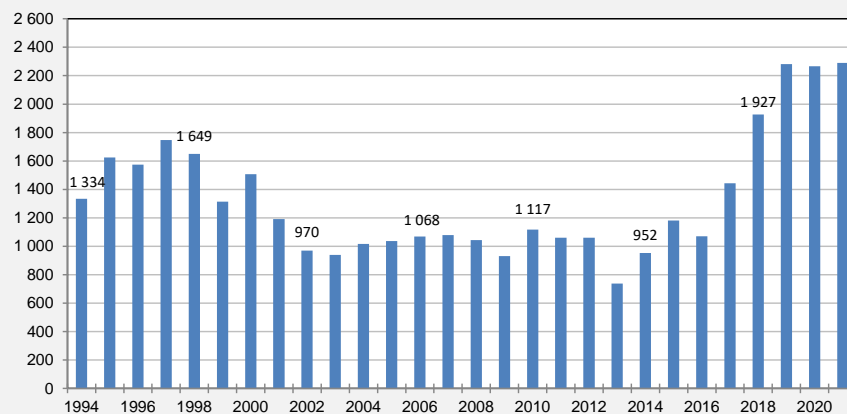

Annexe :

Taux de vacance des logements, Canton de Neuchâtel et Suisse, de 1994 à 2021, en %

Logements vacants dans le Canton de Neuchâtel, de 1994 à 2021

Taux de vacance des logements, par région neuchâteloise, de 1994 à 2021, en %