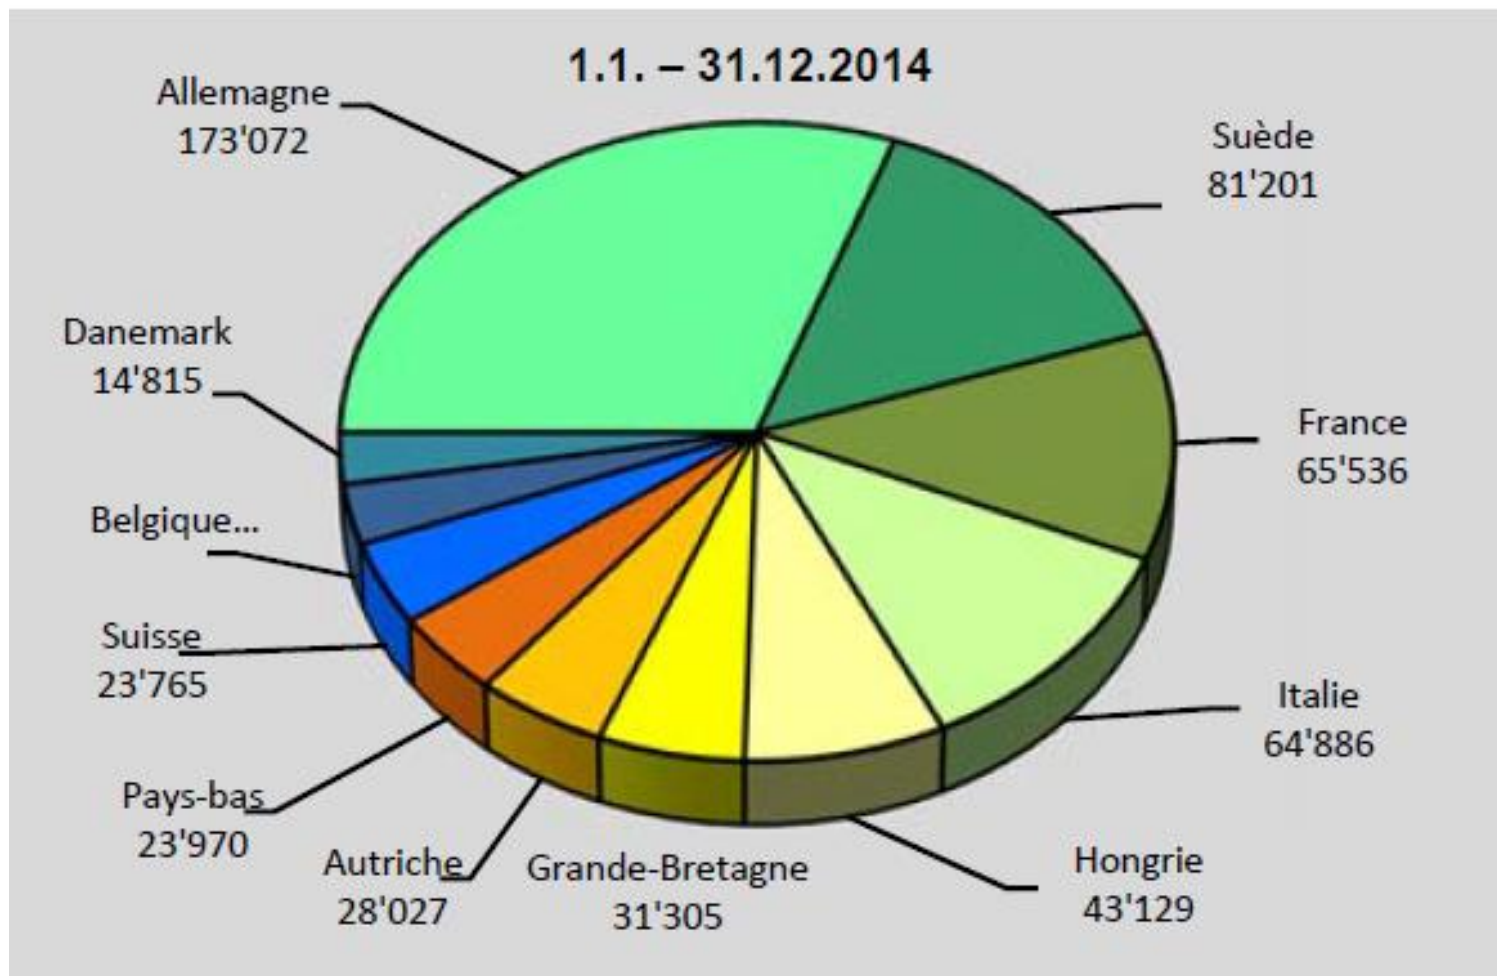

Conseiller d'Etat,
chef du DEAS

Demandes d'asile par an

Demandes d'asile par mois

Pays de provenance

Comparaison internationale

Comparaison internationale

Dans le canton de Neuchâtel

Evolution des arrivées