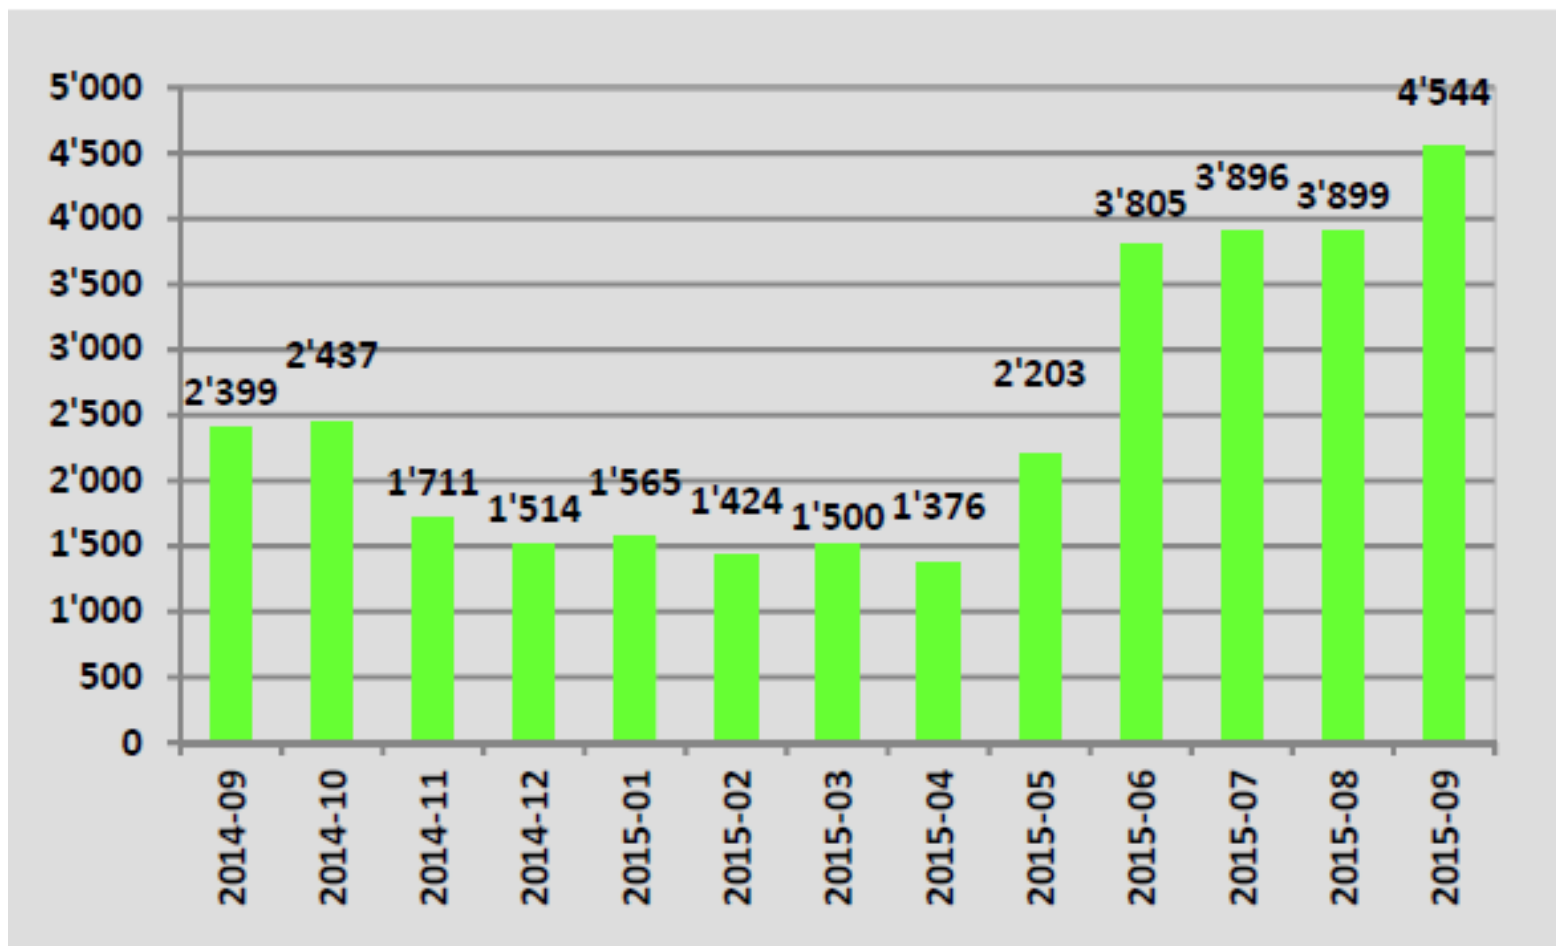

Requérants d'asile et réfugiés dans le canton de Neuchâtel

Comment s'engager et comment offrir son soutien?

Point de presse du Jeudi 29 octobre 2015, Château de Neuchâtel,
galerie Philippe-de-Hochberg

Jean-Nath Karakash

Conseiller d'Etat,
chef du DEAS

Demandes d'asile par an

Demandes d'asile par mois

Pays de provenance

Comparaison internationale

Comparaison internationale

Dans le canton de Neuchâtel

Evolution des arrivées