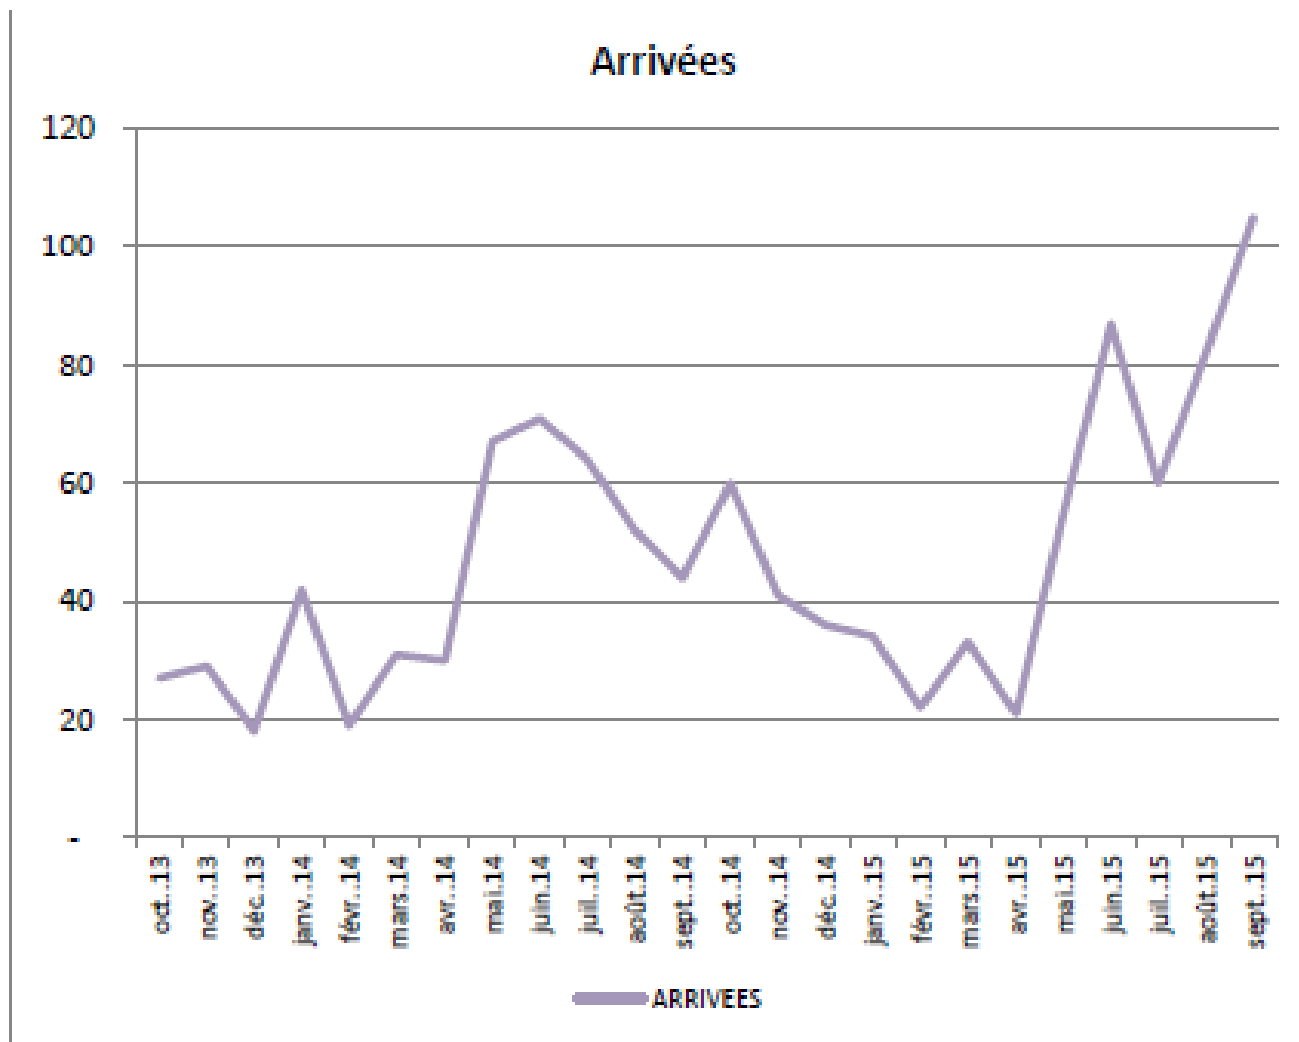

Conseiller d'Etat,
chef du DEAS

Demandes d'asile par an

Demandes d'asile par mois

Pays de provenance

Comparaison internationale

Comparaison internationale

Dans le canton de Neuchâtel

Evolution des arrivées

Evolution des arrivées et des départs

Serge Gamma

Chef du Service des migrations

Questions ?

Réponses !