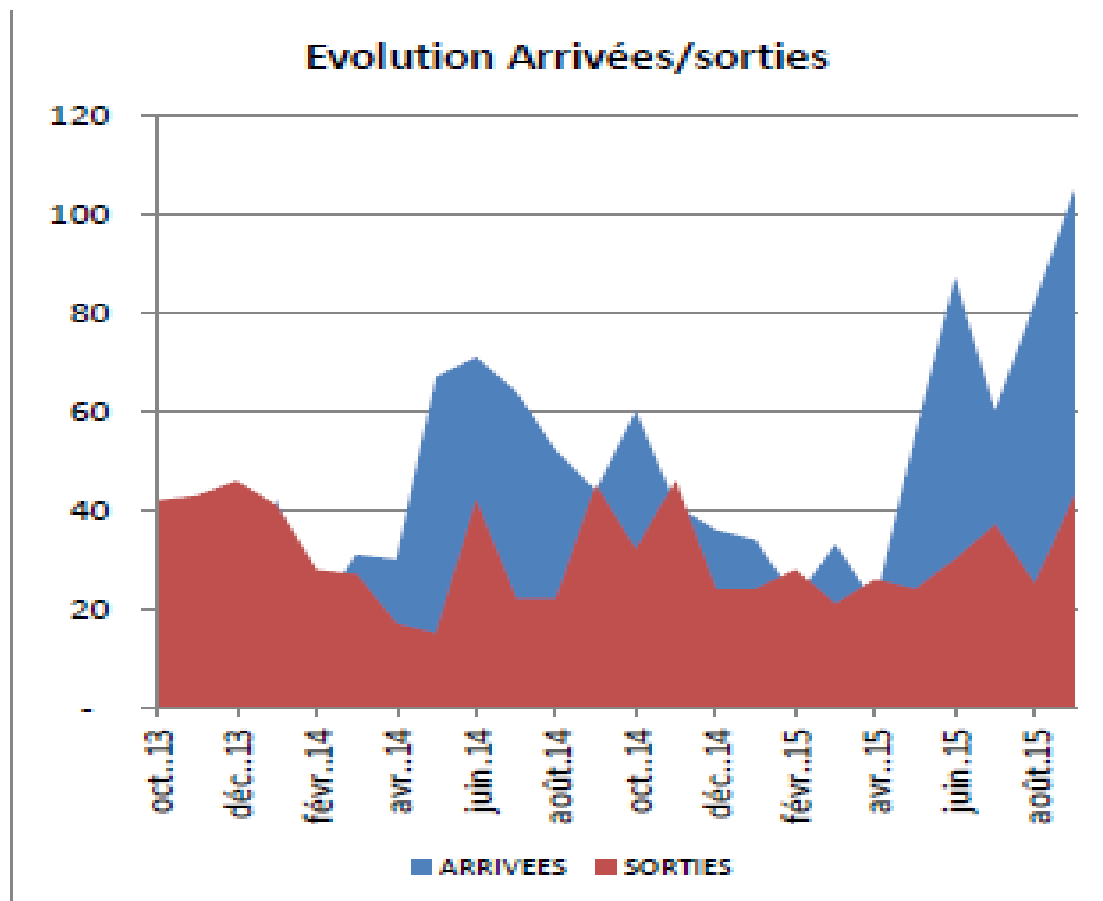

Conseiller d'Etat,
chef du DEAS

Demandes d'asile par an

Demandes d'asile par mois

Pays de provenance

Comparaison internationale

Comparaison internationale

Dans le canton de Neuchâtel

Evolution des arrivées

Evolution des arrivées et des départs

Serge Gamma

Chef du Service des migrations

Questions ?

Réponses !