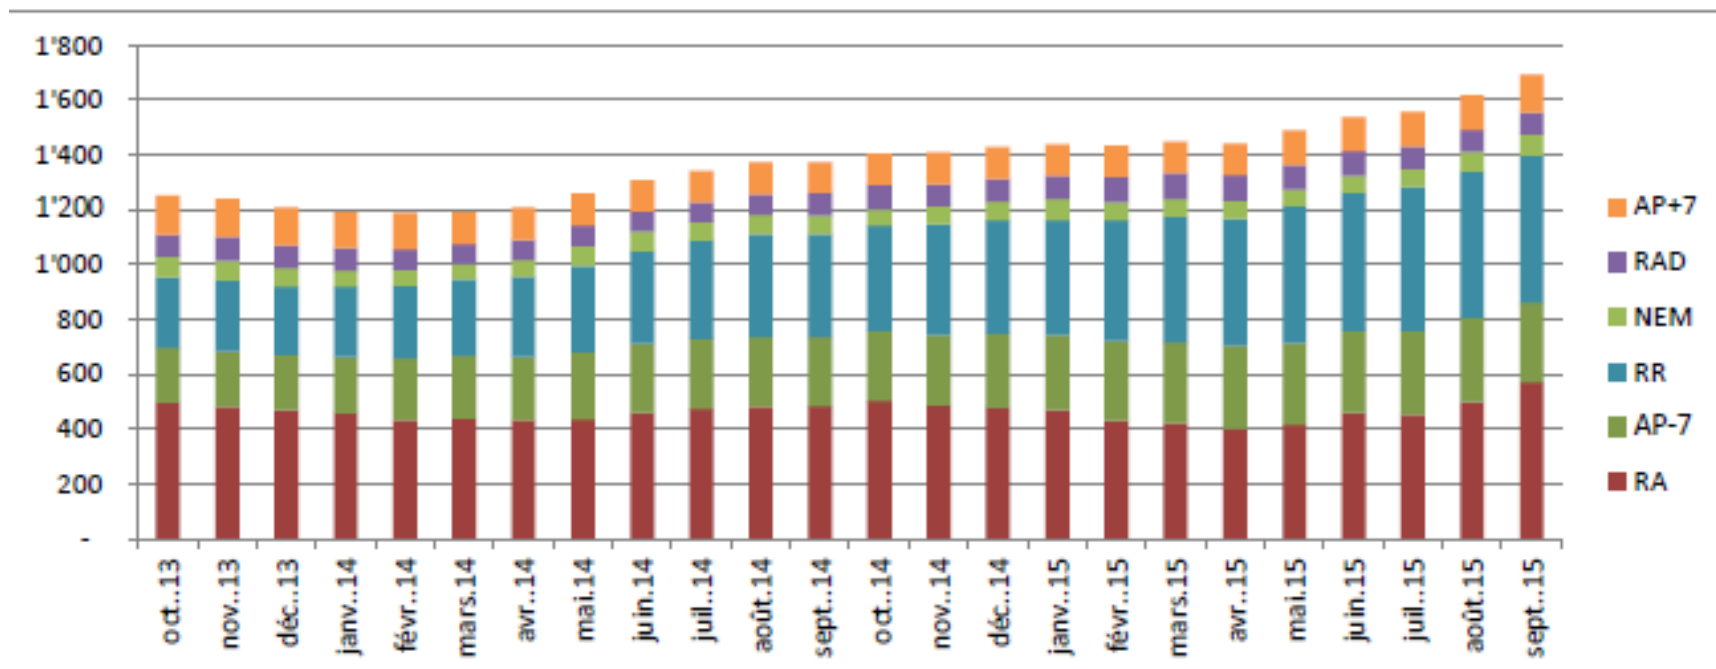

Conseiller d'Etat,
chef du DEAS

Demandes d'asile par an

Demandes d'asile par mois

Pays de provenance

Comparaison internationale

Comparaison internationale

Dans le canton de Neuchâtel

Evolution des arrivées