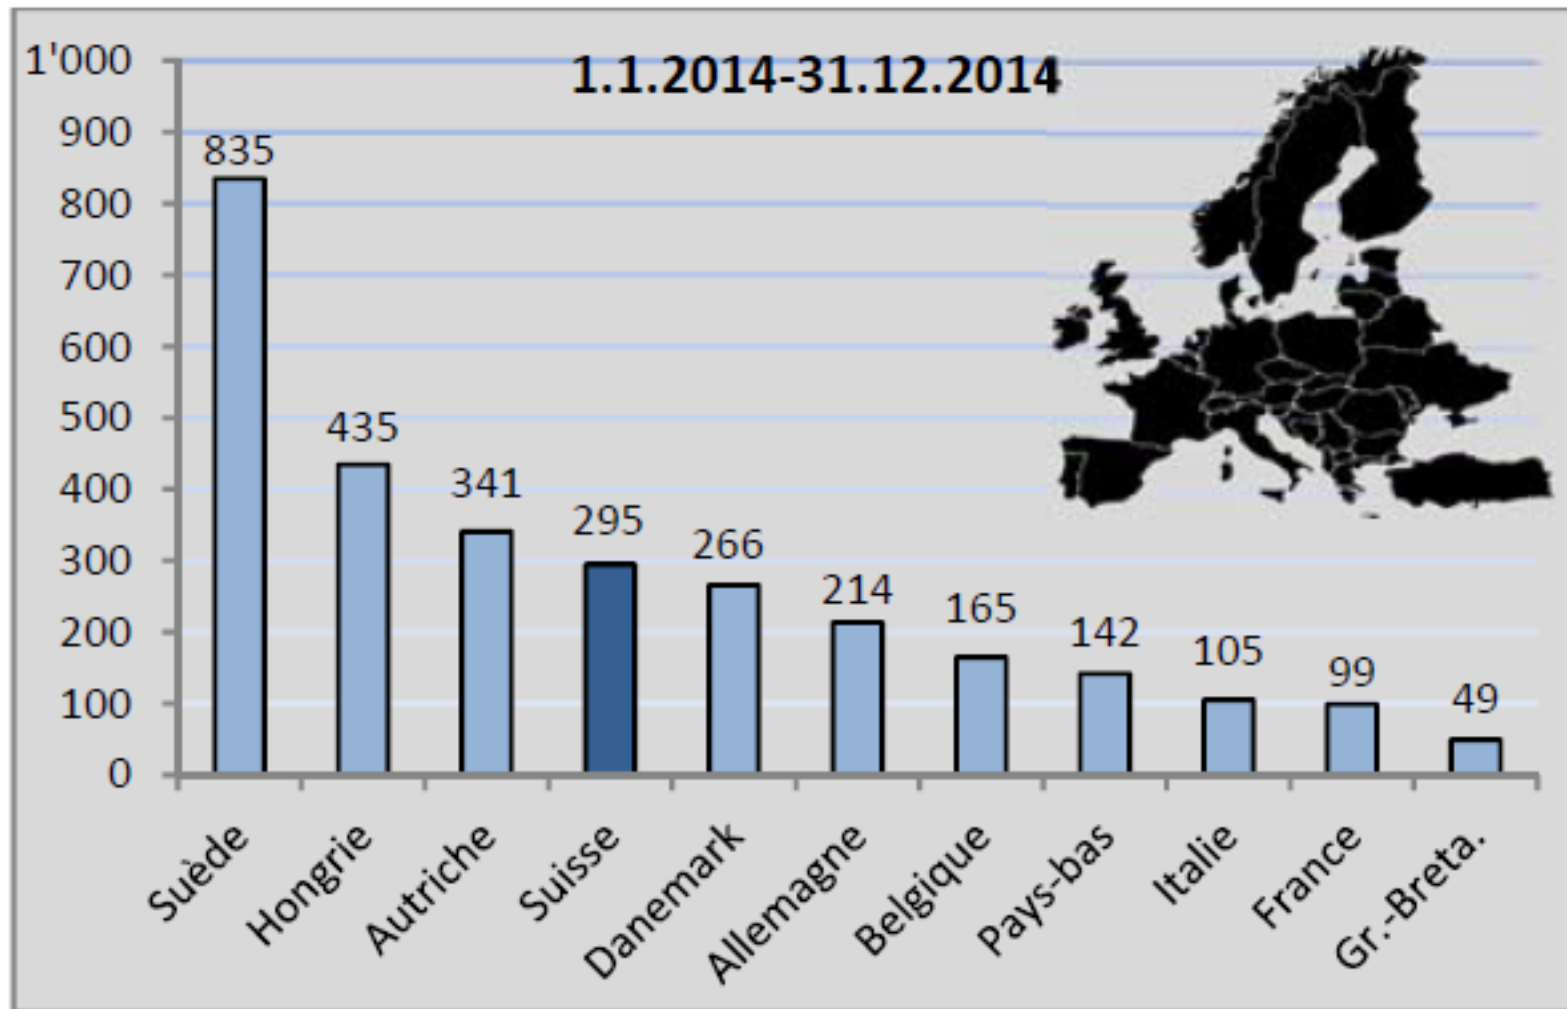

Conseiller d'Etat,
chef du DEAS

Demandes d'asile par an

Demandes d'asile par mois

Pays de provenance

Comparaison internationale

Comparaison internationale

Dans le canton de Neuchâtel

Evolution des arrivées