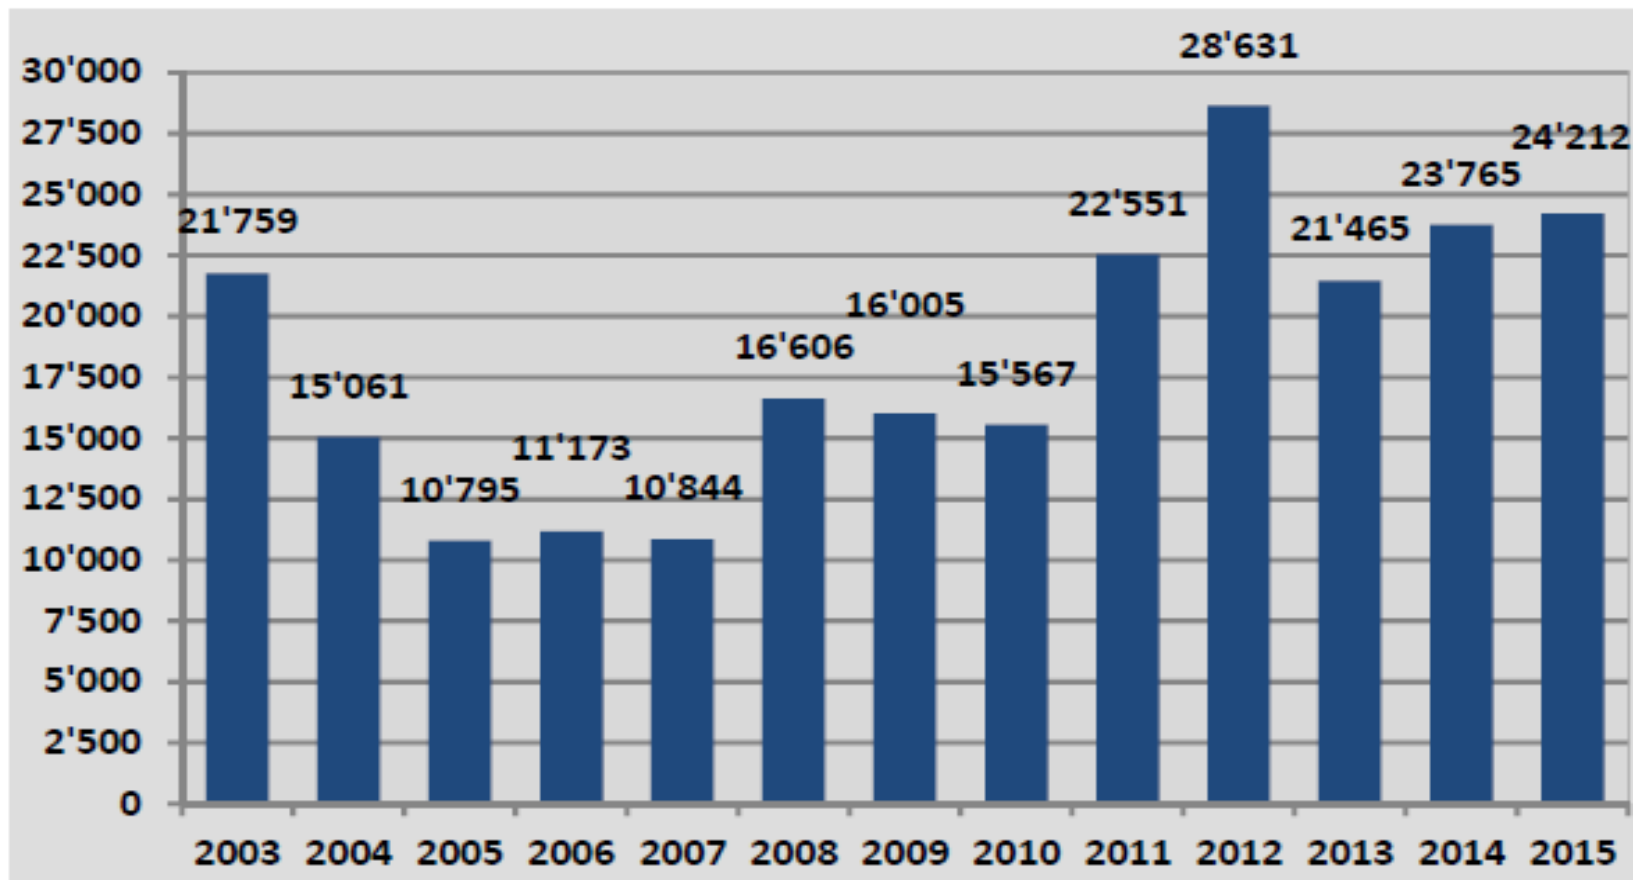

Requérants d'asile et réfugiés dans le canton de Neuchâtel

Comment s'engager et comment offrir son soutien?

Point de presse du Jeudi 29 octobre 2015, Château de Neuchâtel,
galerie Philippe-de-Hochberg

Jean-Nath Karakash

Conseiller d'Etat,
chef du DEAS

Demandes d'asile par an

Demandes d'asile par mois

Pays de provenance

Comparaison internationale

Comparaison internationale

Dans le canton de Neuchâtel

Evolution des arrivées