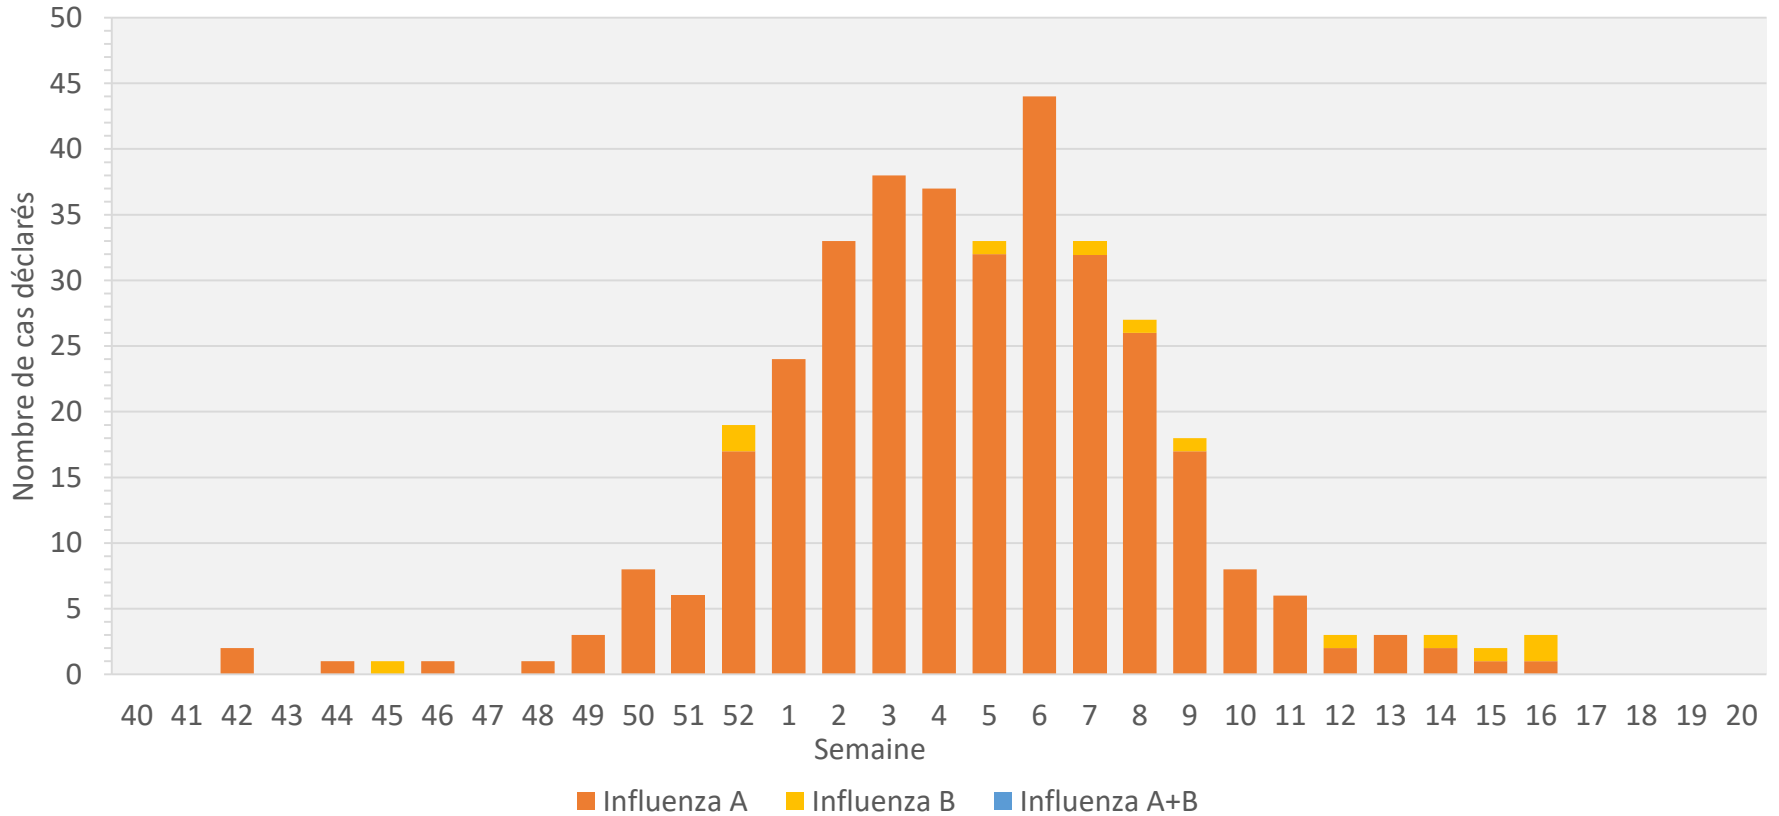

## Évolution des cas de grippe - Canton de Neuchâtel (2023-2024)

État 22.04.2024  
Résultats jusqu'à la semaine 16 / 2024