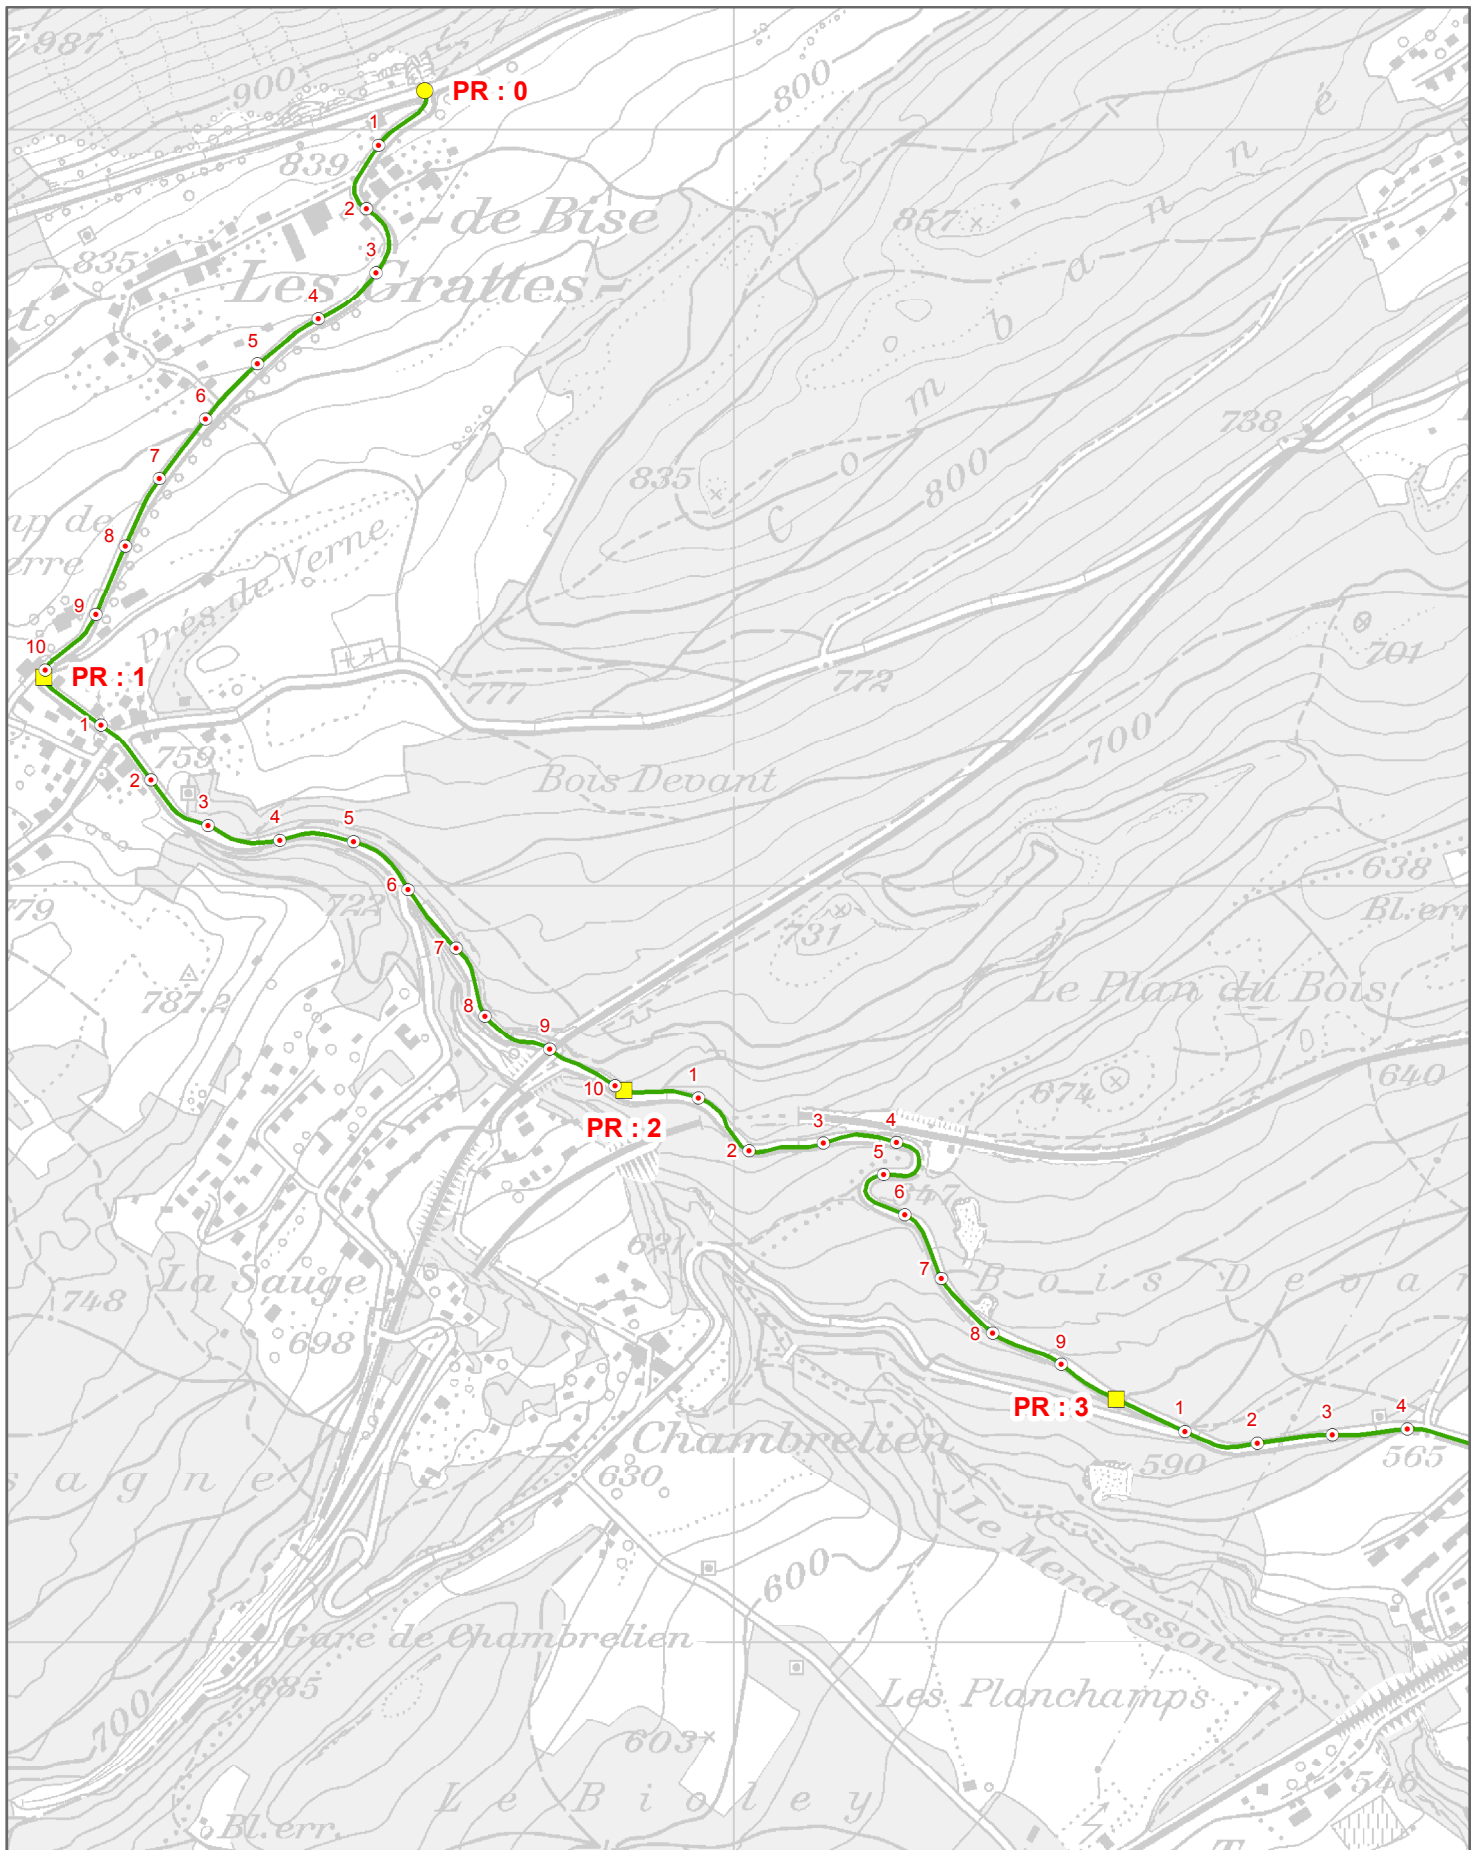

# SRB

Système de repérage de base  
des axes de maintenance  
du réseau routier Neuchâtelois

Propriétaire de l'axe	Axe de maintenance	Sens de l'axe
<b>NE</b>	<b>173</b>	
Feuille : 1		Page : 65
Coord. inf. gauche 201'730 / 551'999		Version 05.12.2012

Axe de maintenance

1:10'000

# SRB

Système de repérage de base  
 des axes de maintenance  
 du réseau routier Neuchâtelois

Propriétaire de l'axe	Axe de maintenance	Sens de l'axe
<b>NE</b>	<b>173</b>	
Feuille : 2		Page : 66
Coord. inf. gauche 200'220 / 553'903		Version 05.12.2012

**Axe de maintenance**

**1:10'000**