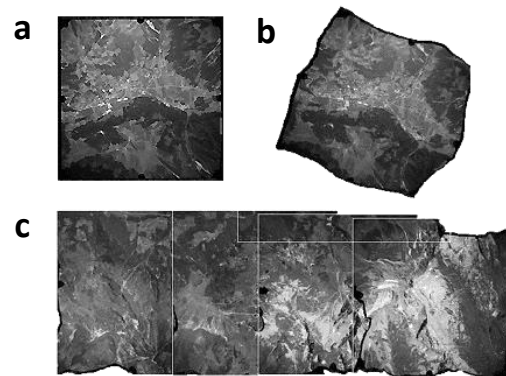

Production d'une orthophoto