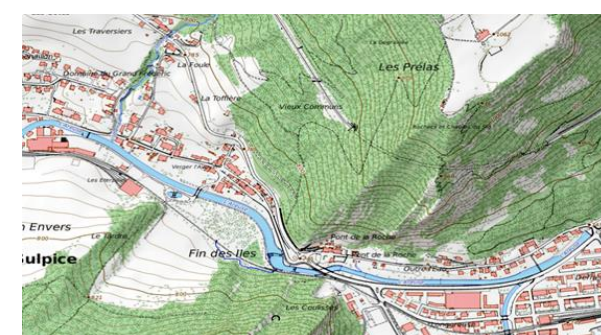

L'application donne accès à plusieurs centaines de catégories de données. Pour ne citer que quelques exemples, on y trouvera les cartes et plans topographiques, des plans de villes, les données cadastrales, des photos aériennes, l'altimétrie, les plans d'aménagement locaux, les zones naturelles protégées, le réseau routier, les lignes de transports publics, les dangers naturels, la géologie. Toutes ces données sont regroupées et organisées par thème.

Des efforts importants ont été faits pour garantir une convivialité et des performances optimales quel que soit le support utilisé. L'application s'adapte en fonction du périphérique.

Un géoportail, pour qui ?

Le géoportail s'adresse à toutes les personnes, professionnels de tous les domaines du secteur public et privé ou de citoyens ayant besoin de cartes, d'informations géographiques ou souhaitant s'informer sur le territoire. Son utilisation est gratuite. Il s'agit d'un guichet virtuel conçu selon les principes du e-gouvernement : accès facilité à l'information, transparence et disponibilité.

Le géoportail du système d'information du territoire neuchâtelois

<https://sitn.ne.ch>