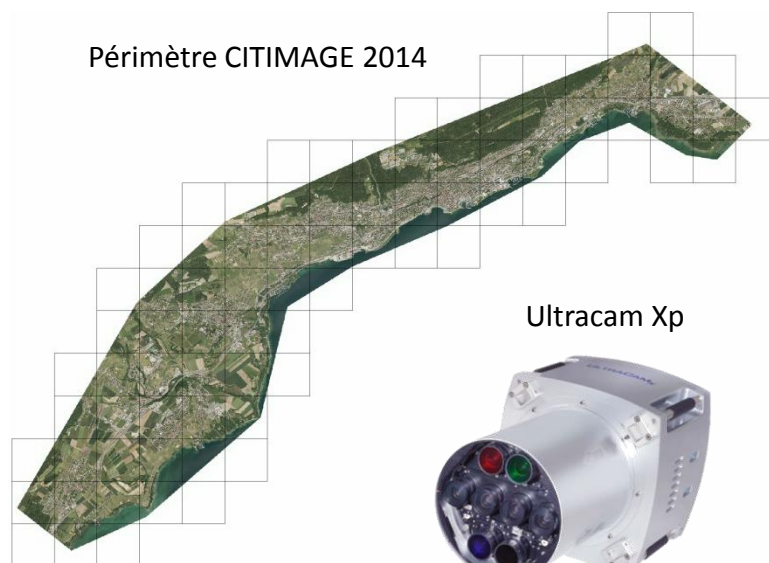

«CITIMAGE ©Flotron AG, BSF Swissphoto AG, Office fédéral de topographie swisstopo»

CITIMAGE en bref

CITIMAGE contient des orthophotos haute résolution (10cm) des 30 principales zones urbaines de Suisse. Il complète les orthophotos Swissimage qui couvrent toute la Suisse à une plus faible résolution (25 et 50 cm). Il est planifié, produit et commercialisé en coopération par les trois partenaires égaux Flotron AG Ingenieure, BSF Swissphoto AG et Swisstopo. Pour le canton de Neuchâtel il était prévu de couvrir le périmètre de la ville de La Chaux-de-Fonds et Neuchâtel. Le SITN a fait étendre le périmètre prévu pour Neuchâtel sur une partie importante du Littoral neuchâtelois de La Tène à Bevaix.

Entreprises mandatées

CITIMAGE 2013 La Chaux-de-Fonds : Swissphoto AG

CITIMAGE 2014 Neuchâtel et littoral : Flotron AG

Caméra et clichés

Dates de vol : vendredi 12 juillet 2013 pour CITIMAGE 2013 et samedi 7 juin 2014 pour CITIMAGE 2014

Type de caméra : Ultracam Xp

Focale : 120 mm

Dynamique des clichés : 16 bit par canal (R, G, B, Pan)

Nbre de pixels par cliché : 17310 x 11310 pixels : 187 Mégapixels (1.5 GB par cliché)

Orthophoto

Résolution : 10 cm

Système de coordonnées : Système suisse MN03 / MN95

MNT pour rectification images : MNT-MO, modèle lidar 2010

Formats : GeoTIF, TIF + fichiers de calage, ECW

Volume : Découpage standard : 1 km * 1 km = 300 MB TIF et 30 MB ECW

Ecart-type: ± 1 pixel

Support : USB, DVD

Prix

Les données peuvent être consultées gratuitement sur le géoportail cantonal et pour les mandats cantonaux. Pour d'autres utilisations, elles peuvent être commandées auprès de Swisstopo (geodata@swisstopo.ch) pour un montant de CHF 700.-/km²

ne.ch
RÉPUBLIQUE ET CANTON DE NEUCHÂTEL

Système d' Information du Territoire Neuchâtelois