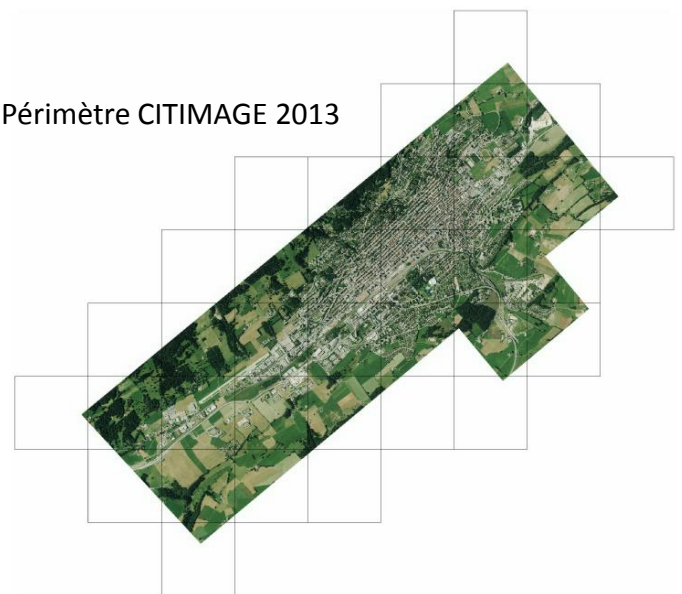

Périmètre CITIMAGE 2013

Périmètre CITIMAGE 2014