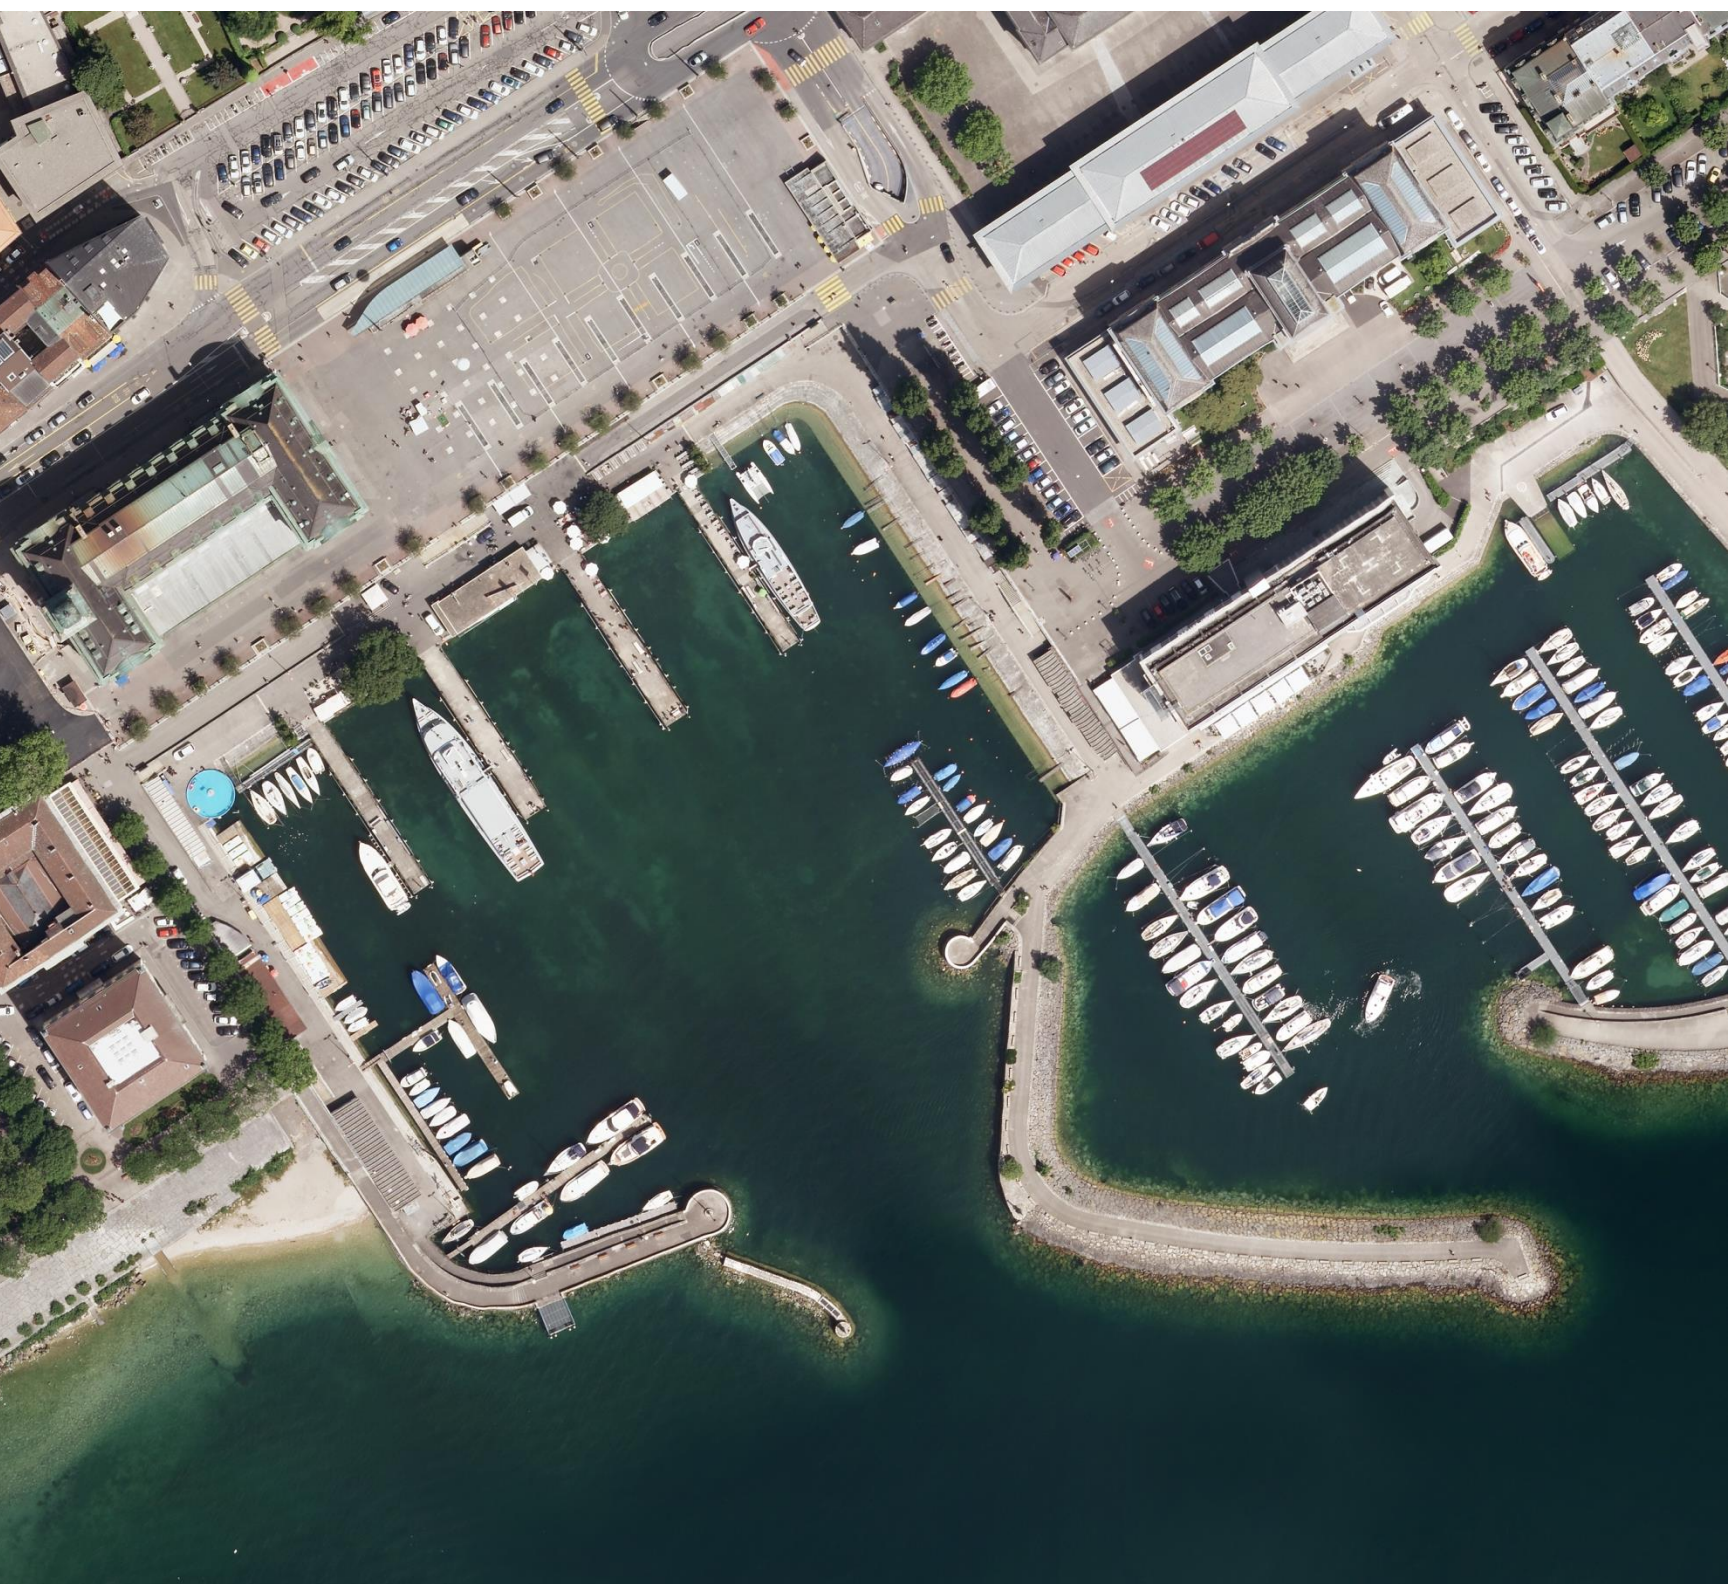

Orthophoto CITIMAGE 10 cm

2013 : La Chaux-de-Fonds 2014 : Neuchâtel et Littoral

«CITIMAGE ©Flotron AG, BSF Swissphoto AG, Office fédéral de topographie swisstopo»

CITIMAGE en bref

CITIMAGE contient des orthophotos haute résolution (10cm) des 30 principales zones urbaines de Suisse. Il complète les orthophotos Swissimage qui couvrent toute la Suisse à une plus faible résolution (25 et 50 cm). Il est planifié, produit et commercialisé en coopération par les trois partenaires égaux Flotron AG Ingenieure, BSF Swissphoto AG et Swisstopo. Pour le canton de Neuchâtel il était prévu de couvrir le périmètre de la ville de La Chaux-de-Fonds et Neuchâtel. Le SITN a fait étendre le périmètre prévu pour Neuchâtel sur une partie importante du Littoral neuchâtelois de La Tène à Bevaix.