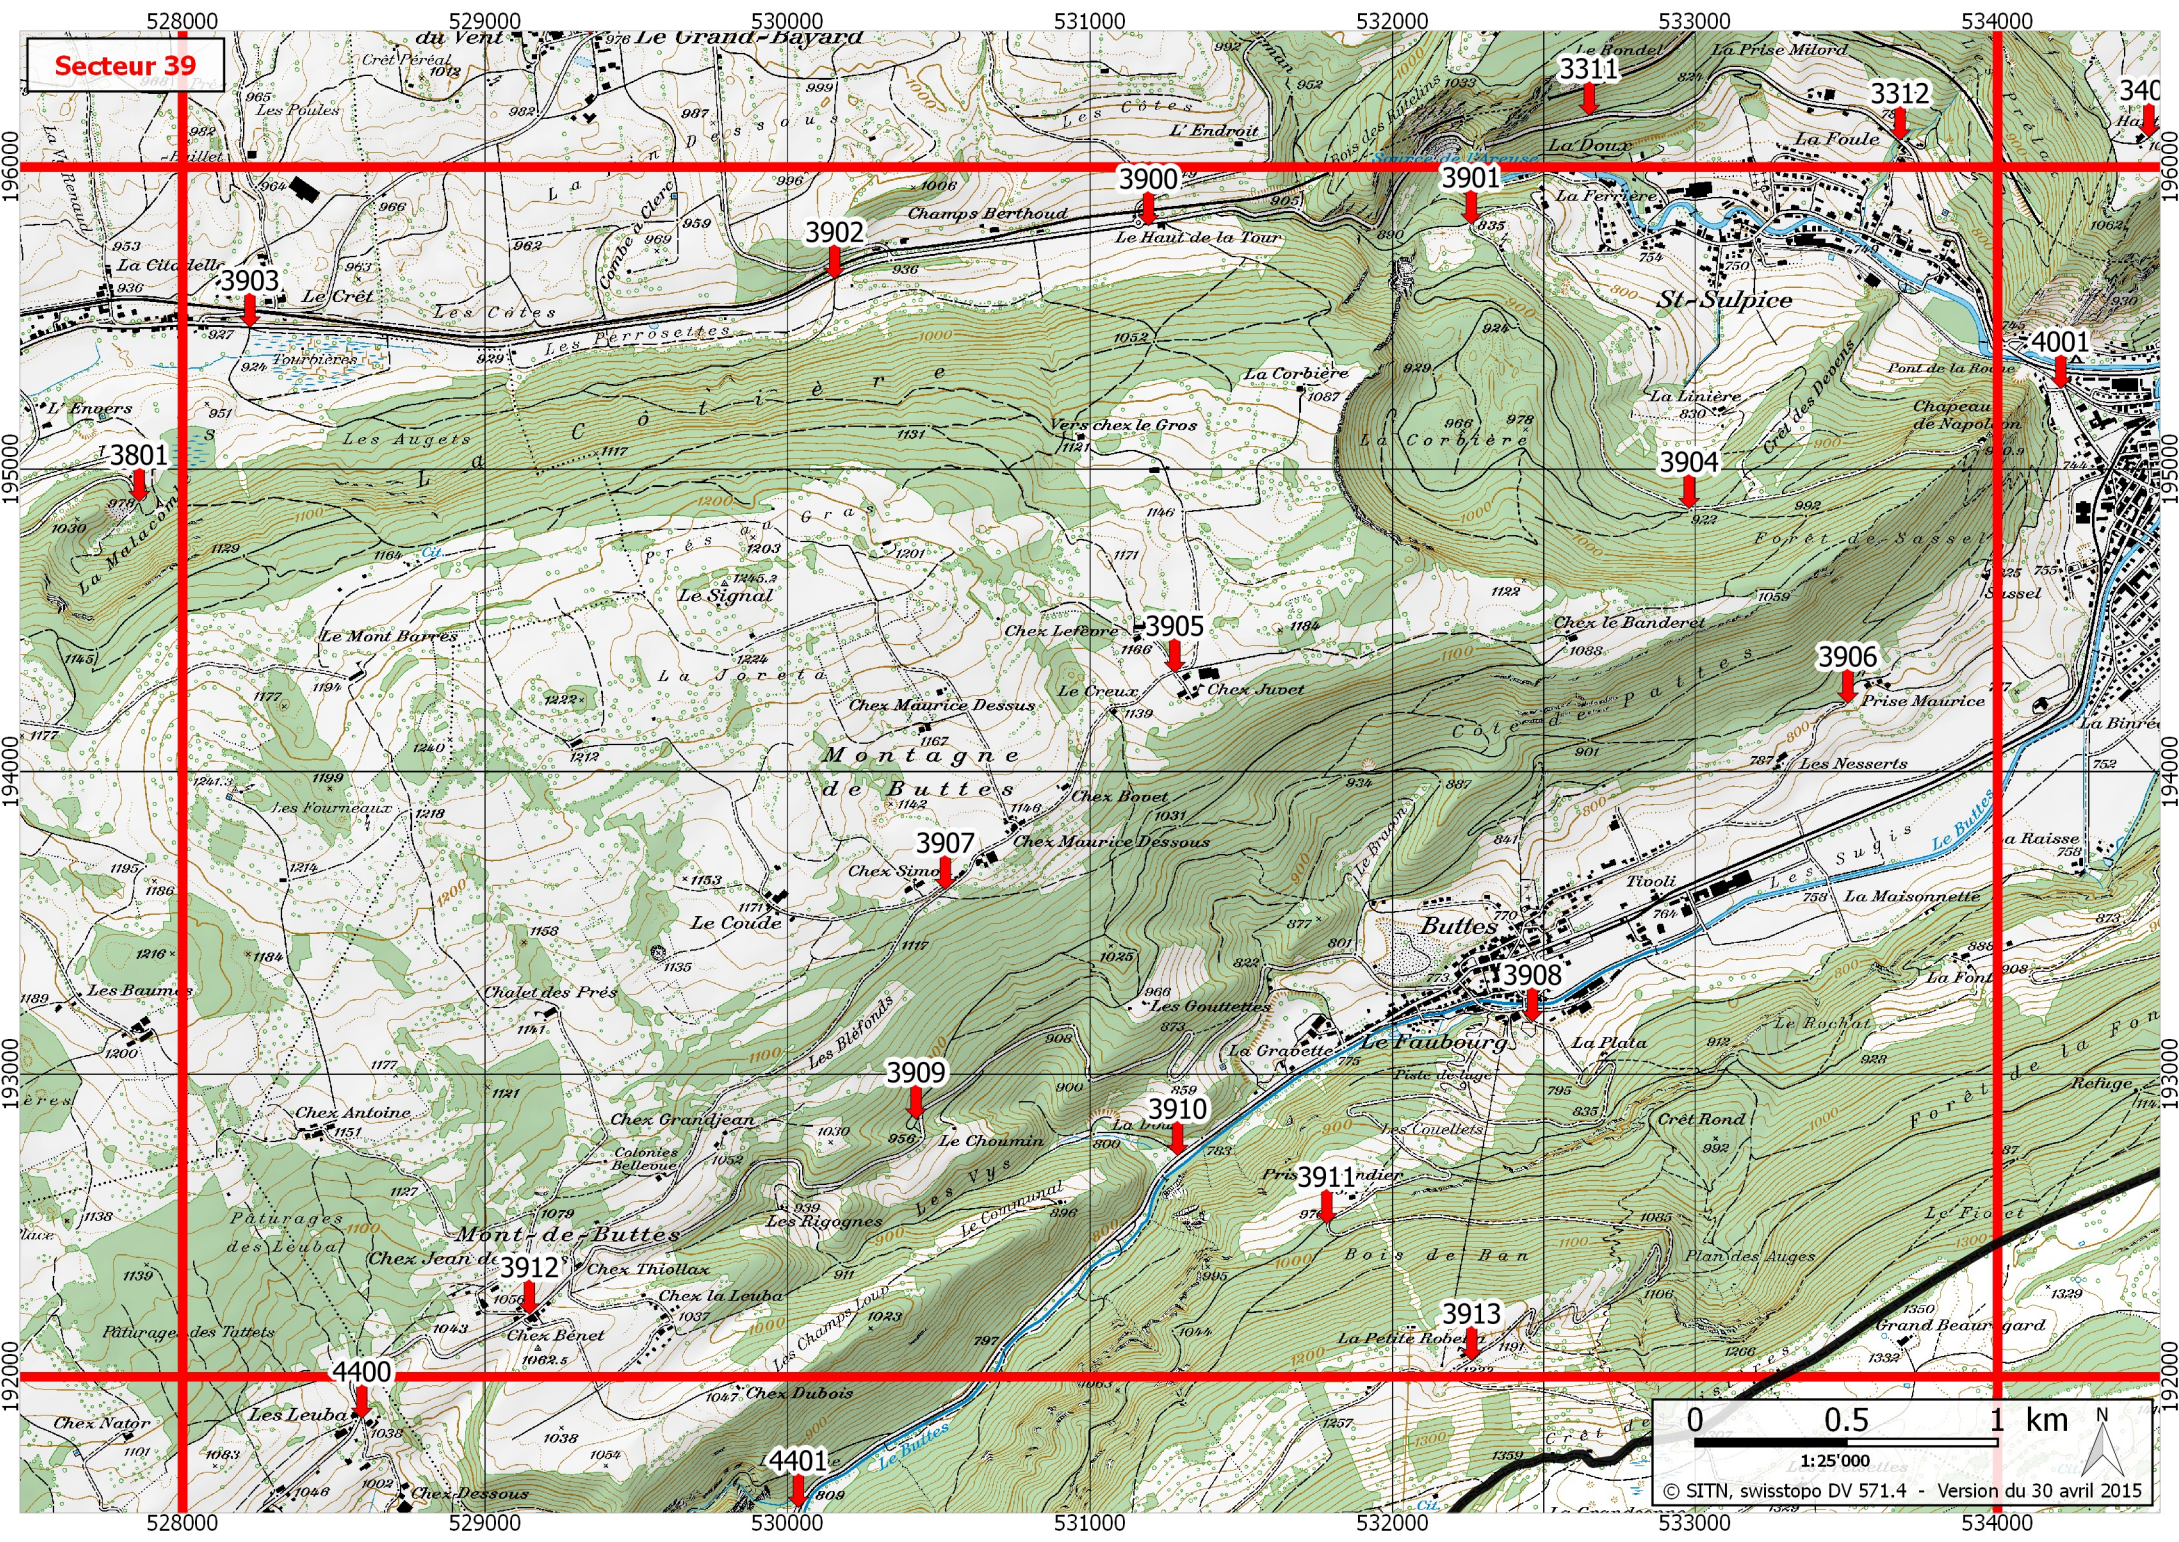

Secteur 39

528000 529000 530000 531000 532000 533000 534000

196000 195000 194000 193000 192000

du Vent Le Grand-Bayard

Le Crêt

Champs Berthoud

Le Haut de la Tour

St-Sulpice

La Corbière

Montagne de Buttes

Buttes

Le Faubourg

Le Choumin

Mont de Buttes

Le Leuba

4400

4401

0 0.5 1 km N

1:25'000

© SITN, swisstopo DV 571.4 - Version du 30 avril 2015