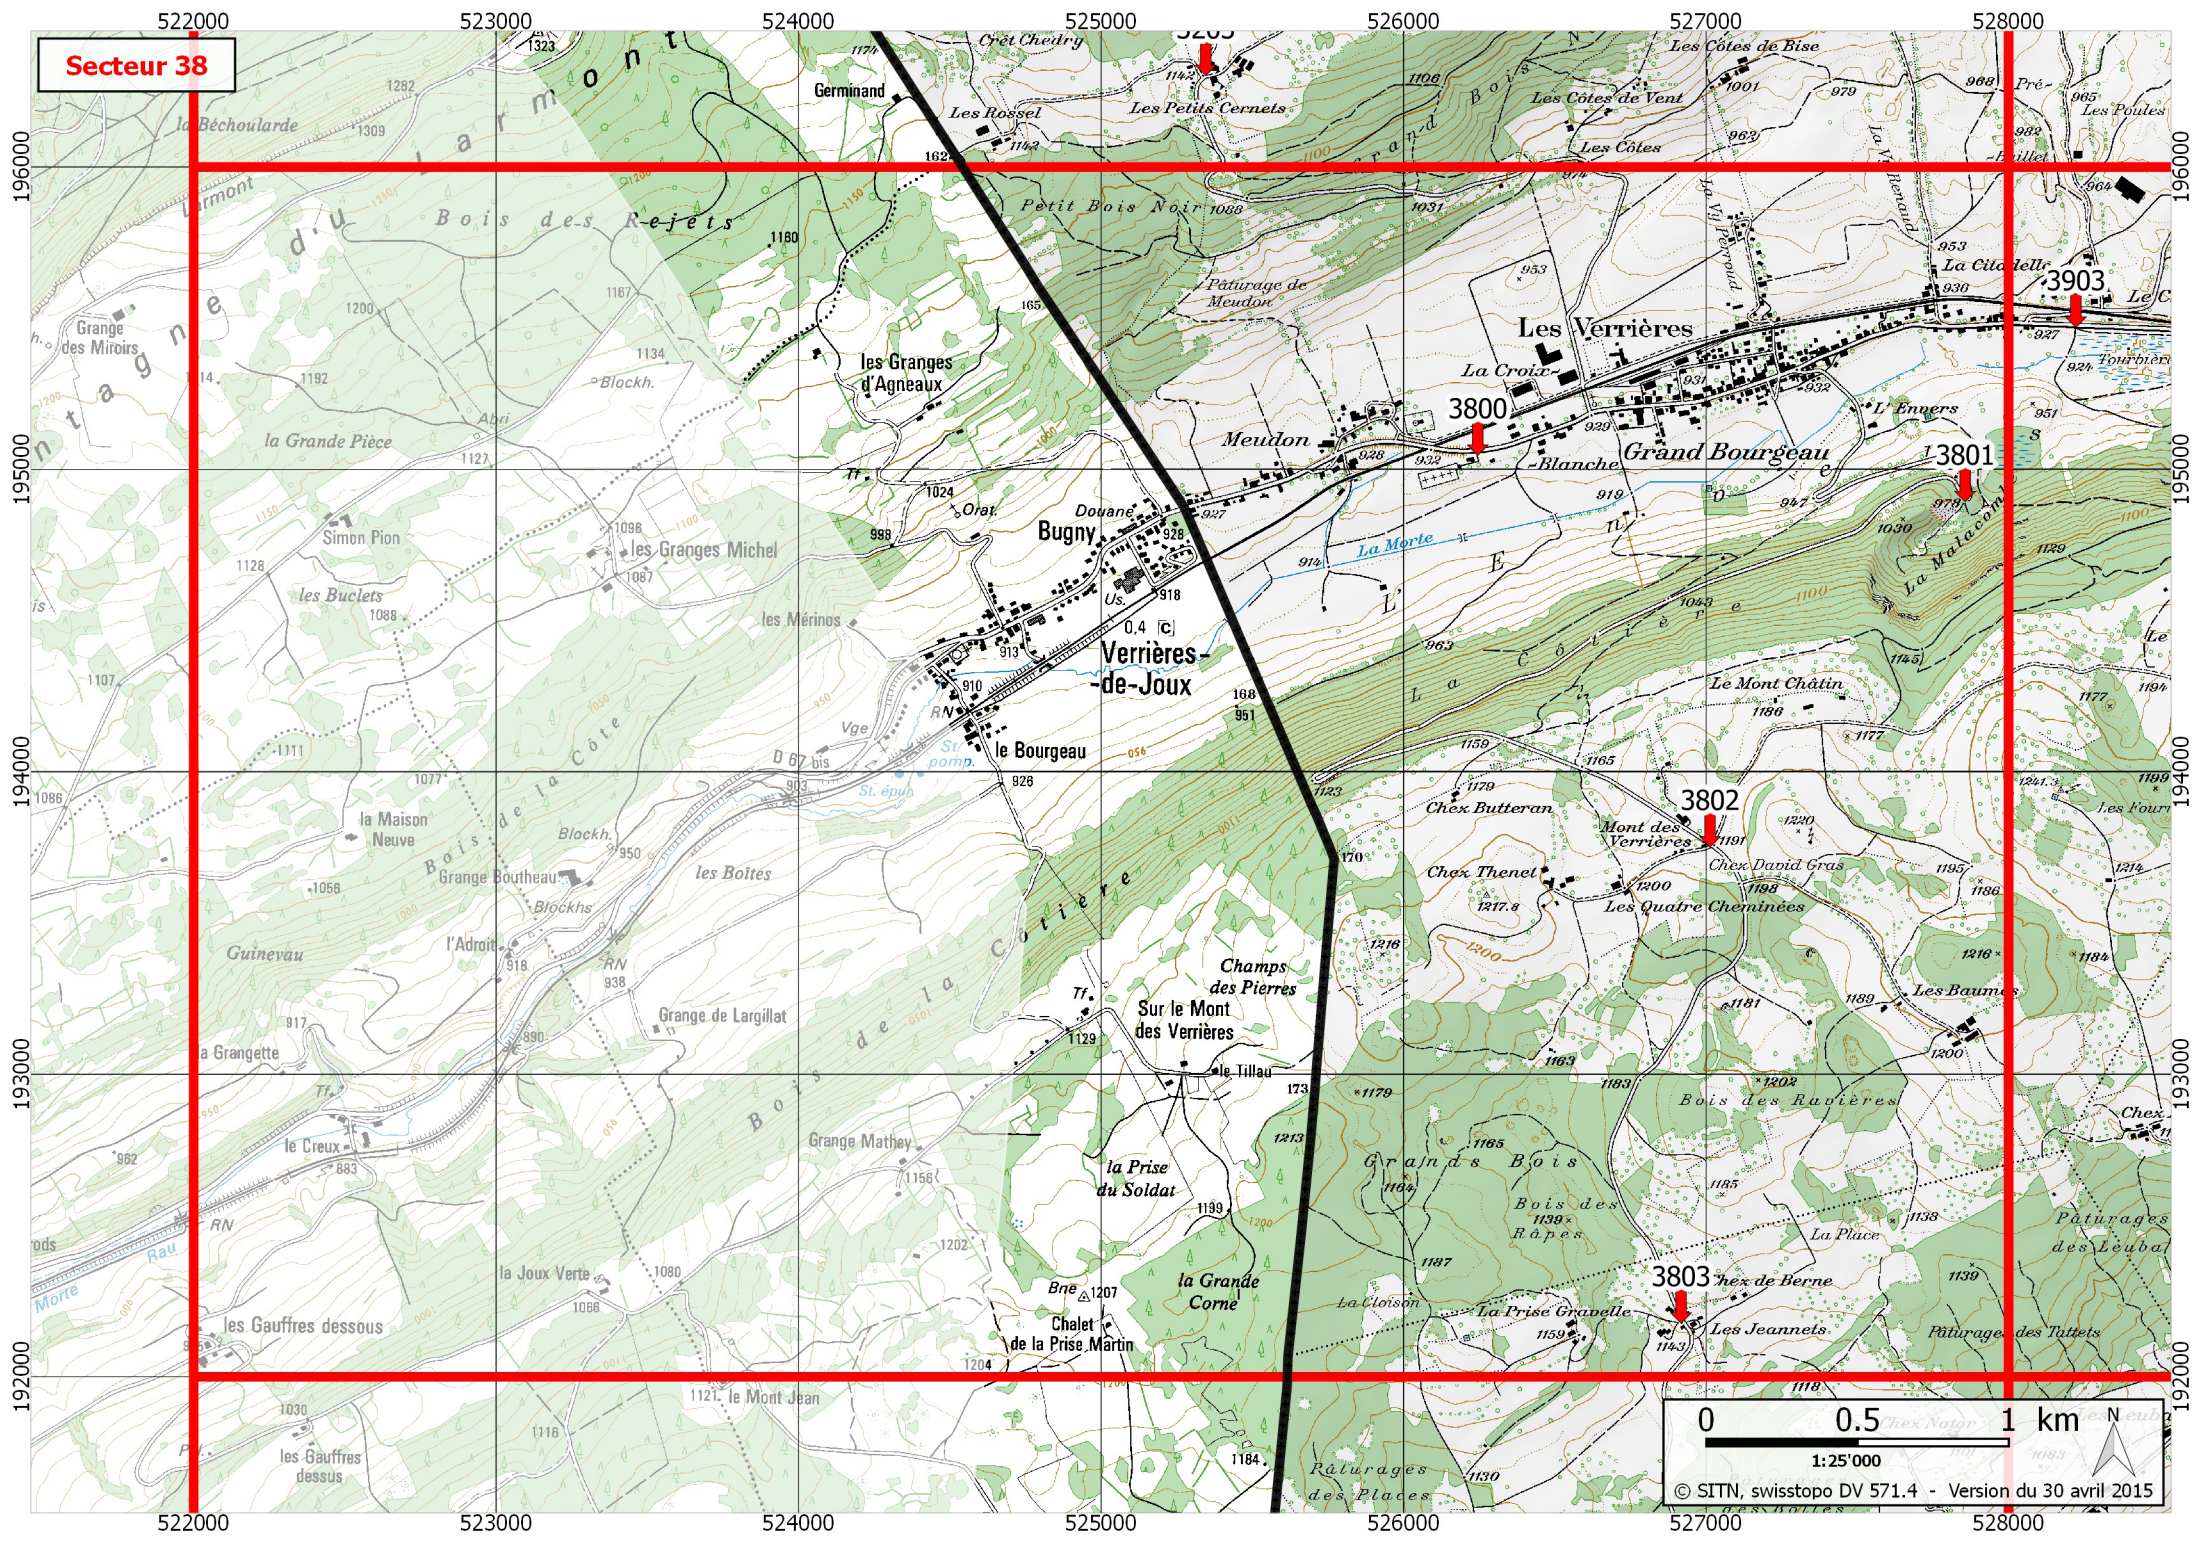

Secteur 38

© SITN, swisstopo DV 571.4 - Version du 30 avril 2015

## Points visibles sur la carte du secteur 38

Numéro	Commune (Domaine)	Lieu-dit	Coordonnées X / Y	Accès hiver	Natel	Remarques
3203	LES VERRIERES	Les Cernets	525.346 / 196.302	OUI	(OUI)	Restaurant
3800	LES VERRIERES	La Croix-Blanche	526.245 / 195.046	OUI	OUI	Cabane du cimetière (hélico ! Ligne électrique)
3801	LES VERRIERES	La Malacombe	527.856 / 194.893	OUI	OUI	
3802	LES VERRIERES	Mont-des-Verrières	527.013 / 193.751	OUI	OUI	
3803	LA COTE-AUX-FEES	Les Jeannets	526.917 / 192.177	OUI	OUI	Arrêt de bus (hélico ! Ligne HT)
3903	LES VERRIERES	Les Augets	528.222 / 195.470	OUI	OUI	

## Schéma d'annonce

Qui appelle ?  
Annoncer "**Accident forêt Neuchâtel**"  
Que s'est-il passé ?  
Communiquer :  
- **point T**  
- **point H** (si intervention Rega)  
- év. autres coordonnées utiles

Applications téléchargeables (localisation GPS) : Echo112 et iRega