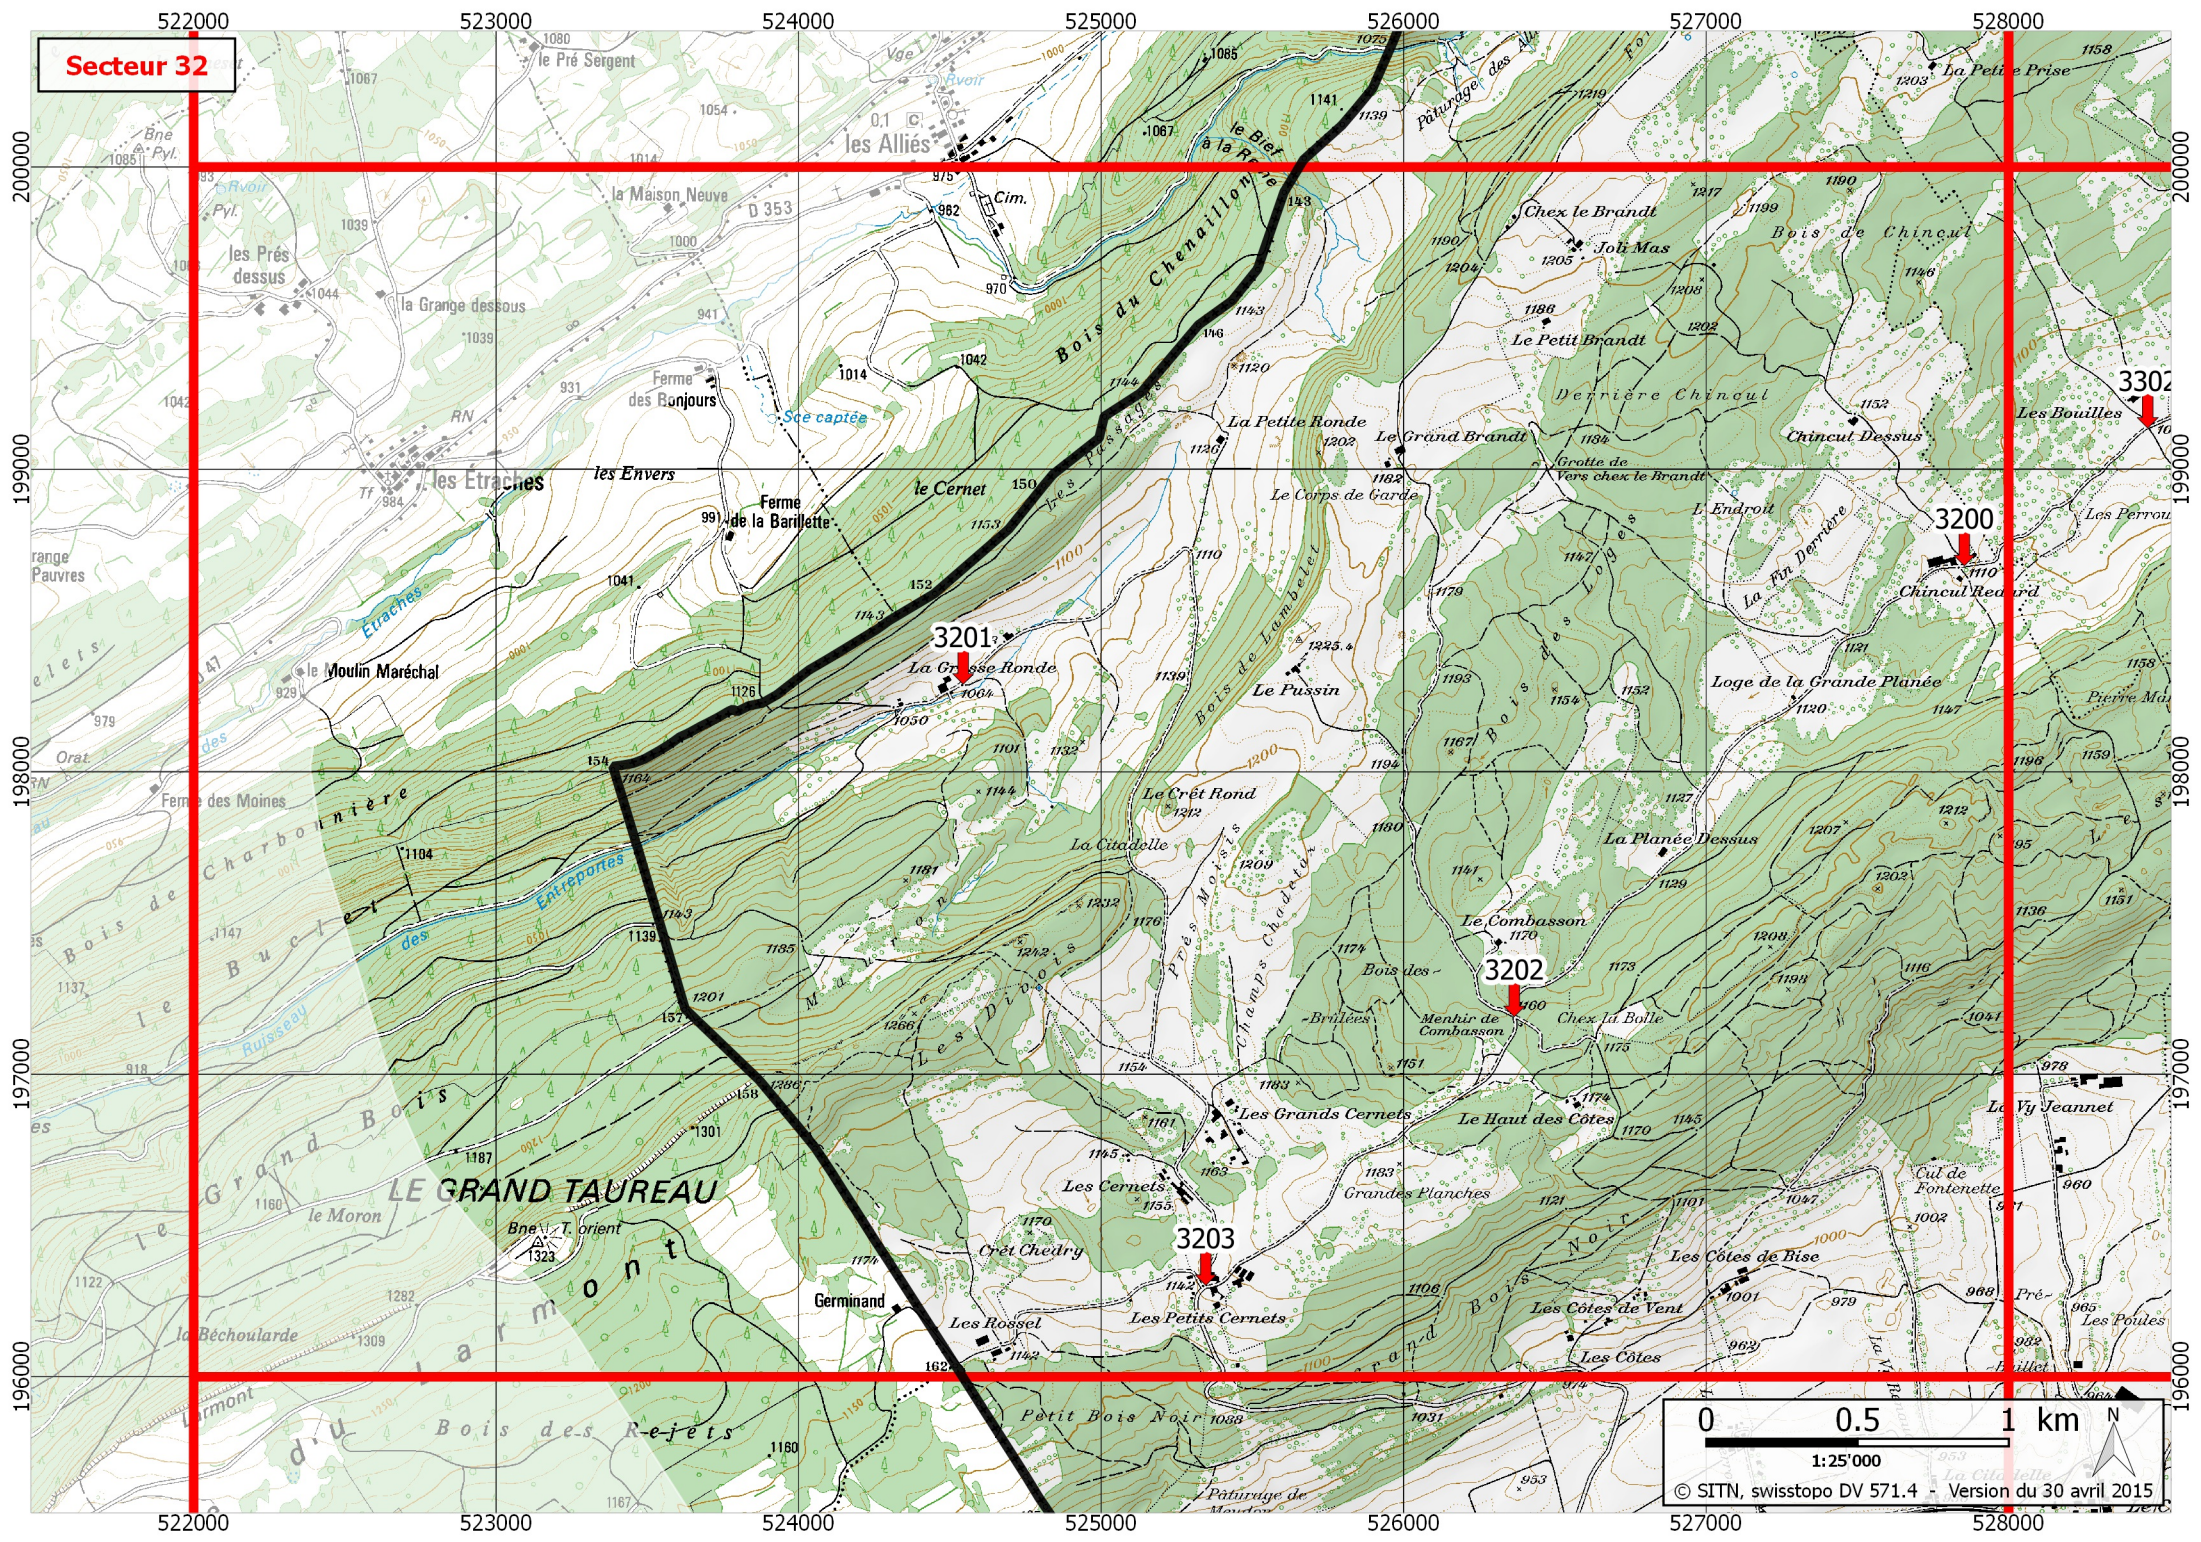

Secteur 32

0 0.5 1 km N
1:25'000
© SITN, swisstopo DV 571.4 - Version du 30 avril 2015

Points visibles sur la carte du secteur 32

Numéro	Commune (Domaine)	Lieu-dit	Coordonnées X / Y	Accès hiver	Natel	Remarques
3200	LES VERRIERES	Chincul Dessous	527.854 / 198.681	OUI	OUI	Ferme
3201	LES VERRIERES	La Grosse-Ronde	524.544 / 198.290	OUI	OUI	Ferme
3202	LES VERRIERES	Le Combasson	526.366 / 197.190	OUI	OUI	Carrefour du menhir du Combasson
3203	LES VERRIERES	Les Cernets	525.346 / 196.302	OUI	(OUI)	Restaurant
3302	VAL-DE-TRAVERS (LES BAYARDS)	Les Bouilles	528.460 / 199.137	OUI	OUI	

Numéros d'urgence

Ambulance	144
Rega	1414
Police	117
Service du feu	118
Centre de toxicologie	145
Urgence Europe	112
Rega international	+41 333 333 333

Schéma d'annonce

Qui appelle ?
Annoncer **"Accident forêt Neuchâtel"**
Que s'est-il passé ?
Communiquer :
- **point T**
- **point H** (si intervention Rega)
- év. autres coordonnées utiles

Applications téléchargeables (localisation GPS) : Echo112 et iRega