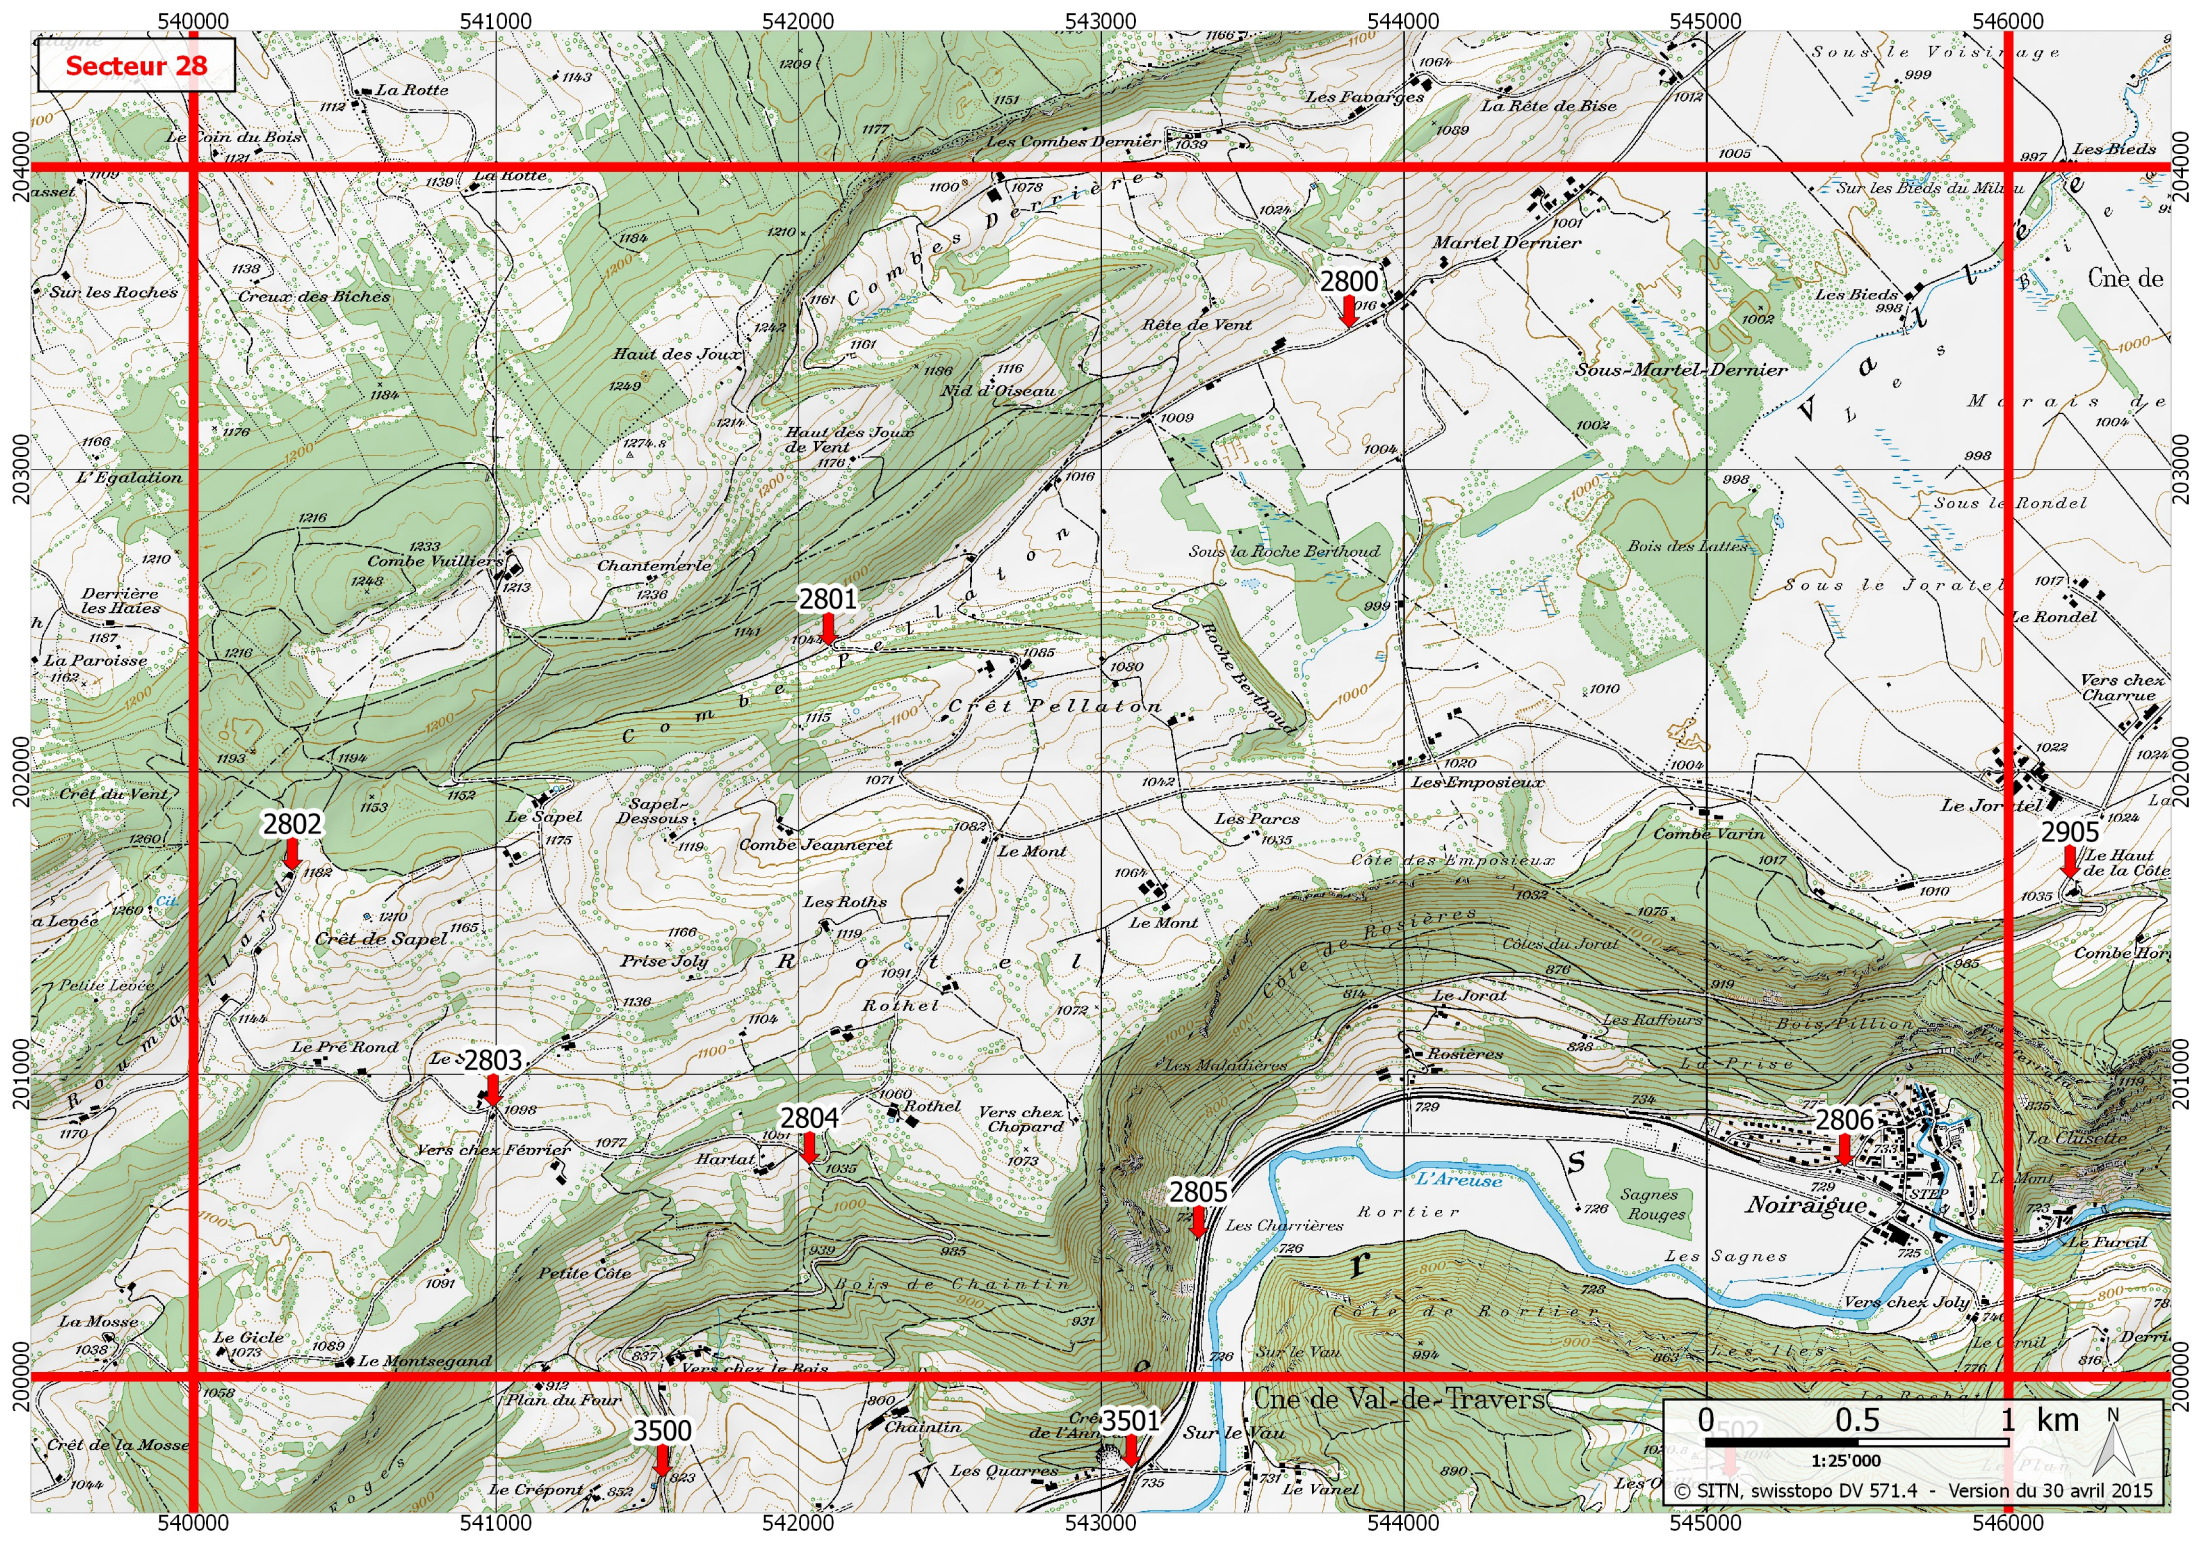

Secteur 28

Points visibles sur la carte du secteur 28

Numéro	Commune (Domaine)	Lieu-dit	Coordonnées X / Y	Accès hiver	Natel	Remarques
2800	LES PONTS-DE-MARTEL	Martel-Dernier	543.820 / 203.467	OUI	OUI	Carrefour
2801	VAL-DE-TRAVERS (TRAVERS)	Combe Pellaton	542.098 / 202.417	OUI	OUI	
2802	VAL-DE-TRAVERS (TRAVERS)	La Soldanelle	540.326 / 201.673	(OUI)	OUI	
2803	VAL-DE-TRAVERS (TRAVERS)	Le Sapelet	540.990 / 200.892	OUI	OUI	Laiterie
2804	VAL-DE-TRAVERS (TRAVERS)	La Reta	542.036 / 200.701	OUI	OUI	
2805	VAL-DE-TRAVERS (TRAVERS)	Bas de la Côte Rosières	543.322 / 200.456	OUI	(OUI)	Danger : beaucoup de circulation
2806	VAL-DE-TRAVERS (NOIRAIGUE)	Noiraigue	545.458 / 200.695	OUI	OUI	Place de la gare
2905	BROT-PLAMBOZ	Haut-de-la-Côte	546.204 / 201.647	OUI	OUI	Restaurant Les Oeufs Frais, parking
3500	VAL-DE-TRAVERS (TRAVERS)	Le Crépon	541.550 / 199.667	OUI	OUI	
3501	VAL-DE-TRAVERS (TRAVERS)	Le Crêt-de-l'Anneau	543.100 / 199.700	OUI	OUI	
3502	VAL-DE-TRAVERS (NOIRAIGUE)	Les Oeillons	545.080 / 199.665	(OUI)	OUI	Sentier des 14 Contours

Numéros d'urgence

Ambulance	144
Rega	1414
Police	117
Service du feu	118
Centre de toxicologie	145
Urgence Europe	112
Rega international	+41 333 333 333

Schéma d'annonce

Qui appelle ?
Annoncer "**Accident forêt Neuchâtel**"
Que s'est-il passé ?
Communiquer :
- **point T**
- **point H** (si intervention Rega)
- év. autres coordonnées utiles

Applications téléchargeables (localisation GPS) : Echo112 et iRega