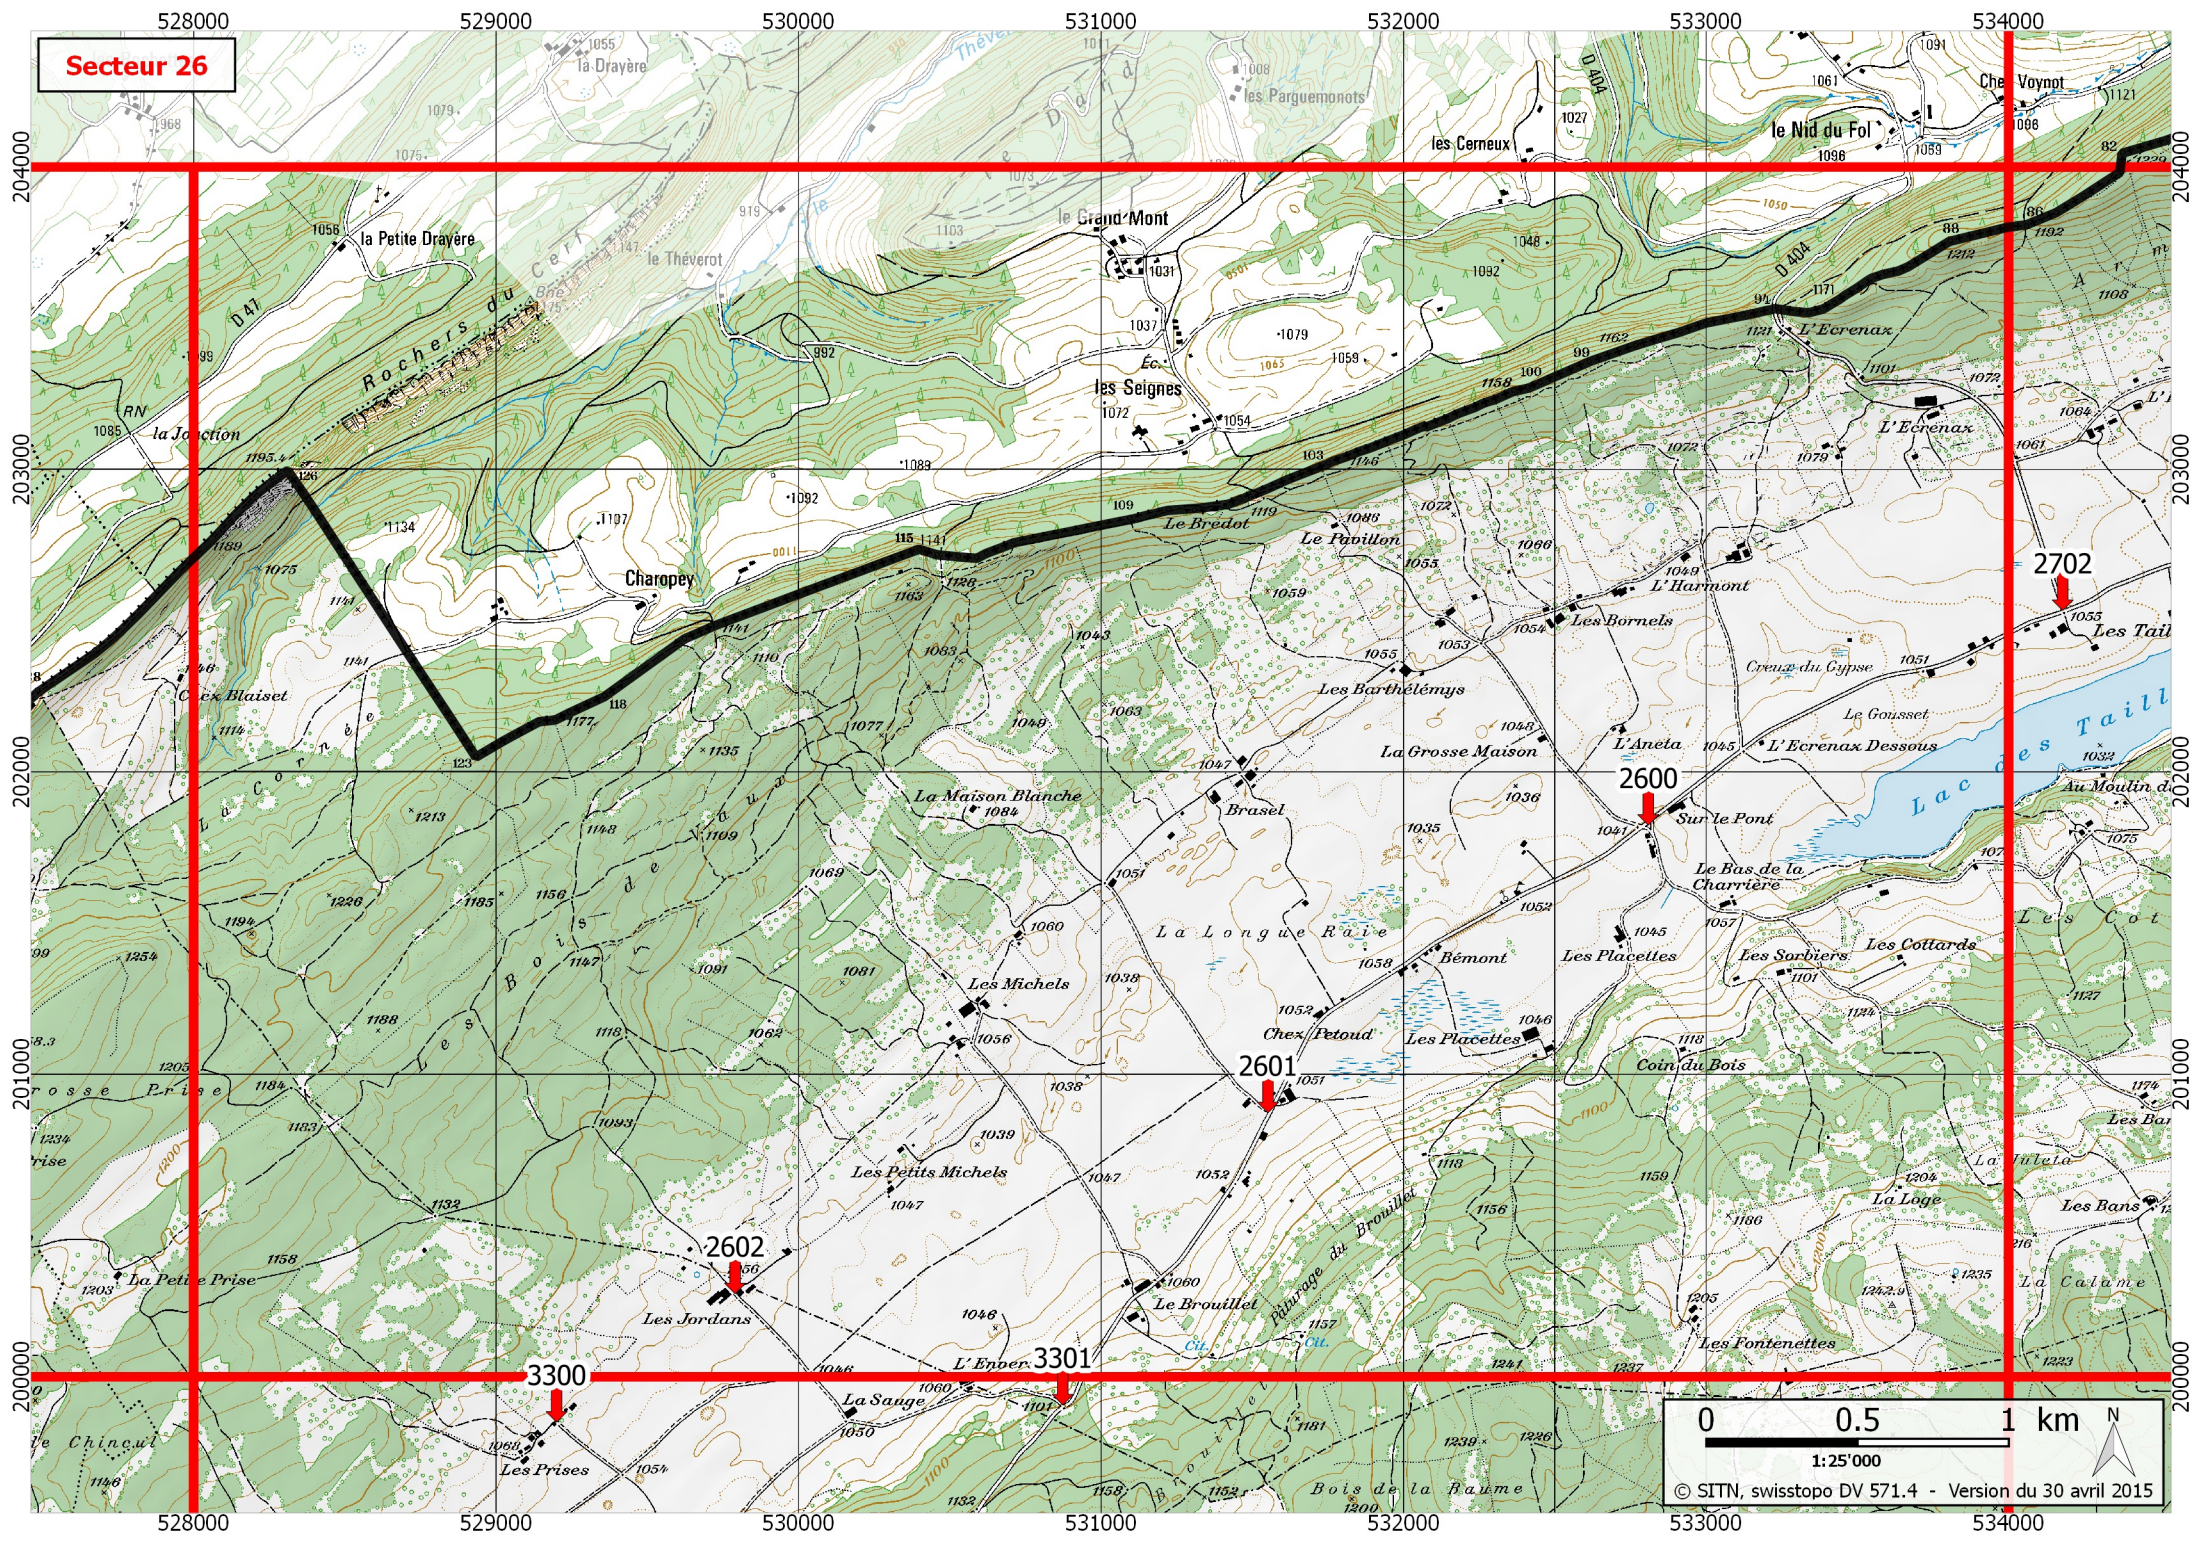

Secteur 26

Points visibles sur la carte du secteur 26

Numéro	Commune (Domaine)	Lieu-dit	Coordonnées X / Y	Accès hiver	Natel	Remarques
2600	LA BREVINE	Sur le Pont	532.809 / 201.824	OUI	OUI	Fromagerie de Bémont
2601	LA BREVINE	Chez Petoud	531.551 / 200.873	OUI	OUI	Carrefour Maison Blanche
2602	VAL-DE-TRAVERS (LES BAYARDS)	Les Jordans	529.790 / 200.275	OUI	OUI	
2702	LA BREVINE	Les Taillères	534.179 / 202.534	OUI	OUI	Croisée rte cant./rte de L'Helvetia
3300	VAL-DE-TRAVERS (LES BAYARDS)	Les Prises	529.200 / 199.850	OUI	OUI	
3301	LA BREVINE	L'Envers	530.873 / 199.907	OUI	OUI	Bifurcation rte cant./rte Jordans, arrêt de bus

Numéros d'urgence

Ambulance	144
Rega	1414
Police	117
Service du feu	118
Centre de toxicologie	145
Urgence Europe	112
Rega international	+41 333 333 333

Schéma d'annonce

Qui appelle ?
Annoncer "**Accident forêt Neuchâtel**"
Que s'est-il passé ?
Communiquer :
- **point T**
- **point H** (si intervention Rega)
- év. autres coordonnées utiles

Applications téléchargeables (localisation GPS) : Echo112 et iRega