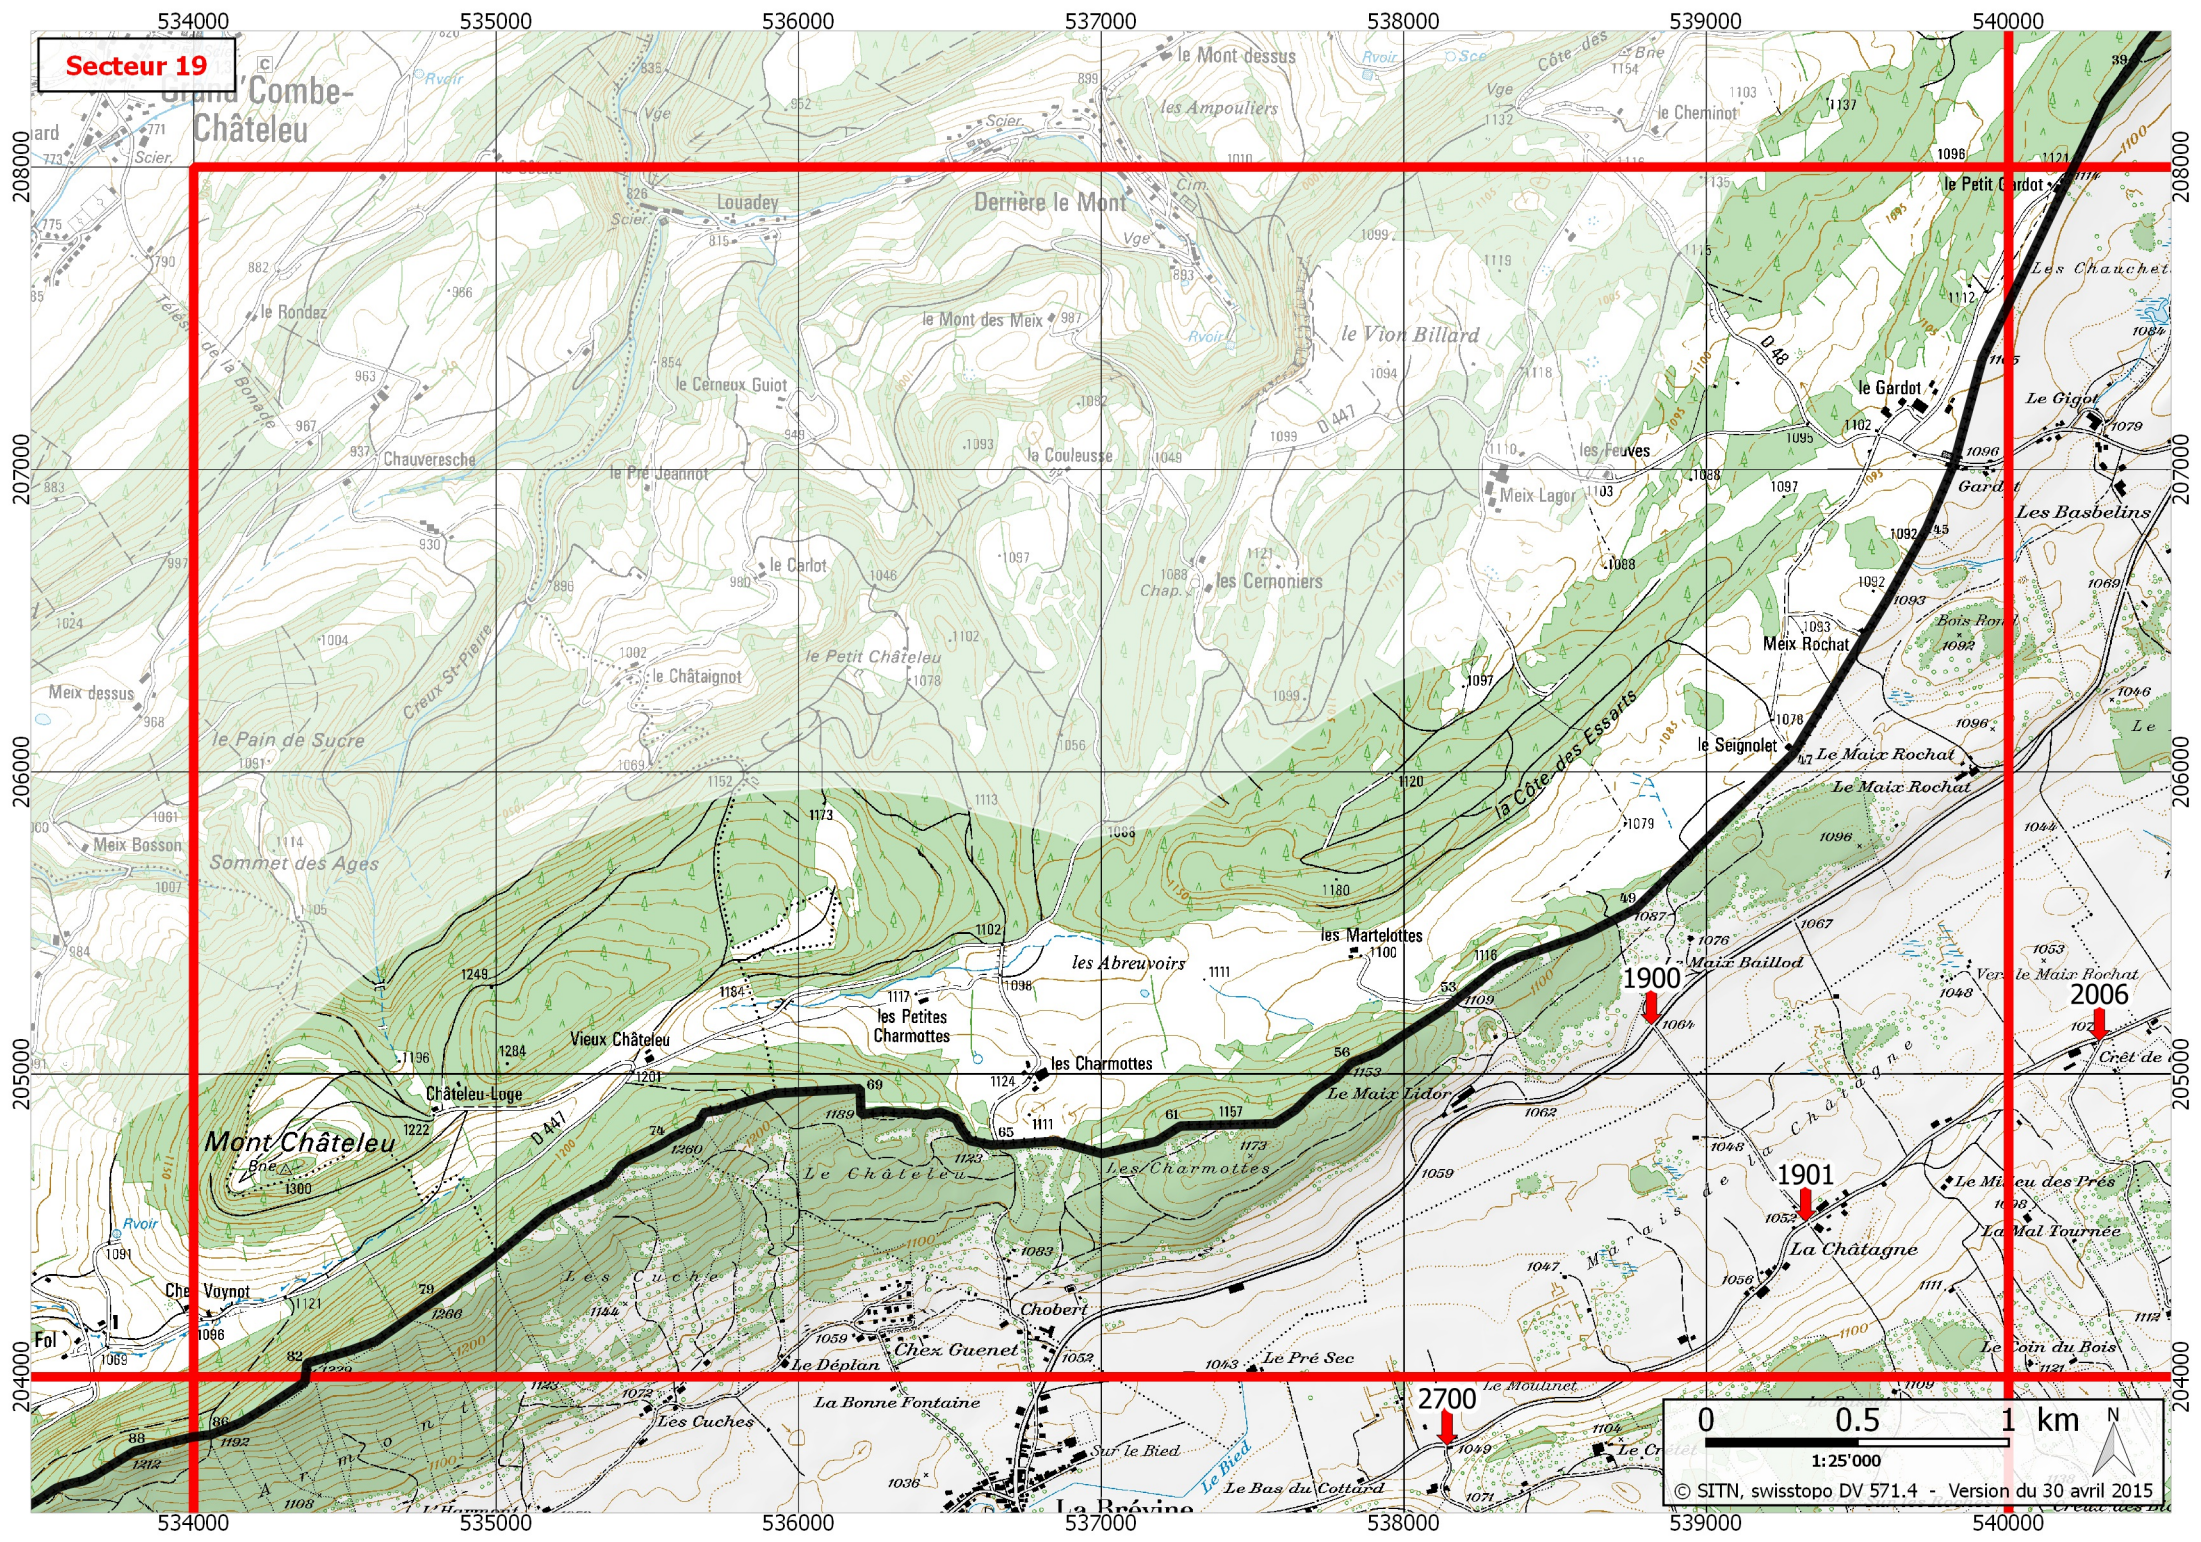

Secteur 19

© SITN, swisstopo DV 571.4 - Version du 30 avril 2015

Points visibles sur la carte du secteur 19

Numéro	Commune (Domaine)	Lieu-dit	Coordonnées X / Y	Accès hiver	Natel	Remarques
1900	LE CERNEUX-PEQUIGNOT	Le Maix-Baillod	538.819 / 205.164	OUI	OUI	Arrêt de bus à 200 m
1901	LA BREVINE	La Châtagne	539.329 / 204.514	OUI	OUI	Ancienne Poste
2006	LA BREVINE	Crêt de La Châtagne	540.300 / 205.110	OUI	OUI	Bord de rte cant./La Rote
2700	LA BREVINE	Combe de La Racine	538.144 / 203.773	OUI	OUI	Arrêt de bus

Numéros d'urgence

Ambulance	144
Rega	1414
Police	117
Service du feu	118
Centre de toxicologie	145
Urgence Europe	112
Rega international	+41 333 333 333

Schéma d'annonce

Qui appelle ?
Annoncer **"Accident forêt Neuchâtel"**
Que s'est-il passé ?
Communiquer :
- **point T**
- **point H** (si intervention Rega)
- év. autres coordonnées utiles

Applications téléchargeables (localisation GPS) : Echo112 et iRega