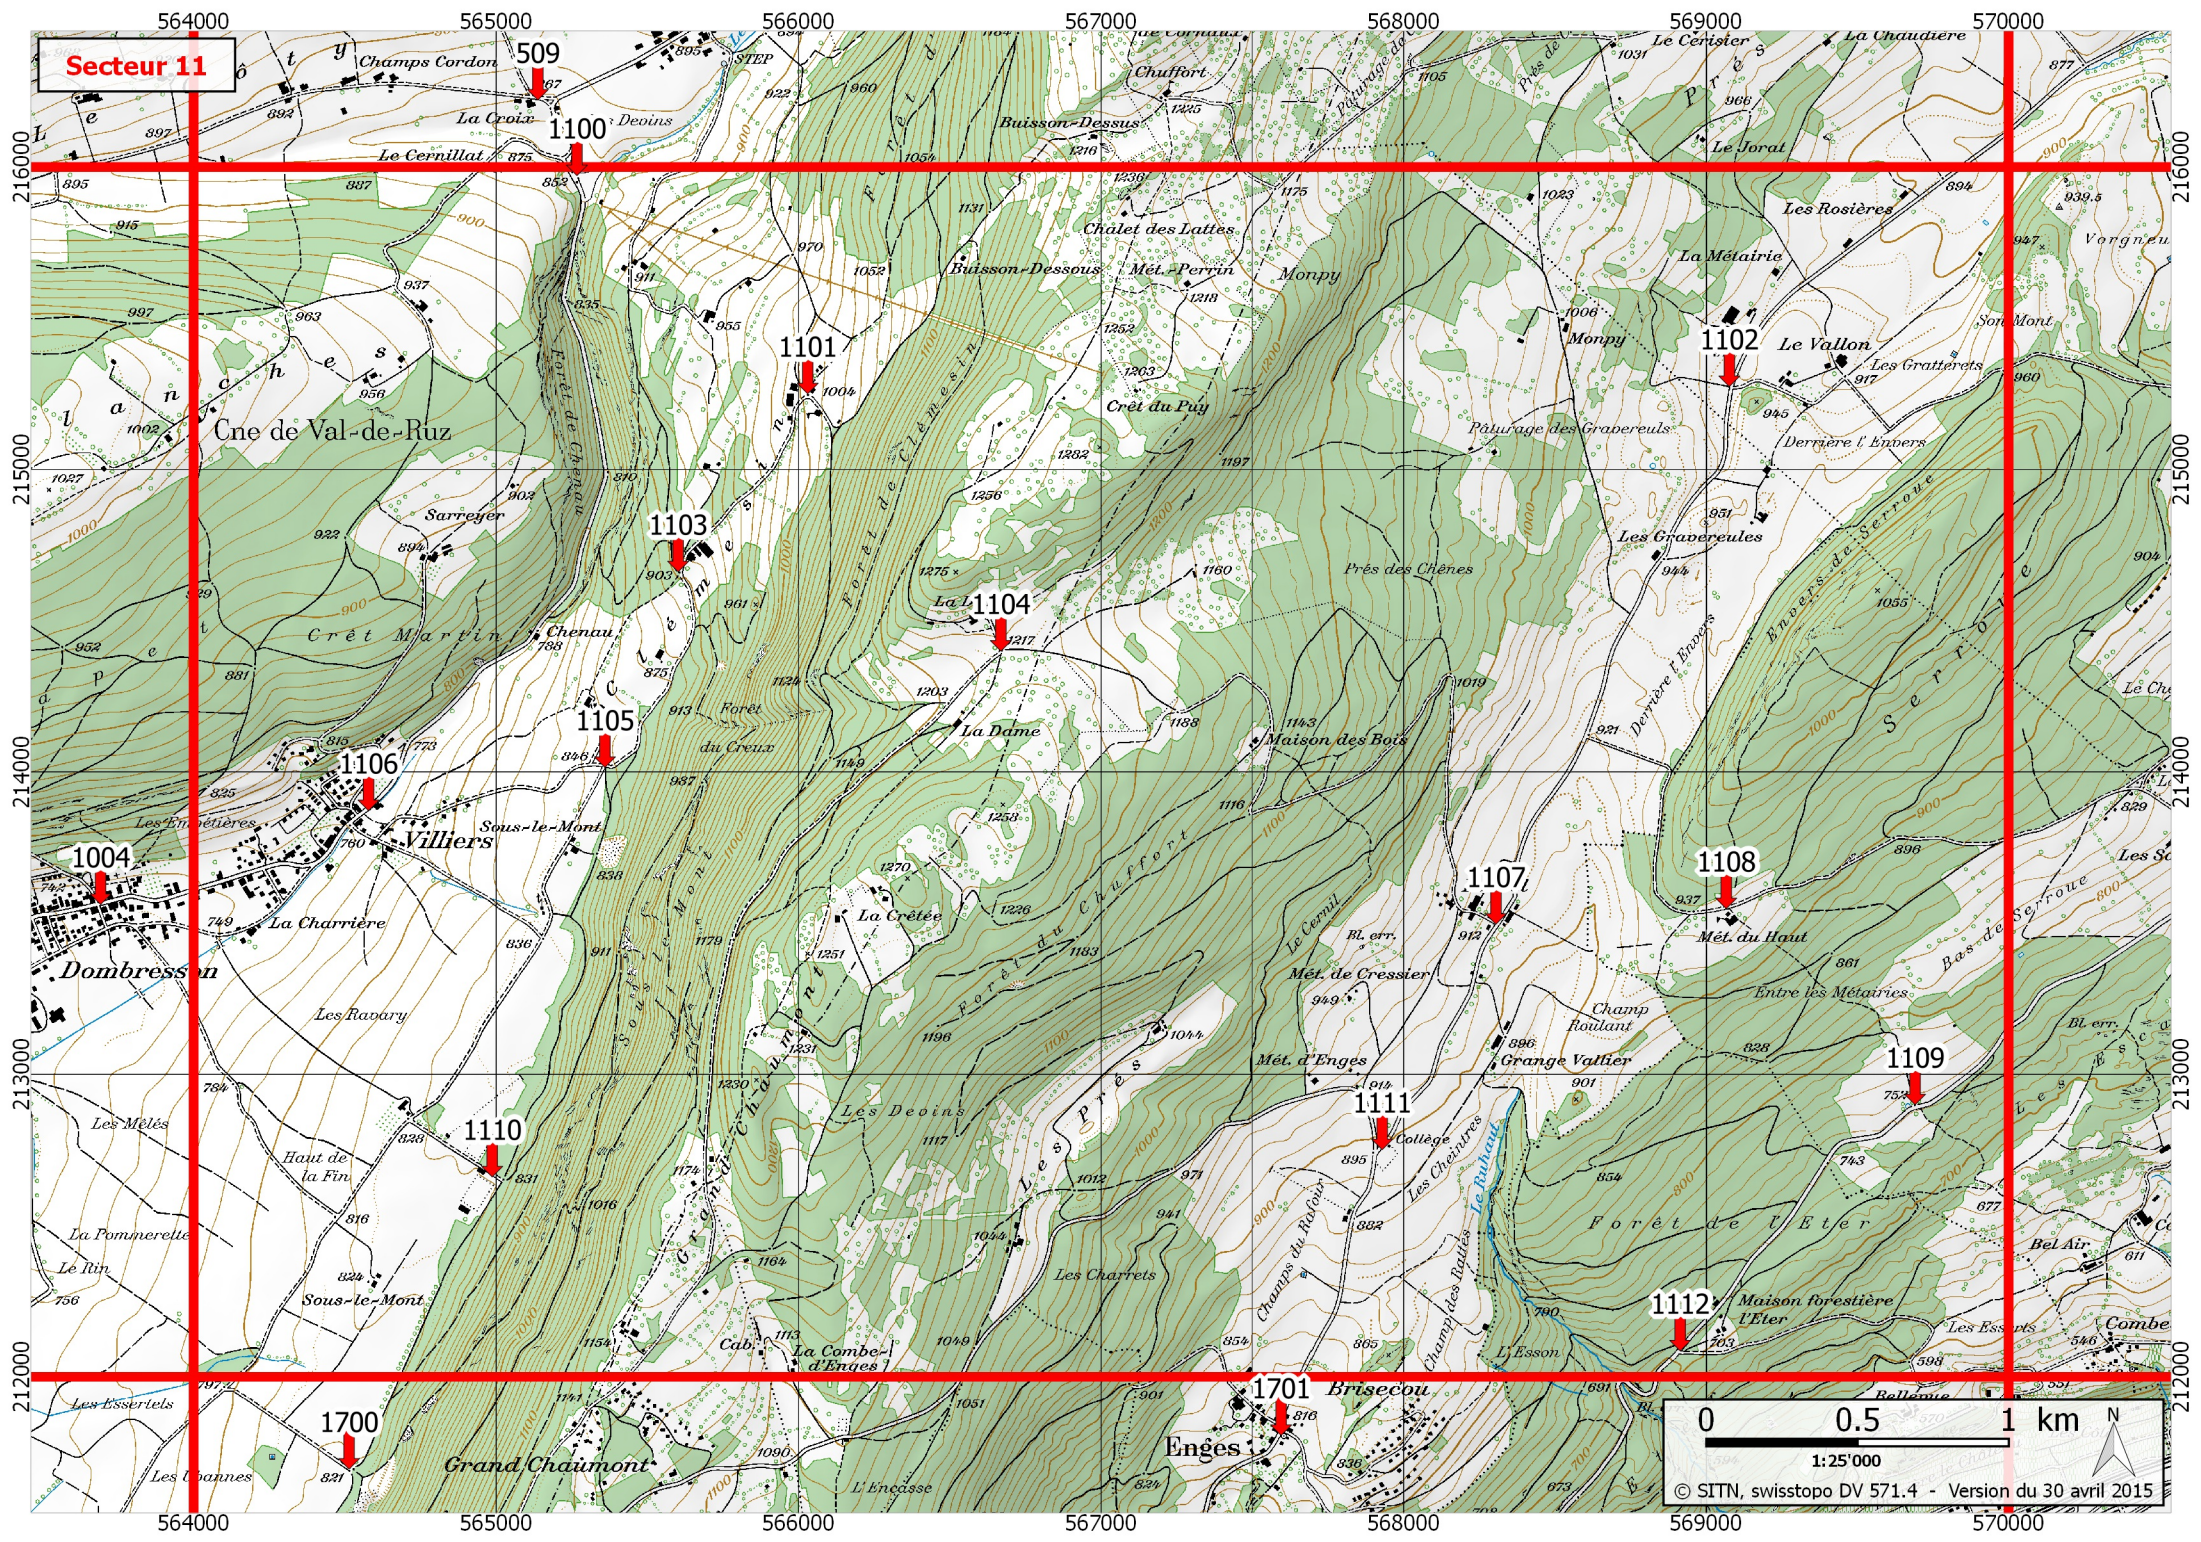

Secteur 11

0 0.5 1 km N
1:25'000
© SITN, swisstopo DV 571.4 - Version du 30 avril 2015

Points visibles sur la carte du secteur 11

Numéro	Commune (Domaine)	Lieu-dit	Coordonnées X / Y	Accès hiver	Natel	Remarques
508	VAL-DE-RUZ (LE PAQUIER)	Le Pâquier	565.610 / 216.445	OUI	OUI	
509	VAL-DE-RUZ (LE PAQUIER)	La Croix	565.138 / 216.221	OUI	OUI	
1004	VAL-DE-RUZ (DOMBRESSON)	Dombresson	563.692 / 213.562	OUI	OUI	Boulangerie
1100	VAL-DE-RUZ (LE PAQUIER)	Crêt-du-Puy	565.267 / 215.971	OUI	OUI	Parking (télési Crêt-du-Puy)
1101	VAL-DE-RUZ (VILLIERS)	Clémesin	566.030 / 215.250	OUI	OUI	
1102	LIGNIERES	Le Vallon	569.077 / 215.274	OUI	(OUI)	Bord rte communale
1103	VAL-DE-RUZ (VILLIERS)	Les Gratteris	565.602 / 214.661	OUI	OUI	
1104	VAL-DE-RUZ (VILLIERS)	La Dame	566.669 / 214.399	OUI	NON	
1105	VAL-DE-RUZ (VILLIERS)	Sous-le-Mont / Clémesin	565.360 / 214.015	OUI	OUI	
1106	VAL-DE-RUZ (VILLIERS)	Villiers	564.578 / 213.872	OUI	OUI	Arrêt de bus
1107	ENGES	Métairie Lordel	568.305 / 213.496	OUI	(OUI)	Carrefour, arrêt de bus
1108	LE LANDERON	Métairie du Landeron	569.066 / 213.548	OUI	OUI	
1109	LE LANDERON	Entre les Métairies	569.691 / 212.899	OUI	OUI	Croisée rte de L'Eter/ch. Entre les Métairies
1110	VAL-DE-RUZ (VILLIERS)	Sous-le-Mont	564.987 / 212.661	OUI	OUI	Terrain football
1111	ENGES	Enges	567.929 / 212.751	OUI	OUI	Collège
1112	CRESSIER	La Baraque	568.914 / 212.086	OUI	OUI	Maison forestière de L'Eter, bord rte cant.
1700	VAL-DE-RUZ (SAVAGNIER)	Sous-le-Mont	564.514 / 211.695	OUI	OUI	Accès hivernal 100 m avant le point
1701	ENGES	Enges	567.595 / 211.806	OUI	OUI	Eglise, centre village

Numéros d'urgence

Ambulance	144
Rega	1414
Police	117
Service du feu	118
Centre de toxicologie	145
Urgence Europe	112
Rega international	+41 333 333 333

Schéma d'annonce

Qui appelle ?
Annoncer "Accident forêt Neuchâtel"
 Que s'est-il passé ?
Communiquer :
 - **point T**
 - **point H** (si intervention Rega)
 - év. autres coordonnées utiles

Applications téléchargeables (localisation GPS) : Echo112 et iRega