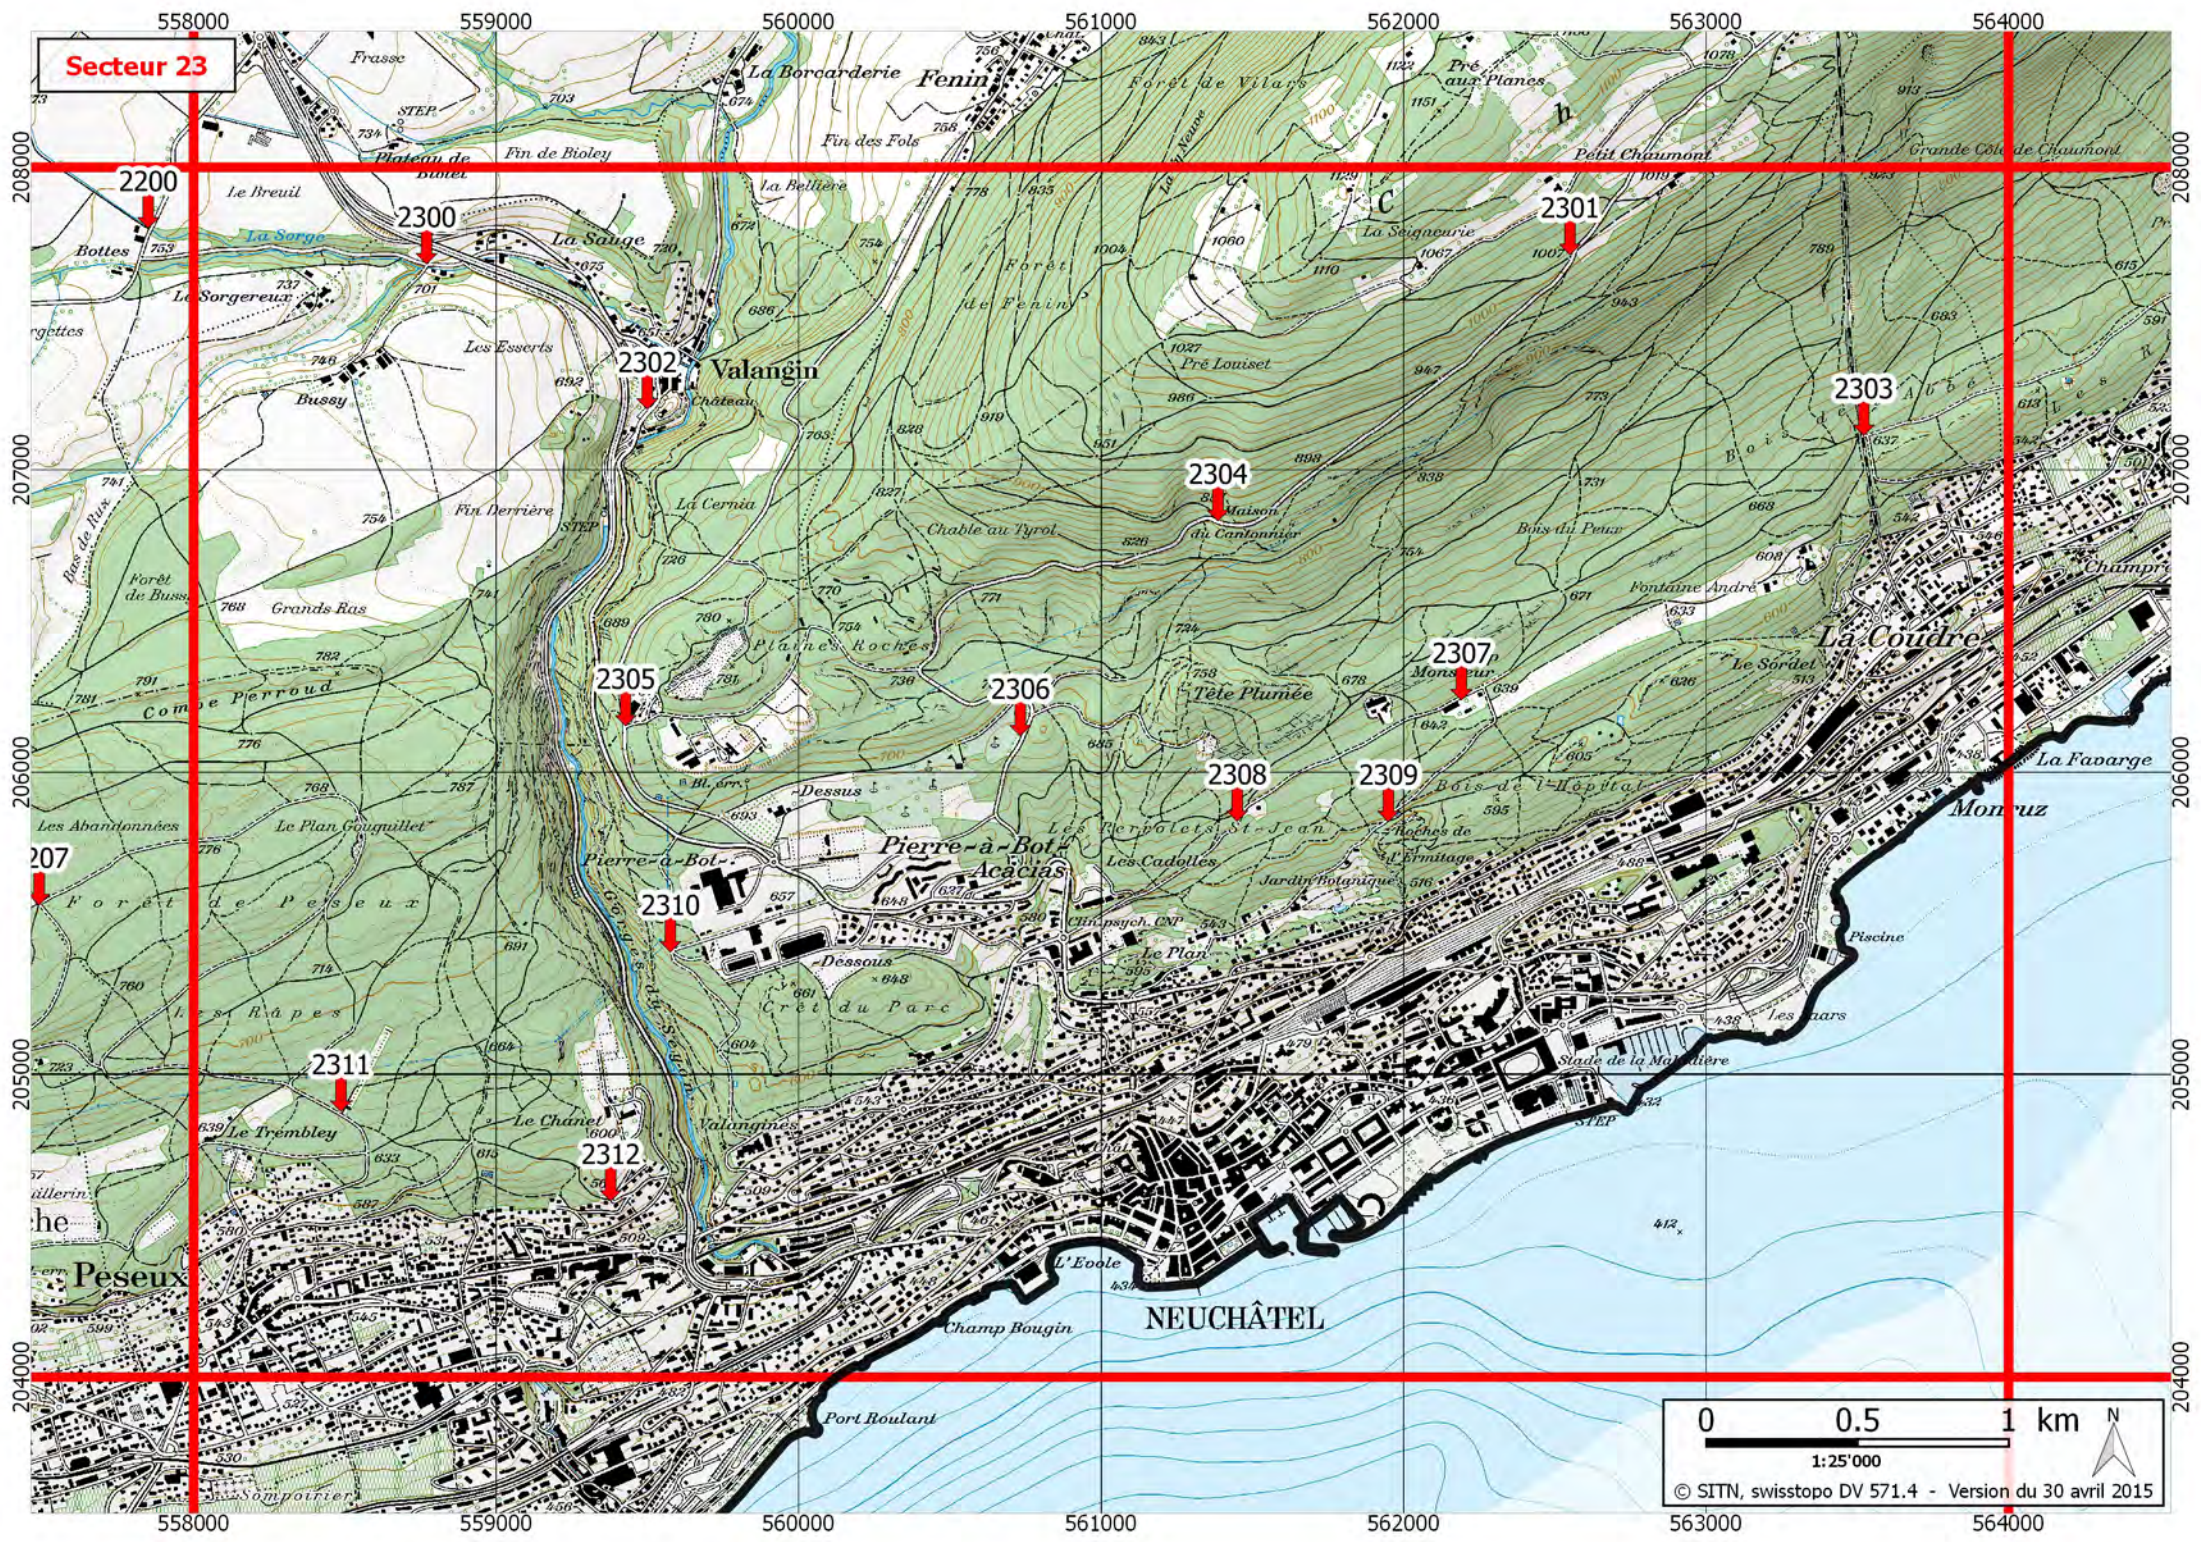

Secteur 23

Points visibles sur la carte du secteur 23

Numéro	Commune (Domaine)	Lieu-dit	Coordonnées X / Y	Accès hiver	Natel	Remarques
1605	VAL-DE-RUZ (BOUDEVILLIERS)	Boudevilliers	558.246 / 208.444	OUI	OUI	Le Pit-Stop
2200	VAL-DE-RUZ (BOUDEVILLIERS)	Bottes	557.850 / 207.799	OUI	OUI	
2207	PESEUX	Saut de Serroue	557.490 / 205.561	OUI	(NON)	Départ piste mesurée (angle champs/rte Borel)
2300	VALANGIN	Bussy	558.770 / 207.680	OUI	OUI	Panneau indicateur pour Bussy
2301	NEUCHATEL	Chaumont de Pury	562.550 / 207.711	OUI	OUI	
2302	VALANGIN	Valangin	559.500 / 207.200	OUI	OUI	Parking du Château
2303	NEUCHATEL	Bois L'Abbé	563.521 / 207.113	(OUI)	OUI	
2304	NEUCHATEL	Maison du Cantonnier	561.386 / 206.831	OUI	OUI	
2305	NEUCHATEL	Carrière de La Cernia	559.428 / 206.153	OUI	(OUI)	Nombreuses lignes électriques
2306	NEUCHATEL	Pierre-à-Bot	560.733 / 206.120	OUI	OUI	Parking
2307	NEUCHATEL	Champ Monsieur	562.191 / 206.239	OUI	(OUI)	Centre forestier Ville de Neuchâtel
2308	NEUCHATEL	Perrolets Saint-Jean	561.450 / 205.837	OUI	(OUI)	
2309	NEUCHATEL	L'Ermitage	561.950 / 205.836	OUI	(OUI)	Accès natel variable, parking
2310	NEUCHATEL	Gorges-du-Seyon	559.576 / 205.405	OUI	OUI	
2311	PESEUX	Le Trembley	558.487 / 204.878	OUI	OUI	Stand de tir de Peseux, promenade, parking
2312	NEUCHATEL	Le Chanet	559.378 / 204.582	OUI	OUI	

Numéros d'urgence

Ambulance	144
Rega	1414
Police	117
Service du feu	118
Centre de toxicologie	145
Urgence Europe	112
Rega international	+41 333 333 333

Schéma d'annonce

Qui appelle ?
Annoncer "Accident forêt Neuchâtel"
Que s'est-il passé ?
Communiquer :
- **point T**
- **point H** (si intervention Rega)
- év. autres coordonnées utiles

Applications téléchargeables (localisation GPS) : Echo112 et iRega