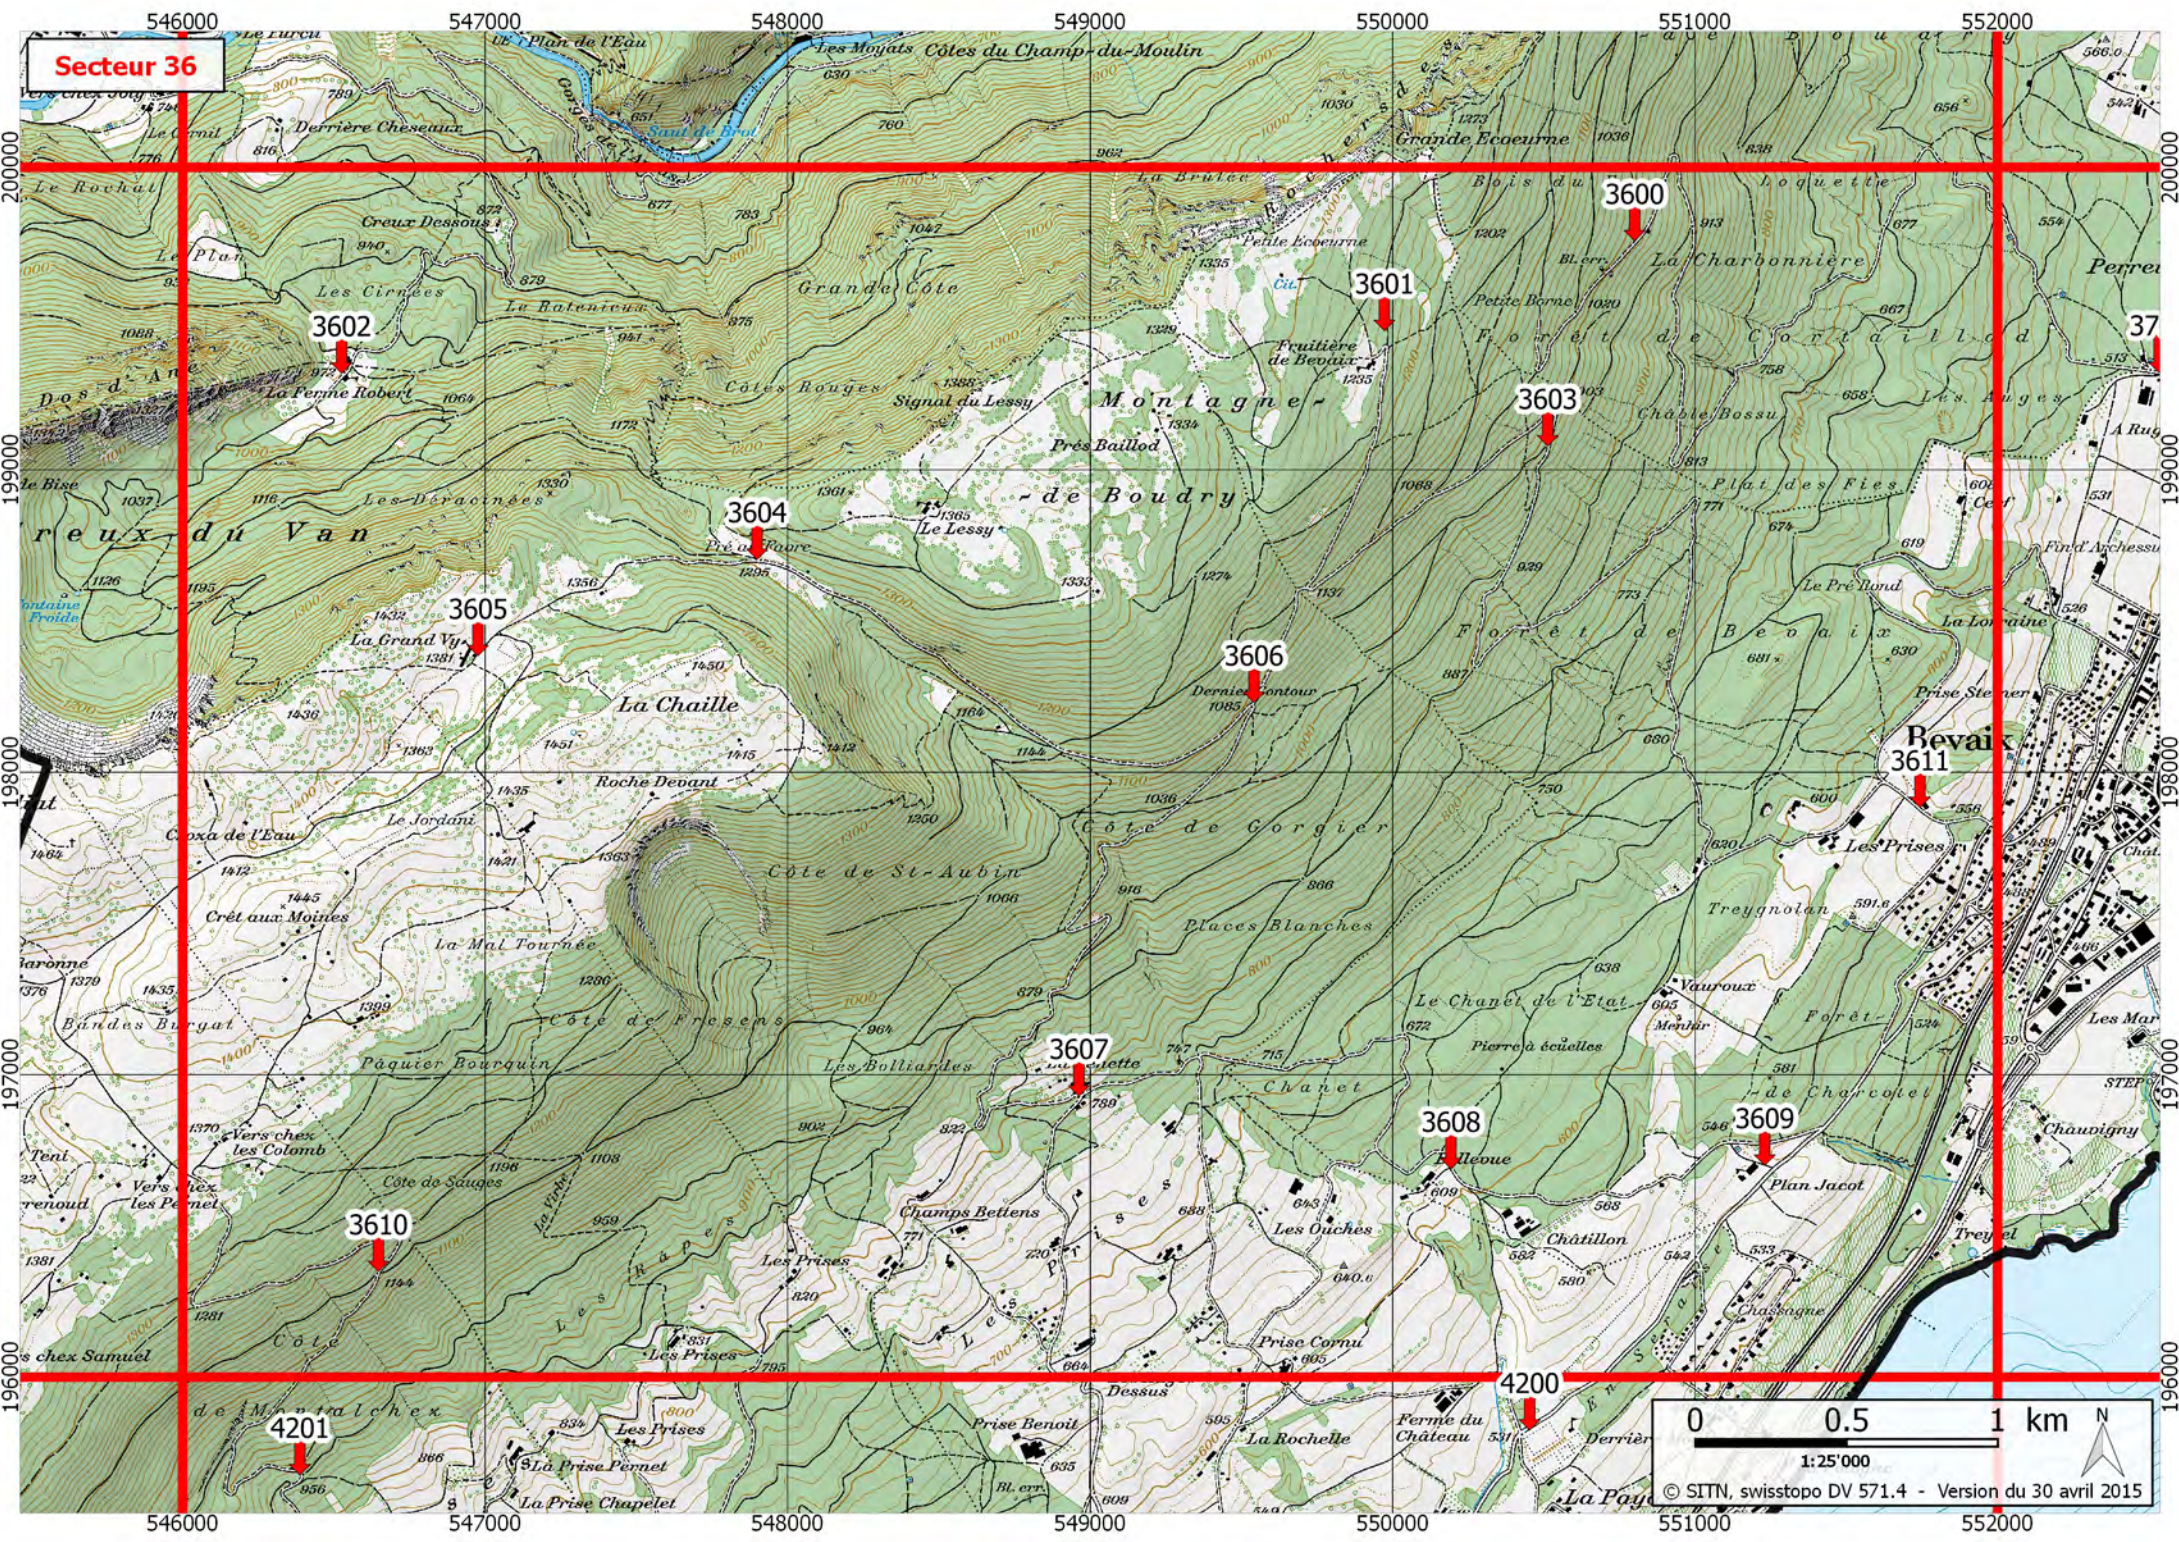

Secteur 36

3602

3604

3605

3606

3601

3603

3600

3607

3608

3609

3610

3611

4201

4200

© SITN, swisstopo DV 571.4 - Version du 30 avril 2015

Points visibles sur la carte du secteur 36

Numéro	Commune (Domaine)	Lieu-dit	Coordonnées X / Y	Accès hiver	Natel	Remarques
3600	BOUDRY	Barraque du Haut	550.800 / 199.756	NON	OUI	Entrée ch. de L'Abandonnée
3601	BEVAIX	La Fruitière	549.973 / 199.460	NON	OUI	Parking
3602	VAL-DE-TRAVERS (NOIRAIGUE)	La Ferme-Robert	546.526 / 199.319	(OUI)	OUI	
3603	BEVAIX	L'Eglantine	550.513 / 199.078	NON	OUI	
3604	GORGIER	Pré au Favre	547.899 / 198.703	NON	(OUI)	
3605	GORGIER	La Grand'Vy	546.976 / 198.384	NON	(OUI)	Parking
3606	GORGIER	Dernier Contour	549.542 / 198.230	NON	OUI	
3607	GORGIER	La Benette	548.963 / 196.929	OUI	OUI	
3608	BEVAIX	Bellevue	550.193 / 196.688	OUI	OUI	La Rouveraie
3609	BEVAIX	Plan Jacot / Bevaix	551.230 / 196.700	OUI	OUI	Parking
3610	MONTALCHEZ	Côte de Sauges	546.647 / 196.349	NON	OUI	Croisée chemins
3611	BEVAIX	Les Prises	551.743 / 197.883	OUI	OUI	Stand de tir
3700	BEVAIX	Rugenet	552.534 / 199.321	OUI	OUI	Ferme de Perreux
4200	GORGIER	Derrière Moulin	550.453 / 195.825	OUI	OUI	Terrain de foot "En Séraize"
4201	MONTALCHEZ	Côte de Montalchez	546.387 / 195.676	NON	OUI	Croisée chemins

Numéros d'urgence

Ambulance	144
Rega	1414
Police	117
Service du feu	118
Centre de toxicologie	145
Urgence Europe	112
Rega international	+41 333 333 333

Schéma d'annonce

Qui appelle ?
Annoncer "**Accident forêt Neuchâtel**"
Que s'est-il passé ?
Communiquer :
- **point T**
- **point H** (si intervention Rega)
- év. autres coordonnées utiles

Applications téléchargeables (localisation GPS) : Echo112 et iRega