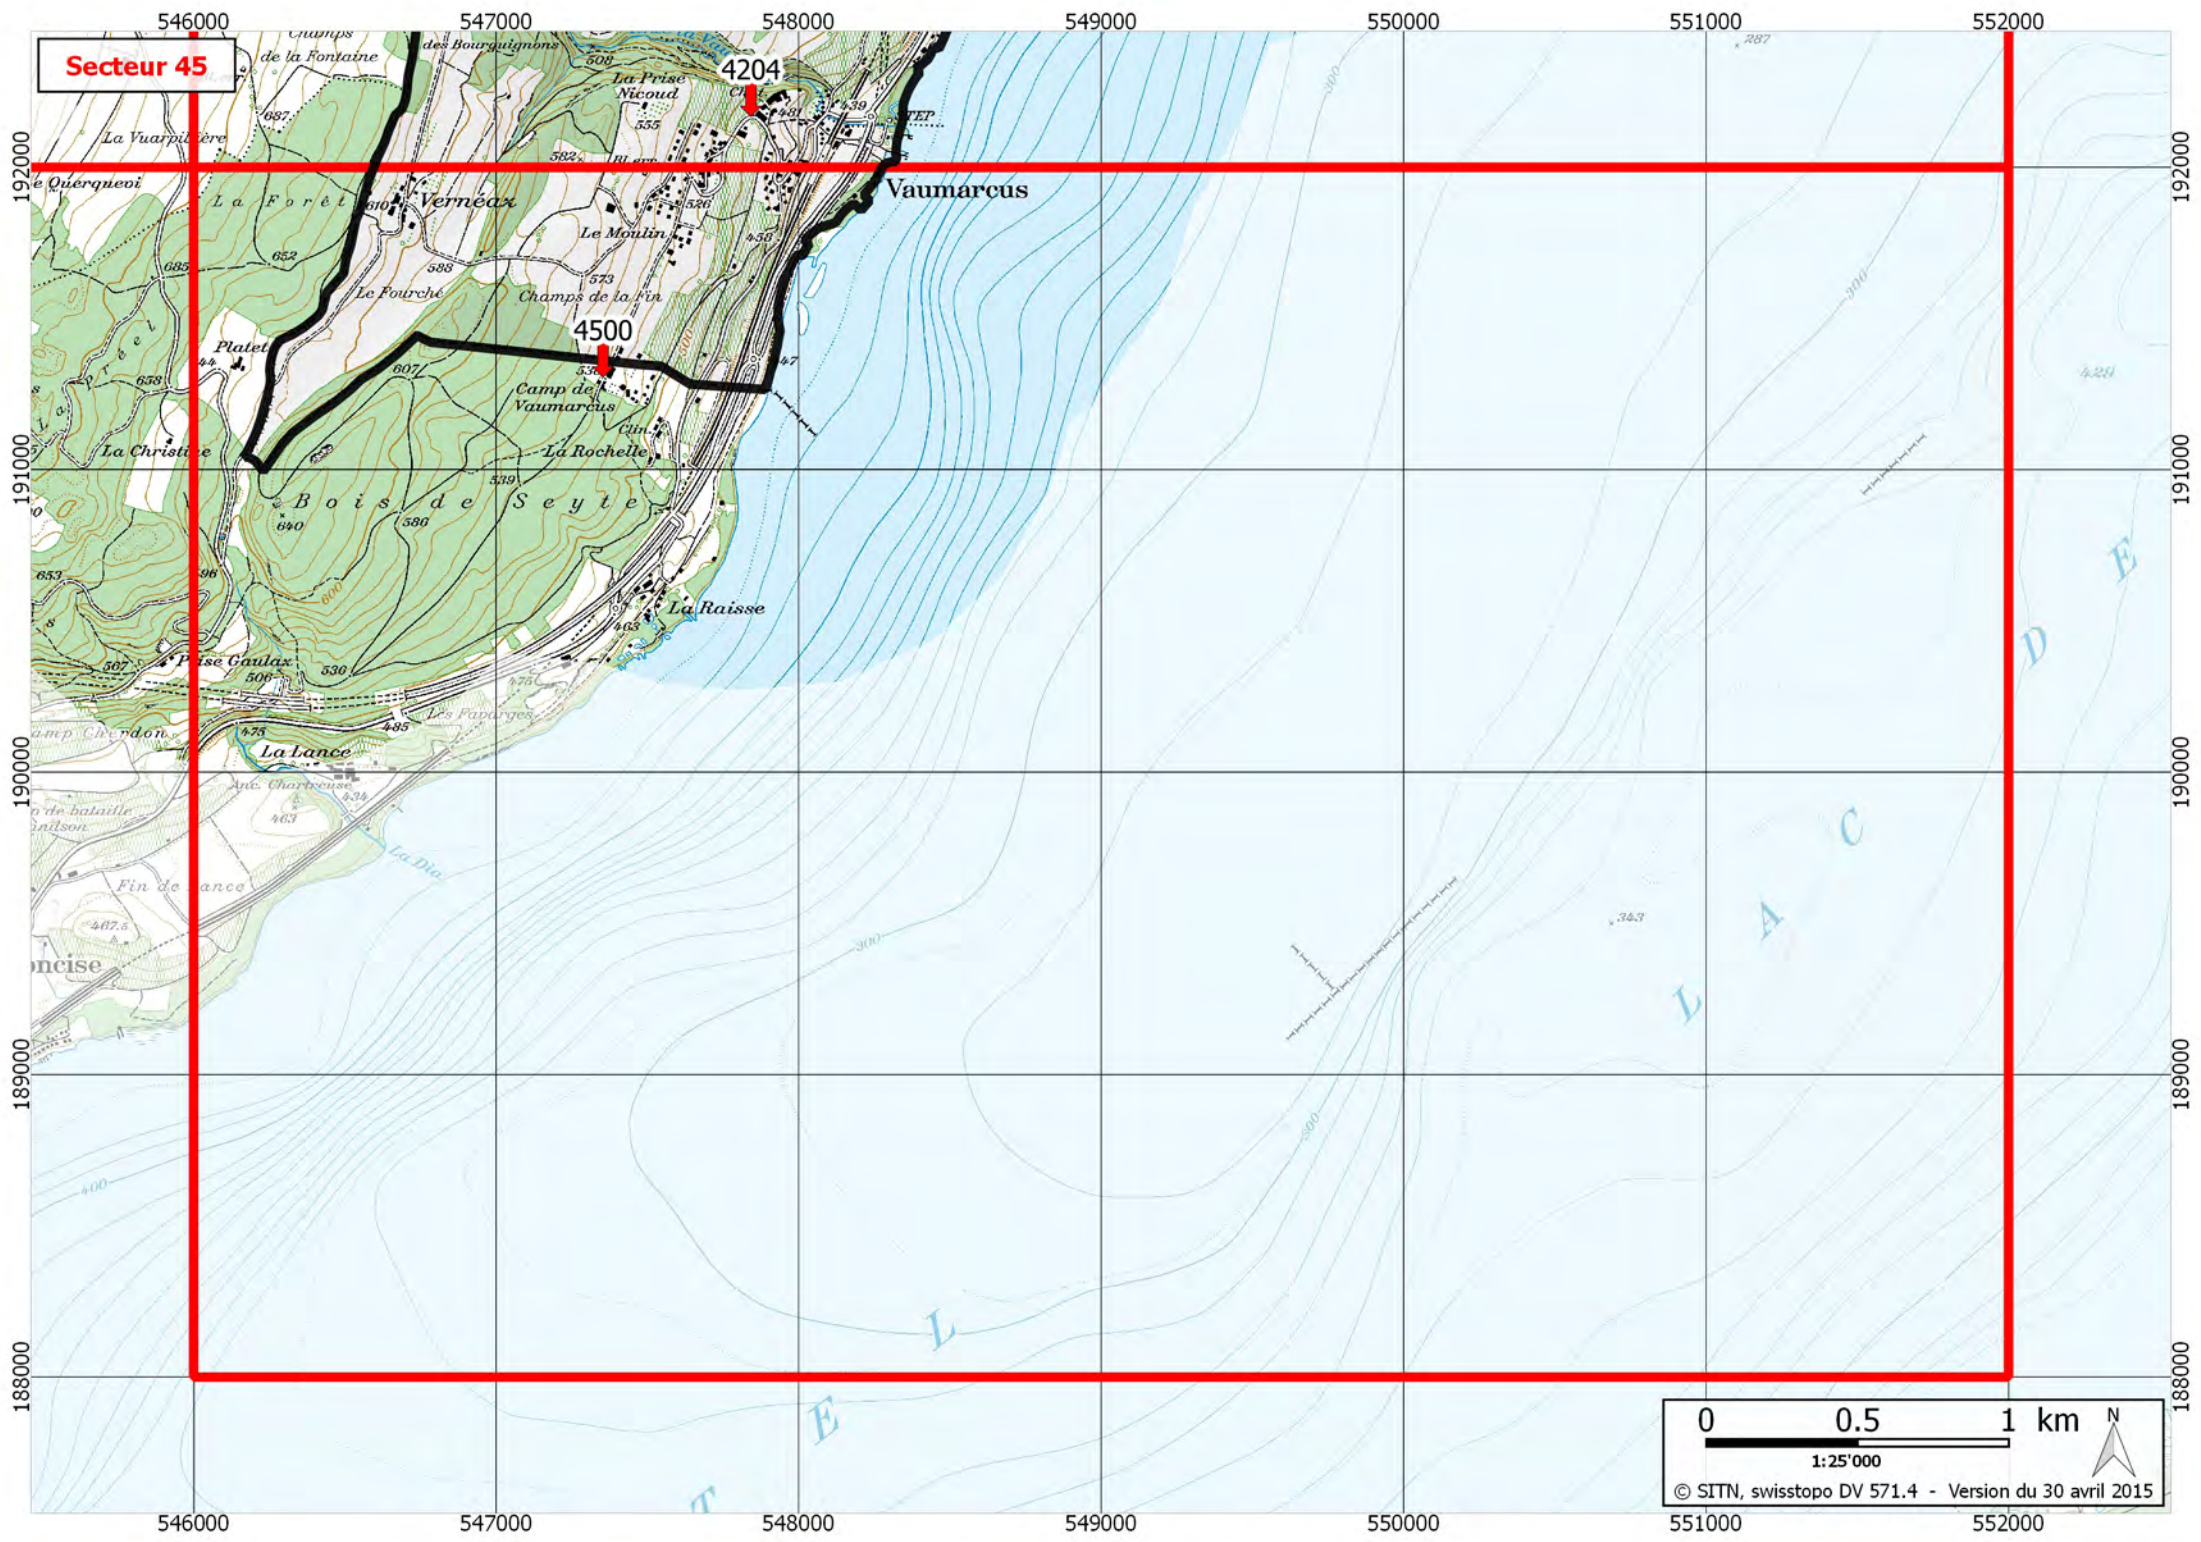

Secteur 45

192000

191000

190000

189000

188000

192000

191000

190000

189000

188000

546000

547000

548000

549000

550000

551000

552000

Points visibles sur la carte du secteur 45

Numéro	Commune (Domaine)	Lieu-dit	Coordonnées X / Y	Accès hiver	Natel	Remarques
4204	VAUMARCUS	Château de Vaumarcus	547.842 / 192.167	OUI	OUI	
4500	Sur canton de Vaud	Camp de Vaumarcus (VD)	547.354 / 191.305	OUI	OUI	

Numéros d'urgence

Ambulance	144
Rega	1414
Police	117
Service du feu	118
Centre de toxicologie	145
Urgence Europe	112
Rega international	+41 333 333 333

Schéma d'annonce

Qui appelle ?
Annoncer **"Accident forêt Neuchâtel"**
Que s'est-il passé ?
Communiquer :
- **point T**
- **point H** (si intervention Rega)
- év. autres coordonnées utiles

Applications téléchargeables (localisation GPS) : Echo112 et iRega