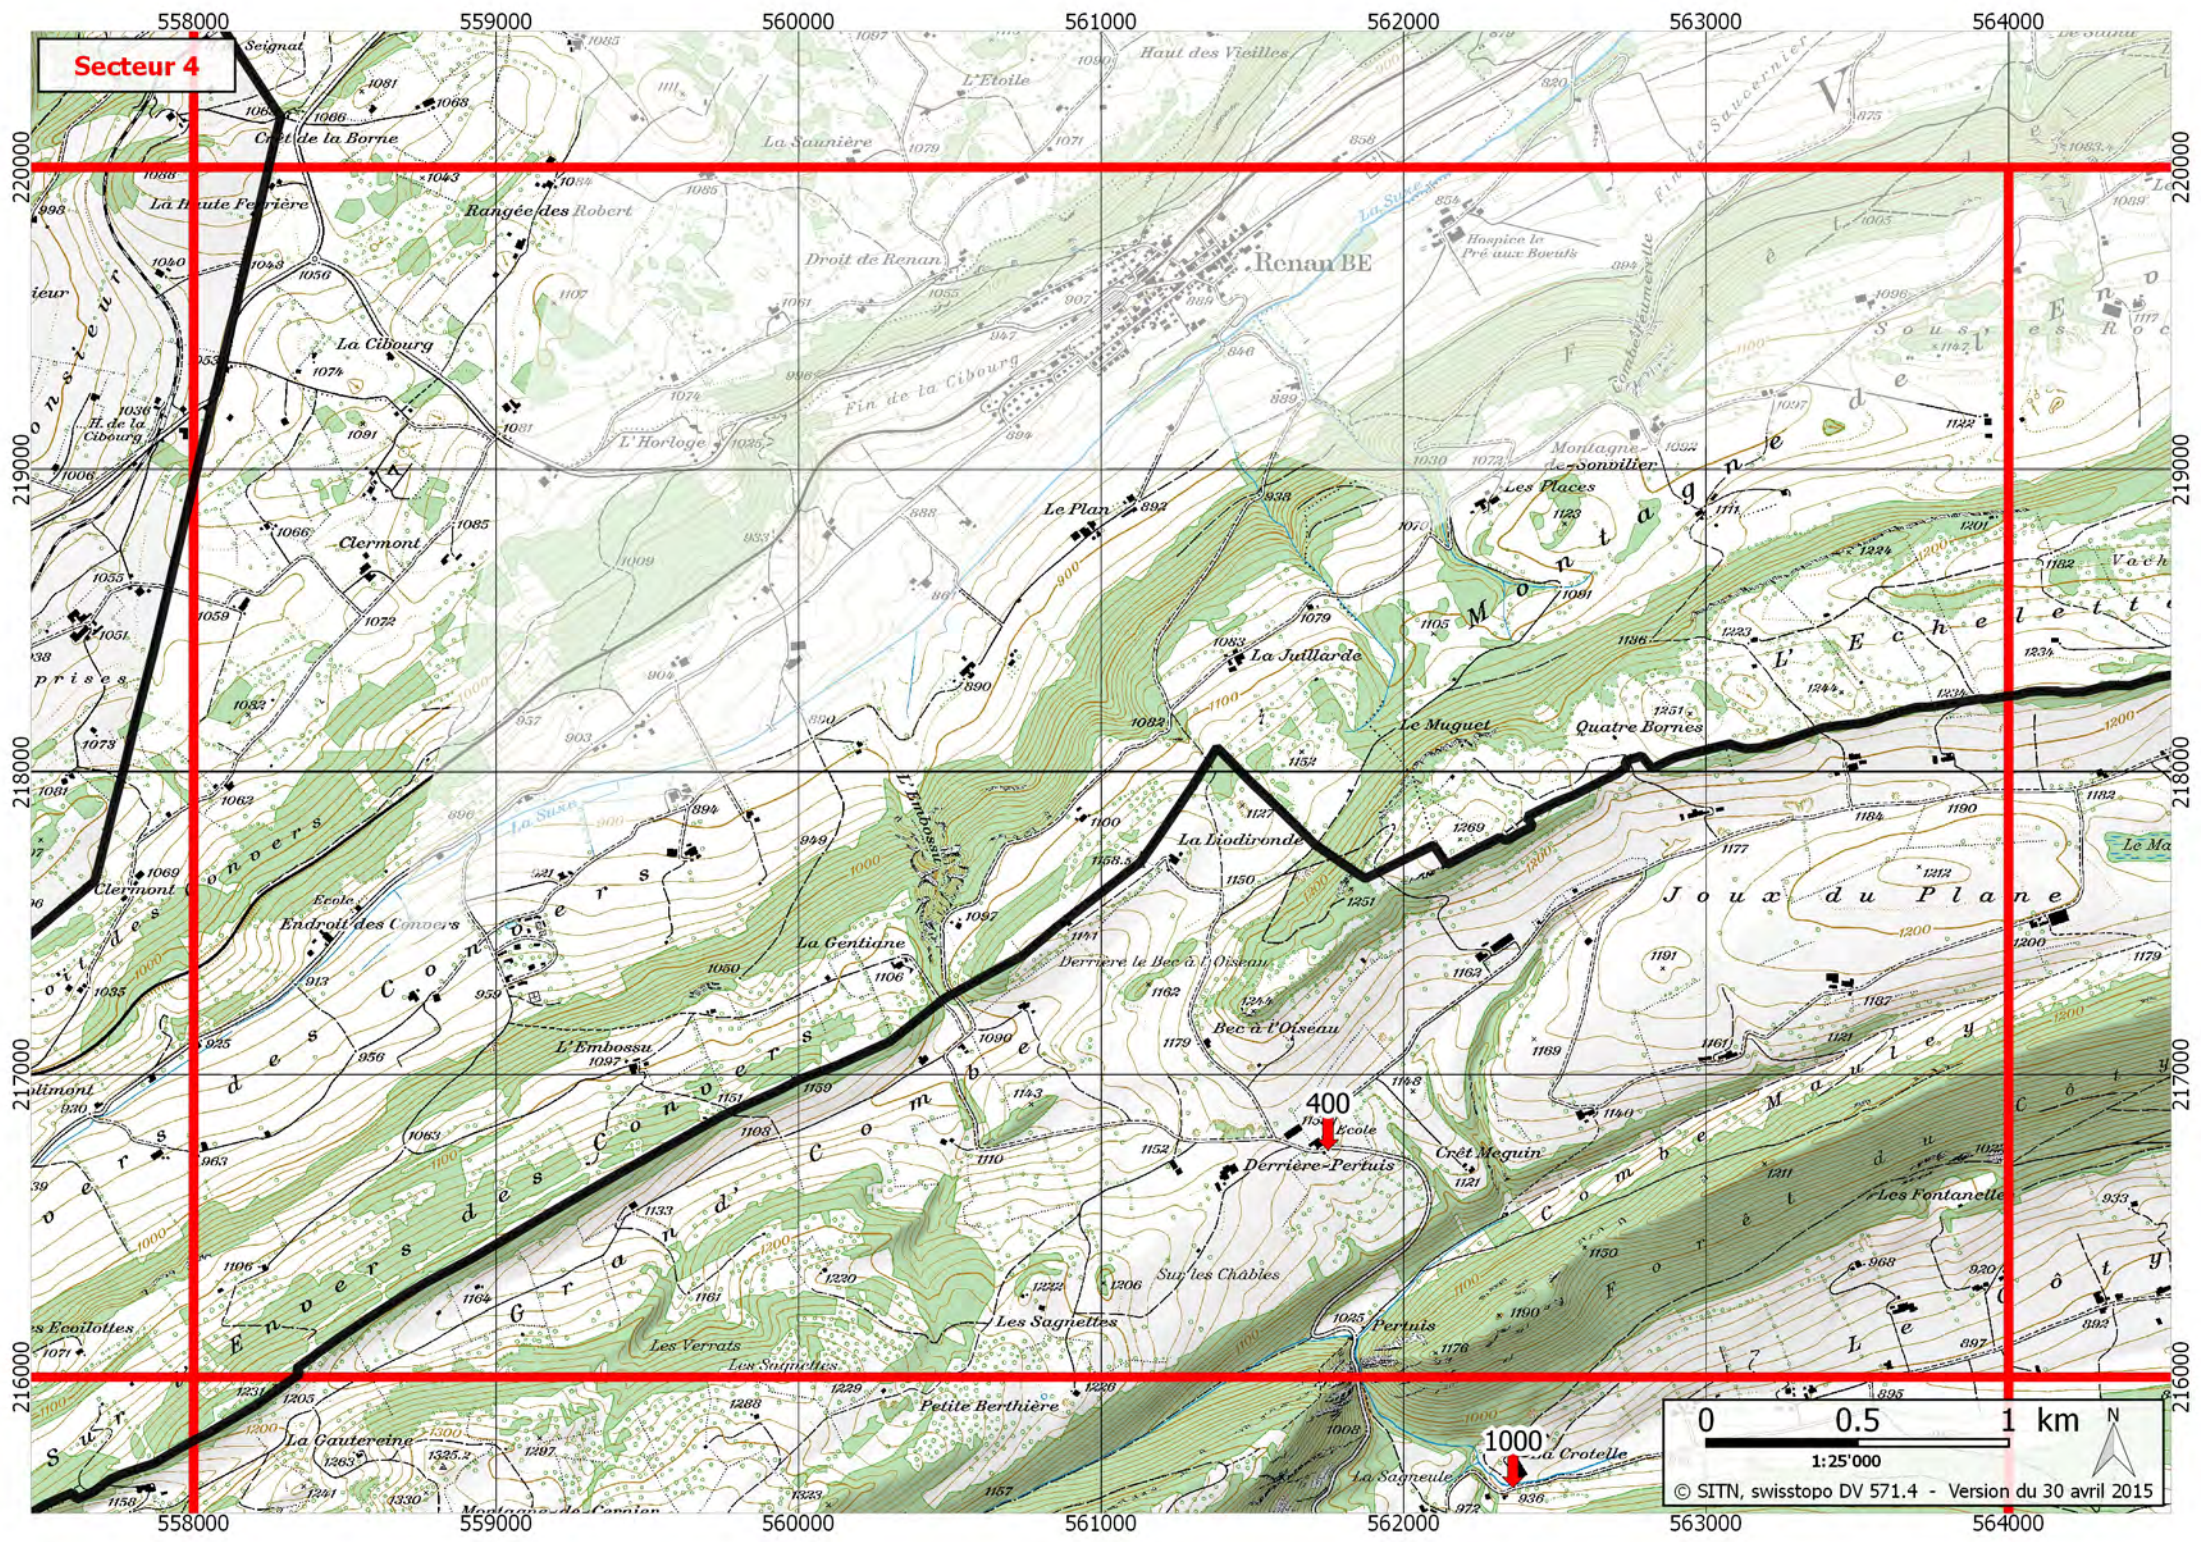

Secteur 4

© SITN, swisstopo DV 571.4 - Version du 30 avril 2015

558000

559000

560000

561000

562000

563000

564000

220000

219000

218000

217000

216000

220000

219000

218000

217000

216000

Renan BE

La Cibourg

La Jullarde

Jou du Plane

400

1000

Clermont

Le Plan

Les Places

Endroit des Coners

La Gentiane

La Diodironde

Quatre Bornes

L'Embossu

Les Verrats

Les Sagnettes

Derrière-Pertuis

Crêt Meguin

La Gautereine

Les Sagnettes

Petite Berthière

La Sagneule

La Crotelle

La Haute Ferrière

Rangée des Robert

Droit de Renan

Fin de la Cibourg

L'Horloge

Montagne de sonbillier

Endroit des Coners

L'Embossu

Derrière le Bec à l'Oiseau

Bec à l'Oiseau

Crêt Meguin

Les Verrats

Les Sagnettes

Petite Berthière

La Sagneule

La Crotelle

Crêt de la Borne

La Saunière

L'Etoile

Haut des Vieilles

La Cibourg

Droit de Renan

Fin de la Cibourg

L'Horloge

Clermont

Le Plan

Les Places

Endroit des Coners

La Gentiane

La Diodironde

Quatre Bornes

L'Embossu

Les Verrats

Les Sagnettes

Derrière le Bec à l'Oiseau

Bec à l'Oiseau

La Gautereine

Les Sagnettes

Petite Berthière

La Sagneule

La Crotelle