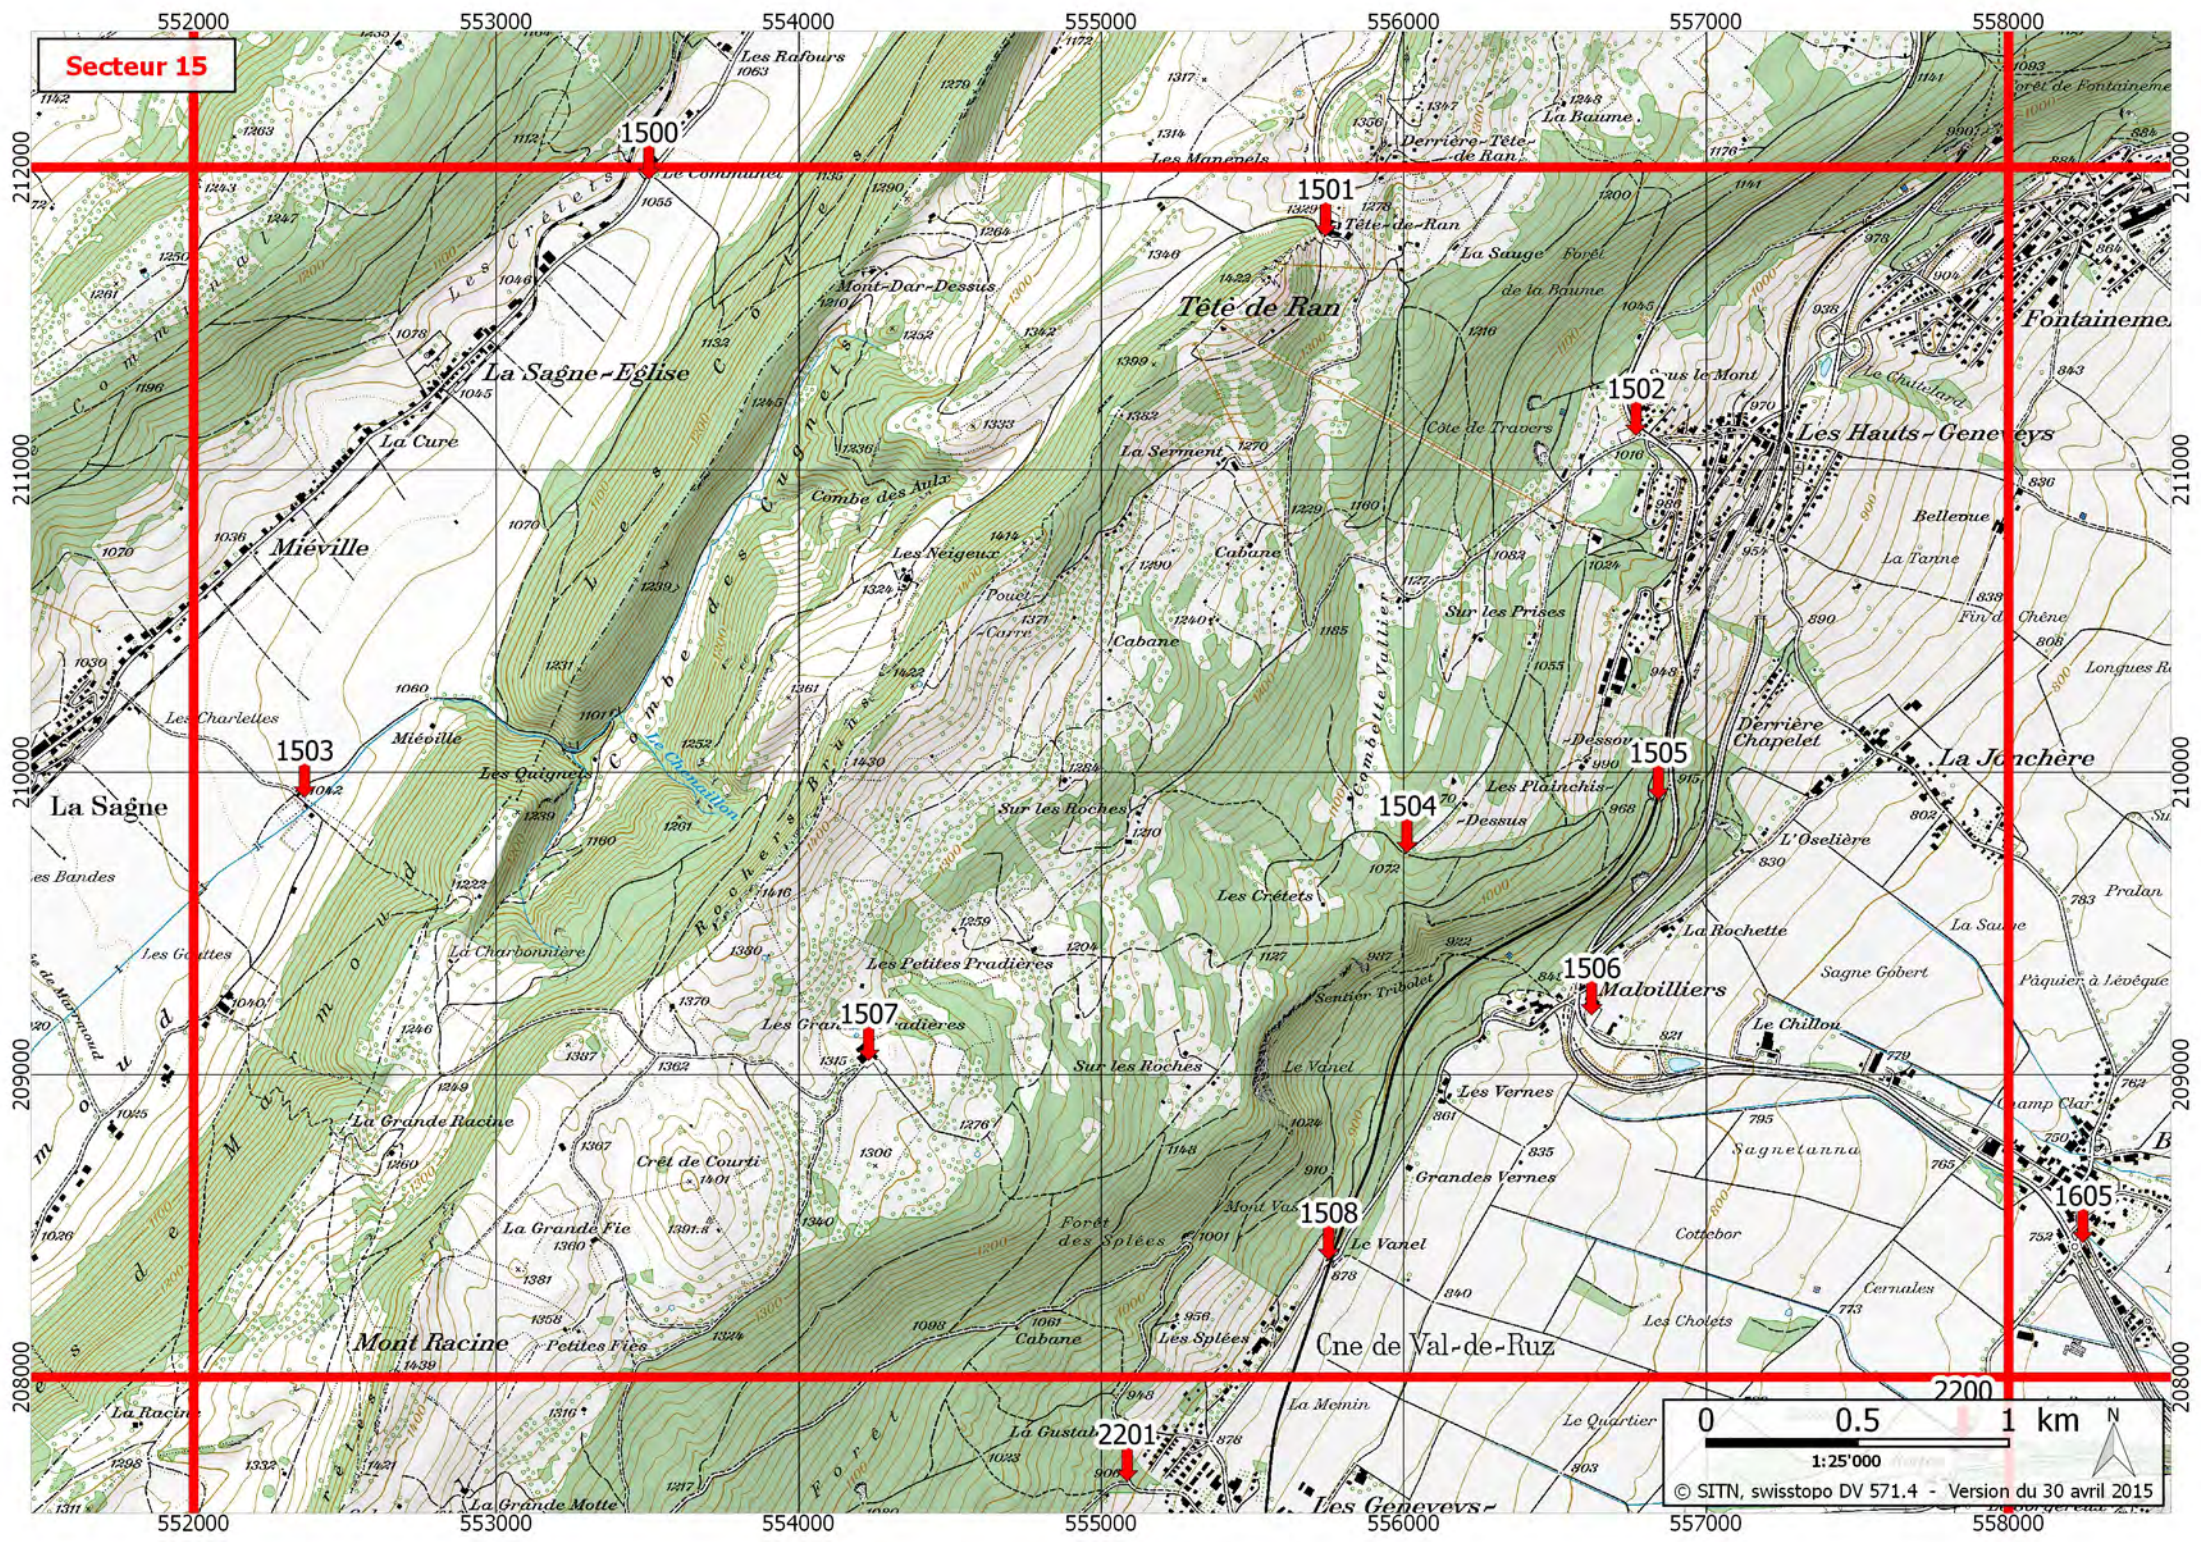

Applications téléchargeables (localisation GPS) : Echo112 et iRega

Secteur 15

Points visibles sur la carte du secteur 15

Numéro	Commune (Domaine)	Lieu-dit	Coordonnées X / Y	Accès hiver	Natel	Remarques
1500	LA SAGNE	Le Communet	553.505 / 211.960	OUI	OUI	Place de pique-nique
1501	VAL-DE-RUZ (LES HAUTS-GENEVEYS)	Tête-de-Ran	555.742 / 211.772	OUI	OUI	Parking (hélico ! Câble téléski à l'ouest)
1502	VAL-DE-RUZ (LES HAUTS-GENEVEYS)	Sous-le-Mont	556.768 / 211.113	OUI	OUI	Parking des Gollières (hélico ! Ligne électrique)
1503	LA SAGNE	Les Gouttes	552.366 / 209.916	OUI	OUI	Terrain de foot, départ sentier des statues
1504	VAL-DE-RUZ (BOUDEVILLIERS)	Les Plainchis-Dessus	556.011 / 209.733	NON	OUI	
1505	VAL-DE-RUZ (BOUDEVILLIERS)	Les Plainchis-Dessous	556.842 / 209.910	OUI	OUI	Passage sous-voie
1506	VAL-DE-RUZ (BOUDEVILLIERS)	Malvilliers	556.621 / 209.197	OUI	OUI	Hôtel-Restaurant La Croisée
1507	VAL-DE-RUZ (BOUDEVILLIERS)	Les Grandes Pradières	554.231 / 209.046	NON	OUI	Bâtiment militaire
1508	VAL-DE-RUZ (LES GENEVEYS-SUR-COFFRANE)	Le Vanel	555.752 / 208.388	OUI	OUI	Passage à niveau
1605	VAL-DE-RUZ (BOUDEVILLIERS)	Boudevilliers	558.246 / 208.444	OUI	OUI	Le Pit-Stop
2200	VAL-DE-RUZ (BOUDEVILLIERS)	Bottes	557.850 / 207.799	OUI	OUI	
2201	VAL-DE-RUZ (LES GENEVEYS-SUR-COFFRANE)	Les Geneveys-sur-Coffrane	555.086 / 207.655	OUI	OUI	