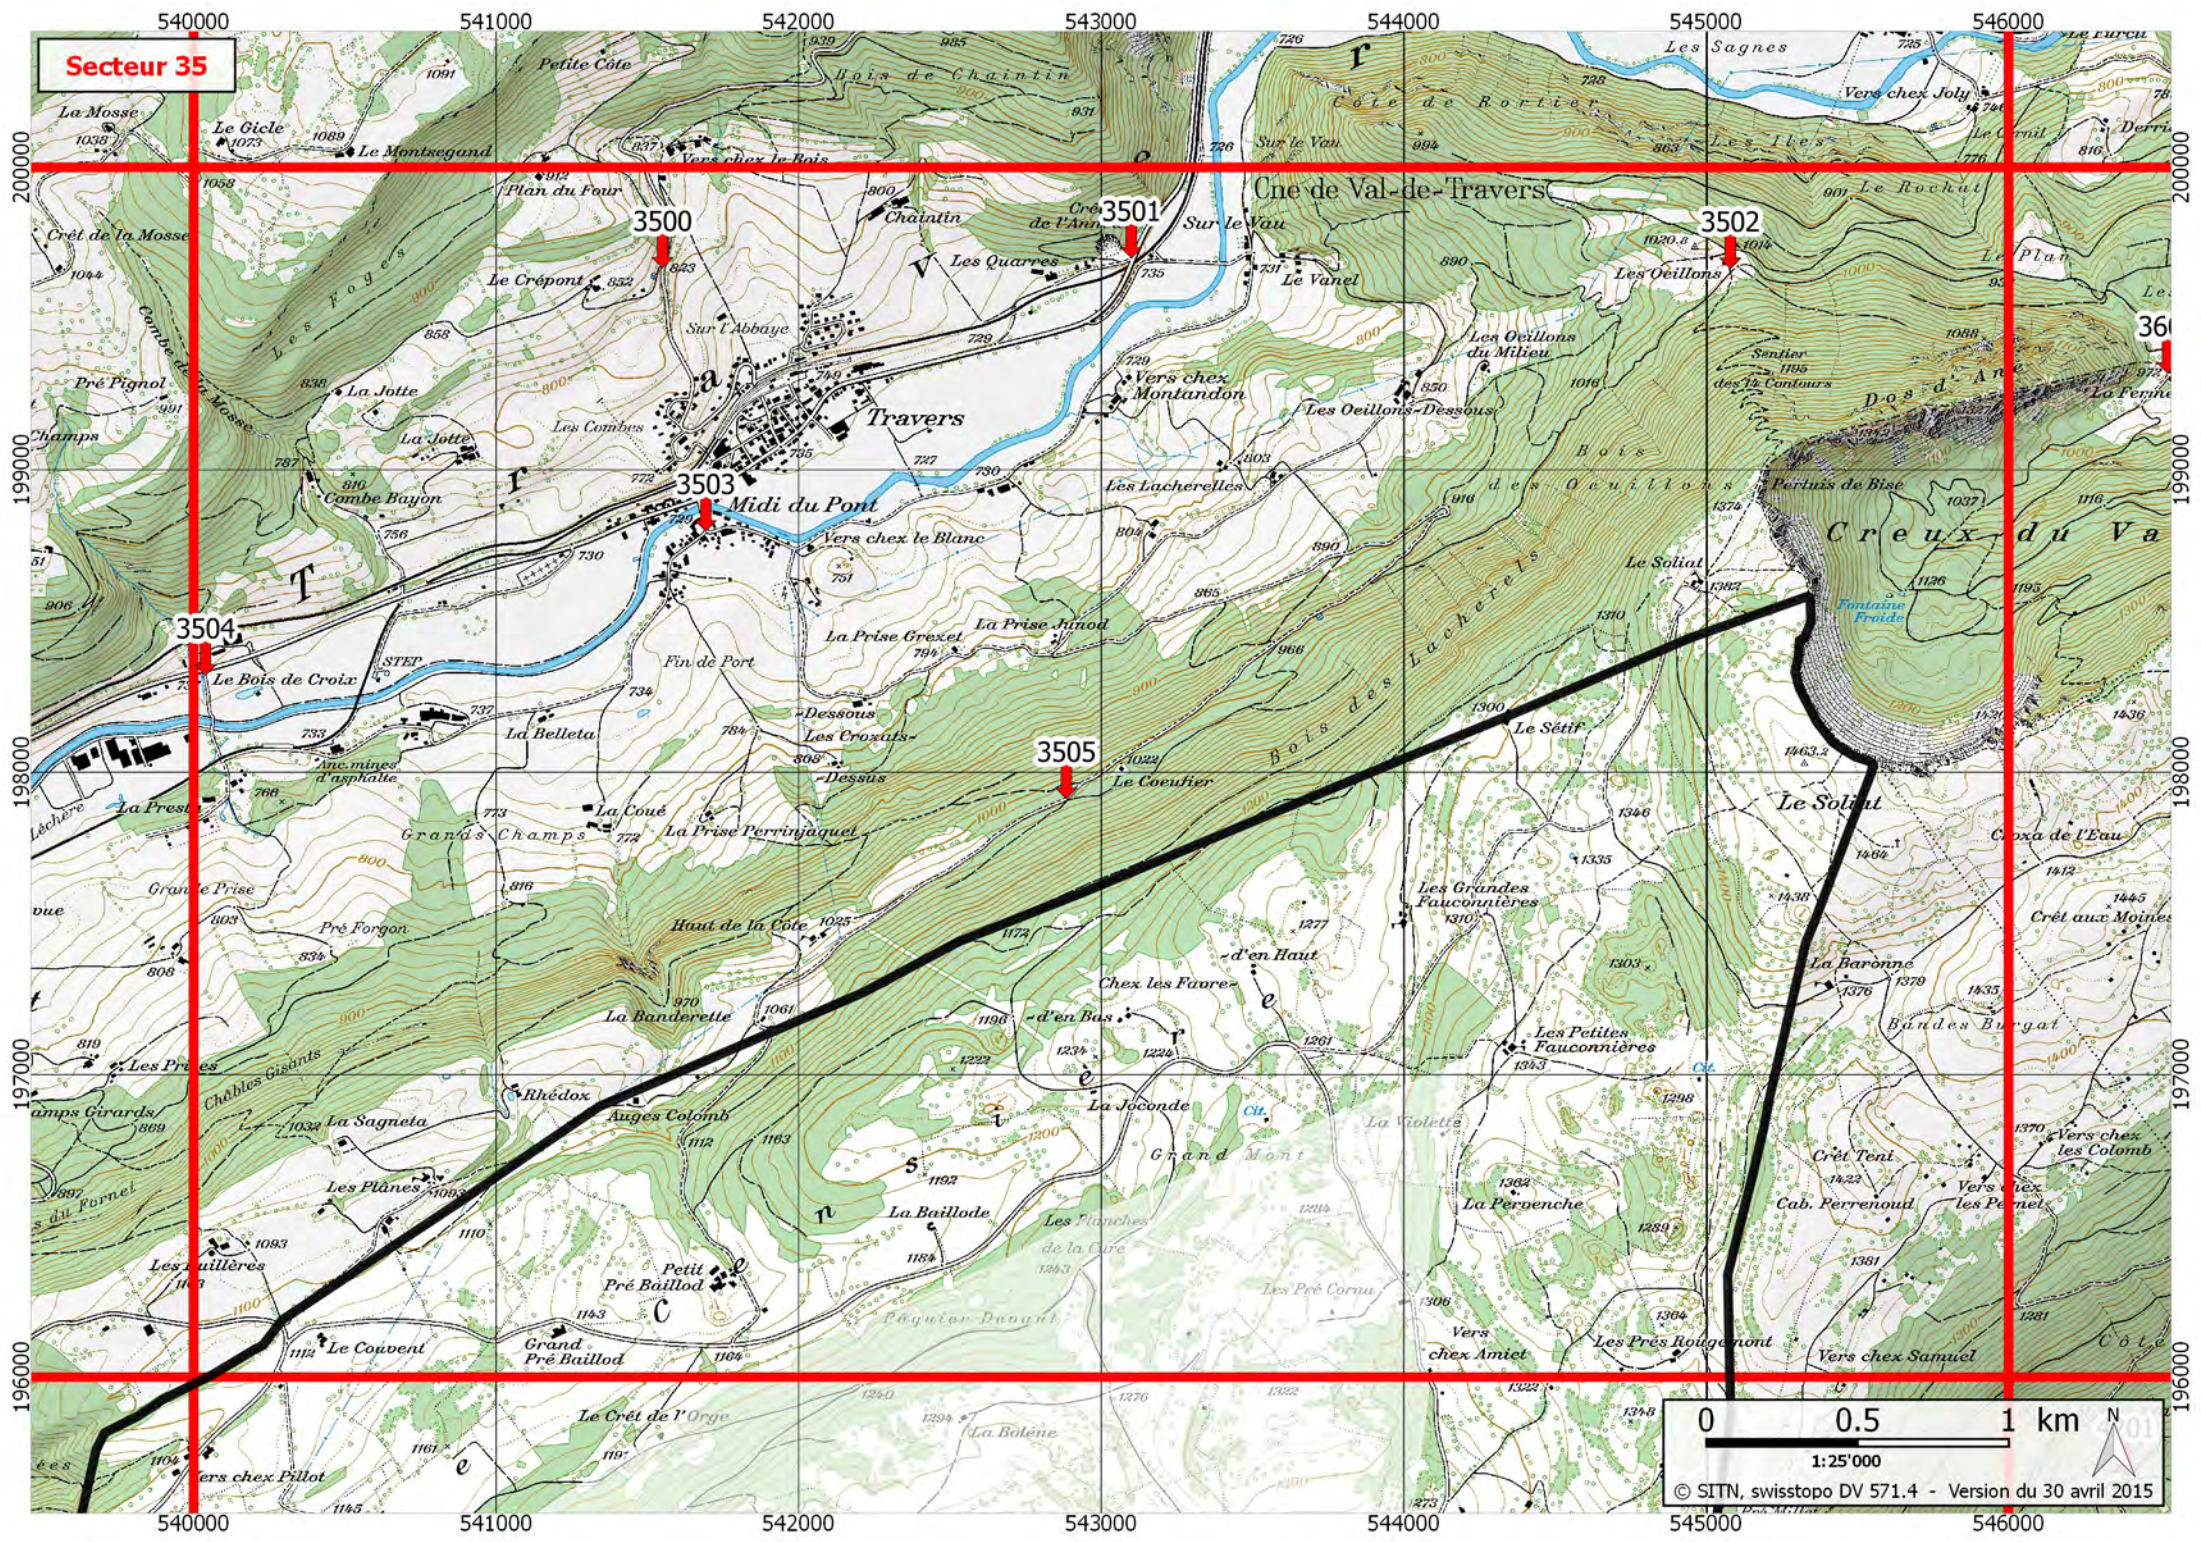

Applications téléchargeables (localisation GPS) : Echo112 et iRega

Secteur 35

Points visibles sur la carte du secteur 35

Numéro	Commune (Domaine)	Lieu-dit	Coordonnées X / Y	Accès hiver	Natel	Remarques
3500	VAL-DE-TRAVERS (TRAVERS)	Le Crépon	541.550 / 199.667	OUI	OUI	
3501	VAL-DE-TRAVERS (TRAVERS)	Le Crêt-de-l'Anneau	543.100 / 199.700	OUI	OUI	
3502	VAL-DE-TRAVERS (NOIRAIGUE)	Les Oeillons	545.080 / 199.665	(OUI)	OUI	Sentier des 14 Contours
3503	VAL-DE-TRAVERS (TRAVERS)	Travers	541.693 / 198.797	OUI	OUI	Vieux pont (au sud)
3504	VAL-DE-TRAVERS (TRAVERS)	Bois-de-Croix	540.039 / 198.320	OUI	OUI	
3505	VAL-DE-TRAVERS (TRAVERS)	Le Coeffier	542.885 / 197.912	NON	OUI	
3602	VAL-DE-TRAVERS (NOIRAIGUE)	La Ferme-Robert	546.526 / 199.319	(OUI)	OUI	
4201	MONTALCHEZ	Côte de Montalchez	546.387 / 195.676	NON	OUI	Croisée chemins