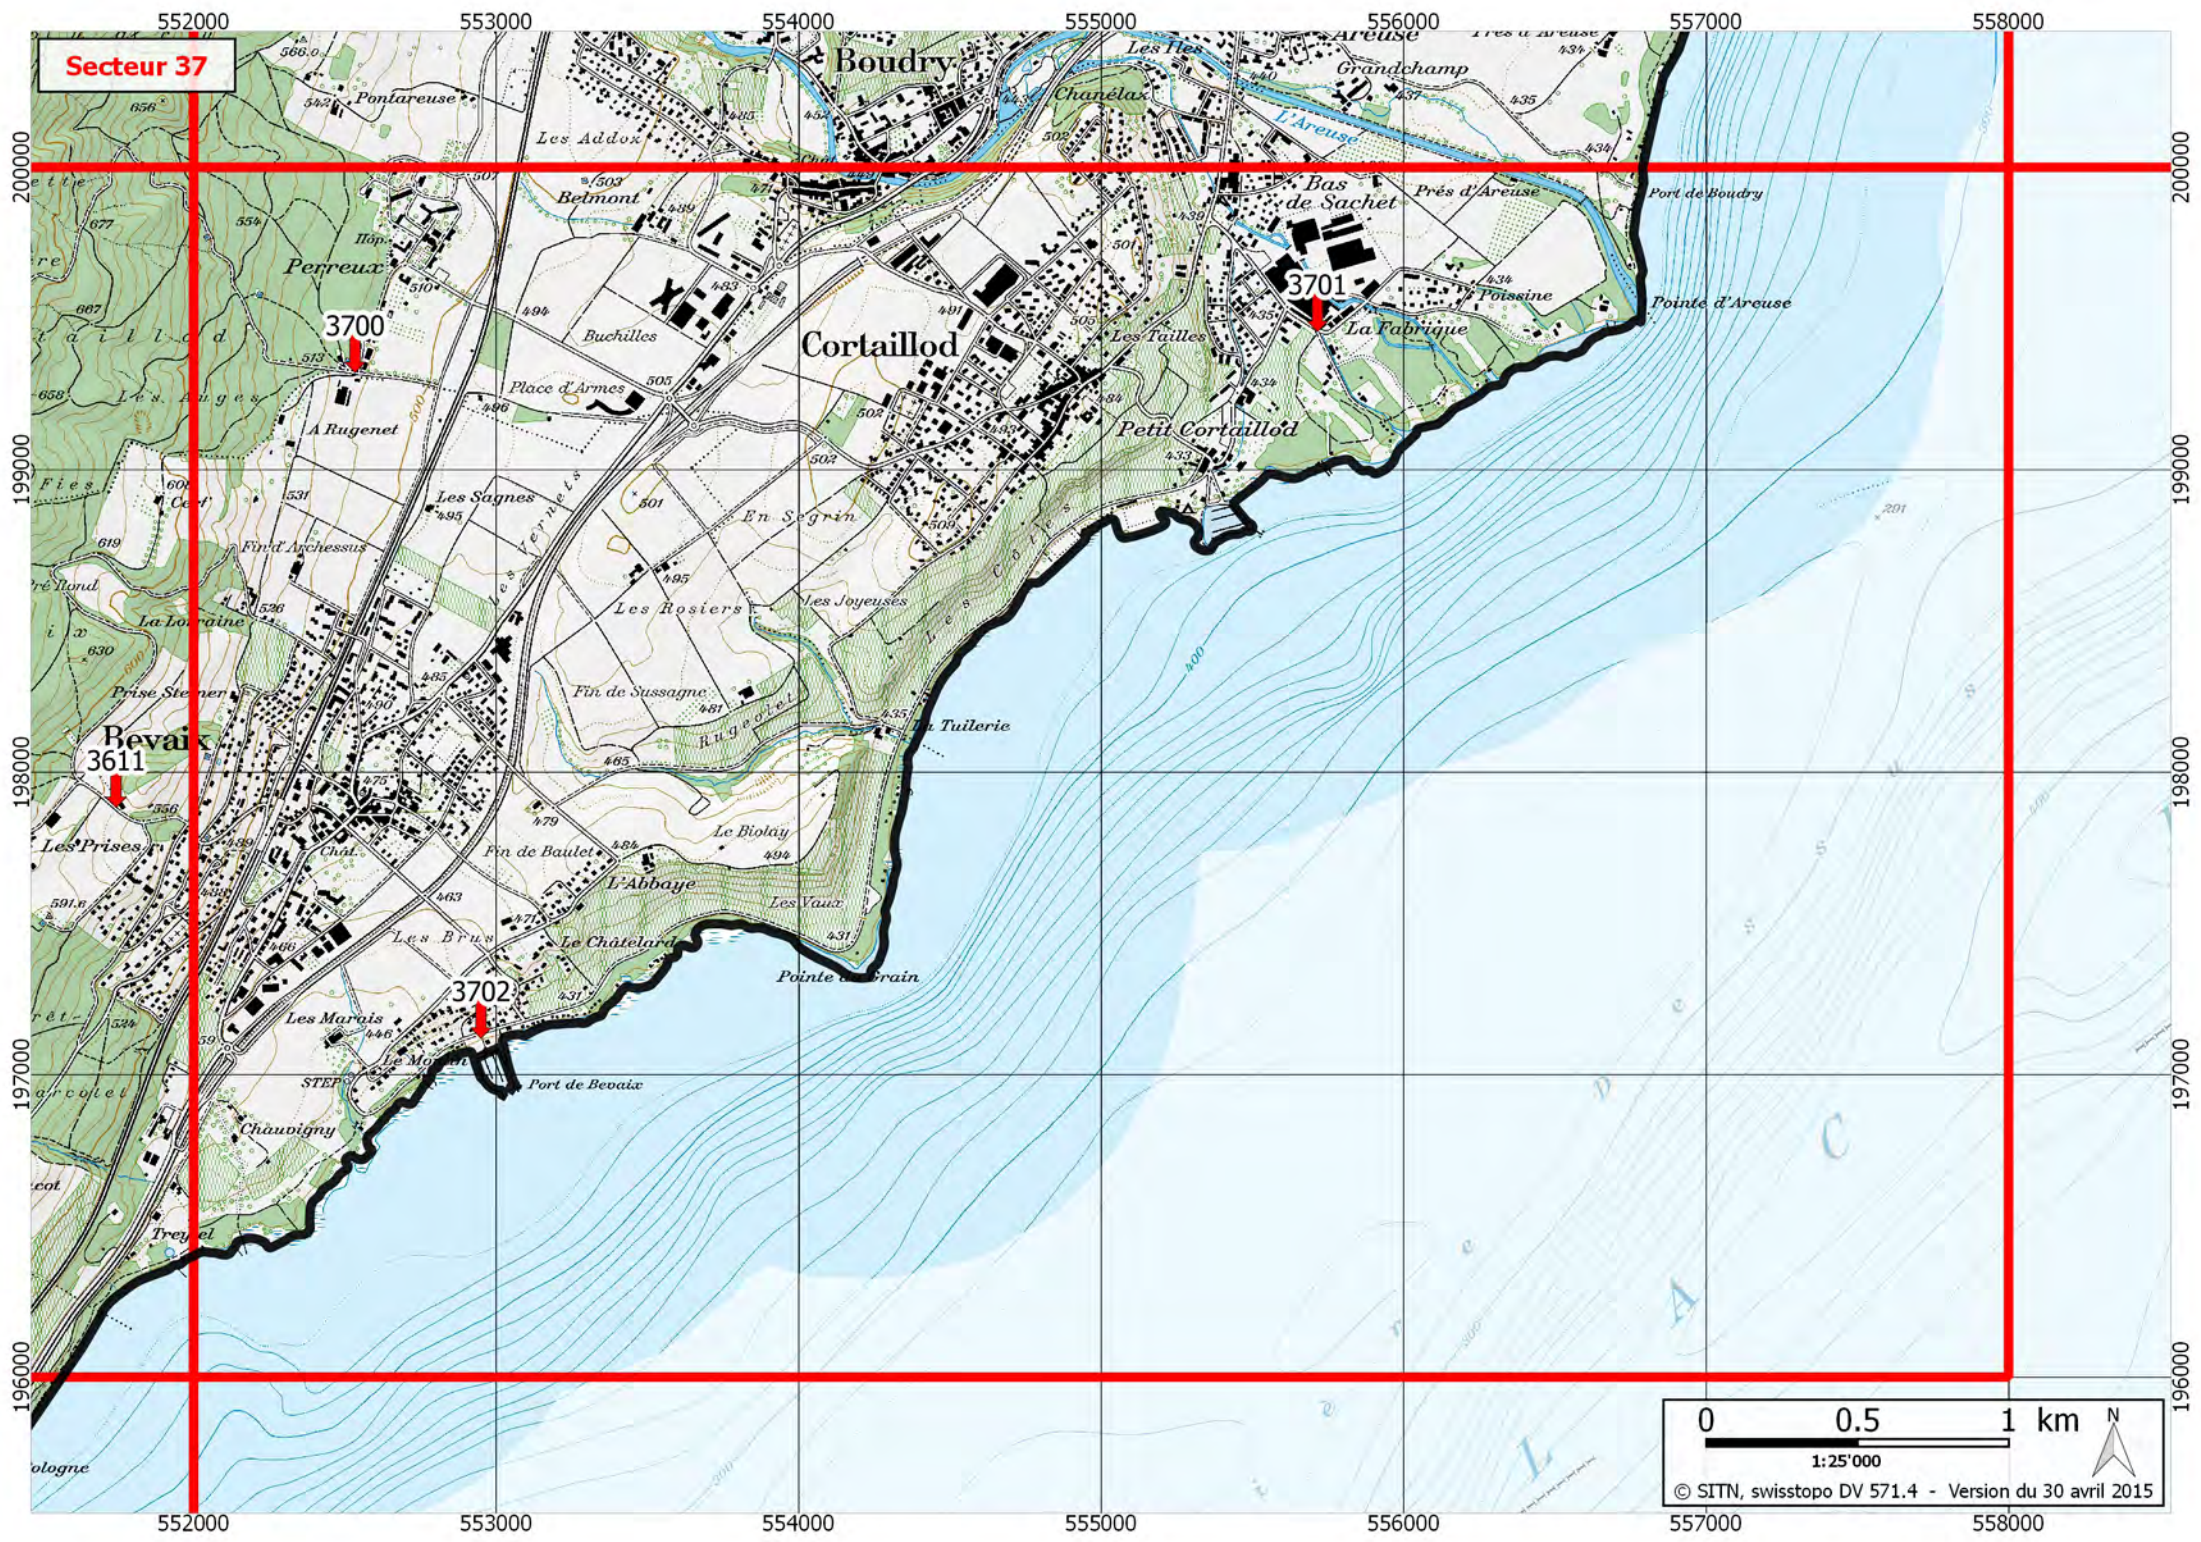

Secteur 37

3700

3701

3702

Points visibles sur la carte du secteur 37

Numéro	Commune (Domaine)	Lieu-dit	Coordonnées X / Y	Accès hiver	Natel	Remarques
3611	BEVAIX	Les Prises	551.743 / 197.883	OUI	OUI	Stand de tir
3700	BEVAIX	Rugenet	552.534 / 199.321	OUI	OUI	Ferme de Perreux
3701	CORTAILLOD	La Fabrique	555.715 / 199.457	OUI	OUI	Nexans
3702	BEVAIX	Port de Bevaix	552.950 / 197.120	OUI	OUI	Restaurant La Trinquette

Numéros d'urgence

Ambulance	144
Rega	1414
Police	117
Service du feu	118
Centre de toxicologie	145
Urgence Europe	112
Rega international	+41 333 333 333

Schéma d'annonce

Qui appelle ?
Annoncer **"Accident forêt Neuchâtel"**
Que s'est-il passé ?
Communiquer :
- **point T**
- **point H** (si intervention Rega)
- év. autres coordonnées utiles

Applications téléchargeables (localisation GPS) : Echo112 et iRega