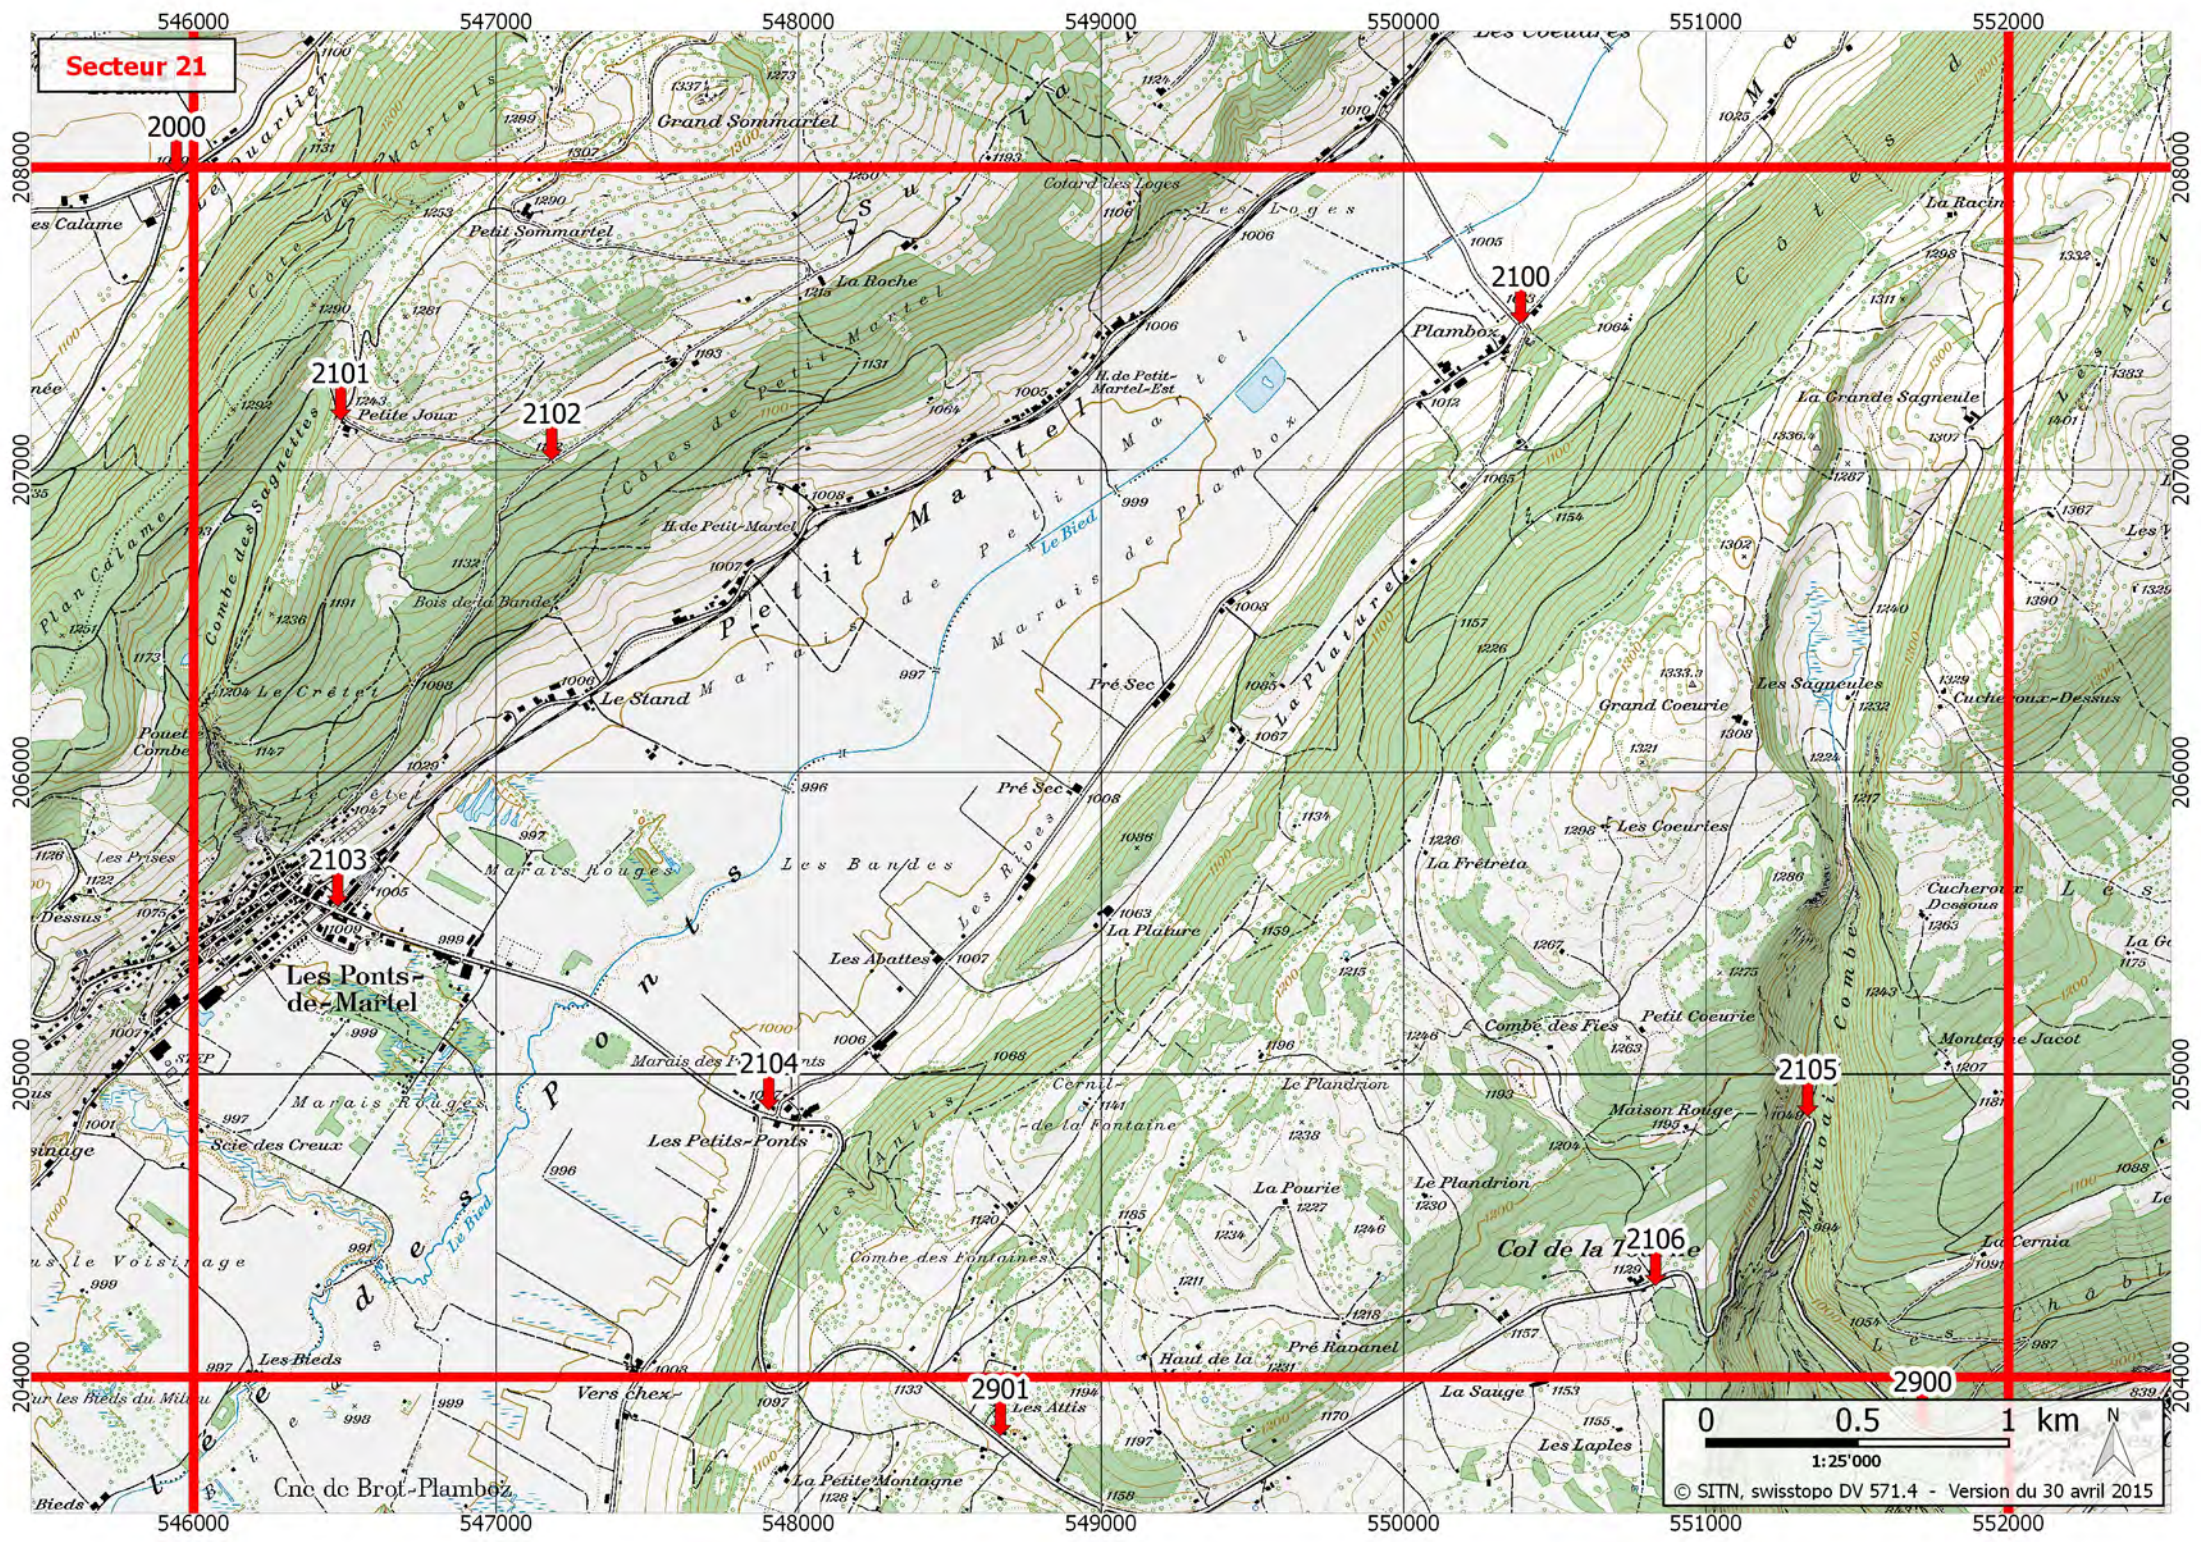

Secteur 21

© SITN, swisstopo DV 571.4 - Version du 30 avril 2015

Points visibles sur la carte du secteur 21

Numéro	Commune (Domaine)	Lieu-dit	Coordonnées X / Y	Accès hiver	Natel	Remarques
2000	LA CHAUX-DU-MILIEU	Le Quartier	545.943 / 207.979	OUI	OUI	Arrêt de bus
2100	LA SAGNE	Plamboz	550.386 / 207.484	OUI	OUI	Carrefour
2101	LES PONTS-DE-MARTEL	La Petite-Joux	546.486 / 207.164	OUI	OUI	Parking
2102	LES PONTS-DE-MARTEL	Bois de La Bande	547.184 / 207.031	OUI	OUI	Croisée Petite-Joux/Petit-Sommartel
2103	LES PONTS-DE-MARTEL	Les Ponts-de-Martel	546.476 / 205.556	OUI	OUI	Parking gare
2104	BROT-PLAMBOZ	Les Petits-Ponts	547.901 / 204.882	OUI	OUI	Parking restaurant Bouleaux
2105	ROCHEFORT	Mauvaise Combe	551.336 / 204.862	OUI	(OUI)	
2106	ROCHEFORT	Col de La Tourne	550.833 / 204.302	OUI	OUI	Restaurant de La Tourne
2900	ROCHEFORT	Bas Cernia	551.715 / 203.829	OUI	OUI	
2901	BROT-PLAMBOZ	Les Attis	548.667 / 203.806	OUI	OUI	Restaurant Les Attis, arrêt de bus

Numéros d'urgence

Ambulance	144
Rega	1414
Police	117
Service du feu	118
Centre de toxicologie	145
Urgence Europe	112
Rega international	+41 333 333 333

Schéma d'annonce

Qui appelle ?
Annoncer "**Accident forêt Neuchâtel**"
Que s'est-il passé ?
Communiquer :
- **point T**
- **point H** (si intervention Rega)
- év. autres coordonnées utiles

Applications téléchargeables (localisation GPS) : Echo112 et iRega