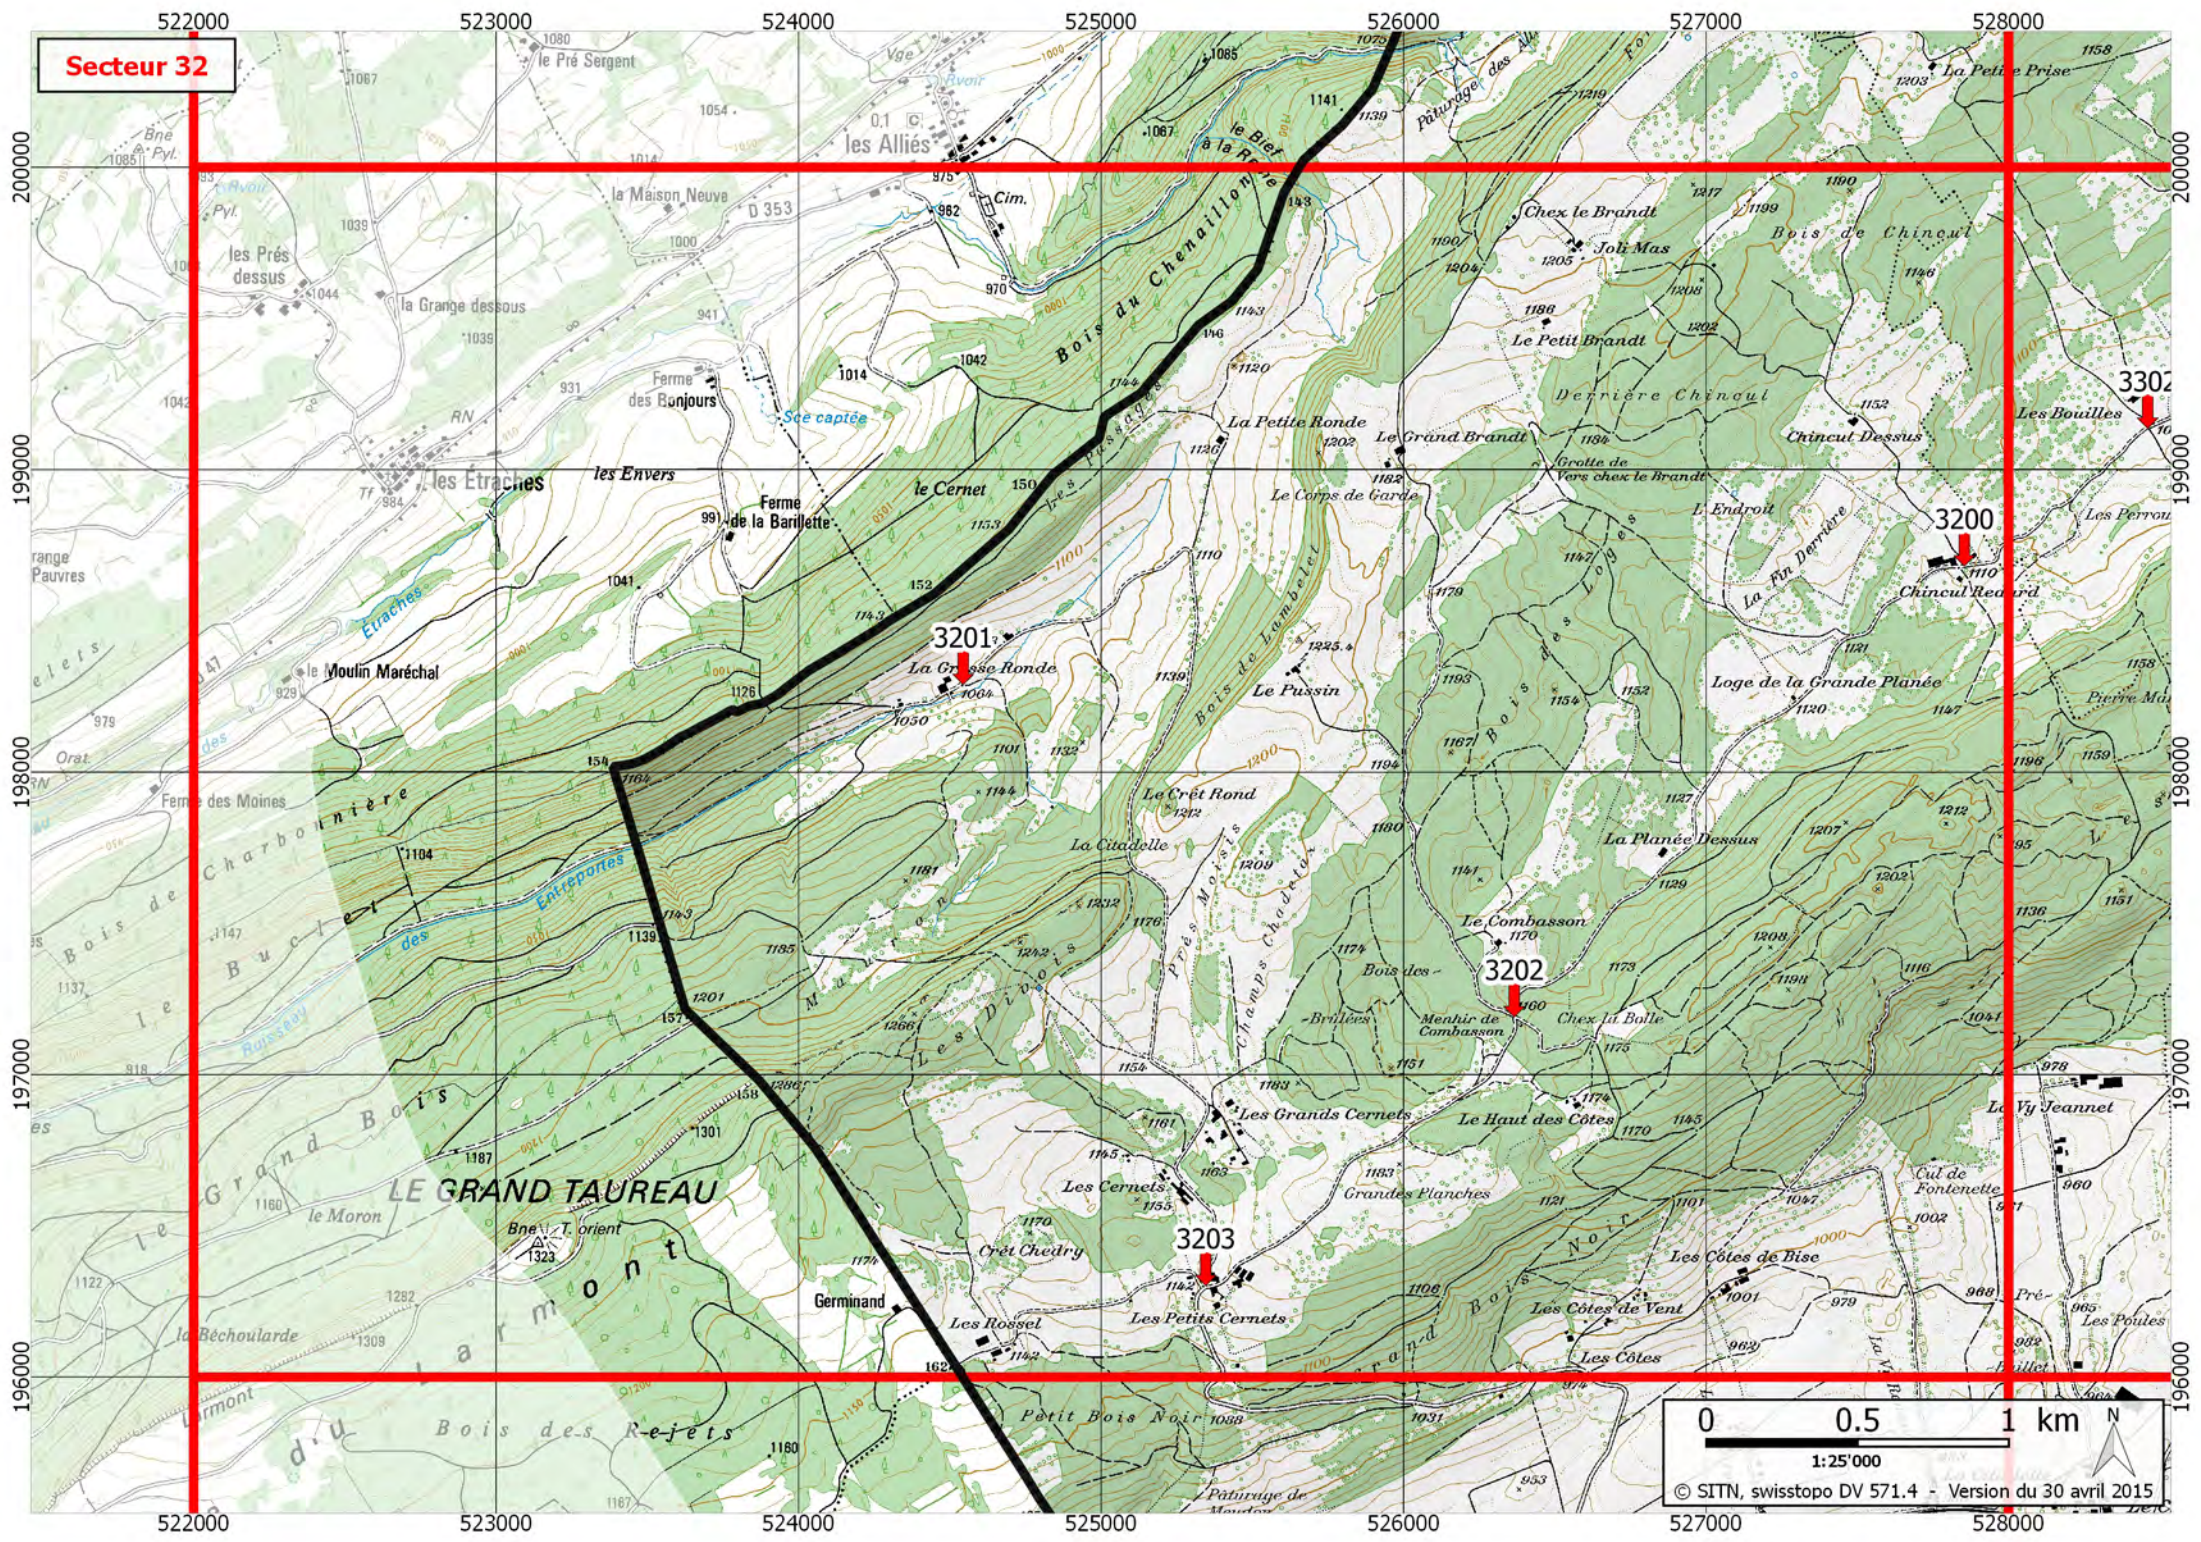

Applications téléchargeables (localisation GPS) : Echo112 et iRega

Secteur 32

Points visibles sur la carte du secteur 32

Numéro	Commune (Domaine)	Lieu-dit	Coordonnées X / Y	Accès hiver	Natel	Remarques
3200	LES VERRIERES	Chincul Dessous	527.854 / 198.681	OUI	OUI	Ferme
3201	LES VERRIERES	La Grosse-Ronde	524.544 / 198.290	OUI	OUI	Ferme
3202	LES VERRIERES	Le Combasson	526.366 / 197.190	OUI	OUI	Carrefour du menhir du Combasson
3203	LES VERRIERES	Les Cernets	525.346 / 196.302	OUI	(OUI)	Restaurant
3302	VAL-DE-TRAVERS (LES BAYARDS)	Les Bouilles	528.460 / 199.137	OUI	OUI	