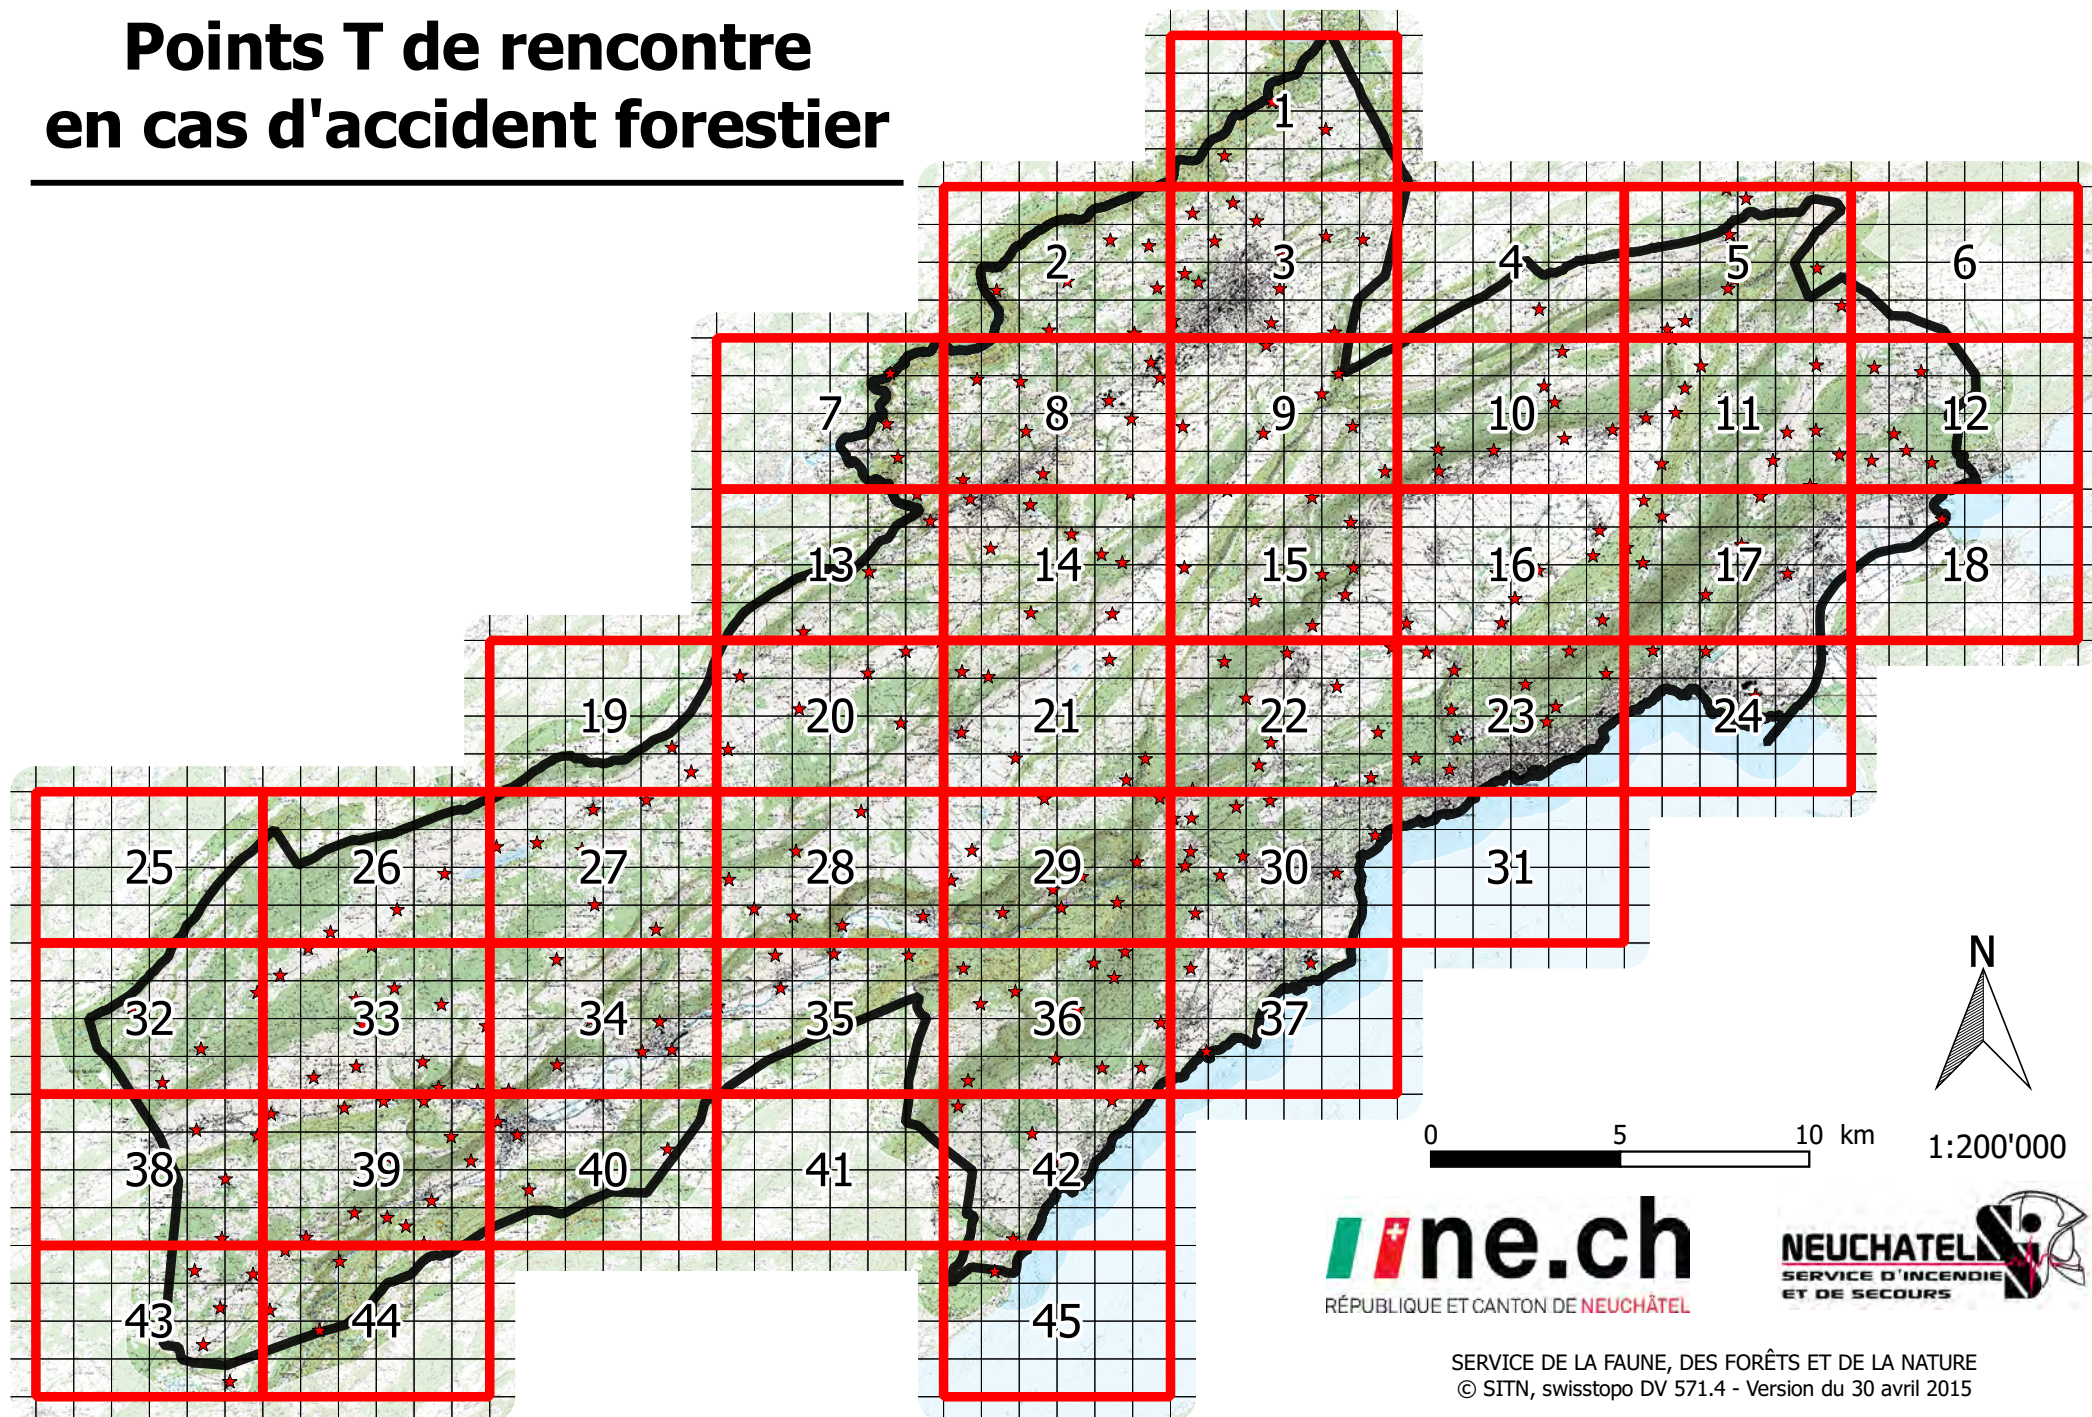

Points T de rencontre en cas d'accident forestier

Points T de rencontre en cas d'accident forestier

Alerte en cas d'accident

Numéros d'urgence

Ambulance	144
Rega	1414
Police	117
Service du feu	118
Centre de toxicologie	145
Urgence Europe	112
Rega international	+41 333 333 333

Applications téléchargeables (localisation GPS) :

Echo12 et **iRega**

Secteur 1

552000

553000

554000

555000

556000