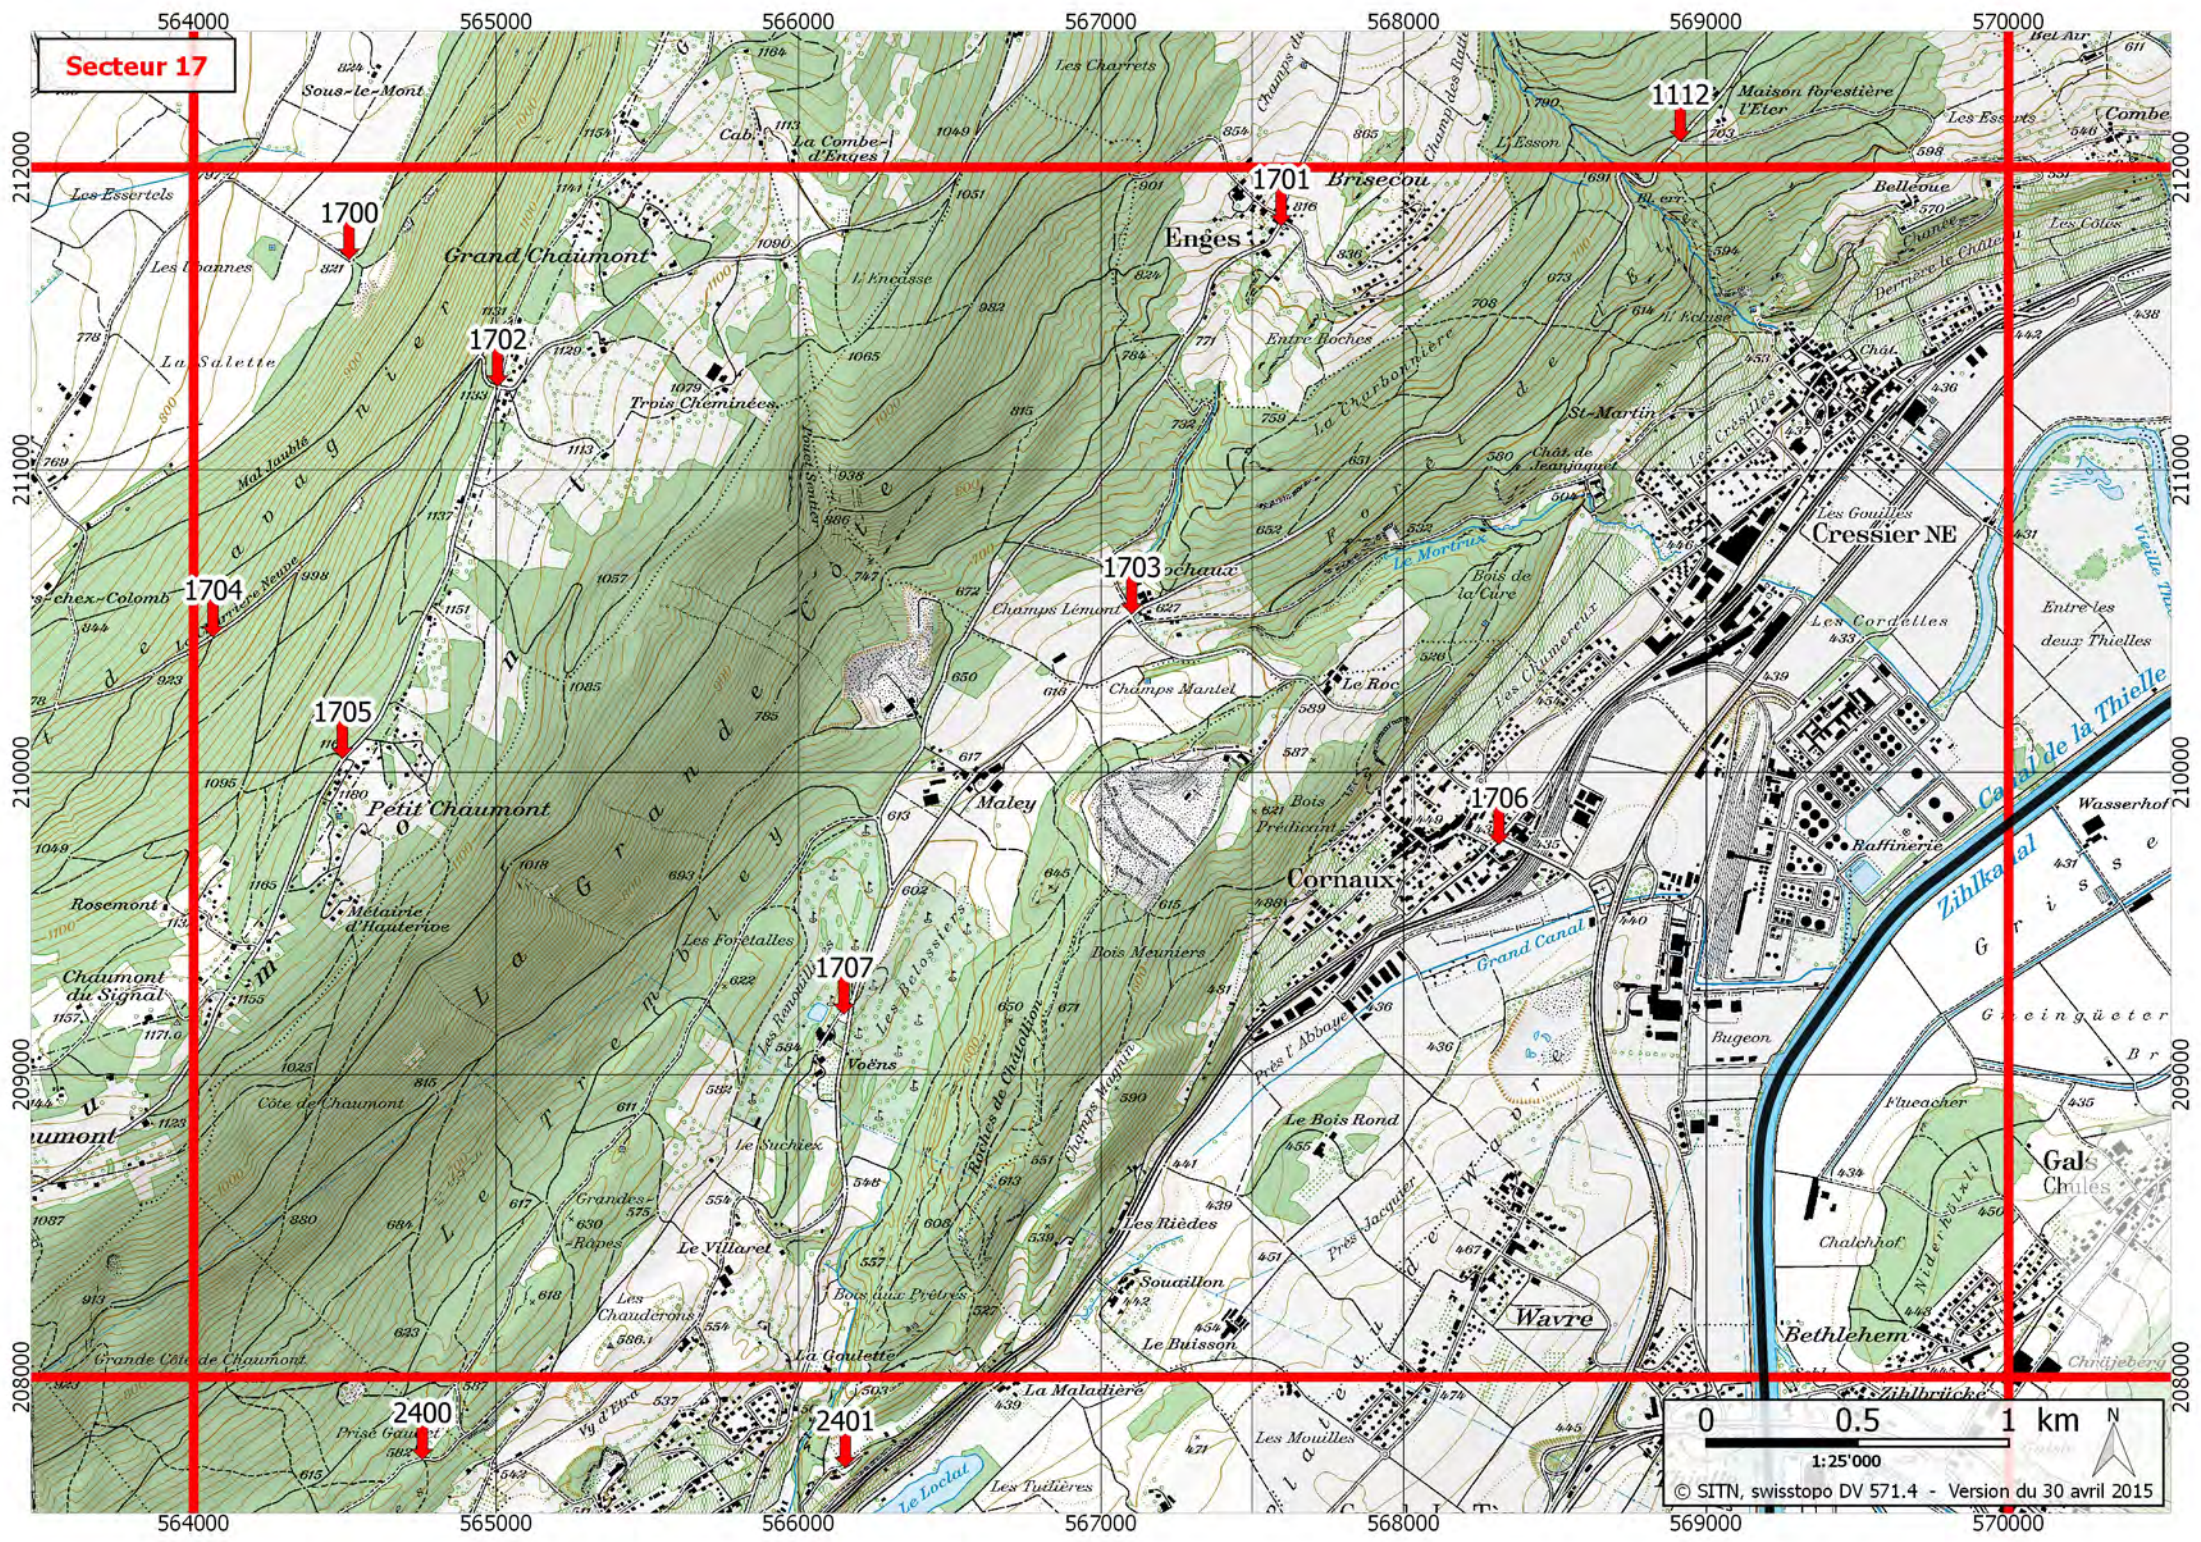

Applications téléchargeables (localisation GPS) : Echo112 et iRega

Secteur 17

Points visibles sur la carte du secteur 17

Numéro	Commune (Domaine)	Lieu-dit	Coordonnées X / Y	Accès hiver	Natel	Remarques
1112	CRESSIER	La Baraque	568.914 / 212.086	OUI	OUI	Maison forestière de L'Eter, bord rte cant.
1700	VAL-DE-RUZ (SAVAGNIER)	Sous-le-Mont	564.514 / 211.695	OUI	OUI	Accès hivernal 100 m avant le point
1701	ENGES	Enges	567.595 / 211.806	OUI	OUI	Eglise, centre village
1702	VAL-DE-RUZ (SAVAGNIER)	Grand Chaumont	565.005 / 211.276	OUI	OUI	Carrefour Enges/Savagnier/Chaumont/La Dame
1703	CRESSIER	Frochaux	567.101 / 210.522	OUI	OUI	Carrefour Lignièrès/Cressier/Cornaux/Enges
1704	VAL-DE-RUZ (SAVAGNIER)	Charrière Neuve	564.064 / 210.447	OUI	OUI	Entrée du ch. du Capitaine, muret en béton
1705	VAL-DE-RUZ (SAVAGNIER)	Petit Chaumont	564.492 / 210.045	OUI	OUI	(Hélico ! Ligne électrique)
1706	CORNAUX	Le Bourg	568.315 / 209.760	OUI	OUI	Parking, restaurant Le Soleil
1707	SAINTE-BLAISE	Voens	566.150 / 209.199	OUI	OUI	Parking Golf
2400	HAUTERIVE	Prise Gaudet	564.756 / 207.727	OUI	OUI	Parking
2401	SAINTE-BLAISE	Couquard-Dessus	566.154 / 207.700	OUI	OUI	Parking Les Fourches