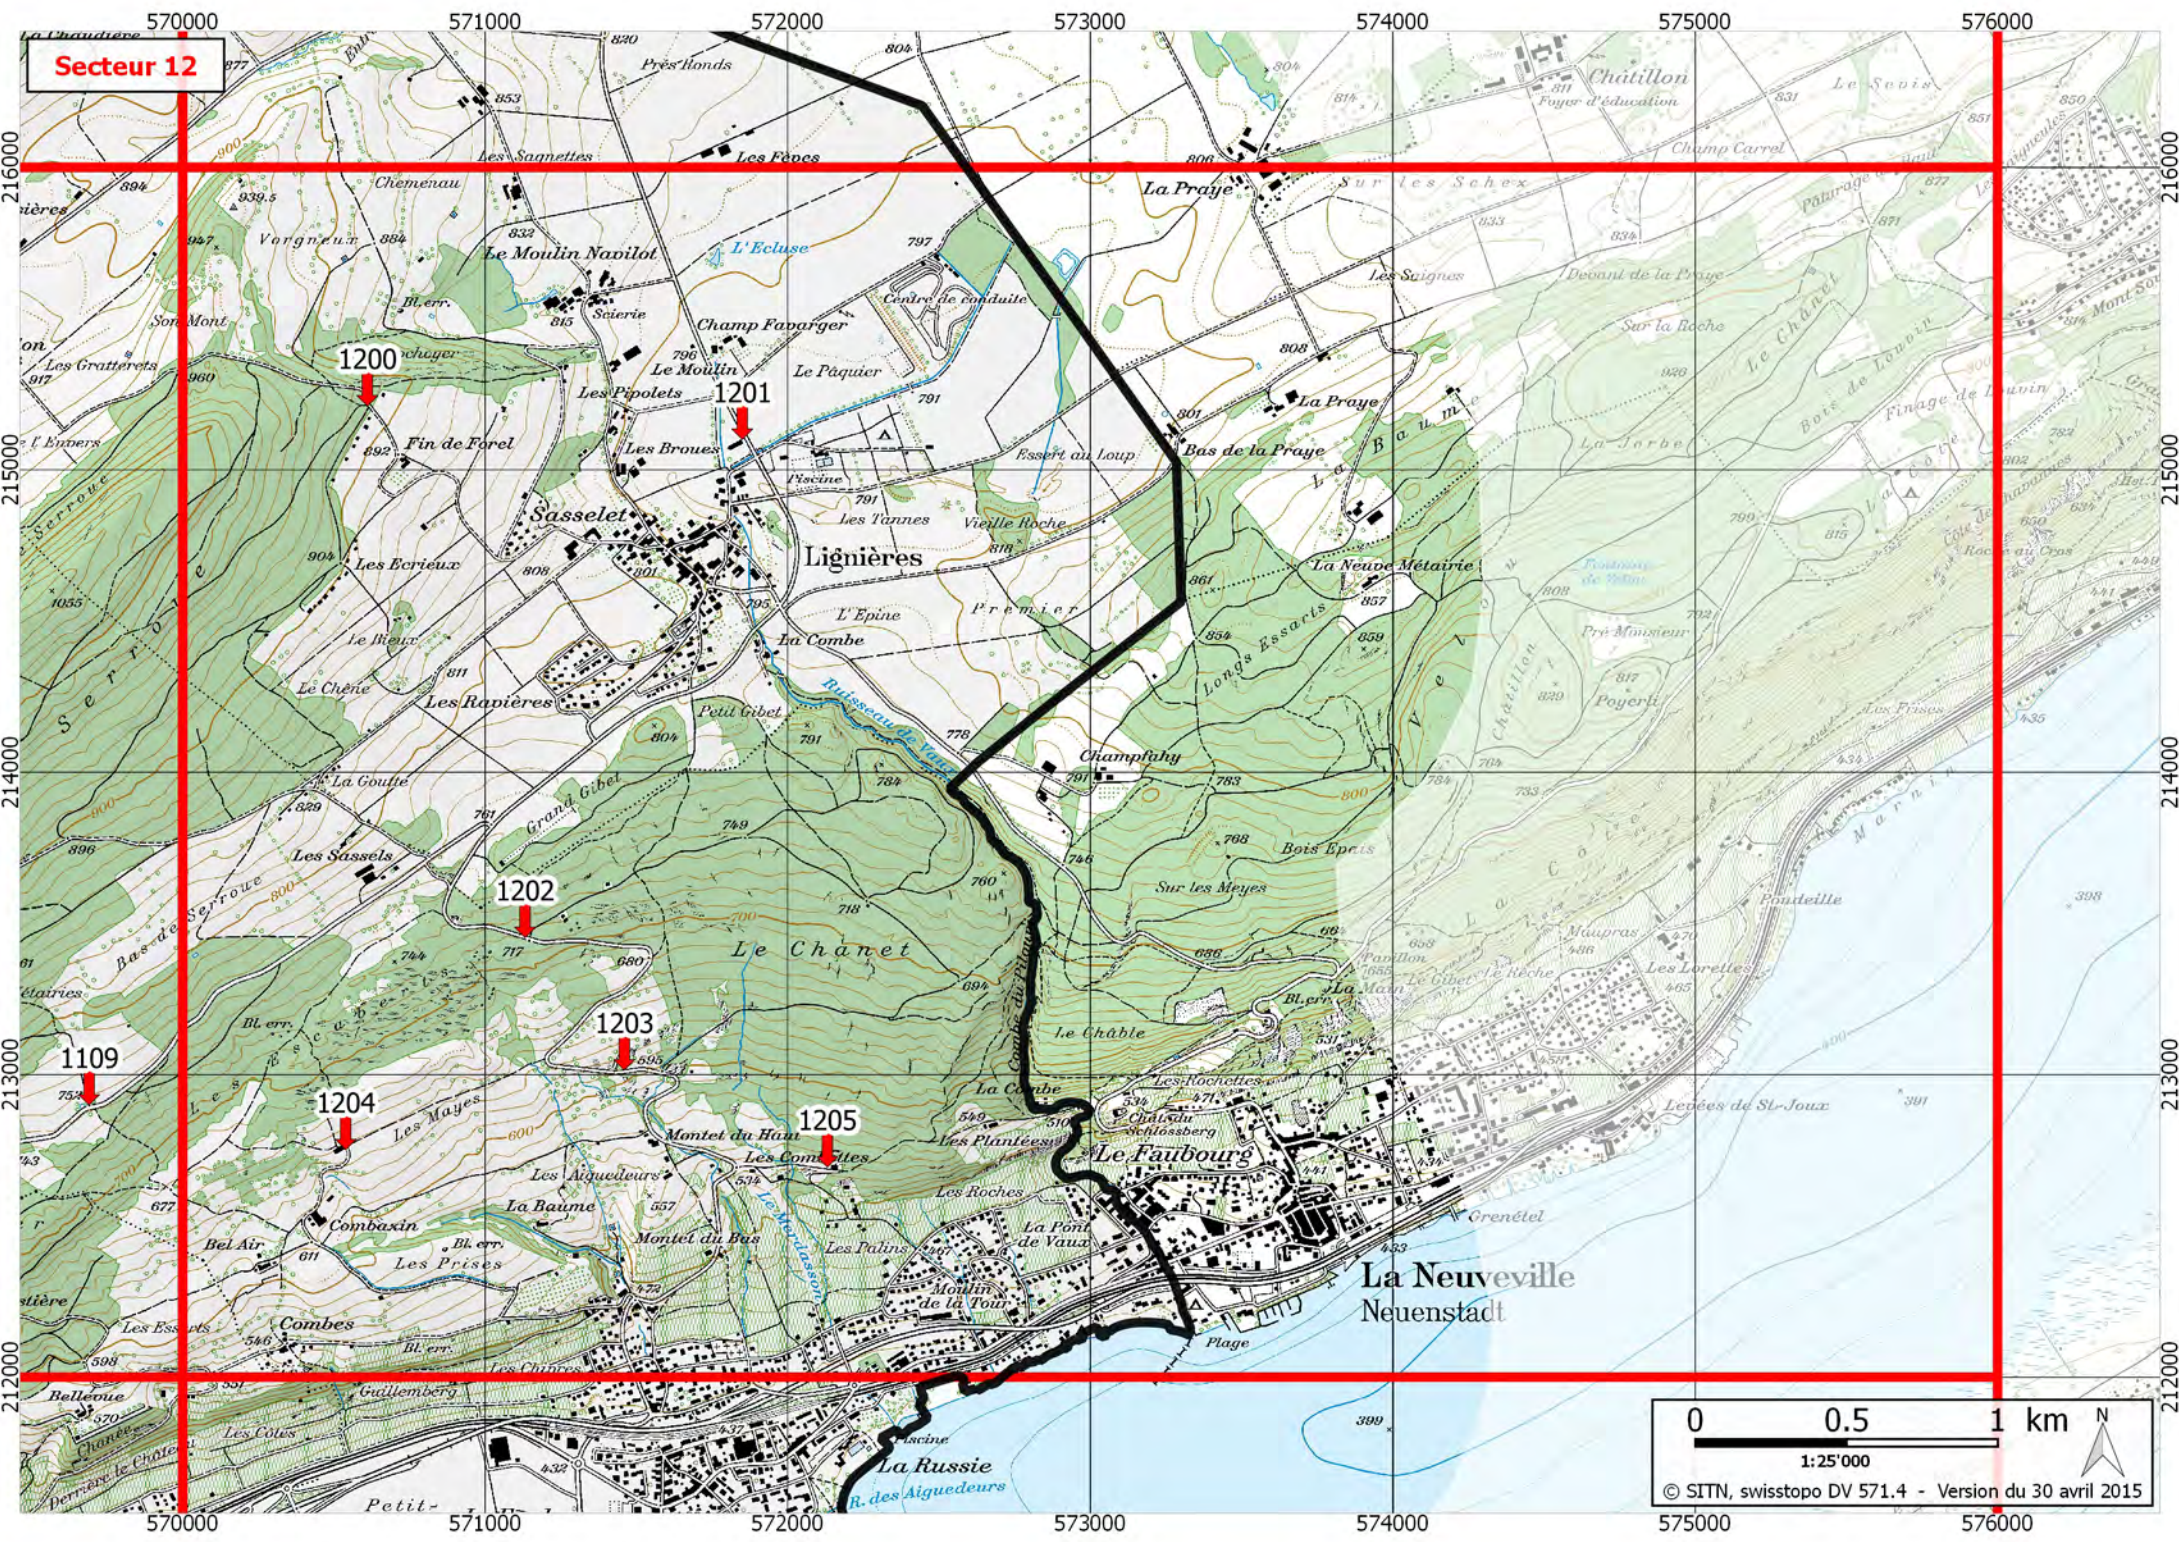

Secteur 12

Points visibles sur la carte du secteur 12

Numéro	Commune (Domaine)	Lieu-dit	Coordonnées X / Y	Accès hiver	Natel	Remarques
1109	LE LANDERON	Entre les Métairies	569.691 / 212.899	OUI	OUI	Croisée rte de L'Eter/ch. Entre les Métairies
1200	LIGNIERES	Fin de Forel	570.611 / 215.211	OUI	OUI	Croisée ch. du Milieu/ch. des Chômeurs
1201	LIGNIERES	Lignièrès	571.850 / 215.100	OUI	OUI	Chauffage à distance de Lignièrès
1202	LE LANDERON	Gros Chêne	571.132 / 213.453	OUI	OUI	Bord rte cantonale
1203	LE LANDERON	Monthey du Haut	571.460 / 213.015	OUI	OUI	Carrière des Joumes, rte cantonale
1204	LE LANDERON	Métairie des Génisses	570.539 / 212.751	OUI	OUI	Accès hivernal partiel
1205	LE LANDERON	Les Combettes	572.131 / 212.694	OUI	OUI	Halle à plaquettes, déchetage et transport bois

Numéros d'urgence

Ambulance	144
Rega	1414
Police	117
Service du feu	118
Centre de toxicologie	145
Urgence Europe	112
Rega international	+41 333 333 333

Schéma d'annonce

Qui appelle ?
Annoncer **"Accident forêt Neuchâtel"**
Que s'est-il passé ?
Communiquer :
- **point T**
- **point H** (si intervention Rega)
- év. autres coordonnées utiles

Applications téléchargeables (localisation GPS) : Echo112 et iRega