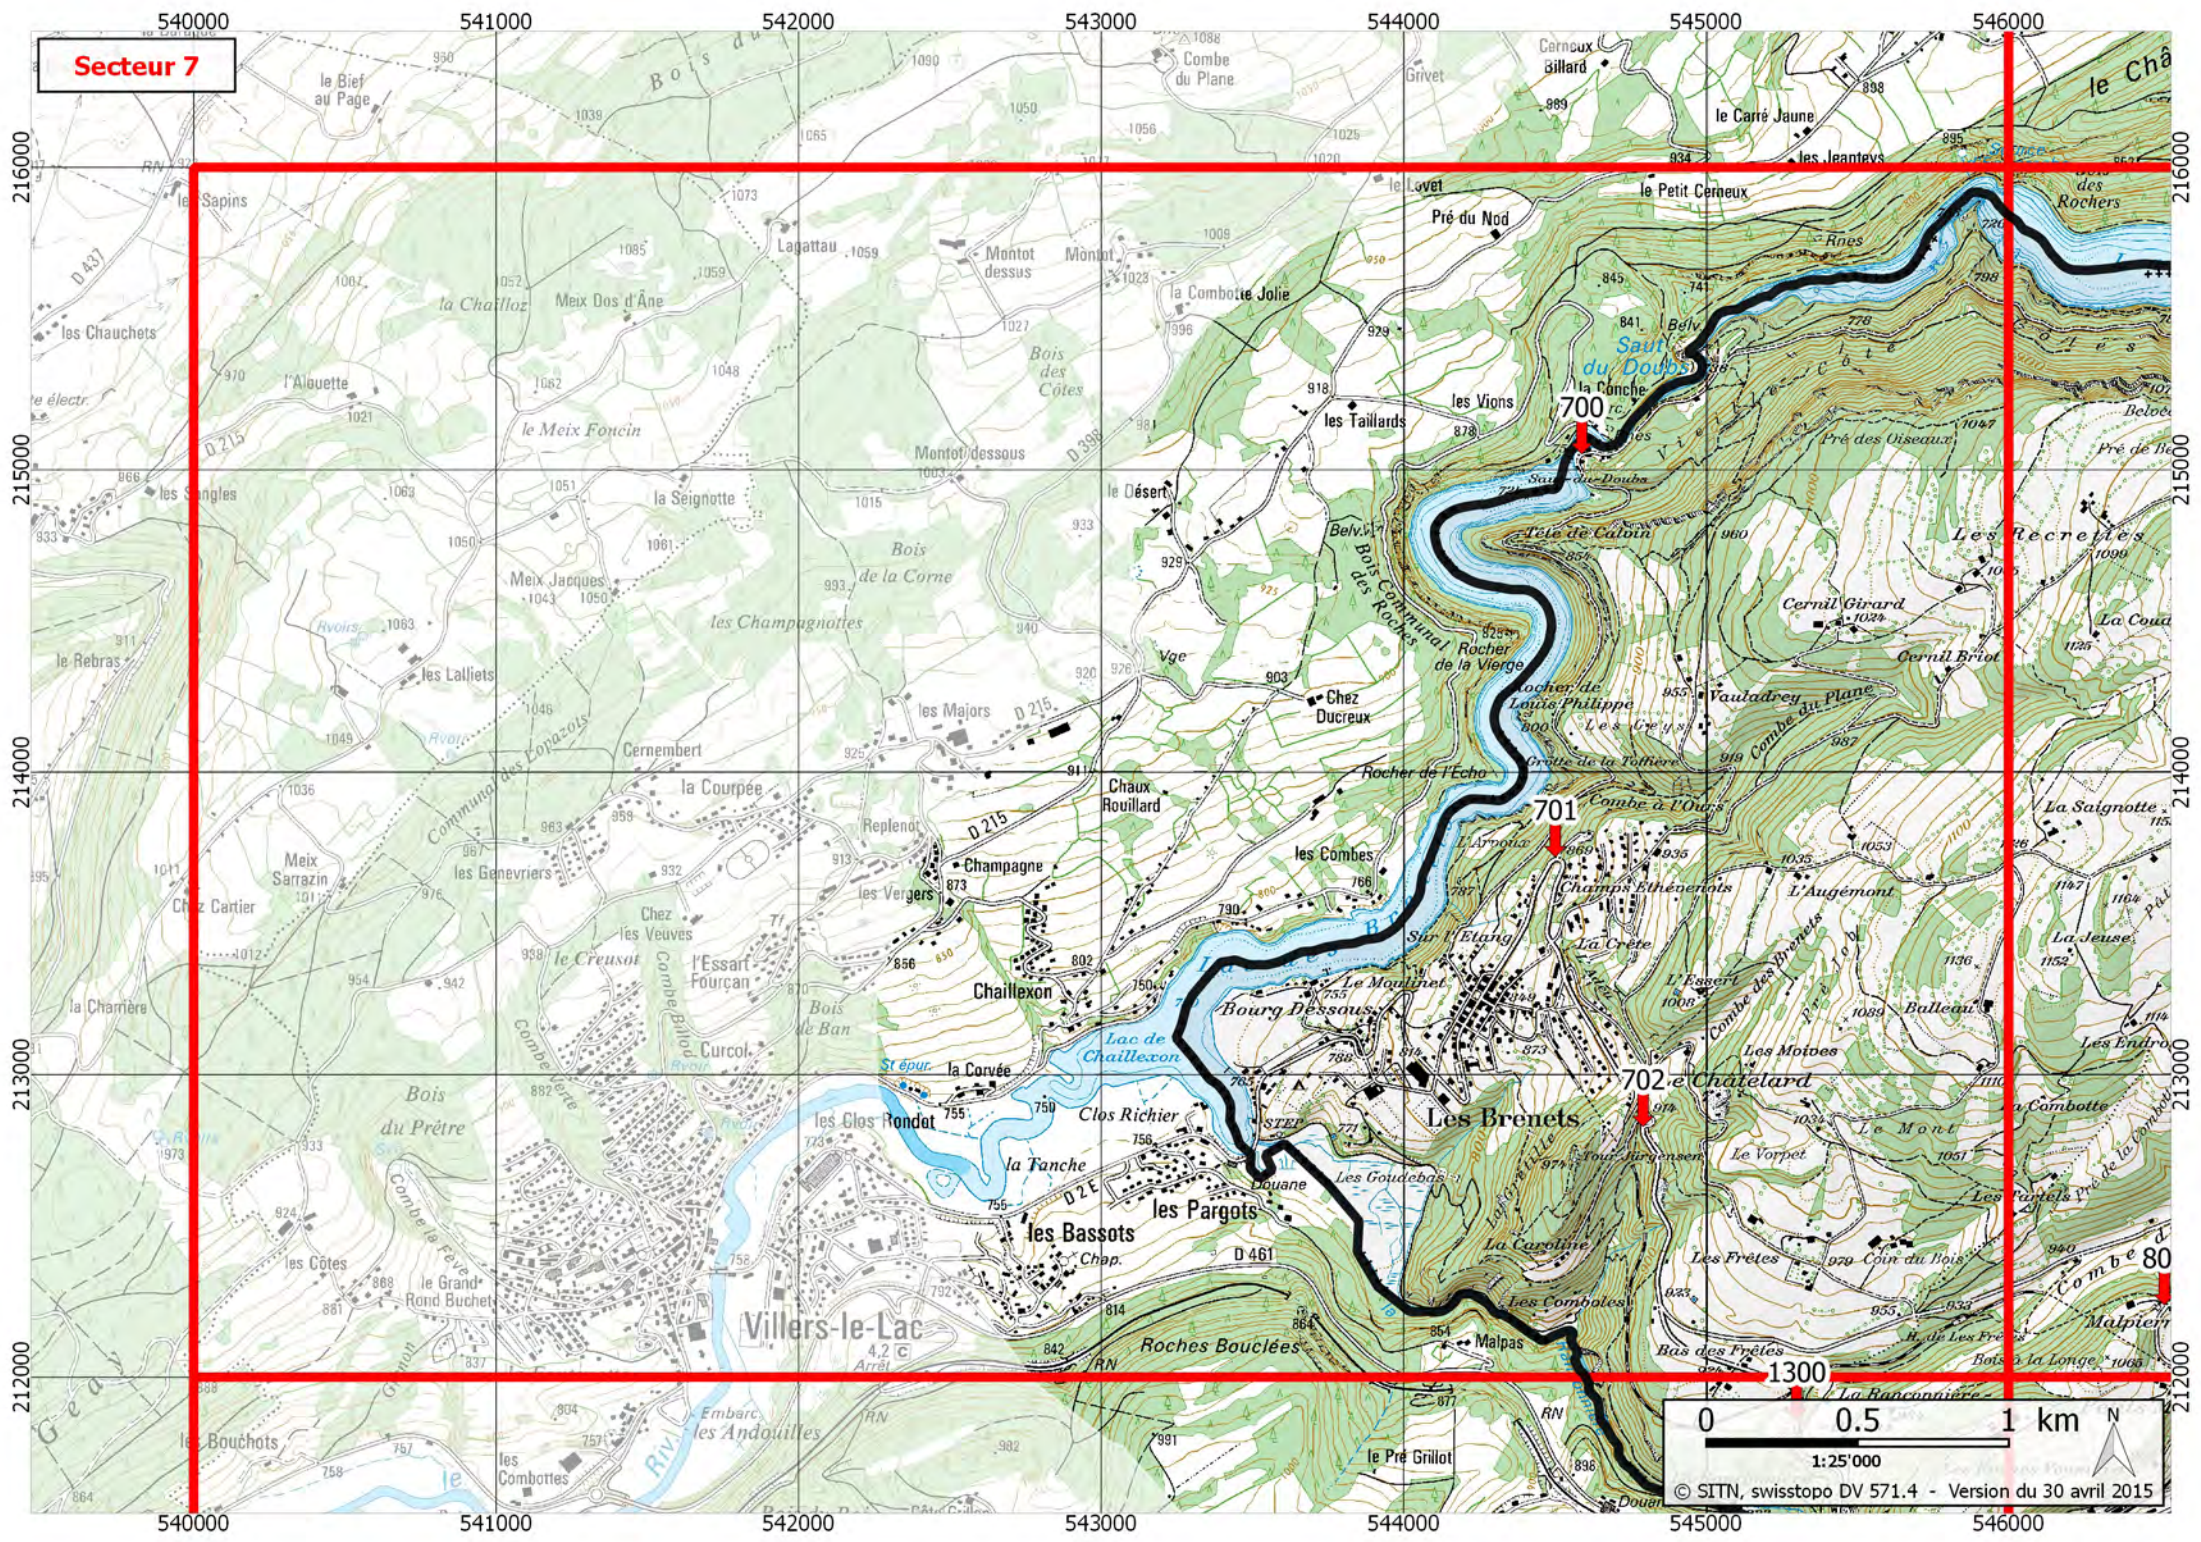

Applications téléchargeables (localisation GPS) : Echo112 et iRega

Secteur 7

Points visibles sur la carte du secteur 7

Numéro	Commune (Domaine)	Lieu-dit	Coordonnées X / Y	Accès hiver	Natel	Remarques
700	LES BRENETS	Saut-du-Doubs	544.589 / 215.052	OUI	(OUI)	Hôtel
701	LES BRENETS	Les Brenets / La Crête	544.501 / 213.719	OUI	OUI	SIS, Travaux publics
702	LES BRENETS	Le Châtelard	544.792 / 212.828	OUI	OUI	Tunnel Brenets
807	LE LOCLE	Les Malespieres	546.515 / 212.238	OUI	OUI	Carrière du Soleil d'Or
1300	LE LOCLE	La Rançonnière-Dessus	545.299 / 211.861	OUI	OUI	Décharge des Frêtes