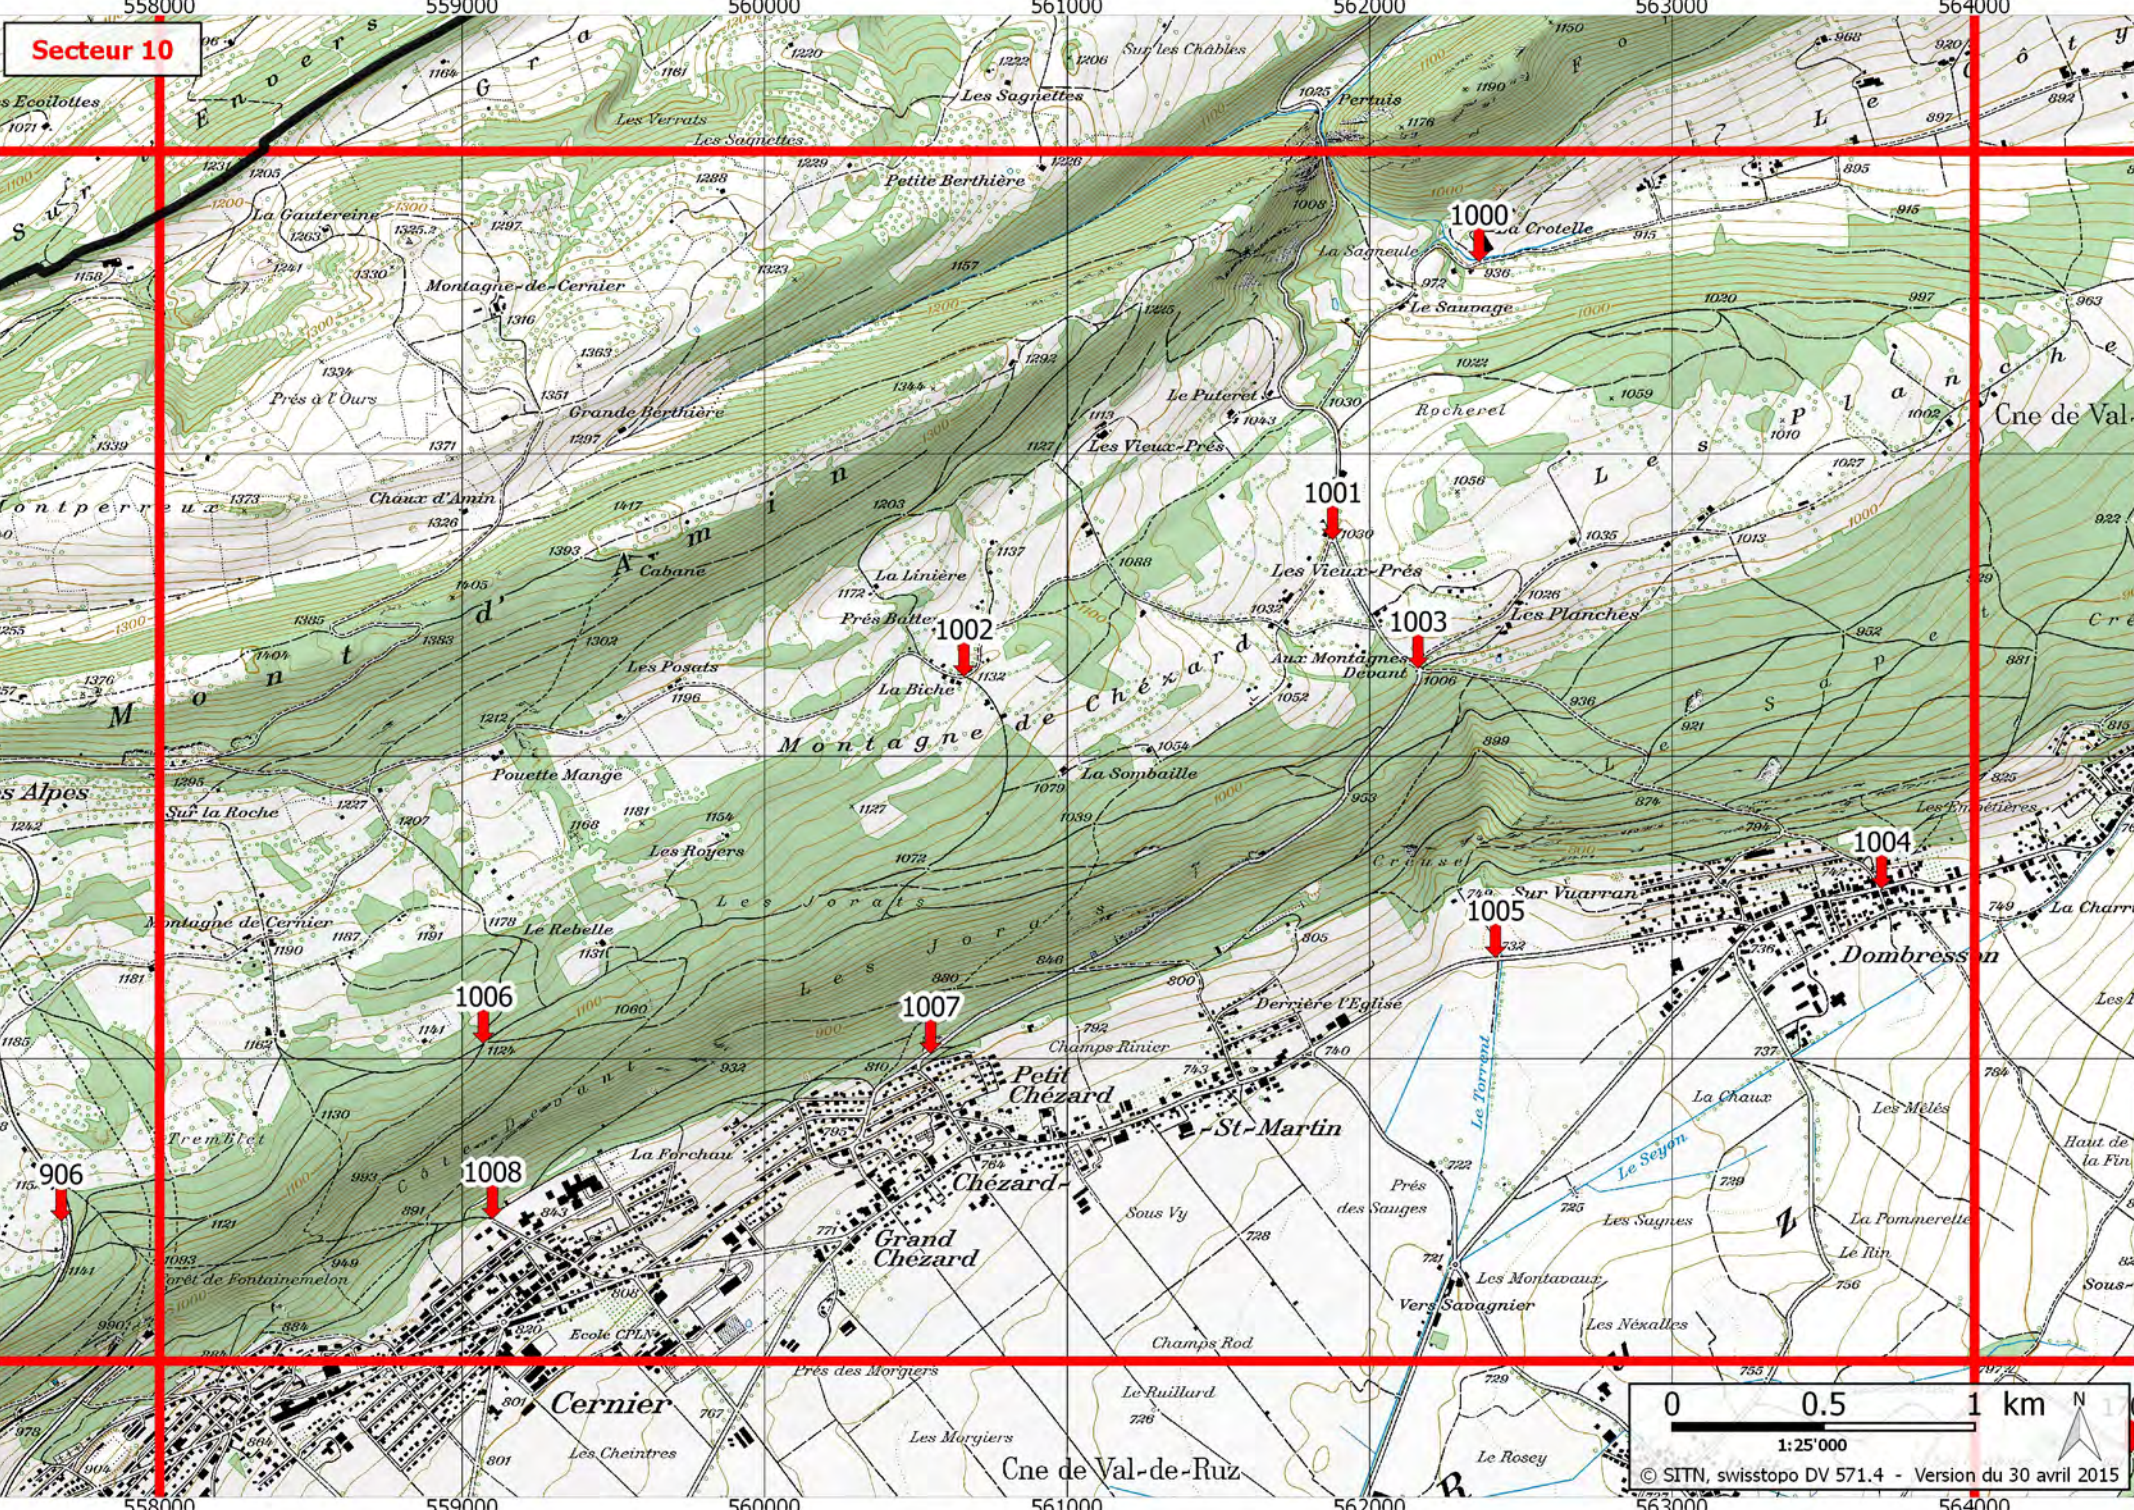

Applications téléchargeables (localisation GPS) : Echo112 et iRega

Secteur 10

558000

559000

560000

561000

562000

563000