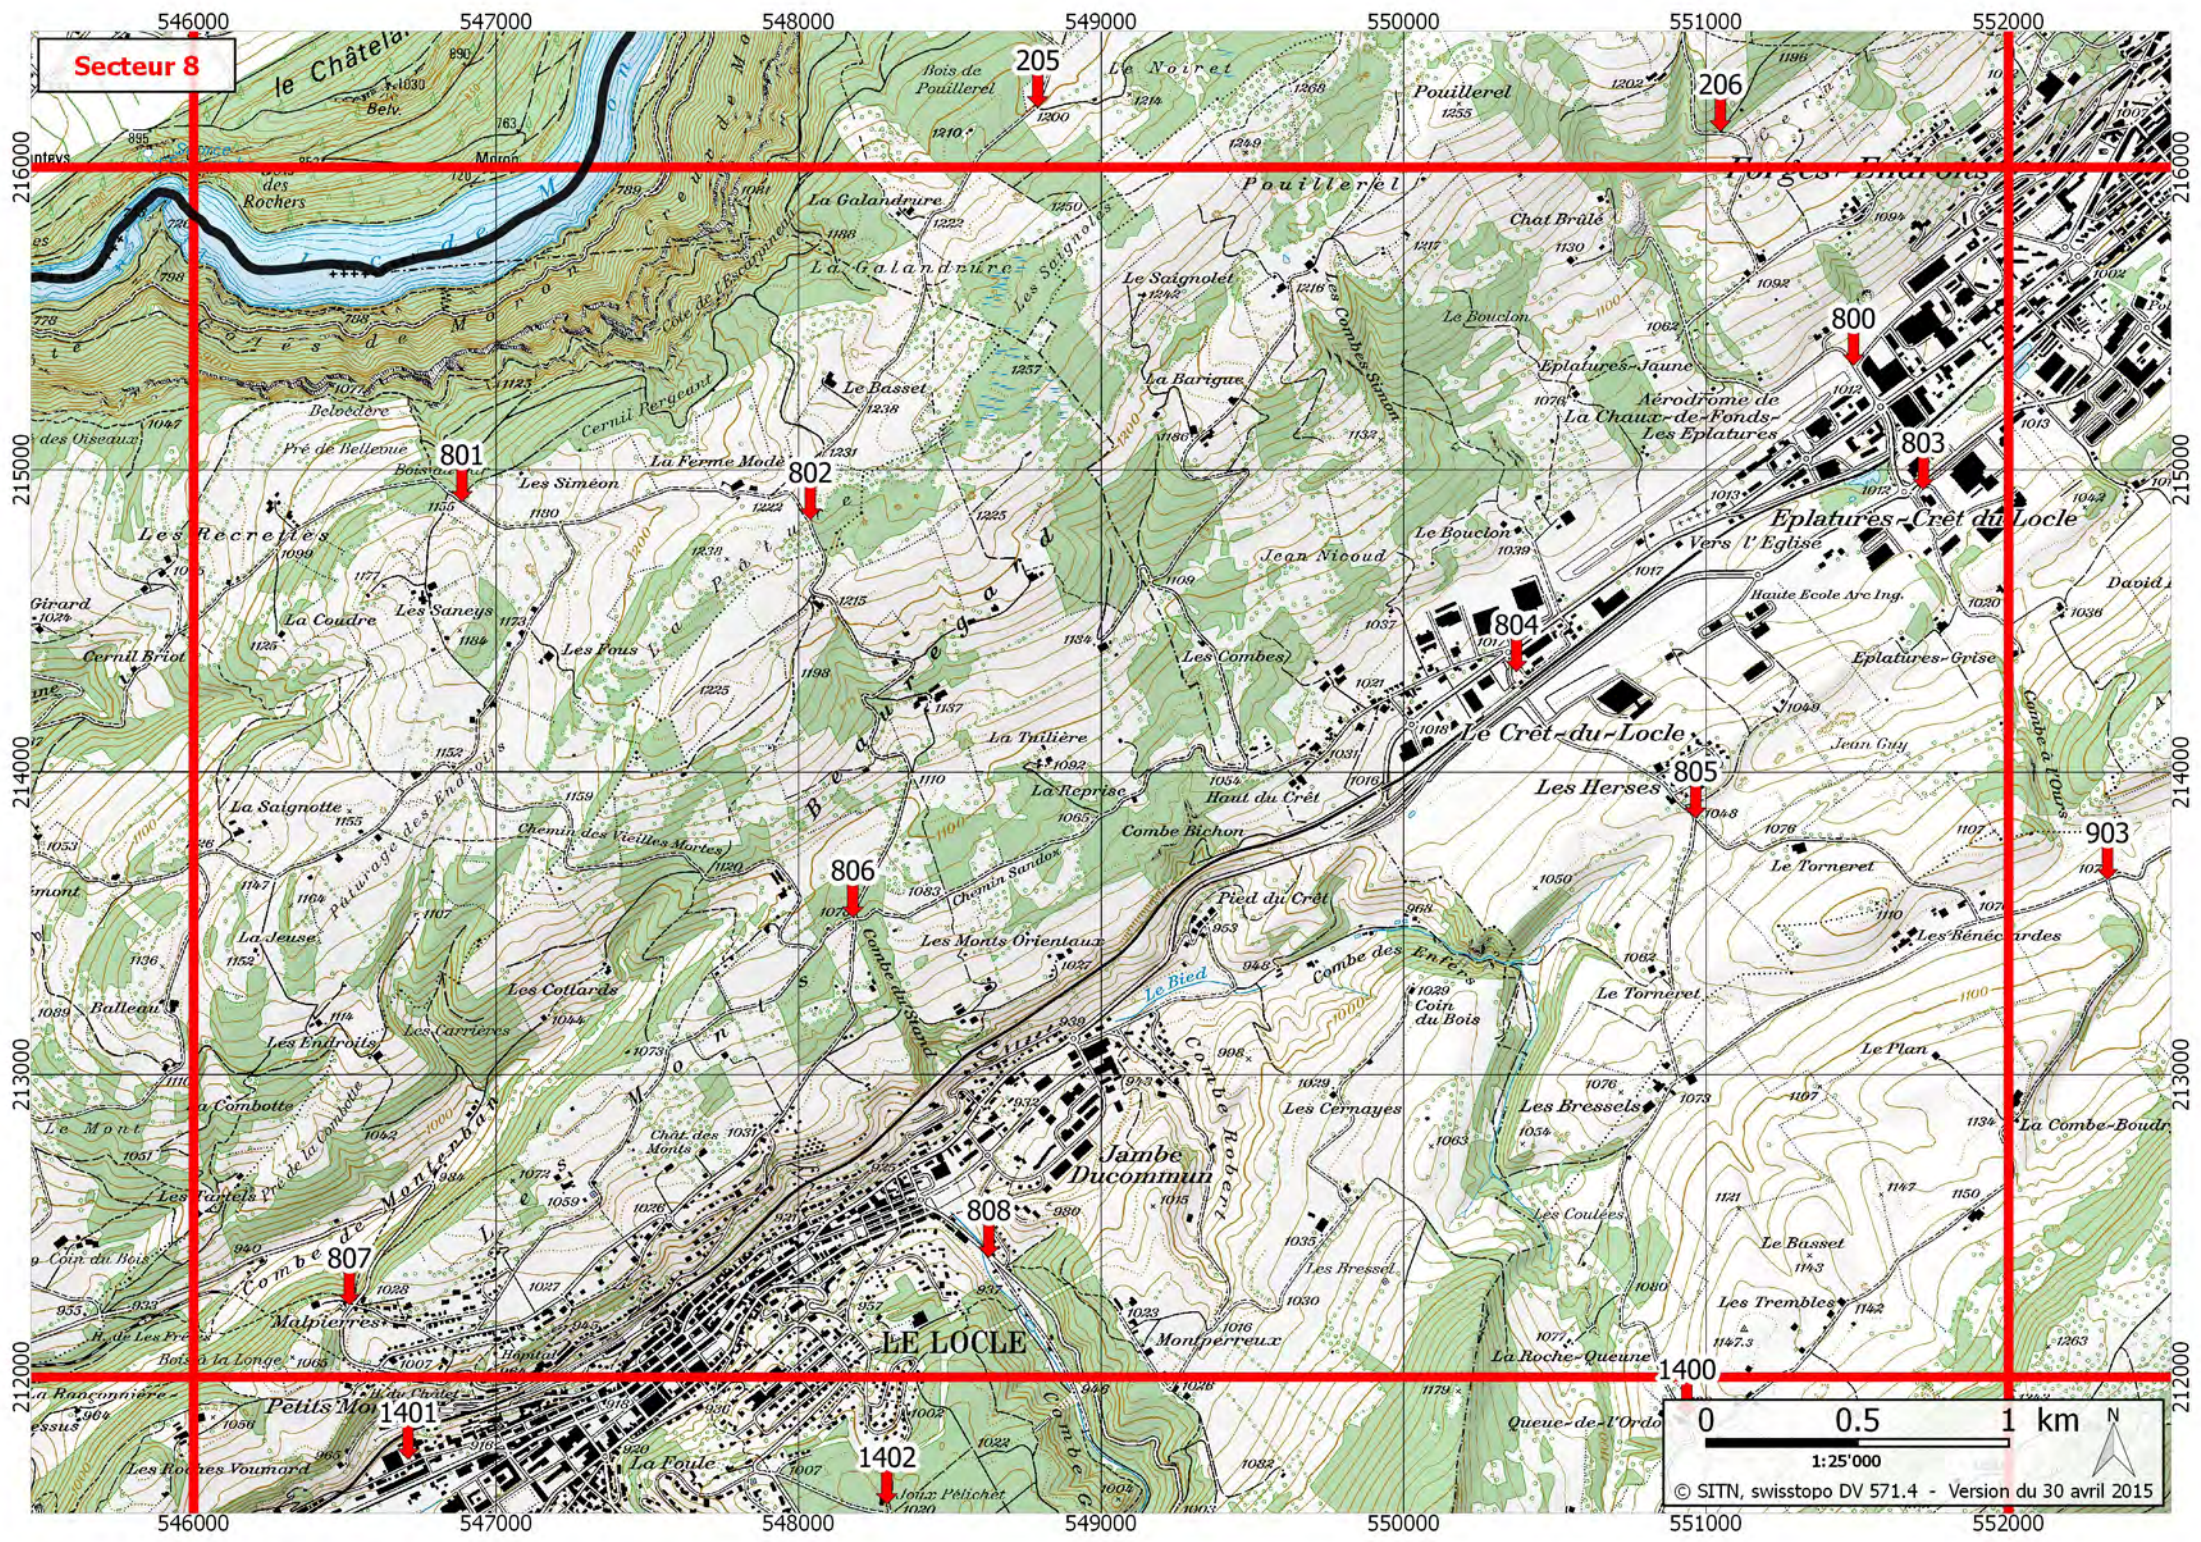

Secteur 8

Points visibles sur la carte du secteur 8

Numéro	Commune (Domaine)	Lieu-dit	Coordonnées X / Y	Accès hiver	Natel	Remarques
205	LES PLANCHETTES	La Sagne-Pendante	548.790 / 216.199	(OUI)	(OUI)	Entrée ouest ch. du Maillard
206	LA CHAUX-DE-FONDS	Les Endroits	551.047 / 216.119	OUI	OUI	
800	LA CHAUX-DE-FONDS	Les Eplatures	551.487 / 215.345	OUI	OUI	
801	LES BRENETS	Les Siméon	546.887 / 214.894	OUI	NON	
802	LES BRENETS	La Ferme Modèle	548.039 / 214.835	OUI	NON	
803	LA CHAUX-DE-FONDS	Sur-les-Sentiers	551.718 / 214.934	OUI	OUI	Parking SCAN
804	LA CHAUX-DE-FONDS	Crêt-du-Loclc	550.373 / 214.332	OUI	OUI	Parking gare Crêt du Locle
805	LA CHAUX-DE-FONDS	Les Herses	550.965 / 213.847	OUI	OUI	Carrefour
806	LE LOCLE	Beauregard	548.179 / 213.520	OUI	OUI	Carrefour
807	LE LOCLE	Les Malespieres	546.515 / 212.238	OUI	OUI	Carrière du Soleil d'Or
808	LE LOCLE	Bas Combe Girard	548.629 / 212.396	OUI	OUI	Panneau Sentier nature
903	LA SAGNE	Les Roulets	552.327 / 213.644	OUI	OUI	Carrefour
1400	LA SAGNE	Queue-de-l'Ordon	550.936 / 211.870	OUI	OUI	
1401	LE LOCLE	Le Locle	546.709 / 211.728	OUI	OUI	Bâtiment des Travaux publics
1402	LE LOCLE	La Joux-Pélichet	548.292 / 211.580	OUI	OUI	Centre forestier

Numéros d'urgence

Ambulance	144
Rega	1414
Police	117
Service du feu	118
Centre de toxicologie	145
Urgence Europe	112
Rega international	+41 333 333 333

Schéma d'annonce

Qui appelle ?
Annoncer "Accident forêt Neuchâtel"
Que s'est-il passé ?
Communiquer :
- **point T**
- **point H** (si intervention Rega)
- év. autres coordonnées utiles

Applications téléchargeables (localisation GPS) : Echo112 et iRega