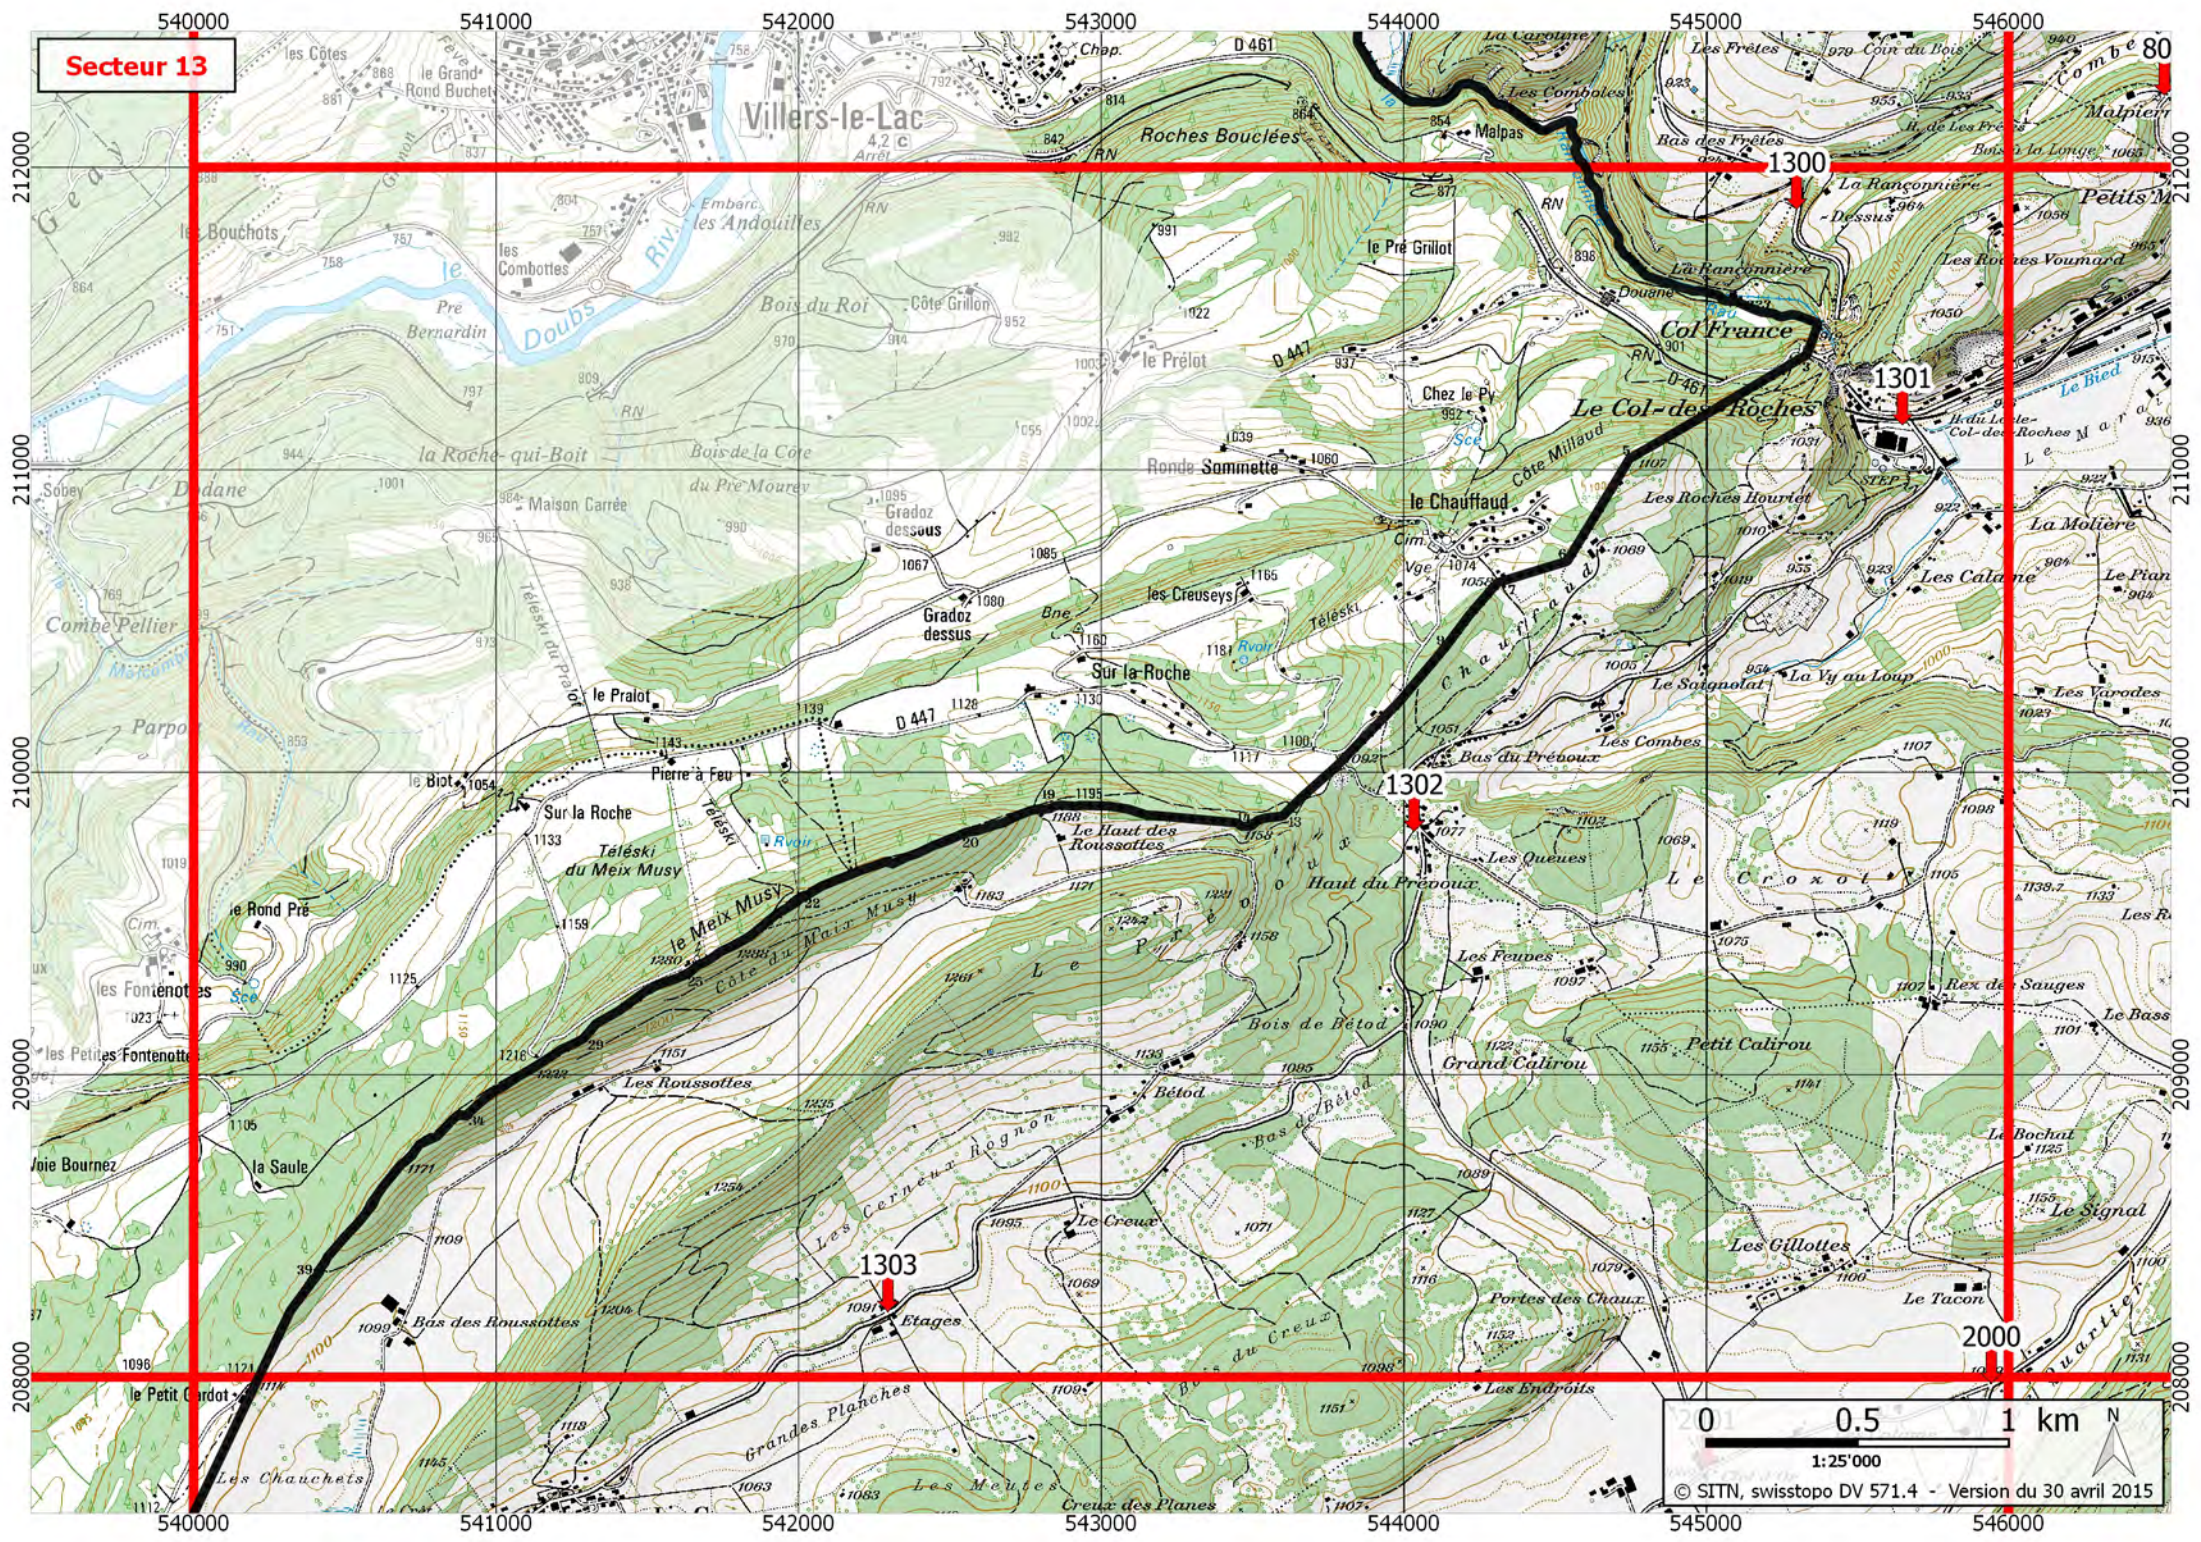

Secteur 13

Points visibles sur la carte du secteur 13

Numéro	Commune (Domaine)	Lieu-dit	Coordonnées X / Y	Accès hiver	Natel	Remarques
807	LE LOCLE	Les Malespieres	546.515 / 212.238	OUI	OUI	Carrière du Soleil d'Or
1300	LE LOCLE	La Rançonnière-Dessus	545.299 / 211.861	OUI	OUI	Décharge des Frêtes
1301	LE LOCLE	Col-des-Roches	545.649 / 211.148	OUI	OUI	Parking musée
1302	LE CERNEUX-PEQUIGNOT	Le Prévoux	544.035 / 209.804	OUI	OUI	Arrêt de bus
1303	LE CERNEUX-PEQUIGNOT	Les Etages	542.295 / 208.216	OUI	OUI	Arrêt de bus
2000	LA CHAUX-DU-MILIEU	Le Quartier	545.943 / 207.979	OUI	OUI	Arrêt de bus
2001	LA CHAUX-DU-MILIEU	La Clef d'Or	545.003 / 207.704	OUI	OUI	Croisement, arrêt de bus

Numéros d'urgence

Ambulance	144
Rega	1414
Police	117
Service du feu	118
Centre de toxicologie	145
Urgence Europe	112
Rega international	+41 333 333 333

Schéma d'annonce

Qui appelle ?
Annoncer **"Accident forêt Neuchâtel"**
Que s'est-il passé ?
Communiquer :
- **point T**
- **point H** (si intervention Rega)
- év. autres coordonnées utiles

Applications téléchargeables (localisation GPS) : Echo112 et iRega