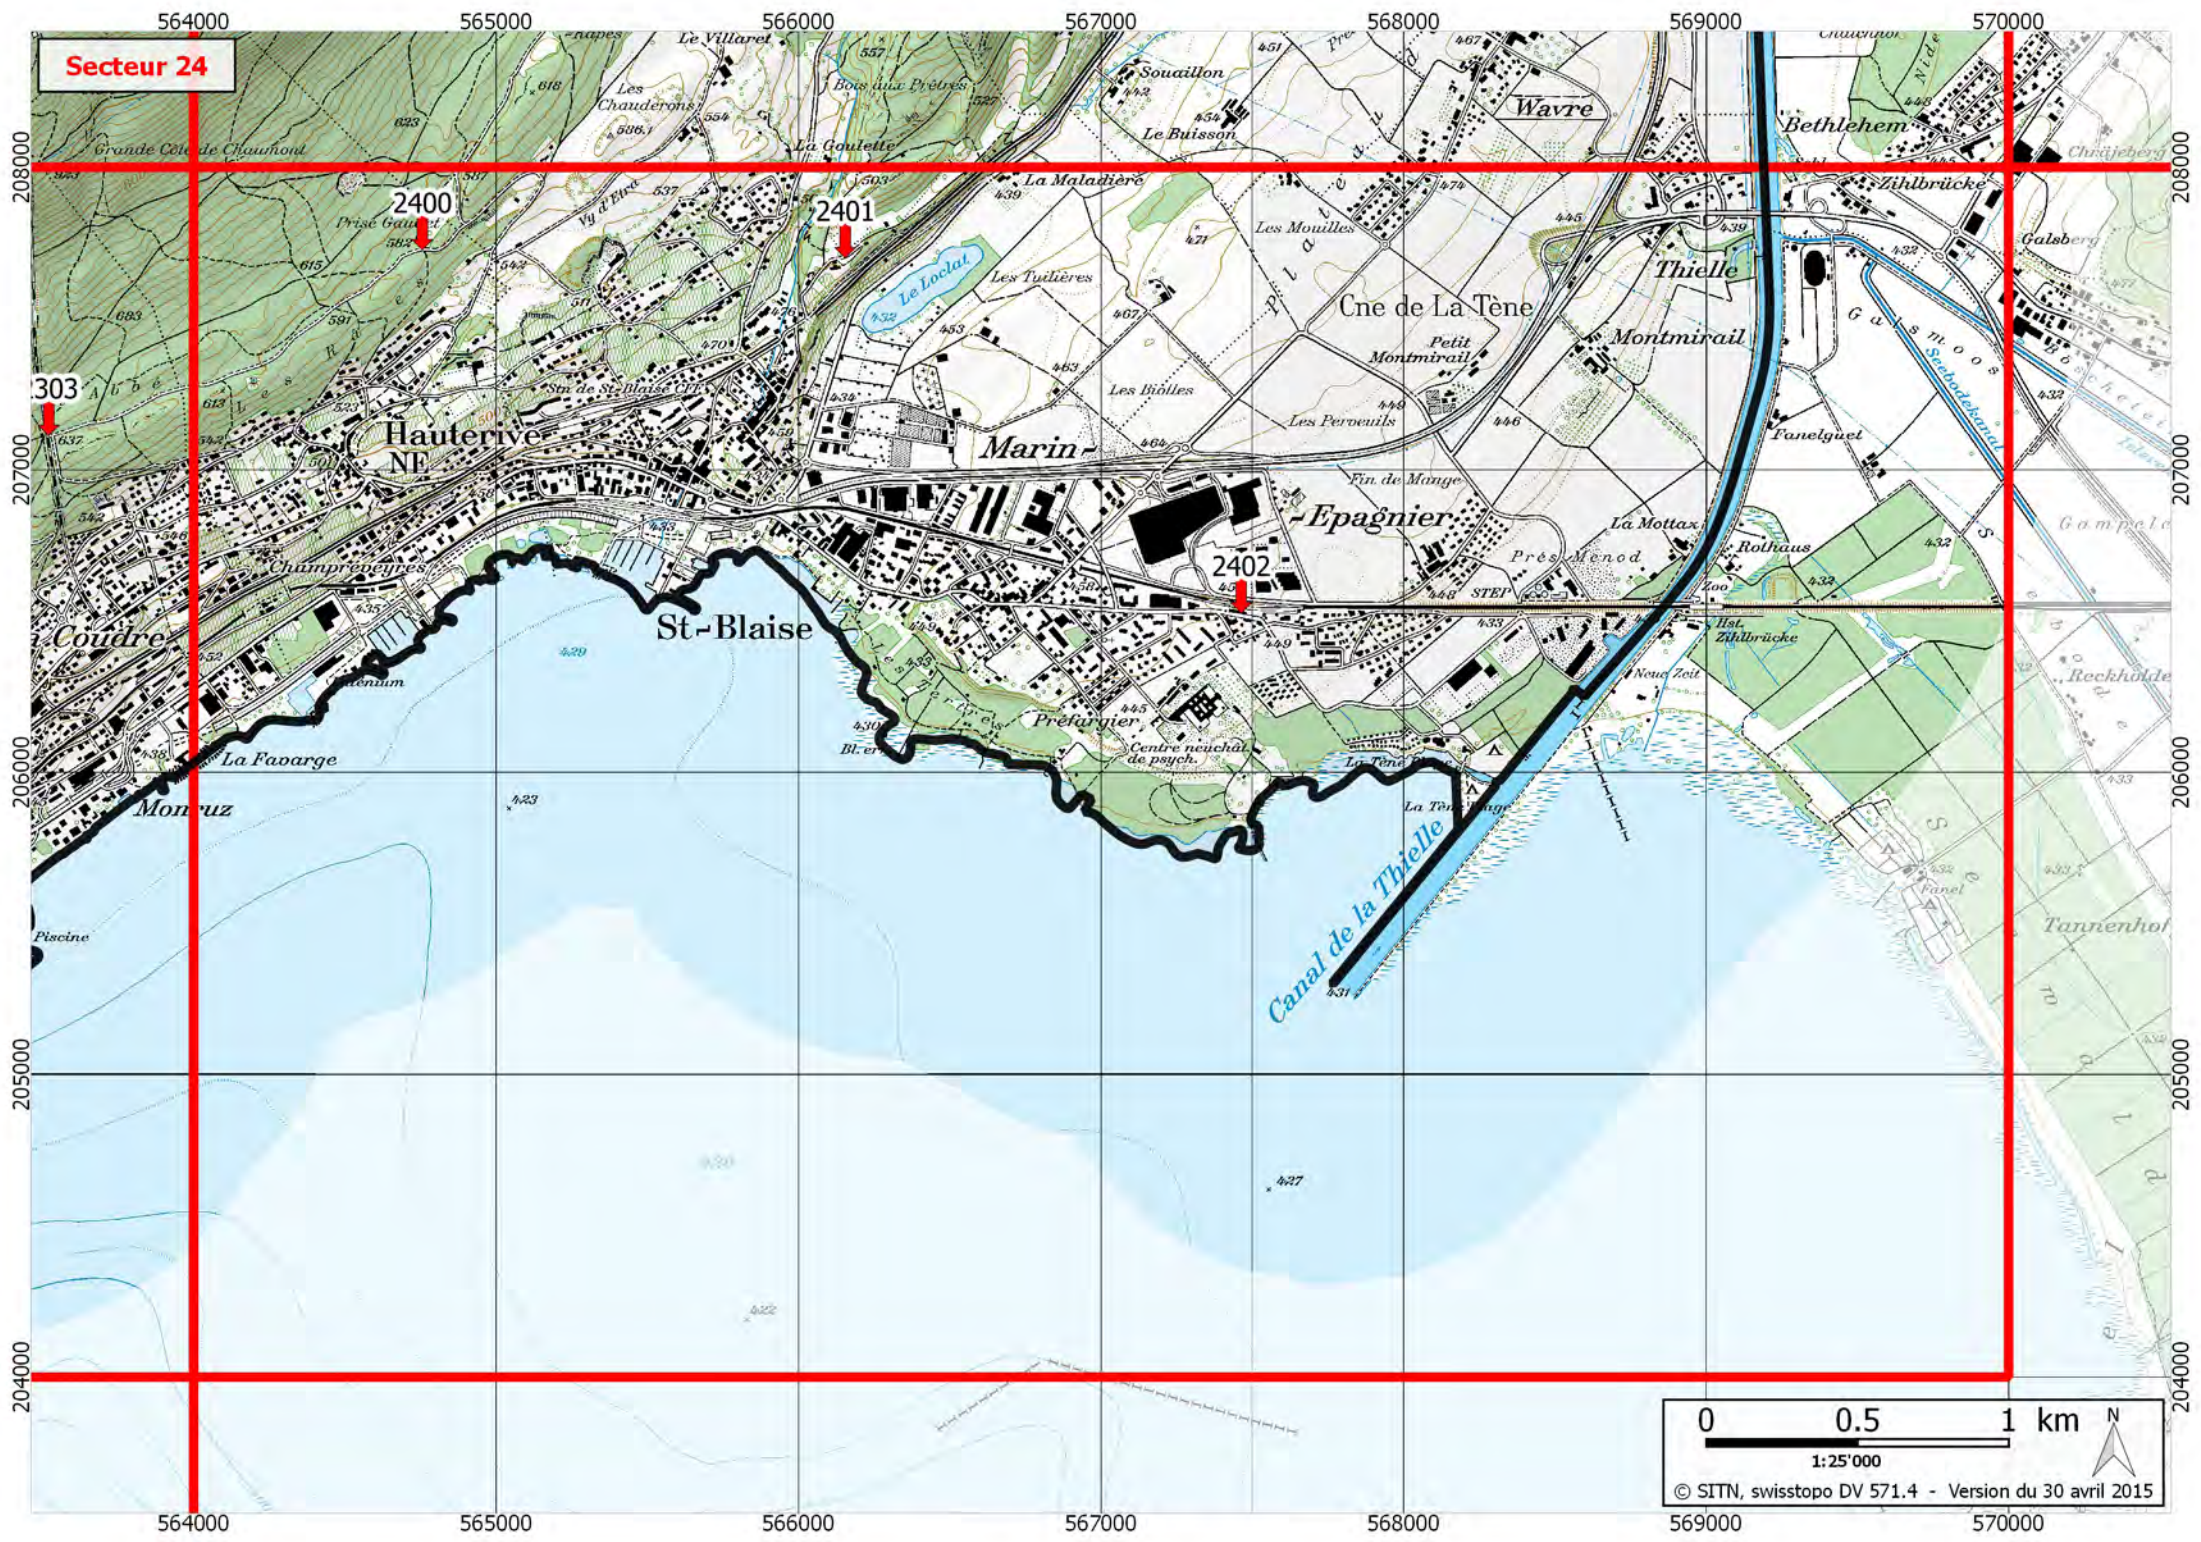

Secteur 24

303

2400

2401

2402

Points visibles sur la carte du secteur 24

Numéro	Commune (Domaine)	Lieu-dit	Coordonnées X / Y	Accès hiver	Natel	Remarques
2303	NEUCHATEL	Bois L'Abbé	563.521 / 207.113	(OUI)	OUI	
2400	HAUTERIVE	Prise Gaudet	564.756 / 207.727	OUI	OUI	Parking
2401	SAINT-BLAISE	Couquard-Dessus	566.154 / 207.700	OUI	OUI	Parking Les Fourches
2402	LA TENE (MARIN-EPAGNIER)	Marin	567.463 / 206.526	OUI	OUI	Parking de la gare

Numéros d'urgence

Ambulance	144
Rega	1414
Police	117
Service du feu	118
Centre de toxicologie	145
Urgence Europe	112
Rega international	+41 333 333 333

Schéma d'annonce

Qui appelle ?
Annoncer "**Accident forêt Neuchâtel**"
Que s'est-il passé ?
Communiquer :
- **point T**
- **point H** (si intervention Rega)
- év. autres coordonnées utiles

Applications téléchargeables (localisation GPS) : Echo112 et iRega