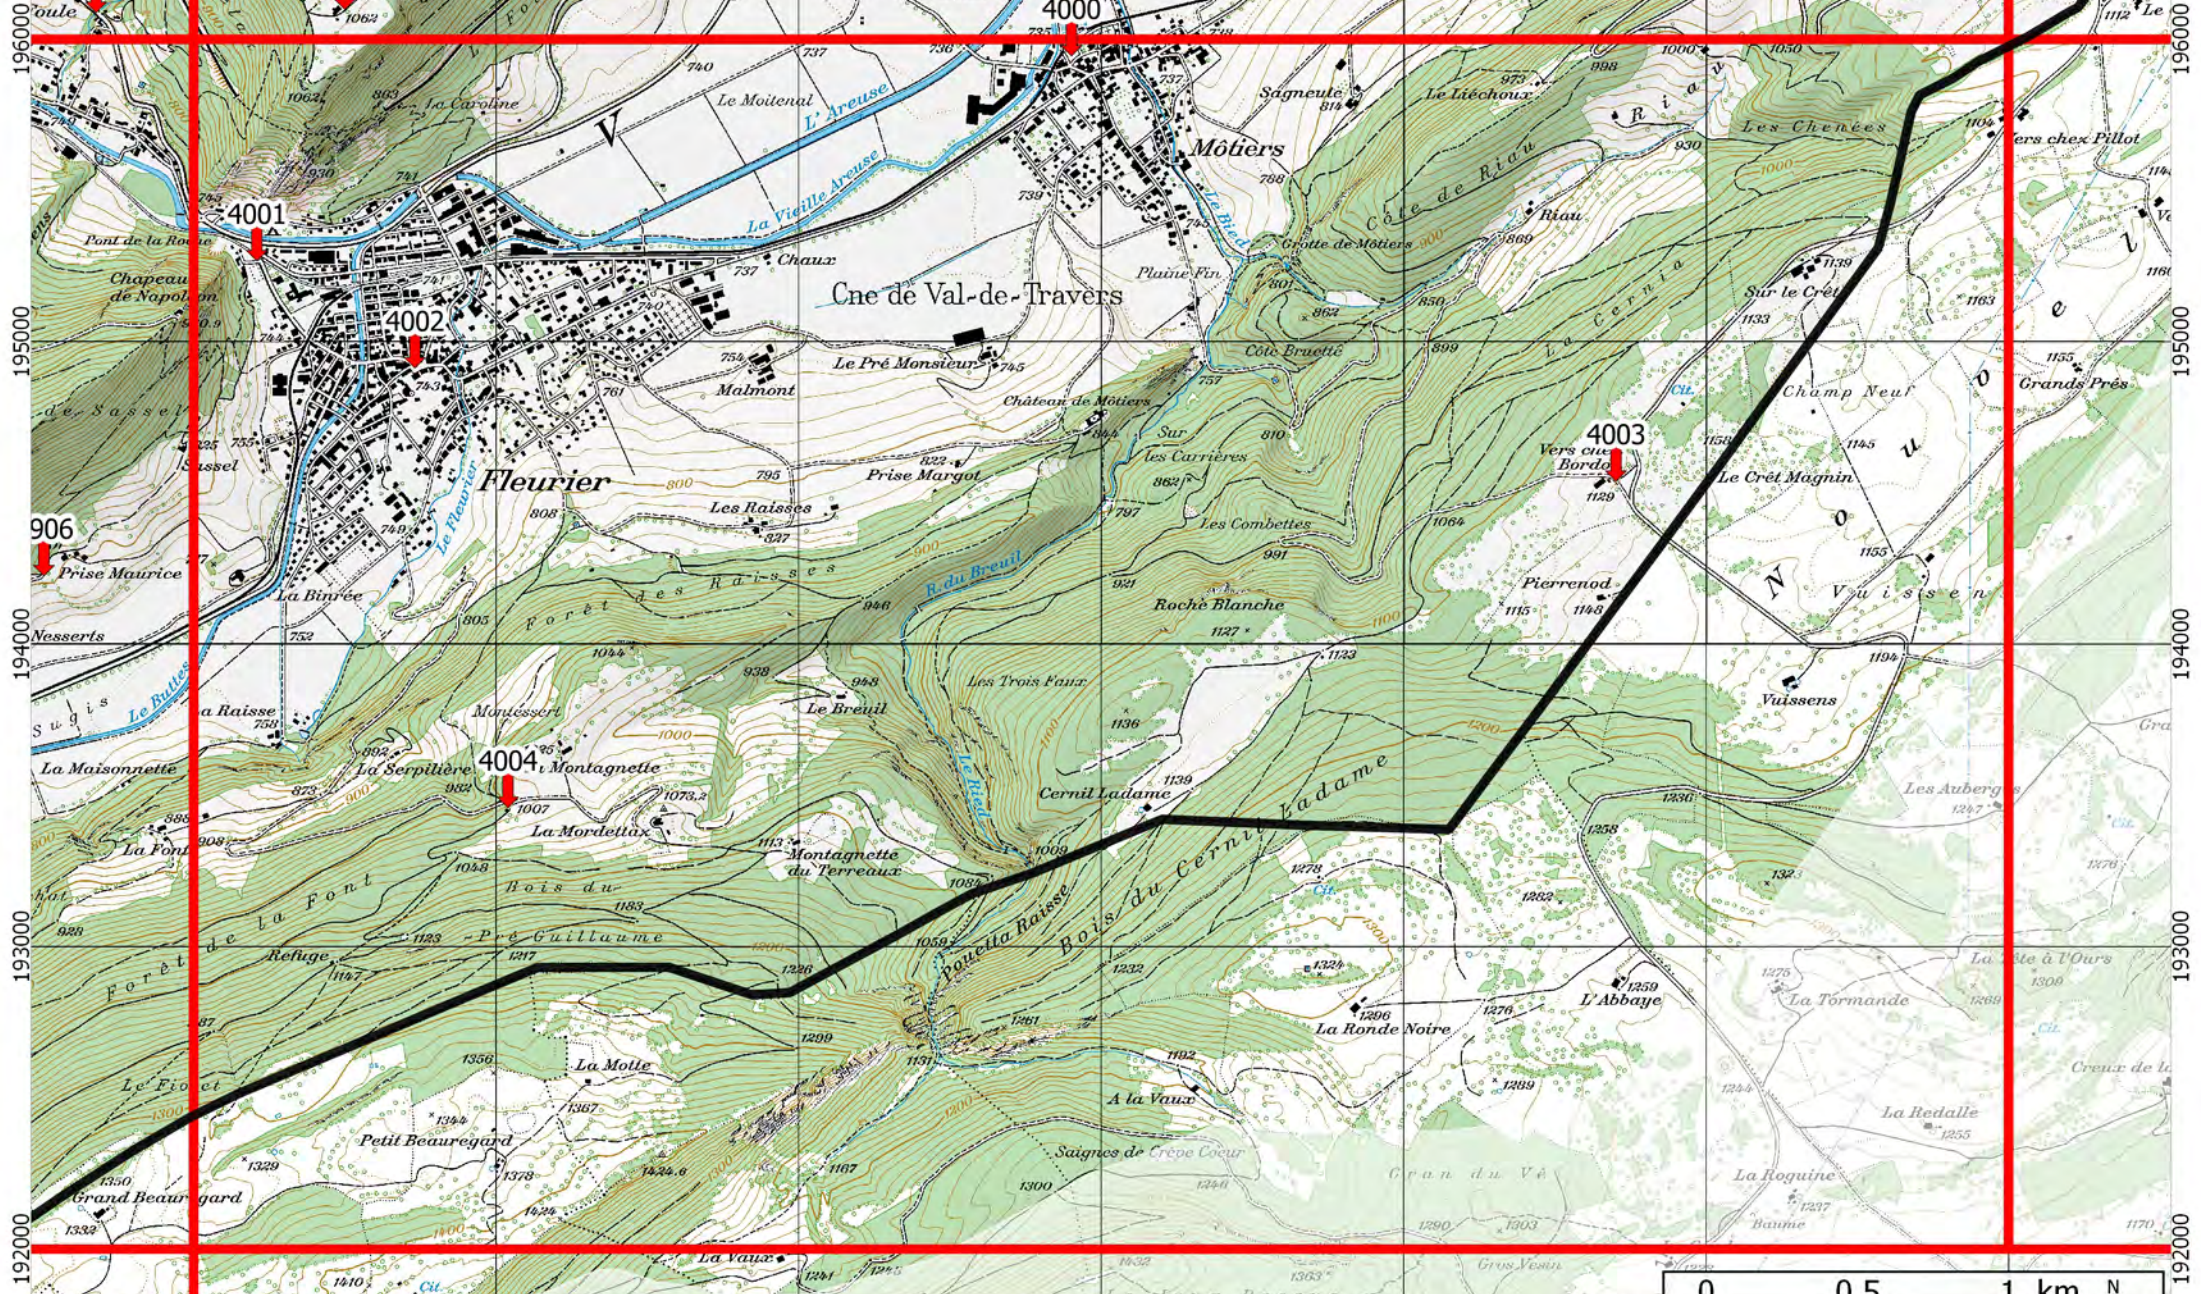

196000
195000
194000
193000
192000

534000 535000 536000 537000 538000 539000 540000

534000 535000 536000 537000 538000 539000 540000

Points visibles sur la carte du secteur 40

Numéro	Commune (Domaine)	Lieu-dit	Coordonnées X / Y	Accès hiver	Natel	Remarques
3312	VAL-DE-TRAVERS (SAINT-SULPICE)	La Foule	533.677 / 196.088	OUI	OUI	Arrêt de bus
3406	VAL-DE-TRAVERS (SAINT-SULPICE)	Haut-de-la-Vy	534.500 / 196.099	OUI	OUI	Ferme (hélico ! Ligne HT)
3906	VAL-DE-TRAVERS (BUTTES)	Prise Maurice	533.505 / 194.226	OUI	OUI	
4000	VAL-DE-TRAVERS (MOTIERS)	Môtiers	536.902 / 195.945	OUI	OUI	Gare
4001	VAL-DE-TRAVERS (FLEURIER)	Fleurier	534.209 / 195.267	OUI	OUI	Station service
4002	VAL-DE-TRAVERS (FLEURIER)	Fleurier	534.732 / 194.913	OUI	OUI	Place du marché
4003	VAL-DE-TRAVERS (MOTIERS)	Vers-chez-Bordon	538.702 / 194.538	NON	OUI	
4004	VAL-DE-TRAVERS (FLEURIER)	La Montagnette	535.039 / 193.459	OUI	OUI	Baraque des bûcherons

Numéros d'urgence

Ambulance	144
Rega	1414
Police	117
Service du feu	118
Centre de toxicologie	145
Urgence Europe	112
Rega international	+41 333 333 333

Schéma d'annonce

Qui appelle ?
Annoncer **"Accident forêt Neuchâtel"**
Que s'est-il passé ?
Communiquer :
- **point T**
- **point H** (si intervention Rega)
- év. autres coordonnées utiles

Applications téléchargeables (localisation GPS) : Echo112 et iRega