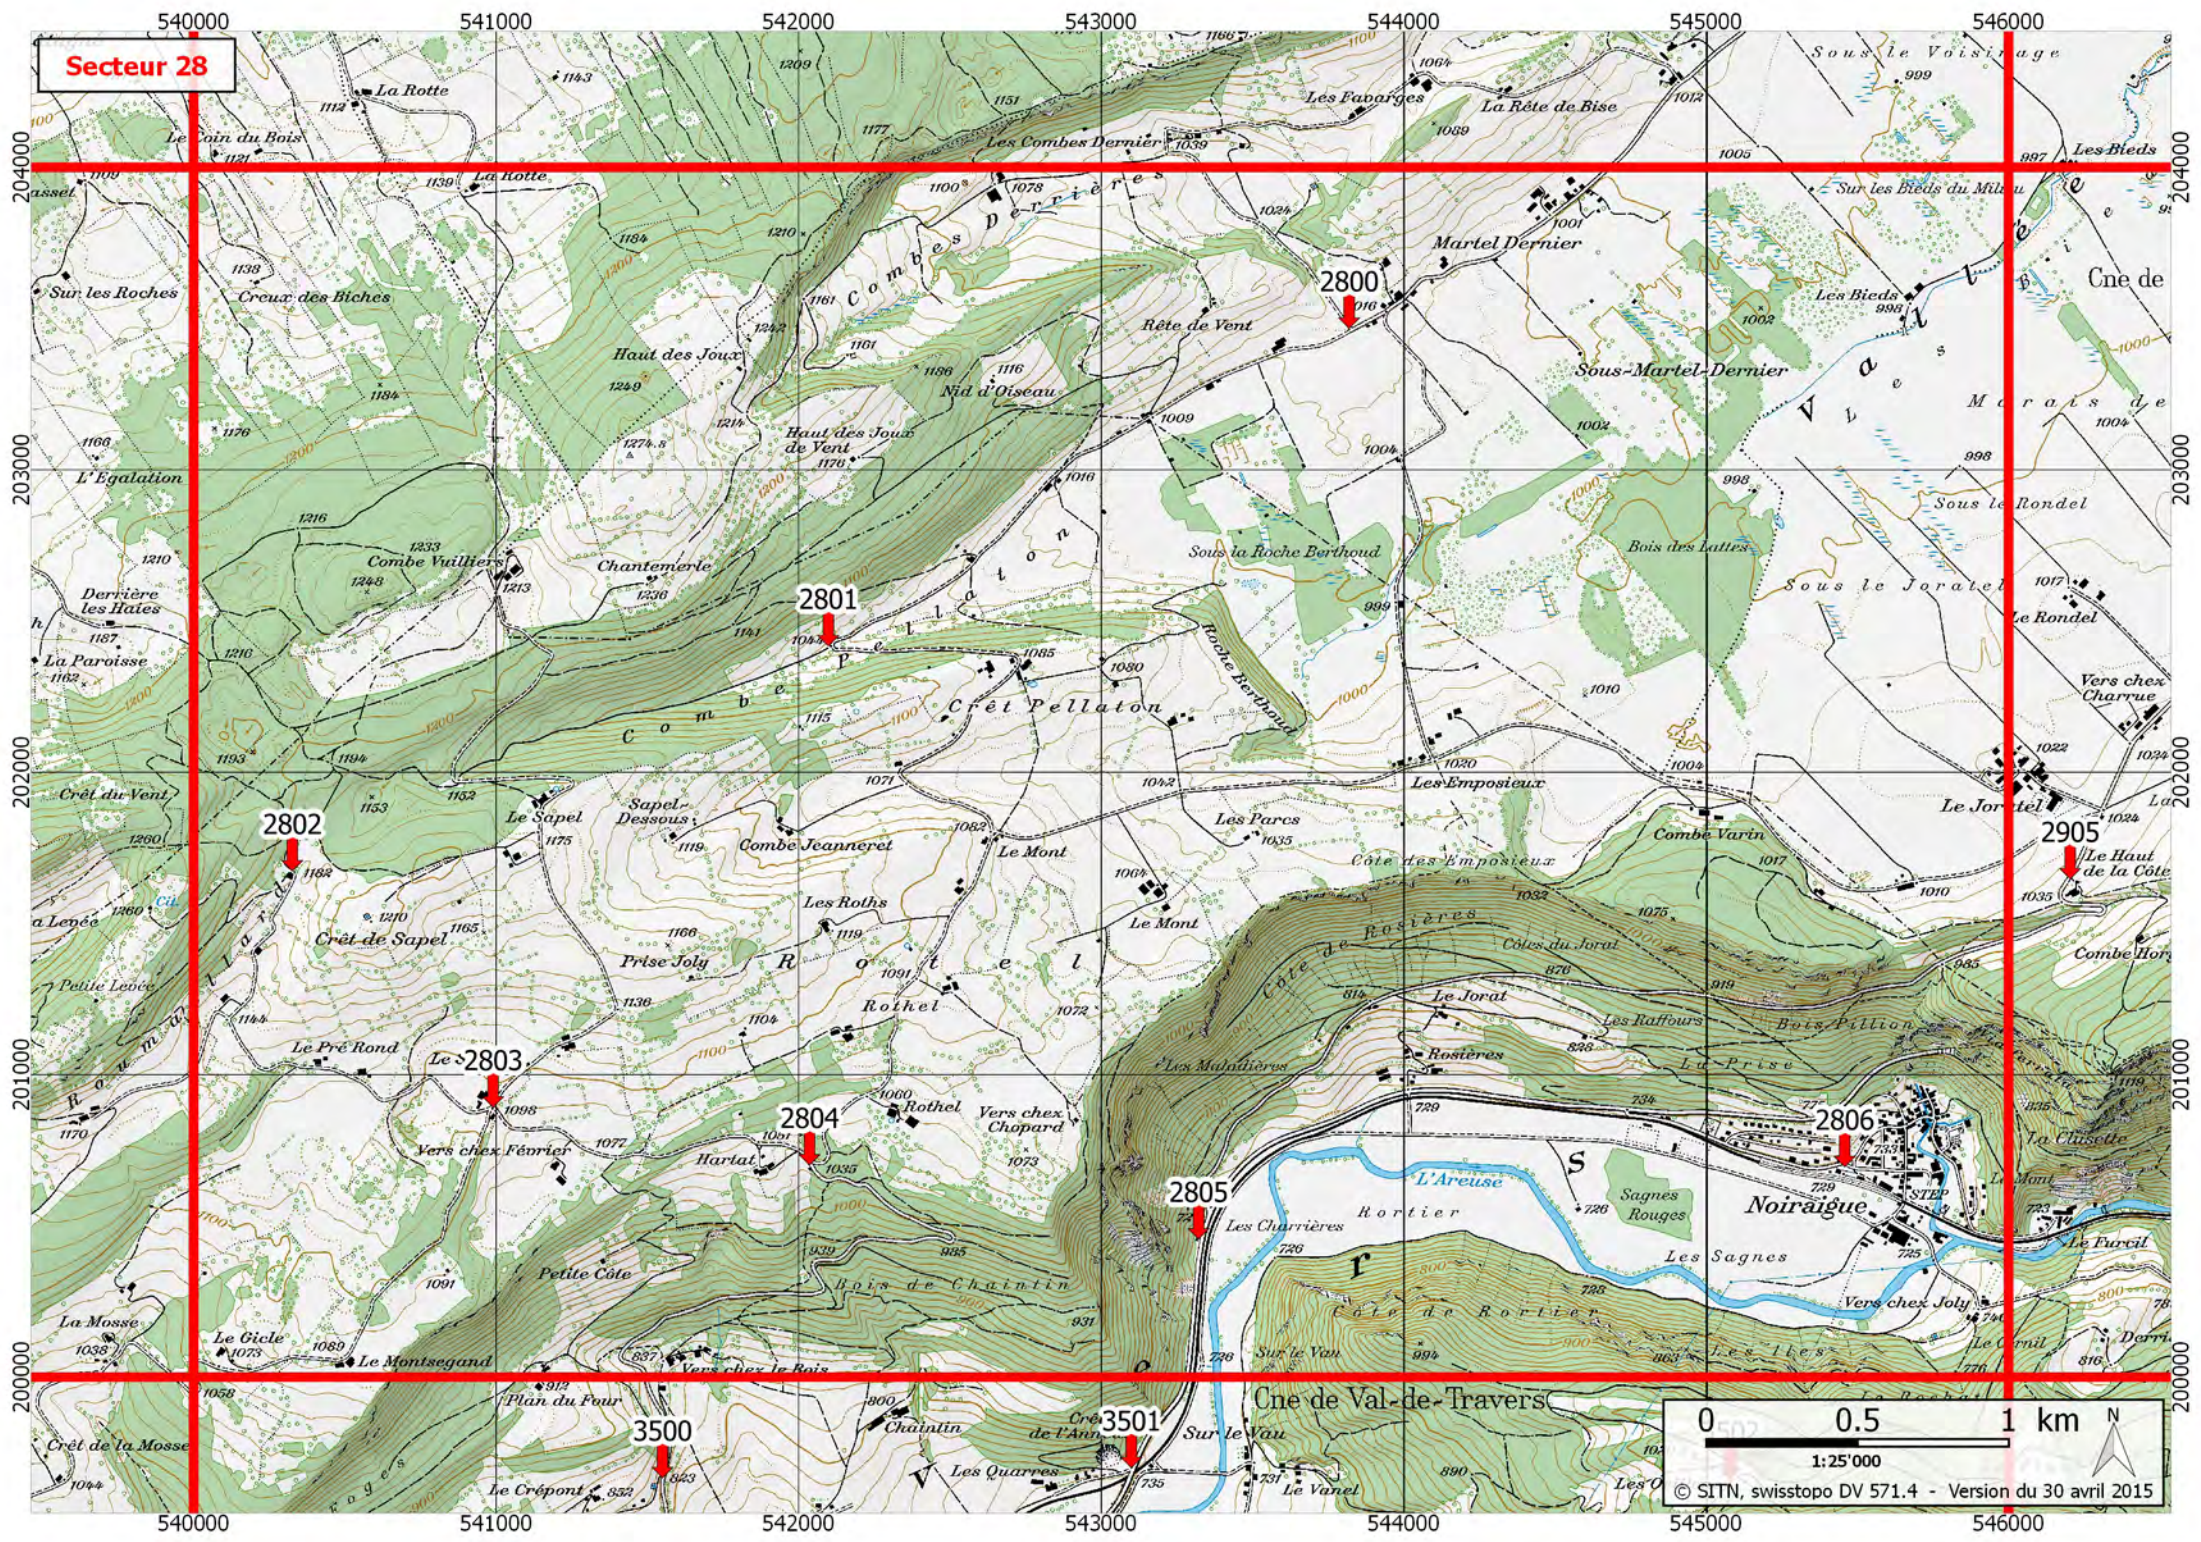

Applications téléchargeables (localisation GPS) : Echo112 et iRega

Secteur 28

Points visibles sur la carte du secteur 28

Numéro	Commune (Domaine)	Lieu-dit	Coordonnées X / Y	Accès hiver	Natel	Remarques
2800	LES PONTS-DE-MARTEL	Martel-Dernier	543.820 / 203.467	OUI	OUI	Carrefour
2801	VAL-DE-TRAVERS (TRAVERS)	Combe Pellaton	542.098 / 202.417	OUI	OUI	
2802	VAL-DE-TRAVERS (TRAVERS)	La Soldanelle	540.326 / 201.673	(OUI)	OUI	
2803	VAL-DE-TRAVERS (TRAVERS)	Le Sapelet	540.990 / 200.892	OUI	OUI	Laiterie
2804	VAL-DE-TRAVERS (TRAVERS)	La Reta	542.036 / 200.701	OUI	OUI	
2805	VAL-DE-TRAVERS (TRAVERS)	Bas de la Côte Rosières	543.322 / 200.456	OUI	(OUI)	Danger : beaucoup de circulation
2806	VAL-DE-TRAVERS (NOIRAIGUE)	Noiraigue	545.458 / 200.695	OUI	OUI	Place de la gare
2905	BROT-PLAMBOZ	Haut-de-la-Côte	546.204 / 201.647	OUI	OUI	Restaurant Les Oeufs Frais, parking
3500	VAL-DE-TRAVERS (TRAVERS)	Le Crépon	541.550 / 199.667	OUI	OUI	
3501	VAL-DE-TRAVERS (TRAVERS)	Le Crêt-de-l'Anneau	543.100 / 199.700	OUI	OUI	
3502	VAL-DE-TRAVERS (NOIRAIGUE)	Les Oeillons	545.080 / 199.665	(OUI)	OUI	Sentier des 14 Contours