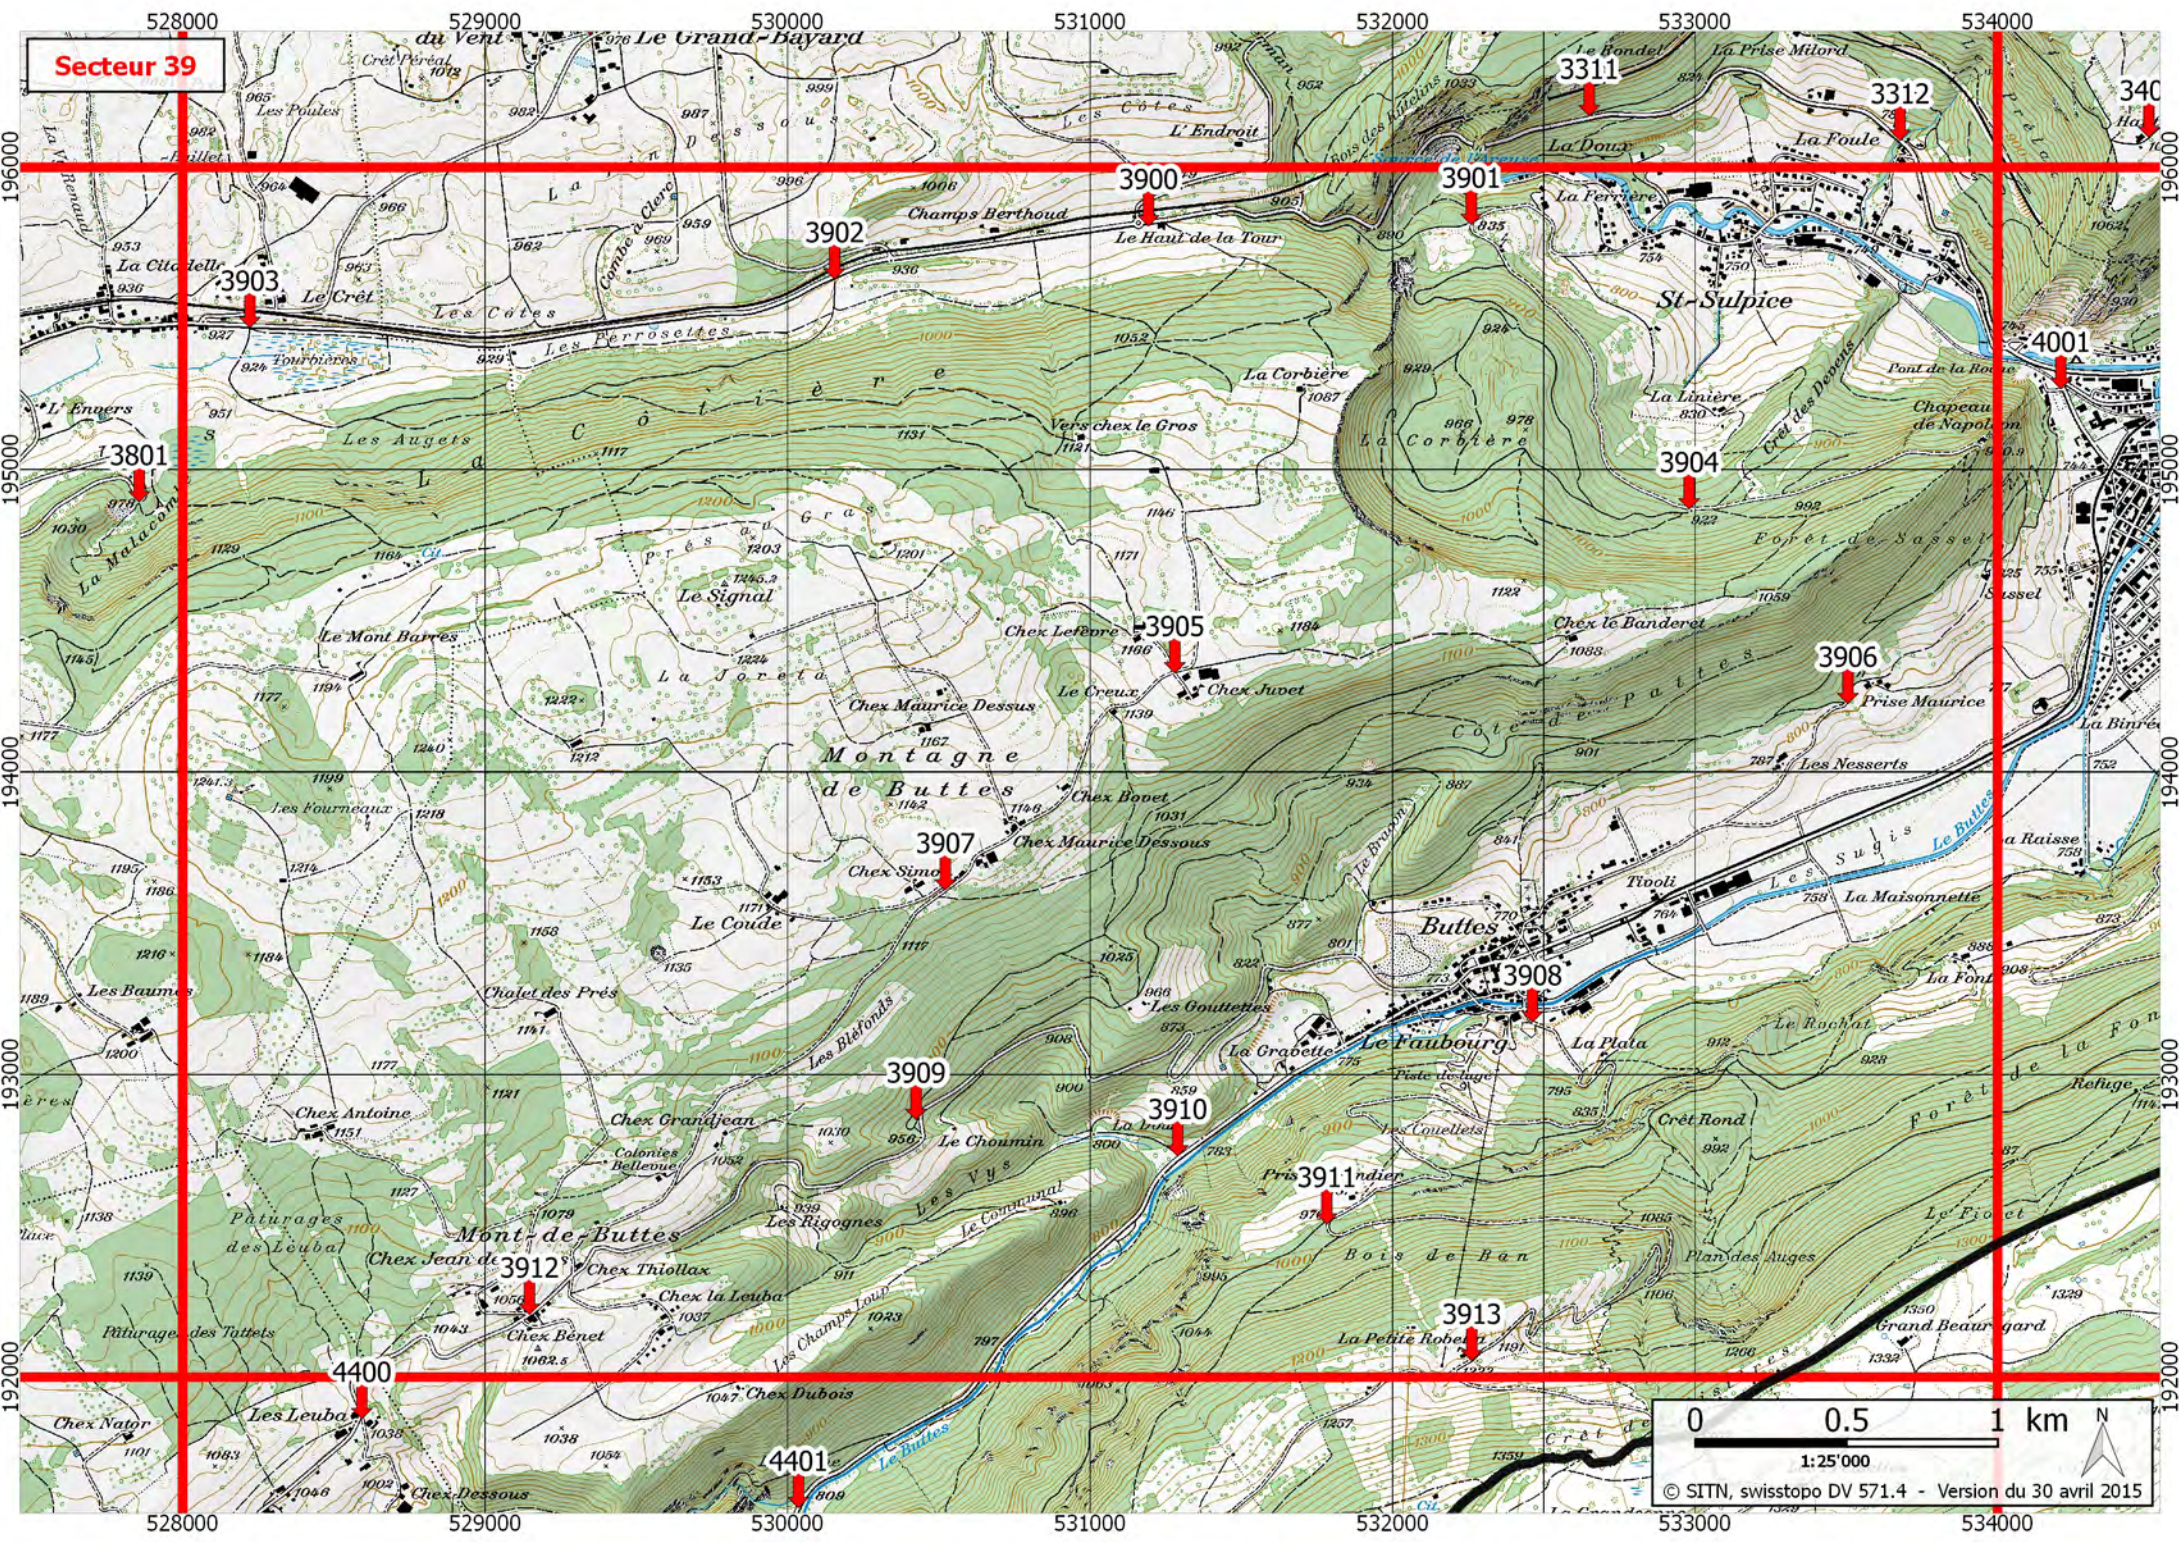

Secteur 39

528000 529000 530000 531000 532000 533000 534000

196000

195000

194000

193000

192000

528000 529000 530000 531000 532000 533000 534000

Points visibles sur la carte du secteur 39

Numéro	Commune (Domaine)	Lieu-dit	Coordonnées X / Y	Accès hiver	Natel	Remarques
3310	VAL-DE-TRAVERS (LES BAYARDS)	Le Grand Bayard	529.348 / 196.439	OUI	OUI	Arrêt de bus
3311	VAL-DE-TRAVERS (SAINT-SULPICE)	Prise Milord	532.650 / 196.170	OUI	OUI	
3312	VAL-DE-TRAVERS (SAINT-SULPICE)	La Foule	533.677 / 196.088	OUI	OUI	Arrêt de bus
3406	VAL-DE-TRAVERS (SAINT-SULPICE)	Haut-de-la-Vy	534.500 / 196.099	OUI	OUI	Ferme (hélico ! Ligne HT)
3801	LES VERRIERES	La Malacombe	527.856 / 194.893	OUI	OUI	
3900	VAL-DE-TRAVERS (LES BAYARDS)	Haut-de-la-Tour	531.193 / 195.805	OUI	OUI	Parking, arrêt de bus
3901	VAL-DE-TRAVERS (SAINT-SULPICE)	Les Gouilles	532.260 / 195.810	OUI	OUI	(Hélico ! Ligne HT)
3902	VAL-DE-TRAVERS (LES BAYARDS)	Champs-Berthoud	530.155 / 195.630	OUI	OUI	
3903	LES VERRIERES	Les Augets	528.222 / 195.470	OUI	OUI	
3904	VAL-DE-TRAVERS (SAINT-SULPICE)	Place à Georges	532.980 / 194.870	OUI	OUI	
3905	VAL-DE-TRAVERS (BUTTES)	Chez Jeuret	531.280 / 194.327	OUI	OUI	(Hélico ! Ligne HT)
3906	VAL-DE-TRAVERS (BUTTES)	Prise Maurice	533.505 / 194.226	OUI	OUI	
3907	VAL-DE-TRAVERS (BUTTES)	Chez Simon	530.521 / 193.610	OUI	OUI	
3908	VAL-DE-TRAVERS (BUTTES)	Buttes	532.462 / 193.173	OUI	OUI	Parking TBRC (télésiège)
3909	VAL-DE-TRAVERS (BUTTES)	Chemin de Bonderet	530.425 / 192.851	OUI	OUI	
3910	VAL-DE-TRAVERS (BUTTES)	Les Vys	531.289 / 192.730	OUI	OUI	
3911	VAL-DE-TRAVERS (BUTTES)	Prise Cosandier	531.783 / 192.505	OUI	OUI	
3912	VAL-DE-TRAVERS (BUTTES)	Mont-de-Buttes	529.146 / 192.206	OUI	OUI	Arrêt de bus (hélico ! Ligne HT)
3913	VAL-DE-TRAVERS (BUTTES)	Petite Robella	532.262 / 192.053	OUI	OUI	
4001	VAL-DE-TRAVERS (FLEURIER)	Fleurier	534.209 / 195.267	OUI	OUI	Station service
4400	LA COTE-AUX-FEES	Les Leuba	528.592 / 191.862	OUI	OUI	Arrêt de bus
4401	VAL-DE-TRAVERS (BUTTES)	Longeaigue	530.036 / 191.567	OUI	OUI	

Numéros d'urgence

Ambulance	144
Rega	1414
Police	117
Service du feu	118
Centre de toxicologie	145
Urgence Europe	112
Rega international	+41 333 333 333

Schéma d'annonce

Qui appelle ?
Annoncer "Accident forêt Neuchâtel"
Que s'est-il passé ?
Communiquer :
- **point T**
- **point H** (si intervention Rega)
- év. autres coordonnées utiles

Applications téléchargeables (localisation GPS) : Echo112 et iRega