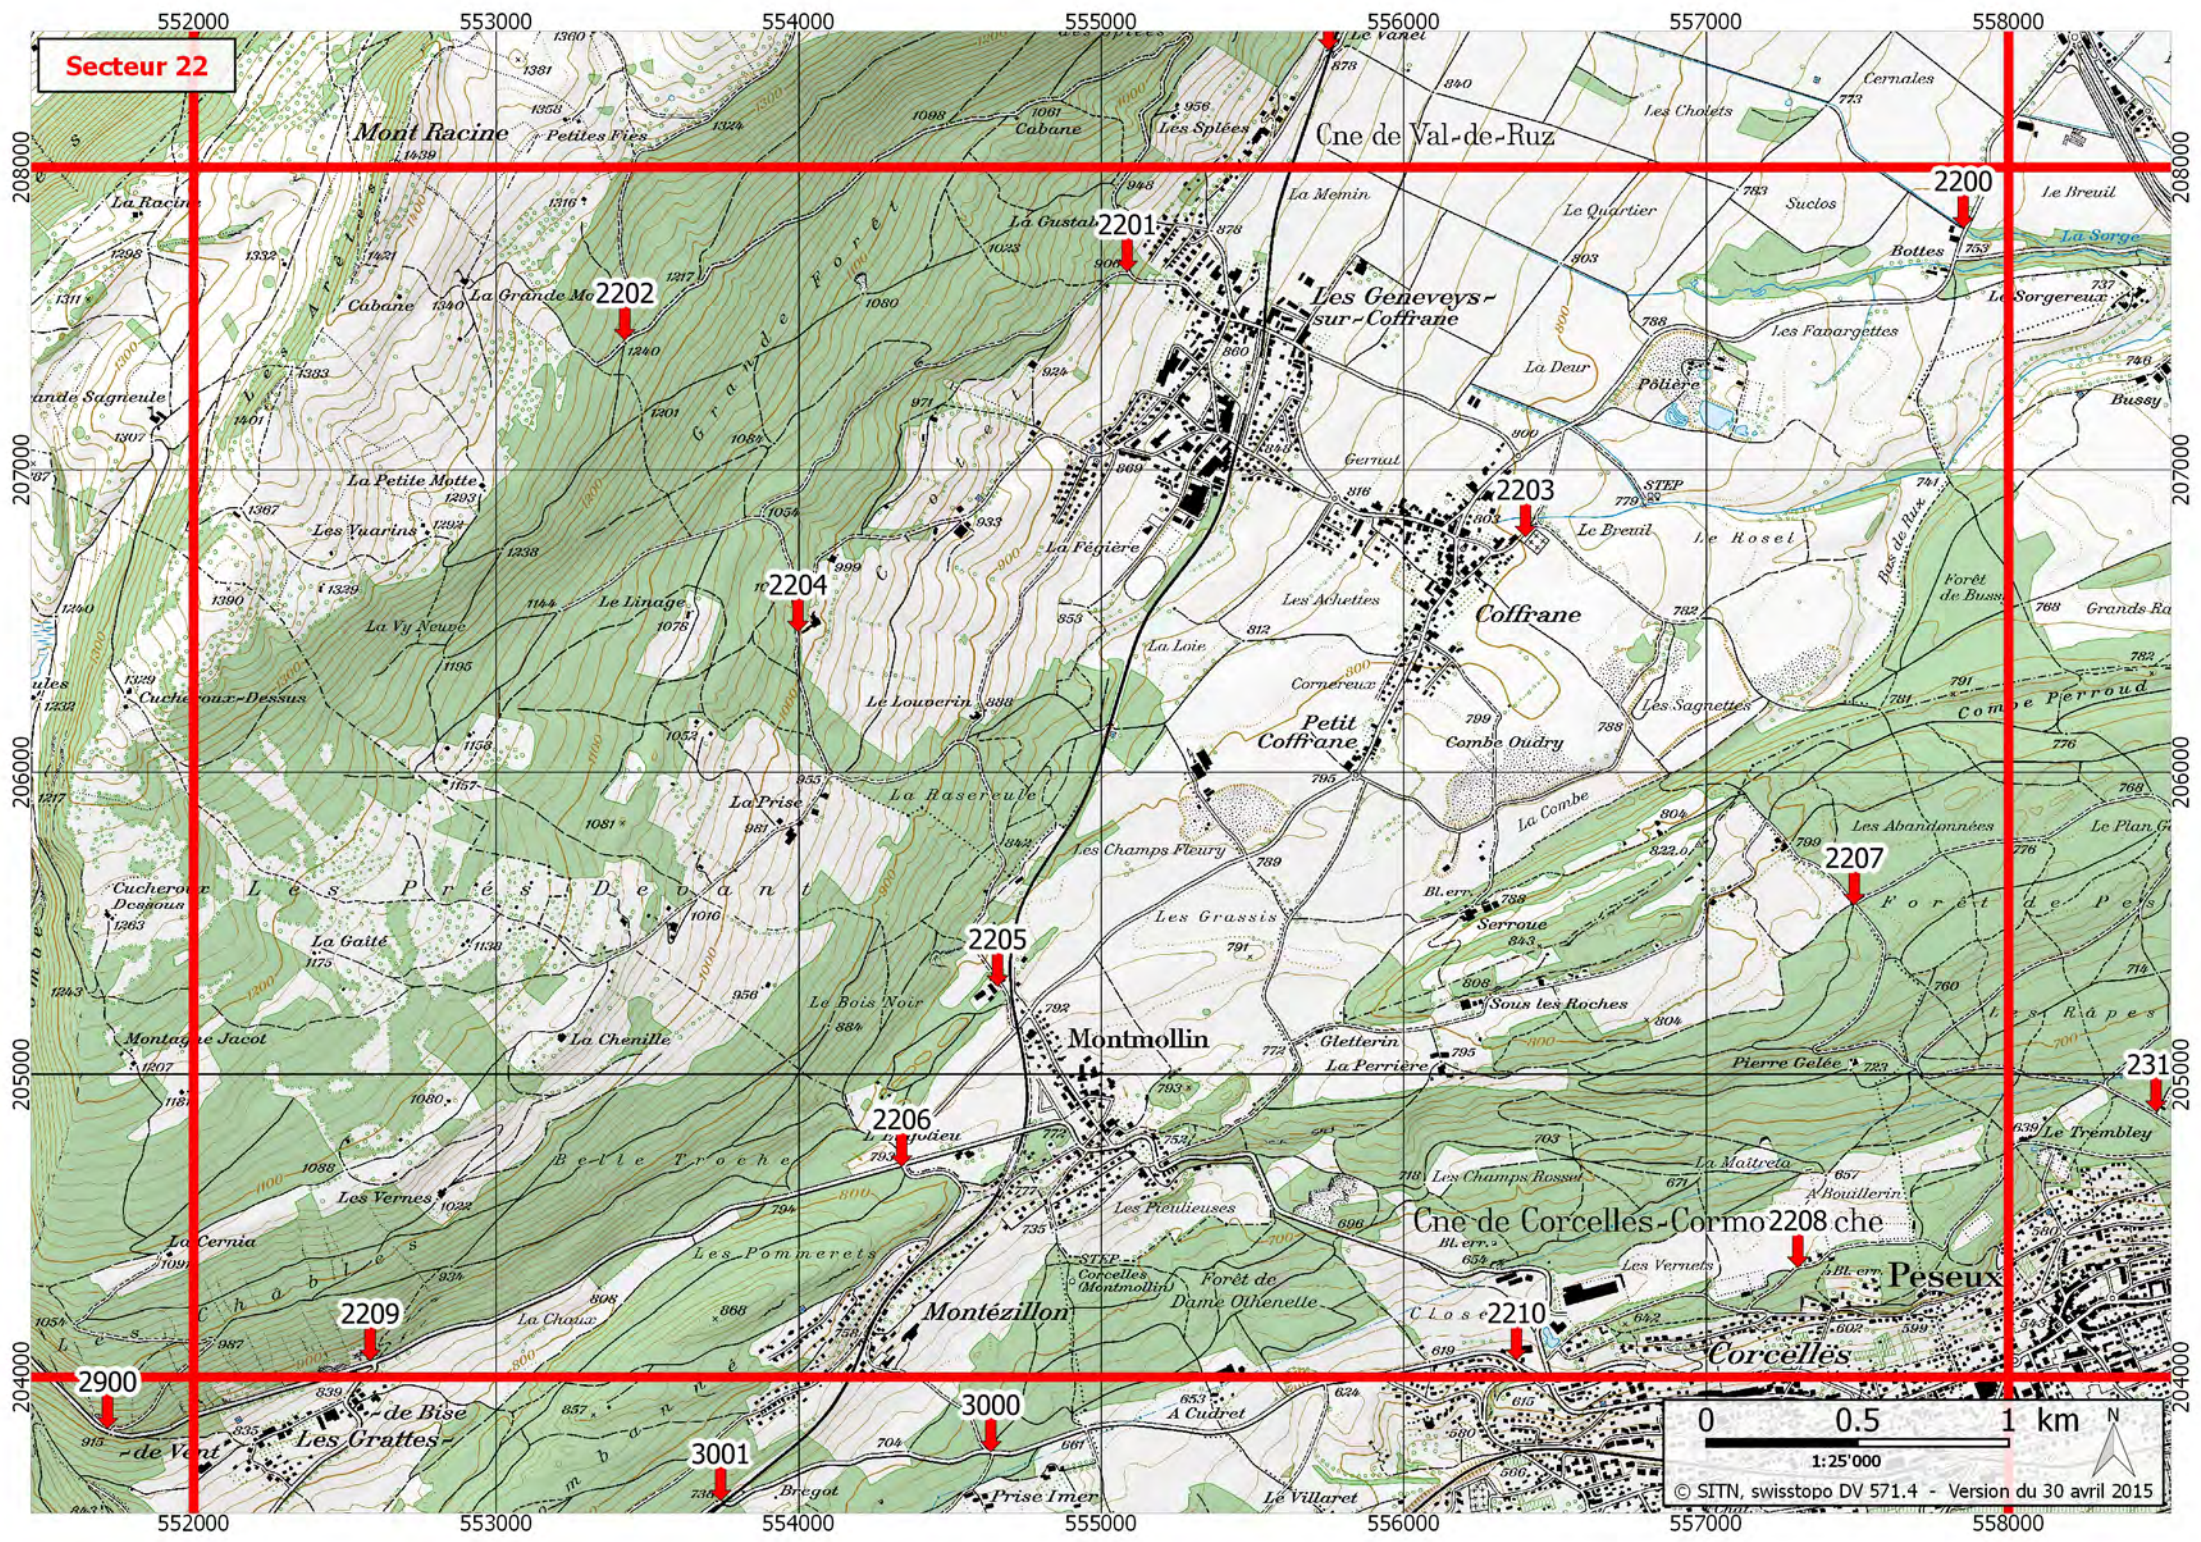

Applications téléchargeables (localisation GPS) : Echo112 et iRega

Secteur 22

© SITN, swisstopo DV 571.4 - Version du 30 avril 2015

Points visibles sur la carte du secteur 22

Numéro	Commune (Domaine)	Lieu-dit	Coordonnées X / Y	Accès hiver	Natel	Remarques
1508	VAL-DE-RUZ (LES GENEVEYS-SUR-COFFRANE)	Le Vanel	555.752 / 208.388	OUI	OUI	Passage à niveau
1605	VAL-DE-RUZ (BODEVILLIERS)	Boudevilliers	558.246 / 208.444	OUI	OUI	Le Pit-Stop
2200	VAL-DE-RUZ (BODEVILLIERS)	Bottes	557.850 / 207.799	OUI	OUI	
2201	VAL-DE-RUZ (LES GENEVEYS-SUR-COFFRANE)	Les Geneveys-sur-Coffrane	555.086 / 207.655	OUI	OUI	
2202	VAL-DE-RUZ (LES GENEVEYS-SUR-COFFRANE)	Grande Forêt	553.425 / 207.429	OUI	OUI	
2203	VAL-DE-RUZ (COFFRANE)	Coffrane	556.403 / 206.778	OUI	OUI	Parking cimetièr
2204	VAL-DE-RUZ (COFFRANE)	Le Louverain	553.998 / 206.464	OUI	OUI	
2205	VAL-DE-RUZ (MONTMOLLIN)	Montmollin	554.657 / 205.292	OUI	OUI	Centre forestier Etat
2206	ROCHEFORT	Engolieu	554.340 / 204.696	OUI	OUI	
2207	PESEUX	Saut de Serroue	557.490 / 205.561	OUI	(NON)	Départ piste mesurée (angle champs/rte Borel)
2208	CORCELLES-CORMONDRECHE	Chantemerle (Corcelles)	557.303 / 204.362	OUI	OUI	Stand de tir
2209	ROCHEFORT	Les Grattes de Bise	552.583 / 204.055	OUI	OUI	Carrière carrefour des Grattes (cars postaux)
2210	CORCELLES-CORMONDRECHE	Corcelles	556.373 / 204.056	OUI	OUI	Station service, Shop Raboud
2311	PESEUX	Le Trembley	558.487 / 204.878	OUI	OUI	Stand de tir de Pesieux, promenade, parking
2900	ROCHEFORT	Bas Cernia	551.715 / 203.829	OUI	OUI	
3000	ROCHEFORT	Prise Imer	554.635 / 203.753	OUI	OUI	
3001	ROCHEFORT	Bregot	553.742 / 203.591	OUI	OUI	Passage à niveau