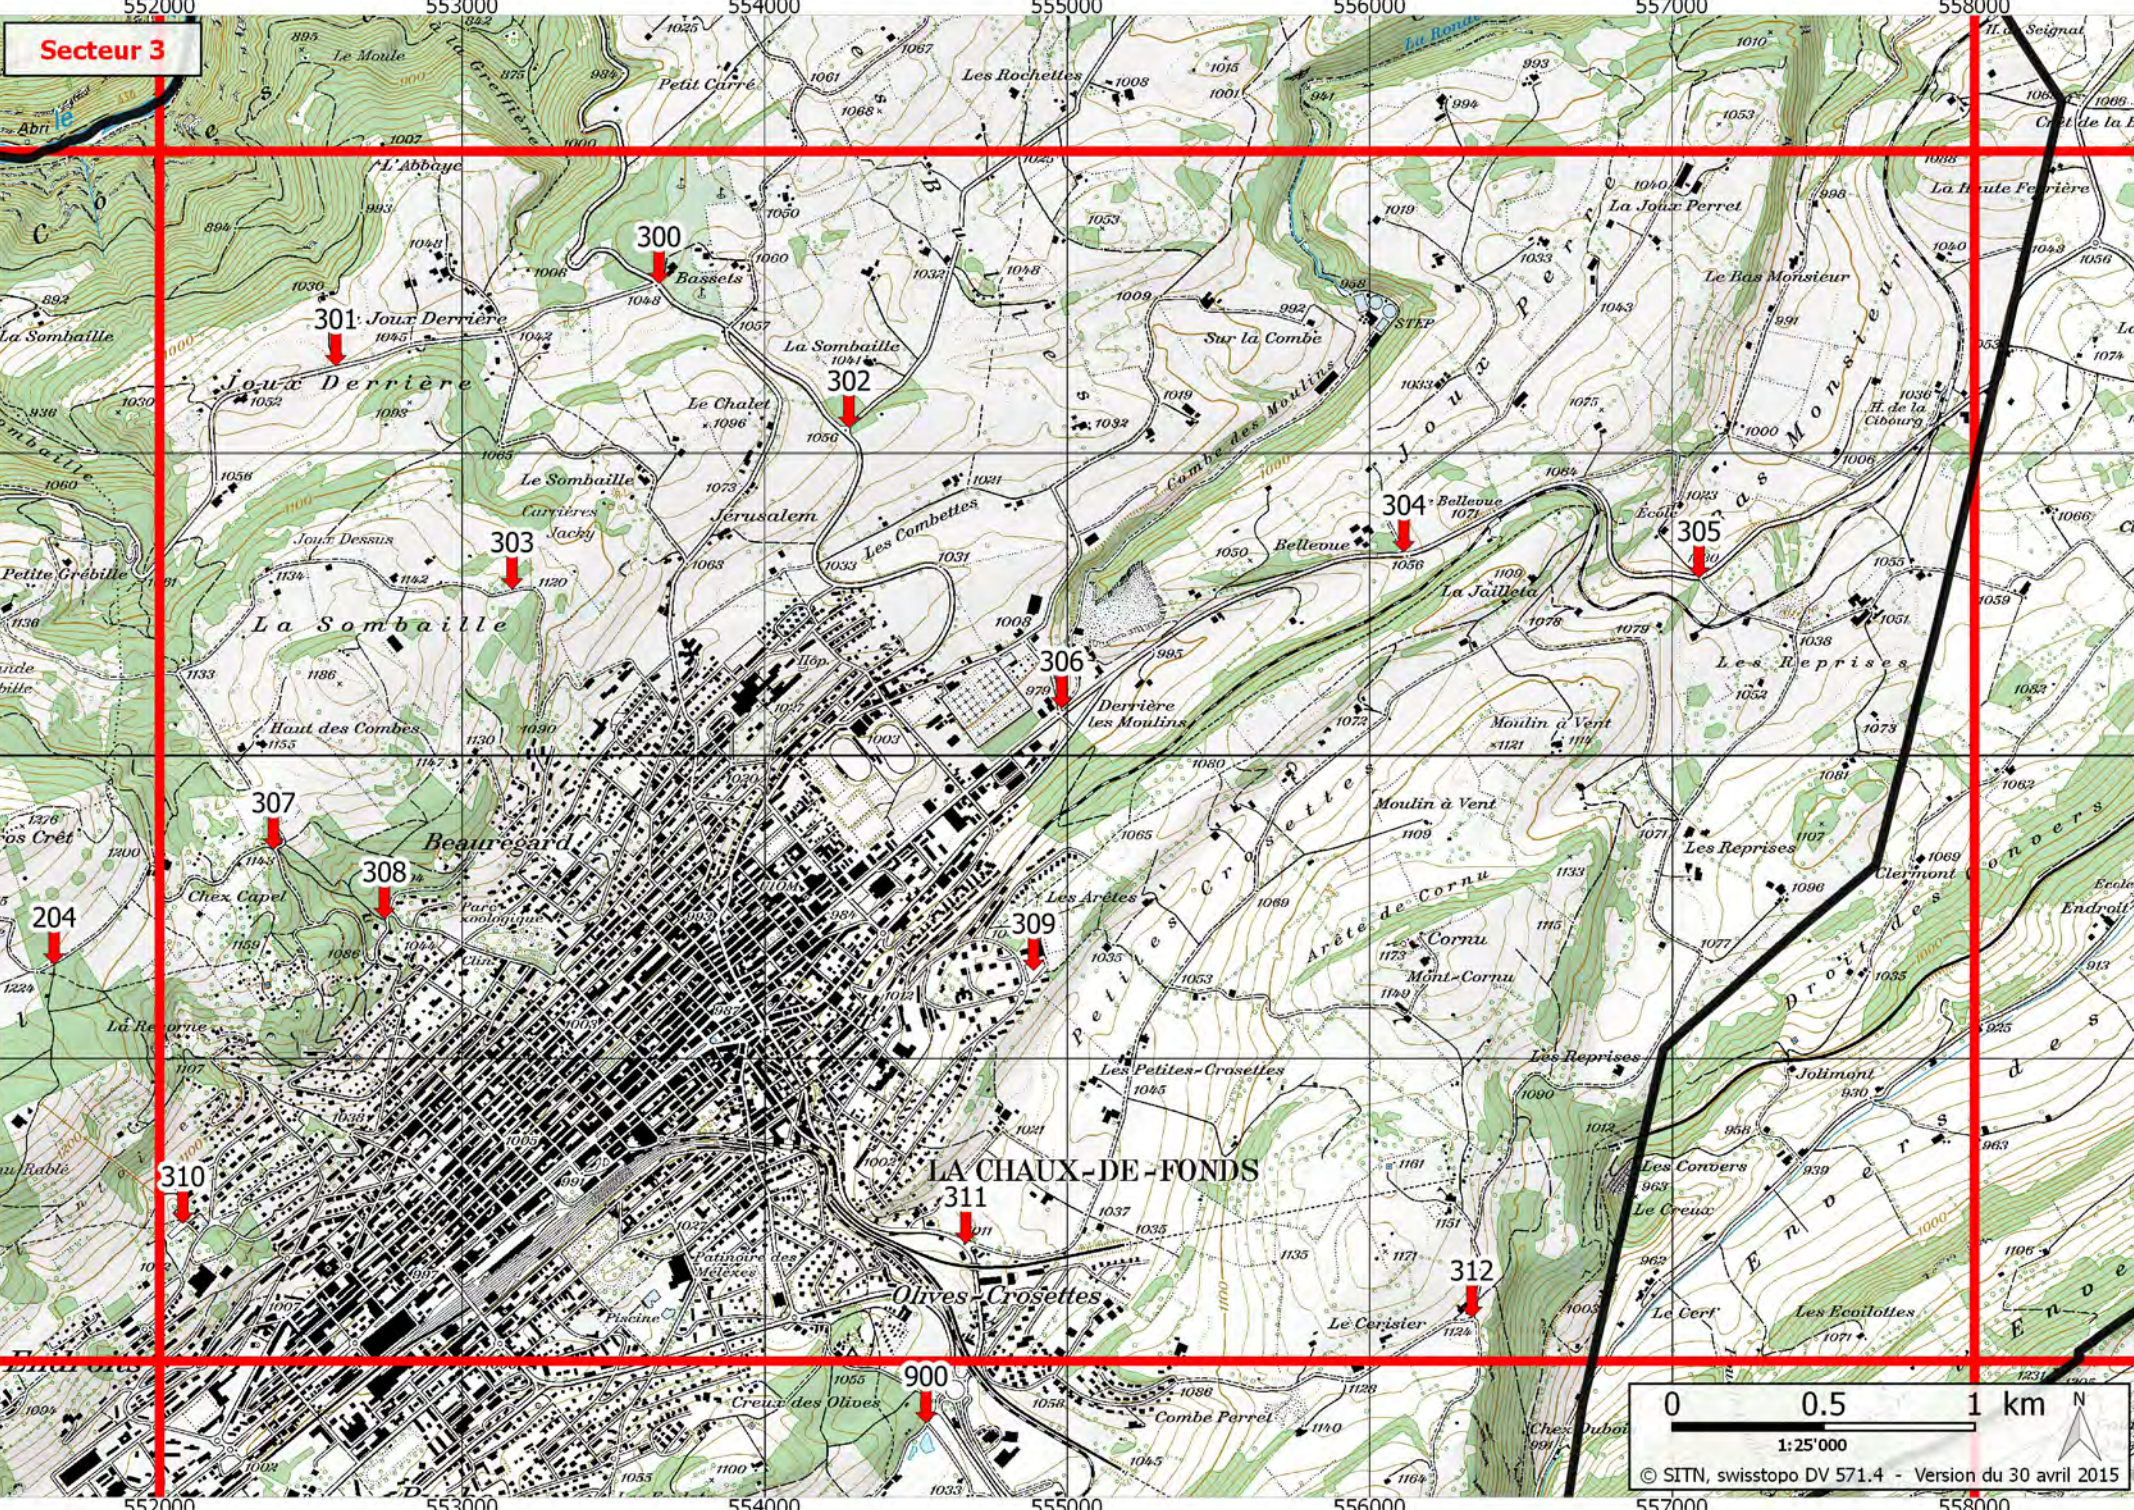

Secteur 3

Points visibles sur la carte du secteur 3

Numéro	Commune (Domaine)	Lieu-dit	Coordonnées X / Y	Accès hiver	Natel	Remarques
204	LA CHAUX-DE-FONDS	Gros Crêt	551.651 / 217.312	OUI	OUI	Bifurcation rte com./ch. du Chapeau Râblé
300	LA CHAUX-DE-FONDS	Le Basset	553.651 / 219.562	OUI	OUI	Arrêt de bus
301	LA CHAUX-DE-FONDS	Les Joux-Derrière	552.582 / 219.290	OUI	(NON)	Entrée ch. de La Sombaille
302	LA CHAUX-DE-FONDS	La Sombaille	554.279 / 219.086	OUI	OUI	Bifurcation rte cant./entrée des Bulles
303	LA CHAUX-DE-FONDS	La Sombaille	553.165 / 218.552	OUI	OUI	Parking Sombaille (ski de fond)
304	LA CHAUX-DE-FONDS	Bellevue	556.113 / 218.675	OUI	OUI	Parking, entrée rte Joux Perret
305	LA CHAUX-DE-FONDS	Bas Monsieur	557.089 / 218.589	OUI	OUI	Bifurcation rte cant./Les Reprises
306	LA CHAUX-DE-FONDS	Joux Perret	554.982 / 218.159	OUI	OUI	Bikini Test
307	LA CHAUX-DE-FONDS	Haut des Combes	552.376 / 217.691	OUI	OUI	
308	LA CHAUX-DE-FONDS	Maison Blanche	552.743 / 217.462	OUI	OUI	
309	LA CHAUX-DE-FONDS	Les Arêtes	554.889 / 217.291	OUI	OUI	Parking piscine
310	LA CHAUX-DE-FONDS	Cernil Antoine	552.077 / 216.455	OUI	OUI	Parking (téléski Chapeau Râblé)
311	LA CHAUX-DE-FONDS	Les Petites Crosettes	554.665 / 216.388	OUI	OUI	
312	LA CHAUX-DE-FONDS	La Loge	556.338 / 216.144	OUI	OUI	
900	LA CHAUX-DE-FONDS	Grandes Crosettes	554.534 / 215.795	OUI	OUI	Parking étang Les Crosettes

Numéros d'urgence

Ambulance	144
Rega	1414
Police	117
Service du feu	118
Centre de toxicologie	145
Urgence Europe	112
Rega international	+41 333 333 333

Schéma d'annonce

Qui appelle ?
Annoncer "Accident forêt Neuchâtel"
Que s'est-il passé ?
Communiquer :
- **point T**
- **point H** (si intervention Rega)
- év. autres coordonnées utiles

Applications téléchargeables (localisation GPS) : Echo112 et iRega