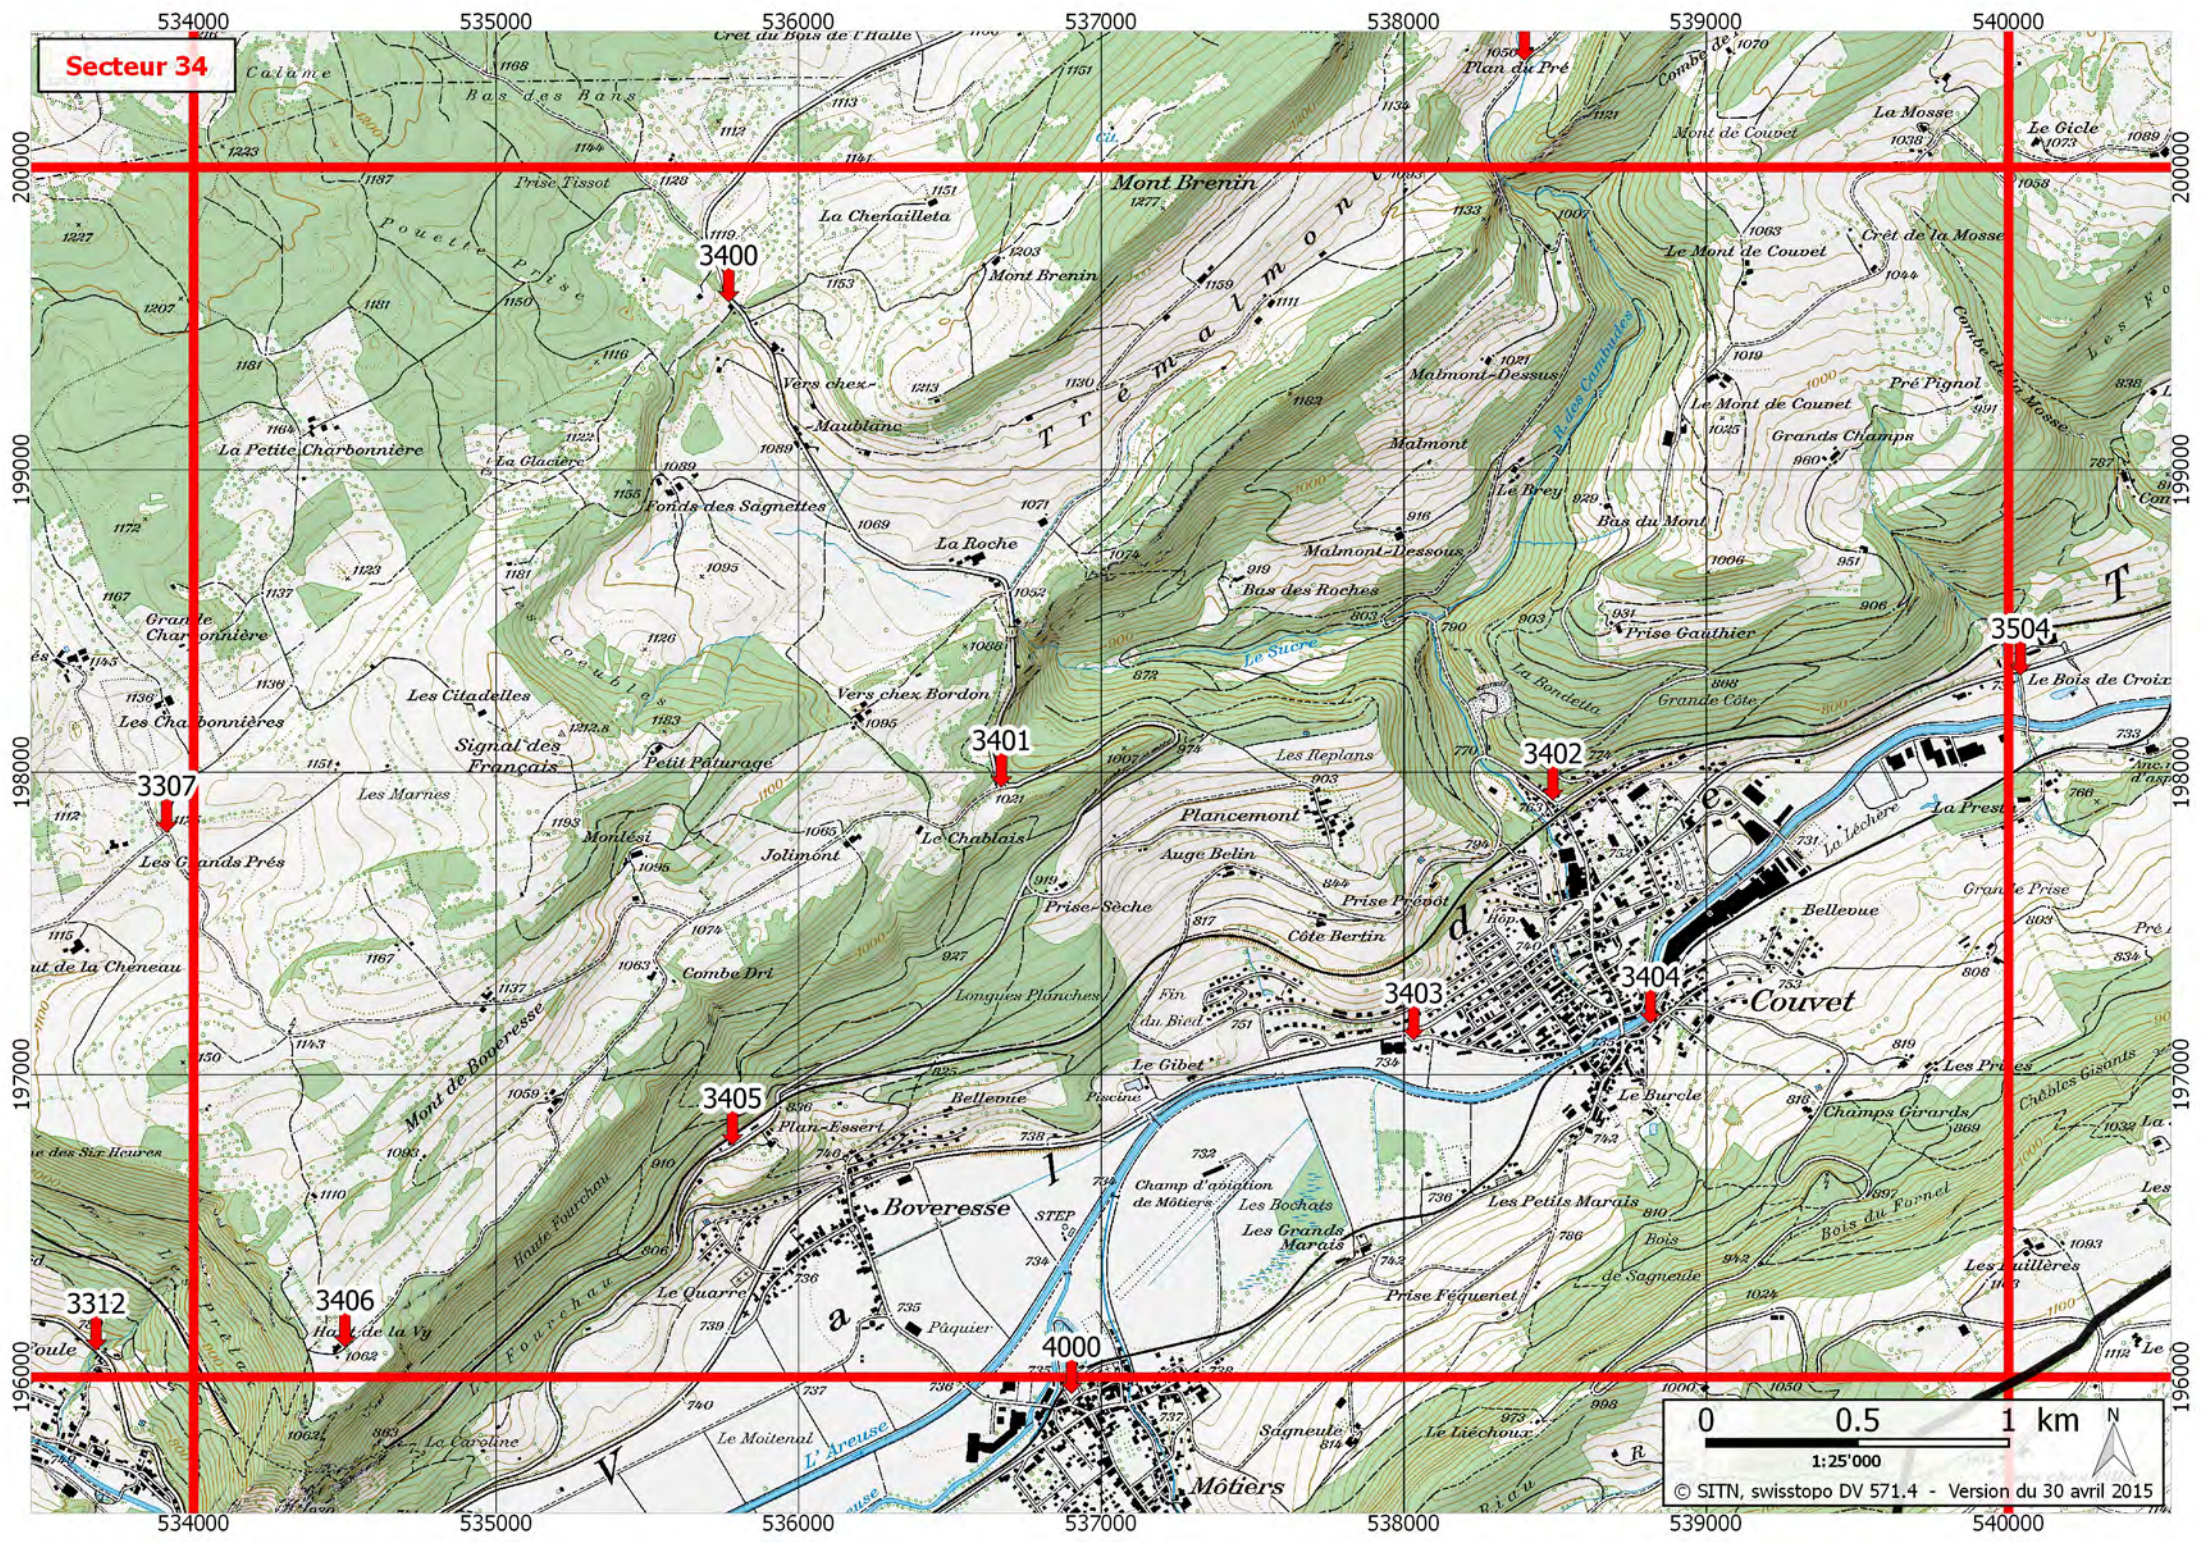

Applications téléchargeables (localisation GPS) : Echo112 et iRega

Secteur 34

Points visibles sur la carte du secteur 34

Numéro	Commune (Domaine)	Lieu-dit	Coordonnées X / Y	Accès hiver	Natel	Remarques
2706	VAL-DE-TRAVERS (COUVET)	Le Plan-du-Pré	538.399 / 200.353	(OUI)	(OUI)	
3307	VAL-DE-TRAVERS (SAINT-SULPICE)	Les Grands-Prés	533.911 / 197.800	OUI	OUI	
3312	VAL-DE-TRAVERS (SAINT-SULPICE)	La Foule	533.677 / 196.088	OUI	OUI	Arrêt de bus
3400	VAL-DE-TRAVERS (BOVERESSE)	Col des Sagnettes	535.768 / 199.554	OUI	OUI	
3401	VAL-DE-TRAVERS (COUVET)	Le Chablet	536.670 / 197.950	OUI	OUI	Croisée rte cant./Chablet
3402	VAL-DE-TRAVERS (COUVET)	Couvet	538.494 / 197.906	OUI	OUI	Bâtiment Ponts et Chaussées
3403	VAL-DE-TRAVERS (COUVET)	Couvet	538.033 / 197.114	OUI	OUI	Station service
3404	VAL-DE-TRAVERS (COUVET)	Couvet	538.816 / 197.168	OUI	OUI	Gare RVT
3405	VAL-DE-TRAVERS (BOVERESSE)	Boveresse	535.781 / 196.767	OUI	OUI	Gare
3406	VAL-DE-TRAVERS (SAINT-SULPICE)	Haut-de-la-Vy	534.500 / 196.099	OUI	OUI	Ferme (hélico ! Ligne HT)
3504	VAL-DE-TRAVERS (TRAVERS)	Bois-de-Croix	540.039 / 198.320	OUI	OUI	
4000	VAL-DE-TRAVERS (MOTIERS)	Môtiers	536.902 / 195.945	OUI	OUI	Gare