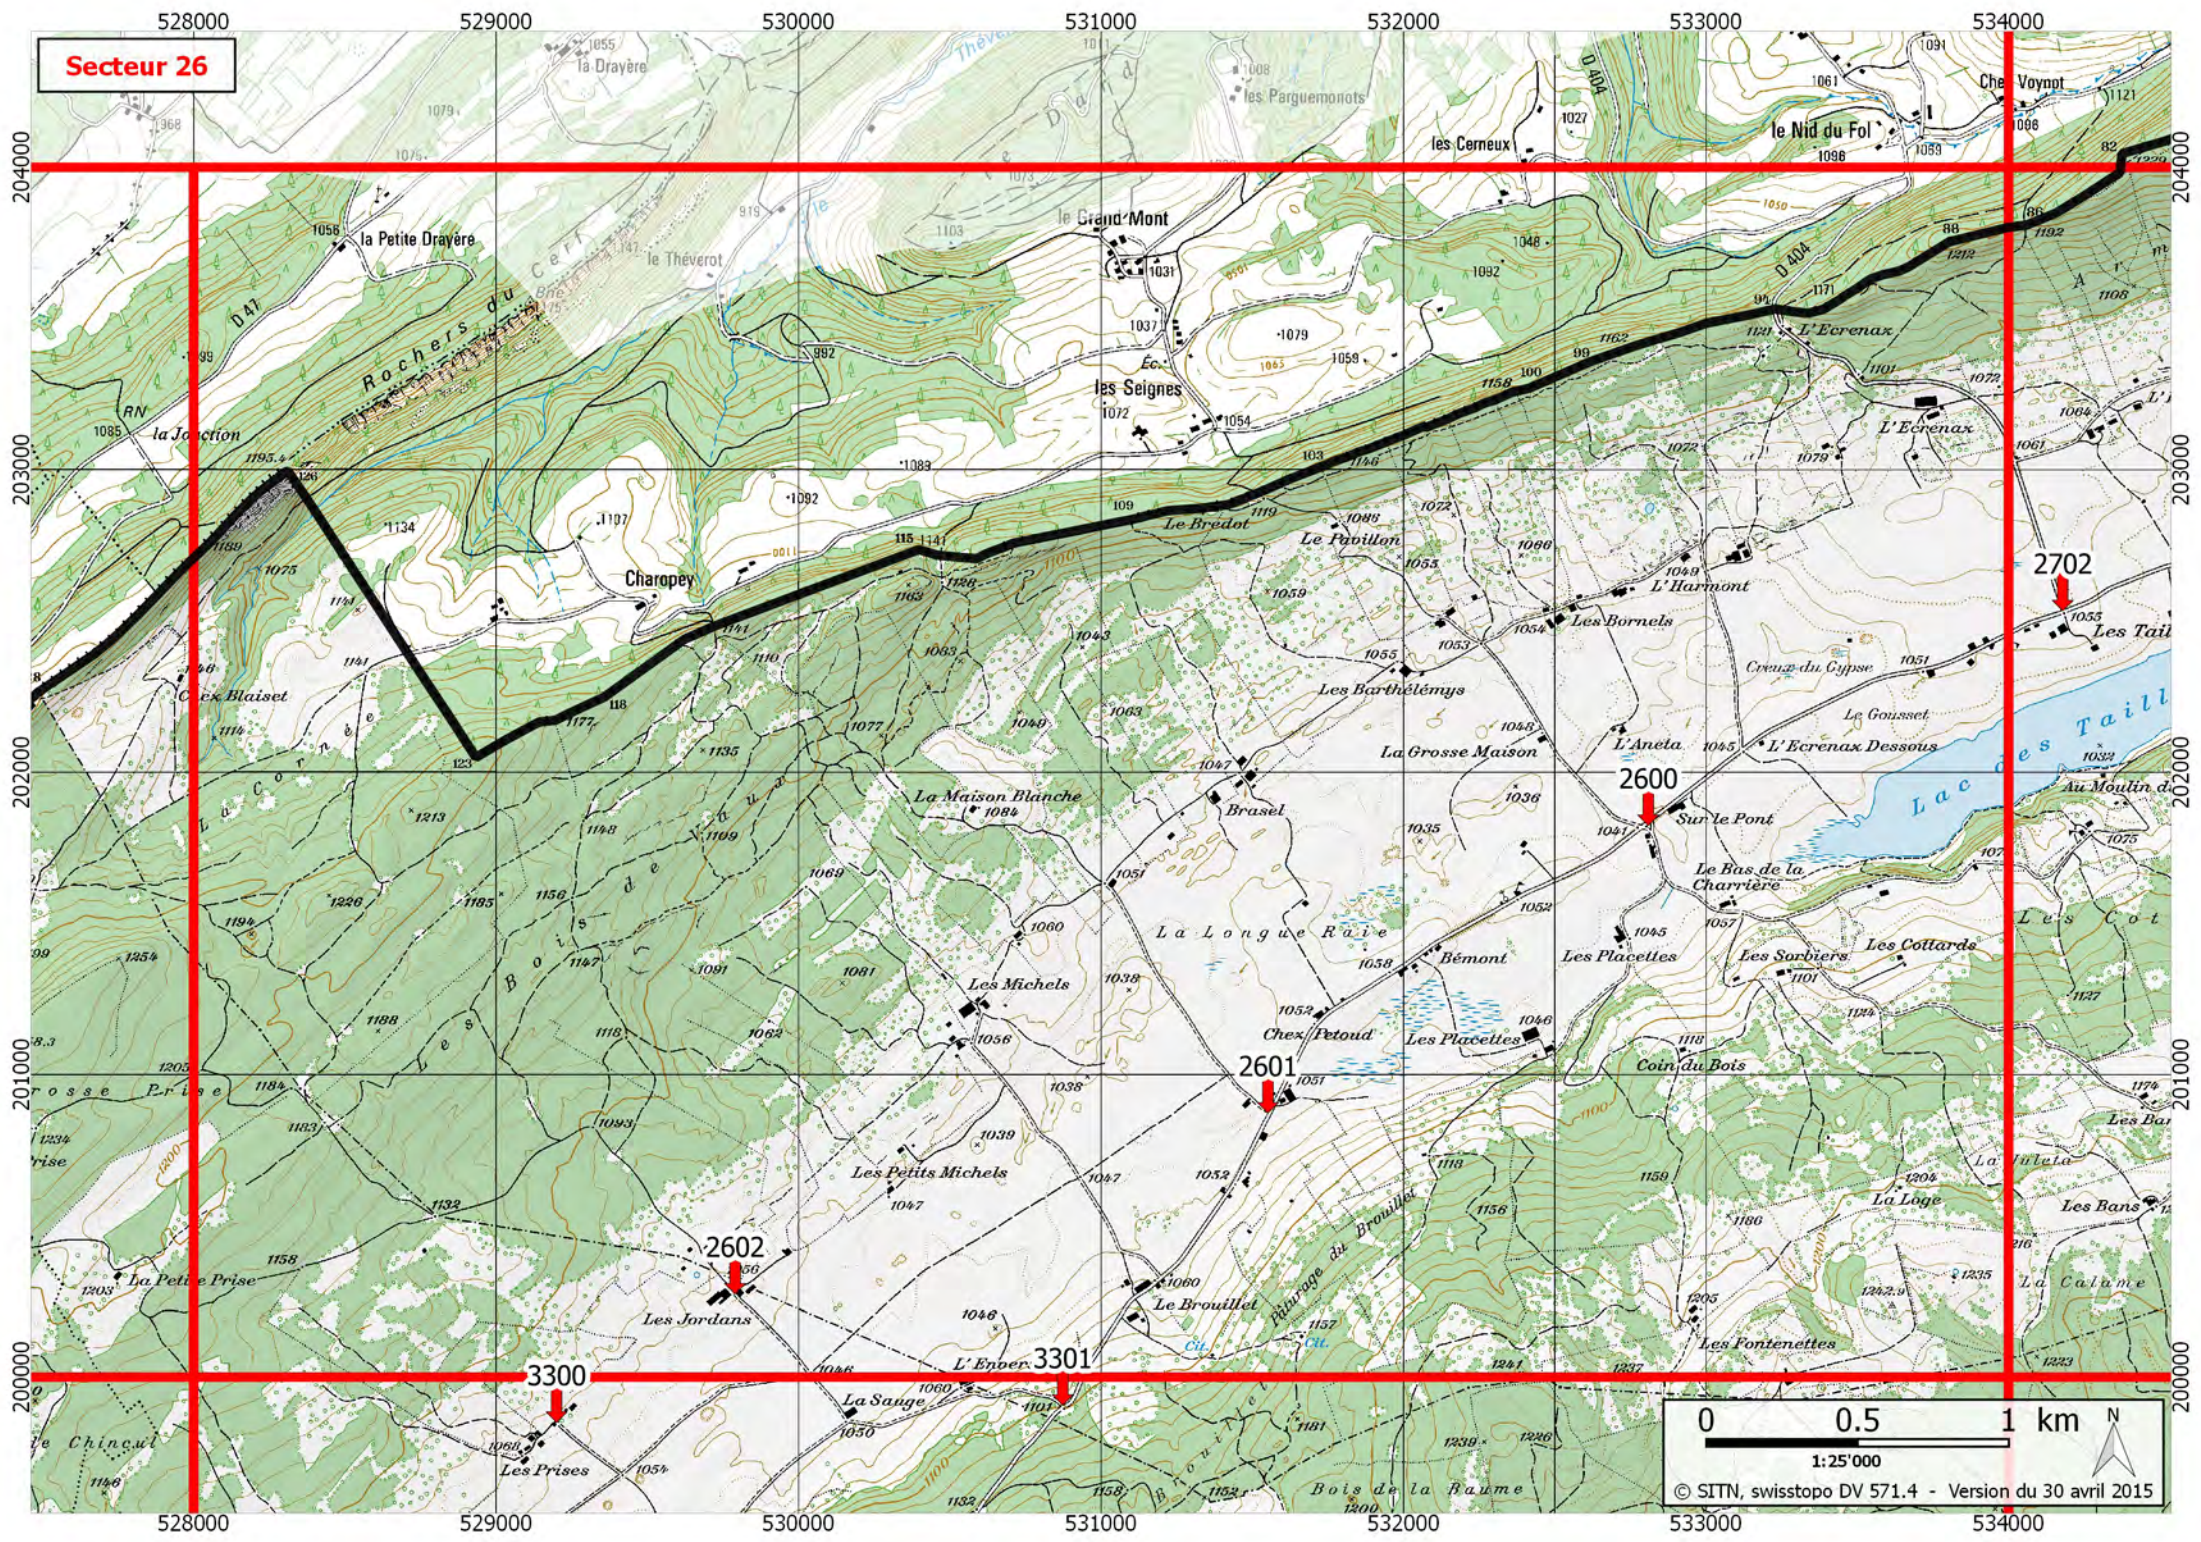

Secteur 26

Points visibles sur la carte du secteur 26

Numéro	Commune (Domaine)	Lieu-dit	Coordonnées X / Y	Accès hiver	Natel	Remarques
2600	LA BREVINE	Sur le Pont	532.809 / 201.824	OUI	OUI	Fromagerie de Bémont
2601	LA BREVINE	Chez Petoud	531.551 / 200.873	OUI	OUI	Carrefour Maison Blanche
2602	VAL-DE-TRAVERS (LES BAYARDS)	Les Jordans	529.790 / 200.275	OUI	OUI	
2702	LA BREVINE	Les Taillères	534.179 / 202.534	OUI	OUI	Croisée rte cant./rte de L'Helvetia
3300	VAL-DE-TRAVERS (LES BAYARDS)	Les Prises	529.200 / 199.850	OUI	OUI	
3301	LA BREVINE	L'Envers	530.873 / 199.907	OUI	OUI	Bifurcation rte cant./rte Jordans, arrêt de bus

Numéros d'urgence

Ambulance	144
Rega	1414
Police	117
Service du feu	118
Centre de toxicologie	145
Urgence Europe	112
Rega international	+41 333 333 333

Schéma d'annonce

Qui appelle ?
Annoncer "**Accident forêt Neuchâtel**"
Que s'est-il passé ?
Communiquer :
- **point T**
- **point H** (si intervention Rega)
- év. autres coordonnées utiles

Applications téléchargeables (localisation GPS) : Echo112 et iRega