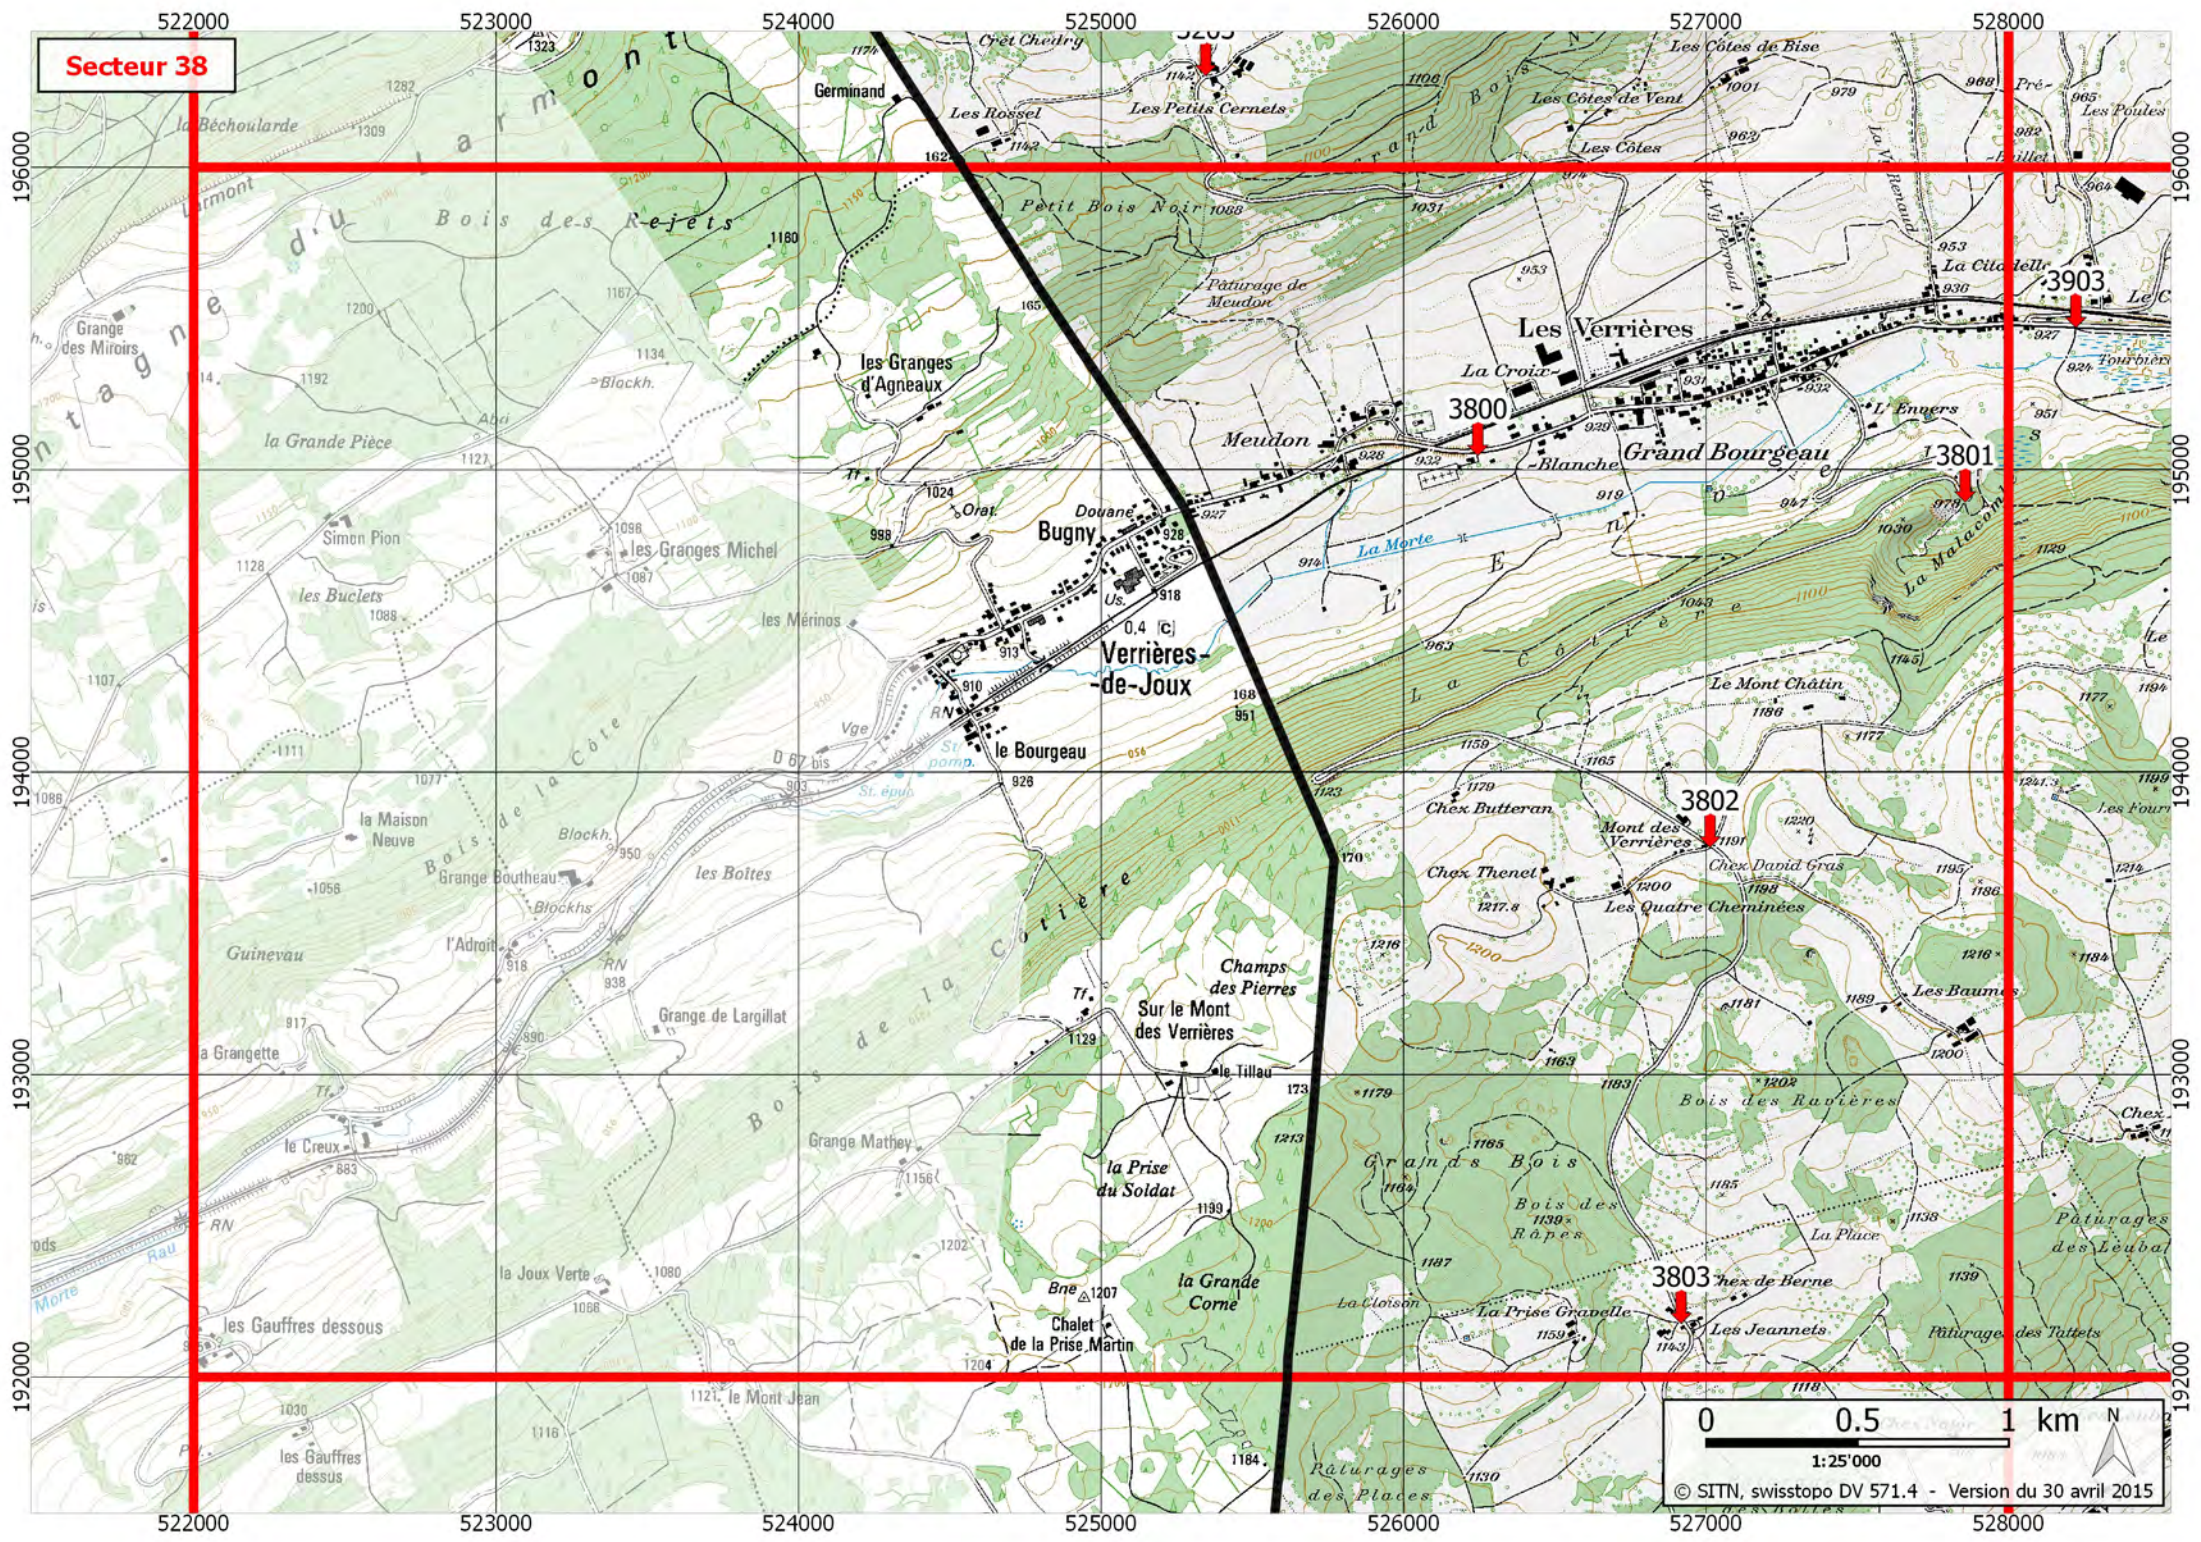

Applications téléchargeables (localisation GPS) : Echo112 et iRega

Secteur 38

Points visibles sur la carte du secteur 38

Numéro	Commune (Domaine)	Lieu-dit	Coordonnées X / Y	Accès hiver	Natel	Remarques
3203	LES VERRIERES	Les Cernets	525.346 / 196.302	OUI	(OUI)	Restaurant
3800	LES VERRIERES	La Croix-Blanche	526.245 / 195.046	OUI	OUI	Cabane du cimetière (hélico ! Ligne électrique)
3801	LES VERRIERES	La Malacombe	527.856 / 194.893	OUI	OUI	
3802	LES VERRIERES	Mont-des-Verrières	527.013 / 193.751	OUI	OUI	
3803	LA COTE-AUX-FEES	Les Jeannets	526.917 / 192.177	OUI	OUI	Arrêt de bus (hélico ! Ligne HT)
3903	LES VERRIERES	Les Augets	528.222 / 195.470	OUI	OUI	