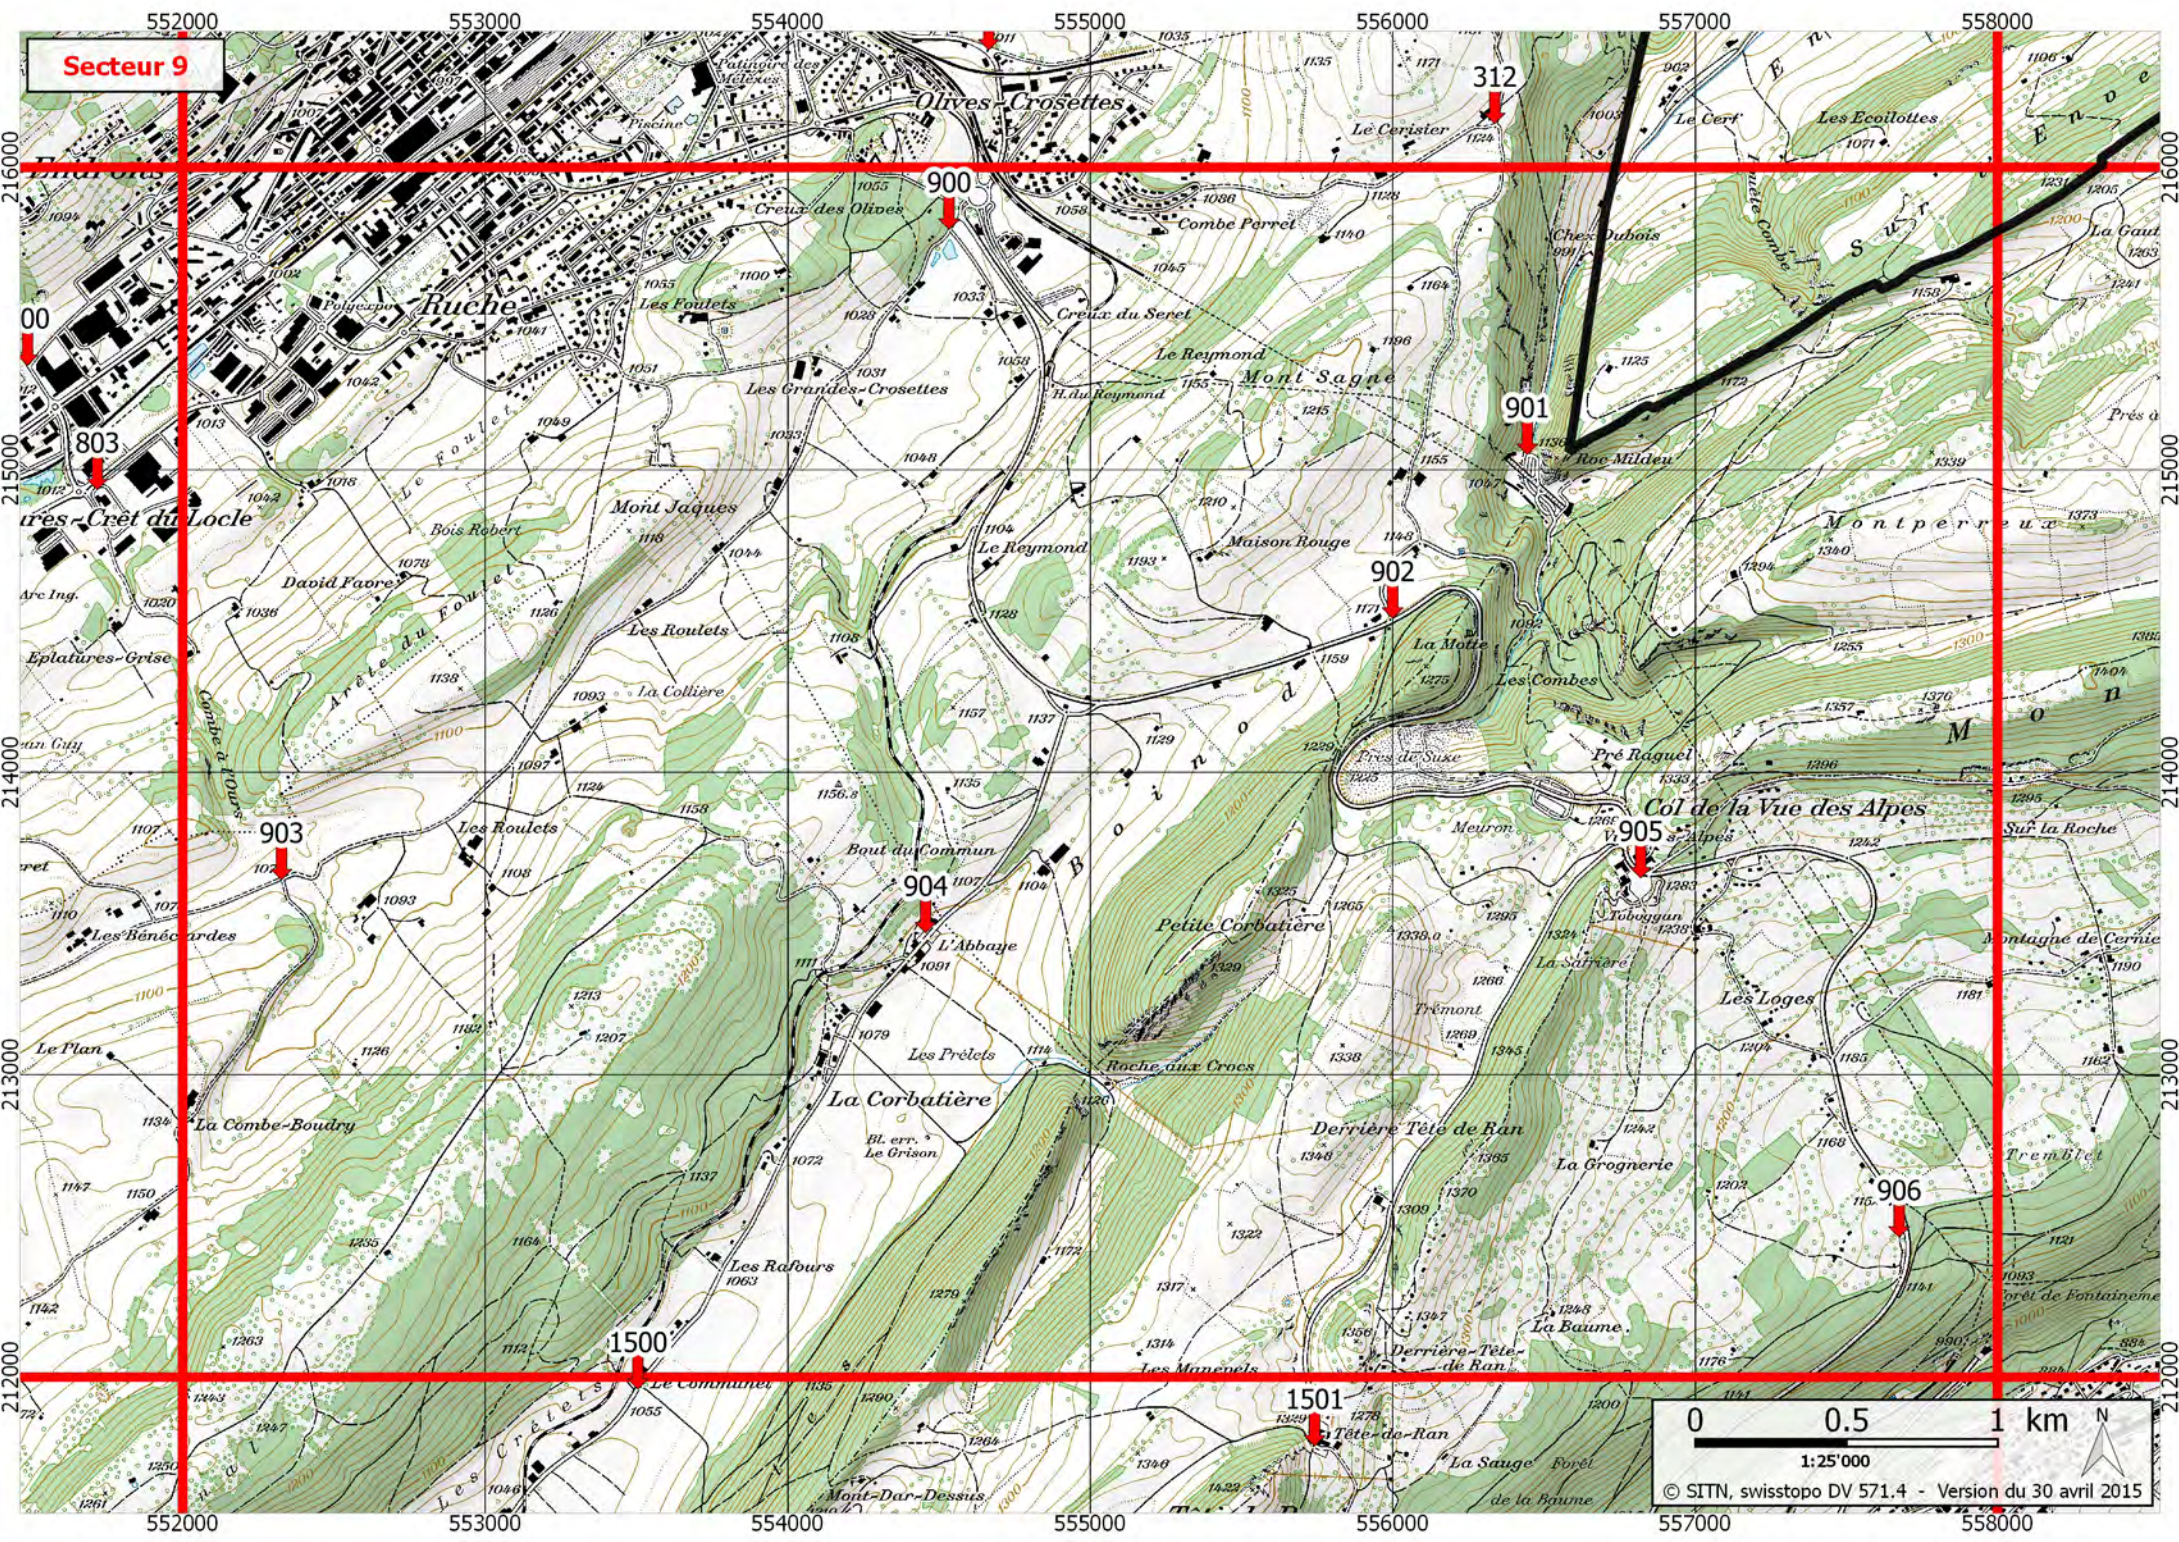

Secteur 9

Points visibles sur la carte du secteur 9

Numéro	Commune (Domaine)	Lieu-dit	Coordonnées X / Y	Accès hiver	Natel	Remarques
311	LA CHAUX-DE-FONDS	Les Petites Crosettes	554.665 / 216.388	OUI	OUI	
312	LA CHAUX-DE-FONDS	La Loge	556.338 / 216.144	OUI	OUI	
800	LA CHAUX-DE-FONDS	Les Eplatures	551.487 / 215.345	OUI	OUI	
803	LA CHAUX-DE-FONDS	Sur-les-Sentiers	551.718 / 214.934	OUI	OUI	Parking SCAN
900	LA CHAUX-DE-FONDS	Grandes Crosettes	554.534 / 215.795	OUI	OUI	Parking étang Les Crosettes
901	LA CHAUX-DE-FONDS	Les Convers	556.445 / 215.050	OUI	OUI	Entrée ch. des Convers
902	LA CHAUX-DE-FONDS	Boinod	556.000 / 214.509	OUI	OUI	
903	LA SAGNE	Les Roulets	552.327 / 213.644	OUI	OUI	Carrefour
904	LA SAGNE	La Corbatière	554.456 / 213.469	OUI	OUI	Parking
905	VAL-DE-RUZ (FONTAINES)	Col de la Vue-des-Alpes	556.820 / 213.650	OUI	OUI	Parking
906	VAL-DE-RUZ (FONTAINEMELON)	Bas des Loges	557.674 / 212.462	OUI	OUI	
1500	LA SAGNE	Le Communet	553.505 / 211.960	OUI	OUI	Place de pique-nique
1501	VAL-DE-RUZ (LES HAUTS-GENEVEYS)	Tête-de-Ran	555.742 / 211.772	OUI	OUI	Parking (hélico ! Câble téléski à l'ouest)

Numéros d'urgence

Ambulance	144
Rega	1414
Police	117
Service du feu	118
Centre de toxicologie	145
Urgence Europe	112
Rega international	+41 333 333 333

Schéma d'annonce

Qui appelle ?
Annoncer "**Accident forêt Neuchâtel**"
Que s'est-il passé ?
Communiquer :
- **point T**
- **point H** (si intervention Rega)
- év. autres coordonnées utiles

Applications téléchargeables (localisation GPS) : Echo112 et iRega