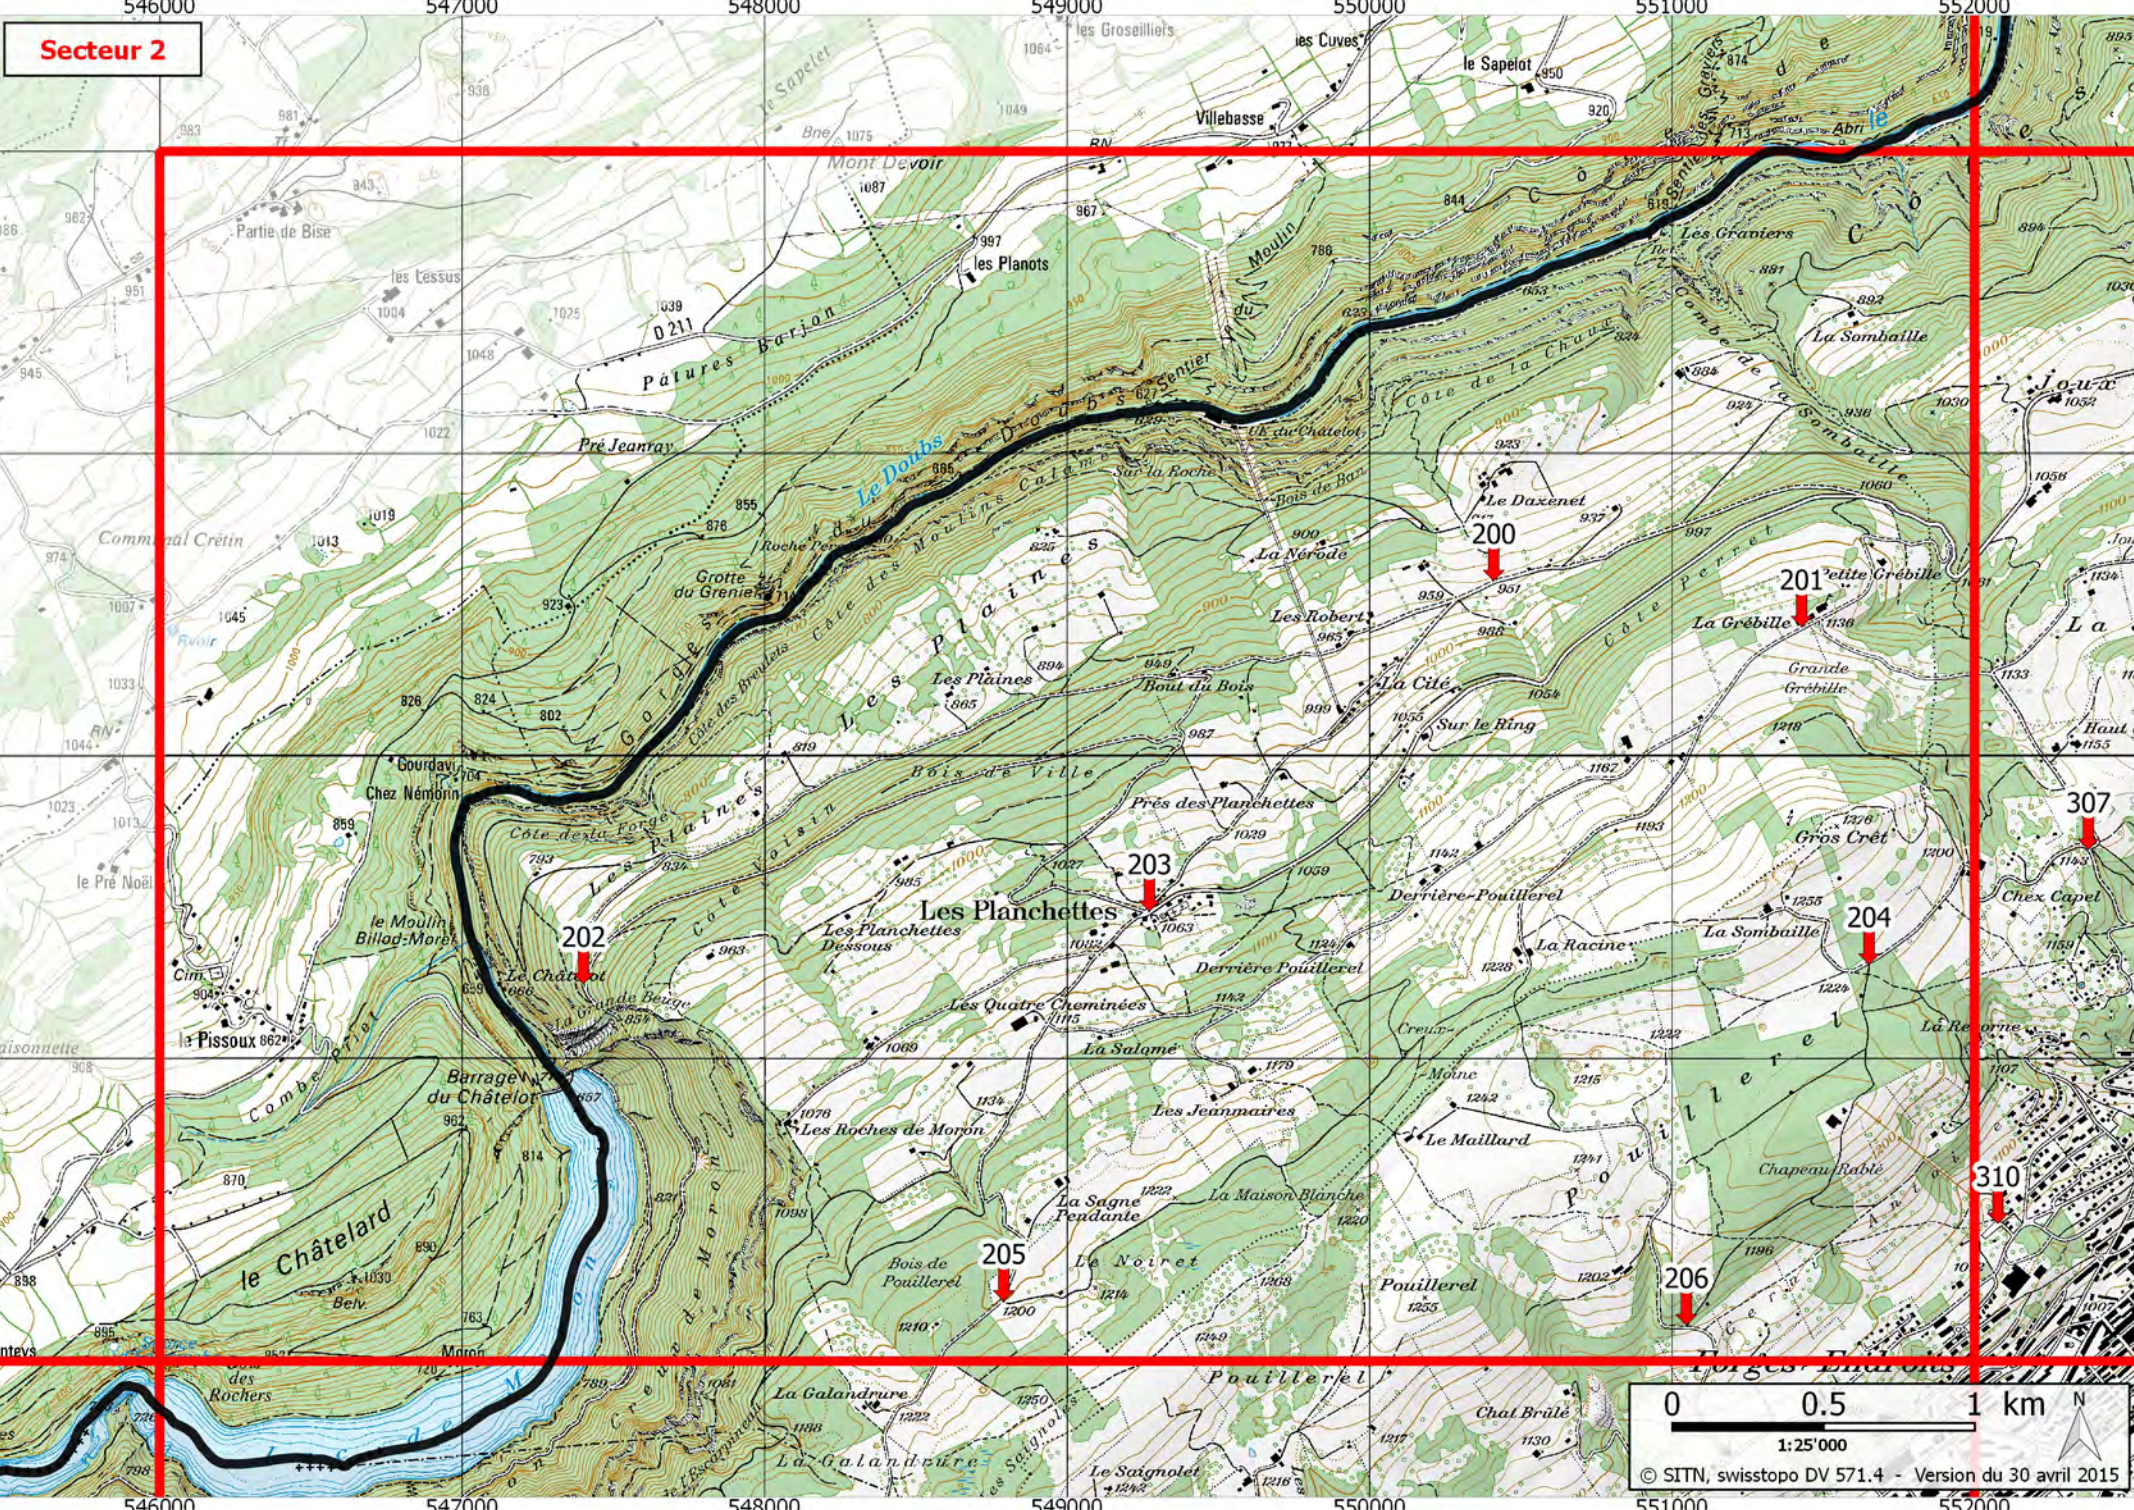

Secteur 2

Points visibles sur la carte du secteur 2

Numéro	Commune (Domaine)	Lieu-dit	Coordonnées X / Y	Accès hiver	Natel	Remarques
200	LES PLANCHETTES	Le Dazenet	550.410 / 218.580	(OUI)	OUI	
201	LES PLANCHETTES	Grande Grébille	551.428 / 218.428	(OUI)	(OUI)	Centre forestier
202	LES PLANCHETTES	La Grande Beuge	547.401 / 217.247	(OUI)	(OUI)	
203	LES PLANCHETTES	Les Planchettes	549.272 / 217.487	OUI	OUI	Place du village
204	LA CHAUX-DE-FONDS	Gros Crêt	551.651 / 217.312	OUI	OUI	Bifurcation rte com./ch. du Chapeau Râblé
205	LES PLANCHETTES	La Sagne-Pendante	548.790 / 216.199	(OUI)	(OUI)	Entrée ouest ch. du Maillard
206	LA CHAUX-DE-FONDS	Les Endroits	551.047 / 216.119	OUI	OUI	
307	LA CHAUX-DE-FONDS	Haut des Combes	552.376 / 217.691	OUI	OUI	
310	LA CHAUX-DE-FONDS	Cernil Antoine	552.077 / 216.455	OUI	OUI	Parking (téléski Chapeau Râblé)

Numéros d'urgence

Ambulance	144
Rega	1414
Police	117
Service du feu	118
Centre de toxicologie	145
Urgence Europe	112
Rega international	+41 333 333 333

Schéma d'annonce

Qui appelle ?
Annoncer **"Accident forêt Neuchâtel"**
Que s'est-il passé ?
Communiquer :
- **point T**
- **point H** (si intervention Rega)
- év. autres coordonnées utiles

Applications téléchargeables (localisation GPS) : Echo112 et iRega