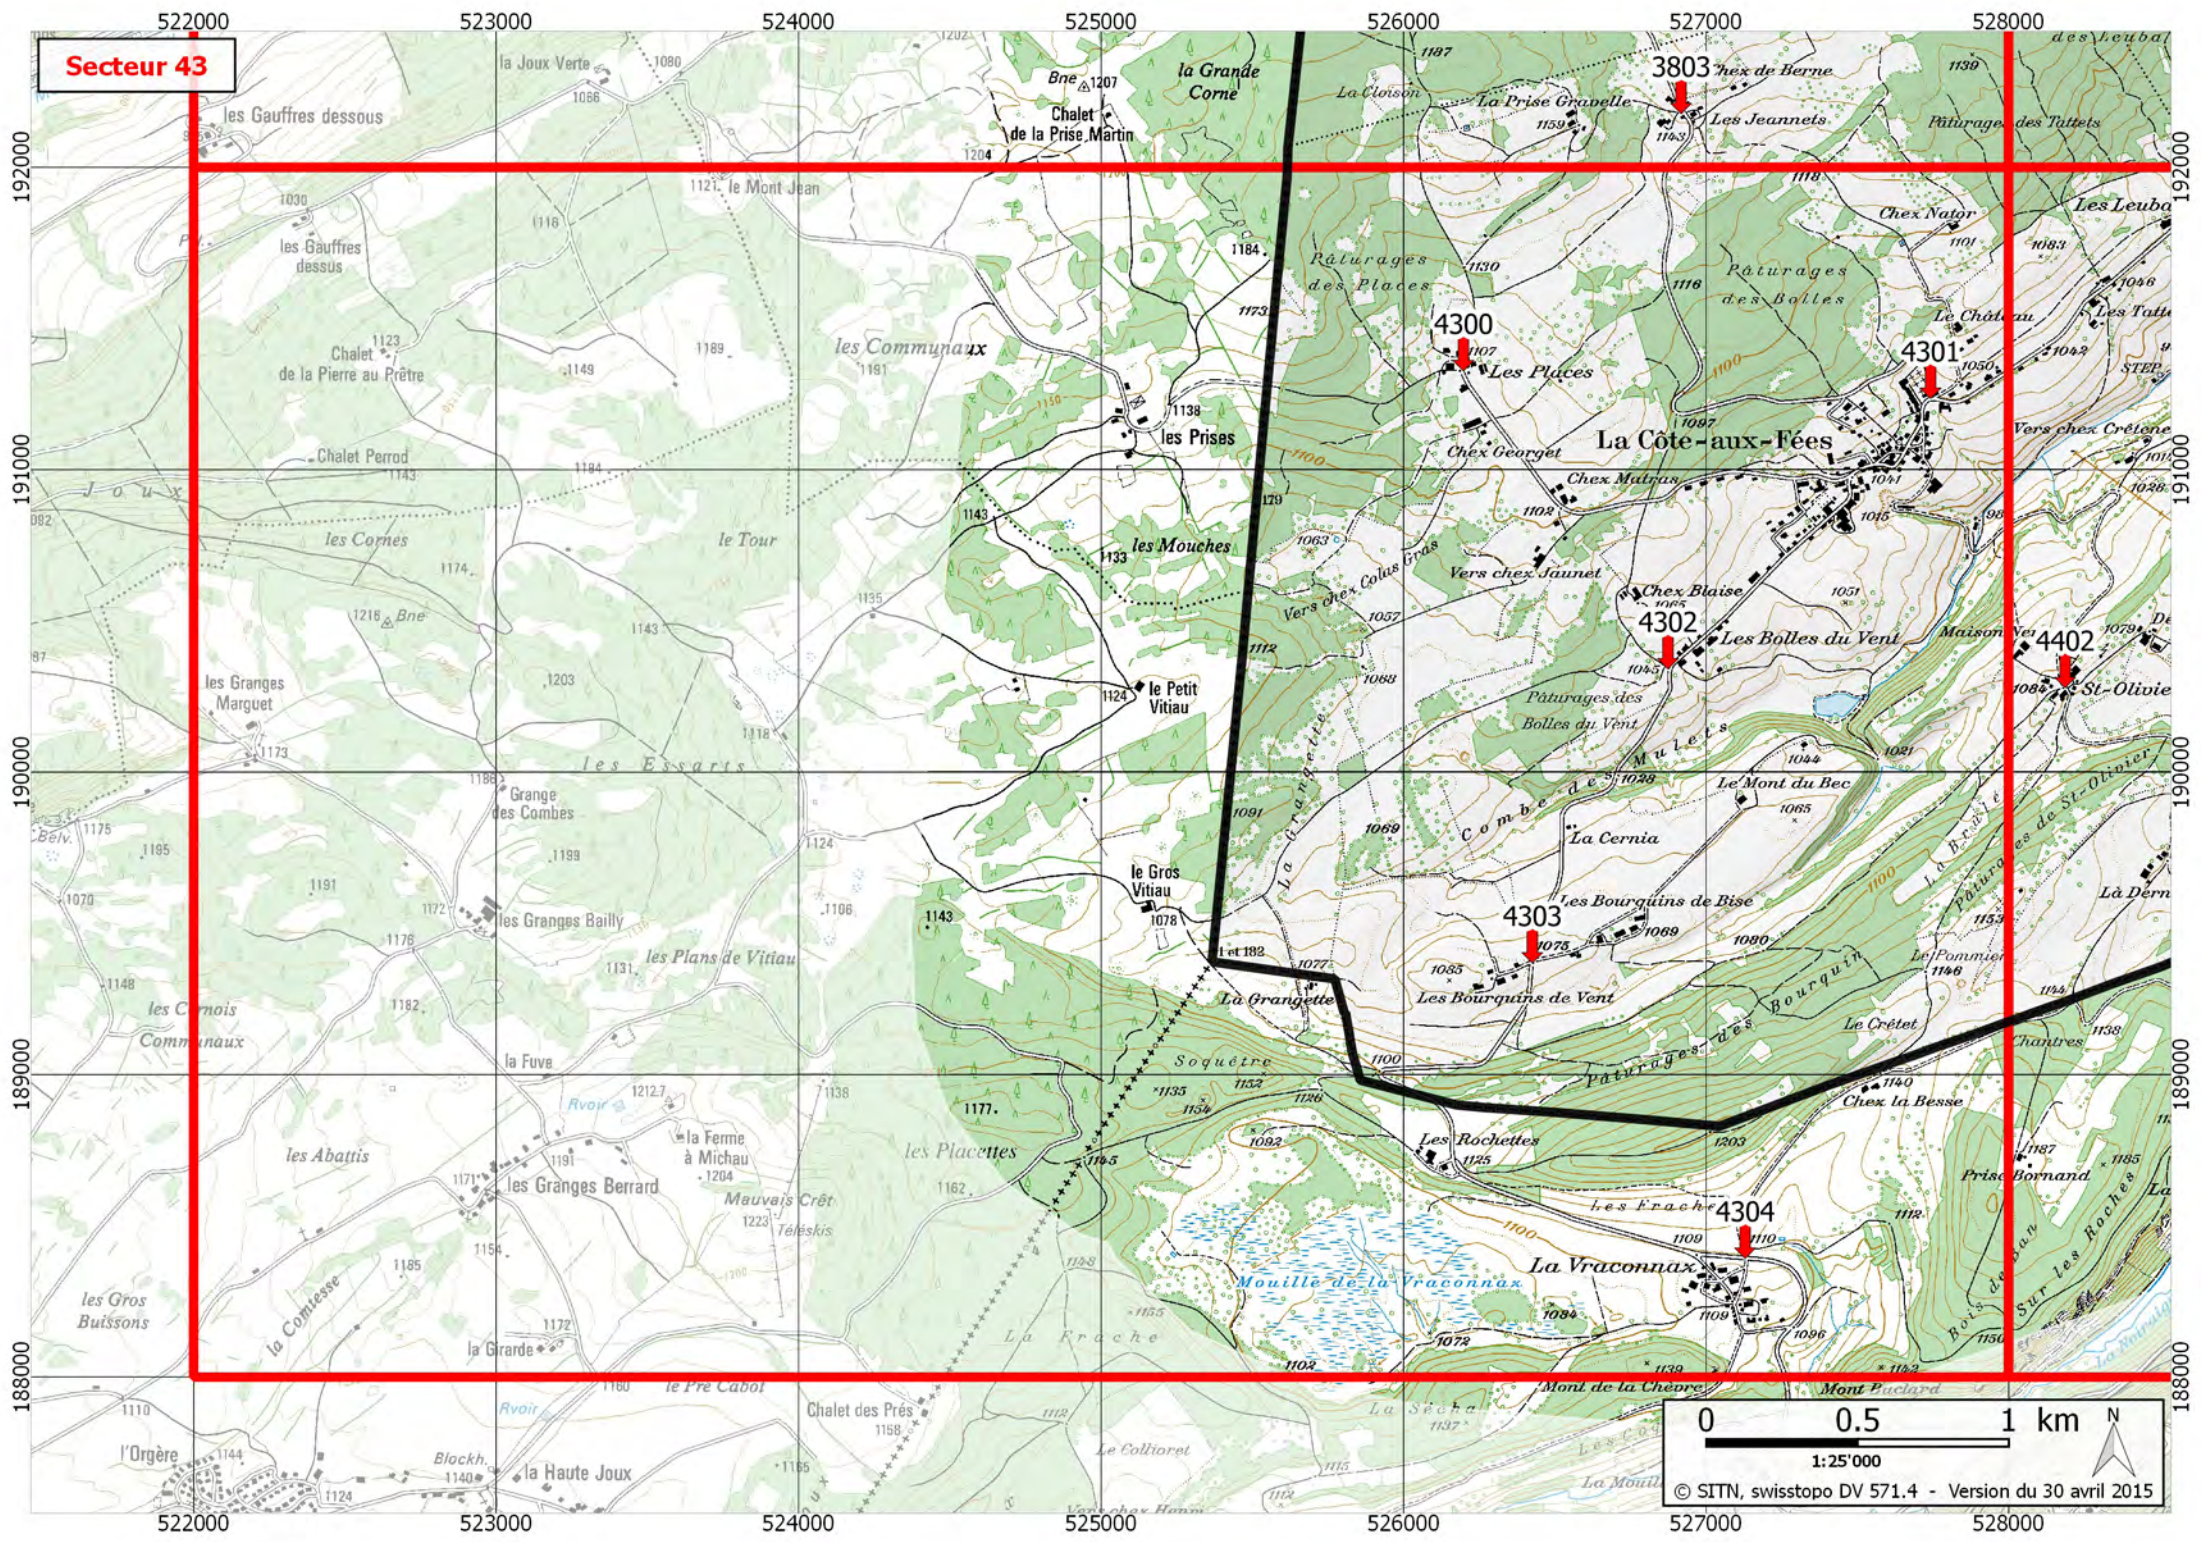

Secteur 43

© SITN, swisstopo DV 571.4 - Version du 30 avril 2015

Points visibles sur la carte du secteur 43

Numéro	Commune (Domaine)	Lieu-dit	Coordonnées X / Y	Accès hiver	Natel	Remarques
3803	LA COTE-AUX-FEES	Les Jeannets	526.917 / 192.177	OUI	OUI	Arrêt de bus (hélico ! Ligne HT)
4300	LA COTE-AUX-FEES	Les Places	526.198 / 191.326	OUI	OUI	(Hélico ! Ligne HT)
4301	LA COTE-AUX-FEES	La Côte-aux-Fées	527.742 / 191.235	OUI	OUI	Carrefour cimetière
4302	LA COTE-AUX-FEES	Les Bolles-du-Vent	526.874 / 190.341	OUI	OUI	
4303	LA COTE-AUX-FEES	Les Bourquins-de-Vent	526.425 / 189.369	OUI	OUI	Arrêt de bus
4304	Sur canton de Vaud	La Vraconnaz (VD)	527.129 / 188.392	OUI	OUI	
4402	LA COTE-AUX-FEES	St-Olivier	528.187 / 190.279	OUI	OUI	(Hélico ! Ligne HT)

Numéros d'urgence

Ambulance	144
Rega	1414
Police	117
Service du feu	118
Centre de toxicologie	145
Urgence Europe	112
Rega international	+41 333 333 333

Schéma d'annonce

Qui appelle ?
Annoncer "**Accident forêt Neuchâtel**"
Que s'est-il passé ?
Communiquer :
- **point T**
- **point H** (si intervention Rega)
- év. autres coordonnées utiles

Applications téléchargeables (localisation GPS) : Echo112 et iRega