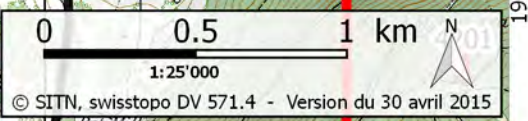

Secteur 35

Points visibles sur la carte du secteur 35

Numéro	Commune (Domaine)	Lieu-dit	Coordonnées X / Y	Accès hiver	Natel	Remarques
3500	VAL-DE-TRAVERS (TRAVERS)	Le Crépon	541.550 / 199.667	OUI	OUI	
3501	VAL-DE-TRAVERS (TRAVERS)	Le Crêt-de-l'Anneau	543.100 / 199.700	OUI	OUI	
3502	VAL-DE-TRAVERS (NOIRAIGUE)	Les Oeillons	545.080 / 199.665	(OUI)	OUI	Sentier des 14 Contours
3503	VAL-DE-TRAVERS (TRAVERS)	Travers	541.693 / 198.797	OUI	OUI	Vieux pont (au sud)
3504	VAL-DE-TRAVERS (TRAVERS)	Bois-de-Croix	540.039 / 198.320	OUI	OUI	
3505	VAL-DE-TRAVERS (TRAVERS)	Le Coeffier	542.885 / 197.912	NON	OUI	
3602	VAL-DE-TRAVERS (NOIRAIGUE)	La Ferme-Robert	546.526 / 199.319	(OUI)	OUI	
4201	MONTALCHEZ	Côte de Montalchez	546.387 / 195.676	NON	OUI	Croisée chemins

Numéros d'urgence

Ambulance	144
Rega	1414
Police	117
Service du feu	118
Centre de toxicologie	145
Urgence Europe	112
Rega international	+41 333 333 333

Schéma d'annonce

Qui appelle ?
Annoncer **"Accident forêt Neuchâtel"**
Que s'est-il passé ?
Communiquer :
- **point T**
- **point H** (si intervention Rega)
- év. autres coordonnées utiles

Applications téléchargeables (localisation GPS) : Echo112 et iRega