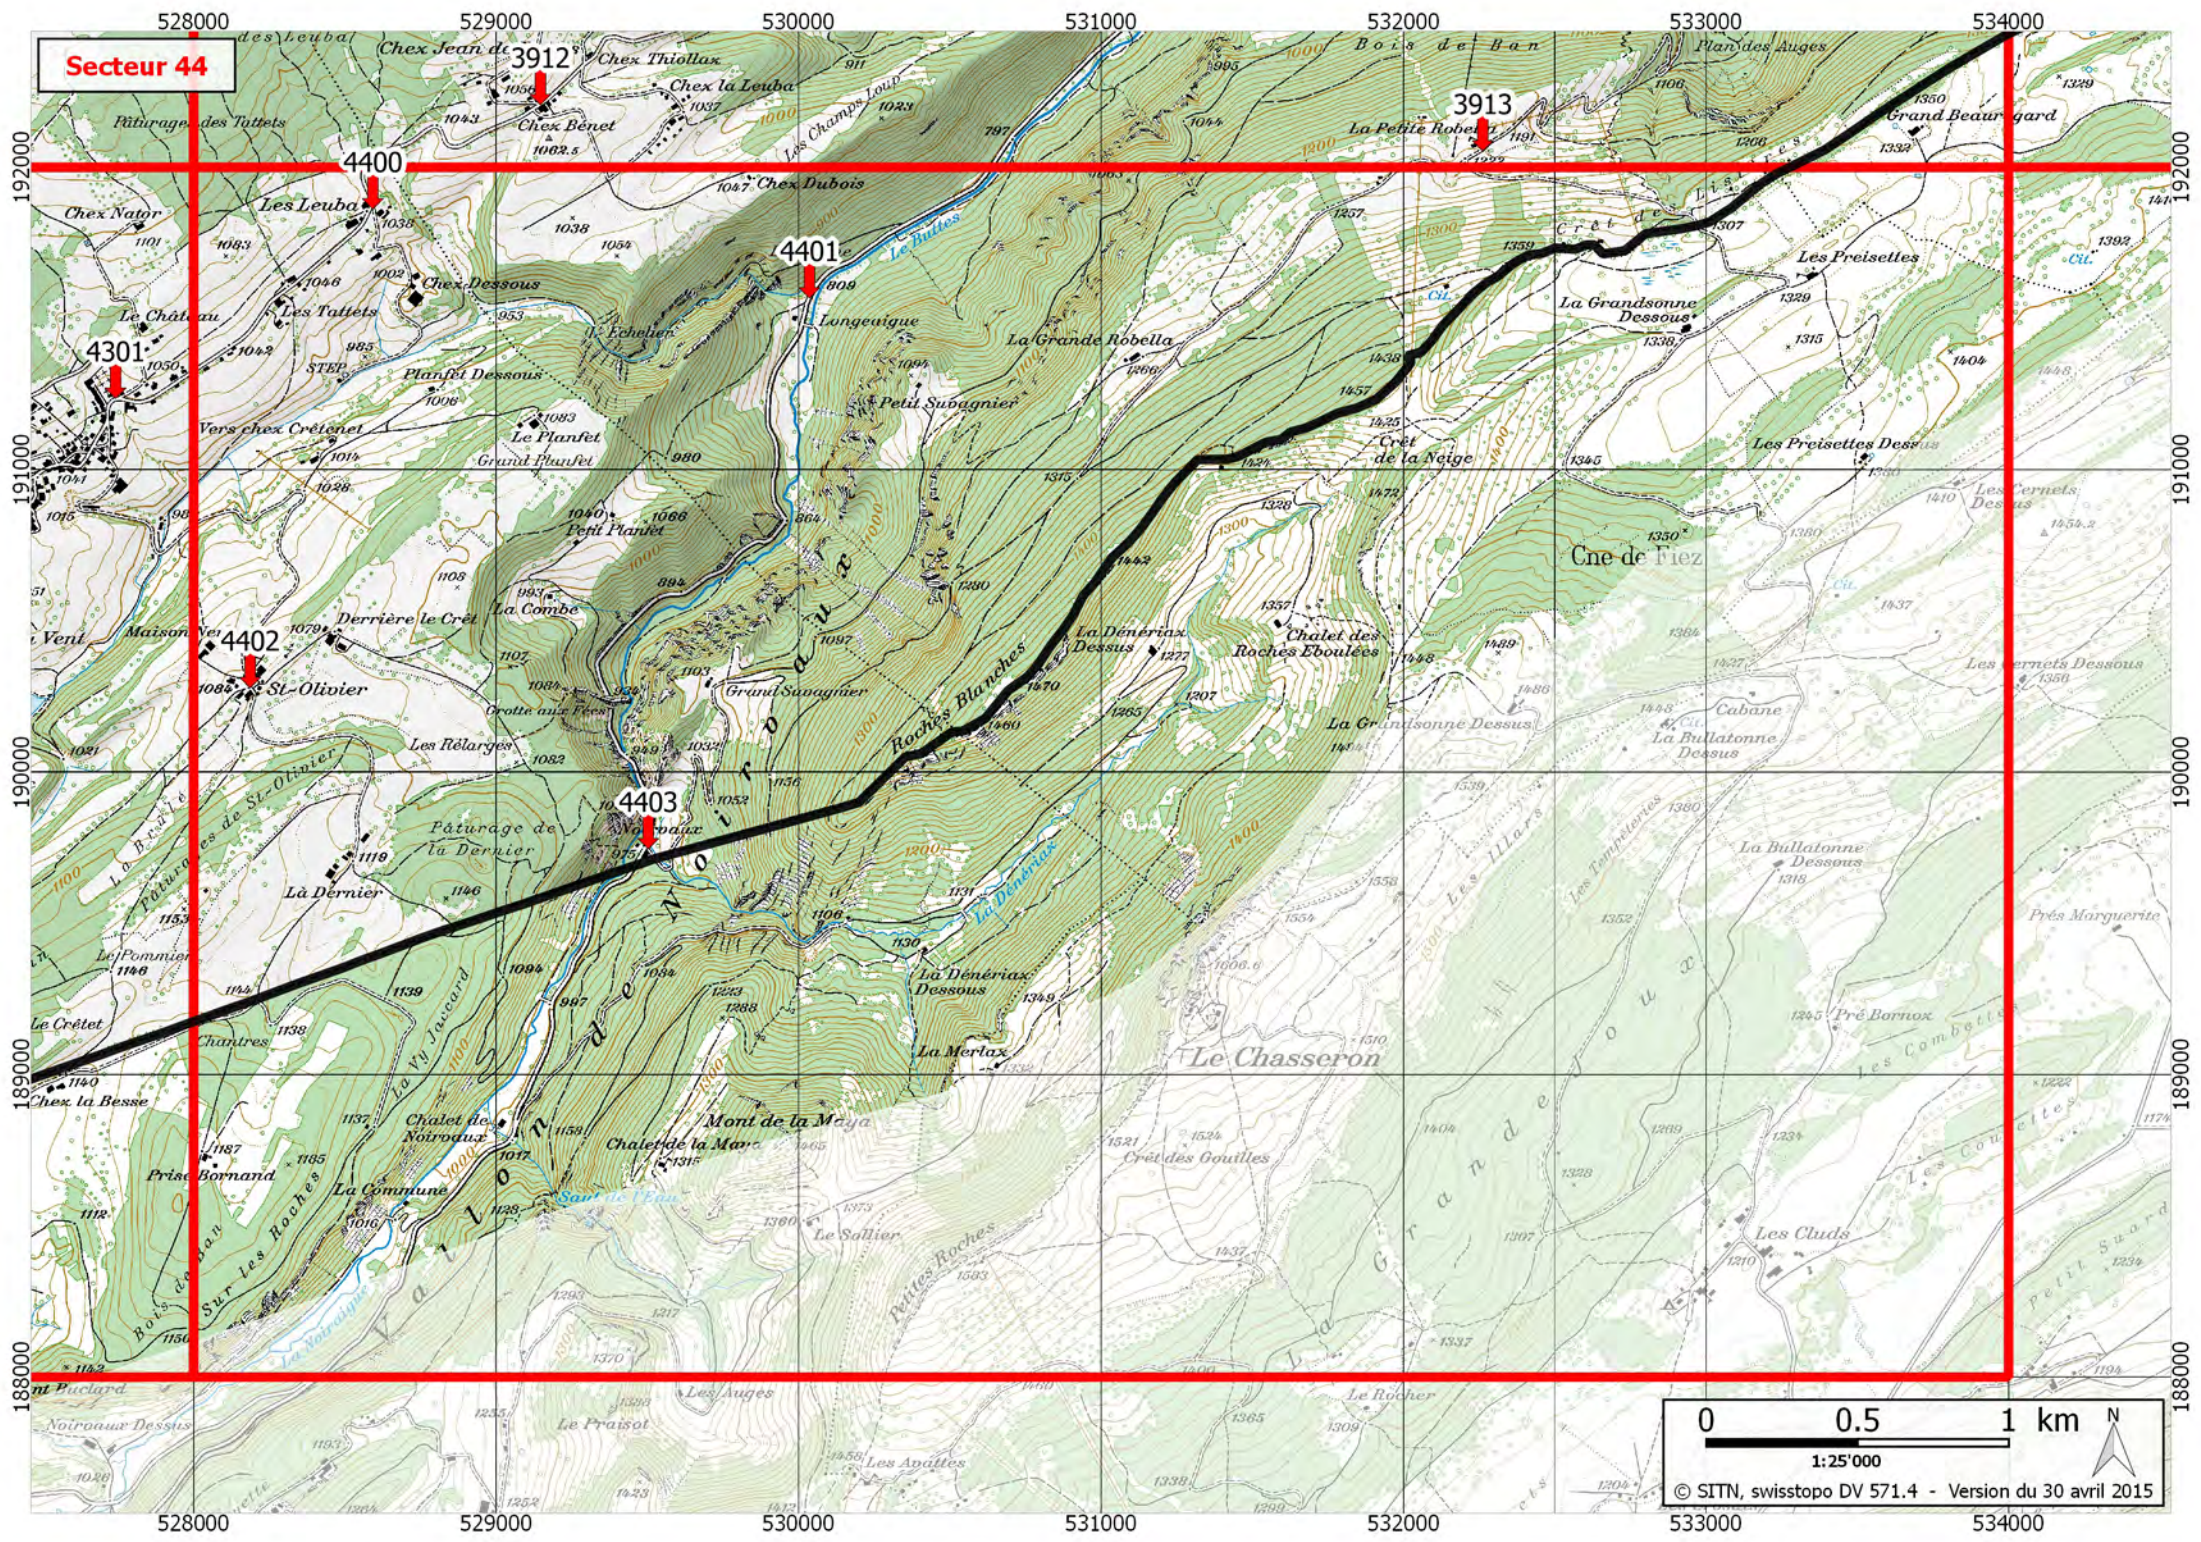

Secteur 44

Points visibles sur la carte du secteur 44

Numéro	Commune (Domaine)	Lieu-dit	Coordonnées X / Y	Accès hiver	Natel	Remarques
3912	VAL-DE-TRAVERS (BUTTES)	Mont-de-Buttes	529.146 / 192.206	OUI	OUI	Arrêt de bus (hélico ! Ligne HT)
3913	VAL-DE-TRAVERS (BUTTES)	Petite Robella	532.262 / 192.053	OUI	OUI	
4301	LA COTE-AUX-FEES	La Côte-aux-Fées	527.742 / 191.235	OUI	OUI	Carrefour cimetièrre
4400	LA COTE-AUX-FEES	Les Leuba	528.592 / 191.862	OUI	OUI	Arrêt de bus
4401	VAL-DE-TRAVERS (BUTTES)	Longeaigue	530.036 / 191.567	OUI	OUI	
4402	LA COTE-AUX-FEES	St-Olivier	528.187 / 190.279	OUI	OUI	(Hélico ! Ligne HT)
4403	LA COTE-AUX-FEES	Noirvaux	529.503 / 189.746	OUI	OUI	

Numéros d'urgence

Ambulance	144
Rega	1414
Police	117
Service du feu	118
Centre de toxicologie	145
Urgence Europe	112
Rega international	+41 333 333 333

Schéma d'annonce

Qui appelle ?
Annoncer **"Accident forêt Neuchâtel"**
Que s'est-il passé ?
Communiquer :
- **point T**
- **point H** (si intervention Rega)
- év. autres coordonnées utiles

Applications téléchargeables (localisation GPS) : Echo112 et iRega