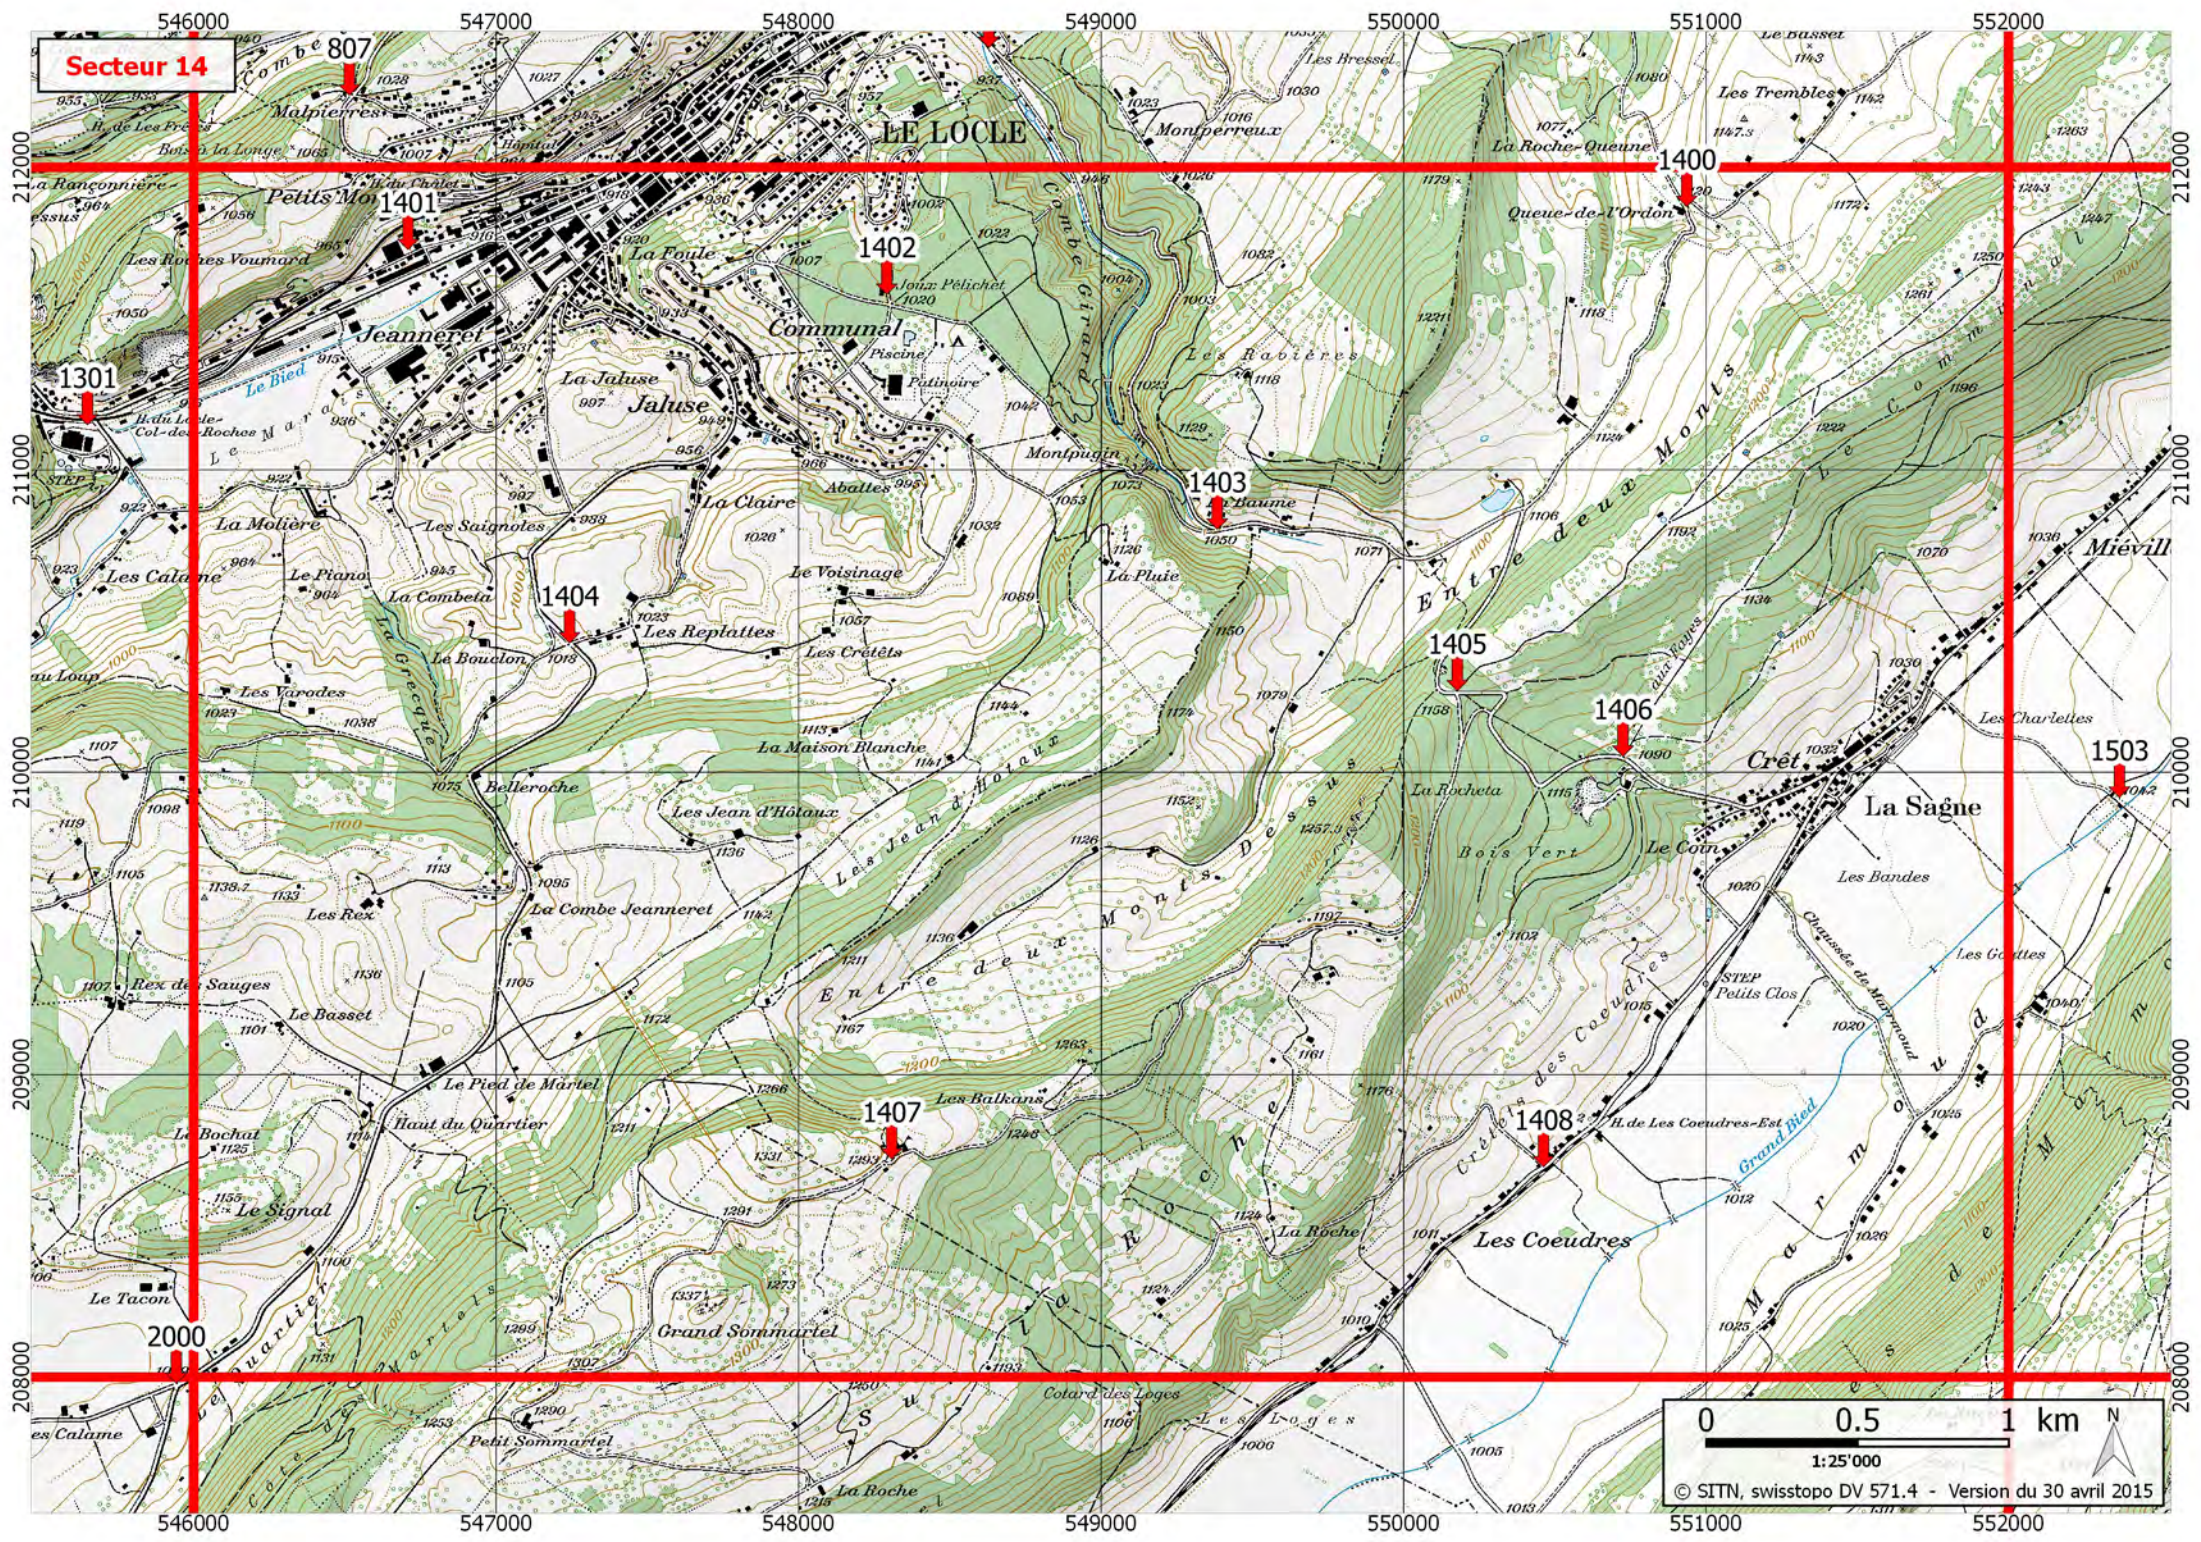

Secteur 14

Points visibles sur la carte du secteur 14

Numéro	Commune (Domaine)	Lieu-dit	Coordonnées X / Y	Accès hiver	Natel	Remarques
807	LE LOCLE	Les Malespieres	546.515 / 212.238	OUI	OUI	Carrière du Soleil d'Or
808	LE LOCLE	Bas Combe Girard	548.629 / 212.396	OUI	OUI	Panneau Sentier nature
1301	LE LOCLE	Col-des-Roches	545.649 / 211.148	OUI	OUI	Parking musée
1400	LA SAGNE	Queue-de-l'Ordon	550.936 / 211.870	OUI	OUI	
1401	LE LOCLE	Le Locle	546.709 / 211.728	OUI	OUI	Bâtiment des Travaux publics
1402	LE LOCLE	La Joux-Pélichet	548.292 / 211.580	OUI	OUI	Centre forestier
1403	LE LOCLE	La Baume	549.384 / 210.803	OUI	OUI	Intersection
1404	LE LOCLE	Le Bouclon	547.243 / 210.427	OUI	OUI	Bifurcation rte cant./Le Bouclon/Les Replattes
1405	LA SAGNE	Bois Vert	550.177 / 210.269	OUI	OUI	
1406	LA SAGNE	Le Crêt	550.725 / 210.052	OUI	OUI	Intersection rte cant./ch. Place de Fête
1407	LA SAGNE	Grand-Sommartel	548.307 / 208.720	OUI	OUI	Restaurant
1408	LA SAGNE	Les Coeudres	550.463 / 208.695	OUI	OUI	
1503	LA SAGNE	Les Gouttes	552.366 / 209.916	OUI	OUI	Terrain de foot, départ sentier des statues
2000	LA CHAUX-DU-MILIEU	Le Quartier	545.943 / 207.979	OUI	OUI	Arrêt de bus

Numéros d'urgence

Ambulance	144
Rega	1414
Police	117
Service du feu	118
Centre de toxicologie	145
Urgence Europe	112
Rega international	+41 333 333 333

Schéma d'annonce

Qui appelle ?
Annoncer **"Accident forêt Neuchâtel"**
Que s'est-il passé ?
Communiquer :
- **point T**
- **point H** (si intervention Rega)
- év. autres coordonnées utiles

Applications téléchargeables (localisation GPS) : Echo112 et iRega