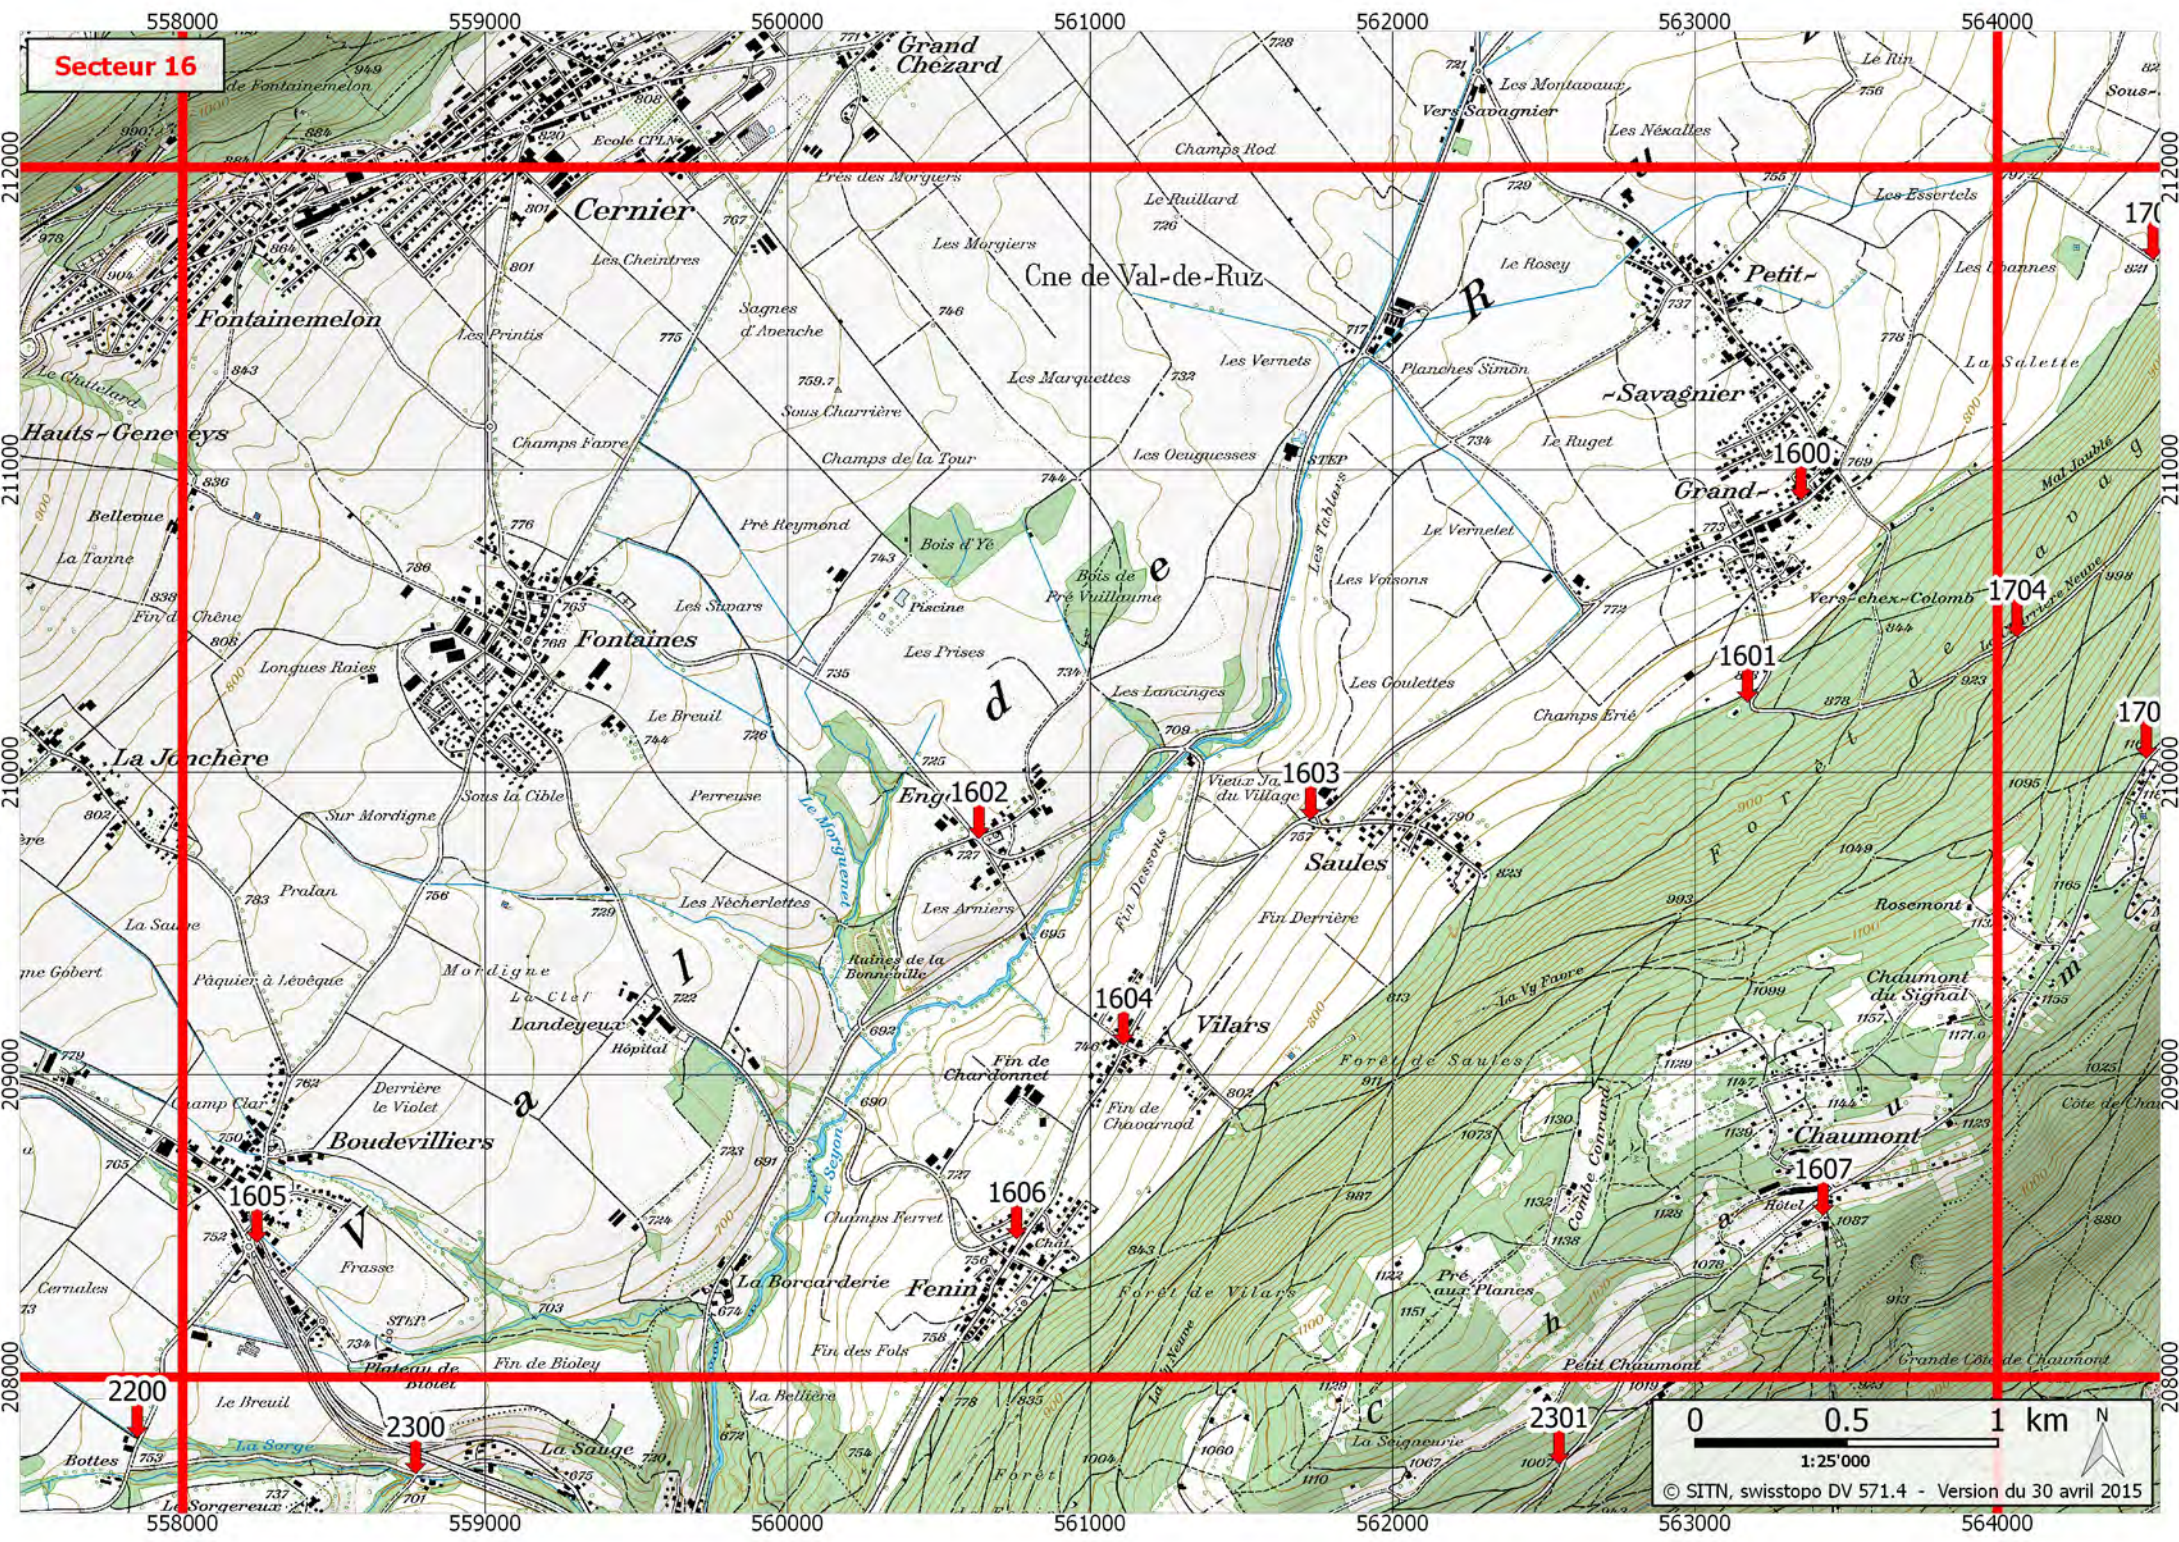

Secteur 16

© SITN, swisstopo DV 571.4 - Version du 30 avril 2015

Grand
Chezard

Cernier

Cne de Val-de-Ruz

Petit-
Savagnier

Grand-
Savagnier

Fontaines

Eng 1602

Vieux Ja
du Village 1603

Saules

Vilars

Chaumont
du Signal

Boudevilliers

Fin de
Charbonnet 1606

Chaumont
1607

La Borcarderie

Finin

Petit Chaumont

2200

2300

2301

558000

559000

560000

561000

562000

563000

564000

212000

212000

211000

211000

210000

210000

209000

209000

208000

208000

558000

559000

560000

561000

562000

563000

564000

208000

208000

558000

559000

560000

561000

562000

563000

564000

208000

208000