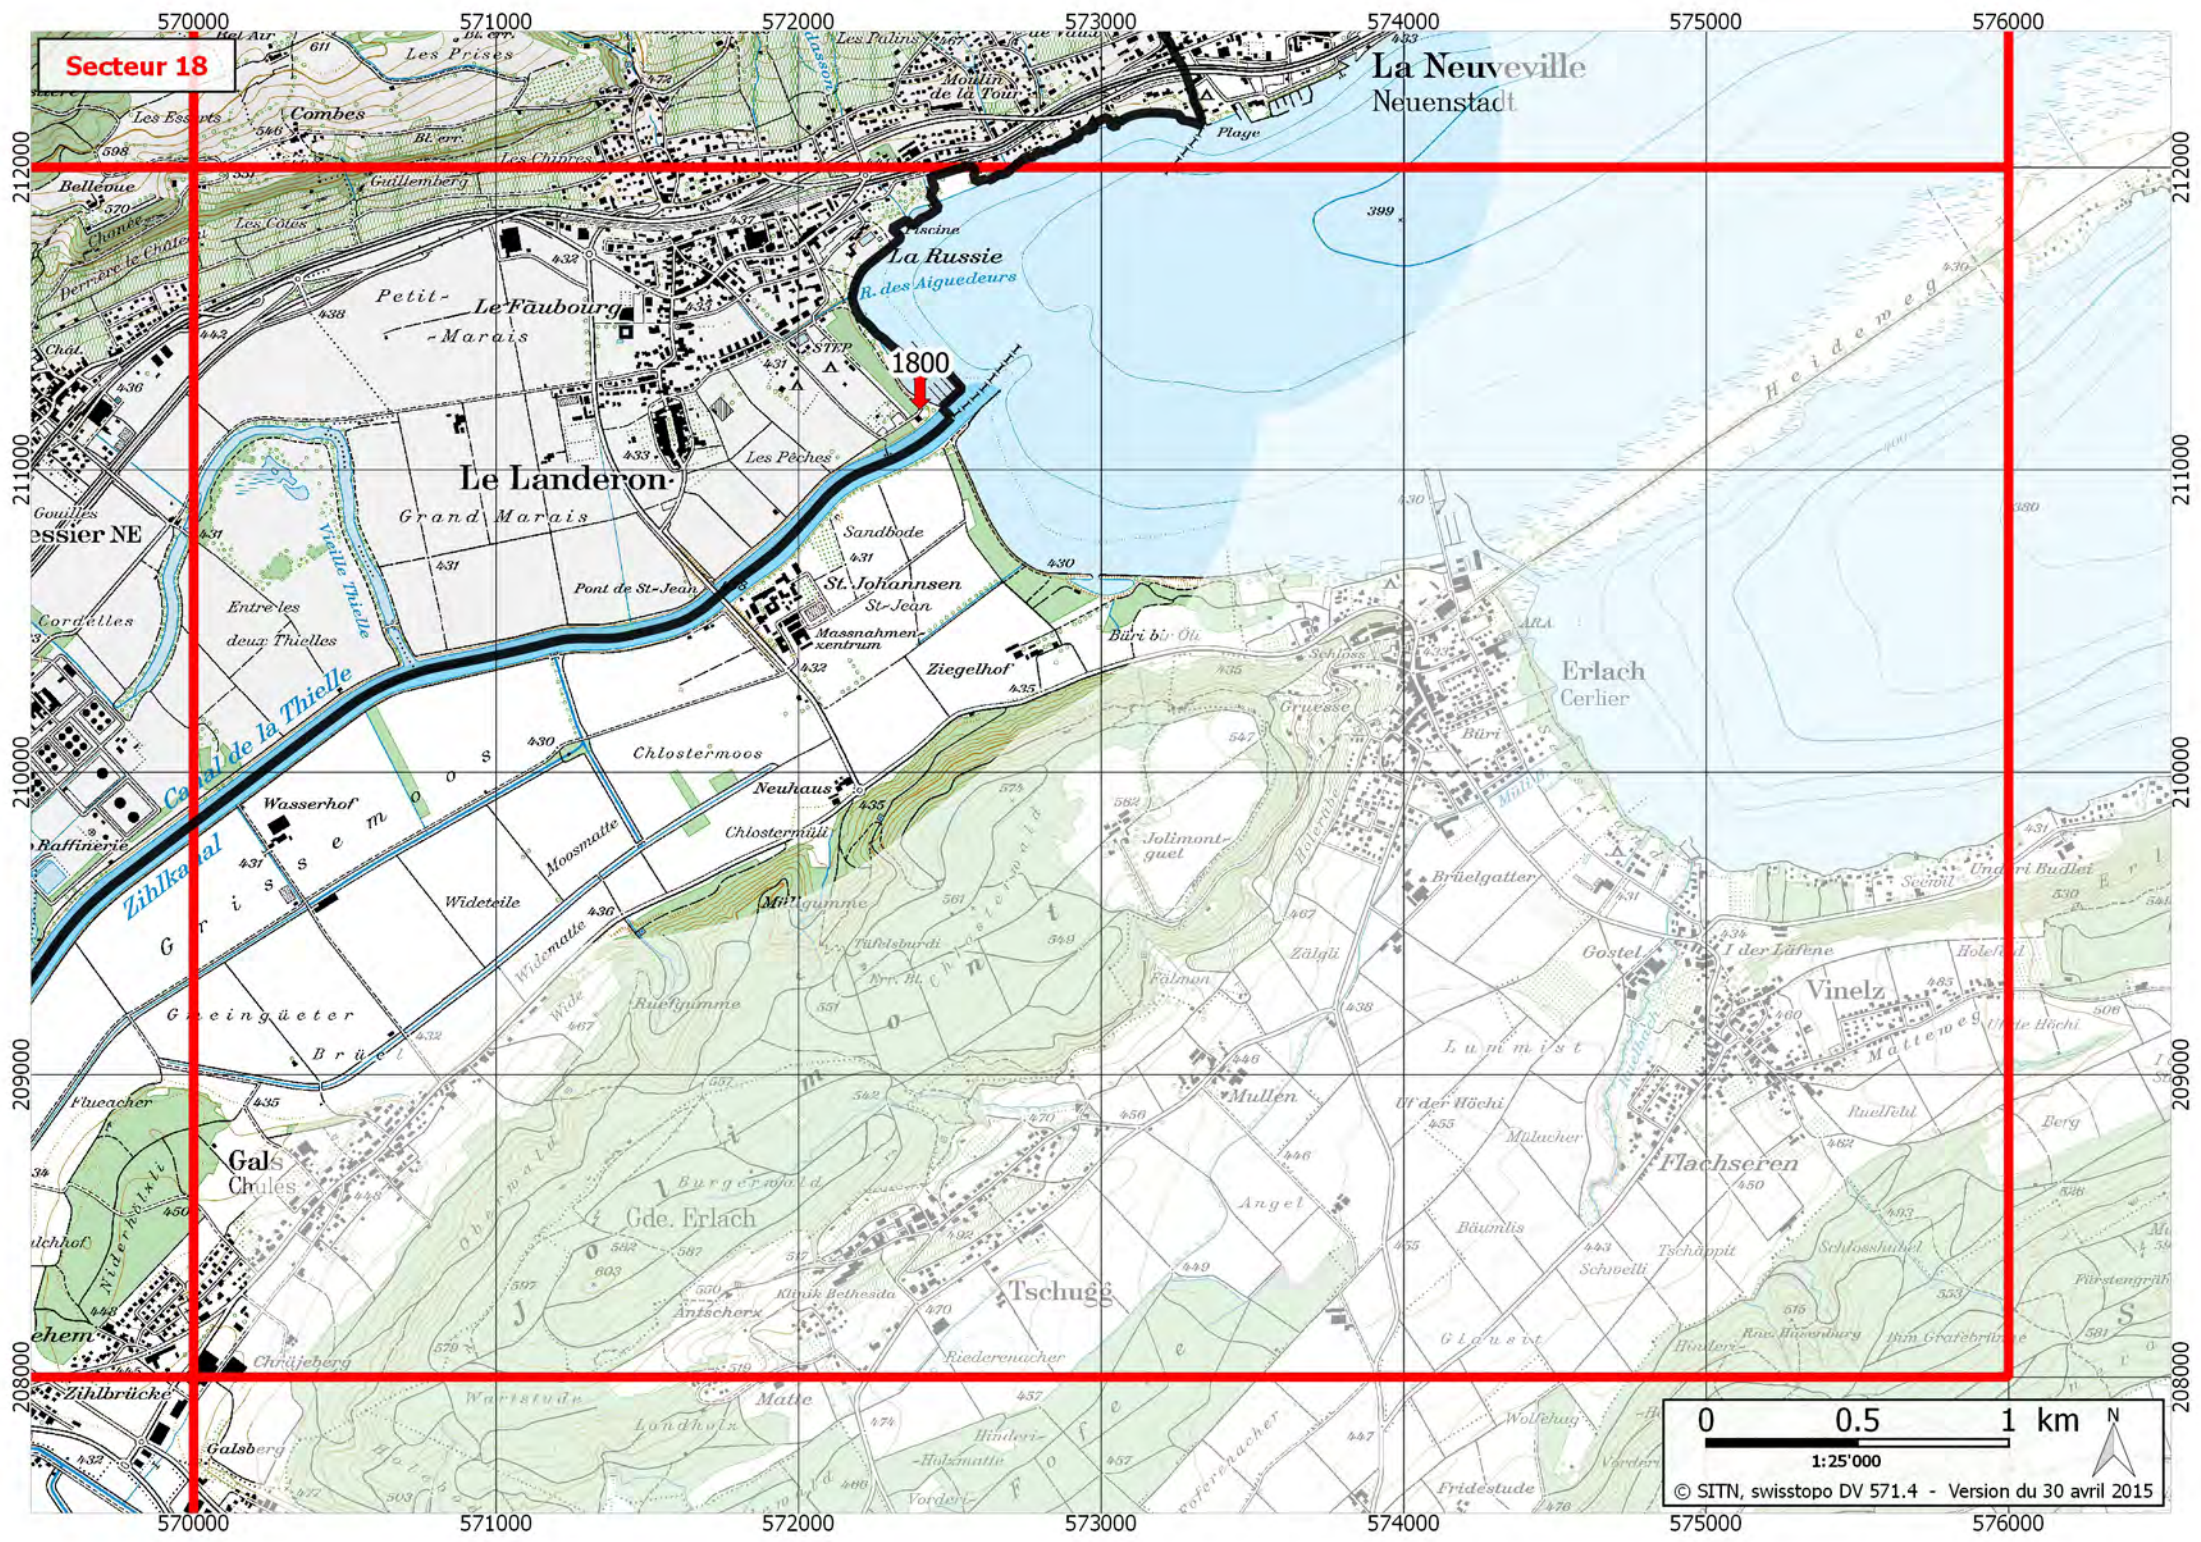

Secteur 18

La Neuveville
Neuenstadt

Le Landeron

Erlach
Cerlier

Gals
Chules

Flachseren

Tschugg

Points visibles sur la carte du secteur 18

Numéro	Commune (Domaine)	Lieu-dit	Coordonnées X / Y	Accès hiver	Natel	Remarques
1800	LE LANDERON	Lac de Biemme	572.401 / 211.199	OUI	OUI	Capitainerie, bord du lac

Numéros d'urgence

Ambulance	144
Rega	1414
Police	117
Service du feu	118
Centre de toxicologie	145
Urgence Europe	112
Rega international	+41 333 333 333

Schéma d'annonce

Qui appelle ?
Annoncer "**Accident forêt Neuchâtel**"
Que s'est-il passé ?
Communiquer :
- **point T**
- **point H** (si intervention Rega)
- év. autres coordonnées utiles

Applications téléchargeables (localisation GPS) : Echo112 et iRega