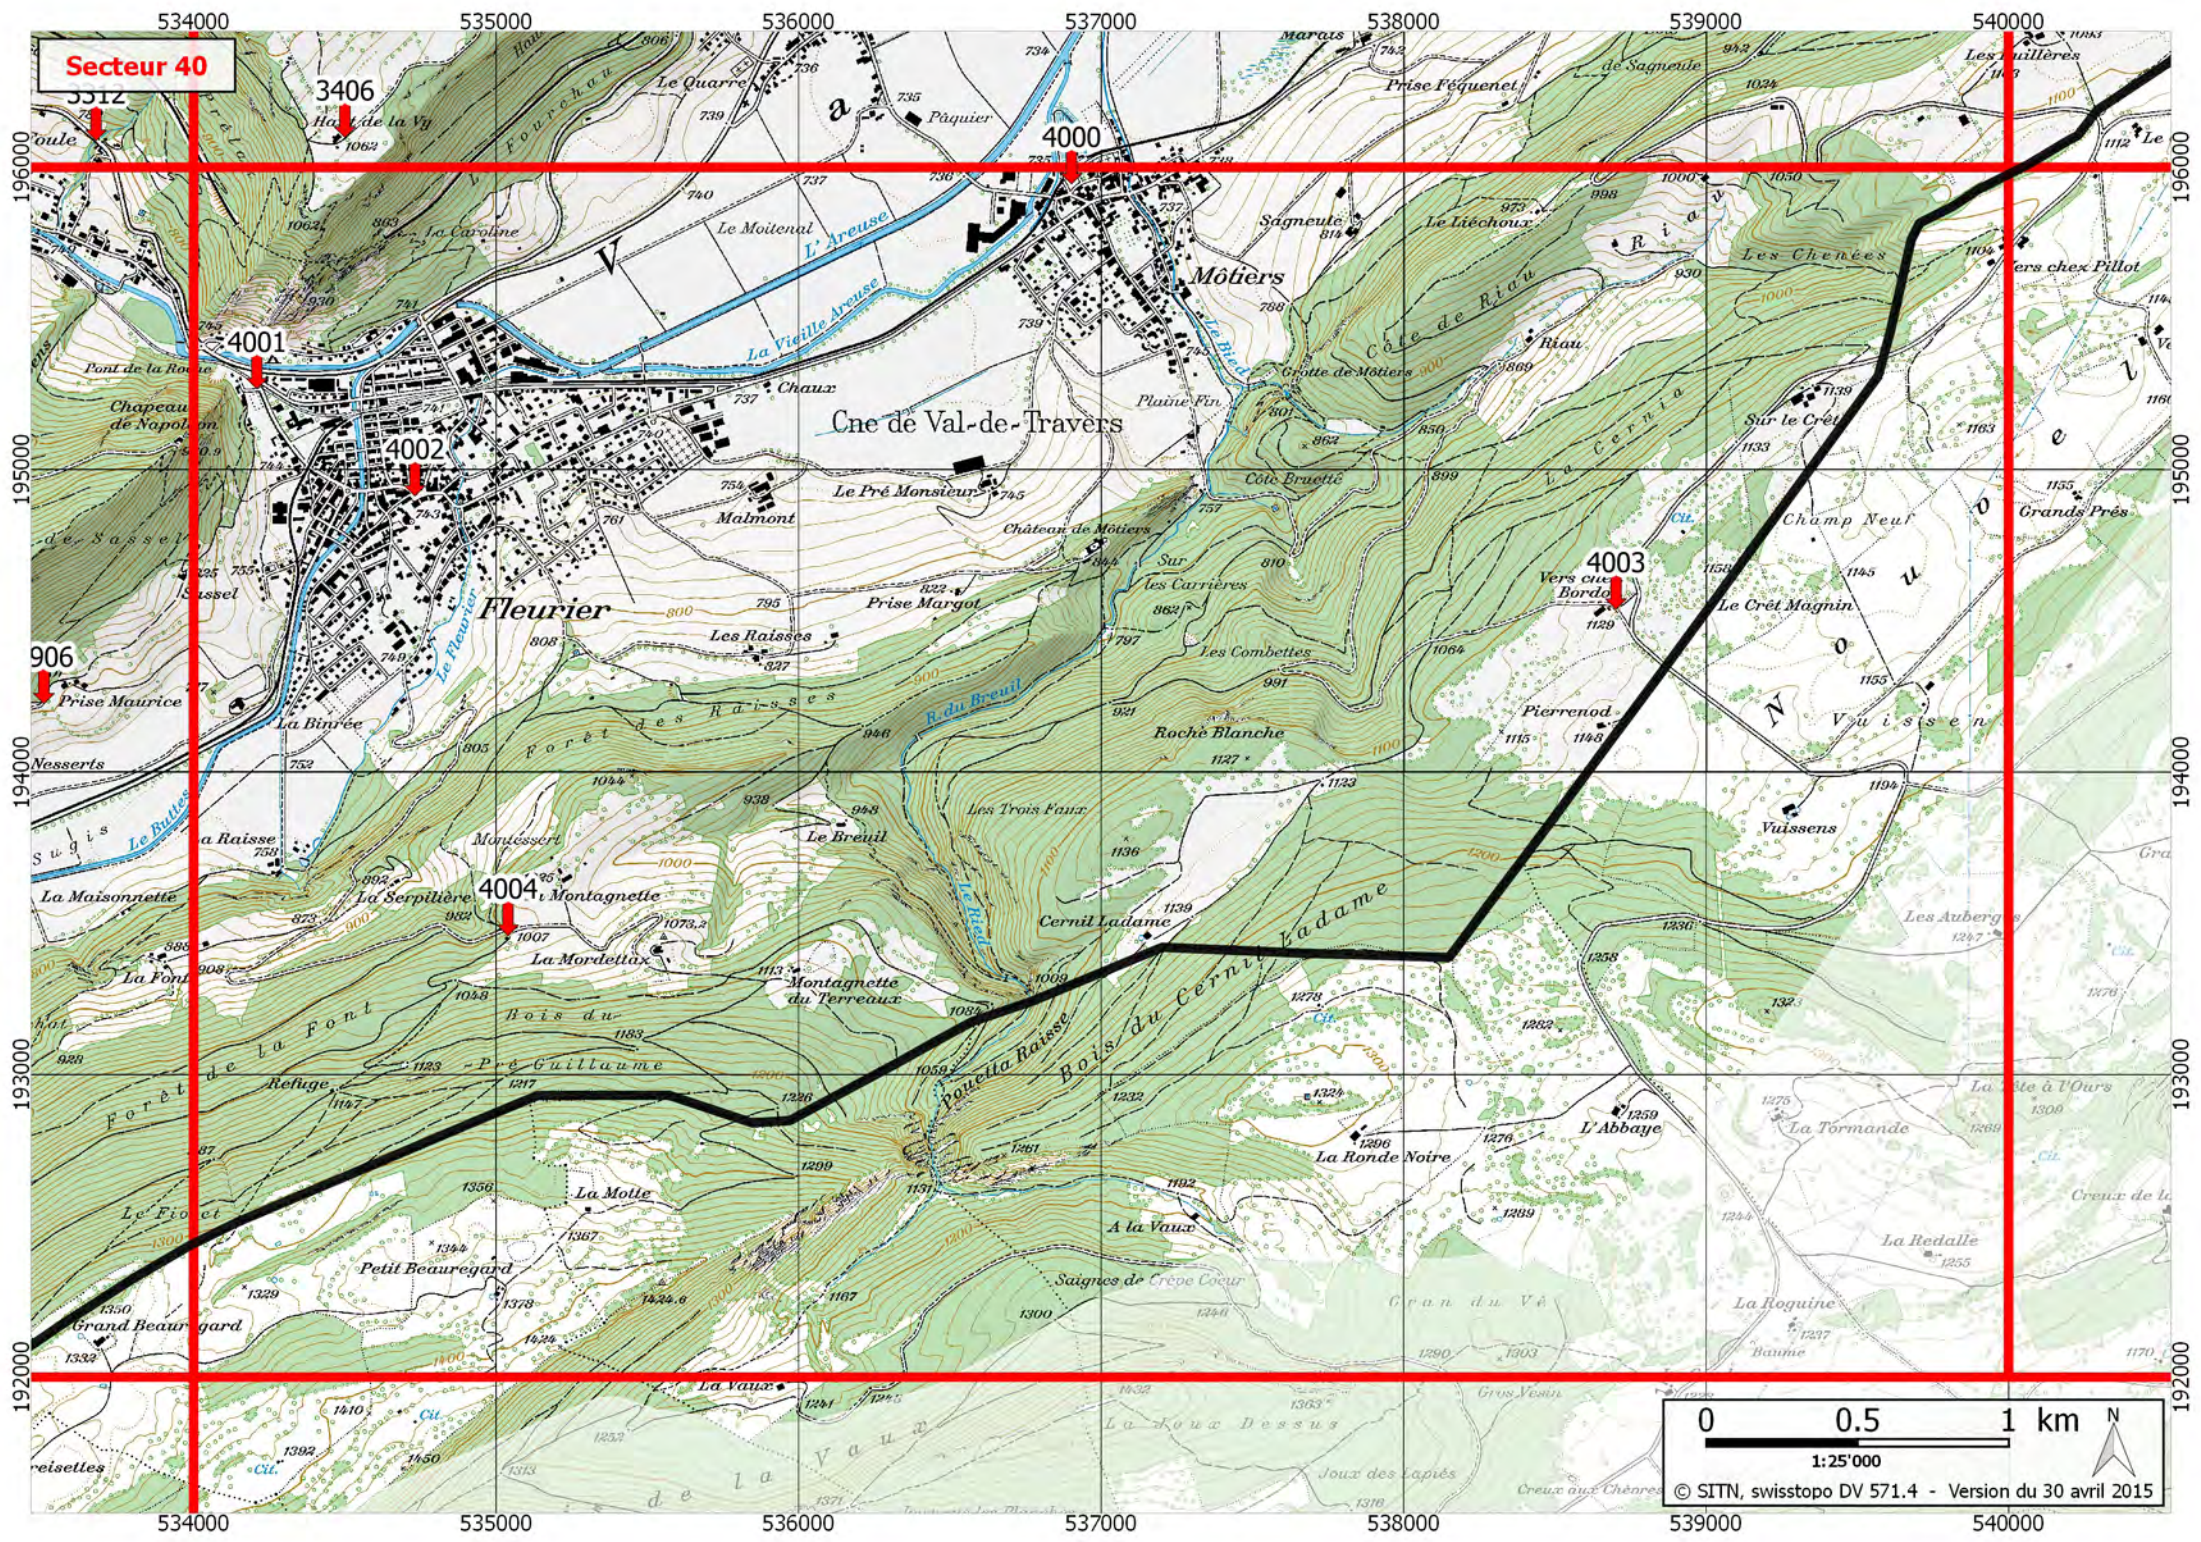

Secteur 40

Points visibles sur la carte du secteur 40

Numéro	Commune (Domaine)	Lieu-dit	Coordonnées X / Y	Accès hiver	Natel	Remarques
3312	VAL-DE-TRAVERS (SAINT-SULPICE)	La Foule	533.677 / 196.088	OUI	OUI	Arrêt de bus
3406	VAL-DE-TRAVERS (SAINT-SULPICE)	Haut-de-la-Vy	534.500 / 196.099	OUI	OUI	Ferme (hélico ! Ligne HT)
3906	VAL-DE-TRAVERS (BUTTES)	Prise Maurice	533.505 / 194.226	OUI	OUI	
4000	VAL-DE-TRAVERS (MOTIERS)	Môtiers	536.902 / 195.945	OUI	OUI	Gare
4001	VAL-DE-TRAVERS (FLEURIER)	Fleurier	534.209 / 195.267	OUI	OUI	Station service
4002	VAL-DE-TRAVERS (FLEURIER)	Fleurier	534.732 / 194.913	OUI	OUI	Place du marché
4003	VAL-DE-TRAVERS (MOTIERS)	Vers-chez-Bordon	538.702 / 194.538	NON	OUI	
4004	VAL-DE-TRAVERS (FLEURIER)	La Montagnette	535.039 / 193.459	OUI	OUI	Baraque des bûcherons

Numéros d'urgence

Ambulance	144
Rega	1414
Police	117
Service du feu	118
Centre de toxicologie	145
Urgence Europe	112
Rega international	+41 333 333 333

Schéma d'annonce

Qui appelle ?
Annoncer **"Accident forêt Neuchâtel"**
Que s'est-il passé ?
Communiquer :
- **point T**
- **point H** (si intervention Rega)
- év. autres coordonnées utiles

Applications téléchargeables (localisation GPS) : Echo112 et iRega