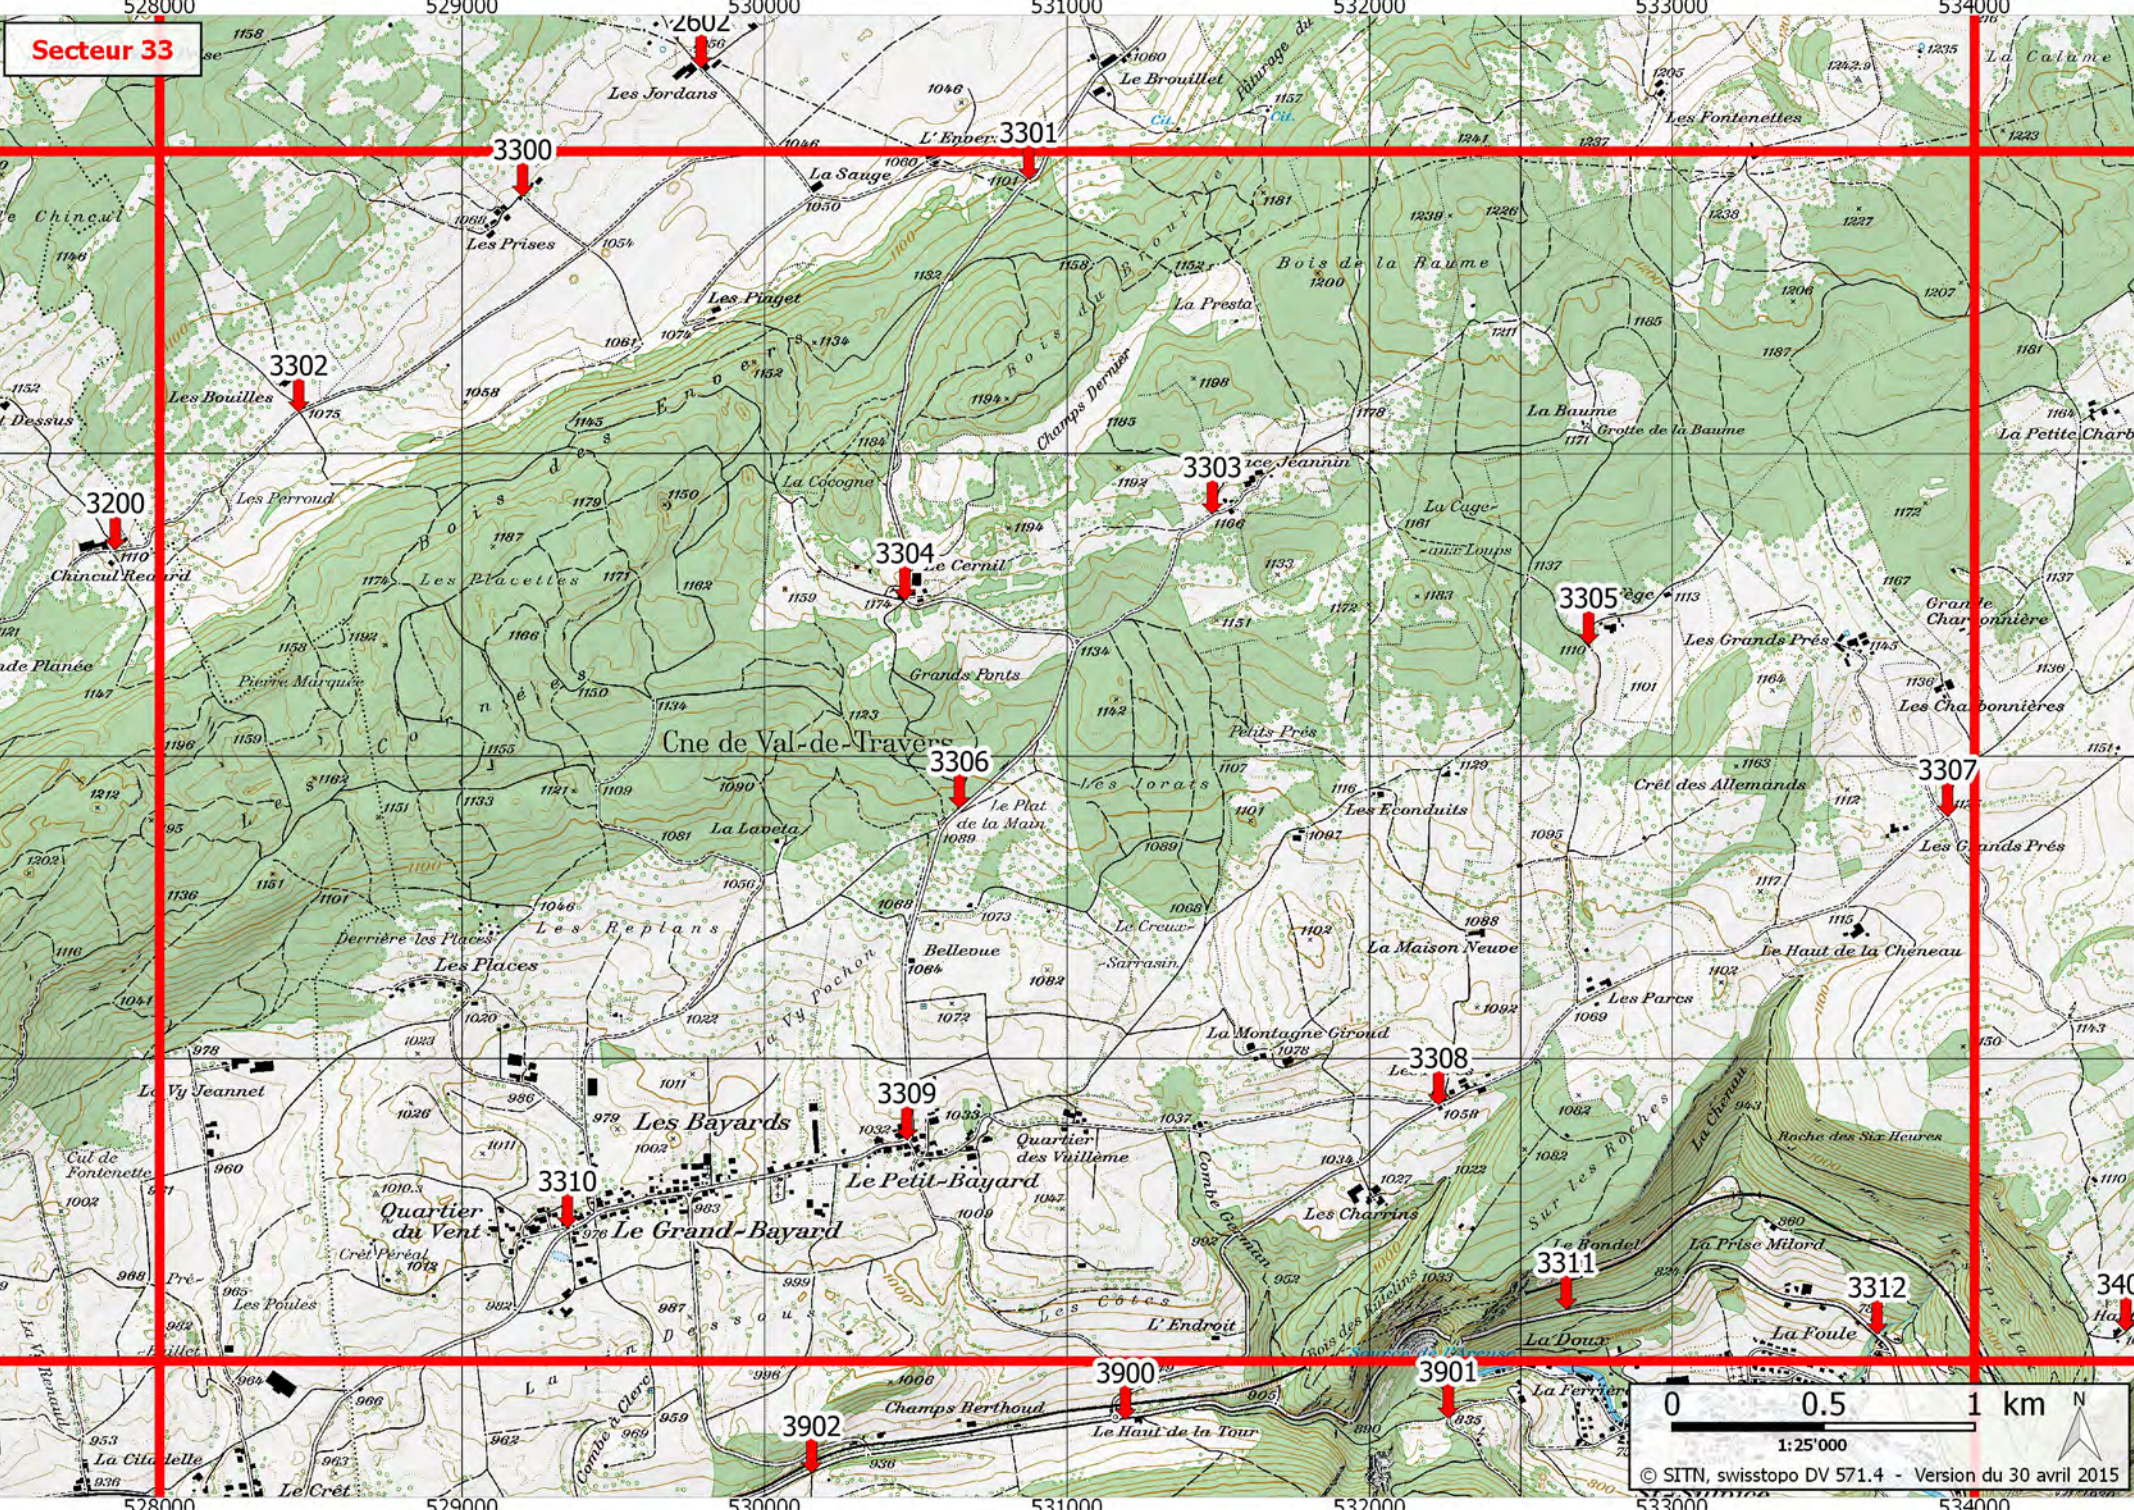

Secteur 33

Points visibles sur la carte du secteur 33

Numéro	Commune (Domaine)	Lieu-dit	Coordonnées X / Y	Accès hiver	Natel	Remarques
2602	VAL-DE-TRAVERS (LES BAYARDS)	Les Jordans	529.790 / 200.275	OUI	OUI	
3200	LES VERRIERES	Chincul Dessous	527.854 / 198.681	OUI	OUI	Ferme
3300	VAL-DE-TRAVERS (LES BAYARDS)	Les Prises	529.200 / 199.850	OUI	OUI	
3301	LA BREVINE	L'Envers	530.873 / 199.907	OUI	OUI	Bifurcation rte cant./rte Jordans, arrêt de bus
3302	VAL-DE-TRAVERS (LES BAYARDS)	Les Bouilles	528.460 / 199.137	OUI	OUI	
3303	VAL-DE-TRAVERS (SAINT-SULPICE)	Place Jeannin	531.480 / 198.800	OUI	(OUI)	
3304	VAL-DE-TRAVERS (LES BAYARDS)	Le Grand-Frédéric	530.464 / 198.516	OUI	(OUI)	Arrêt de bus
3305	VAL-DE-TRAVERS (SAINT-SULPICE)	Prise Fège	532.724 / 198.368	OUI	(OUI)	(Hélico ! Ligne HT)
3306	VAL-DE-TRAVERS (LES BAYARDS)	Le Plat de la Main	530.644 / 197.828	OUI	OUI	
3307	VAL-DE-TRAVERS (SAINT-SULPICE)	Les Grands-Prés	533.911 / 197.800	OUI	OUI	
3308	VAL-DE-TRAVERS (SAINT-SULPICE)	Les Parcs	532.228 / 196.846	OUI	OUI	(Hélico ! Ligne HT)
3309	VAL-DE-TRAVERS (LES BAYARDS)	Le Petit-Bayard	530.470 / 196.730	OUI	OUI	Arrêt de bus
3310	VAL-DE-TRAVERS (LES BAYARDS)	Le Grand Bayard	529.348 / 196.439	OUI	OUI	Arrêt de bus
3311	VAL-DE-TRAVERS (SAINT-SULPICE)	Prise Milord	532.650 / 196.170	OUI	OUI	
3312	VAL-DE-TRAVERS (SAINT-SULPICE)	La Foule	533.677 / 196.088	OUI	OUI	Arrêt de bus
3406	VAL-DE-TRAVERS (SAINT-SULPICE)	Haut-de-la-Vy	534.500 / 196.099	OUI	OUI	Ferme (hélico ! Ligne HT)
3900	VAL-DE-TRAVERS (LES BAYARDS)	Haut-de-la-Tour	531.193 / 195.805	OUI	OUI	Parking, arrêt de bus
3901	VAL-DE-TRAVERS (SAINT-SULPICE)	Les Gouilles	532.260 / 195.810	OUI	OUI	(Hélico ! Ligne HT)
3902	VAL-DE-TRAVERS (LES BAYARDS)	Champs-Berthoud	530.155 / 195.630	OUI	OUI	

Numéros d'urgence

Ambulance	144
Rega	1414
Police	117
Service du feu	118
Centre de toxicologie	145
Urgence Europe	112
Rega international	+41 333 333 333

Schéma d'annonce

Qui appelle ?
Annoncer "Accident forêt Neuchâtel"
Que s'est-il passé ?
Communiquer :
- **point T**
- **point H** (si intervention Rega)
- év. autres coordonnées utiles

Applications téléchargeables (localisation GPS) : Echo112 et iRega