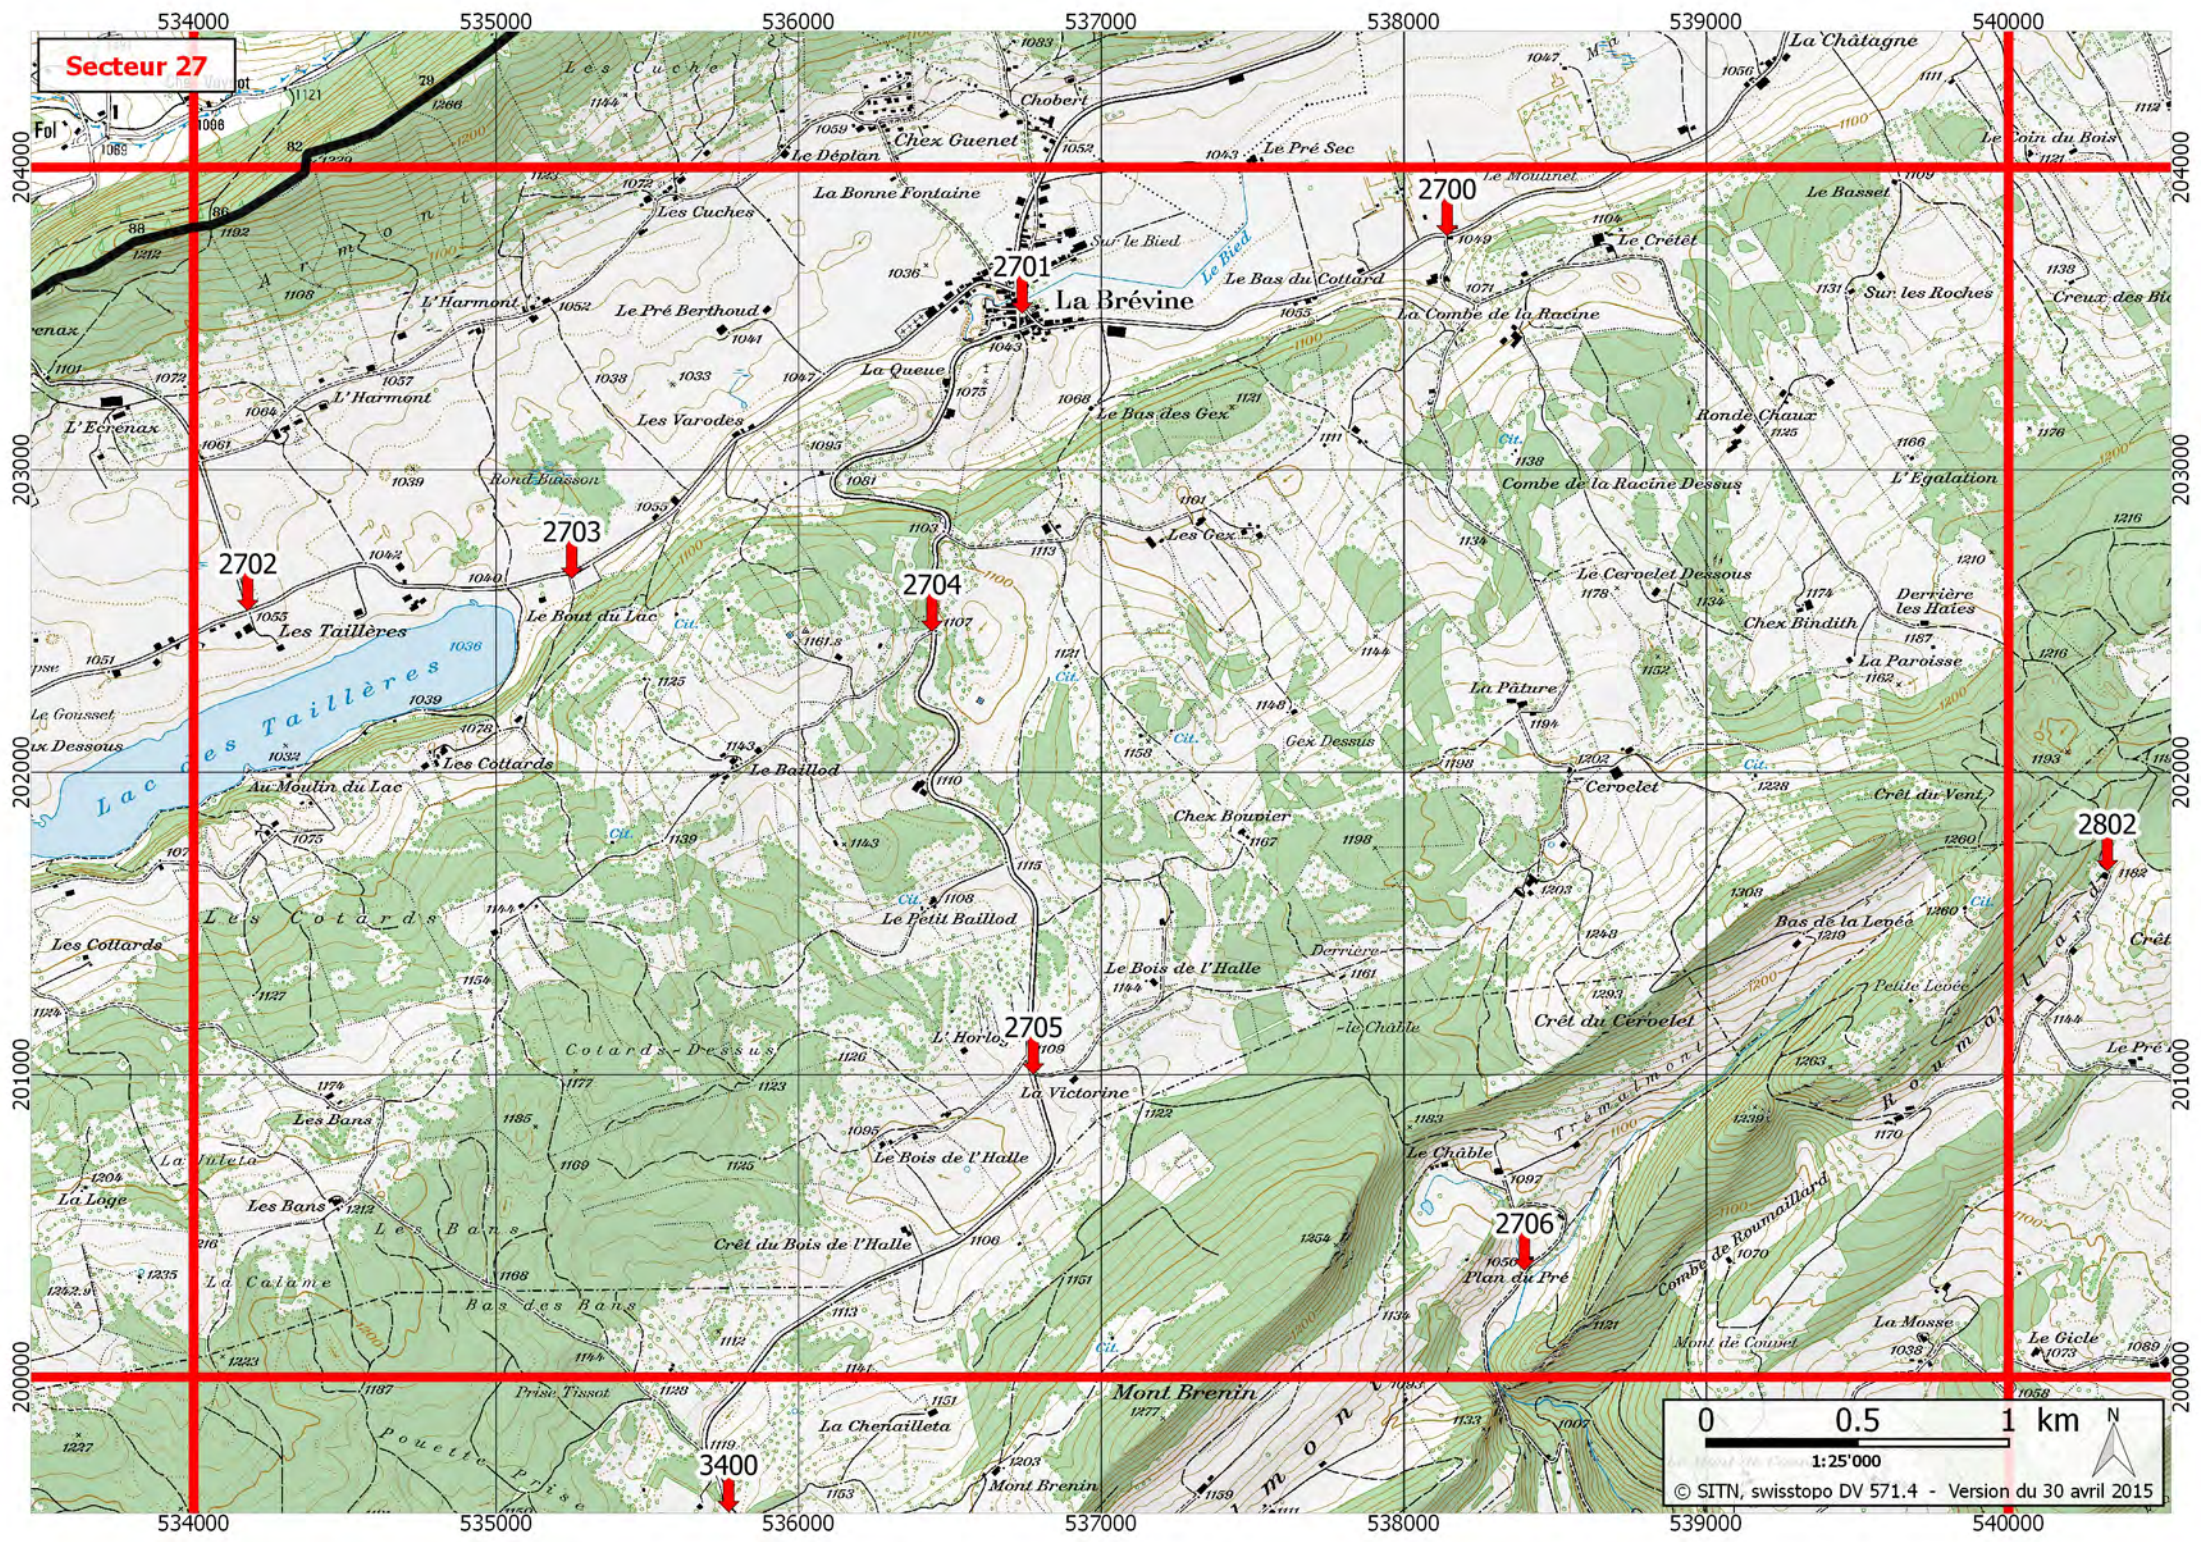

Applications téléchargeables (localisation GPS) : Echo112 et iRega

Secteur 27

Points visibles sur la carte du secteur 27

Numéro	Commune (Domaine)	Lieu-dit	Coordonnées X / Y	Accès hiver	Natel	Remarques
2700	LA BREVINE	Combe de La Racine	538.144 / 203.773	OUI	OUI	Arrêt de bus
2701	LA BREVINE	La Brévine	536.739 / 203.517	OUI	OUI	Place du village
2702	LA BREVINE	Les Taillères	534.179 / 202.534	OUI	OUI	Croisée rte cant./rte de L'Helvetia
2703	LA BREVINE	Lac de Bise	535.250 / 202.640	OUI	OUI	Bout du lac, parking des Taillères
2704	LA BREVINE	Le Baillod	536.441 / 202.465	OUI	OUI	Bifurcation rte cant./ch. du Baillod, arrêt de bus
2705	LA BREVINE	Bois de L'Halle	536.776 / 201.001	OUI	OUI	Arrêt de bus
2706	VAL-DE-TRAVERS (COUVET)	Le Plan-du-Pré	538.399 / 200.353	(OUI)	(OUI)	
2802	VAL-DE-TRAVERS (TRAVERS)	La Soldanelle	540.326 / 201.673	(OUI)	OUI	
3400	VAL-DE-TRAVERS (BOVERESSE)	Col des Sagnettes	535.768 / 199.554	OUI	OUI	