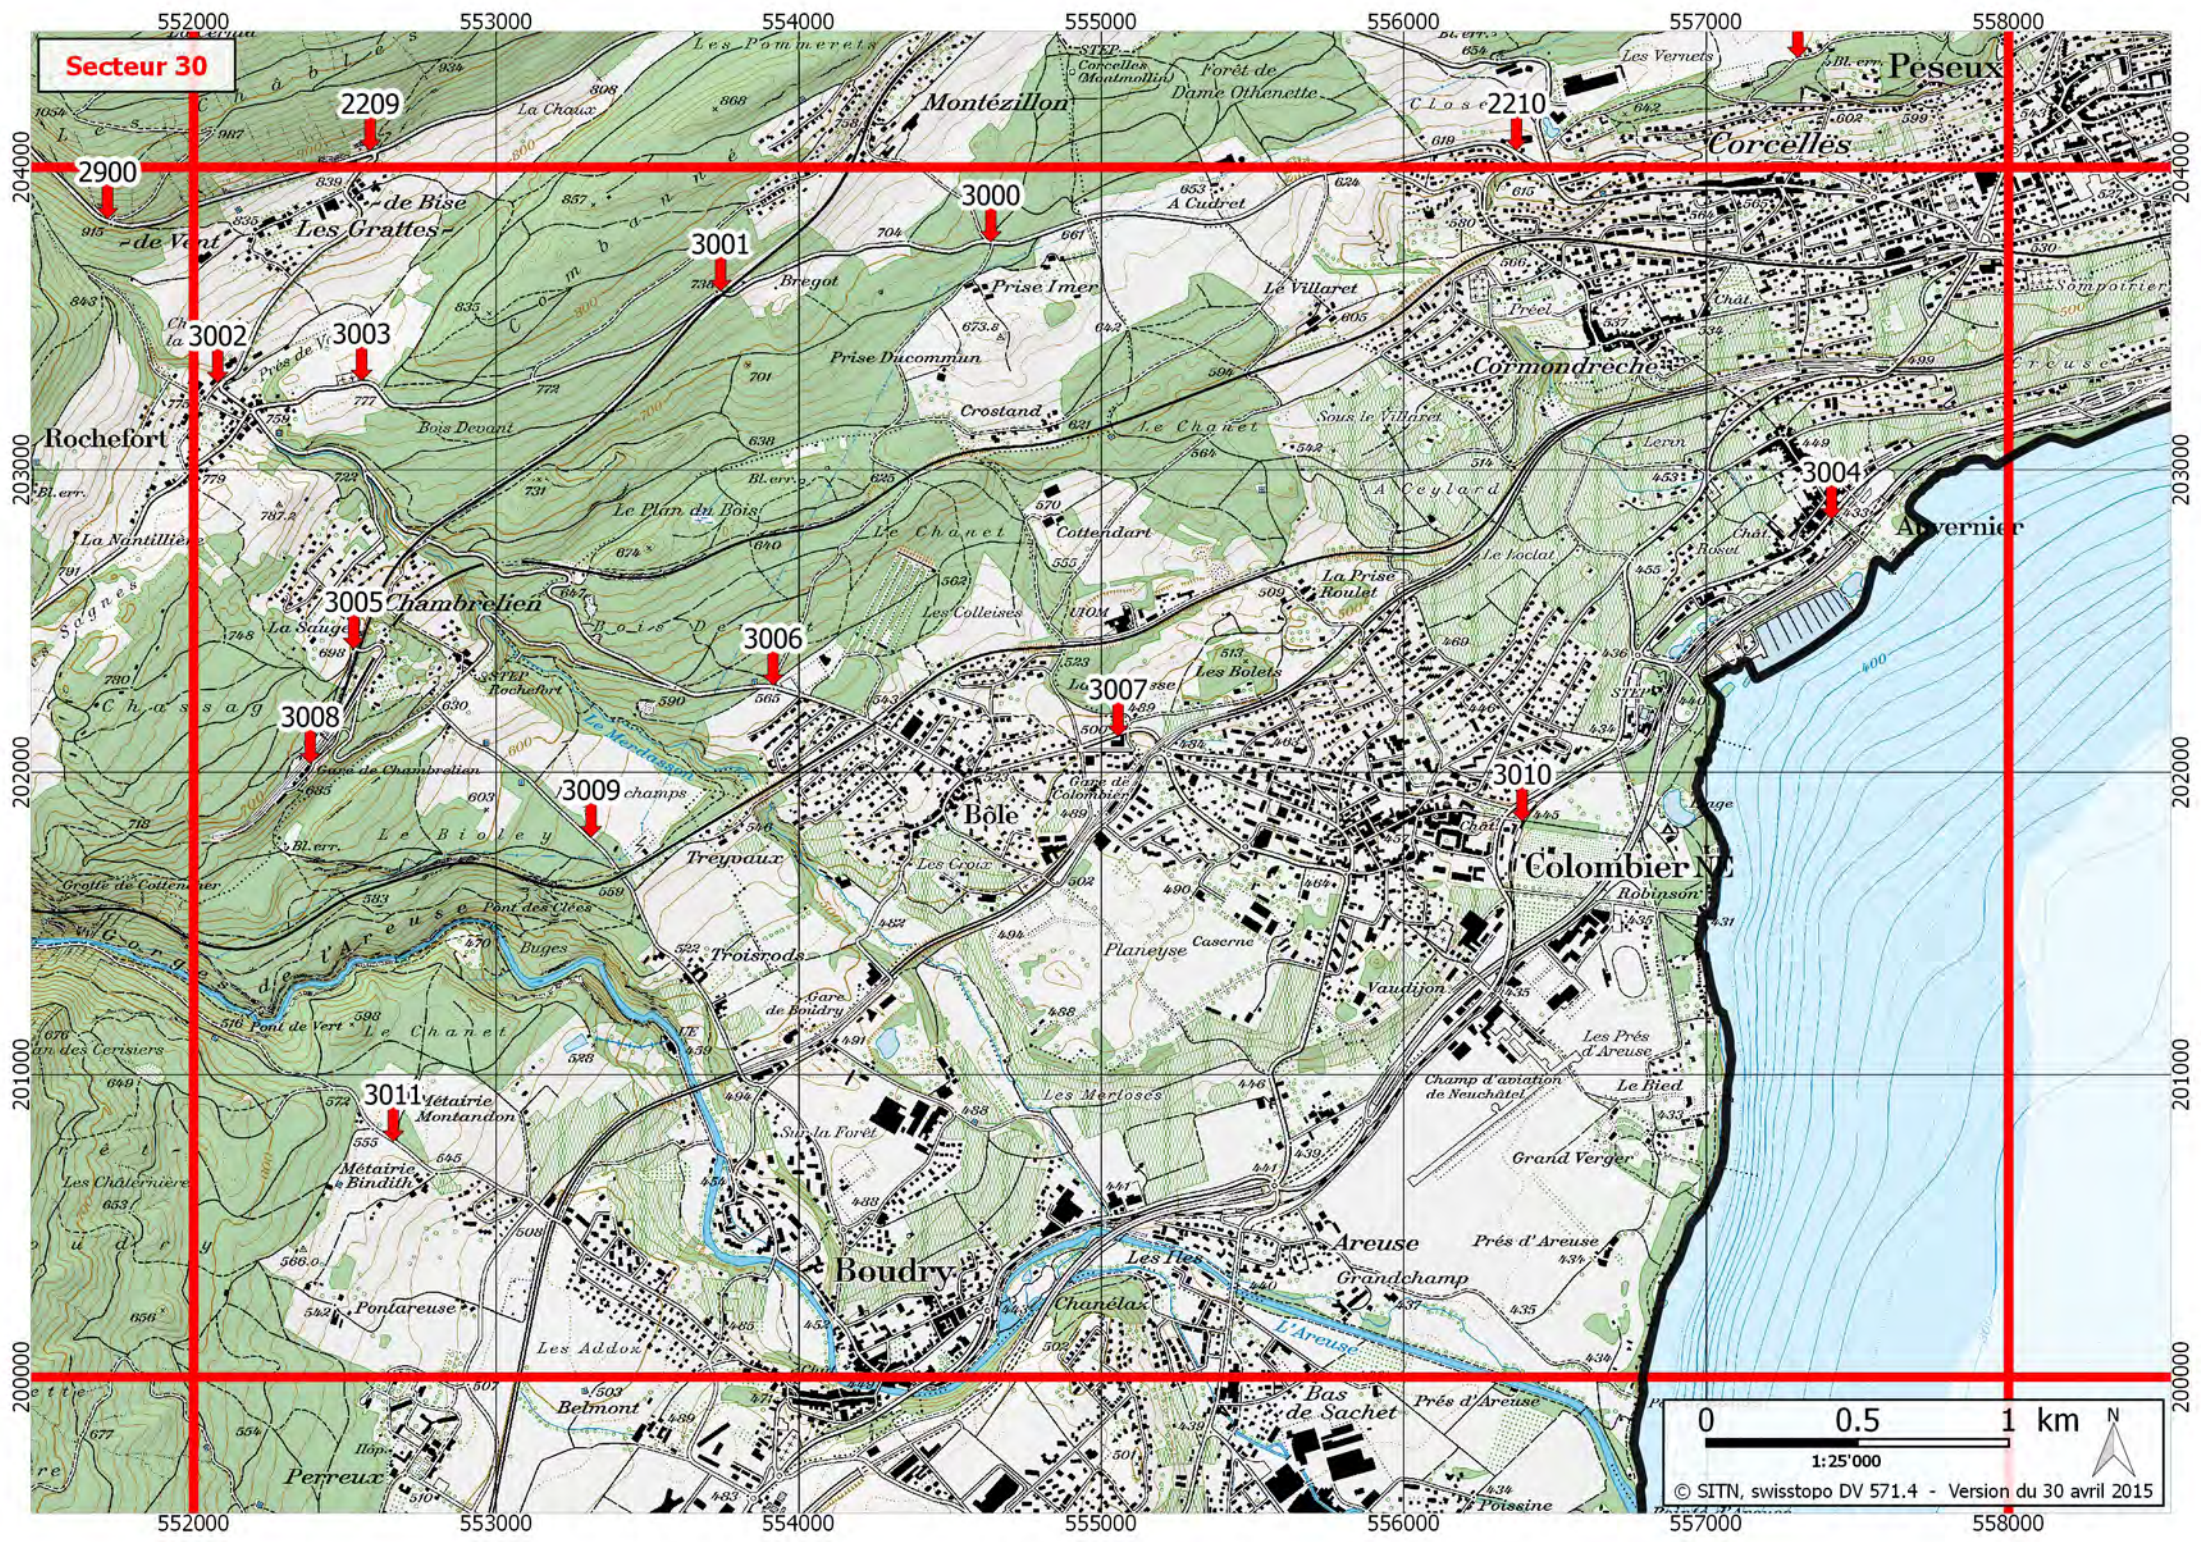

Secteur 30

Points visibles sur la carte du secteur 30

Numéro	Commune (Domaine)	Lieu-dit	Coordonnées X / Y	Accès hiver	Natel	Remarques
2208	CORCELLES-CORMONDRECHE	Chantemerle (Corcelles)	557.303 / 204.362	OUI	OUI	Stand de tir
2209	ROCHEFORT	Les Grattes de Bise	552.583 / 204.055	OUI	OUI	Carrière carrefour des Grattes (cars postaux)
2210	CORCELLES-CORMONDRECHE	Corcelles	556.373 / 204.056	OUI	OUI	Station service, Shop Raboud
2900	ROCHEFORT	Bas Cernia	551.715 / 203.829	OUI	OUI	
3000	ROCHEFORT	Prise Imer	554.635 / 203.753	OUI	OUI	
3001	ROCHEFORT	Bregot	553.742 / 203.591	OUI	OUI	Passage à niveau
3002	ROCHEFORT	Rochefort	552.080 / 203.287	OUI	OUI	Collège
3003	ROCHEFORT	Bois Devant	552.555 / 203.295	OUI	OUI	Cimetière de Rochefort
3004	MILVIGNES (AUVERNIER)	Auvernier	557.414 / 202.837	OUI	OUI	Kiosque d'Auvernier
3005	ROCHEFORT	La Sauge	552.529 / 202.408	OUI	OUI	Entrée Chassagne (pont)
3006	MILVIGNES (BOLE)	Champ Rond	553.916 / 202.287	OUI	OUI	Terrain de football de Bôle
3007	MILVIGNES (BOLE)	La Mairesse	555.056 / 202.118	OUI	OUI	Station service de Bôle
3008	ROCHEFORT	Chambrelien	552.385 / 202.028	OUI	OUI	Gare de Chambrelien
3009	BOUDRY	Les Planchamps	553.314 / 201.786	OUI	OUI	Stand de tir de Boudry
3010	MILVIGNES (COLOMBIER)	Colombier	556.392 / 201.837	OUI	OUI	Arrêt du tram de Colombier
3011	BOUDRY	Métairie Montandon	552.660 / 200.779	OUI	OUI	Place du 650ème

Numéros d'urgence

Ambulance	144
Rega	1414
Police	117
Service du feu	118
Centre de toxicologie	145
Urgence Europe	112
Rega international	+41 333 333 333

Schéma d'annonce

Qui appelle ?
Annoncer "**Accident forêt Neuchâtel**"
Que s'est-il passé ?
Communiquer :
- **point T**
- **point H** (si intervention Rega)
- év. autres coordonnées utiles

Applications téléchargeables (localisation GPS) : Echo112 et iRega