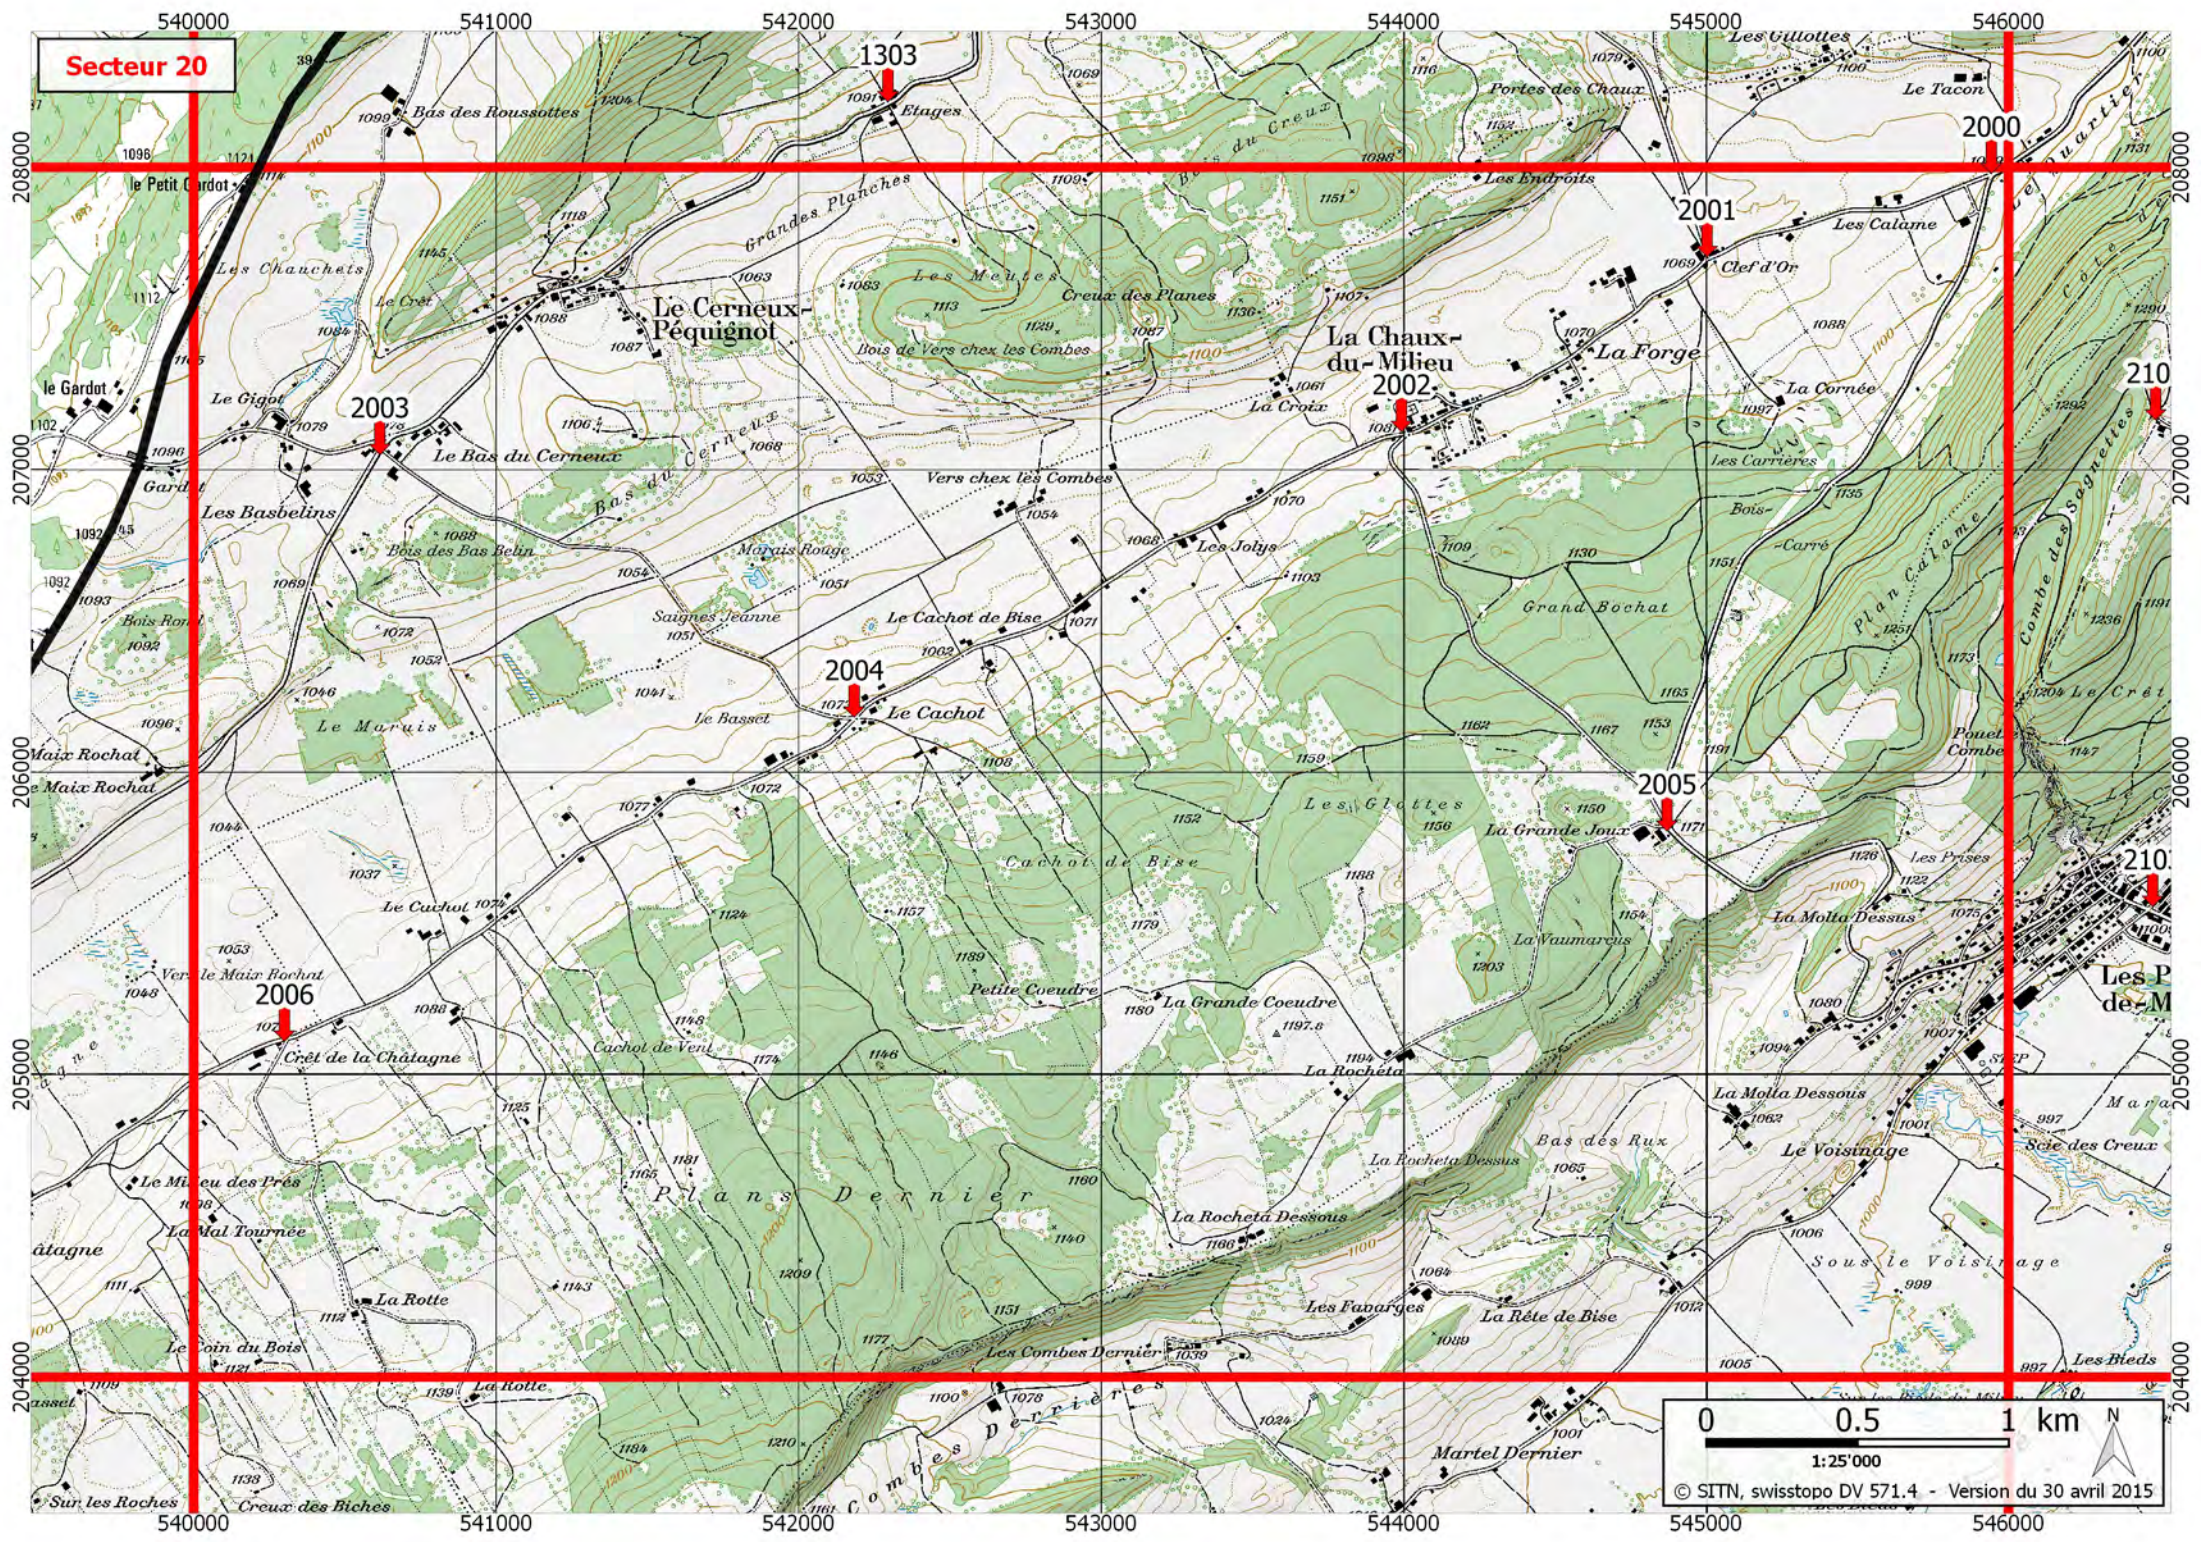

Secteur 20

Points visibles sur la carte du secteur 20

Numéro	Commune (Domaine)	Lieu-dit	Coordonnées X / Y	Accès hiver	Natel	Remarques
1303	LE CERNEUX-PEQUIGNOT	Les Etages	542.295 / 208.216	OUI	OUI	Arrêt de bus
2000	LA CHAUX-DU-MILIEU	Le Quartier	545.943 / 207.979	OUI	OUI	Arrêt de bus
2001	LA CHAUX-DU-MILIEU	La Clef d'Or	545.003 / 207.704	OUI	OUI	Croisement, arrêt de bus
2002	LA CHAUX-DU-MILIEU	La Chaux-du-Milieu	543.993 / 207.126	OUI	OUI	Arrêt de bus
2003	LE CERNEUX-PEQUIGNOT	Le Bas du Cerneux	540.616 / 207.050	OUI	OUI	Arrêt de bus
2004	LA CHAUX-DU-MILIEU	Le Cachot	542.184 / 206.181	OUI	OUI	Arrêt de bus
2005	LA CHAUX-DU-MILIEU	La Grande-Joux	544.871 / 205.805	OUI	OUI	Ferme
2006	LA BREVINE	Crêt de La Châtagne	540.300 / 205.110	OUI	OUI	Bord de rte cant./La Rote
2101	LES PONTS-DE-MARTEL	La Petite-Joux	546.486 / 207.164	OUI	OUI	Parking
2103	LES PONTS-DE-MARTEL	Les Ponts-de-Martel	546.476 / 205.556	OUI	OUI	Parking gare

Numéros d'urgence

Ambulance	144
Rega	1414
Police	117
Service du feu	118
Centre de toxicologie	145
Urgence Europe	112
Rega international	+41 333 333 333

Schéma d'annonce

Qui appelle ?
Annoncer **"Accident forêt Neuchâtel"**
Que s'est-il passé ?
Communiquer :
- **point T**
- **point H** (si intervention Rega)
- év. autres coordonnées utiles

Applications téléchargeables (localisation GPS) : Echo112 et iRega