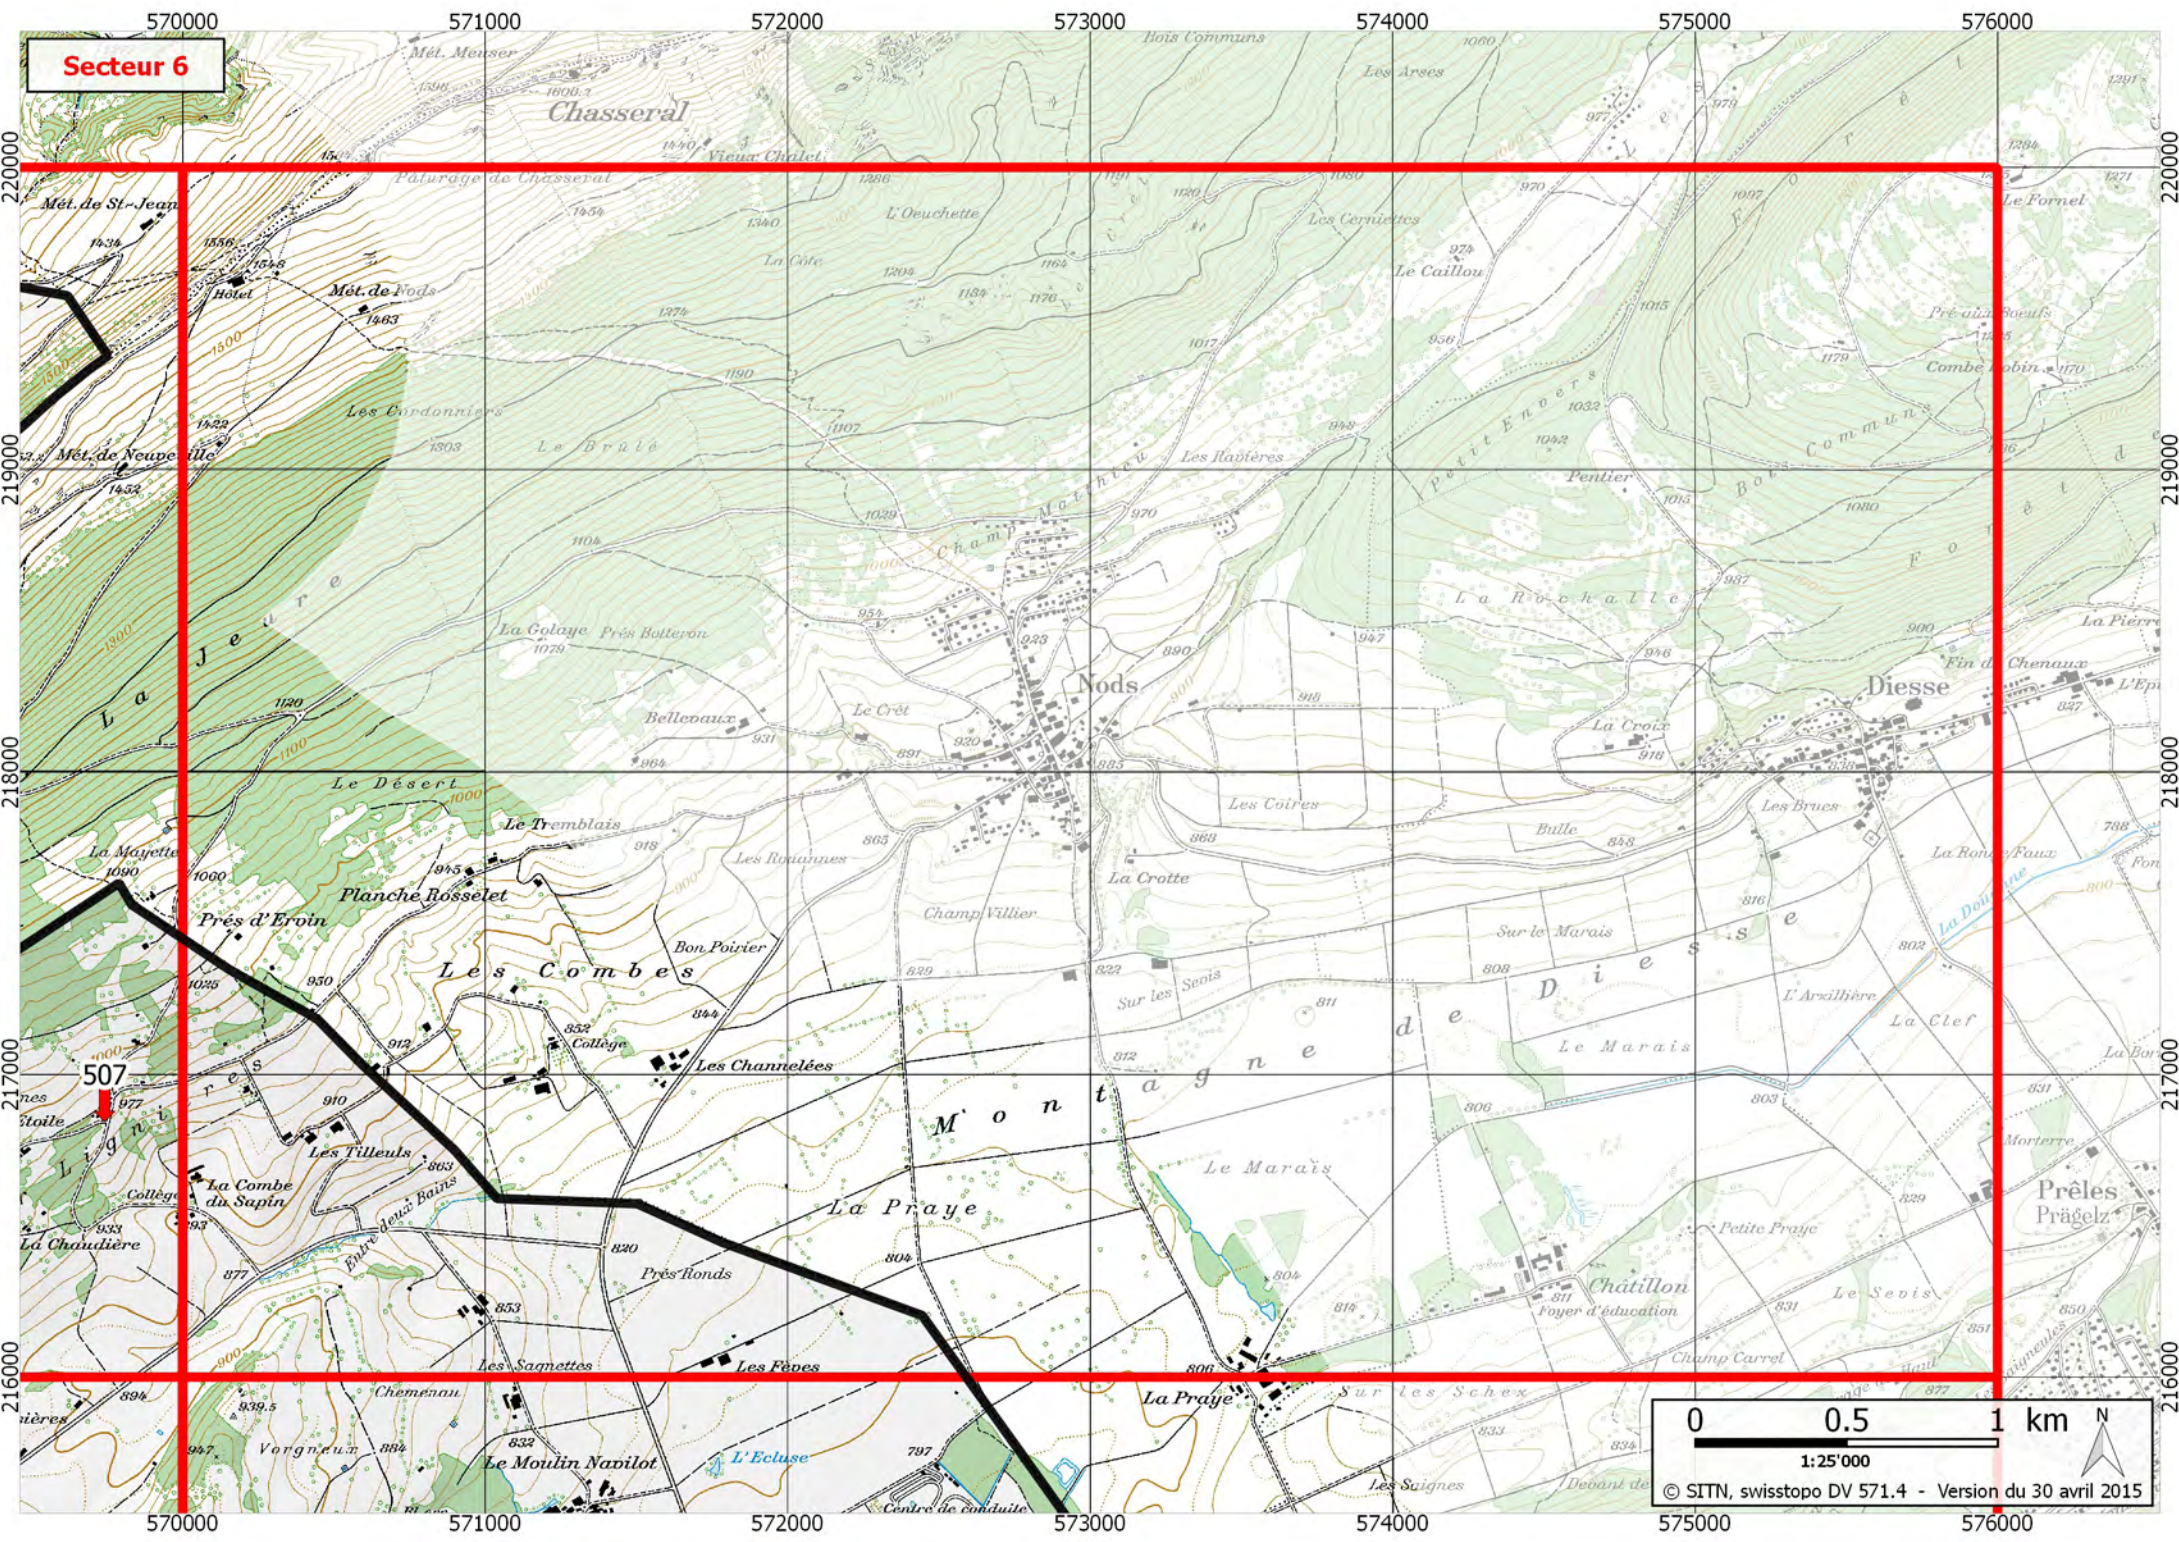

Secteur 6

Points visibles sur la carte du secteur 6

Numéro	Commune (Domaine)	Lieu-dit	Coordonnées X / Y	Accès hiver	Natel	Remarques
507	LIGNIERES	Prés sur Lignièrès	569.742 / 216.844	OUI	OUI	Croisée rtes Chasseral/Chuffort

Numéros d'urgence

Ambulance	144
Rega	1414
Police	117
Service du feu	118
Centre de toxicologie	145
Urgence Europe	112
Rega international	+41 333 333 333

Schéma d'annonce

Qui appelle ?
Annoncer "**Accident forêt Neuchâtel**"
Que s'est-il passé ?
Communiquer :
- **point T**
- **point H** (si intervention Rega)
- év. autres coordonnées utiles

Applications téléchargeables (localisation GPS) : Echo112 et iRega