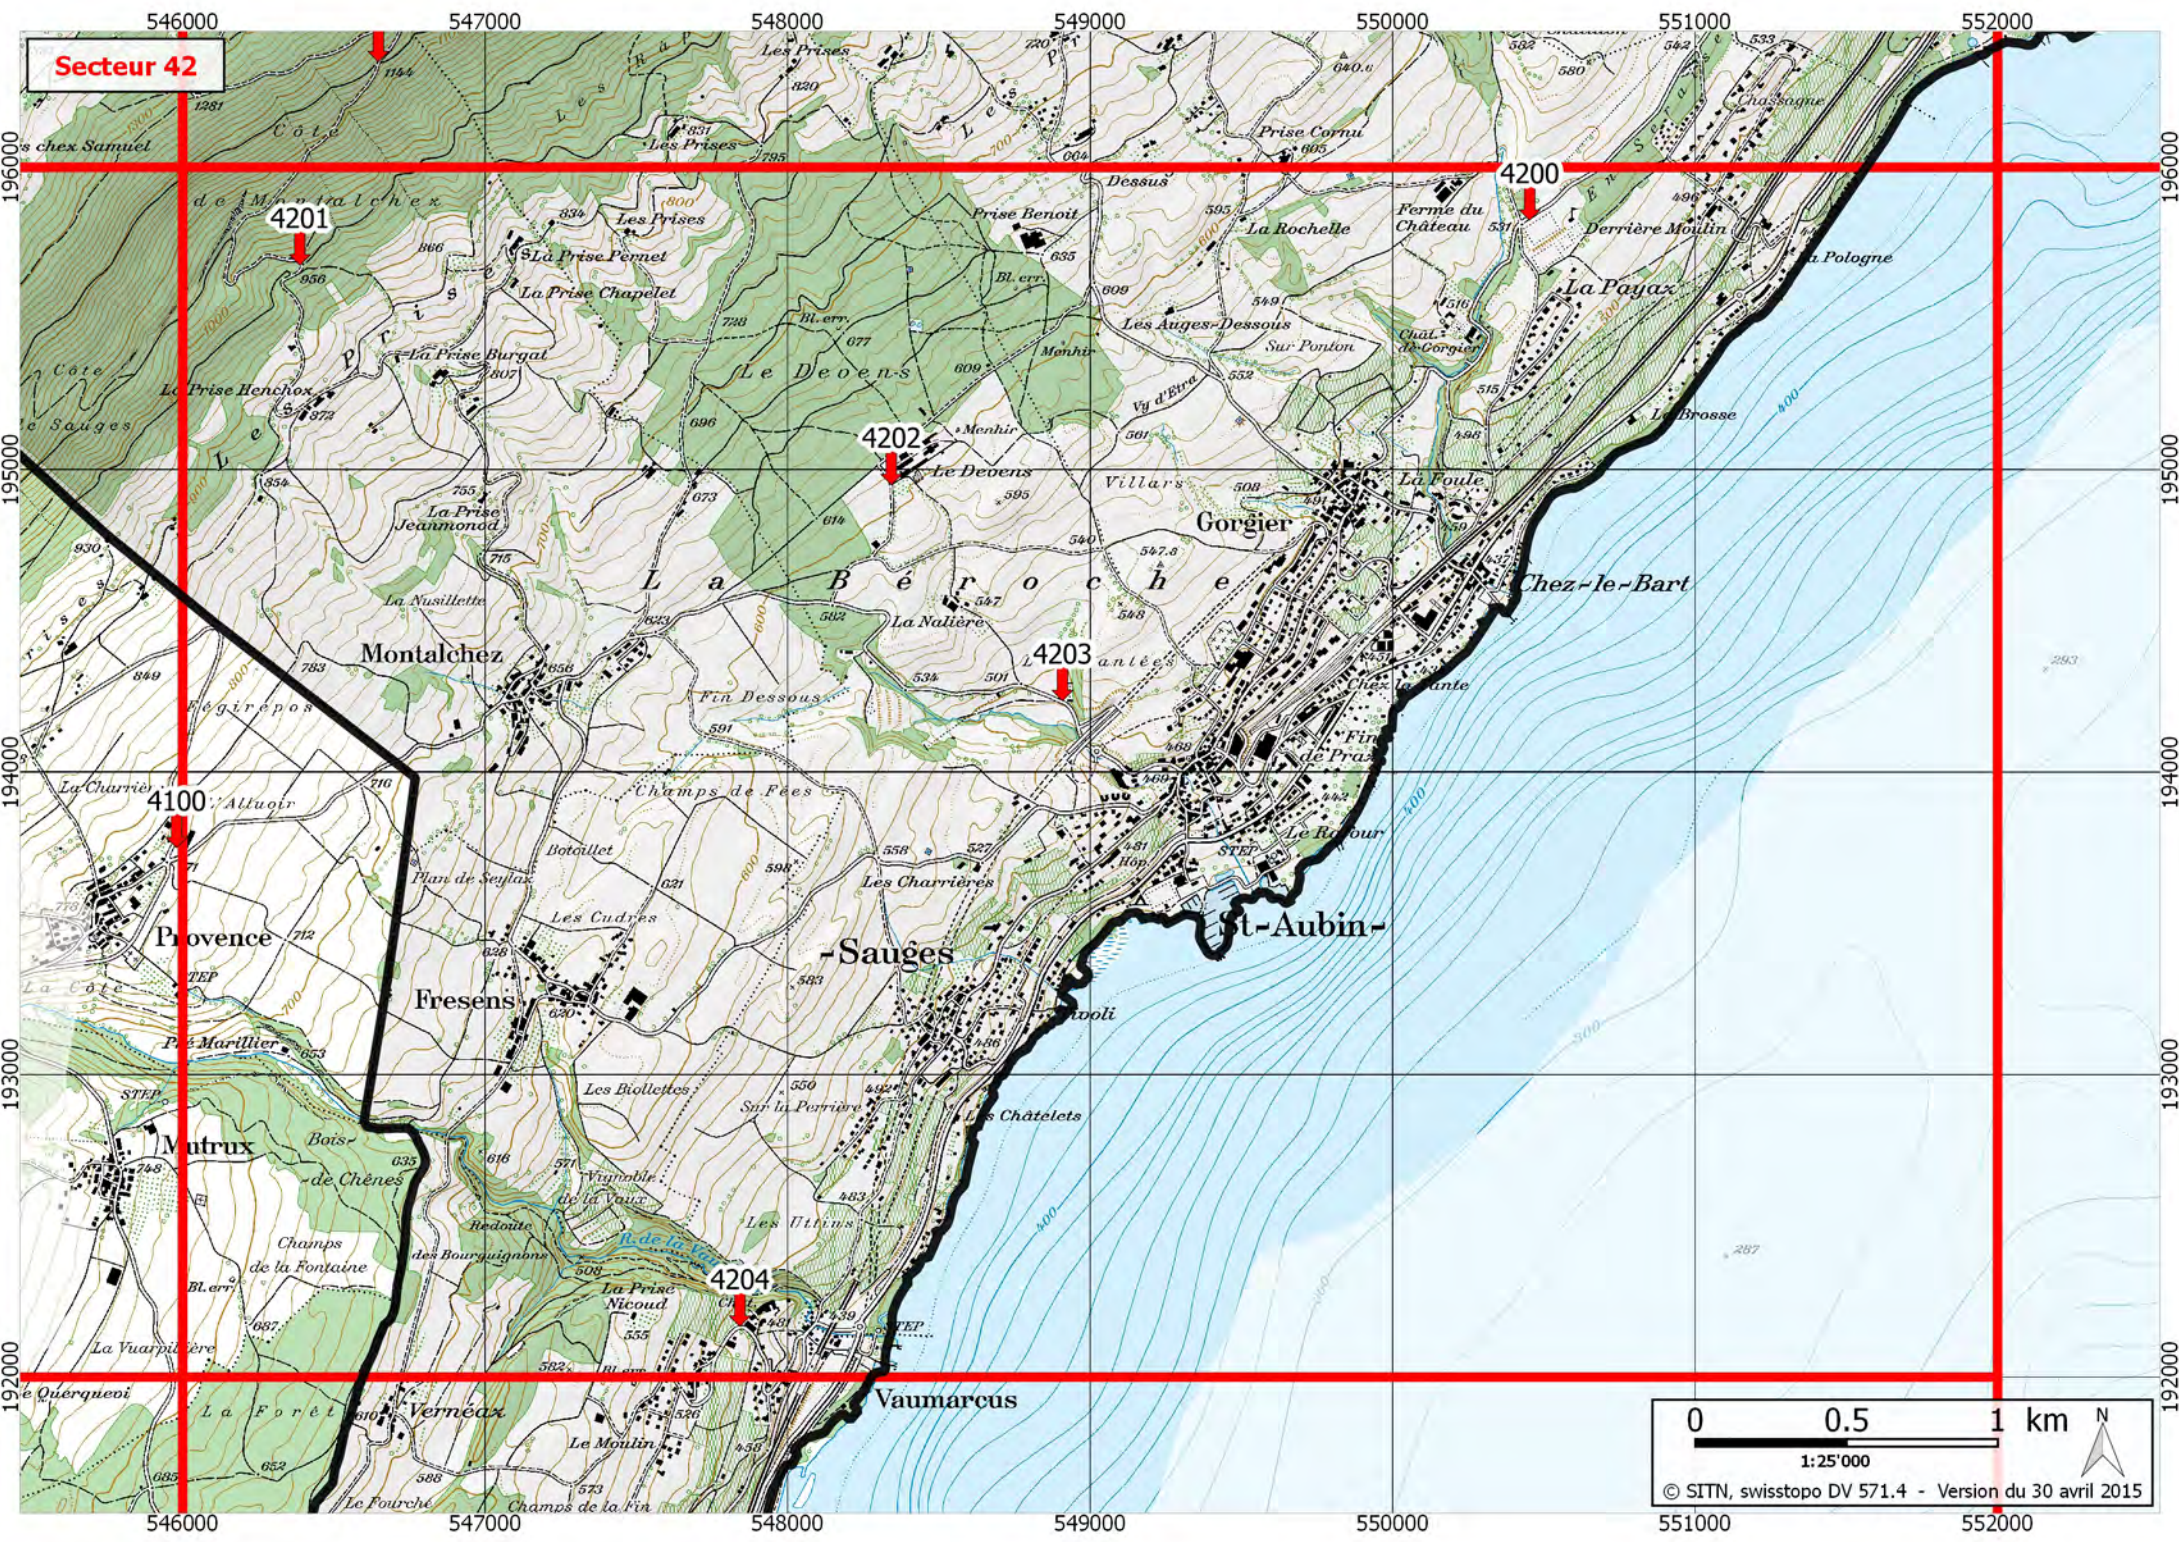

Secteur 42

4201

4202

4203

4204

4200

Points visibles sur la carte du secteur 42

Numéro	Commune (Domaine)	Lieu-dit	Coordonnées X / Y	Accès hiver	Natel	Remarques
3610	MONTALCHEZ	Côte de Sauges	546.647 / 196.349	NON	OUI	Croisée chemins
4100	Sur canton de Vaud	L'Alluoir (VD)	545.980 / 193.750	OUI	OUI	Fromagerie, Grande salle de Provence
4200	GORGIER	Derrière Moulin	550.453 / 195.825	OUI	OUI	Terrain de foot "En Seraize"
4201	MONTALCHEZ	Côte de Montalchez	546.387 / 195.676	NON	OUI	Croisée chemins
4202	SAINT-AUBIN-SAUGES	Le Devens	548.343 / 194.950	OUI	OUI	Arrêt de bus
4203	SAINT-AUBIN-SAUGES	Les Plantées	548.909 / 194.236	OUI	OUI	Proximité sortie autoroute/stand de tir
4204	VAUMARCUS	Château de Vaumarcus	547.842 / 192.167	OUI	OUI	

Numéros d'urgence

Ambulance	144
Rega	1414
Police	117
Service du feu	118
Centre de toxicologie	145
Urgence Europe	112
Rega international	+41 333 333 333

Schéma d'annonce

Qui appelle ?
Annoncer **"Accident forêt Neuchâtel"**
Que s'est-il passé ?
Communiquer :
- **point T**
- **point H** (si intervention Rega)
- év. autres coordonnées utiles

Applications téléchargeables (localisation GPS) : Echo112 et iRega