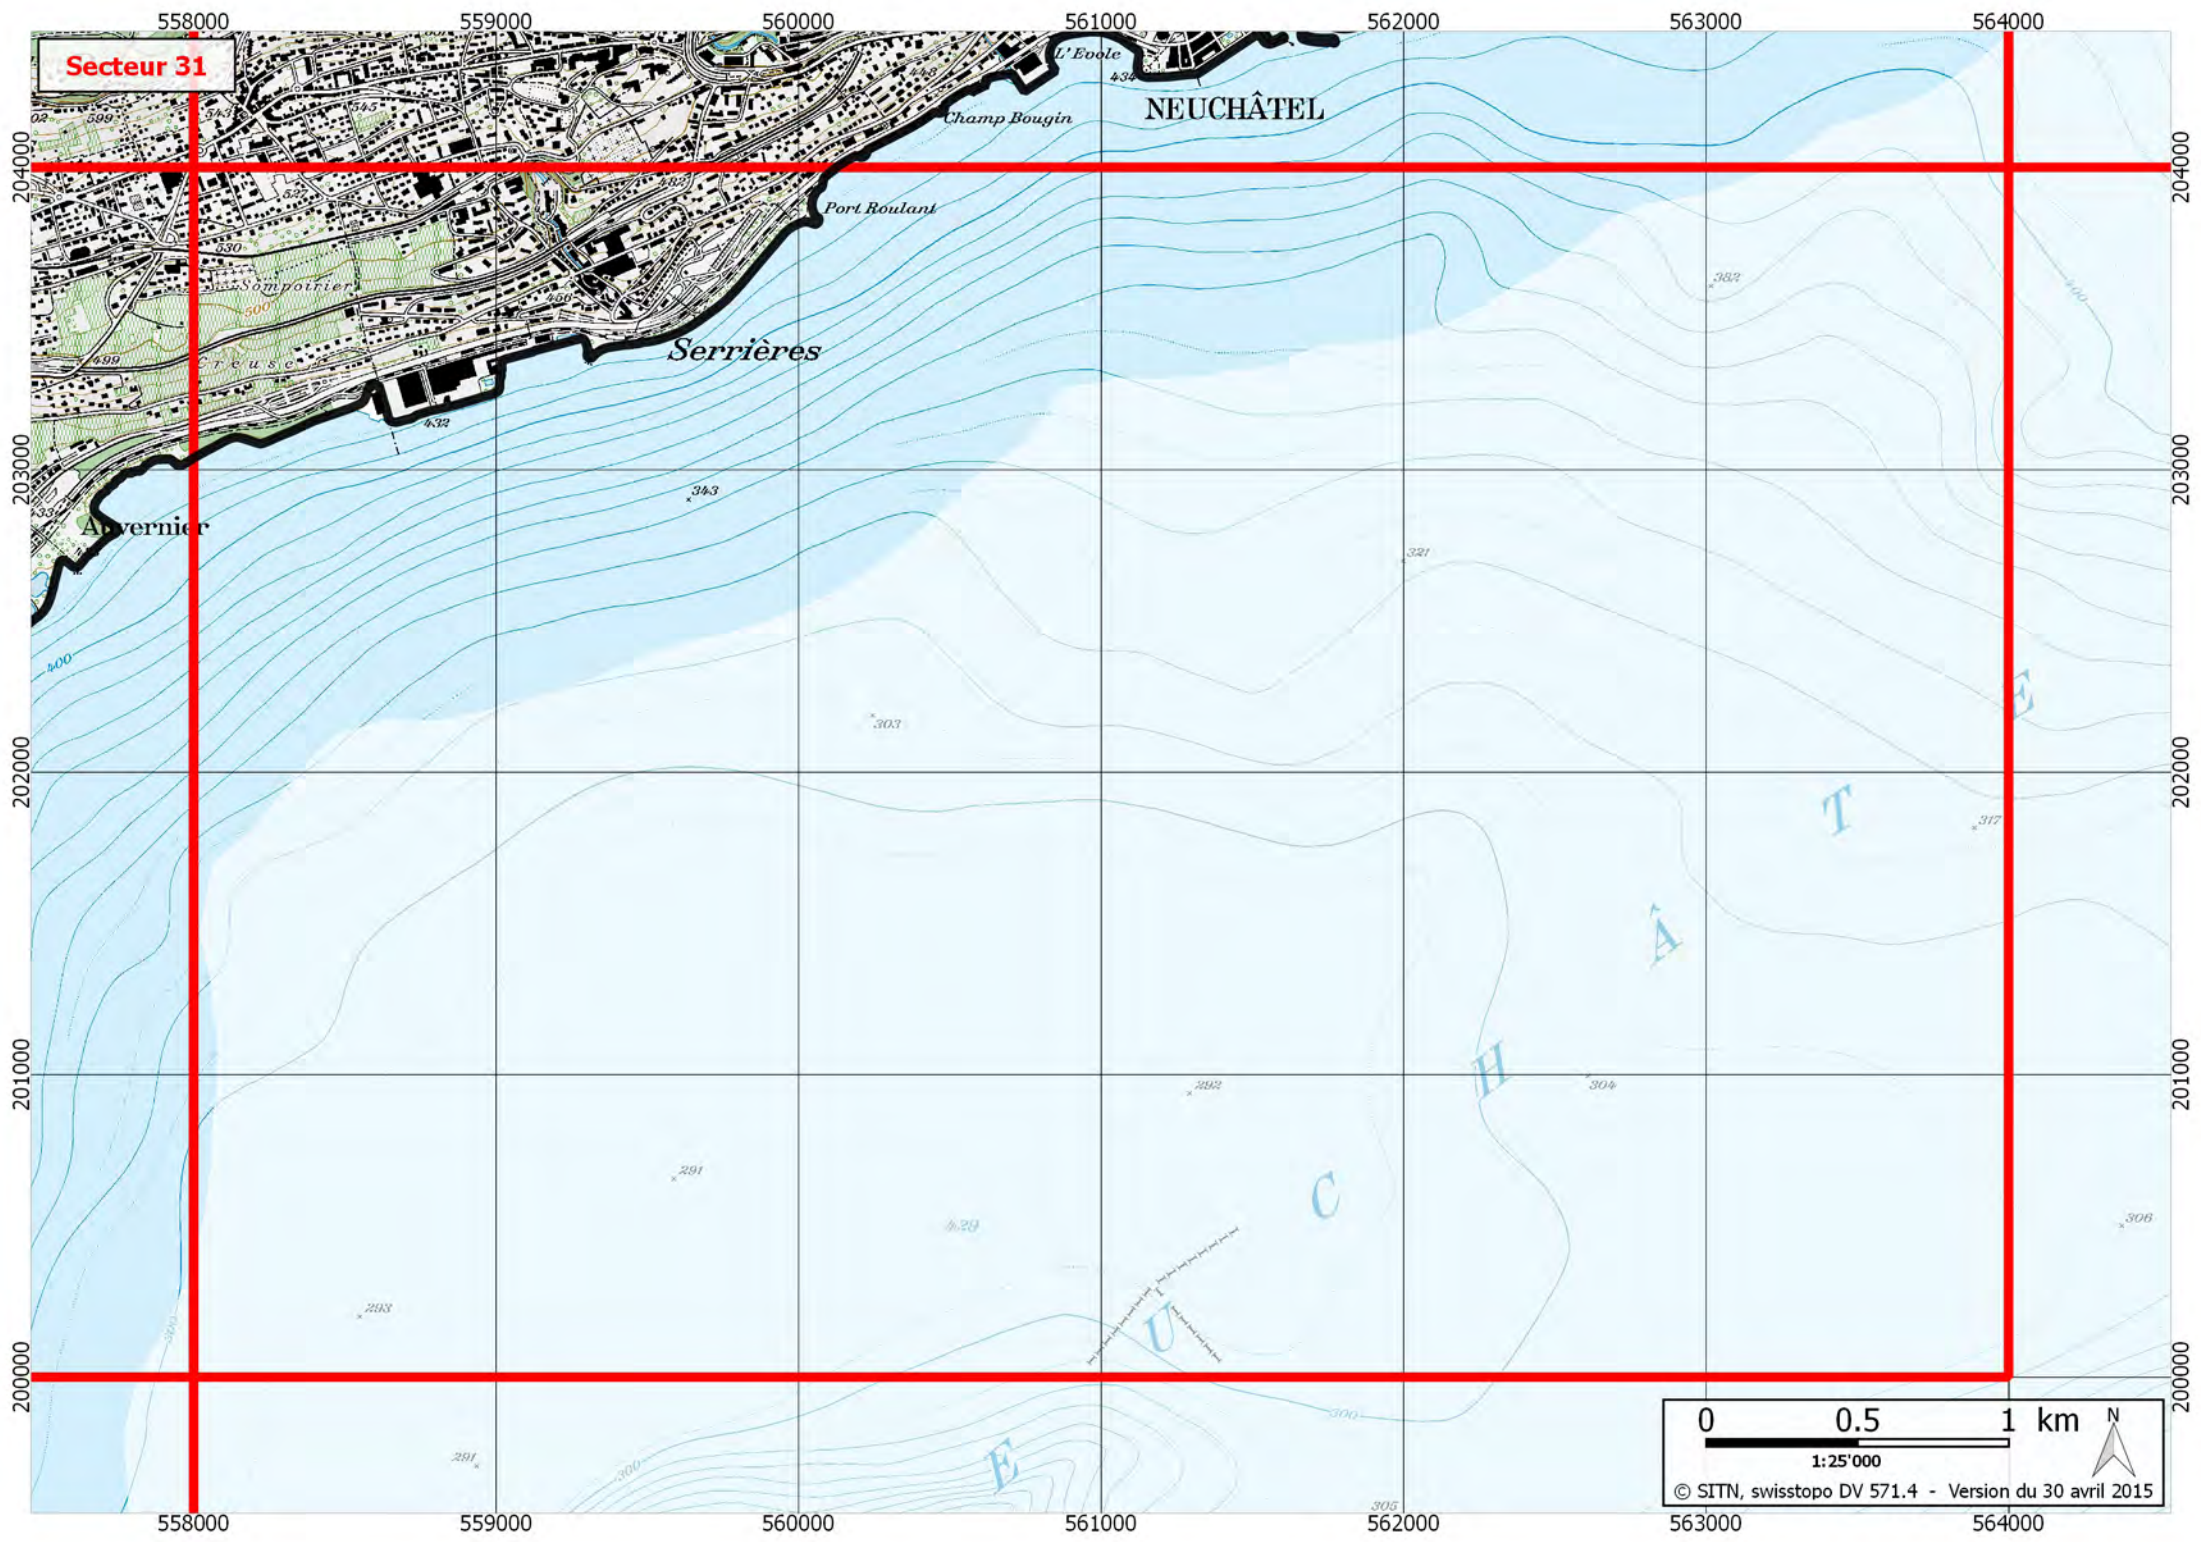

Secteur 31

NEUCHÂTEL

Serrières

Champ Bougin

Port Roulant

L'Évêque

Somprier

Avernier

Points visibles sur la carte du secteur 31

Numéro	Commune (Domaine)	Lieu-dit	Coordonnées X / Y	Accès hiver	Natel	Remarques

Numéros d'urgence

Ambulance	144
Rega	1414
Police	117
Service du feu	118
Centre de toxicologie	145
Urgence Europe	112
Rega international	+41 333 333 333

Schéma d'annonce

Qui appelle ?
Annoncer "**Accident forêt Neuchâtel**"
Que s'est-il passé ?
Communiquer :
- **point T**
- **point H** (si intervention Rega)
- év. autres coordonnées utiles

Applications téléchargeables (localisation GPS) : Echo112 et iRega