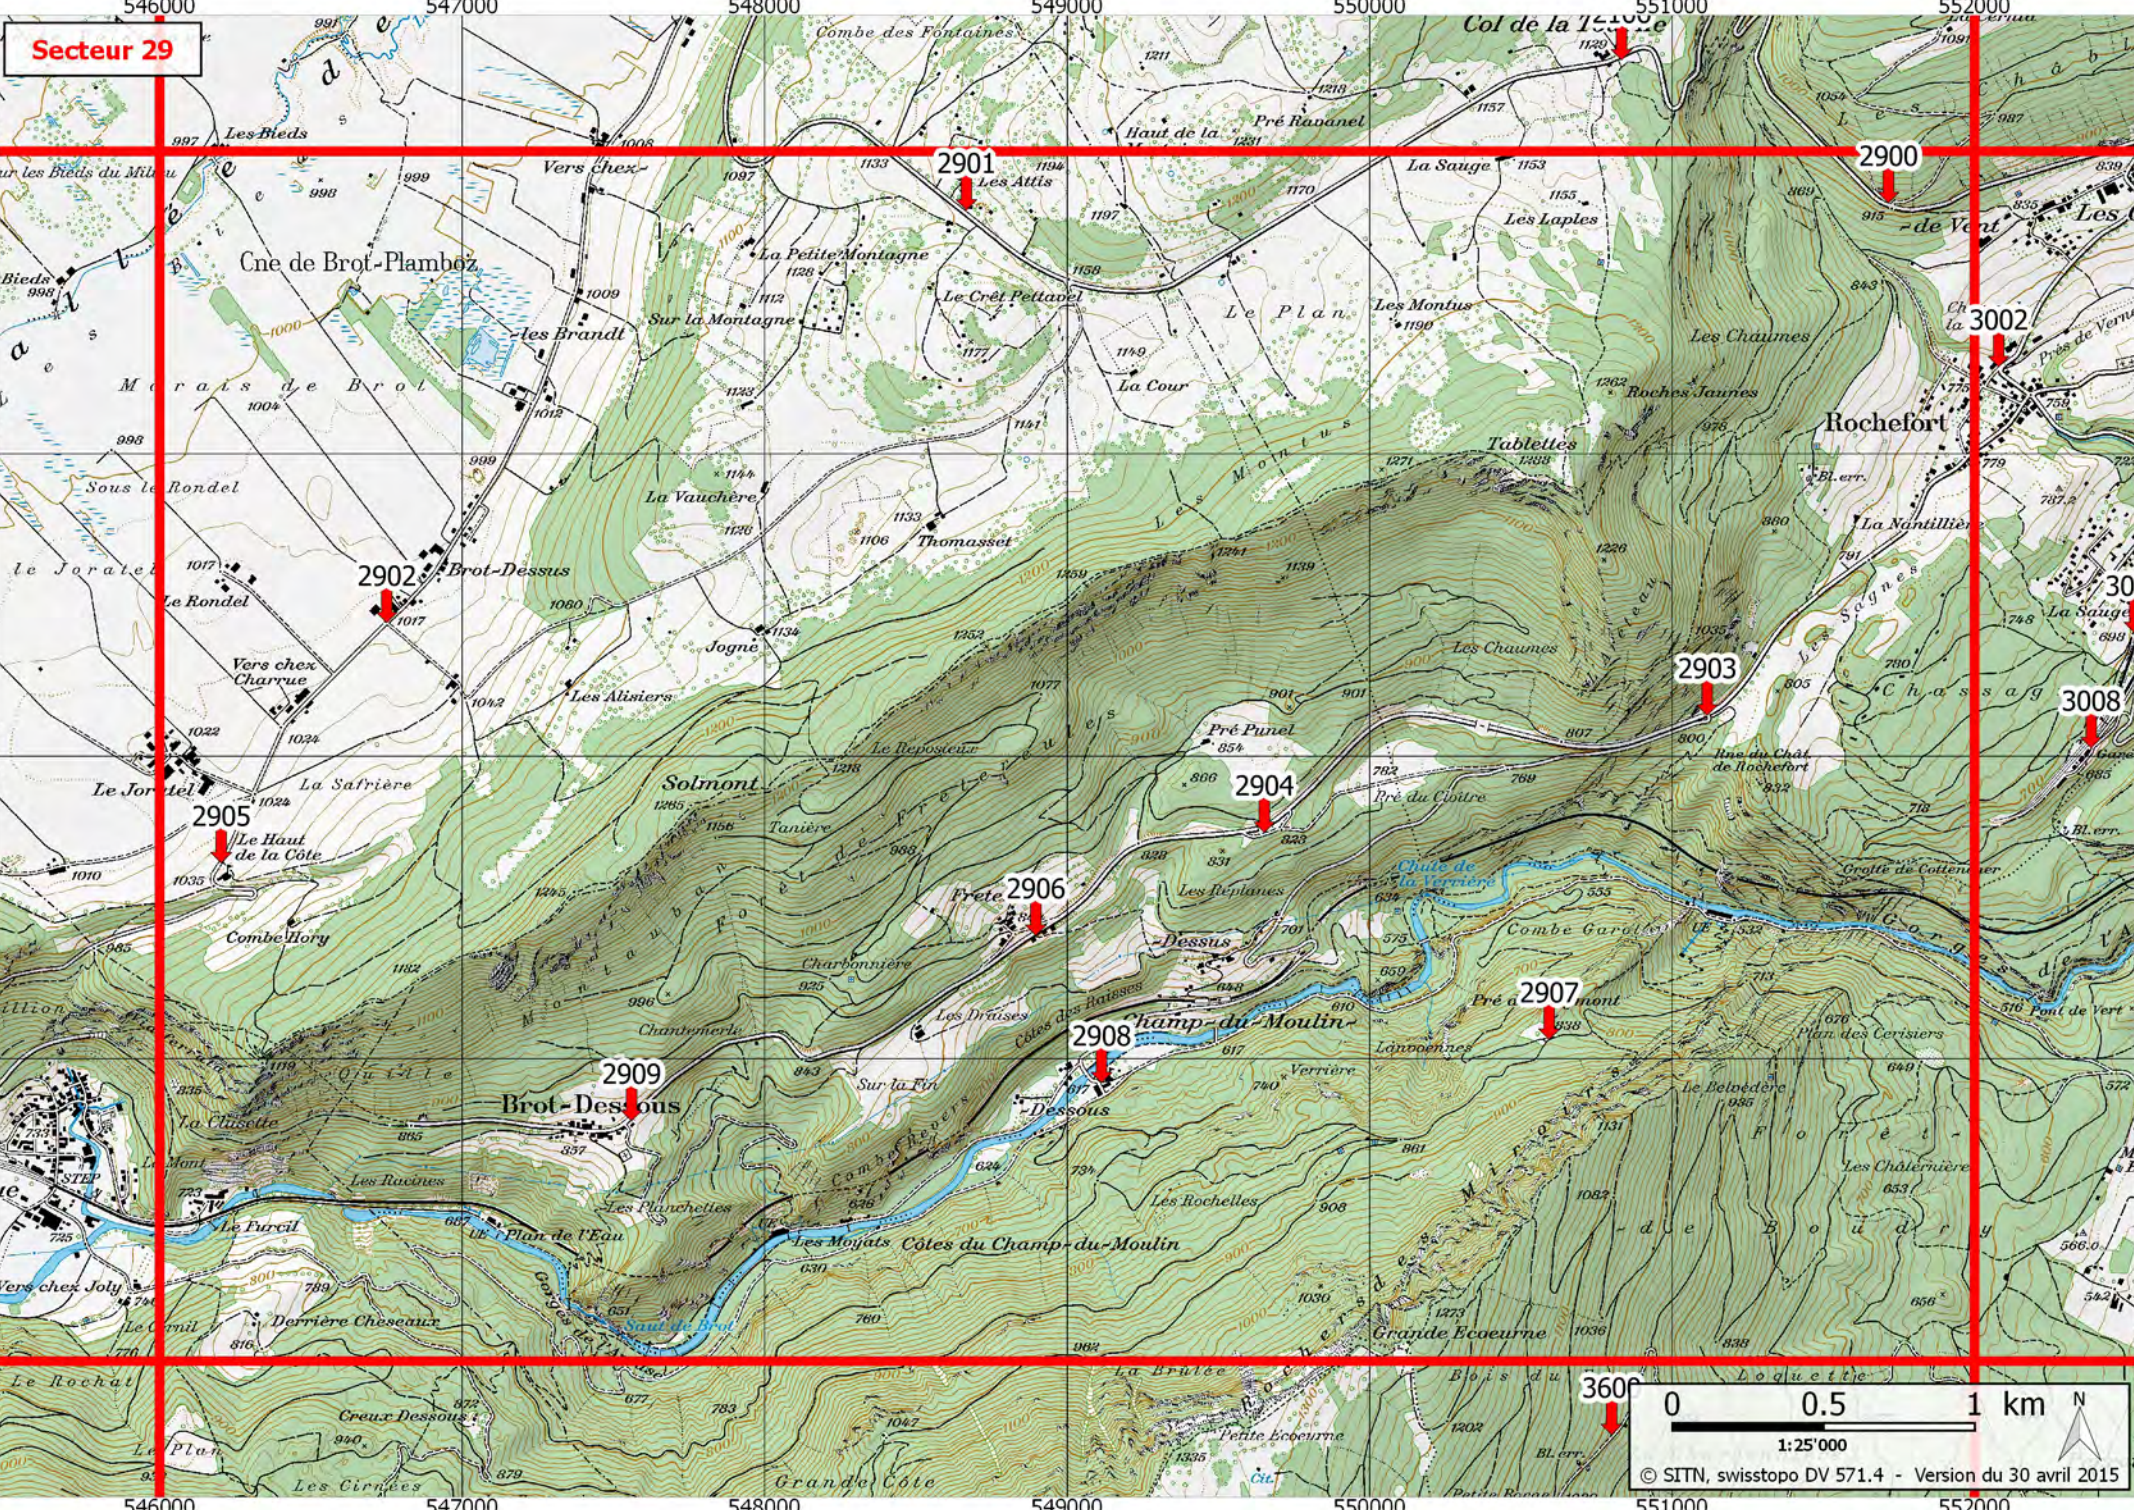

Secteur 29

Points visibles sur la carte du secteur 29

Numéro	Commune (Domaine)	Lieu-dit	Coordonnées X / Y	Accès hiver	Natel	Remarques
2106	ROCHEFORT	Col de La Tourne	550.833 / 204.302	OUI	OUI	Restaurant de La Tourne
2900	ROCHEFORT	Bas Cernia	551.715 / 203.829	OUI	OUI	
2901	BROT-PLAMBOZ	Les Attis	548.667 / 203.806	OUI	OUI	Restaurant Les Attis, arrêt de bus
2902	BROT-PLAMBOZ	Brot-Dessus	546.751 / 202.441	OUI	OUI	Carrefour
2903	ROCHEFORT	Les Sagnes	551.116 / 202.135	OUI	OUI	Etang H10
2904	BROT-DESSOUS	Prépunel	549.652 / 201.748	OUI	OUI	Passage à faune
2905	BROT-PLAMBOZ	Haut-de-la-Côte	546.204 / 201.647	OUI	OUI	Restaurant Les Oeufs Frais, parking
2906	BROT-DESSOUS	Pierre Grise	548.896 / 201.407	OUI	OUI	Ancien collège de Fretereules
2907	BOUDRY	Pré de Treyfont	550.594 / 201.063	NON	OUI	
2908	BOUDRY	Champ-du-Moulin	549.114 / 200.920	OUI	OUI	Restaurant de La Truite
2909	BROT-DESSOUS	Brot-Dessous	547.560 / 200.794	OUI	OUI	Parking
3002	ROCHEFORT	Rochefort	552.080 / 203.287	OUI	OUI	Collège
3005	ROCHEFORT	La Sauge	552.529 / 202.408	OUI	OUI	Entrée Chassagne (pont)
3008	ROCHEFORT	Chambrelieu	552.385 / 202.028	OUI	OUI	Gare de Chambrelieu
3600	BOUDRY	Barraque du Haut	550.800 / 199.756	NON	OUI	Entrée ch. de L'Abandonnée

Numéros d'urgence

Ambulance	144
Rega	1414
Police	117
Service du feu	118
Centre de toxicologie	145
Urgence Europe	112
Rega international	+41 333 333 333

Schéma d'annonce

Qui appelle ?
Annoncer "**Accident forêt Neuchâtel**"
Que s'est-il passé ?
Communiquer :
- **point T**
- **point H** (si intervention Rega)
- év. autres coordonnées utiles

Applications téléchargeables (localisation GPS) : Echo112 et iRega