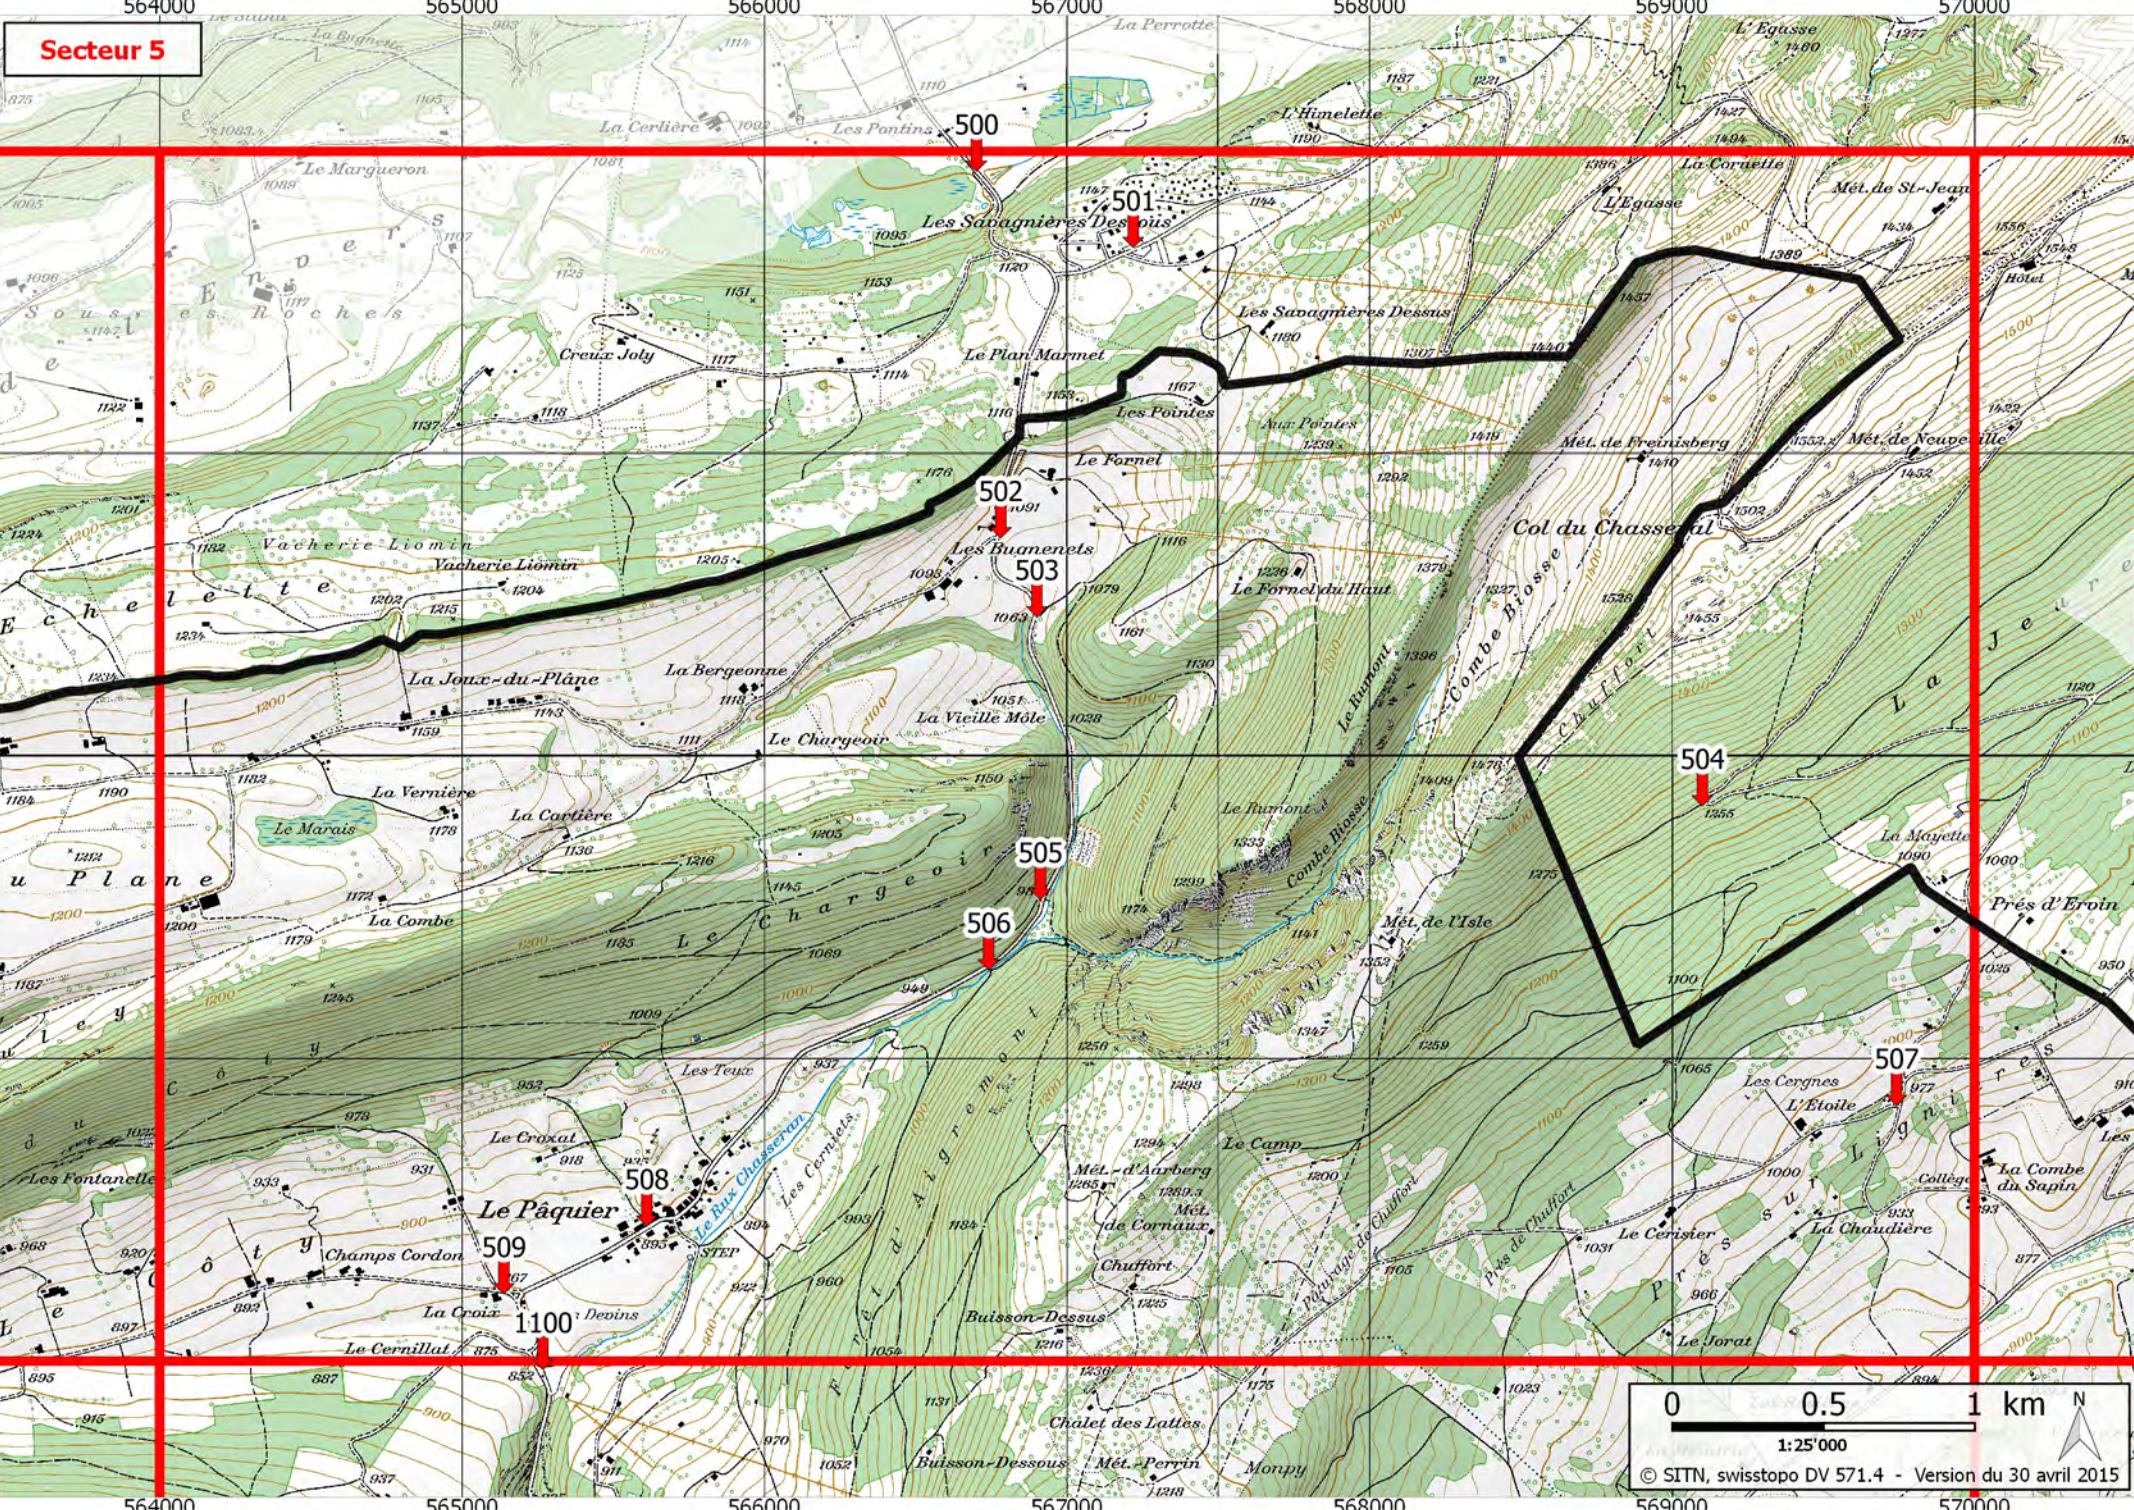

Secteur 5

Points visibles sur la carte du secteur 5

Numéro	Commune (Domaine)	Lieu-dit	Coordonnées X / Y	Accès hiver	Natel	Remarques
500	Sur canton de Berne	Les Pontins (BE)	566.700 / 219.933	OUI	OUI	
501	Sur canton de Berne	Les Savagnières (BE)	567.219 / 219.681	OUI	OUI	Parking (téléski Savagnières)
502	VAL-DE-RUZ (LE PAQUIER)	Les Bugnenets	566.780 / 218.721	OUI	OUI	(Téléski Bugnenets)
503	VAL-DE-RUZ (LE PAQUIER)	Les Bugnenets / Bas du Fornel	566.900 / 218.460	OUI	OUI	(Téléski Bugnenets)
504	Sur canton de Berne	La Jeure (BE)	569.100 / 217.835	(OUI)	OUI	Croisée rte de Chasseral/ch. Guye
505	VAL-DE-RUZ (LE PAQUIER)	Le Chargeoir	566.912 / 217.526	OUI	OUI	Ch. du Réservoir
506	VAL-DE-RUZ (LE PAQUIER)	La Combe-Biosse	566.740 / 217.293	OUI	OUI	
507	LIGNIERES	Prés sur Lignièrès	569.742 / 216.844	OUI	OUI	Croisée rtes Chasseral/Chuffort
508	VAL-DE-RUZ (LE PAQUIER)	Le Pâquier	565.610 / 216.445	OUI	OUI	
509	VAL-DE-RUZ (LE PAQUIER)	La Croix	565.138 / 216.221	OUI	OUI	
1100	VAL-DE-RUZ (LE PAQUIER)	Crêt-du-Puy	565.267 / 215.971	OUI	OUI	Parking (téléski Crêt-du-Puy)

Numéros d'urgence

Ambulance	144
Rega	1414
Police	117
Service du feu	118
Centre de toxicologie	145
Urgence Europe	112
Rega international	+41 333 333 333

Schéma d'annonce

Qui appelle ?
Annoncer **"Accident forêt Neuchâtel"**
Que s'est-il passé ?
Communiquer :
- **point T**
- **point H** (si intervention Rega)
- év. autres coordonnées utiles

Applications téléchargeables (localisation GPS) : Echo112 et iRega