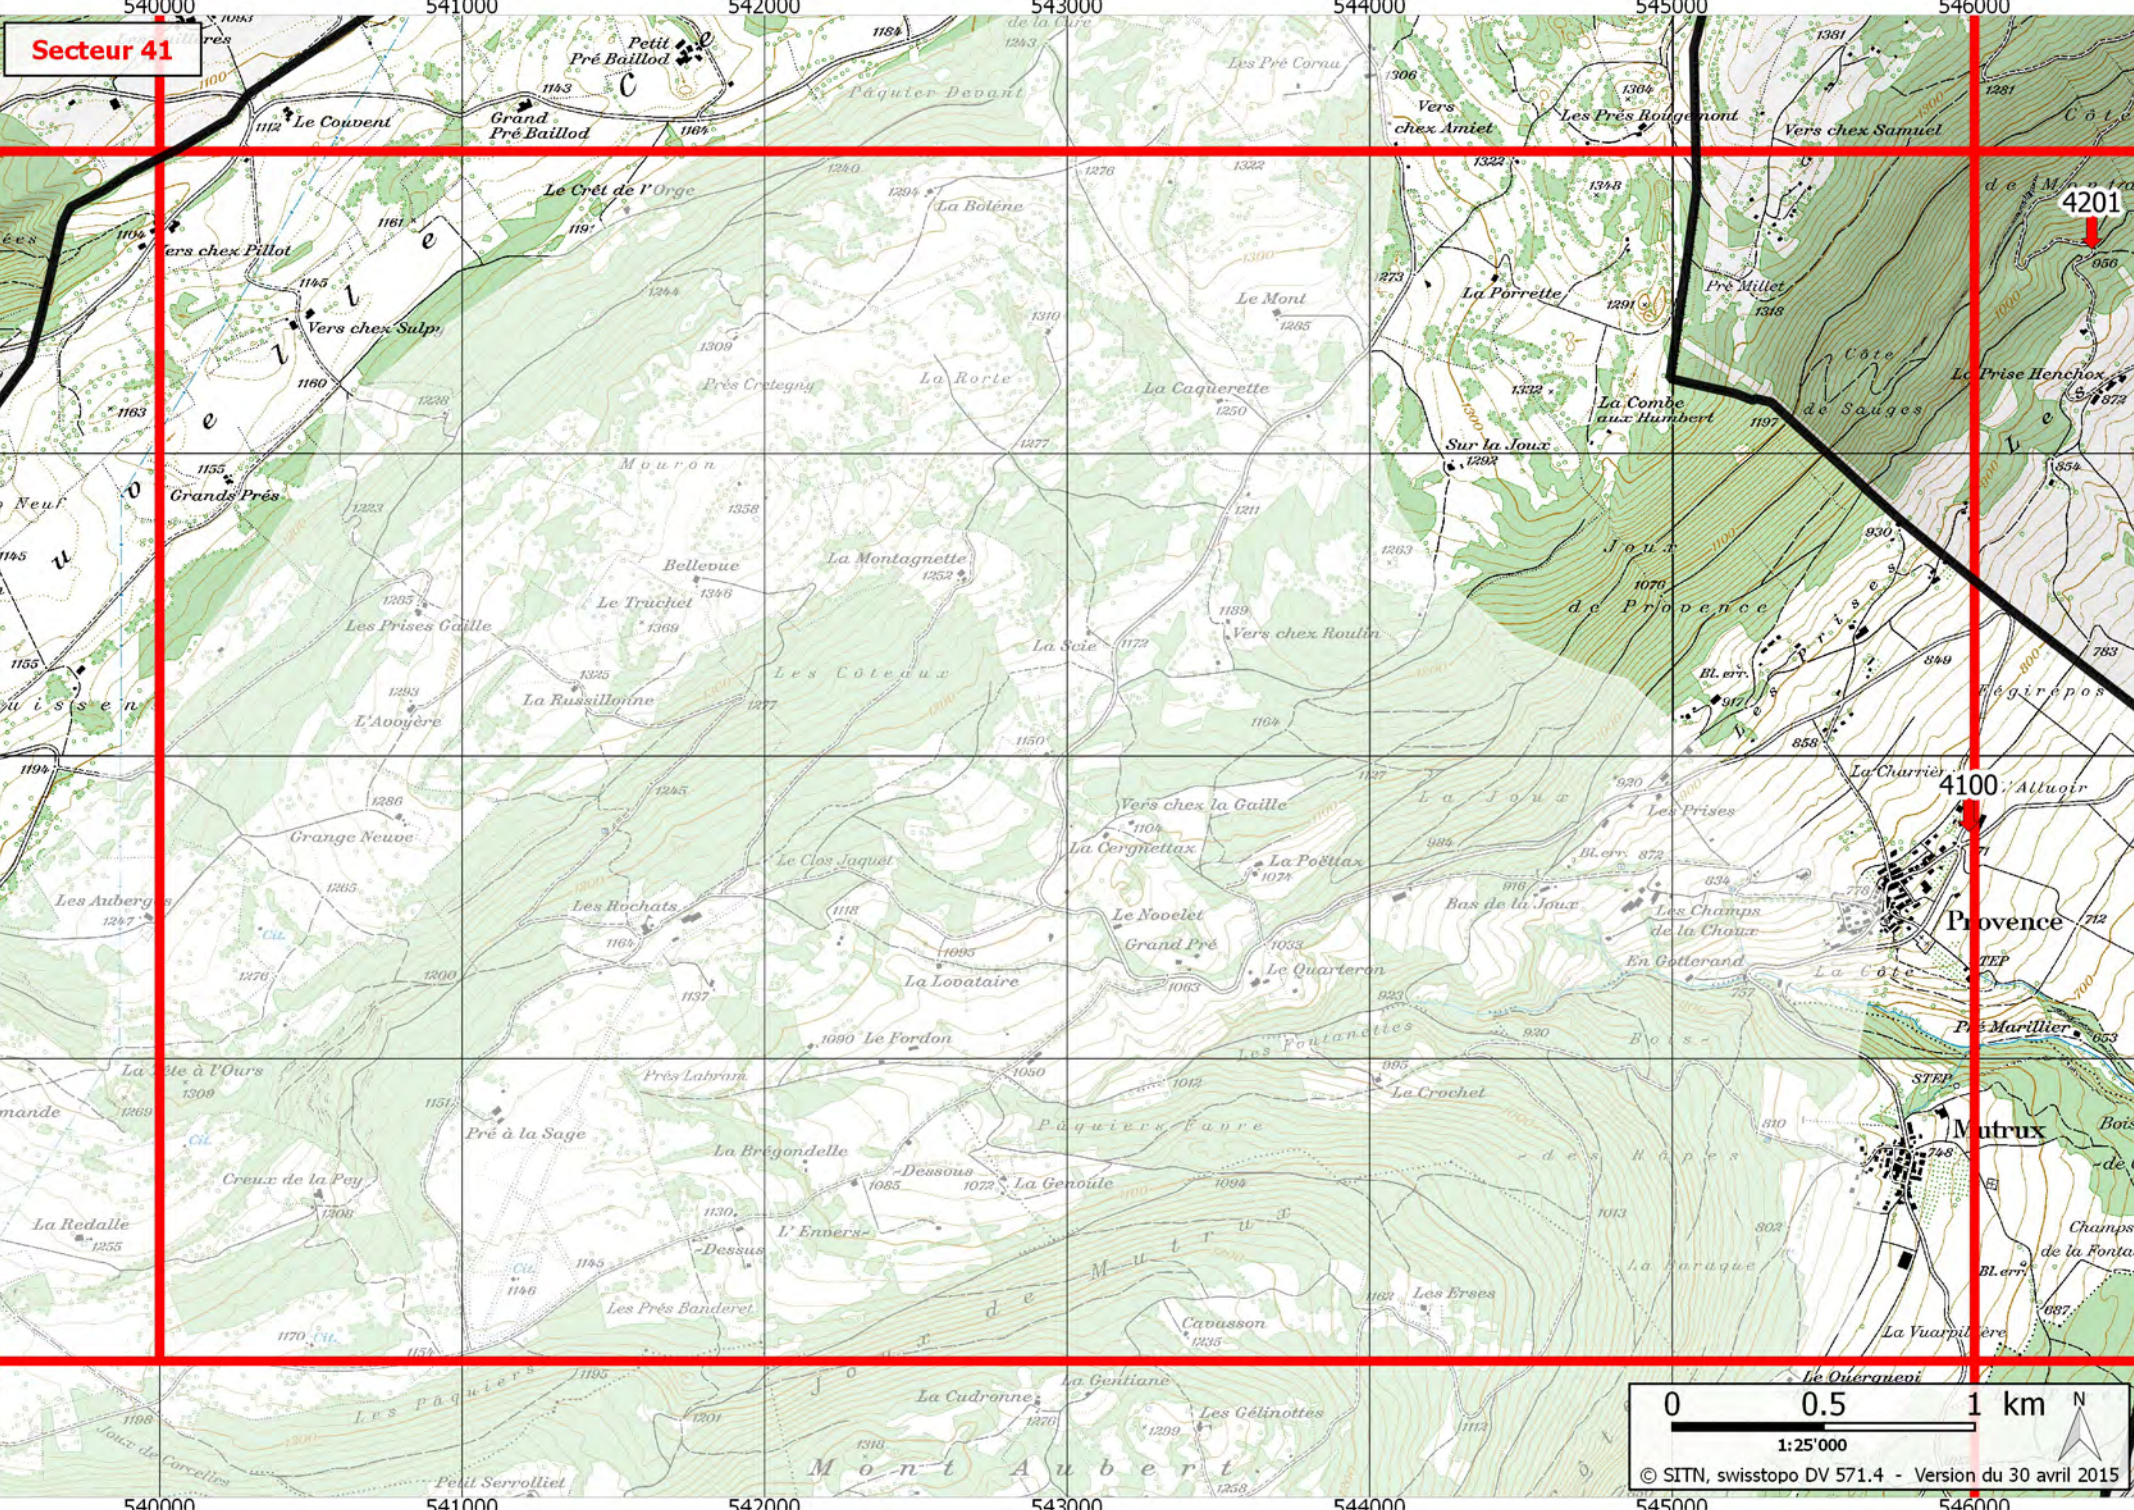

Secteur 41

4201

4100

Points visibles sur la carte du secteur 41

Numéro	Commune (Domaine)	Lieu-dit	Coordonnées X / Y	Accès hiver	Natel	Remarques
4100	Sur canton de Vaud	L'Alluoir (VD)	545.980 / 193.750	OUI	OUI	Fromagerie, Grande salle de Provence
4201	MONTALCHEZ	Côte de Montalchez	546.387 / 195.676	NON	OUI	Croisée chemins

Numéros d'urgence

Ambulance	144
Rega	1414
Police	117
Service du feu	118
Centre de toxicologie	145
Urgence Europe	112
Rega international	+41 333 333 333

Schéma d'annonce

Qui appelle ?
Annoncer **"Accident forêt Neuchâtel"**
Que s'est-il passé ?
Communiquer :
- **point T**
- **point H** (si intervention Rega)
- év. autres coordonnées utiles

Applications téléchargeables (localisation GPS) : Echo112 et iRega