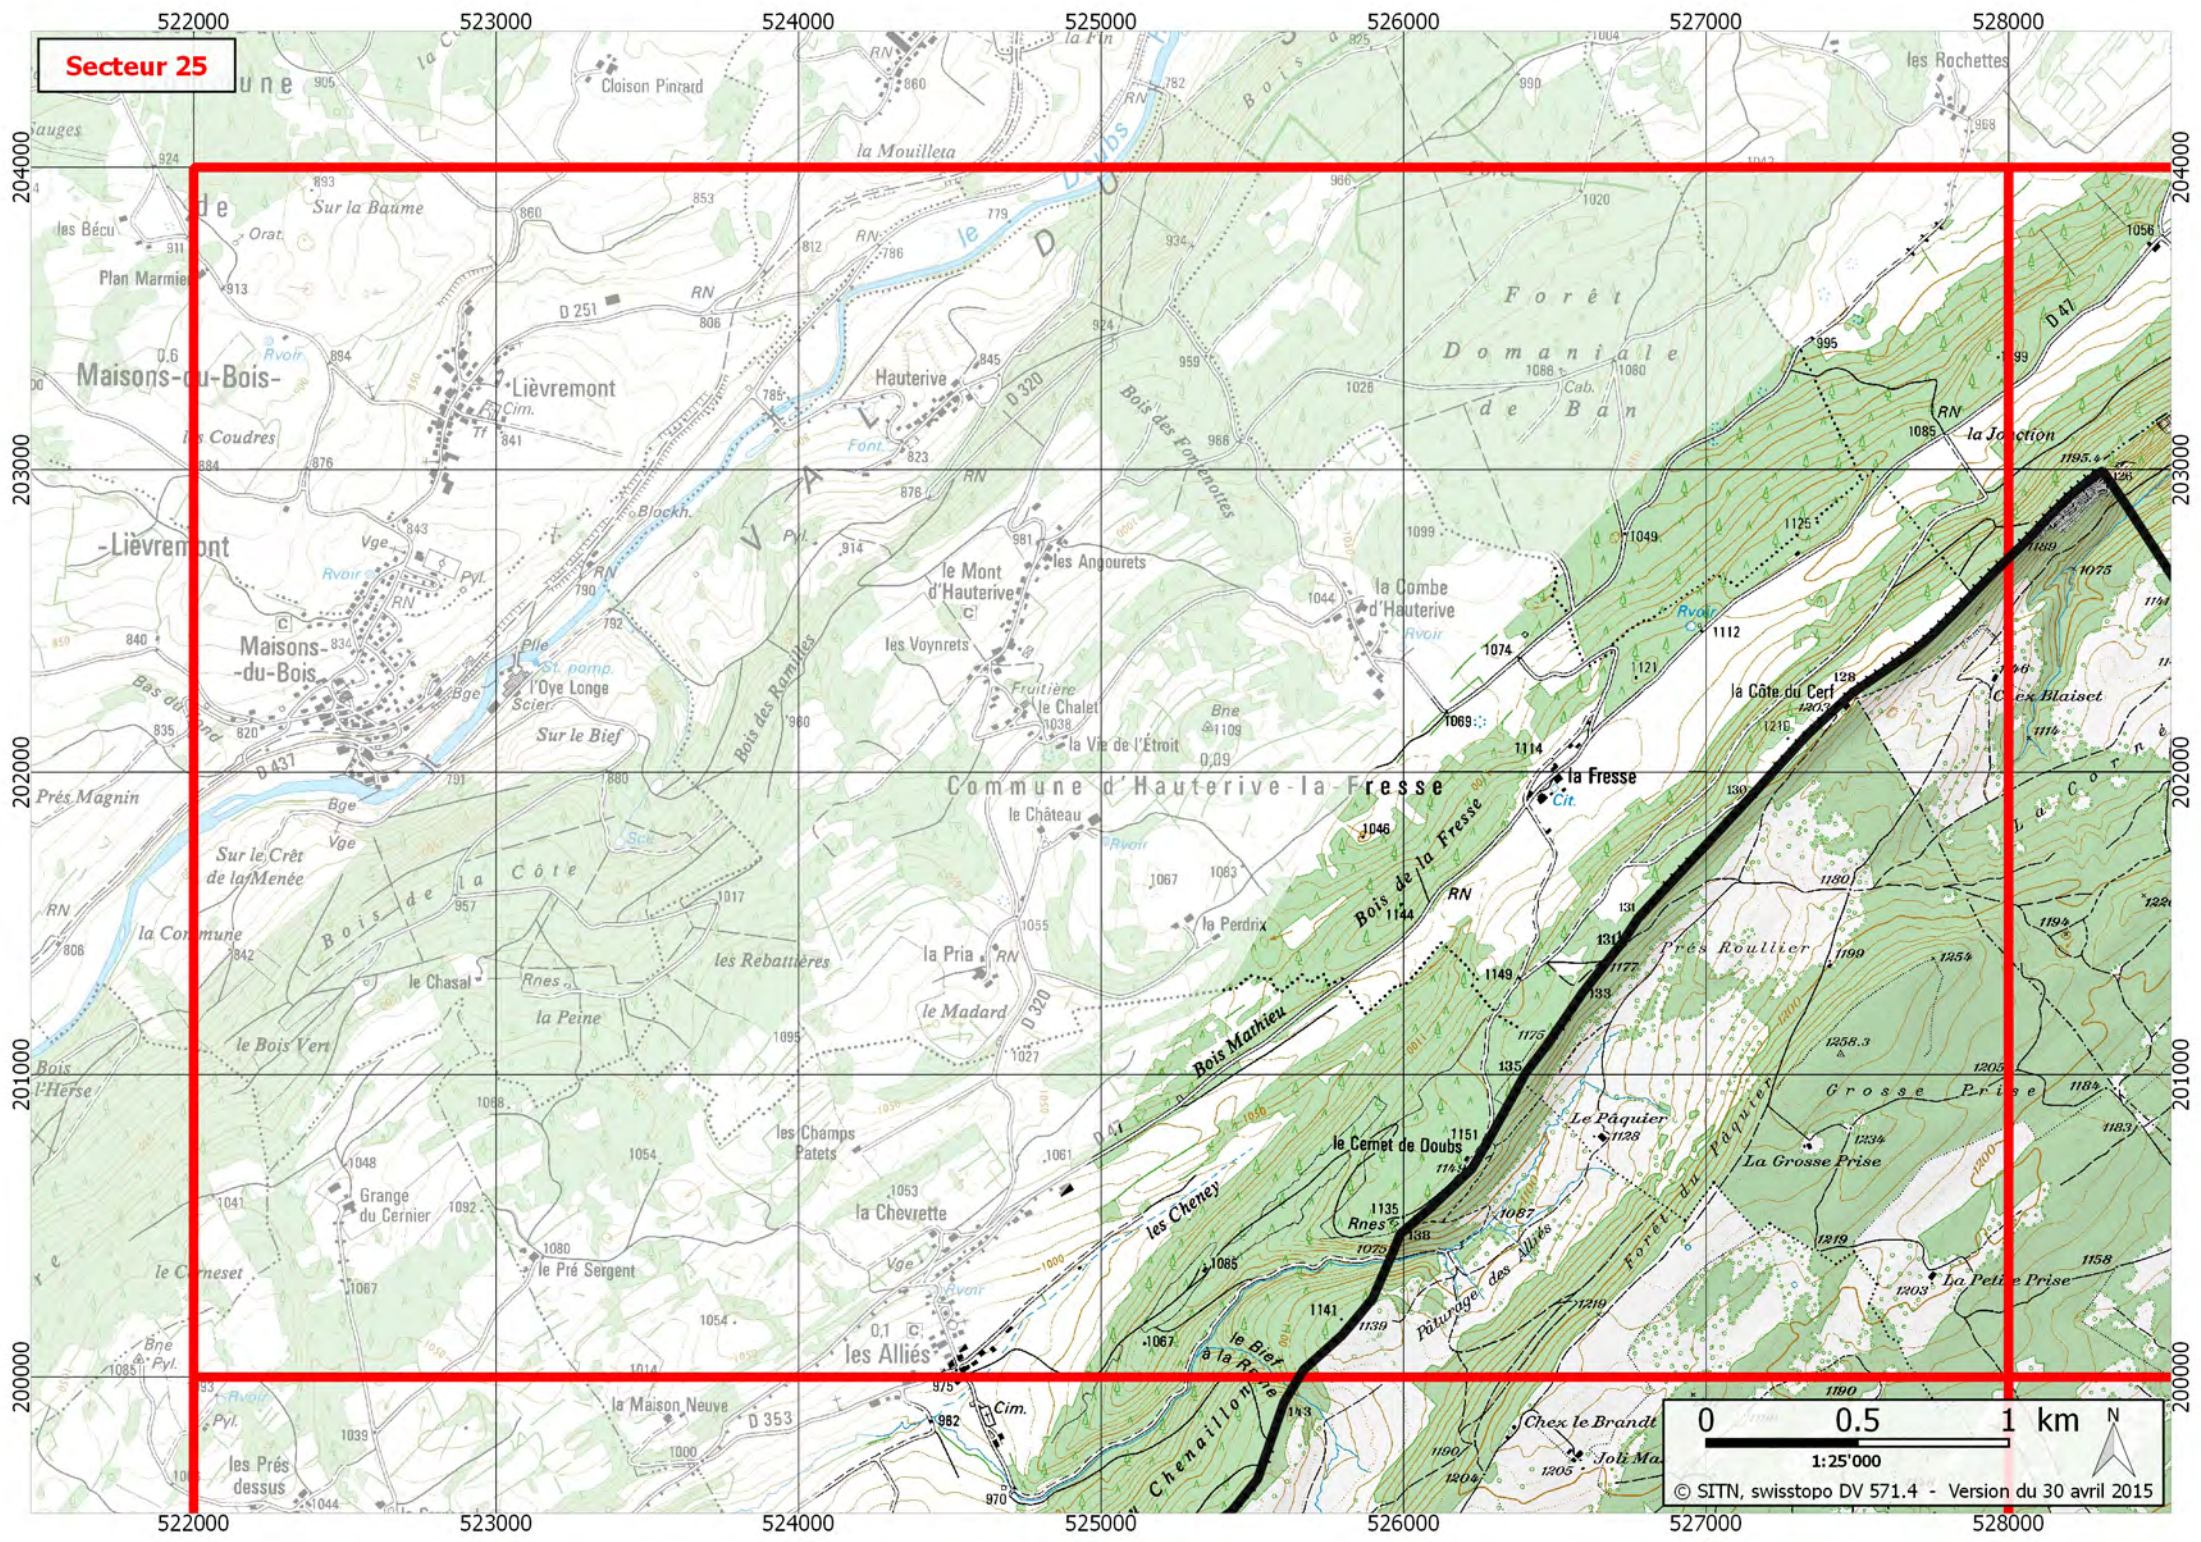

Applications téléchargeables (localisation GPS) : Echo112 et iRega

Secteur 25

Points visibles sur la carte du secteur 25

Numéro	Commune (Domaine)	Lieu-dit	Coordonnées X / Y	Accès hiver	Natel	Remarques
--------	-------------------	----------	-------------------	-------------	-------	-----------