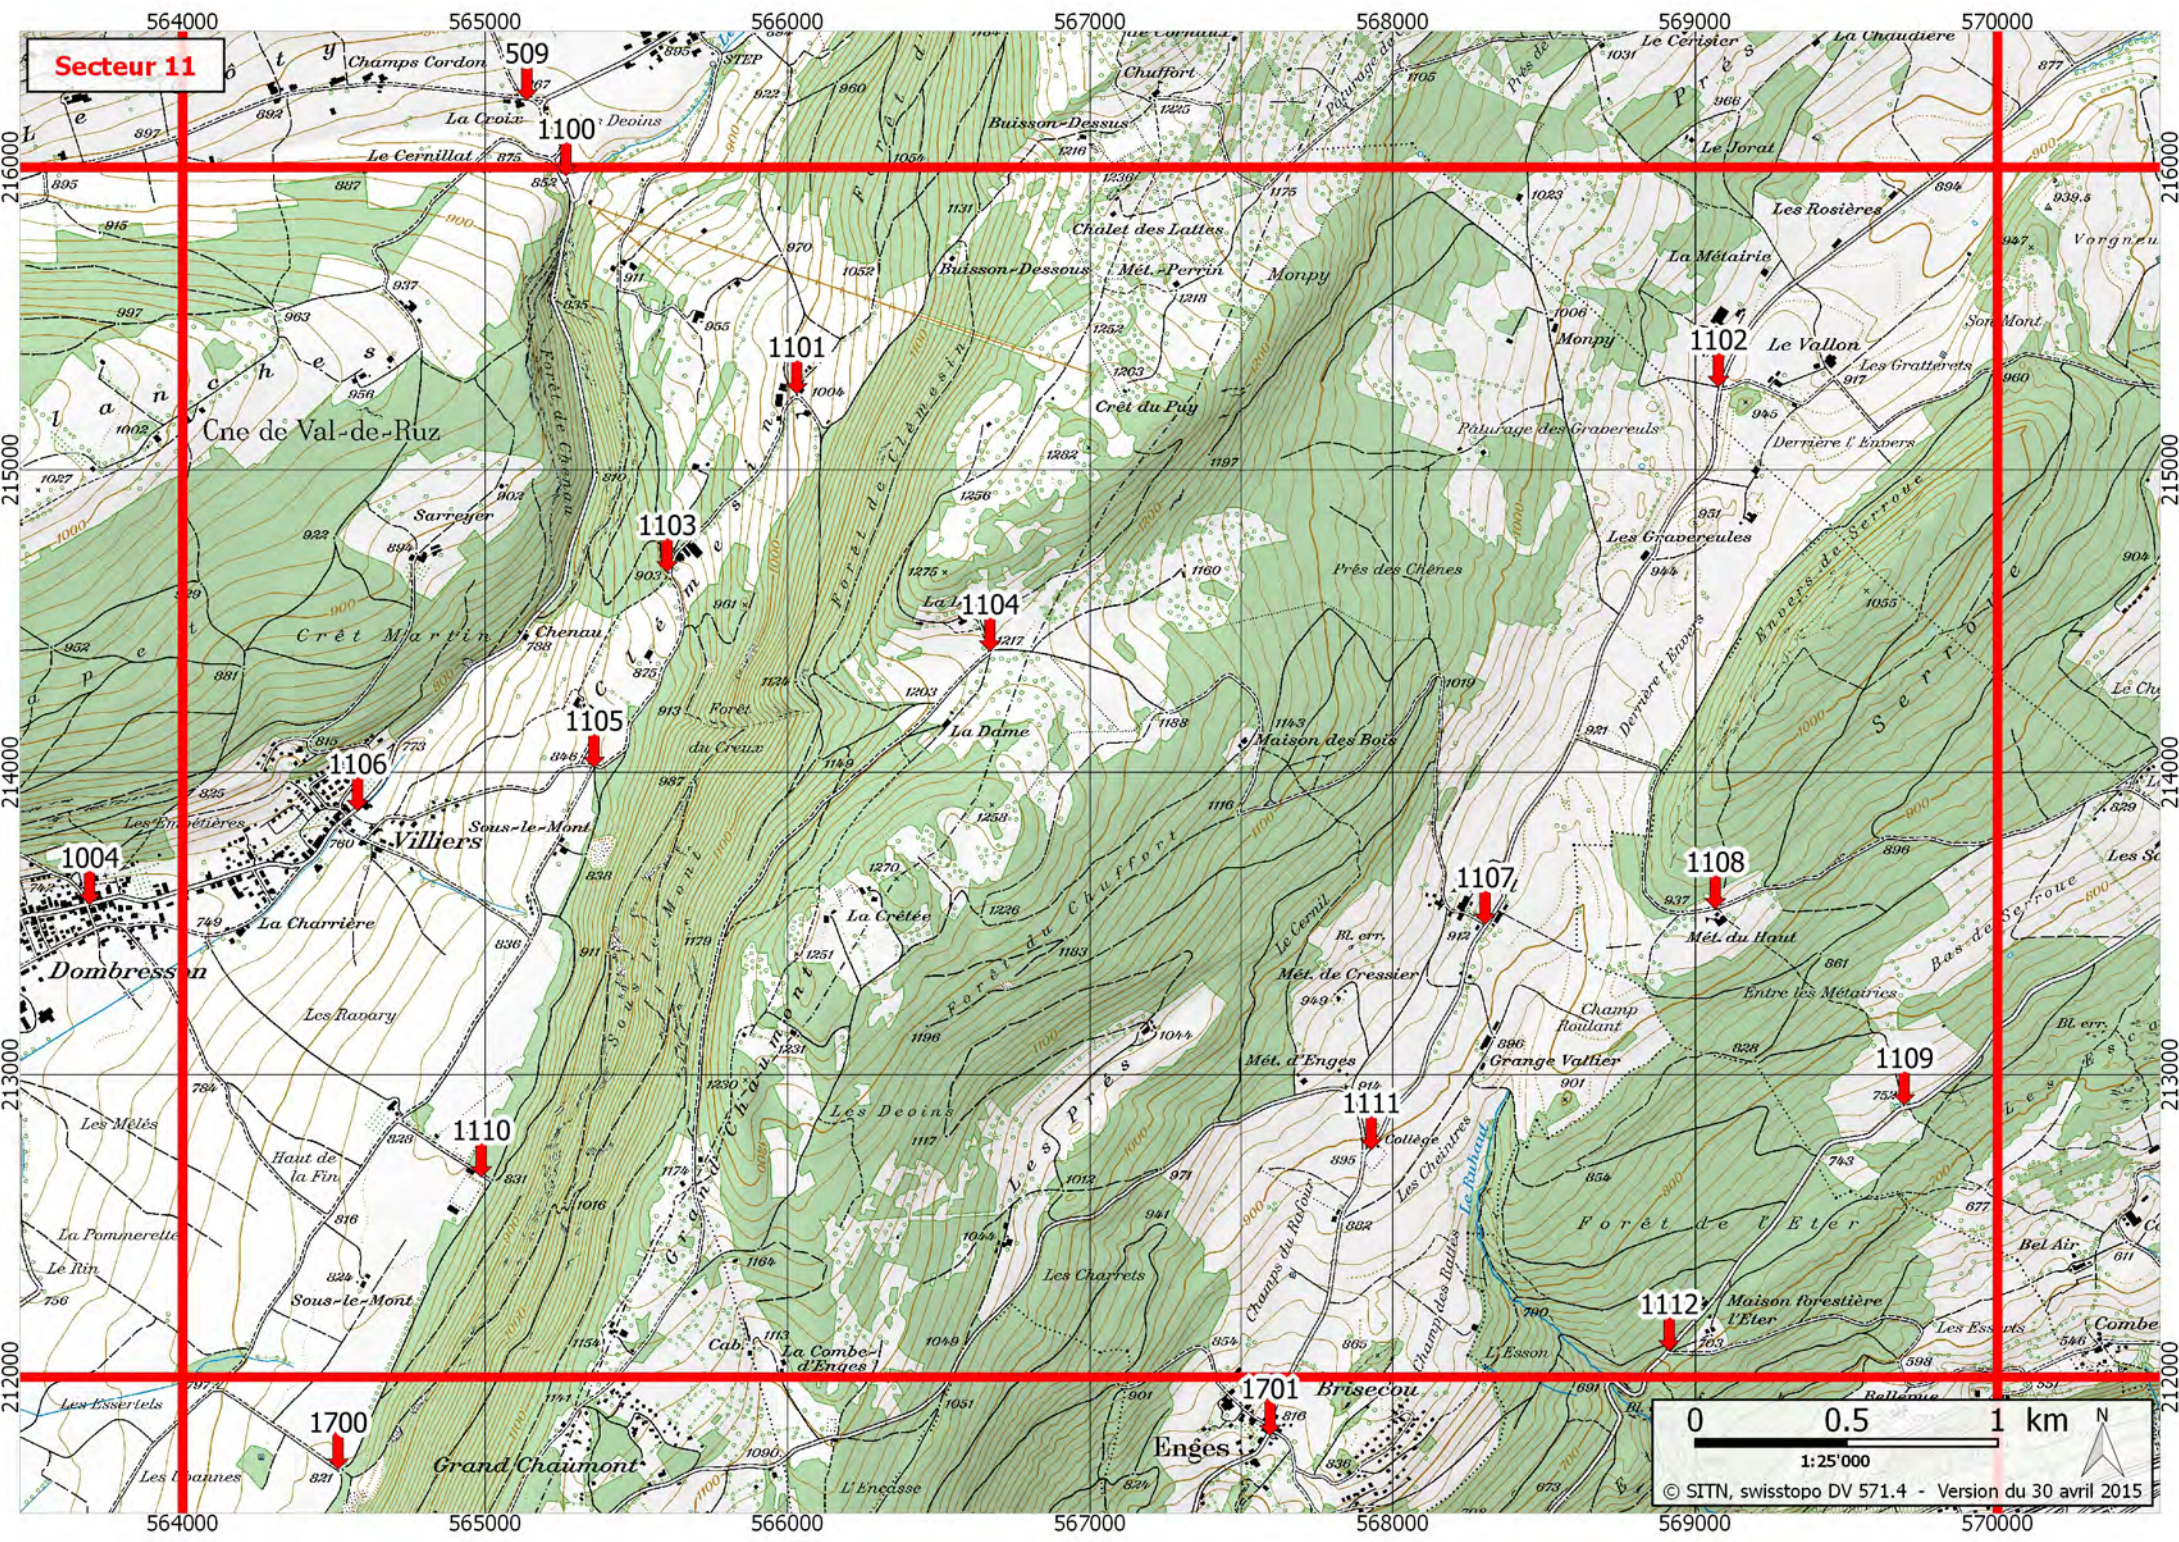

Secteur 11

216000
215000
214000
213000
212000

216000
215000
214000
213000
212000

0 0.5 1 km N
1:25'000
© SITN, swisstopo DV 571.4 - Version du 30 avril 2015

564000 565000 566000 567000 568000 569000 570000

Champs Cordon 509 La Croix 1100 Le Cernillat 875
Buisson-Dessus Chuffort Buisson-Dessous Chalet des Lattes Mêt-Perrin Monpy
Le Vallon La Métairie Les Rosières Les Grattierets Sorre Mont
Cne de Val-de-Ruz Sarreyer 1101 1004 Crêt du Puy Pâturage des Gravereules
1102 Le Vallon Les Grattierets 917 Derrière l'Entiers
1103 903 Crêt Martin Chenau 798 1104 La Dame 1217
1105 846 du Creux La Dame 1238 Maison des Bois
1106 773 Les Enbétières Villiers Sous-le-Mont 838
1004 Dombresson La Charrière Les Ravary 749
1107 912 Mêt de Cressier Mêt d'Enges Grange Valtier
1108 937 Mêt du Haut
1109 752
1110 831 Haut de la Fin 1111 Collège Les Charnières
1112 763 Maison forestière l'Éter
1700 Grand Chaimont Enges 1701 Brisecou 816
Les Essertels Les Coannes Les Charretts Les Charnières Le Ruchant
Les Esserts Combe