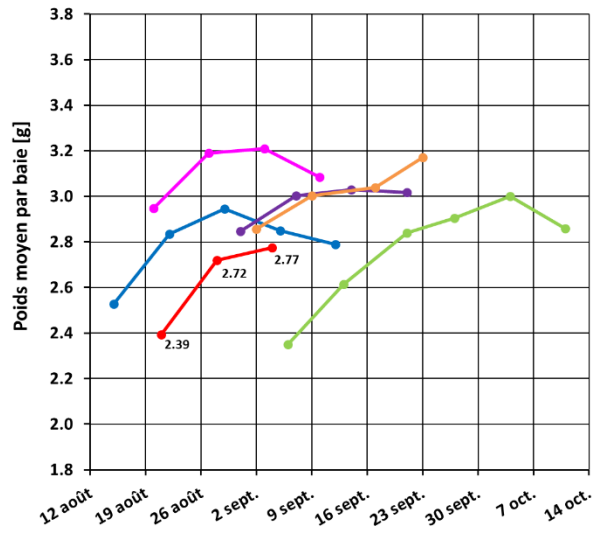

Chasselas

Pinot noir