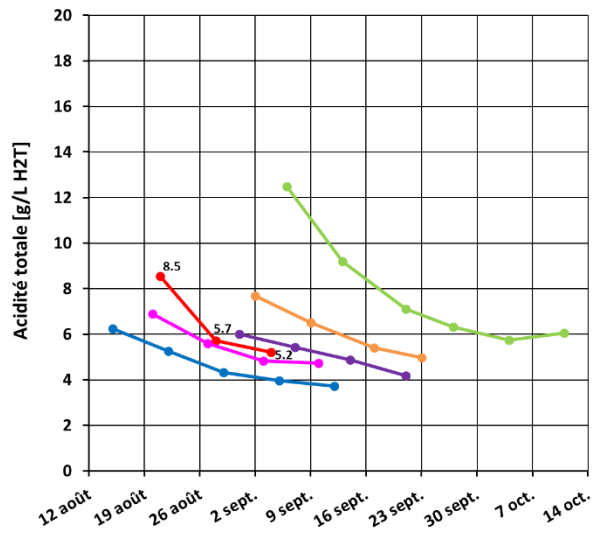

Chasselas

Pinot noir