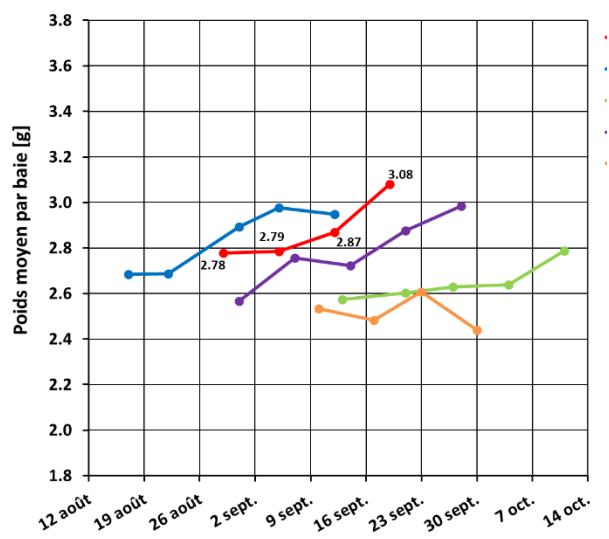

Chasselas

Pinot noir