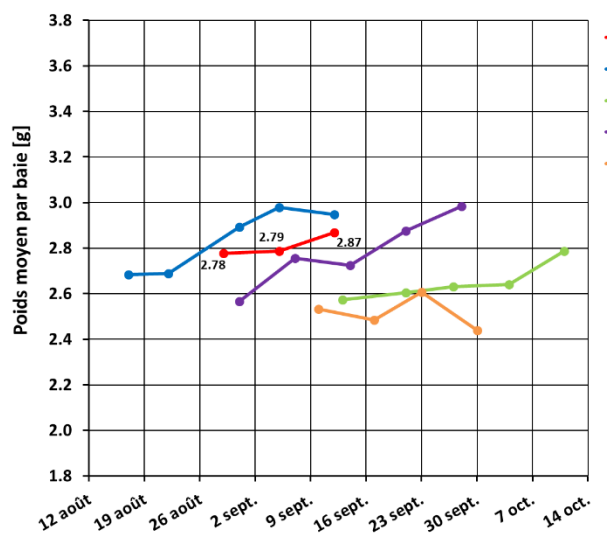

Chasselas

Pinot noir