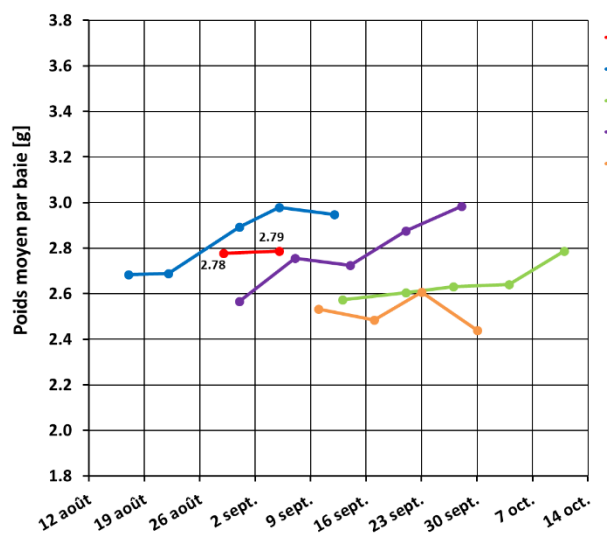

Chasselas

Pinot noir