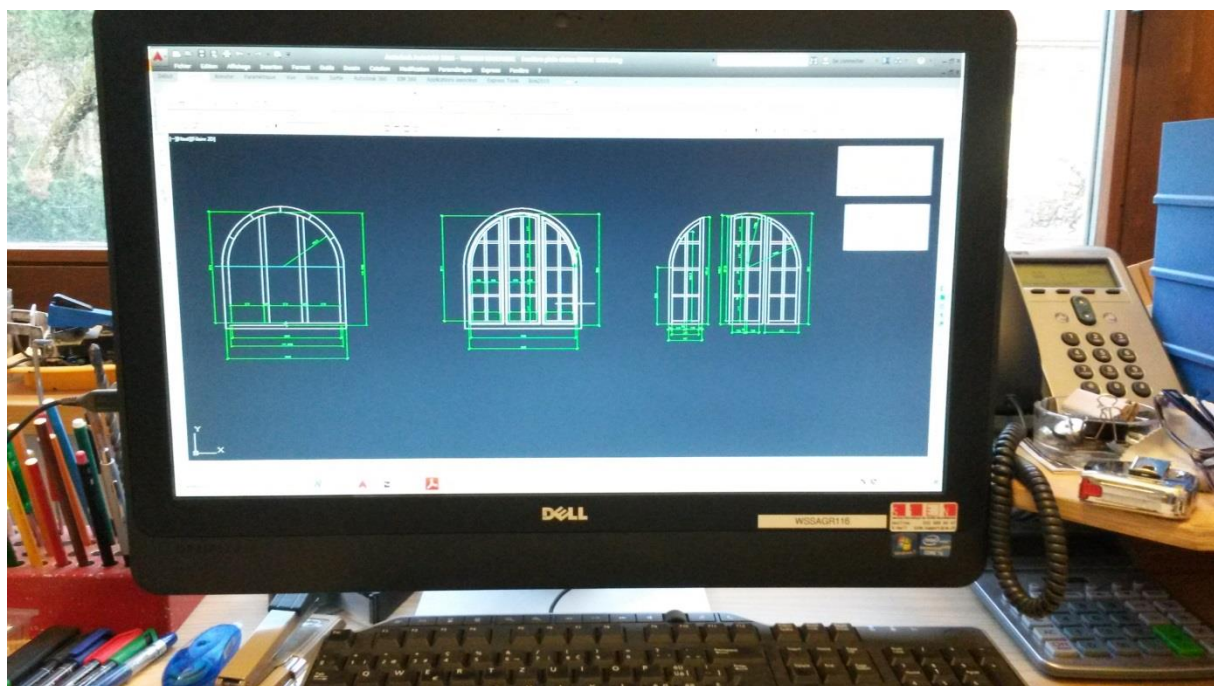

## LES ESPACES VERTS ET LEURS PRODUCTIONS

---

*Les baleines sont également en train d'être tressées de saule par les espaces verts.*

*L'une des maquettes de la Saline royale est prête:*

# LE REMPLACEMENT DE LA FENÊTRE CINTRÉE EN FAÇADE SUD DE LA FERME 1891

---

*L'ancienne fenêtre entièrement vermoulue*

*Dessin sur ordinateur avec Autocad*

Plan à l'échelle 1/1 et les instruments de traçage

Montage des éléments directement sur le plan 1/1

Pose des vitrages

**Vue intérieure de la nouvelle fenêtre**

**La façade SUD après rénovation.**