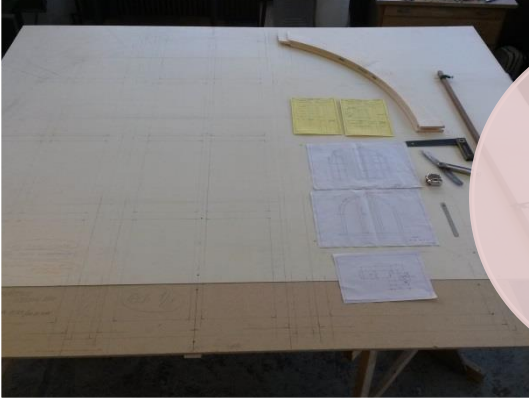

# LE REMPLACEMENT DE LA FENÊTRE CINTRÉE EN FAÇADE SUD DE LA FERME 1891

---

*L'ancienne fenêtre entièrement vermoulue*

*Dessin sur ordinateur avec Autocad*

Plan à l'échelle 1/1 et les instruments de traçage

Montage des éléments directement sur le plan 1/1

Pose des vitrages

**Vue intérieure de la nouvelle fenêtre**

**La façade SUD après rénovation.**