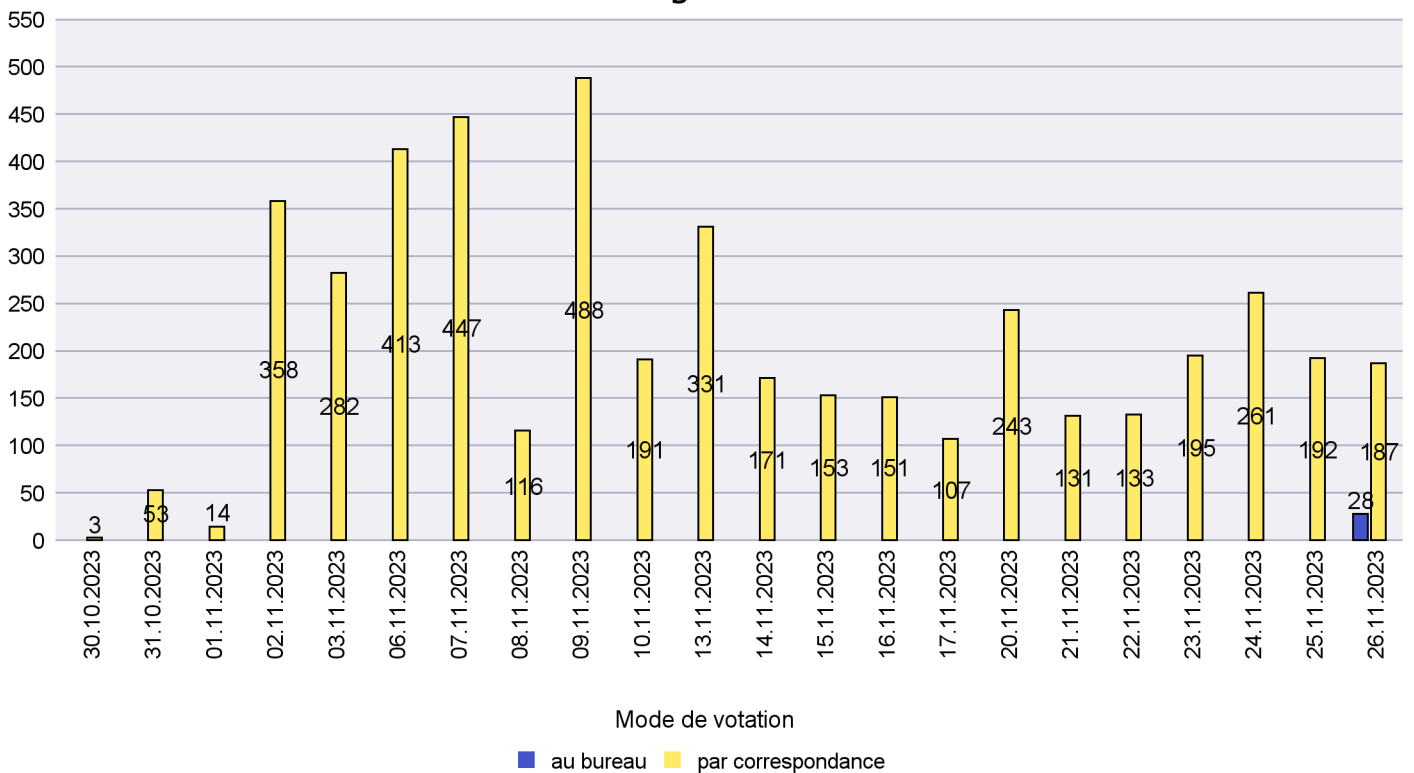

Jours d'enregistrement des votes