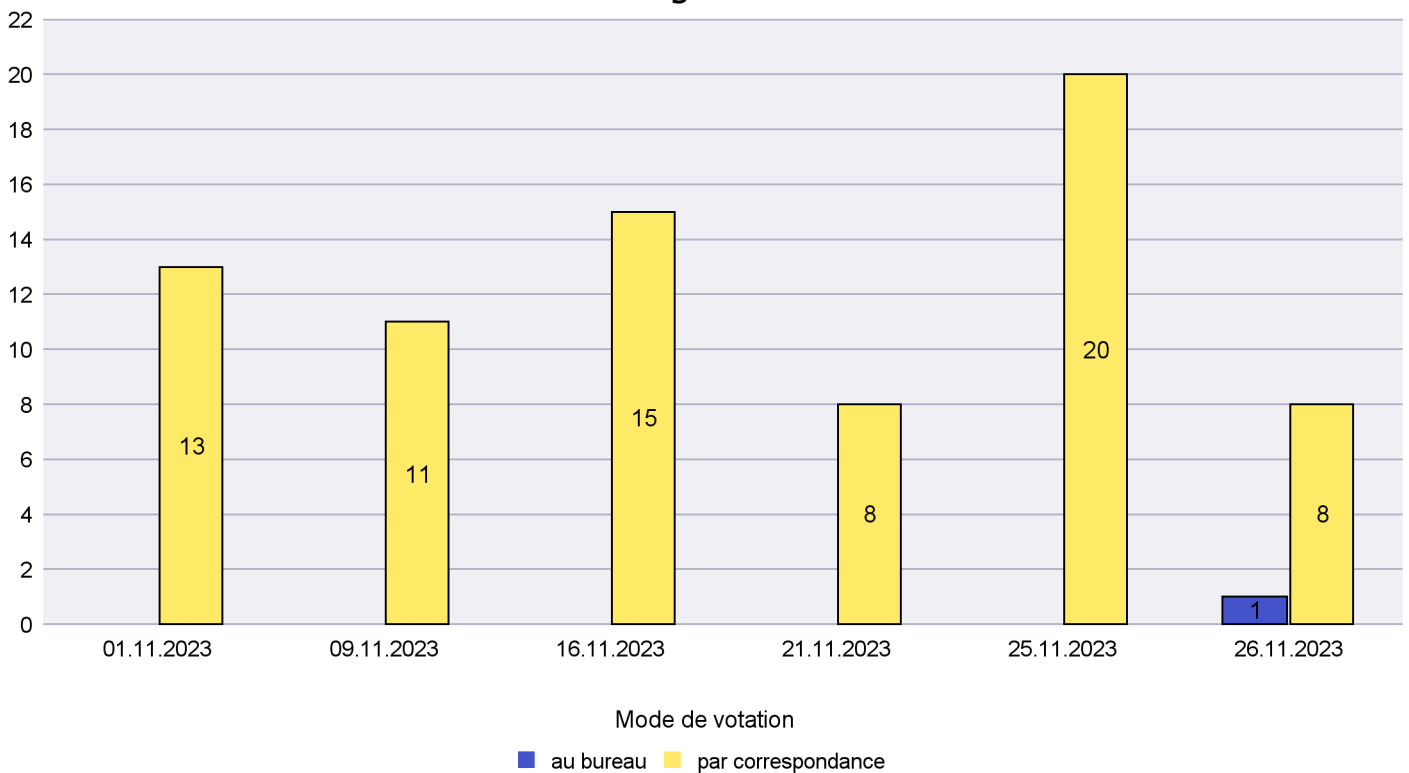

## Mode de vote par classe d'âge

## Jours d'enregistrement des votes

Scrutin : 26.11.2023

Commune : Le Cerneux-Péquignot

Mode de vote par classe d'âge

Jours d'enregistrement des votes

# Canton de Neuchâtel - Statistique du mode de vote

Date : 08.12.2023

Scrutin : 26.11.2023

Commune : Le Landeron