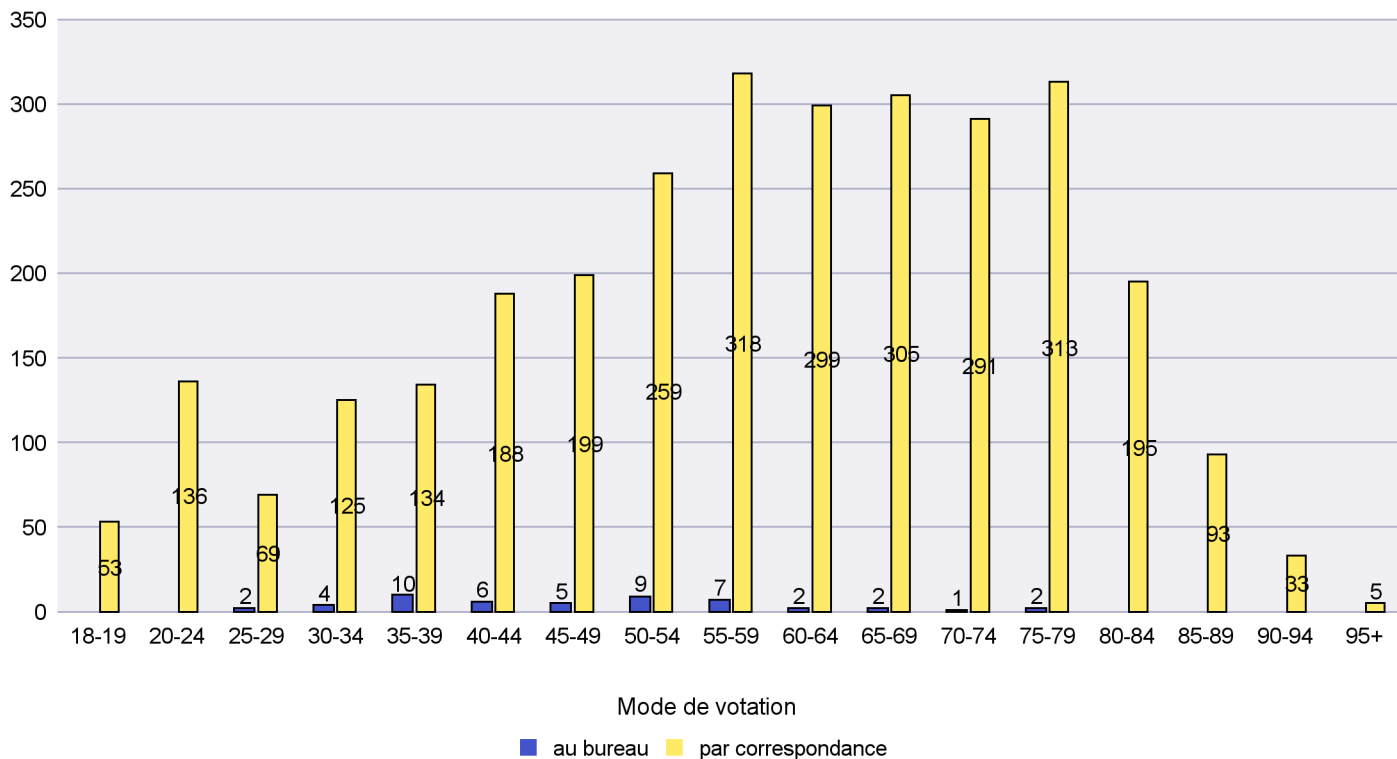

### Mode de vote par classe d'âge

### Jours d'enregistrement des votes

Scrutin : 26.11.2023

Commune : Les Ponts-de-Martel

Mode de vote par classe d'âge

Jours d'enregistrement des votes

Scrutin : 26.11.2023

Commune : Les Verrières

Mode de vote par classe d'âge

Jours d'enregistrement des votes

Scrutin : 26.11.2023

Commune : Lignières

Mode de vote par classe d'âge

Jours d'enregistrement des votes

Scrutin : 26.11.2023

Commune : Milvignes