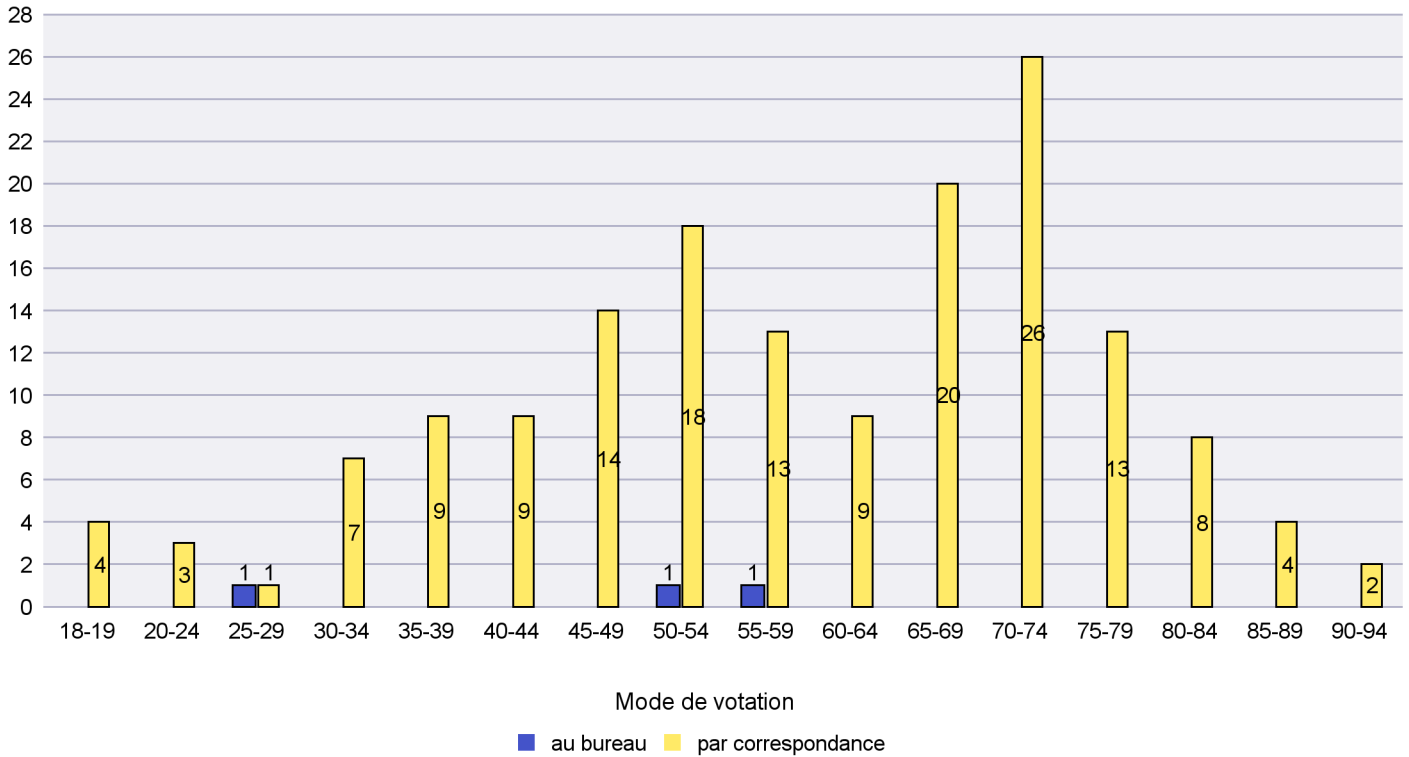

### Mode de vote par classe d'âge

### Jours d'enregistrement des votes

Scrutin : 26.11.2023

Commune : Les Ponts-de-Martel

Mode de vote par classe d'âge

Jours d'enregistrement des votes

Scrutin : 26.11.2023

Commune : Les Verrières

Mode de vote par classe d'âge

Jours d'enregistrement des votes

Scrutin : 26.11.2023

Commune : Lignières

Mode de vote par classe d'âge

Jours d'enregistrement des votes

Scrutin : 26.11.2023

Commune : Milvignes