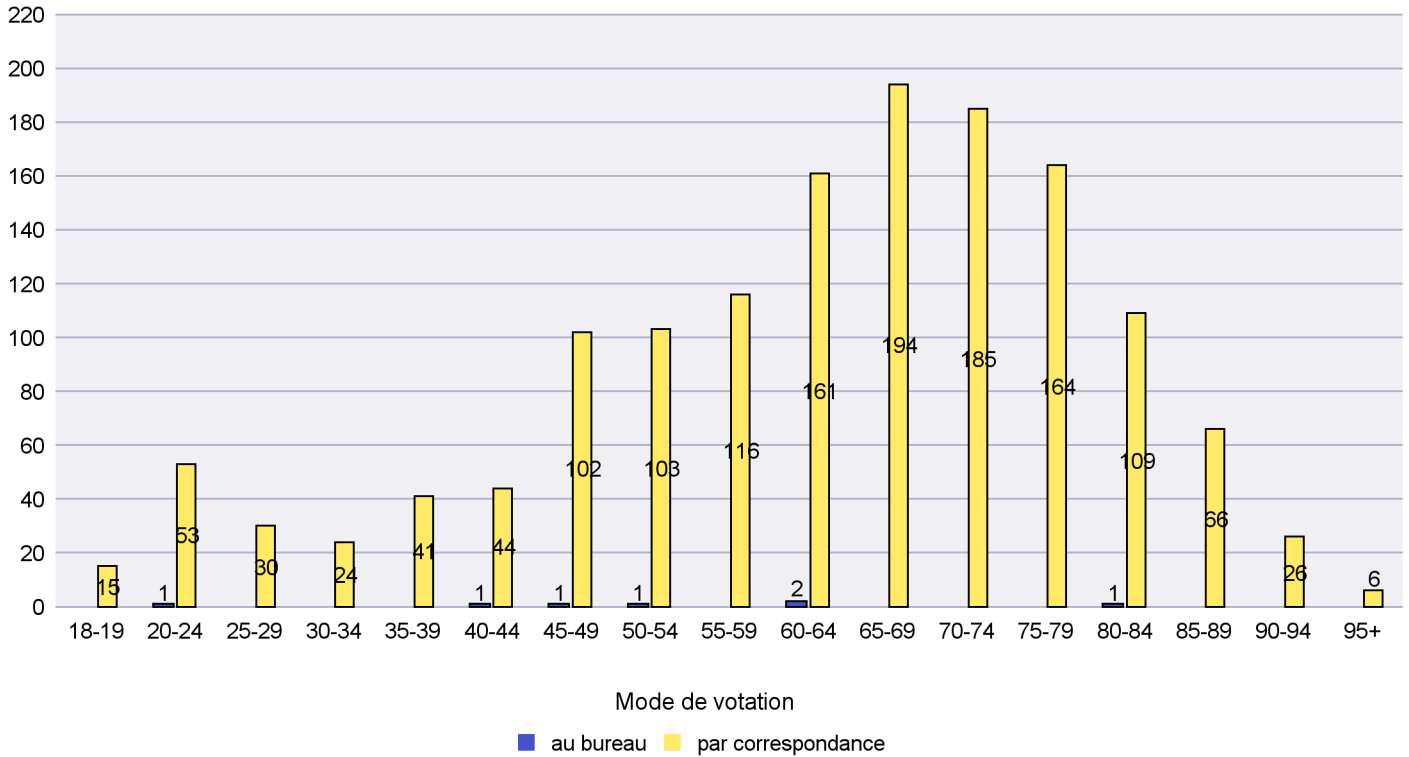

## Mode de vote par classe d'âge

## Jours d'enregistrement des votes

Scrutin : 26.11.2023

Commune : Le Locle