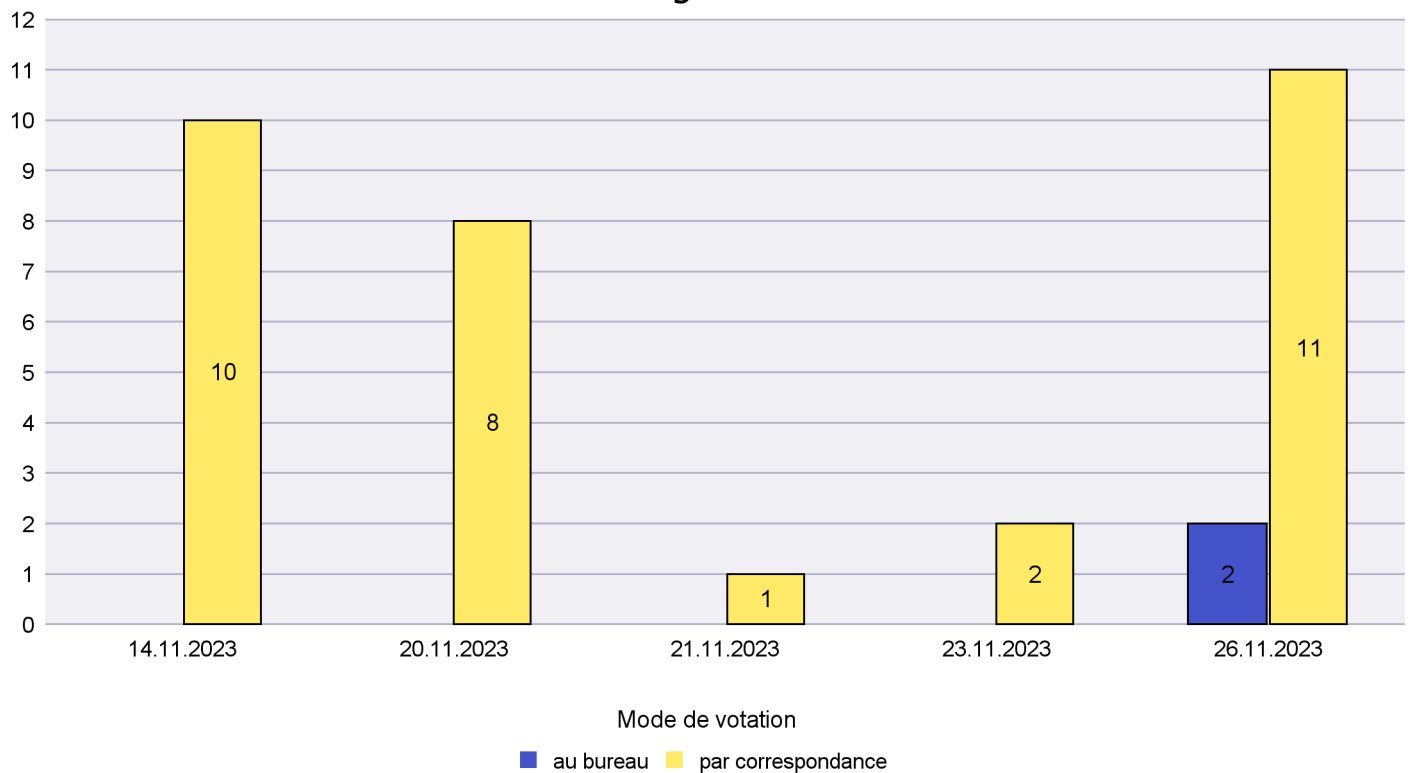

Jours d'enregistrement des votes