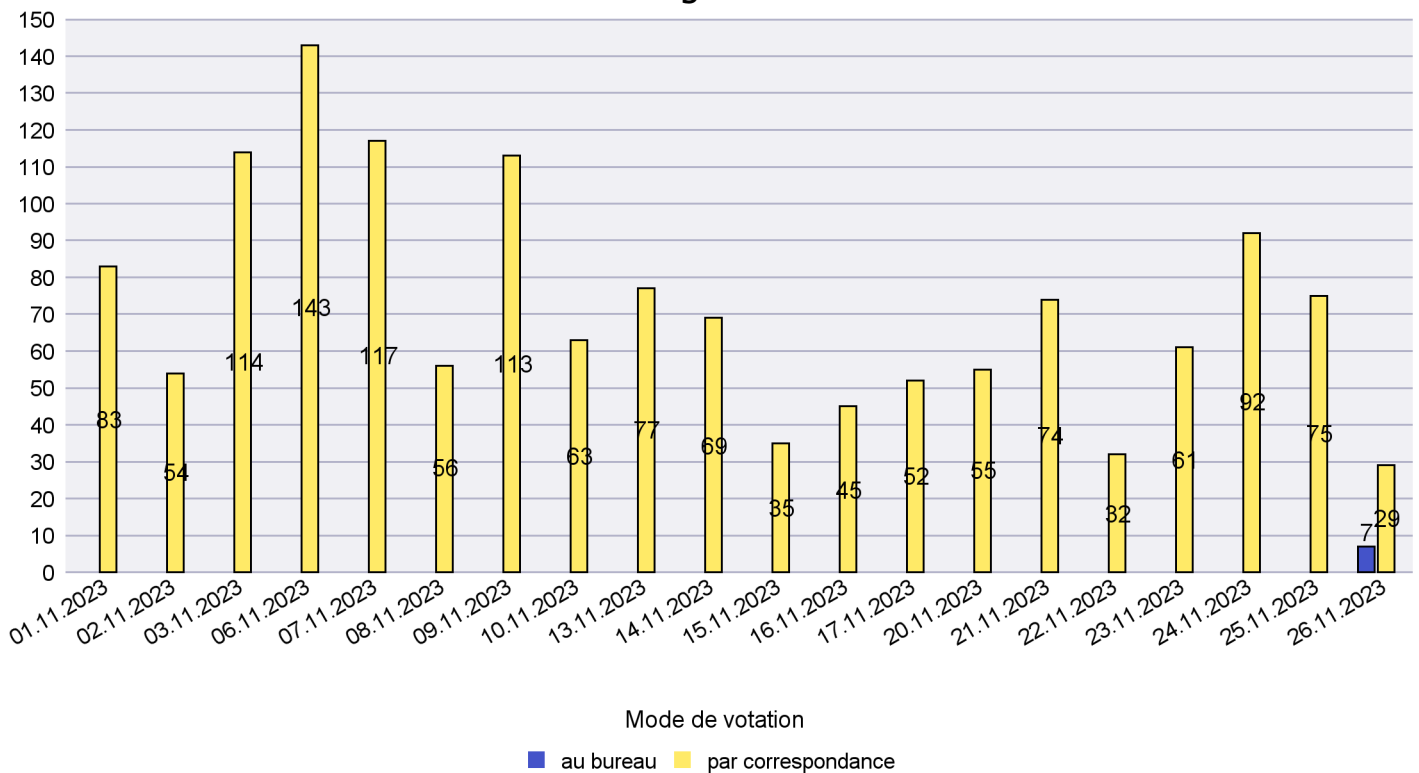

Jours d'enregistrement des votes