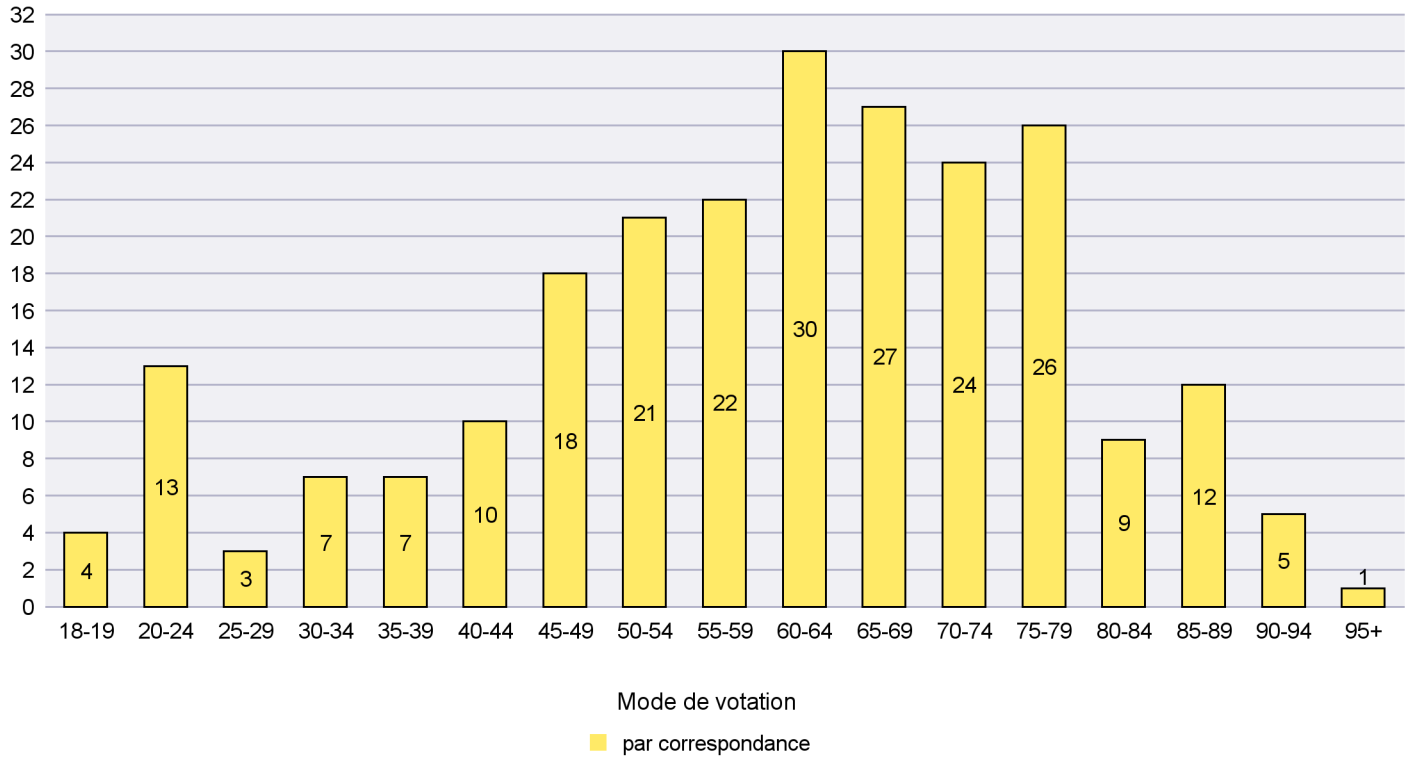

Scrutin : 26.11.2023

Commune : Les Ponts-de-Martel

Mode de vote par classe d'âge