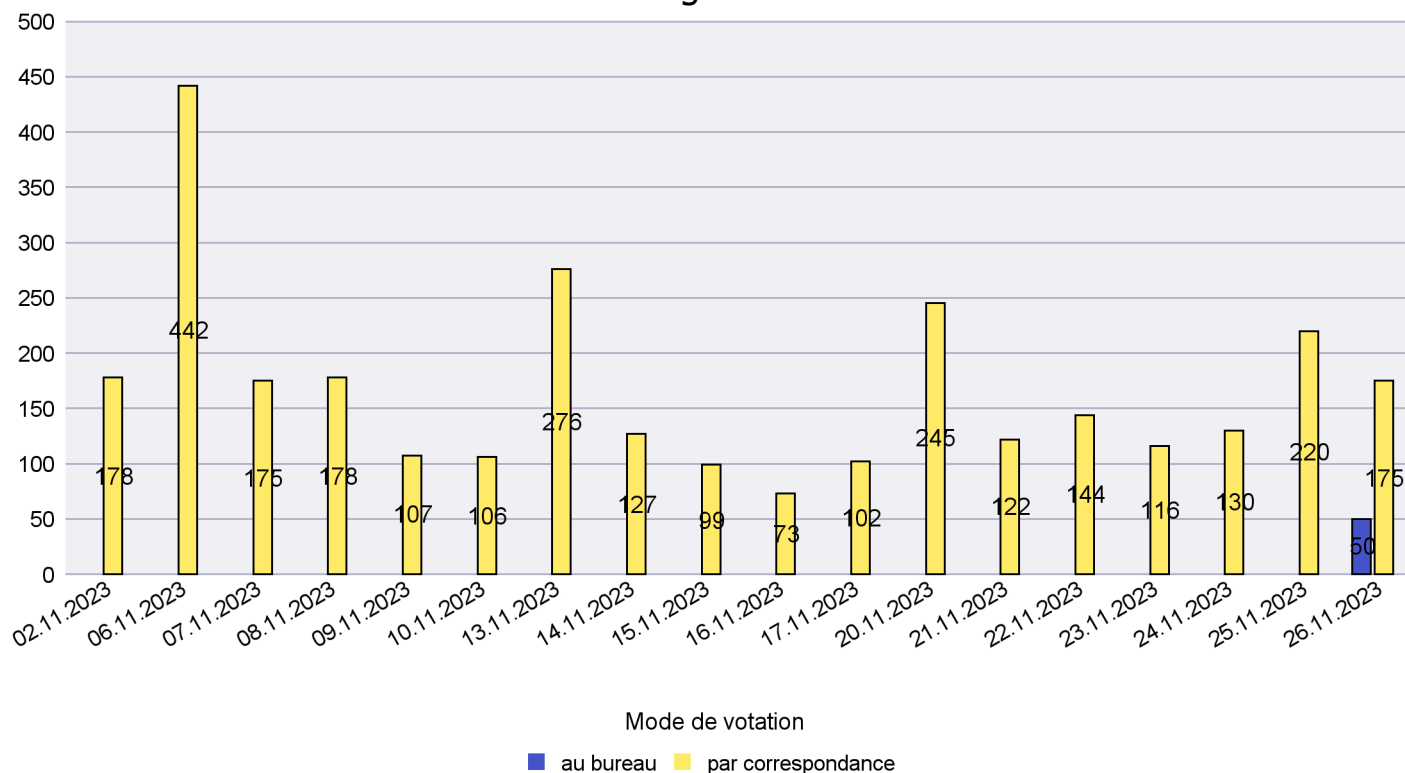

Jours d'enregistrement des votes