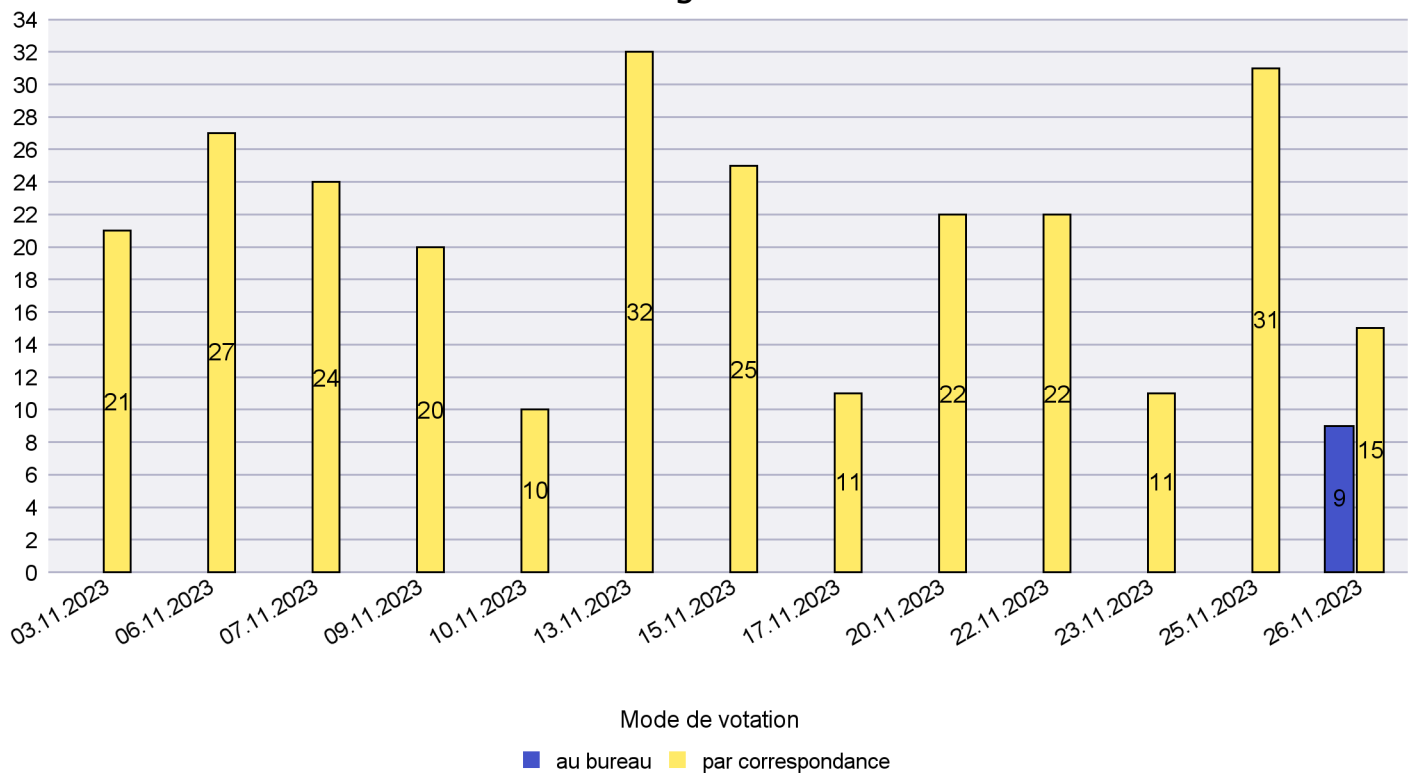

Jours d'enregistrement des votes