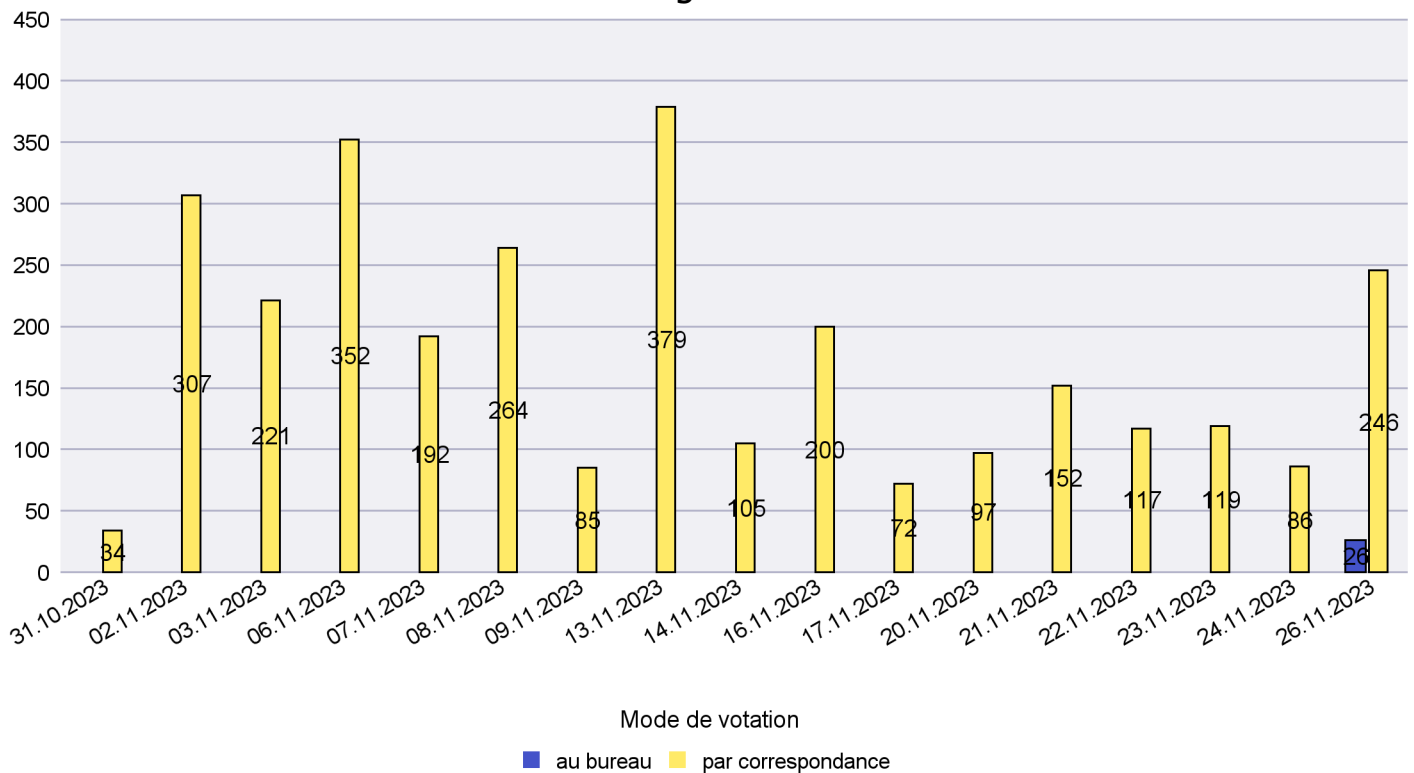

Jours d'enregistrement des votes