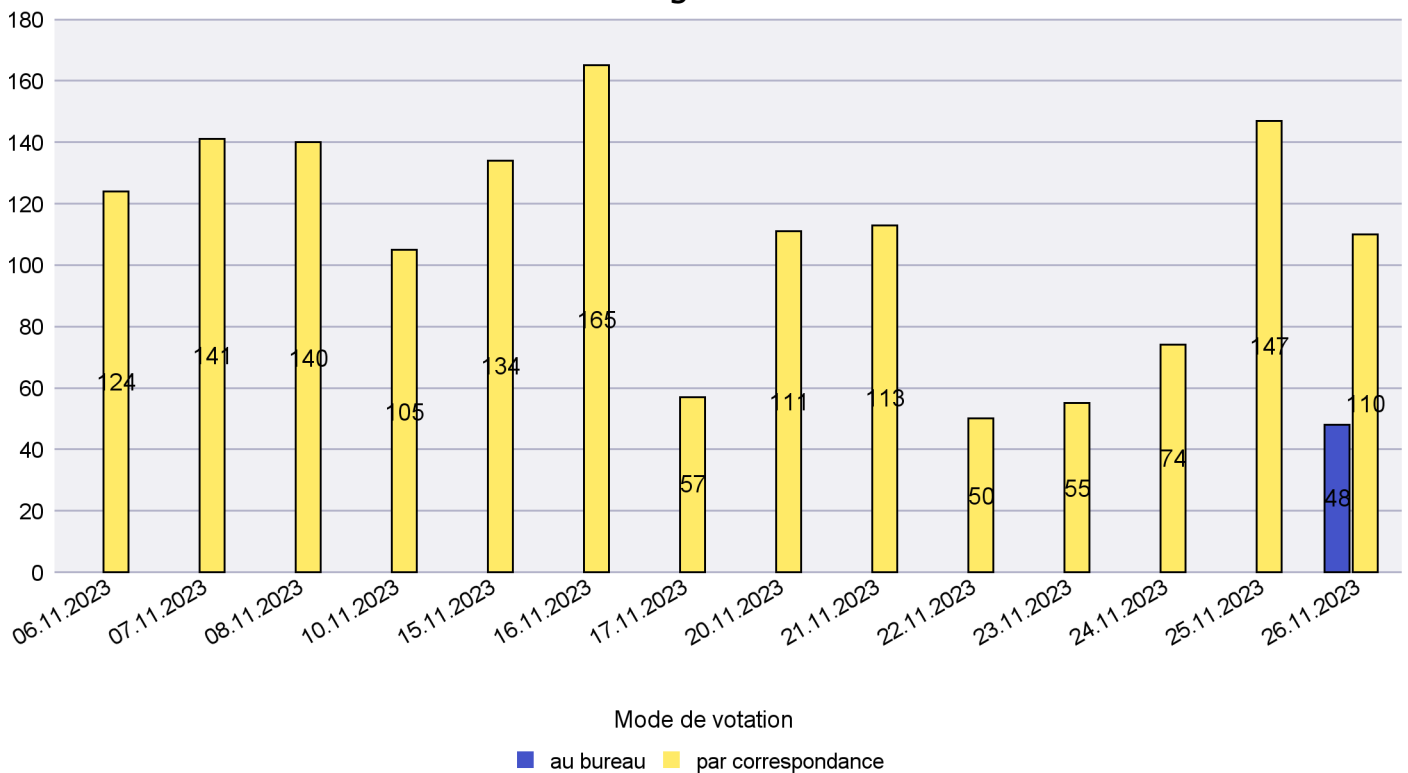

Jours d'enregistrement des votes