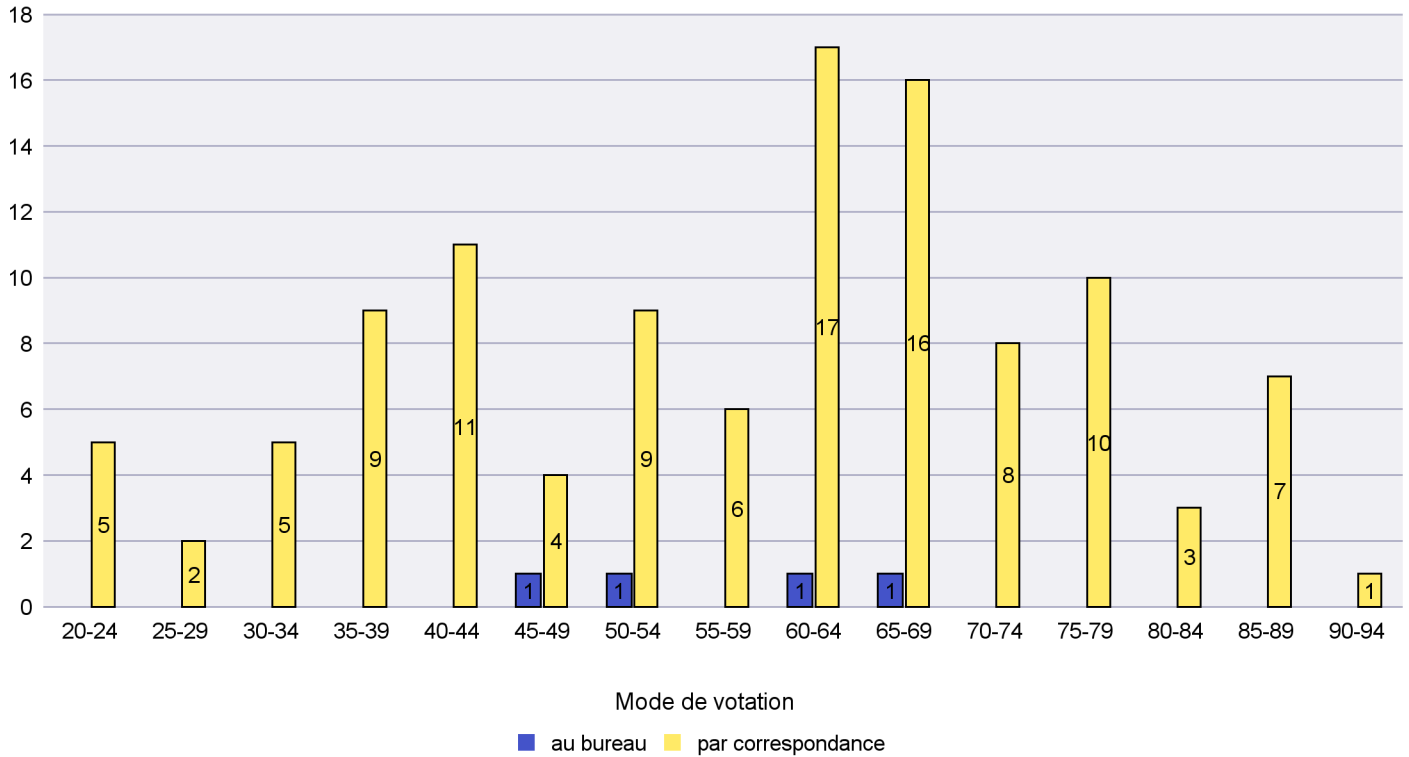

### Mode de vote par classe d'âge

### Jours d'enregistrement des votes

Scrutin : 26.11.2023

Commune : Les Ponts-de-Martel

Mode de vote par classe d'âge

Jours d'enregistrement des votes

Scrutin : 26.11.2023

Commune : Les Verrières

Mode de vote par classe d'âge

Jours d'enregistrement des votes

Scrutin : 26.11.2023

Commune : Lignières

Mode de vote par classe d'âge

Jours d'enregistrement des votes

Scrutin : 26.11.2023

Commune : Milvignes