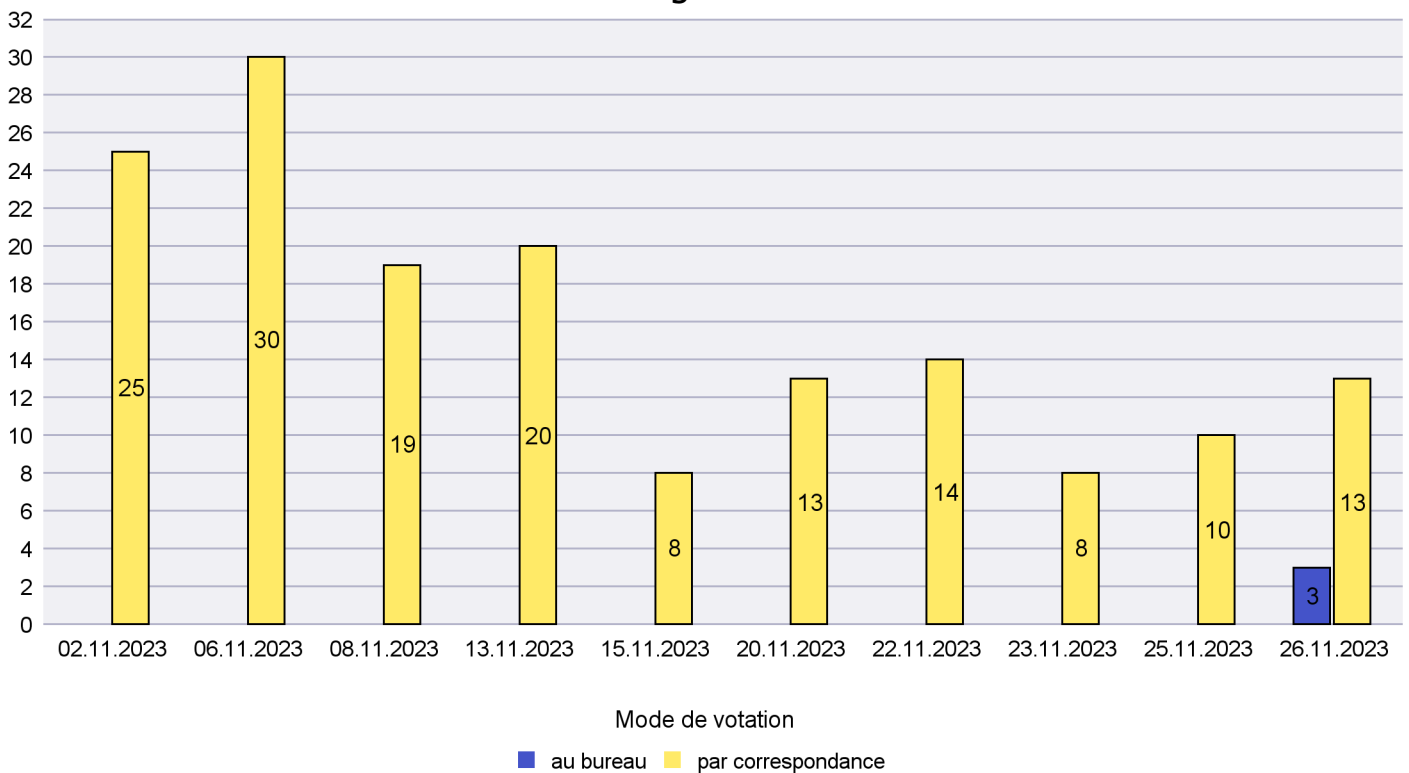

### Mode de vote par classe d'âge

### Jours d'enregistrement des votes

Scrutin : 26.11.2023

Commune : Les Ponts-de-Martel

Mode de vote par classe d'âge

Jours d'enregistrement des votes

Scrutin : 26.11.2023

Commune : Les Verrières

Mode de vote par classe d'âge

Jours d'enregistrement des votes

Scrutin : 26.11.2023

Commune : Lignières

Mode de vote par classe d'âge

Jours d'enregistrement des votes

Scrutin : 26.11.2023

Commune : Milvignes