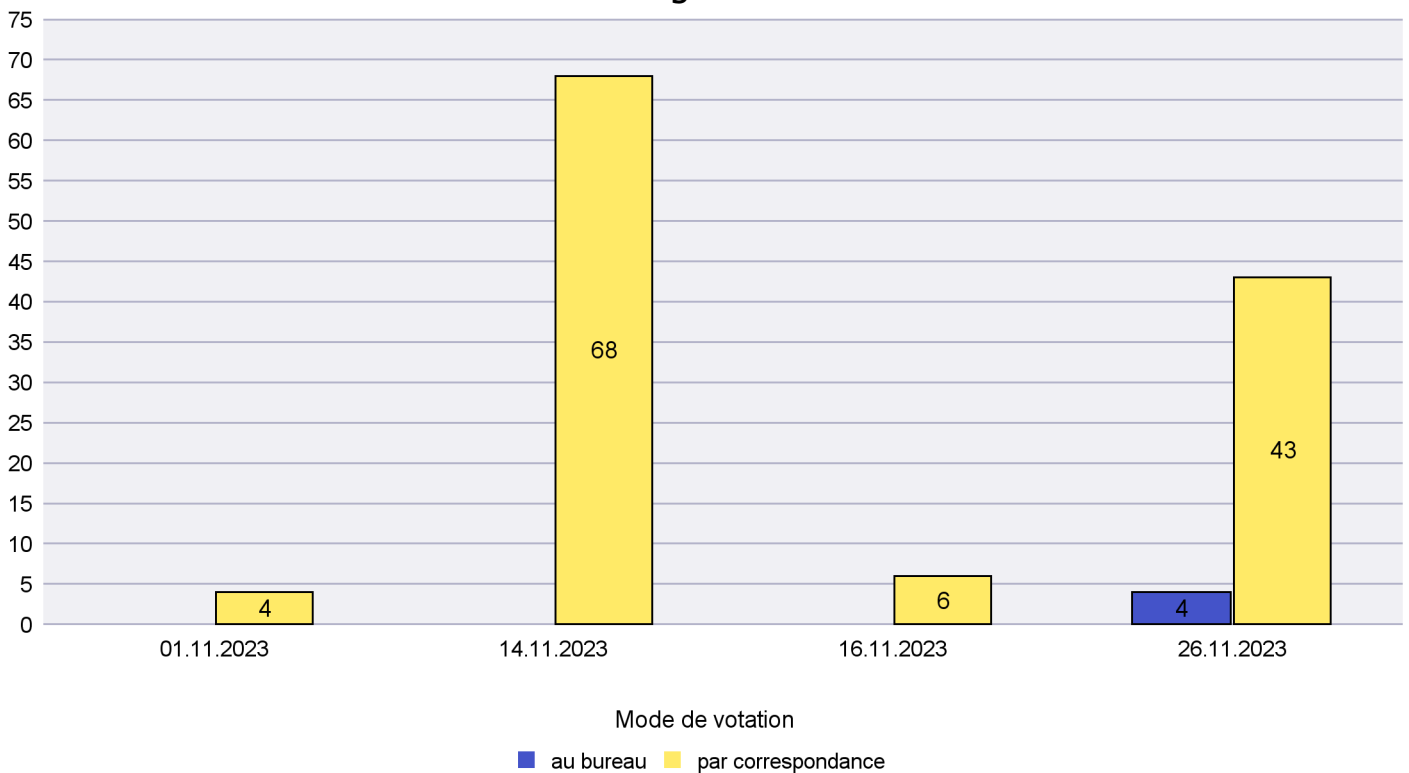

Jours d'enregistrement des votes