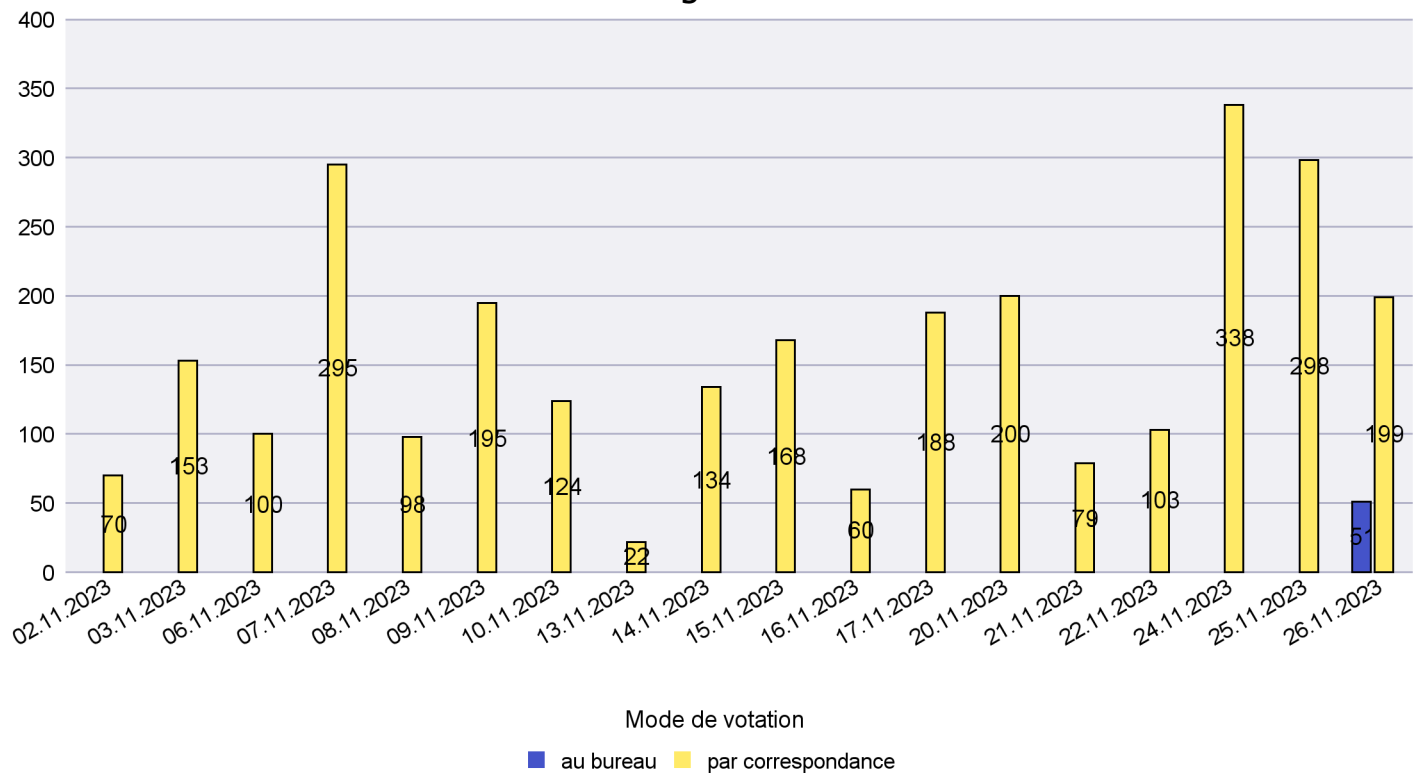

Jours d'enregistrement des votes