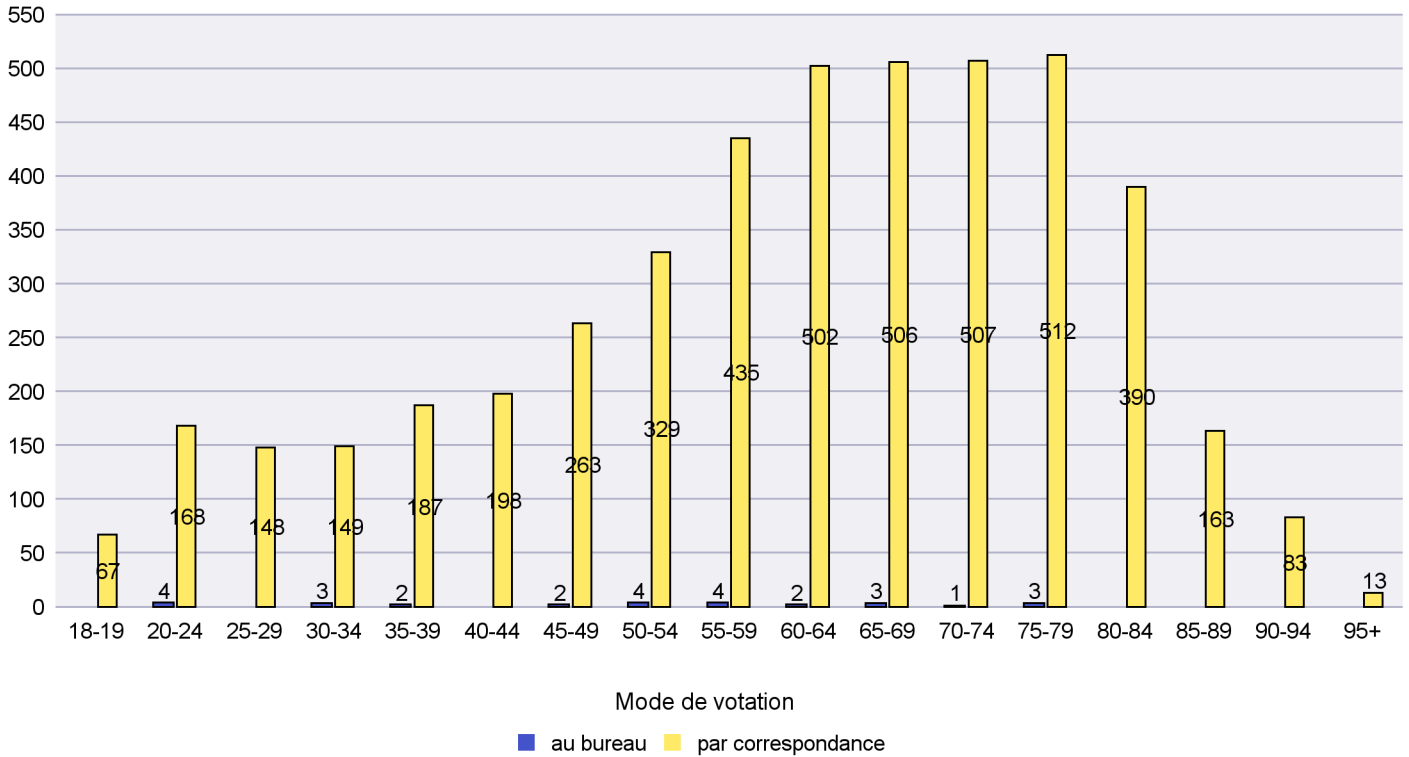

## Mode de vote par classe d'âge

## Jours d'enregistrement des votes

Scrutin : 26.11.2023

Commune : La Chaux-de-Fonds