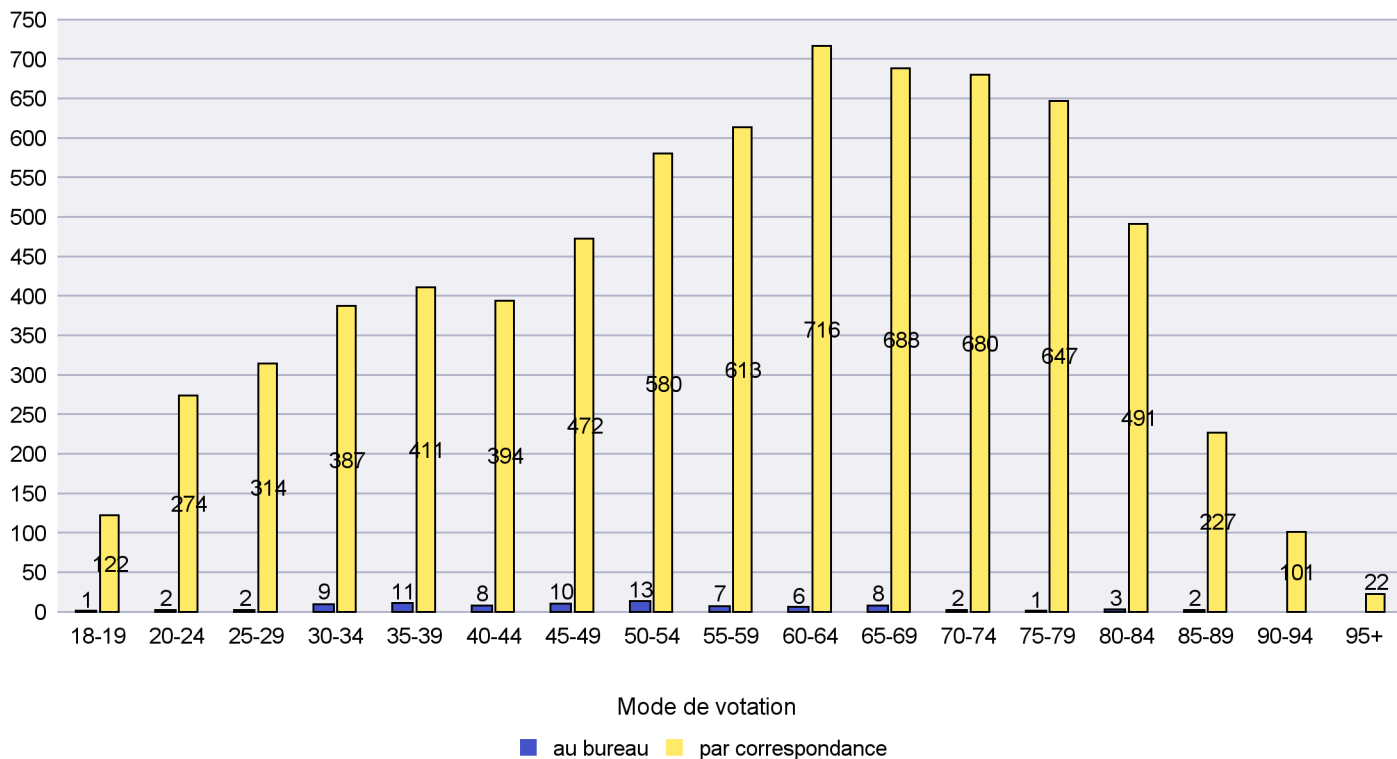

Jours d'enregistrement des votes

Scrutin : 26.11.2023

Commune : Lignières

Mode de vote par classe d'âge

Jours d'enregistrement des votes

Scrutin : 26.11.2023

Commune : Milvignes

### Mode de vote par classe d'âge

### Jours d'enregistrement des votes

## Mode de vote par classe d'âge