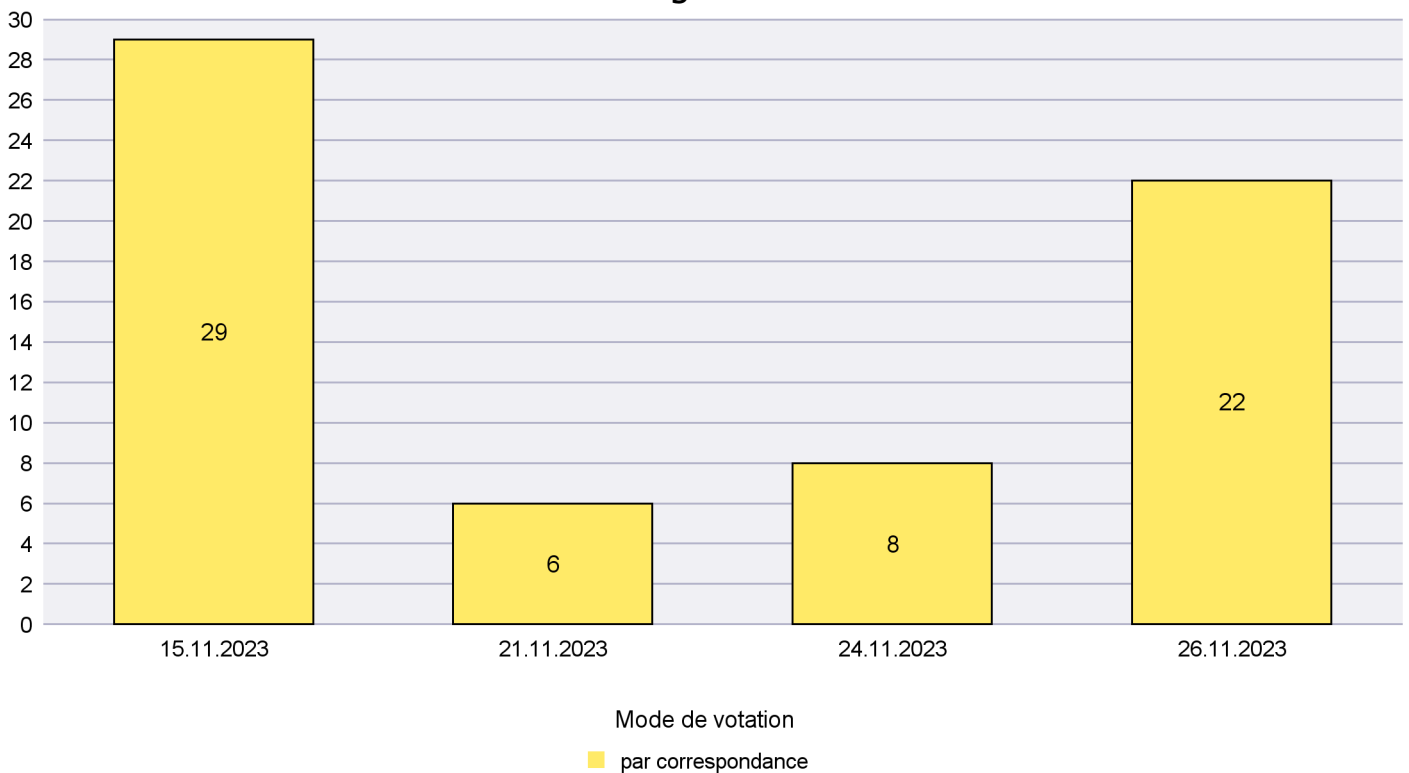

Jours d'enregistrement des votes