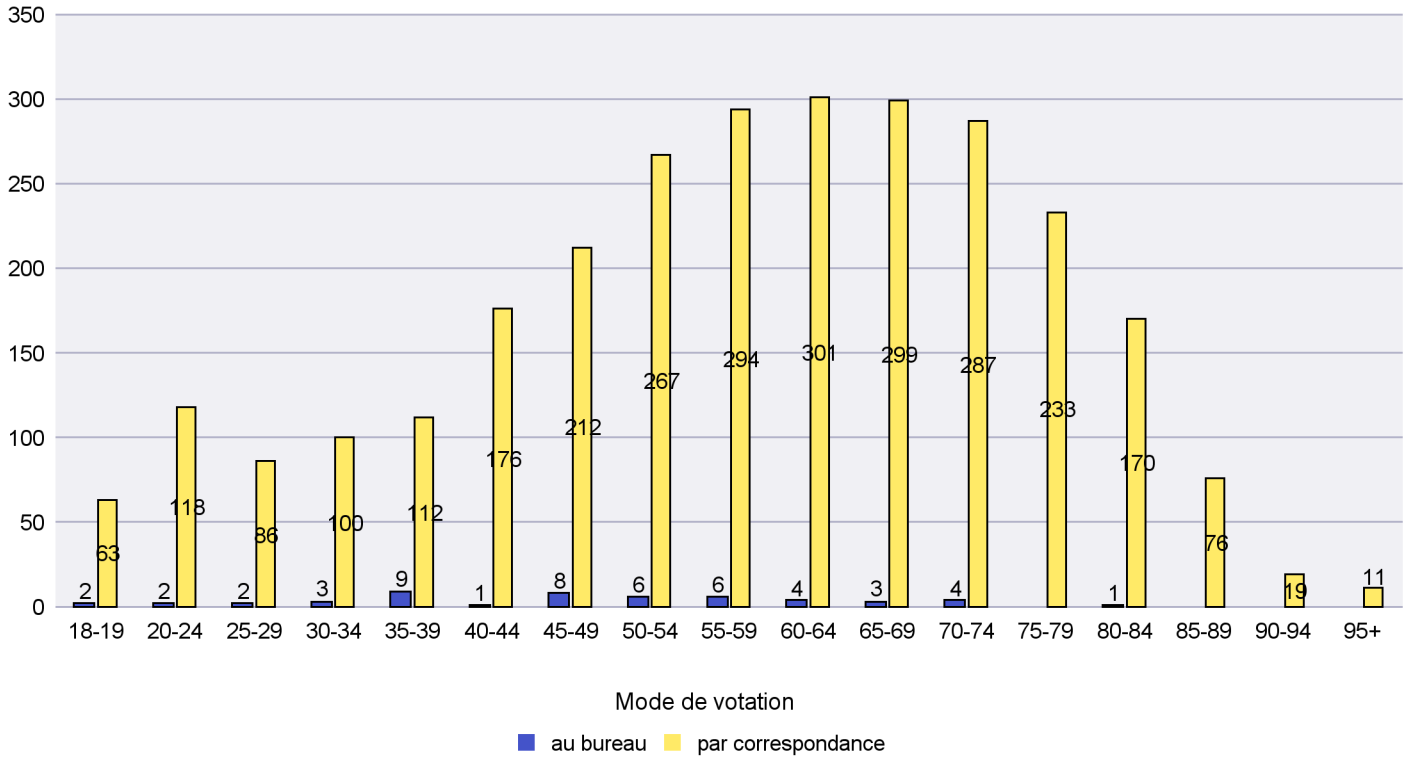

### Mode de vote par classe d'âge

### Jours d'enregistrement des votes

# Canton de Neuchâtel - Statistique du mode de vote

Date : 08.12.2023

Scrutin : 26.11.2023

Commune : La Grande Béroche

## Mode de vote par classe d'âge