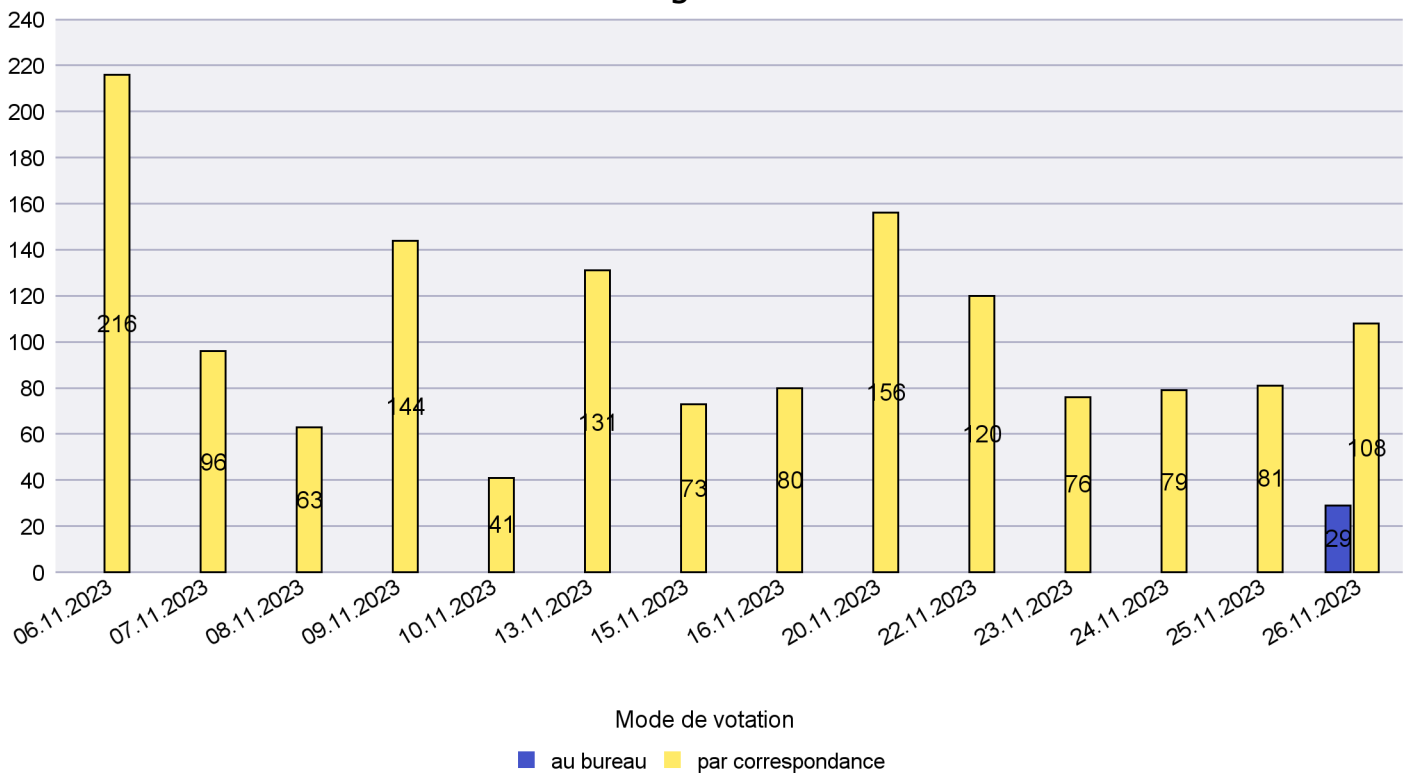

Jours d'enregistrement des votes