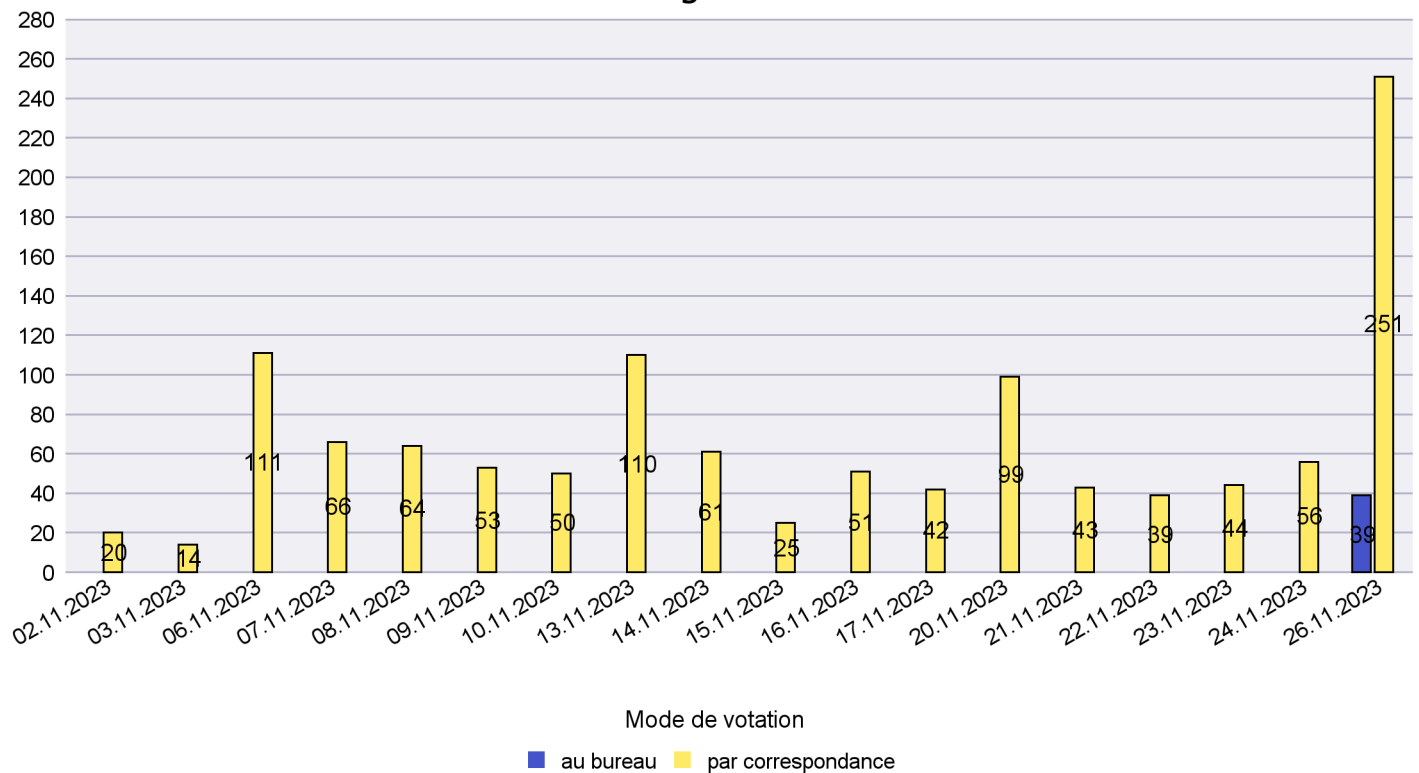

Jours d'enregistrement des votes