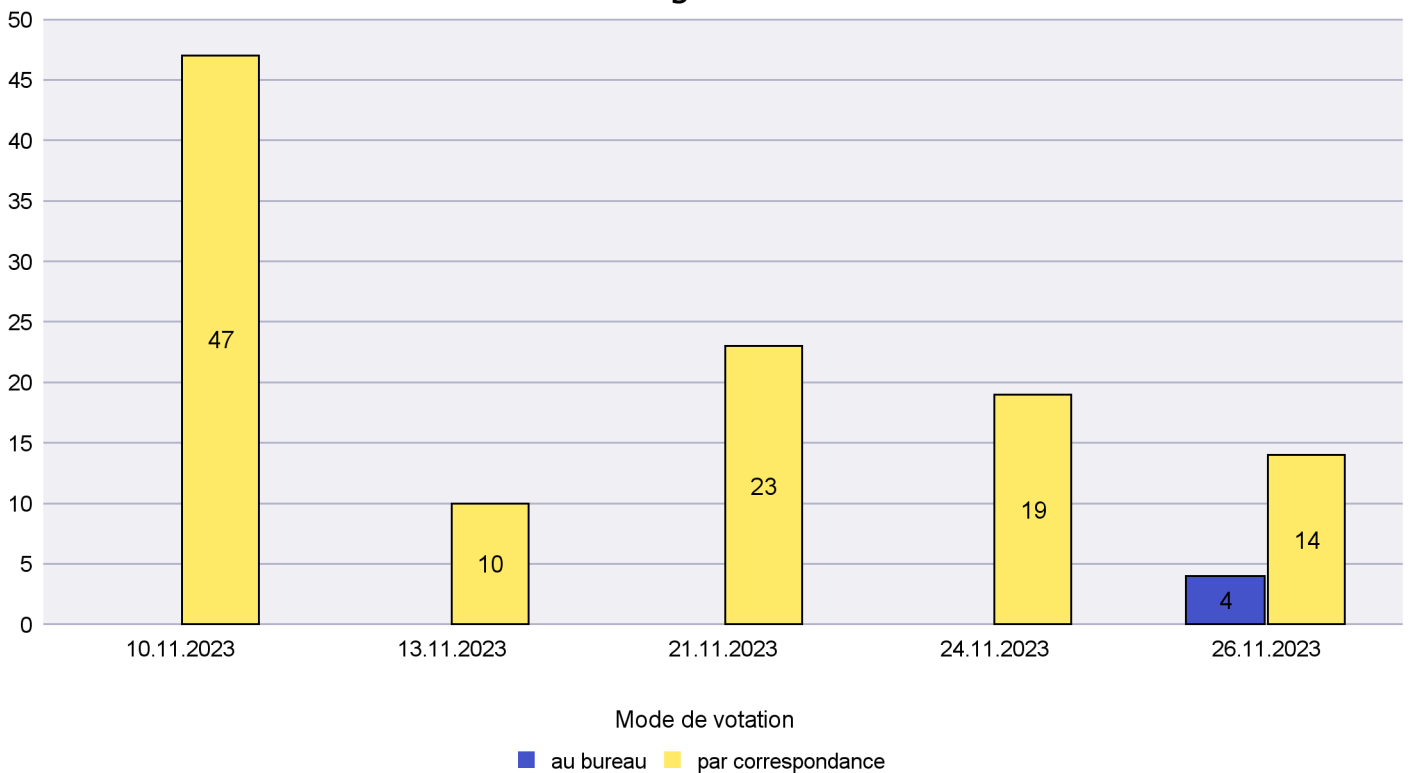

### Mode de vote par classe d'âge

### Jours d'enregistrement des votes

Scrutin : 26.11.2023

Commune : Les Ponts-de-Martel

Mode de vote par classe d'âge

Jours d'enregistrement des votes

Scrutin : 26.11.2023

Commune : Les Verrières

Mode de vote par classe d'âge

Jours d'enregistrement des votes

Scrutin : 26.11.2023

Commune : Lignières

Mode de vote par classe d'âge

Jours d'enregistrement des votes

Scrutin : 26.11.2023

Commune : Milvignes