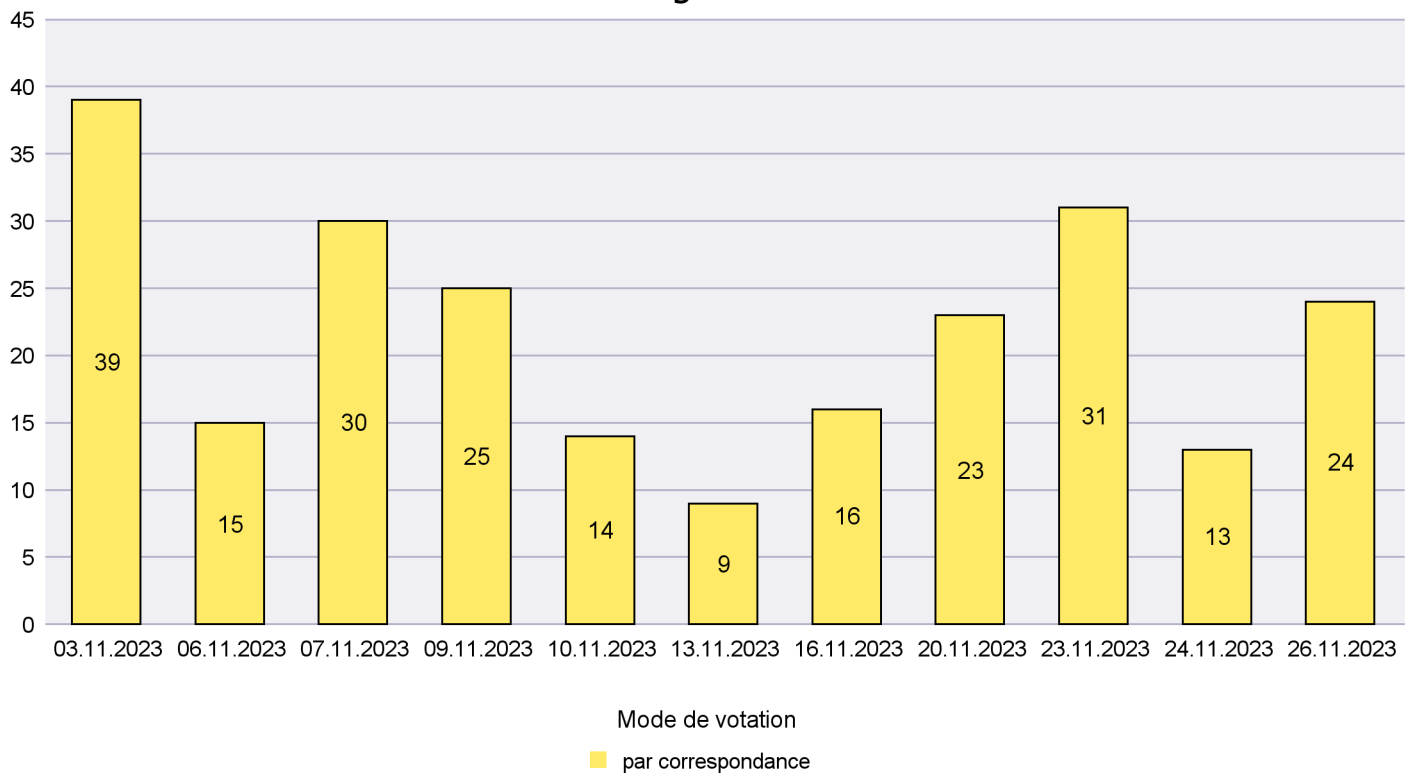

### Mode de vote par classe d'âge

### Jours d'enregistrement des votes

Scrutin : 26.11.2023

Commune : Les Ponts-de-Martel

Mode de vote par classe d'âge

Jours d'enregistrement des votes

Scrutin : 26.11.2023

Commune : Les Verrières

Mode de vote par classe d'âge

Jours d'enregistrement des votes

Scrutin : 26.11.2023

Commune : Lignières

Mode de vote par classe d'âge

Jours d'enregistrement des votes

Scrutin : 26.11.2023

Commune : Milvignes