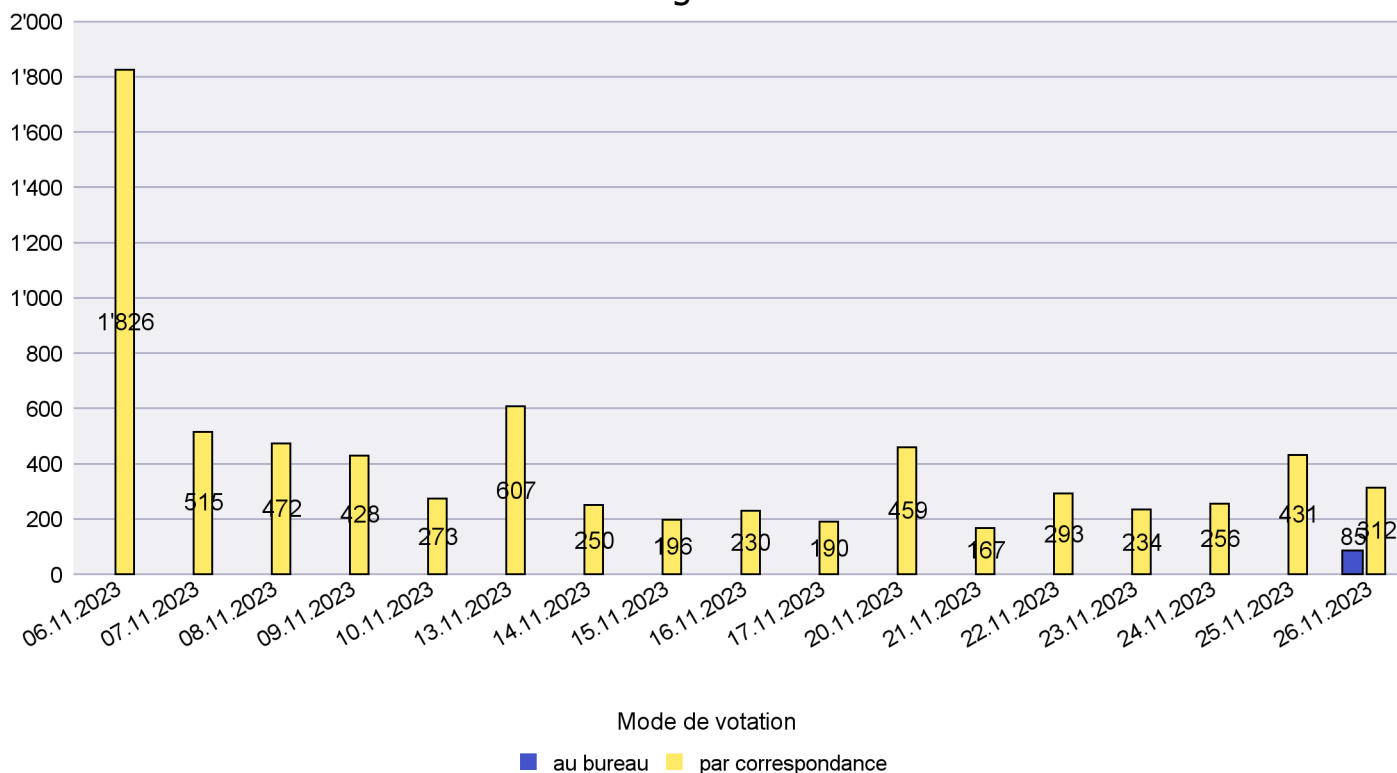

### Jours d'enregistrement des votes

# Canton de Neuchâtel - Statistique du mode de vote

Date : 08.12.2023

Scrutin : 26.11.2023

Commune : Neuchâtel

## Mode de vote par classe d'âge

## Jours d'enregistrement des votes

Scrutin : 26.11.2023

Commune : Rochefort

Mode de vote par classe d'âge

Jours d'enregistrement des votes