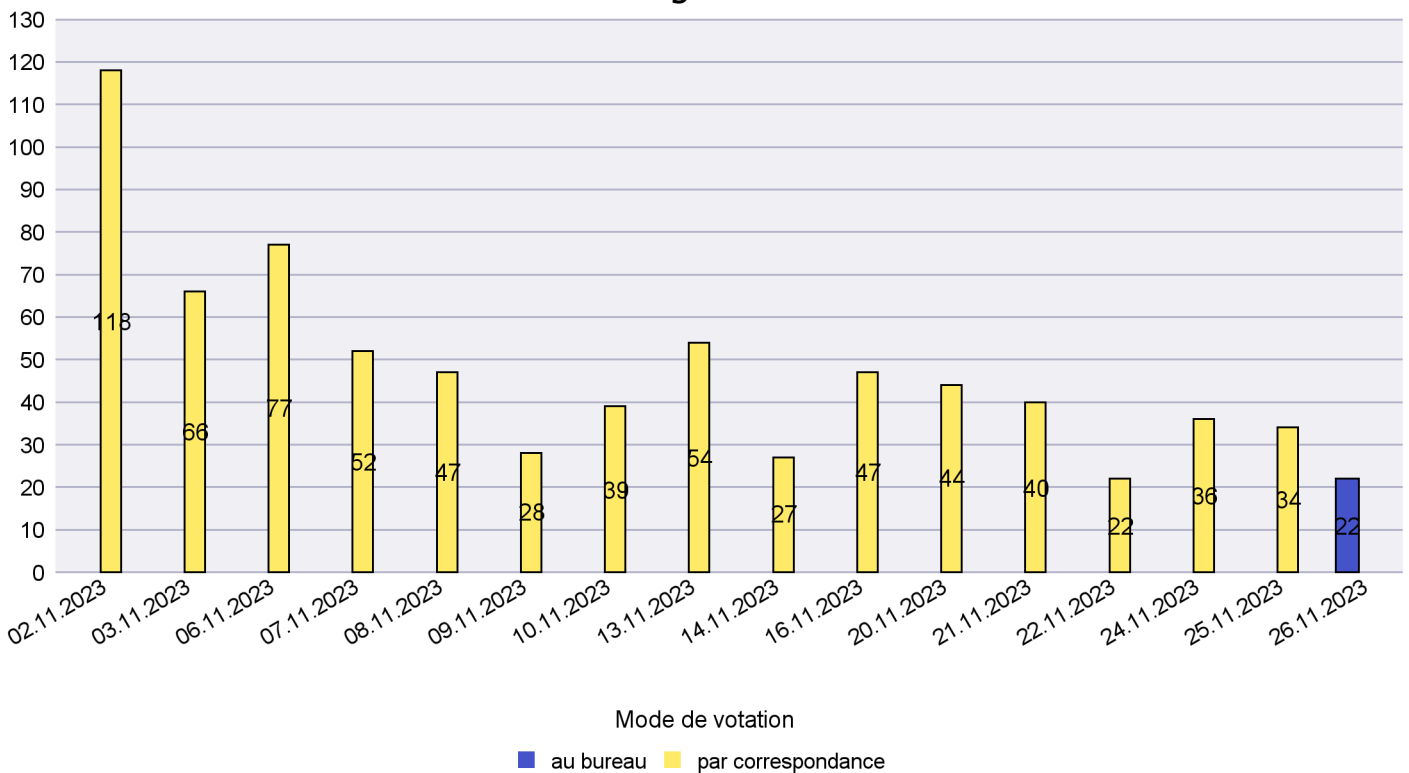

Jours d'enregistrement des votes