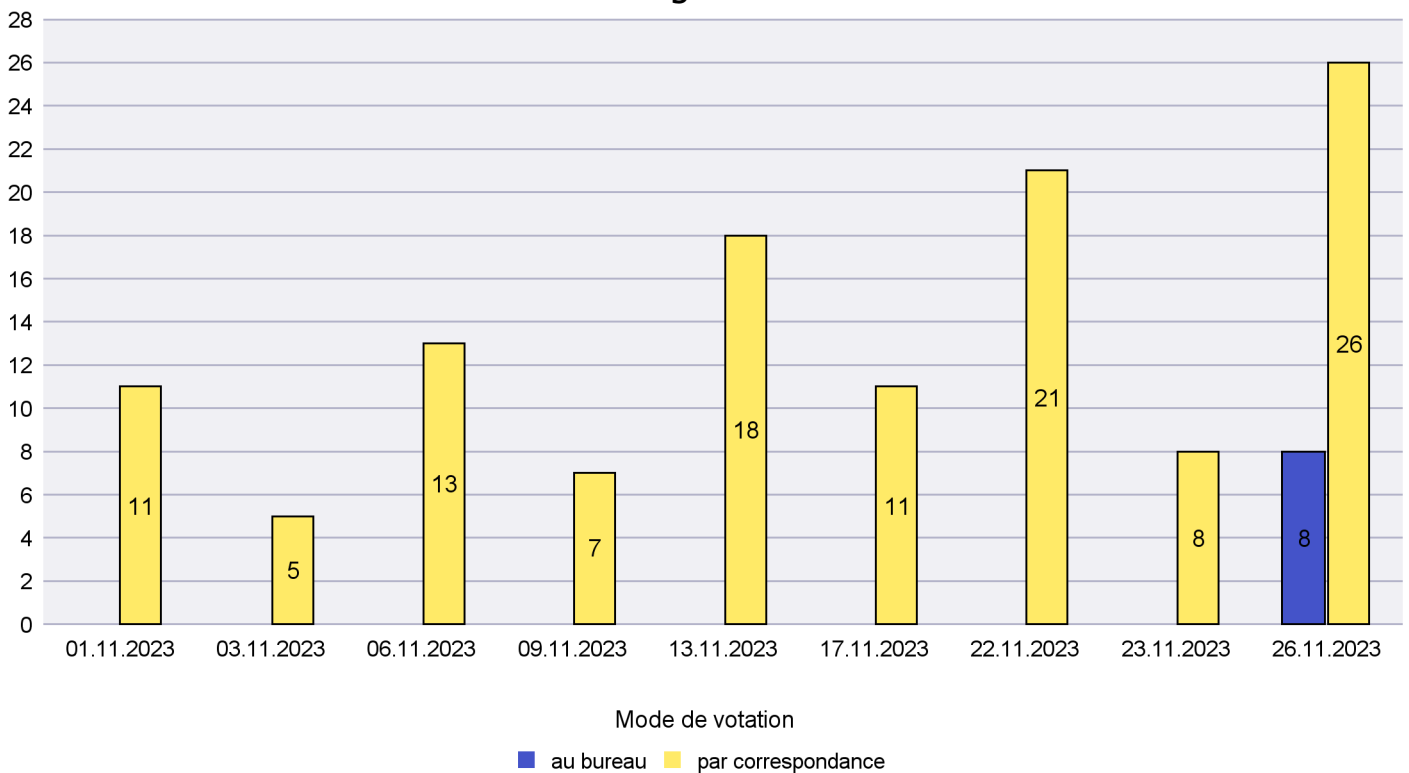

Jours d'enregistrement des votes