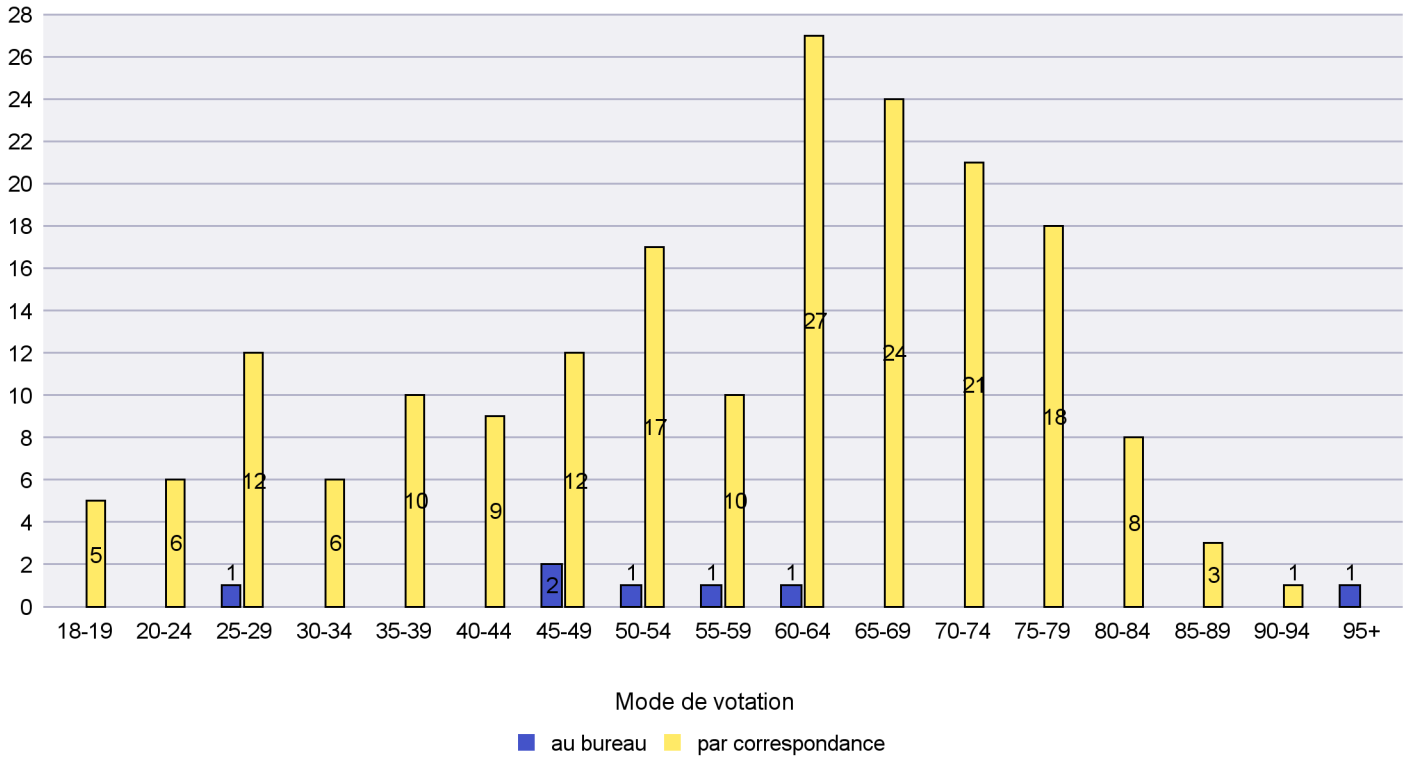

### Mode de vote par classe d'âge

## Mode de vote par classe d'âge

## Jours d'enregistrement des votes

Scrutin : 26.11.2023

Commune : La Sagne

Mode de vote par classe d'âge

Jours d'enregistrement des votes