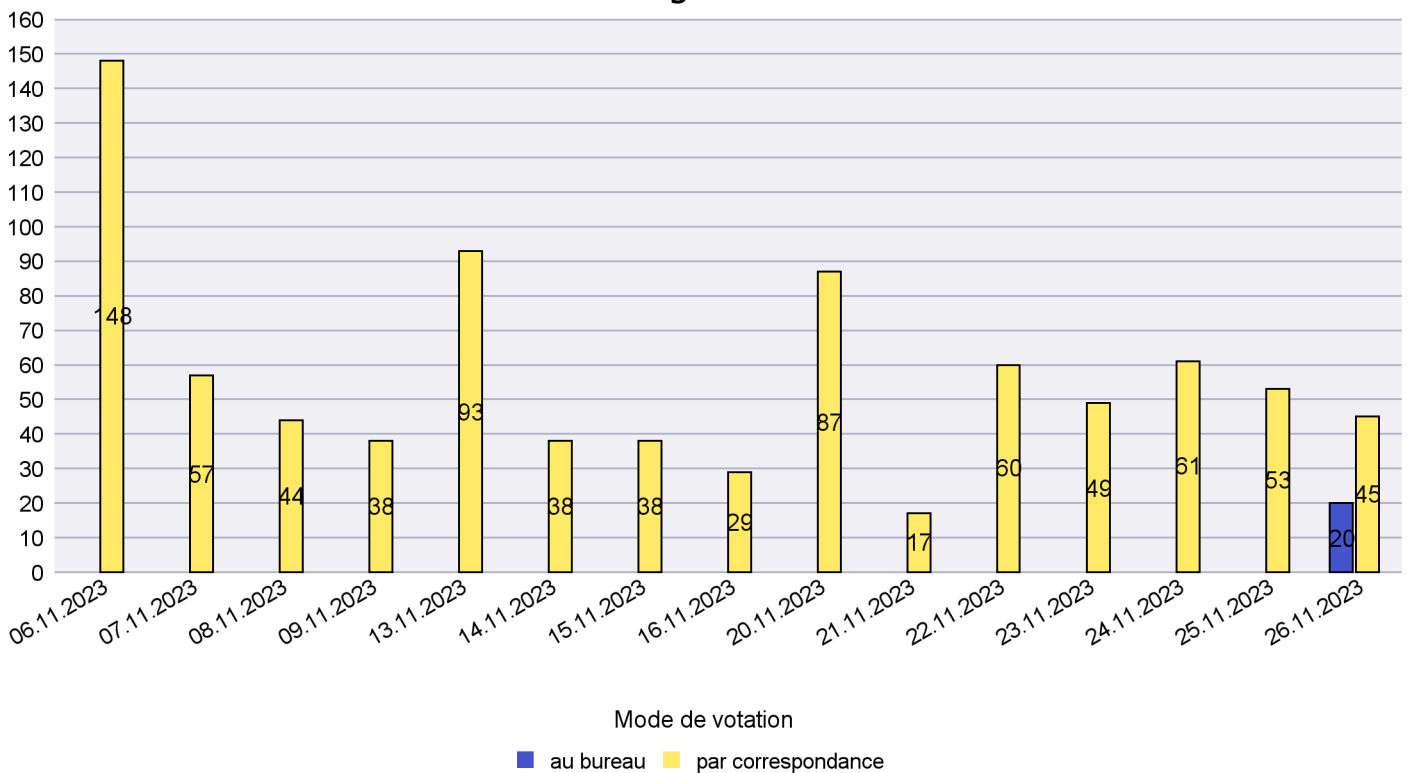

Jours d'enregistrement des votes