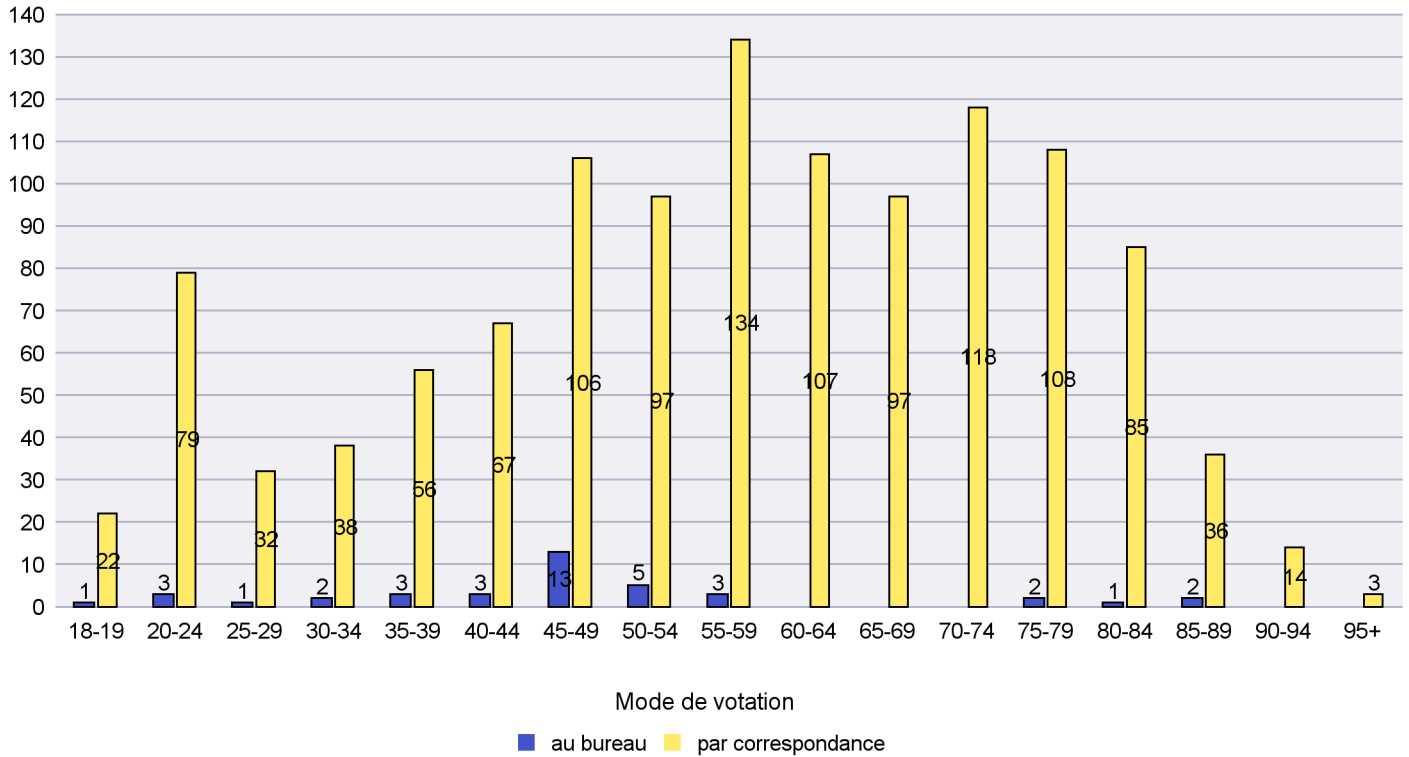

## Mode de vote par classe d'âge

## Jours d'enregistrement des votes

Scrutin : 26.11.2023

Commune : Rochefort

Mode de vote par classe d'âge

Jours d'enregistrement des votes