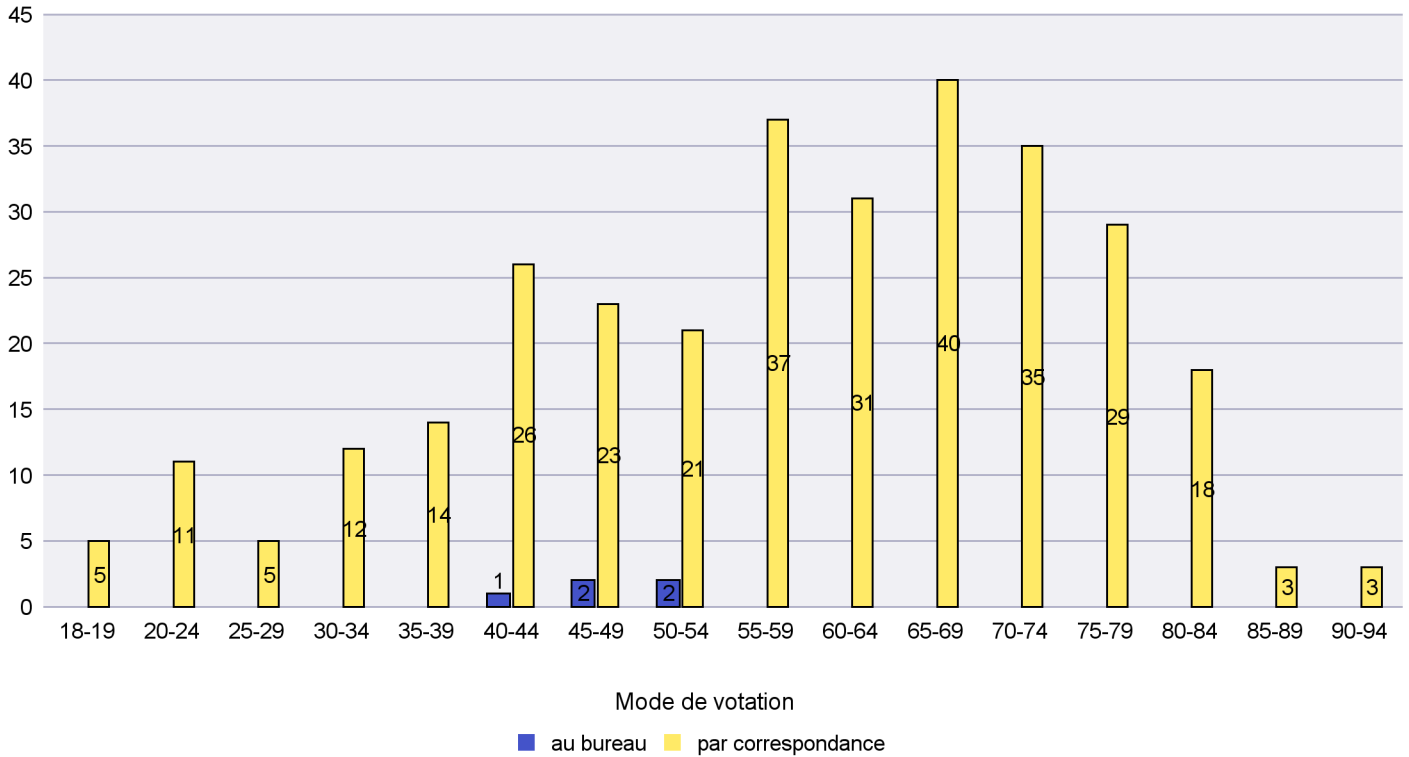

## Mode de vote par classe d'âge

## Jours d'enregistrement des votes

Scrutin : 26.11.2023

Commune : Rochefort

Mode de vote par classe d'âge

Jours d'enregistrement des votes