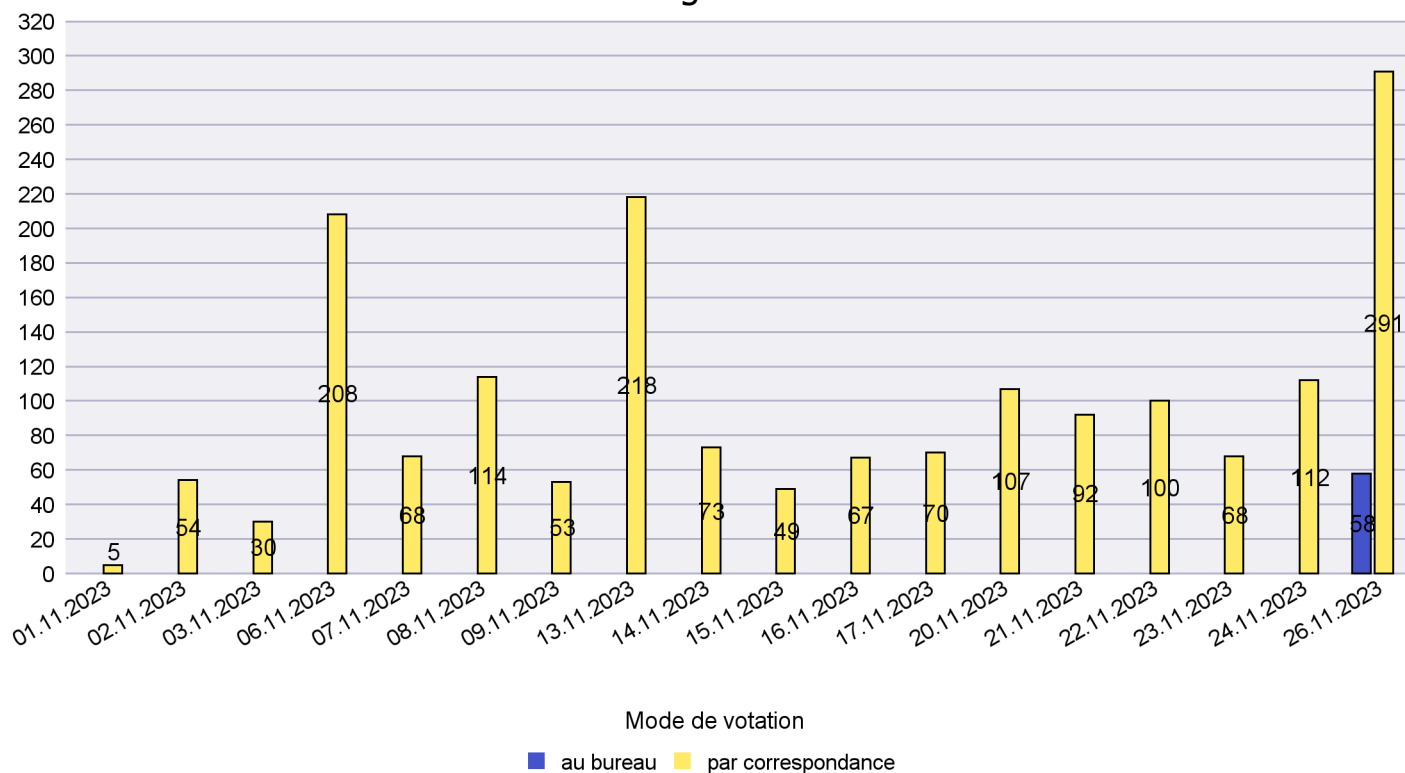

Scrutin : 26.11.2023

Commune : Boudry

### Mode de vote par classe d'âge

### Jours d'enregistrement des votes