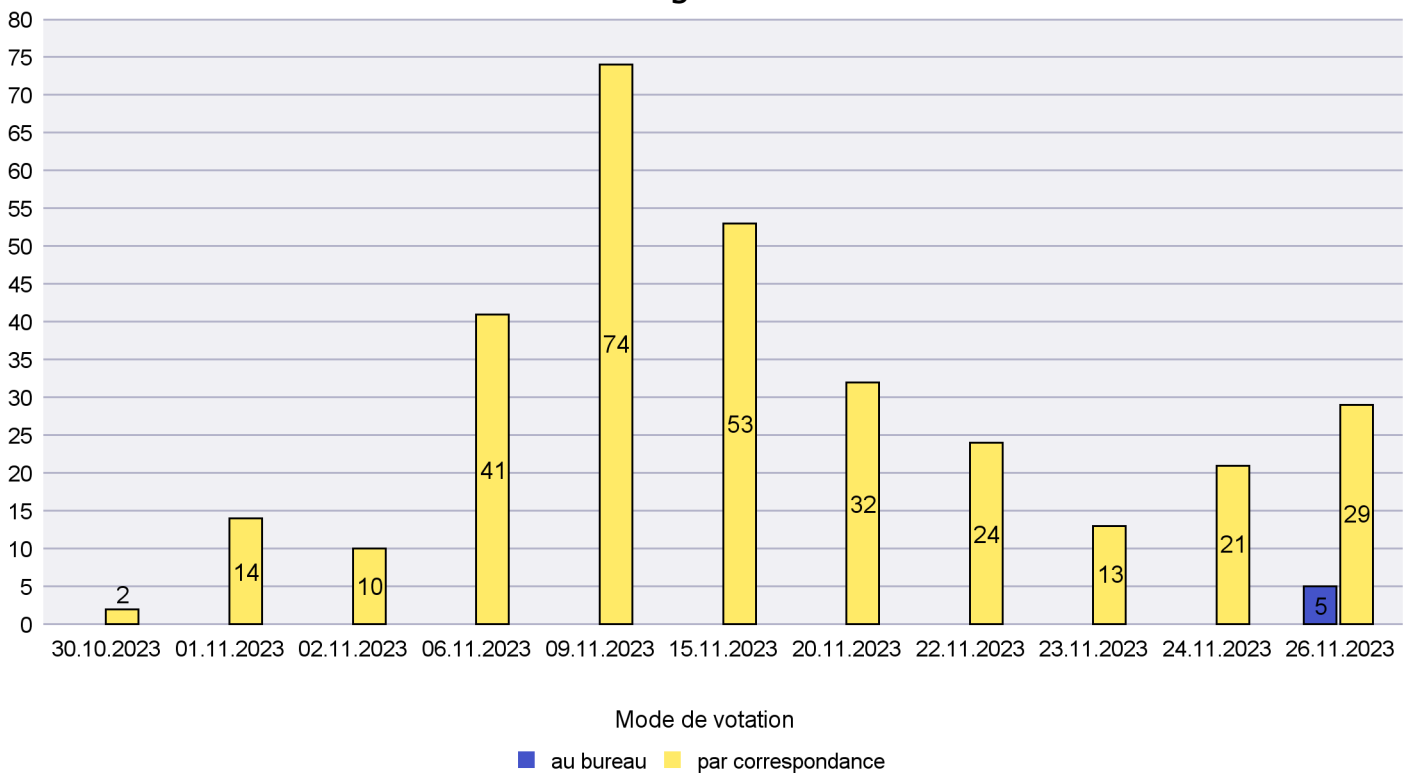

## Mode de vote par classe d'âge

## Jours d'enregistrement des votes

Scrutin : 26.11.2023

Commune : Rochefort

Mode de vote par classe d'âge

Jours d'enregistrement des votes