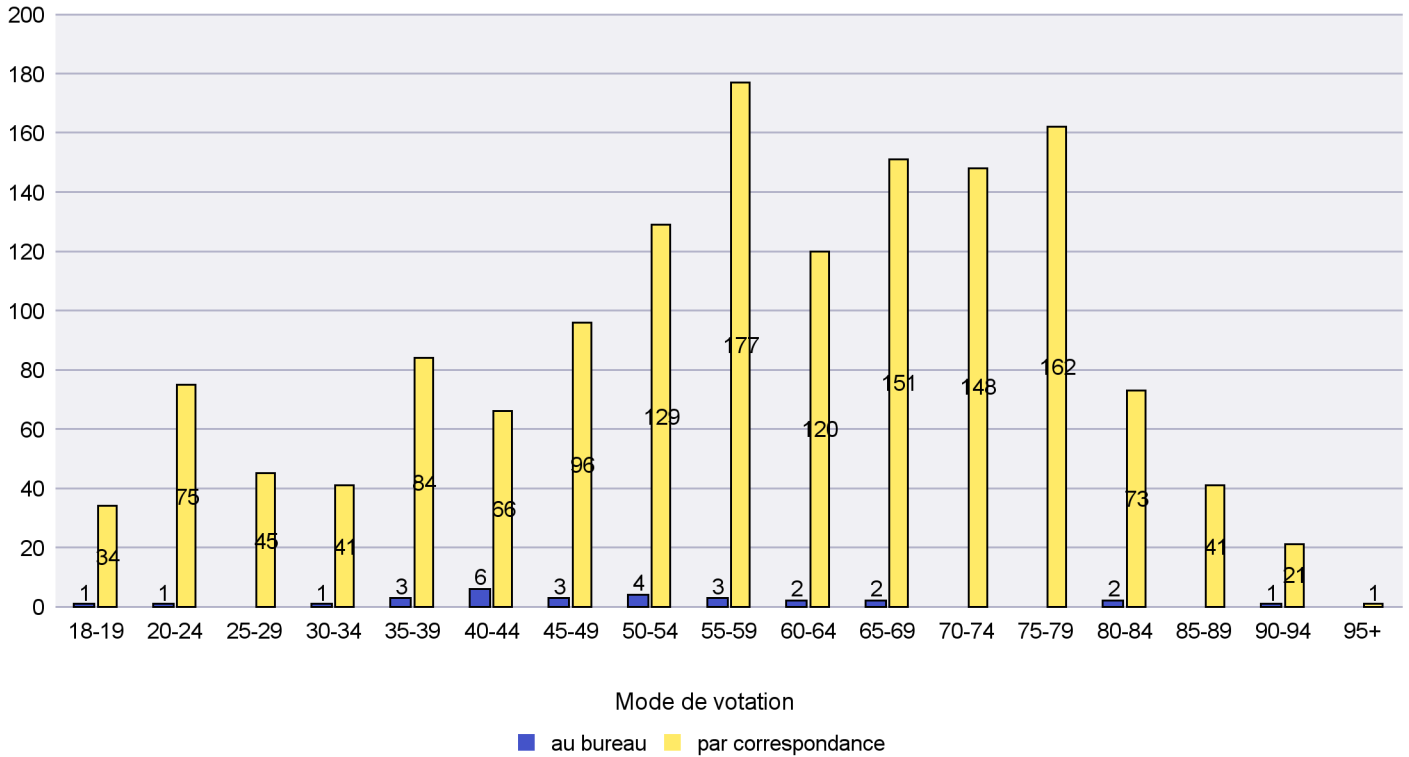

## Mode de vote par classe d'âge

## Jours d'enregistrement des votes

Scrutin : 26.11.2023

Commune : La Sagne

Mode de vote par classe d'âge

Jours d'enregistrement des votes