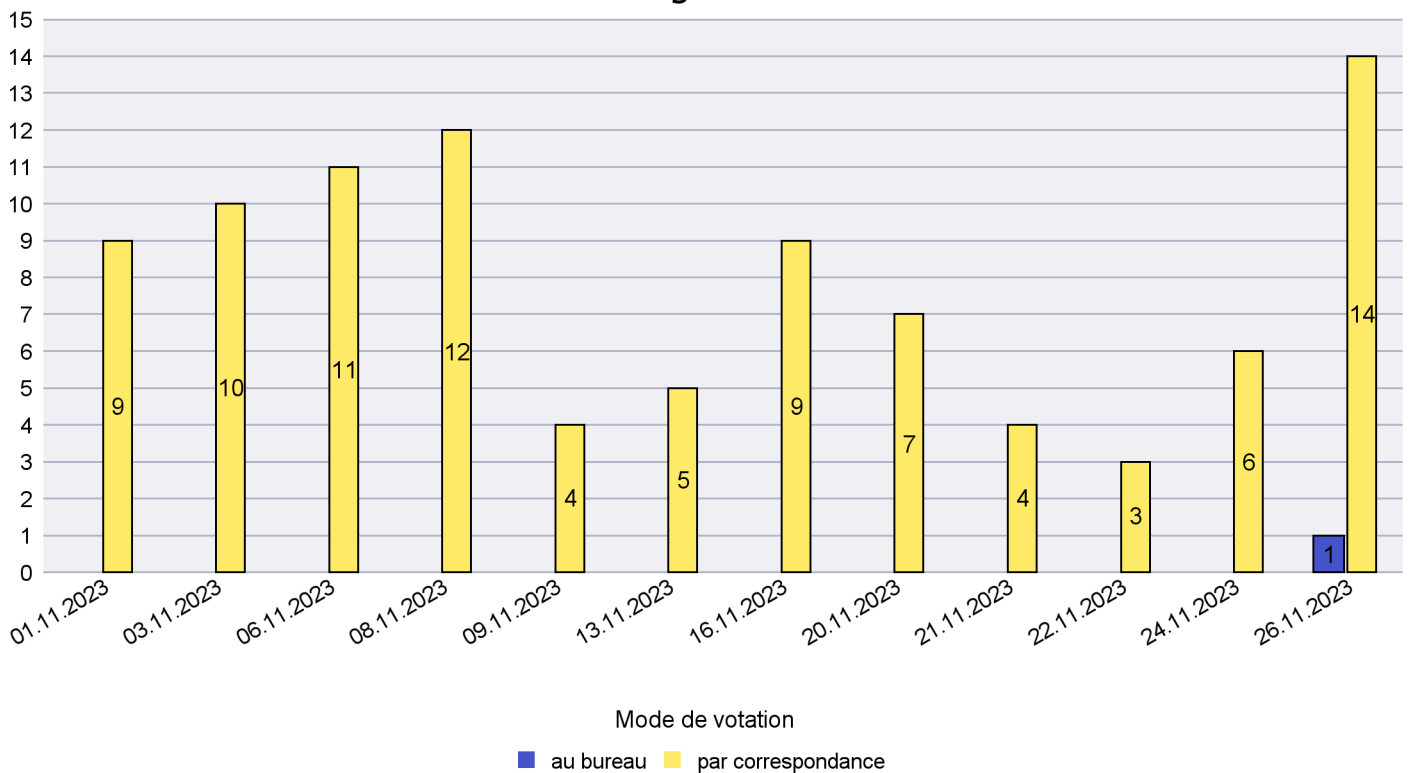

## Mode de vote par classe d'âge

## Jours d'enregistrement des votes

Scrutin : 26.11.2023

Commune : La Chaux-du-Milieu

Mode de vote par classe d'âge

Jours d'enregistrement des votes

### Mode de vote par classe d'âge