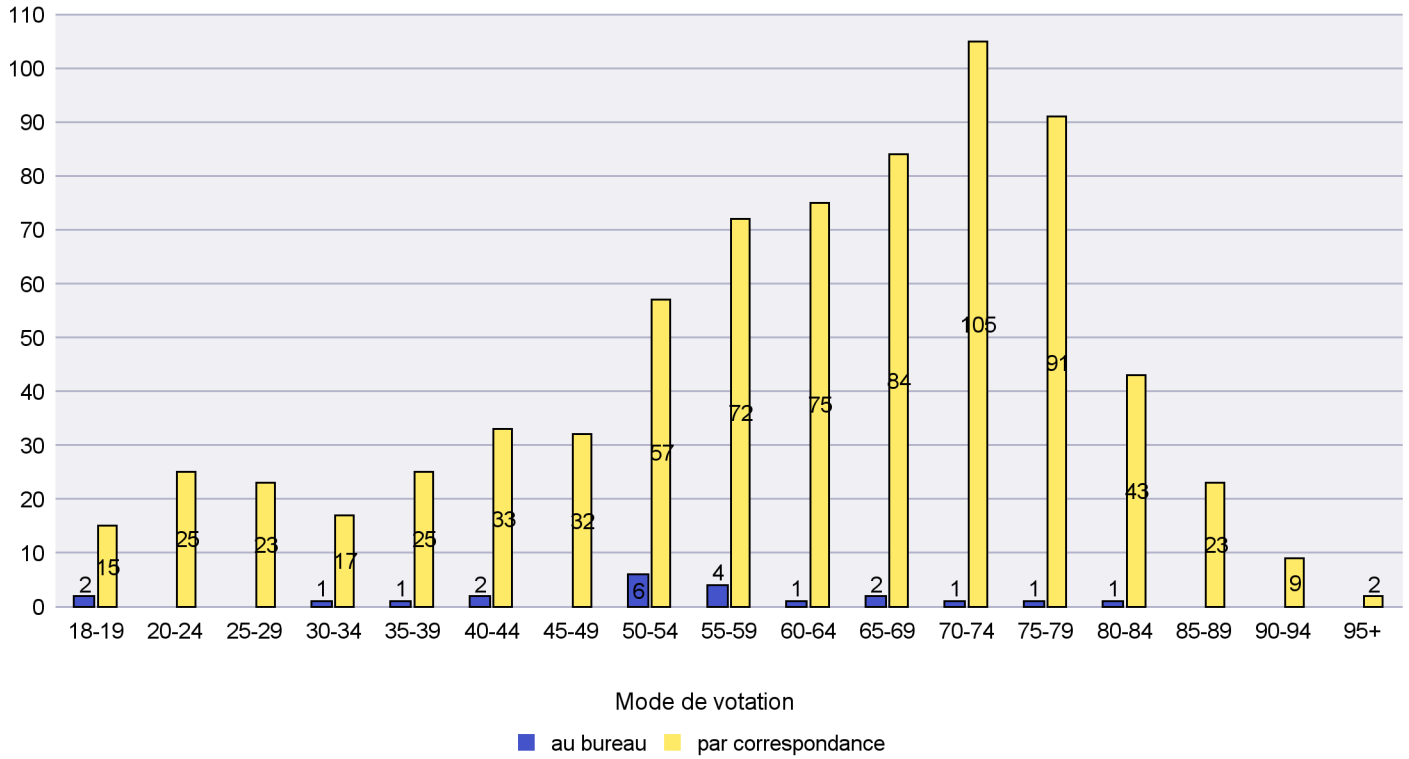

## Mode de vote par classe d'âge

## Jours d'enregistrement des votes

Scrutin : 26.11.2023

Commune : Le Cerneux-Péquignot

Mode de vote par classe d'âge

Jours d'enregistrement des votes

# Canton de Neuchâtel - Statistique du mode de vote

Date : 08.12.2023

Scrutin : 26.11.2023

Commune : Le Landeron