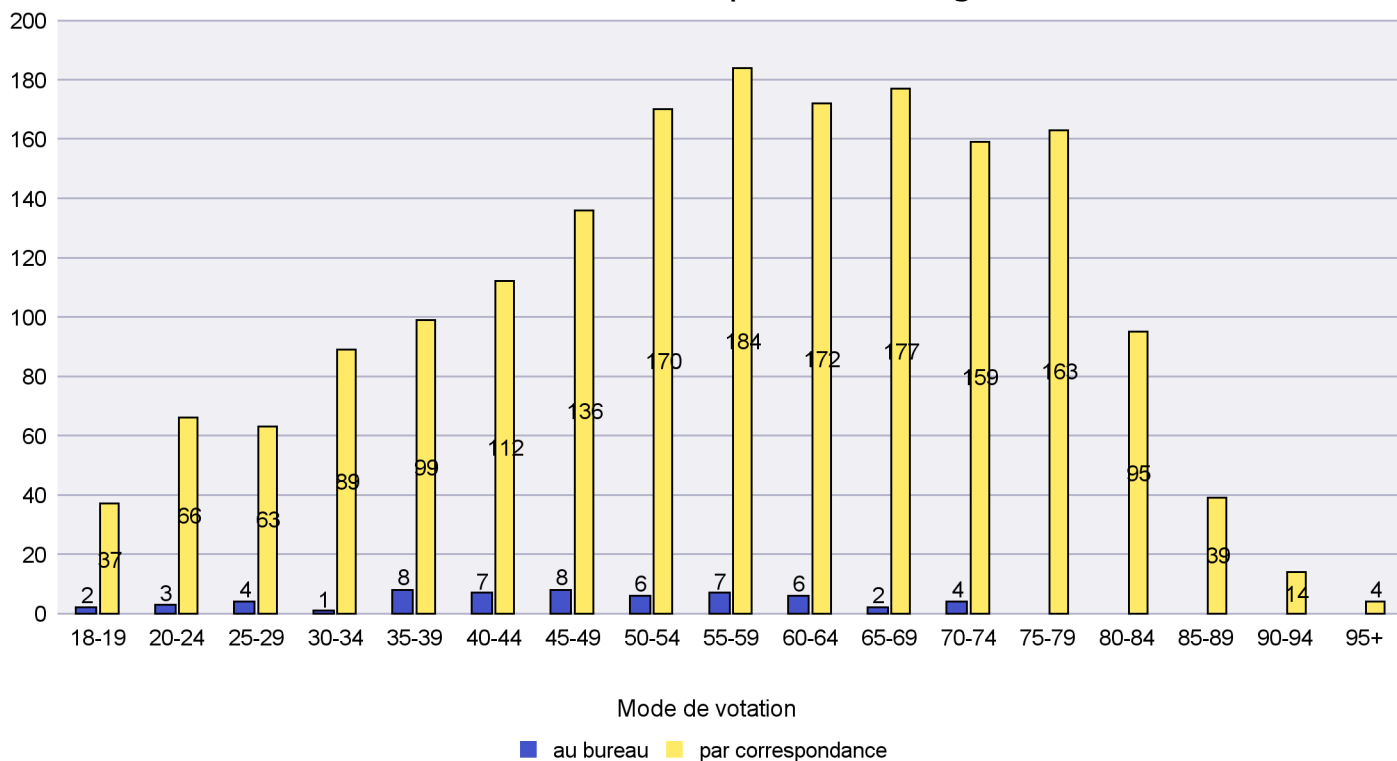

Scrutin : 26.11.2023

Commune : Boudry

### Mode de vote par classe d'âge