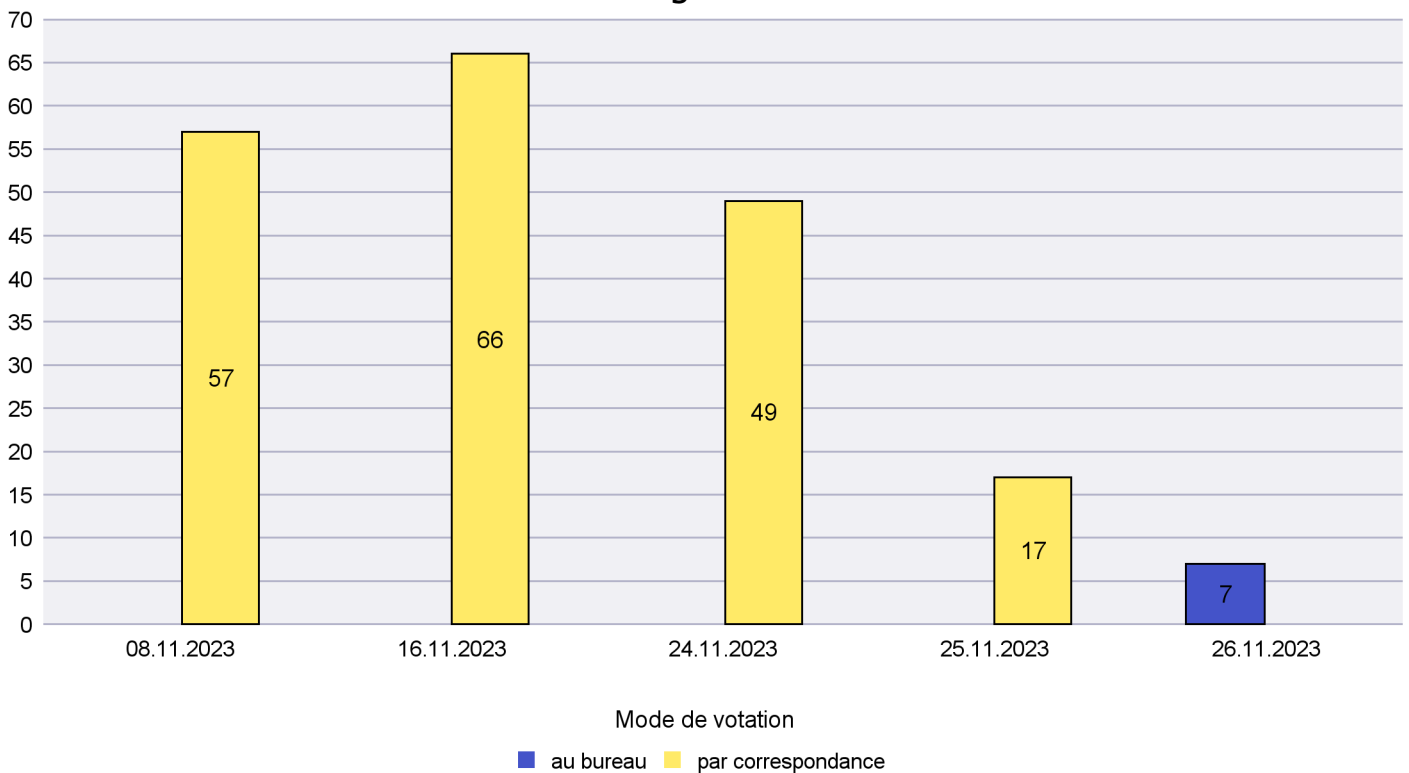

## Mode de vote par classe d'âge

## Jours d'enregistrement des votes

Scrutin : 26.11.2023

Commune : La Sagne

Mode de vote par classe d'âge

Jours d'enregistrement des votes