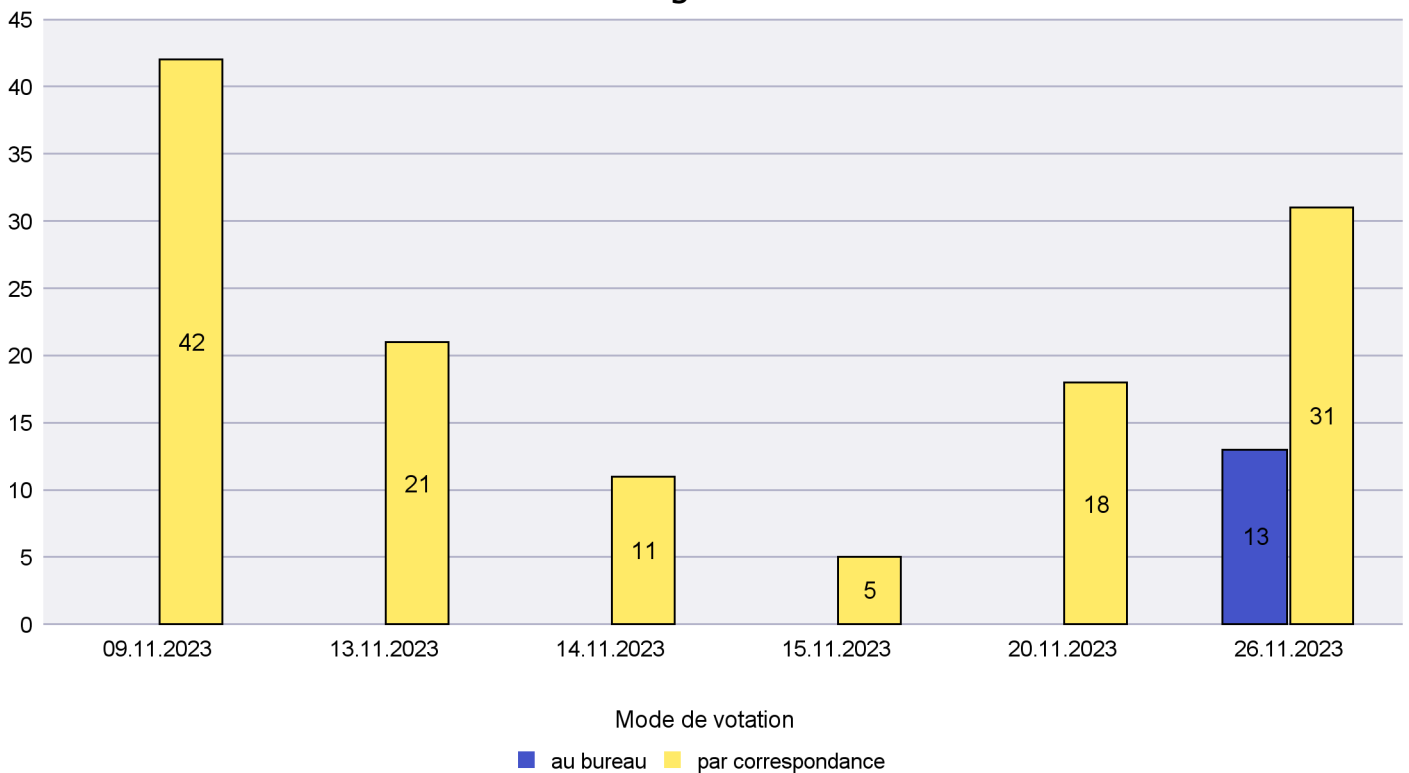

Jours d'enregistrement des votes