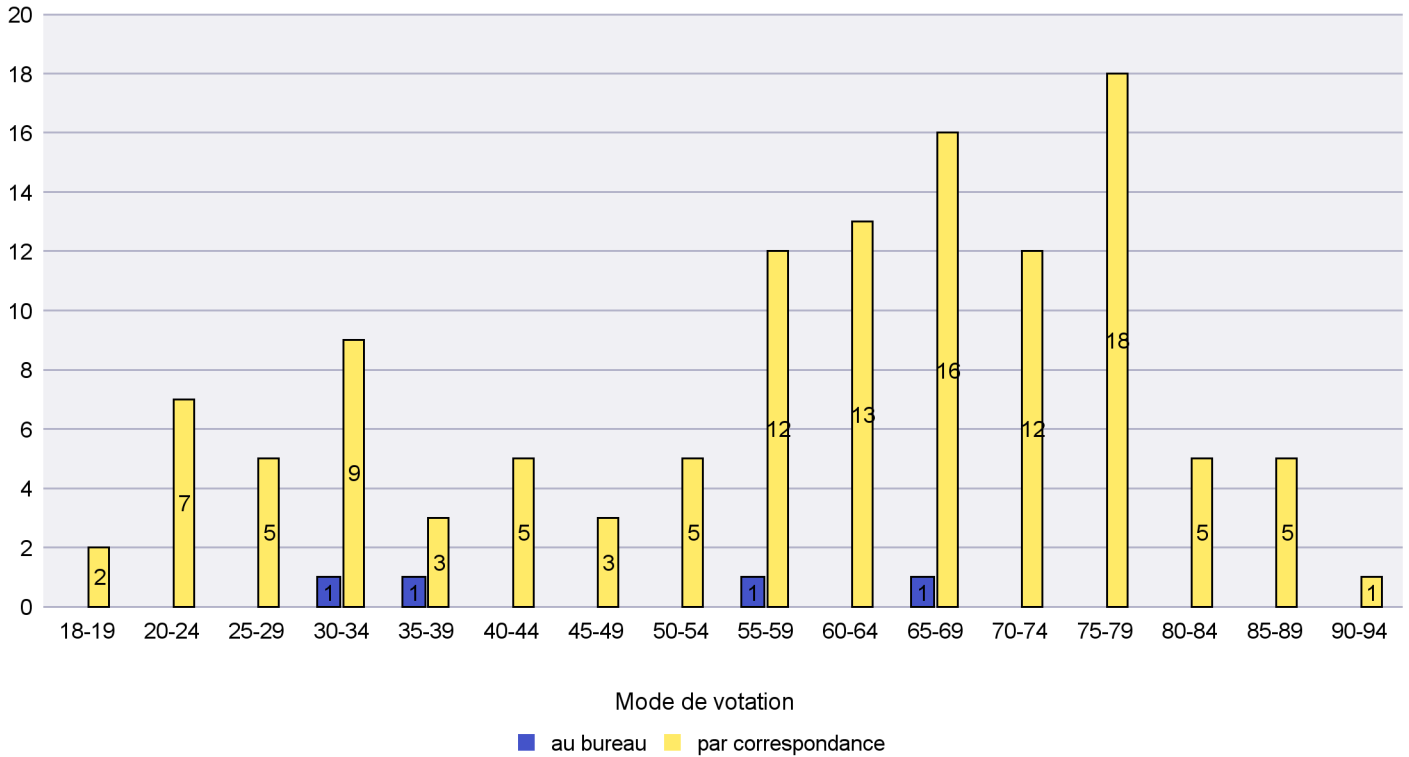

## Mode de vote par classe d'âge

## Jours d'enregistrement des votes

Scrutin : 26.11.2023

Commune : La Chaux-du-Milieu

Mode de vote par classe d'âge

Jours d'enregistrement des votes

### Mode de vote par classe d'âge