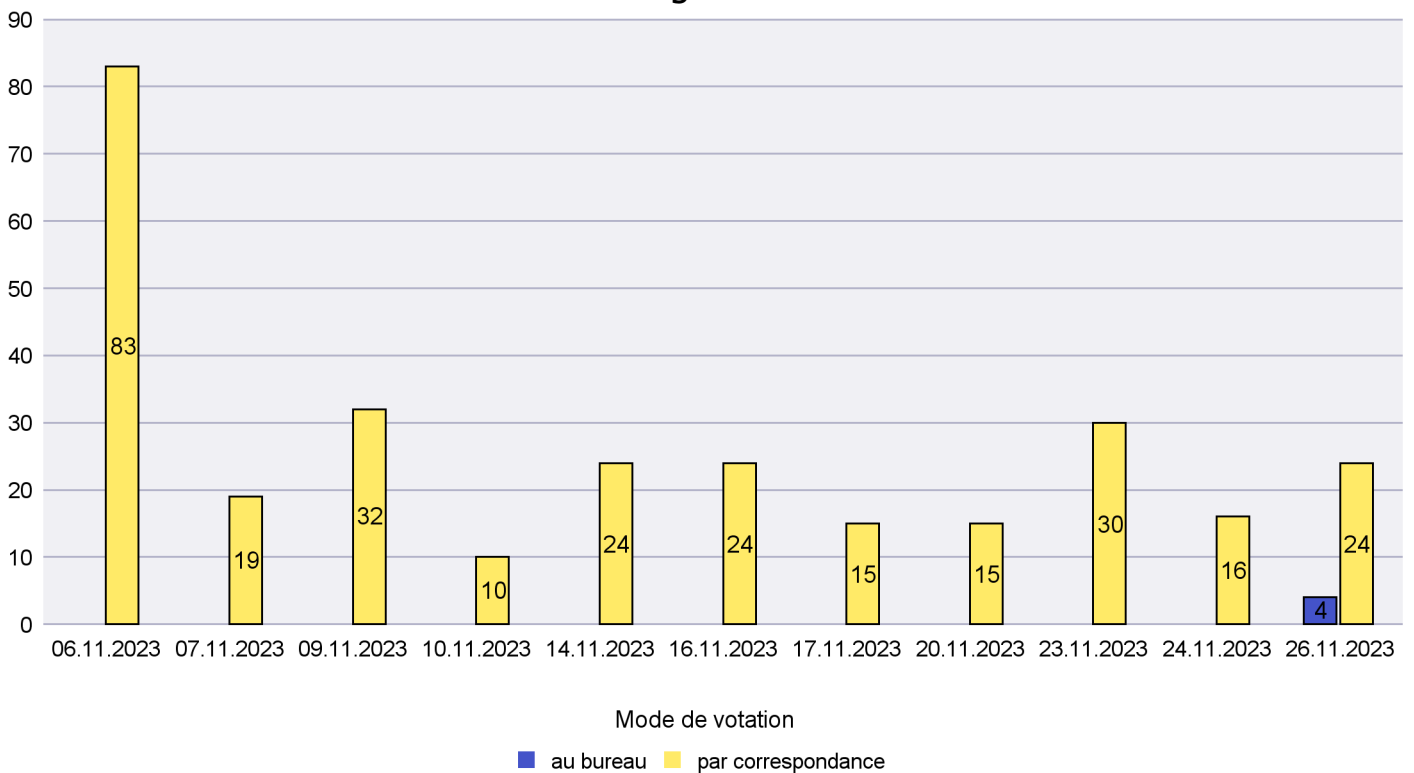

Jours d'enregistrement des votes