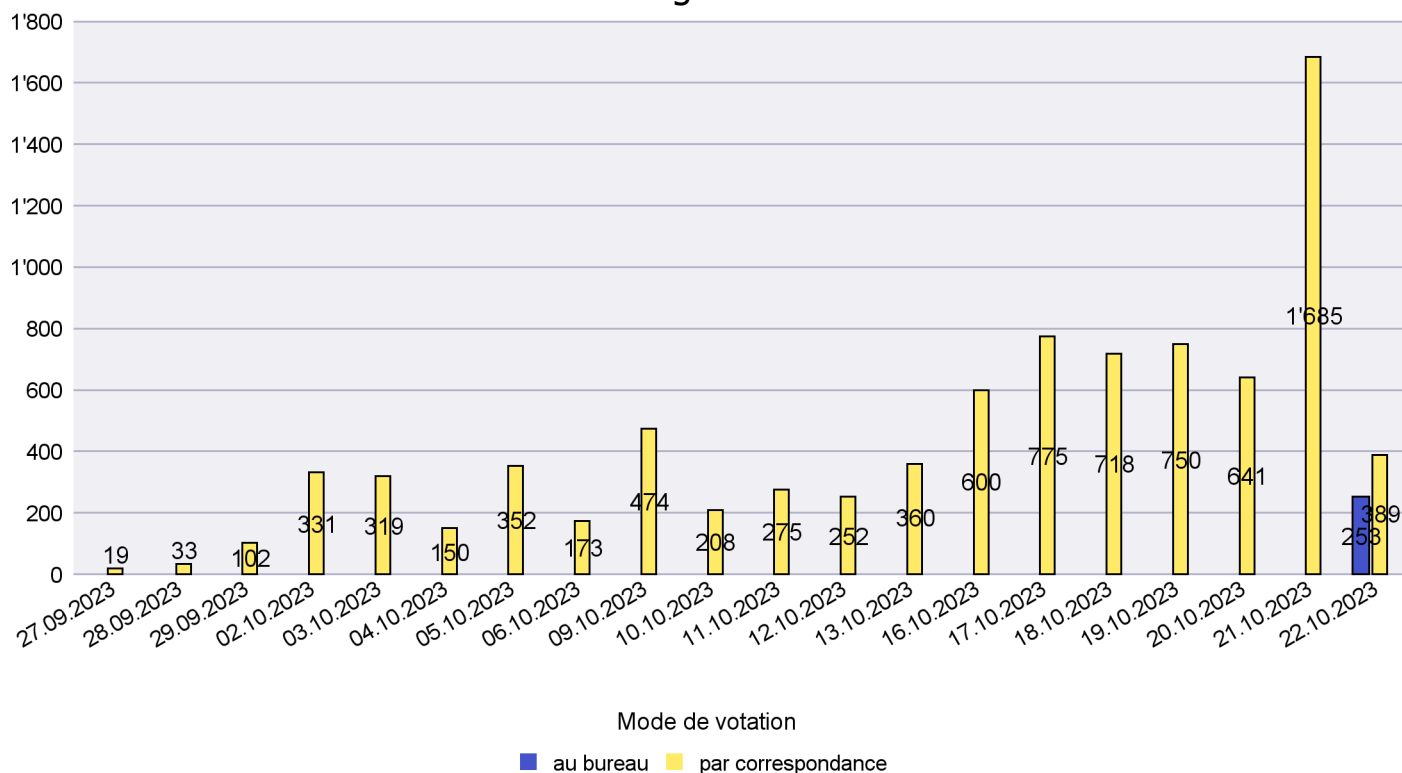

Commune : La Brévine

Mode de vote par classe d'âge

Jours d'enregistrement des votes

Canton de Neuchâtel - Statistique du mode de vote

Date : 30.10.2023

Scrutin : 22.10.2023

Commune : La Chaux-de-Fonds

Mode de vote par classe d'âge

Jours d'enregistrement des votes

Canton de Neuchâtel - Statistique du mode de vote

Date : 30.10.2023

Scrutin : 22.10.2023

Commune : La Chaux-du-Milieu

Mode de vote par classe d'âge

Jours d'enregistrement des votes