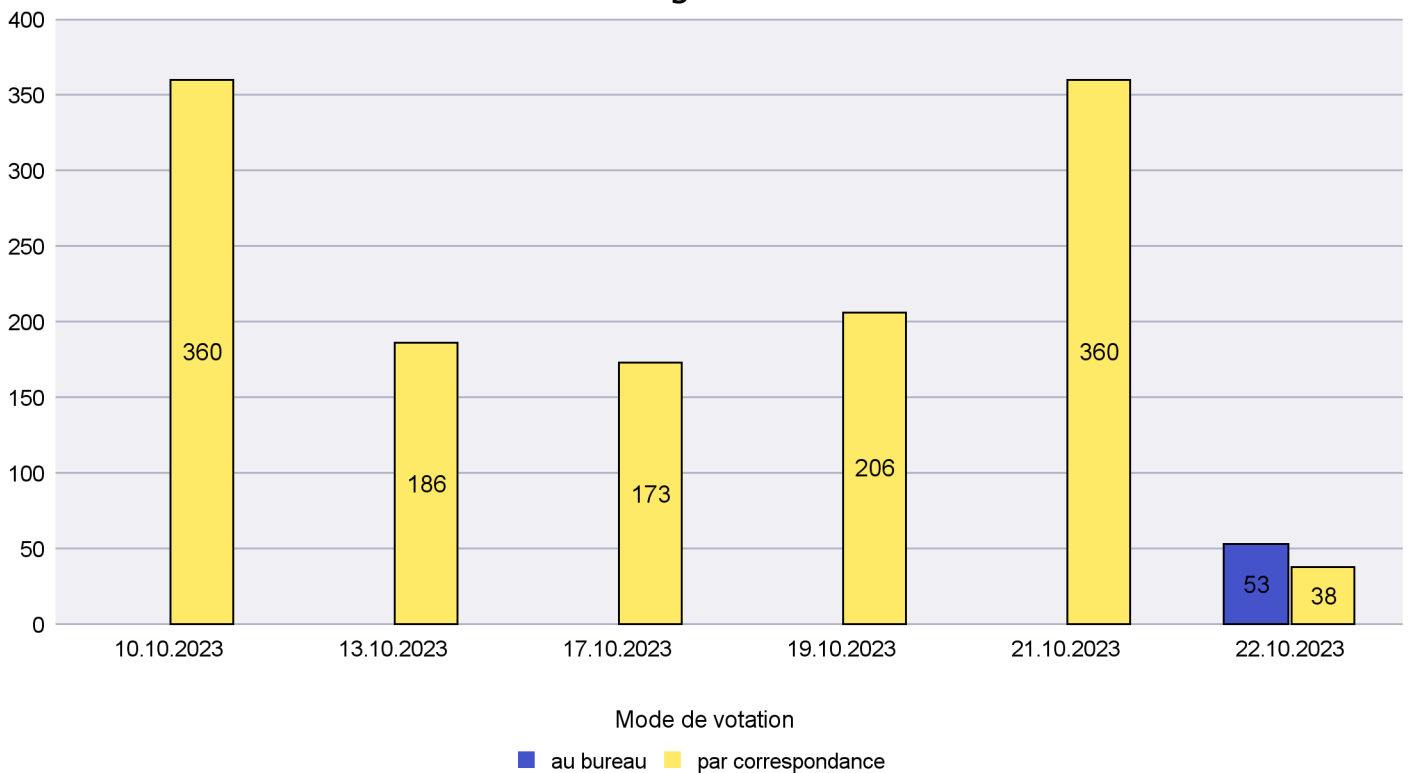

Canton de Neuchâtel - Statistique du mode de vote

Date : 30.10.2023

Scrutin : 22.10.2023

Commune : Cornaux

Mode de vote par classe d'âge

Jours d'enregistrement des votes

Canton de Neuchâtel - Statistique du mode de vote

Date : 30.10.2023

Scrutin : 22.10.2023

Commune : Cortaillod

Mode de vote par classe d'âge

Jours d'enregistrement des votes

Canton de Neuchâtel - Statistique du mode de vote

Date : 30.10.2023

Scrutin : 22.10.2023

Commune : Cressier

Mode de vote par classe d'âge

Jours d'enregistrement des votes

Canton de Neuchâtel - Statistique du mode de vote

Date : 30.10.2023

Scrutin : 22.10.2023

Commune : Enges

Mode de vote par classe d'âge