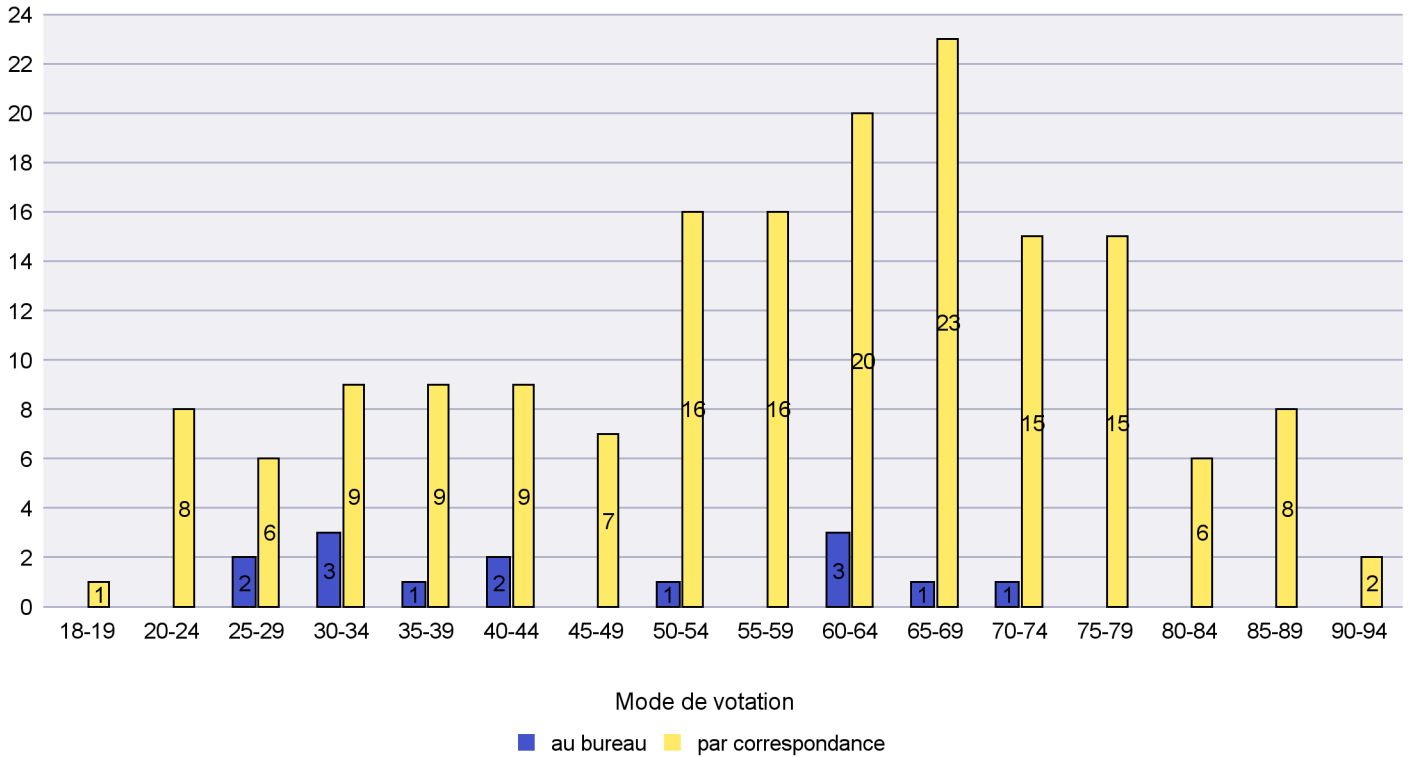

Commune : Les Planchettes

Mode de vote par classe d'âge

Jours d'enregistrement des votes

Canton de Neuchâtel - Statistique du mode de vote

Date : 30.10.2023

Scrutin : 22.10.2023

Commune : Les Ponts-de-Martel

Mode de vote par classe d'âge

Jours d'enregistrement des votes

Canton de Neuchâtel - Statistique du mode de vote

Date : 30.10.2023

Scrutin : 22.10.2023

Commune : Les Verrières

Mode de vote par classe d'âge

Jours d'enregistrement des votes

Scrutin : 22.10.2023

Commune : Lignières

Mode de vote par classe d'âge

Jours d'enregistrement des votes

Canton de Neuchâtel - Statistique du mode de vote

Date : 30.10.2023

Scrutin : 22.10.2023

Commune : Milvignes

Mode de vote par classe d'âge

Jours d'enregistrement des votes

Canton de Neuchâtel - Statistique du mode de vote

Date : 30.10.2023

Scrutin : 22.10.2023

Commune : Neuchâtel

Mode de vote par classe d'âge

Jours d'enregistrement des votes