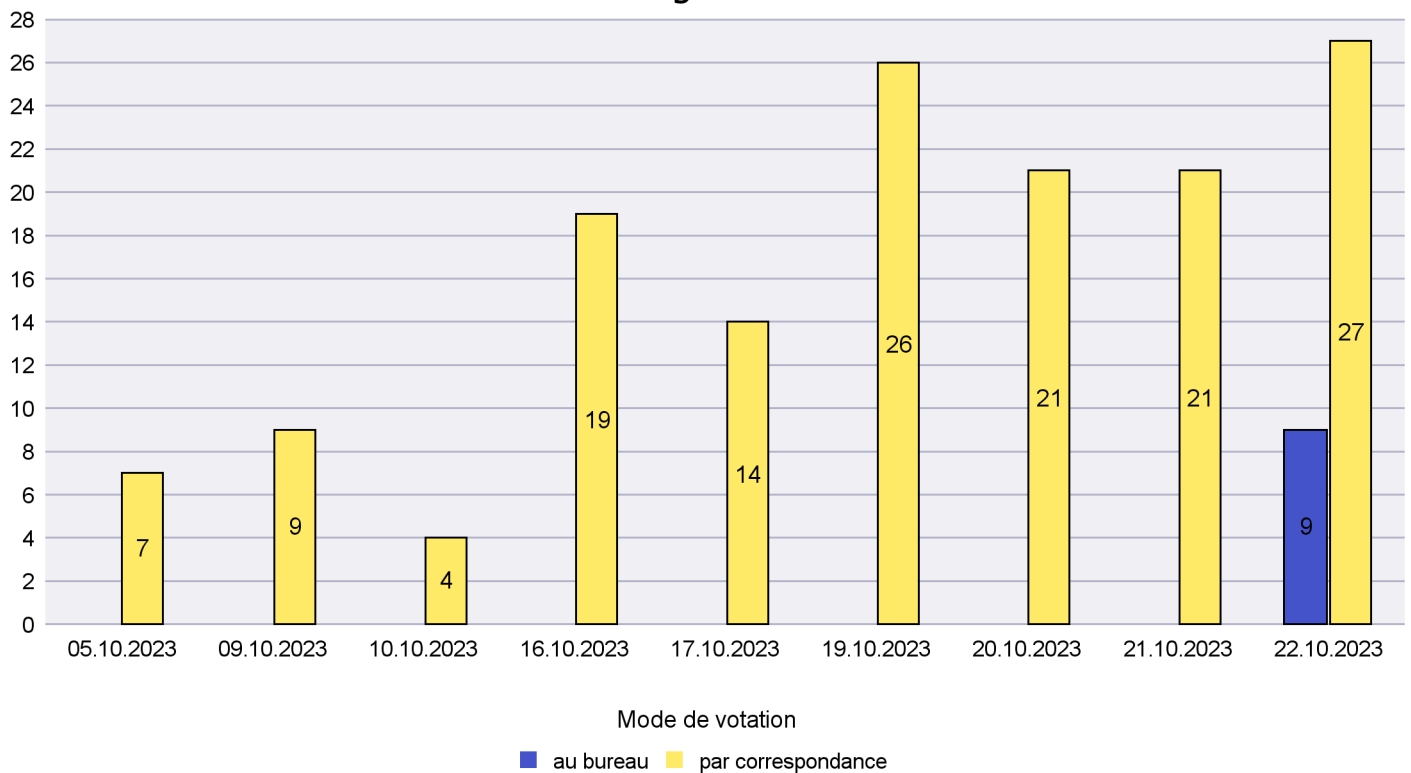

Commune : La Sagne

Mode de vote par classe d'âge

Jours d'enregistrement des votes

Canton de Neuchâtel - Statistique du mode de vote

Date : 30.10.2023

Scrutin : 22.10.2023

Commune : La Tène

Mode de vote par classe d'âge

Jours d'enregistrement des votes

Canton de Neuchâtel - Statistique du mode de vote

Date : 30.10.2023

Scrutin : 22.10.2023

Commune : Le Cerneux-Péquignot

Mode de vote par classe d'âge

Jours d'enregistrement des votes

Canton de Neuchâtel - Statistique du mode de vote

Date : 30.10.2023

Scrutin : 22.10.2023

Commune : Le Landeron

Mode de vote par classe d'âge

Jours d'enregistrement des votes

Canton de Neuchâtel - Statistique du mode de vote