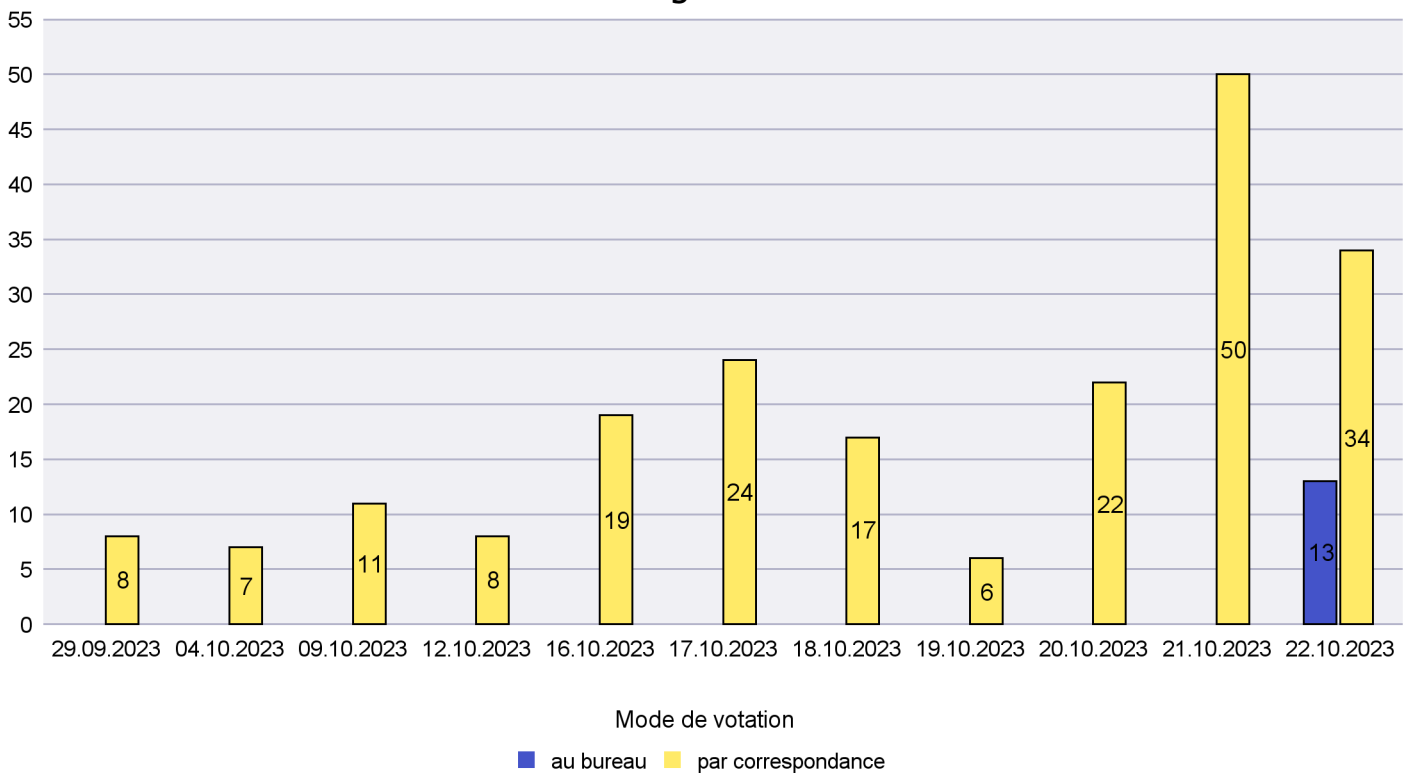

Commune : La Brévine

Mode de vote par classe d'âge

Jours d'enregistrement des votes

Canton de Neuchâtel - Statistique du mode de vote

Date : 30.10.2023

Scrutin : 22.10.2023

Commune : La Chaux-de-Fonds

Mode de vote par classe d'âge

Jours d'enregistrement des votes

Canton de Neuchâtel - Statistique du mode de vote

Date : 30.10.2023

Scrutin : 22.10.2023

Commune : La Chaux-du-Milieu

Mode de vote par classe d'âge

Jours d'enregistrement des votes

Canton de Neuchâtel - Statistique du mode de vote

Date : 30.10.2023

Scrutin : 22.10.2023

Commune : La Côte-aux-Fées

Mode de vote par classe d'âge

Jours d'enregistrement des votes

Canton de Neuchâtel - Statistique du mode de vote

Date : 30.10.2023

Scrutin : 22.10.2023

Commune : La Grande Béroche

Mode de vote par classe d'âge

Jours d'enregistrement des votes

Canton de Neuchâtel - Statistique du mode de vote

Date : 30.10.2023

Scrutin : 22.10.2023