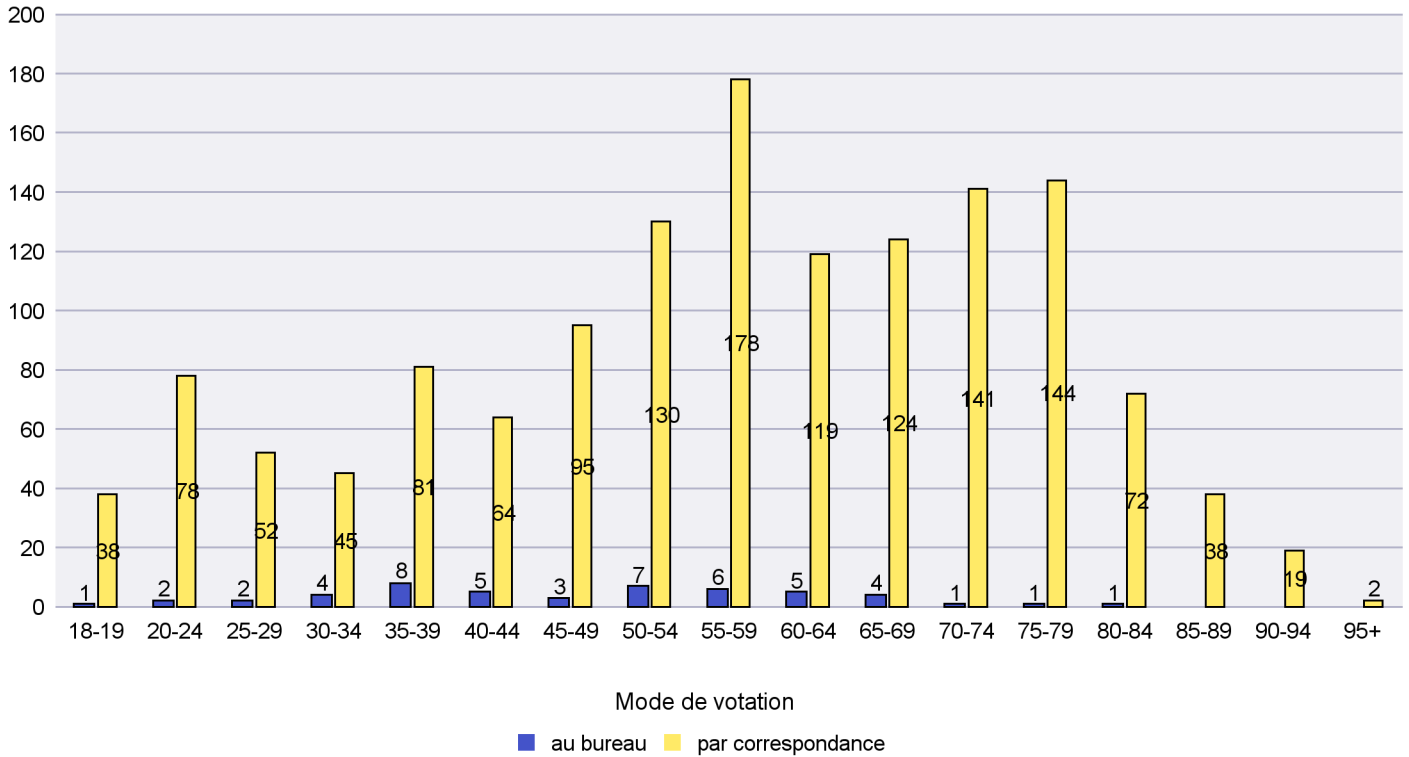

Date : 30.10.2023

Scrutin : 22.10.2023

Commune : La Grande Béroche

Mode de vote par classe d'âge

Jours d'enregistrement des votes

Canton de Neuchâtel - Statistique du mode de vote

Date : 30.10.2023

Scrutin : 22.10.2023

Commune : La Sagne

Mode de vote par classe d'âge

Jours d'enregistrement des votes

Canton de Neuchâtel - Statistique du mode de vote

Date : 30.10.2023

Scrutin : 22.10.2023

Commune : La Tène

Mode de vote par classe d'âge

Jours d'enregistrement des votes

Canton de Neuchâtel - Statistique du mode de vote

Date : 30.10.2023

Scrutin : 22.10.2023

Commune : Le Cerneux-Péquignot

Mode de vote par classe d'âge

Jours d'enregistrement des votes