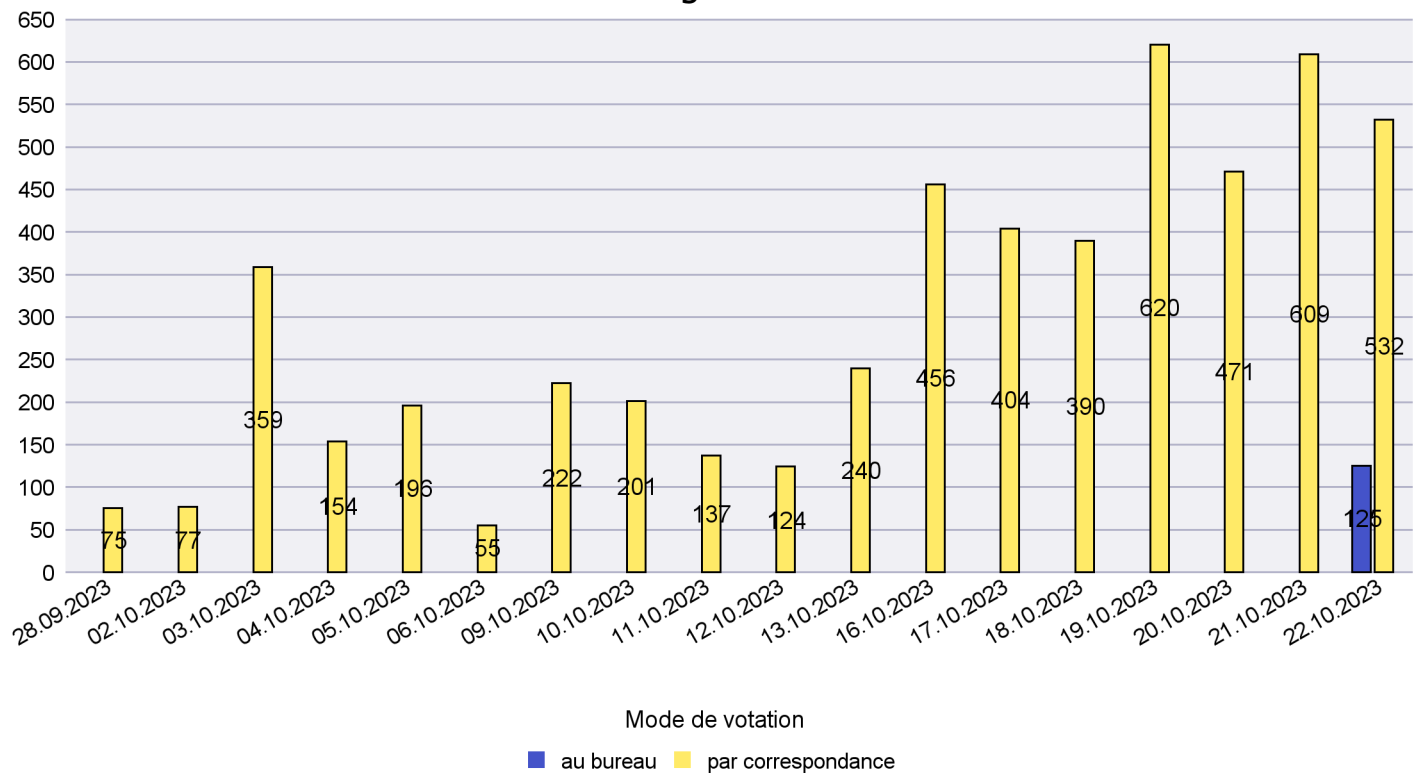

Mode de vote par classe d'âge

Jours d'enregistrement des votes

Canton de Neuchâtel - Statistique du mode de vote

Date : 30.10.2023

Scrutin : 22.10.2023

Commune : Neuchâtel

Mode de vote par classe d'âge

Jours d'enregistrement des votes

Scrutin : 22.10.2023

Commune : Rochefort

Mode de vote par classe d'âge

Jours d'enregistrement des votes

Canton de Neuchâtel - Statistique du mode de vote

Date : 30.10.2023

Scrutin : 22.10.2023

Commune : Saint-Blaise

Mode de vote par classe d'âge

Jours d'enregistrement des votes

Scrutin : 22.10.2023

Commune : Val-de-Ruz

Mode de vote par classe d'âge

Jours d'enregistrement des votes

Canton de Neuchâtel - Statistique du mode de vote

Date : 30.10.2023

Scrutin : 22.10.2023

Commune : Val-de-Travers

Mode de vote par classe d'âge

Jours d'enregistrement des votes