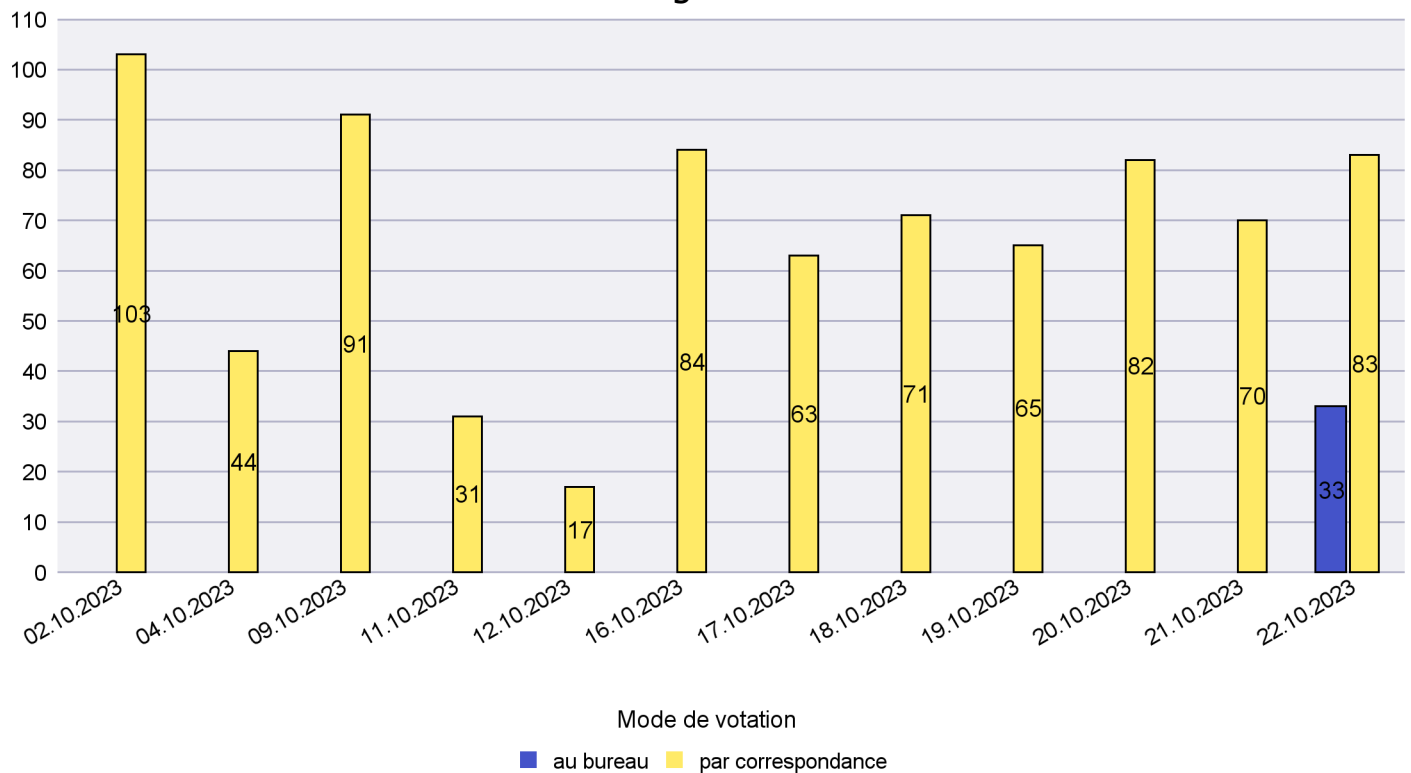

Jours d'enregistrement des votes

Canton de Neuchâtel - Statistique du mode de vote

Date : 30.10.2023

Scrutin : 22.10.2023

Commune : Hauterive

Mode de vote par classe d'âge

Jours d'enregistrement des votes

Scrutin : 22.10.2023

Commune : La Brévine

Mode de vote par classe d'âge

Jours d'enregistrement des votes

Canton de Neuchâtel - Statistique du mode de vote

Date : 30.10.2023

Scrutin : 22.10.2023

Commune : La Chaux-de-Fonds

Mode de vote par classe d'âge