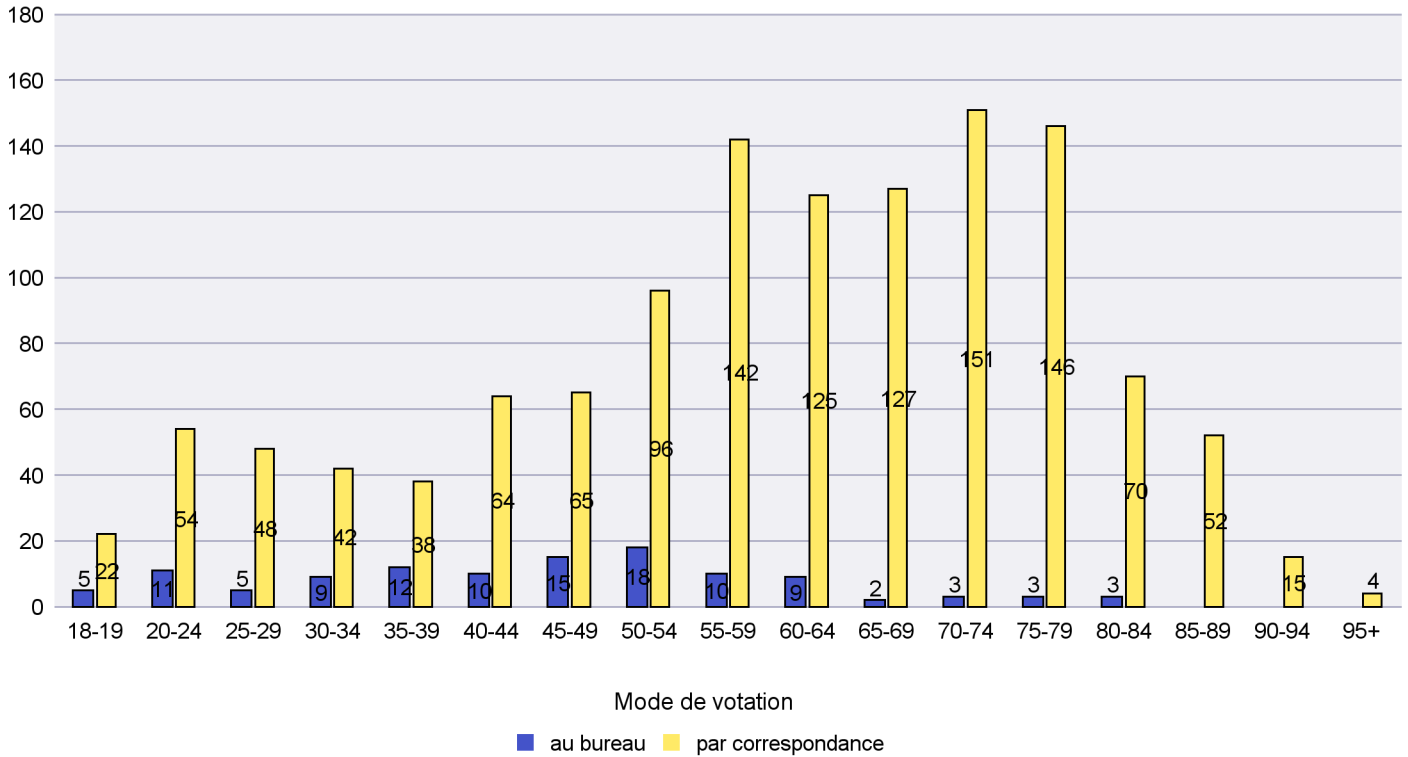

Commune : La Sagne

Mode de vote par classe d'âge

Jours d'enregistrement des votes

Canton de Neuchâtel - Statistique du mode de vote

Date : 30.10.2023

Scrutin : 22.10.2023

Commune : La Tène

Mode de vote par classe d'âge

Jours d'enregistrement des votes

Canton de Neuchâtel - Statistique du mode de vote

Date : 30.10.2023

Scrutin : 22.10.2023

Commune : Le Cerneux-Péquignot

Mode de vote par classe d'âge

Jours d'enregistrement des votes

Canton de Neuchâtel - Statistique du mode de vote

Date : 30.10.2023

Scrutin : 22.10.2023

Commune : Le Landeron

Mode de vote par classe d'âge

Jours d'enregistrement des votes

Canton de Neuchâtel - Statistique du mode de vote

Date : 30.10.2023

Scrutin : 22.10.2023

Commune : Le Locle

Mode de vote par classe d'âge

Jours d'enregistrement des votes

Canton de Neuchâtel - Statistique du mode de vote

Date : 30.10.2023

Scrutin : 22.10.2023