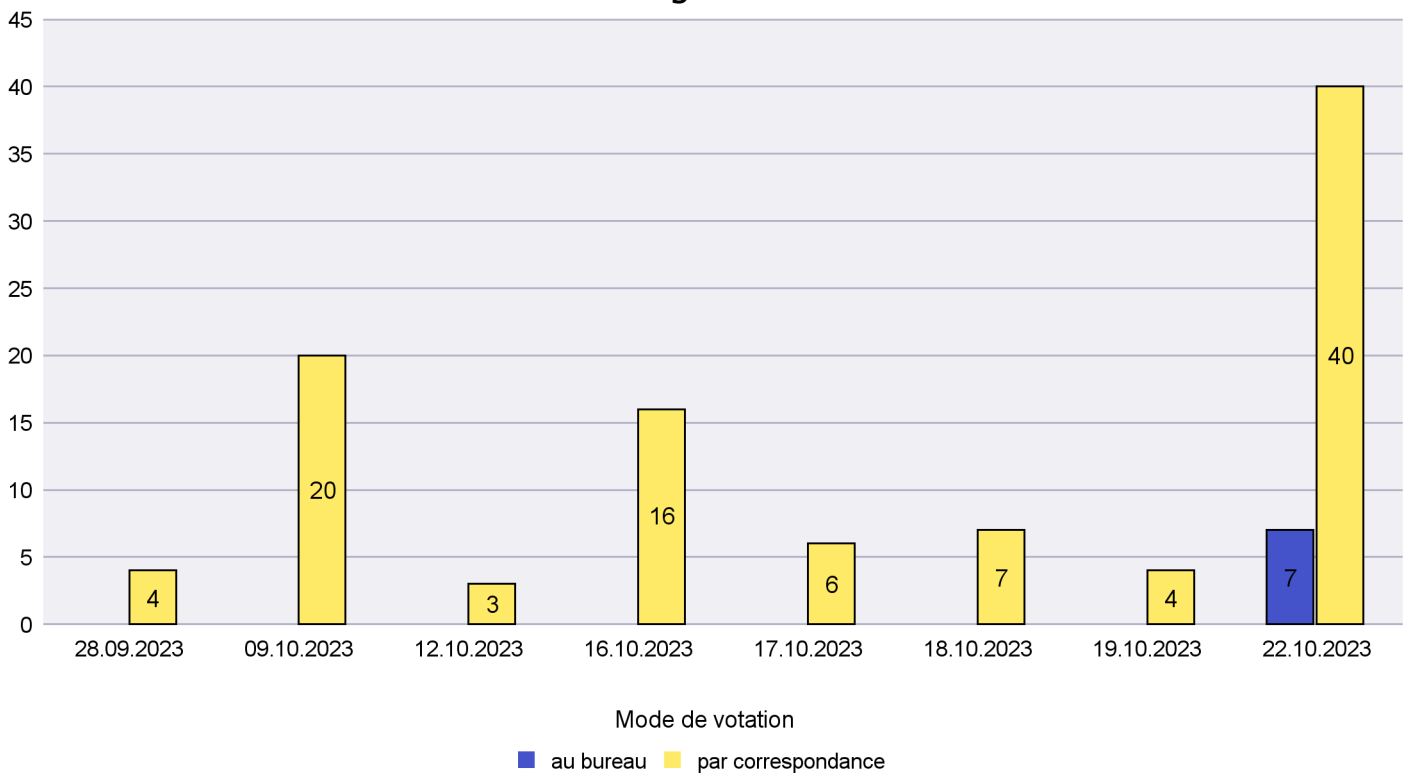

Date : 30.10.2023

Scrutin : 22.10.2023

Commune : Cortaillod

Mode de vote par classe d'âge

Jours d'enregistrement des votes

Canton de Neuchâtel - Statistique du mode de vote

Date : 30.10.2023

Scrutin : 22.10.2023

Commune : Cressier

Mode de vote par classe d'âge

Jours d'enregistrement des votes

Canton de Neuchâtel - Statistique du mode de vote

Date : 30.10.2023

Scrutin : 22.10.2023

Commune : Enges

Mode de vote par classe d'âge

Jours d'enregistrement des votes

Canton de Neuchâtel - Statistique du mode de vote

Date : 30.10.2023

Scrutin : 22.10.2023

Commune : Hauterive

Mode de vote par classe d'âge

Jours d'enregistrement des votes

Scrutin : 22.10.2023