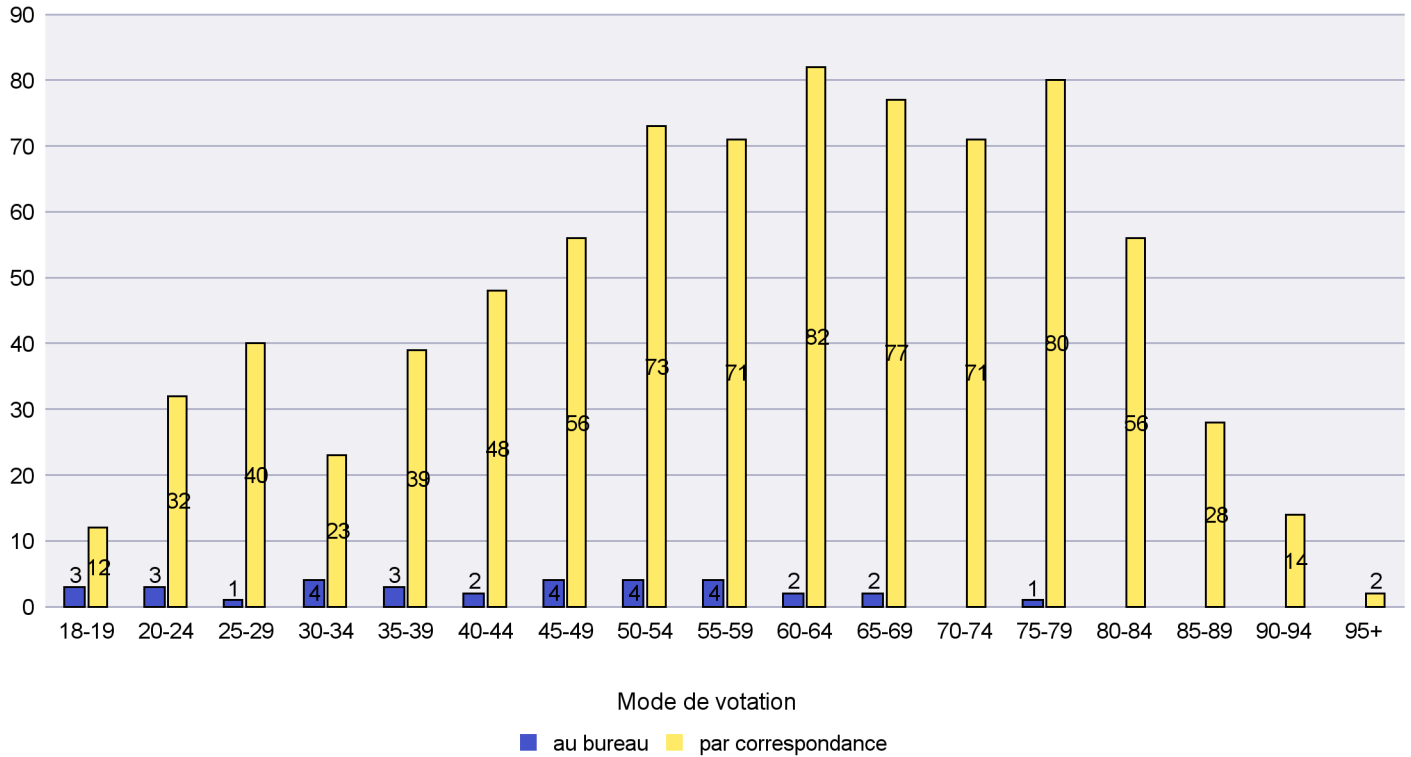

Commune : Cressier

Mode de vote par classe d'âge

Jours d'enregistrement des votes

Canton de Neuchâtel - Statistique du mode de vote

Date : 30.10.2023

Scrutin : 22.10.2023

Commune : Enges

Mode de vote par classe d'âge

Jours d'enregistrement des votes

Canton de Neuchâtel - Statistique du mode de vote

Date : 30.10.2023

Scrutin : 22.10.2023

Commune : Hauterive

Mode de vote par classe d'âge

Jours d'enregistrement des votes

Scrutin : 22.10.2023

Commune : La Brévine

Mode de vote par classe d'âge

Jours d'enregistrement des votes

Canton de Neuchâtel - Statistique du mode de vote

Date : 30.10.2023

Scrutin : 22.10.2023

Commune : La Chaux-de-Fonds

Mode de vote par classe d'âge