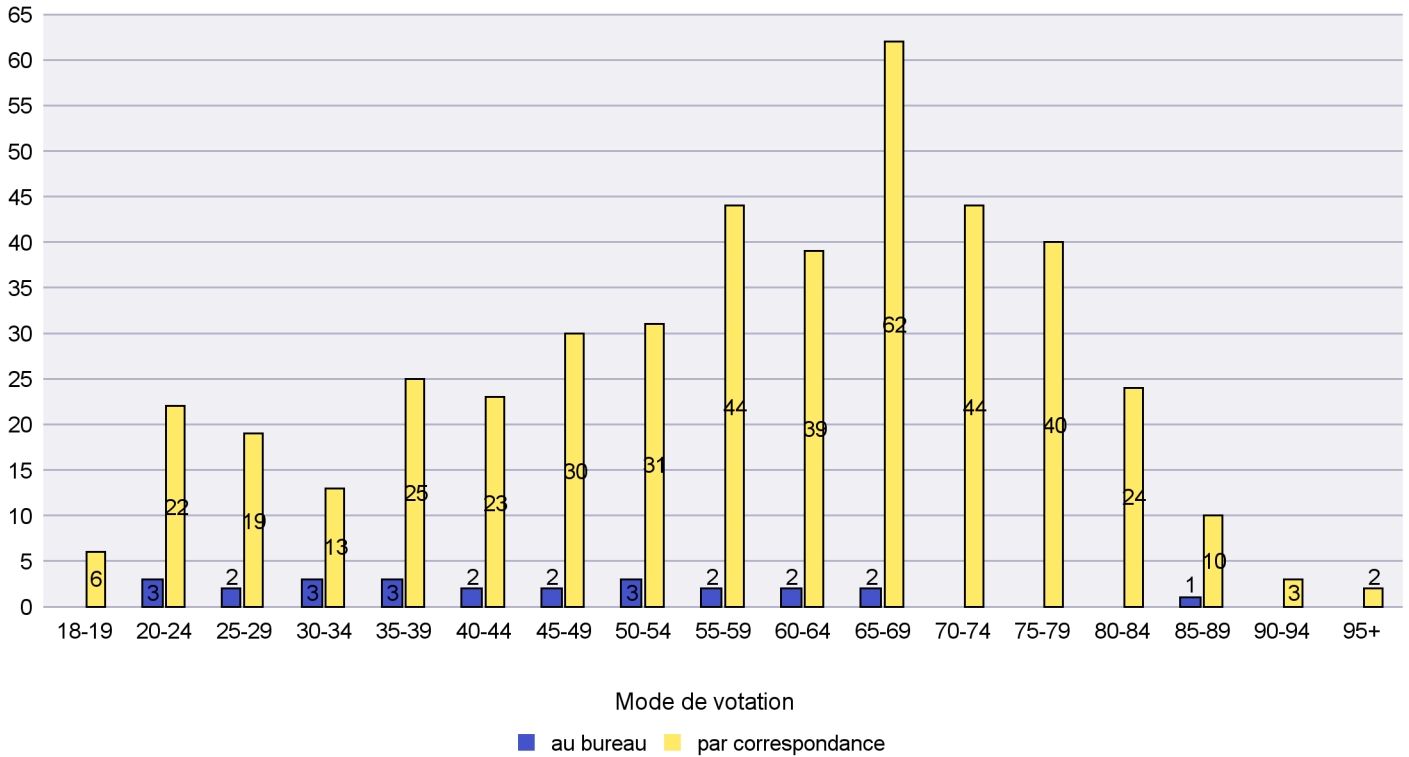

Scrutin : 22.10.2023

Commune : Boudry

Mode de vote par classe d'âge

Jours d'enregistrement des votes

Scrutin : 22.10.2023

Commune : Brot-Plamboz

Mode de vote par classe d'âge

Jours d'enregistrement des votes

Canton de Neuchâtel - Statistique du mode de vote

Date : 30.10.2023

Scrutin : 22.10.2023

Commune : Cornaux

Mode de vote par classe d'âge

Jours d'enregistrement des votes

Canton de Neuchâtel - Statistique du mode de vote