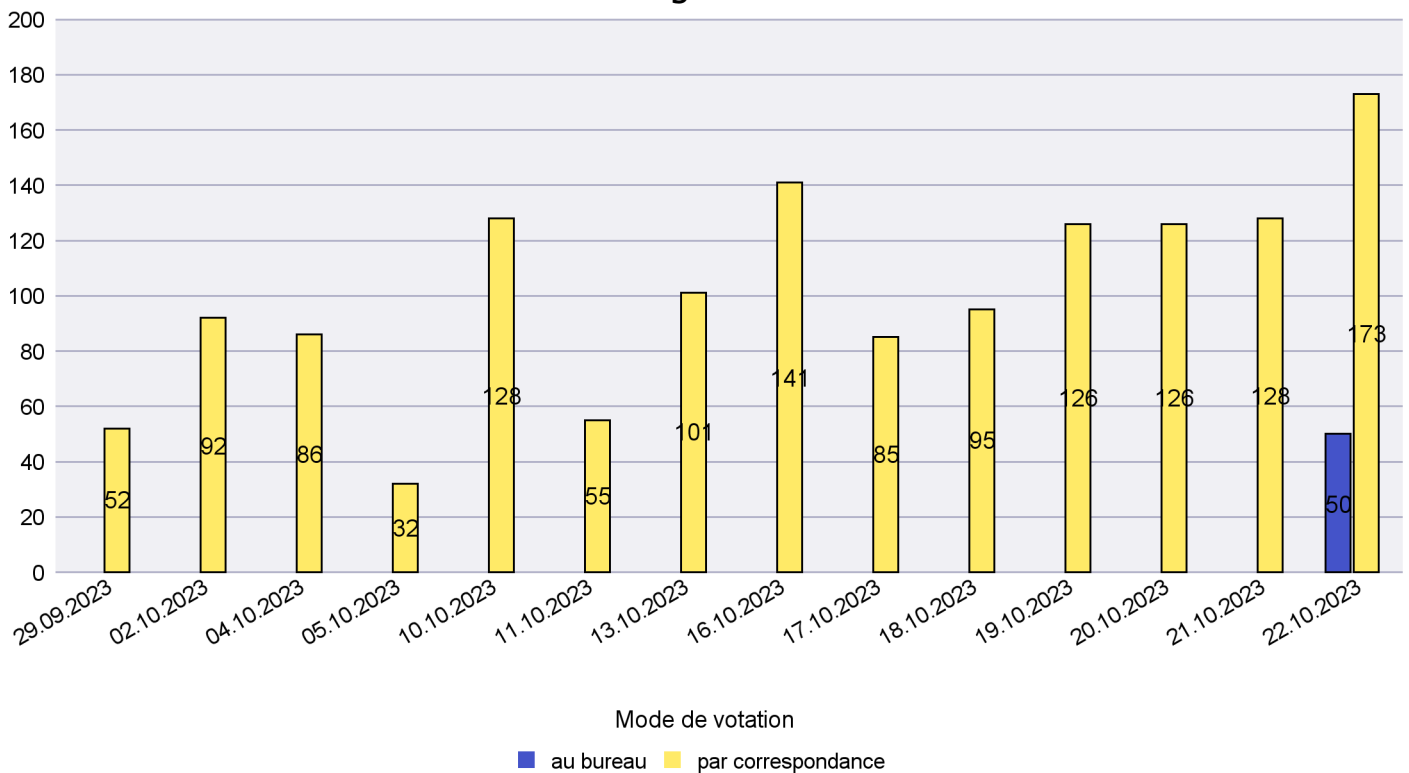

Date : 30.10.2023

Scrutin : 22.10.2023

Commune : La Grande Béroche

Mode de vote par classe d'âge

Jours d'enregistrement des votes

Canton de Neuchâtel - Statistique du mode de vote

Date : 30.10.2023

Scrutin : 22.10.2023

Commune : La Sagne

Mode de vote par classe d'âge

Jours d'enregistrement des votes

Canton de Neuchâtel - Statistique du mode de vote

Date : 30.10.2023

Scrutin : 22.10.2023

Commune : La Tène

Mode de vote par classe d'âge

Jours d'enregistrement des votes

Canton de Neuchâtel - Statistique du mode de vote

Date : 30.10.2023

Scrutin : 22.10.2023

Commune : Le Cerneux-Péquignot

Mode de vote par classe d'âge

Jours d'enregistrement des votes

Canton de Neuchâtel - Statistique du mode de vote

Date : 30.10.2023

Scrutin : 22.10.2023

Commune : Le Landeron

Mode de vote par classe d'âge

Jours d'enregistrement des votes

Canton de Neuchâtel - Statistique du mode de vote