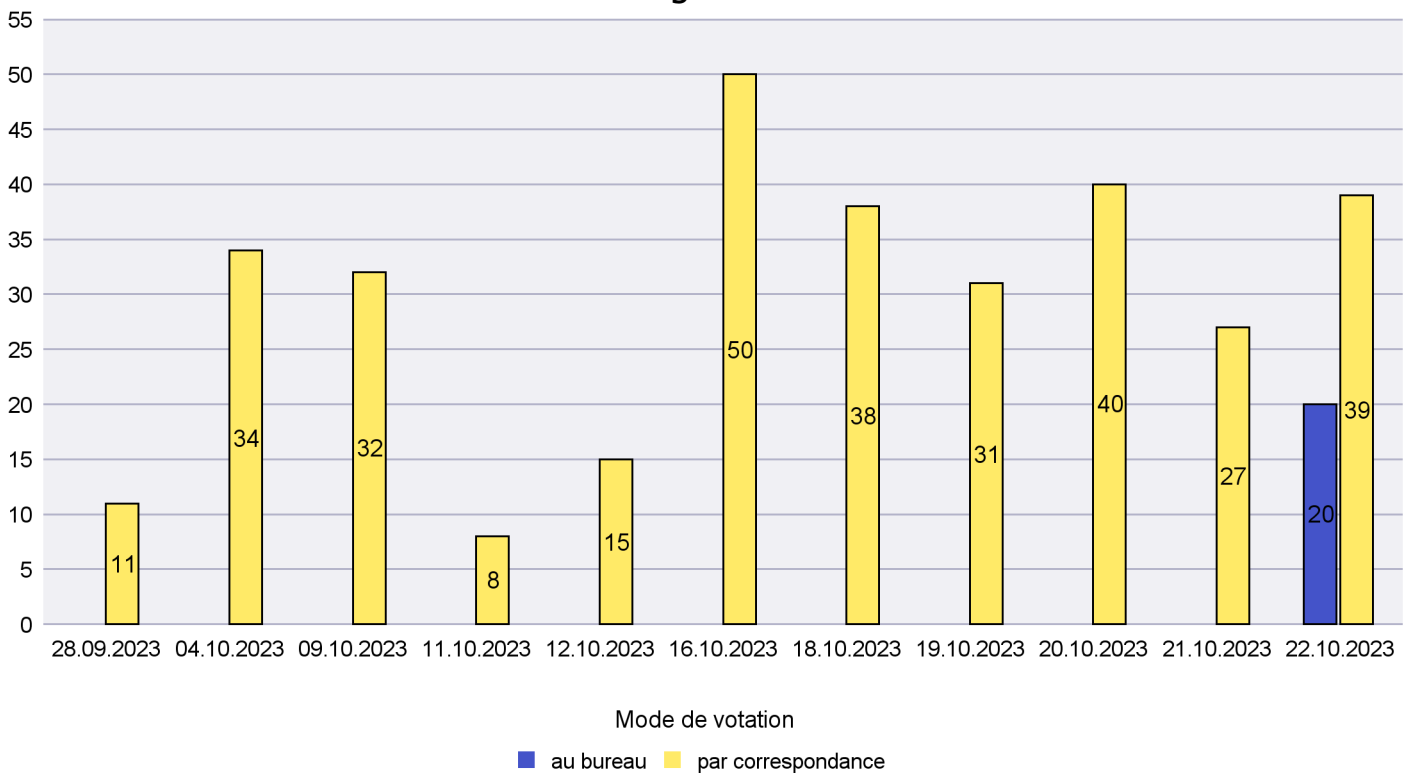

Commune : Les Planchettes

Mode de vote par classe d'âge

Jours d'enregistrement des votes

Canton de Neuchâtel - Statistique du mode de vote

Date : 30.10.2023

Scrutin : 22.10.2023

Commune : Les Ponts-de-Martel

Mode de vote par classe d'âge

Jours d'enregistrement des votes

Canton de Neuchâtel - Statistique du mode de vote

Date : 30.10.2023

Scrutin : 22.10.2023

Commune : Les Verrières

Mode de vote par classe d'âge

Jours d'enregistrement des votes

Scrutin : 22.10.2023

Commune : Lignières

Mode de vote par classe d'âge

Jours d'enregistrement des votes

Canton de Neuchâtel - Statistique du mode de vote

Date : 30.10.2023

Scrutin : 22.10.2023

Commune : Milvignes

Mode de vote par classe d'âge

Jours d'enregistrement des votes

Canton de Neuchâtel - Statistique du mode de vote

Date : 30.10.2023

Scrutin : 22.10.2023

Commune : Neuchâtel

Mode de vote par classe d'âge

Jours d'enregistrement des votes