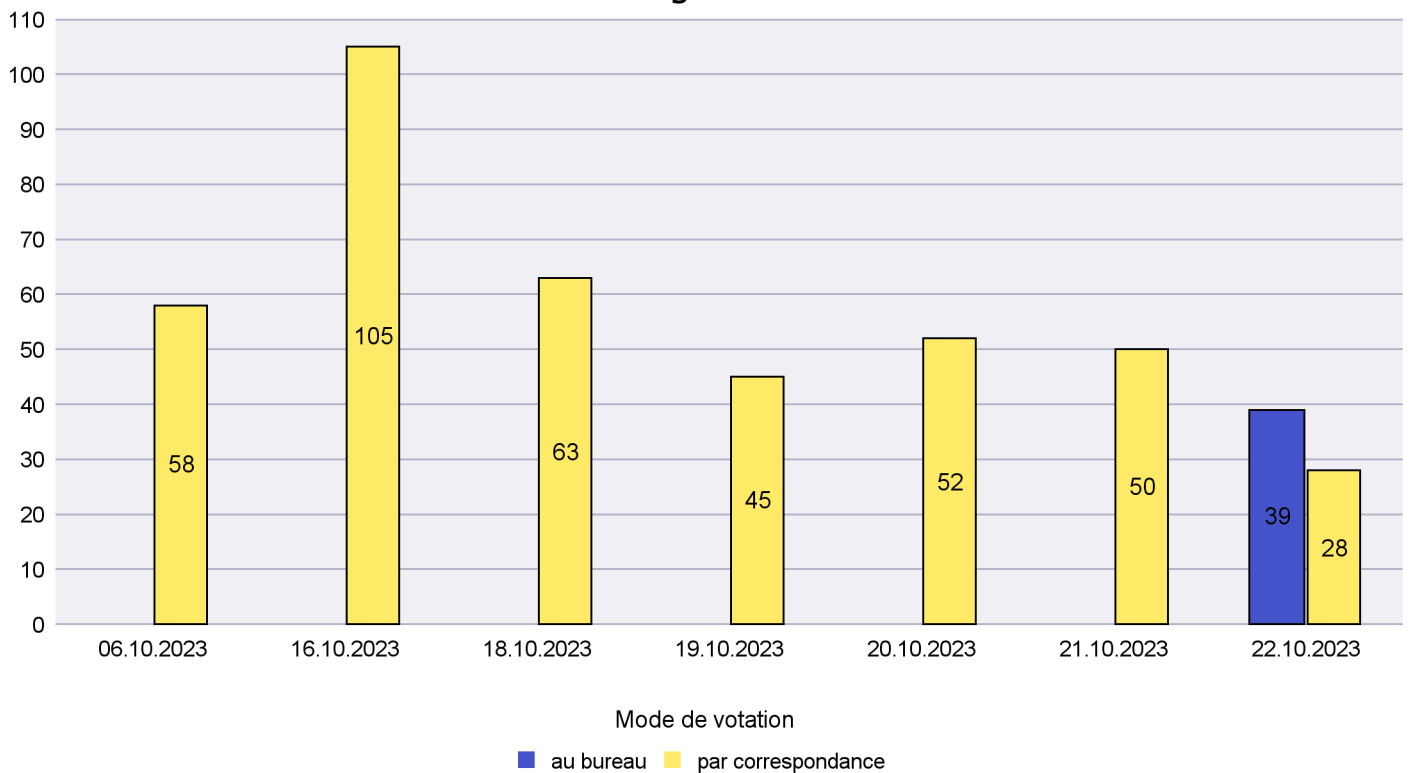

Canton de Neuchâtel - Statistique du mode de vote

Date : 30.10.2023

Scrutin : 22.10.2023

Commune : La Côte-aux-Fées

Mode de vote par classe d'âge

Jours d'enregistrement des votes

Canton de Neuchâtel - Statistique du mode de vote

Date : 30.10.2023

Scrutin : 22.10.2023

Commune : La Grande Béroche

Mode de vote par classe d'âge

Jours d'enregistrement des votes

Canton de Neuchâtel - Statistique du mode de vote

Date : 30.10.2023

Scrutin : 22.10.2023

Commune : La Sagne

Mode de vote par classe d'âge

Jours d'enregistrement des votes

Canton de Neuchâtel - Statistique du mode de vote

Date : 30.10.2023

Scrutin : 22.10.2023

Commune : La Tène

Mode de vote par classe d'âge