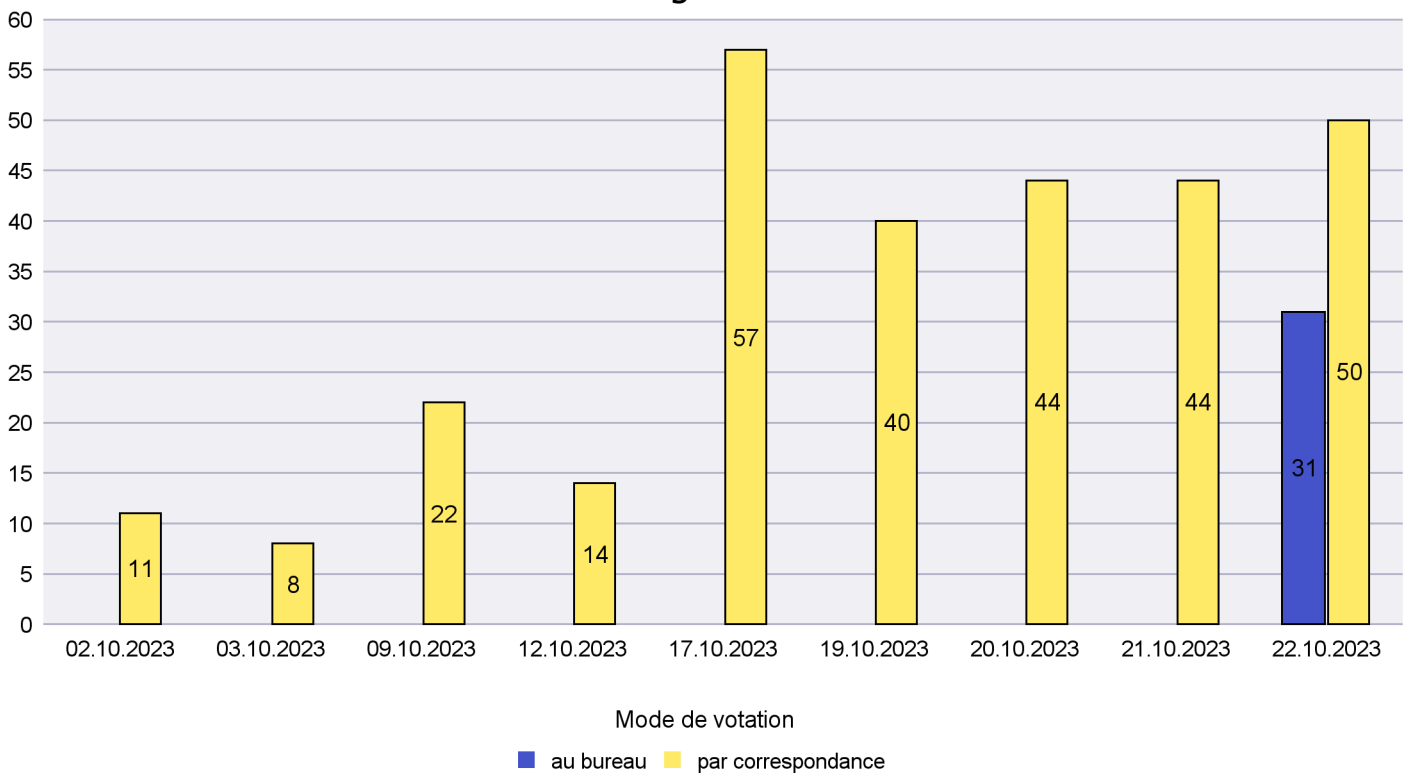

Commune : Cressier

Mode de vote par classe d'âge

Jours d'enregistrement des votes

Canton de Neuchâtel - Statistique du mode de vote

Date : 30.10.2023

Scrutin : 22.10.2023

Commune : Enges

Mode de vote par classe d'âge

Jours d'enregistrement des votes

Canton de Neuchâtel - Statistique du mode de vote

Date : 30.10.2023

Scrutin : 22.10.2023

Commune : Hauterive

Mode de vote par classe d'âge

Jours d'enregistrement des votes

Scrutin : 22.10.2023

Commune : La Brévine

Mode de vote par classe d'âge

Jours d'enregistrement des votes

Canton de Neuchâtel - Statistique du mode de vote

Date : 30.10.2023

Scrutin : 22.10.2023

Commune : La Chaux-de-Fonds

Mode de vote par classe d'âge