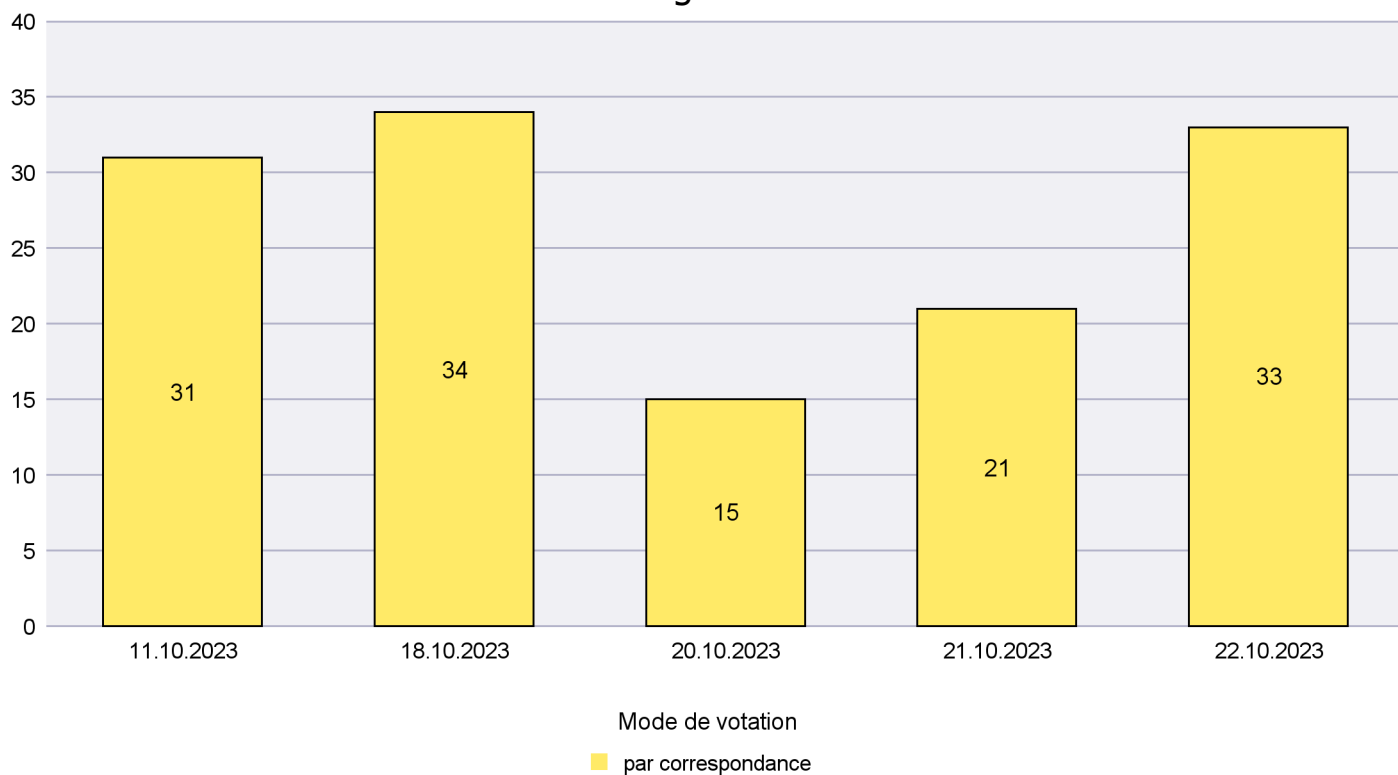

Scrutin : 22.10.2023

Commune : Boudry

Mode de vote par classe d'âge

Jours d'enregistrement des votes

Scrutin : 22.10.2023

Commune : Brot-Plamboz

Mode de vote par classe d'âge

Jours d'enregistrement des votes

Canton de Neuchâtel - Statistique du mode de vote

Date : 30.10.2023

Scrutin : 22.10.2023

Commune : Cornaux

Mode de vote par classe d'âge

Jours d'enregistrement des votes

Canton de Neuchâtel - Statistique du mode de vote