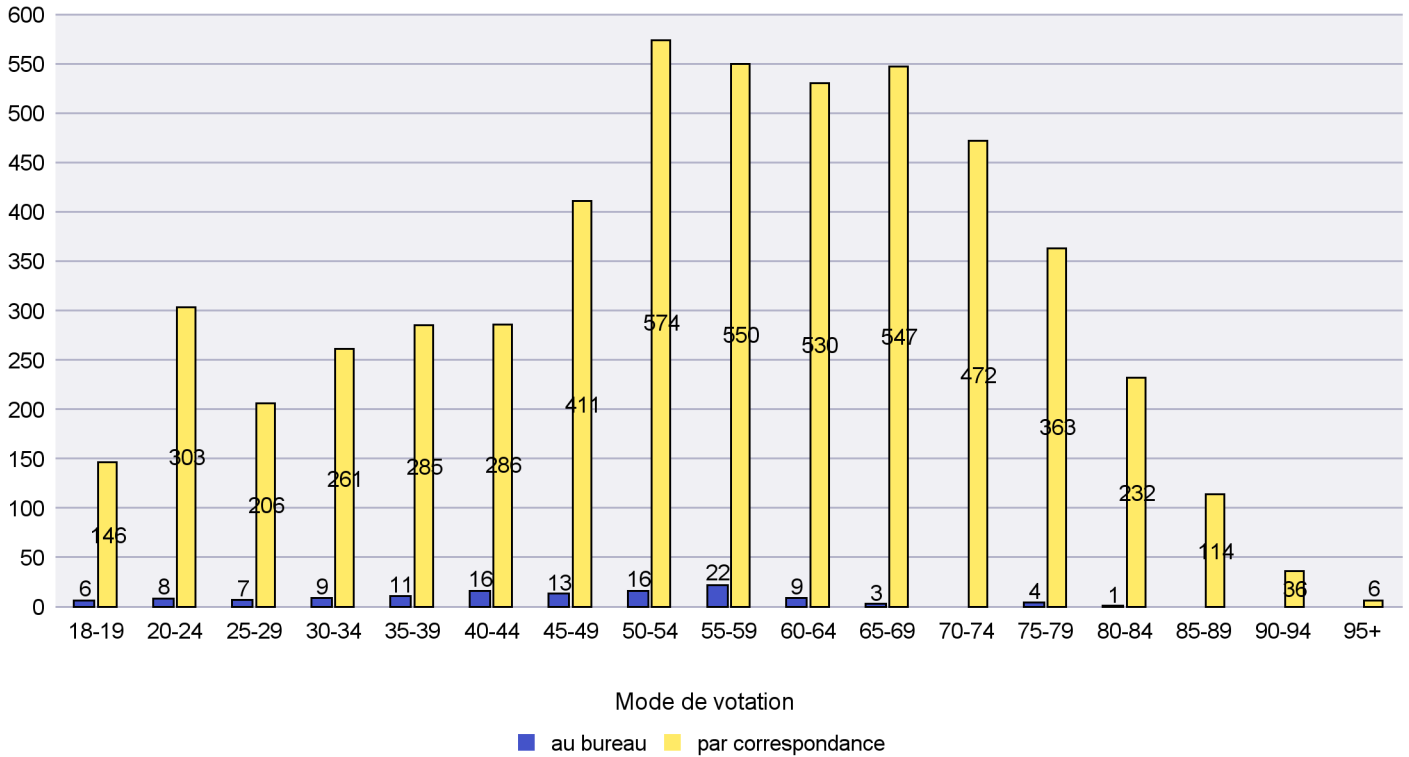

Mode de vote par classe d'âge

Jours d'enregistrement des votes

Canton de Neuchâtel - Statistique du mode de vote

Date : 30.10.2023

Scrutin : 22.10.2023

Commune : Neuchâtel

Mode de vote par classe d'âge

Jours d'enregistrement des votes

Scrutin : 22.10.2023

Commune : Rochefort

Mode de vote par classe d'âge

Jours d'enregistrement des votes

Canton de Neuchâtel - Statistique du mode de vote

Date : 30.10.2023

Scrutin : 22.10.2023

Commune : Saint-Blaise

Mode de vote par classe d'âge

Jours d'enregistrement des votes

Scrutin : 22.10.2023

Commune : Val-de-Ruz

Mode de vote par classe d'âge

Jours d'enregistrement des votes

Canton de Neuchâtel - Statistique du mode de vote

Date : 30.10.2023

Scrutin : 22.10.2023

Commune : Val-de-Travers

Mode de vote par classe d'âge

Jours d'enregistrement des votes