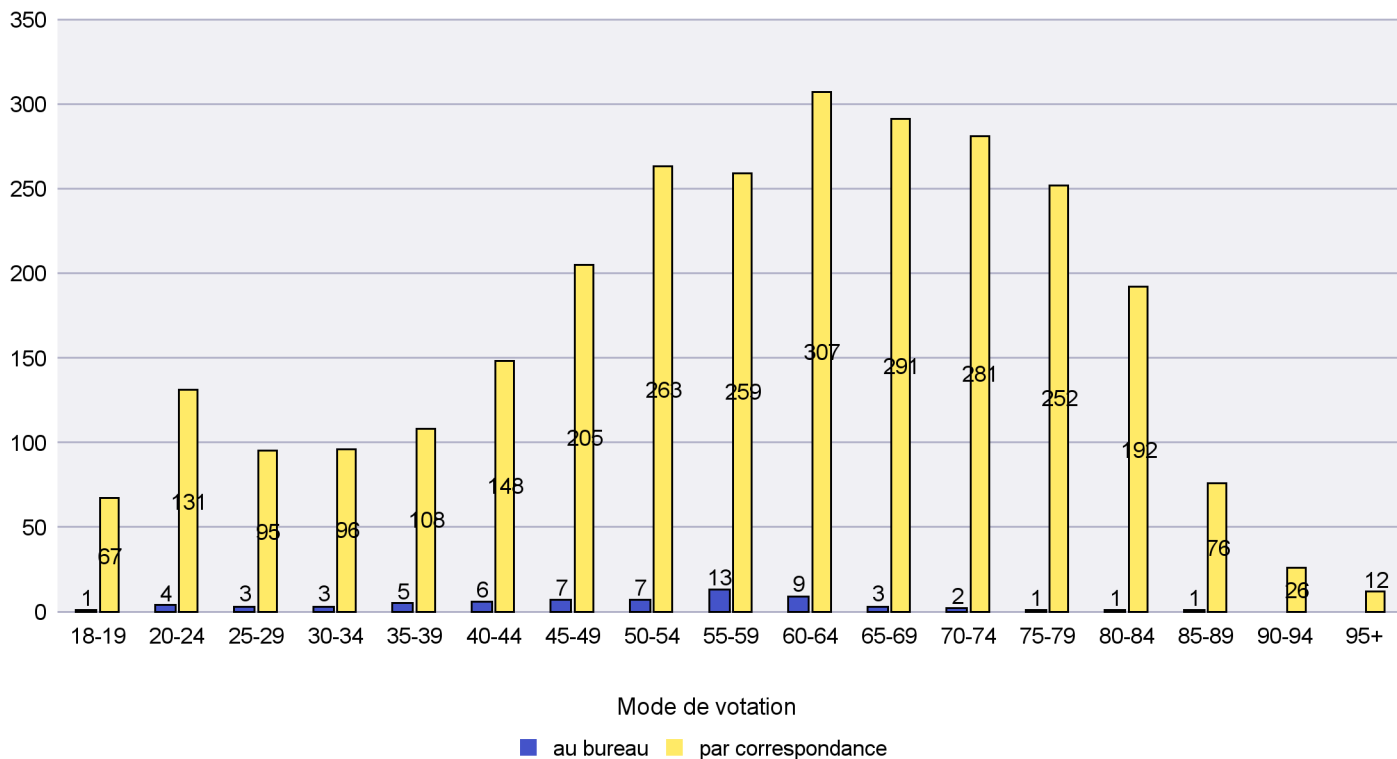

Jours d'enregistrement des votes

Canton de Neuchâtel - Statistique du mode de vote

Date : 30.10.2023

Scrutin : 22.10.2023

Commune : La Chaux-du-Milieu

Mode de vote par classe d'âge

Jours d'enregistrement des votes

Canton de Neuchâtel - Statistique du mode de vote

Date : 30.10.2023

Scrutin : 22.10.2023

Commune : La Côte-aux-Fées

Mode de vote par classe d'âge

Jours d'enregistrement des votes

Canton de Neuchâtel - Statistique du mode de vote

Date : 30.10.2023

Scrutin : 22.10.2023

Commune : La Grande Béroche

Mode de vote par classe d'âge

Jours d'enregistrement des votes

Canton de Neuchâtel - Statistique du mode de vote

Date : 30.10.2023

Scrutin : 22.10.2023

Commune : La Sagne

Mode de vote par classe d'âge

Jours d'enregistrement des votes

Canton de Neuchâtel - Statistique du mode de vote

Date : 30.10.2023

Scrutin : 22.10.2023

Commune : La Tène

Mode de vote par classe d'âge