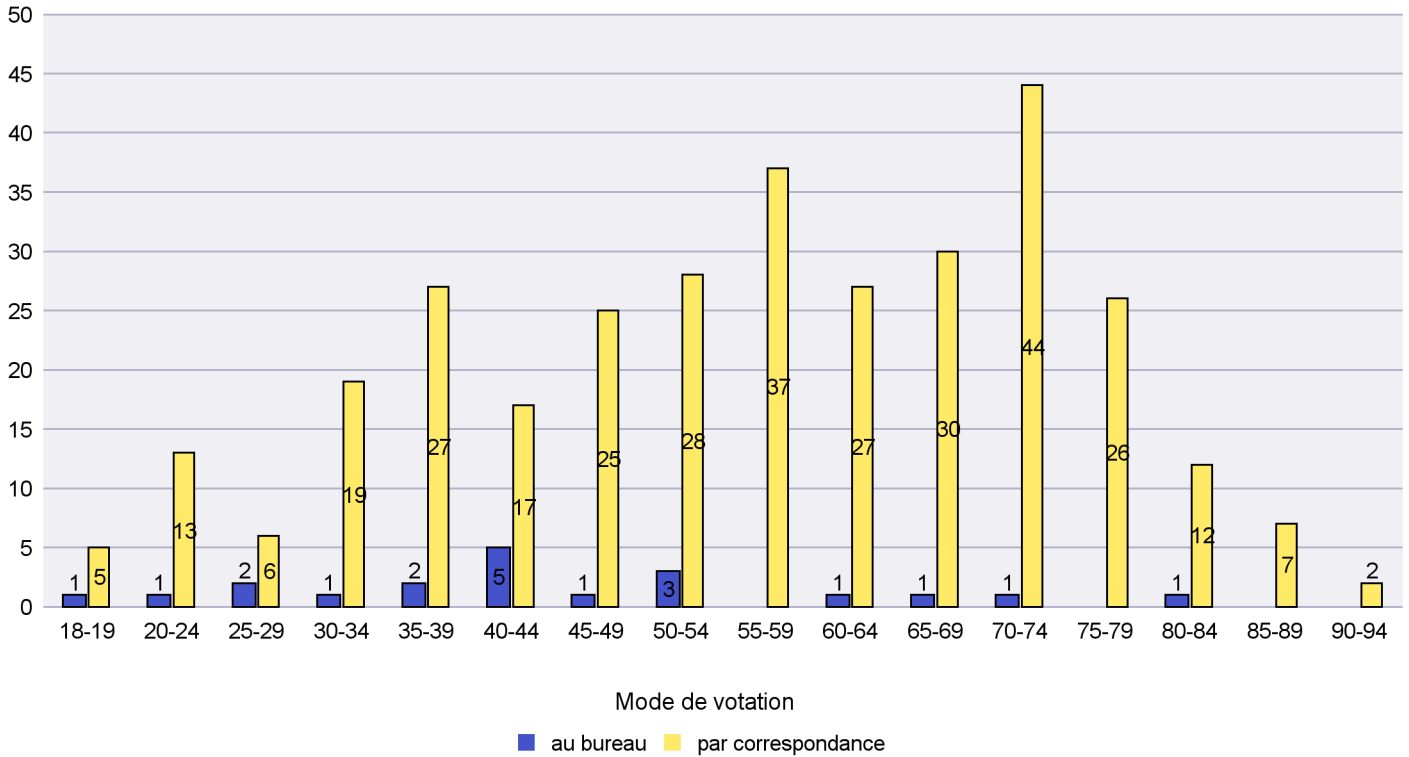

Commune : Les Planchettes

Mode de vote par classe d'âge

Jours d'enregistrement des votes

Canton de Neuchâtel - Statistique du mode de vote

Date : 30.10.2023

Scrutin : 22.10.2023

Commune : Les Ponts-de-Martel

Mode de vote par classe d'âge

Jours d'enregistrement des votes

Canton de Neuchâtel - Statistique du mode de vote

Date : 30.10.2023

Scrutin : 22.10.2023

Commune : Les Verrières

Mode de vote par classe d'âge

Jours d'enregistrement des votes

Scrutin : 22.10.2023

Commune : Lignières

Mode de vote par classe d'âge

Jours d'enregistrement des votes

Canton de Neuchâtel - Statistique du mode de vote

Date : 30.10.2023

Scrutin : 22.10.2023

Commune : Milvignes

Mode de vote par classe d'âge

Jours d'enregistrement des votes

Canton de Neuchâtel - Statistique du mode de vote

Date : 30.10.2023

Scrutin : 22.10.2023

Commune : Neuchâtel

Mode de vote par classe d'âge

Jours d'enregistrement des votes