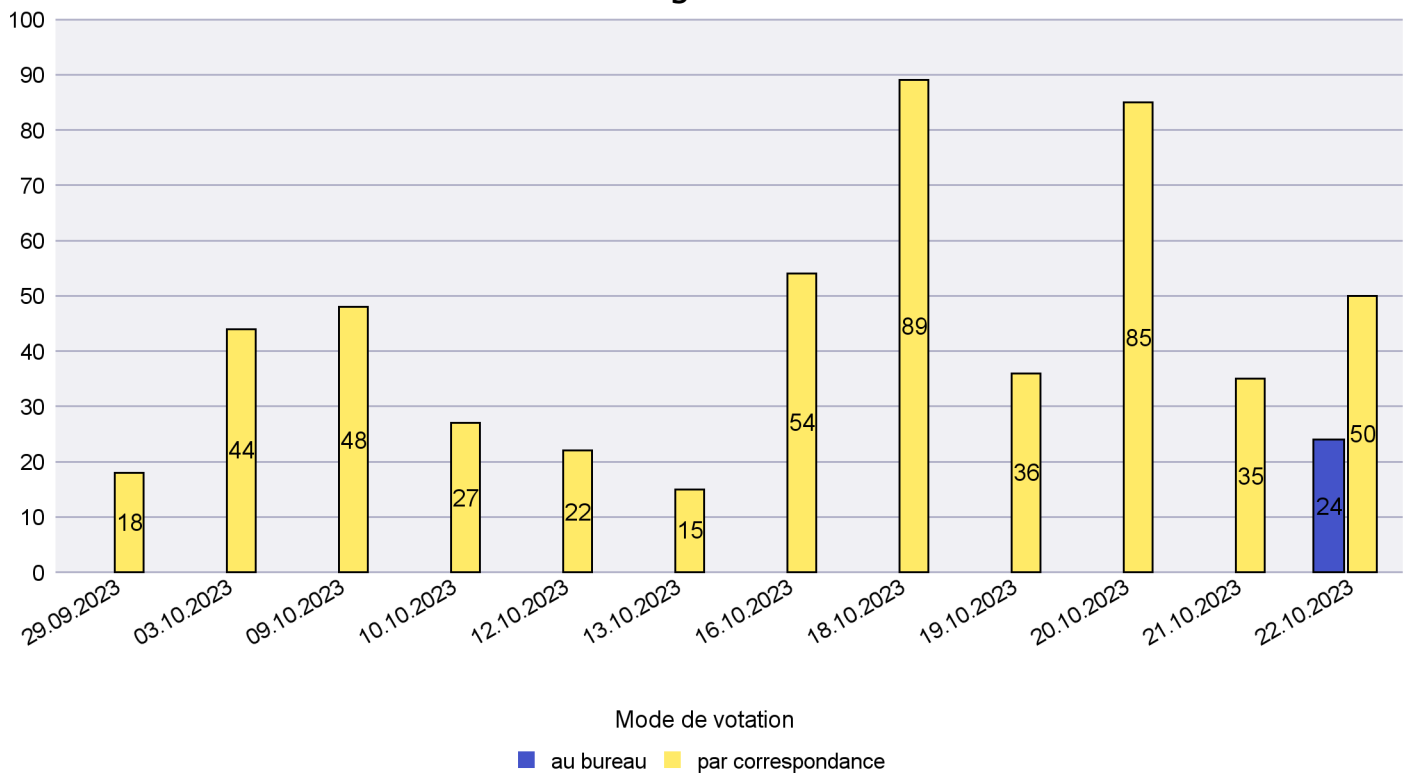

Scrutin : 22.10.2023

Commune : Lignières

Mode de vote par classe d'âge

Jours d'enregistrement des votes

Canton de Neuchâtel - Statistique du mode de vote

Date : 30.10.2023

Scrutin : 22.10.2023

Commune : Milvignes

Mode de vote par classe d'âge

Jours d'enregistrement des votes

Canton de Neuchâtel - Statistique du mode de vote

Date : 30.10.2023

Scrutin : 22.10.2023

Commune : Neuchâtel

Mode de vote par classe d'âge

Jours d'enregistrement des votes

Scrutin : 22.10.2023

Commune : Rochefort

Mode de vote par classe d'âge

Jours d'enregistrement des votes

Canton de Neuchâtel - Statistique du mode de vote

Date : 30.10.2023

Scrutin : 22.10.2023

Commune : Saint-Blaise