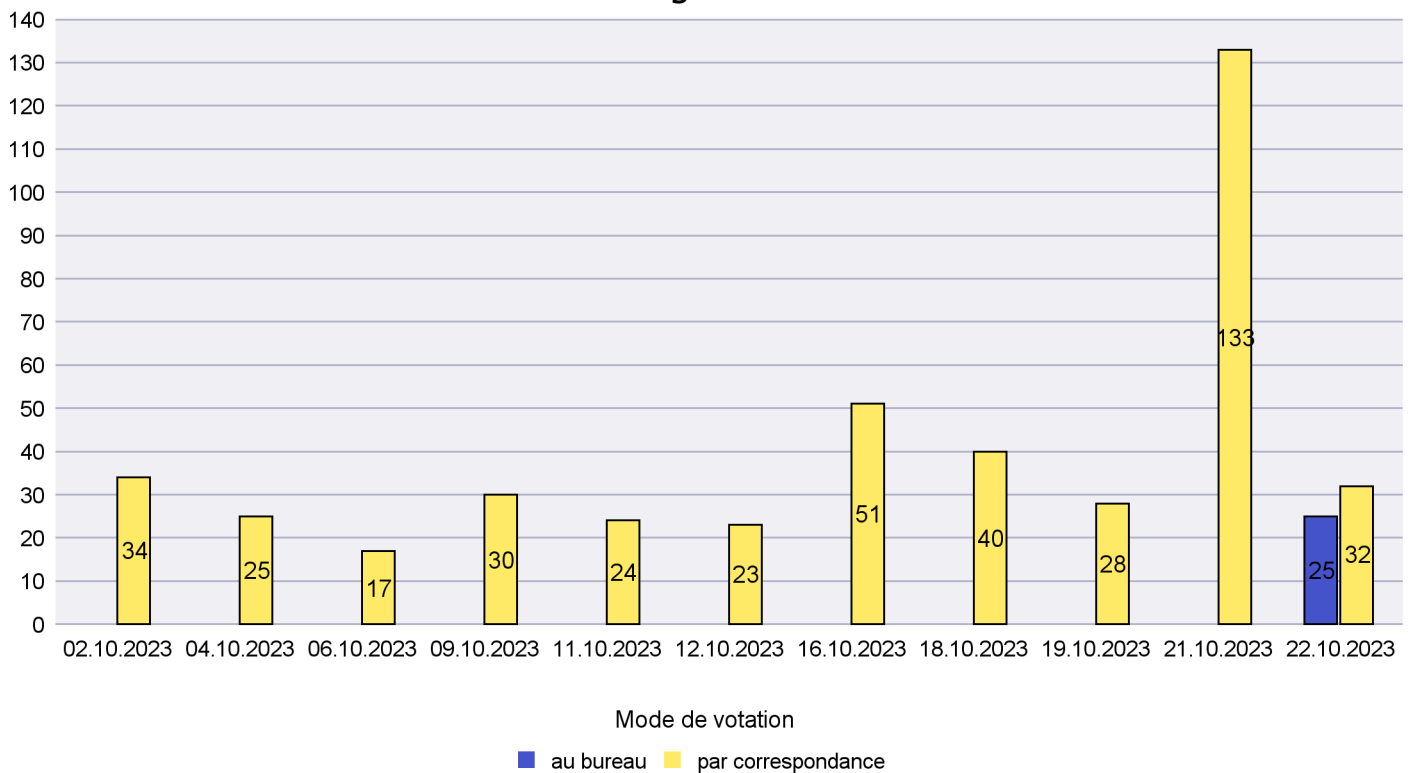

Scrutin : 22.10.2023

Commune : Boudry

Mode de vote par classe d'âge

Jours d'enregistrement des votes

Scrutin : 22.10.2023

Commune : Brot-Plamboz

Mode de vote par classe d'âge

Jours d'enregistrement des votes

Canton de Neuchâtel - Statistique du mode de vote

Date : 30.10.2023

Scrutin : 22.10.2023

Commune : Cornaux

Mode de vote par classe d'âge

Jours d'enregistrement des votes

Canton de Neuchâtel - Statistique du mode de vote

Date : 30.10.2023

Scrutin : 22.10.2023

Commune : Cortaillod

Mode de vote par classe d'âge

Jours d'enregistrement des votes

Canton de Neuchâtel - Statistique du mode de vote

Date : 30.10.2023

Scrutin : 22.10.2023