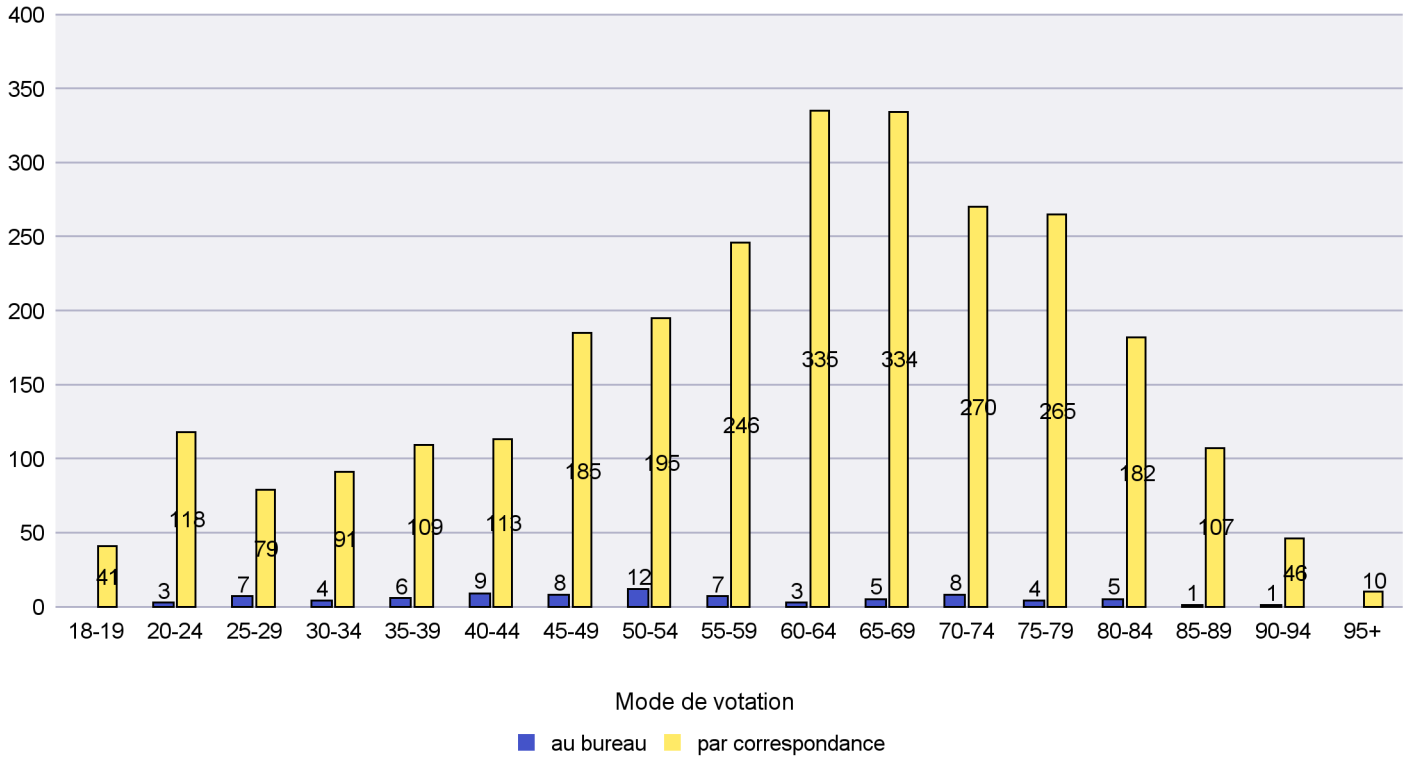

Jours d'enregistrement des votes

Canton de Neuchâtel - Statistique du mode de vote

Date : 30.10.2023

Scrutin : 22.10.2023

Commune : Le Cerneux-Péquignot

Mode de vote par classe d'âge

Jours d'enregistrement des votes

Canton de Neuchâtel - Statistique du mode de vote

Date : 30.10.2023

Scrutin : 22.10.2023

Commune : Le Landeron

Mode de vote par classe d'âge

Jours d'enregistrement des votes

Canton de Neuchâtel - Statistique du mode de vote

Date : 30.10.2023

Scrutin : 22.10.2023

Commune : Le Locle

Mode de vote par classe d'âge

Jours d'enregistrement des votes

Canton de Neuchâtel - Statistique du mode de vote

Date : 30.10.2023

Scrutin : 22.10.2023