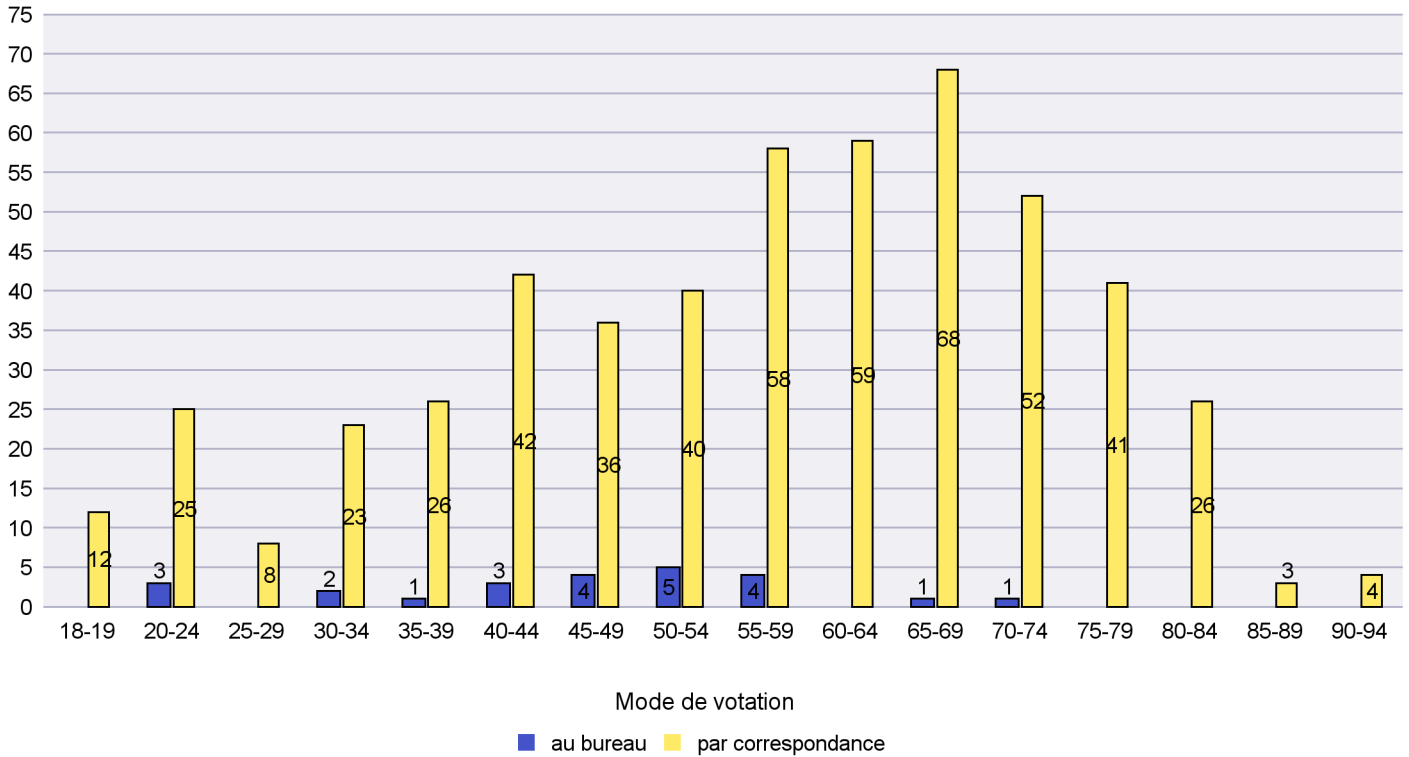

Mode de vote par classe d'âge

Jours d'enregistrement des votes

Canton de Neuchâtel - Statistique du mode de vote

Date : 30.10.2023

Scrutin : 22.10.2023

Commune : Les Verrières

Mode de vote par classe d'âge

Jours d'enregistrement des votes

Scrutin : 22.10.2023

Commune : Lignières

Mode de vote par classe d'âge

Jours d'enregistrement des votes

Canton de Neuchâtel - Statistique du mode de vote

Date : 30.10.2023

Scrutin : 22.10.2023

Commune : Milvignes

Mode de vote par classe d'âge

Jours d'enregistrement des votes

Canton de Neuchâtel - Statistique du mode de vote

Date : 30.10.2023

Scrutin : 22.10.2023

Commune : Neuchâtel

Mode de vote par classe d'âge

Jours d'enregistrement des votes

Scrutin : 22.10.2023

Commune : Rochefort

Mode de vote par classe d'âge

Jours d'enregistrement des votes

Canton de Neuchâtel - Statistique du mode de vote

Date : 30.10.2023

Scrutin : 22.10.2023

Commune : Saint-Blaise