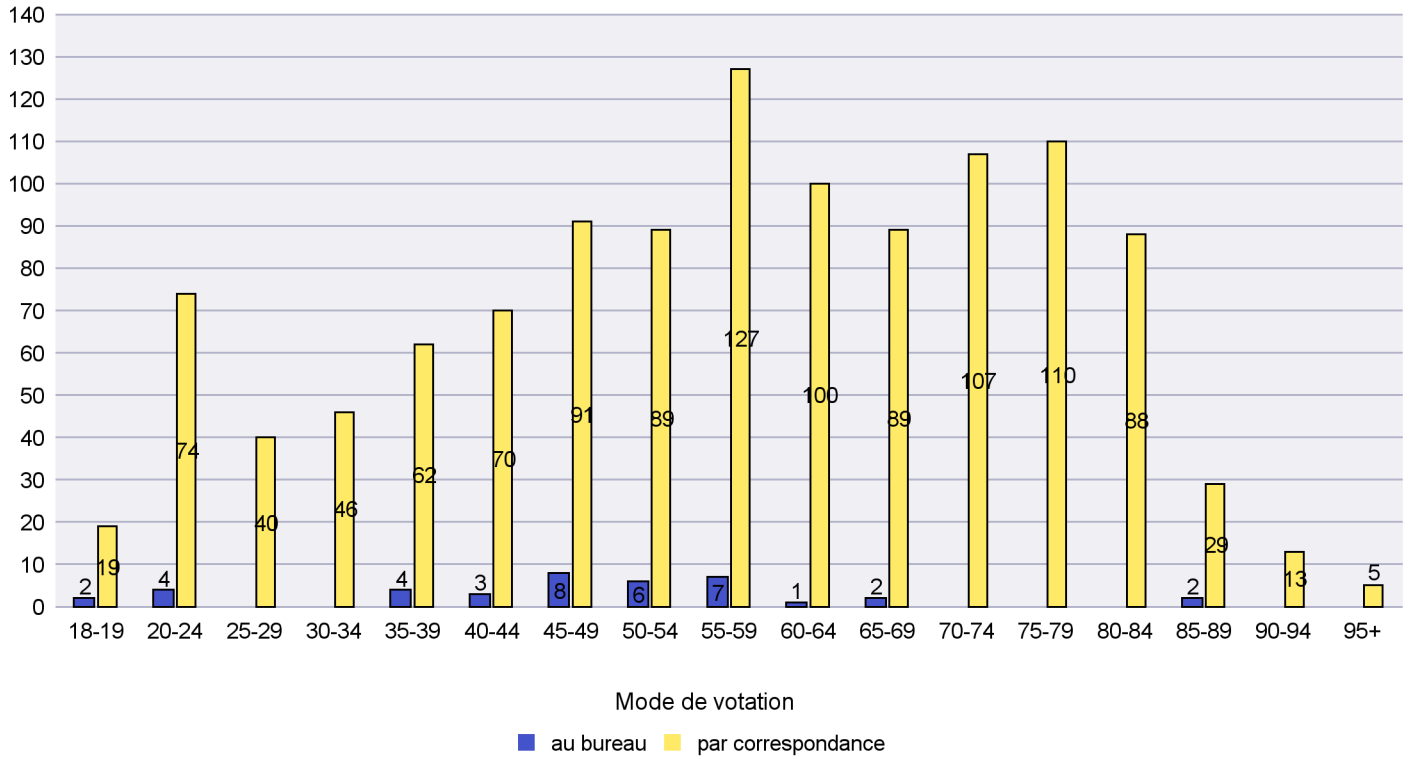

Scrutin : 22.10.2023

Commune : Lignières

Mode de vote par classe d'âge

Jours d'enregistrement des votes

Canton de Neuchâtel - Statistique du mode de vote

Date : 30.10.2023

Scrutin : 22.10.2023

Commune : Milvignes

Mode de vote par classe d'âge

Jours d'enregistrement des votes

Canton de Neuchâtel - Statistique du mode de vote

Date : 30.10.2023

Scrutin : 22.10.2023

Commune : Neuchâtel

Mode de vote par classe d'âge

Jours d'enregistrement des votes

Scrutin : 22.10.2023

Commune : Rochefort

Mode de vote par classe d'âge

Jours d'enregistrement des votes

Canton de Neuchâtel - Statistique du mode de vote

Date : 30.10.2023

Scrutin : 22.10.2023

Commune : Saint-Blaise

Mode de vote par classe d'âge

Jours d'enregistrement des votes

Scrutin : 22.10.2023

Commune : Val-de-Ruz

Mode de vote par classe d'âge

Jours d'enregistrement des votes

Canton de Neuchâtel - Statistique du mode de vote