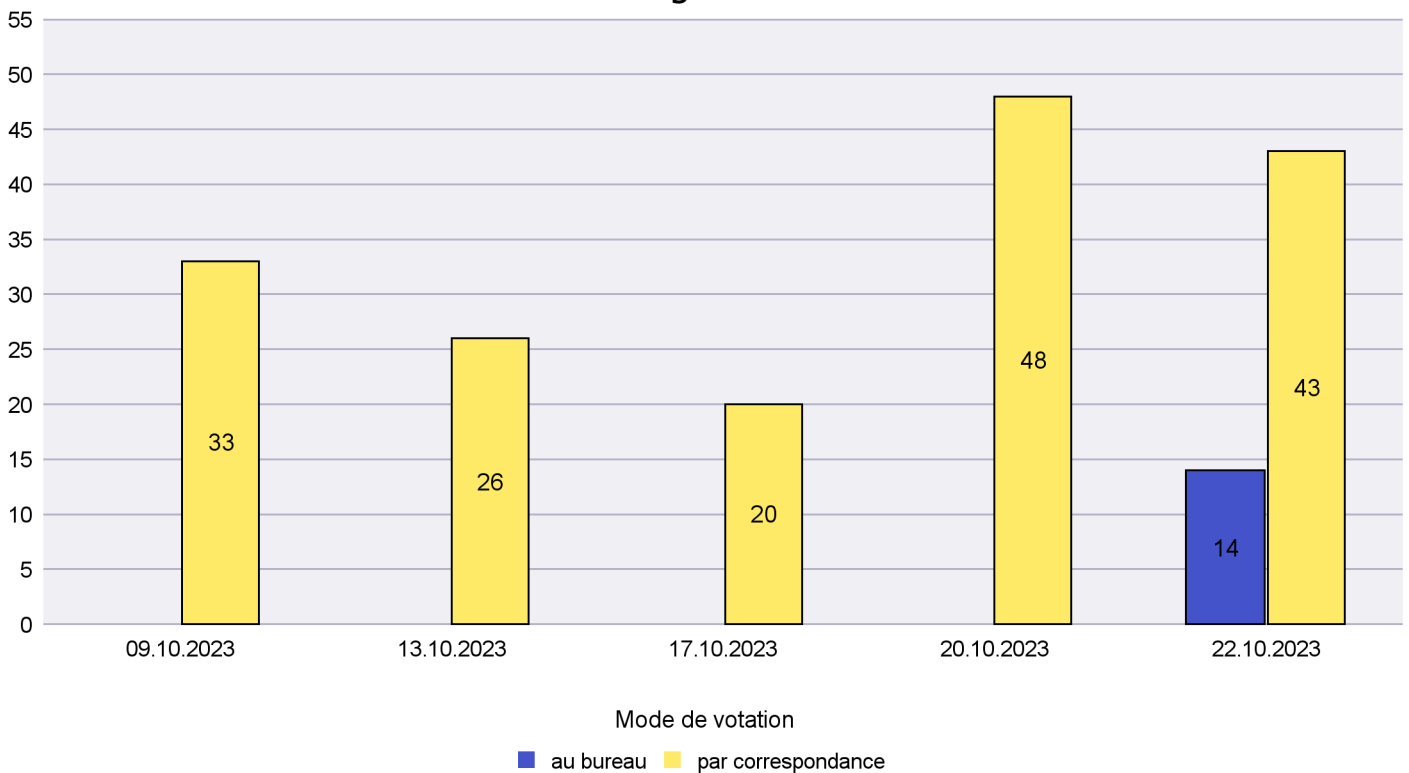

Commune : Les Planchettes

Mode de vote par classe d'âge

Jours d'enregistrement des votes

Canton de Neuchâtel - Statistique du mode de vote

Date : 30.10.2023

Scrutin : 22.10.2023

Commune : Les Ponts-de-Martel

Mode de vote par classe d'âge

Jours d'enregistrement des votes

Canton de Neuchâtel - Statistique du mode de vote

Date : 30.10.2023

Scrutin : 22.10.2023

Commune : Les Verrières

Mode de vote par classe d'âge

Jours d'enregistrement des votes

Scrutin : 22.10.2023

Commune : Lignières

Mode de vote par classe d'âge

Jours d'enregistrement des votes

Canton de Neuchâtel - Statistique du mode de vote

Date : 30.10.2023

Scrutin : 22.10.2023

Commune : Milvignes

Mode de vote par classe d'âge

Jours d'enregistrement des votes

Canton de Neuchâtel - Statistique du mode de vote

Date : 30.10.2023

Scrutin : 22.10.2023

Commune : Neuchâtel

Mode de vote par classe d'âge

Jours d'enregistrement des votes