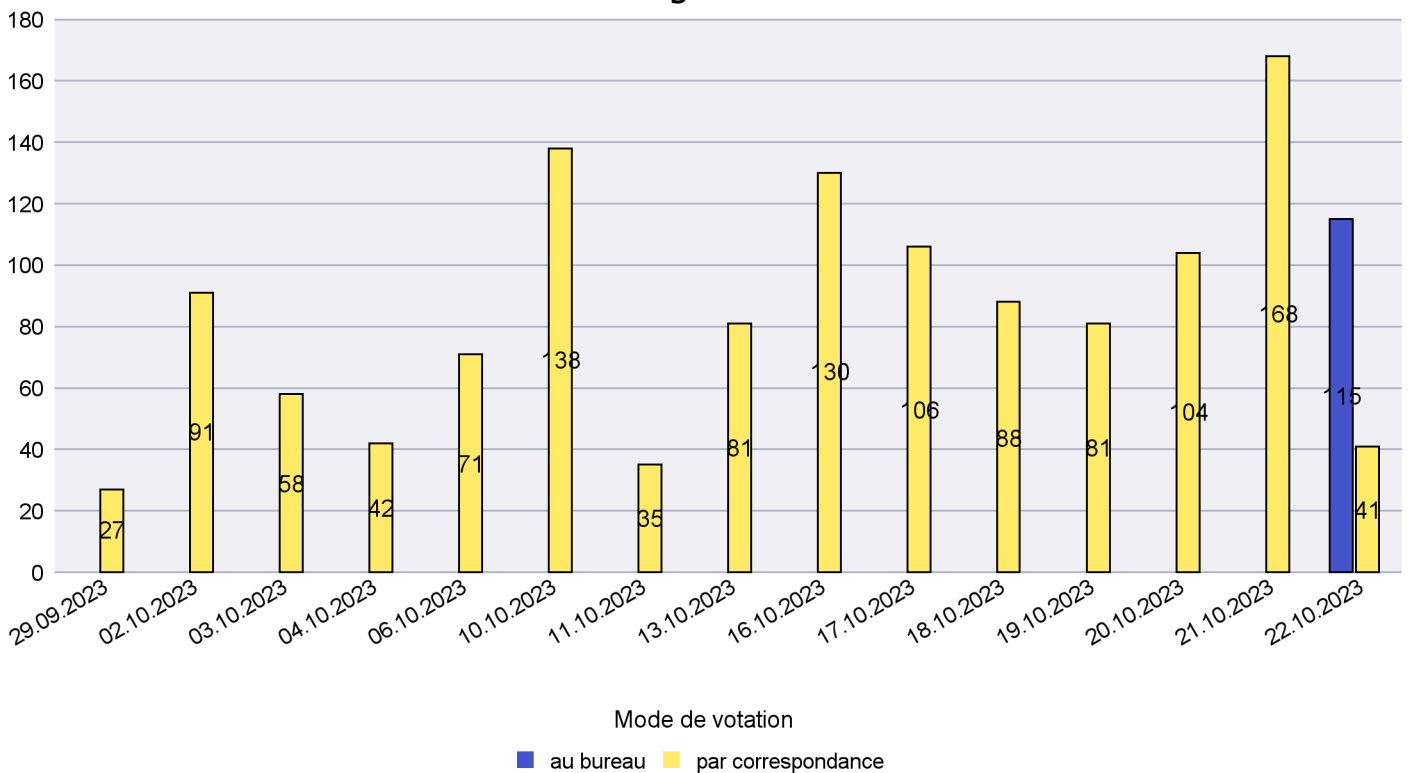

Jours d'enregistrement des votes

Canton de Neuchâtel - Statistique du mode de vote

Date : 30.10.2023

Scrutin : 22.10.2023

Commune : Le Cerneux-Péquignot

Mode de vote par classe d'âge

Jours d'enregistrement des votes

Canton de Neuchâtel - Statistique du mode de vote

Date : 30.10.2023

Scrutin : 22.10.2023

Commune : Le Landeron

Mode de vote par classe d'âge

Jours d'enregistrement des votes

Canton de Neuchâtel - Statistique du mode de vote

Date : 30.10.2023

Scrutin : 22.10.2023

Commune : Le Locle

Mode de vote par classe d'âge

Jours d'enregistrement des votes

Canton de Neuchâtel - Statistique du mode de vote

Date : 30.10.2023

Scrutin : 22.10.2023