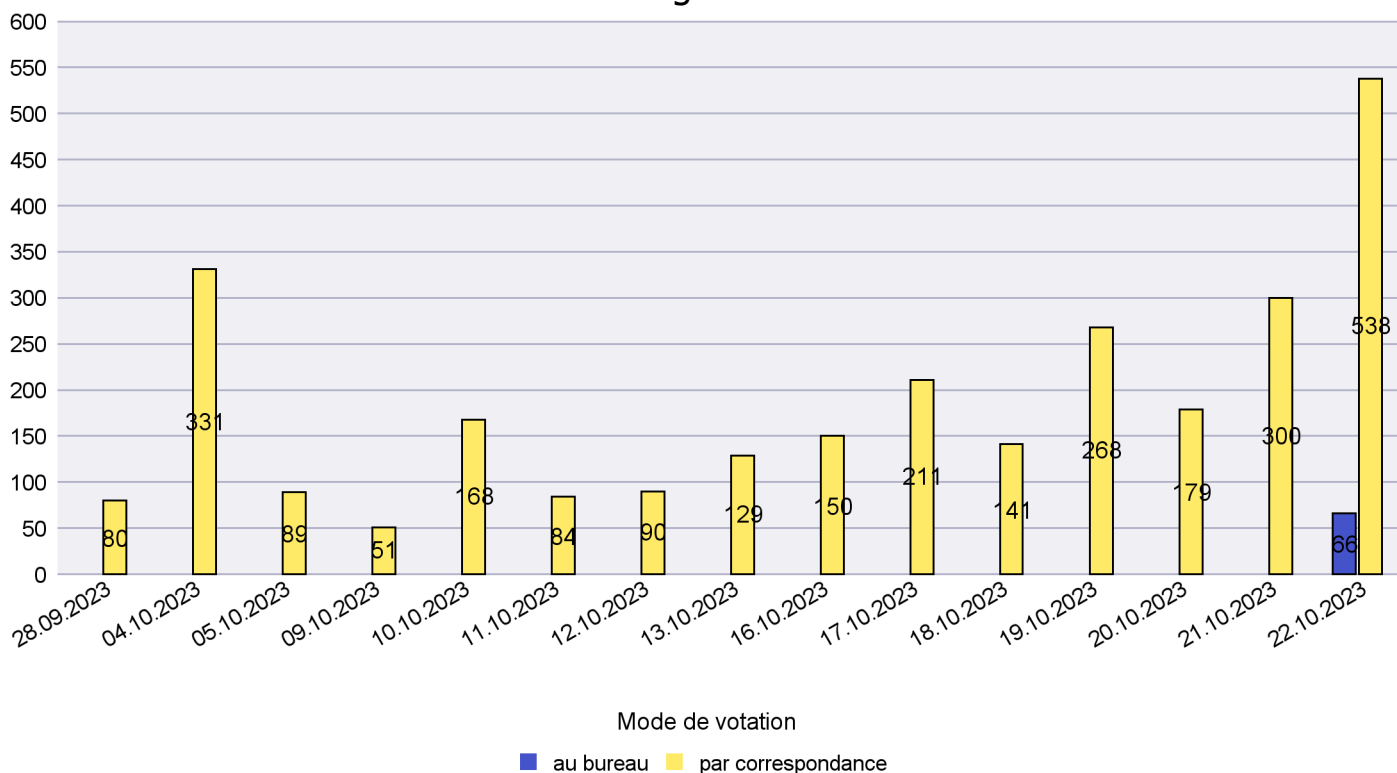

Canton de Neuchâtel - Statistique du mode de vote

Date : 30.10.2023

Scrutin : 22.10.2023

Commune : La Côte-aux-Fées

Mode de vote par classe d'âge

Jours d'enregistrement des votes

Canton de Neuchâtel - Statistique du mode de vote

Date : 30.10.2023

Scrutin : 22.10.2023

Commune : La Grande Béroche

Mode de vote par classe d'âge

Jours d'enregistrement des votes

Canton de Neuchâtel - Statistique du mode de vote

Date : 30.10.2023

Scrutin : 22.10.2023

Commune : La Sagne

Mode de vote par classe d'âge

Jours d'enregistrement des votes

Canton de Neuchâtel - Statistique du mode de vote

Date : 30.10.2023

Scrutin : 22.10.2023

Commune : La Tène

Mode de vote par classe d'âge