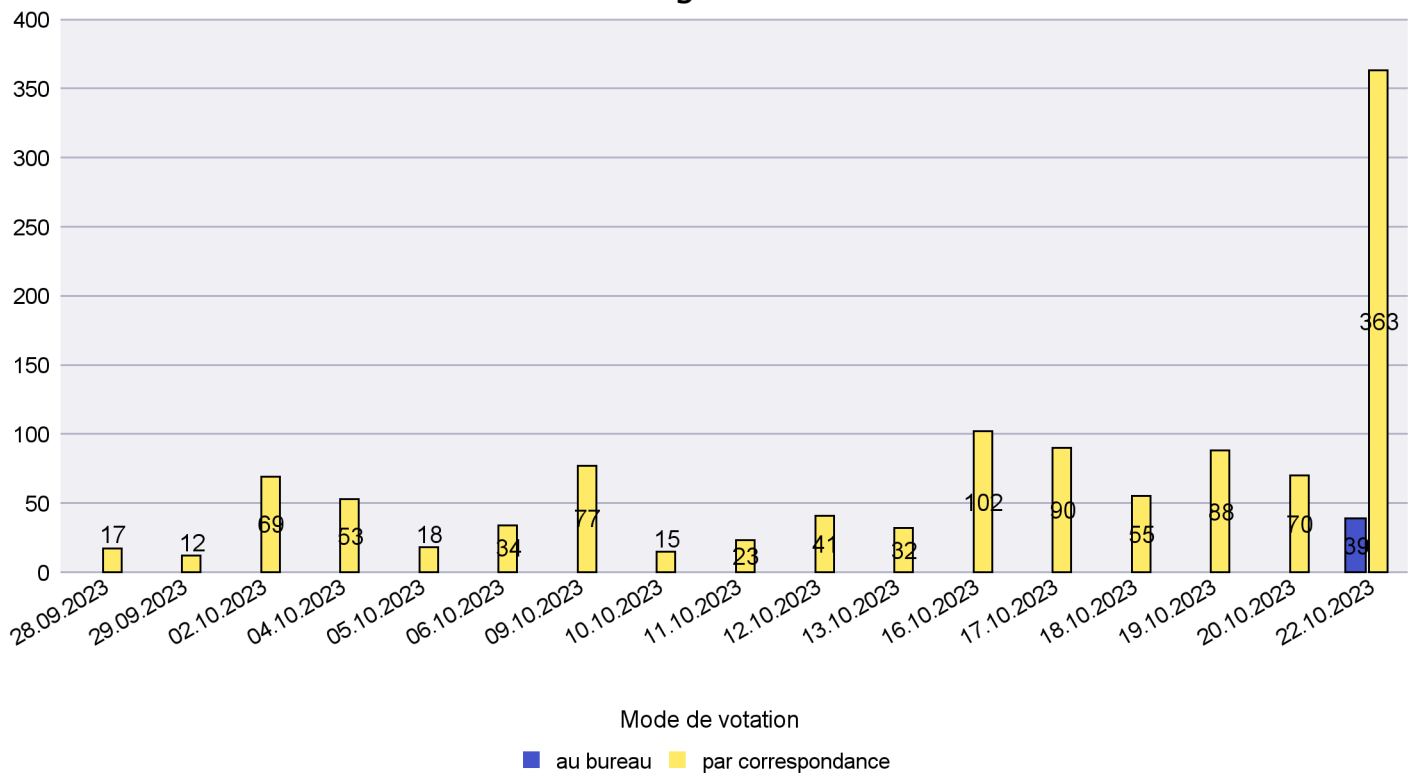

Scrutin : 22.10.2023

Commune : Lignières

Mode de vote par classe d'âge

Jours d'enregistrement des votes

Canton de Neuchâtel - Statistique du mode de vote

Date : 30.10.2023

Scrutin : 22.10.2023

Commune : Milvignes

Mode de vote par classe d'âge

Jours d'enregistrement des votes

Canton de Neuchâtel - Statistique du mode de vote

Date : 30.10.2023

Scrutin : 22.10.2023

Commune : Neuchâtel

Mode de vote par classe d'âge

Jours d'enregistrement des votes

Scrutin : 22.10.2023

Commune : Rochefort

Mode de vote par classe d'âge

Jours d'enregistrement des votes

Canton de Neuchâtel - Statistique du mode de vote

Date : 30.10.2023

Scrutin : 22.10.2023

Commune : Saint-Blaise

Mode de vote par classe d'âge

Jours d'enregistrement des votes

Scrutin : 22.10.2023

Commune : Val-de-Ruz

Mode de vote par classe d'âge

Jours d'enregistrement des votes

Canton de Neuchâtel - Statistique du mode de vote