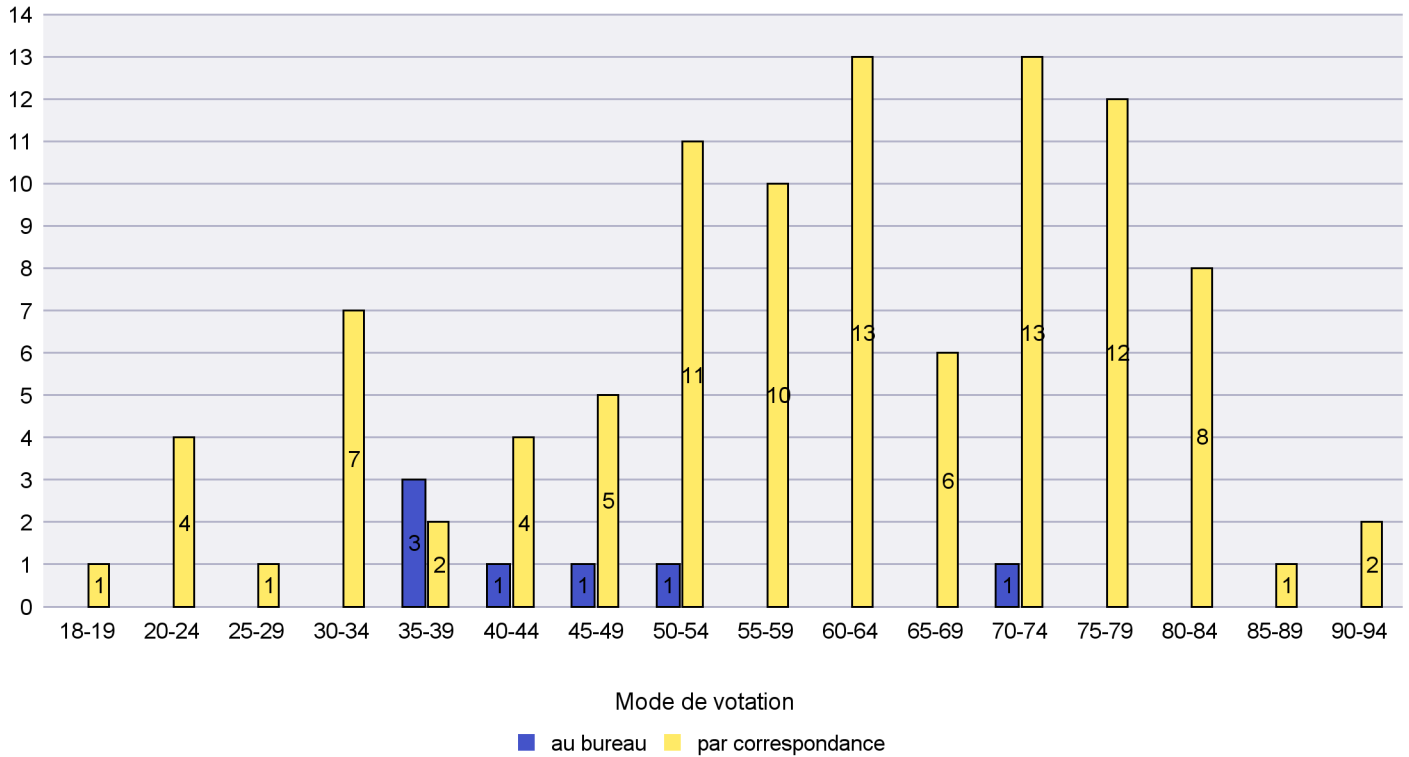

Commune : Cressier

Mode de vote par classe d'âge

Jours d'enregistrement des votes

Canton de Neuchâtel - Statistique du mode de vote

Date : 30.10.2023

Scrutin : 22.10.2023

Commune : Enges

Mode de vote par classe d'âge