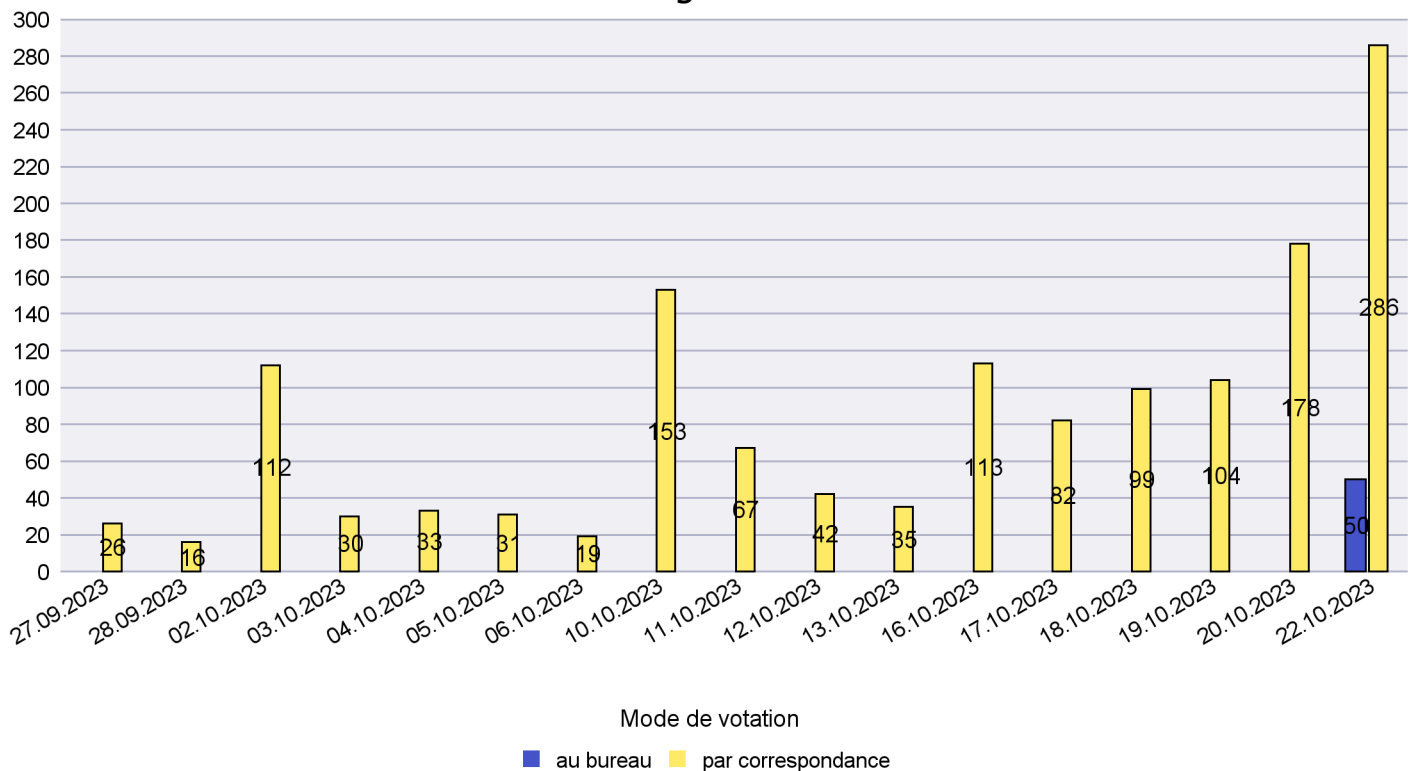

Scrutin : 22.10.2023

Commune : Boudry

Mode de vote par classe d'âge

Jours d'enregistrement des votes

Scrutin : 22.10.2023

Commune : Brot-Plamboz

Mode de vote par classe d'âge

Jours d'enregistrement des votes

Canton de Neuchâtel - Statistique du mode de vote

Date : 30.10.2023

Scrutin : 22.10.2023

Commune : Cornaux

Mode de vote par classe d'âge

Jours d'enregistrement des votes

Canton de Neuchâtel - Statistique du mode de vote

Date : 30.10.2023

Scrutin : 22.10.2023

Commune : Cortaillod

Mode de vote par classe d'âge

Jours d'enregistrement des votes

Canton de Neuchâtel - Statistique du mode de vote

Date : 30.10.2023

Scrutin : 22.10.2023