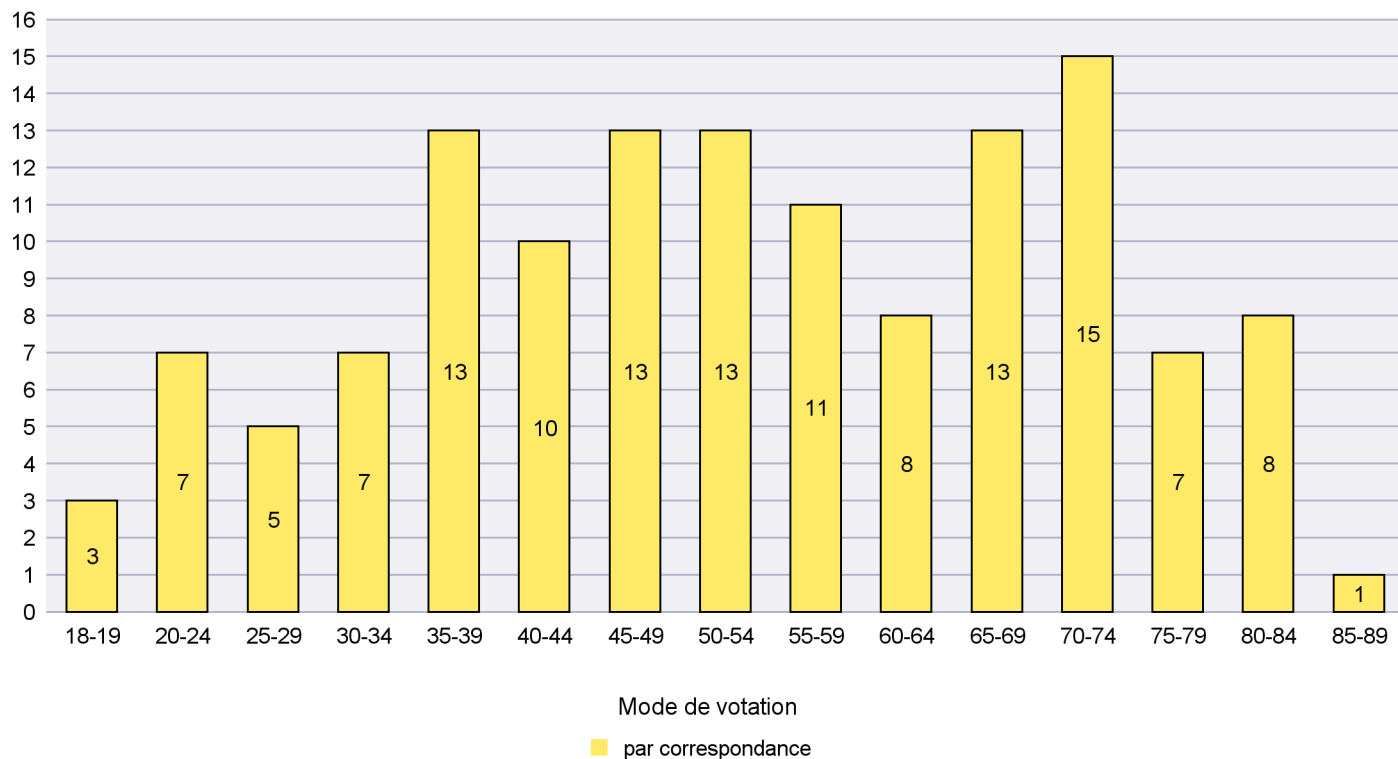

Scrutin : 22.10.2023

Commune : Boudry

Mode de vote par classe d'âge

Jours d'enregistrement des votes

Scrutin : 22.10.2023

Commune : Brot-Plamboz

Mode de vote par classe d'âge

Jours d'enregistrement des votes