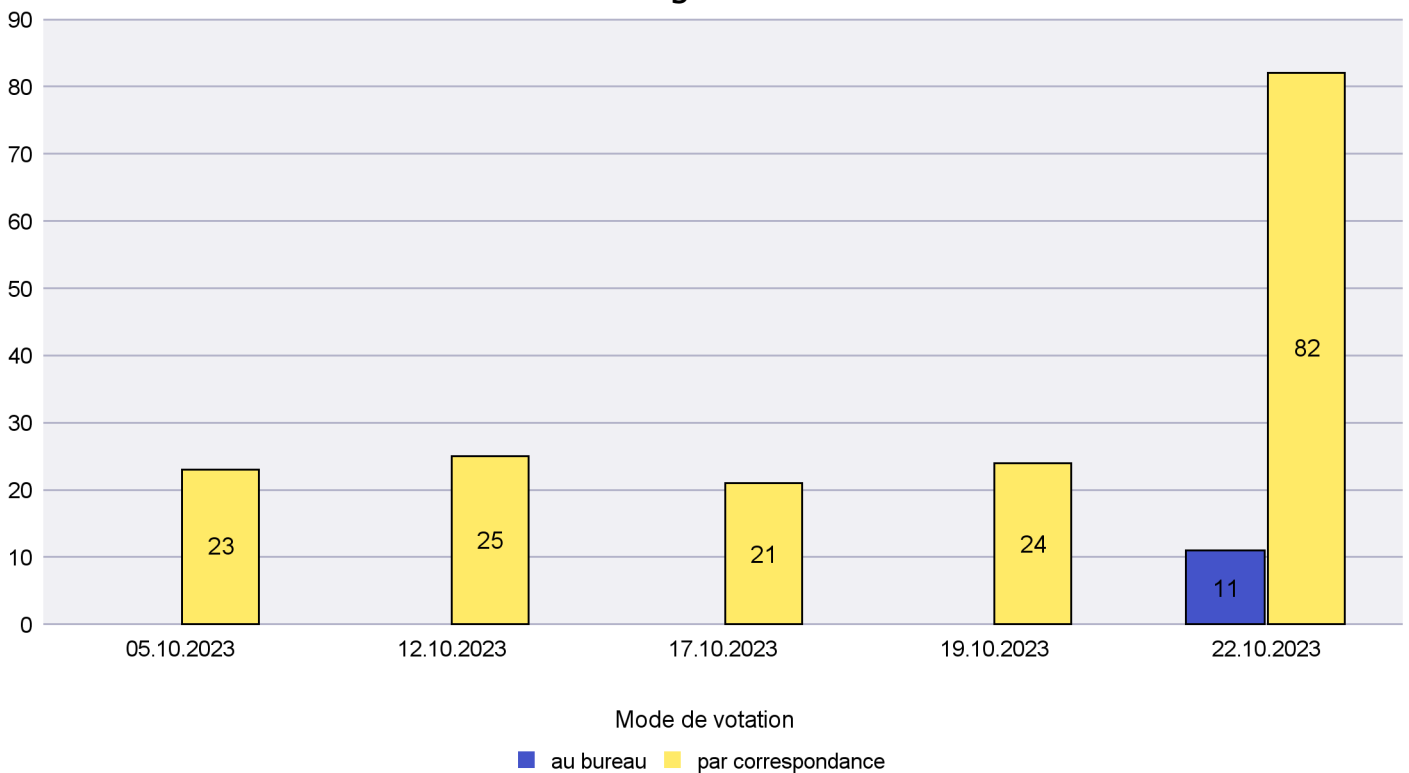

Jours d'enregistrement des votes

Canton de Neuchâtel - Statistique du mode de vote

Date : 30.10.2023

Scrutin : 22.10.2023

Commune : La Chaux-du-Milieu

Mode de vote par classe d'âge

Jours d'enregistrement des votes

Canton de Neuchâtel - Statistique du mode de vote

Date : 30.10.2023

Scrutin : 22.10.2023

Commune : La Côte-aux-Fées

Mode de vote par classe d'âge

Jours d'enregistrement des votes

Canton de Neuchâtel - Statistique du mode de vote

Date : 30.10.2023

Scrutin : 22.10.2023

Commune : La Grande Béroche

Mode de vote par classe d'âge

Jours d'enregistrement des votes

Canton de Neuchâtel - Statistique du mode de vote

Date : 30.10.2023

Scrutin : 22.10.2023

Commune : La Sagne

Mode de vote par classe d'âge

Jours d'enregistrement des votes

Canton de Neuchâtel - Statistique du mode de vote

Date : 30.10.2023

Scrutin : 22.10.2023

Commune : La Tène

Mode de vote par classe d'âge