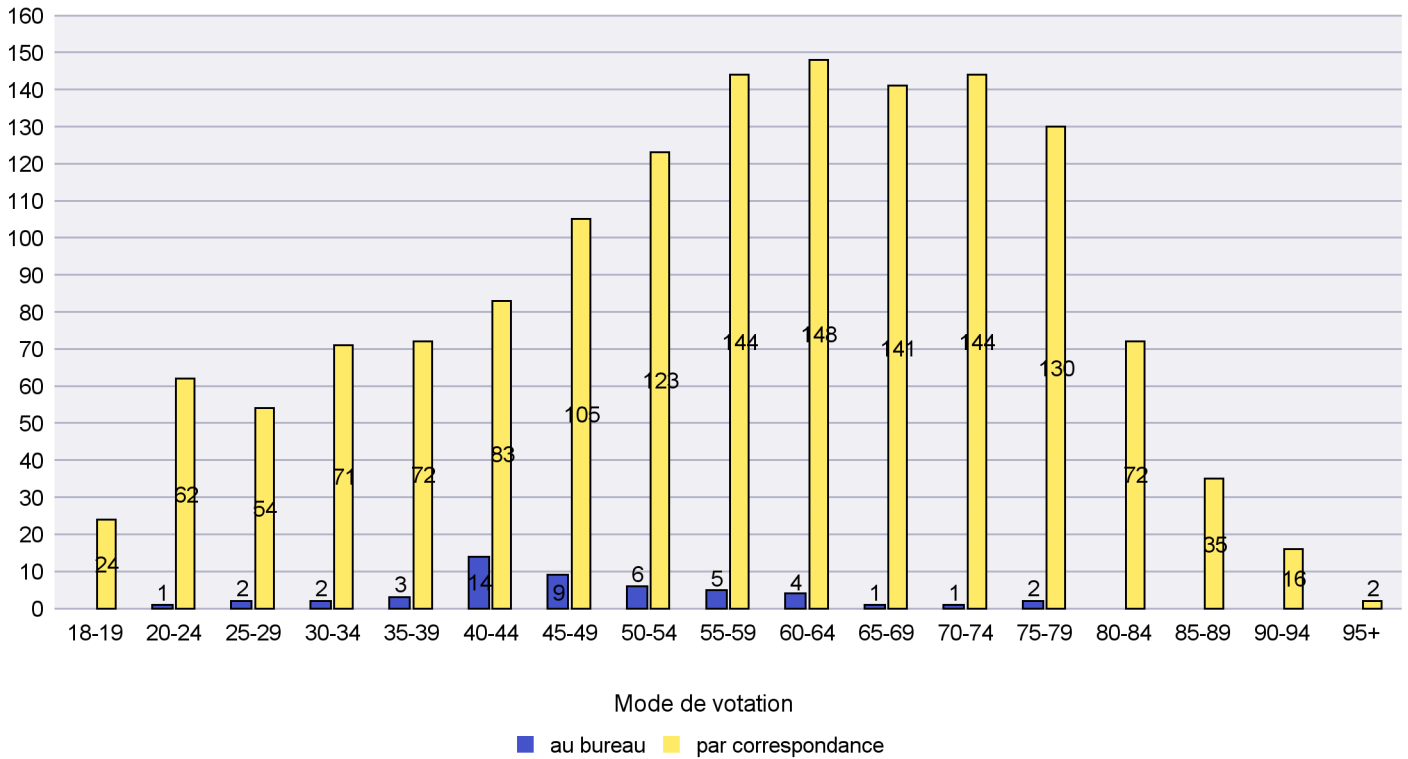

Scrutin : 22.10.2023

Commune : Boudry

Mode de vote par classe d'âge

Jours d'enregistrement des votes

Scrutin : 22.10.2023

Commune : Brot-Plamboz

Mode de vote par classe d'âge

Jours d'enregistrement des votes

Canton de Neuchâtel - Statistique du mode de vote

Date : 30.10.2023

Scrutin : 22.10.2023

Commune : Cornaux

Mode de vote par classe d'âge

Jours d'enregistrement des votes

Canton de Neuchâtel - Statistique du mode de vote