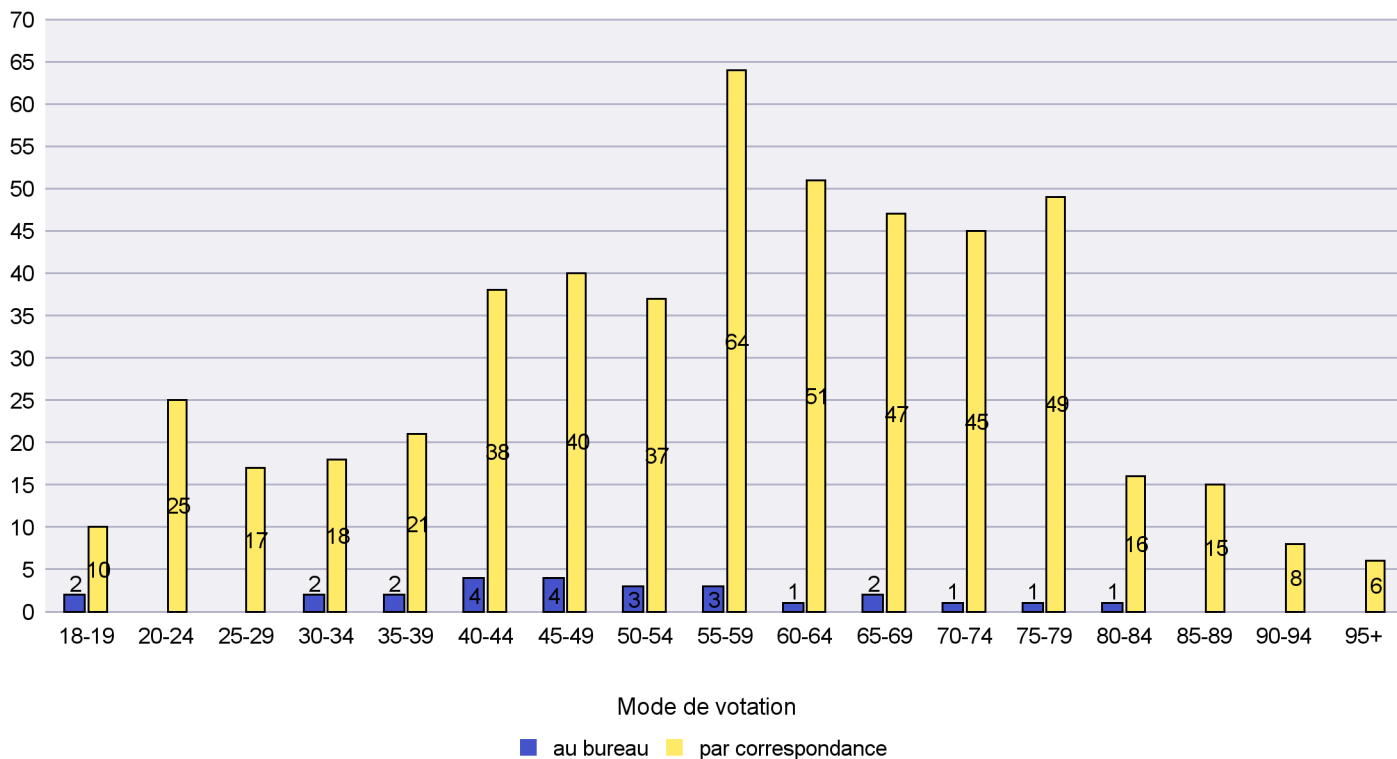

Canton de Neuchâtel - Statistique du mode de vote

Date : 30.10.2023

Scrutin : 22.10.2023

Commune : Cornaux

Mode de vote par classe d'âge

Jours d'enregistrement des votes

Canton de Neuchâtel - Statistique du mode de vote

Date : 30.10.2023

Scrutin : 22.10.2023

Commune : Cortaillod

Mode de vote par classe d'âge

Jours d'enregistrement des votes

Canton de Neuchâtel - Statistique du mode de vote

Date : 30.10.2023

Scrutin : 22.10.2023

Commune : Cressier

Mode de vote par classe d'âge

Jours d'enregistrement des votes

Canton de Neuchâtel - Statistique du mode de vote

Date : 30.10.2023

Scrutin : 22.10.2023

Commune : Enges

Mode de vote par classe d'âge