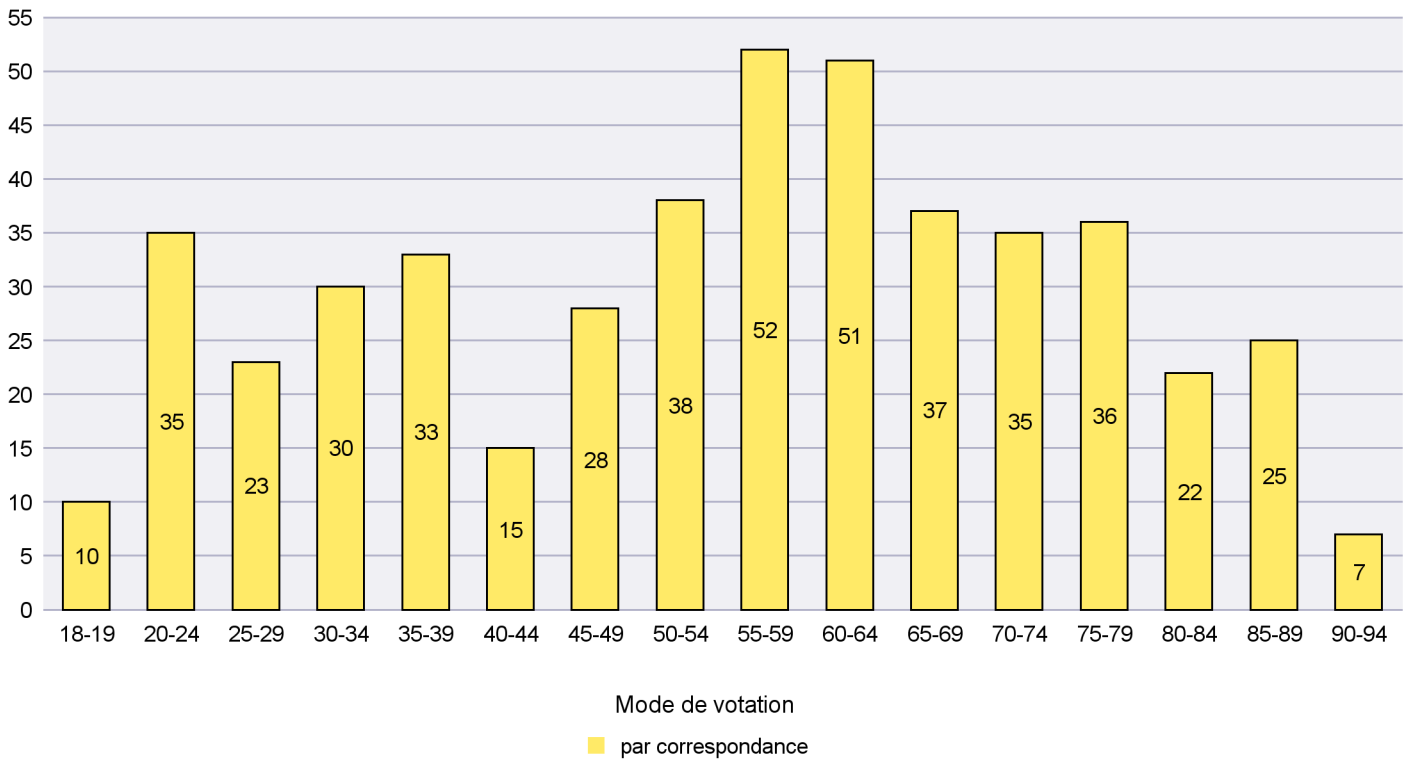

Date : 30.10.2023

Scrutin : 22.10.2023

Commune : Le Locle

Mode de vote par classe d'âge

Jours d'enregistrement des votes

Canton de Neuchâtel - Statistique du mode de vote

Date : 30.10.2023

Scrutin : 22.10.2023

Commune : Les Planchettes

Mode de vote par classe d'âge

Jours d'enregistrement des votes

Canton de Neuchâtel - Statistique du mode de vote

Date : 30.10.2023

Scrutin : 22.10.2023

Commune : Les Ponts-de-Martel

Mode de vote par classe d'âge

Jours d'enregistrement des votes

Canton de Neuchâtel - Statistique du mode de vote

Date : 30.10.2023

Scrutin : 22.10.2023

Commune : Les Verrières

Mode de vote par classe d'âge

Jours d'enregistrement des votes

Scrutin : 22.10.2023

Commune : Lignières

Mode de vote par classe d'âge

Jours d'enregistrement des votes

Canton de Neuchâtel - Statistique du mode de vote

Date : 30.10.2023

Scrutin : 22.10.2023

Commune : Milvignes