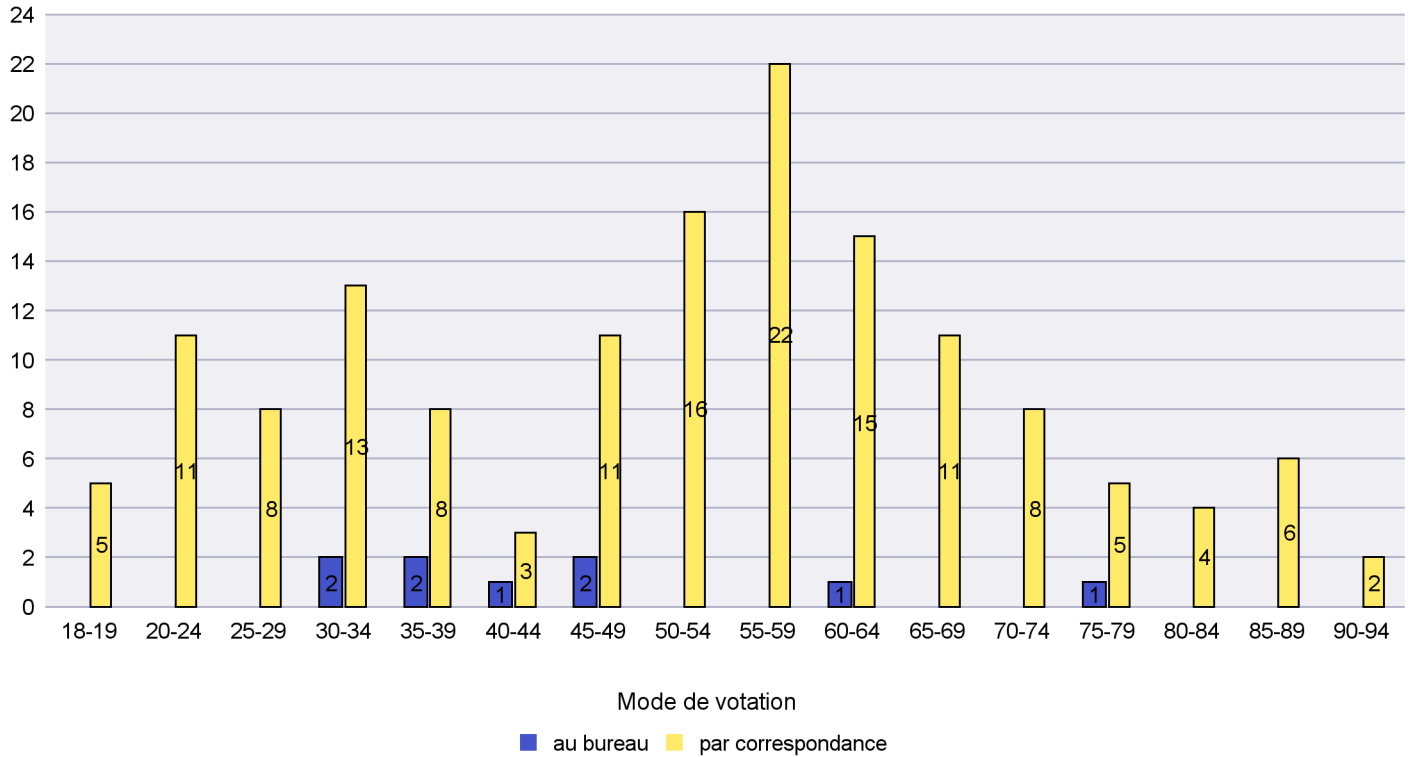

Commune : La Sagne

Mode de vote par classe d'âge

Jours d'enregistrement des votes

Canton de Neuchâtel - Statistique du mode de vote

Date : 30.10.2023

Scrutin : 22.10.2023

Commune : La Tène

Mode de vote par classe d'âge

Jours d'enregistrement des votes

Canton de Neuchâtel - Statistique du mode de vote

Date : 30.10.2023

Scrutin : 22.10.2023

Commune : Le Cerneux-Péquignot

Mode de vote par classe d'âge

Jours d'enregistrement des votes

Canton de Neuchâtel - Statistique du mode de vote

Date : 30.10.2023

Scrutin : 22.10.2023

Commune : Le Landeron

Mode de vote par classe d'âge

Jours d'enregistrement des votes

Canton de Neuchâtel - Statistique du mode de vote