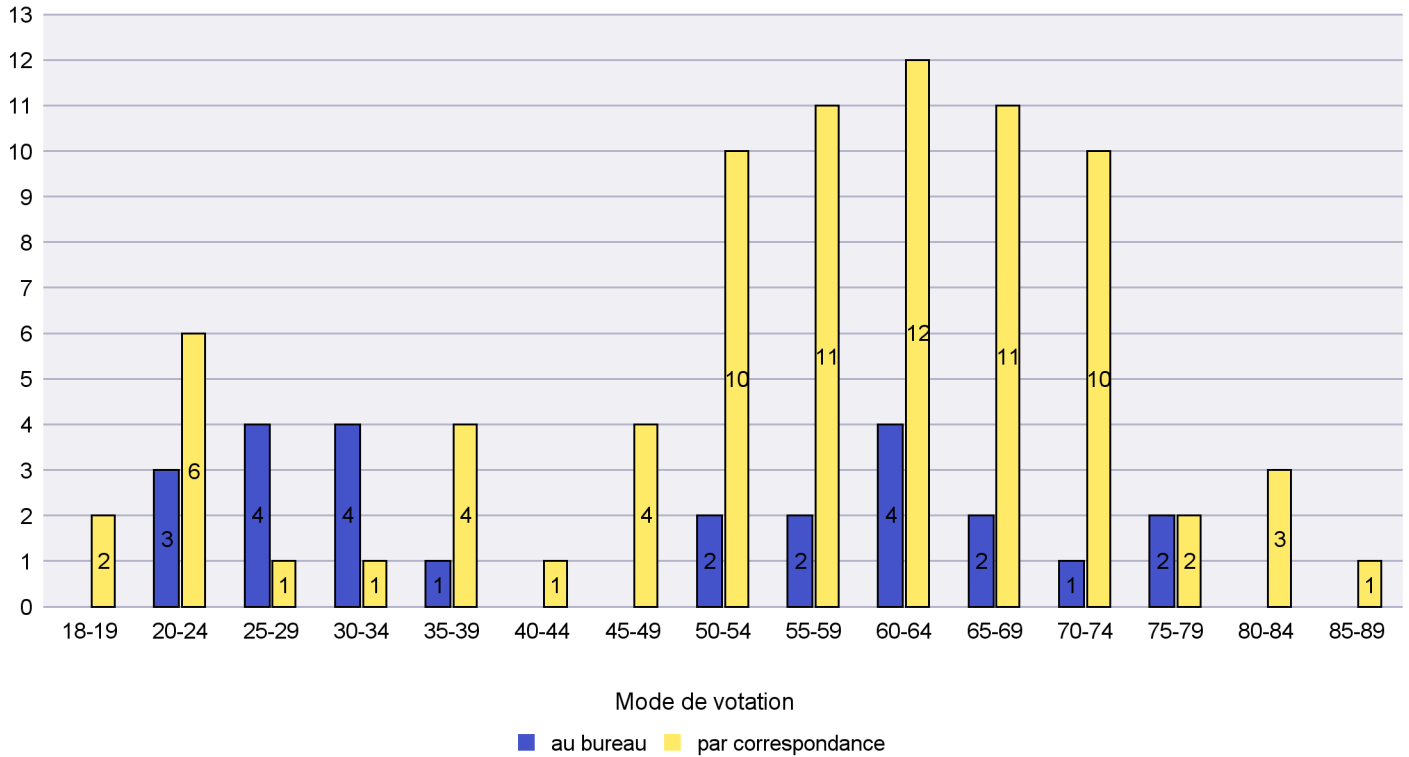

Canton de Neuchâtel - Statistique du mode de vote

Date : 30.10.2023

Scrutin : 22.10.2023

Commune : Le Landeron

Mode de vote par classe d'âge

Jours d'enregistrement des votes

Canton de Neuchâtel - Statistique du mode de vote

Date : 30.10.2023

Scrutin : 22.10.2023

Commune : Le Locle

Mode de vote par classe d'âge

Jours d'enregistrement des votes

Canton de Neuchâtel - Statistique du mode de vote

Date : 30.10.2023

Scrutin : 22.10.2023

Commune : Les Planchettes

Mode de vote par classe d'âge

Jours d'enregistrement des votes

Canton de Neuchâtel - Statistique du mode de vote

Date : 30.10.2023

Scrutin : 22.10.2023

Commune : Les Ponts-de-Martel

Mode de vote par classe d'âge

Jours d'enregistrement des votes

Canton de Neuchâtel - Statistique du mode de vote

Date : 30.10.2023

Scrutin : 22.10.2023

Commune : Les Verrières

Mode de vote par classe d'âge

Jours d'enregistrement des votes