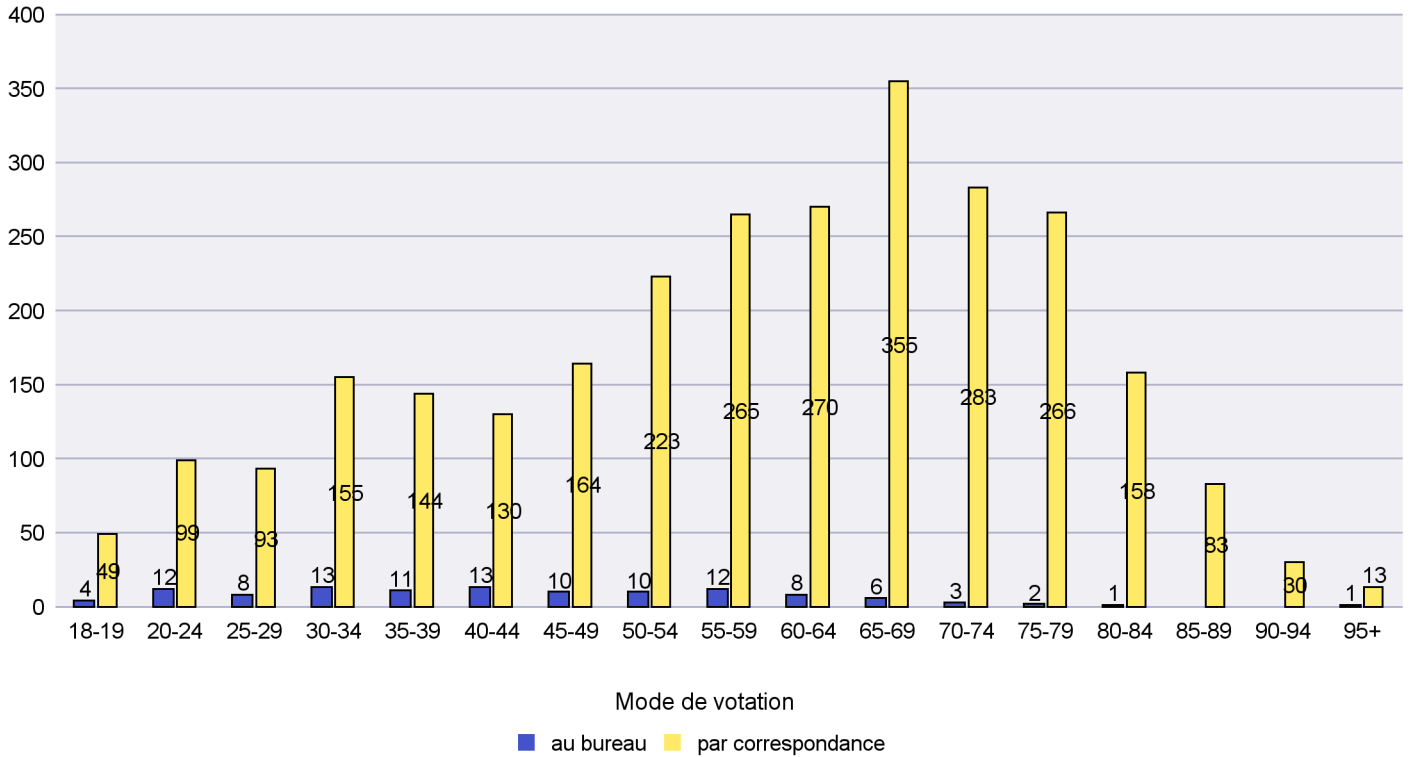

Mode de vote par classe d'âge

Jours d'enregistrement des votes

Canton de Neuchâtel - Statistique du mode de vote

Date : 30.10.2023

Scrutin : 22.10.2023

Commune : Neuchâtel

Mode de vote par classe d'âge

Jours d'enregistrement des votes

Scrutin : 22.10.2023

Commune : Rochefort

Mode de vote par classe d'âge

Jours d'enregistrement des votes

Canton de Neuchâtel - Statistique du mode de vote

Date : 30.10.2023

Scrutin : 22.10.2023

Commune : Saint-Blaise

Mode de vote par classe d'âge

Jours d'enregistrement des votes

Scrutin : 22.10.2023

Commune : Val-de-Ruz

Mode de vote par classe d'âge

Jours d'enregistrement des votes

Canton de Neuchâtel - Statistique du mode de vote

Date : 30.10.2023

Scrutin : 22.10.2023

Commune : Val-de-Travers

Mode de vote par classe d'âge

Jours d'enregistrement des votes