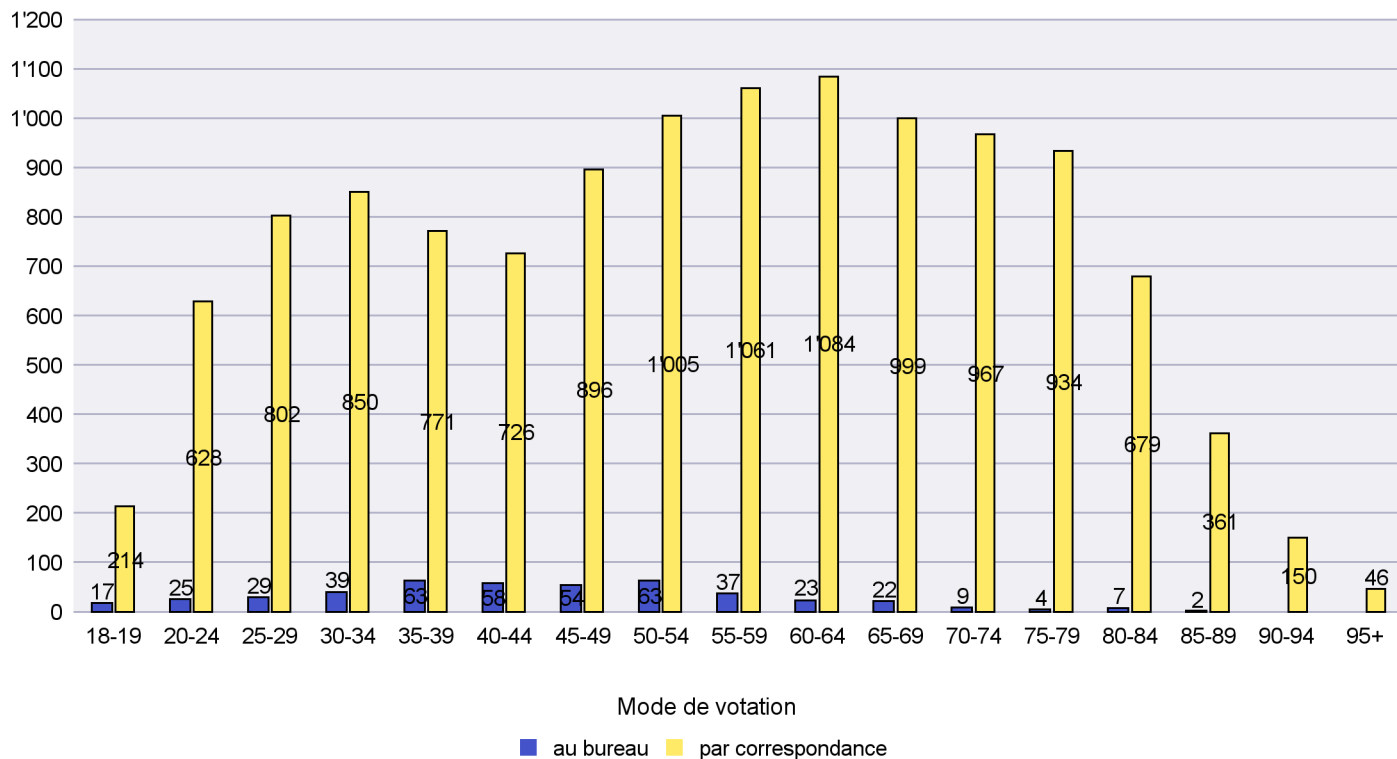

Mode de vote par classe d'âge

Jours d'enregistrement des votes

Canton de Neuchâtel - Statistique du mode de vote

Date : 30.10.2023

Scrutin : 22.10.2023

Commune : Les Verrières

Mode de vote par classe d'âge

Jours d'enregistrement des votes

Scrutin : 22.10.2023

Commune : Lignières

Mode de vote par classe d'âge

Jours d'enregistrement des votes

Canton de Neuchâtel - Statistique du mode de vote

Date : 30.10.2023

Scrutin : 22.10.2023

Commune : Milvignes

Mode de vote par classe d'âge

Jours d'enregistrement des votes

Canton de Neuchâtel - Statistique du mode de vote

Date : 30.10.2023

Scrutin : 22.10.2023

Commune : Neuchâtel

Mode de vote par classe d'âge

Jours d'enregistrement des votes

Scrutin : 22.10.2023

Commune : Rochefort

Mode de vote par classe d'âge

Jours d'enregistrement des votes

Canton de Neuchâtel - Statistique du mode de vote

Date : 30.10.2023

Scrutin : 22.10.2023

Commune : Saint-Blaise