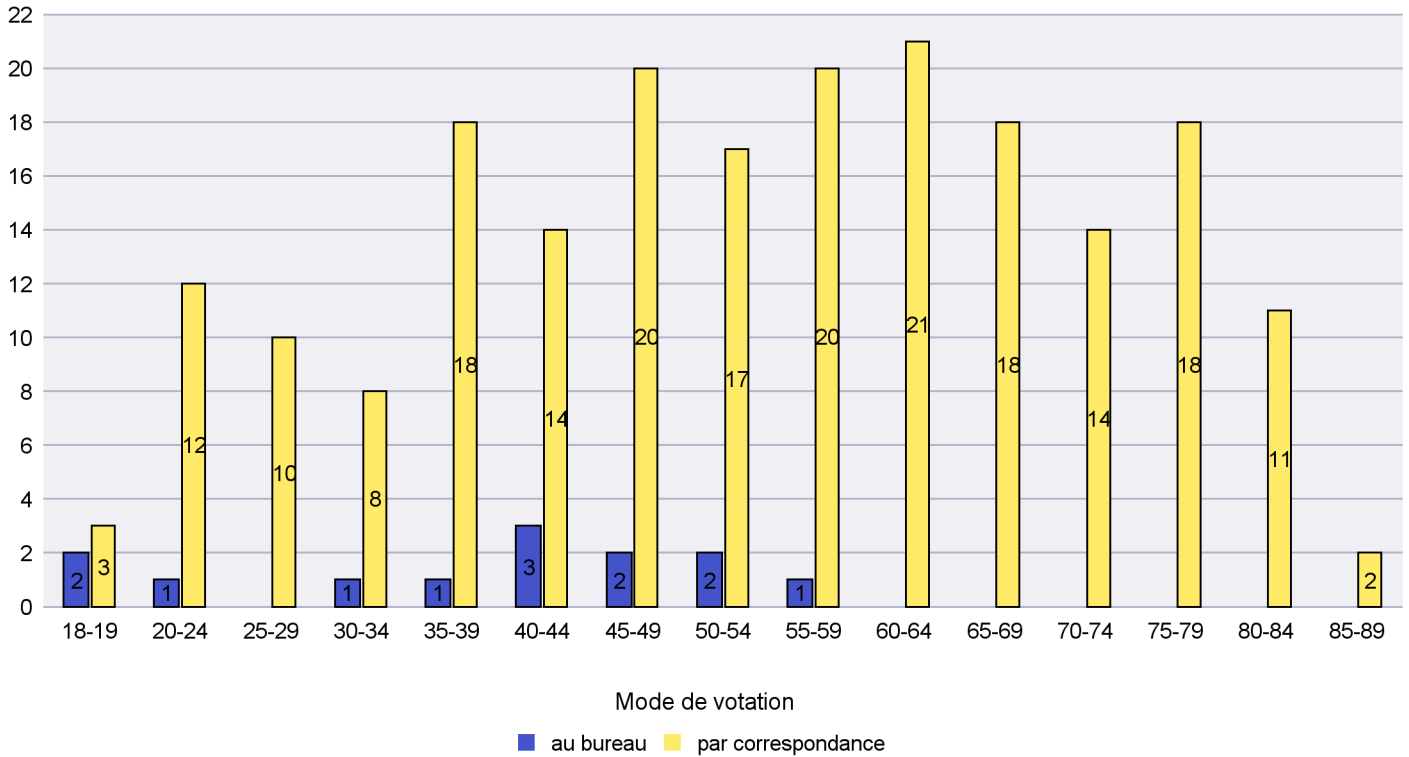

Commune : La Brévine

Mode de vote par classe d'âge

Jours d'enregistrement des votes

Canton de Neuchâtel - Statistique du mode de vote

Date : 30.10.2023

Scrutin : 22.10.2023

Commune : La Chaux-de-Fonds

Mode de vote par classe d'âge

Jours d'enregistrement des votes

Canton de Neuchâtel - Statistique du mode de vote

Date : 30.10.2023

Scrutin : 22.10.2023

Commune : La Chaux-du-Milieu

Mode de vote par classe d'âge

Jours d'enregistrement des votes

Canton de Neuchâtel - Statistique du mode de vote

Date : 30.10.2023

Scrutin : 22.10.2023

Commune : La Côte-aux-Fées

Mode de vote par classe d'âge

Jours d'enregistrement des votes

Canton de Neuchâtel - Statistique du mode de vote