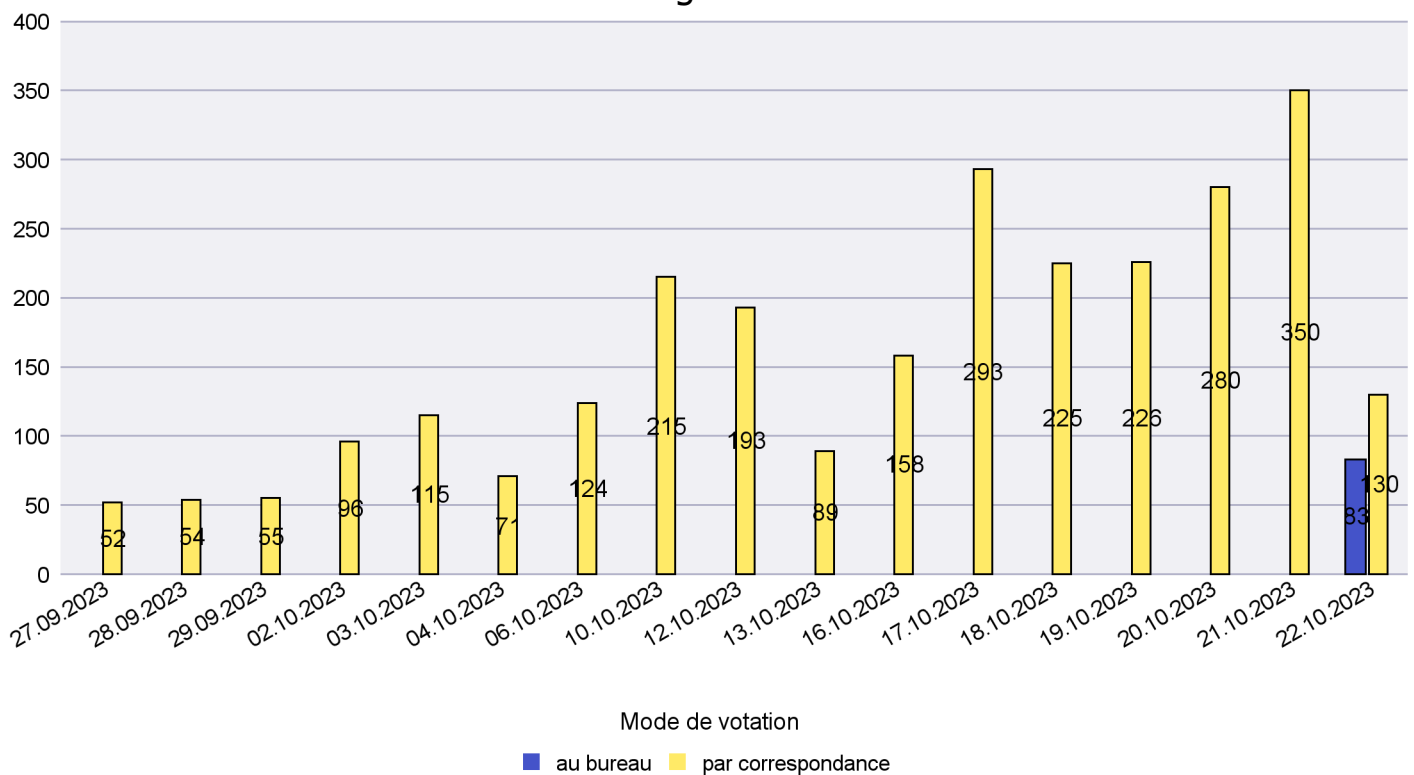

Canton de Neuchâtel - Statistique du mode de vote

Date : 30.10.2023

Scrutin : 22.10.2023

Commune : Le Landeron

Mode de vote par classe d'âge

Jours d'enregistrement des votes

Canton de Neuchâtel - Statistique du mode de vote

Date : 30.10.2023

Scrutin : 22.10.2023

Commune : Le Locle

Mode de vote par classe d'âge

Jours d'enregistrement des votes

Canton de Neuchâtel - Statistique du mode de vote

Date : 30.10.2023

Scrutin : 22.10.2023

Commune : Les Planchettes

Mode de vote par classe d'âge

Jours d'enregistrement des votes

Canton de Neuchâtel - Statistique du mode de vote

Date : 30.10.2023

Scrutin : 22.10.2023

Commune : Les Ponts-de-Martel

Mode de vote par classe d'âge

Jours d'enregistrement des votes

Canton de Neuchâtel - Statistique du mode de vote

Date : 30.10.2023

Scrutin : 22.10.2023

Commune : Les Verrières

Mode de vote par classe d'âge

Jours d'enregistrement des votes