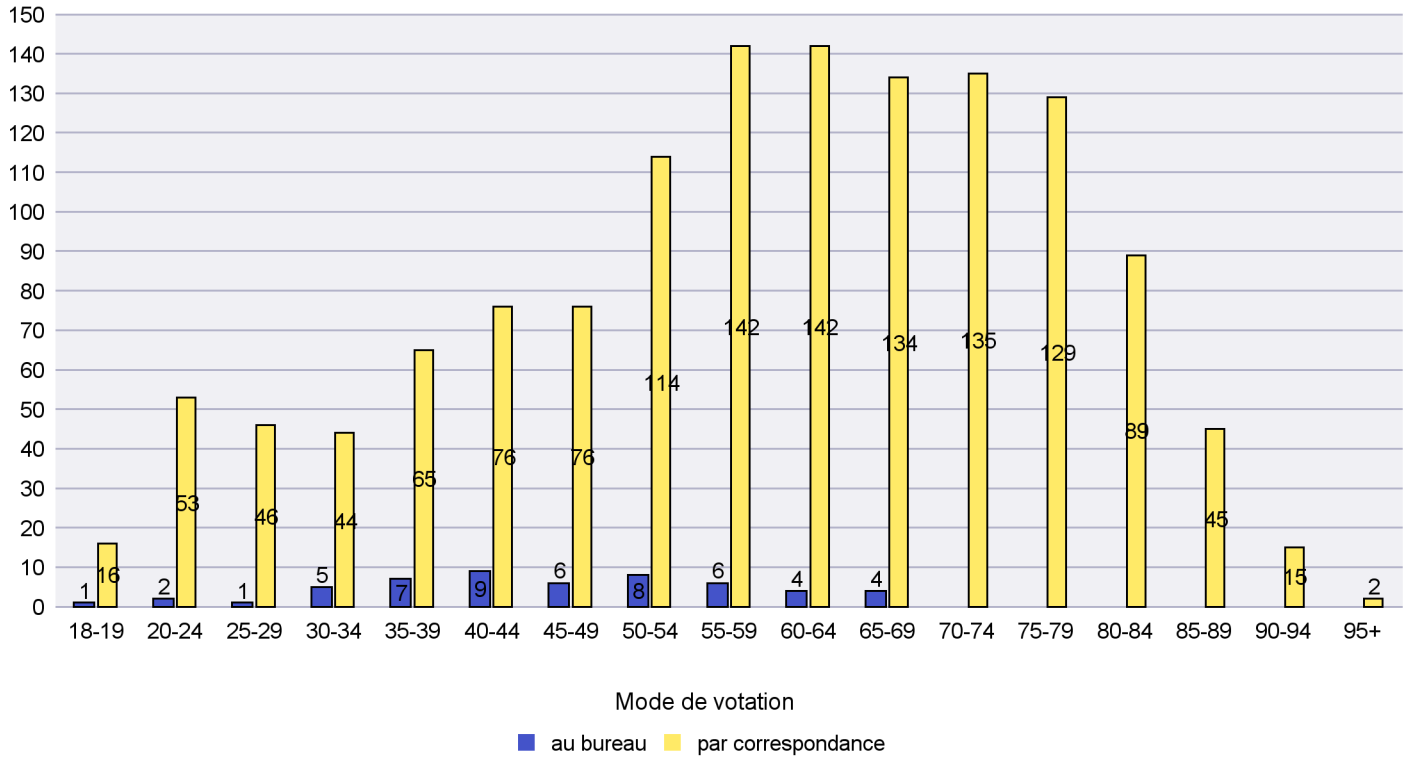

Scrutin : 22.10.2023

Commune : Boudry

Mode de vote par classe d'âge

Jours d'enregistrement des votes

Scrutin : 22.10.2023

Commune : Brot-Plamboz

Mode de vote par classe d'âge

Jours d'enregistrement des votes

Canton de Neuchâtel - Statistique du mode de vote

Date : 30.10.2023

Scrutin : 22.10.2023

Commune : Cornaux

Mode de vote par classe d'âge

Jours d'enregistrement des votes

Canton de Neuchâtel - Statistique du mode de vote

Date : 30.10.2023

Scrutin : 22.10.2023

Commune : Cortaillod

Mode de vote par classe d'âge

Jours d'enregistrement des votes

Canton de Neuchâtel - Statistique du mode de vote

Date : 30.10.2023

Scrutin : 22.10.2023