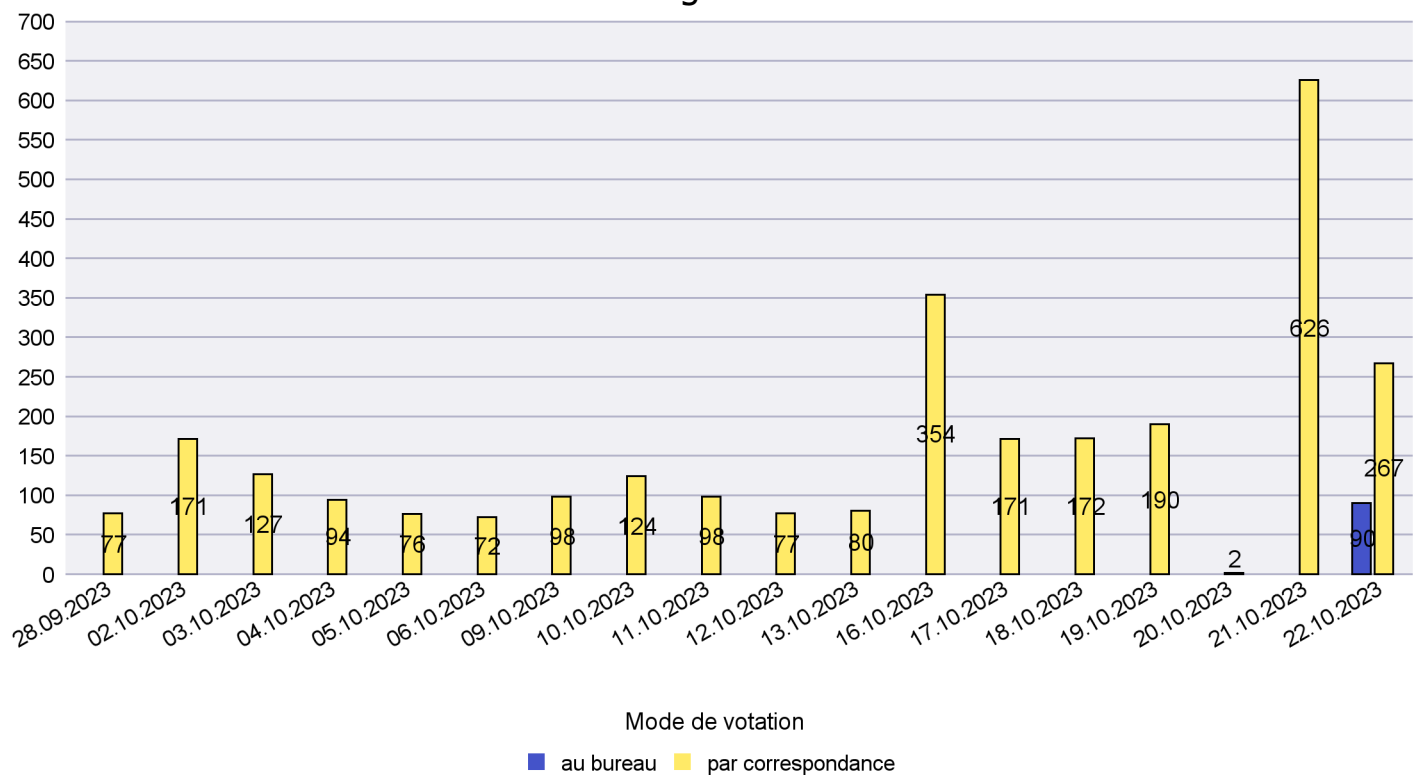

Mode de vote par classe d'âge

Jours d'enregistrement des votes

Canton de Neuchâtel - Statistique du mode de vote

Date : 30.10.2023

Scrutin : 22.10.2023

Commune : Les Verrières

Mode de vote par classe d'âge

Jours d'enregistrement des votes

Scrutin : 22.10.2023

Commune : Lignières

Mode de vote par classe d'âge

Jours d'enregistrement des votes

Canton de Neuchâtel - Statistique du mode de vote

Date : 30.10.2023

Scrutin : 22.10.2023

Commune : Milvignes

Mode de vote par classe d'âge

Jours d'enregistrement des votes

Canton de Neuchâtel - Statistique du mode de vote

Date : 30.10.2023

Scrutin : 22.10.2023

Commune : Neuchâtel

Mode de vote par classe d'âge

Jours d'enregistrement des votes

Scrutin : 22.10.2023

Commune : Rochefort

Mode de vote par classe d'âge

Jours d'enregistrement des votes

Canton de Neuchâtel - Statistique du mode de vote

Date : 30.10.2023

Scrutin : 22.10.2023

Commune : Saint-Blaise