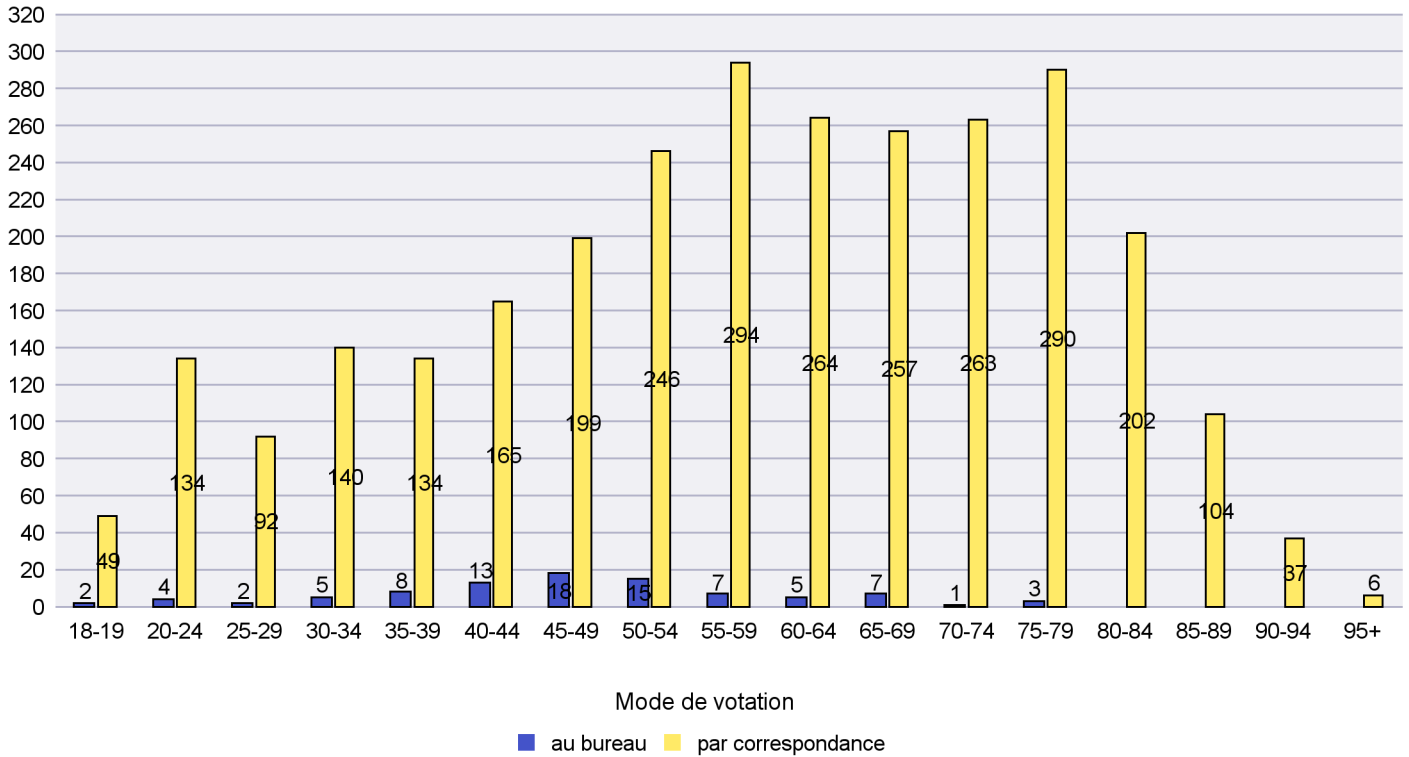

Mode de vote par classe d'âge

Jours d'enregistrement des votes

Canton de Neuchâtel - Statistique du mode de vote

Date : 30.10.2023

Scrutin : 22.10.2023

Commune : Les Verrières

Mode de vote par classe d'âge

Jours d'enregistrement des votes

Scrutin : 22.10.2023

Commune : Lignières

Mode de vote par classe d'âge

Jours d'enregistrement des votes

Canton de Neuchâtel - Statistique du mode de vote

Date : 30.10.2023

Scrutin : 22.10.2023

Commune : Milvignes

Mode de vote par classe d'âge

Jours d'enregistrement des votes

Canton de Neuchâtel - Statistique du mode de vote

Date : 30.10.2023

Scrutin : 22.10.2023

Commune : Neuchâtel

Mode de vote par classe d'âge

Jours d'enregistrement des votes

Scrutin : 22.10.2023

Commune : Rochefort

Mode de vote par classe d'âge

Jours d'enregistrement des votes

Canton de Neuchâtel - Statistique du mode de vote

Date : 30.10.2023

Scrutin : 22.10.2023

Commune : Saint-Blaise