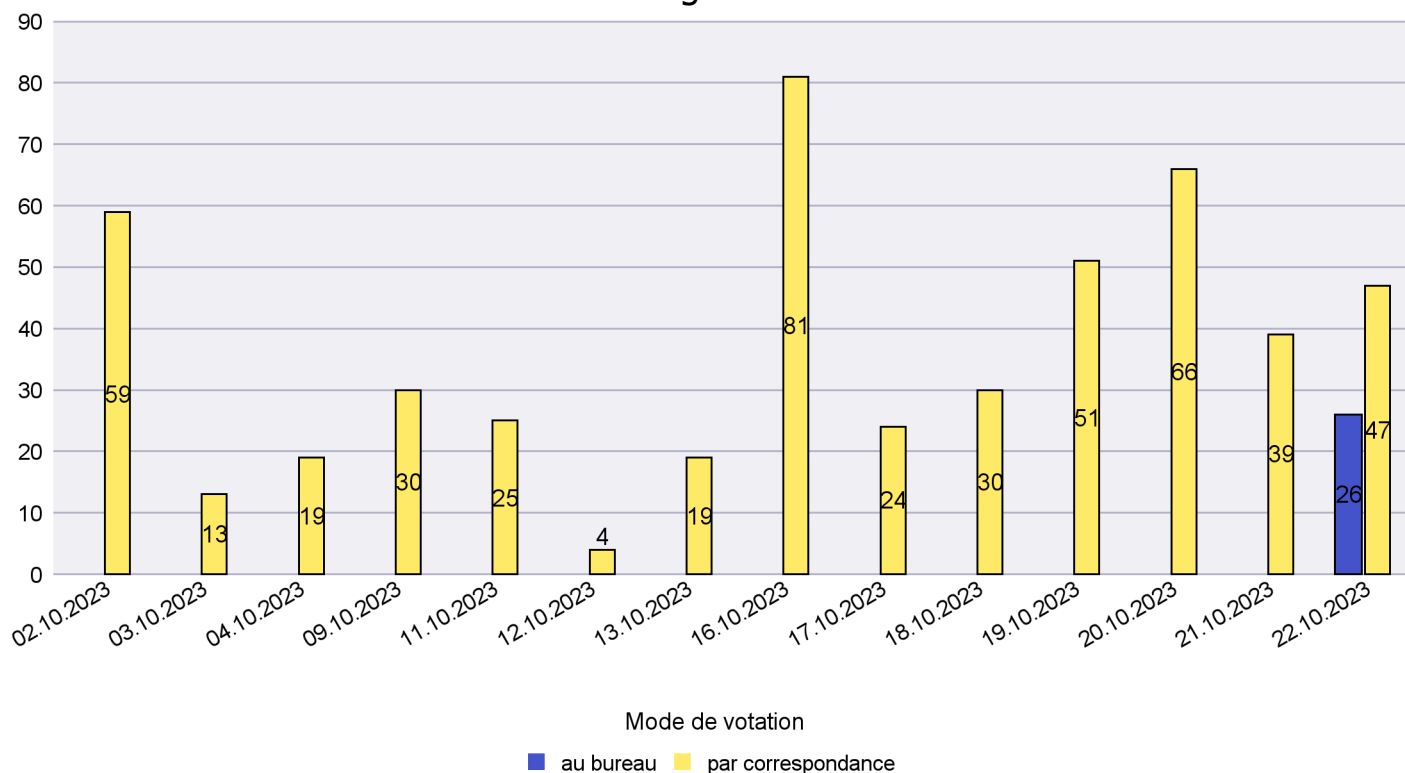

Canton de Neuchâtel - Statistique du mode de vote

Date : 30.10.2023

Scrutin : 22.10.2023

Commune : Cornaux

Mode de vote par classe d'âge

Jours d'enregistrement des votes

Canton de Neuchâtel - Statistique du mode de vote

Date : 30.10.2023

Scrutin : 22.10.2023

Commune : Cortaillod

Mode de vote par classe d'âge

Jours d'enregistrement des votes

Canton de Neuchâtel - Statistique du mode de vote

Date : 30.10.2023

Scrutin : 22.10.2023

Commune : Cressier

Mode de vote par classe d'âge

Jours d'enregistrement des votes

Canton de Neuchâtel - Statistique du mode de vote

Date : 30.10.2023

Scrutin : 22.10.2023

Commune : Enges

Mode de vote par classe d'âge