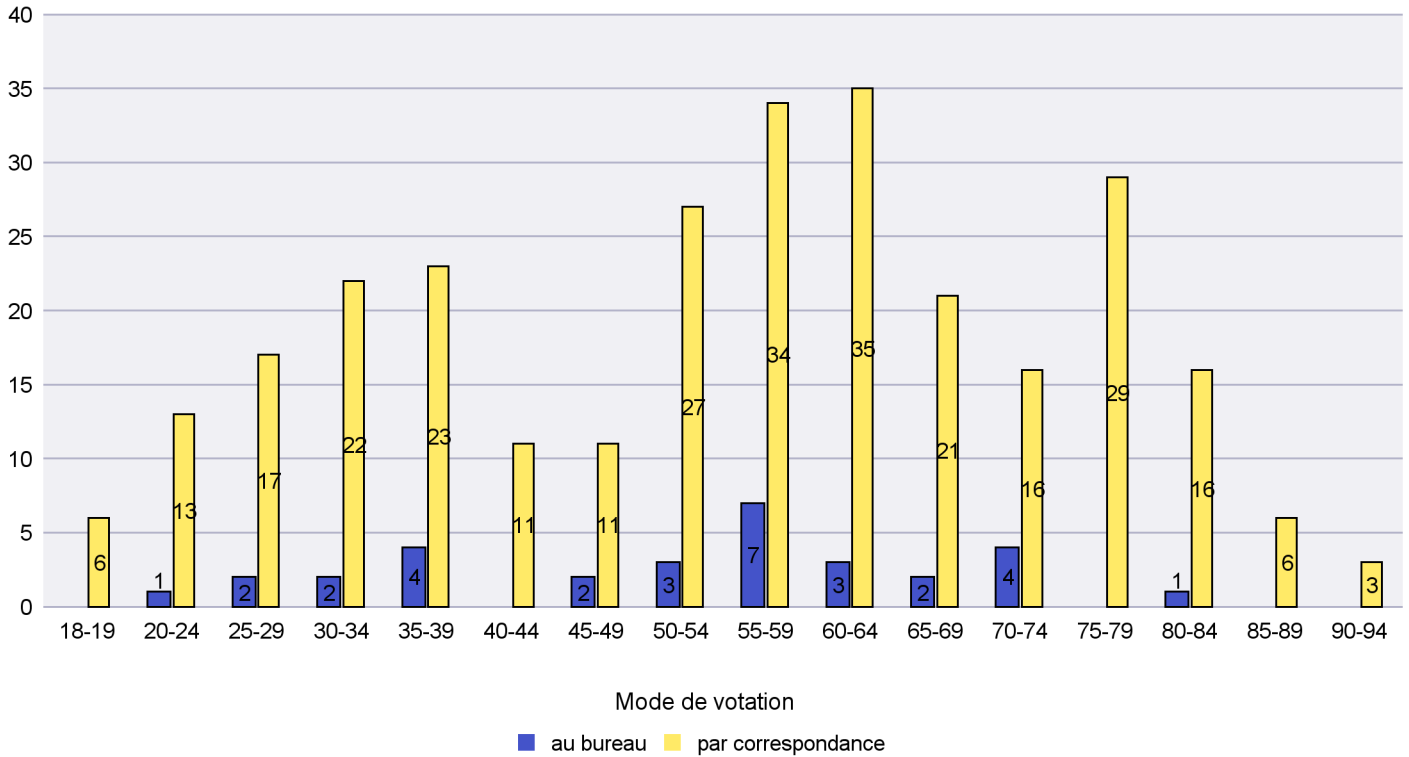

Commune : Cressier

Mode de vote par classe d'âge

Jours d'enregistrement des votes

Canton de Neuchâtel - Statistique du mode de vote

Date : 30.10.2023

Scrutin : 22.10.2023

Commune : Enges

Mode de vote par classe d'âge

Jours d'enregistrement des votes

Canton de Neuchâtel - Statistique du mode de vote

Date : 30.10.2023

Scrutin : 22.10.2023

Commune : Hauterive

Mode de vote par classe d'âge

Jours d'enregistrement des votes

Scrutin : 22.10.2023

Commune : La Brévine

Mode de vote par classe d'âge

Jours d'enregistrement des votes

Canton de Neuchâtel - Statistique du mode de vote

Date : 30.10.2023

Scrutin : 22.10.2023

Commune : La Chaux-de-Fonds

Mode de vote par classe d'âge