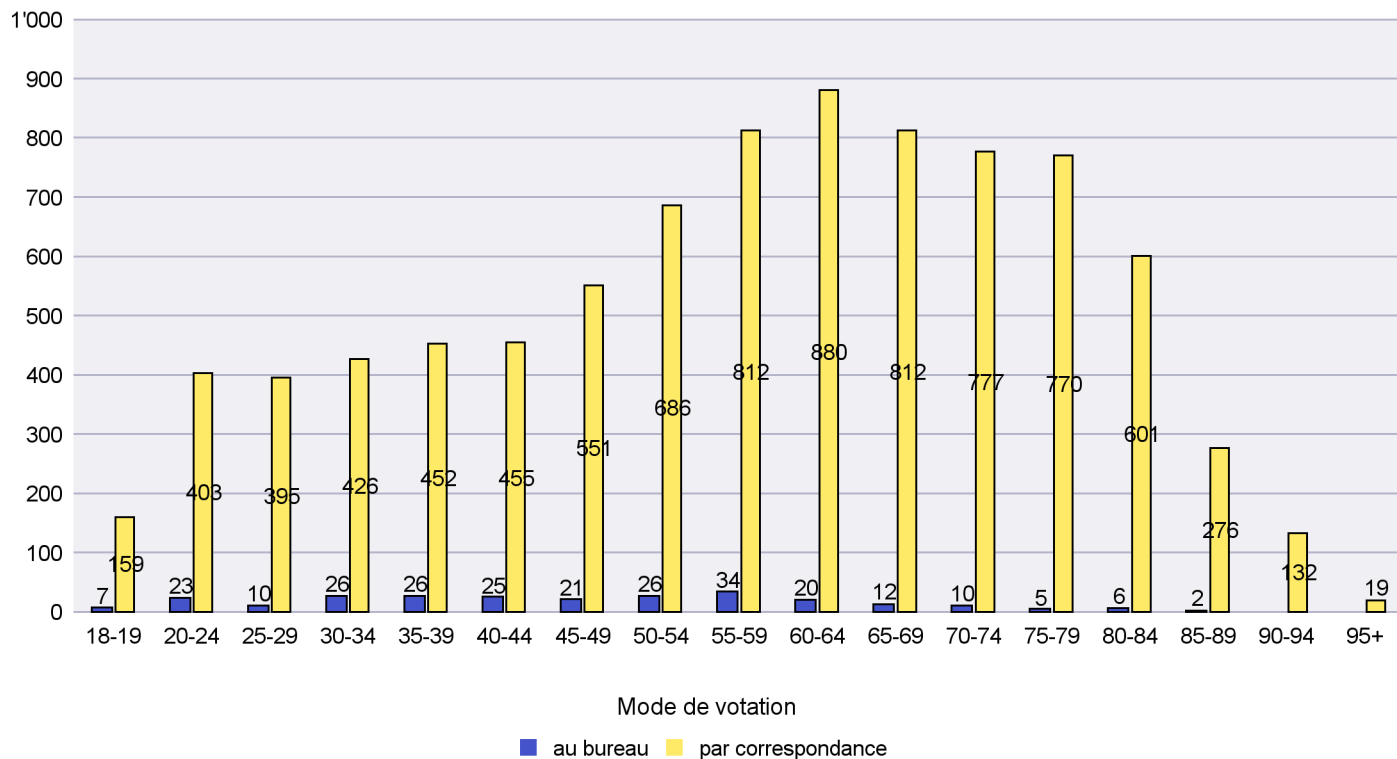

Commune : La Brévine

Mode de vote par classe d'âge

Jours d'enregistrement des votes

Canton de Neuchâtel - Statistique du mode de vote

Date : 30.10.2023

Scrutin : 22.10.2023

Commune : La Chaux-de-Fonds

Mode de vote par classe d'âge

Jours d'enregistrement des votes

Canton de Neuchâtel - Statistique du mode de vote

Date : 30.10.2023

Scrutin : 22.10.2023

Commune : La Chaux-du-Milieu

Mode de vote par classe d'âge

Jours d'enregistrement des votes