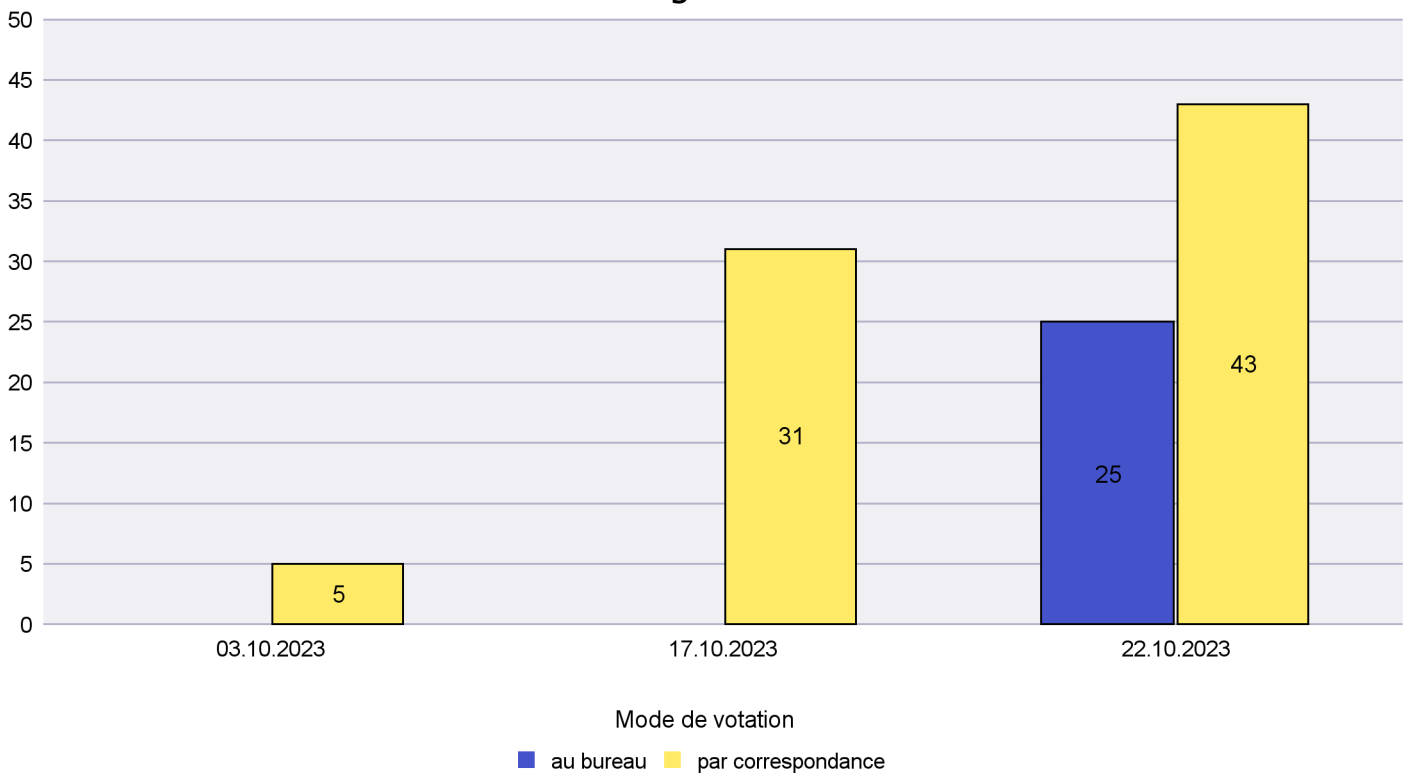

Canton de Neuchâtel - Statistique du mode de vote

Date : 30.10.2023

Scrutin : 22.10.2023

Commune : Le Landeron

Mode de vote par classe d'âge

Jours d'enregistrement des votes

Canton de Neuchâtel - Statistique du mode de vote

Date : 30.10.2023

Scrutin : 22.10.2023

Commune : Le Locle

Mode de vote par classe d'âge

Jours d'enregistrement des votes

Canton de Neuchâtel - Statistique du mode de vote

Date : 30.10.2023

Scrutin : 22.10.2023

Commune : Les Planchettes

Mode de vote par classe d'âge

Jours d'enregistrement des votes

Canton de Neuchâtel - Statistique du mode de vote

Date : 30.10.2023

Scrutin : 22.10.2023

Commune : Les Ponts-de-Martel