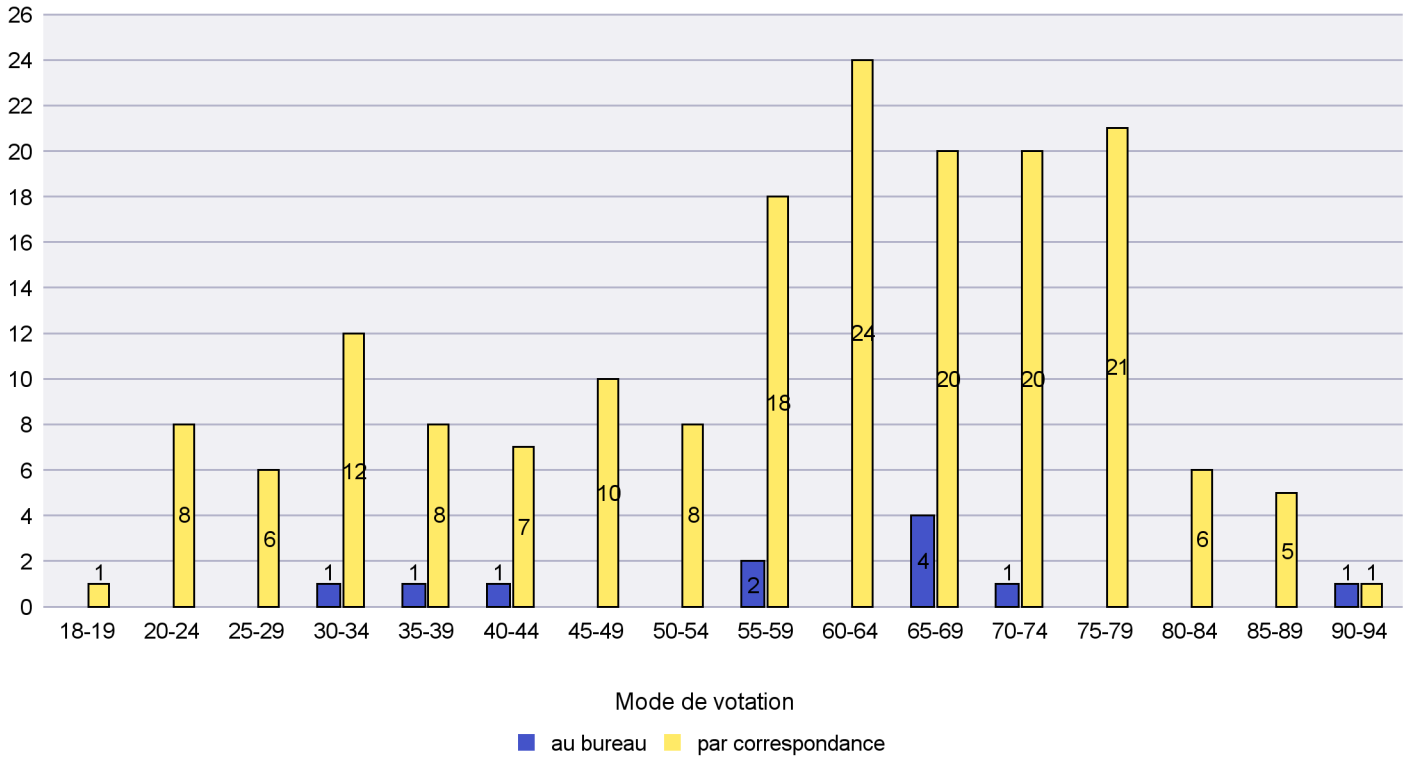

Commune : La Brévine

Mode de vote par classe d'âge

Jours d'enregistrement des votes

Canton de Neuchâtel - Statistique du mode de vote

Date : 30.10.2023

Scrutin : 22.10.2023

Commune : La Chaux-de-Fonds

Mode de vote par classe d'âge

Jours d'enregistrement des votes

Canton de Neuchâtel - Statistique du mode de vote

Date : 30.10.2023

Scrutin : 22.10.2023

Commune : La Chaux-du-Milieu

Mode de vote par classe d'âge

Jours d'enregistrement des votes

Canton de Neuchâtel - Statistique du mode de vote

Date : 30.10.2023

Scrutin : 22.10.2023

Commune : La Côte-aux-Fées

Mode de vote par classe d'âge

Jours d'enregistrement des votes

Canton de Neuchâtel - Statistique du mode de vote