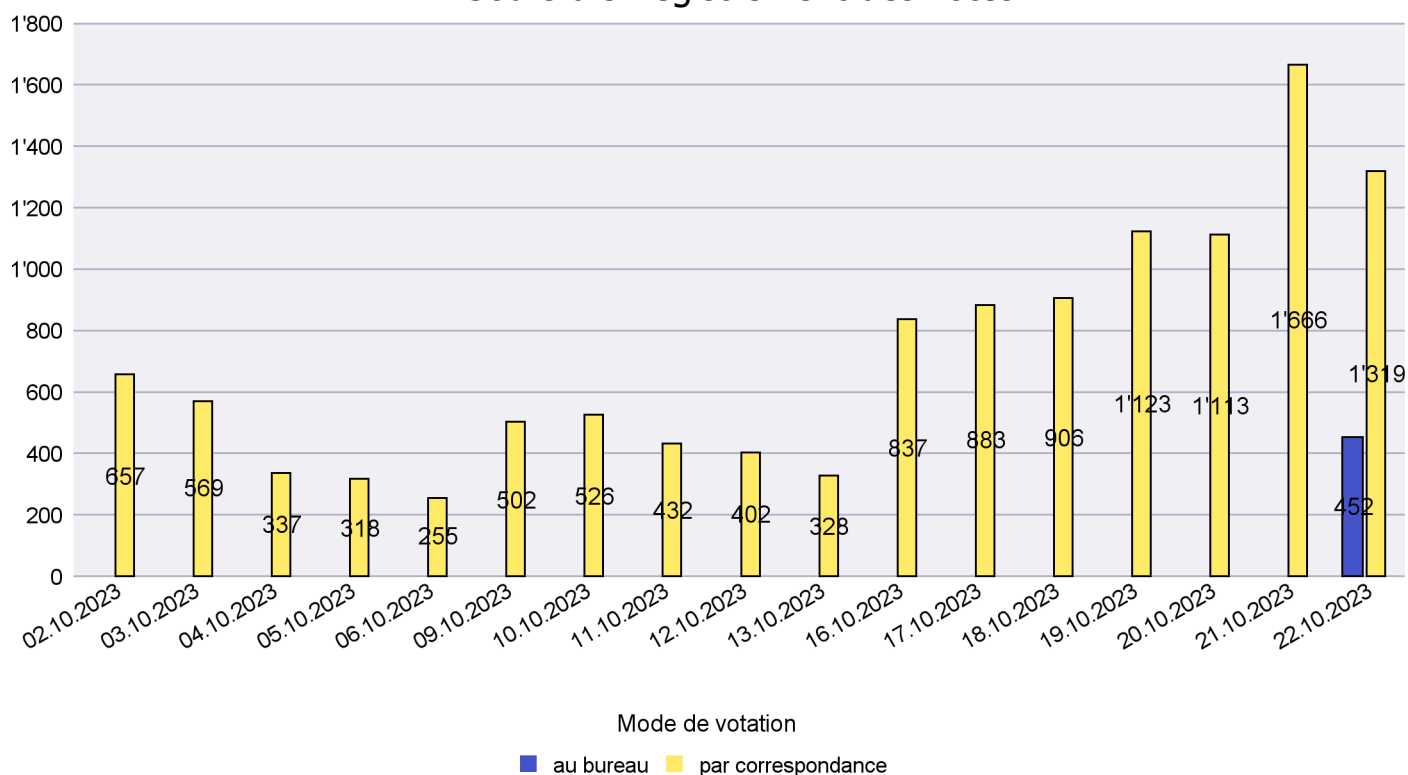

Scrutin : 22.10.2023

Commune : Lignières

Mode de vote par classe d'âge

Jours d'enregistrement des votes

Canton de Neuchâtel - Statistique du mode de vote

Date : 30.10.2023

Scrutin : 22.10.2023

Commune : Milvignes

Mode de vote par classe d'âge

Jours d'enregistrement des votes

Canton de Neuchâtel - Statistique du mode de vote

Date : 30.10.2023

Scrutin : 22.10.2023

Commune : Neuchâtel

Mode de vote par classe d'âge

Jours d'enregistrement des votes

Scrutin : 22.10.2023

Commune : Rochefort

Mode de vote par classe d'âge

Jours d'enregistrement des votes

Canton de Neuchâtel - Statistique du mode de vote

Date : 30.10.2023

Scrutin : 22.10.2023

Commune : Saint-Blaise