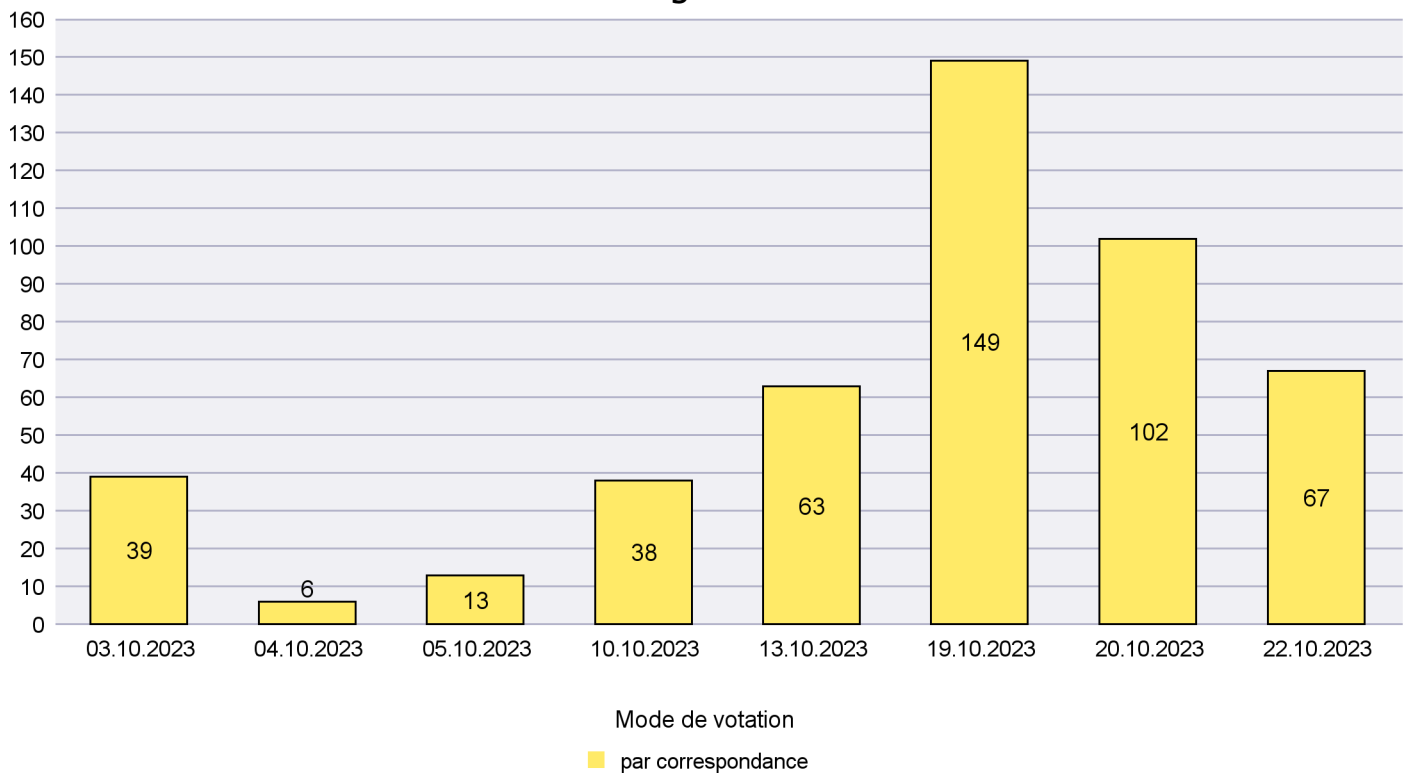

Date : 30.10.2023

Scrutin : 22.10.2023

Commune : Le Locle

Mode de vote par classe d'âge

Jours d'enregistrement des votes

Canton de Neuchâtel - Statistique du mode de vote

Date : 30.10.2023

Scrutin : 22.10.2023

Commune : Les Planchettes

Mode de vote par classe d'âge

Jours d'enregistrement des votes

Canton de Neuchâtel - Statistique du mode de vote

Date : 30.10.2023

Scrutin : 22.10.2023

Commune : Les Ponts-de-Martel

Mode de vote par classe d'âge

Jours d'enregistrement des votes

Canton de Neuchâtel - Statistique du mode de vote

Date : 30.10.2023

Scrutin : 22.10.2023

Commune : Les Verrières

Mode de vote par classe d'âge

Jours d'enregistrement des votes