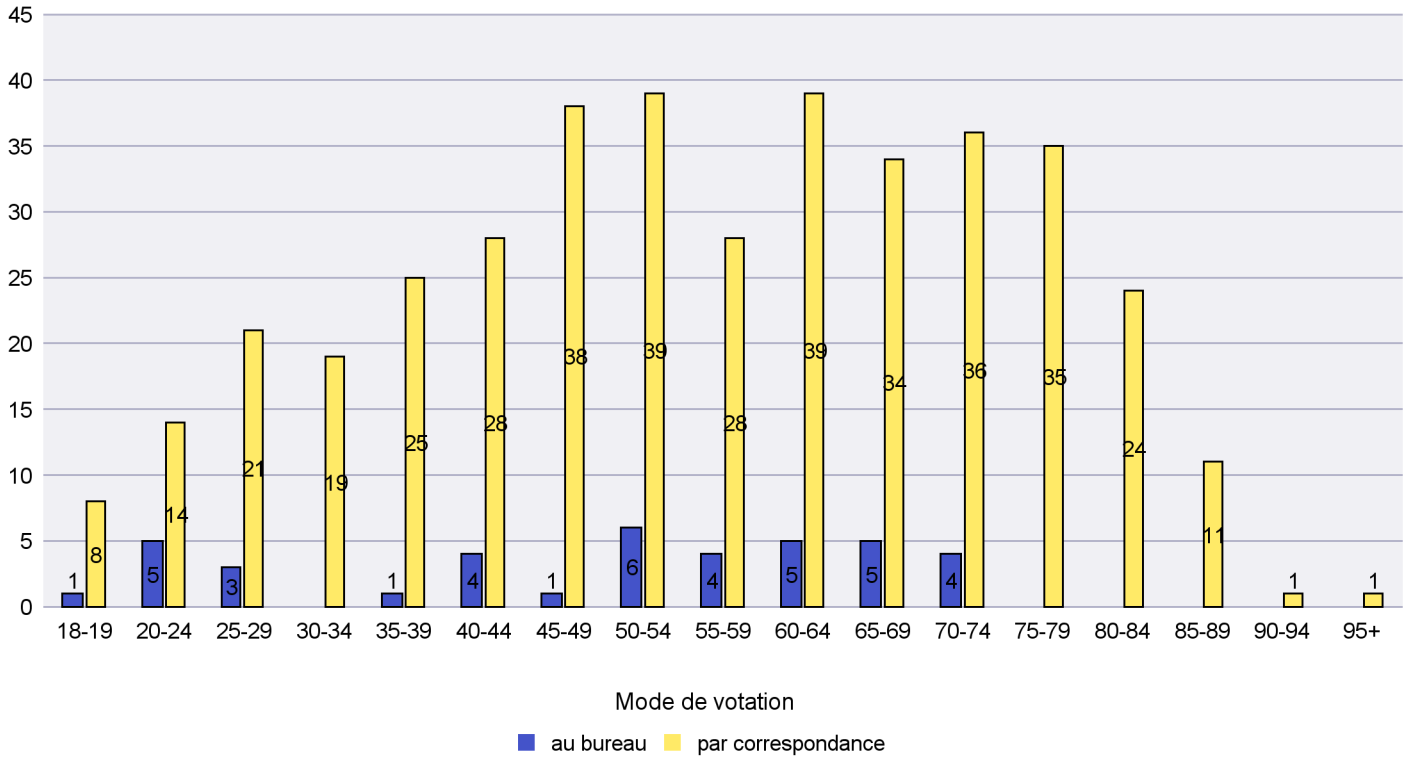

Canton de Neuchâtel - Statistique du mode de vote

Date : 30.10.2023

Scrutin : 22.10.2023

Commune : La Côte-aux-Fées

Mode de vote par classe d'âge

Jours d'enregistrement des votes

Canton de Neuchâtel - Statistique du mode de vote

Date : 30.10.2023

Scrutin : 22.10.2023

Commune : La Grande Béroche

Mode de vote par classe d'âge

Jours d'enregistrement des votes

Canton de Neuchâtel - Statistique du mode de vote

Date : 30.10.2023

Scrutin : 22.10.2023

Commune : La Sagne

Mode de vote par classe d'âge

Jours d'enregistrement des votes

Canton de Neuchâtel - Statistique du mode de vote

Date : 30.10.2023

Scrutin : 22.10.2023

Commune : La Tène

Mode de vote par classe d'âge