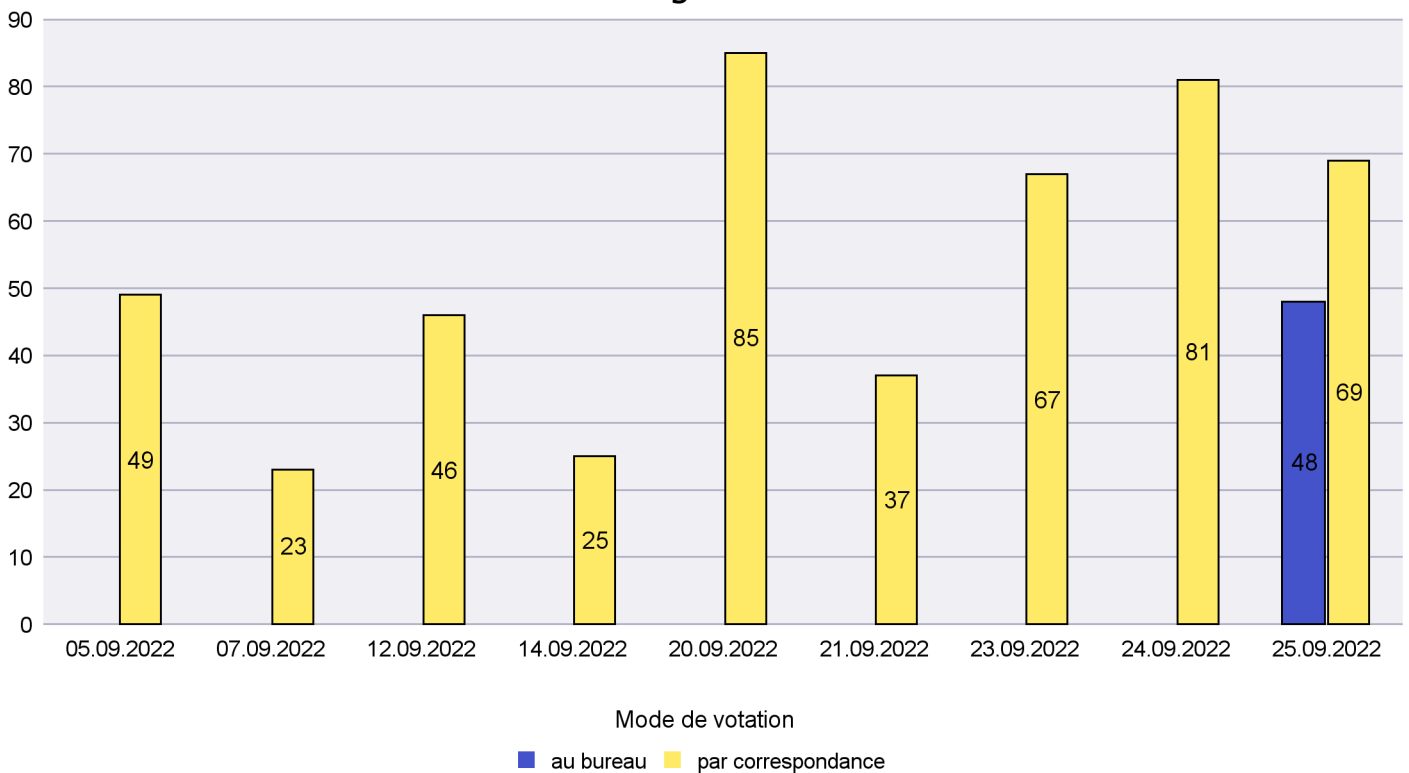

### Mode de vote par classe d'âge

### Jours d'enregistrement des votes

Scrutin : 25.09.2022

Commune : La Sagne

Mode de vote par classe d'âge

Jours d'enregistrement des votes

# Canton de Neuchâtel - Statistique du mode de vote

Date : 29.09.2022

Scrutin : 25.09.2022

Commune : La Tène

## Mode de vote par classe d'âge