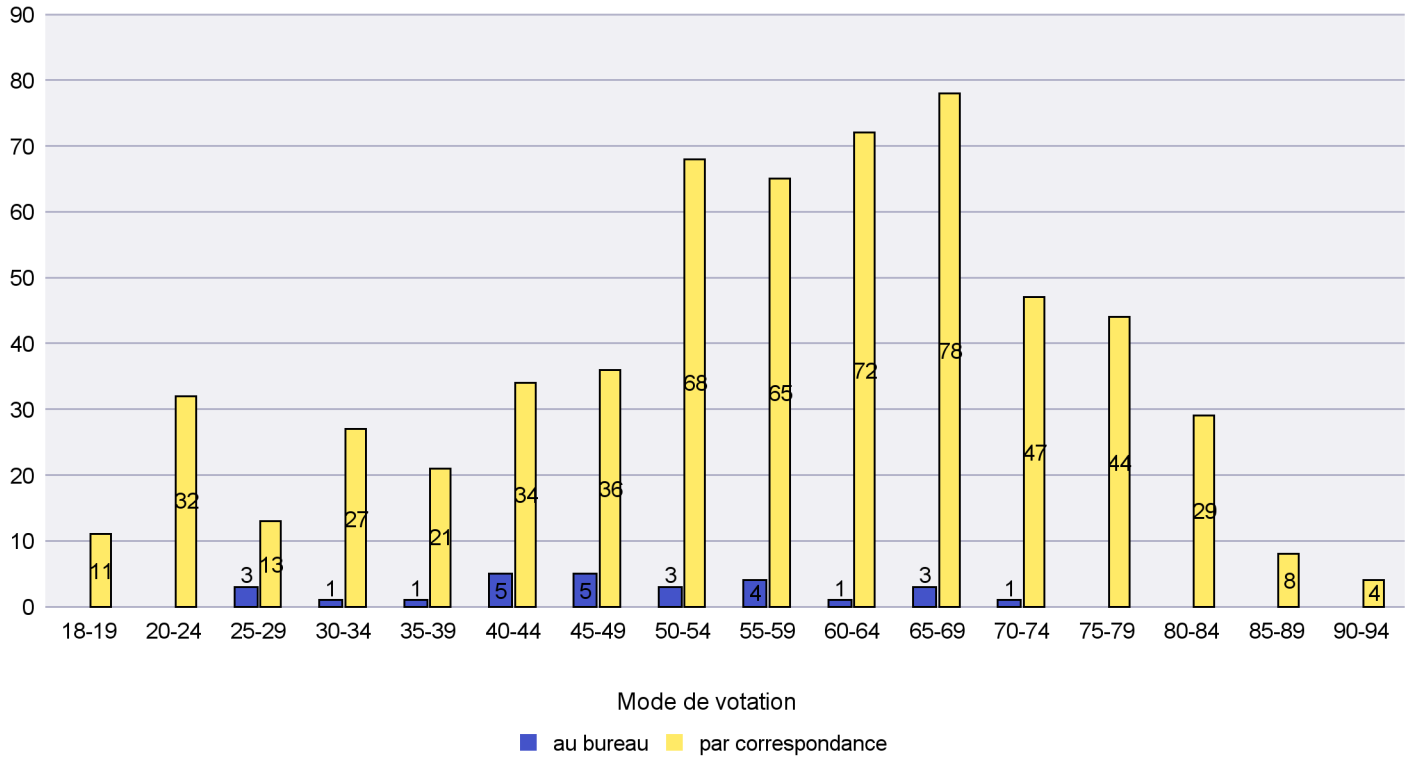

## Mode de vote par classe d'âge

## Jours d'enregistrement des votes

Scrutin : 25.09.2022

Commune : Neuchâtel

Mode de vote par classe d'âge

Jours d'enregistrement des votes

# Canton de Neuchâtel - Statistique du mode de vote

Date : 29.09.2022

Scrutin : 25.09.2022

Commune : Rochefort