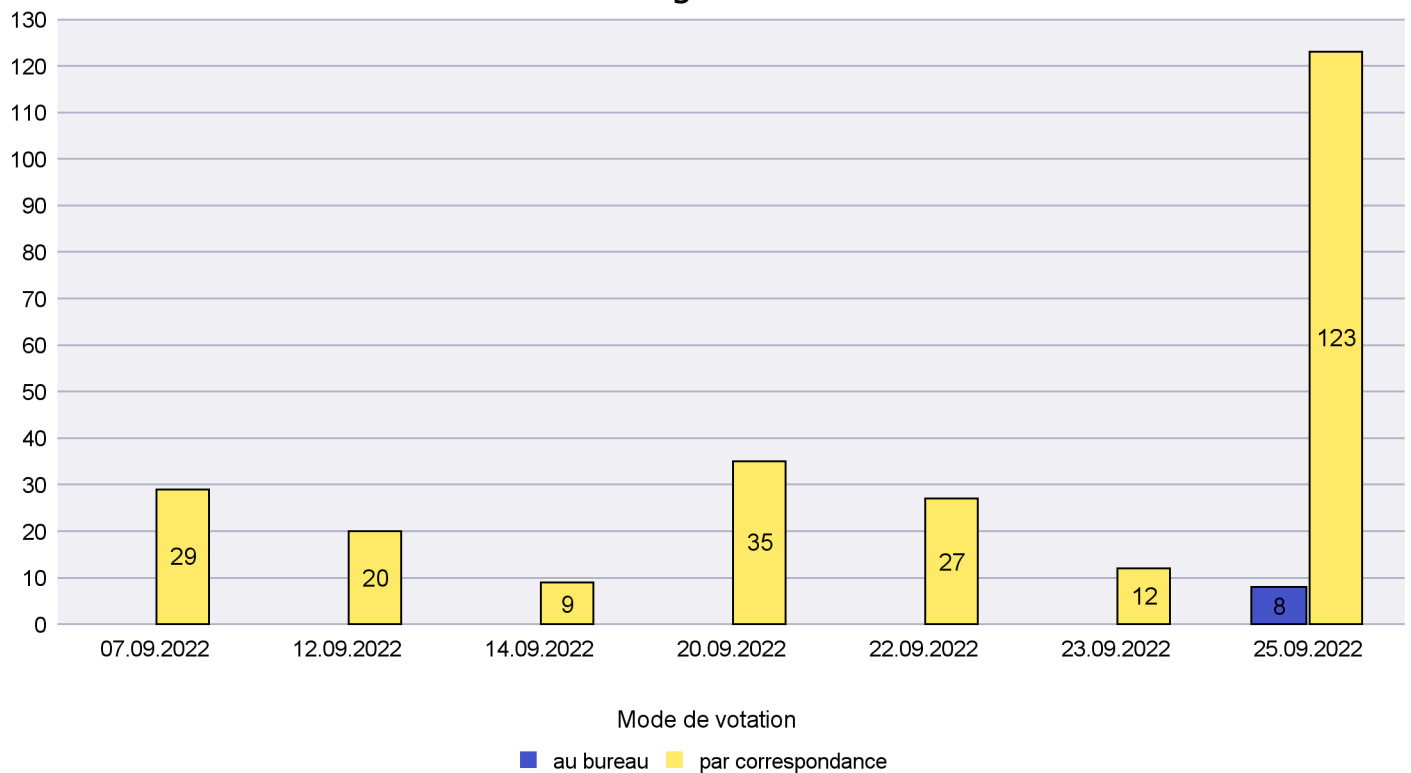

### Mode de vote par classe d'âge

### Jours d'enregistrement des votes

Scrutin : 25.09.2022

Commune : La Côte-aux-Fées

Mode de vote par classe d'âge

Jours d'enregistrement des votes

# Canton de Neuchâtel - Statistique du mode de vote

Date : 29.09.2022

Scrutin : 25.09.2022

Commune : La Grande Béroche