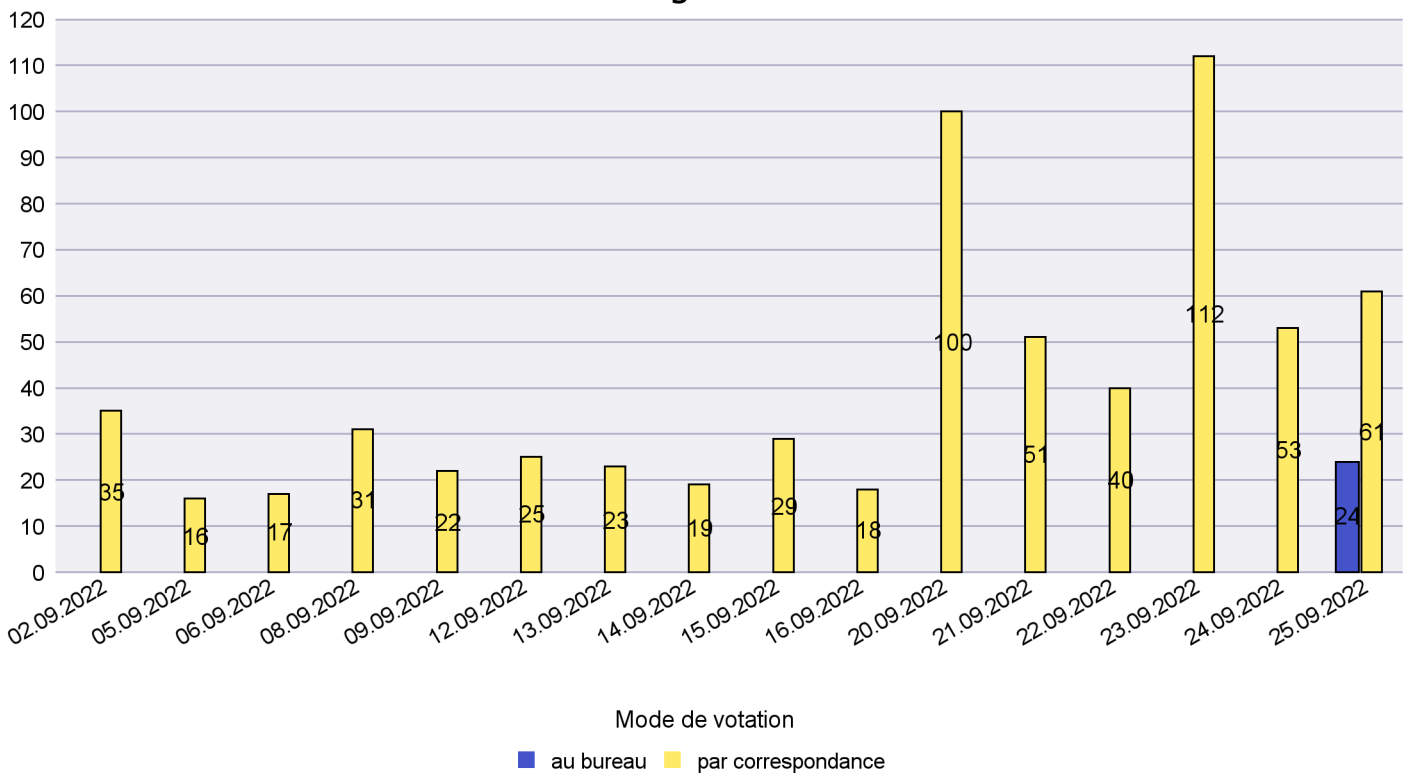

Jours d'enregistrement des votes