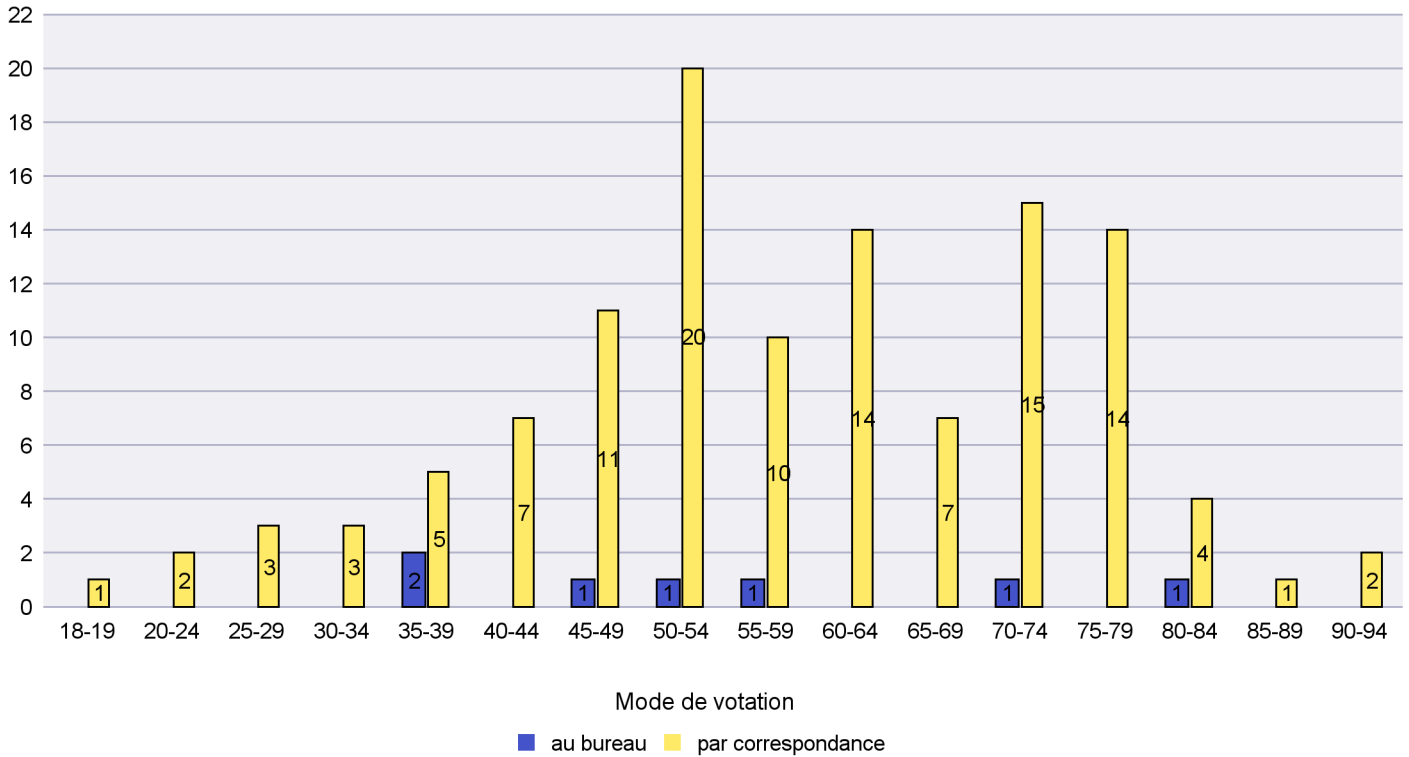

## Mode de vote par classe d'âge

## Jours d'enregistrement des votes

Scrutin : 25.09.2022

Commune : Enges

Mode de vote par classe d'âge

Jours d'enregistrement des votes