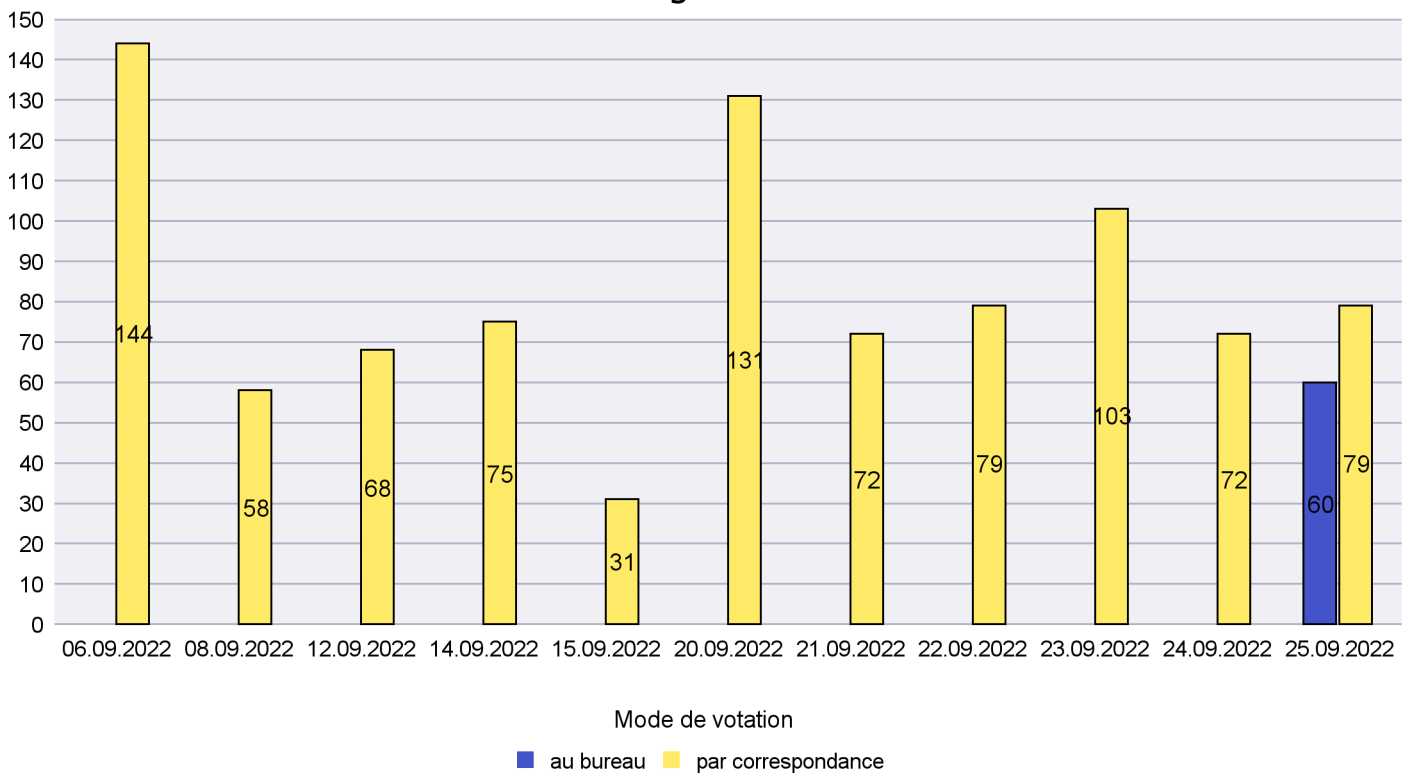

Jours d'enregistrement des votes