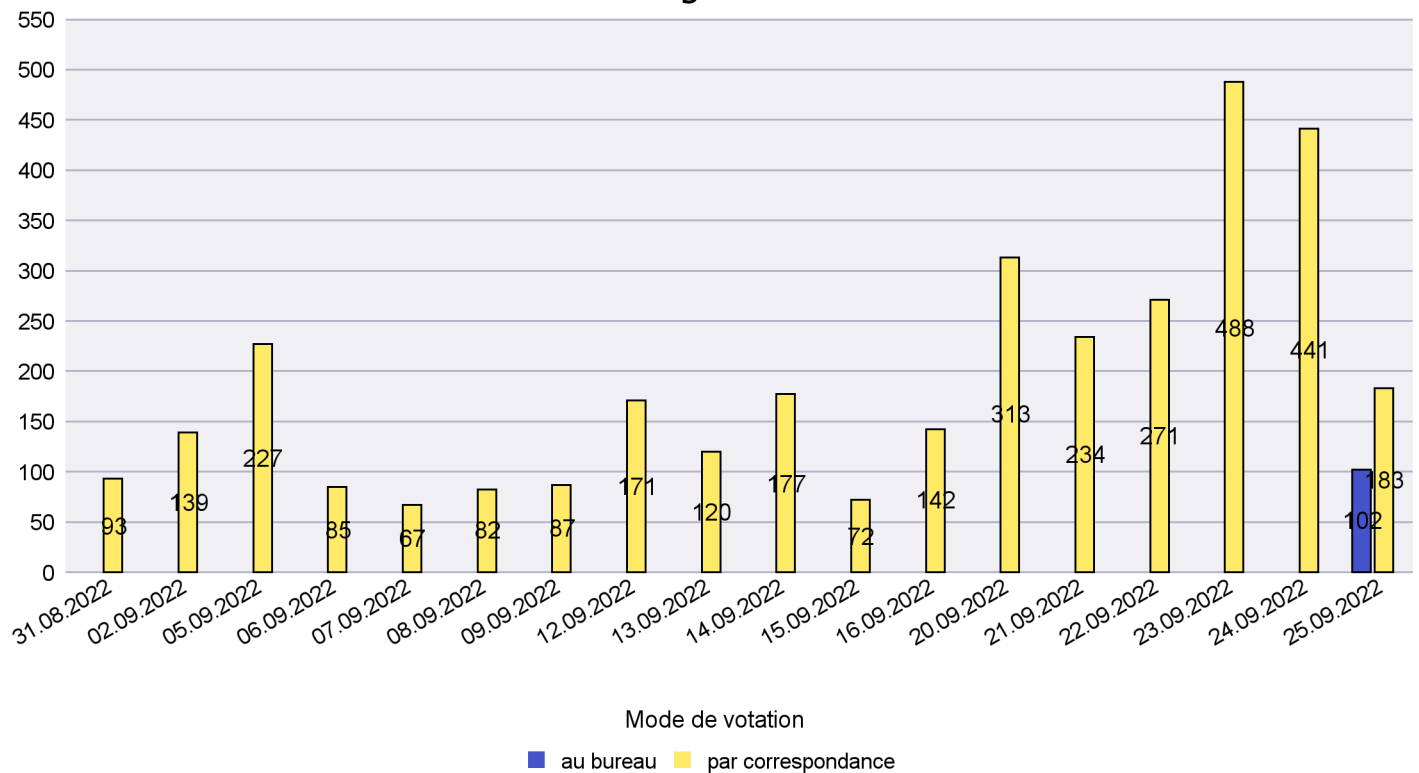

Jours d'enregistrement des votes