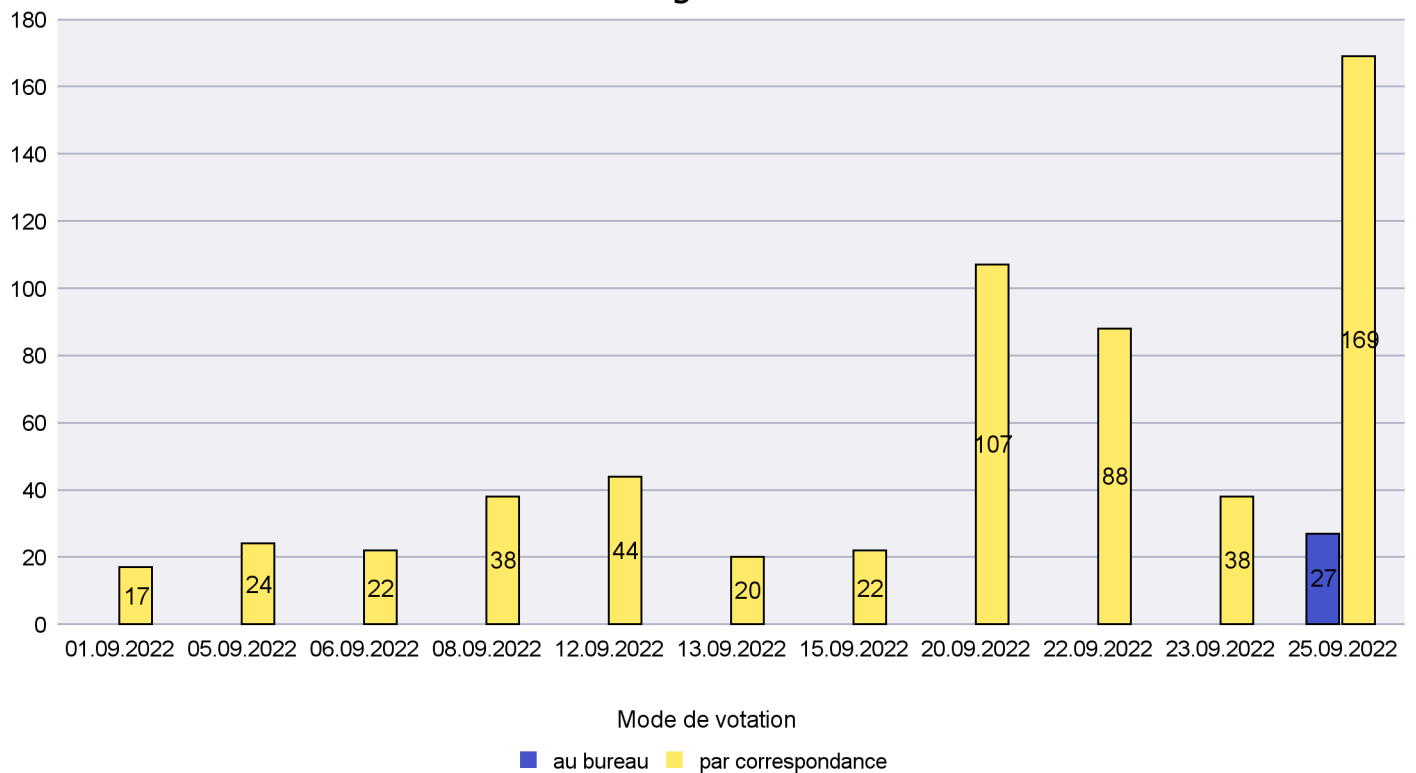

Jours d'enregistrement des votes