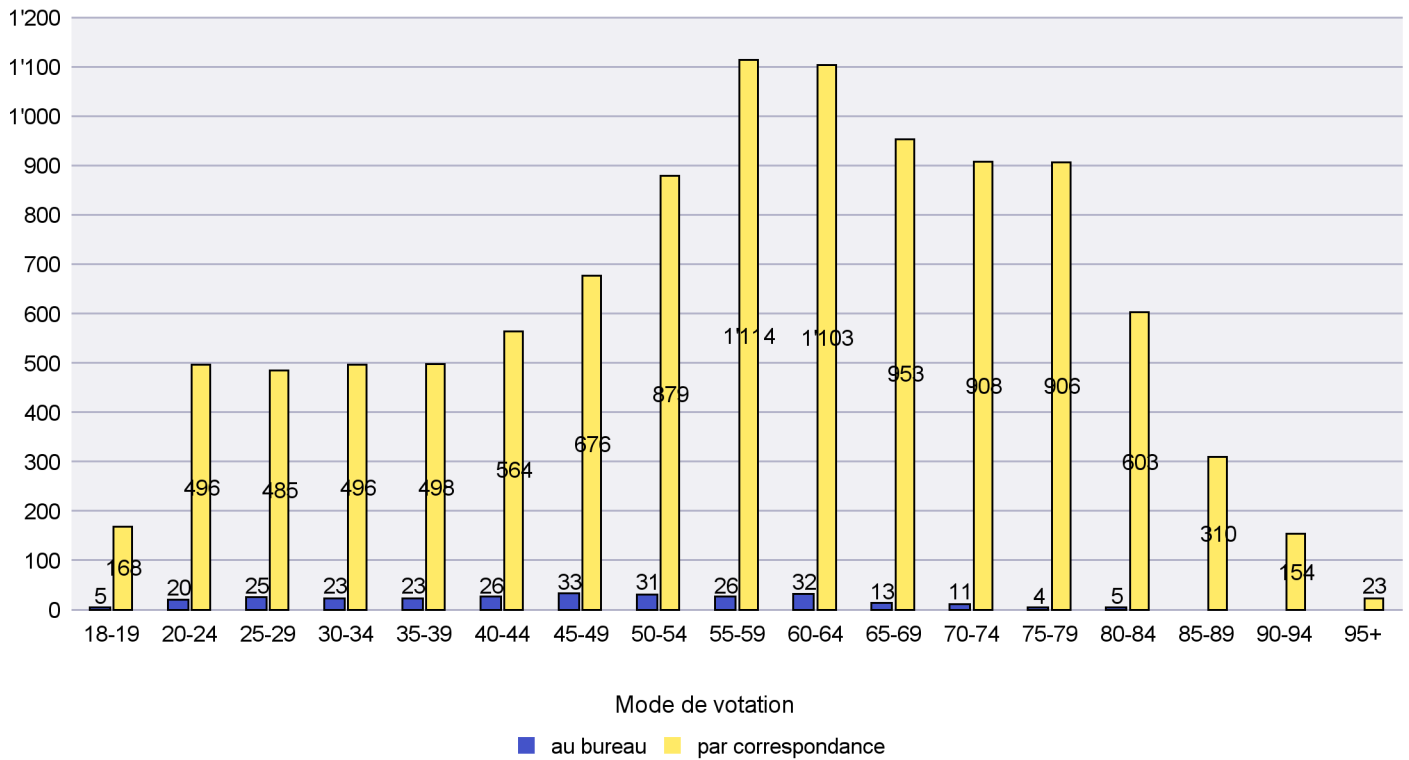

## Mode de vote par classe d'âge

## Jours d'enregistrement des votes

Scrutin : 25.09.2022

Commune : La Brévine

Mode de vote par classe d'âge

Jours d'enregistrement des votes

Scrutin : 25.09.2022

Commune : La Chaux-de-Fonds

Mode de vote par classe d'âge

Jours d'enregistrement des votes