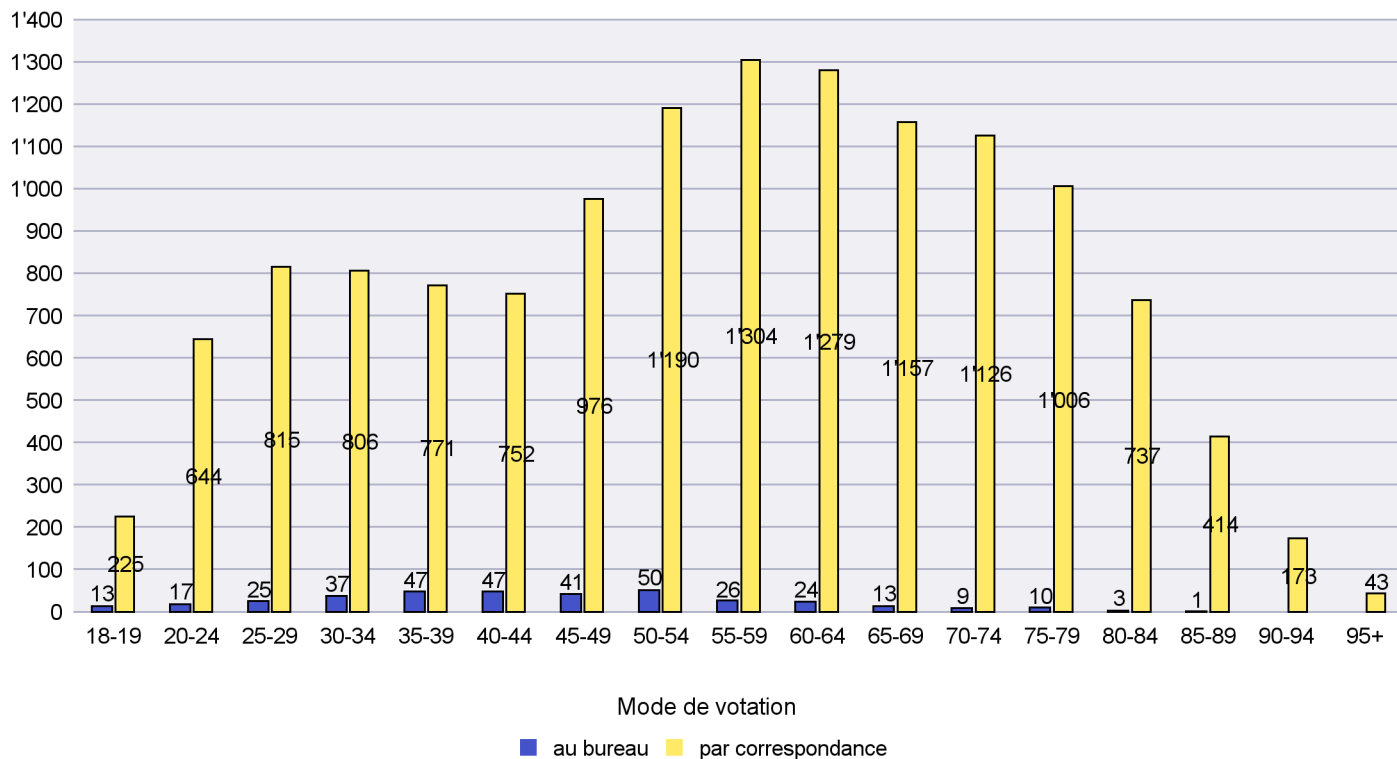

# Canton de Neuchâtel - Statistique du mode de vote

Date : 29.09.2022

Scrutin : 25.09.2022

Commune : Milvignes

## Mode de vote par classe d'âge

## Jours d'enregistrement des votes

Scrutin : 25.09.2022

Commune : Neuchâtel

Mode de vote par classe d'âge

Jours d'enregistrement des votes