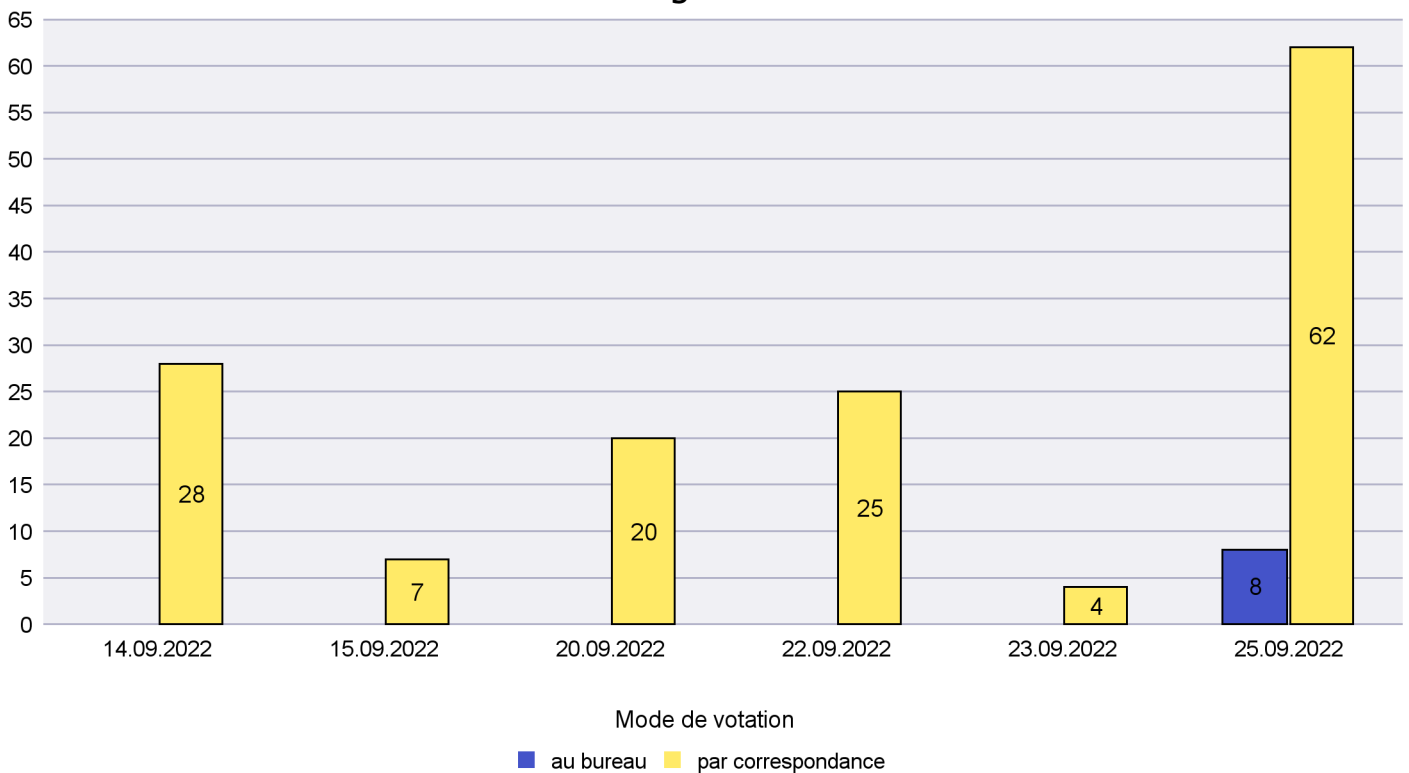

Jours d'enregistrement des votes