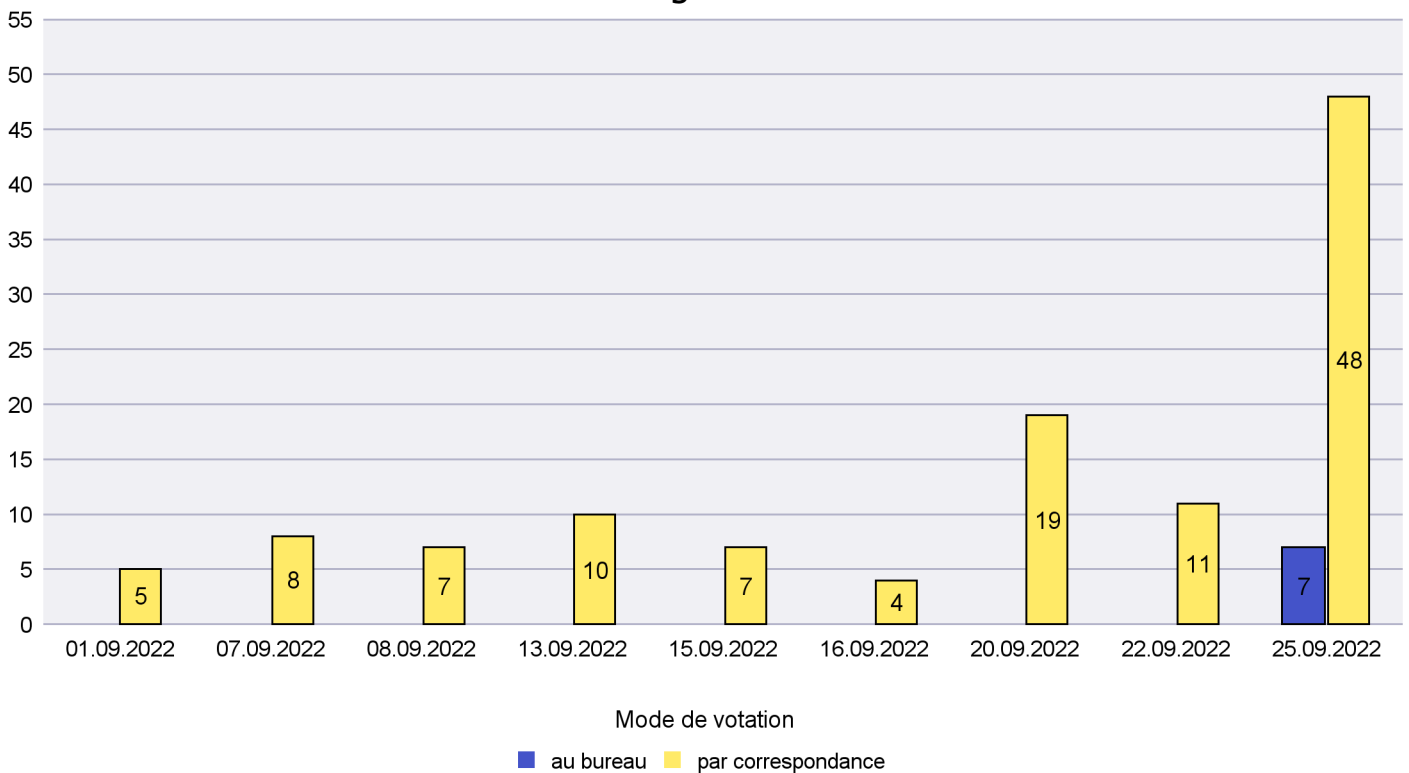

## Mode de vote par classe d'âge

## Jours d'enregistrement des votes

Scrutin : 25.09.2022

Commune : Enges

Mode de vote par classe d'âge

Jours d'enregistrement des votes