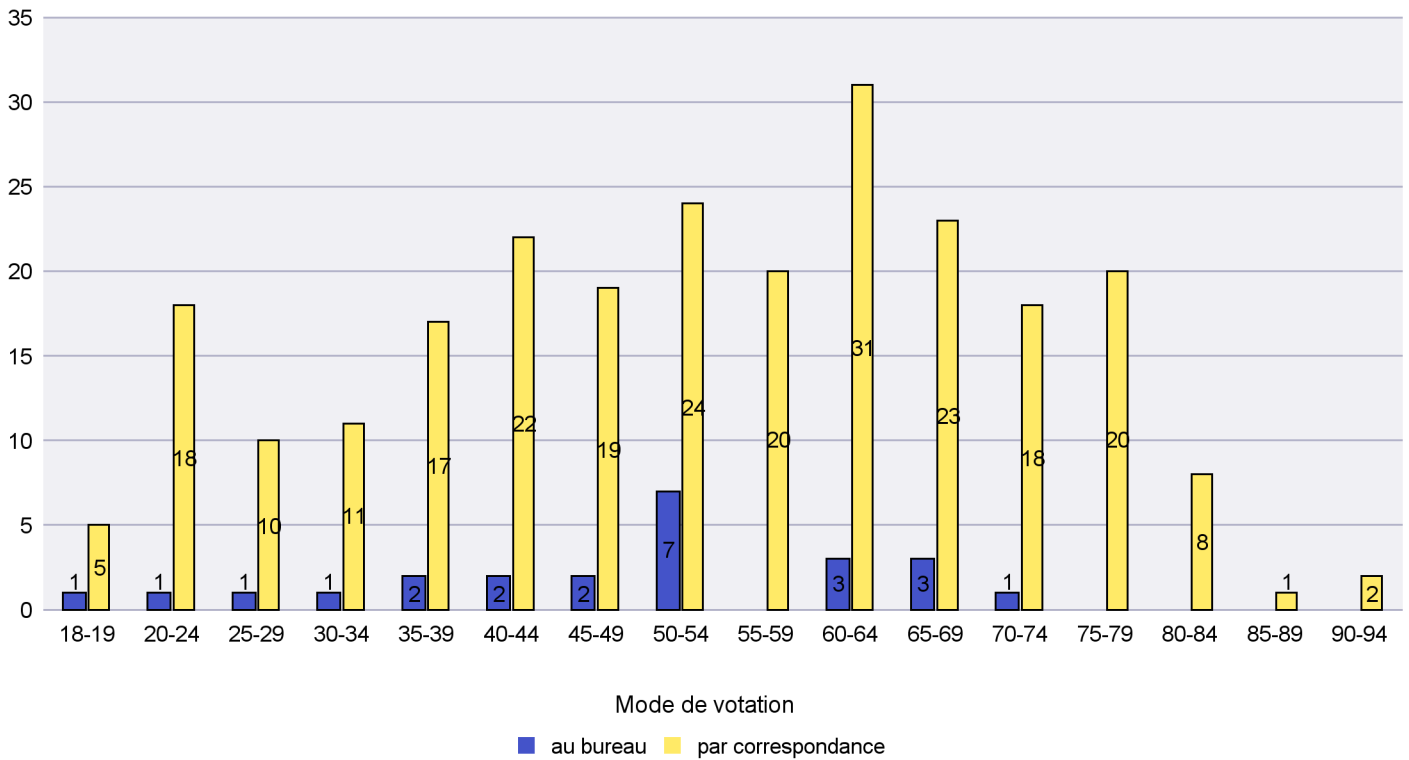

## Mode de vote par classe d'âge

## Jours d'enregistrement des votes

Scrutin : 25.09.2022

Commune : La Brévine

Mode de vote par classe d'âge

Jours d'enregistrement des votes

Scrutin : 25.09.2022

Commune : La Chaux-de-Fonds

Mode de vote par classe d'âge

Jours d'enregistrement des votes

### Mode de vote par classe d'âge