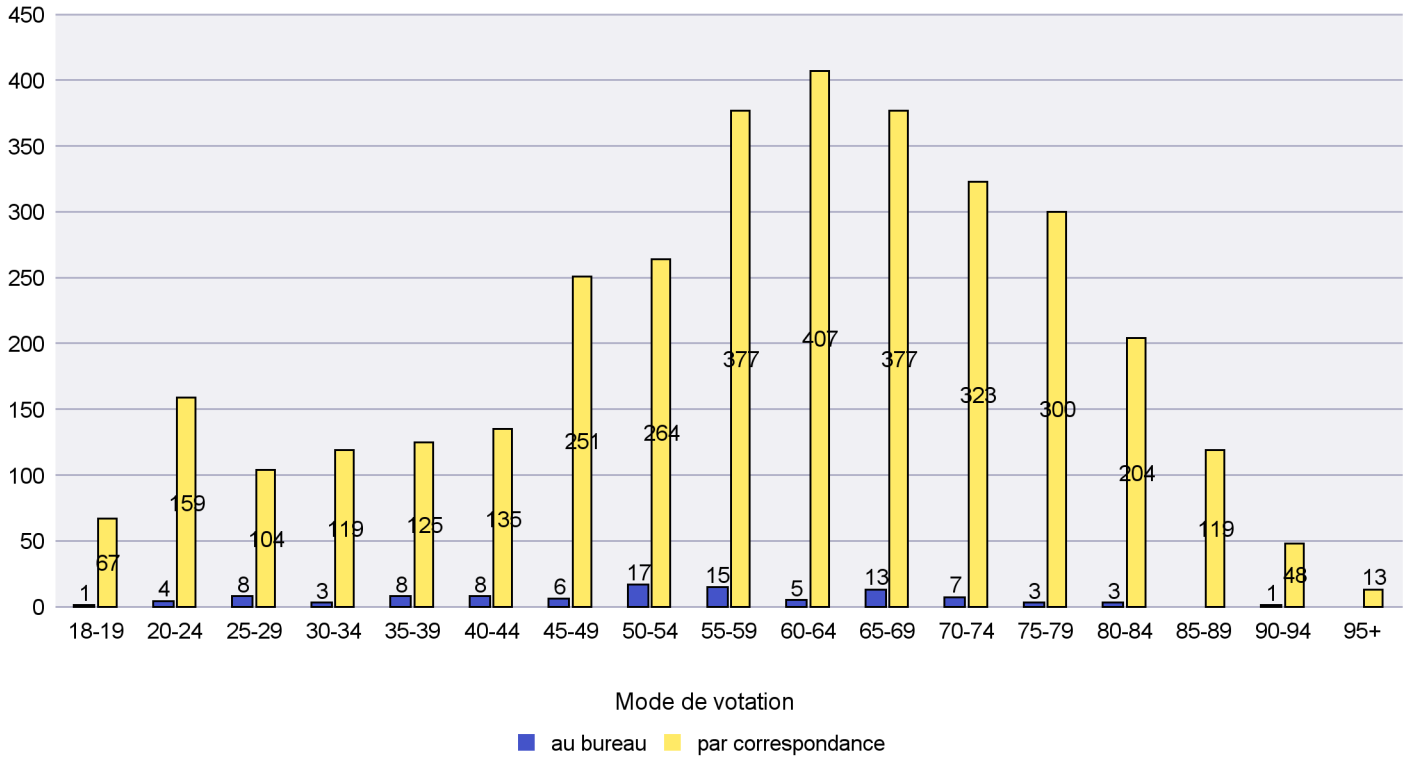

## Mode de vote par classe d'âge

## Jours d'enregistrement des votes

# Canton de Neuchâtel - Statistique du mode de vote

Date : 29.09.2022

Scrutin : 25.09.2022

Commune : Le Locle