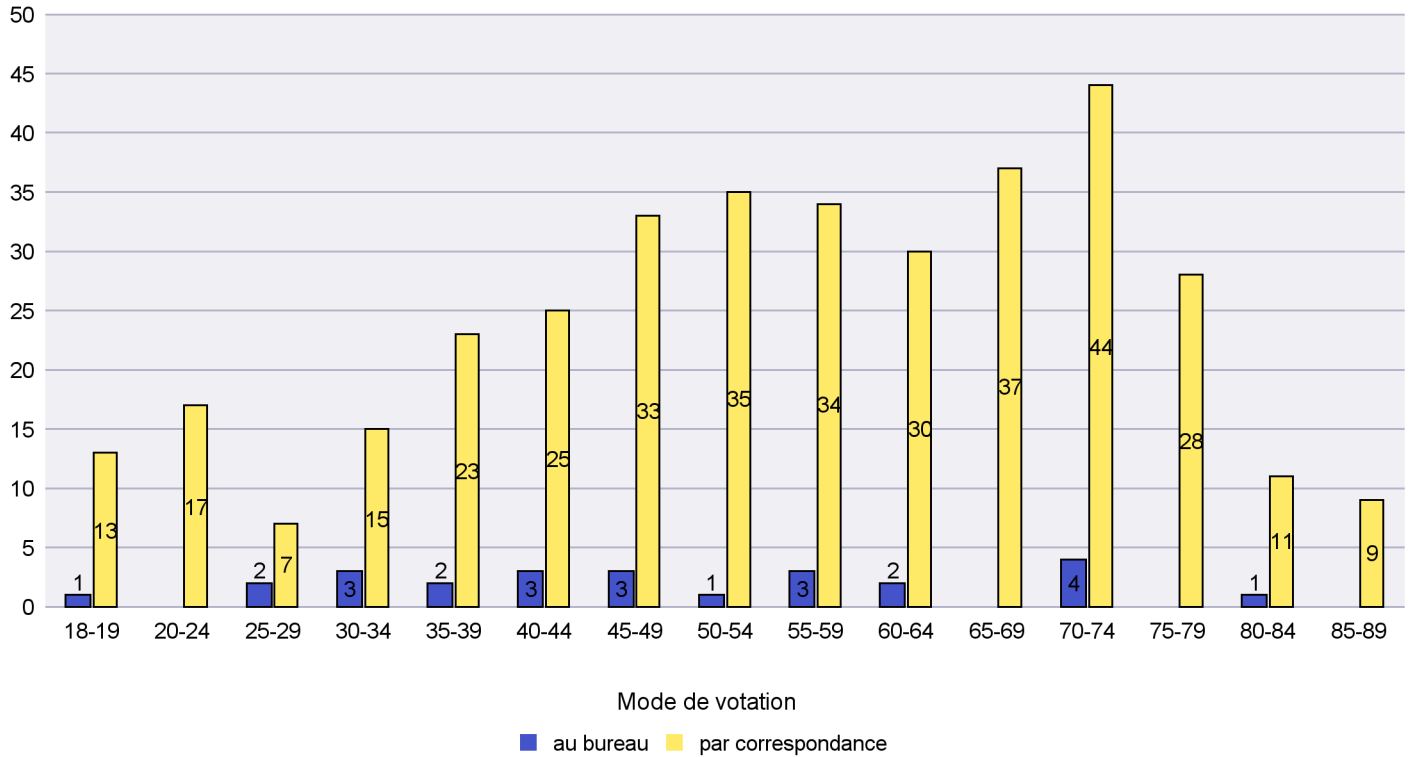

### Mode de vote par classe d'âge

### Jours d'enregistrement des votes

Scrutin : 25.09.2022

Commune : Les Verrières

Mode de vote par classe d'âge

Jours d'enregistrement des votes

# Canton de Neuchâtel - Statistique du mode de vote

Date : 29.09.2022

Scrutin : 25.09.2022

Commune : Lignières

## Mode de vote par classe d'âge