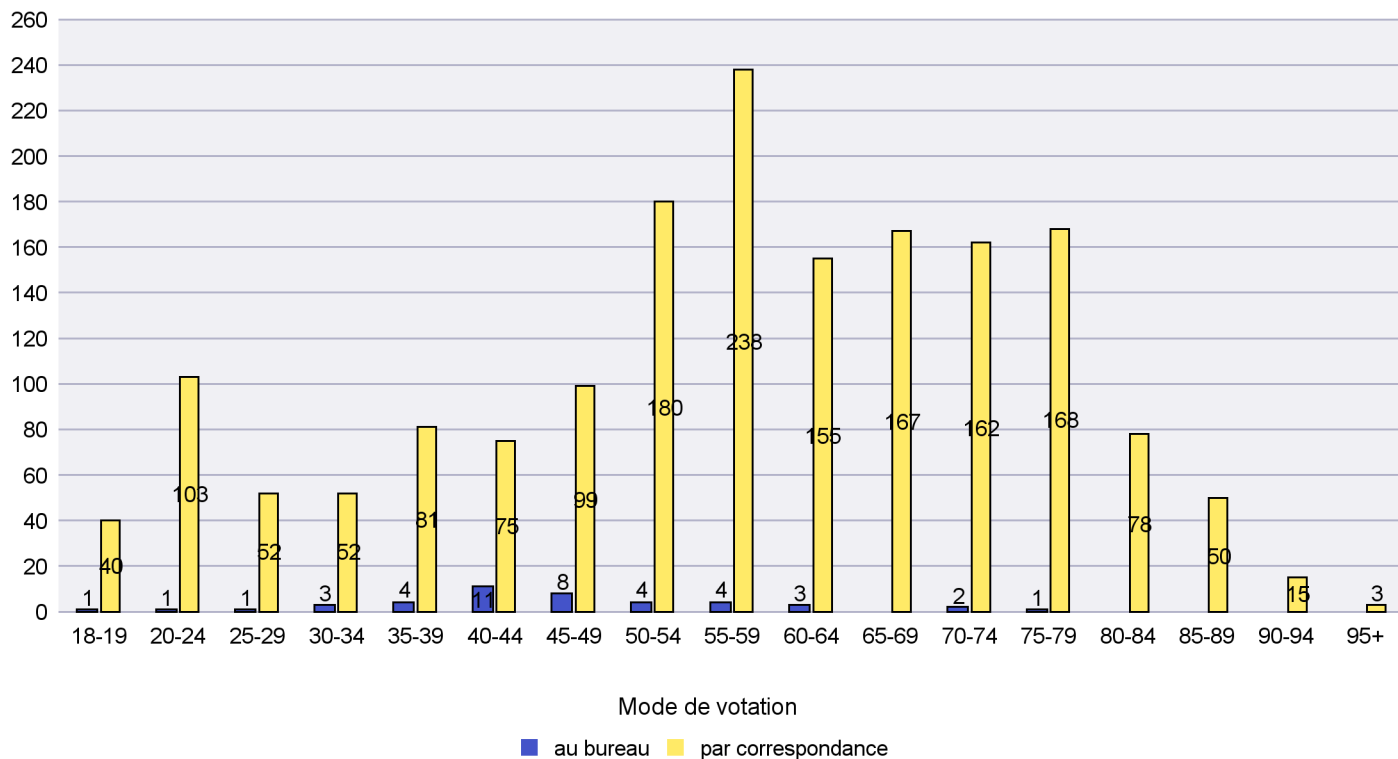

### Mode de vote par classe d'âge

### Jours d'enregistrement des votes

Scrutin : 25.09.2022

Commune : La Sagne

Mode de vote par classe d'âge

Jours d'enregistrement des votes

## Mode de vote par classe d'âge