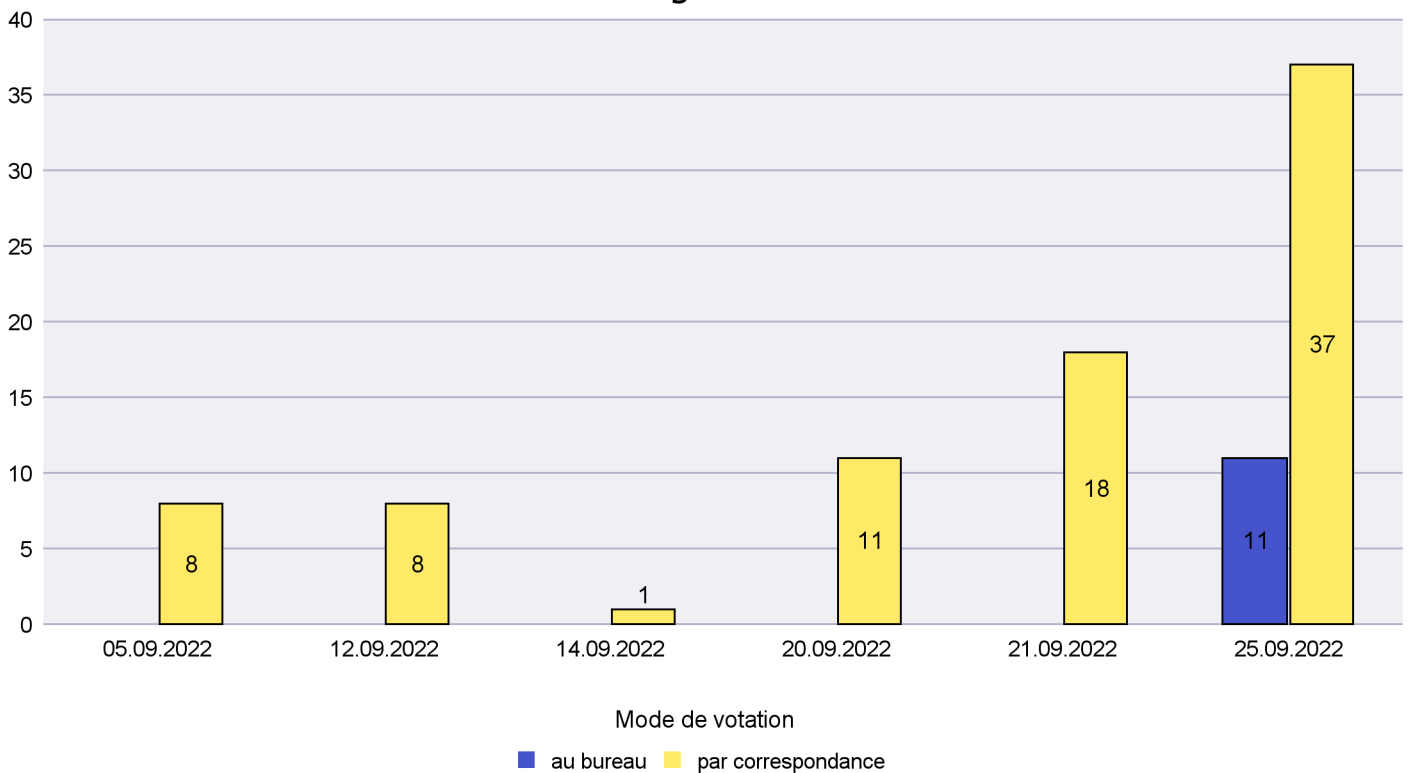

## Mode de vote par classe d'âge

## Jours d'enregistrement des votes

Scrutin : 25.09.2022

Commune : Les Planchettes

Mode de vote par classe d'âge

Jours d'enregistrement des votes

### Mode de vote par classe d'âge