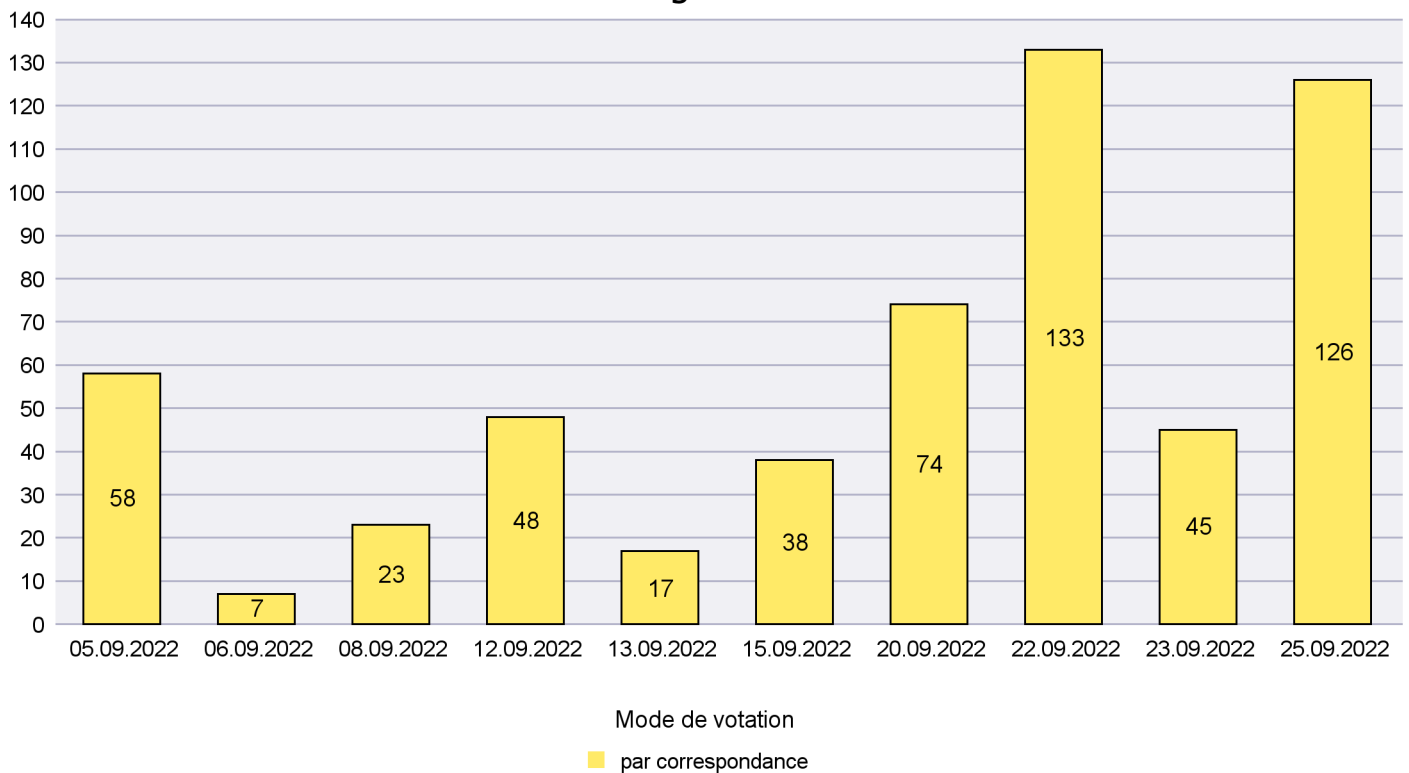

Jours d'enregistrement des votes