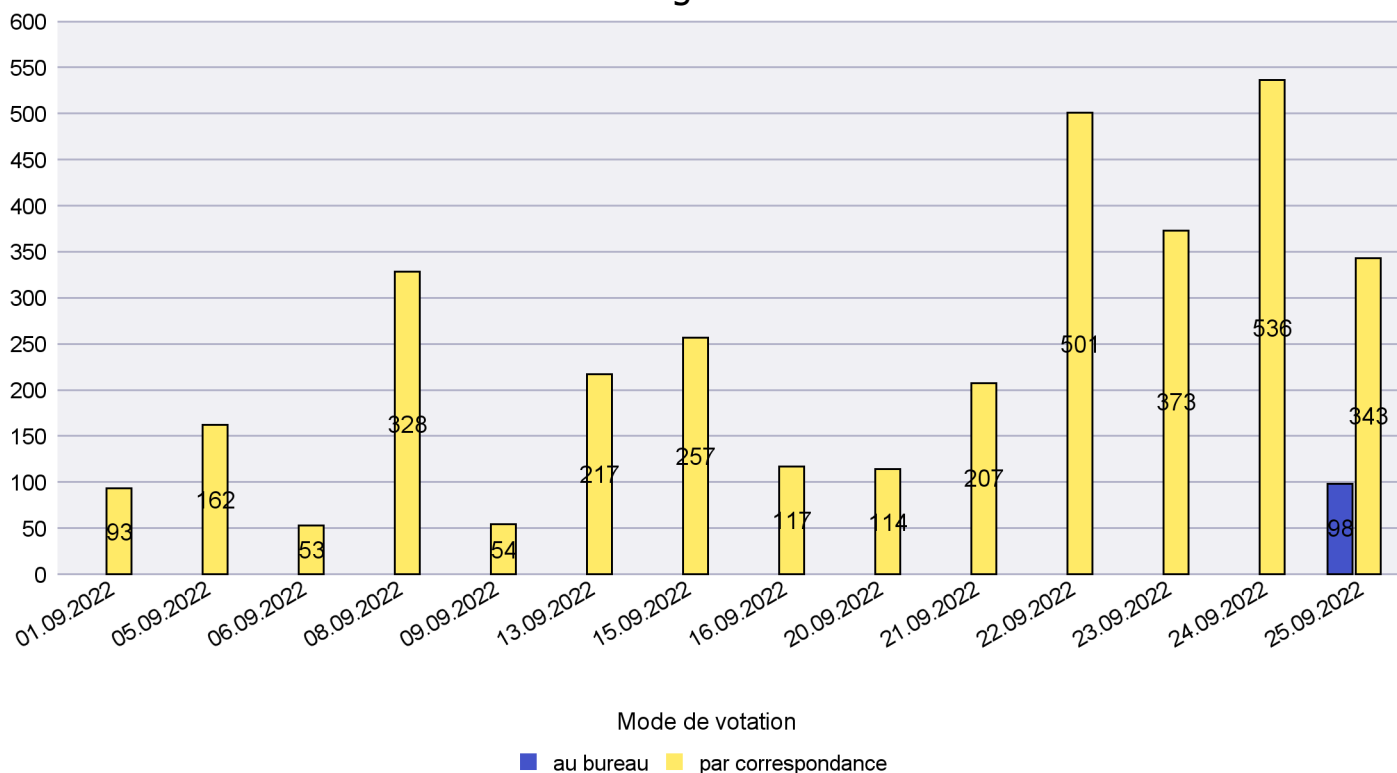

Jours d'enregistrement des votes