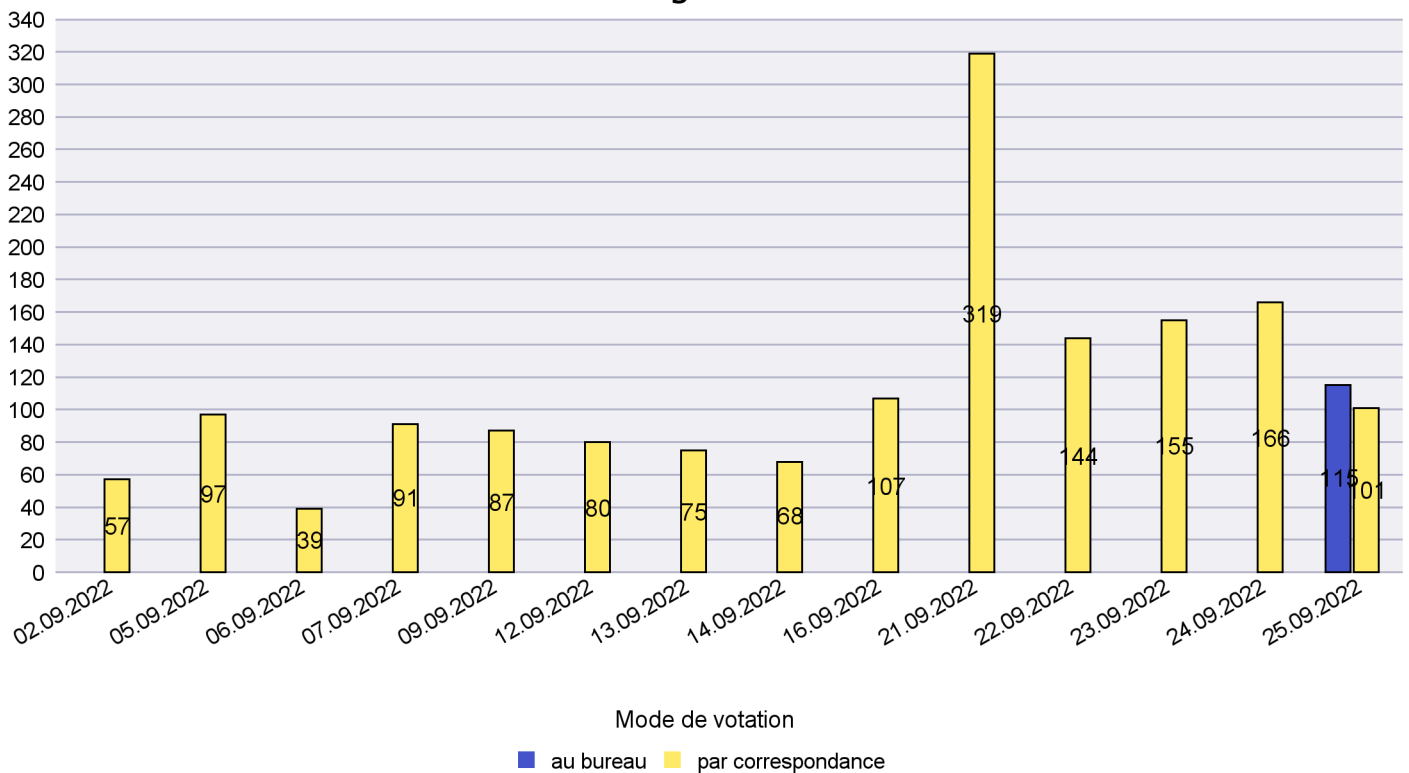

Jours d'enregistrement des votes