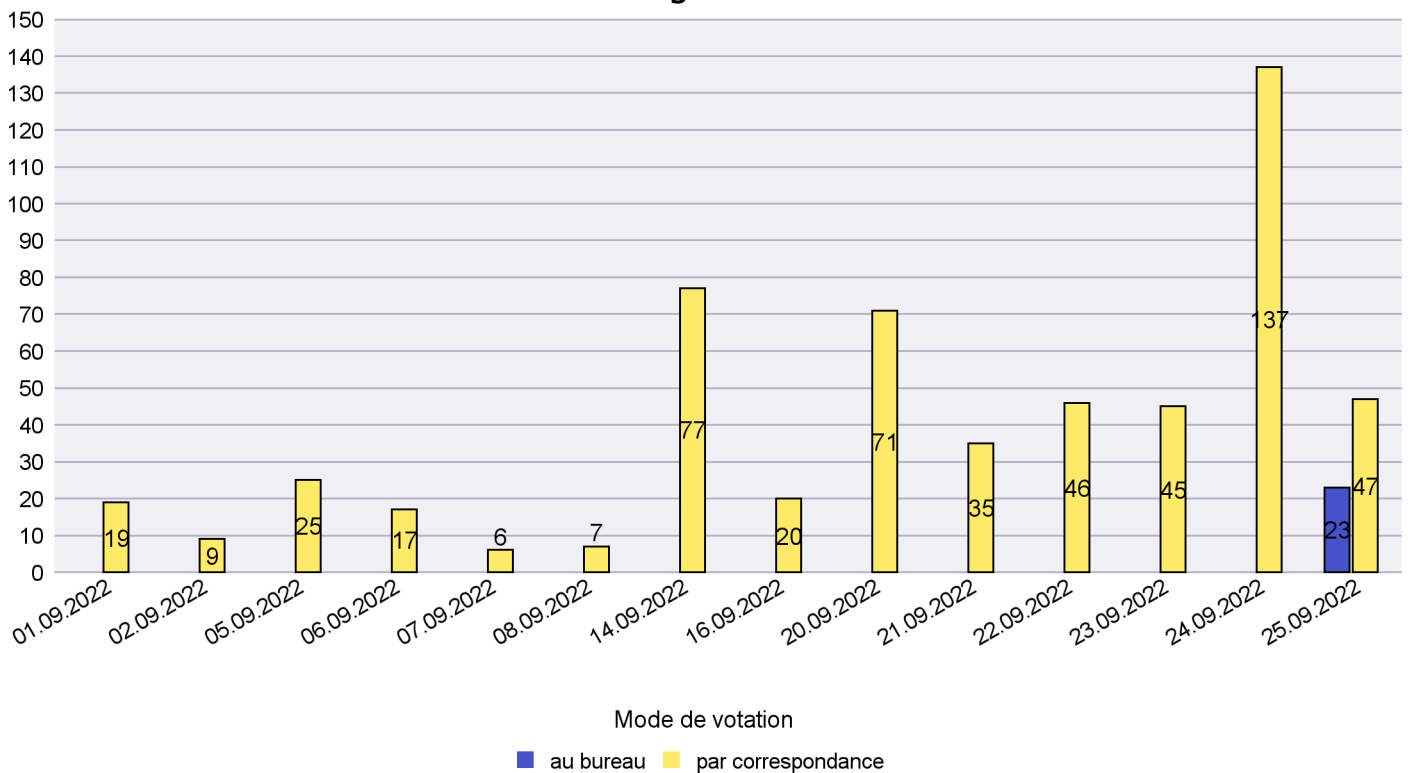

Jours d'enregistrement des votes