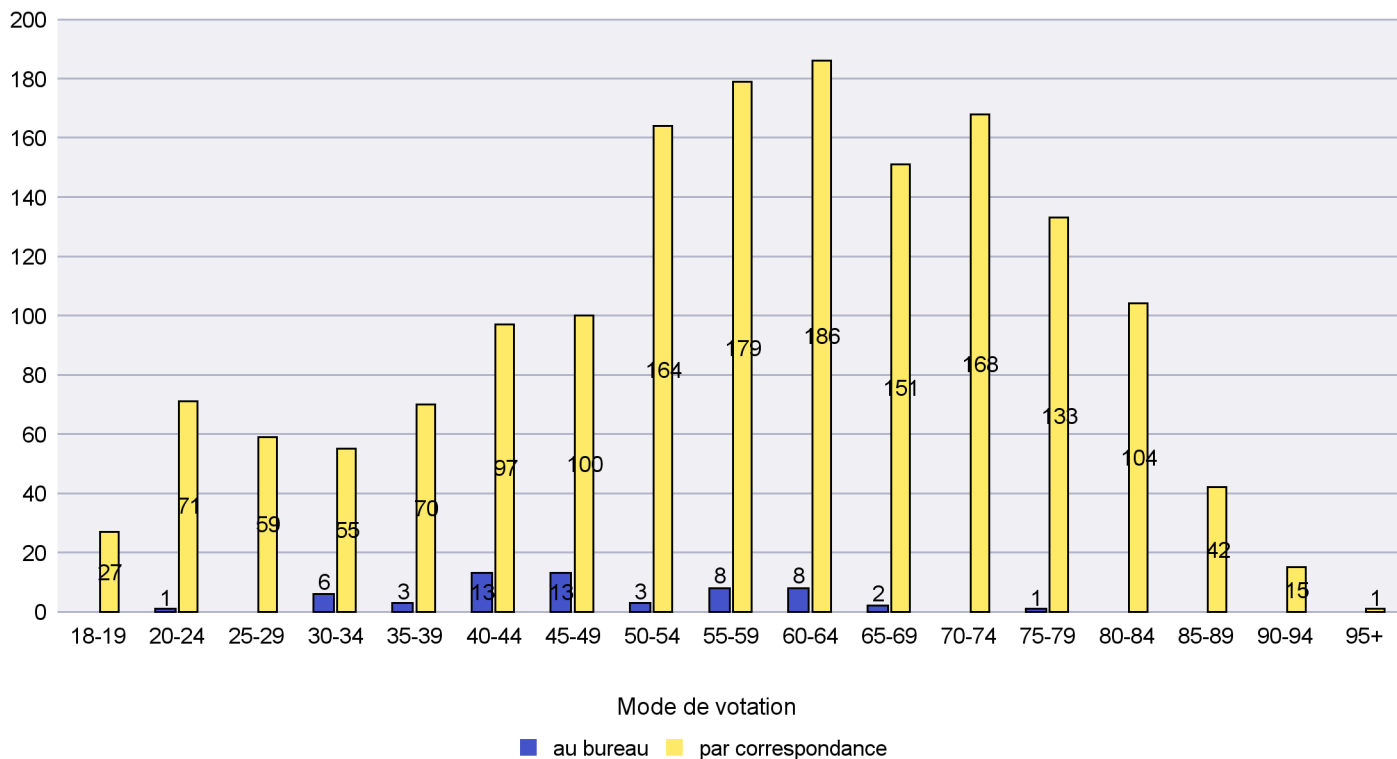

## Jours d'enregistrement des votes

## Mode de vote par classe d'âge

## Jours d'enregistrement des votes

Scrutin : 25.09.2022

Commune : Cortaillod

Mode de vote par classe d'âge

Jours d'enregistrement des votes