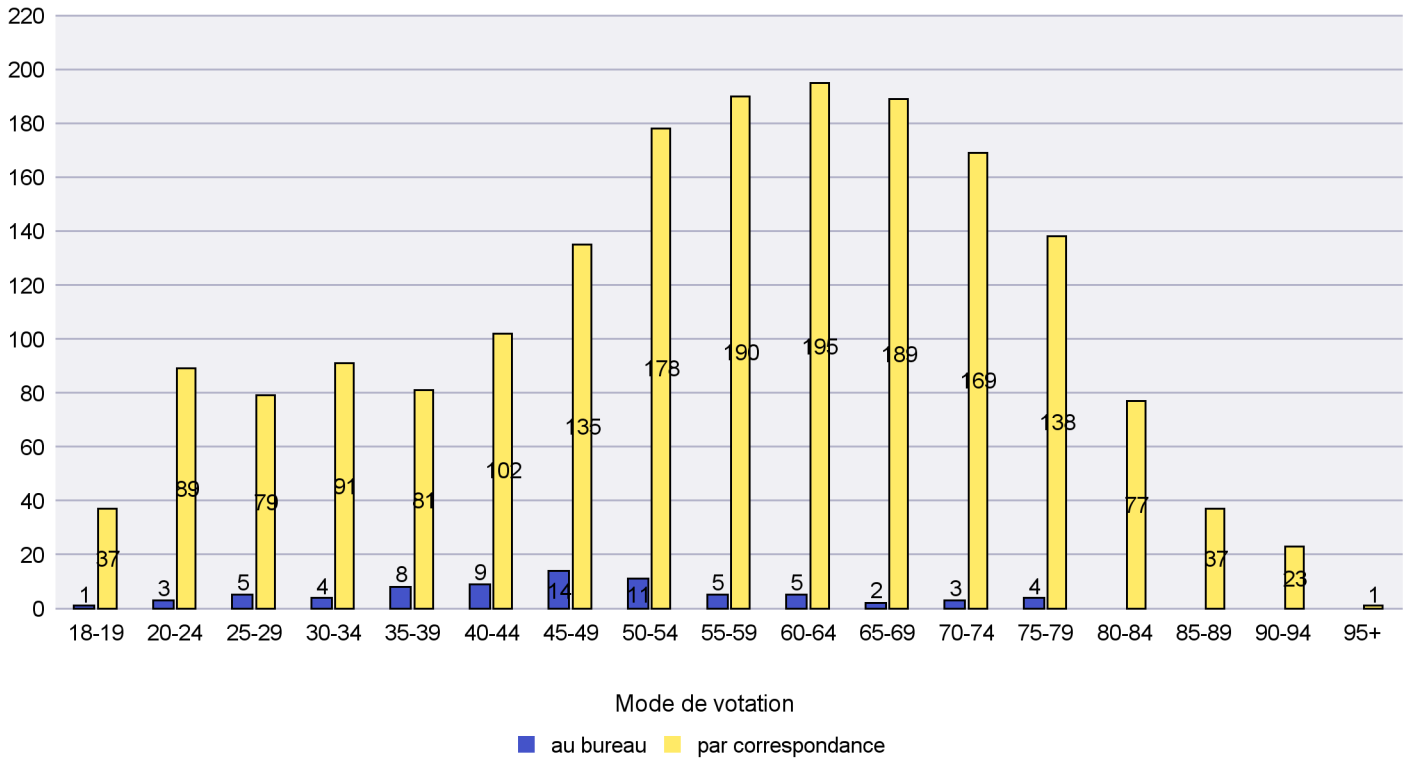

Scrutin : 25.09.2022

Commune : Boudry

Mode de vote par classe d'âge

Jours d'enregistrement des votes

## Mode de vote par classe d'âge