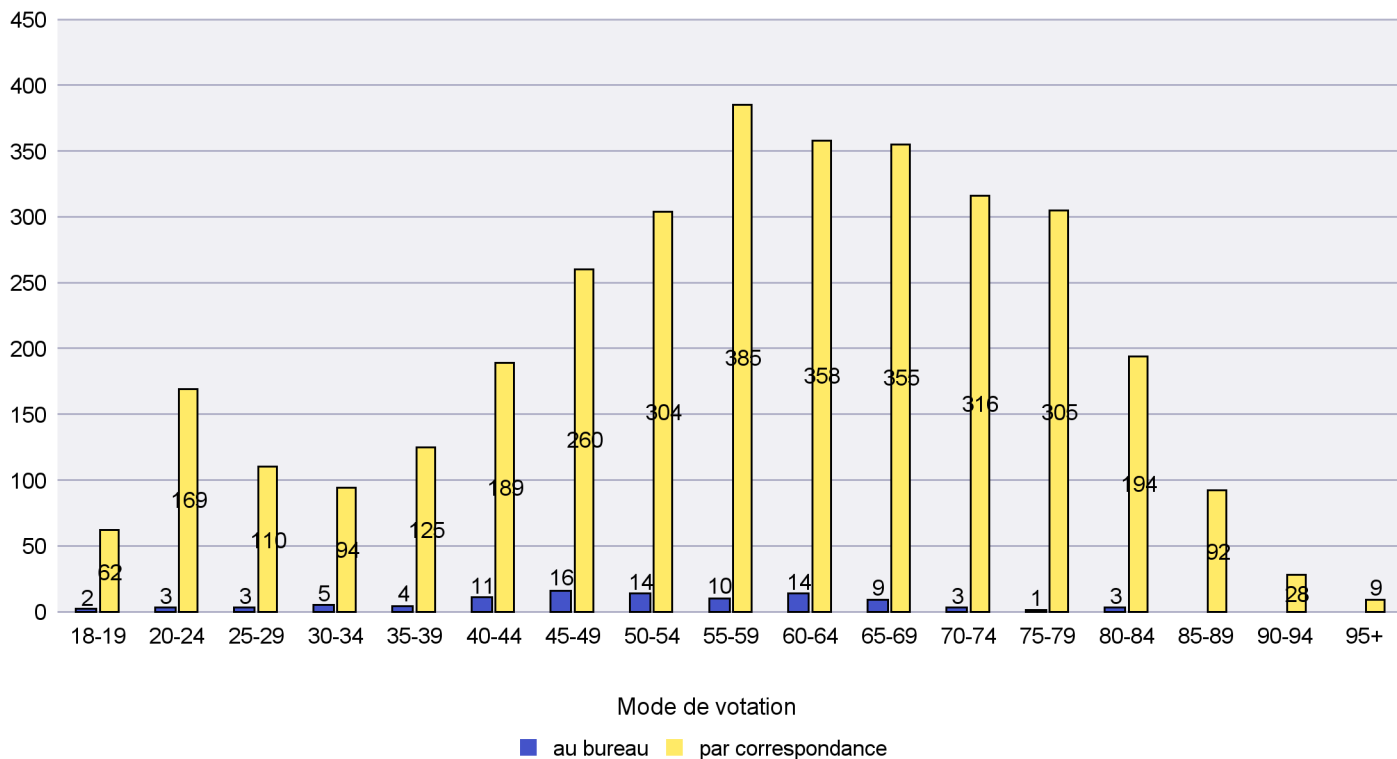

### Mode de vote par classe d'âge

### Jours d'enregistrement des votes

Scrutin : 25.09.2022

Commune : La Côte-aux-Fées

Mode de vote par classe d'âge

Jours d'enregistrement des votes

# Canton de Neuchâtel - Statistique du mode de vote

Date : 29.09.2022

Scrutin : 25.09.2022

Commune : La Grande Béroche