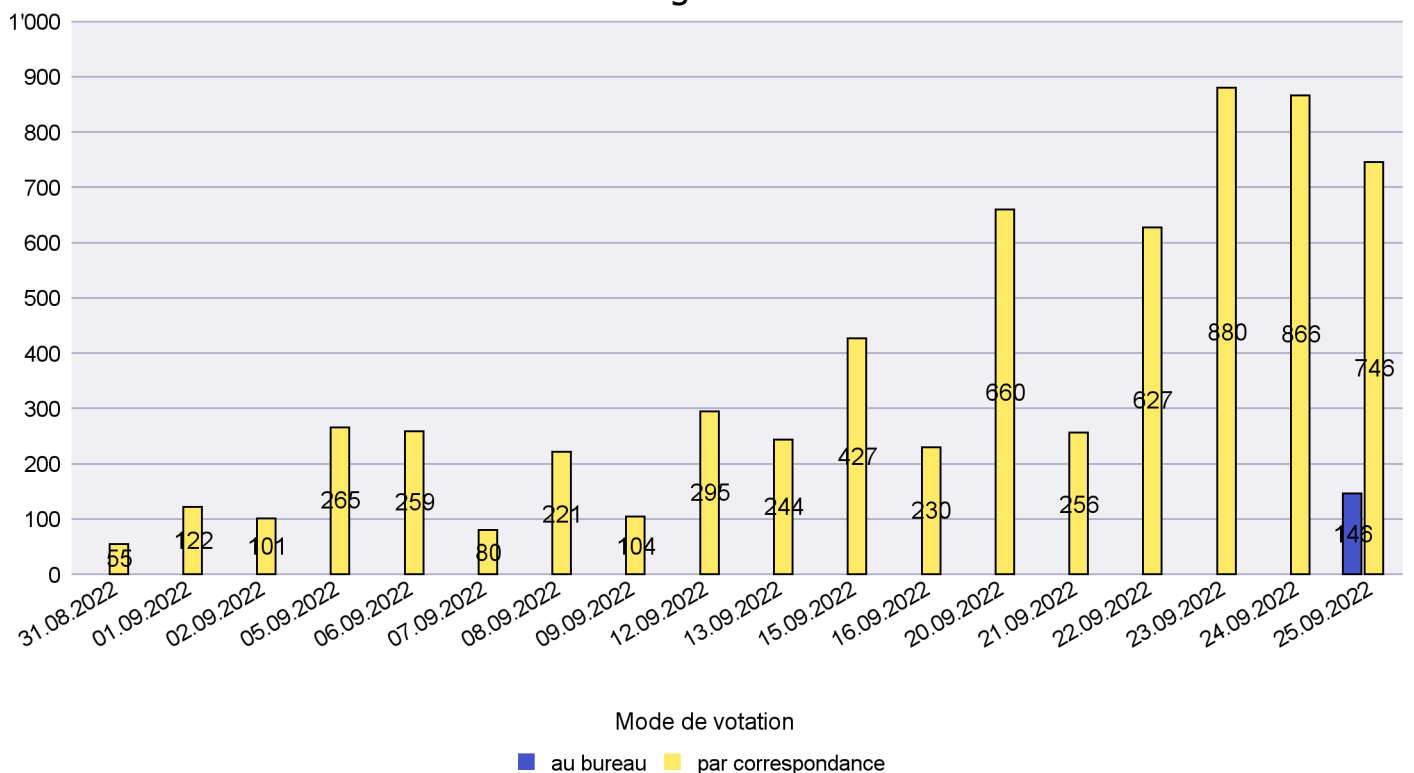

Jours d'enregistrement des votes