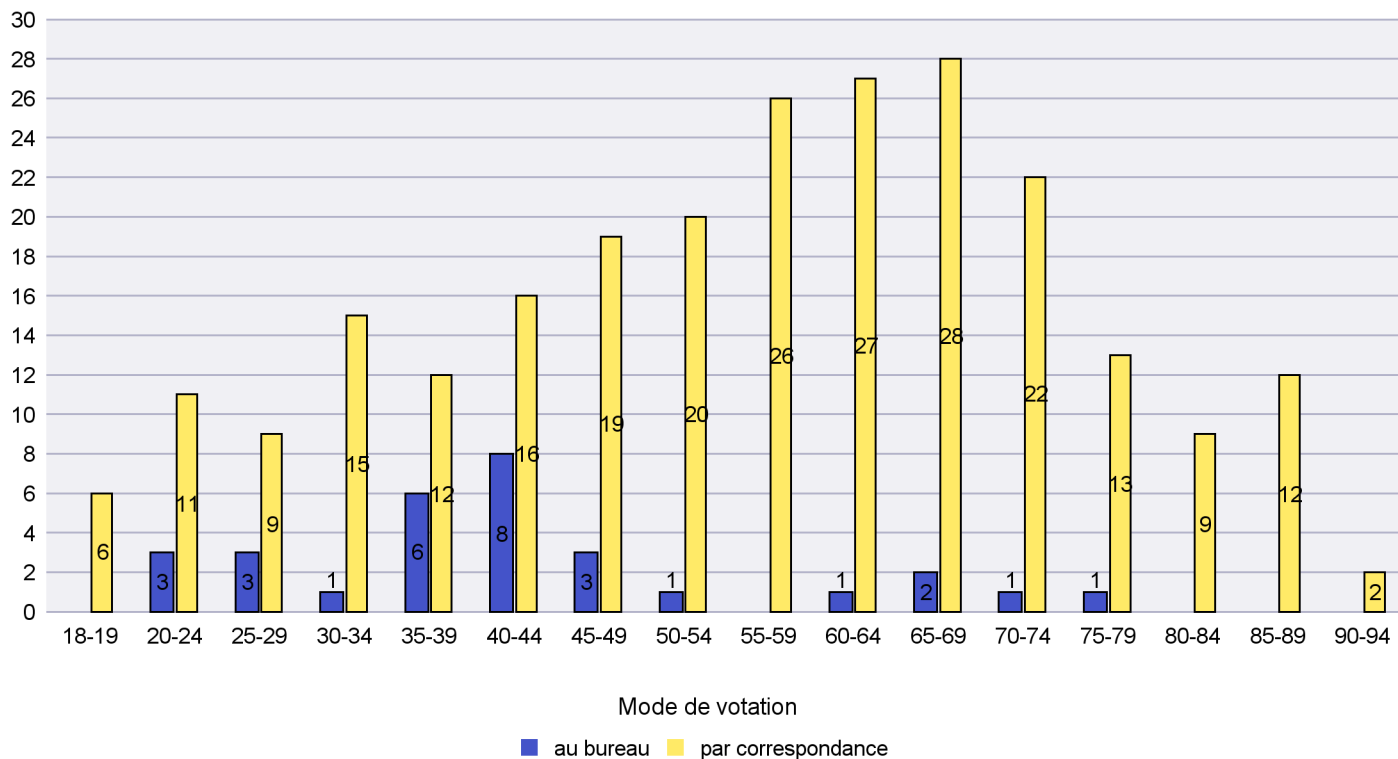

### Mode de vote par classe d'âge

### Jours d'enregistrement des votes

Scrutin : 25.09.2022

Commune : Les Verrières

Mode de vote par classe d'âge

Jours d'enregistrement des votes