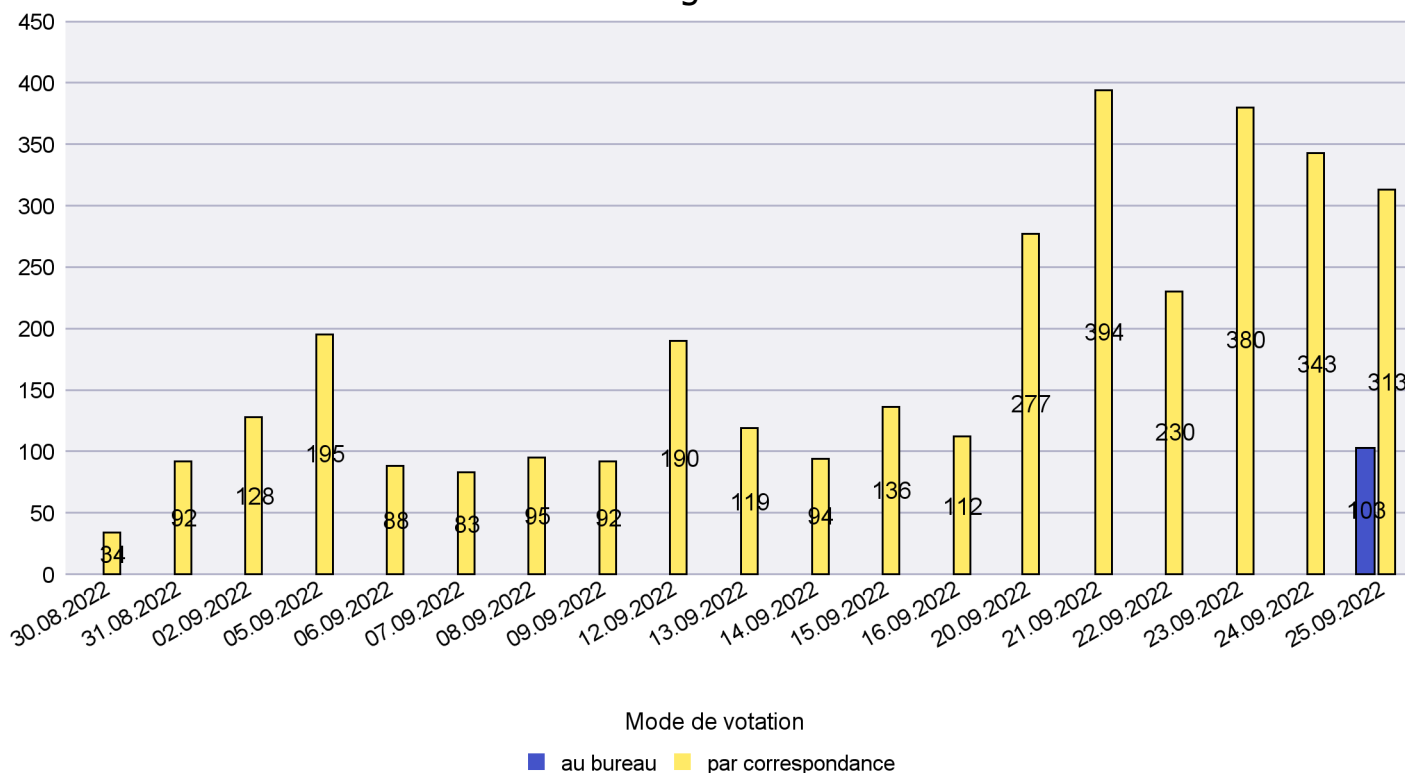

Jours d'enregistrement des votes