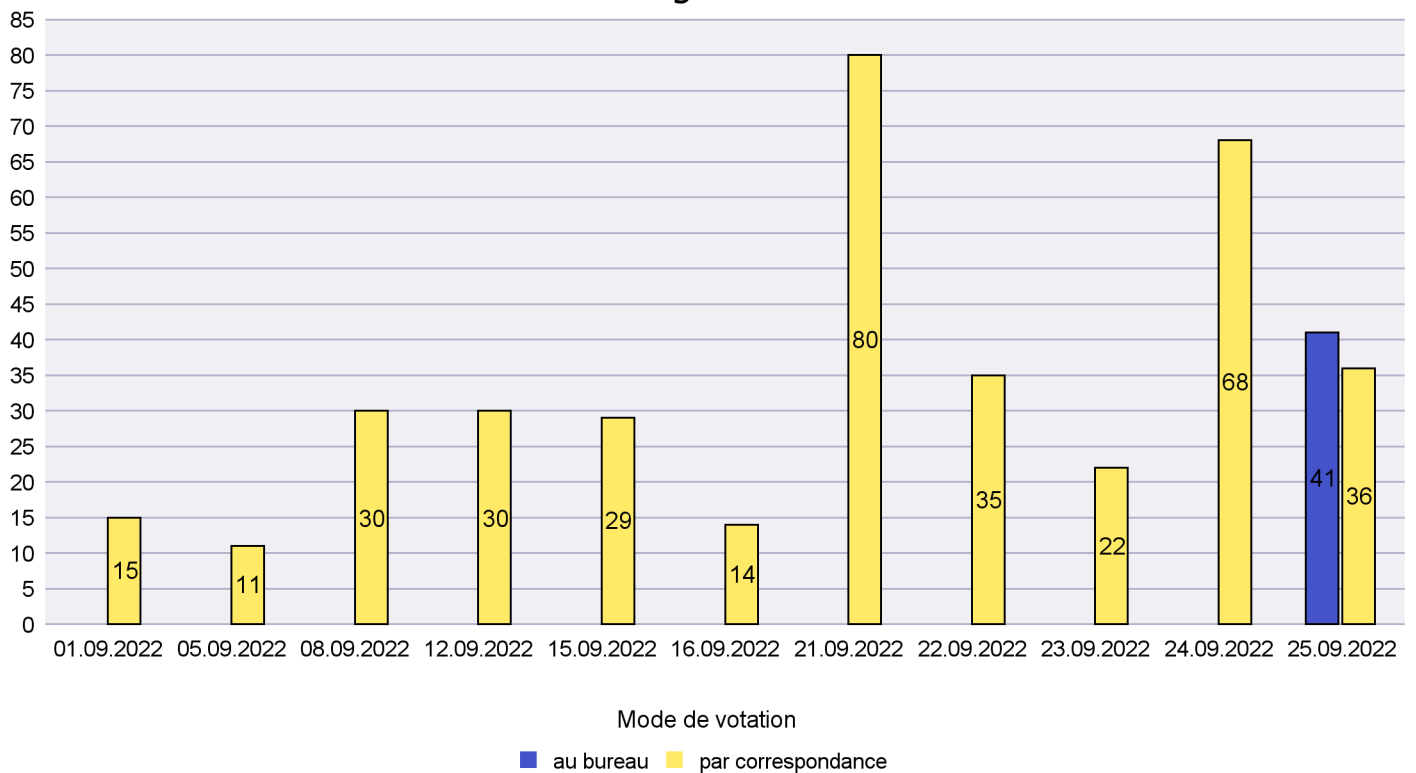

## Mode de vote par classe d'âge

## Jours d'enregistrement des votes

Scrutin : 25.09.2022

Commune : La Brévine

Mode de vote par classe d'âge

Jours d'enregistrement des votes

Scrutin : 25.09.2022

Commune : La Chaux-de-Fonds

Mode de vote par classe d'âge

Jours d'enregistrement des votes