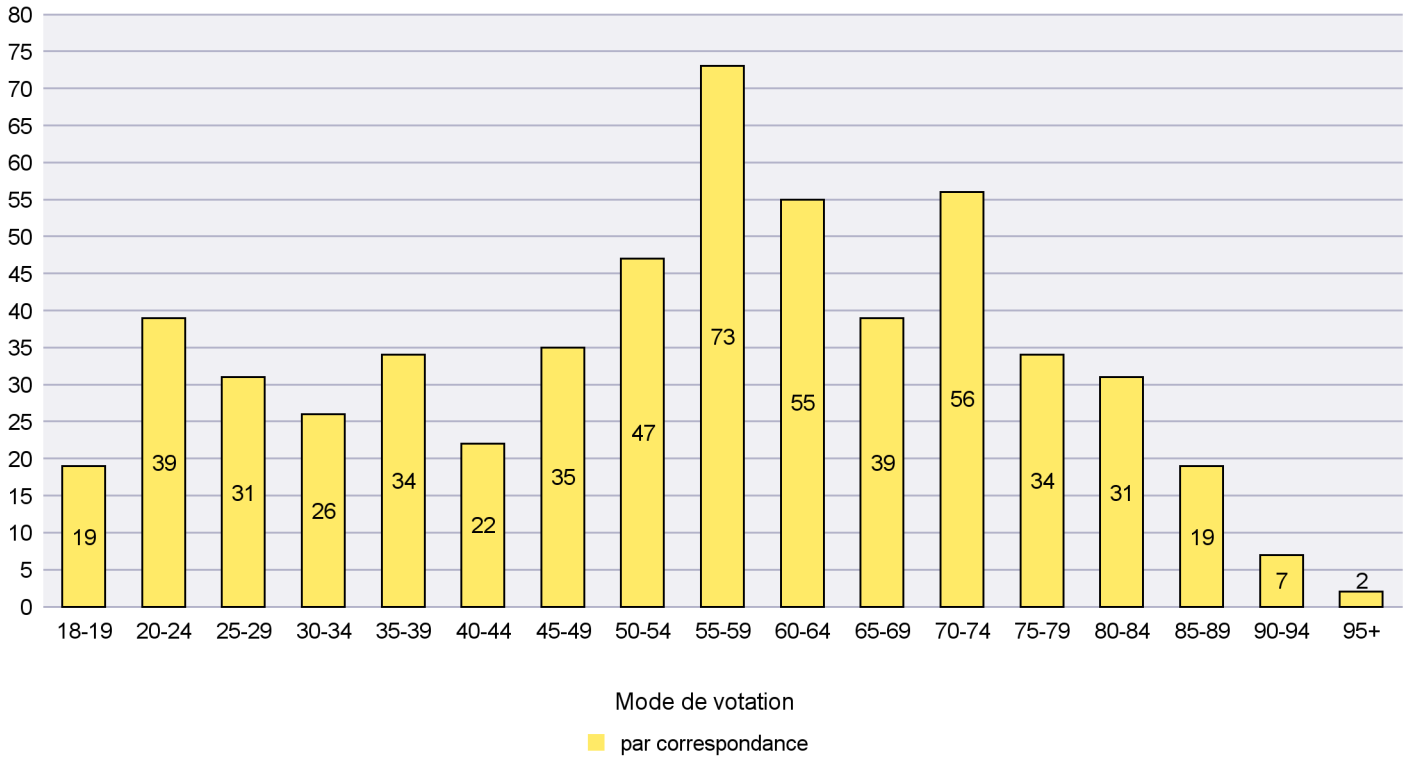

## Mode de vote par classe d'âge

## Jours d'enregistrement des votes

Scrutin : 25.09.2022

Commune : Les Planchettes

Mode de vote par classe d'âge

Jours d'enregistrement des votes

### Mode de vote par classe d'âge