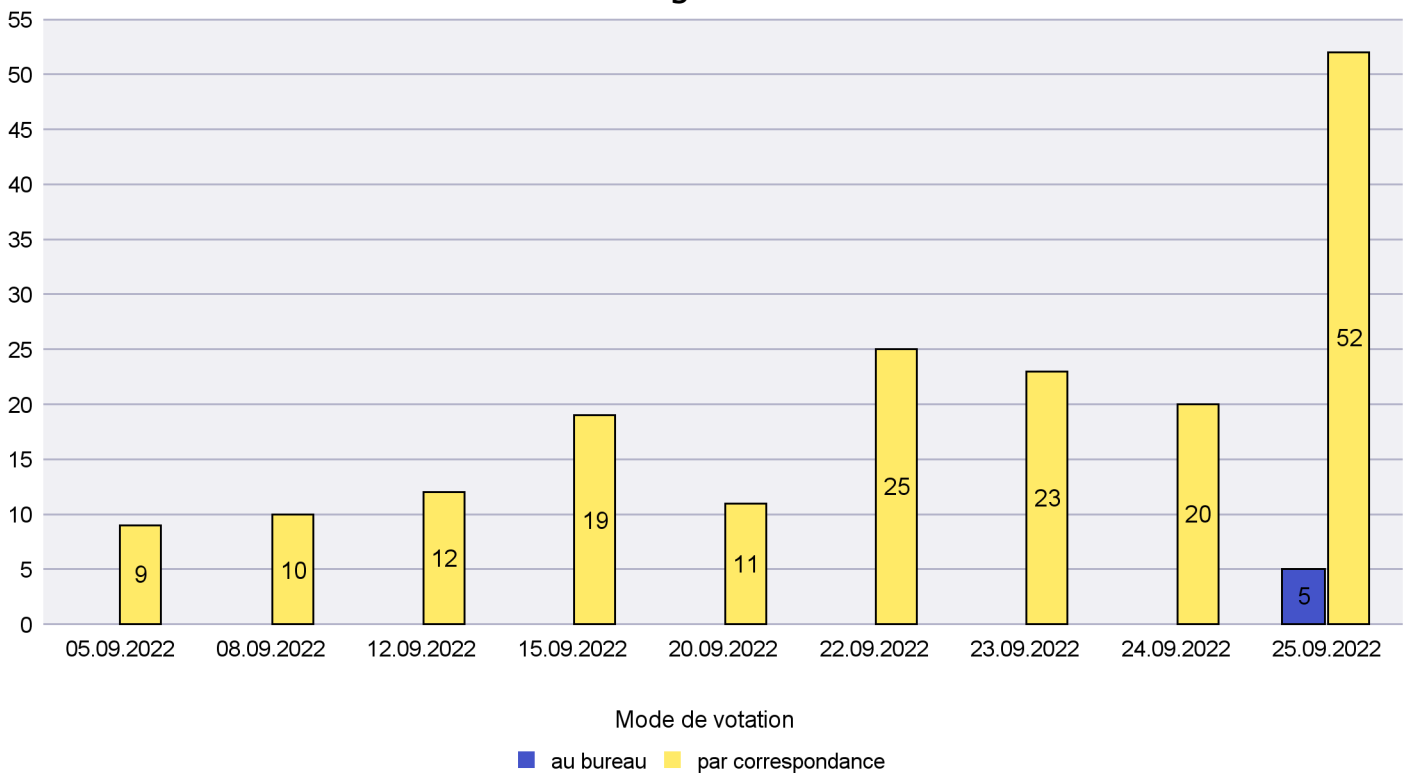

## Mode de vote par classe d'âge

## Jours d'enregistrement des votes

Scrutin : 25.09.2022

Commune : Le Cerneux-Péquignot

Mode de vote par classe d'âge

Jours d'enregistrement des votes

# Canton de Neuchâtel - Statistique du mode de vote

Date : 29.09.2022

Scrutin : 25.09.2022

Commune : Le Landeron