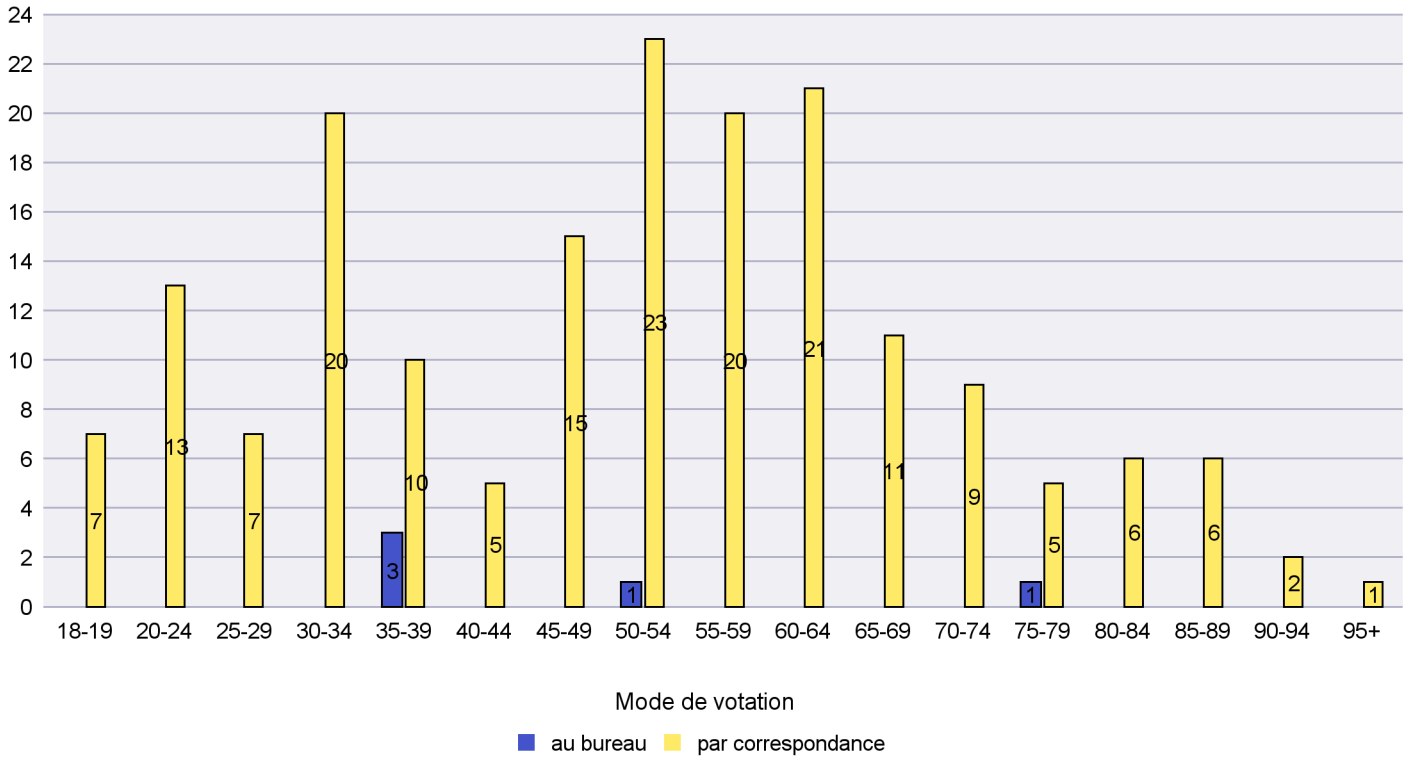

### Mode de vote par classe d'âge

## Mode de vote par classe d'âge

## Jours d'enregistrement des votes

Scrutin : 25.09.2022

Commune : Le Cerneux-Péquignot

Mode de vote par classe d'âge

Jours d'enregistrement des votes