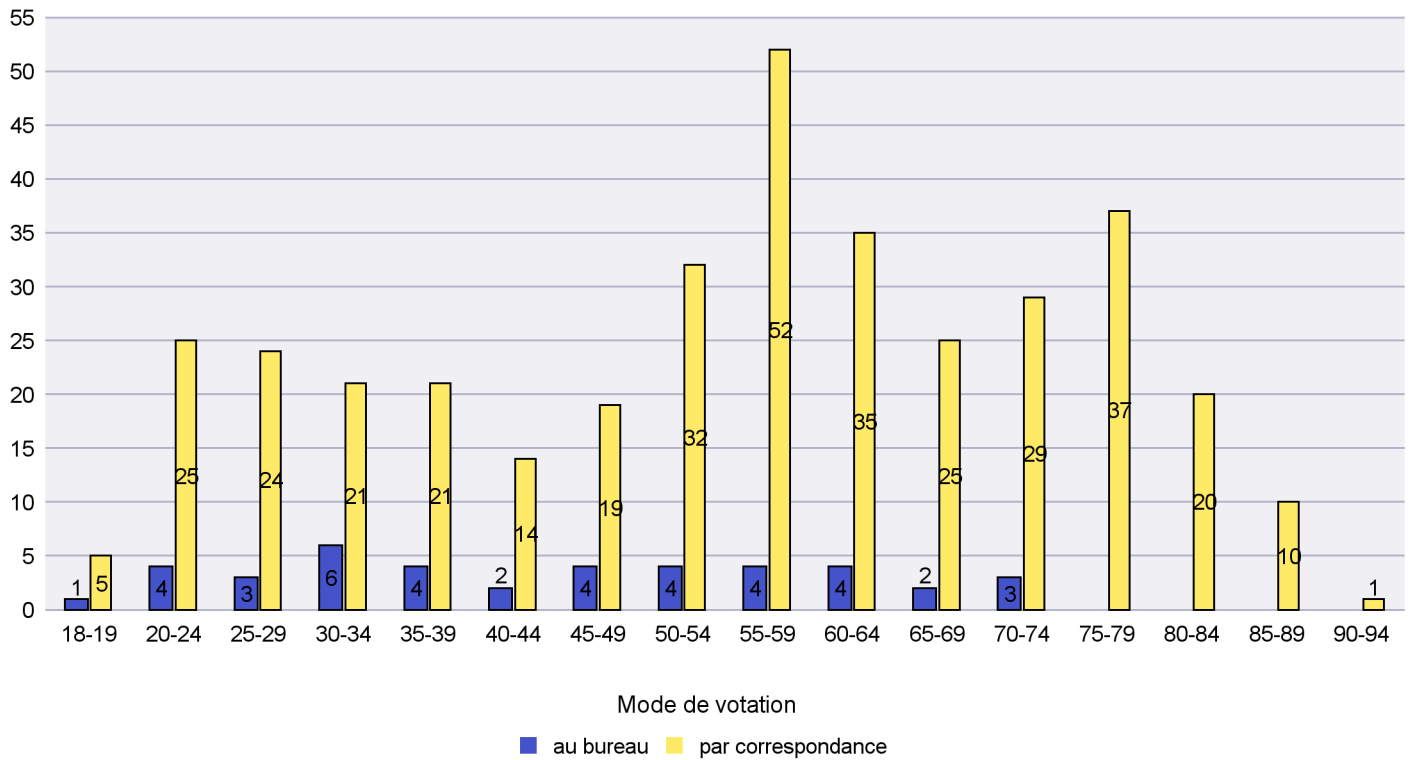

## Mode de vote par classe d'âge

## Jours d'enregistrement des votes

Scrutin : 25.09.2022

Commune : La Brévine

Mode de vote par classe d'âge

Jours d'enregistrement des votes

Scrutin : 25.09.2022

Commune : La Chaux-de-Fonds

Mode de vote par classe d'âge