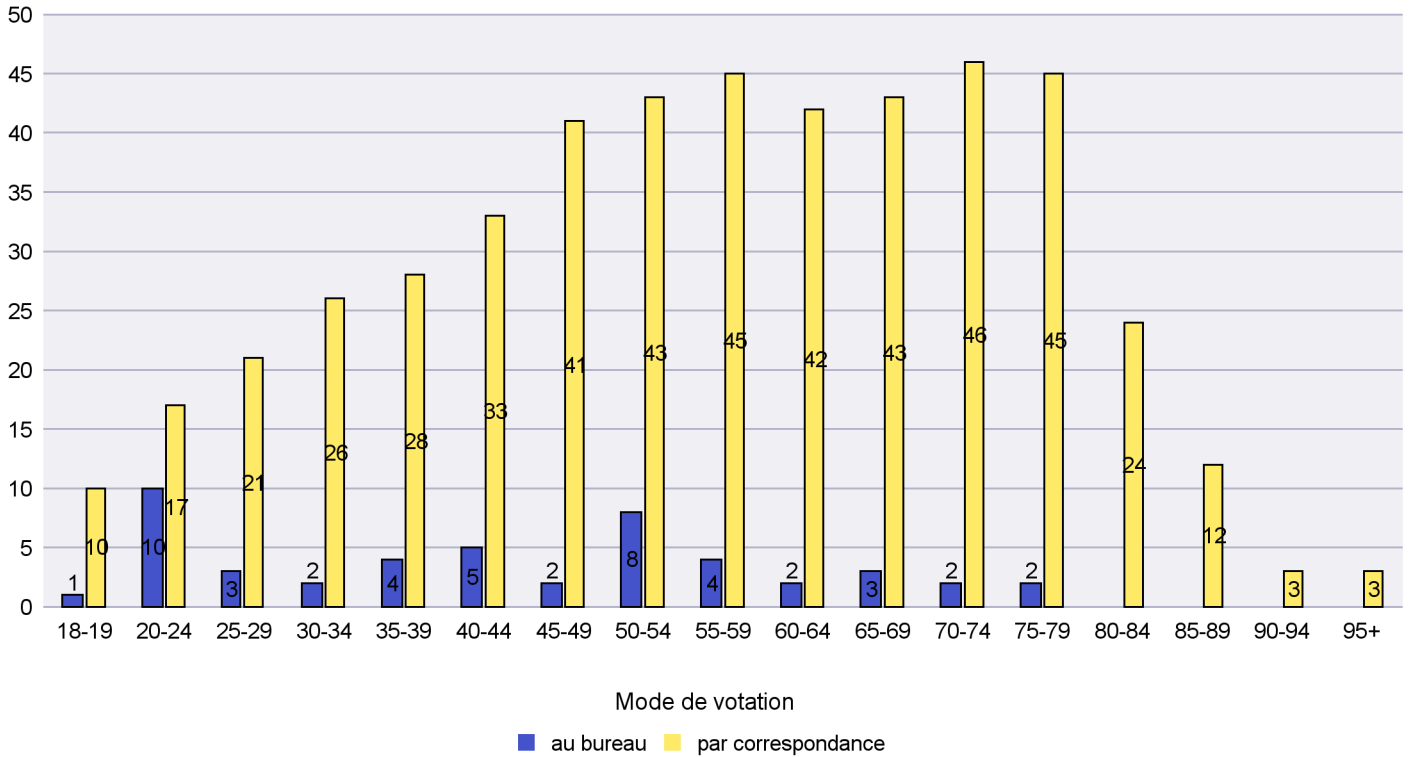

### Mode de vote par classe d'âge

# Canton de Neuchâtel - Statistique du mode de vote

Date : 29.09.2022

Scrutin : 25.09.2022

Commune : La Grande Béroche

### Jours d'enregistrement des votes

Scrutin : 25.09.2022

Commune : La Sagne

Mode de vote par classe d'âge

Jours d'enregistrement des votes