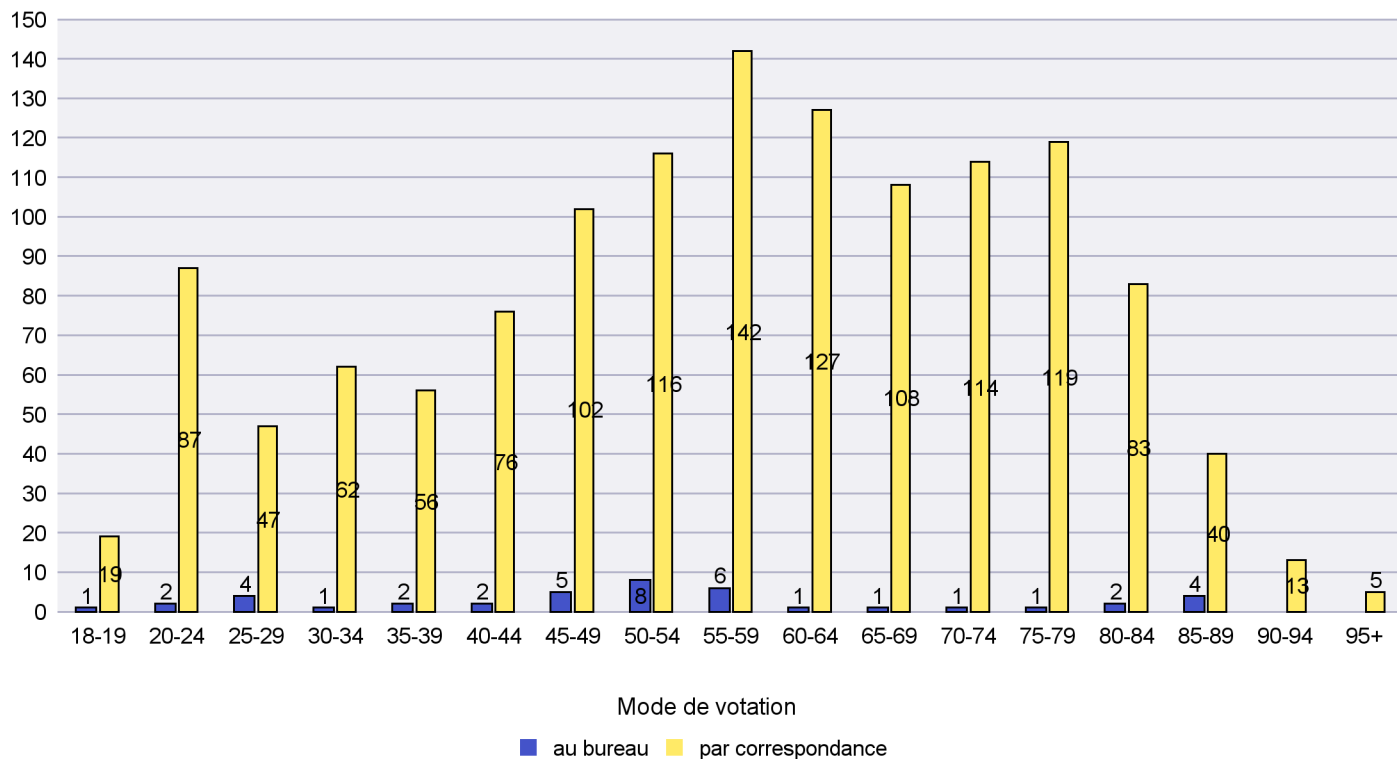

## Mode de vote par classe d'âge

## Jours d'enregistrement des votes

Scrutin : 25.09.2022

Commune : Saint-Blaise