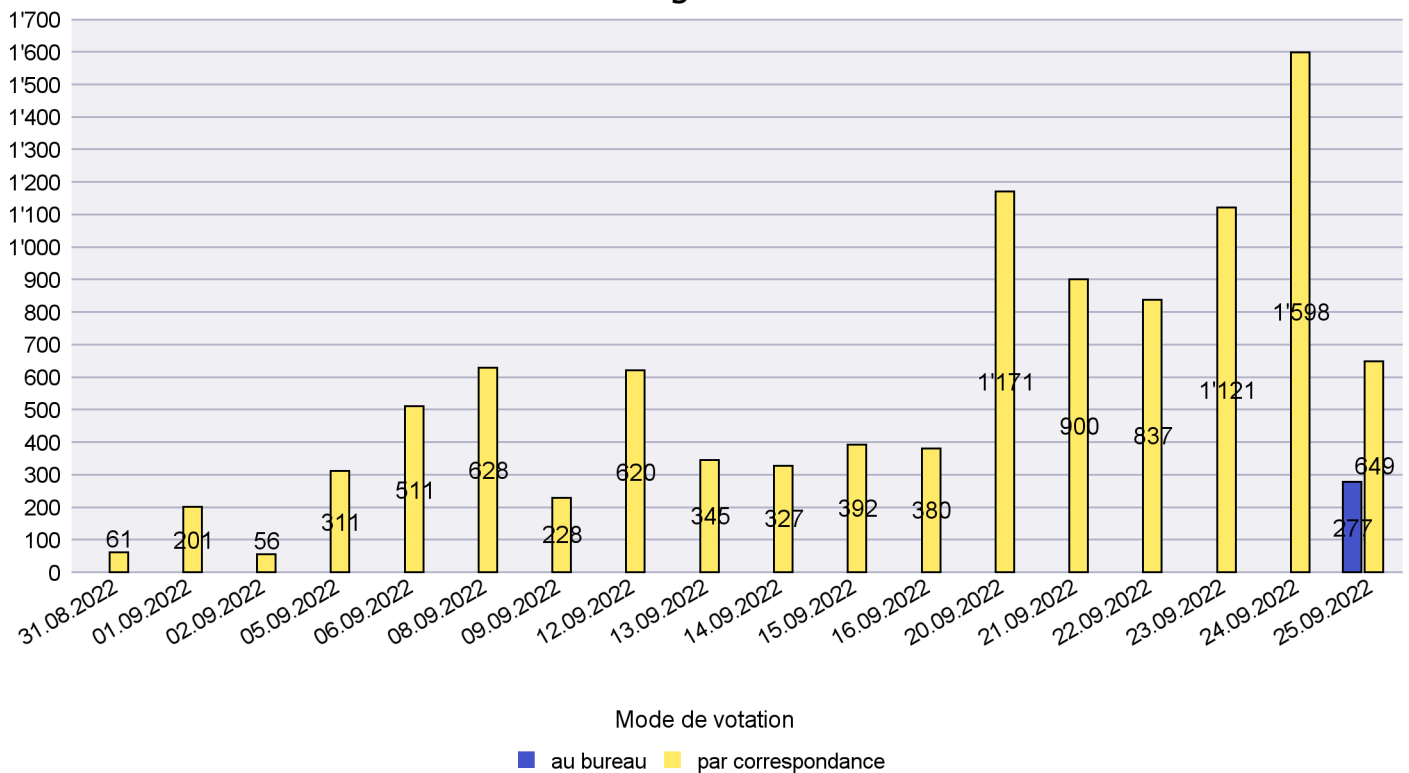

## Mode de vote par classe d'âge

## Jours d'enregistrement des votes

Scrutin : 25.09.2022

Commune : La Brévine

Mode de vote par classe d'âge

Jours d'enregistrement des votes

Scrutin : 25.09.2022

Commune : La Chaux-de-Fonds

Mode de vote par classe d'âge

Jours d'enregistrement des votes