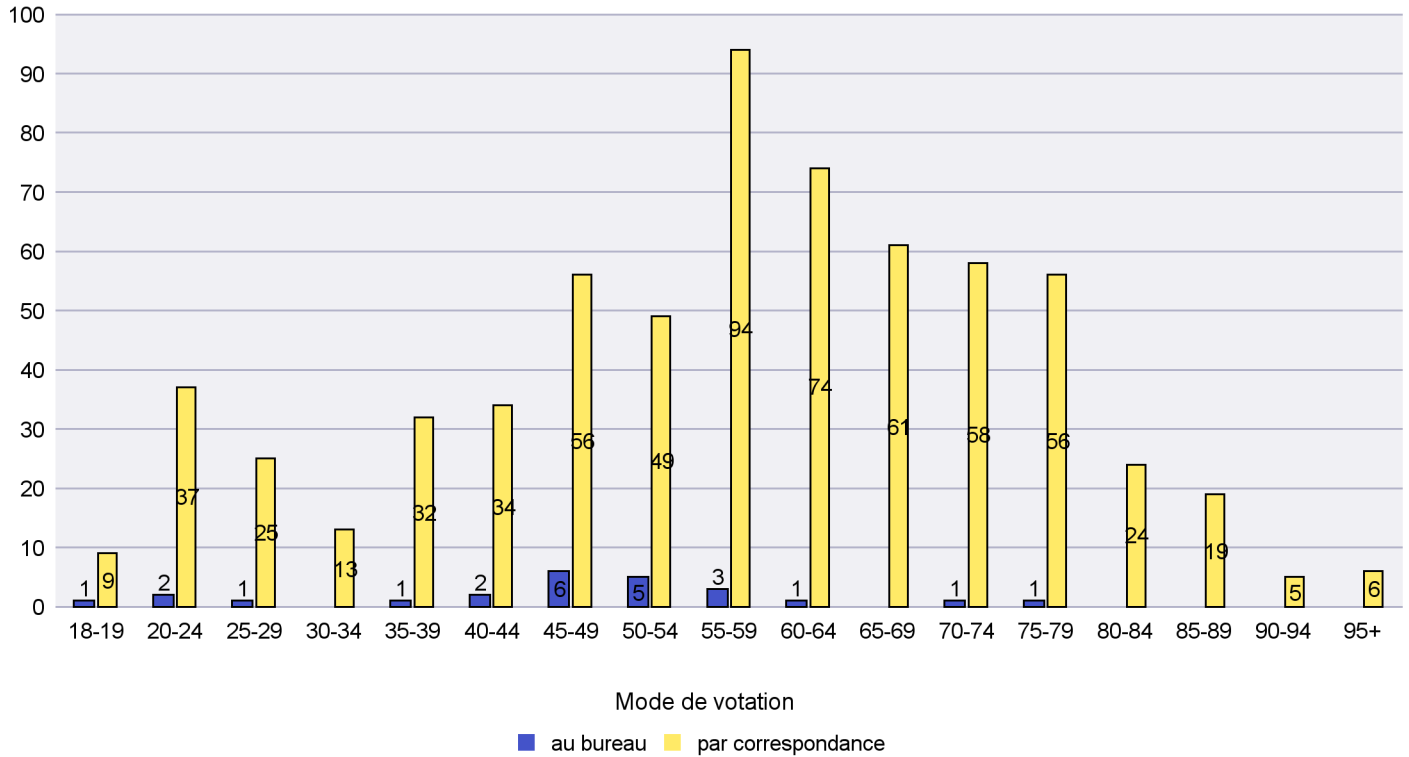

## Mode de vote par classe d'âge

## Jours d'enregistrement des votes

Scrutin : 25.09.2022

Commune : Cortaillod

Mode de vote par classe d'âge

Jours d'enregistrement des votes