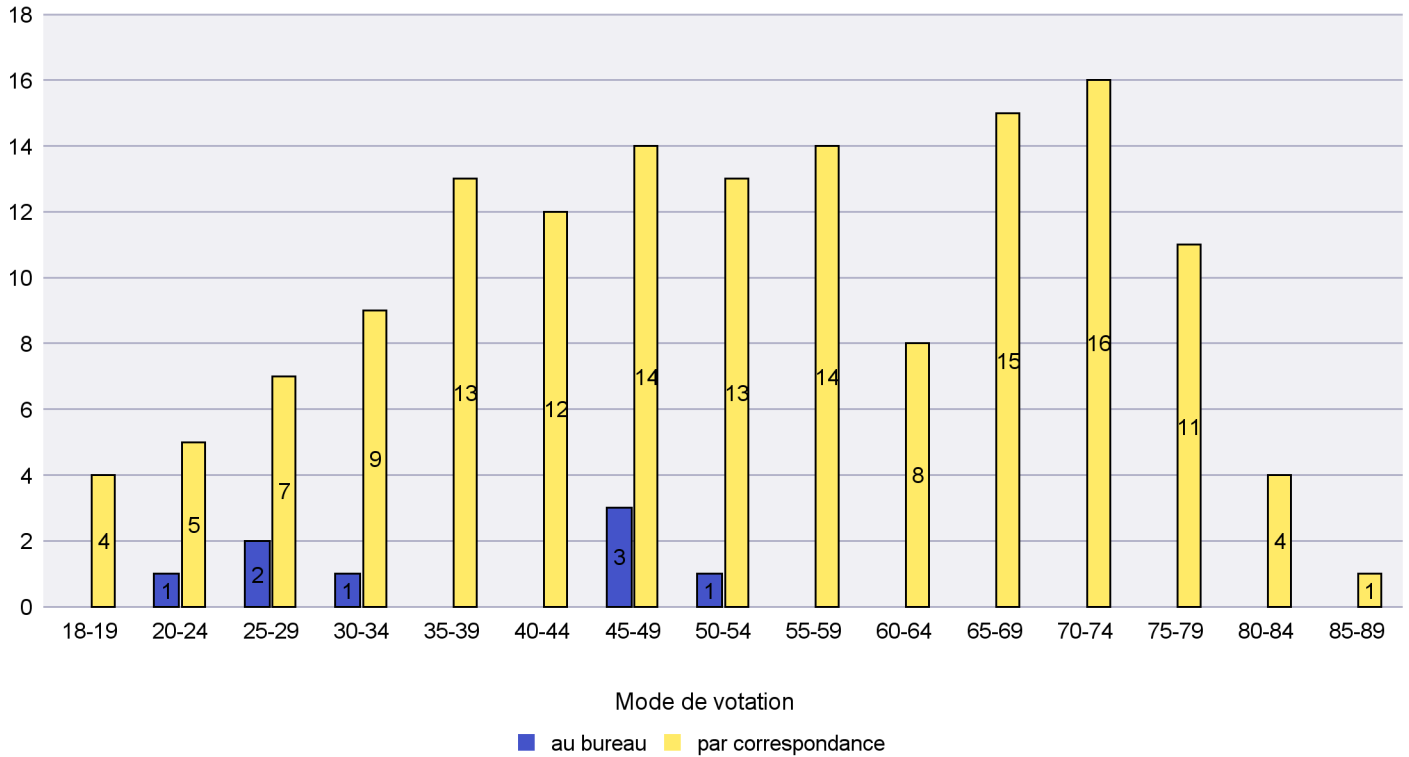

Scrutin : 25.09.2022

Commune : Boudry

Mode de vote par classe d'âge

Jours d'enregistrement des votes

## Mode de vote par classe d'âge