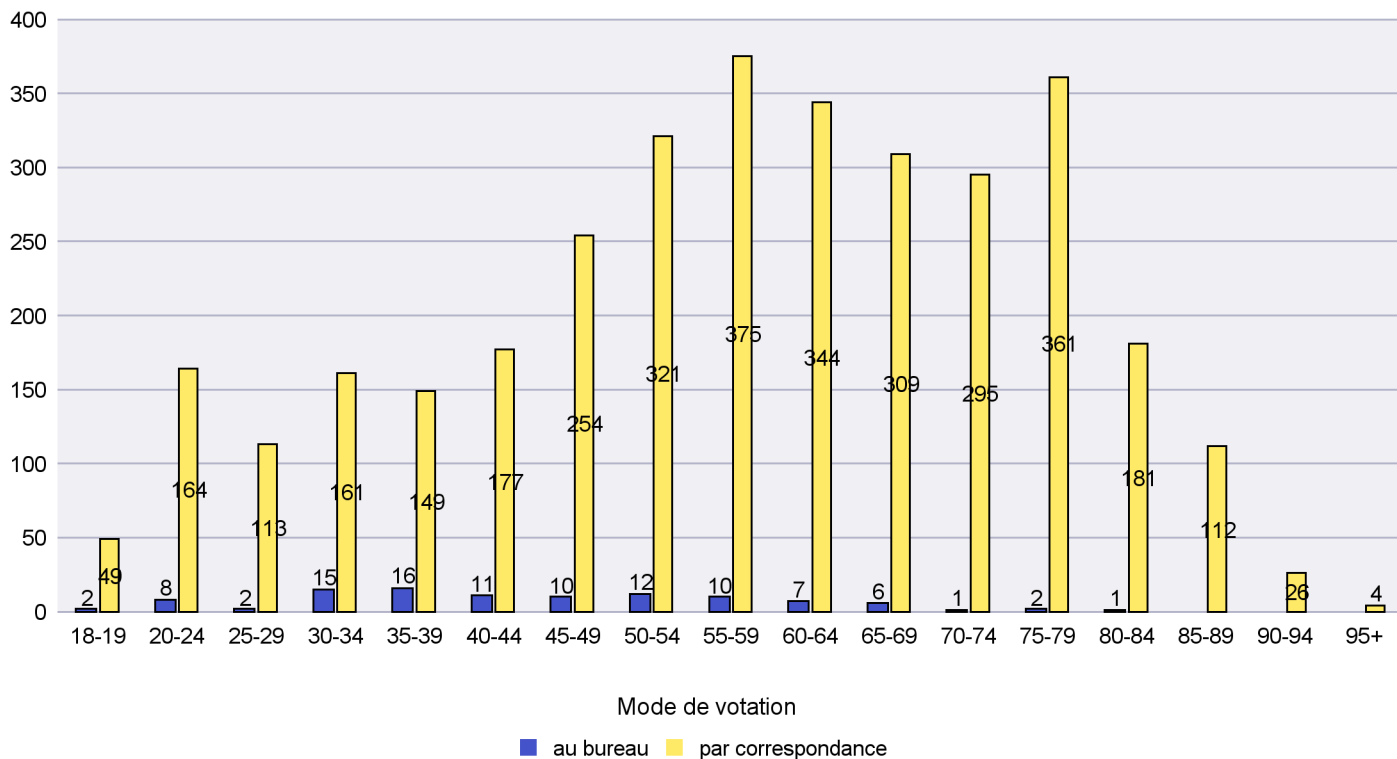

## Mode de vote par classe d'âge

## Jours d'enregistrement des votes

# Canton de Neuchâtel - Statistique du mode de vote

Date : 29.09.2022

Scrutin : 25.09.2022

Commune : Milvignes