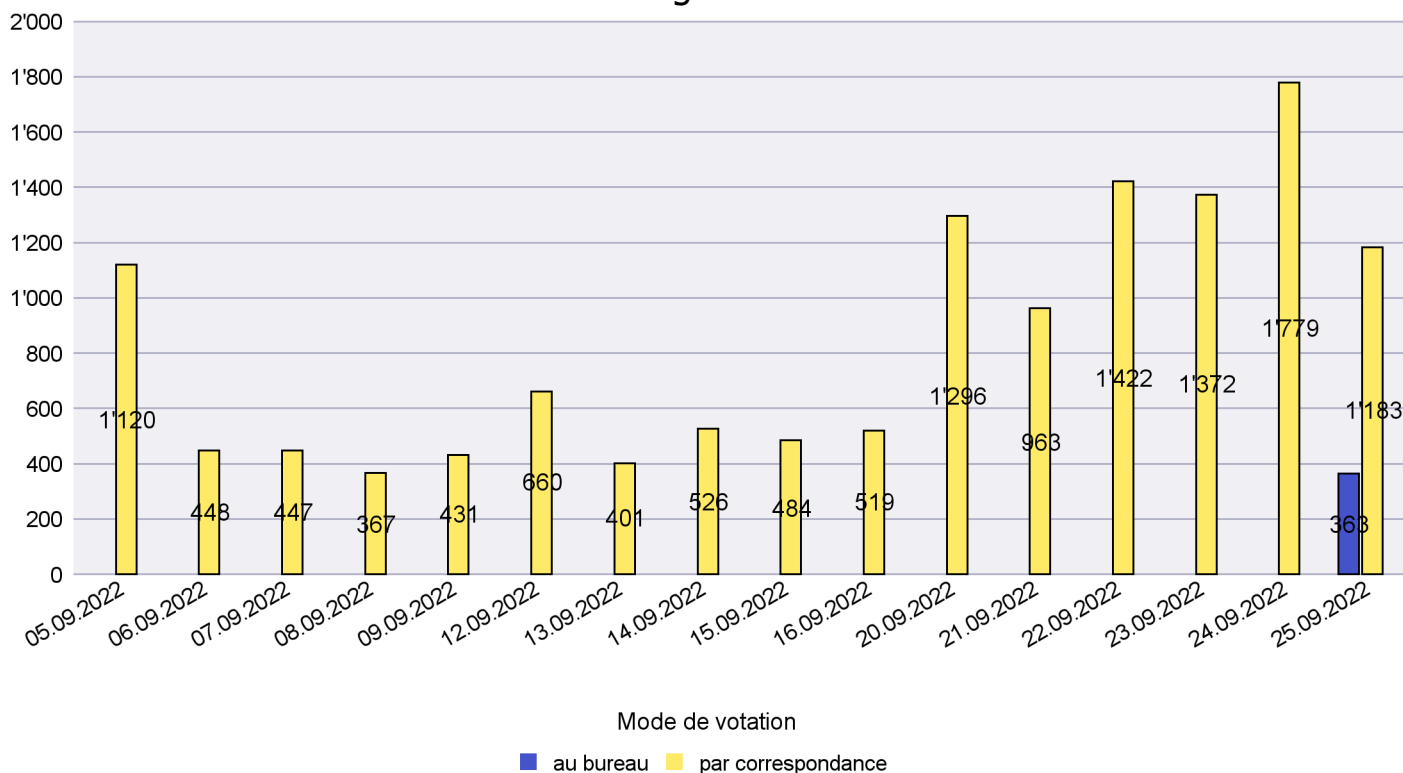

## Mode de vote par classe d'âge

## Jours d'enregistrement des votes

Scrutin : 25.09.2022

Commune : Neuchâtel

Mode de vote par classe d'âge

Jours d'enregistrement des votes

# Canton de Neuchâtel - Statistique du mode de vote

Date : 29.09.2022

Scrutin : 25.09.2022

Commune : Rochefort