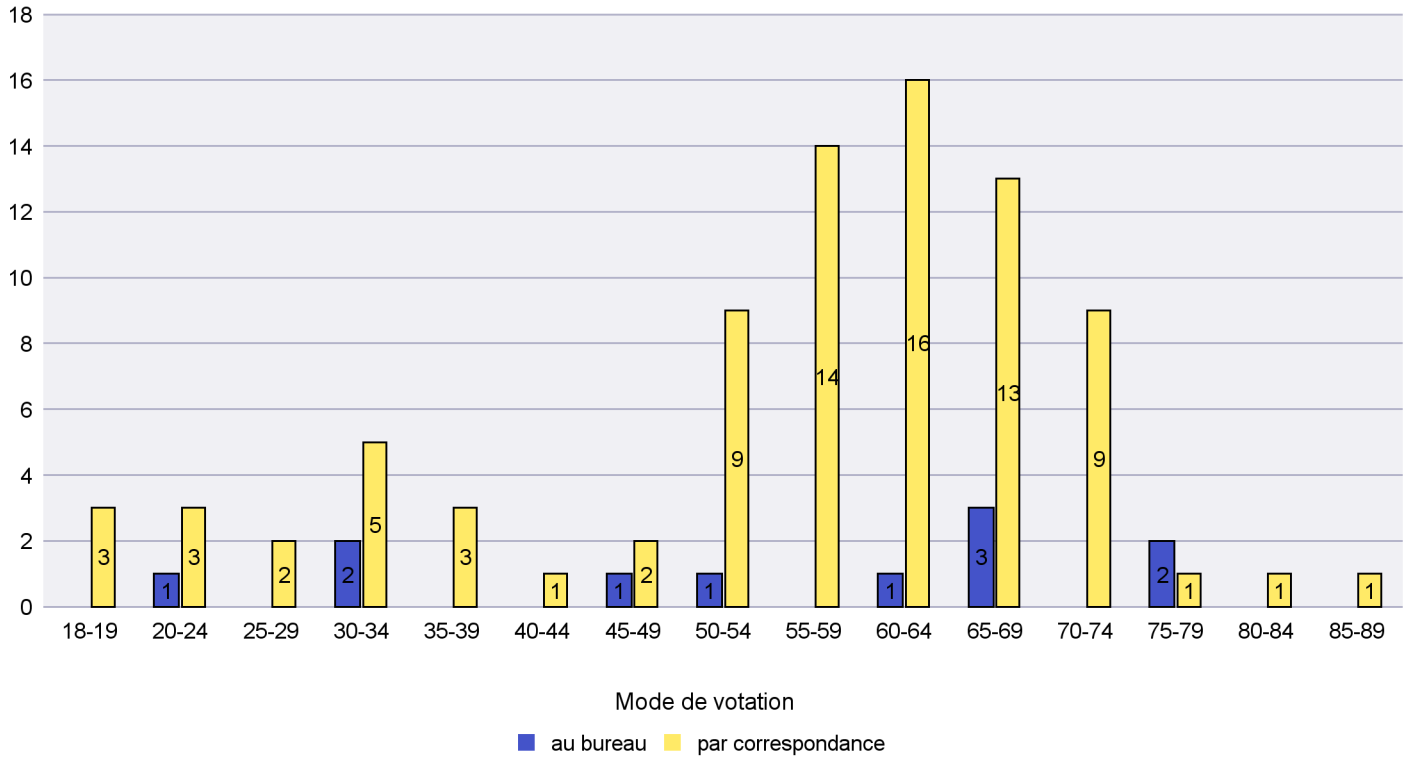

## Mode de vote par classe d'âge

## Jours d'enregistrement des votes

Scrutin : 25.09.2022

Commune : Les Planchettes

Mode de vote par classe d'âge

Jours d'enregistrement des votes