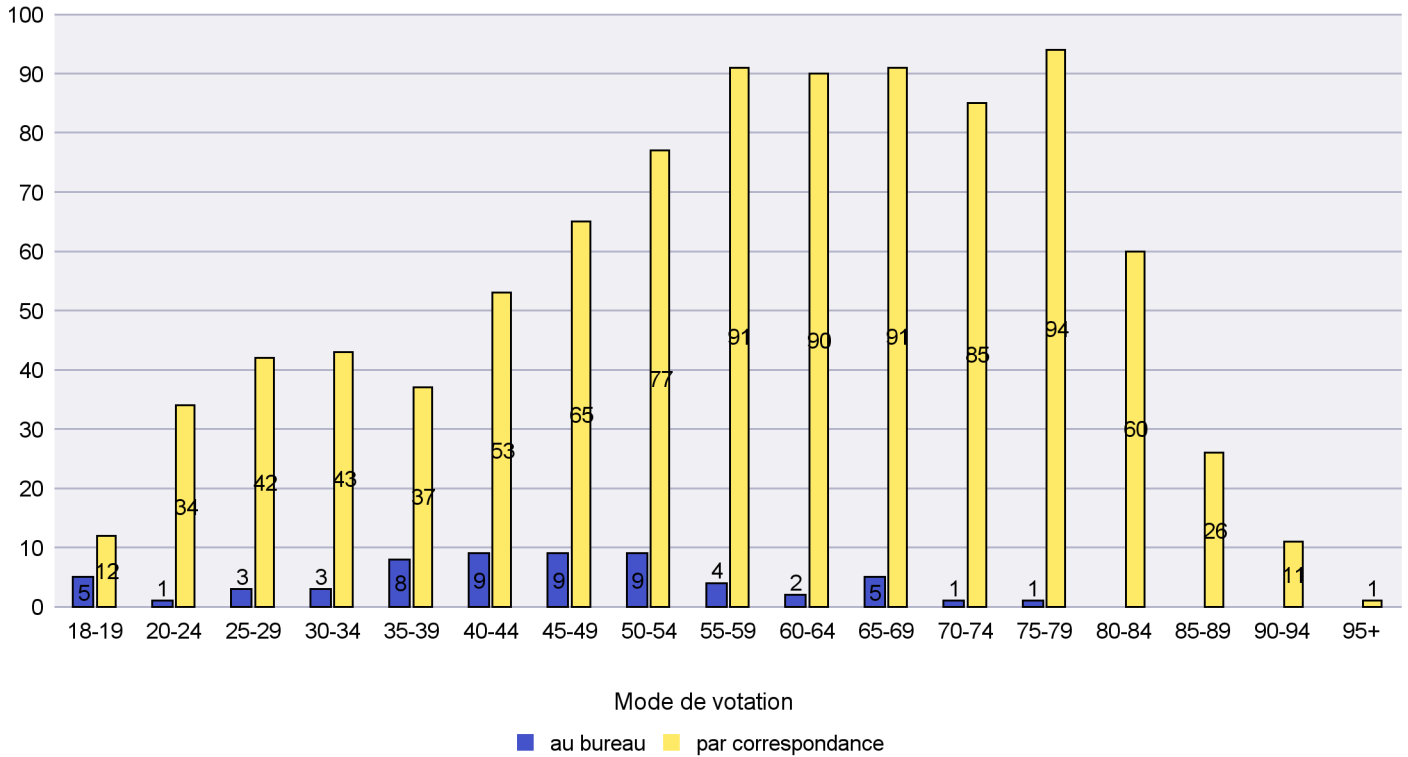

## Mode de vote par classe d'âge

## Jours d'enregistrement des votes

Scrutin : 25.09.2022

Commune : Enges

Mode de vote par classe d'âge

Jours d'enregistrement des votes