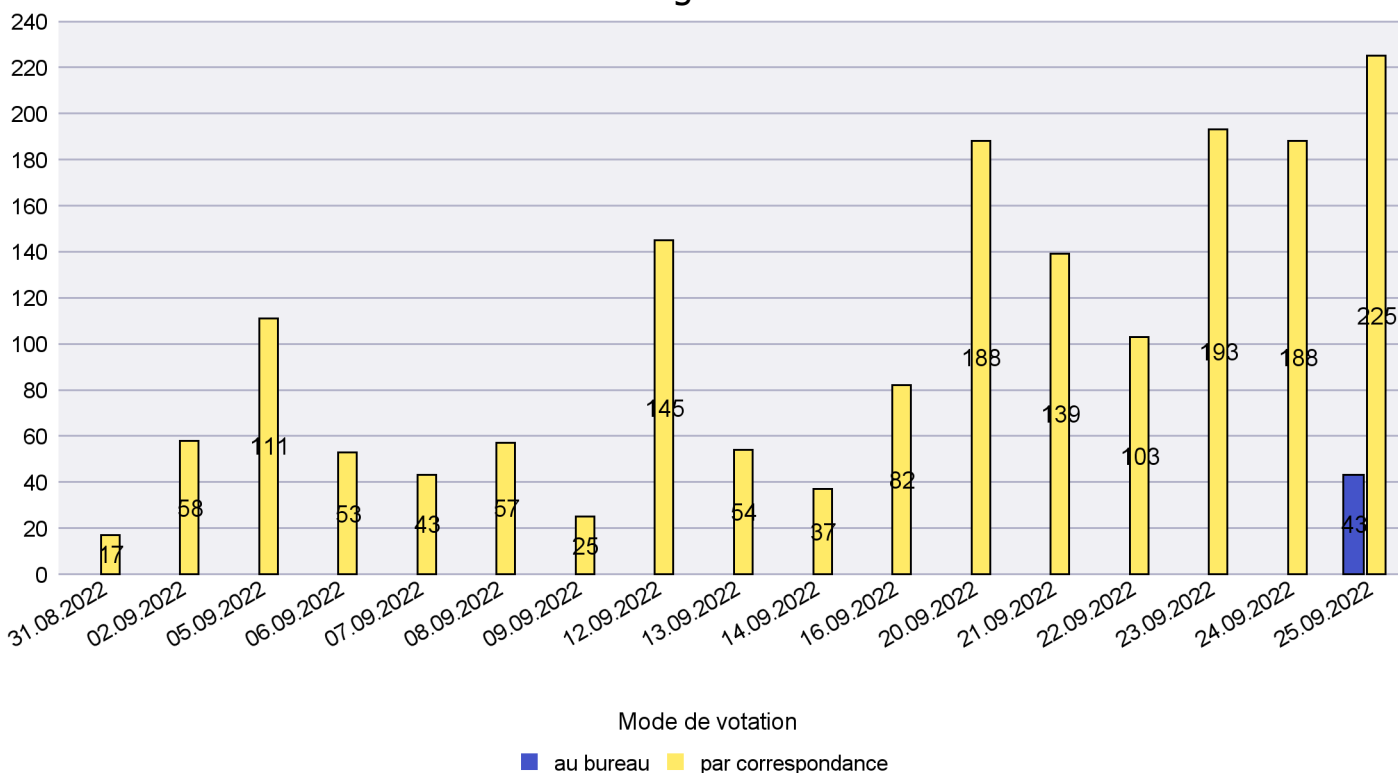

Jours d'enregistrement des votes