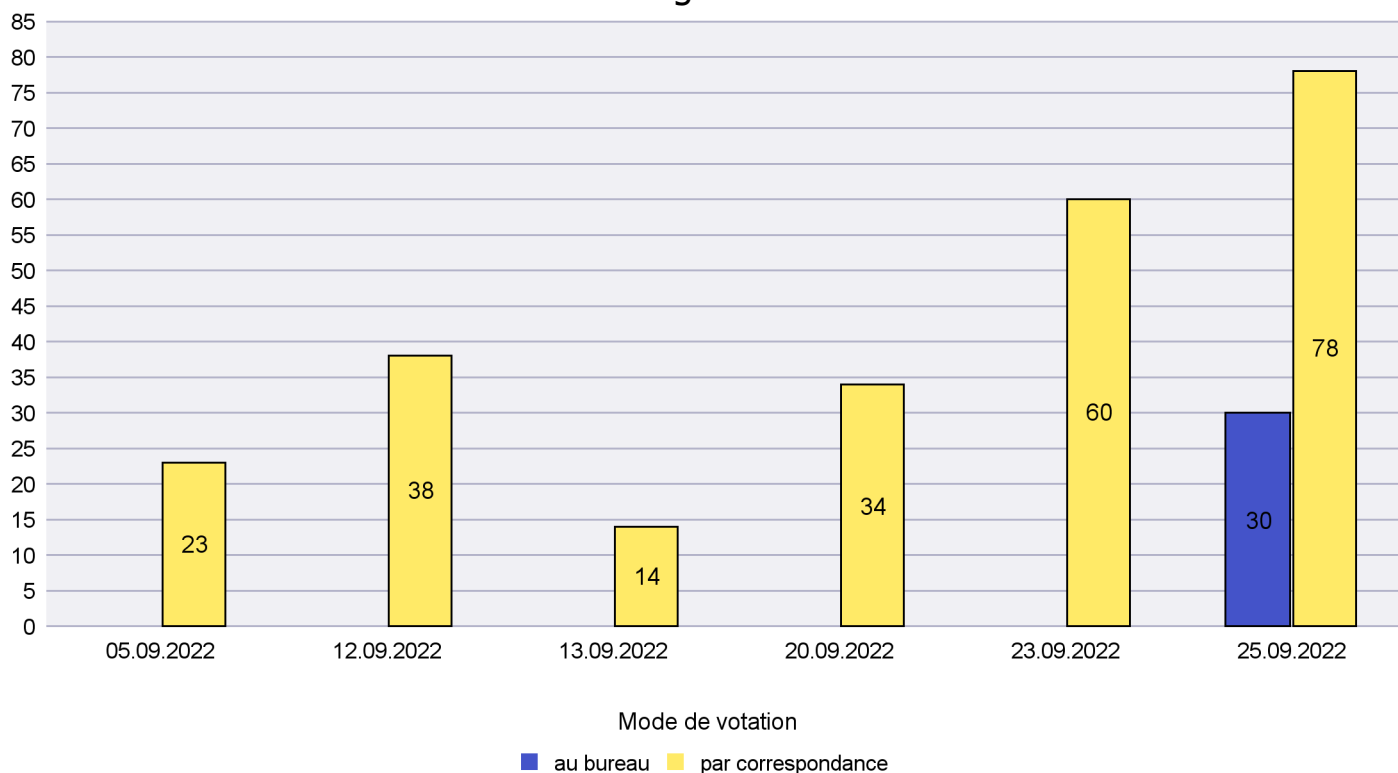

### Mode de vote par classe d'âge

### Jours d'enregistrement des votes

Scrutin : 25.09.2022

Commune : Les Verrières

Mode de vote par classe d'âge

Jours d'enregistrement des votes

# Canton de Neuchâtel - Statistique du mode de vote

Date : 29.09.2022

Scrutin : 25.09.2022

Commune : Lignières

## Mode de vote par classe d'âge