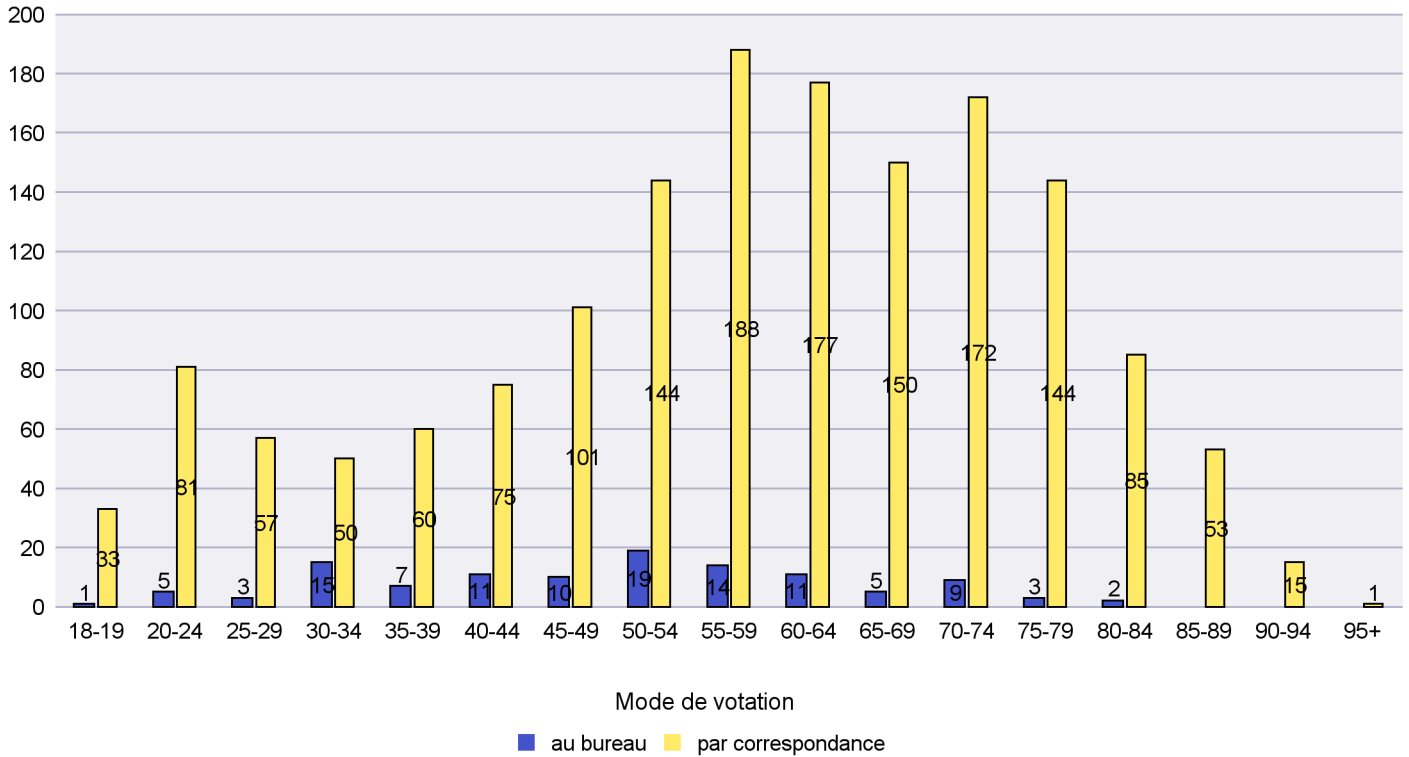

## Mode de vote par classe d'âge

## Jours d'enregistrement des votes

Scrutin : 25.09.2022

Commune : Le Cerneux-Péquignot

Mode de vote par classe d'âge

Jours d'enregistrement des votes

# Canton de Neuchâtel - Statistique du mode de vote

Date : 29.09.2022

Scrutin : 25.09.2022

Commune : Le Landeron