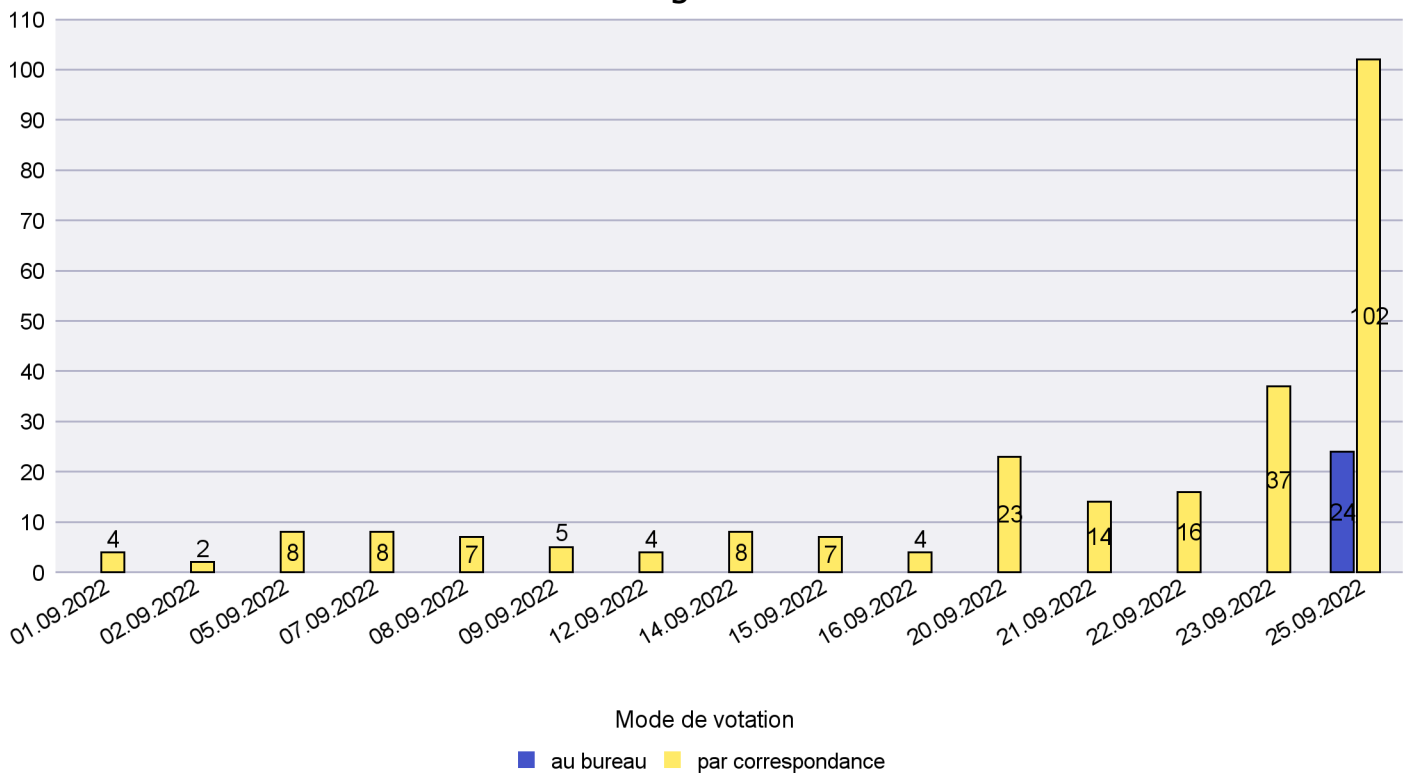

Jours d'enregistrement des votes