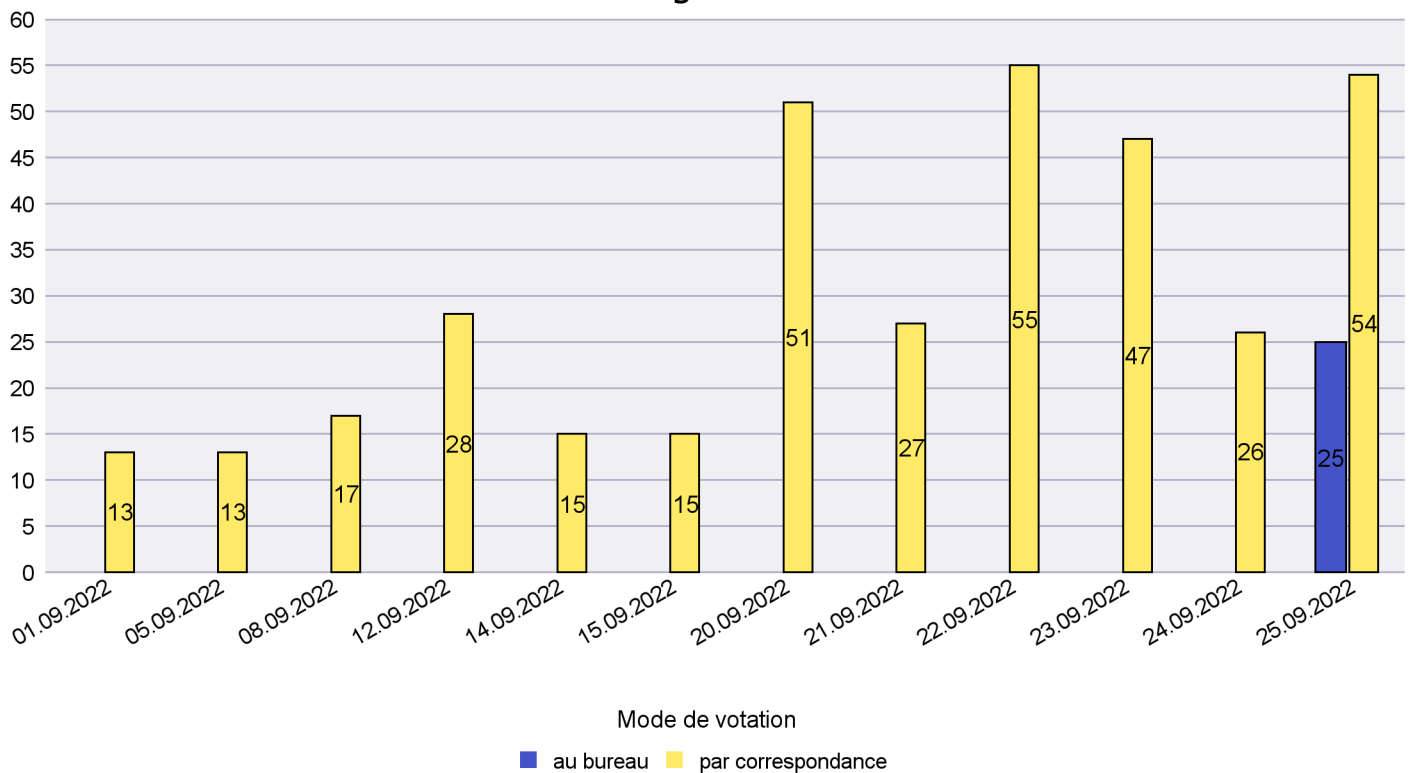

Jours d'enregistrement des votes