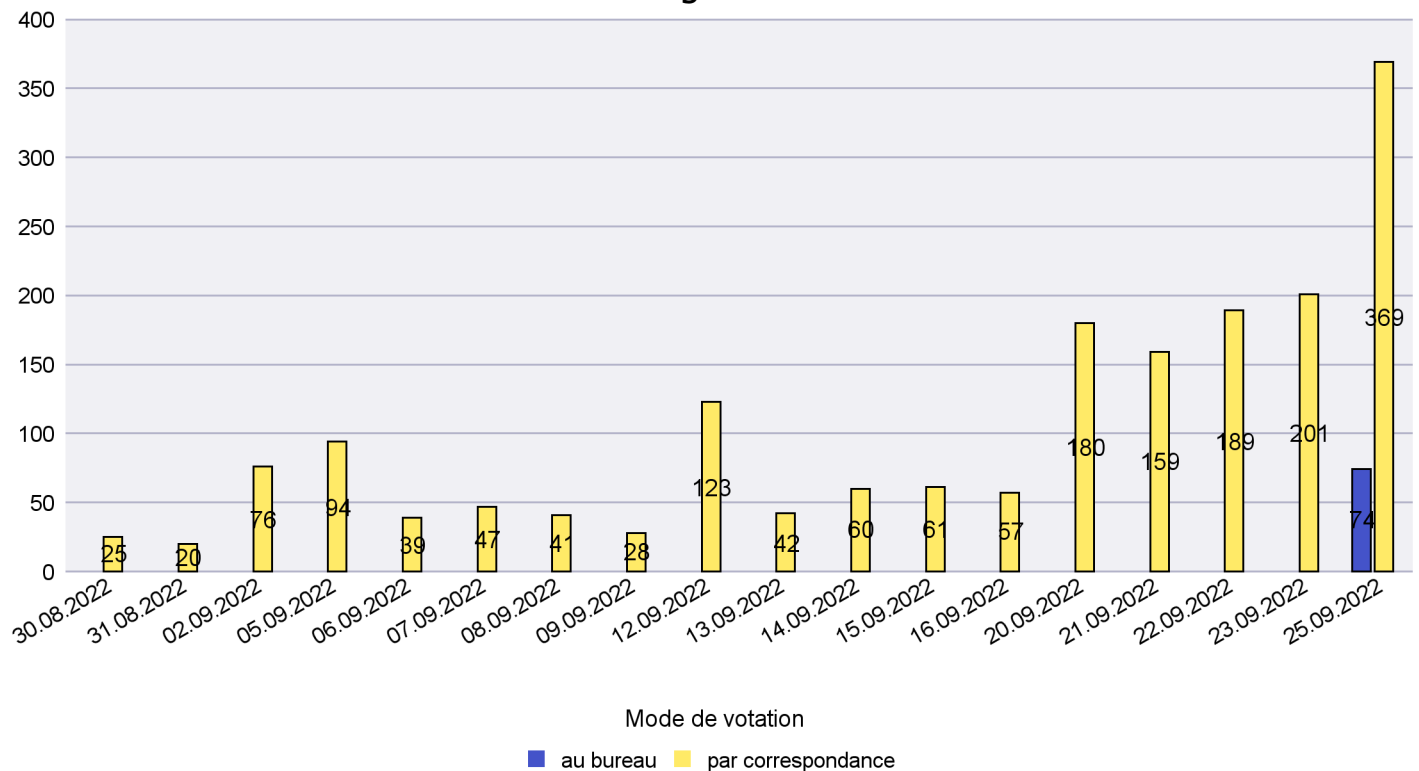

Scrutin : 25.09.2022

Commune : Boudry

Mode de vote par classe d'âge

Jours d'enregistrement des votes

## Mode de vote par classe d'âge