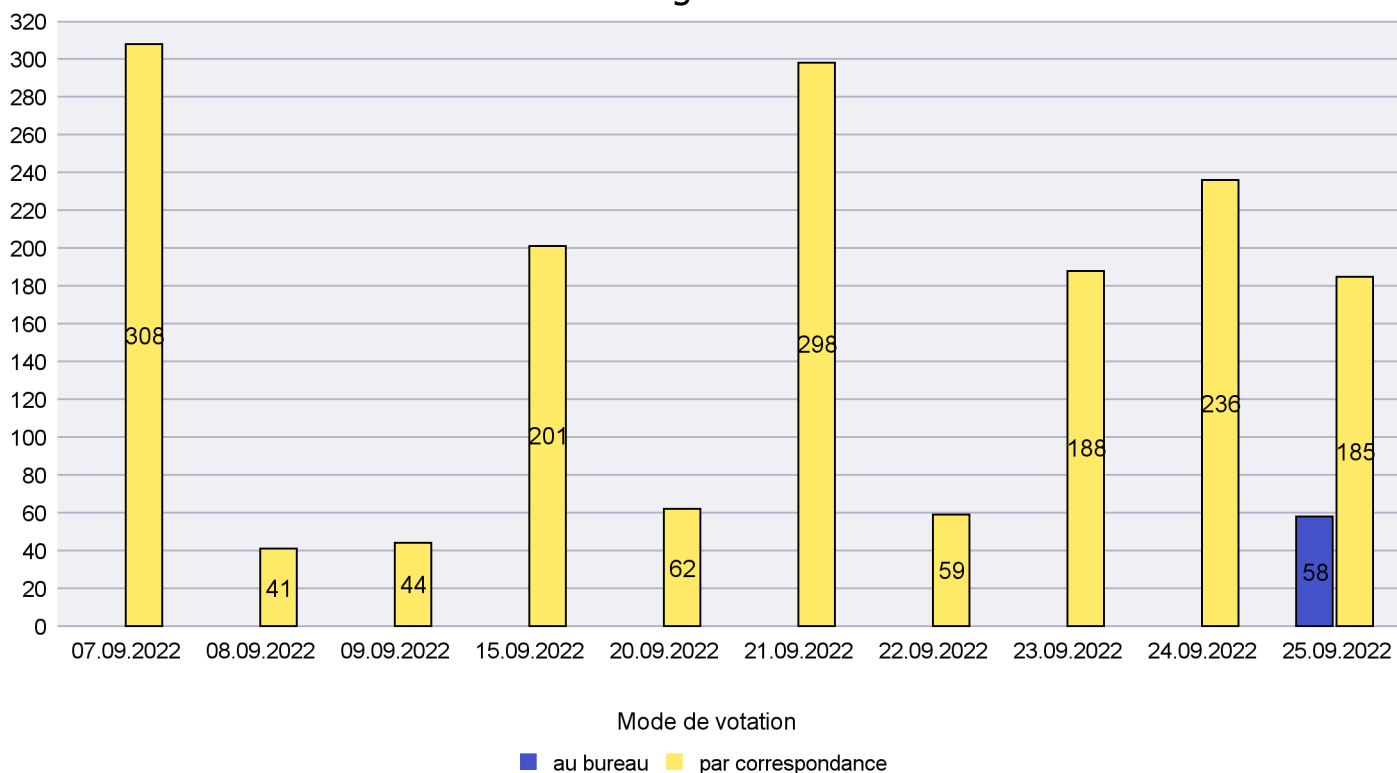

## Mode de vote par classe d'âge

## Jours d'enregistrement des votes

Scrutin : 25.09.2022

Commune : Cortaillod

Mode de vote par classe d'âge

Jours d'enregistrement des votes