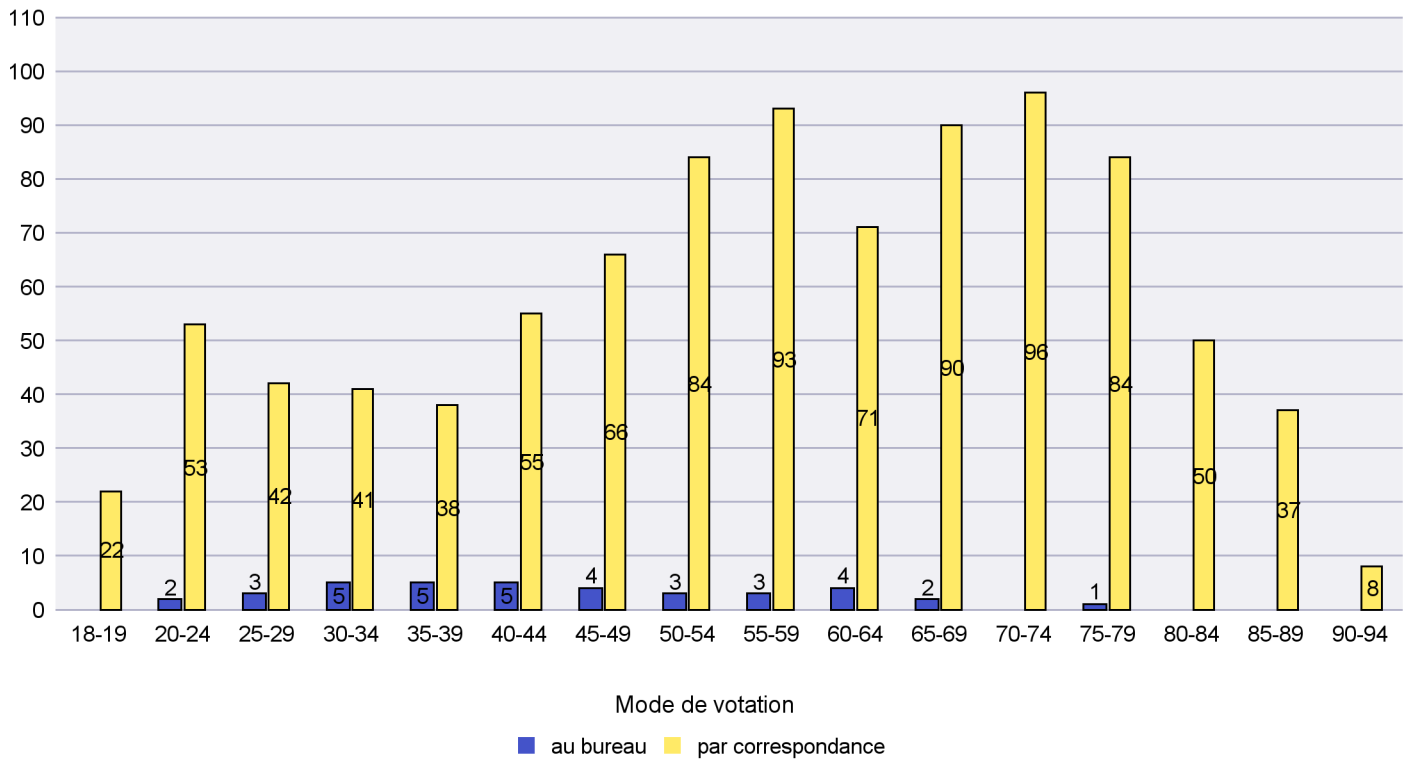

Date : 02.12.2021

Scrutin : 26.09.2021

Commune : Cortaillod

Mode de vote par classe d'âge

Jours d'enregistrement des votes

Scrutin : 26.09.2021

Commune : Cressier

Mode de vote par classe d'âge

Jours d'enregistrement des votes

Scrutin : 26.09.2021

Commune : Enges

Mode de vote par classe d'âge

Jours d'enregistrement des votes

Scrutin : 26.09.2021

Commune : Hauterive

Mode de vote par classe d'âge

Jours d'enregistrement des votes

Scrutin : 26.09.2021

Commune : La Brévine

Mode de vote par classe d'âge

Jours d'enregistrement des votes

Scrutin : 26.09.2021

Commune : La Chaux-de-Fonds

Mode de vote par classe d'âge

Jours d'enregistrement des votes

Scrutin : 26.09.2021

Commune : La Chaux-du-Milieu

Mode de vote par classe d'âge

Jours d'enregistrement des votes

Canton de Neuchâtel - Statistique du mode de vote

Date : 02.12.2021