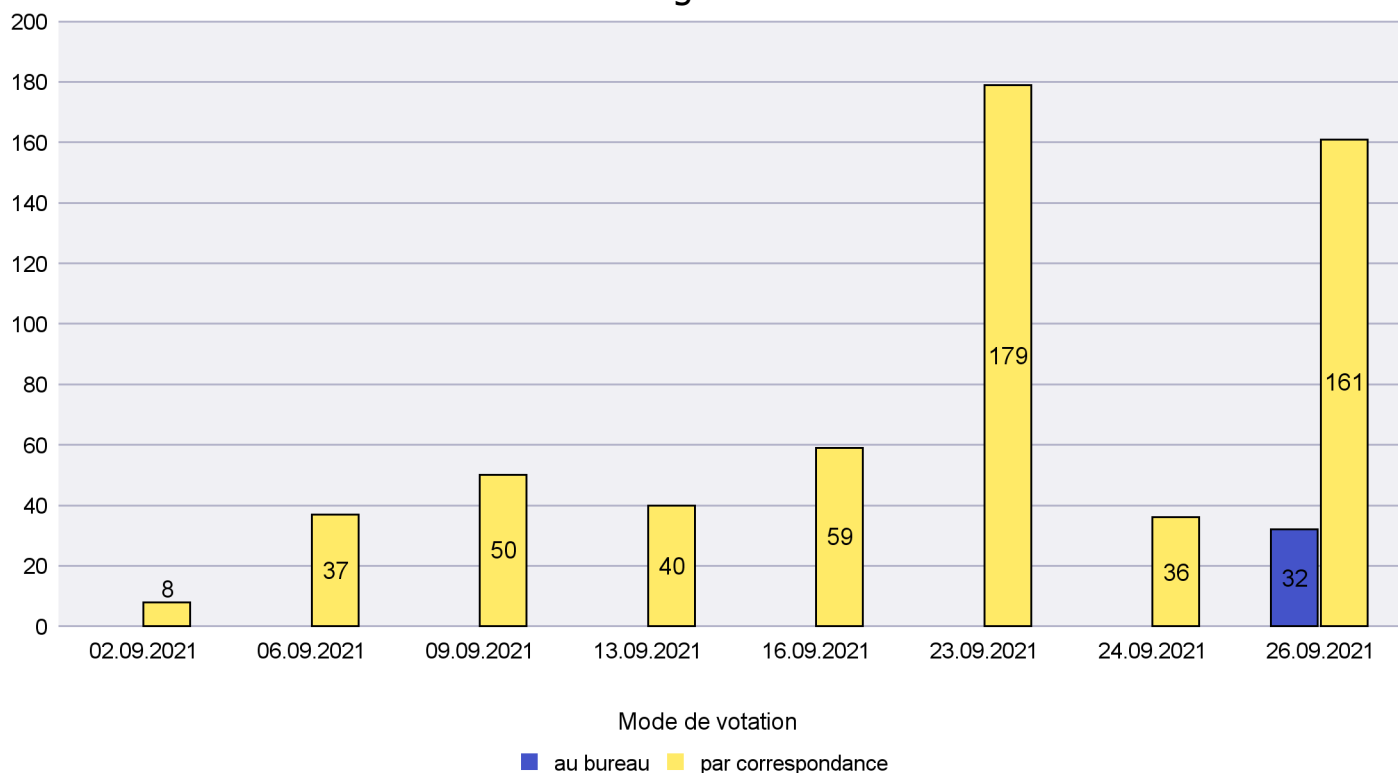

Scrutin : 26.09.2021

Commune : Les Verrières

Mode de vote par classe d'âge

Jours d'enregistrement des votes

Scrutin : 26.09.2021

Commune : Lignières

Mode de vote par classe d'âge

Jours d'enregistrement des votes

Canton de Neuchâtel - Statistique du mode de vote

Date : 02.12.2021

Scrutin : 26.09.2021

Commune : Milvignes

Mode de vote par classe d'âge

Jours d'enregistrement des votes

Canton de Neuchâtel - Statistique du mode de vote

Date : 02.12.2021

Scrutin : 26.09.2021

Commune : Neuchâtel

Mode de vote par classe d'âge

Jours d'enregistrement des votes

Scrutin : 26.09.2021

Commune : Rochefort

Mode de vote par classe d'âge

Jours d'enregistrement des votes

Scrutin : 26.09.2021

Commune : Saint-Blaise

Mode de vote par classe d'âge

Jours d'enregistrement des votes

Canton de Neuchâtel - Statistique du mode de vote

Date : 02.12.2021