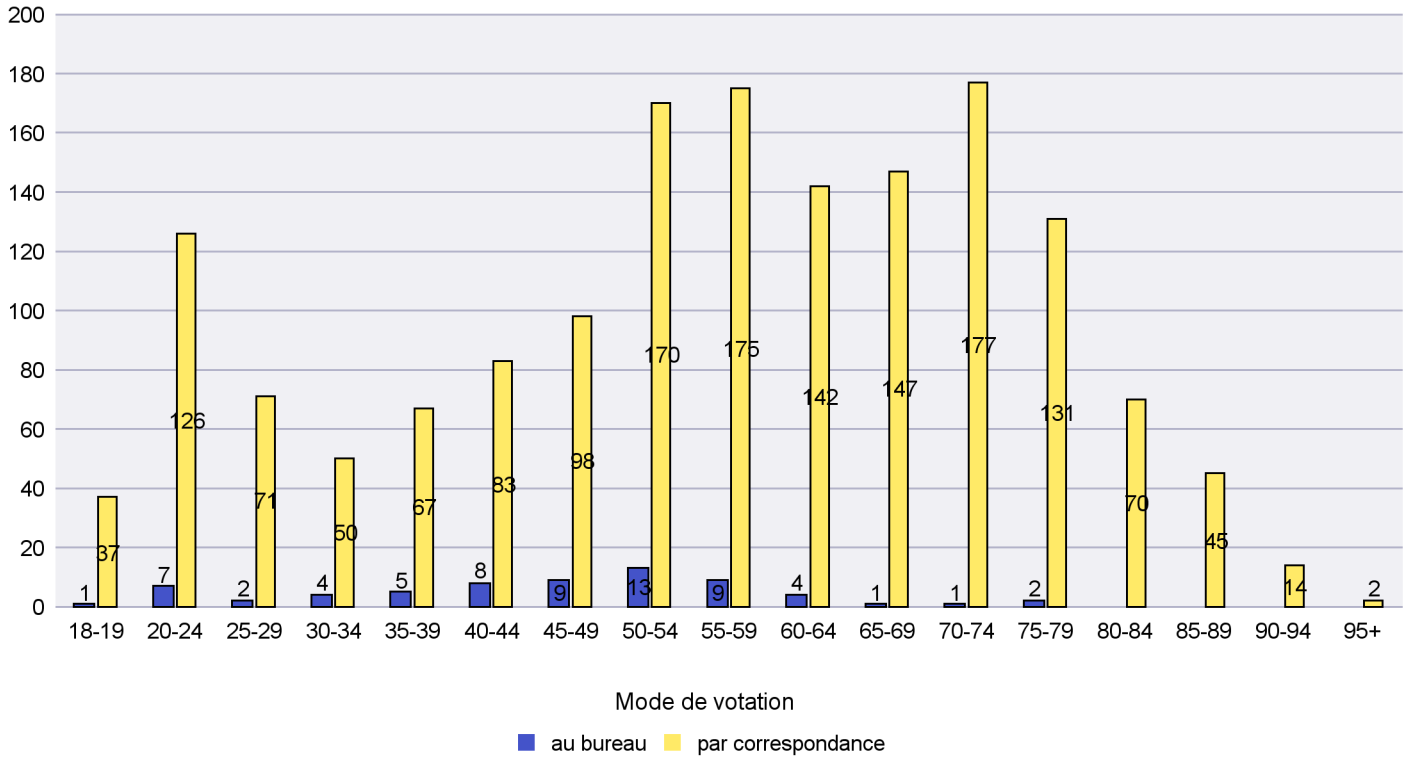

Scrutin : 26.09.2021

Commune : La Côte-aux-Fées

Mode de vote par classe d'âge

Jours d'enregistrement des votes

Scrutin : 26.09.2021

Commune : La Grande Béroche

Mode de vote par classe d'âge

Jours d'enregistrement des votes

Canton de Neuchâtel - Statistique du mode de vote

Date : 02.12.2021

Scrutin : 26.09.2021

Commune : La Sagne

Mode de vote par classe d'âge

Jours d'enregistrement des votes

Scrutin : 26.09.2021

Commune : La Tène

Mode de vote par classe d'âge

Jours d'enregistrement des votes

Scrutin : 26.09.2021

Commune : Le Cerneux-Péquignot

Mode de vote par classe d'âge

Jours d'enregistrement des votes

Scrutin : 26.09.2021

Commune : Le Landeron

Mode de vote par classe d'âge

Jours d'enregistrement des votes

Canton de Neuchâtel - Statistique du mode de vote

Date : 02.12.2021

Scrutin : 26.09.2021

Commune : Le Locle

Mode de vote par classe d'âge

Jours d'enregistrement des votes