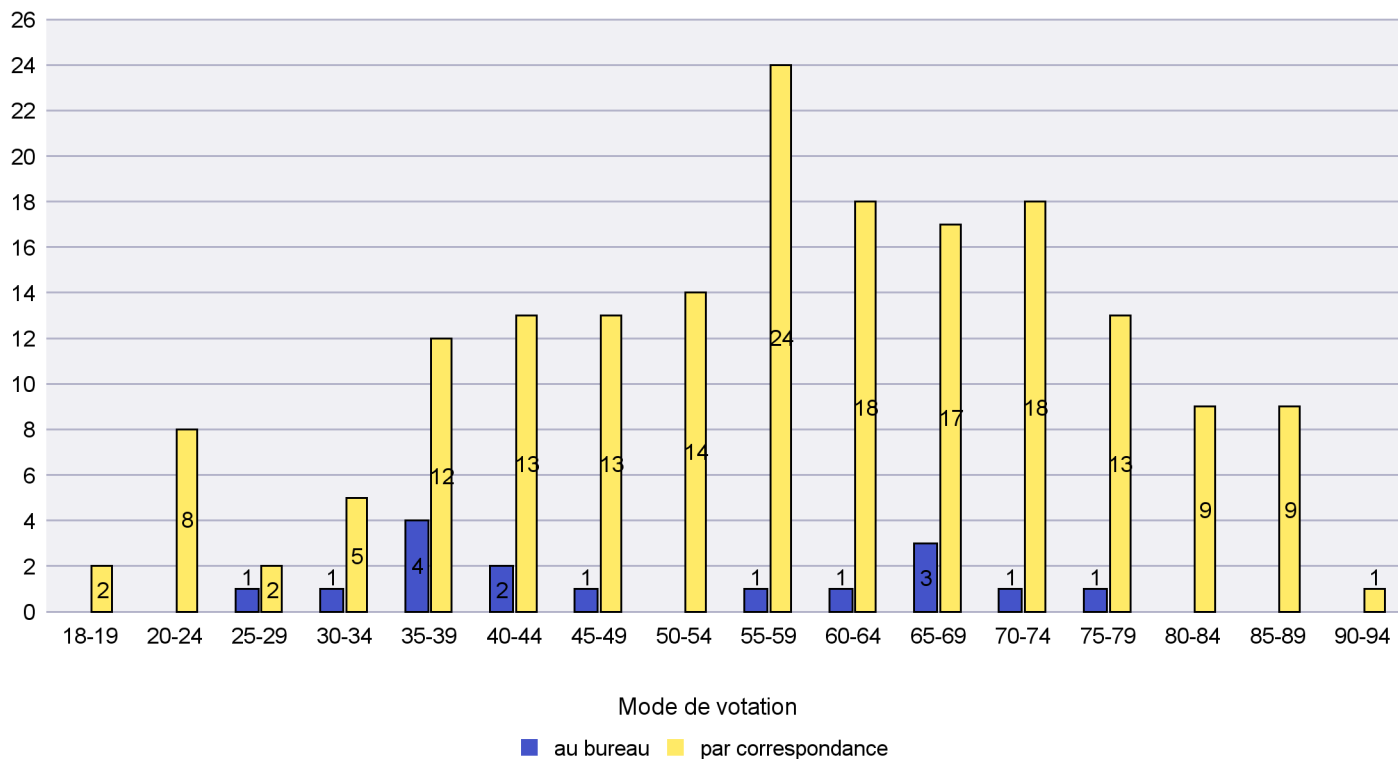

Mode de vote par classe d'âge

Jours d'enregistrement des votes

Canton de Neuchâtel - Statistique du mode de vote

Date : 02.12.2021

Scrutin : 26.09.2021

Commune : Le Locle

Mode de vote par classe d'âge

Jours d'enregistrement des votes

Scrutin : 26.09.2021

Commune : Les Planchettes

Mode de vote par classe d'âge

Jours d'enregistrement des votes

Scrutin : 26.09.2021

Commune : Les Ponts-de-Martel

Mode de vote par classe d'âge

Jours d'enregistrement des votes

Scrutin : 26.09.2021

Commune : Les Verrières

Mode de vote par classe d'âge

Jours d'enregistrement des votes

Scrutin : 26.09.2021

Commune : Lignières

Mode de vote par classe d'âge

Jours d'enregistrement des votes

Canton de Neuchâtel - Statistique du mode de vote

Date : 02.12.2021

Scrutin : 26.09.2021

Commune : Milvignes

Mode de vote par classe d'âge

Jours d'enregistrement des votes

Canton de Neuchâtel - Statistique du mode de vote