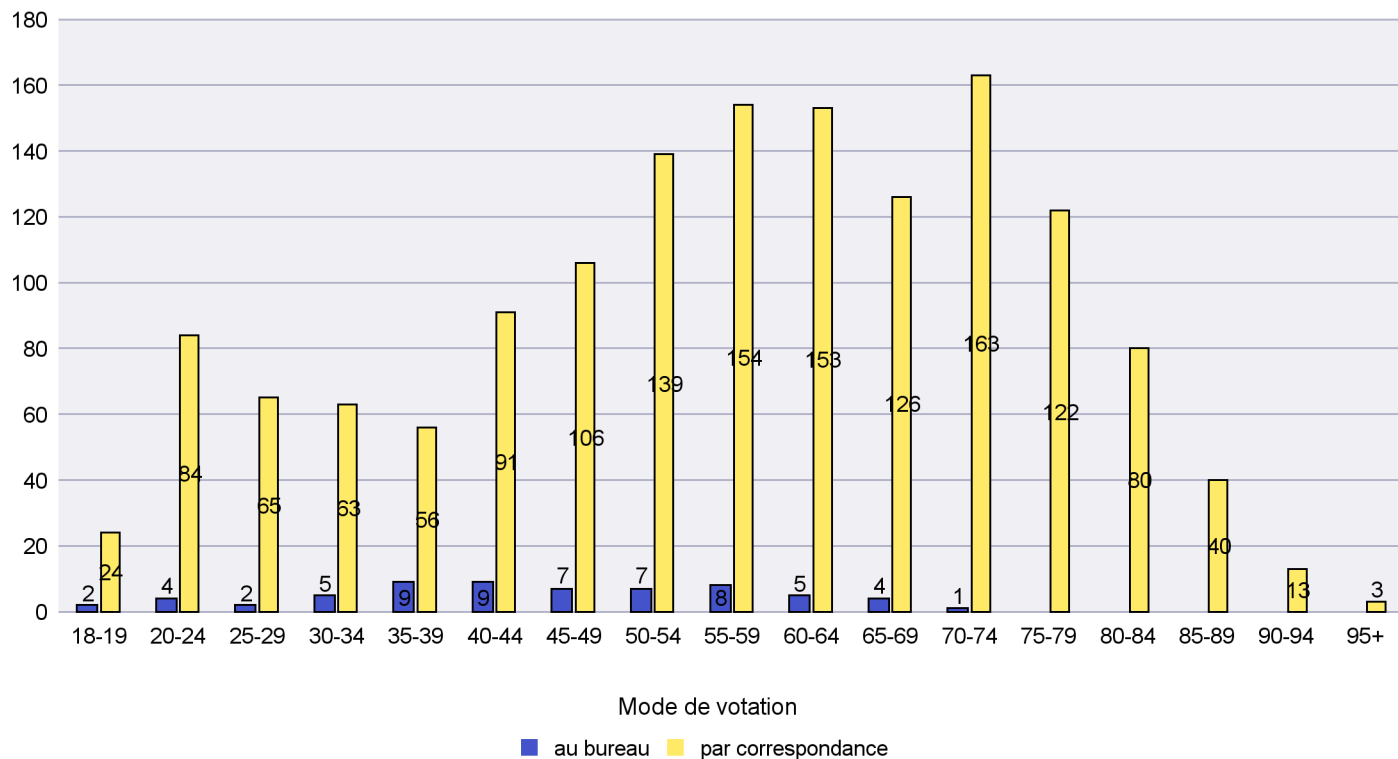

Scrutin : 26.09.2021

Commune : Boudry

Mode de vote par classe d'âge

Jours d'enregistrement des votes

Canton de Neuchâtel - Statistique du mode de vote

Date : 02.12.2021

Scrutin : 26.09.2021

Commune : Brot-Plamboz

Mode de vote par classe d'âge

Jours d'enregistrement des votes

Scrutin : 26.09.2021

Commune : Cornaux

Mode de vote par classe d'âge

Jours d'enregistrement des votes

Canton de Neuchâtel - Statistique du mode de vote

Date : 02.12.2021

Scrutin : 26.09.2021

Commune : Cortaillod

Mode de vote par classe d'âge

Jours d'enregistrement des votes

Scrutin : 26.09.2021

Commune : Cressier

Mode de vote par classe d'âge

Jours d'enregistrement des votes

Scrutin : 26.09.2021

Commune : Enges

Mode de vote par classe d'âge

Jours d'enregistrement des votes

Scrutin : 26.09.2021

Commune : Hauterive

Mode de vote par classe d'âge