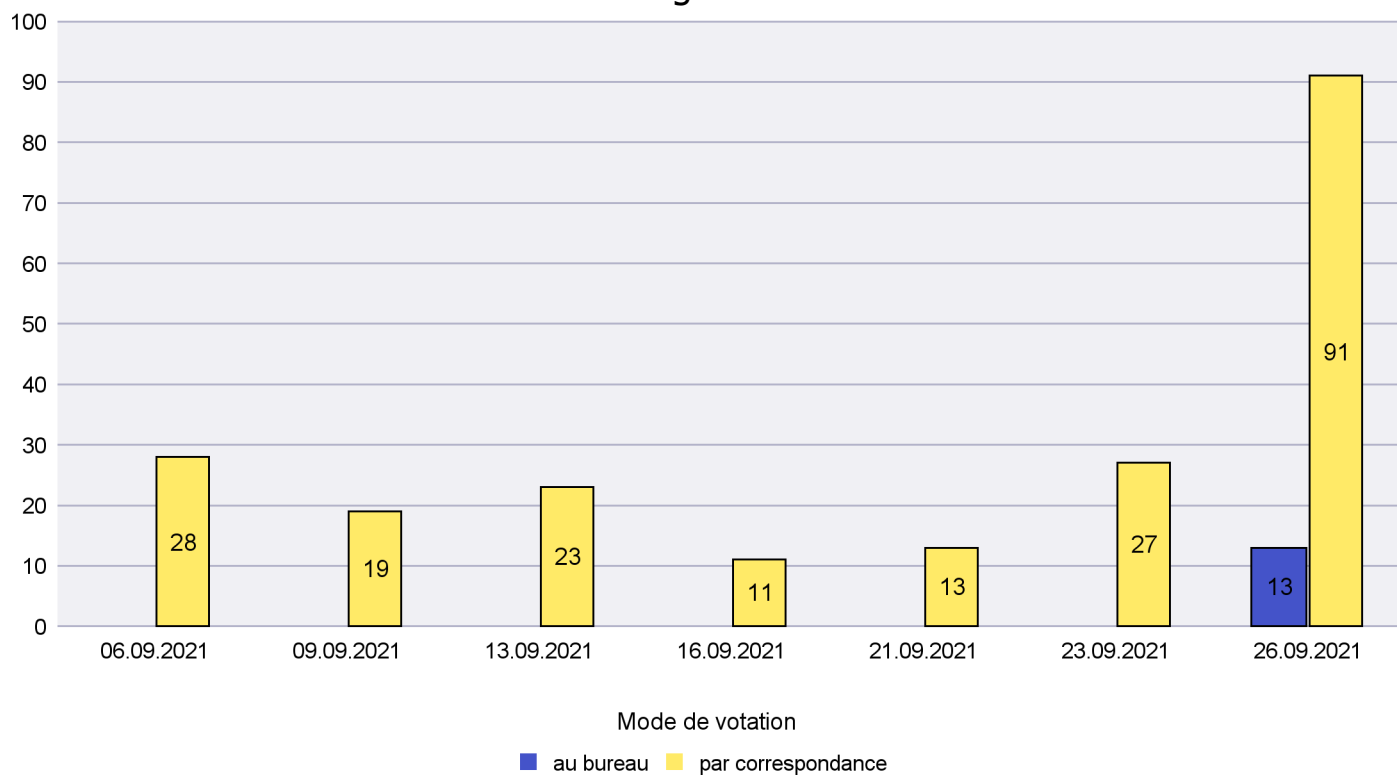

Jours d'enregistrement des votes

Scrutin : 26.09.2021

Commune : La Brévine

Mode de vote par classe d'âge

Jours d'enregistrement des votes

Scrutin : 26.09.2021

Commune : La Chaux-de-Fonds

Mode de vote par classe d'âge

Jours d'enregistrement des votes

Scrutin : 26.09.2021

Commune : La Chaux-du-Milieu

Mode de vote par classe d'âge

Jours d'enregistrement des votes

Canton de Neuchâtel - Statistique du mode de vote

Date : 02.12.2021

Scrutin : 26.09.2021

Commune : La Côte-aux-Fées

Mode de vote par classe d'âge

Jours d'enregistrement des votes

Scrutin : 26.09.2021

Commune : La Grande Béroche

Mode de vote par classe d'âge

Jours d'enregistrement des votes

Canton de Neuchâtel - Statistique du mode de vote

Date : 02.12.2021

Scrutin : 26.09.2021

Commune : La Sagne

Mode de vote par classe d'âge

Jours d'enregistrement des votes

Scrutin : 26.09.2021

Commune : La Tène