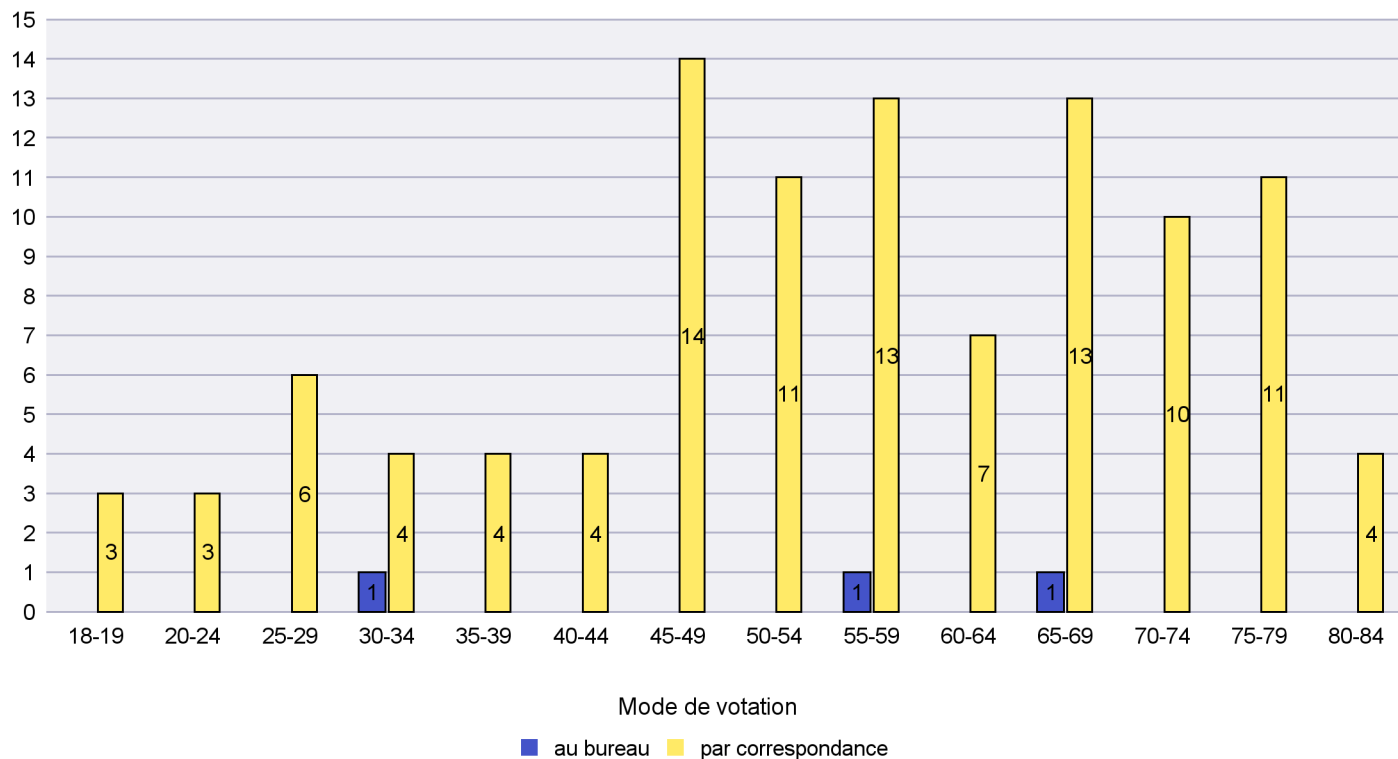

Scrutin : 26.09.2021

Commune : Boudry

Mode de vote par classe d'âge

Jours d'enregistrement des votes

Canton de Neuchâtel - Statistique du mode de vote

Date : 02.12.2021

Scrutin : 26.09.2021

Commune : Brot-Plamboz

Mode de vote par classe d'âge

Jours d'enregistrement des votes

Scrutin : 26.09.2021

Commune : Cornaux

Mode de vote par classe d'âge

Jours d'enregistrement des votes

Canton de Neuchâtel - Statistique du mode de vote