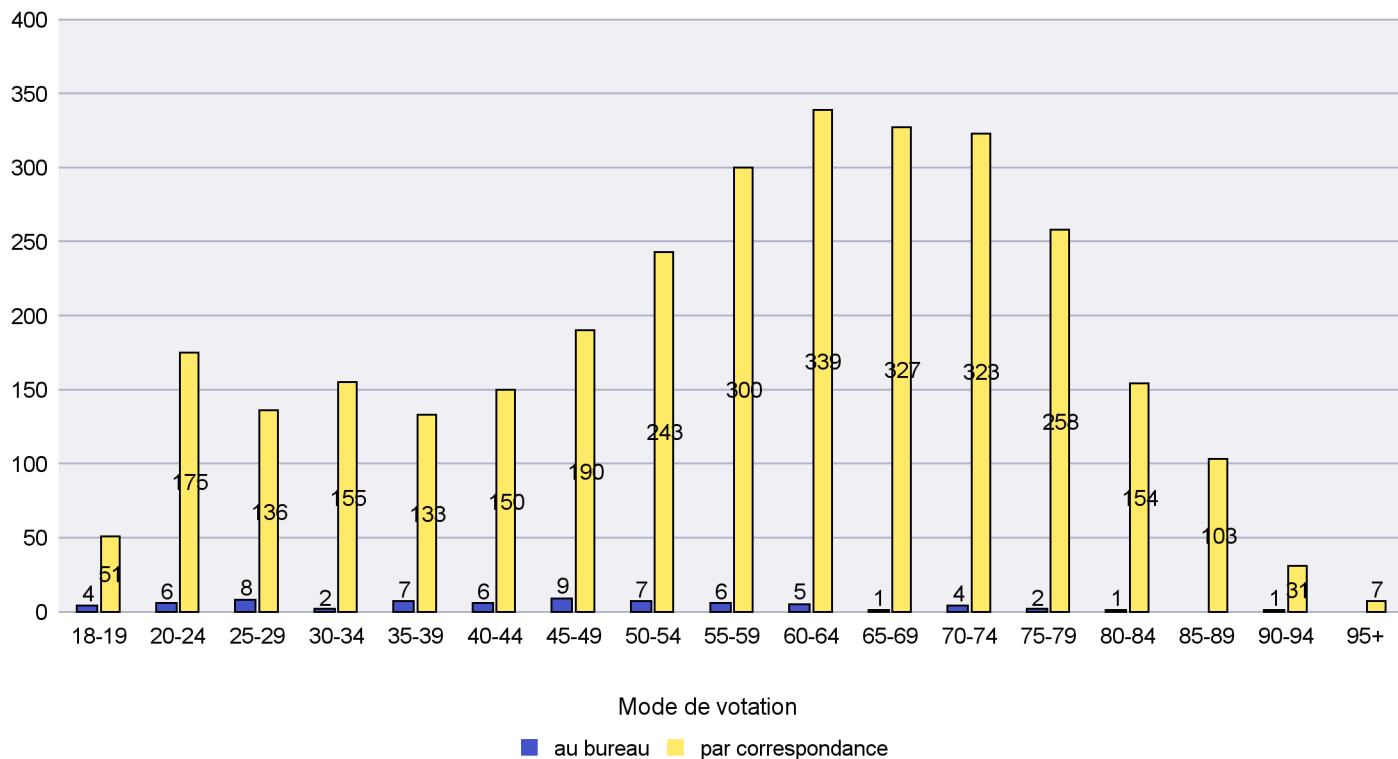

Date : 02.12.2021

Scrutin : 26.09.2021

Commune : Neuchâtel

Mode de vote par classe d'âge

Jours d'enregistrement des votes

Scrutin : 26.09.2021

Commune : Rochefort

Mode de vote par classe d'âge

Jours d'enregistrement des votes

Scrutin : 26.09.2021

Commune : Saint-Blaise

Mode de vote par classe d'âge

Jours d'enregistrement des votes

Canton de Neuchâtel - Statistique du mode de vote

Date : 02.12.2021

Scrutin : 26.09.2021

Commune : Val-de-Ruz

Mode de vote par classe d'âge

Jours d'enregistrement des votes

Scrutin : 26.09.2021

Commune : Val-de-Travers

Mode de vote par classe d'âge

Jours d'enregistrement des votes