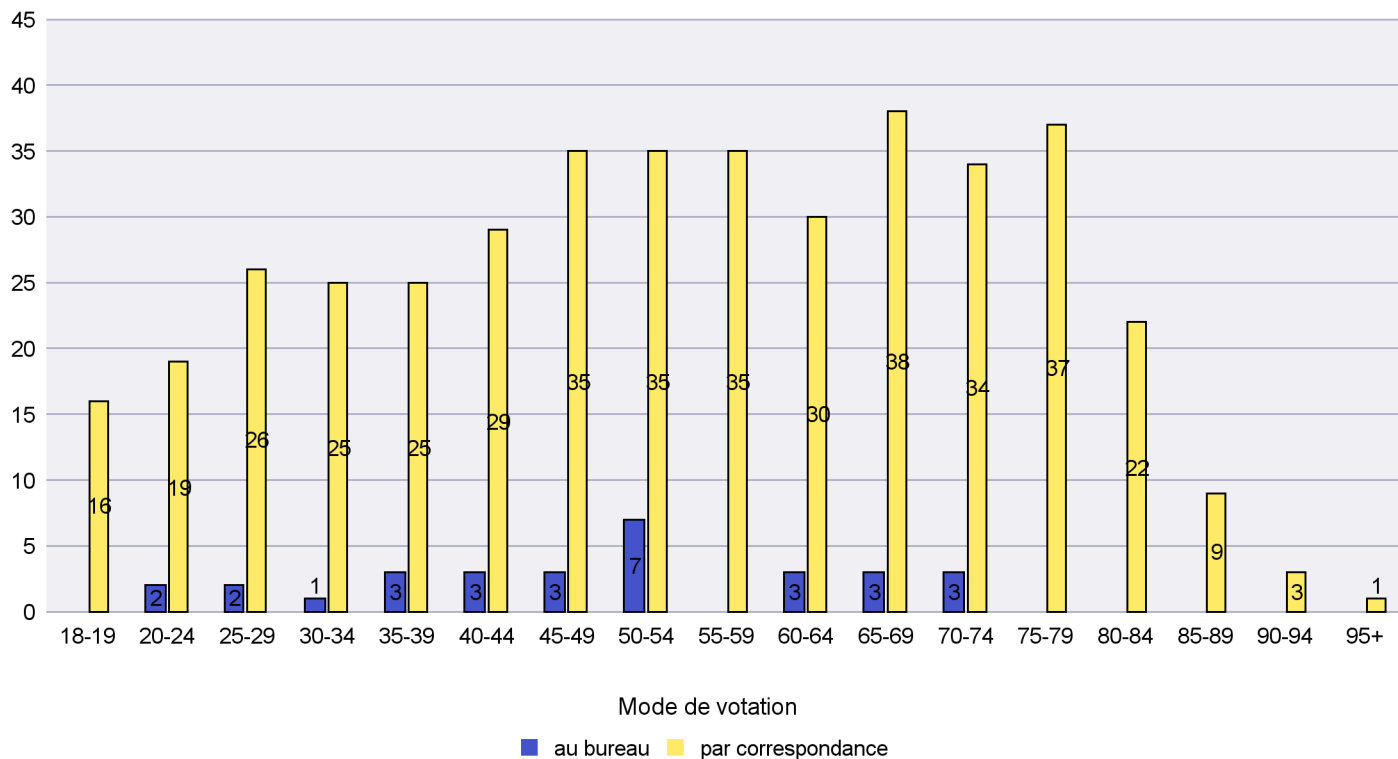

Jours d'enregistrement des votes

Scrutin : 26.09.2021

Commune : La Chaux-du-Milieu

Mode de vote par classe d'âge

Jours d'enregistrement des votes

Canton de Neuchâtel - Statistique du mode de vote

Date : 02.12.2021

Scrutin : 26.09.2021

Commune : La Côte-aux-Fées

Mode de vote par classe d'âge

Jours d'enregistrement des votes

Scrutin : 26.09.2021

Commune : La Grande Béroche

Mode de vote par classe d'âge

Jours d'enregistrement des votes

Canton de Neuchâtel - Statistique du mode de vote

Date : 02.12.2021

Scrutin : 26.09.2021

Commune : La Sagne

Mode de vote par classe d'âge

Jours d'enregistrement des votes

Scrutin : 26.09.2021

Commune : La Tène