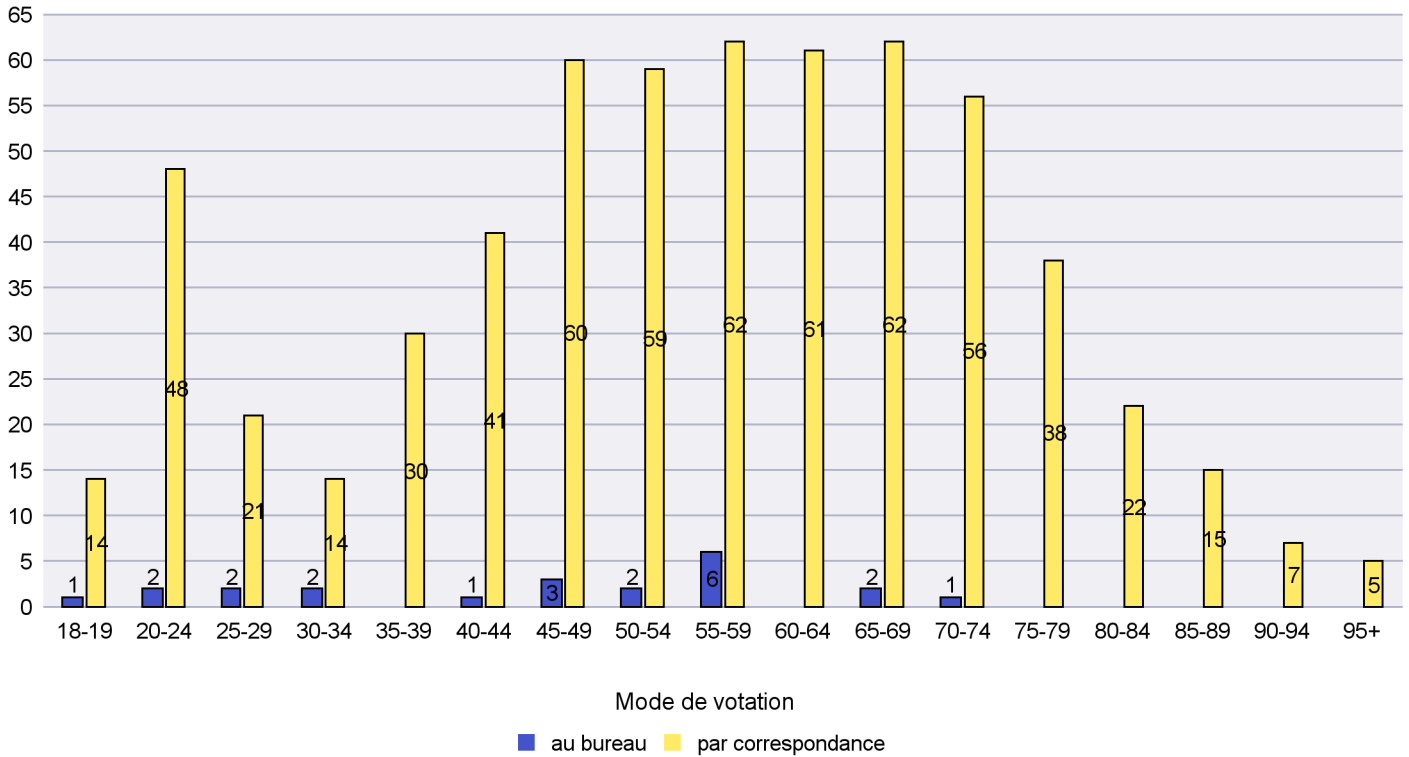

Mode de vote par classe d'âge

Jours d'enregistrement des votes

Scrutin : 26.09.2021

Commune : Cornaux

Mode de vote par classe d'âge

Jours d'enregistrement des votes

Canton de Neuchâtel - Statistique du mode de vote

Date : 02.12.2021

Scrutin : 26.09.2021

Commune : Cortaillod

Mode de vote par classe d'âge

Jours d'enregistrement des votes

Scrutin : 26.09.2021

Commune : Cressier

Mode de vote par classe d'âge

Jours d'enregistrement des votes

Scrutin : 26.09.2021

Commune : Enges

Mode de vote par classe d'âge

Jours d'enregistrement des votes

Scrutin : 26.09.2021

Commune : Hauterive

Mode de vote par classe d'âge