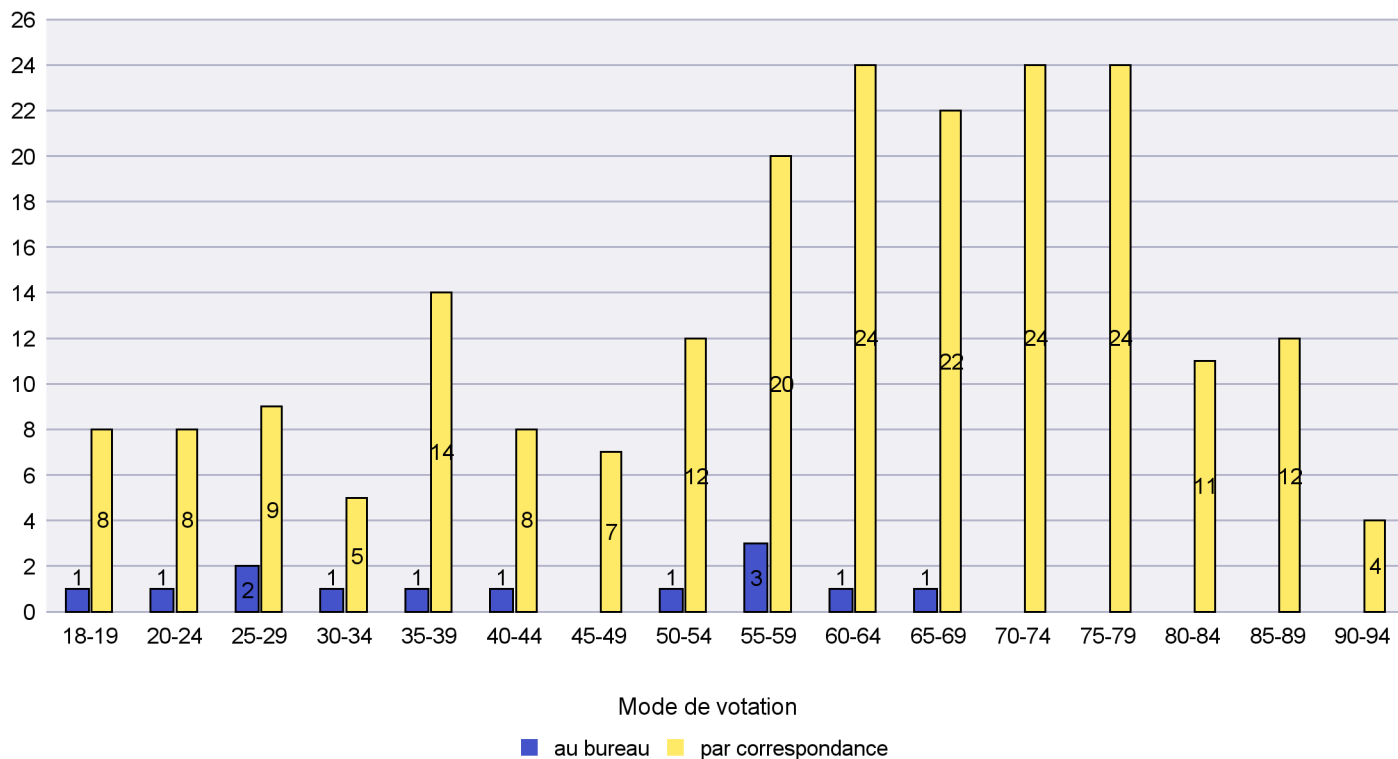

Jours d'enregistrement des votes

Scrutin : 26.09.2021

Commune : La Brévine

Mode de vote par classe d'âge

Jours d'enregistrement des votes

Scrutin : 26.09.2021

Commune : La Chaux-de-Fonds

Mode de vote par classe d'âge

Jours d'enregistrement des votes

Scrutin : 26.09.2021

Commune : La Chaux-du-Milieu

Mode de vote par classe d'âge

Jours d'enregistrement des votes

Canton de Neuchâtel - Statistique du mode de vote

Date : 02.12.2021

Scrutin : 26.09.2021

Commune : La Côte-aux-Fées

Mode de vote par classe d'âge

Jours d'enregistrement des votes

Scrutin : 26.09.2021

Commune : La Grande Béroche

Mode de vote par classe d'âge

Jours d'enregistrement des votes

Canton de Neuchâtel - Statistique du mode de vote

Date : 02.12.2021

Scrutin : 26.09.2021

Commune : La Sagne

Mode de vote par classe d'âge

Jours d'enregistrement des votes

Scrutin : 26.09.2021

Commune : La Tène