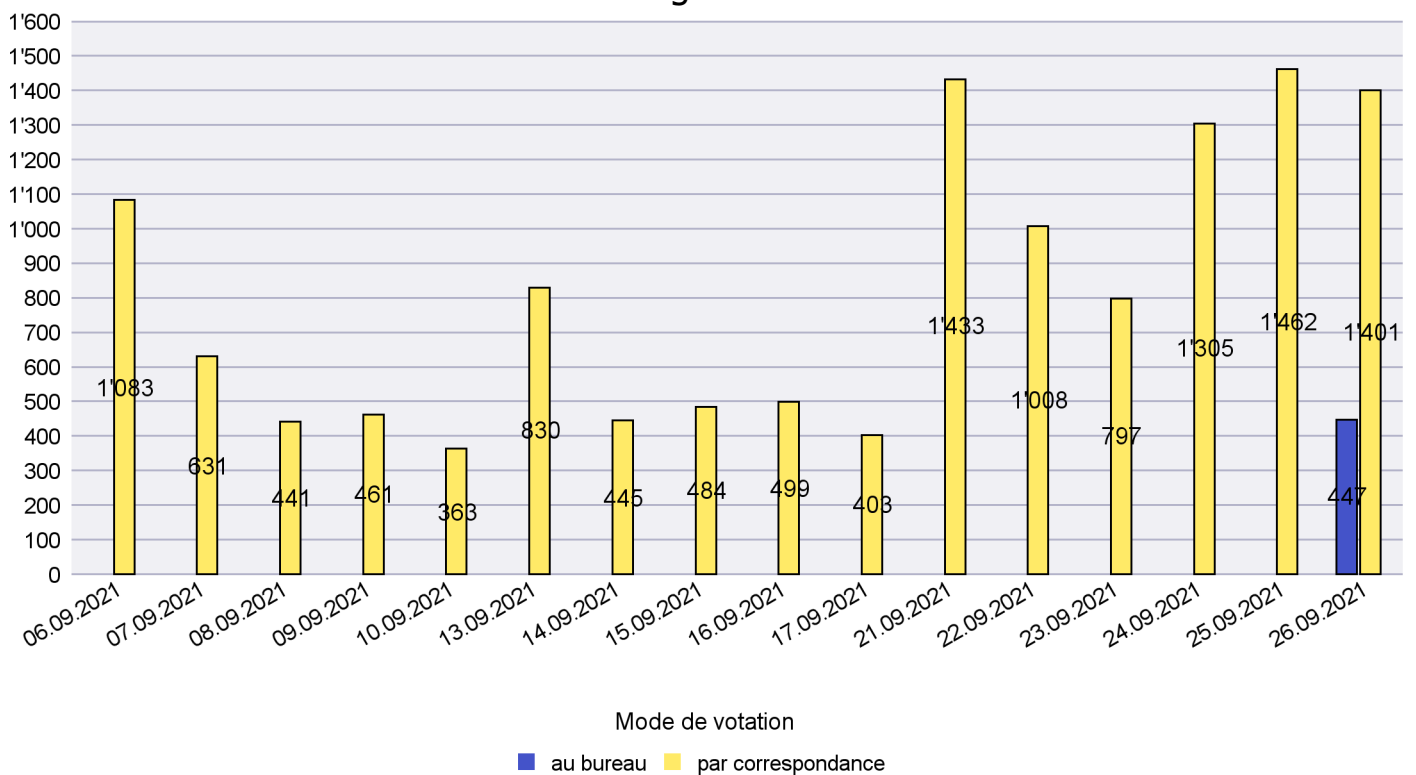

Scrutin : 26.09.2021

Commune : Les Verrières

Mode de vote par classe d'âge

Jours d'enregistrement des votes

Scrutin : 26.09.2021

Commune : Lignières

Mode de vote par classe d'âge

Jours d'enregistrement des votes

Canton de Neuchâtel - Statistique du mode de vote

Date : 02.12.2021

Scrutin : 26.09.2021

Commune : Milvignes

Mode de vote par classe d'âge

Jours d'enregistrement des votes

Canton de Neuchâtel - Statistique du mode de vote

Date : 02.12.2021

Scrutin : 26.09.2021

Commune : Neuchâtel

Mode de vote par classe d'âge

Jours d'enregistrement des votes

Scrutin : 26.09.2021

Commune : Rochefort

Mode de vote par classe d'âge

Jours d'enregistrement des votes

Scrutin : 26.09.2021

Commune : Saint-Blaise

Mode de vote par classe d'âge

Jours d'enregistrement des votes

Canton de Neuchâtel - Statistique du mode de vote

Date : 02.12.2021