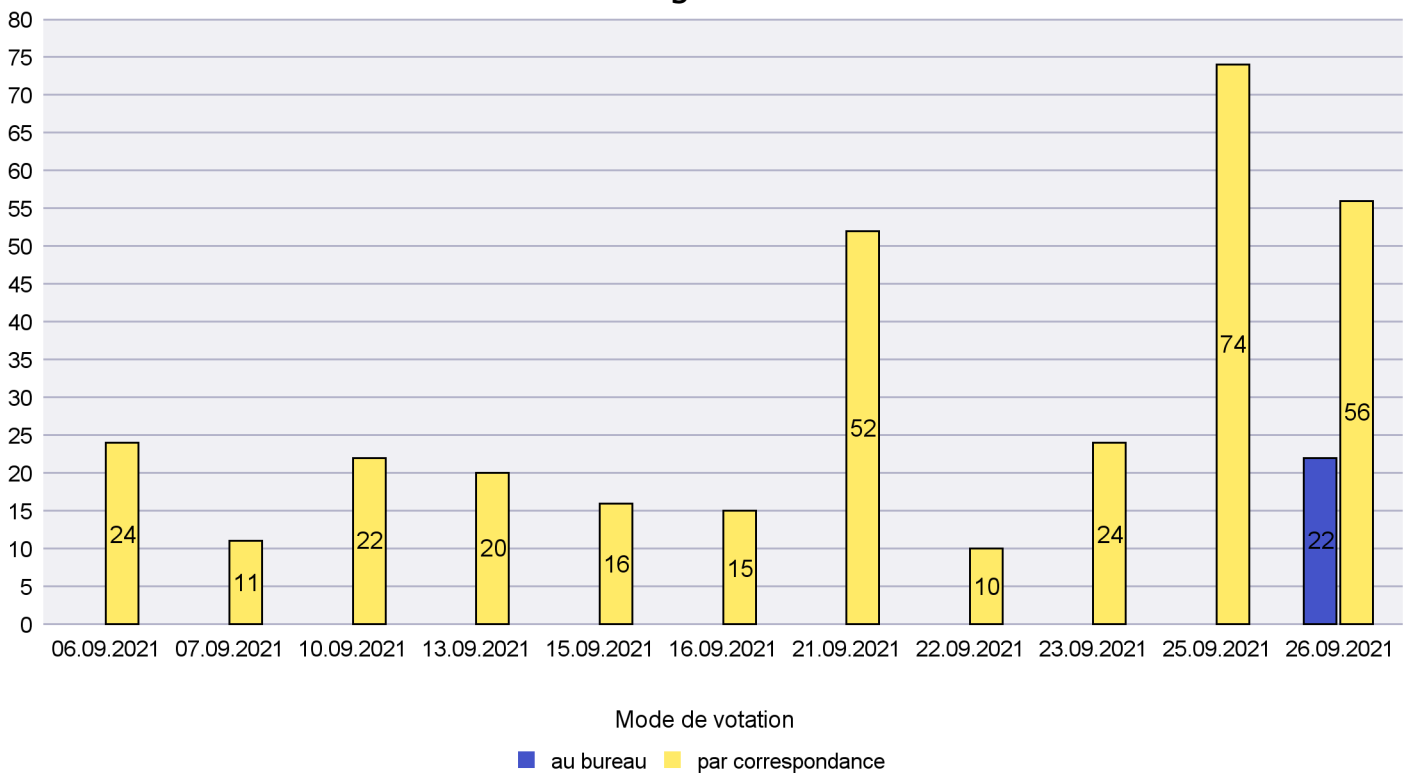

Scrutin : 26.09.2021

Commune : Les Planchettes

Mode de vote par classe d'âge

Jours d'enregistrement des votes

Scrutin : 26.09.2021

Commune : Les Ponts-de-Martel

Mode de vote par classe d'âge

Jours d'enregistrement des votes

Scrutin : 26.09.2021

Commune : Les Verrières

Mode de vote par classe d'âge

Jours d'enregistrement des votes

Scrutin : 26.09.2021

Commune : Lignières

Mode de vote par classe d'âge

Jours d'enregistrement des votes

Canton de Neuchâtel - Statistique du mode de vote

Date : 02.12.2021

Scrutin : 26.09.2021

Commune : Milvignes

Mode de vote par classe d'âge

Jours d'enregistrement des votes

Canton de Neuchâtel - Statistique du mode de vote

Date : 02.12.2021

Scrutin : 26.09.2021

Commune : Neuchâtel

Mode de vote par classe d'âge

Jours d'enregistrement des votes

Scrutin : 26.09.2021

Commune : Rochefort

Mode de vote par classe d'âge