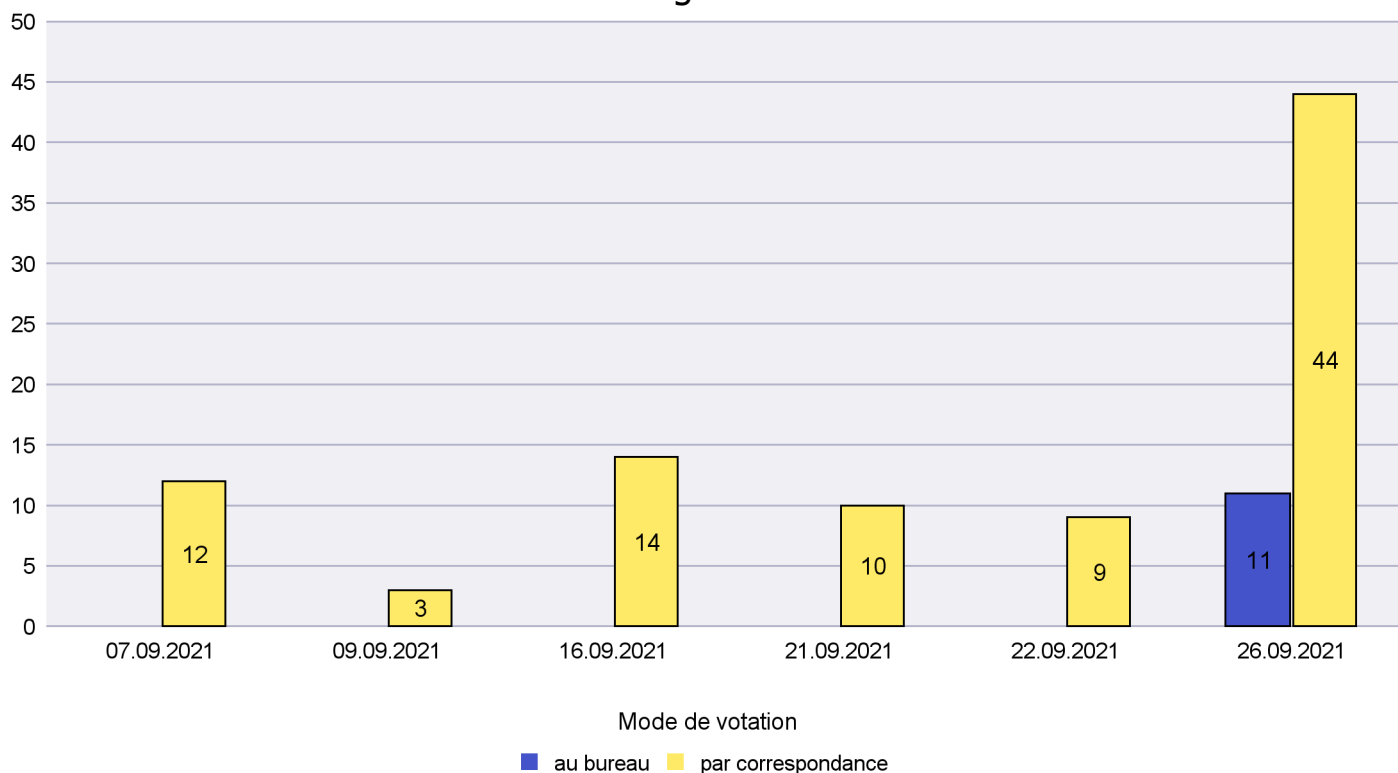

Date : 02.12.2021

Scrutin : 26.09.2021

Commune : Cortaillod

Mode de vote par classe d'âge

Jours d'enregistrement des votes

Scrutin : 26.09.2021

Commune : Cressier

Mode de vote par classe d'âge

Jours d'enregistrement des votes

Scrutin : 26.09.2021

Commune : Enges

Mode de vote par classe d'âge

Jours d'enregistrement des votes

Scrutin : 26.09.2021

Commune : Hauterive

Mode de vote par classe d'âge

Jours d'enregistrement des votes

Scrutin : 26.09.2021

Commune : La Brévine

Mode de vote par classe d'âge

Jours d'enregistrement des votes

Scrutin : 26.09.2021

Commune : La Chaux-de-Fonds

Mode de vote par classe d'âge