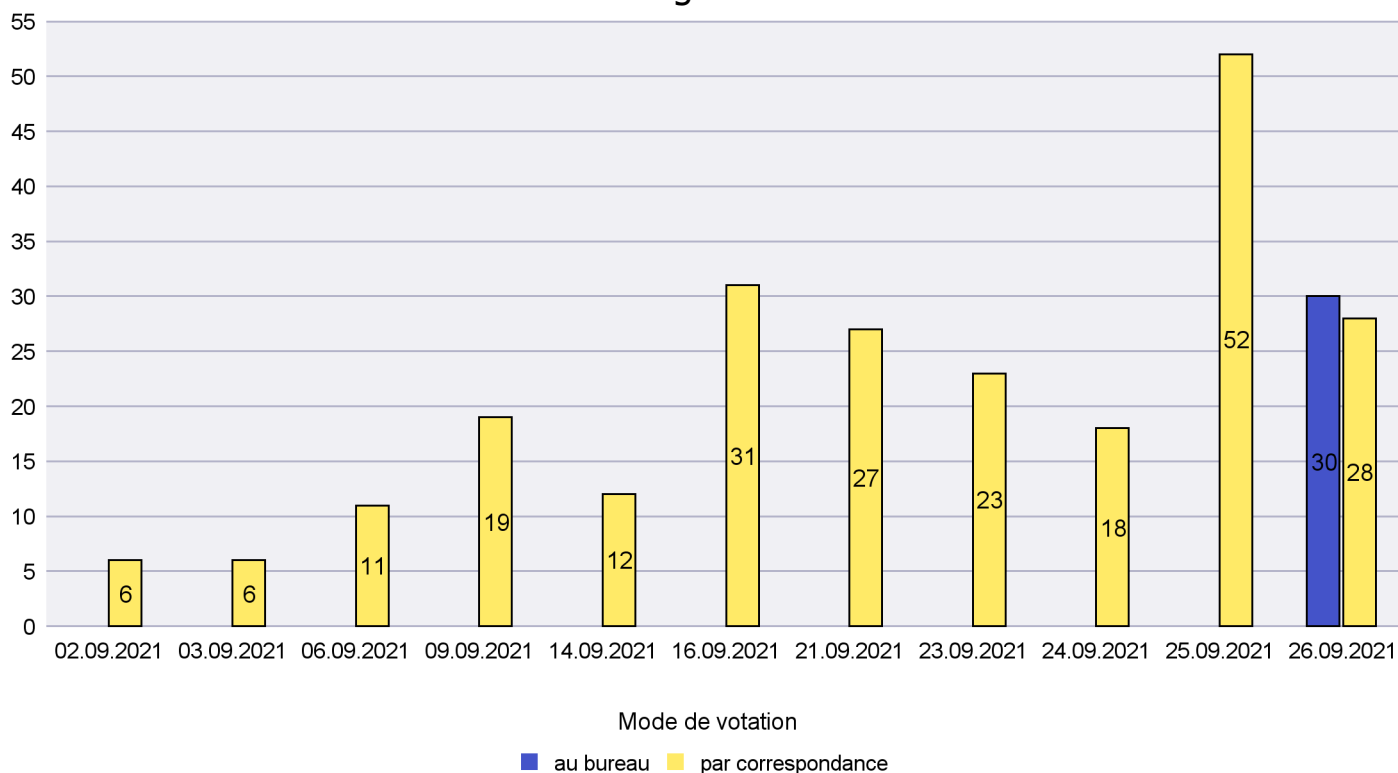

Jours d'enregistrement des votes

Scrutin : 26.09.2021

Commune : Enges

Mode de vote par classe d'âge

Jours d'enregistrement des votes

Scrutin : 26.09.2021

Commune : Hauterive

Mode de vote par classe d'âge

Jours d'enregistrement des votes

Scrutin : 26.09.2021

Commune : La Brévine

Mode de vote par classe d'âge

Jours d'enregistrement des votes

Scrutin : 26.09.2021

Commune : La Chaux-de-Fonds

Mode de vote par classe d'âge

Jours d'enregistrement des votes

Scrutin : 26.09.2021

Commune : La Chaux-du-Milieu

Mode de vote par classe d'âge

Jours d'enregistrement des votes

Canton de Neuchâtel - Statistique du mode de vote

Date : 02.12.2021

Scrutin : 26.09.2021

Commune : La Côte-aux-Fées

Mode de vote par classe d'âge

Jours d'enregistrement des votes

Scrutin : 26.09.2021

Commune : La Grande Béroche

Mode de vote par classe d'âge

Jours d'enregistrement des votes