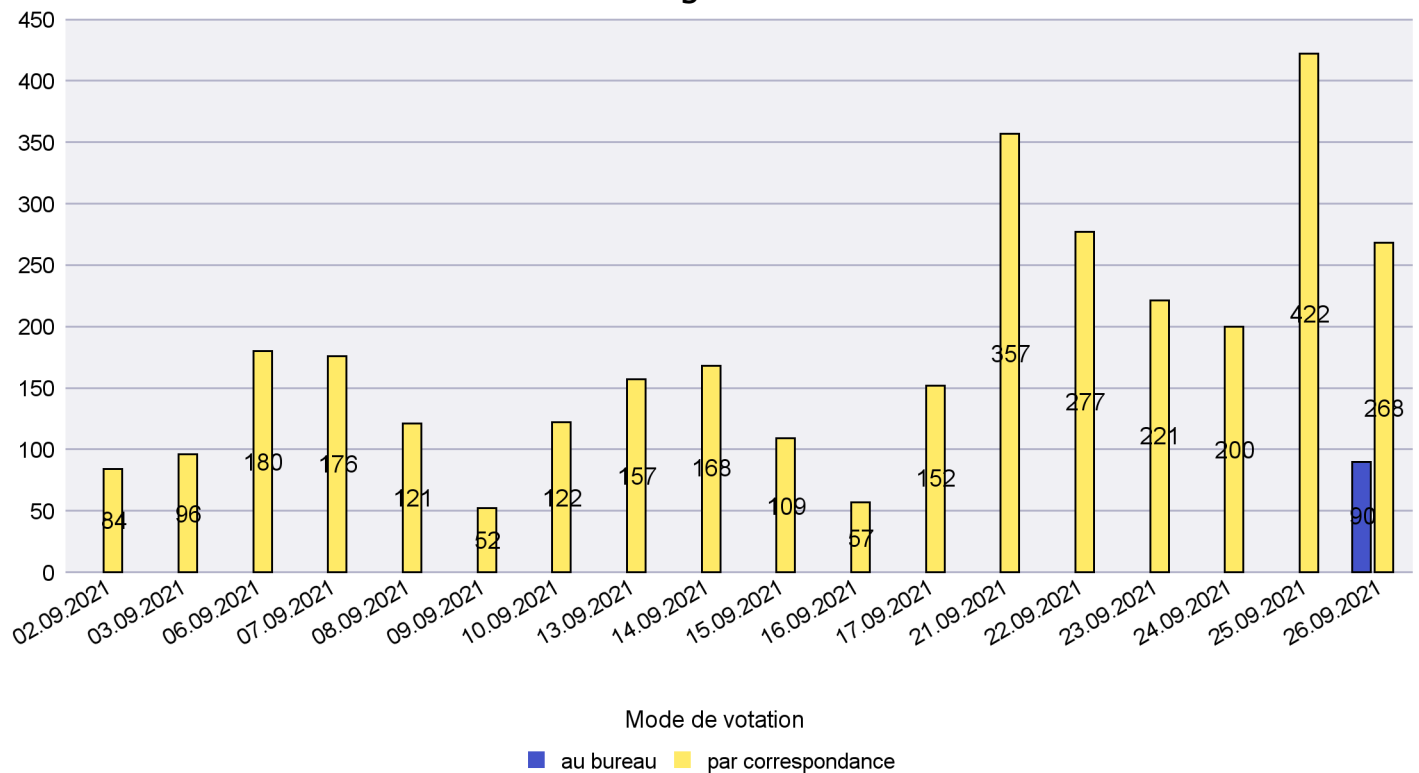

Scrutin : 26.09.2021

Commune : Les Verrières

Mode de vote par classe d'âge

Jours d'enregistrement des votes

Scrutin : 26.09.2021

Commune : Lignières

Mode de vote par classe d'âge

Jours d'enregistrement des votes

Canton de Neuchâtel - Statistique du mode de vote

Date : 02.12.2021

Scrutin : 26.09.2021

Commune : Milvignes

Mode de vote par classe d'âge

Jours d'enregistrement des votes

Canton de Neuchâtel - Statistique du mode de vote

Date : 02.12.2021

Scrutin : 26.09.2021

Commune : Neuchâtel

Mode de vote par classe d'âge

Jours d'enregistrement des votes

Scrutin : 26.09.2021

Commune : Rochefort

Mode de vote par classe d'âge

Jours d'enregistrement des votes

Scrutin : 26.09.2021

Commune : Saint-Blaise

Mode de vote par classe d'âge

Jours d'enregistrement des votes

Canton de Neuchâtel - Statistique du mode de vote

Date : 02.12.2021