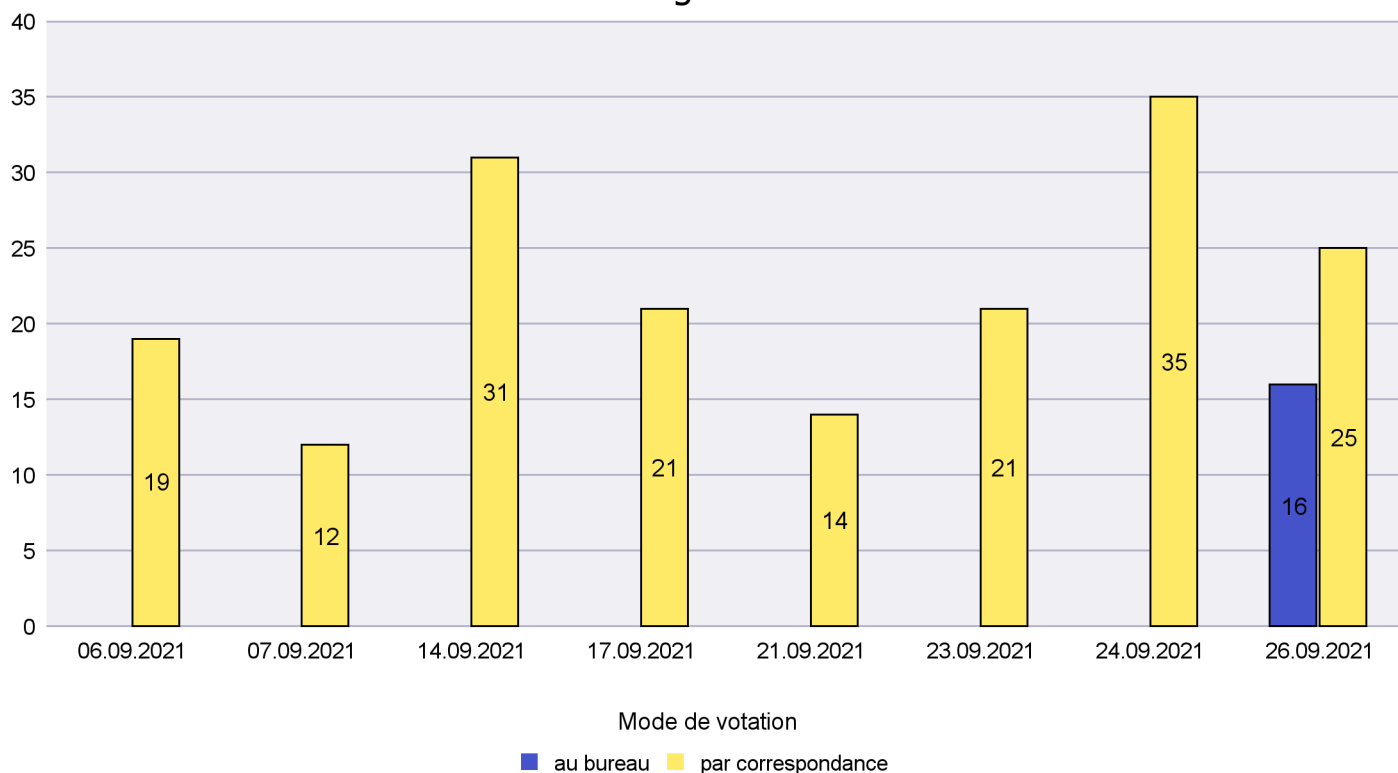

Mode de vote par classe d'âge

Jours d'enregistrement des votes

Canton de Neuchâtel - Statistique du mode de vote

Date : 02.12.2021

Scrutin : 26.09.2021

Commune : Le Locle

Mode de vote par classe d'âge

Jours d'enregistrement des votes

Scrutin : 26.09.2021

Commune : Les Planchettes

Mode de vote par classe d'âge

Jours d'enregistrement des votes

Scrutin : 26.09.2021

Commune : Les Ponts-de-Martel

Mode de vote par classe d'âge

Jours d'enregistrement des votes

Scrutin : 26.09.2021

Commune : Les Verrières

Mode de vote par classe d'âge

Jours d'enregistrement des votes

Scrutin : 26.09.2021

Commune : Lignières

Mode de vote par classe d'âge

Jours d'enregistrement des votes