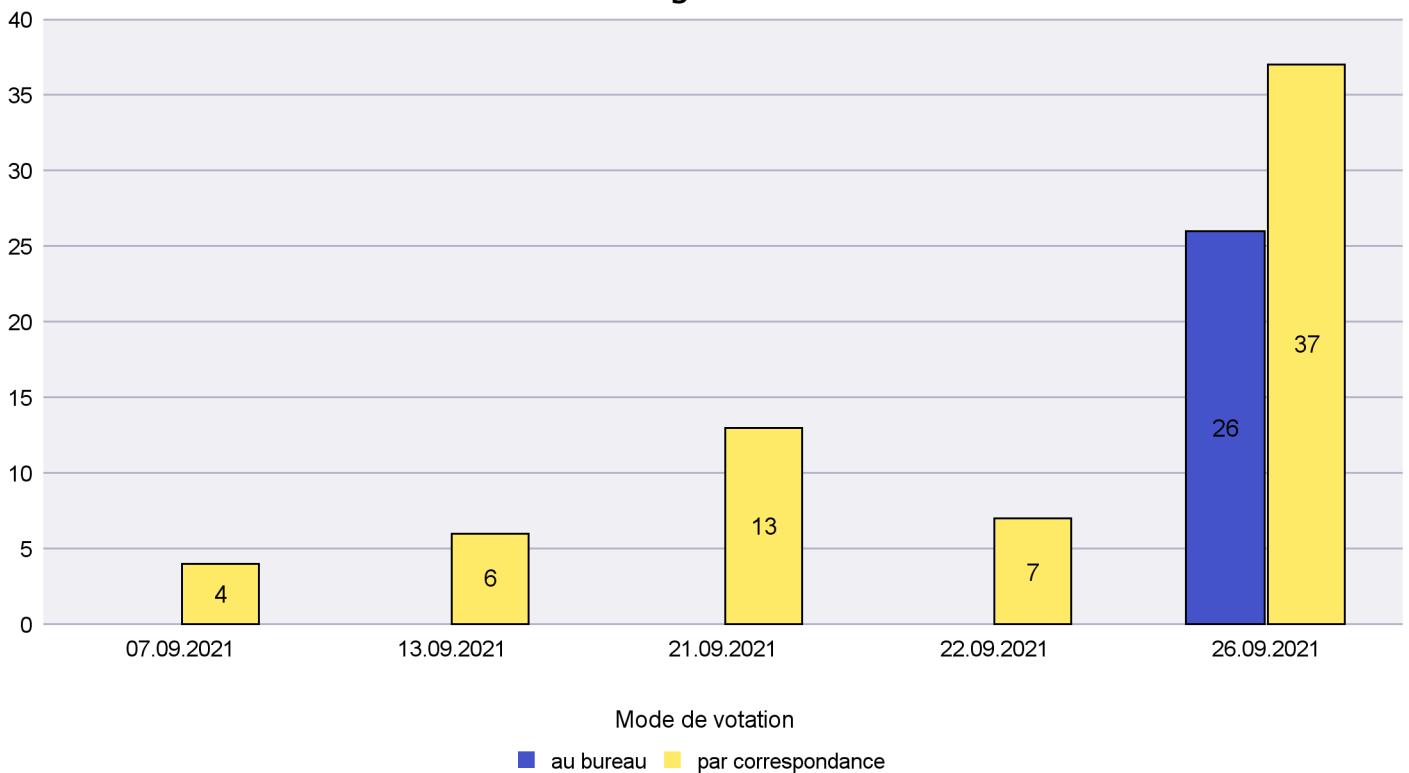

Mode de vote par classe d'âge

Jours d'enregistrement des votes

Scrutin : 26.09.2021

Commune : Le Cerneux-Péquignot

Mode de vote par classe d'âge

Jours d'enregistrement des votes

Scrutin : 26.09.2021

Commune : Le Landeron

Mode de vote par classe d'âge

Jours d'enregistrement des votes

Canton de Neuchâtel - Statistique du mode de vote

Date : 02.12.2021

Scrutin : 26.09.2021

Commune : Le Locle

Mode de vote par classe d'âge

Jours d'enregistrement des votes

Scrutin : 26.09.2021

Commune : Les Planchettes

Mode de vote par classe d'âge

Jours d'enregistrement des votes

Scrutin : 26.09.2021

Commune : Les Ponts-de-Martel

Mode de vote par classe d'âge

Jours d'enregistrement des votes

Scrutin : 26.09.2021

Commune : Les Verrières

Mode de vote par classe d'âge

Jours d'enregistrement des votes

Scrutin : 26.09.2021

Commune : Lignières

Mode de vote par classe d'âge

Jours d'enregistrement des votes