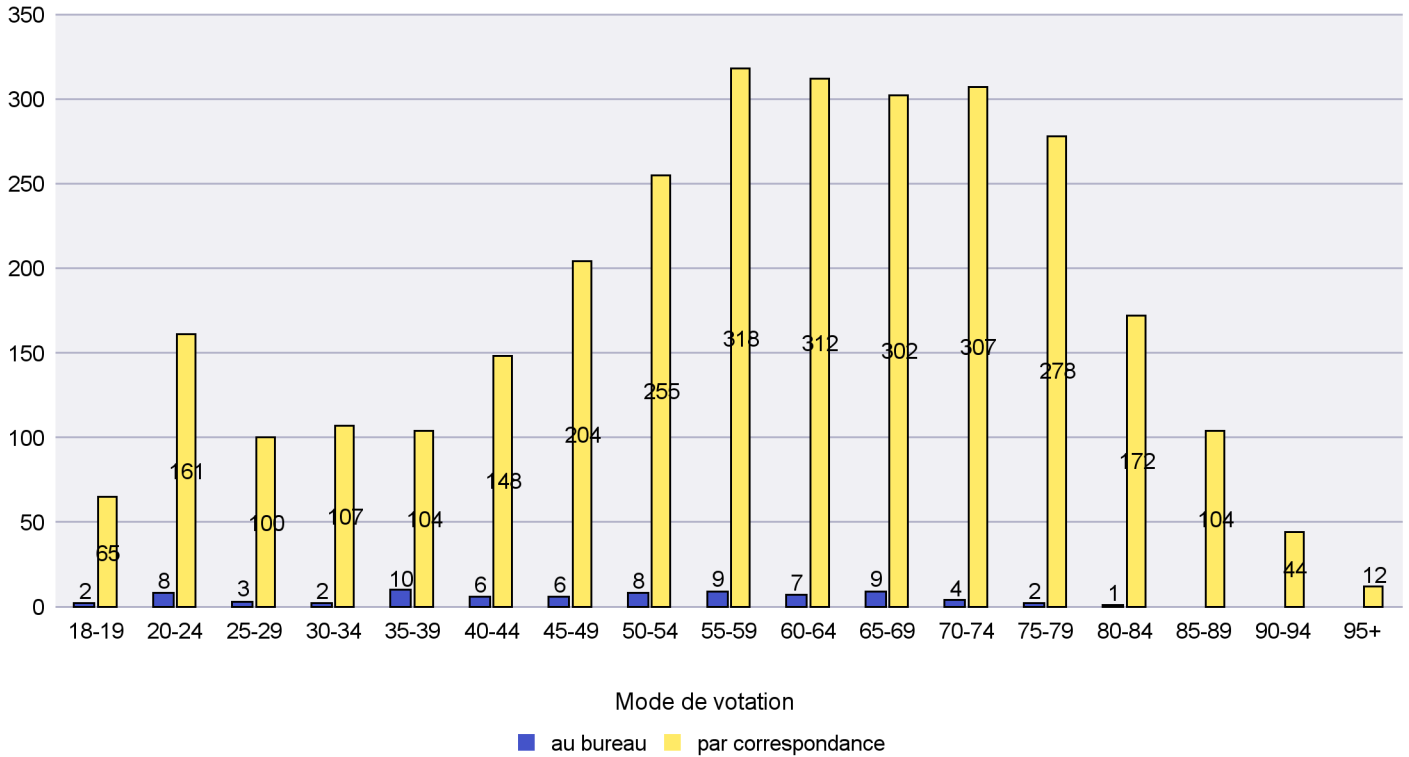

Mode de vote par classe d'âge

Jours d'enregistrement des votes

Scrutin : 26.09.2021

Commune : Le Cerneux-Péquignot

Mode de vote par classe d'âge

Jours d'enregistrement des votes

Scrutin : 26.09.2021

Commune : Le Landeron

Mode de vote par classe d'âge

Jours d'enregistrement des votes

Canton de Neuchâtel - Statistique du mode de vote

Date : 02.12.2021

Scrutin : 26.09.2021

Commune : Le Locle

Mode de vote par classe d'âge

Jours d'enregistrement des votes

Scrutin : 26.09.2021

Commune : Les Planchettes

Mode de vote par classe d'âge

Jours d'enregistrement des votes

Scrutin : 26.09.2021

Commune : Les Ponts-de-Martel

Mode de vote par classe d'âge

Jours d'enregistrement des votes

Scrutin : 26.09.2021

Commune : Les Verrières

Mode de vote par classe d'âge

Jours d'enregistrement des votes

Scrutin : 26.09.2021

Commune : Lignières

Mode de vote par classe d'âge

Jours d'enregistrement des votes