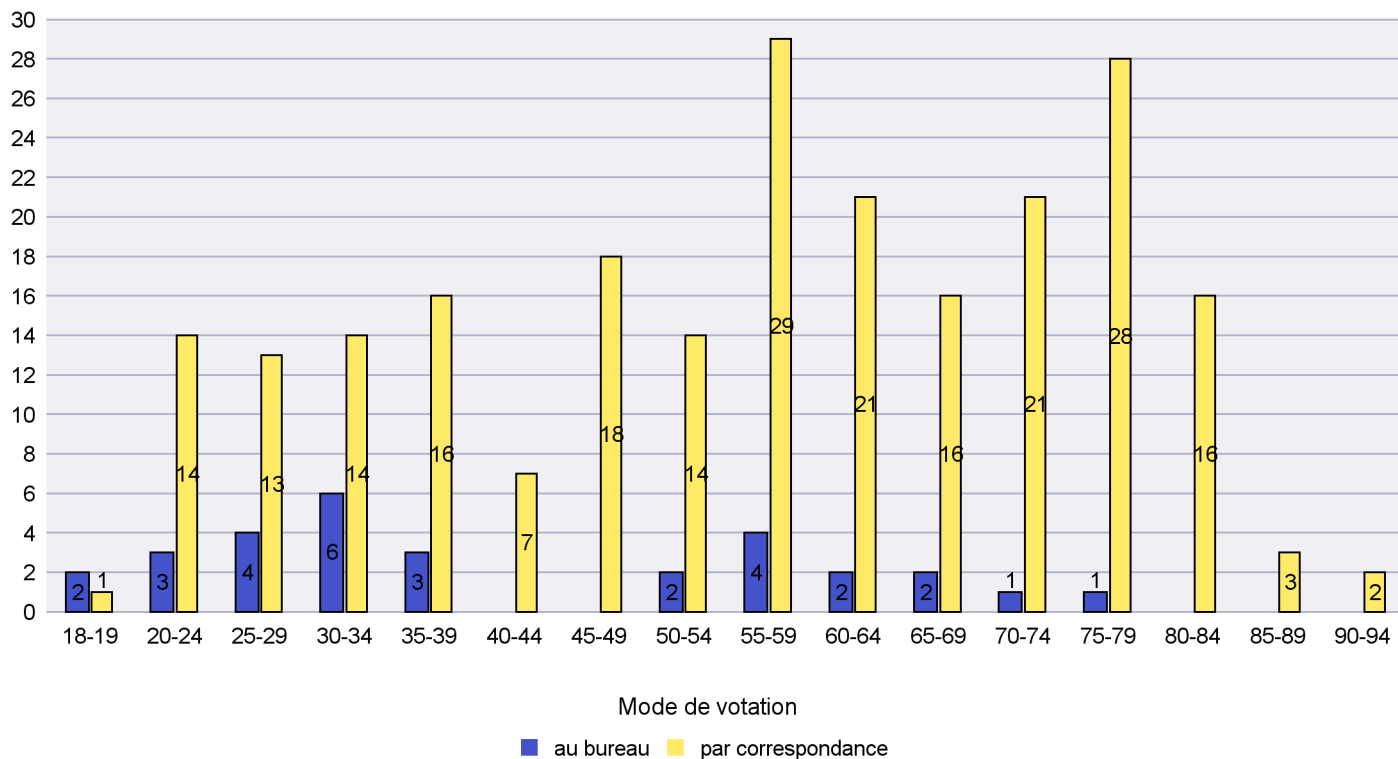

Date : 02.12.2021

Scrutin : 26.09.2021

Commune : Cortaillod

Mode de vote par classe d'âge

Jours d'enregistrement des votes

Scrutin : 26.09.2021

Commune : Cressier

Mode de vote par classe d'âge

Jours d'enregistrement des votes

Scrutin : 26.09.2021

Commune : Enges

Mode de vote par classe d'âge

Jours d'enregistrement des votes

Scrutin : 26.09.2021

Commune : Hauterive

Mode de vote par classe d'âge

Jours d'enregistrement des votes

Scrutin : 26.09.2021

Commune : La Brévine

Mode de vote par classe d'âge

Jours d'enregistrement des votes

Scrutin : 26.09.2021

Commune : La Chaux-de-Fonds

Mode de vote par classe d'âge