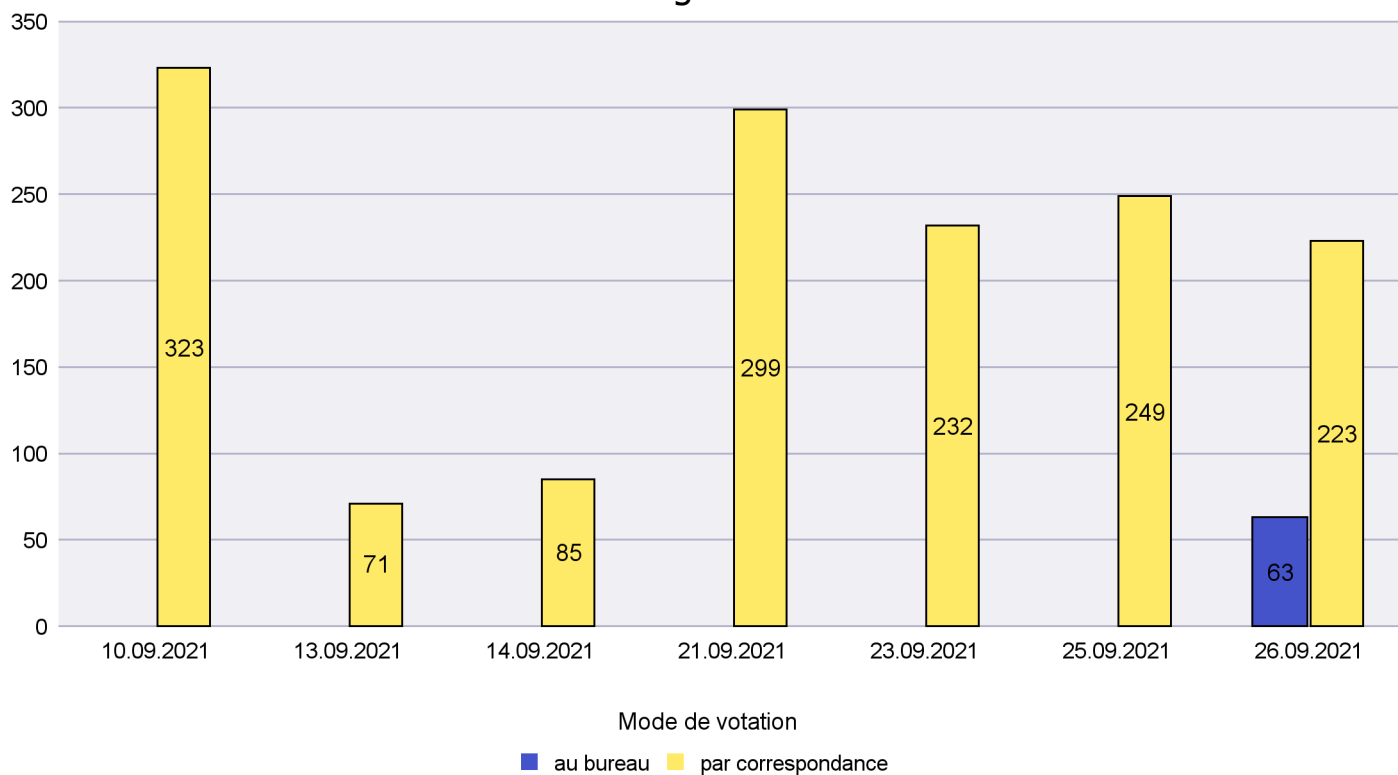

Mode de vote par classe d'âge

Jours d'enregistrement des votes

Scrutin : 26.09.2021

Commune : Cornaux

Mode de vote par classe d'âge

Jours d'enregistrement des votes

Canton de Neuchâtel - Statistique du mode de vote

Date : 02.12.2021

Scrutin : 26.09.2021

Commune : Cortaillod

Mode de vote par classe d'âge

Jours d'enregistrement des votes

Scrutin : 26.09.2021

Commune : Cressier

Mode de vote par classe d'âge

Jours d'enregistrement des votes

Scrutin : 26.09.2021

Commune : Enges

Mode de vote par classe d'âge

Jours d'enregistrement des votes

Scrutin : 26.09.2021

Commune : Hauterive

Mode de vote par classe d'âge