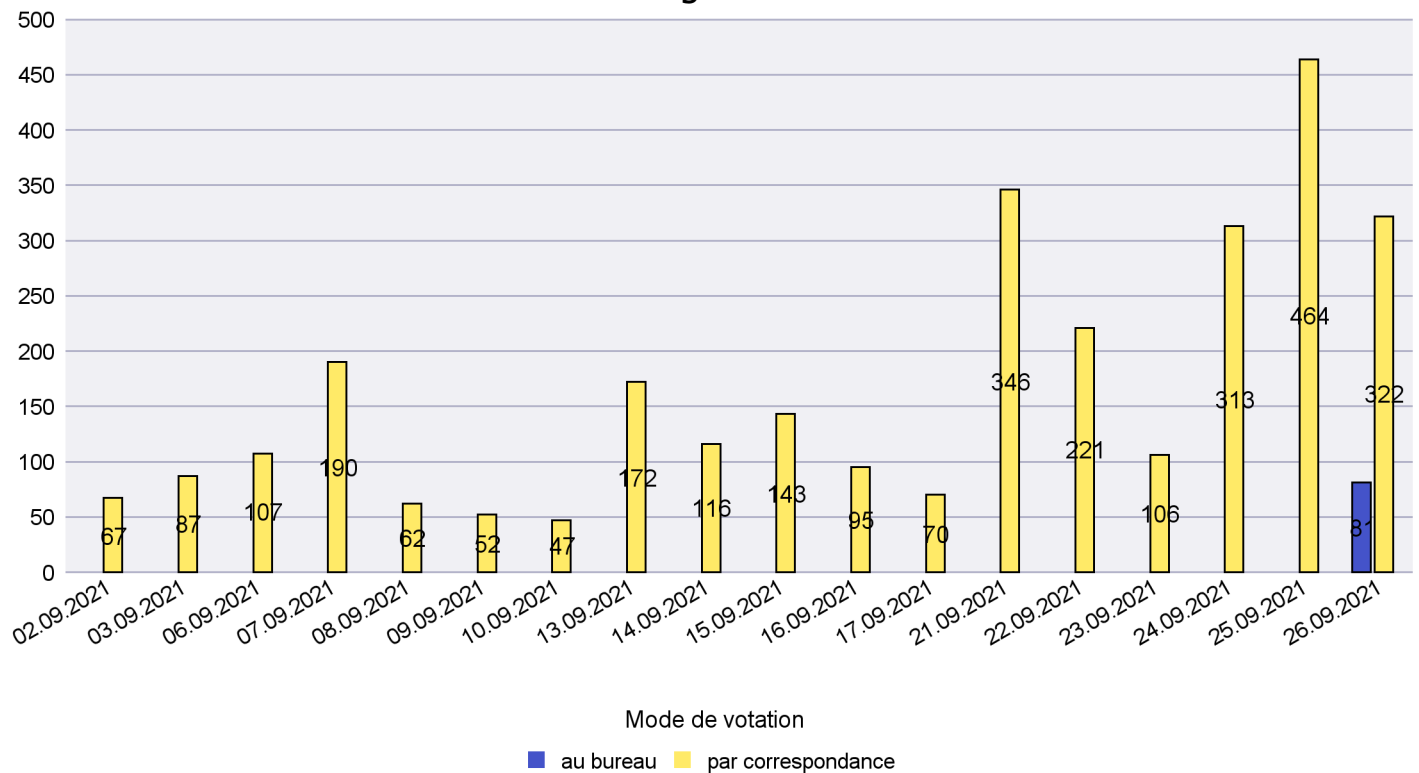

Jours d'enregistrement des votes

Scrutin : 26.09.2021

Commune : La Chaux-du-Milieu

Mode de vote par classe d'âge

Jours d'enregistrement des votes

Canton de Neuchâtel - Statistique du mode de vote

Date : 02.12.2021

Scrutin : 26.09.2021

Commune : La Côte-aux-Fées

Mode de vote par classe d'âge

Jours d'enregistrement des votes

Scrutin : 26.09.2021

Commune : La Grande Béroche

Mode de vote par classe d'âge

Jours d'enregistrement des votes

Canton de Neuchâtel - Statistique du mode de vote

Date : 02.12.2021

Scrutin : 26.09.2021

Commune : La Sagne

Mode de vote par classe d'âge

Jours d'enregistrement des votes

Scrutin : 26.09.2021

Commune : La Tène

Mode de vote par classe d'âge

Jours d'enregistrement des votes

Scrutin : 26.09.2021

Commune : Le Cerneux-Péquignot

Mode de vote par classe d'âge

Jours d'enregistrement des votes

Scrutin : 26.09.2021

Commune : Le Landeron