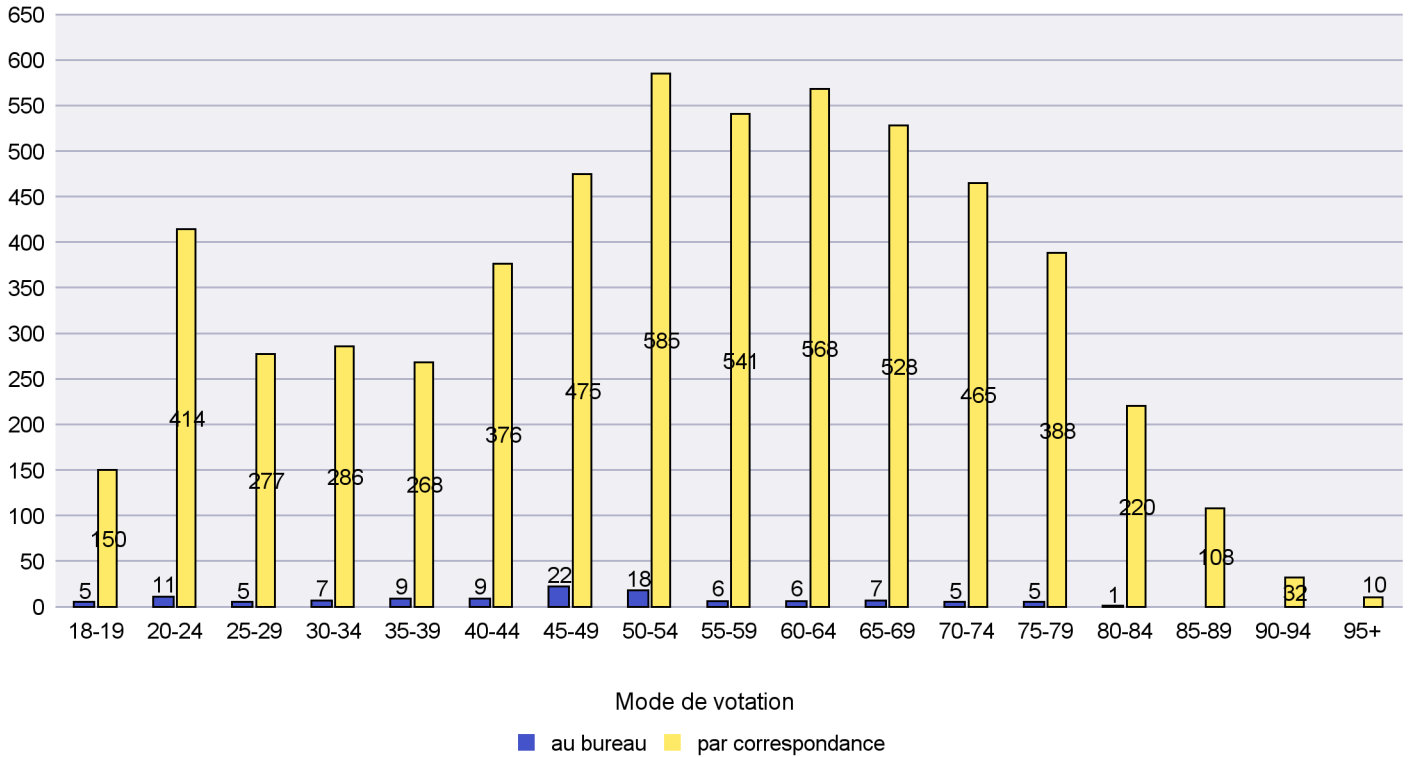

Canton de Neuchâtel - Statistique du mode de vote

Date : 02.12.2021

Scrutin : 26.09.2021

Commune : Milvignes

Mode de vote par classe d'âge

Jours d'enregistrement des votes

Canton de Neuchâtel - Statistique du mode de vote

Date : 02.12.2021

Scrutin : 26.09.2021

Commune : Neuchâtel

Mode de vote par classe d'âge

Jours d'enregistrement des votes

Scrutin : 26.09.2021

Commune : Rochefort

Mode de vote par classe d'âge

Jours d'enregistrement des votes

Scrutin : 26.09.2021

Commune : Saint-Blaise

Mode de vote par classe d'âge

Jours d'enregistrement des votes

Canton de Neuchâtel - Statistique du mode de vote

Date : 02.12.2021

Scrutin : 26.09.2021

Commune : Val-de-Ruz

Mode de vote par classe d'âge

Jours d'enregistrement des votes

Scrutin : 26.09.2021

Commune : Val-de-Travers

Mode de vote par classe d'âge

Jours d'enregistrement des votes