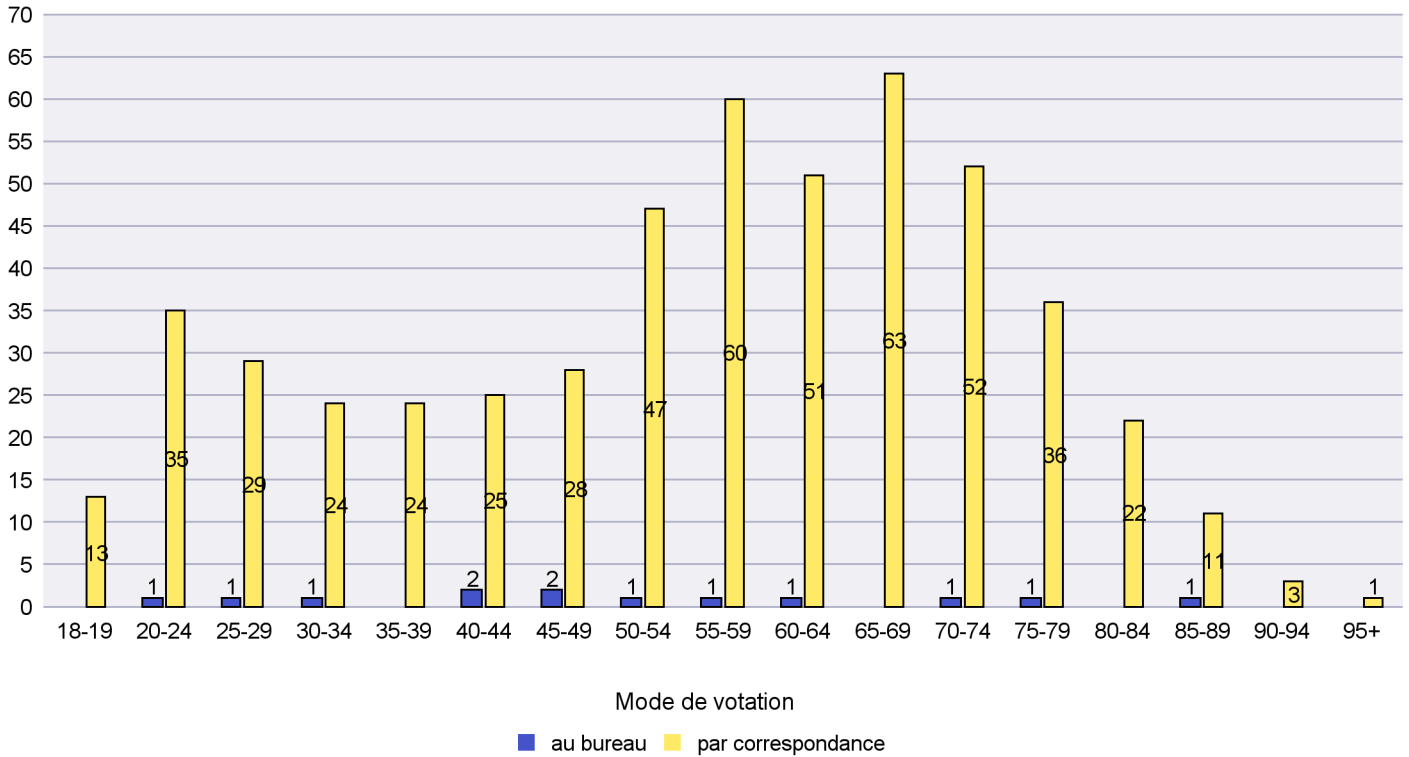

Mode de vote par classe d'âge

Jours d'enregistrement des votes

Scrutin : 26.09.2021

Commune : Cornaux

Mode de vote par classe d'âge

Jours d'enregistrement des votes

Canton de Neuchâtel - Statistique du mode de vote

Date : 02.12.2021

Scrutin : 26.09.2021

Commune : Cortaillod

Mode de vote par classe d'âge

Jours d'enregistrement des votes

Scrutin : 26.09.2021

Commune : Cressier

Mode de vote par classe d'âge

Jours d'enregistrement des votes

Scrutin : 26.09.2021

Commune : Enges

Mode de vote par classe d'âge

Jours d'enregistrement des votes

Scrutin : 26.09.2021

Commune : Hauterive

Mode de vote par classe d'âge