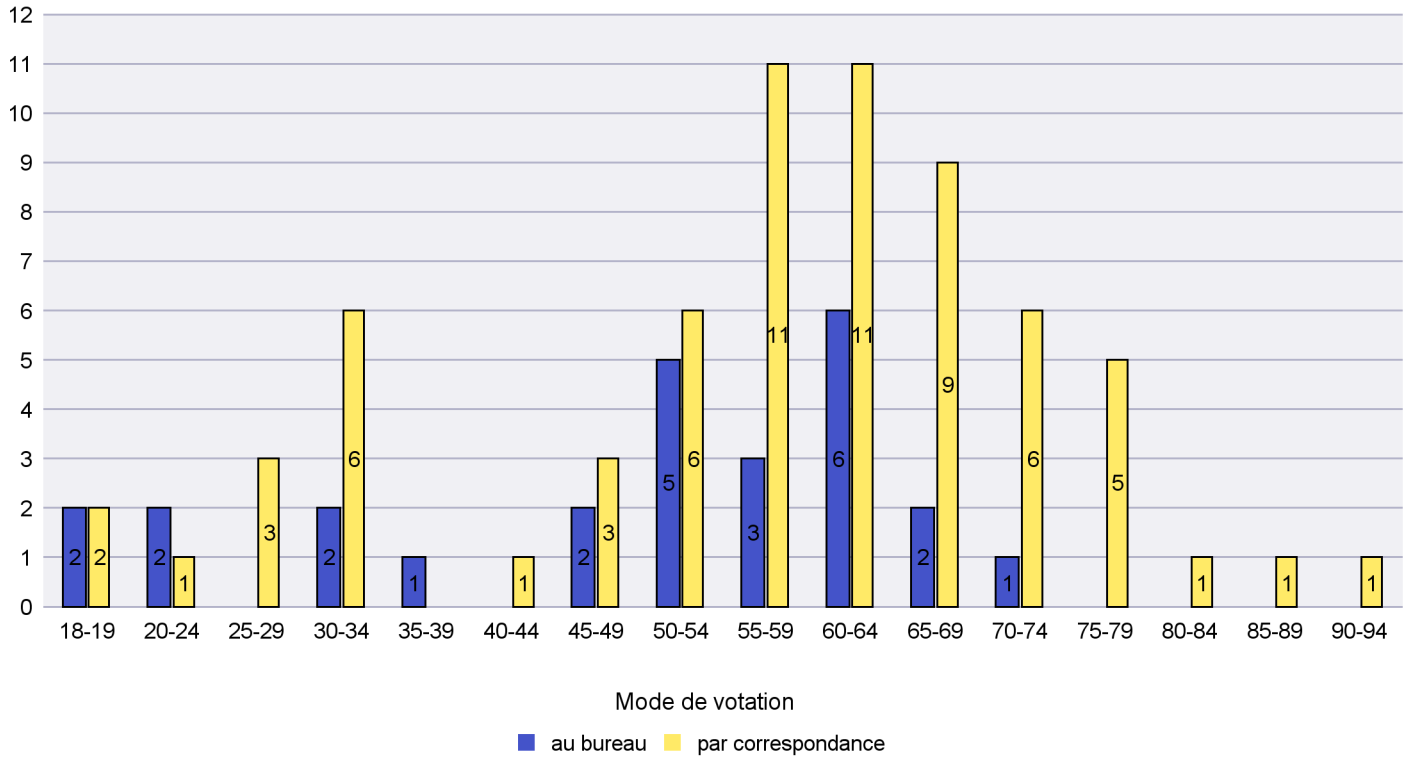

Mode de vote par classe d'âge

Jours d'enregistrement des votes

Scrutin : 26.09.2021

Commune : Le Cerneux-Péquignot

Mode de vote par classe d'âge

Jours d'enregistrement des votes

Scrutin : 26.09.2021

Commune : Le Landeron

Mode de vote par classe d'âge

Jours d'enregistrement des votes

Canton de Neuchâtel - Statistique du mode de vote

Date : 02.12.2021

Scrutin : 26.09.2021

Commune : Le Locle

Mode de vote par classe d'âge

Jours d'enregistrement des votes

Scrutin : 26.09.2021

Commune : Les Planchettes

Mode de vote par classe d'âge

Jours d'enregistrement des votes

Scrutin : 26.09.2021

Commune : Les Ponts-de-Martel

Mode de vote par classe d'âge

Jours d'enregistrement des votes

Scrutin : 26.09.2021

Commune : Les Verrières

Mode de vote par classe d'âge

Jours d'enregistrement des votes

Scrutin : 26.09.2021

Commune : Lignières

Mode de vote par classe d'âge

Jours d'enregistrement des votes