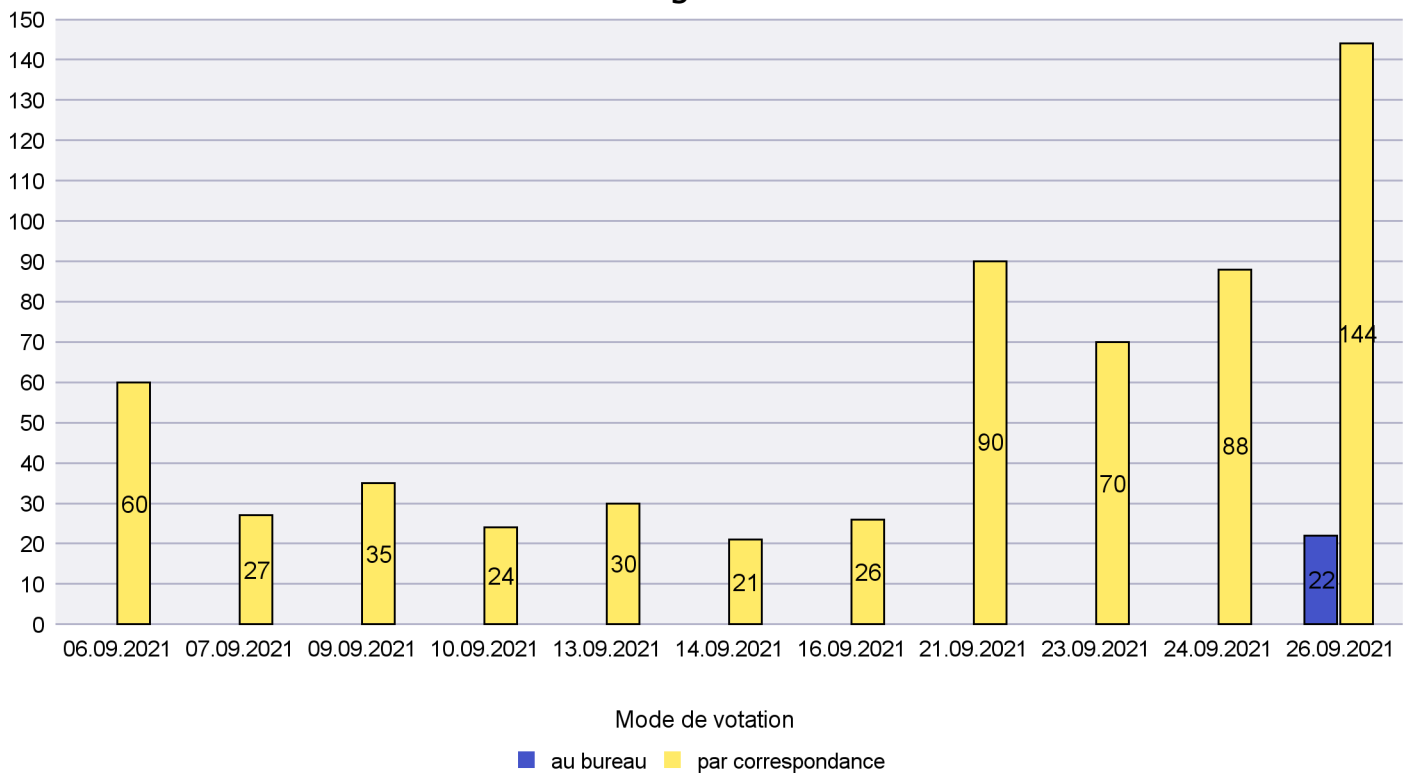

Mode de vote par classe d'âge

Jours d'enregistrement des votes

Scrutin : 26.09.2021

Commune : Cornaux

Mode de vote par classe d'âge

Jours d'enregistrement des votes

Canton de Neuchâtel - Statistique du mode de vote

Date : 02.12.2021

Scrutin : 26.09.2021

Commune : Cortaillod

Mode de vote par classe d'âge

Jours d'enregistrement des votes

Scrutin : 26.09.2021

Commune : Cressier

Mode de vote par classe d'âge

Jours d'enregistrement des votes

Scrutin : 26.09.2021

Commune : Enges

Mode de vote par classe d'âge

Jours d'enregistrement des votes

Scrutin : 26.09.2021

Commune : Hauterive

Mode de vote par classe d'âge