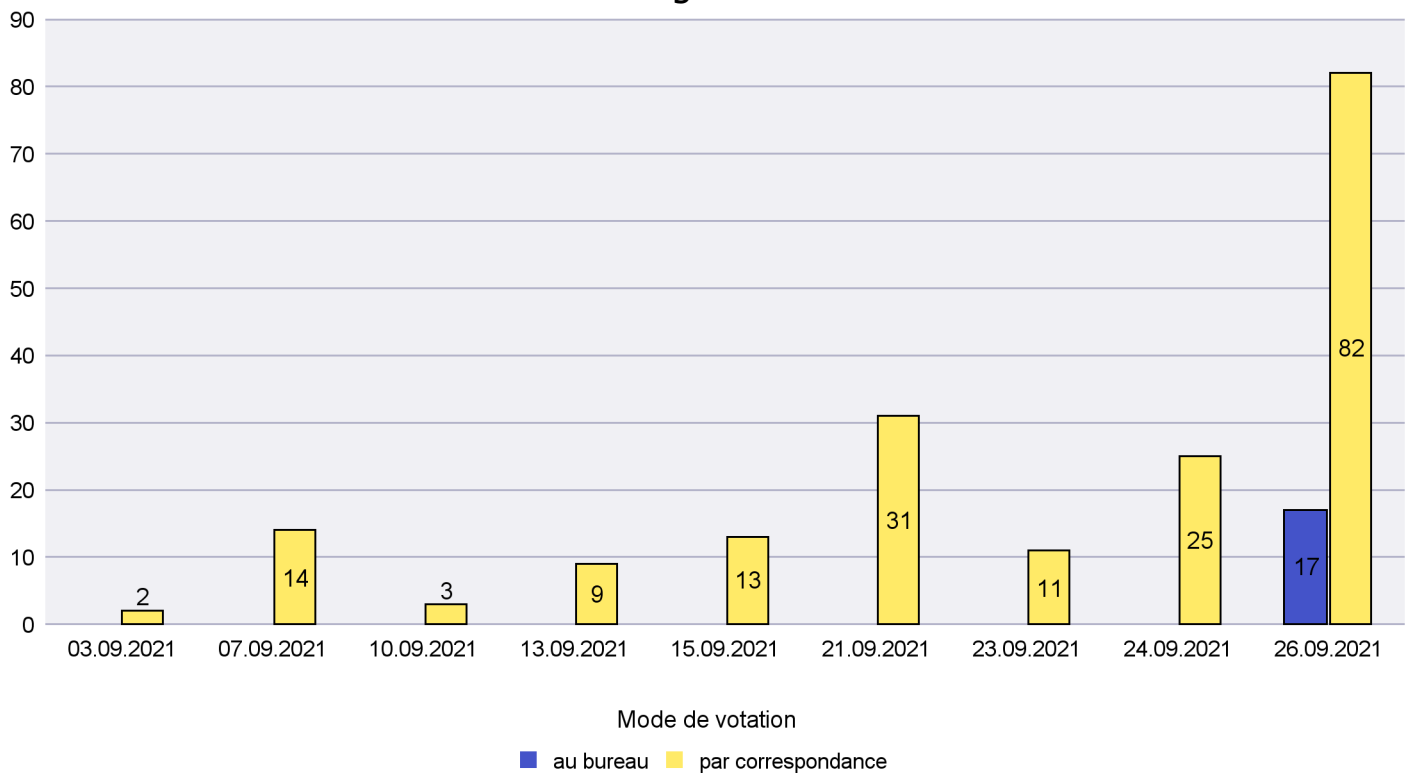

Jours d'enregistrement des votes

Scrutin : 26.09.2021

Commune : La Brévine

Mode de vote par classe d'âge

Jours d'enregistrement des votes

Scrutin : 26.09.2021

Commune : La Chaux-de-Fonds

Mode de vote par classe d'âge

Jours d'enregistrement des votes

Scrutin : 26.09.2021

Commune : La Chaux-du-Milieu

Mode de vote par classe d'âge

Jours d'enregistrement des votes

Canton de Neuchâtel - Statistique du mode de vote

Date : 02.12.2021

Scrutin : 26.09.2021

Commune : La Côte-aux-Fées

Mode de vote par classe d'âge

Jours d'enregistrement des votes

Scrutin : 26.09.2021

Commune : La Grande Béroche

Mode de vote par classe d'âge

Jours d'enregistrement des votes

Canton de Neuchâtel - Statistique du mode de vote

Date : 02.12.2021

Scrutin : 26.09.2021

Commune : La Sagne

Mode de vote par classe d'âge

Jours d'enregistrement des votes

Scrutin : 26.09.2021

Commune : La Tène