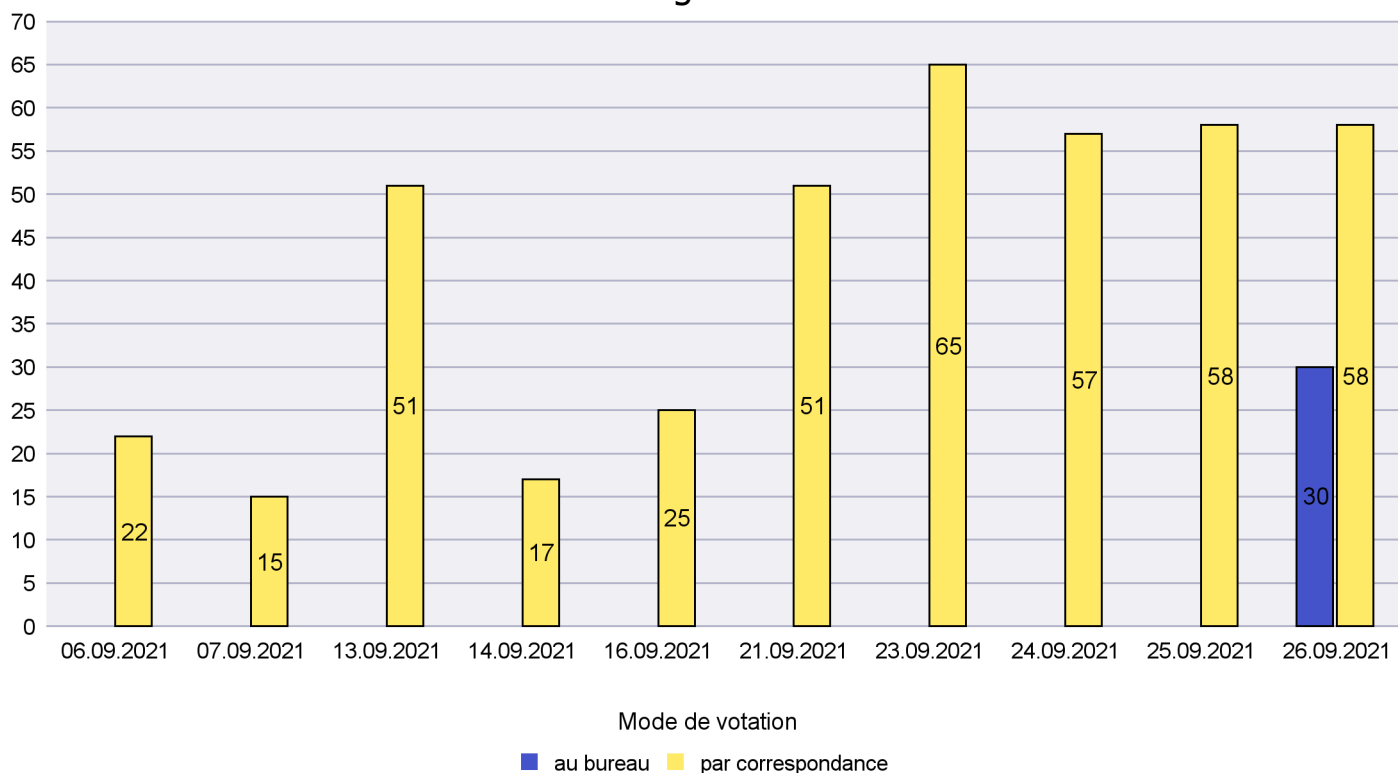

Scrutin : 26.09.2021

Commune : La Côte-aux-Fées

Mode de vote par classe d'âge

Jours d'enregistrement des votes

Scrutin : 26.09.2021

Commune : La Grande Béroche

Mode de vote par classe d'âge

Jours d'enregistrement des votes

Canton de Neuchâtel - Statistique du mode de vote

Date : 02.12.2021

Scrutin : 26.09.2021

Commune : La Sagne

Mode de vote par classe d'âge

Jours d'enregistrement des votes

Scrutin : 26.09.2021

Commune : La Tène

Mode de vote par classe d'âge

Jours d'enregistrement des votes

Scrutin : 26.09.2021

Commune : Le Cerneux-Péquignot

Mode de vote par classe d'âge

Jours d'enregistrement des votes

Scrutin : 26.09.2021

Commune : Le Landeron

Mode de vote par classe d'âge

Jours d'enregistrement des votes

Canton de Neuchâtel - Statistique du mode de vote

Date : 02.12.2021

Scrutin : 26.09.2021

Commune : Le Locle

Mode de vote par classe d'âge

Jours d'enregistrement des votes