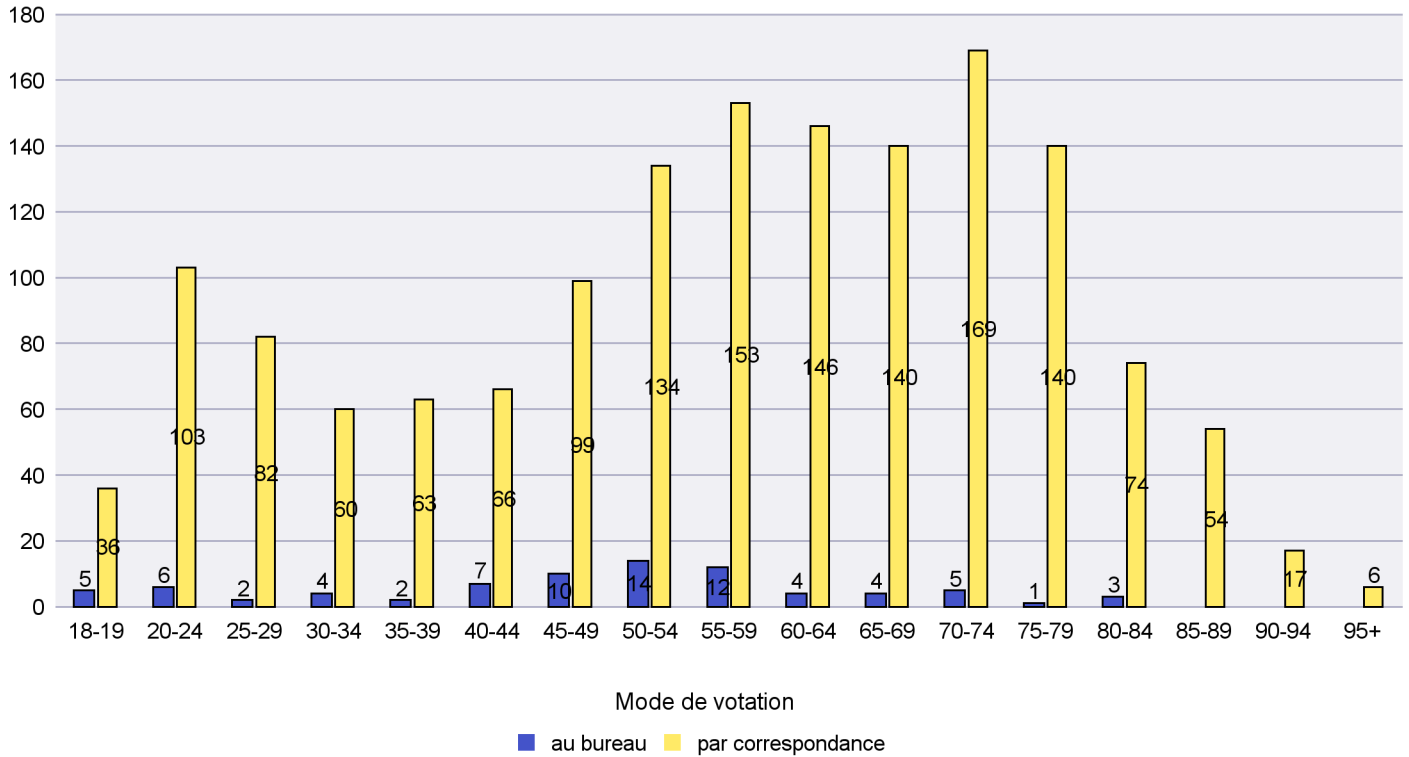

Canton de Neuchâtel - Statistique du mode de vote

Date : 02.12.2021

Scrutin : 26.09.2021

Commune : La Sagne

Mode de vote par classe d'âge

Jours d'enregistrement des votes

Scrutin : 26.09.2021

Commune : La Tène

Mode de vote par classe d'âge

Jours d'enregistrement des votes

Scrutin : 26.09.2021

Commune : Le Cerneux-Péquignot

Mode de vote par classe d'âge

Jours d'enregistrement des votes

Scrutin : 26.09.2021

Commune : Le Landeron

Mode de vote par classe d'âge

Jours d'enregistrement des votes

Canton de Neuchâtel - Statistique du mode de vote

Date : 02.12.2021

Scrutin : 26.09.2021

Commune : Le Locle

Mode de vote par classe d'âge

Jours d'enregistrement des votes

Scrutin : 26.09.2021

Commune : Les Planchettes

Mode de vote par classe d'âge

Jours d'enregistrement des votes

Scrutin : 26.09.2021

Commune : Les Ponts-de-Martel

Mode de vote par classe d'âge

Jours d'enregistrement des votes