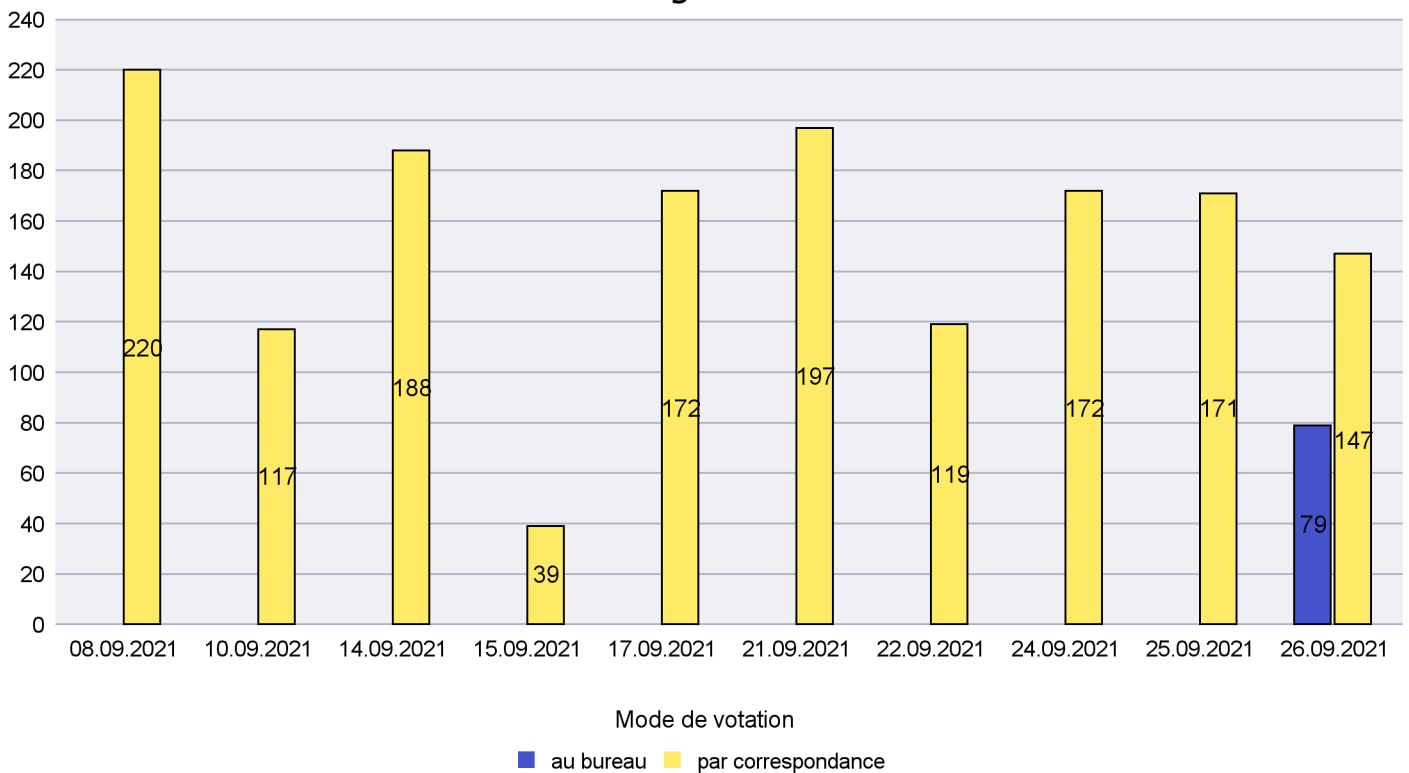

Canton de Neuchâtel - Statistique du mode de vote

Date : 02.12.2021

Scrutin : 26.09.2021

Commune : La Sagne

Mode de vote par classe d'âge

Jours d'enregistrement des votes

Scrutin : 26.09.2021

Commune : La Tène

Mode de vote par classe d'âge

Jours d'enregistrement des votes

Scrutin : 26.09.2021

Commune : Le Cerneux-Péquignot

Mode de vote par classe d'âge

Jours d'enregistrement des votes

Scrutin : 26.09.2021

Commune : Le Landeron

Mode de vote par classe d'âge

Jours d'enregistrement des votes

Canton de Neuchâtel - Statistique du mode de vote

Date : 02.12.2021

Scrutin : 26.09.2021

Commune : Le Locle

Mode de vote par classe d'âge

Jours d'enregistrement des votes

Scrutin : 26.09.2021

Commune : Les Planchettes

Mode de vote par classe d'âge

Jours d'enregistrement des votes

Scrutin : 26.09.2021

Commune : Les Ponts-de-Martel

Mode de vote par classe d'âge

Jours d'enregistrement des votes