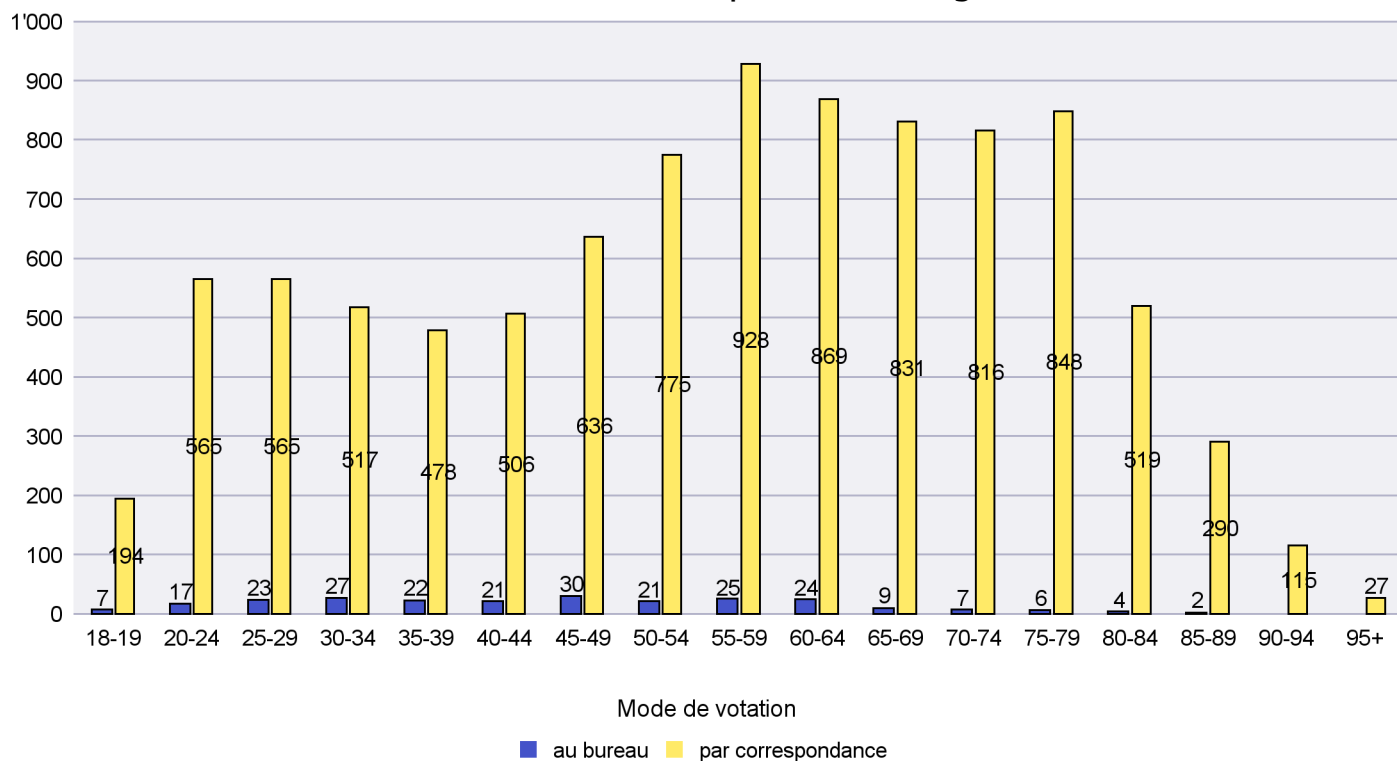

Jours d'enregistrement des votes

Scrutin : 26.09.2021

Commune : Enges

Mode de vote par classe d'âge

Jours d'enregistrement des votes

Scrutin : 26.09.2021

Commune : Hauterive

Mode de vote par classe d'âge

Jours d'enregistrement des votes

Scrutin : 26.09.2021

Commune : La Brévine

Mode de vote par classe d'âge

Jours d'enregistrement des votes

Scrutin : 26.09.2021

Commune : La Chaux-de-Fonds

Mode de vote par classe d'âge

Jours d'enregistrement des votes

Scrutin : 26.09.2021

Commune : La Chaux-du-Milieu

Mode de vote par classe d'âge

Jours d'enregistrement des votes

Canton de Neuchâtel - Statistique du mode de vote

Date : 02.12.2021

Scrutin : 26.09.2021

Commune : La Côte-aux-Fées

Mode de vote par classe d'âge

Jours d'enregistrement des votes

Scrutin : 26.09.2021

Commune : La Grande Béroche

Mode de vote par classe d'âge

Jours d'enregistrement des votes