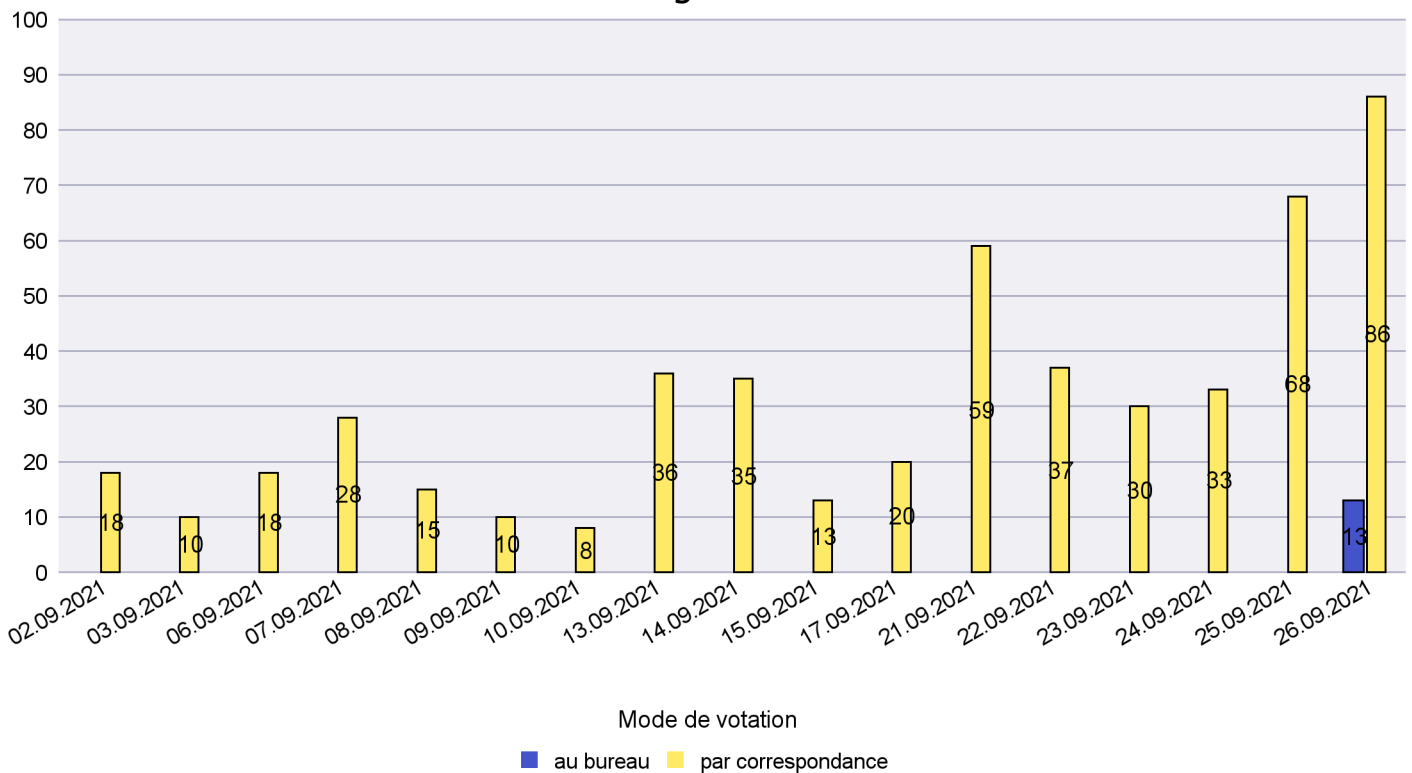

Mode de vote par classe d'âge

Jours d'enregistrement des votes

Scrutin : 26.09.2021

Commune : Cornaux

Mode de vote par classe d'âge

Jours d'enregistrement des votes

Canton de Neuchâtel - Statistique du mode de vote

Date : 02.12.2021

Scrutin : 26.09.2021

Commune : Cortaillod

Mode de vote par classe d'âge

Jours d'enregistrement des votes

Scrutin : 26.09.2021

Commune : Cressier

Mode de vote par classe d'âge

Jours d'enregistrement des votes

Scrutin : 26.09.2021

Commune : Enges

Mode de vote par classe d'âge

Jours d'enregistrement des votes

Scrutin : 26.09.2021

Commune : Hauterive

Mode de vote par classe d'âge