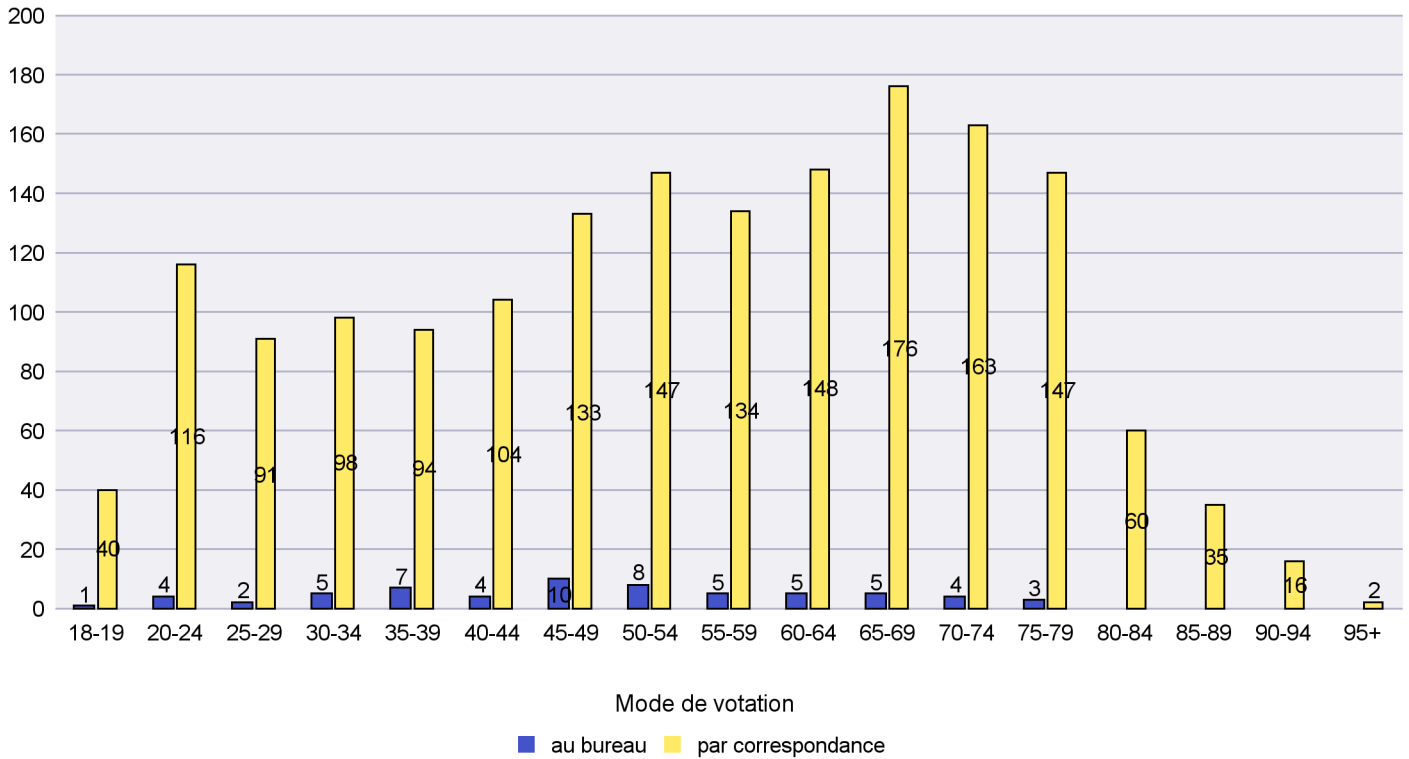

Scrutin : 26.09.2021

Commune : Boudry

Mode de vote par classe d'âge

Jours d'enregistrement des votes

Canton de Neuchâtel - Statistique du mode de vote

Date : 02.12.2021

Scrutin : 26.09.2021

Commune : Brot-Plamboz

Mode de vote par classe d'âge

Jours d'enregistrement des votes

Scrutin : 26.09.2021

Commune : Cornaux

Mode de vote par classe d'âge

Jours d'enregistrement des votes

Canton de Neuchâtel - Statistique du mode de vote