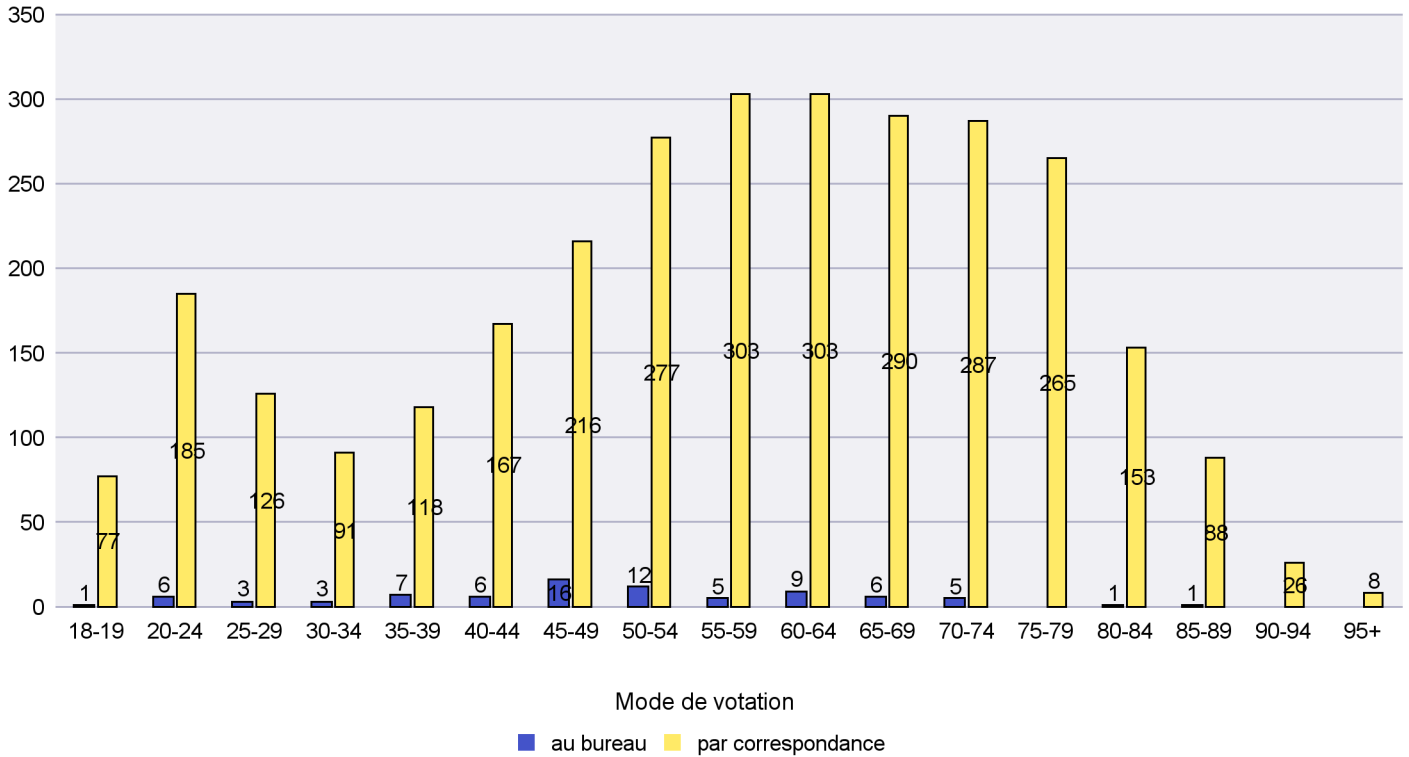

Jours d'enregistrement des votes

Scrutin : 26.09.2021

Commune : La Chaux-du-Milieu

Mode de vote par classe d'âge

Jours d'enregistrement des votes

Canton de Neuchâtel - Statistique du mode de vote

Date : 02.12.2021

Scrutin : 26.09.2021

Commune : La Côte-aux-Fées

Mode de vote par classe d'âge

Jours d'enregistrement des votes

Scrutin : 26.09.2021

Commune : La Grande Béroche

Mode de vote par classe d'âge

Jours d'enregistrement des votes

Canton de Neuchâtel - Statistique du mode de vote

Date : 02.12.2021

Scrutin : 26.09.2021

Commune : La Sagne

Mode de vote par classe d'âge

Jours d'enregistrement des votes

Scrutin : 26.09.2021

Commune : La Tène

Mode de vote par classe d'âge

Jours d'enregistrement des votes

Scrutin : 26.09.2021

Commune : Le Cerneux-Péquignot

Mode de vote par classe d'âge

Jours d'enregistrement des votes

Scrutin : 26.09.2021

Commune : Le Landeron