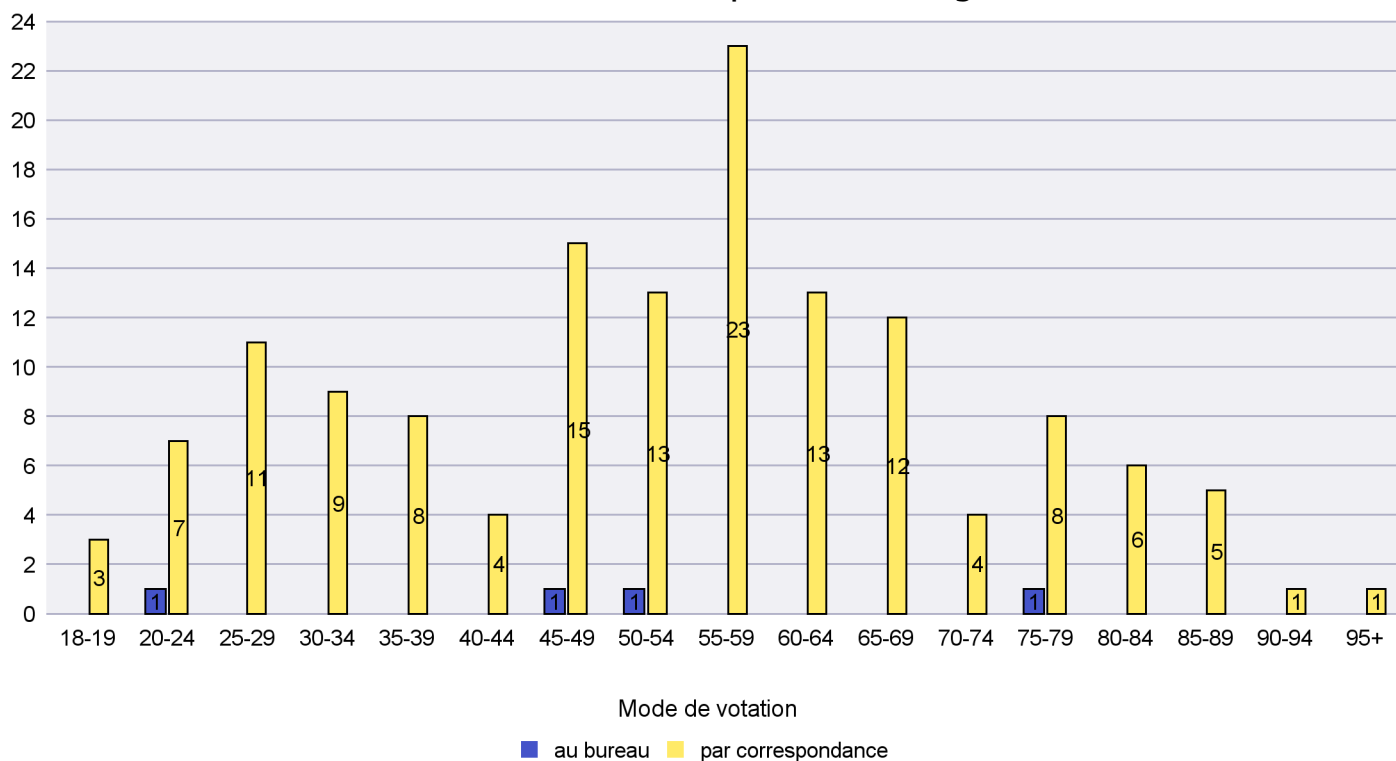

Canton de Neuchâtel - Statistique du mode de vote

Date : 02.12.2021

Scrutin : 26.09.2021

Commune : La Sagne

Mode de vote par classe d'âge

Jours d'enregistrement des votes

Scrutin : 26.09.2021

Commune : La Tène

Mode de vote par classe d'âge

Jours d'enregistrement des votes

Scrutin : 26.09.2021

Commune : Le Cerneux-Péquignot

Mode de vote par classe d'âge

Jours d'enregistrement des votes

Scrutin : 26.09.2021

Commune : Le Landeron

Mode de vote par classe d'âge

Jours d'enregistrement des votes

Canton de Neuchâtel - Statistique du mode de vote

Date : 02.12.2021

Scrutin : 26.09.2021

Commune : Le Locle

Mode de vote par classe d'âge

Jours d'enregistrement des votes

Scrutin : 26.09.2021

Commune : Les Planchettes

Mode de vote par classe d'âge

Jours d'enregistrement des votes

Scrutin : 26.09.2021

Commune : Les Ponts-de-Martel

Mode de vote par classe d'âge

Jours d'enregistrement des votes