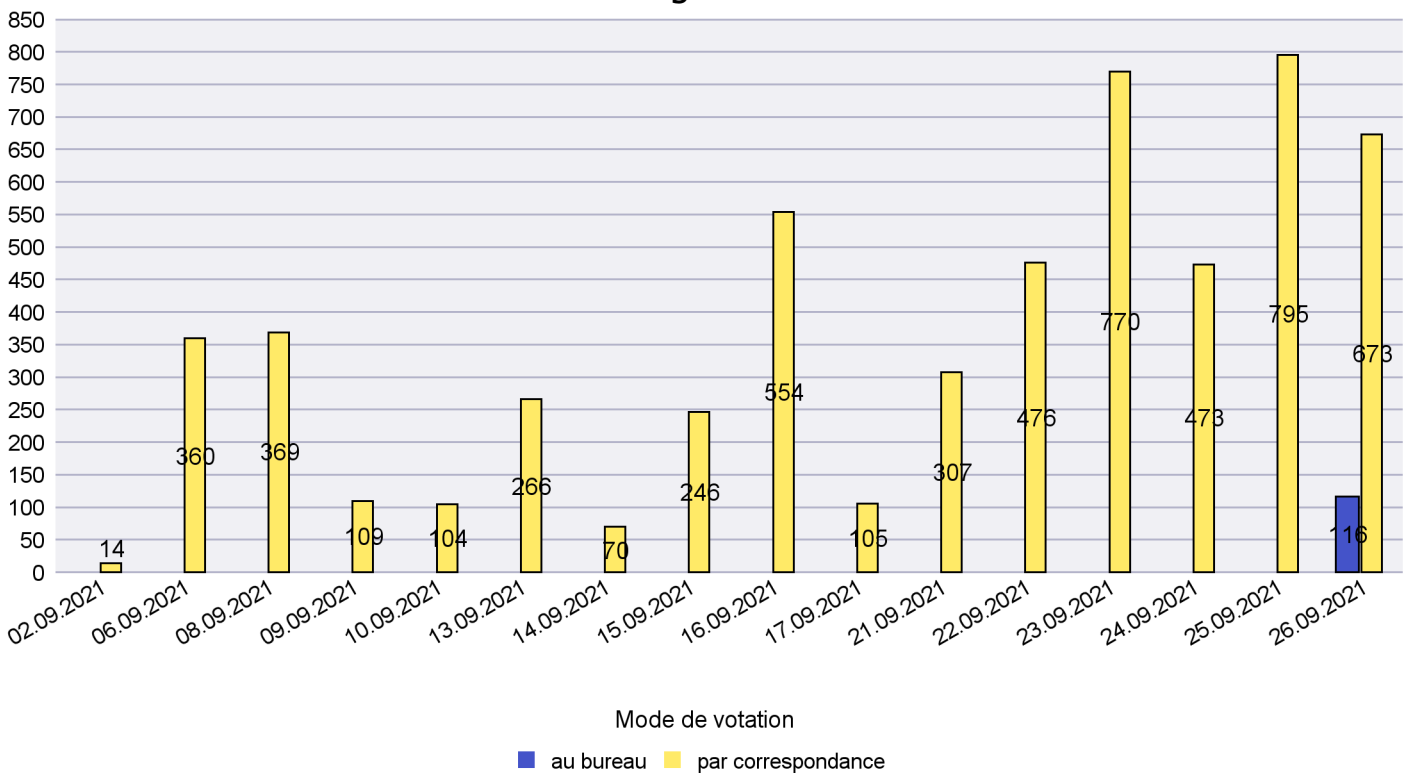

Date : 02.12.2021

Scrutin : 26.09.2021

Commune : Neuchâtel

Mode de vote par classe d'âge

Jours d'enregistrement des votes

Scrutin : 26.09.2021

Commune : Rochefort

Mode de vote par classe d'âge

Jours d'enregistrement des votes

Scrutin : 26.09.2021

Commune : Saint-Blaise

Mode de vote par classe d'âge

Jours d'enregistrement des votes

Canton de Neuchâtel - Statistique du mode de vote

Date : 02.12.2021

Scrutin : 26.09.2021

Commune : Val-de-Ruz

Mode de vote par classe d'âge

Jours d'enregistrement des votes

Scrutin : 26.09.2021

Commune : Val-de-Travers

Mode de vote par classe d'âge

Jours d'enregistrement des votes