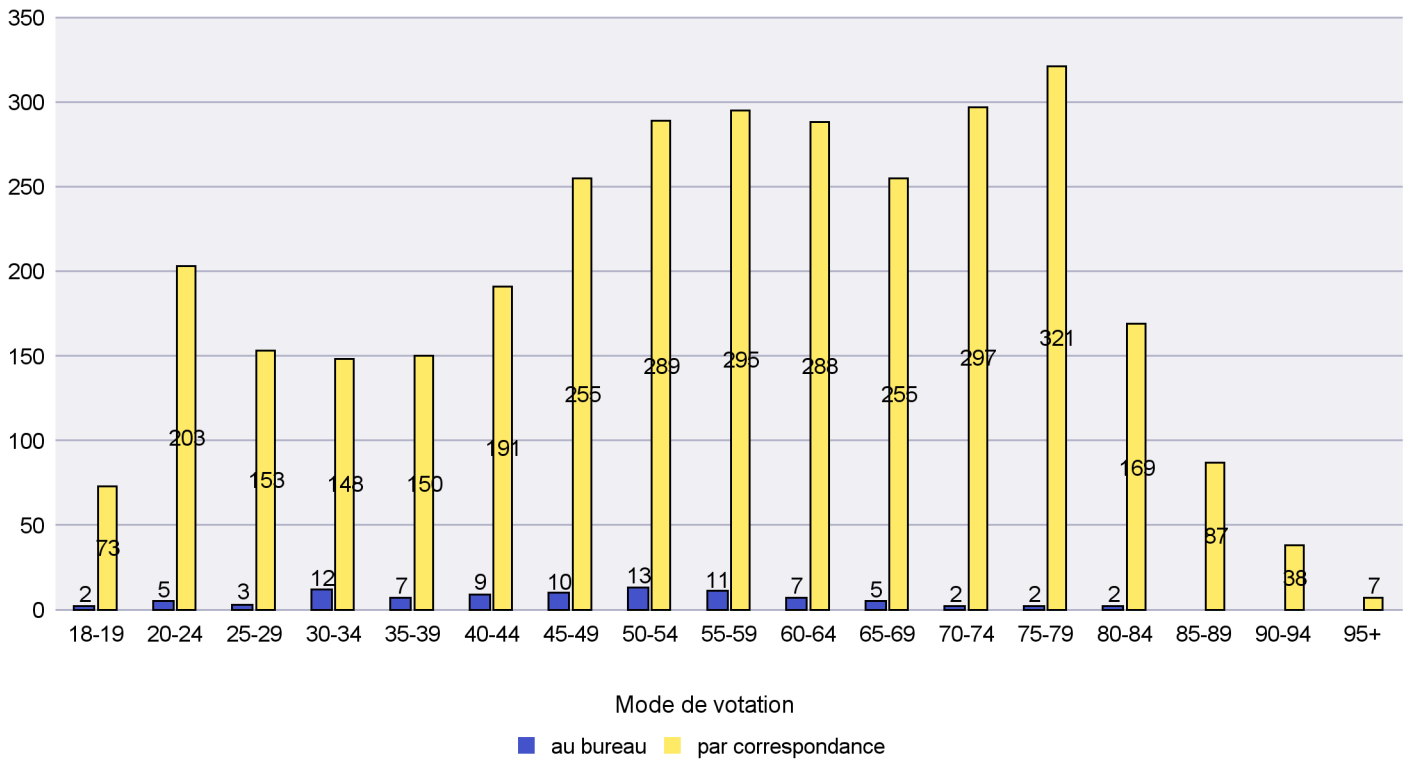

Scrutin : 26.09.2021

Commune : Les Planchettes

Mode de vote par classe d'âge

Jours d'enregistrement des votes

Scrutin : 26.09.2021

Commune : Les Ponts-de-Martel

Mode de vote par classe d'âge

Jours d'enregistrement des votes

Scrutin : 26.09.2021

Commune : Les Verrières

Mode de vote par classe d'âge

Jours d'enregistrement des votes

Scrutin : 26.09.2021

Commune : Lignières

Mode de vote par classe d'âge

Jours d'enregistrement des votes

Canton de Neuchâtel - Statistique du mode de vote

Date : 02.12.2021

Scrutin : 26.09.2021

Commune : Milvignes

Mode de vote par classe d'âge

Jours d'enregistrement des votes

Canton de Neuchâtel - Statistique du mode de vote

Date : 02.12.2021

Scrutin : 26.09.2021

Commune : Neuchâtel

Mode de vote par classe d'âge

Jours d'enregistrement des votes

Scrutin : 26.09.2021

Commune : Rochefort

Mode de vote par classe d'âge