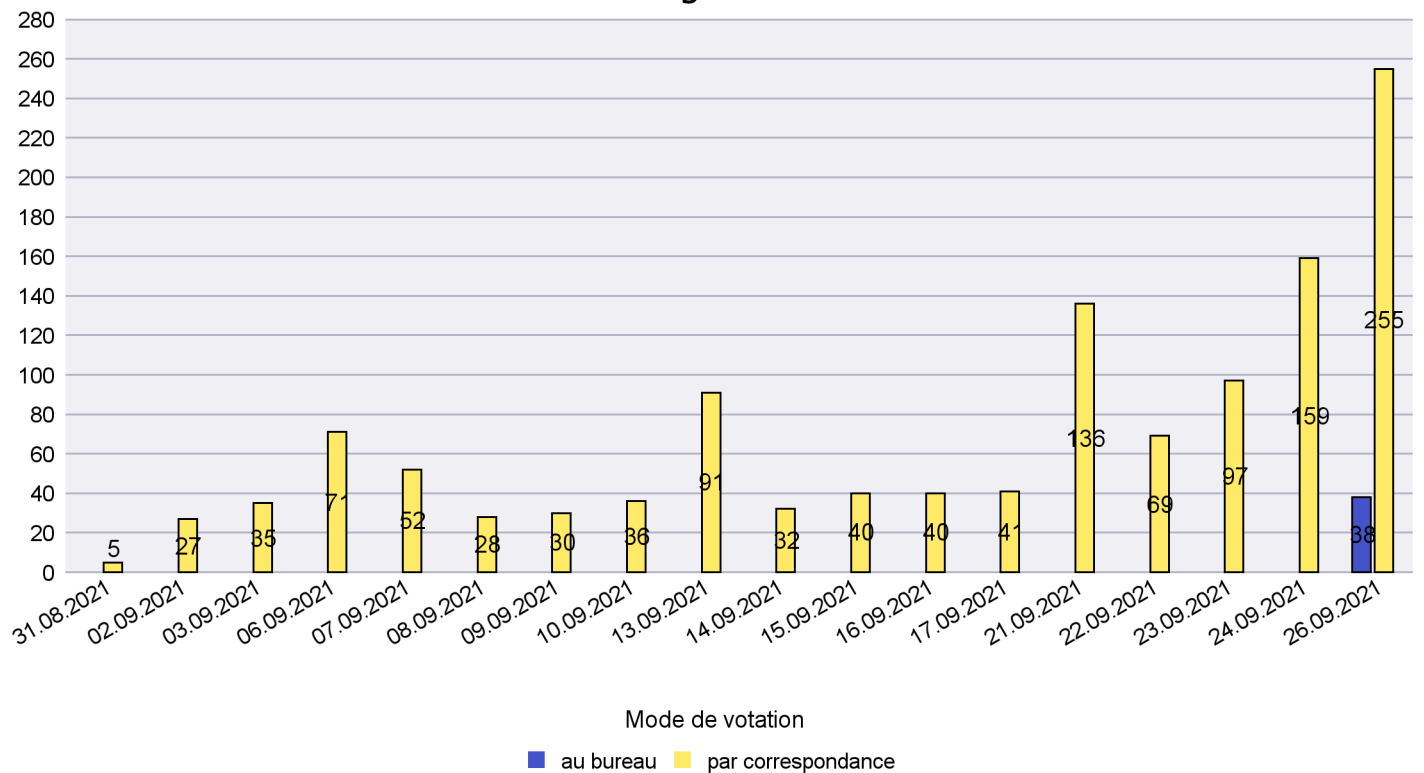

Date : 02.12.2021

Scrutin : 26.09.2021

Commune : Neuchâtel

Mode de vote par classe d'âge

Jours d'enregistrement des votes

Scrutin : 26.09.2021

Commune : Rochefort

Mode de vote par classe d'âge

Jours d'enregistrement des votes

Scrutin : 26.09.2021

Commune : Saint-Blaise

Mode de vote par classe d'âge

Jours d'enregistrement des votes

Canton de Neuchâtel - Statistique du mode de vote

Date : 02.12.2021

Scrutin : 26.09.2021

Commune : Val-de-Ruz

Mode de vote par classe d'âge

Jours d'enregistrement des votes

Scrutin : 26.09.2021

Commune : Val-de-Travers

Mode de vote par classe d'âge

Jours d'enregistrement des votes