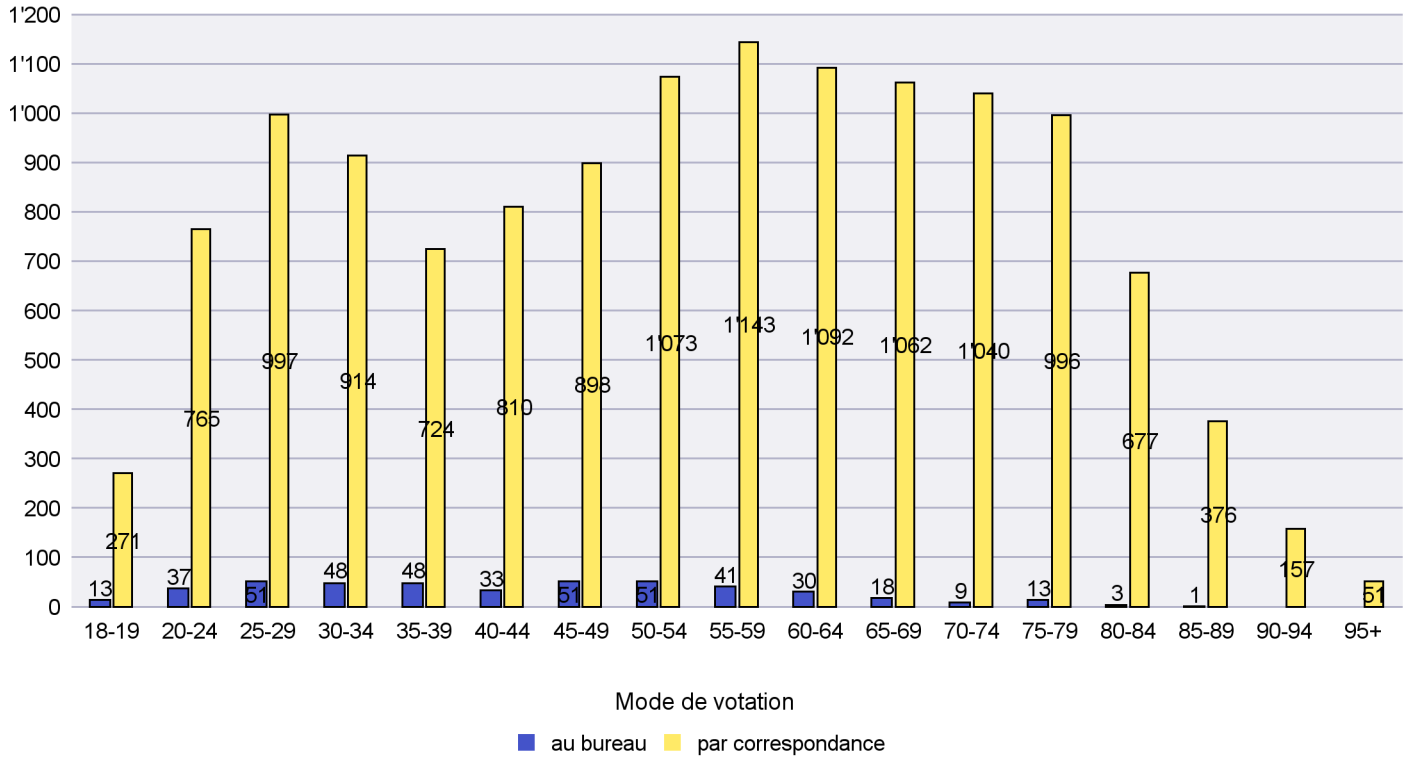

Scrutin : 26.09.2021

Commune : Les Planchettes

Mode de vote par classe d'âge

Jours d'enregistrement des votes

Scrutin : 26.09.2021

Commune : Les Ponts-de-Martel

Mode de vote par classe d'âge

Jours d'enregistrement des votes

Scrutin : 26.09.2021

Commune : Les Verrières

Mode de vote par classe d'âge

Jours d'enregistrement des votes

Scrutin : 26.09.2021

Commune : Lignières

Mode de vote par classe d'âge

Jours d'enregistrement des votes

Canton de Neuchâtel - Statistique du mode de vote

Date : 02.12.2021

Scrutin : 26.09.2021

Commune : Milvignes

Mode de vote par classe d'âge

Jours d'enregistrement des votes

Canton de Neuchâtel - Statistique du mode de vote

Date : 02.12.2021

Scrutin : 26.09.2021

Commune : Neuchâtel

Mode de vote par classe d'âge

Jours d'enregistrement des votes

Scrutin : 26.09.2021

Commune : Rochefort

Mode de vote par classe d'âge