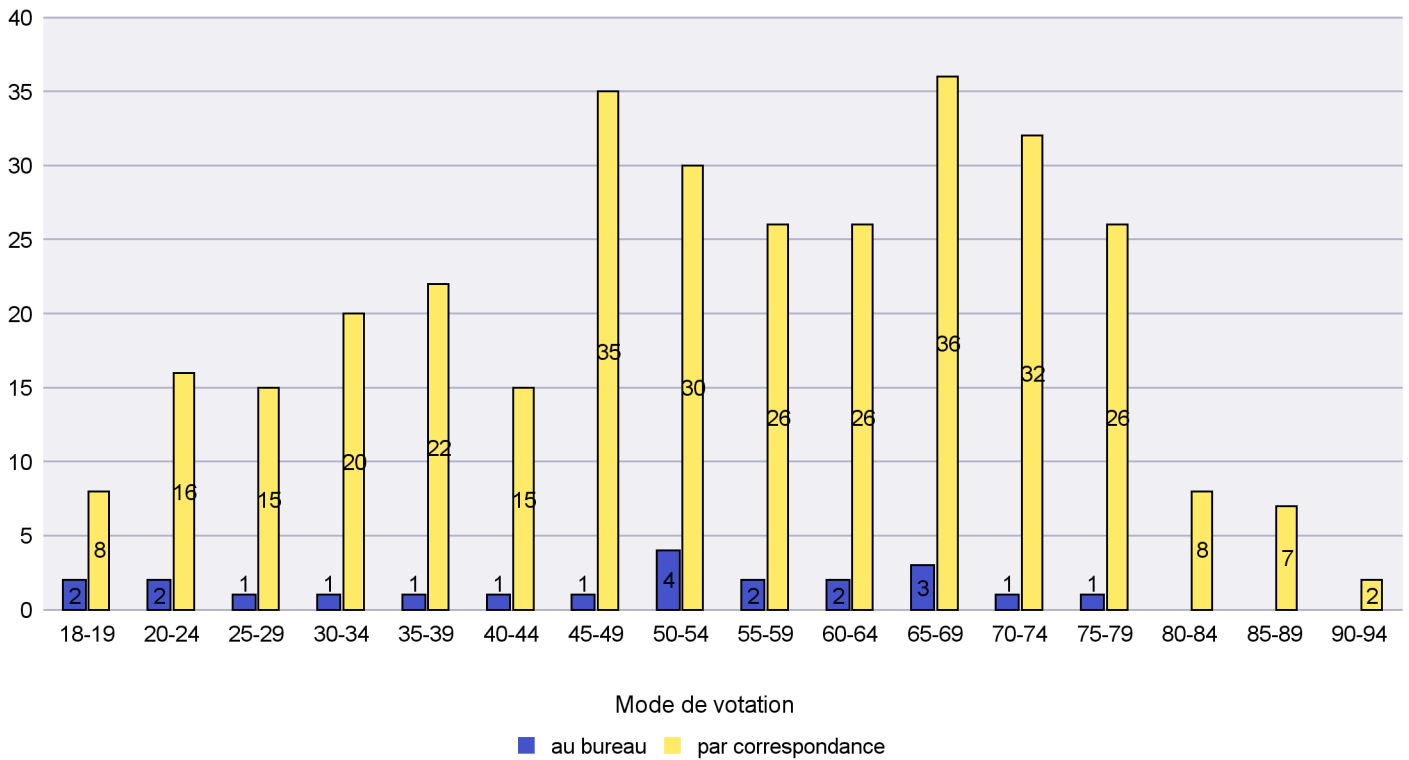

Scrutin : 26.09.2021

Commune : Les Planchettes

Mode de vote par classe d'âge

Jours d'enregistrement des votes

Scrutin : 26.09.2021

Commune : Les Ponts-de-Martel

Mode de vote par classe d'âge

Jours d'enregistrement des votes

Scrutin : 26.09.2021

Commune : Les Verrières

Mode de vote par classe d'âge

Jours d'enregistrement des votes

Scrutin : 26.09.2021

Commune : Lignières

Mode de vote par classe d'âge

Jours d'enregistrement des votes

Canton de Neuchâtel - Statistique du mode de vote

Date : 02.12.2021

Scrutin : 26.09.2021

Commune : Milvignes

Mode de vote par classe d'âge

Jours d'enregistrement des votes

Canton de Neuchâtel - Statistique du mode de vote

Date : 02.12.2021

Scrutin : 26.09.2021

Commune : Neuchâtel

Mode de vote par classe d'âge

Jours d'enregistrement des votes

Scrutin : 26.09.2021

Commune : Rochefort

Mode de vote par classe d'âge