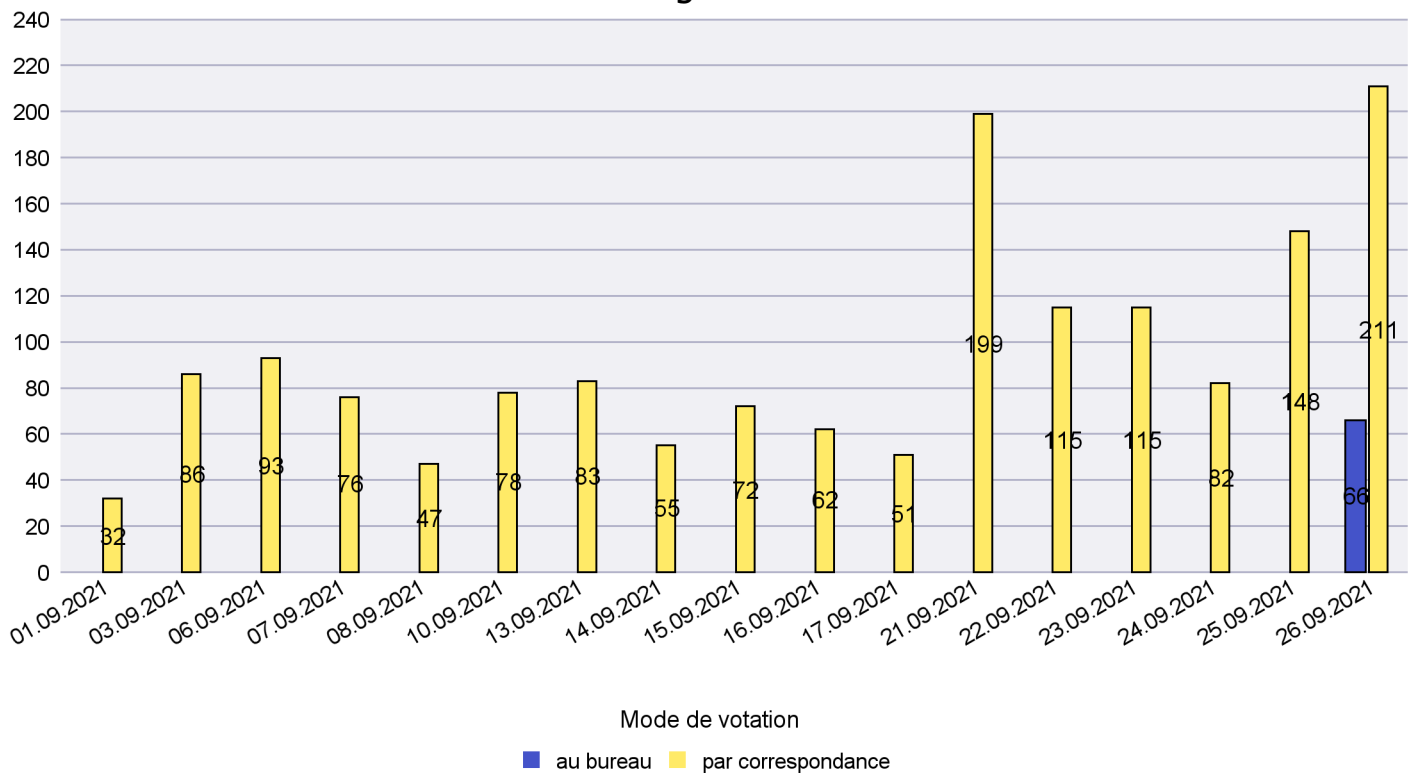

Scrutin : 26.09.2021

Commune : La Côte-aux-Fées

Mode de vote par classe d'âge

Jours d'enregistrement des votes

Scrutin : 26.09.2021

Commune : La Grande Béroche

Mode de vote par classe d'âge

Jours d'enregistrement des votes

Canton de Neuchâtel - Statistique du mode de vote

Date : 02.12.2021

Scrutin : 26.09.2021

Commune : La Sagne

Mode de vote par classe d'âge

Jours d'enregistrement des votes

Scrutin : 26.09.2021

Commune : La Tène

Mode de vote par classe d'âge

Jours d'enregistrement des votes

Scrutin : 26.09.2021

Commune : Le Cerneux-Péquignot

Mode de vote par classe d'âge

Jours d'enregistrement des votes

Scrutin : 26.09.2021

Commune : Le Landeron

Mode de vote par classe d'âge

Jours d'enregistrement des votes

Canton de Neuchâtel - Statistique du mode de vote

Date : 02.12.2021

Scrutin : 26.09.2021

Commune : Le Locle

Mode de vote par classe d'âge

Jours d'enregistrement des votes