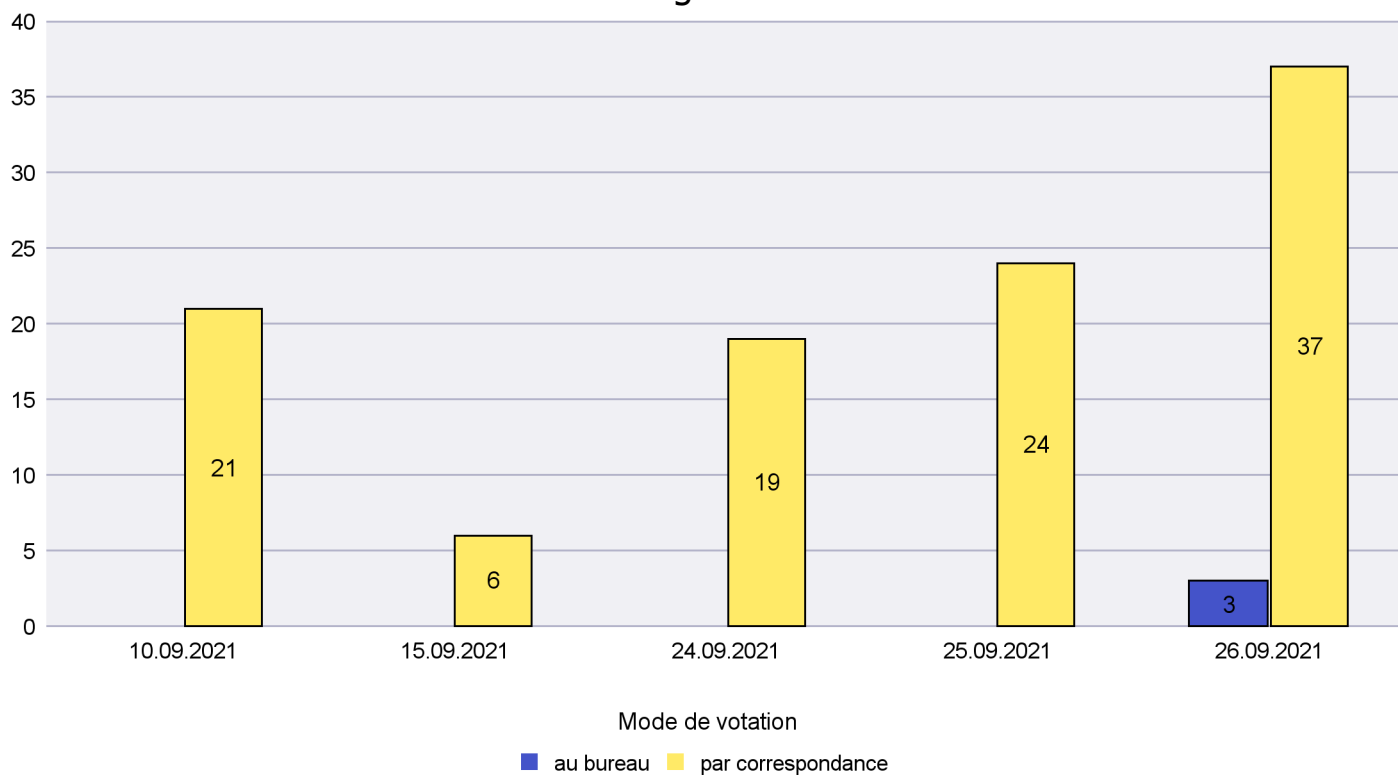

Scrutin : 26.09.2021

Commune : Boudry

Mode de vote par classe d'âge

Jours d'enregistrement des votes

Canton de Neuchâtel - Statistique du mode de vote

Date : 02.12.2021

Scrutin : 26.09.2021

Commune : Brot-Plamboz

Mode de vote par classe d'âge

Jours d'enregistrement des votes

Scrutin : 26.09.2021

Commune : Cornaux

Mode de vote par classe d'âge

Jours d'enregistrement des votes

Canton de Neuchâtel - Statistique du mode de vote

Date : 02.12.2021

Scrutin : 26.09.2021

Commune : Cortaillod

Mode de vote par classe d'âge

Jours d'enregistrement des votes

Scrutin : 26.09.2021

Commune : Cressier

Mode de vote par classe d'âge