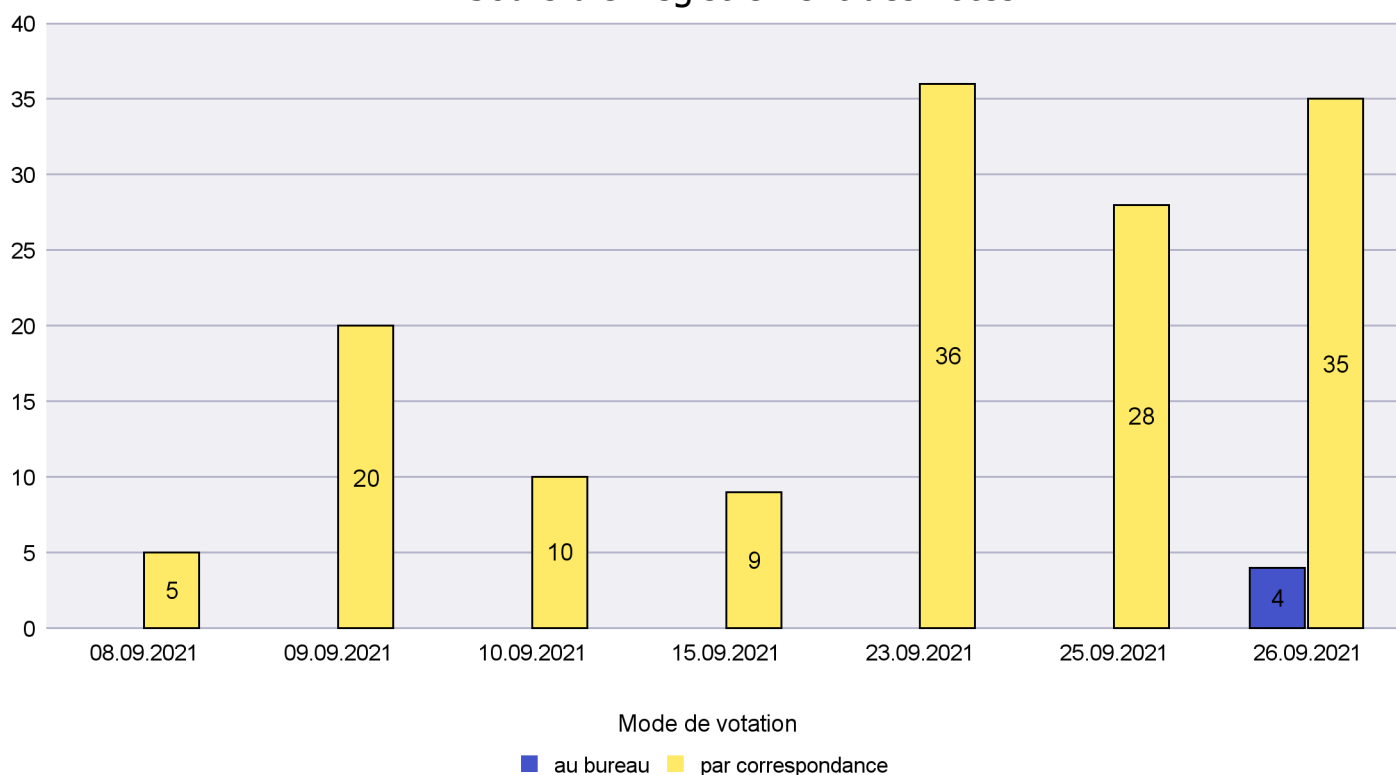

Canton de Neuchâtel - Statistique du mode de vote

Date : 02.12.2021

Scrutin : 26.09.2021

Commune : La Sagne

Mode de vote par classe d'âge

Jours d'enregistrement des votes

Scrutin : 26.09.2021

Commune : La Tène

Mode de vote par classe d'âge

Jours d'enregistrement des votes

Scrutin : 26.09.2021

Commune : Le Cerneux-Péquignot

Mode de vote par classe d'âge

Jours d'enregistrement des votes

Scrutin : 26.09.2021

Commune : Le Landeron

Mode de vote par classe d'âge

Jours d'enregistrement des votes

Canton de Neuchâtel - Statistique du mode de vote

Date : 02.12.2021

Scrutin : 26.09.2021

Commune : Le Locle

Mode de vote par classe d'âge

Jours d'enregistrement des votes

Scrutin : 26.09.2021

Commune : Les Planchettes

Mode de vote par classe d'âge

Jours d'enregistrement des votes

Scrutin : 26.09.2021

Commune : Les Ponts-de-Martel

Mode de vote par classe d'âge

Jours d'enregistrement des votes