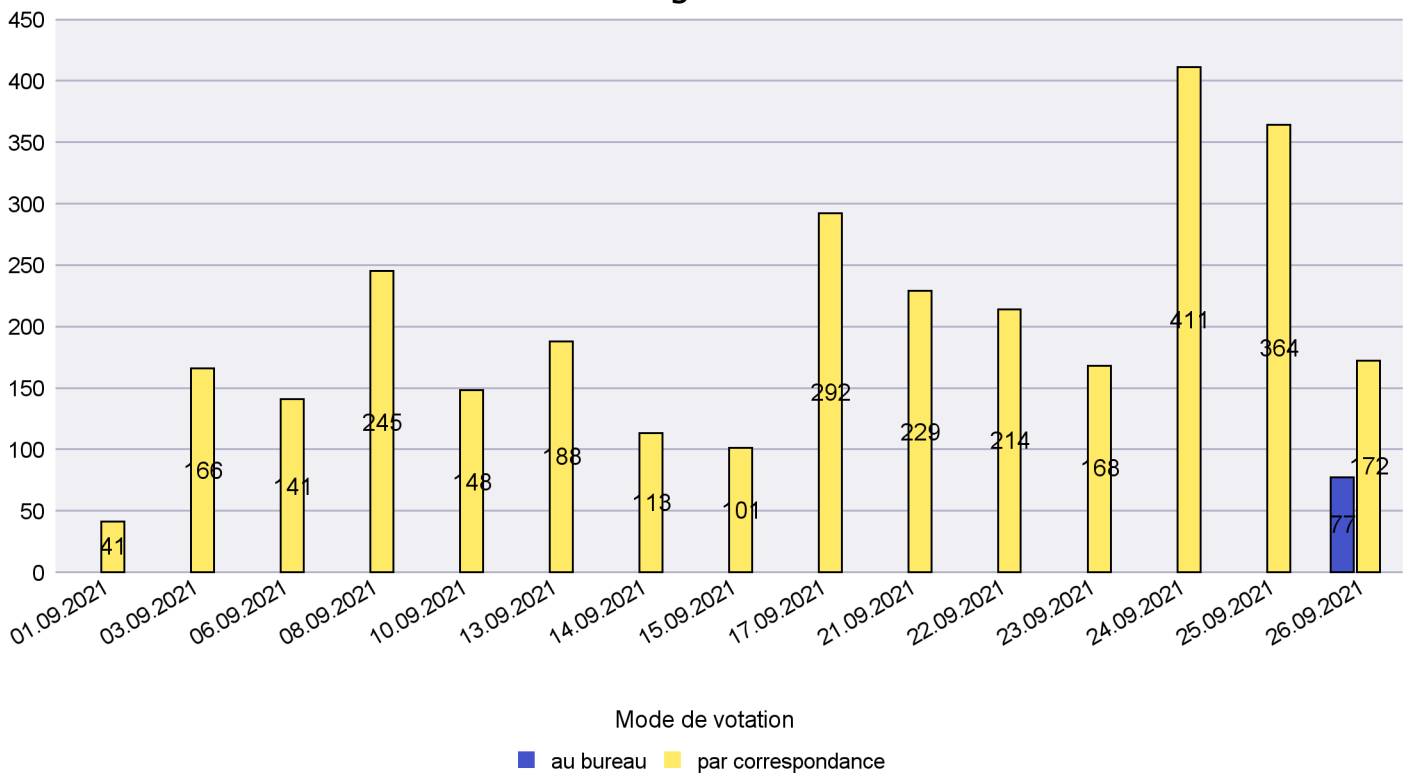

Mode de vote par classe d'âge

Jours d'enregistrement des votes

Scrutin : 26.09.2021

Commune : Le Cerneux-Péquignot

Mode de vote par classe d'âge

Jours d'enregistrement des votes

Scrutin : 26.09.2021

Commune : Le Landeron

Mode de vote par classe d'âge

Jours d'enregistrement des votes

Canton de Neuchâtel - Statistique du mode de vote

Date : 02.12.2021

Scrutin : 26.09.2021

Commune : Le Locle

Mode de vote par classe d'âge

Jours d'enregistrement des votes

Scrutin : 26.09.2021

Commune : Les Planchettes

Mode de vote par classe d'âge

Jours d'enregistrement des votes

Scrutin : 26.09.2021

Commune : Les Ponts-de-Martel

Mode de vote par classe d'âge

Jours d'enregistrement des votes

Scrutin : 26.09.2021

Commune : Les Verrières

Mode de vote par classe d'âge

Jours d'enregistrement des votes

Scrutin : 26.09.2021

Commune : Lignières

Mode de vote par classe d'âge

Jours d'enregistrement des votes