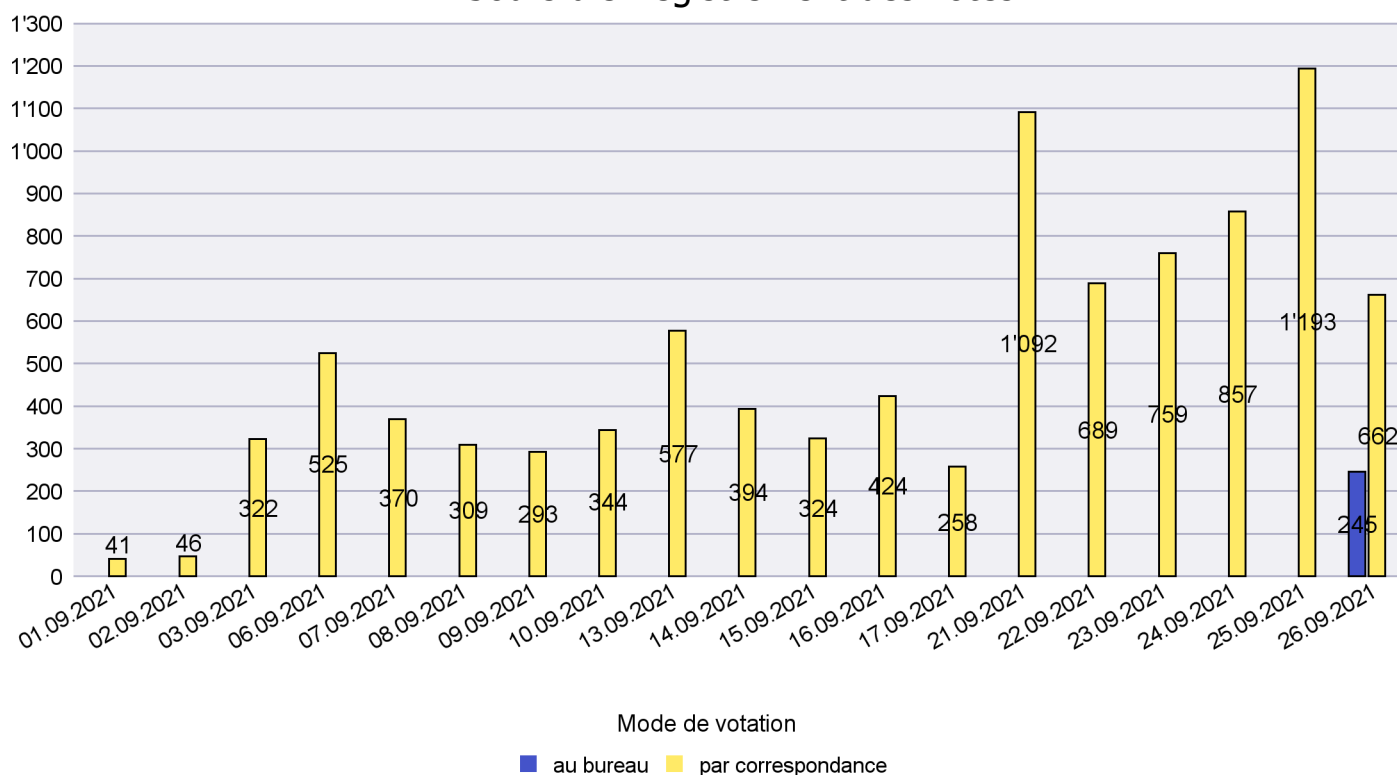

Jours d'enregistrement des votes

Scrutin : 26.09.2021

Commune : Enges

Mode de vote par classe d'âge

Jours d'enregistrement des votes

Scrutin : 26.09.2021

Commune : Hauterive

Mode de vote par classe d'âge

Jours d'enregistrement des votes

Scrutin : 26.09.2021

Commune : La Brévine

Mode de vote par classe d'âge

Jours d'enregistrement des votes

Scrutin : 26.09.2021

Commune : La Chaux-de-Fonds

Mode de vote par classe d'âge

Jours d'enregistrement des votes

Scrutin : 26.09.2021

Commune : La Chaux-du-Milieu

Mode de vote par classe d'âge

Jours d'enregistrement des votes

Canton de Neuchâtel - Statistique du mode de vote

Date : 02.12.2021

Scrutin : 26.09.2021

Commune : La Côte-aux-Fées

Mode de vote par classe d'âge

Jours d'enregistrement des votes

Scrutin : 26.09.2021

Commune : La Grande Béroche

Mode de vote par classe d'âge

Jours d'enregistrement des votes