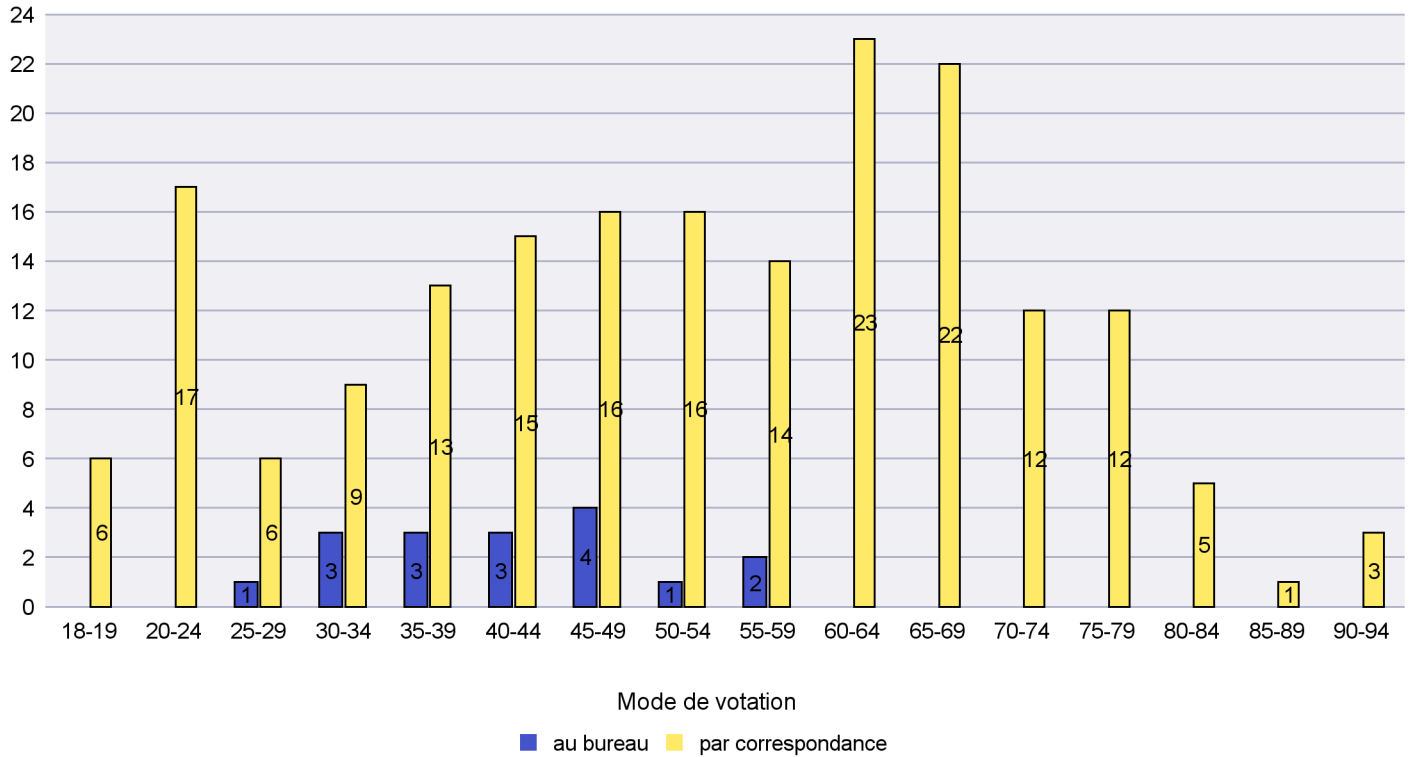

Jours d'enregistrement des votes

Scrutin : 26.09.2021

Commune : Enges

Mode de vote par classe d'âge

Jours d'enregistrement des votes

Scrutin : 26.09.2021

Commune : Hauterive

Mode de vote par classe d'âge

Jours d'enregistrement des votes

Scrutin : 26.09.2021

Commune : La Brévine

Mode de vote par classe d'âge

Jours d'enregistrement des votes

Scrutin : 26.09.2021

Commune : La Chaux-de-Fonds

Mode de vote par classe d'âge

Jours d'enregistrement des votes

Scrutin : 26.09.2021

Commune : La Chaux-du-Milieu

Mode de vote par classe d'âge

Jours d'enregistrement des votes

Canton de Neuchâtel - Statistique du mode de vote

Date : 02.12.2021

Scrutin : 26.09.2021

Commune : La Côte-aux-Fées

Mode de vote par classe d'âge

Jours d'enregistrement des votes

Scrutin : 26.09.2021

Commune : La Grande Béroche

Mode de vote par classe d'âge

Jours d'enregistrement des votes