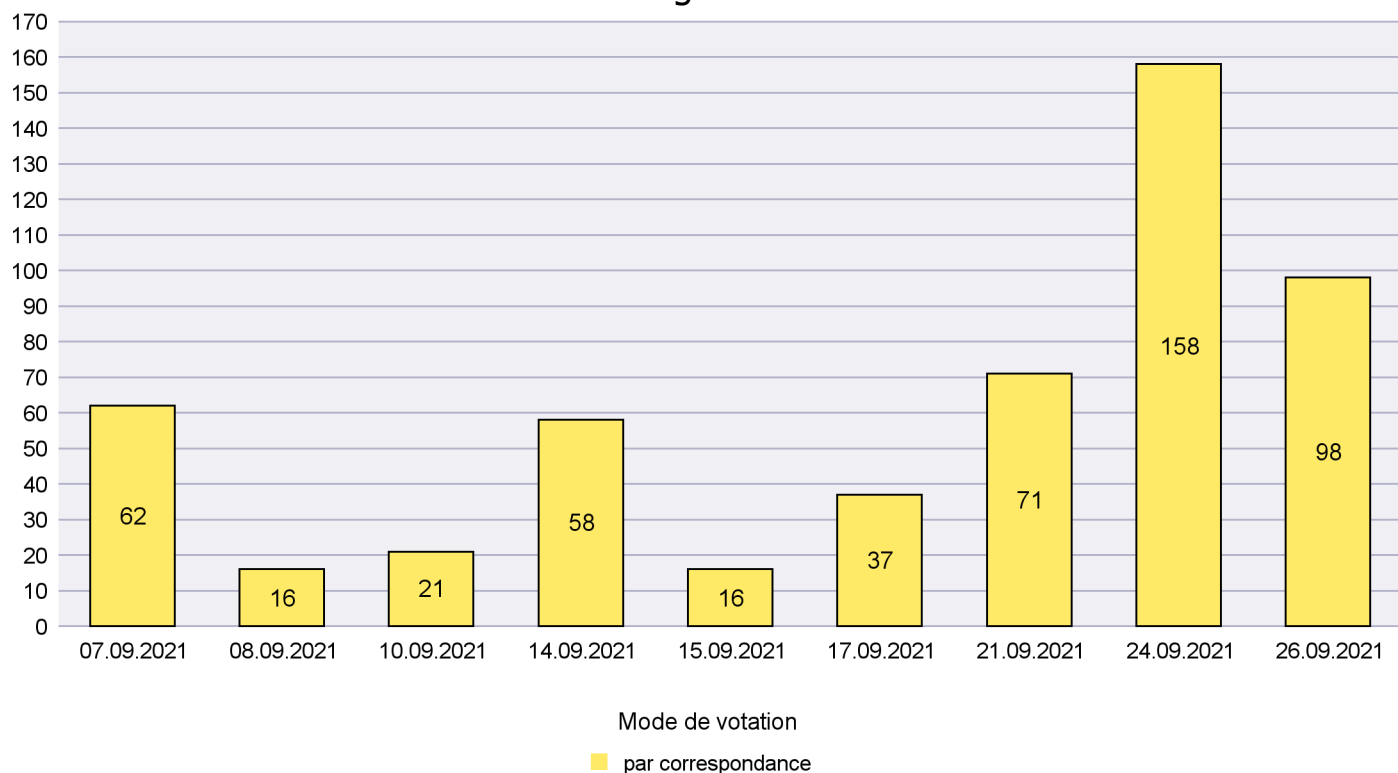

Mode de vote par classe d'âge

Jours d'enregistrement des votes

Canton de Neuchâtel - Statistique du mode de vote

Date : 02.12.2021

Scrutin : 26.09.2021

Commune : Le Locle

Mode de vote par classe d'âge

Jours d'enregistrement des votes

Scrutin : 26.09.2021

Commune : Les Planchettes

Mode de vote par classe d'âge

Jours d'enregistrement des votes

Scrutin : 26.09.2021

Commune : Les Ponts-de-Martel

Mode de vote par classe d'âge

Jours d'enregistrement des votes

Scrutin : 26.09.2021

Commune : Les Verrières

Mode de vote par classe d'âge

Jours d'enregistrement des votes

Scrutin : 26.09.2021

Commune : Lignières

Mode de vote par classe d'âge

Jours d'enregistrement des votes