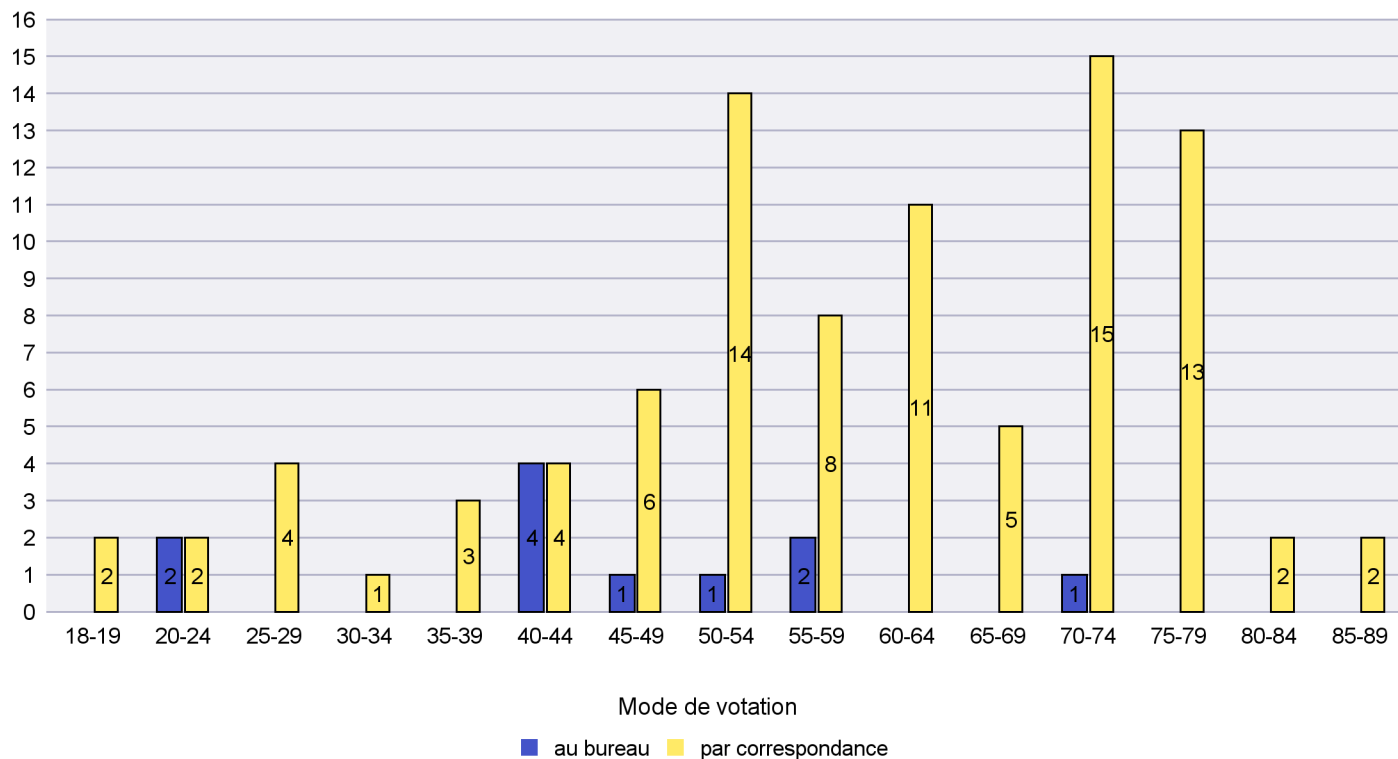

Mode de vote par classe d'âge

Jours d'enregistrement des votes

Scrutin : 26.09.2021

Commune : Cornaux

Mode de vote par classe d'âge

Jours d'enregistrement des votes

Canton de Neuchâtel - Statistique du mode de vote

Date : 02.12.2021

Scrutin : 26.09.2021

Commune : Cortaillod

Mode de vote par classe d'âge

Jours d'enregistrement des votes

Scrutin : 26.09.2021

Commune : Cressier

Mode de vote par classe d'âge

Jours d'enregistrement des votes

Scrutin : 26.09.2021

Commune : Enges

Mode de vote par classe d'âge

Jours d'enregistrement des votes

Scrutin : 26.09.2021

Commune : Hauterive

Mode de vote par classe d'âge