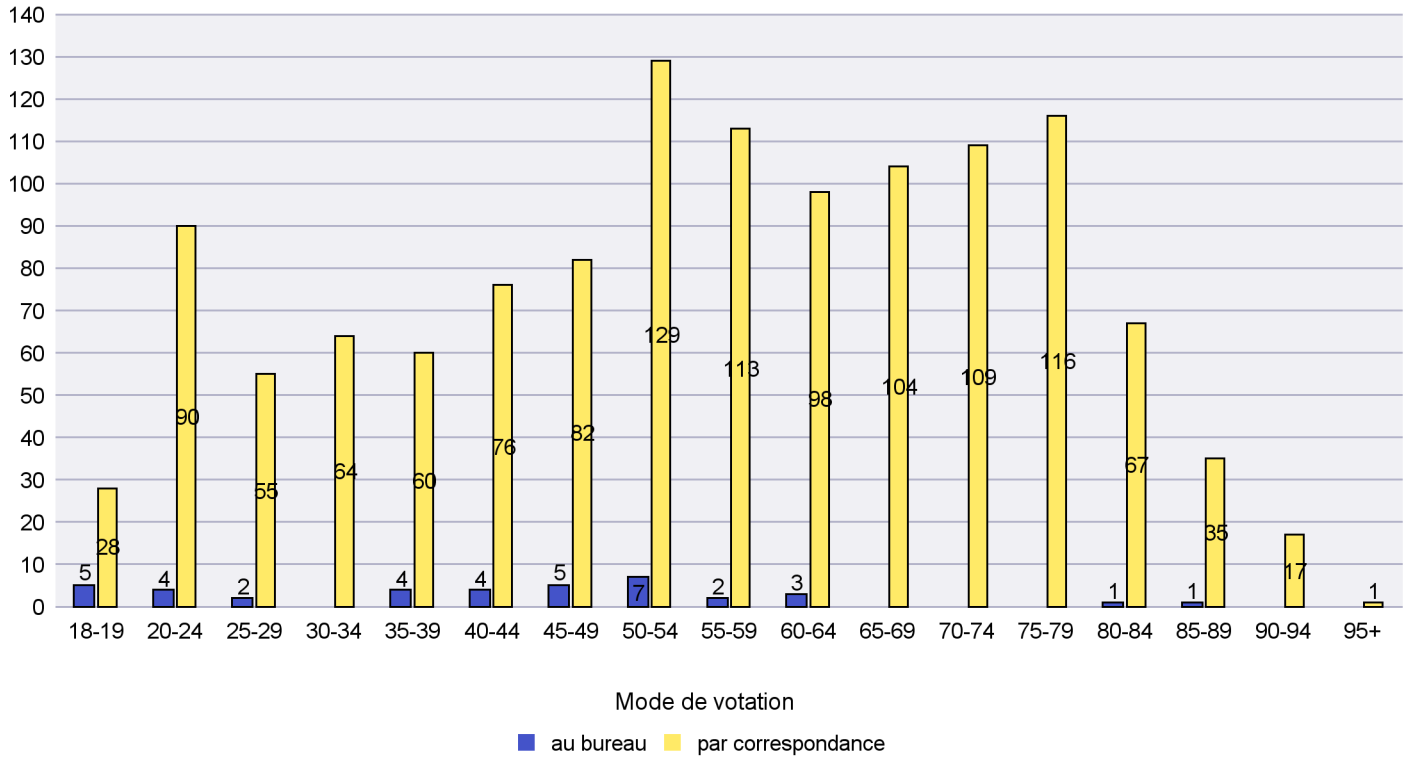

Scrutin : 26.09.2021

Commune : Les Verrières

Mode de vote par classe d'âge

Jours d'enregistrement des votes

Scrutin : 26.09.2021

Commune : Lignières

Mode de vote par classe d'âge

Jours d'enregistrement des votes

Canton de Neuchâtel - Statistique du mode de vote

Date : 02.12.2021

Scrutin : 26.09.2021

Commune : Milvignes

Mode de vote par classe d'âge

Jours d'enregistrement des votes

Canton de Neuchâtel - Statistique du mode de vote

Date : 02.12.2021

Scrutin : 26.09.2021

Commune : Neuchâtel

Mode de vote par classe d'âge

Jours d'enregistrement des votes

Scrutin : 26.09.2021

Commune : Rochefort

Mode de vote par classe d'âge

Jours d'enregistrement des votes

Scrutin : 26.09.2021

Commune : Saint-Blaise

Mode de vote par classe d'âge

Jours d'enregistrement des votes

Canton de Neuchâtel - Statistique du mode de vote

Date : 02.12.2021