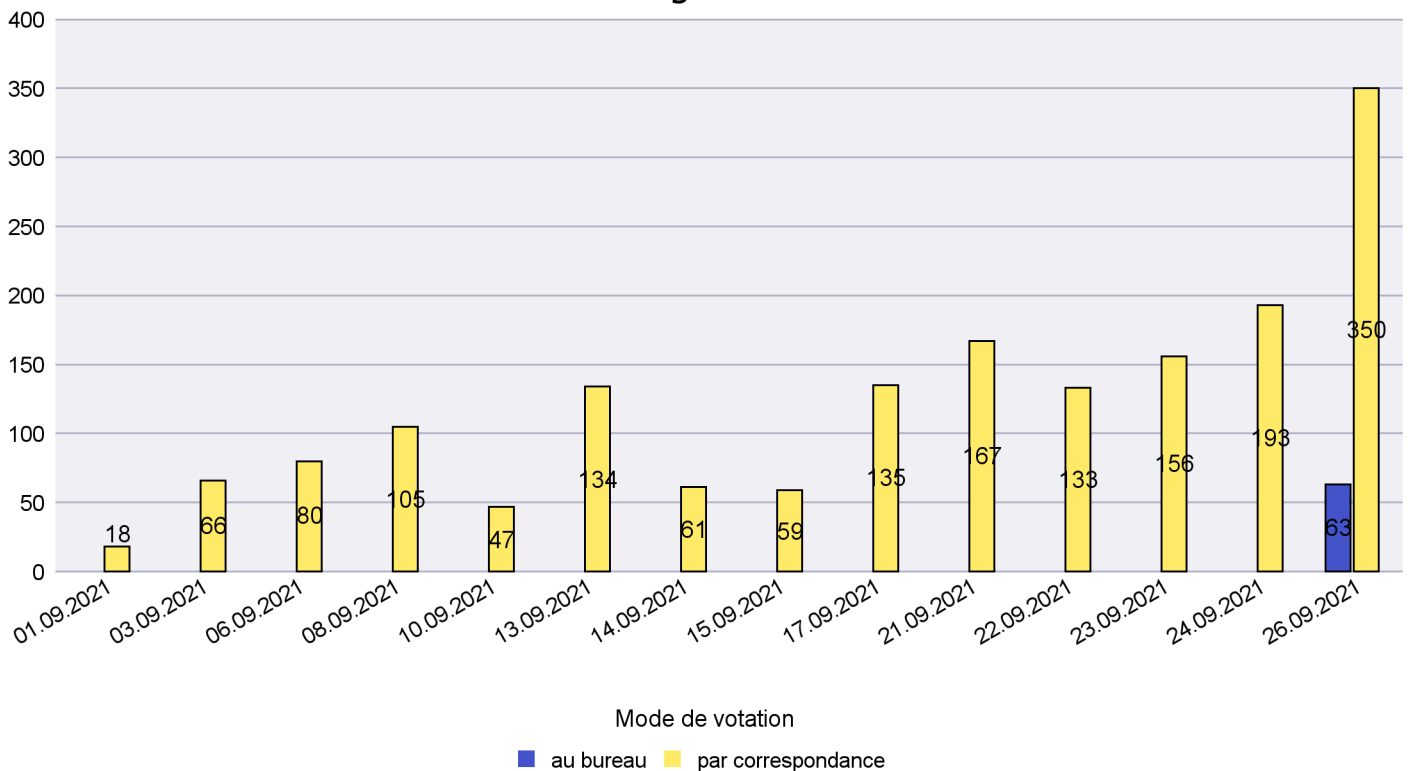

Scrutin : 26.09.2021

Commune : Boudry

Mode de vote par classe d'âge

Jours d'enregistrement des votes

Canton de Neuchâtel - Statistique du mode de vote

Date : 02.12.2021

Scrutin : 26.09.2021

Commune : Brot-Plamboz

Mode de vote par classe d'âge

Jours d'enregistrement des votes

Scrutin : 26.09.2021

Commune : Cornaux

Mode de vote par classe d'âge

Jours d'enregistrement des votes

Canton de Neuchâtel - Statistique du mode de vote

Date : 02.12.2021

Scrutin : 26.09.2021

Commune : Cortaillod

Mode de vote par classe d'âge

Jours d'enregistrement des votes

Scrutin : 26.09.2021

Commune : Cressier

Mode de vote par classe d'âge