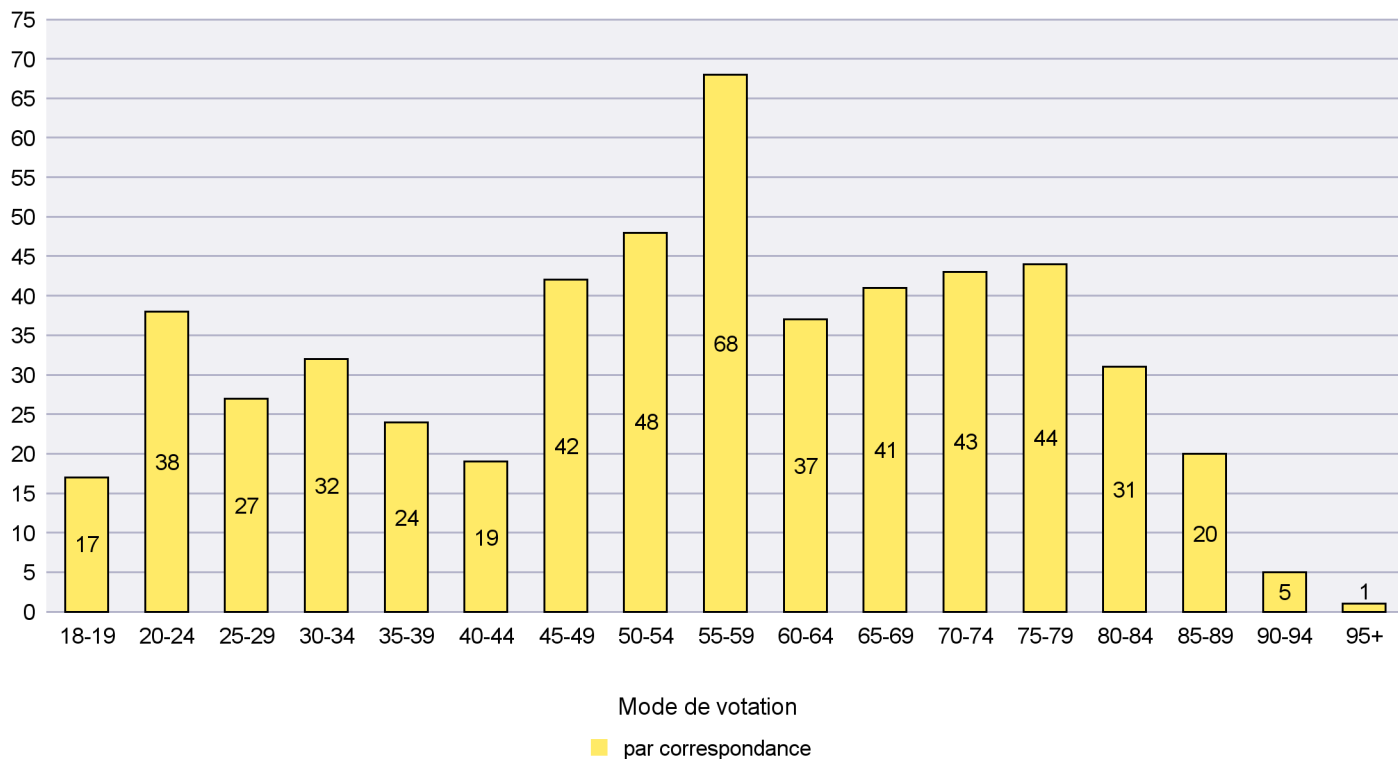

Mode de vote par classe d'âge

Jours d'enregistrement des votes

Canton de Neuchâtel - Statistique du mode de vote

Date : 02.12.2021

Scrutin : 26.09.2021

Commune : Le Locle

Mode de vote par classe d'âge

Jours d'enregistrement des votes

Scrutin : 26.09.2021

Commune : Les Planchettes

Mode de vote par classe d'âge

Jours d'enregistrement des votes

Scrutin : 26.09.2021

Commune : Les Ponts-de-Martel

Mode de vote par classe d'âge

Jours d'enregistrement des votes

Scrutin : 26.09.2021

Commune : Les Verrières

Mode de vote par classe d'âge

Jours d'enregistrement des votes

Scrutin : 26.09.2021

Commune : Lignières

Mode de vote par classe d'âge

Jours d'enregistrement des votes