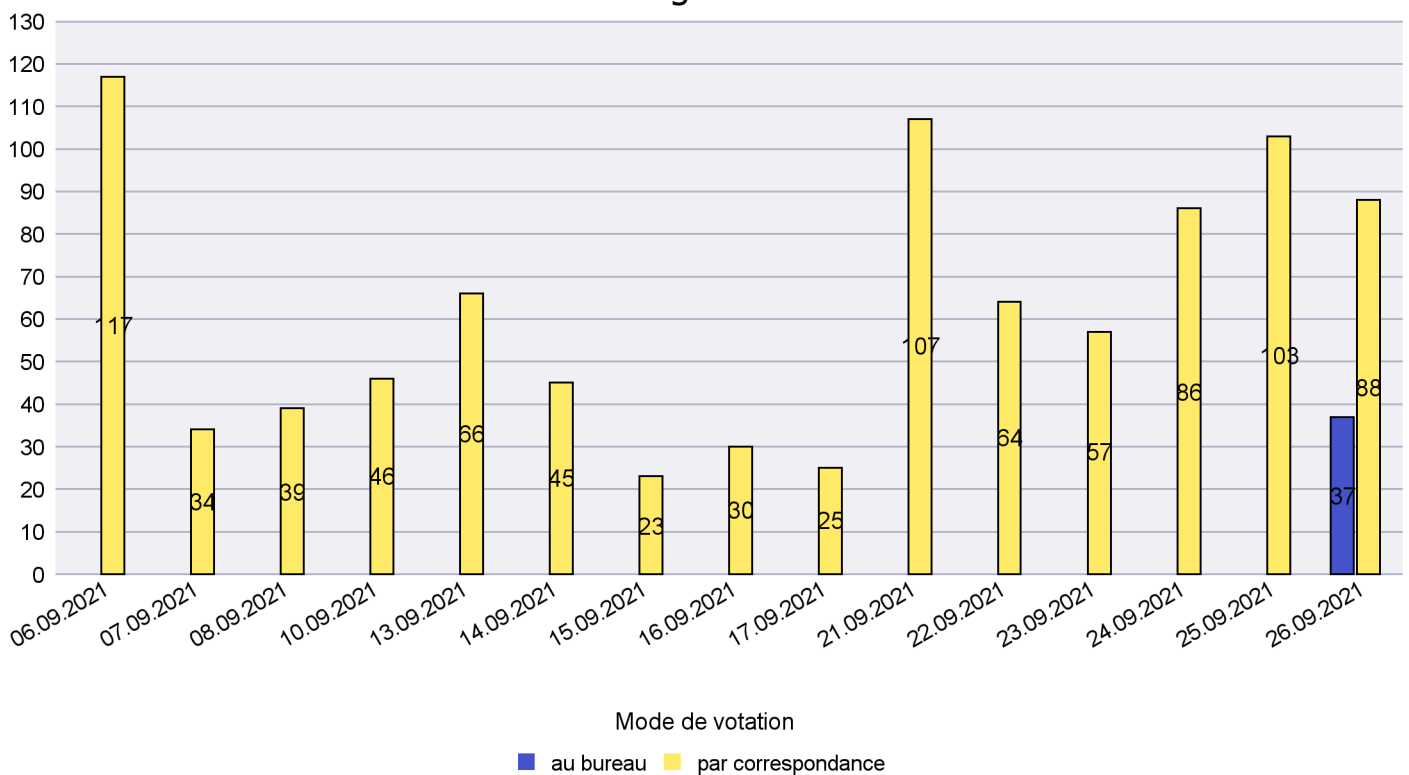

Date : 02.12.2021

Scrutin : 26.09.2021

Commune : Cortaillod

Mode de vote par classe d'âge

Jours d'enregistrement des votes

Scrutin : 26.09.2021

Commune : Cressier

Mode de vote par classe d'âge

Jours d'enregistrement des votes

Scrutin : 26.09.2021

Commune : Enges

Mode de vote par classe d'âge

Jours d'enregistrement des votes

Scrutin : 26.09.2021

Commune : Hauterive

Mode de vote par classe d'âge

Jours d'enregistrement des votes

Scrutin : 26.09.2021

Commune : La Brévine

Mode de vote par classe d'âge

Jours d'enregistrement des votes

Scrutin : 26.09.2021

Commune : La Chaux-de-Fonds

Mode de vote par classe d'âge

Jours d'enregistrement des votes

Scrutin : 26.09.2021

Commune : La Chaux-du-Milieu

Mode de vote par classe d'âge

Jours d'enregistrement des votes

Canton de Neuchâtel - Statistique du mode de vote

Date : 02.12.2021