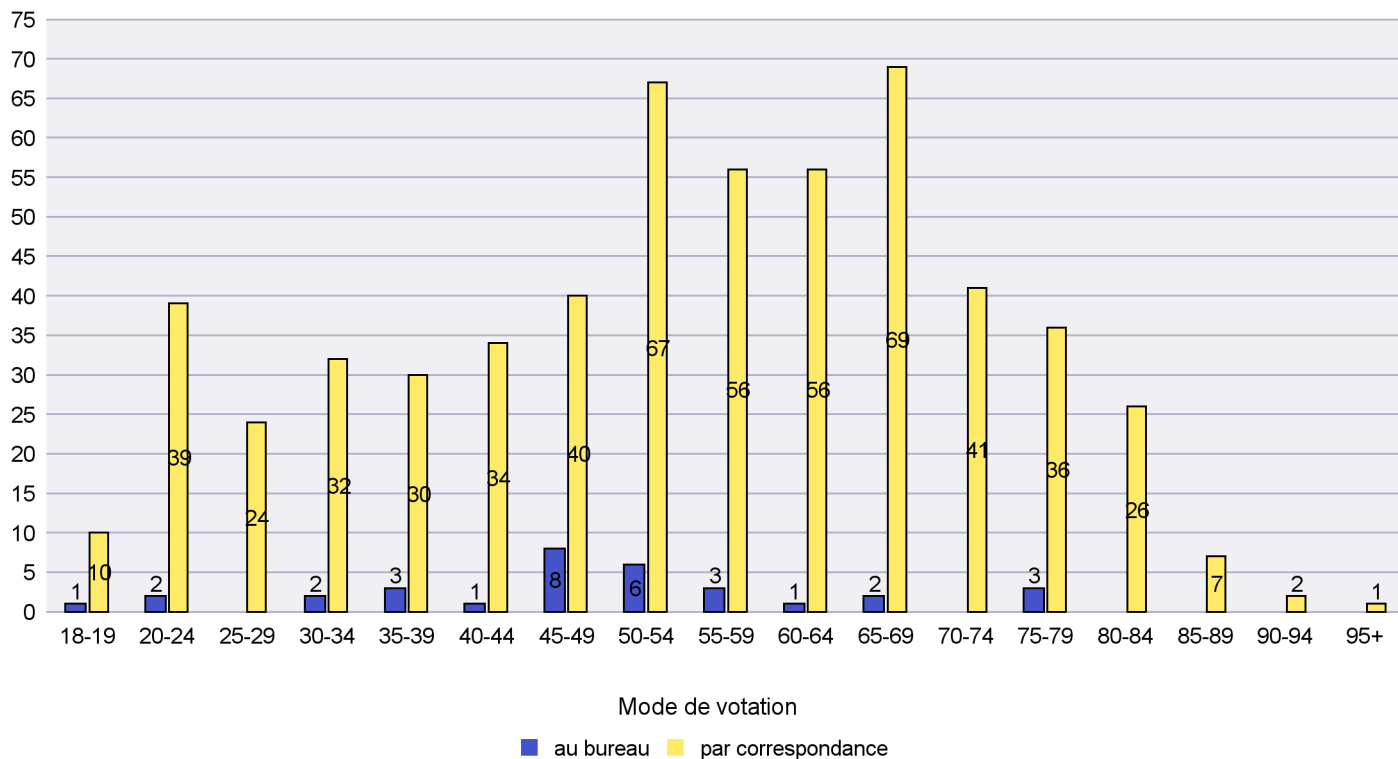

Scrutin : 26.09.2021

Commune : Les Verrières

Mode de vote par classe d'âge

Jours d'enregistrement des votes

Scrutin : 26.09.2021

Commune : Lignières

Mode de vote par classe d'âge

Jours d'enregistrement des votes

Canton de Neuchâtel - Statistique du mode de vote

Date : 02.12.2021

Scrutin : 26.09.2021

Commune : Milvignes

Mode de vote par classe d'âge

Jours d'enregistrement des votes

Canton de Neuchâtel - Statistique du mode de vote

Date : 02.12.2021

Scrutin : 26.09.2021

Commune : Neuchâtel

Mode de vote par classe d'âge

Jours d'enregistrement des votes

Scrutin : 26.09.2021

Commune : Rochefort

Mode de vote par classe d'âge

Jours d'enregistrement des votes

Scrutin : 26.09.2021

Commune : Saint-Blaise

Mode de vote par classe d'âge

Jours d'enregistrement des votes

Canton de Neuchâtel - Statistique du mode de vote

Date : 02.12.2021