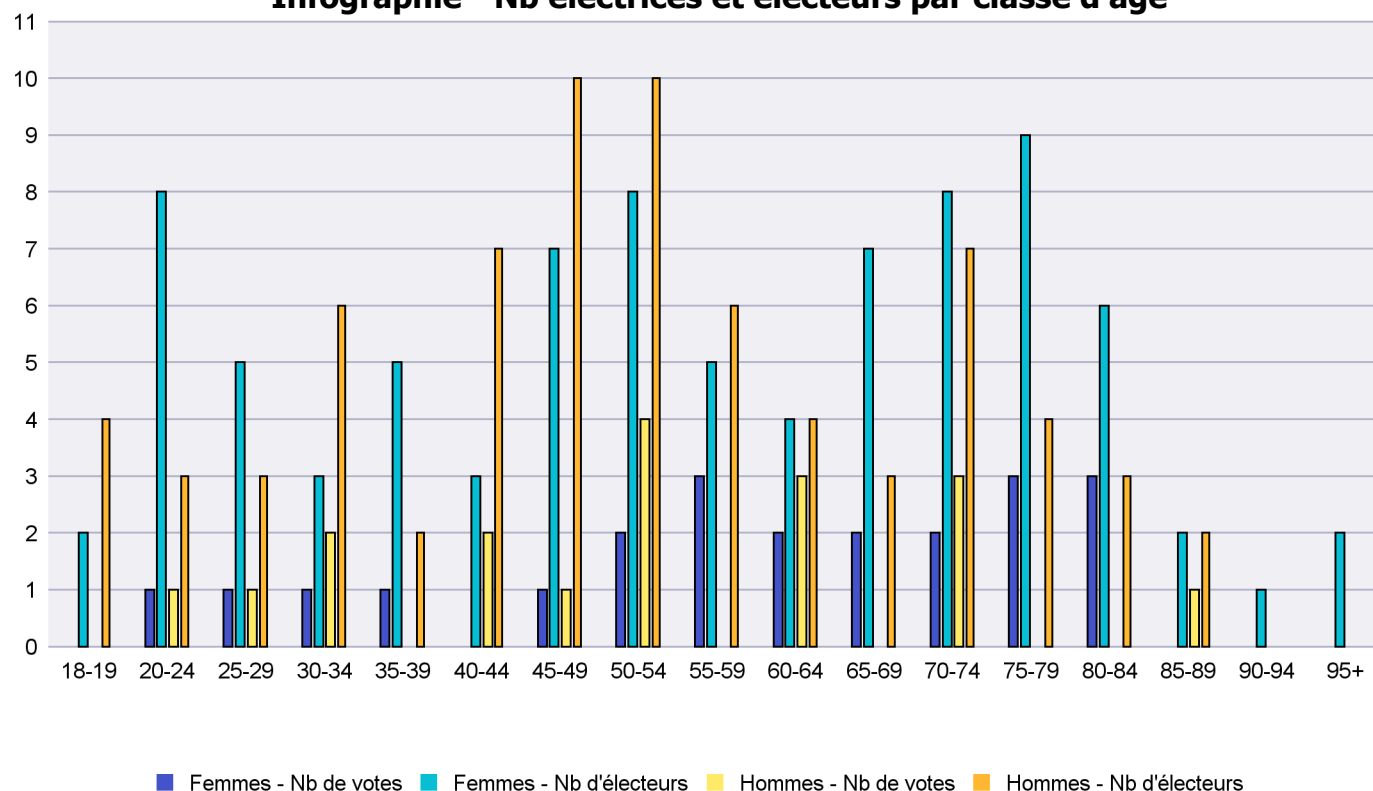

Infographie - Nb électrices et électeurs par classe d'âge

# Canton de Neuchâtel - Statistique de participation

Electrices et électeurs par classe d'âge

Date : 02.12.2021

Scrutin : 26.09.2021

Tous les électeurs suisses de l'étranger

Commune : Milvignes

Classes d'âge	Femmes			Hommes			Total			
	Nb électrices	Nb de votes	% part.	Nb électeurs	Nb de votes	% part.	Nb total électeurs	Nb total votes	% total part.	% total votes
18-19	2			4			6			
20-24	8	1	12.5	3	1	33.33	11	2	18.18	5
25-29	5	1	20	3	1	33.33	8	2	25	5
30-34	3	1	33.33	6	2	33.33	9	3	33.33	7.5
35-39	5	1	20	2			7	1	14.29	2.5
40-44	3			7	2	28.57	10	2	20	5
45-49	7	1	14.29	10	1	10	17	2	11.76	5
50-54	8	2	25	10	4	40	18	6	33.33	15
55-59	5	3	60	6			11	3	27.27	7.5
60-64	4	2	50	4	3	75	8	5	62.5	12.5
65-69	7	2	28.57	3			10	2	20	5
70-74	8	2	25	7	3	42.86	15	5	33.33	12.5
75-79	9	3	33.33	4			13	3	23.08	7.5
80-84	6	3	50	3			9	3	33.33	7.5
85-89	2			2	1	50	4	1	25	2.5
90-94	1						1			
95+	2						2			
<b>Totaux</b>	<b>85</b>	<b>22</b>	<b>25.88</b>	<b>74</b>	<b>18</b>	<b>24.32</b>	<b>159</b>	<b>40</b>	<b>25.16</b>	

## Infographie - Nb électrices et électeurs par classe d'âge