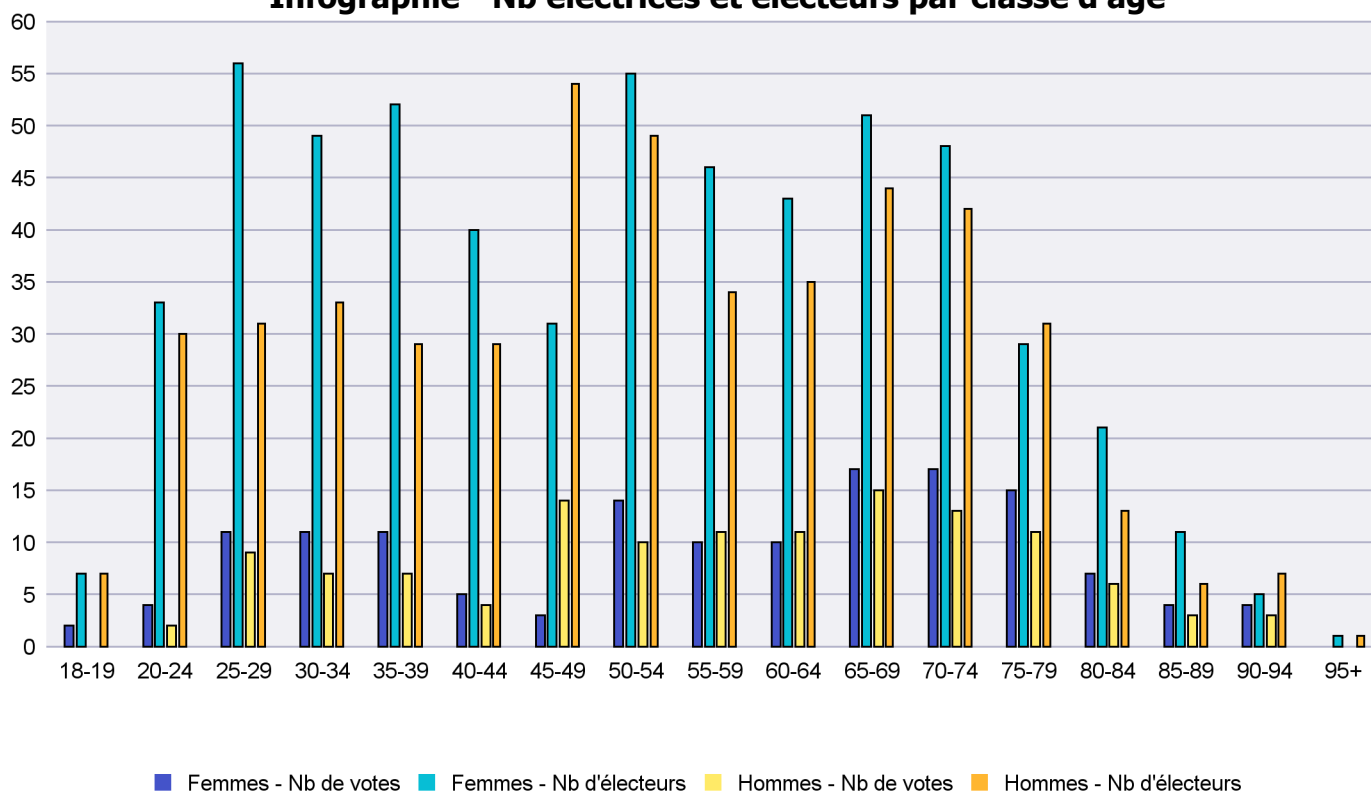

## Infographie - Nb électrices et électeurs par classe d'âge

# Canton de Neuchâtel - Statistique de participation

Electrices et électeurs par classe d'âge

Date : 02.12.2021

Scrutin : 26.09.2021

Tous les électeurs suisses de l'étranger

Commune : La Chaux-de-Fonds

Classes d'âge	Femmes			Hommes			Total			
	Nb électrices	Nb de votes	% part.	Nb électeurs	Nb de votes	% part.	Nb total électeurs	Nb total votes	% total part.	% total votes
18-19	7	2	28.57	7			14	2	14.29	0.74
20-24	33	4	12.12	30	2	6.67	63	6	9.52	2.21
25-29	56	11	19.64	31	9	29.03	87	20	22.99	7.38
30-34	49	11	22.45	33	7	21.21	82	18	21.95	6.64
35-39	52	11	21.15	29	7	24.14	81	18	22.22	6.64
40-44	40	5	12.5	29	4	13.79	69	9	13.04	3.32
45-49	31	3	9.68	54	14	25.93	85	17	20	6.27
50-54	55	14	25.45	49	10	20.41	104	24	23.08	8.86
55-59	46	10	21.74	34	11	32.35	80	21	26.25	7.75
60-64	43	10	23.26	35	11	31.43	78	21	26.92	7.75
65-69	51	17	33.33	44	15	34.09	95	32	33.68	11.81
70-74	48	17	35.42	42	13	30.95	90	30	33.33	11.07
75-79	29	15	51.72	31	11	35.48	60	26	43.33	9.59
80-84	21	7	33.33	13	6	46.15	34	13	38.24	4.8
85-89	11	4	36.36	6	3	50	17	7	41.18	2.58
90-94	5	4	80	7	3	42.86	12	7	58.33	2.58
95+	1			1			2			
<b>Totaux</b>	<b>578</b>	<b>145</b>	<b>25.09</b>	<b>475</b>	<b>126</b>	<b>26.53</b>	<b>1'053</b>	<b>271</b>	<b>25.74</b>	