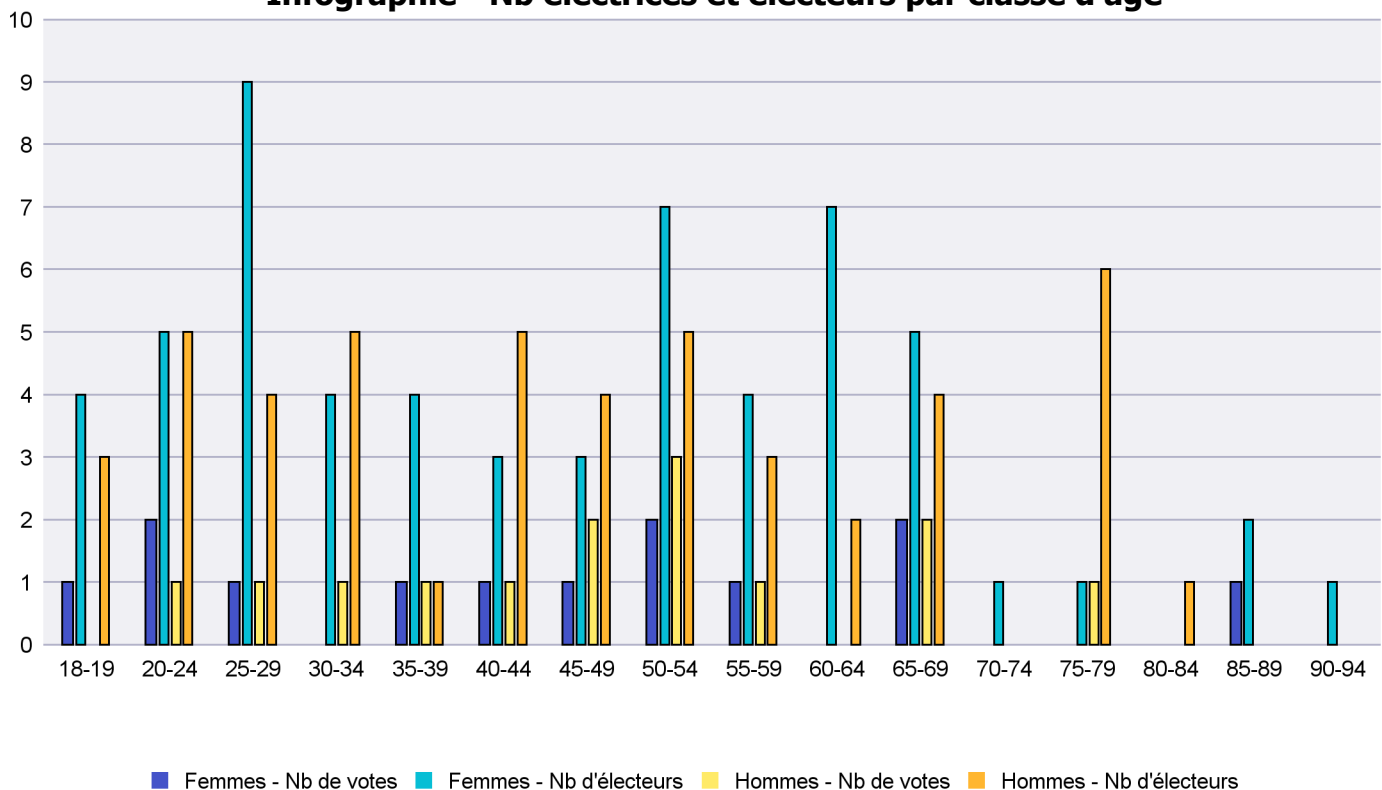

Infographie - Nb électrices et électeurs par classe d'âge

# Canton de Neuchâtel - Statistique de participation

Electrices et électeurs par classe d'âge

Date : 02.12.2021

Scrutin : 26.09.2021

Tous les électeurs suisses de l'étranger

Commune : Le Landeron

Classes d'âge	Femmes			Hommes			Total			
	Nb électrices	Nb de votes	% part.	Nb électeurs	Nb de votes	% part.	Nb total électeurs	Nb total votes	% total part.	% total votes
18-19	4	1	25	3			7	1	14.29	3.7
20-24	5	2	40	5	1	20	10	3	30	11.11
25-29	9	1	11.11	4	1	25	13	2	15.38	7.41
30-34	4			5	1	20	9	1	11.11	3.7
35-39	4	1	25	1	1	100	5	2	40	7.41
40-44	3	1	33.33	5	1	20	8	2	25	7.41
45-49	3	1	33.33	4	2	50	7	3	42.86	11.11
50-54	7	2	28.57	5	3	60	12	5	41.67	18.52
55-59	4	1	25	3	1	33.33	7	2	28.57	7.41
60-64	7			2			9			
65-69	5	2	40	4	2	50	9	4	44.44	14.81
70-74	1						1			
75-79	1			6	1	16.67	7	1	14.29	3.7
80-84				1			1			
85-89	2	1	50				2	1	50	3.7
90-94	1						1			
<b>Totaux</b>	<b>60</b>	<b>13</b>	<b>21.67</b>	<b>48</b>	<b>14</b>	<b>29.17</b>	<b>108</b>	<b>27</b>	<b>25</b>	

## Infographie - Nb électrices et électeurs par classe d'âge