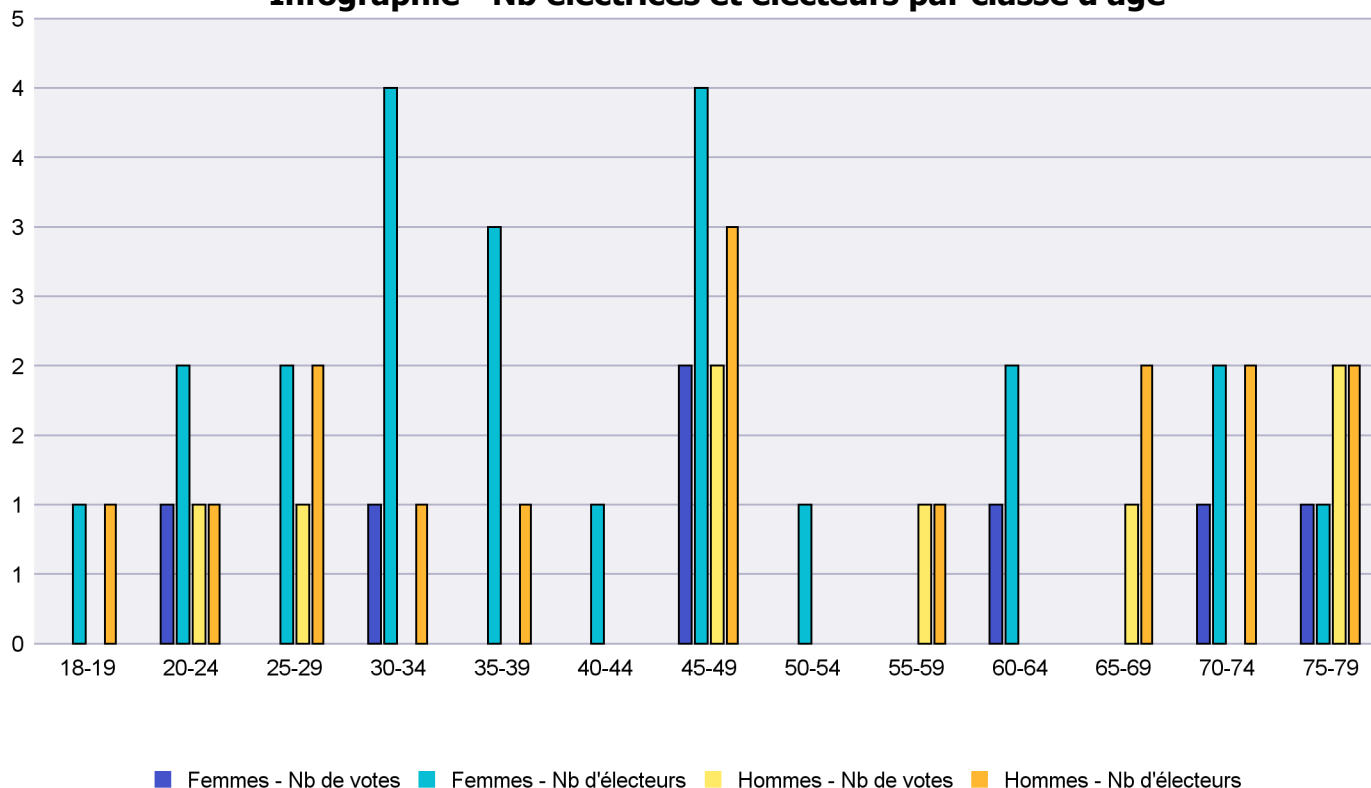

## Infographie - Nb électrices et électeurs par classe d'âge

# Canton de Neuchâtel - Statistique de participation

Electrices et électeurs par classe d'âge

Date : 02.12.2021

Scrutin : 26.09.2021

Tous les électeurs suisses de l'étranger

Commune : La Brévine

Classes d'âge	Femmes			Hommes			Total			
	Nb électrices	Nb de votes	% part.	Nb électeurs	Nb de votes	% part.	Nb total électeurs	Nb total votes	% total part.	% total votes
18-19	1			1			2			
20-24	2	1	50	1	1	100	3	2	66.67	13.33
25-29	2			2	1	50	4	1	25	6.67
30-34	4	1	25	1			5	1	20	6.67
35-39	3			1			4			
40-44	1						1			
45-49	4	2	50	3	2	66.67	7	4	57.14	26.67
50-54	1						1			
55-59				1	1	100	1	1	100	6.67
60-64	2	1	50				2	1	50	6.67
65-69				2	1	50	2	1	50	6.67
70-74	2	1	50	2			4	1	25	6.67
75-79	1	1	100	2	2	100	3	3	100	20
<b>Totaux</b>	<b>23</b>	<b>7</b>	<b>30.43</b>	<b>16</b>	<b>8</b>	<b>50</b>	<b>39</b>	<b>15</b>	<b>38.46</b>	