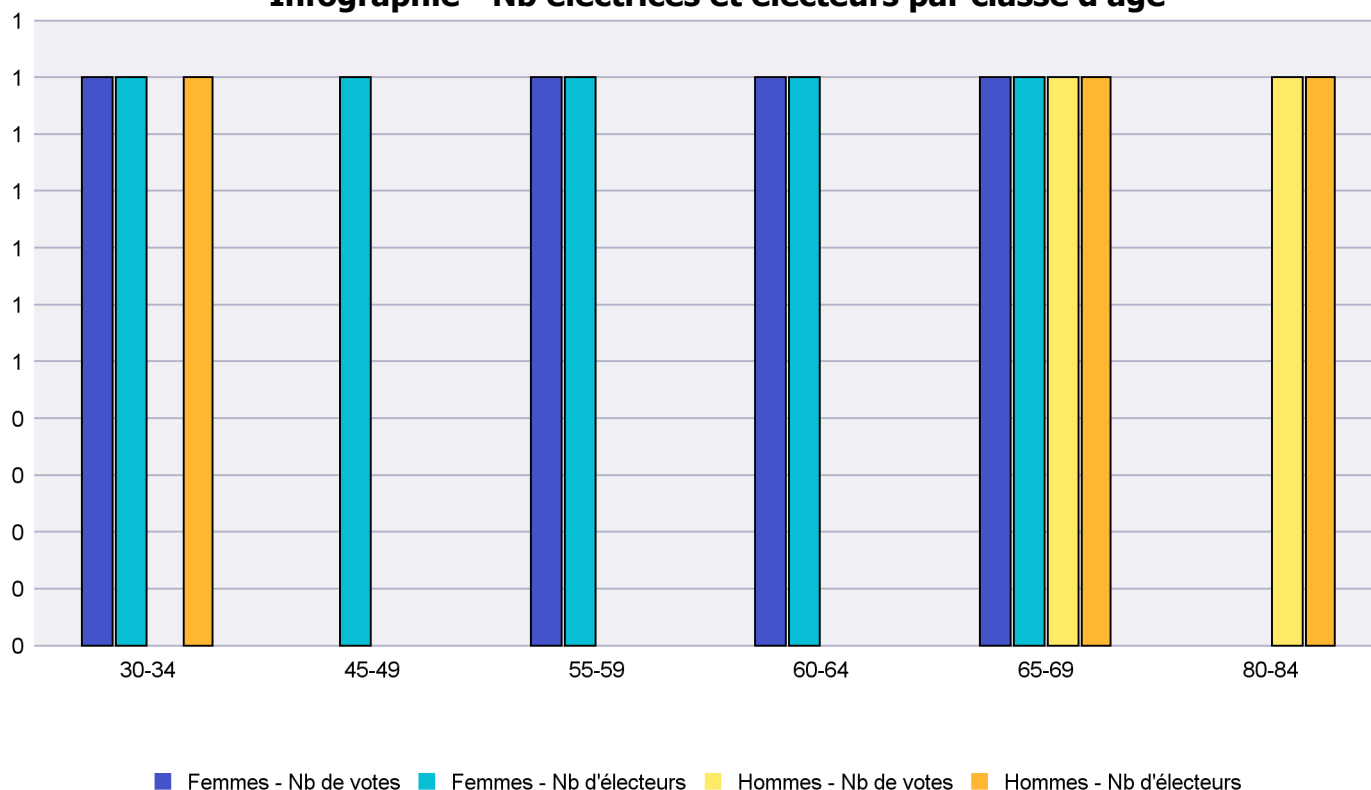

## Infographie - Nb électrices et électeurs par classe d'âge

# Canton de Neuchâtel - Statistique de participation

Electrices et électeurs par classe d'âge

Date : 02.12.2021

Scrutin : 26.09.2021

Tous les électeurs suisses de l'étranger

Commune : Brot-Plamboz

Classes d'âge	Femmes			Hommes			Total			
	Nb électrices	Nb de votes	% part.	Nb électeurs	Nb de votes	% part.	Nb total électeurs	Nb total votes	% total part.	% total votes
30-34	1	1	100	1			2	1	50	16.67
45-49	1						1			
55-59	1	1	100				1	1	100	16.67
60-64	1	1	100				1	1	100	16.67
65-69	1	1	100	1	1	100	2	2	100	33.33
80-84				1	1	100	1	1	100	16.67
<b>Totaux</b>	<b>5</b>	<b>4</b>	<b>80</b>	<b>3</b>	<b>2</b>	<b>66.67</b>	<b>8</b>	<b>6</b>	<b>75</b>	

Infographie - Nb électrices et électeurs par classe d'âge