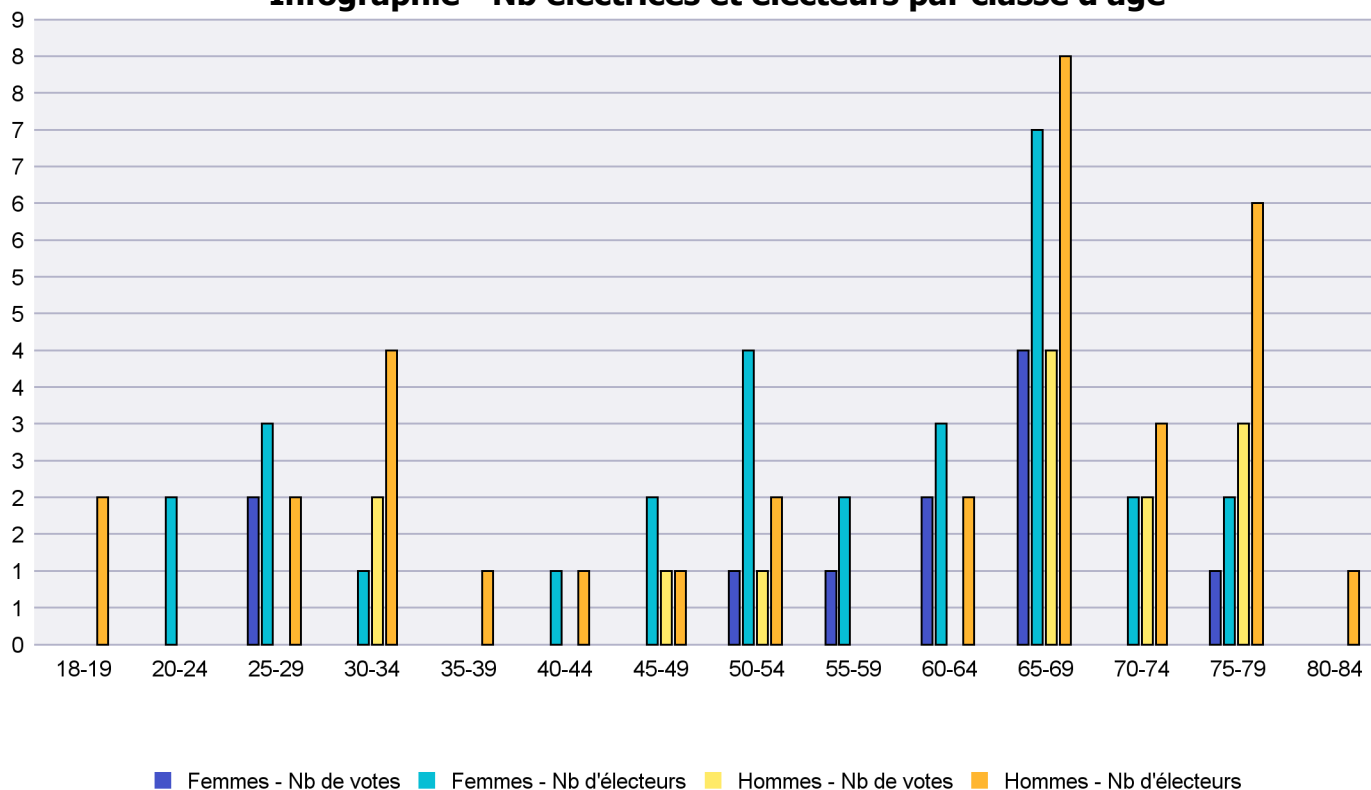

Infographie - Nb électrices et électeurs par classe d'âge

# Canton de Neuchâtel - Statistique de participation

Electrices et électeurs par classe d'âge

Date : 02.12.2021

Scrutin : 26.09.2021

Tous les électeurs suisses de l'étranger

Commune : Hauterive

Classes d'âge	Femmes			Hommes			Total			
	Nb électrices	Nb de votes	% part.	Nb électeurs	Nb de votes	% part.	Nb total électeurs	Nb total votes	% total part.	% total votes
18-19				2			2			
20-24	2						2			
25-29	3	2	66.67	2			5	2	40	8.33
30-34	1			4	2	50	5	2	40	8.33
35-39				1			1			
40-44	1			1			2			
45-49	2			1	1	100	3	1	33.33	4.17
50-54	4	1	25	2	1	50	6	2	33.33	8.33
55-59	2	1	50				2	1	50	4.17
60-64	3	2	66.67	2			5	2	40	8.33
65-69	7	4	57.14	8	4	50	15	8	53.33	33.33
70-74	2			3	2	66.67	5	2	40	8.33
75-79	2	1	50	6	3	50	8	4	50	16.67
80-84				1			1			
<b>Totaux</b>	<b>29</b>	<b>11</b>	<b>37.93</b>	<b>33</b>	<b>13</b>	<b>39.39</b>	<b>62</b>	<b>24</b>	<b>38.71</b>	

## Infographie - Nb électrices et électeurs par classe d'âge