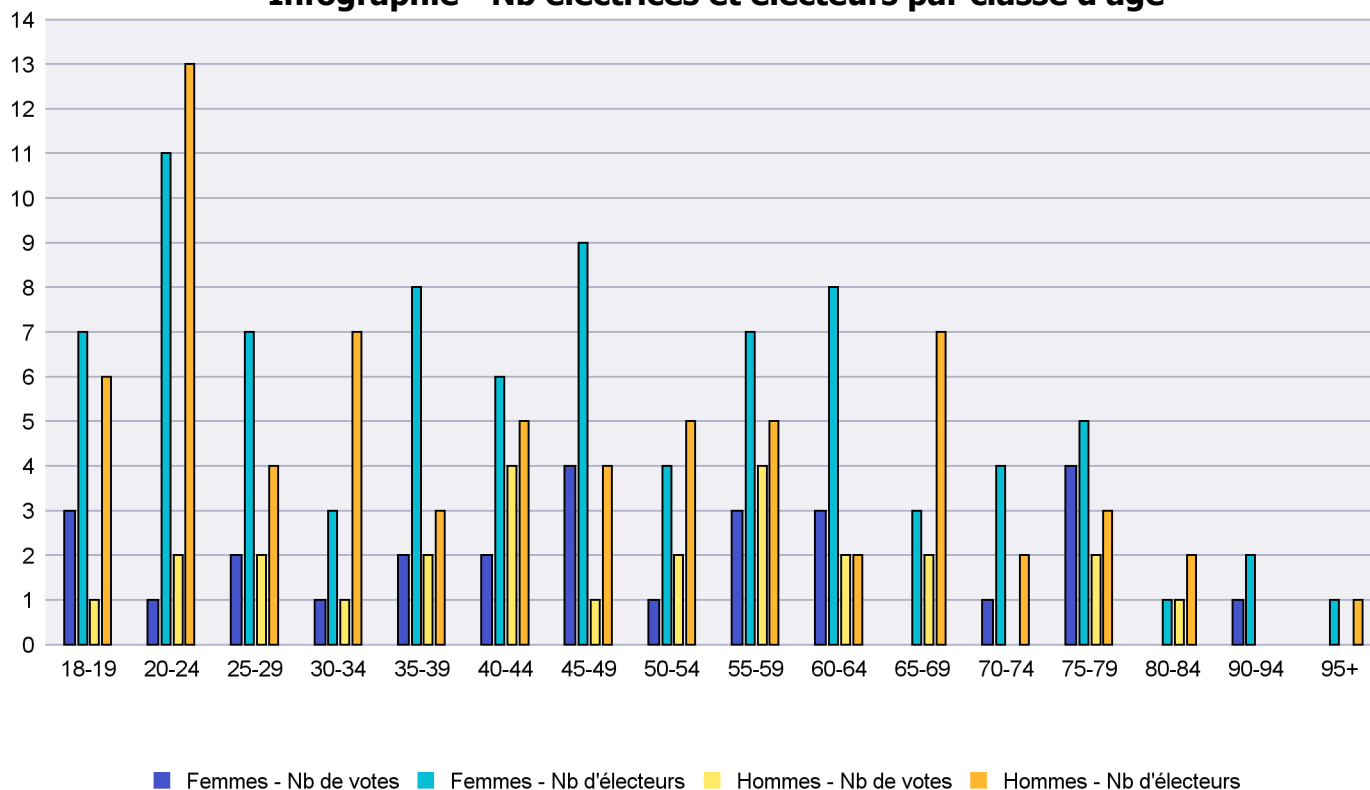

Infographie - Nb électrices et électeurs par classe d'âge

# Canton de Neuchâtel - Statistique de participation

Electrices et électeurs par classe d'âge

Date : 02.12.2021

Scrutin : 26.09.2021

Tous les électeurs suisses de l'étranger

Commune : La Sagne

Classes d'âge	Femmes			Hommes			Total			
	Nb électrices	Nb de votes	% part.	Nb électeurs	Nb de votes	% part.	Nb total électeurs	Nb total votes	% total part.	% total votes
18-19	7	3	42.86	6	1	16.67	13	4	30.77	7.41
20-24	11	1	9.09	13	2	15.38	24	3	12.5	5.56
25-29	7	2	28.57	4	2	50	11	4	36.36	7.41
30-34	3	1	33.33	7	1	14.29	10	2	20	3.7
35-39	8	2	25	3	2	66.67	11	4	36.36	7.41
40-44	6	2	33.33	5	4	80	11	6	54.55	11.11
45-49	9	4	44.44	4	1	25	13	5	38.46	9.26
50-54	4	1	25	5	2	40	9	3	33.33	5.56
55-59	7	3	42.86	5	4	80	12	7	58.33	12.96
60-64	8	3	37.5	2	2	100	10	5	50	9.26
65-69	3			7	2	28.57	10	2	20	3.7
70-74	4	1	25	2			6	1	16.67	1.85
75-79	5	4	80	3	2	66.67	8	6	75	11.11
80-84	1			2	1	50	3	1	33.33	1.85
90-94	2	1	50				2	1	50	1.85
95+	1			1			2			
<b>Totaux</b>	<b>86</b>	<b>28</b>	<b>32.56</b>	<b>69</b>	<b>26</b>	<b>37.68</b>	<b>155</b>	<b>54</b>	<b>34.84</b>	

## Infographie - Nb électrices et électeurs par classe d'âge