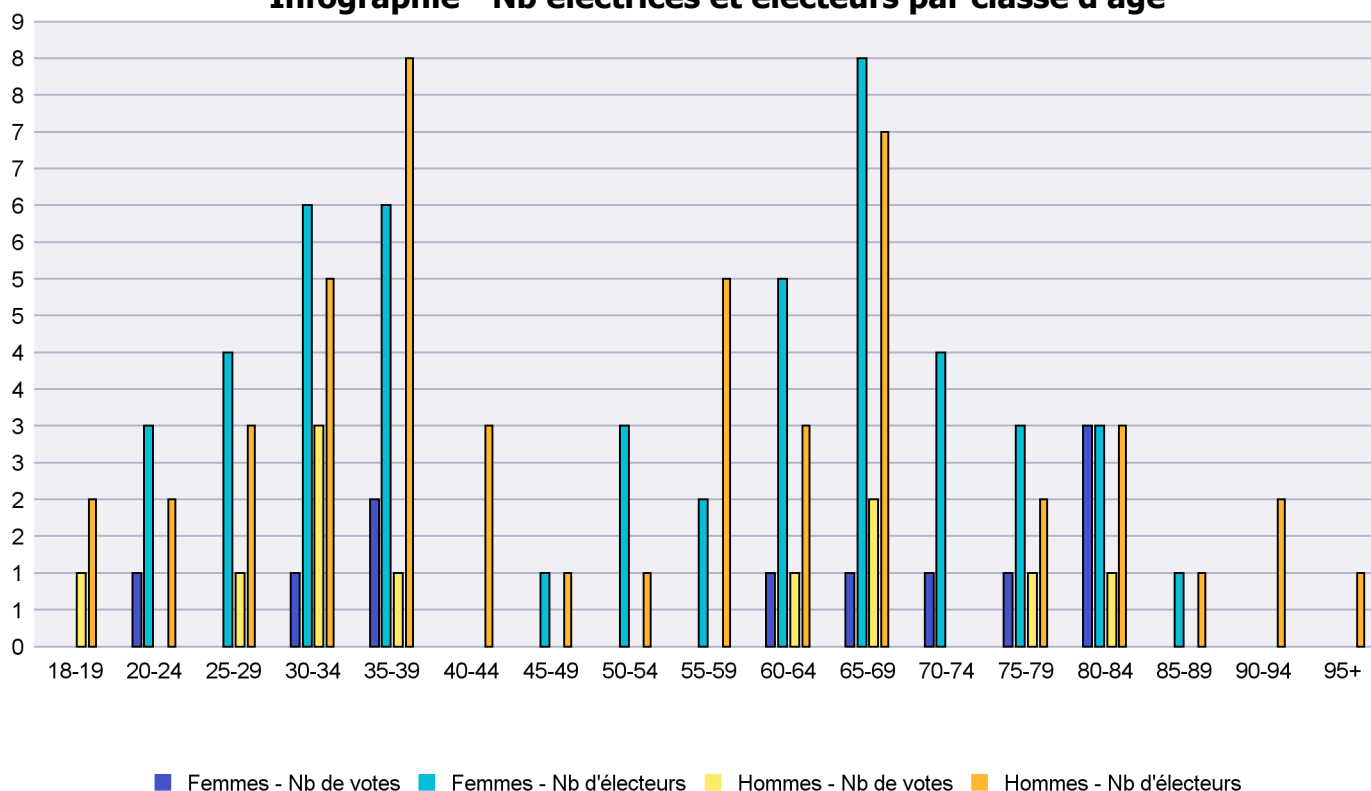

## Infographie - Nb électrices et électeurs par classe d'âge

# Canton de Neuchâtel - Statistique de participation

Electrices et électeurs par classe d'âge

Date : 02.12.2021

Scrutin : 26.09.2021

Tous les électeurs suisses de l'étranger

Commune : Rochefort

Classes d'âge	Femmes			Hommes			Total			
	Nb électrices	Nb de votes	% part.	Nb électeurs	Nb de votes	% part.	Nb total électeurs	Nb total votes	% total part.	% total votes
18-19				2	1	50	2	1	50	4.55
20-24	3	1	33.33	2			5	1	20	4.55
25-29	4			3	1	33.33	7	1	14.29	4.55
30-34	6	1	16.67	5	3	60	11	4	36.36	18.18
35-39	6	2	33.33	8	1	12.5	14	3	21.43	13.64
40-44				3			3			
45-49	1			1			2			
50-54	3			1			4			
55-59	2			5			7			
60-64	5	1	20	3	1	33.33	8	2	25	9.09
65-69	8	1	12.5	7	2	28.57	15	3	20	13.64
70-74	4	1	25				4	1	25	4.55
75-79	3	1	33.33	2	1	50	5	2	40	9.09
80-84	3	3	100	3	1	33.33	6	4	66.67	18.18
85-89	1			1			2			
90-94				2			2			
95+				1			1			
<b>Totaux</b>	<b>49</b>	<b>11</b>	<b>22.45</b>	<b>49</b>	<b>11</b>	<b>22.45</b>	<b>98</b>	<b>22</b>	<b>22.45</b>	

Infographie - Nb électrices et électeurs par classe d'âge