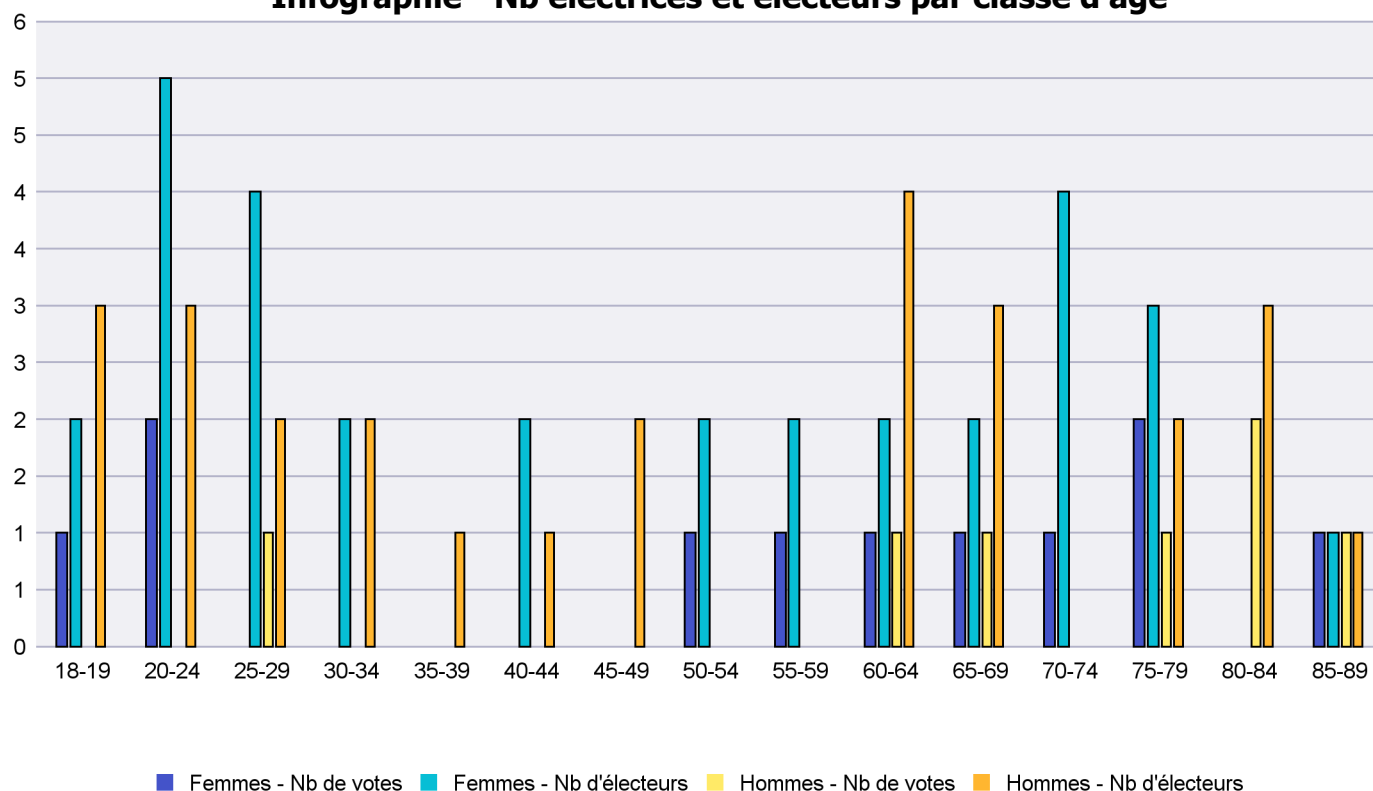

Infographie - Nb électrices et électeurs par classe d'âge

# Canton de Neuchâtel - Statistique de participation

Electrices et électeurs par classe d'âge

Date : 02.12.2021

Scrutin : 26.09.2021

Tous les électeurs suisses de l'étranger

Commune : La Côte-aux-Fées

Classes d'âge	Femmes			Hommes			Total			
	Nb électrices	Nb de votes	% part.	Nb électeurs	Nb de votes	% part.	Nb total électeurs	Nb total votes	% total part.	% total votes
18-19	2	1	50	3			5	1	20	5.56
20-24	5	2	40	3			8	2	25	11.11
25-29	4			2	1	50	6	1	16.67	5.56
30-34	2			2			4			
35-39				1			1			
40-44	2			1			3			
45-49				2			2			
50-54	2	1	50				2	1	50	5.56
55-59	2	1	50				2	1	50	5.56
60-64	2	1	50	4	1	25	6	2	33.33	11.11
65-69	2	1	50	3	1	33.33	5	2	40	11.11
70-74	4	1	25				4	1	25	5.56
75-79	3	2	66.67	2	1	50	5	3	60	16.67
80-84				3	2	66.67	3	2	66.67	11.11
85-89	1	1	100	1	1	100	2	2	100	11.11
<b>Totaux</b>	<b>31</b>	<b>11</b>	<b>35.48</b>	<b>27</b>	<b>7</b>	<b>25.93</b>	<b>58</b>	<b>18</b>	<b>31.03</b>	