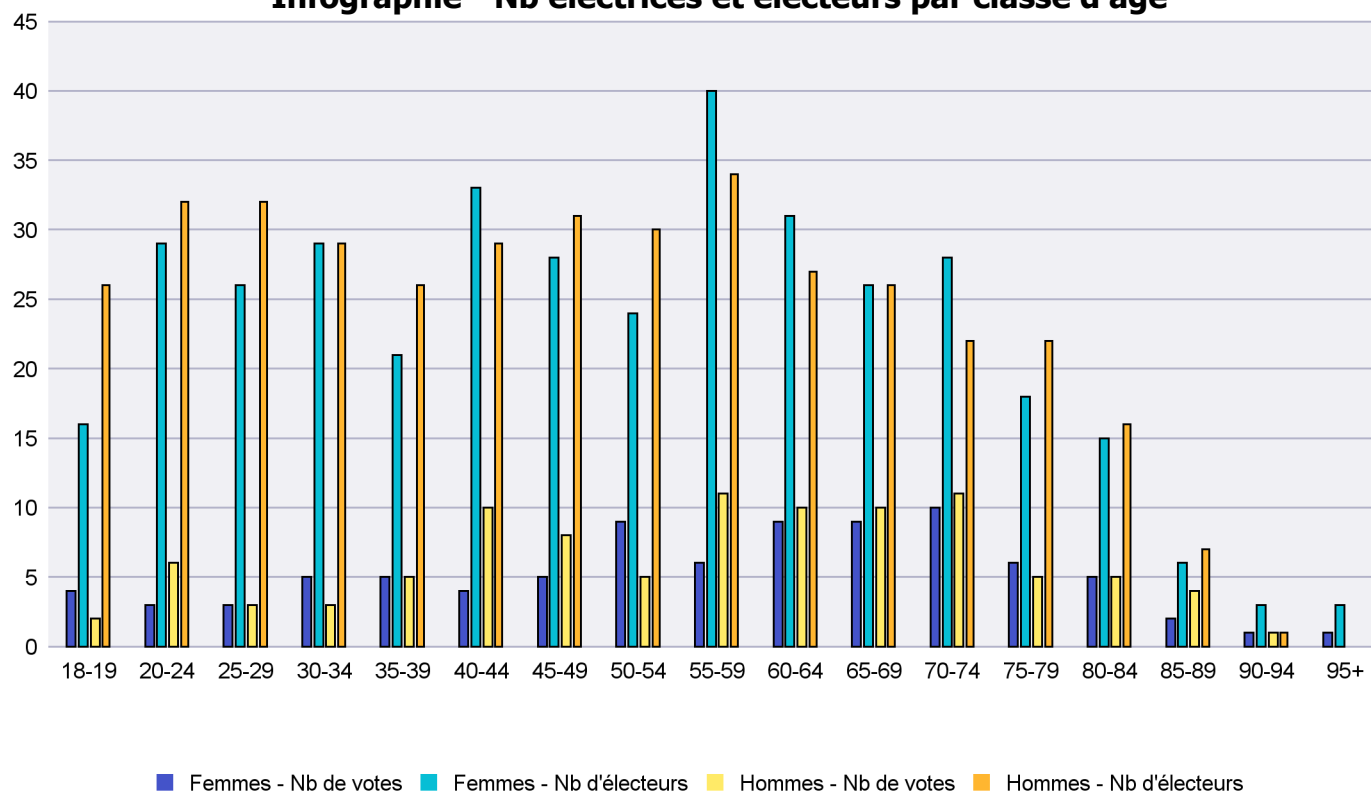

## Infographie - Nb électrices et électeurs par classe d'âge

# Canton de Neuchâtel - Statistique de participation

Electrices et électeurs par classe d'âge

Date : 02.12.2021

Scrutin : 26.09.2021

Tous les électeurs suisses de l'étranger

Commune : Le Locle

Classes d'âge	Femmes			Hommes			Total			
	Nb électrices	Nb de votes	% part.	Nb électeurs	Nb de votes	% part.	Nb total électeurs	Nb total votes	% total part.	% total votes
18-19	16	4	25	26	2	7.69	42	6	14.29	3.23
20-24	29	3	10.34	32	6	18.75	61	9	14.75	4.84
25-29	26	3	11.54	32	3	9.38	58	6	10.34	3.23
30-34	29	5	17.24	29	3	10.34	58	8	13.79	4.3
35-39	21	5	23.81	26	5	19.23	47	10	21.28	5.38
40-44	33	4	12.12	29	10	34.48	62	14	22.58	7.53
45-49	28	5	17.86	31	8	25.81	59	13	22.03	6.99
50-54	24	9	37.5	30	5	16.67	54	14	25.93	7.53
55-59	40	6	15	34	11	32.35	74	17	22.97	9.14
60-64	31	9	29.03	27	10	37.04	58	19	32.76	10.22
65-69	26	9	34.62	26	10	38.46	52	19	36.54	10.22
70-74	28	10	35.71	22	11	50	50	21	42	11.29
75-79	18	6	33.33	22	5	22.73	40	11	27.5	5.91
80-84	15	5	33.33	16	5	31.25	31	10	32.26	5.38
85-89	6	2	33.33	7	4	57.14	13	6	46.15	3.23
90-94	3	1	33.33	1	1	100	4	2	50	1.08
95+	3	1	33.33				3	1	33.33	0.54
<b>Totaux</b>	<b>376</b>	<b>87</b>	<b>23.14</b>	<b>390</b>	<b>99</b>	<b>25.38</b>	<b>766</b>	<b>186</b>	<b>24.28</b>	