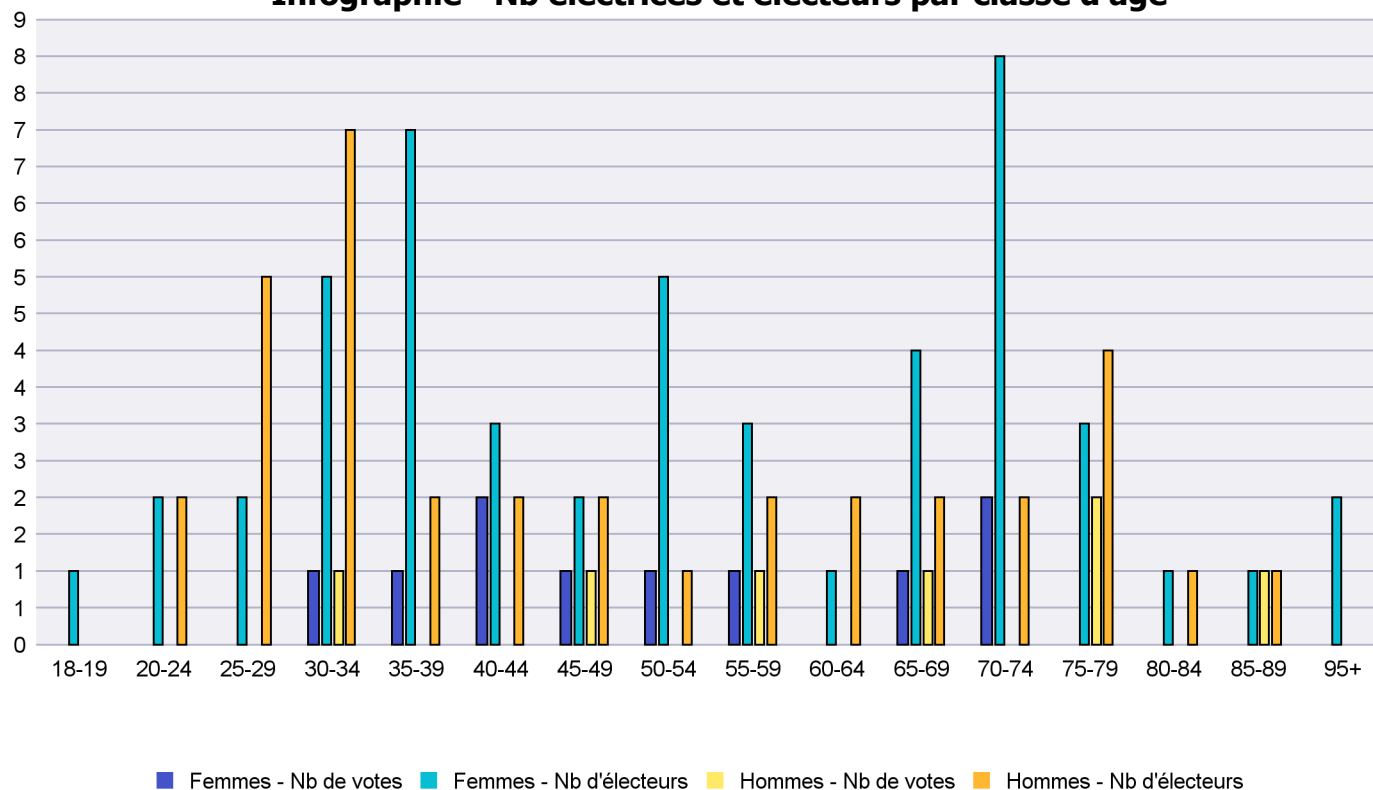

## Infographie - Nb électrices et électeurs par classe d'âge

# Canton de Neuchâtel - Statistique de participation

Electrices et électeurs par classe d'âge

Date : 02.12.2021

Scrutin : 26.09.2021

Tous les électeurs suisses de l'étranger

Commune : Cortaillod

Classes d'âge	Femmes			Hommes			Total			
	Nb électrices	Nb de votes	% part.	Nb électeurs	Nb de votes	% part.	Nb total électeurs	Nb total votes	% total part.	% total votes
18-19	1						1			
20-24	2			2			4			
25-29	2			5			7			
30-34	5	1	20	7	1	14.29	12	2	16.67	11.76
35-39	7	1	14.29	2			9	1	11.11	5.88
40-44	3	2	66.67	2			5	2	40	11.76
45-49	2	1	50	2	1	50	4	2	50	11.76
50-54	5	1	20	1			6	1	16.67	5.88
55-59	3	1	33.33	2	1	50	5	2	40	11.76
60-64	1			2			3			
65-69	4	1	25	2	1	50	6	2	33.33	11.76
70-74	8	2	25	2			10	2	20	11.76
75-79	3			4	2	50	7	2	28.57	11.76
80-84	1			1			2			
85-89	1			1	1	100	2	1	50	5.88
95+	2						2			
<b>Totaux</b>	<b>50</b>	<b>10</b>	<b>20</b>	<b>35</b>	<b>7</b>	<b>20</b>	<b>85</b>	<b>17</b>	<b>20</b>	