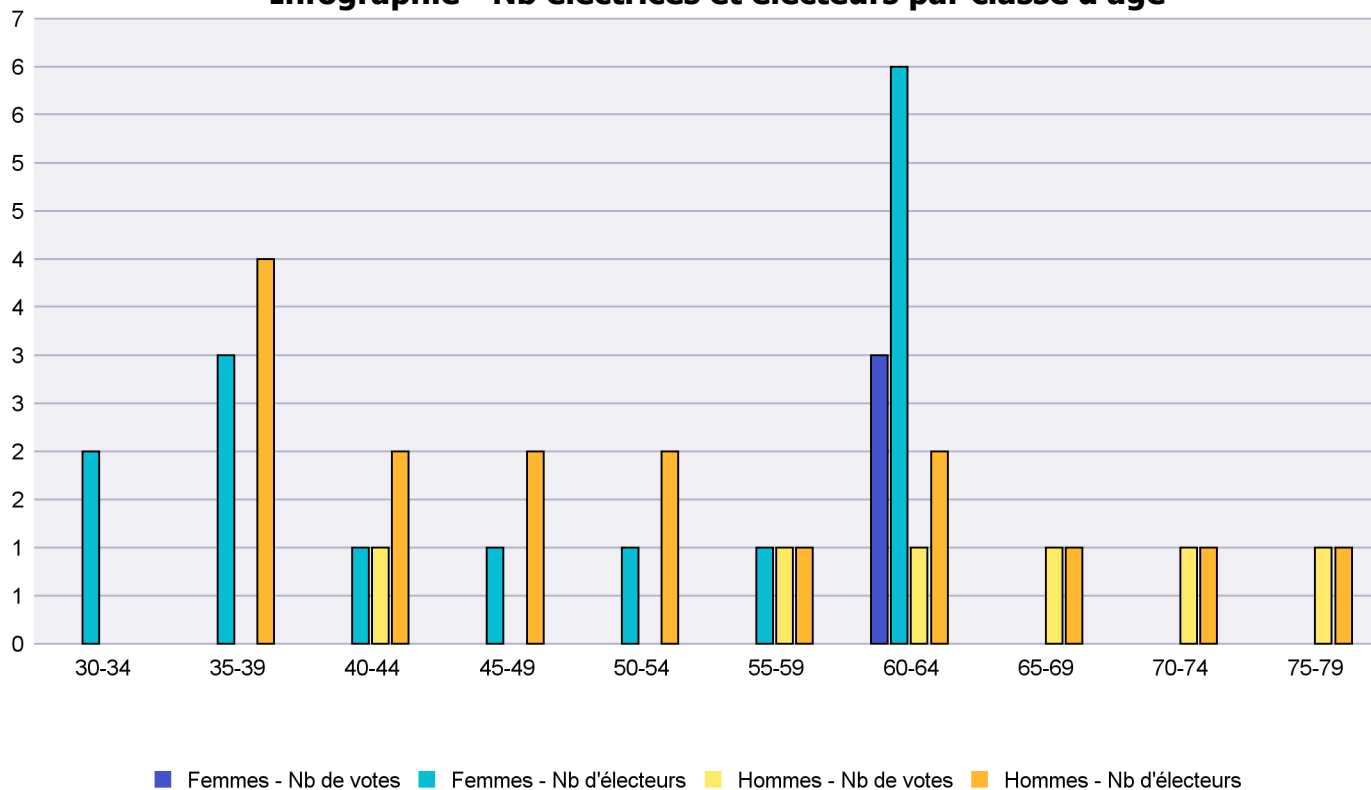

Infographie - Nb électrices et électeurs par classe d'âge

# Canton de Neuchâtel - Statistique de participation

Electrices et électeurs par classe d'âge

Date : 02.12.2021

Scrutin : 26.09.2021

Tous les électeurs suisses de l'étranger

Commune : Cornaux

Classes d'âge	Femmes			Hommes			Total			
	Nb électrices	Nb de votes	% part.	Nb électeurs	Nb de votes	% part.	Nb total électeurs	Nb total votes	% total part.	% total votes
30-34	2						2			
35-39	3			4			7			
40-44	1			2	1	50	3	1	33.33	11.11
45-49	1			2			3			
50-54	1			2			3			
55-59	1			1	1	100	2	1	50	11.11
60-64	6	3	50	2	1	50	8	4	50	44.44
65-69				1	1	100	1	1	100	11.11
70-74				1	1	100	1	1	100	11.11
75-79				1	1	100	1	1	100	11.11
<b>Totaux</b>	<b>15</b>	<b>3</b>	<b>20</b>	<b>16</b>	<b>6</b>	<b>37.5</b>	<b>31</b>	<b>9</b>	<b>29.03</b>	

## Infographie - Nb électrices et électeurs par classe d'âge