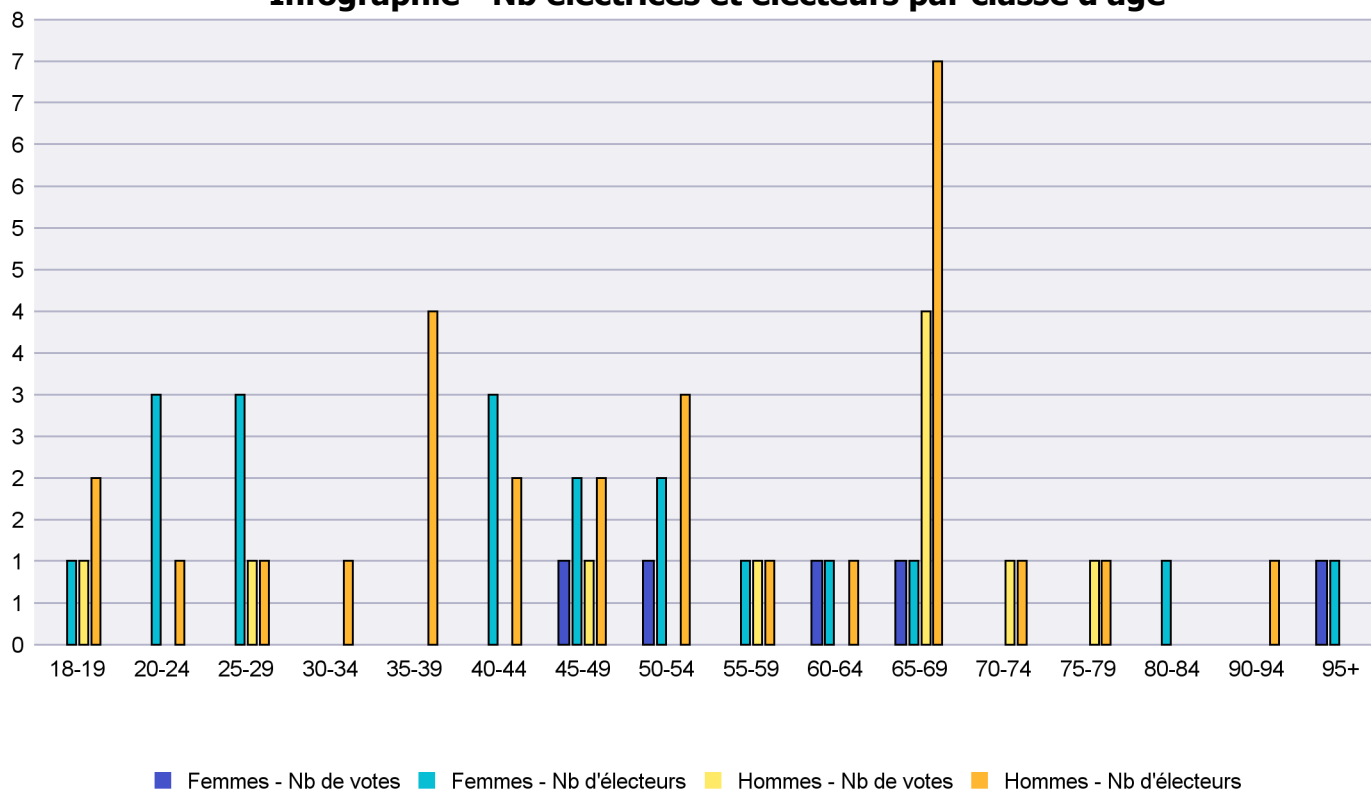

Infographie - Nb électrices et électeurs par classe d'âge

# Canton de Neuchâtel - Statistique de participation

Electrices et électeurs par classe d'âge

Date : 02.12.2021

Scrutin : 26.09.2021

Tous les électeurs suisses de l'étranger

Commune : Le Cerneux-Péquignot

Classes d'âge	Femmes			Hommes			Total			
	Nb électrices	Nb de votes	% part.	Nb électeurs	Nb de votes	% part.	Nb total électeurs	Nb total votes	% total part.	% total votes
18-19	1			2	1	50	3	1	33.33	6.67
20-24	3			1			4			
25-29	3			1	1	100	4	1	25	6.67
30-34				1			1			
35-39				4			4			
40-44	3			2			5			
45-49	2	1	50	2	1	50	4	2	50	13.33
50-54	2	1	50	3			5	1	20	6.67
55-59	1			1	1	100	2	1	50	6.67
60-64	1	1	100	1			2	1	50	6.67
65-69	1	1	100	7	4	57.14	8	5	62.5	33.33
70-74				1	1	100	1	1	100	6.67
75-79				1	1	100	1	1	100	6.67
80-84	1						1			
90-94				1			1			
95+	1	1	100				1	1	100	6.67
<b>Totaux</b>	<b>19</b>	<b>5</b>	<b>26.32</b>	<b>28</b>	<b>10</b>	<b>35.71</b>	<b>47</b>	<b>15</b>	<b>31.91</b>	