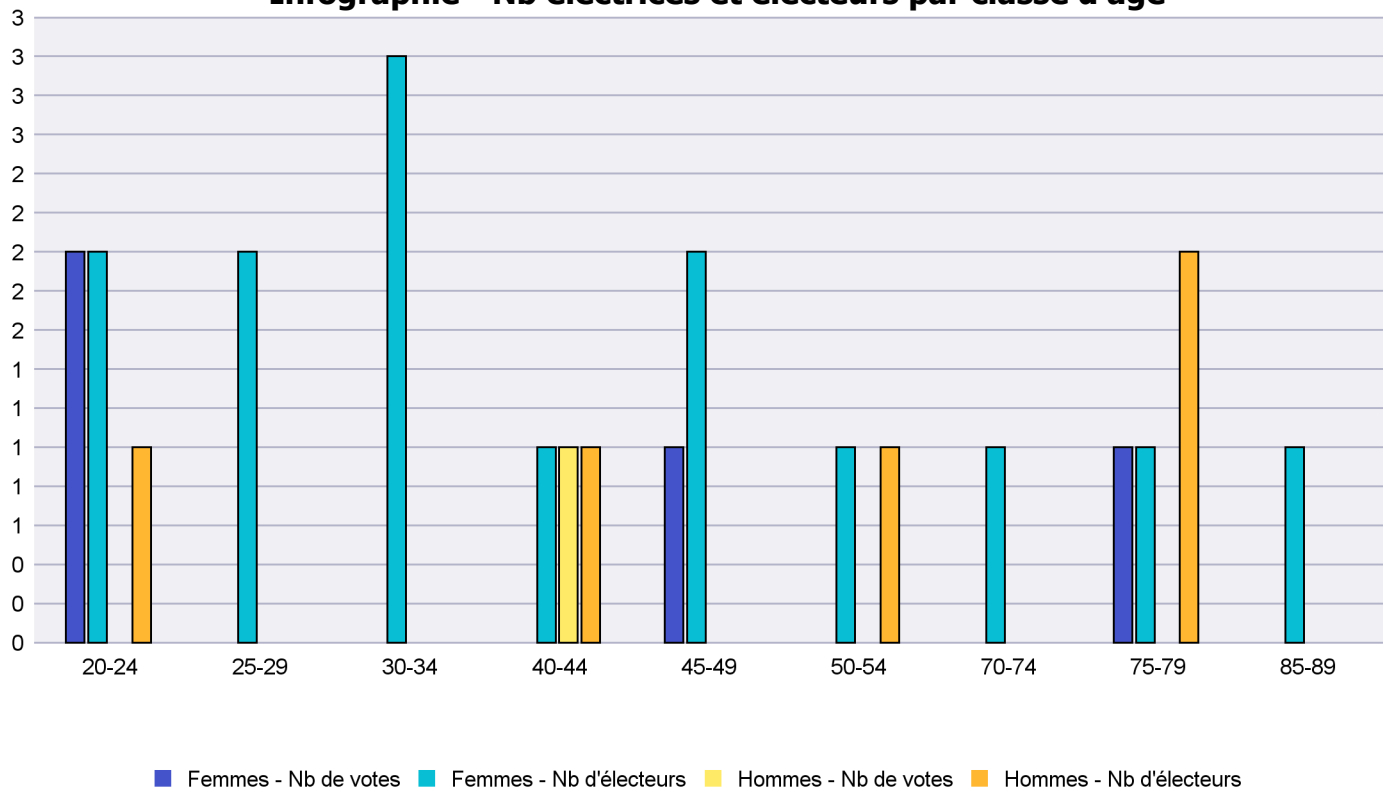

## Infographie - Nb électrices et électeurs par classe d'âge

# Canton de Neuchâtel - Statistique de participation

Electrices et électeurs par classe d'âge

Date : 02.12.2021

Scrutin : 26.09.2021

Tous les électeurs suisses de l'étranger

Commune : La Chaux-du-Milieu

Classes d'âge	Femmes			Hommes			Total			
	Nb électrices	Nb de votes	% part.	Nb électeurs	Nb de votes	% part.	Nb total électeurs	Nb total votes	% total part.	% total votes
20-24	2	2	100	1			3	2	66.67	40
25-29	2						2			
30-34	3						3			
40-44	1			1	1	100	2	1	50	20
45-49	2	1	50				2	1	50	20
50-54	1			1			2			
70-74	1						1			
75-79	1	1	100	2			3	1	33.33	20
85-89	1						1			
<b>Totaux</b>	<b>14</b>	<b>4</b>	<b>28.57</b>	<b>5</b>	<b>1</b>	<b>20</b>	<b>19</b>	<b>5</b>	<b>26.32</b>	

Infographie - Nb électrices et électeurs par classe d'âge