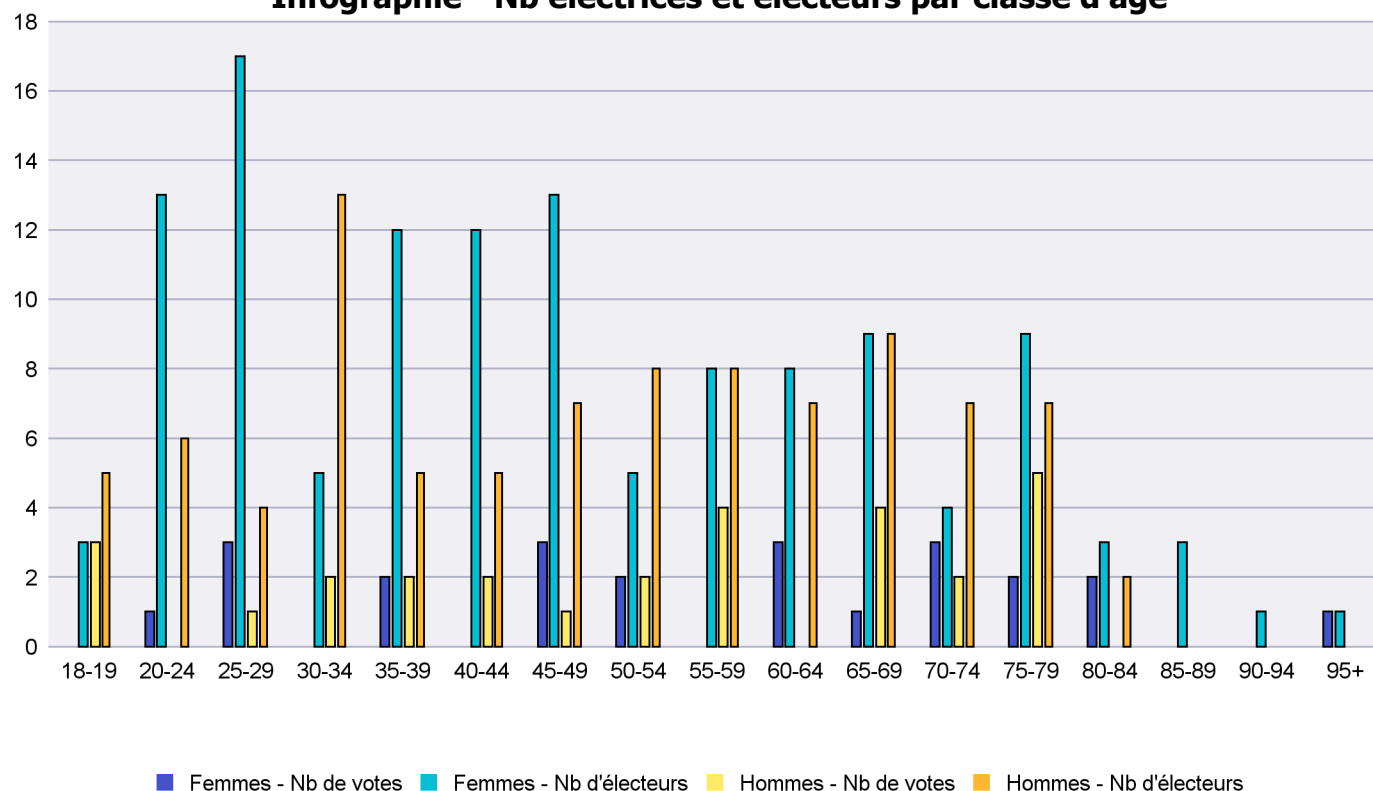

Infographie - Nb électrices et électeurs par classe d'âge

# Canton de Neuchâtel - Statistique de participation

Electrices et électeurs par classe d'âge

Date : 02.12.2021

Scrutin : 26.09.2021

Tous les électeurs suisses de l'étranger

Commune : La Grande Béroche

Classes d'âge	Femmes			Hommes			Total			
	Nb électrices	Nb de votes	% part.	Nb électeurs	Nb de votes	% part.	Nb total électeurs	Nb total votes	% total part.	% total votes
18-19	3			5	3	60	8	3	37.5	5.88
20-24	13	1	7.69	6			19	1	5.26	1.96
25-29	17	3	17.65	4	1	25	21	4	19.05	7.84
30-34	5			13	2	15.38	18	2	11.11	3.92
35-39	12	2	16.67	5	2	40	17	4	23.53	7.84
40-44	12			5	2	40	17	2	11.76	3.92
45-49	13	3	23.08	7	1	14.29	20	4	20	7.84
50-54	5	2	40	8	2	25	13	4	30.77	7.84
55-59	8			8	4	50	16	4	25	7.84
60-64	8	3	37.5	7			15	3	20	5.88
65-69	9	1	11.11	9	4	44.44	18	5	27.78	9.8
70-74	4	3	75	7	2	28.57	11	5	45.45	9.8
75-79	9	2	22.22	7	5	71.43	16	7	43.75	13.73
80-84	3	2	66.67	2			5	2	40	3.92
85-89	3						3			
90-94	1						1			
95+	1	1	100				1	1	100	1.96
<b>Totaux</b>	<b>126</b>	<b>23</b>	<b>18.25</b>	<b>93</b>	<b>28</b>	<b>30.11</b>	<b>219</b>	<b>51</b>	<b>23.29</b>	