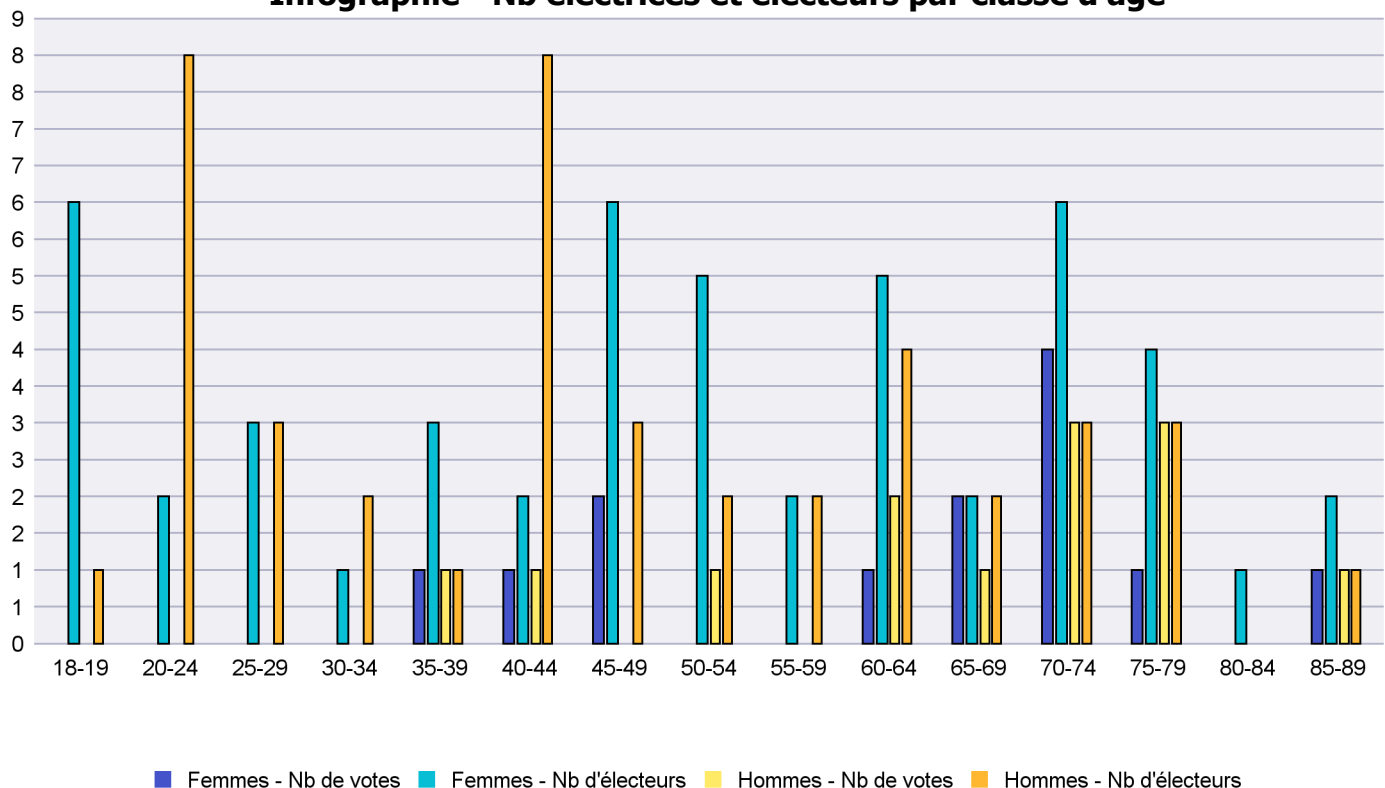

Infographie - Nb électrices et électeurs par classe d'âge

# Canton de Neuchâtel - Statistique de participation

Electrices et électeurs par classe d'âge

Date : 02.12.2021

Scrutin : 26.09.2021

Tous les électeurs suisses de l'étranger

Commune : Les Verrières

Classes d'âge	Femmes			Hommes			Total			
	Nb électrices	Nb de votes	% part.	Nb électeurs	Nb de votes	% part.	Nb total électeurs	Nb total votes	% total part.	% total votes
18-19	6			1			7			
20-24	2			8			10			
25-29	3			3			6			
30-34	1			2			3			
35-39	3	1	33.33	1	1	100	4	2	50	7.69
40-44	2	1	50	8	1	12.5	10	2	20	7.69
45-49	6	2	33.33	3			9	2	22.22	7.69
50-54	5			2	1	50	7	1	14.29	3.85
55-59	2			2			4			
60-64	5	1	20	4	2	50	9	3	33.33	11.54
65-69	2	2	100	2	1	50	4	3	75	11.54
70-74	6	4	66.67	3	3	100	9	7	77.78	26.92
75-79	4	1	25	3	3	100	7	4	57.14	15.38
80-84	1						1			
85-89	2	1	50	1	1	100	3	2	66.67	7.69
<b>Totaux</b>	<b>50</b>	<b>13</b>	<b>26</b>	<b>43</b>	<b>13</b>	<b>30.23</b>	<b>93</b>	<b>26</b>	<b>27.96</b>	

## Infographie - Nb électrices et électeurs par classe d'âge