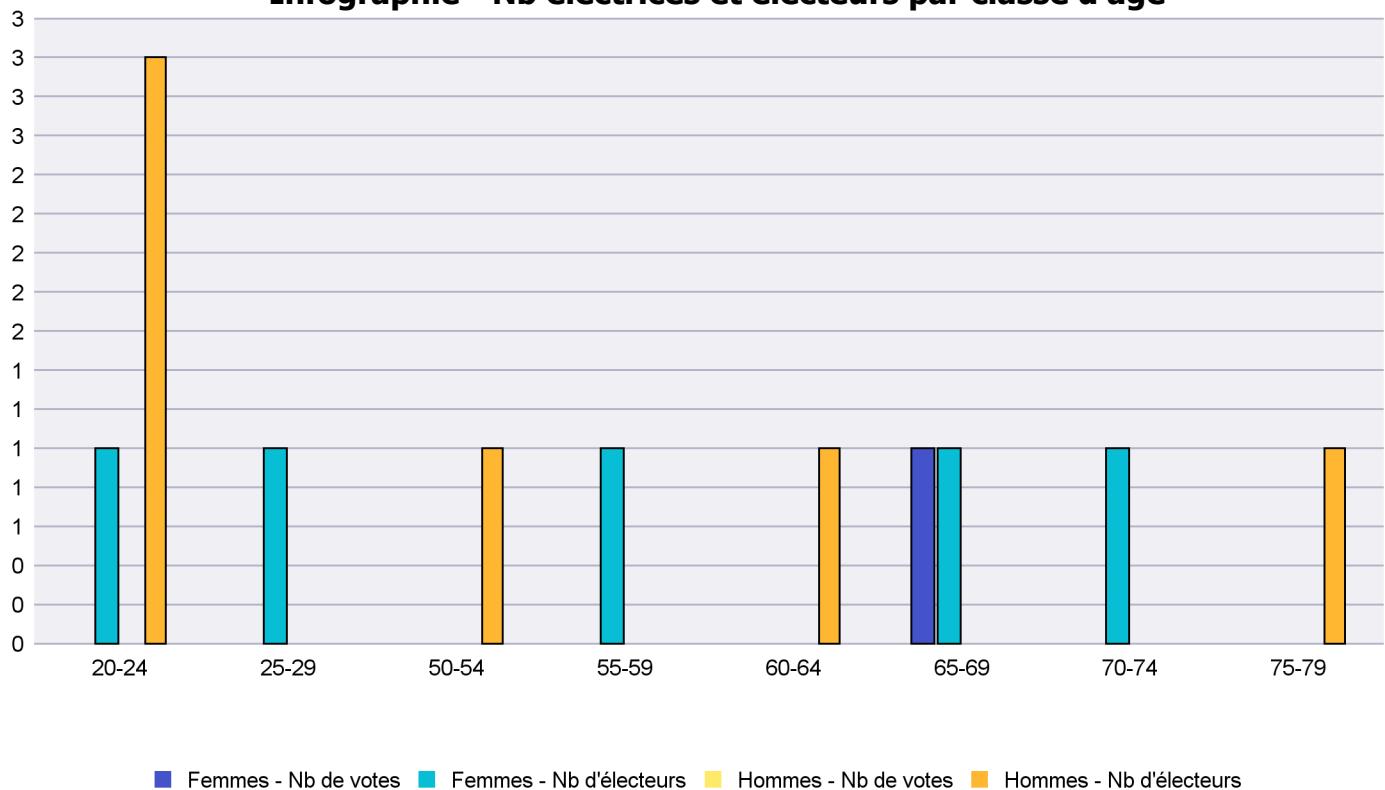

## Infographie - Nb électrices et électeurs par classe d'âge

# Canton de Neuchâtel - Statistique de participation

Electrices et électeurs par classe d'âge

Date : 02.12.2021

Scrutin : 26.09.2021

Tous les électeurs suisses de l'étranger

Commune : Les Planchettes

Classes d'âge	Femmes			Hommes			Total			
	Nb électrices	Nb de votes	% part.	Nb électeurs	Nb de votes	% part.	Nb total électeurs	Nb total votes	% total part.	% total votes
20-24	1			3			4			
25-29	1						1			
50-54				1			1			
55-59	1						1			
60-64				1			1			
65-69	1	1	100				1	1	100	100
70-74	1						1			
75-79				1			1			
<b>Totaux</b>	<b>5</b>	<b>1</b>	<b>20</b>	<b>6</b>			<b>11</b>	<b>1</b>	<b>9.09</b>	