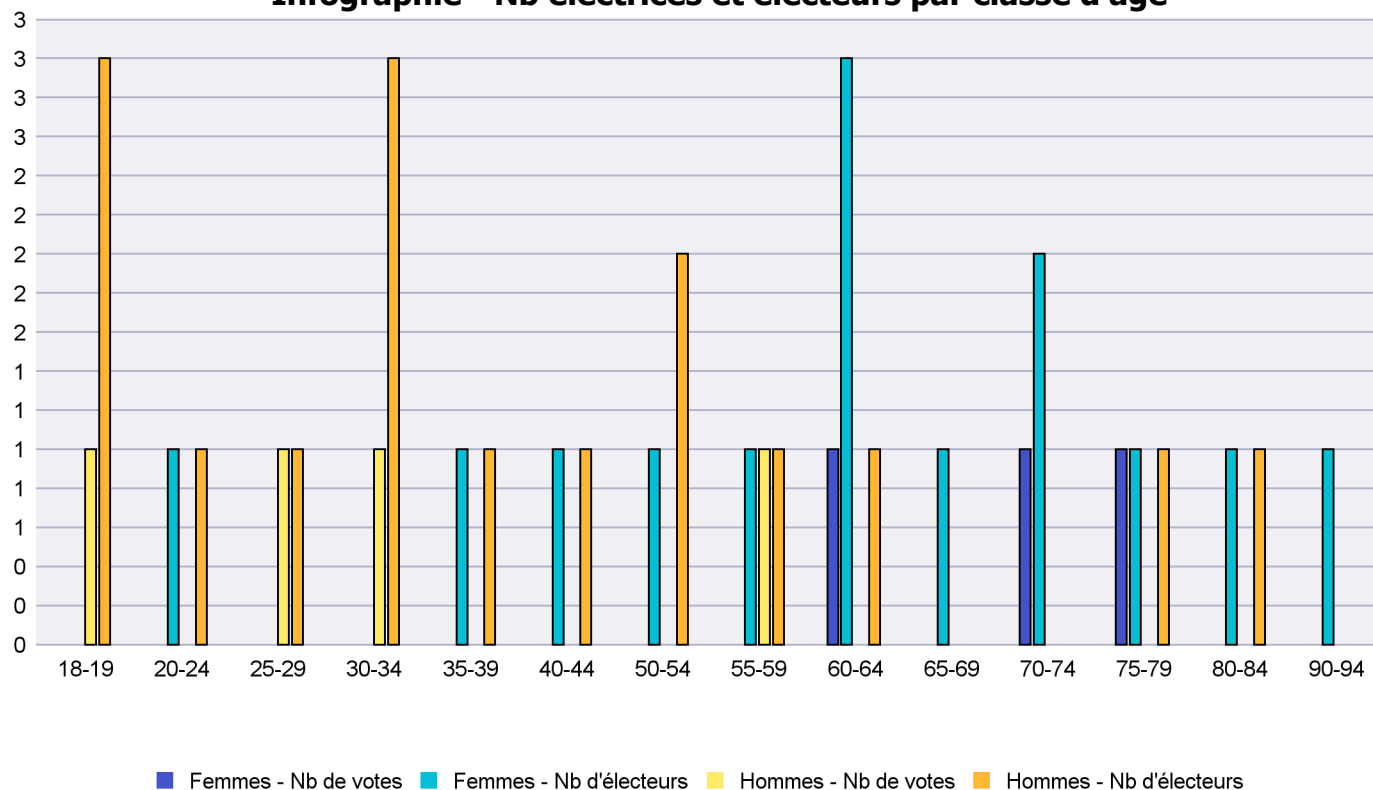

## Infographie - Nb électrices et électeurs par classe d'âge

# Canton de Neuchâtel - Statistique de participation

Electrices et électeurs par classe d'âge

Date : 02.12.2021

Scrutin : 26.09.2021

Tous les électeurs suisses de l'étranger

Commune : Lignières

Classes d'âge	Femmes			Hommes			Total			
	Nb électrices	Nb de votes	% part.	Nb électeurs	Nb de votes	% part.	Nb total électeurs	Nb total votes	% total part.	% total votes
18-19				3	1	33.33	3	1	33.33	14.29
20-24	1			1			2			
25-29				1	1	100	1	1	100	14.29
30-34				3	1	33.33	3	1	33.33	14.29
35-39	1			1			2			
40-44	1			1			2			
50-54	1			2			3			
55-59	1			1	1	100	2	1	50	14.29
60-64	3	1	33.33	1			4	1	25	14.29
65-69	1						1			
70-74	2	1	50				2	1	50	14.29
75-79	1	1	100	1			2	1	50	14.29
80-84	1			1			2			
90-94	1						1			
<b>Totaux</b>	<b>14</b>	<b>3</b>	<b>21.43</b>	<b>16</b>	<b>4</b>	<b>25</b>	<b>30</b>	<b>7</b>	<b>23.33</b>	

Infographie - Nb électrices et électeurs par classe d'âge