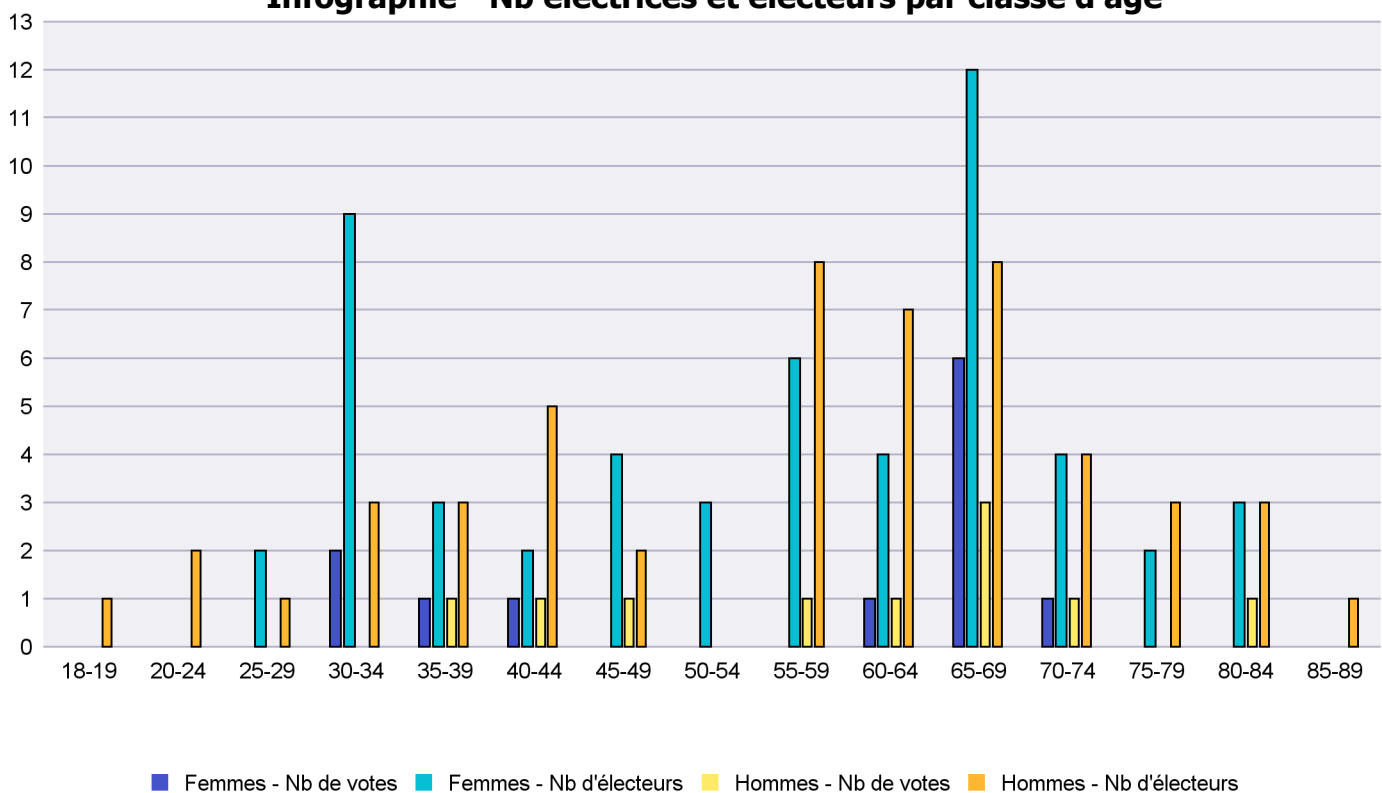

## Infographie - Nb électrices et électeurs par classe d'âge

# Canton de Neuchâtel - Statistique de participation

Electrices et électeurs par classe d'âge

Date : 02.12.2021

Scrutin : 26.09.2021

Tous les électeurs suisses de l'étranger

Commune : La Tène

Classes d'âge	Femmes			Hommes			Total			
	Nb électrices	Nb de votes	% part.	Nb électeurs	Nb de votes	% part.	Nb total électeurs	Nb total votes	% total part.	% total votes
18-19				1			1			
20-24				2			2			
25-29	2			1			3			
30-34	9	2	22.22	3			12	2	16.67	9.09
35-39	3	1	33.33	3	1	33.33	6	2	33.33	9.09
40-44	2	1	50	5	1	20	7	2	28.57	9.09
45-49	4			2	1	50	6	1	16.67	4.55
50-54	3						3			
55-59	6			8	1	12.5	14	1	7.14	4.55
60-64	4	1	25	7	1	14.29	11	2	18.18	9.09
65-69	12	6	50	8	3	37.5	20	9	45	40.91
70-74	4	1	25	4	1	25	8	2	25	9.09
75-79	2			3			5			
80-84	3			3	1	33.33	6	1	16.67	4.55
85-89				1			1			
<b>Totaux</b>	<b>54</b>	<b>12</b>	<b>22.22</b>	<b>51</b>	<b>10</b>	<b>19.61</b>	<b>105</b>	<b>22</b>	<b>20.95</b>	

Infographie - Nb électrices et électeurs par classe d'âge