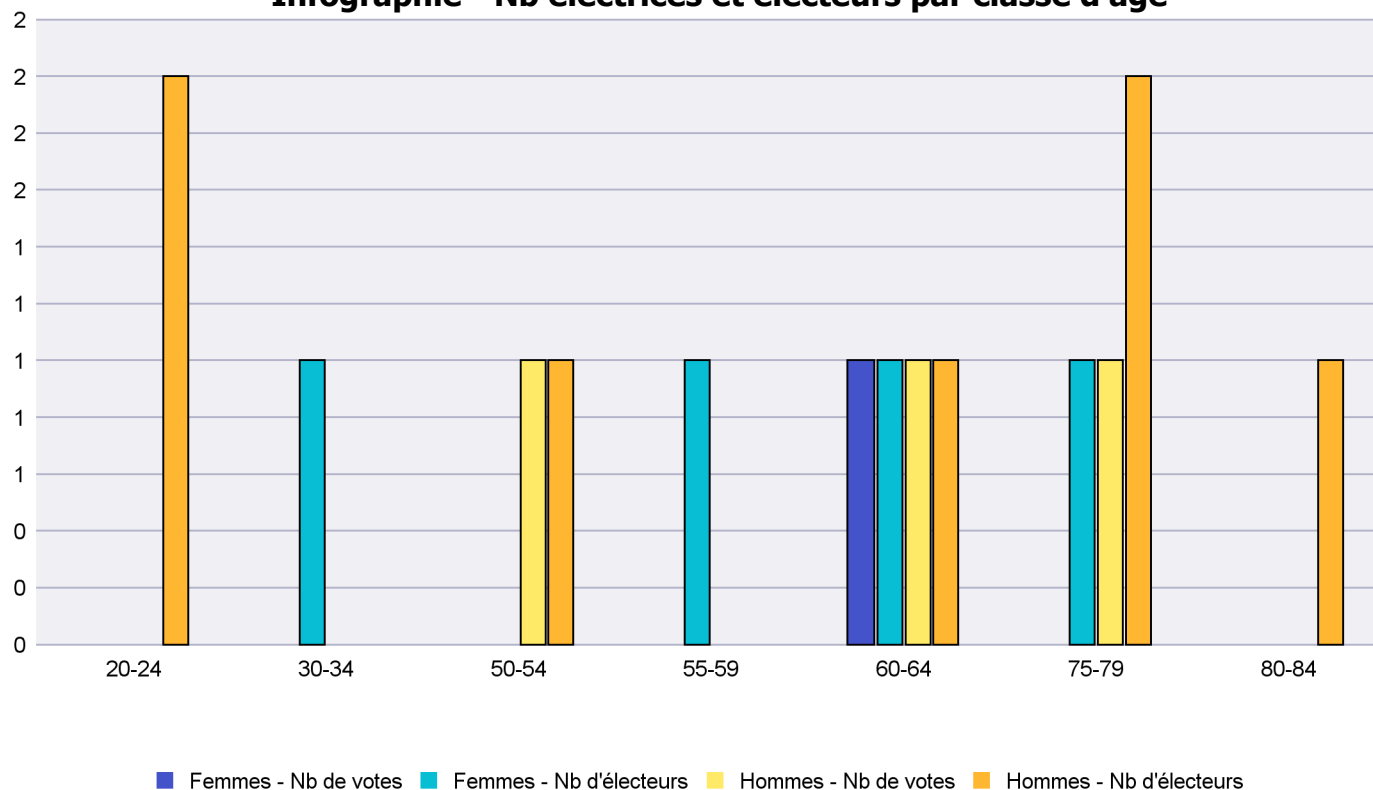

Infographie - Nb électrices et électeurs par classe d'âge

# Canton de Neuchâtel - Statistique de participation

Electrices et électeurs par classe d'âge

Date : 02.12.2021

Scrutin : 26.09.2021

Tous les électeurs suisses de l'étranger

Commune : Enges

Classes d'âge	Femmes			Hommes			Total			
	Nb électrices	Nb de votes	% part.	Nb électeurs	Nb de votes	% part.	Nb total électeurs	Nb total votes	% total part.	% total votes
20-24				2			2			
30-34	1						1			
50-54				1	1	100	1	1	100	25
55-59	1						1			
60-64	1	1	100	1	1	100	2	2	100	50
75-79	1			2	1	50	3	1	33.33	25
80-84				1			1			
<b>Totaux</b>	<b>4</b>	<b>1</b>	<b>25</b>	<b>7</b>	<b>3</b>	<b>42.86</b>	<b>11</b>	<b>4</b>	<b>36.36</b>	

## Infographie - Nb électrices et électeurs par classe d'âge