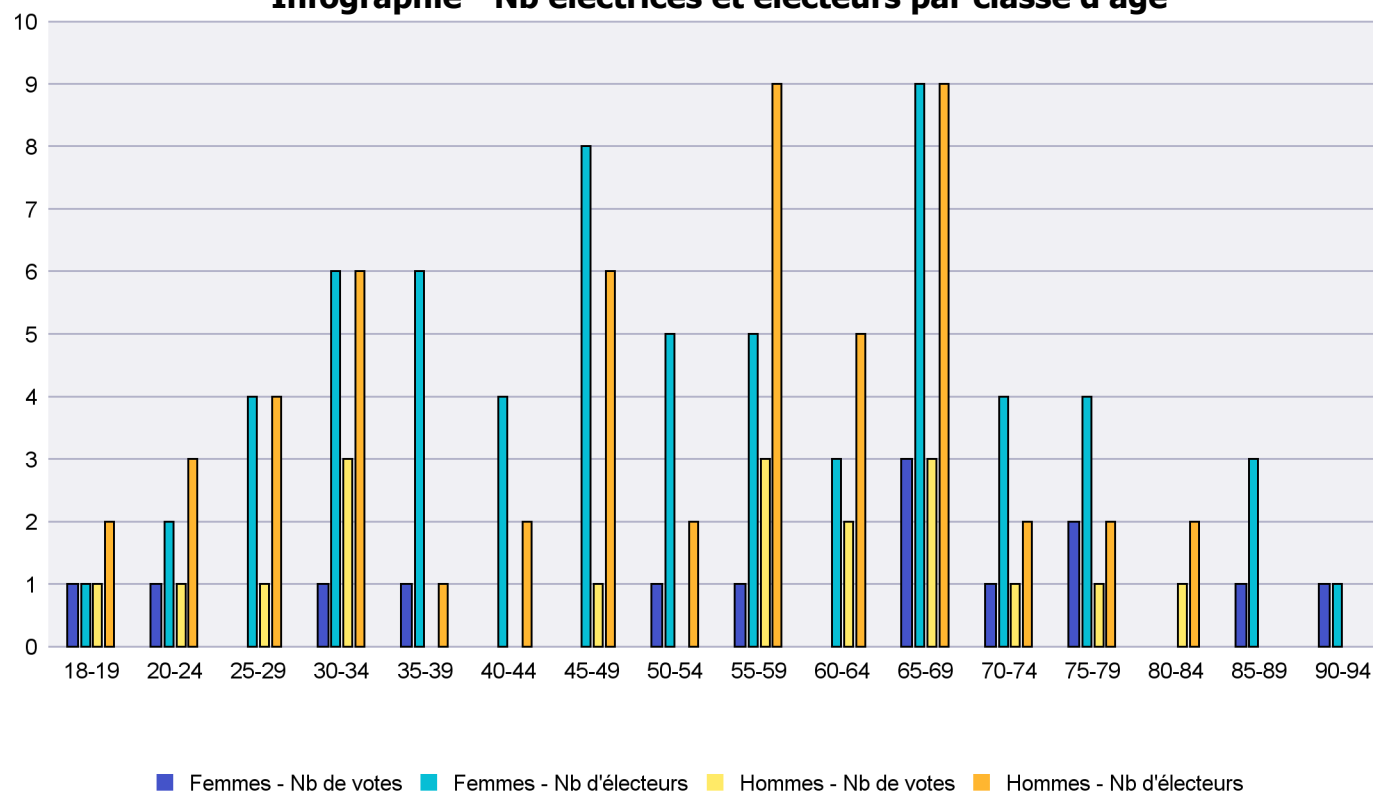

# Canton de Neuchâtel - Statistique de participation

Electrices et électeurs par classe d'âge

Date : 02.12.2021

Scrutin : 26.09.2021

Tous les électeurs suisses de l'étranger

Commune : Boudry

Classes d'âge	Femmes			Hommes			Total			
	Nb électrices	Nb de votes	% part.	Nb électeurs	Nb de votes	% part.	Nb total électeurs	Nb total votes	% total part.	% total votes
18-19	1	1	100	2	1	50	3	2	66.67	6.25
20-24	2	1	50	3	1	33.33	5	2	40	6.25
25-29	4			4	1	25	8	1	12.5	3.13
30-34	6	1	16.67	6	3	50	12	4	33.33	12.5
35-39	6	1	16.67	1			7	1	14.29	3.13
40-44	4			2			6			
45-49	8			6	1	16.67	14	1	7.14	3.13
50-54	5	1	20	2			7	1	14.29	3.13
55-59	5	1	20	9	3	33.33	14	4	28.57	12.5
60-64	3			5	2	40	8	2	25	6.25
65-69	9	3	33.33	9	3	33.33	18	6	33.33	18.75
70-74	4	1	25	2	1	50	6	2	33.33	6.25
75-79	4	2	50	2	1	50	6	3	50	9.38
80-84				2	1	50	2	1	50	3.13
85-89	3	1	33.33				3	1	33.33	3.13
90-94	1	1	100				1	1	100	3.13
<b>Totaux</b>	<b>65</b>	<b>14</b>	<b>21.54</b>	<b>55</b>	<b>18</b>	<b>32.73</b>	<b>120</b>	<b>32</b>	<b>26.67</b>	

## Infographie - Nb électrices et électeurs par classe d'âge

Infographie - Nb électrices et électeurs par classe d'âge