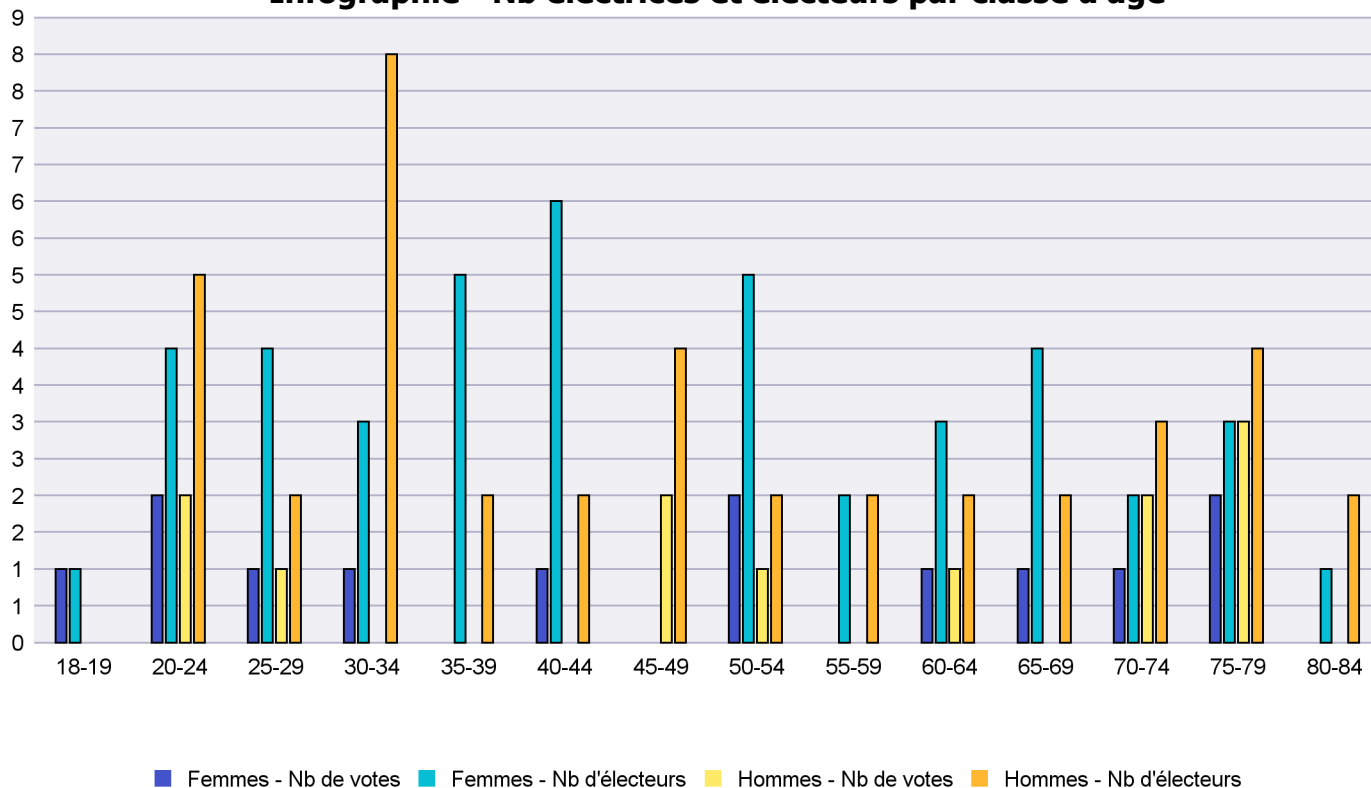

## Infographie - Nb électrices et électeurs par classe d'âge

# Canton de Neuchâtel - Statistique de participation

Electrices et électeurs par classe d'âge

Date : 02.12.2021

Scrutin : 26.09.2021

Tous les électeurs suisses de l'étranger

Commune : Les Ponts-de-Martel

Classes d'âge	Femmes			Hommes			Total			
	Nb électrices	Nb de votes	% part.	Nb électeurs	Nb de votes	% part.	Nb total électeurs	Nb total votes	% total part.	% total votes
18-19	1	1	100				1	1	100	4
20-24	4	2	50	5	2	40	9	4	44.44	16
25-29	4	1	25	2	1	50	6	2	33.33	8
30-34	3	1	33.33	8			11	1	9.09	4
35-39	5			2			7			
40-44	6	1	16.67	2			8	1	12.5	4
45-49				4	2	50	4	2	50	8
50-54	5	2	40	2	1	50	7	3	42.86	12
55-59	2			2			4			
60-64	3	1	33.33	2	1	50	5	2	40	8
65-69	4	1	25	2			6	1	16.67	4
70-74	2	1	50	3	2	66.67	5	3	60	12
75-79	3	2	66.67	4	3	75	7	5	71.43	20
80-84	1			2			3			
<b>Totaux</b>	<b>43</b>	<b>13</b>	<b>30.23</b>	<b>40</b>	<b>12</b>	<b>30</b>	<b>83</b>	<b>25</b>	<b>30.12</b>	

Infographie - Nb électrices et électeurs par classe d'âge