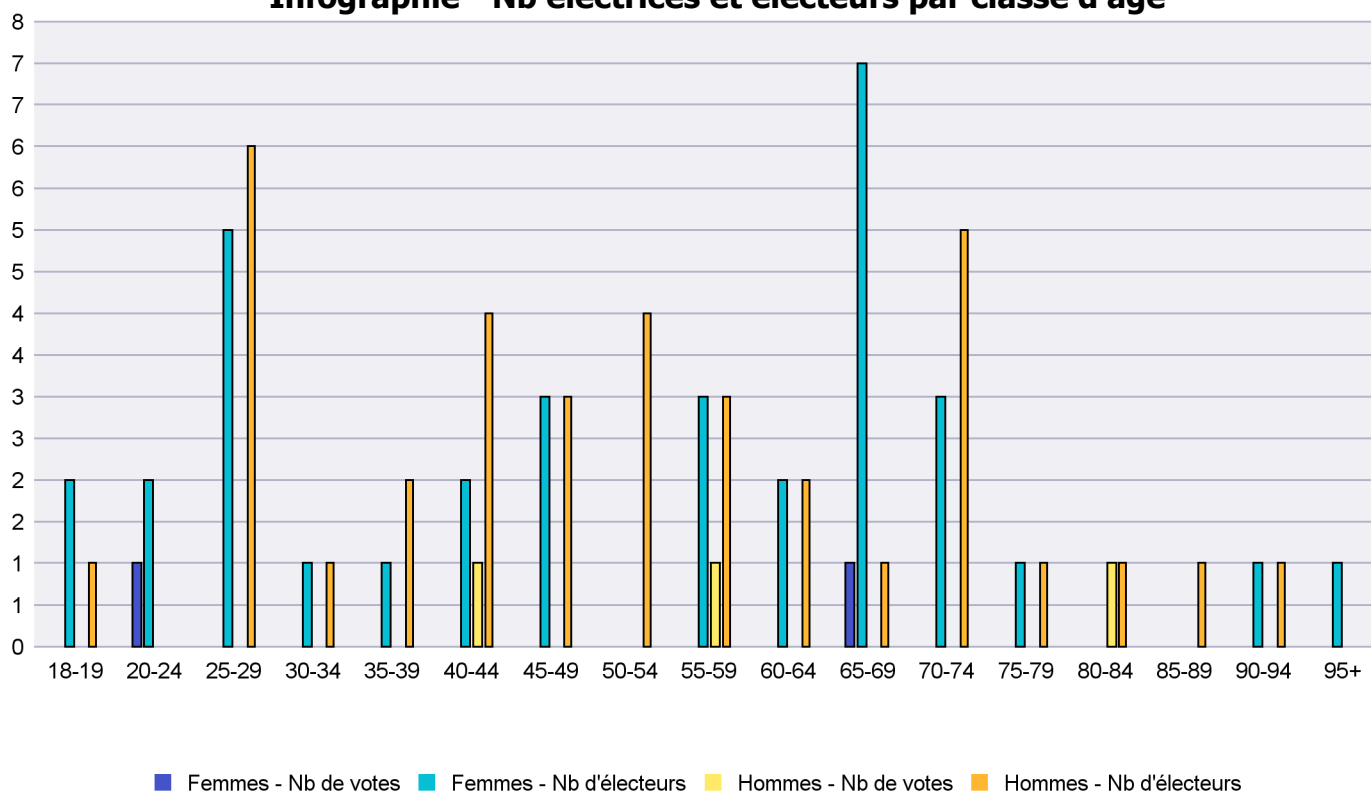

## Infographie - Nb électrices et électeurs par classe d'âge

# Canton de Neuchâtel - Statistique de participation

Electrices et électeurs par classe d'âge

Date : 02.12.2021

Scrutin : 26.09.2021

Tous les électeurs suisses de l'étranger

Commune : Cressier

Classes d'âge	Femmes			Hommes			Total			
	Nb électrices	Nb de votes	% part.	Nb électeurs	Nb de votes	% part.	Nb total électeurs	Nb total votes	% total part.	% total votes
18-19	2			1			3			
20-24	2	1	50				2	1	50	20
25-29	5			6			11			
30-34	1			1			2			
35-39	1			2			3			
40-44	2			4	1	25	6	1	16.67	20
45-49	3			3			6			
50-54				4			4			
55-59	3			3	1	33.33	6	1	16.67	20
60-64	2			2			4			
65-69	7	1	14.29	1			8	1	12.5	20
70-74	3			5			8			
75-79	1			1			2			
80-84				1	1	100	1	1	100	20
85-89				1			1			
90-94	1			1			2			
95+	1						1			
<b>Totaux</b>	<b>34</b>	<b>2</b>	<b>5.88</b>	<b>36</b>	<b>3</b>	<b>8.33</b>	<b>70</b>	<b>5</b>	<b>7.14</b>	

Infographie - Nb électrices et électeurs par classe d'âge