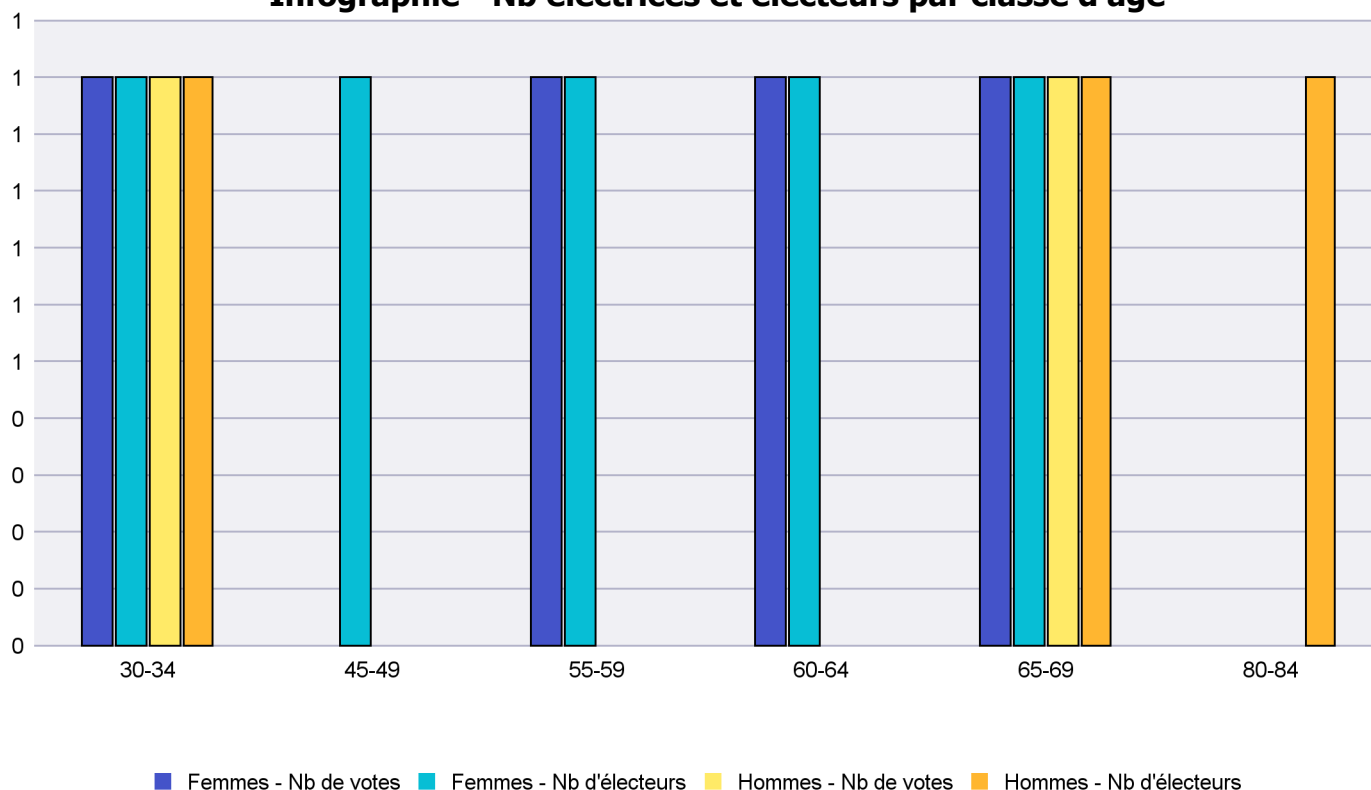

## Infographie - Nb électrices et électeurs par classe d'âge

# Canton de Neuchâtel - Statistique de participation

Electrices et électeurs par classe d'âge

Date : 24.06.2021

Scrutin : 13.06.2021

Tous les électeurs suisses de l'étranger

Commune : Brot-Plamboz

Classes d'âge	Femmes			Hommes			Total			
	Nb électrices	Nb de votes	% part.	Nb électeurs	Nb de votes	% part.	Nb total électeurs	Nb total votes	% total part.	% total votes
30-34	1	1	100	1	1	100	2	2	100	33.33
45-49	1						1			
55-59	1	1	100				1	1	100	16.67
60-64	1	1	100				1	1	100	16.67
65-69	1	1	100	1	1	100	2	2	100	33.33
80-84				1			1			
<b>Totaux</b>	<b>5</b>	<b>4</b>	<b>80</b>	<b>3</b>	<b>2</b>	<b>66.67</b>	<b>8</b>	<b>6</b>	<b>75</b>	

Infographie - Nb électrices et électeurs par classe d'âge