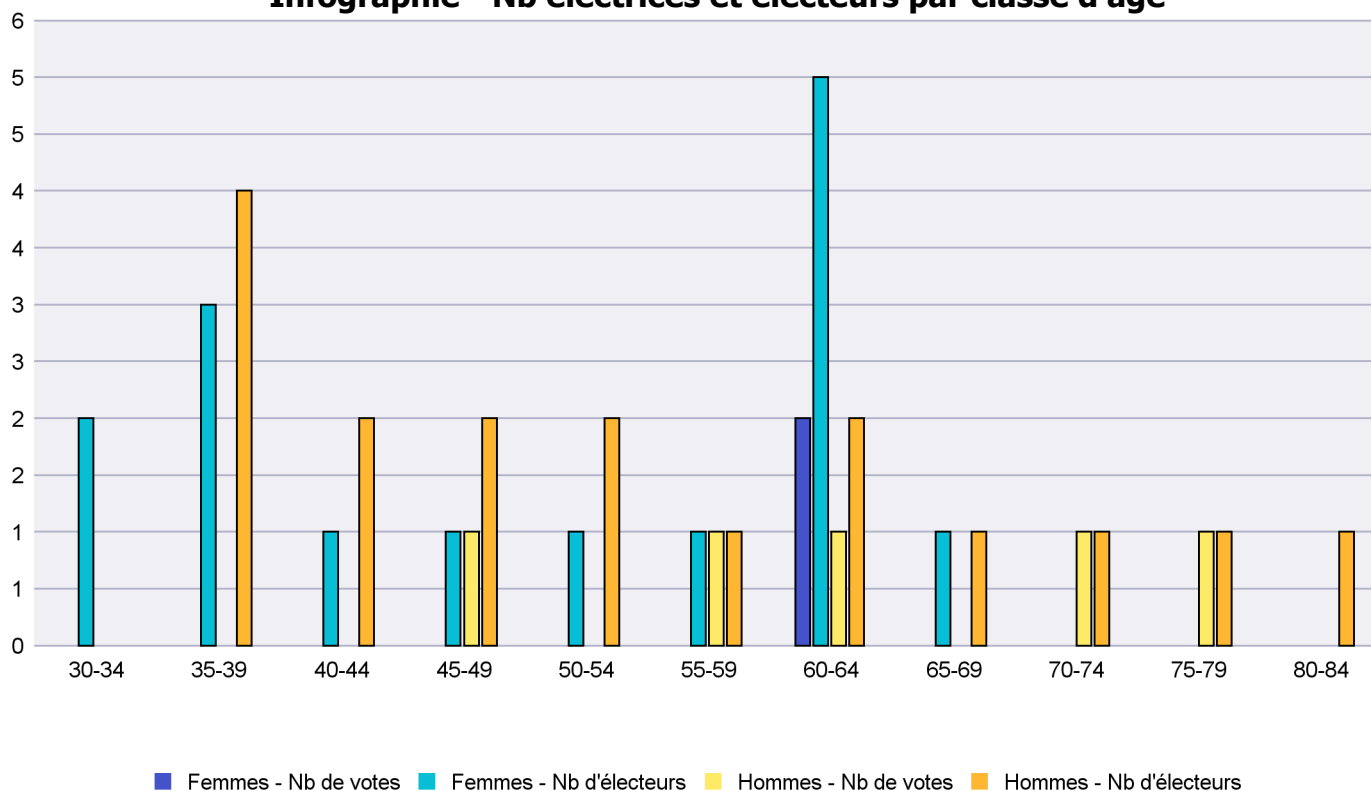

Infographie - Nb électrices et électeurs par classe d'âge

# Canton de Neuchâtel - Statistique de participation

Electrices et électeurs par classe d'âge

Date : 24.06.2021

Scrutin : 13.06.2021

Tous les électeurs suisses de l'étranger

Commune : Cornaux

Classes d'âge	Femmes			Hommes			Total			
	Nb électrices	Nb de votes	% part.	Nb électeurs	Nb de votes	% part.	Nb total électeurs	Nb total votes	% total part.	% total votes
30-34	2						2			
35-39	3			4			7			
40-44	1			2			3			
45-49	1			2	1	50	3	1	33.33	14.29
50-54	1			2			3			
55-59	1			1	1	100	2	1	50	14.29
60-64	5	2	40	2	1	50	7	3	42.86	42.86
65-69	1			1			2			
70-74				1	1	100	1	1	100	14.29
75-79				1	1	100	1	1	100	14.29
80-84				1			1			
<b>Totaux</b>	<b>15</b>	<b>2</b>	<b>13.33</b>	<b>17</b>	<b>5</b>	<b>29.41</b>	<b>32</b>	<b>7</b>	<b>21.88</b>	

## Infographie - Nb électrices et électeurs par classe d'âge