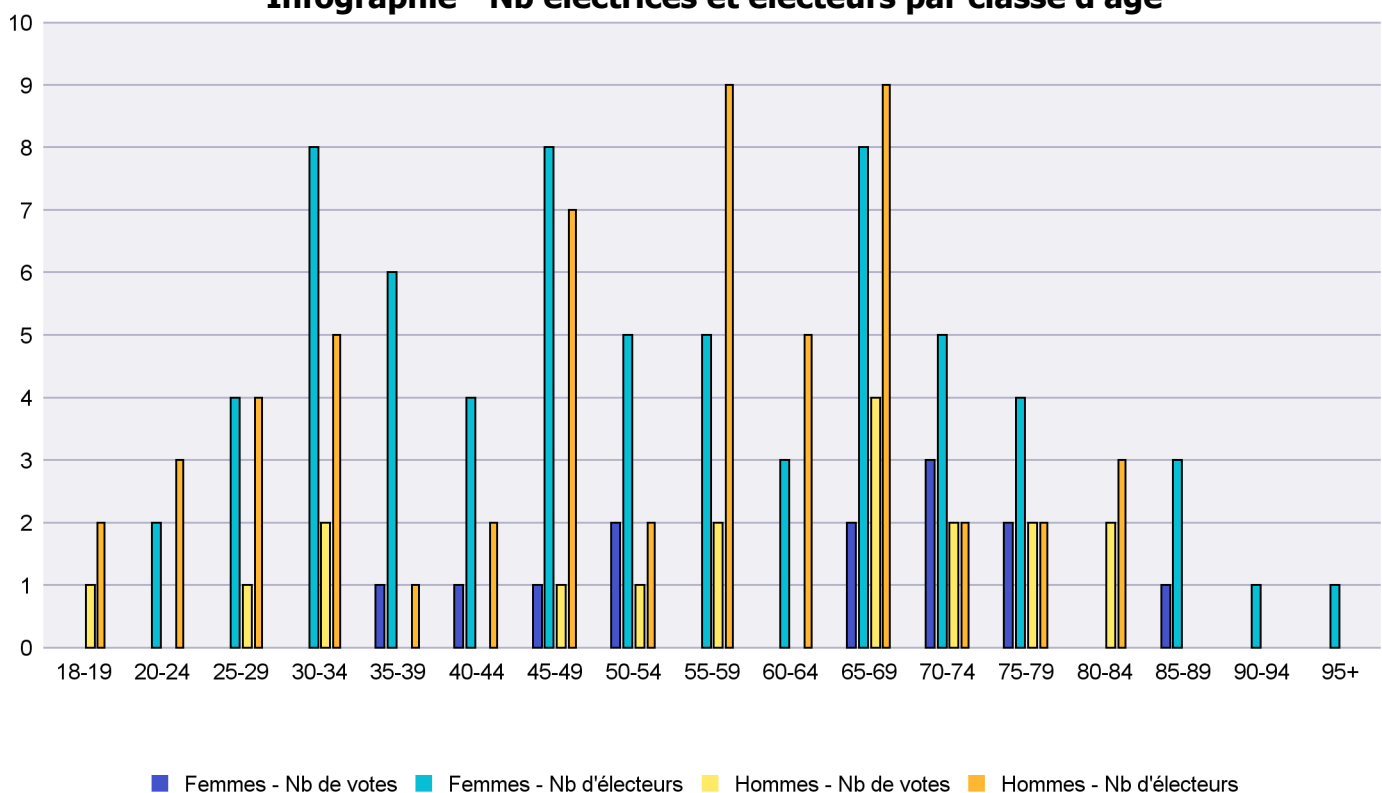

# Canton de Neuchâtel - Statistique de participation

Electrices et électeurs par classe d'âge

Date : 24.06.2021

Scrutin : 13.06.2021

Tous les électeurs suisses de l'étranger

Commune : Boudry

Classes d'âge	Femmes			Hommes			Total			
	Nb électrices	Nb de votes	% part.	Nb électeurs	Nb de votes	% part.	Nb total électeurs	Nb total votes	% total part.	% total votes
18-19				2	1	50	2	1	50	3.23
20-24	2			3			5			
25-29	4			4	1	25	8	1	12.5	3.23
30-34	8			5	2	40	13	2	15.38	6.45
35-39	6	1	16.67	1			7	1	14.29	3.23
40-44	4	1	25	2			6	1	16.67	3.23
45-49	8	1	12.5	7	1	14.29	15	2	13.33	6.45
50-54	5	2	40	2	1	50	7	3	42.86	9.68
55-59	5			9	2	22.22	14	2	14.29	6.45
60-64	3			5			8			
65-69	8	2	25	9	4	44.44	17	6	35.29	19.35
70-74	5	3	60	2	2	100	7	5	71.43	16.13
75-79	4	2	50	2	2	100	6	4	66.67	12.9
80-84				3	2	66.67	3	2	66.67	6.45
85-89	3	1	33.33				3	1	33.33	3.23
90-94	1						1			
95+	1						1			
<b>Totaux</b>	<b>67</b>	<b>13</b>	<b>19.4</b>	<b>56</b>	<b>18</b>	<b>32.14</b>	<b>123</b>	<b>31</b>	<b>25.2</b>	

## Infographie - Nb électrices et électeurs par classe d'âge

Infographie - Nb électrices et électeurs par classe d'âge