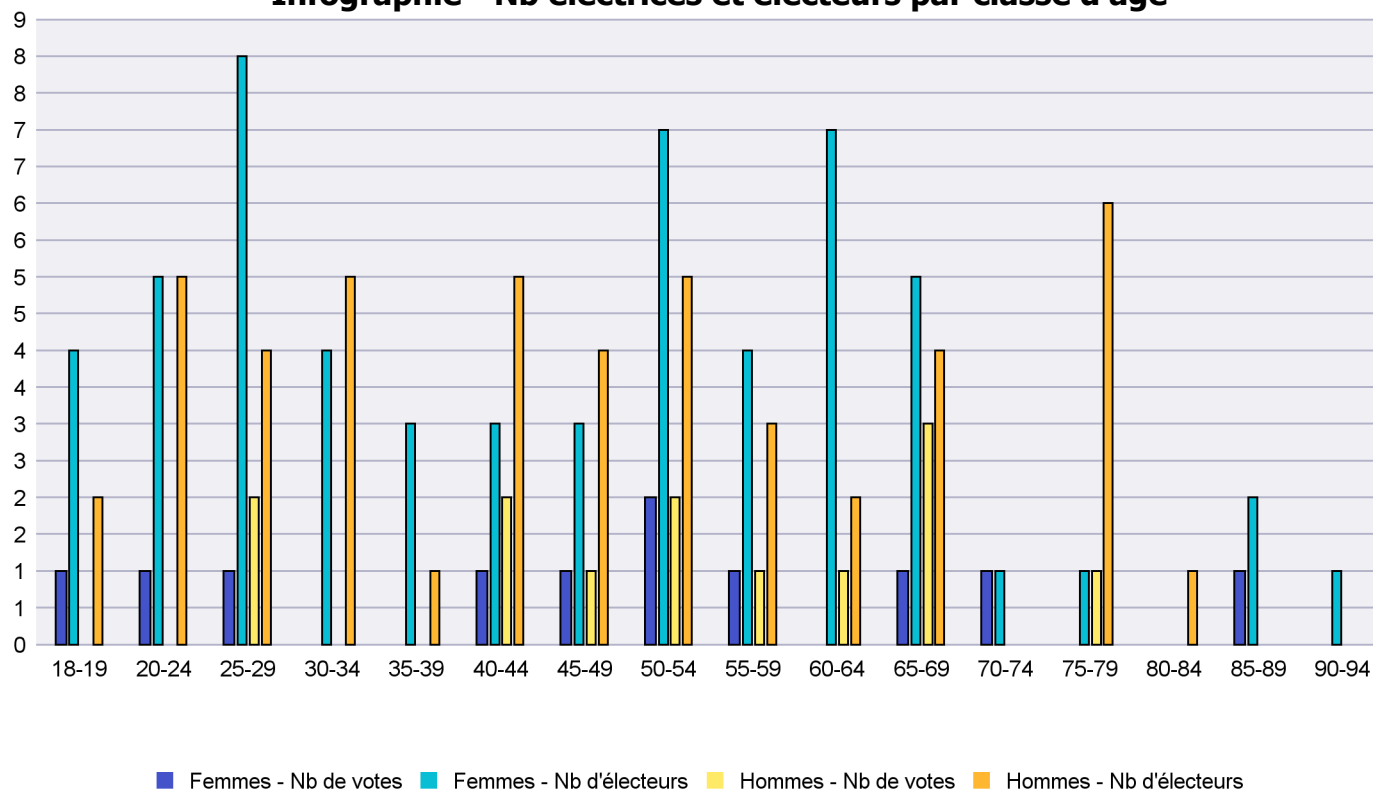

Infographie - Nb électrices et électeurs par classe d'âge

# Canton de Neuchâtel - Statistique de participation

Electrices et électeurs par classe d'âge

Date : 24.06.2021

Scrutin : 13.06.2021

Tous les électeurs suisses de l'étranger

Commune : Le Landeron

Classes d'âge	Femmes			Hommes			Total			
	Nb électrices	Nb de votes	% part.	Nb électeurs	Nb de votes	% part.	Nb total électeurs	Nb total votes	% total part.	% total votes
18-19	4	1	25	2			6	1	16.67	4.17
20-24	5	1	20	5			10	1	10	4.17
25-29	8	1	12.5	4	2	50	12	3	25	12.5
30-34	4			5			9			
35-39	3			1			4			
40-44	3	1	33.33	5	2	40	8	3	37.5	12.5
45-49	3	1	33.33	4	1	25	7	2	28.57	8.33
50-54	7	2	28.57	5	2	40	12	4	33.33	16.67
55-59	4	1	25	3	1	33.33	7	2	28.57	8.33
60-64	7			2	1	50	9	1	11.11	4.17
65-69	5	1	20	4	3	75	9	4	44.44	16.67
70-74	1	1	100				1	1	100	4.17
75-79	1			6	1	16.67	7	1	14.29	4.17
80-84				1			1			
85-89	2	1	50				2	1	50	4.17
90-94	1						1			
<b>Totaux</b>	<b>58</b>	<b>11</b>	<b>18.97</b>	<b>47</b>	<b>13</b>	<b>27.66</b>	<b>105</b>	<b>24</b>	<b>22.86</b>	