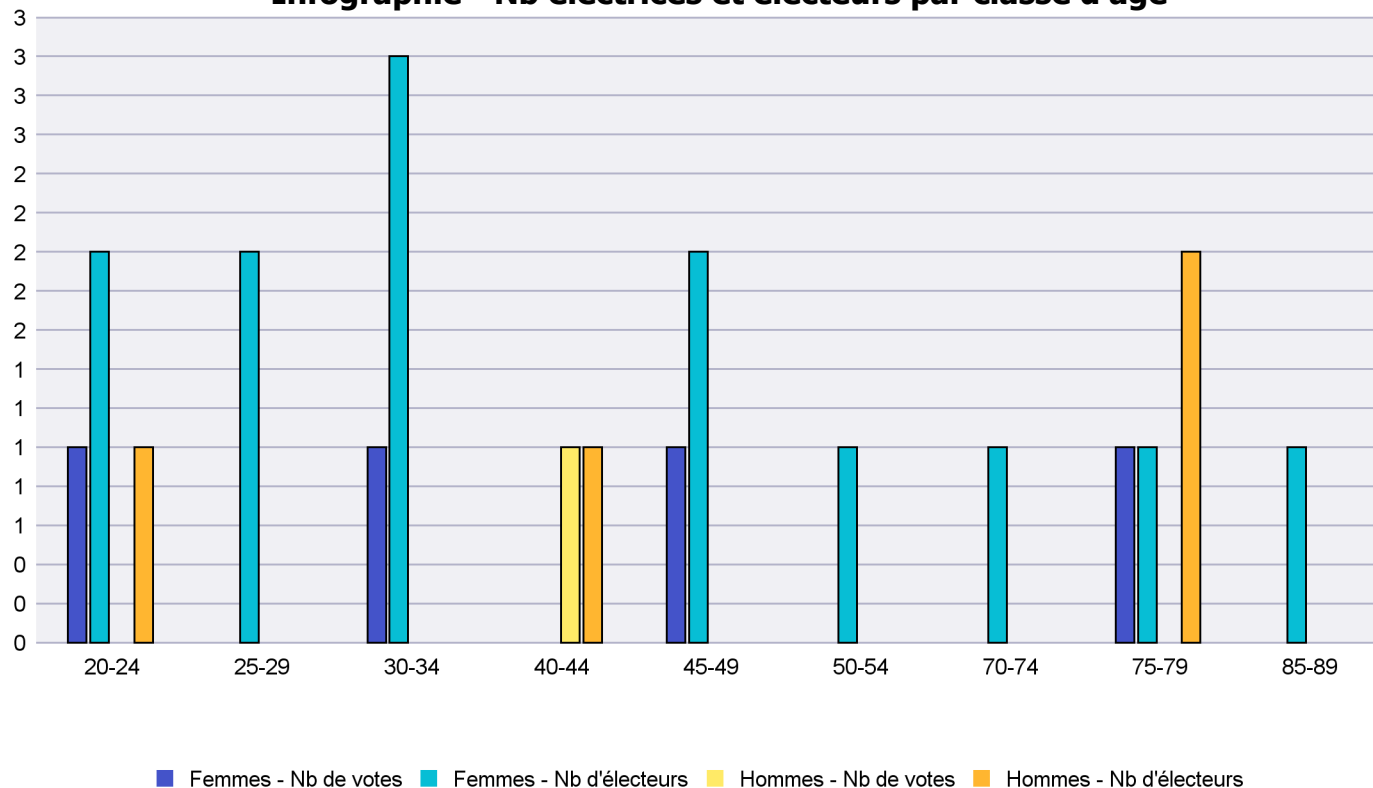

## Infographie - Nb électrices et électeurs par classe d'âge

# Canton de Neuchâtel - Statistique de participation

Electrices et électeurs par classe d'âge

Date : 24.06.2021

Scrutin : 13.06.2021

Tous les électeurs suisses de l'étranger

Commune : La Chaux-du-Milieu

Classes d'âge	Femmes			Hommes			Total			
	Nb électrices	Nb de votes	% part.	Nb électeurs	Nb de votes	% part.	Nb total électeurs	Nb total votes	% total part.	% total votes
20-24	2	1	50	1			3	1	33.33	20
25-29	2						2			
30-34	3	1	33.33				3	1	33.33	20
40-44				1	1	100	1	1	100	20
45-49	2	1	50				2	1	50	20
50-54	1						1			
70-74	1						1			
75-79	1	1	100	2			3	1	33.33	20
85-89	1						1			
<b>Totaux</b>	<b>13</b>	<b>4</b>	<b>30.77</b>	<b>4</b>	<b>1</b>	<b>25</b>	<b>17</b>	<b>5</b>	<b>29.41</b>	

Infographie - Nb électrices et électeurs par classe d'âge