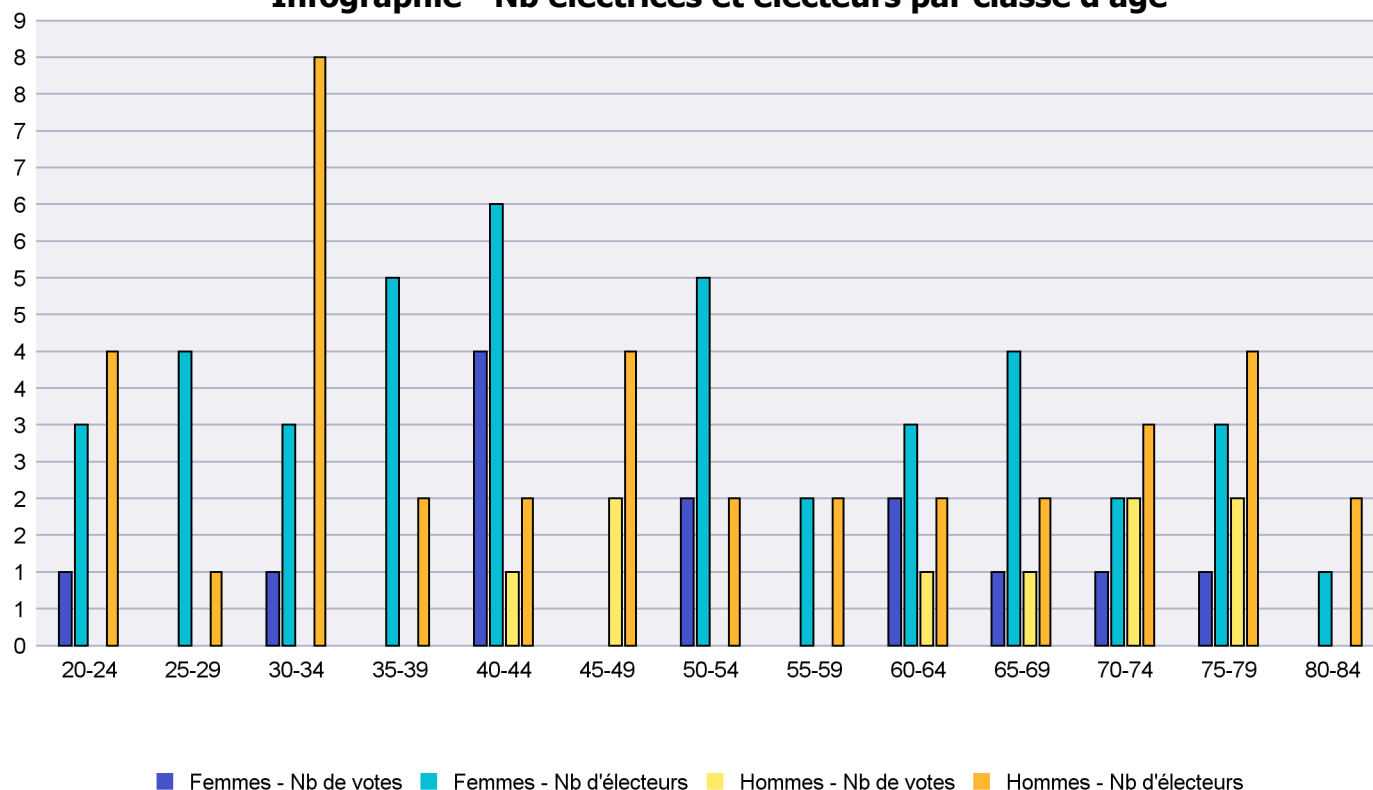

Infographie - Nb électrices et électeurs par classe d'âge

# Canton de Neuchâtel - Statistique de participation

Electrices et électeurs par classe d'âge

Date : 24.06.2021

Scrutin : 13.06.2021

Tous les électeurs suisses de l'étranger

Commune : Les Ponts-de-Martel

Classes d'âge	Femmes			Hommes			Total			
	Nb électrices	Nb de votes	% part.	Nb électeurs	Nb de votes	% part.	Nb total électeurs	Nb total votes	% total part.	% total votes
20-24	3	1	33.33	4			7	1	14.29	4.55
25-29	4			1			5			
30-34	3	1	33.33	8			11	1	9.09	4.55
35-39	5			2			7			
40-44	6	4	66.67	2	1	50	8	5	62.5	22.73
45-49				4	2	50	4	2	50	9.09
50-54	5	2	40	2			7	2	28.57	9.09
55-59	2			2			4			
60-64	3	2	66.67	2	1	50	5	3	60	13.64
65-69	4	1	25	2	1	50	6	2	33.33	9.09
70-74	2	1	50	3	2	66.67	5	3	60	13.64
75-79	3	1	33.33	4	2	50	7	3	42.86	13.64
80-84	1			2			3			
<b>Totaux</b>	<b>41</b>	<b>13</b>	<b>31.71</b>	<b>38</b>	<b>9</b>	<b>23.68</b>	<b>79</b>	<b>22</b>	<b>27.85</b>	

## Infographie - Nb électrices et électeurs par classe d'âge