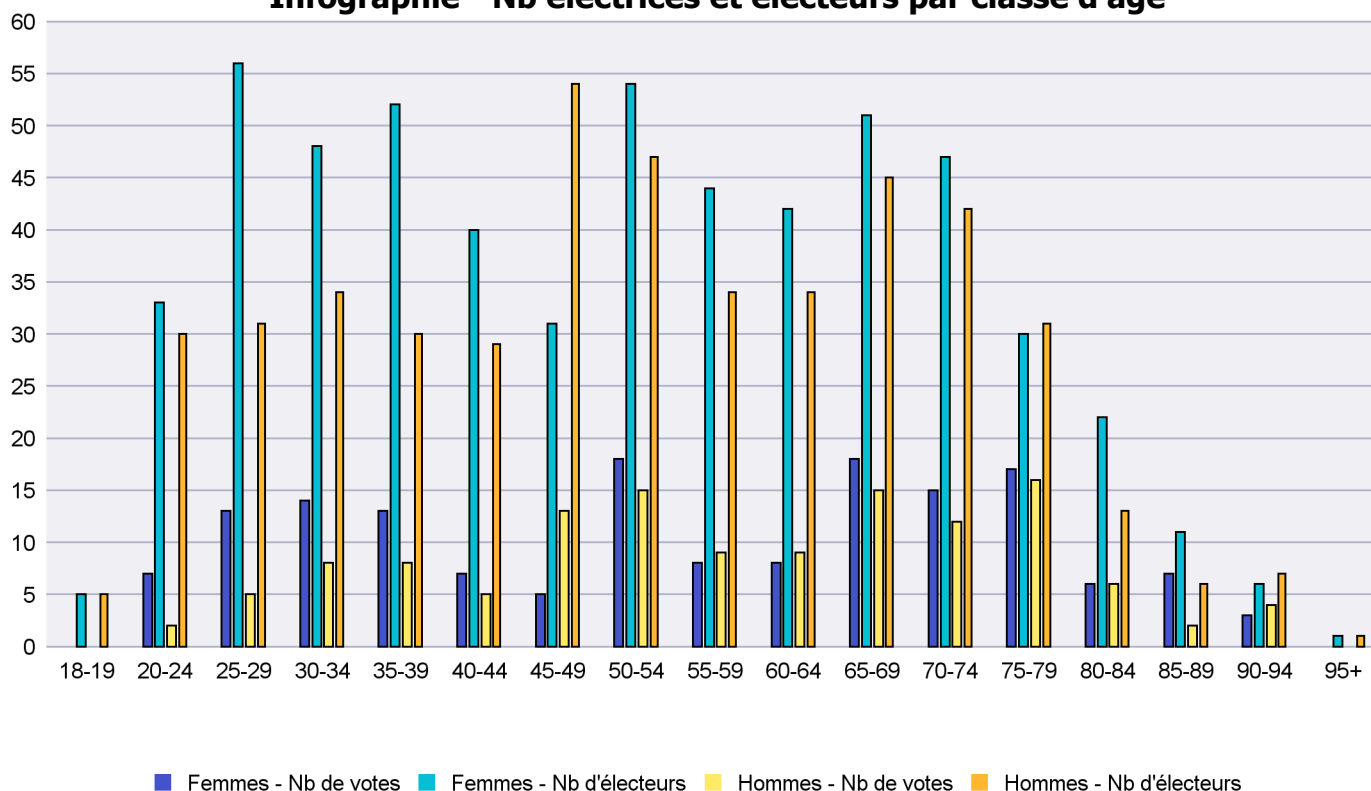

## Infographie - Nb électrices et électeurs par classe d'âge

# Canton de Neuchâtel - Statistique de participation

Electrices et électeurs par classe d'âge

Date : 24.06.2021

Scrutin : 13.06.2021

Tous les électeurs suisses de l'étranger

Commune : La Chaux-de-Fonds

Classes d'âge	Femmes			Hommes			Total			
	Nb électrices	Nb de votes	% part.	Nb électeurs	Nb de votes	% part.	Nb total électeurs	Nb total votes	% total part.	% total votes
18-19	5			5			10			
20-24	33	7	21.21	30	2	6.67	63	9	14.29	3.13
25-29	56	13	23.21	31	5	16.13	87	18	20.69	6.25
30-34	48	14	29.17	34	8	23.53	82	22	26.83	7.64
35-39	52	13	25	30	8	26.67	82	21	25.61	7.29
40-44	40	7	17.5	29	5	17.24	69	12	17.39	4.17
45-49	31	5	16.13	54	13	24.07	85	18	21.18	6.25
50-54	54	18	33.33	47	15	31.91	101	33	32.67	11.46
55-59	44	8	18.18	34	9	26.47	78	17	21.79	5.9
60-64	42	8	19.05	34	9	26.47	76	17	22.37	5.9
65-69	51	18	35.29	45	15	33.33	96	33	34.38	11.46
70-74	47	15	31.91	42	12	28.57	89	27	30.34	9.38
75-79	30	17	56.67	31	16	51.61	61	33	54.1	11.46
80-84	22	6	27.27	13	6	46.15	35	12	34.29	4.17
85-89	11	7	63.64	6	2	33.33	17	9	52.94	3.13
90-94	6	3	50	7	4	57.14	13	7	53.85	2.43
95+	1			1			2			
<b>Totaux</b>	<b>573</b>	<b>159</b>	<b>27.75</b>	<b>473</b>	<b>129</b>	<b>27.27</b>	<b>1'046</b>	<b>288</b>	<b>27.53</b>	