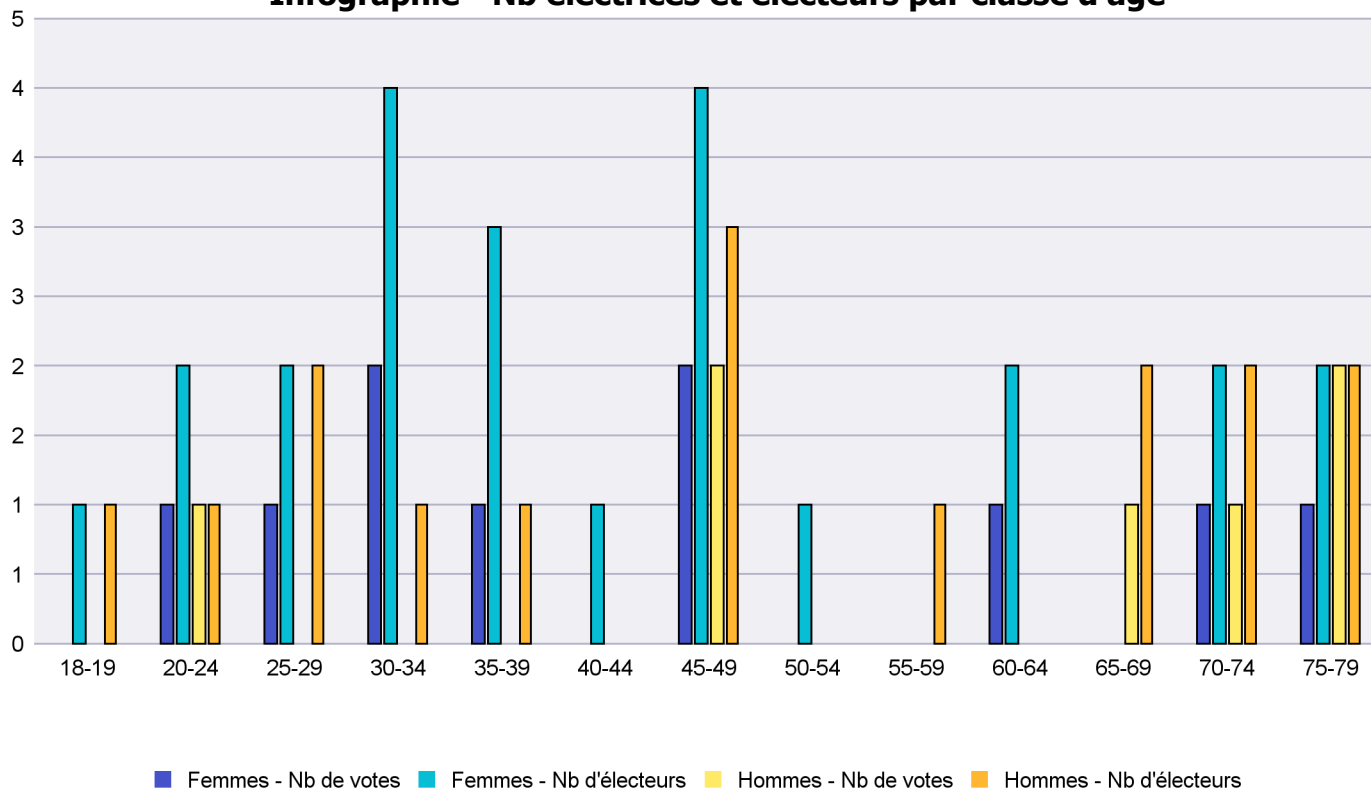

## Infographie - Nb électrices et électeurs par classe d'âge

# Canton de Neuchâtel - Statistique de participation

Electrices et électeurs par classe d'âge

Date : 24.06.2021

Scrutin : 13.06.2021

Tous les électeurs suisses de l'étranger

Commune : La Brévine

Classes d'âge	Femmes			Hommes			Total			
	Nb électrices	Nb de votes	% part.	Nb électeurs	Nb de votes	% part.	Nb total électeurs	Nb total votes	% total part.	% total votes
18-19	1			1			2			
20-24	2	1	50	1	1	100	3	2	66.67	11.76
25-29	2	1	50	2			4	1	25	5.88
30-34	4	2	50	1			5	2	40	11.76
35-39	3	1	33.33	1			4	1	25	5.88
40-44	1						1			
45-49	4	2	50	3	2	66.67	7	4	57.14	23.53
50-54	1						1			
55-59				1			1			
60-64	2	1	50				2	1	50	5.88
65-69				2	1	50	2	1	50	5.88
70-74	2	1	50	2	1	50	4	2	50	11.76
75-79	2	1	50	2	2	100	4	3	75	17.65
<b>Totaux</b>	<b>24</b>	<b>10</b>	<b>41.67</b>	<b>16</b>	<b>7</b>	<b>43.75</b>	<b>40</b>	<b>17</b>	<b>42.5</b>	