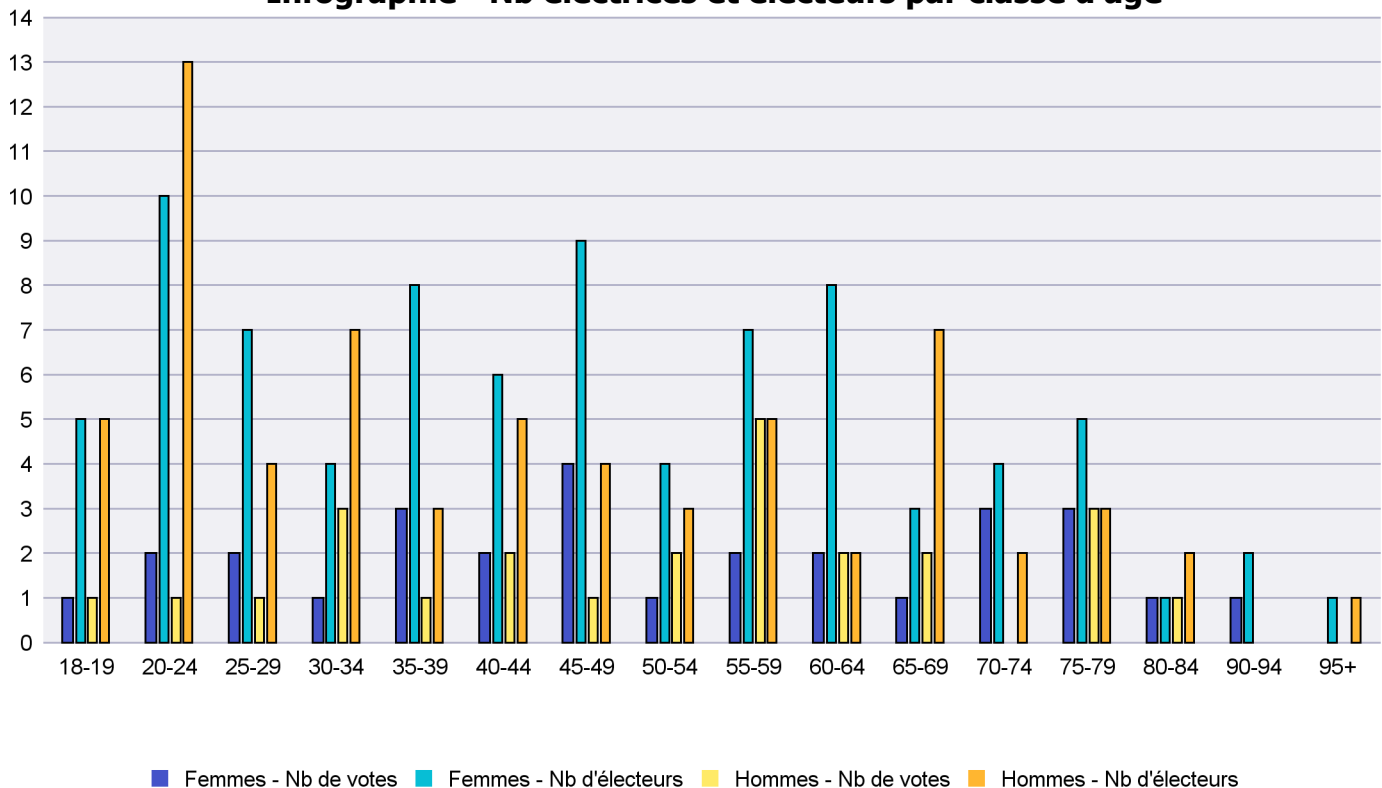

Infographie - Nb électrices et électeurs par classe d'âge

# Canton de Neuchâtel - Statistique de participation

Electrices et électeurs par classe d'âge

Date : 24.06.2021

Scrutin : 13.06.2021

Tous les électeurs suisses de l'étranger

Commune : La Sagne

Classes d'âge	Femmes			Hommes			Total			
	Nb électrices	Nb de votes	% part.	Nb électeurs	Nb de votes	% part.	Nb total électeurs	Nb total votes	% total part.	% total votes
18-19	5	1	20	5	1	20	10	2	20	3.7
20-24	10	2	20	13	1	7.69	23	3	13.04	5.56
25-29	7	2	28.57	4	1	25	11	3	27.27	5.56
30-34	4	1	25	7	3	42.86	11	4	36.36	7.41
35-39	8	3	37.5	3	1	33.33	11	4	36.36	7.41
40-44	6	2	33.33	5	2	40	11	4	36.36	7.41
45-49	9	4	44.44	4	1	25	13	5	38.46	9.26
50-54	4	1	25	3	2	66.67	7	3	42.86	5.56
55-59	7	2	28.57	5	5	100	12	7	58.33	12.96
60-64	8	2	25	2	2	100	10	4	40	7.41
65-69	3	1	33.33	7	2	28.57	10	3	30	5.56
70-74	4	3	75	2			6	3	50	5.56
75-79	5	3	60	3	3	100	8	6	75	11.11
80-84	1	1	100	2	1	50	3	2	66.67	3.7
90-94	2	1	50				2	1	50	1.85
95+	1			1			2			
<b>Totaux</b>	<b>84</b>	<b>29</b>	<b>34.52</b>	<b>66</b>	<b>25</b>	<b>37.88</b>	<b>150</b>	<b>54</b>	<b>36</b>	

## Infographie - Nb électrices et électeurs par classe d'âge