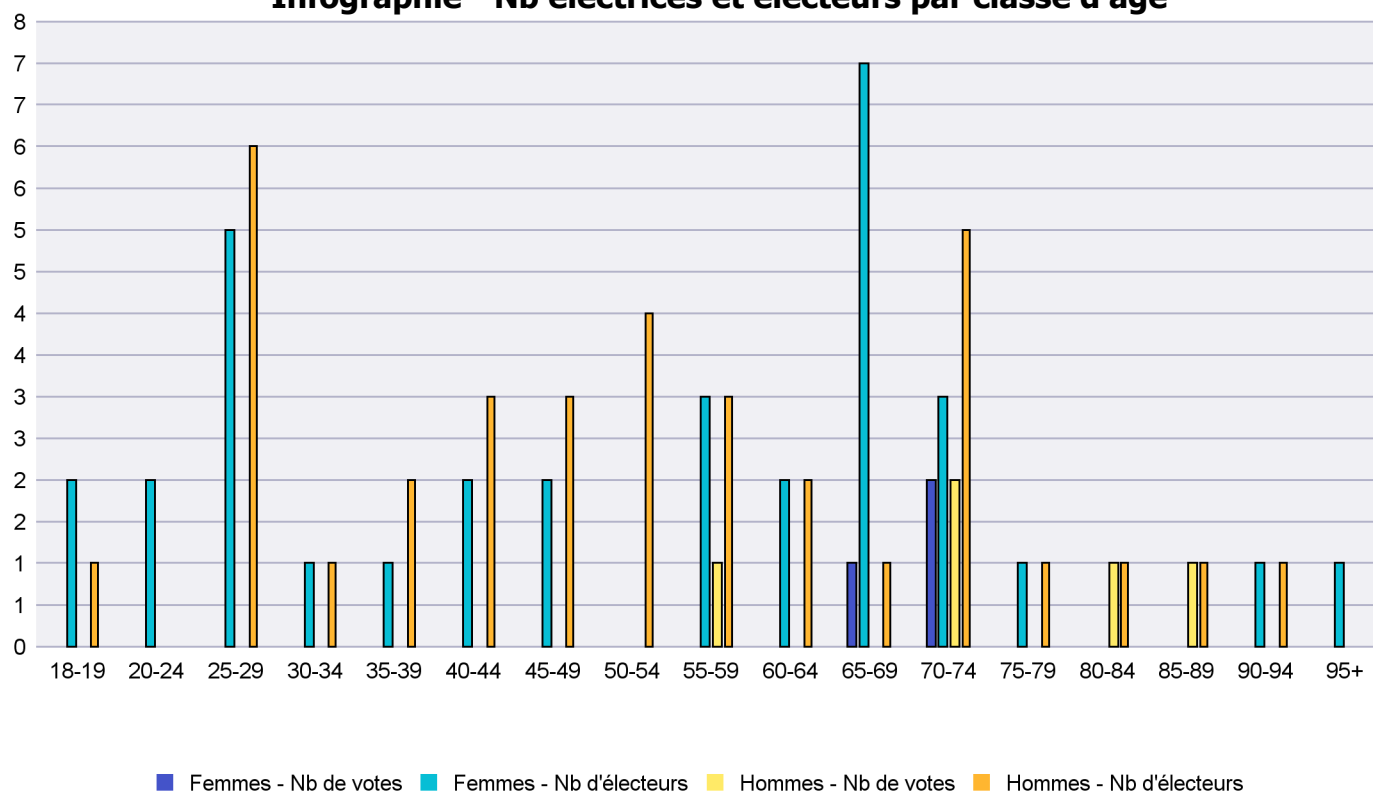

Infographie - Nb électrices et électeurs par classe d'âge

# Canton de Neuchâtel - Statistique de participation

Electrices et électeurs par classe d'âge

Date : 24.06.2021

Scrutin : 13.06.2021

Tous les électeurs suisses de l'étranger

Commune : Cressier

Classes d'âge	Femmes			Hommes			Total			
	Nb électrices	Nb de votes	% part.	Nb électeurs	Nb de votes	% part.	Nb total électeurs	Nb total votes	% total part.	% total votes
18-19	2			1			3			
20-24	2						2			
25-29	5			6			11			
30-34	1			1			2			
35-39	1			2			3			
40-44	2			3			5			
45-49	2			3			5			
50-54				4			4			
55-59	3			3	1	33.33	6	1	16.67	12.5
60-64	2			2			4			
65-69	7	1	14.29	1			8	1	12.5	12.5
70-74	3	2	66.67	5	2	40	8	4	50	50
75-79	1			1			2			
80-84				1	1	100	1	1	100	12.5
85-89				1	1	100	1	1	100	12.5
90-94	1			1			2			
95+	1						1			
<b>Totaux</b>	<b>33</b>	<b>3</b>	<b>9.09</b>	<b>35</b>	<b>5</b>	<b>14.29</b>	<b>68</b>	<b>8</b>	<b>11.76</b>	