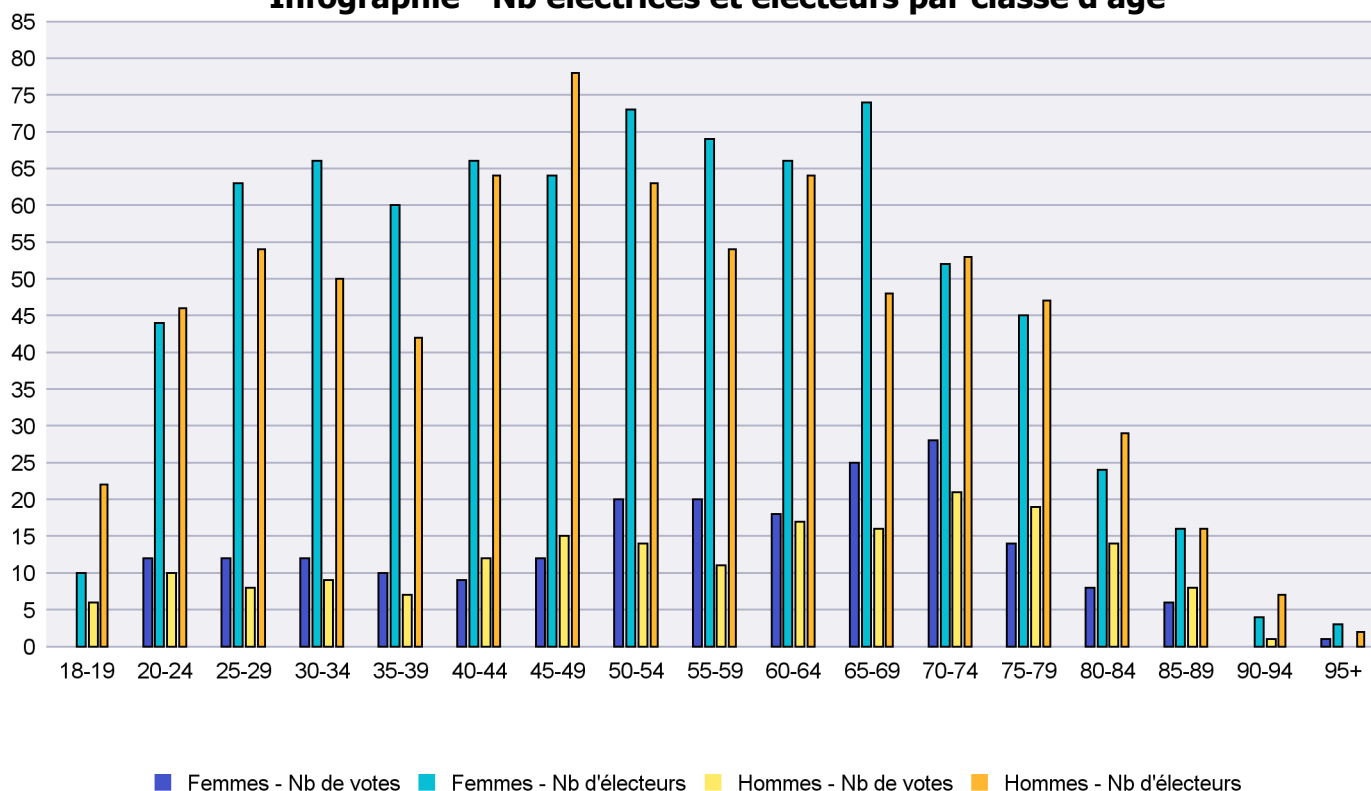

## Infographie - Nb électrices et électeurs par classe d'âge

# Canton de Neuchâtel - Statistique de participation

Electrices et électeurs par classe d'âge

Date : 24.06.2021

Scrutin : 13.06.2021

Tous les électeurs suisses de l'étranger

Commune : Neuchâtel

Classes d'âge	Femmes			Hommes			Total			
	Nb électrices	Nb de votes	% part.	Nb électeurs	Nb de votes	% part.	Nb total électeurs	Nb total votes	% total part.	% total votes
18-19	10			22	6	27.27	32	6	18.75	1.52
20-24	44	12	27.27	46	10	21.74	90	22	24.44	5.57
25-29	63	12	19.05	54	8	14.81	117	20	17.09	5.06
30-34	66	12	18.18	50	9	18	116	21	18.1	5.32
35-39	60	10	16.67	42	7	16.67	102	17	16.67	4.3
40-44	66	9	13.64	64	12	18.75	130	21	16.15	5.32
45-49	64	12	18.75	78	15	19.23	142	27	19.01	6.84
50-54	73	20	27.4	63	14	22.22	136	34	25	8.61
55-59	69	20	28.99	54	11	20.37	123	31	25.2	7.85
60-64	66	18	27.27	64	17	26.56	130	35	26.92	8.86
65-69	74	25	33.78	48	16	33.33	122	41	33.61	10.38
70-74	52	28	53.85	53	21	39.62	105	49	46.67	12.41
75-79	45	14	31.11	47	19	40.43	92	33	35.87	8.35
80-84	24	8	33.33	29	14	48.28	53	22	41.51	5.57
85-89	16	6	37.5	16	8	50	32	14	43.75	3.54
90-94	4			7	1	14.29	11	1	9.09	0.25
95+	3	1	33.33	2			5	1	20	0.25
<b>Totaux</b>	<b>799</b>	<b>207</b>	<b>25.91</b>	<b>739</b>	<b>188</b>	<b>25.44</b>	<b>1'538</b>	<b>395</b>	<b>25.68</b>	

Infographie - Nb électrices et électeurs par classe d'âge