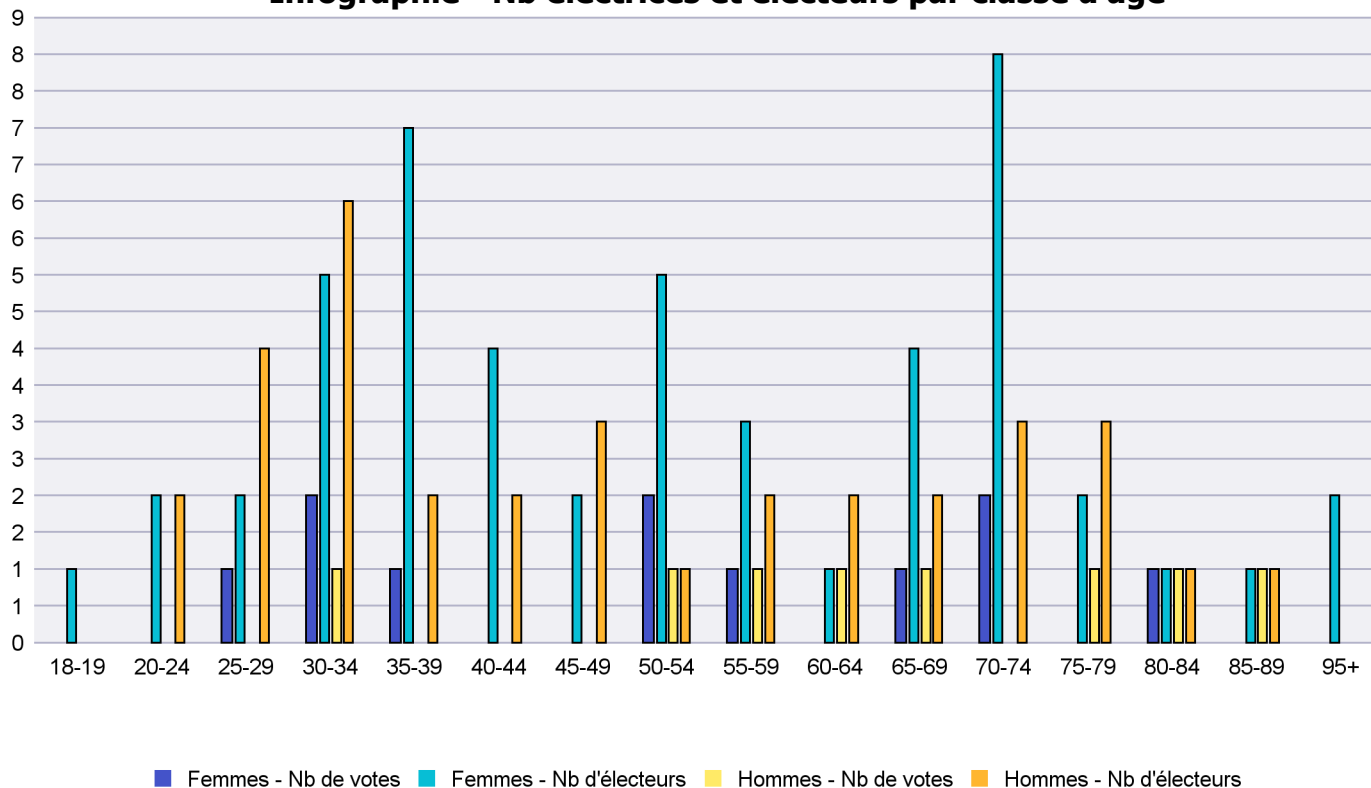

## Infographie - Nb électrices et électeurs par classe d'âge

# Canton de Neuchâtel - Statistique de participation

Electrices et électeurs par classe d'âge

Date : 24.06.2021

Scrutin : 13.06.2021

Tous les électeurs suisses de l'étranger

Commune : Cortaillod

Classes d'âge	Femmes			Hommes			Total			
	Nb électrices	Nb de votes	% part.	Nb électeurs	Nb de votes	% part.	Nb total électeurs	Nb total votes	% total part.	% total votes
18-19	1						1			
20-24	2			2			4			
25-29	2	1	50	4			6	1	16.67	5.26
30-34	5	2	40	6	1	16.67	11	3	27.27	15.79
35-39	7	1	14.29	2			9	1	11.11	5.26
40-44	4			2			6			
45-49	2			3			5			
50-54	5	2	40	1	1	100	6	3	50	15.79
55-59	3	1	33.33	2	1	50	5	2	40	10.53
60-64	1			2	1	50	3	1	33.33	5.26
65-69	4	1	25	2	1	50	6	2	33.33	10.53
70-74	8	2	25	3			11	2	18.18	10.53
75-79	2			3	1	33.33	5	1	20	5.26
80-84	1	1	100	1	1	100	2	2	100	10.53
85-89	1			1	1	100	2	1	50	5.26
95+	2						2			
<b>Totaux</b>	<b>50</b>	<b>11</b>	<b>22</b>	<b>34</b>	<b>8</b>	<b>23.53</b>	<b>84</b>	<b>19</b>	<b>22.62</b>	

Infographie - Nb électrices et électeurs par classe d'âge