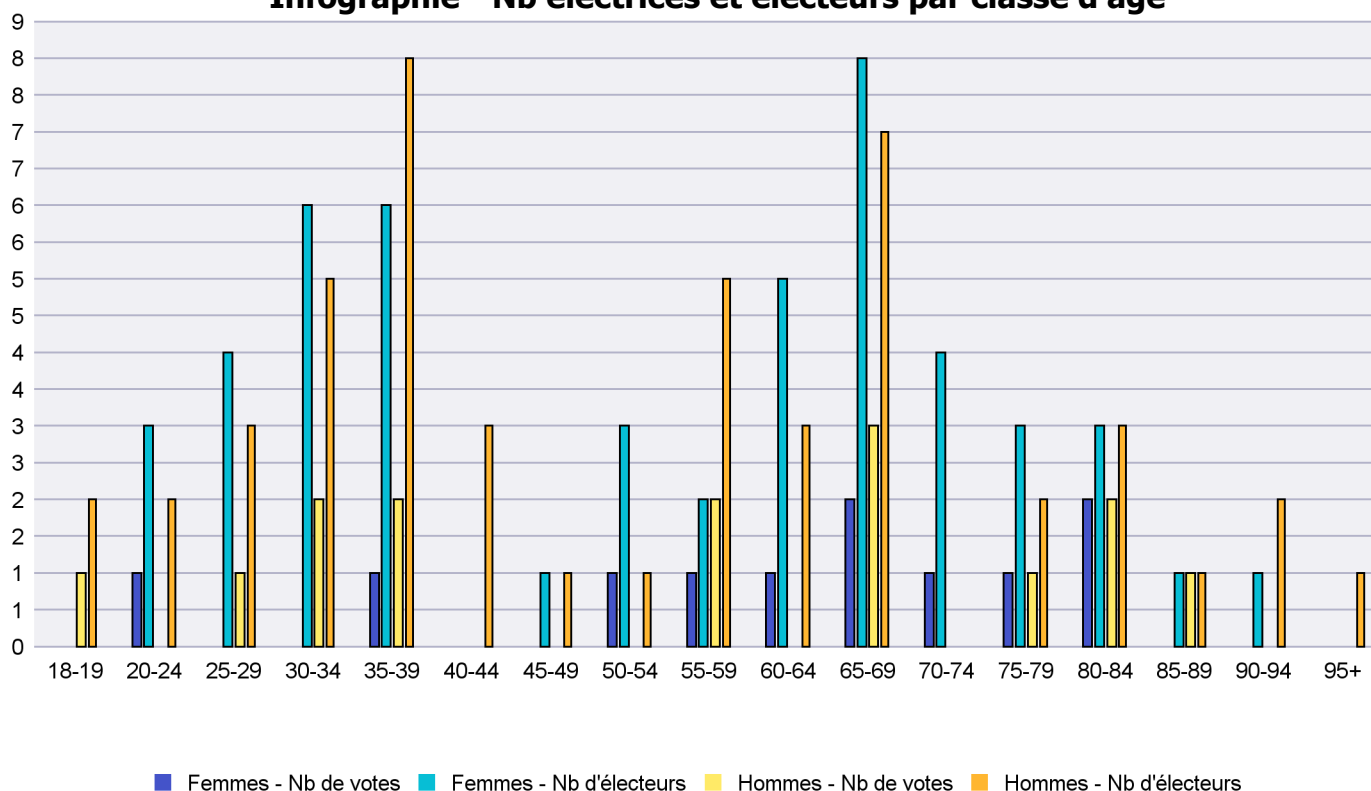

Infographie - Nb électrices et électeurs par classe d'âge

# Canton de Neuchâtel - Statistique de participation

Electrices et électeurs par classe d'âge

Date : 24.06.2021

Scrutin : 13.06.2021

Tous les électeurs suisses de l'étranger

Commune : Rochefort

Classes d'âge	Femmes			Hommes			Total			
	Nb électrices	Nb de votes	% part.	Nb électeurs	Nb de votes	% part.	Nb total électeurs	Nb total votes	% total part.	% total votes
18-19				2	1	50	2	1	50	3.85
20-24	3	1	33.33	2			5	1	20	3.85
25-29	4			3	1	33.33	7	1	14.29	3.85
30-34	6			5	2	40	11	2	18.18	7.69
35-39	6	1	16.67	8	2	25	14	3	21.43	11.54
40-44				3			3			
45-49	1			1			2			
50-54	3	1	33.33	1			4	1	25	3.85
55-59	2	1	50	5	2	40	7	3	42.86	11.54
60-64	5	1	20	3			8	1	12.5	3.85
65-69	8	2	25	7	3	42.86	15	5	33.33	19.23
70-74	4	1	25				4	1	25	3.85
75-79	3	1	33.33	2	1	50	5	2	40	7.69
80-84	3	2	66.67	3	2	66.67	6	4	66.67	15.38
85-89	1			1	1	100	2	1	50	3.85
90-94	1			2			3			
95+				1			1			
<b>Totaux</b>	<b>50</b>	<b>11</b>	<b>22</b>	<b>49</b>	<b>15</b>	<b>30.61</b>	<b>99</b>	<b>26</b>	<b>26.26</b>	