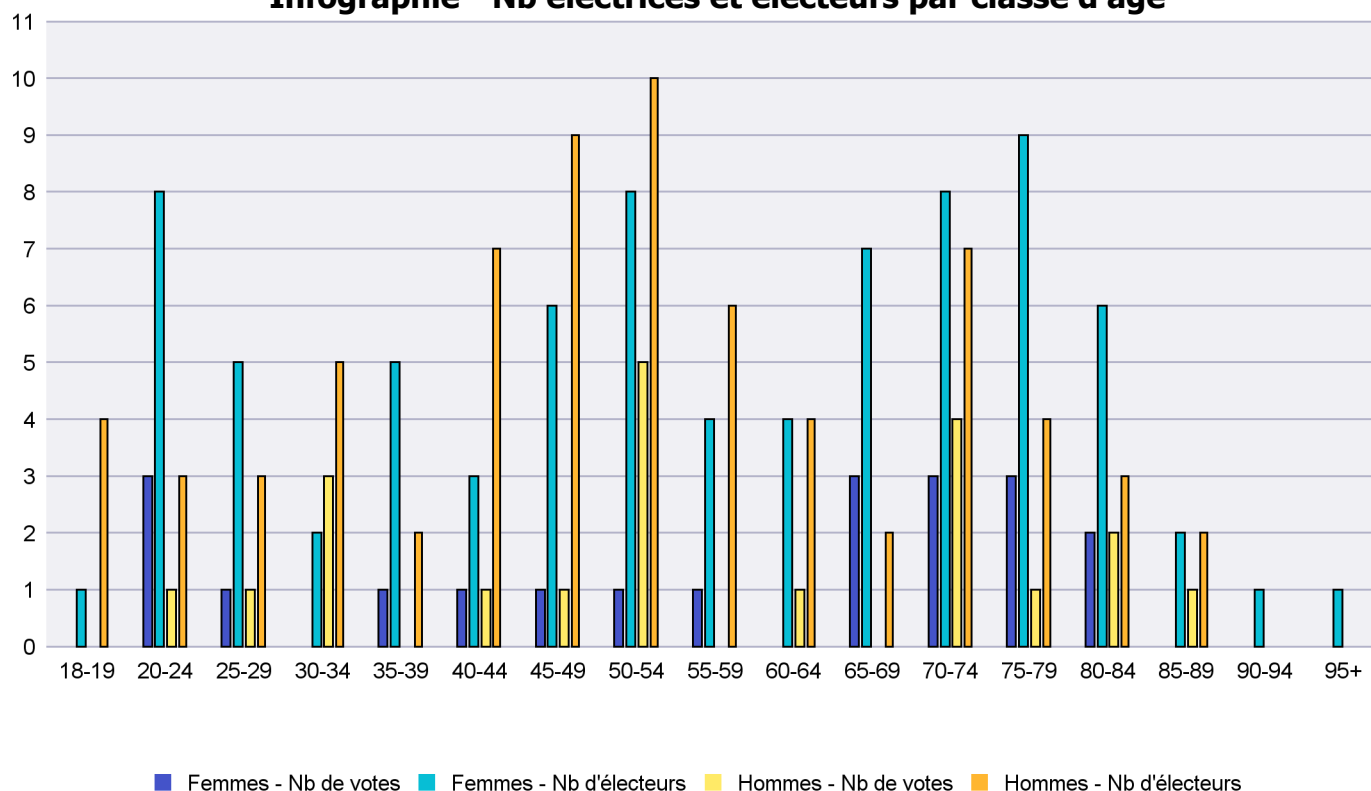

Infographie - Nb électrices et électeurs par classe d'âge

# Canton de Neuchâtel - Statistique de participation

Electrices et électeurs par classe d'âge

Date : 24.06.2021

Scrutin : 13.06.2021

Tous les électeurs suisses de l'étranger

Commune : Milvignes

Classes d'âge	Femmes			Hommes			Total			
	Nb électrices	Nb de votes	% part.	Nb électeurs	Nb de votes	% part.	Nb total électeurs	Nb total votes	% total part.	% total votes
18-19	1			4			5			
20-24	8	3	37.5	3	1	33.33	11	4	36.36	9.76
25-29	5	1	20	3	1	33.33	8	2	25	4.88
30-34	2			5	3	60	7	3	42.86	7.32
35-39	5	1	20	2			7	1	14.29	2.44
40-44	3	1	33.33	7	1	14.29	10	2	20	4.88
45-49	6	1	16.67	9	1	11.11	15	2	13.33	4.88
50-54	8	1	12.5	10	5	50	18	6	33.33	14.63
55-59	4	1	25	6			10	1	10	2.44
60-64	4			4	1	25	8	1	12.5	2.44
65-69	7	3	42.86	2			9	3	33.33	7.32
70-74	8	3	37.5	7	4	57.14	15	7	46.67	17.07
75-79	9	3	33.33	4	1	25	13	4	30.77	9.76
80-84	6	2	33.33	3	2	66.67	9	4	44.44	9.76
85-89	2			2	1	50	4	1	25	2.44
90-94	1						1			
95+	1						1			
<b>Totaux</b>	<b>80</b>	<b>20</b>	<b>25</b>	<b>71</b>	<b>21</b>	<b>29.58</b>	<b>151</b>	<b>41</b>	<b>27.15</b>	

## Infographie - Nb électrices et électeurs par classe d'âge