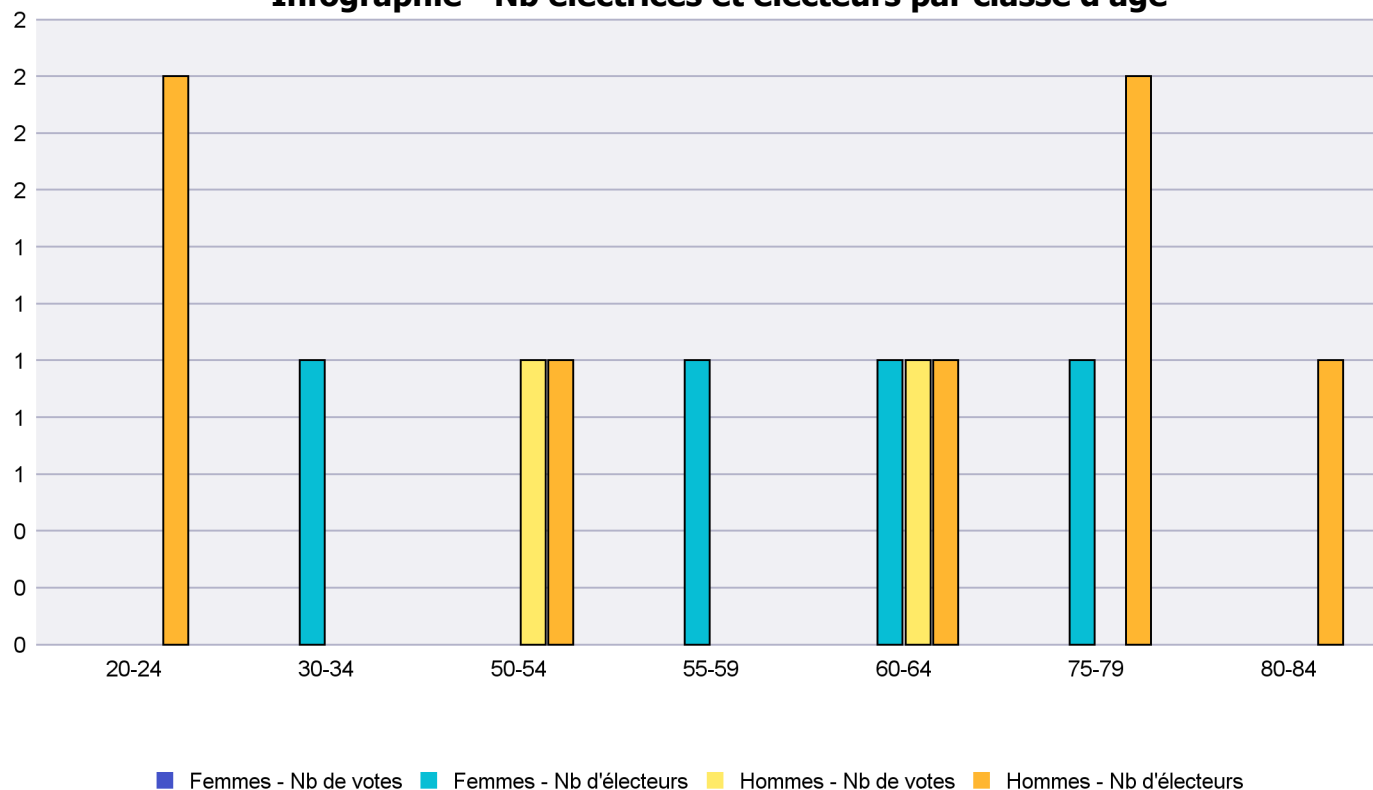

Infographie - Nb électrices et électeurs par classe d'âge

# Canton de Neuchâtel - Statistique de participation

Electrices et électeurs par classe d'âge

Date : 24.06.2021

Scrutin : 13.06.2021

Tous les électeurs suisses de l'étranger

Commune : Enges

Classes d'âge	Femmes			Hommes			Total			
	Nb électrices	Nb de votes	% part.	Nb électeurs	Nb de votes	% part.	Nb total électeurs	Nb total votes	% total part.	% total votes
20-24				2			2			
30-34	1						1			
50-54				1	1	100	1	1	100	50
55-59	1						1			
60-64	1			1	1	100	2	1	50	50
75-79	1			2			3			
80-84				1			1			
<b>Totaux</b>	<b>4</b>			<b>7</b>	<b>2</b>	<b>28.57</b>	<b>11</b>	<b>2</b>	<b>18.18</b>	

## Infographie - Nb électrices et électeurs par classe d'âge