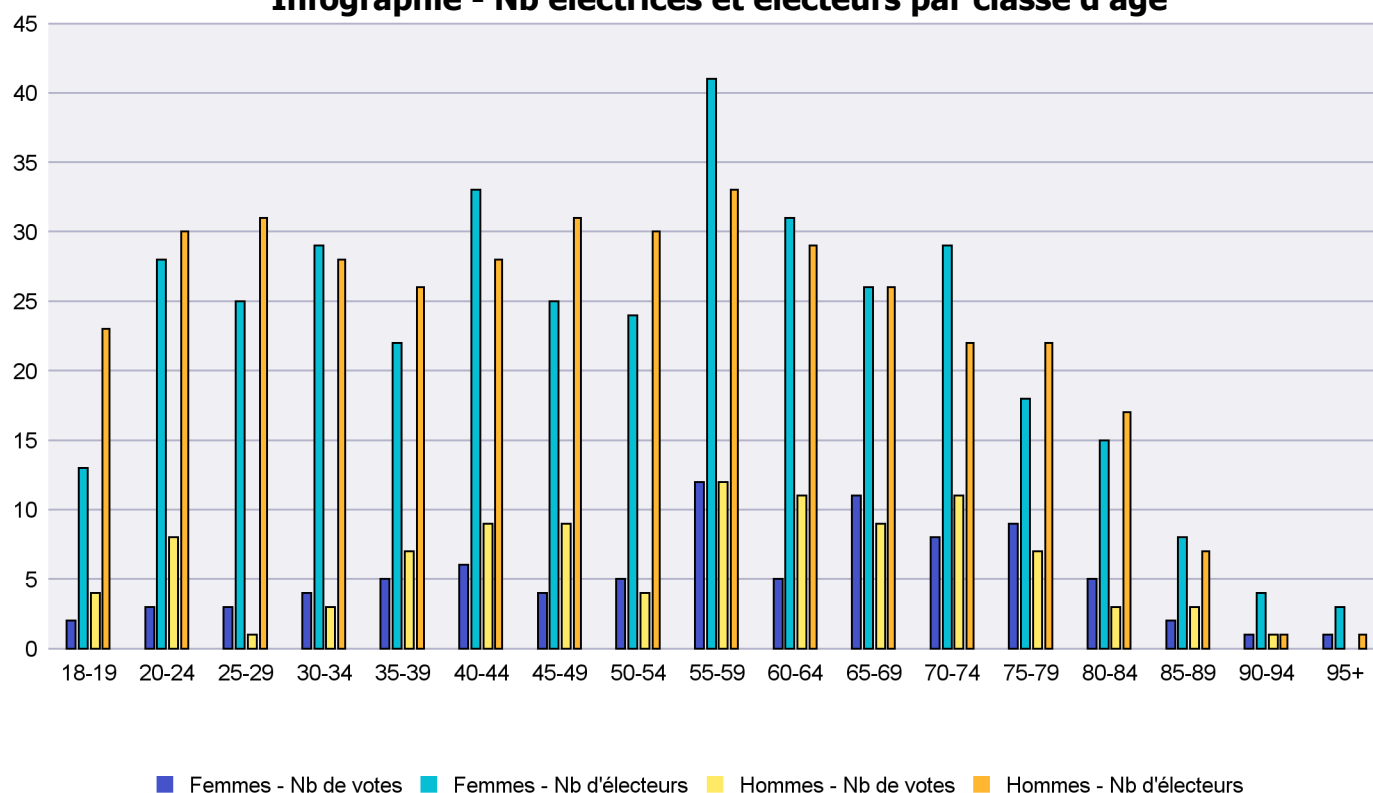

Infographie - Nb électrices et électeurs par classe d'âge

# Canton de Neuchâtel - Statistique de participation

Electrices et électeurs par classe d'âge

Date : 24.06.2021

Scrutin : 13.06.2021

Tous les électeurs suisses de l'étranger

Commune : Le Locle

Classes d'âge	Femmes			Hommes			Total			
	Nb électrices	Nb de votes	% part.	Nb électeurs	Nb de votes	% part.	Nb total électeurs	Nb total votes	% total part.	% total votes
18-19	13	2	15.38	23	4	17.39	36	6	16.67	3.19
20-24	28	3	10.71	30	8	26.67	58	11	18.97	5.85
25-29	25	3	12	31	1	3.23	56	4	7.14	2.13
30-34	29	4	13.79	28	3	10.71	57	7	12.28	3.72
35-39	22	5	22.73	26	7	26.92	48	12	25	6.38
40-44	33	6	18.18	28	9	32.14	61	15	24.59	7.98
45-49	25	4	16	31	9	29.03	56	13	23.21	6.91
50-54	24	5	20.83	30	4	13.33	54	9	16.67	4.79
55-59	41	12	29.27	33	12	36.36	74	24	32.43	12.77
60-64	31	5	16.13	29	11	37.93	60	16	26.67	8.51
65-69	26	11	42.31	26	9	34.62	52	20	38.46	10.64
70-74	29	8	27.59	22	11	50	51	19	37.25	10.11
75-79	18	9	50	22	7	31.82	40	16	40	8.51
80-84	15	5	33.33	17	3	17.65	32	8	25	4.26
85-89	8	2	25	7	3	42.86	15	5	33.33	2.66
90-94	4	1	25	1	1	100	5	2	40	1.06
95+	3	1	33.33	1			4	1	25	0.53
<b>Totaux</b>	<b>374</b>	<b>86</b>	<b>22.99</b>	<b>385</b>	<b>102</b>	<b>26.49</b>	<b>759</b>	<b>188</b>	<b>24.77</b>	

## Infographie - Nb électrices et électeurs par classe d'âge