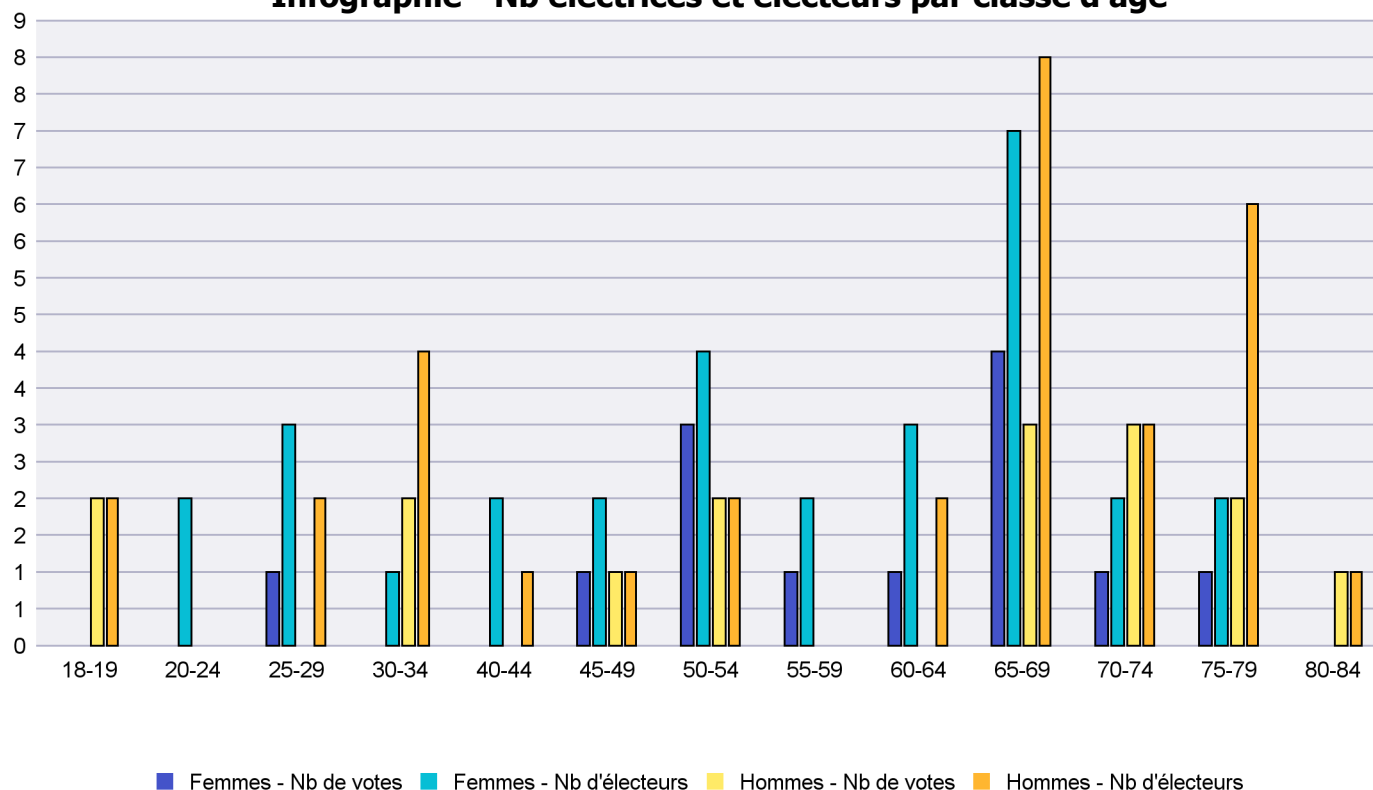

Infographie - Nb électrices et électeurs par classe d'âge

# Canton de Neuchâtel - Statistique de participation

Electrices et électeurs par classe d'âge

Date : 24.06.2021

Scrutin : 13.06.2021

Tous les électeurs suisses de l'étranger

Commune : Hauterive

Classes d'âge	Femmes			Hommes			Total			
	Nb électrices	Nb de votes	% part.	Nb électeurs	Nb de votes	% part.	Nb total électeurs	Nb total votes	% total part.	% total votes
18-19				2	2	100	2	2	100	6.9
20-24	2						2			
25-29	3	1	33.33	2			5	1	20	3.45
30-34	1			4	2	50	5	2	40	6.9
40-44	2			1			3			
45-49	2	1	50	1	1	100	3	2	66.67	6.9
50-54	4	3	75	2	2	100	6	5	83.33	17.24
55-59	2	1	50				2	1	50	3.45
60-64	3	1	33.33	2			5	1	20	3.45
65-69	7	4	57.14	8	3	37.5	15	7	46.67	24.14
70-74	2	1	50	3	3	100	5	4	80	13.79
75-79	2	1	50	6	2	33.33	8	3	37.5	10.34
80-84				1	1	100	1	1	100	3.45
<b>Totaux</b>	<b>30</b>	<b>13</b>	<b>43.33</b>	<b>32</b>	<b>16</b>	<b>50</b>	<b>62</b>	<b>29</b>	<b>46.77</b>	

## Infographie - Nb électrices et électeurs par classe d'âge