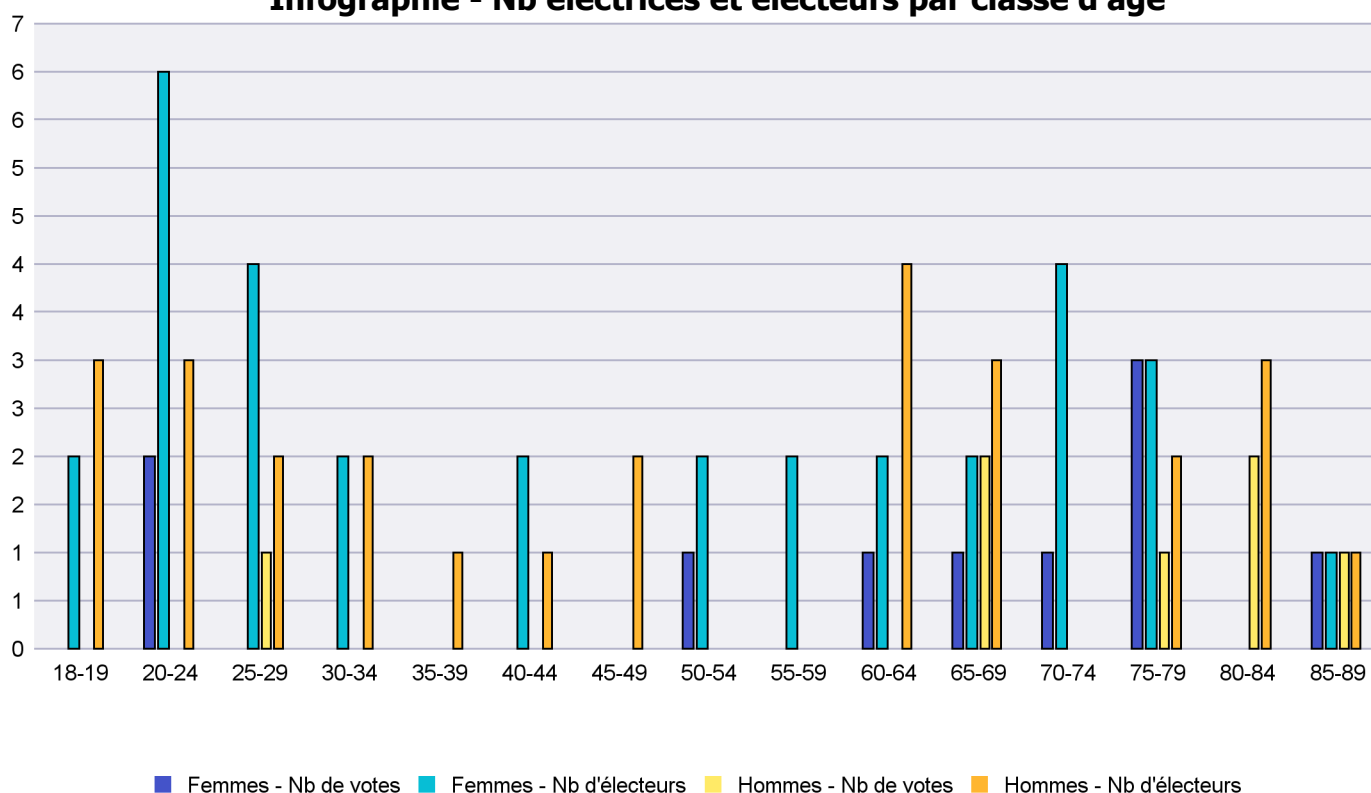

Infographie - Nb électrices et électeurs par classe d'âge

# Canton de Neuchâtel - Statistique de participation

Electrices et électeurs par classe d'âge

Date : 24.06.2021

Scrutin : 13.06.2021

Tous les électeurs suisses de l'étranger

Commune : La Côte-aux-Fées

Classes d'âge	Femmes			Hommes			Total			
	Nb électrices	Nb de votes	% part.	Nb électeurs	Nb de votes	% part.	Nb total électeurs	Nb total votes	% total part.	% total votes
18-19	2			3			5			
20-24	6	2	33.33	3			9	2	22.22	11.76
25-29	4			2	1	50	6	1	16.67	5.88
30-34	2			2			4			
35-39				1			1			
40-44	2			1			3			
45-49				2			2			
50-54	2	1	50				2	1	50	5.88
55-59	2						2			
60-64	2	1	50	4			6	1	16.67	5.88
65-69	2	1	50	3	2	66.67	5	3	60	17.65
70-74	4	1	25				4	1	25	5.88
75-79	3	3	100	2	1	50	5	4	80	23.53
80-84				3	2	66.67	3	2	66.67	11.76
85-89	1	1	100	1	1	100	2	2	100	11.76
<b>Totaux</b>	<b>32</b>	<b>10</b>	<b>31.25</b>	<b>27</b>	<b>7</b>	<b>25.93</b>	<b>59</b>	<b>17</b>	<b>28.81</b>	

## Infographie - Nb électrices et électeurs par classe d'âge