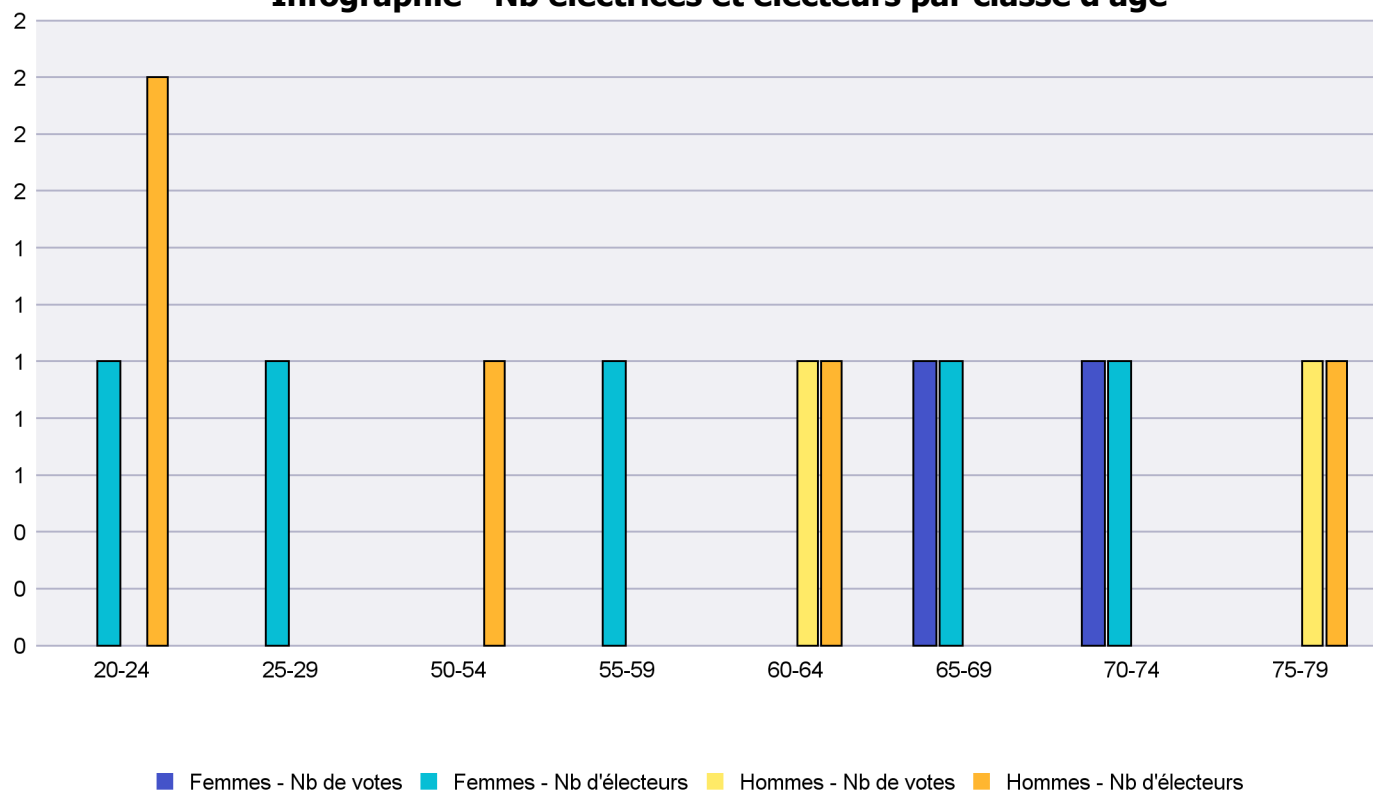

## Infographie - Nb électrices et électeurs par classe d'âge

# Canton de Neuchâtel - Statistique de participation

Electrices et électeurs par classe d'âge

Date : 24.06.2021

Scrutin : 13.06.2021

Tous les électeurs suisses de l'étranger

Commune : Les Planchettes

Classes d'âge	Femmes			Hommes			Total			
	Nb électrices	Nb de votes	% part.	Nb électeurs	Nb de votes	% part.	Nb total électeurs	Nb total votes	% total part.	% total votes
20-24	1			2			3			
25-29	1						1			
50-54				1			1			
55-59	1						1			
60-64				1	1	100	1	1	100	25
65-69	1	1	100				1	1	100	25
70-74	1	1	100				1	1	100	25
75-79				1	1	100	1	1	100	25
<b>Totaux</b>	<b>5</b>	<b>2</b>	<b>40</b>	<b>5</b>	<b>2</b>	<b>40</b>	<b>10</b>	<b>4</b>	<b>40</b>	

Infographie - Nb électrices et électeurs par classe d'âge