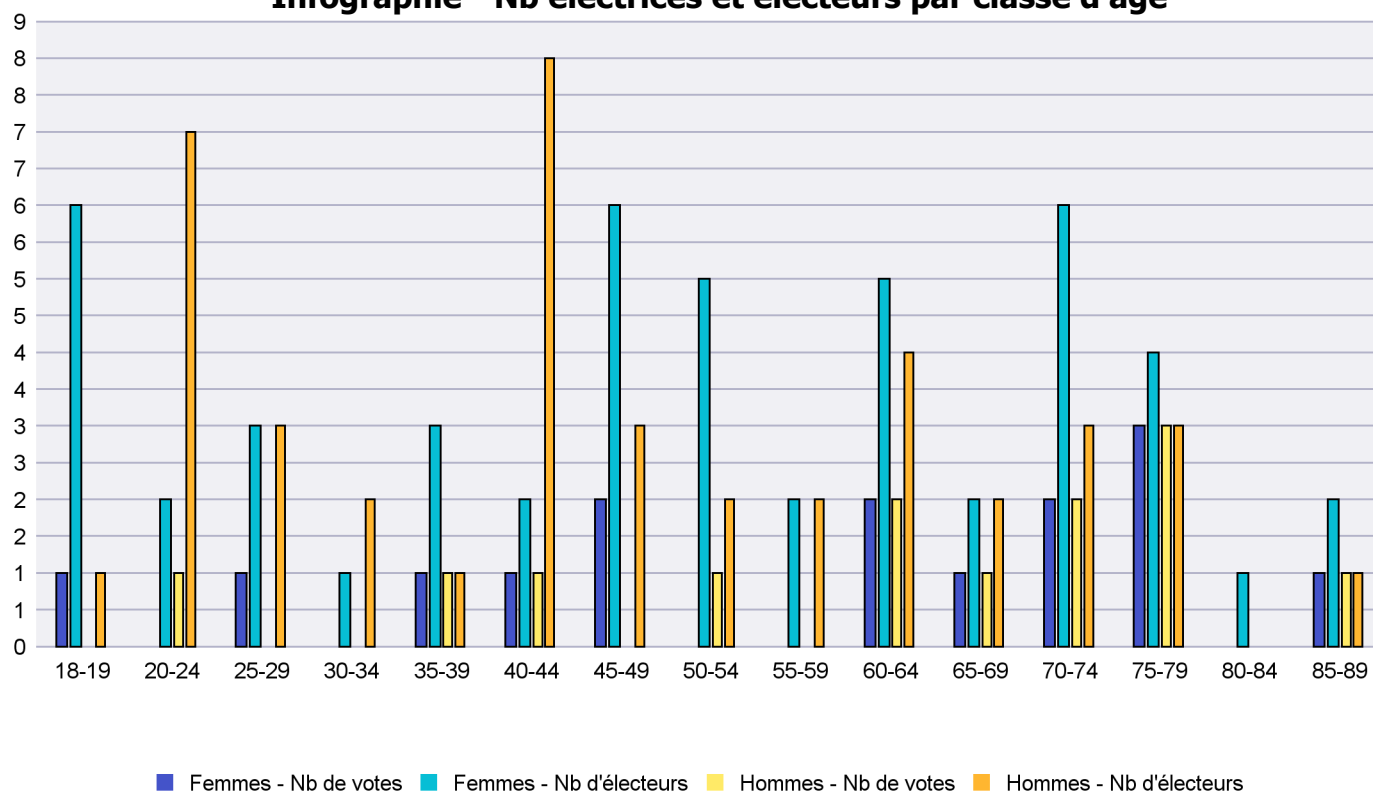

## Infographie - Nb électrices et électeurs par classe d'âge

# Canton de Neuchâtel - Statistique de participation

Electrices et électeurs par classe d'âge

Date : 24.06.2021

Scrutin : 13.06.2021

Tous les électeurs suisses de l'étranger

Commune : Les Verrières

Classes d'âge	Femmes			Hommes			Total			
	Nb électrices	Nb de votes	% part.	Nb électeurs	Nb de votes	% part.	Nb total électeurs	Nb total votes	% total part.	% total votes
18-19	6	1	16.67	1			7	1	14.29	3.57
20-24	2			7	1	14.29	9	1	11.11	3.57
25-29	3	1	33.33	3			6	1	16.67	3.57
30-34	1			2			3			
35-39	3	1	33.33	1	1	100	4	2	50	7.14
40-44	2	1	50	8	1	12.5	10	2	20	7.14
45-49	6	2	33.33	3			9	2	22.22	7.14
50-54	5			2	1	50	7	1	14.29	3.57
55-59	2			2			4			
60-64	5	2	40	4	2	50	9	4	44.44	14.29
65-69	2	1	50	2	1	50	4	2	50	7.14
70-74	6	2	33.33	3	2	66.67	9	4	44.44	14.29
75-79	4	3	75	3	3	100	7	6	85.71	21.43
80-84	1						1			
85-89	2	1	50	1	1	100	3	2	66.67	7.14
<b>Totaux</b>	<b>50</b>	<b>15</b>	<b>30</b>	<b>42</b>	<b>13</b>	<b>30.95</b>	<b>92</b>	<b>28</b>	<b>30.43</b>	

Infographie - Nb électrices et électeurs par classe d'âge