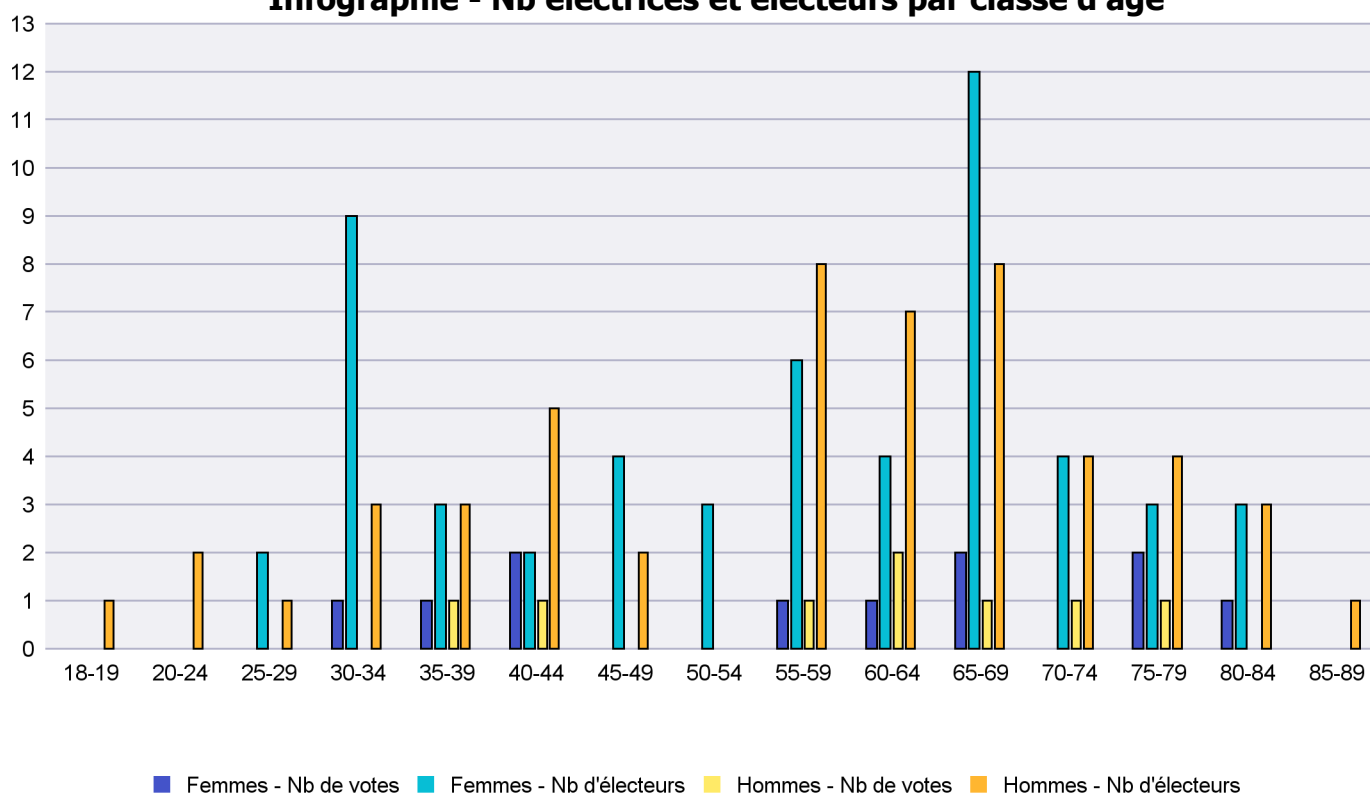

## Infographie - Nb électrices et électeurs par classe d'âge

# Canton de Neuchâtel - Statistique de participation

Electrices et électeurs par classe d'âge

Date : 24.06.2021

Scrutin : 13.06.2021

Tous les électeurs suisses de l'étranger

Commune : La Tène

Classes d'âge	Femmes			Hommes			Total			
	Nb électrices	Nb de votes	% part.	Nb électeurs	Nb de votes	% part.	Nb total électeurs	Nb total votes	% total part.	% total votes
18-19				1			1			
20-24				2			2			
25-29	2			1			3			
30-34	9	1	11.11	3			12	1	8.33	5.26
35-39	3	1	33.33	3	1	33.33	6	2	33.33	10.53
40-44	2	2	100	5	1	20	7	3	42.86	15.79
45-49	4			2			6			
50-54	3						3			
55-59	6	1	16.67	8	1	12.5	14	2	14.29	10.53
60-64	4	1	25	7	2	28.57	11	3	27.27	15.79
65-69	12	2	16.67	8	1	12.5	20	3	15	15.79
70-74	4			4	1	25	8	1	12.5	5.26
75-79	3	2	66.67	4	1	25	7	3	42.86	15.79
80-84	3	1	33.33	3			6	1	16.67	5.26
85-89				1			1			
<b>Totaux</b>	<b>55</b>	<b>11</b>	<b>20</b>	<b>52</b>	<b>8</b>	<b>15.38</b>	<b>107</b>	<b>19</b>	<b>17.76</b>	

Infographie - Nb électrices et électeurs par classe d'âge