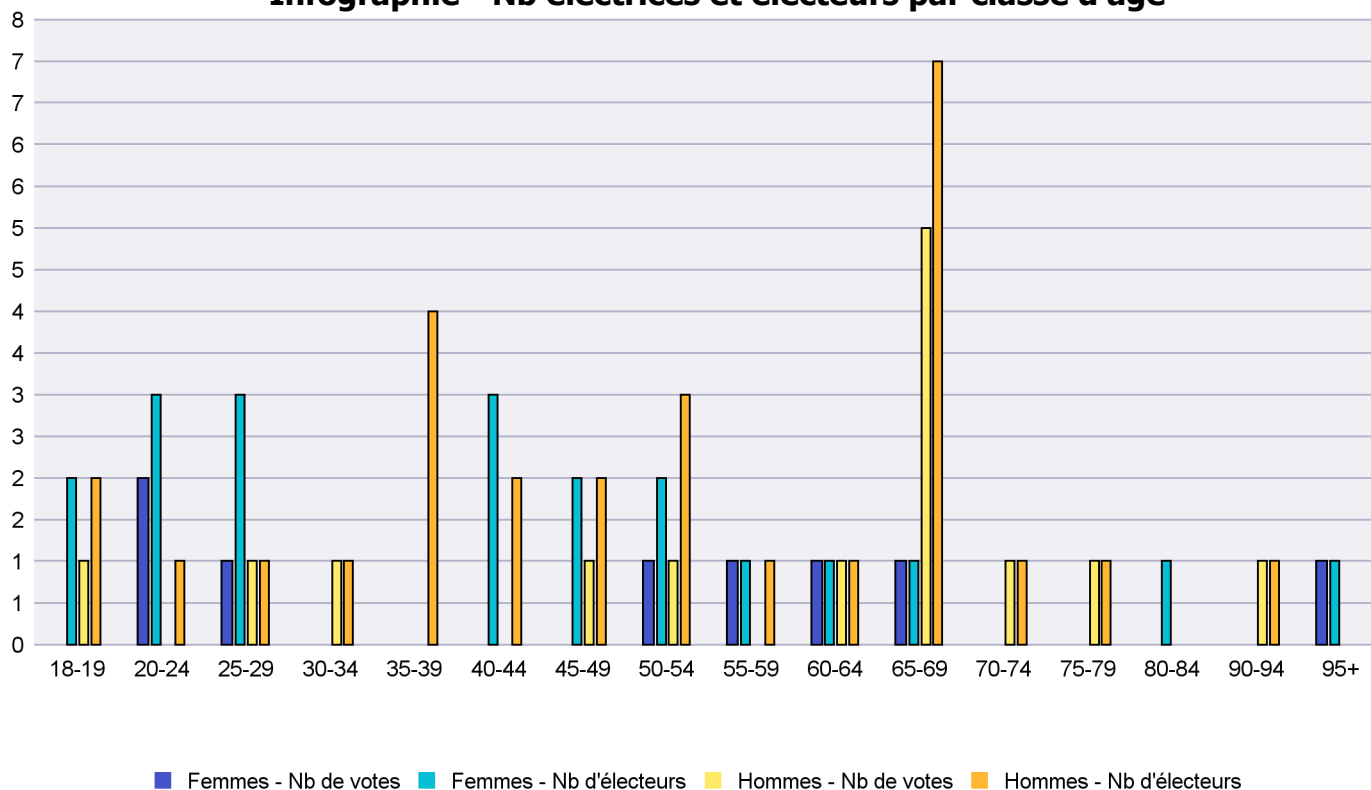

Infographie - Nb électrices et électeurs par classe d'âge

# Canton de Neuchâtel - Statistique de participation

Electrices et électeurs par classe d'âge

Date : 24.06.2021

Scrutin : 13.06.2021

Tous les électeurs suisses de l'étranger

Commune : Le Cerneux-Péquignot

Classes d'âge	Femmes			Hommes			Total			
	Nb électrices	Nb de votes	% part.	Nb électeurs	Nb de votes	% part.	Nb total électeurs	Nb total votes	% total part.	% total votes
18-19	2			2	1	50	4	1	25	4.55
20-24	3	2	66.67	1			4	2	50	9.09
25-29	3	1	33.33	1	1	100	4	2	50	9.09
30-34				1	1	100	1	1	100	4.55
35-39				4			4			
40-44	3			2			5			
45-49	2			2	1	50	4	1	25	4.55
50-54	2	1	50	3	1	33.33	5	2	40	9.09
55-59	1	1	100	1			2	1	50	4.55
60-64	1	1	100	1	1	100	2	2	100	9.09
65-69	1	1	100	7	5	71.43	8	6	75	27.27
70-74				1	1	100	1	1	100	4.55
75-79				1	1	100	1	1	100	4.55
80-84	1						1			
90-94				1	1	100	1	1	100	4.55
95+	1	1	100				1	1	100	4.55
<b>Totaux</b>	<b>20</b>	<b>8</b>	<b>40</b>	<b>28</b>	<b>14</b>	<b>50</b>	<b>48</b>	<b>22</b>	<b>45.83</b>	