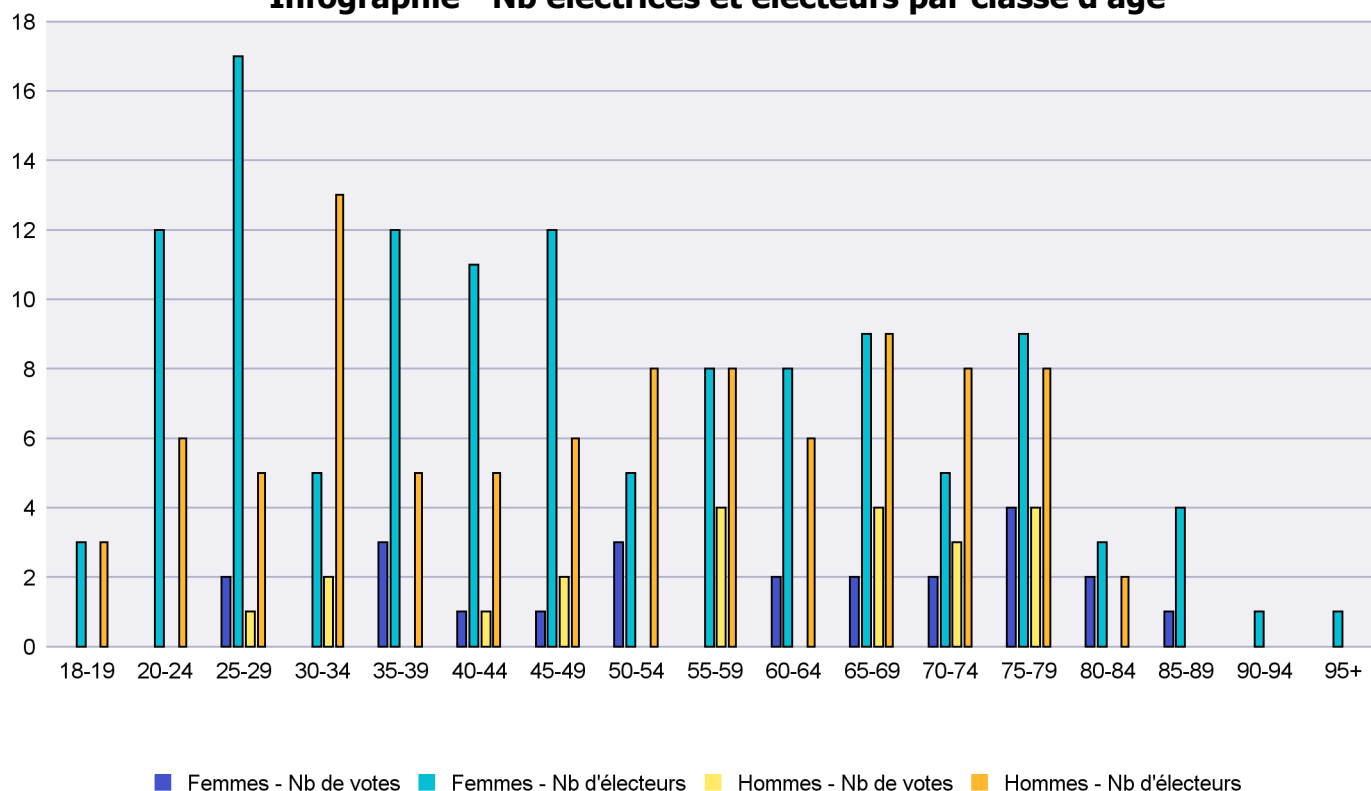

## Infographie - Nb électrices et électeurs par classe d'âge

# Canton de Neuchâtel - Statistique de participation

Electrices et électeurs par classe d'âge

Date : 24.06.2021

Scrutin : 13.06.2021

Tous les électeurs suisses de l'étranger

Commune : La Grande Béroche

Classes d'âge	Femmes			Hommes			Total			
	Nb électrices	Nb de votes	% part.	Nb électeurs	Nb de votes	% part.	Nb total électeurs	Nb total votes	% total part.	% total votes
18-19	3			3			6			
20-24	12			6			18			
25-29	17	2	11.76	5	1	20	22	3	13.64	6.82
30-34	5			13	2	15.38	18	2	11.11	4.55
35-39	12	3	25	5			17	3	17.65	6.82
40-44	11	1	9.09	5	1	20	16	2	12.5	4.55
45-49	12	1	8.33	6	2	33.33	18	3	16.67	6.82
50-54	5	3	60	8			13	3	23.08	6.82
55-59	8			8	4	50	16	4	25	9.09
60-64	8	2	25	6			14	2	14.29	4.55
65-69	9	2	22.22	9	4	44.44	18	6	33.33	13.64
70-74	5	2	40	8	3	37.5	13	5	38.46	11.36
75-79	9	4	44.44	8	4	50	17	8	47.06	18.18
80-84	3	2	66.67	2			5	2	40	4.55
85-89	4	1	25				4	1	25	2.27
90-94	1						1			
95+	1						1			
<b>Totaux</b>	<b>125</b>	<b>23</b>	<b>18.4</b>	<b>92</b>	<b>21</b>	<b>22.83</b>	<b>217</b>	<b>44</b>	<b>20.28</b>	

Infographie - Nb électrices et électeurs par classe d'âge