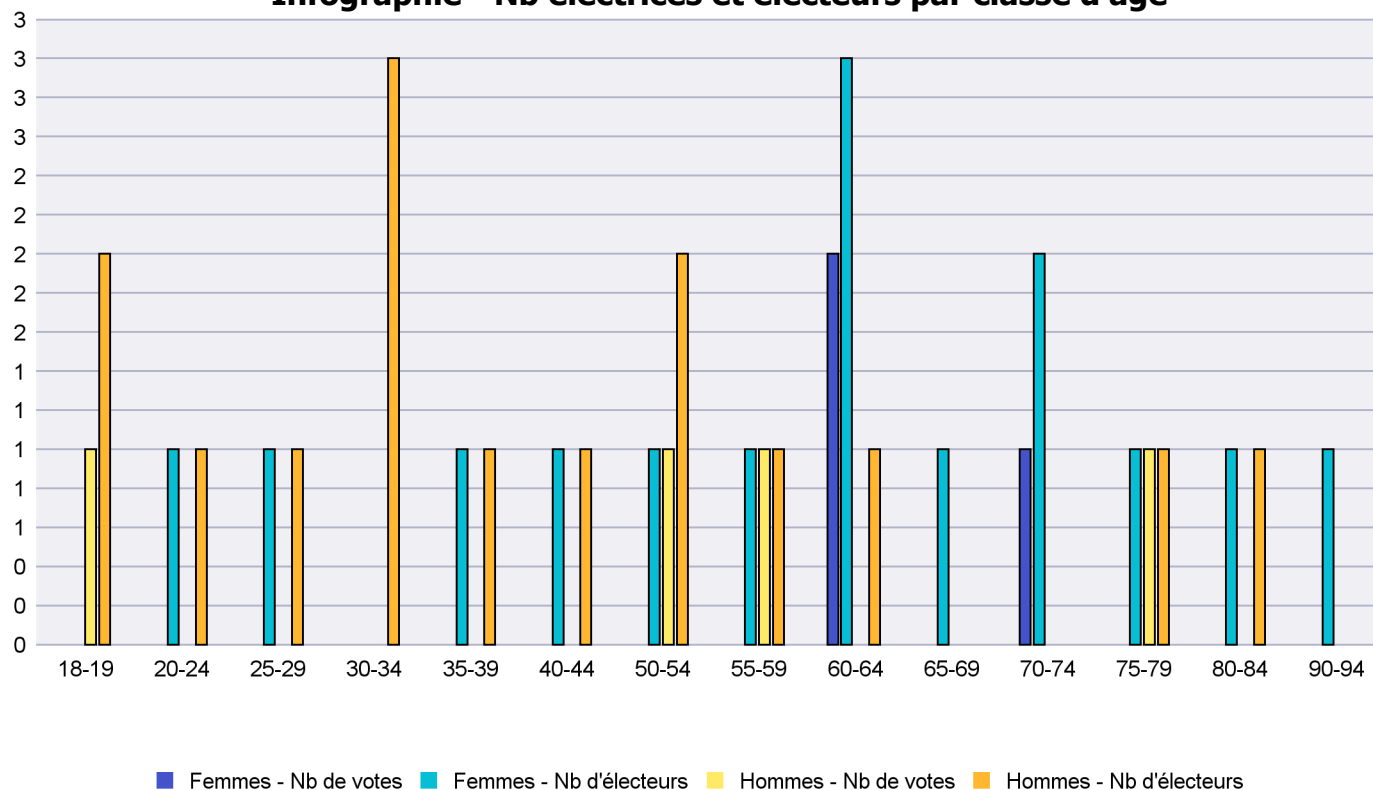

Infographie - Nb électrices et électeurs par classe d'âge

# Canton de Neuchâtel - Statistique de participation

Electrices et électeurs par classe d'âge

Date : 24.06.2021

Scrutin : 13.06.2021

Tous les électeurs suisses de l'étranger

Commune : Lignières

Classes d'âge	Femmes			Hommes			Total			
	Nb électrices	Nb de votes	% part.	Nb électeurs	Nb de votes	% part.	Nb total électeurs	Nb total votes	% total part.	% total votes
18-19				2	1	50	2	1	50	14.29
20-24	1			1			2			
25-29	1			1			2			
30-34				3			3			
35-39	1			1			2			
40-44	1			1			2			
50-54	1			2	1	50	3	1	33.33	14.29
55-59	1			1	1	100	2	1	50	14.29
60-64	3	2	66.67	1			4	2	50	28.57
65-69	1						1			
70-74	2	1	50				2	1	50	14.29
75-79	1			1	1	100	2	1	50	14.29
80-84	1			1			2			
90-94	1						1			
<b>Totaux</b>	<b>15</b>	<b>3</b>	<b>20</b>	<b>15</b>	<b>4</b>	<b>26.67</b>	<b>30</b>	<b>7</b>	<b>23.33</b>	