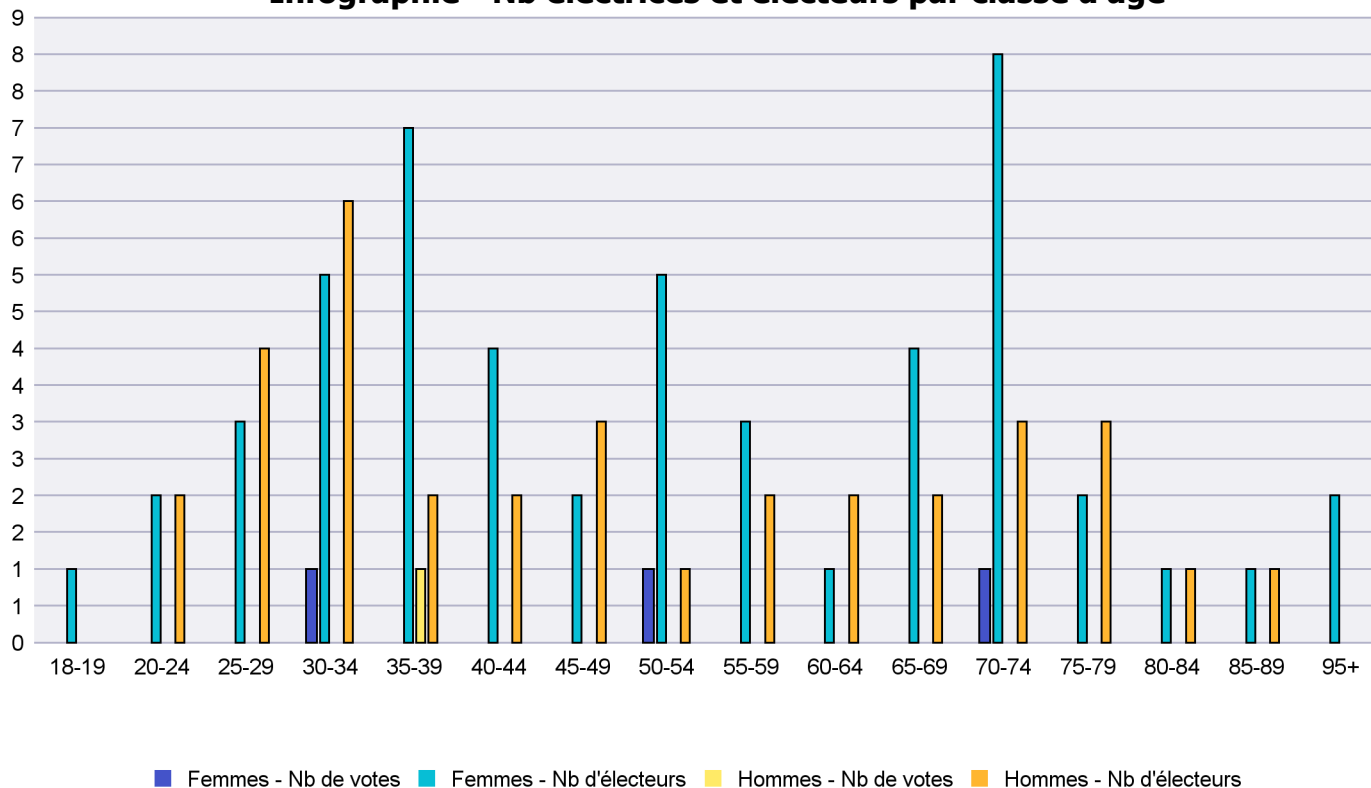

Canton de Neuchâtel - Statistique de participation

Electrices et électeurs par classe d'âge

Date : 18.05.2021

Scrutin : 09.05.2021

Tous les électeurs suisses de l'étranger

Commune : Cortaillod

Classes d'âge	Femmes			Hommes			Total			
	Nb électrices	Nb de votes	% part.	Nb électeurs	Nb de votes	% part.	Nb total électeurs	Nb total votes	% total part.	% total votes
18-19	1						1			
20-24	2			2			4			
25-29	3			4			7			
30-34	5	1	20	6			11	1	9.09	25
35-39	7			2	1	50	9	1	11.11	25
40-44	4			2			6			
45-49	2			3			5			
50-54	5	1	20	1			6	1	16.67	25
55-59	3			2			5			
60-64	1			2			3			
65-69	4			2			6			
70-74	8	1	12.5	3			11	1	9.09	25
75-79	2			3			5			
80-84	1			1			2			
85-89	1			1			2			
95+	2						2			
Totaux	51	3	5.88	34	1	2.94	85	4	4.71	

Infographie - Nb électrices et électeurs par classe d'âge