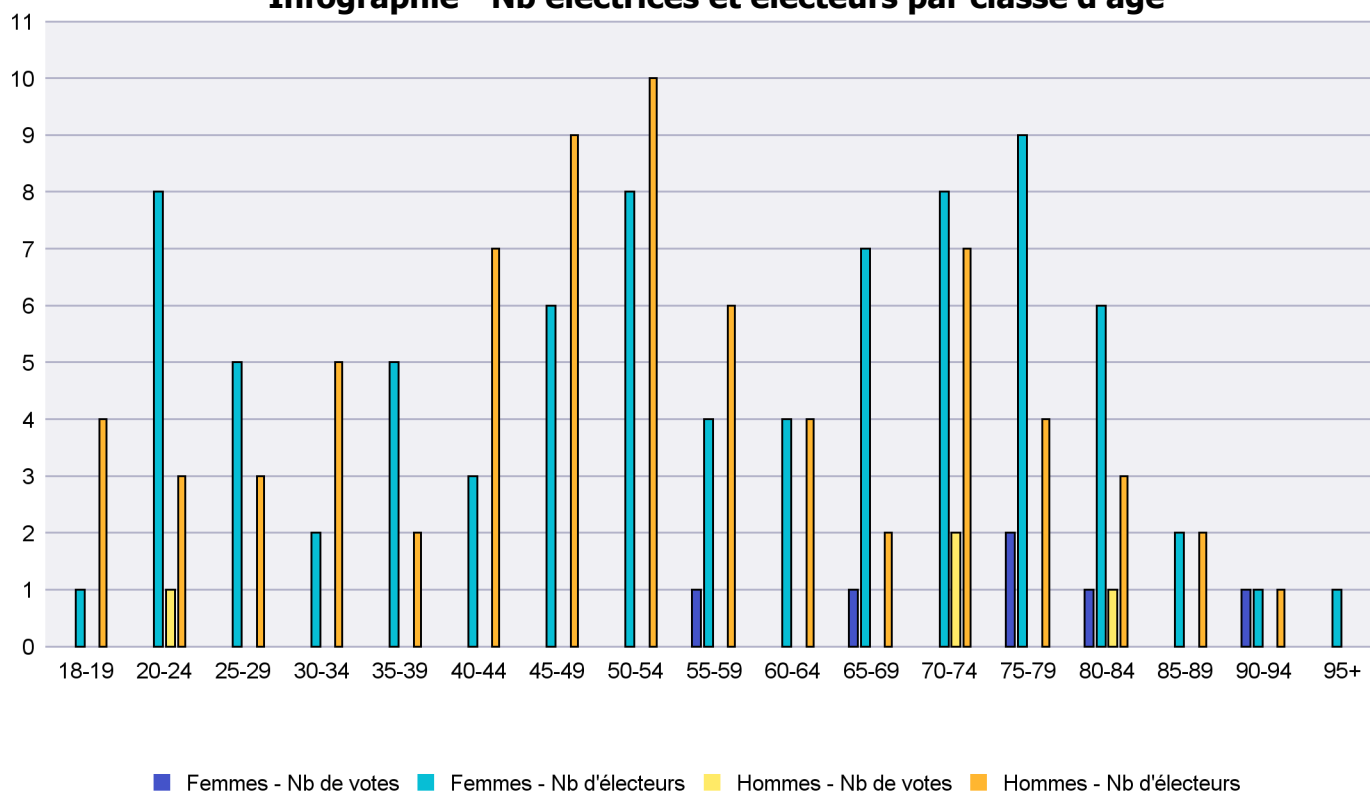

Canton de Neuchâtel - Statistique de participation

Electrices et électeurs par classe d'âge

Date : 18.05.2021

Scrutin : 09.05.2021

Tous les électeurs suisses de l'étranger

Commune : Milvignes

Classes d'âge	Femmes			Hommes			Total			
	Nb électrices	Nb de votes	% part.	Nb électeurs	Nb de votes	% part.	Nb total électeurs	Nb total votes	% total part.	% total votes
18-19	1			4			5			
20-24	8			3	1	33.33	11	1	9.09	10
25-29	5			3			8			
30-34	2			5			7			
35-39	5			2			7			
40-44	3			7			10			
45-49	6			9			15			
50-54	8			10			18			
55-59	4	1	25	6			10	1	10	10
60-64	4			4			8			
65-69	7	1	14.29	2			9	1	11.11	10
70-74	8			7	2	28.57	15	2	13.33	20
75-79	9	2	22.22	4			13	2	15.38	20
80-84	6	1	16.67	3	1	33.33	9	2	22.22	20
85-89	2			2			4			
90-94	1	1	100	1			2	1	50	10
95+	1						1			
Totaux	80	6	7.5	72	4	5.56	152	10	6.58	

Infographie - Nb électrices et électeurs par classe d'âge