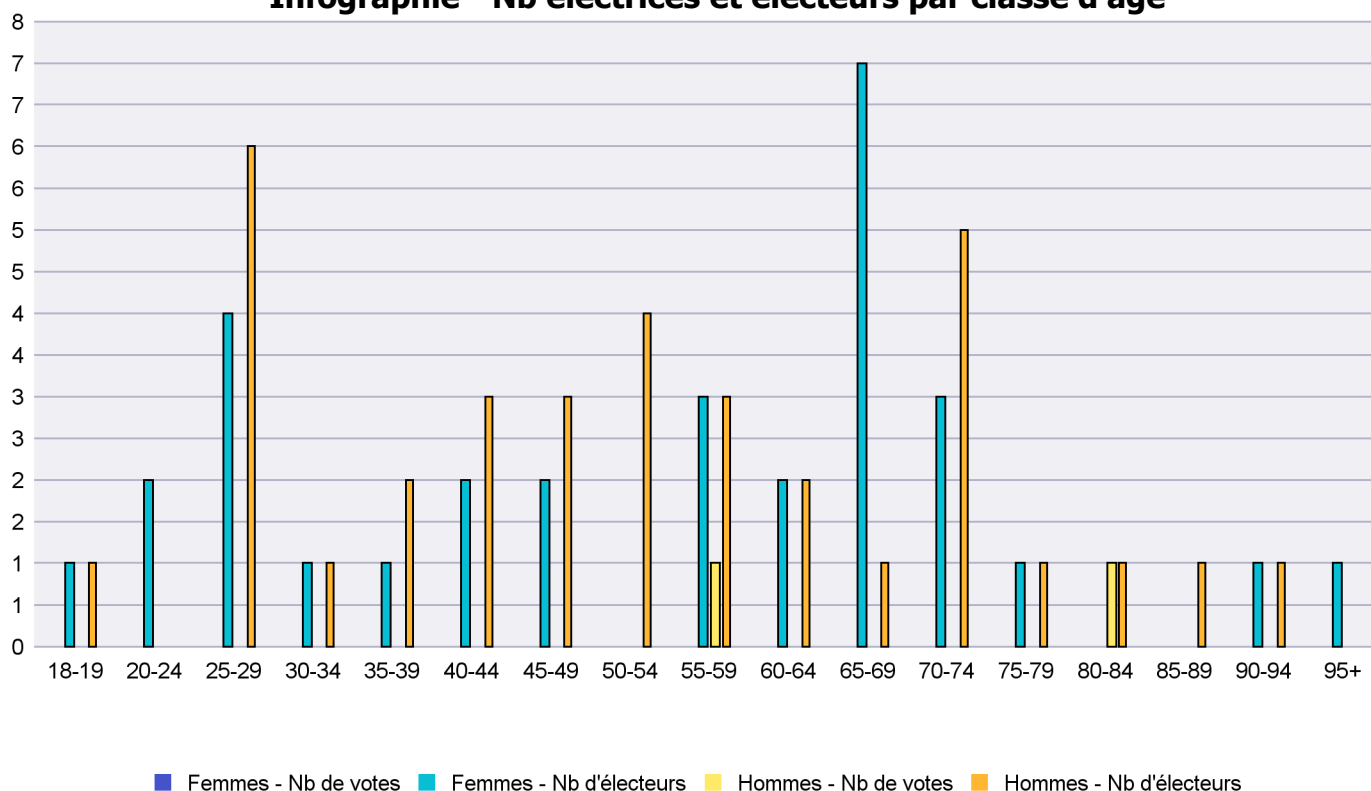

Canton de Neuchâtel - Statistique de participation

Electrices et électeurs par classe d'âge

Date : 18.05.2021

Scrutin : 09.05.2021

Tous les électeurs suisses de l'étranger

Commune : Cressier

Classes d'âge	Femmes			Hommes			Total			
	Nb électrices	Nb de votes	% part.	Nb électeurs	Nb de votes	% part.	Nb total électeurs	Nb total votes	% total part.	% total votes
18-19	1			1			2			
20-24	2						2			
25-29	4			6			10			
30-34	1			1			2			
35-39	1			2			3			
40-44	2			3			5			
45-49	2			3			5			
50-54				4			4			
55-59	3			3	1	33.33	6	1	16.67	50
60-64	2			2			4			
65-69	7			1			8			
70-74	3			5			8			
75-79	1			1			2			
80-84				1	1	100	1	1	100	50
85-89				1			1			
90-94	1			1			2			
95+	1						1			
Totaux	31			35	2	5.71	66	2	3.03	

Infographie - Nb électrices et électeurs par classe d'âge