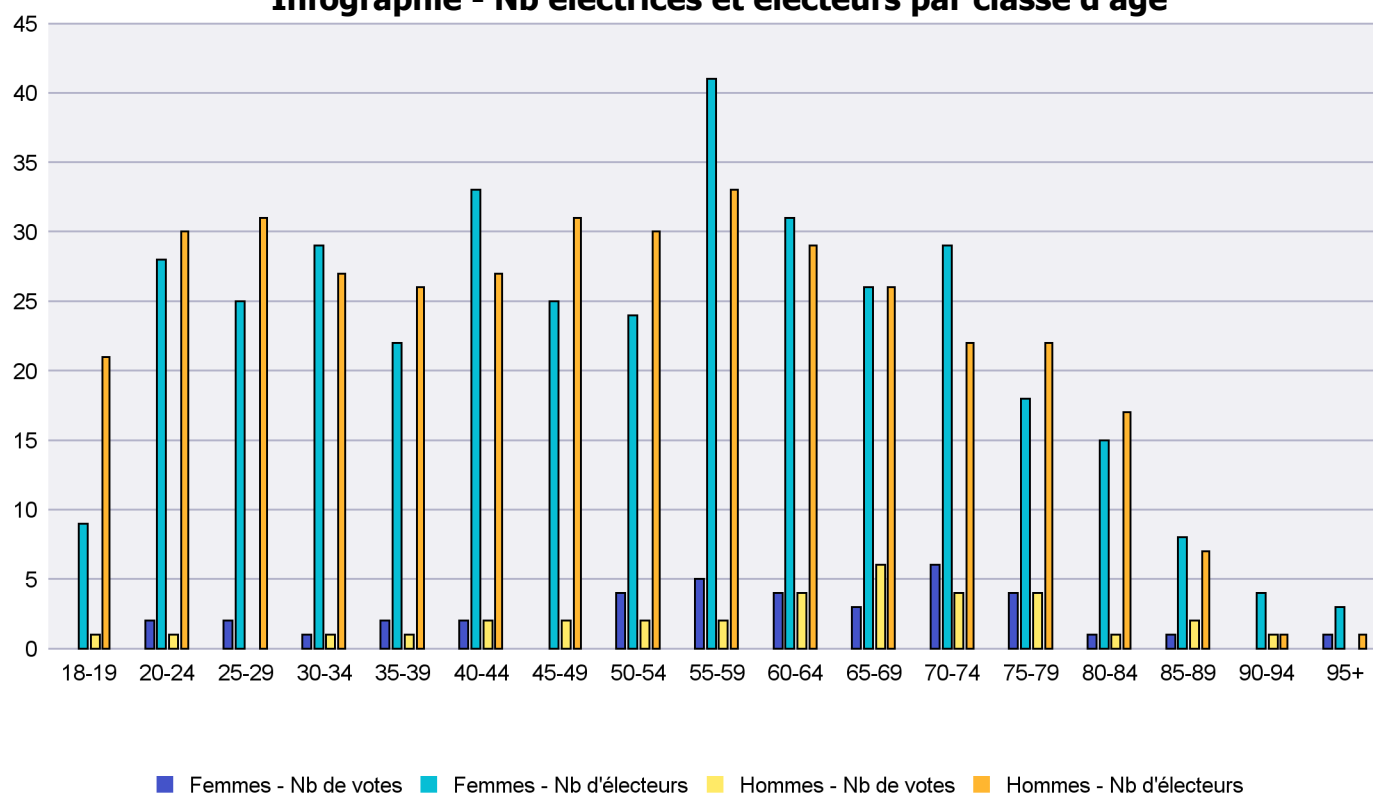

Canton de Neuchâtel - Statistique de participation

Electrices et électeurs par classe d'âge

Date : 18.05.2021

Scrutin : 09.05.2021

Tous les électeurs suisses de l'étranger

Commune : Le Locle

Classes d'âge	Femmes			Hommes			Total			
	Nb électrices	Nb de votes	% part.	Nb électeurs	Nb de votes	% part.	Nb total électeurs	Nb total votes	% total part.	% total votes
18-19	9			21	1	4.76	30	1	3.33	1.39
20-24	28	2	7.14	30	1	3.33	58	3	5.17	4.17
25-29	25	2	8	31			56	2	3.57	2.78
30-34	29	1	3.45	27	1	3.7	56	2	3.57	2.78
35-39	22	2	9.09	26	1	3.85	48	3	6.25	4.17
40-44	33	2	6.06	27	2	7.41	60	4	6.67	5.56
45-49	25			31	2	6.45	56	2	3.57	2.78
50-54	24	4	16.67	30	2	6.67	54	6	11.11	8.33
55-59	41	5	12.2	33	2	6.06	74	7	9.46	9.72
60-64	31	4	12.9	29	4	13.79	60	8	13.33	11.11
65-69	26	3	11.54	26	6	23.08	52	9	17.31	12.5
70-74	29	6	20.69	22	4	18.18	51	10	19.61	13.89
75-79	18	4	22.22	22	4	18.18	40	8	20	11.11
80-84	15	1	6.67	17	1	5.88	32	2	6.25	2.78
85-89	8	1	12.5	7	2	28.57	15	3	20	4.17
90-94	4			1	1	100	5	1	20	1.39
95+	3	1	33.33	1			4	1	25	1.39
Totaux	370	38	10.27	381	34	8.92	751	72	9.59	

Infographie - Nb électrices et électeurs par classe d'âge