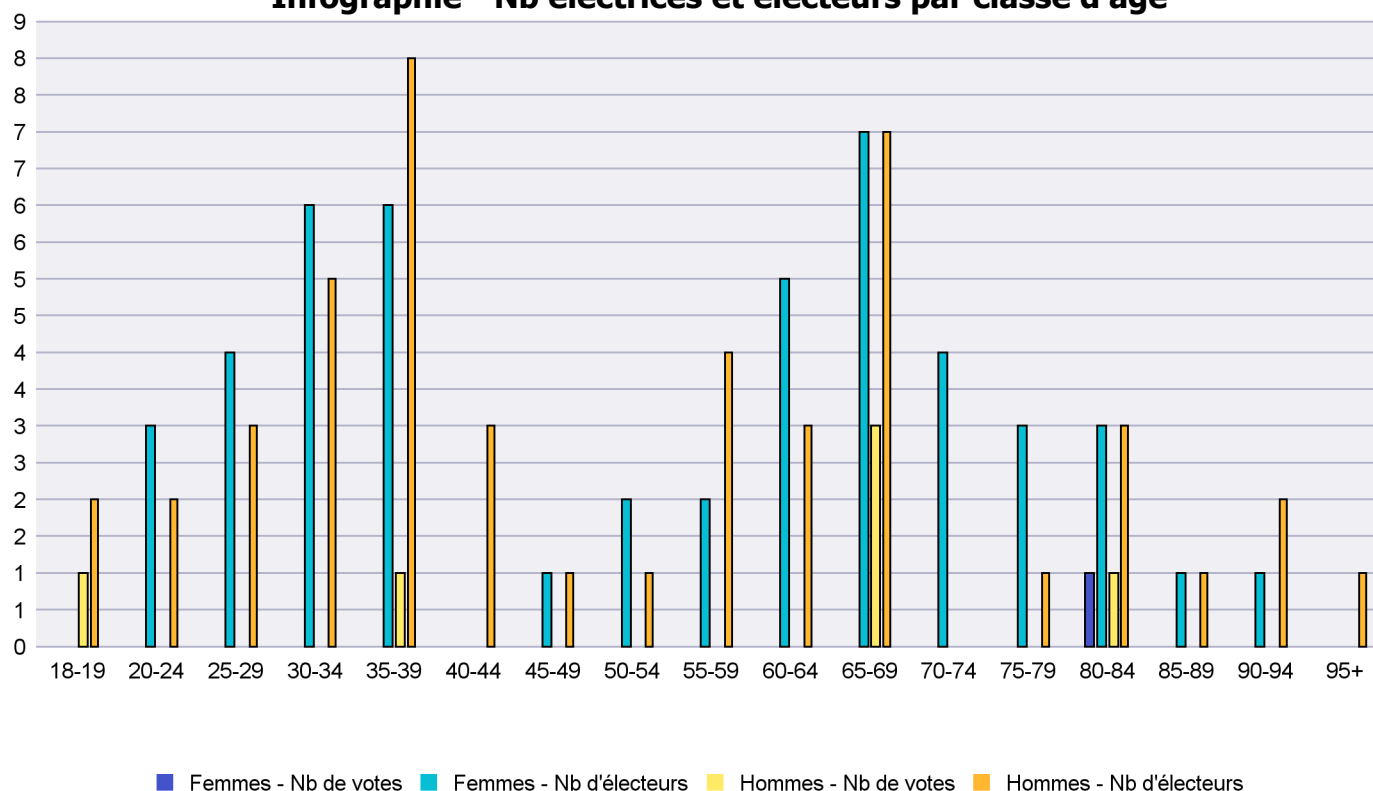

Canton de Neuchâtel - Statistique de participation

Electrices et électeurs par classe d'âge

Date : 18.05.2021

Scrutin : 09.05.2021

Tous les électeurs suisses de l'étranger

Commune : Rochefort

Classes d'âge	Femmes			Hommes			Total			
	Nb électrices	Nb de votes	% part.	Nb électeurs	Nb de votes	% part.	Nb total électeurs	Nb total votes	% total part.	% total votes
18-19				2	1	50	2	1	50	14.29
20-24	3			2			5			
25-29	4			3			7			
30-34	6			5			11			
35-39	6			8	1	12.5	14	1	7.14	14.29
40-44				3			3			
45-49	1			1			2			
50-54	2			1			3			
55-59	2			4			6			
60-64	5			3			8			
65-69	7			7	3	42.86	14	3	21.43	42.86
70-74	4						4			
75-79	3			1			4			
80-84	3	1	33.33	3	1	33.33	6	2	33.33	28.57
85-89	1			1			2			
90-94	1			2			3			
95+				1			1			
Totaux	48	1	2.08	47	6	12.77	95	7	7.37	

Infographie - Nb électrices et électeurs par classe d'âge