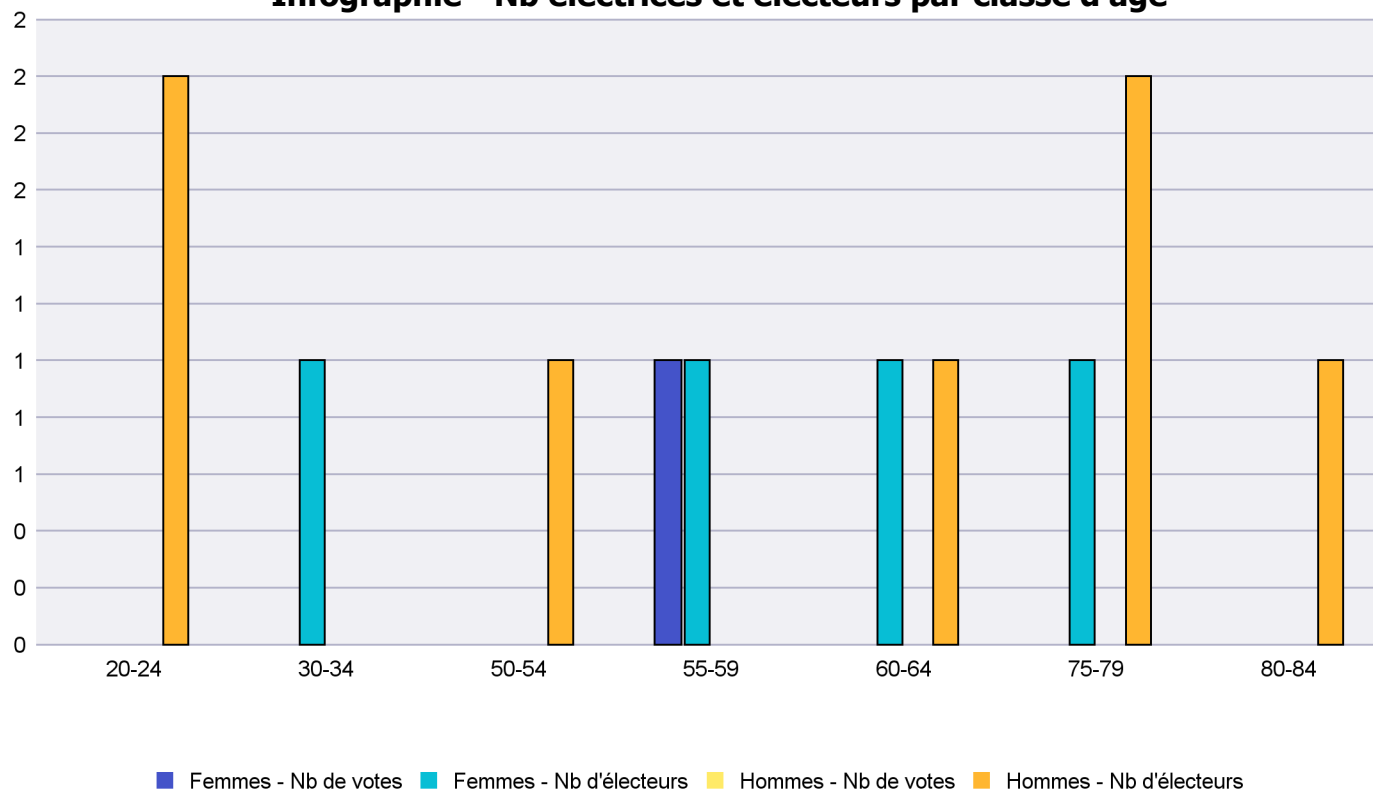

Canton de Neuchâtel - Statistique de participation

Electrices et électeurs par classe d'âge

Date : 18.05.2021

Scrutin : 09.05.2021

Tous les électeurs suisses de l'étranger

Commune : Enges

Classes d'âge	Femmes			Hommes			Total			
	Nb électrices	Nb de votes	% part.	Nb électeurs	Nb de votes	% part.	Nb total électeurs	Nb total votes	% total part.	% total votes
20-24				2			2			
30-34	1						1			
50-54				1			1			
55-59	1	1	100				1	1	100	100
60-64	1			1			2			
75-79	1			2			3			
80-84				1			1			
Totaux	4	1	25	7			11	1	9.09	

Infographie - Nb électrices et électeurs par classe d'âge