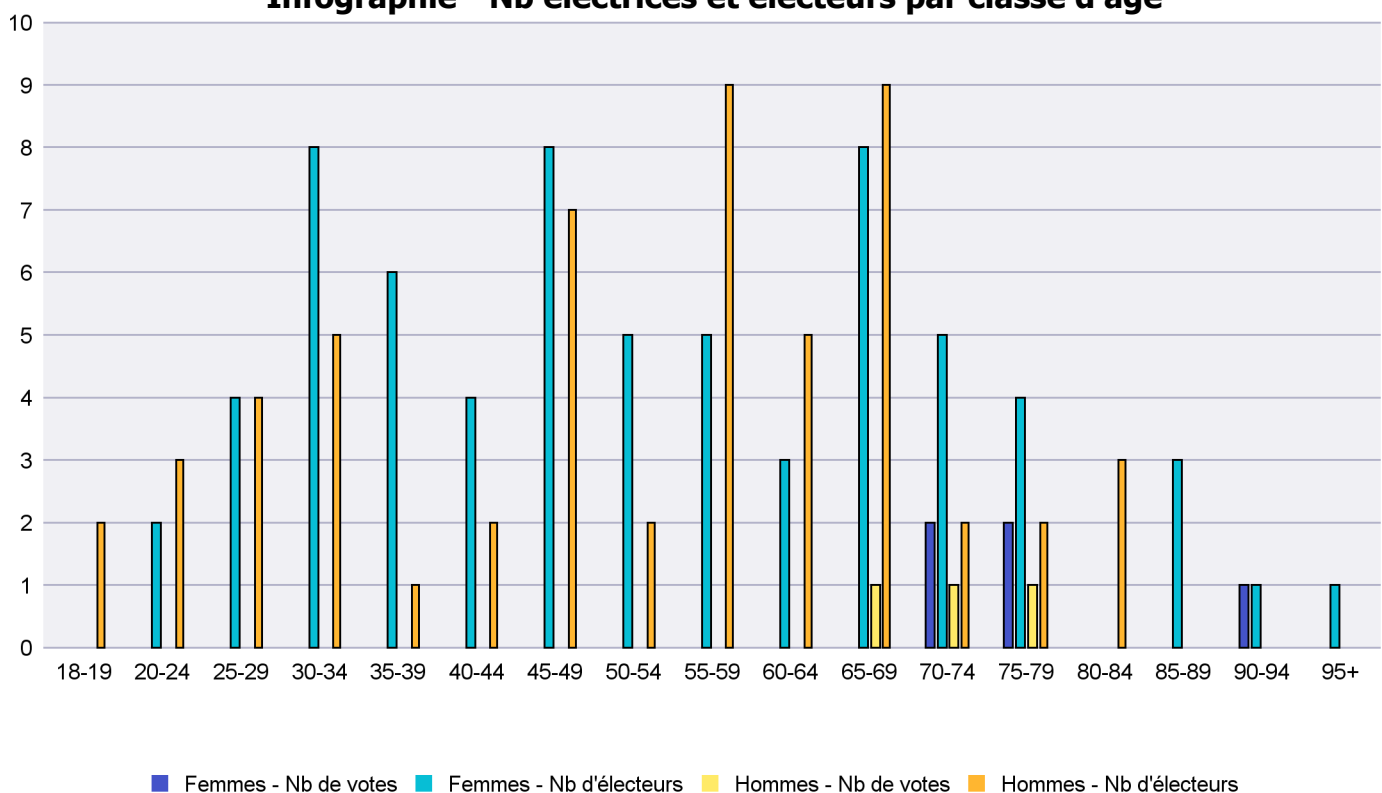

Canton de Neuchâtel - Statistique de participation

Electrices et électeurs par classe d'âge

Date : 18.05.2021

Scrutin : 09.05.2021

Tous les électeurs suisses de l'étranger

Commune : Boudry

Classes d'âge	Femmes			Hommes			Total			
	Nb électrices	Nb de votes	% part.	Nb électeurs	Nb de votes	% part.	Nb total électeurs	Nb total votes	% total part.	% total votes
18-19				2			2			
20-24	2			3			5			
25-29	4			4			8			
30-34	8			5			13			
35-39	6			1			7			
40-44	4			2			6			
45-49	8			7			15			
50-54	5			2			7			
55-59	5			9			14			
60-64	3			5			8			
65-69	8			9	1	11.11	17	1	5.88	12.5
70-74	5	2	40	2	1	50	7	3	42.86	37.5
75-79	4	2	50	2	1	50	6	3	50	37.5
80-84				3			3			
85-89	3						3			
90-94	1	1	100				1	1	100	12.5
95+	1						1			
Totaux	67	5	7.46	56	3	5.36	123	8	6.5	

Infographie - Nb électrices et électeurs par classe d'âge

Canton de Neuchâtel - Statistique de participation

Electrices et électeurs par classe d'âge

Date : 18.05.2021

Scrutin : 09.05.2021

Tous les électeurs suisses de l'étranger