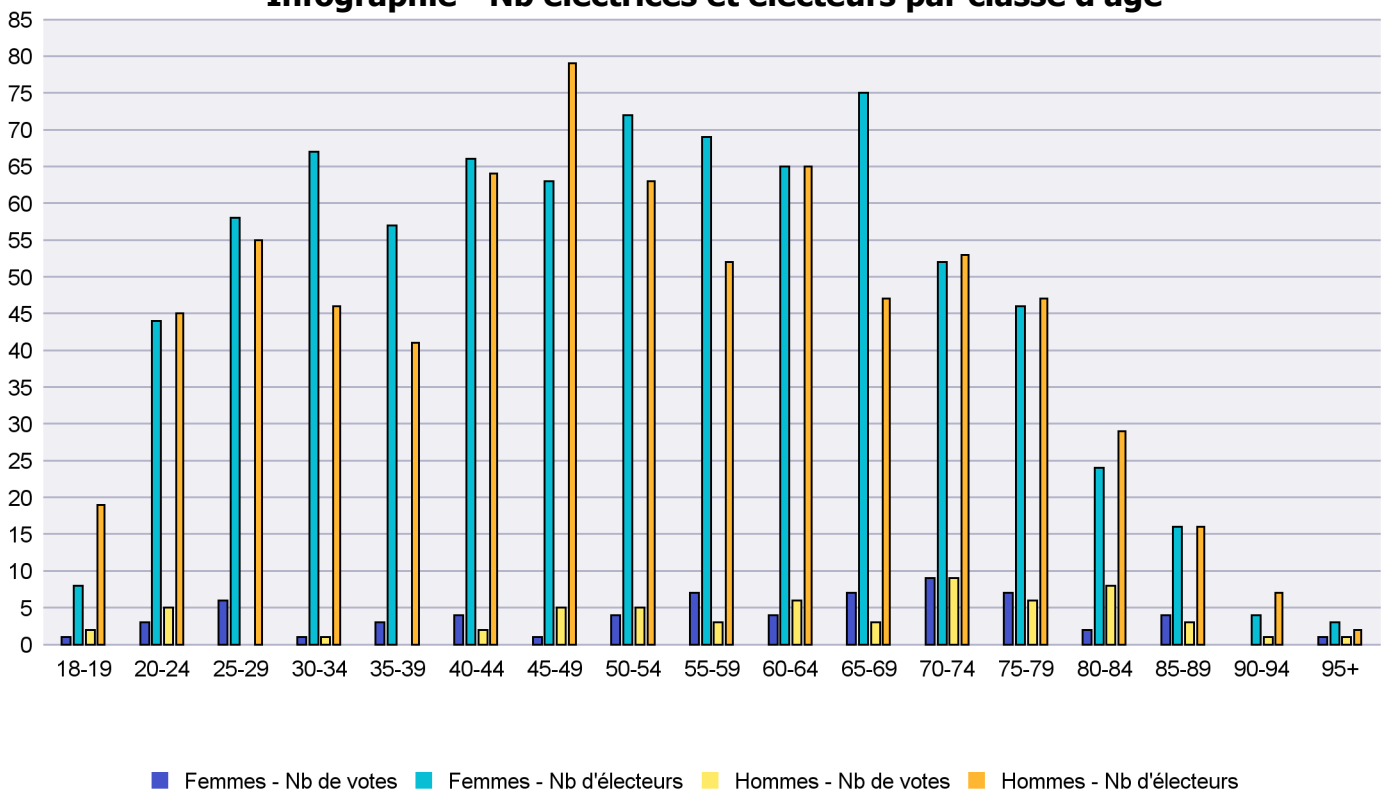

Canton de Neuchâtel - Statistique de participation

Electrices et électeurs par classe d'âge

Date : 18.05.2021

Scrutin : 09.05.2021

Tous les électeurs suisses de l'étranger

Commune : Neuchâtel

Classes d'âge	Femmes			Hommes			Total			
	Nb électrices	Nb de votes	% part.	Nb électeurs	Nb de votes	% part.	Nb total électeurs	Nb total votes	% total part.	% total votes
18-19	8	1	12.5	19	2	10.53	27	3	11.11	2.42
20-24	44	3	6.82	45	5	11.11	89	8	8.99	6.45
25-29	58	6	10.34	55			113	6	5.31	4.84
30-34	67	1	1.49	46	1	2.17	113	2	1.77	1.61
35-39	57	3	5.26	41			98	3	3.06	2.42
40-44	66	4	6.06	64	2	3.13	130	6	4.62	4.84
45-49	63	1	1.59	79	5	6.33	142	6	4.23	4.84
50-54	72	4	5.56	63	5	7.94	135	9	6.67	7.26
55-59	69	7	10.14	52	3	5.77	121	10	8.26	8.06
60-64	65	4	6.15	65	6	9.23	130	10	7.69	8.06
65-69	75	7	9.33	47	3	6.38	122	10	8.2	8.06
70-74	52	9	17.31	53	9	16.98	105	18	17.14	14.52
75-79	46	7	15.22	47	6	12.77	93	13	13.98	10.48
80-84	24	2	8.33	29	8	27.59	53	10	18.87	8.06
85-89	16	4	25	16	3	18.75	32	7	21.88	5.65
90-94	4			7	1	14.29	11	1	9.09	0.81
95+	3	1	33.33	2	1	50	5	2	40	1.61
Totaux	789	64	8.11	730	60	8.22	1'519	124	8.16	

Infographie - Nb électrices et électeurs par classe d'âge