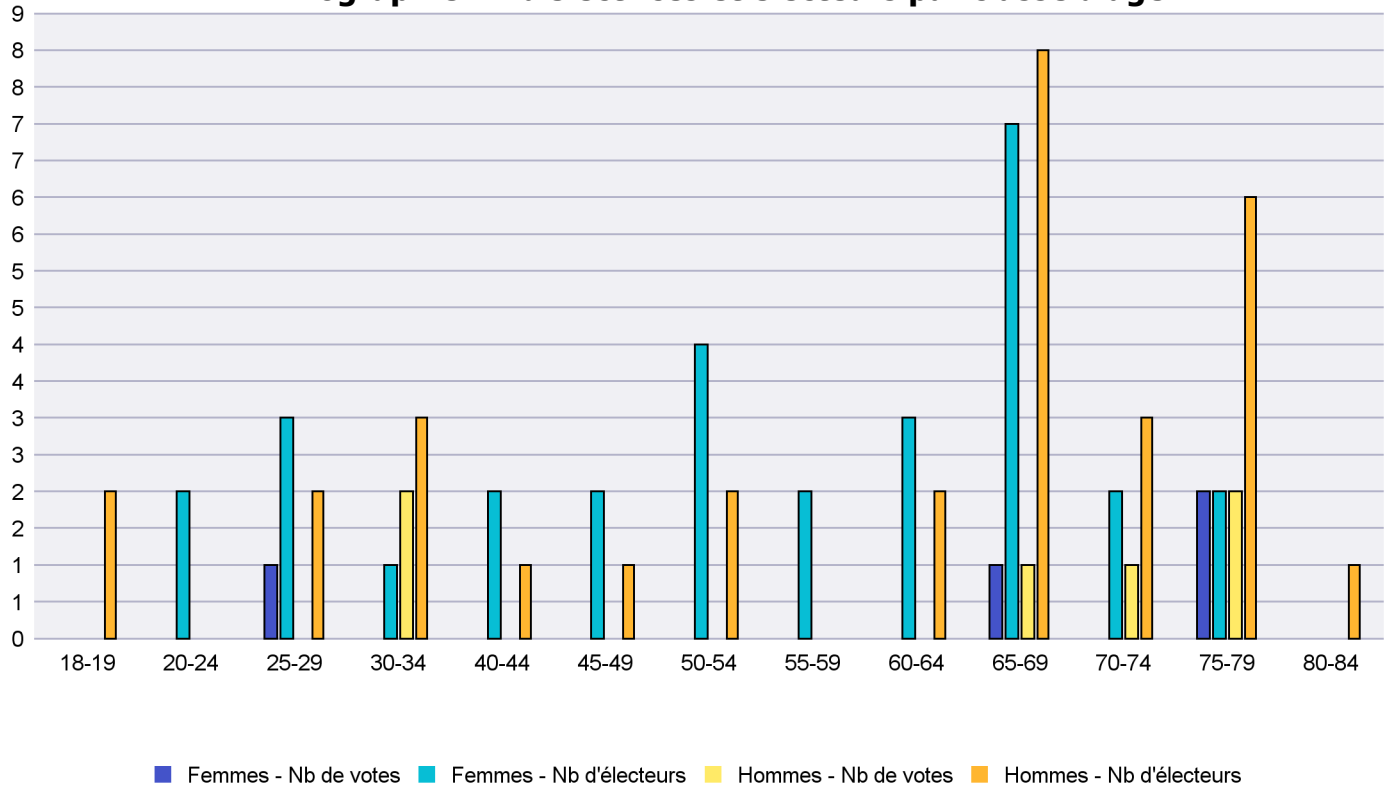

Canton de Neuchâtel - Statistique de participation

Electrices et électeurs par classe d'âge

Date : 18.05.2021

Scrutin : 09.05.2021

Tous les électeurs suisses de l'étranger

Commune : Hauterive

Classes d'âge	Femmes			Hommes			Total			
	Nb électrices	Nb de votes	% part.	Nb électeurs	Nb de votes	% part.	Nb total électeurs	Nb total votes	% total part.	% total votes
18-19				2			2			
20-24	2						2			
25-29	3	1	33.33	2			5	1	20	10
30-34	1			3	2	66.67	4	2	50	20
40-44	2			1			3			
45-49	2			1			3			
50-54	4			2			6			
55-59	2						2			
60-64	3			2			5			
65-69	7	1	14.29	8	1	12.5	15	2	13.33	20
70-74	2			3	1	33.33	5	1	20	10
75-79	2	2	100	6	2	33.33	8	4	50	40
80-84				1			1			
Totaux	30	4	13.33	31	6	19.35	61	10	16.39	

Infographie - Nb électrices et électeurs par classe d'âge