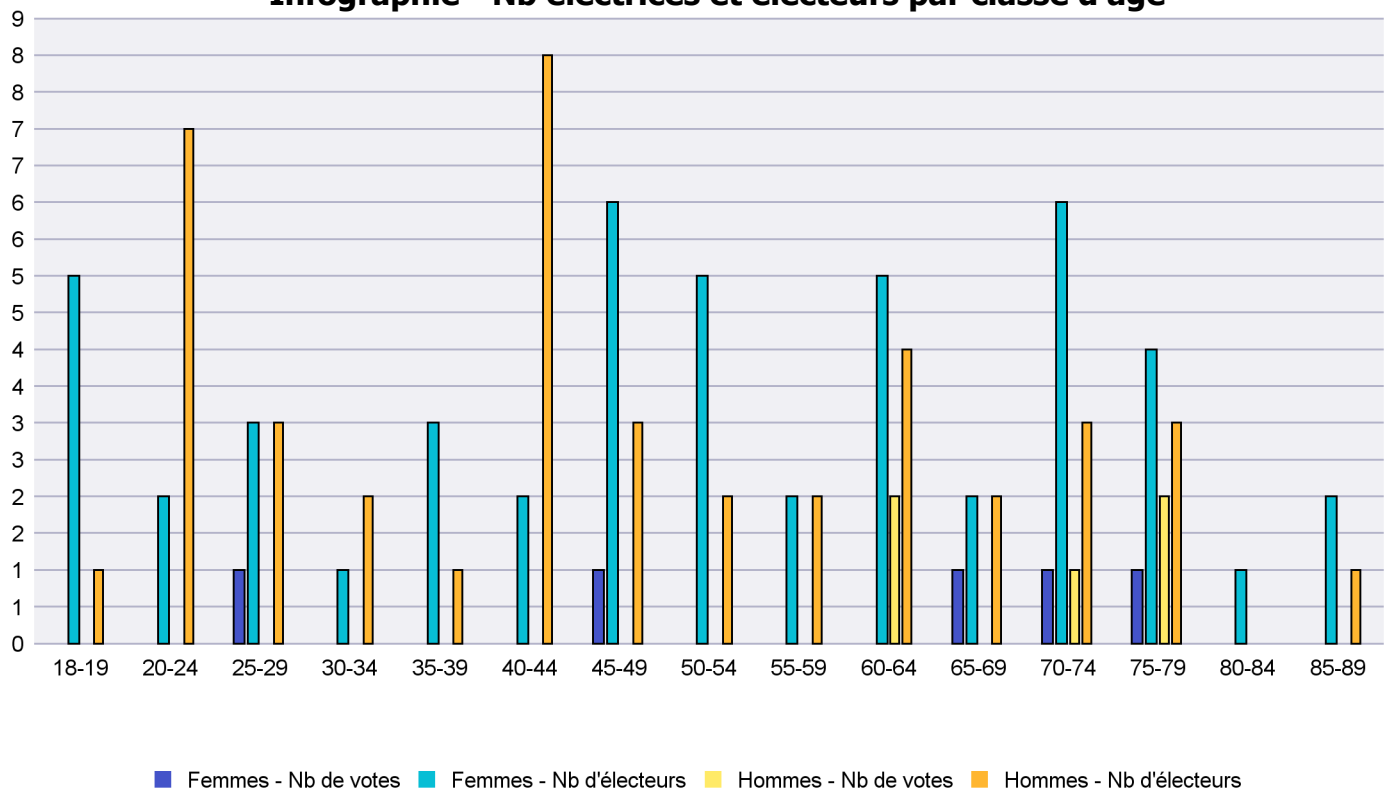

Canton de Neuchâtel - Statistique de participation

Electrices et électeurs par classe d'âge

Date : 18.05.2021

Scrutin : 09.05.2021

Tous les électeurs suisses de l'étranger

Commune : Les Verrières

Classes d'âge	Femmes			Hommes			Total			
	Nb électrices	Nb de votes	% part.	Nb électeurs	Nb de votes	% part.	Nb total électeurs	Nb total votes	% total part.	% total votes
18-19	5			1			6			
20-24	2			7			9			
25-29	3	1	33.33	3			6	1	16.67	10
30-34	1			2			3			
35-39	3			1			4			
40-44	2			8			10			
45-49	6	1	16.67	3			9	1	11.11	10
50-54	5			2			7			
55-59	2			2			4			
60-64	5			4	2	50	9	2	22.22	20
65-69	2	1	50	2			4	1	25	10
70-74	6	1	16.67	3	1	33.33	9	2	22.22	20
75-79	4	1	25	3	2	66.67	7	3	42.86	30
80-84	1						1			
85-89	2			1			3			
Totaux	49	5	10.2	42	5	11.9	91	10	10.99	

Infographie - Nb électrices et électeurs par classe d'âge