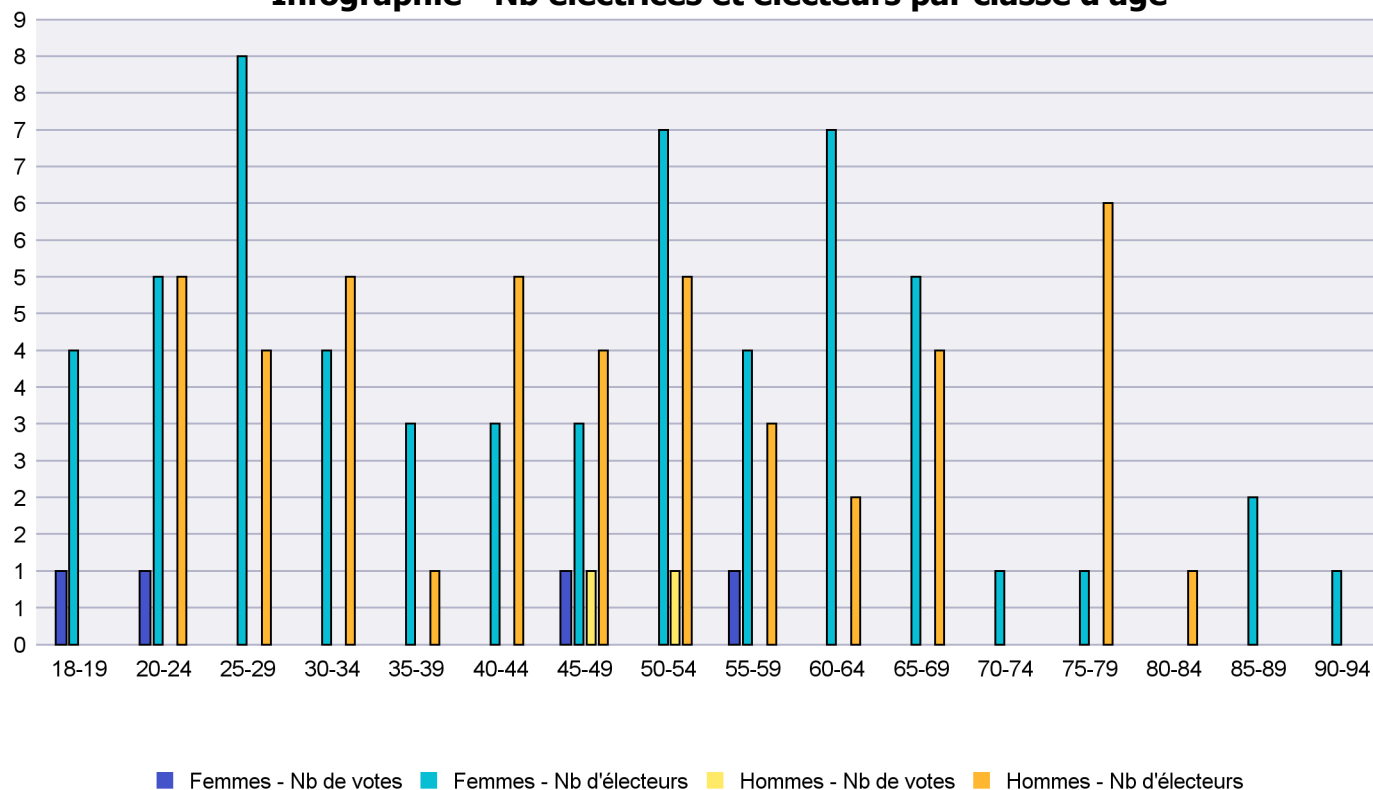

Canton de Neuchâtel - Statistique de participation

Electrices et électeurs par classe d'âge

Date : 18.05.2021

Scrutin : 09.05.2021

Tous les électeurs suisses de l'étranger

Commune : Le Landeron

Classes d'âge	Femmes			Hommes			Total			
	Nb électrices	Nb de votes	% part.	Nb électeurs	Nb de votes	% part.	Nb total électeurs	Nb total votes	% total part.	% total votes
18-19	4	1	25				4	1	25	16.67
20-24	5	1	20	5			10	1	10	16.67
25-29	8			4			12			
30-34	4			5			9			
35-39	3			1			4			
40-44	3			5			8			
45-49	3	1	33.33	4	1	25	7	2	28.57	33.33
50-54	7			5	1	20	12	1	8.33	16.67
55-59	4	1	25	3			7	1	14.29	16.67
60-64	7			2			9			
65-69	5			4			9			
70-74	1						1			
75-79	1			6			7			
80-84				1			1			
85-89	2						2			
90-94	1						1			
Totaux	58	4	6.9	45	2	4.44	103	6	5.83	

Infographie - Nb électrices et électeurs par classe d'âge