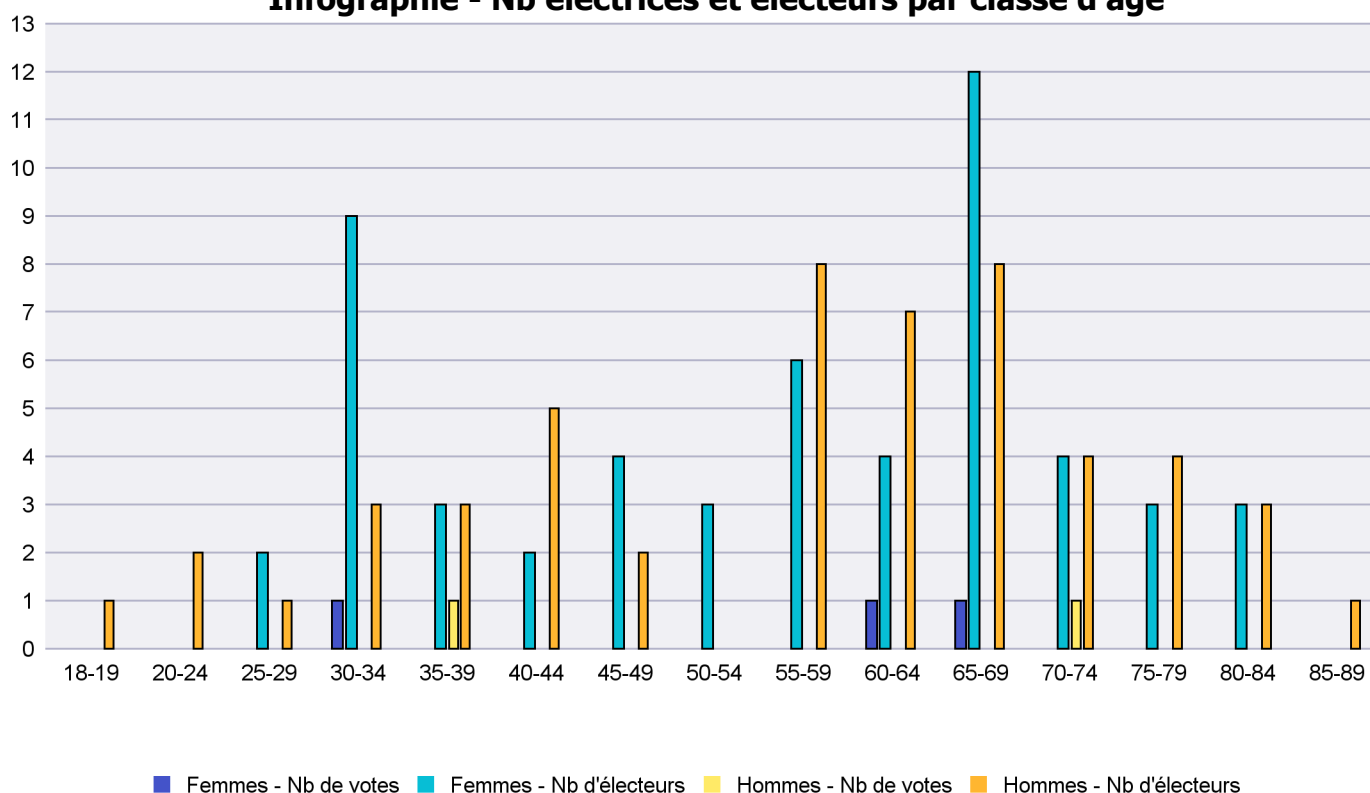

Canton de Neuchâtel - Statistique de participation

Electrices et électeurs par classe d'âge

Date : 18.05.2021

Scrutin : 09.05.2021

Tous les électeurs suisses de l'étranger

Commune : La Tène

Classes d'âge	Femmes			Hommes			Total			
	Nb électrices	Nb de votes	% part.	Nb électeurs	Nb de votes	% part.	Nb total électeurs	Nb total votes	% total part.	% total votes
18-19				1			1			
20-24				2			2			
25-29	2			1			3			
30-34	9	1	11.11	3			12	1	8.33	20
35-39	3			3	1	33.33	6	1	16.67	20
40-44	2			5			7			
45-49	4			2			6			
50-54	3						3			
55-59	6			8			14			
60-64	4	1	25	7			11	1	9.09	20
65-69	12	1	8.33	8			20	1	5	20
70-74	4			4	1	25	8	1	12.5	20
75-79	3			4			7			
80-84	3			3			6			
85-89				1			1			
Totaux	55	3	5.45	52	2	3.85	107	5	4.67	

Infographie - Nb électrices et électeurs par classe d'âge