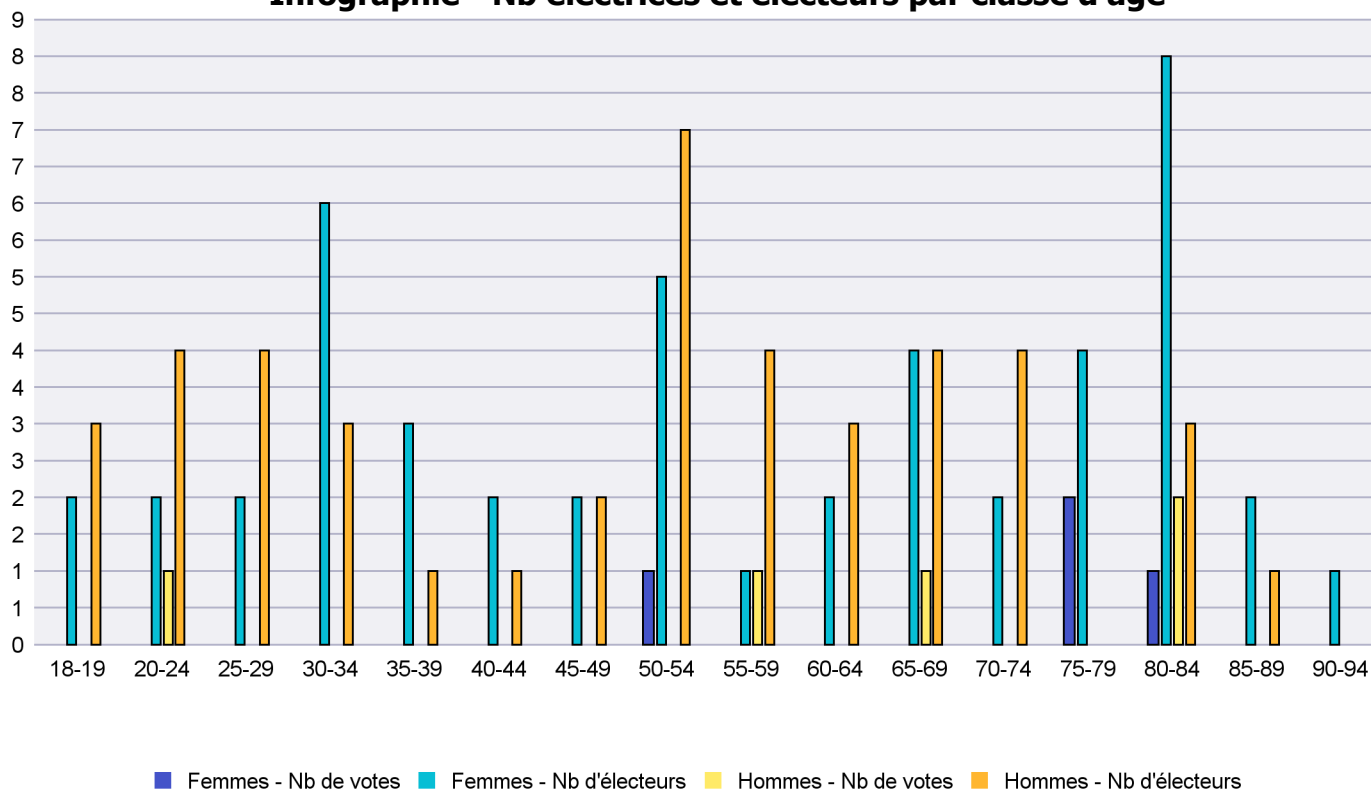

Canton de Neuchâtel - Statistique de participation

Electrices et électeurs par classe d'âge

Date : 18.05.2021

Scrutin : 09.05.2021

Tous les électeurs suisses de l'étranger

Commune : Saint-Blaise

Classes d'âge	Femmes			Hommes			Total			
	Nb électrices	Nb de votes	% part.	Nb électeurs	Nb de votes	% part.	Nb total électeurs	Nb total votes	% total part.	% total votes
18-19	2			3			5			
20-24	2			4	1	25	6	1	16.67	11.11
25-29	2			4			6			
30-34	6			3			9			
35-39	3			1			4			
40-44	2			1			3			
45-49	2			2			4			
50-54	5	1	20	7			12	1	8.33	11.11
55-59	1			4	1	25	5	1	20	11.11
60-64	2			3			5			
65-69	4			4	1	25	8	1	12.5	11.11
70-74	2			4			6			
75-79	4	2	50				4	2	50	22.22
80-84	8	1	12.5	3	2	66.67	11	3	27.27	33.33
85-89	2			1			3			
90-94	1						1			
Totaux	48	4	8.33	44	5	11.36	92	9	9.78	

Infographie - Nb électrices et électeurs par classe d'âge