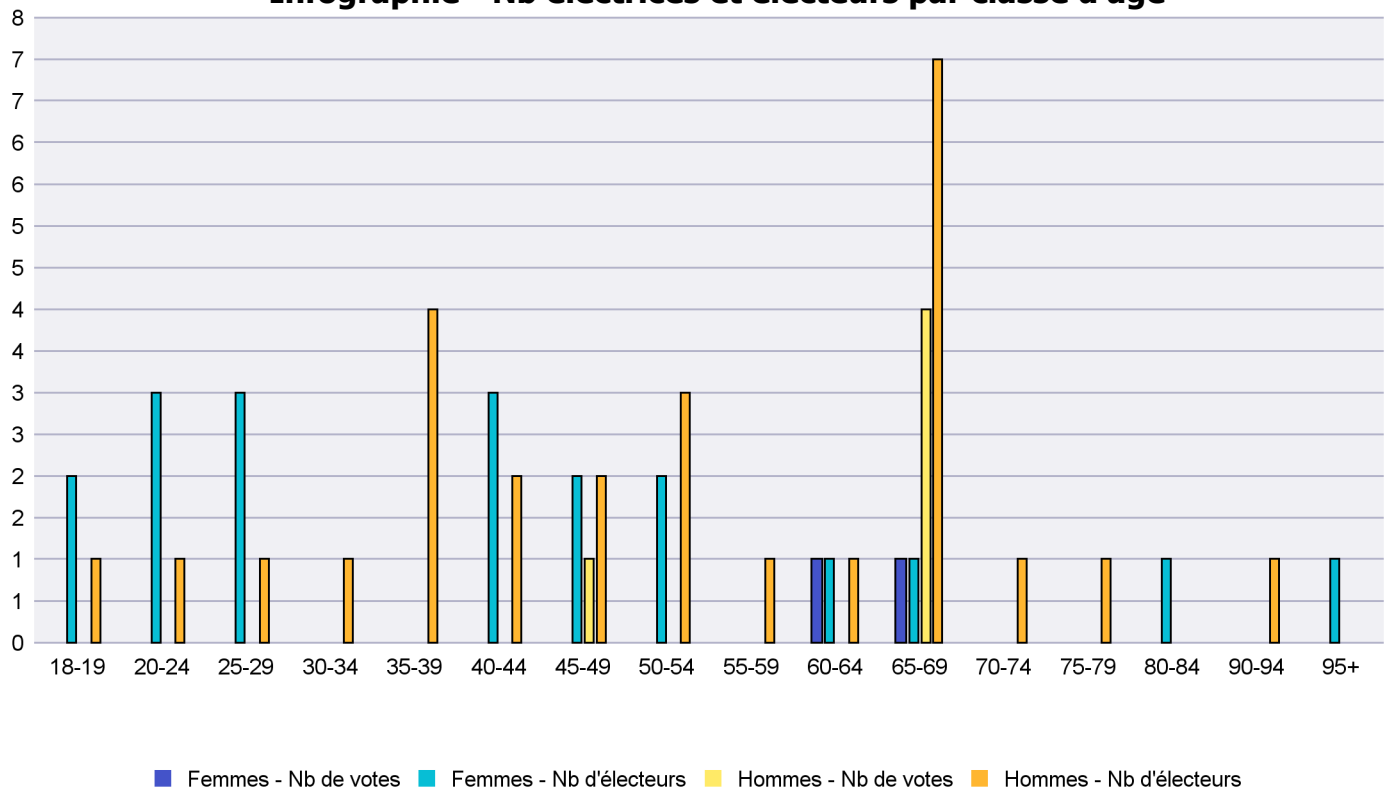

Canton de Neuchâtel - Statistique de participation

Electrices et électeurs par classe d'âge

Date : 18.05.2021

Scrutin : 09.05.2021

Tous les électeurs suisses de l'étranger

Commune : Le Cerneux-Péquignot

Classes d'âge	Femmes			Hommes			Total			
	Nb électrices	Nb de votes	% part.	Nb électeurs	Nb de votes	% part.	Nb total électeurs	Nb total votes	% total part.	% total votes
18-19	2			1			3			
20-24	3			1			4			
25-29	3			1			4			
30-34				1			1			
35-39				4			4			
40-44	3			2			5			
45-49	2			2	1	50	4	1	25	14.29
50-54	2			3			5			
55-59				1			1			
60-64	1	1	100	1			2	1	50	14.29
65-69	1	1	100	7	4	57.14	8	5	62.5	71.43
70-74				1			1			
75-79				1			1			
80-84	1						1			
90-94				1			1			
95+	1						1			
Totaux	19	2	10.53	27	5	18.52	46	7	15.22	

Infographie - Nb électrices et électeurs par classe d'âge