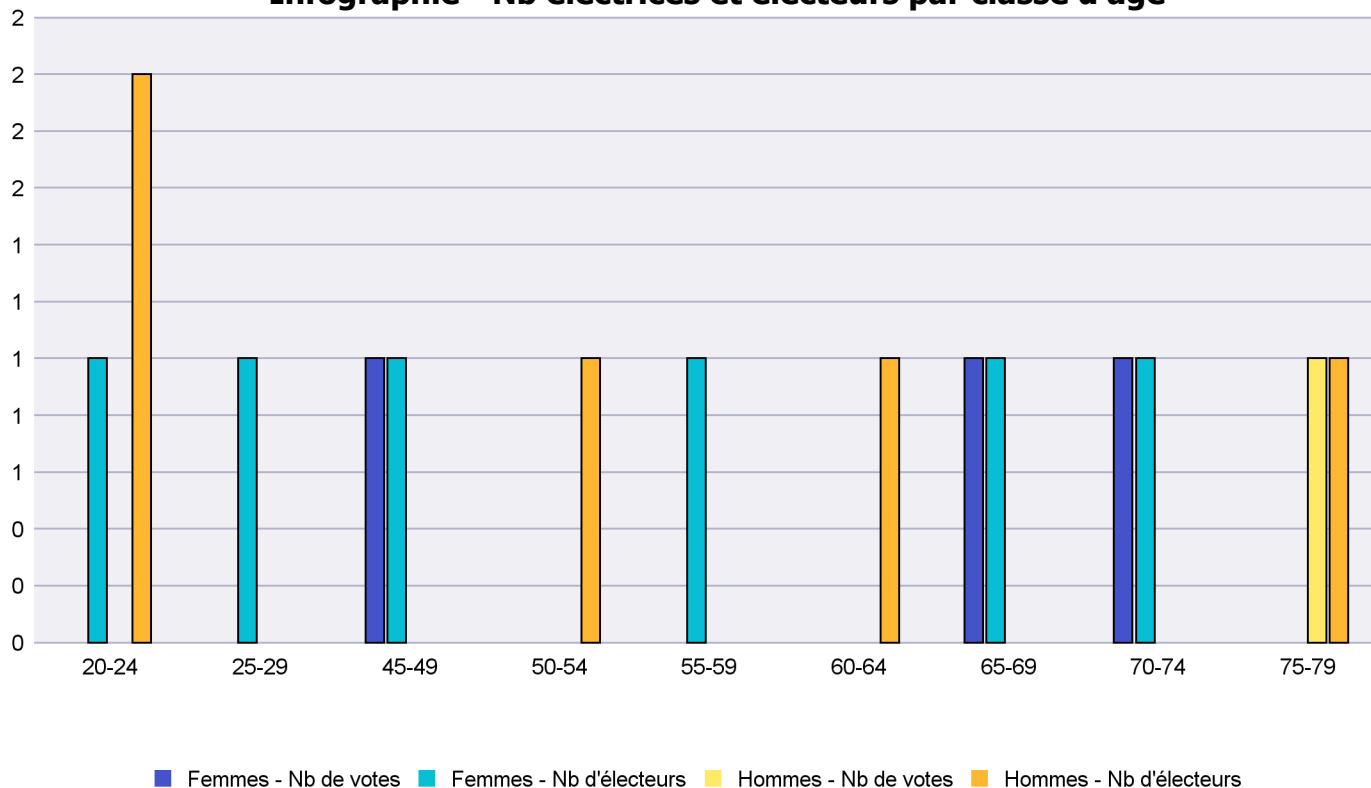

Canton de Neuchâtel - Statistique de participation

Electrices et électeurs par classe d'âge

Date : 18.05.2021

Scrutin : 09.05.2021

Tous les électeurs suisses de l'étranger

Commune : Les Planchettes

Classes d'âge	Femmes			Hommes			Total			
	Nb électrices	Nb de votes	% part.	Nb électeurs	Nb de votes	% part.	Nb total électeurs	Nb total votes	% total part.	% total votes
20-24	1			2			3			
25-29	1						1			
45-49	1	1	100				1	1	100	25
50-54				1			1			
55-59	1						1			
60-64				1			1			
65-69	1	1	100				1	1	100	25
70-74	1	1	100				1	1	100	25
75-79				1	1	100	1	1	100	25
Totaux	6	3	50	5	1	20	11	4	36.36	

Infographie - Nb électrices et électeurs par classe d'âge