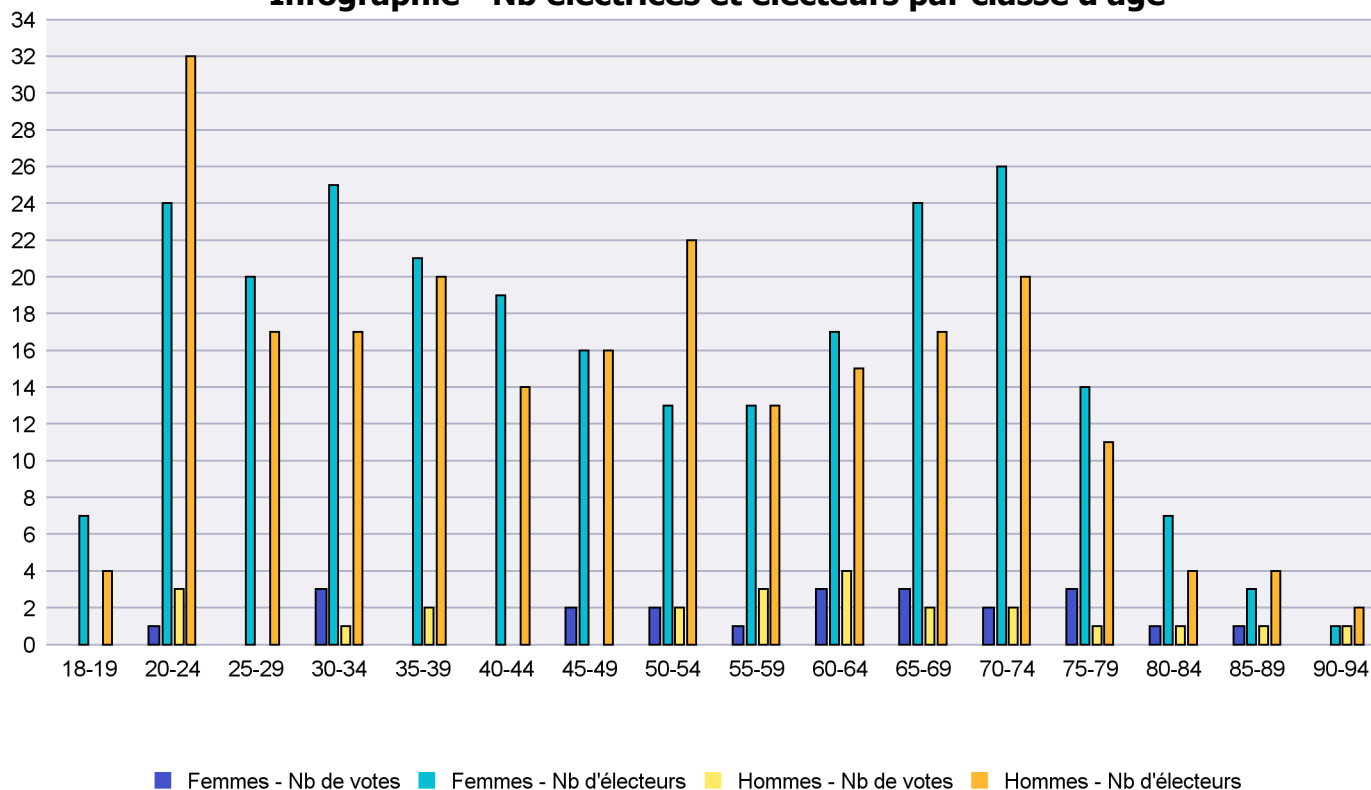

Canton de Neuchâtel - Statistique de participation

Electrices et électeurs par classe d'âge

Date : 18.05.2021

Scrutin : 09.05.2021

Tous les électeurs suisses de l'étranger

Commune : Val-de-Ruz

Classes d'âge	Femmes			Hommes			Total			
	Nb électrices	Nb de votes	% part.	Nb électeurs	Nb de votes	% part.	Nb total électeurs	Nb total votes	% total part.	% total votes
18-19	7			4			11			
20-24	24	1	4.17	32	3	9.38	56	4	7.14	8.89
25-29	20			17			37			
30-34	25	3	12	17	1	5.88	42	4	9.52	8.89
35-39	21			20	2	10	41	2	4.88	4.44
40-44	19			14			33			
45-49	16	2	12.5	16			32	2	6.25	4.44
50-54	13	2	15.38	22	2	9.09	35	4	11.43	8.89
55-59	13	1	7.69	13	3	23.08	26	4	15.38	8.89
60-64	17	3	17.65	15	4	26.67	32	7	21.88	15.56
65-69	24	3	12.5	17	2	11.76	41	5	12.2	11.11
70-74	26	2	7.69	20	2	10	46	4	8.7	8.89
75-79	14	3	21.43	11	1	9.09	25	4	16	8.89
80-84	7	1	14.29	4	1	25	11	2	18.18	4.44
85-89	3	1	33.33	4	1	25	7	2	28.57	4.44
90-94	1			2	1	50	3	1	33.33	2.22
Totaux	250	22	8.8	228	23	10.09	478	45	9.41	

Infographie - Nb électrices et électeurs par classe d'âge