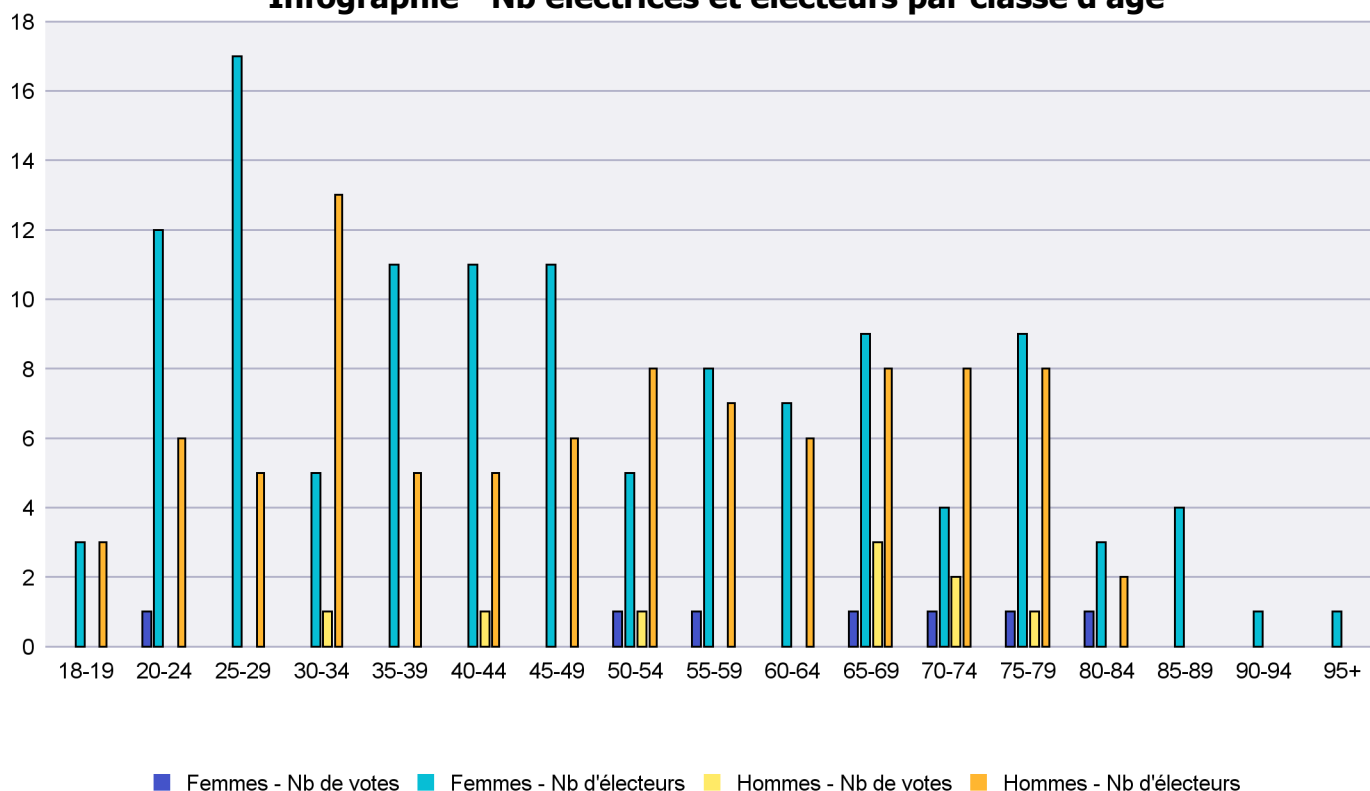

Canton de Neuchâtel - Statistique de participation

Electrices et électeurs par classe d'âge

Date : 18.05.2021

Scrutin : 09.05.2021

Tous les électeurs suisses de l'étranger

Commune : La Grande Béroche

Classes d'âge	Femmes			Hommes			Total			
	Nb électrices	Nb de votes	% part.	Nb électeurs	Nb de votes	% part.	Nb total électeurs	Nb total votes	% total part.	% total votes
18-19	3			3			6			
20-24	12	1	8.33	6			18	1	5.56	6.25
25-29	17			5			22			
30-34	5			13	1	7.69	18	1	5.56	6.25
35-39	11			5			16			
40-44	11			5	1	20	16	1	6.25	6.25
45-49	11			6			17			
50-54	5	1	20	8	1	12.5	13	2	15.38	12.5
55-59	8	1	12.5	7			15	1	6.67	6.25
60-64	7			6			13			
65-69	9	1	11.11	8	3	37.5	17	4	23.53	25
70-74	4	1	25	8	2	25	12	3	25	18.75
75-79	9	1	11.11	8	1	12.5	17	2	11.76	12.5
80-84	3	1	33.33	2			5	1	20	6.25
85-89	4						4			
90-94	1						1			
95+	1						1			
Totaux	121	7	5.79	90	9	10	211	16	7.58	

Infographie - Nb électrices et électeurs par classe d'âge