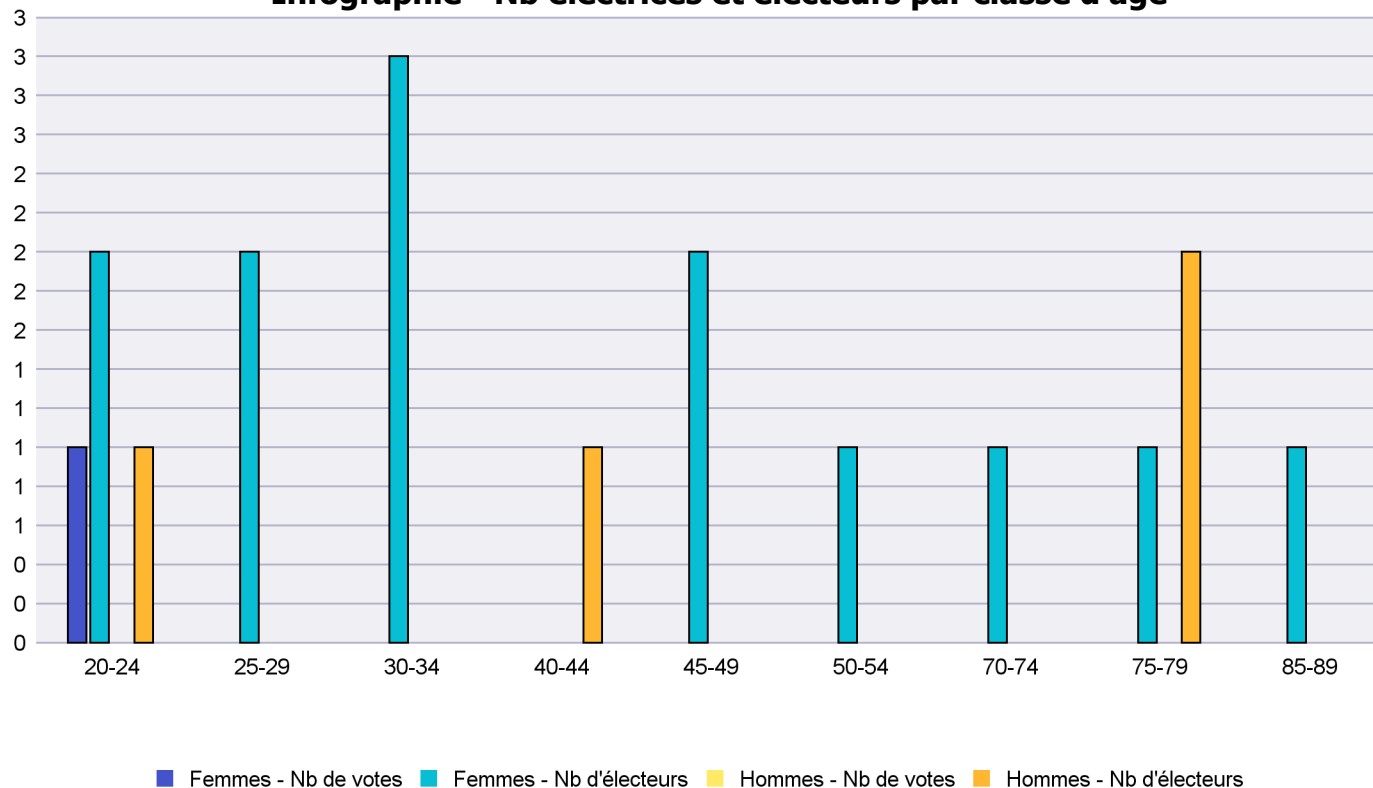

Canton de Neuchâtel - Statistique de participation

Electrices et électeurs par classe d'âge

Date : 18.05.2021

Scrutin : 09.05.2021

Tous les électeurs suisses de l'étranger

Commune : La Chaux-du-Milieu

Classes d'âge	Femmes			Hommes			Total			
	Nb électrices	Nb de votes	% part.	Nb électeurs	Nb de votes	% part.	Nb total électeurs	Nb total votes	% total part.	% total votes
20-24	2	1	50	1			3	1	33.33	100
25-29	2						2			
30-34	3						3			
40-44				1			1			
45-49	2						2			
50-54	1						1			
70-74	1						1			
75-79	1			2			3			
85-89	1						1			
Totaux	13	1	7.69	4			17	1	5.88	

Infographie - Nb électrices et électeurs par classe d'âge