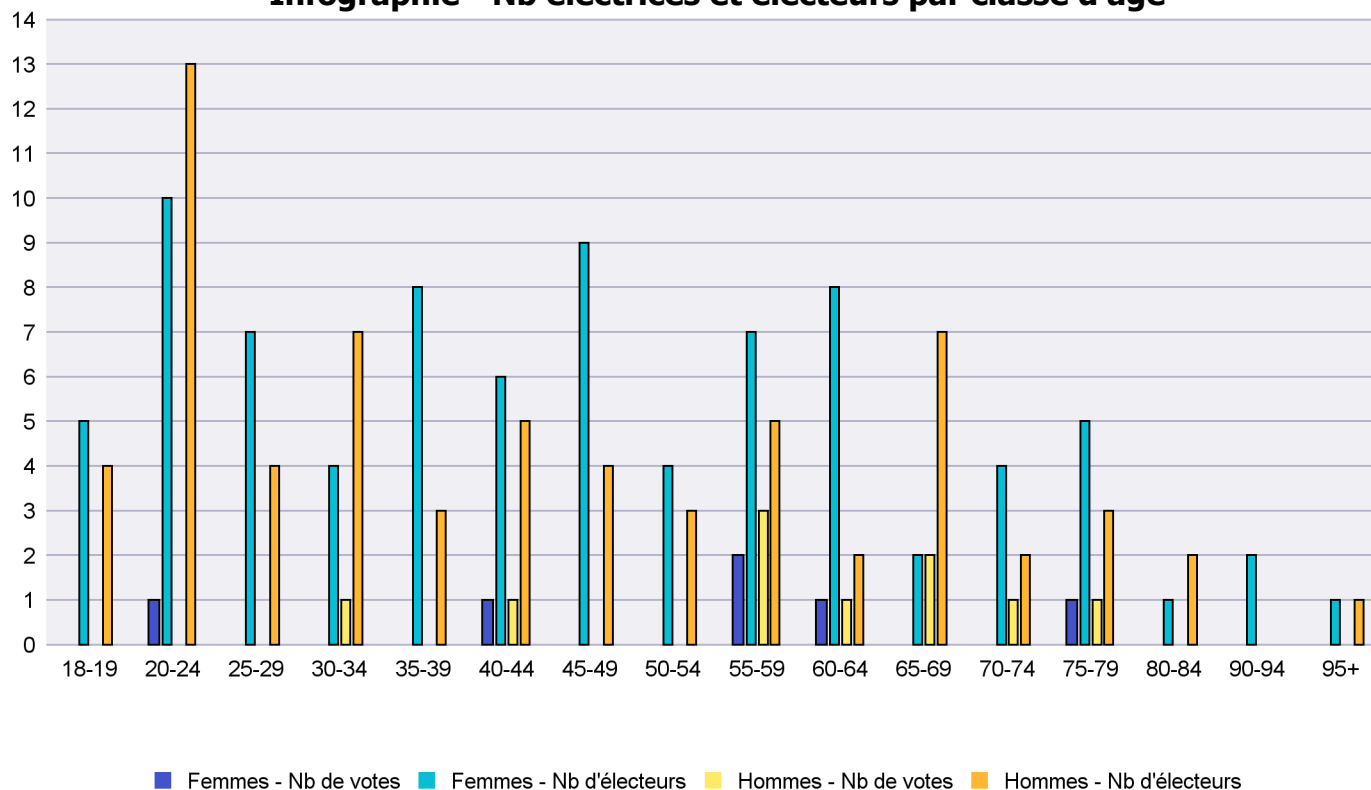

Canton de Neuchâtel - Statistique de participation

Electrices et électeurs par classe d'âge

Date : 18.05.2021

Scrutin : 09.05.2021

Tous les électeurs suisses de l'étranger

Commune : La Sagne

Classes d'âge	Femmes			Hommes			Total			
	Nb électrices	Nb de votes	% part.	Nb électeurs	Nb de votes	% part.	Nb total électeurs	Nb total votes	% total part.	% total votes
18-19	5			4			9			
20-24	10	1	10	13			23	1	4.35	6.25
25-29	7			4			11			
30-34	4			7	1	14.29	11	1	9.09	6.25
35-39	8			3			11			
40-44	6	1	16.67	5	1	20	11	2	18.18	12.5
45-49	9			4			13			
50-54	4			3			7			
55-59	7	2	28.57	5	3	60	12	5	41.67	31.25
60-64	8	1	12.5	2	1	50	10	2	20	12.5
65-69	2			7	2	28.57	9	2	22.22	12.5
70-74	4			2	1	50	6	1	16.67	6.25
75-79	5	1	20	3	1	33.33	8	2	25	12.5
80-84	1			2			3			
90-94	2						2			
95+	1			1			2			
Totaux	83	6	7.23	65	10	15.38	148	16	10.81	

Infographie - Nb électrices et électeurs par classe d'âge