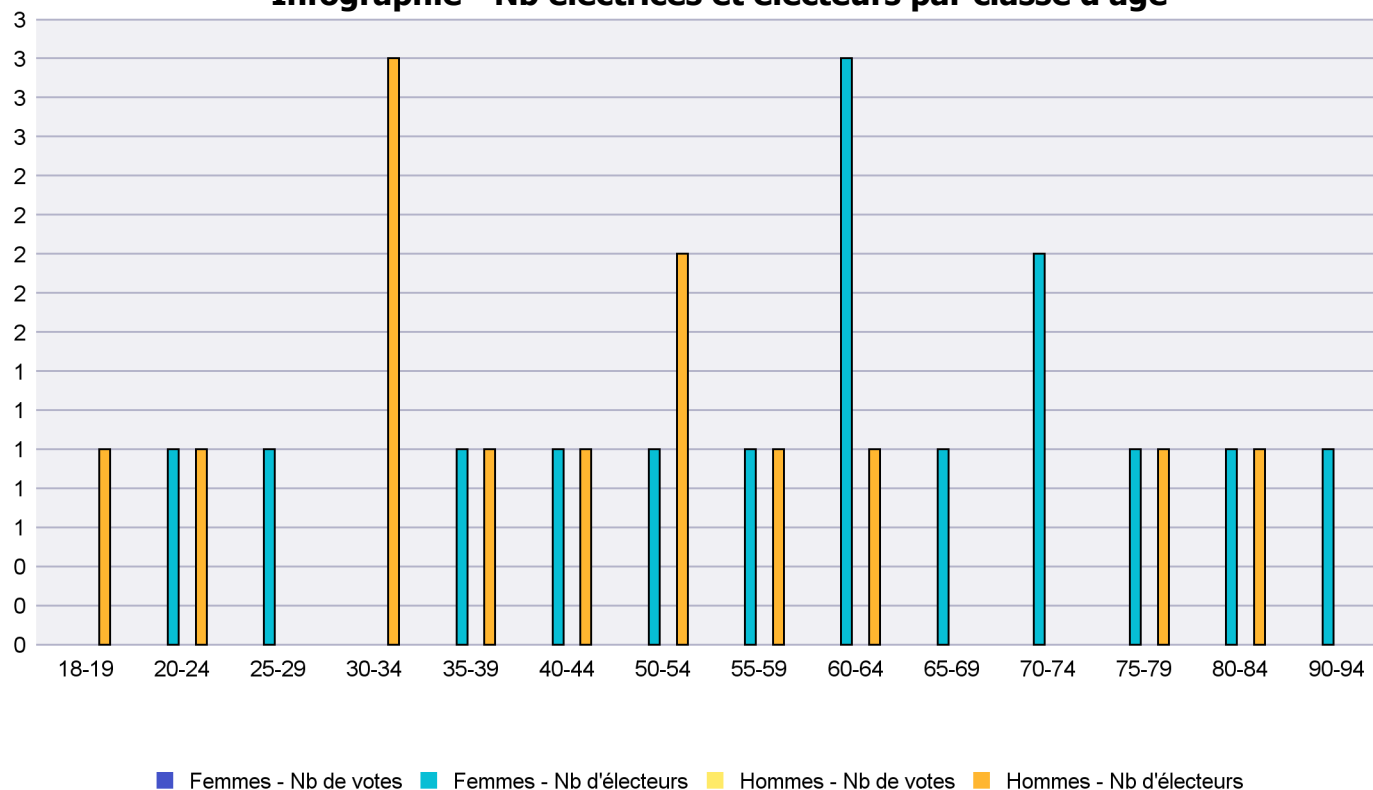

Canton de Neuchâtel - Statistique de participation

Electrices et électeurs par classe d'âge

Date : 18.05.2021

Scrutin : 09.05.2021

Tous les électeurs suisses de l'étranger

Commune : Lignières

Classes d'âge	Femmes			Hommes			Total			
	Nb électrices	Nb de votes	% part.	Nb électeurs	Nb de votes	% part.	Nb total électeurs	Nb total votes	% total part.	% total votes
18-19				1			1			
20-24	1			1			2			
25-29	1						1			
30-34				3			3			
35-39	1			1			2			
40-44	1			1			2			
50-54	1			2			3			
55-59	1			1			2			
60-64	3			1			4			
65-69	1						1			
70-74	2						2			
75-79	1			1			2			
80-84	1			1			2			
90-94	1						1			
Totaux	15			13			28			

Infographie - Nb électrices et électeurs par classe d'âge