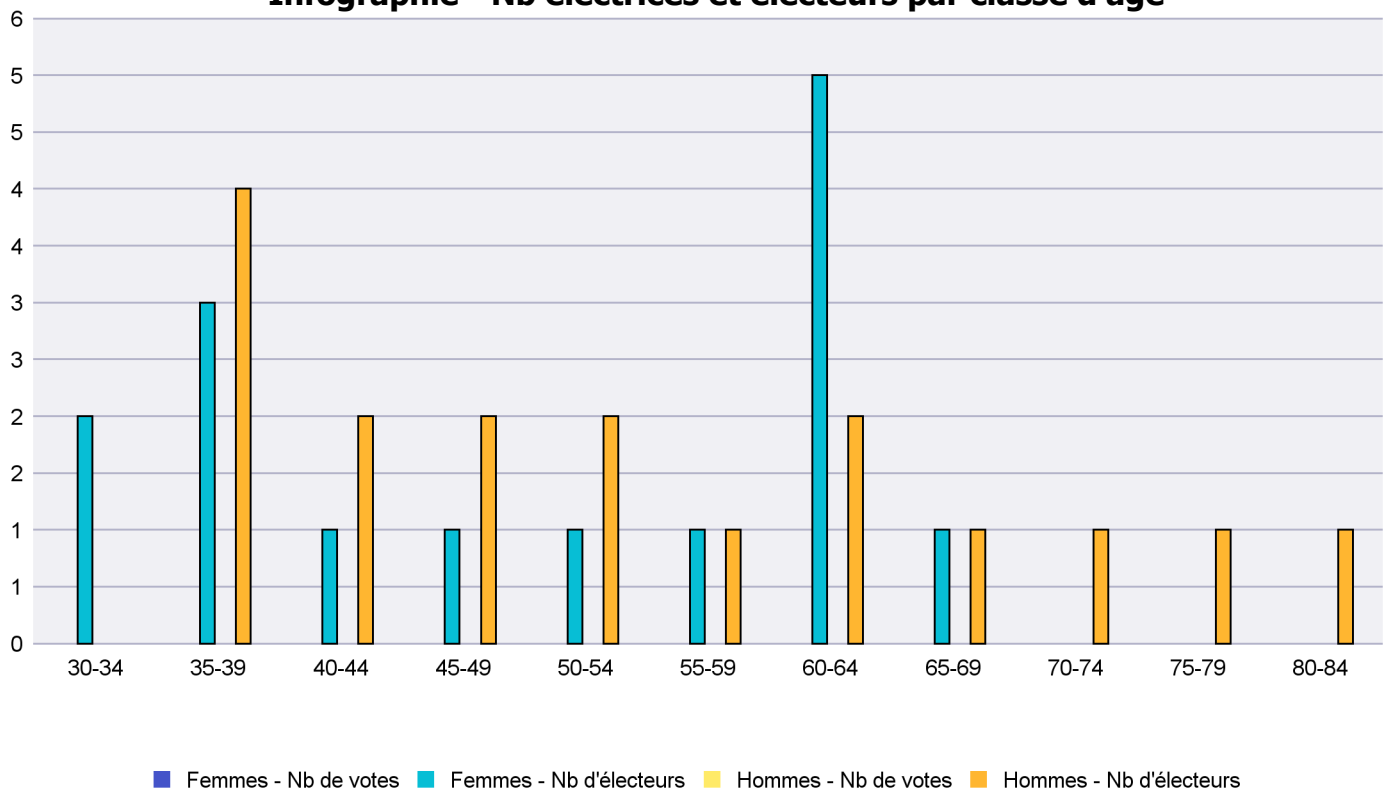

Infographie - Nb électrices et électeurs par classe d'âge

■ Femmes - Nb de votes ■ Femmes - Nb d'électeurs ■ Hommes - Nb de votes ■ Hommes - Nb d'électeurs

Canton de Neuchâtel - Statistique de participation

Electrices et électeurs par classe d'âge

Date : 18.05.2021

Scrutin : 09.05.2021

Tous les électeurs suisses de l'étranger

Commune : Cornaux

Classes d'âge	Femmes			Hommes			Total			
	Nb électrices	Nb de votes	% part.	Nb électeurs	Nb de votes	% part.	Nb total électeurs	Nb total votes	% total part.	% total votes
30-34	2						2			
35-39	3			4			7			
40-44	1			2			3			
45-49	1			2			3			
50-54	1			2			3			
55-59	1			1			2			
60-64	5			2			7			
65-69	1			1			2			
70-74				1			1			
75-79				1			1			
80-84				1			1			
Totaux	15			17			32			

Infographie - Nb électrices et électeurs par classe d'âge

Canton de Neuchâtel - Statistique de participation

Electrices et électeurs par classe d'âge

Date : 18.05.2021

Scrutin : 09.05.2021

Tous les électeurs suisses de l'étranger

Commune : Cortaillod

Classes d'âge	Femmes			Hommes			Total			
	Nb électrices	Nb de votes	% part.	Nb électeurs	Nb de votes	% part.	Nb total électeurs	Nb total votes	% total part.	% total votes
18-19	1						1			
20-24	2			2			4			
25-29	3			4			7			
30-34	5	1	20	6			11	1	9.09	25
35-39	7			2	1	50	9	1	11.11	25
40-44	4			2			6			
45-49	2			3			5			
50-54	5	1	20	1			6	1	16.67	25
55-59	3			2			5			
60-64	1			2			3			
65-69	4			2			6			
70-74	8	1	12.5	3			11	1	9.09	25
75-79	2			3			5			
80-84	1			1			2			
85-89	1			1			2			
95+	2						2			
Totaux	51	3	5.88	34	1	2.94	85	4	4.71	