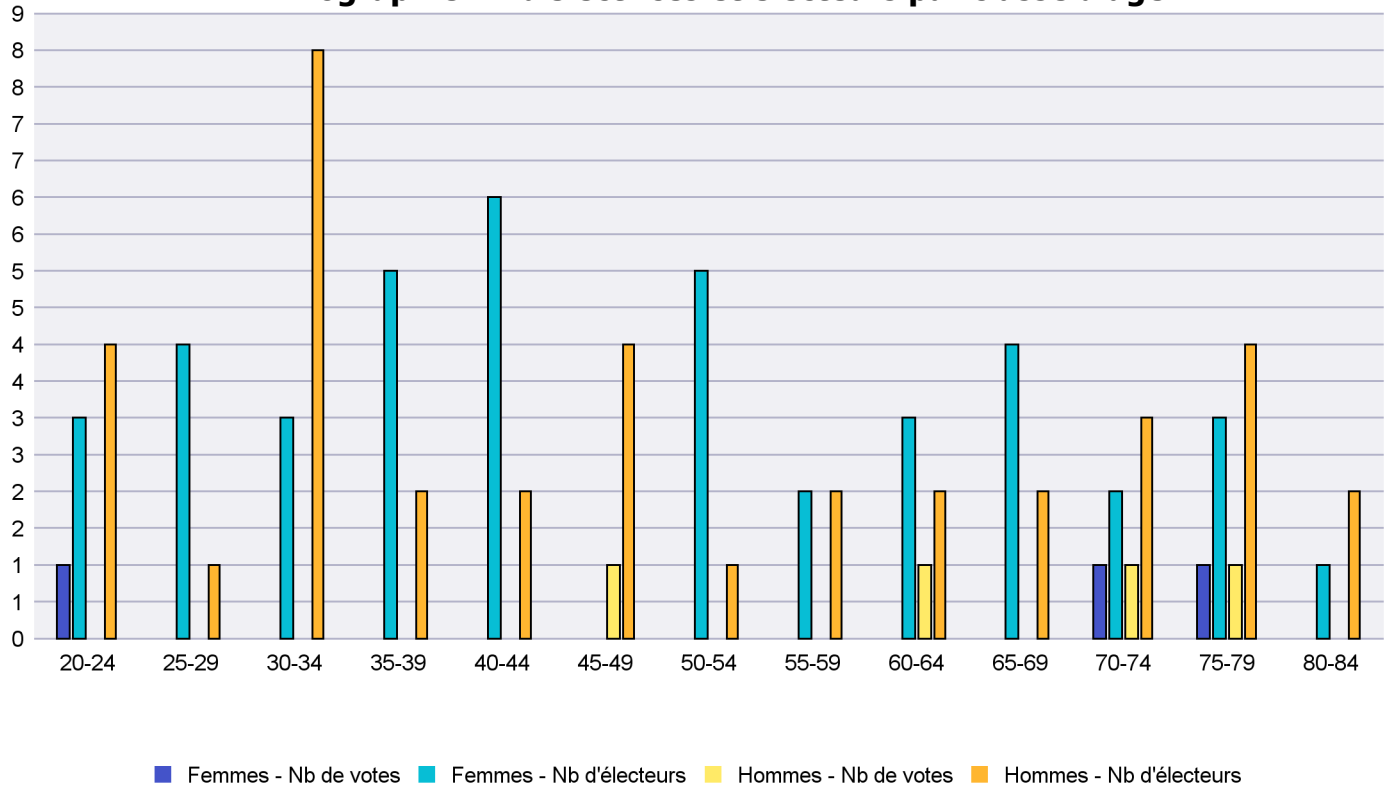

Canton de Neuchâtel - Statistique de participation

Electrices et électeurs par classe d'âge

Date : 18.05.2021

Scrutin : 09.05.2021

Tous les électeurs suisses de l'étranger

Commune : Les Ponts-de-Martel

Classes d'âge	Femmes			Hommes			Total			
	Nb électrices	Nb de votes	% part.	Nb électeurs	Nb de votes	% part.	Nb total électeurs	Nb total votes	% total part.	% total votes
20-24	3	1	33.33	4			7	1	14.29	14.29
25-29	4			1			5			
30-34	3			8			11			
35-39	5			2			7			
40-44	6			2			8			
45-49				4	1	25	4	1	25	14.29
50-54	5			1			6			
55-59	2			2			4			
60-64	3			2	1	50	5	1	20	14.29
65-69	4			2			6			
70-74	2	1	50	3	1	33.33	5	2	40	28.57
75-79	3	1	33.33	4	1	25	7	2	28.57	28.57
80-84	1			2			3			
Totaux	41	3	7.32	37	4	10.81	78	7	8.97	

Infographie - Nb électrices et électeurs par classe d'âge