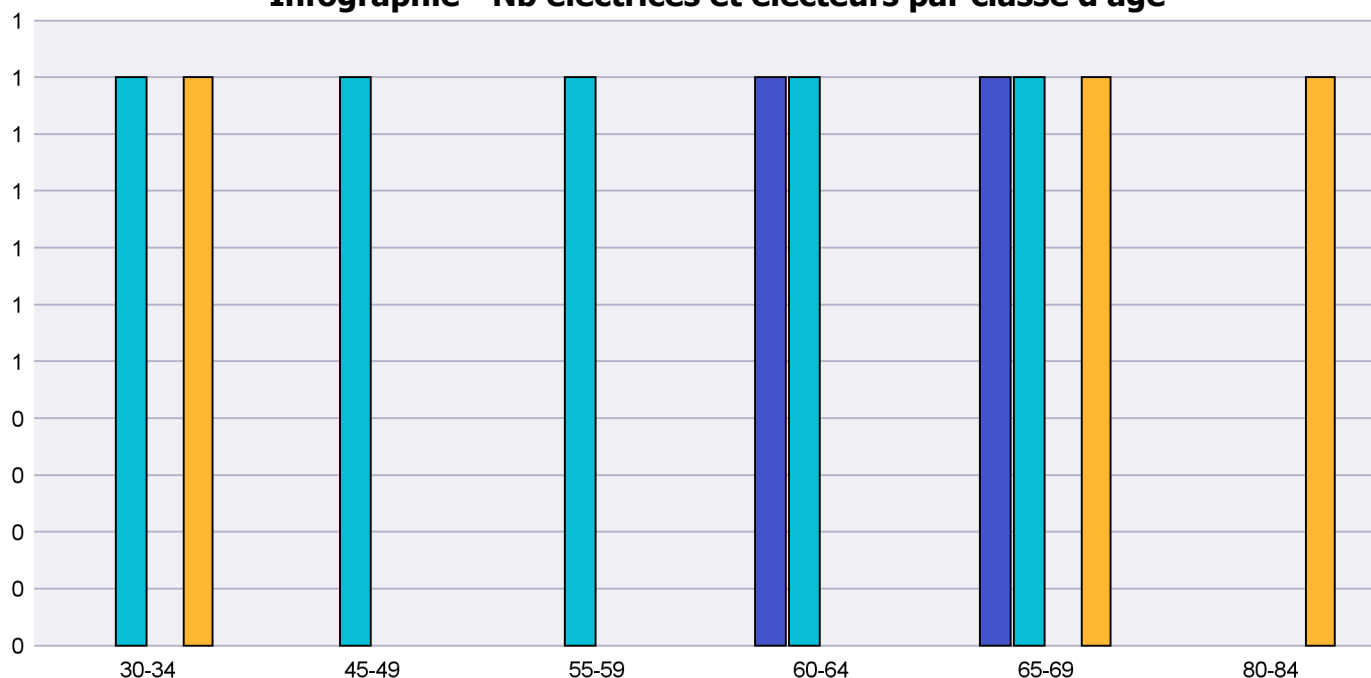

Canton de Neuchâtel - Statistique de participation

Electrices et électeurs par classe d'âge

Date : 18.05.2021

Scrutin : 09.05.2021

Tous les électeurs suisses de l'étranger

Commune : Brot-Plamboz

Classes d'âge	Femmes			Hommes			Total			
	Nb électrices	Nb de votes	% part.	Nb électeurs	Nb de votes	% part.	Nb total électeurs	Nb total votes	% total part.	% total votes
30-34	1			1			2			
45-49	1						1			
55-59	1						1			
60-64	1	1	100				1	1	100	50
65-69	1	1	100	1			2	1	50	50
80-84				1			1			
Totaux	5	2	40	3			8	2	25	

Infographie - Nb électrices et électeurs par classe d'âge

■ Femmes - Nb de votes ■ Femmes - Nb d'électeurs ■ Hommes - Nb de votes ■ Hommes - Nb d'électeurs