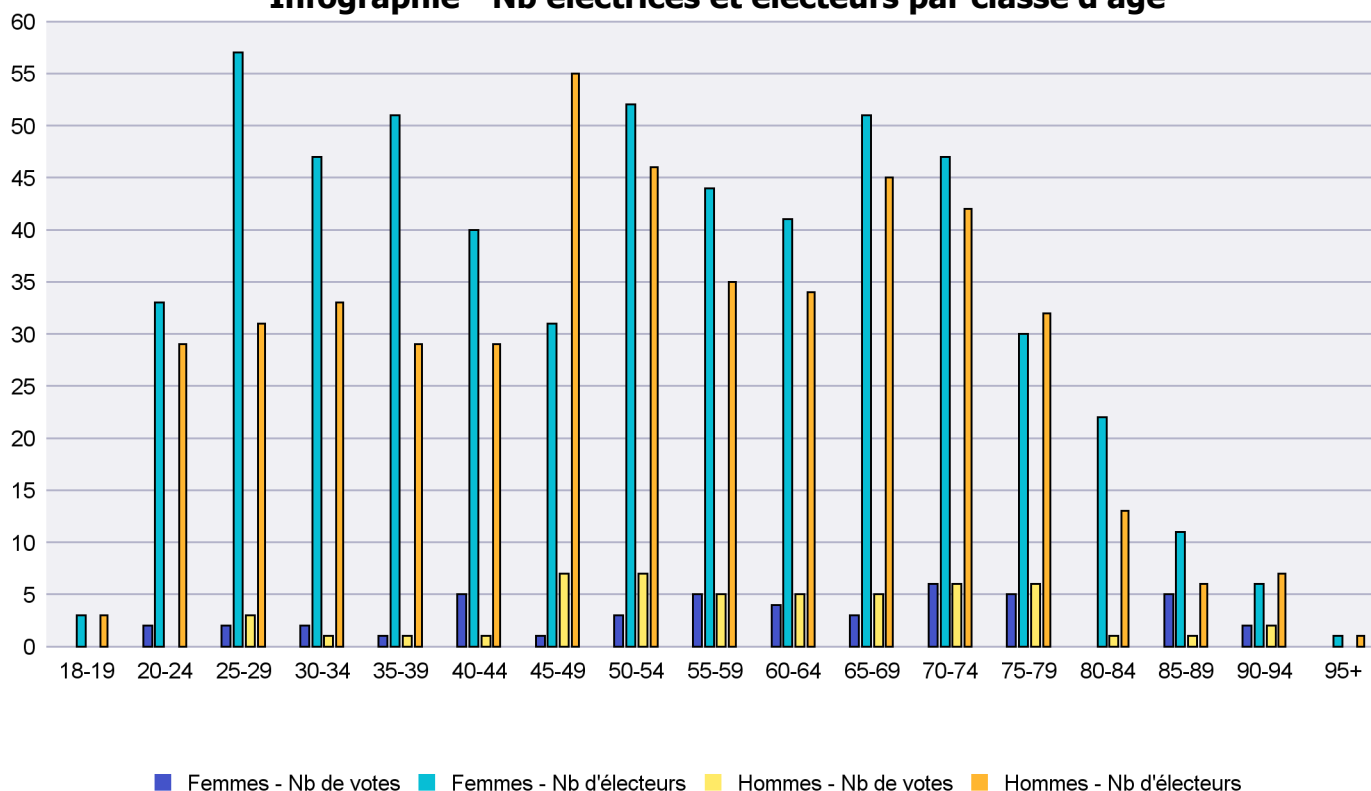

Canton de Neuchâtel - Statistique de participation

Electrices et électeurs par classe d'âge

Date : 18.05.2021

Scrutin : 09.05.2021

Tous les électeurs suisses de l'étranger

Commune : La Chaux-de-Fonds

Classes d'âge	Femmes			Hommes			Total			
	Nb électrices	Nb de votes	% part.	Nb électeurs	Nb de votes	% part.	Nb total électeurs	Nb total votes	% total part.	% total votes
18-19	3			3			6			
20-24	33	2	6.06	29			62	2	3.23	2.06
25-29	57	2	3.51	31	3	9.68	88	5	5.68	5.15
30-34	47	2	4.26	33	1	3.03	80	3	3.75	3.09
35-39	51	1	1.96	29	1	3.45	80	2	2.5	2.06
40-44	40	5	12.5	29	1	3.45	69	6	8.7	6.19
45-49	31	1	3.23	55	7	12.73	86	8	9.3	8.25
50-54	52	3	5.77	46	7	15.22	98	10	10.2	10.31
55-59	44	5	11.36	35	5	14.29	79	10	12.66	10.31
60-64	41	4	9.76	34	5	14.71	75	9	12	9.28
65-69	51	3	5.88	45	5	11.11	96	8	8.33	8.25
70-74	47	6	12.77	42	6	14.29	89	12	13.48	12.37
75-79	30	5	16.67	32	6	18.75	62	11	17.74	11.34
80-84	22			13	1	7.69	35	1	2.86	1.03
85-89	11	5	45.45	6	1	16.67	17	6	35.29	6.19
90-94	6	2	33.33	7	2	28.57	13	4	30.77	4.12
95+	1			1			2			
Totaux	567	46	8.11	470	51	10.85	1'037	97	9.35	

Infographie - Nb électrices et électeurs par classe d'âge