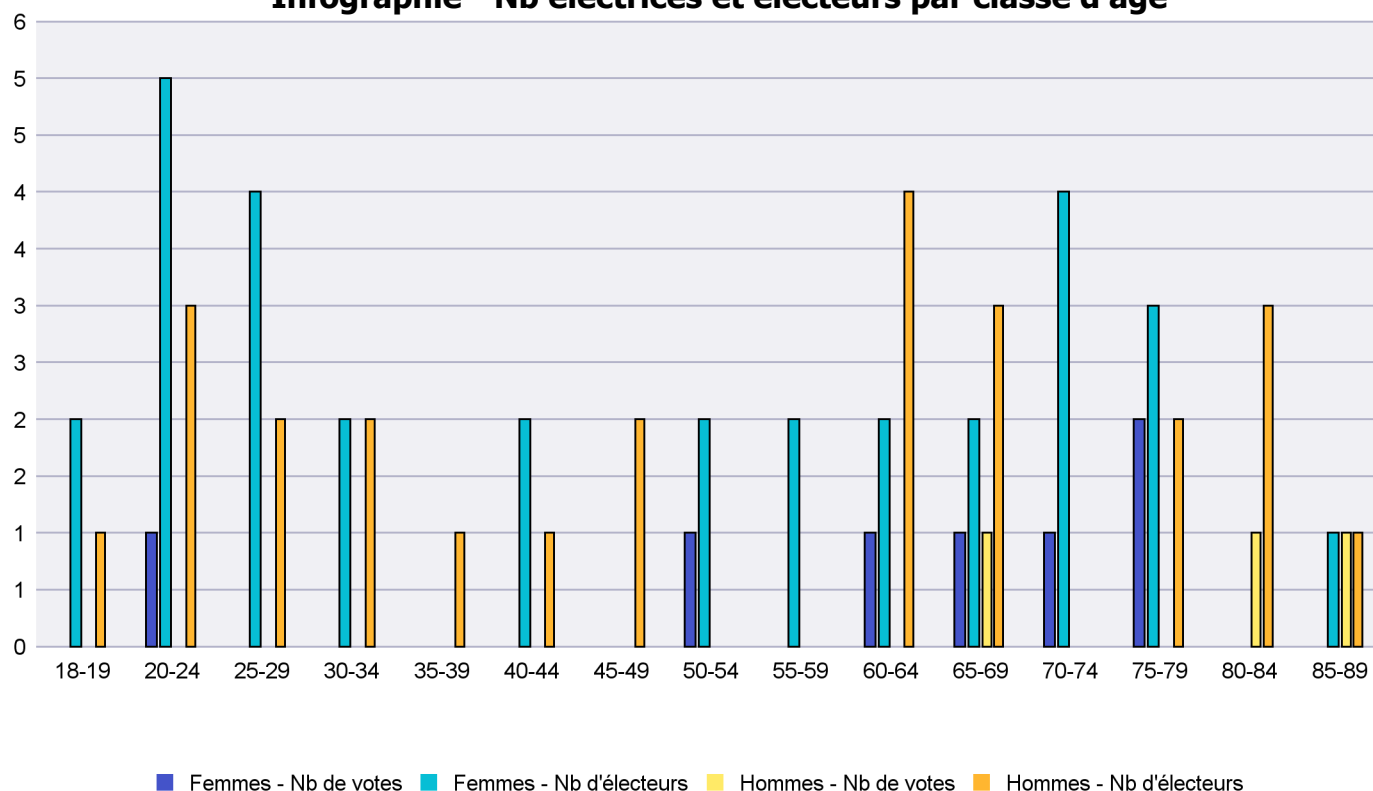

Canton de Neuchâtel - Statistique de participation

Electrices et électeurs par classe d'âge

Date : 18.05.2021

Scrutin : 09.05.2021

Tous les électeurs suisses de l'étranger

Commune : La Côte-aux-Fées

Classes d'âge	Femmes			Hommes			Total			
	Nb électrices	Nb de votes	% part.	Nb électeurs	Nb de votes	% part.	Nb total électeurs	Nb total votes	% total part.	% total votes
18-19	2			1			3			
20-24	5	1	20	3			8	1	12.5	10
25-29	4			2			6			
30-34	2			2			4			
35-39				1			1			
40-44	2			1			3			
45-49				2			2			
50-54	2	1	50				2	1	50	10
55-59	2						2			
60-64	2	1	50	4			6	1	16.67	10
65-69	2	1	50	3	1	33.33	5	2	40	20
70-74	4	1	25				4	1	25	10
75-79	3	2	66.67	2			5	2	40	20
80-84				3	1	33.33	3	1	33.33	10
85-89	1			1	1	100	2	1	50	10
Totaux	31	7	22.58	25	3	12	56	10	17.86	

Infographie - Nb électrices et électeurs par classe d'âge