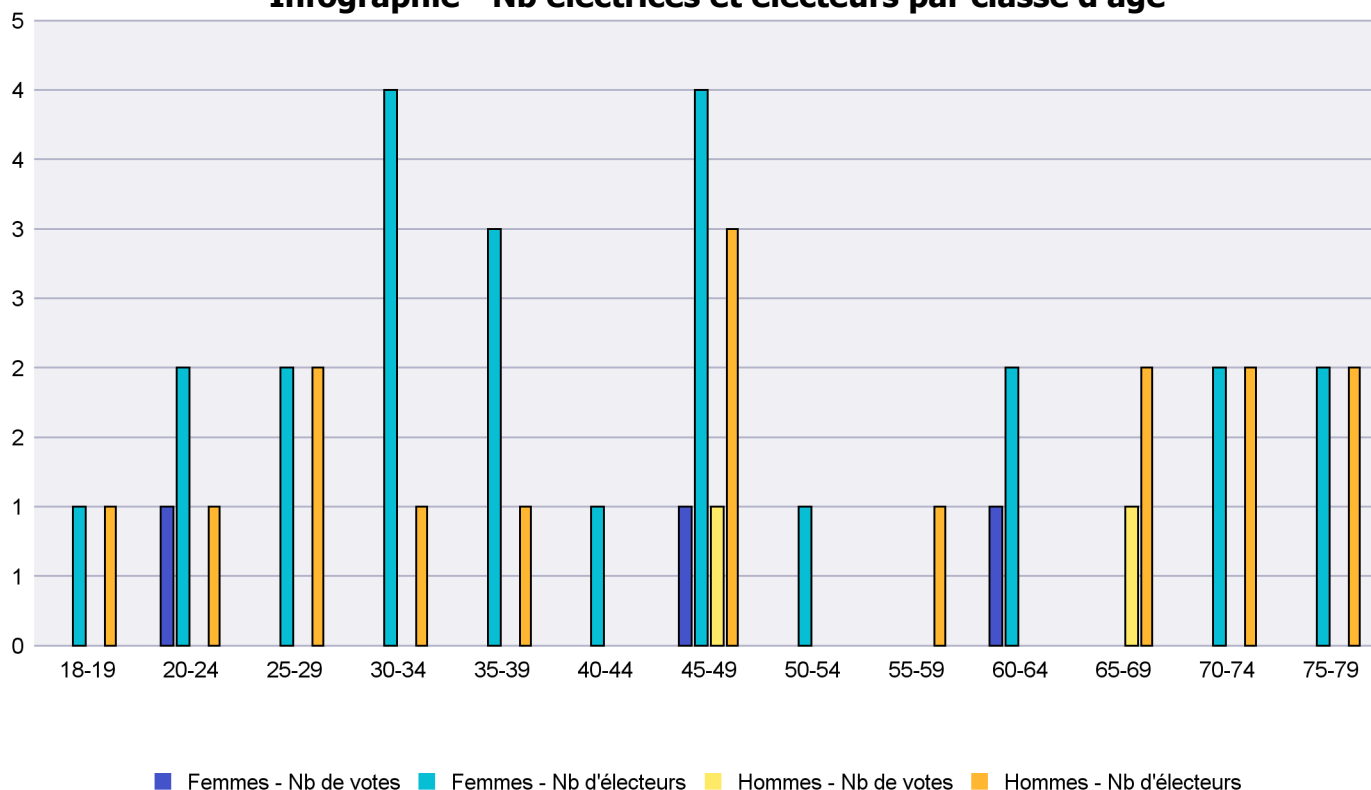

Canton de Neuchâtel - Statistique de participation

Electrices et électeurs par classe d'âge

Date : 18.05.2021

Scrutin : 09.05.2021

Tous les électeurs suisses de l'étranger

Commune : La Brévine

Classes d'âge	Femmes			Hommes			Total			
	Nb électrices	Nb de votes	% part.	Nb électeurs	Nb de votes	% part.	Nb total électeurs	Nb total votes	% total part.	% total votes
18-19	1			1			2			
20-24	2	1	50	1			3	1	33.33	20
25-29	2			2			4			
30-34	4			1			5			
35-39	3			1			4			
40-44	1						1			
45-49	4	1	25	3	1	33.33	7	2	28.57	40
50-54	1						1			
55-59				1			1			
60-64	2	1	50				2	1	50	20
65-69				2	1	50	2	1	50	20
70-74	2			2			4			
75-79	2			2			4			
Totaux	24	3	12.5	16	2	12.5	40	5	12.5	

Infographie - Nb électrices et électeurs par classe d'âge