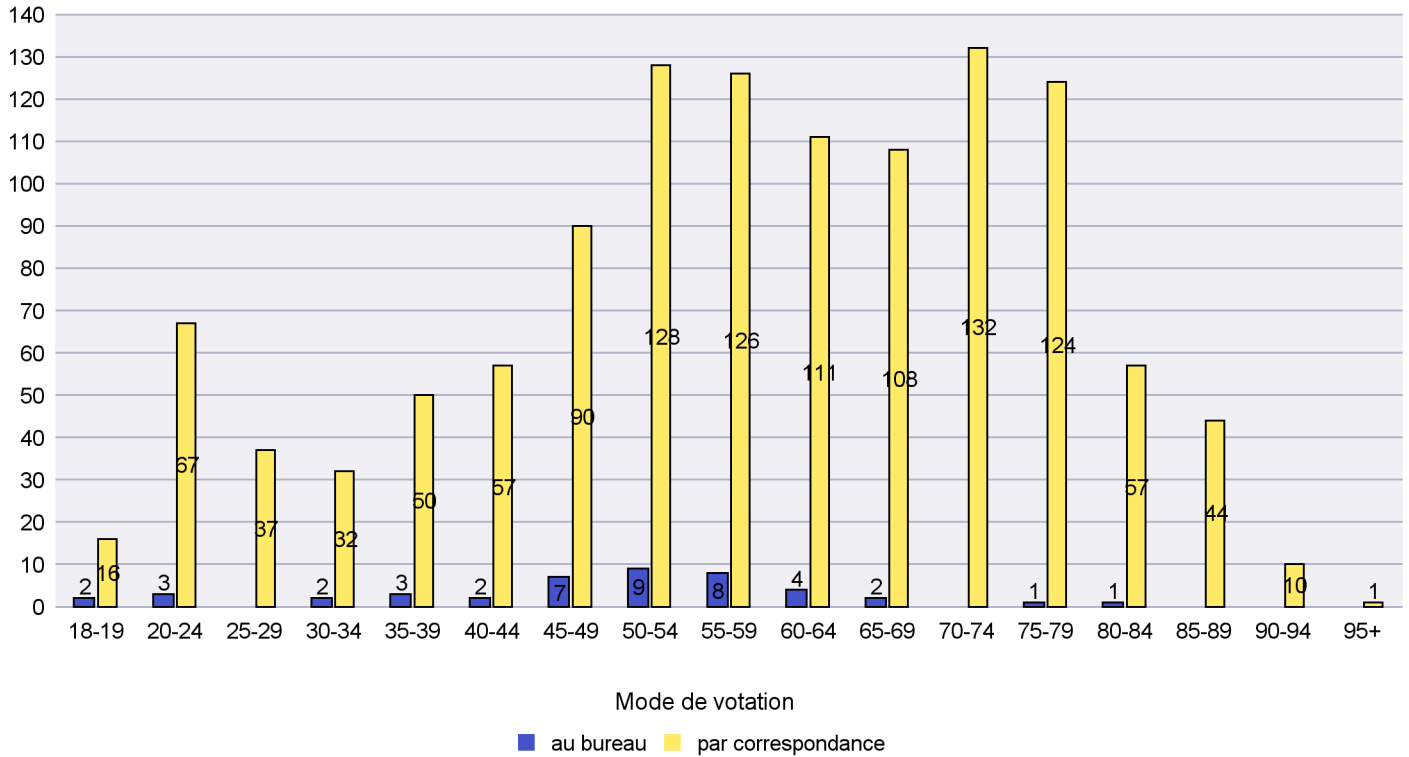

Scrutin : 18.04.2021

Commune : La Côte-aux-Fées

Mode de vote par classe d'âge

Jours d'enregistrement des votes

Scrutin : 18.04.2021

Commune : La Grande Béroche

Mode de vote par classe d'âge

Jours d'enregistrement des votes

Canton de Neuchâtel - Statistique du mode de vote

Date : 27.04.2021

Scrutin : 18.04.2021

Commune : La Sagne

Mode de vote par classe d'âge

Jours d'enregistrement des votes

Canton de Neuchâtel - Statistique du mode de vote

Date : 27.04.2021

Scrutin : 18.04.2021

Commune : La Tène

Mode de vote par classe d'âge

Jours d'enregistrement des votes

Scrutin : 18.04.2021

Commune : Le Cerneux-Péquignot

Mode de vote par classe d'âge

Jours d'enregistrement des votes

Scrutin : 18.04.2021

Commune : Le Landeron

Mode de vote par classe d'âge

Jours d'enregistrement des votes

Scrutin : 18.04.2021

Commune : Le Locle

Mode de vote par classe d'âge