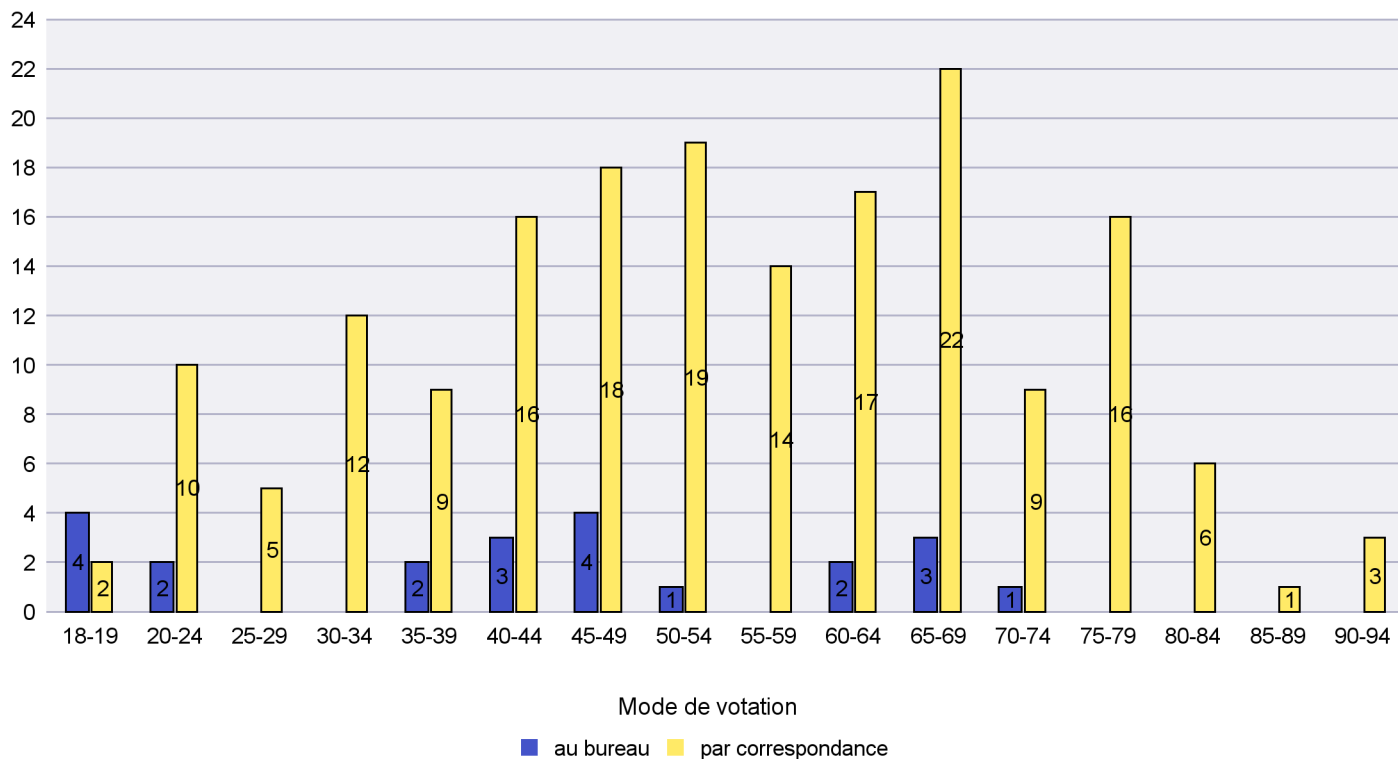

Scrutin : 18.04.2021

Commune : Hauterive

Mode de vote par classe d'âge

Jours d'enregistrement des votes

Scrutin : 18.04.2021

Commune : La Brévine

Mode de vote par classe d'âge

Jours d'enregistrement des votes

Scrutin : 18.04.2021

Commune : La Chaux-de-Fonds

Mode de vote par classe d'âge

Jours d'enregistrement des votes

Scrutin : 18.04.2021

Commune : La Chaux-du-Milieu

Mode de vote par classe d'âge

Jours d'enregistrement des votes

Scrutin : 18.04.2021

Commune : La Côte-aux-Fées

Mode de vote par classe d'âge

Jours d'enregistrement des votes

Scrutin : 18.04.2021

Commune : La Grande Béroche

Mode de vote par classe d'âge

Jours d'enregistrement des votes