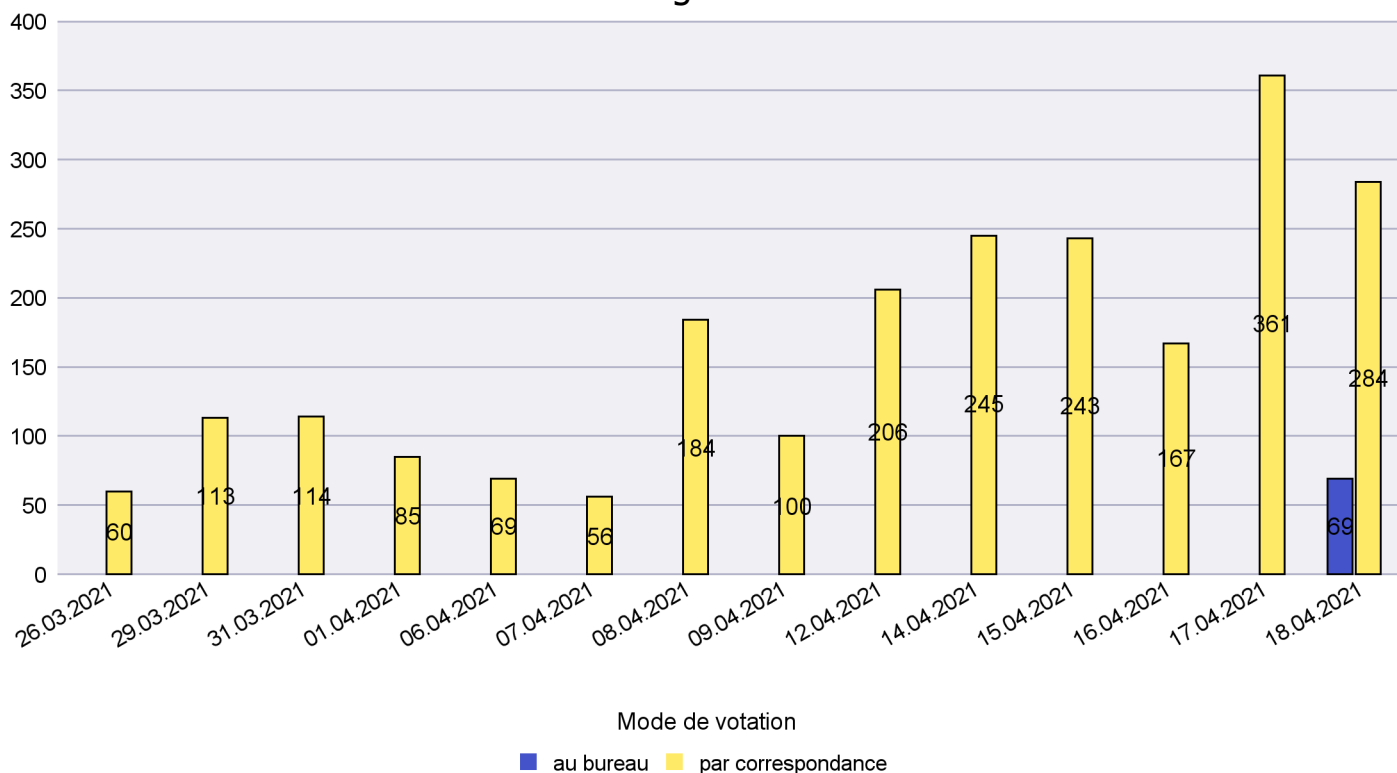

Scrutin : 18.04.2021

Commune : La Chaux-de-Fonds

Mode de vote par classe d'âge

Jours d'enregistrement des votes

Scrutin : 18.04.2021

Commune : La Chaux-du-Milieu

Mode de vote par classe d'âge

Jours d'enregistrement des votes

Scrutin : 18.04.2021

Commune : La Côte-aux-Fées

Mode de vote par classe d'âge

Jours d'enregistrement des votes

Scrutin : 18.04.2021

Commune : La Grande Béroche

Mode de vote par classe d'âge

Jours d'enregistrement des votes

Canton de Neuchâtel - Statistique du mode de vote

Date : 27.04.2021

Scrutin : 18.04.2021

Commune : La Sagne

Mode de vote par classe d'âge

Jours d'enregistrement des votes

Canton de Neuchâtel - Statistique du mode de vote

Date : 27.04.2021

Scrutin : 18.04.2021

Commune : La Tène

Mode de vote par classe d'âge

Jours d'enregistrement des votes

Scrutin : 18.04.2021

Commune : Le Cerneux-Péquignot

Mode de vote par classe d'âge