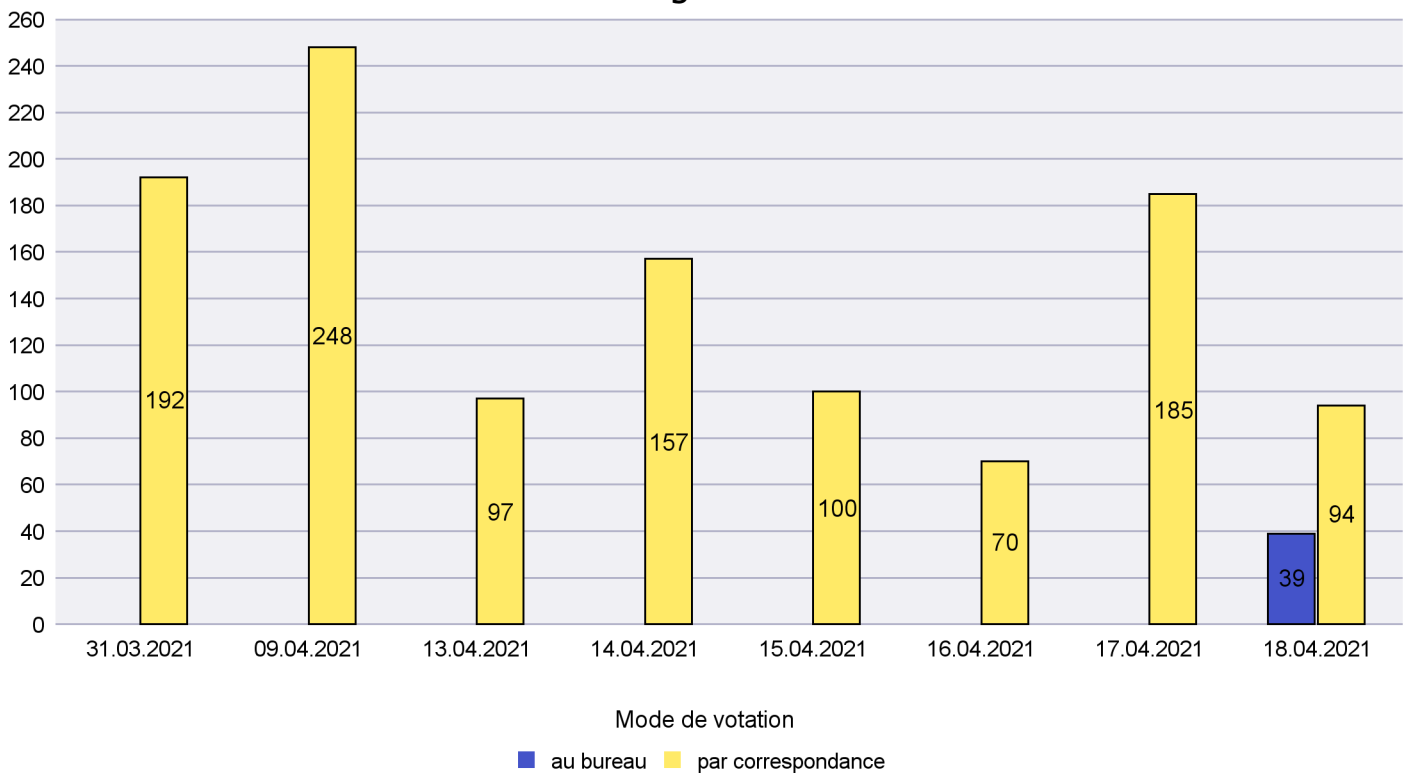

Mode de vote par classe d'âge

Jours d'enregistrement des votes

Canton de Neuchâtel - Statistique du mode de vote

Date : 27.04.2021

Scrutin : 18.04.2021

Commune : Cornaux

Mode de vote par classe d'âge

Jours d'enregistrement des votes

Canton de Neuchâtel - Statistique du mode de vote

Date : 27.04.2021

Scrutin : 18.04.2021

Commune : Cortaillod

Mode de vote par classe d'âge

Jours d'enregistrement des votes

Scrutin : 18.04.2021

Commune : Cressier

Mode de vote par classe d'âge

Jours d'enregistrement des votes

Canton de Neuchâtel - Statistique du mode de vote

Date : 27.04.2021

Scrutin : 18.04.2021

Commune : Enges

Mode de vote par classe d'âge

Jours d'enregistrement des votes