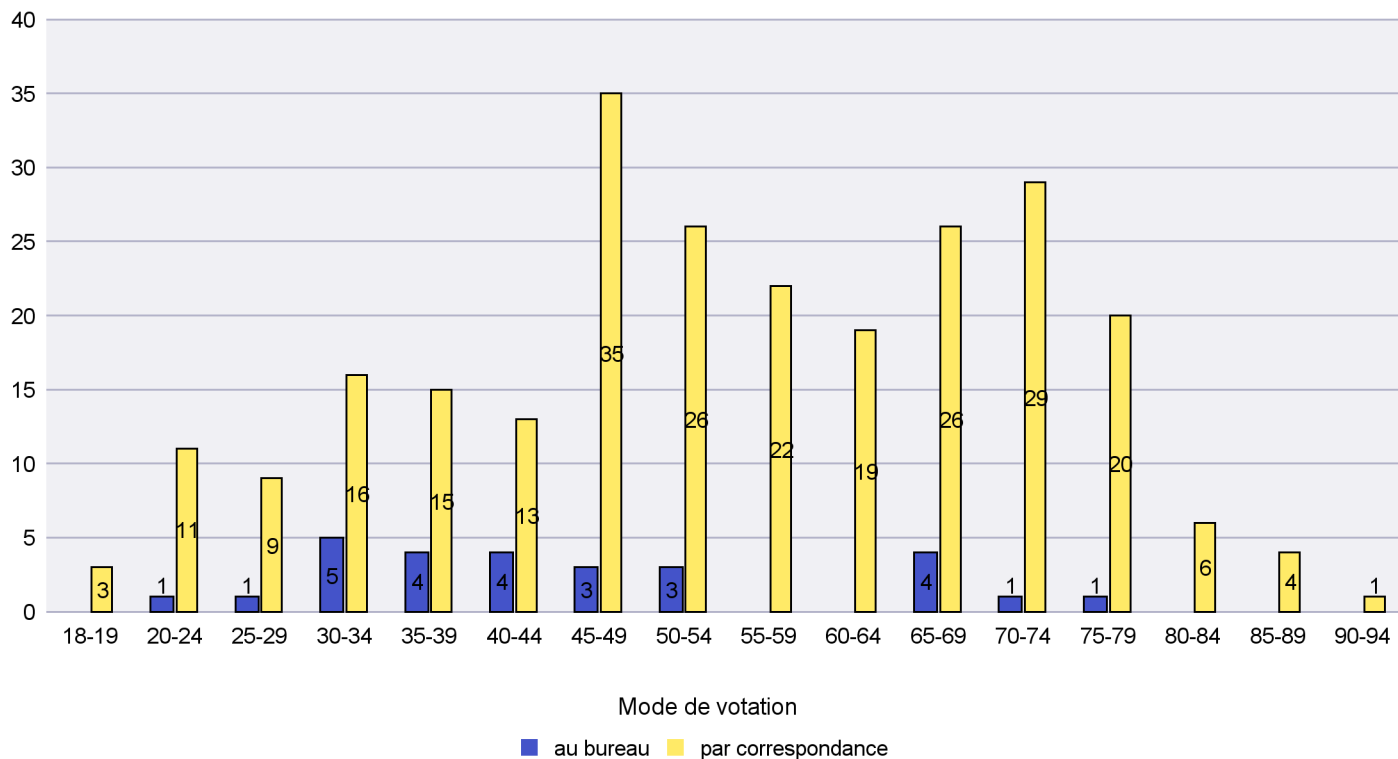

Scrutin : 18.04.2021

Commune : Les Ponts-de-Martel

Mode de vote par classe d'âge

Jours d'enregistrement des votes

Canton de Neuchâtel - Statistique du mode de vote

Date : 27.04.2021

Scrutin : 18.04.2021

Commune : Les Verrières

Mode de vote par classe d'âge

Jours d'enregistrement des votes

Scrutin : 18.04.2021

Commune : Lignières

Mode de vote par classe d'âge

Jours d'enregistrement des votes

Scrutin : 18.04.2021

Commune : Milvignes

Mode de vote par classe d'âge

Jours d'enregistrement des votes

Scrutin : 18.04.2021

Commune : Neuchâtel

Mode de vote par classe d'âge

Jours d'enregistrement des votes

Scrutin : 18.04.2021

Commune : Rochefort