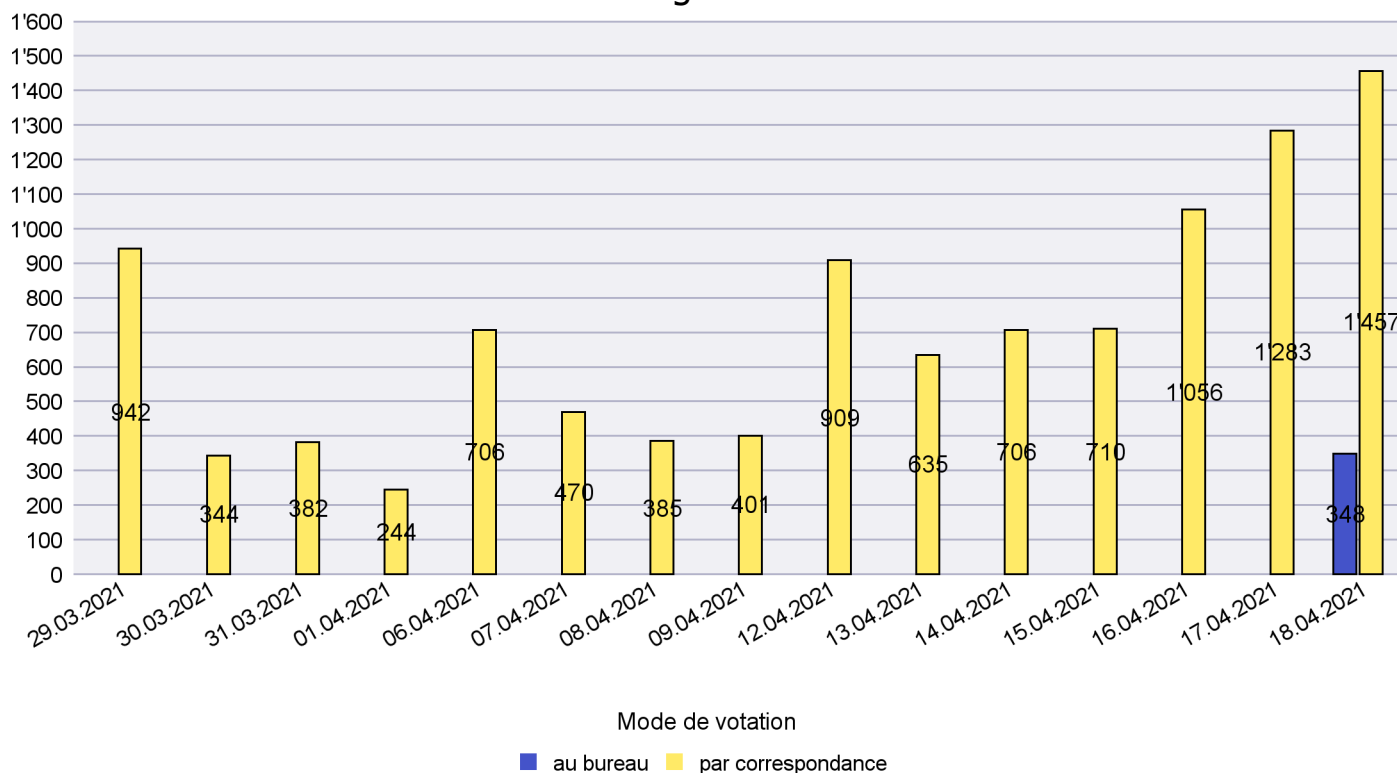

Mode de vote par classe d'âge

Jours d'enregistrement des votes

Scrutin : 18.04.2021

Commune : Lignières

Mode de vote par classe d'âge

Jours d'enregistrement des votes

Scrutin : 18.04.2021

Commune : Milvignes

Mode de vote par classe d'âge

Jours d'enregistrement des votes

Scrutin : 18.04.2021

Commune : Neuchâtel

Mode de vote par classe d'âge

Jours d'enregistrement des votes

Scrutin : 18.04.2021

Commune : Rochefort

Mode de vote par classe d'âge

Jours d'enregistrement des votes

Scrutin : 18.04.2021

Commune : Saint-Blaise

Mode de vote par classe d'âge

Jours d'enregistrement des votes

Canton de Neuchâtel - Statistique du mode de vote