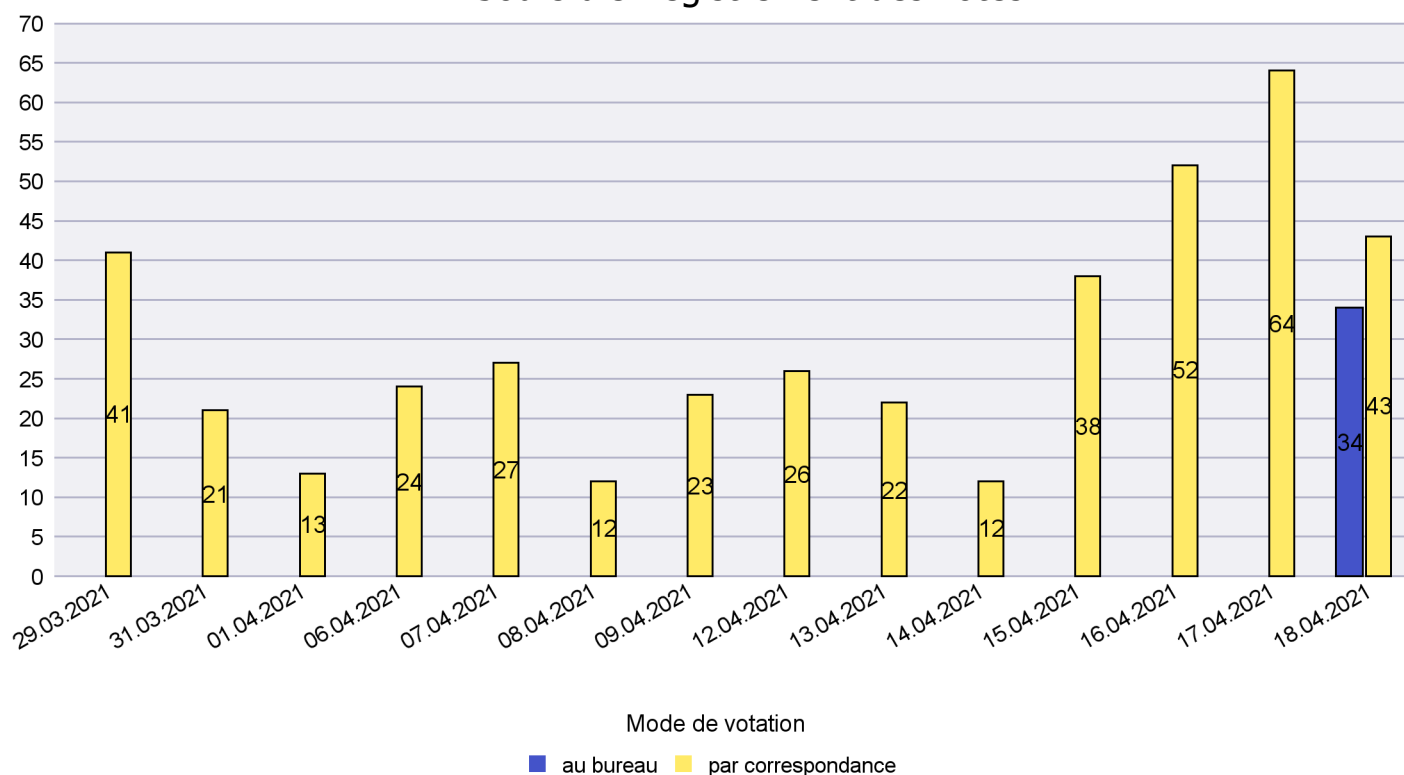

Mode de vote par classe d'âge

Jours d'enregistrement des votes

Canton de Neuchâtel - Statistique du mode de vote

Date : 27.04.2021

Scrutin : 18.04.2021

Commune : Cornaux

Mode de vote par classe d'âge

Jours d'enregistrement des votes

Canton de Neuchâtel - Statistique du mode de vote

Date : 27.04.2021

Scrutin : 18.04.2021

Commune : Cortaillod

Mode de vote par classe d'âge

Jours d'enregistrement des votes

Scrutin : 18.04.2021

Commune : Cressier

Mode de vote par classe d'âge

Jours d'enregistrement des votes

Canton de Neuchâtel - Statistique du mode de vote

Date : 27.04.2021

Scrutin : 18.04.2021

Commune : Enges

Mode de vote par classe d'âge

Jours d'enregistrement des votes

Scrutin : 18.04.2021

Commune : Hauterive

Mode de vote par classe d'âge

Jours d'enregistrement des votes

Scrutin : 18.04.2021

Commune : La Brévine

Mode de vote par classe d'âge

Jours d'enregistrement des votes