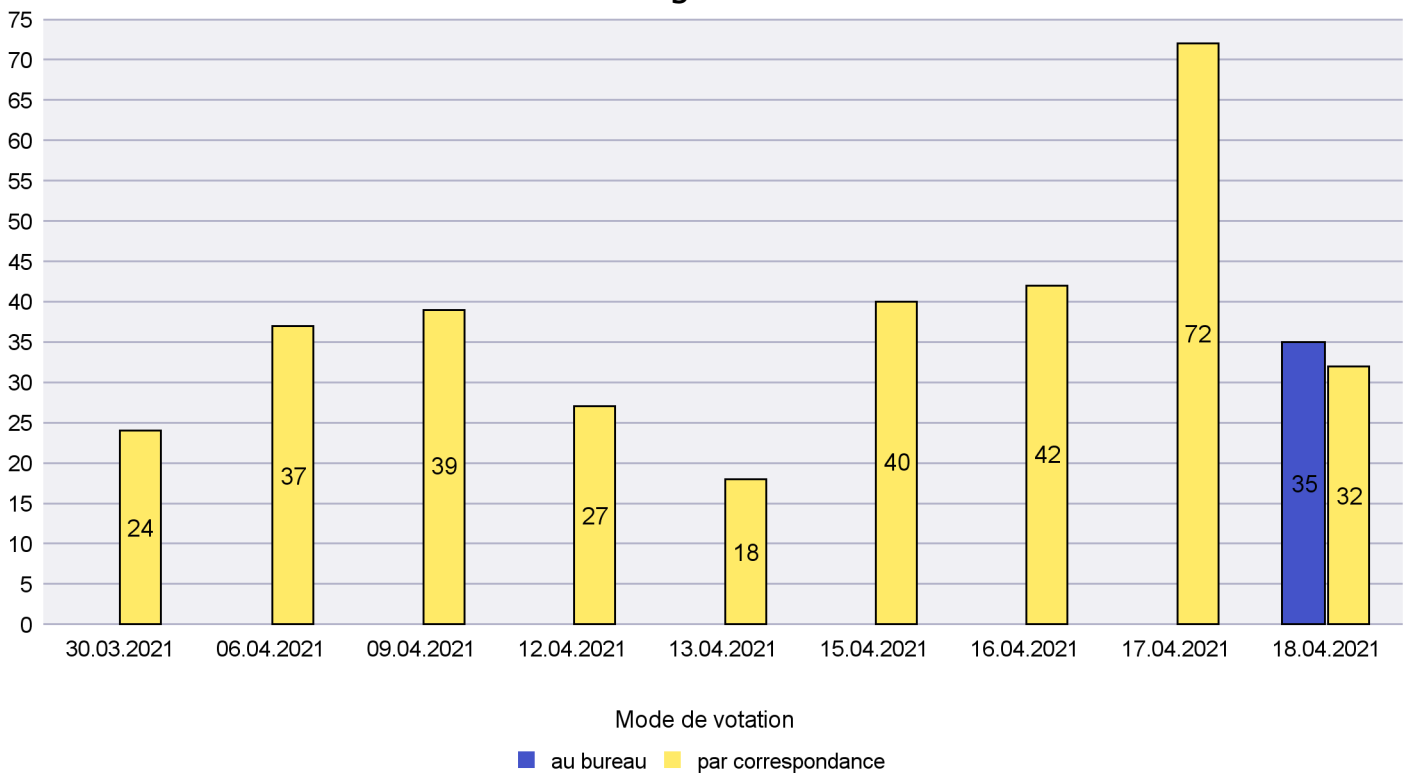

Scrutin : 18.04.2021

Commune : La Côte-aux-Fées

Mode de vote par classe d'âge

Jours d'enregistrement des votes

Scrutin : 18.04.2021

Commune : La Grande Béroche

Mode de vote par classe d'âge

Jours d'enregistrement des votes

Canton de Neuchâtel - Statistique du mode de vote

Date : 27.04.2021

Scrutin : 18.04.2021

Commune : La Sagne

Mode de vote par classe d'âge

Jours d'enregistrement des votes

Canton de Neuchâtel - Statistique du mode de vote

Date : 27.04.2021

Scrutin : 18.04.2021

Commune : La Tène

Mode de vote par classe d'âge

Jours d'enregistrement des votes

Scrutin : 18.04.2021

Commune : Le Cerneux-Péquignot

Mode de vote par classe d'âge

Jours d'enregistrement des votes

Scrutin : 18.04.2021

Commune : Le Landeron

Mode de vote par classe d'âge

Jours d'enregistrement des votes

Scrutin : 18.04.2021

Commune : Le Locle

Mode de vote par classe d'âge