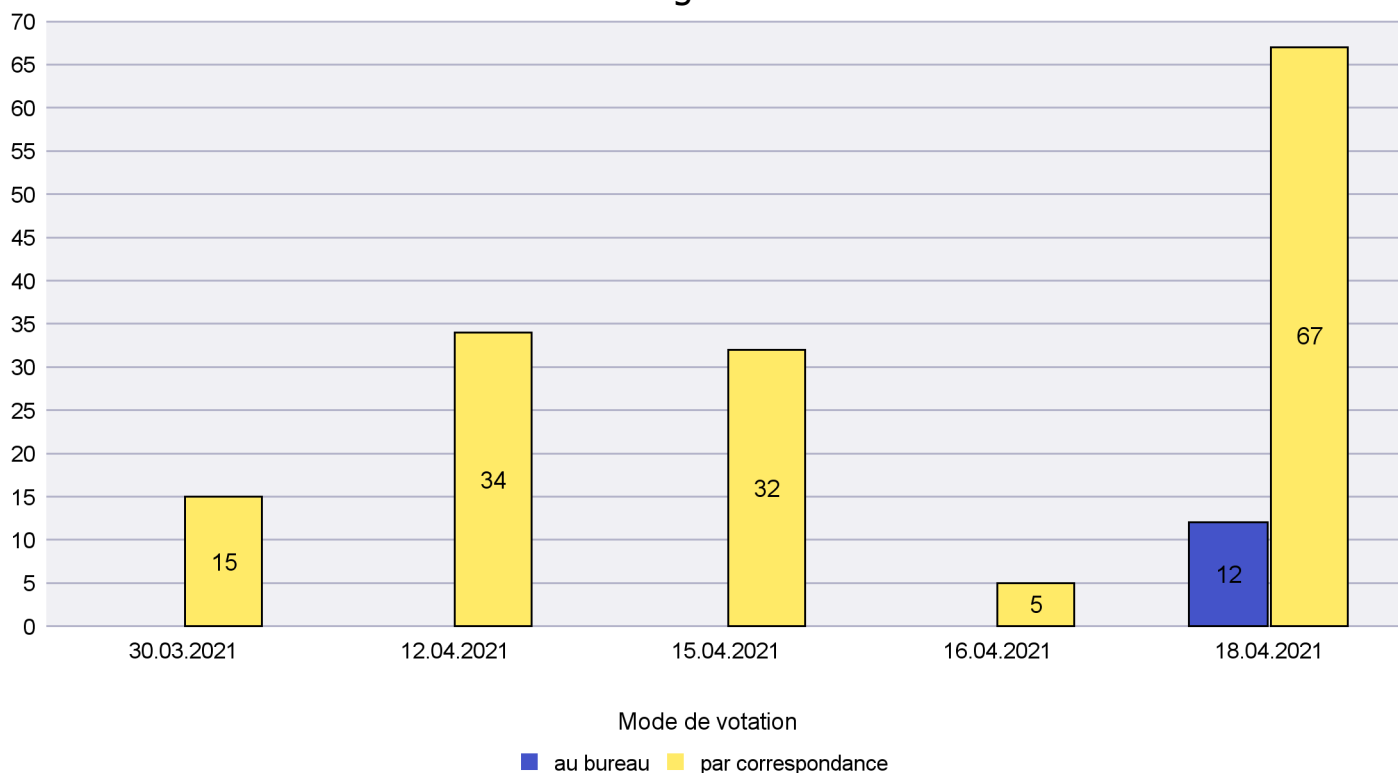

Scrutin : 18.04.2021

Commune : Hauterive

Mode de vote par classe d'âge

Jours d'enregistrement des votes

Scrutin : 18.04.2021

Commune : La Brévine

Mode de vote par classe d'âge

Jours d'enregistrement des votes

Scrutin : 18.04.2021

Commune : La Chaux-de-Fonds

Mode de vote par classe d'âge

Jours d'enregistrement des votes

Scrutin : 18.04.2021

Commune : La Chaux-du-Milieu

Mode de vote par classe d'âge

Jours d'enregistrement des votes

Scrutin : 18.04.2021

Commune : La Côte-aux-Fées

Mode de vote par classe d'âge

Jours d'enregistrement des votes

Scrutin : 18.04.2021

Commune : La Grande Béroche

Mode de vote par classe d'âge

Jours d'enregistrement des votes

Canton de Neuchâtel - Statistique du mode de vote

Date : 27.04.2021

Scrutin : 18.04.2021

Commune : La Sagne

Mode de vote par classe d'âge

Jours d'enregistrement des votes

Canton de Neuchâtel - Statistique du mode de vote