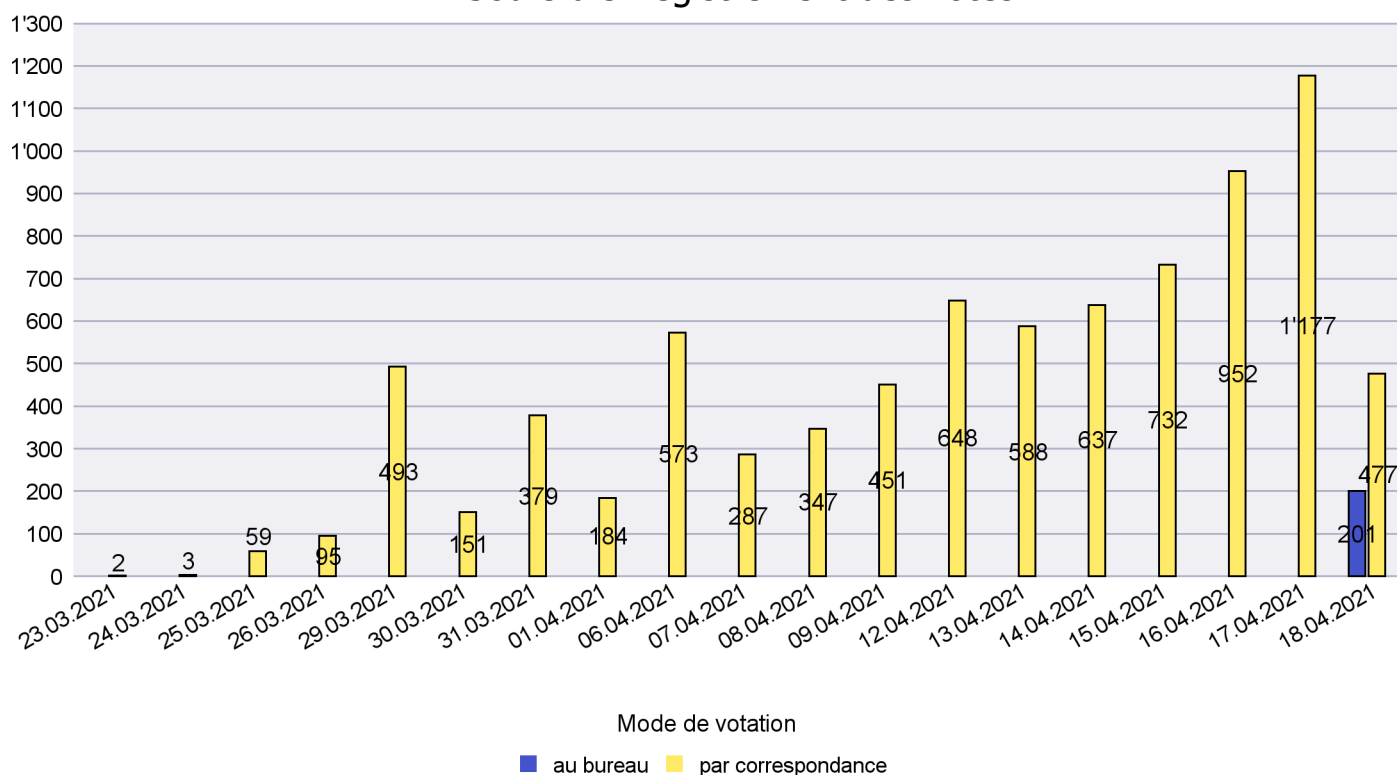

Mode de vote par classe d'âge

Jours d'enregistrement des votes

Canton de Neuchâtel - Statistique du mode de vote

Date : 27.04.2021

Scrutin : 18.04.2021

Commune : Enges

Mode de vote par classe d'âge

Jours d'enregistrement des votes

Scrutin : 18.04.2021

Commune : Hauterive

Mode de vote par classe d'âge

Jours d'enregistrement des votes

Scrutin : 18.04.2021

Commune : La Brévine

Mode de vote par classe d'âge

Jours d'enregistrement des votes

Scrutin : 18.04.2021

Commune : La Chaux-de-Fonds

Mode de vote par classe d'âge

Jours d'enregistrement des votes

Scrutin : 18.04.2021

Commune : La Chaux-du-Milieu

Mode de vote par classe d'âge

Jours d'enregistrement des votes

Scrutin : 18.04.2021

Commune : La Côte-aux-Fées

Mode de vote par classe d'âge

Jours d'enregistrement des votes

Scrutin : 18.04.2021

Commune : La Grande Béroche

Mode de vote par classe d'âge

Jours d'enregistrement des votes