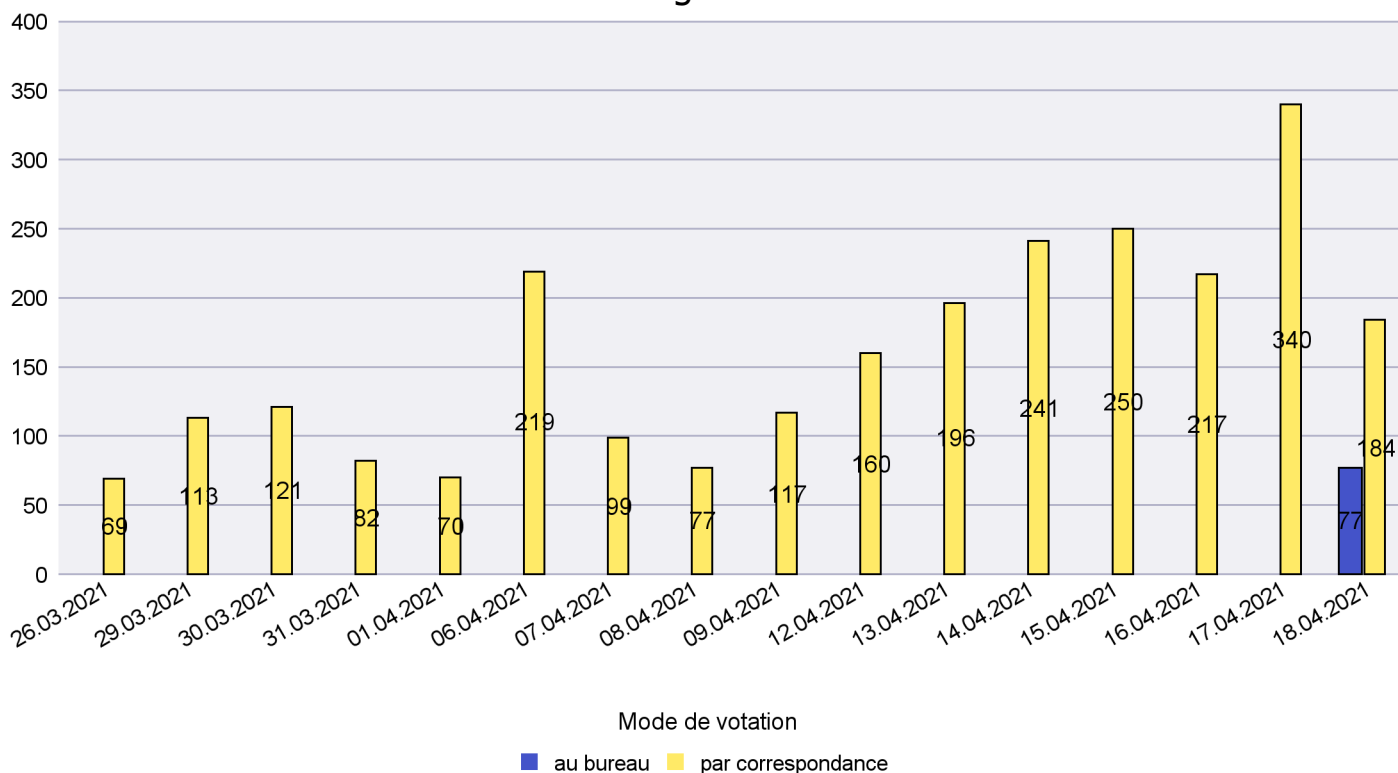

Scrutin : 18.04.2021

Commune : Les Ponts-de-Martel

Mode de vote par classe d'âge

Jours d'enregistrement des votes

Canton de Neuchâtel - Statistique du mode de vote

Date : 27.04.2021

Scrutin : 18.04.2021

Commune : Les Verrières

Mode de vote par classe d'âge

Jours d'enregistrement des votes

Scrutin : 18.04.2021

Commune : Lignières

Mode de vote par classe d'âge

Jours d'enregistrement des votes

Scrutin : 18.04.2021

Commune : Milvignes

Mode de vote par classe d'âge

Jours d'enregistrement des votes

Scrutin : 18.04.2021

Commune : Neuchâtel

Mode de vote par classe d'âge

Jours d'enregistrement des votes

Scrutin : 18.04.2021

Commune : Rochefort