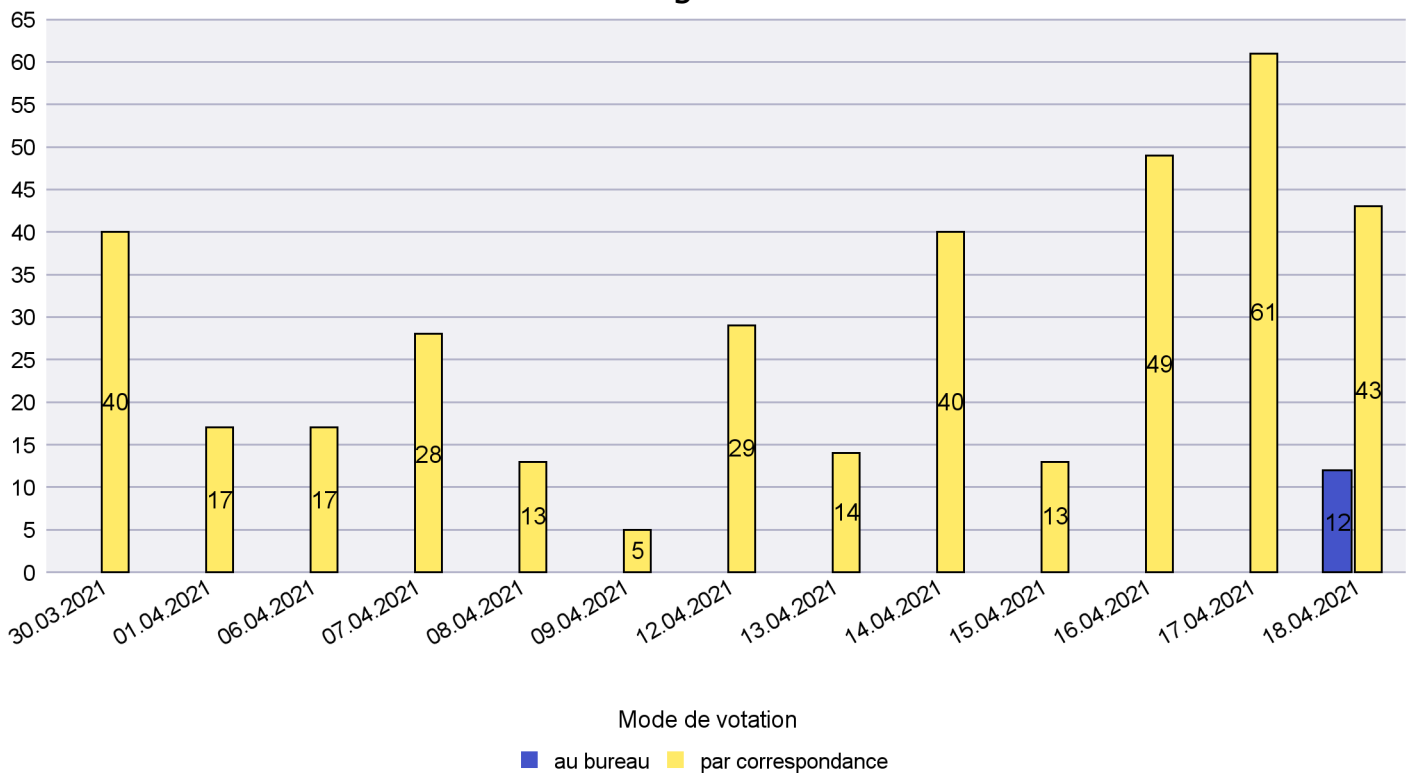

Mode de vote par classe d'âge

Jours d'enregistrement des votes

Canton de Neuchâtel - Statistique du mode de vote

Date : 27.04.2021

Scrutin : 18.04.2021

Commune : Cornaux

Mode de vote par classe d'âge

Jours d'enregistrement des votes

Canton de Neuchâtel - Statistique du mode de vote

Date : 27.04.2021

Scrutin : 18.04.2021

Commune : Cortaillod

Mode de vote par classe d'âge

Jours d'enregistrement des votes

Scrutin : 18.04.2021

Commune : Cressier

Mode de vote par classe d'âge

Jours d'enregistrement des votes

Canton de Neuchâtel - Statistique du mode de vote

Date : 27.04.2021

Scrutin : 18.04.2021

Commune : Enges

Mode de vote par classe d'âge

Jours d'enregistrement des votes