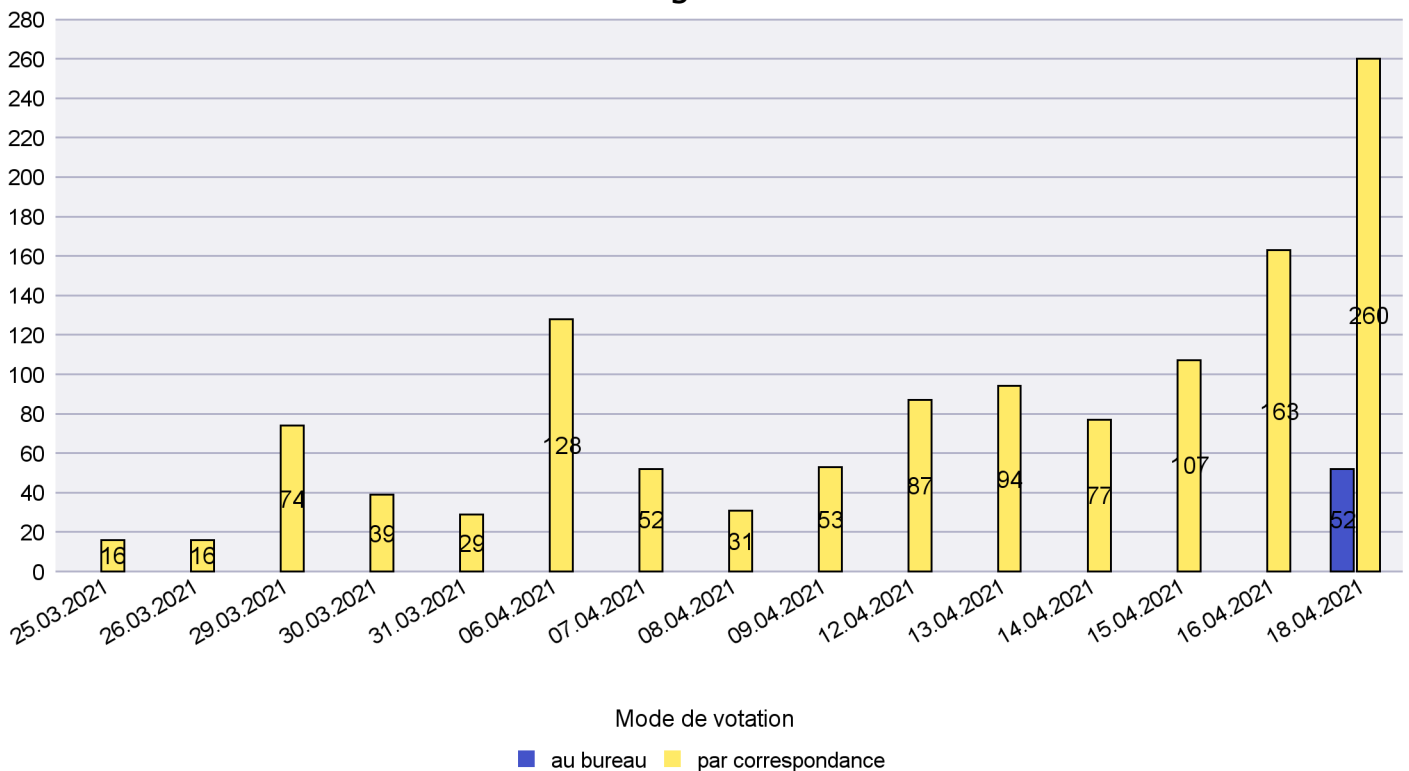

Scrutin : 18.04.2021

Commune : Boudry

Mode de vote par classe d'âge

Jours d'enregistrement des votes

Canton de Neuchâtel - Statistique du mode de vote

Date : 27.04.2021

Scrutin : 18.04.2021

Commune : Brot-Plamboz

Mode de vote par classe d'âge

Jours d'enregistrement des votes

Canton de Neuchâtel - Statistique du mode de vote

Date : 27.04.2021

Scrutin : 18.04.2021

Commune : Cornaux

Mode de vote par classe d'âge

Jours d'enregistrement des votes