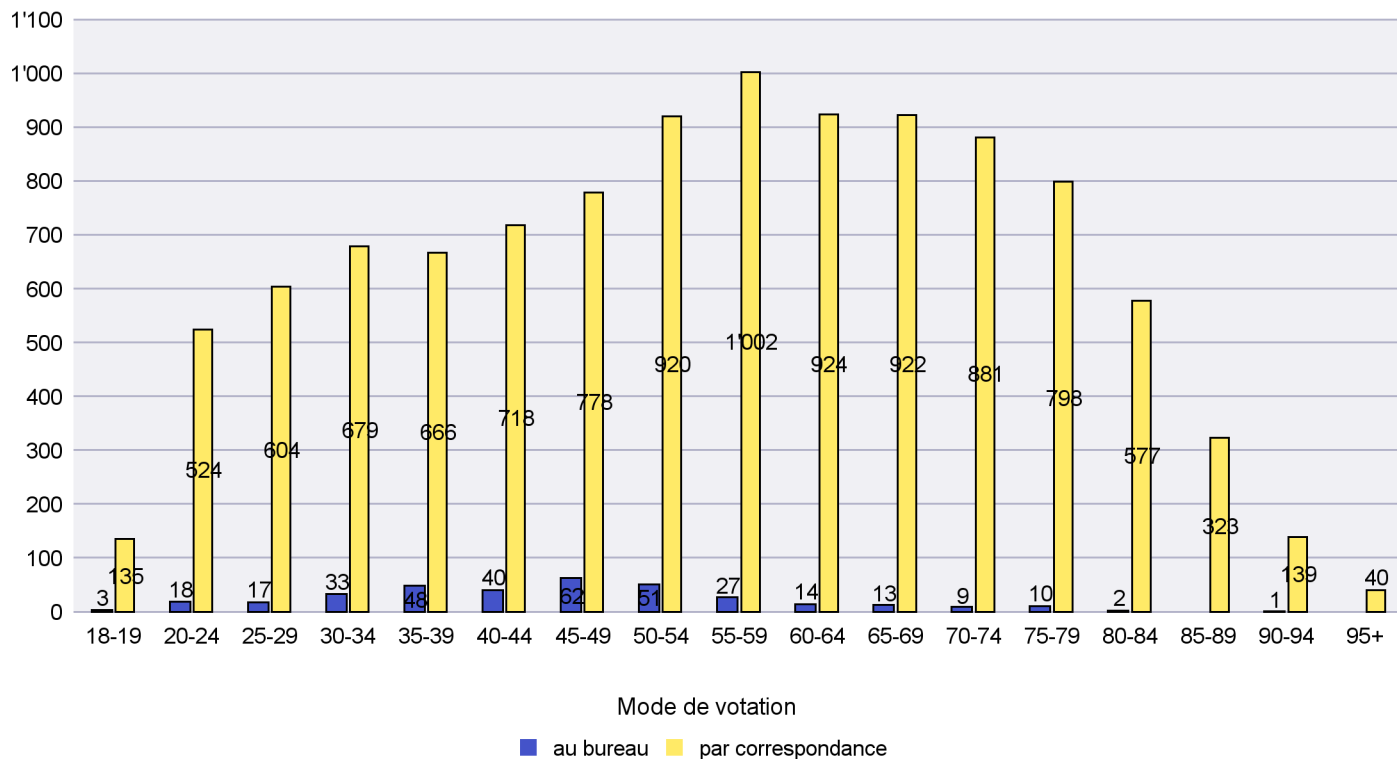

Mode de vote par classe d'âge

Jours d'enregistrement des votes

Scrutin : 18.04.2021

Commune : Lignières

Mode de vote par classe d'âge

Jours d'enregistrement des votes

Scrutin : 18.04.2021

Commune : Milvignes

Mode de vote par classe d'âge

Jours d'enregistrement des votes

Scrutin : 18.04.2021

Commune : Neuchâtel

Mode de vote par classe d'âge

Jours d'enregistrement des votes

Scrutin : 18.04.2021

Commune : Rochefort

Mode de vote par classe d'âge

Jours d'enregistrement des votes

Scrutin : 18.04.2021

Commune : Saint-Blaise

Mode de vote par classe d'âge

Jours d'enregistrement des votes

Canton de Neuchâtel - Statistique du mode de vote