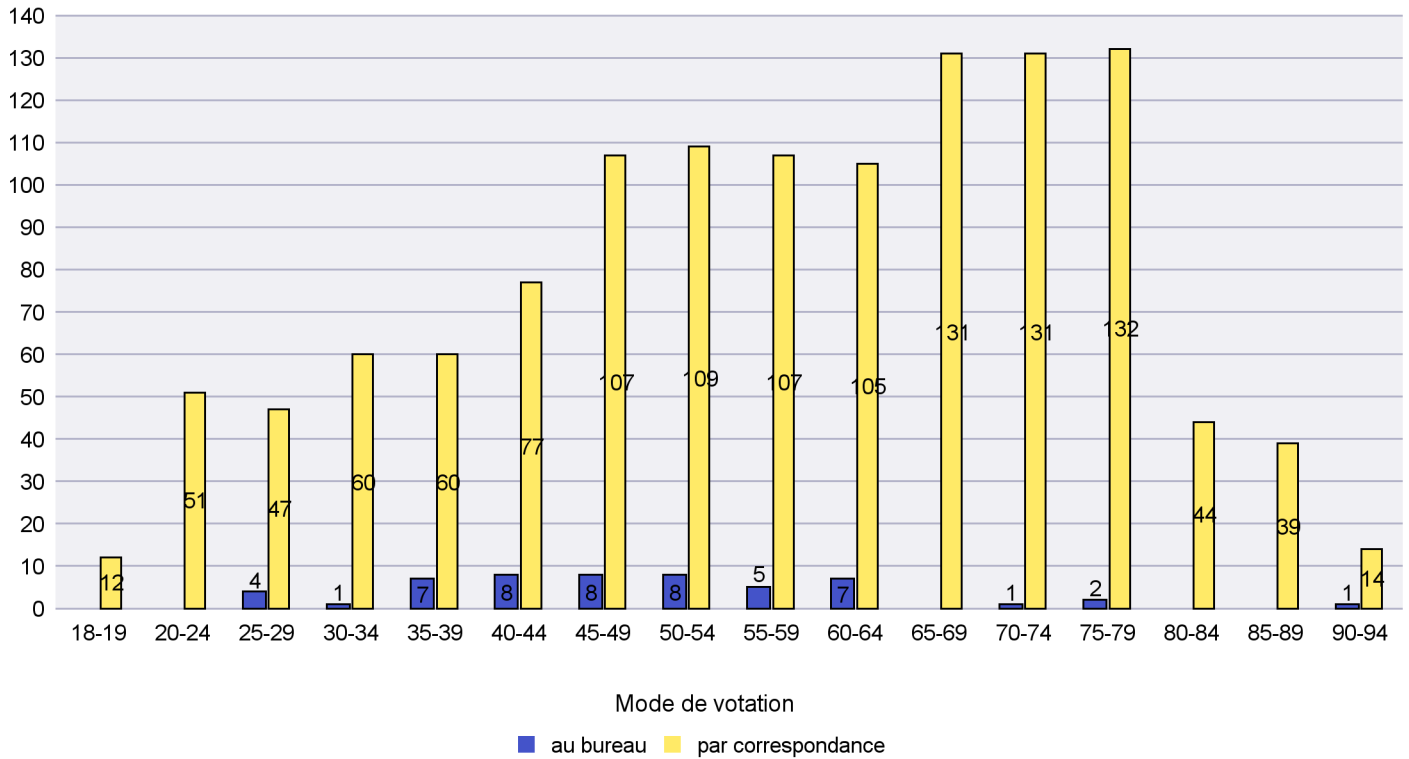

Scrutin : 18.04.2021

Commune : Boudry

Mode de vote par classe d'âge

Jours d'enregistrement des votes

Canton de Neuchâtel - Statistique du mode de vote

Date : 27.04.2021

Scrutin : 18.04.2021

Commune : Brot-Plamboz

Mode de vote par classe d'âge

Jours d'enregistrement des votes

Canton de Neuchâtel - Statistique du mode de vote

Date : 27.04.2021

Scrutin : 18.04.2021

Commune : Cornaux

Mode de vote par classe d'âge

Jours d'enregistrement des votes