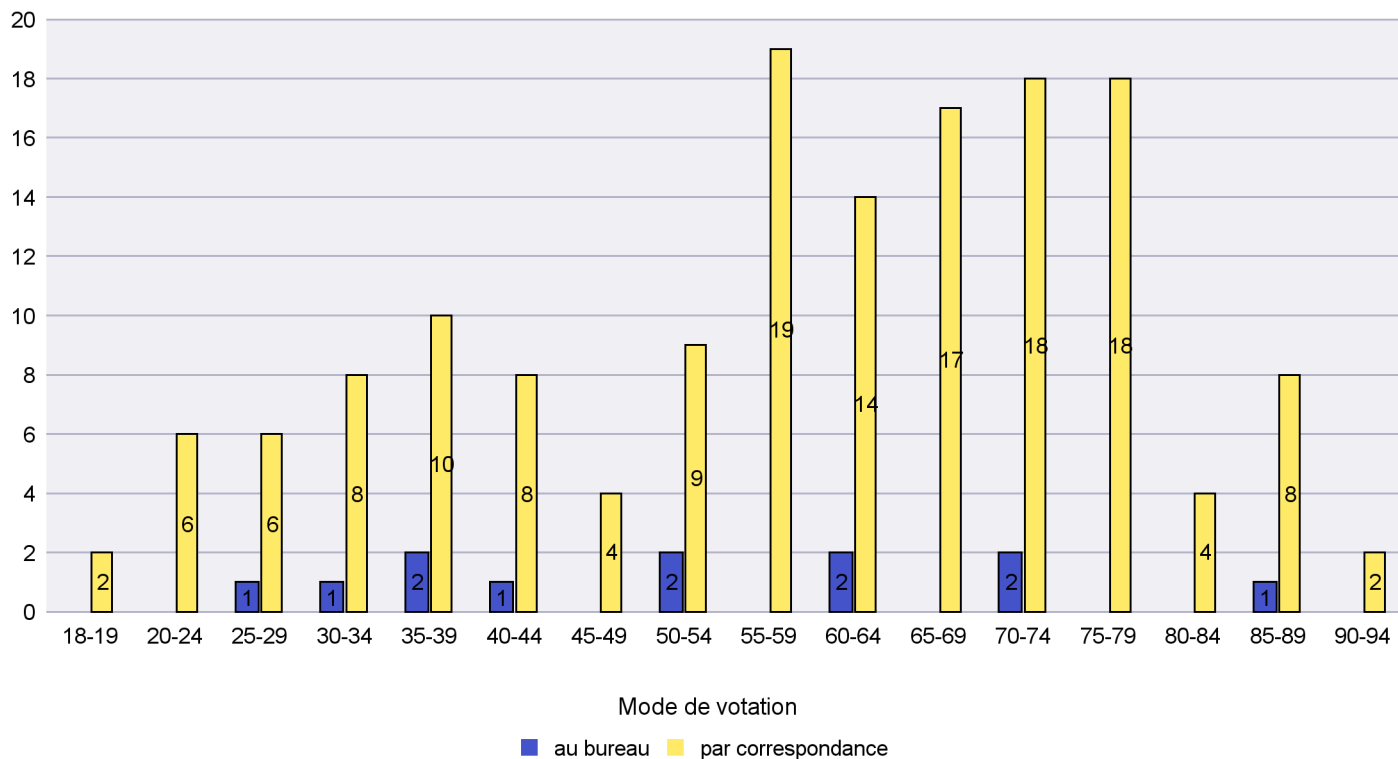

Scrutin : 18.04.2021

Commune : Hauterive

Mode de vote par classe d'âge

Jours d'enregistrement des votes

Scrutin : 18.04.2021

Commune : La Brévine

Mode de vote par classe d'âge

Jours d'enregistrement des votes

Scrutin : 18.04.2021

Commune : La Chaux-de-Fonds

Mode de vote par classe d'âge

Jours d'enregistrement des votes

Scrutin : 18.04.2021

Commune : La Chaux-du-Milieu

Mode de vote par classe d'âge

Jours d'enregistrement des votes

Scrutin : 18.04.2021

Commune : La Côte-aux-Fées

Mode de vote par classe d'âge

Jours d'enregistrement des votes

Scrutin : 18.04.2021

Commune : La Grande Béroche

Mode de vote par classe d'âge

Jours d'enregistrement des votes