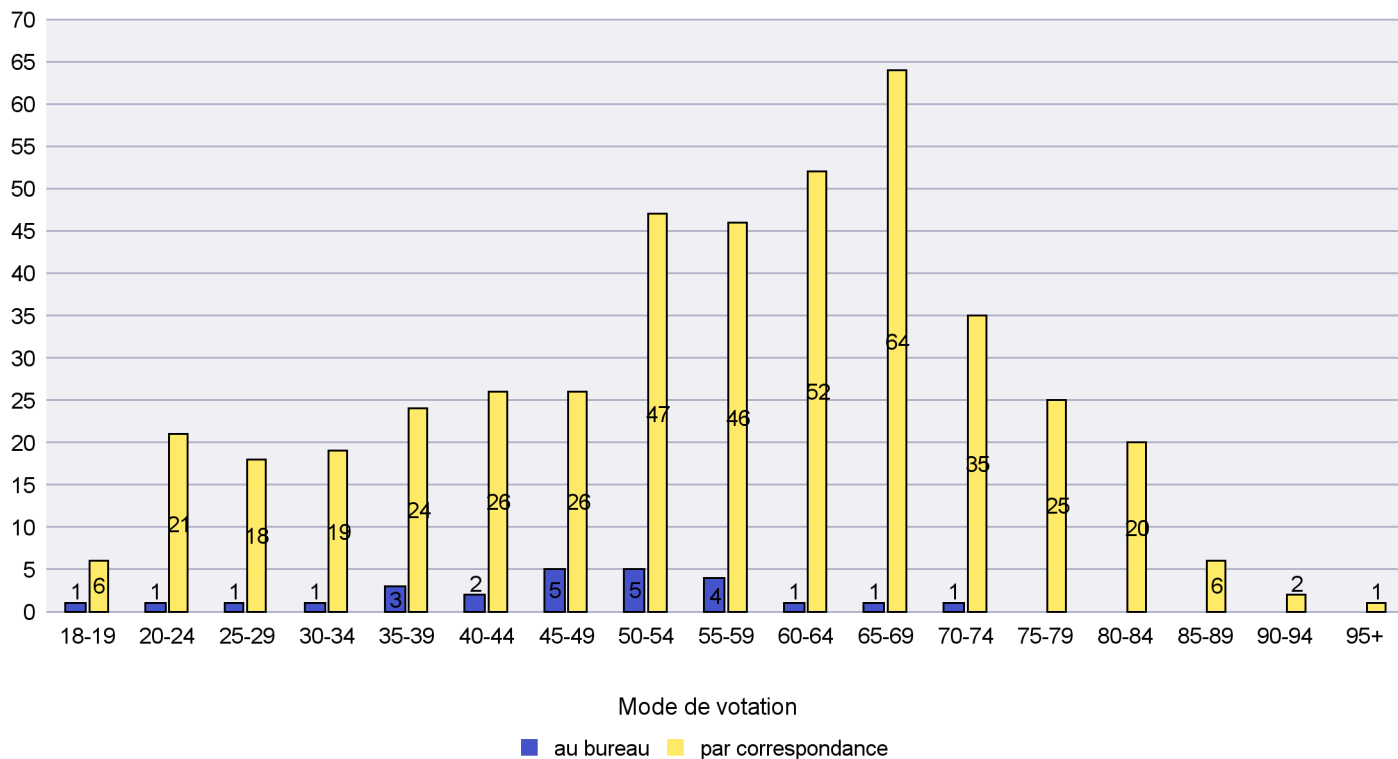

Mode de vote par classe d'âge

Jours d'enregistrement des votes

Scrutin : 18.04.2021

Commune : Lignières

Mode de vote par classe d'âge

Jours d'enregistrement des votes

Scrutin : 18.04.2021

Commune : Milvignes

Mode de vote par classe d'âge

Jours d'enregistrement des votes

Scrutin : 18.04.2021

Commune : Neuchâtel

Mode de vote par classe d'âge

Jours d'enregistrement des votes

Scrutin : 18.04.2021

Commune : Rochefort

Mode de vote par classe d'âge

Jours d'enregistrement des votes

Scrutin : 18.04.2021

Commune : Saint-Blaise

Mode de vote par classe d'âge

Jours d'enregistrement des votes

Canton de Neuchâtel - Statistique du mode de vote