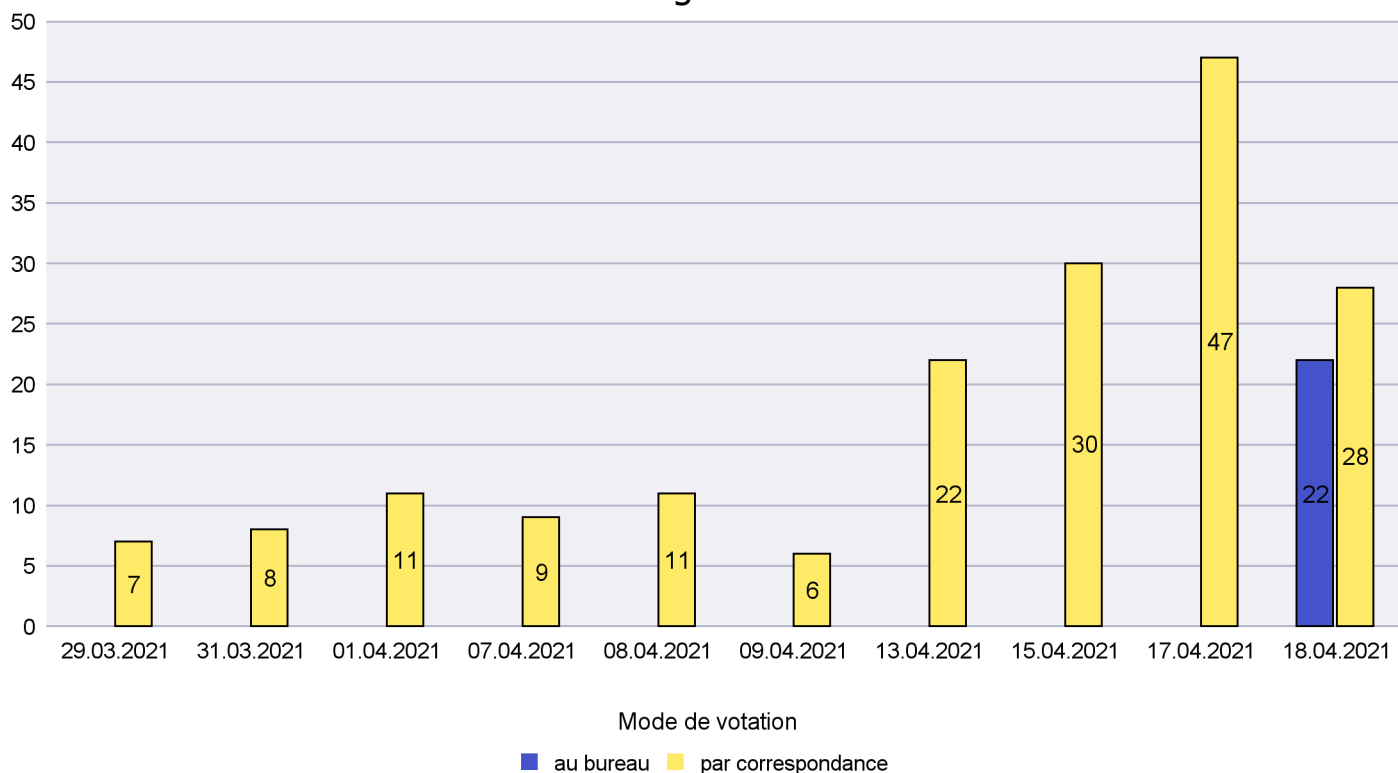

Scrutin : 18.04.2021

Commune : Hauterive

Mode de vote par classe d'âge

Jours d'enregistrement des votes

Scrutin : 18.04.2021

Commune : La Brévine

Mode de vote par classe d'âge

Jours d'enregistrement des votes

Scrutin : 18.04.2021

Commune : La Chaux-de-Fonds

Mode de vote par classe d'âge

Jours d'enregistrement des votes

Scrutin : 18.04.2021

Commune : La Chaux-du-Milieu

Mode de vote par classe d'âge

Jours d'enregistrement des votes

Scrutin : 18.04.2021

Commune : La Côte-aux-Fées

Mode de vote par classe d'âge

Jours d'enregistrement des votes

Scrutin : 18.04.2021

Commune : La Grande Béroche

Mode de vote par classe d'âge

Jours d'enregistrement des votes

Canton de Neuchâtel - Statistique du mode de vote

Date : 27.04.2021

Scrutin : 18.04.2021

Commune : La Sagne

Mode de vote par classe d'âge

Jours d'enregistrement des votes

Canton de Neuchâtel - Statistique du mode de vote