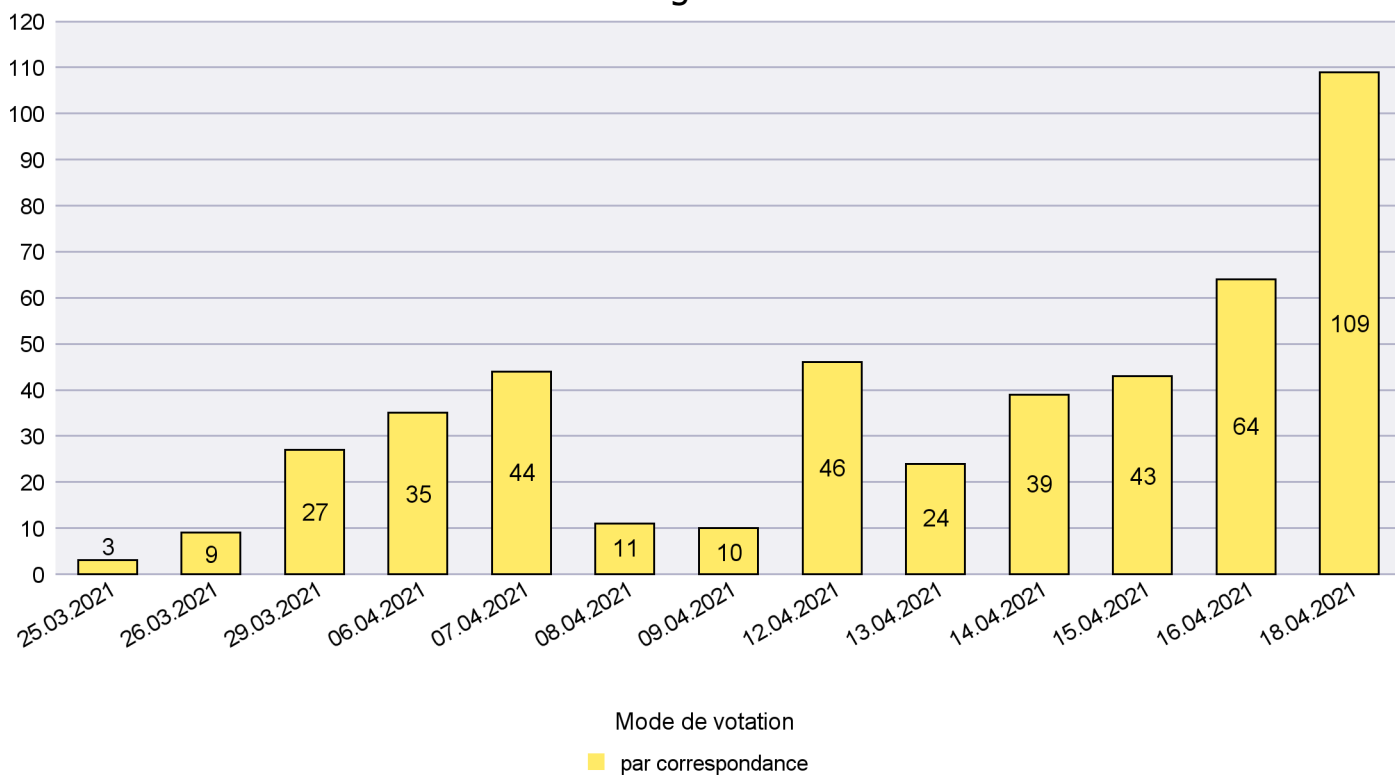

Jours d'enregistrement des votes

Scrutin : 18.04.2021

Commune : Le Landeron

Mode de vote par classe d'âge

Jours d'enregistrement des votes

Scrutin : 18.04.2021

Commune : Le Locle

Mode de vote par classe d'âge

Jours d'enregistrement des votes

Canton de Neuchâtel - Statistique du mode de vote

Date : 27.04.2021

Scrutin : 18.04.2021

Commune : Les Planchettes

Mode de vote par classe d'âge

Jours d'enregistrement des votes

Scrutin : 18.04.2021

Commune : Les Ponts-de-Martel

Mode de vote par classe d'âge

Jours d'enregistrement des votes

Canton de Neuchâtel - Statistique du mode de vote

Date : 27.04.2021

Scrutin : 18.04.2021

Commune : Les Verrières

Mode de vote par classe d'âge

Jours d'enregistrement des votes

Scrutin : 18.04.2021

Commune : Lignières

Mode de vote par classe d'âge

Jours d'enregistrement des votes

Scrutin : 18.04.2021

Commune : Milvignes