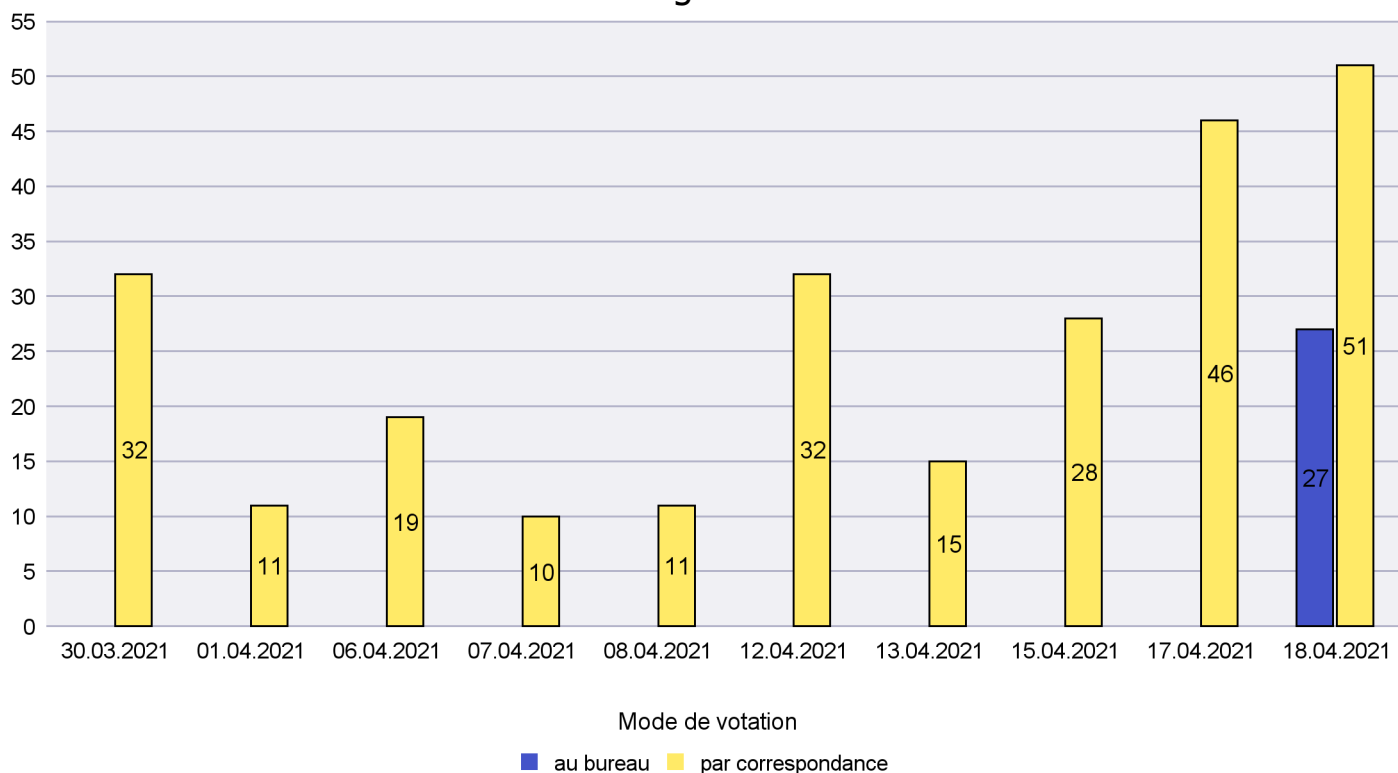

Jours d'enregistrement des votes

Canton de Neuchâtel - Statistique du mode de vote

Date : 27.04.2021

Scrutin : 18.04.2021

Commune : Les Planchettes

Mode de vote par classe d'âge

Jours d'enregistrement des votes

Scrutin : 18.04.2021

Commune : Les Ponts-de-Martel

Mode de vote par classe d'âge

Jours d'enregistrement des votes

Canton de Neuchâtel - Statistique du mode de vote

Date : 27.04.2021

Scrutin : 18.04.2021

Commune : Les Verrières

Mode de vote par classe d'âge

Jours d'enregistrement des votes

Scrutin : 18.04.2021

Commune : Lignières

Mode de vote par classe d'âge

Jours d'enregistrement des votes

Scrutin : 18.04.2021

Commune : Milvignes

Mode de vote par classe d'âge

Jours d'enregistrement des votes

Scrutin : 18.04.2021

Commune : Neuchâtel

Mode de vote par classe d'âge

Jours d'enregistrement des votes

Scrutin : 18.04.2021

Commune : Rochefort