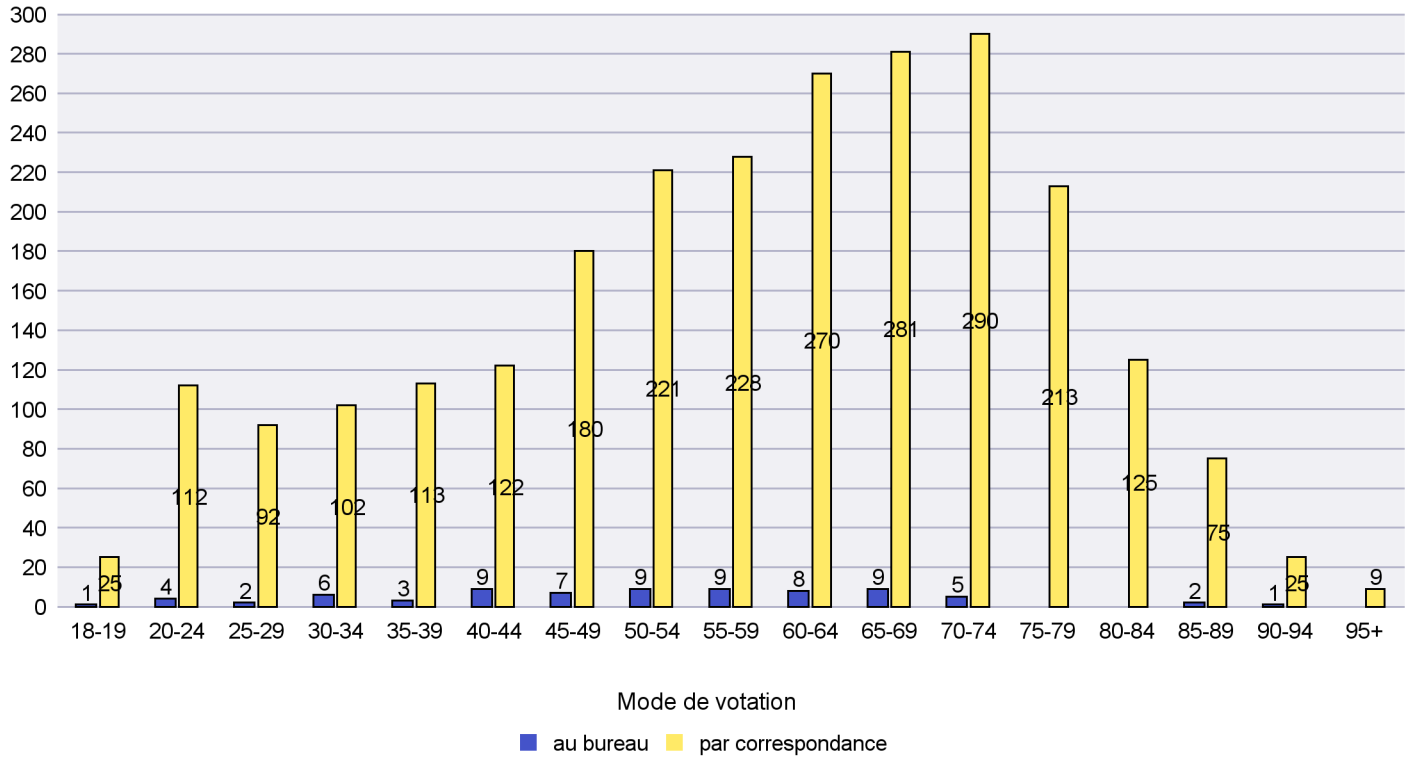

Mode de vote par classe d'âge

Jours d'enregistrement des votes

Scrutin : 18.04.2021

Commune : Neuchâtel

Mode de vote par classe d'âge

Jours d'enregistrement des votes

Scrutin : 18.04.2021

Commune : Rochefort

Mode de vote par classe d'âge

Jours d'enregistrement des votes

Scrutin : 18.04.2021

Commune : Saint-Blaise

Mode de vote par classe d'âge

Jours d'enregistrement des votes

Canton de Neuchâtel - Statistique du mode de vote

Date : 27.04.2021

Scrutin : 18.04.2021

Commune : Val-de-Ruz

Mode de vote par classe d'âge

Jours d'enregistrement des votes

Scrutin : 18.04.2021

Commune : Val-de-Travers

Mode de vote par classe d'âge

Jours d'enregistrement des votes