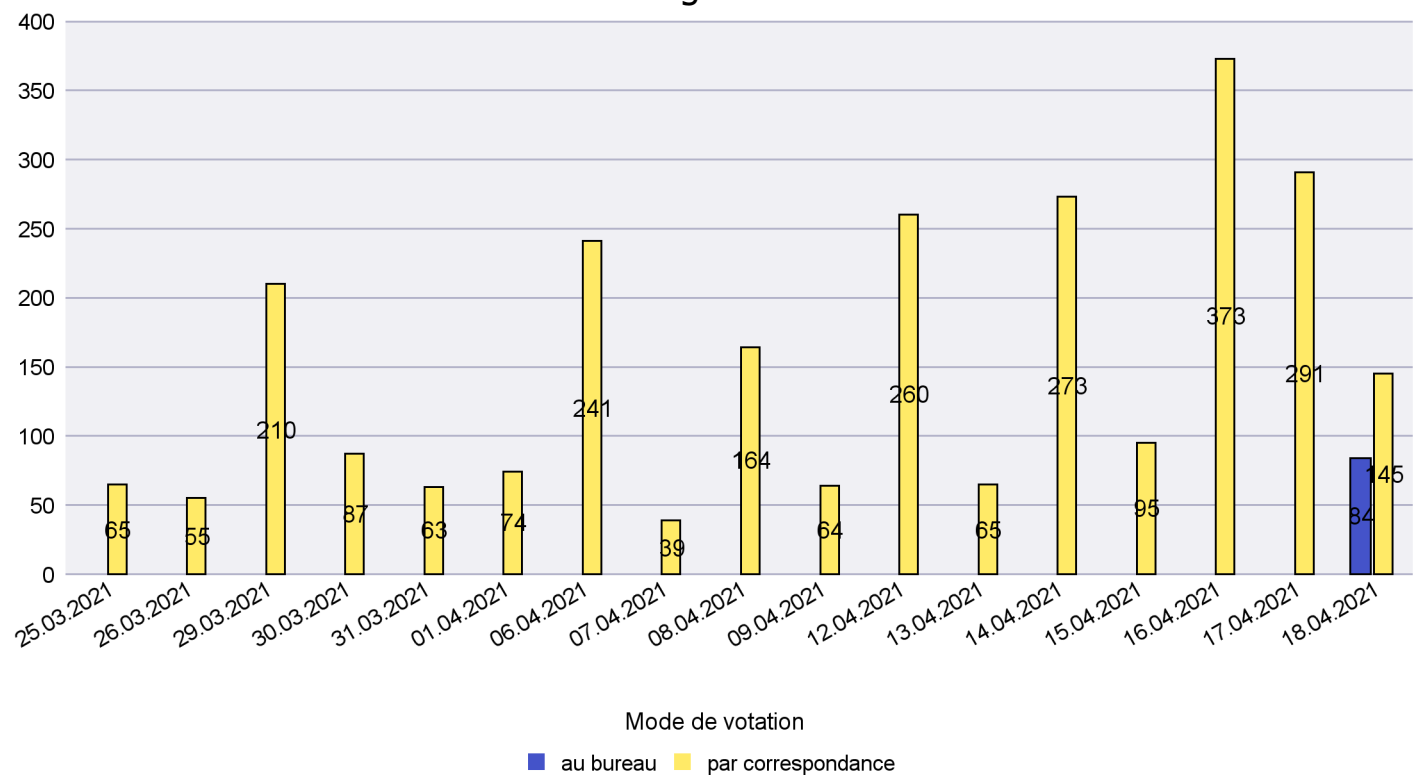

Date : 27.04.2021

Scrutin : 18.04.2021

Commune : La Tène

Mode de vote par classe d'âge

Jours d'enregistrement des votes

Scrutin : 18.04.2021

Commune : Le Cerneux-Péquignot

Mode de vote par classe d'âge

Jours d'enregistrement des votes

Scrutin : 18.04.2021

Commune : Le Landeron

Mode de vote par classe d'âge

Jours d'enregistrement des votes

Scrutin : 18.04.2021

Commune : Le Locle

Mode de vote par classe d'âge

Jours d'enregistrement des votes

Canton de Neuchâtel - Statistique du mode de vote

Date : 27.04.2021

Scrutin : 18.04.2021

Commune : Les Planchettes

Mode de vote par classe d'âge

Jours d'enregistrement des votes