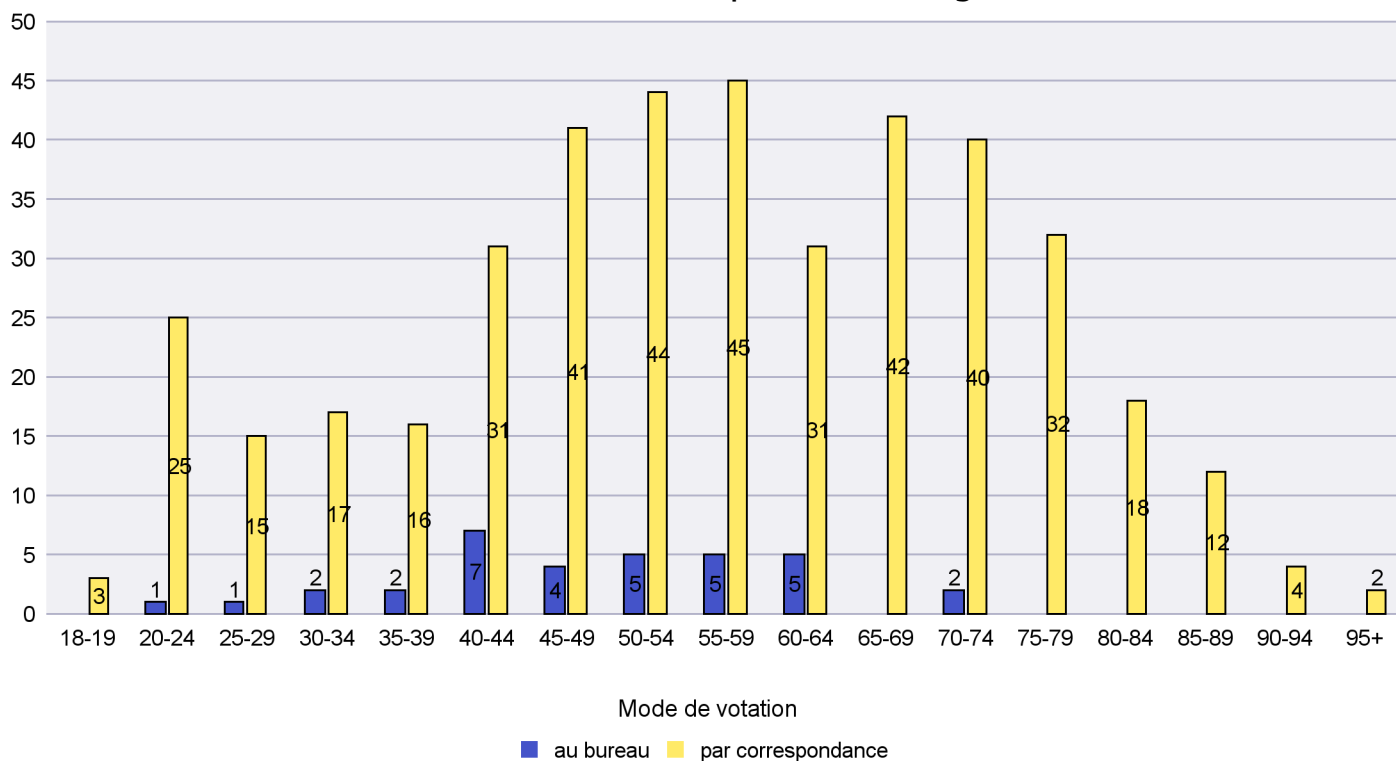

Mode de vote par classe d'âge

Jours d'enregistrement des votes

Canton de Neuchâtel - Statistique du mode de vote

Date : 27.04.2021

Scrutin : 18.04.2021

Commune : Cornaux

Mode de vote par classe d'âge

Jours d'enregistrement des votes

Canton de Neuchâtel - Statistique du mode de vote

Date : 27.04.2021

Scrutin : 18.04.2021

Commune : Cortaillod

Mode de vote par classe d'âge

Jours d'enregistrement des votes

Scrutin : 18.04.2021

Commune : Cressier

Mode de vote par classe d'âge

Jours d'enregistrement des votes

Canton de Neuchâtel - Statistique du mode de vote

Date : 27.04.2021

Scrutin : 18.04.2021

Commune : Enges

Mode de vote par classe d'âge

Jours d'enregistrement des votes