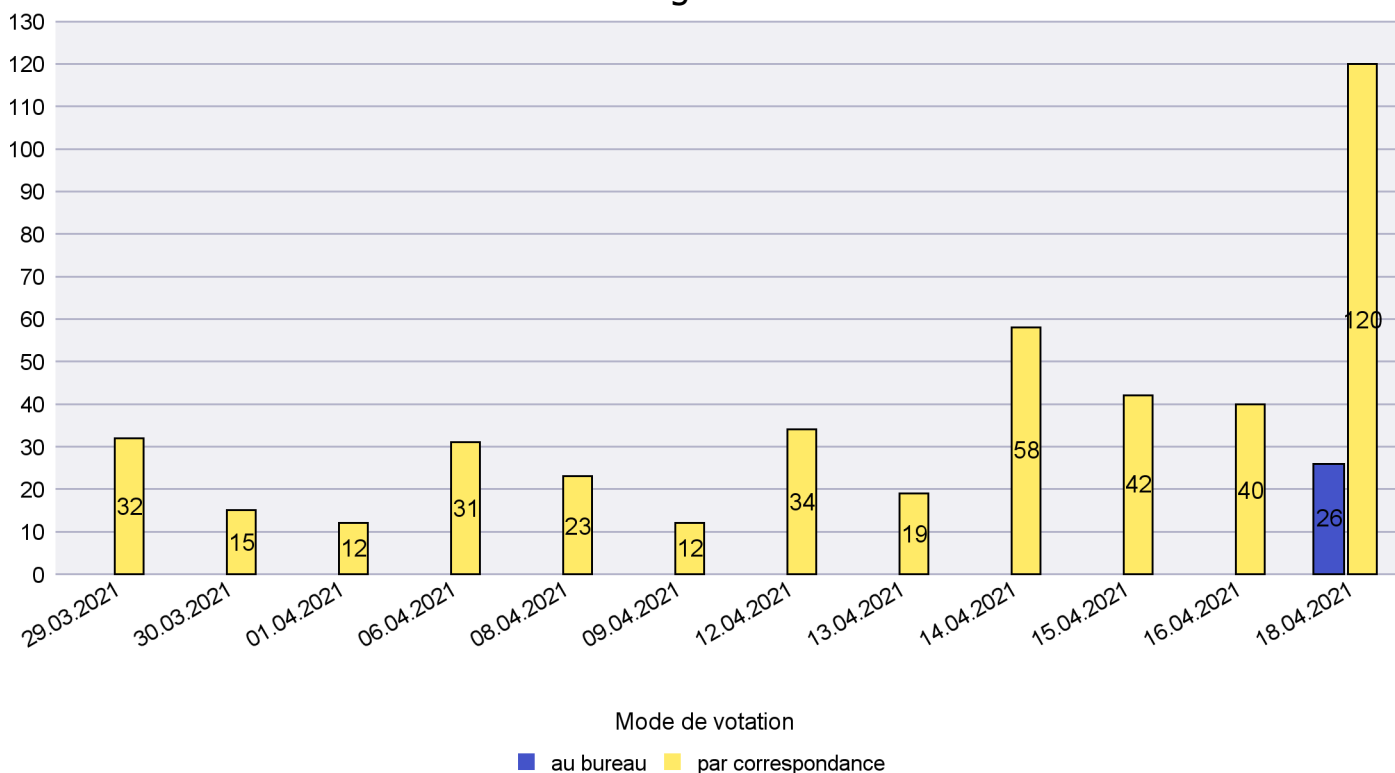

Mode de vote par classe d'âge

Jours d'enregistrement des votes

Scrutin : 18.04.2021

Commune : Lignières

Mode de vote par classe d'âge

Jours d'enregistrement des votes

Scrutin : 18.04.2021

Commune : Milvignes

Mode de vote par classe d'âge

Jours d'enregistrement des votes

Scrutin : 18.04.2021

Commune : Neuchâtel

Mode de vote par classe d'âge

Jours d'enregistrement des votes

Scrutin : 18.04.2021

Commune : Rochefort

Mode de vote par classe d'âge

Jours d'enregistrement des votes

Scrutin : 18.04.2021

Commune : Saint-Blaise

Mode de vote par classe d'âge

Jours d'enregistrement des votes

Canton de Neuchâtel - Statistique du mode de vote