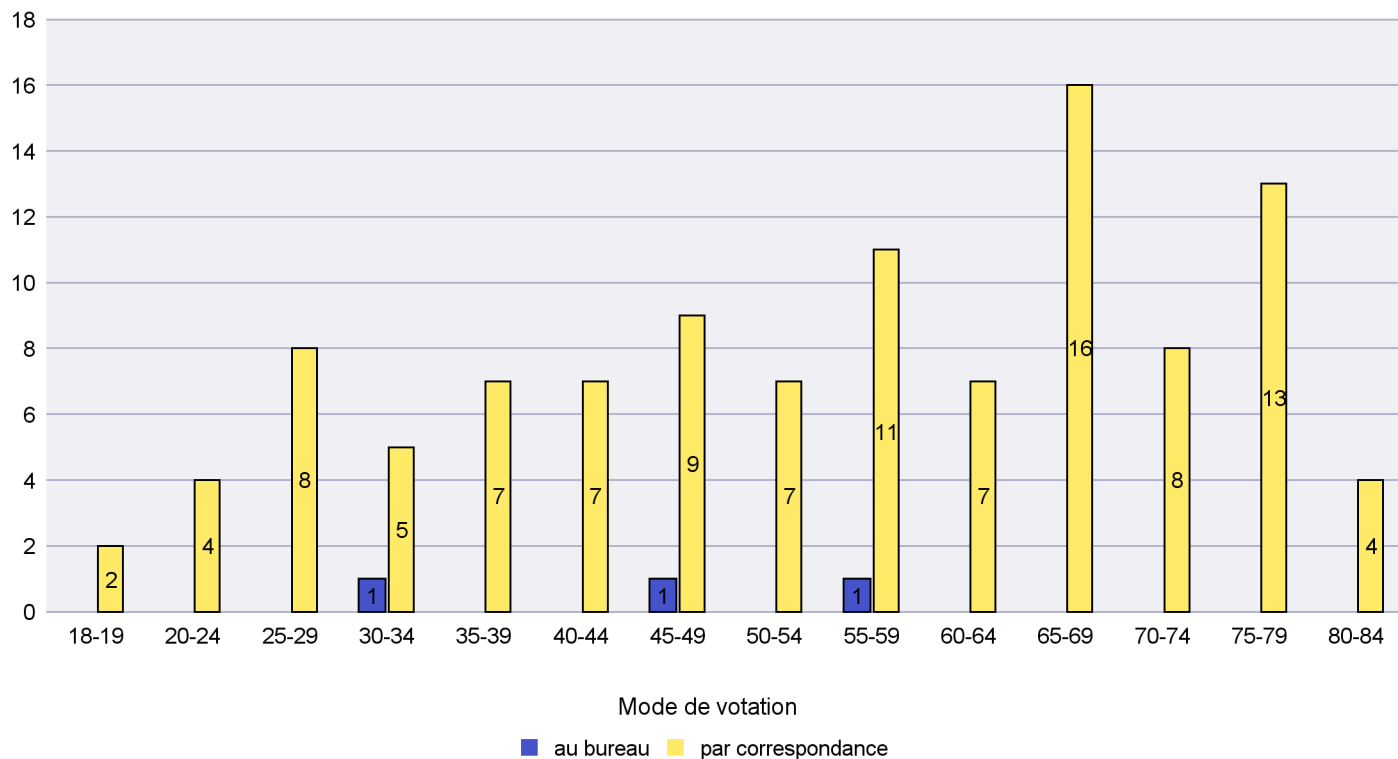

Scrutin : 18.04.2021

Commune : Boudry

Mode de vote par classe d'âge

Jours d'enregistrement des votes

Canton de Neuchâtel - Statistique du mode de vote

Date : 27.04.2021

Scrutin : 18.04.2021

Commune : Brot-Plamboz

Mode de vote par classe d'âge

Jours d'enregistrement des votes

Canton de Neuchâtel - Statistique du mode de vote

Date : 27.04.2021

Scrutin : 18.04.2021

Commune : Cornaux

Mode de vote par classe d'âge

Jours d'enregistrement des votes