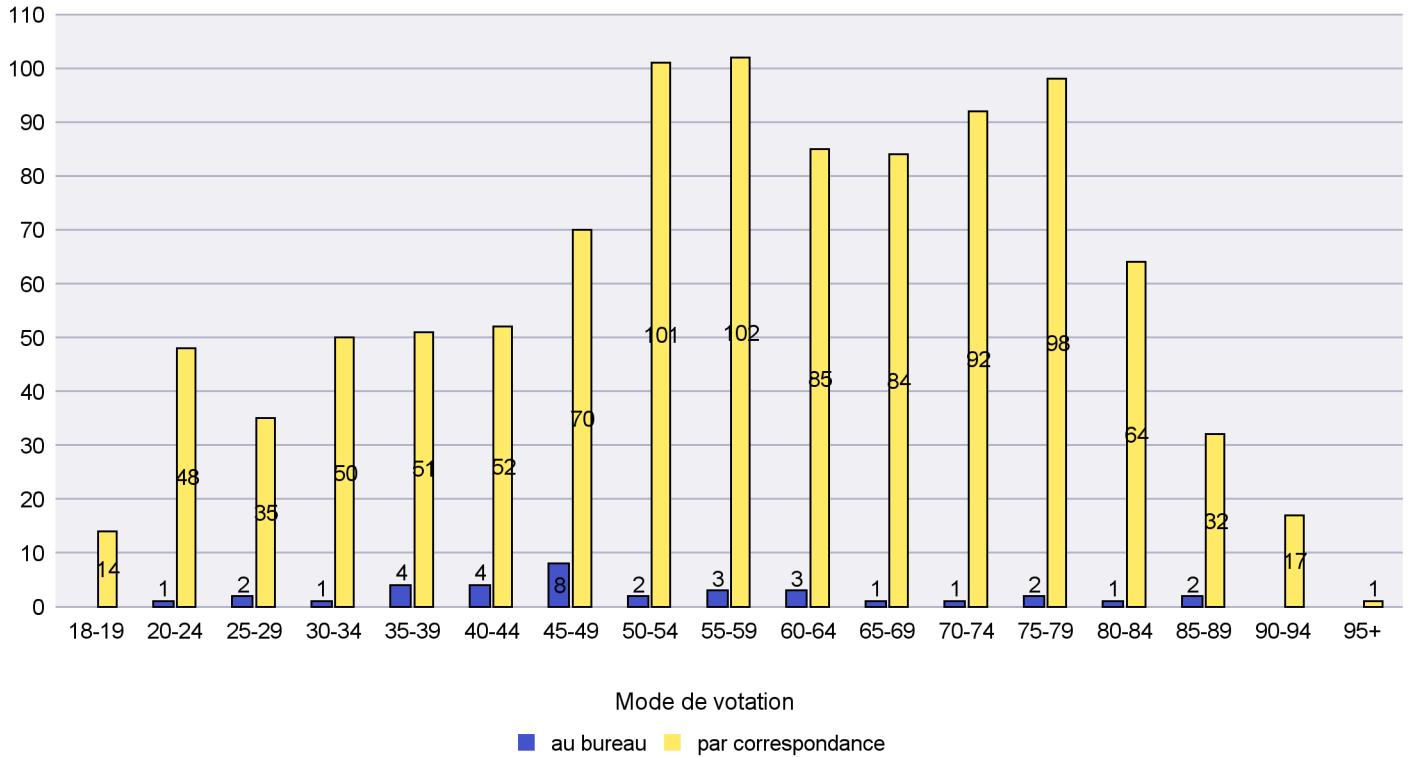

Mode de vote par classe d'âge

Jours d'enregistrement des votes

Scrutin : 18.04.2021

Commune : Lignières

Mode de vote par classe d'âge

Jours d'enregistrement des votes

Scrutin : 18.04.2021

Commune : Milvignes

Mode de vote par classe d'âge

Jours d'enregistrement des votes

Scrutin : 18.04.2021

Commune : Neuchâtel

Mode de vote par classe d'âge

Jours d'enregistrement des votes

Scrutin : 18.04.2021

Commune : Rochefort

Mode de vote par classe d'âge

Jours d'enregistrement des votes

Scrutin : 18.04.2021

Commune : Saint-Blaise

Mode de vote par classe d'âge

Jours d'enregistrement des votes

Canton de Neuchâtel - Statistique du mode de vote

Date : 27.04.2021

Scrutin : 18.04.2021

Commune : Val-de-Ruz

Mode de vote par classe d'âge

Jours d'enregistrement des votes

Scrutin : 18.04.2021

Commune : Val-de-Travers

Mode de vote par classe d'âge