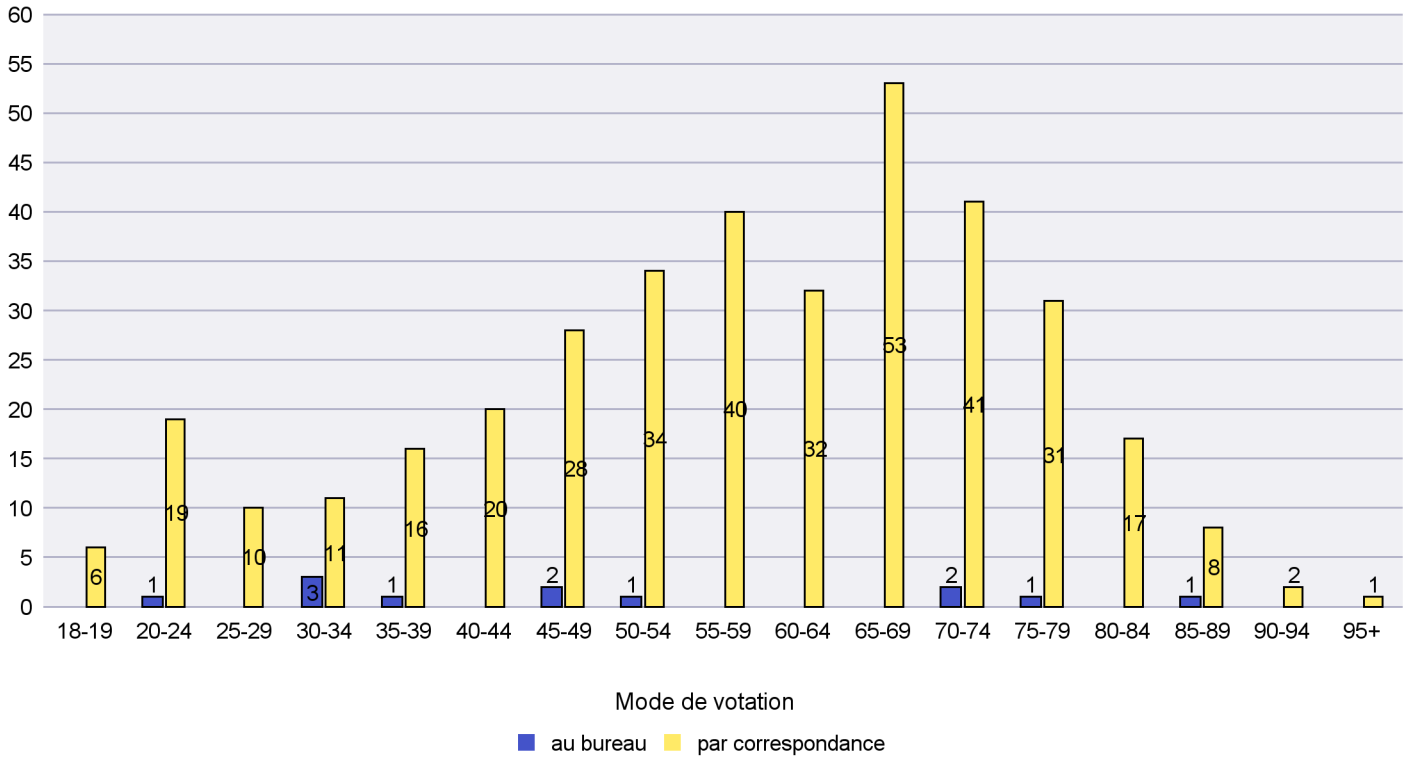

Mode de vote par classe d'âge

Jours d'enregistrement des votes

Canton de Neuchâtel - Statistique du mode de vote

Date : 27.04.2021

Scrutin : 18.04.2021

Commune : Cornaux

Mode de vote par classe d'âge

Jours d'enregistrement des votes

Canton de Neuchâtel - Statistique du mode de vote

Date : 27.04.2021

Scrutin : 18.04.2021

Commune : Cortaillod

Mode de vote par classe d'âge

Jours d'enregistrement des votes

Scrutin : 18.04.2021

Commune : Cressier

Mode de vote par classe d'âge

Jours d'enregistrement des votes

Canton de Neuchâtel - Statistique du mode de vote

Date : 27.04.2021

Scrutin : 18.04.2021

Commune : Enges

Mode de vote par classe d'âge

Jours d'enregistrement des votes