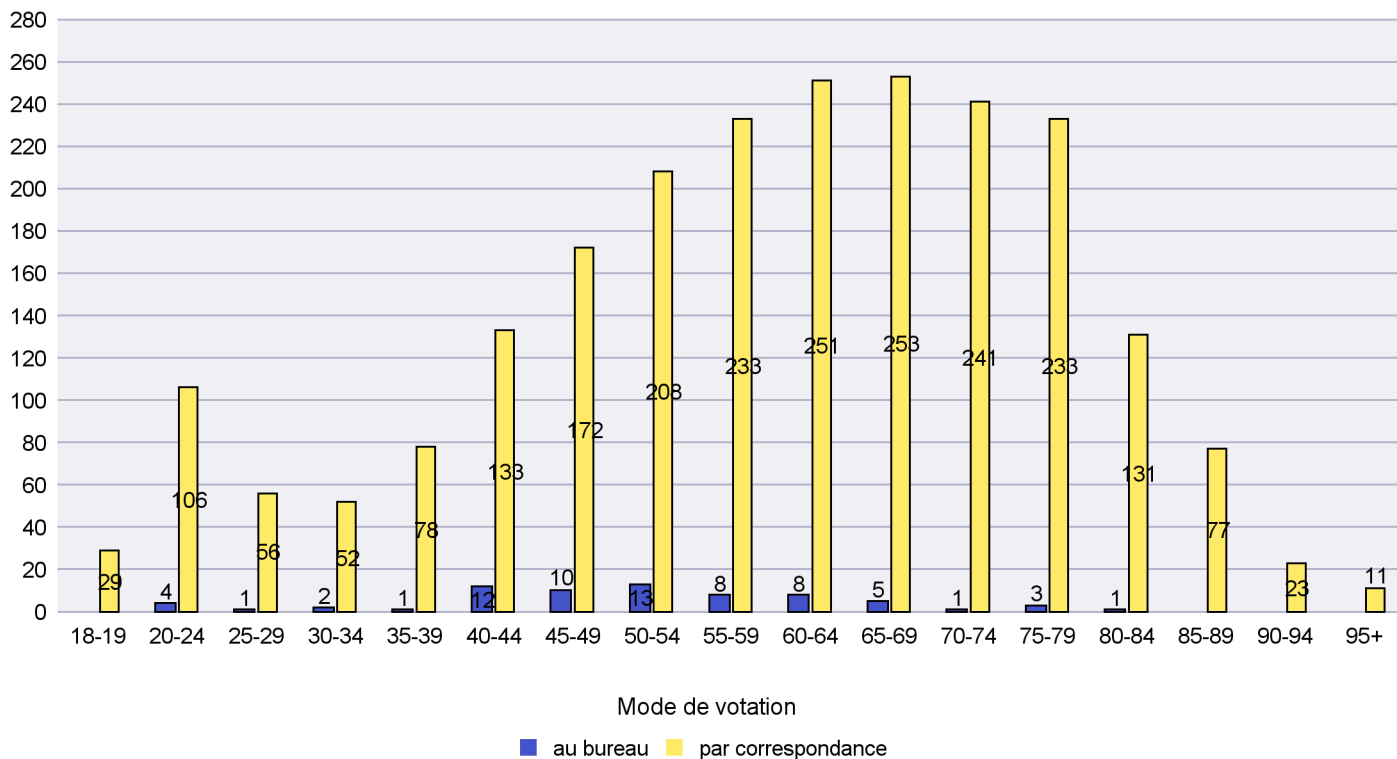

Scrutin : 18.04.2021

Commune : La Chaux-de-Fonds

Mode de vote par classe d'âge

Jours d'enregistrement des votes

Scrutin : 18.04.2021

Commune : La Chaux-du-Milieu

Mode de vote par classe d'âge

Jours d'enregistrement des votes

Scrutin : 18.04.2021

Commune : La Côte-aux-Fées

Mode de vote par classe d'âge

Jours d'enregistrement des votes

Scrutin : 18.04.2021

Commune : La Grande Béroche

Mode de vote par classe d'âge

Jours d'enregistrement des votes

Canton de Neuchâtel - Statistique du mode de vote

Date : 27.04.2021

Scrutin : 18.04.2021

Commune : La Sagne

Mode de vote par classe d'âge

Jours d'enregistrement des votes

Canton de Neuchâtel - Statistique du mode de vote

Date : 27.04.2021

Scrutin : 18.04.2021

Commune : La Tène

Mode de vote par classe d'âge

Jours d'enregistrement des votes

Scrutin : 18.04.2021

Commune : Le Cerneux-Péquignot

Mode de vote par classe d'âge