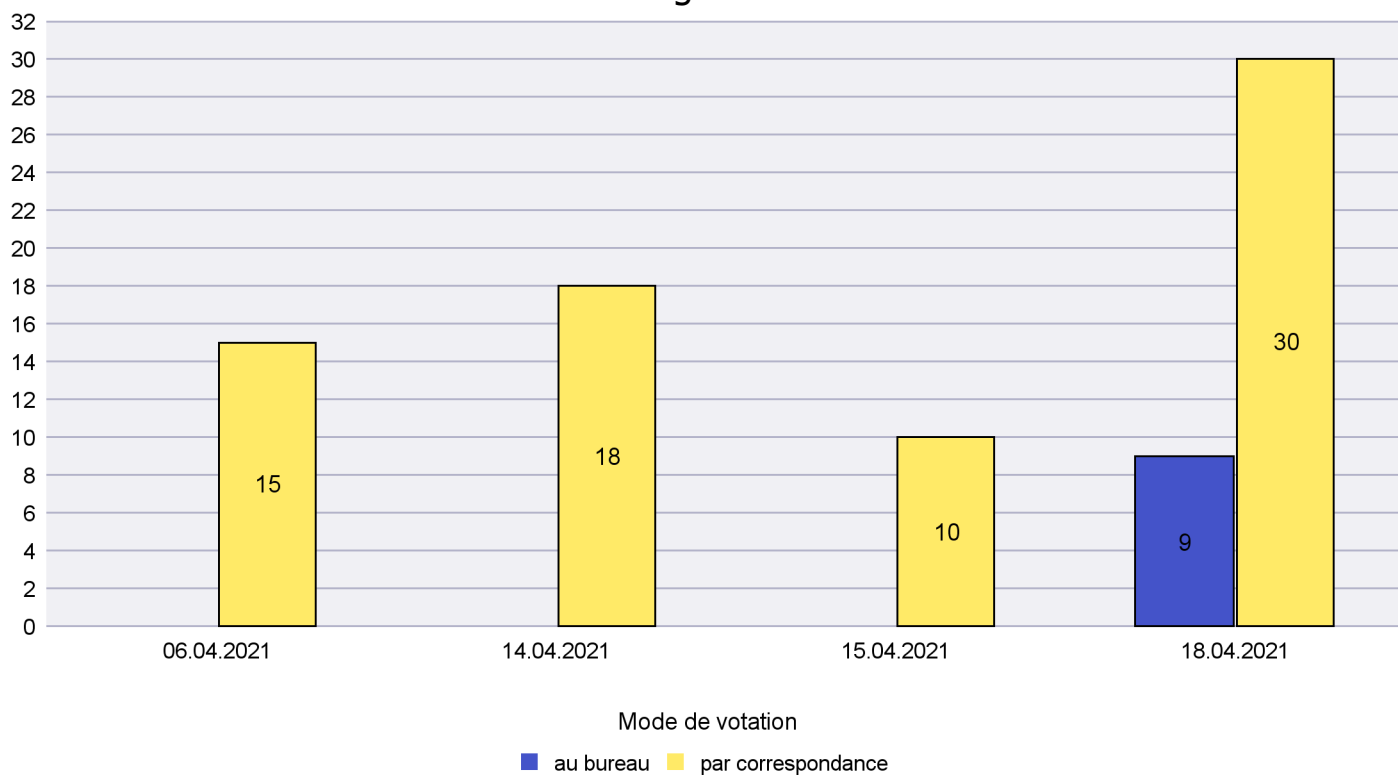

Canton de Neuchâtel - Statistique du mode de vote

Date : 27.04.2021

Scrutin : 18.04.2021

Commune : Cortaillod

Mode de vote par classe d'âge

Jours d'enregistrement des votes

Scrutin : 18.04.2021

Commune : Cressier

Mode de vote par classe d'âge

Jours d'enregistrement des votes

Canton de Neuchâtel - Statistique du mode de vote

Date : 27.04.2021

Scrutin : 18.04.2021

Commune : Enges

Mode de vote par classe d'âge

Jours d'enregistrement des votes

Scrutin : 18.04.2021

Commune : Hauterive

Mode de vote par classe d'âge

Jours d'enregistrement des votes

Scrutin : 18.04.2021

Commune : La Brévine

Mode de vote par classe d'âge

Jours d'enregistrement des votes