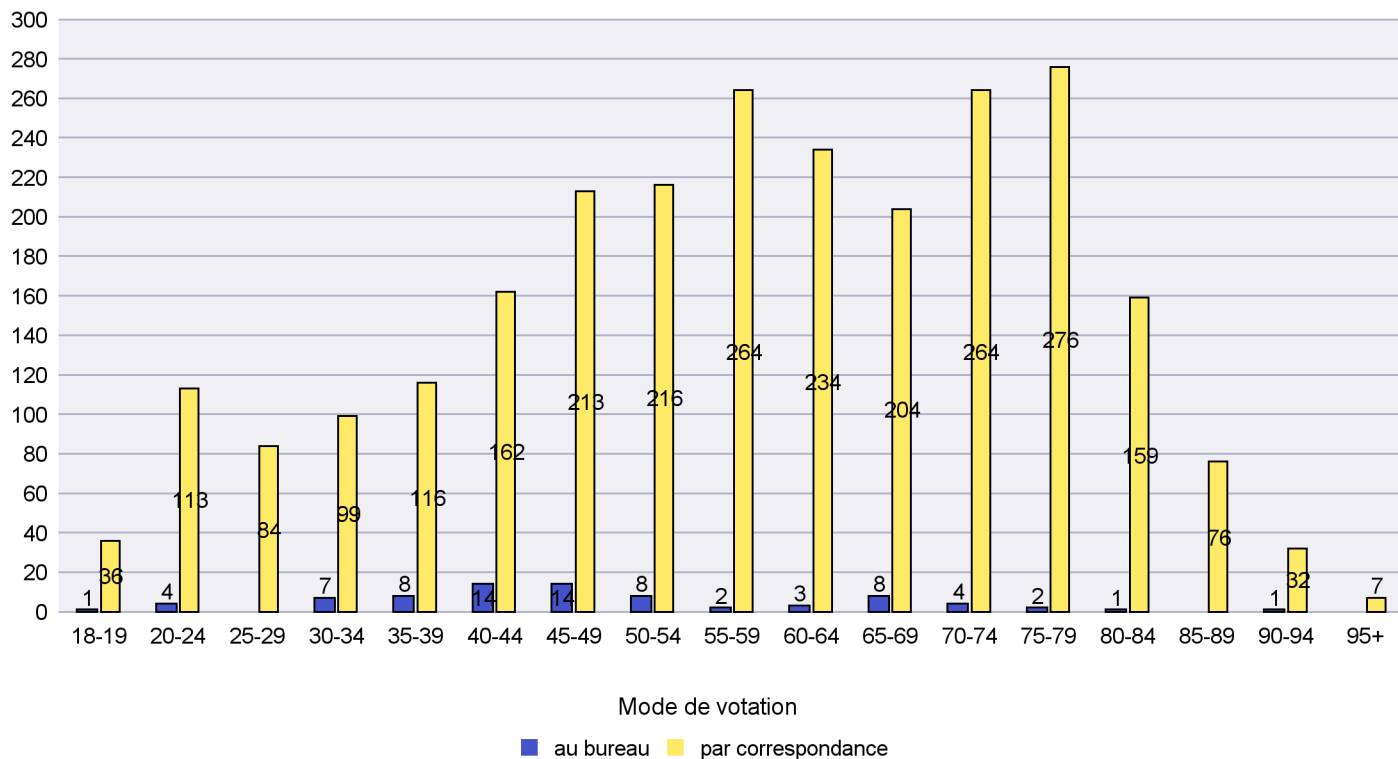

Jours d'enregistrement des votes

Canton de Neuchâtel - Statistique du mode de vote

Date : 27.04.2021

Scrutin : 18.04.2021

Commune : Les Planchettes

Mode de vote par classe d'âge

Jours d'enregistrement des votes

Scrutin : 18.04.2021

Commune : Les Ponts-de-Martel

Mode de vote par classe d'âge

Jours d'enregistrement des votes

Canton de Neuchâtel - Statistique du mode de vote

Date : 27.04.2021

Scrutin : 18.04.2021

Commune : Les Verrières

Mode de vote par classe d'âge

Jours d'enregistrement des votes

Scrutin : 18.04.2021

Commune : Lignières

Mode de vote par classe d'âge

Jours d'enregistrement des votes

Scrutin : 18.04.2021

Commune : Milvignes

Mode de vote par classe d'âge

Jours d'enregistrement des votes

Scrutin : 18.04.2021

Commune : Neuchâtel

Mode de vote par classe d'âge

Jours d'enregistrement des votes

Scrutin : 18.04.2021

Commune : Rochefort