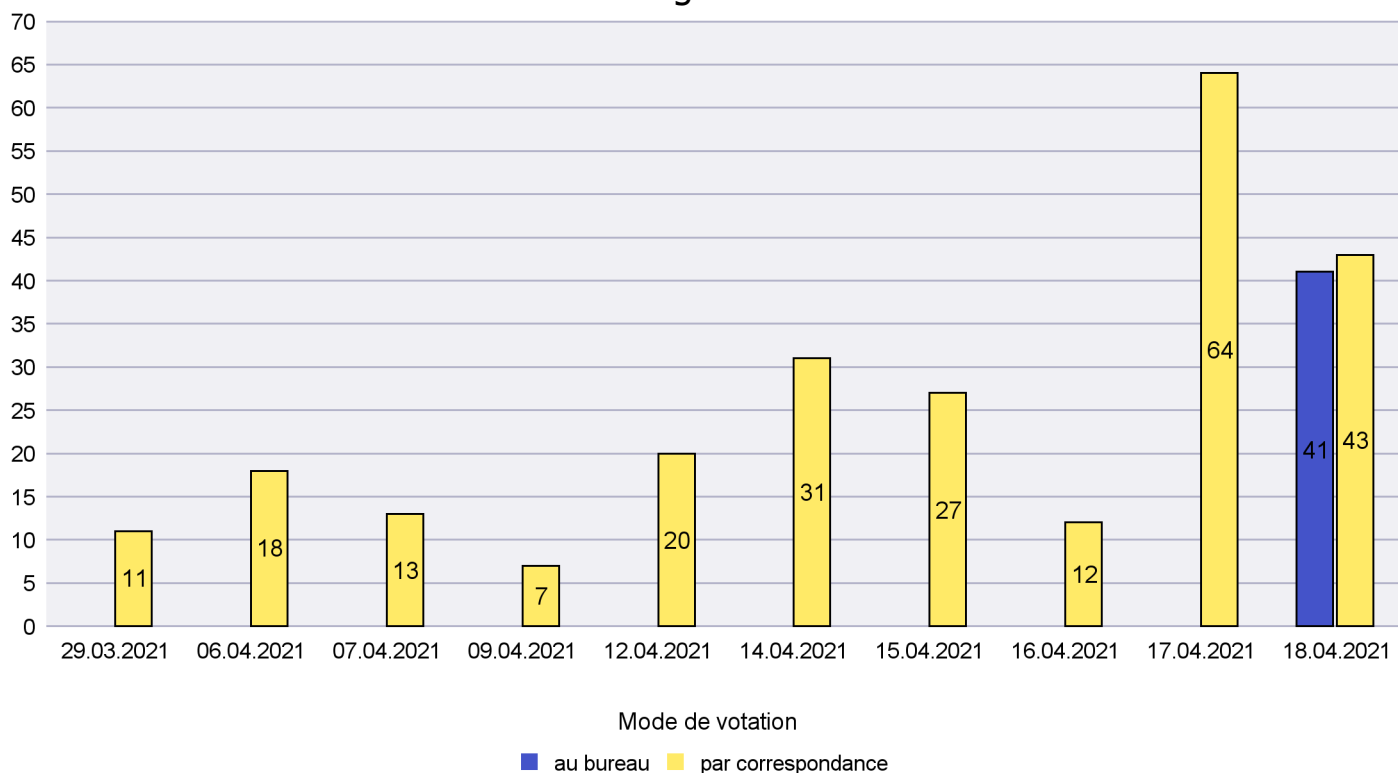

Mode de vote par classe d'âge

Jours d'enregistrement des votes

Canton de Neuchâtel - Statistique du mode de vote

Date : 27.04.2021

Scrutin : 18.04.2021

Commune : Enges

Mode de vote par classe d'âge

Jours d'enregistrement des votes

Scrutin : 18.04.2021

Commune : Hauterive

Mode de vote par classe d'âge

Jours d'enregistrement des votes

Scrutin : 18.04.2021

Commune : La Brévine

Mode de vote par classe d'âge

Jours d'enregistrement des votes

Scrutin : 18.04.2021

Commune : La Chaux-de-Fonds

Mode de vote par classe d'âge

Jours d'enregistrement des votes

Scrutin : 18.04.2021

Commune : La Chaux-du-Milieu

Mode de vote par classe d'âge

Jours d'enregistrement des votes

Scrutin : 18.04.2021

Commune : La Côte-aux-Fées

Mode de vote par classe d'âge

Jours d'enregistrement des votes

Scrutin : 18.04.2021

Commune : La Grande Béroche

Mode de vote par classe d'âge

Jours d'enregistrement des votes