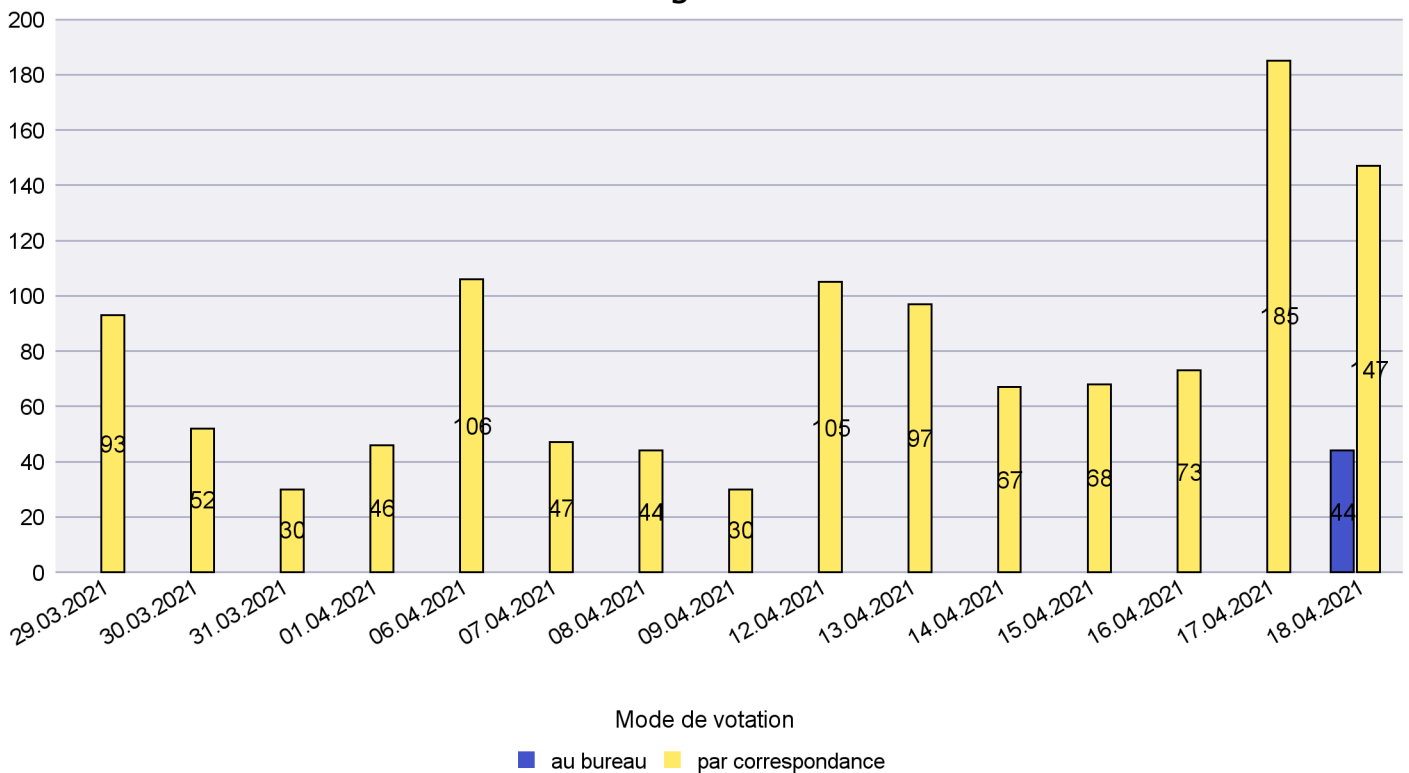

Canton de Neuchâtel - Statistique du mode de vote

Date : 27.04.2021

Scrutin : 18.04.2021

Commune : La Sagne

Mode de vote par classe d'âge

Jours d'enregistrement des votes

Canton de Neuchâtel - Statistique du mode de vote

Date : 27.04.2021

Scrutin : 18.04.2021

Commune : La Tène

Mode de vote par classe d'âge

Jours d'enregistrement des votes

Scrutin : 18.04.2021

Commune : Le Cerneux-Péquignot

Mode de vote par classe d'âge

Jours d'enregistrement des votes

Scrutin : 18.04.2021

Commune : Le Landeron

Mode de vote par classe d'âge

Jours d'enregistrement des votes

Scrutin : 18.04.2021

Commune : Le Locle

Mode de vote par classe d'âge

Jours d'enregistrement des votes

Canton de Neuchâtel - Statistique du mode de vote

Date : 27.04.2021

Scrutin : 18.04.2021

Commune : Les Planchettes

Mode de vote par classe d'âge

Jours d'enregistrement des votes