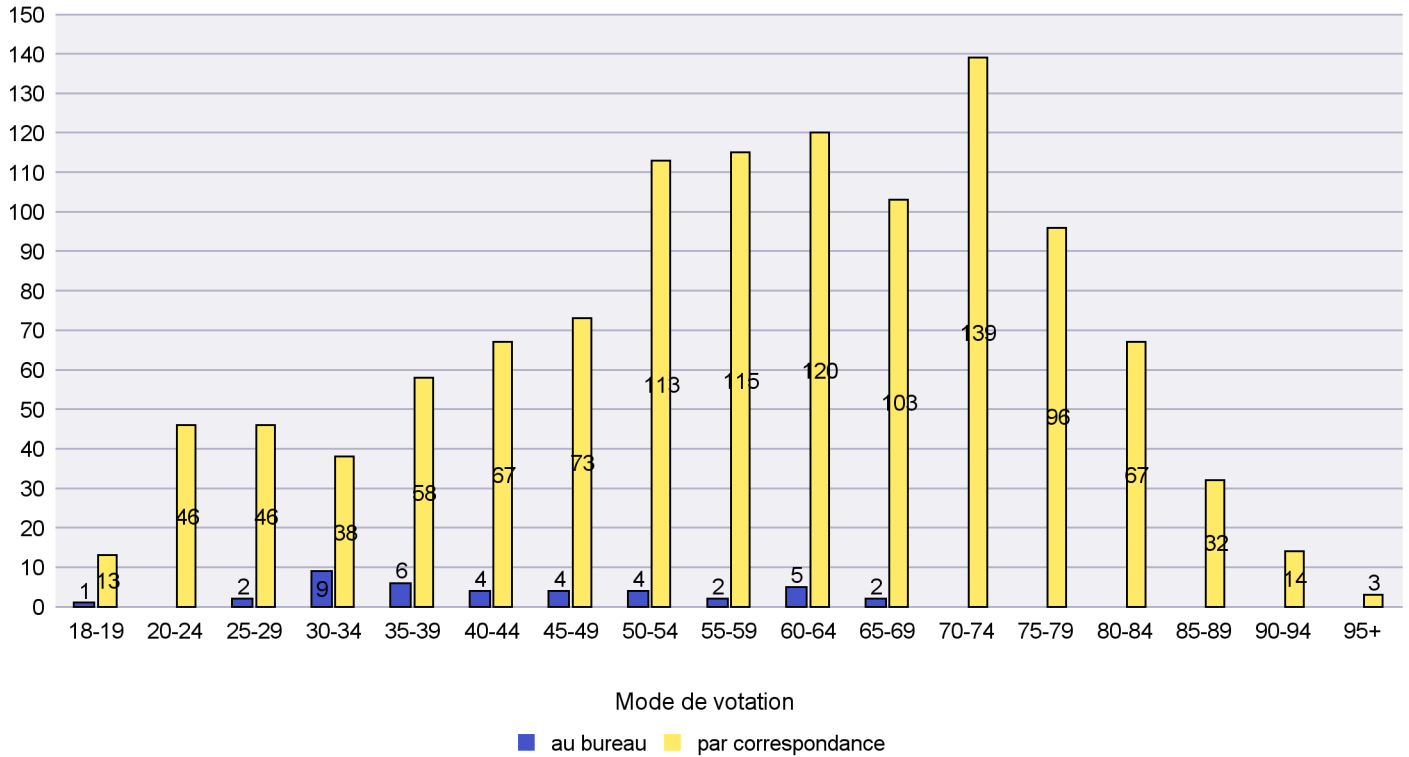

Mode de vote par classe d'âge

Jours d'enregistrement des votes

Canton de Neuchâtel - Statistique du mode de vote

Date : 27.04.2021

Scrutin : 18.04.2021

Commune : Cornaux

Mode de vote par classe d'âge

Jours d'enregistrement des votes

Canton de Neuchâtel - Statistique du mode de vote

Date : 27.04.2021

Scrutin : 18.04.2021

Commune : Cortaillod

Mode de vote par classe d'âge

Jours d'enregistrement des votes

Scrutin : 18.04.2021

Commune : Cressier

Mode de vote par classe d'âge

Jours d'enregistrement des votes

Canton de Neuchâtel - Statistique du mode de vote

Date : 27.04.2021

Scrutin : 18.04.2021

Commune : Enges

Mode de vote par classe d'âge

Jours d'enregistrement des votes