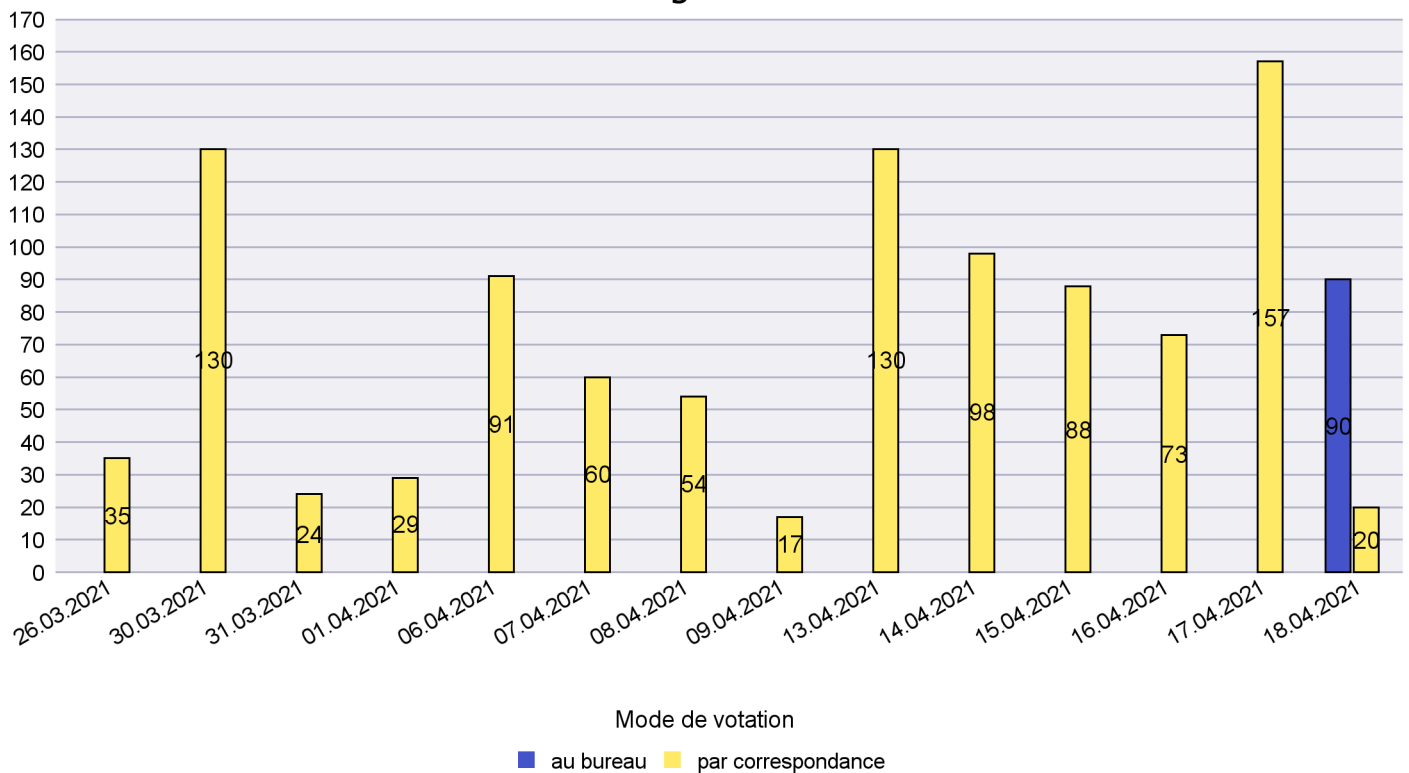

Date : 27.04.2021

Scrutin : 18.04.2021

Commune : La Tène

Mode de vote par classe d'âge

Jours d'enregistrement des votes

Scrutin : 18.04.2021

Commune : Le Cerneux-Péquignot

Mode de vote par classe d'âge

Jours d'enregistrement des votes

Scrutin : 18.04.2021

Commune : Le Landeron

Mode de vote par classe d'âge

Jours d'enregistrement des votes

Scrutin : 18.04.2021

Commune : Le Locle

Mode de vote par classe d'âge

Jours d'enregistrement des votes

Canton de Neuchâtel - Statistique du mode de vote

Date : 27.04.2021

Scrutin : 18.04.2021

Commune : Les Planchettes

Mode de vote par classe d'âge

Jours d'enregistrement des votes