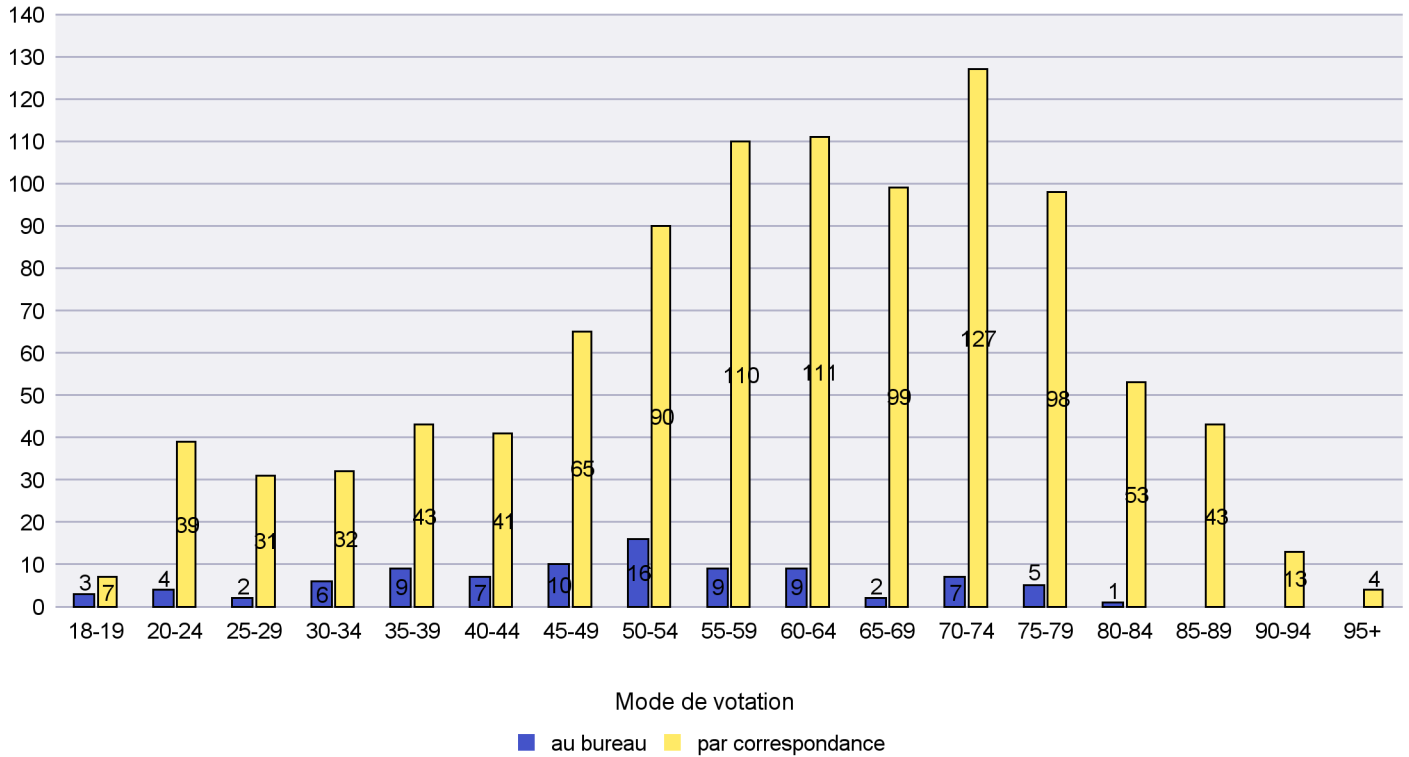

Canton de Neuchâtel - Statistique du mode de vote

Date : 27.04.2021

Scrutin : 18.04.2021

Commune : La Sagne

Mode de vote par classe d'âge

Jours d'enregistrement des votes

Canton de Neuchâtel - Statistique du mode de vote

Date : 27.04.2021

Scrutin : 18.04.2021

Commune : La Tène

Mode de vote par classe d'âge

Jours d'enregistrement des votes

Scrutin : 18.04.2021

Commune : Le Cerneux-Péquignot

Mode de vote par classe d'âge

Jours d'enregistrement des votes

Scrutin : 18.04.2021

Commune : Le Landeron

Mode de vote par classe d'âge

Jours d'enregistrement des votes

Scrutin : 18.04.2021

Commune : Le Locle

Mode de vote par classe d'âge

Jours d'enregistrement des votes

Canton de Neuchâtel - Statistique du mode de vote

Date : 27.04.2021

Scrutin : 18.04.2021

Commune : Les Planchettes

Mode de vote par classe d'âge

Jours d'enregistrement des votes