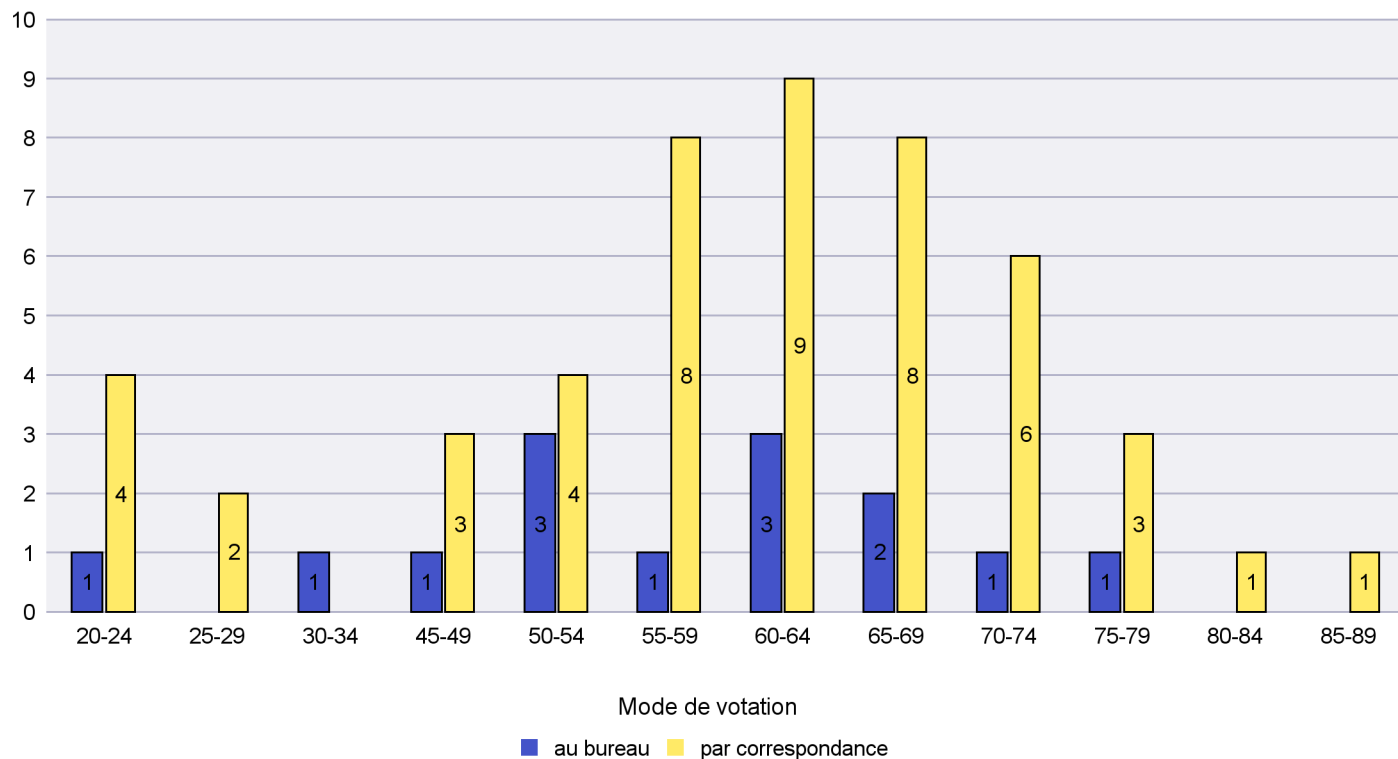

Jours d'enregistrement des votes

Scrutin : 18.04.2021

Commune : Le Landeron

Mode de vote par classe d'âge

Jours d'enregistrement des votes

Scrutin : 18.04.2021

Commune : Le Locle

Mode de vote par classe d'âge

Jours d'enregistrement des votes

Canton de Neuchâtel - Statistique du mode de vote

Date : 27.04.2021

Scrutin : 18.04.2021

Commune : Les Planchettes

Mode de vote par classe d'âge

Jours d'enregistrement des votes

Scrutin : 18.04.2021

Commune : Les Ponts-de-Martel

Mode de vote par classe d'âge

Jours d'enregistrement des votes

Canton de Neuchâtel - Statistique du mode de vote

Date : 27.04.2021

Scrutin : 18.04.2021

Commune : Les Verrières

Mode de vote par classe d'âge

Jours d'enregistrement des votes

Scrutin : 18.04.2021

Commune : Lignières

Mode de vote par classe d'âge

Jours d'enregistrement des votes

Scrutin : 18.04.2021

Commune : Milvignes