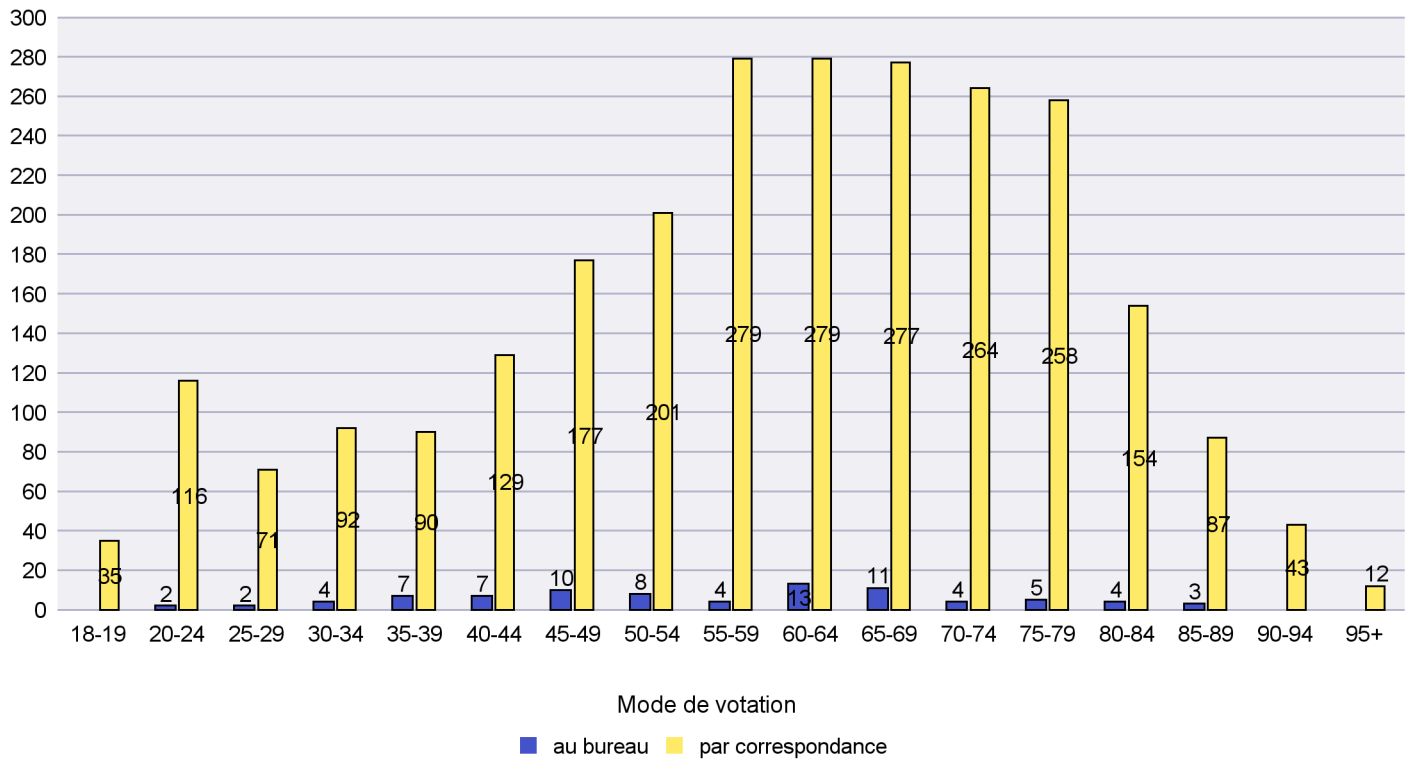

Date : 27.04.2021

Scrutin : 18.04.2021

Commune : La Tène

Mode de vote par classe d'âge

Jours d'enregistrement des votes

Scrutin : 18.04.2021

Commune : Le Cerneux-Péquignot

Mode de vote par classe d'âge

Jours d'enregistrement des votes

Scrutin : 18.04.2021

Commune : Le Landeron

Mode de vote par classe d'âge

Jours d'enregistrement des votes

Scrutin : 18.04.2021

Commune : Le Locle

Mode de vote par classe d'âge

Jours d'enregistrement des votes

Canton de Neuchâtel - Statistique du mode de vote

Date : 27.04.2021

Scrutin : 18.04.2021

Commune : Les Planchettes

Mode de vote par classe d'âge

Jours d'enregistrement des votes