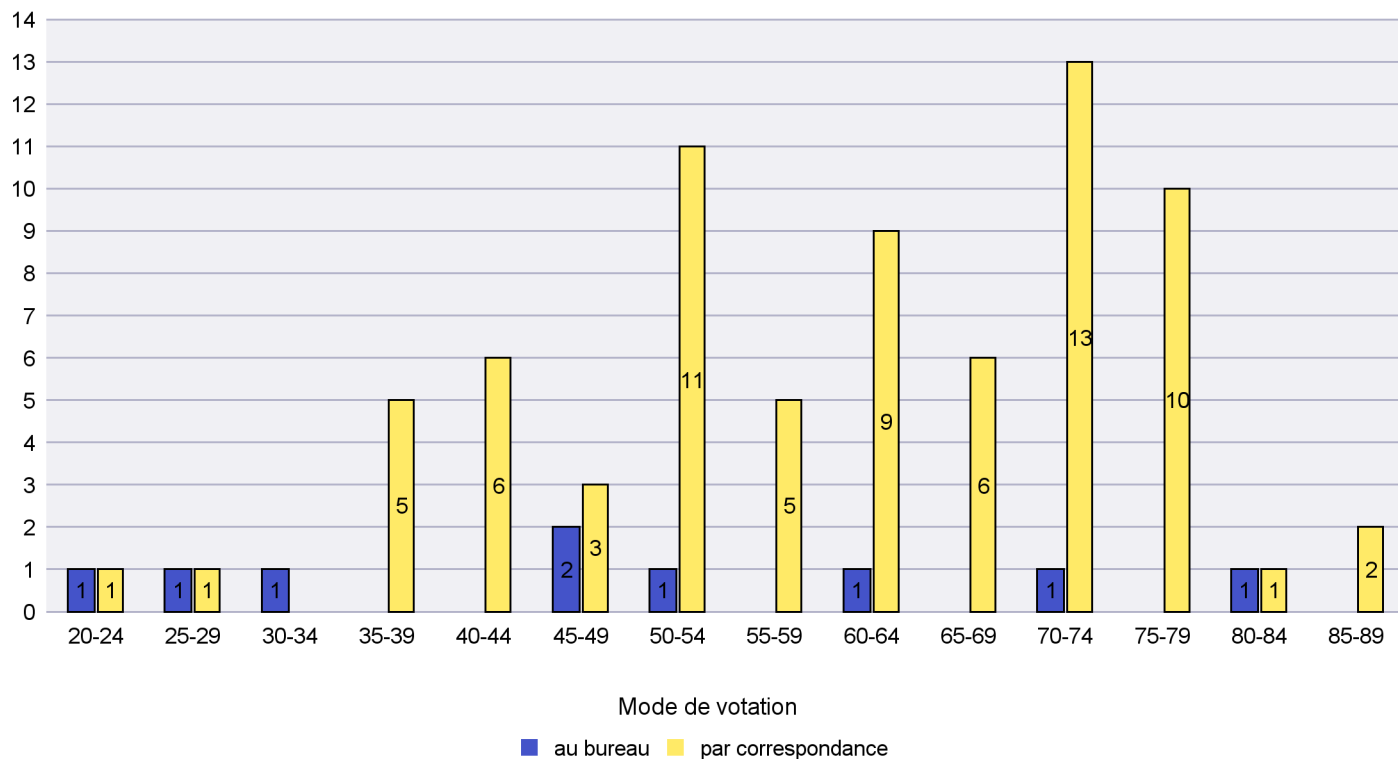

Mode de vote par classe d'âge

Jours d'enregistrement des votes

Canton de Neuchâtel - Statistique du mode de vote

Date : 27.04.2021

Scrutin : 18.04.2021

Commune : Enges

Mode de vote par classe d'âge

Jours d'enregistrement des votes

Scrutin : 18.04.2021

Commune : Hauterive

Mode de vote par classe d'âge

Jours d'enregistrement des votes

Scrutin : 18.04.2021

Commune : La Brévine

Mode de vote par classe d'âge

Jours d'enregistrement des votes