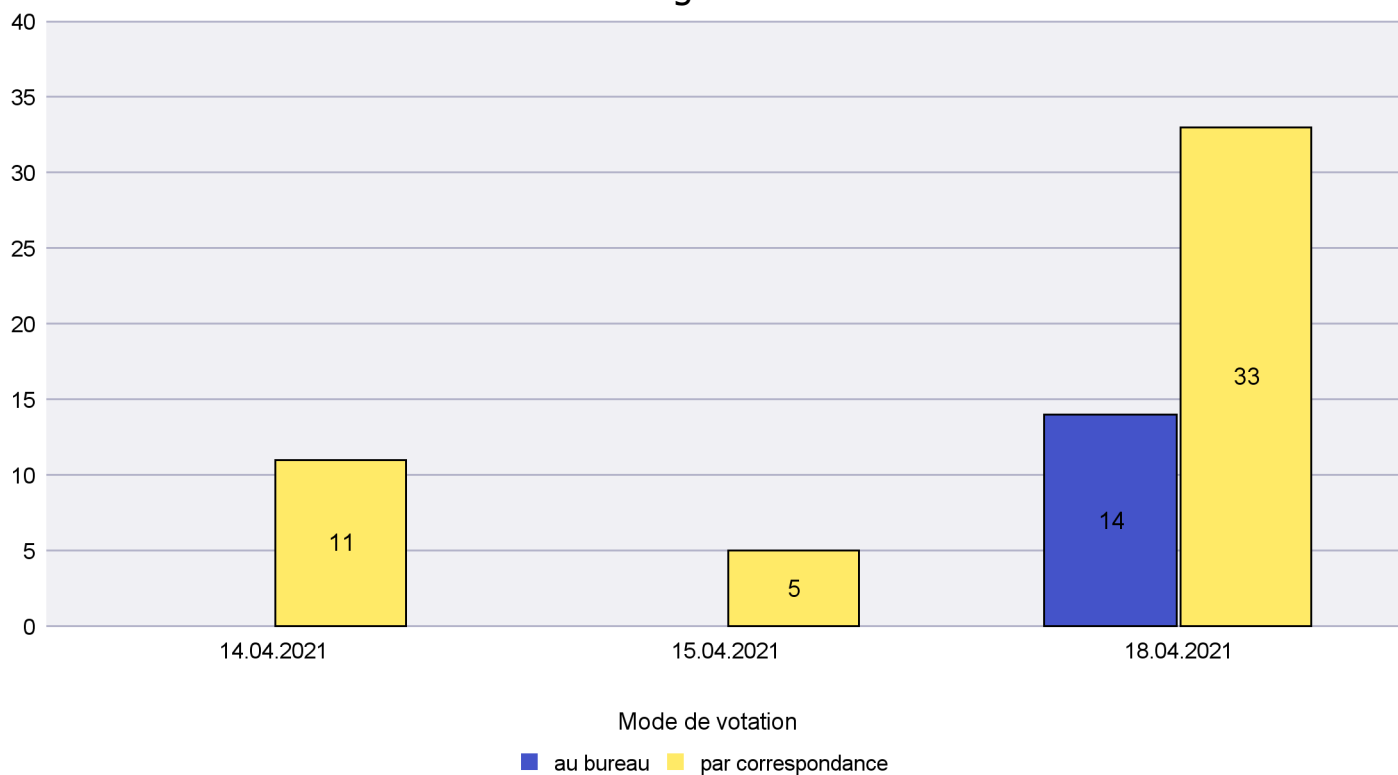

Jours d'enregistrement des votes

Scrutin : 18.04.2021

Commune : Le Landeron

Mode de vote par classe d'âge

Jours d'enregistrement des votes

Scrutin : 18.04.2021

Commune : Le Locle

Mode de vote par classe d'âge

Jours d'enregistrement des votes

Canton de Neuchâtel - Statistique du mode de vote

Date : 27.04.2021

Scrutin : 18.04.2021

Commune : Les Planchettes

Mode de vote par classe d'âge

Jours d'enregistrement des votes

Scrutin : 18.04.2021

Commune : Les Ponts-de-Martel

Mode de vote par classe d'âge

Jours d'enregistrement des votes

Canton de Neuchâtel - Statistique du mode de vote

Date : 27.04.2021

Scrutin : 18.04.2021

Commune : Les Verrières

Mode de vote par classe d'âge

Jours d'enregistrement des votes

Scrutin : 18.04.2021

Commune : Lignières

Mode de vote par classe d'âge

Jours d'enregistrement des votes

Scrutin : 18.04.2021

Commune : Milvignes