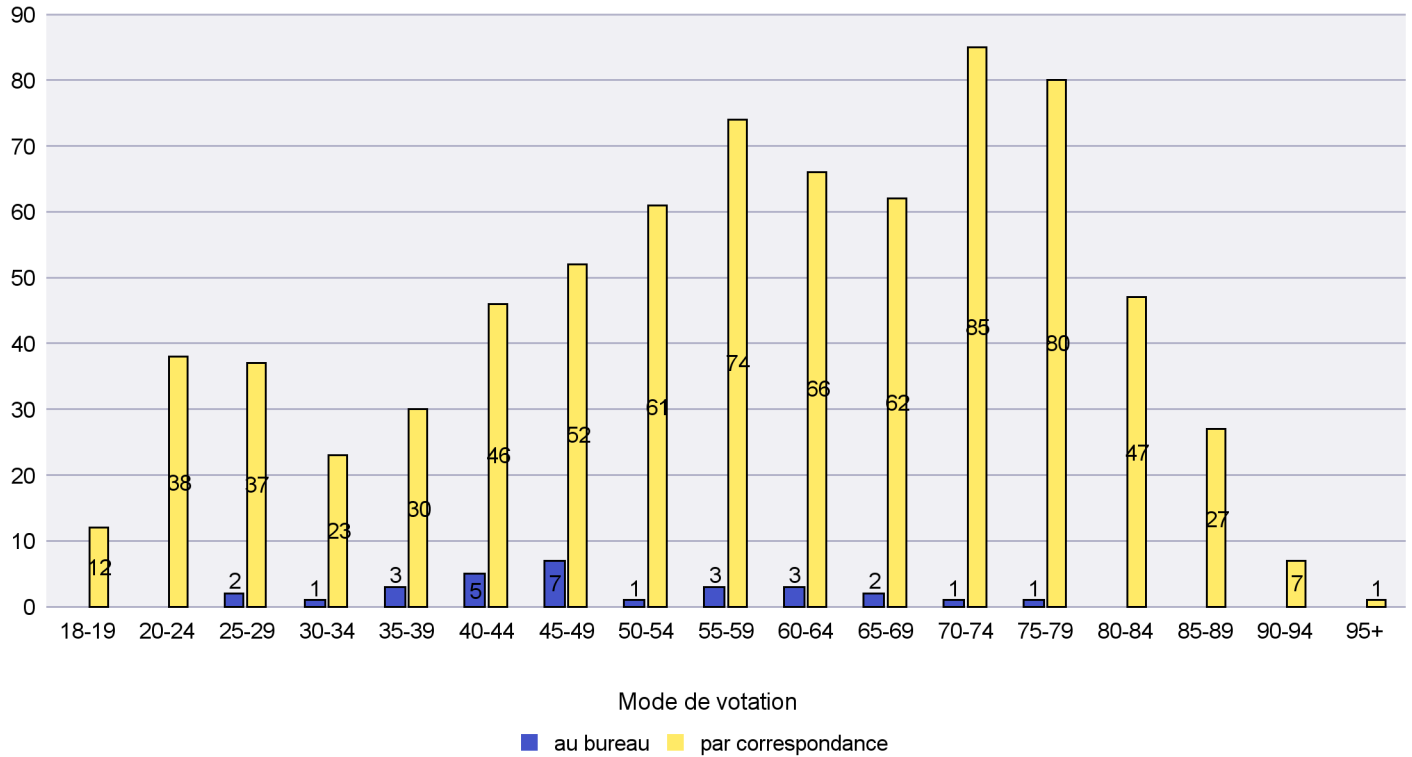

Mode de vote par classe d'âge

Jours d'enregistrement des votes

Canton de Neuchâtel - Statistique du mode de vote

Date : 27.04.2021

Scrutin : 18.04.2021

Commune : Enges

Mode de vote par classe d'âge

Jours d'enregistrement des votes

Scrutin : 18.04.2021

Commune : Hauterive

Mode de vote par classe d'âge

Jours d'enregistrement des votes

Scrutin : 18.04.2021

Commune : La Brévine

Mode de vote par classe d'âge

Jours d'enregistrement des votes