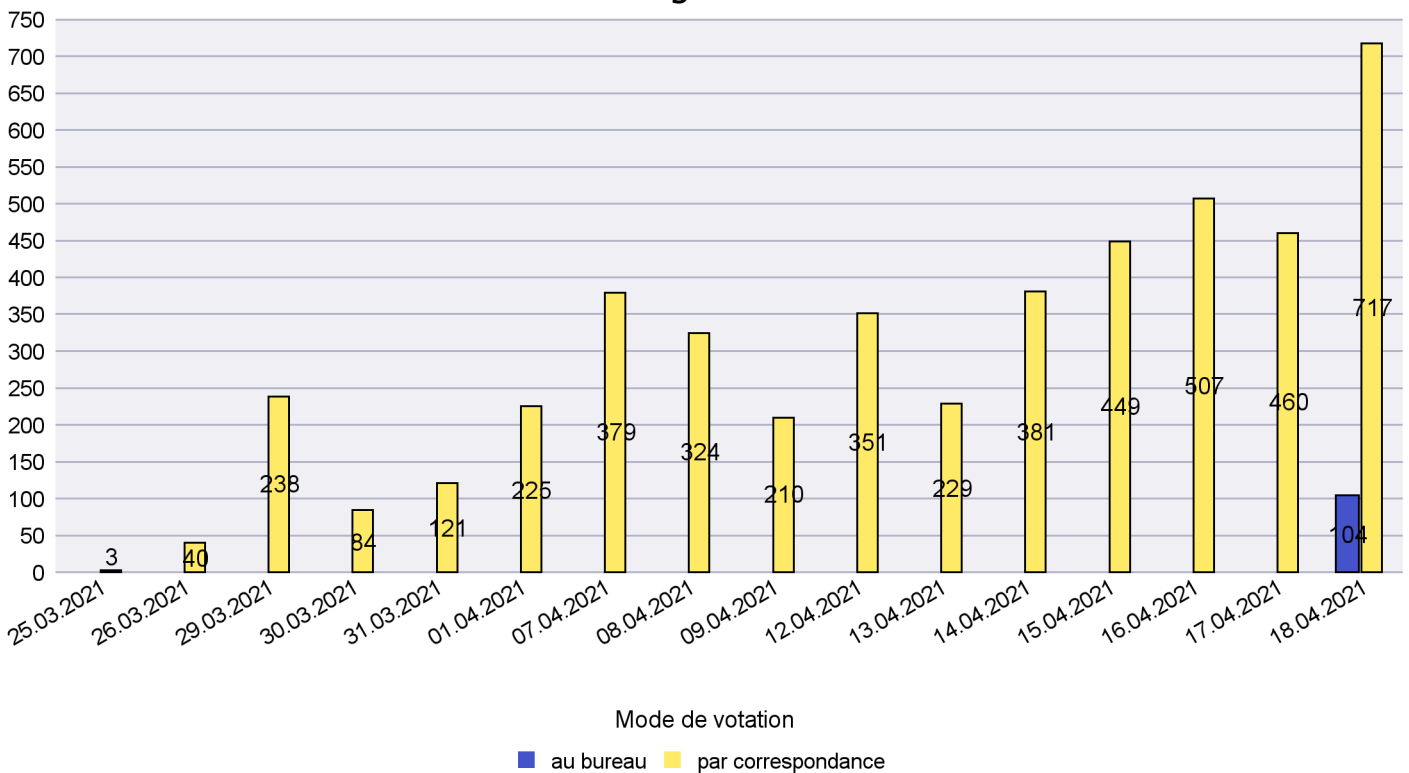

Mode de vote par classe d'âge

Jours d'enregistrement des votes

Scrutin : 18.04.2021

Commune : Saint-Blaise

Mode de vote par classe d'âge

Jours d'enregistrement des votes

Canton de Neuchâtel - Statistique du mode de vote

Date : 27.04.2021

Scrutin : 18.04.2021

Commune : Val-de-Ruz

Mode de vote par classe d'âge

Jours d'enregistrement des votes

Scrutin : 18.04.2021

Commune : Val-de-Travers

Mode de vote par classe d'âge

Jours d'enregistrement des votes