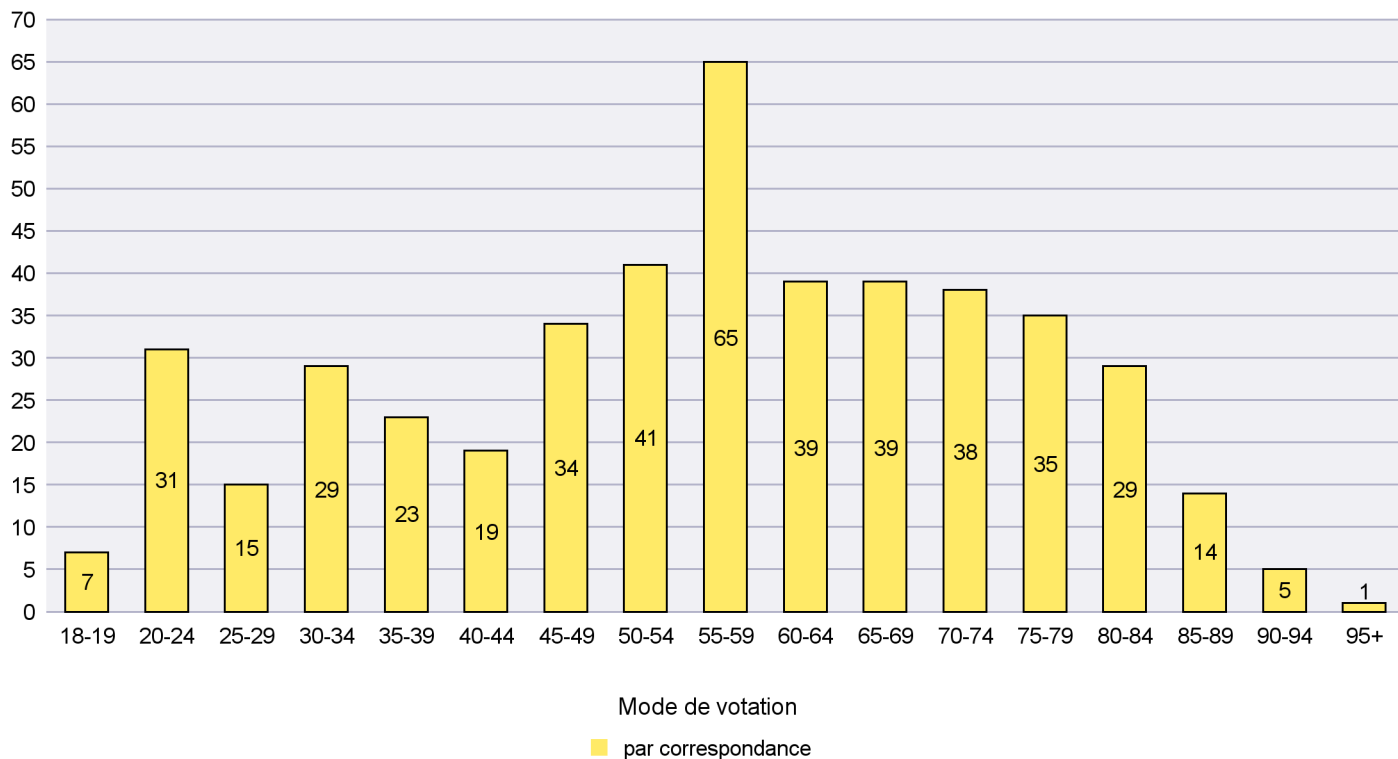

Scrutin : 18.04.2021

Commune : Les Ponts-de-Martel

Mode de vote par classe d'âge