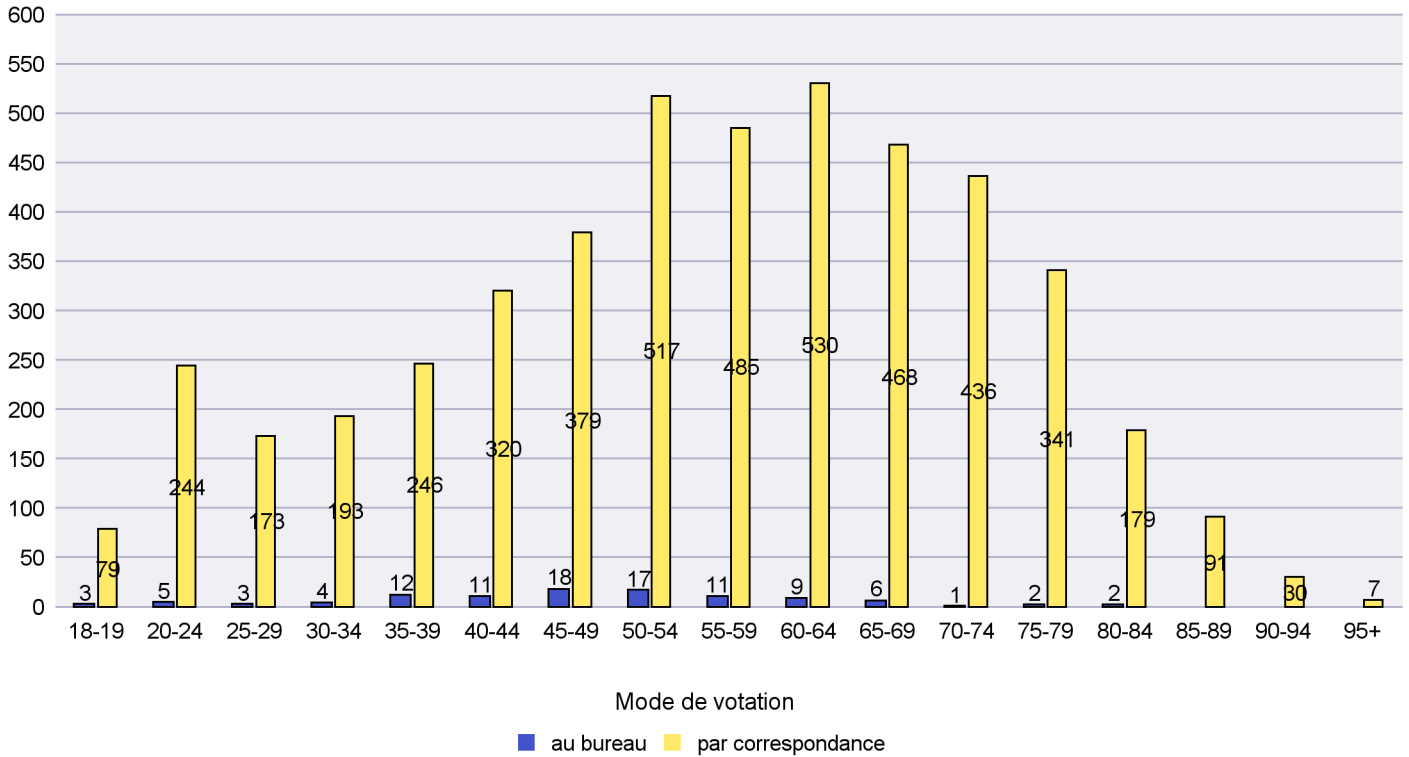

Mode de vote par classe d'âge

Jours d'enregistrement des votes

Scrutin : 18.04.2021

Commune : Lignières

Mode de vote par classe d'âge

Jours d'enregistrement des votes

Scrutin : 18.04.2021

Commune : Milvignes

Mode de vote par classe d'âge

Jours d'enregistrement des votes

Scrutin : 18.04.2021

Commune : Neuchâtel

Mode de vote par classe d'âge

Jours d'enregistrement des votes

Scrutin : 18.04.2021

Commune : Rochefort

Mode de vote par classe d'âge

Jours d'enregistrement des votes

Scrutin : 18.04.2021

Commune : Saint-Blaise

Mode de vote par classe d'âge

Jours d'enregistrement des votes

Canton de Neuchâtel - Statistique du mode de vote

Date : 27.04.2021

Scrutin : 18.04.2021

Commune : Val-de-Ruz

Mode de vote par classe d'âge

Jours d'enregistrement des votes

Scrutin : 18.04.2021

Commune : Val-de-Travers

Mode de vote par classe d'âge