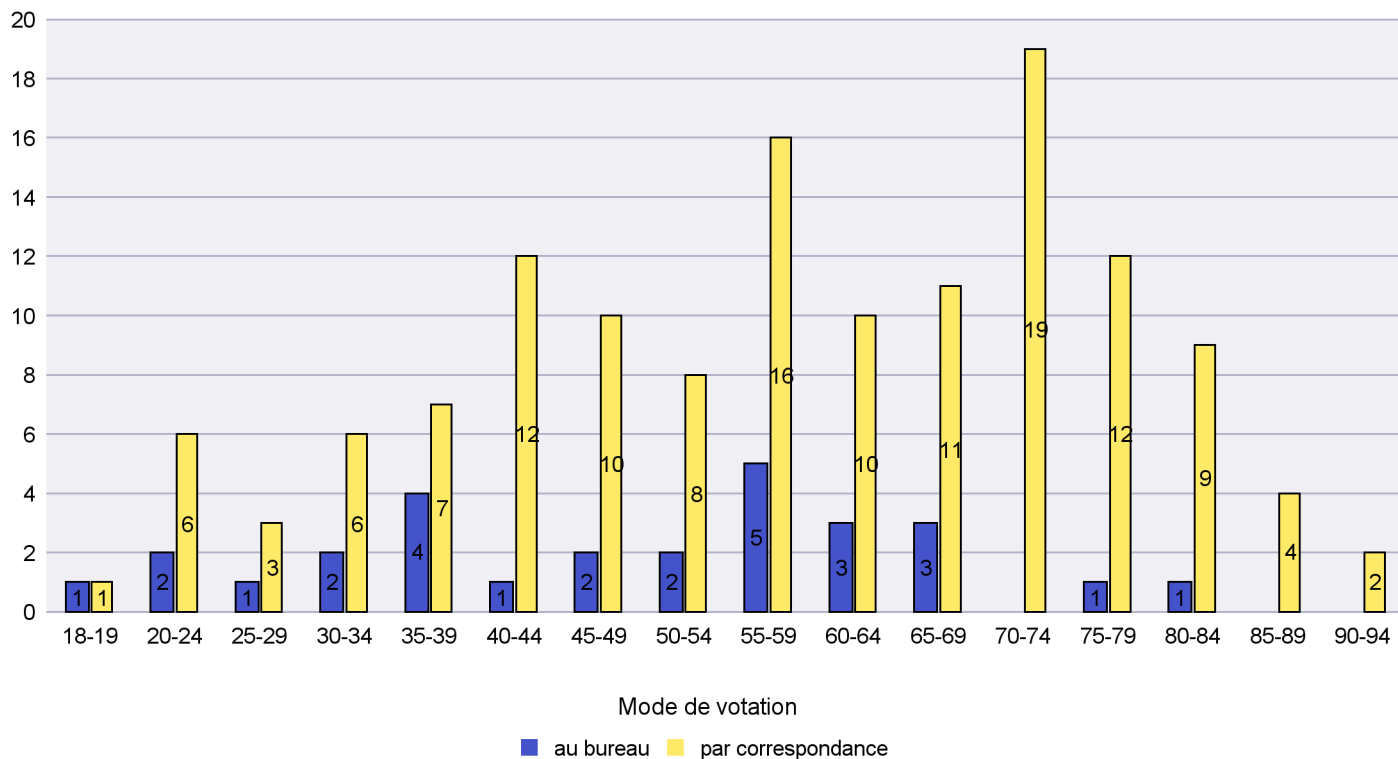

Jours d'enregistrement des votes

Canton de Neuchâtel - Statistique du mode de vote

Date : 27.04.2021

Scrutin : 18.04.2021

Commune : Les Planchettes

Mode de vote par classe d'âge

Jours d'enregistrement des votes

Scrutin : 18.04.2021

Commune : Les Ponts-de-Martel

Mode de vote par classe d'âge

Jours d'enregistrement des votes

Canton de Neuchâtel - Statistique du mode de vote

Date : 27.04.2021

Scrutin : 18.04.2021

Commune : Les Verrières

Mode de vote par classe d'âge

Jours d'enregistrement des votes

Scrutin : 18.04.2021

Commune : Lignières

Mode de vote par classe d'âge

Jours d'enregistrement des votes

Scrutin : 18.04.2021

Commune : Milvignes

Mode de vote par classe d'âge

Jours d'enregistrement des votes

Scrutin : 18.04.2021

Commune : Neuchâtel

Mode de vote par classe d'âge

Jours d'enregistrement des votes

Scrutin : 18.04.2021

Commune : Rochefort