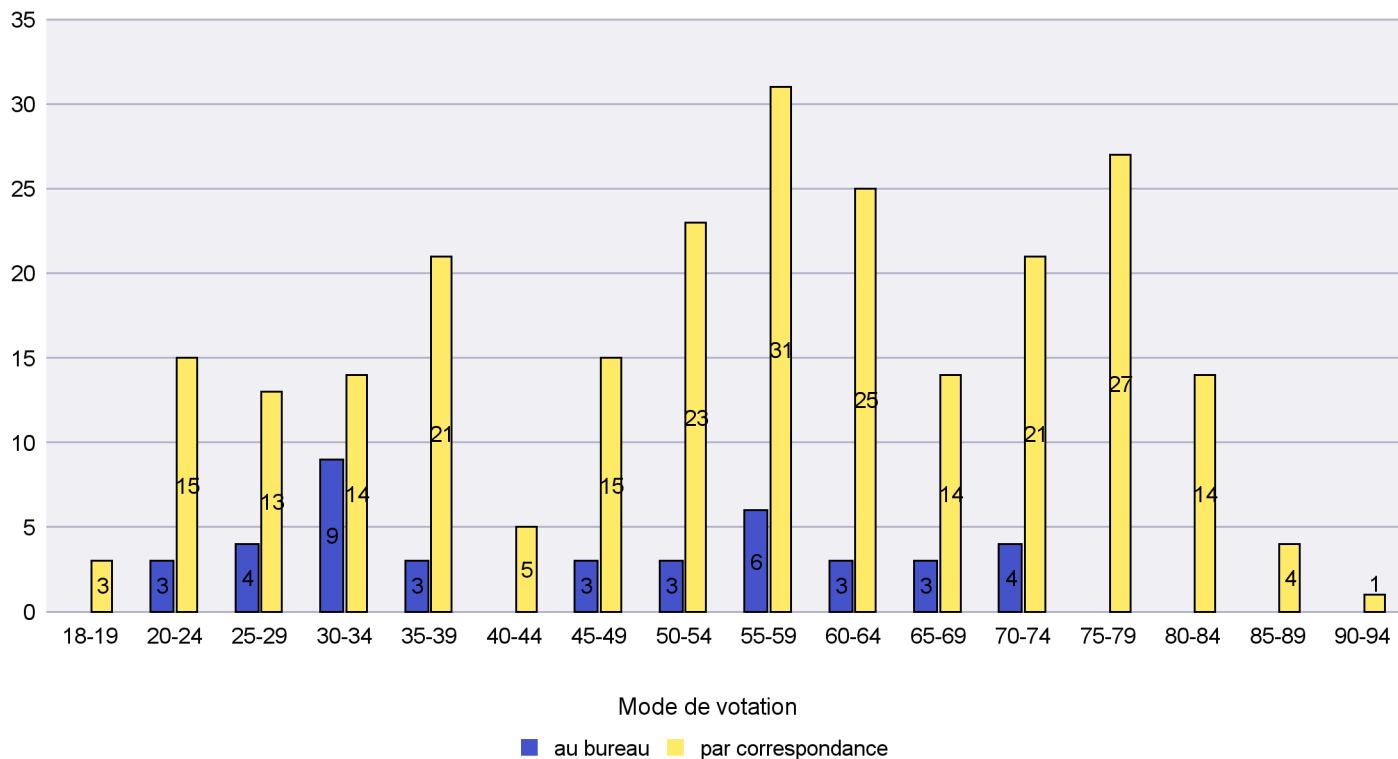

Mode de vote par classe d'âge

Jours d'enregistrement des votes

Canton de Neuchâtel - Statistique du mode de vote

Date : 27.04.2021

Scrutin : 18.04.2021

Commune : Enges

Mode de vote par classe d'âge

Jours d'enregistrement des votes

Scrutin : 18.04.2021

Commune : Hauterive

Mode de vote par classe d'âge

Jours d'enregistrement des votes

Scrutin : 18.04.2021

Commune : La Brévine

Mode de vote par classe d'âge

Jours d'enregistrement des votes

Scrutin : 18.04.2021

Commune : La Chaux-de-Fonds

Mode de vote par classe d'âge

Jours d'enregistrement des votes

Scrutin : 18.04.2021

Commune : La Chaux-du-Milieu

Mode de vote par classe d'âge

Jours d'enregistrement des votes

Scrutin : 18.04.2021

Commune : La Côte-aux-Fées

Mode de vote par classe d'âge

Jours d'enregistrement des votes

Scrutin : 18.04.2021

Commune : La Grande Béroche

Mode de vote par classe d'âge

Jours d'enregistrement des votes