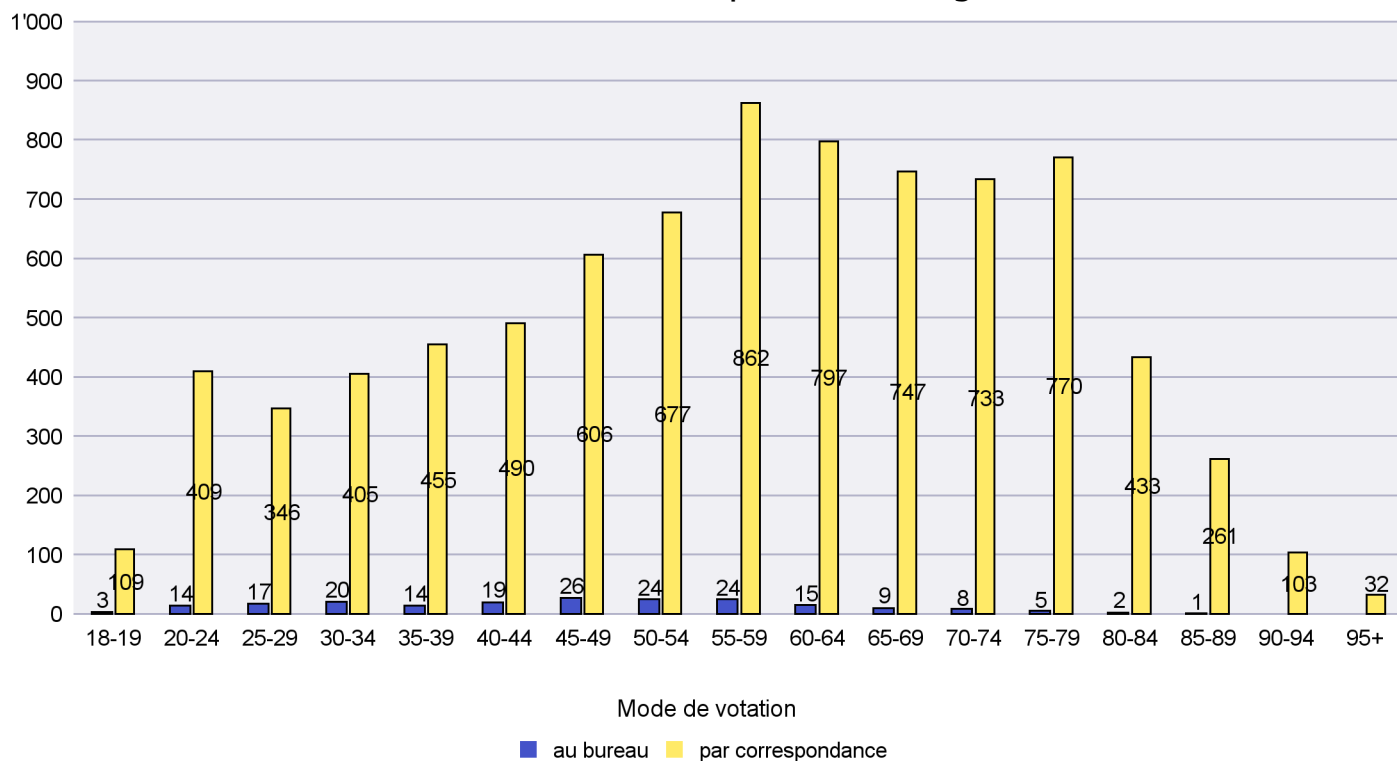

Mode de vote par classe d'âge

Jours d'enregistrement des votes

Canton de Neuchâtel - Statistique du mode de vote

Date : 27.04.2021

Scrutin : 18.04.2021

Commune : Enges

Mode de vote par classe d'âge

Jours d'enregistrement des votes

Scrutin : 18.04.2021

Commune : Hauterive

Mode de vote par classe d'âge

Jours d'enregistrement des votes

Scrutin : 18.04.2021

Commune : La Brévine

Mode de vote par classe d'âge

Jours d'enregistrement des votes

Scrutin : 18.04.2021

Commune : La Chaux-de-Fonds

Mode de vote par classe d'âge

Jours d'enregistrement des votes

Scrutin : 18.04.2021

Commune : La Chaux-du-Milieu

Mode de vote par classe d'âge

Jours d'enregistrement des votes