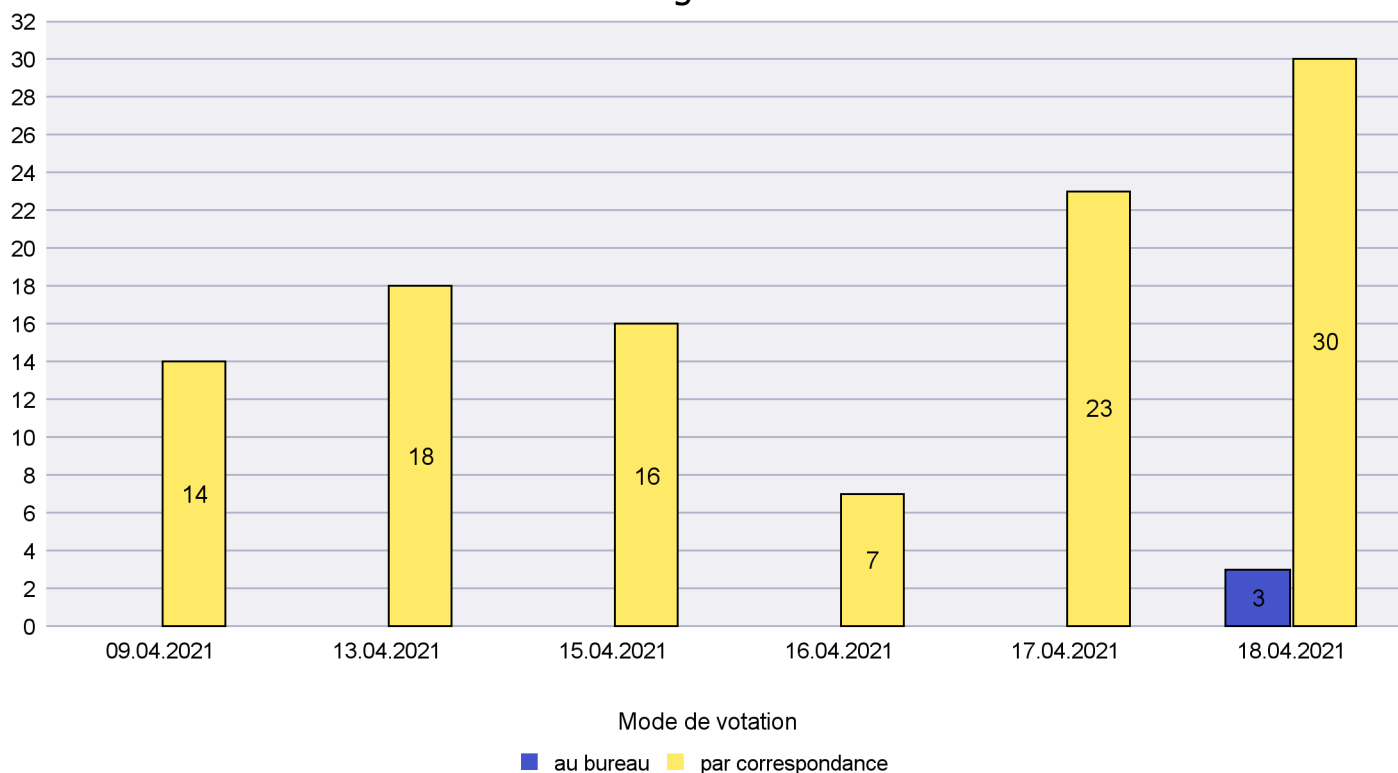

Scrutin : 18.04.2021

Commune : Boudry

Mode de vote par classe d'âge

Jours d'enregistrement des votes

Canton de Neuchâtel - Statistique du mode de vote

Date : 27.04.2021

Scrutin : 18.04.2021

Commune : Brot-Plamboz

Mode de vote par classe d'âge

Jours d'enregistrement des votes

Canton de Neuchâtel - Statistique du mode de vote

Date : 27.04.2021

Scrutin : 18.04.2021

Commune : Cornaux

Mode de vote par classe d'âge

Jours d'enregistrement des votes