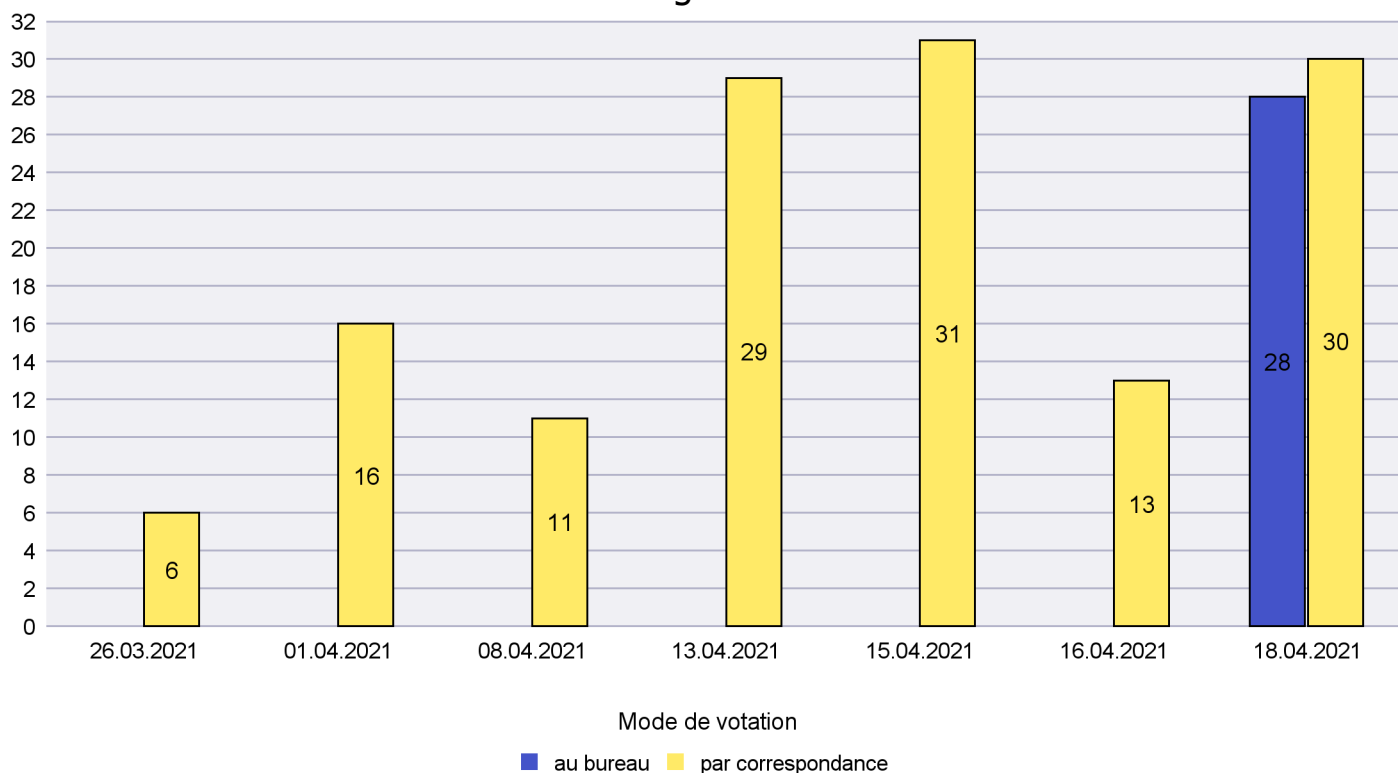

Jours d'enregistrement des votes

Canton de Neuchâtel - Statistique du mode de vote

Date : 27.04.2021

Scrutin : 18.04.2021

Commune : Les Planchettes

Mode de vote par classe d'âge

Jours d'enregistrement des votes

Scrutin : 18.04.2021

Commune : Les Ponts-de-Martel

Mode de vote par classe d'âge

Jours d'enregistrement des votes

Canton de Neuchâtel - Statistique du mode de vote

Date : 27.04.2021

Scrutin : 18.04.2021

Commune : Les Verrières

Mode de vote par classe d'âge

Jours d'enregistrement des votes

Scrutin : 18.04.2021

Commune : Lignières

Mode de vote par classe d'âge

Jours d'enregistrement des votes

Scrutin : 18.04.2021

Commune : Milvignes

Mode de vote par classe d'âge

Jours d'enregistrement des votes

Scrutin : 18.04.2021

Commune : Neuchâtel

Mode de vote par classe d'âge

Jours d'enregistrement des votes

Scrutin : 18.04.2021

Commune : Rochefort