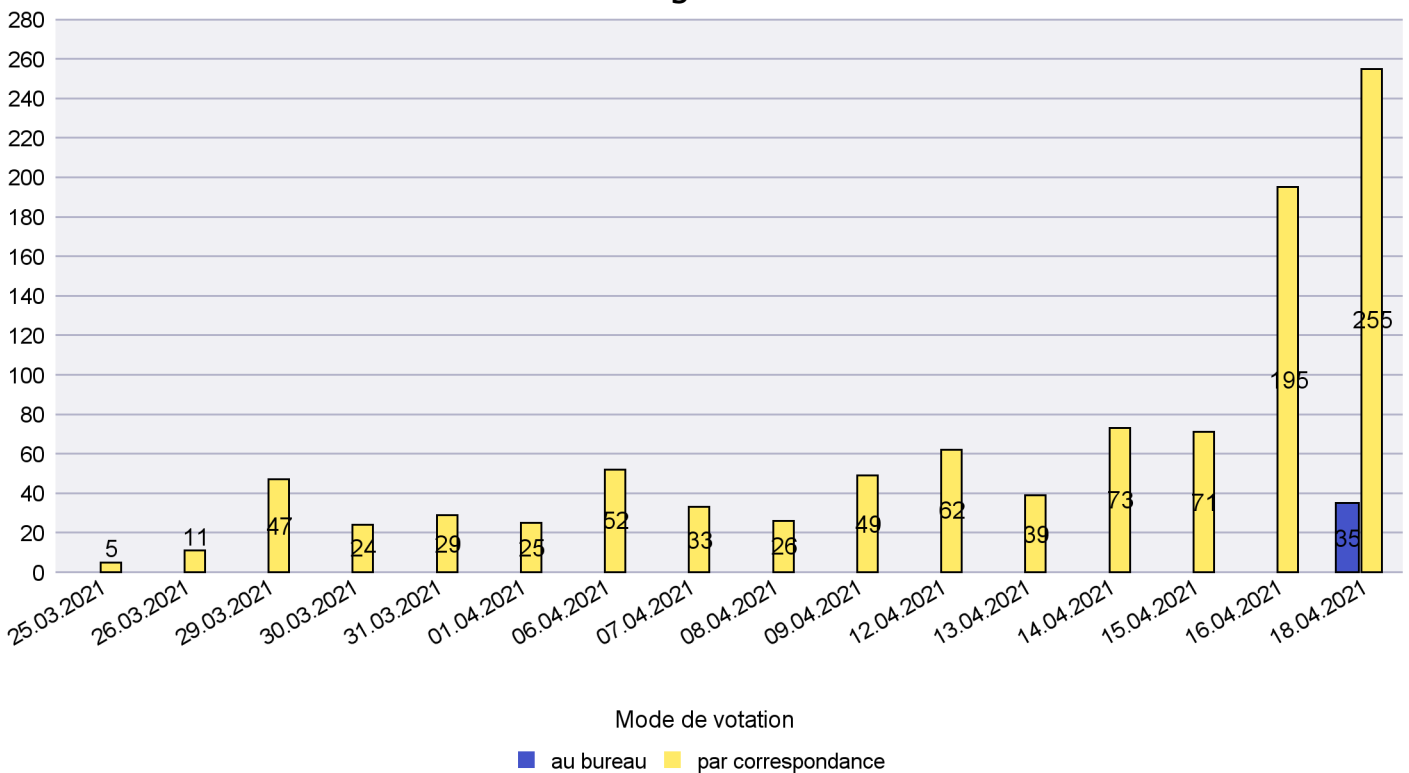

Mode de vote par classe d'âge

Jours d'enregistrement des votes

Scrutin : 18.04.2021

Commune : Lignières

Mode de vote par classe d'âge

Jours d'enregistrement des votes

Scrutin : 18.04.2021

Commune : Milvignes

Mode de vote par classe d'âge

Jours d'enregistrement des votes

Scrutin : 18.04.2021

Commune : Neuchâtel

Mode de vote par classe d'âge

Jours d'enregistrement des votes

Scrutin : 18.04.2021

Commune : Rochefort

Mode de vote par classe d'âge

Jours d'enregistrement des votes

Scrutin : 18.04.2021

Commune : Saint-Blaise

Mode de vote par classe d'âge

Jours d'enregistrement des votes

Canton de Neuchâtel - Statistique du mode de vote

Date : 27.04.2021

Scrutin : 18.04.2021

Commune : Val-de-Ruz

Mode de vote par classe d'âge

Jours d'enregistrement des votes

Scrutin : 18.04.2021

Commune : Val-de-Travers

Mode de vote par classe d'âge