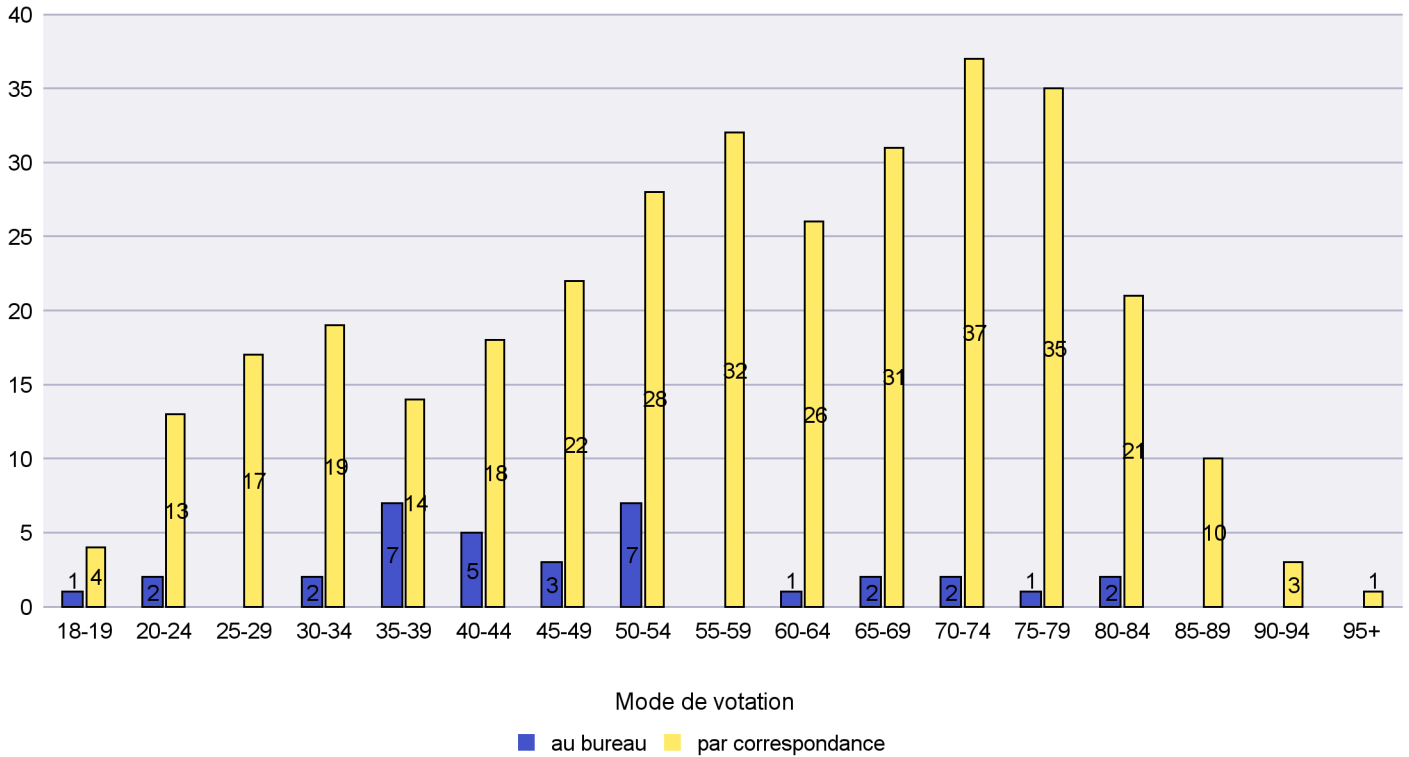

Scrutin : 18.04.2021

Commune : La Chaux-de-Fonds

Mode de vote par classe d'âge

Jours d'enregistrement des votes

Scrutin : 18.04.2021

Commune : La Chaux-du-Milieu

Mode de vote par classe d'âge

Jours d'enregistrement des votes

Scrutin : 18.04.2021

Commune : La Côte-aux-Fées

Mode de vote par classe d'âge

Jours d'enregistrement des votes

Scrutin : 18.04.2021

Commune : La Grande Béroche

Mode de vote par classe d'âge

Jours d'enregistrement des votes

Canton de Neuchâtel - Statistique du mode de vote

Date : 27.04.2021

Scrutin : 18.04.2021

Commune : La Sagne

Mode de vote par classe d'âge

Jours d'enregistrement des votes

Canton de Neuchâtel - Statistique du mode de vote

Date : 27.04.2021

Scrutin : 18.04.2021

Commune : La Tène

Mode de vote par classe d'âge

Jours d'enregistrement des votes

Scrutin : 18.04.2021

Commune : Le Cerneux-Péquignot

Mode de vote par classe d'âge