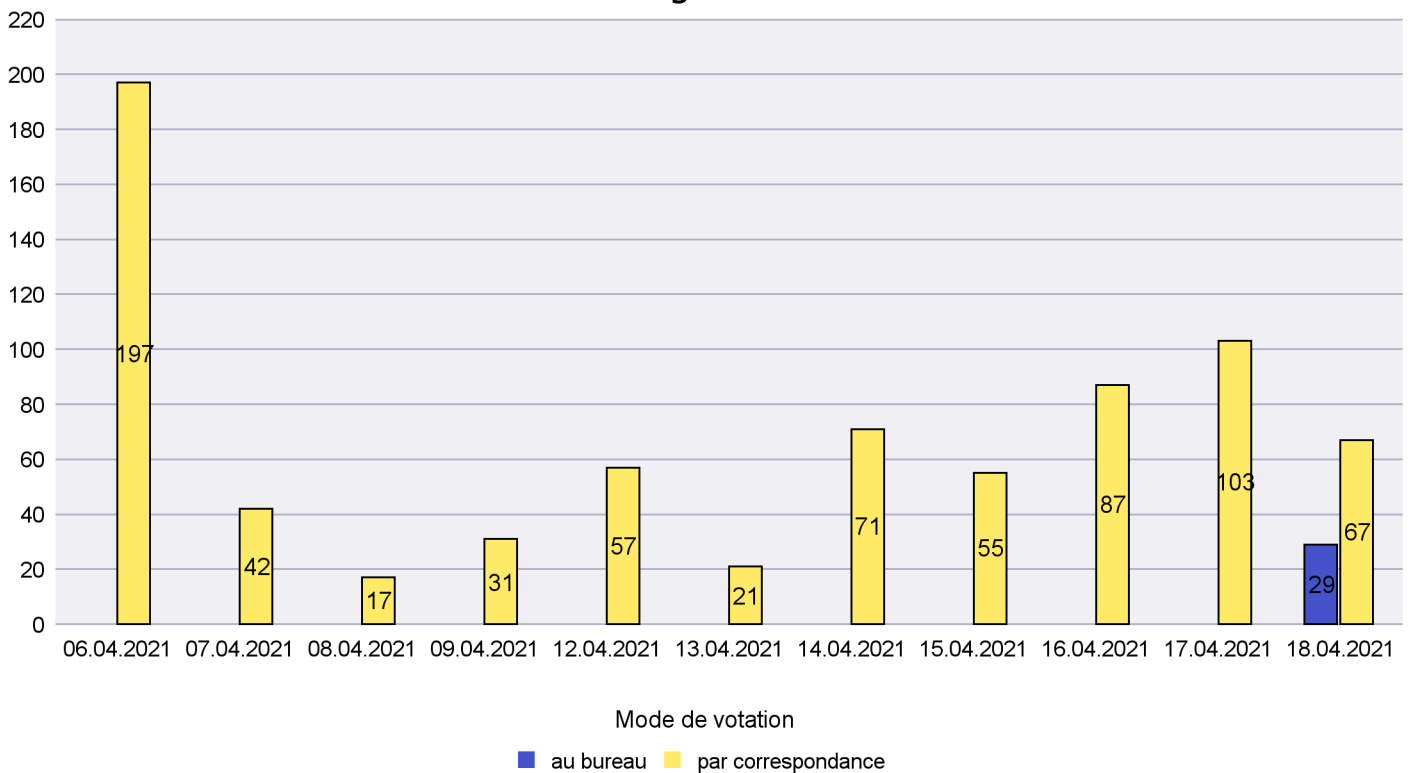

Canton de Neuchâtel - Statistique du mode de vote

Date : 27.04.2021

Scrutin : 18.04.2021

Commune : Cortaillod

Mode de vote par classe d'âge

Jours d'enregistrement des votes

Scrutin : 18.04.2021

Commune : Cressier

Mode de vote par classe d'âge

Jours d'enregistrement des votes

Canton de Neuchâtel - Statistique du mode de vote

Date : 27.04.2021

Scrutin : 18.04.2021

Commune : Enges

Mode de vote par classe d'âge

Jours d'enregistrement des votes

Scrutin : 18.04.2021

Commune : Hauterive

Mode de vote par classe d'âge

Jours d'enregistrement des votes

Scrutin : 18.04.2021

Commune : La Brévine

Mode de vote par classe d'âge

Jours d'enregistrement des votes