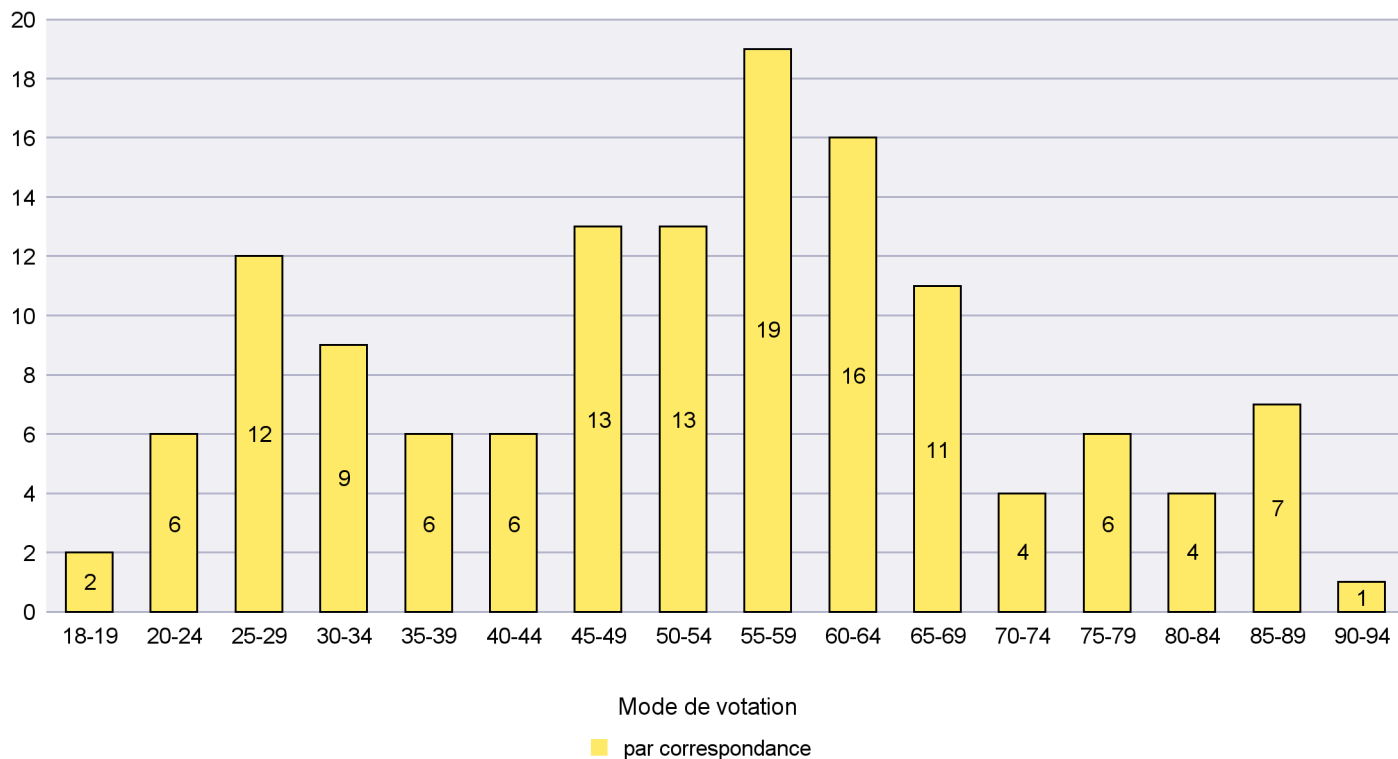

Canton de Neuchâtel - Statistique du mode de vote

Date : 27.04.2021

Scrutin : 18.04.2021

Commune : La Sagne

Mode de vote par classe d'âge

Jours d'enregistrement des votes

Canton de Neuchâtel - Statistique du mode de vote

Date : 27.04.2021

Scrutin : 18.04.2021

Commune : La Tène

Mode de vote par classe d'âge

Jours d'enregistrement des votes

Scrutin : 18.04.2021

Commune : Le Cerneux-Péquignot

Mode de vote par classe d'âge

Jours d'enregistrement des votes

Scrutin : 18.04.2021

Commune : Le Landeron

Mode de vote par classe d'âge

Jours d'enregistrement des votes

Scrutin : 18.04.2021

Commune : Le Locle

Mode de vote par classe d'âge