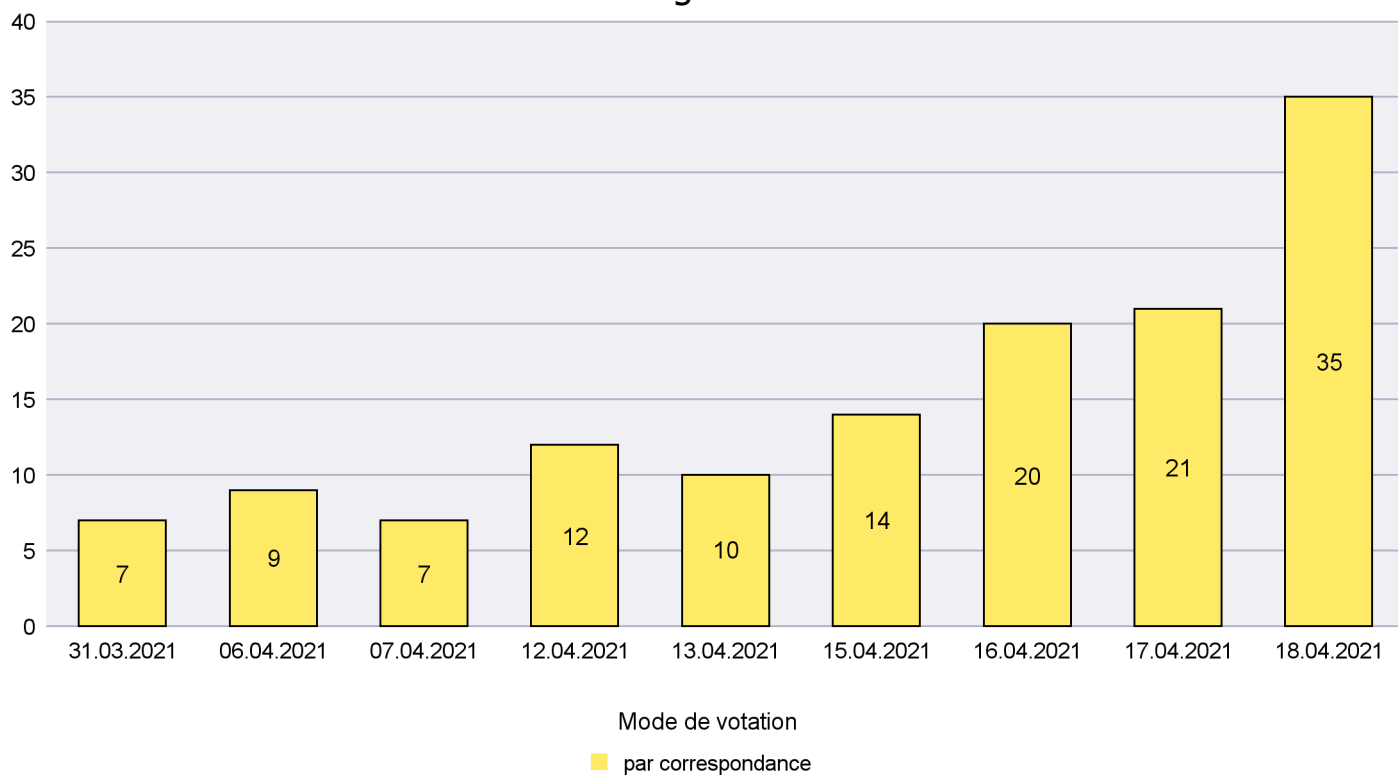

Canton de Neuchâtel - Statistique du mode de vote

Date : 27.04.2021

Scrutin : 18.04.2021

Commune : La Sagne

Mode de vote par classe d'âge

Jours d'enregistrement des votes

Canton de Neuchâtel - Statistique du mode de vote

Date : 27.04.2021

Scrutin : 18.04.2021

Commune : La Tène

Mode de vote par classe d'âge

Jours d'enregistrement des votes

Scrutin : 18.04.2021

Commune : Le Cerneux-Péquignot

Mode de vote par classe d'âge

Jours d'enregistrement des votes

Scrutin : 18.04.2021

Commune : Le Landeron

Mode de vote par classe d'âge

Jours d'enregistrement des votes

Scrutin : 18.04.2021

Commune : Le Locle

Mode de vote par classe d'âge