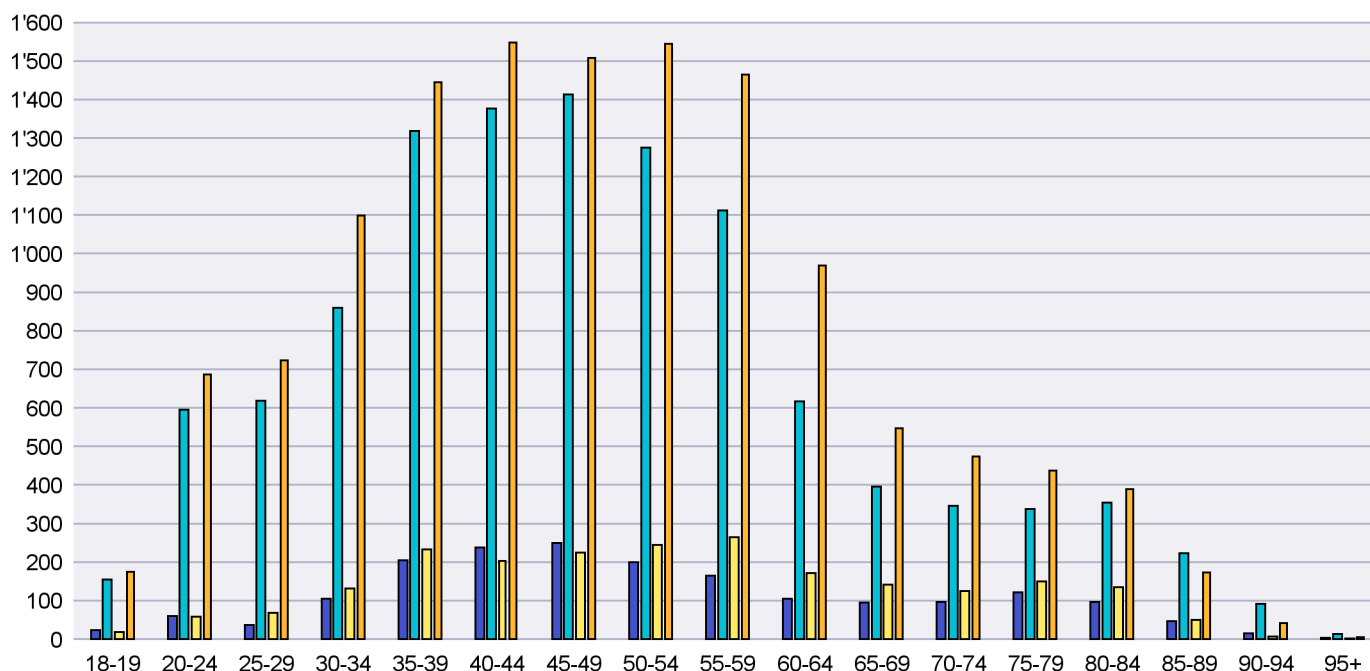

Canton de Neuchâtel - Statistique de participation

Electrices et électeurs par classe d'âge

Date : 27.04.2021

Scrutin : 18.04.2021

Tous les électeurs étrangers

Classes d'âge	Femmes			Hommes			Total			
	Nb électrices	Nb de votes	% part.	Nb électeurs	Nb de votes	% part.	Nb total électeurs	Nb total votes	% total part.	% total votes
18-19	154	23	14.94	175	19	10.86	329	42	12.77	1.03
20-24	595	60	10.08	686	58	8.45	1'281	118	9.21	2.89
25-29	618	36	5.83	723	68	9.41	1'341	104	7.76	2.55
30-34	860	105	12.21	1'098	131	11.93	1'958	236	12.05	5.78
35-39	1'318	204	15.48	1'444	232	16.07	2'762	436	15.79	10.68
40-44	1'377	238	17.28	1'548	202	13.05	2'925	440	15.04	10.78
45-49	1'413	249	17.62	1'508	225	14.92	2'921	474	16.23	11.61
50-54	1'275	200	15.69	1'544	245	15.87	2'819	445	15.79	10.9
55-59	1'112	165	14.84	1'464	264	18.03	2'576	429	16.65	10.51
60-64	617	105	17.02	969	172	17.75	1'586	277	17.47	6.78
65-69	395	95	24.05	547	142	25.96	942	237	25.16	5.8
70-74	345	96	27.83	474	125	26.37	819	221	26.98	5.41
75-79	337	122	36.2	437	150	34.32	774	272	35.14	6.66
80-84	354	96	27.12	389	134	34.45	743	230	30.96	5.63
85-89	222	46	20.72	173	50	28.9	395	96	24.3	2.35
90-94	91	15	16.48	42	6	14.29	133	21	15.79	0.51
95+	14	3	21.43	5	2	40	19	5	26.32	0.12
Totaux	11'097	1'858	16.74	13'226	2'225	16.82	24'323	4'083	16.79	

Infographie - Nb électrices et électeurs par classe d'âge

Ele Sexe / Tous les indicateurs

■ Femmes - Nb de votes ■ Femmes - Nb d'électeurs ■ Hommes - Nb de votes ■ Hommes - Nb d'électeurs