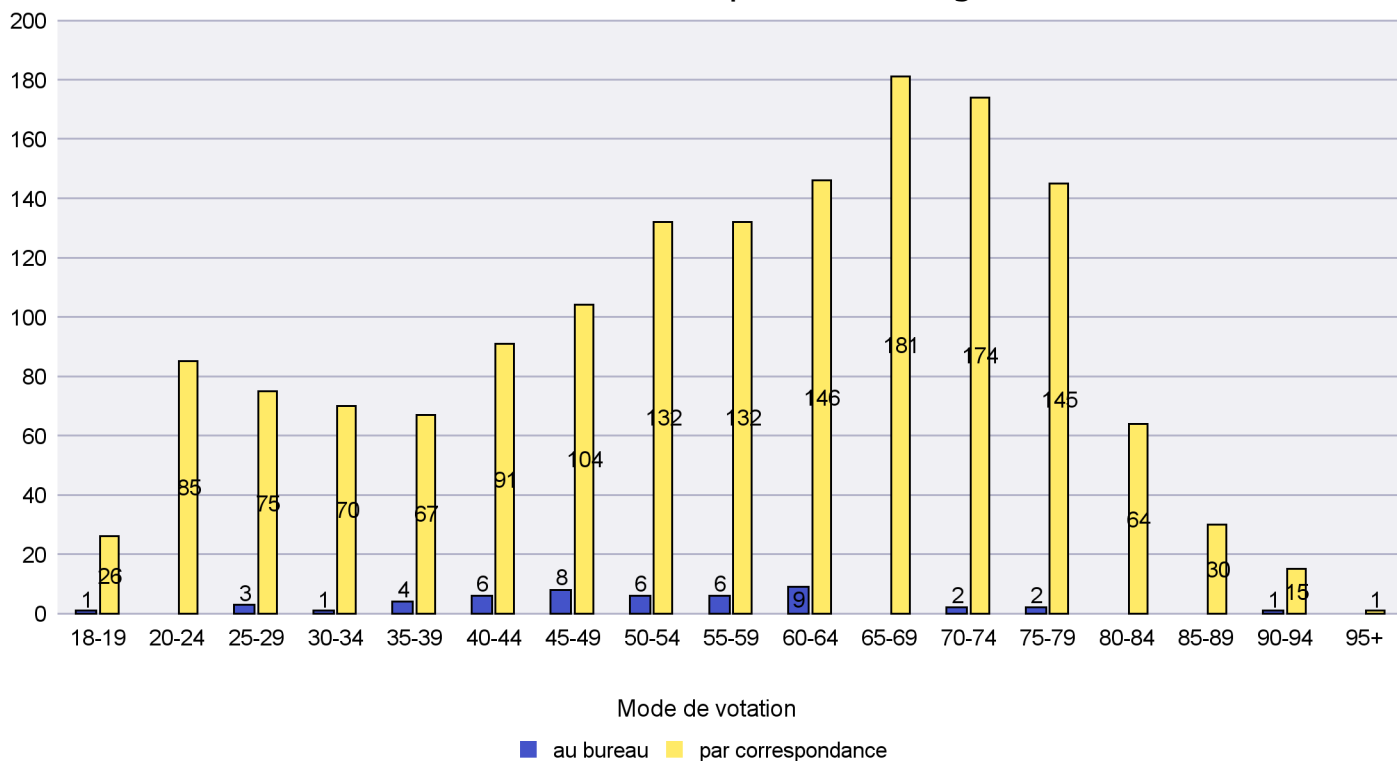

Scrutin : 07.03.2021

Commune : Boudry

Mode de vote par classe d'âge

Jours d'enregistrement des votes

Scrutin : 07.03.2021

Commune : Brot-Plamboz

Mode de vote par classe d'âge

Jours d'enregistrement des votes

Canton de Neuchâtel - Statistique du mode de vote

Date : 10.03.2021

Scrutin : 07.03.2021

Commune : Cornaux

Mode de vote par classe d'âge

Jours d'enregistrement des votes

Canton de Neuchâtel - Statistique du mode de vote