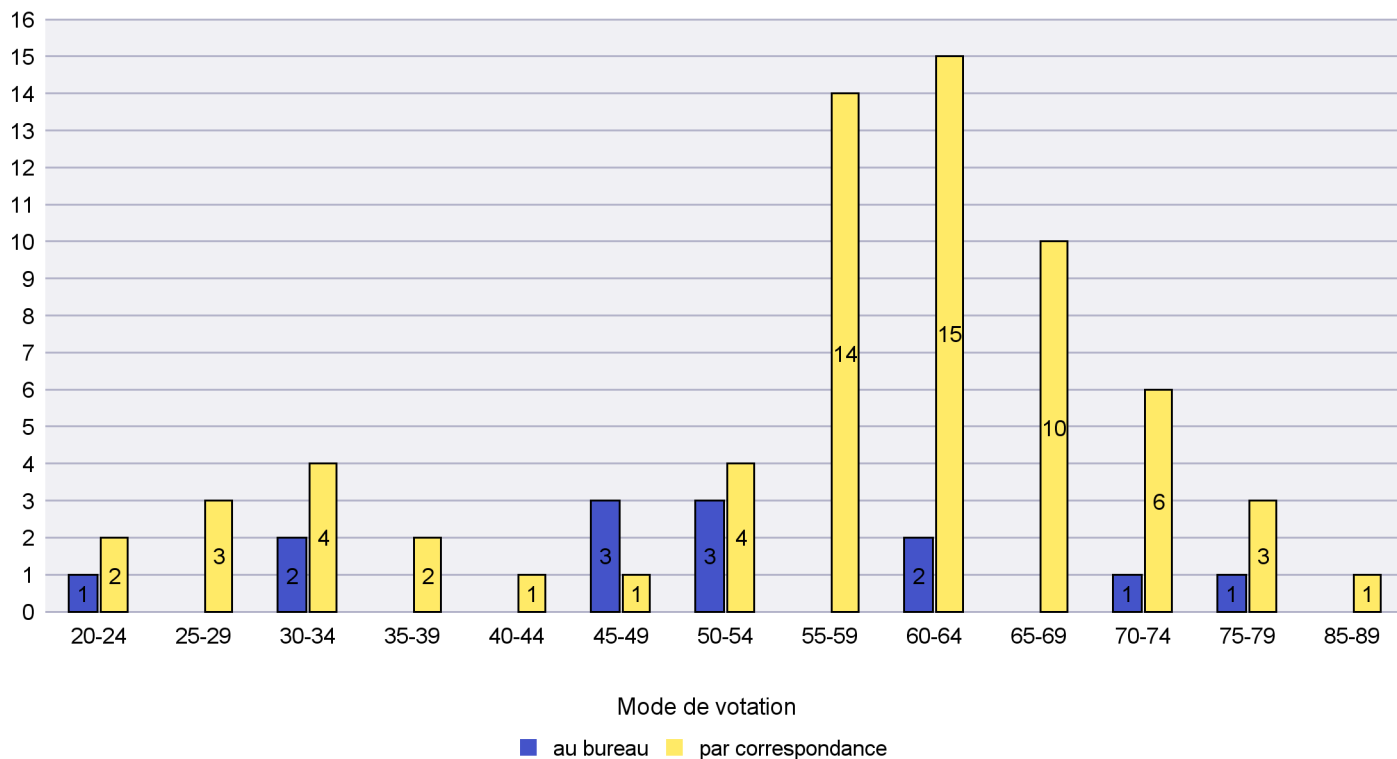

Mode de vote par classe d'âge

Jours d'enregistrement des votes

Canton de Neuchâtel - Statistique du mode de vote

Date : 10.03.2021

Scrutin : 07.03.2021

Commune : Le Landeron

Mode de vote par classe d'âge

Jours d'enregistrement des votes

Canton de Neuchâtel - Statistique du mode de vote

Date : 10.03.2021

Scrutin : 07.03.2021

Commune : Le Locle

Mode de vote par classe d'âge

Jours d'enregistrement des votes

Scrutin : 07.03.2021

Commune : Les Planchettes

Mode de vote par classe d'âge

Jours d'enregistrement des votes

Scrutin : 07.03.2021

Commune : Les Ponts-de-Martel

Mode de vote par classe d'âge

Jours d'enregistrement des votes

Scrutin : 07.03.2021

Commune : Les Verrières

Mode de vote par classe d'âge

Jours d'enregistrement des votes

Scrutin : 07.03.2021

Commune : Lignières

Mode de vote par classe d'âge

Jours d'enregistrement des votes

Scrutin : 07.03.2021

Commune : Milvignes