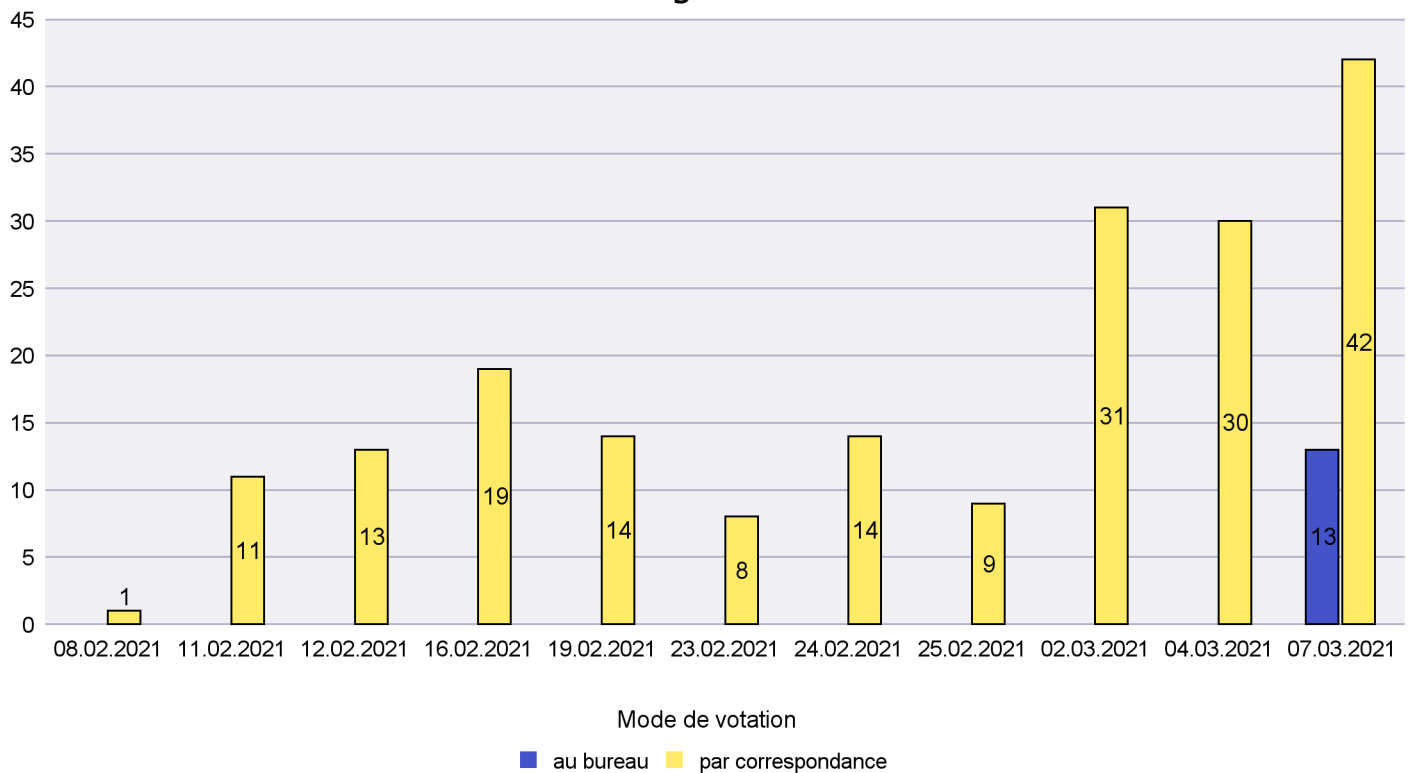

Canton de Neuchâtel - Statistique du mode de vote

Date : 10.03.2021

Scrutin : 07.03.2021

Commune : Le Locle

Mode de vote par classe d'âge

Jours d'enregistrement des votes

Scrutin : 07.03.2021

Commune : Les Planchettes

Mode de vote par classe d'âge

Jours d'enregistrement des votes

Scrutin : 07.03.2021

Commune : Les Ponts-de-Martel

Mode de vote par classe d'âge

Jours d'enregistrement des votes

Scrutin : 07.03.2021

Commune : Les Verrières

Mode de vote par classe d'âge

Jours d'enregistrement des votes

Scrutin : 07.03.2021

Commune : Lignières

Mode de vote par classe d'âge

Jours d'enregistrement des votes

Scrutin : 07.03.2021

Commune : Milvignes