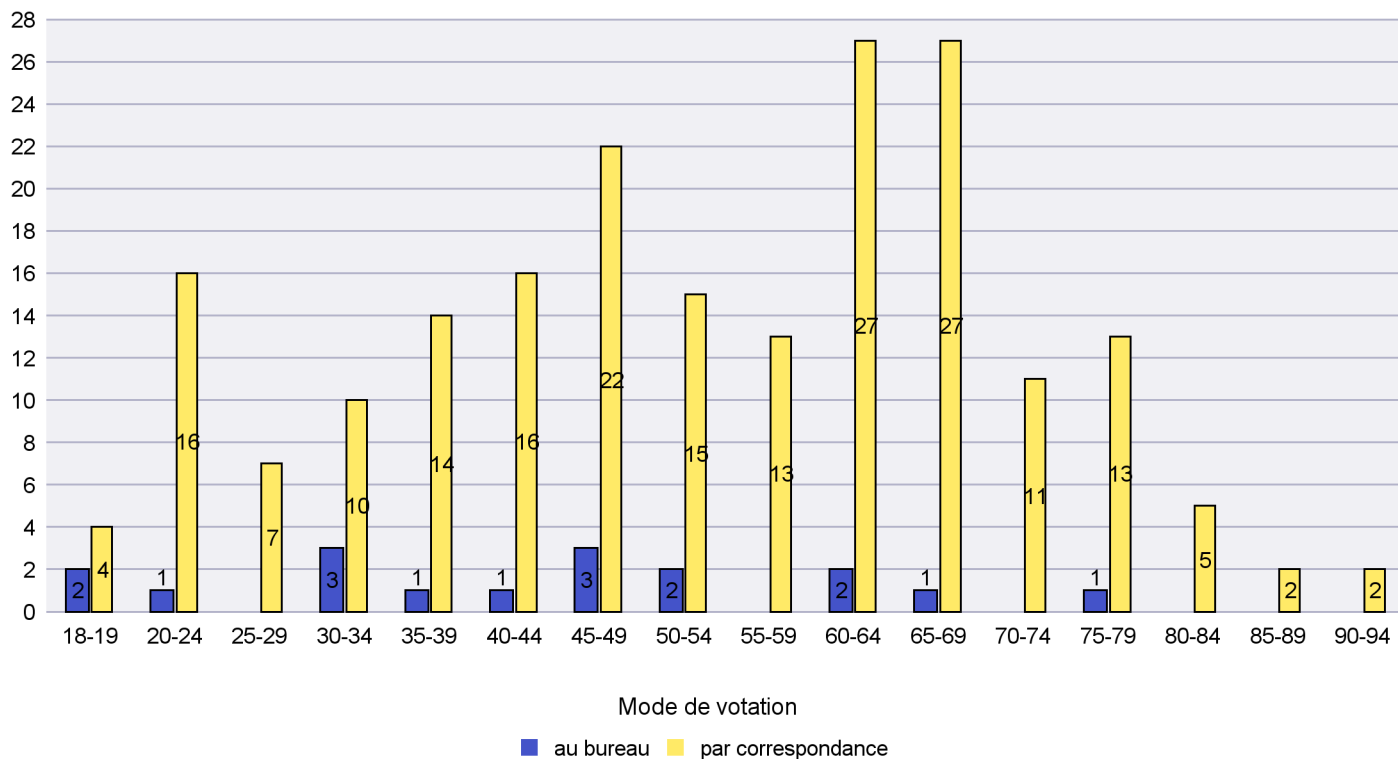

Date : 10.03.2021

Scrutin : 07.03.2021

Commune : Hauterive

Mode de vote par classe d'âge

Jours d'enregistrement des votes

Scrutin : 07.03.2021

Commune : La Brévine

Mode de vote par classe d'âge

Jours d'enregistrement des votes

Scrutin : 07.03.2021

Commune : La Chaux-de-Fonds

Mode de vote par classe d'âge

Jours d'enregistrement des votes

Scrutin : 07.03.2021

Commune : La Chaux-du-Milieu

Mode de vote par classe d'âge

Jours d'enregistrement des votes

Scrutin : 07.03.2021

Commune : La Côte-aux-Fées

Mode de vote par classe d'âge

Jours d'enregistrement des votes

Canton de Neuchâtel - Statistique du mode de vote

Date : 10.03.2021

Scrutin : 07.03.2021

Commune : La Grande Béroche

Mode de vote par classe d'âge

Jours d'enregistrement des votes

Scrutin : 07.03.2021

Commune : La Sagne

Mode de vote par classe d'âge

Jours d'enregistrement des votes