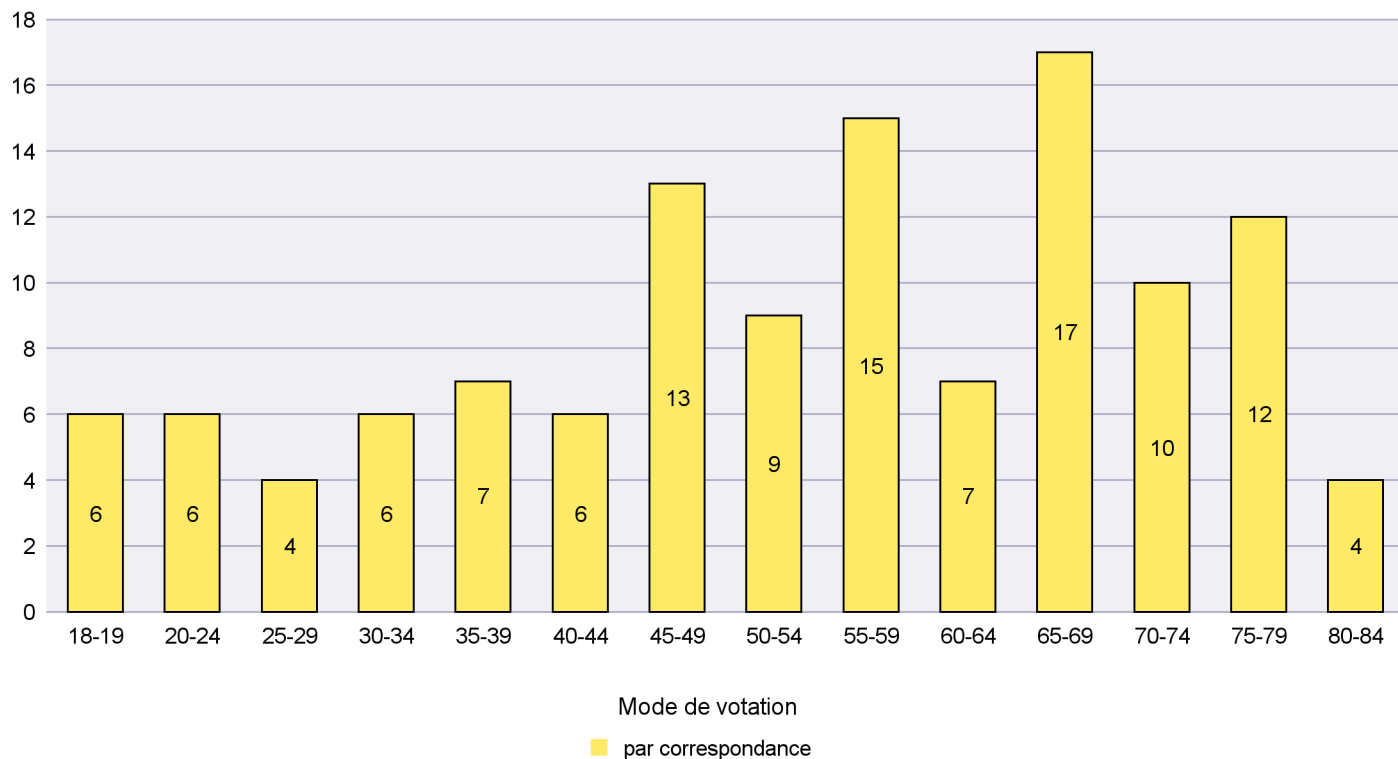

Scrutin : 07.03.2021

Commune : Boudry

Mode de vote par classe d'âge

Jours d'enregistrement des votes

Scrutin : 07.03.2021

Commune : Brot-Plamboz

Mode de vote par classe d'âge

Jours d'enregistrement des votes

Canton de Neuchâtel - Statistique du mode de vote

Date : 10.03.2021

Scrutin : 07.03.2021

Commune : Cornaux

Mode de vote par classe d'âge

Jours d'enregistrement des votes

Canton de Neuchâtel - Statistique du mode de vote