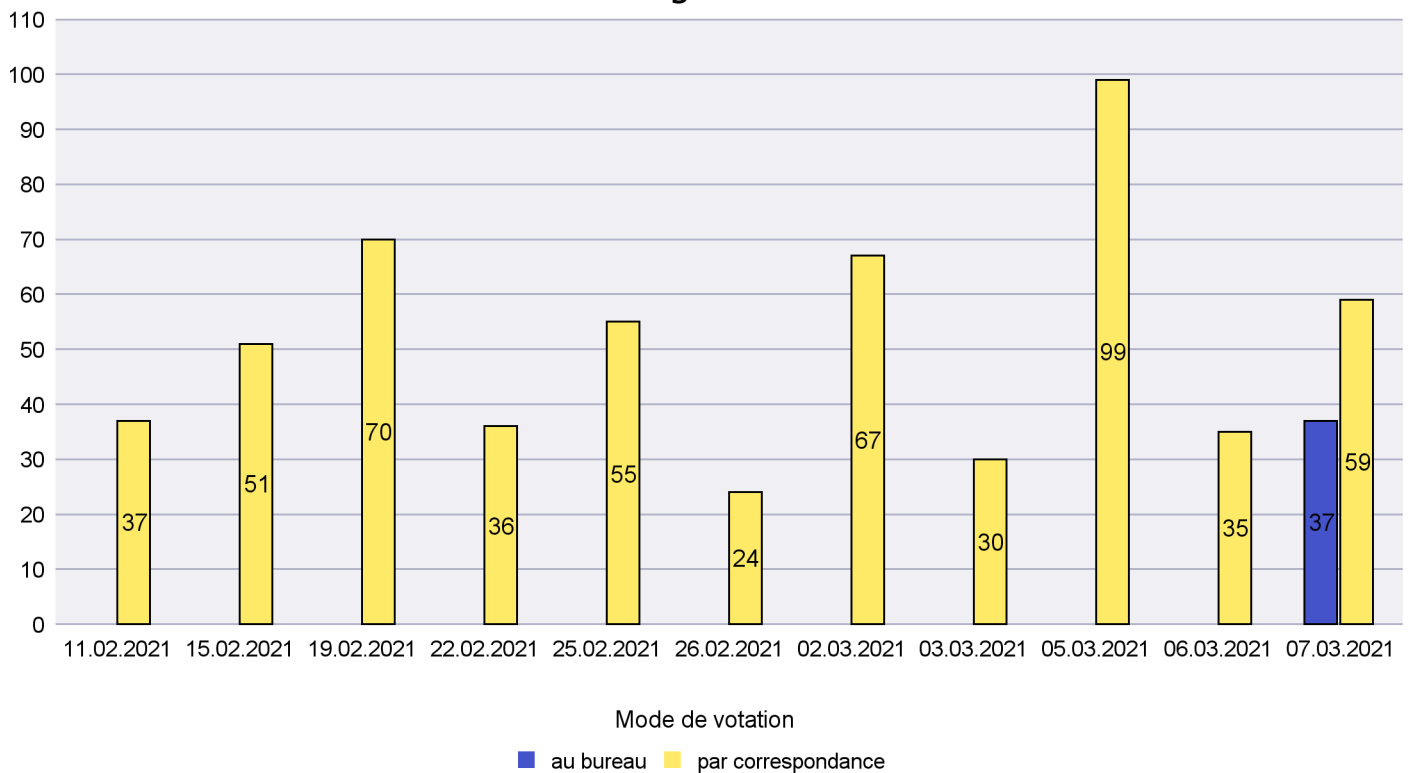

Canton de Neuchâtel - Statistique du mode de vote

Date : 10.03.2021

Scrutin : 07.03.2021

Commune : Cornaux

Mode de vote par classe d'âge

Jours d'enregistrement des votes

Canton de Neuchâtel - Statistique du mode de vote

Date : 10.03.2021

Scrutin : 07.03.2021

Commune : Cortaillod

Mode de vote par classe d'âge

Jours d'enregistrement des votes

Scrutin : 07.03.2021

Commune : Cressier

Mode de vote par classe d'âge

Jours d'enregistrement des votes

Canton de Neuchâtel - Statistique du mode de vote

Date : 10.03.2021

Scrutin : 07.03.2021

Commune : Enges

Mode de vote par classe d'âge

Jours d'enregistrement des votes

Canton de Neuchâtel - Statistique du mode de vote