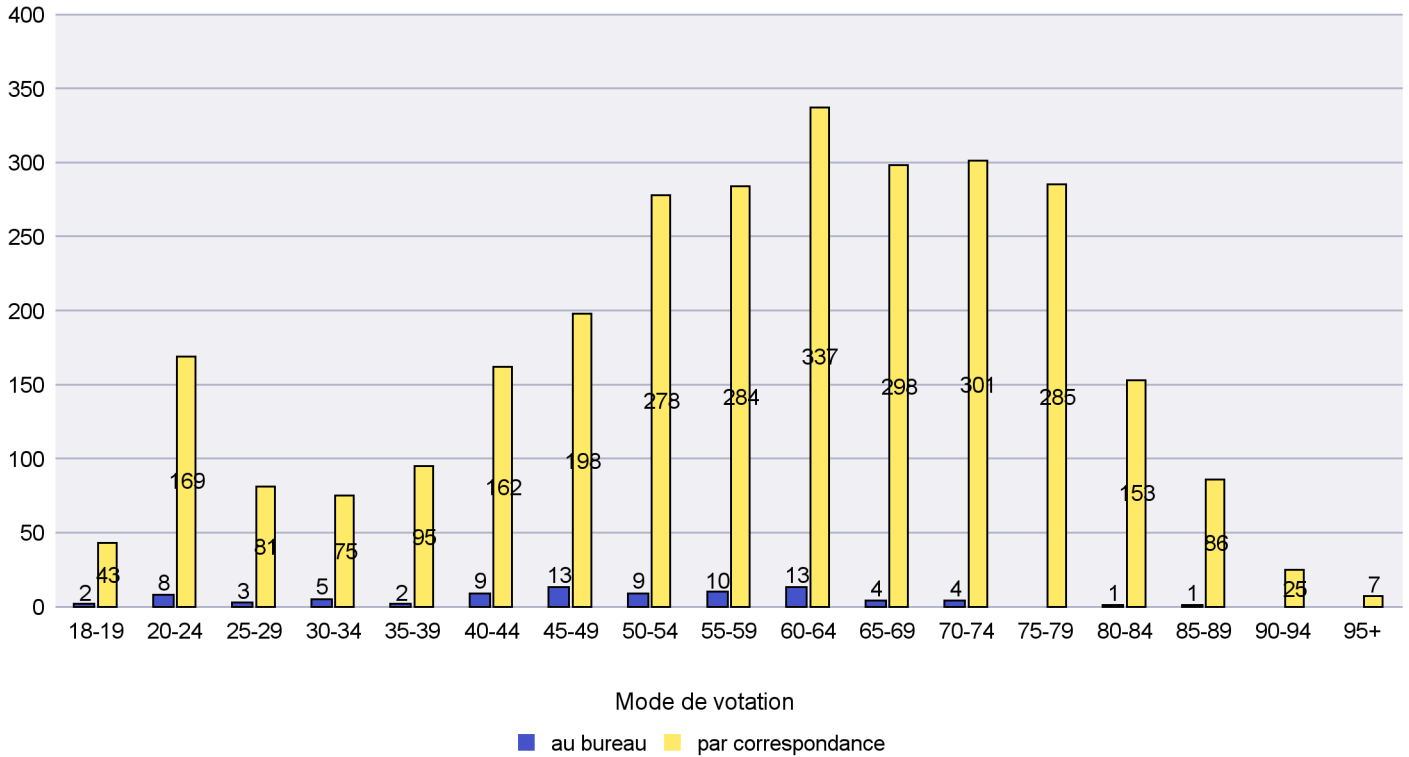

Jours d'enregistrement des votes

Scrutin : 07.03.2021

Commune : La Chaux-de-Fonds

Mode de vote par classe d'âge

Jours d'enregistrement des votes

Scrutin : 07.03.2021

Commune : La Chaux-du-Milieu

Mode de vote par classe d'âge

Jours d'enregistrement des votes

Scrutin : 07.03.2021

Commune : La Côte-aux-Fées

Mode de vote par classe d'âge

Jours d'enregistrement des votes

Canton de Neuchâtel - Statistique du mode de vote

Date : 10.03.2021

Scrutin : 07.03.2021

Commune : La Grande Béroche

Mode de vote par classe d'âge

Jours d'enregistrement des votes

Scrutin : 07.03.2021

Commune : La Sagne

Mode de vote par classe d'âge

Jours d'enregistrement des votes