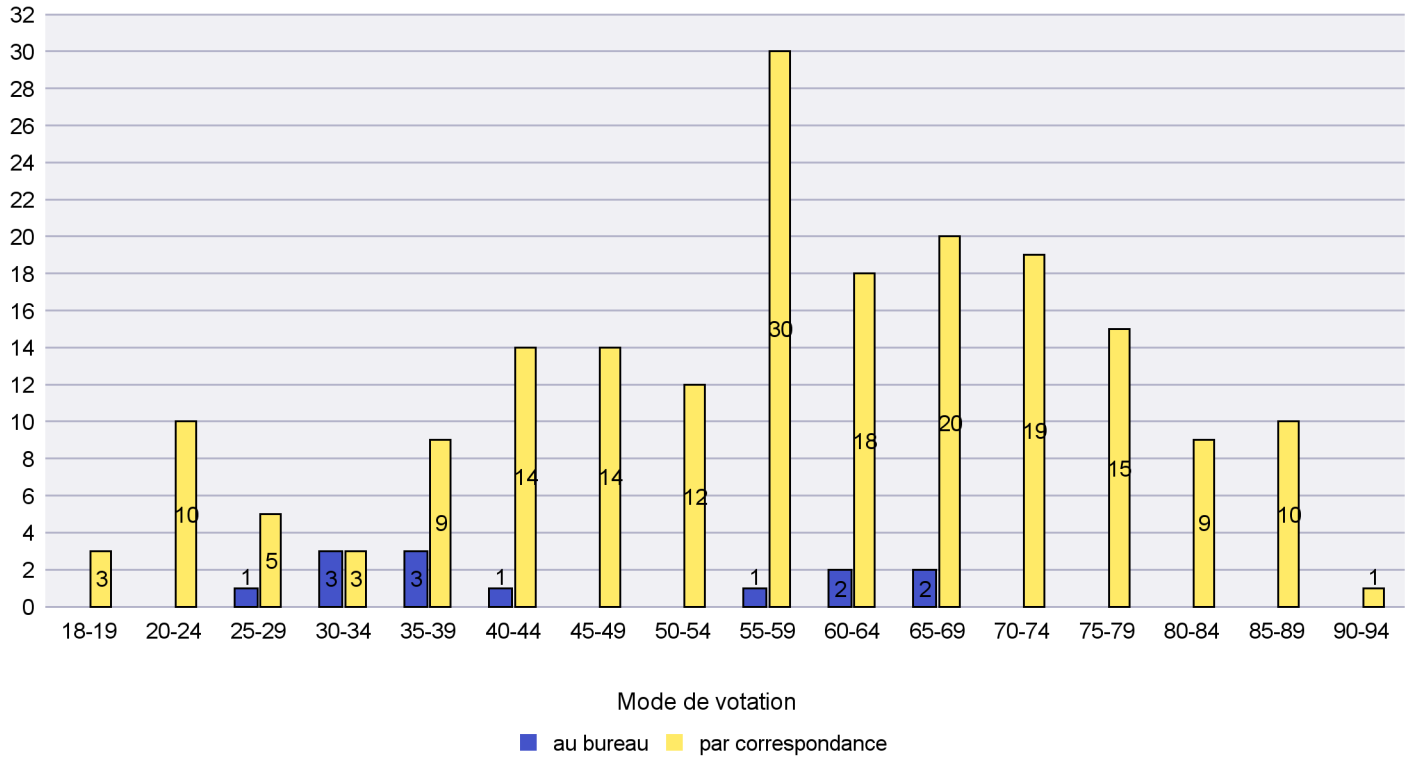

Canton de Neuchâtel - Statistique du mode de vote

Date : 10.03.2021

Scrutin : 07.03.2021

Commune : Le Locle

Mode de vote par classe d'âge

Jours d'enregistrement des votes

Scrutin : 07.03.2021

Commune : Les Planchettes

Mode de vote par classe d'âge

Jours d'enregistrement des votes

Scrutin : 07.03.2021

Commune : Les Ponts-de-Martel

Mode de vote par classe d'âge

Jours d'enregistrement des votes

Scrutin : 07.03.2021

Commune : Les Verrières

Mode de vote par classe d'âge

Jours d'enregistrement des votes

Scrutin : 07.03.2021

Commune : Lignières

Mode de vote par classe d'âge

Jours d'enregistrement des votes

Scrutin : 07.03.2021

Commune : Milvignes

Mode de vote par classe d'âge

Jours d'enregistrement des votes

Canton de Neuchâtel - Statistique du mode de vote

Date : 10.03.2021

Scrutin : 07.03.2021

Commune : Neuchâtel

Mode de vote par classe d'âge

Jours d'enregistrement des votes