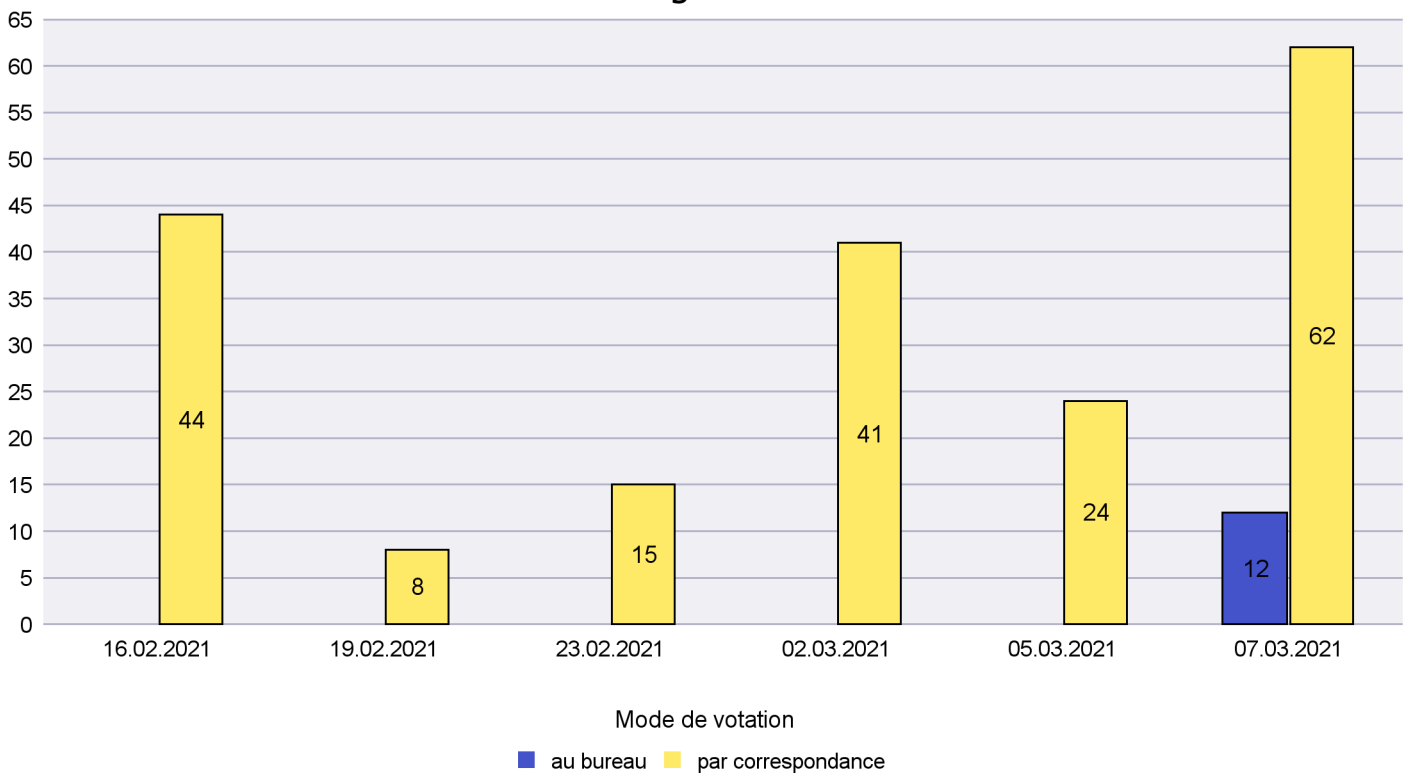

Jours d'enregistrement des votes

Scrutin : 07.03.2021

Commune : La Chaux-de-Fonds

Mode de vote par classe d'âge

Jours d'enregistrement des votes

Scrutin : 07.03.2021

Commune : La Chaux-du-Milieu

Mode de vote par classe d'âge

Jours d'enregistrement des votes

Scrutin : 07.03.2021

Commune : La Côte-aux-Fées

Mode de vote par classe d'âge

Jours d'enregistrement des votes

Canton de Neuchâtel - Statistique du mode de vote

Date : 10.03.2021

Scrutin : 07.03.2021

Commune : La Grande Béroche

Mode de vote par classe d'âge

Jours d'enregistrement des votes

Scrutin : 07.03.2021

Commune : La Sagne

Mode de vote par classe d'âge

Jours d'enregistrement des votes