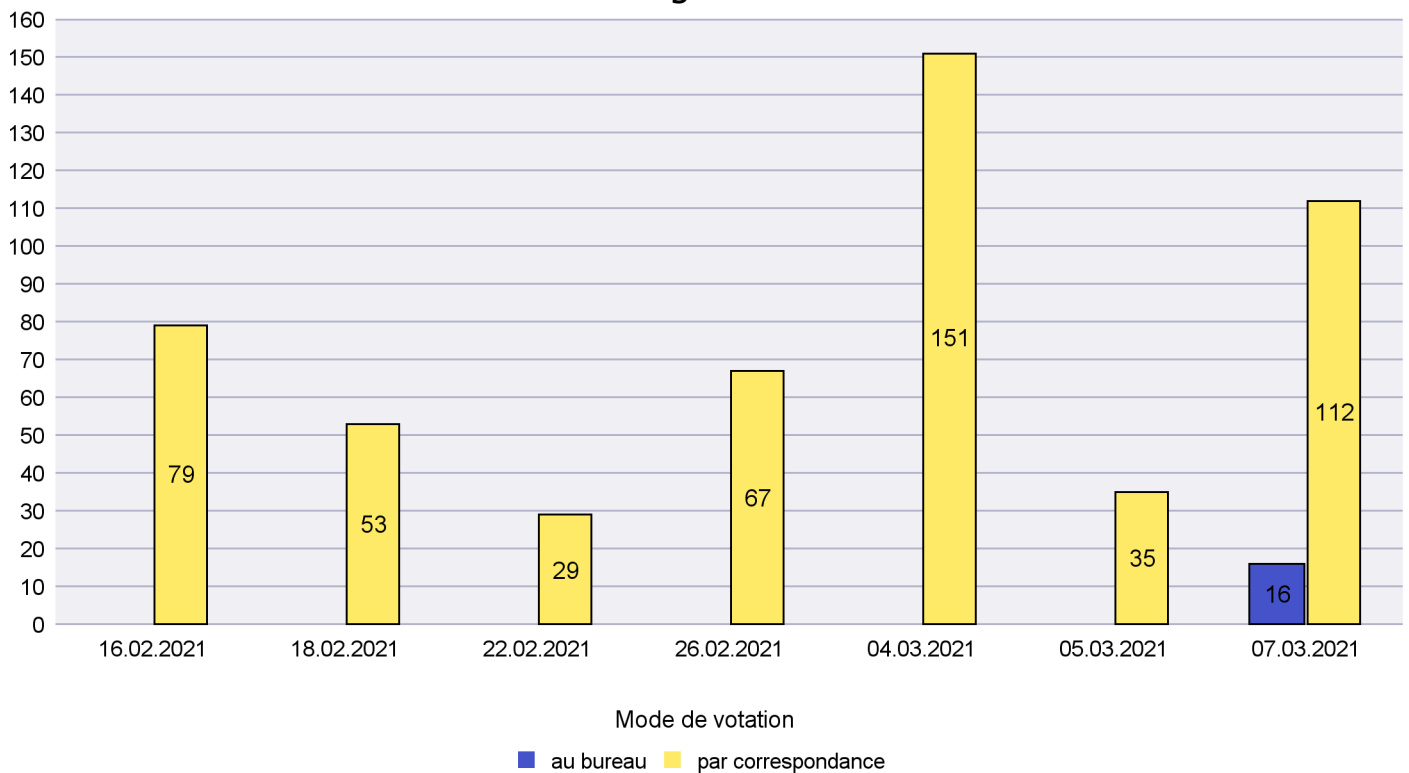

Mode de vote par classe d'âge

Jours d'enregistrement des votes

Canton de Neuchâtel - Statistique du mode de vote

Date : 10.03.2021

Scrutin : 07.03.2021

Commune : Neuchâtel

Mode de vote par classe d'âge

Jours d'enregistrement des votes

Canton de Neuchâtel - Statistique du mode de vote

Date : 10.03.2021

Scrutin : 07.03.2021

Commune : Rochefort

Mode de vote par classe d'âge

Jours d'enregistrement des votes

Canton de Neuchâtel - Statistique du mode de vote

Date : 10.03.2021

Scrutin : 07.03.2021

Commune : Saint-Blaise

Mode de vote par classe d'âge

Jours d'enregistrement des votes

Canton de Neuchâtel - Statistique du mode de vote

Date : 10.03.2021

Scrutin : 07.03.2021