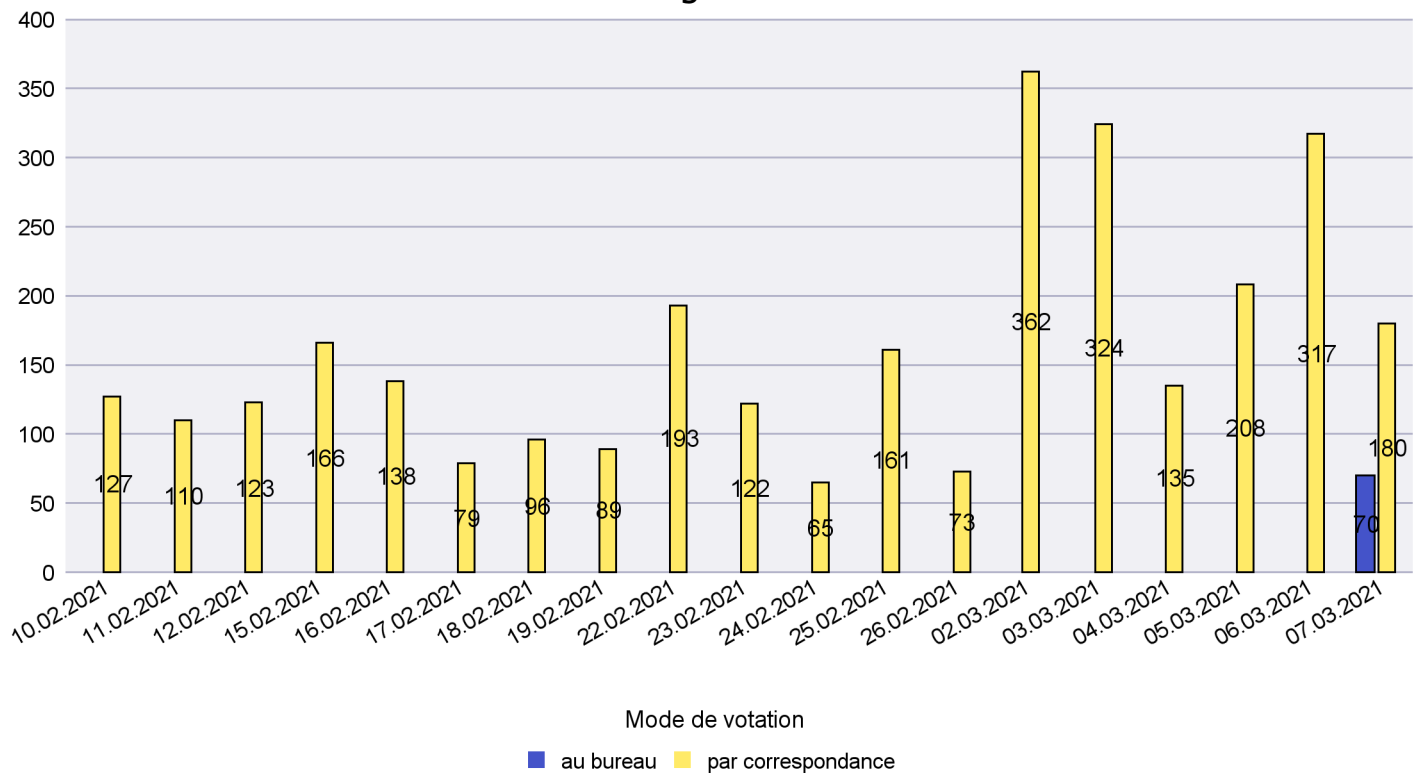

Mode de vote par classe d'âge

Jours d'enregistrement des votes

Scrutin : 07.03.2021

Commune : Les Ponts-de-Martel

Mode de vote par classe d'âge

Jours d'enregistrement des votes

Scrutin : 07.03.2021

Commune : Les Verrières

Mode de vote par classe d'âge

Jours d'enregistrement des votes

Scrutin : 07.03.2021

Commune : Lignières

Mode de vote par classe d'âge

Jours d'enregistrement des votes

Scrutin : 07.03.2021

Commune : Milvignes

Mode de vote par classe d'âge

Jours d'enregistrement des votes

Canton de Neuchâtel - Statistique du mode de vote

Date : 10.03.2021

Scrutin : 07.03.2021

Commune : Neuchâtel

Mode de vote par classe d'âge

Jours d'enregistrement des votes

Canton de Neuchâtel - Statistique du mode de vote

Date : 10.03.2021

Scrutin : 07.03.2021

Commune : Rochefort

Mode de vote par classe d'âge

Jours d'enregistrement des votes

Canton de Neuchâtel - Statistique du mode de vote