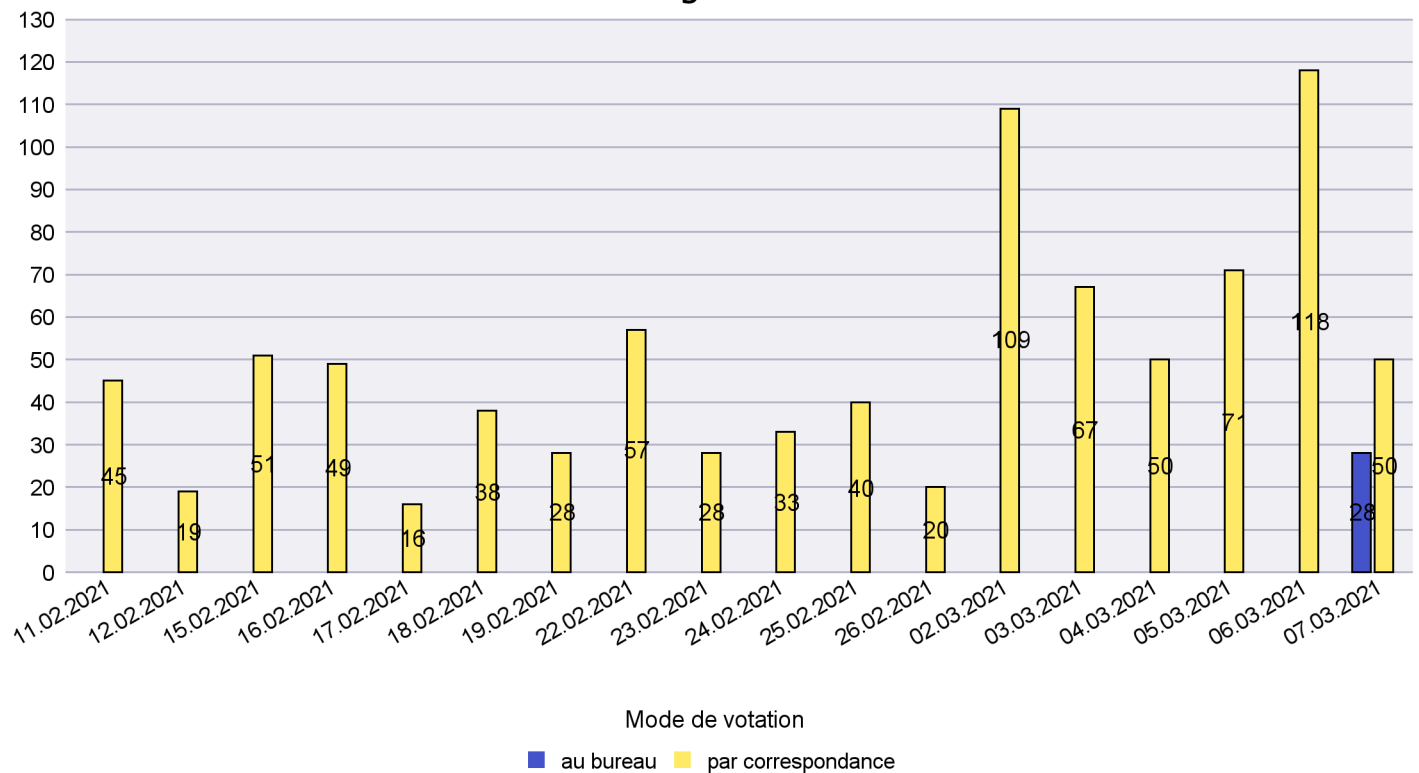

Jours d'enregistrement des votes

Canton de Neuchâtel - Statistique du mode de vote

Date : 10.03.2021

Scrutin : 07.03.2021

Commune : Enges

Mode de vote par classe d'âge

Jours d'enregistrement des votes

Canton de Neuchâtel - Statistique du mode de vote

Date : 10.03.2021

Scrutin : 07.03.2021

Commune : Hauterive

Mode de vote par classe d'âge

Jours d'enregistrement des votes

Scrutin : 07.03.2021

Commune : La Brévine

Mode de vote par classe d'âge

Jours d'enregistrement des votes

Scrutin : 07.03.2021

Commune : La Chaux-de-Fonds

Mode de vote par classe d'âge

Jours d'enregistrement des votes

Scrutin : 07.03.2021

Commune : La Chaux-du-Milieu

Mode de vote par classe d'âge