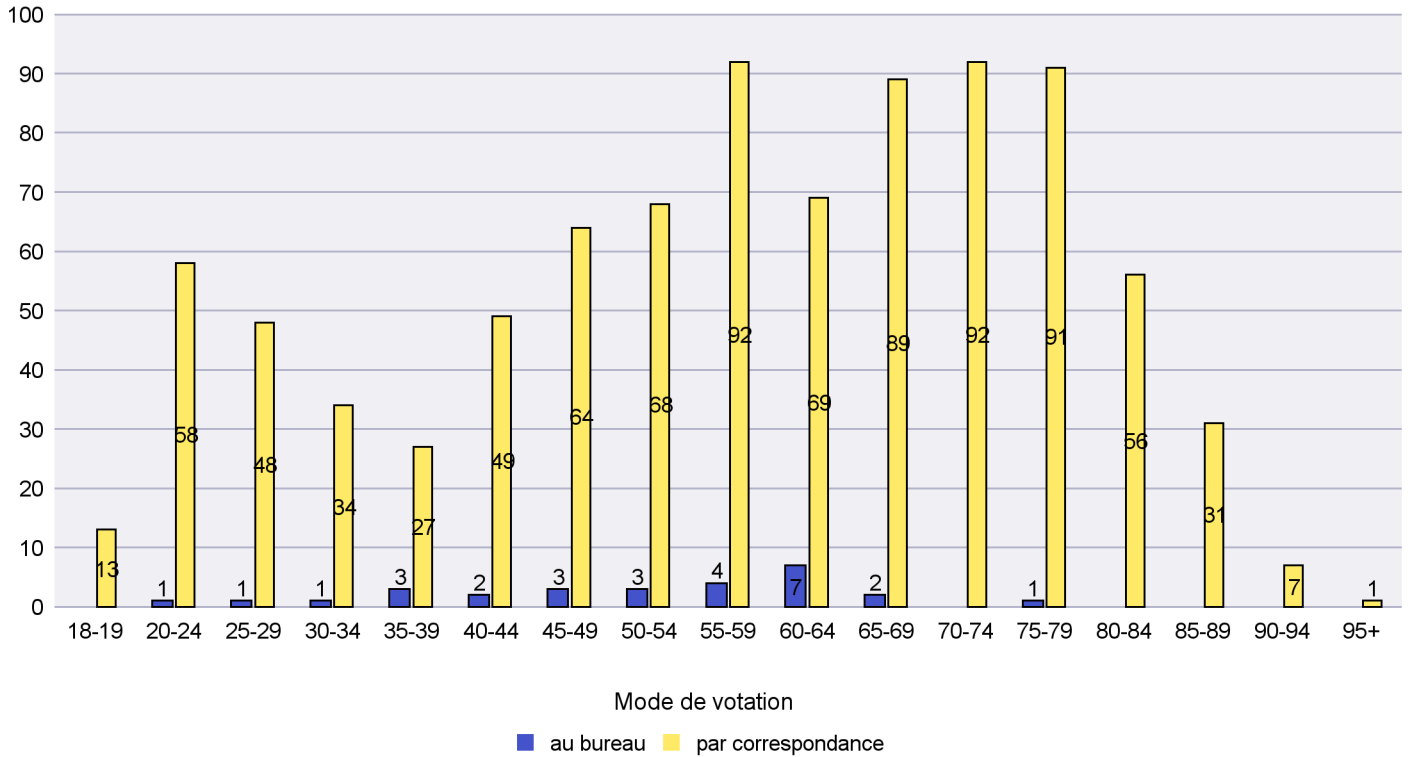

Date : 10.03.2021

Scrutin : 07.03.2021

Commune : Cortaillod

Mode de vote par classe d'âge

Jours d'enregistrement des votes

Scrutin : 07.03.2021

Commune : Cressier

Mode de vote par classe d'âge

Jours d'enregistrement des votes

Canton de Neuchâtel - Statistique du mode de vote

Date : 10.03.2021

Scrutin : 07.03.2021

Commune : Enges

Mode de vote par classe d'âge

Jours d'enregistrement des votes

Canton de Neuchâtel - Statistique du mode de vote

Date : 10.03.2021

Scrutin : 07.03.2021

Commune : Hauterive

Mode de vote par classe d'âge

Jours d'enregistrement des votes

Scrutin : 07.03.2021

Commune : La Brévine

Mode de vote par classe d'âge