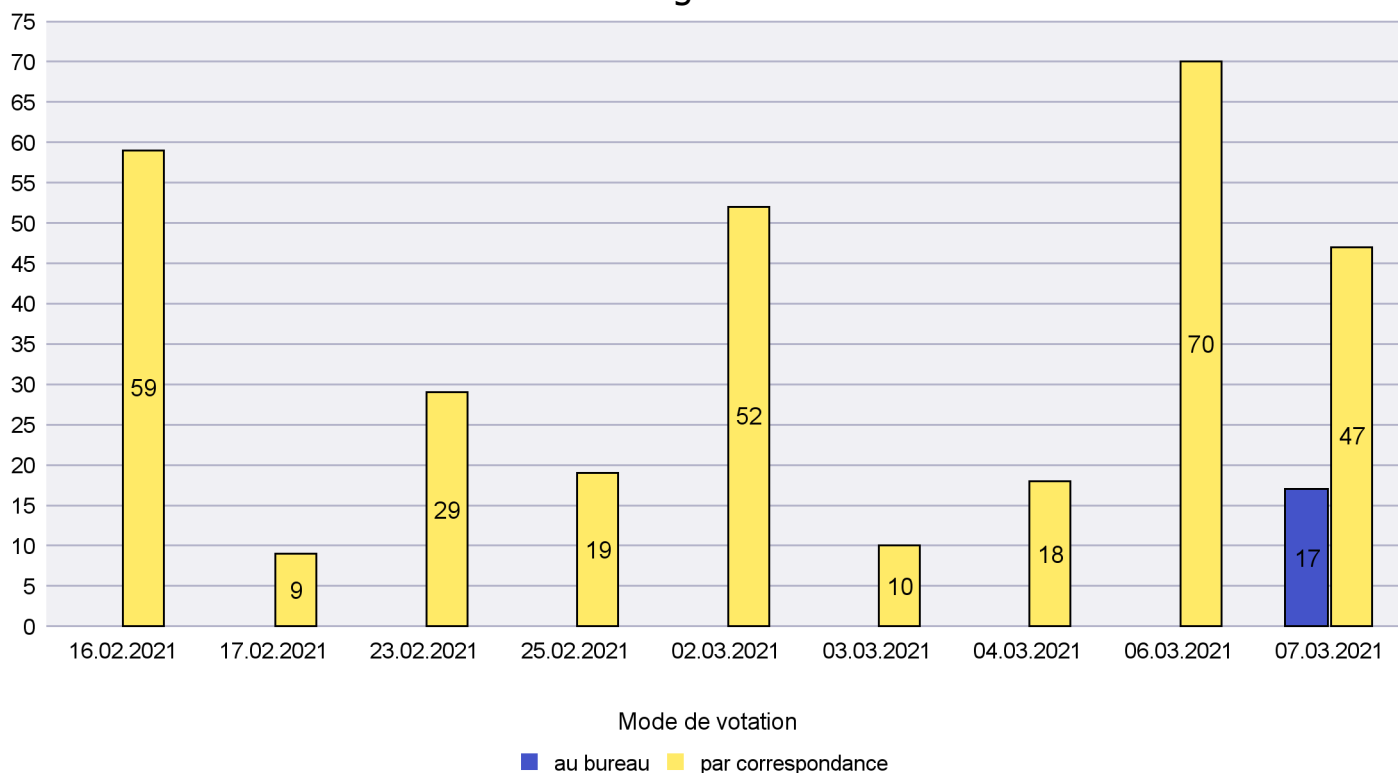

Mode de vote par classe d'âge

Jours d'enregistrement des votes

Scrutin : 07.03.2021

Commune : Les Ponts-de-Martel

Mode de vote par classe d'âge

Jours d'enregistrement des votes

Scrutin : 07.03.2021

Commune : Les Verrières

Mode de vote par classe d'âge

Jours d'enregistrement des votes

Scrutin : 07.03.2021

Commune : Lignières

Mode de vote par classe d'âge

Jours d'enregistrement des votes

Scrutin : 07.03.2021

Commune : Milvignes

Mode de vote par classe d'âge

Jours d'enregistrement des votes

Canton de Neuchâtel - Statistique du mode de vote

Date : 10.03.2021

Scrutin : 07.03.2021

Commune : Neuchâtel

Mode de vote par classe d'âge

Jours d'enregistrement des votes

Canton de Neuchâtel - Statistique du mode de vote

Date : 10.03.2021

Scrutin : 07.03.2021

Commune : Rochefort

Mode de vote par classe d'âge

Jours d'enregistrement des votes

Canton de Neuchâtel - Statistique du mode de vote