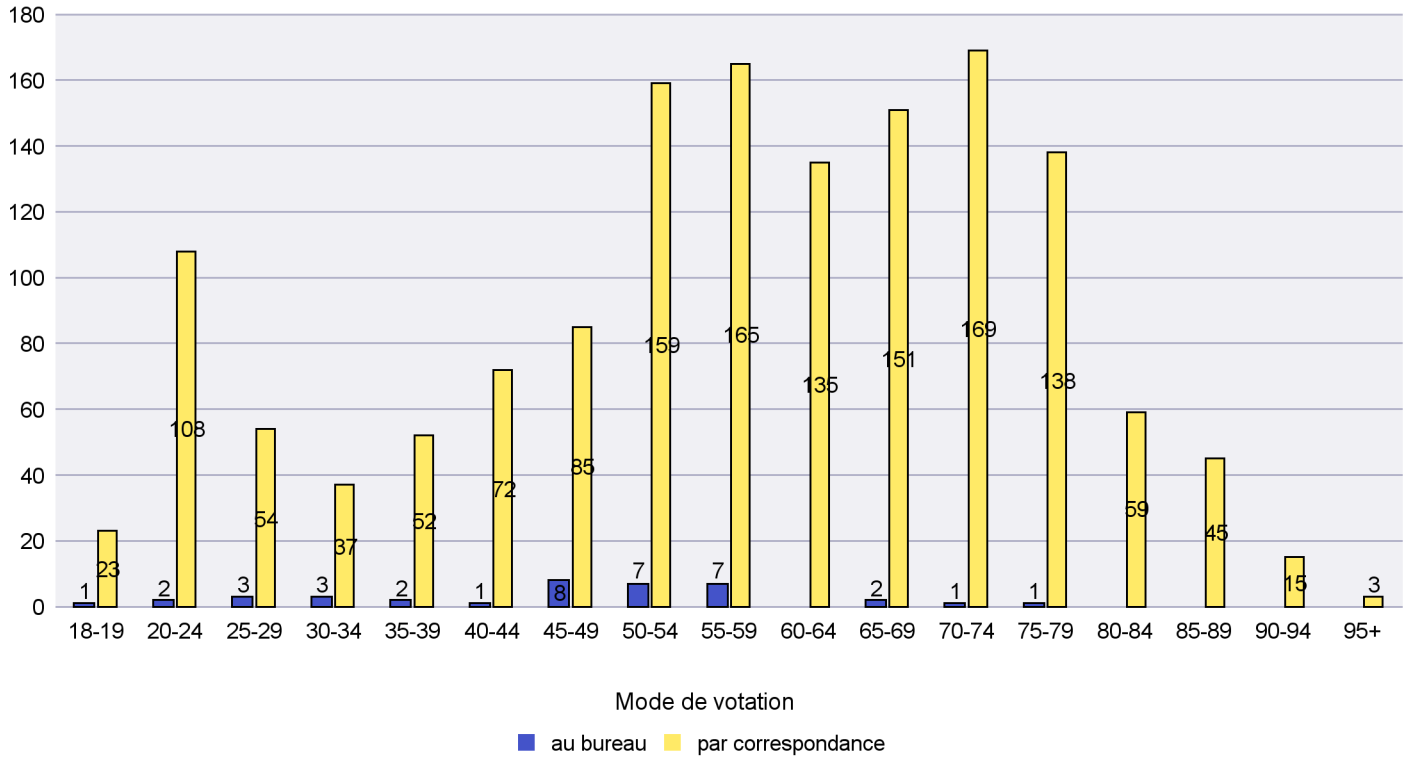

Jours d'enregistrement des votes

Scrutin : 07.03.2021

Commune : La Côte-aux-Fées

Mode de vote par classe d'âge

Jours d'enregistrement des votes

Canton de Neuchâtel - Statistique du mode de vote

Date : 10.03.2021

Scrutin : 07.03.2021

Commune : La Grande Béroche

Mode de vote par classe d'âge

Jours d'enregistrement des votes

Scrutin : 07.03.2021

Commune : La Sagne

Mode de vote par classe d'âge

Jours d'enregistrement des votes

Canton de Neuchâtel - Statistique du mode de vote

Date : 10.03.2021

Scrutin : 07.03.2021

Commune : La Tène

Mode de vote par classe d'âge

Jours d'enregistrement des votes

Scrutin : 07.03.2021

Commune : Le Cerneux-Péquignot

Mode de vote par classe d'âge

Jours d'enregistrement des votes

Canton de Neuchâtel - Statistique du mode de vote

Date : 10.03.2021

Scrutin : 07.03.2021

Commune : Le Landeron

Mode de vote par classe d'âge

Jours d'enregistrement des votes