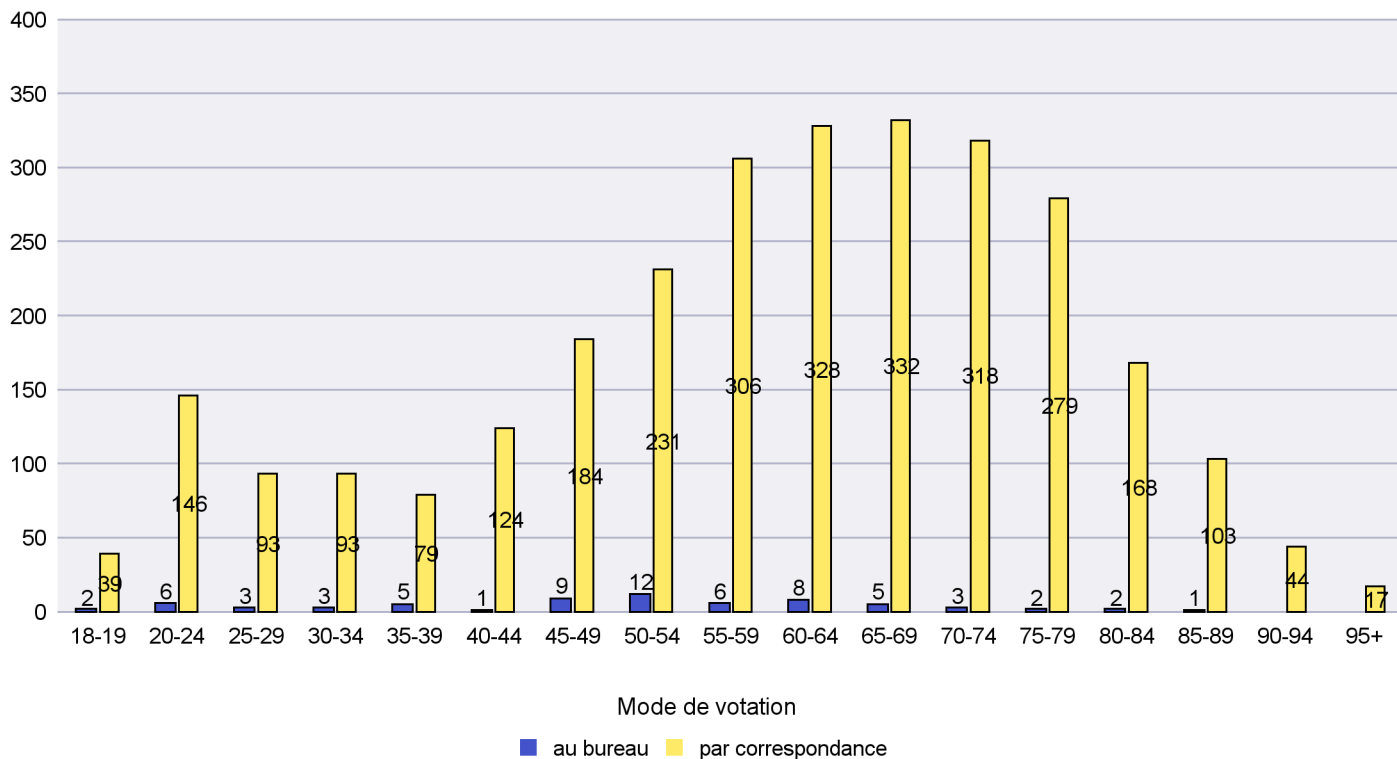

Scrutin : 07.03.2021

Commune : La Grande Béroche

Mode de vote par classe d'âge

Jours d'enregistrement des votes

Scrutin : 07.03.2021

Commune : La Sagne

Mode de vote par classe d'âge

Jours d'enregistrement des votes

Canton de Neuchâtel - Statistique du mode de vote

Date : 10.03.2021

Scrutin : 07.03.2021

Commune : La Tène

Mode de vote par classe d'âge

Jours d'enregistrement des votes

Scrutin : 07.03.2021

Commune : Le Cerneux-Péquignot

Mode de vote par classe d'âge

Jours d'enregistrement des votes

Canton de Neuchâtel - Statistique du mode de vote

Date : 10.03.2021

Scrutin : 07.03.2021

Commune : Le Landeron

Mode de vote par classe d'âge

Jours d'enregistrement des votes

Canton de Neuchâtel - Statistique du mode de vote

Date : 10.03.2021

Scrutin : 07.03.2021

Commune : Le Locle

Mode de vote par classe d'âge

Jours d'enregistrement des votes

Scrutin : 07.03.2021

Commune : Les Planchettes