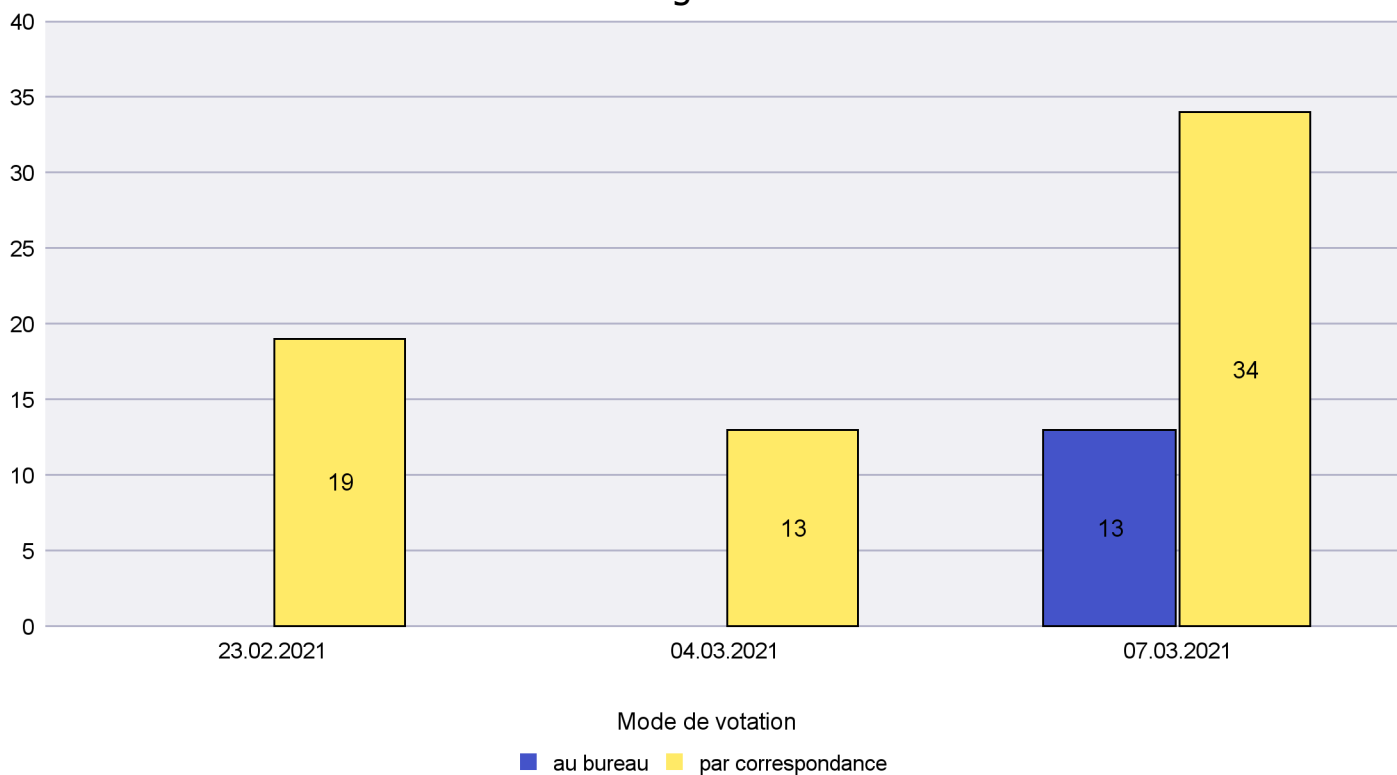

Mode de vote par classe d'âge

Jours d'enregistrement des votes

Canton de Neuchâtel - Statistique du mode de vote

Date : 10.03.2021

Scrutin : 07.03.2021

Commune : Le Landeron

Mode de vote par classe d'âge

Jours d'enregistrement des votes

Canton de Neuchâtel - Statistique du mode de vote

Date : 10.03.2021

Scrutin : 07.03.2021

Commune : Le Locle

Mode de vote par classe d'âge

Jours d'enregistrement des votes

Scrutin : 07.03.2021

Commune : Les Planchettes

Mode de vote par classe d'âge

Jours d'enregistrement des votes

Scrutin : 07.03.2021

Commune : Les Ponts-de-Martel

Mode de vote par classe d'âge

Jours d'enregistrement des votes

Scrutin : 07.03.2021

Commune : Les Verrières

Mode de vote par classe d'âge

Jours d'enregistrement des votes

Scrutin : 07.03.2021

Commune : Lignières

Mode de vote par classe d'âge

Jours d'enregistrement des votes

Scrutin : 07.03.2021

Commune : Milvignes