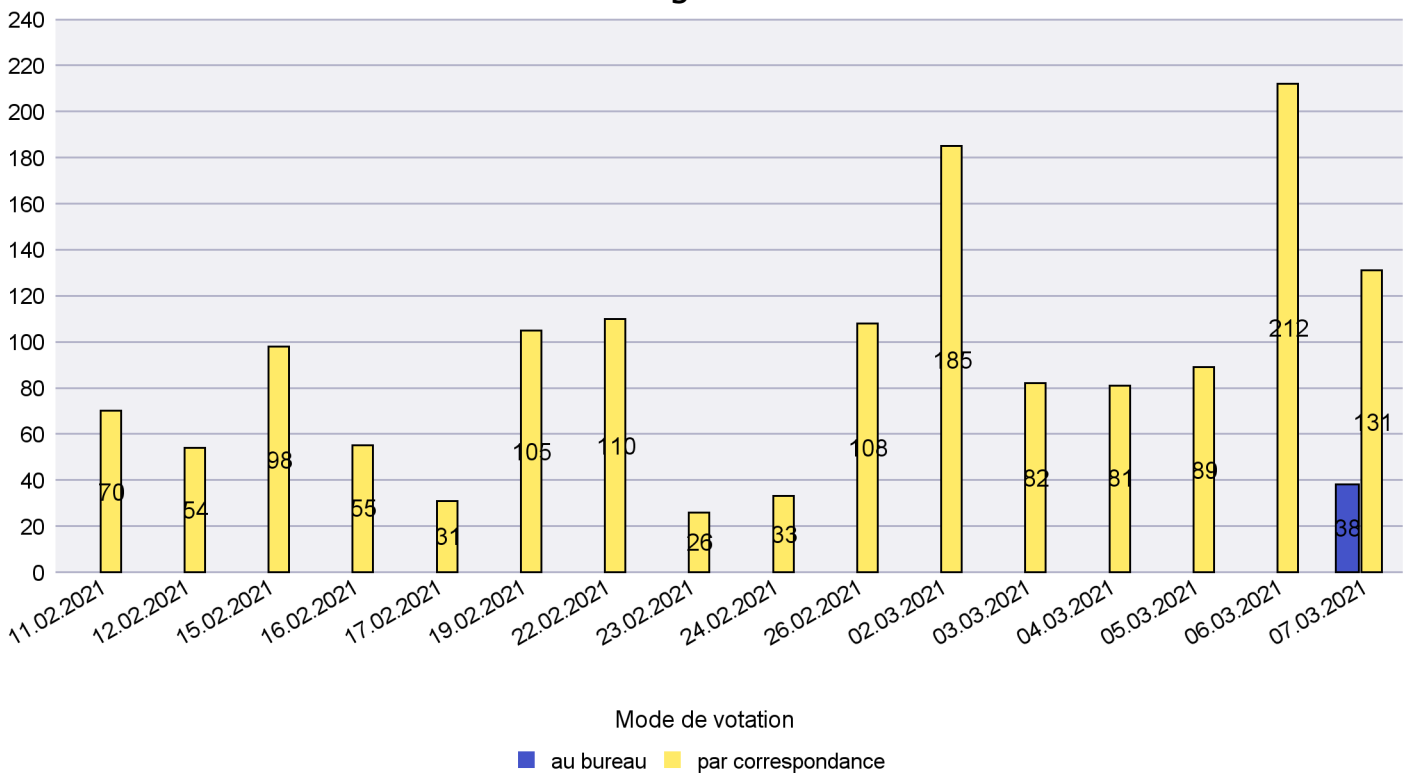

Scrutin : 07.03.2021

Commune : La Grande Béroche

Mode de vote par classe d'âge

Jours d'enregistrement des votes

Scrutin : 07.03.2021

Commune : La Sagne

Mode de vote par classe d'âge

Jours d'enregistrement des votes

Canton de Neuchâtel - Statistique du mode de vote

Date : 10.03.2021

Scrutin : 07.03.2021

Commune : La Tène

Mode de vote par classe d'âge

Jours d'enregistrement des votes

Scrutin : 07.03.2021

Commune : Le Cerneux-Péquignot

Mode de vote par classe d'âge

Jours d'enregistrement des votes

Canton de Neuchâtel - Statistique du mode de vote

Date : 10.03.2021

Scrutin : 07.03.2021

Commune : Le Landeron

Mode de vote par classe d'âge

Jours d'enregistrement des votes

Canton de Neuchâtel - Statistique du mode de vote

Date : 10.03.2021

Scrutin : 07.03.2021

Commune : Le Locle

Mode de vote par classe d'âge

Jours d'enregistrement des votes

Scrutin : 07.03.2021

Commune : Les Planchettes