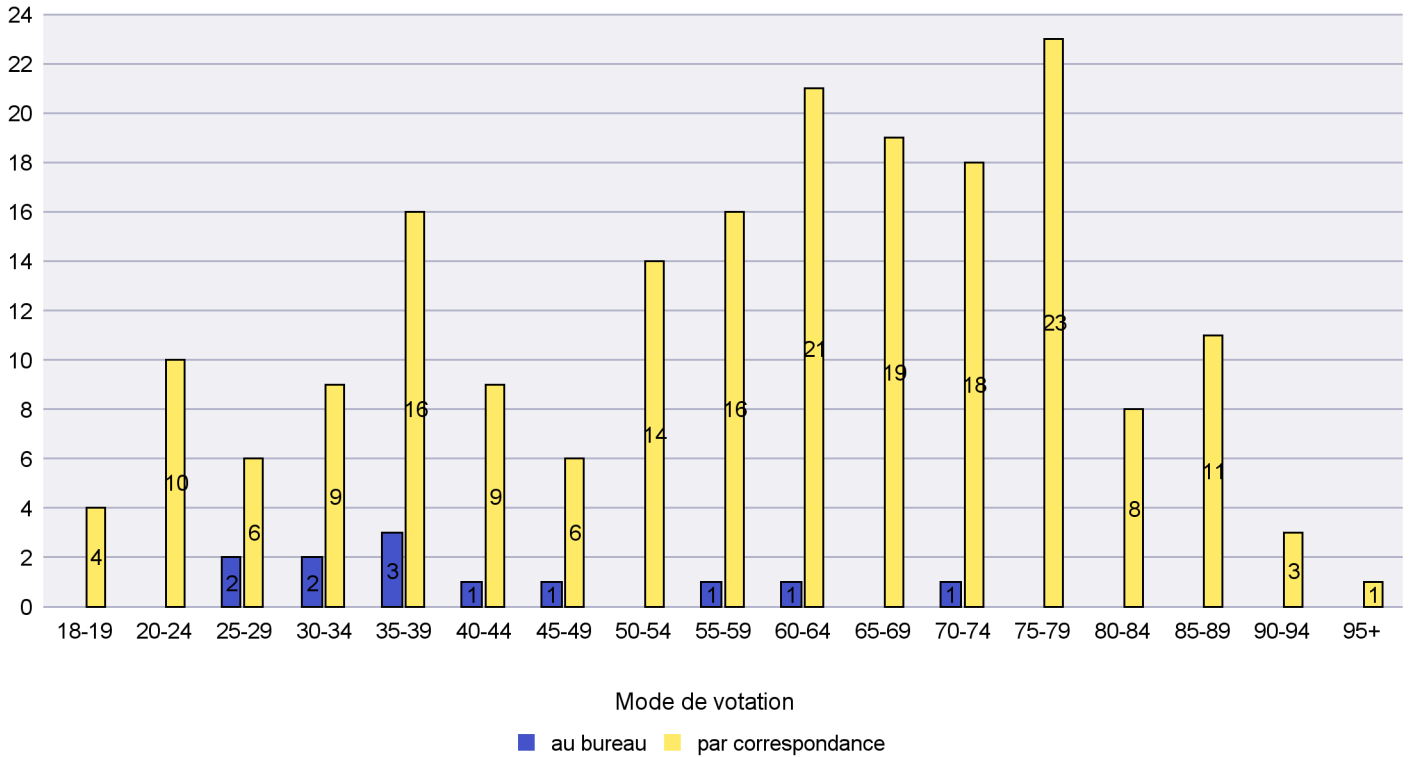

Date : 10.03.2021

Scrutin : 07.03.2021

Commune : Hauterive

Mode de vote par classe d'âge

Jours d'enregistrement des votes

Scrutin : 07.03.2021

Commune : La Brévine

Mode de vote par classe d'âge

Jours d'enregistrement des votes

Scrutin : 07.03.2021

Commune : La Chaux-de-Fonds

Mode de vote par classe d'âge

Jours d'enregistrement des votes

Scrutin : 07.03.2021

Commune : La Chaux-du-Milieu

Mode de vote par classe d'âge

Jours d'enregistrement des votes

Scrutin : 07.03.2021

Commune : La Côte-aux-Fées

Mode de vote par classe d'âge

Jours d'enregistrement des votes

Canton de Neuchâtel - Statistique du mode de vote

Date : 10.03.2021

Scrutin : 07.03.2021

Commune : La Grande Béroche

Mode de vote par classe d'âge

Jours d'enregistrement des votes

Scrutin : 07.03.2021

Commune : La Sagne

Mode de vote par classe d'âge

Jours d'enregistrement des votes