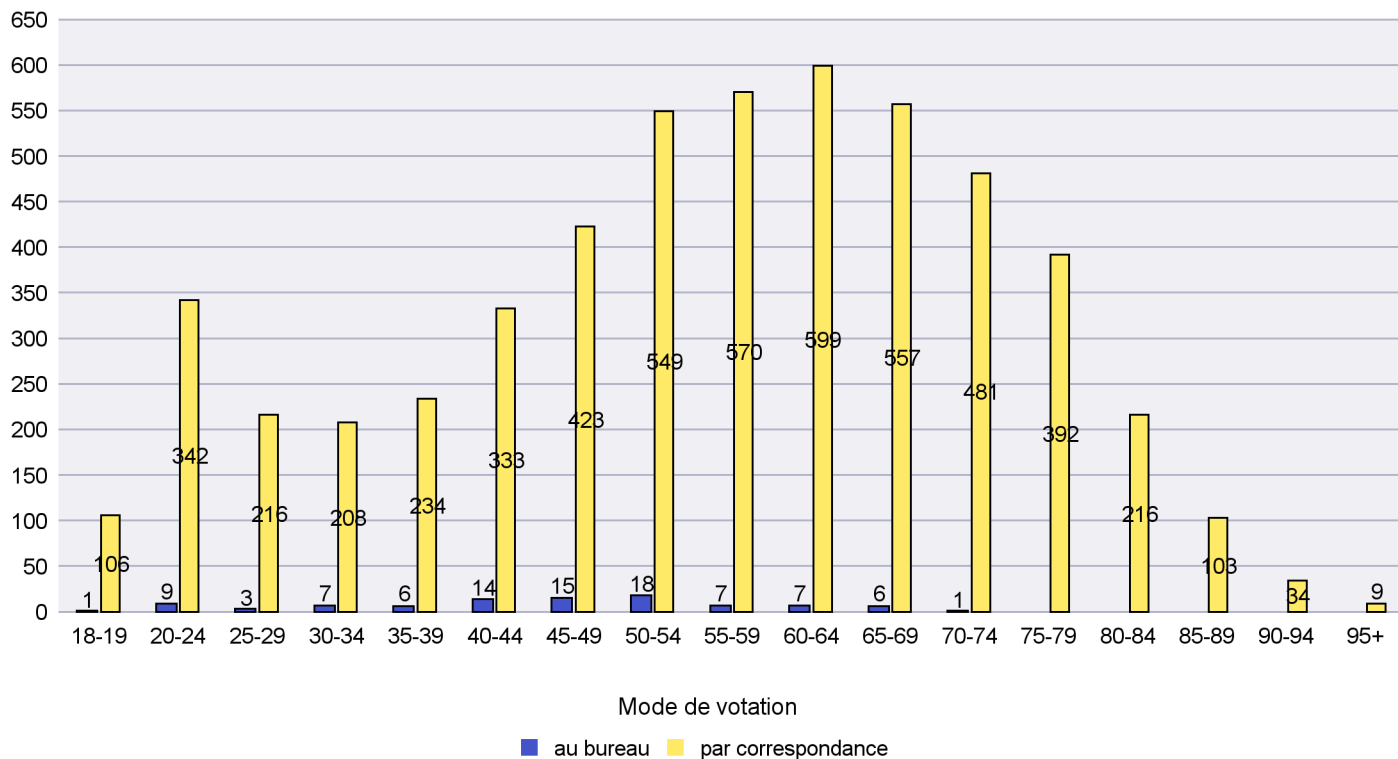

Canton de Neuchâtel - Statistique du mode de vote

Date : 10.03.2021

Scrutin : 07.03.2021

Commune : Rochefort

Mode de vote par classe d'âge

Jours d'enregistrement des votes

Canton de Neuchâtel - Statistique du mode de vote

Date : 10.03.2021

Scrutin : 07.03.2021

Commune : Saint-Blaise

Mode de vote par classe d'âge

Jours d'enregistrement des votes

Canton de Neuchâtel - Statistique du mode de vote

Date : 10.03.2021

Scrutin : 07.03.2021

Commune : Val-de-Ruz

Mode de vote par classe d'âge

Jours d'enregistrement des votes

Canton de Neuchâtel - Statistique du mode de vote

Date : 10.03.2021

Scrutin : 07.03.2021

Commune : Val-de-Travers

Mode de vote par classe d'âge

Jours d'enregistrement des votes