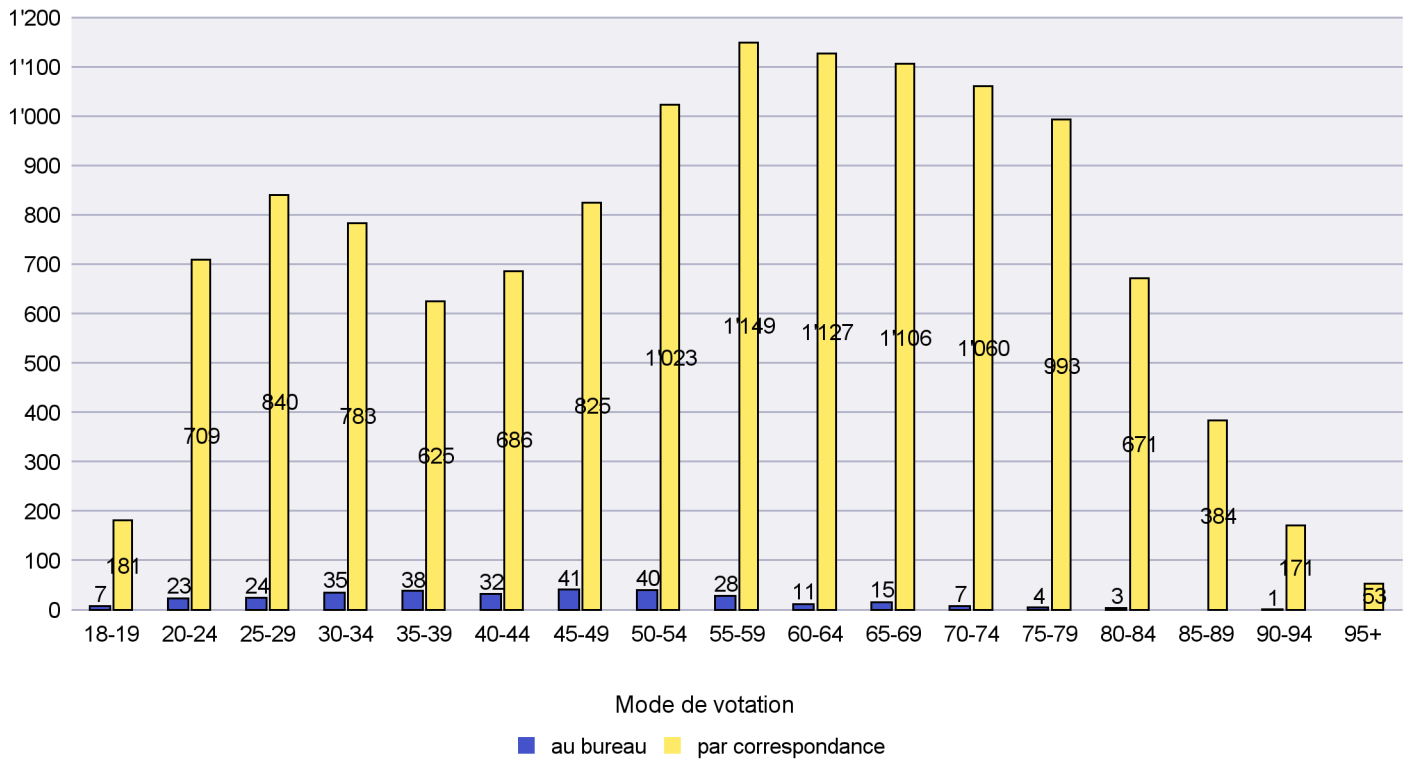

Mode de vote par classe d'âge

Jours d'enregistrement des votes

Scrutin : 07.03.2021

Commune : Lignières

Mode de vote par classe d'âge

Jours d'enregistrement des votes

Scrutin : 07.03.2021

Commune : Milvignes

Mode de vote par classe d'âge

Jours d'enregistrement des votes

Canton de Neuchâtel - Statistique du mode de vote

Date : 10.03.2021

Scrutin : 07.03.2021

Commune : Neuchâtel

Mode de vote par classe d'âge

Jours d'enregistrement des votes

Canton de Neuchâtel - Statistique du mode de vote

Date : 10.03.2021

Scrutin : 07.03.2021

Commune : Rochefort

Mode de vote par classe d'âge

Jours d'enregistrement des votes

Canton de Neuchâtel - Statistique du mode de vote

Date : 10.03.2021

Scrutin : 07.03.2021

Commune : Saint-Blaise

Mode de vote par classe d'âge

Jours d'enregistrement des votes

Canton de Neuchâtel - Statistique du mode de vote

Date : 10.03.2021

Scrutin : 07.03.2021