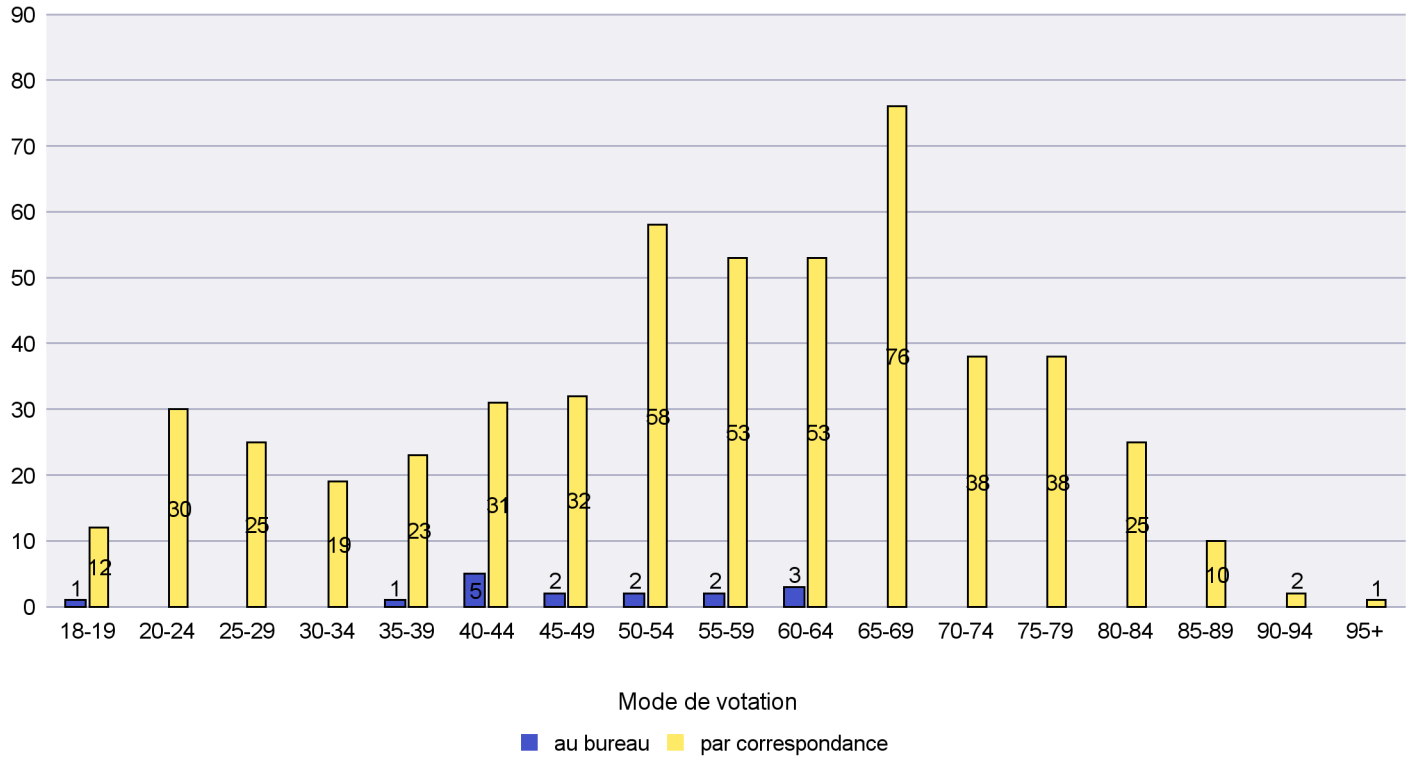

Mode de vote par classe d'âge

Jours d'enregistrement des votes

Scrutin : 07.03.2021

Commune : Lignières

Mode de vote par classe d'âge

Jours d'enregistrement des votes

Scrutin : 07.03.2021

Commune : Milvignes

Mode de vote par classe d'âge

Jours d'enregistrement des votes

Canton de Neuchâtel - Statistique du mode de vote

Date : 10.03.2021

Scrutin : 07.03.2021

Commune : Neuchâtel

Mode de vote par classe d'âge

Jours d'enregistrement des votes

Canton de Neuchâtel - Statistique du mode de vote

Date : 10.03.2021

Scrutin : 07.03.2021

Commune : Rochefort

Mode de vote par classe d'âge

Jours d'enregistrement des votes

Canton de Neuchâtel - Statistique du mode de vote