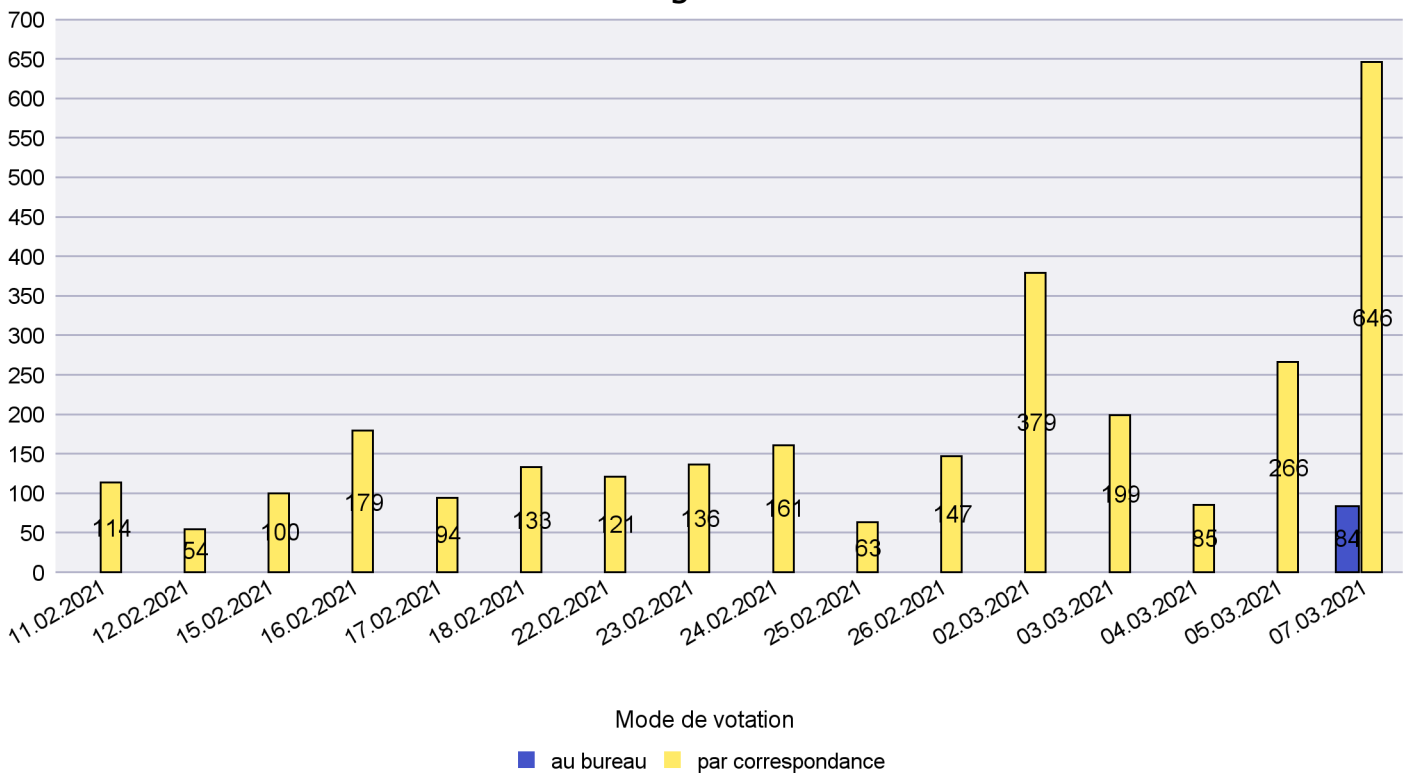

Jours d'enregistrement des votes

Scrutin : 07.03.2021

Commune : La Chaux-de-Fonds

Mode de vote par classe d'âge

Jours d'enregistrement des votes

Scrutin : 07.03.2021

Commune : La Chaux-du-Milieu

Mode de vote par classe d'âge

Jours d'enregistrement des votes

Scrutin : 07.03.2021

Commune : La Côte-aux-Fées

Mode de vote par classe d'âge

Jours d'enregistrement des votes

Canton de Neuchâtel - Statistique du mode de vote

Date : 10.03.2021

Scrutin : 07.03.2021

Commune : La Grande Béroche

Mode de vote par classe d'âge

Jours d'enregistrement des votes

Scrutin : 07.03.2021

Commune : La Sagne

Mode de vote par classe d'âge

Jours d'enregistrement des votes

Canton de Neuchâtel - Statistique du mode de vote

Date : 10.03.2021

Scrutin : 07.03.2021

Commune : La Tène

Mode de vote par classe d'âge

Jours d'enregistrement des votes

Scrutin : 07.03.2021

Commune : Le Cerneux-Péquignot