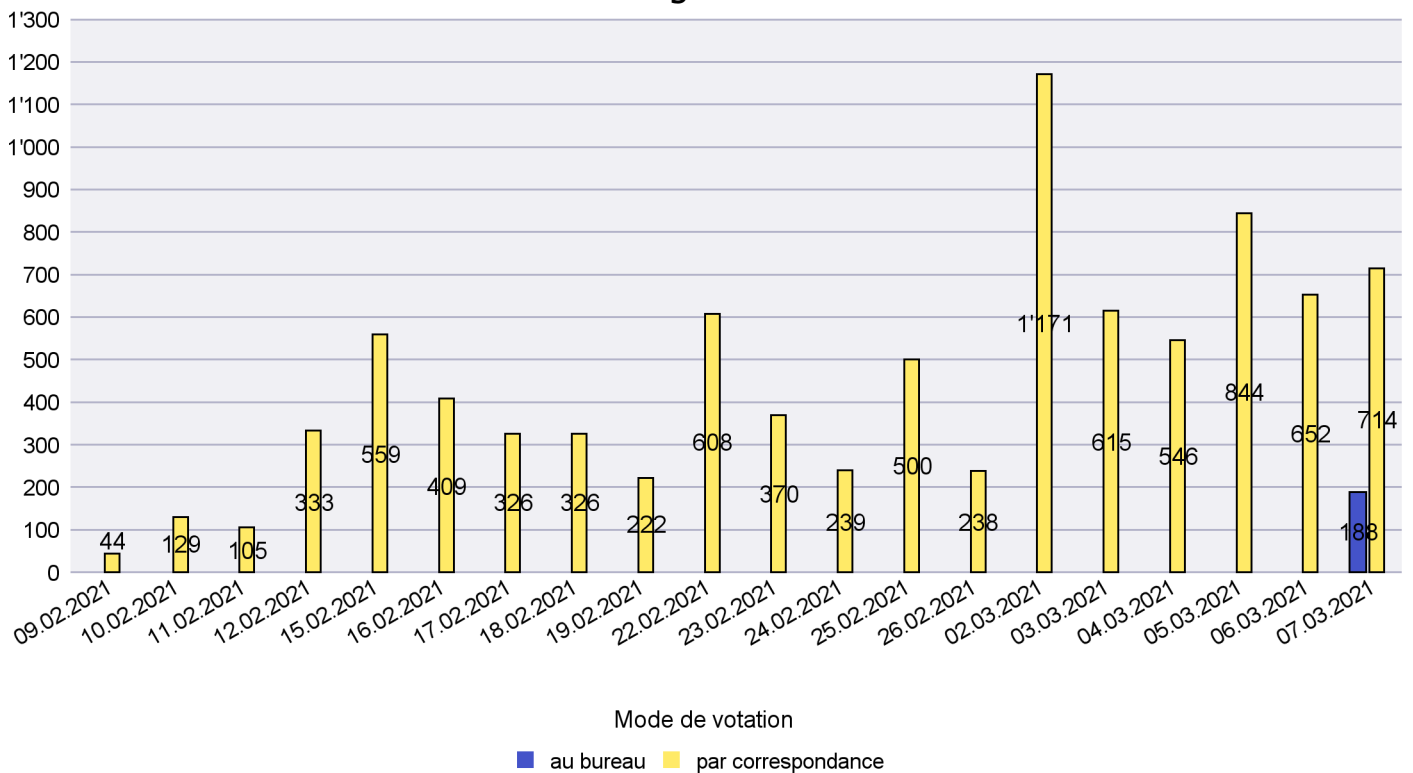

Date : 10.03.2021

Scrutin : 07.03.2021

Commune : Hauterive

Mode de vote par classe d'âge

Jours d'enregistrement des votes

Scrutin : 07.03.2021

Commune : La Brévine

Mode de vote par classe d'âge

Jours d'enregistrement des votes

Scrutin : 07.03.2021

Commune : La Chaux-de-Fonds

Mode de vote par classe d'âge

Jours d'enregistrement des votes

Scrutin : 07.03.2021

Commune : La Chaux-du-Milieu

Mode de vote par classe d'âge

Jours d'enregistrement des votes

Scrutin : 07.03.2021

Commune : La Côte-aux-Fées

Mode de vote par classe d'âge

Jours d'enregistrement des votes

Canton de Neuchâtel - Statistique du mode de vote

Date : 10.03.2021

Scrutin : 07.03.2021

Commune : La Grande Béroche

Mode de vote par classe d'âge

Jours d'enregistrement des votes

Scrutin : 07.03.2021

Commune : La Sagne

Mode de vote par classe d'âge

Jours d'enregistrement des votes