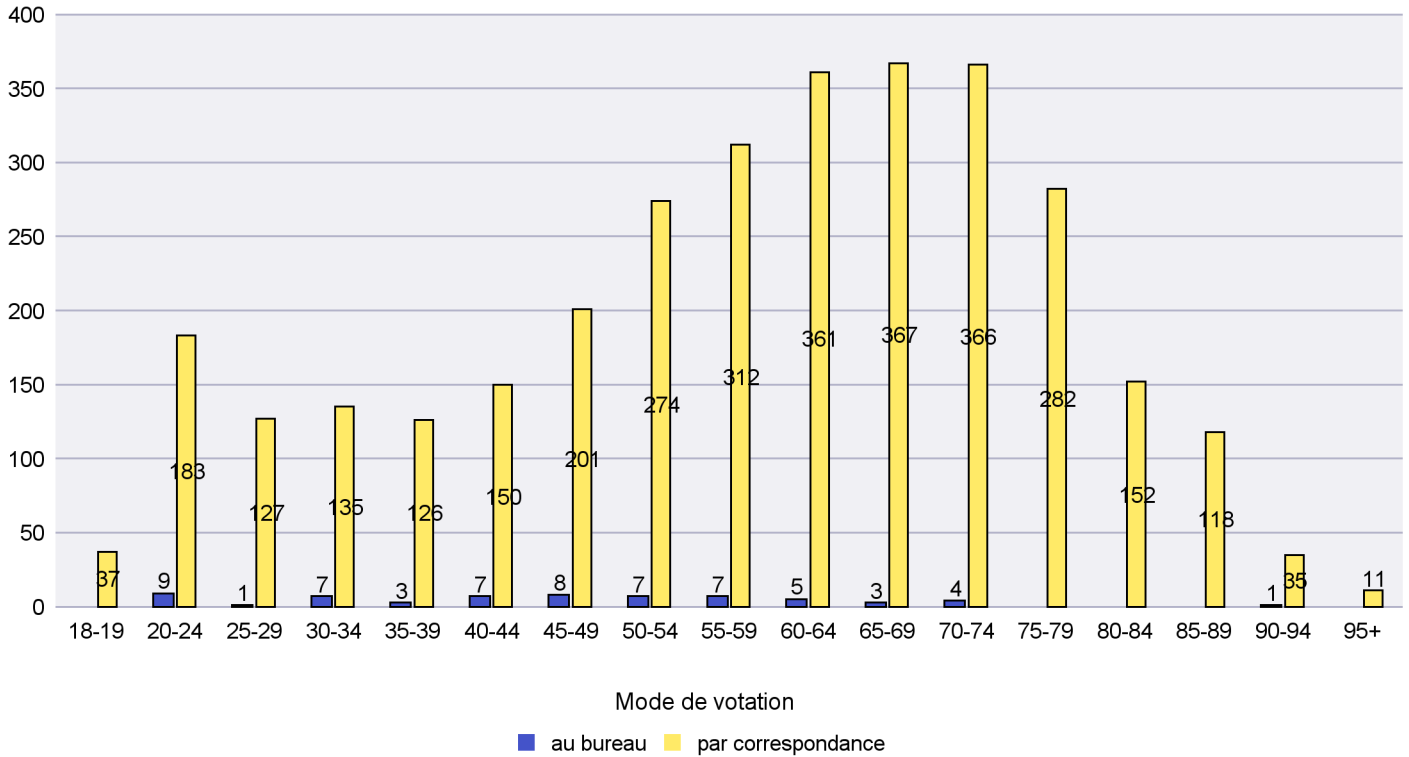

Canton de Neuchâtel - Statistique du mode de vote

Date : 10.03.2021

Scrutin : 07.03.2021

Commune : Rochefort

Mode de vote par classe d'âge

Jours d'enregistrement des votes

Canton de Neuchâtel - Statistique du mode de vote

Date : 10.03.2021

Scrutin : 07.03.2021

Commune : Saint-Blaise

Mode de vote par classe d'âge

Jours d'enregistrement des votes

Canton de Neuchâtel - Statistique du mode de vote

Date : 10.03.2021

Scrutin : 07.03.2021

Commune : Val-de-Ruz

Mode de vote par classe d'âge

Jours d'enregistrement des votes

Canton de Neuchâtel - Statistique du mode de vote

Date : 10.03.2021

Scrutin : 07.03.2021

Commune : Val-de-Travers

Mode de vote par classe d'âge

Jours d'enregistrement des votes