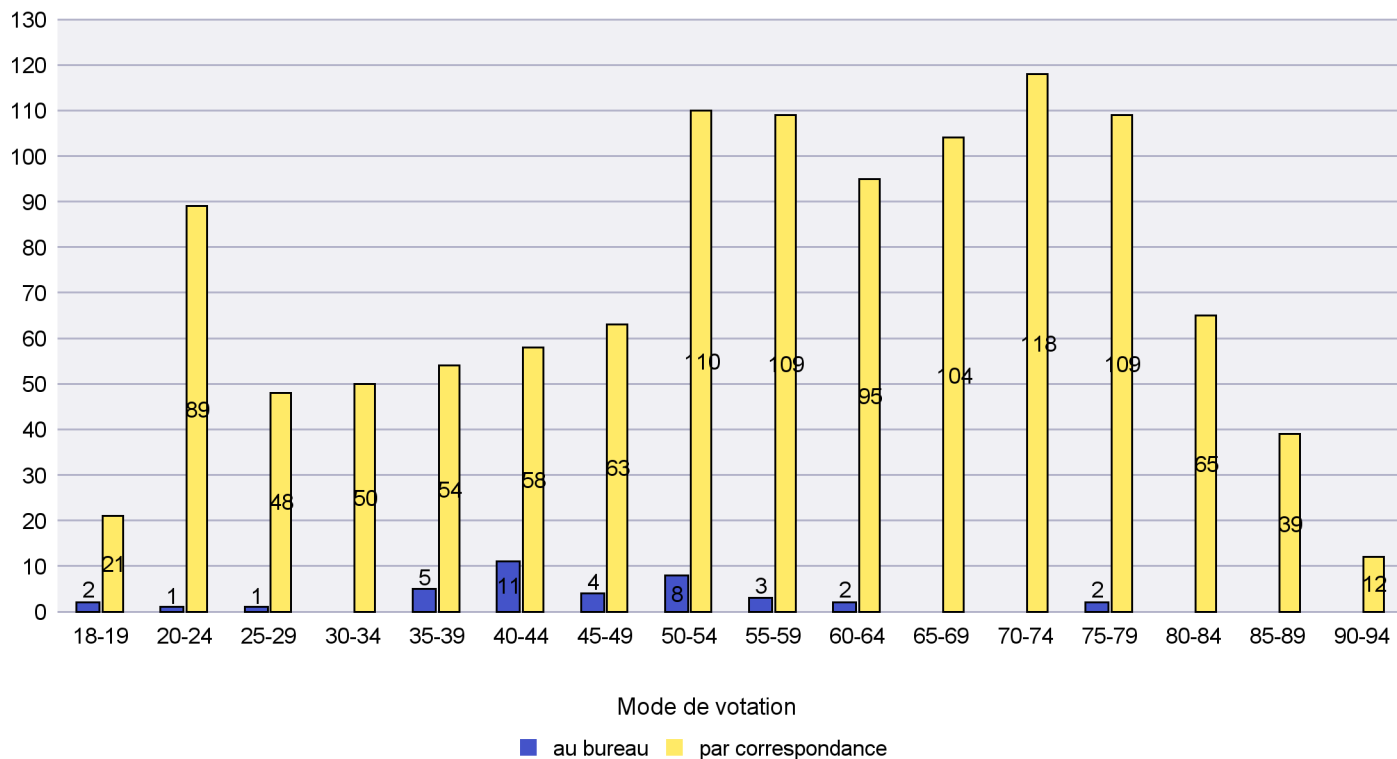

Mode de vote par classe d'âge

Jours d'enregistrement des votes

Scrutin : 07.03.2021

Commune : Lignières

Mode de vote par classe d'âge

Jours d'enregistrement des votes

Scrutin : 07.03.2021

Commune : Milvignes

Mode de vote par classe d'âge

Jours d'enregistrement des votes

Canton de Neuchâtel - Statistique du mode de vote

Date : 10.03.2021

Scrutin : 07.03.2021

Commune : Neuchâtel

Mode de vote par classe d'âge

Jours d'enregistrement des votes

Canton de Neuchâtel - Statistique du mode de vote

Date : 10.03.2021

Scrutin : 07.03.2021

Commune : Rochefort

Mode de vote par classe d'âge

Jours d'enregistrement des votes

Canton de Neuchâtel - Statistique du mode de vote

Date : 10.03.2021

Scrutin : 07.03.2021

Commune : Saint-Blaise

Mode de vote par classe d'âge

Jours d'enregistrement des votes

Canton de Neuchâtel - Statistique du mode de vote

Date : 10.03.2021

Scrutin : 07.03.2021