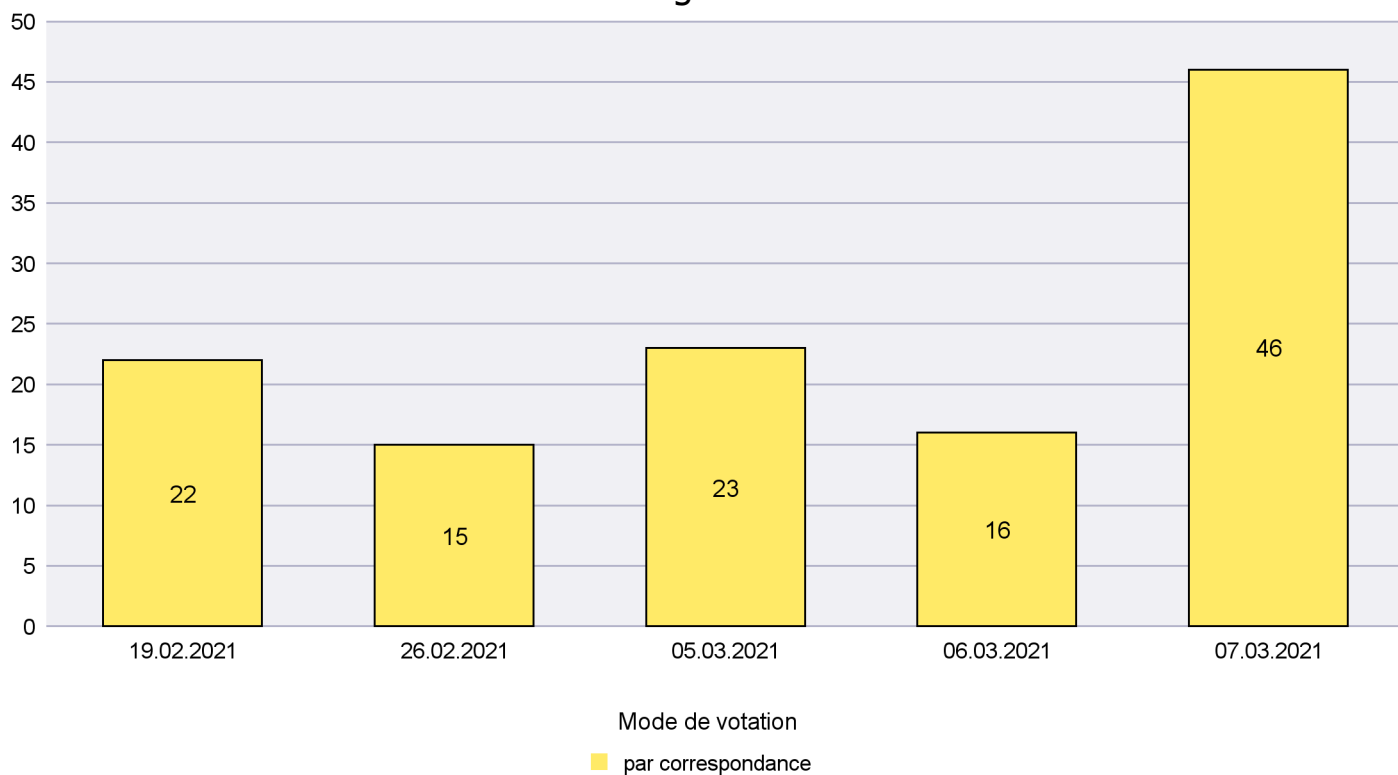

Scrutin : 07.03.2021

Commune : Boudry

Mode de vote par classe d'âge

Jours d'enregistrement des votes

Scrutin : 07.03.2021

Commune : Brot-Plamboz

Mode de vote par classe d'âge

Jours d'enregistrement des votes

Canton de Neuchâtel - Statistique du mode de vote

Date : 10.03.2021

Scrutin : 07.03.2021

Commune : Cornaux

Mode de vote par classe d'âge

Jours d'enregistrement des votes

Canton de Neuchâtel - Statistique du mode de vote

Date : 10.03.2021

Scrutin : 07.03.2021

Commune : Cortaillod

Mode de vote par classe d'âge

Jours d'enregistrement des votes

Scrutin : 07.03.2021

Commune : Cressier

Mode de vote par classe d'âge