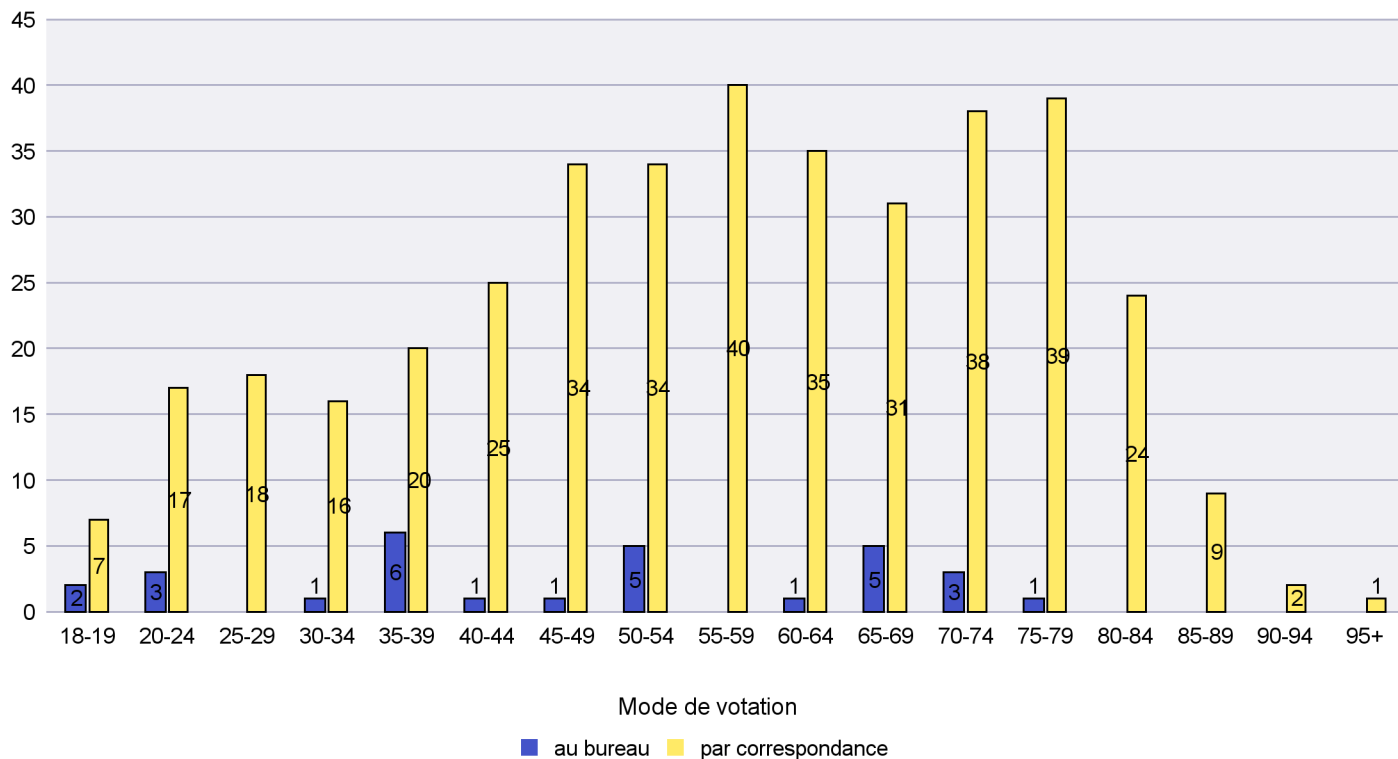

Scrutin : 07.03.2021

Commune : La Grande Béroche

Mode de vote par classe d'âge

Jours d'enregistrement des votes

Scrutin : 07.03.2021

Commune : La Sagne

Mode de vote par classe d'âge

Jours d'enregistrement des votes

Canton de Neuchâtel - Statistique du mode de vote

Date : 10.03.2021

Scrutin : 07.03.2021

Commune : La Tène

Mode de vote par classe d'âge

Jours d'enregistrement des votes

Scrutin : 07.03.2021

Commune : Le Cerneux-Péquignot

Mode de vote par classe d'âge

Jours d'enregistrement des votes

Canton de Neuchâtel - Statistique du mode de vote

Date : 10.03.2021

Scrutin : 07.03.2021

Commune : Le Landeron

Mode de vote par classe d'âge

Jours d'enregistrement des votes