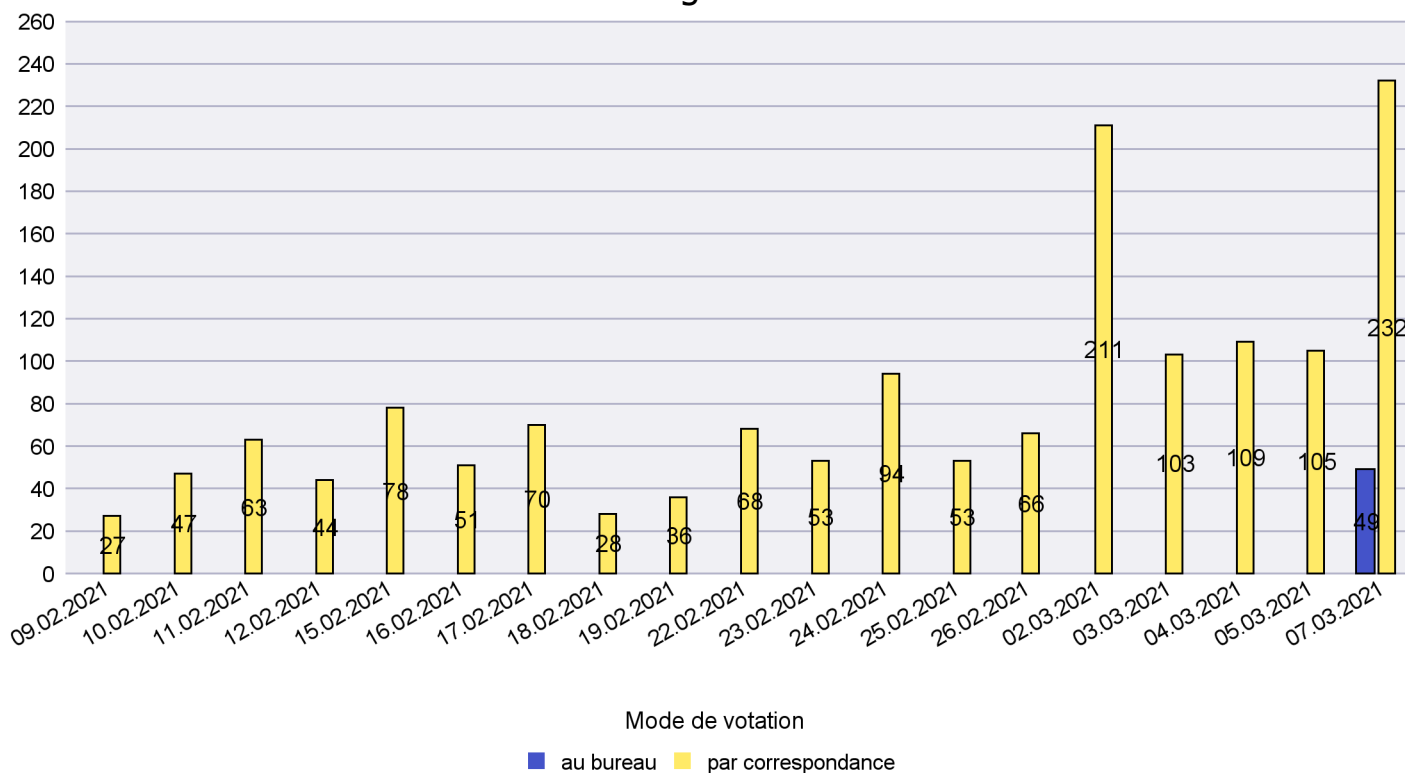

Scrutin : 07.03.2021

Commune : Boudry

Mode de vote par classe d'âge

Jours d'enregistrement des votes

Scrutin : 07.03.2021

Commune : Brot-Plamboz

Mode de vote par classe d'âge

Jours d'enregistrement des votes

Canton de Neuchâtel - Statistique du mode de vote

Date : 10.03.2021

Scrutin : 07.03.2021

Commune : Cornaux

Mode de vote par classe d'âge

Jours d'enregistrement des votes

Canton de Neuchâtel - Statistique du mode de vote

Date : 10.03.2021

Scrutin : 07.03.2021

Commune : Cortaillod

Mode de vote par classe d'âge

Jours d'enregistrement des votes

Scrutin : 07.03.2021

Commune : Cressier

Mode de vote par classe d'âge