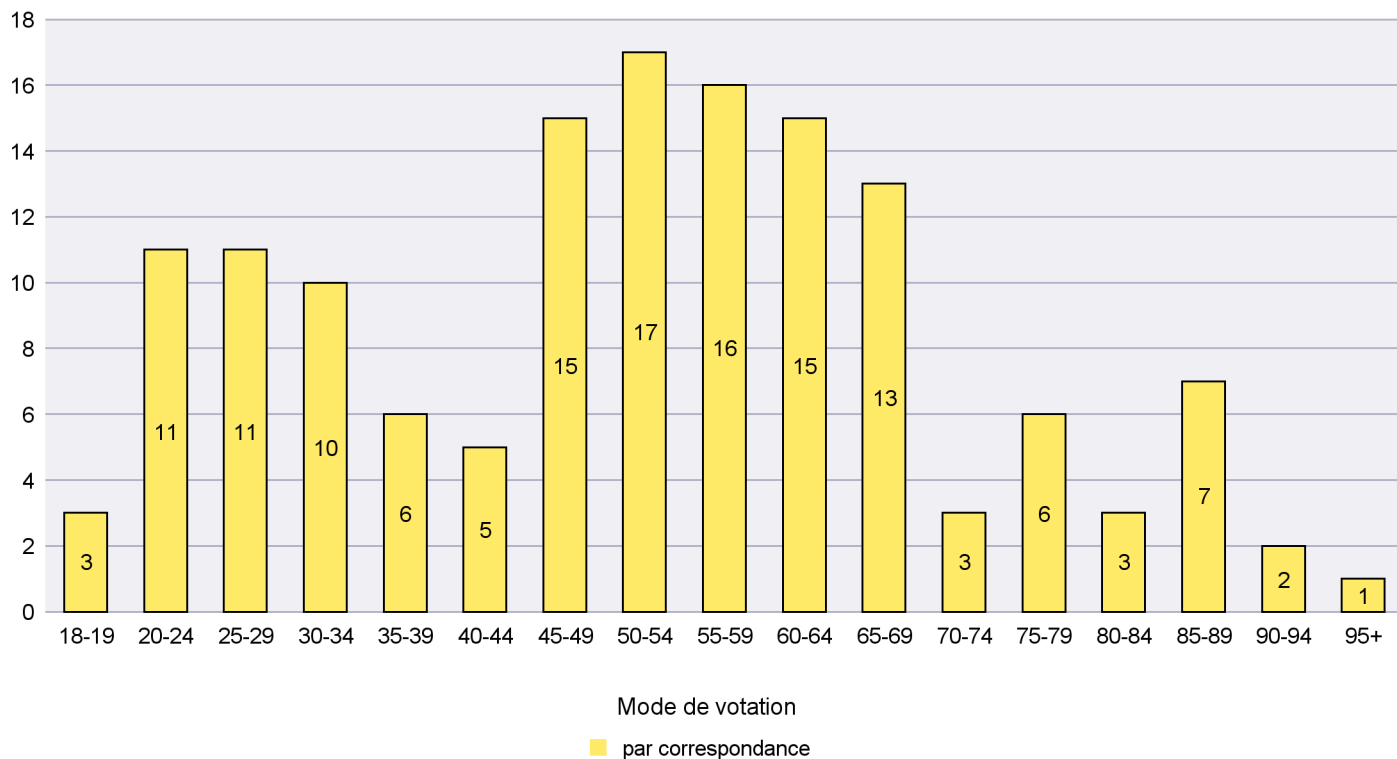

Scrutin : 07.03.2021

Commune : La Grande Béroche

Mode de vote par classe d'âge

Jours d'enregistrement des votes

Scrutin : 07.03.2021

Commune : La Sagne

Mode de vote par classe d'âge

Jours d'enregistrement des votes

Canton de Neuchâtel - Statistique du mode de vote

Date : 10.03.2021

Scrutin : 07.03.2021

Commune : La Tène

Mode de vote par classe d'âge

Jours d'enregistrement des votes

Scrutin : 07.03.2021

Commune : Le Cerneux-Péquignot

Mode de vote par classe d'âge

Jours d'enregistrement des votes

Canton de Neuchâtel - Statistique du mode de vote

Date : 10.03.2021

Scrutin : 07.03.2021

Commune : Le Landeron

Mode de vote par classe d'âge

Jours d'enregistrement des votes