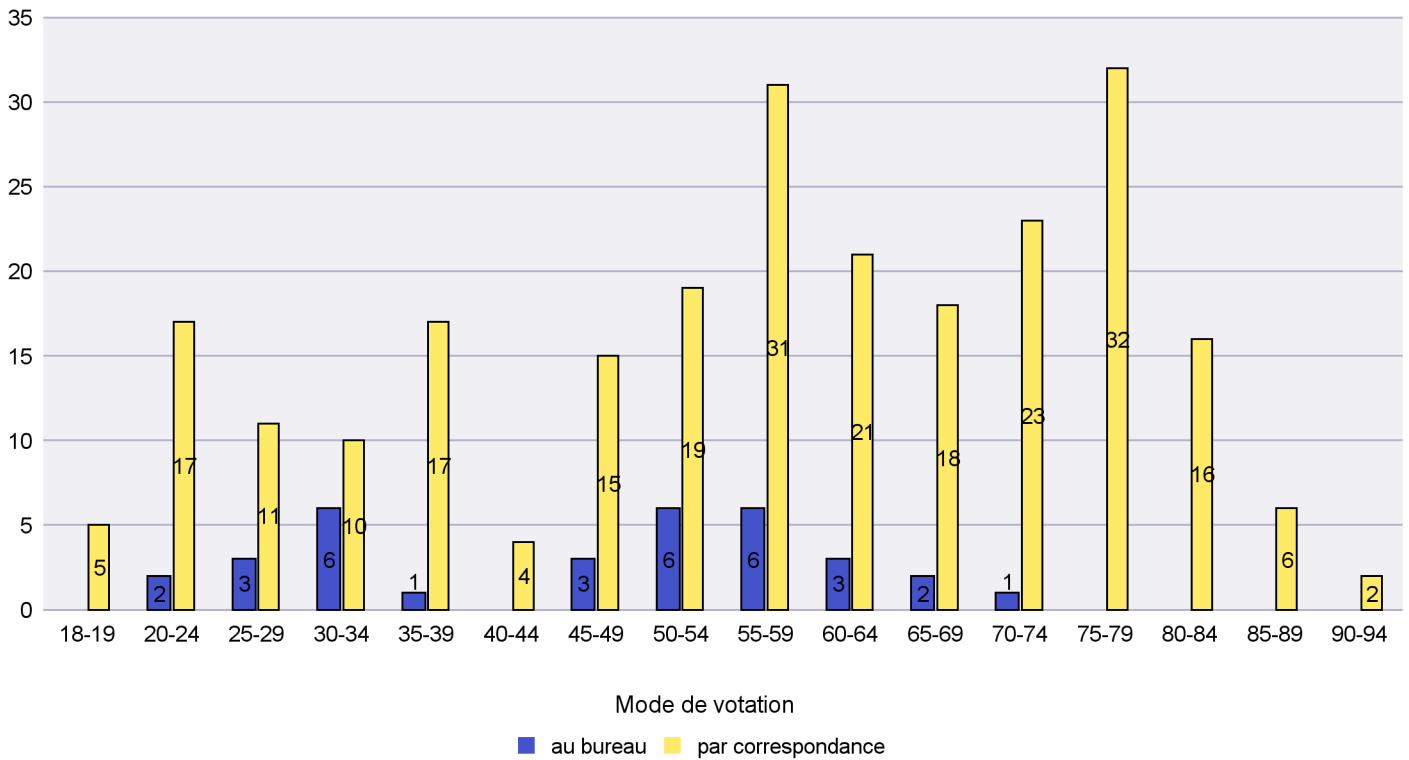

Jours d'enregistrement des votes

Canton de Neuchâtel - Statistique du mode de vote

Date : 10.03.2021

Scrutin : 07.03.2021

Commune : Enges

Mode de vote par classe d'âge

Jours d'enregistrement des votes

Canton de Neuchâtel - Statistique du mode de vote

Date : 10.03.2021

Scrutin : 07.03.2021

Commune : Hauterive

Mode de vote par classe d'âge

Jours d'enregistrement des votes

Scrutin : 07.03.2021

Commune : La Brévine

Mode de vote par classe d'âge

Jours d'enregistrement des votes

Scrutin : 07.03.2021

Commune : La Chaux-de-Fonds

Mode de vote par classe d'âge

Jours d'enregistrement des votes

Scrutin : 07.03.2021

Commune : La Chaux-du-Milieu

Mode de vote par classe d'âge