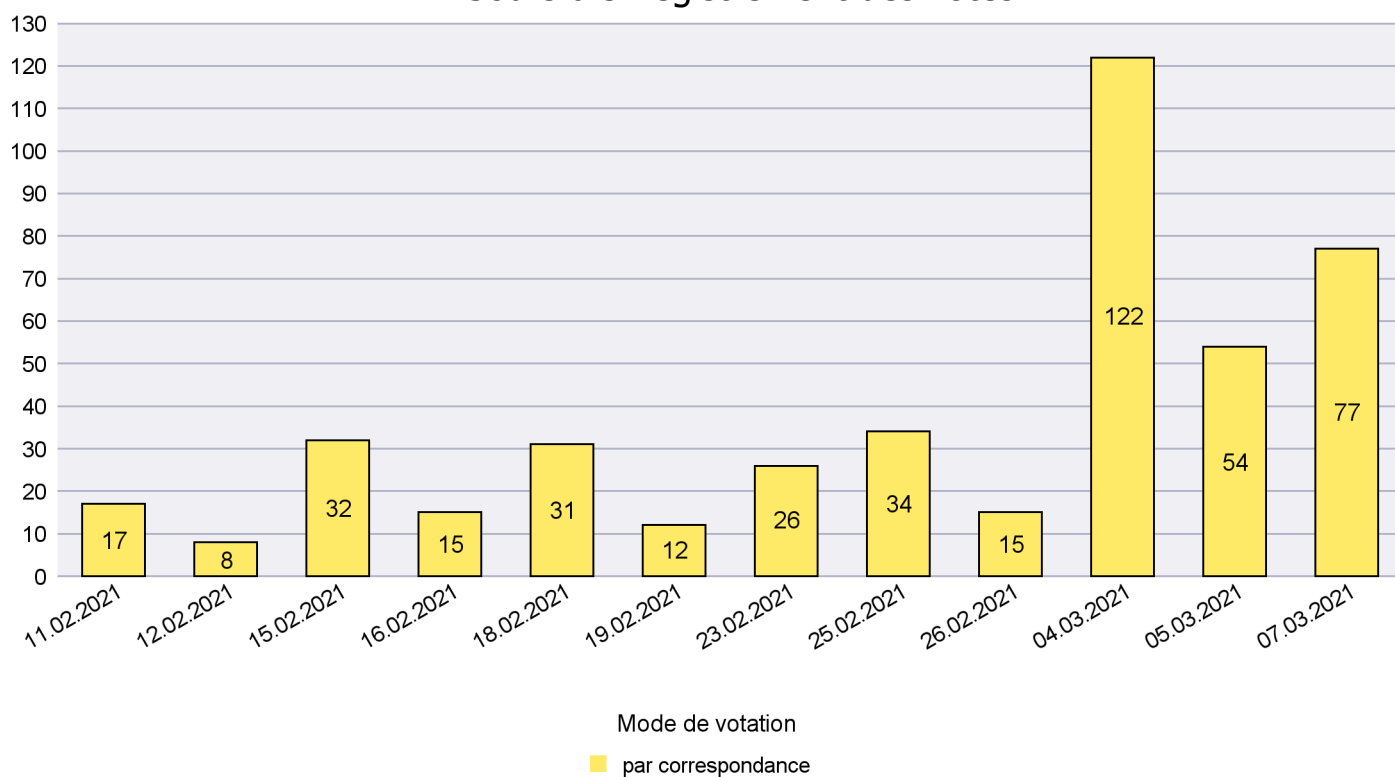

Canton de Neuchâtel - Statistique du mode de vote

Date : 10.03.2021

Scrutin : 07.03.2021

Commune : Le Locle

Mode de vote par classe d'âge

Jours d'enregistrement des votes

Scrutin : 07.03.2021

Commune : Les Planchettes

Mode de vote par classe d'âge

Jours d'enregistrement des votes

Scrutin : 07.03.2021

Commune : Les Ponts-de-Martel

Mode de vote par classe d'âge

Jours d'enregistrement des votes

Scrutin : 07.03.2021

Commune : Les Verrières

Mode de vote par classe d'âge

Jours d'enregistrement des votes

Scrutin : 07.03.2021

Commune : Lignières

Mode de vote par classe d'âge

Jours d'enregistrement des votes

Scrutin : 07.03.2021

Commune : Milvignes