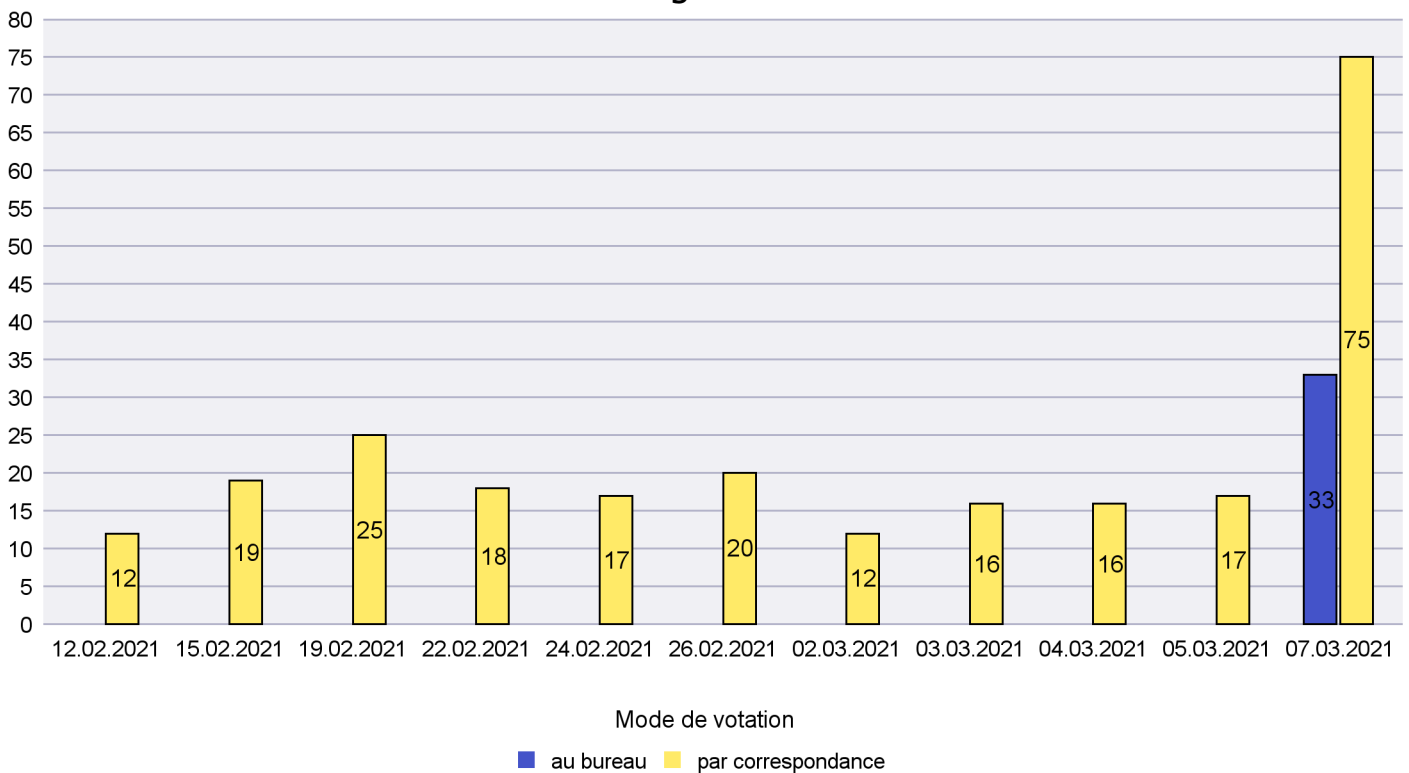

Jours d'enregistrement des votes

Canton de Neuchâtel - Statistique du mode de vote

Date : 10.03.2021

Scrutin : 07.03.2021

Commune : Enges

Mode de vote par classe d'âge

Jours d'enregistrement des votes

Canton de Neuchâtel - Statistique du mode de vote

Date : 10.03.2021

Scrutin : 07.03.2021

Commune : Hauterive

Mode de vote par classe d'âge

Jours d'enregistrement des votes

Scrutin : 07.03.2021

Commune : La Brévine

Mode de vote par classe d'âge

Jours d'enregistrement des votes

Scrutin : 07.03.2021

Commune : La Chaux-de-Fonds

Mode de vote par classe d'âge

Jours d'enregistrement des votes

Scrutin : 07.03.2021

Commune : La Chaux-du-Milieu

Mode de vote par classe d'âge