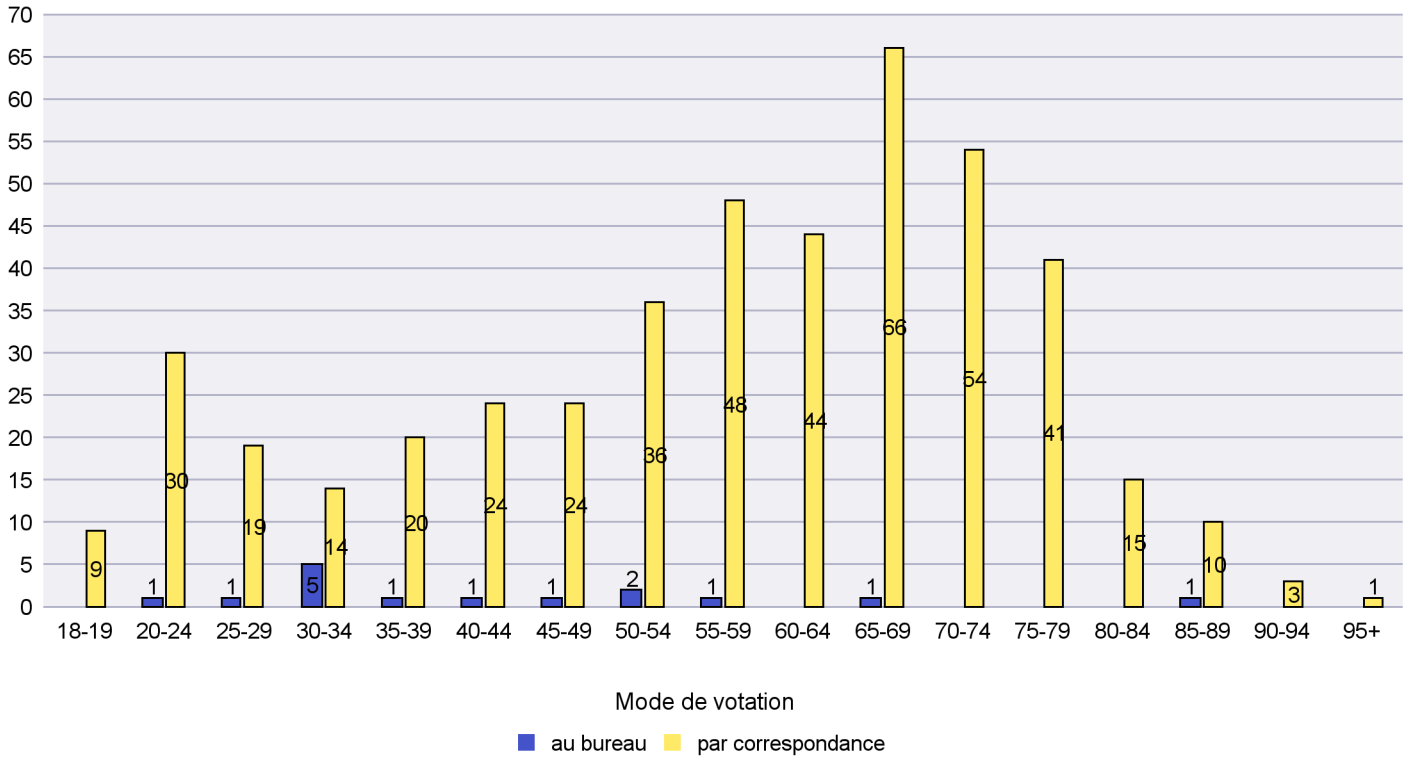

Scrutin : 07.03.2021

Commune : Boudry

Mode de vote par classe d'âge

Jours d'enregistrement des votes

Scrutin : 07.03.2021

Commune : Brot-Plamboz

Mode de vote par classe d'âge

Jours d'enregistrement des votes

Canton de Neuchâtel - Statistique du mode de vote

Date : 10.03.2021

Scrutin : 07.03.2021

Commune : Cornaux

Mode de vote par classe d'âge

Jours d'enregistrement des votes

Canton de Neuchâtel - Statistique du mode de vote