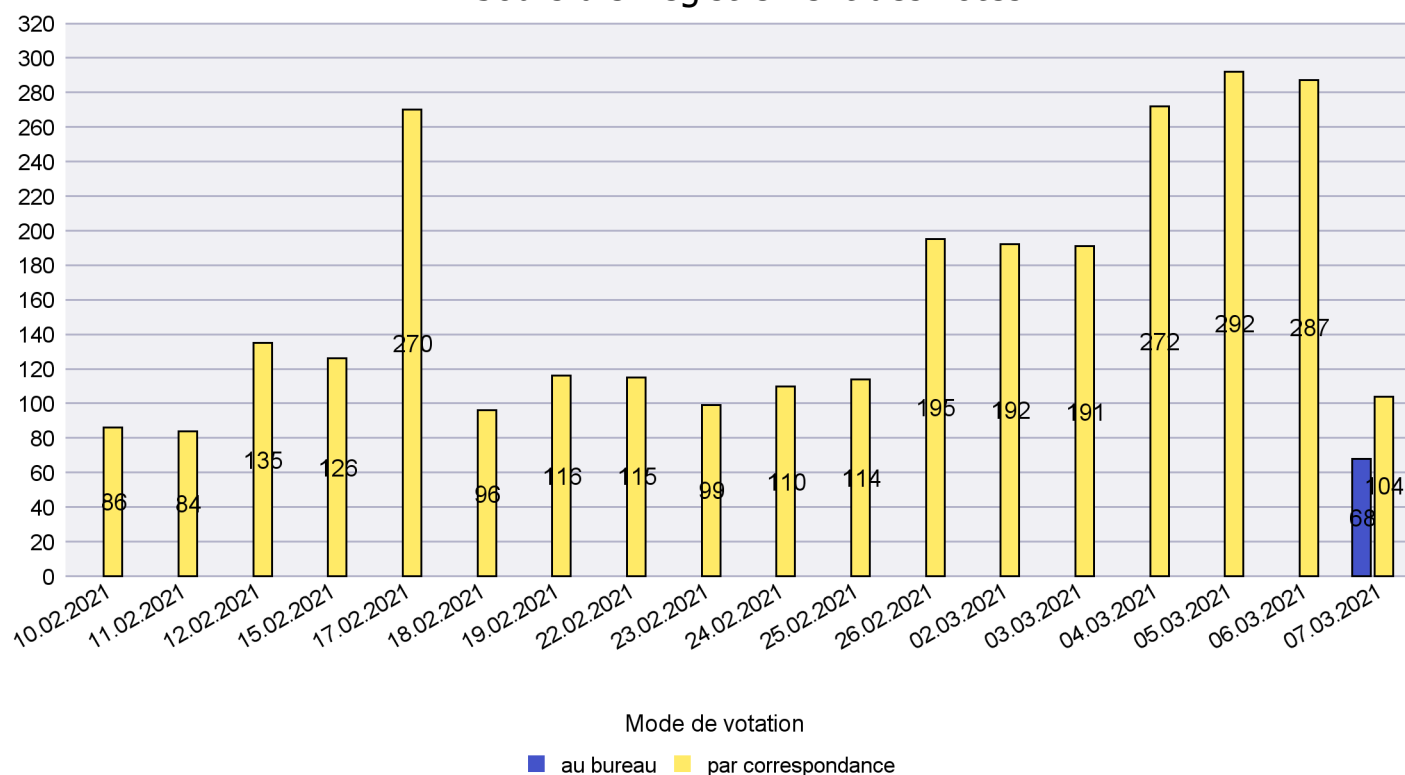

Mode de vote par classe d'âge

Jours d'enregistrement des votes

Canton de Neuchâtel - Statistique du mode de vote

Date : 10.03.2021

Scrutin : 07.03.2021

Commune : Le Landeron

Mode de vote par classe d'âge

Jours d'enregistrement des votes

Canton de Neuchâtel - Statistique du mode de vote

Date : 10.03.2021

Scrutin : 07.03.2021

Commune : Le Locle

Mode de vote par classe d'âge

Jours d'enregistrement des votes

Scrutin : 07.03.2021

Commune : Les Planchettes

Mode de vote par classe d'âge

Jours d'enregistrement des votes

Scrutin : 07.03.2021

Commune : Les Ponts-de-Martel

Mode de vote par classe d'âge

Jours d'enregistrement des votes

Scrutin : 07.03.2021

Commune : Les Verrières

Mode de vote par classe d'âge

Jours d'enregistrement des votes

Scrutin : 07.03.2021

Commune : Lignières

Mode de vote par classe d'âge

Jours d'enregistrement des votes

Scrutin : 07.03.2021

Commune : Milvignes