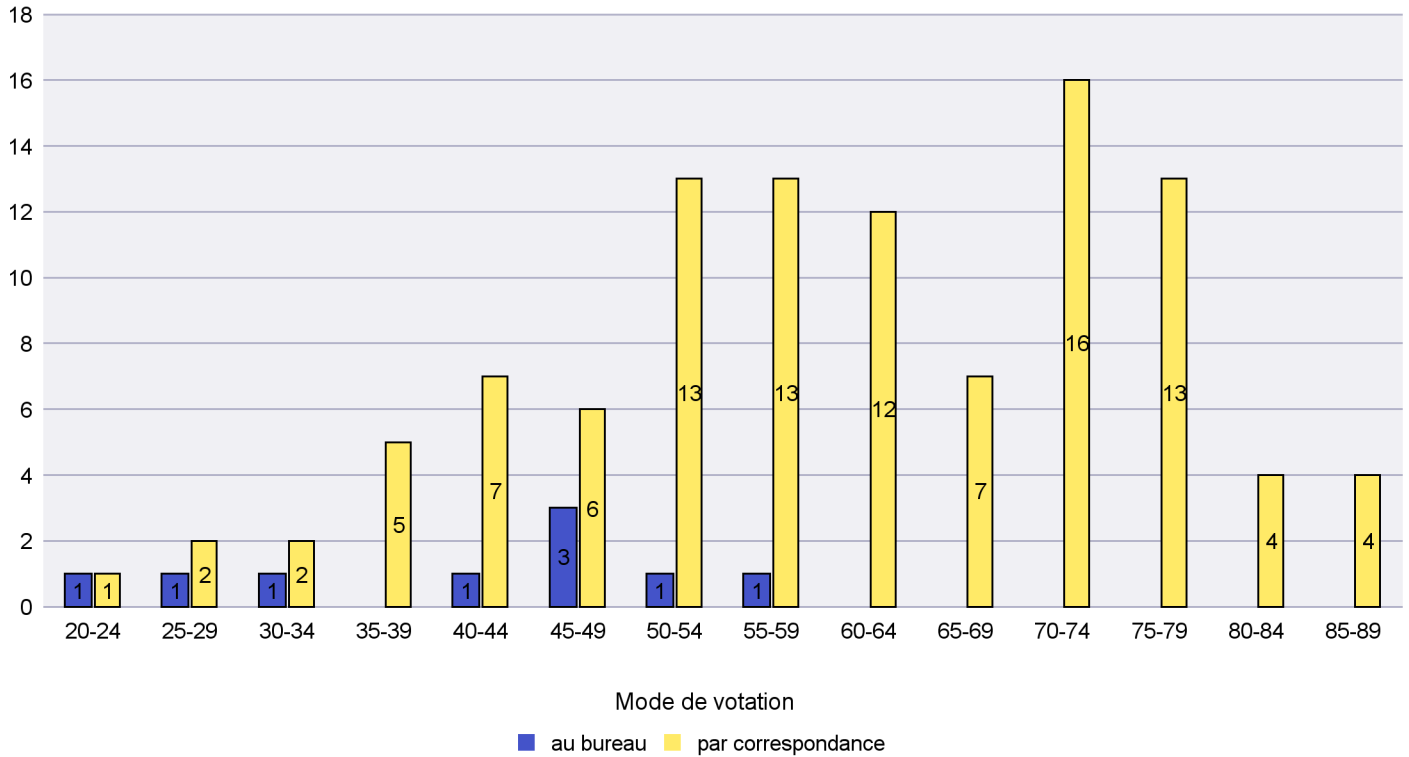

Date : 10.03.2021

Scrutin : 07.03.2021

Commune : Cortaillod

Mode de vote par classe d'âge

Jours d'enregistrement des votes

Scrutin : 07.03.2021

Commune : Cressier

Mode de vote par classe d'âge

Jours d'enregistrement des votes

Canton de Neuchâtel - Statistique du mode de vote

Date : 10.03.2021

Scrutin : 07.03.2021

Commune : Enges

Mode de vote par classe d'âge

Jours d'enregistrement des votes

Canton de Neuchâtel - Statistique du mode de vote

Date : 10.03.2021

Scrutin : 07.03.2021

Commune : Hauterive

Mode de vote par classe d'âge

Jours d'enregistrement des votes

Scrutin : 07.03.2021

Commune : La Brévine

Mode de vote par classe d'âge