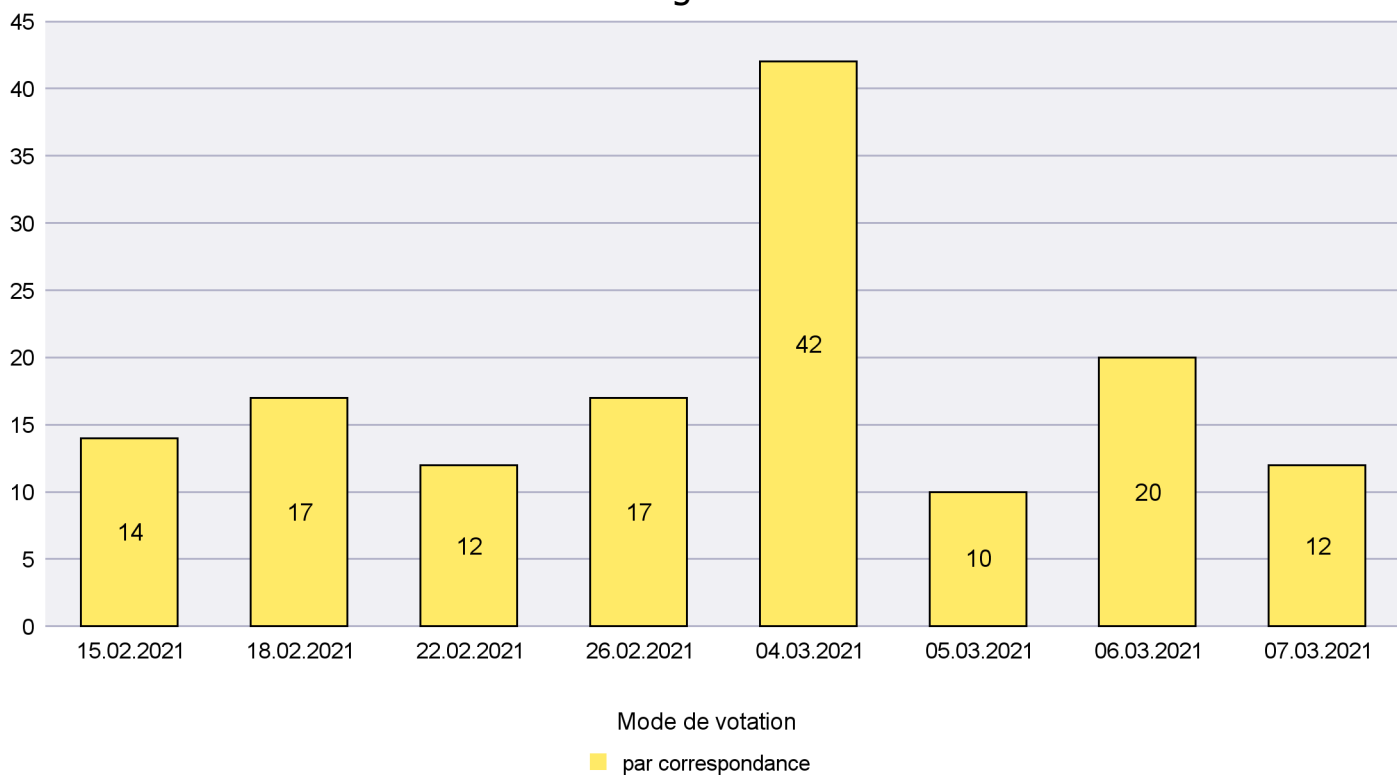

Scrutin : 07.03.2021

Commune : La Grande Béroche

Mode de vote par classe d'âge

Jours d'enregistrement des votes

Scrutin : 07.03.2021

Commune : La Sagne

Mode de vote par classe d'âge

Jours d'enregistrement des votes

Canton de Neuchâtel - Statistique du mode de vote

Date : 10.03.2021

Scrutin : 07.03.2021

Commune : La Tène

Mode de vote par classe d'âge

Jours d'enregistrement des votes

Scrutin : 07.03.2021

Commune : Le Cerneux-Péquignot

Mode de vote par classe d'âge

Jours d'enregistrement des votes

Canton de Neuchâtel - Statistique du mode de vote

Date : 10.03.2021

Scrutin : 07.03.2021

Commune : Le Landeron

Mode de vote par classe d'âge

Jours d'enregistrement des votes