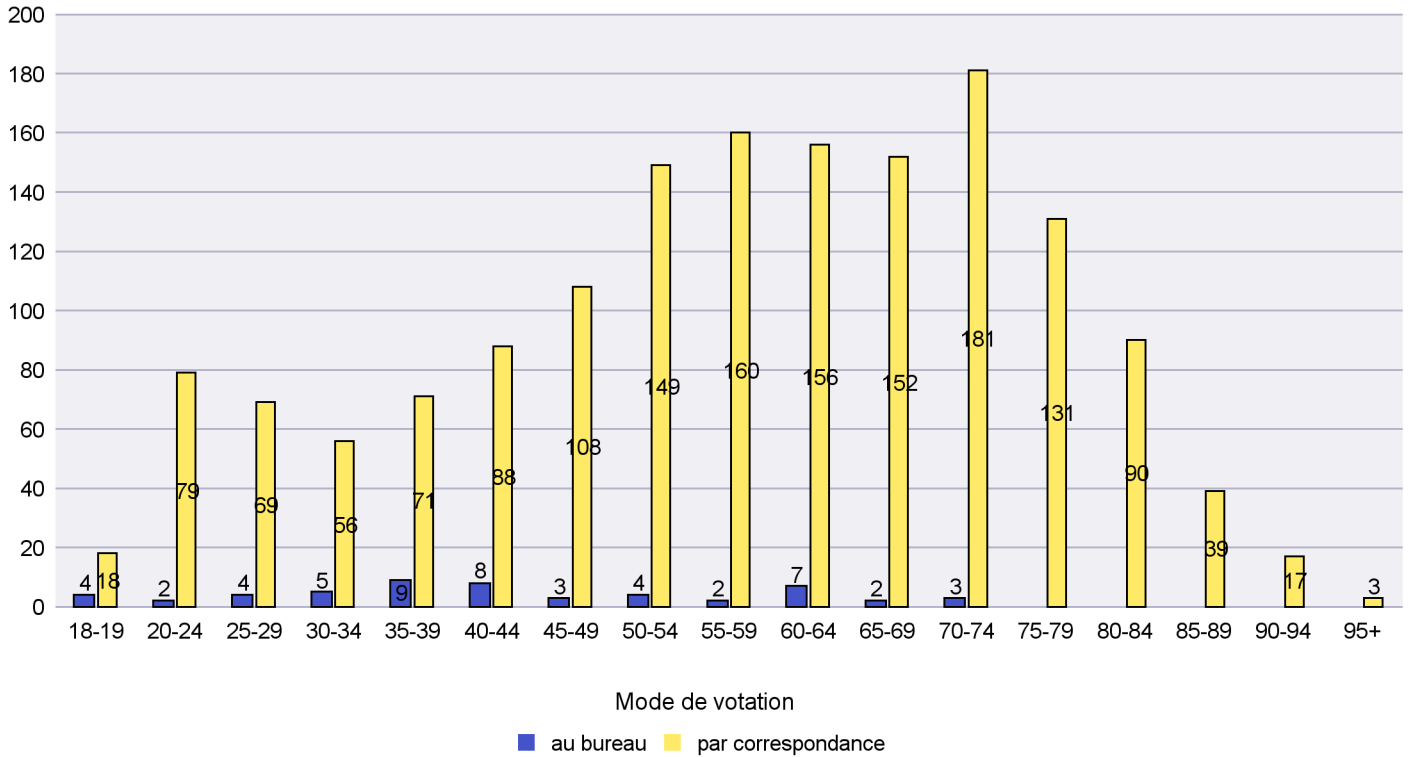

Scrutin : 07.03.2021

Commune : Boudry

Mode de vote par classe d'âge

Jours d'enregistrement des votes

Scrutin : 07.03.2021

Commune : Brot-Plamboz

Mode de vote par classe d'âge

Jours d'enregistrement des votes

Canton de Neuchâtel - Statistique du mode de vote

Date : 10.03.2021

Scrutin : 07.03.2021

Commune : Cornaux

Mode de vote par classe d'âge

Jours d'enregistrement des votes

Canton de Neuchâtel - Statistique du mode de vote

Date : 10.03.2021

Scrutin : 07.03.2021

Commune : Cortaillod

Mode de vote par classe d'âge

Jours d'enregistrement des votes

Scrutin : 07.03.2021

Commune : Cressier

Mode de vote par classe d'âge

Jours d'enregistrement des votes

Canton de Neuchâtel - Statistique du mode de vote

Date : 10.03.2021

Scrutin : 07.03.2021

Commune : Enges

Mode de vote par classe d'âge

Jours d'enregistrement des votes

Canton de Neuchâtel - Statistique du mode de vote