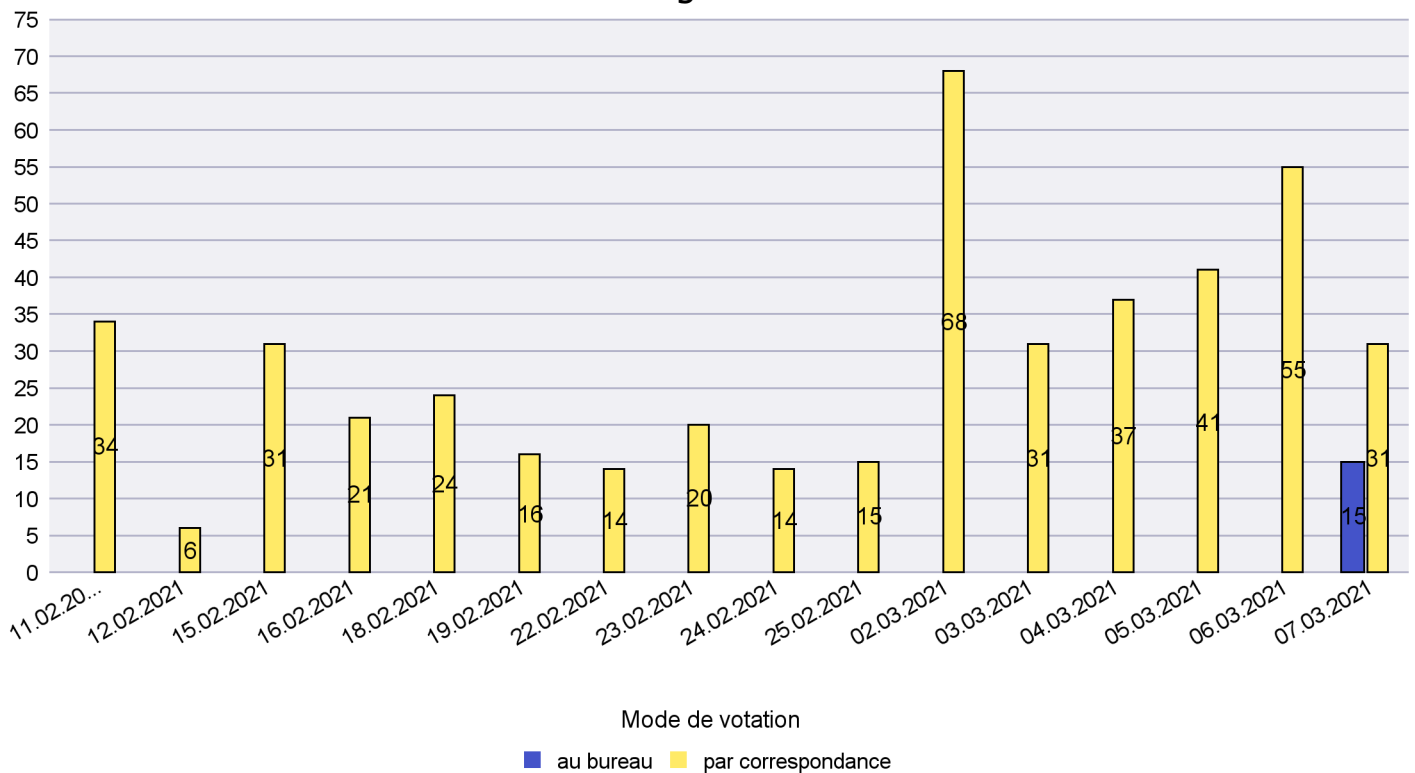

Canton de Neuchâtel - Statistique du mode de vote

Date : 10.03.2021

Scrutin : 07.03.2021

Commune : Cornaux

Mode de vote par classe d'âge

Jours d'enregistrement des votes

Canton de Neuchâtel - Statistique du mode de vote

Date : 10.03.2021

Scrutin : 07.03.2021

Commune : Cortaillod

Mode de vote par classe d'âge

Jours d'enregistrement des votes

Scrutin : 07.03.2021

Commune : Cressier

Mode de vote par classe d'âge

Jours d'enregistrement des votes

Canton de Neuchâtel - Statistique du mode de vote

Date : 10.03.2021

Scrutin : 07.03.2021

Commune : Enges

Mode de vote par classe d'âge

Jours d'enregistrement des votes

Canton de Neuchâtel - Statistique du mode de vote