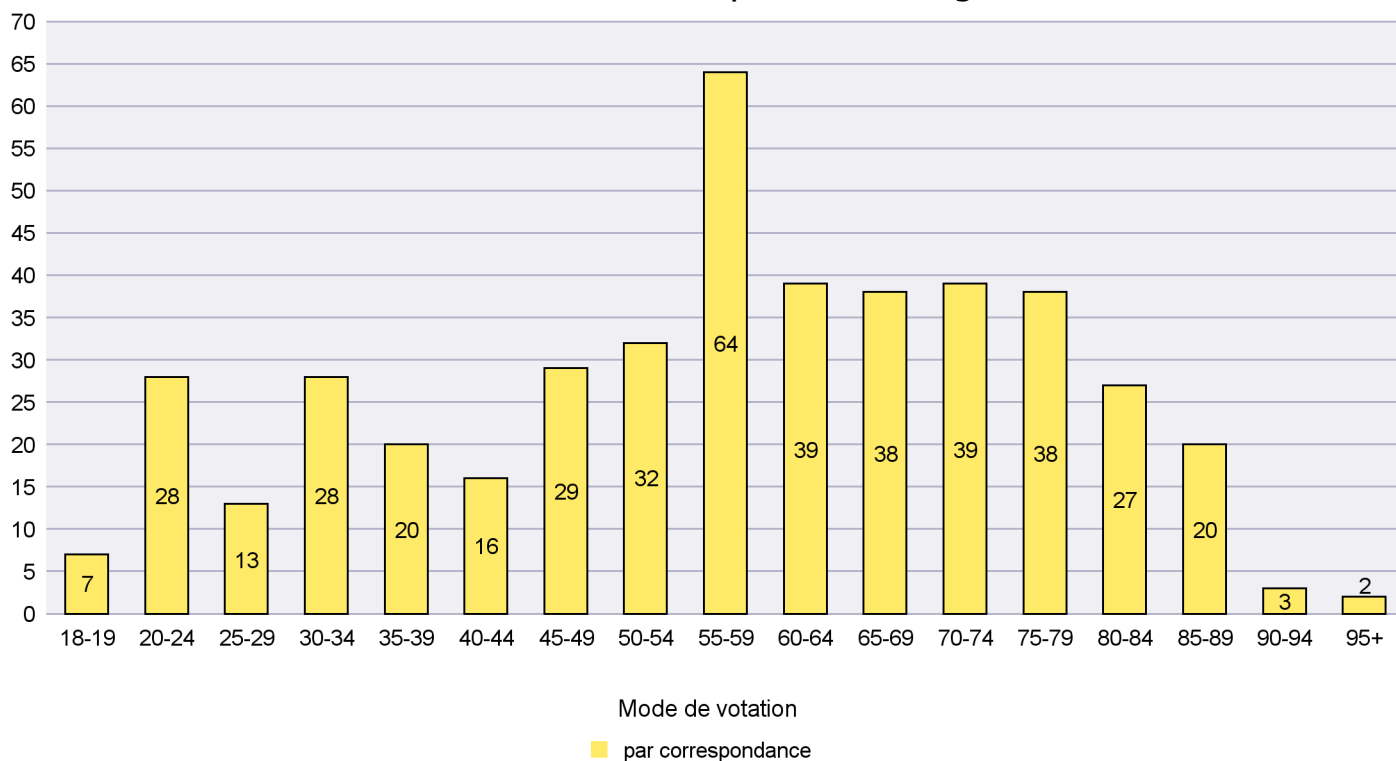

Canton de Neuchâtel - Statistique du mode de vote

Date : 10.03.2021

Scrutin : 07.03.2021

Commune : Le Locle

Mode de vote par classe d'âge

Jours d'enregistrement des votes

Scrutin : 07.03.2021

Commune : Les Planchettes

Mode de vote par classe d'âge

Jours d'enregistrement des votes

Scrutin : 07.03.2021

Commune : Les Ponts-de-Martel

Mode de vote par classe d'âge

Jours d'enregistrement des votes

Scrutin : 07.03.2021

Commune : Les Verrières

Mode de vote par classe d'âge

Jours d'enregistrement des votes

Scrutin : 07.03.2021

Commune : Lignières

Mode de vote par classe d'âge

Jours d'enregistrement des votes

Scrutin : 07.03.2021

Commune : Milvignes