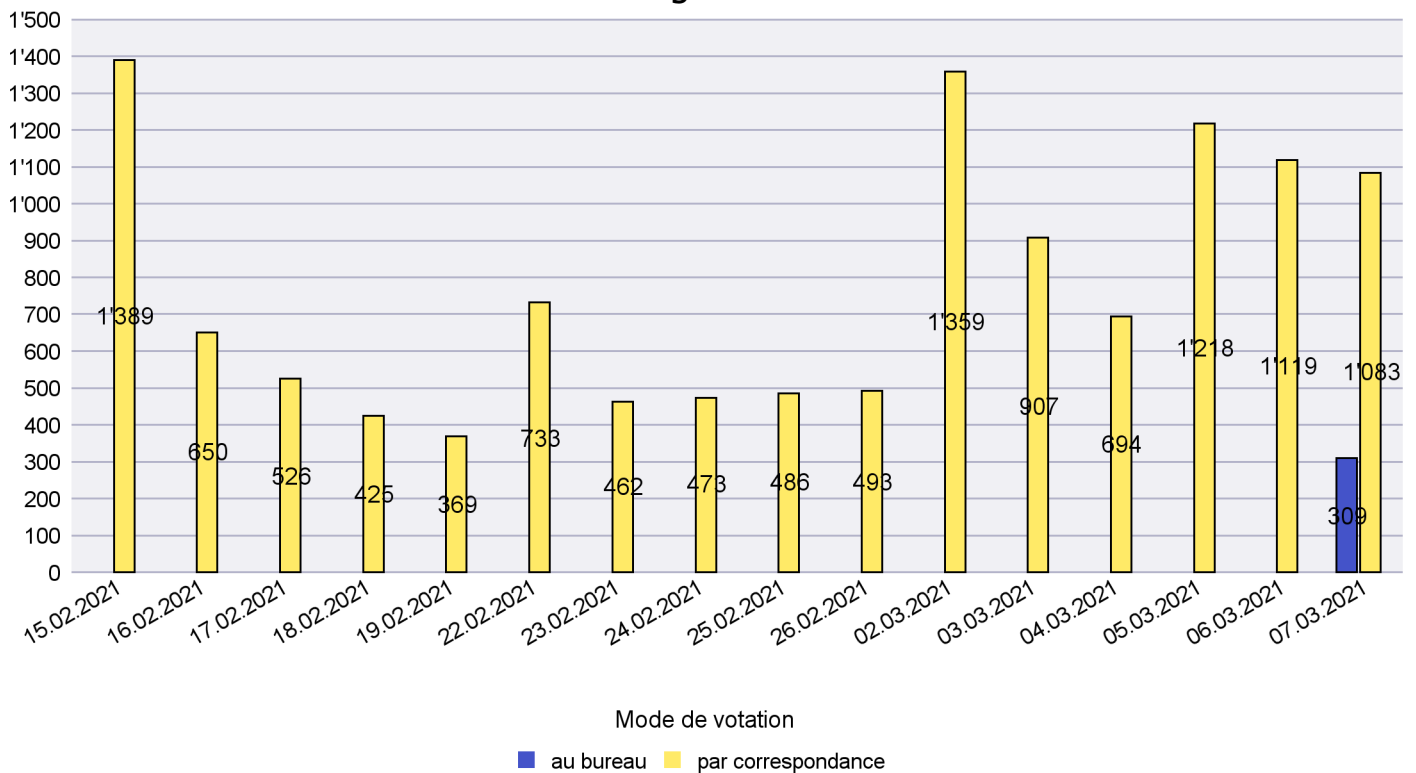

Mode de vote par classe d'âge

Jours d'enregistrement des votes

Scrutin : 07.03.2021

Commune : Lignières

Mode de vote par classe d'âge

Jours d'enregistrement des votes

Scrutin : 07.03.2021

Commune : Milvignes

Mode de vote par classe d'âge

Jours d'enregistrement des votes

Canton de Neuchâtel - Statistique du mode de vote

Date : 10.03.2021

Scrutin : 07.03.2021

Commune : Neuchâtel

Mode de vote par classe d'âge

Jours d'enregistrement des votes

Canton de Neuchâtel - Statistique du mode de vote

Date : 10.03.2021

Scrutin : 07.03.2021

Commune : Rochefort

Mode de vote par classe d'âge

Jours d'enregistrement des votes

Canton de Neuchâtel - Statistique du mode de vote