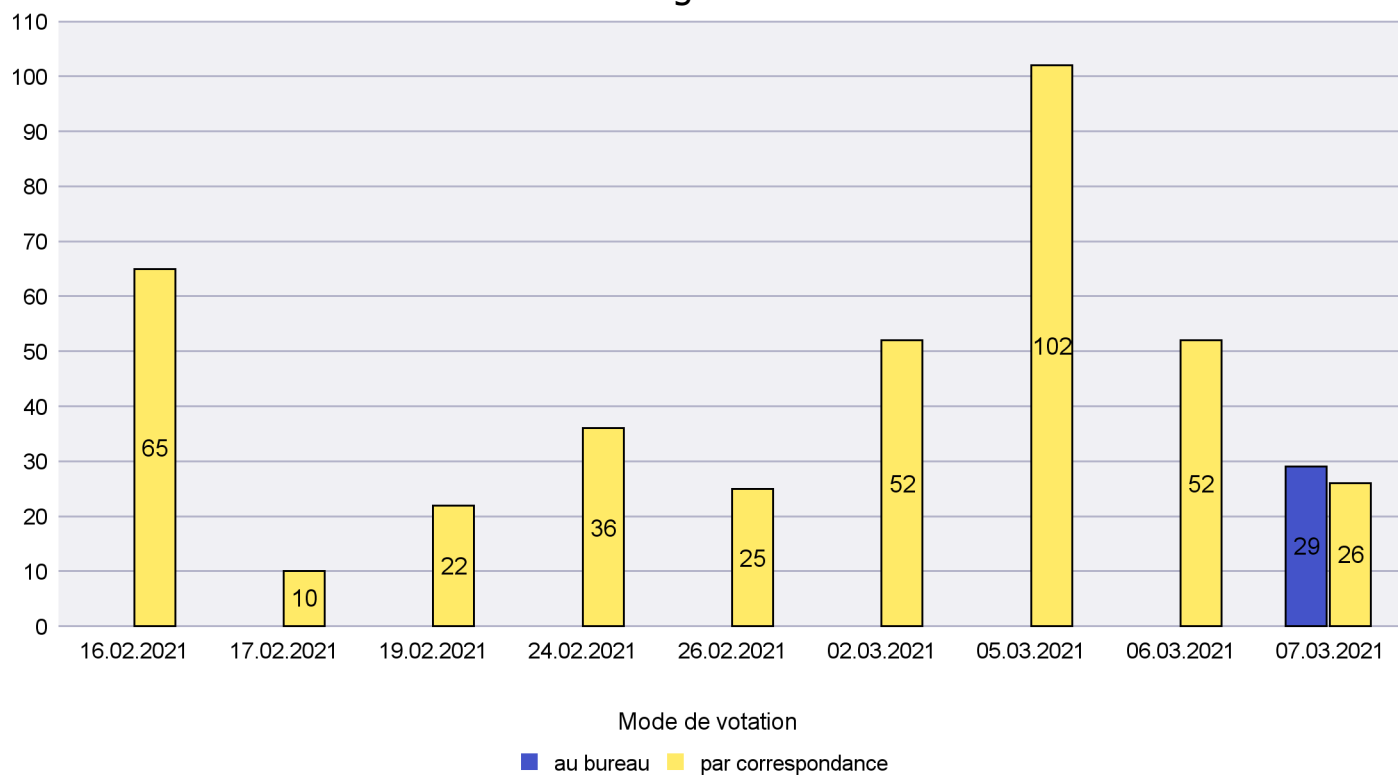

Jours d'enregistrement des votes

Scrutin : 07.03.2021

Commune : La Côte-aux-Fées

Mode de vote par classe d'âge

Jours d'enregistrement des votes

Canton de Neuchâtel - Statistique du mode de vote

Date : 10.03.2021

Scrutin : 07.03.2021

Commune : La Grande Béroche

Mode de vote par classe d'âge

Jours d'enregistrement des votes

Scrutin : 07.03.2021

Commune : La Sagne

Mode de vote par classe d'âge

Jours d'enregistrement des votes

Canton de Neuchâtel - Statistique du mode de vote

Date : 10.03.2021

Scrutin : 07.03.2021

Commune : La Tène

Mode de vote par classe d'âge

Jours d'enregistrement des votes

Scrutin : 07.03.2021

Commune : Le Cerneux-Péquignot

Mode de vote par classe d'âge

Jours d'enregistrement des votes

Canton de Neuchâtel - Statistique du mode de vote

Date : 10.03.2021

Scrutin : 07.03.2021

Commune : Le Landeron

Mode de vote par classe d'âge

Jours d'enregistrement des votes