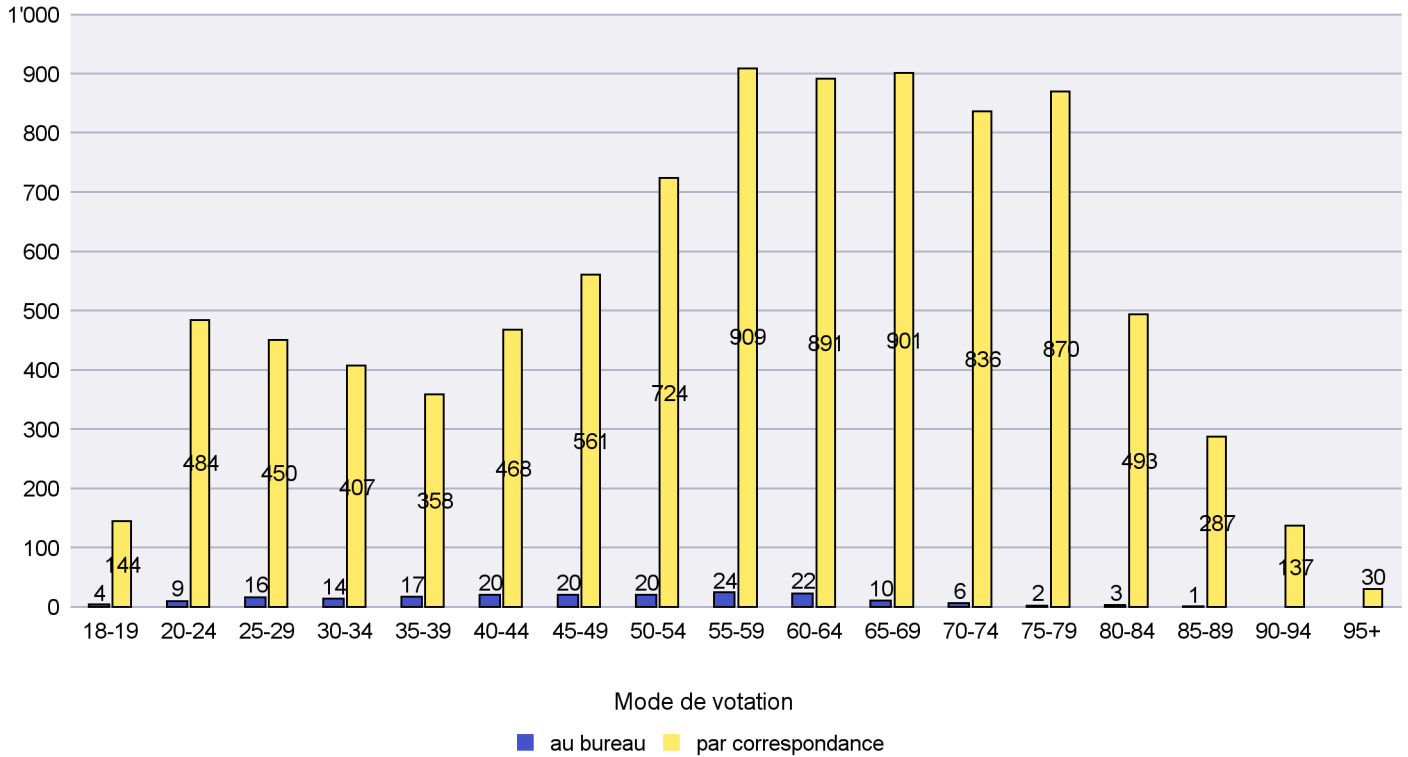

Jours d'enregistrement des votes

Canton de Neuchâtel - Statistique du mode de vote

Date : 10.03.2021

Scrutin : 07.03.2021

Commune : Enges

Mode de vote par classe d'âge

Jours d'enregistrement des votes

Canton de Neuchâtel - Statistique du mode de vote

Date : 10.03.2021

Scrutin : 07.03.2021

Commune : Hauterive

Mode de vote par classe d'âge

Jours d'enregistrement des votes

Scrutin : 07.03.2021

Commune : La Brévine

Mode de vote par classe d'âge

Jours d'enregistrement des votes

Scrutin : 07.03.2021

Commune : La Chaux-de-Fonds

Mode de vote par classe d'âge

Jours d'enregistrement des votes

Scrutin : 07.03.2021

Commune : La Chaux-du-Milieu

Mode de vote par classe d'âge