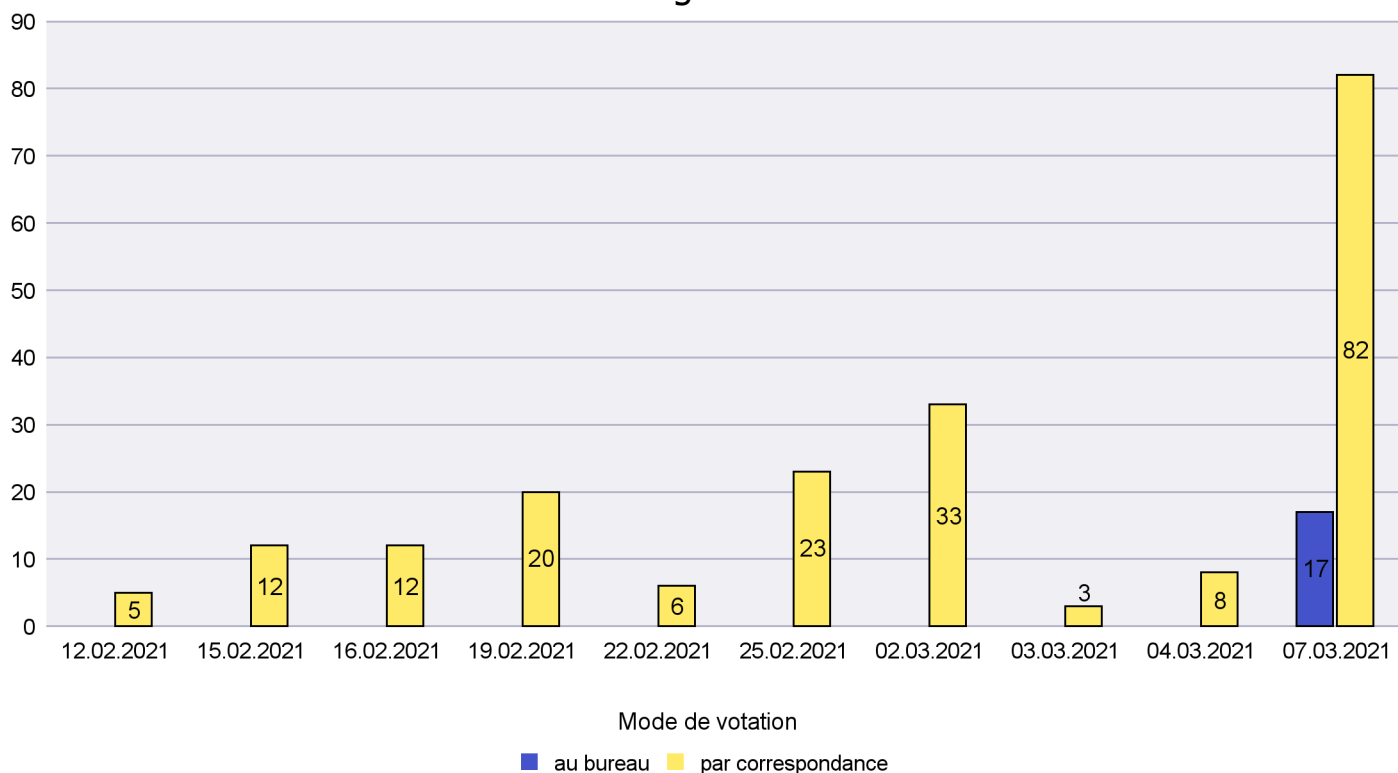

Date : 10.03.2021

Scrutin : 07.03.2021

Commune : Hauterive

Mode de vote par classe d'âge

Jours d'enregistrement des votes

Scrutin : 07.03.2021

Commune : La Brévine

Mode de vote par classe d'âge

Jours d'enregistrement des votes

Scrutin : 07.03.2021

Commune : La Chaux-de-Fonds

Mode de vote par classe d'âge

Jours d'enregistrement des votes

Scrutin : 07.03.2021

Commune : La Chaux-du-Milieu

Mode de vote par classe d'âge

Jours d'enregistrement des votes

Scrutin : 07.03.2021

Commune : La Côte-aux-Fées

Mode de vote par classe d'âge

Jours d'enregistrement des votes

Canton de Neuchâtel - Statistique du mode de vote

Date : 10.03.2021

Scrutin : 07.03.2021

Commune : La Grande Béroche

Mode de vote par classe d'âge

Jours d'enregistrement des votes

Scrutin : 07.03.2021

Commune : La Sagne

Mode de vote par classe d'âge

Jours d'enregistrement des votes