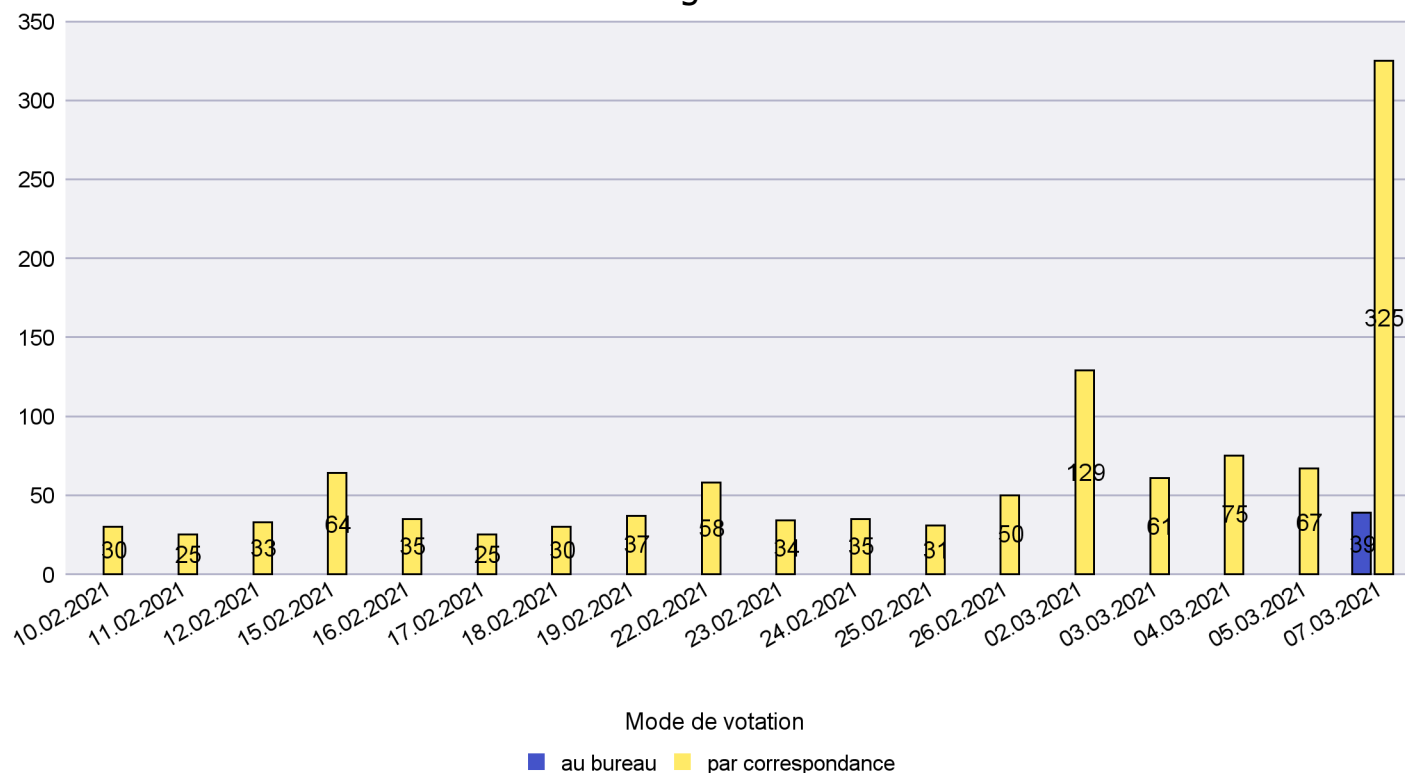

Canton de Neuchâtel - Statistique du mode de vote

Date : 10.03.2021

Scrutin : 07.03.2021

Commune : Rochefort

Mode de vote par classe d'âge

Jours d'enregistrement des votes

Canton de Neuchâtel - Statistique du mode de vote

Date : 10.03.2021

Scrutin : 07.03.2021

Commune : Saint-Blaise

Mode de vote par classe d'âge

Jours d'enregistrement des votes

Canton de Neuchâtel - Statistique du mode de vote

Date : 10.03.2021

Scrutin : 07.03.2021

Commune : Val-de-Ruz

Mode de vote par classe d'âge

Jours d'enregistrement des votes

Canton de Neuchâtel - Statistique du mode de vote

Date : 10.03.2021

Scrutin : 07.03.2021

Commune : Val-de-Travers

Mode de vote par classe d'âge

Jours d'enregistrement des votes