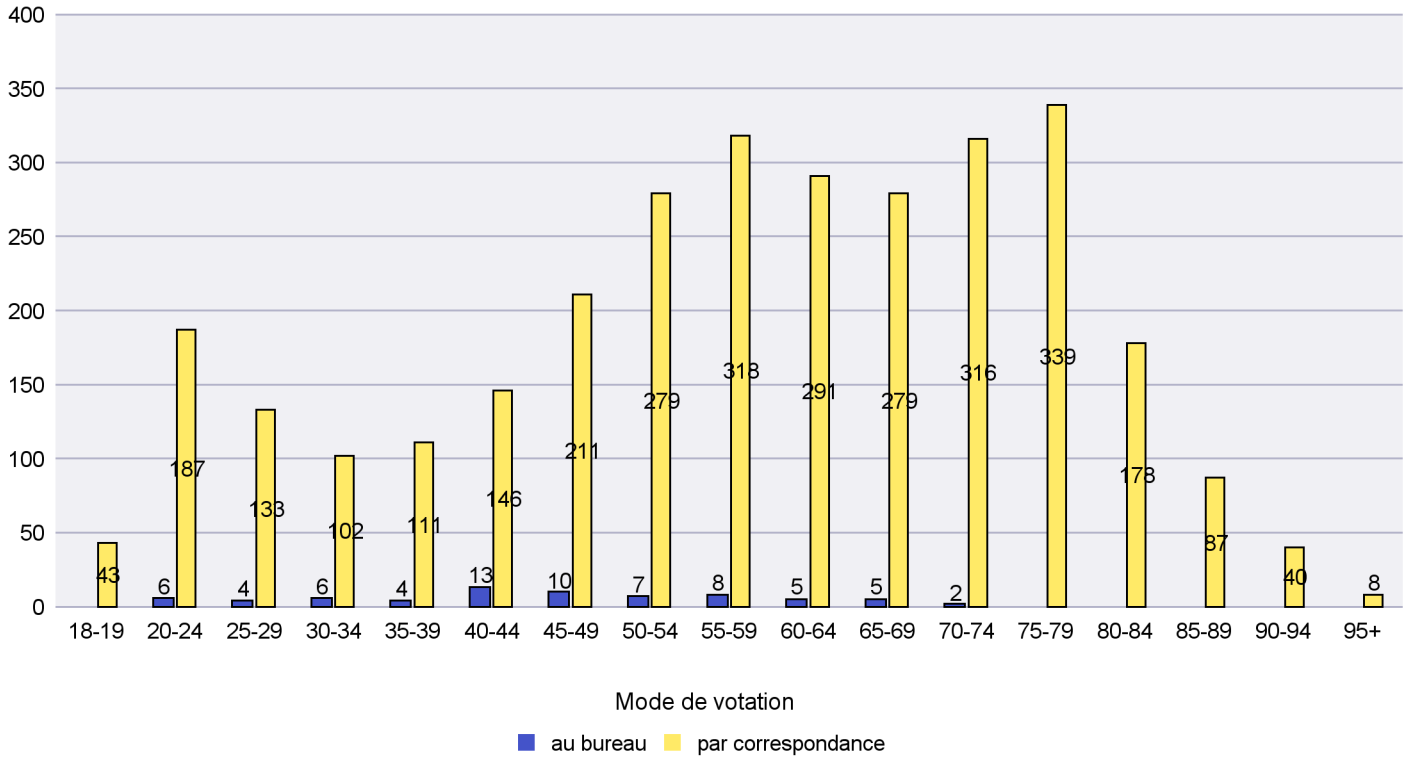

Mode de vote par classe d'âge

Jours d'enregistrement des votes

Scrutin : 07.03.2021

Commune : Les Ponts-de-Martel

Mode de vote par classe d'âge

Jours d'enregistrement des votes

Scrutin : 07.03.2021

Commune : Les Verrières

Mode de vote par classe d'âge

Jours d'enregistrement des votes

Scrutin : 07.03.2021

Commune : Lignières

Mode de vote par classe d'âge

Jours d'enregistrement des votes

Scrutin : 07.03.2021

Commune : Milvignes

Mode de vote par classe d'âge

Jours d'enregistrement des votes

Canton de Neuchâtel - Statistique du mode de vote

Date : 10.03.2021

Scrutin : 07.03.2021

Commune : Neuchâtel

Mode de vote par classe d'âge

Jours d'enregistrement des votes

Canton de Neuchâtel - Statistique du mode de vote

Date : 10.03.2021

Scrutin : 07.03.2021

Commune : Rochefort

Mode de vote par classe d'âge

Jours d'enregistrement des votes

Canton de Neuchâtel - Statistique du mode de vote