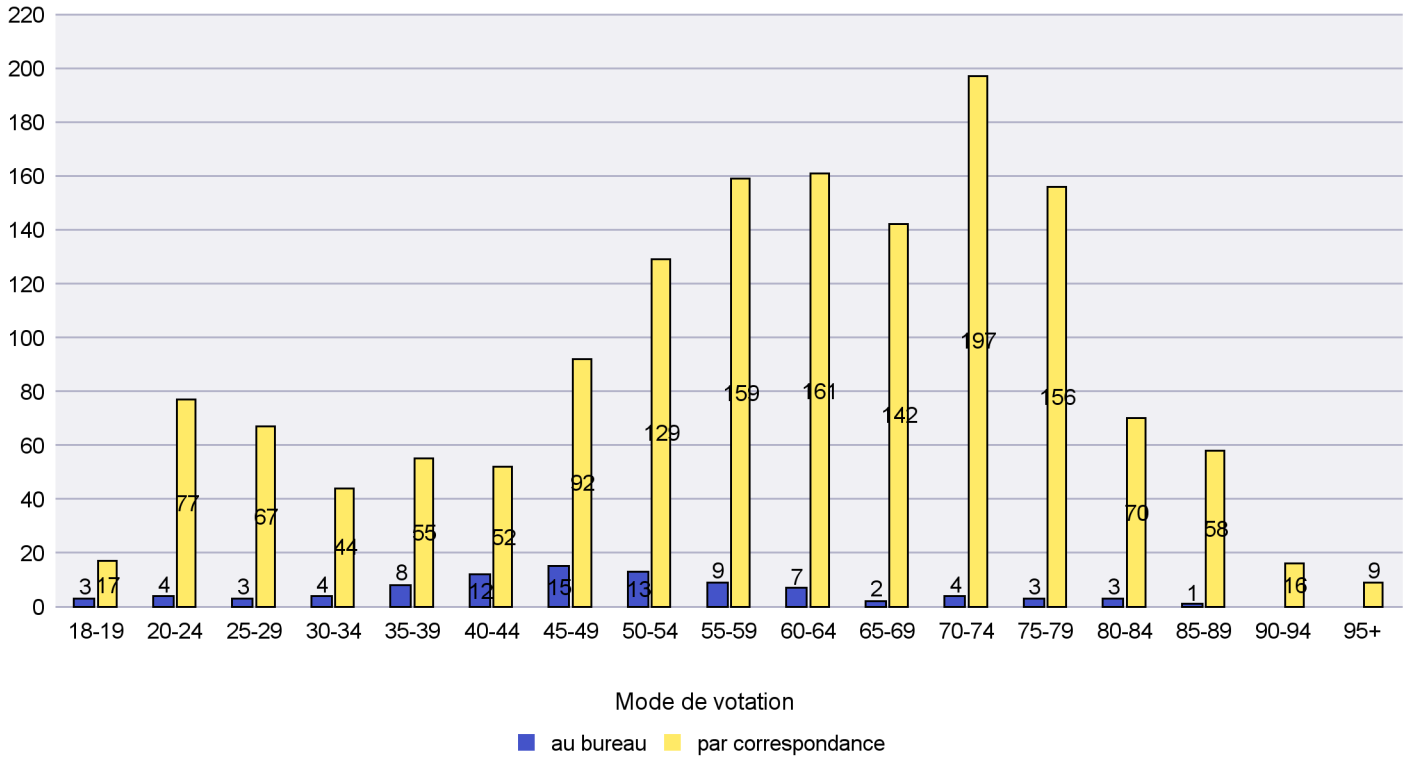

Scrutin : 07.03.2021

Commune : La Grande Béroche

Mode de vote par classe d'âge

Jours d'enregistrement des votes

Scrutin : 07.03.2021

Commune : La Sagne

Mode de vote par classe d'âge

Jours d'enregistrement des votes

Canton de Neuchâtel - Statistique du mode de vote

Date : 10.03.2021

Scrutin : 07.03.2021

Commune : La Tène

Mode de vote par classe d'âge

Jours d'enregistrement des votes

Scrutin : 07.03.2021

Commune : Le Cerneux-Péquignot

Mode de vote par classe d'âge

Jours d'enregistrement des votes

Canton de Neuchâtel - Statistique du mode de vote

Date : 10.03.2021

Scrutin : 07.03.2021

Commune : Le Landeron

Mode de vote par classe d'âge

Jours d'enregistrement des votes

Canton de Neuchâtel - Statistique du mode de vote

Date : 10.03.2021

Scrutin : 07.03.2021

Commune : Le Locle

Mode de vote par classe d'âge

Jours d'enregistrement des votes

Scrutin : 07.03.2021

Commune : Les Planchettes