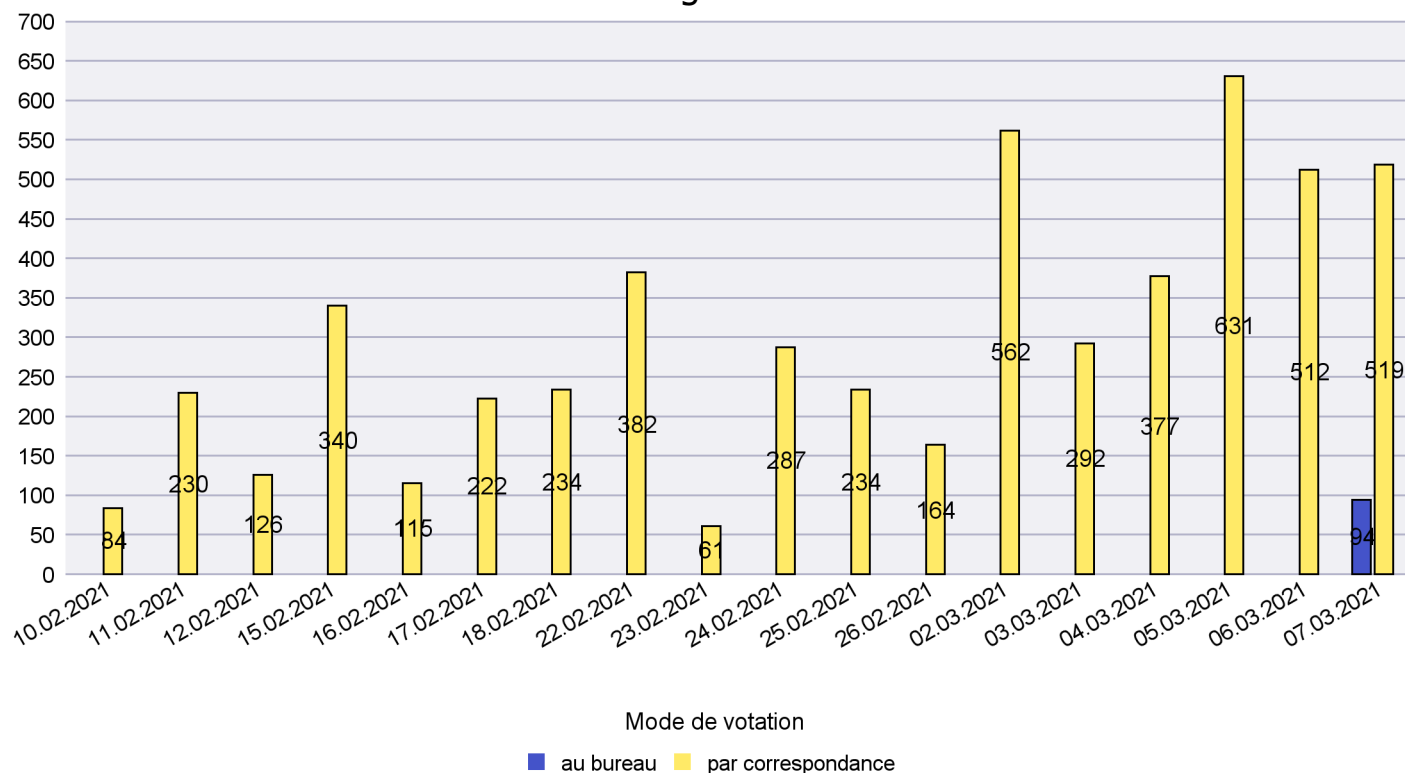

Canton de Neuchâtel - Statistique du mode de vote

Date : 10.03.2021

Scrutin : 07.03.2021

Commune : Rochefort

Mode de vote par classe d'âge

Jours d'enregistrement des votes

Canton de Neuchâtel - Statistique du mode de vote

Date : 10.03.2021

Scrutin : 07.03.2021

Commune : Saint-Blaise

Mode de vote par classe d'âge

Jours d'enregistrement des votes

Canton de Neuchâtel - Statistique du mode de vote

Date : 10.03.2021

Scrutin : 07.03.2021

Commune : Val-de-Ruz

Mode de vote par classe d'âge

Jours d'enregistrement des votes

Canton de Neuchâtel - Statistique du mode de vote

Date : 10.03.2021

Scrutin : 07.03.2021

Commune : Val-de-Travers

Mode de vote par classe d'âge

Jours d'enregistrement des votes