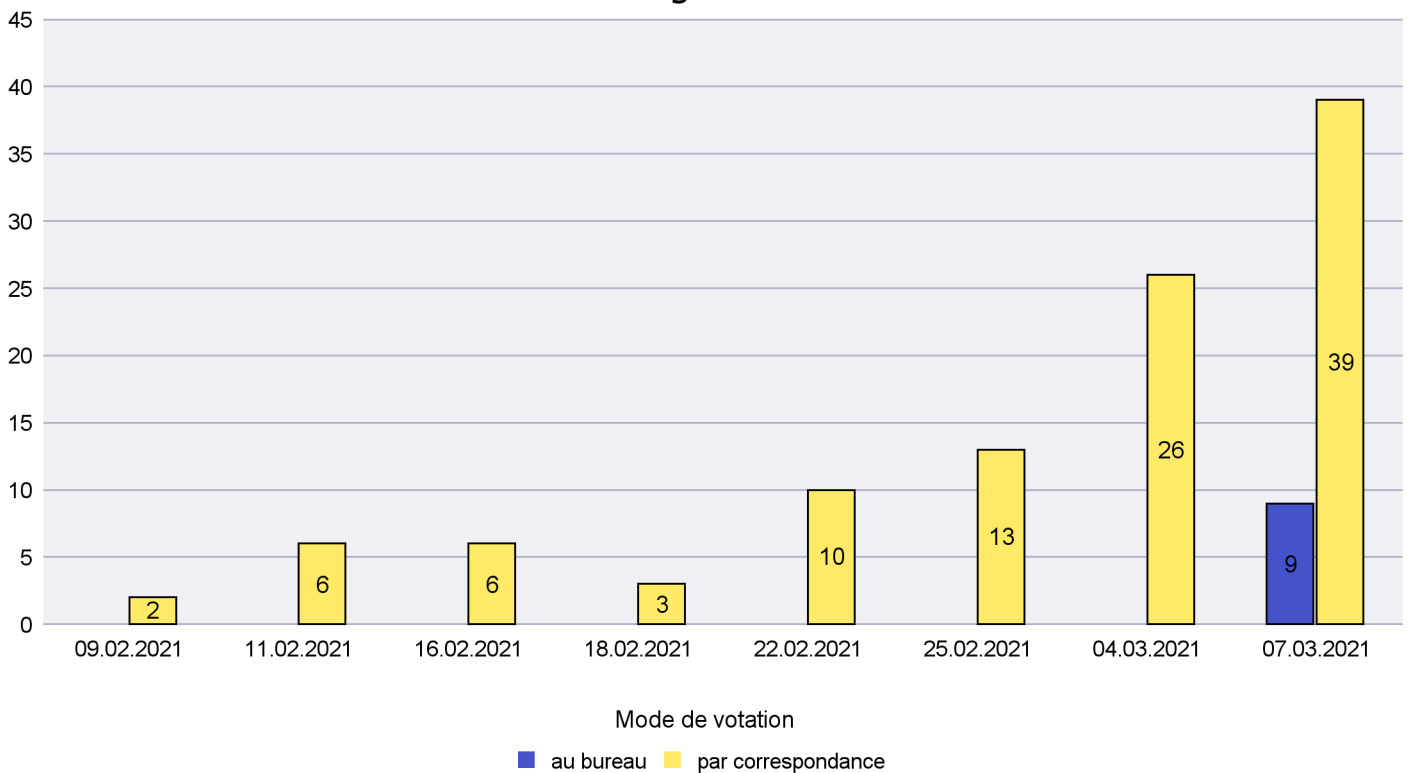

Date : 10.03.2021

Scrutin : 07.03.2021

Commune : Cortaillod

Mode de vote par classe d'âge

Jours d'enregistrement des votes

Scrutin : 07.03.2021

Commune : Cressier

Mode de vote par classe d'âge

Jours d'enregistrement des votes

Canton de Neuchâtel - Statistique du mode de vote

Date : 10.03.2021

Scrutin : 07.03.2021

Commune : Enges

Mode de vote par classe d'âge

Jours d'enregistrement des votes

Canton de Neuchâtel - Statistique du mode de vote

Date : 10.03.2021

Scrutin : 07.03.2021

Commune : Hauterive

Mode de vote par classe d'âge

Jours d'enregistrement des votes

Scrutin : 07.03.2021

Commune : La Brévine

Mode de vote par classe d'âge