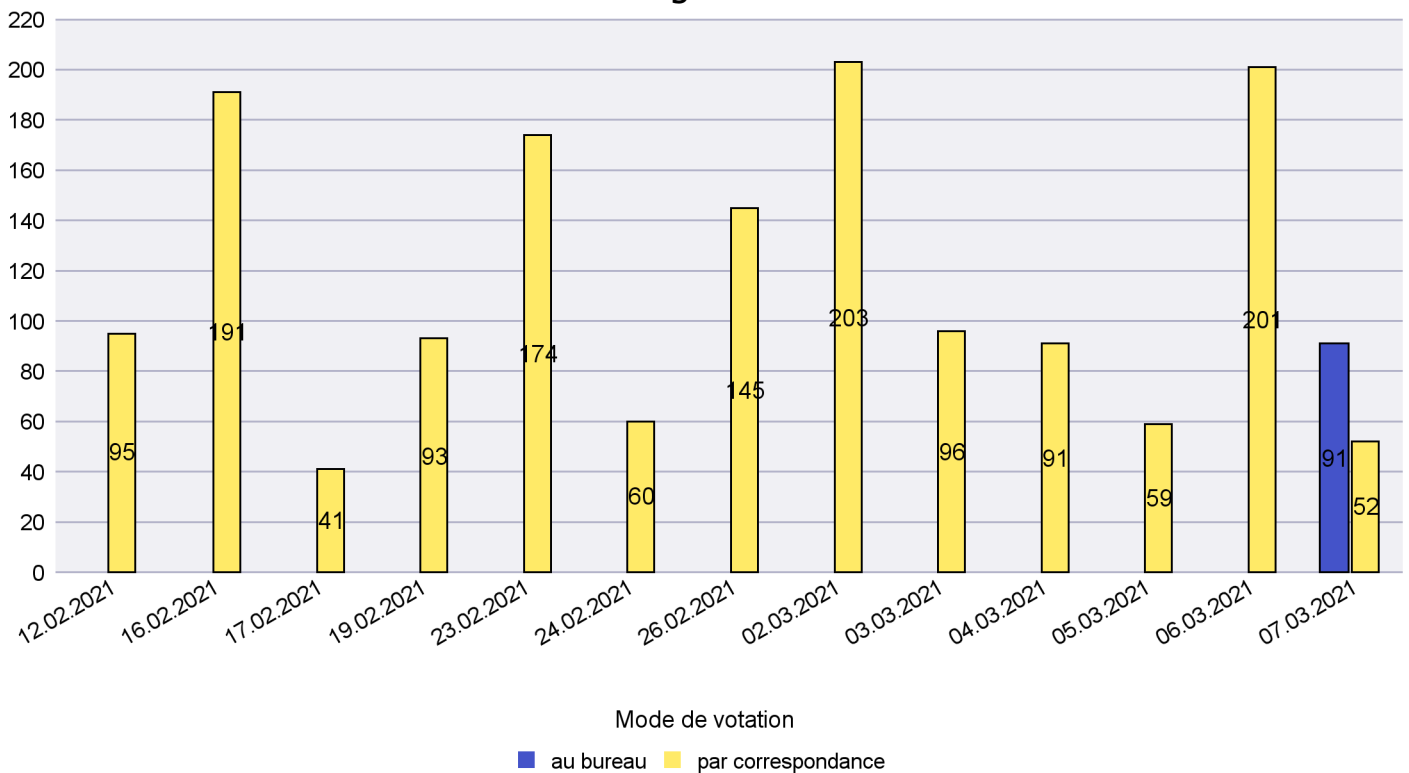

Scrutin : 07.03.2021

Commune : La Grande Béroche

Mode de vote par classe d'âge

Jours d'enregistrement des votes

Scrutin : 07.03.2021

Commune : La Sagne

Mode de vote par classe d'âge

Jours d'enregistrement des votes

Canton de Neuchâtel - Statistique du mode de vote

Date : 10.03.2021

Scrutin : 07.03.2021

Commune : La Tène

Mode de vote par classe d'âge

Jours d'enregistrement des votes

Scrutin : 07.03.2021

Commune : Le Cerneux-Péquignot

Mode de vote par classe d'âge

Jours d'enregistrement des votes

Canton de Neuchâtel - Statistique du mode de vote

Date : 10.03.2021

Scrutin : 07.03.2021

Commune : Le Landeron

Mode de vote par classe d'âge

Jours d'enregistrement des votes

Canton de Neuchâtel - Statistique du mode de vote

Date : 10.03.2021

Scrutin : 07.03.2021

Commune : Le Locle

Mode de vote par classe d'âge

Jours d'enregistrement des votes

Scrutin : 07.03.2021

Commune : Les Planchettes