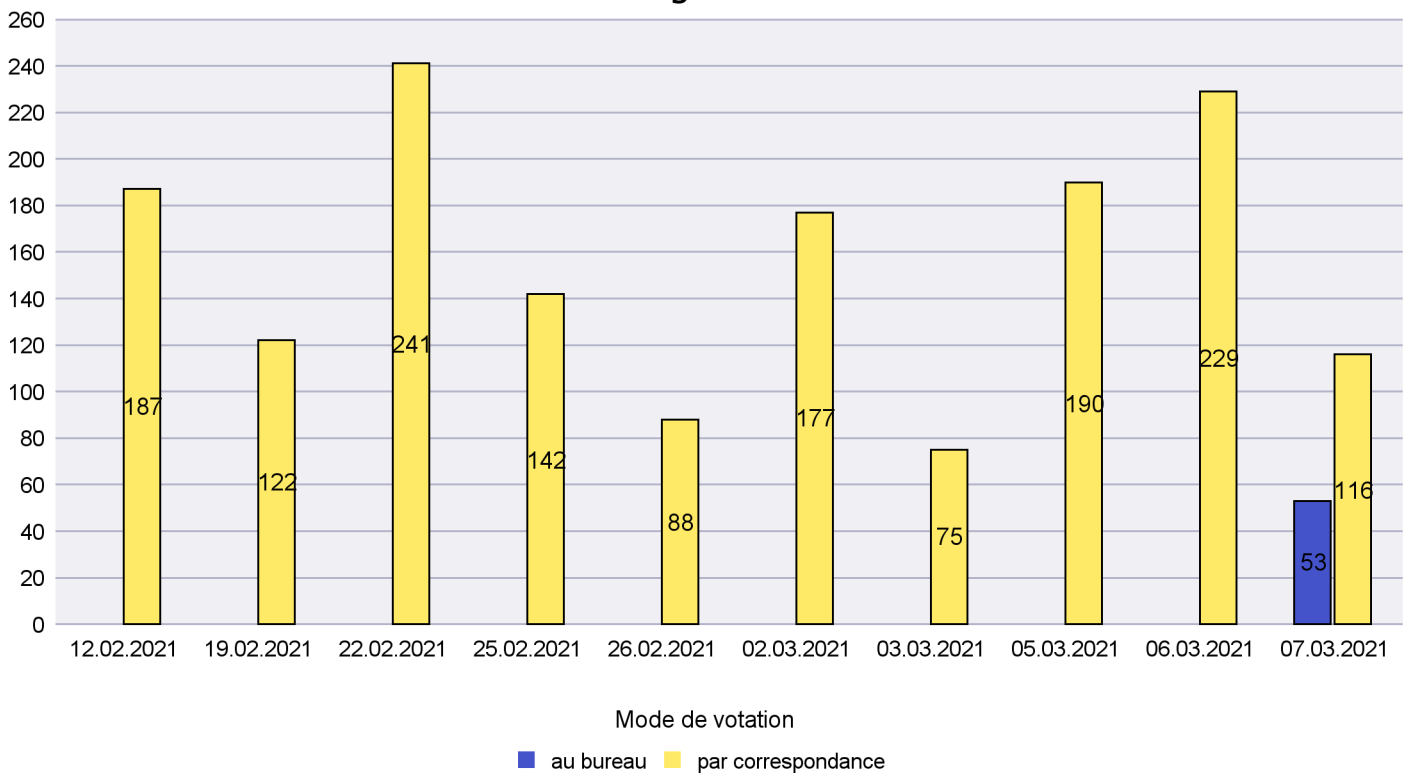

Canton de Neuchâtel - Statistique du mode de vote

Date : 10.03.2021

Scrutin : 07.03.2021

Commune : Cornaux

Mode de vote par classe d'âge

Jours d'enregistrement des votes

Canton de Neuchâtel - Statistique du mode de vote

Date : 10.03.2021

Scrutin : 07.03.2021

Commune : Cortaillod

Mode de vote par classe d'âge

Jours d'enregistrement des votes

Scrutin : 07.03.2021

Commune : Cressier

Mode de vote par classe d'âge

Jours d'enregistrement des votes

Canton de Neuchâtel - Statistique du mode de vote

Date : 10.03.2021

Scrutin : 07.03.2021

Commune : Enges

Mode de vote par classe d'âge

Jours d'enregistrement des votes

Canton de Neuchâtel - Statistique du mode de vote