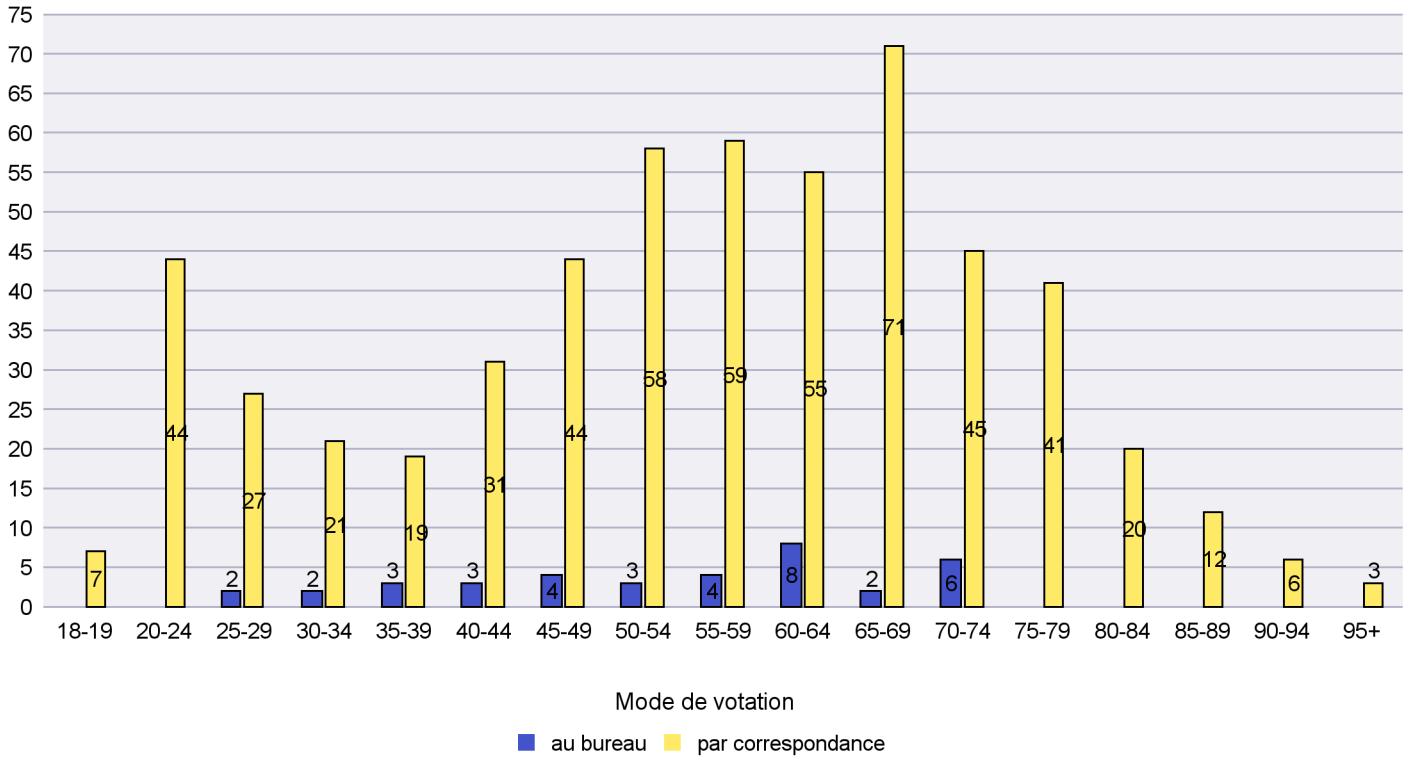

Canton de Neuchâtel - Statistique du mode de vote

Date : 10.03.2021

Scrutin : 07.03.2021

Commune : Cornaux

Mode de vote par classe d'âge

Jours d'enregistrement des votes

Canton de Neuchâtel - Statistique du mode de vote

Date : 10.03.2021

Scrutin : 07.03.2021

Commune : Cortaillod

Mode de vote par classe d'âge

Jours d'enregistrement des votes

Scrutin : 07.03.2021

Commune : Cressier

Mode de vote par classe d'âge

Jours d'enregistrement des votes

Canton de Neuchâtel - Statistique du mode de vote

Date : 10.03.2021

Scrutin : 07.03.2021

Commune : Enges

Mode de vote par classe d'âge

Jours d'enregistrement des votes

Canton de Neuchâtel - Statistique du mode de vote