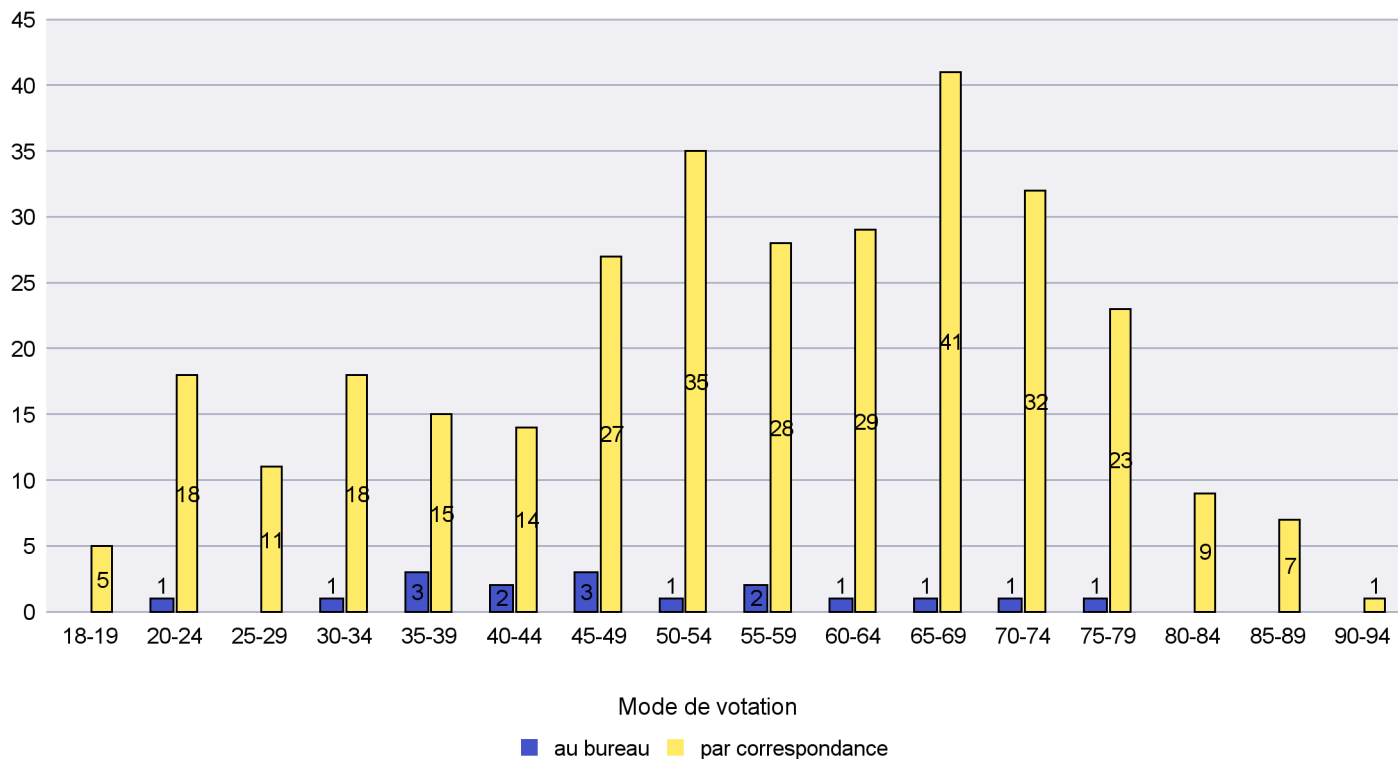

Mode de vote par classe d'âge

Jours d'enregistrement des votes

Scrutin : 07.03.2021

Commune : Les Ponts-de-Martel

Mode de vote par classe d'âge

Jours d'enregistrement des votes

Scrutin : 07.03.2021

Commune : Les Verrières

Mode de vote par classe d'âge

Jours d'enregistrement des votes

Scrutin : 07.03.2021

Commune : Lignières

Mode de vote par classe d'âge

Jours d'enregistrement des votes

Scrutin : 07.03.2021

Commune : Milvignes

Mode de vote par classe d'âge

Jours d'enregistrement des votes

Canton de Neuchâtel - Statistique du mode de vote

Date : 10.03.2021

Scrutin : 07.03.2021

Commune : Neuchâtel

Mode de vote par classe d'âge

Jours d'enregistrement des votes

Canton de Neuchâtel - Statistique du mode de vote

Date : 10.03.2021

Scrutin : 07.03.2021

Commune : Rochefort

Mode de vote par classe d'âge

Jours d'enregistrement des votes

Canton de Neuchâtel - Statistique du mode de vote