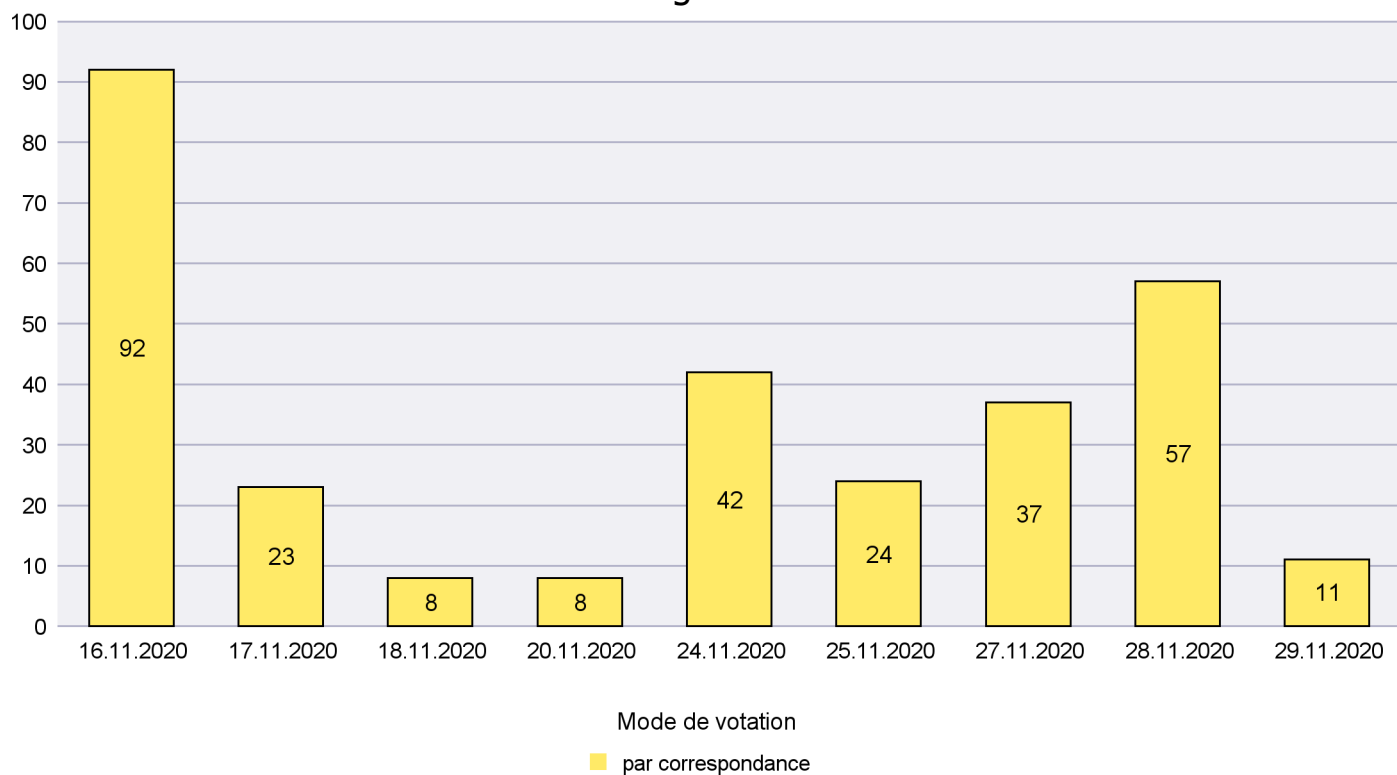

Canton de Neuchâtel - Statistique du mode de vote

Date : 05.02.2021

Scrutin : 29.11.2020

Commune : Le Landeron

Mode de vote par classe d'âge

Jours d'enregistrement des votes

Scrutin : 29.11.2020

Commune : Le Locle

Mode de vote par classe d'âge

Jours d'enregistrement des votes

Scrutin : 29.11.2020

Commune : Les Brenets

Mode de vote par classe d'âge

Jours d'enregistrement des votes

Scrutin : 29.11.2020

Commune : Les Planchettes

Mode de vote par classe d'âge

Jours d'enregistrement des votes

Scrutin : 29.11.2020

Commune : Les Ponts-de-Martel

Mode de vote par classe d'âge

Jours d'enregistrement des votes

Scrutin : 29.11.2020

Commune : Les Verrières