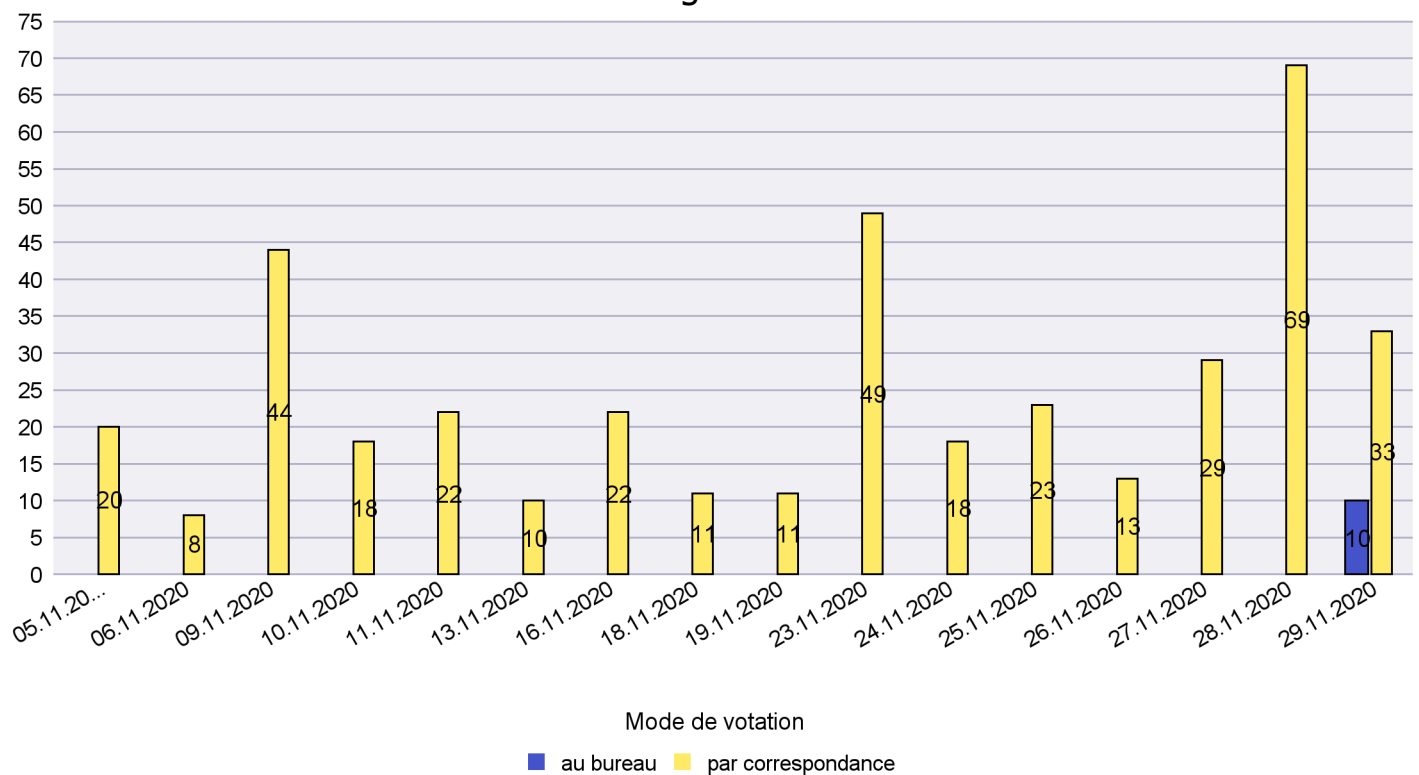

Scrutin : 29.11.2020

Commune : Boudry

Mode de vote par classe d'âge

Jours d'enregistrement des votes

Scrutin : 29.11.2020

Commune : Brot-Plamboz

Mode de vote par classe d'âge

Jours d'enregistrement des votes

Scrutin : 29.11.2020

Commune : Corcelles-Cormondrèche

Mode de vote par classe d'âge

Jours d'enregistrement des votes

Canton de Neuchâtel - Statistique du mode de vote

Date : 05.02.2021

Scrutin : 29.11.2020

Commune : Cornaux

Mode de vote par classe d'âge

Jours d'enregistrement des votes

Canton de Neuchâtel - Statistique du mode de vote

Date : 05.02.2021

Scrutin : 29.11.2020

Commune : Cortaillod

Mode de vote par classe d'âge

Jours d'enregistrement des votes