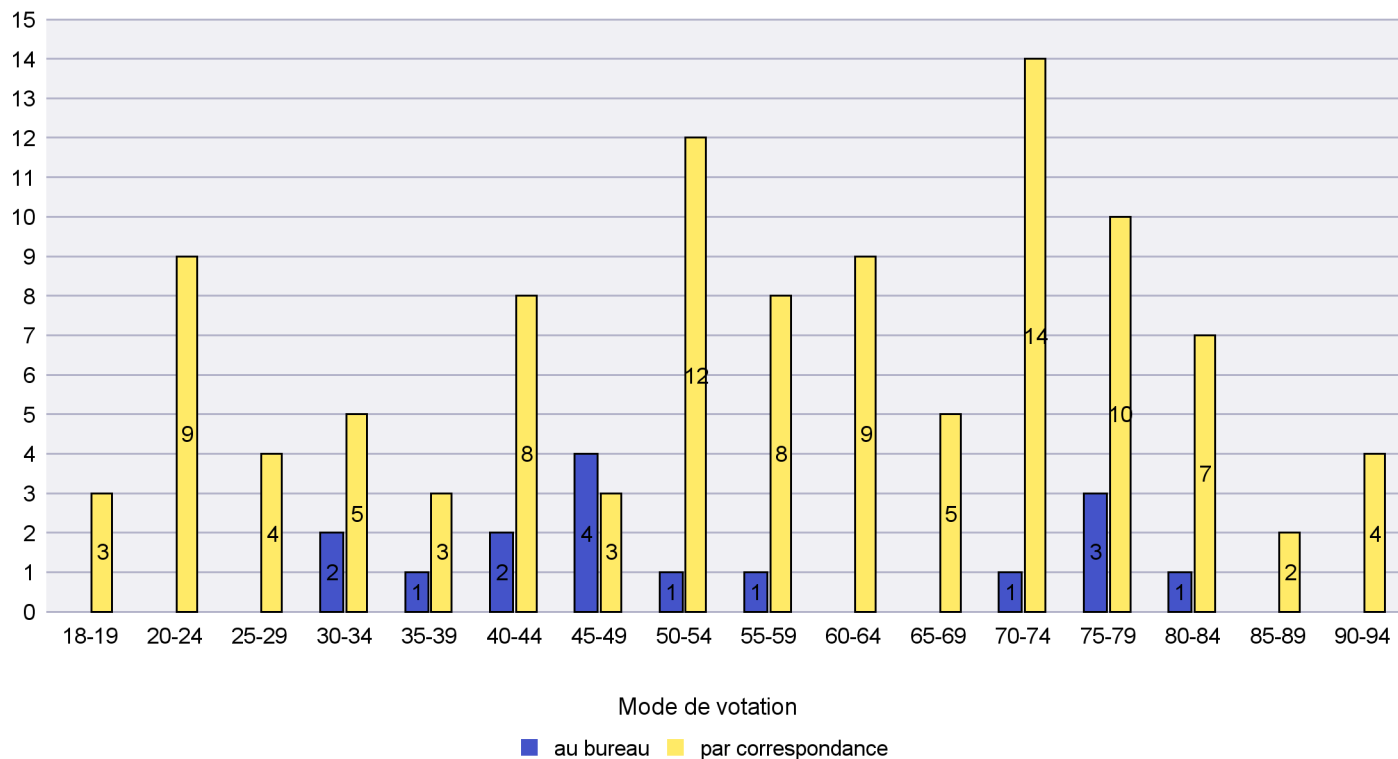

Date : 05.02.2021

Scrutin : 29.11.2020

Commune : Milvignes

Mode de vote par classe d'âge

Jours d'enregistrement des votes

Scrutin : 29.11.2020

Commune : Neuchâtel

Mode de vote par classe d'âge

Jours d'enregistrement des votes

Canton de Neuchâtel - Statistique du mode de vote

Date : 05.02.2021

Scrutin : 29.11.2020

Commune : Peseux

Mode de vote par classe d'âge

Jours d'enregistrement des votes

Scrutin : 29.11.2020

Commune : Rochefort

Mode de vote par classe d'âge

Jours d'enregistrement des votes

Canton de Neuchâtel - Statistique du mode de vote

Date : 05.02.2021

Scrutin : 29.11.2020

Commune : Saint-Blaise

Mode de vote par classe d'âge

Jours d'enregistrement des votes

Scrutin : 29.11.2020

Commune : Valangin

Mode de vote par classe d'âge

Jours d'enregistrement des votes

Scrutin : 29.11.2020

Commune : Val-de-Ruz

Mode de vote par classe d'âge