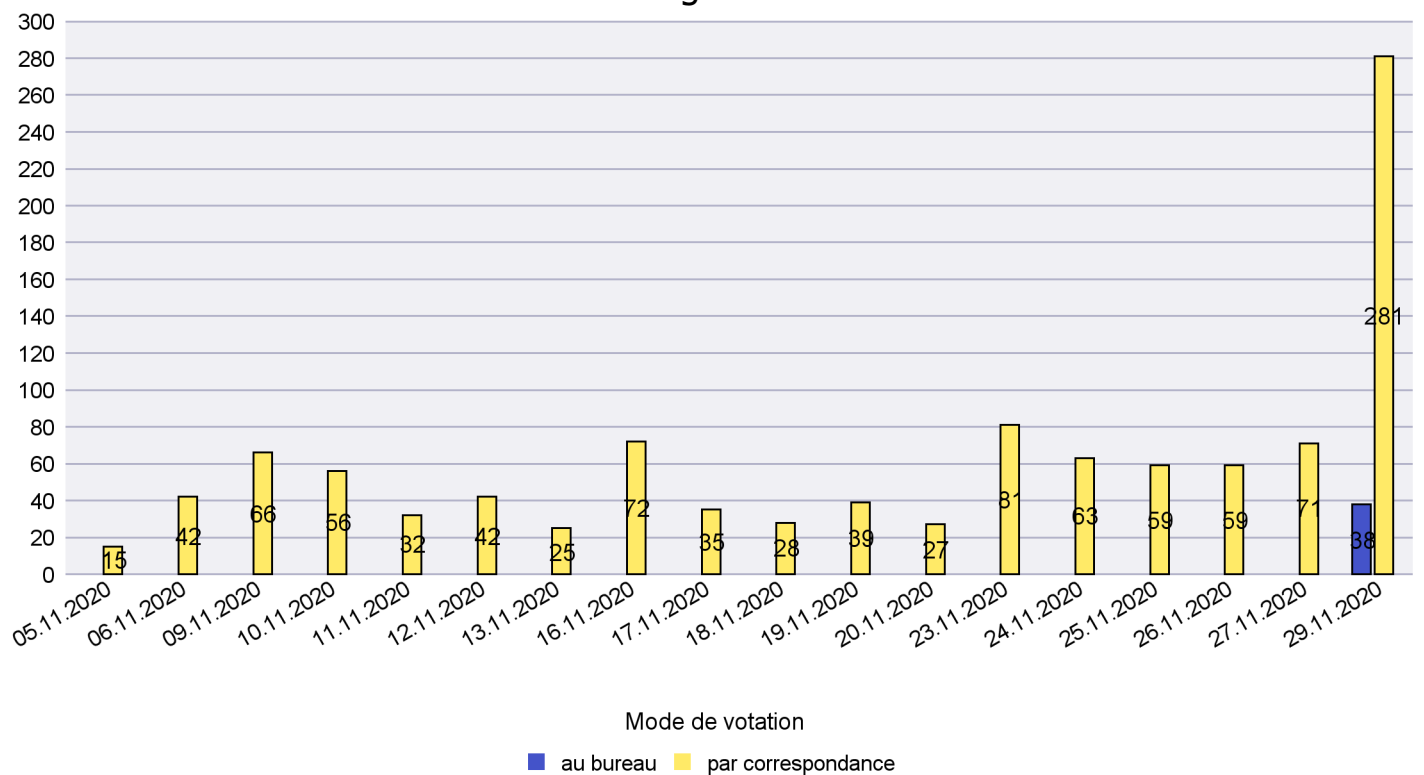

Date : 05.02.2021

Scrutin : 29.11.2020

Commune : Milvignes

Mode de vote par classe d'âge

Jours d'enregistrement des votes

Scrutin : 29.11.2020

Commune : Neuchâtel

Mode de vote par classe d'âge

Jours d'enregistrement des votes

Canton de Neuchâtel - Statistique du mode de vote

Date : 05.02.2021

Scrutin : 29.11.2020

Commune : Peseux

Mode de vote par classe d'âge

Jours d'enregistrement des votes

Scrutin : 29.11.2020

Commune : Rochefort

Mode de vote par classe d'âge

Jours d'enregistrement des votes

Canton de Neuchâtel - Statistique du mode de vote

Date : 05.02.2021

Scrutin : 29.11.2020

Commune : Saint-Blaise

Mode de vote par classe d'âge

Jours d'enregistrement des votes

Scrutin : 29.11.2020

Commune : Valangin

Mode de vote par classe d'âge

Jours d'enregistrement des votes

Scrutin : 29.11.2020

Commune : Val-de-Ruz

Mode de vote par classe d'âge