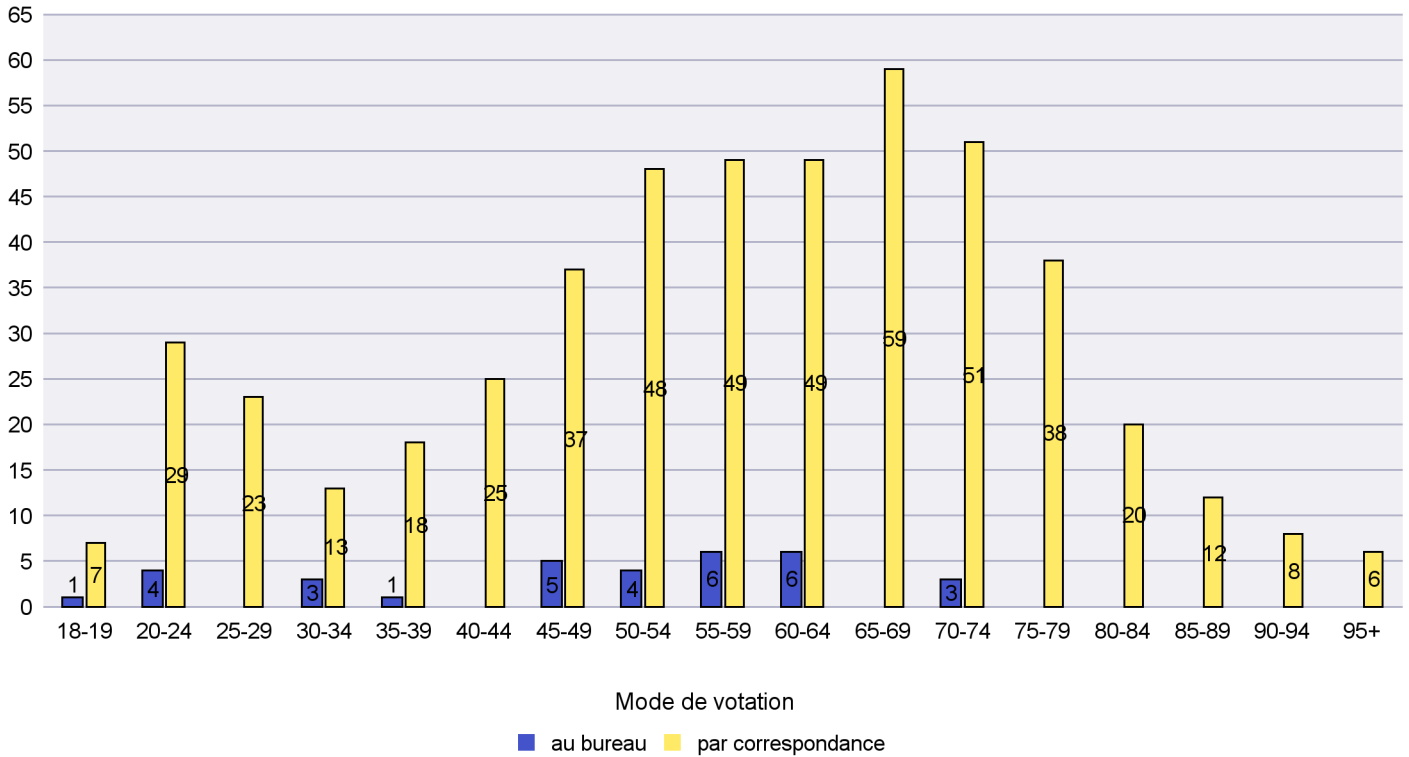

Scrutin : 29.11.2020

Commune : Corcelles-Cormondrèche

Mode de vote par classe d'âge

Jours d'enregistrement des votes

Canton de Neuchâtel - Statistique du mode de vote

Date : 05.02.2021

Scrutin : 29.11.2020

Commune : Cornaux

Mode de vote par classe d'âge

Jours d'enregistrement des votes

Canton de Neuchâtel - Statistique du mode de vote

Date : 05.02.2021

Scrutin : 29.11.2020

Commune : Cortaillod

Mode de vote par classe d'âge

Jours d'enregistrement des votes

Scrutin : 29.11.2020

Commune : Cressier

Mode de vote par classe d'âge

Jours d'enregistrement des votes

Canton de Neuchâtel - Statistique du mode de vote

Date : 05.02.2021

Scrutin : 29.11.2020

Commune : Enges