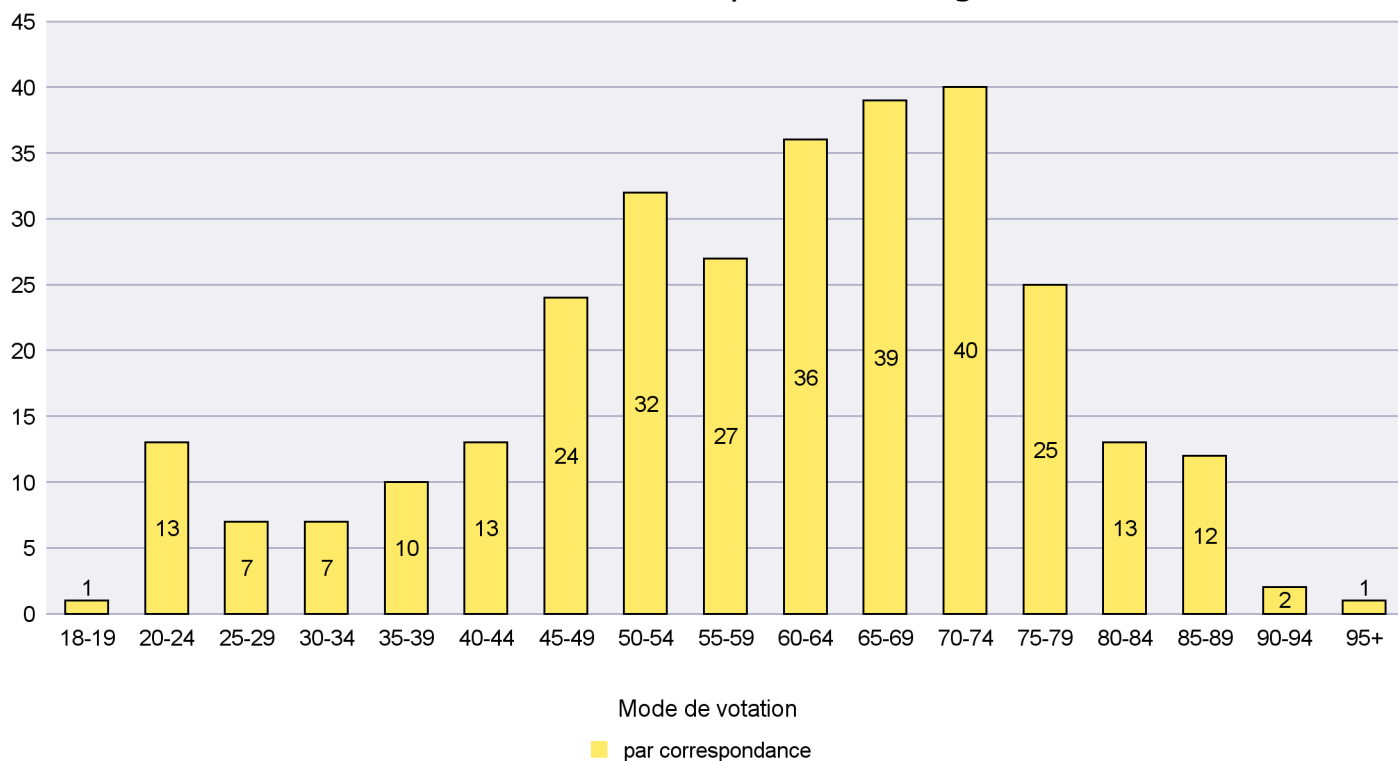

Canton de Neuchâtel - Statistique du mode de vote

Date : 05.02.2021

Scrutin : 29.11.2020

Commune : Le Landeron

Mode de vote par classe d'âge

Jours d'enregistrement des votes

Scrutin : 29.11.2020

Commune : Le Locle

Mode de vote par classe d'âge

Jours d'enregistrement des votes

Scrutin : 29.11.2020

Commune : Les Brenets

Mode de vote par classe d'âge

Jours d'enregistrement des votes

Scrutin : 29.11.2020

Commune : Les Planchettes

Mode de vote par classe d'âge

Jours d'enregistrement des votes

Scrutin : 29.11.2020

Commune : Les Ponts-de-Martel

Mode de vote par classe d'âge

Jours d'enregistrement des votes

Scrutin : 29.11.2020

Commune : Les Verrières