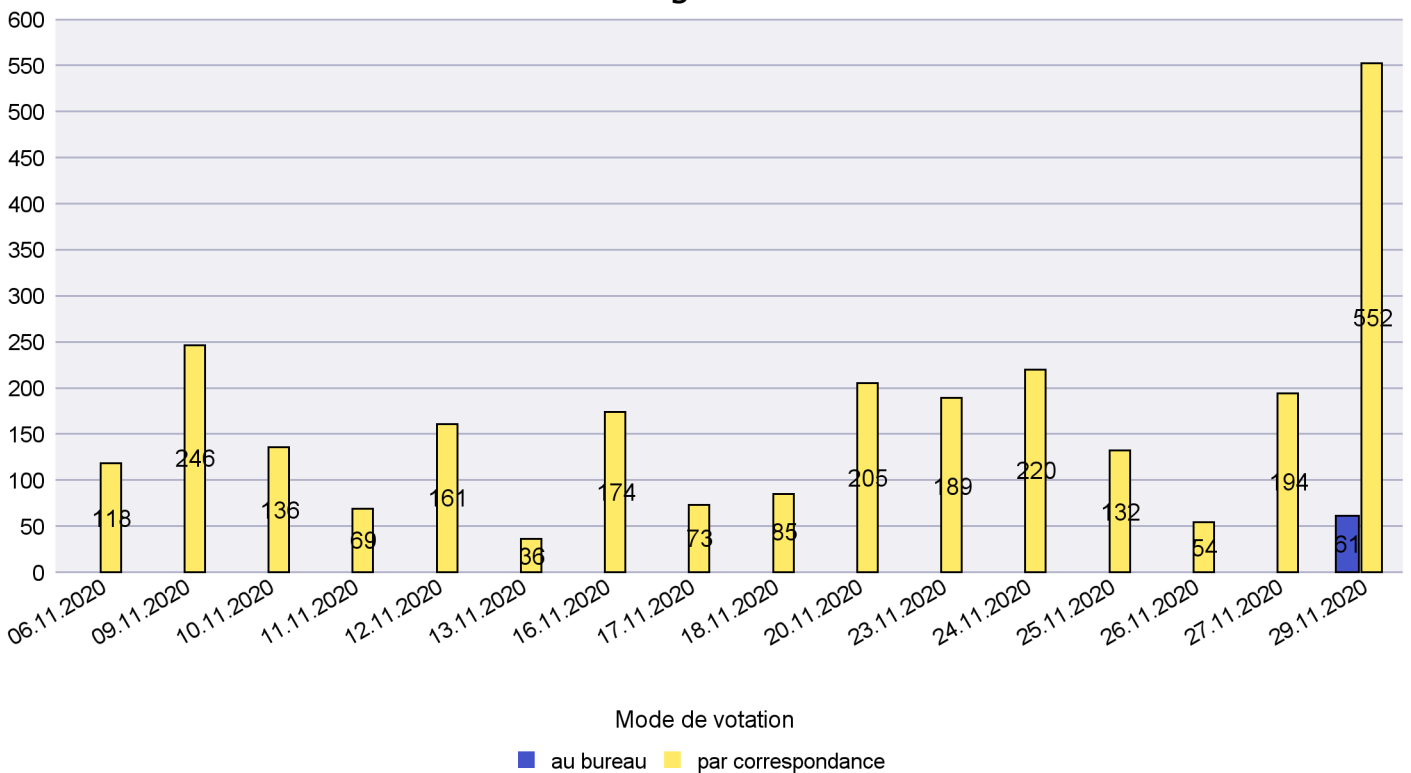

Scrutin : 29.11.2020

Commune : La Brévine

Mode de vote par classe d'âge

Jours d'enregistrement des votes

Scrutin : 29.11.2020

Commune : La Chaux-de-Fonds

Mode de vote par classe d'âge

Jours d'enregistrement des votes

Scrutin : 29.11.2020

Commune : La Chaux-du-Milieu

Mode de vote par classe d'âge

Jours d'enregistrement des votes

Scrutin : 29.11.2020

Commune : La Côte-aux-Fées

Mode de vote par classe d'âge

Jours d'enregistrement des votes

Scrutin : 29.11.2020

Commune : La Grande Béroche

Mode de vote par classe d'âge

Jours d'enregistrement des votes

Scrutin : 29.11.2020

Commune : La Sagne

Mode de vote par classe d'âge

Jours d'enregistrement des votes

Scrutin : 29.11.2020

Commune : La Tène

Mode de vote par classe d'âge

Jours d'enregistrement des votes

Scrutin : 29.11.2020

Commune : Le Cerneux-Péquignot

Mode de vote par classe d'âge

Jours d'enregistrement des votes