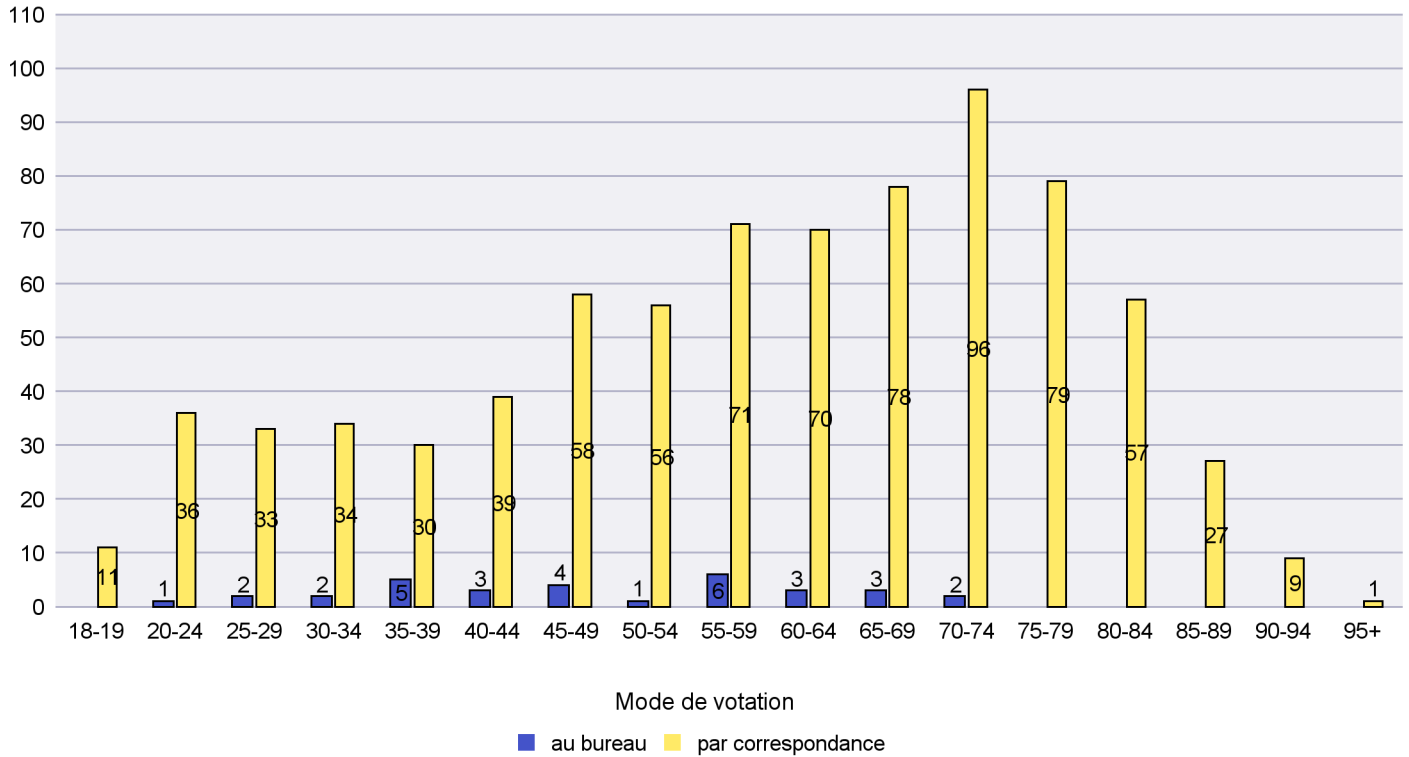

Scrutin : 29.11.2020

Commune : Cressier

Mode de vote par classe d'âge

Jours d'enregistrement des votes

Canton de Neuchâtel - Statistique du mode de vote

Date : 05.02.2021

Scrutin : 29.11.2020

Commune : Enges

Mode de vote par classe d'âge

Jours d'enregistrement des votes

Canton de Neuchâtel - Statistique du mode de vote

Date : 05.02.2021

Scrutin : 29.11.2020

Commune : Hauterive

Mode de vote par classe d'âge

Jours d'enregistrement des votes

Scrutin : 29.11.2020

Commune : La Brévine

Mode de vote par classe d'âge

Jours d'enregistrement des votes

Scrutin : 29.11.2020

Commune : La Chaux-de-Fonds

Mode de vote par classe d'âge

Jours d'enregistrement des votes