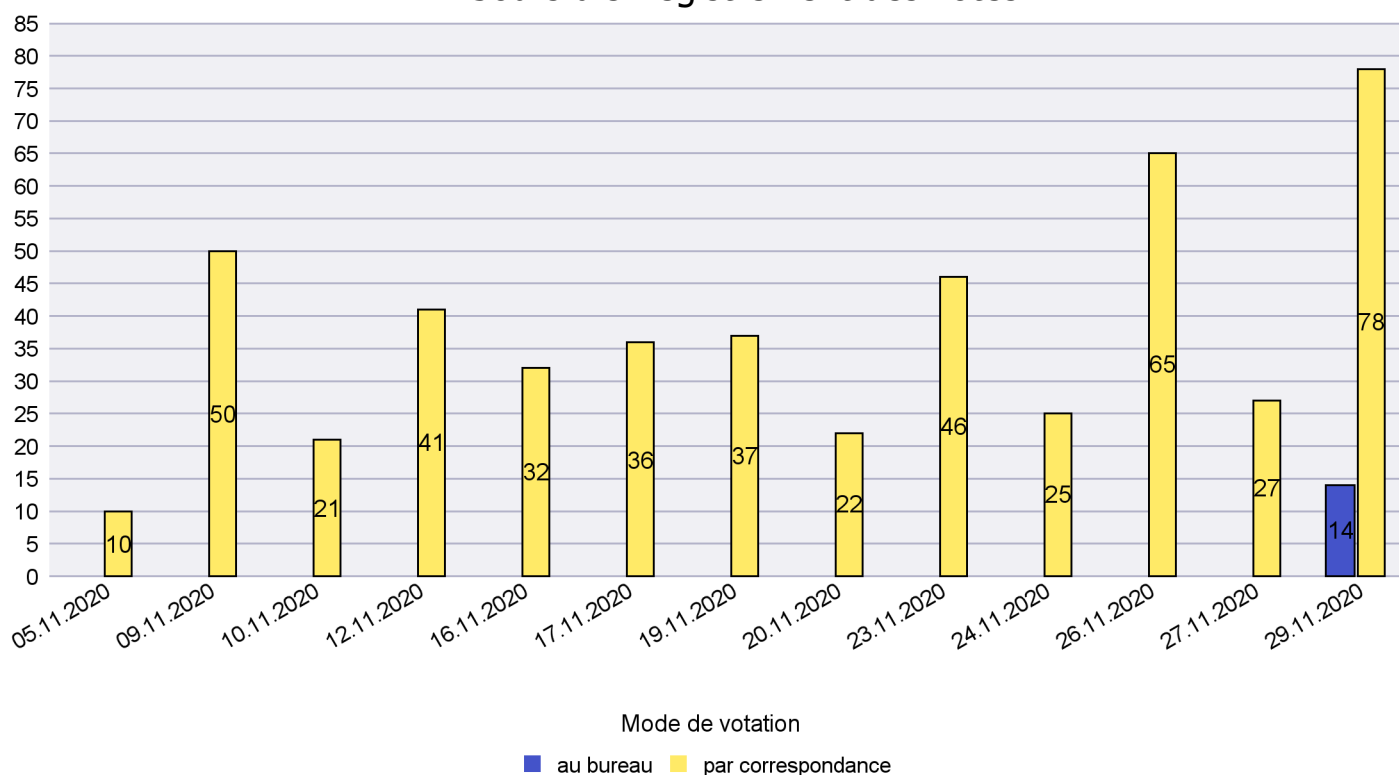

Date : 05.02.2021

Scrutin : 29.11.2020

Commune : Milvignes

Mode de vote par classe d'âge

Jours d'enregistrement des votes

Scrutin : 29.11.2020

Commune : Neuchâtel

Mode de vote par classe d'âge

Jours d'enregistrement des votes

Canton de Neuchâtel - Statistique du mode de vote

Date : 05.02.2021

Scrutin : 29.11.2020

Commune : Peseux

Mode de vote par classe d'âge

Jours d'enregistrement des votes

Scrutin : 29.11.2020

Commune : Rochefort

Mode de vote par classe d'âge

Jours d'enregistrement des votes

Canton de Neuchâtel - Statistique du mode de vote

Date : 05.02.2021

Scrutin : 29.11.2020

Commune : Saint-Blaise

Mode de vote par classe d'âge