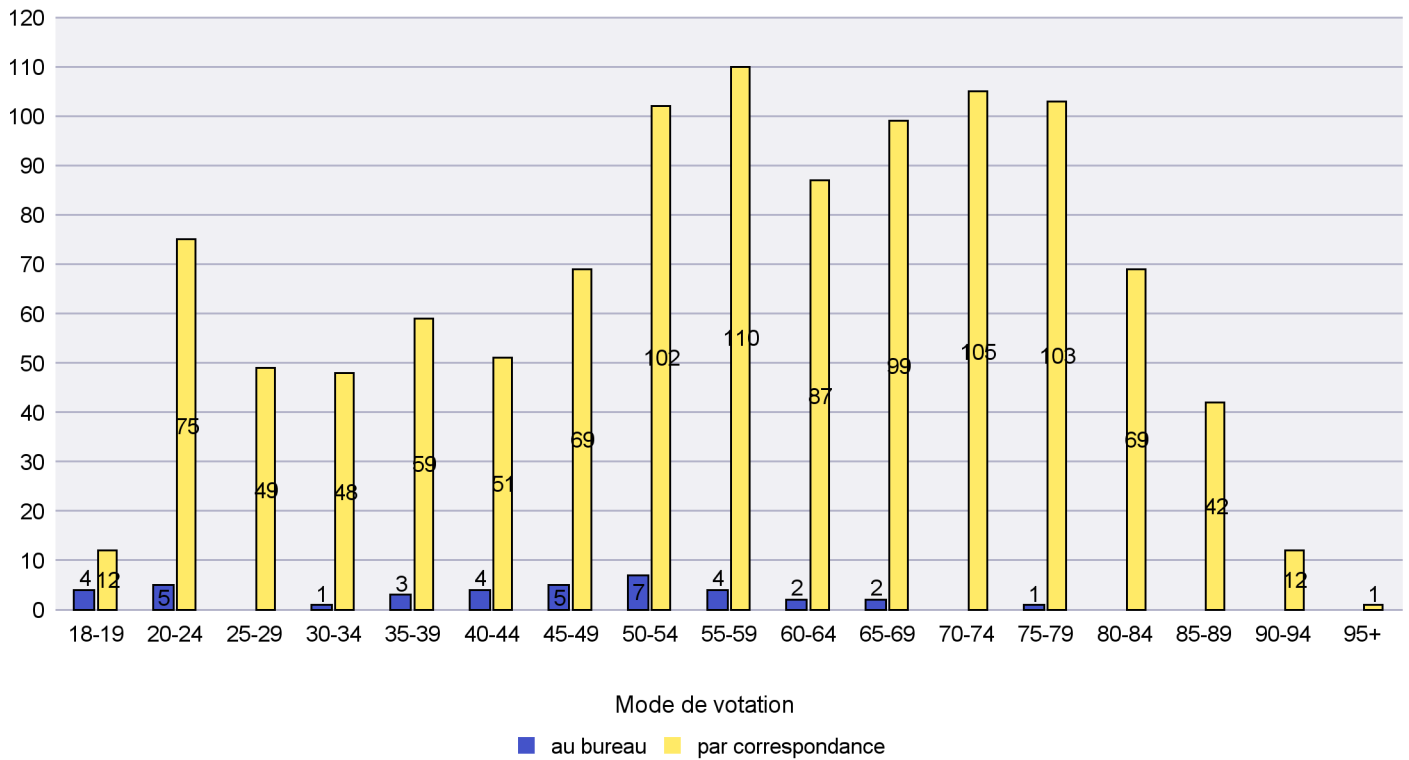

Date : 05.02.2021

Scrutin : 29.11.2020

Commune : Milvignes

Mode de vote par classe d'âge

Jours d'enregistrement des votes

Scrutin : 29.11.2020

Commune : Neuchâtel

Mode de vote par classe d'âge

Jours d'enregistrement des votes

Canton de Neuchâtel - Statistique du mode de vote

Date : 05.02.2021

Scrutin : 29.11.2020

Commune : Peseux

Mode de vote par classe d'âge

Jours d'enregistrement des votes

Scrutin : 29.11.2020

Commune : Rochefort

Mode de vote par classe d'âge

Jours d'enregistrement des votes

Canton de Neuchâtel - Statistique du mode de vote

Date : 05.02.2021

Scrutin : 29.11.2020

Commune : Saint-Blaise

Mode de vote par classe d'âge

Jours d'enregistrement des votes

Scrutin : 29.11.2020

Commune : Valangin

Mode de vote par classe d'âge

Jours d'enregistrement des votes

Scrutin : 29.11.2020

Commune : Val-de-Ruz

Mode de vote par classe d'âge