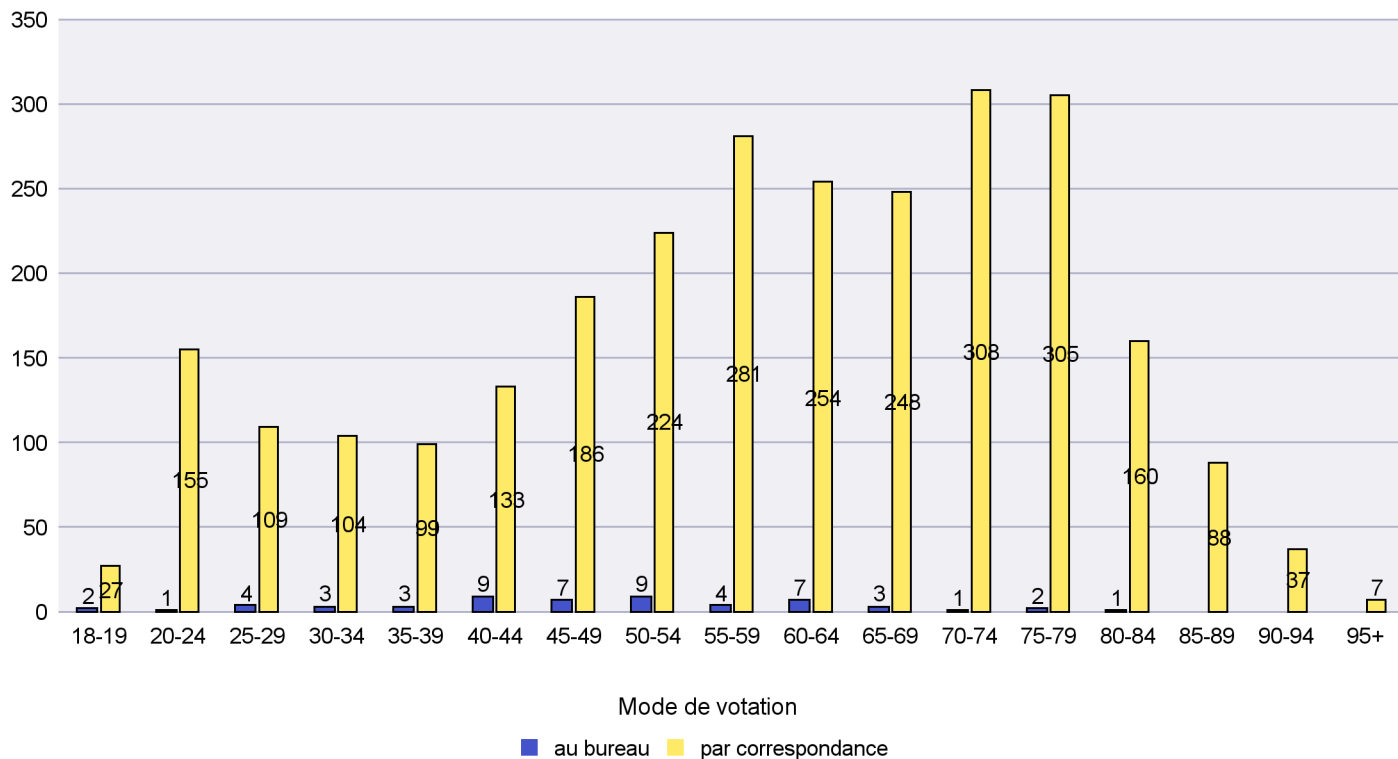

Mode de vote par classe d'âge

Jours d'enregistrement des votes

Scrutin : 29.11.2020

Commune : Les Brenets

Mode de vote par classe d'âge

Jours d'enregistrement des votes

Scrutin : 29.11.2020

Commune : Les Planchettes

Mode de vote par classe d'âge

Jours d'enregistrement des votes

Scrutin : 29.11.2020

Commune : Les Ponts-de-Martel

Mode de vote par classe d'âge

Jours d'enregistrement des votes

Scrutin : 29.11.2020

Commune : Les Verrières

Mode de vote par classe d'âge

Jours d'enregistrement des votes

Scrutin : 29.11.2020

Commune : Lignières

Mode de vote par classe d'âge

Jours d'enregistrement des votes

Canton de Neuchâtel - Statistique du mode de vote

Date : 05.02.2021

Scrutin : 29.11.2020

Commune : Milvignes

Mode de vote par classe d'âge

Jours d'enregistrement des votes

Scrutin : 29.11.2020

Commune : Neuchâtel

Mode de vote par classe d'âge