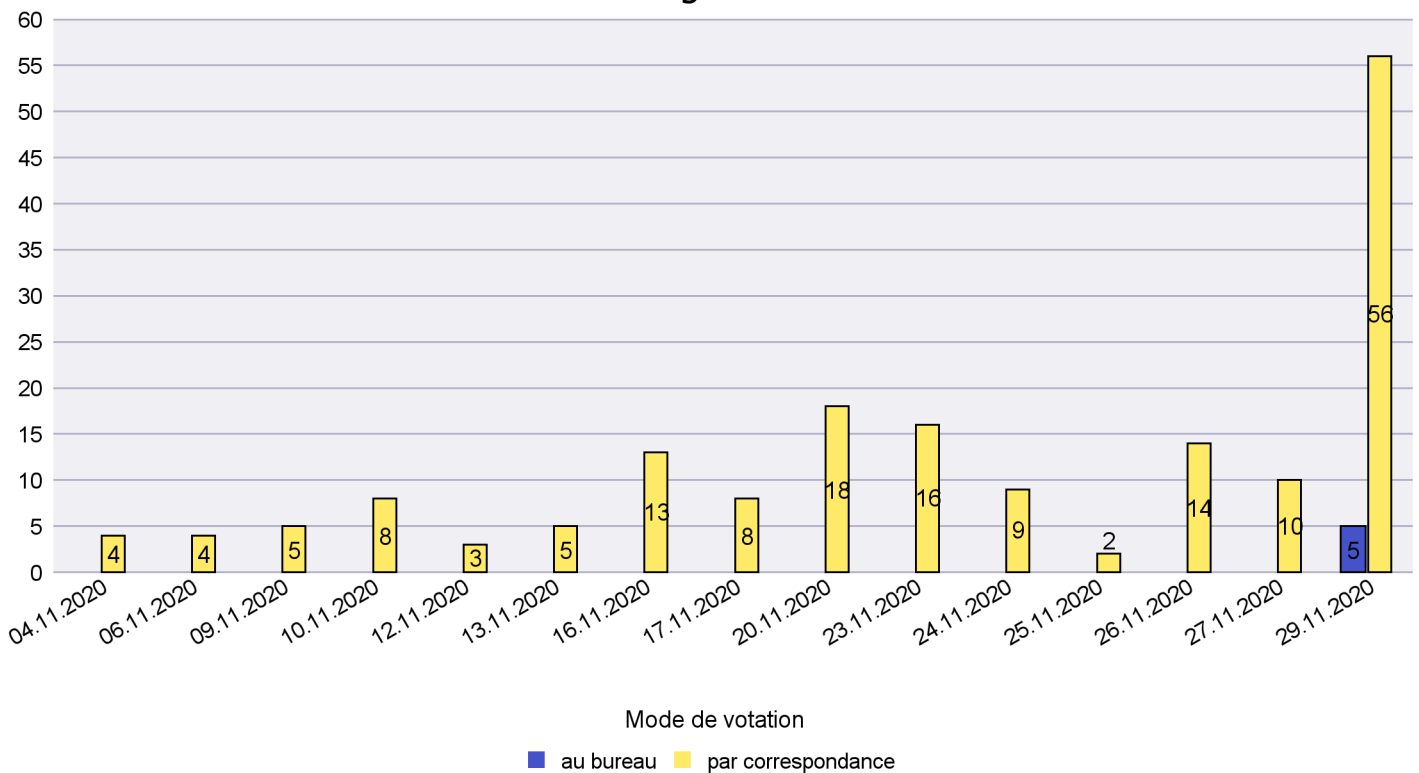

Mode de vote par classe d'âge

Jours d'enregistrement des votes

Canton de Neuchâtel - Statistique du mode de vote

Date : 05.02.2021

Scrutin : 29.11.2020

Commune : Hauterive

Mode de vote par classe d'âge

Jours d'enregistrement des votes

Scrutin : 29.11.2020

Commune : La Brévine

Mode de vote par classe d'âge

Jours d'enregistrement des votes

Scrutin : 29.11.2020

Commune : La Chaux-de-Fonds

Mode de vote par classe d'âge

Jours d'enregistrement des votes

Scrutin : 29.11.2020

Commune : La Chaux-du-Milieu

Mode de vote par classe d'âge

Jours d'enregistrement des votes

Scrutin : 29.11.2020

Commune : La Côte-aux-Fées

Mode de vote par classe d'âge

Jours d'enregistrement des votes

Scrutin : 29.11.2020

Commune : La Grande Béroche

Mode de vote par classe d'âge

Jours d'enregistrement des votes

Scrutin : 29.11.2020

Commune : La Sagne

Mode de vote par classe d'âge

Jours d'enregistrement des votes