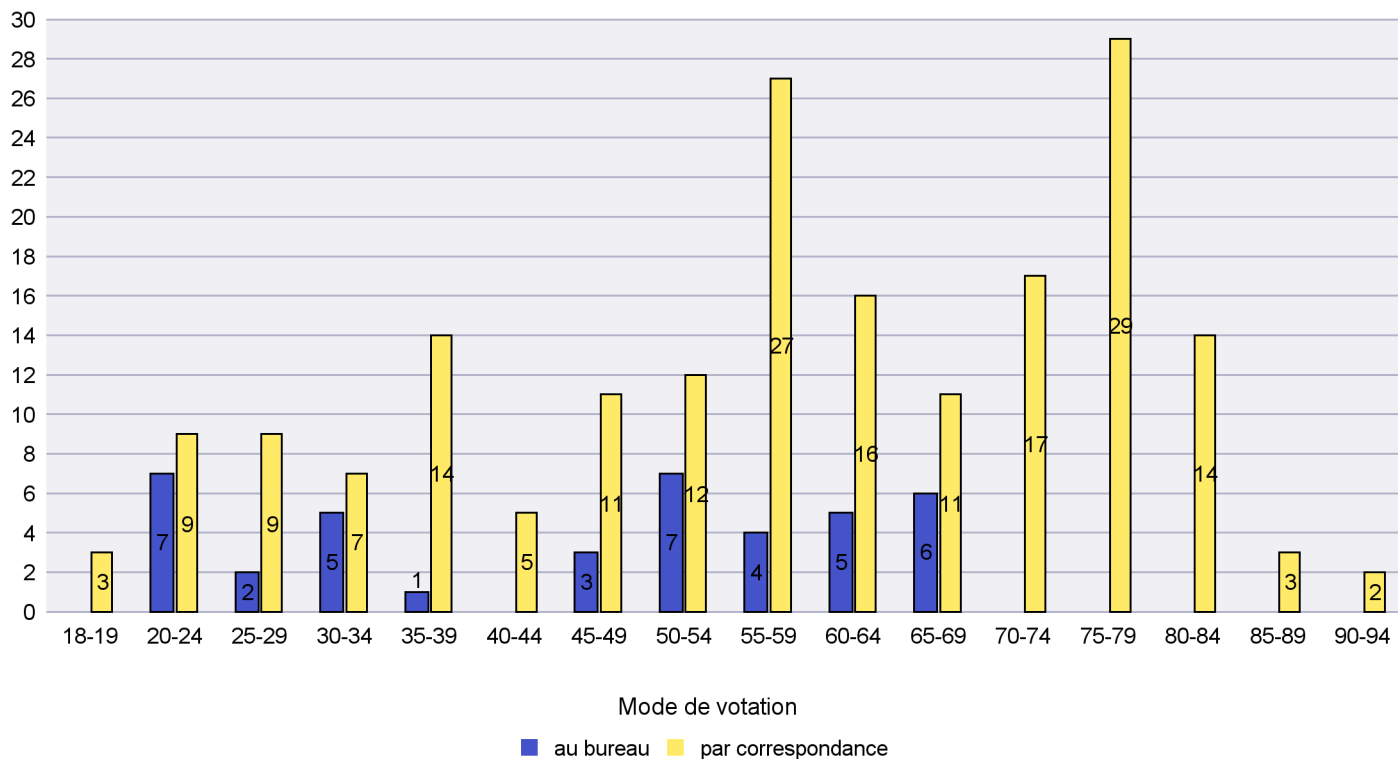

Mode de vote par classe d'âge

Jours d'enregistrement des votes

Canton de Neuchâtel - Statistique du mode de vote

Date : 05.02.2021

Scrutin : 29.11.2020

Commune : Hauterive

Mode de vote par classe d'âge

Jours d'enregistrement des votes

Scrutin : 29.11.2020

Commune : La Brévine

Mode de vote par classe d'âge

Jours d'enregistrement des votes

Scrutin : 29.11.2020

Commune : La Chaux-de-Fonds

Mode de vote par classe d'âge

Jours d'enregistrement des votes