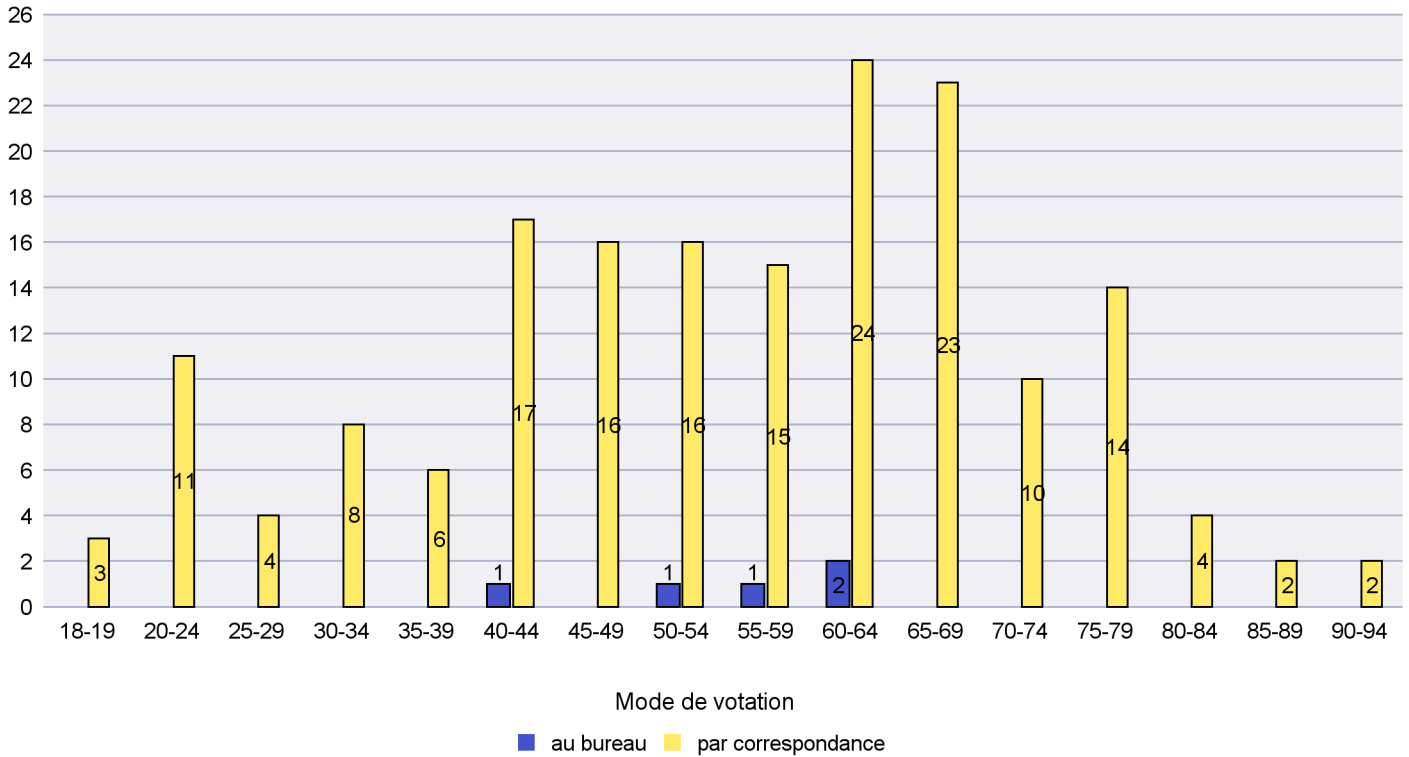

Mode de vote par classe d'âge

Jours d'enregistrement des votes

Canton de Neuchâtel - Statistique du mode de vote

Date : 05.02.2021

Scrutin : 29.11.2020

Commune : Hauterive

Mode de vote par classe d'âge

Jours d'enregistrement des votes

Scrutin : 29.11.2020

Commune : La Brévine

Mode de vote par classe d'âge

Jours d'enregistrement des votes

Scrutin : 29.11.2020

Commune : La Chaux-de-Fonds

Mode de vote par classe d'âge

Jours d'enregistrement des votes

Scrutin : 29.11.2020

Commune : La Chaux-du-Milieu

Mode de vote par classe d'âge

Jours d'enregistrement des votes

Scrutin : 29.11.2020

Commune : La Côte-aux-Fées

Mode de vote par classe d'âge

Jours d'enregistrement des votes

Scrutin : 29.11.2020

Commune : La Grande Béroche

Mode de vote par classe d'âge

Jours d'enregistrement des votes

Scrutin : 29.11.2020

Commune : La Sagne

Mode de vote par classe d'âge

Jours d'enregistrement des votes