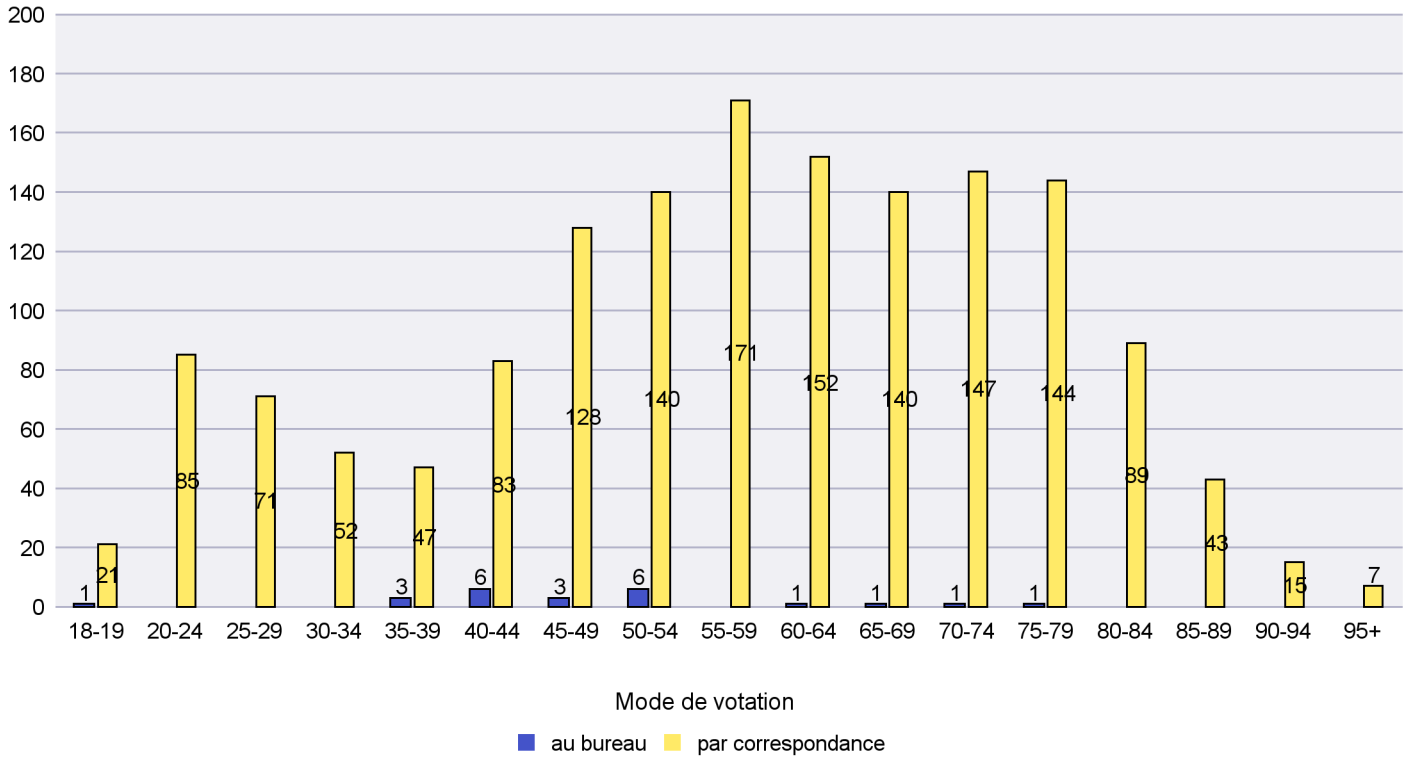

Scrutin : 29.11.2020

Commune : Boudry

Mode de vote par classe d'âge

Jours d'enregistrement des votes

Scrutin : 29.11.2020

Commune : Brot-Plamboz

Mode de vote par classe d'âge

Jours d'enregistrement des votes

Scrutin : 29.11.2020

Commune : Corcelles-Cormondrèche

Mode de vote par classe d'âge

Jours d'enregistrement des votes

Canton de Neuchâtel - Statistique du mode de vote

Date : 05.02.2021

Scrutin : 29.11.2020

Commune : Cornaux

Mode de vote par classe d'âge

Jours d'enregistrement des votes

Canton de Neuchâtel - Statistique du mode de vote

Date : 05.02.2021

Scrutin : 29.11.2020

Commune : Cortaillod

Mode de vote par classe d'âge

Jours d'enregistrement des votes