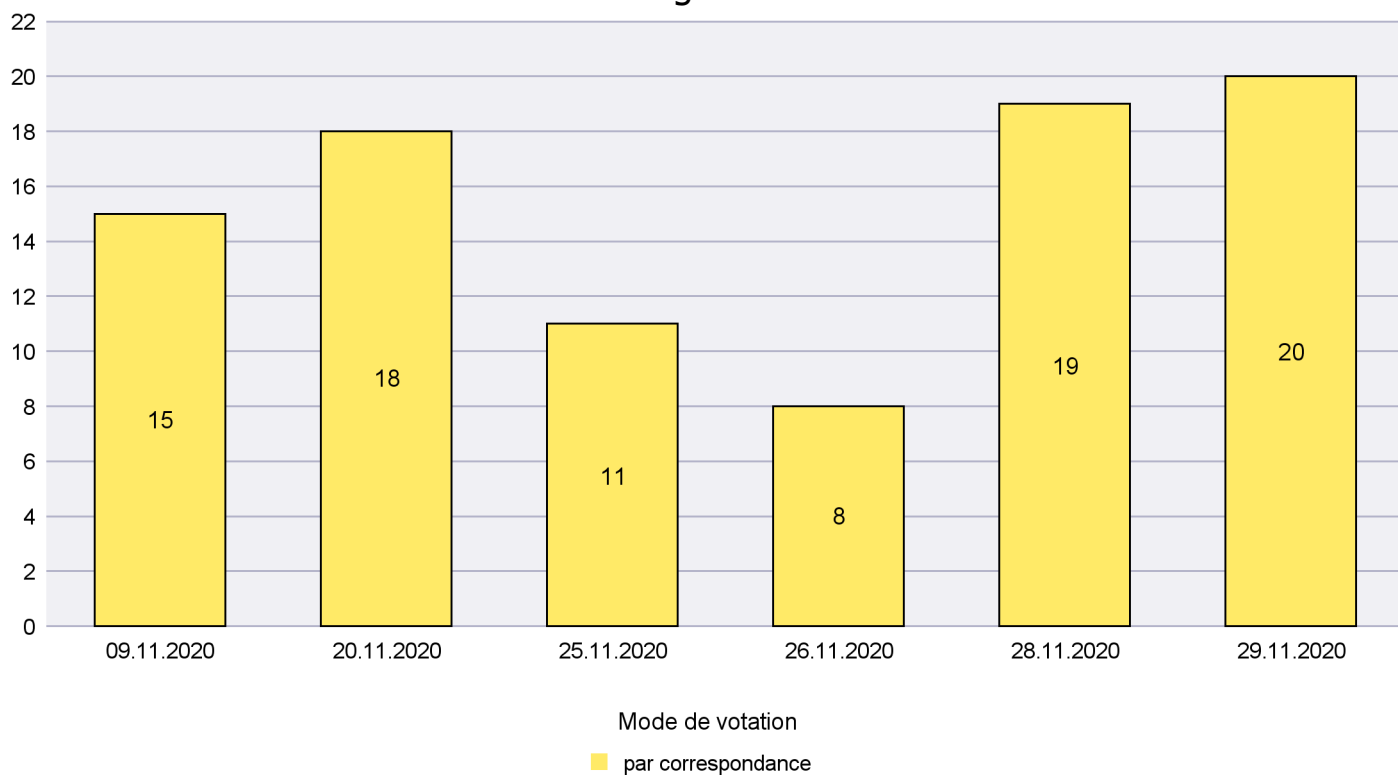

Scrutin : 29.11.2020

Commune : Boudry

Mode de vote par classe d'âge

Jours d'enregistrement des votes

Scrutin : 29.11.2020

Commune : Brot-Plamboz

Mode de vote par classe d'âge

Jours d'enregistrement des votes

Scrutin : 29.11.2020

Commune : Corcelles-Cormondrèche

Mode de vote par classe d'âge

Jours d'enregistrement des votes

Canton de Neuchâtel - Statistique du mode de vote

Date : 05.02.2021

Scrutin : 29.11.2020

Commune : Cornaux

Mode de vote par classe d'âge

Jours d'enregistrement des votes

Canton de Neuchâtel - Statistique du mode de vote

Date : 05.02.2021

Scrutin : 29.11.2020

Commune : Cortaillod

Mode de vote par classe d'âge

Jours d'enregistrement des votes