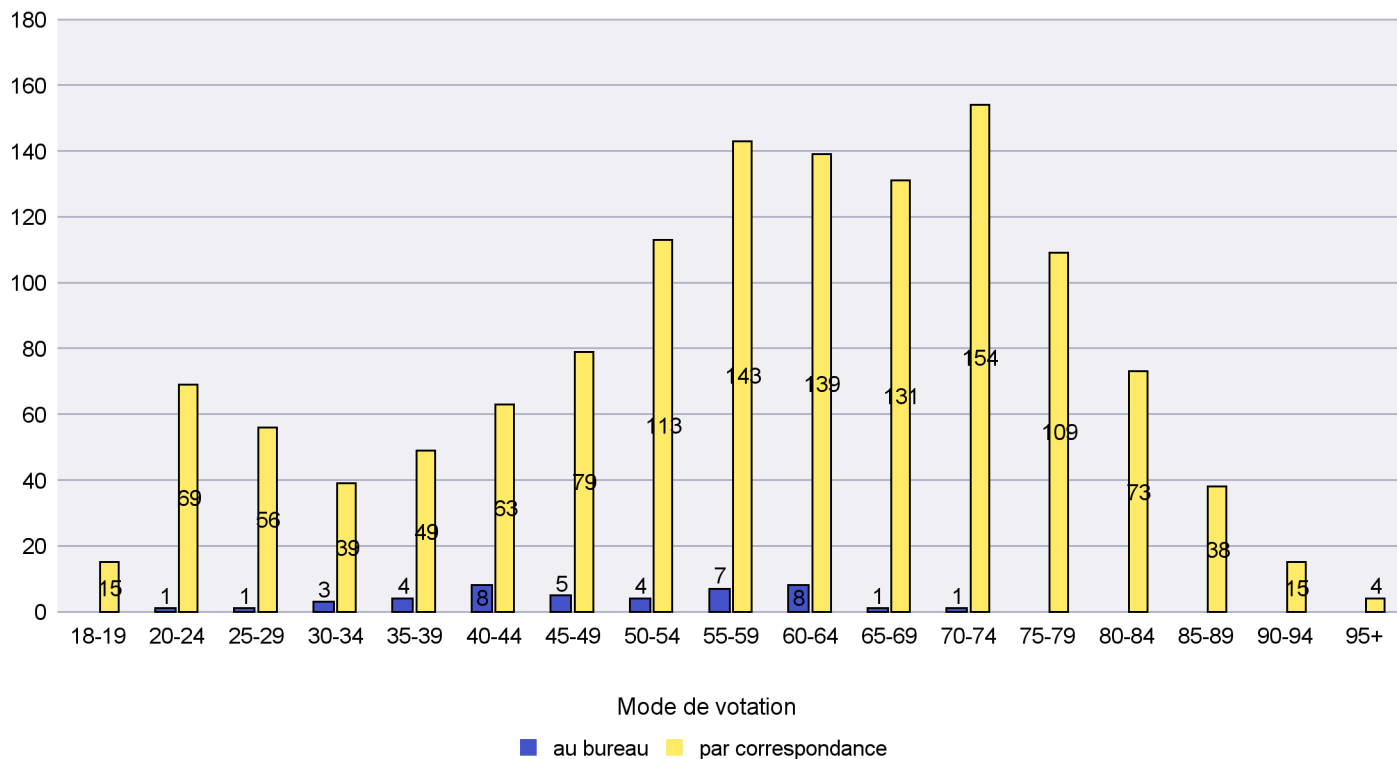

Scrutin : 29.11.2020

Commune : Corcelles-Cormondrèche

Mode de vote par classe d'âge

Jours d'enregistrement des votes

Canton de Neuchâtel - Statistique du mode de vote

Date : 05.02.2021

Scrutin : 29.11.2020

Commune : Cornaux

Mode de vote par classe d'âge

Jours d'enregistrement des votes

Canton de Neuchâtel - Statistique du mode de vote

Date : 05.02.2021

Scrutin : 29.11.2020

Commune : Cortaillod

Mode de vote par classe d'âge

Jours d'enregistrement des votes

Scrutin : 29.11.2020

Commune : Cressier

Mode de vote par classe d'âge

Jours d'enregistrement des votes

Canton de Neuchâtel - Statistique du mode de vote

Date : 05.02.2021

Scrutin : 29.11.2020

Commune : Enges