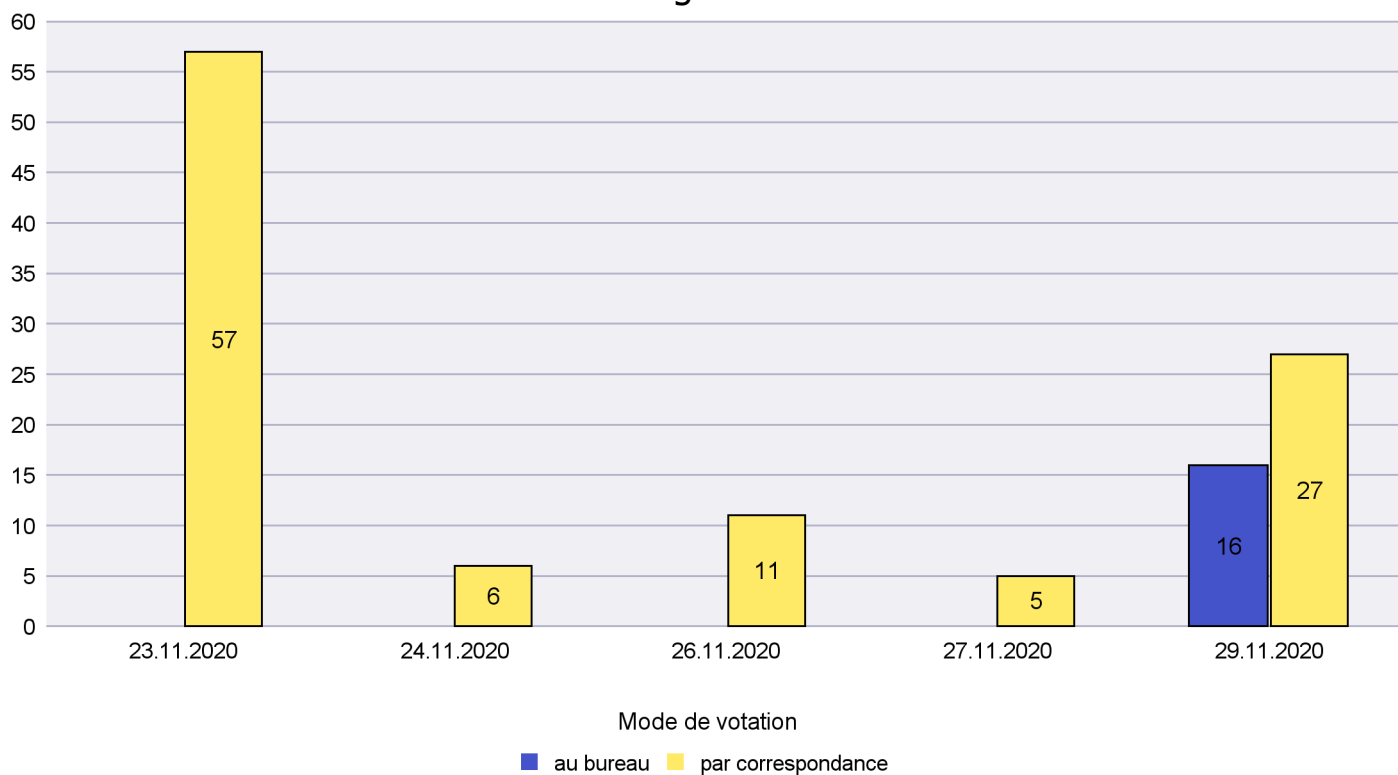

Commune : Rochefort

Mode de vote par classe d'âge

Jours d'enregistrement des votes

Canton de Neuchâtel - Statistique du mode de vote

Date : 05.02.2021

Scrutin : 29.11.2020

Commune : Saint-Blaise

Mode de vote par classe d'âge

Jours d'enregistrement des votes

Scrutin : 29.11.2020

Commune : Valangin

Mode de vote par classe d'âge

Jours d'enregistrement des votes

Scrutin : 29.11.2020

Commune : Val-de-Ruz

Mode de vote par classe d'âge

Jours d'enregistrement des votes

Canton de Neuchâtel - Statistique du mode de vote

Date : 05.02.2021

Scrutin : 29.11.2020

Commune : Val-de-Travers

Mode de vote par classe d'âge

Jours d'enregistrement des votes