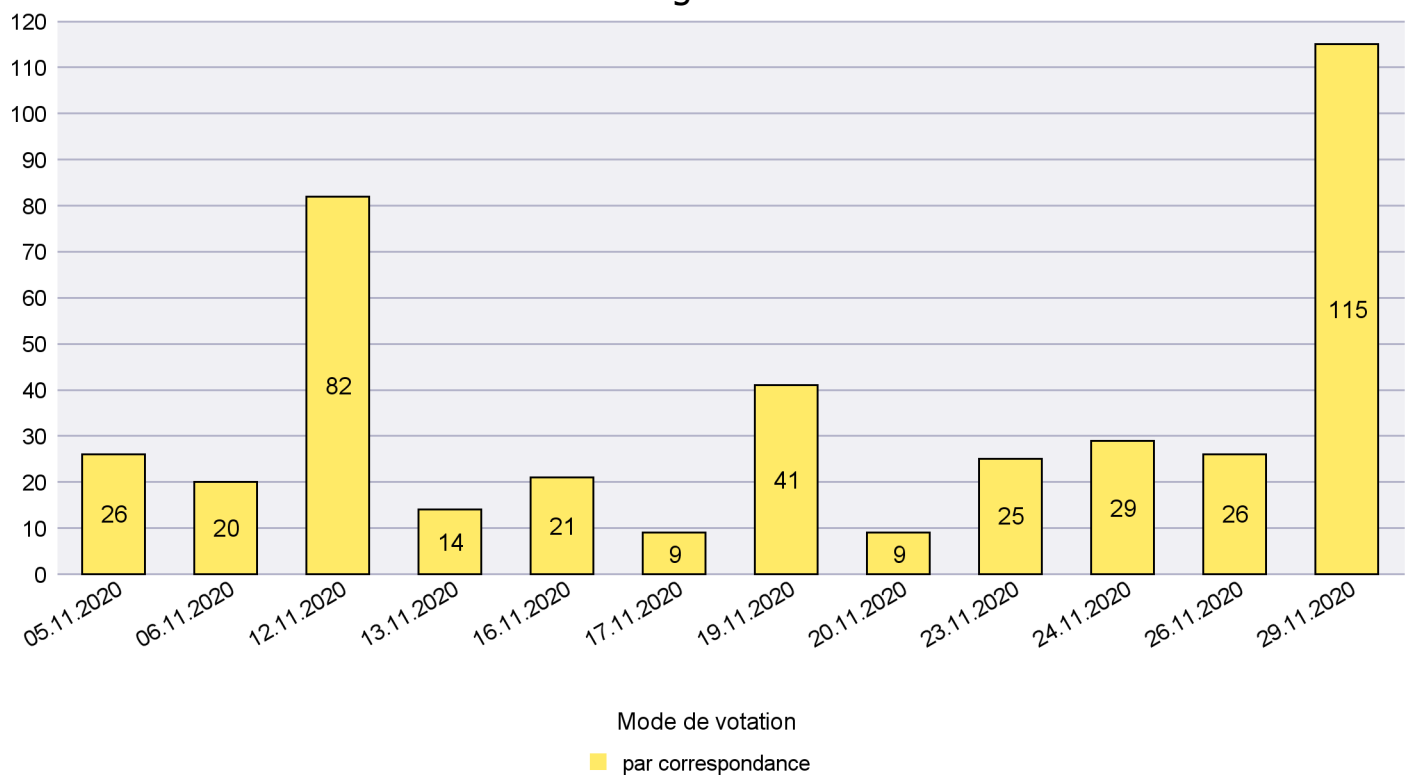

Mode de vote par classe d'âge

Jours d'enregistrement des votes

Scrutin : 29.11.2020

Commune : Les Brenets

Mode de vote par classe d'âge

Jours d'enregistrement des votes

Scrutin : 29.11.2020

Commune : Les Planchettes

Mode de vote par classe d'âge

Jours d'enregistrement des votes

Scrutin : 29.11.2020

Commune : Les Ponts-de-Martel

Mode de vote par classe d'âge

Jours d'enregistrement des votes

Scrutin : 29.11.2020

Commune : Les Verrières

Mode de vote par classe d'âge

Jours d'enregistrement des votes

Scrutin : 29.11.2020

Commune : Lignières

Mode de vote par classe d'âge

Jours d'enregistrement des votes

Canton de Neuchâtel - Statistique du mode de vote

Date : 05.02.2021

Scrutin : 29.11.2020

Commune : Milvignes

Mode de vote par classe d'âge

Jours d'enregistrement des votes

Scrutin : 29.11.2020

Commune : Neuchâtel

Mode de vote par classe d'âge