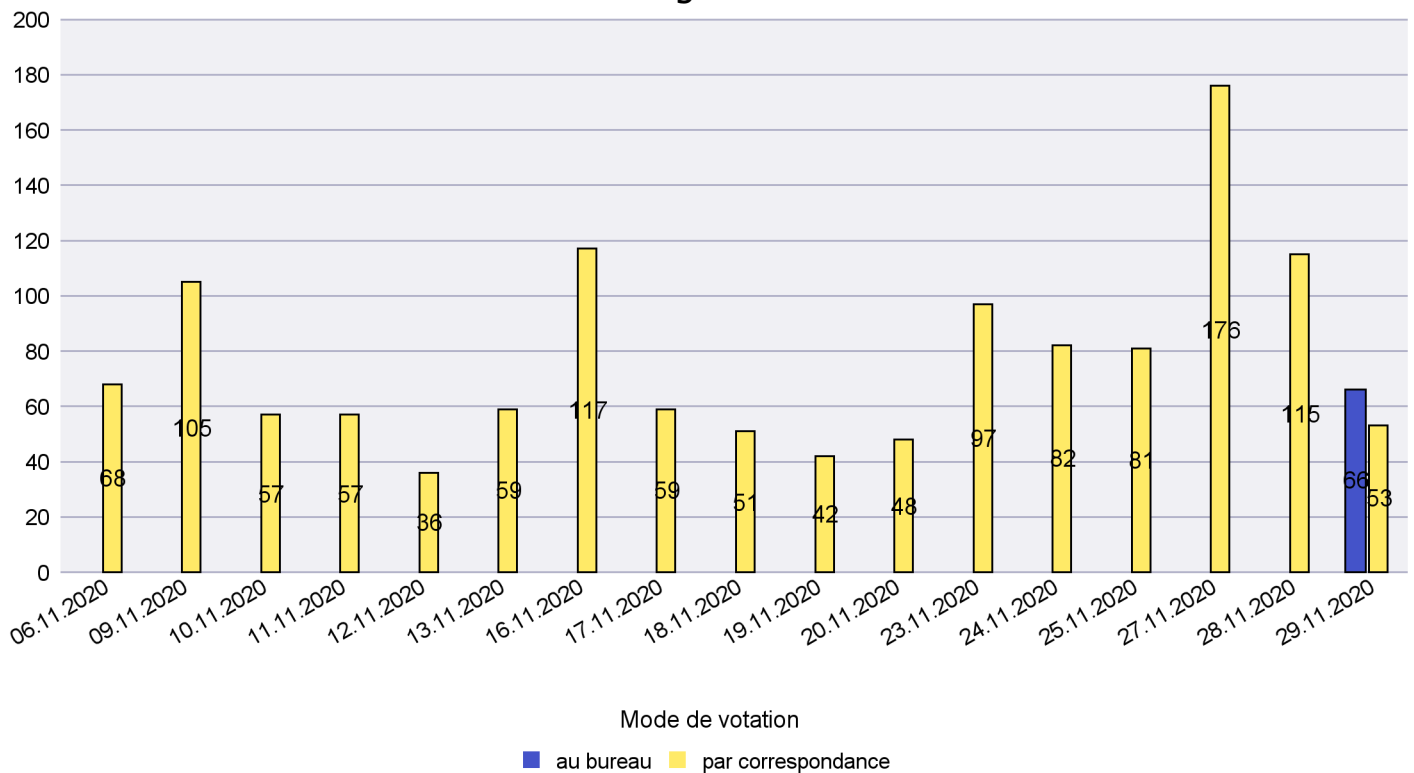

Scrutin : 29.11.2020

Commune : La Grande Béroche

Mode de vote par classe d'âge

Jours d'enregistrement des votes

Scrutin : 29.11.2020

Commune : La Sagne

Mode de vote par classe d'âge

Jours d'enregistrement des votes

Scrutin : 29.11.2020

Commune : La Tène

Mode de vote par classe d'âge

Jours d'enregistrement des votes

Scrutin : 29.11.2020

Commune : Le Cerneux-Péquignot

Mode de vote par classe d'âge

Jours d'enregistrement des votes

Canton de Neuchâtel - Statistique du mode de vote

Date : 05.02.2021

Scrutin : 29.11.2020

Commune : Le Landeron

Mode de vote par classe d'âge

Jours d'enregistrement des votes

Scrutin : 29.11.2020

Commune : Le Locle

Mode de vote par classe d'âge

Jours d'enregistrement des votes

Scrutin : 29.11.2020

Commune : Les Brenets

Mode de vote par classe d'âge

Jours d'enregistrement des votes

Scrutin : 29.11.2020

Commune : Les Planchettes