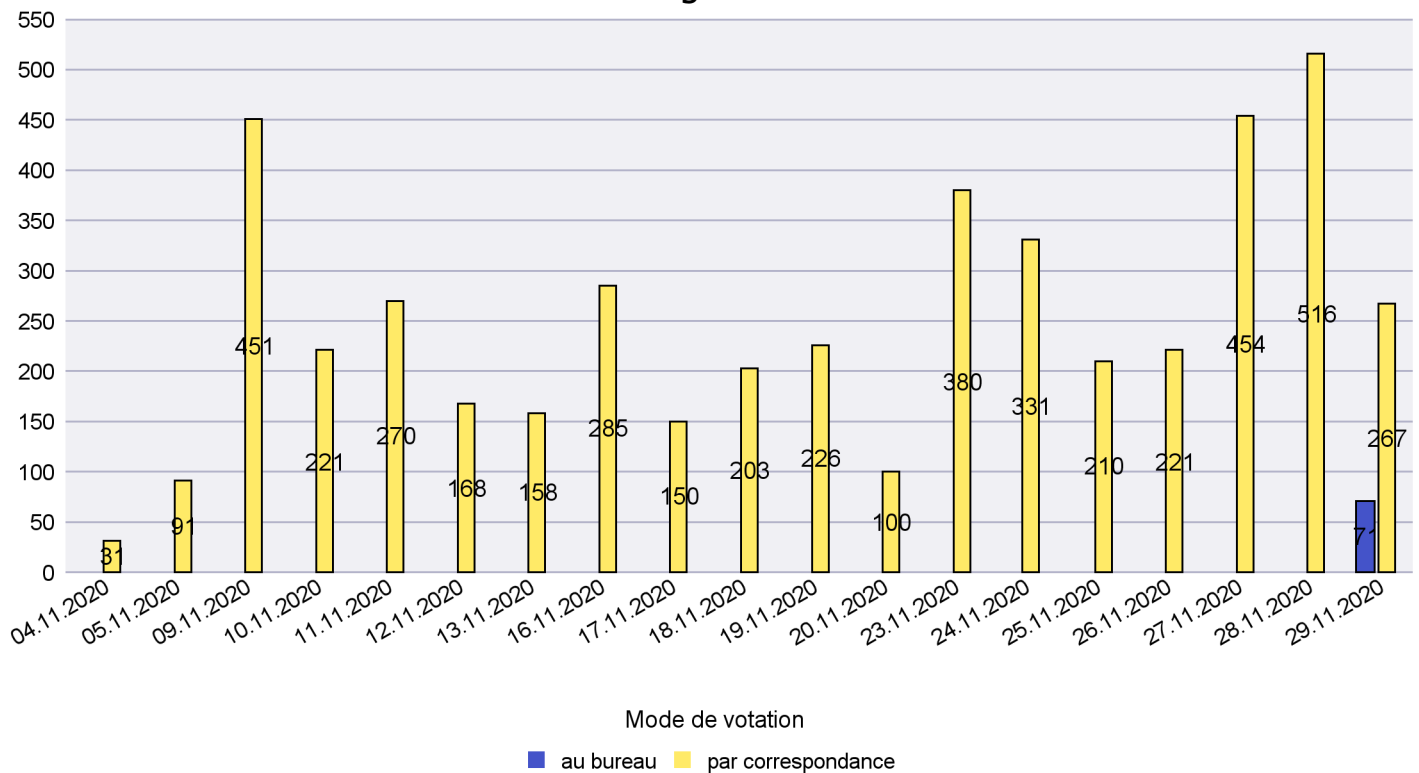

Commune : Rochefort

Mode de vote par classe d'âge

Jours d'enregistrement des votes

Canton de Neuchâtel - Statistique du mode de vote

Date : 05.02.2021

Scrutin : 29.11.2020

Commune : Saint-Blaise

Mode de vote par classe d'âge

Jours d'enregistrement des votes

Scrutin : 29.11.2020

Commune : Valangin

Mode de vote par classe d'âge

Jours d'enregistrement des votes

Scrutin : 29.11.2020

Commune : Val-de-Ruz

Mode de vote par classe d'âge

Jours d'enregistrement des votes

Canton de Neuchâtel - Statistique du mode de vote

Date : 05.02.2021

Scrutin : 29.11.2020

Commune : Val-de-Travers

Mode de vote par classe d'âge

Jours d'enregistrement des votes