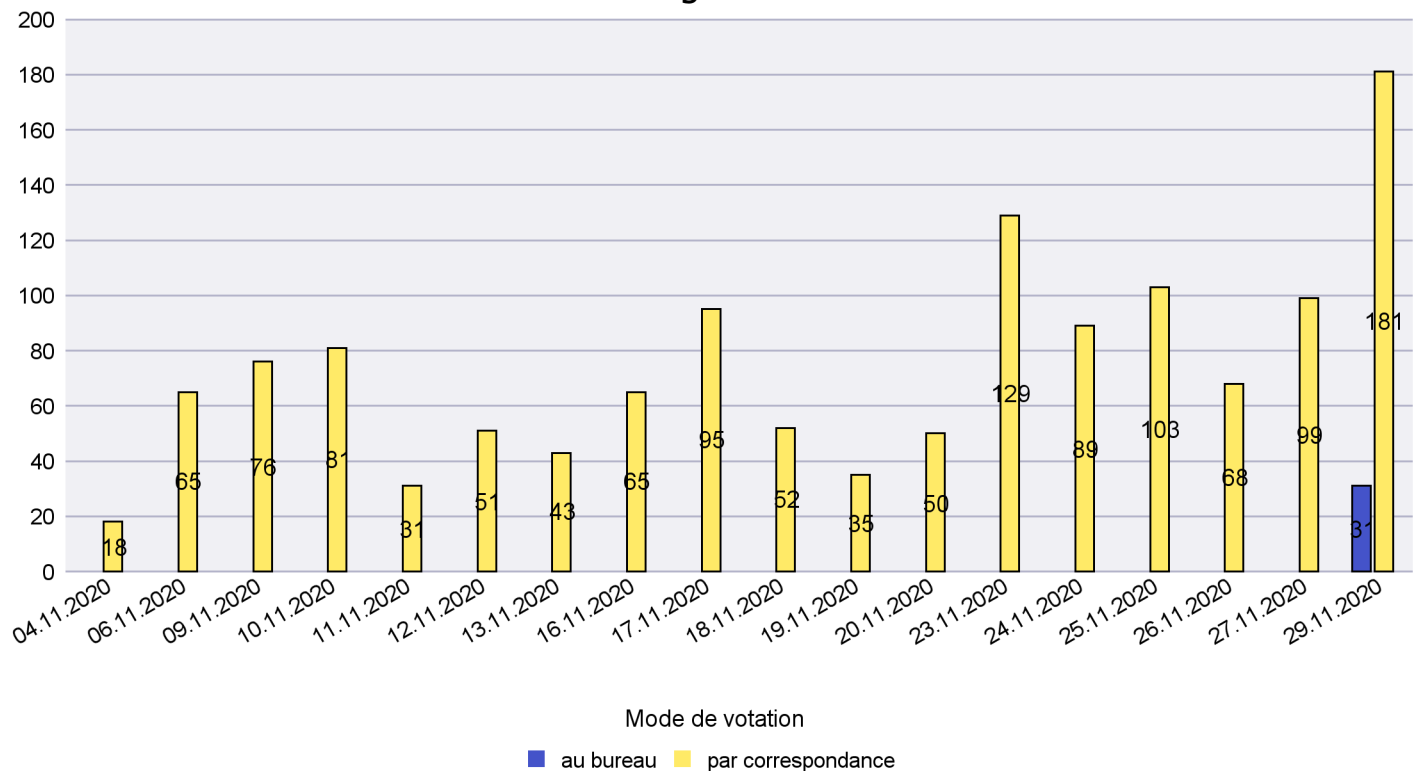

Scrutin : 29.11.2020

Commune : Boudry

Mode de vote par classe d'âge

Jours d'enregistrement des votes

Scrutin : 29.11.2020

Commune : Brot-Plamboz

Mode de vote par classe d'âge

Jours d'enregistrement des votes

Scrutin : 29.11.2020

Commune : Corcelles-Cormondrèche

Mode de vote par classe d'âge

Jours d'enregistrement des votes

Canton de Neuchâtel - Statistique du mode de vote

Date : 05.02.2021

Scrutin : 29.11.2020

Commune : Cornaux

Mode de vote par classe d'âge

Jours d'enregistrement des votes

Canton de Neuchâtel - Statistique du mode de vote

Date : 05.02.2021

Scrutin : 29.11.2020

Commune : Cortaillod

Mode de vote par classe d'âge

Jours d'enregistrement des votes