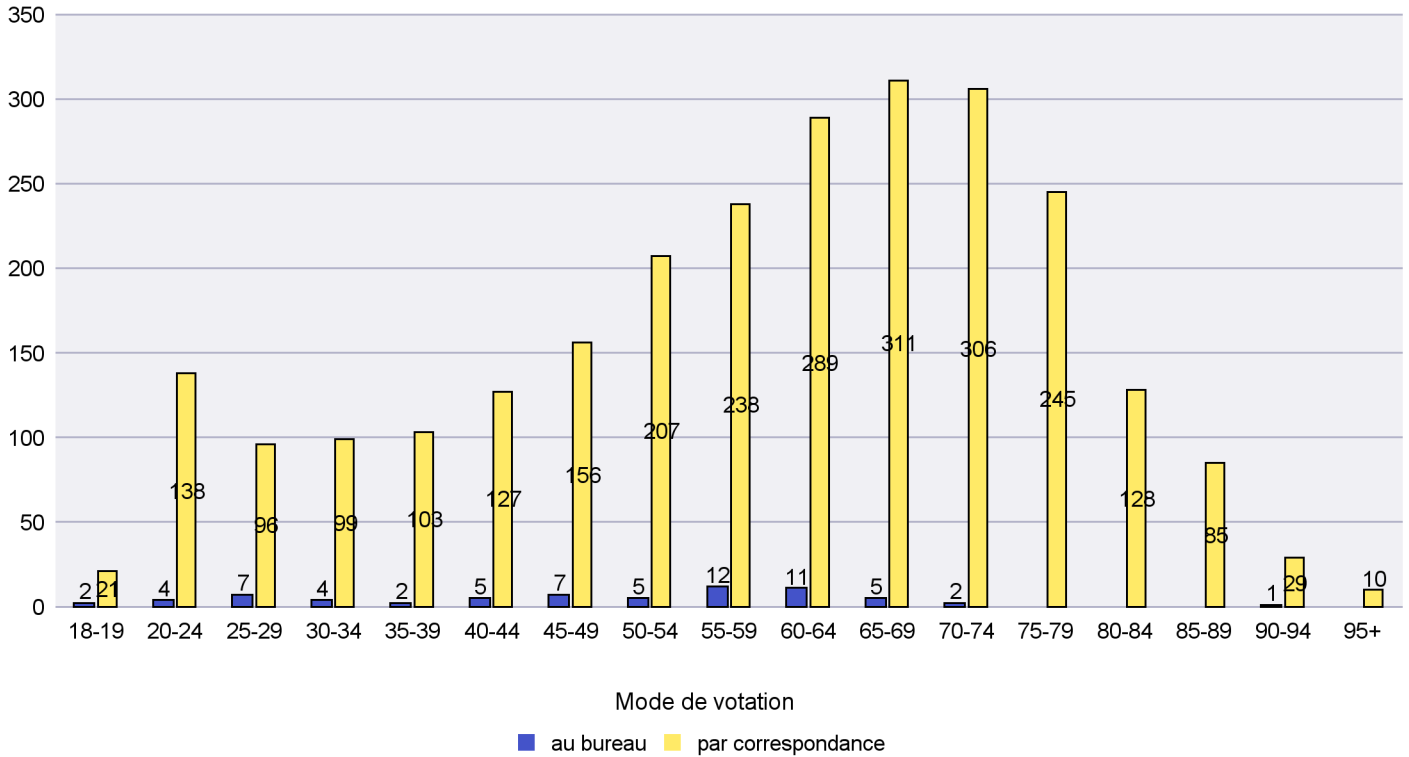

Commune : Rochefort

Mode de vote par classe d'âge

Jours d'enregistrement des votes

Canton de Neuchâtel - Statistique du mode de vote

Date : 05.02.2021

Scrutin : 29.11.2020

Commune : Saint-Blaise

Mode de vote par classe d'âge

Jours d'enregistrement des votes

Scrutin : 29.11.2020

Commune : Valangin

Mode de vote par classe d'âge

Jours d'enregistrement des votes

Scrutin : 29.11.2020

Commune : Val-de-Ruz

Mode de vote par classe d'âge

Jours d'enregistrement des votes

Canton de Neuchâtel - Statistique du mode de vote

Date : 05.02.2021

Scrutin : 29.11.2020

Commune : Val-de-Travers

Mode de vote par classe d'âge

Jours d'enregistrement des votes