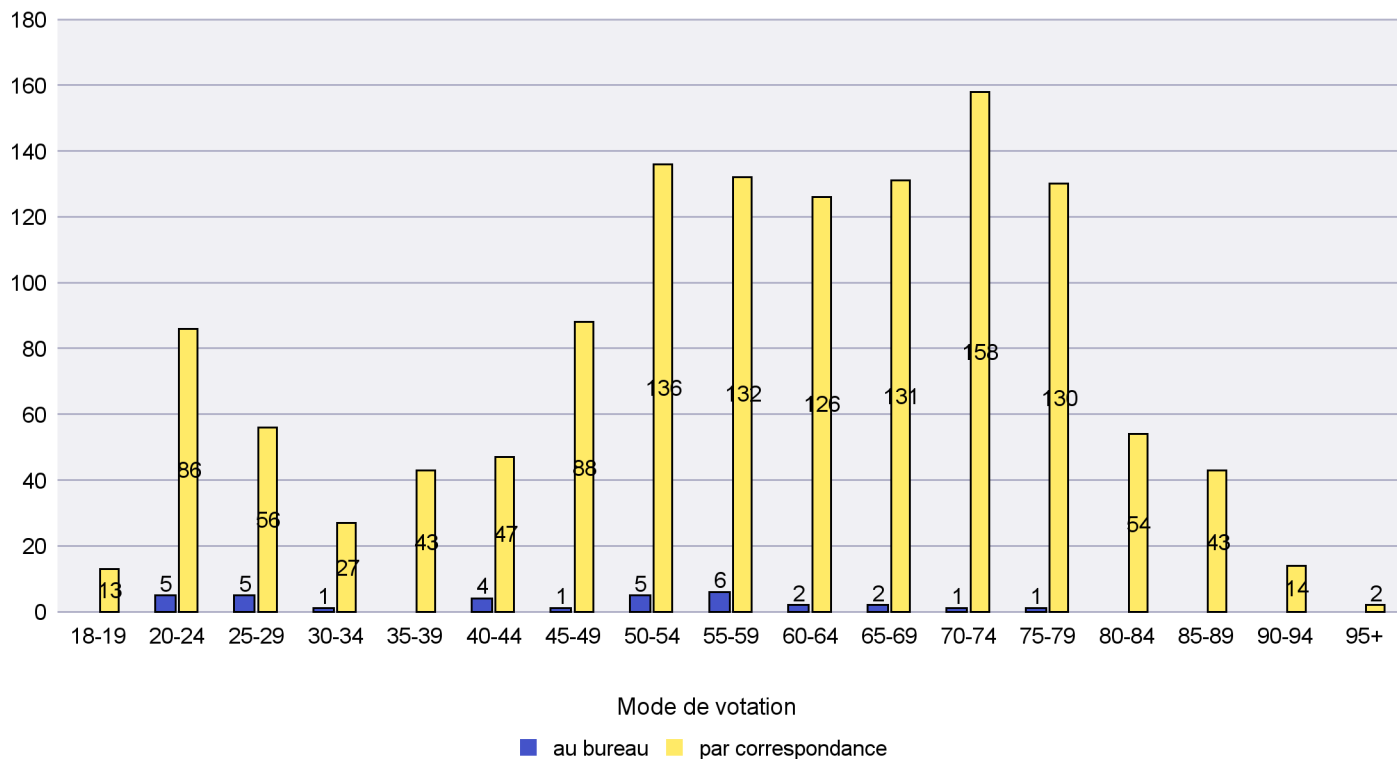

Scrutin : 29.11.2020

Commune : La Chaux-du-Milieu

Mode de vote par classe d'âge

Jours d'enregistrement des votes

Scrutin : 29.11.2020

Commune : La Côte-aux-Fées

Mode de vote par classe d'âge

Jours d'enregistrement des votes

Scrutin : 29.11.2020

Commune : La Grande Béroche

Mode de vote par classe d'âge

Jours d'enregistrement des votes

Scrutin : 29.11.2020

Commune : La Sagne

Mode de vote par classe d'âge

Jours d'enregistrement des votes

Scrutin : 29.11.2020

Commune : La Tène

Mode de vote par classe d'âge

Jours d'enregistrement des votes

Scrutin : 29.11.2020

Commune : Le Cerneux-Péquignot

Mode de vote par classe d'âge

Jours d'enregistrement des votes

Canton de Neuchâtel - Statistique du mode de vote

Date : 05.02.2021

Scrutin : 29.11.2020

Commune : Le Landeron

Mode de vote par classe d'âge

Jours d'enregistrement des votes

Scrutin : 29.11.2020

Commune : Le Locle