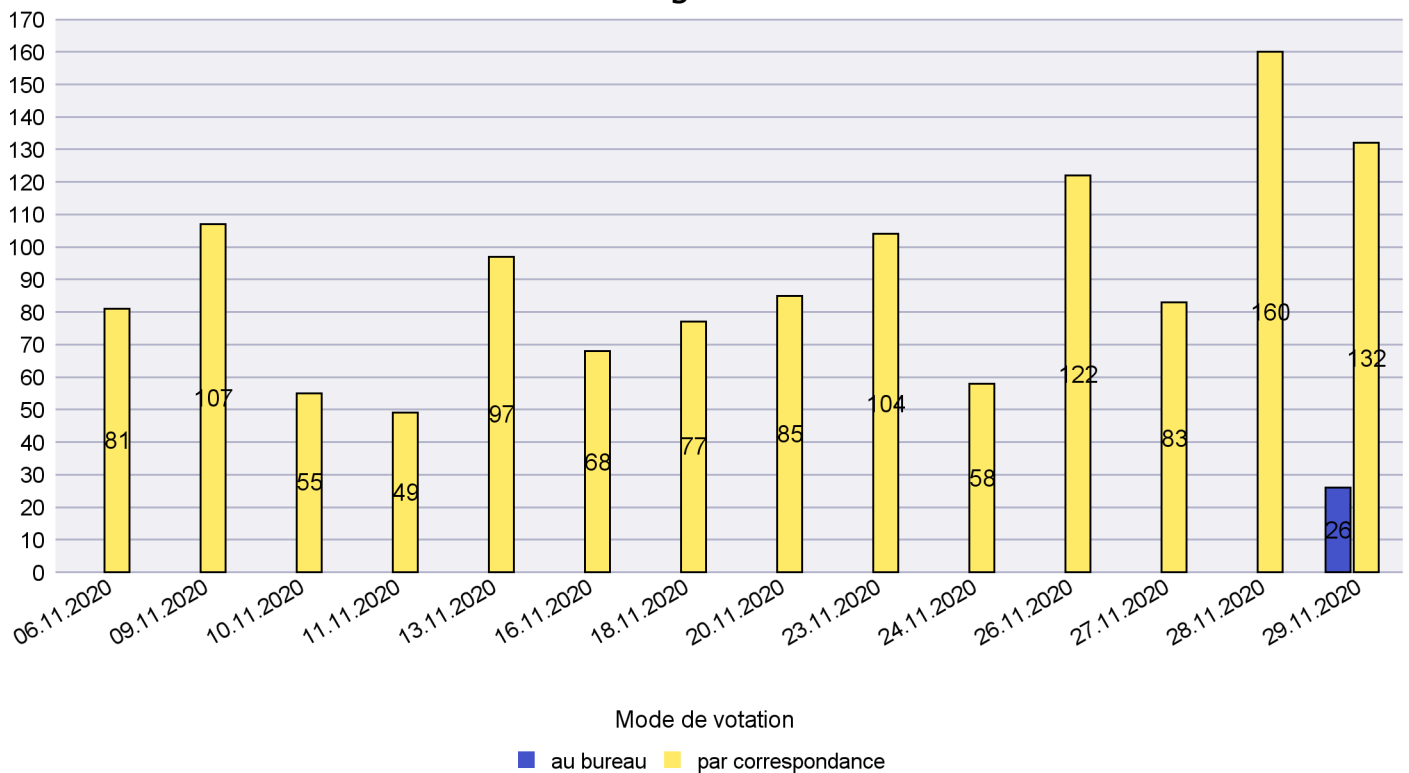

Date : 05.02.2021

Scrutin : 29.11.2020

Commune : Milvignes

Mode de vote par classe d'âge

Jours d'enregistrement des votes

Scrutin : 29.11.2020

Commune : Neuchâtel

Mode de vote par classe d'âge

Jours d'enregistrement des votes

Canton de Neuchâtel - Statistique du mode de vote

Date : 05.02.2021

Scrutin : 29.11.2020

Commune : Peseux

Mode de vote par classe d'âge

Jours d'enregistrement des votes

Scrutin : 29.11.2020

Commune : Rochefort

Mode de vote par classe d'âge

Jours d'enregistrement des votes

Canton de Neuchâtel - Statistique du mode de vote

Date : 05.02.2021

Scrutin : 29.11.2020

Commune : Saint-Blaise

Mode de vote par classe d'âge