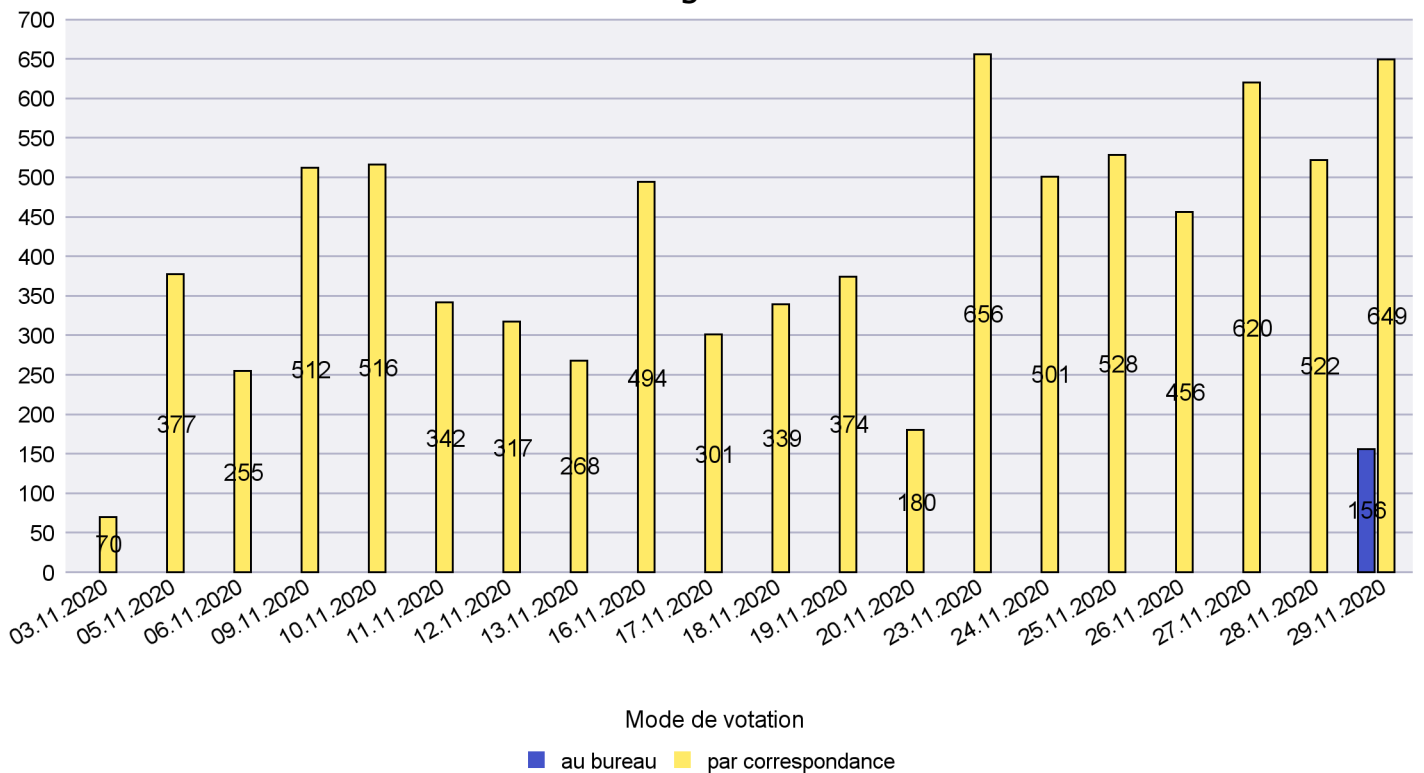

Mode de vote par classe d'âge

Jours d'enregistrement des votes

Canton de Neuchâtel - Statistique du mode de vote

Date : 05.02.2021

Scrutin : 29.11.2020

Commune : Hauterive

Mode de vote par classe d'âge

Jours d'enregistrement des votes

Scrutin : 29.11.2020

Commune : La Brévine

Mode de vote par classe d'âge

Jours d'enregistrement des votes

Scrutin : 29.11.2020

Commune : La Chaux-de-Fonds

Mode de vote par classe d'âge

Jours d'enregistrement des votes

Scrutin : 29.11.2020

Commune : La Chaux-du-Milieu

Mode de vote par classe d'âge

Jours d'enregistrement des votes

Scrutin : 29.11.2020

Commune : La Côte-aux-Fées

Mode de vote par classe d'âge

Jours d'enregistrement des votes

Scrutin : 29.11.2020

Commune : La Grande Béroche

Mode de vote par classe d'âge

Jours d'enregistrement des votes

Scrutin : 29.11.2020

Commune : La Sagne

Mode de vote par classe d'âge

Jours d'enregistrement des votes