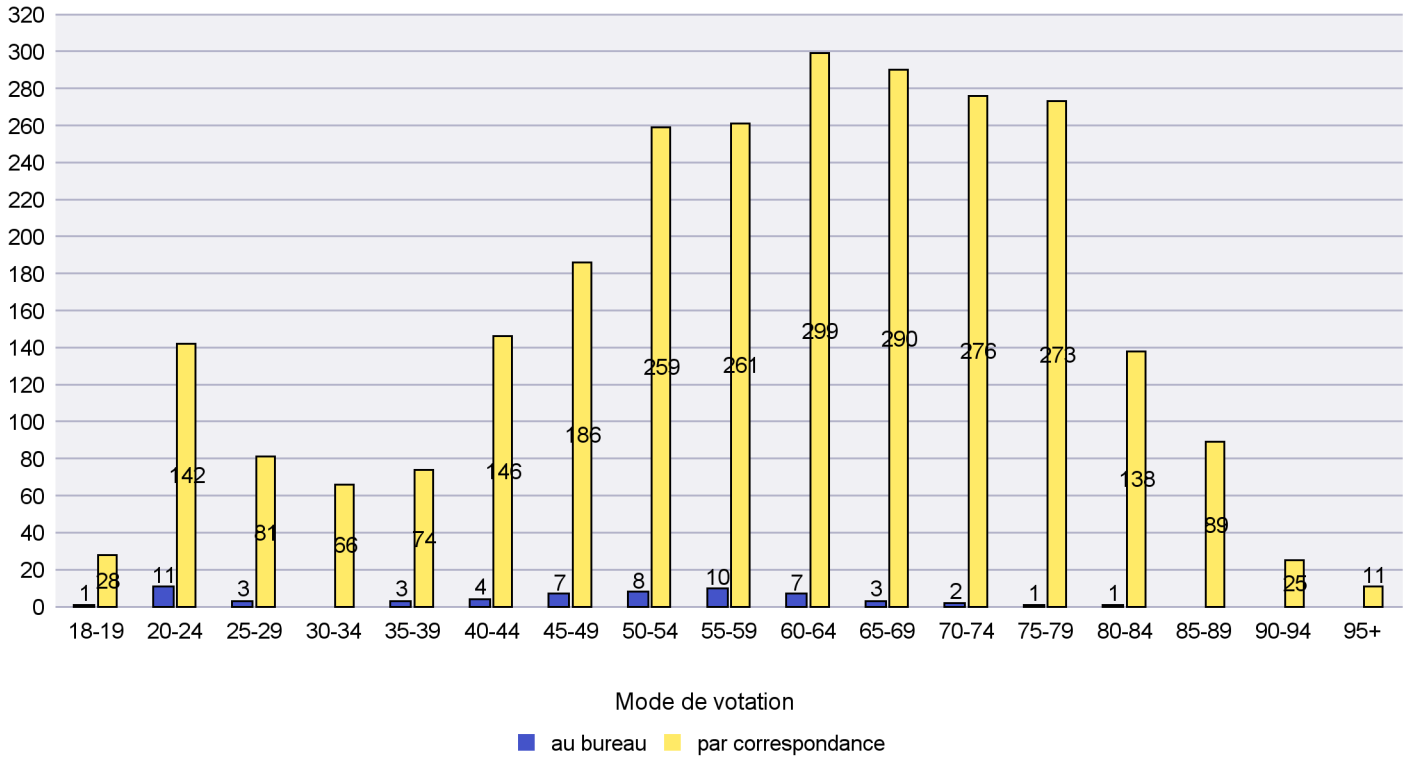

Scrutin : 29.11.2020

Commune : La Brévine

Mode de vote par classe d'âge

Jours d'enregistrement des votes

Scrutin : 29.11.2020

Commune : La Chaux-de-Fonds

Mode de vote par classe d'âge

Jours d'enregistrement des votes

Scrutin : 29.11.2020

Commune : La Chaux-du-Milieu

Mode de vote par classe d'âge

Jours d'enregistrement des votes

Scrutin : 29.11.2020

Commune : La Côte-aux-Fées

Mode de vote par classe d'âge

Jours d'enregistrement des votes

Scrutin : 29.11.2020

Commune : La Grande Béroche

Mode de vote par classe d'âge

Jours d'enregistrement des votes

Scrutin : 29.11.2020

Commune : La Sagne

Mode de vote par classe d'âge

Jours d'enregistrement des votes

Scrutin : 29.11.2020

Commune : La Tène

Mode de vote par classe d'âge

Jours d'enregistrement des votes

Scrutin : 29.11.2020

Commune : Le Cerneux-Péquignot

Mode de vote par classe d'âge

Jours d'enregistrement des votes