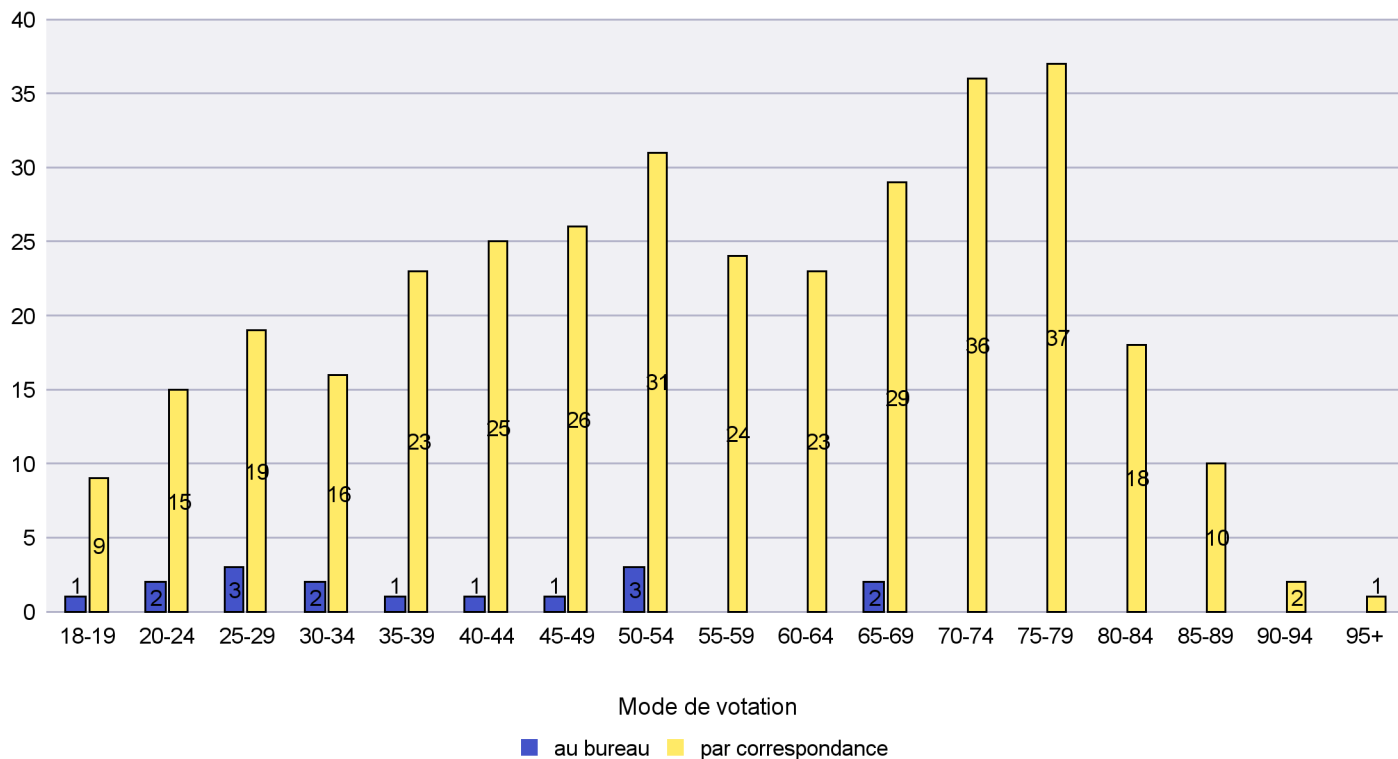

Scrutin : 29.11.2020

Commune : La Chaux-du-Milieu

Mode de vote par classe d'âge

Jours d'enregistrement des votes

Scrutin : 29.11.2020

Commune : La Côte-aux-Fées

Mode de vote par classe d'âge

Jours d'enregistrement des votes

Scrutin : 29.11.2020

Commune : La Grande Béroche

Mode de vote par classe d'âge

Jours d'enregistrement des votes

Scrutin : 29.11.2020

Commune : La Sagne

Mode de vote par classe d'âge

Jours d'enregistrement des votes

Scrutin : 29.11.2020

Commune : La Tène

Mode de vote par classe d'âge

Jours d'enregistrement des votes

Scrutin : 29.11.2020

Commune : Le Cerneux-Péquignot

Mode de vote par classe d'âge

Jours d'enregistrement des votes