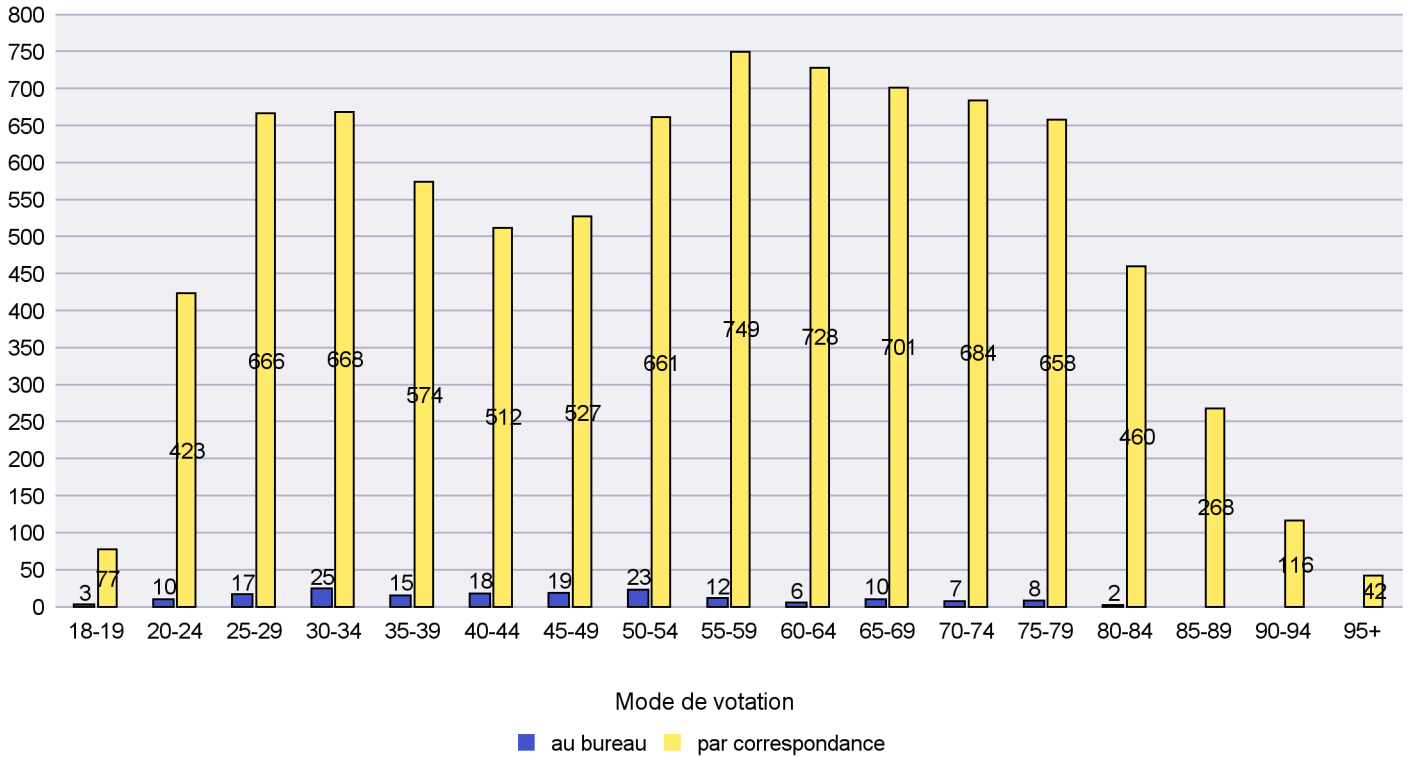

Mode de vote par classe d'âge

Jours d'enregistrement des votes

Scrutin : 29.11.2020

Commune : Lignières

Mode de vote par classe d'âge

Jours d'enregistrement des votes

Canton de Neuchâtel - Statistique du mode de vote

Date : 05.02.2021

Scrutin : 29.11.2020

Commune : Milvignes

Mode de vote par classe d'âge

Jours d'enregistrement des votes

Scrutin : 29.11.2020

Commune : Neuchâtel

Mode de vote par classe d'âge

Jours d'enregistrement des votes

Canton de Neuchâtel - Statistique du mode de vote

Date : 05.02.2021

Scrutin : 29.11.2020

Commune : Peseux

Mode de vote par classe d'âge

Jours d'enregistrement des votes

Scrutin : 29.11.2020

Commune : Rochefort

Mode de vote par classe d'âge

Jours d'enregistrement des votes

Canton de Neuchâtel - Statistique du mode de vote

Date : 05.02.2021

Scrutin : 29.11.2020

Commune : Saint-Blaise

Mode de vote par classe d'âge