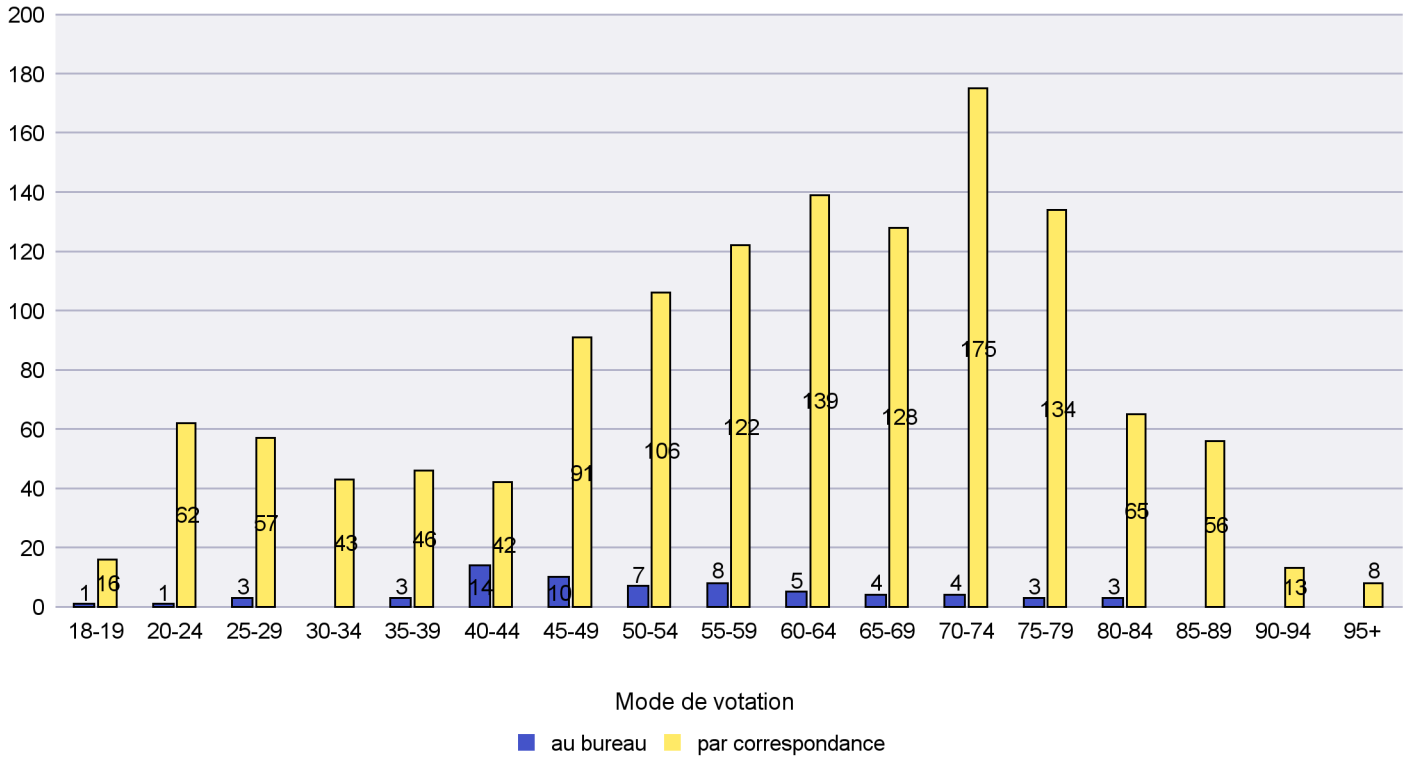

Scrutin : 29.11.2020

Commune : La Grande Béroche

Mode de vote par classe d'âge

Jours d'enregistrement des votes

Scrutin : 29.11.2020

Commune : La Sagne

Mode de vote par classe d'âge

Jours d'enregistrement des votes

Scrutin : 29.11.2020

Commune : La Tène

Mode de vote par classe d'âge

Jours d'enregistrement des votes

Scrutin : 29.11.2020

Commune : Le Cerneux-Péquignot

Mode de vote par classe d'âge

Jours d'enregistrement des votes

Canton de Neuchâtel - Statistique du mode de vote

Date : 05.02.2021

Scrutin : 29.11.2020

Commune : Le Landeron

Mode de vote par classe d'âge

Jours d'enregistrement des votes

Scrutin : 29.11.2020

Commune : Le Locle

Mode de vote par classe d'âge

Jours d'enregistrement des votes

Scrutin : 29.11.2020

Commune : Les Brenets

Mode de vote par classe d'âge

Jours d'enregistrement des votes

Scrutin : 29.11.2020

Commune : Les Planchettes