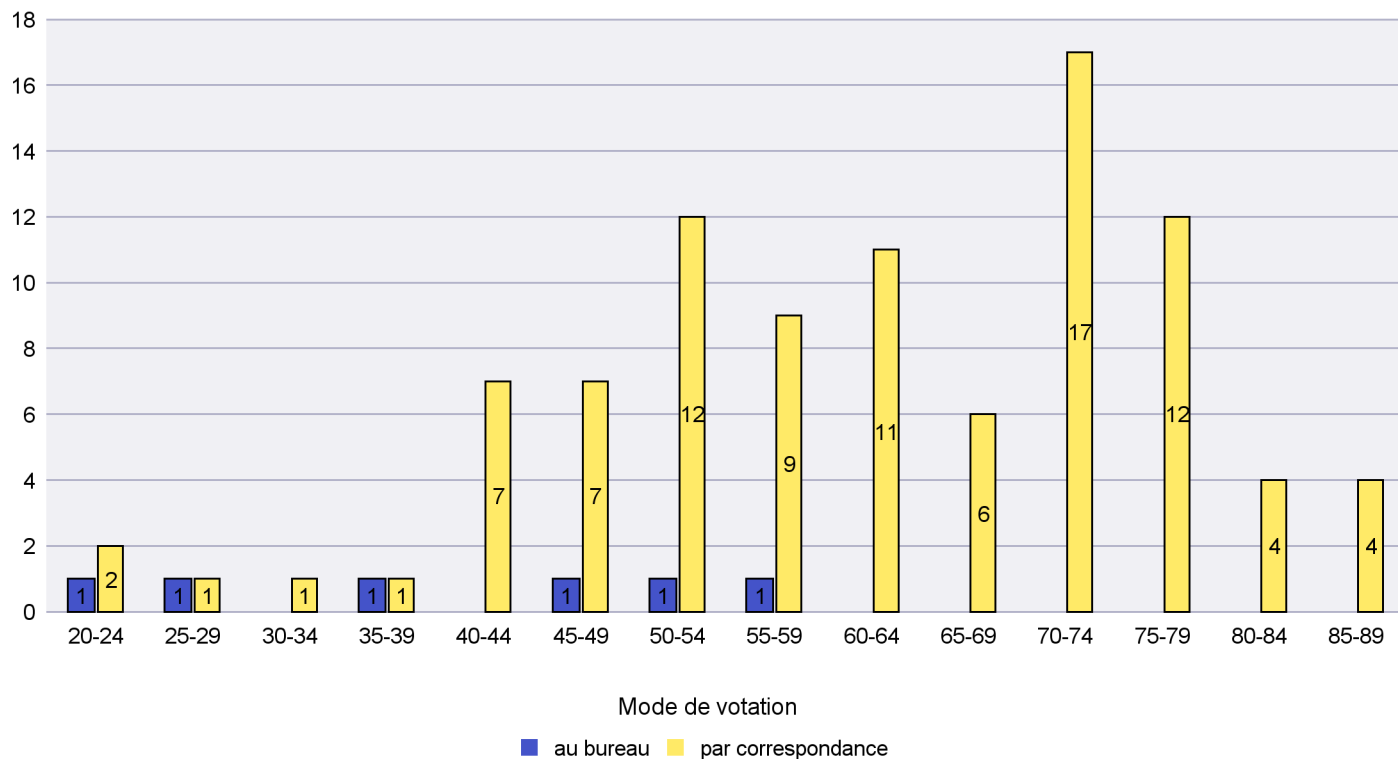

Mode de vote par classe d'âge

Jours d'enregistrement des votes

Canton de Neuchâtel - Statistique du mode de vote

Date : 05.02.2021

Scrutin : 29.11.2020

Commune : Cortaillod

Mode de vote par classe d'âge

Jours d'enregistrement des votes

Scrutin : 29.11.2020

Commune : Cressier

Mode de vote par classe d'âge

Jours d'enregistrement des votes

Canton de Neuchâtel - Statistique du mode de vote

Date : 05.02.2021

Scrutin : 29.11.2020

Commune : Enges

Mode de vote par classe d'âge

Jours d'enregistrement des votes

Canton de Neuchâtel - Statistique du mode de vote

Date : 05.02.2021

Scrutin : 29.11.2020

Commune : Hauterive

Mode de vote par classe d'âge

Jours d'enregistrement des votes