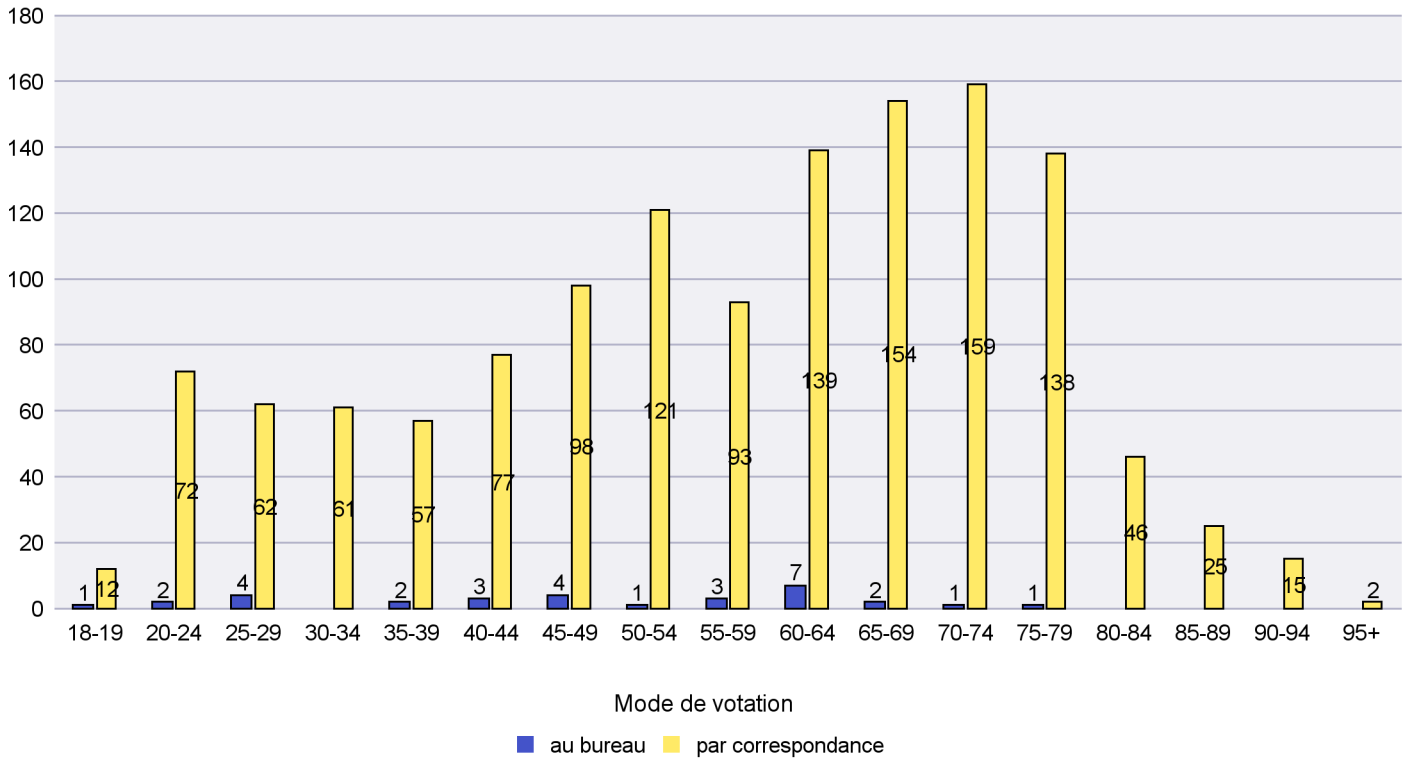

Scrutin : 29.11.2020

Commune : Boudry

Mode de vote par classe d'âge

Jours d'enregistrement des votes

Scrutin : 29.11.2020

Commune : Brot-Plamboz

Mode de vote par classe d'âge

Jours d'enregistrement des votes

Scrutin : 29.11.2020

Commune : Corcelles-Cormondrèche

Mode de vote par classe d'âge

Jours d'enregistrement des votes

Canton de Neuchâtel - Statistique du mode de vote

Date : 05.02.2021

Scrutin : 29.11.2020

Commune : Cornaux