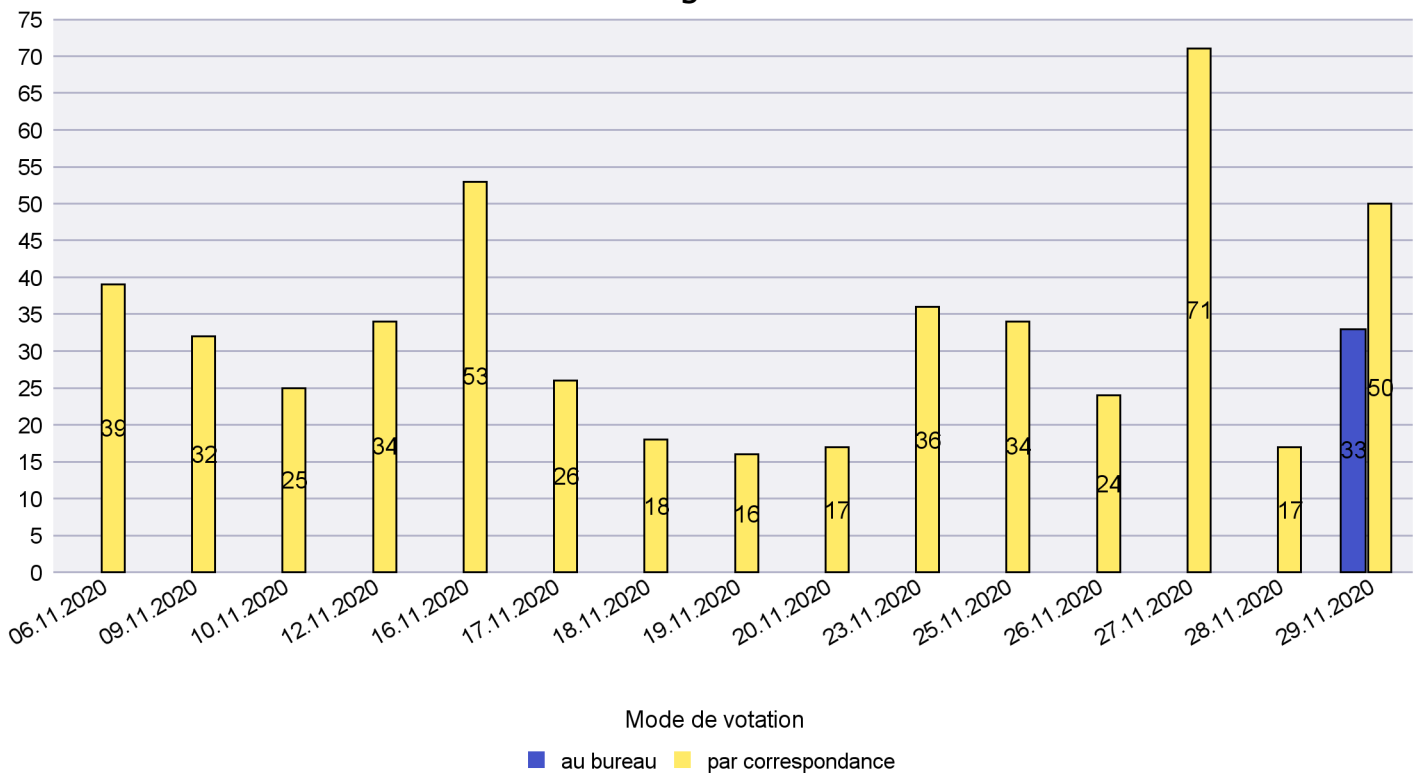

Scrutin : 29.11.2020

Commune : Corcelles-Cormondrèche

Mode de vote par classe d'âge

Jours d'enregistrement des votes

Canton de Neuchâtel - Statistique du mode de vote

Date : 05.02.2021

Scrutin : 29.11.2020

Commune : Cornaux

Mode de vote par classe d'âge

Jours d'enregistrement des votes

Canton de Neuchâtel - Statistique du mode de vote

Date : 05.02.2021

Scrutin : 29.11.2020

Commune : Cortaillod

Mode de vote par classe d'âge

Jours d'enregistrement des votes

Scrutin : 29.11.2020

Commune : Cressier

Mode de vote par classe d'âge

Jours d'enregistrement des votes

Canton de Neuchâtel - Statistique du mode de vote

Date : 05.02.2021

Scrutin : 29.11.2020

Commune : Enges