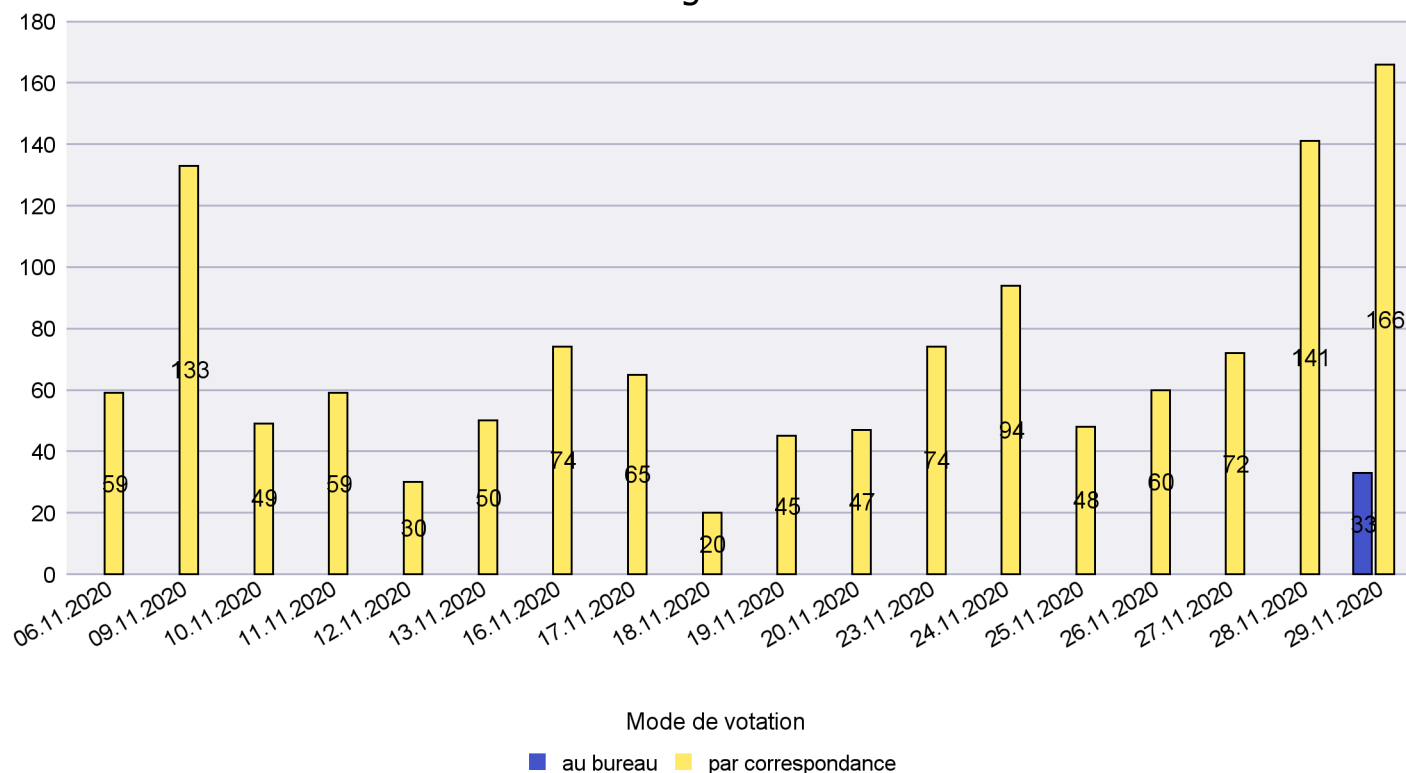

Scrutin : 29.11.2020

Commune : La Chaux-du-Milieu

Mode de vote par classe d'âge

Jours d'enregistrement des votes

Scrutin : 29.11.2020

Commune : La Côte-aux-Fées

Mode de vote par classe d'âge

Jours d'enregistrement des votes

Scrutin : 29.11.2020

Commune : La Grande Béroche

Mode de vote par classe d'âge

Jours d'enregistrement des votes

Scrutin : 29.11.2020

Commune : La Sagne

Mode de vote par classe d'âge

Jours d'enregistrement des votes

Scrutin : 29.11.2020

Commune : La Tène

Mode de vote par classe d'âge

Jours d'enregistrement des votes

Scrutin : 29.11.2020

Commune : Le Cerneux-Péquignot

Mode de vote par classe d'âge

Jours d'enregistrement des votes

Canton de Neuchâtel - Statistique du mode de vote

Date : 05.02.2021

Scrutin : 29.11.2020

Commune : Le Landeron

Mode de vote par classe d'âge

Jours d'enregistrement des votes

Scrutin : 29.11.2020

Commune : Le Locle