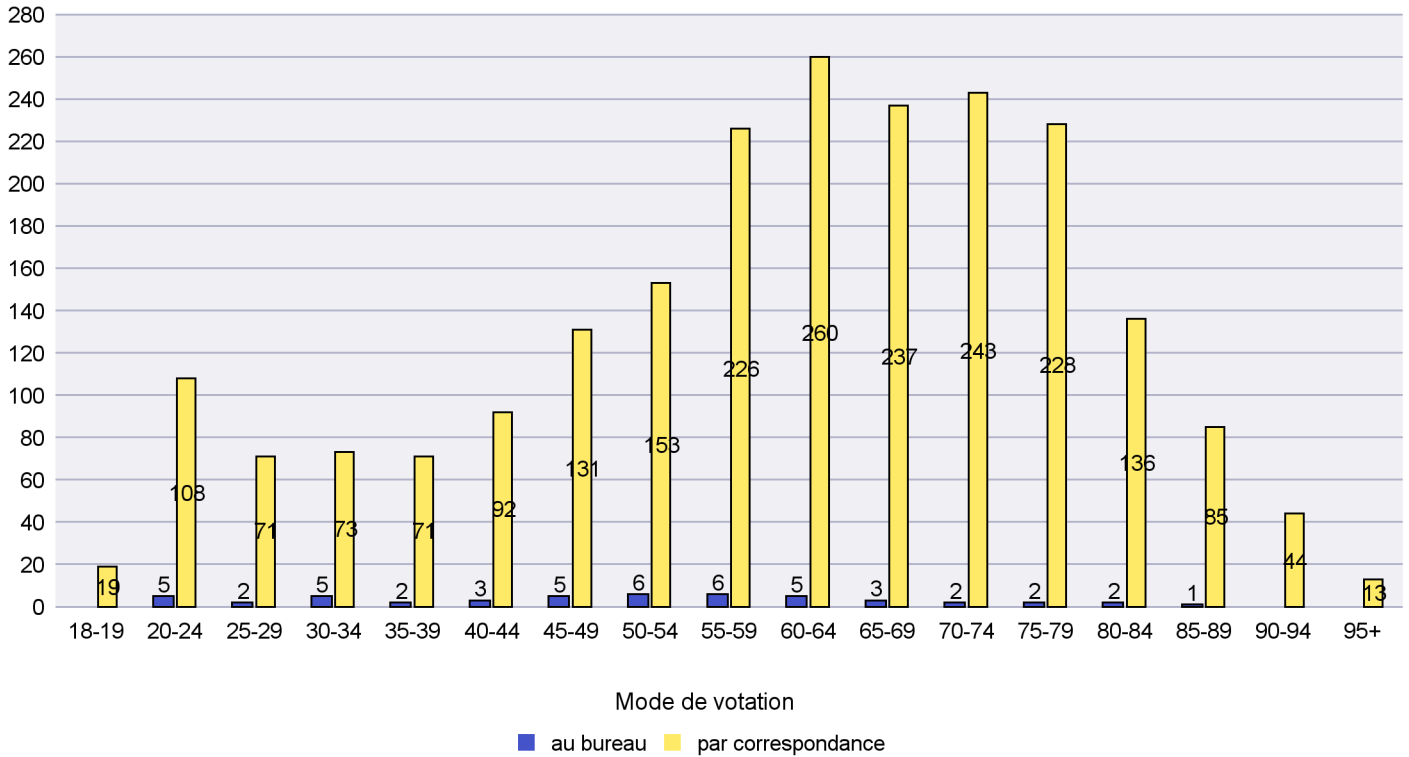

Scrutin : 29.11.2020

Commune : La Grande Béroche

Mode de vote par classe d'âge

Jours d'enregistrement des votes

Scrutin : 29.11.2020

Commune : La Sagne

Mode de vote par classe d'âge

Jours d'enregistrement des votes

Scrutin : 29.11.2020

Commune : La Tène

Mode de vote par classe d'âge

Jours d'enregistrement des votes

Scrutin : 29.11.2020

Commune : Le Cerneux-Péquignot

Mode de vote par classe d'âge

Jours d'enregistrement des votes

Canton de Neuchâtel - Statistique du mode de vote

Date : 05.02.2021

Scrutin : 29.11.2020

Commune : Le Landeron

Mode de vote par classe d'âge

Jours d'enregistrement des votes

Scrutin : 29.11.2020

Commune : Le Locle

Mode de vote par classe d'âge

Jours d'enregistrement des votes

Scrutin : 29.11.2020

Commune : Les Brenets

Mode de vote par classe d'âge

Jours d'enregistrement des votes

Scrutin : 29.11.2020

Commune : Les Planchettes