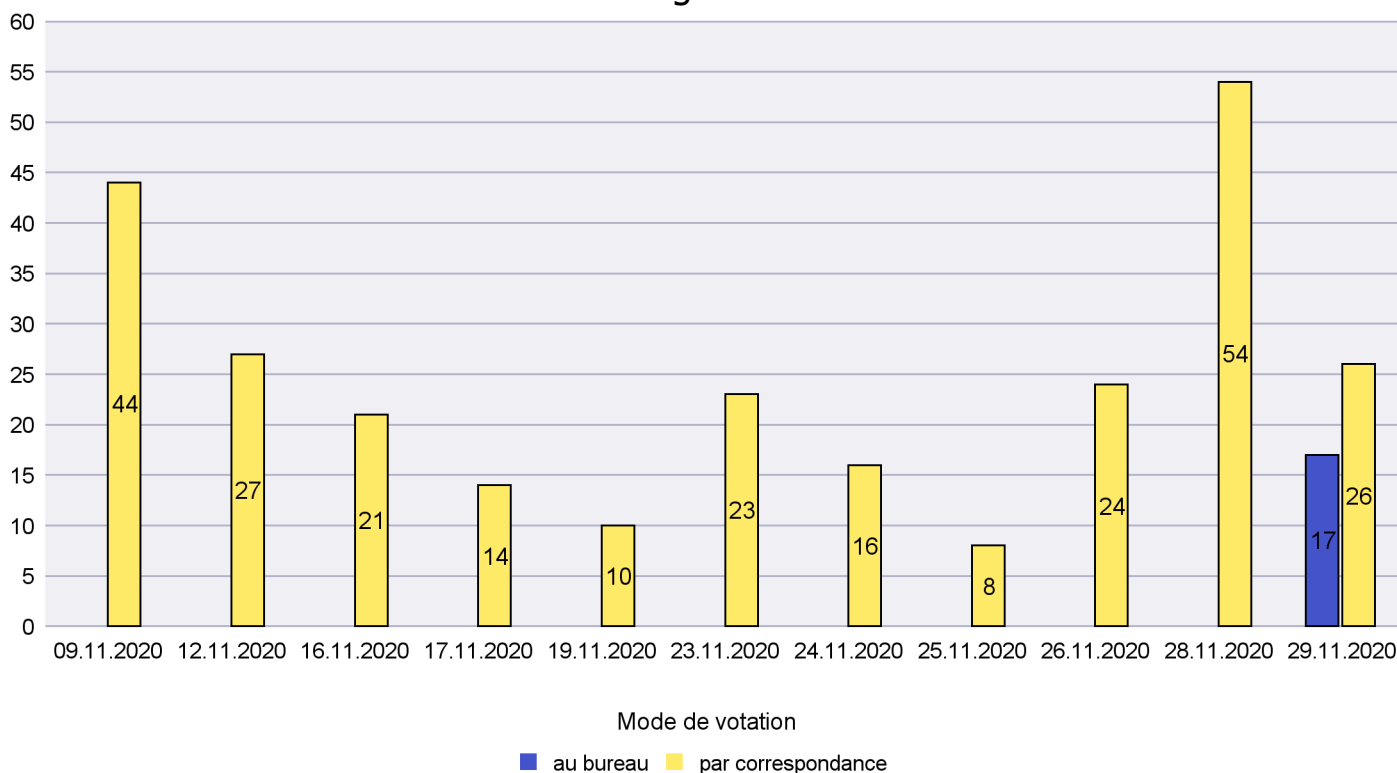

Mode de vote par classe d'âge

Jours d'enregistrement des votes

Scrutin : 29.11.2020

Commune : Les Ponts-de-Martel

Mode de vote par classe d'âge

Jours d'enregistrement des votes

Scrutin : 29.11.2020

Commune : Les Verrières

Mode de vote par classe d'âge

Jours d'enregistrement des votes

Scrutin : 29.11.2020

Commune : Lignières

Mode de vote par classe d'âge

Jours d'enregistrement des votes

Canton de Neuchâtel - Statistique du mode de vote

Date : 05.02.2021

Scrutin : 29.11.2020

Commune : Milvignes

Mode de vote par classe d'âge

Jours d'enregistrement des votes

Scrutin : 29.11.2020

Commune : Neuchâtel

Mode de vote par classe d'âge