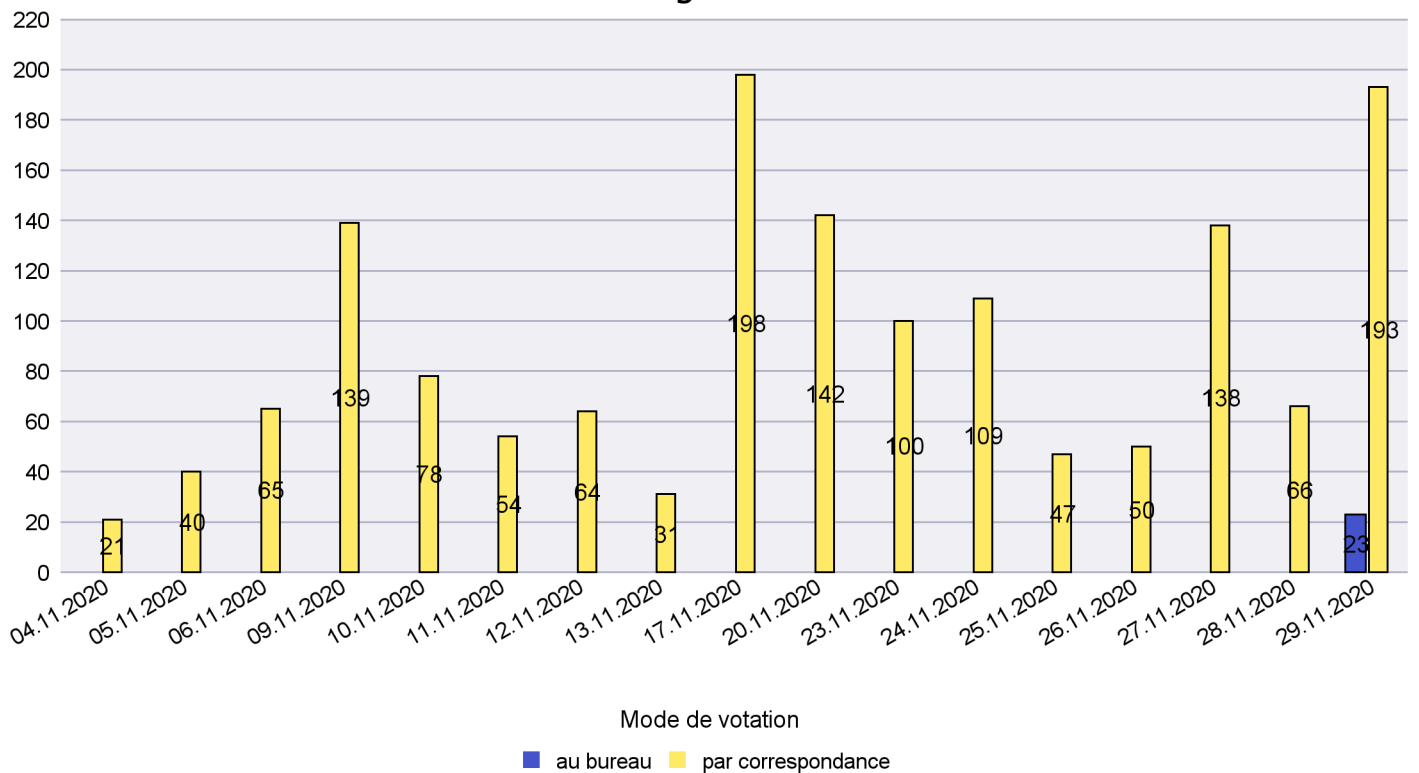

Scrutin : 29.11.2020

Commune : Boudry

Mode de vote par classe d'âge

Jours d'enregistrement des votes

Scrutin : 29.11.2020

Commune : Brot-Plamboz

Mode de vote par classe d'âge

Jours d'enregistrement des votes

Scrutin : 29.11.2020

Commune : Corcelles-Cormondrèche

Mode de vote par classe d'âge

Jours d'enregistrement des votes

Canton de Neuchâtel - Statistique du mode de vote

Date : 05.02.2021

Scrutin : 29.11.2020

Commune : Cornaux

Mode de vote par classe d'âge

Jours d'enregistrement des votes

Canton de Neuchâtel - Statistique du mode de vote

Date : 05.02.2021

Scrutin : 29.11.2020

Commune : Cortaillod

Mode de vote par classe d'âge

Jours d'enregistrement des votes