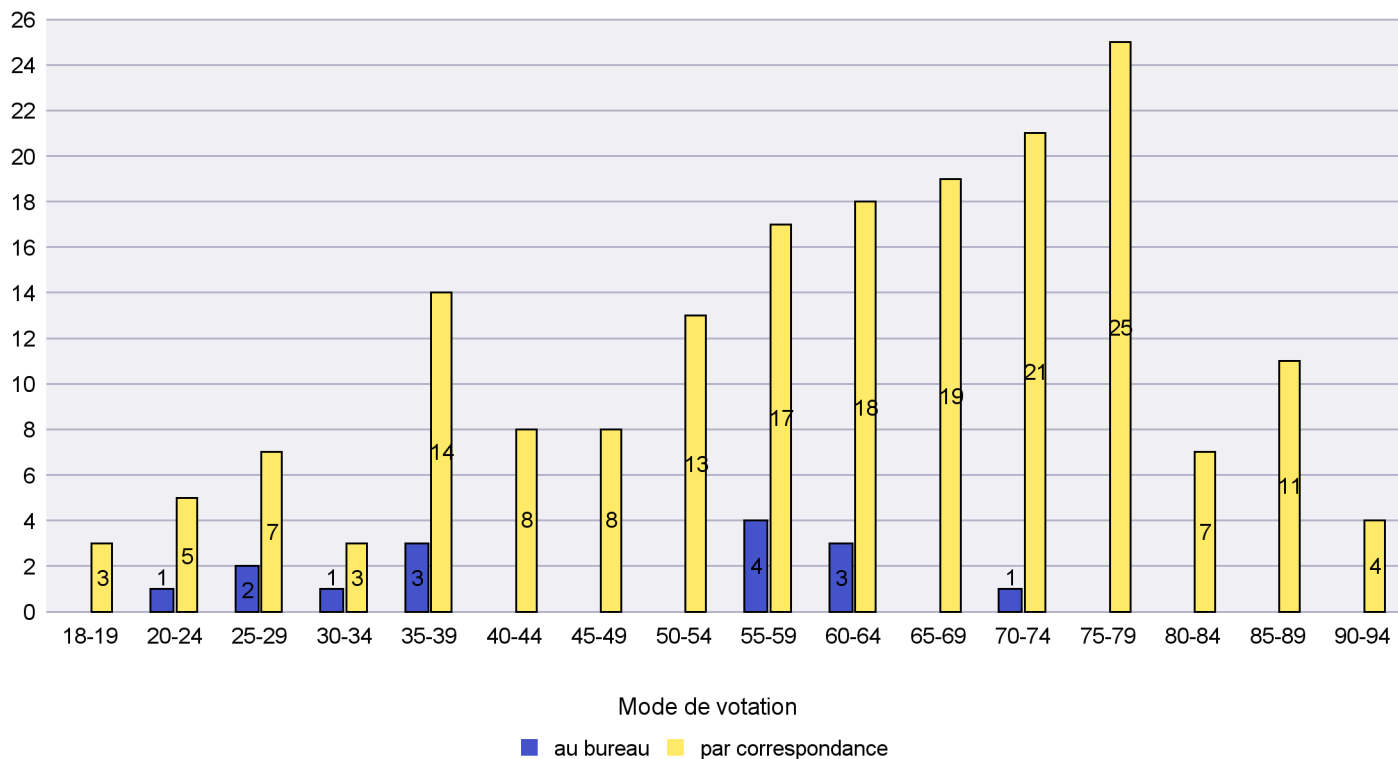

Scrutin : 29.11.2020

Commune : La Brévine

Mode de vote par classe d'âge

Jours d'enregistrement des votes

Scrutin : 29.11.2020

Commune : La Chaux-de-Fonds

Mode de vote par classe d'âge

Jours d'enregistrement des votes

Scrutin : 29.11.2020

Commune : La Chaux-du-Milieu

Mode de vote par classe d'âge

Jours d'enregistrement des votes

Scrutin : 29.11.2020

Commune : La Côte-aux-Fées

Mode de vote par classe d'âge

Jours d'enregistrement des votes

Scrutin : 29.11.2020

Commune : La Grande Béroche

Mode de vote par classe d'âge

Jours d'enregistrement des votes

Scrutin : 29.11.2020

Commune : La Sagne

Mode de vote par classe d'âge

Jours d'enregistrement des votes

Scrutin : 29.11.2020

Commune : La Tène

Mode de vote par classe d'âge

Jours d'enregistrement des votes

Scrutin : 29.11.2020

Commune : Le Cerneux-Péquignot

Mode de vote par classe d'âge

Jours d'enregistrement des votes