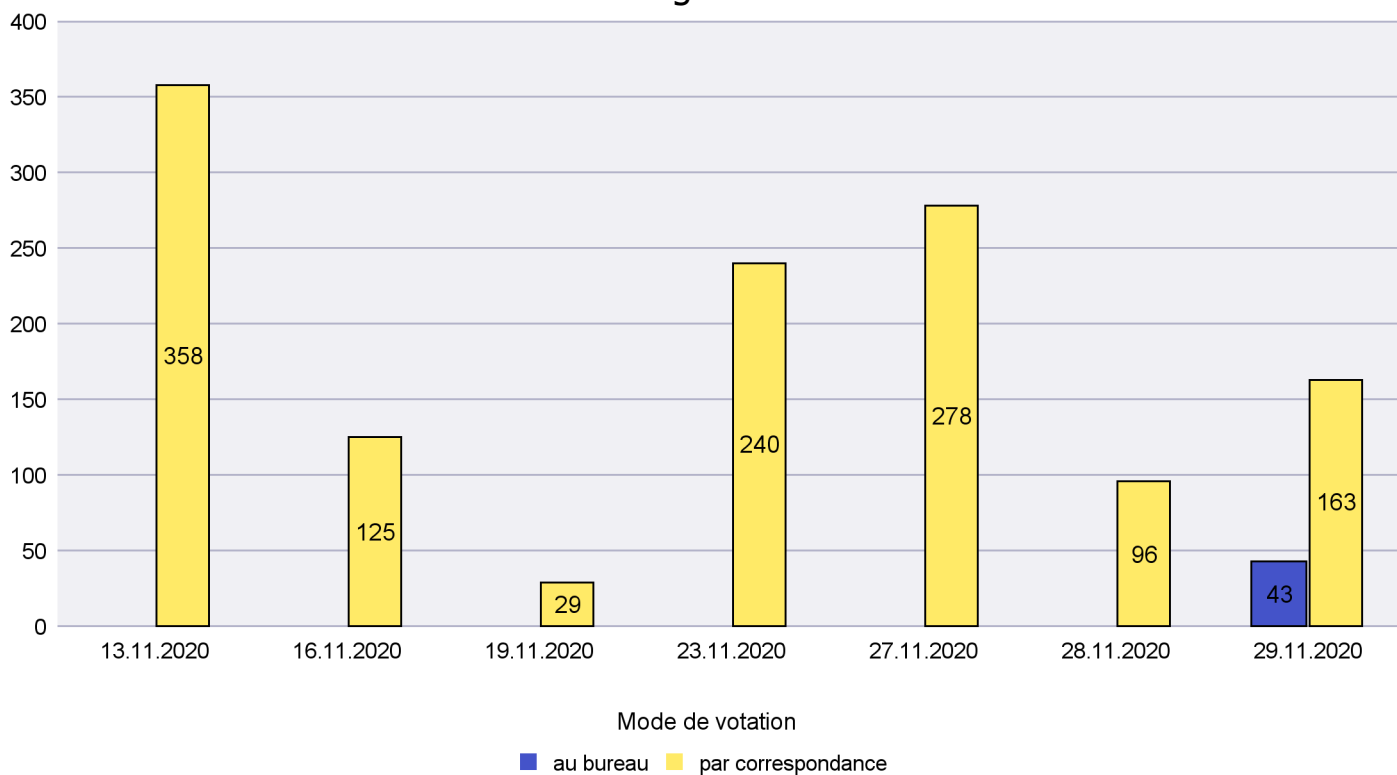

Scrutin : 29.11.2020

Commune : Corcelles-Cormondrèche

Mode de vote par classe d'âge

Jours d'enregistrement des votes

Canton de Neuchâtel - Statistique du mode de vote

Date : 05.02.2021

Scrutin : 29.11.2020

Commune : Cornaux

Mode de vote par classe d'âge

Jours d'enregistrement des votes

Canton de Neuchâtel - Statistique du mode de vote

Date : 05.02.2021

Scrutin : 29.11.2020

Commune : Cortaillod

Mode de vote par classe d'âge

Jours d'enregistrement des votes

Scrutin : 29.11.2020

Commune : Cressier

Mode de vote par classe d'âge

Jours d'enregistrement des votes

Canton de Neuchâtel - Statistique du mode de vote

Date : 05.02.2021

Scrutin : 29.11.2020

Commune : Enges