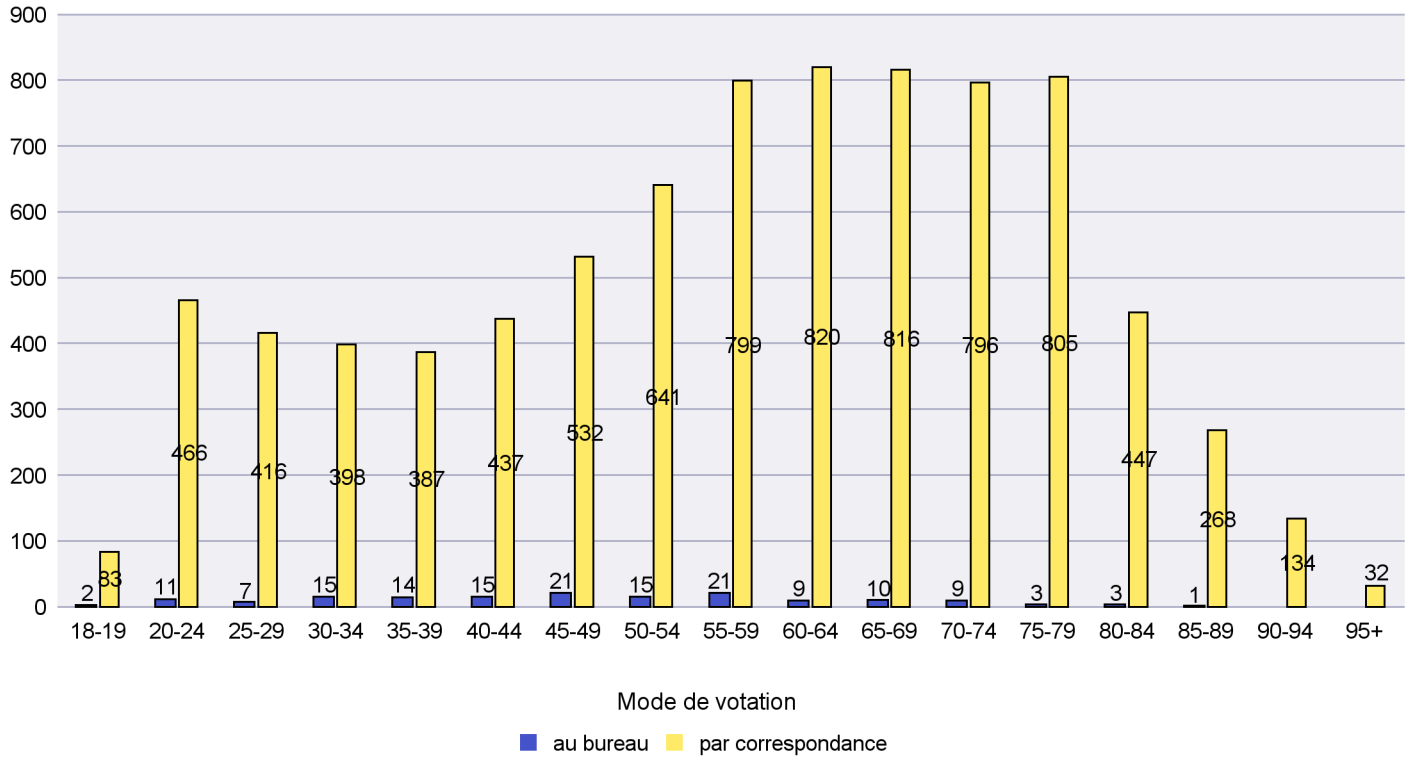

Mode de vote par classe d'âge

Jours d'enregistrement des votes

Canton de Neuchâtel - Statistique du mode de vote

Date : 05.02.2021

Scrutin : 29.11.2020

Commune : Hauterive

Mode de vote par classe d'âge

Jours d'enregistrement des votes

Scrutin : 29.11.2020

Commune : La Brévine

Mode de vote par classe d'âge

Jours d'enregistrement des votes

Scrutin : 29.11.2020

Commune : La Chaux-de-Fonds

Mode de vote par classe d'âge

Jours d'enregistrement des votes

Scrutin : 29.11.2020

Commune : La Chaux-du-Milieu

Mode de vote par classe d'âge

Jours d'enregistrement des votes

Scrutin : 29.11.2020

Commune : La Côte-aux-Fées

Mode de vote par classe d'âge

Jours d'enregistrement des votes

Scrutin : 29.11.2020

Commune : La Grande Béroche

Mode de vote par classe d'âge

Jours d'enregistrement des votes

Scrutin : 29.11.2020

Commune : La Sagne

Mode de vote par classe d'âge

Jours d'enregistrement des votes