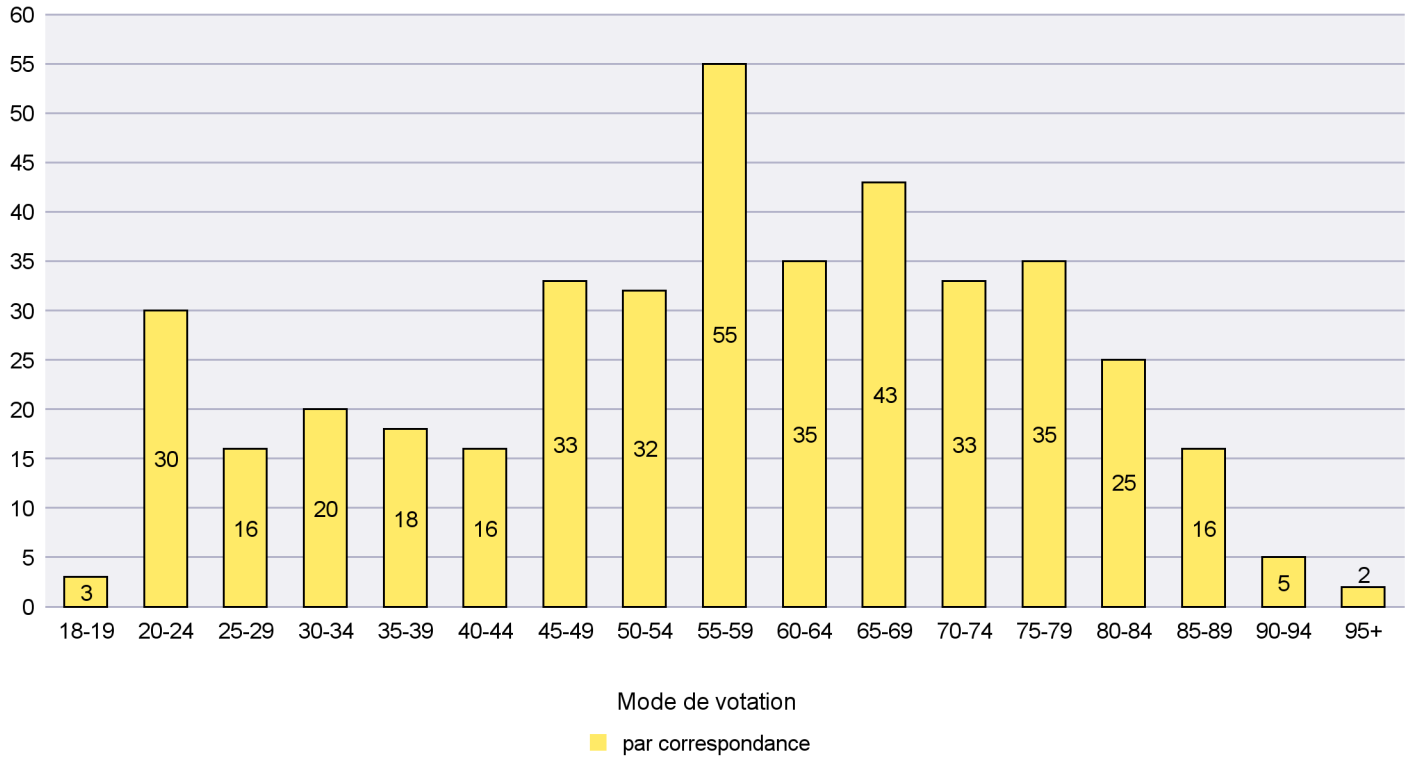

Mode de vote par classe d'âge

Jours d'enregistrement des votes

Scrutin : 29.11.2020

Commune : Les Brenets

Mode de vote par classe d'âge

Jours d'enregistrement des votes

Scrutin : 29.11.2020

Commune : Les Planchettes

Mode de vote par classe d'âge

Jours d'enregistrement des votes

Scrutin : 29.11.2020

Commune : Les Ponts-de-Martel

Mode de vote par classe d'âge

Jours d'enregistrement des votes

Scrutin : 29.11.2020

Commune : Les Verrières

Mode de vote par classe d'âge

Jours d'enregistrement des votes

Scrutin : 29.11.2020

Commune : Lignières

Mode de vote par classe d'âge

Jours d'enregistrement des votes

Canton de Neuchâtel - Statistique du mode de vote

Date : 05.02.2021

Scrutin : 29.11.2020

Commune : Milvignes

Mode de vote par classe d'âge

Jours d'enregistrement des votes

Scrutin : 29.11.2020

Commune : Neuchâtel

Mode de vote par classe d'âge