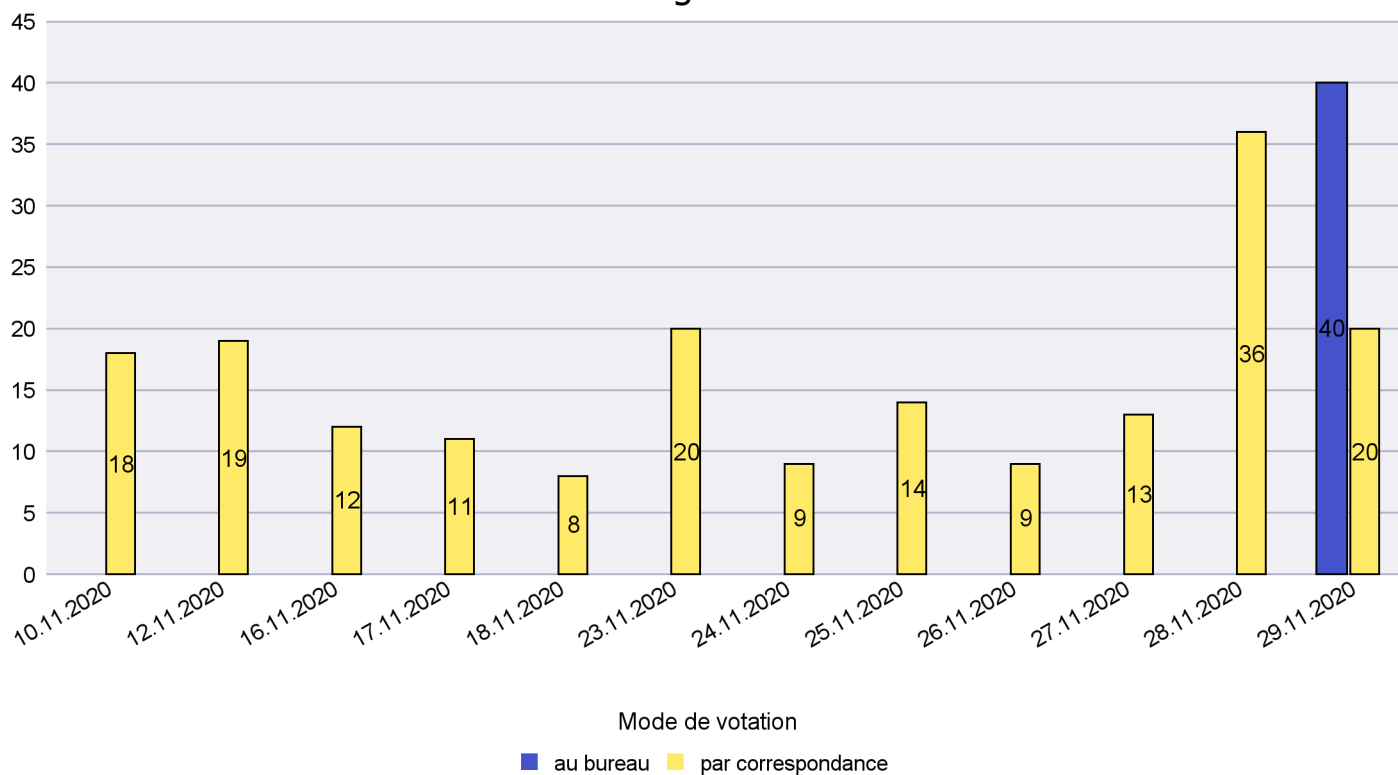

Mode de vote par classe d'âge

Jours d'enregistrement des votes

Canton de Neuchâtel - Statistique du mode de vote

Date : 05.02.2021

Scrutin : 29.11.2020

Commune : Hauterive

Mode de vote par classe d'âge

Jours d'enregistrement des votes

Scrutin : 29.11.2020

Commune : La Brévine

Mode de vote par classe d'âge

Jours d'enregistrement des votes

Scrutin : 29.11.2020

Commune : La Chaux-de-Fonds

Mode de vote par classe d'âge

Jours d'enregistrement des votes