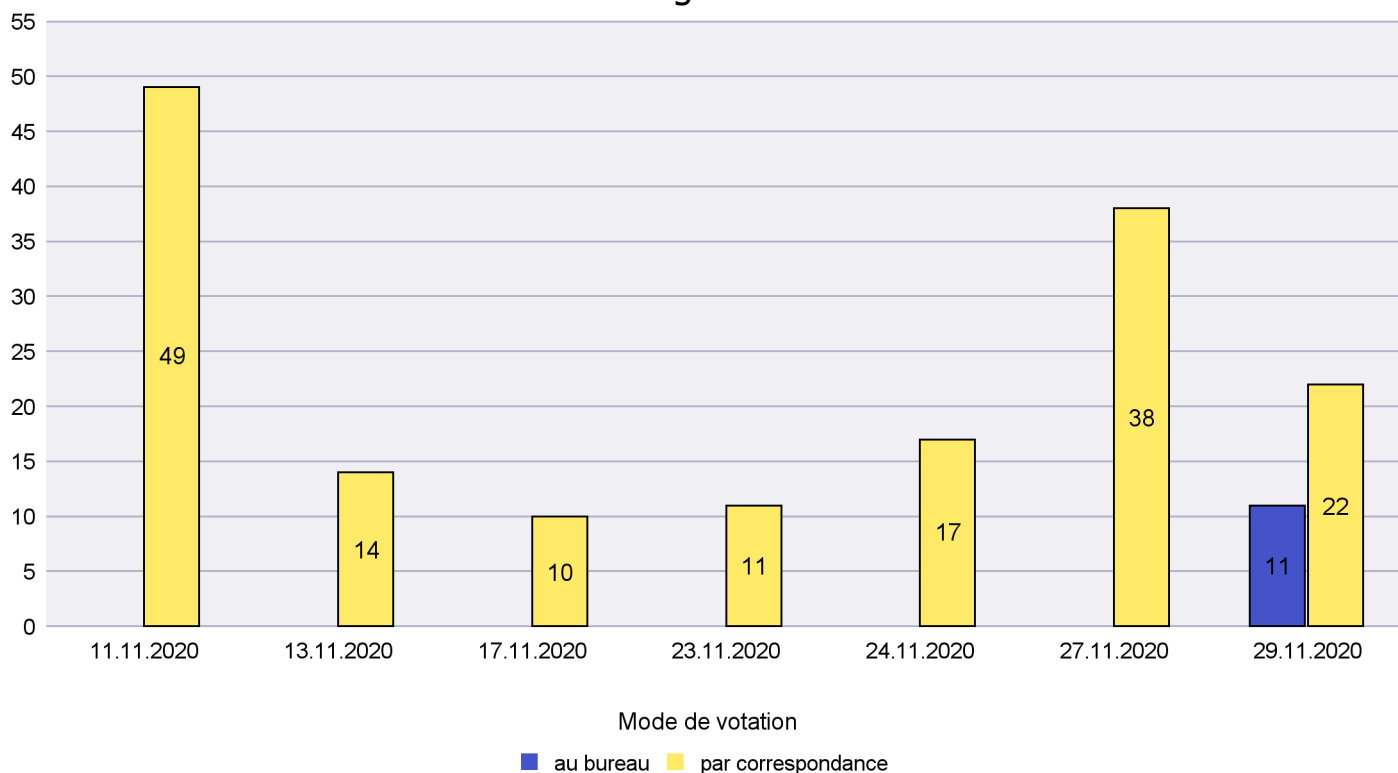

Mode de vote par classe d'âge

Jours d'enregistrement des votes

Scrutin : 29.11.2020

Commune : Les Brenets

Mode de vote par classe d'âge

Jours d'enregistrement des votes

Scrutin : 29.11.2020

Commune : Les Planchettes

Mode de vote par classe d'âge

Jours d'enregistrement des votes

Scrutin : 29.11.2020

Commune : Les Ponts-de-Martel

Mode de vote par classe d'âge

Jours d'enregistrement des votes

Scrutin : 29.11.2020

Commune : Les Verrières

Mode de vote par classe d'âge

Jours d'enregistrement des votes

Scrutin : 29.11.2020

Commune : Lignières

Mode de vote par classe d'âge

Jours d'enregistrement des votes

Canton de Neuchâtel - Statistique du mode de vote

Date : 05.02.2021

Scrutin : 29.11.2020

Commune : Milvignes

Mode de vote par classe d'âge

Jours d'enregistrement des votes

Scrutin : 29.11.2020

Commune : Neuchâtel

Mode de vote par classe d'âge