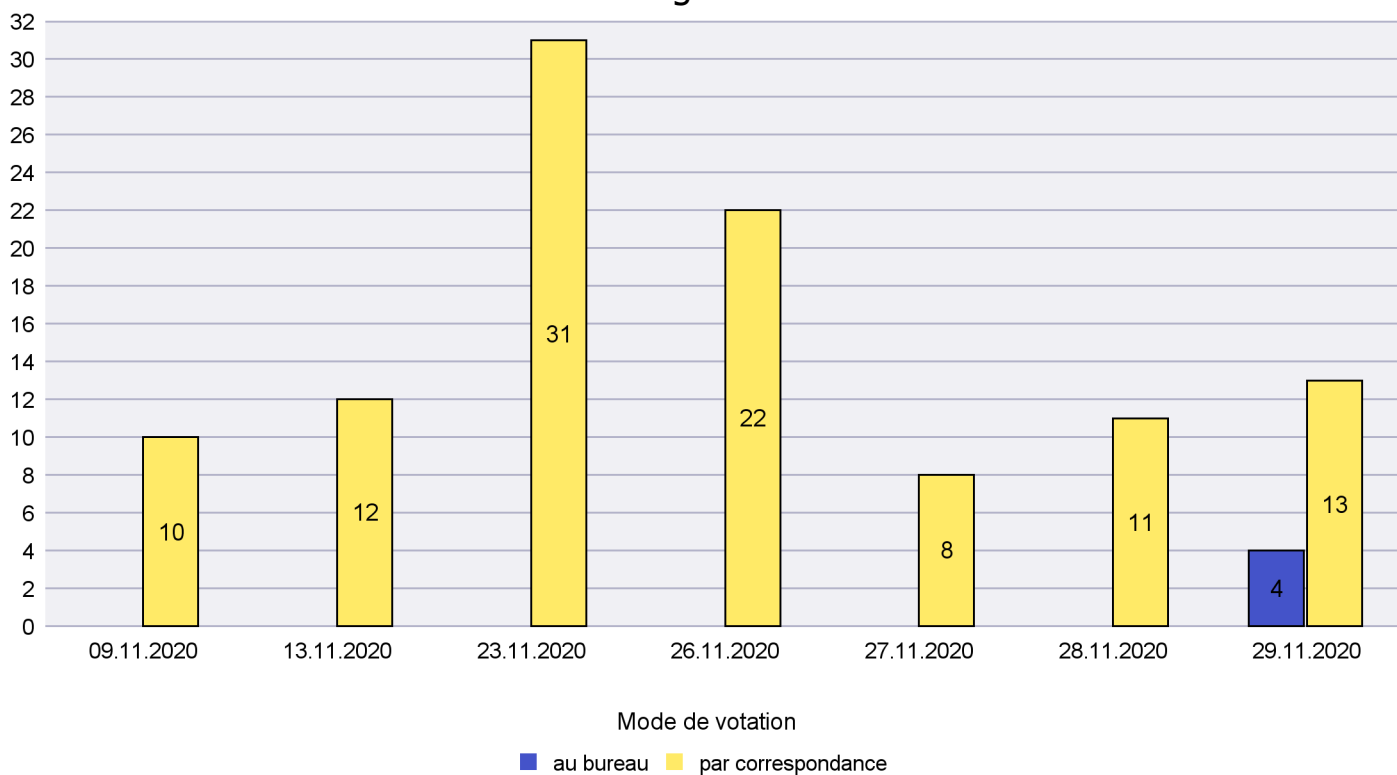

Scrutin : 29.11.2020

Commune : La Grande Béroche

Mode de vote par classe d'âge

Jours d'enregistrement des votes

Scrutin : 29.11.2020

Commune : La Sagne

Mode de vote par classe d'âge

Jours d'enregistrement des votes

Scrutin : 29.11.2020

Commune : La Tène

Mode de vote par classe d'âge

Jours d'enregistrement des votes

Scrutin : 29.11.2020

Commune : Le Cerneux-Péquignot

Mode de vote par classe d'âge

Jours d'enregistrement des votes

Canton de Neuchâtel - Statistique du mode de vote

Date : 05.02.2021

Scrutin : 29.11.2020

Commune : Le Landeron

Mode de vote par classe d'âge

Jours d'enregistrement des votes

Scrutin : 29.11.2020

Commune : Le Locle

Mode de vote par classe d'âge

Jours d'enregistrement des votes

Scrutin : 29.11.2020

Commune : Les Brenets

Mode de vote par classe d'âge

Jours d'enregistrement des votes

Scrutin : 29.11.2020

Commune : Les Planchettes