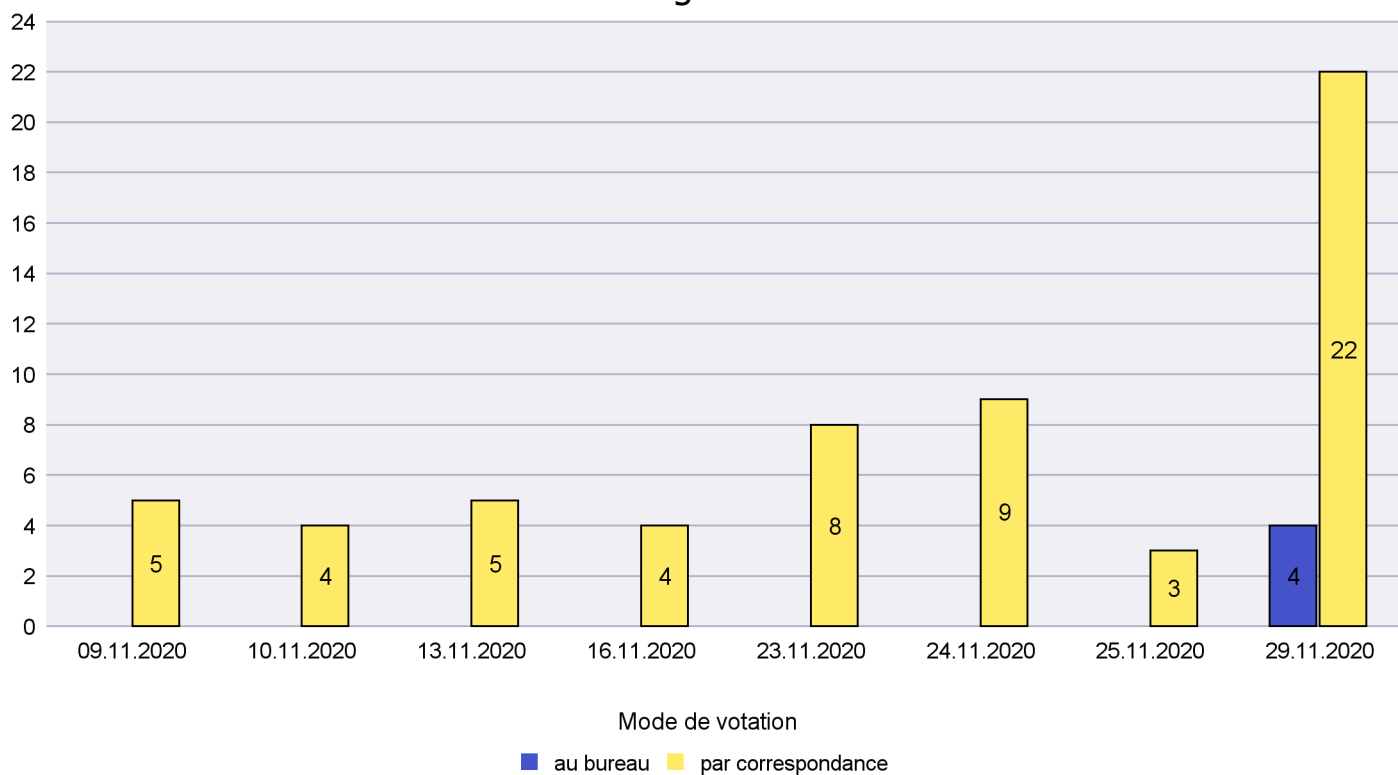

Canton de Neuchâtel - Statistique du mode de vote

Date : 05.02.2021

Scrutin : 29.11.2020

Commune : Le Landeron

Mode de vote par classe d'âge

Jours d'enregistrement des votes

Scrutin : 29.11.2020

Commune : Le Locle

Mode de vote par classe d'âge

Jours d'enregistrement des votes

Scrutin : 29.11.2020

Commune : Les Brenets

Mode de vote par classe d'âge

Jours d'enregistrement des votes

Scrutin : 29.11.2020

Commune : Les Planchettes

Mode de vote par classe d'âge

Jours d'enregistrement des votes

Scrutin : 29.11.2020

Commune : Les Ponts-de-Martel

Mode de vote par classe d'âge

Jours d'enregistrement des votes

Scrutin : 29.11.2020

Commune : Les Verrières