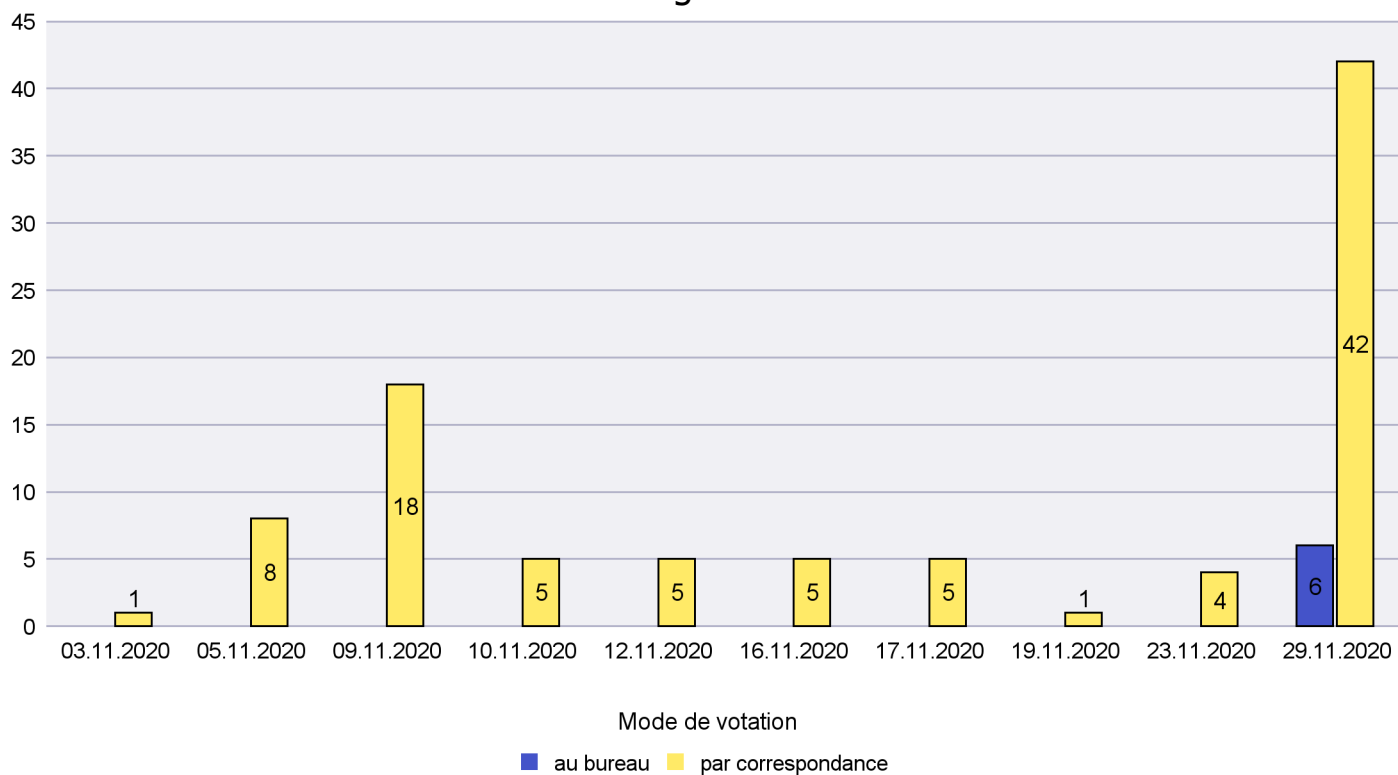

Mode de vote par classe d'âge

Jours d'enregistrement des votes

Canton de Neuchâtel - Statistique du mode de vote

Date : 05.02.2021

Scrutin : 29.11.2020

Commune : Cortaillod

Mode de vote par classe d'âge

Jours d'enregistrement des votes

Scrutin : 29.11.2020

Commune : Cressier

Mode de vote par classe d'âge

Jours d'enregistrement des votes

Canton de Neuchâtel - Statistique du mode de vote

Date : 05.02.2021

Scrutin : 29.11.2020

Commune : Enges

Mode de vote par classe d'âge

Jours d'enregistrement des votes

Canton de Neuchâtel - Statistique du mode de vote

Date : 05.02.2021

Scrutin : 29.11.2020

Commune : Hauterive

Mode de vote par classe d'âge

Jours d'enregistrement des votes