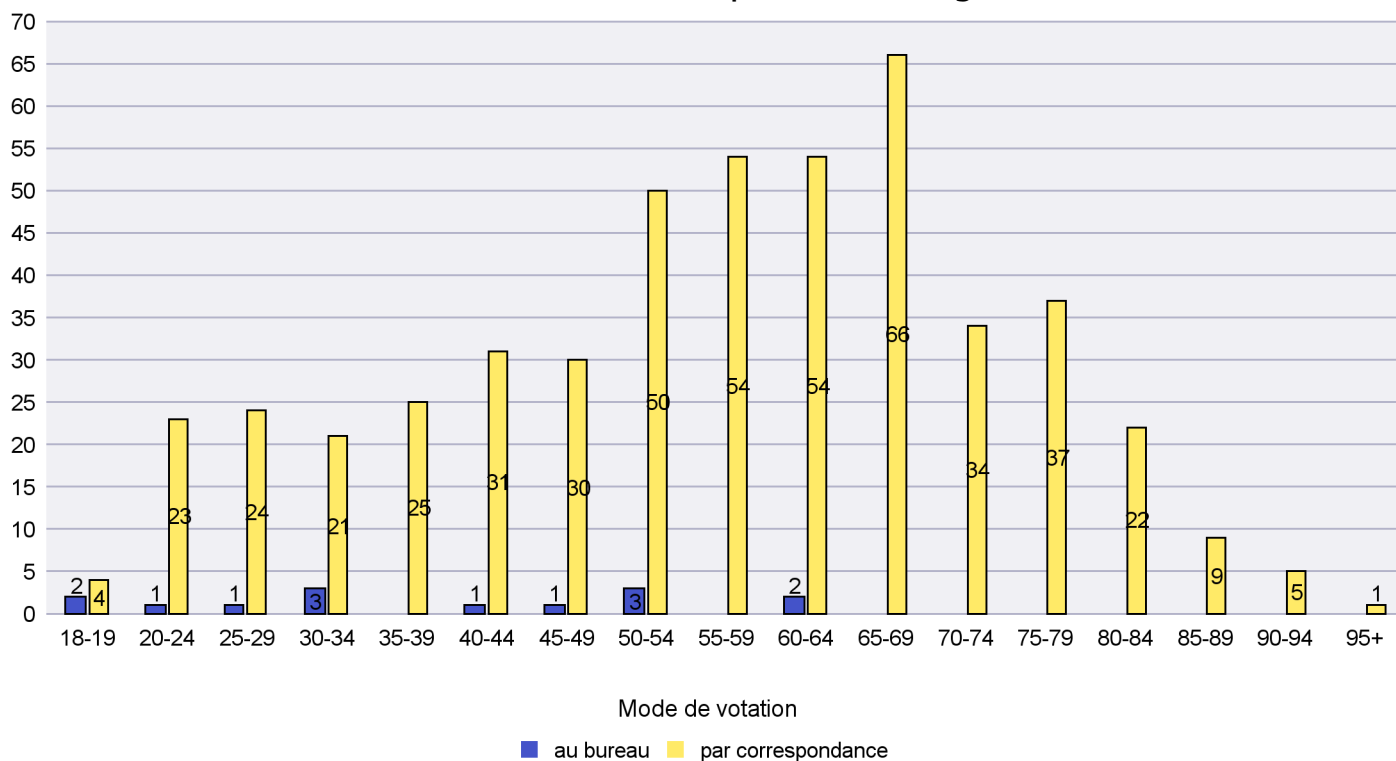

Date : 05.02.2021

Scrutin : 29.11.2020

Commune : Milvignes

Mode de vote par classe d'âge

Jours d'enregistrement des votes

Scrutin : 29.11.2020

Commune : Neuchâtel

Mode de vote par classe d'âge

Jours d'enregistrement des votes

Canton de Neuchâtel - Statistique du mode de vote

Date : 05.02.2021

Scrutin : 29.11.2020

Commune : Peseux

Mode de vote par classe d'âge

Jours d'enregistrement des votes

Scrutin : 29.11.2020

Commune : Rochefort

Mode de vote par classe d'âge

Jours d'enregistrement des votes

Canton de Neuchâtel - Statistique du mode de vote

Date : 05.02.2021

Scrutin : 29.11.2020

Commune : Saint-Blaise

Mode de vote par classe d'âge

Jours d'enregistrement des votes

Scrutin : 29.11.2020

Commune : Valangin

Mode de vote par classe d'âge

Jours d'enregistrement des votes

Scrutin : 29.11.2020

Commune : Val-de-Ruz

Mode de vote par classe d'âge