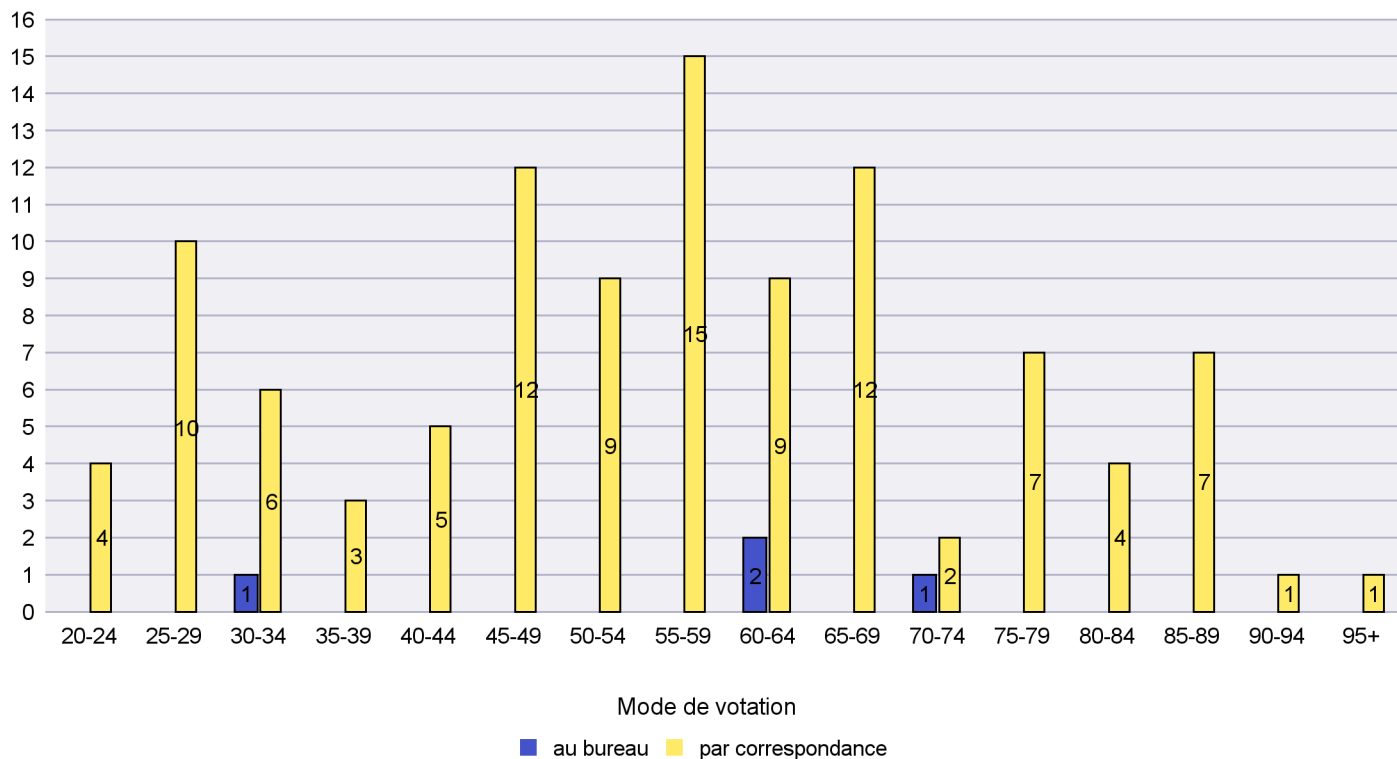

Scrutin : 29.11.2020

Commune : La Grande Béroche

Mode de vote par classe d'âge

Jours d'enregistrement des votes

Scrutin : 29.11.2020

Commune : La Sagne

Mode de vote par classe d'âge

Jours d'enregistrement des votes

Scrutin : 29.11.2020

Commune : La Tène

Mode de vote par classe d'âge

Jours d'enregistrement des votes

Scrutin : 29.11.2020

Commune : Le Cerneux-Péquignot

Mode de vote par classe d'âge

Jours d'enregistrement des votes

Canton de Neuchâtel - Statistique du mode de vote

Date : 05.02.2021

Scrutin : 29.11.2020

Commune : Le Landeron

Mode de vote par classe d'âge

Jours d'enregistrement des votes

Scrutin : 29.11.2020

Commune : Le Locle

Mode de vote par classe d'âge

Jours d'enregistrement des votes

Scrutin : 29.11.2020

Commune : Les Brenets

Mode de vote par classe d'âge

Jours d'enregistrement des votes

Scrutin : 29.11.2020

Commune : Les Planchettes