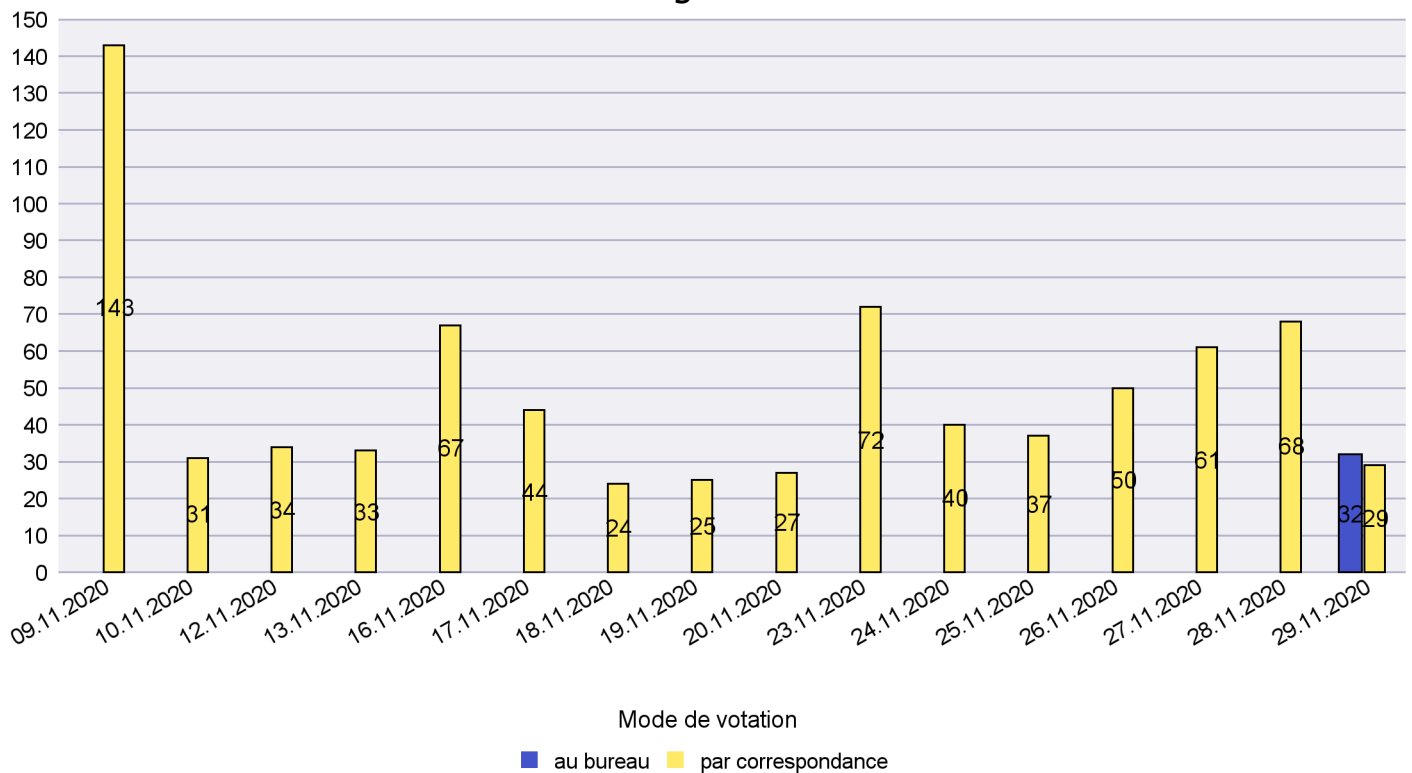

Mode de vote par classe d'âge

Jours d'enregistrement des votes

Canton de Neuchâtel - Statistique du mode de vote

Date : 05.02.2021

Scrutin : 29.11.2020

Commune : Hauterive

Mode de vote par classe d'âge

Jours d'enregistrement des votes

Scrutin : 29.11.2020

Commune : La Brévine

Mode de vote par classe d'âge

Jours d'enregistrement des votes

Scrutin : 29.11.2020

Commune : La Chaux-de-Fonds

Mode de vote par classe d'âge

Jours d'enregistrement des votes