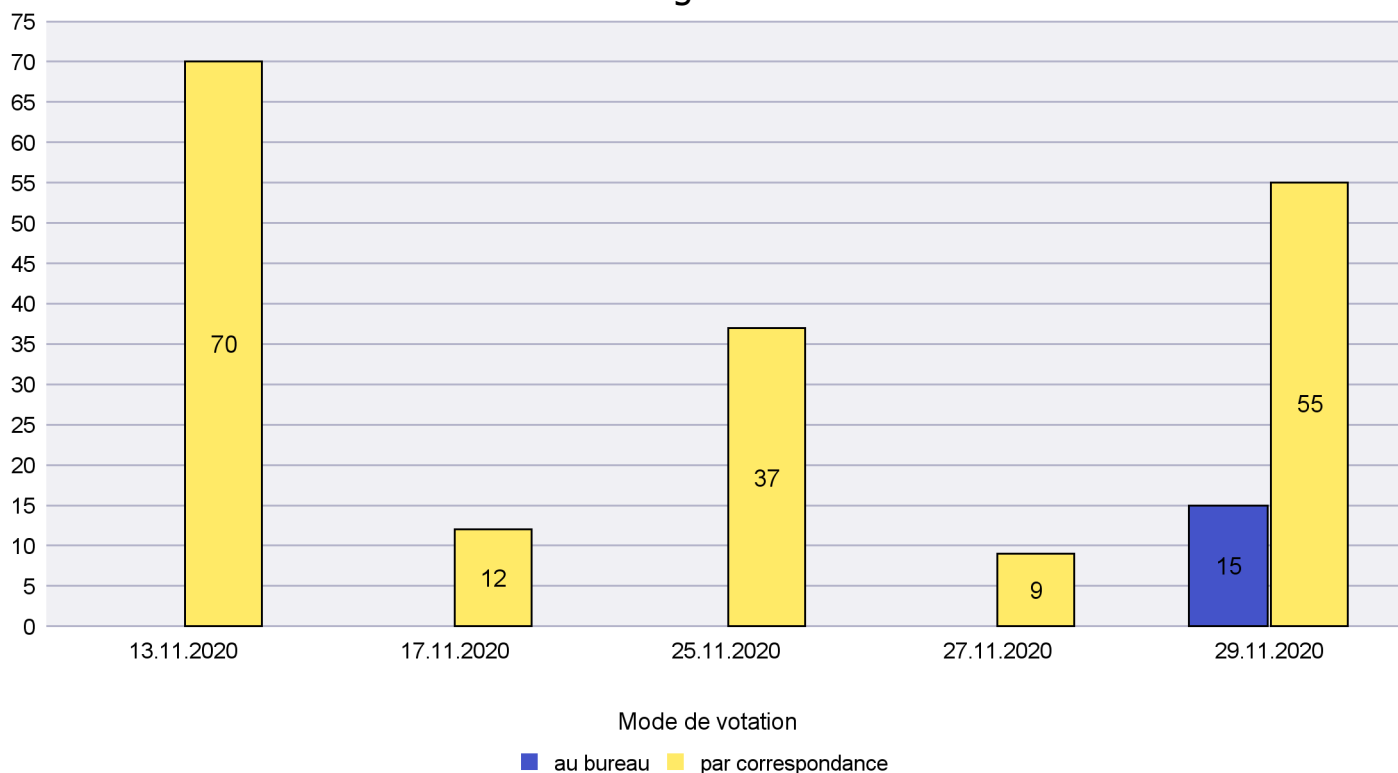

Scrutin : 29.11.2020

Commune : La Brévine

Mode de vote par classe d'âge

Jours d'enregistrement des votes

Scrutin : 29.11.2020

Commune : La Chaux-de-Fonds

Mode de vote par classe d'âge

Jours d'enregistrement des votes

Scrutin : 29.11.2020

Commune : La Chaux-du-Milieu

Mode de vote par classe d'âge

Jours d'enregistrement des votes

Scrutin : 29.11.2020

Commune : La Côte-aux-Fées

Mode de vote par classe d'âge

Jours d'enregistrement des votes

Scrutin : 29.11.2020

Commune : La Grande Béroche

Mode de vote par classe d'âge

Jours d'enregistrement des votes

Scrutin : 29.11.2020

Commune : La Sagne

Mode de vote par classe d'âge

Jours d'enregistrement des votes

Scrutin : 29.11.2020

Commune : La Tène

Mode de vote par classe d'âge

Jours d'enregistrement des votes

Scrutin : 29.11.2020

Commune : Le Cerneux-Péquignot

Mode de vote par classe d'âge

Jours d'enregistrement des votes