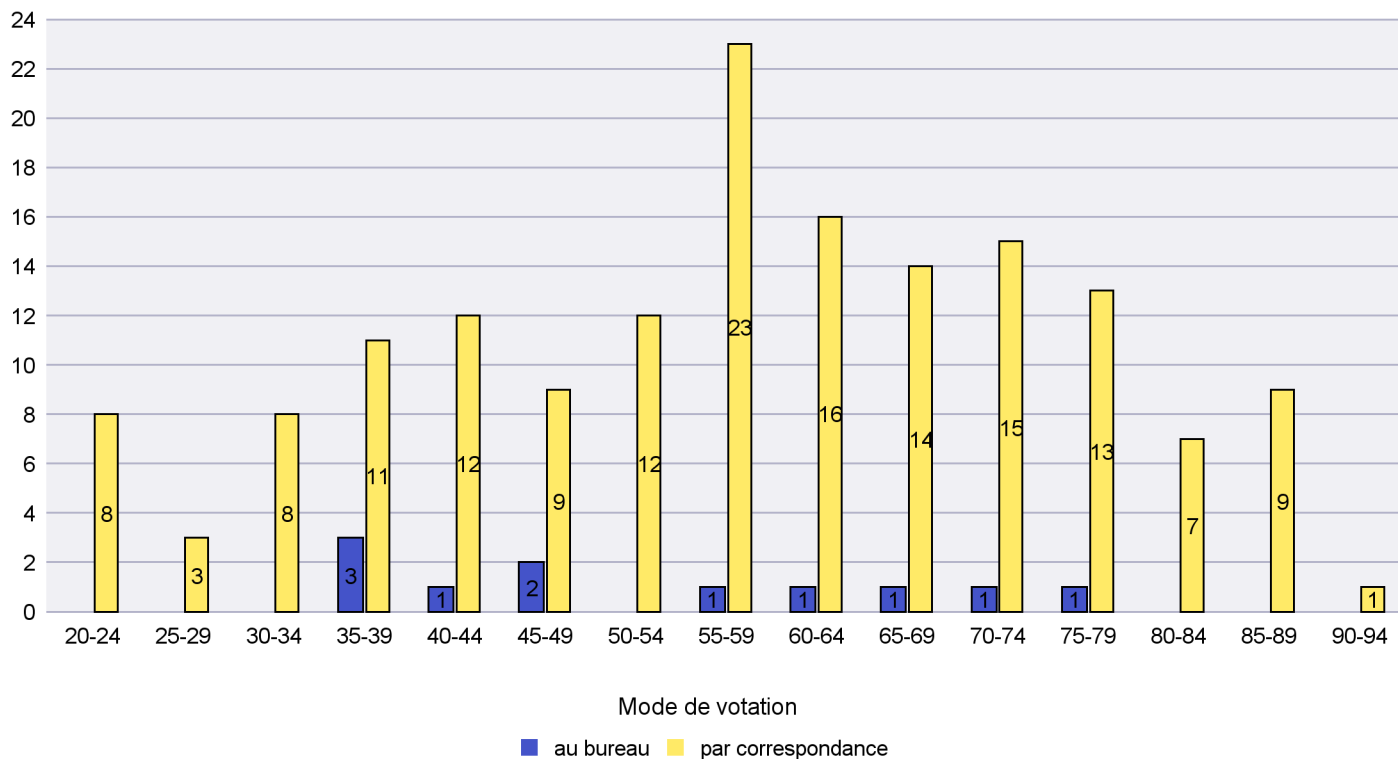

Mode de vote par classe d'âge

Jours d'enregistrement des votes

Scrutin : 29.11.2020

Commune : Les Brenets

Mode de vote par classe d'âge

Jours d'enregistrement des votes

Scrutin : 29.11.2020

Commune : Les Planchettes

Mode de vote par classe d'âge

Jours d'enregistrement des votes

Scrutin : 29.11.2020

Commune : Les Ponts-de-Martel

Mode de vote par classe d'âge

Jours d'enregistrement des votes

Scrutin : 29.11.2020

Commune : Les Verrières

Mode de vote par classe d'âge

Jours d'enregistrement des votes

Scrutin : 29.11.2020

Commune : Lignières

Mode de vote par classe d'âge

Jours d'enregistrement des votes

Canton de Neuchâtel - Statistique du mode de vote

Date : 05.02.2021

Scrutin : 29.11.2020

Commune : Milvignes

Mode de vote par classe d'âge

Jours d'enregistrement des votes

Scrutin : 29.11.2020

Commune : Neuchâtel

Mode de vote par classe d'âge