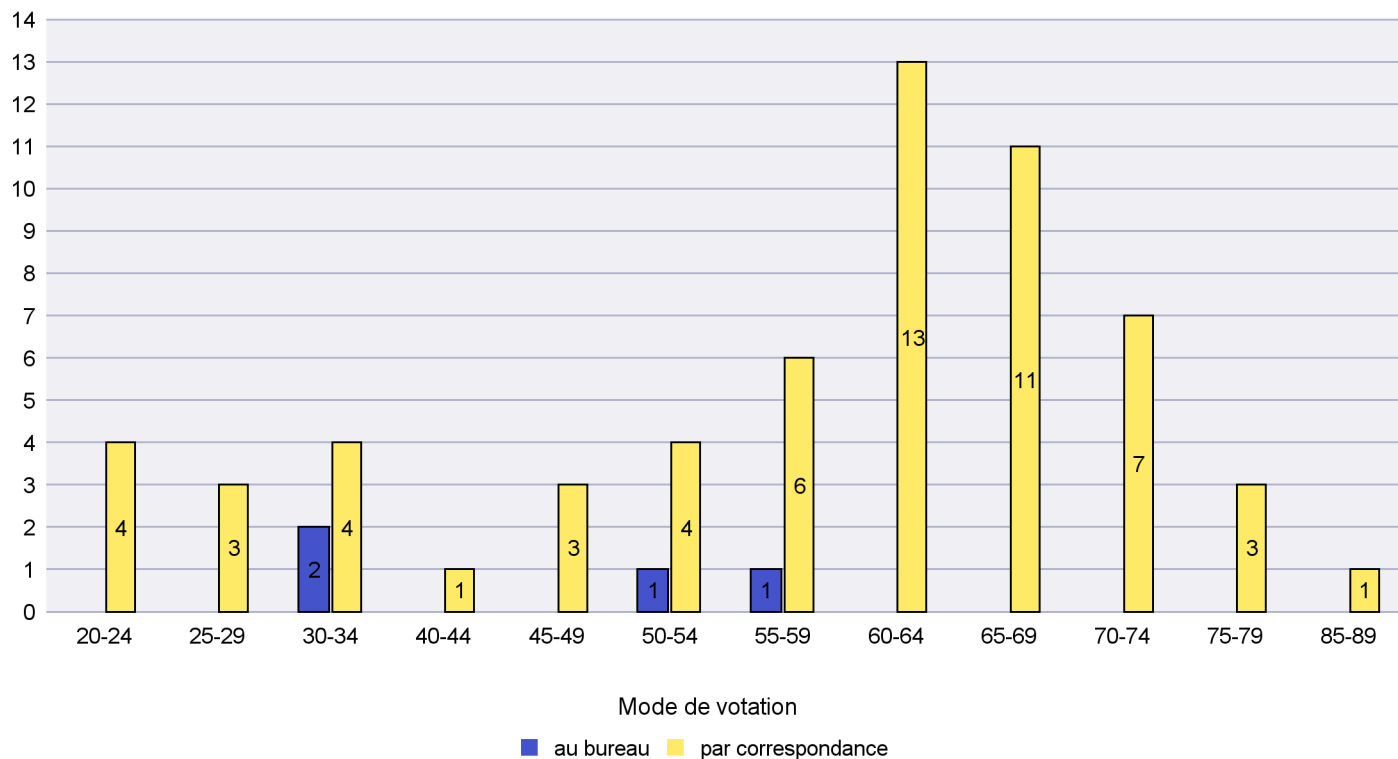

Canton de Neuchâtel - Statistique du mode de vote

Date : 05.02.2021

Scrutin : 29.11.2020

Commune : Le Landeron

Mode de vote par classe d'âge

Jours d'enregistrement des votes

Scrutin : 29.11.2020

Commune : Le Locle

Mode de vote par classe d'âge

Jours d'enregistrement des votes

Scrutin : 29.11.2020

Commune : Les Brenets

Mode de vote par classe d'âge

Jours d'enregistrement des votes

Scrutin : 29.11.2020

Commune : Les Planchettes

Mode de vote par classe d'âge

Jours d'enregistrement des votes

Scrutin : 29.11.2020

Commune : Les Ponts-de-Martel

Mode de vote par classe d'âge

Jours d'enregistrement des votes

Scrutin : 29.11.2020

Commune : Les Verrières