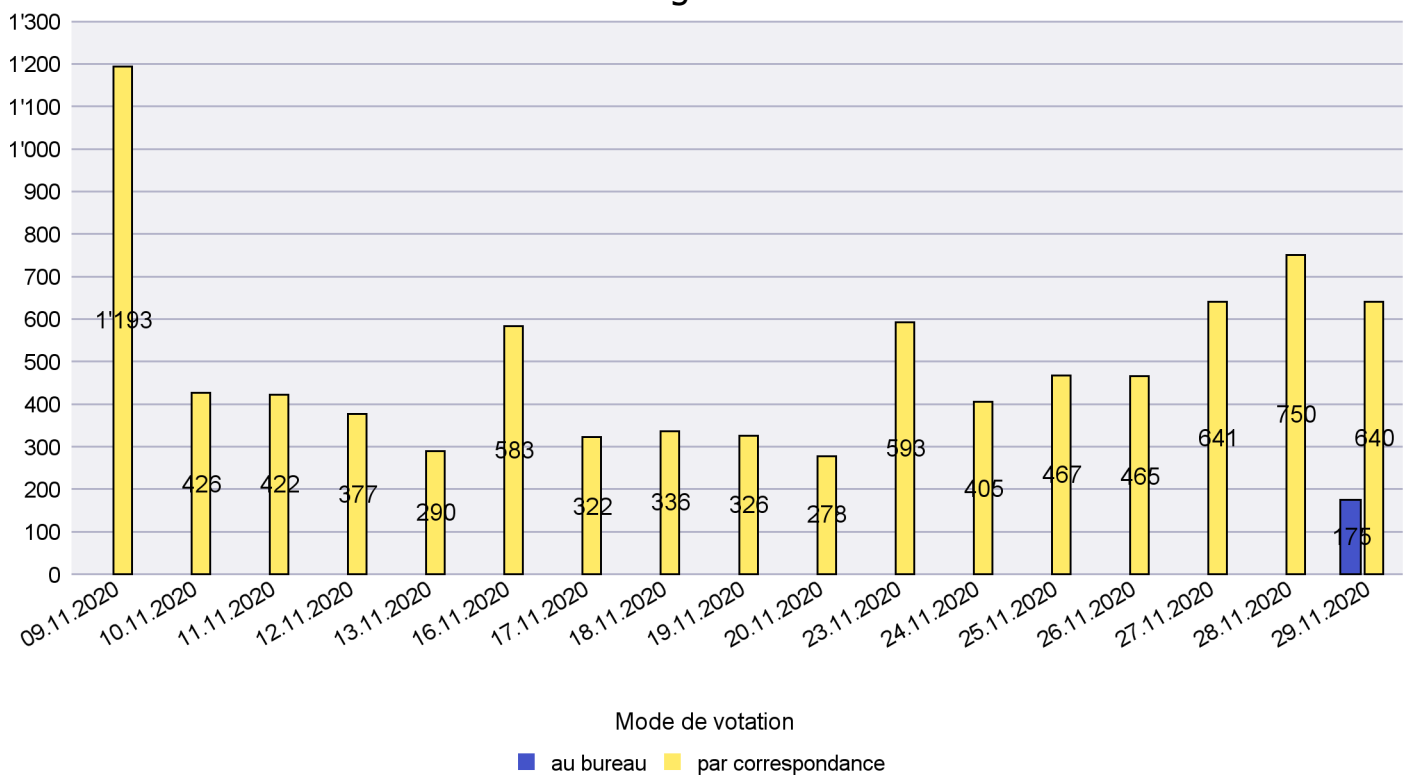

Mode de vote par classe d'âge

Jours d'enregistrement des votes

Scrutin : 29.11.2020

Commune : Lignières

Mode de vote par classe d'âge

Jours d'enregistrement des votes

Canton de Neuchâtel - Statistique du mode de vote

Date : 05.02.2021

Scrutin : 29.11.2020

Commune : Milvignes

Mode de vote par classe d'âge

Jours d'enregistrement des votes

Scrutin : 29.11.2020

Commune : Neuchâtel

Mode de vote par classe d'âge

Jours d'enregistrement des votes

Canton de Neuchâtel - Statistique du mode de vote

Date : 05.02.2021

Scrutin : 29.11.2020

Commune : Peseux

Mode de vote par classe d'âge

Jours d'enregistrement des votes

Scrutin : 29.11.2020

Commune : Rochefort

Mode de vote par classe d'âge

Jours d'enregistrement des votes

Canton de Neuchâtel - Statistique du mode de vote

Date : 05.02.2021

Scrutin : 29.11.2020

Commune : Saint-Blaise

Mode de vote par classe d'âge