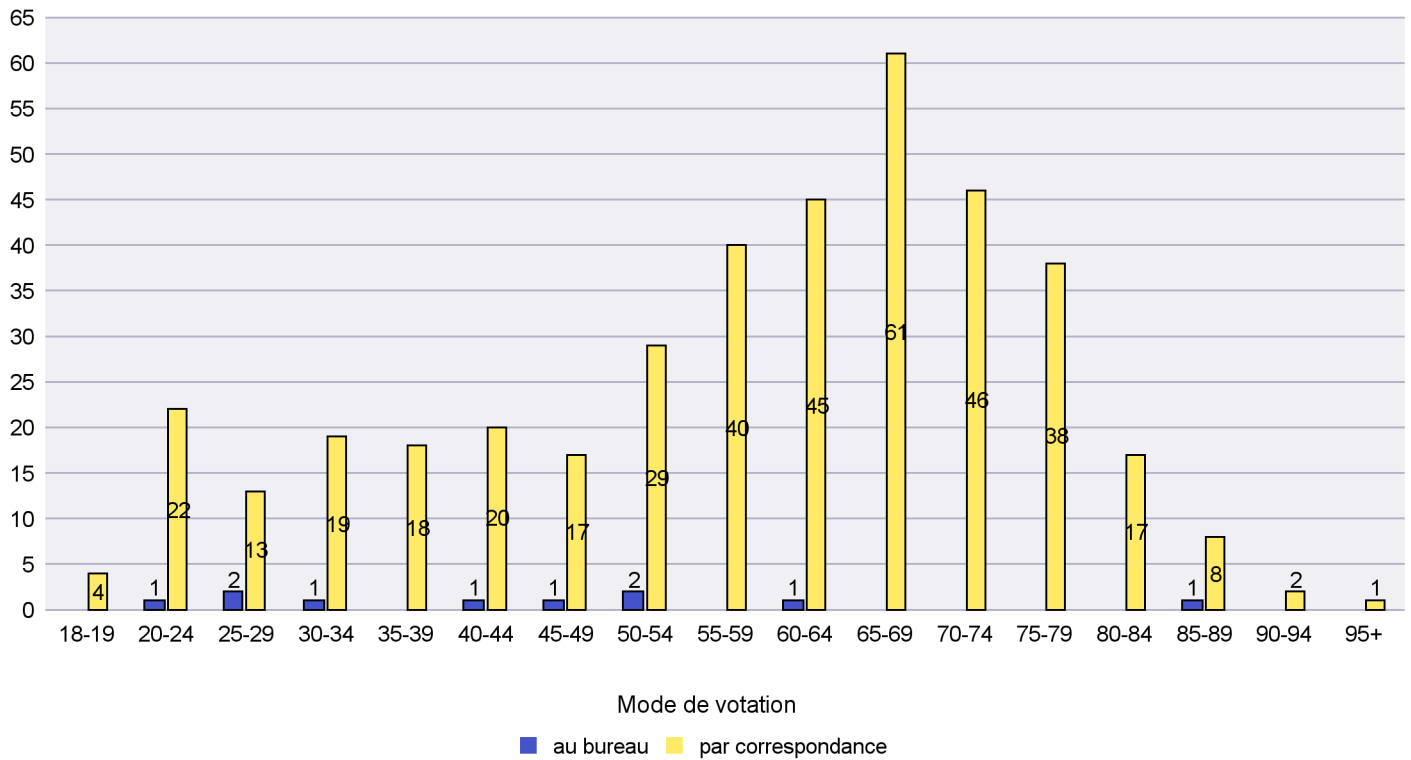

Scrutin : 29.11.2020

Commune : Corcelles-Cormondrèche

Mode de vote par classe d'âge

Jours d'enregistrement des votes

Canton de Neuchâtel - Statistique du mode de vote

Date : 05.02.2021

Scrutin : 29.11.2020

Commune : Cornaux

Mode de vote par classe d'âge

Jours d'enregistrement des votes

Canton de Neuchâtel - Statistique du mode de vote

Date : 05.02.2021

Scrutin : 29.11.2020

Commune : Cortaillod

Mode de vote par classe d'âge

Jours d'enregistrement des votes