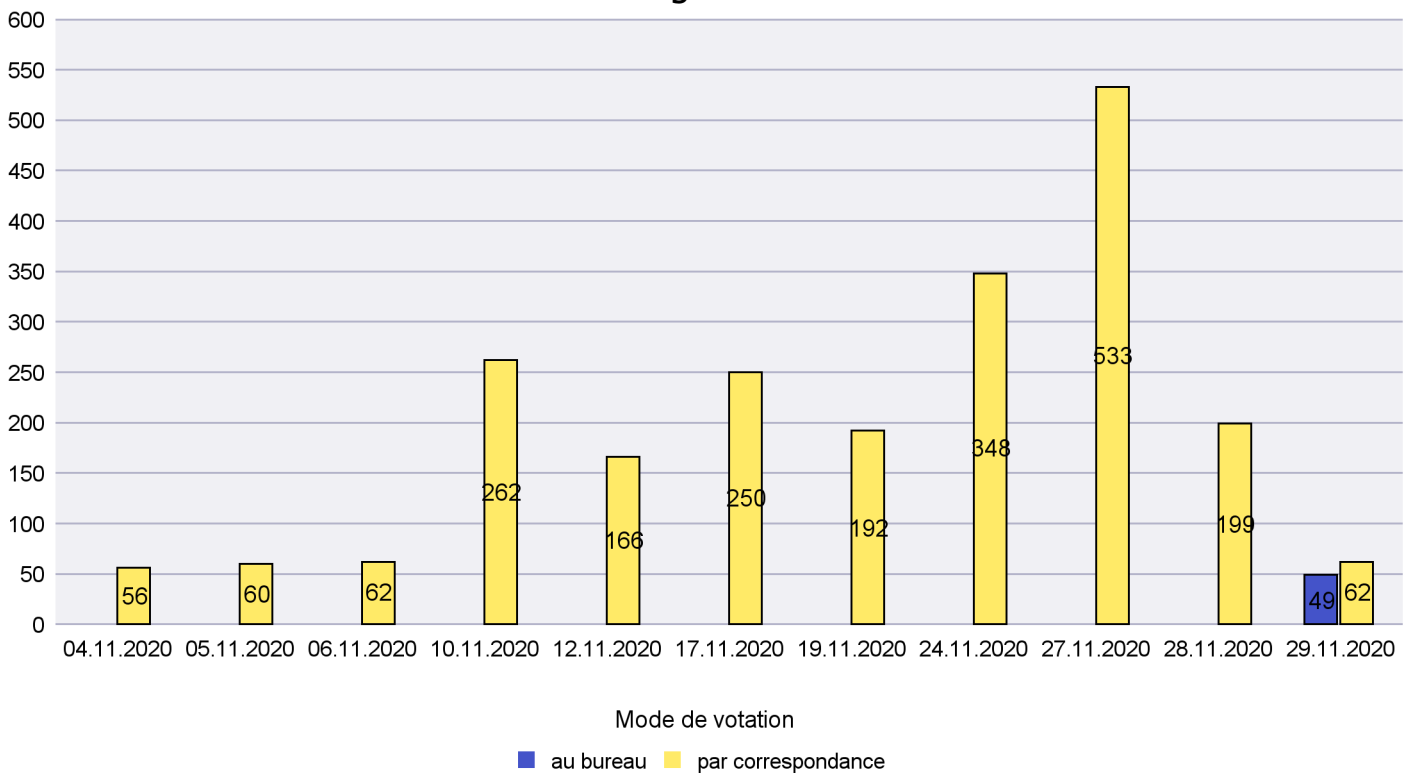

Scrutin : 29.11.2020

Commune : La Grande Béroche

Mode de vote par classe d'âge

Jours d'enregistrement des votes

Scrutin : 29.11.2020

Commune : La Sagne

Mode de vote par classe d'âge

Jours d'enregistrement des votes

Scrutin : 29.11.2020

Commune : La Tène

Mode de vote par classe d'âge

Jours d'enregistrement des votes

Scrutin : 29.11.2020

Commune : Le Cerneux-Péquignot

Mode de vote par classe d'âge

Jours d'enregistrement des votes

Canton de Neuchâtel - Statistique du mode de vote

Date : 05.02.2021

Scrutin : 29.11.2020

Commune : Le Landeron

Mode de vote par classe d'âge

Jours d'enregistrement des votes

Scrutin : 29.11.2020

Commune : Le Locle

Mode de vote par classe d'âge

Jours d'enregistrement des votes

Scrutin : 29.11.2020

Commune : Les Brenets

Mode de vote par classe d'âge

Jours d'enregistrement des votes

Scrutin : 29.11.2020

Commune : Les Planchettes