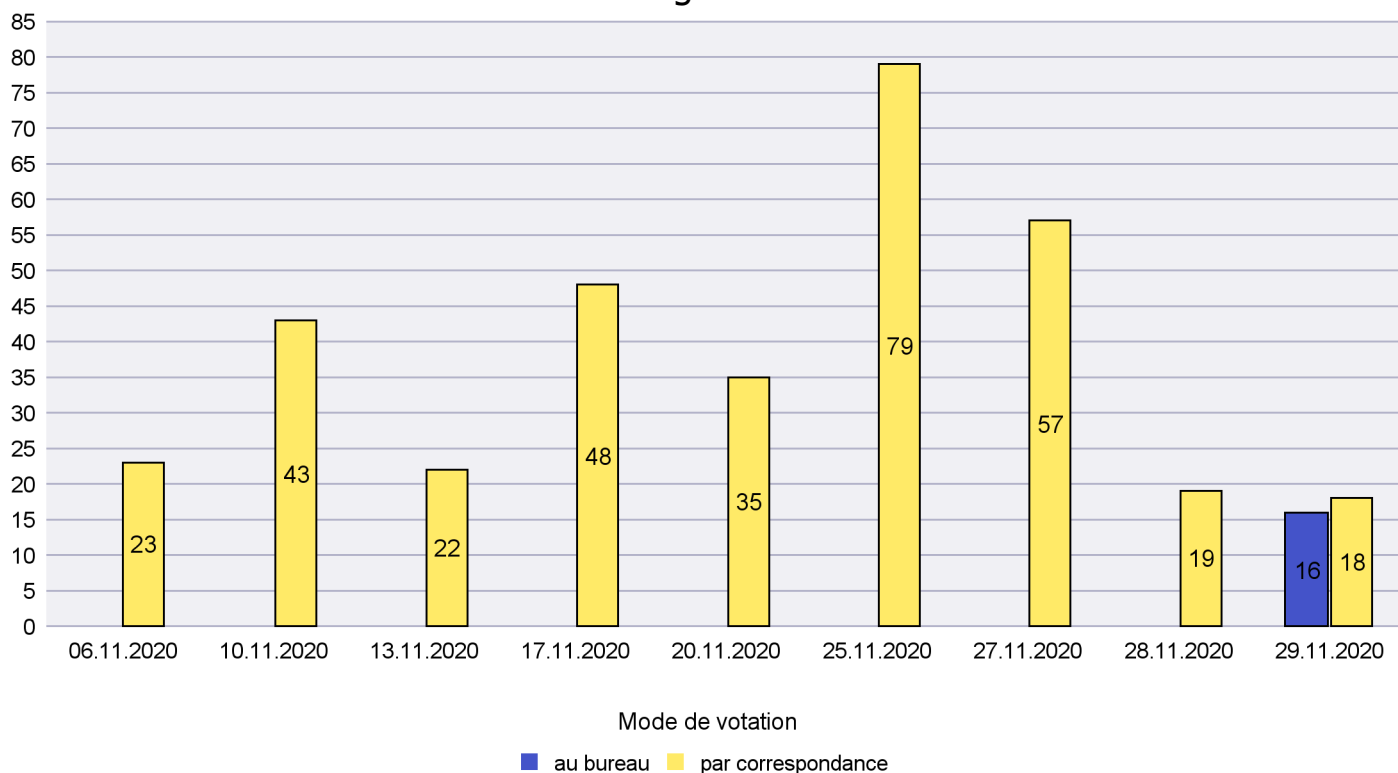

Scrutin : 29.11.2020

Commune : La Chaux-du-Milieu

Mode de vote par classe d'âge

Jours d'enregistrement des votes

Scrutin : 29.11.2020

Commune : La Côte-aux-Fées

Mode de vote par classe d'âge

Jours d'enregistrement des votes

Scrutin : 29.11.2020

Commune : La Grande Béroche

Mode de vote par classe d'âge

Jours d'enregistrement des votes

Scrutin : 29.11.2020

Commune : La Sagne

Mode de vote par classe d'âge

Jours d'enregistrement des votes

Scrutin : 29.11.2020

Commune : La Tène

Mode de vote par classe d'âge

Jours d'enregistrement des votes

Scrutin : 29.11.2020

Commune : Le Cerneux-Péquignot

Mode de vote par classe d'âge

Jours d'enregistrement des votes

Canton de Neuchâtel - Statistique du mode de vote

Date : 05.02.2021

Scrutin : 29.11.2020

Commune : Le Landeron

Mode de vote par classe d'âge

Jours d'enregistrement des votes

Scrutin : 29.11.2020

Commune : Le Locle