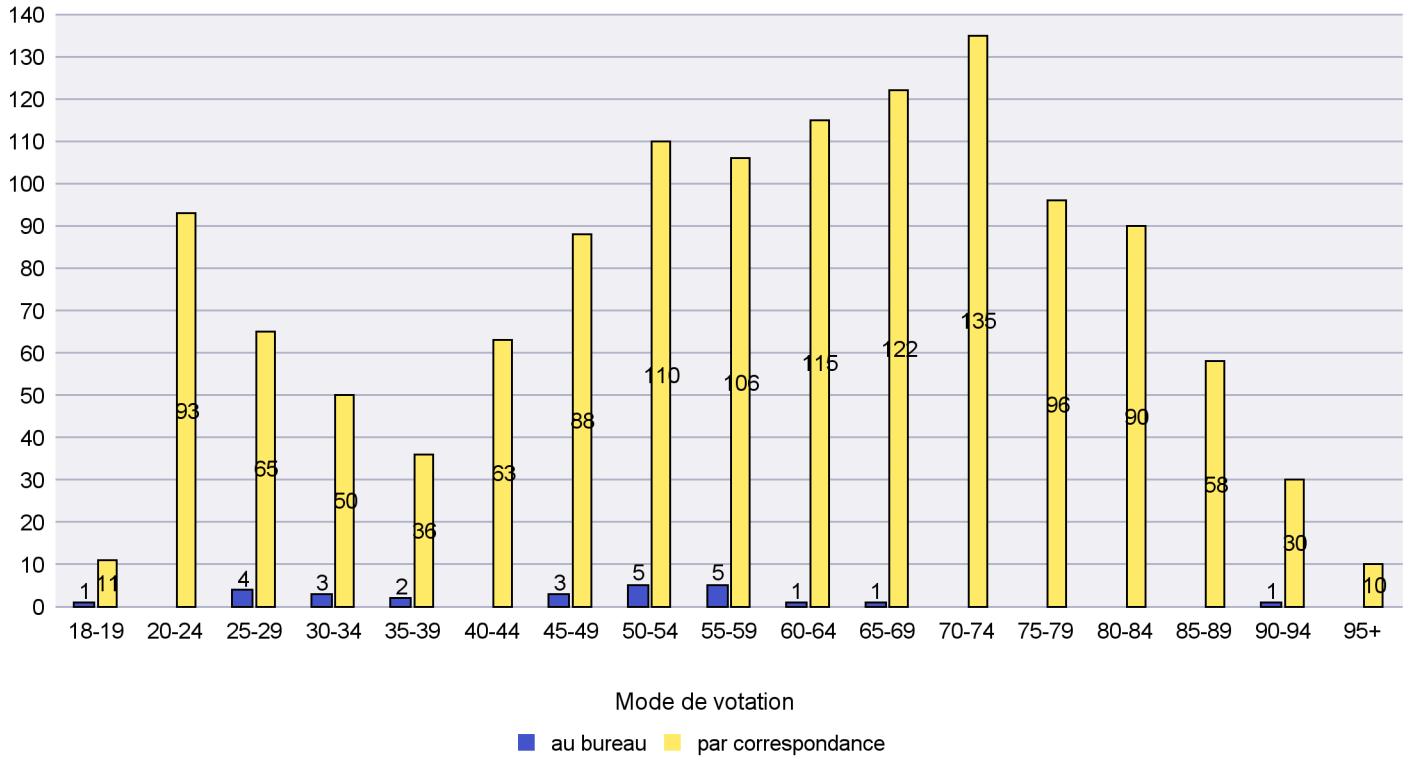

Mode de vote par classe d'âge

Jours d'enregistrement des votes

Scrutin : 29.11.2020

Commune : Lignières

Mode de vote par classe d'âge

Jours d'enregistrement des votes

Canton de Neuchâtel - Statistique du mode de vote

Date : 05.02.2021

Scrutin : 29.11.2020

Commune : Milvignes

Mode de vote par classe d'âge

Jours d'enregistrement des votes

Scrutin : 29.11.2020

Commune : Neuchâtel

Mode de vote par classe d'âge

Jours d'enregistrement des votes

Canton de Neuchâtel - Statistique du mode de vote

Date : 05.02.2021

Scrutin : 29.11.2020

Commune : Peseux

Mode de vote par classe d'âge

Jours d'enregistrement des votes

Scrutin : 29.11.2020

Commune : Rochefort

Mode de vote par classe d'âge

Jours d'enregistrement des votes

Canton de Neuchâtel - Statistique du mode de vote

Date : 05.02.2021

Scrutin : 29.11.2020

Commune : Saint-Blaise

Mode de vote par classe d'âge