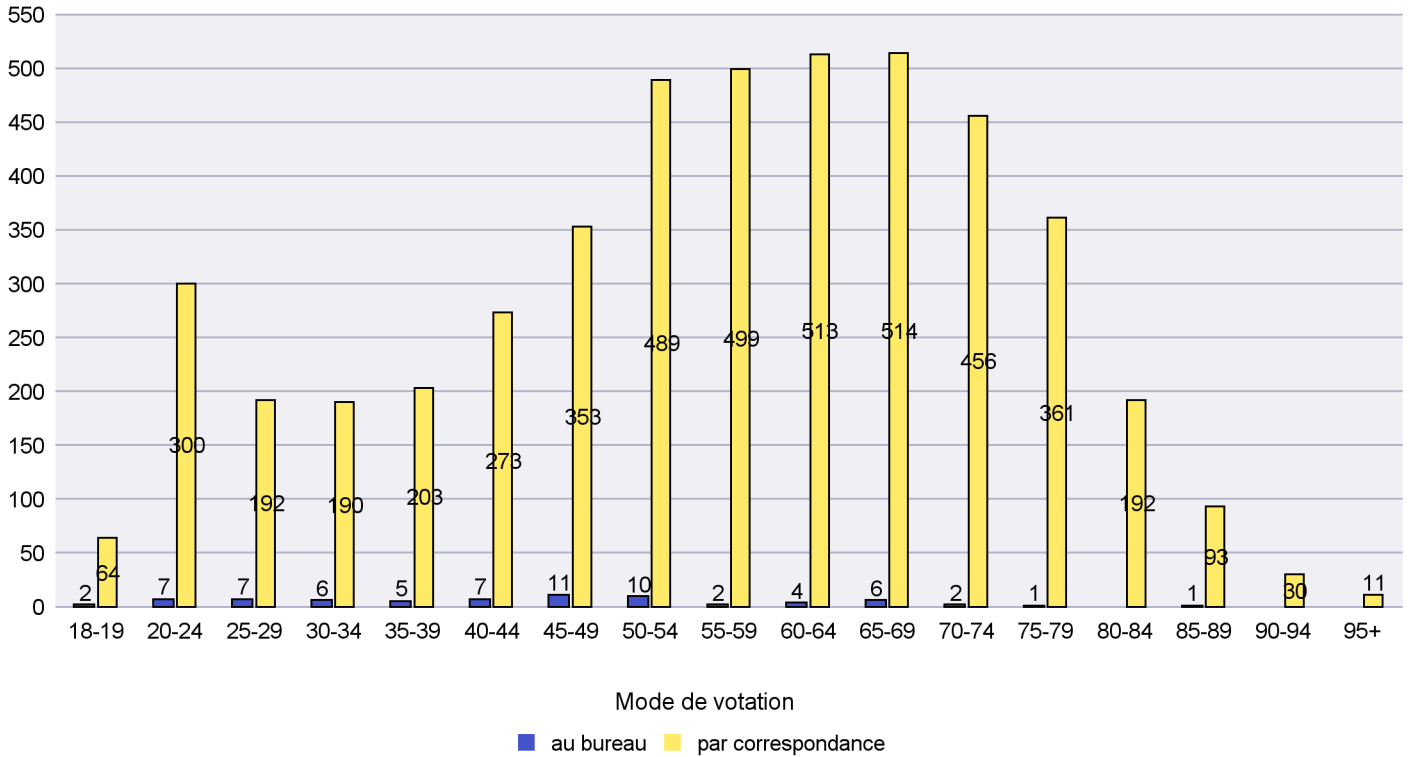

Commune : Rochefort

Mode de vote par classe d'âge

Jours d'enregistrement des votes

Canton de Neuchâtel - Statistique du mode de vote

Date : 05.02.2021

Scrutin : 29.11.2020

Commune : Saint-Blaise

Mode de vote par classe d'âge

Jours d'enregistrement des votes

Scrutin : 29.11.2020

Commune : Valangin

Mode de vote par classe d'âge

Jours d'enregistrement des votes

Scrutin : 29.11.2020

Commune : Val-de-Ruz

Mode de vote par classe d'âge

Jours d'enregistrement des votes

Canton de Neuchâtel - Statistique du mode de vote

Date : 05.02.2021

Scrutin : 29.11.2020

Commune : Val-de-Travers

Mode de vote par classe d'âge

Jours d'enregistrement des votes