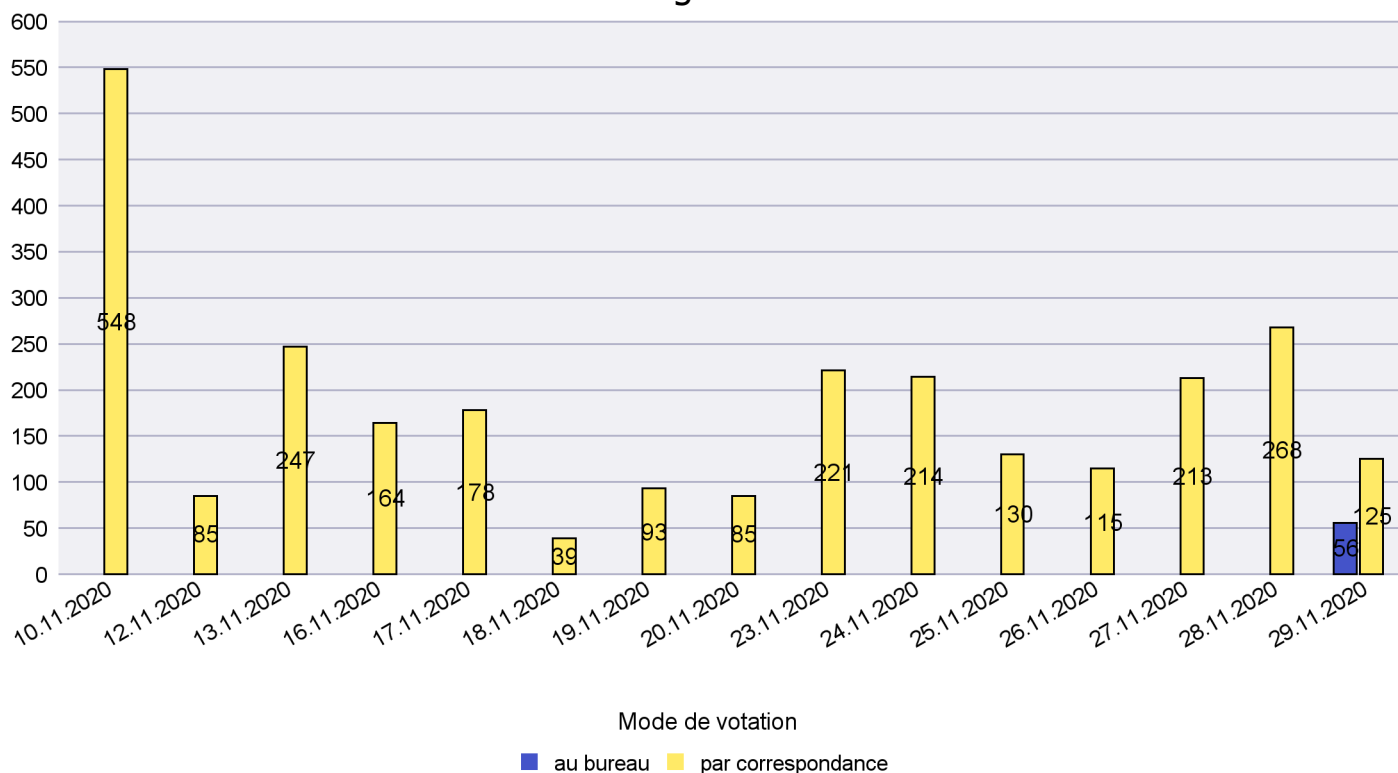

Mode de vote par classe d'âge

Jours d'enregistrement des votes

Scrutin : 29.11.2020

Commune : Lignières

Mode de vote par classe d'âge

Jours d'enregistrement des votes

Canton de Neuchâtel - Statistique du mode de vote

Date : 05.02.2021

Scrutin : 29.11.2020

Commune : Milvignes

Mode de vote par classe d'âge

Jours d'enregistrement des votes

Scrutin : 29.11.2020

Commune : Neuchâtel

Mode de vote par classe d'âge

Jours d'enregistrement des votes

Canton de Neuchâtel - Statistique du mode de vote

Date : 05.02.2021

Scrutin : 29.11.2020

Commune : Peseux

Mode de vote par classe d'âge

Jours d'enregistrement des votes

Scrutin : 29.11.2020

Commune : Rochefort

Mode de vote par classe d'âge

Jours d'enregistrement des votes

Canton de Neuchâtel - Statistique du mode de vote

Date : 05.02.2021

Scrutin : 29.11.2020

Commune : Saint-Blaise

Mode de vote par classe d'âge