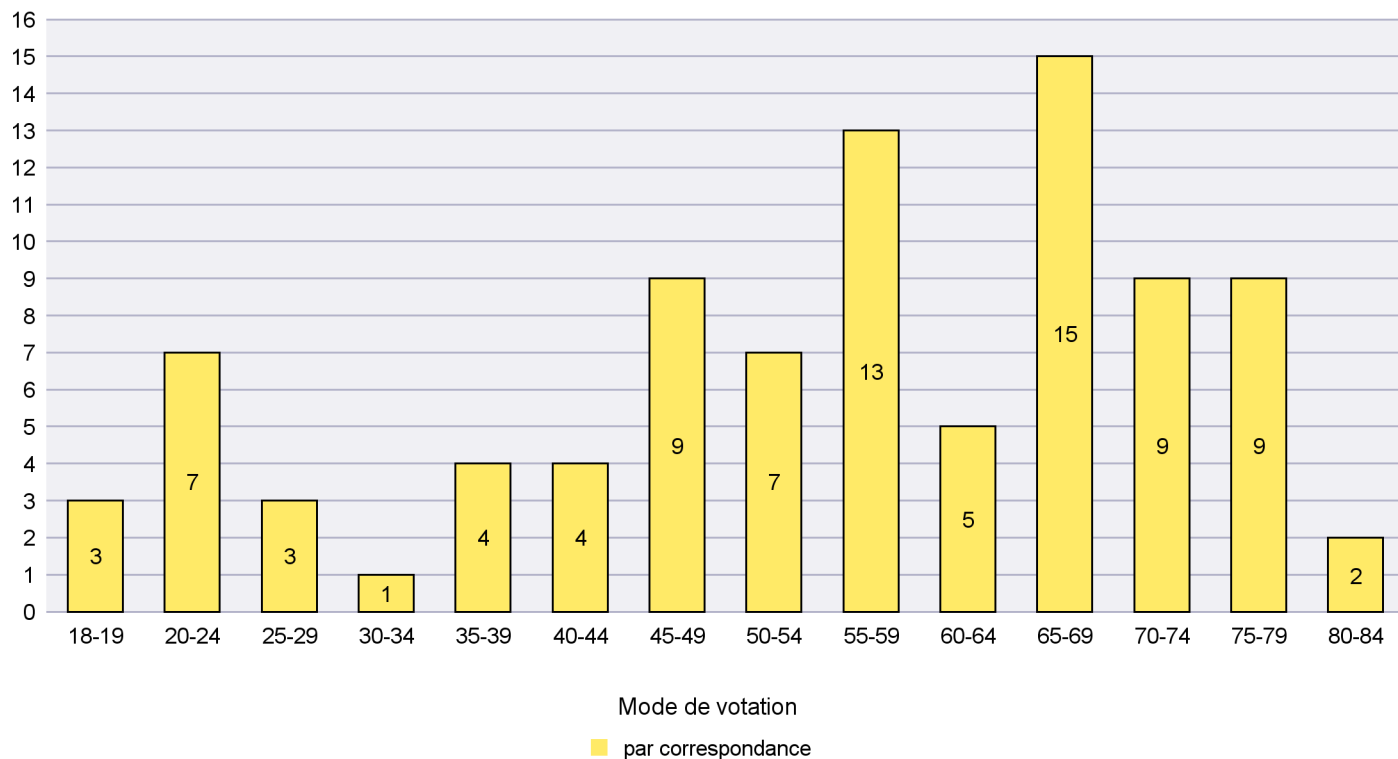

Scrutin : 29.11.2020

Commune : Boudry

Mode de vote par classe d'âge

Jours d'enregistrement des votes

Scrutin : 29.11.2020

Commune : Brot-Plamboz

Mode de vote par classe d'âge

Jours d'enregistrement des votes