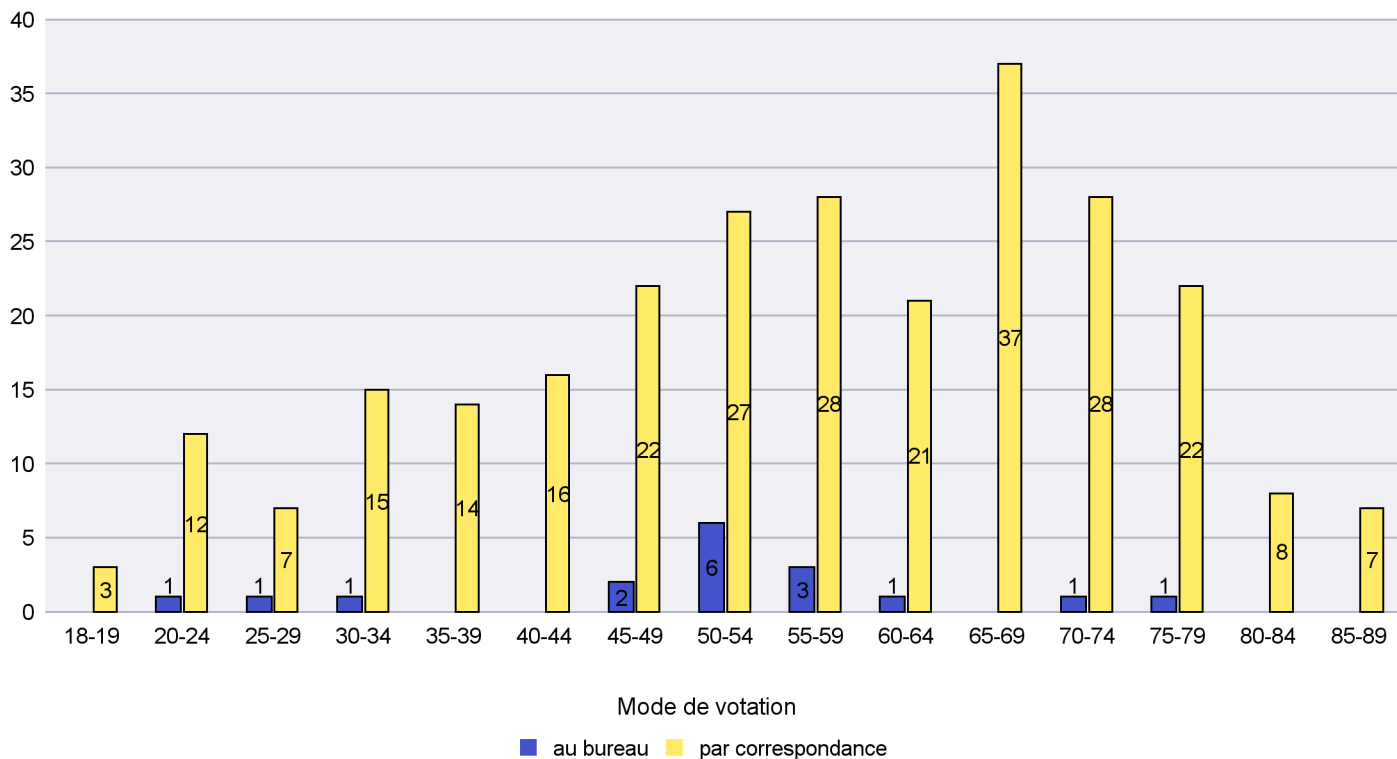

Mode de vote par classe d'âge

Jours d'enregistrement des votes

Scrutin : 29.11.2020

Commune : Les Brenets

Mode de vote par classe d'âge

Jours d'enregistrement des votes

Scrutin : 29.11.2020

Commune : Les Planchettes

Mode de vote par classe d'âge

Jours d'enregistrement des votes

Scrutin : 29.11.2020

Commune : Les Ponts-de-Martel

Mode de vote par classe d'âge

Jours d'enregistrement des votes

Scrutin : 29.11.2020

Commune : Les Verrières

Mode de vote par classe d'âge

Jours d'enregistrement des votes

Scrutin : 29.11.2020

Commune : Lignières

Mode de vote par classe d'âge

Jours d'enregistrement des votes

Canton de Neuchâtel - Statistique du mode de vote

Date : 05.02.2021

Scrutin : 29.11.2020

Commune : Milvignes

Mode de vote par classe d'âge

Jours d'enregistrement des votes

Scrutin : 29.11.2020

Commune : Neuchâtel

Mode de vote par classe d'âge