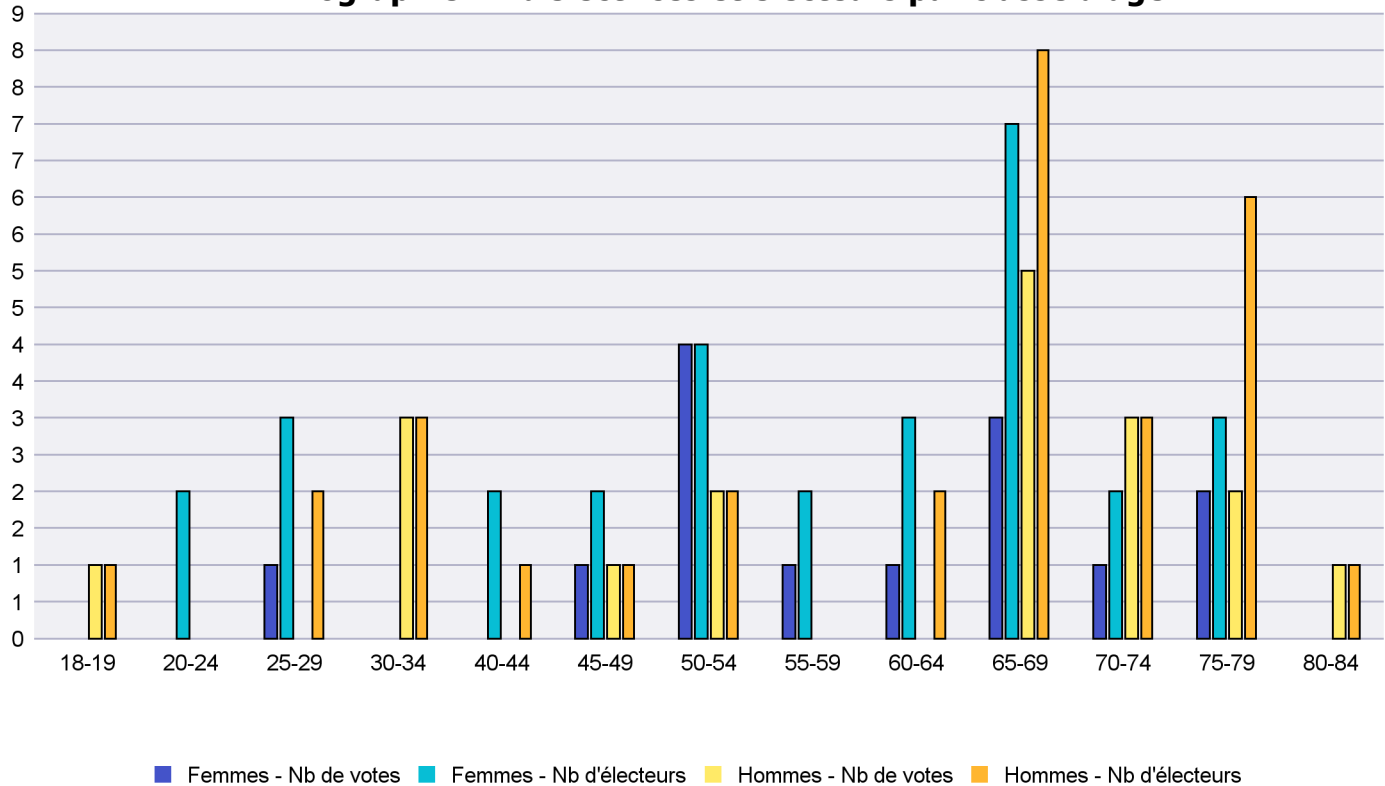

Infographie - Nb électrices et électeurs par classe d'âge

# Canton de Neuchâtel - Statistique de participation

Electrices et électeurs par classe d'âge

Date : 05.02.2021

Scrutin : 29.11.2020

Tous les électeurs suisses de l'étranger

Commune : Hauterive

Classes d'âge	Femmes			Hommes			Total			
	Nb électrices	Nb de votes	% part.	Nb électeurs	Nb de votes	% part.	Nb total électeurs	Nb total votes	% total part.	% total votes
18-19				1	1	100	1	1	100	3.13
20-24	2						2			
25-29	3	1	33.33	2			5	1	20	3.13
30-34				3	3	100	3	3	100	9.38
40-44	2			1			3			
45-49	2	1	50	1	1	100	3	2	66.67	6.25
50-54	4	4	100	2	2	100	6	6	100	18.75
55-59	2	1	50				2	1	50	3.13
60-64	3	1	33.33	2			5	1	20	3.13
65-69	7	3	42.86	8	5	62.5	15	8	53.33	25
70-74	2	1	50	3	3	100	5	4	80	12.5
75-79	3	2	66.67	6	2	33.33	9	4	44.44	12.5
80-84				1	1	100	1	1	100	3.13
<b>Totaux</b>	<b>30</b>	<b>14</b>	<b>46.67</b>	<b>30</b>	<b>18</b>	<b>60</b>	<b>60</b>	<b>32</b>	<b>53.33</b>	

## Infographie - Nb électrices et électeurs par classe d'âge