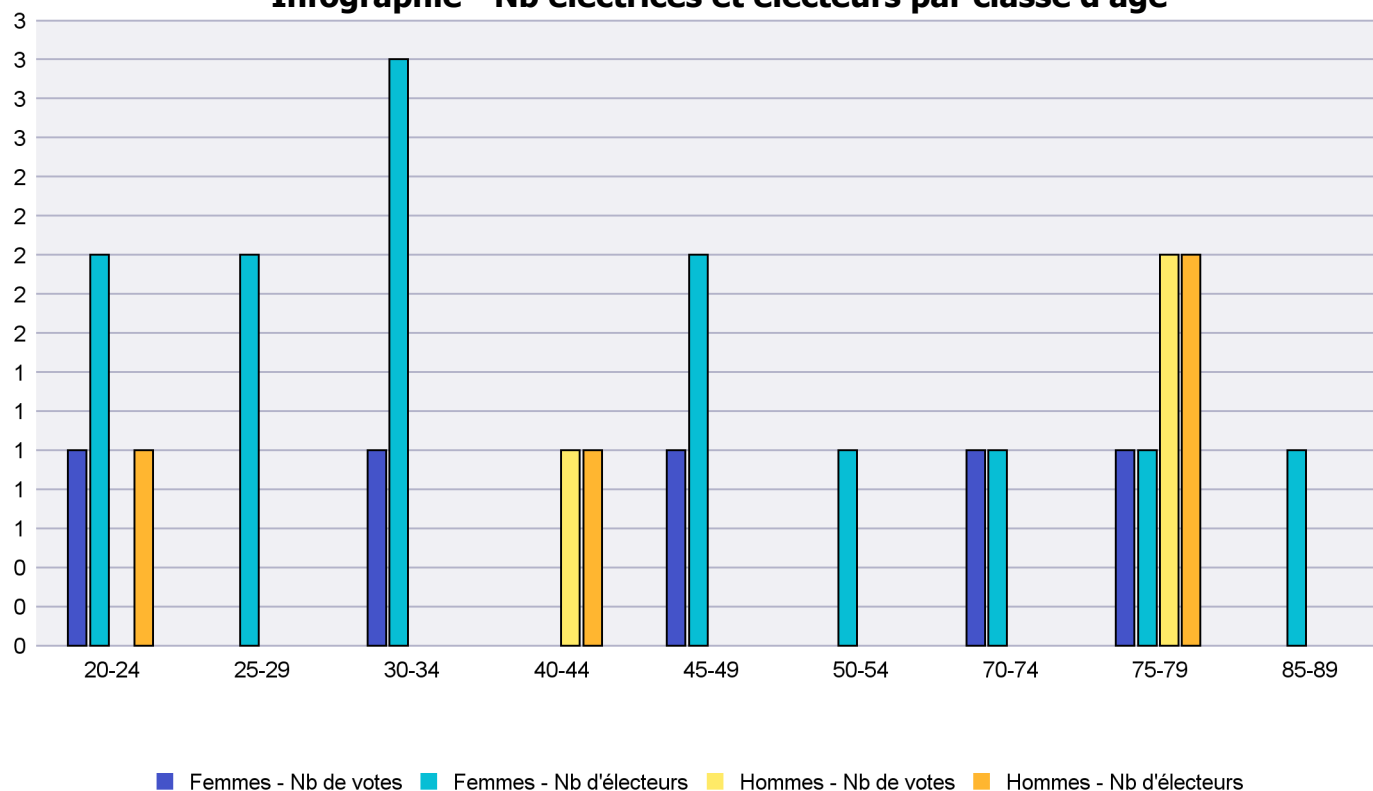

## Infographie - Nb électrices et électeurs par classe d'âge

# Canton de Neuchâtel - Statistique de participation

Electrices et électeurs par classe d'âge

Date : 05.02.2021

Scrutin : 29.11.2020

Tous les électeurs suisses de l'étranger

Commune : La Chaux-du-Milieu

Classes d'âge	Femmes			Hommes			Total			
	Nb électrices	Nb de votes	% part.	Nb électeurs	Nb de votes	% part.	Nb total électeurs	Nb total votes	% total part.	% total votes
20-24	2	1	50	1			3	1	33.33	12.5
25-29	2						2			
30-34	3	1	33.33				3	1	33.33	12.5
40-44				1	1	100	1	1	100	12.5
45-49	2	1	50				2	1	50	12.5
50-54	1						1			
70-74	1	1	100				1	1	100	12.5
75-79	1	1	100	2	2	100	3	3	100	37.5
85-89	1						1			
<b>Totaux</b>	<b>13</b>	<b>5</b>	<b>38.46</b>	<b>4</b>	<b>3</b>	<b>75</b>	<b>17</b>	<b>8</b>	<b>47.06</b>	

Infographie - Nb électrices et électeurs par classe d'âge