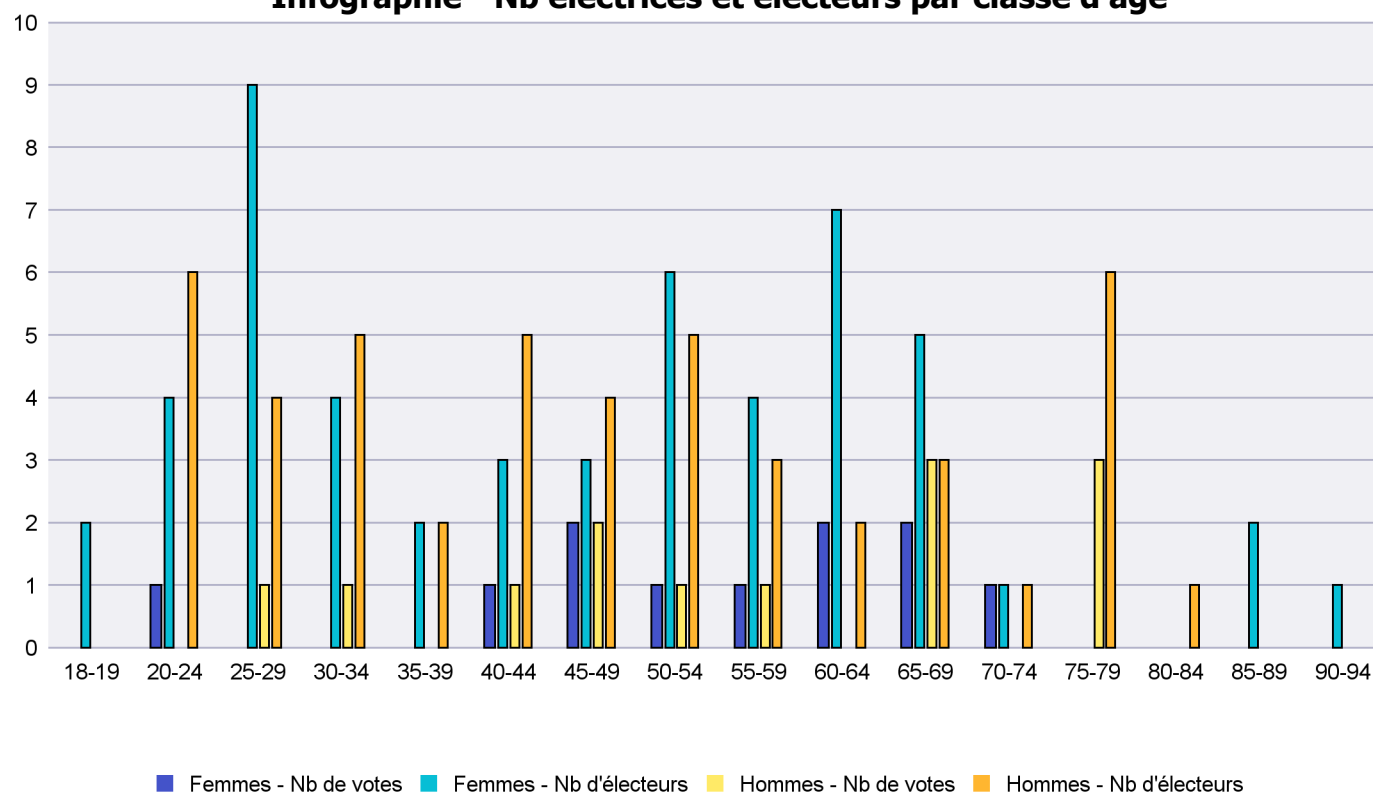

## Infographie - Nb électrices et électeurs par classe d'âge

# Canton de Neuchâtel - Statistique de participation

Electrices et électeurs par classe d'âge

Date : 05.02.2021

Scrutin : 29.11.2020

Tous les électeurs suisses de l'étranger

Commune : Le Landeron

Classes d'âge	Femmes			Hommes			Total			
	Nb électrices	Nb de votes	% part.	Nb électeurs	Nb de votes	% part.	Nb total électeurs	Nb total votes	% total part.	% total votes
18-19	2						2			
20-24	4	1	25	6			10	1	10	4.17
25-29	9			4	1	25	13	1	7.69	4.17
30-34	4			5	1	20	9	1	11.11	4.17
35-39	2			2			4			
40-44	3	1	33.33	5	1	20	8	2	25	8.33
45-49	3	2	66.67	4	2	50	7	4	57.14	16.67
50-54	6	1	16.67	5	1	20	11	2	18.18	8.33
55-59	4	1	25	3	1	33.33	7	2	28.57	8.33
60-64	7	2	28.57	2			9	2	22.22	8.33
65-69	5	2	40	3	3	100	8	5	62.5	20.83
70-74	1	1	100	1			2	1	50	4.17
75-79				6	3	50	6	3	50	12.5
80-84				1			1			
85-89	2						2			
90-94	1						1			
<b>Totaux</b>	<b>53</b>	<b>11</b>	<b>20.75</b>	<b>47</b>	<b>13</b>	<b>27.66</b>	<b>100</b>	<b>24</b>	<b>24</b>	