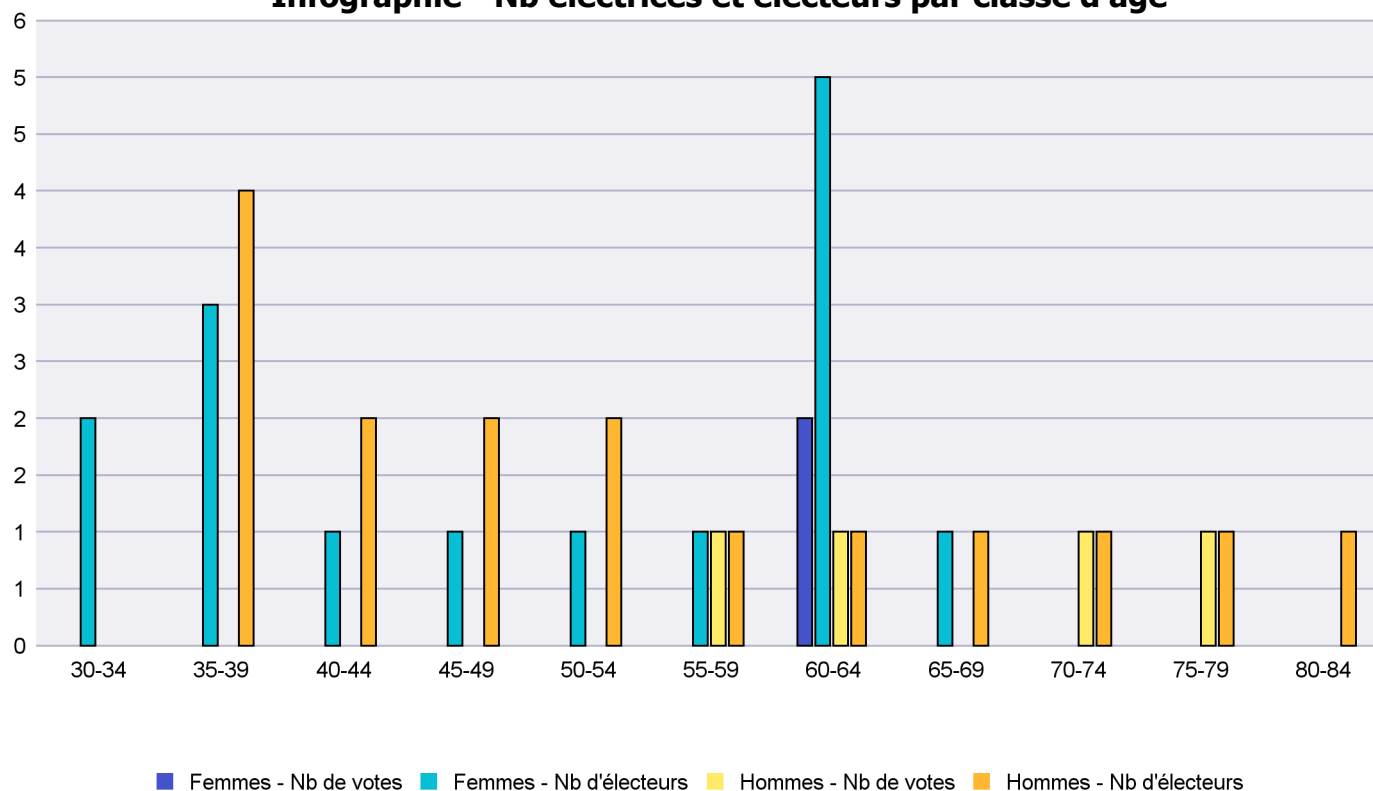

Infographie - Nb électrices et électeurs par classe d'âge

# Canton de Neuchâtel - Statistique de participation

Electrices et électeurs par classe d'âge

Date : 05.02.2021

Scrutin : 29.11.2020

Tous les électeurs suisses de l'étranger

Commune : Cornaux

Classes d'âge	Femmes			Hommes			Total			
	Nb électrices	Nb de votes	% part.	Nb électeurs	Nb de votes	% part.	Nb total électeurs	Nb total votes	% total part.	% total votes
30-34	2						2			
35-39	3			4			7			
40-44	1			2			3			
45-49	1			2			3			
50-54	1			2			3			
55-59	1			1	1	100	2	1	50	16.67
60-64	5	2	40	1	1	100	6	3	50	50
65-69	1			1			2			
70-74				1	1	100	1	1	100	16.67
75-79				1	1	100	1	1	100	16.67
80-84				1			1			
<b>Totaux</b>	<b>15</b>	<b>2</b>	<b>13.33</b>	<b>16</b>	<b>4</b>	<b>25</b>	<b>31</b>	<b>6</b>	<b>19.35</b>	

## Infographie - Nb électrices et électeurs par classe d'âge