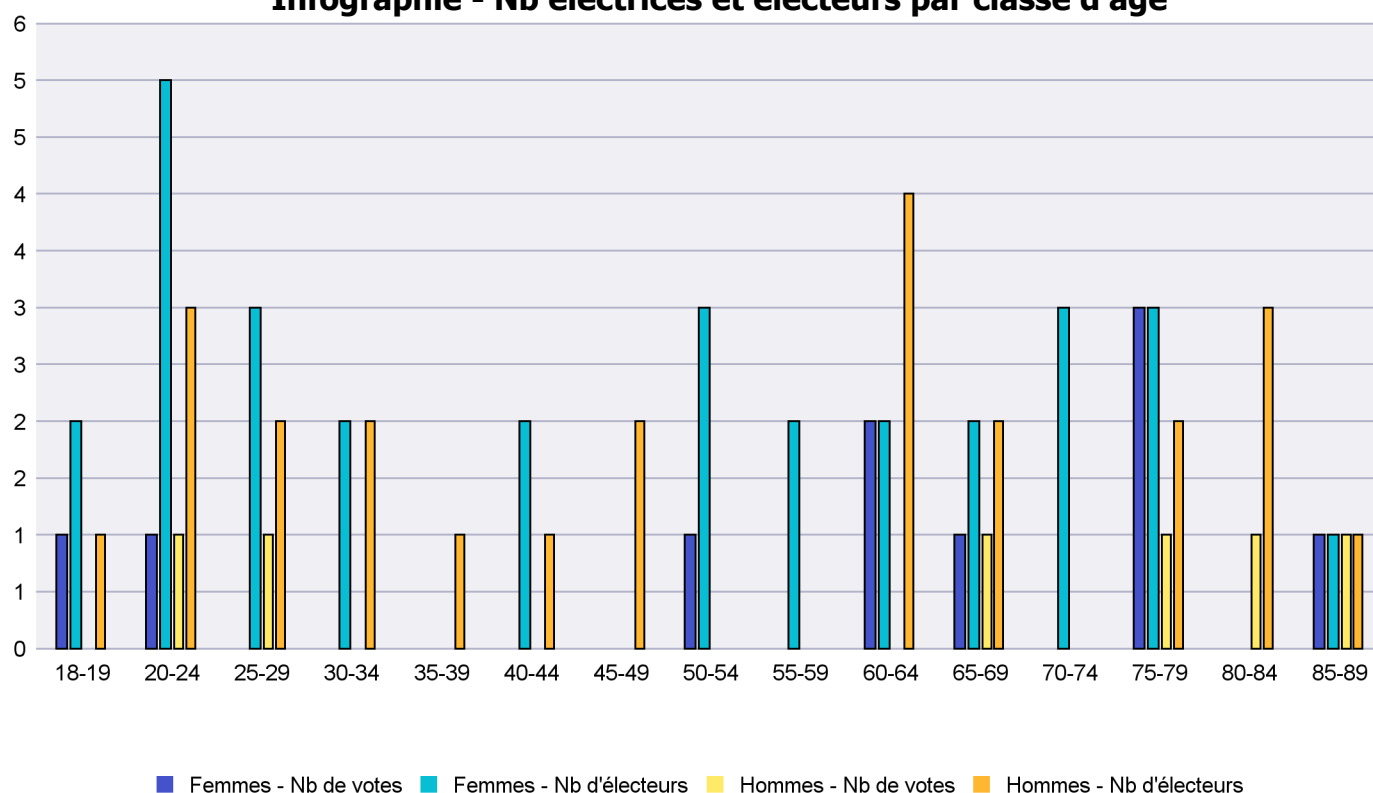

Infographie - Nb électrices et électeurs par classe d'âge

# Canton de Neuchâtel - Statistique de participation

Electrices et électeurs par classe d'âge

Date : 05.02.2021

Scrutin : 29.11.2020

Tous les électeurs suisses de l'étranger

Commune : La Côte-aux-Fées

Classes d'âge	Femmes			Hommes			Total			
	Nb électrices	Nb de votes	% part.	Nb électeurs	Nb de votes	% part.	Nb total électeurs	Nb total votes	% total part.	% total votes
18-19	2	1	50	1			3	1	33.33	6.25
20-24	5	1	20	3	1	33.33	8	2	25	12.5
25-29	3			2	1	50	5	1	20	6.25
30-34	2			2			4			
35-39				1			1			
40-44	2			1			3			
45-49				2			2			
50-54	3	1	33.33				3	1	33.33	6.25
55-59	2						2			
60-64	2	2	100	4			6	2	33.33	12.5
65-69	2	1	50	2	1	50	4	2	50	12.5
70-74	3						3			
75-79	3	3	100	2	1	50	5	4	80	25
80-84				3	1	33.33	3	1	33.33	6.25
85-89	1	1	100	1	1	100	2	2	100	12.5
<b>Totaux</b>	<b>30</b>	<b>10</b>	<b>33.33</b>	<b>24</b>	<b>6</b>	<b>25</b>	<b>54</b>	<b>16</b>	<b>29.63</b>	