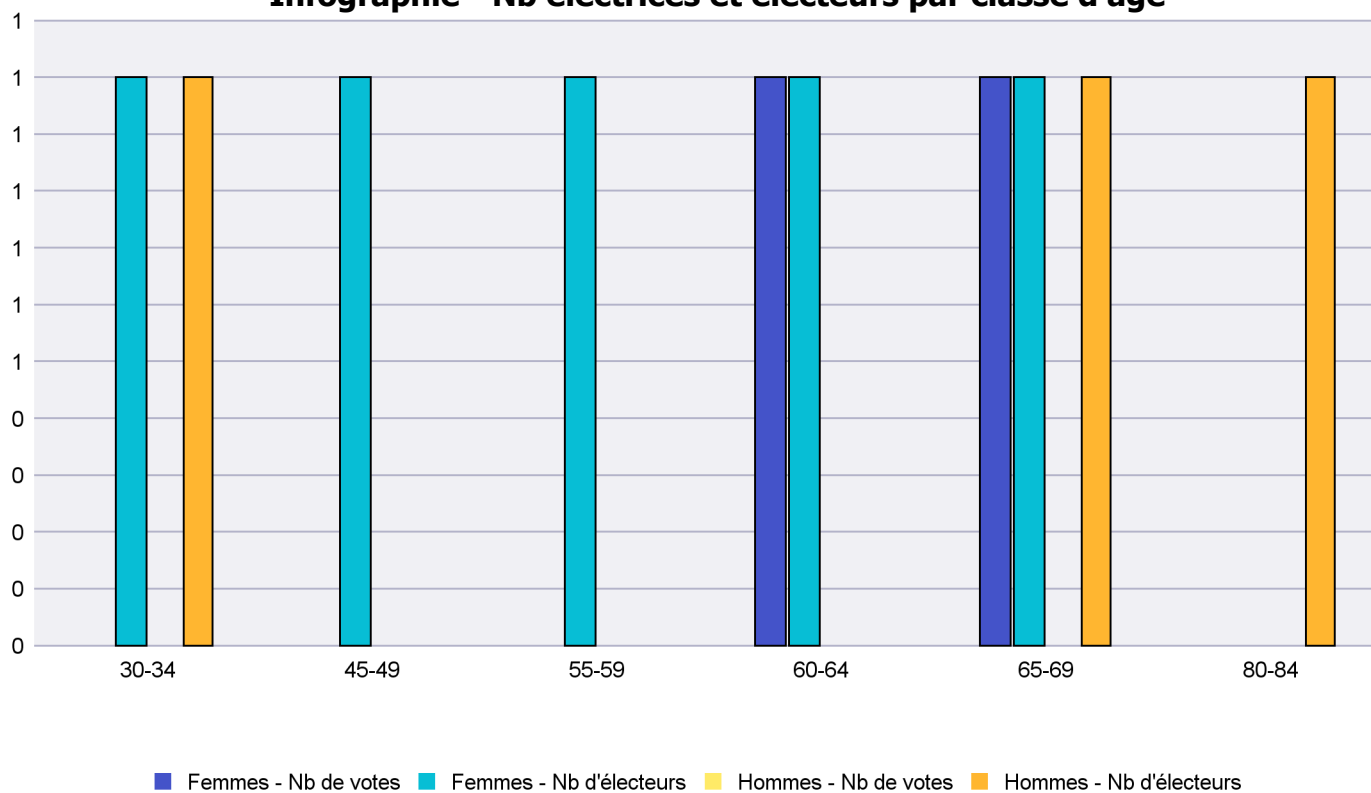

## Infographie - Nb électrices et électeurs par classe d'âge

# Canton de Neuchâtel - Statistique de participation

Electrices et électeurs par classe d'âge

Date : 05.02.2021

Scrutin : 29.11.2020

Tous les électeurs suisses de l'étranger

Commune : Brot-Plamboz

Classes d'âge	Femmes			Hommes			Total			
	Nb électrices	Nb de votes	% part.	Nb électeurs	Nb de votes	% part.	Nb total électeurs	Nb total votes	% total part.	% total votes
30-34	1			1			2			
45-49	1						1			
55-59	1						1			
60-64	1	1	100				1	1	100	50
65-69	1	1	100	1			2	1	50	50
80-84				1			1			
<b>Totaux</b>	<b>5</b>	<b>2</b>	<b>40</b>	<b>3</b>			<b>8</b>	<b>2</b>	<b>25</b>	

Infographie - Nb électrices et électeurs par classe d'âge