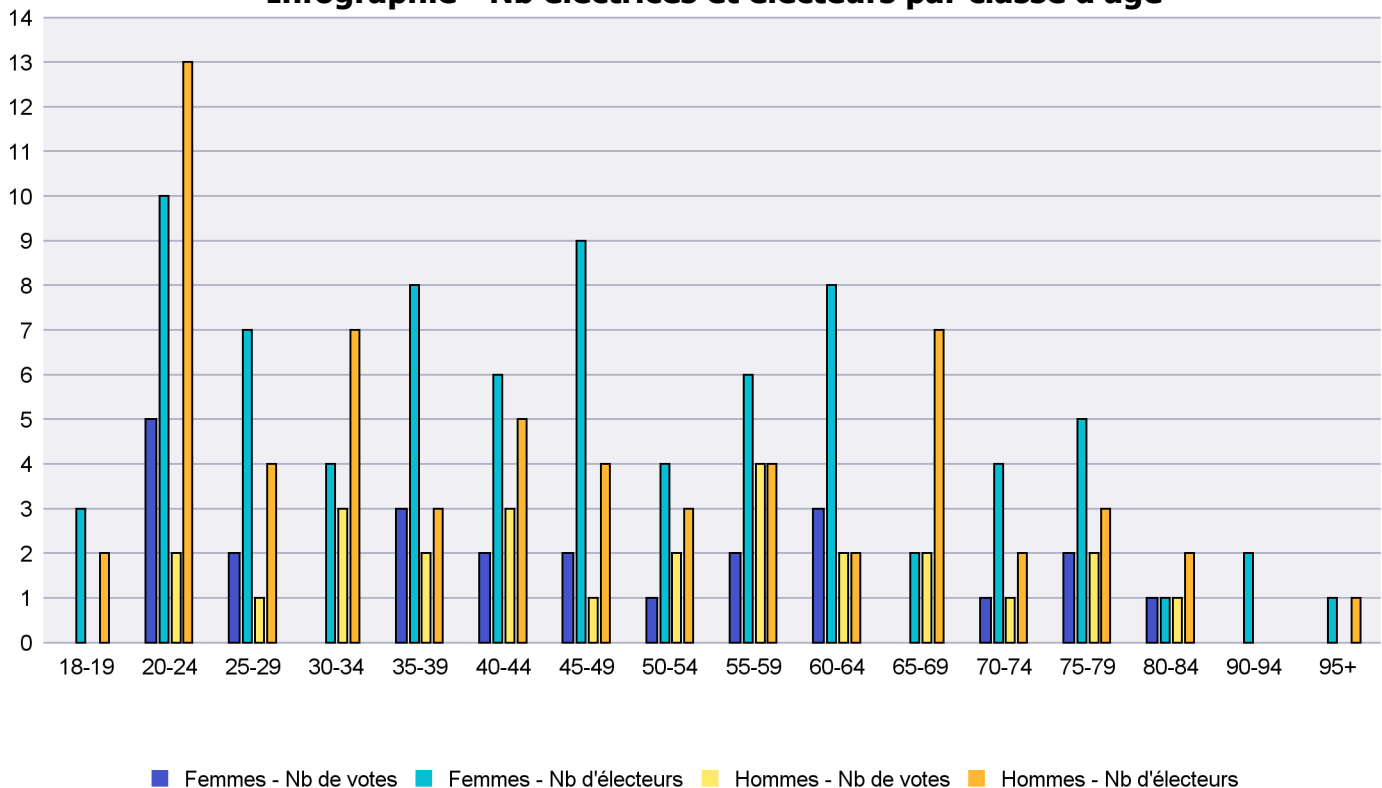

## Infographie - Nb électrices et électeurs par classe d'âge

# Canton de Neuchâtel - Statistique de participation

Electrices et électeurs par classe d'âge

Date : 05.02.2021

Scrutin : 29.11.2020

Tous les électeurs suisses de l'étranger

Commune : La Sagne

Classes d'âge	Femmes			Hommes			Total			
	Nb électrices	Nb de votes	% part.	Nb électeurs	Nb de votes	% part.	Nb total électeurs	Nb total votes	% total part.	% total votes
18-19	3			2			5			
20-24	10	5	50	13	2	15.38	23	7	30.43	14
25-29	7	2	28.57	4	1	25	11	3	27.27	6
30-34	4			7	3	42.86	11	3	27.27	6
35-39	8	3	37.5	3	2	66.67	11	5	45.45	10
40-44	6	2	33.33	5	3	60	11	5	45.45	10
45-49	9	2	22.22	4	1	25	13	3	23.08	6
50-54	4	1	25	3	2	66.67	7	3	42.86	6
55-59	6	2	33.33	4	4	100	10	6	60	12
60-64	8	3	37.5	2	2	100	10	5	50	10
65-69	2			7	2	28.57	9	2	22.22	4
70-74	4	1	25	2	1	50	6	2	33.33	4
75-79	5	2	40	3	2	66.67	8	4	50	8
80-84	1	1	100	2	1	50	3	2	66.67	4
90-94	2						2			
95+	1			1			2			
<b>Totaux</b>	<b>80</b>	<b>24</b>	<b>30</b>	<b>62</b>	<b>26</b>	<b>41.94</b>	<b>142</b>	<b>50</b>	<b>35.21</b>	