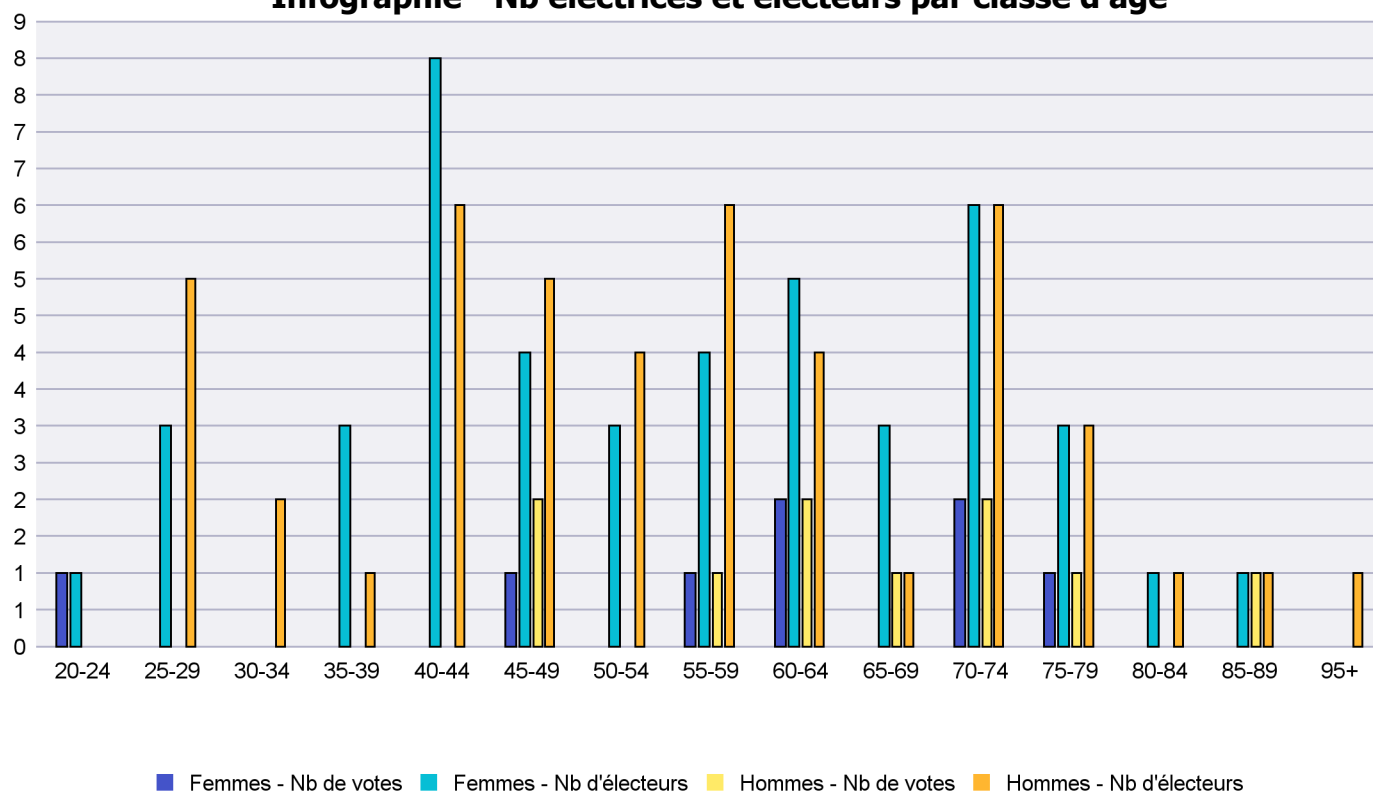

Infographie - Nb électrices et électeurs par classe d'âge

# Canton de Neuchâtel - Statistique de participation

Electrices et électeurs par classe d'âge

Date : 05.02.2021

Scrutin : 29.11.2020

Tous les électeurs suisses de l'étranger

Commune : Corcelles-Cormondrèche

Classes d'âge	Femmes			Hommes			Total			
	Nb électrices	Nb de votes	% part.	Nb électeurs	Nb de votes	% part.	Nb total électeurs	Nb total votes	% total part.	% total votes
20-24	1	1	100				1	1	100	5.56
25-29	3			5			8			
30-34				2			2			
35-39	3			1			4			
40-44	8			6			14			
45-49	4	1	25	5	2	40	9	3	33.33	16.67
50-54	3			4			7			
55-59	4	1	25	6	1	16.67	10	2	20	11.11
60-64	5	2	40	4	2	50	9	4	44.44	22.22
65-69	3			1	1	100	4	1	25	5.56
70-74	6	2	33.33	6	2	33.33	12	4	33.33	22.22
75-79	3	1	33.33	3	1	33.33	6	2	33.33	11.11
80-84	1			1			2			
85-89	1			1	1	100	2	1	50	5.56
95+				1			1			
<b>Totaux</b>	<b>45</b>	<b>8</b>	<b>17.78</b>	<b>46</b>	<b>10</b>	<b>21.74</b>	<b>91</b>	<b>18</b>	<b>19.78</b>	