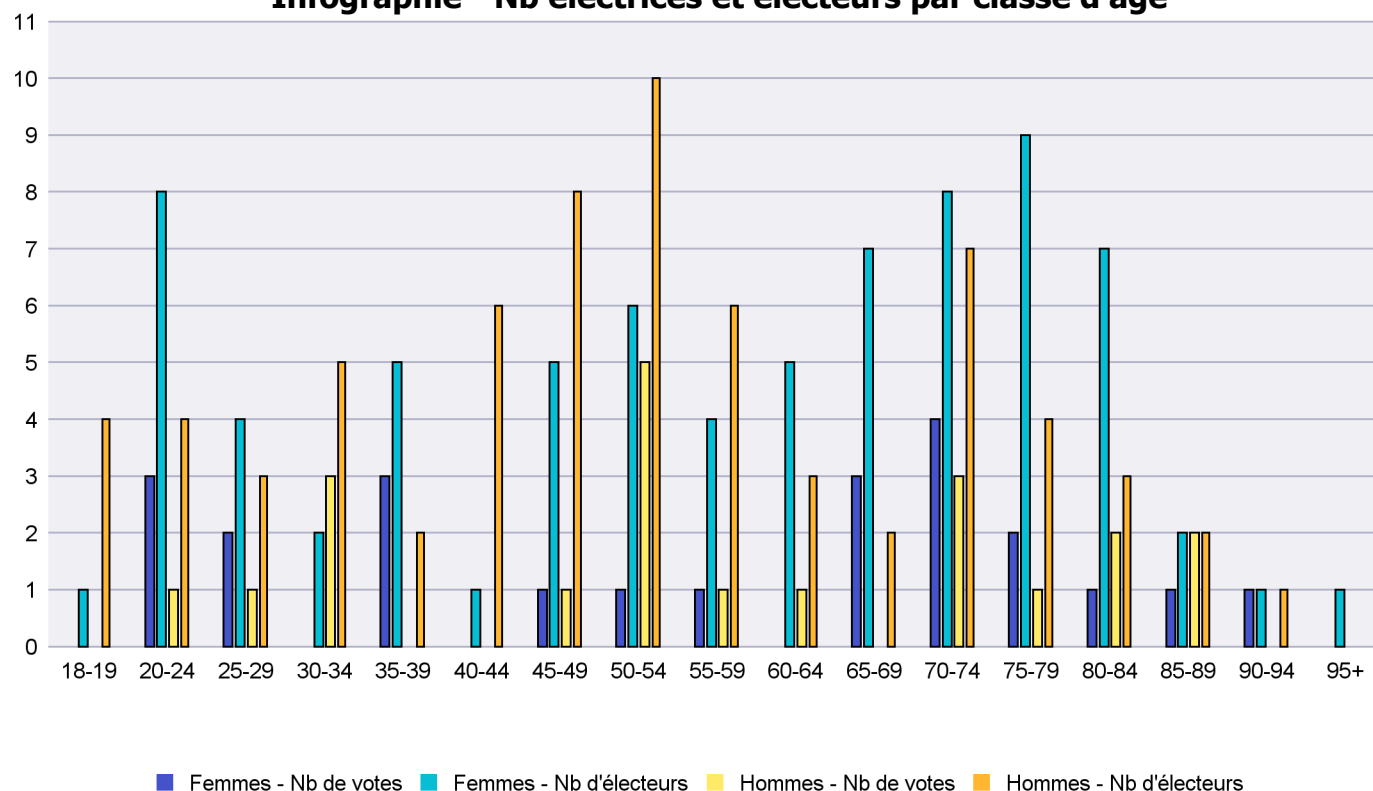

## Infographie - Nb électrices et électeurs par classe d'âge

# Canton de Neuchâtel - Statistique de participation

Electrices et électeurs par classe d'âge

Date : 05.02.2021

Scrutin : 29.11.2020

Tous les électeurs suisses de l'étranger

Commune : Milvignes

Classes d'âge	Femmes			Hommes			Total			
	Nb électrices	Nb de votes	% part.	Nb électeurs	Nb de votes	% part.	Nb total électeurs	Nb total votes	% total part.	% total votes
18-19	1			4			5			
20-24	8	3	37.5	4	1	25	12	4	33.33	9.09
25-29	4	2	50	3	1	33.33	7	3	42.86	6.82
30-34	2			5	3	60	7	3	42.86	6.82
35-39	5	3	60	2			7	3	42.86	6.82
40-44	1			6			7			
45-49	5	1	20	8	1	12.5	13	2	15.38	4.55
50-54	6	1	16.67	10	5	50	16	6	37.5	13.64
55-59	4	1	25	6	1	16.67	10	2	20	4.55
60-64	5			3	1	33.33	8	1	12.5	2.27
65-69	7	3	42.86	2			9	3	33.33	6.82
70-74	8	4	50	7	3	42.86	15	7	46.67	15.91
75-79	9	2	22.22	4	1	25	13	3	23.08	6.82
80-84	7	1	14.29	3	2	66.67	10	3	30	6.82
85-89	2	1	50	2	2	100	4	3	75	6.82
90-94	1	1	100	1			2	1	50	2.27
95+	1						1			
<b>Totaux</b>	<b>76</b>	<b>23</b>	<b>30.26</b>	<b>70</b>	<b>21</b>	<b>30</b>	<b>146</b>	<b>44</b>	<b>30.14</b>	