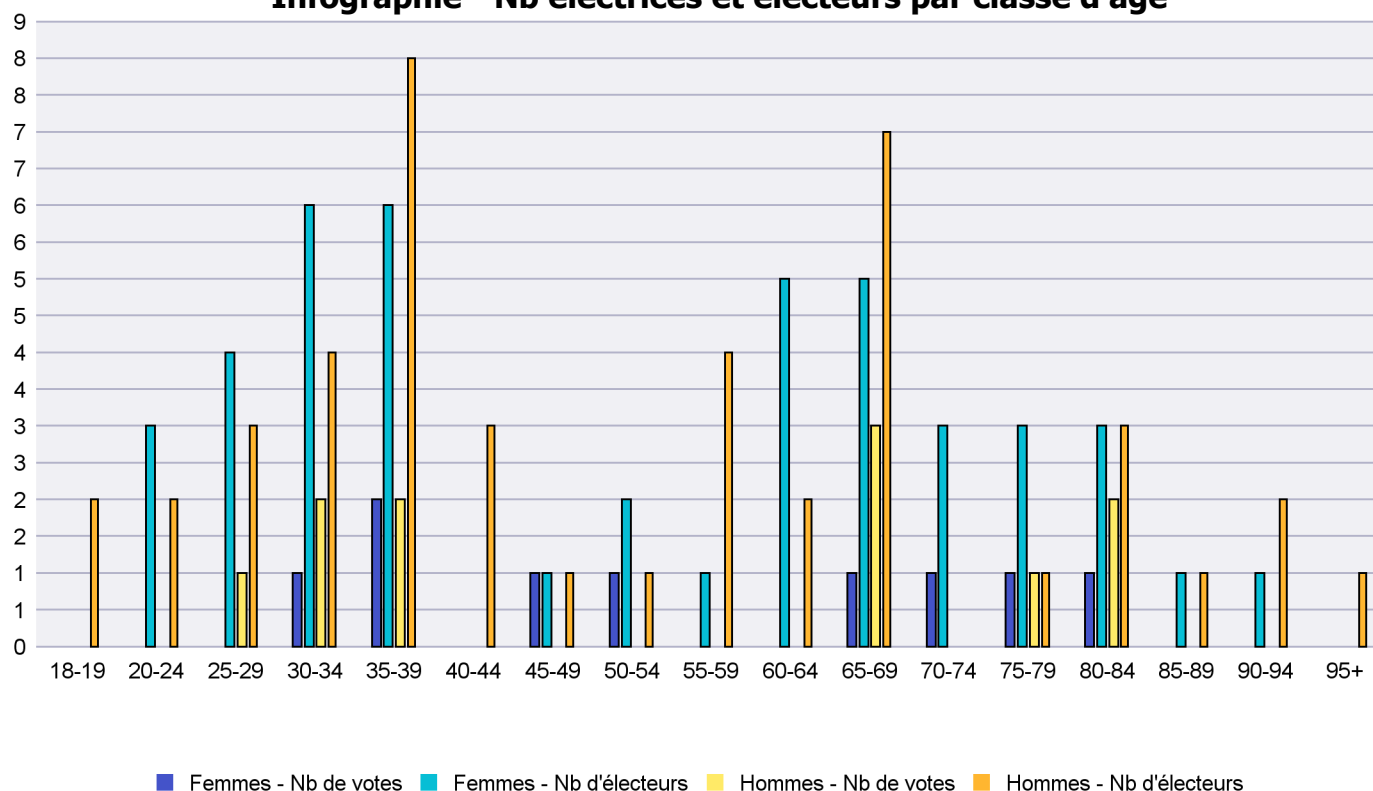

## Infographie - Nb électrices et électeurs par classe d'âge

# Canton de Neuchâtel - Statistique de participation

Electrices et électeurs par classe d'âge

Date : 05.02.2021

Scrutin : 29.11.2020

Tous les électeurs suisses de l'étranger

Commune : Rochefort

Classes d'âge	Femmes			Hommes			Total			
	Nb électrices	Nb de votes	% part.	Nb électeurs	Nb de votes	% part.	Nb total électeurs	Nb total votes	% total part.	% total votes
18-19				2			2			
20-24	3			2			5			
25-29	4			3	1	33.33	7	1	14.29	5
30-34	6	1	16.67	4	2	50	10	3	30	15
35-39	6	2	33.33	8	2	25	14	4	28.57	20
40-44				3			3			
45-49	1	1	100	1			2	1	50	5
50-54	2	1	50	1			3	1	33.33	5
55-59	1			4			5			
60-64	5			2			7			
65-69	5	1	20	7	3	42.86	12	4	33.33	20
70-74	3	1	33.33				3	1	33.33	5
75-79	3	1	33.33	1	1	100	4	2	50	10
80-84	3	1	33.33	3	2	66.67	6	3	50	15
85-89	1			1			2			
90-94	1			2			3			
95+				1			1			
<b>Totaux</b>	<b>44</b>	<b>9</b>	<b>20.45</b>	<b>45</b>	<b>11</b>	<b>24.44</b>	<b>89</b>	<b>20</b>	<b>22.47</b>	

Infographie - Nb électrices et électeurs par classe d'âge