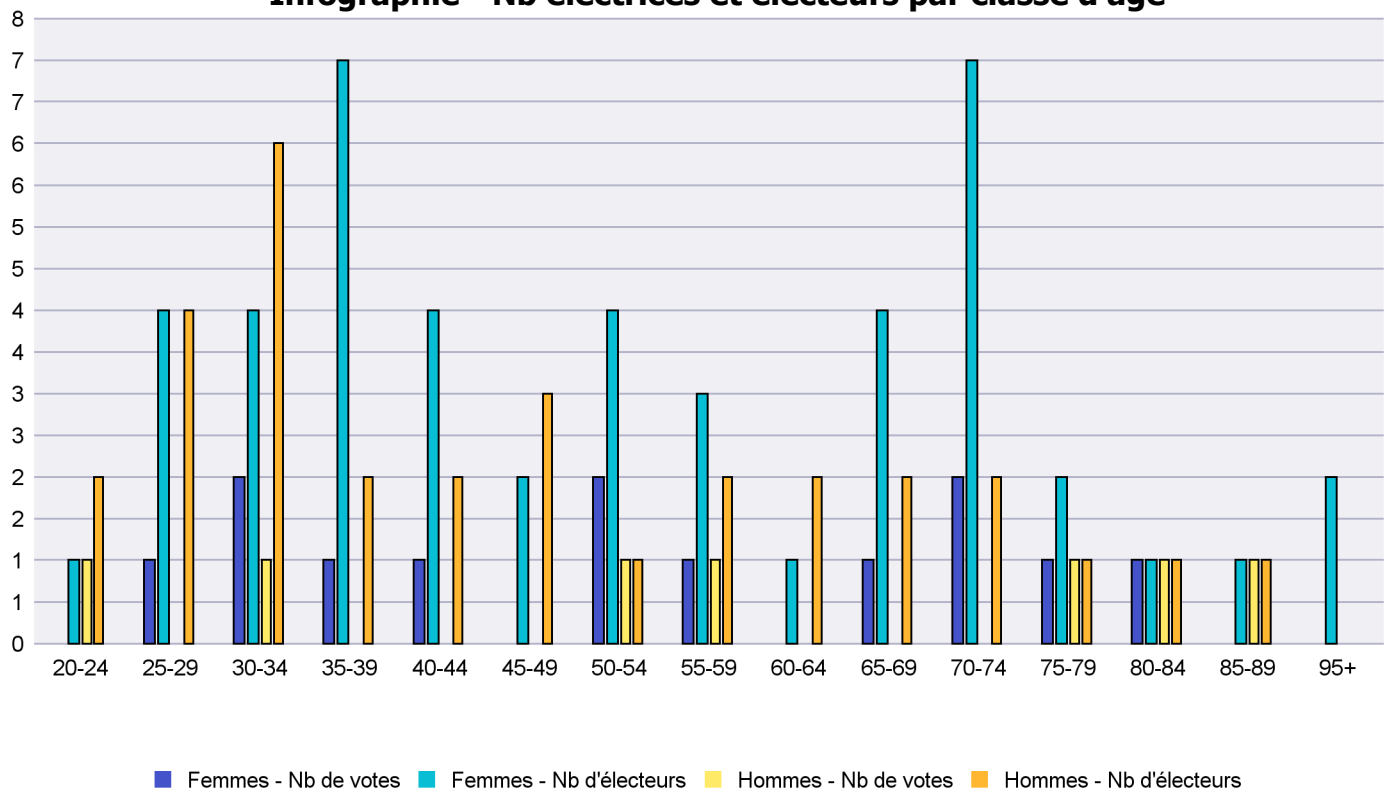

## Infographie - Nb électrices et électeurs par classe d'âge

# Canton de Neuchâtel - Statistique de participation

Electrices et électeurs par classe d'âge

Date : 05.02.2021

Scrutin : 29.11.2020

Tous les électeurs suisses de l'étranger

Commune : Cortaillod

Classes d'âge	Femmes			Hommes			Total			
	Nb électrices	Nb de votes	% part.	Nb électeurs	Nb de votes	% part.	Nb total électeurs	Nb total votes	% total part.	% total votes
20-24	1			2	1	50	3	1	33.33	5
25-29	4	1	25	4			8	1	12.5	5
30-34	4	2	50	6	1	16.67	10	3	30	15
35-39	7	1	14.29	2			9	1	11.11	5
40-44	4	1	25	2			6	1	16.67	5
45-49	2			3			5			
50-54	4	2	50	1	1	100	5	3	60	15
55-59	3	1	33.33	2	1	50	5	2	40	10
60-64	1			2			3			
65-69	4	1	25	2			6	1	16.67	5
70-74	7	2	28.57	2			9	2	22.22	10
75-79	2	1	50	1	1	100	3	2	66.67	10
80-84	1	1	100	1	1	100	2	2	100	10
85-89	1			1	1	100	2	1	50	5
95+	2						2			
<b>Totaux</b>	<b>47</b>	<b>13</b>	<b>27.66</b>	<b>31</b>	<b>7</b>	<b>22.58</b>	<b>78</b>	<b>20</b>	<b>25.64</b>	

Infographie - Nb électrices et électeurs par classe d'âge