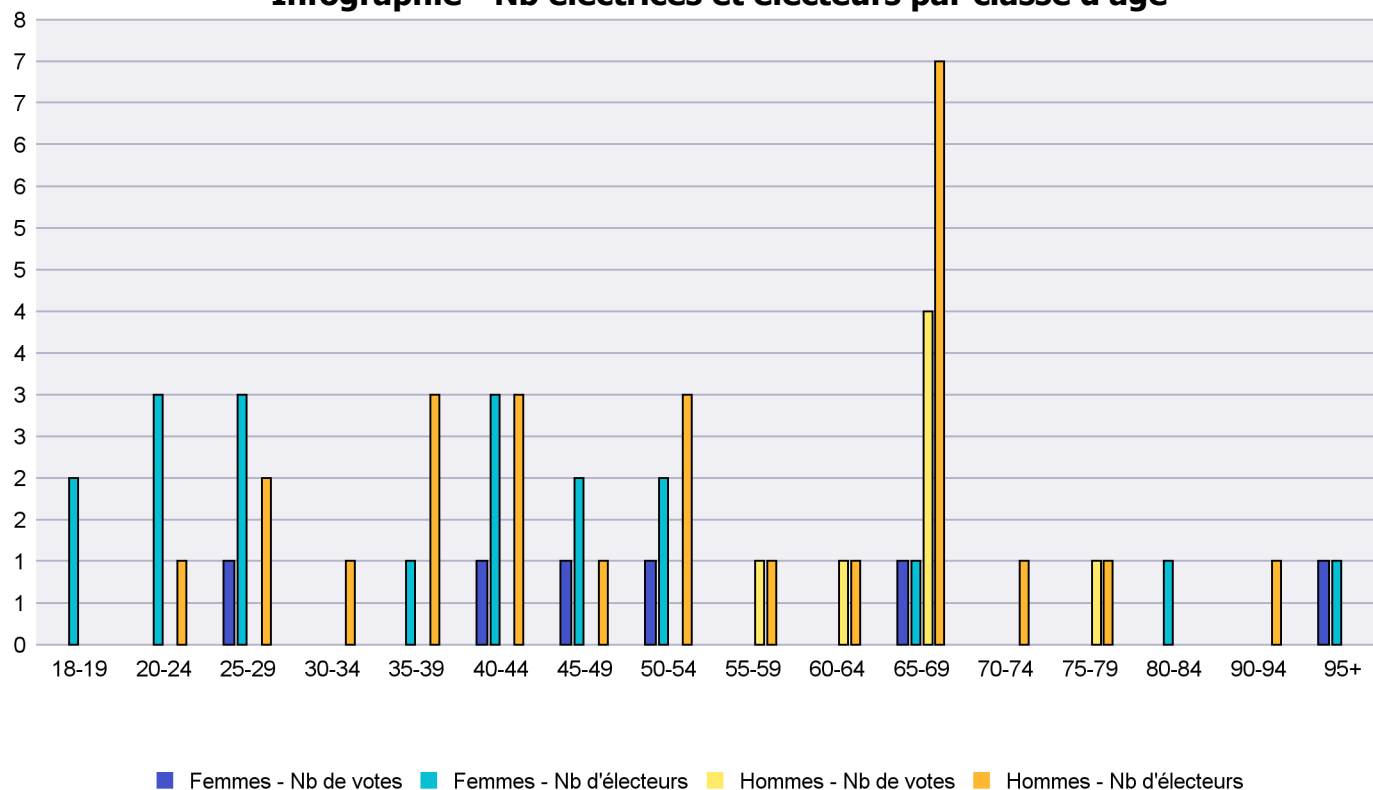

Infographie - Nb électrices et électeurs par classe d'âge

# Canton de Neuchâtel - Statistique de participation

Electrices et électeurs par classe d'âge

Date : 05.02.2021

Scrutin : 29.11.2020

Tous les électeurs suisses de l'étranger

Commune : Le Cerneux-Péquignot

Classes d'âge	Femmes			Hommes			Total			
	Nb électrices	Nb de votes	% part.	Nb électeurs	Nb de votes	% part.	Nb total électeurs	Nb total votes	% total part.	% total votes
18-19	2						2			
20-24	3			1			4			
25-29	3	1	33.33	2			5	1	20	7.69
30-34				1			1			
35-39	1			3			4			
40-44	3	1	33.33	3			6	1	16.67	7.69
45-49	2	1	50	1			3	1	33.33	7.69
50-54	2	1	50	3			5	1	20	7.69
55-59				1	1	100	1	1	100	7.69
60-64				1	1	100	1	1	100	7.69
65-69	1	1	100	7	4	57.14	8	5	62.5	38.46
70-74				1			1			
75-79				1	1	100	1	1	100	7.69
80-84	1						1			
90-94				1			1			
95+	1	1	100				1	1	100	7.69
<b>Totaux</b>	<b>19</b>	<b>6</b>	<b>31.58</b>	<b>26</b>	<b>7</b>	<b>26.92</b>	<b>45</b>	<b>13</b>	<b>28.89</b>	

## Infographie - Nb électrices et électeurs par classe d'âge