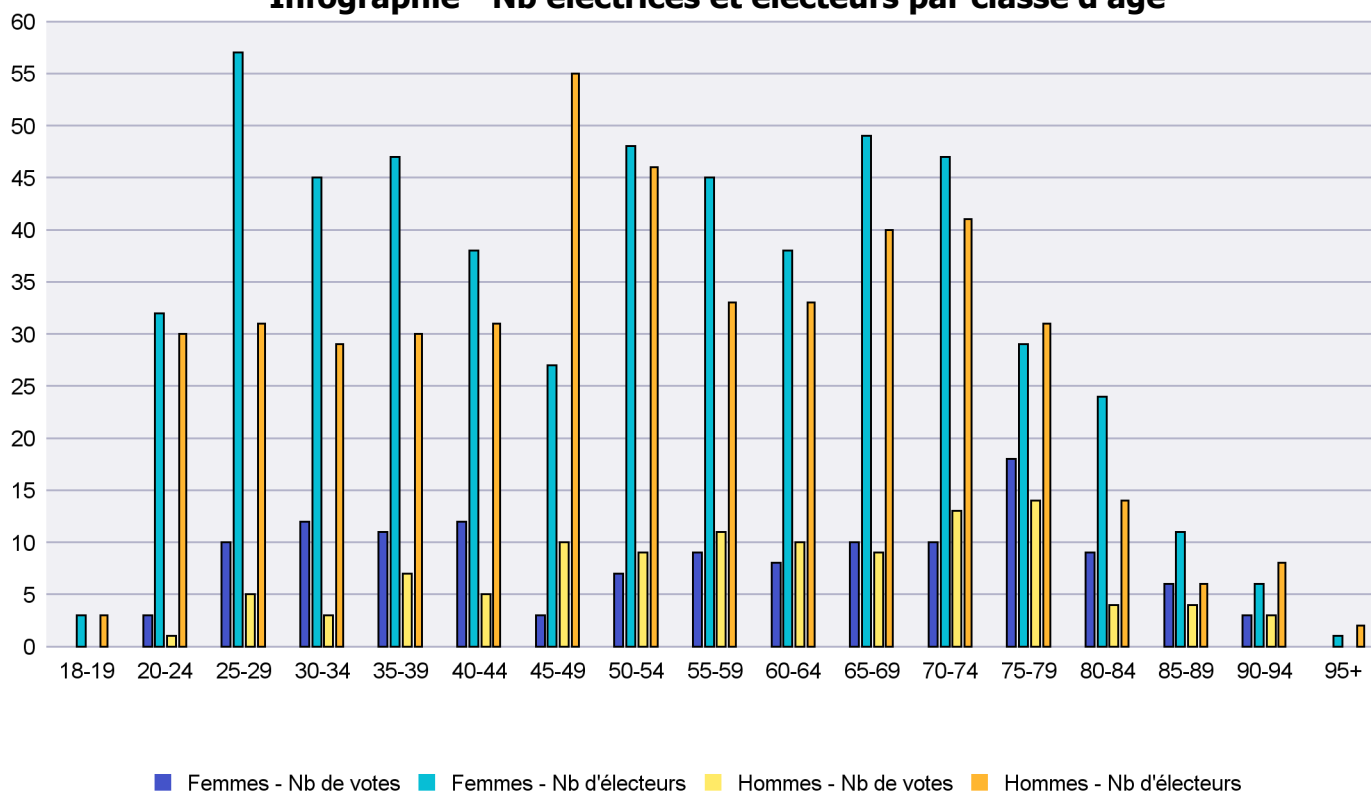

## Infographie - Nb électrices et électeurs par classe d'âge

# Canton de Neuchâtel - Statistique de participation

Electrices et électeurs par classe d'âge

Date : 05.02.2021

Scrutin : 29.11.2020

Tous les électeurs suisses de l'étranger

Commune : La Chaux-de-Fonds

Classes d'âge	Femmes			Hommes			Total			
	Nb électrices	Nb de votes	% part.	Nb électeurs	Nb de votes	% part.	Nb total électeurs	Nb total votes	% total part.	% total votes
18-19	3			3			6			
20-24	32	3	9.38	30	1	3.33	62	4	6.45	1.67
25-29	57	10	17.54	31	5	16.13	88	15	17.05	6.28
30-34	45	12	26.67	29	3	10.34	74	15	20.27	6.28
35-39	47	11	23.4	30	7	23.33	77	18	23.38	7.53
40-44	38	12	31.58	31	5	16.13	69	17	24.64	7.11
45-49	27	3	11.11	55	10	18.18	82	13	15.85	5.44
50-54	48	7	14.58	46	9	19.57	94	16	17.02	6.69
55-59	45	9	20	33	11	33.33	78	20	25.64	8.37
60-64	38	8	21.05	33	10	30.3	71	18	25.35	7.53
65-69	49	10	20.41	40	9	22.5	89	19	21.35	7.95
70-74	47	10	21.28	41	13	31.71	88	23	26.14	9.62
75-79	29	18	62.07	31	14	45.16	60	32	53.33	13.39
80-84	24	9	37.5	14	4	28.57	38	13	34.21	5.44
85-89	11	6	54.55	6	4	66.67	17	10	58.82	4.18
90-94	6	3	50	8	3	37.5	14	6	42.86	2.51
95+	1			2			3			
<b>Totaux</b>	<b>547</b>	<b>131</b>	<b>23.95</b>	<b>463</b>	<b>108</b>	<b>23.33</b>	<b>1'010</b>	<b>239</b>	<b>23.66</b>	