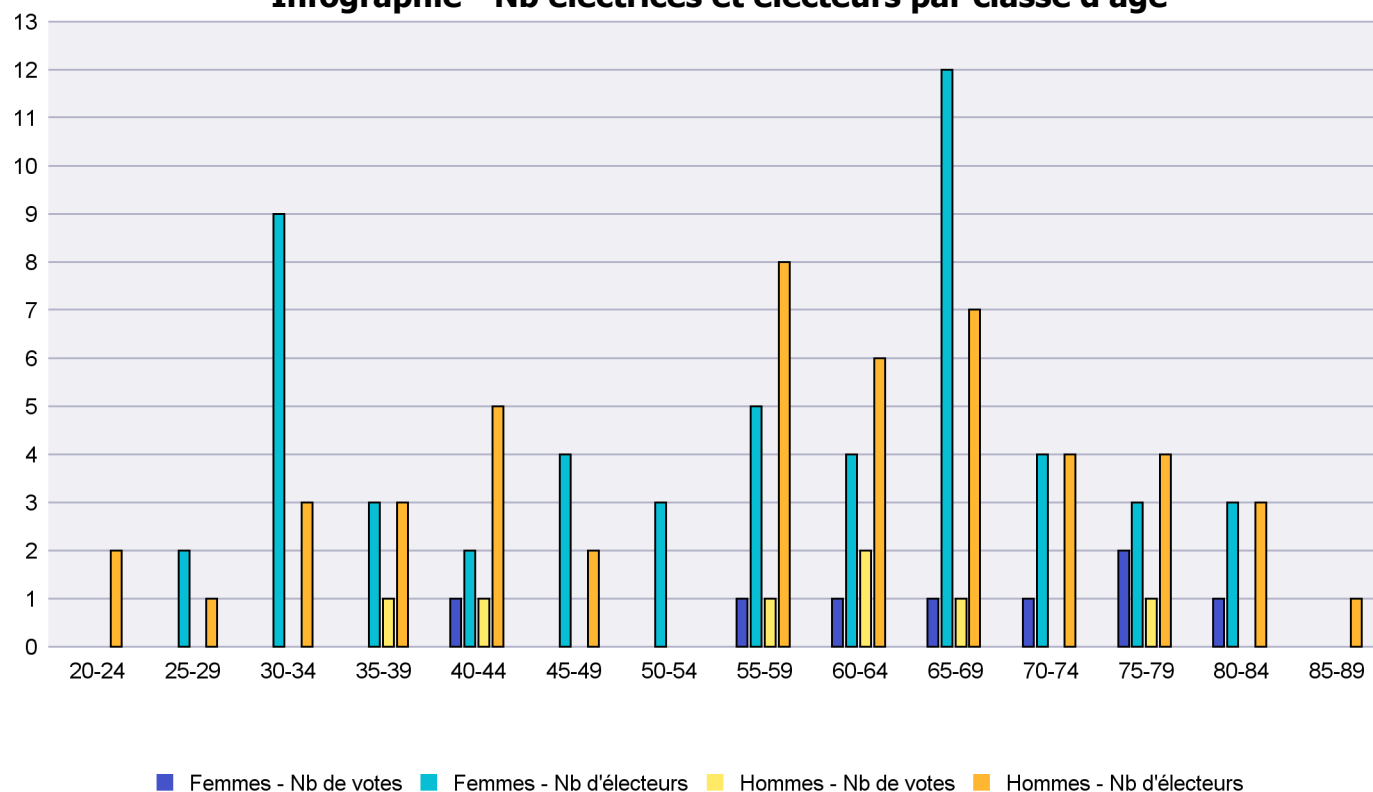

## Infographie - Nb électrices et électeurs par classe d'âge

# Canton de Neuchâtel - Statistique de participation

Electrices et électeurs par classe d'âge

Date : 05.02.2021

Scrutin : 29.11.2020

Tous les électeurs suisses de l'étranger

Commune : La Tène

Classes d'âge	Femmes			Hommes			Total			
	Nb électrices	Nb de votes	% part.	Nb électeurs	Nb de votes	% part.	Nb total électeurs	Nb total votes	% total part.	% total votes
20-24				2			2			
25-29	2			1			3			
30-34	9			3			12			
35-39	3			3	1	33.33	6	1	16.67	6.67
40-44	2	1	50	5	1	20	7	2	28.57	13.33
45-49	4			2			6			
50-54	3						3			
55-59	5	1	20	8	1	12.5	13	2	15.38	13.33
60-64	4	1	25	6	2	33.33	10	3	30	20
65-69	12	1	8.33	7	1	14.29	19	2	10.53	13.33
70-74	4	1	25	4			8	1	12.5	6.67
75-79	3	2	66.67	4	1	25	7	3	42.86	20
80-84	3	1	33.33	3			6	1	16.67	6.67
85-89				1			1			
<b>Totaux</b>	<b>54</b>	<b>8</b>	<b>14.81</b>	<b>49</b>	<b>7</b>	<b>14.29</b>	<b>103</b>	<b>15</b>	<b>14.56</b>	

Infographie - Nb électrices et électeurs par classe d'âge