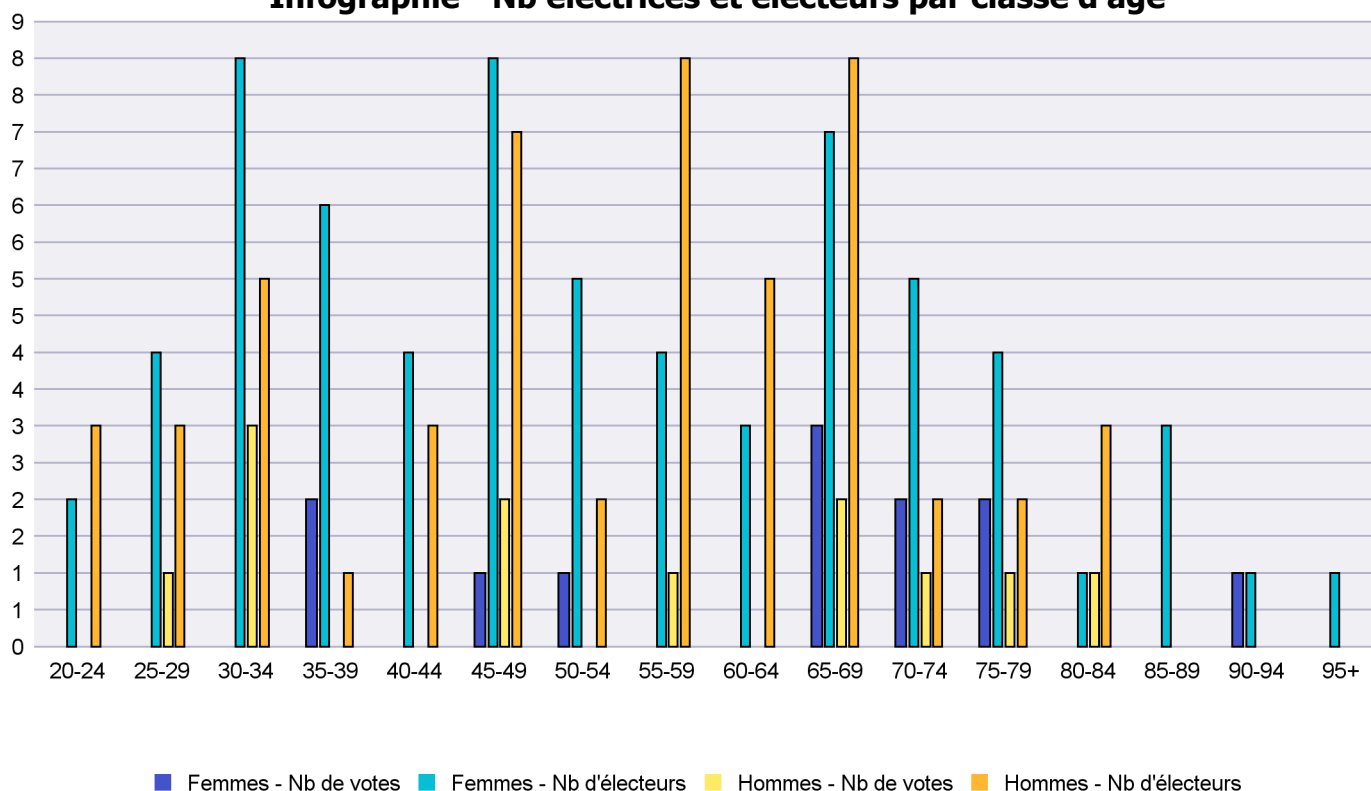

# Canton de Neuchâtel - Statistique de participation

Electrices et électeurs par classe d'âge

Date : 05.02.2021

Scrutin : 29.11.2020

Tous les électeurs suisses de l'étranger

Commune : Boudry

Classes d'âge	Femmes			Hommes			Total			
	Nb électrices	Nb de votes	% part.	Nb électeurs	Nb de votes	% part.	Nb total électeurs	Nb total votes	% total part.	% total votes
20-24	2			3			5			
25-29	4			3	1	33.33	7	1	14.29	4.17
30-34	8			5	3	60	13	3	23.08	12.5
35-39	6	2	33.33	1			7	2	28.57	8.33
40-44	4			3			7			
45-49	8	1	12.5	7	2	28.57	15	3	20	12.5
50-54	5	1	20	2			7	1	14.29	4.17
55-59	4			8	1	12.5	12	1	8.33	4.17
60-64	3			5			8			
65-69	7	3	42.86	8	2	25	15	5	33.33	20.83
70-74	5	2	40	2	1	50	7	3	42.86	12.5
75-79	4	2	50	2	1	50	6	3	50	12.5
80-84	1			3	1	33.33	4	1	25	4.17
85-89	3						3			
90-94	1	1	100				1	1	100	4.17
95+	1						1			
<b>Totaux</b>	<b>66</b>	<b>12</b>	<b>18.18</b>	<b>52</b>	<b>12</b>	<b>23.08</b>	<b>118</b>	<b>24</b>	<b>20.34</b>	

## Infographie - Nb électrices et électeurs par classe d'âge

Infographie - Nb électrices et électeurs par classe d'âge