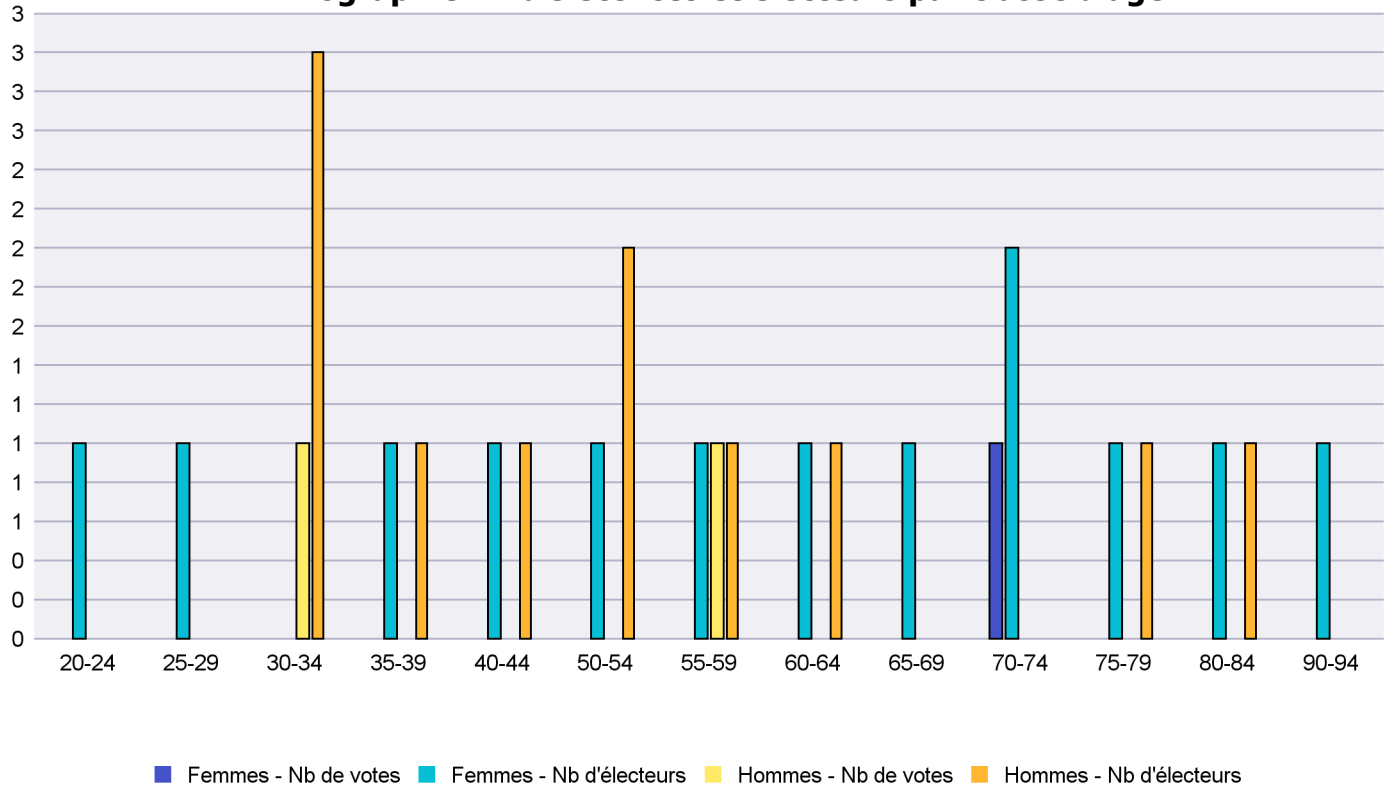

Infographie - Nb électrices et électeurs par classe d'âge

# Canton de Neuchâtel - Statistique de participation

Electrices et électeurs par classe d'âge

Date : 05.02.2021

Scrutin : 29.11.2020

Tous les électeurs suisses de l'étranger

Commune : Lignières

Classes d'âge	Femmes			Hommes			Total			
	Nb électrices	Nb de votes	% part.	Nb électeurs	Nb de votes	% part.	Nb total électeurs	Nb total votes	% total part.	% total votes
20-24	1						1			
25-29	1						1			
30-34				3	1	33.33	3	1	33.33	33.33
35-39	1			1			2			
40-44	1			1			2			
50-54	1			2			3			
55-59	1			1	1	100	2	1	50	33.33
60-64	1			1			2			
65-69	1						1			
70-74	2	1	50				2	1	50	33.33
75-79	1			1			2			
80-84	1			1			2			
90-94	1						1			
<b>Totaux</b>	<b>13</b>	<b>1</b>	<b>7.69</b>	<b>11</b>	<b>2</b>	<b>18.18</b>	<b>24</b>	<b>3</b>	<b>12.5</b>	

## Infographie - Nb électrices et électeurs par classe d'âge