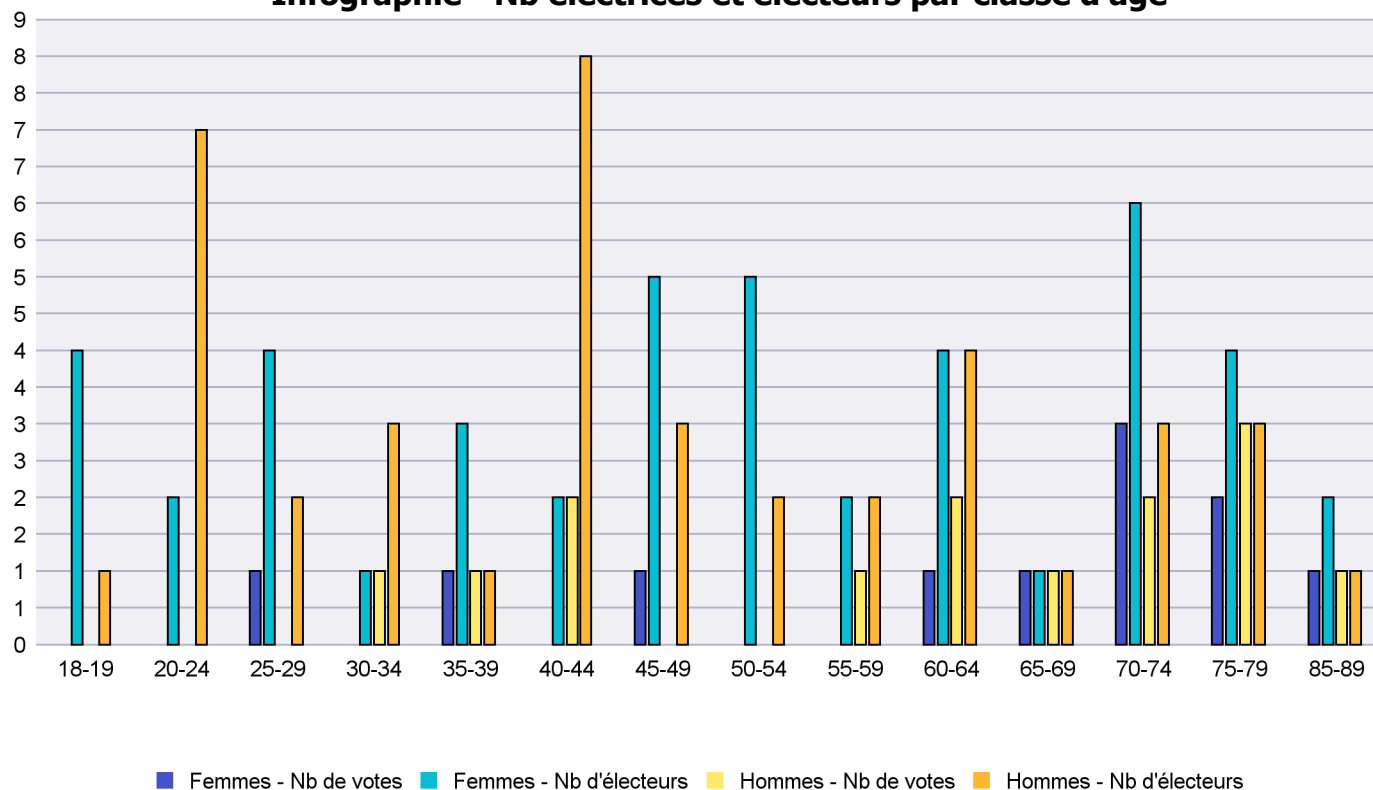

## Infographie - Nb électrices et électeurs par classe d'âge

# Canton de Neuchâtel - Statistique de participation

Electrices et électeurs par classe d'âge

Date : 05.02.2021

Scrutin : 29.11.2020

Tous les électeurs suisses de l'étranger

Commune : Les Verrières

Classes d'âge	Femmes			Hommes			Total			
	Nb électrices	Nb de votes	% part.	Nb électeurs	Nb de votes	% part.	Nb total électeurs	Nb total votes	% total part.	% total votes
18-19	4			1			5			
20-24	2			7			9			
25-29	4	1	25	2			6	1	16.67	4
30-34	1			3	1	33.33	4	1	25	4
35-39	3	1	33.33	1	1	100	4	2	50	8
40-44	2			8	2	25	10	2	20	8
45-49	5	1	20	3			8	1	12.5	4
50-54	5			2			7			
55-59	2			2	1	50	4	1	25	4
60-64	4	1	25	4	2	50	8	3	37.5	12
65-69	1	1	100	1	1	100	2	2	100	8
70-74	6	3	50	3	2	66.67	9	5	55.56	20
75-79	4	2	50	3	3	100	7	5	71.43	20
85-89	2	1	50	1	1	100	3	2	66.67	8
<b>Totaux</b>	<b>45</b>	<b>11</b>	<b>24.44</b>	<b>41</b>	<b>14</b>	<b>34.15</b>	<b>86</b>	<b>25</b>	<b>29.07</b>	

Infographie - Nb électrices et électeurs par classe d'âge