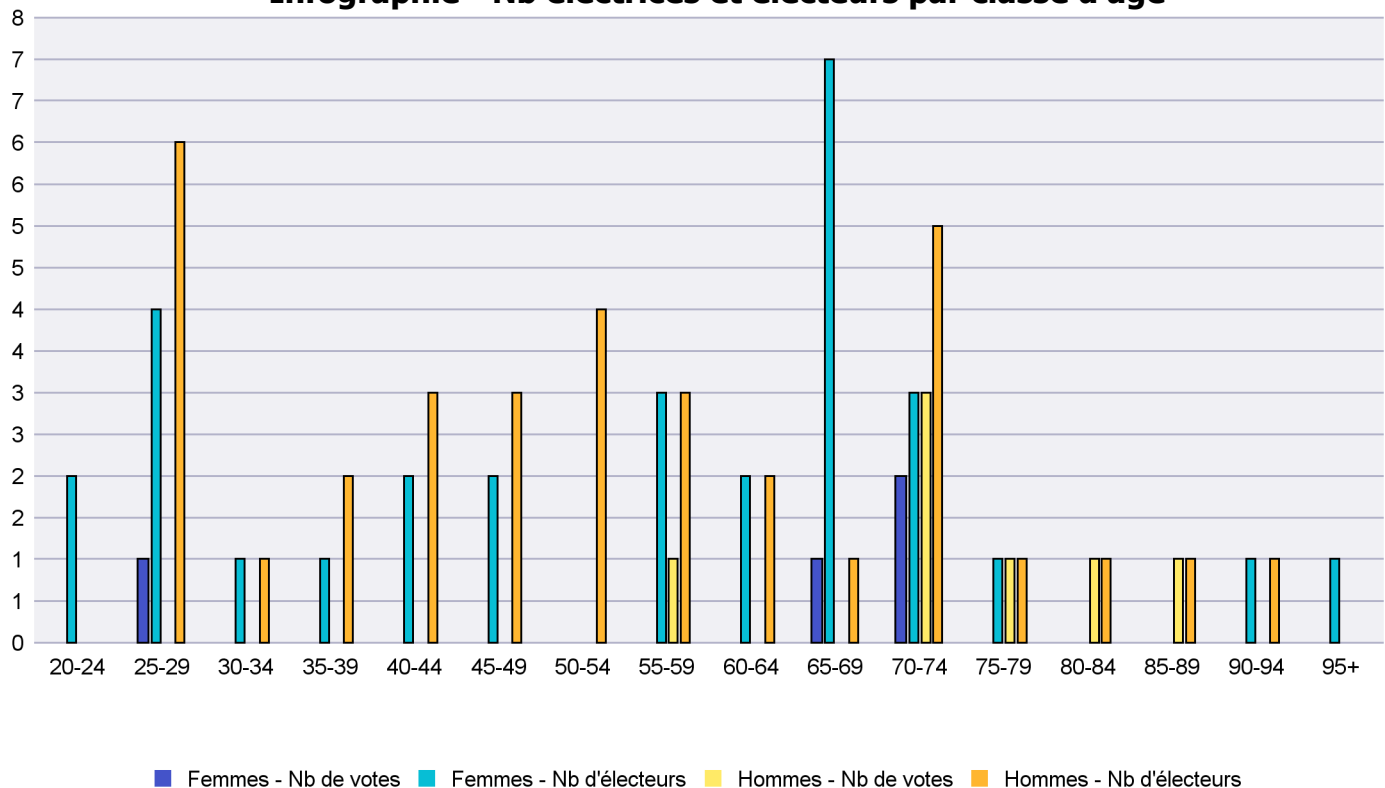

Infographie - Nb électrices et électeurs par classe d'âge

# Canton de Neuchâtel - Statistique de participation

Electrices et électeurs par classe d'âge

Date : 05.02.2021

Scrutin : 29.11.2020

Tous les électeurs suisses de l'étranger

Commune : Cressier

Classes d'âge	Femmes			Hommes			Total			
	Nb électrices	Nb de votes	% part.	Nb électeurs	Nb de votes	% part.	Nb total électeurs	Nb total votes	% total part.	% total votes
20-24	2						2			
25-29	4	1	25	6			10	1	10	9.09
30-34	1			1			2			
35-39	1			2			3			
40-44	2			3			5			
45-49	2			3			5			
50-54				4			4			
55-59	3			3	1	33.33	6	1	16.67	9.09
60-64	2			2			4			
65-69	7	1	14.29	1			8	1	12.5	9.09
70-74	3	2	66.67	5	3	60	8	5	62.5	45.45
75-79	1			1	1	100	2	1	50	9.09
80-84				1	1	100	1	1	100	9.09
85-89				1	1	100	1	1	100	9.09
90-94	1			1			2			
95+	1						1			
<b>Totaux</b>	<b>30</b>	<b>4</b>	<b>13.33</b>	<b>34</b>	<b>7</b>	<b>20.59</b>	<b>64</b>	<b>11</b>	<b>17.19</b>	

## Infographie - Nb électrices et électeurs par classe d'âge