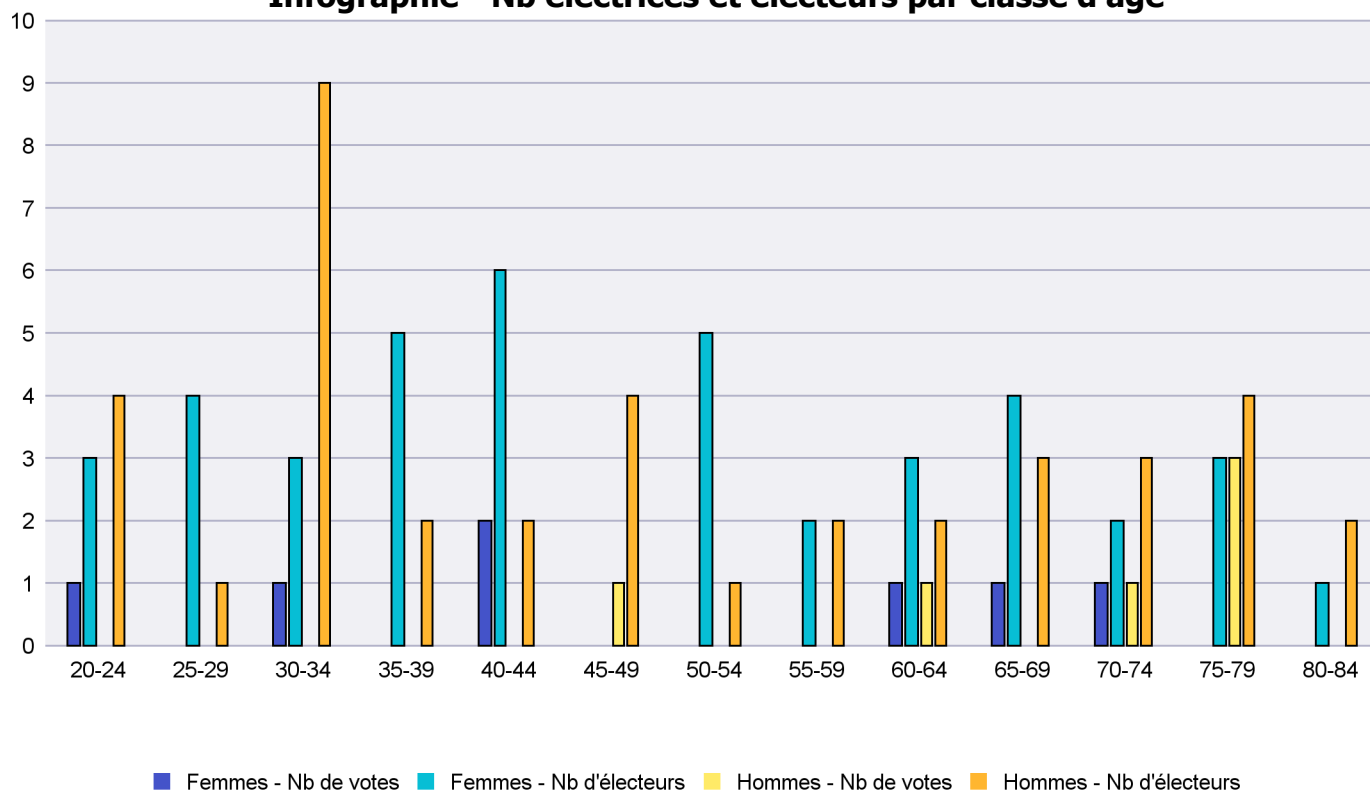

## Infographie - Nb électrices et électeurs par classe d'âge

# Canton de Neuchâtel - Statistique de participation

Electrices et électeurs par classe d'âge

Date : 05.02.2021

Scrutin : 29.11.2020

Tous les électeurs suisses de l'étranger

Commune : Les Ponts-de-Martel

Classes d'âge	Femmes			Hommes			Total			
	Nb électrices	Nb de votes	% part.	Nb électeurs	Nb de votes	% part.	Nb total électeurs	Nb total votes	% total part.	% total votes
20-24	3	1	33.33	4			7	1	14.29	7.69
25-29	4			1			5			
30-34	3	1	33.33	9			12	1	8.33	7.69
35-39	5			2			7			
40-44	6	2	33.33	2			8	2	25	15.38
45-49				4	1	25	4	1	25	7.69
50-54	5			1			6			
55-59	2			2			4			
60-64	3	1	33.33	2	1	50	5	2	40	15.38
65-69	4	1	25	3			7	1	14.29	7.69
70-74	2	1	50	3	1	33.33	5	2	40	15.38
75-79	3			4	3	75	7	3	42.86	23.08
80-84	1			2			3			
<b>Totaux</b>	<b>41</b>	<b>7</b>	<b>17.07</b>	<b>39</b>	<b>6</b>	<b>15.38</b>	<b>80</b>	<b>13</b>	<b>16.25</b>	