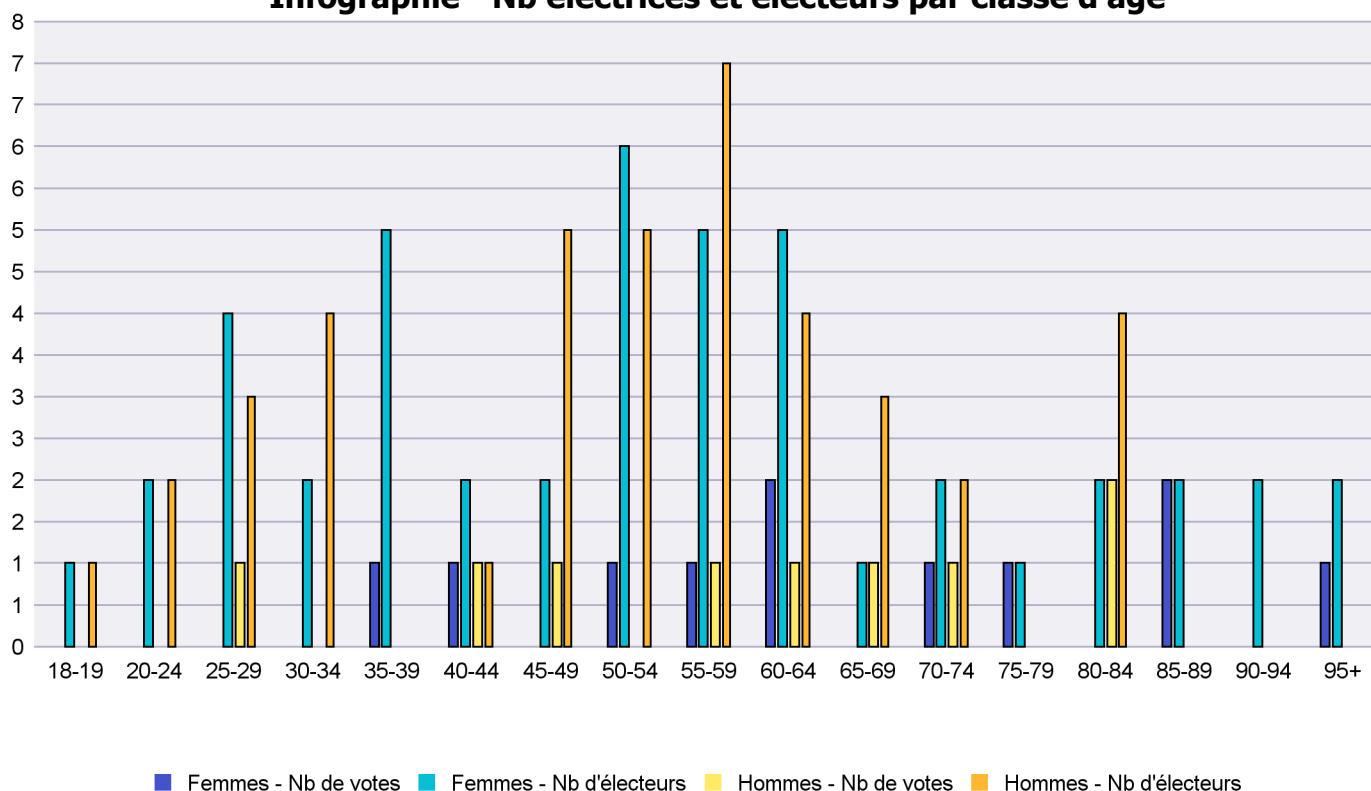

## Infographie - Nb électrices et électeurs par classe d'âge

# Canton de Neuchâtel - Statistique de participation

Electrices et électeurs par classe d'âge

Date : 05.02.2021

Scrutin : 29.11.2020

Tous les électeurs suisses de l'étranger

Commune : Les Brenets

Classes d'âge	Femmes			Hommes			Total			
	Nb électrices	Nb de votes	% part.	Nb électeurs	Nb de votes	% part.	Nb total électeurs	Nb total votes	% total part.	% total votes
18-19	1			1			2			
20-24	2			2			4			
25-29	4			3	1	33.33	7	1	14.29	5
30-34	2			4			6			
35-39	5	1	20				5	1	20	5
40-44	2	1	50	1	1	100	3	2	66.67	10
45-49	2			5	1	20	7	1	14.29	5
50-54	6	1	16.67	5			11	1	9.09	5
55-59	5	1	20	7	1	14.29	12	2	16.67	10
60-64	5	2	40	4	1	25	9	3	33.33	15
65-69	1			3	1	33.33	4	1	25	5
70-74	2	1	50	2	1	50	4	2	50	10
75-79	1	1	100				1	1	100	5
80-84	2			4	2	50	6	2	33.33	10
85-89	2	2	100				2	2	100	10
90-94	2						2			
95+	2	1	50				2	1	50	5
<b>Totaux</b>	<b>46</b>	<b>11</b>	<b>23.91</b>	<b>41</b>	<b>9</b>	<b>21.95</b>	<b>87</b>	<b>20</b>	<b>22.99</b>	

Infographie - Nb électrices et électeurs par classe d'âge