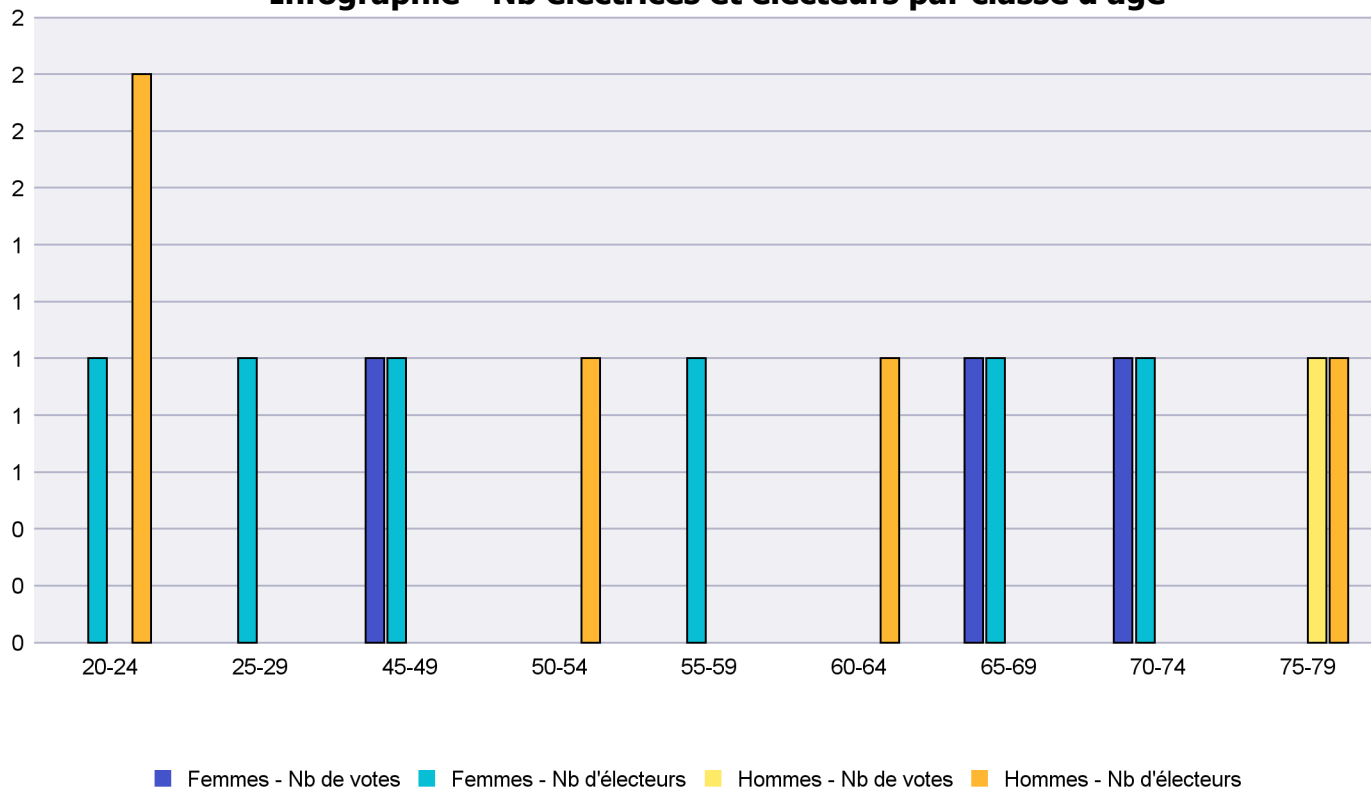

Infographie - Nb électrices et électeurs par classe d'âge

# Canton de Neuchâtel - Statistique de participation

Electrices et électeurs par classe d'âge

Date : 05.02.2021

Scrutin : 29.11.2020

Tous les électeurs suisses de l'étranger

Commune : Les Planchettes

Classes d'âge	Femmes			Hommes			Total			
	Nb électrices	Nb de votes	% part.	Nb électeurs	Nb de votes	% part.	Nb total électeurs	Nb total votes	% total part.	% total votes
20-24	1			2			3			
25-29	1						1			
45-49	1	1	100				1	1	100	25
50-54				1			1			
55-59	1						1			
60-64				1			1			
65-69	1	1	100				1	1	100	25
70-74	1	1	100				1	1	100	25
75-79				1	1	100	1	1	100	25
<b>Totaux</b>	<b>6</b>	<b>3</b>	<b>50</b>	<b>5</b>	<b>1</b>	<b>20</b>	<b>11</b>	<b>4</b>	<b>36.36</b>	

## Infographie - Nb électrices et électeurs par classe d'âge