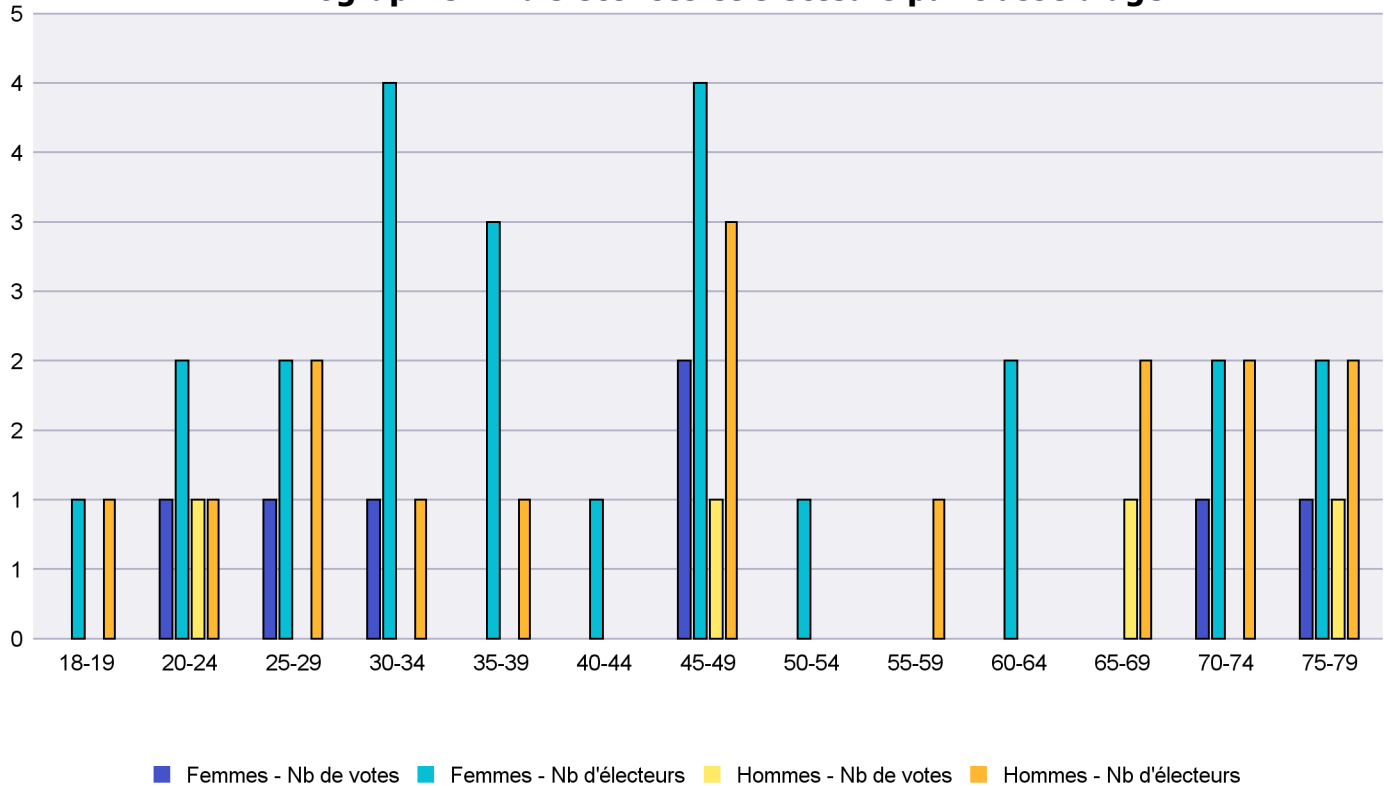

## Infographie - Nb électrices et électeurs par classe d'âge

# Canton de Neuchâtel - Statistique de participation

Electrices et électeurs par classe d'âge

Date : 05.02.2021

Scrutin : 29.11.2020

Tous les électeurs suisses de l'étranger

Commune : La Brévine

Classes d'âge	Femmes			Hommes			Total			
	Nb électrices	Nb de votes	% part.	Nb électeurs	Nb de votes	% part.	Nb total électeurs	Nb total votes	% total part.	% total votes
18-19	1			1			2			
20-24	2	1	50	1	1	100	3	2	66.67	18.18
25-29	2	1	50	2			4	1	25	9.09
30-34	4	1	25	1			5	1	20	9.09
35-39	3			1			4			
40-44	1						1			
45-49	4	2	50	3	1	33.33	7	3	42.86	27.27
50-54	1						1			
55-59				1			1			
60-64	2						2			
65-69				2	1	50	2	1	50	9.09
70-74	2	1	50	2			4	1	25	9.09
75-79	2	1	50	2	1	50	4	2	50	18.18
<b>Totaux</b>	<b>24</b>	<b>7</b>	<b>29.17</b>	<b>16</b>	<b>4</b>	<b>25</b>	<b>40</b>	<b>11</b>	<b>27.5</b>	