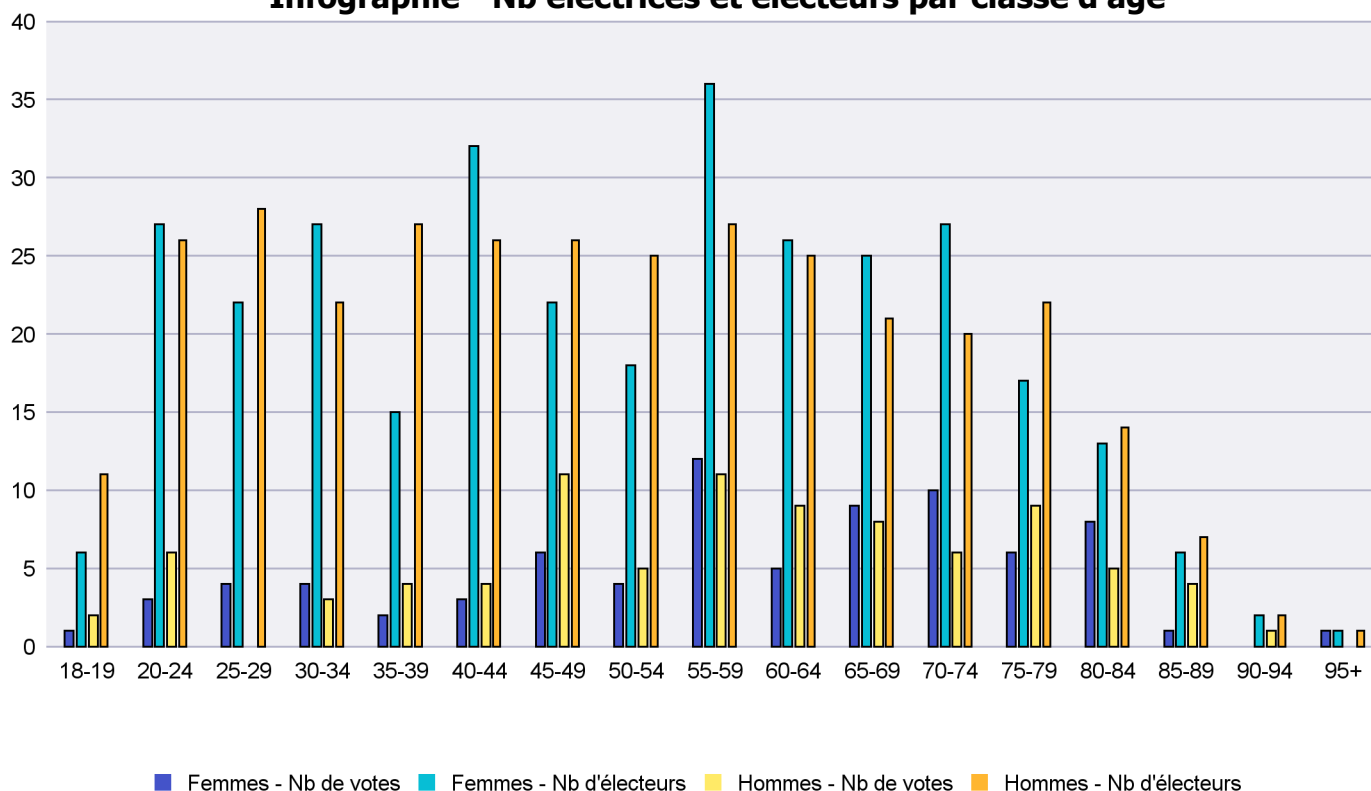

## Infographie - Nb électrices et électeurs par classe d'âge

# Canton de Neuchâtel - Statistique de participation

Electrices et électeurs par classe d'âge

Date : 05.02.2021

Scrutin : 29.11.2020

Tous les électeurs suisses de l'étranger

Commune : Le Locle

Classes d'âge	Femmes			Hommes			Total			
	Nb électrices	Nb de votes	% part.	Nb électeurs	Nb de votes	% part.	Nb total électeurs	Nb total votes	% total part.	% total votes
18-19	6	1	16.67	11	2	18.18	17	3	17.65	1.8
20-24	27	3	11.11	26	6	23.08	53	9	16.98	5.39
25-29	22	4	18.18	28			50	4	8	2.4
30-34	27	4	14.81	22	3	13.64	49	7	14.29	4.19
35-39	15	2	13.33	27	4	14.81	42	6	14.29	3.59
40-44	32	3	9.38	26	4	15.38	58	7	12.07	4.19
45-49	22	6	27.27	26	11	42.31	48	17	35.42	10.18
50-54	18	4	22.22	25	5	20	43	9	20.93	5.39
55-59	36	12	33.33	27	11	40.74	63	23	36.51	13.77
60-64	26	5	19.23	25	9	36	51	14	27.45	8.38
65-69	25	9	36	21	8	38.1	46	17	36.96	10.18
70-74	27	10	37.04	20	6	30	47	16	34.04	9.58
75-79	17	6	35.29	22	9	40.91	39	15	38.46	8.98
80-84	13	8	61.54	14	5	35.71	27	13	48.15	7.78
85-89	6	1	16.67	7	4	57.14	13	5	38.46	2.99
90-94	2			2	1	50	4	1	25	0.6
95+	1	1	100	1			2	1	50	0.6
<b>Totaux</b>	<b>322</b>	<b>79</b>	<b>24.53</b>	<b>330</b>	<b>88</b>	<b>26.67</b>	<b>652</b>	<b>167</b>	<b>25.61</b>	