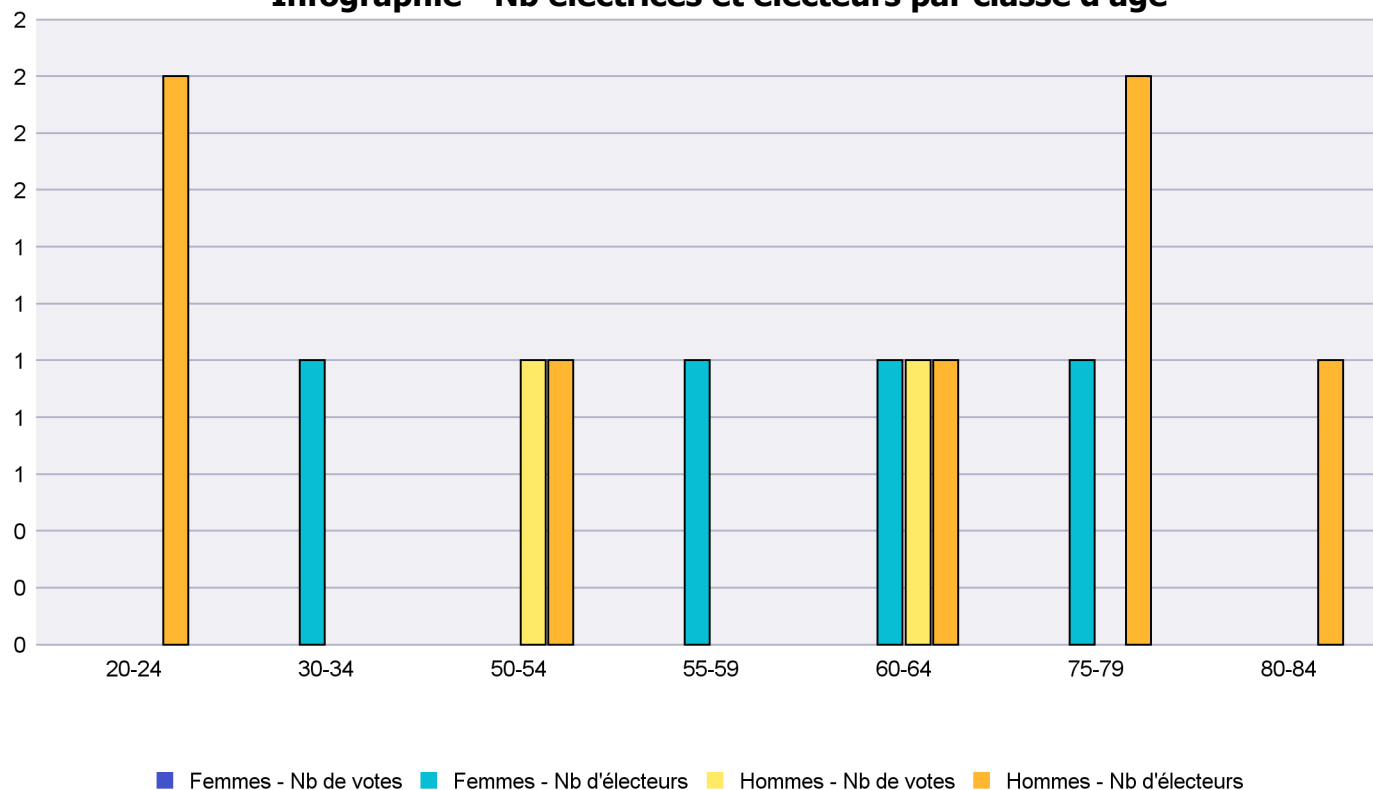

## Infographie - Nb électrices et électeurs par classe d'âge

# Canton de Neuchâtel - Statistique de participation

Electrices et électeurs par classe d'âge

Date : 05.02.2021

Scrutin : 29.11.2020

Tous les électeurs suisses de l'étranger

Commune : Enges

Classes d'âge	Femmes			Hommes			Total			
	Nb électrices	Nb de votes	% part.	Nb électeurs	Nb de votes	% part.	Nb total électeurs	Nb total votes	% total part.	% total votes
20-24				2			2			
30-34	1						1			
50-54				1	1	100	1	1	100	50
55-59	1						1			
60-64	1			1	1	100	2	1	50	50
75-79	1			2			3			
80-84				1			1			
<b>Totaux</b>	<b>4</b>			<b>7</b>	<b>2</b>	<b>28.57</b>	<b>11</b>	<b>2</b>	<b>18.18</b>	

Infographie - Nb électrices et électeurs par classe d'âge