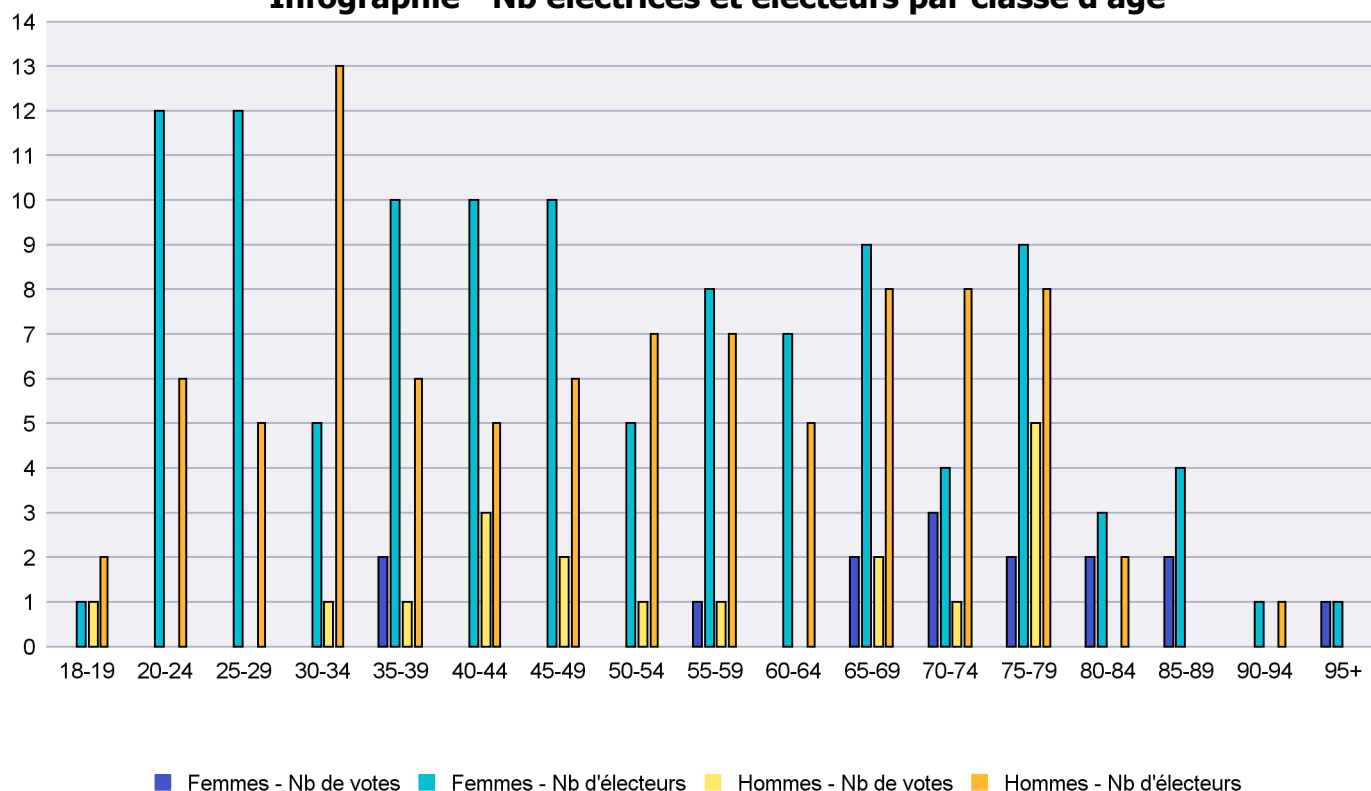

Infographie - Nb électrices et électeurs par classe d'âge

# Canton de Neuchâtel - Statistique de participation

Electrices et électeurs par classe d'âge

Date : 05.02.2021

Scrutin : 29.11.2020

Tous les électeurs suisses de l'étranger

Commune : La Grande Béroche

Classes d'âge	Femmes			Hommes			Total			
	Nb électrices	Nb de votes	% part.	Nb électeurs	Nb de votes	% part.	Nb total électeurs	Nb total votes	% total part.	% total votes
18-19	1			2	1	50	3	1	33.33	3.03
20-24	12			6			18			
25-29	12			5			17			
30-34	5			13	1	7.69	18	1	5.56	3.03
35-39	10	2	20	6	1	16.67	16	3	18.75	9.09
40-44	10			5	3	60	15	3	20	9.09
45-49	10			6	2	33.33	16	2	12.5	6.06
50-54	5			7	1	14.29	12	1	8.33	3.03
55-59	8	1	12.5	7	1	14.29	15	2	13.33	6.06
60-64	7			5			12			
65-69	9	2	22.22	8	2	25	17	4	23.53	12.12
70-74	4	3	75	8	1	12.5	12	4	33.33	12.12
75-79	9	2	22.22	8	5	62.5	17	7	41.18	21.21
80-84	3	2	66.67	2			5	2	40	6.06
85-89	4	2	50				4	2	50	6.06
90-94	1			1			2			
95+	1	1	100				1	1	100	3.03
<b>Totaux</b>	<b>111</b>	<b>15</b>	<b>13.51</b>	<b>89</b>	<b>18</b>	<b>20.22</b>	<b>200</b>	<b>33</b>	<b>16.5</b>	

## Infographie - Nb électrices et électeurs par classe d'âge