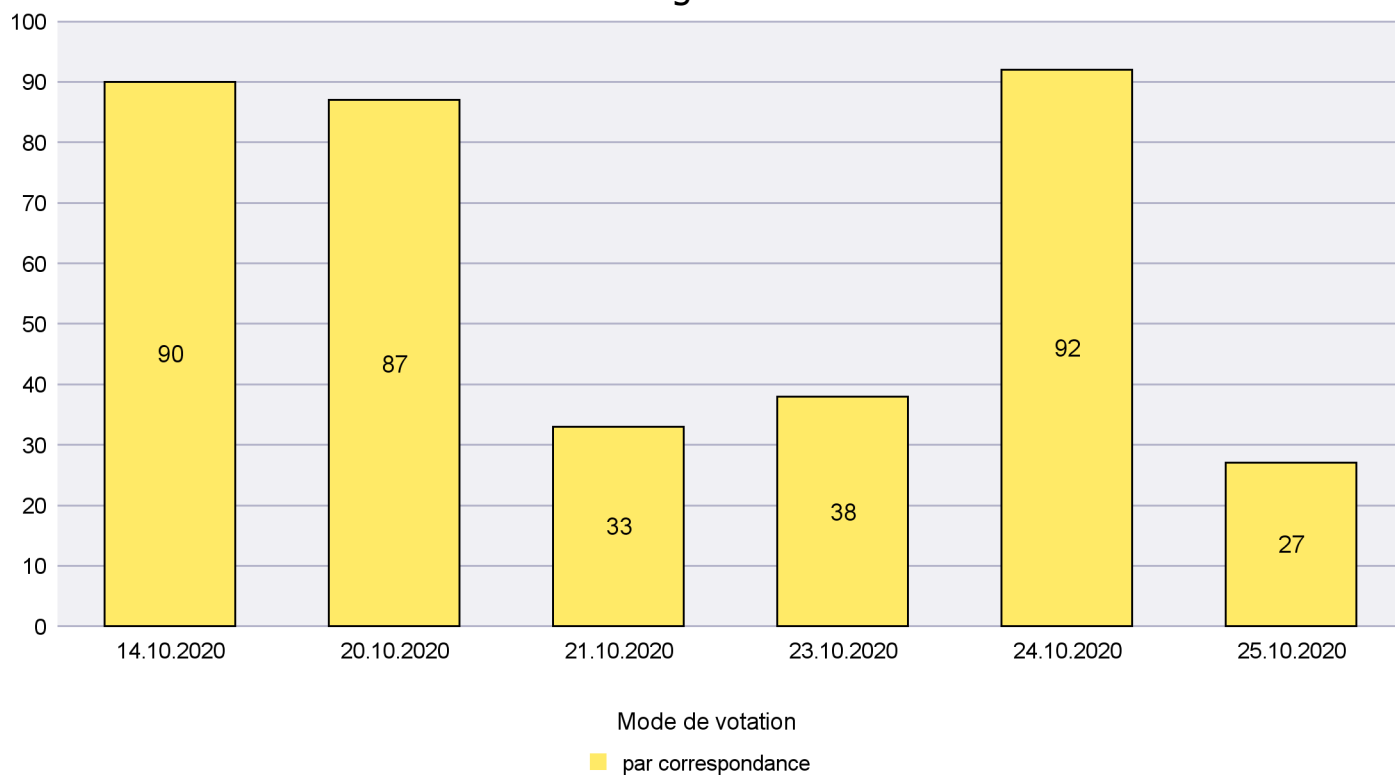

Jours d'enregistrement des votes

Scrutin : 25.10.2020

Commune : Le Landeron

Mode de vote par classe d'âge

Jours d'enregistrement des votes

Scrutin : 25.10.2020

Commune : Le Locle

Mode de vote par classe d'âge

Jours d'enregistrement des votes

Scrutin : 25.10.2020

Commune : Les Brenets

Mode de vote par classe d'âge

Jours d'enregistrement des votes

Scrutin : 25.10.2020

Commune : Les Planchettes

Mode de vote par classe d'âge

Jours d'enregistrement des votes

Scrutin : 25.10.2020

Commune : Les Ponts-de-Martel

Mode de vote par classe d'âge

Jours d'enregistrement des votes

Canton de Neuchâtel - Statistique du mode de vote

Date : 05.02.2021