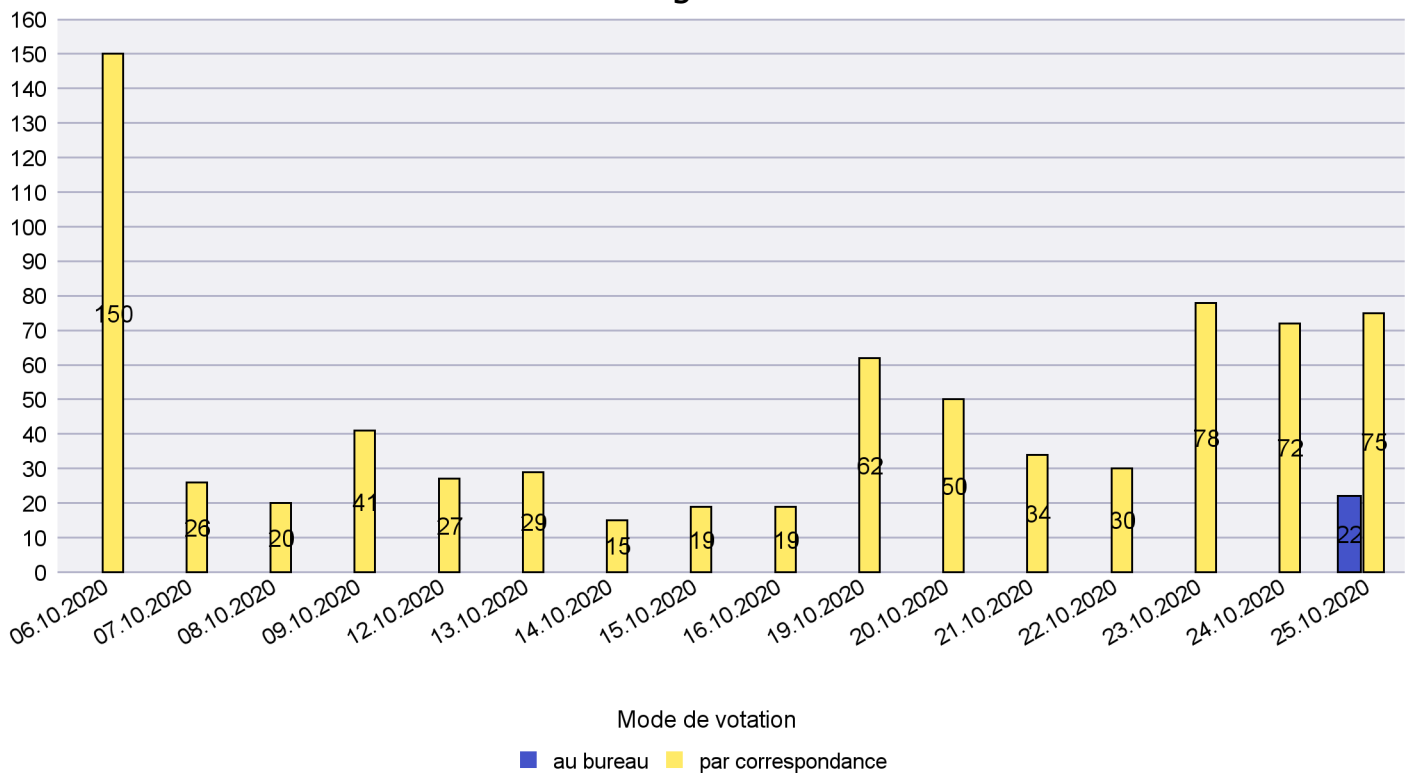

Mode de vote par classe d'âge

Jours d'enregistrement des votes

Scrutin : 25.10.2020

Commune : Hauterive

Mode de vote par classe d'âge

Jours d'enregistrement des votes

Scrutin : 25.10.2020

Commune : La Brévine

Mode de vote par classe d'âge

Jours d'enregistrement des votes

Scrutin : 25.10.2020

Commune : La Chaux-de-Fonds

Mode de vote par classe d'âge

Jours d'enregistrement des votes

Scrutin : 25.10.2020

Commune : La Côte-aux-Fées

Mode de vote par classe d'âge

Jours d'enregistrement des votes

Scrutin : 25.10.2020

Commune : La Grande Béroche

Mode de vote par classe d'âge

Jours d'enregistrement des votes

Canton de Neuchâtel - Statistique du mode de vote