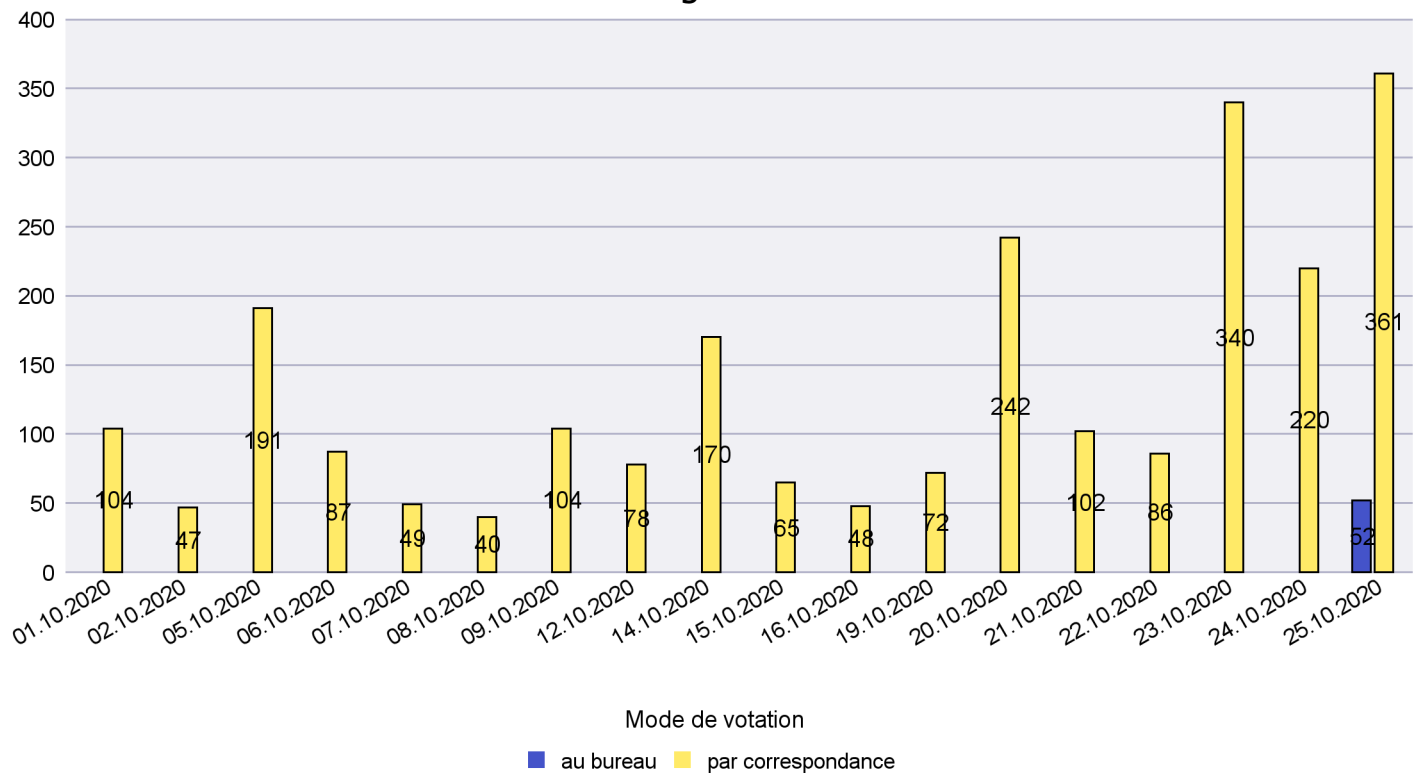

Mode de vote par classe d'âge

Jours d'enregistrement des votes

Scrutin : 25.10.2020

Commune : La Chaux-de-Fonds

Mode de vote par classe d'âge

Jours d'enregistrement des votes

Scrutin : 25.10.2020

Commune : La Côte-aux-Fées

Mode de vote par classe d'âge

Jours d'enregistrement des votes

Scrutin : 25.10.2020

Commune : La Grande Béroche

Mode de vote par classe d'âge

Jours d'enregistrement des votes

Canton de Neuchâtel - Statistique du mode de vote

Date : 05.02.2021

Scrutin : 25.10.2020

Commune : La Sagne

Mode de vote par classe d'âge

Jours d'enregistrement des votes

Scrutin : 25.10.2020

Commune : La Tène

Mode de vote par classe d'âge

Jours d'enregistrement des votes

Scrutin : 25.10.2020

Commune : Le Landeron

Mode de vote par classe d'âge

Jours d'enregistrement des votes

Scrutin : 25.10.2020

Commune : Le Locle

Mode de vote par classe d'âge