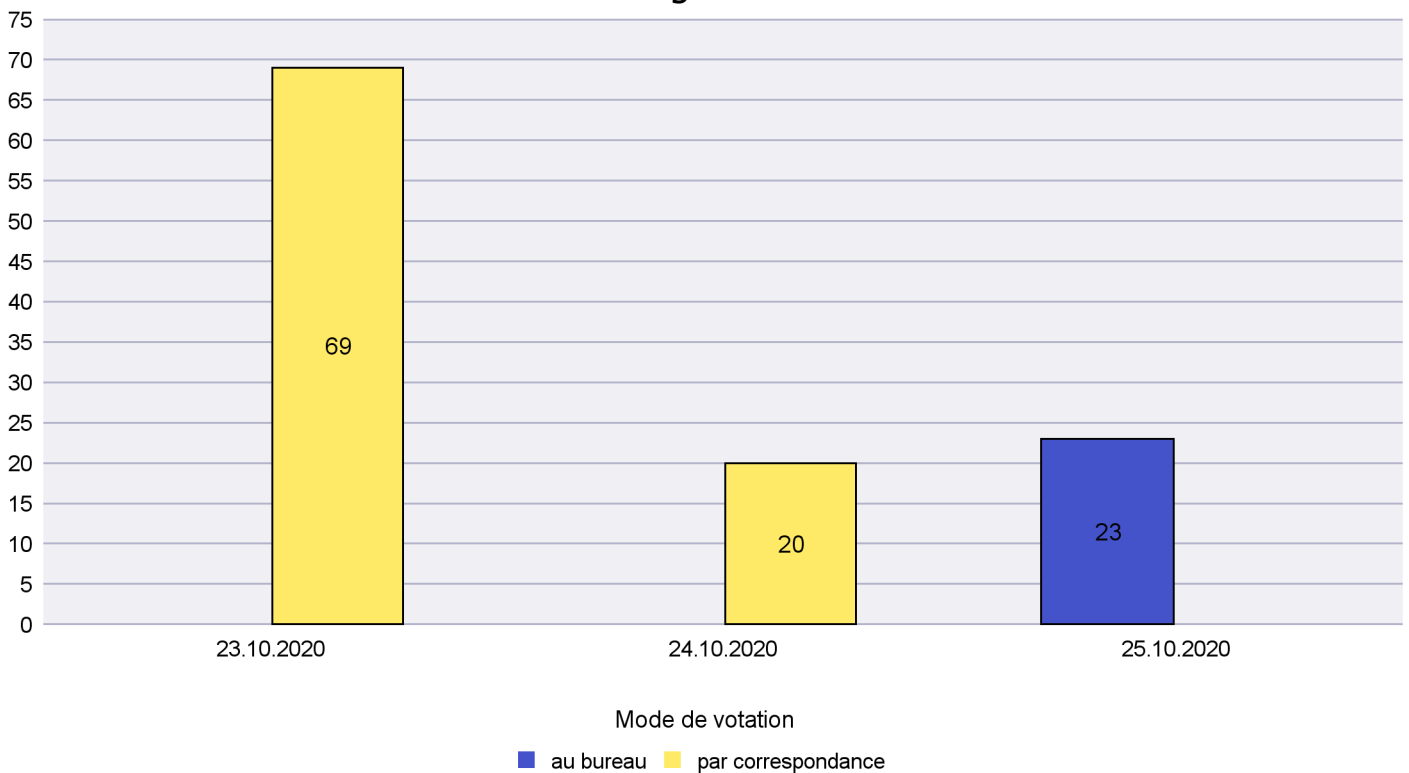

Mode de vote par classe d'âge

Jours d'enregistrement des votes

Canton de Neuchâtel - Statistique du mode de vote

Date : 05.02.2021

Scrutin : 25.10.2020

Commune : Rochefort

Mode de vote par classe d'âge

Jours d'enregistrement des votes

Scrutin : 25.10.2020

Commune : Saint-Blaise

Mode de vote par classe d'âge

Jours d'enregistrement des votes

Scrutin : 25.10.2020

Commune : Valangin

Mode de vote par classe d'âge

Jours d'enregistrement des votes

Mode de vote par classe d'âge

Jours d'enregistrement des votes