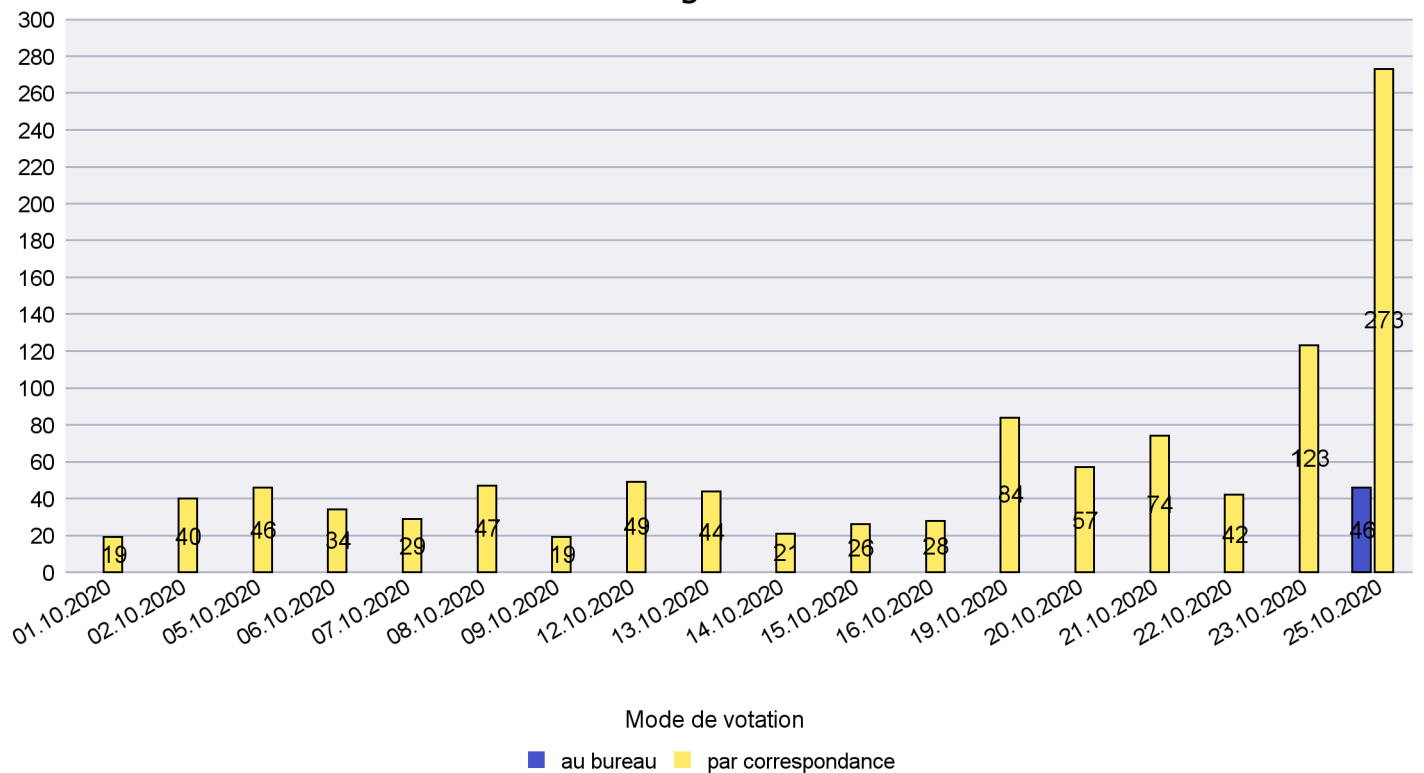

Scrutin : 25.10.2020

Commune : Les Verrières

Mode de vote par classe d'âge

Jours d'enregistrement des votes

Scrutin : 25.10.2020

Commune : Milvignes

Mode de vote par classe d'âge

Jours d'enregistrement des votes

Canton de Neuchâtel - Statistique du mode de vote

Date : 05.02.2021

Scrutin : 25.10.2020

Commune : Neuchâtel

Mode de vote par classe d'âge

Jours d'enregistrement des votes

Scrutin : 25.10.2020

Commune : Peseux

Mode de vote par classe d'âge

Jours d'enregistrement des votes

Canton de Neuchâtel - Statistique du mode de vote

Date : 05.02.2021

Scrutin : 25.10.2020

Commune : Rochefort

Mode de vote par classe d'âge

Jours d'enregistrement des votes

Scrutin : 25.10.2020

Commune : Saint-Blaise

Mode de vote par classe d'âge

Jours d'enregistrement des votes

Scrutin : 25.10.2020

Commune : Valangin

Mode de vote par classe d'âge

Jours d'enregistrement des votes