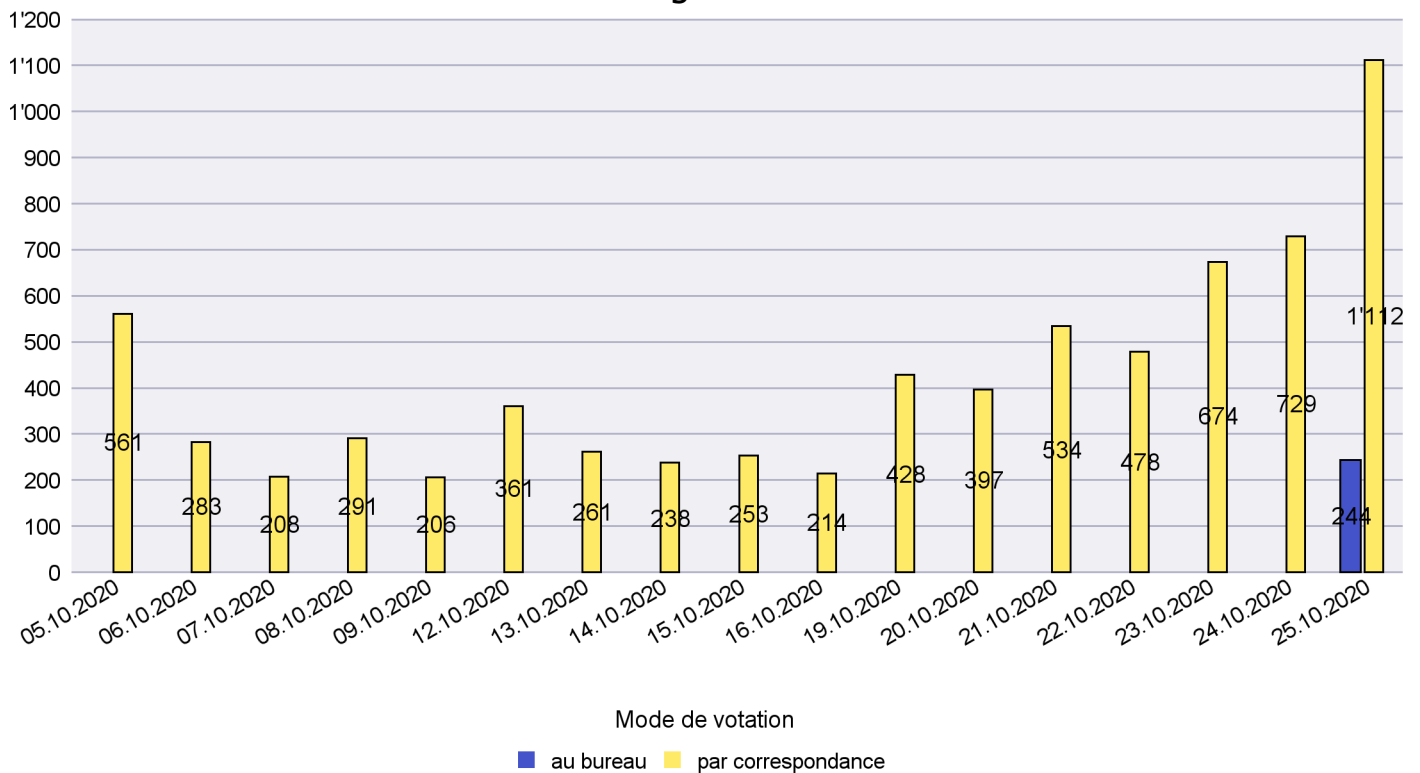

Scrutin : 25.10.2020

Commune : Les Verrières

Mode de vote par classe d'âge

Jours d'enregistrement des votes

Scrutin : 25.10.2020

Commune : Milvignes

Mode de vote par classe d'âge

Jours d'enregistrement des votes

Canton de Neuchâtel - Statistique du mode de vote

Date : 05.02.2021

Scrutin : 25.10.2020

Commune : Neuchâtel

Mode de vote par classe d'âge

Jours d'enregistrement des votes

Scrutin : 25.10.2020

Commune : Peseux

Mode de vote par classe d'âge

Jours d'enregistrement des votes

Canton de Neuchâtel - Statistique du mode de vote

Date : 05.02.2021

Scrutin : 25.10.2020

Commune : Rochefort

Mode de vote par classe d'âge

Jours d'enregistrement des votes

Scrutin : 25.10.2020

Commune : Saint-Blaise

Mode de vote par classe d'âge

Jours d'enregistrement des votes

Scrutin : 25.10.2020

Commune : Valangin

Mode de vote par classe d'âge

Jours d'enregistrement des votes