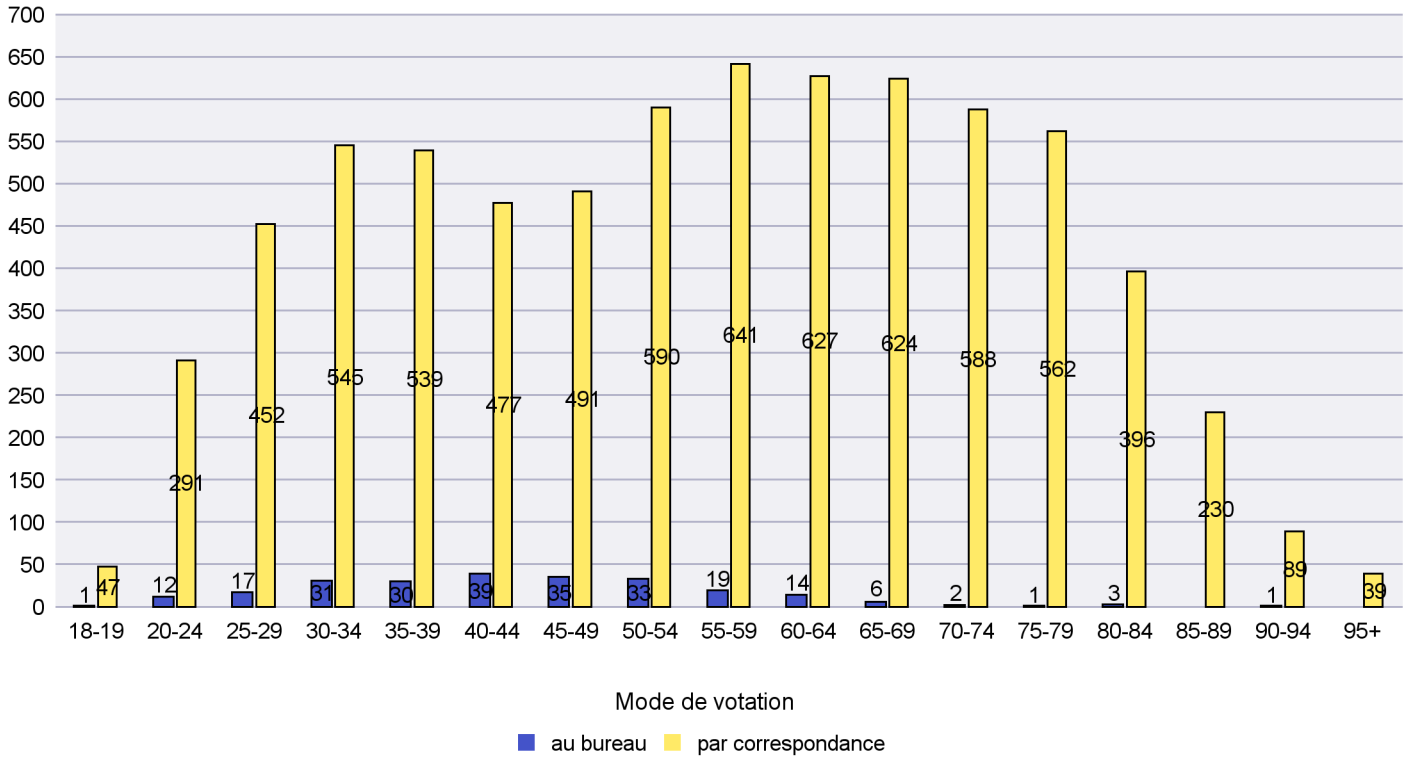

Jours d'enregistrement des votes

Scrutin : 25.10.2020

Commune : Les Ponts-de-Martel

Mode de vote par classe d'âge

Jours d'enregistrement des votes

Canton de Neuchâtel - Statistique du mode de vote

Date : 05.02.2021

Scrutin : 25.10.2020

Commune : Les Verrières

Mode de vote par classe d'âge

Jours d'enregistrement des votes

Scrutin : 25.10.2020

Commune : Milvignes

Mode de vote par classe d'âge

Jours d'enregistrement des votes

Canton de Neuchâtel - Statistique du mode de vote

Date : 05.02.2021

Scrutin : 25.10.2020

Commune : Neuchâtel

Mode de vote par classe d'âge

Jours d'enregistrement des votes

Scrutin : 25.10.2020

Commune : Peseux

Mode de vote par classe d'âge

Jours d'enregistrement des votes

Canton de Neuchâtel - Statistique du mode de vote

Date : 05.02.2021

Scrutin : 25.10.2020

Commune : Rochefort

Mode de vote par classe d'âge

Jours d'enregistrement des votes