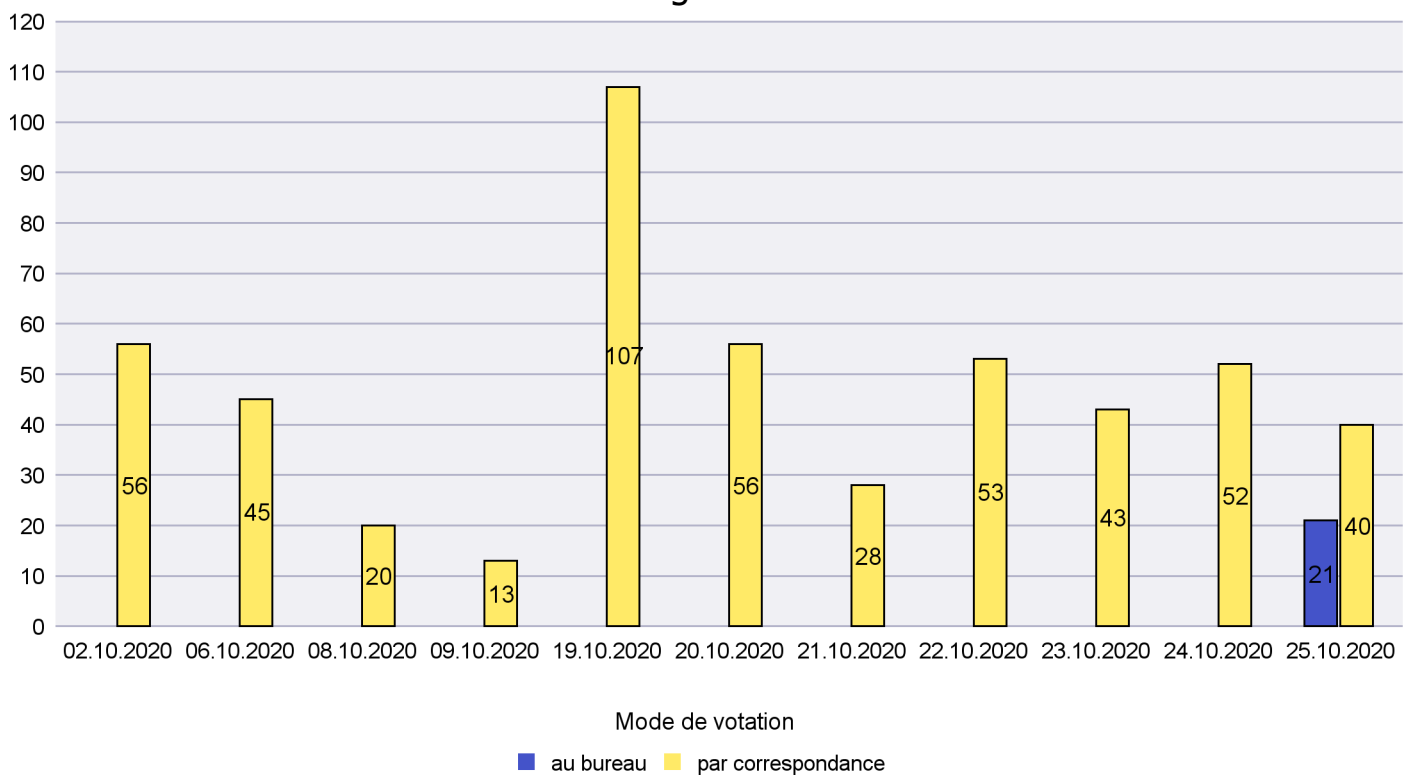

Canton de Neuchâtel - Statistique du mode de vote

Date : 05.02.2021

Scrutin : 25.10.2020

Commune : Neuchâtel

Mode de vote par classe d'âge

Jours d'enregistrement des votes

Scrutin : 25.10.2020

Commune : Peseux

Mode de vote par classe d'âge

Jours d'enregistrement des votes

Canton de Neuchâtel - Statistique du mode de vote

Date : 05.02.2021

Scrutin : 25.10.2020

Commune : Rochefort

Mode de vote par classe d'âge

Jours d'enregistrement des votes

Scrutin : 25.10.2020

Commune : Saint-Blaise

Mode de vote par classe d'âge

Jours d'enregistrement des votes

Scrutin : 25.10.2020

Commune : Valangin

Mode de vote par classe d'âge

Jours d'enregistrement des votes