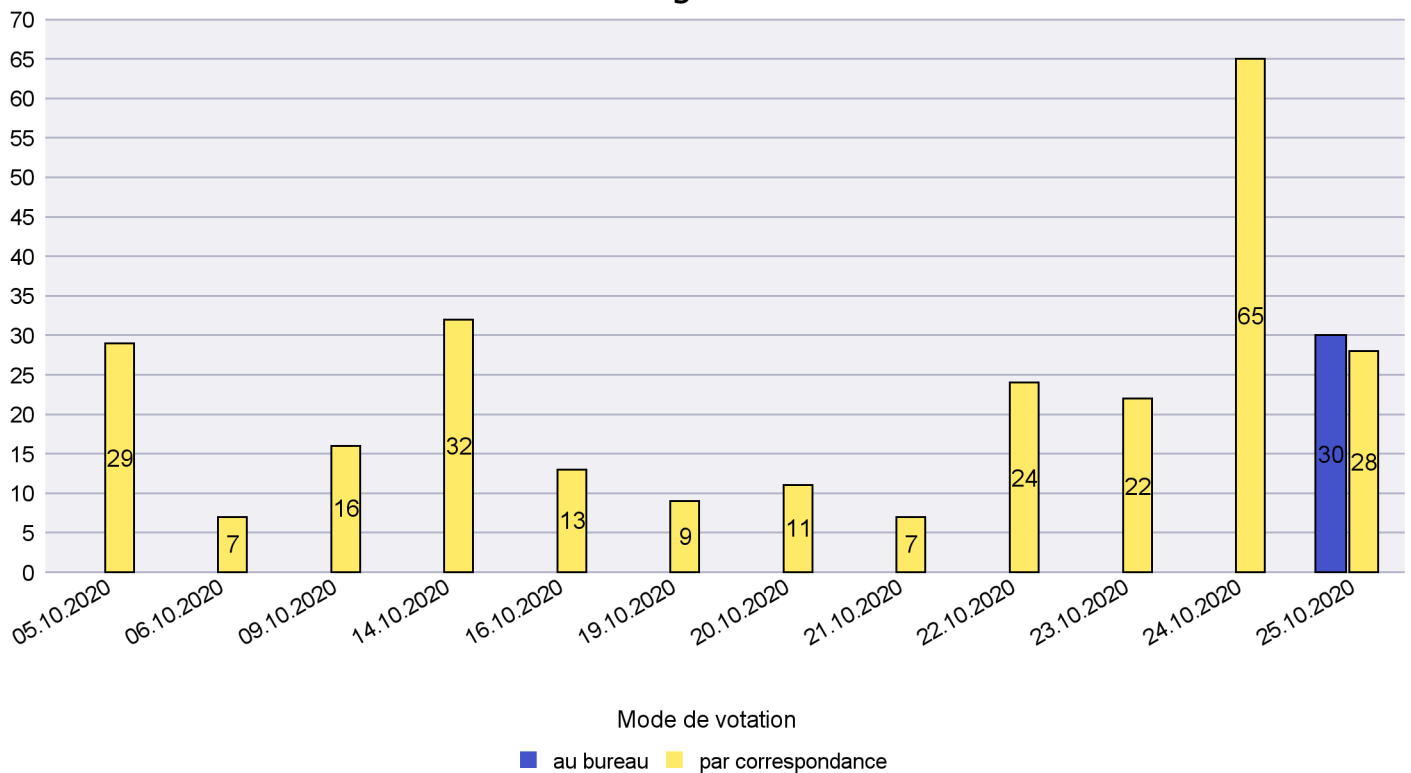

Mode de vote par classe d'âge

Jours d'enregistrement des votes

Scrutin : 25.10.2020

Commune : Hauterive

Mode de vote par classe d'âge

Jours d'enregistrement des votes

Scrutin : 25.10.2020

Commune : La Brévine

Mode de vote par classe d'âge

Jours d'enregistrement des votes

Scrutin : 25.10.2020

Commune : La Chaux-de-Fonds

Mode de vote par classe d'âge

Jours d'enregistrement des votes

Scrutin : 25.10.2020

Commune : La Côte-aux-Fées

Mode de vote par classe d'âge

Jours d'enregistrement des votes

Scrutin : 25.10.2020

Commune : La Grande Béroche

Mode de vote par classe d'âge

Jours d'enregistrement des votes

Canton de Neuchâtel - Statistique du mode de vote