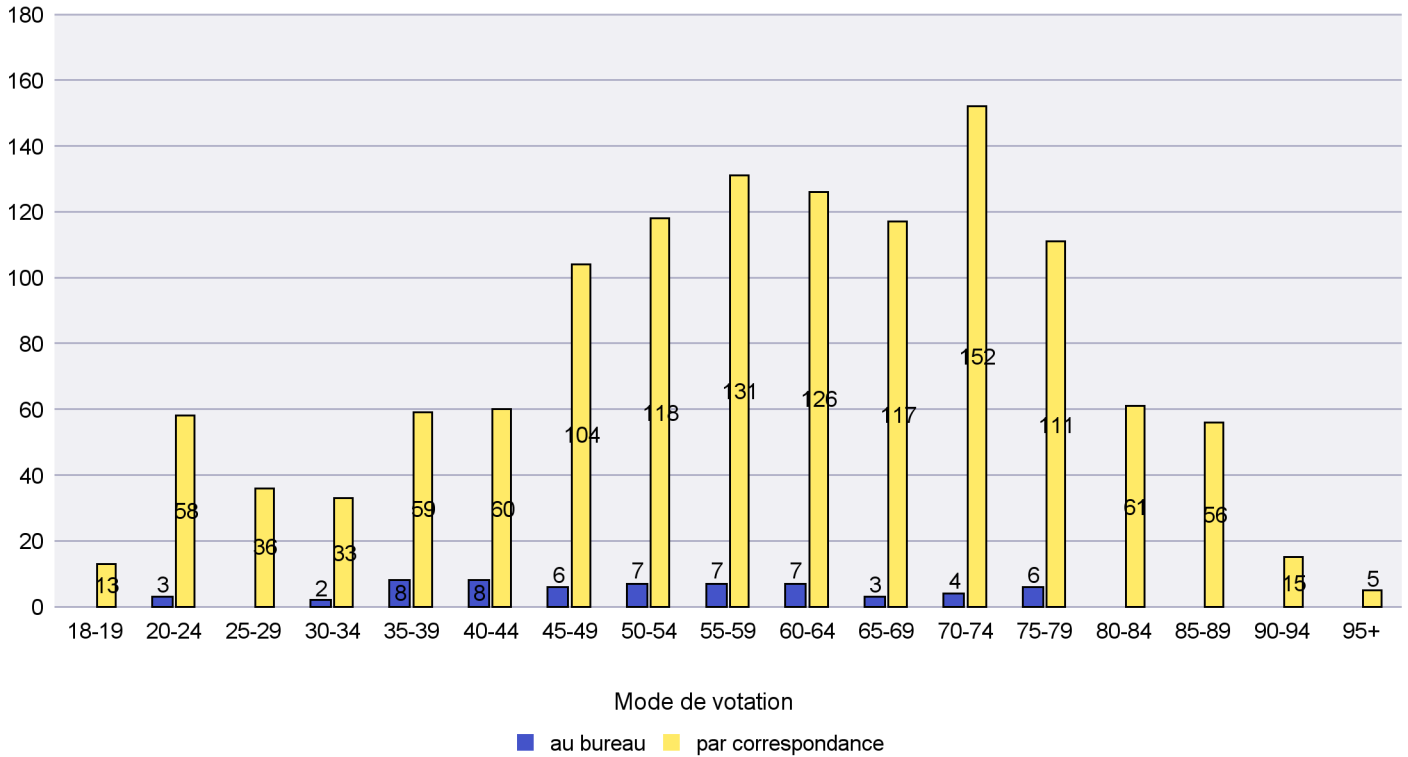

Mode de vote par classe d'âge

Jours d'enregistrement des votes

Scrutin : 25.10.2020

Commune : La Grande Béroche

Mode de vote par classe d'âge

Jours d'enregistrement des votes

Canton de Neuchâtel - Statistique du mode de vote

Date : 05.02.2021

Scrutin : 25.10.2020

Commune : La Sagne

Mode de vote par classe d'âge

Jours d'enregistrement des votes

Scrutin : 25.10.2020

Commune : La Tène

Mode de vote par classe d'âge

Jours d'enregistrement des votes

Scrutin : 25.10.2020

Commune : Le Landeron

Mode de vote par classe d'âge

Jours d'enregistrement des votes

Scrutin : 25.10.2020

Commune : Le Locle

Mode de vote par classe d'âge

Jours d'enregistrement des votes

Scrutin : 25.10.2020

Commune : Les Brenets

Mode de vote par classe d'âge

Jours d'enregistrement des votes

Scrutin : 25.10.2020

Commune : Les Planchettes

Mode de vote par classe d'âge