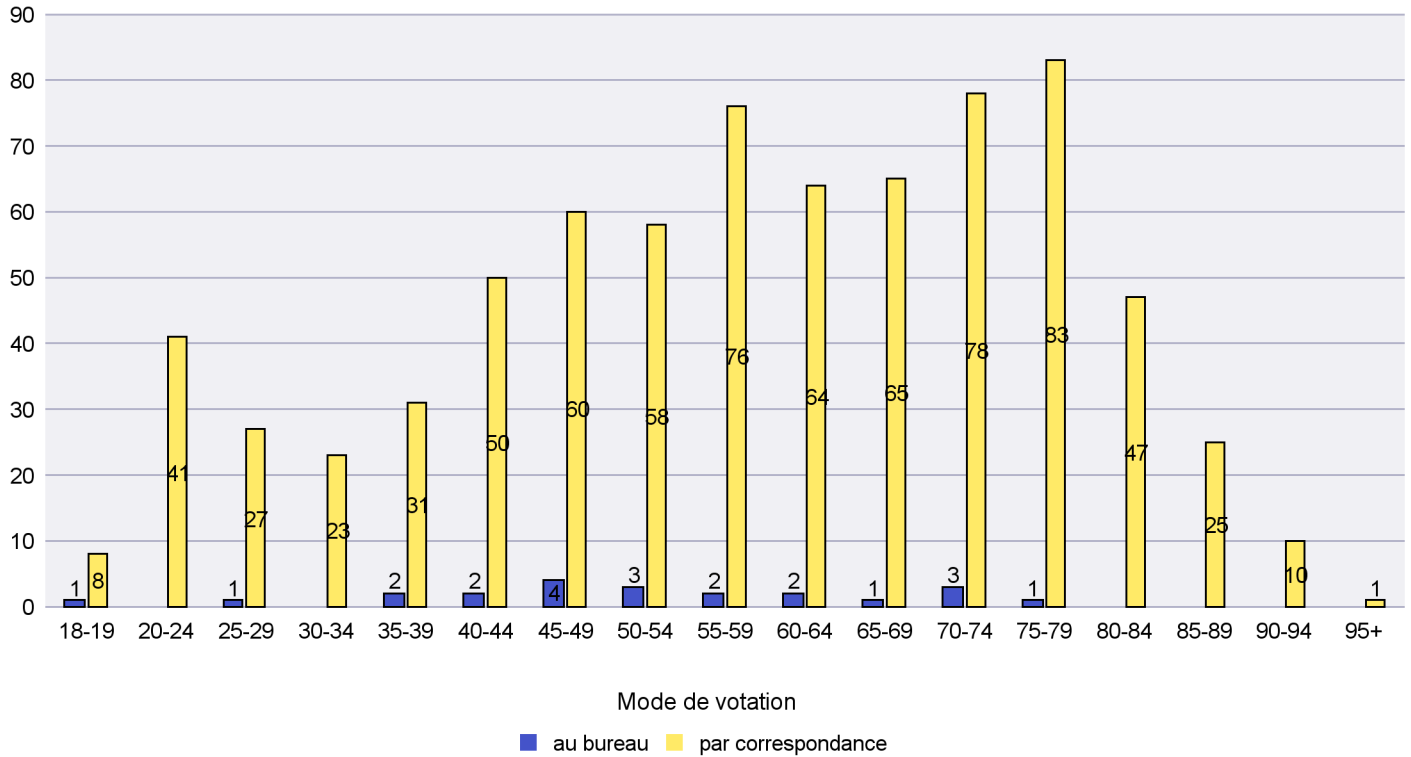

Mode de vote par classe d'âge

Jours d'enregistrement des votes

Scrutin : 25.10.2020

Commune : Hauterive

Mode de vote par classe d'âge

Jours d'enregistrement des votes

Scrutin : 25.10.2020

Commune : La Brévine

Mode de vote par classe d'âge

Jours d'enregistrement des votes

Scrutin : 25.10.2020

Commune : La Chaux-de-Fonds

Mode de vote par classe d'âge

Jours d'enregistrement des votes

Scrutin : 25.10.2020

Commune : La Côte-aux-Fées

Mode de vote par classe d'âge

Jours d'enregistrement des votes

Scrutin : 25.10.2020

Commune : La Grande Béroche

Mode de vote par classe d'âge

Jours d'enregistrement des votes

Canton de Neuchâtel - Statistique du mode de vote