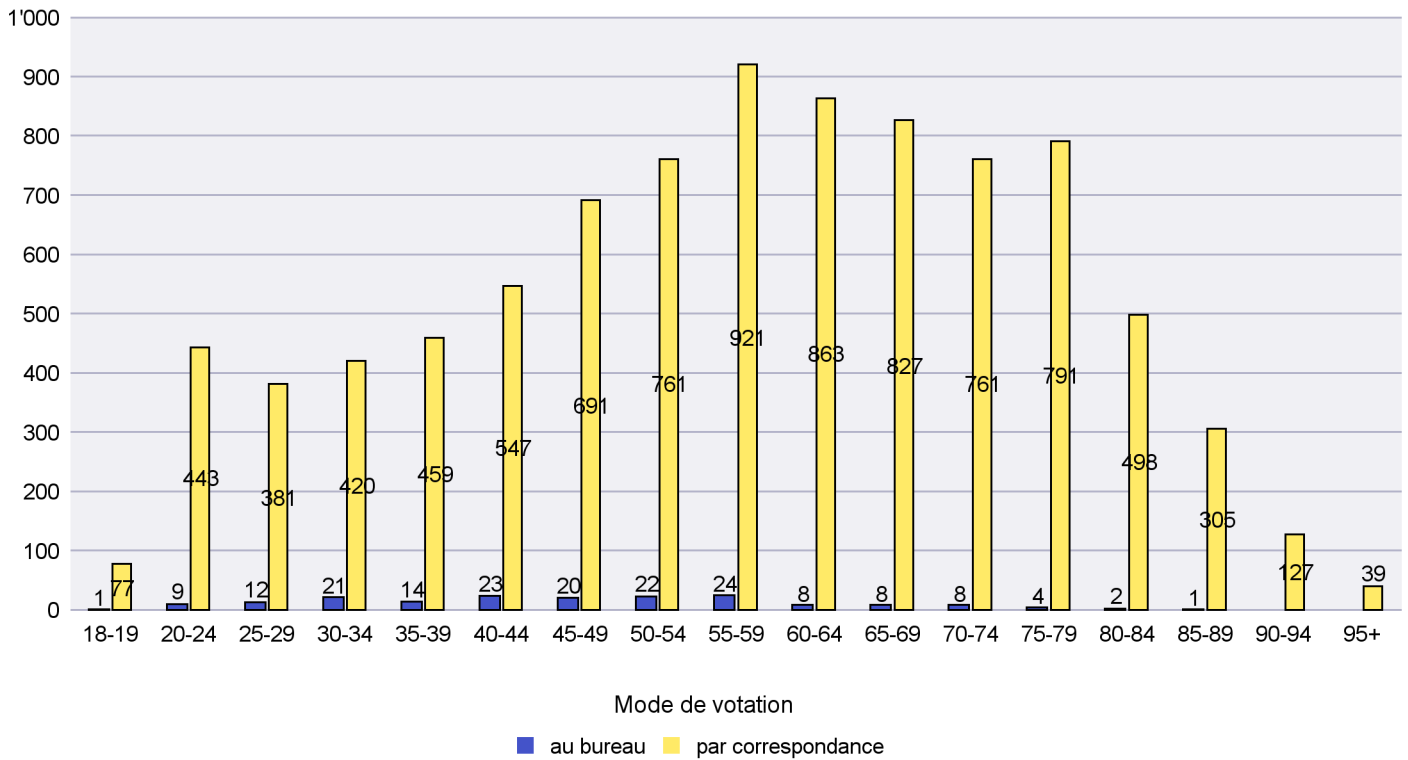

Mode de vote par classe d'âge

Jours d'enregistrement des votes

Scrutin : 25.10.2020

Commune : Hauterive

Mode de vote par classe d'âge

Jours d'enregistrement des votes

Scrutin : 25.10.2020

Commune : La Brévine

Mode de vote par classe d'âge

Jours d'enregistrement des votes

Scrutin : 25.10.2020

Commune : La Chaux-de-Fonds

Mode de vote par classe d'âge

Jours d'enregistrement des votes

Scrutin : 25.10.2020

Commune : La Côte-aux-Fées

Mode de vote par classe d'âge

Jours d'enregistrement des votes

Scrutin : 25.10.2020

Commune : La Grande Béroche

Mode de vote par classe d'âge

Jours d'enregistrement des votes

Canton de Neuchâtel - Statistique du mode de vote

Date : 05.02.2021

Scrutin : 25.10.2020

Commune : La Sagne

Mode de vote par classe d'âge

Jours d'enregistrement des votes

Scrutin : 25.10.2020

Commune : La Tène

Mode de vote par classe d'âge