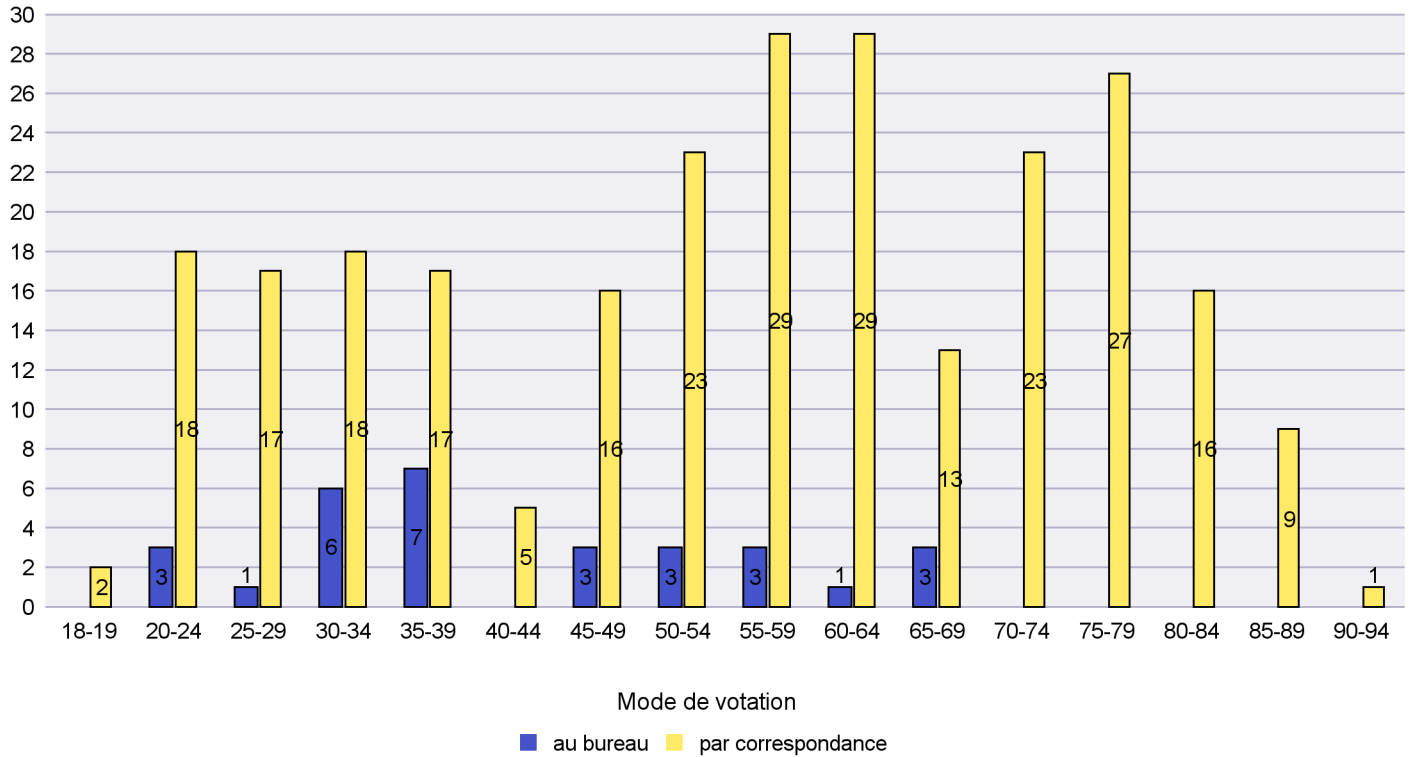

Mode de vote par classe d'âge

Jours d'enregistrement des votes

Scrutin : 25.10.2020

Commune : Hauterive

Mode de vote par classe d'âge

Jours d'enregistrement des votes

Scrutin : 25.10.2020

Commune : La Brévine

Mode de vote par classe d'âge

Jours d'enregistrement des votes

Scrutin : 25.10.2020

Commune : La Chaux-de-Fonds

Mode de vote par classe d'âge

Jours d'enregistrement des votes

Scrutin : 25.10.2020

Commune : La Côte-aux-Fées

Mode de vote par classe d'âge

Jours d'enregistrement des votes

Scrutin : 25.10.2020

Commune : La Grande Béroche

Mode de vote par classe d'âge

Jours d'enregistrement des votes

Canton de Neuchâtel - Statistique du mode de vote