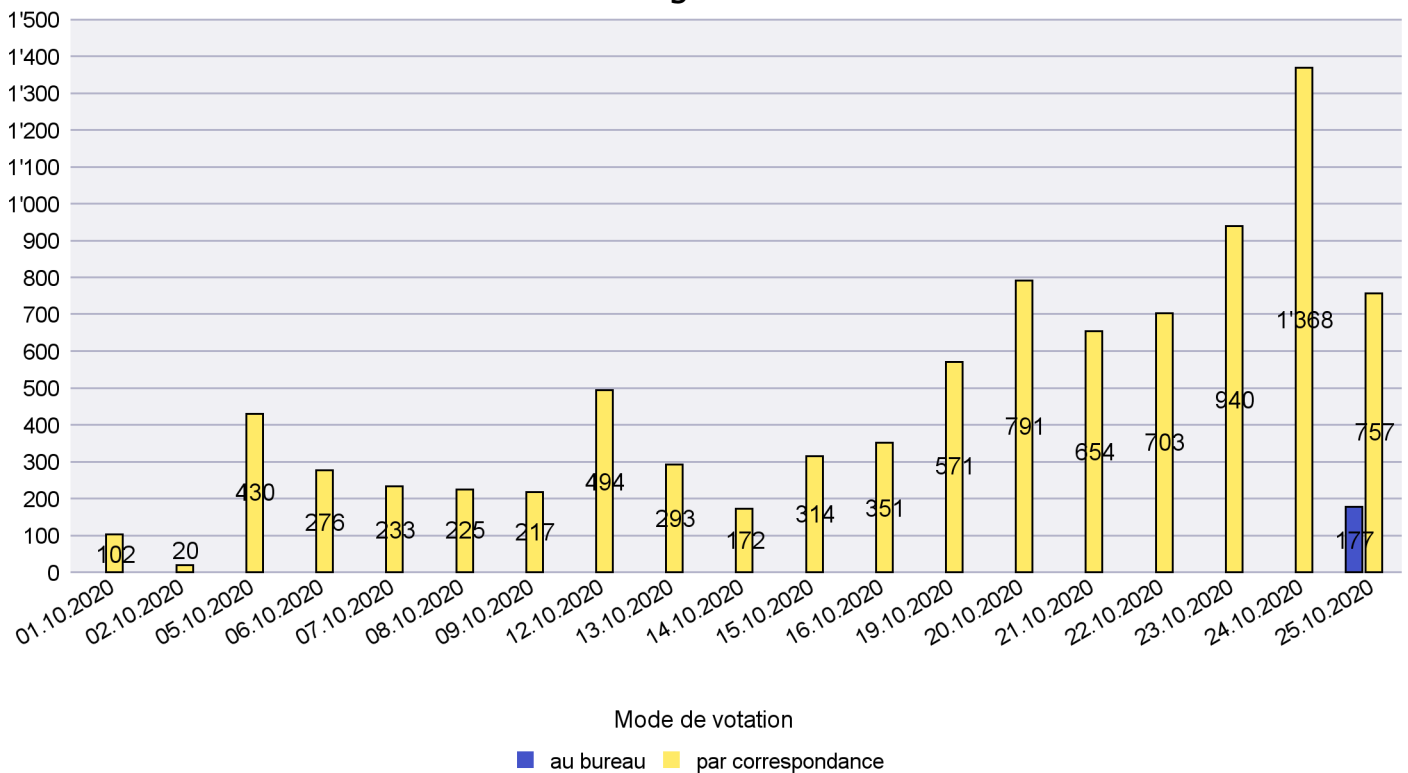

Mode de vote par classe d'âge

Jours d'enregistrement des votes

Scrutin : 25.10.2020

Commune : Hauterive

Mode de vote par classe d'âge

Jours d'enregistrement des votes

Scrutin : 25.10.2020

Commune : La Brévine

Mode de vote par classe d'âge

Jours d'enregistrement des votes

Scrutin : 25.10.2020

Commune : La Chaux-de-Fonds

Mode de vote par classe d'âge

Jours d'enregistrement des votes

Scrutin : 25.10.2020

Commune : La Côte-aux-Fées

Mode de vote par classe d'âge

Jours d'enregistrement des votes

Scrutin : 25.10.2020

Commune : La Grande Béroche

Mode de vote par classe d'âge

Jours d'enregistrement des votes

Canton de Neuchâtel - Statistique du mode de vote

Date : 05.02.2021

Scrutin : 25.10.2020

Commune : La Sagne

Mode de vote par classe d'âge

Jours d'enregistrement des votes

Scrutin : 25.10.2020

Commune : La Tène

Mode de vote par classe d'âge