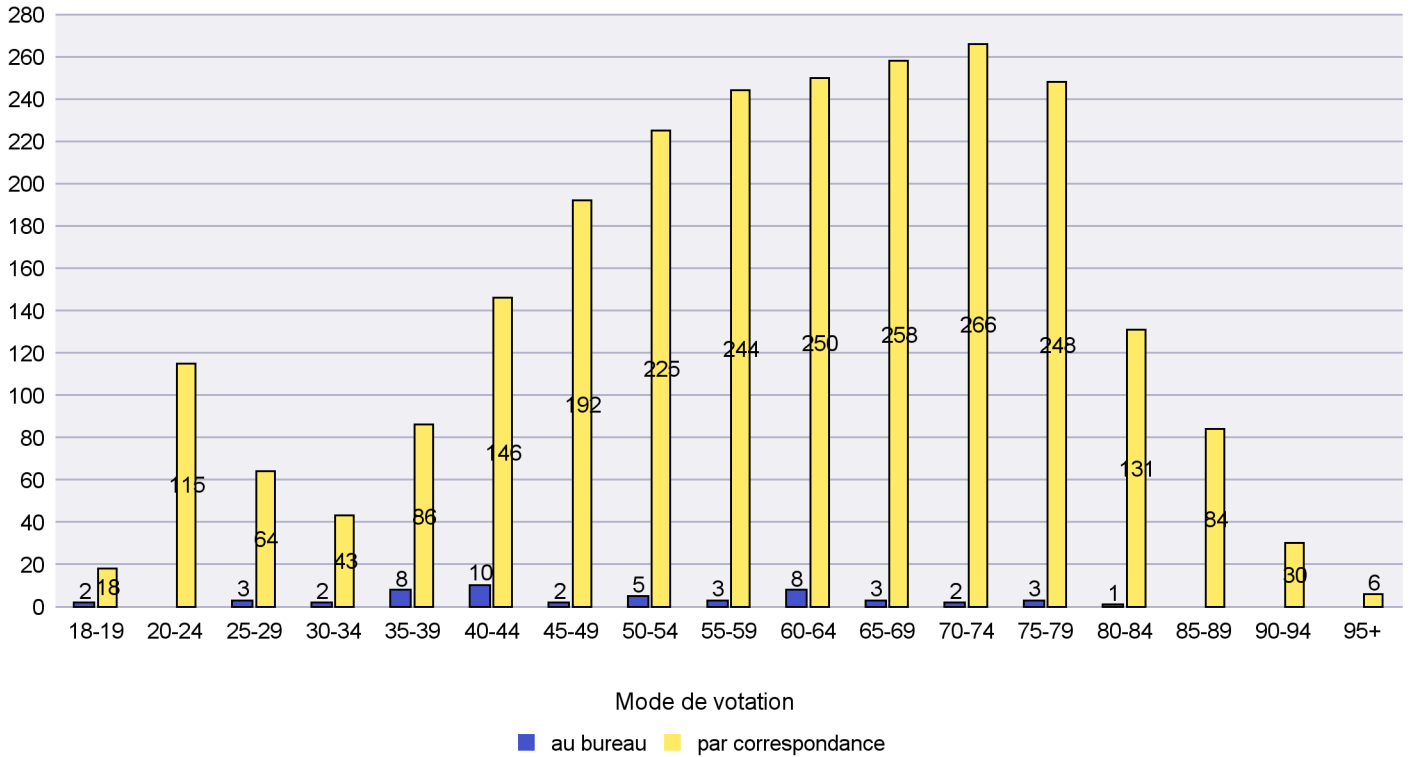

Mode de vote par classe d'âge

Jours d'enregistrement des votes

Scrutin : 25.10.2020

Commune : La Chaux-de-Fonds

Mode de vote par classe d'âge

Jours d'enregistrement des votes

Scrutin : 25.10.2020

Commune : La Côte-aux-Fées

Mode de vote par classe d'âge

Jours d'enregistrement des votes

Scrutin : 25.10.2020

Commune : La Grande Béroche

Mode de vote par classe d'âge

Jours d'enregistrement des votes

Canton de Neuchâtel - Statistique du mode de vote

Date : 05.02.2021

Scrutin : 25.10.2020

Commune : La Sagne

Mode de vote par classe d'âge

Jours d'enregistrement des votes

Scrutin : 25.10.2020

Commune : La Tène

Mode de vote par classe d'âge

Jours d'enregistrement des votes

Scrutin : 25.10.2020

Commune : Le Landeron

Mode de vote par classe d'âge

Jours d'enregistrement des votes

Scrutin : 25.10.2020

Commune : Le Locle

Mode de vote par classe d'âge