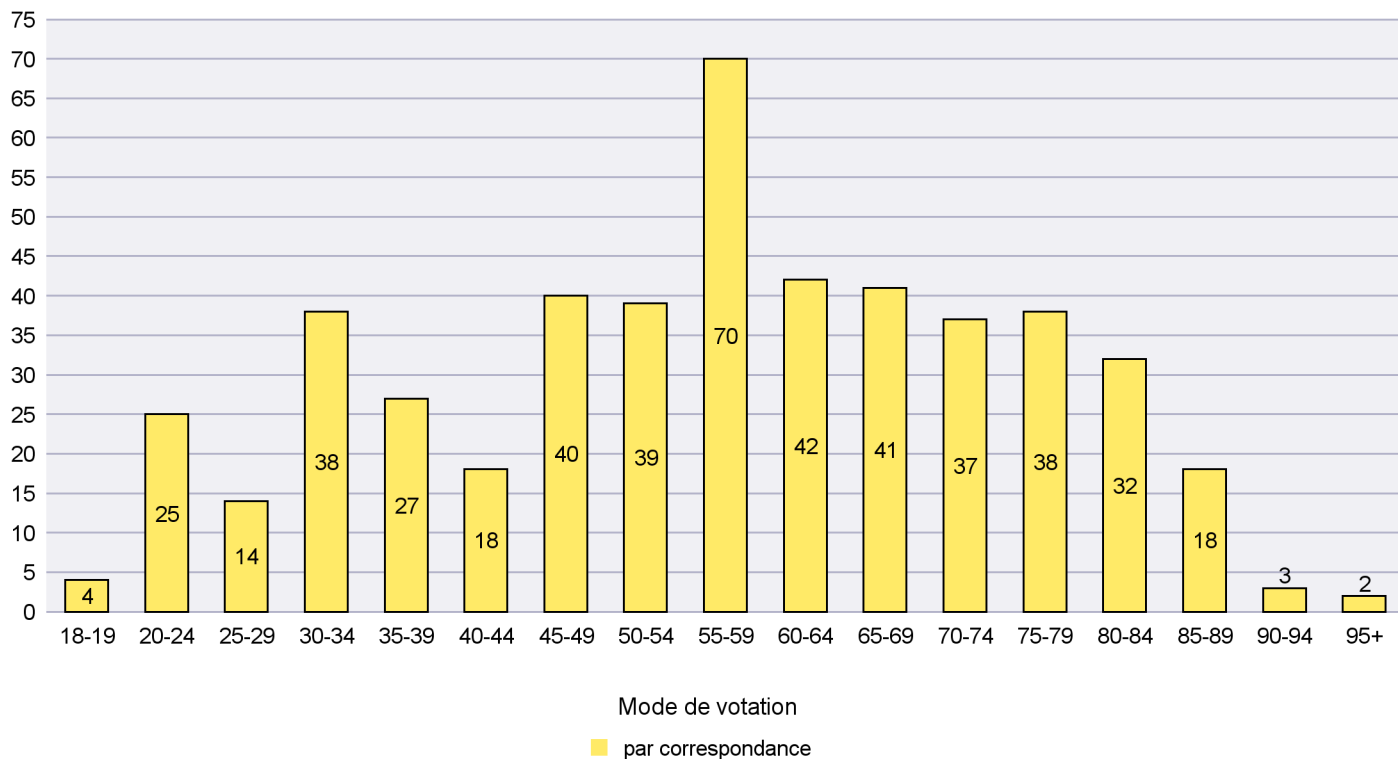

Scrutin : 25.10.2020

Commune : Les Ponts-de-Martel

Mode de vote par classe d'âge