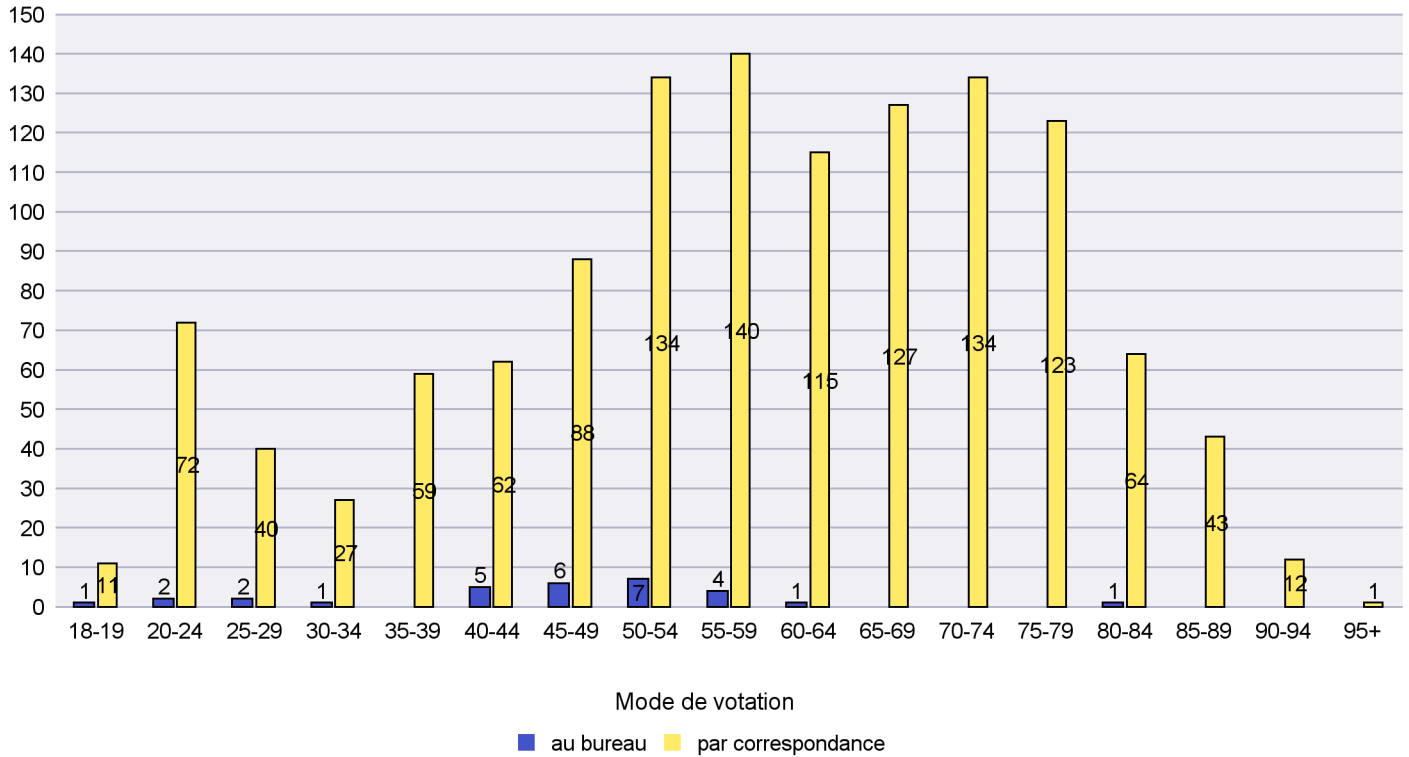

Mode de vote par classe d'âge

Jours d'enregistrement des votes

Scrutin : 25.10.2020

Commune : La Grande Béroche

Mode de vote par classe d'âge

Jours d'enregistrement des votes

Canton de Neuchâtel - Statistique du mode de vote

Date : 05.02.2021

Scrutin : 25.10.2020

Commune : La Sagne

Mode de vote par classe d'âge

Jours d'enregistrement des votes

Scrutin : 25.10.2020

Commune : La Tène

Mode de vote par classe d'âge

Jours d'enregistrement des votes

Scrutin : 25.10.2020

Commune : Le Landeron

Mode de vote par classe d'âge

Jours d'enregistrement des votes

Scrutin : 25.10.2020

Commune : Le Locle

Mode de vote par classe d'âge

Jours d'enregistrement des votes

Scrutin : 25.10.2020

Commune : Les Brenets

Mode de vote par classe d'âge

Jours d'enregistrement des votes

Scrutin : 25.10.2020

Commune : Les Planchettes

Mode de vote par classe d'âge