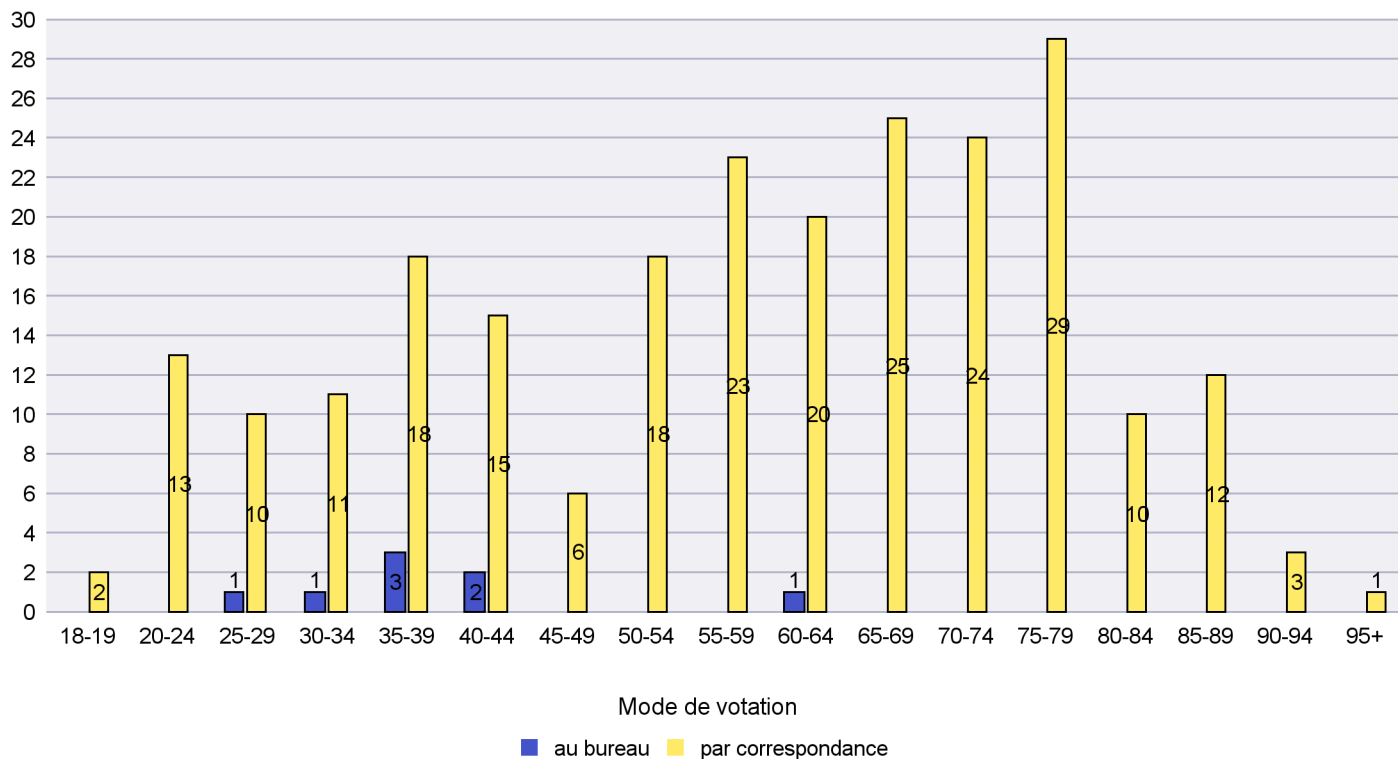

Mode de vote par classe d'âge

Jours d'enregistrement des votes

Scrutin : 25.10.2020

Commune : Hauterive

Mode de vote par classe d'âge

Jours d'enregistrement des votes

Scrutin : 25.10.2020

Commune : La Brévine

Mode de vote par classe d'âge

Jours d'enregistrement des votes

Scrutin : 25.10.2020

Commune : La Chaux-de-Fonds

Mode de vote par classe d'âge

Jours d'enregistrement des votes

Scrutin : 25.10.2020

Commune : La Côte-aux-Fées

Mode de vote par classe d'âge

Jours d'enregistrement des votes

Scrutin : 25.10.2020

Commune : La Grande Béroche

Mode de vote par classe d'âge

Jours d'enregistrement des votes

Canton de Neuchâtel - Statistique du mode de vote

Date : 05.02.2021

Scrutin : 25.10.2020

Commune : La Sagne

Mode de vote par classe d'âge

Jours d'enregistrement des votes

Scrutin : 25.10.2020

Commune : La Tène

Mode de vote par classe d'âge