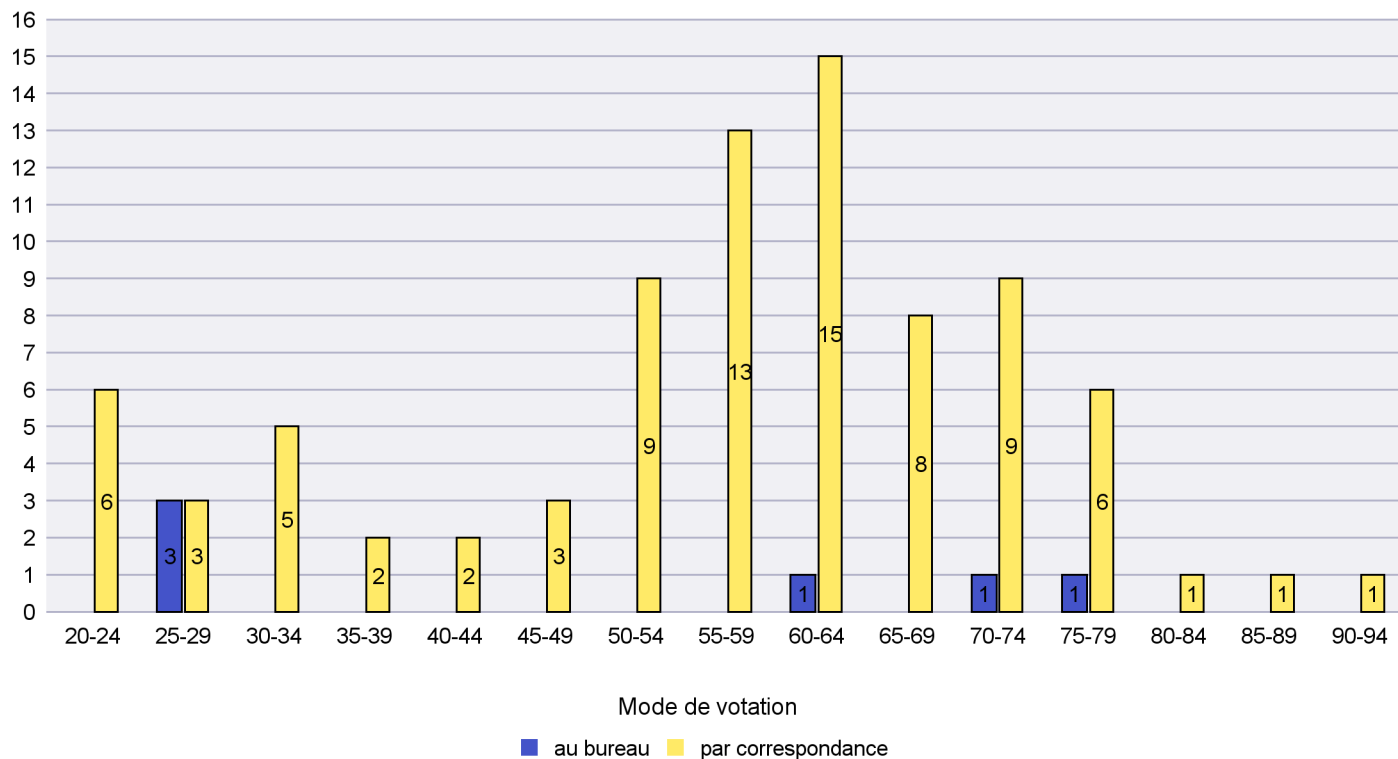

Jours d'enregistrement des votes

Scrutin : 25.10.2020

Commune : Le Landeron

Mode de vote par classe d'âge

Jours d'enregistrement des votes

Scrutin : 25.10.2020

Commune : Le Locle

Mode de vote par classe d'âge

Jours d'enregistrement des votes

Scrutin : 25.10.2020

Commune : Les Brenets

Mode de vote par classe d'âge

Jours d'enregistrement des votes

Scrutin : 25.10.2020

Commune : Les Planchettes

Mode de vote par classe d'âge

Jours d'enregistrement des votes

Scrutin : 25.10.2020

Commune : Les Ponts-de-Martel

Mode de vote par classe d'âge

Jours d'enregistrement des votes

Canton de Neuchâtel - Statistique du mode de vote

Date : 05.02.2021