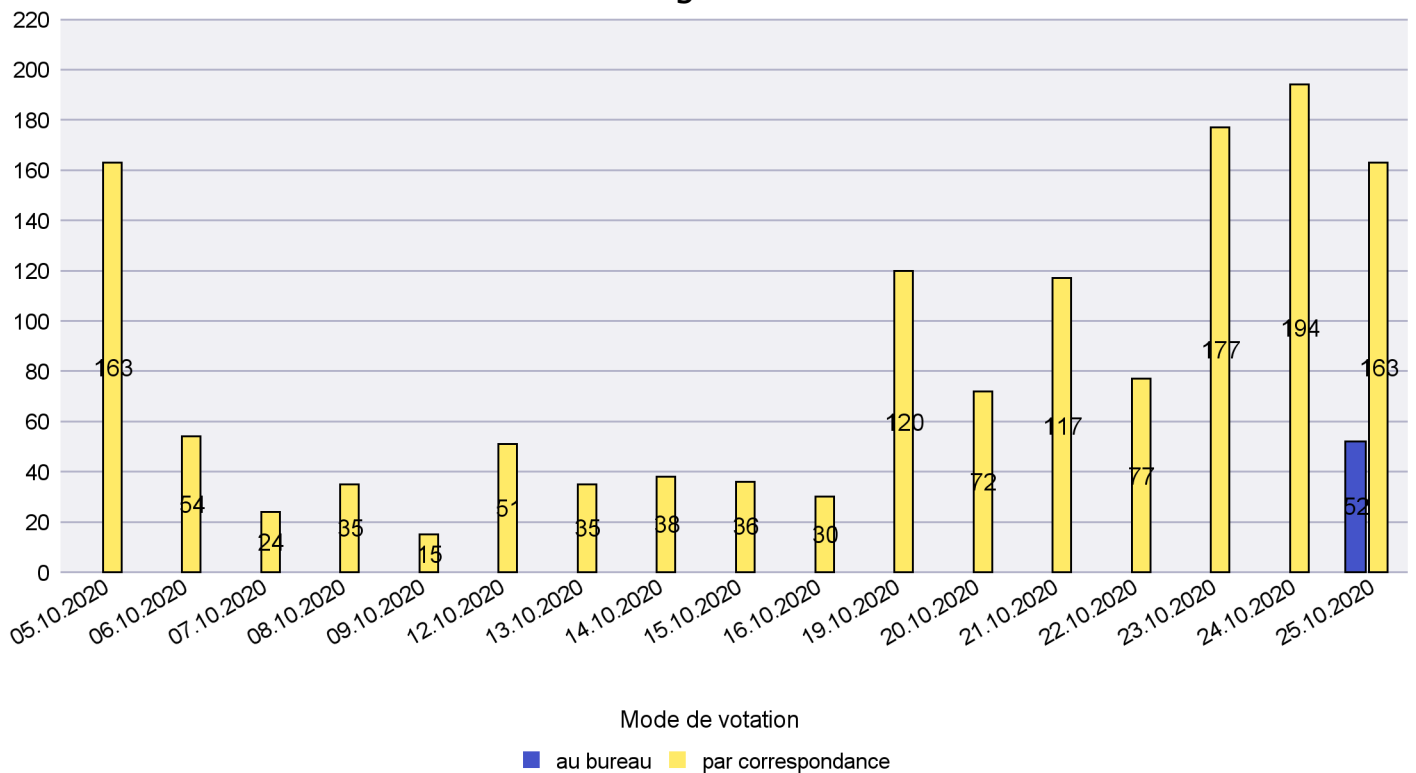

Scrutin : 25.10.2020

Commune : Boudry

Mode de vote par classe d'âge

Jours d'enregistrement des votes

Scrutin : 25.10.2020

Commune : Corcelles-Cormondrèche

Mode de vote par classe d'âge

Jours d'enregistrement des votes

Canton de Neuchâtel - Statistique du mode de vote

Date : 05.02.2021

Scrutin : 25.10.2020

Commune : Cressier

Mode de vote par classe d'âge

Jours d'enregistrement des votes

Scrutin : 25.10.2020

Commune : Enges

Mode de vote par classe d'âge

Jours d'enregistrement des votes

Scrutin : 25.10.2020

Commune : Hauterive

Mode de vote par classe d'âge

Jours d'enregistrement des votes

Scrutin : 25.10.2020

Commune : La Brévine