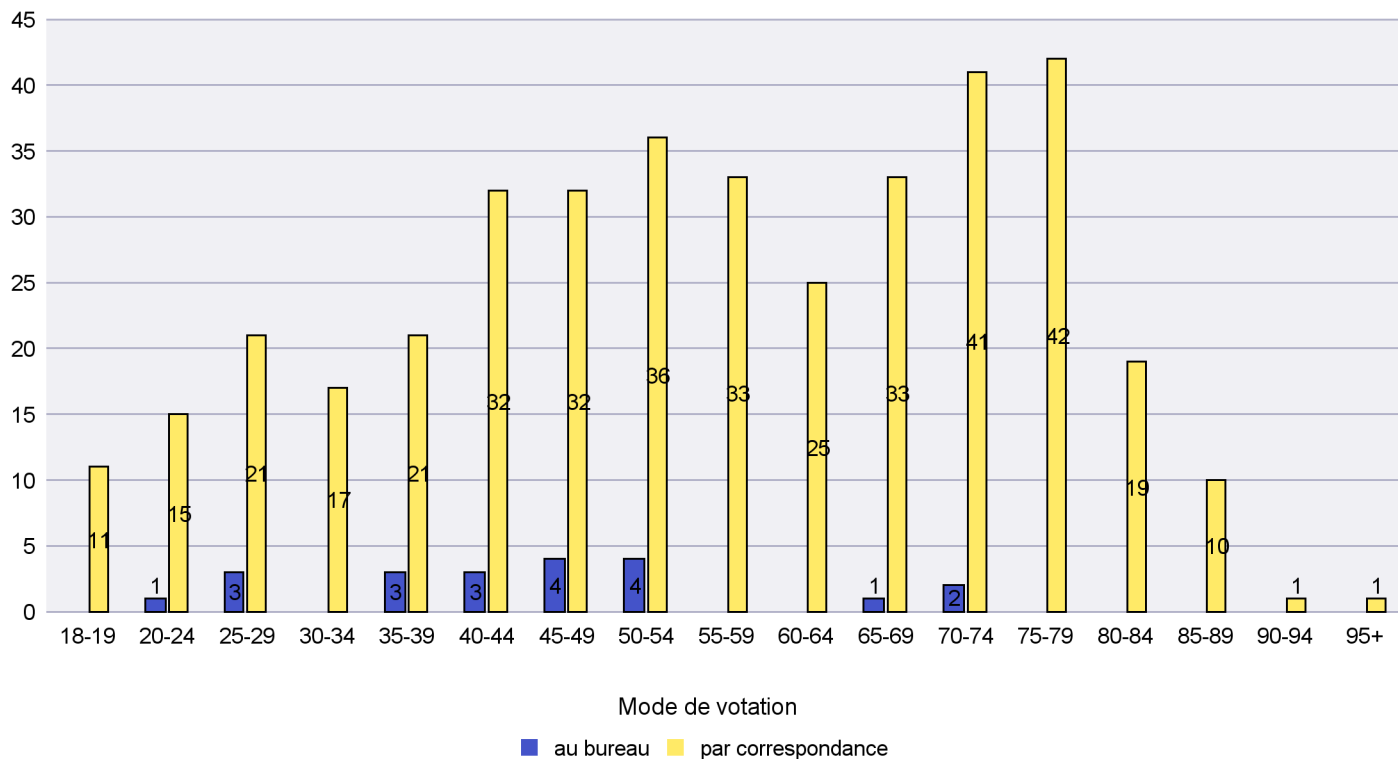

Mode de vote par classe d'âge

Jours d'enregistrement des votes

Scrutin : 25.10.2020

Commune : La Chaux-de-Fonds

Mode de vote par classe d'âge

Jours d'enregistrement des votes

Scrutin : 25.10.2020

Commune : La Côte-aux-Fées

Mode de vote par classe d'âge

Jours d'enregistrement des votes

Scrutin : 25.10.2020

Commune : La Grande Béroche

Mode de vote par classe d'âge

Jours d'enregistrement des votes

Canton de Neuchâtel - Statistique du mode de vote

Date : 05.02.2021

Scrutin : 25.10.2020

Commune : La Sagne

Mode de vote par classe d'âge

Jours d'enregistrement des votes

Scrutin : 25.10.2020

Commune : La Tène

Mode de vote par classe d'âge

Jours d'enregistrement des votes

Scrutin : 25.10.2020

Commune : Le Landeron

Mode de vote par classe d'âge

Jours d'enregistrement des votes

Scrutin : 25.10.2020

Commune : Le Locle

Mode de vote par classe d'âge