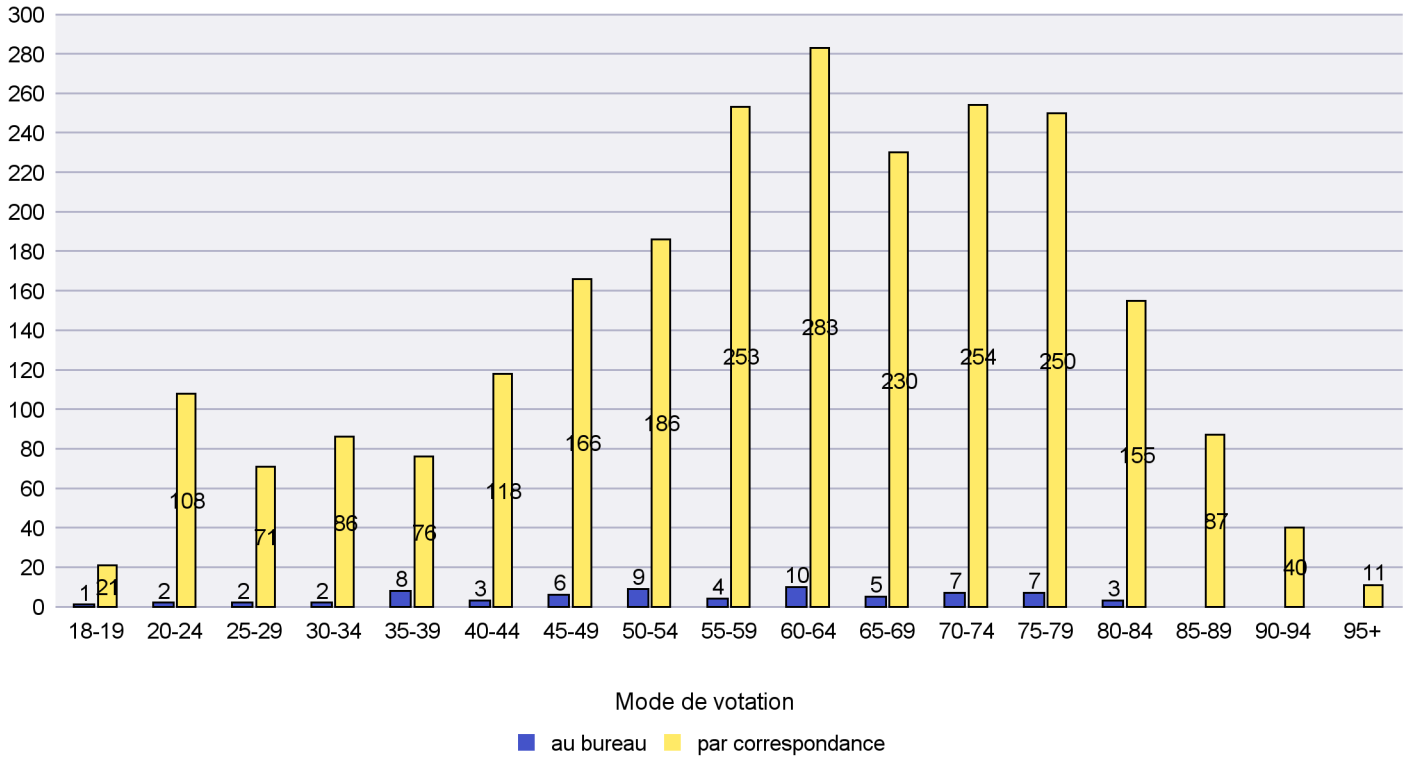

Date : 05.02.2021

Scrutin : 25.10.2020

Commune : La Sagne

Mode de vote par classe d'âge

Jours d'enregistrement des votes

Scrutin : 25.10.2020

Commune : La Tène

Mode de vote par classe d'âge

Jours d'enregistrement des votes

Scrutin : 25.10.2020

Commune : Le Landeron

Mode de vote par classe d'âge

Jours d'enregistrement des votes

Scrutin : 25.10.2020

Commune : Le Locle

Mode de vote par classe d'âge

Jours d'enregistrement des votes

Scrutin : 25.10.2020

Commune : Les Brenets

Mode de vote par classe d'âge

Jours d'enregistrement des votes

Scrutin : 25.10.2020

Commune : Les Planchettes

Mode de vote par classe d'âge