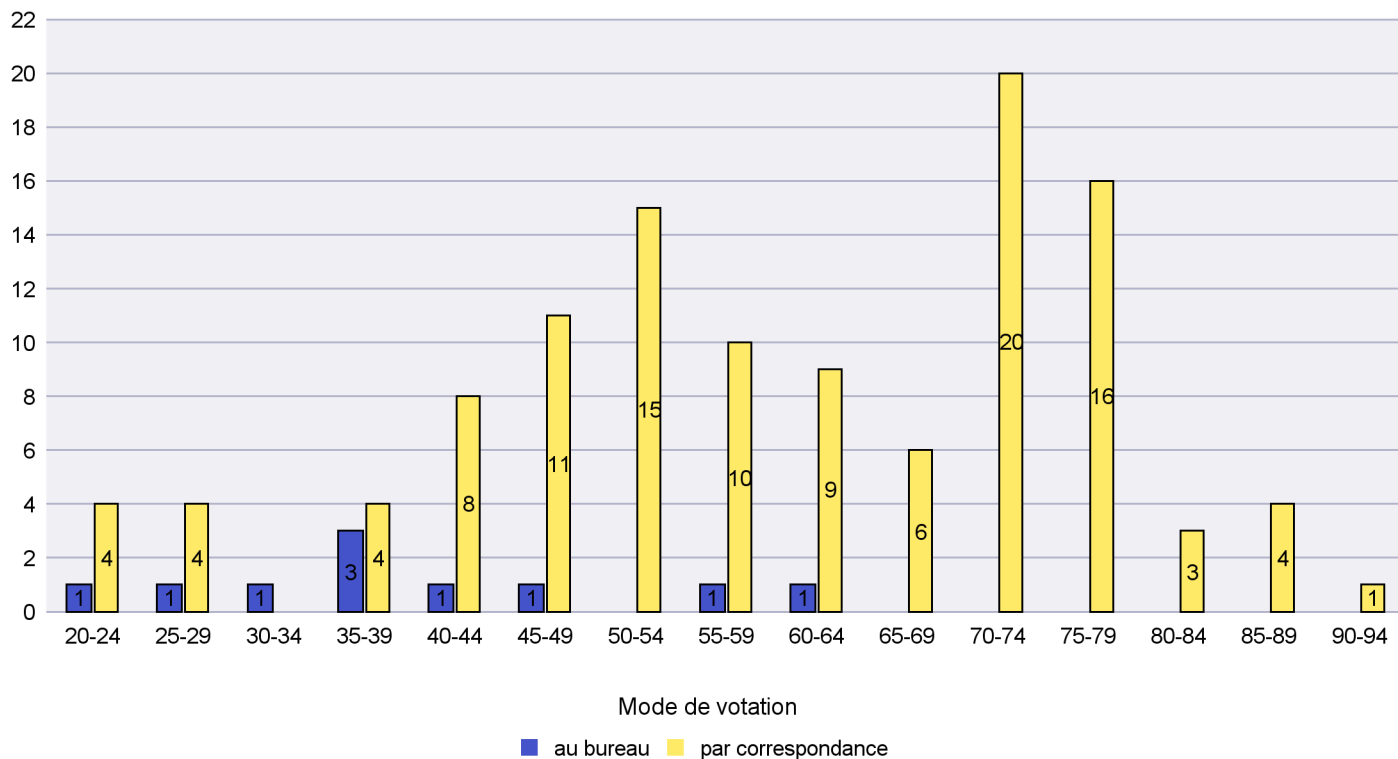

Scrutin : 25.10.2020

Commune : Boudry

Mode de vote par classe d'âge

Jours d'enregistrement des votes

Scrutin : 25.10.2020

Commune : Corcelles-Cormondrèche

Mode de vote par classe d'âge

Jours d'enregistrement des votes

Canton de Neuchâtel - Statistique du mode de vote

Date : 05.02.2021

Scrutin : 25.10.2020

Commune : Cressier

Mode de vote par classe d'âge

Jours d'enregistrement des votes

Scrutin : 25.10.2020

Commune : Enges

Mode de vote par classe d'âge

Jours d'enregistrement des votes

Scrutin : 25.10.2020

Commune : Hauterive

Mode de vote par classe d'âge

Jours d'enregistrement des votes

Scrutin : 25.10.2020

Commune : La Brévine