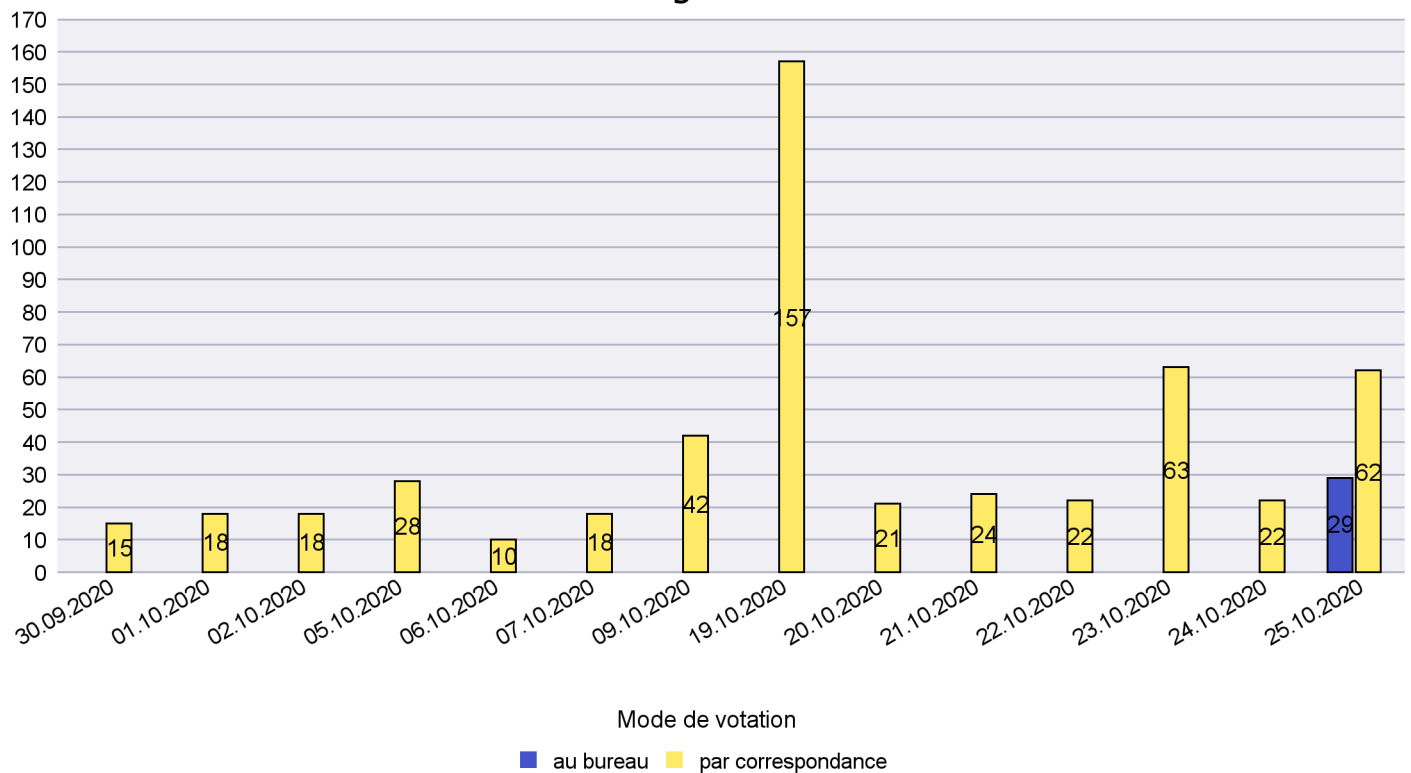

Scrutin : 25.10.2020

Commune : Boudry

Mode de vote par classe d'âge

Jours d'enregistrement des votes

Scrutin : 25.10.2020

Commune : Corcelles-Cormondrèche

Mode de vote par classe d'âge

Jours d'enregistrement des votes

Canton de Neuchâtel - Statistique du mode de vote

Date : 05.02.2021

Scrutin : 25.10.2020

Commune : Cressier

Mode de vote par classe d'âge

Jours d'enregistrement des votes

Scrutin : 25.10.2020

Commune : Enges

Mode de vote par classe d'âge

Jours d'enregistrement des votes

Scrutin : 25.10.2020

Commune : Hauterive

Mode de vote par classe d'âge

Jours d'enregistrement des votes

Scrutin : 25.10.2020

Commune : La Brévine