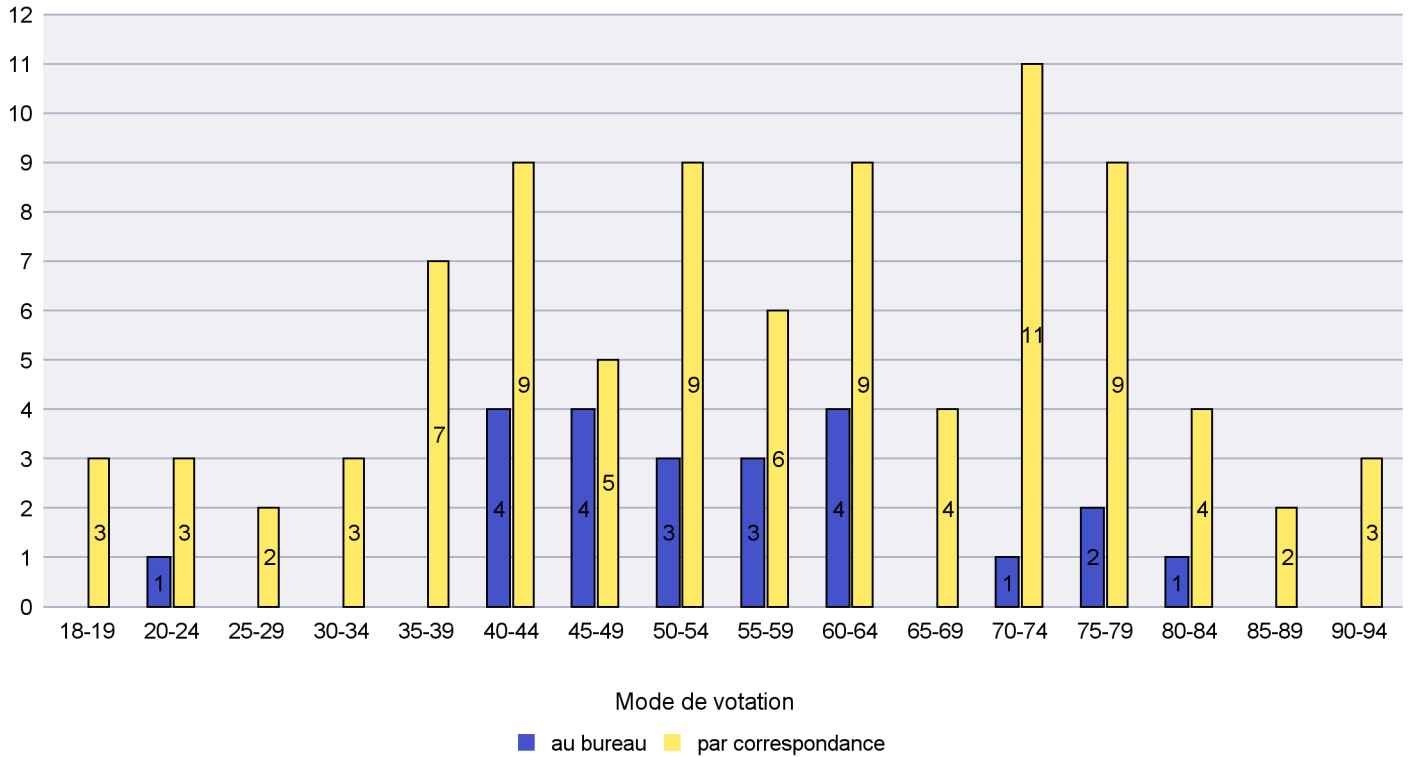

Mode de vote par classe d'âge

Jours d'enregistrement des votes

Canton de Neuchâtel - Statistique du mode de vote

Date : 05.02.2021

Scrutin : 25.10.2020

Commune : Rochefort

Mode de vote par classe d'âge

Jours d'enregistrement des votes

Scrutin : 25.10.2020

Commune : Saint-Blaise

Mode de vote par classe d'âge

Jours d'enregistrement des votes

Scrutin : 25.10.2020

Commune : Valangin

Mode de vote par classe d'âge

Jours d'enregistrement des votes

Scrutin : 25.10.2020

Commune : Val-de-Ruz

Mode de vote par classe d'âge

Jours d'enregistrement des votes

Canton de Neuchâtel - Statistique du mode de vote

Date : 05.02.2021

Scrutin : 25.10.2020

Commune : Val-de-Travers

Mode de vote par classe d'âge

Jours d'enregistrement des votes