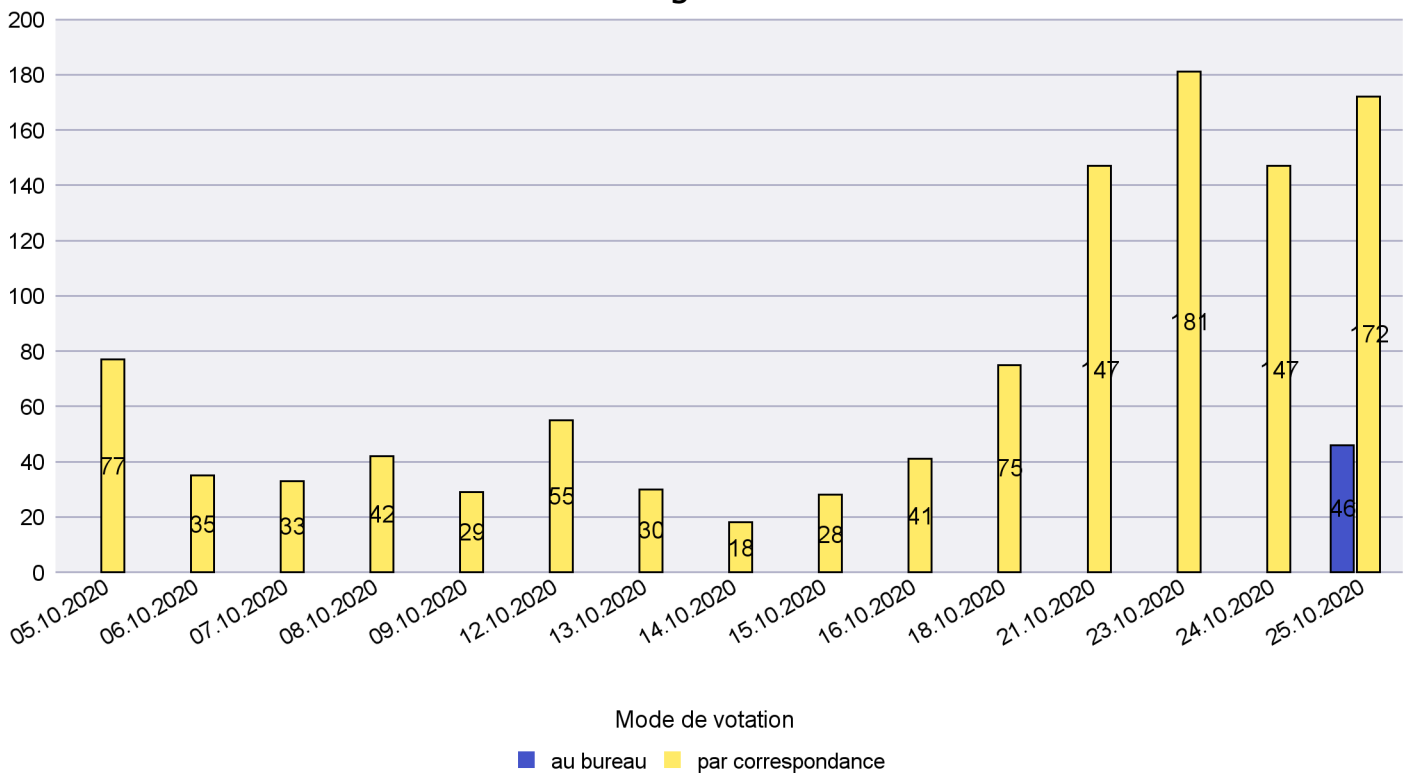

Scrutin : 25.10.2020

Commune : Les Verrières

Mode de vote par classe d'âge

Jours d'enregistrement des votes

Scrutin : 25.10.2020

Commune : Milvignes

Mode de vote par classe d'âge

Jours d'enregistrement des votes

Canton de Neuchâtel - Statistique du mode de vote

Date : 05.02.2021

Scrutin : 25.10.2020

Commune : Neuchâtel

Mode de vote par classe d'âge

Jours d'enregistrement des votes

Scrutin : 25.10.2020

Commune : Peseux

Mode de vote par classe d'âge

Jours d'enregistrement des votes

Canton de Neuchâtel - Statistique du mode de vote

Date : 05.02.2021

Scrutin : 25.10.2020

Commune : Rochefort

Mode de vote par classe d'âge

Jours d'enregistrement des votes