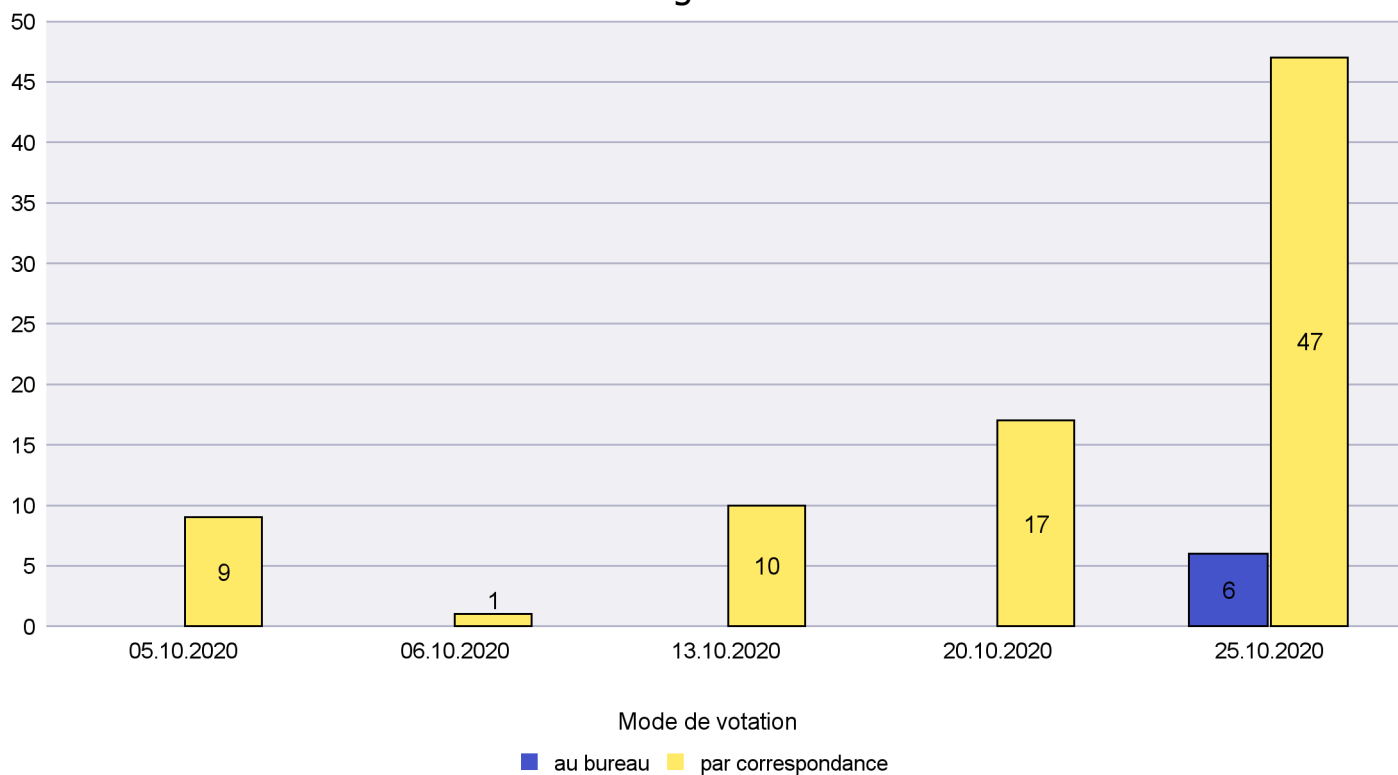

Jours d'enregistrement des votes

Scrutin : 25.10.2020

Commune : Le Landeron

Mode de vote par classe d'âge

Jours d'enregistrement des votes

Scrutin : 25.10.2020

Commune : Le Locle

Mode de vote par classe d'âge

Jours d'enregistrement des votes

Scrutin : 25.10.2020

Commune : Les Brenets

Mode de vote par classe d'âge

Jours d'enregistrement des votes

Scrutin : 25.10.2020

Commune : Les Planchettes

Mode de vote par classe d'âge

Jours d'enregistrement des votes

Scrutin : 25.10.2020

Commune : Les Ponts-de-Martel

Mode de vote par classe d'âge

Jours d'enregistrement des votes

Canton de Neuchâtel - Statistique du mode de vote

Date : 05.02.2021