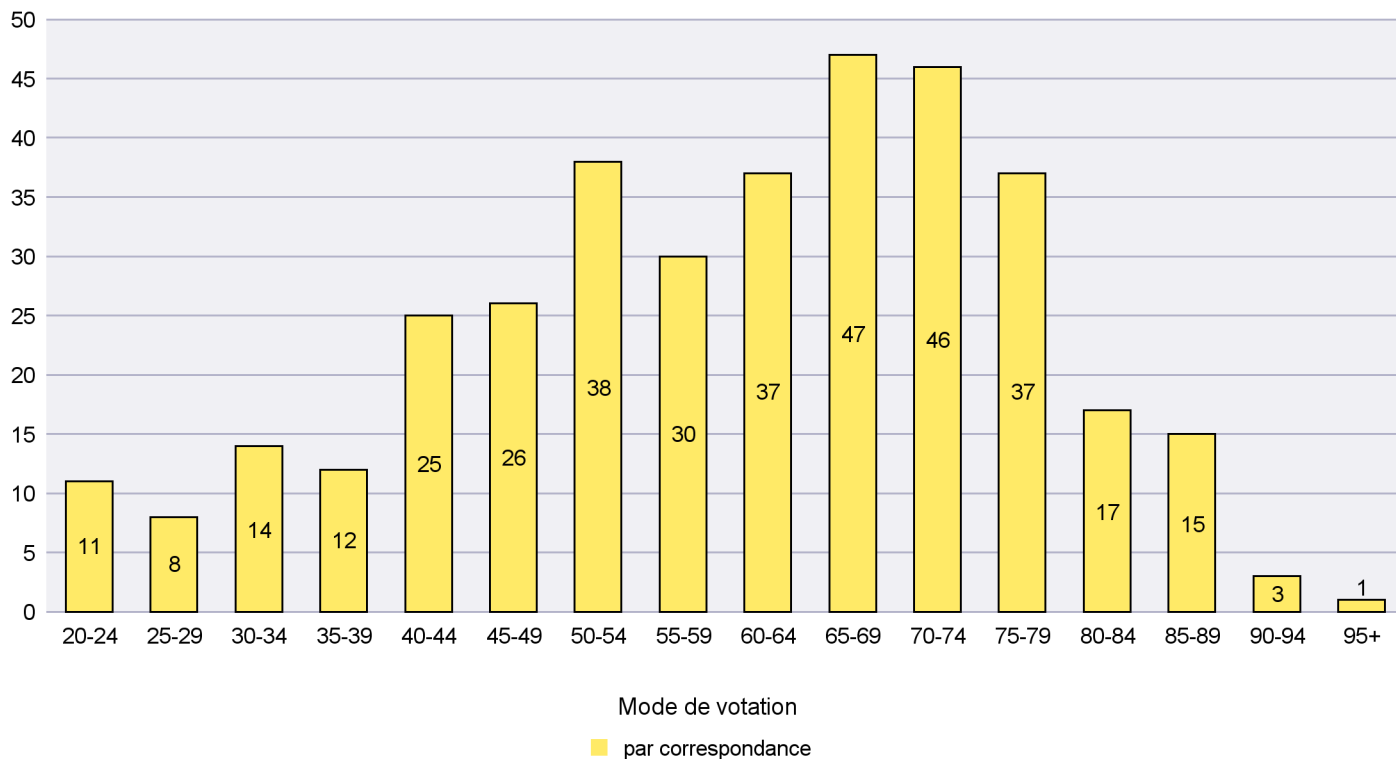

Date : 05.02.2021

Scrutin : 25.10.2020

Commune : La Sagne

Mode de vote par classe d'âge

Jours d'enregistrement des votes

Scrutin : 25.10.2020

Commune : La Tène

Mode de vote par classe d'âge

Jours d'enregistrement des votes

Scrutin : 25.10.2020

Commune : Le Landeron

Mode de vote par classe d'âge

Jours d'enregistrement des votes

Scrutin : 25.10.2020

Commune : Le Locle

Mode de vote par classe d'âge

Jours d'enregistrement des votes

Scrutin : 25.10.2020

Commune : Les Brenets

Mode de vote par classe d'âge

Jours d'enregistrement des votes

Scrutin : 25.10.2020

Commune : Les Planchettes

Mode de vote par classe d'âge