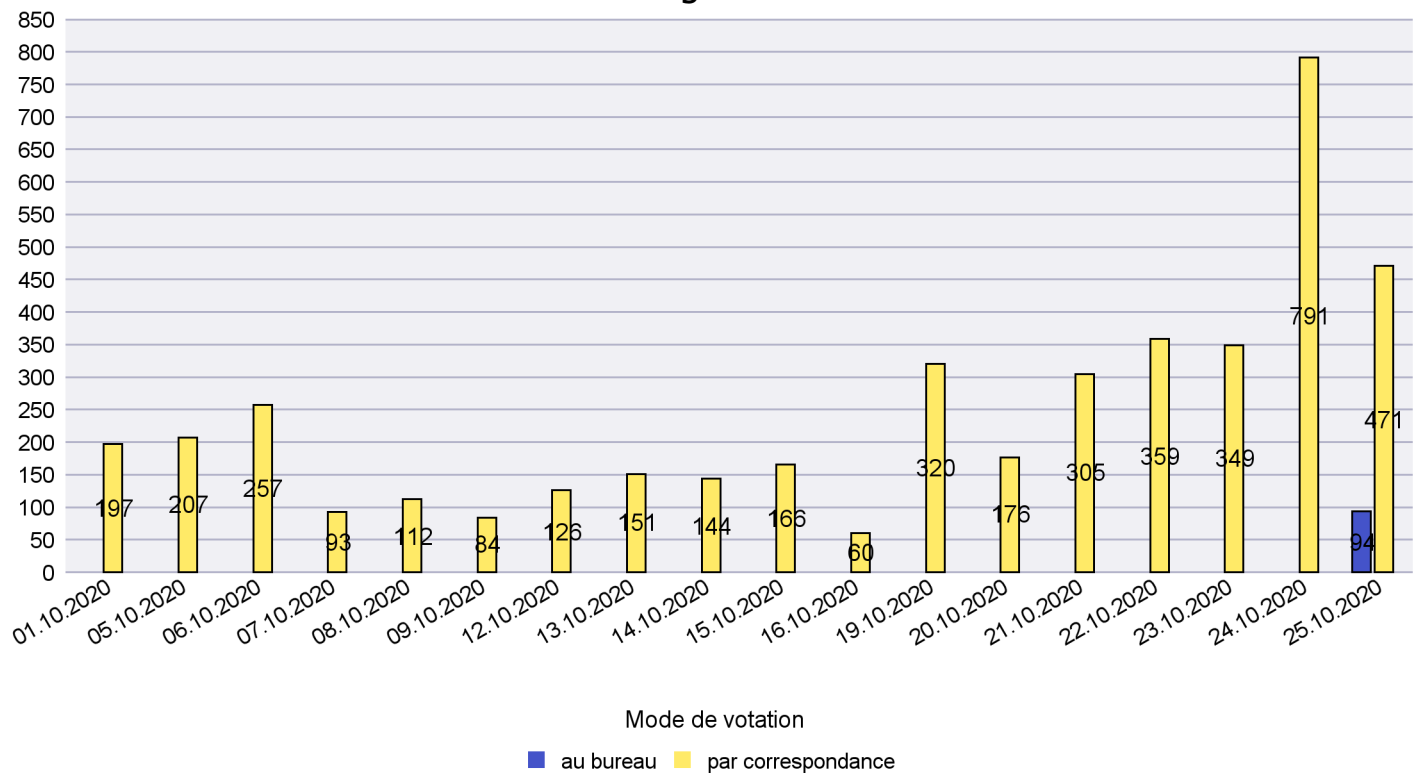

Mode de vote par classe d'âge

Jours d'enregistrement des votes

Canton de Neuchâtel - Statistique du mode de vote

Date : 05.02.2021

Scrutin : 25.10.2020

Commune : Rochefort

Mode de vote par classe d'âge

Jours d'enregistrement des votes

Scrutin : 25.10.2020

Commune : Saint-Blaise

Mode de vote par classe d'âge

Jours d'enregistrement des votes

Scrutin : 25.10.2020

Commune : Valangin

Mode de vote par classe d'âge

Jours d'enregistrement des votes

Scrutin : 25.10.2020

Commune : Val-de-Ruz

Mode de vote par classe d'âge

Jours d'enregistrement des votes

Canton de Neuchâtel - Statistique du mode de vote

Date : 05.02.2021

Scrutin : 25.10.2020

Commune : Val-de-Travers

Mode de vote par classe d'âge

Jours d'enregistrement des votes