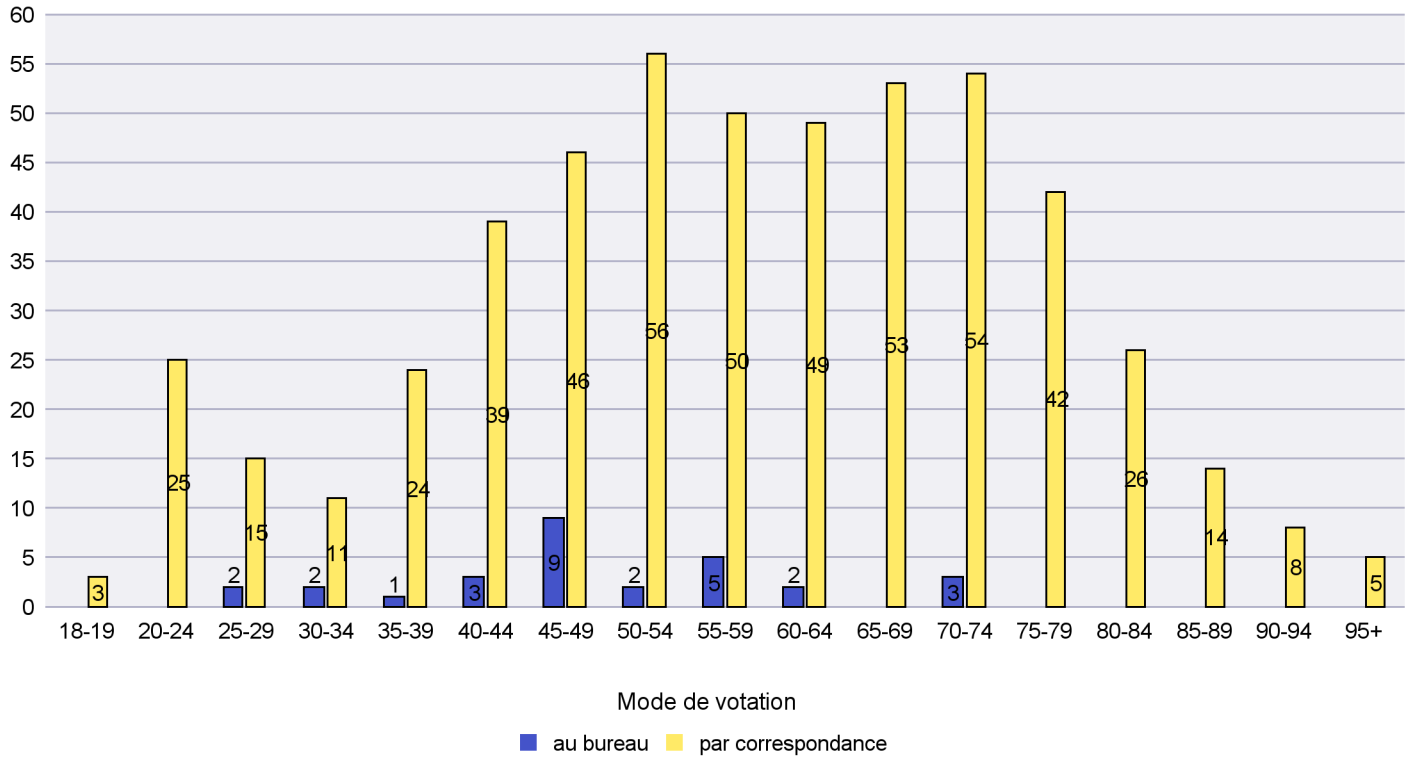

Scrutin : 25.10.2020

Commune : Boudry

Mode de vote par classe d'âge

Jours d'enregistrement des votes

Scrutin : 25.10.2020

Commune : Corcelles-Cormondrèche

Mode de vote par classe d'âge

Jours d'enregistrement des votes

Canton de Neuchâtel - Statistique du mode de vote

Date : 05.02.2021

Scrutin : 25.10.2020

Commune : Cressier

Mode de vote par classe d'âge

Jours d'enregistrement des votes

Scrutin : 25.10.2020

Commune : Enges