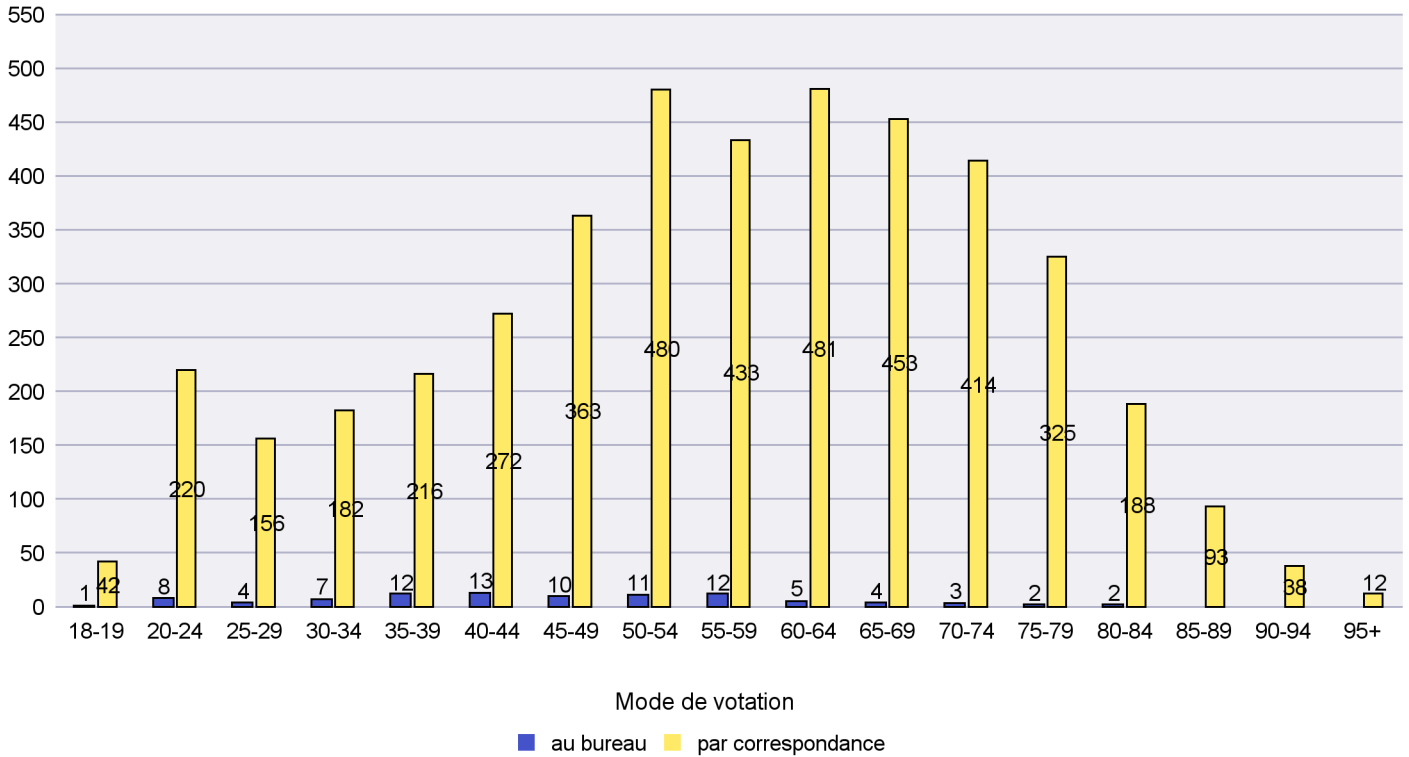

Mode de vote par classe d'âge

Jours d'enregistrement des votes

Canton de Neuchâtel - Statistique du mode de vote

Date : 05.02.2021

Scrutin : 25.10.2020

Commune : Rochefort

Mode de vote par classe d'âge

Jours d'enregistrement des votes

Scrutin : 25.10.2020

Commune : Saint-Blaise

Mode de vote par classe d'âge

Jours d'enregistrement des votes

Scrutin : 25.10.2020

Commune : Valangin

Mode de vote par classe d'âge

Jours d'enregistrement des votes

Scrutin : 25.10.2020

Commune : Val-de-Ruz

Mode de vote par classe d'âge

Jours d'enregistrement des votes

Canton de Neuchâtel - Statistique du mode de vote

Date : 05.02.2021

Scrutin : 25.10.2020

Commune : Val-de-Travers

Mode de vote par classe d'âge

Jours d'enregistrement des votes