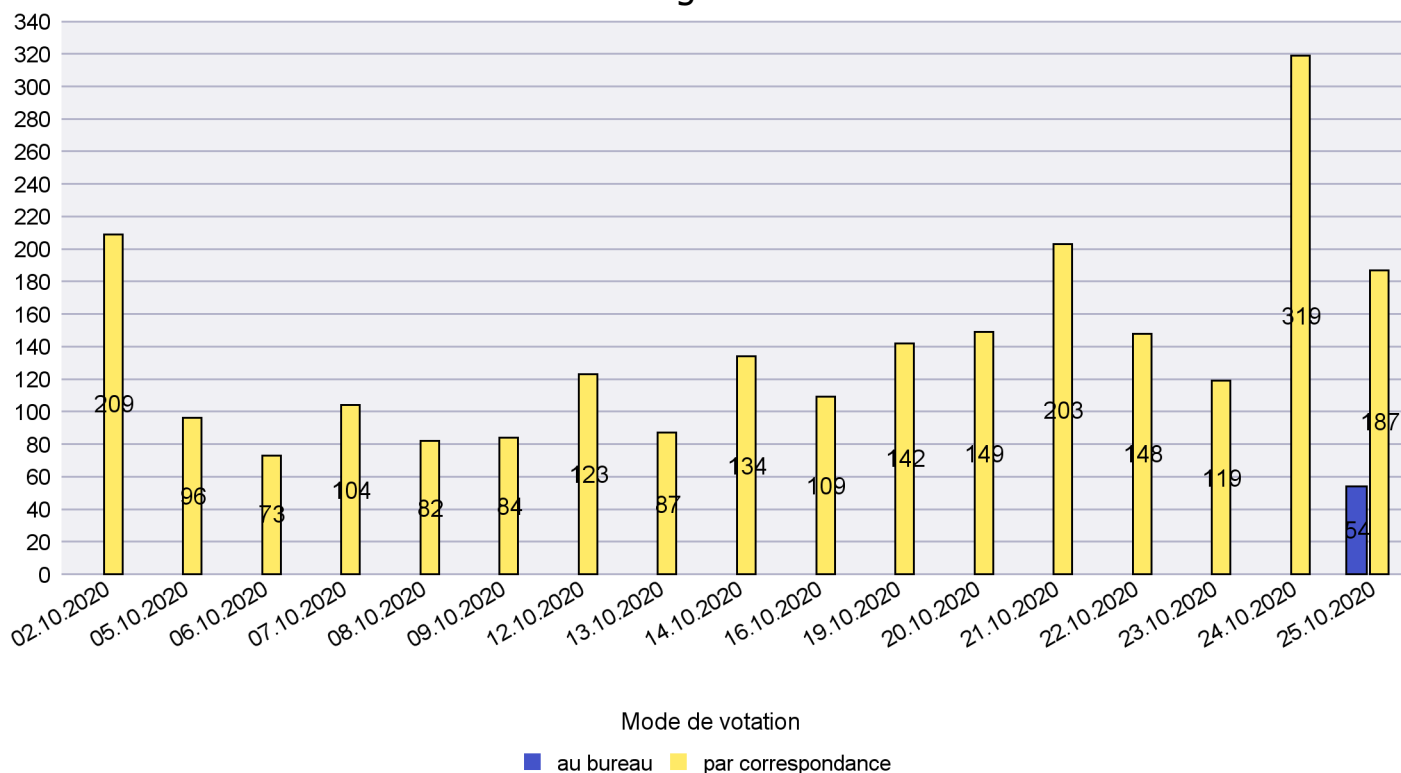

Jours d'enregistrement des votes

Scrutin : 25.10.2020

Commune : Les Ponts-de-Martel

Mode de vote par classe d'âge

Jours d'enregistrement des votes

Canton de Neuchâtel - Statistique du mode de vote

Date : 05.02.2021

Scrutin : 25.10.2020

Commune : Les Verrières

Mode de vote par classe d'âge

Jours d'enregistrement des votes

Scrutin : 25.10.2020

Commune : Milvignes

Mode de vote par classe d'âge

Jours d'enregistrement des votes

Canton de Neuchâtel - Statistique du mode de vote

Date : 05.02.2021

Scrutin : 25.10.2020

Commune : Neuchâtel

Mode de vote par classe d'âge

Jours d'enregistrement des votes

Scrutin : 25.10.2020

Commune : Peseux

Mode de vote par classe d'âge

Jours d'enregistrement des votes

Canton de Neuchâtel - Statistique du mode de vote

Date : 05.02.2021

Scrutin : 25.10.2020

Commune : Rochefort

Mode de vote par classe d'âge

Jours d'enregistrement des votes