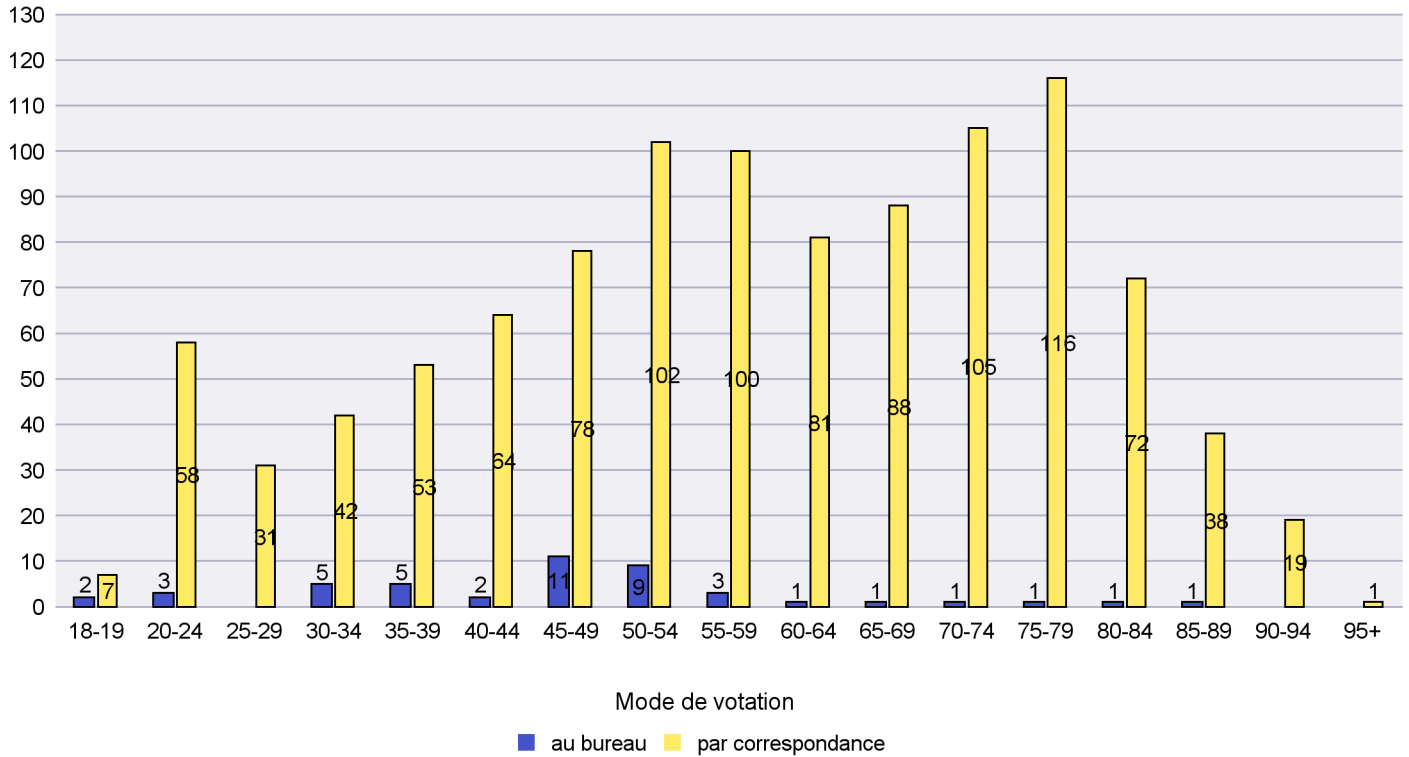

Scrutin : 25.10.2020

Commune : Les Verrières

Mode de vote par classe d'âge

Jours d'enregistrement des votes

Scrutin : 25.10.2020

Commune : Milvignes

Mode de vote par classe d'âge

Jours d'enregistrement des votes

Canton de Neuchâtel - Statistique du mode de vote

Date : 05.02.2021

Scrutin : 25.10.2020

Commune : Neuchâtel

Mode de vote par classe d'âge

Jours d'enregistrement des votes

Scrutin : 25.10.2020

Commune : Peseux

Mode de vote par classe d'âge

Jours d'enregistrement des votes

Canton de Neuchâtel - Statistique du mode de vote

Date : 05.02.2021

Scrutin : 25.10.2020

Commune : Rochefort

Mode de vote par classe d'âge

Jours d'enregistrement des votes

Scrutin : 25.10.2020

Commune : Saint-Blaise

Mode de vote par classe d'âge

Jours d'enregistrement des votes

Scrutin : 25.10.2020

Commune : Valangin

Mode de vote par classe d'âge

Jours d'enregistrement des votes