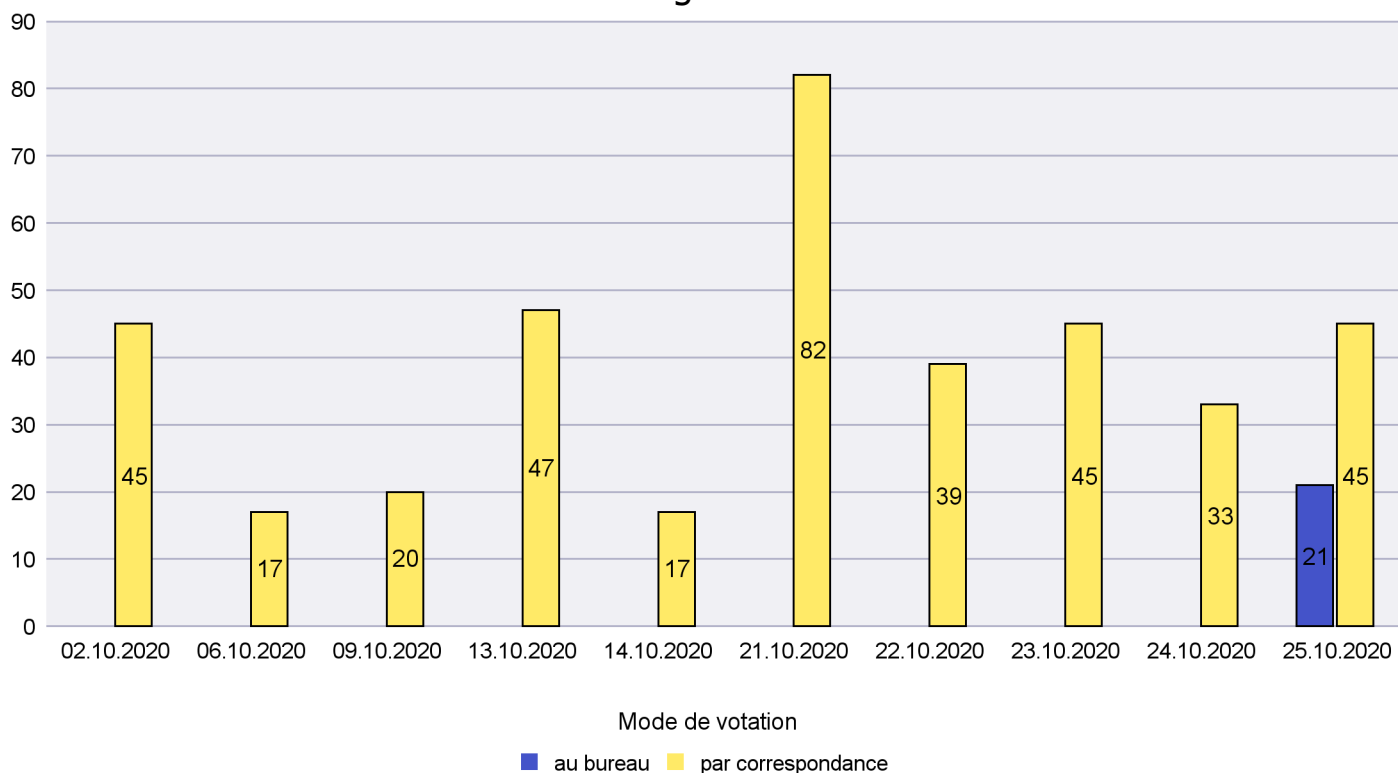

Mode de vote par classe d'âge

Jours d'enregistrement des votes

Scrutin : 25.10.2020

Commune : La Grande Béroche

Mode de vote par classe d'âge

Jours d'enregistrement des votes

Canton de Neuchâtel - Statistique du mode de vote

Date : 05.02.2021

Scrutin : 25.10.2020

Commune : La Sagne

Mode de vote par classe d'âge

Jours d'enregistrement des votes

Scrutin : 25.10.2020

Commune : La Tène

Mode de vote par classe d'âge

Jours d'enregistrement des votes

Scrutin : 25.10.2020

Commune : Le Landeron

Mode de vote par classe d'âge

Jours d'enregistrement des votes

Scrutin : 25.10.2020

Commune : Le Locle

Mode de vote par classe d'âge

Jours d'enregistrement des votes

Scrutin : 25.10.2020

Commune : Les Brenets

Mode de vote par classe d'âge

Jours d'enregistrement des votes

Scrutin : 25.10.2020

Commune : Les Planchettes

Mode de vote par classe d'âge