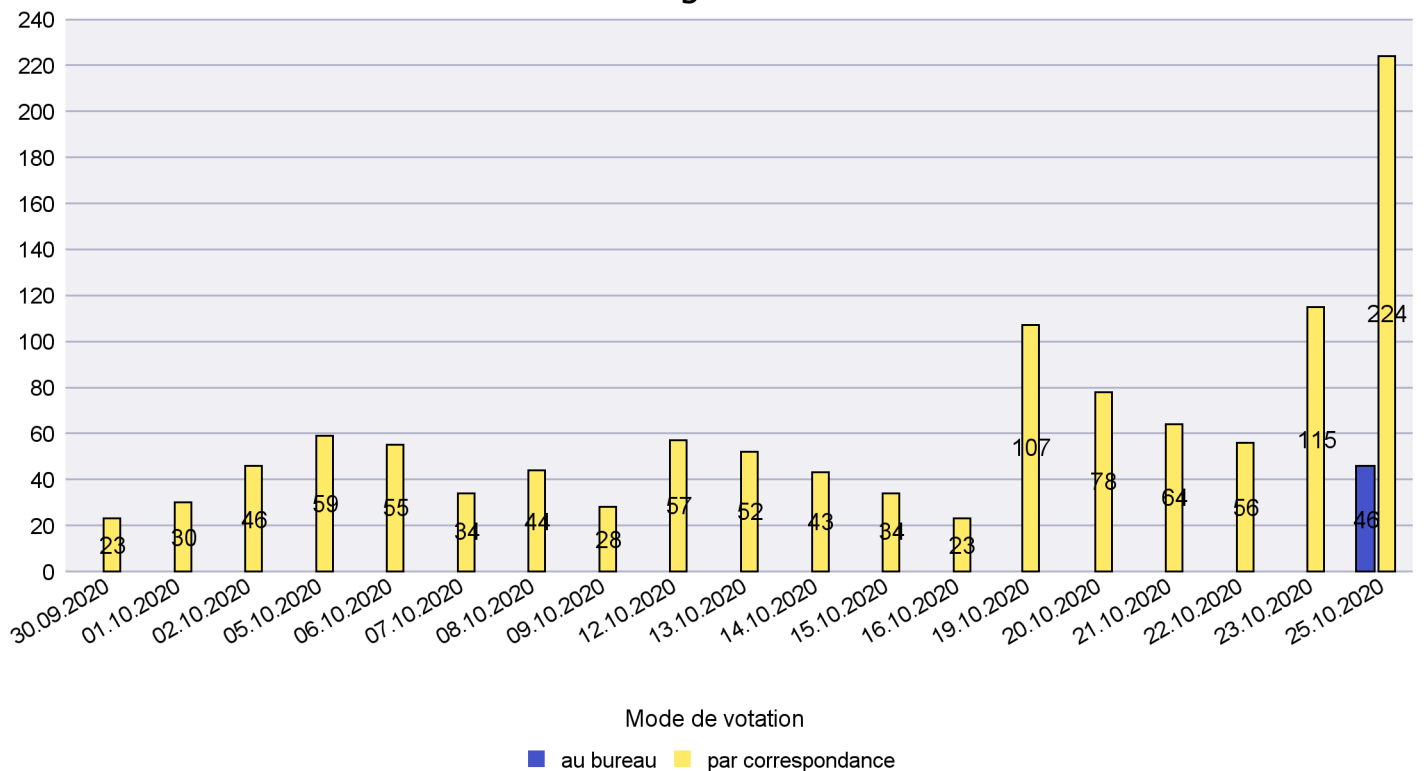

Scrutin : 25.10.2020

Commune : Boudry

Mode de vote par classe d'âge

Jours d'enregistrement des votes

Scrutin : 25.10.2020

Commune : Corcelles-Cormondrèche

Mode de vote par classe d'âge

Jours d'enregistrement des votes

Canton de Neuchâtel - Statistique du mode de vote

Date : 05.02.2021

Scrutin : 25.10.2020

Commune : Cressier

Mode de vote par classe d'âge

Jours d'enregistrement des votes

Scrutin : 25.10.2020

Commune : Enges

Mode de vote par classe d'âge

Jours d'enregistrement des votes

Scrutin : 25.10.2020

Commune : Hauterive

Mode de vote par classe d'âge

Jours d'enregistrement des votes

Scrutin : 25.10.2020

Commune : La Brévine