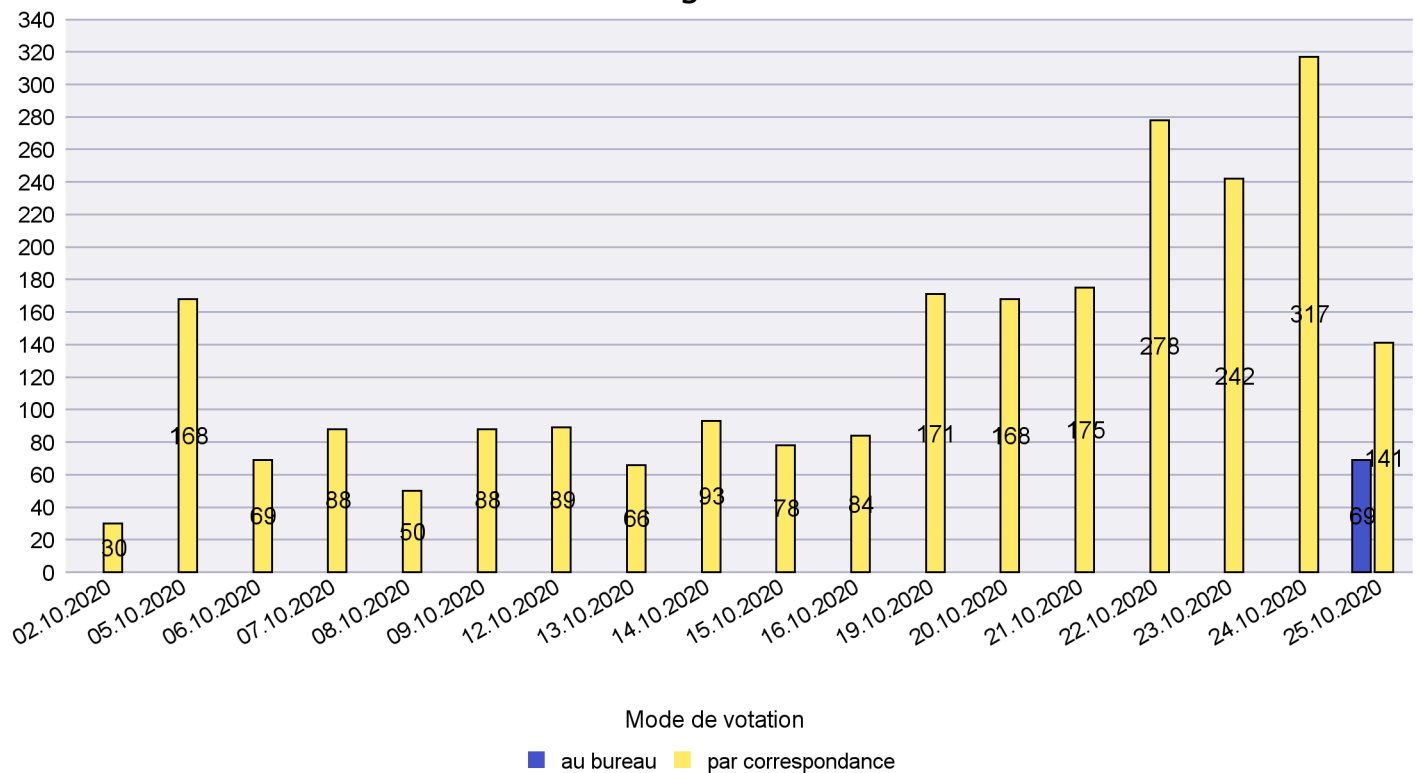

Date : 05.02.2021

Scrutin : 25.10.2020

Commune : La Sagne

Mode de vote par classe d'âge

Jours d'enregistrement des votes

Scrutin : 25.10.2020

Commune : La Tène

Mode de vote par classe d'âge

Jours d'enregistrement des votes

Scrutin : 25.10.2020

Commune : Le Landeron

Mode de vote par classe d'âge

Jours d'enregistrement des votes

Scrutin : 25.10.2020

Commune : Le Locle

Mode de vote par classe d'âge

Jours d'enregistrement des votes

Scrutin : 25.10.2020

Commune : Les Brenets

Mode de vote par classe d'âge

Jours d'enregistrement des votes

Scrutin : 25.10.2020

Commune : Les Planchettes

Mode de vote par classe d'âge