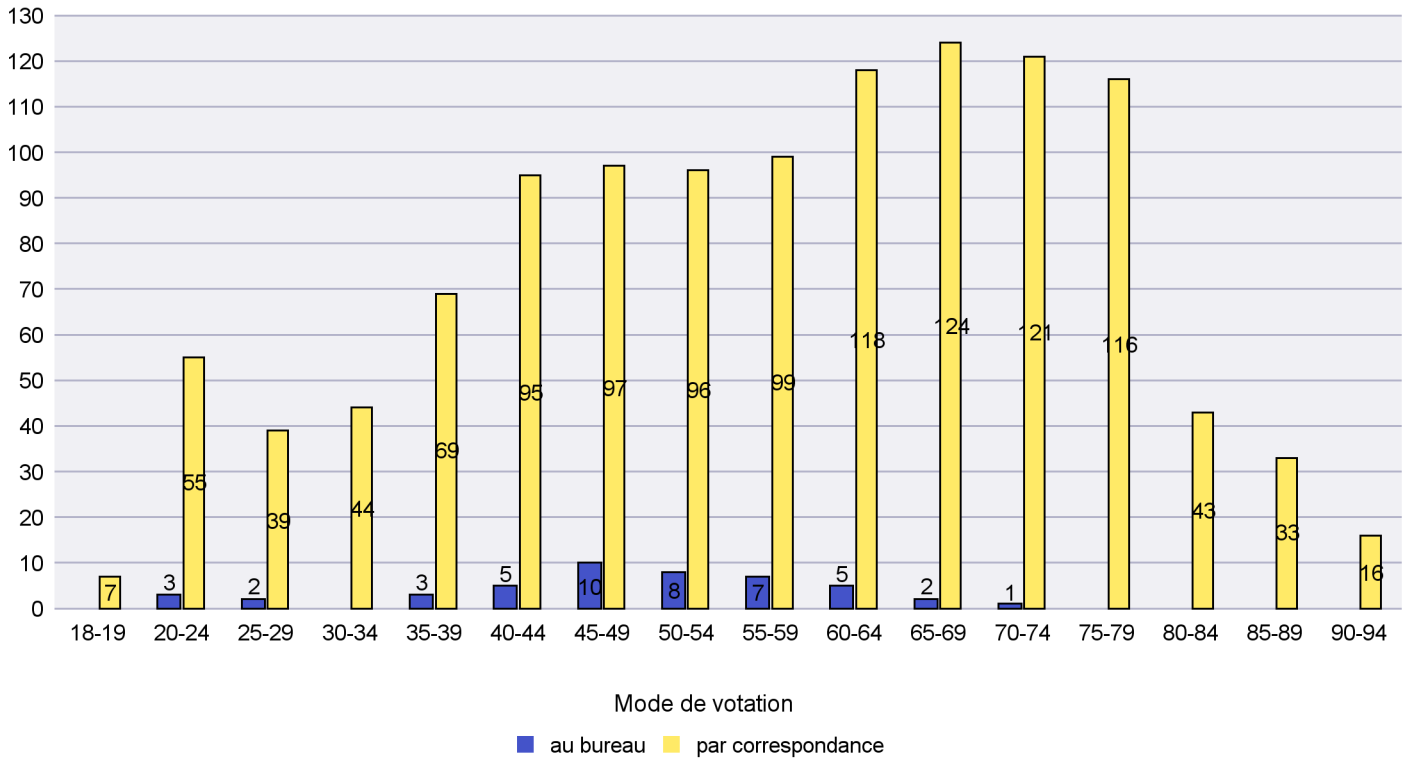

Scrutin : 25.10.2020

Commune : Boudry

Mode de vote par classe d'âge

Jours d'enregistrement des votes

Scrutin : 25.10.2020

Commune : Corcelles-Cormondrèche

Mode de vote par classe d'âge

Jours d'enregistrement des votes

Canton de Neuchâtel - Statistique du mode de vote

Date : 05.02.2021

Scrutin : 25.10.2020

Commune : Cressier

Mode de vote par classe d'âge

Jours d'enregistrement des votes

Scrutin : 25.10.2020

Commune : Enges