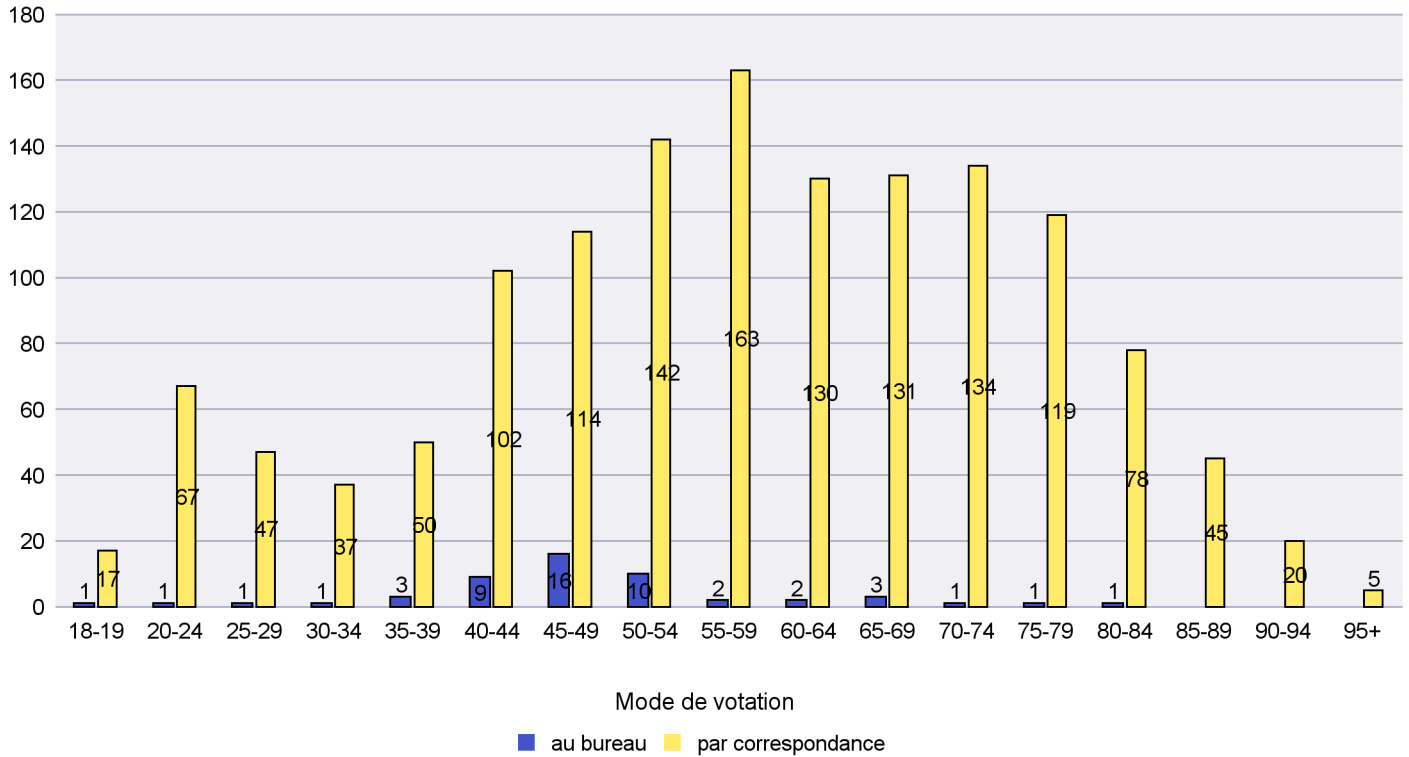

Scrutin : 25.10.2020

Commune : Boudry

Mode de vote par classe d'âge

Jours d'enregistrement des votes

Scrutin : 25.10.2020

Commune : Corcelles-Cormondrèche

Mode de vote par classe d'âge

Jours d'enregistrement des votes

Canton de Neuchâtel - Statistique du mode de vote

Date : 05.02.2021

Scrutin : 25.10.2020

Commune : Cressier

Mode de vote par classe d'âge

Jours d'enregistrement des votes

Scrutin : 25.10.2020

Commune : Enges