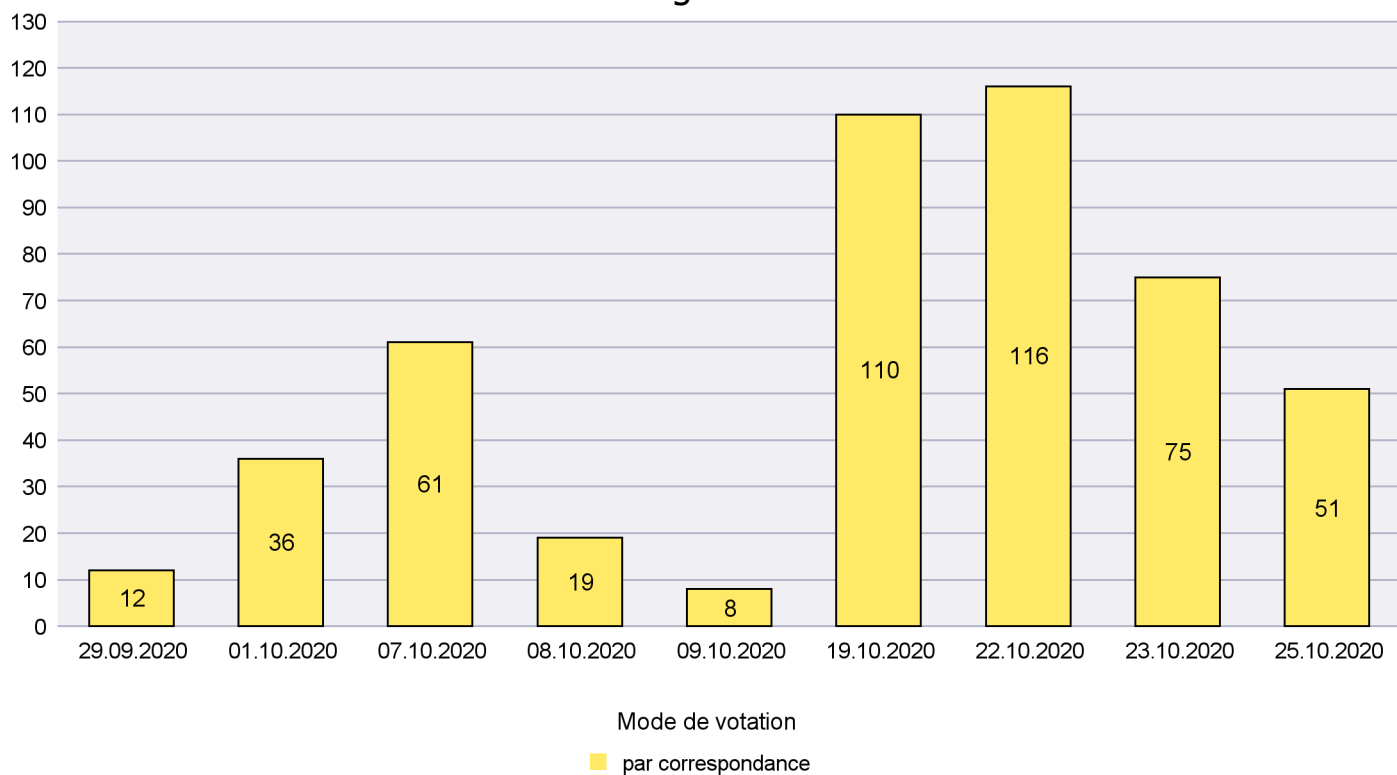

Jours d'enregistrement des votes

Scrutin : 25.10.2020

Commune : Les Brenets

Mode de vote par classe d'âge

Jours d'enregistrement des votes

Scrutin : 25.10.2020

Commune : Les Planchettes

Mode de vote par classe d'âge

Jours d'enregistrement des votes

Scrutin : 25.10.2020

Commune : Les Ponts-de-Martel

Mode de vote par classe d'âge

Jours d'enregistrement des votes

Canton de Neuchâtel - Statistique du mode de vote

Date : 05.02.2021

Scrutin : 25.10.2020

Commune : Les Verrières

Mode de vote par classe d'âge

Jours d'enregistrement des votes

Scrutin : 25.10.2020

Commune : Milvignes

Mode de vote par classe d'âge

Jours d'enregistrement des votes