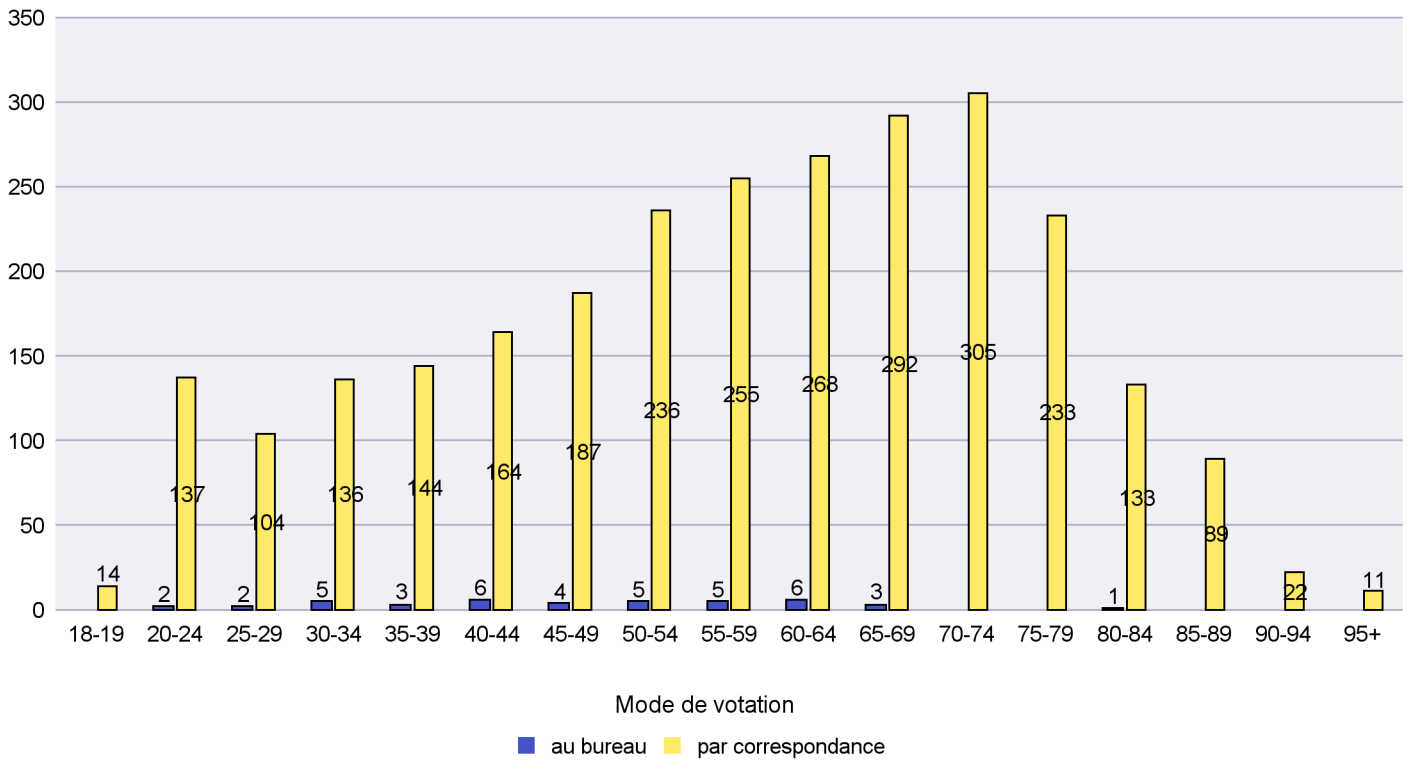

Mode de vote par classe d'âge

Jours d'enregistrement des votes

Canton de Neuchâtel - Statistique du mode de vote

Date : 05.02.2021

Scrutin : 25.10.2020

Commune : Rochefort

Mode de vote par classe d'âge

Jours d'enregistrement des votes

Scrutin : 25.10.2020

Commune : Saint-Blaise

Mode de vote par classe d'âge

Jours d'enregistrement des votes

Scrutin : 25.10.2020

Commune : Valangin

Mode de vote par classe d'âge

Jours d'enregistrement des votes

Scrutin : 25.10.2020

Commune : Val-de-Ruz

Mode de vote par classe d'âge

Jours d'enregistrement des votes

Canton de Neuchâtel - Statistique du mode de vote

Date : 05.02.2021

Scrutin : 25.10.2020

Commune : Val-de-Travers

Mode de vote par classe d'âge

Jours d'enregistrement des votes