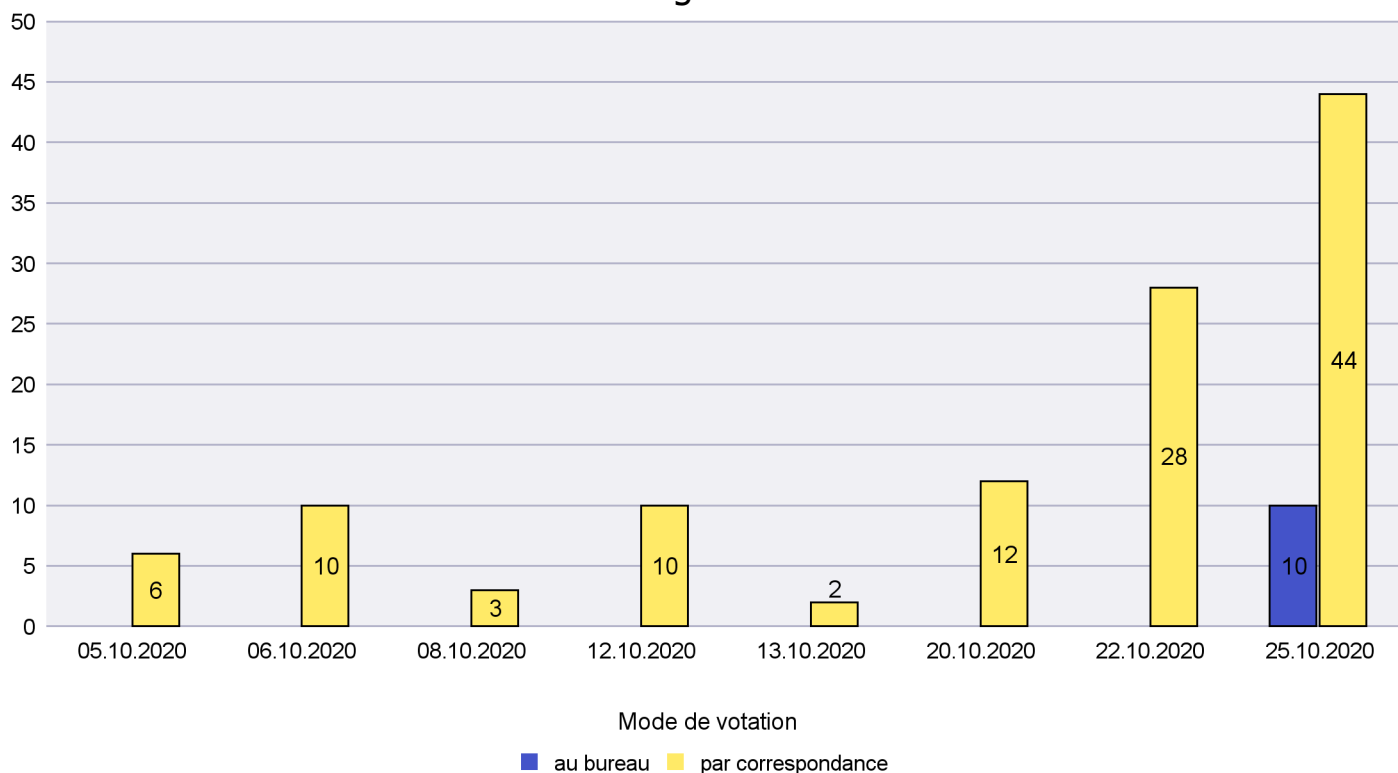

Scrutin : 25.10.2020

Commune : Boudry

Mode de vote par classe d'âge

Jours d'enregistrement des votes

Scrutin : 25.10.2020

Commune : Corcelles-Cormondrèche

Mode de vote par classe d'âge

Jours d'enregistrement des votes

Canton de Neuchâtel - Statistique du mode de vote

Date : 05.02.2021

Scrutin : 25.10.2020

Commune : Cressier

Mode de vote par classe d'âge

Jours d'enregistrement des votes

Scrutin : 25.10.2020

Commune : Enges

Mode de vote par classe d'âge

Jours d'enregistrement des votes

Scrutin : 25.10.2020

Commune : Hauterive

Mode de vote par classe d'âge

Jours d'enregistrement des votes

Scrutin : 25.10.2020

Commune : La Brévine