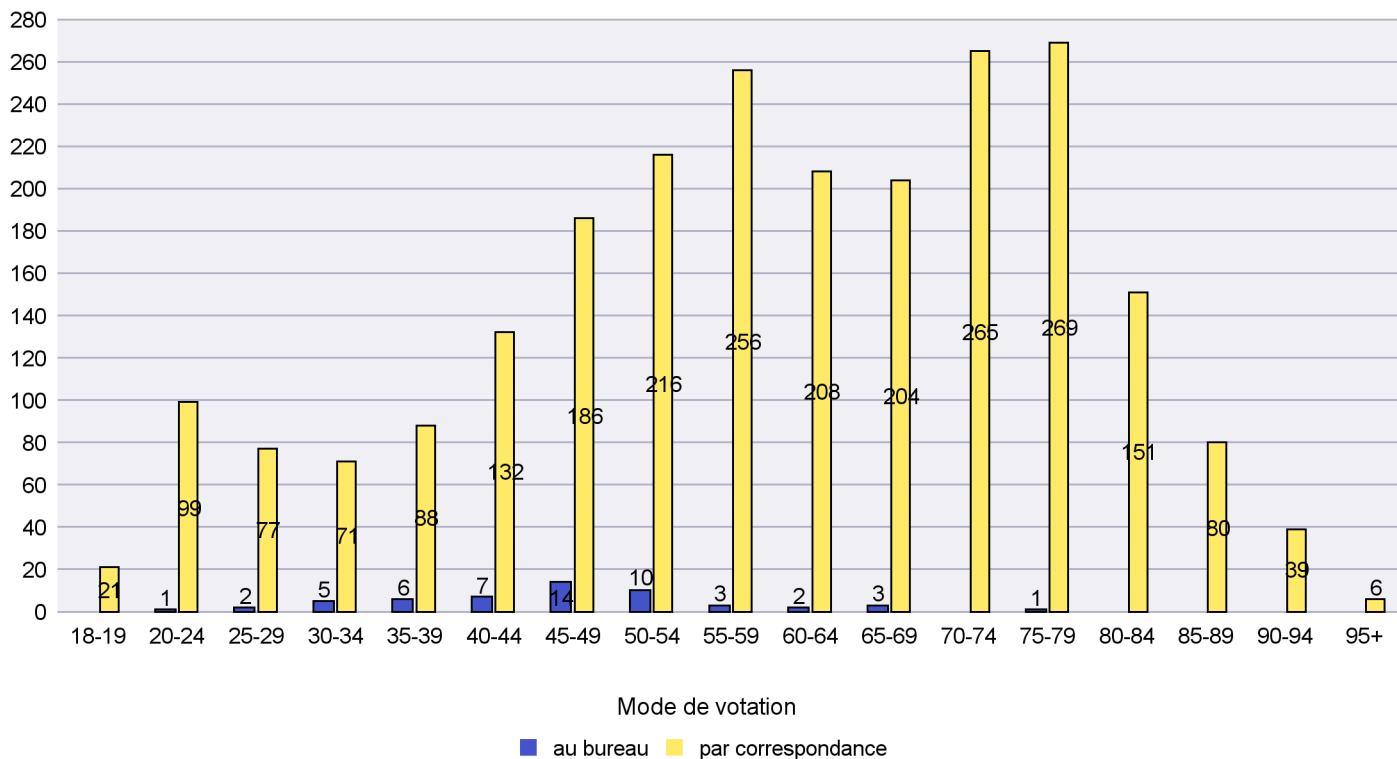

Jours d'enregistrement des votes

Scrutin : 25.10.2020

Commune : Les Ponts-de-Martel

Mode de vote par classe d'âge

Jours d'enregistrement des votes

Canton de Neuchâtel - Statistique du mode de vote

Date : 05.02.2021

Scrutin : 25.10.2020

Commune : Les Verrières

Mode de vote par classe d'âge

Jours d'enregistrement des votes

Scrutin : 25.10.2020

Commune : Milvignes

Mode de vote par classe d'âge

Jours d'enregistrement des votes

Canton de Neuchâtel - Statistique du mode de vote

Date : 05.02.2021

Scrutin : 25.10.2020

Commune : Neuchâtel

Mode de vote par classe d'âge

Jours d'enregistrement des votes

Scrutin : 25.10.2020

Commune : Peseux

Mode de vote par classe d'âge

Jours d'enregistrement des votes

Canton de Neuchâtel - Statistique du mode de vote

Date : 05.02.2021

Scrutin : 25.10.2020

Commune : Rochefort

Mode de vote par classe d'âge

Jours d'enregistrement des votes