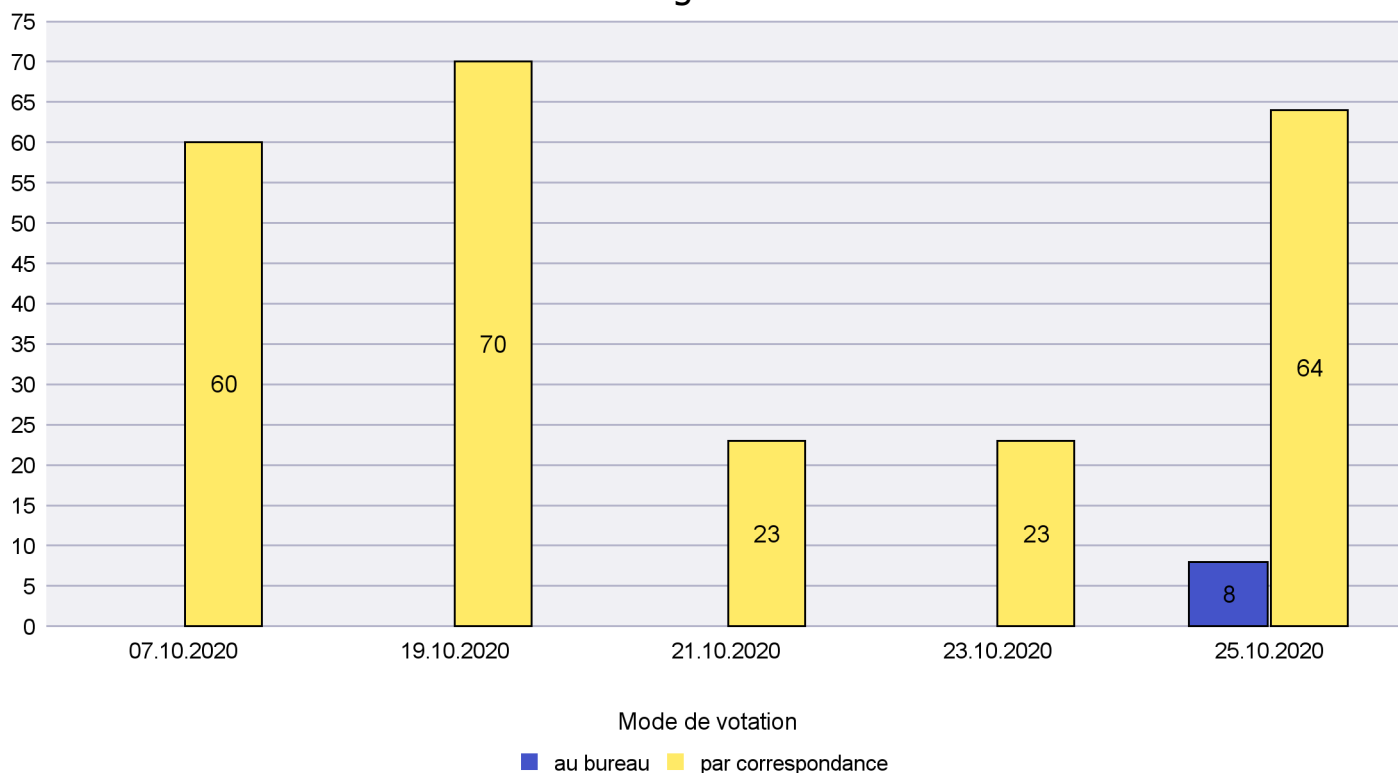

Mode de vote par classe d'âge

Jours d'enregistrement des votes

Scrutin : 25.10.2020

Commune : Hauterive

Mode de vote par classe d'âge

Jours d'enregistrement des votes

Scrutin : 25.10.2020

Commune : La Brévine

Mode de vote par classe d'âge

Jours d'enregistrement des votes

Scrutin : 25.10.2020

Commune : La Chaux-de-Fonds

Mode de vote par classe d'âge

Jours d'enregistrement des votes

Scrutin : 25.10.2020

Commune : La Côte-aux-Fées

Mode de vote par classe d'âge

Jours d'enregistrement des votes

Scrutin : 25.10.2020

Commune : La Grande Béroche

Mode de vote par classe d'âge

Jours d'enregistrement des votes

Canton de Neuchâtel - Statistique du mode de vote

Date : 05.02.2021

Scrutin : 25.10.2020

Commune : La Sagne

Mode de vote par classe d'âge

Jours d'enregistrement des votes

Scrutin : 25.10.2020

Commune : La Tène

Mode de vote par classe d'âge