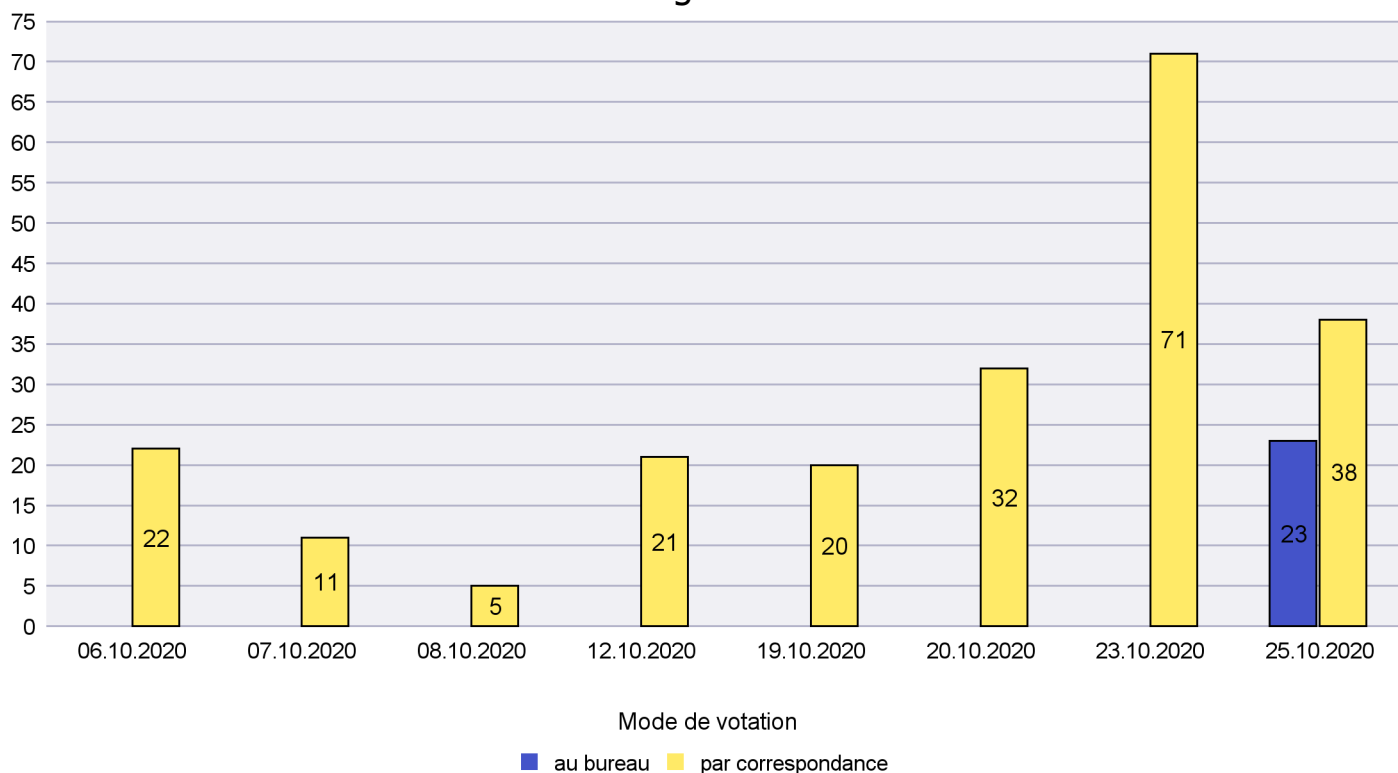

Jours d'enregistrement des votes

Scrutin : 25.10.2020

Commune : Les Brenets

Mode de vote par classe d'âge

Jours d'enregistrement des votes

Scrutin : 25.10.2020

Commune : Les Planchettes

Mode de vote par classe d'âge

Jours d'enregistrement des votes

Scrutin : 25.10.2020

Commune : Les Ponts-de-Martel

Mode de vote par classe d'âge

Jours d'enregistrement des votes

Canton de Neuchâtel - Statistique du mode de vote

Date : 05.02.2021

Scrutin : 25.10.2020

Commune : Les Verrières

Mode de vote par classe d'âge

Jours d'enregistrement des votes

Scrutin : 25.10.2020

Commune : Milvignes

Mode de vote par classe d'âge

Jours d'enregistrement des votes