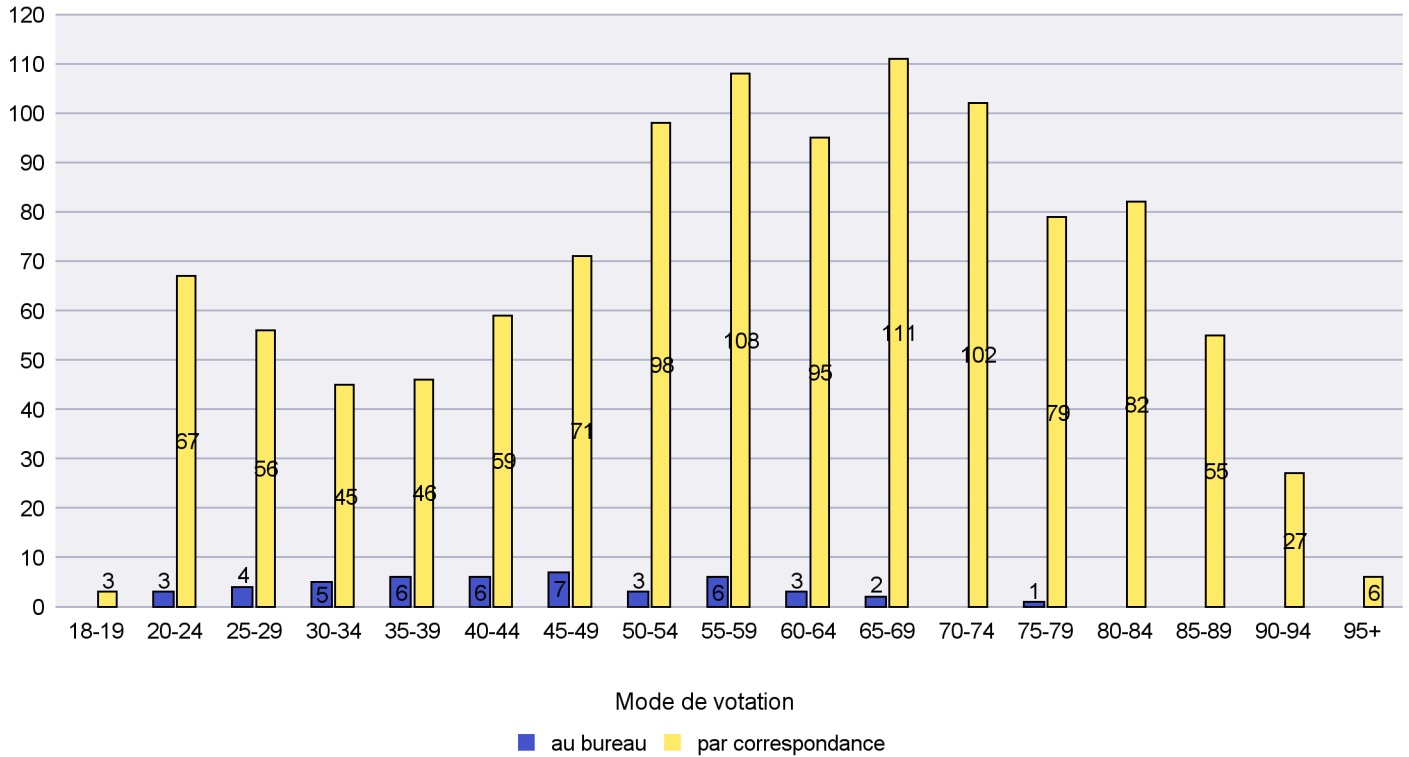

Scrutin : 25.10.2020

Commune : Les Verrières

Mode de vote par classe d'âge

Jours d'enregistrement des votes

Scrutin : 25.10.2020

Commune : Milvignes

Mode de vote par classe d'âge

Jours d'enregistrement des votes

Canton de Neuchâtel - Statistique du mode de vote

Date : 05.02.2021

Scrutin : 25.10.2020

Commune : Neuchâtel

Mode de vote par classe d'âge

Jours d'enregistrement des votes

Scrutin : 25.10.2020

Commune : Peseux

Mode de vote par classe d'âge

Jours d'enregistrement des votes

Canton de Neuchâtel - Statistique du mode de vote

Date : 05.02.2021

Scrutin : 25.10.2020

Commune : Rochefort

Mode de vote par classe d'âge

Jours d'enregistrement des votes

Scrutin : 25.10.2020

Commune : Saint-Blaise

Mode de vote par classe d'âge

Jours d'enregistrement des votes

Scrutin : 25.10.2020

Commune : Valangin

Mode de vote par classe d'âge

Jours d'enregistrement des votes