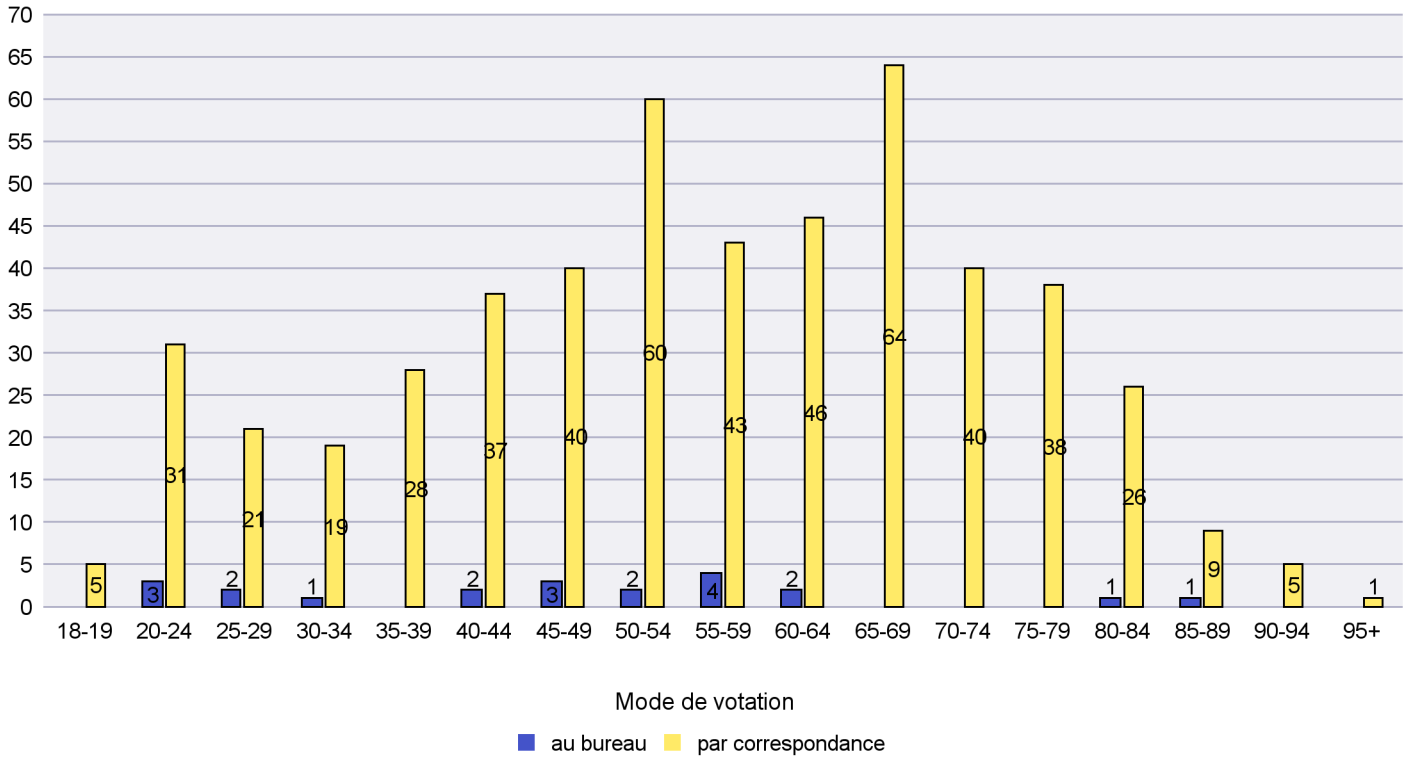

Scrutin : 25.10.2020

Commune : Les Verrières

Mode de vote par classe d'âge

Jours d'enregistrement des votes

Scrutin : 25.10.2020

Commune : Milvignes

Mode de vote par classe d'âge

Jours d'enregistrement des votes

Canton de Neuchâtel - Statistique du mode de vote

Date : 05.02.2021

Scrutin : 25.10.2020

Commune : Neuchâtel

Mode de vote par classe d'âge

Jours d'enregistrement des votes

Scrutin : 25.10.2020

Commune : Peseux

Mode de vote par classe d'âge

Jours d'enregistrement des votes

Canton de Neuchâtel - Statistique du mode de vote

Date : 05.02.2021

Scrutin : 25.10.2020

Commune : Rochefort

Mode de vote par classe d'âge

Jours d'enregistrement des votes

Scrutin : 25.10.2020

Commune : Saint-Blaise

Mode de vote par classe d'âge

Jours d'enregistrement des votes

Scrutin : 25.10.2020

Commune : Valangin

Mode de vote par classe d'âge

Jours d'enregistrement des votes