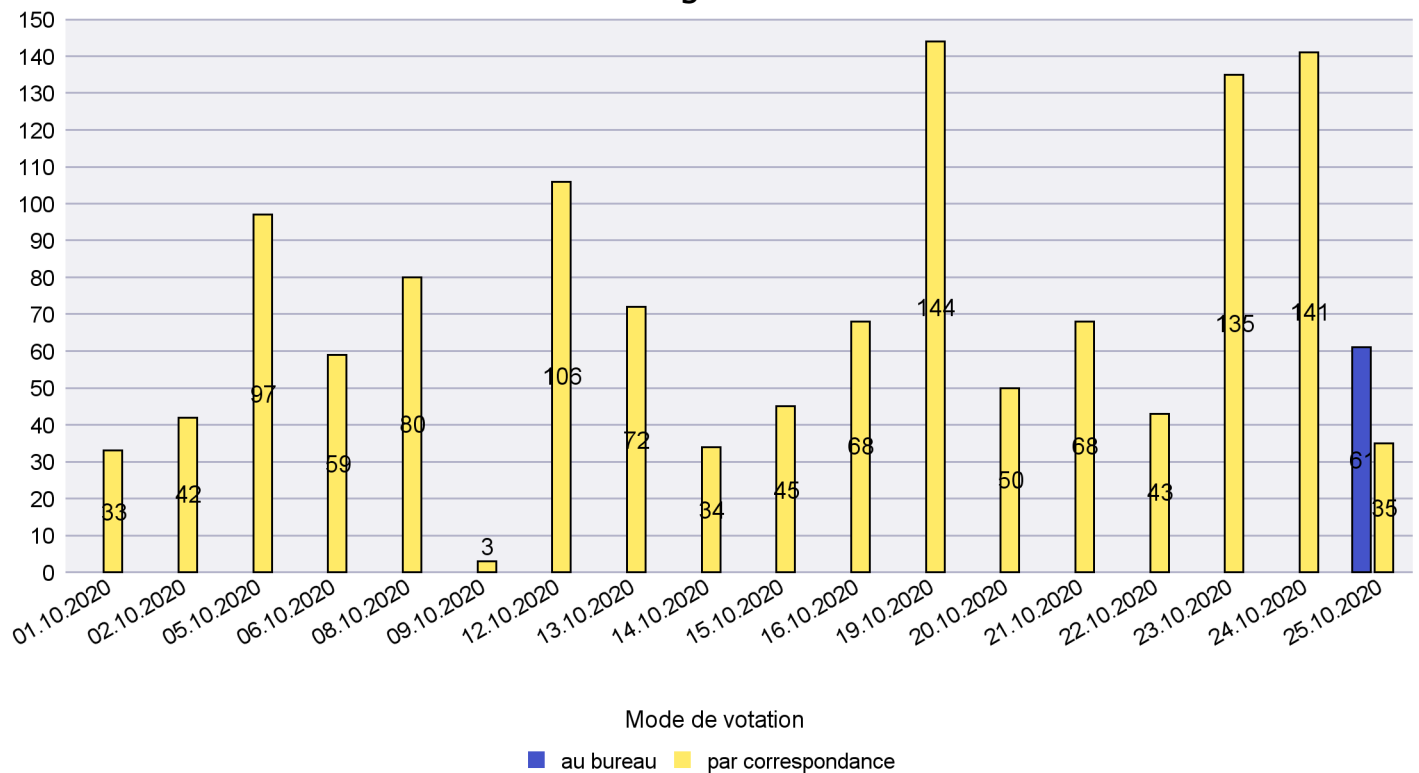

Date : 05.02.2021

Scrutin : 25.10.2020

Commune : La Sagne

Mode de vote par classe d'âge

Jours d'enregistrement des votes

Scrutin : 25.10.2020

Commune : La Tène

Mode de vote par classe d'âge

Jours d'enregistrement des votes

Scrutin : 25.10.2020

Commune : Le Landeron

Mode de vote par classe d'âge

Jours d'enregistrement des votes

Scrutin : 25.10.2020

Commune : Le Locle

Mode de vote par classe d'âge

Jours d'enregistrement des votes

Scrutin : 25.10.2020

Commune : Les Brenets

Mode de vote par classe d'âge

Jours d'enregistrement des votes

Scrutin : 25.10.2020

Commune : Les Planchettes

Mode de vote par classe d'âge