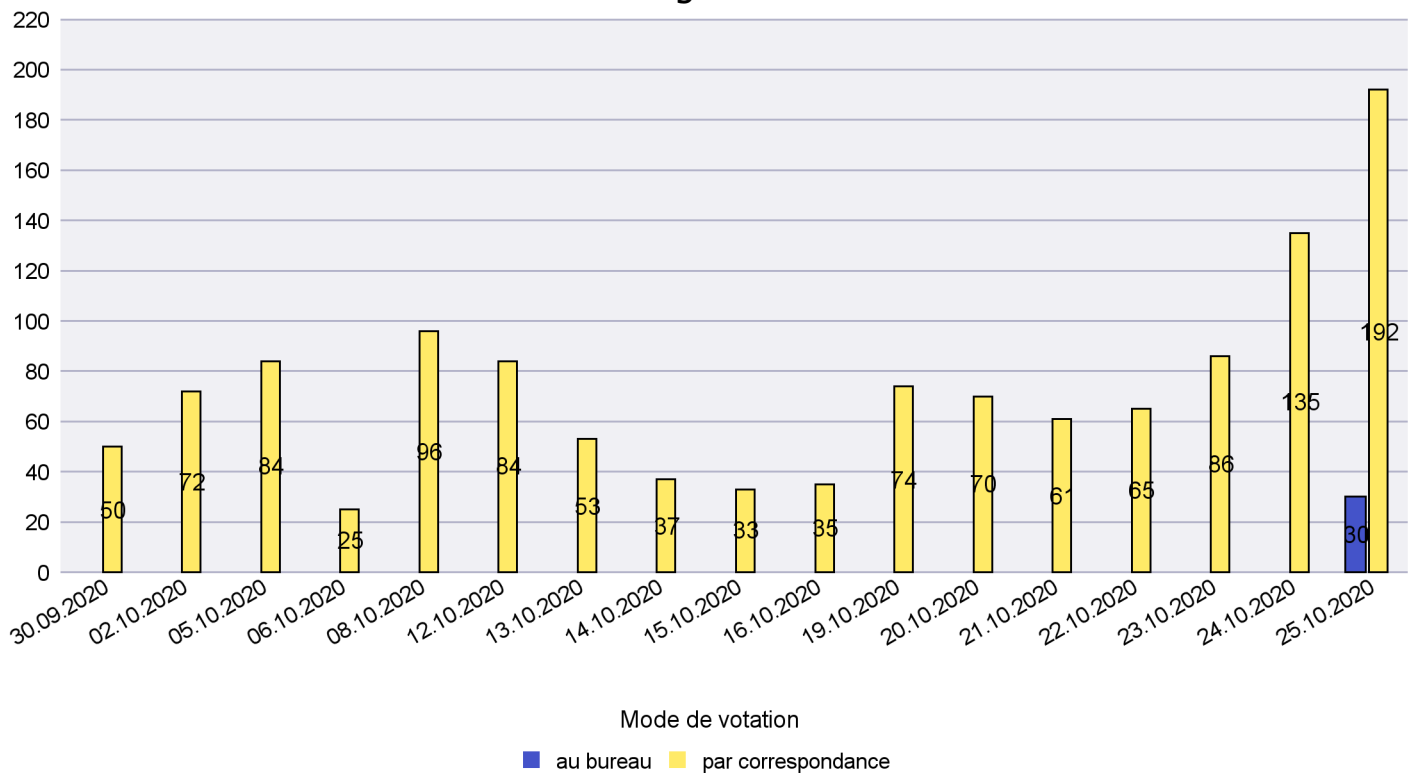

Mode de vote par classe d'âge

Jours d'enregistrement des votes

Scrutin : 25.10.2020

Commune : La Grande Béroche

Mode de vote par classe d'âge

Jours d'enregistrement des votes

Canton de Neuchâtel - Statistique du mode de vote

Date : 05.02.2021

Scrutin : 25.10.2020

Commune : La Sagne

Mode de vote par classe d'âge

Jours d'enregistrement des votes

Scrutin : 25.10.2020

Commune : La Tène

Mode de vote par classe d'âge

Jours d'enregistrement des votes

Scrutin : 25.10.2020

Commune : Le Landeron

Mode de vote par classe d'âge

Jours d'enregistrement des votes

Scrutin : 25.10.2020

Commune : Le Locle

Mode de vote par classe d'âge

Jours d'enregistrement des votes

Scrutin : 25.10.2020

Commune : Les Brenets

Mode de vote par classe d'âge

Jours d'enregistrement des votes

Scrutin : 25.10.2020

Commune : Les Planchettes

Mode de vote par classe d'âge