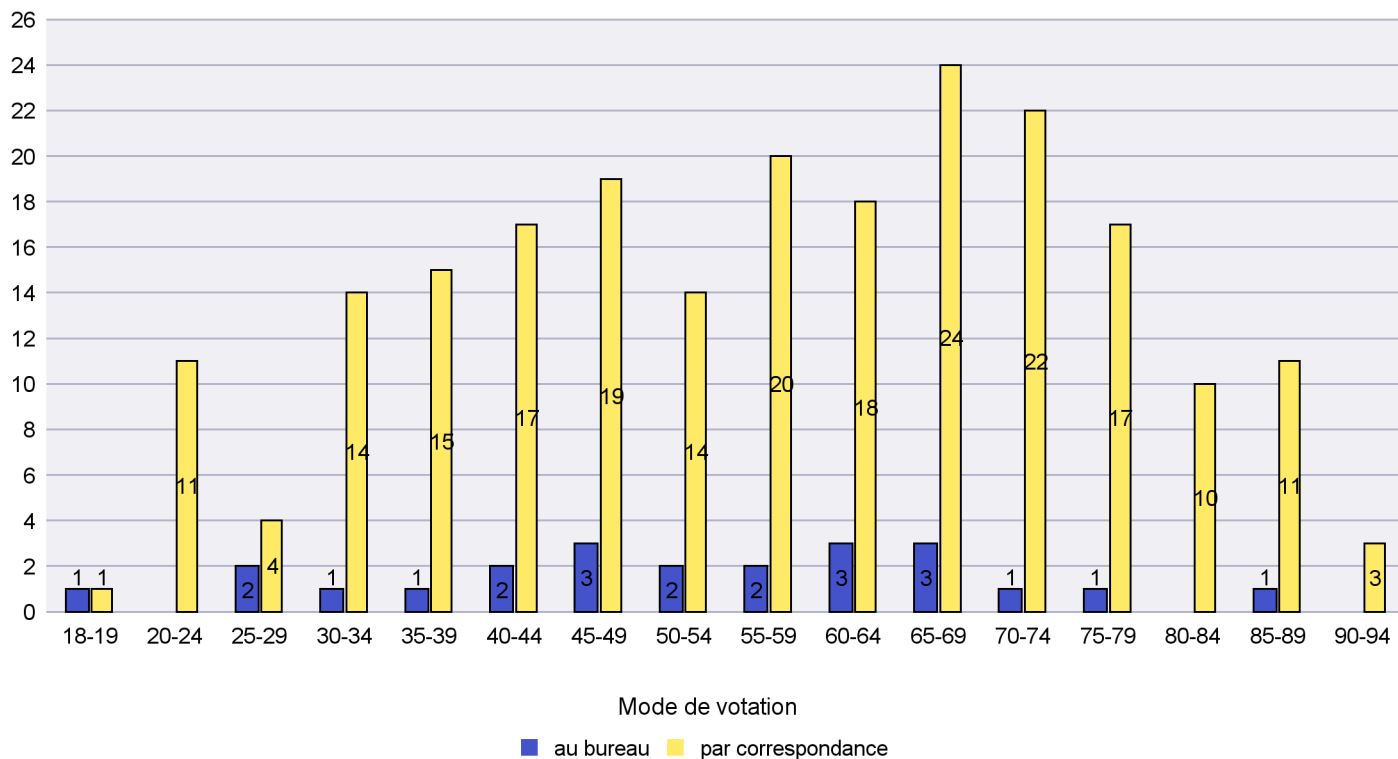

Jours d'enregistrement des votes

Scrutin : 25.10.2020

Commune : Les Brenets

Mode de vote par classe d'âge

Jours d'enregistrement des votes

Scrutin : 25.10.2020

Commune : Les Planchettes

Mode de vote par classe d'âge

Jours d'enregistrement des votes

Scrutin : 25.10.2020

Commune : Les Ponts-de-Martel

Mode de vote par classe d'âge

Jours d'enregistrement des votes

Canton de Neuchâtel - Statistique du mode de vote

Date : 05.02.2021

Scrutin : 25.10.2020

Commune : Les Verrières

Mode de vote par classe d'âge

Jours d'enregistrement des votes

Scrutin : 25.10.2020

Commune : Milvignes

Mode de vote par classe d'âge

Jours d'enregistrement des votes