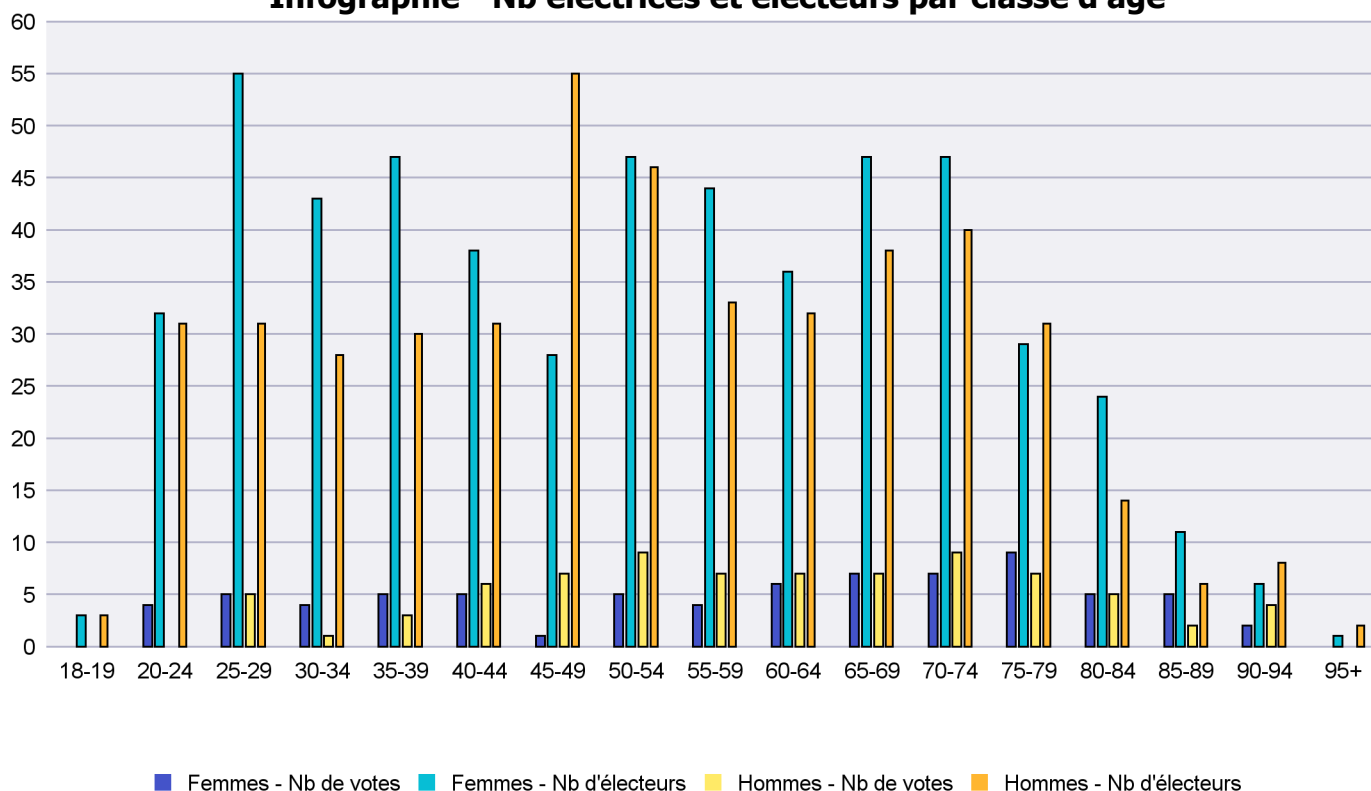

## Infographie - Nb électrices et électeurs par classe d'âge

# Canton de Neuchâtel - Statistique de participation

Electrices et électeurs par classe d'âge

Date : 05.02.2021

Scrutin : 25.10.2020

Tous les électeurs suisses de l'étranger

Commune : La Chaux-de-Fonds

Classes d'âge	Femmes			Hommes			Total			
	Nb électrices	Nb de votes	% part.	Nb électeurs	Nb de votes	% part.	Nb total électeurs	Nb total votes	% total part.	% total votes
18-19	3			3			6			
20-24	32	4	12.5	31			63	4	6.35	2.61
25-29	55	5	9.09	31	5	16.13	86	10	11.63	6.54
30-34	43	4	9.3	28	1	3.57	71	5	7.04	3.27
35-39	47	5	10.64	30	3	10	77	8	10.39	5.23
40-44	38	5	13.16	31	6	19.35	69	11	15.94	7.19
45-49	28	1	3.57	55	7	12.73	83	8	9.64	5.23
50-54	47	5	10.64	46	9	19.57	93	14	15.05	9.15
55-59	44	4	9.09	33	7	21.21	77	11	14.29	7.19
60-64	36	6	16.67	32	7	21.88	68	13	19.12	8.5
65-69	47	7	14.89	38	7	18.42	85	14	16.47	9.15
70-74	47	7	14.89	40	9	22.5	87	16	18.39	10.46
75-79	29	9	31.03	31	7	22.58	60	16	26.67	10.46
80-84	24	5	20.83	14	5	35.71	38	10	26.32	6.54
85-89	11	5	45.45	6	2	33.33	17	7	41.18	4.58
90-94	6	2	33.33	8	4	50	14	6	42.86	3.92
95+	1			2			3			
<b>Totaux</b>	<b>538</b>	<b>74</b>	<b>13.75</b>	<b>459</b>	<b>79</b>	<b>17.21</b>	<b>997</b>	<b>153</b>	<b>15.35</b>	