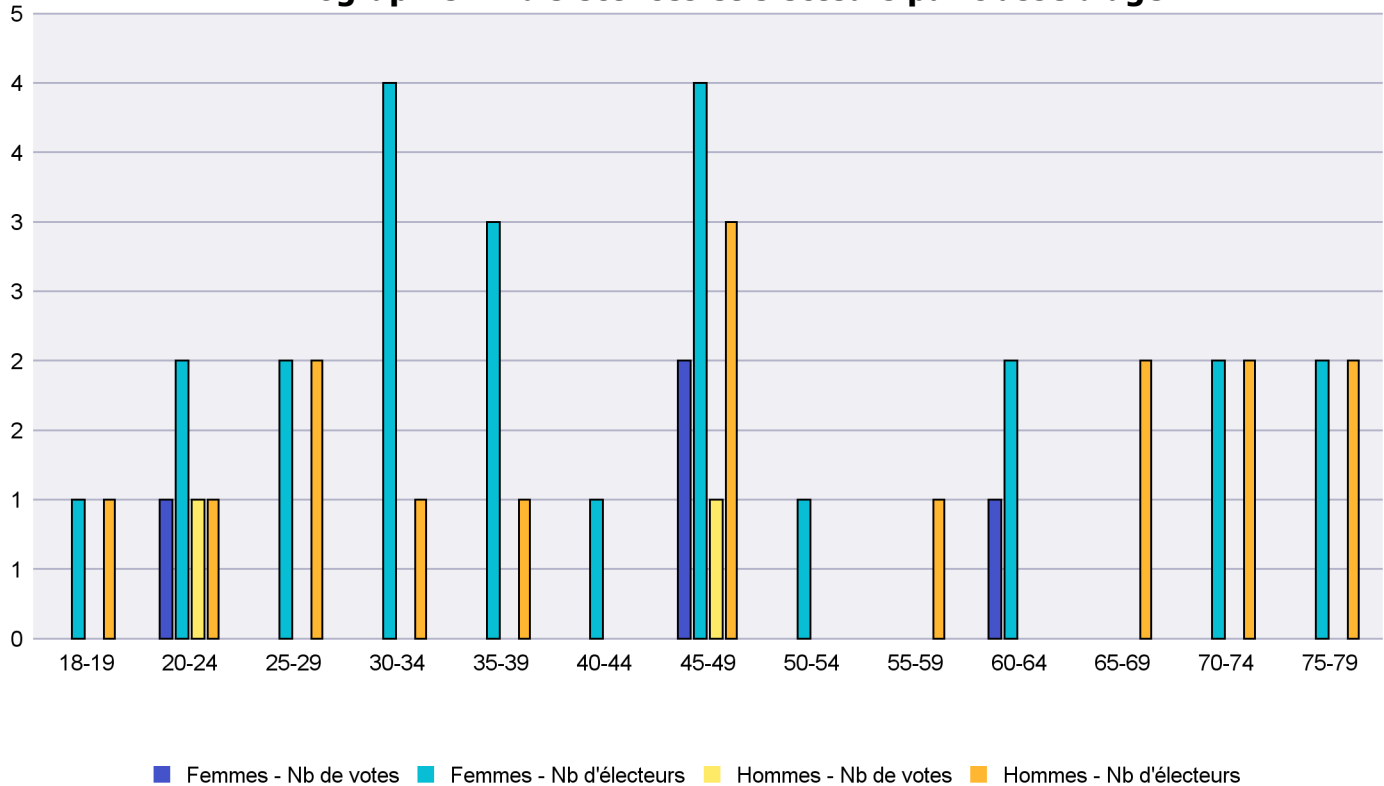

## Infographie - Nb électrices et électeurs par classe d'âge

# Canton de Neuchâtel - Statistique de participation

Electrices et électeurs par classe d'âge

Date : 05.02.2021

Scrutin : 25.10.2020

Tous les électeurs suisses de l'étranger

Commune : La Brévine

Classes d'âge	Femmes			Hommes			Total			
	Nb électrices	Nb de votes	% part.	Nb électeurs	Nb de votes	% part.	Nb total électeurs	Nb total votes	% total part.	% total votes
18-19	1			1			2			
20-24	2	1	50	1	1	100	3	2	66.67	33.33
25-29	2			2			4			
30-34	4			1			5			
35-39	3			1			4			
40-44	1						1			
45-49	4	2	50	3	1	33.33	7	3	42.86	50
50-54	1						1			
55-59				1			1			
60-64	2	1	50				2	1	50	16.67
65-69				2			2			
70-74	2			2			4			
75-79	2			2			4			
<b>Totaux</b>	<b>24</b>	<b>4</b>	<b>16.67</b>	<b>16</b>	<b>2</b>	<b>12.5</b>	<b>40</b>	<b>6</b>	<b>15</b>	