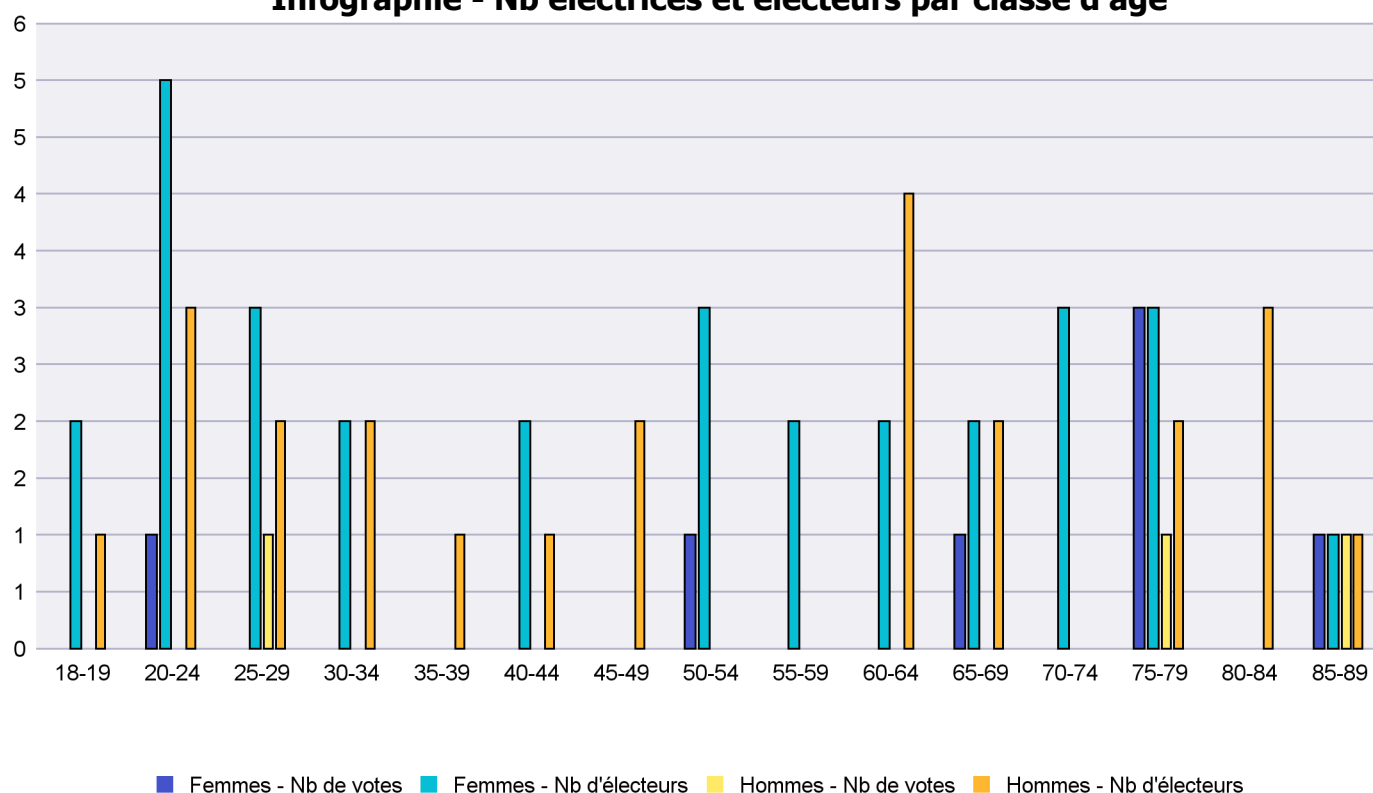

## Infographie - Nb électrices et électeurs par classe d'âge

# Canton de Neuchâtel - Statistique de participation

Electrices et électeurs par classe d'âge

Date : 05.02.2021

Scrutin : 25.10.2020

Tous les électeurs suisses de l'étranger

Commune : La Côte-aux-Fées

Classes d'âge	Femmes			Hommes			Total			
	Nb électrices	Nb de votes	% part.	Nb électeurs	Nb de votes	% part.	Nb total électeurs	Nb total votes	% total part.	% total votes
18-19	2			1			3			
20-24	5	1	20	3			8	1	12.5	10
25-29	3			2	1	50	5	1	20	10
30-34	2			2			4			
35-39				1			1			
40-44	2			1			3			
45-49				2			2			
50-54	3	1	33.33				3	1	33.33	10
55-59	2						2			
60-64	2			4			6			
65-69	2	1	50	2			4	1	25	10
70-74	3						3			
75-79	3	3	100	2	1	50	5	4	80	40
80-84				3			3			
85-89	1	1	100	1	1	100	2	2	100	20
<b>Totaux</b>	<b>30</b>	<b>7</b>	<b>23.33</b>	<b>24</b>	<b>3</b>	<b>12.5</b>	<b>54</b>	<b>10</b>	<b>18.52</b>	

Infographie - Nb électrices et électeurs par classe d'âge