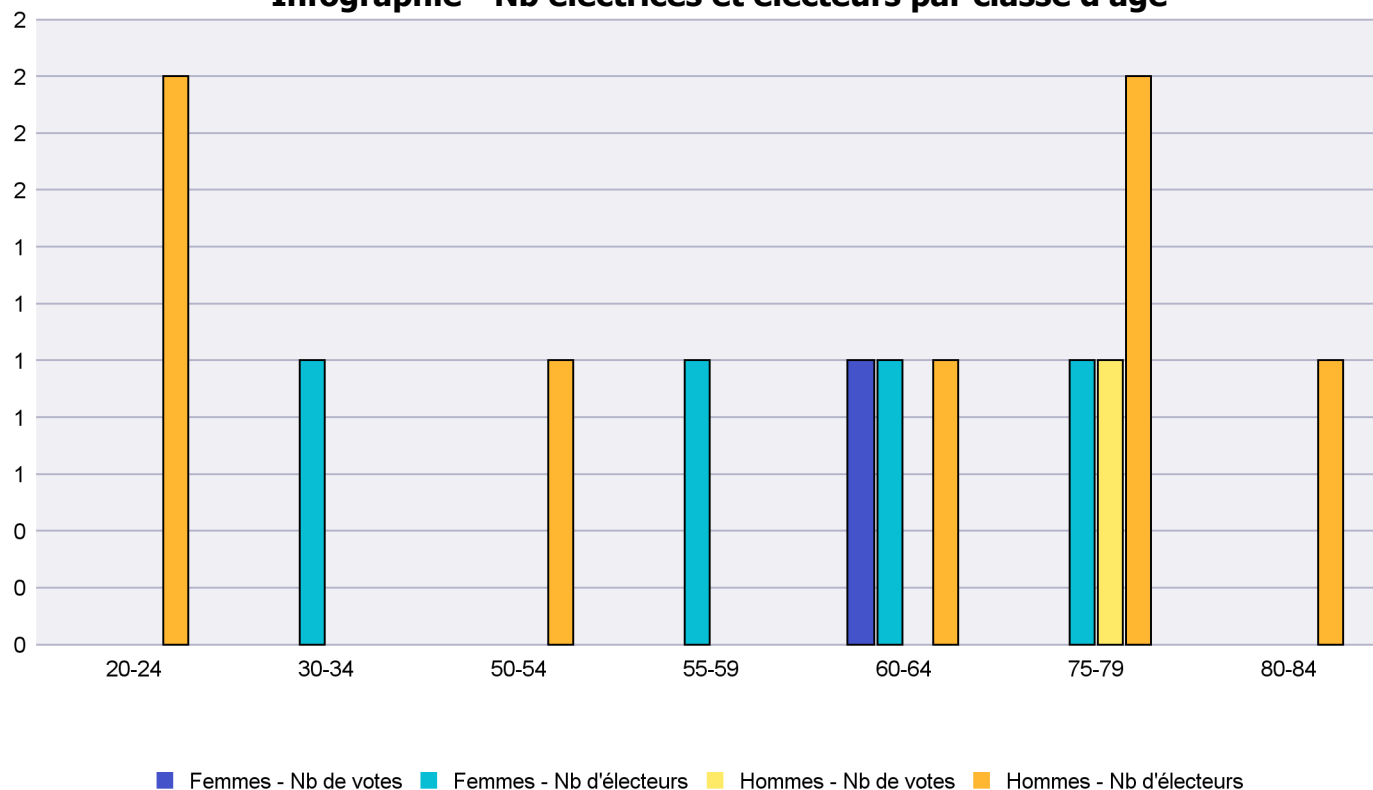

## Infographie - Nb électrices et électeurs par classe d'âge

# Canton de Neuchâtel - Statistique de participation

Electrices et électeurs par classe d'âge

Date : 05.02.2021

Scrutin : 25.10.2020

Tous les électeurs suisses de l'étranger

Commune : Enges

Classes d'âge	Femmes			Hommes			Total			
	Nb électrices	Nb de votes	% part.	Nb électeurs	Nb de votes	% part.	Nb total électeurs	Nb total votes	% total part.	% total votes
20-24				2			2			
30-34	1						1			
50-54				1			1			
55-59	1						1			
60-64	1	1	100	1			2	1	50	50
75-79	1			2	1	50	3	1	33.33	50
80-84				1			1			
<b>Totaux</b>	<b>4</b>	<b>1</b>	<b>25</b>	<b>7</b>	<b>1</b>	<b>14.29</b>	<b>11</b>	<b>2</b>	<b>18.18</b>	

Infographie - Nb électrices et électeurs par classe d'âge