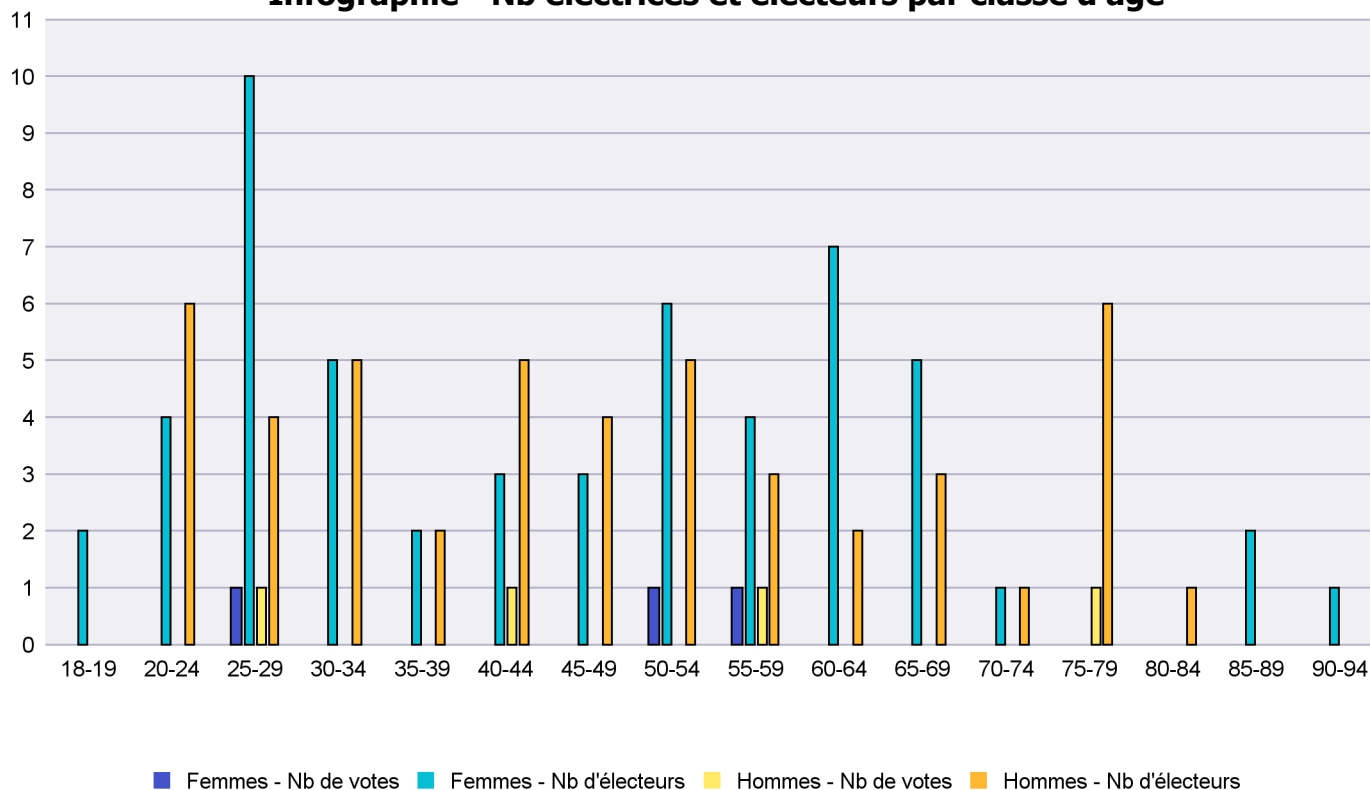

Infographie - Nb électrices et électeurs par classe d'âge

# Canton de Neuchâtel - Statistique de participation

Electrices et électeurs par classe d'âge

Date : 05.02.2021

Scrutin : 25.10.2020

Tous les électeurs suisses de l'étranger

Commune : Le Landeron

Classes d'âge	Femmes			Hommes			Total			
	Nb électrices	Nb de votes	% part.	Nb électeurs	Nb de votes	% part.	Nb total électeurs	Nb total votes	% total part.	% total votes
18-19	2						2			
20-24	4			6			10			
25-29	10	1	10	4	1	25	14	2	14.29	28.57
30-34	5			5			10			
35-39	2			2			4			
40-44	3			5	1	20	8	1	12.5	14.29
45-49	3			4			7			
50-54	6	1	16.67	5			11	1	9.09	14.29
55-59	4	1	25	3	1	33.33	7	2	28.57	28.57
60-64	7			2			9			
65-69	5			3			8			
70-74	1			1			2			
75-79				6	1	16.67	6	1	16.67	14.29
80-84				1			1			
85-89	2						2			
90-94	1						1			
<b>Totaux</b>	<b>55</b>	<b>3</b>	<b>5.45</b>	<b>47</b>	<b>4</b>	<b>8.51</b>	<b>102</b>	<b>7</b>	<b>6.86</b>	

## Infographie - Nb électrices et électeurs par classe d'âge