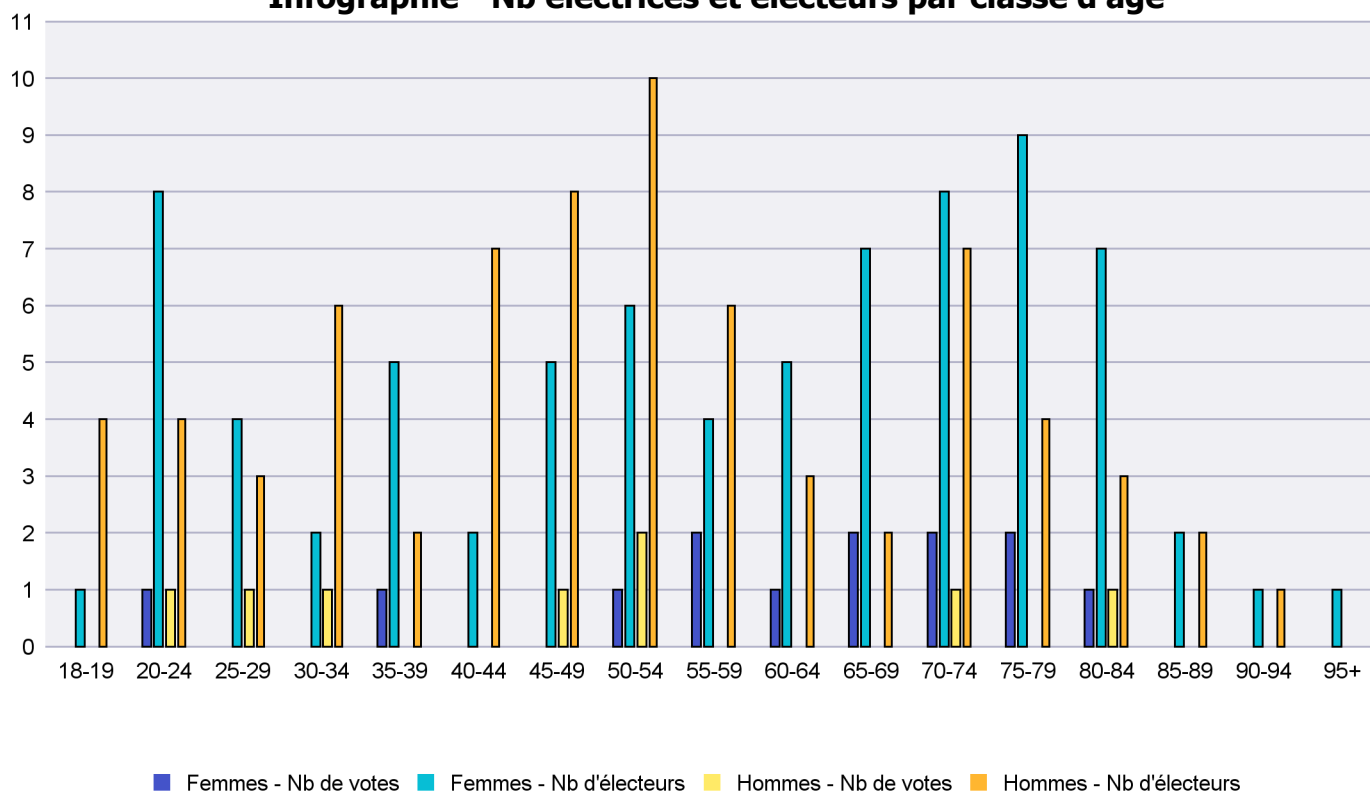

Infographie - Nb électrices et électeurs par classe d'âge

# Canton de Neuchâtel - Statistique de participation

Electrices et électeurs par classe d'âge

Date : 05.02.2021

Scrutin : 25.10.2020

Tous les électeurs suisses de l'étranger

Commune : Milvignes

Classes d'âge	Femmes			Hommes			Total			
	Nb électrices	Nb de votes	% part.	Nb électeurs	Nb de votes	% part.	Nb total électeurs	Nb total votes	% total part.	% total votes
18-19	1			4			5			
20-24	8	1	12.5	4	1	25	12	2	16.67	9.52
25-29	4			3	1	33.33	7	1	14.29	4.76
30-34	2			6	1	16.67	8	1	12.5	4.76
35-39	5	1	20	2			7	1	14.29	4.76
40-44	2			7			9			
45-49	5			8	1	12.5	13	1	7.69	4.76
50-54	6	1	16.67	10	2	20	16	3	18.75	14.29
55-59	4	2	50	6			10	2	20	9.52
60-64	5	1	20	3			8	1	12.5	4.76
65-69	7	2	28.57	2			9	2	22.22	9.52
70-74	8	2	25	7	1	14.29	15	3	20	14.29
75-79	9	2	22.22	4			13	2	15.38	9.52
80-84	7	1	14.29	3	1	33.33	10	2	20	9.52
85-89	2			2			4			
90-94	1			1			2			
95+	1						1			
<b>Totaux</b>	<b>77</b>	<b>13</b>	<b>16.88</b>	<b>72</b>	<b>8</b>	<b>11.11</b>	<b>149</b>	<b>21</b>	<b>14.09</b>	

## Infographie - Nb électrices et électeurs par classe d'âge