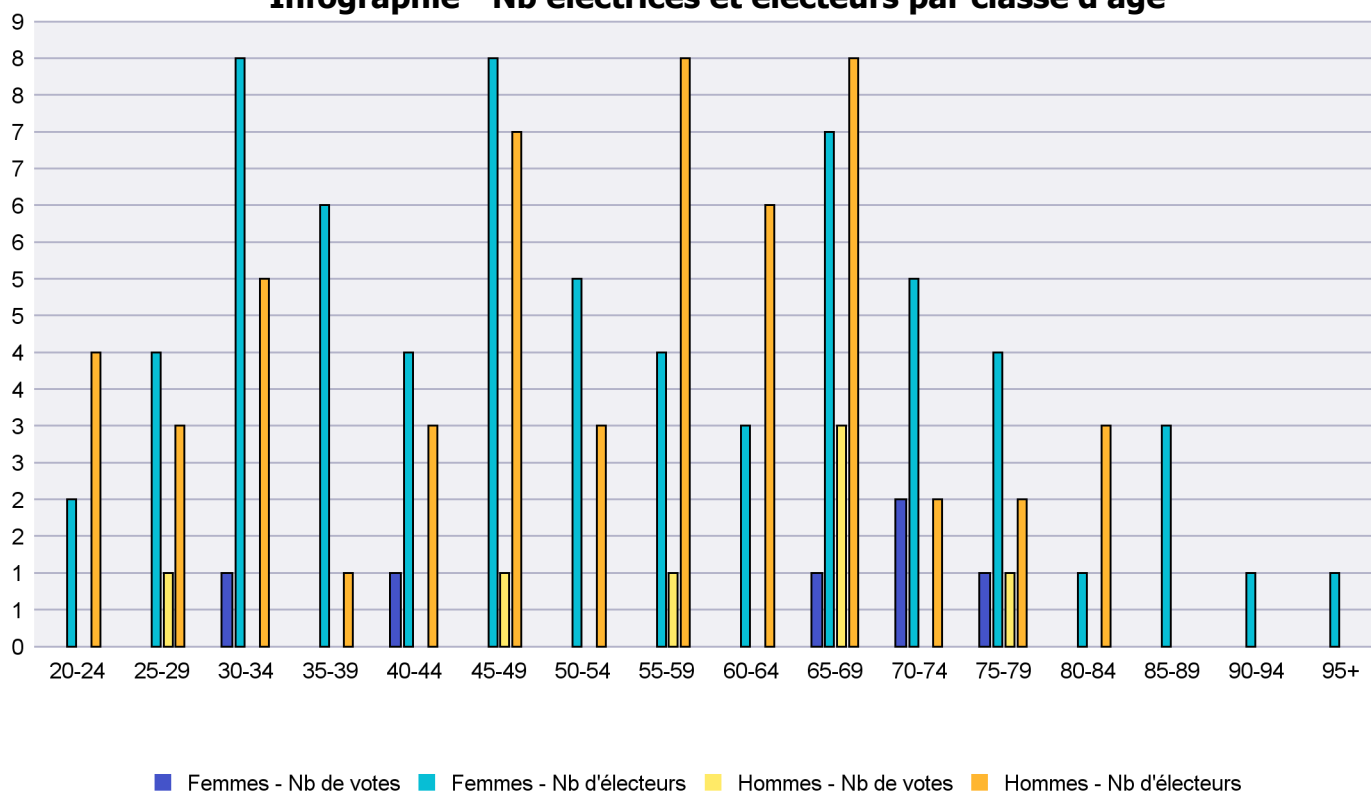

# Canton de Neuchâtel - Statistique de participation

Electrices et électeurs par classe d'âge

Date : 05.02.2021

Scrutin : 25.10.2020

Tous les électeurs suisses de l'étranger

Commune : Boudry

Classes d'âge	Femmes			Hommes			Total			
	Nb électrices	Nb de votes	% part.	Nb électeurs	Nb de votes	% part.	Nb total électeurs	Nb total votes	% total part.	% total votes
20-24	2			4			6			
25-29	4			3	1	33.33	7	1	14.29	7.69
30-34	8	1	12.5	5			13	1	7.69	7.69
35-39	6			1			7			
40-44	4	1	25	3			7	1	14.29	7.69
45-49	8			7	1	14.29	15	1	6.67	7.69
50-54	5			3			8			
55-59	4			8	1	12.5	12	1	8.33	7.69
60-64	3			6			9			
65-69	7	1	14.29	8	3	37.5	15	4	26.67	30.77
70-74	5	2	40	2			7	2	28.57	15.38
75-79	4	1	25	2	1	50	6	2	33.33	15.38
80-84	1			3			4			
85-89	3						3			
90-94	1						1			
95+	1						1			
<b>Totaux</b>	<b>66</b>	<b>6</b>	<b>9.09</b>	<b>55</b>	<b>7</b>	<b>12.73</b>	<b>121</b>	<b>13</b>	<b>10.74</b>	

## Infographie - Nb électrices et électeurs par classe d'âge