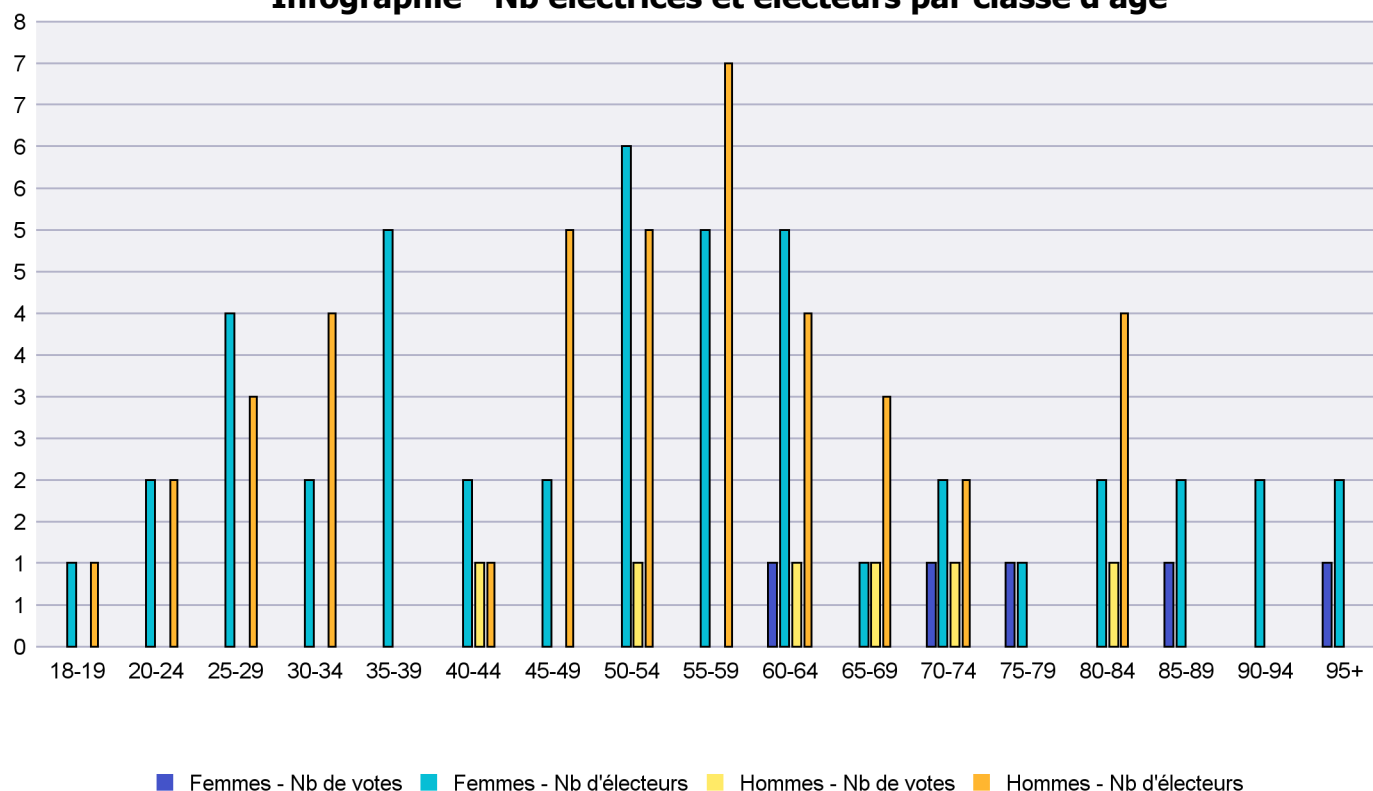

## Infographie - Nb électrices et électeurs par classe d'âge

# Canton de Neuchâtel - Statistique de participation

Electrices et électeurs par classe d'âge

Date : 05.02.2021

Scrutin : 25.10.2020

Tous les électeurs suisses de l'étranger

Commune : Les Brenets

Classes d'âge	Femmes			Hommes			Total			
	Nb électrices	Nb de votes	% part.	Nb électeurs	Nb de votes	% part.	Nb total électeurs	Nb total votes	% total part.	% total votes
18-19	1			1			2			
20-24	2			2			4			
25-29	4			3			7			
30-34	2			4			6			
35-39	5						5			
40-44	2			1	1	100	3	1	33.33	9.09
45-49	2			5			7			
50-54	6			5	1	20	11	1	9.09	9.09
55-59	5			7			12			
60-64	5	1	20	4	1	25	9	2	22.22	18.18
65-69	1			3	1	33.33	4	1	25	9.09
70-74	2	1	50	2	1	50	4	2	50	18.18
75-79	1	1	100				1	1	100	9.09
80-84	2			4	1	25	6	1	16.67	9.09
85-89	2	1	50				2	1	50	9.09
90-94	2						2			
95+	2	1	50				2	1	50	9.09
<b>Totaux</b>	<b>46</b>	<b>5</b>	<b>10.87</b>	<b>41</b>	<b>6</b>	<b>14.63</b>	<b>87</b>	<b>11</b>	<b>12.64</b>	