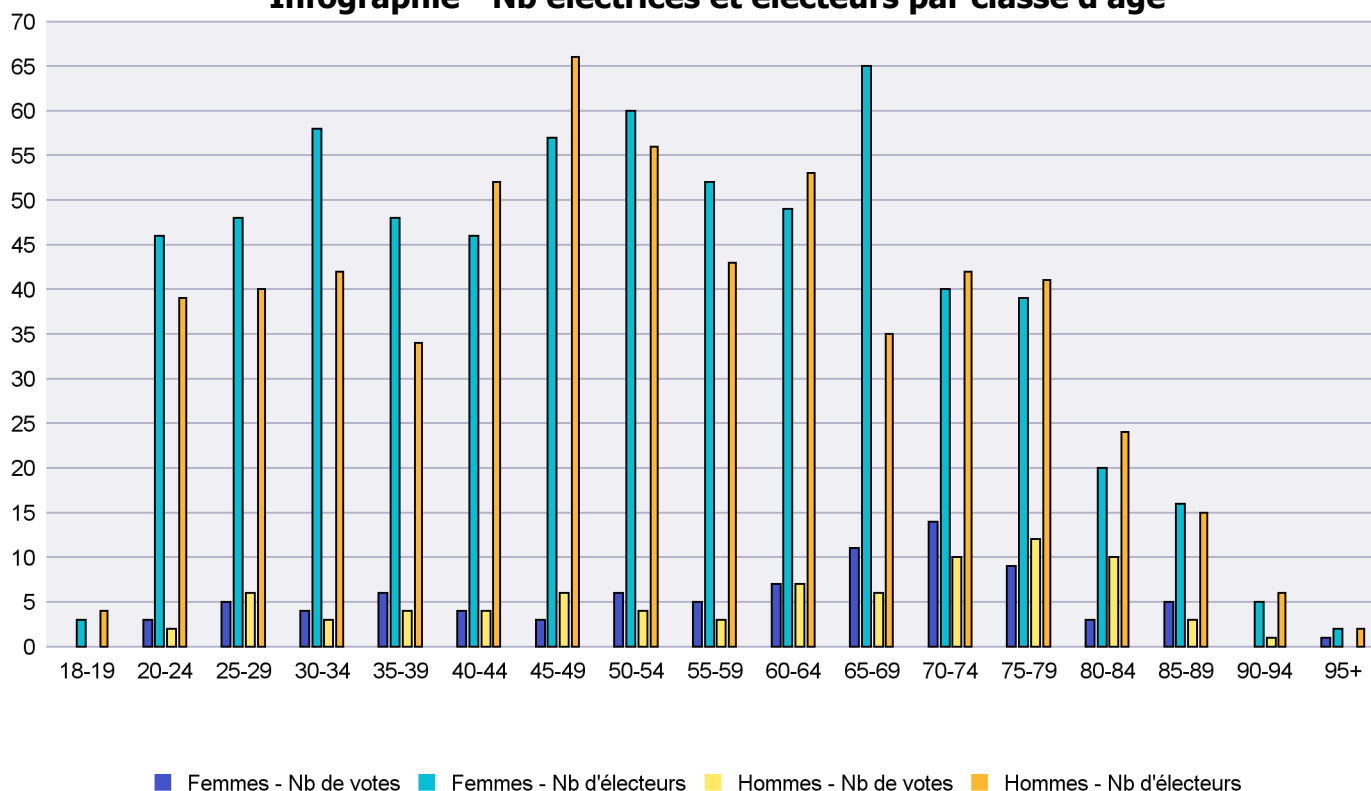

## Infographie - Nb électrices et électeurs par classe d'âge

# Canton de Neuchâtel - Statistique de participation

Electrices et électeurs par classe d'âge

Date : 05.02.2021

Scrutin : 25.10.2020

Tous les électeurs suisses de l'étranger

Commune : Neuchâtel

Classes d'âge	Femmes			Hommes			Total			
	Nb électrices	Nb de votes	% part.	Nb électeurs	Nb de votes	% part.	Nb total électeurs	Nb total votes	% total part.	% total votes
18-19	3			4			7			
20-24	46	3	6.52	39	2	5.13	85	5	5.88	2.99
25-29	48	5	10.42	40	6	15	88	11	12.5	6.59
30-34	58	4	6.9	42	3	7.14	100	7	7	4.19
35-39	48	6	12.5	34	4	11.76	82	10	12.2	5.99
40-44	46	4	8.7	52	4	7.69	98	8	8.16	4.79
45-49	57	3	5.26	66	6	9.09	123	9	7.32	5.39
50-54	60	6	10	56	4	7.14	116	10	8.62	5.99
55-59	52	5	9.62	43	3	6.98	95	8	8.42	4.79
60-64	49	7	14.29	53	7	13.21	102	14	13.73	8.38
65-69	65	11	16.92	35	6	17.14	100	17	17	10.18
70-74	40	14	35	42	10	23.81	82	24	29.27	14.37
75-79	39	9	23.08	41	12	29.27	80	21	26.25	12.57
80-84	20	3	15	24	10	41.67	44	13	29.55	7.78
85-89	16	5	31.25	15	3	20	31	8	25.81	4.79
90-94	5			6	1	16.67	11	1	9.09	0.6
95+	2	1	50	2			4	1	25	0.6
<b>Totaux</b>	<b>654</b>	<b>86</b>	<b>13.15</b>	<b>594</b>	<b>81</b>	<b>13.64</b>	<b>1'248</b>	<b>167</b>	<b>13.38</b>	