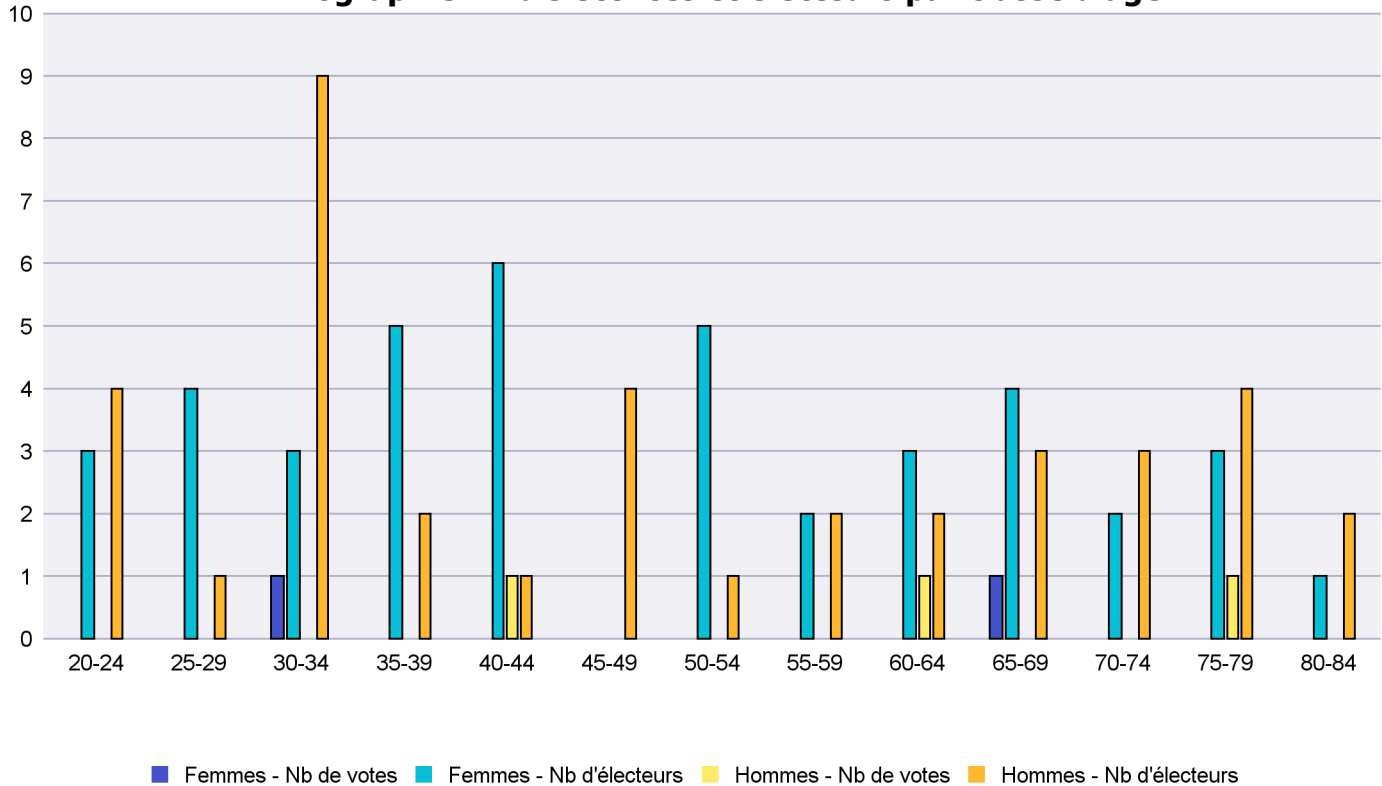

## Infographie - Nb électrices et électeurs par classe d'âge

# Canton de Neuchâtel - Statistique de participation

Electrices et électeurs par classe d'âge

Date : 05.02.2021

Scrutin : 25.10.2020

Tous les électeurs suisses de l'étranger

Commune : Les Ponts-de-Martel

Classes d'âge	Femmes			Hommes			Total			
	Nb électrices	Nb de votes	% part.	Nb électeurs	Nb de votes	% part.	Nb total électeurs	Nb total votes	% total part.	% total votes
20-24	3			4			7			
25-29	4			1			5			
30-34	3	1	33.33	9			12	1	8.33	20
35-39	5			2			7			
40-44	6			1	1	100	7	1	14.29	20
45-49				4			4			
50-54	5			1			6			
55-59	2			2			4			
60-64	3			2	1	50	5	1	20	20
65-69	4	1	25	3			7	1	14.29	20
70-74	2			3			5			
75-79	3			4	1	25	7	1	14.29	20
80-84	1			2			3			
<b>Totaux</b>	<b>41</b>	<b>2</b>	<b>4.88</b>	<b>38</b>	<b>3</b>	<b>7.89</b>	<b>79</b>	<b>5</b>	<b>6.33</b>	