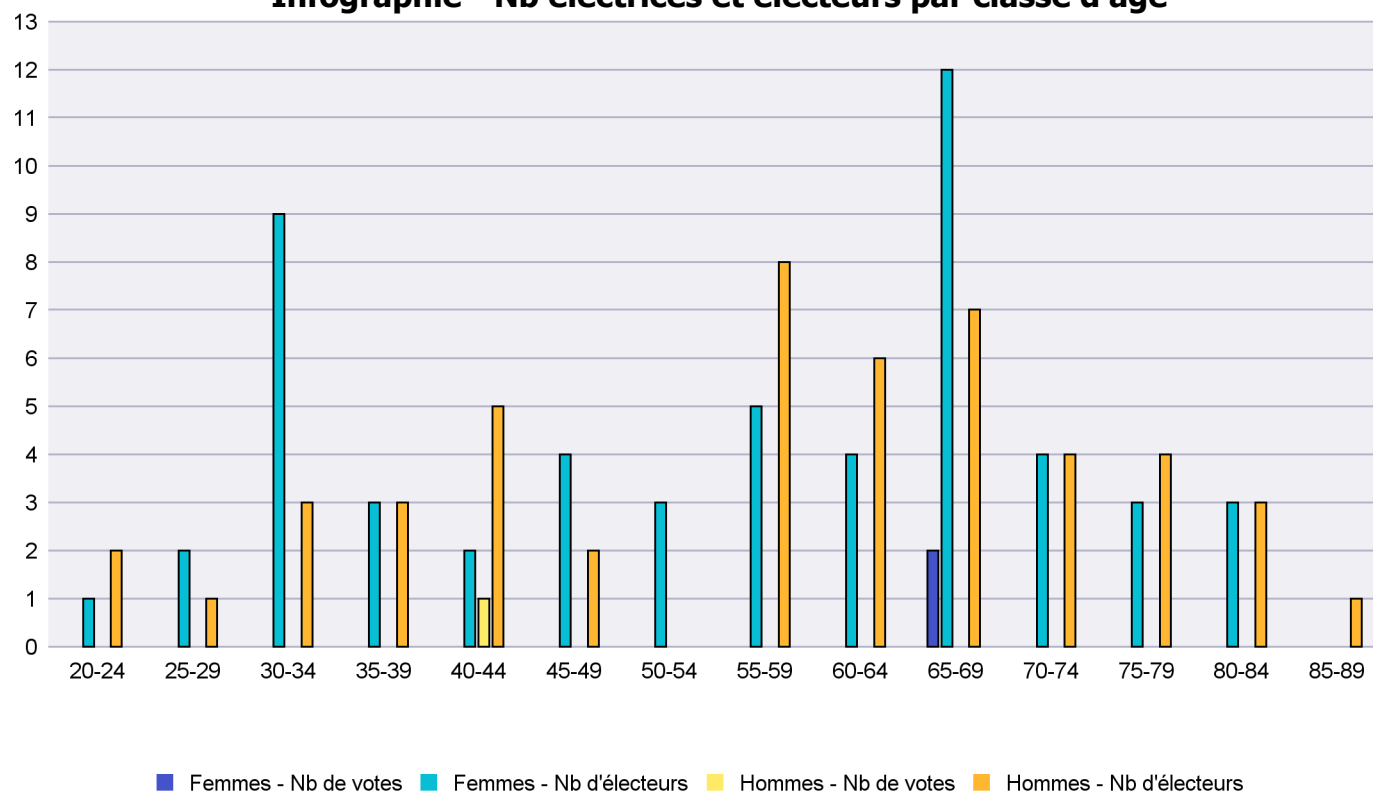

## Infographie - Nb électrices et électeurs par classe d'âge

# Canton de Neuchâtel - Statistique de participation

Electrices et électeurs par classe d'âge

Date : 05.02.2021

Scrutin : 25.10.2020

Tous les électeurs suisses de l'étranger

Commune : La Tène

Classes d'âge	Femmes			Hommes			Total			
	Nb électrices	Nb de votes	% part.	Nb électeurs	Nb de votes	% part.	Nb total électeurs	Nb total votes	% total part.	% total votes
20-24	1			2			3			
25-29	2			1			3			
30-34	9			3			12			
35-39	3			3			6			
40-44	2			5	1	20	7	1	14.29	33.33
45-49	4			2			6			
50-54	3						3			
55-59	5			8			13			
60-64	4			6			10			
65-69	12	2	16.67	7			19	2	10.53	66.67
70-74	4			4			8			
75-79	3			4			7			
80-84	3			3			6			
85-89				1			1			
<b>Totaux</b>	<b>55</b>	<b>2</b>	<b>3.64</b>	<b>49</b>	<b>1</b>	<b>2.04</b>	<b>104</b>	<b>3</b>	<b>2.88</b>	

Infographie - Nb électrices et électeurs par classe d'âge