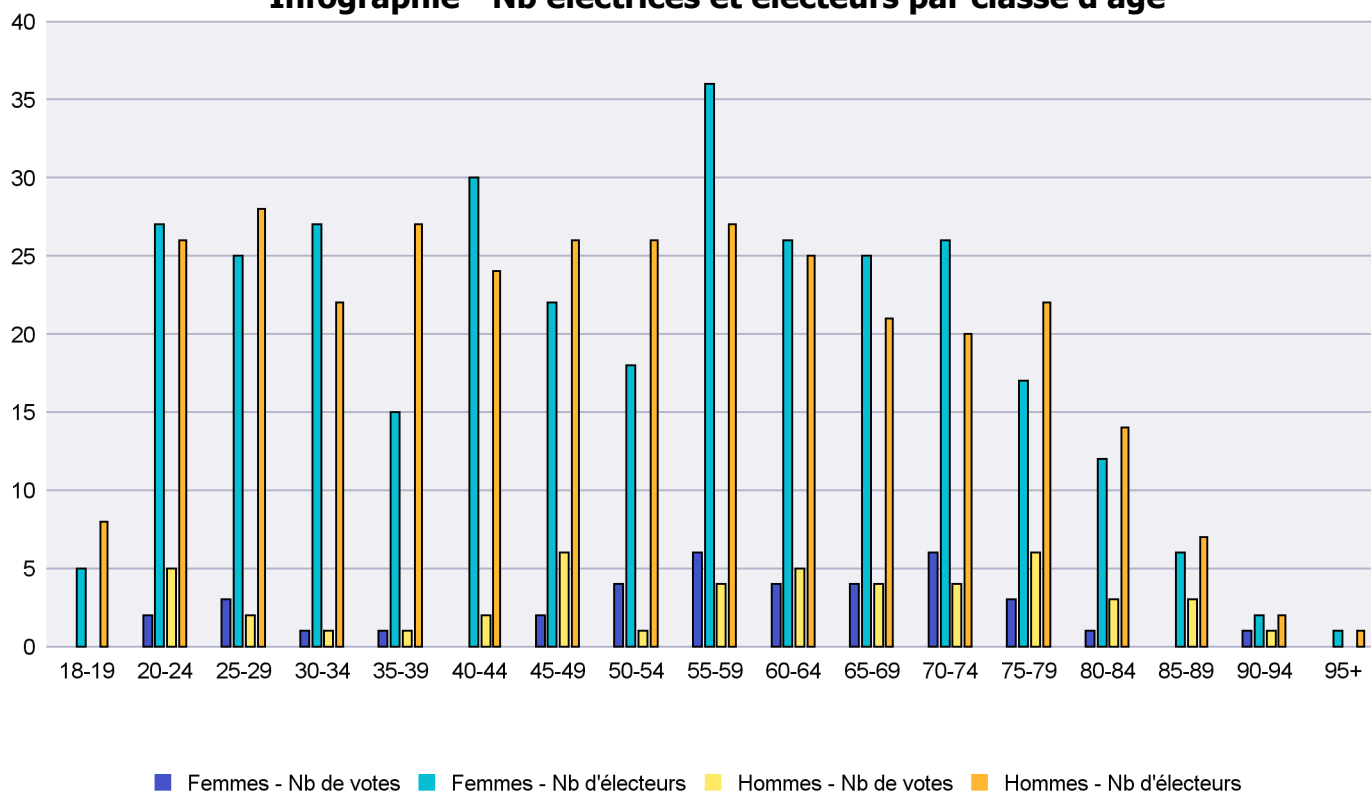

## Infographie - Nb électrices et électeurs par classe d'âge

# Canton de Neuchâtel - Statistique de participation

Electrices et électeurs par classe d'âge

Date : 05.02.2021

Scrutin : 25.10.2020

Tous les électeurs suisses de l'étranger

Commune : Le Locle

Classes d'âge	Femmes			Hommes			Total			
	Nb électrices	Nb de votes	% part.	Nb électeurs	Nb de votes	% part.	Nb total électeurs	Nb total votes	% total part.	% total votes
18-19	5			8			13			
20-24	27	2	7.41	26	5	19.23	53	7	13.21	8.14
25-29	25	3	12	28	2	7.14	53	5	9.43	5.81
30-34	27	1	3.7	22	1	4.55	49	2	4.08	2.33
35-39	15	1	6.67	27	1	3.7	42	2	4.76	2.33
40-44	30			24	2	8.33	54	2	3.7	2.33
45-49	22	2	9.09	26	6	23.08	48	8	16.67	9.3
50-54	18	4	22.22	26	1	3.85	44	5	11.36	5.81
55-59	36	6	16.67	27	4	14.81	63	10	15.87	11.63
60-64	26	4	15.38	25	5	20	51	9	17.65	10.47
65-69	25	4	16	21	4	19.05	46	8	17.39	9.3
70-74	26	6	23.08	20	4	20	46	10	21.74	11.63
75-79	17	3	17.65	22	6	27.27	39	9	23.08	10.47
80-84	12	1	8.33	14	3	21.43	26	4	15.38	4.65
85-89	6			7	3	42.86	13	3	23.08	3.49
90-94	2	1	50	2	1	50	4	2	50	2.33
95+	1			1			2			
<b>Totaux</b>	<b>320</b>	<b>38</b>	<b>11.88</b>	<b>326</b>	<b>48</b>	<b>14.72</b>	<b>646</b>	<b>86</b>	<b>13.31</b>	