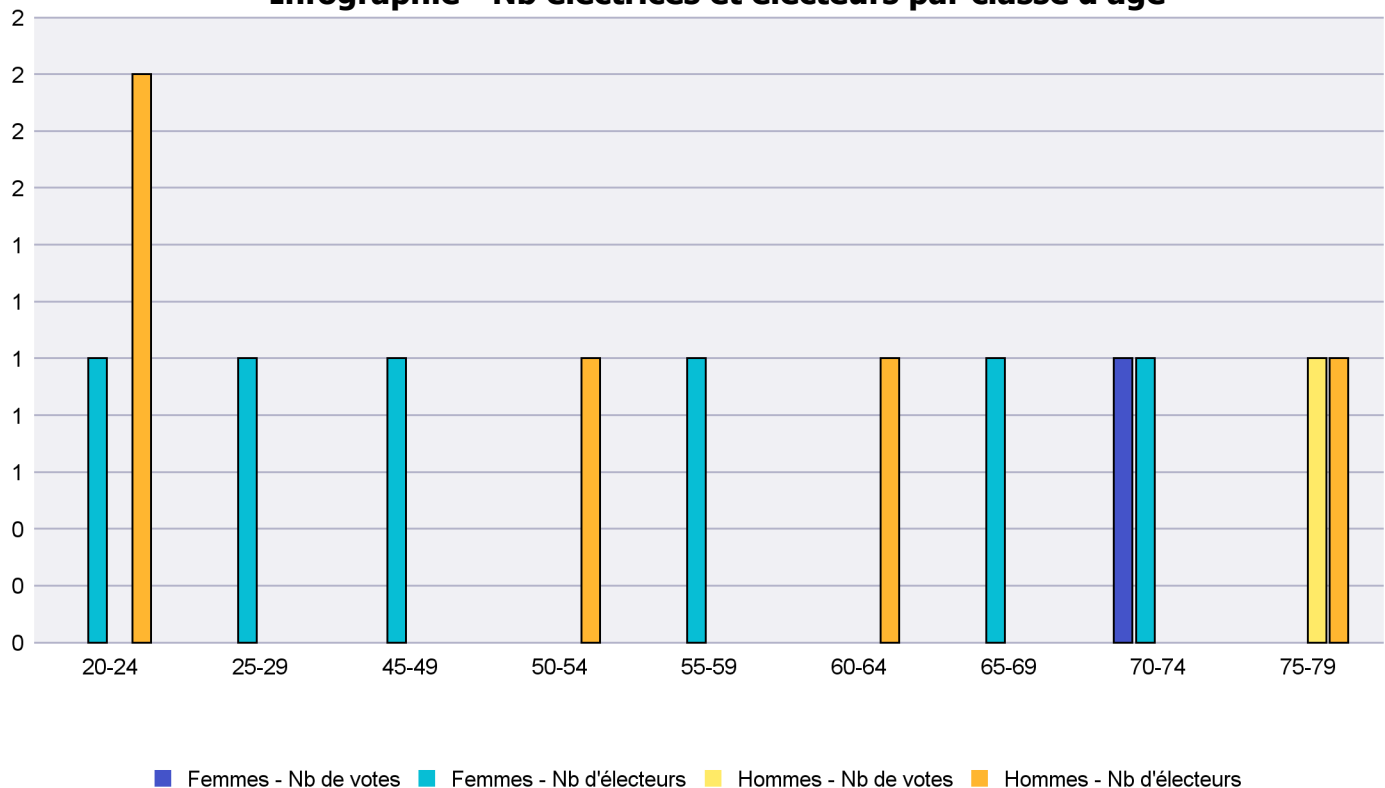

## Infographie - Nb électrices et électeurs par classe d'âge

# Canton de Neuchâtel - Statistique de participation

Electrices et électeurs par classe d'âge

Date : 05.02.2021

Scrutin : 25.10.2020

Tous les électeurs suisses de l'étranger

Commune : Les Planchettes

Classes d'âge	Femmes			Hommes			Total			
	Nb électrices	Nb de votes	% part.	Nb électeurs	Nb de votes	% part.	Nb total électeurs	Nb total votes	% total part.	% total votes
20-24	1			2			3			
25-29	1						1			
45-49	1						1			
50-54				1			1			
55-59	1						1			
60-64				1			1			
65-69	1						1			
70-74	1	1	100				1	1	100	50
75-79				1	1	100	1	1	100	50
<b>Totaux</b>	<b>6</b>	<b>1</b>	<b>16.67</b>	<b>5</b>	<b>1</b>	<b>20</b>	<b>11</b>	<b>2</b>	<b>18.18</b>	