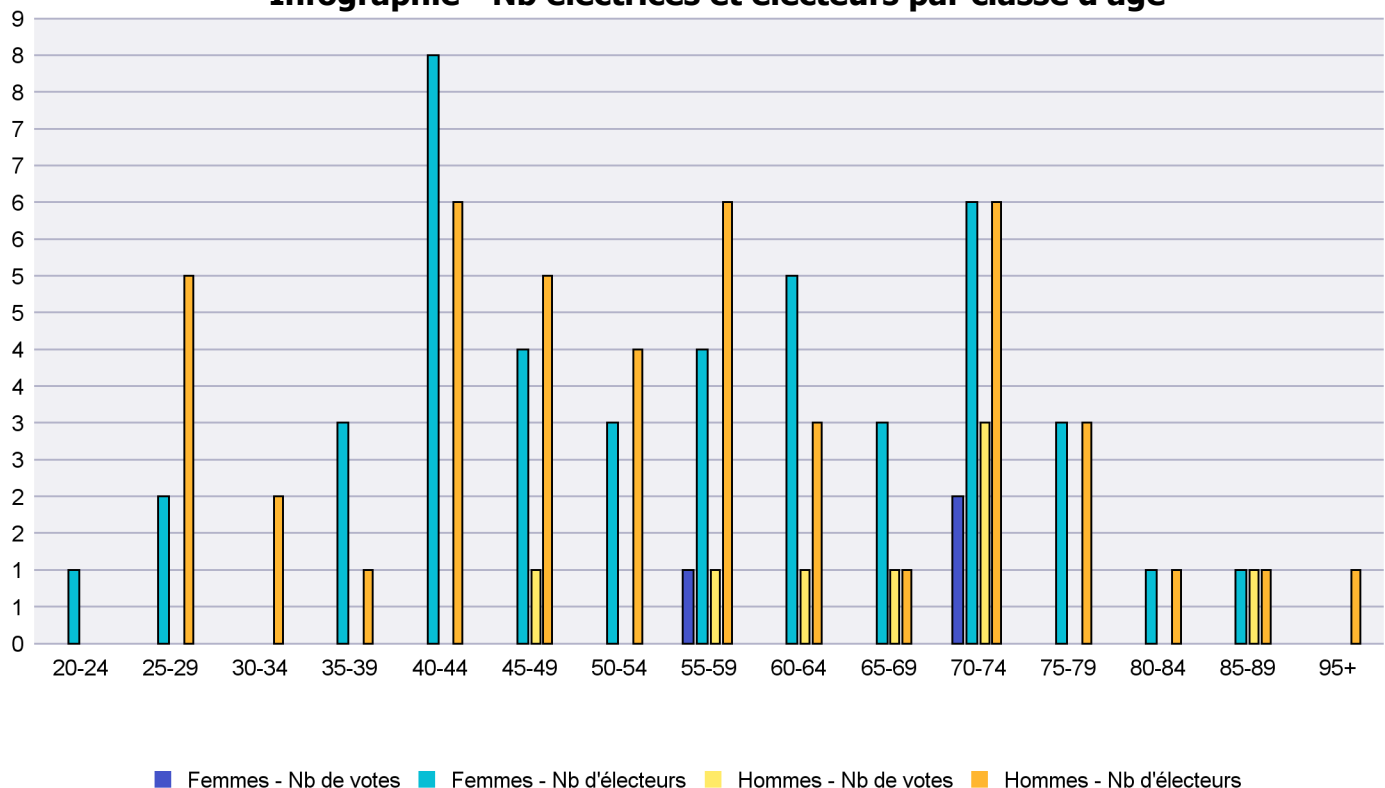

## Infographie - Nb électrices et électeurs par classe d'âge

# Canton de Neuchâtel - Statistique de participation

Electrices et électeurs par classe d'âge

Date : 05.02.2021

Scrutin : 25.10.2020

Tous les électeurs suisses de l'étranger

Commune : Corcelles-Cormondrèche

Classes d'âge	Femmes			Hommes			Total			
	Nb électrices	Nb de votes	% part.	Nb électeurs	Nb de votes	% part.	Nb total électeurs	Nb total votes	% total part.	% total votes
20-24	1						1			
25-29	2			5			7			
30-34				2			2			
35-39	3			1			4			
40-44	8			6			14			
45-49	4			5	1	20	9	1	11.11	9.09
50-54	3			4			7			
55-59	4	1	25	6	1	16.67	10	2	20	18.18
60-64	5			3	1	33.33	8	1	12.5	9.09
65-69	3			1	1	100	4	1	25	9.09
70-74	6	2	33.33	6	3	50	12	5	41.67	45.45
75-79	3			3			6			
80-84	1			1			2			
85-89	1			1	1	100	2	1	50	9.09
95+				1			1			
<b>Totaux</b>	<b>44</b>	<b>3</b>	<b>6.82</b>	<b>45</b>	<b>8</b>	<b>17.78</b>	<b>89</b>	<b>11</b>	<b>12.36</b>	

Infographie - Nb électrices et électeurs par classe d'âge