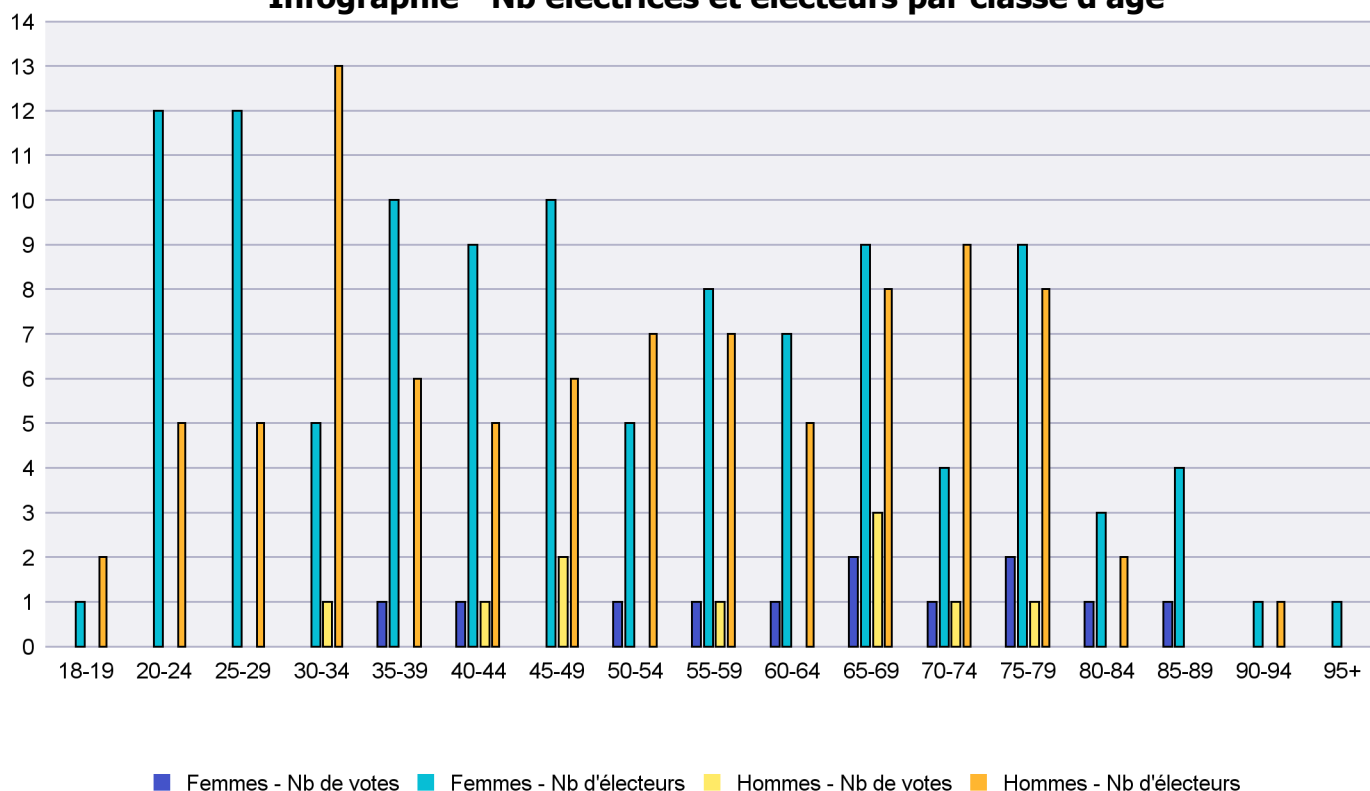

Infographie - Nb électrices et électeurs par classe d'âge

# Canton de Neuchâtel - Statistique de participation

Electrices et électeurs par classe d'âge

Date : 05.02.2021

Scrutin : 25.10.2020

Tous les électeurs suisses de l'étranger

Commune : La Grande Béroche

Classes d'âge	Femmes			Hommes			Total			
	Nb électrices	Nb de votes	% part.	Nb électeurs	Nb de votes	% part.	Nb total électeurs	Nb total votes	% total part.	% total votes
18-19	1			2			3			
20-24	12			5			17			
25-29	12			5			17			
30-34	5			13	1	7.69	18	1	5.56	4.55
35-39	10	1	10	6			16	1	6.25	4.55
40-44	9	1	11.11	5	1	20	14	2	14.29	9.09
45-49	10			6	2	33.33	16	2	12.5	9.09
50-54	5	1	20	7			12	1	8.33	4.55
55-59	8	1	12.5	7	1	14.29	15	2	13.33	9.09
60-64	7	1	14.29	5			12	1	8.33	4.55
65-69	9	2	22.22	8	3	37.5	17	5	29.41	22.73
70-74	4	1	25	9	1	11.11	13	2	15.38	9.09
75-79	9	2	22.22	8	1	12.5	17	3	17.65	13.64
80-84	3	1	33.33	2			5	1	20	4.55
85-89	4	1	25				4	1	25	4.55
90-94	1			1			2			
95+	1						1			
<b>Totaux</b>	<b>110</b>	<b>12</b>	<b>10.91</b>	<b>89</b>	<b>10</b>	<b>11.24</b>	<b>199</b>	<b>22</b>	<b>11.06</b>	