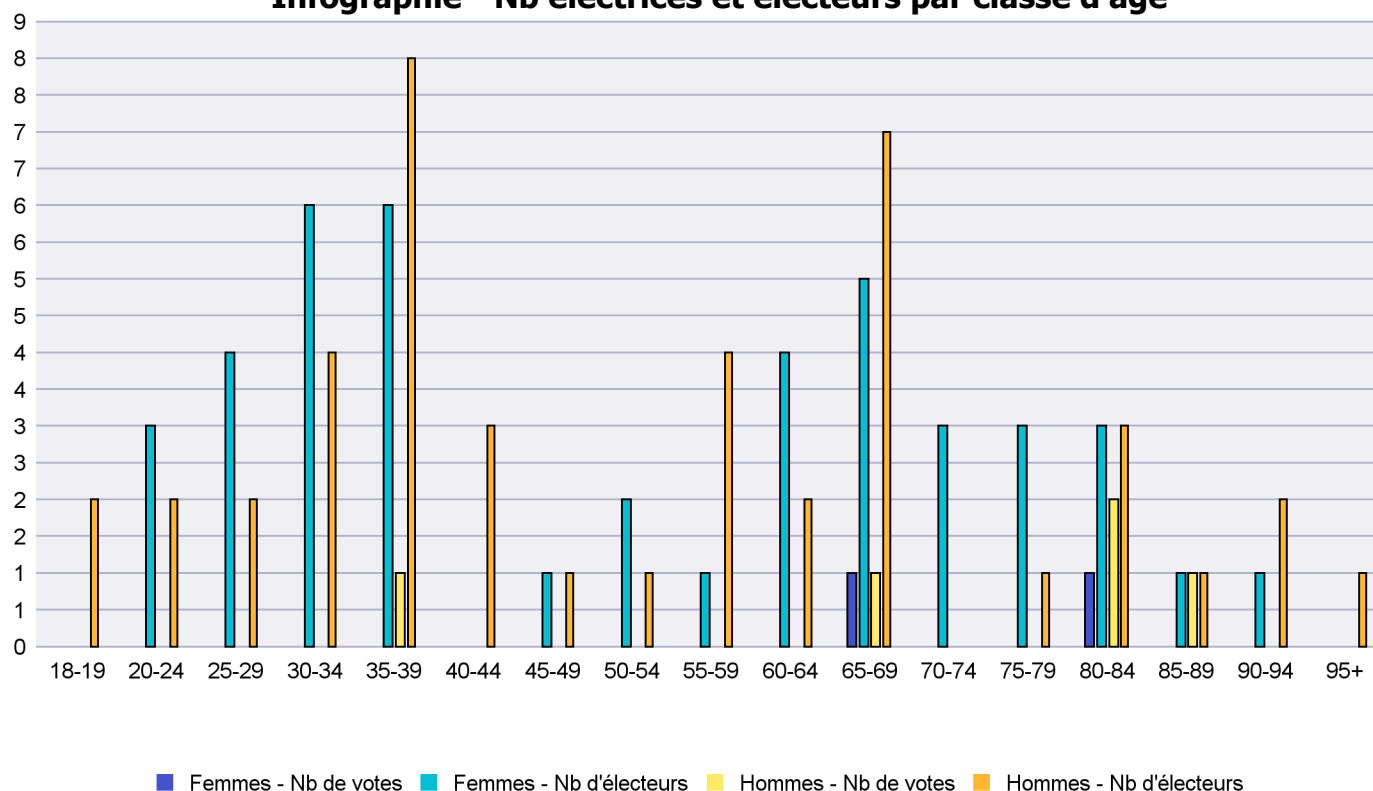

## Infographie - Nb électrices et électeurs par classe d'âge

# Canton de Neuchâtel - Statistique de participation

Electrices et électeurs par classe d'âge

Date : 05.02.2021

Scrutin : 25.10.2020

Tous les électeurs suisses de l'étranger

Commune : Rochefort

Classes d'âge	Femmes			Hommes			Total			
	Nb électrices	Nb de votes	% part.	Nb électeurs	Nb de votes	% part.	Nb total électeurs	Nb total votes	% total part.	% total votes
18-19				2			2			
20-24	3			2			5			
25-29	4			2			6			
30-34	6			4			10			
35-39	6			8	1	12.5	14	1	7.14	14.29
40-44				3			3			
45-49	1			1			2			
50-54	2			1			3			
55-59	1			4			5			
60-64	4			2			6			
65-69	5	1	20	7	1	14.29	12	2	16.67	28.57
70-74	3						3			
75-79	3			1			4			
80-84	3	1	33.33	3	2	66.67	6	3	50	42.86
85-89	1			1	1	100	2	1	50	14.29
90-94	1			2			3			
95+				1			1			
<b>Totaux</b>	<b>43</b>	<b>2</b>	<b>4.65</b>	<b>44</b>	<b>5</b>	<b>11.36</b>	<b>87</b>	<b>7</b>	<b>8.05</b>	

Infographie - Nb électrices et électeurs par classe d'âge