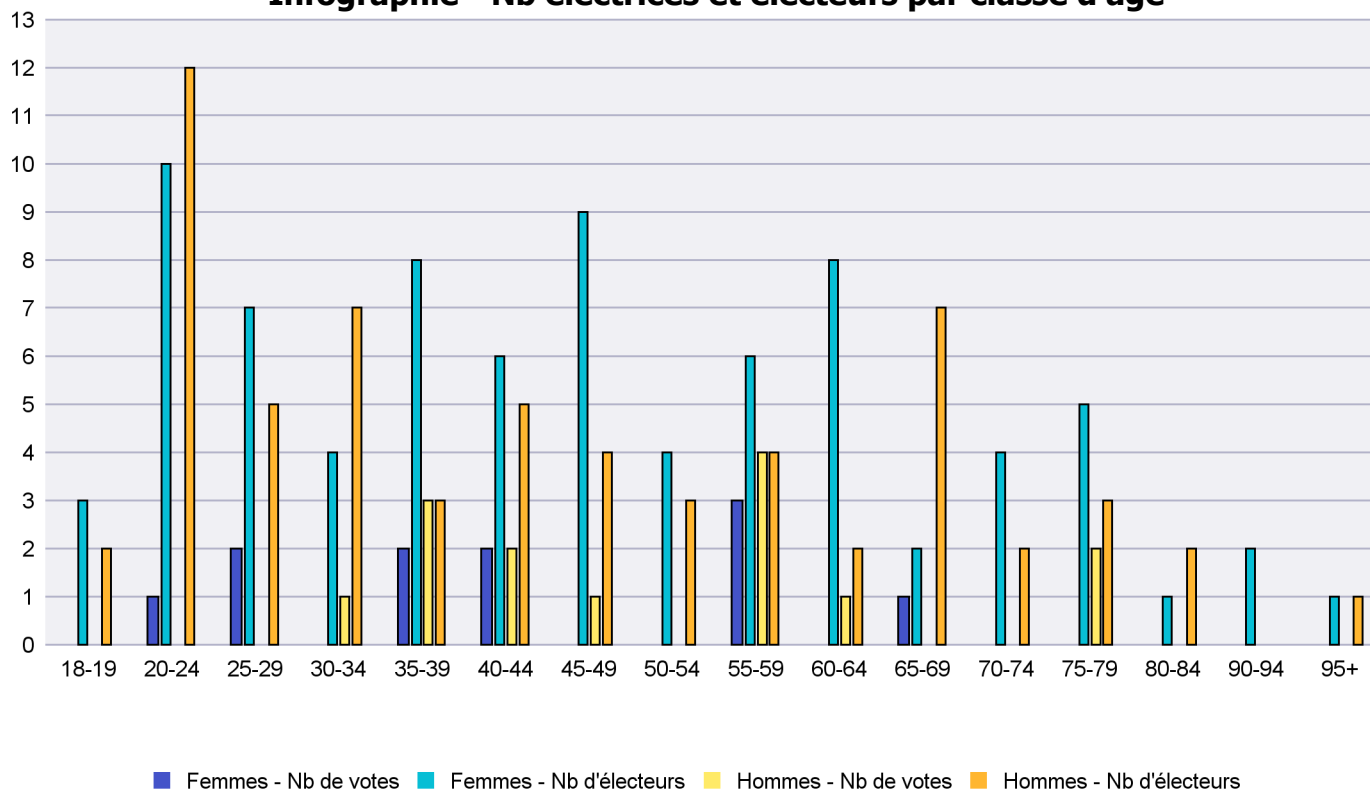

Infographie - Nb électrices et électeurs par classe d'âge

# Canton de Neuchâtel - Statistique de participation

Electrices et électeurs par classe d'âge

Date : 05.02.2021

Scrutin : 25.10.2020

Tous les électeurs suisses de l'étranger

Commune : La Sagne

Classes d'âge	Femmes			Hommes			Total			
	Nb électrices	Nb de votes	% part.	Nb électeurs	Nb de votes	% part.	Nb total électeurs	Nb total votes	% total part.	% total votes
18-19	3			2			5			
20-24	10	1	10	12			22	1	4.55	4
25-29	7	2	28.57	5			12	2	16.67	8
30-34	4			7	1	14.29	11	1	9.09	4
35-39	8	2	25	3	3	100	11	5	45.45	20
40-44	6	2	33.33	5	2	40	11	4	36.36	16
45-49	9			4	1	25	13	1	7.69	4
50-54	4			3			7			
55-59	6	3	50	4	4	100	10	7	70	28
60-64	8			2	1	50	10	1	10	4
65-69	2	1	50	7			9	1	11.11	4
70-74	4			2			6			
75-79	5			3	2	66.67	8	2	25	8
80-84	1			2			3			
90-94	2						2			
95+	1			1			2			
<b>Totaux</b>	<b>80</b>	<b>11</b>	<b>13.75</b>	<b>62</b>	<b>14</b>	<b>22.58</b>	<b>142</b>	<b>25</b>	<b>17.61</b>	

## Infographie - Nb électrices et électeurs par classe d'âge