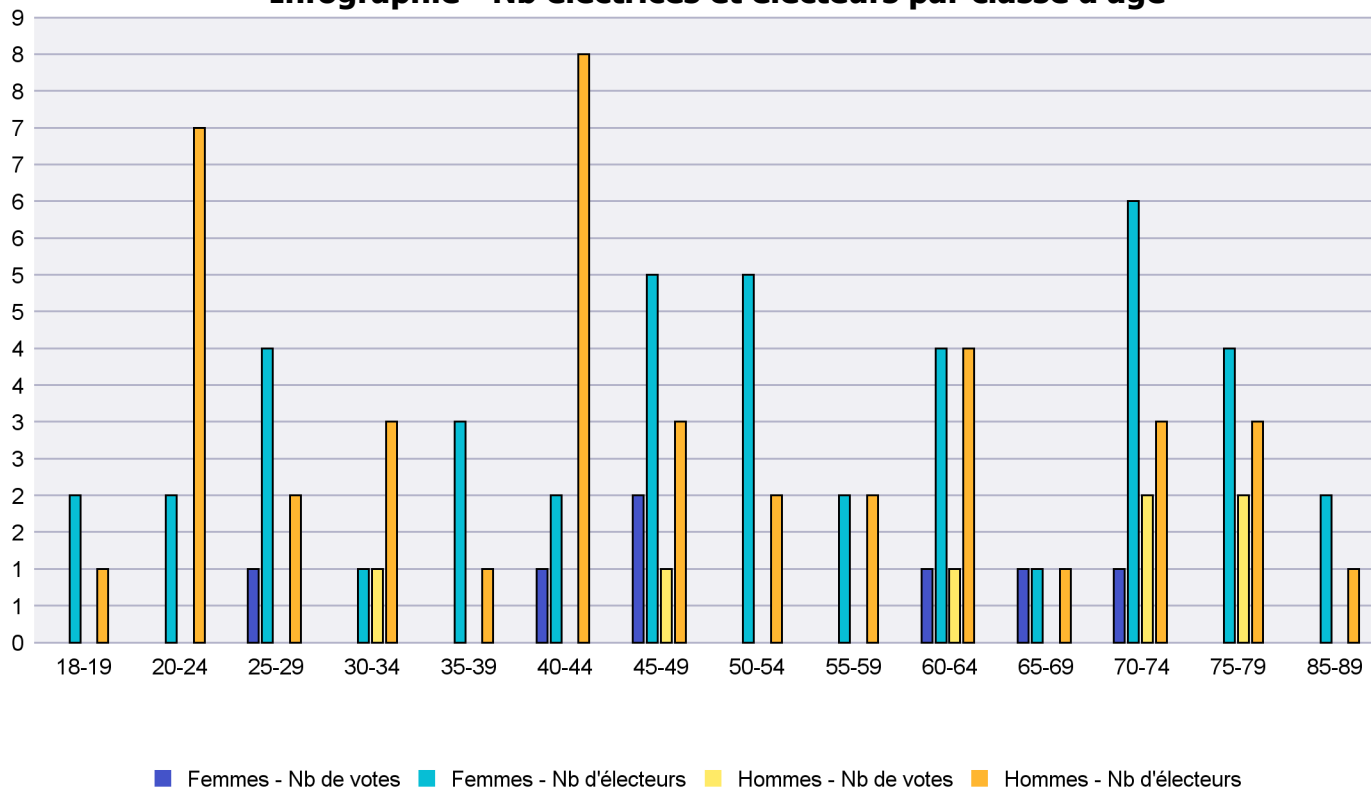

## Infographie - Nb électrices et électeurs par classe d'âge

# Canton de Neuchâtel - Statistique de participation

Electrices et électeurs par classe d'âge

Date : 05.02.2021

Scrutin : 25.10.2020

Tous les électeurs suisses de l'étranger

Commune : Les Verrières

Classes d'âge	Femmes			Hommes			Total			
	Nb électrices	Nb de votes	% part.	Nb électeurs	Nb de votes	% part.	Nb total électeurs	Nb total votes	% total part.	% total votes
18-19	2			1			3			
20-24	2			7			9			
25-29	4	1	25	2			6	1	16.67	7.14
30-34	1			3	1	33.33	4	1	25	7.14
35-39	3			1			4			
40-44	2	1	50	8			10	1	10	7.14
45-49	5	2	40	3	1	33.33	8	3	37.5	21.43
50-54	5			2			7			
55-59	2			2			4			
60-64	4	1	25	4	1	25	8	2	25	14.29
65-69	1	1	100	1			2	1	50	7.14
70-74	6	1	16.67	3	2	66.67	9	3	33.33	21.43
75-79	4			3	2	66.67	7	2	28.57	14.29
85-89	2			1			3			
<b>Totaux</b>	<b>43</b>	<b>7</b>	<b>16.28</b>	<b>41</b>	<b>7</b>	<b>17.07</b>	<b>84</b>	<b>14</b>	<b>16.67</b>	

Infographie - Nb électrices et électeurs par classe d'âge