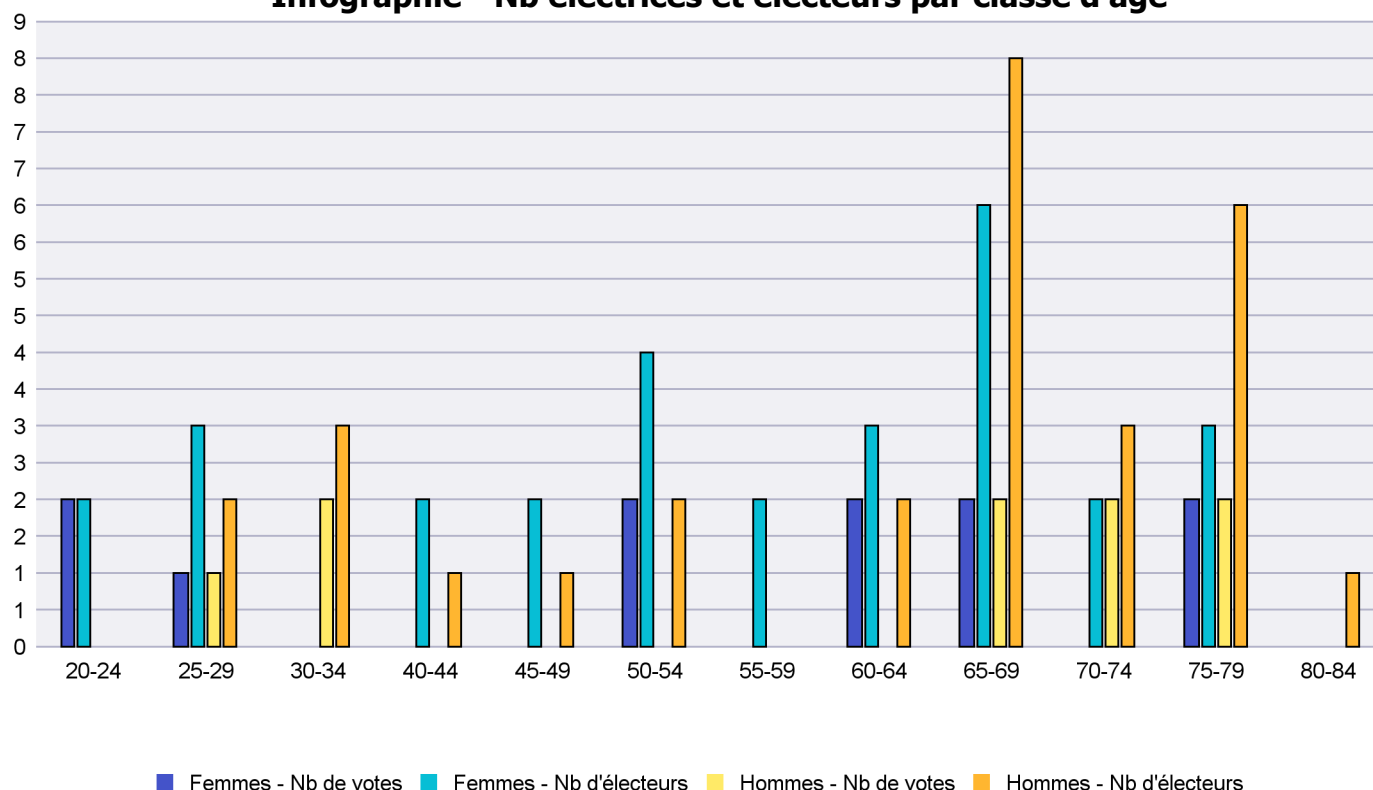

Infographie - Nb électrices et électeurs par classe d'âge

# Canton de Neuchâtel - Statistique de participation

Electrices et électeurs par classe d'âge

Date : 05.02.2021

Scrutin : 25.10.2020

Tous les électeurs suisses de l'étranger

Commune : Hauterive

Classes d'âge	Femmes			Hommes			Total			
	Nb électrices	Nb de votes	% part.	Nb électeurs	Nb de votes	% part.	Nb total électeurs	Nb total votes	% total part.	% total votes
20-24	2	2	100				2	2	100	10
25-29	3	1	33.33	2	1	50	5	2	40	10
30-34				3	2	66.67	3	2	66.67	10
40-44	2			1			3			
45-49	2			1			3			
50-54	4	2	50	2			6	2	33.33	10
55-59	2						2			
60-64	3	2	66.67	2			5	2	40	10
65-69	6	2	33.33	8	2	25	14	4	28.57	20
70-74	2			3	2	66.67	5	2	40	10
75-79	3	2	66.67	6	2	33.33	9	4	44.44	20
80-84				1			1			
<b>Totaux</b>	<b>29</b>	<b>11</b>	<b>37.93</b>	<b>29</b>	<b>9</b>	<b>31.03</b>	<b>58</b>	<b>20</b>	<b>34.48</b>	

## Infographie - Nb électrices et électeurs par classe d'âge