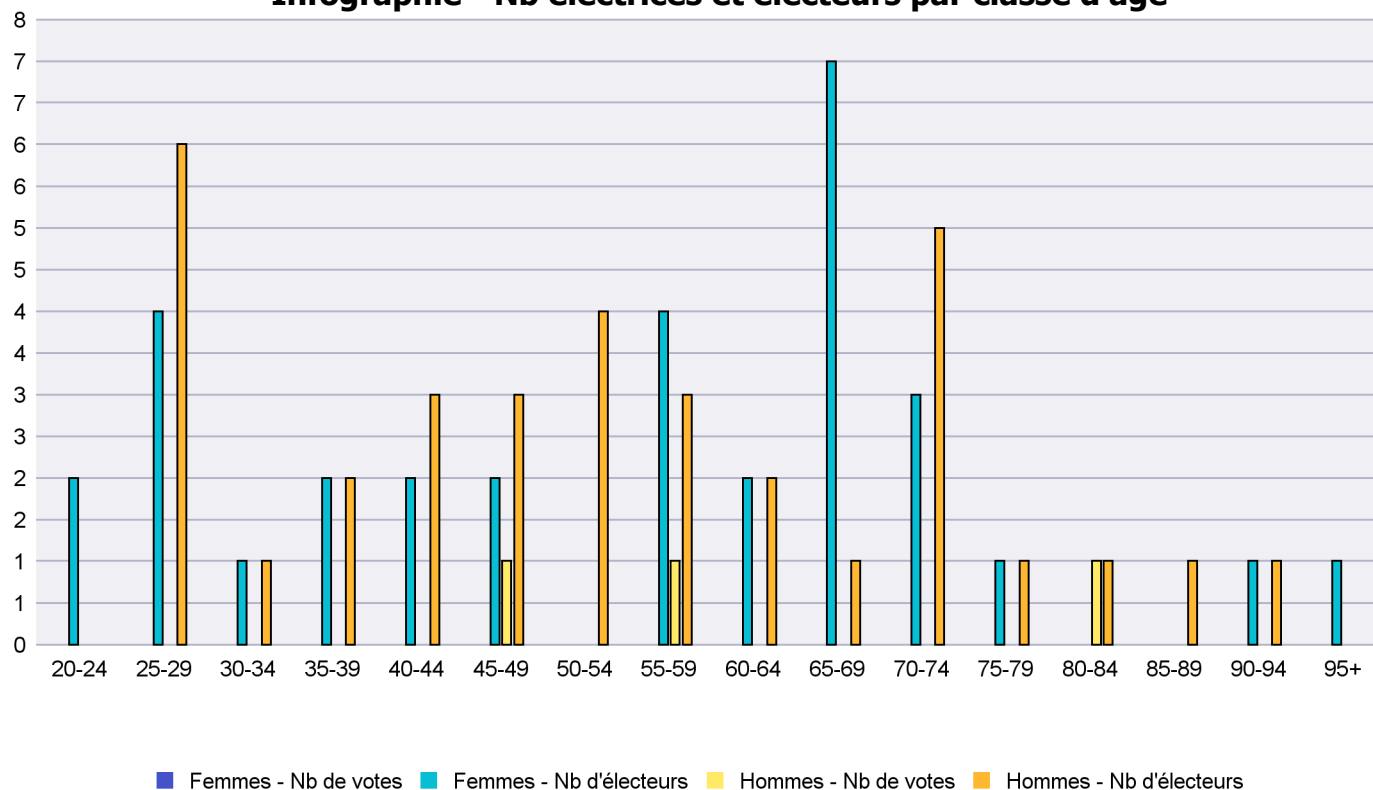

Infographie - Nb électrices et électeurs par classe d'âge

# Canton de Neuchâtel - Statistique de participation

Electrices et électeurs par classe d'âge

Date : 05.02.2021

Scrutin : 25.10.2020

Tous les électeurs suisses de l'étranger

Commune : Cressier

Classes d'âge	Femmes			Hommes			Total			
	Nb électrices	Nb de votes	% part.	Nb électeurs	Nb de votes	% part.	Nb total électeurs	Nb total votes	% total part.	% total votes
20-24	2						2			
25-29	4			6			10			
30-34	1			1			2			
35-39	2			2			4			
40-44	2			3			5			
45-49	2			3	1	33.33	5	1	20	33.33
50-54				4			4			
55-59	4			3	1	33.33	7	1	14.29	33.33
60-64	2			2			4			
65-69	7			1			8			
70-74	3			5			8			
75-79	1			1			2			
80-84				1	1	100	1	1	100	33.33
85-89				1			1			
90-94	1			1			2			
95+	1						1			
<b>Totaux</b>	<b>32</b>			<b>34</b>	<b>3</b>	<b>8.82</b>	<b>66</b>	<b>3</b>	<b>4.55</b>	

## Infographie - Nb électrices et électeurs par classe d'âge