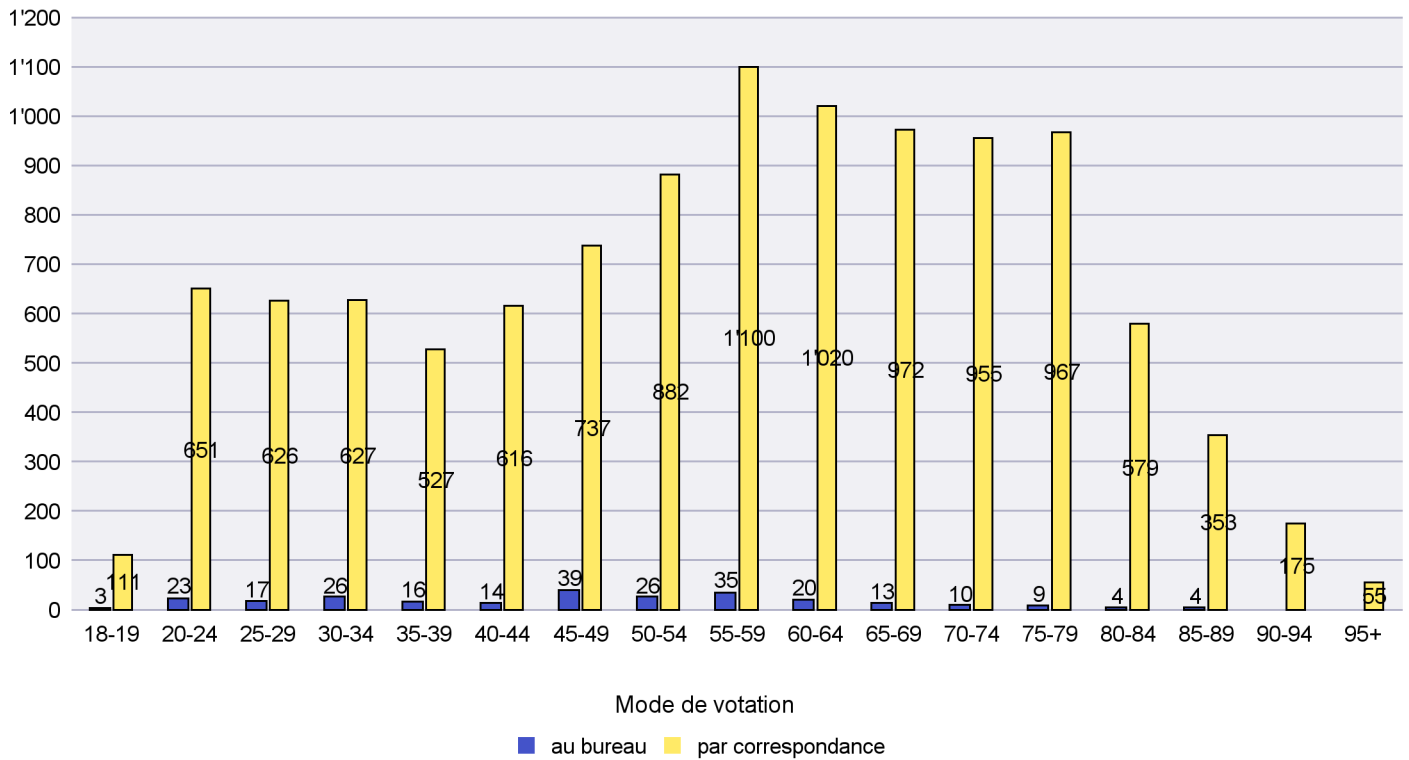

Mode de vote par classe d'âge

Jours d'enregistrement des votes

Scrutin : 27.09.2020

Commune : La Chaux-de-Fonds

Mode de vote par classe d'âge

Jours d'enregistrement des votes

Scrutin : 27.09.2020

Commune : La Chaux-du-Milieu

Mode de vote par classe d'âge

Jours d'enregistrement des votes

Scrutin : 27.09.2020

Commune : La Côte-aux-Fées

Mode de vote par classe d'âge

Jours d'enregistrement des votes

Canton de Neuchâtel - Statistique du mode de vote

Date : 01.04.2021

Scrutin : 27.09.2020

Commune : La Grande Béroche

Mode de vote par classe d'âge

Jours d'enregistrement des votes

Scrutin : 27.09.2020

Commune : La Sagne

Mode de vote par classe d'âge