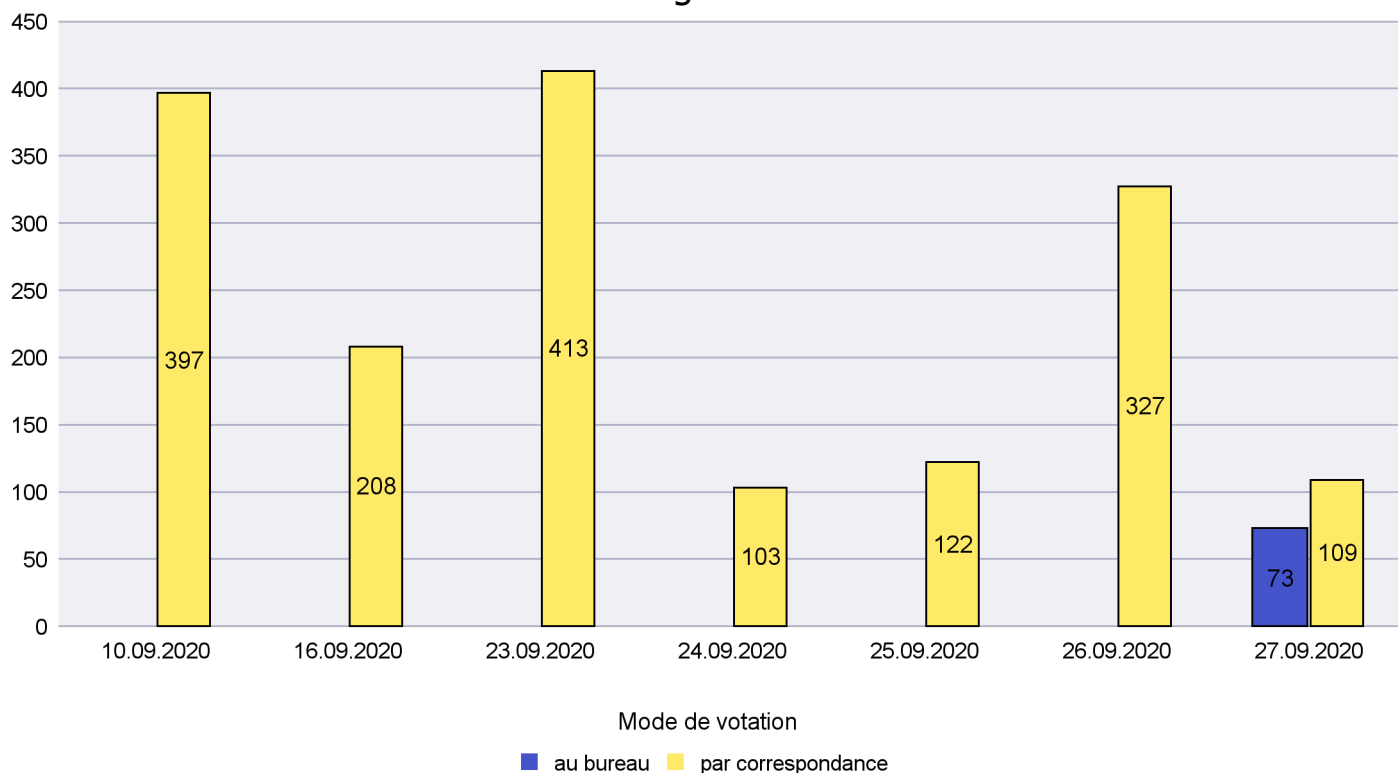

Mode de vote par classe d'âge

Jours d'enregistrement des votes

Scrutin : 27.09.2020

Commune : Corcelles-Cormondrèche

Mode de vote par classe d'âge

Jours d'enregistrement des votes

Scrutin : 27.09.2020

Commune : Cornaux

Mode de vote par classe d'âge

Jours d'enregistrement des votes

Scrutin : 27.09.2020

Commune : Cortaillod

Mode de vote par classe d'âge

Jours d'enregistrement des votes

Scrutin : 27.09.2020

Commune : Cressier

Mode de vote par classe d'âge

Jours d'enregistrement des votes

Canton de Neuchâtel - Statistique du mode de vote

Date : 01.04.2021

Scrutin : 27.09.2020

Commune : Enges

Mode de vote par classe d'âge

Jours d'enregistrement des votes