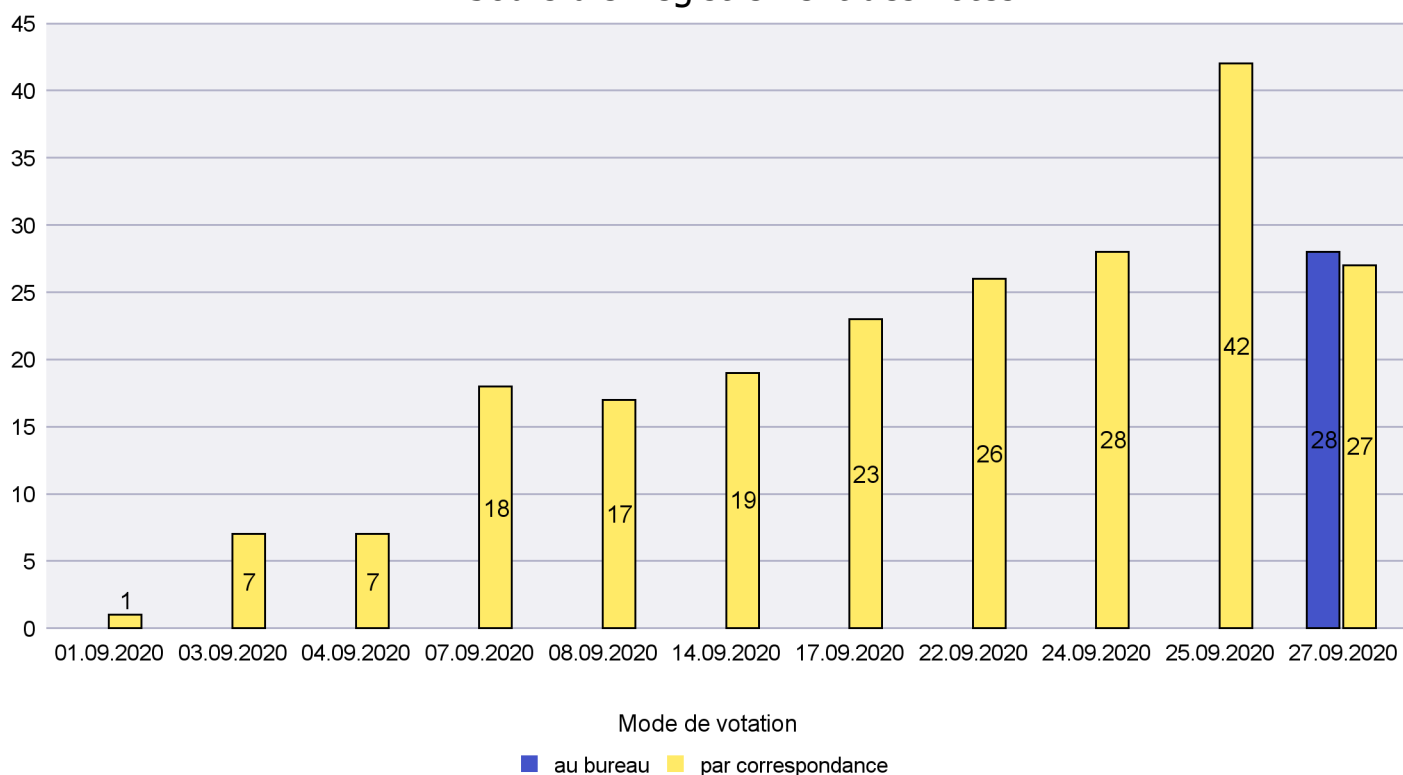

Scrutin : 27.09.2020

Commune : Le Locle

Mode de vote par classe d'âge

Jours d'enregistrement des votes

Scrutin : 27.09.2020

Commune : Les Brenets

Mode de vote par classe d'âge

Jours d'enregistrement des votes

Scrutin : 27.09.2020

Commune : Les Planchettes

Mode de vote par classe d'âge

Jours d'enregistrement des votes

Scrutin : 27.09.2020

Commune : Les Ponts-de-Martel

Mode de vote par classe d'âge

Jours d'enregistrement des votes

Scrutin : 27.09.2020

Commune : Les Verrières

Mode de vote par classe d'âge

Jours d'enregistrement des votes

Canton de Neuchâtel - Statistique du mode de vote

Date : 01.04.2021

Scrutin : 27.09.2020

Commune : Lignières

Mode de vote par classe d'âge

Jours d'enregistrement des votes

Canton de Neuchâtel - Statistique du mode de vote

Date : 01.04.2021

Scrutin : 27.09.2020

Commune : Milvignes

Mode de vote par classe d'âge

Jours d'enregistrement des votes