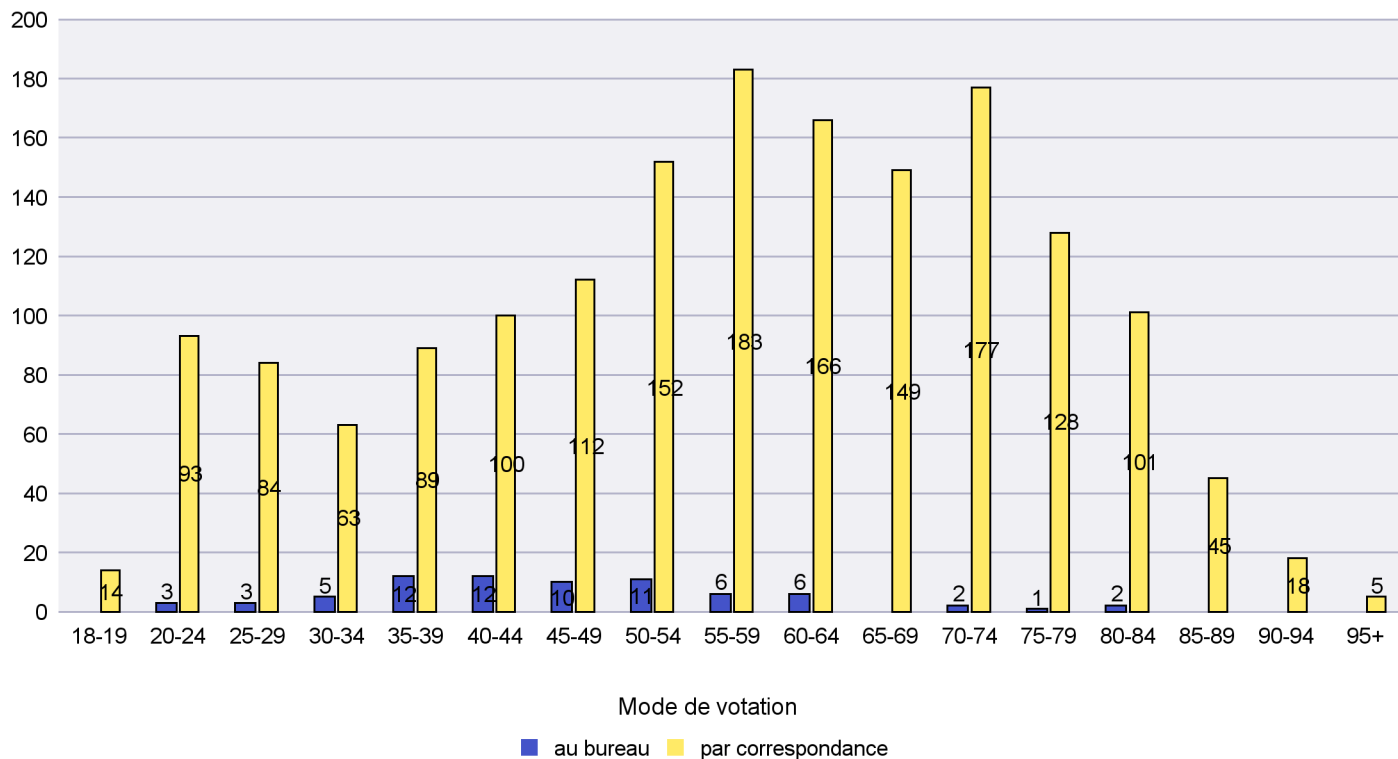

Mode de vote par classe d'âge

Jours d'enregistrement des votes

Scrutin : 27.09.2020

Commune : Corcelles-Cormondrèche

Mode de vote par classe d'âge

Jours d'enregistrement des votes

Scrutin : 27.09.2020

Commune : Cornaux

Mode de vote par classe d'âge

Jours d'enregistrement des votes

Scrutin : 27.09.2020

Commune : Cortaillod

Mode de vote par classe d'âge

Jours d'enregistrement des votes

Scrutin : 27.09.2020

Commune : Cressier

Mode de vote par classe d'âge

Jours d'enregistrement des votes

Canton de Neuchâtel - Statistique du mode de vote

Date : 01.04.2021

Scrutin : 27.09.2020

Commune : Enges

Mode de vote par classe d'âge

Jours d'enregistrement des votes