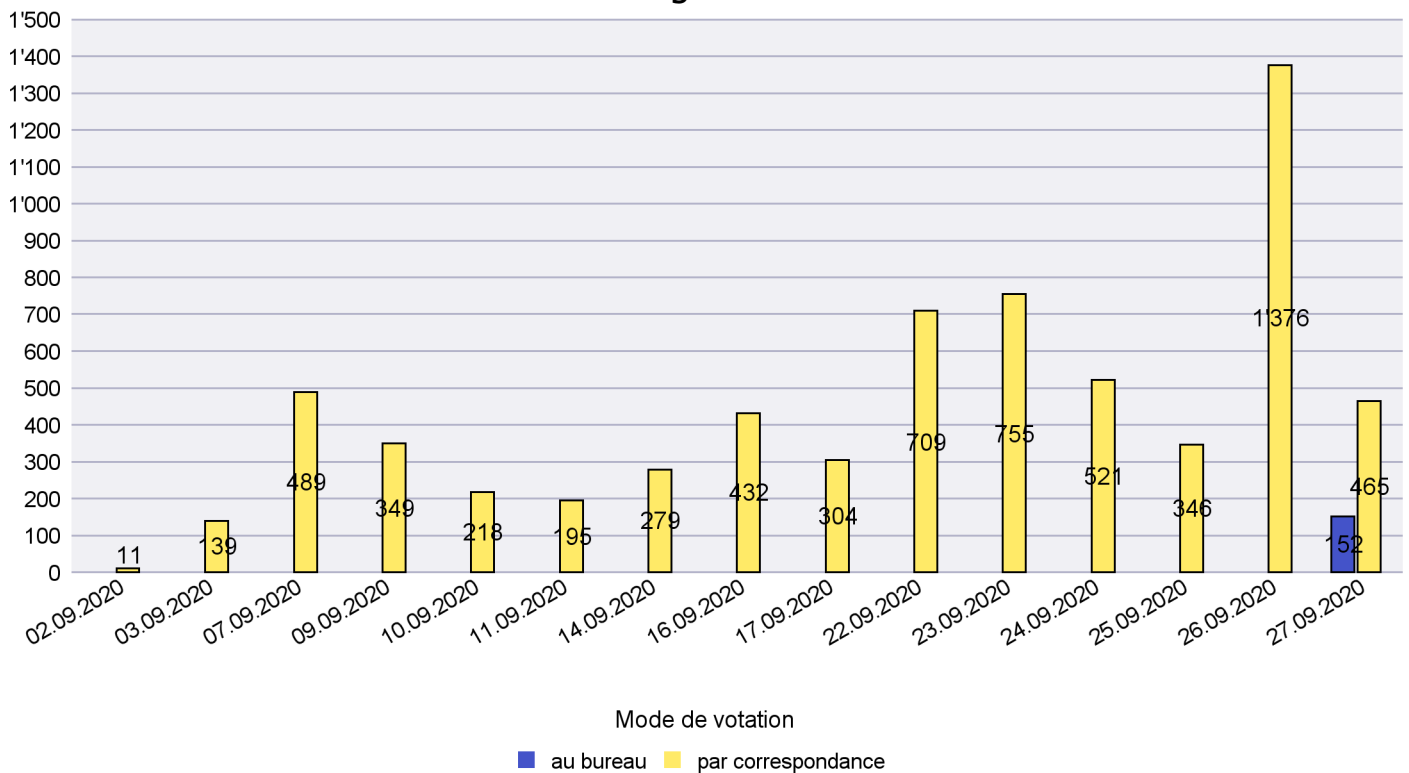

Mode de vote par classe d'âge

Jours d'enregistrement des votes

Canton de Neuchâtel - Statistique du mode de vote

Date : 01.04.2021

Scrutin : 27.09.2020

Commune : Rochefort

Mode de vote par classe d'âge

Jours d'enregistrement des votes

Scrutin : 27.09.2020

Commune : Saint-Blaise

Mode de vote par classe d'âge

Jours d'enregistrement des votes

Scrutin : 27.09.2020

Commune : Valangin

Mode de vote par classe d'âge

Jours d'enregistrement des votes

Canton de Neuchâtel - Statistique du mode de vote

Date : 01.04.2021

Scrutin : 27.09.2020

Commune : Val-de-Ruz

Mode de vote par classe d'âge

Jours d'enregistrement des votes

Scrutin : 27.09.2020

Commune : Val-de-Travers

Mode de vote par classe d'âge

Jours d'enregistrement des votes