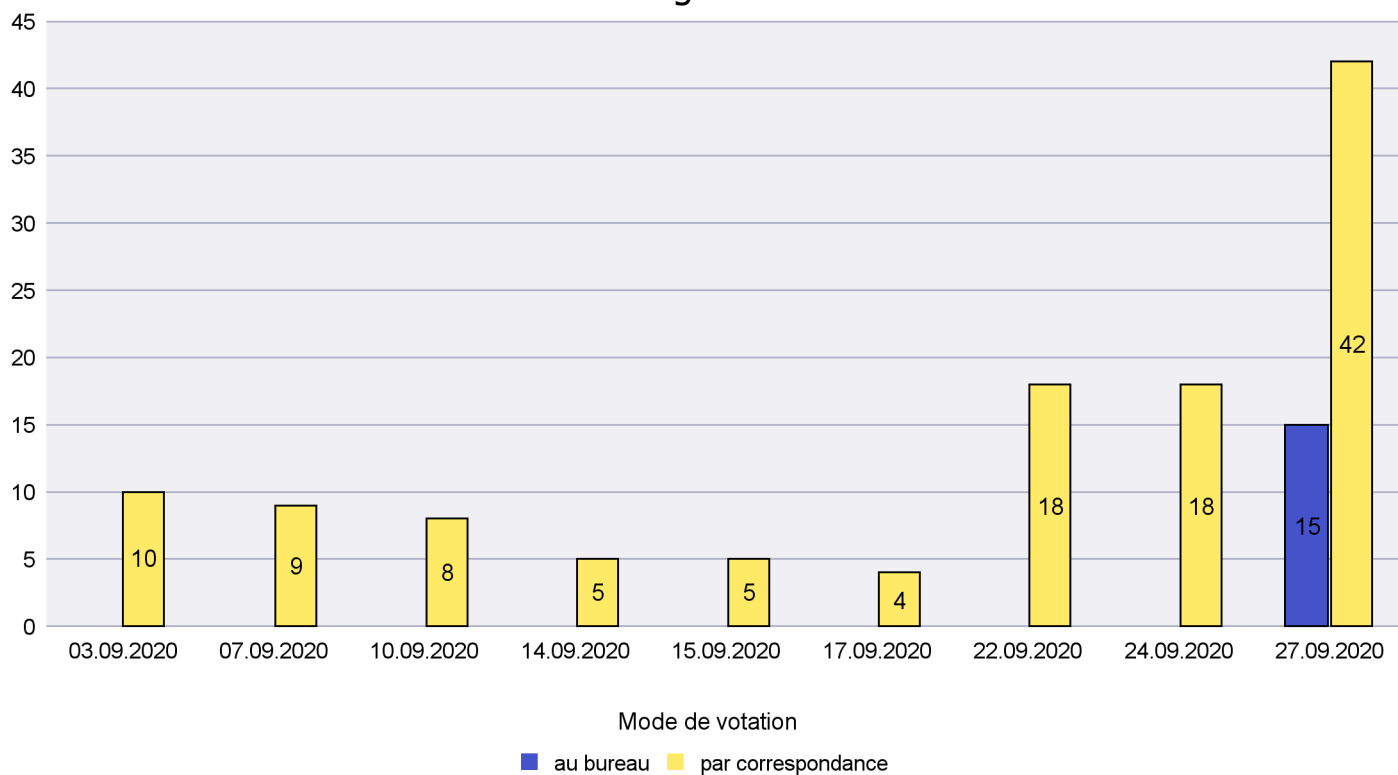

Mode de vote par classe d'âge

Jours d'enregistrement des votes

Scrutin : 27.09.2020

Commune : Cortaillod

Mode de vote par classe d'âge

Jours d'enregistrement des votes

Scrutin : 27.09.2020

Commune : Cressier

Mode de vote par classe d'âge

Jours d'enregistrement des votes

Canton de Neuchâtel - Statistique du mode de vote

Date : 01.04.2021

Scrutin : 27.09.2020

Commune : Enges

Mode de vote par classe d'âge

Jours d'enregistrement des votes

Canton de Neuchâtel - Statistique du mode de vote

Date : 01.04.2021

Scrutin : 27.09.2020

Commune : Hauterive

Mode de vote par classe d'âge

Jours d'enregistrement des votes

Scrutin : 27.09.2020

Commune : La Brévine

Mode de vote par classe d'âge

Jours d'enregistrement des votes

Scrutin : 27.09.2020

Commune : La Chaux-de-Fonds

Mode de vote par classe d'âge

Jours d'enregistrement des votes

Scrutin : 27.09.2020

Commune : La Chaux-du-Milieu