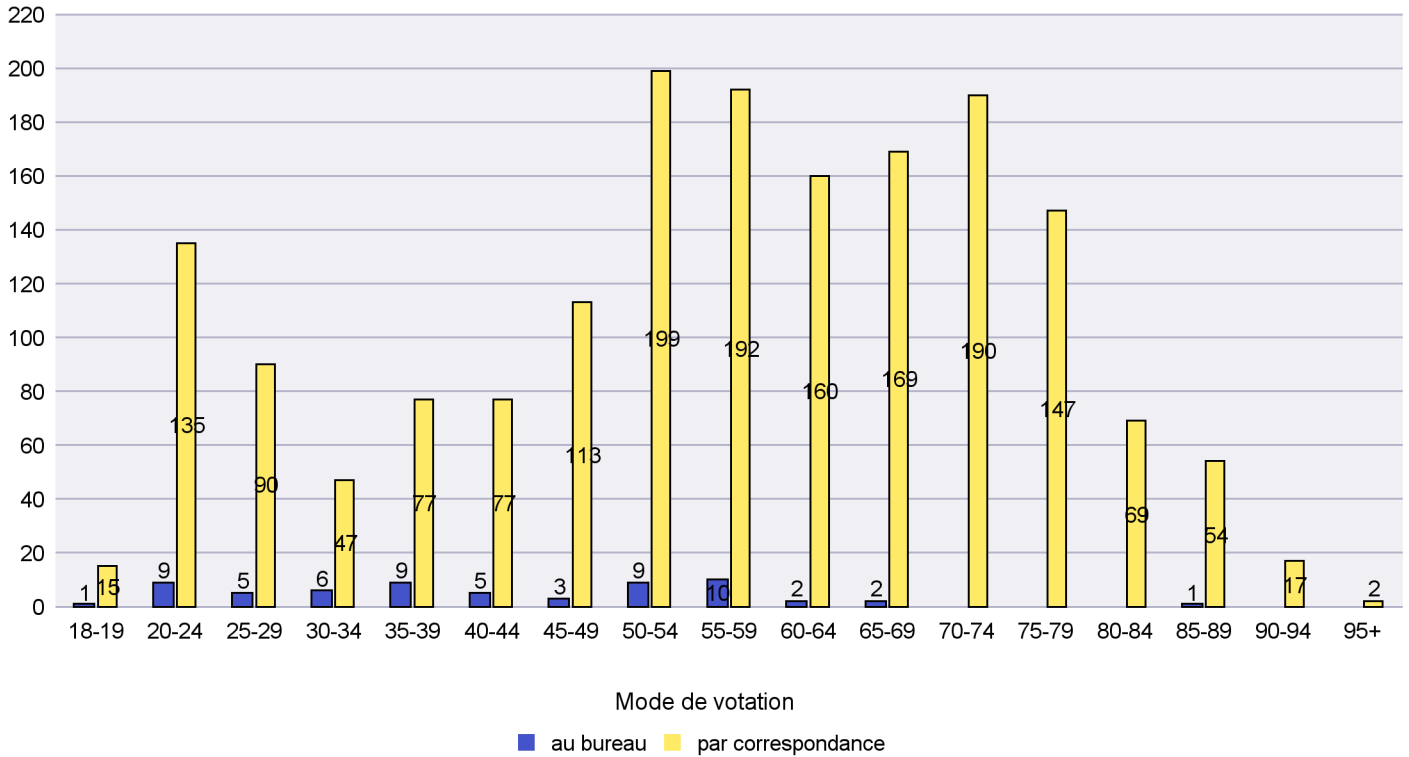

Mode de vote par classe d'âge

Jours d'enregistrement des votes

Scrutin : 27.09.2020

Commune : La Côte-aux-Fées

Mode de vote par classe d'âge

Jours d'enregistrement des votes

Canton de Neuchâtel - Statistique du mode de vote

Date : 01.04.2021

Scrutin : 27.09.2020

Commune : La Grande Béroche

Mode de vote par classe d'âge

Jours d'enregistrement des votes

Scrutin : 27.09.2020

Commune : La Sagne

Mode de vote par classe d'âge

Jours d'enregistrement des votes

Scrutin : 27.09.2020

Commune : La Tène

Mode de vote par classe d'âge

Jours d'enregistrement des votes

Scrutin : 27.09.2020

Commune : Le Cerneux-Péquignot

Mode de vote par classe d'âge

Jours d'enregistrement des votes

Canton de Neuchâtel - Statistique du mode de vote

Date : 01.04.2021

Scrutin : 27.09.2020

Commune : Le Landeron

Mode de vote par classe d'âge

Jours d'enregistrement des votes