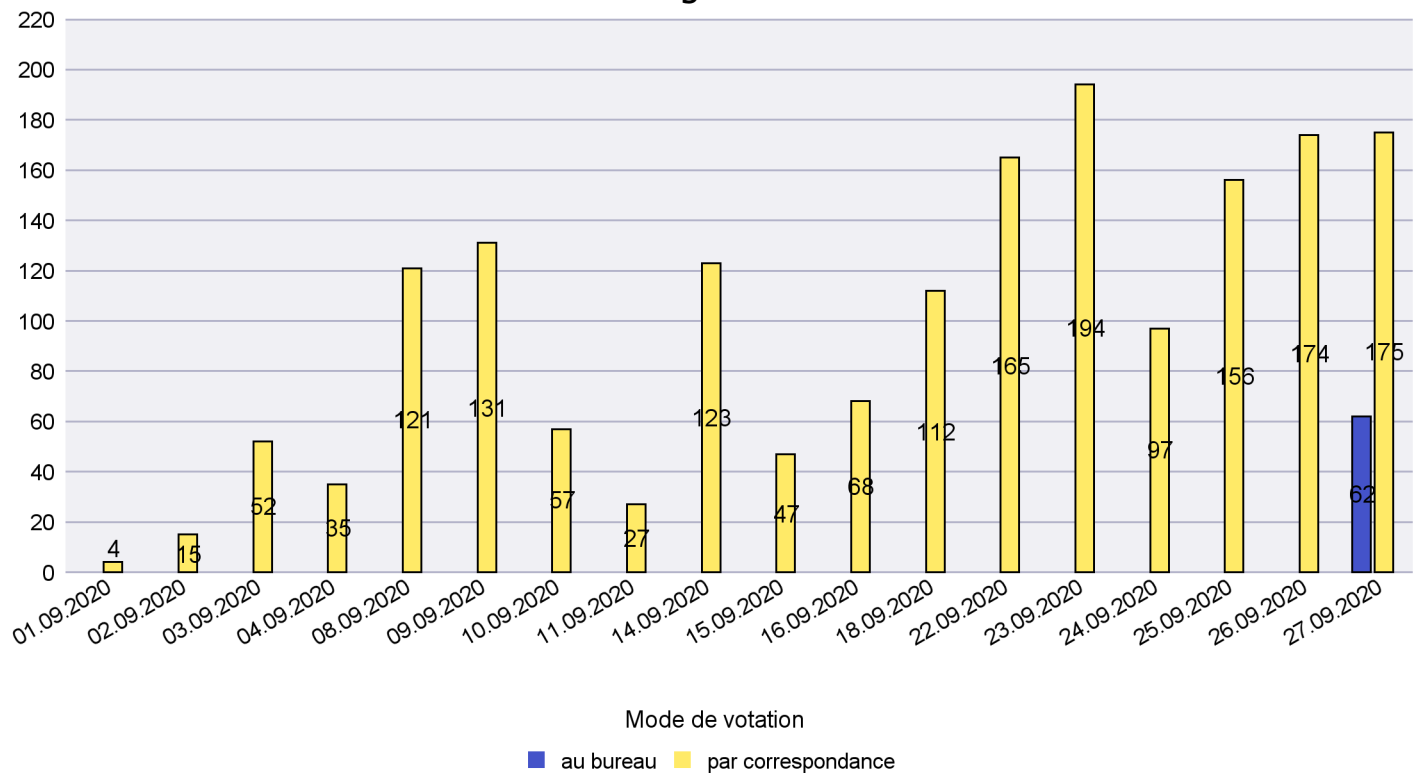

Date : 01.04.2021

Scrutin : 27.09.2020

Commune : La Grande Béroche

Mode de vote par classe d'âge

Jours d'enregistrement des votes

Scrutin : 27.09.2020

Commune : La Sagne

Mode de vote par classe d'âge

Jours d'enregistrement des votes

Scrutin : 27.09.2020

Commune : La Tène

Mode de vote par classe d'âge

Jours d'enregistrement des votes

Scrutin : 27.09.2020

Commune : Le Cerneux-Péquignot

Mode de vote par classe d'âge

Jours d'enregistrement des votes

Canton de Neuchâtel - Statistique du mode de vote

Date : 01.04.2021

Scrutin : 27.09.2020

Commune : Le Landeron

Mode de vote par classe d'âge

Jours d'enregistrement des votes

Scrutin : 27.09.2020

Commune : Le Locle

Mode de vote par classe d'âge

Jours d'enregistrement des votes

Scrutin : 27.09.2020

Commune : Les Brenets

Mode de vote par classe d'âge

Jours d'enregistrement des votes