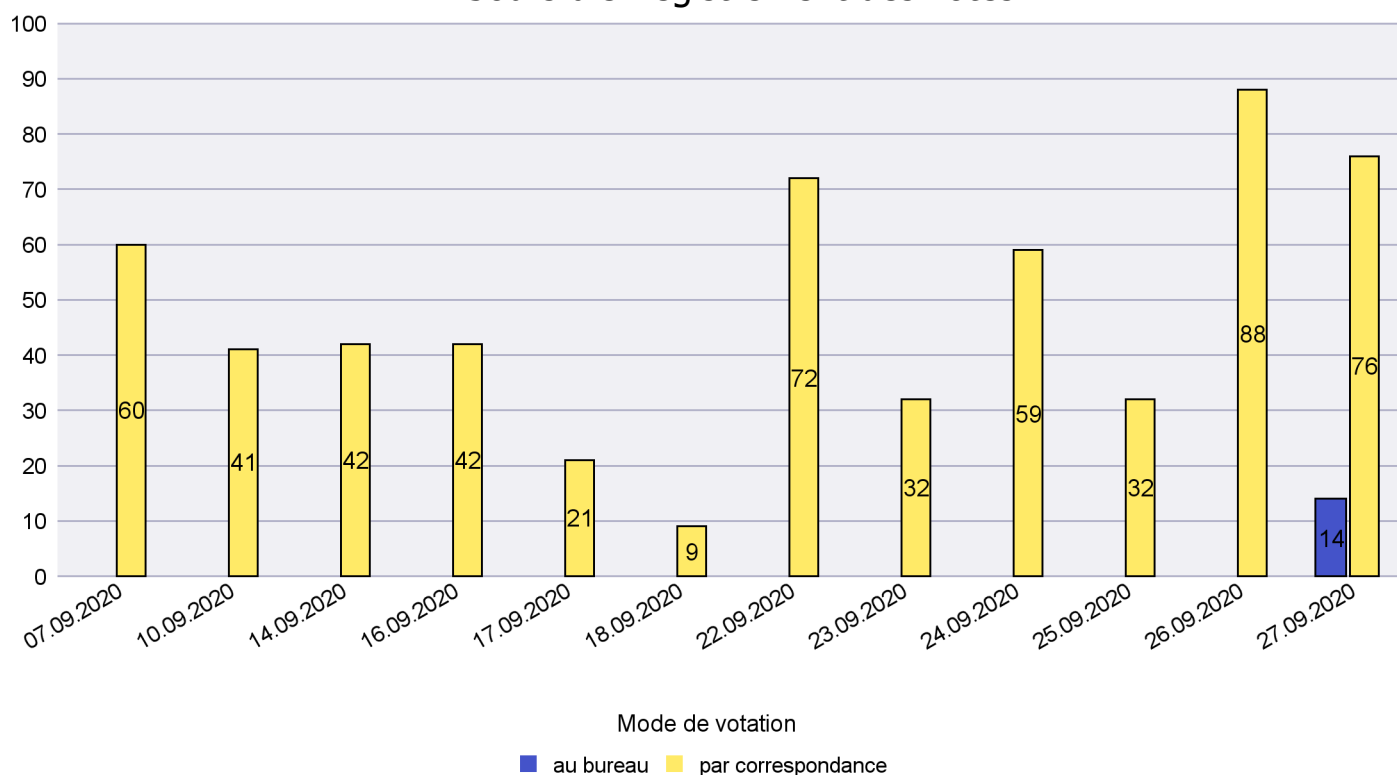

Mode de vote par classe d'âge

Jours d'enregistrement des votes

Scrutin : 27.09.2020

Commune : Corcelles-Cormondrèche

Mode de vote par classe d'âge

Jours d'enregistrement des votes

Scrutin : 27.09.2020

Commune : Cornaux

Mode de vote par classe d'âge

Jours d'enregistrement des votes

Scrutin : 27.09.2020

Commune : Cortaillod

Mode de vote par classe d'âge

Jours d'enregistrement des votes

Scrutin : 27.09.2020

Commune : Cressier

Mode de vote par classe d'âge

Jours d'enregistrement des votes

Canton de Neuchâtel - Statistique du mode de vote

Date : 01.04.2021

Scrutin : 27.09.2020

Commune : Enges

Mode de vote par classe d'âge

Jours d'enregistrement des votes