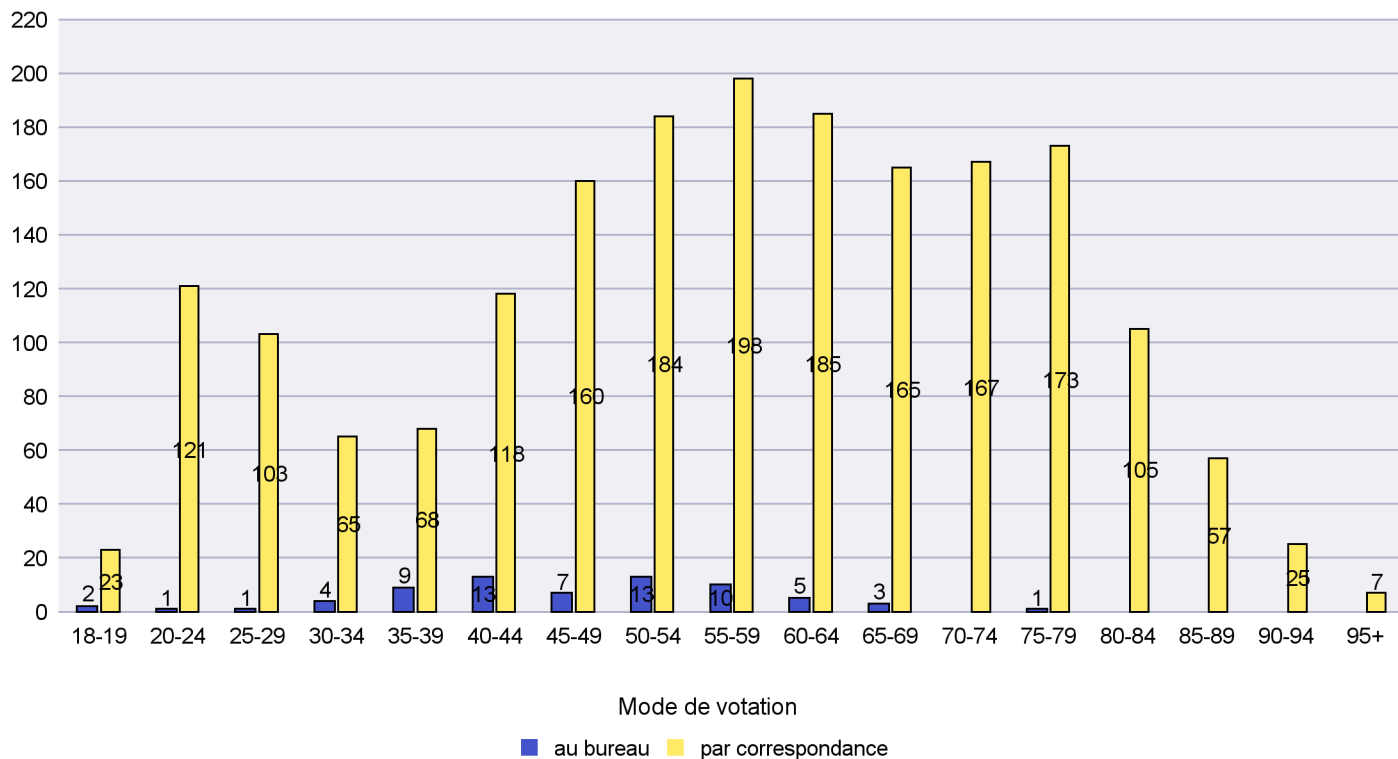

Mode de vote par classe d'âge

Jours d'enregistrement des votes

Scrutin : 27.09.2020

Commune : Corcelles-Cormondrèche

Mode de vote par classe d'âge

Jours d'enregistrement des votes

Scrutin : 27.09.2020

Commune : Cornaux

Mode de vote par classe d'âge

Jours d'enregistrement des votes

Scrutin : 27.09.2020

Commune : Cortaillod

Mode de vote par classe d'âge

Jours d'enregistrement des votes

Scrutin : 27.09.2020

Commune : Cressier

Mode de vote par classe d'âge

Jours d'enregistrement des votes

Canton de Neuchâtel - Statistique du mode de vote

Date : 01.04.2021

Scrutin : 27.09.2020

Commune : Enges

Mode de vote par classe d'âge

Jours d'enregistrement des votes