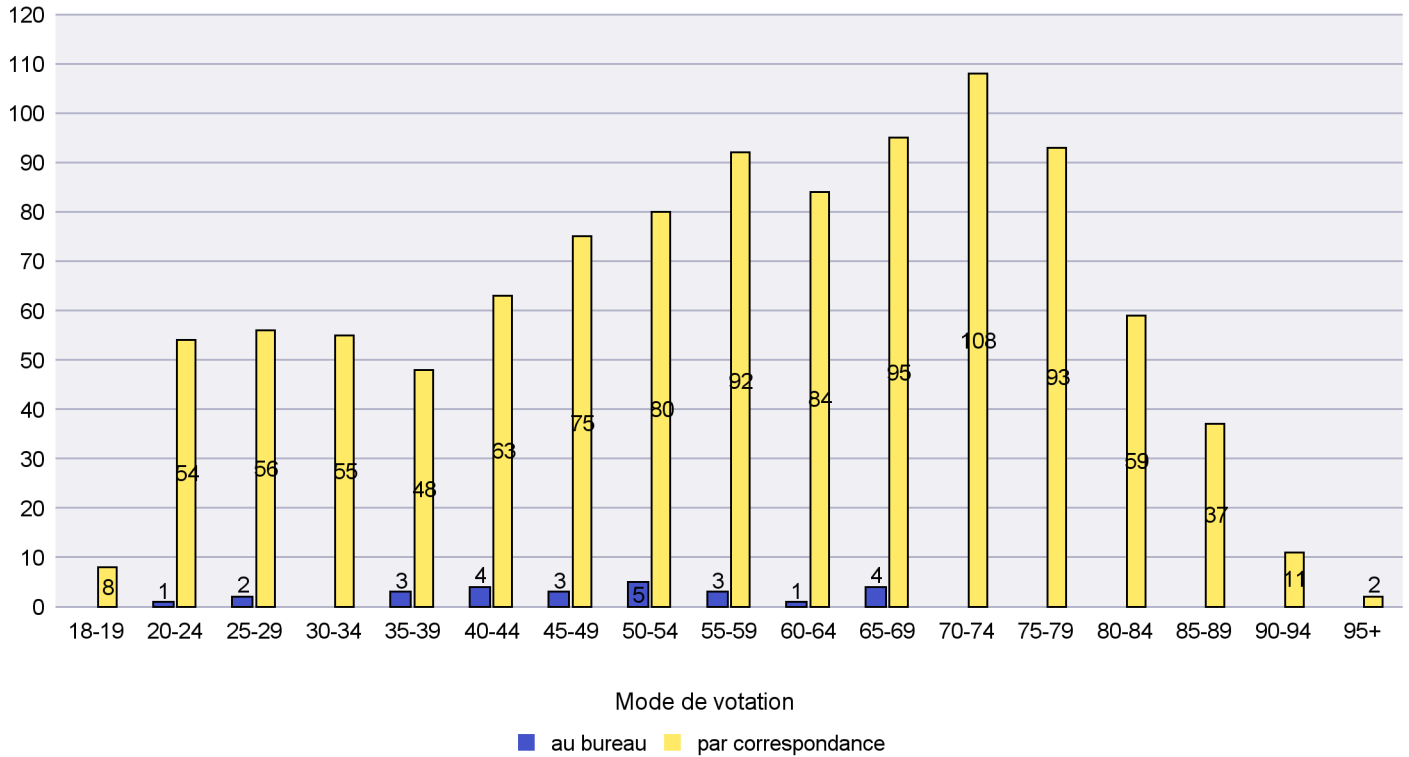

Mode de vote par classe d'âge

Jours d'enregistrement des votes

Scrutin : 27.09.2020

Commune : Cortaillod

Mode de vote par classe d'âge

Jours d'enregistrement des votes

Scrutin : 27.09.2020

Commune : Cressier

Mode de vote par classe d'âge

Jours d'enregistrement des votes

Canton de Neuchâtel - Statistique du mode de vote

Date : 01.04.2021

Scrutin : 27.09.2020

Commune : Enges

Mode de vote par classe d'âge

Jours d'enregistrement des votes

Canton de Neuchâtel - Statistique du mode de vote

Date : 01.04.2021

Scrutin : 27.09.2020

Commune : Hauterive

Mode de vote par classe d'âge

Jours d'enregistrement des votes

Scrutin : 27.09.2020

Commune : La Brévine