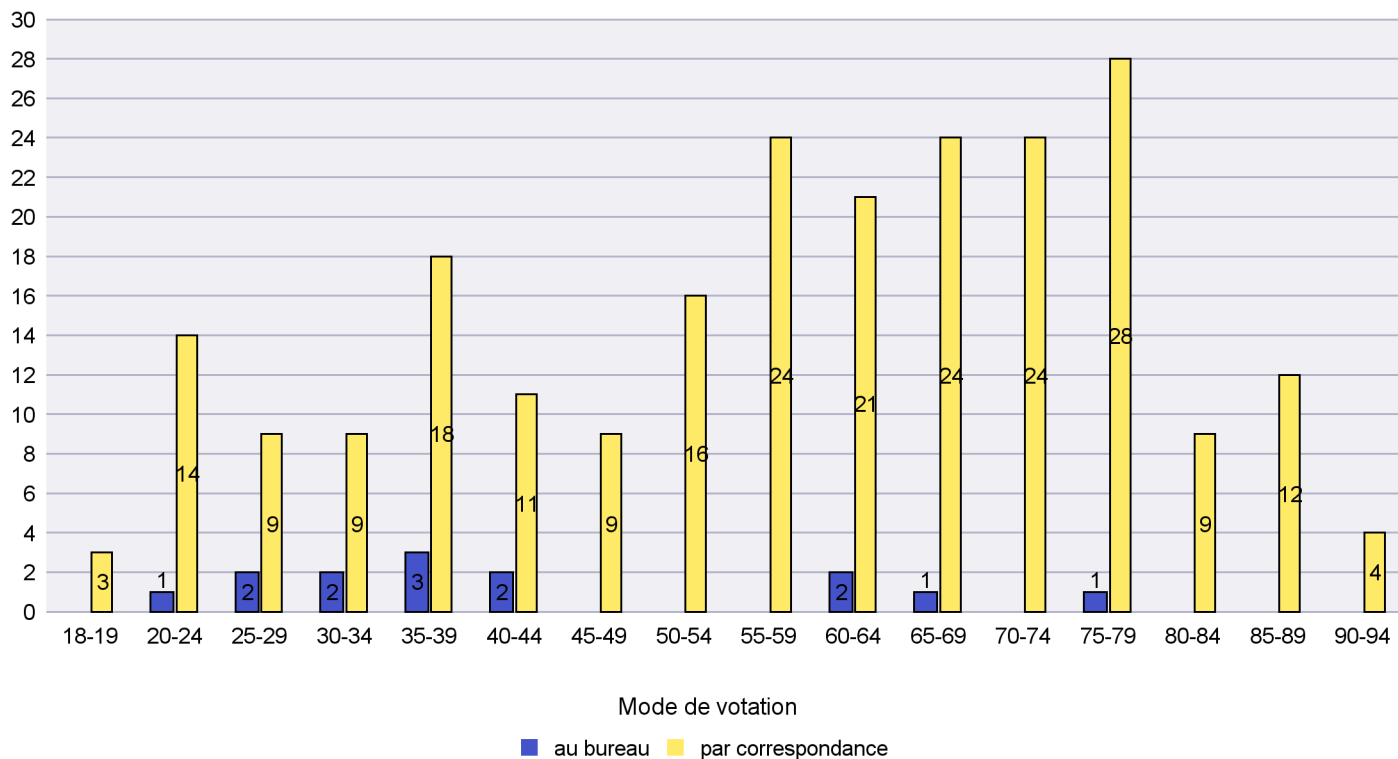

Mode de vote par classe d'âge

Jours d'enregistrement des votes

Scrutin : 27.09.2020

Commune : La Chaux-de-Fonds

Mode de vote par classe d'âge

Jours d'enregistrement des votes

Scrutin : 27.09.2020

Commune : La Chaux-du-Milieu

Mode de vote par classe d'âge

Jours d'enregistrement des votes

Scrutin : 27.09.2020

Commune : La Côte-aux-Fées

Mode de vote par classe d'âge

Jours d'enregistrement des votes

Canton de Neuchâtel - Statistique du mode de vote

Date : 01.04.2021

Scrutin : 27.09.2020

Commune : La Grande Béroche

Mode de vote par classe d'âge

Jours d'enregistrement des votes

Scrutin : 27.09.2020

Commune : La Sagne

Mode de vote par classe d'âge