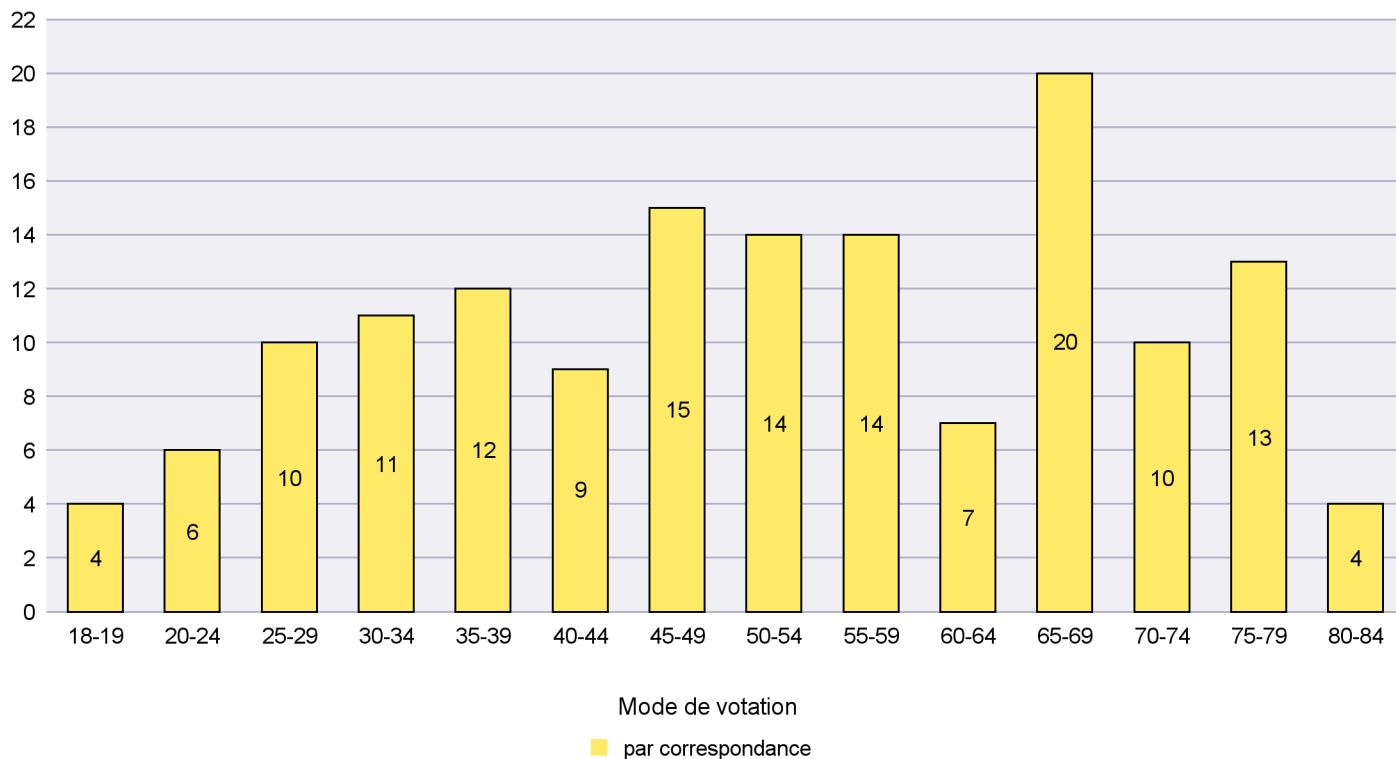

Scrutin : 27.09.2020

Commune : Boudry

Mode de vote par classe d'âge

Jours d'enregistrement des votes

Canton de Neuchâtel - Statistique du mode de vote

Date : 01.04.2021

Scrutin : 27.09.2020

Commune : Brot-Plamboz

Mode de vote par classe d'âge

Jours d'enregistrement des votes

Scrutin : 27.09.2020

Commune : Corcelles-Cormondrèche

Mode de vote par classe d'âge

Jours d'enregistrement des votes

Scrutin : 27.09.2020

Commune : Cornaux