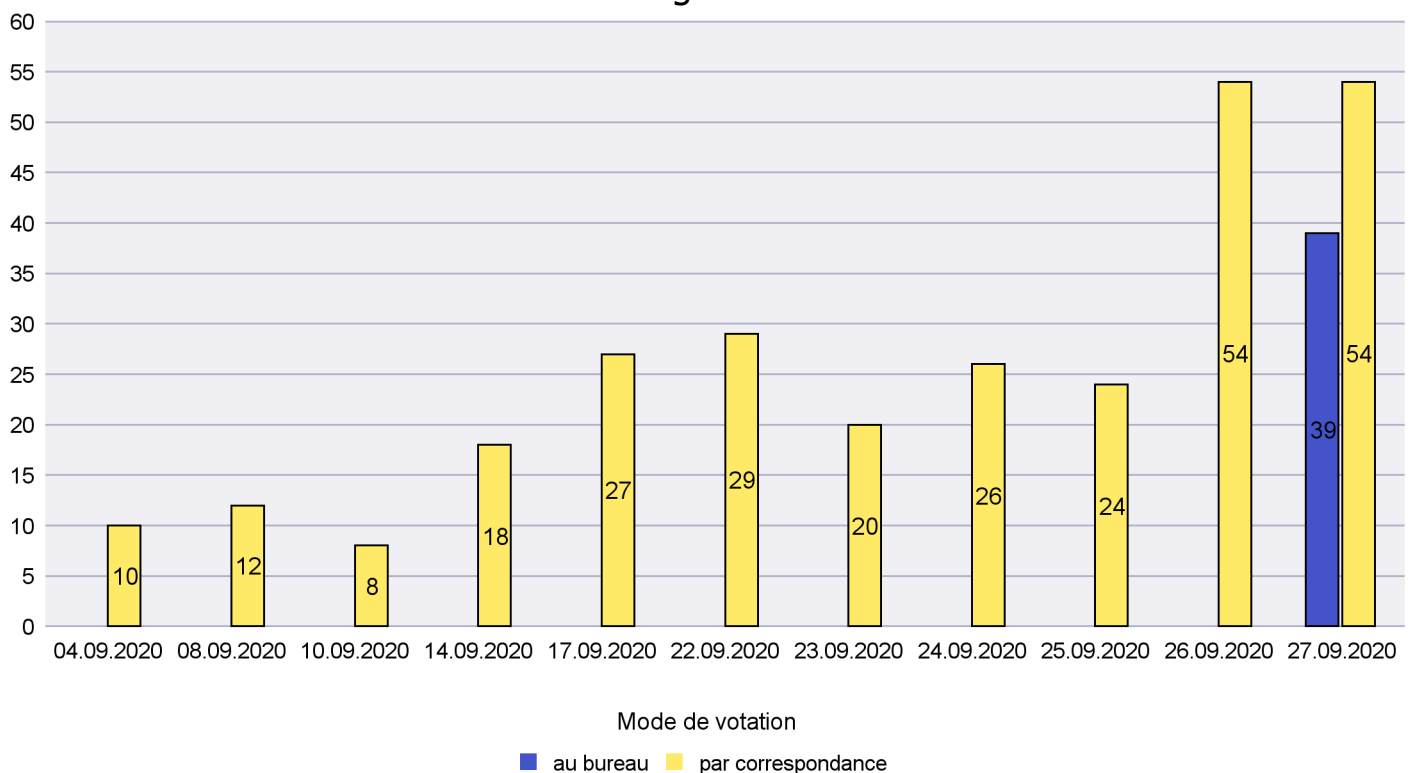

Mode de vote par classe d'âge

Jours d'enregistrement des votes

Canton de Neuchâtel - Statistique du mode de vote

Date : 01.04.2021

Scrutin : 27.09.2020

Commune : Enges

Mode de vote par classe d'âge

Jours d'enregistrement des votes

Canton de Neuchâtel - Statistique du mode de vote

Date : 01.04.2021

Scrutin : 27.09.2020

Commune : Hauterive

Mode de vote par classe d'âge

Jours d'enregistrement des votes

Scrutin : 27.09.2020

Commune : La Brévine

Mode de vote par classe d'âge

Jours d'enregistrement des votes

Scrutin : 27.09.2020

Commune : La Chaux-de-Fonds

Mode de vote par classe d'âge

Jours d'enregistrement des votes

Scrutin : 27.09.2020

Commune : La Chaux-du-Milieu