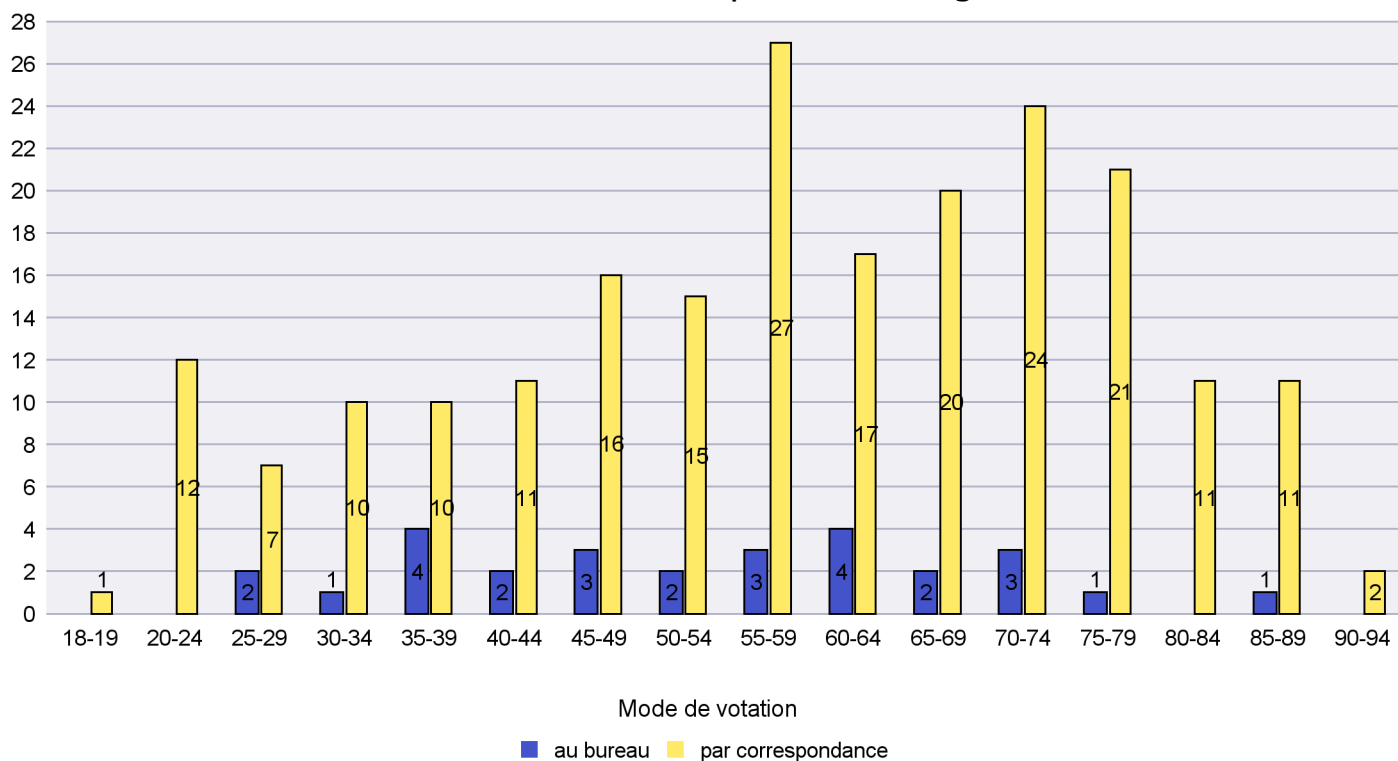

Scrutin : 27.09.2020

Commune : Le Locle

Mode de vote par classe d'âge

Jours d'enregistrement des votes

Scrutin : 27.09.2020

Commune : Les Brenets

Mode de vote par classe d'âge

Jours d'enregistrement des votes

Scrutin : 27.09.2020

Commune : Les Planchettes

Mode de vote par classe d'âge

Jours d'enregistrement des votes

Scrutin : 27.09.2020

Commune : Les Ponts-de-Martel

Mode de vote par classe d'âge

Jours d'enregistrement des votes

Scrutin : 27.09.2020

Commune : Les Verrières

Mode de vote par classe d'âge

Jours d'enregistrement des votes

Canton de Neuchâtel - Statistique du mode de vote

Date : 01.04.2021

Scrutin : 27.09.2020

Commune : Lignières

Mode de vote par classe d'âge

Jours d'enregistrement des votes

Canton de Neuchâtel - Statistique du mode de vote

Date : 01.04.2021

Scrutin : 27.09.2020

Commune : Milvignes

Mode de vote par classe d'âge

Jours d'enregistrement des votes