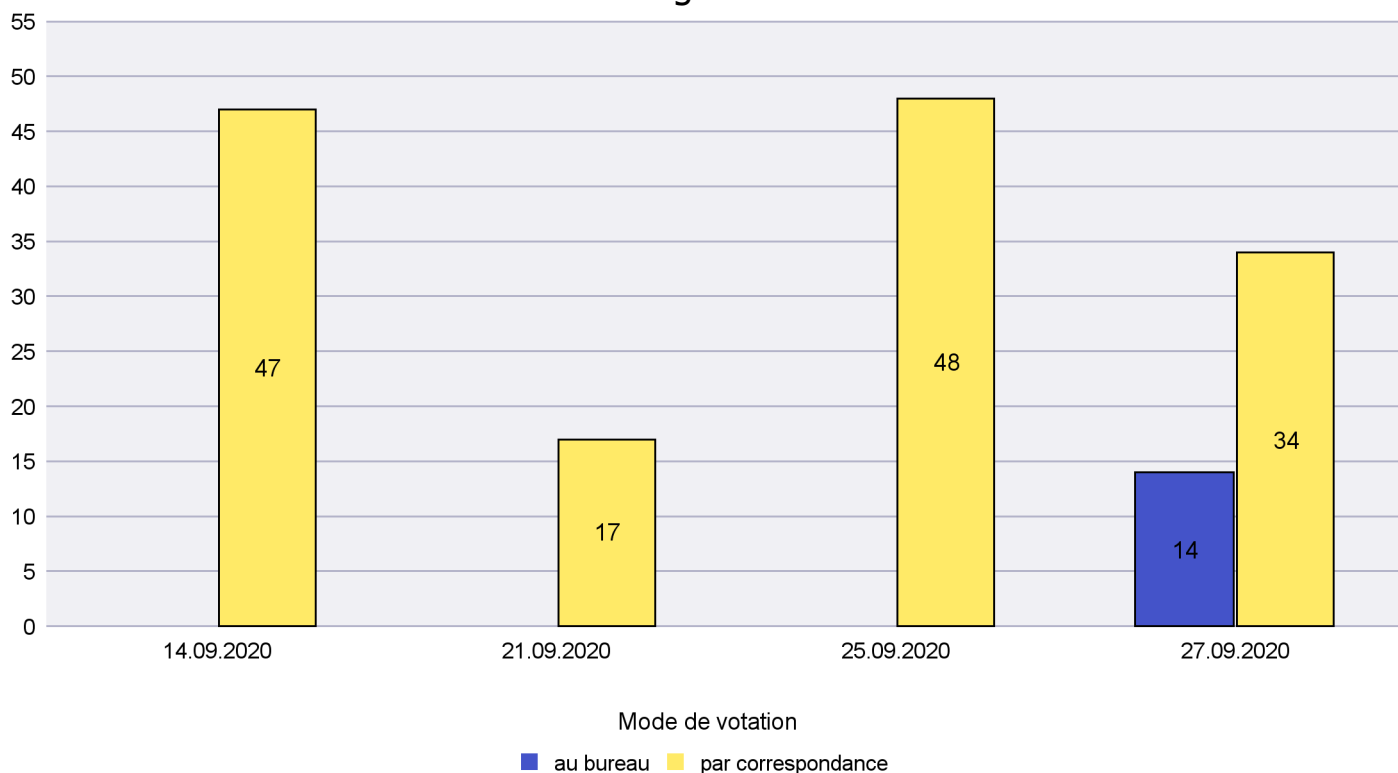

Mode de vote par classe d'âge

Jours d'enregistrement des votes

Canton de Neuchâtel - Statistique du mode de vote

Date : 01.04.2021

Scrutin : 27.09.2020

Commune : Rochefort

Mode de vote par classe d'âge

Jours d'enregistrement des votes

Scrutin : 27.09.2020

Commune : Saint-Blaise

Mode de vote par classe d'âge

Jours d'enregistrement des votes

Scrutin : 27.09.2020

Commune : Valangin

Mode de vote par classe d'âge

Jours d'enregistrement des votes

Canton de Neuchâtel - Statistique du mode de vote

Date : 01.04.2021

Scrutin : 27.09.2020

Commune : Val-de-Ruz

Mode de vote par classe d'âge

Jours d'enregistrement des votes

Scrutin : 27.09.2020

Commune : Val-de-Travers

Mode de vote par classe d'âge

Jours d'enregistrement des votes