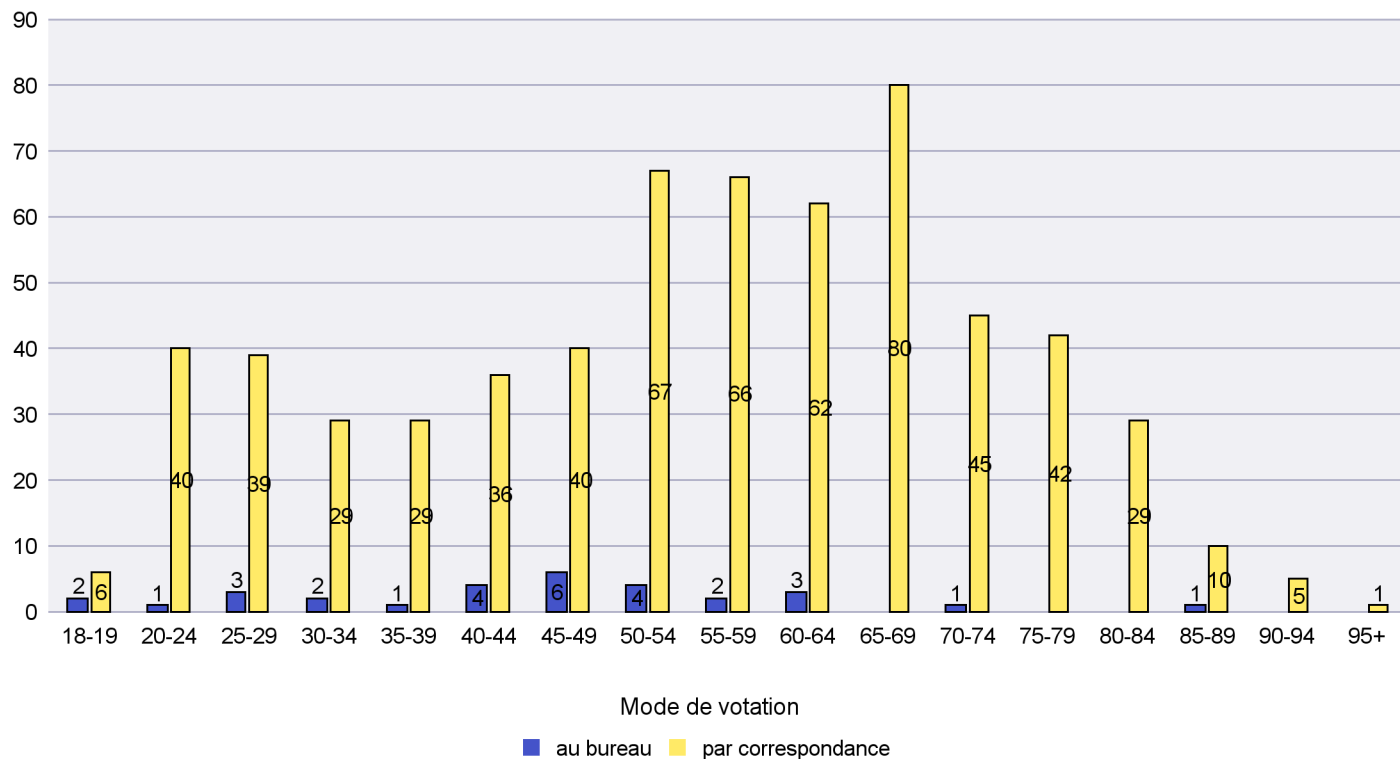

Mode de vote par classe d'âge

Jours d'enregistrement des votes

Canton de Neuchâtel - Statistique du mode de vote

Date : 01.04.2021

Scrutin : 27.09.2020

Commune : Milvignes

Mode de vote par classe d'âge

Jours d'enregistrement des votes

Scrutin : 27.09.2020

Commune : Neuchâtel

Mode de vote par classe d'âge

Jours d'enregistrement des votes

Canton de Neuchâtel - Statistique du mode de vote

Date : 01.04.2021

Scrutin : 27.09.2020

Commune : Peseux

Mode de vote par classe d'âge

Jours d'enregistrement des votes

Canton de Neuchâtel - Statistique du mode de vote

Date : 01.04.2021

Scrutin : 27.09.2020

Commune : Rochefort

Mode de vote par classe d'âge

Jours d'enregistrement des votes

Scrutin : 27.09.2020

Commune : Saint-Blaise

Mode de vote par classe d'âge

Jours d'enregistrement des votes

Scrutin : 27.09.2020

Commune : Valangin

Mode de vote par classe d'âge

Jours d'enregistrement des votes