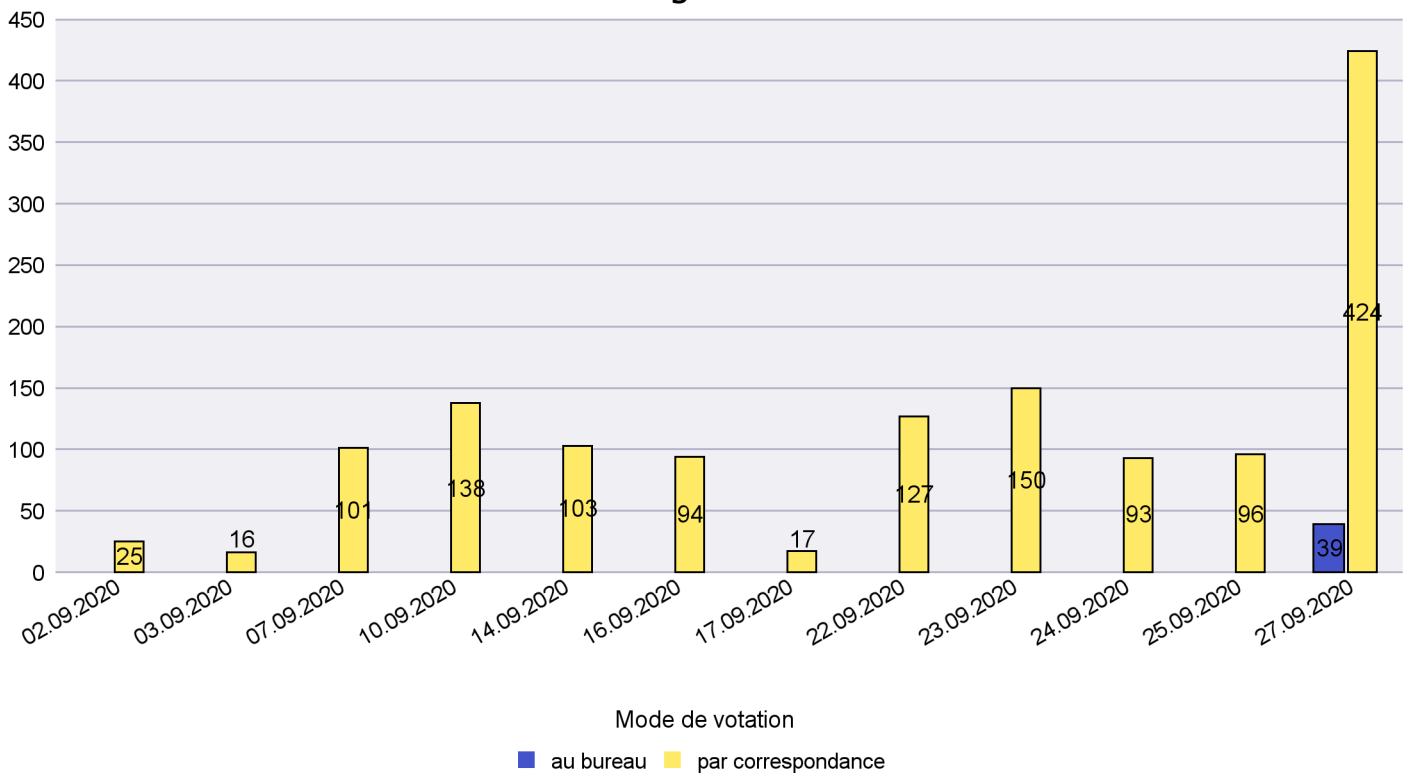

Scrutin : 27.09.2020

Commune : Neuchâtel

Mode de vote par classe d'âge

Jours d'enregistrement des votes

Canton de Neuchâtel - Statistique du mode de vote

Date : 01.04.2021

Scrutin : 27.09.2020

Commune : Peseux

Mode de vote par classe d'âge

Jours d'enregistrement des votes

Canton de Neuchâtel - Statistique du mode de vote

Date : 01.04.2021

Scrutin : 27.09.2020

Commune : Rochefort

Mode de vote par classe d'âge

Jours d'enregistrement des votes

Scrutin : 27.09.2020

Commune : Saint-Blaise

Mode de vote par classe d'âge

Jours d'enregistrement des votes

Scrutin : 27.09.2020

Commune : Valangin

Mode de vote par classe d'âge

Jours d'enregistrement des votes