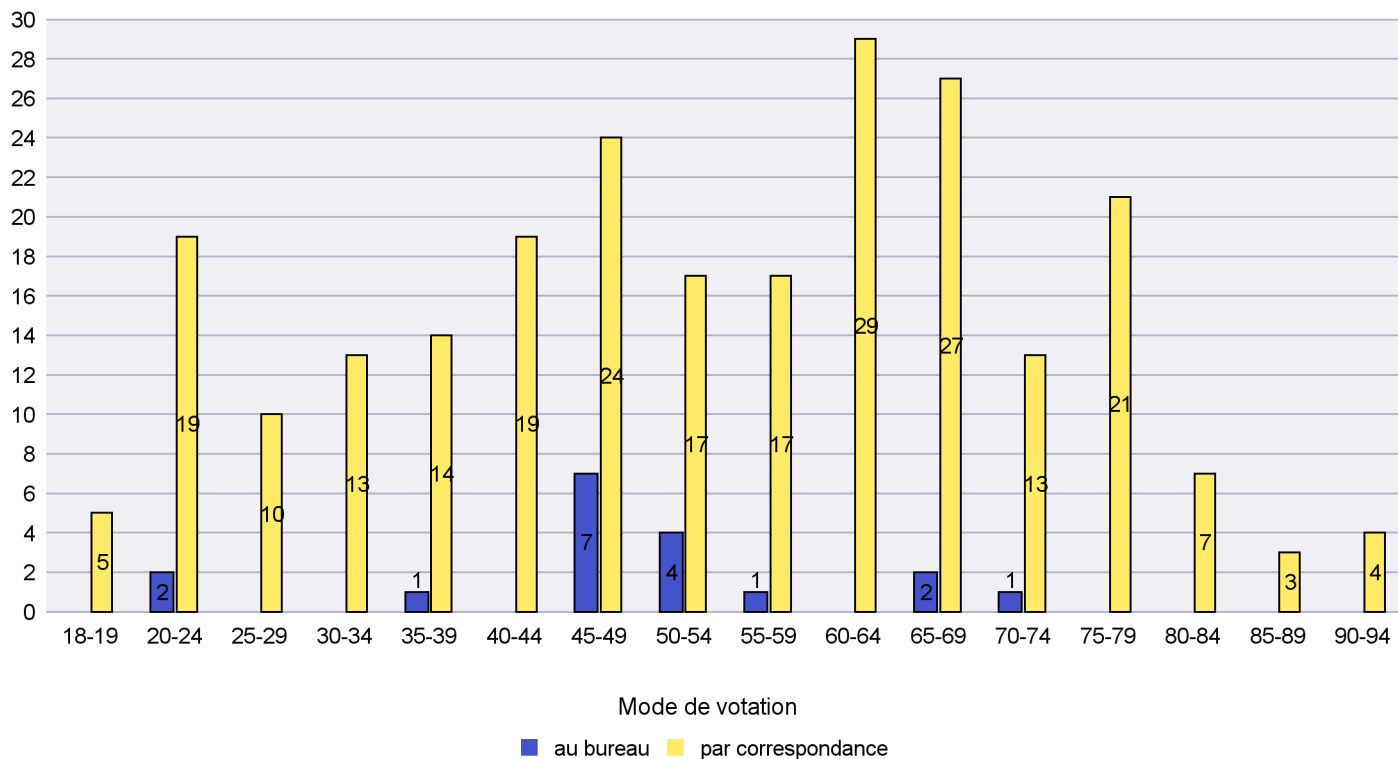

Mode de vote par classe d'âge

Jours d'enregistrement des votes

Scrutin : 27.09.2020

Commune : La Chaux-de-Fonds

Mode de vote par classe d'âge

Jours d'enregistrement des votes

Scrutin : 27.09.2020

Commune : La Chaux-du-Milieu

Mode de vote par classe d'âge

Jours d'enregistrement des votes

Scrutin : 27.09.2020

Commune : La Côte-aux-Fées

Mode de vote par classe d'âge

Jours d'enregistrement des votes

Canton de Neuchâtel - Statistique du mode de vote

Date : 01.04.2021

Scrutin : 27.09.2020

Commune : La Grande Béroche

Mode de vote par classe d'âge

Jours d'enregistrement des votes

Scrutin : 27.09.2020

Commune : La Sagne

Mode de vote par classe d'âge