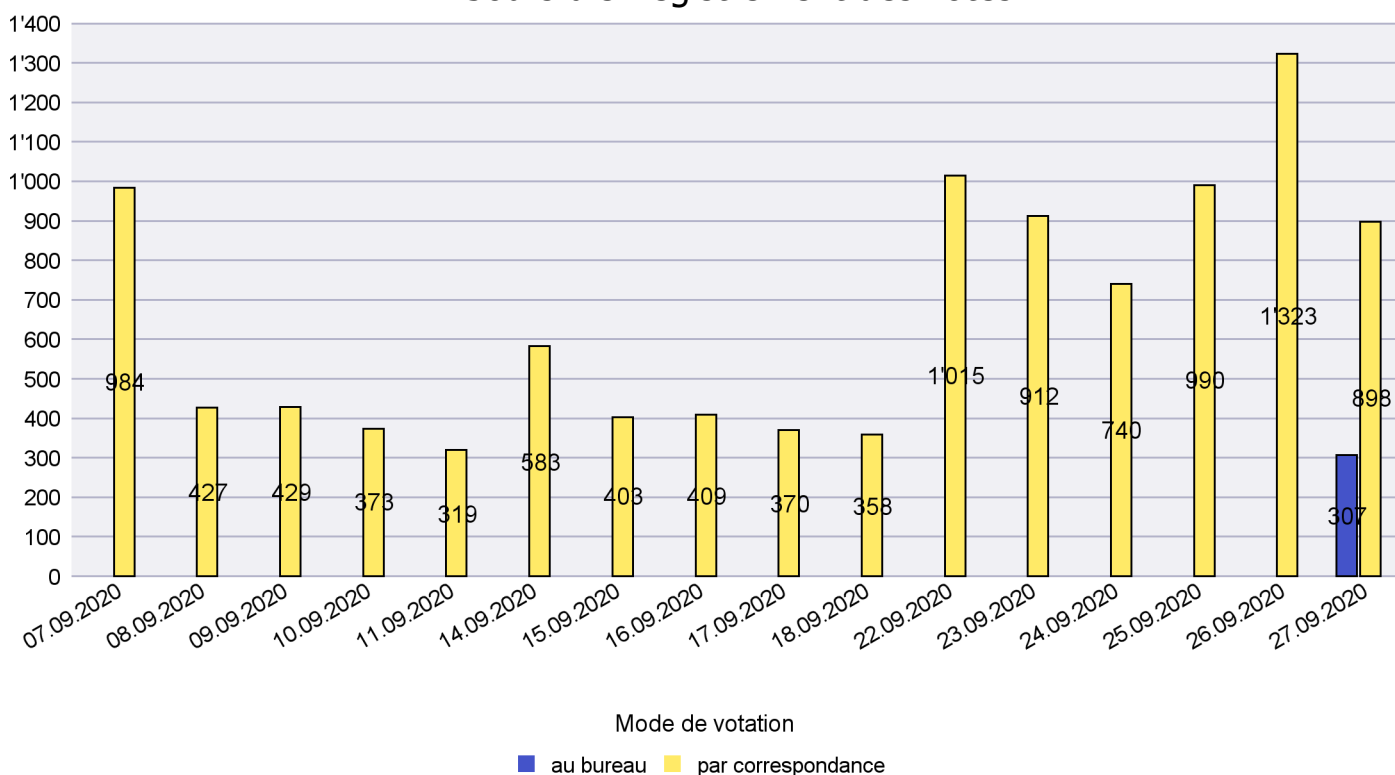

Scrutin : 27.09.2020

Commune : Les Verrières

Mode de vote par classe d'âge

Jours d'enregistrement des votes

Canton de Neuchâtel - Statistique du mode de vote

Date : 01.04.2021

Scrutin : 27.09.2020

Commune : Lignières

Mode de vote par classe d'âge

Jours d'enregistrement des votes

Canton de Neuchâtel - Statistique du mode de vote

Date : 01.04.2021

Scrutin : 27.09.2020

Commune : Milvignes

Mode de vote par classe d'âge

Jours d'enregistrement des votes

Scrutin : 27.09.2020

Commune : Neuchâtel

Mode de vote par classe d'âge

Jours d'enregistrement des votes

Canton de Neuchâtel - Statistique du mode de vote

Date : 01.04.2021

Scrutin : 27.09.2020

Commune : Peseux

Mode de vote par classe d'âge

Jours d'enregistrement des votes

Canton de Neuchâtel - Statistique du mode de vote

Date : 01.04.2021

Scrutin : 27.09.2020

Commune : Rochefort

Mode de vote par classe d'âge

Jours d'enregistrement des votes