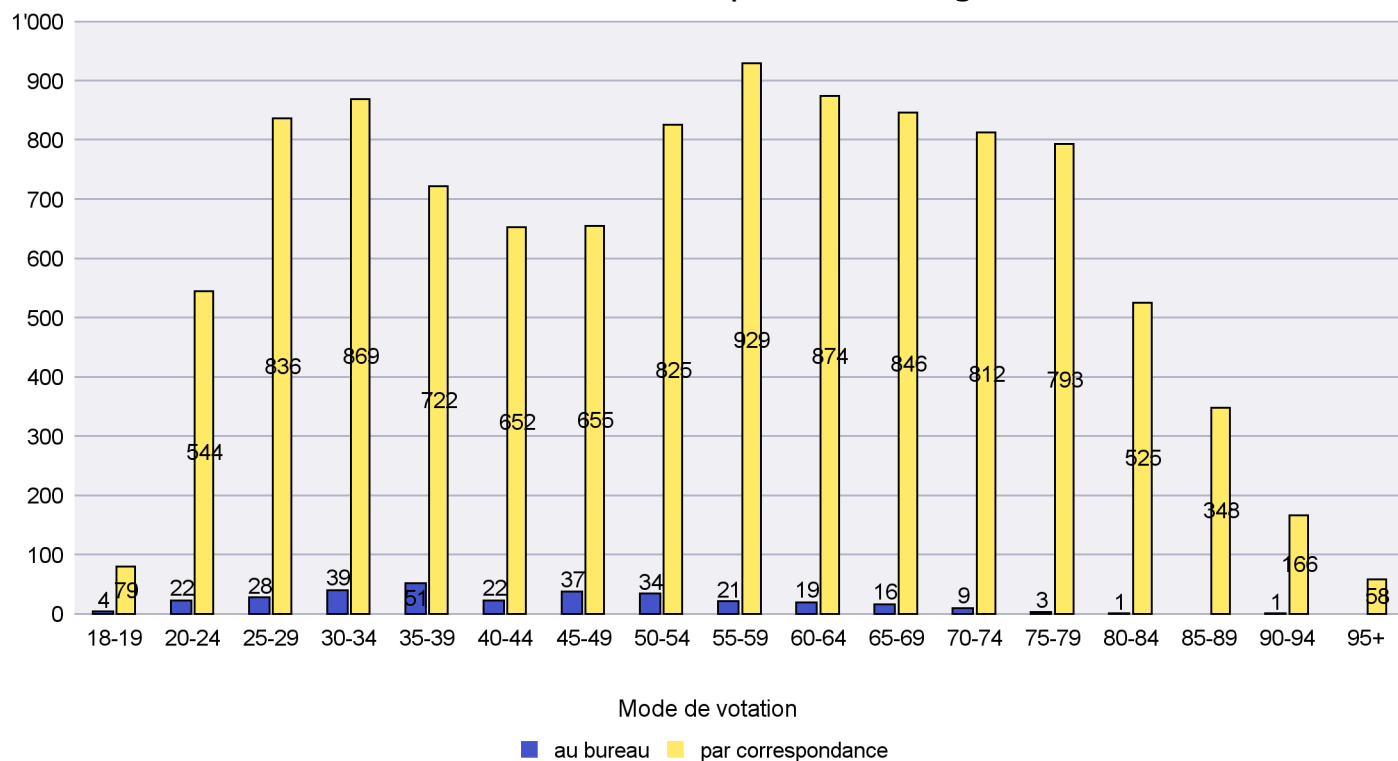

Scrutin : 27.09.2020

Commune : Les Verrières

Mode de vote par classe d'âge

Jours d'enregistrement des votes

Canton de Neuchâtel - Statistique du mode de vote

Date : 01.04.2021

Scrutin : 27.09.2020

Commune : Lignières

Mode de vote par classe d'âge

Jours d'enregistrement des votes

Canton de Neuchâtel - Statistique du mode de vote

Date : 01.04.2021

Scrutin : 27.09.2020

Commune : Milvignes

Mode de vote par classe d'âge

Jours d'enregistrement des votes

Scrutin : 27.09.2020

Commune : Neuchâtel

Mode de vote par classe d'âge

Jours d'enregistrement des votes

Canton de Neuchâtel - Statistique du mode de vote

Date : 01.04.2021

Scrutin : 27.09.2020

Commune : Peseux

Mode de vote par classe d'âge

Jours d'enregistrement des votes

Canton de Neuchâtel - Statistique du mode de vote

Date : 01.04.2021

Scrutin : 27.09.2020

Commune : Rochefort

Mode de vote par classe d'âge

Jours d'enregistrement des votes