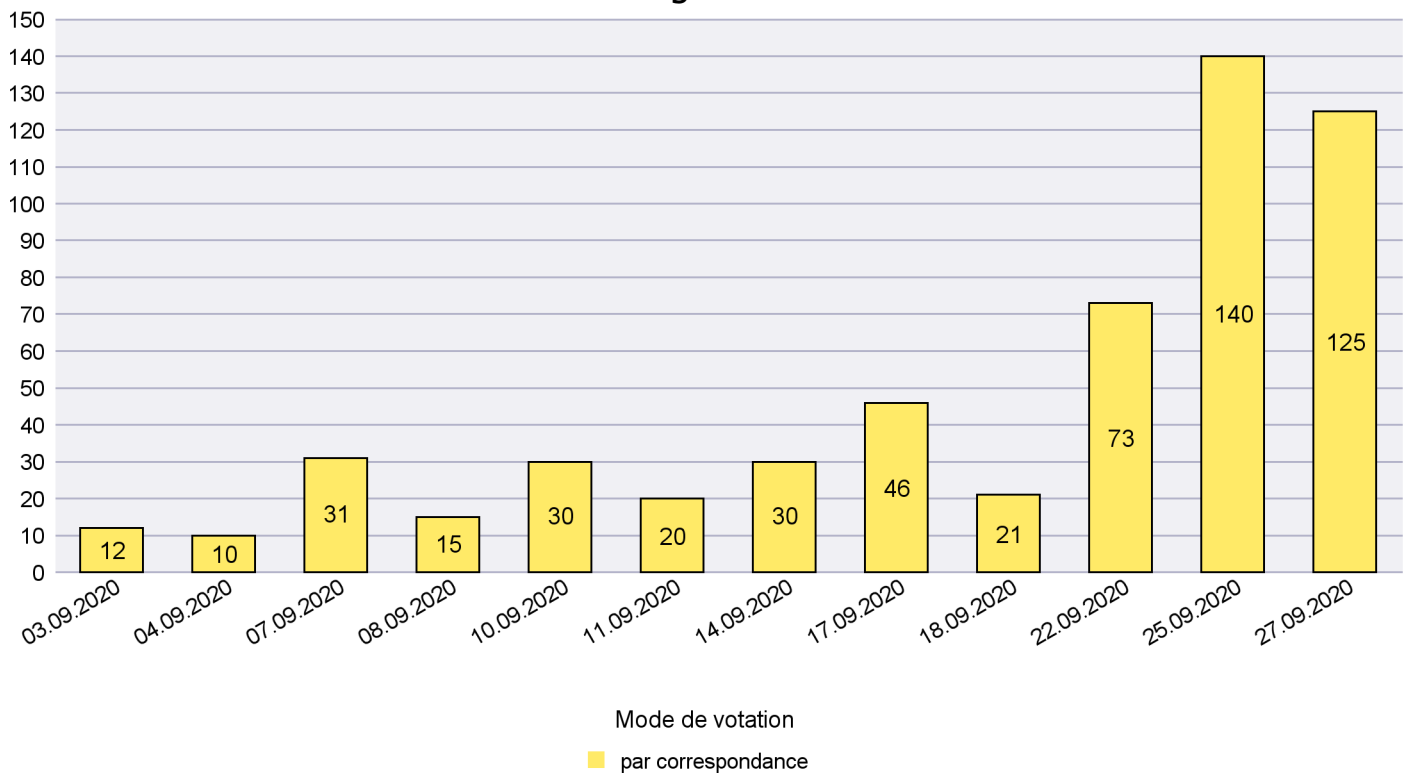

Scrutin : 27.09.2020

Commune : Le Locle

Mode de vote par classe d'âge

Jours d'enregistrement des votes

Scrutin : 27.09.2020

Commune : Les Brenets

Mode de vote par classe d'âge

Jours d'enregistrement des votes

Scrutin : 27.09.2020

Commune : Les Planchettes

Mode de vote par classe d'âge

Jours d'enregistrement des votes

Scrutin : 27.09.2020

Commune : Les Ponts-de-Martel

Mode de vote par classe d'âge

Jours d'enregistrement des votes

Scrutin : 27.09.2020

Commune : Les Verrières

Mode de vote par classe d'âge

Jours d'enregistrement des votes

Canton de Neuchâtel - Statistique du mode de vote

Date : 01.04.2021

Scrutin : 27.09.2020

Commune : Lignières