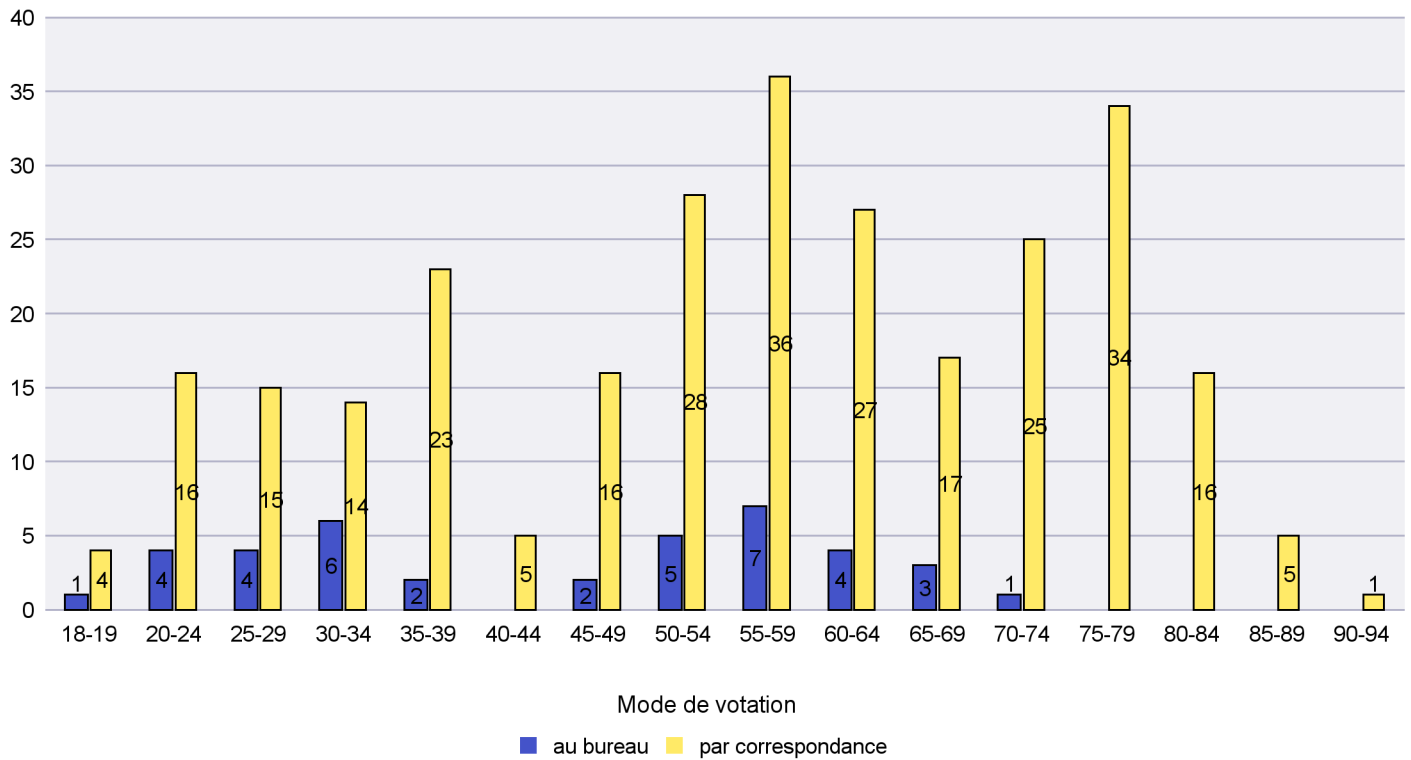

Mode de vote par classe d'âge

Jours d'enregistrement des votes

Canton de Neuchâtel - Statistique du mode de vote

Date : 01.04.2021

Scrutin : 27.09.2020

Commune : Enges

Mode de vote par classe d'âge

Jours d'enregistrement des votes

Canton de Neuchâtel - Statistique du mode de vote

Date : 01.04.2021

Scrutin : 27.09.2020

Commune : Hauterive

Mode de vote par classe d'âge

Jours d'enregistrement des votes

Scrutin : 27.09.2020

Commune : La Brévine

Mode de vote par classe d'âge

Jours d'enregistrement des votes

Scrutin : 27.09.2020

Commune : La Chaux-de-Fonds

Mode de vote par classe d'âge

Jours d'enregistrement des votes

Scrutin : 27.09.2020

Commune : La Chaux-du-Milieu