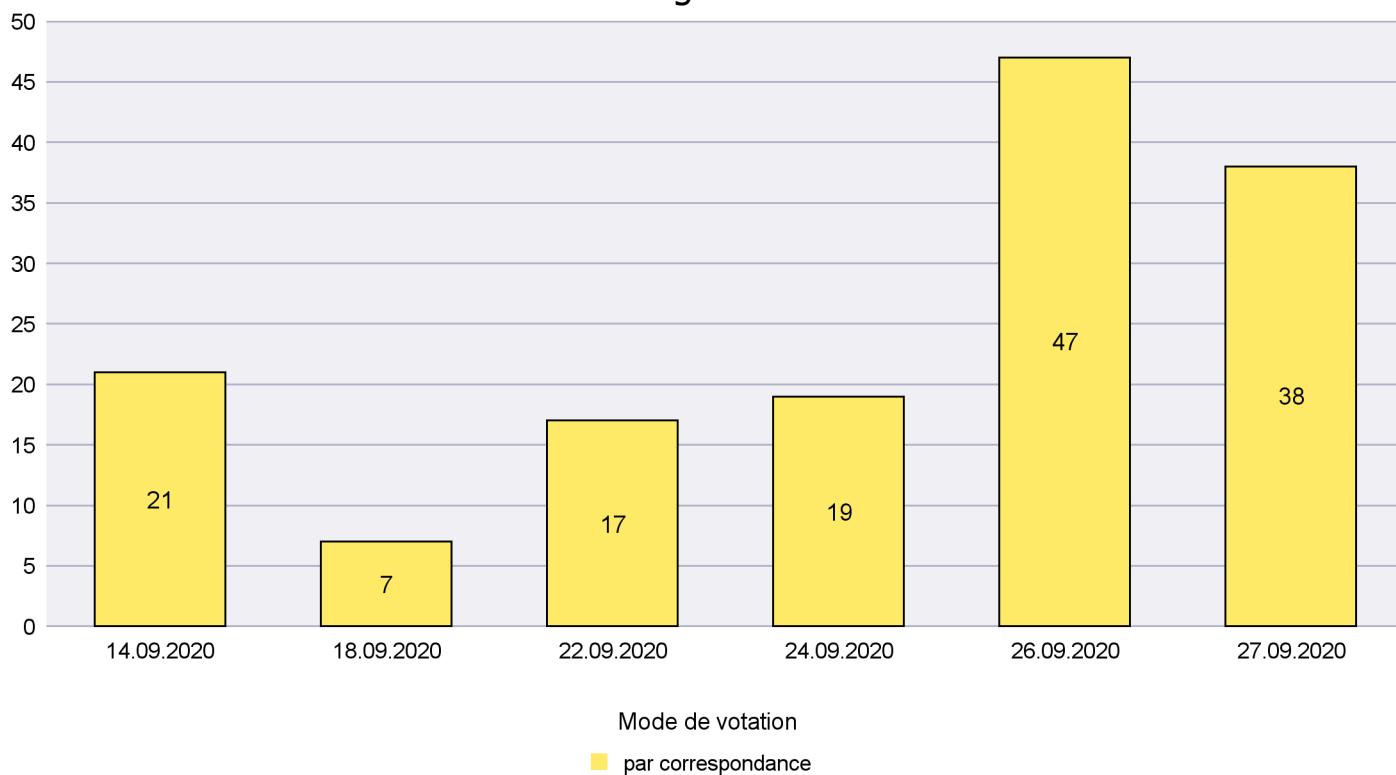

Scrutin : 27.09.2020

Commune : Boudry

Mode de vote par classe d'âge

Jours d'enregistrement des votes

Canton de Neuchâtel - Statistique du mode de vote

Date : 01.04.2021

Scrutin : 27.09.2020

Commune : Brot-Plamboz

Mode de vote par classe d'âge

Jours d'enregistrement des votes

Scrutin : 27.09.2020

Commune : Corcelles-Cormondrèche

Mode de vote par classe d'âge

Jours d'enregistrement des votes

Scrutin : 27.09.2020

Commune : Cornaux