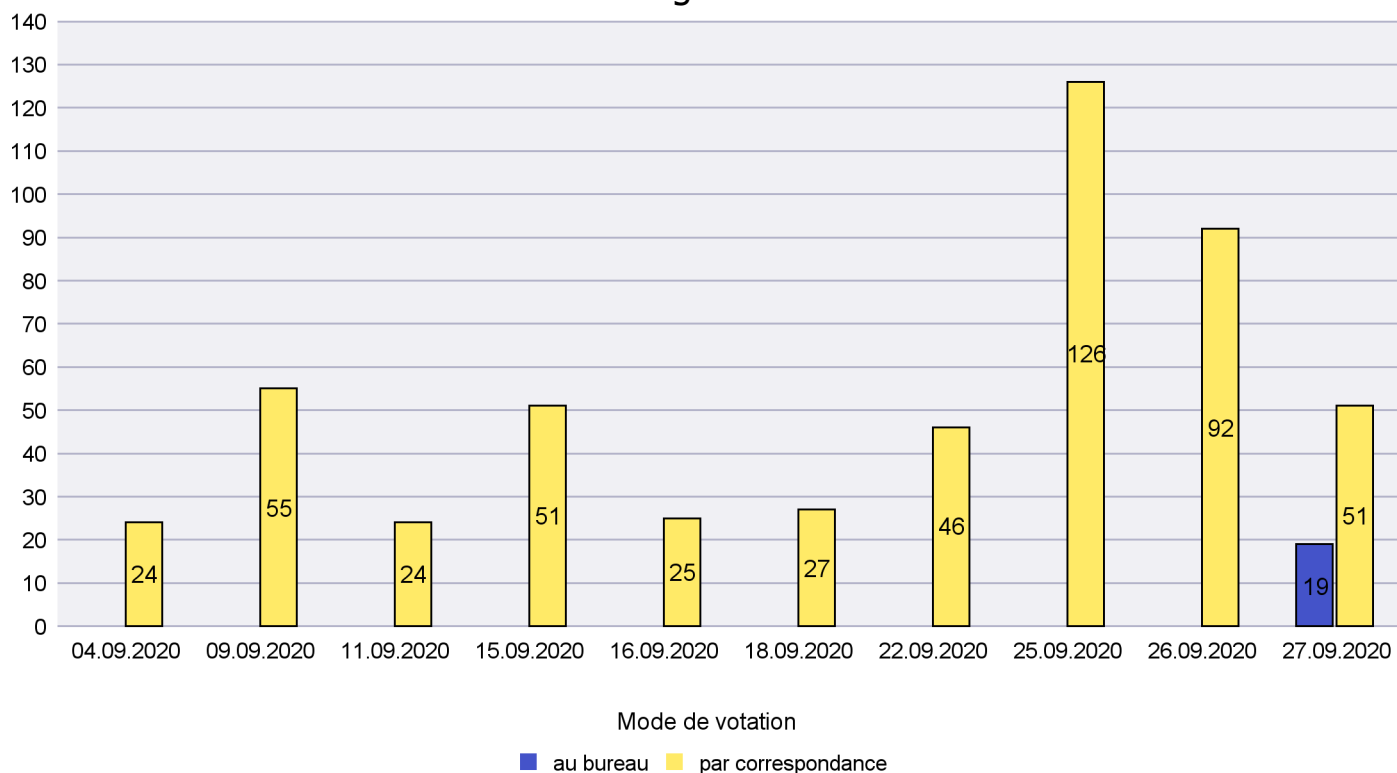

Mode de vote par classe d'âge

Jours d'enregistrement des votes

Scrutin : 27.09.2020

Commune : La Côte-aux-Fées

Mode de vote par classe d'âge

Jours d'enregistrement des votes

Canton de Neuchâtel - Statistique du mode de vote

Date : 01.04.2021

Scrutin : 27.09.2020

Commune : La Grande Béroche

Mode de vote par classe d'âge

Jours d'enregistrement des votes

Scrutin : 27.09.2020

Commune : La Sagne

Mode de vote par classe d'âge

Jours d'enregistrement des votes

Scrutin : 27.09.2020

Commune : La Tène

Mode de vote par classe d'âge

Jours d'enregistrement des votes

Scrutin : 27.09.2020

Commune : Le Cerneux-Péquignot

Mode de vote par classe d'âge

Jours d'enregistrement des votes

Canton de Neuchâtel - Statistique du mode de vote

Date : 01.04.2021

Scrutin : 27.09.2020

Commune : Le Landeron

Mode de vote par classe d'âge

Jours d'enregistrement des votes