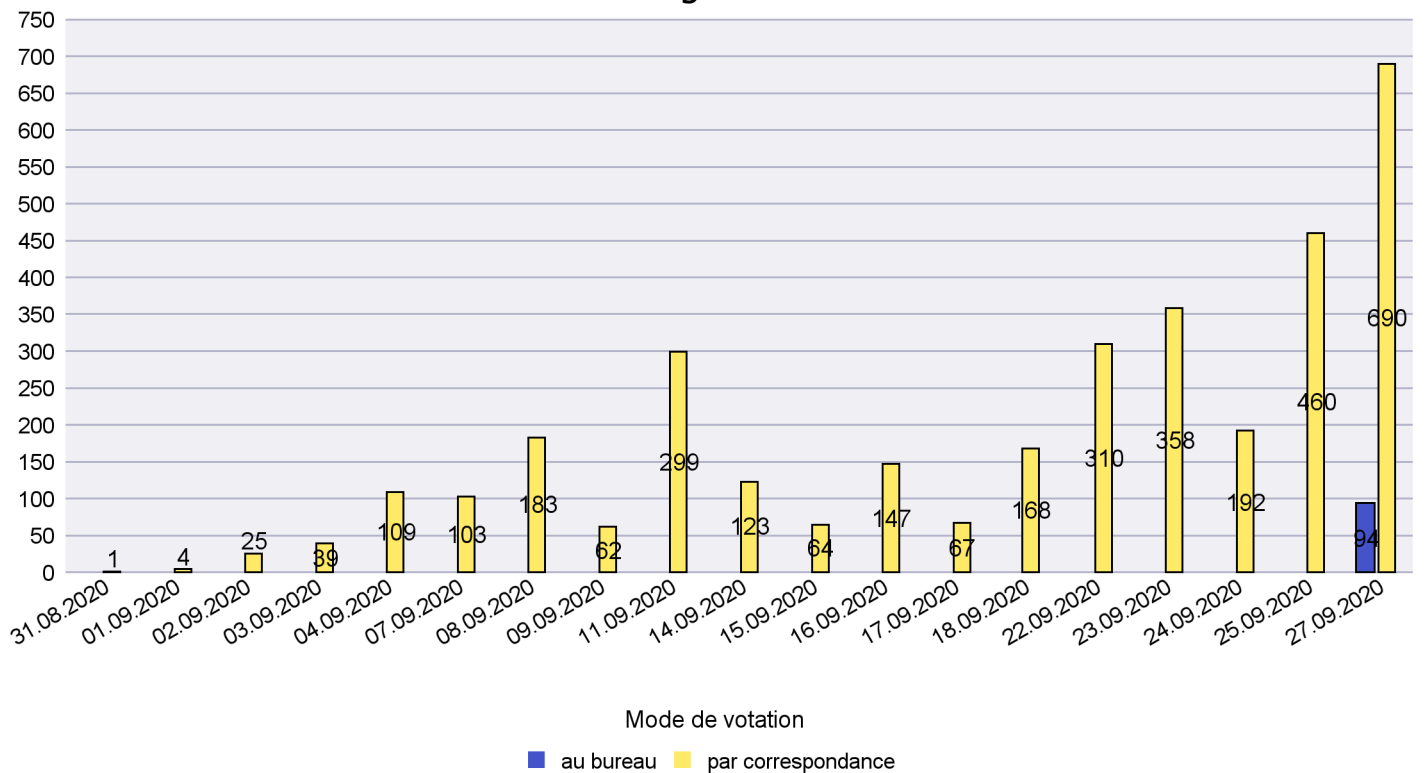

Mode de vote par classe d'âge

Jours d'enregistrement des votes

Scrutin : 27.09.2020

Commune : La Côte-aux-Fées

Mode de vote par classe d'âge

Jours d'enregistrement des votes

Canton de Neuchâtel - Statistique du mode de vote

Date : 01.04.2021

Scrutin : 27.09.2020

Commune : La Grande Béroche

Mode de vote par classe d'âge

Jours d'enregistrement des votes

Scrutin : 27.09.2020

Commune : La Sagne

Mode de vote par classe d'âge

Jours d'enregistrement des votes

Scrutin : 27.09.2020

Commune : La Tène

Mode de vote par classe d'âge

Jours d'enregistrement des votes

Scrutin : 27.09.2020

Commune : Le Cerneux-Péquignot

Mode de vote par classe d'âge

Jours d'enregistrement des votes

Canton de Neuchâtel - Statistique du mode de vote

Date : 01.04.2021

Scrutin : 27.09.2020

Commune : Le Landeron

Mode de vote par classe d'âge

Jours d'enregistrement des votes