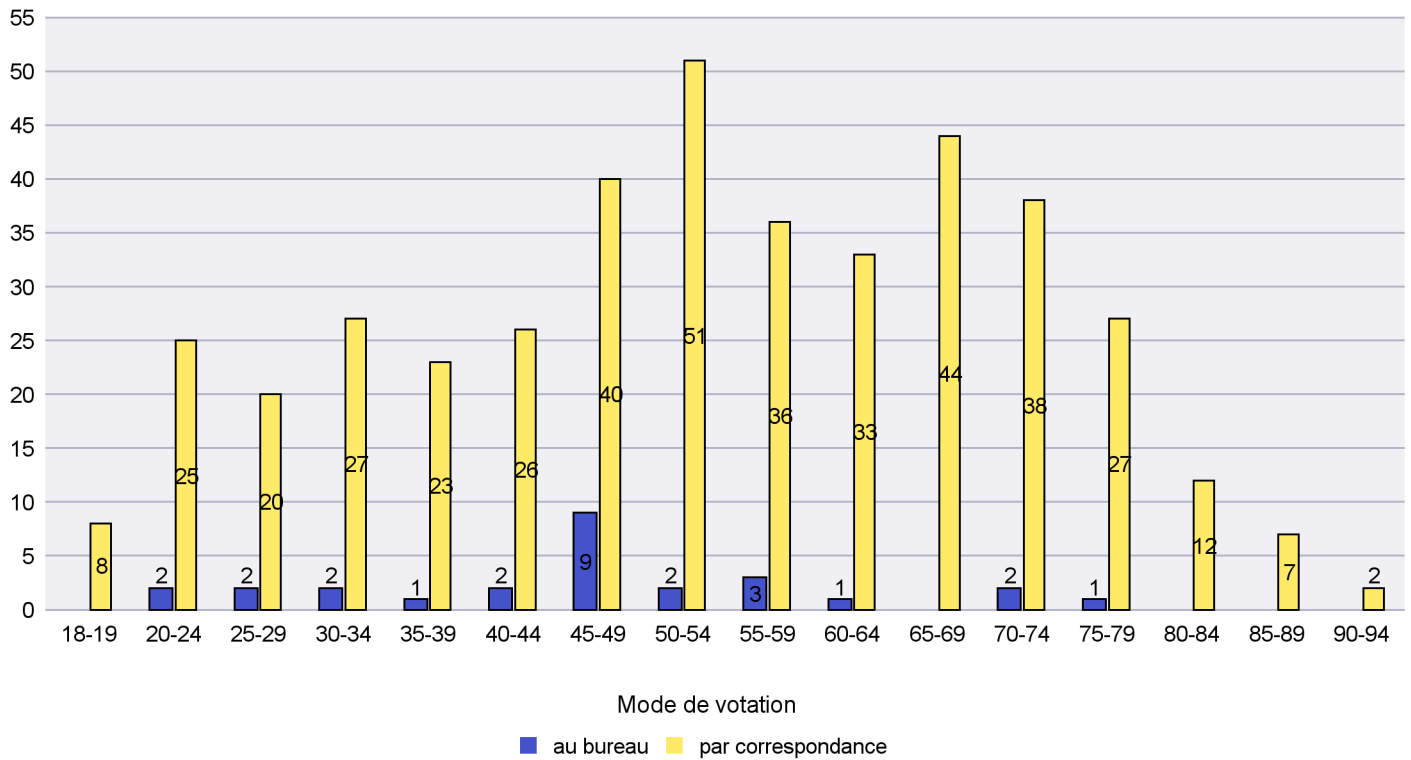

Scrutin : 27.09.2020

Commune : Le Locle

Mode de vote par classe d'âge

Jours d'enregistrement des votes

Scrutin : 27.09.2020

Commune : Les Brenets

Mode de vote par classe d'âge

Jours d'enregistrement des votes

Scrutin : 27.09.2020

Commune : Les Planchettes

Mode de vote par classe d'âge

Jours d'enregistrement des votes

Scrutin : 27.09.2020

Commune : Les Ponts-de-Martel

Mode de vote par classe d'âge

Jours d'enregistrement des votes

Scrutin : 27.09.2020

Commune : Les Verrières

Mode de vote par classe d'âge

Jours d'enregistrement des votes

Canton de Neuchâtel - Statistique du mode de vote

Date : 01.04.2021

Scrutin : 27.09.2020

Commune : Lignières

Mode de vote par classe d'âge

Jours d'enregistrement des votes

Canton de Neuchâtel - Statistique du mode de vote

Date : 01.04.2021

Scrutin : 27.09.2020

Commune : Milvignes

Mode de vote par classe d'âge

Jours d'enregistrement des votes