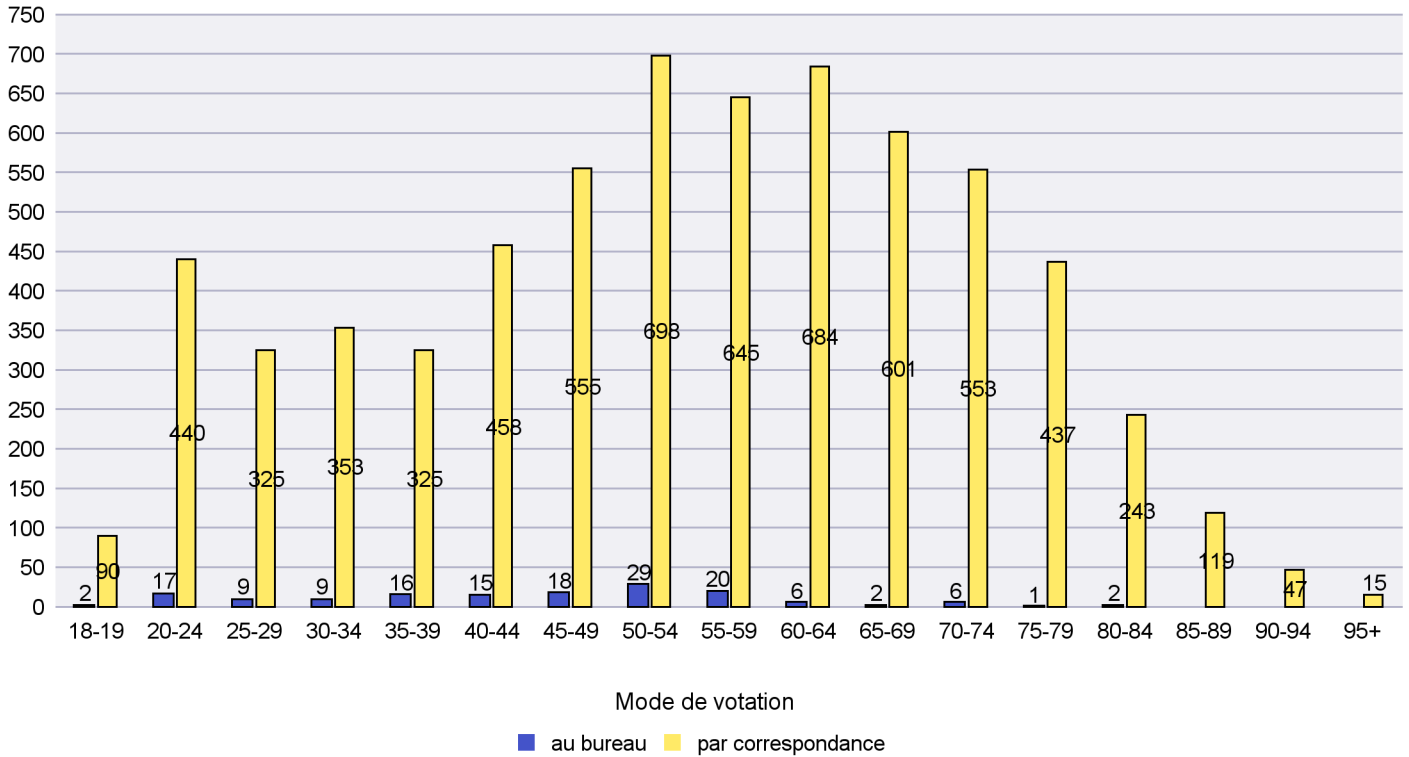

Mode de vote par classe d'âge

Jours d'enregistrement des votes

Canton de Neuchâtel - Statistique du mode de vote

Date : 01.04.2021

Scrutin : 27.09.2020

Commune : Rochefort

Mode de vote par classe d'âge

Jours d'enregistrement des votes

Scrutin : 27.09.2020

Commune : Saint-Blaise

Mode de vote par classe d'âge

Jours d'enregistrement des votes

Scrutin : 27.09.2020

Commune : Valangin

Mode de vote par classe d'âge

Jours d'enregistrement des votes

Canton de Neuchâtel - Statistique du mode de vote

Date : 01.04.2021

Scrutin : 27.09.2020

Commune : Val-de-Ruz

Mode de vote par classe d'âge

Jours d'enregistrement des votes

Scrutin : 27.09.2020

Commune : Val-de-Travers

Mode de vote par classe d'âge

Jours d'enregistrement des votes