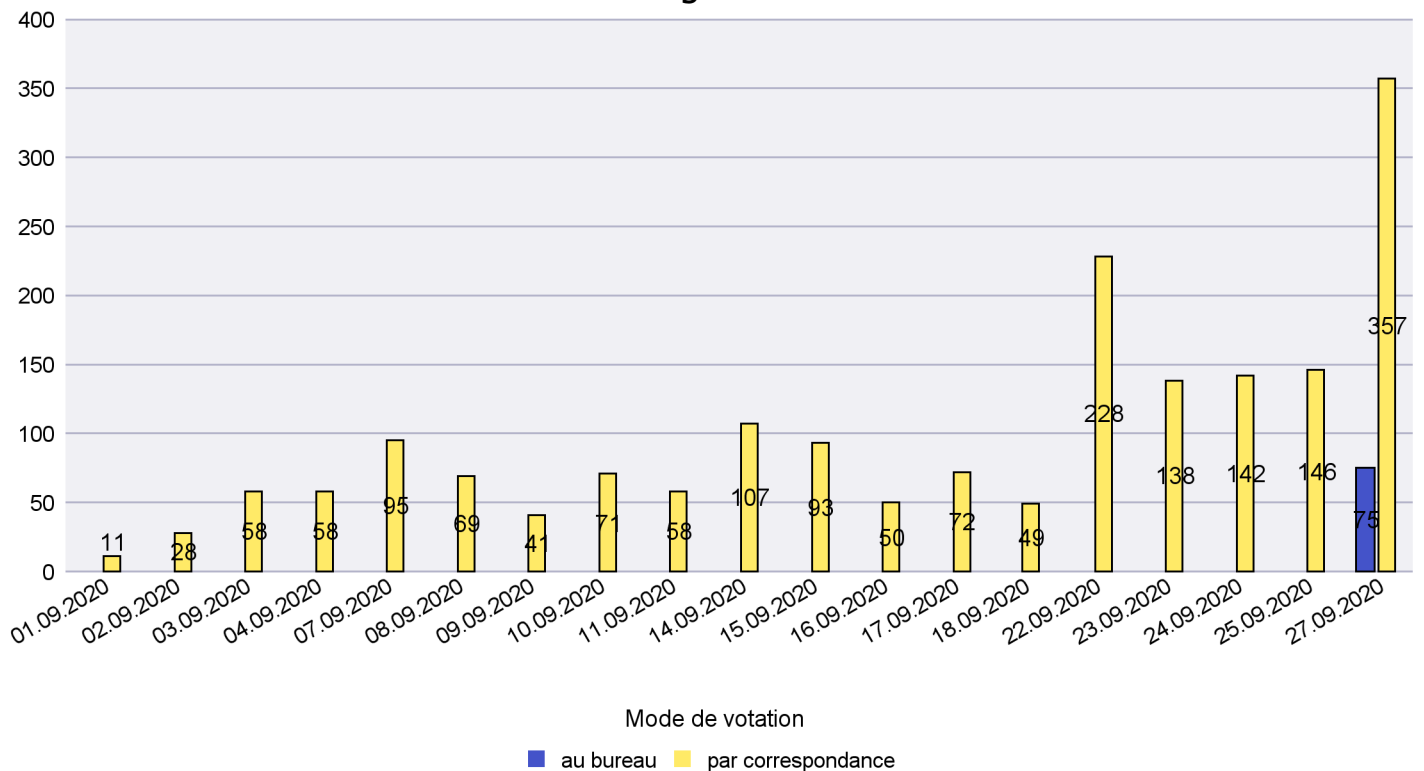

Scrutin : 27.09.2020

Commune : Boudry

Mode de vote par classe d'âge

Jours d'enregistrement des votes

Canton de Neuchâtel - Statistique du mode de vote

Date : 01.04.2021

Scrutin : 27.09.2020

Commune : Brot-Plamboz

Mode de vote par classe d'âge

Jours d'enregistrement des votes

Scrutin : 27.09.2020

Commune : Corcelles-Cormondrèche

Mode de vote par classe d'âge

Jours d'enregistrement des votes

Scrutin : 27.09.2020

Commune : Cornaux

Mode de vote par classe d'âge

Jours d'enregistrement des votes

Scrutin : 27.09.2020

Commune : Cortaillod

Mode de vote par classe d'âge

Jours d'enregistrement des votes

Scrutin : 27.09.2020

Commune : Cressier