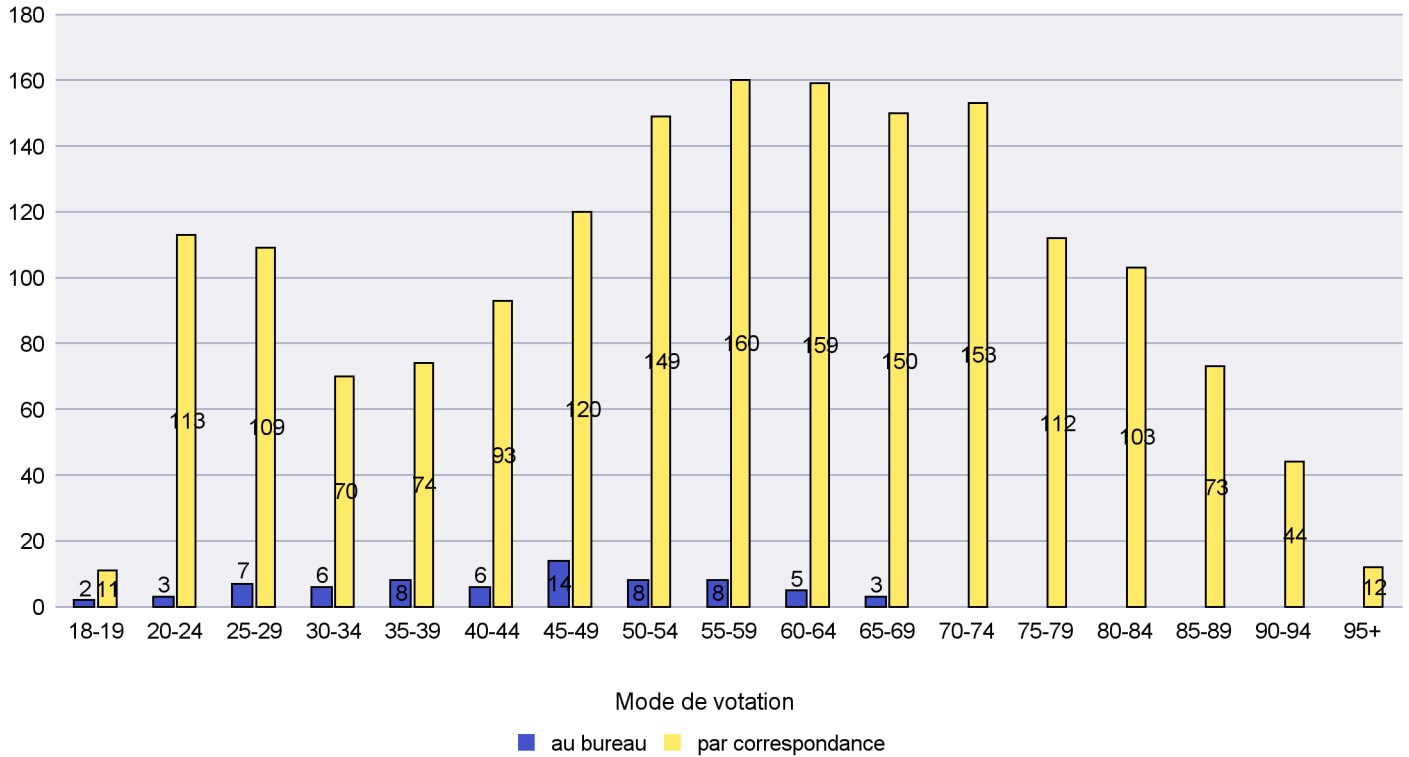

Mode de vote par classe d'âge

Jours d'enregistrement des votes

Canton de Neuchâtel - Statistique du mode de vote

Date : 01.04.2021

Scrutin : 27.09.2020

Commune : Milvignes

Mode de vote par classe d'âge

Jours d'enregistrement des votes

Scrutin : 27.09.2020

Commune : Neuchâtel

Mode de vote par classe d'âge

Jours d'enregistrement des votes

Canton de Neuchâtel - Statistique du mode de vote

Date : 01.04.2021

Scrutin : 27.09.2020

Commune : Peseux

Mode de vote par classe d'âge

Jours d'enregistrement des votes

Canton de Neuchâtel - Statistique du mode de vote

Date : 01.04.2021

Scrutin : 27.09.2020

Commune : Rochefort

Mode de vote par classe d'âge

Jours d'enregistrement des votes

Scrutin : 27.09.2020

Commune : Saint-Blaise

Mode de vote par classe d'âge

Jours d'enregistrement des votes

Scrutin : 27.09.2020

Commune : Valangin

Mode de vote par classe d'âge

Jours d'enregistrement des votes