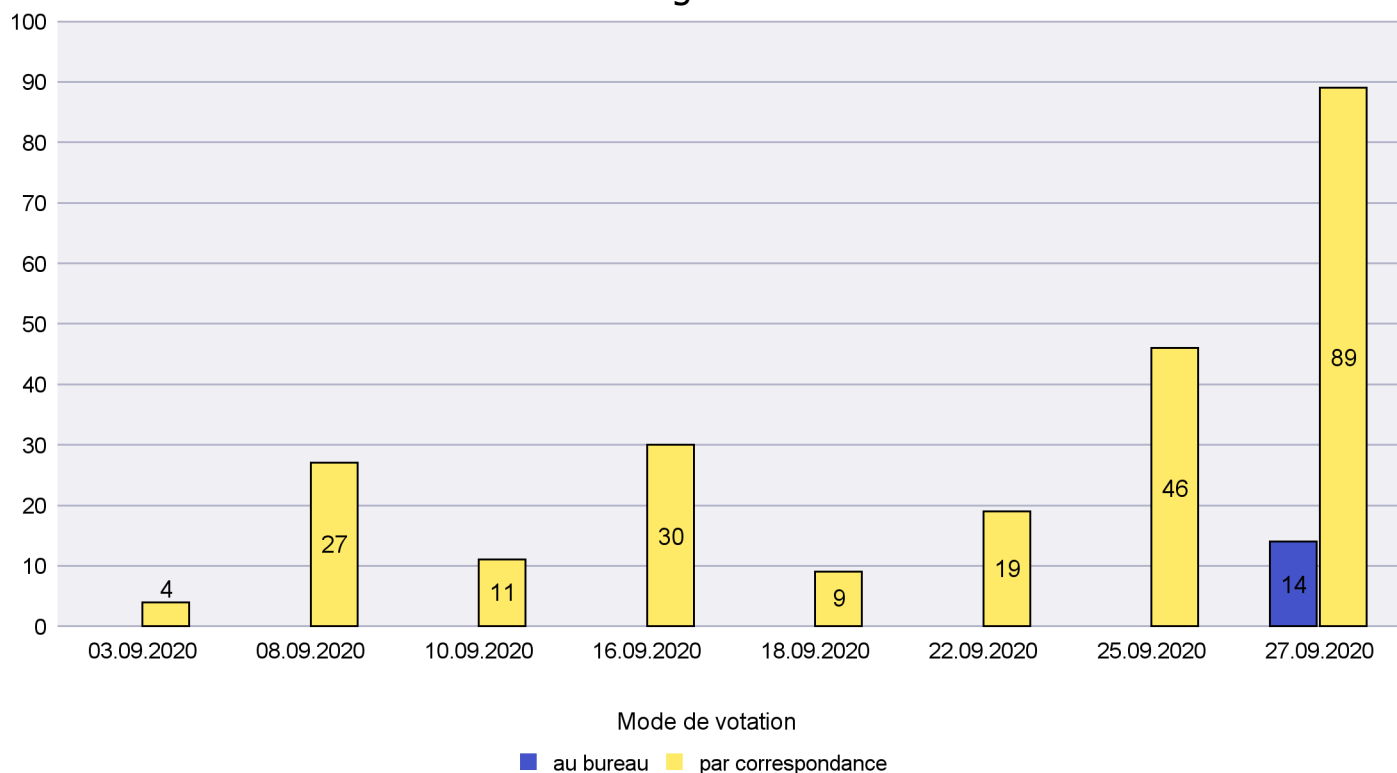

Mode de vote par classe d'âge

Jours d'enregistrement des votes

Scrutin : 27.09.2020

Commune : La Chaux-de-Fonds

Mode de vote par classe d'âge

Jours d'enregistrement des votes

Scrutin : 27.09.2020

Commune : La Chaux-du-Milieu

Mode de vote par classe d'âge

Jours d'enregistrement des votes

Scrutin : 27.09.2020

Commune : La Côte-aux-Fées

Mode de vote par classe d'âge

Jours d'enregistrement des votes

Canton de Neuchâtel - Statistique du mode de vote

Date : 01.04.2021

Scrutin : 27.09.2020

Commune : La Grande Béroche

Mode de vote par classe d'âge

Jours d'enregistrement des votes

Scrutin : 27.09.2020

Commune : La Sagne

Mode de vote par classe d'âge