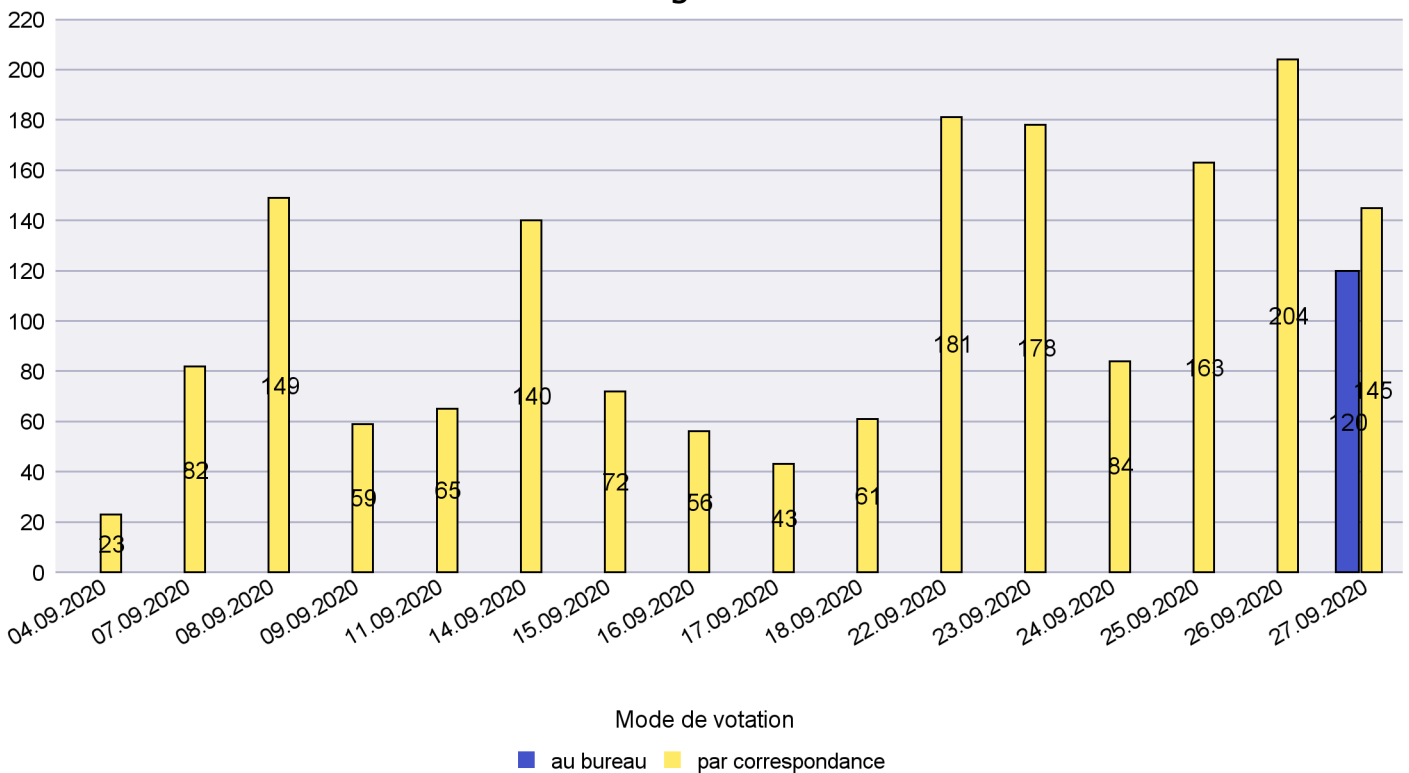

Date : 01.04.2021

Scrutin : 27.09.2020

Commune : La Grande Béroche

Mode de vote par classe d'âge

Jours d'enregistrement des votes

Scrutin : 27.09.2020

Commune : La Sagne

Mode de vote par classe d'âge

Jours d'enregistrement des votes

Scrutin : 27.09.2020

Commune : La Tène

Mode de vote par classe d'âge

Jours d'enregistrement des votes

Scrutin : 27.09.2020

Commune : Le Cerneux-Péquignot

Mode de vote par classe d'âge

Jours d'enregistrement des votes

Canton de Neuchâtel - Statistique du mode de vote

Date : 01.04.2021

Scrutin : 27.09.2020

Commune : Le Landeron

Mode de vote par classe d'âge

Jours d'enregistrement des votes

Scrutin : 27.09.2020

Commune : Le Locle

Mode de vote par classe d'âge

Jours d'enregistrement des votes

Scrutin : 27.09.2020

Commune : Les Brenets

Mode de vote par classe d'âge

Jours d'enregistrement des votes