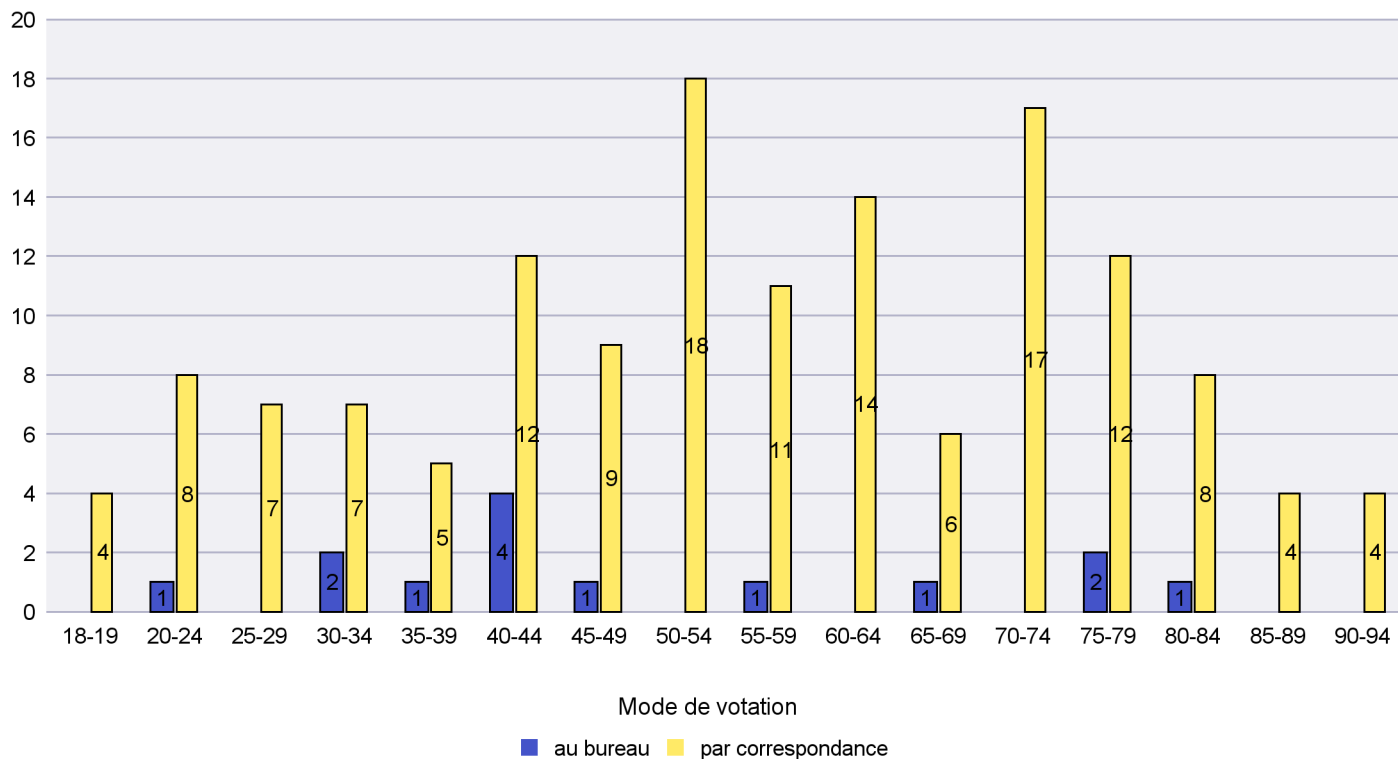

Mode de vote par classe d'âge

Jours d'enregistrement des votes

Canton de Neuchâtel - Statistique du mode de vote

Date : 01.04.2021

Scrutin : 27.09.2020

Commune : Rochefort

Mode de vote par classe d'âge

Jours d'enregistrement des votes

Scrutin : 27.09.2020

Commune : Saint-Blaise

Mode de vote par classe d'âge

Jours d'enregistrement des votes

Scrutin : 27.09.2020

Commune : Valangin

Mode de vote par classe d'âge

Jours d'enregistrement des votes

Canton de Neuchâtel - Statistique du mode de vote

Date : 01.04.2021

Scrutin : 27.09.2020

Commune : Val-de-Ruz

Mode de vote par classe d'âge

Jours d'enregistrement des votes

Scrutin : 27.09.2020

Commune : Val-de-Travers

Mode de vote par classe d'âge

Jours d'enregistrement des votes