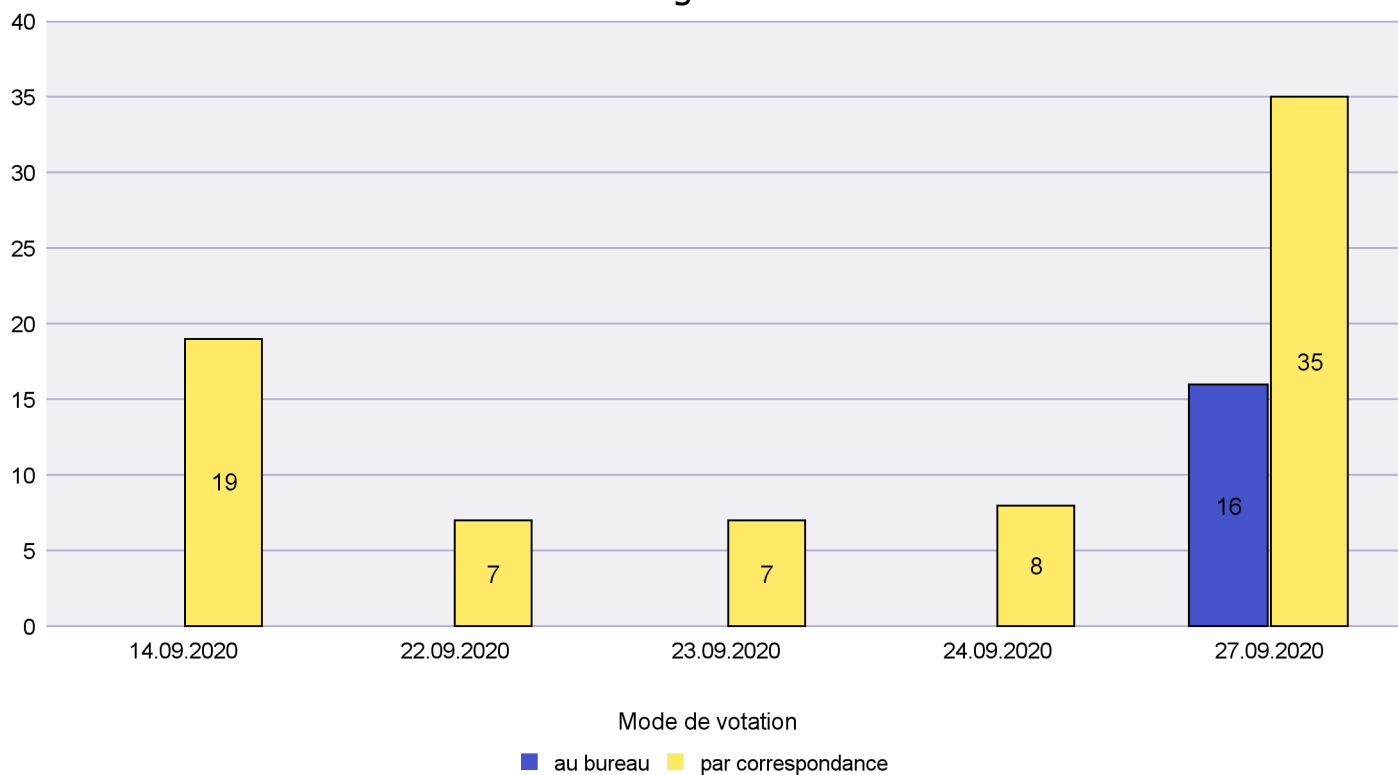

Jours d'enregistrement des votes

Canton de Neuchâtel - Statistique du mode de vote

Date : 01.04.2021

Scrutin : 27.09.2020

Commune : Le Landeron

Mode de vote par classe d'âge

Jours d'enregistrement des votes

Scrutin : 27.09.2020

Commune : Le Locle

Mode de vote par classe d'âge

Jours d'enregistrement des votes

Scrutin : 27.09.2020

Commune : Les Brenets

Mode de vote par classe d'âge

Jours d'enregistrement des votes

Scrutin : 27.09.2020

Commune : Les Planchettes

Mode de vote par classe d'âge

Jours d'enregistrement des votes

Scrutin : 27.09.2020

Commune : Les Ponts-de-Martel

Mode de vote par classe d'âge

Jours d'enregistrement des votes