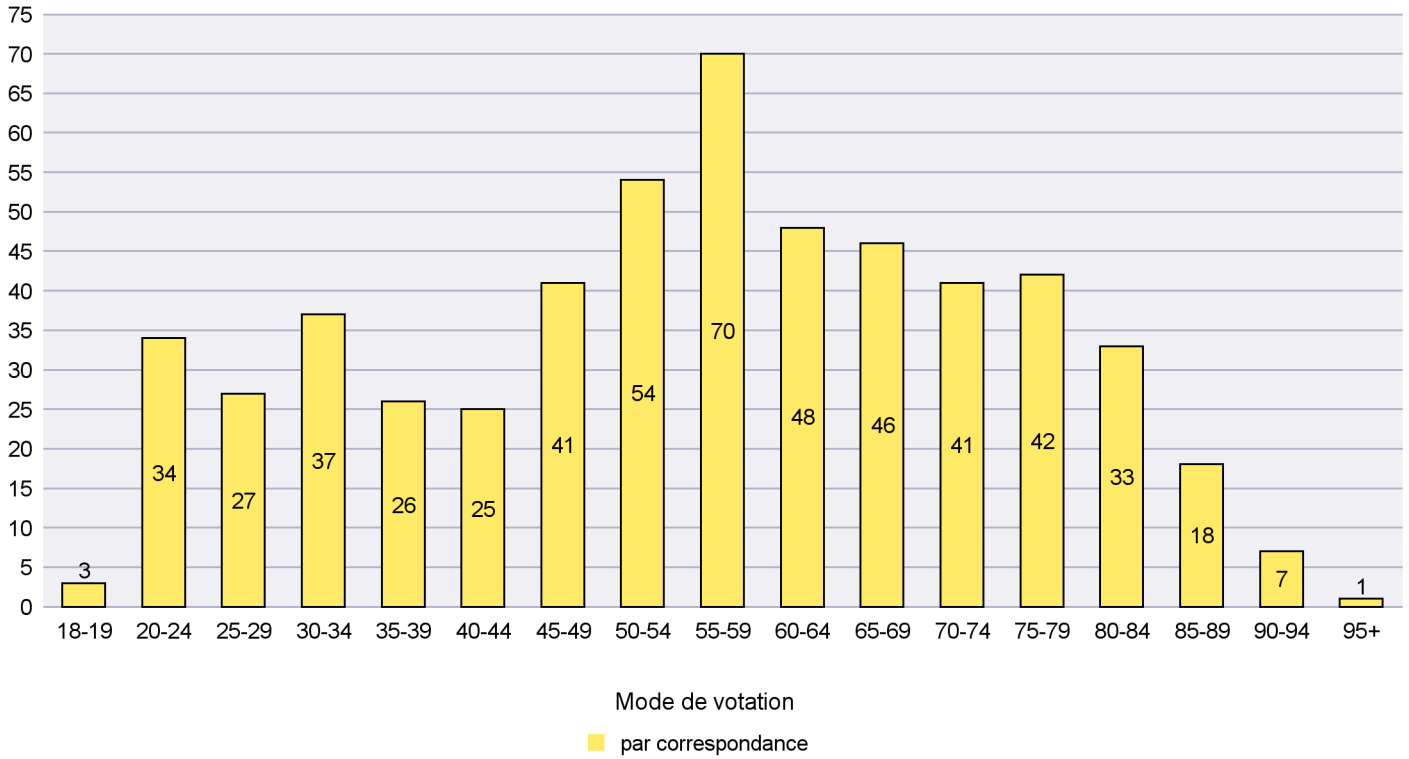

Scrutin : 27.09.2020

Commune : Le Locle

Mode de vote par classe d'âge

Jours d'enregistrement des votes

Scrutin : 27.09.2020

Commune : Les Brenets

Mode de vote par classe d'âge

Jours d'enregistrement des votes

Scrutin : 27.09.2020

Commune : Les Planchettes

Mode de vote par classe d'âge

Jours d'enregistrement des votes

Scrutin : 27.09.2020

Commune : Les Ponts-de-Martel

Mode de vote par classe d'âge

Jours d'enregistrement des votes

Scrutin : 27.09.2020

Commune : Les Verrières

Mode de vote par classe d'âge

Jours d'enregistrement des votes

Canton de Neuchâtel - Statistique du mode de vote

Date : 01.04.2021

Scrutin : 27.09.2020

Commune : Lignières