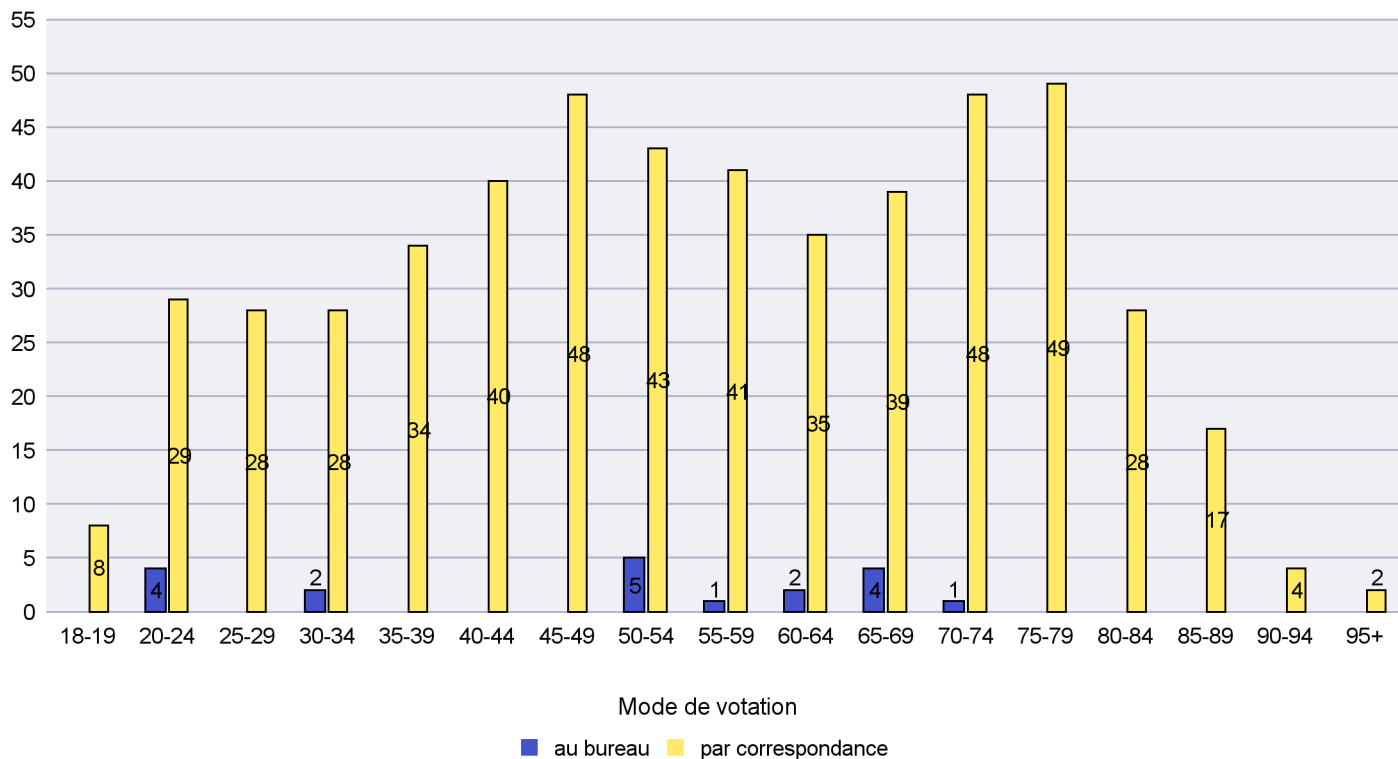

Mode de vote par classe d'âge

Jours d'enregistrement des votes

Scrutin : 27.09.2020

Commune : La Côte-aux-Fées

Mode de vote par classe d'âge

Jours d'enregistrement des votes

Canton de Neuchâtel - Statistique du mode de vote

Date : 01.04.2021

Scrutin : 27.09.2020

Commune : La Grande Béroche

Mode de vote par classe d'âge

Jours d'enregistrement des votes

Scrutin : 27.09.2020

Commune : La Sagne

Mode de vote par classe d'âge

Jours d'enregistrement des votes

Scrutin : 27.09.2020

Commune : La Tène

Mode de vote par classe d'âge

Jours d'enregistrement des votes

Scrutin : 27.09.2020

Commune : Le Cerneux-Péquignot

Mode de vote par classe d'âge

Jours d'enregistrement des votes

Canton de Neuchâtel - Statistique du mode de vote

Date : 01.04.2021

Scrutin : 27.09.2020

Commune : Le Landeron

Mode de vote par classe d'âge

Jours d'enregistrement des votes