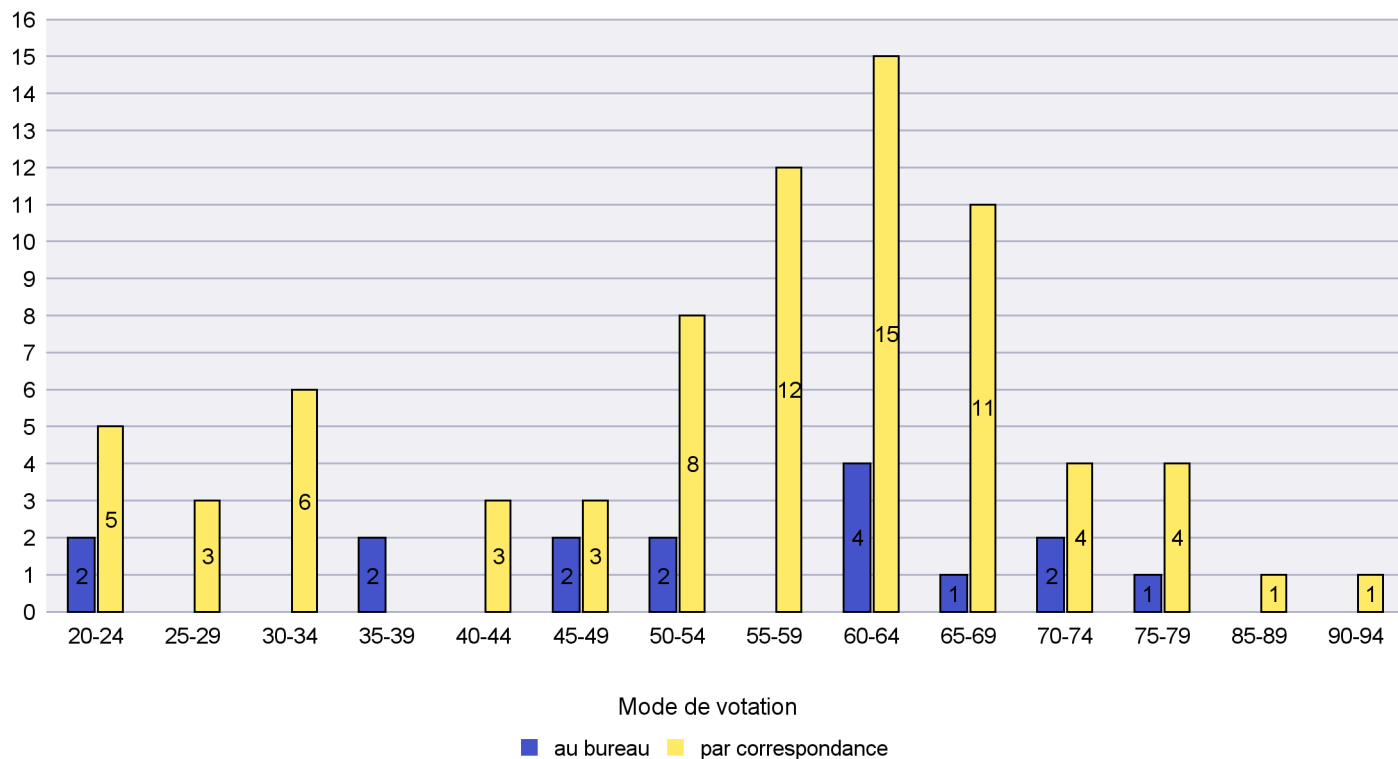

Jours d'enregistrement des votes

Canton de Neuchâtel - Statistique du mode de vote

Date : 01.04.2021

Scrutin : 27.09.2020

Commune : Le Landeron

Mode de vote par classe d'âge

Jours d'enregistrement des votes

Scrutin : 27.09.2020

Commune : Le Locle

Mode de vote par classe d'âge

Jours d'enregistrement des votes

Scrutin : 27.09.2020

Commune : Les Brenets

Mode de vote par classe d'âge

Jours d'enregistrement des votes

Scrutin : 27.09.2020

Commune : Les Planchettes

Mode de vote par classe d'âge

Jours d'enregistrement des votes

Scrutin : 27.09.2020

Commune : Les Ponts-de-Martel

Mode de vote par classe d'âge

Jours d'enregistrement des votes