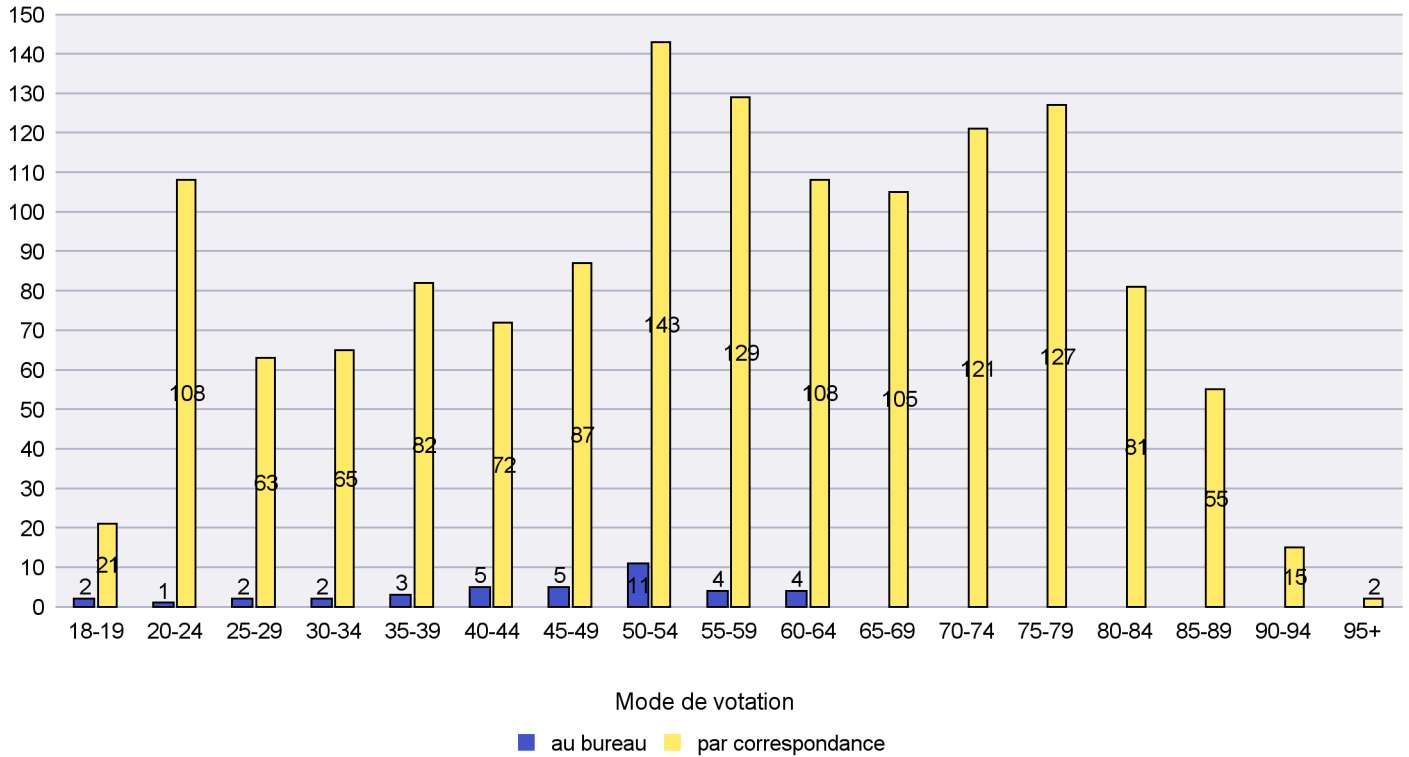

Mode de vote par classe d'âge

Jours d'enregistrement des votes

Canton de Neuchâtel - Statistique du mode de vote

Date : 01.04.2021

Scrutin : 27.09.2020

Commune : Milvignes

Mode de vote par classe d'âge

Jours d'enregistrement des votes

Scrutin : 27.09.2020

Commune : Neuchâtel

Mode de vote par classe d'âge

Jours d'enregistrement des votes

Canton de Neuchâtel - Statistique du mode de vote

Date : 01.04.2021

Scrutin : 27.09.2020

Commune : Peseux

Mode de vote par classe d'âge

Jours d'enregistrement des votes

Canton de Neuchâtel - Statistique du mode de vote

Date : 01.04.2021

Scrutin : 27.09.2020

Commune : Rochefort

Mode de vote par classe d'âge

Jours d'enregistrement des votes

Scrutin : 27.09.2020

Commune : Saint-Blaise

Mode de vote par classe d'âge

Jours d'enregistrement des votes

Scrutin : 27.09.2020

Commune : Valangin

Mode de vote par classe d'âge

Jours d'enregistrement des votes