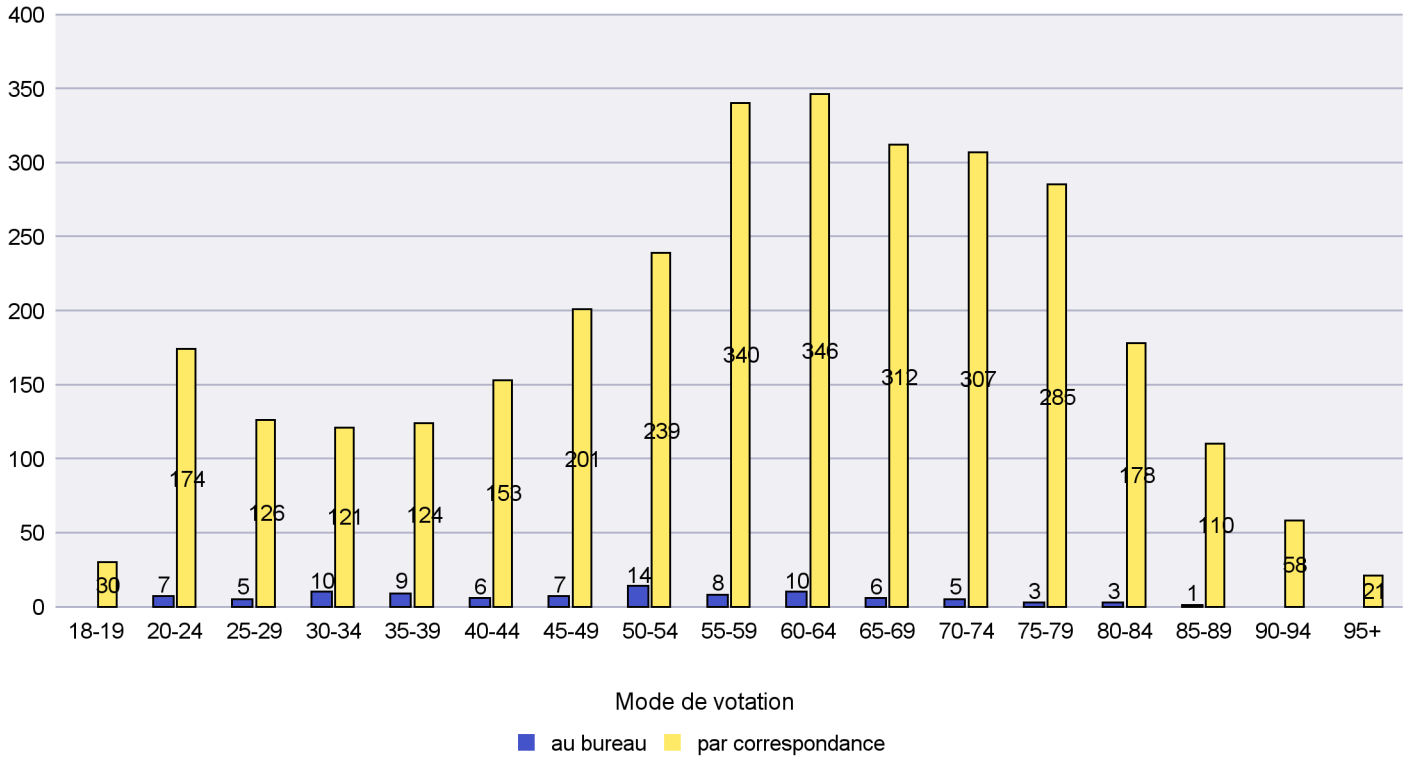

Date : 01.04.2021

Scrutin : 27.09.2020

Commune : La Grande Béroche

Mode de vote par classe d'âge

Jours d'enregistrement des votes

Scrutin : 27.09.2020

Commune : La Sagne

Mode de vote par classe d'âge

Jours d'enregistrement des votes

Scrutin : 27.09.2020

Commune : La Tène

Mode de vote par classe d'âge

Jours d'enregistrement des votes

Scrutin : 27.09.2020

Commune : Le Cerneux-Péquignot

Mode de vote par classe d'âge

Jours d'enregistrement des votes

Canton de Neuchâtel - Statistique du mode de vote

Date : 01.04.2021

Scrutin : 27.09.2020

Commune : Le Landeron

Mode de vote par classe d'âge

Jours d'enregistrement des votes

Scrutin : 27.09.2020

Commune : Le Locle

Mode de vote par classe d'âge

Jours d'enregistrement des votes

Scrutin : 27.09.2020

Commune : Les Brenets

Mode de vote par classe d'âge

Jours d'enregistrement des votes