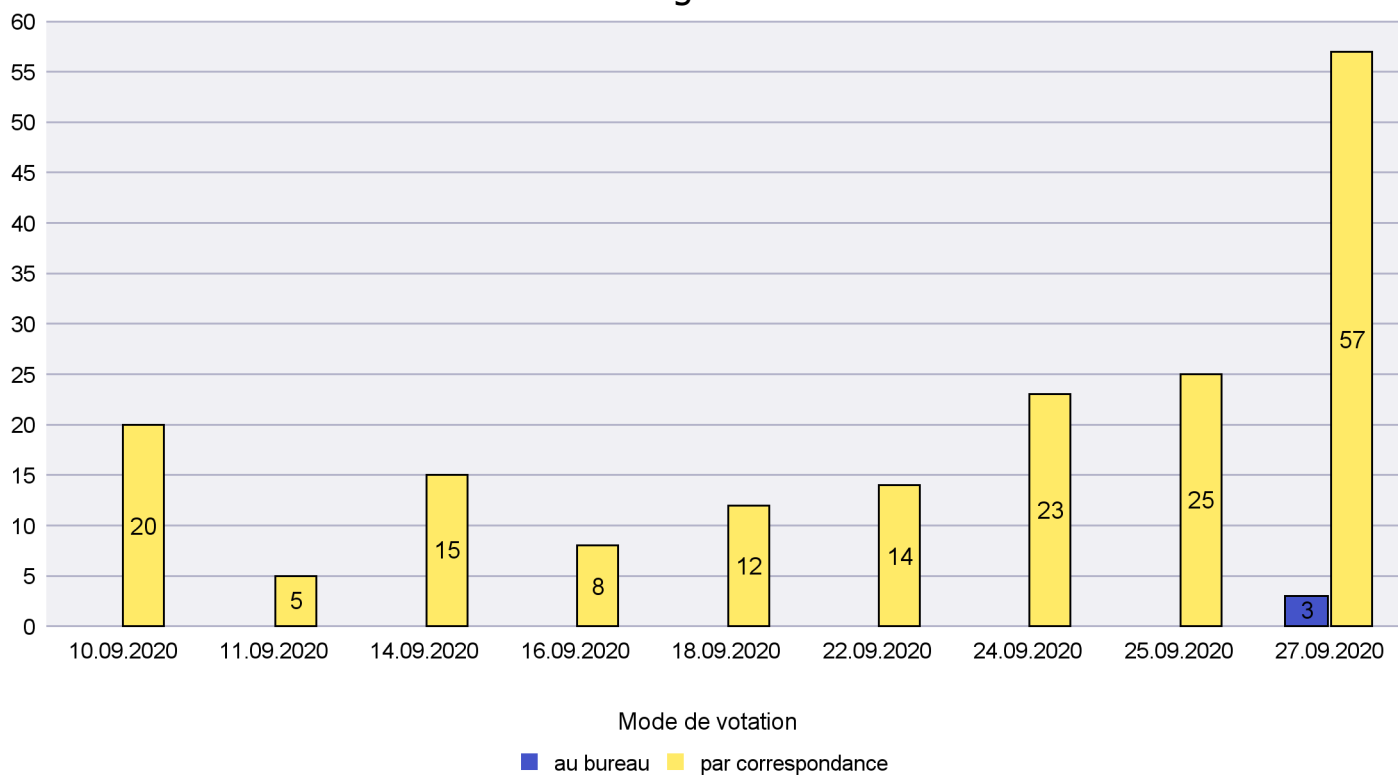

Date : 01.04.2021

Scrutin : 27.09.2020

Commune : La Grande Béroche

Mode de vote par classe d'âge

Jours d'enregistrement des votes

Scrutin : 27.09.2020

Commune : La Sagne

Mode de vote par classe d'âge

Jours d'enregistrement des votes

Scrutin : 27.09.2020

Commune : La Tène

Mode de vote par classe d'âge

Jours d'enregistrement des votes

Scrutin : 27.09.2020

Commune : Le Cerneux-Péquignot

Mode de vote par classe d'âge

Jours d'enregistrement des votes

Canton de Neuchâtel - Statistique du mode de vote

Date : 01.04.2021

Scrutin : 27.09.2020

Commune : Le Landeron

Mode de vote par classe d'âge

Jours d'enregistrement des votes

Scrutin : 27.09.2020

Commune : Le Locle

Mode de vote par classe d'âge

Jours d'enregistrement des votes

Scrutin : 27.09.2020

Commune : Les Brenets

Mode de vote par classe d'âge

Jours d'enregistrement des votes