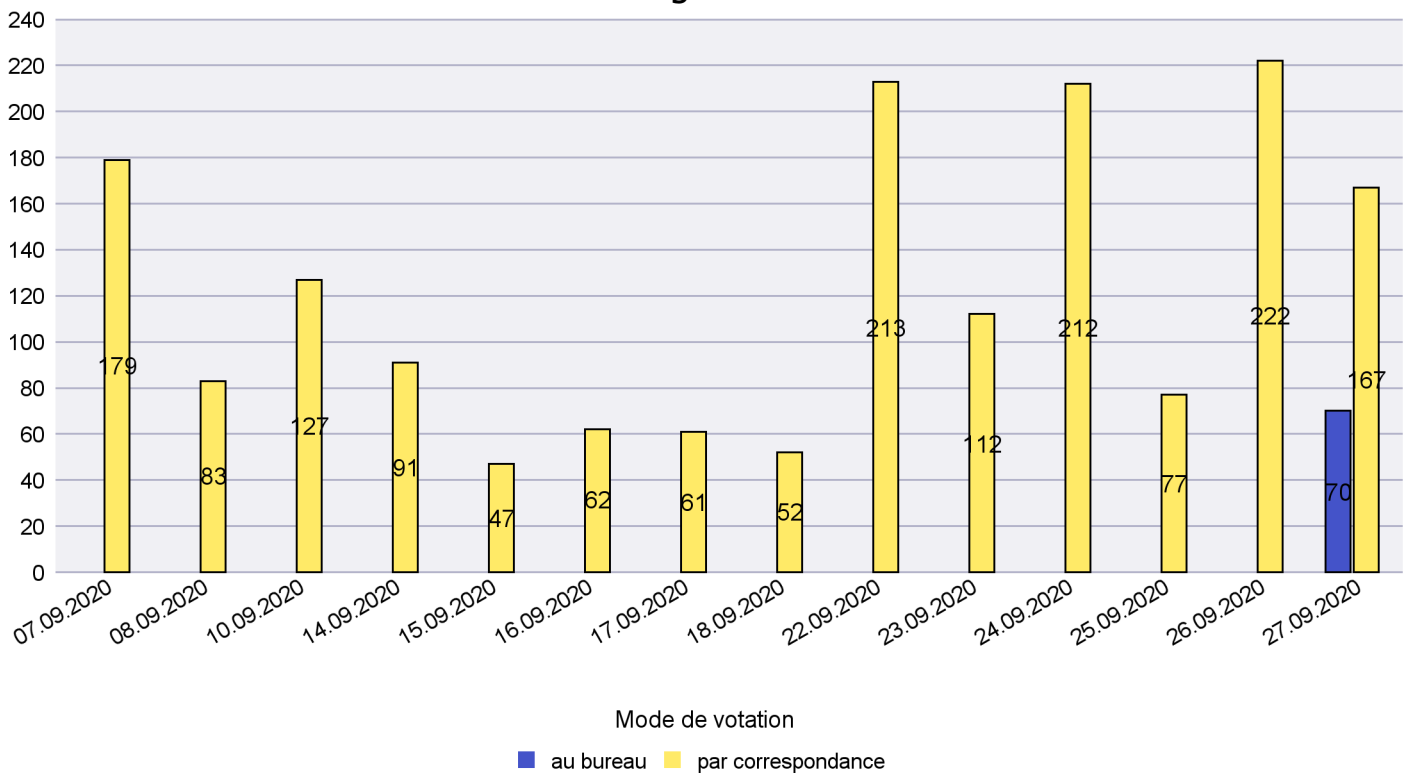

Mode de vote par classe d'âge

Jours d'enregistrement des votes

Canton de Neuchâtel - Statistique du mode de vote

Date : 01.04.2021

Scrutin : 27.09.2020

Commune : Milvignes

Mode de vote par classe d'âge

Jours d'enregistrement des votes

Scrutin : 27.09.2020

Commune : Neuchâtel

Mode de vote par classe d'âge

Jours d'enregistrement des votes

Canton de Neuchâtel - Statistique du mode de vote

Date : 01.04.2021

Scrutin : 27.09.2020

Commune : Peseux

Mode de vote par classe d'âge

Jours d'enregistrement des votes

Canton de Neuchâtel - Statistique du mode de vote

Date : 01.04.2021

Scrutin : 27.09.2020

Commune : Rochefort

Mode de vote par classe d'âge

Jours d'enregistrement des votes

Scrutin : 27.09.2020

Commune : Saint-Blaise

Mode de vote par classe d'âge

Jours d'enregistrement des votes

Scrutin : 27.09.2020

Commune : Valangin

Mode de vote par classe d'âge

Jours d'enregistrement des votes