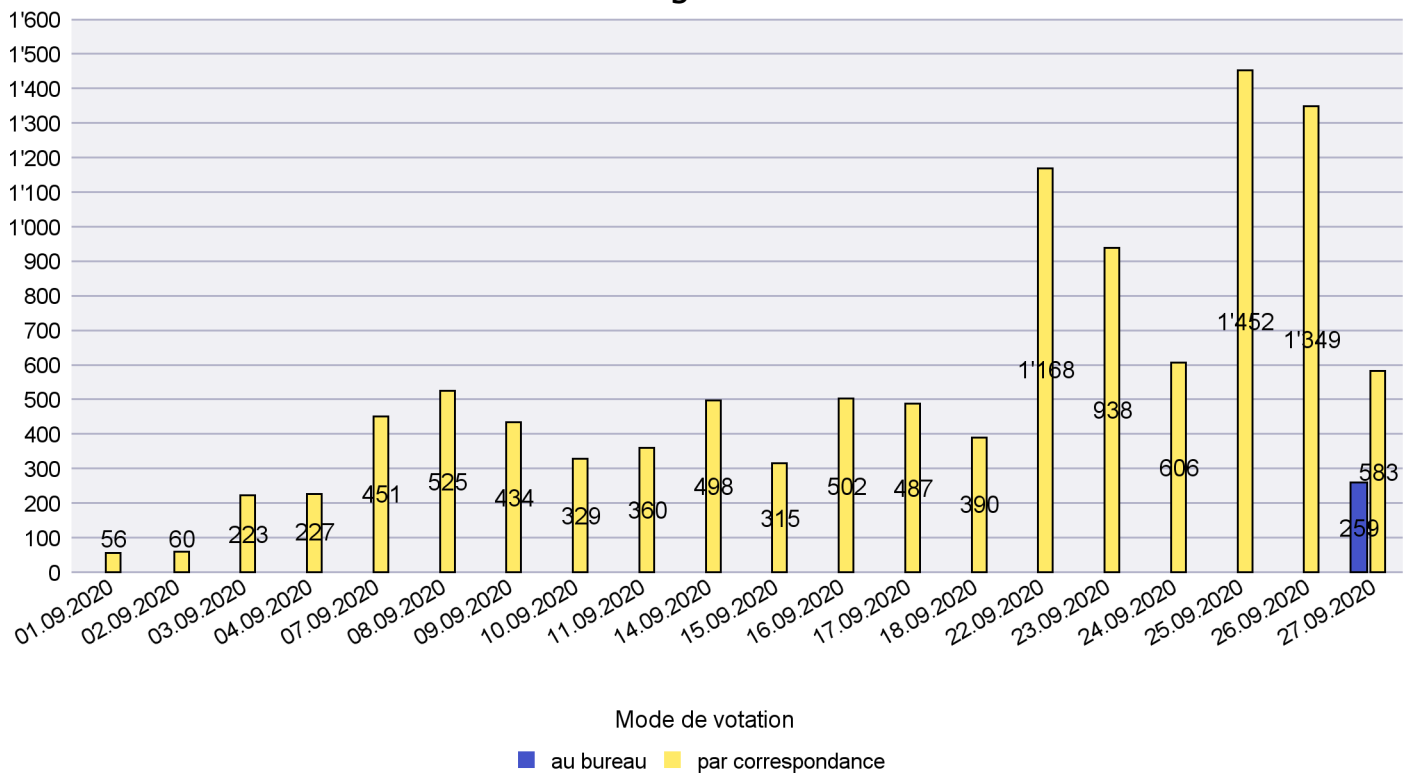

Mode de vote par classe d'âge

Jours d'enregistrement des votes

Scrutin : 27.09.2020

Commune : La Chaux-de-Fonds

Mode de vote par classe d'âge

Jours d'enregistrement des votes

Scrutin : 27.09.2020

Commune : La Chaux-du-Milieu

Mode de vote par classe d'âge

Jours d'enregistrement des votes

Scrutin : 27.09.2020

Commune : La Côte-aux-Fées

Mode de vote par classe d'âge

Jours d'enregistrement des votes

Canton de Neuchâtel - Statistique du mode de vote

Date : 01.04.2021

Scrutin : 27.09.2020

Commune : La Grande Béroche

Mode de vote par classe d'âge

Jours d'enregistrement des votes

Scrutin : 27.09.2020

Commune : La Sagne

Mode de vote par classe d'âge