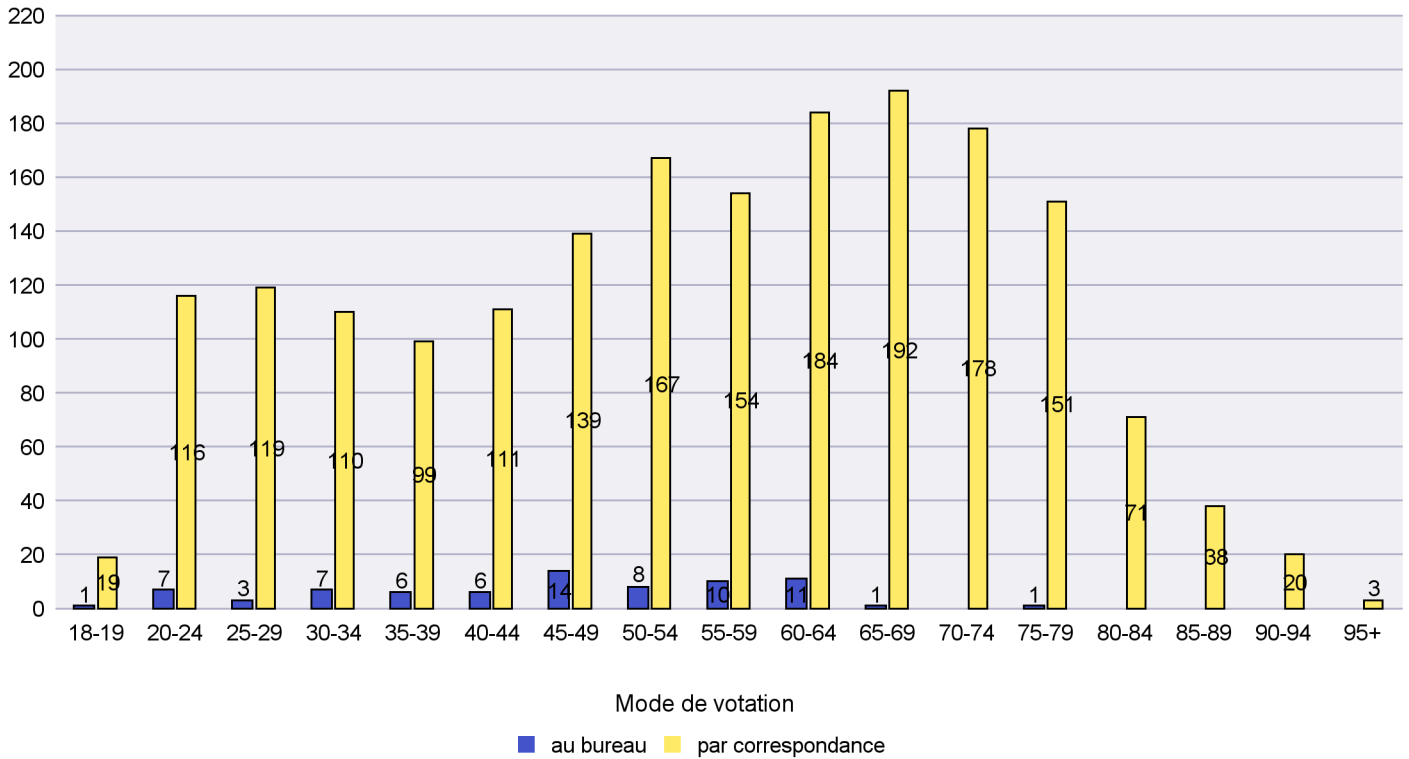

Scrutin : 27.09.2020

Commune : Boudry

Mode de vote par classe d'âge

Jours d'enregistrement des votes

Canton de Neuchâtel - Statistique du mode de vote

Date : 01.04.2021

Scrutin : 27.09.2020

Commune : Brot-Plamboz

Mode de vote par classe d'âge

Jours d'enregistrement des votes

Scrutin : 27.09.2020

Commune : Corcelles-Cormondrèche

Mode de vote par classe d'âge

Jours d'enregistrement des votes

Scrutin : 27.09.2020

Commune : Cornaux

Mode de vote par classe d'âge

Jours d'enregistrement des votes

Scrutin : 27.09.2020

Commune : Cortaillod

Mode de vote par classe d'âge

Jours d'enregistrement des votes

Scrutin : 27.09.2020

Commune : Cressier