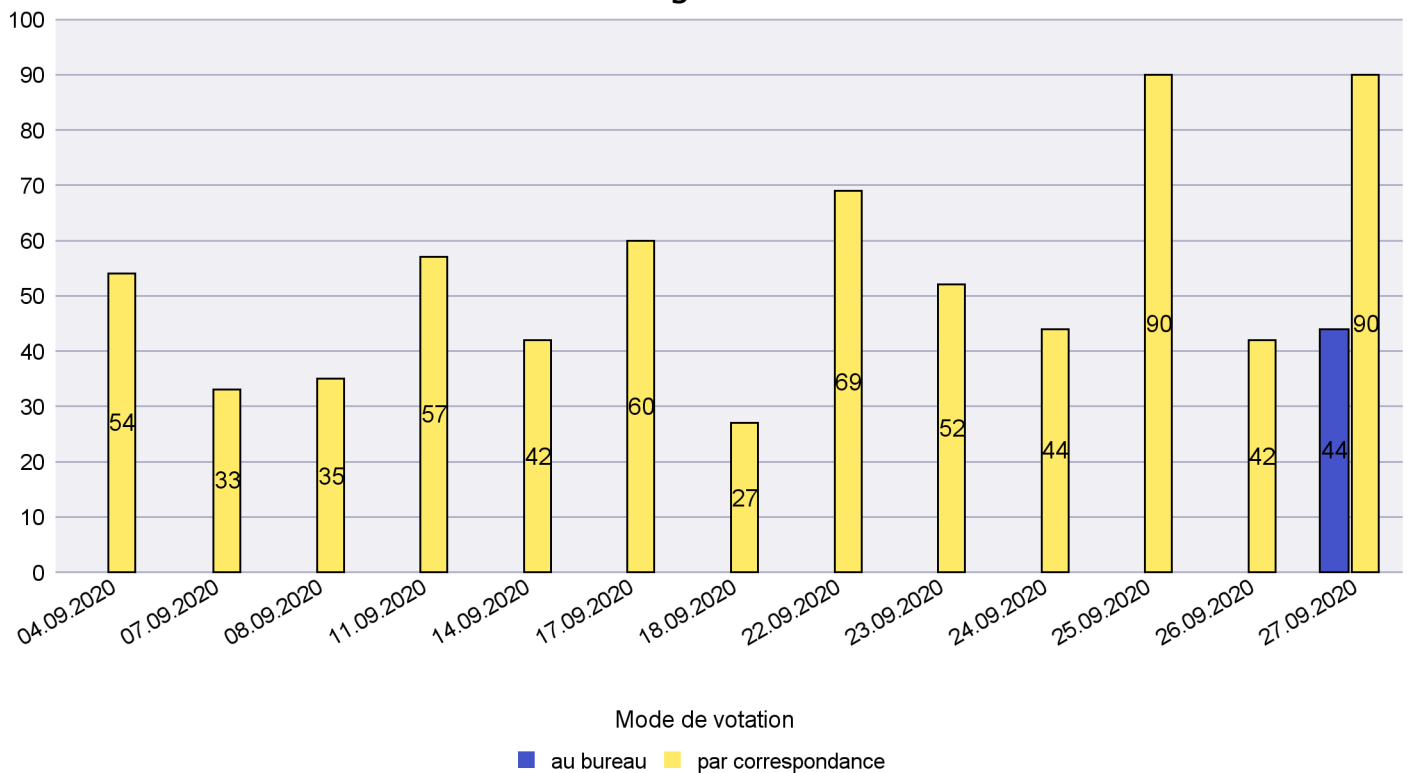

Mode de vote par classe d'âge

Jours d'enregistrement des votes

Scrutin : 27.09.2020

Commune : Corcelles-Cormondrèche

Mode de vote par classe d'âge

Jours d'enregistrement des votes

Scrutin : 27.09.2020

Commune : Cornaux

Mode de vote par classe d'âge

Jours d'enregistrement des votes

Scrutin : 27.09.2020

Commune : Cortaillod

Mode de vote par classe d'âge

Jours d'enregistrement des votes

Scrutin : 27.09.2020

Commune : Cressier

Mode de vote par classe d'âge

Jours d'enregistrement des votes

Canton de Neuchâtel - Statistique du mode de vote

Date : 01.04.2021

Scrutin : 27.09.2020

Commune : Enges

Mode de vote par classe d'âge

Jours d'enregistrement des votes