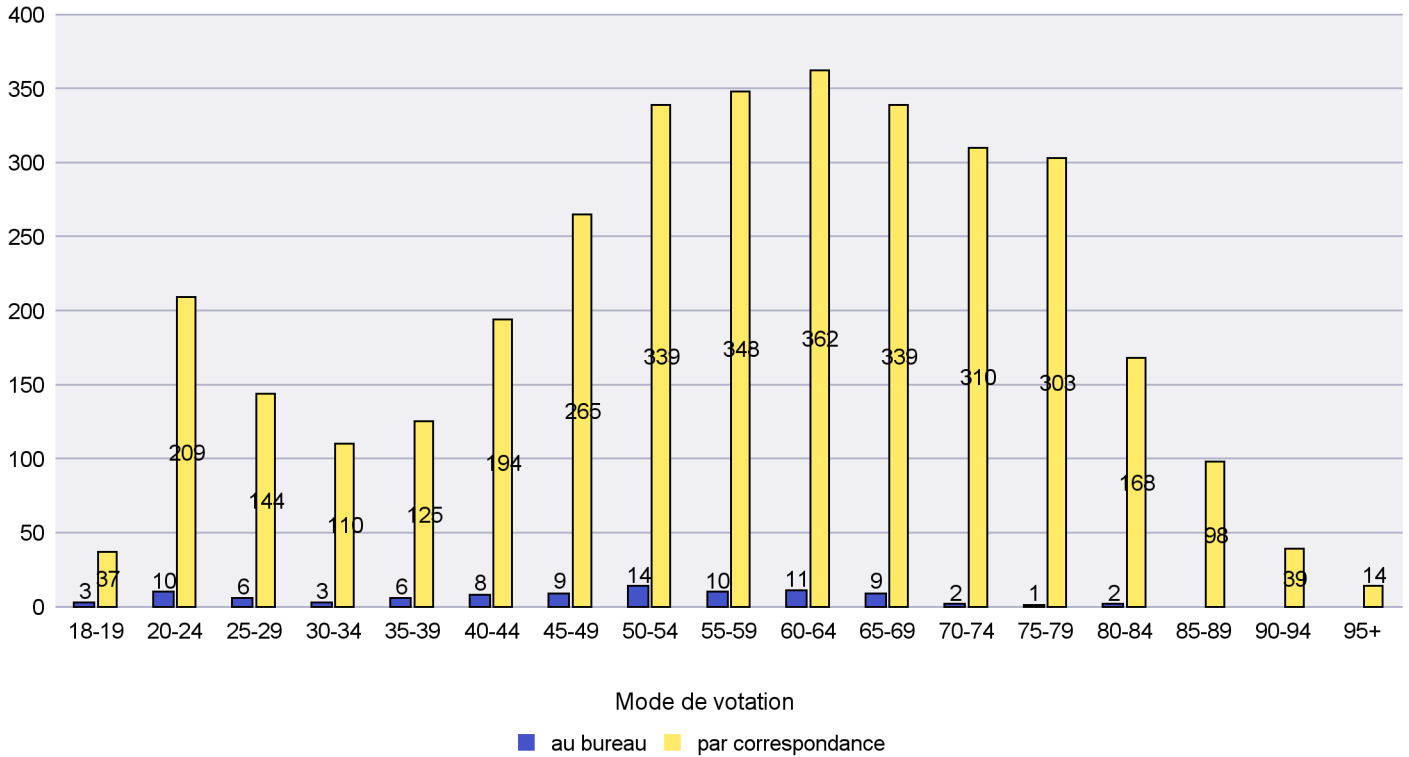

Mode de vote par classe d'âge

Jours d'enregistrement des votes

Scrutin : 27.09.2020

Commune : La Chaux-de-Fonds

Mode de vote par classe d'âge

Jours d'enregistrement des votes

Scrutin : 27.09.2020

Commune : La Chaux-du-Milieu

Mode de vote par classe d'âge

Jours d'enregistrement des votes

Scrutin : 27.09.2020

Commune : La Côte-aux-Fées

Mode de vote par classe d'âge

Jours d'enregistrement des votes

Canton de Neuchâtel - Statistique du mode de vote

Date : 01.04.2021

Scrutin : 27.09.2020

Commune : La Grande Béroche

Mode de vote par classe d'âge

Jours d'enregistrement des votes

Scrutin : 27.09.2020

Commune : La Sagne

Mode de vote par classe d'âge