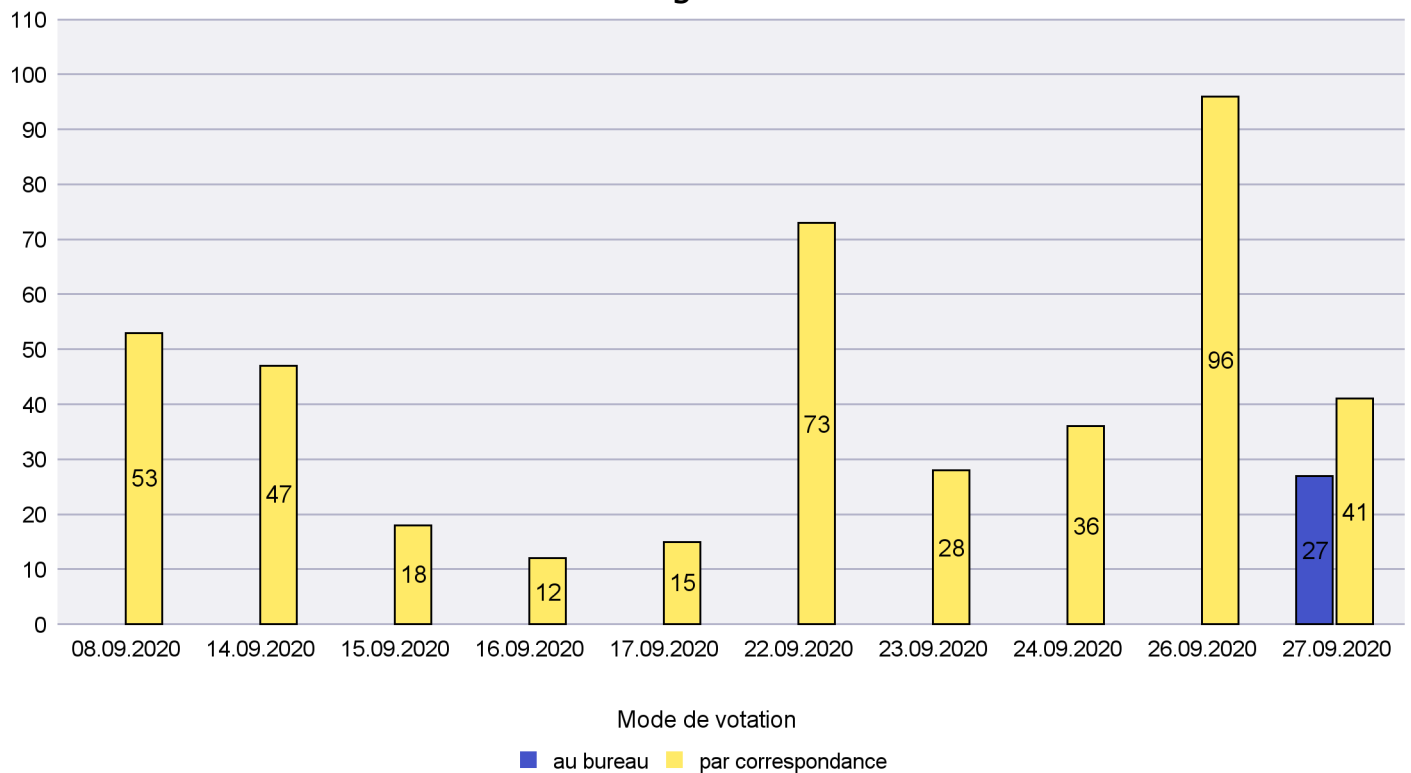

Scrutin : 27.09.2020

Commune : Le Locle

Mode de vote par classe d'âge

Jours d'enregistrement des votes

Scrutin : 27.09.2020

Commune : Les Brenets

Mode de vote par classe d'âge

Jours d'enregistrement des votes

Scrutin : 27.09.2020

Commune : Les Planchettes

Mode de vote par classe d'âge

Jours d'enregistrement des votes

Scrutin : 27.09.2020

Commune : Les Ponts-de-Martel

Mode de vote par classe d'âge

Jours d'enregistrement des votes

Scrutin : 27.09.2020

Commune : Les Verrières

Mode de vote par classe d'âge

Jours d'enregistrement des votes

Canton de Neuchâtel - Statistique du mode de vote

Date : 01.04.2021

Scrutin : 27.09.2020

Commune : Lignières

Mode de vote par classe d'âge

Jours d'enregistrement des votes

Canton de Neuchâtel - Statistique du mode de vote

Date : 01.04.2021

Scrutin : 27.09.2020

Commune : Milvignes

Mode de vote par classe d'âge

Jours d'enregistrement des votes