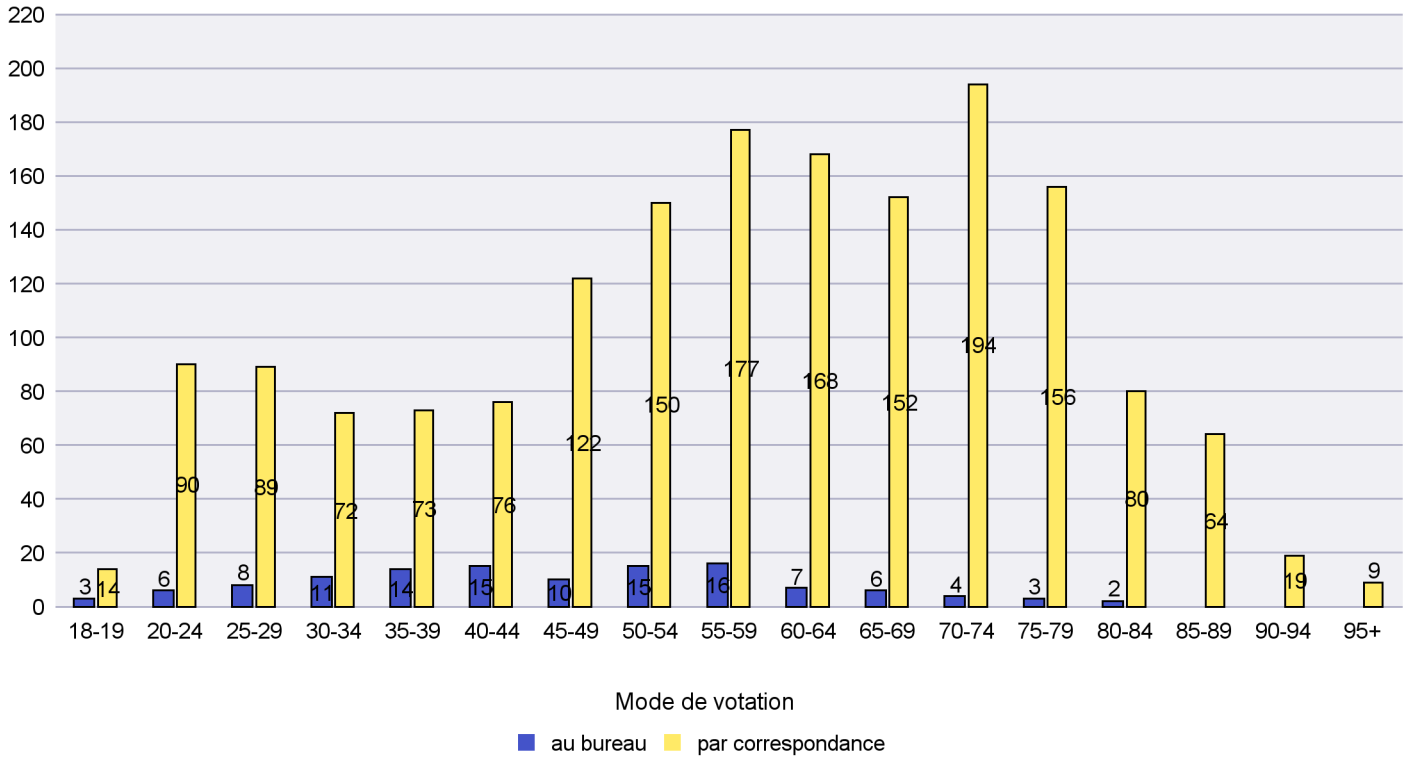

Date : 01.04.2021

Scrutin : 27.09.2020

Commune : La Grande Béroche

Mode de vote par classe d'âge

Jours d'enregistrement des votes

Scrutin : 27.09.2020

Commune : La Sagne

Mode de vote par classe d'âge

Jours d'enregistrement des votes

Scrutin : 27.09.2020

Commune : La Tène

Mode de vote par classe d'âge

Jours d'enregistrement des votes

Scrutin : 27.09.2020

Commune : Le Cerneux-Péquignot

Mode de vote par classe d'âge

Jours d'enregistrement des votes

Canton de Neuchâtel - Statistique du mode de vote

Date : 01.04.2021

Scrutin : 27.09.2020

Commune : Le Landeron

Mode de vote par classe d'âge

Jours d'enregistrement des votes

Scrutin : 27.09.2020

Commune : Le Locle

Mode de vote par classe d'âge

Jours d'enregistrement des votes

Scrutin : 27.09.2020

Commune : Les Brenets

Mode de vote par classe d'âge

Jours d'enregistrement des votes