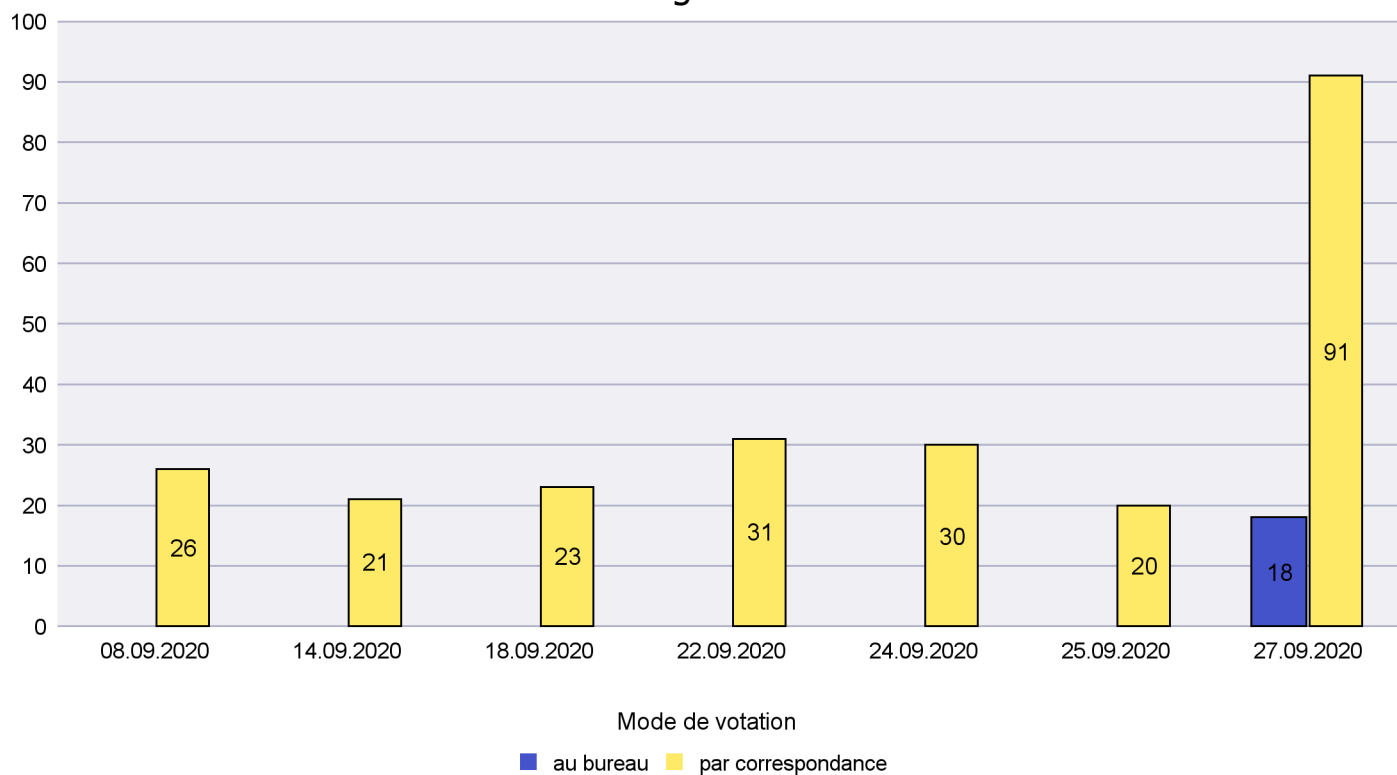

Mode de vote par classe d'âge

Jours d'enregistrement des votes

Scrutin : 27.09.2020

Commune : La Chaux-de-Fonds

Mode de vote par classe d'âge

Jours d'enregistrement des votes

Scrutin : 27.09.2020

Commune : La Chaux-du-Milieu

Mode de vote par classe d'âge

Jours d'enregistrement des votes

Scrutin : 27.09.2020

Commune : La Côte-aux-Fées

Mode de vote par classe d'âge

Jours d'enregistrement des votes

Canton de Neuchâtel - Statistique du mode de vote

Date : 01.04.2021

Scrutin : 27.09.2020

Commune : La Grande Béroche

Mode de vote par classe d'âge

Jours d'enregistrement des votes

Scrutin : 27.09.2020

Commune : La Sagne

Mode de vote par classe d'âge