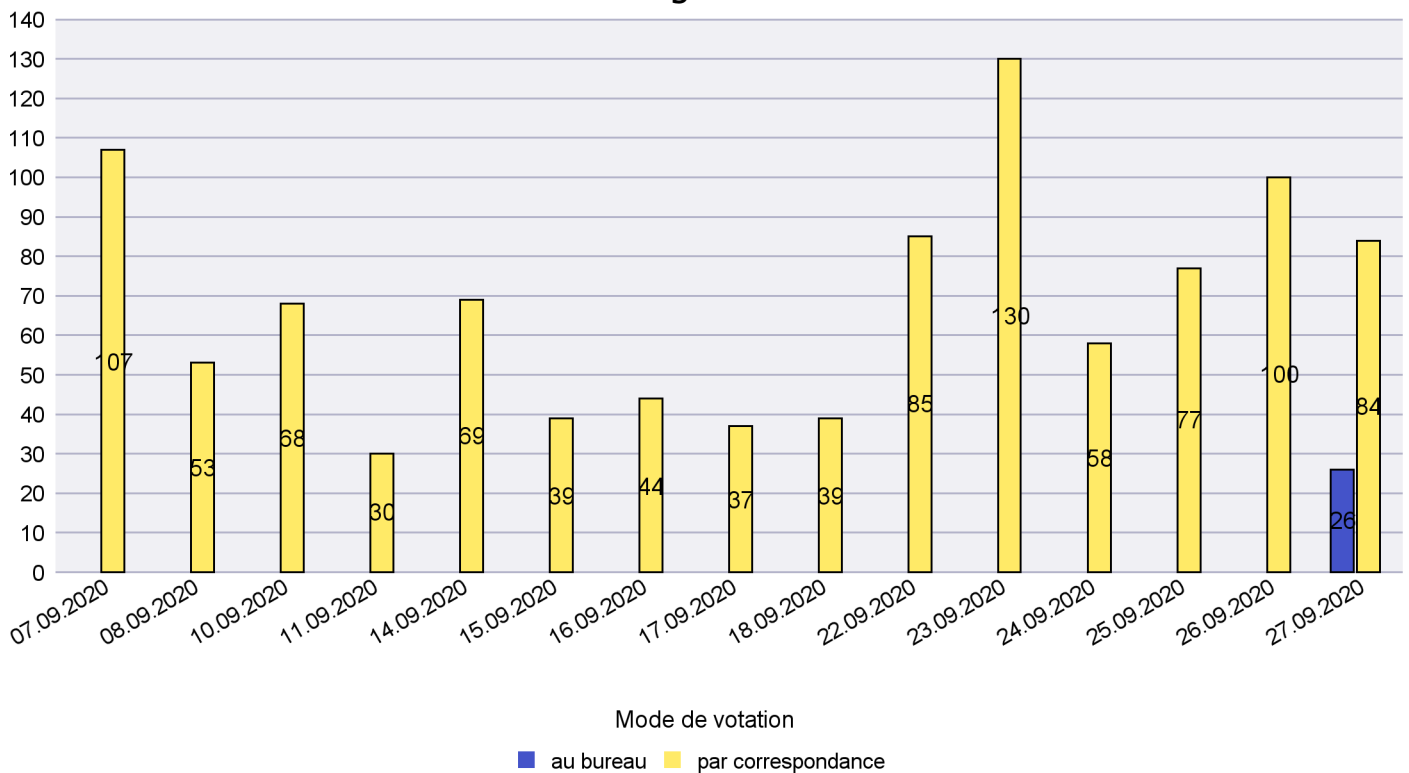

Mode de vote par classe d'âge

Jours d'enregistrement des votes

Canton de Neuchâtel - Statistique du mode de vote

Date : 01.04.2021

Scrutin : 27.09.2020

Commune : Enges

Mode de vote par classe d'âge

Jours d'enregistrement des votes

Canton de Neuchâtel - Statistique du mode de vote

Date : 01.04.2021

Scrutin : 27.09.2020

Commune : Hauterive

Mode de vote par classe d'âge

Jours d'enregistrement des votes

Scrutin : 27.09.2020

Commune : La Brévine

Mode de vote par classe d'âge

Jours d'enregistrement des votes

Scrutin : 27.09.2020

Commune : La Chaux-de-Fonds

Mode de vote par classe d'âge

Jours d'enregistrement des votes

Scrutin : 27.09.2020

Commune : La Chaux-du-Milieu