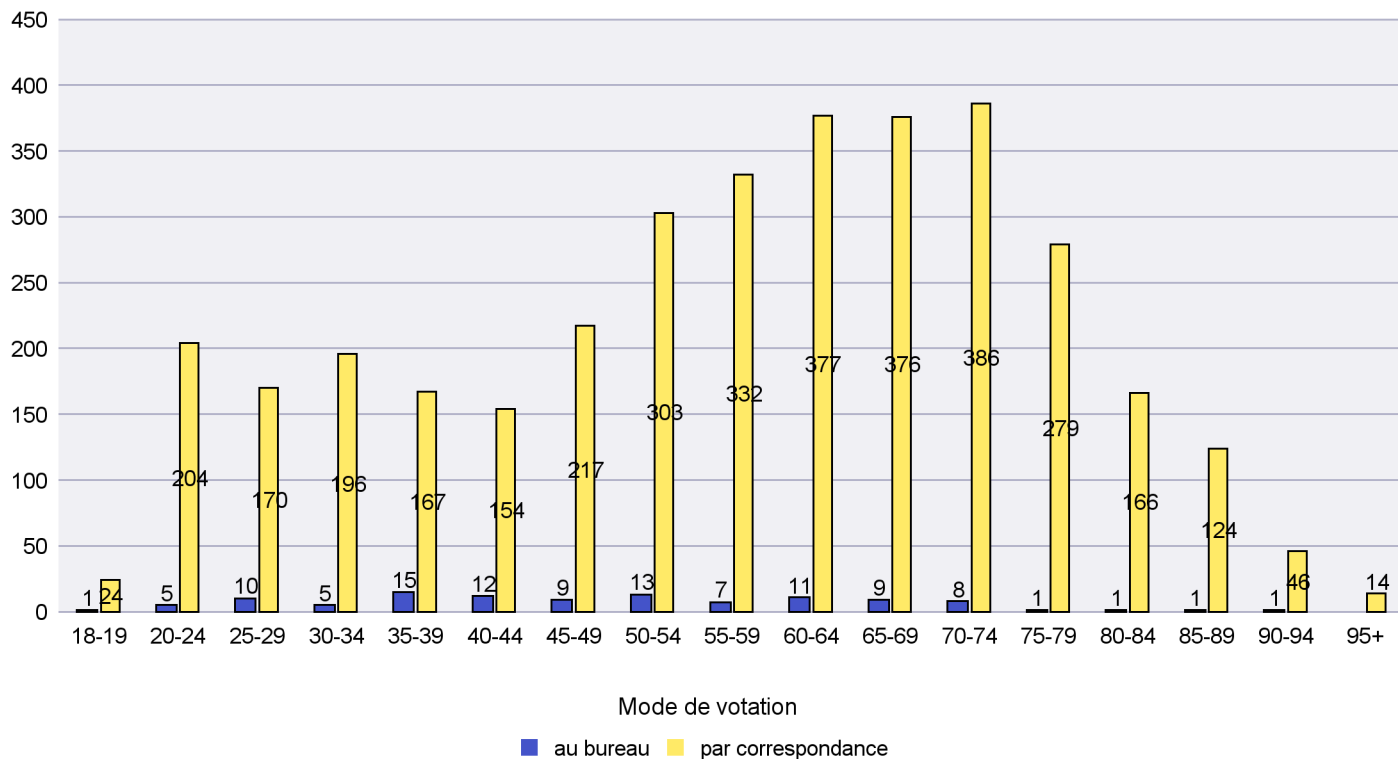

Mode de vote par classe d'âge

Jours d'enregistrement des votes

Canton de Neuchâtel - Statistique du mode de vote

Date : 01.04.2021

Scrutin : 27.09.2020

Commune : Rochefort

Mode de vote par classe d'âge

Jours d'enregistrement des votes

Scrutin : 27.09.2020

Commune : Saint-Blaise

Mode de vote par classe d'âge

Jours d'enregistrement des votes

Scrutin : 27.09.2020

Commune : Valangin

Mode de vote par classe d'âge

Jours d'enregistrement des votes

Canton de Neuchâtel - Statistique du mode de vote

Date : 01.04.2021

Scrutin : 27.09.2020

Commune : Val-de-Ruz

Mode de vote par classe d'âge

Jours d'enregistrement des votes

Scrutin : 27.09.2020

Commune : Val-de-Travers

Mode de vote par classe d'âge

Jours d'enregistrement des votes