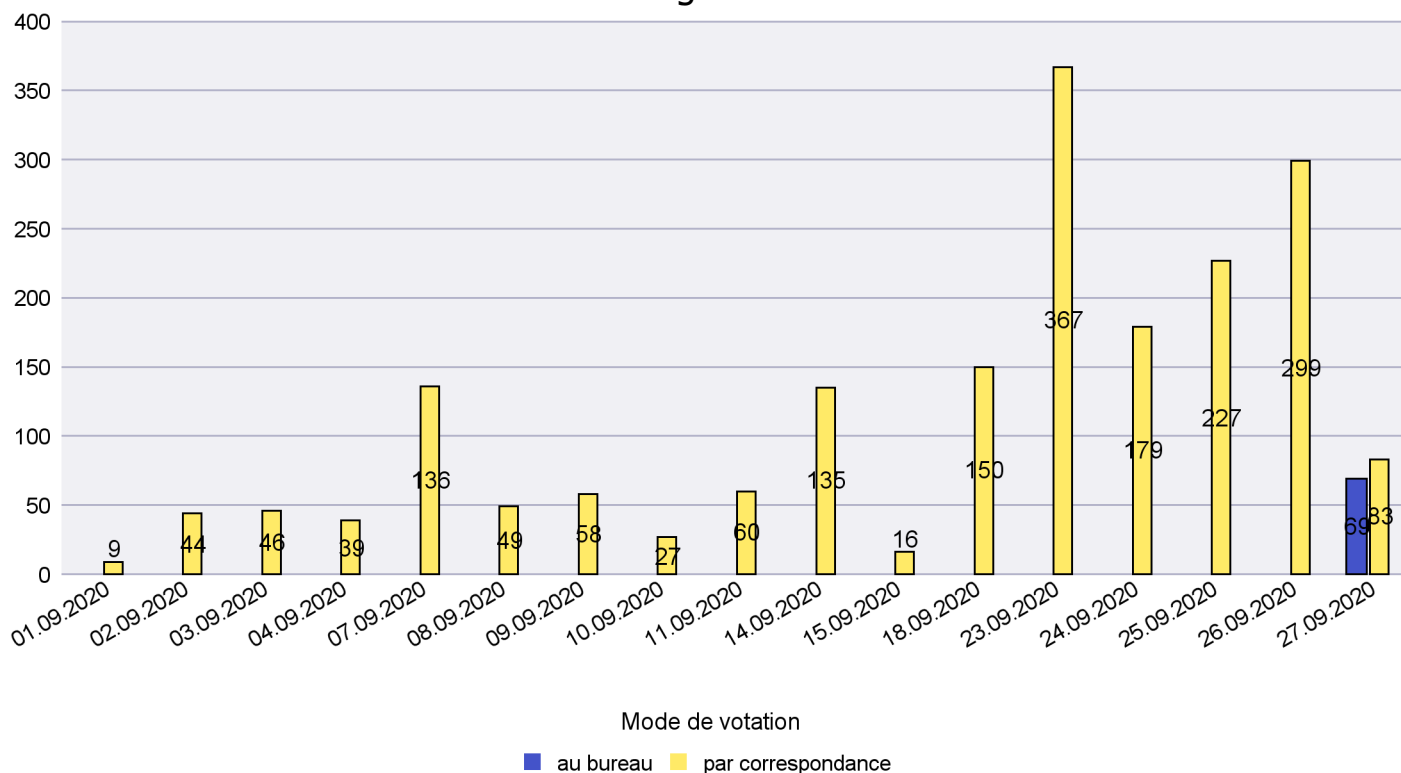

Mode de vote par classe d'âge

Jours d'enregistrement des votes

Scrutin : 27.09.2020

Commune : Corcelles-Cormondrèche

Mode de vote par classe d'âge

Jours d'enregistrement des votes

Scrutin : 27.09.2020

Commune : Cornaux

Mode de vote par classe d'âge

Jours d'enregistrement des votes

Scrutin : 27.09.2020

Commune : Cortaillod

Mode de vote par classe d'âge

Jours d'enregistrement des votes

Scrutin : 27.09.2020

Commune : Cressier

Mode de vote par classe d'âge

Jours d'enregistrement des votes

Canton de Neuchâtel - Statistique du mode de vote

Date : 01.04.2021

Scrutin : 27.09.2020

Commune : Enges

Mode de vote par classe d'âge

Jours d'enregistrement des votes