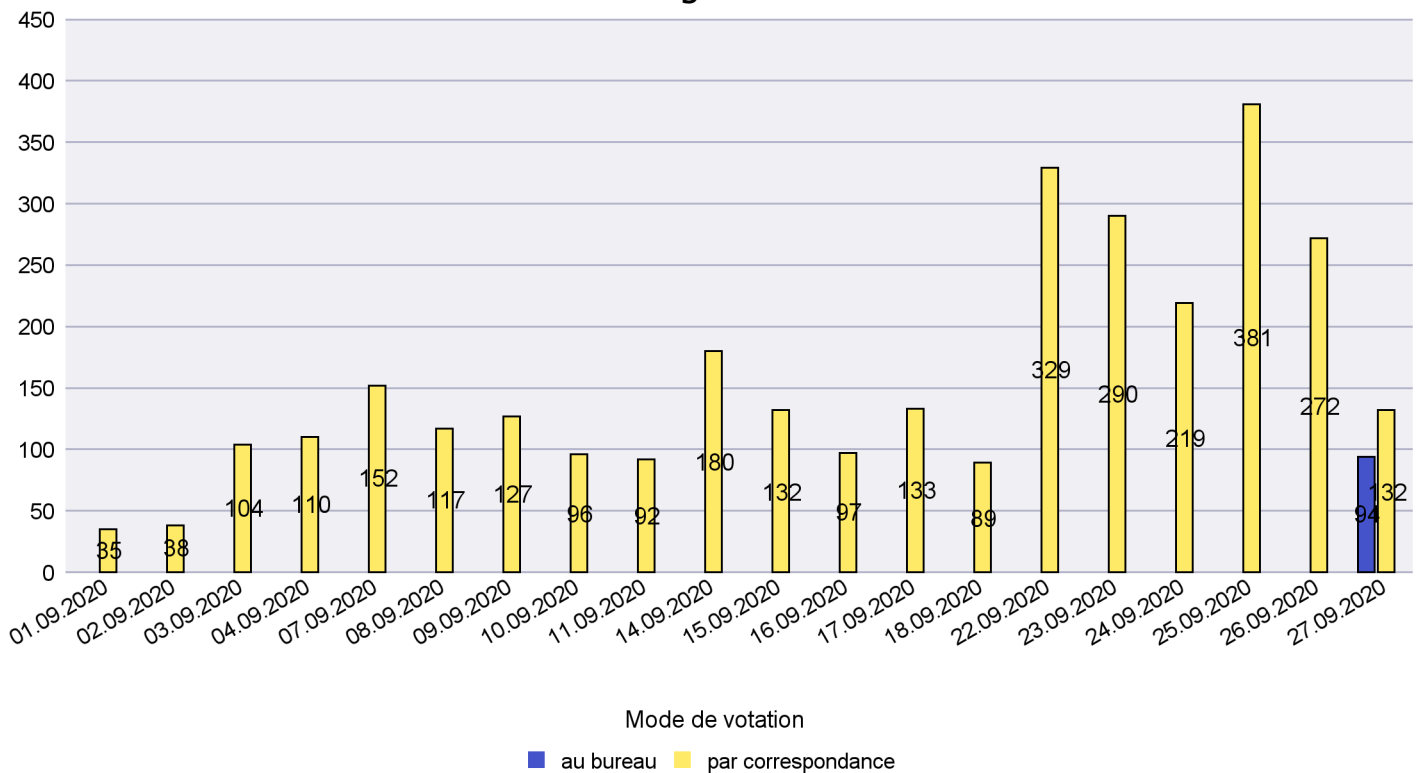

Date : 01.04.2021

Scrutin : 27.09.2020

Commune : La Grande Béroche

Mode de vote par classe d'âge

Jours d'enregistrement des votes

Scrutin : 27.09.2020

Commune : La Sagne

Mode de vote par classe d'âge

Jours d'enregistrement des votes

Scrutin : 27.09.2020

Commune : La Tène

Mode de vote par classe d'âge

Jours d'enregistrement des votes

Scrutin : 27.09.2020

Commune : Le Cerneux-Péquignot

Mode de vote par classe d'âge

Jours d'enregistrement des votes

Canton de Neuchâtel - Statistique du mode de vote

Date : 01.04.2021

Scrutin : 27.09.2020

Commune : Le Landeron

Mode de vote par classe d'âge

Jours d'enregistrement des votes

Scrutin : 27.09.2020

Commune : Le Locle

Mode de vote par classe d'âge

Jours d'enregistrement des votes

Scrutin : 27.09.2020

Commune : Les Brenets

Mode de vote par classe d'âge

Jours d'enregistrement des votes