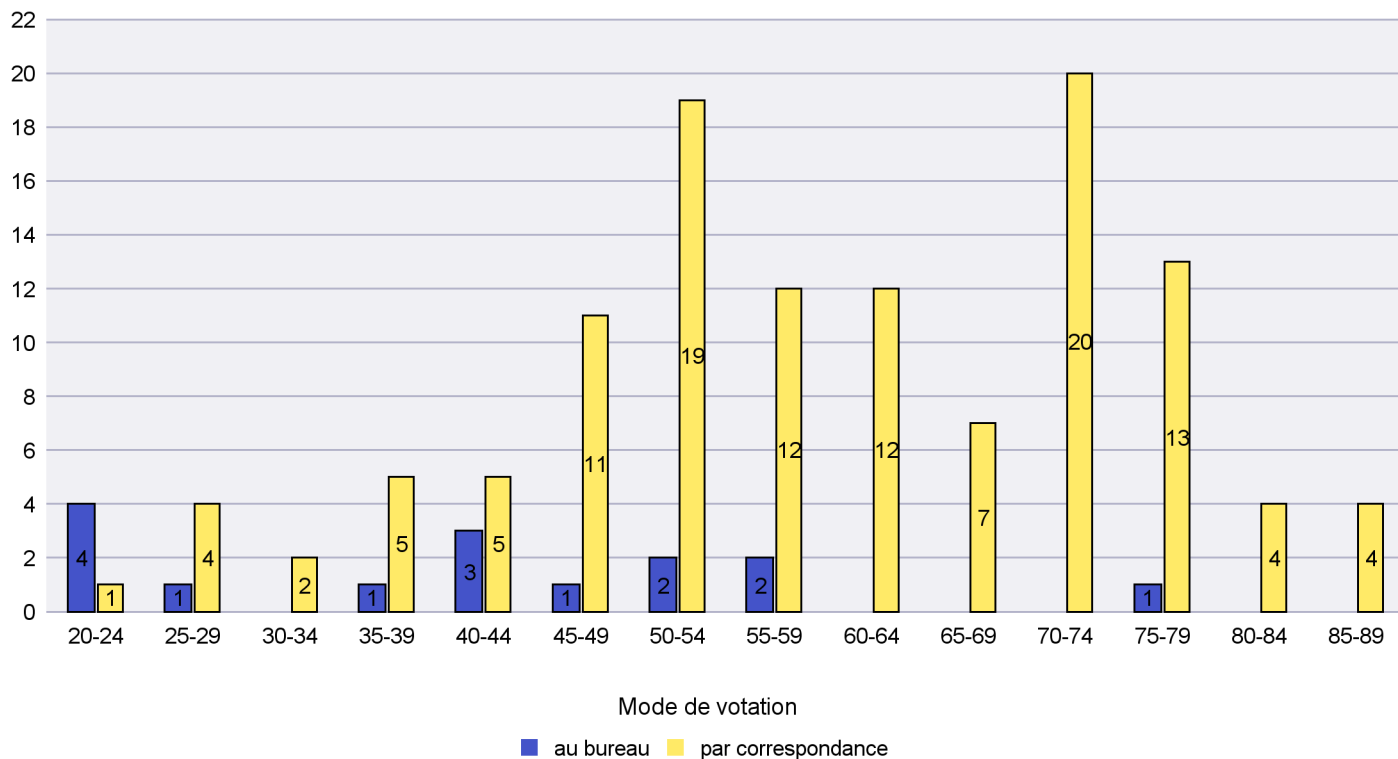

Mode de vote par classe d'âge

Jours d'enregistrement des votes

Scrutin : 27.09.2020

Commune : Cortaillod

Mode de vote par classe d'âge

Jours d'enregistrement des votes

Scrutin : 27.09.2020

Commune : Cressier

Mode de vote par classe d'âge

Jours d'enregistrement des votes

Canton de Neuchâtel - Statistique du mode de vote

Date : 01.04.2021

Scrutin : 27.09.2020

Commune : Enges

Mode de vote par classe d'âge

Jours d'enregistrement des votes

Canton de Neuchâtel - Statistique du mode de vote

Date : 01.04.2021

Scrutin : 27.09.2020

Commune : Hauterive

Mode de vote par classe d'âge

Jours d'enregistrement des votes

Scrutin : 27.09.2020

Commune : La Brévine