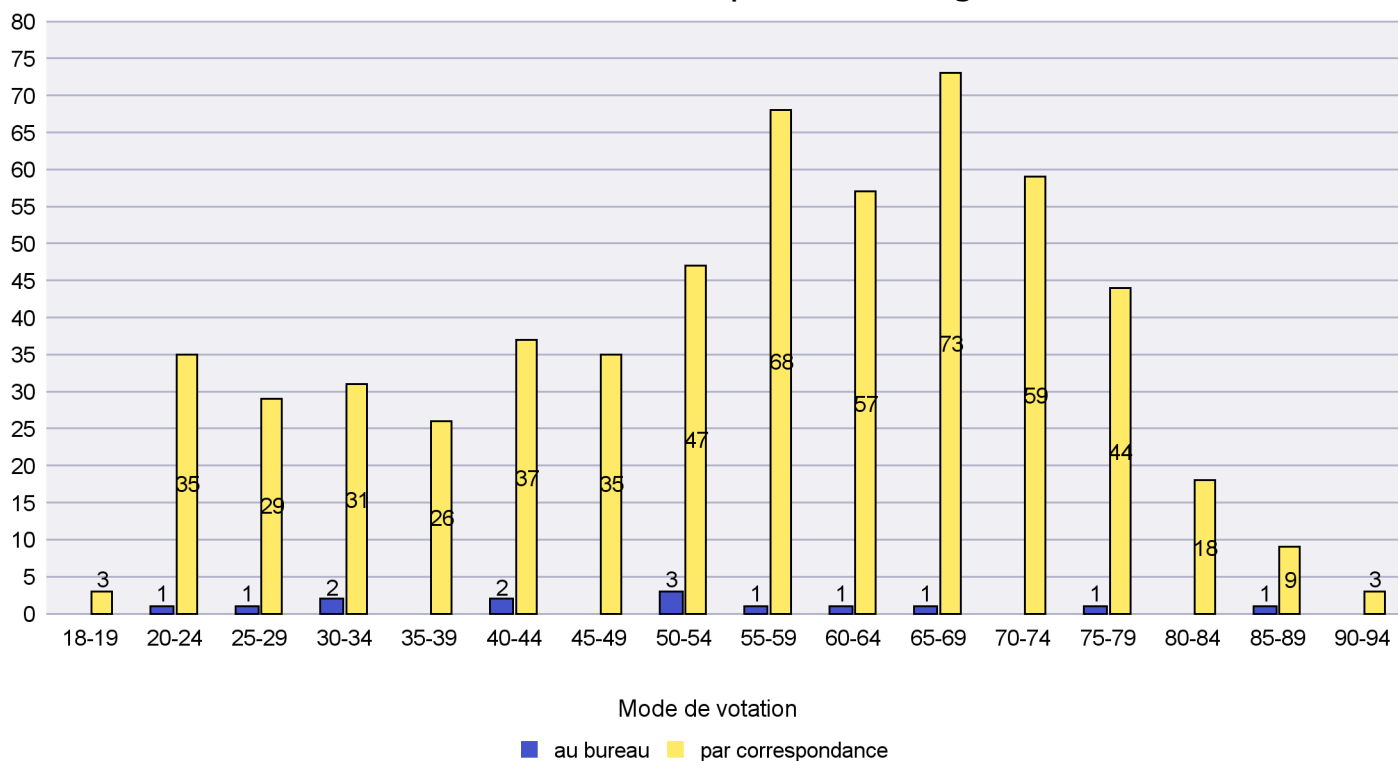

Mode de vote par classe d'âge

Jours d'enregistrement des votes

Scrutin : 27.09.2020

Commune : Corcelles-Cormondrèche

Mode de vote par classe d'âge

Jours d'enregistrement des votes

Scrutin : 27.09.2020

Commune : Cornaux

Mode de vote par classe d'âge

Jours d'enregistrement des votes

Scrutin : 27.09.2020

Commune : Cortaillod

Mode de vote par classe d'âge

Jours d'enregistrement des votes

Scrutin : 27.09.2020

Commune : Cressier