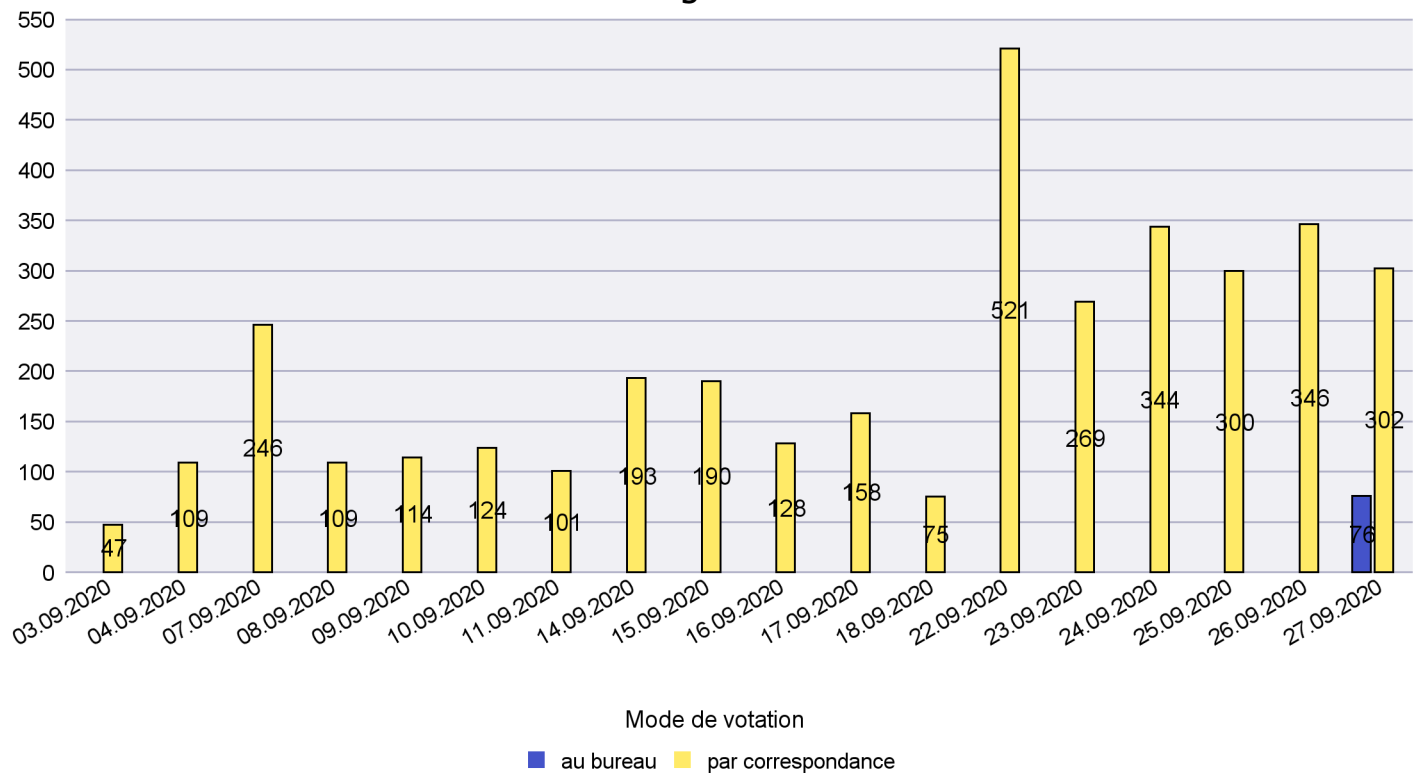

Scrutin : 27.09.2020

Commune : Les Verrières

Mode de vote par classe d'âge

Jours d'enregistrement des votes

Canton de Neuchâtel - Statistique du mode de vote

Date : 01.04.2021

Scrutin : 27.09.2020

Commune : Lignières

Mode de vote par classe d'âge

Jours d'enregistrement des votes

Canton de Neuchâtel - Statistique du mode de vote

Date : 01.04.2021

Scrutin : 27.09.2020

Commune : Milvignes

Mode de vote par classe d'âge

Jours d'enregistrement des votes

Scrutin : 27.09.2020

Commune : Neuchâtel

Mode de vote par classe d'âge

Jours d'enregistrement des votes

Canton de Neuchâtel - Statistique du mode de vote

Date : 01.04.2021

Scrutin : 27.09.2020

Commune : Peseux

Mode de vote par classe d'âge

Jours d'enregistrement des votes

Canton de Neuchâtel - Statistique du mode de vote

Date : 01.04.2021

Scrutin : 27.09.2020

Commune : Rochefort

Mode de vote par classe d'âge

Jours d'enregistrement des votes