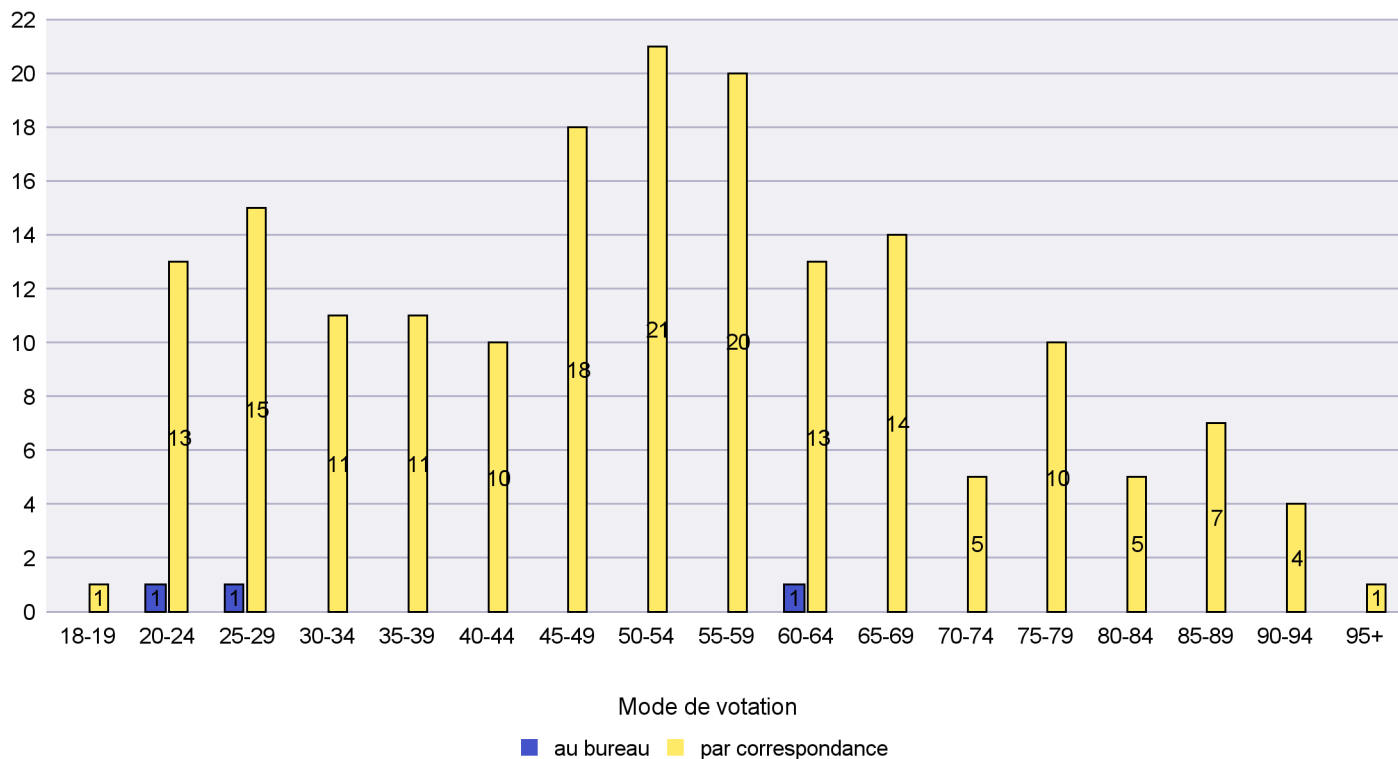

Date : 01.04.2021

Scrutin : 27.09.2020

Commune : La Grande Béroche

Mode de vote par classe d'âge

Jours d'enregistrement des votes

Scrutin : 27.09.2020

Commune : La Sagne

Mode de vote par classe d'âge

Jours d'enregistrement des votes

Scrutin : 27.09.2020

Commune : La Tène

Mode de vote par classe d'âge

Jours d'enregistrement des votes

Scrutin : 27.09.2020

Commune : Le Cerneux-Péquignot

Mode de vote par classe d'âge

Jours d'enregistrement des votes

Canton de Neuchâtel - Statistique du mode de vote

Date : 01.04.2021

Scrutin : 27.09.2020

Commune : Le Landeron

Mode de vote par classe d'âge

Jours d'enregistrement des votes

Scrutin : 27.09.2020

Commune : Le Locle

Mode de vote par classe d'âge

Jours d'enregistrement des votes

Scrutin : 27.09.2020

Commune : Les Brenets

Mode de vote par classe d'âge

Jours d'enregistrement des votes