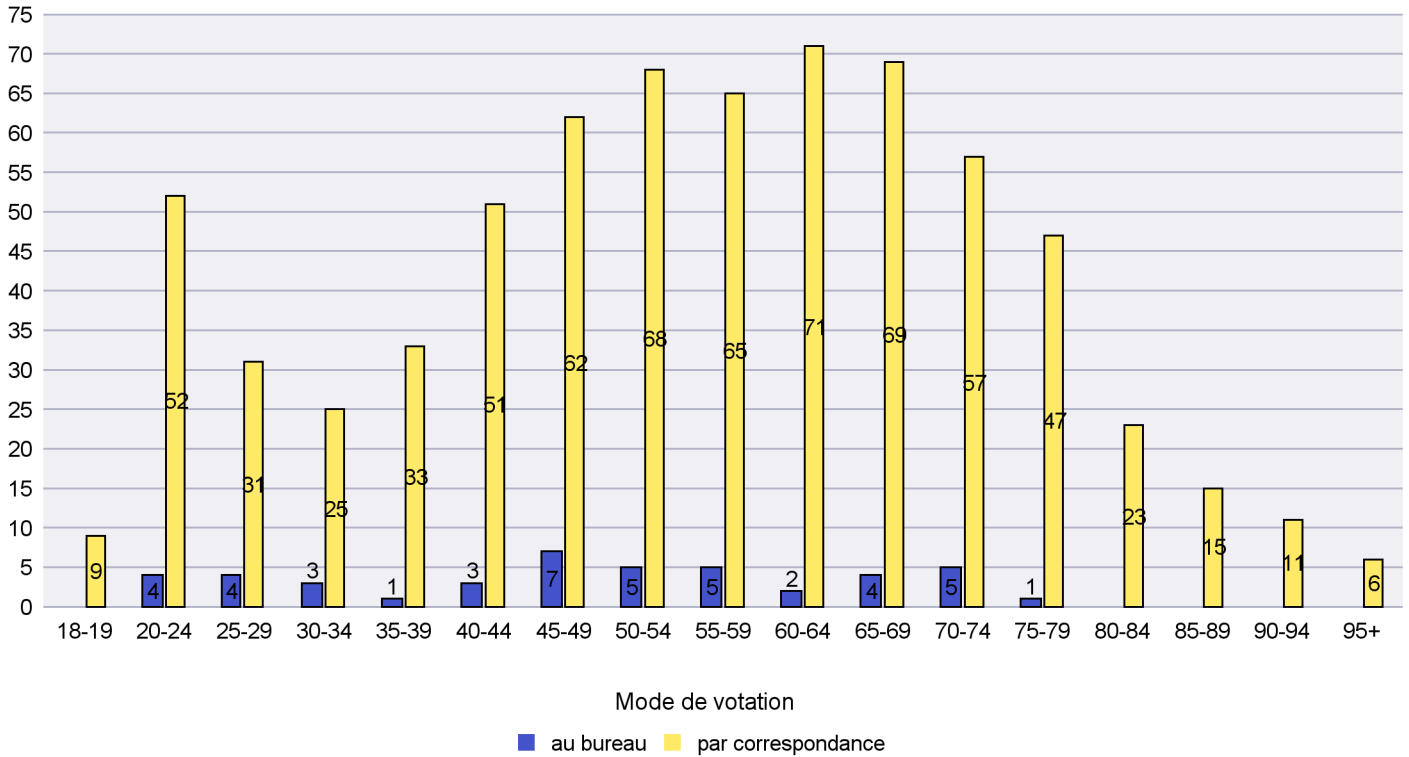

Mode de vote par classe d'âge

Jours d'enregistrement des votes

Scrutin : 27.09.2020

Commune : Corcelles-Cormondrèche

Mode de vote par classe d'âge

Jours d'enregistrement des votes

Scrutin : 27.09.2020

Commune : Cornaux

Mode de vote par classe d'âge

Jours d'enregistrement des votes

Scrutin : 27.09.2020

Commune : Cortaillod

Mode de vote par classe d'âge

Jours d'enregistrement des votes

Scrutin : 27.09.2020

Commune : Cressier

Mode de vote par classe d'âge

Jours d'enregistrement des votes

Canton de Neuchâtel - Statistique du mode de vote

Date : 01.04.2021

Scrutin : 27.09.2020

Commune : Enges

Mode de vote par classe d'âge

Jours d'enregistrement des votes