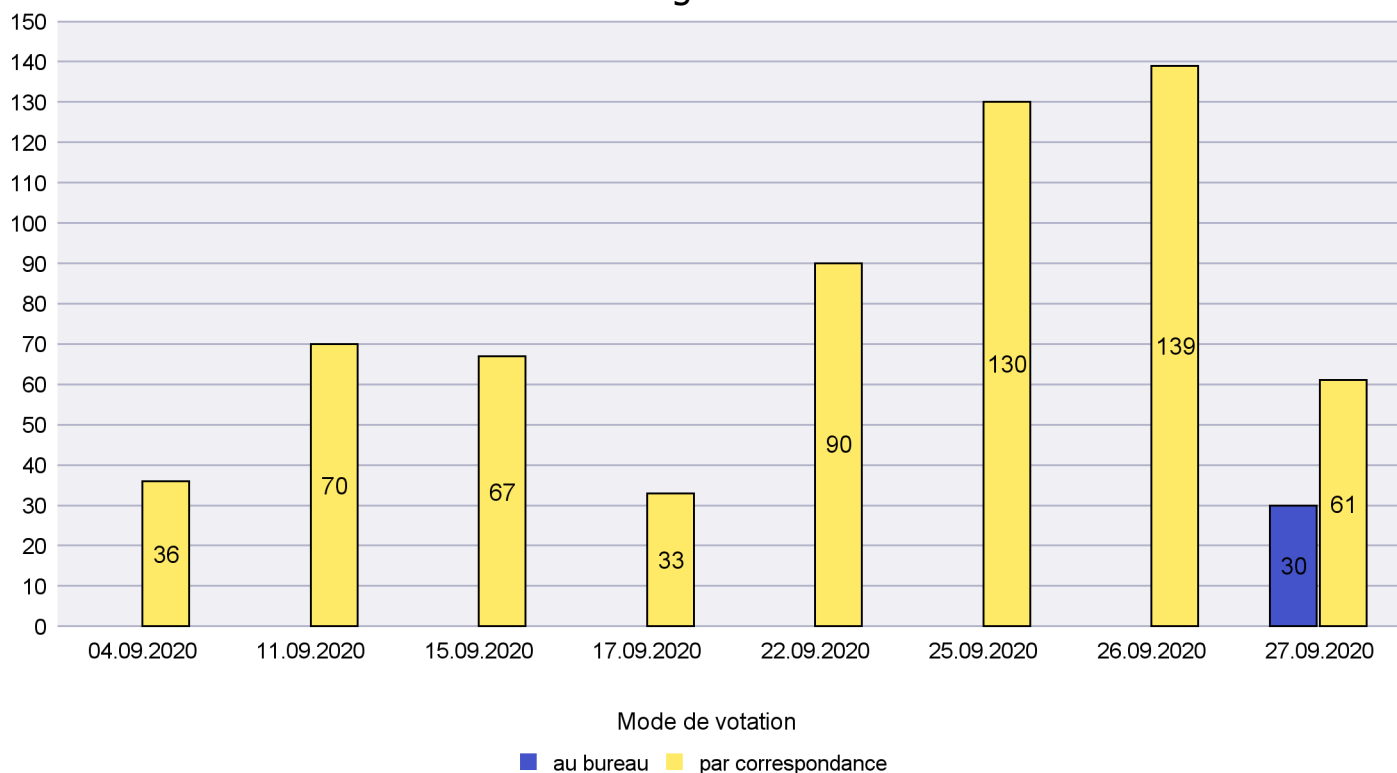

Scrutin : 27.09.2020

Commune : Neuchâtel

Mode de vote par classe d'âge

Jours d'enregistrement des votes

Canton de Neuchâtel - Statistique du mode de vote

Date : 01.04.2021

Scrutin : 27.09.2020

Commune : Peseux

Mode de vote par classe d'âge

Jours d'enregistrement des votes

Canton de Neuchâtel - Statistique du mode de vote

Date : 01.04.2021

Scrutin : 27.09.2020

Commune : Rochefort

Mode de vote par classe d'âge

Jours d'enregistrement des votes

Scrutin : 27.09.2020

Commune : Saint-Blaise

Mode de vote par classe d'âge

Jours d'enregistrement des votes

Scrutin : 27.09.2020

Commune : Valangin

Mode de vote par classe d'âge

Jours d'enregistrement des votes