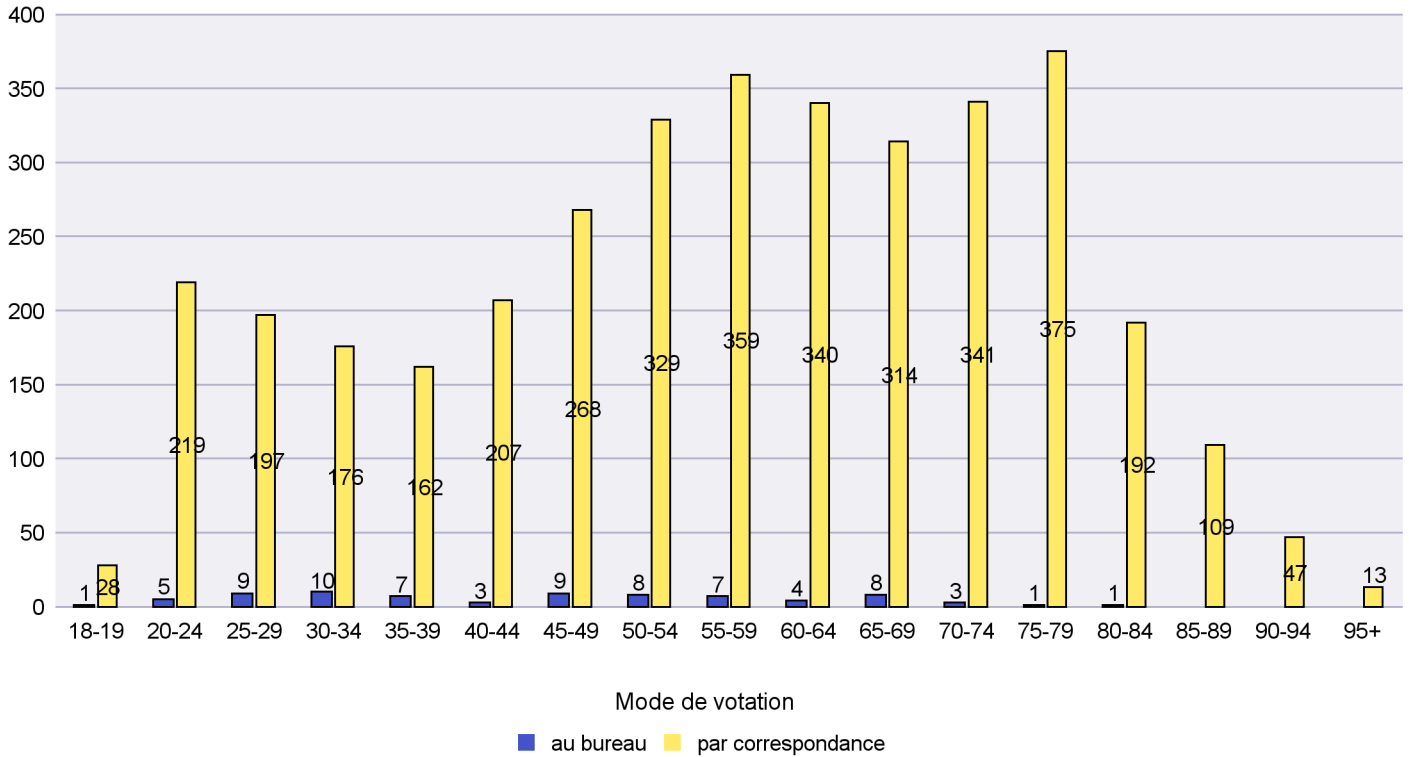

Scrutin : 27.09.2020

Commune : Les Verrières

Mode de vote par classe d'âge

Jours d'enregistrement des votes

Canton de Neuchâtel - Statistique du mode de vote

Date : 01.04.2021

Scrutin : 27.09.2020

Commune : Lignières

Mode de vote par classe d'âge

Jours d'enregistrement des votes

Canton de Neuchâtel - Statistique du mode de vote

Date : 01.04.2021

Scrutin : 27.09.2020

Commune : Milvignes

Mode de vote par classe d'âge

Jours d'enregistrement des votes

Scrutin : 27.09.2020

Commune : Neuchâtel

Mode de vote par classe d'âge

Jours d'enregistrement des votes

Canton de Neuchâtel - Statistique du mode de vote

Date : 01.04.2021

Scrutin : 27.09.2020

Commune : Peseux

Mode de vote par classe d'âge

Jours d'enregistrement des votes

Canton de Neuchâtel - Statistique du mode de vote

Date : 01.04.2021

Scrutin : 27.09.2020

Commune : Rochefort

Mode de vote par classe d'âge

Jours d'enregistrement des votes