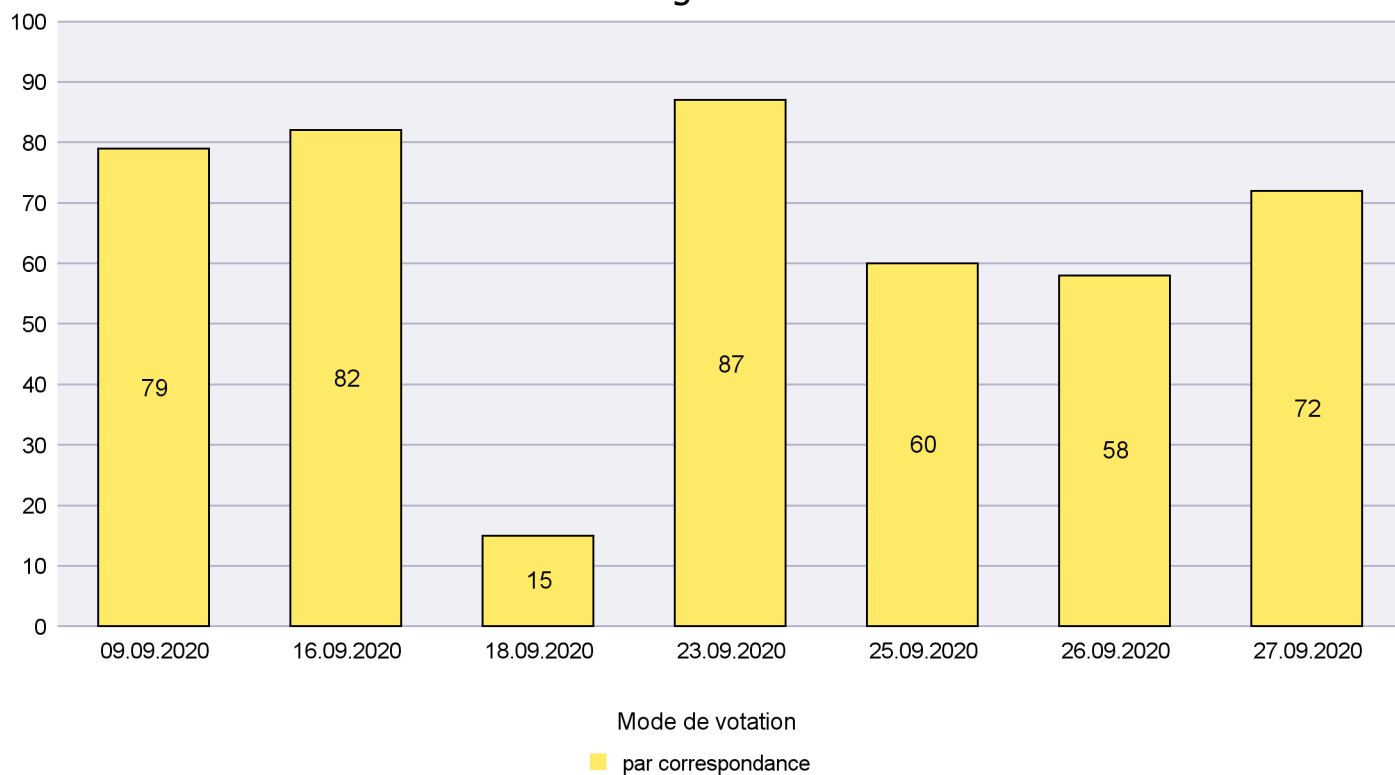

Jours d'enregistrement des votes

Canton de Neuchâtel - Statistique du mode de vote

Date : 01.04.2021

Scrutin : 27.09.2020

Commune : Le Landeron

Mode de vote par classe d'âge

Jours d'enregistrement des votes

Scrutin : 27.09.2020

Commune : Le Locle

Mode de vote par classe d'âge

Jours d'enregistrement des votes

Scrutin : 27.09.2020

Commune : Les Brenets

Mode de vote par classe d'âge

Jours d'enregistrement des votes

Scrutin : 27.09.2020

Commune : Les Planchettes

Mode de vote par classe d'âge

Jours d'enregistrement des votes

Scrutin : 27.09.2020

Commune : Les Ponts-de-Martel

Mode de vote par classe d'âge

Jours d'enregistrement des votes