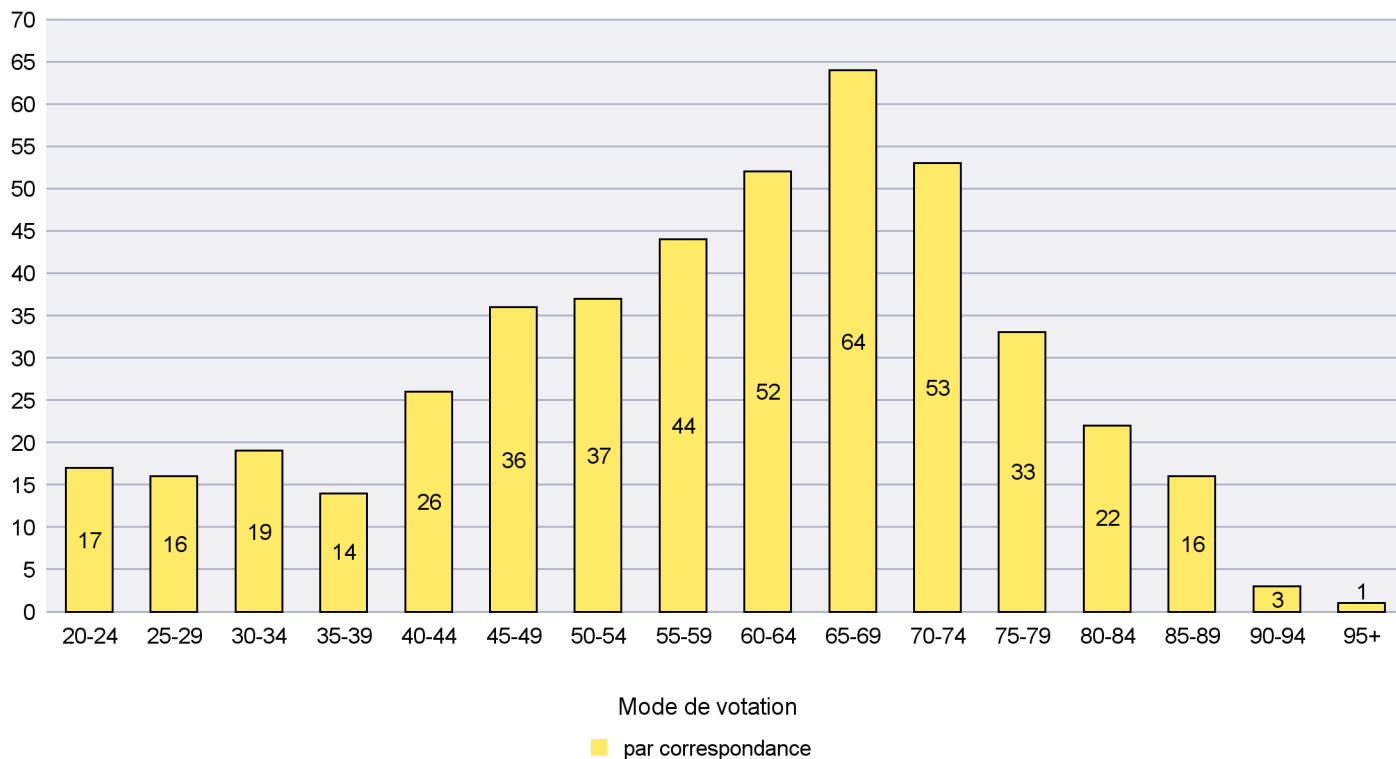

Jours d'enregistrement des votes

Canton de Neuchâtel - Statistique du mode de vote

Date : 01.04.2021

Scrutin : 27.09.2020

Commune : Le Landeron

Mode de vote par classe d'âge

Jours d'enregistrement des votes

Scrutin : 27.09.2020

Commune : Le Locle

Mode de vote par classe d'âge

Jours d'enregistrement des votes

Scrutin : 27.09.2020

Commune : Les Brenets

Mode de vote par classe d'âge

Jours d'enregistrement des votes

Scrutin : 27.09.2020

Commune : Les Planchettes

Mode de vote par classe d'âge

Jours d'enregistrement des votes

Scrutin : 27.09.2020

Commune : Les Ponts-de-Martel

Mode de vote par classe d'âge

Jours d'enregistrement des votes