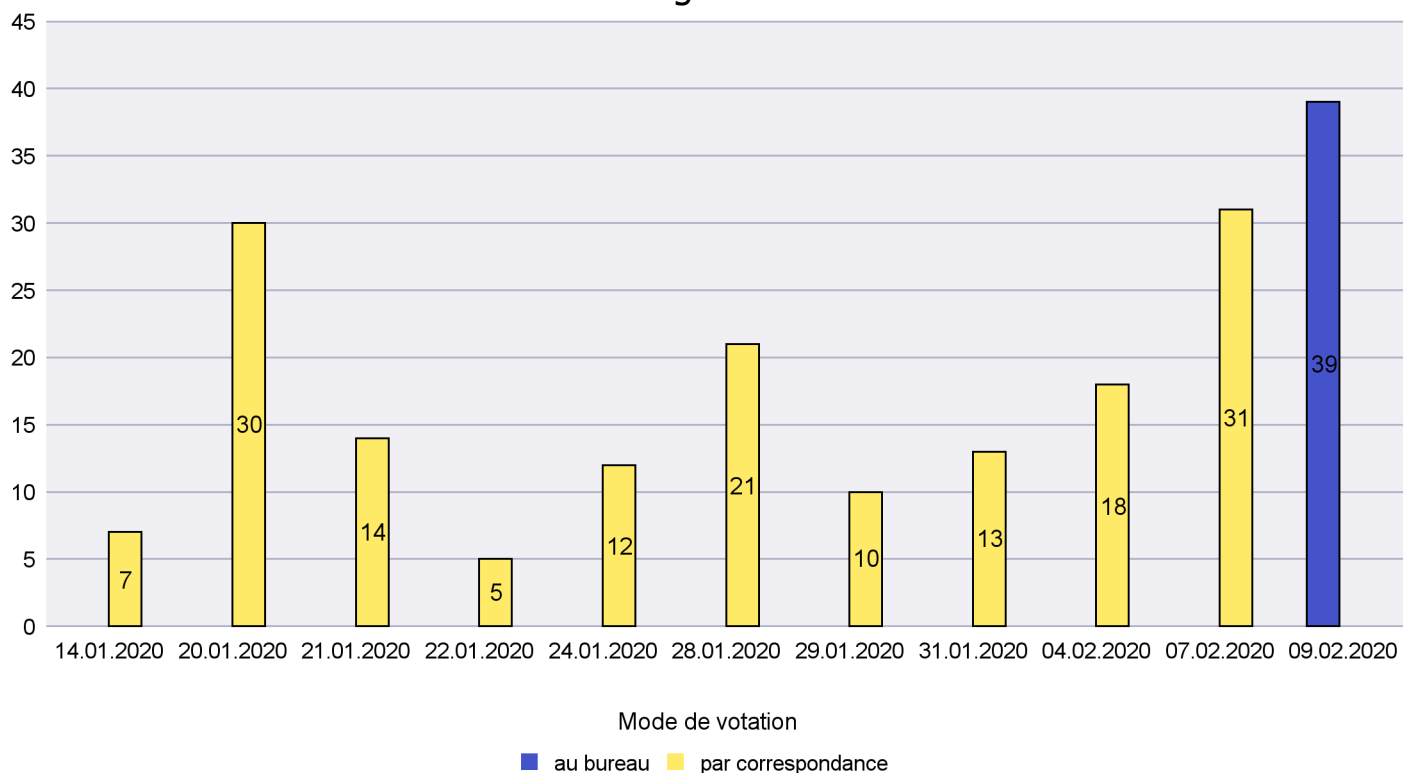

### Mode de vote par classe d'âge

Jours d'enregistrement des votes

Scrutin : 09.02.2020

Commune : Les Verrières

Mode de vote par classe d'âge

Jours d'enregistrement des votes

Scrutin : 09.02.2020

Commune : Lignières

Mode de vote par classe d'âge