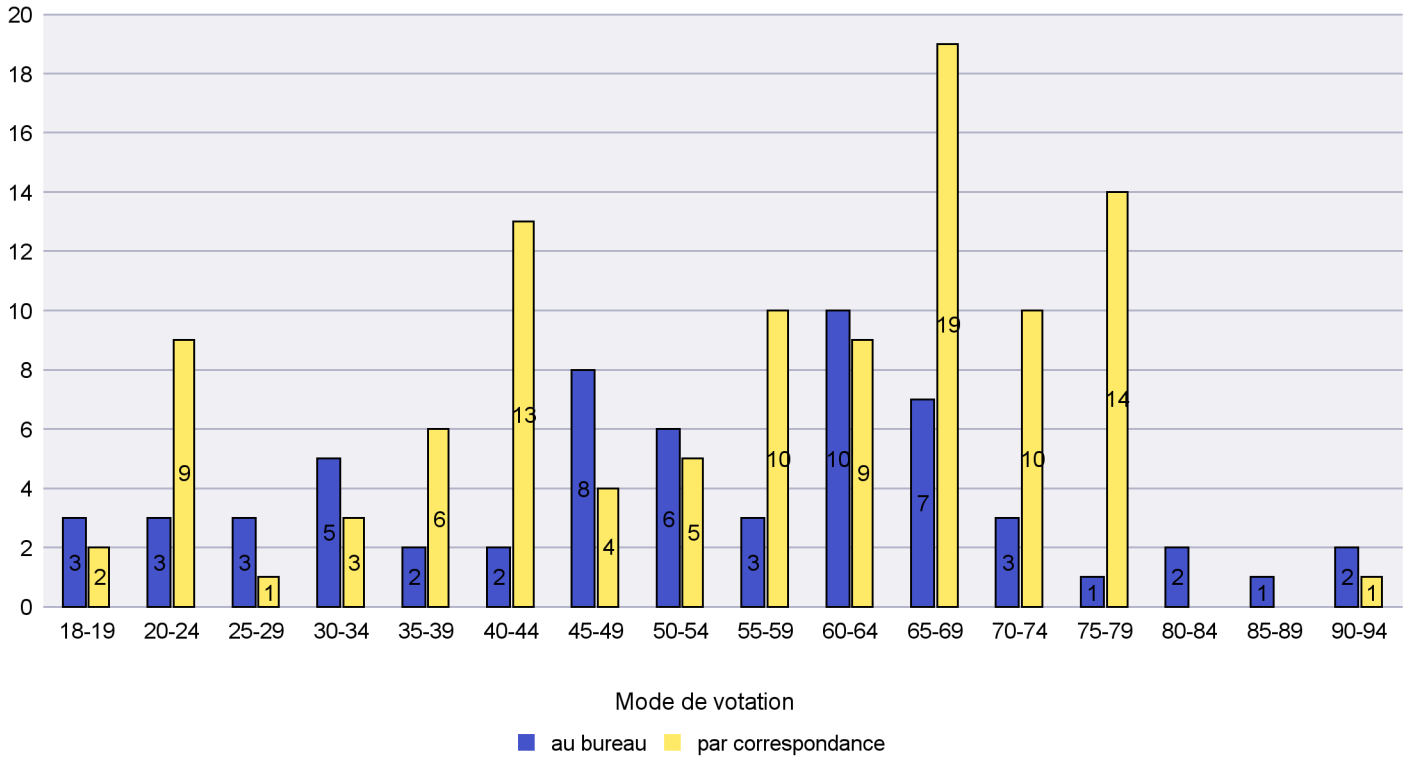

Scrutin : 09.02.2020

Commune : La Chaux-du-Milieu

Mode de vote par classe d'âge