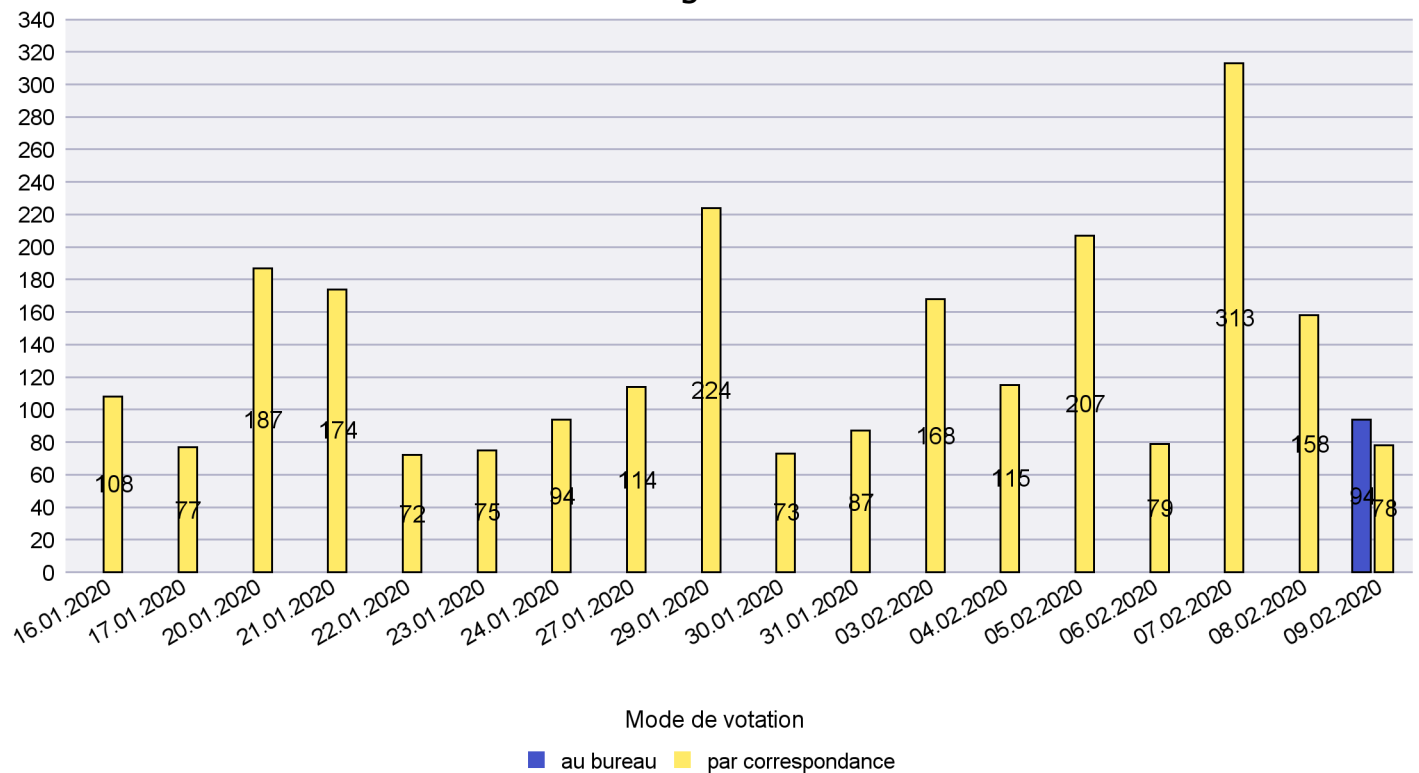

## Mode de vote par classe d'âge

## Jours d'enregistrement des votes

Scrutin : 09.02.2020

Commune : Le Locle

Mode de vote par classe d'âge

Jours d'enregistrement des votes

Scrutin : 09.02.2020

Commune : Les Brenets

### Mode de vote par classe d'âge