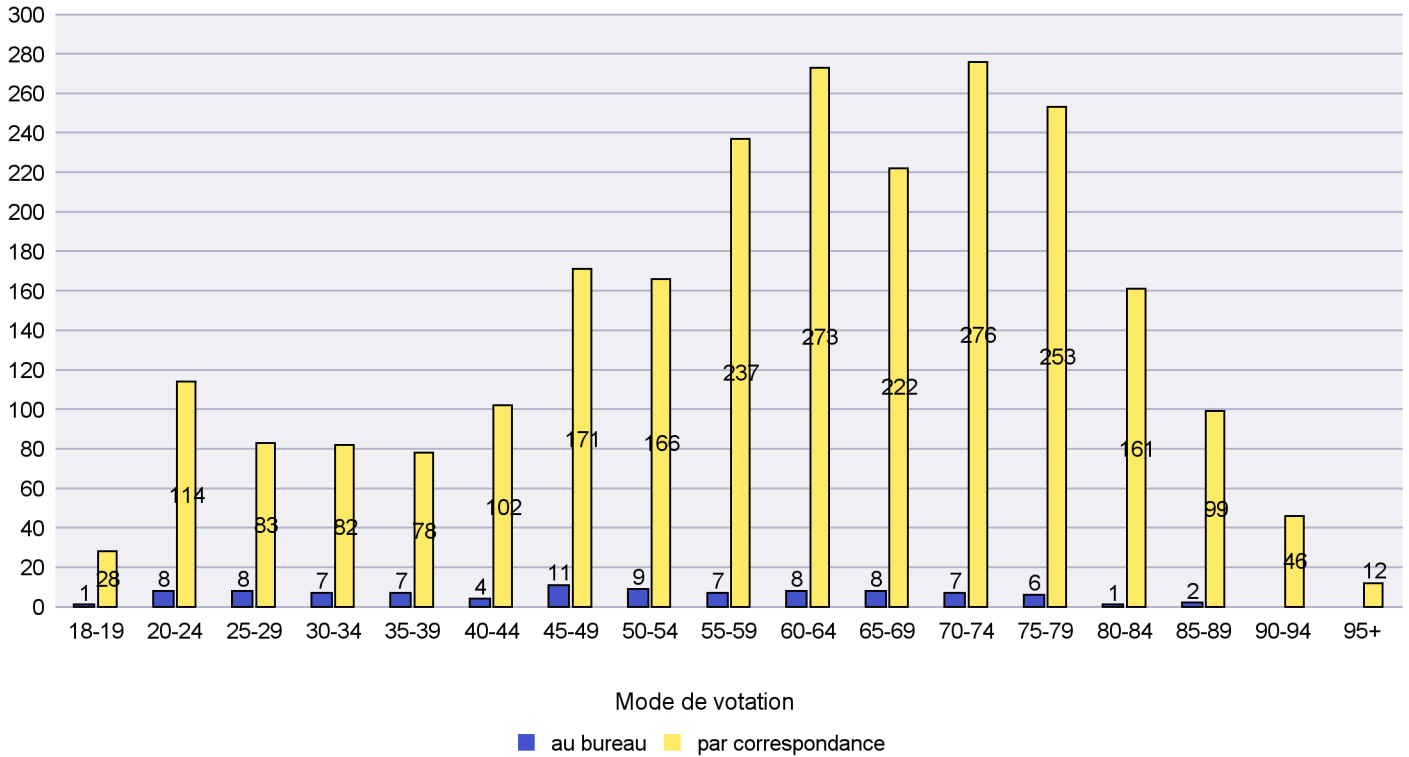

## Mode de vote par classe d'âge

## Jours d'enregistrement des votes

Scrutin : 09.02.2020

Commune : Le Locle

Mode de vote par classe d'âge

Jours d'enregistrement des votes

Scrutin : 09.02.2020

Commune : Les Brenets

### Mode de vote par classe d'âge