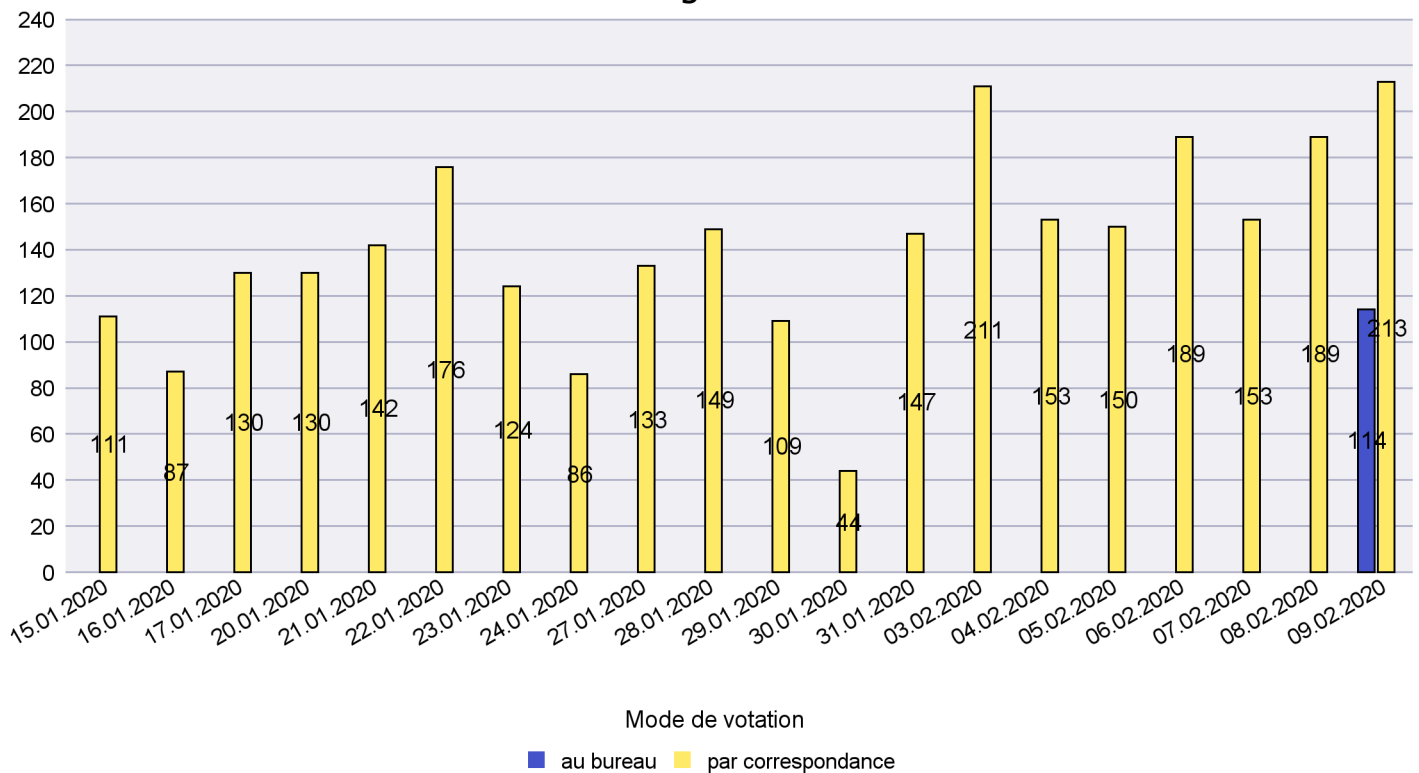

Jours d'enregistrement des votes