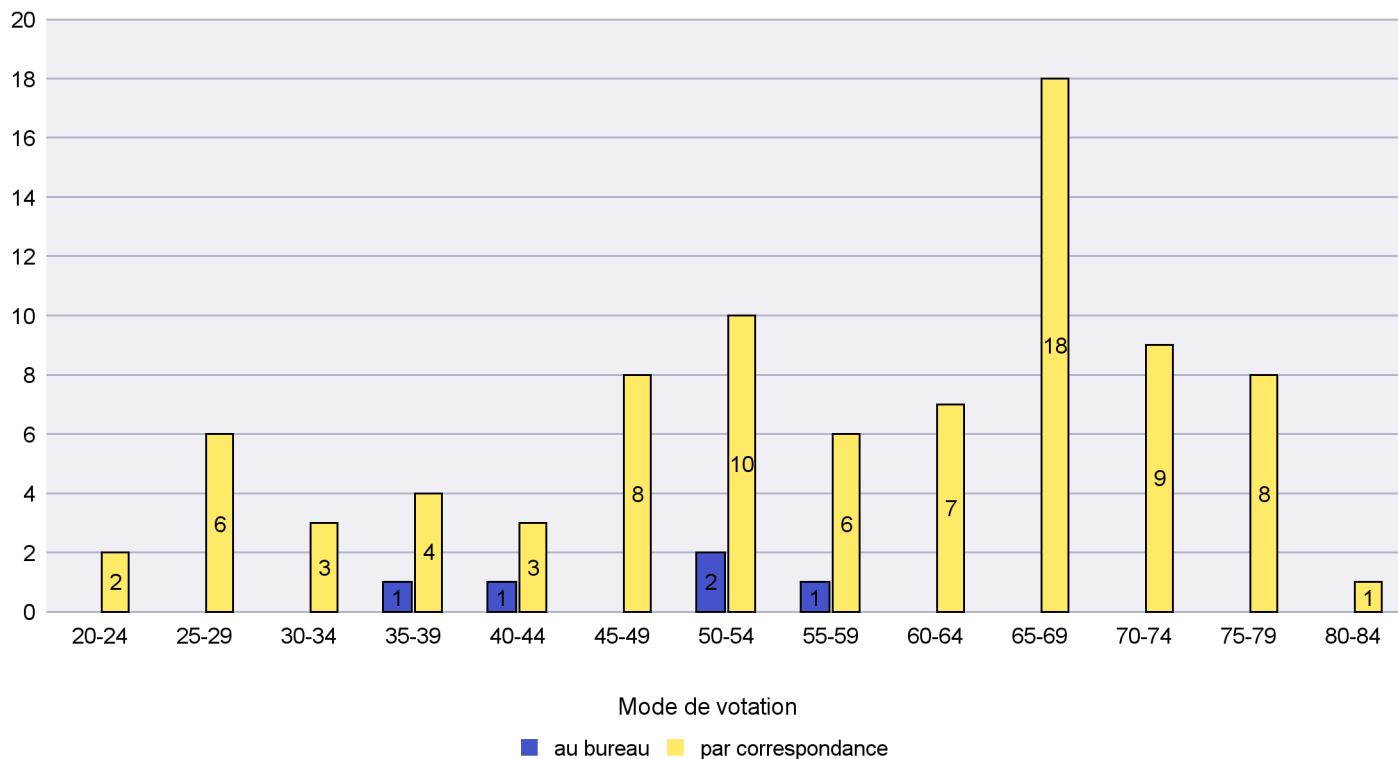

Scrutin : 09.02.2020

Commune : Boudry

Mode de vote par classe d'âge

Jours d'enregistrement des votes

## Mode de vote par classe d'âge