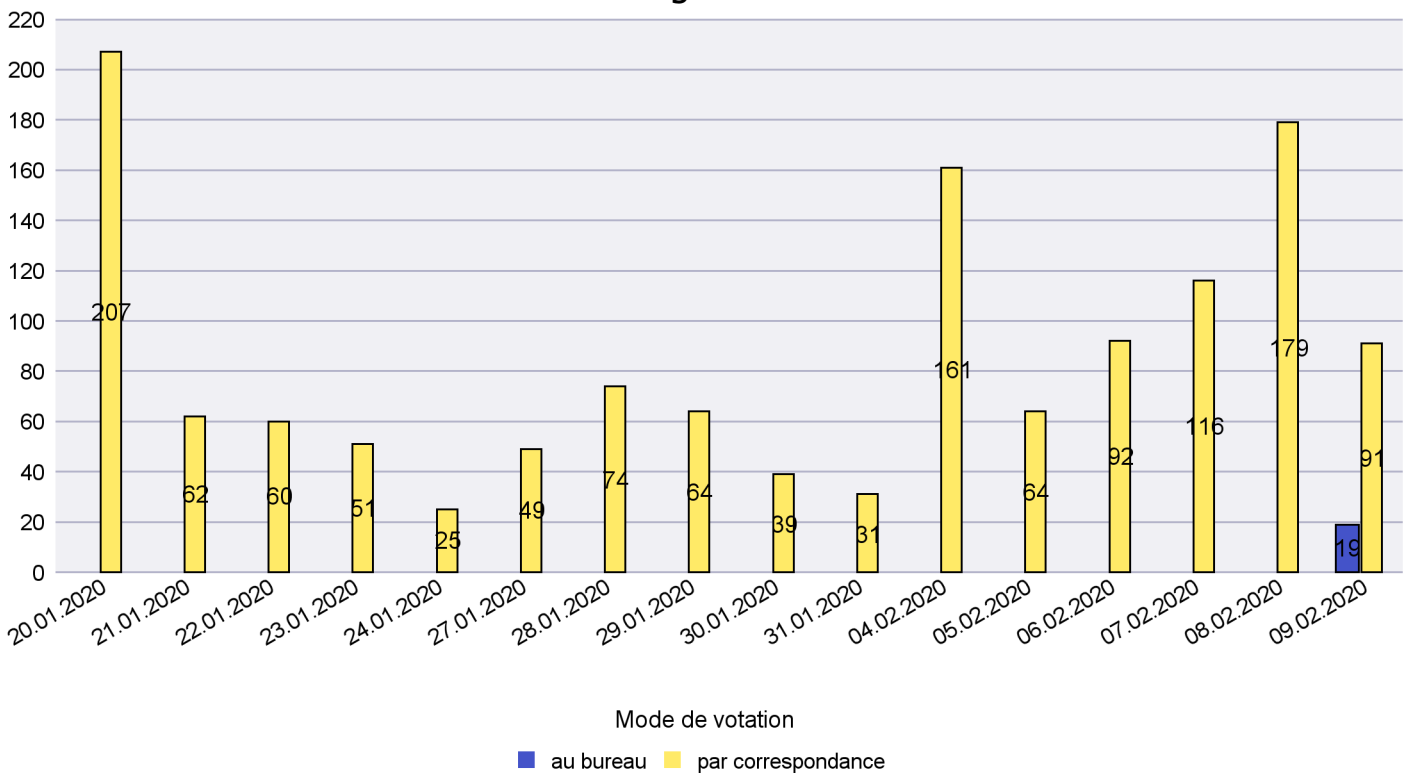

## Mode de vote par classe d'âge

## Jours d'enregistrement des votes

Scrutin : 09.02.2020

Commune : Peseux

Mode de vote par classe d'âge

Jours d'enregistrement des votes

Scrutin : 09.02.2020

Commune : Rochefort

Mode de vote par classe d'âge