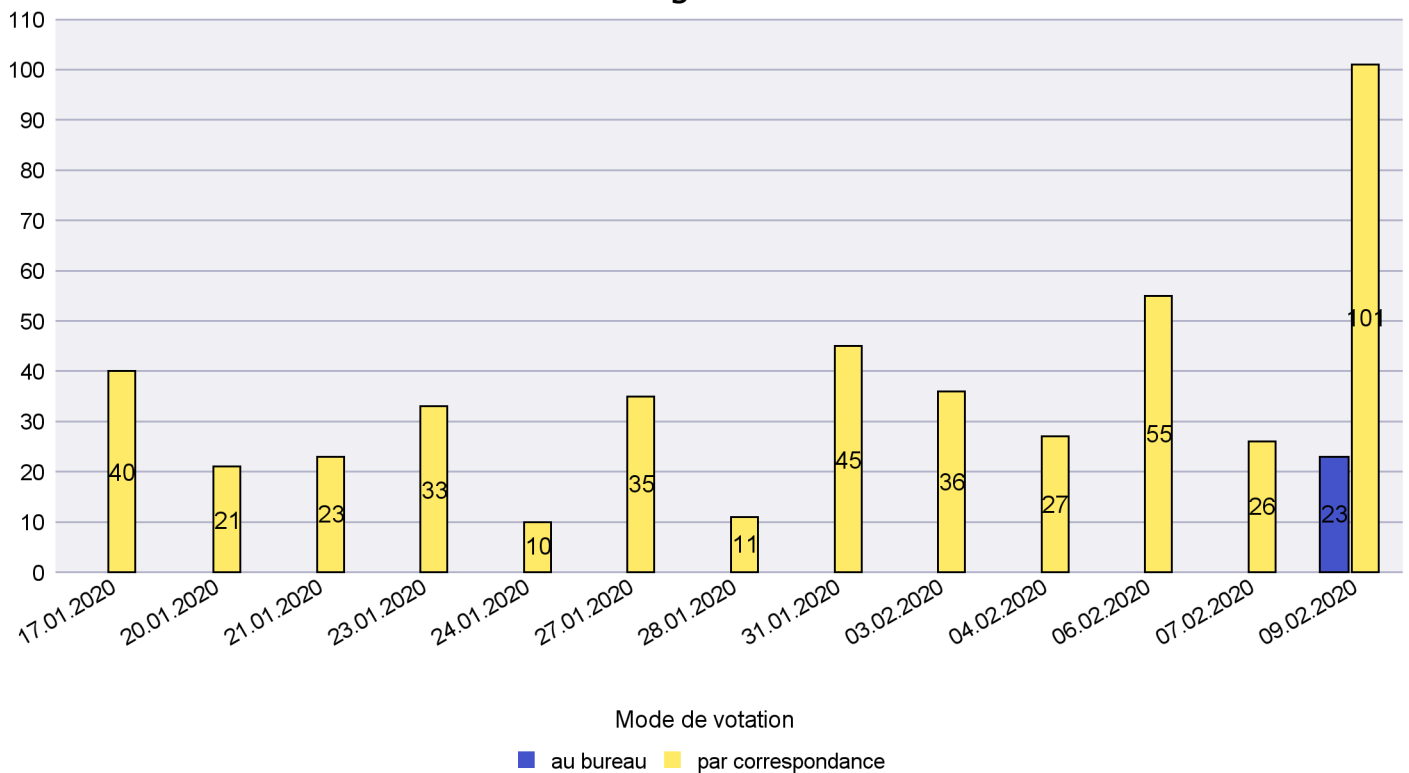

Jours d'enregistrement des votes