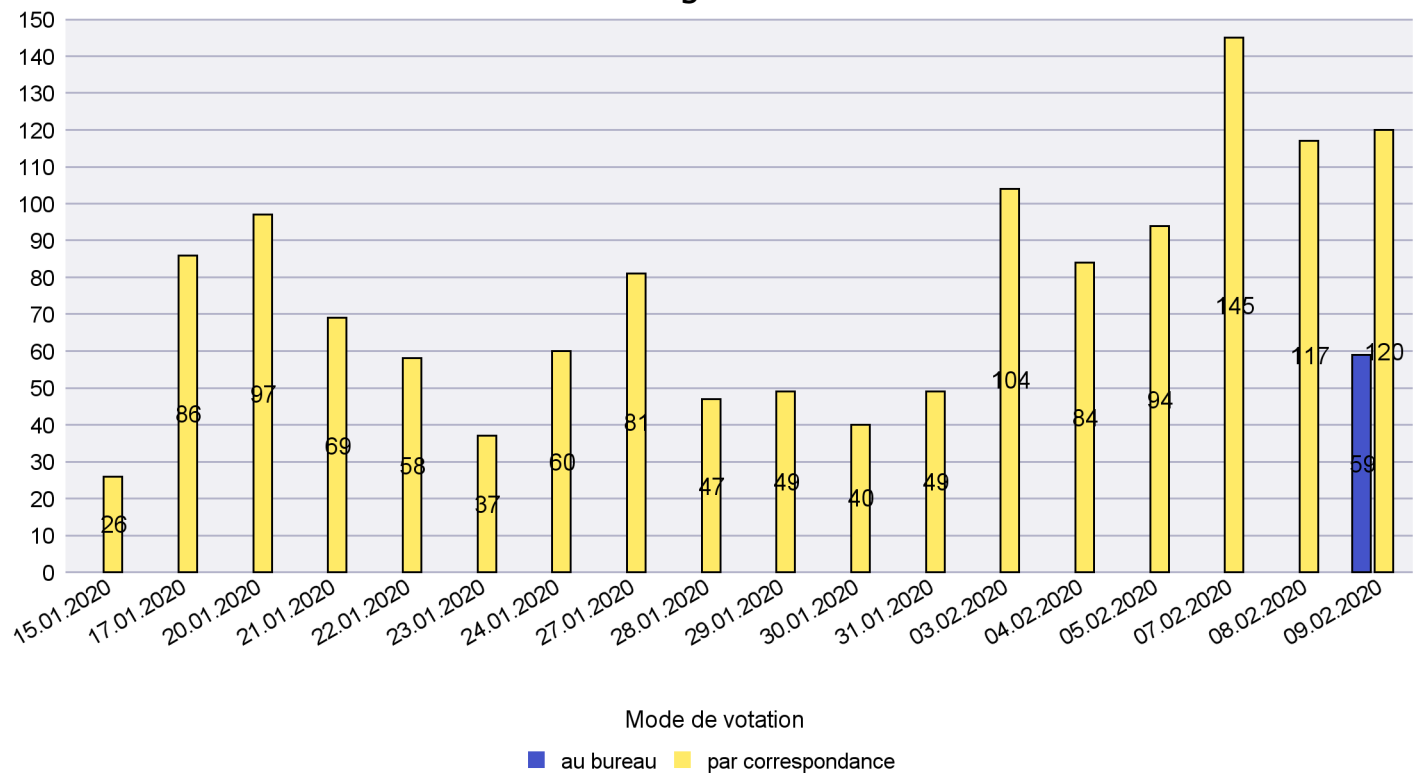

Jours d'enregistrement des votes