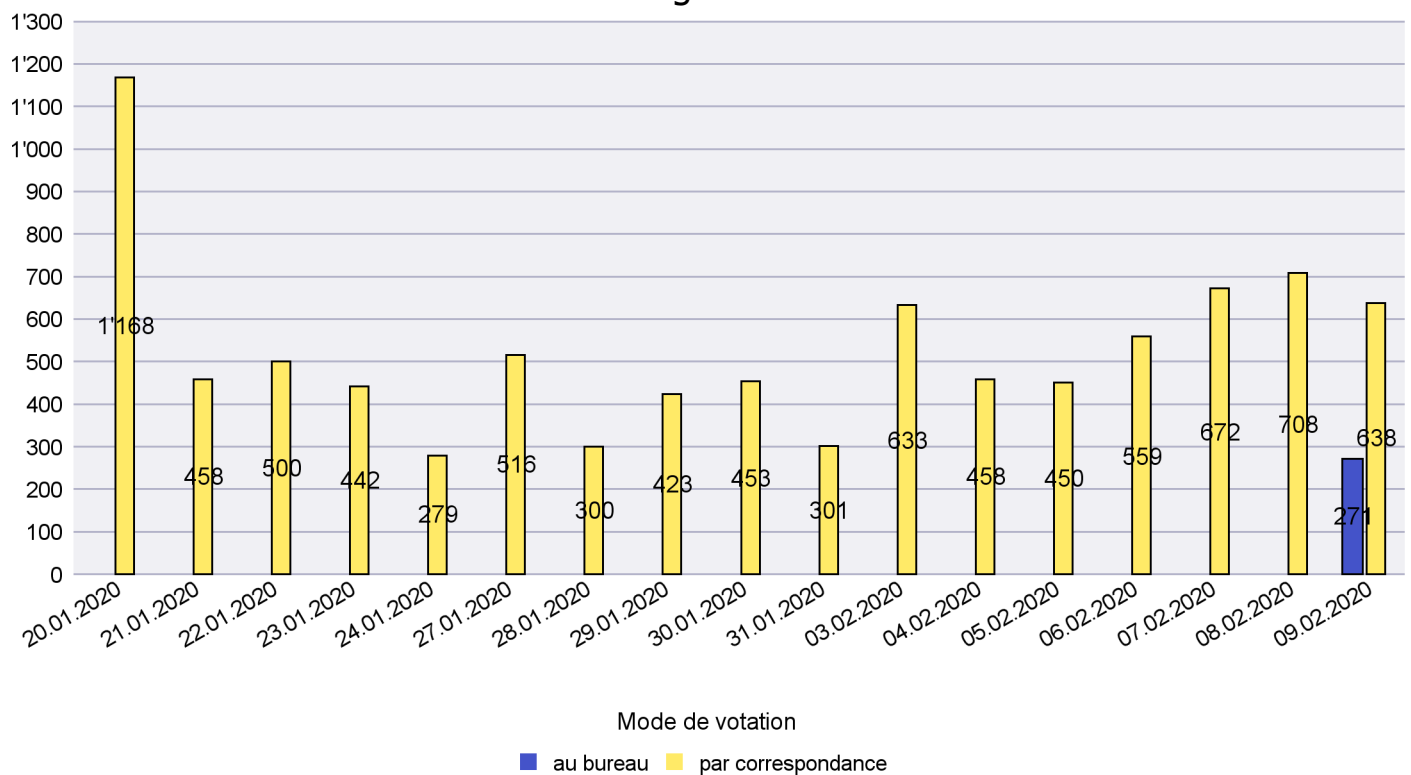

Jours d'enregistrement des votes