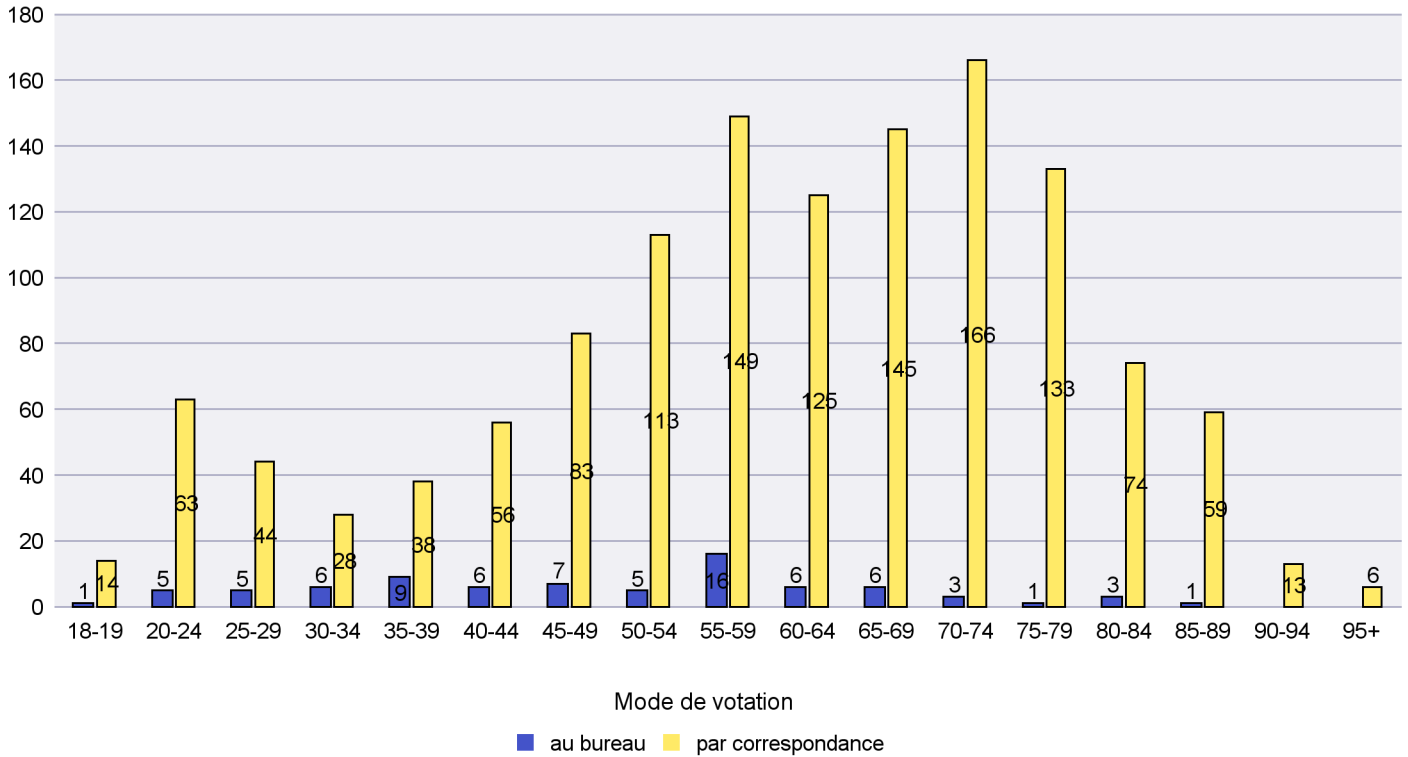

## Mode de vote par classe d'âge

## Jours d'enregistrement des votes

# Canton de Neuchâtel - Statistique du mode de vote

Date : 08.03.2020

Scrutin : 09.02.2020

Commune : Le Landeron