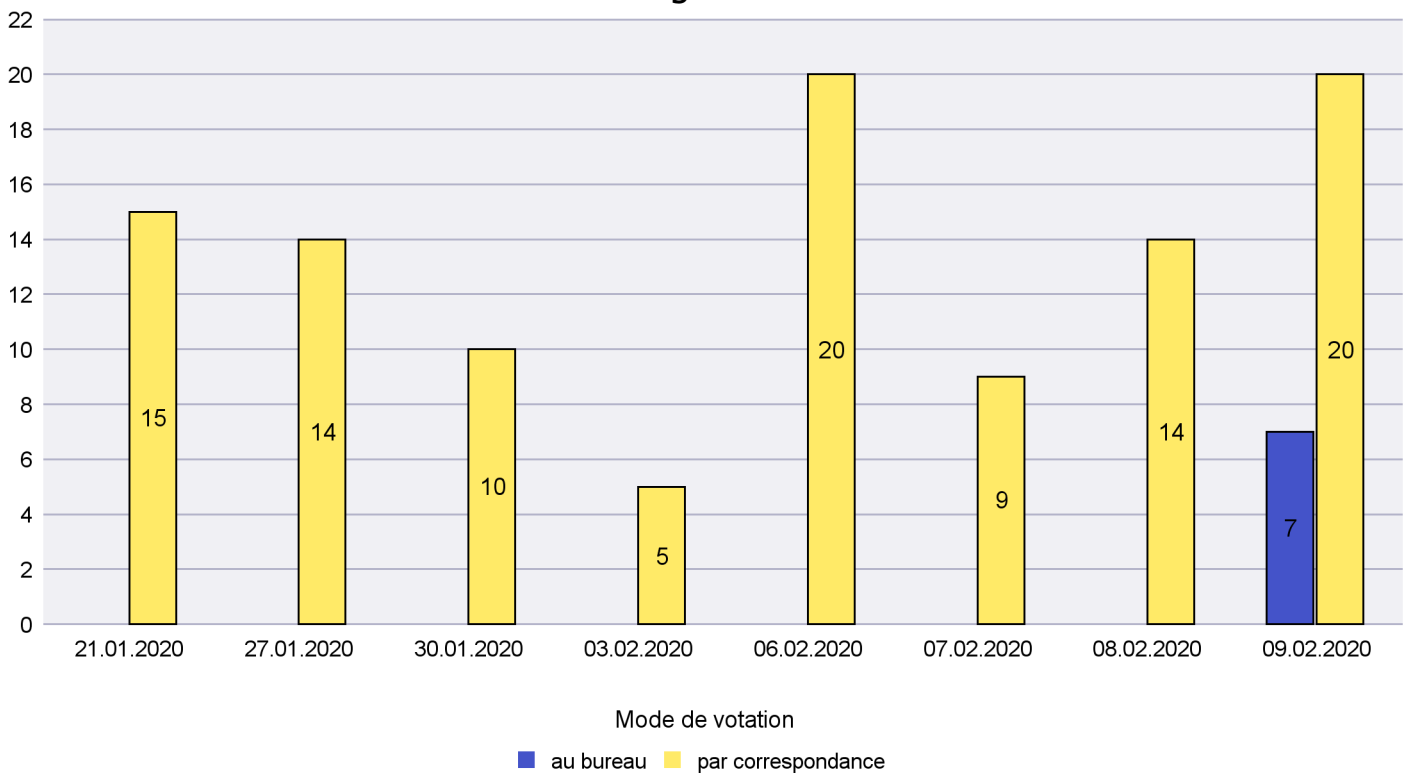

Jours d'enregistrement des votes