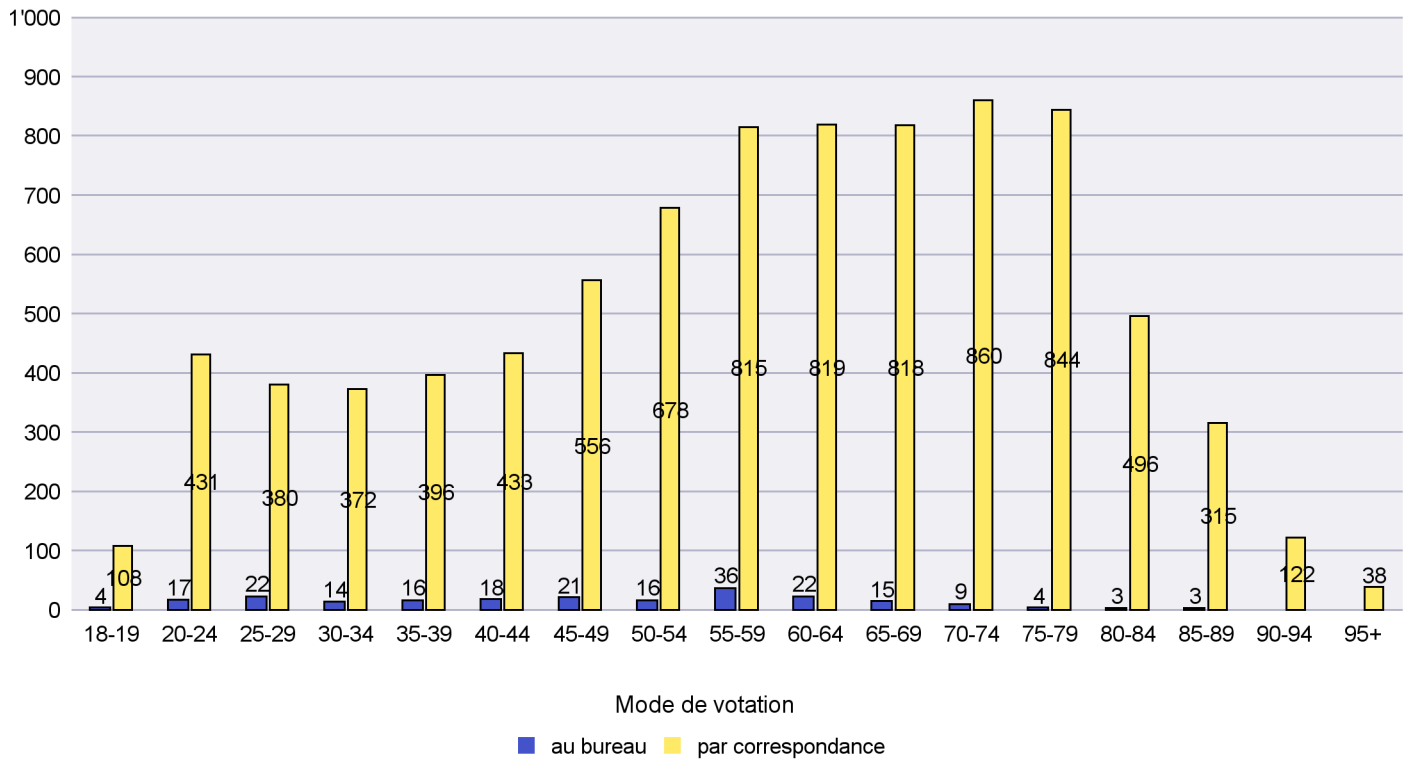

## Mode de vote par classe d'âge

## Jours d'enregistrement des votes

Scrutin : 09.02.2020

Commune : La Brévine

Mode de vote par classe d'âge

Jours d'enregistrement des votes

Scrutin : 09.02.2020

Commune : La Chaux-de-Fonds

Mode de vote par classe d'âge

### Mode de vote par classe d'âge