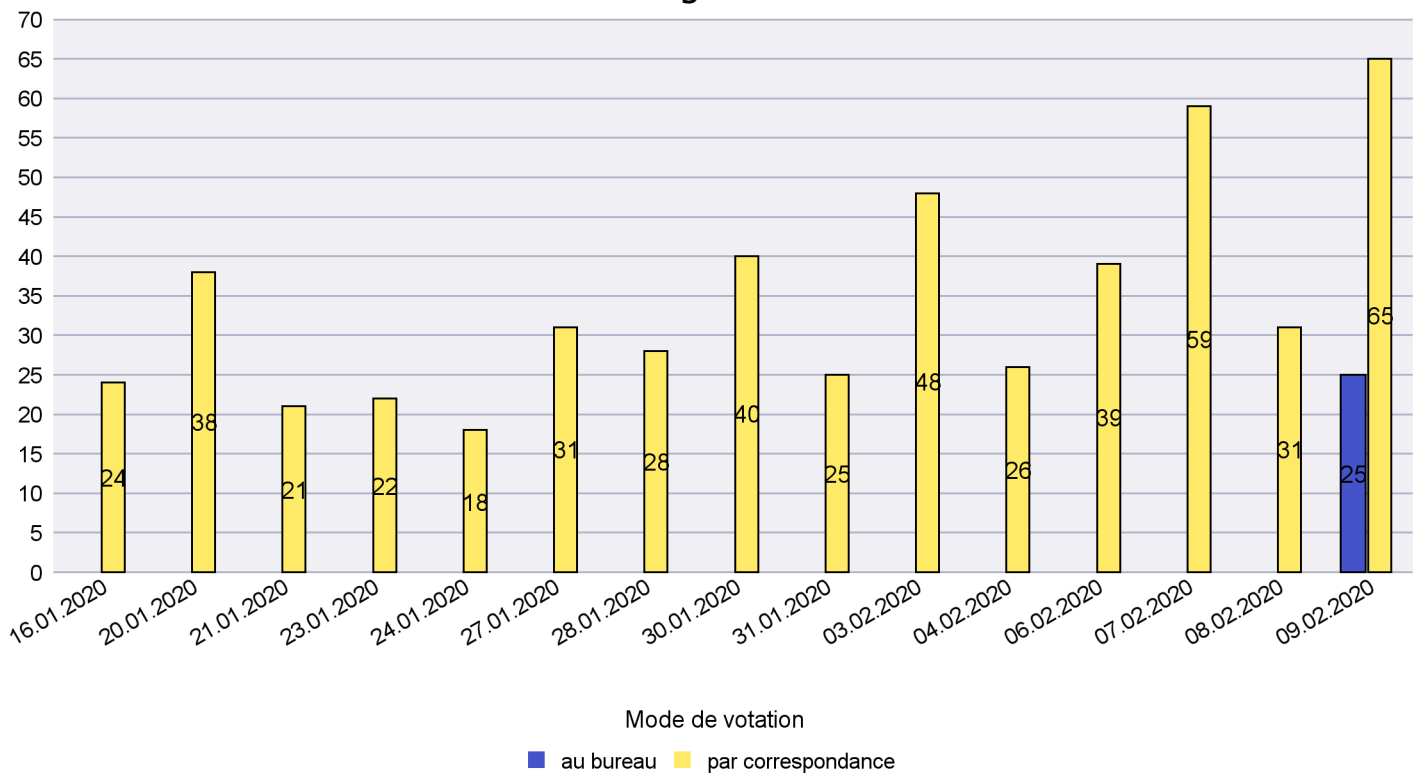

## Mode de vote par classe d'âge

## Jours d'enregistrement des votes

Scrutin : 09.02.2020

Commune : Cressier

Mode de vote par classe d'âge

Jours d'enregistrement des votes

Scrutin : 09.02.2020

Commune : Enges

Mode de vote par classe d'âge

Jours d'enregistrement des votes