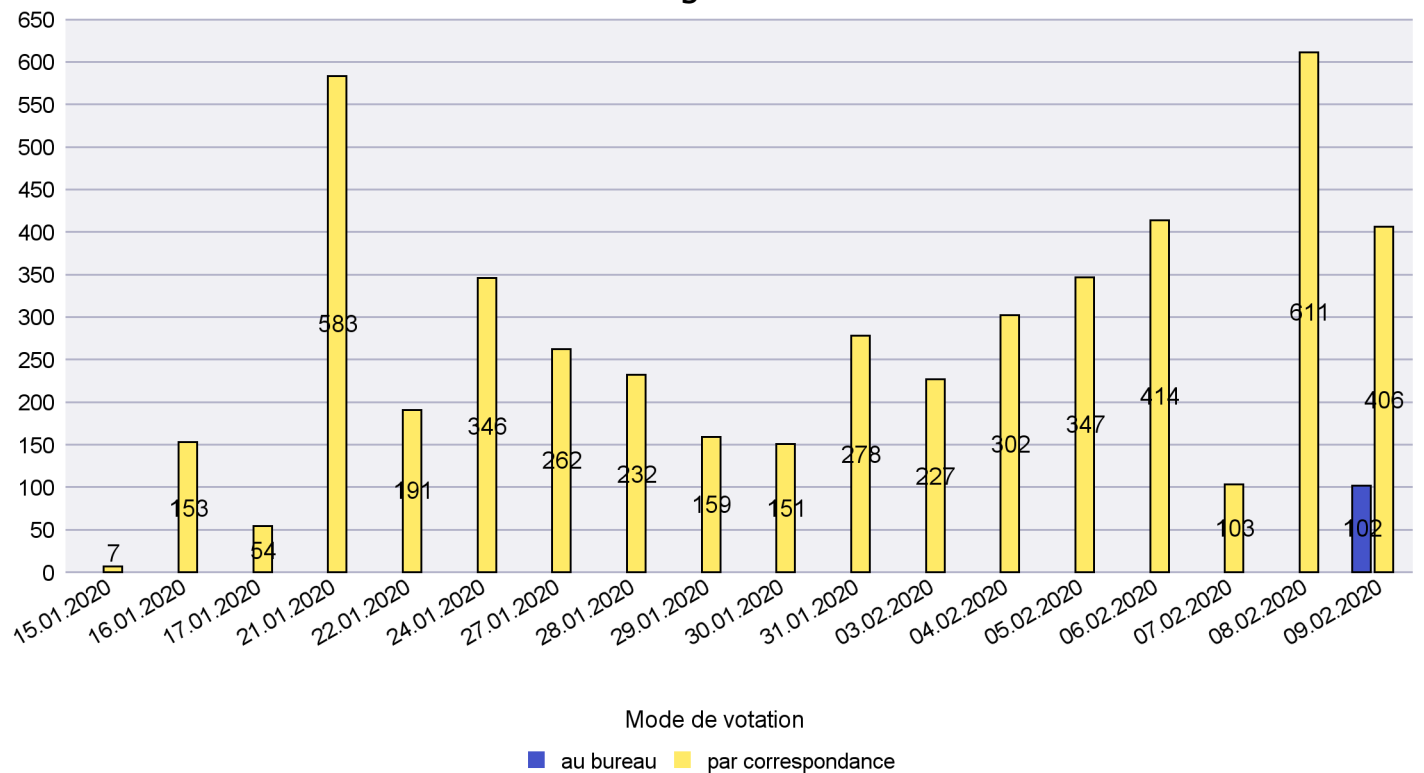

Jours d'enregistrement des votes