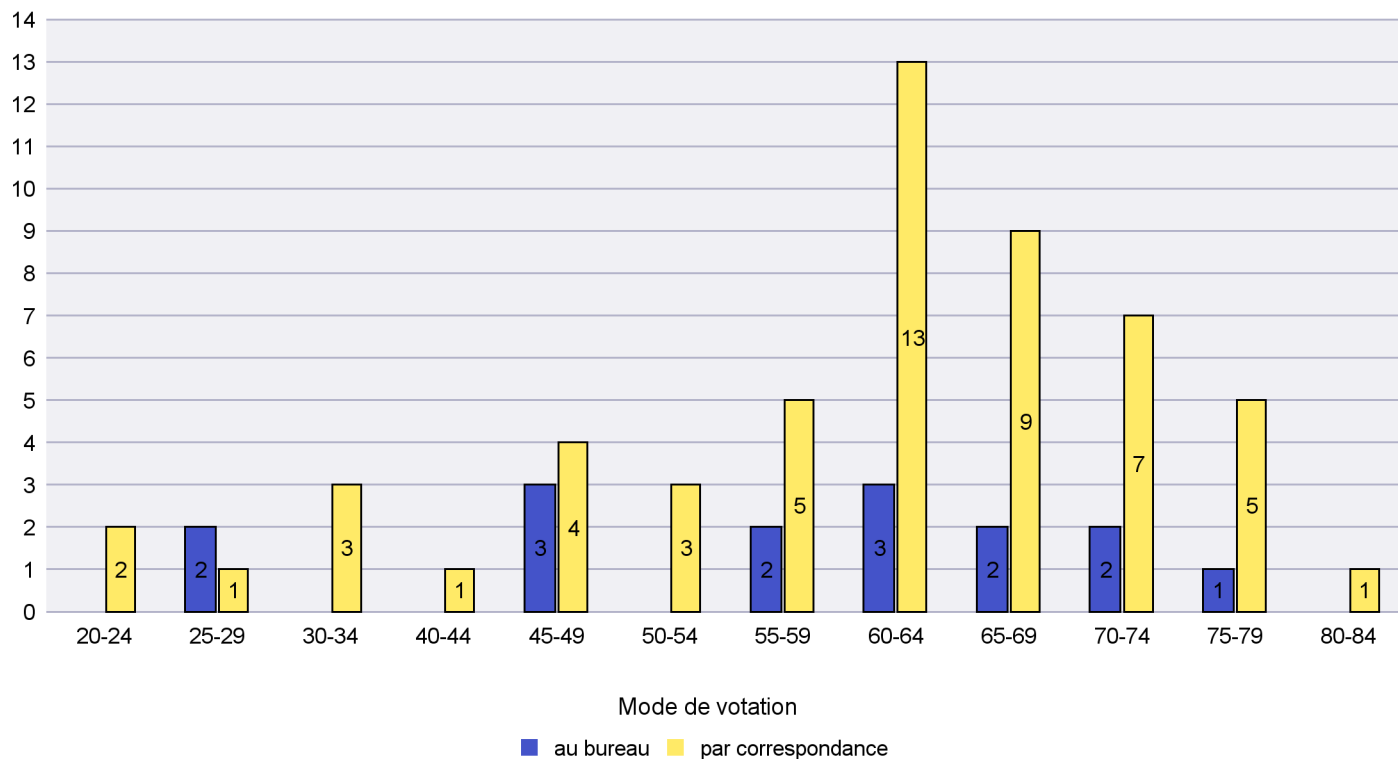

## Mode de vote par classe d'âge

## Jours d'enregistrement des votes

Scrutin : 09.02.2020

Commune : Le Locle

Mode de vote par classe d'âge

Jours d'enregistrement des votes

Scrutin : 09.02.2020

Commune : Les Brenets

### Mode de vote par classe d'âge

### Jours d'enregistrement des votes

Scrutin : 09.02.2020

Commune : Les Planchettes

Mode de vote par classe d'âge

Jours d'enregistrement des votes

Scrutin : 09.02.2020

Commune : Les Ponts-de-Martel

Mode de vote par classe d'âge