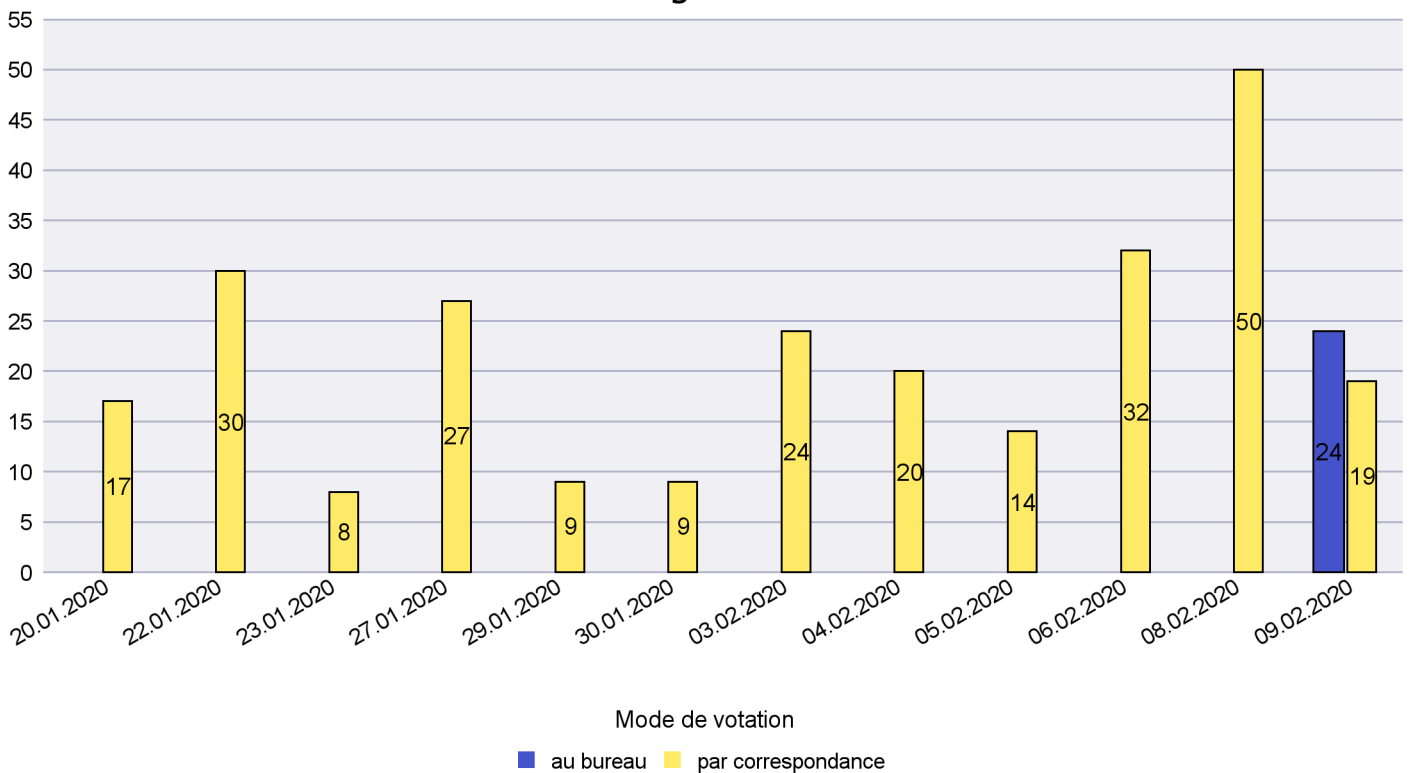

Jours d'enregistrement des votes