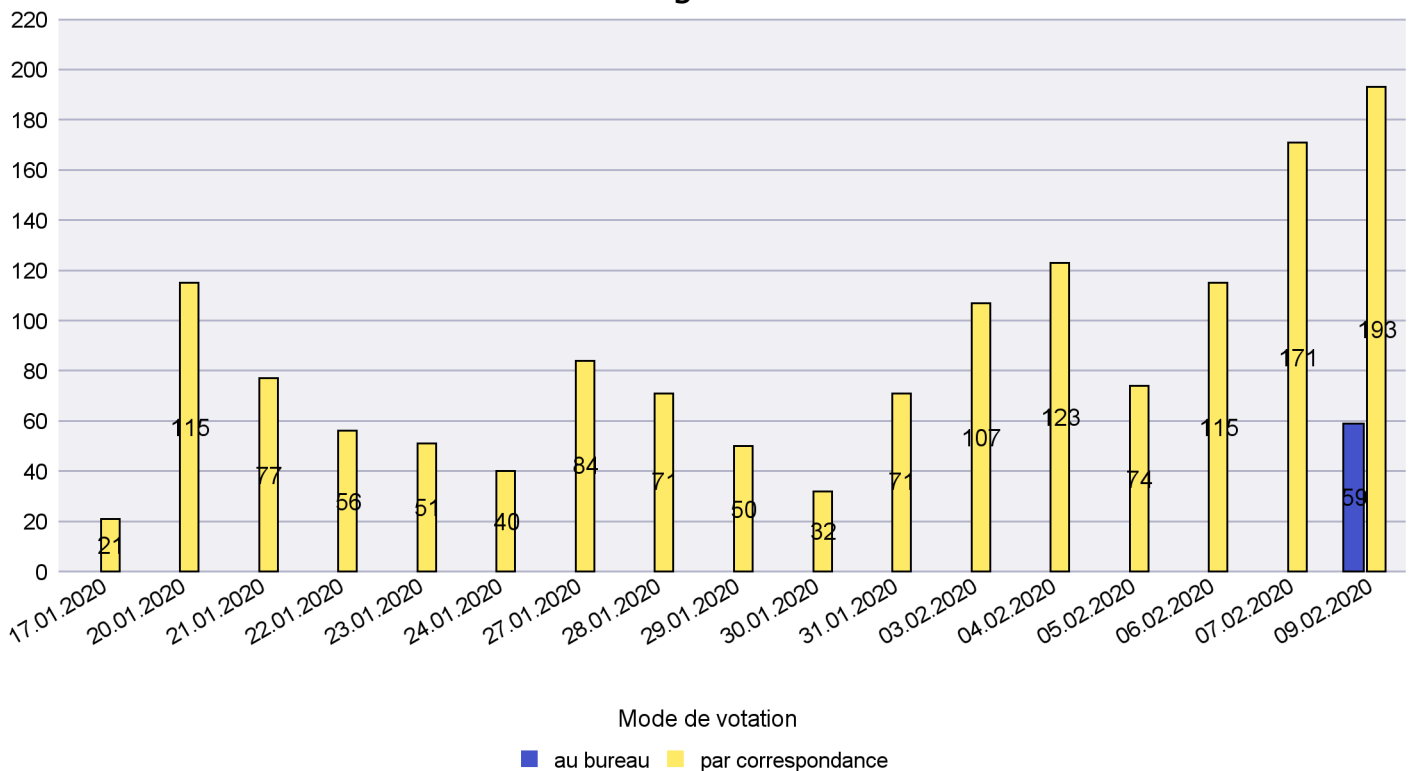

Scrutin : 09.02.2020

Commune : Boudry

Mode de vote par classe d'âge

Jours d'enregistrement des votes

## Mode de vote par classe d'âge