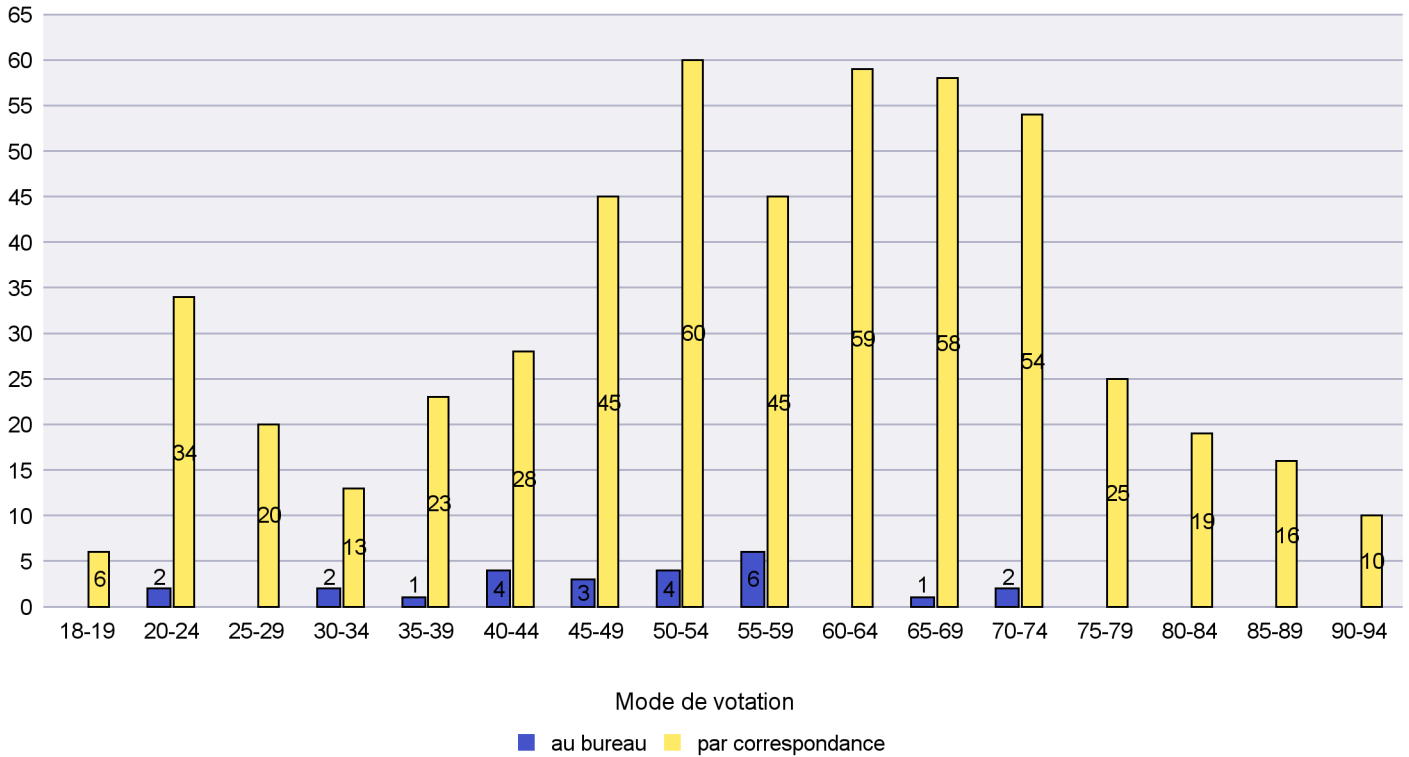

## Mode de vote par classe d'âge

## Jours d'enregistrement des votes

Scrutin : 09.02.2020

Commune : Cressier

Mode de vote par classe d'âge

Jours d'enregistrement des votes

Scrutin : 09.02.2020

Commune : Enges

Mode de vote par classe d'âge