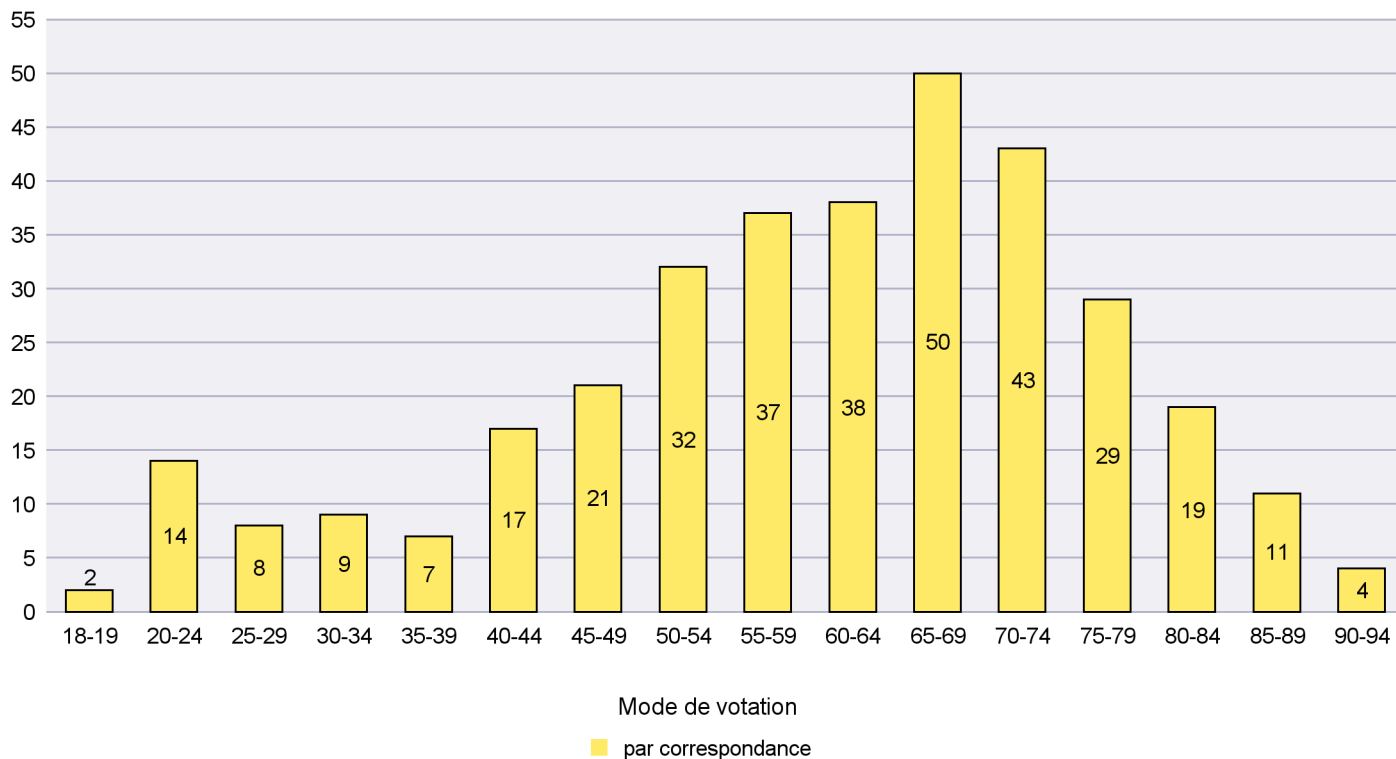

## Mode de vote par classe d'âge

## Jours d'enregistrement des votes

Scrutin : 09.02.2020

Commune : Le Locle

Mode de vote par classe d'âge

Jours d'enregistrement des votes

Scrutin : 09.02.2020

Commune : Les Brenets

### Mode de vote par classe d'âge