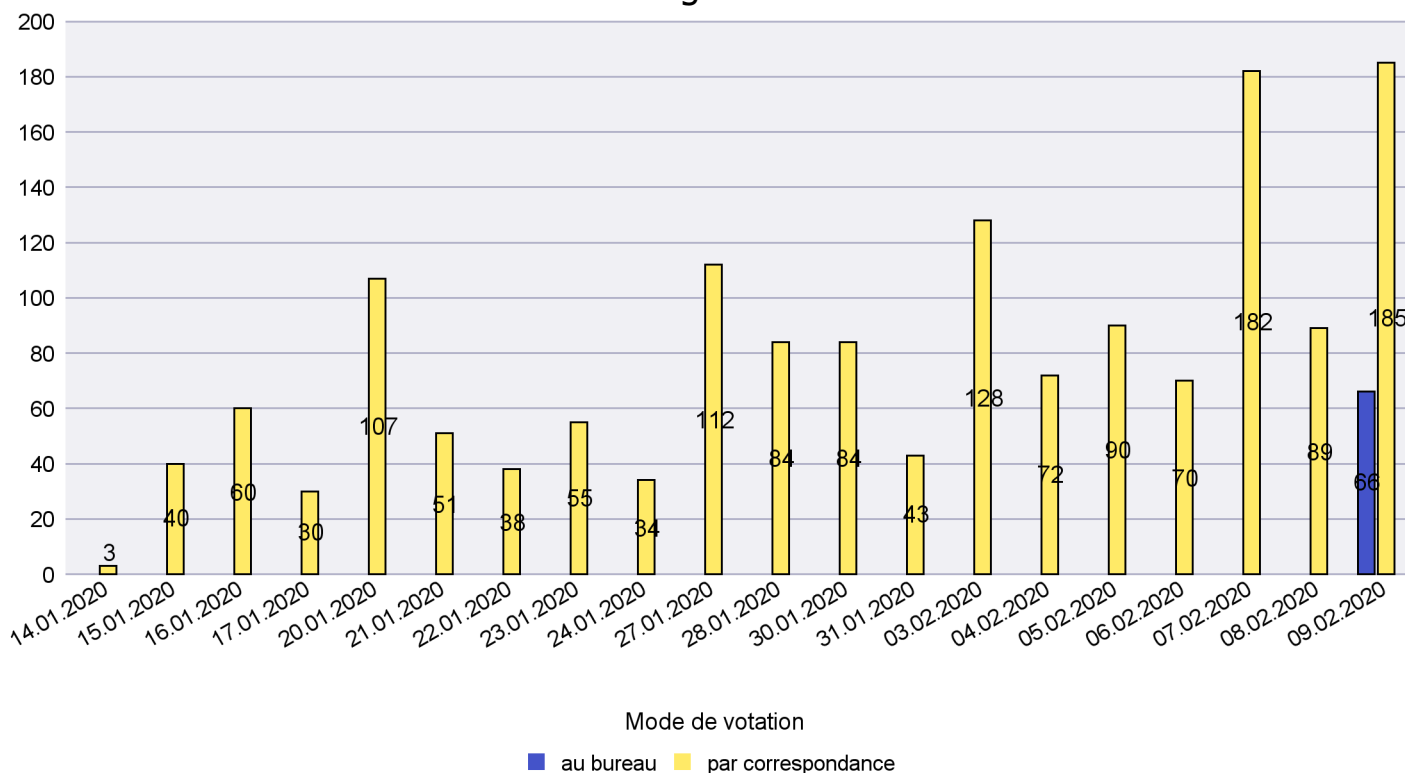

Jours d'enregistrement des votes