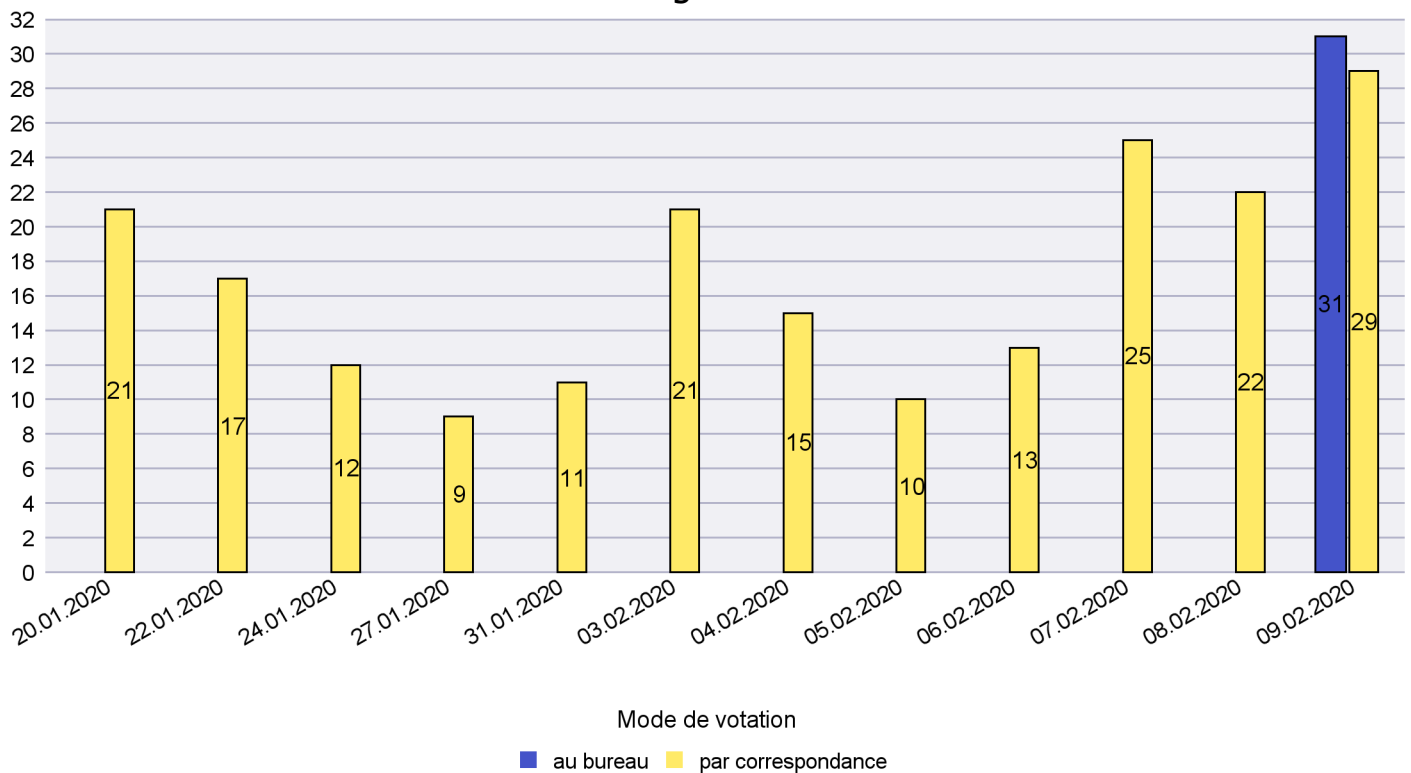

## Mode de vote par classe d'âge

## Jours d'enregistrement des votes

Scrutin : 09.02.2020

Commune : La Brévine

Mode de vote par classe d'âge

Jours d'enregistrement des votes

Scrutin : 09.02.2020

Commune : La Chaux-de-Fonds

Mode de vote par classe d'âge

### Mode de vote par classe d'âge