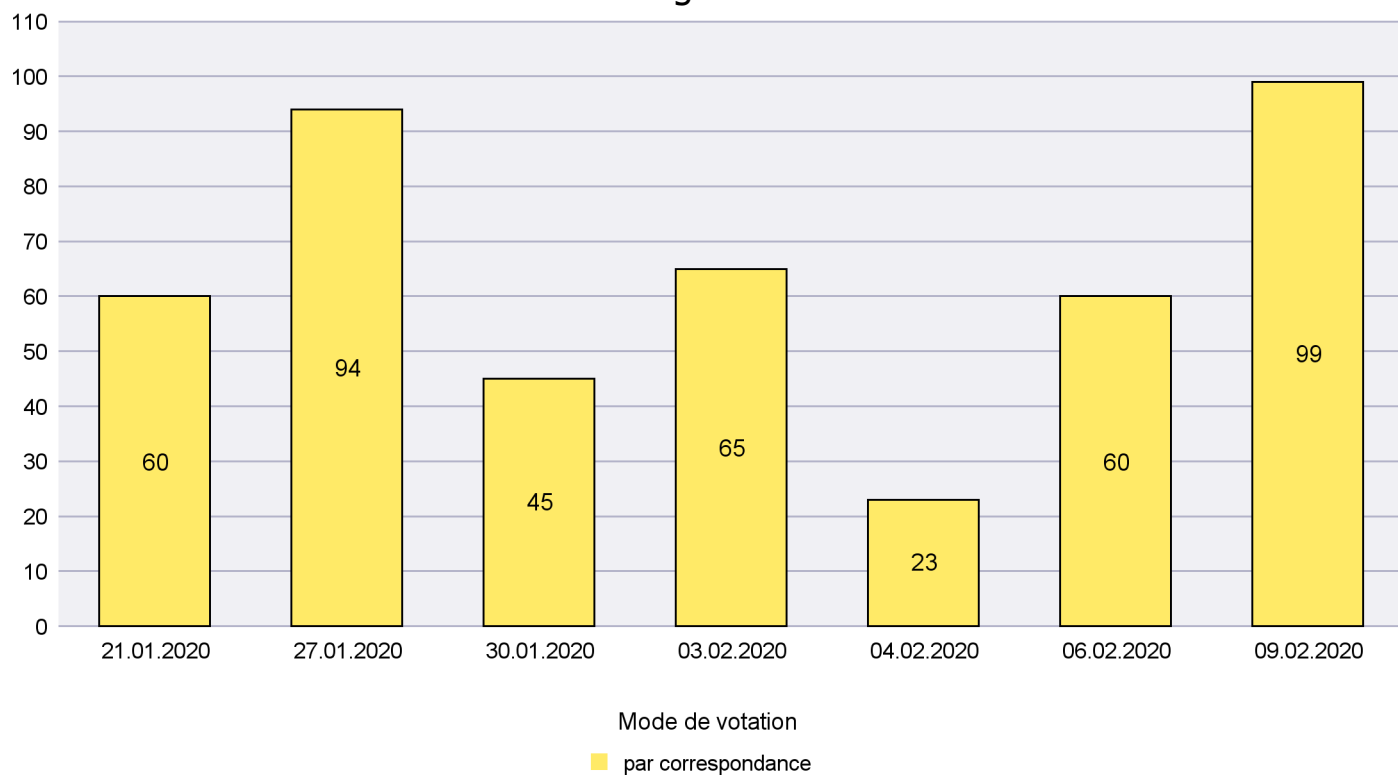

### Mode de vote par classe d'âge

### Jours d'enregistrement des votes

Scrutin : 09.02.2020

Commune : Les Planchettes

Mode de vote par classe d'âge

Jours d'enregistrement des votes

Scrutin : 09.02.2020

Commune : Les Ponts-de-Martel

Mode de vote par classe d'âge

Jours d'enregistrement des votes

Scrutin : 09.02.2020

Commune : Les Verrières

Mode de vote par classe d'âge

Jours d'enregistrement des votes

Scrutin : 09.02.2020

Commune : Lignières

Mode de vote par classe d'âge