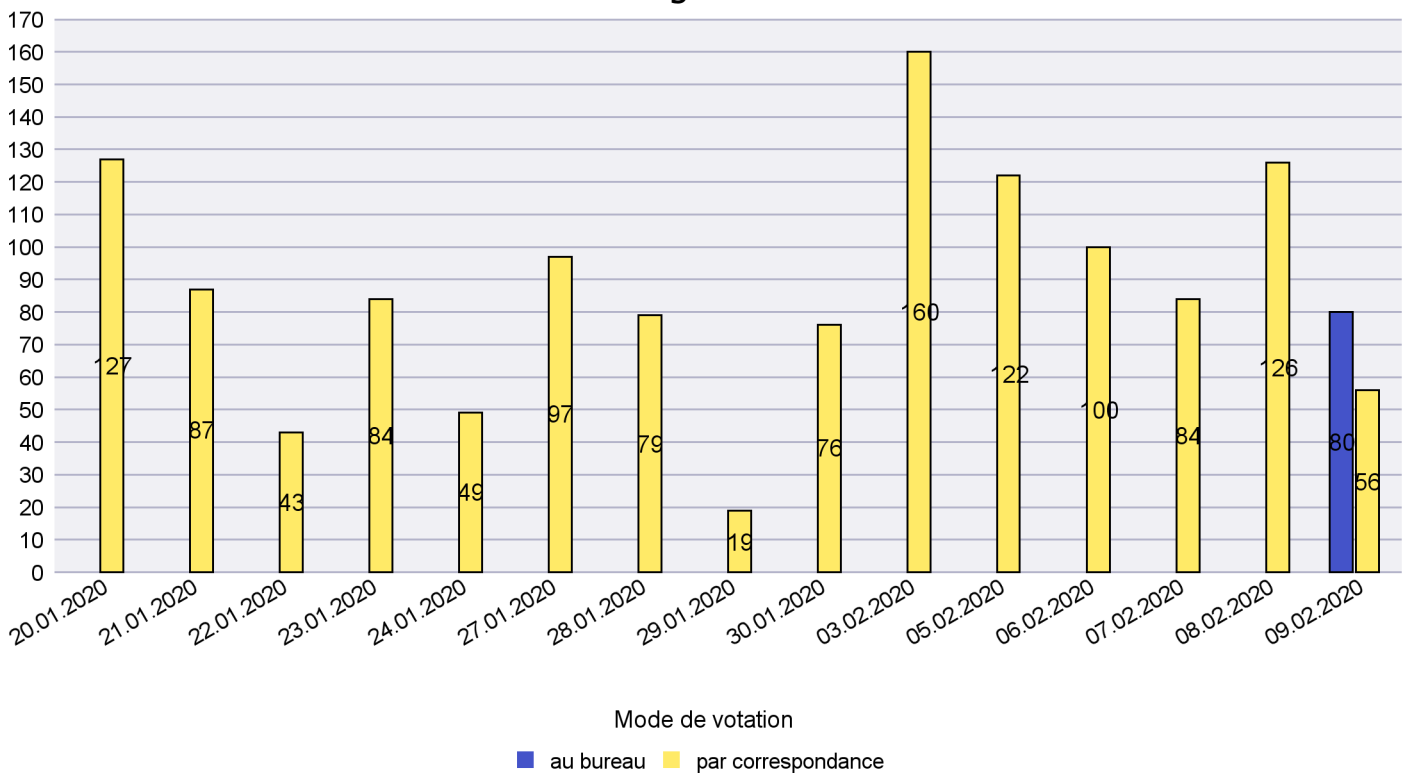

Jours d'enregistrement des votes