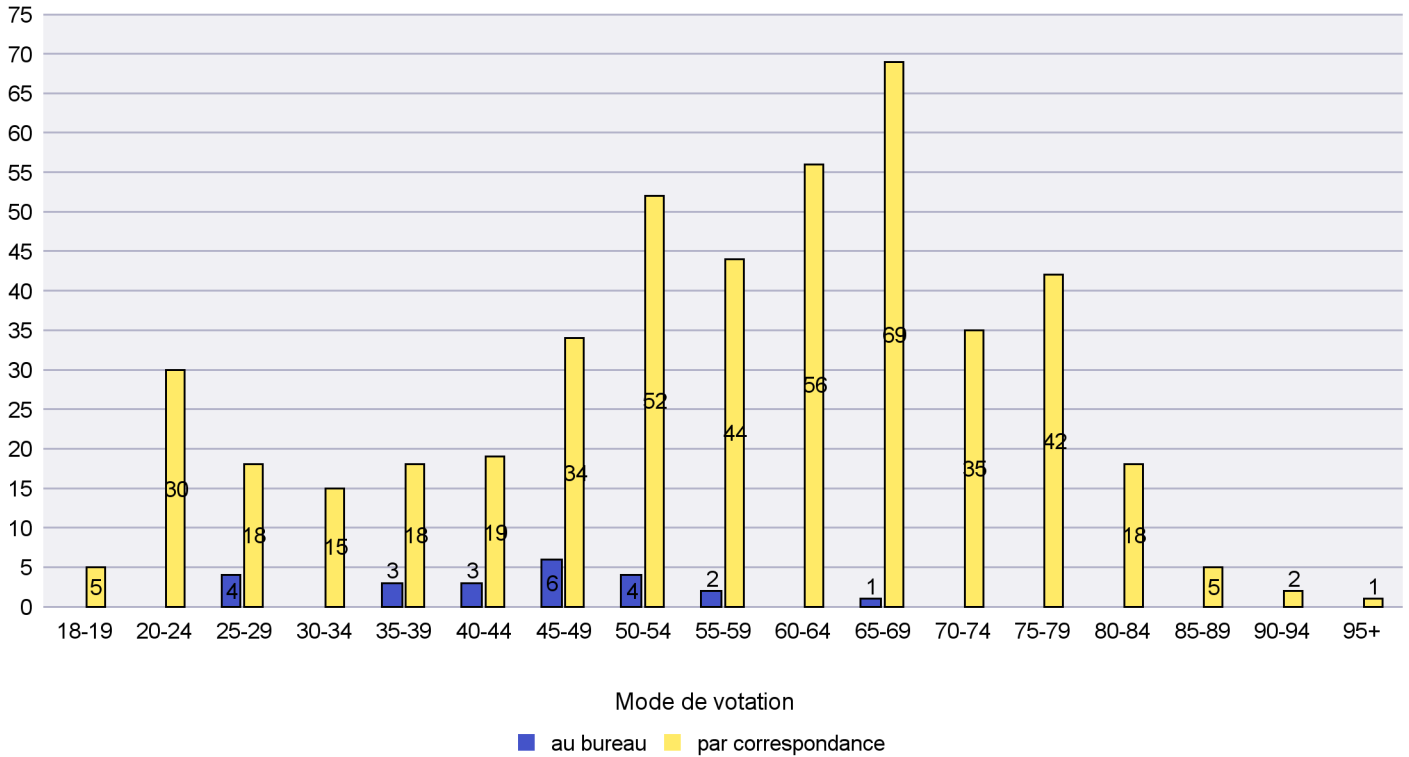

## Mode de vote par classe d'âge

## Jours d'enregistrement des votes

Scrutin : 09.02.2020

Commune : Peseux

Mode de vote par classe d'âge

Jours d'enregistrement des votes

Scrutin : 09.02.2020

Commune : Rochefort

Mode de vote par classe d'âge