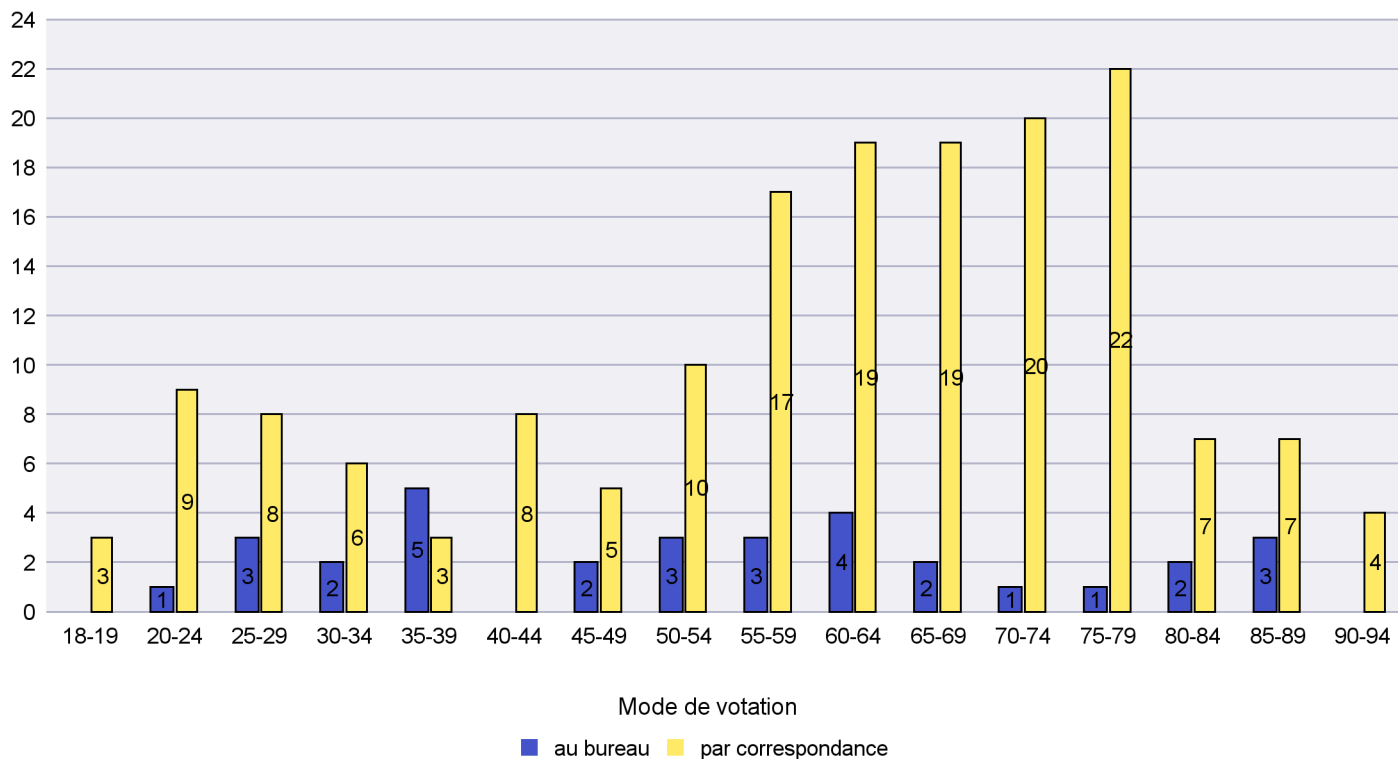

## Mode de vote par classe d'âge

## Jours d'enregistrement des votes

Scrutin : 09.02.2020

Commune : La Brévine

Mode de vote par classe d'âge

Jours d'enregistrement des votes

Scrutin : 09.02.2020

Commune : La Chaux-de-Fonds

Mode de vote par classe d'âge

Jours d'enregistrement des votes

Scrutin : 09.02.2020

Commune : La Chaux-du-Milieu

Mode de vote par classe d'âge

Jours d'enregistrement des votes

Scrutin : 09.02.2020

Commune : La Côte-aux-Fées

### Mode de vote par classe d'âge