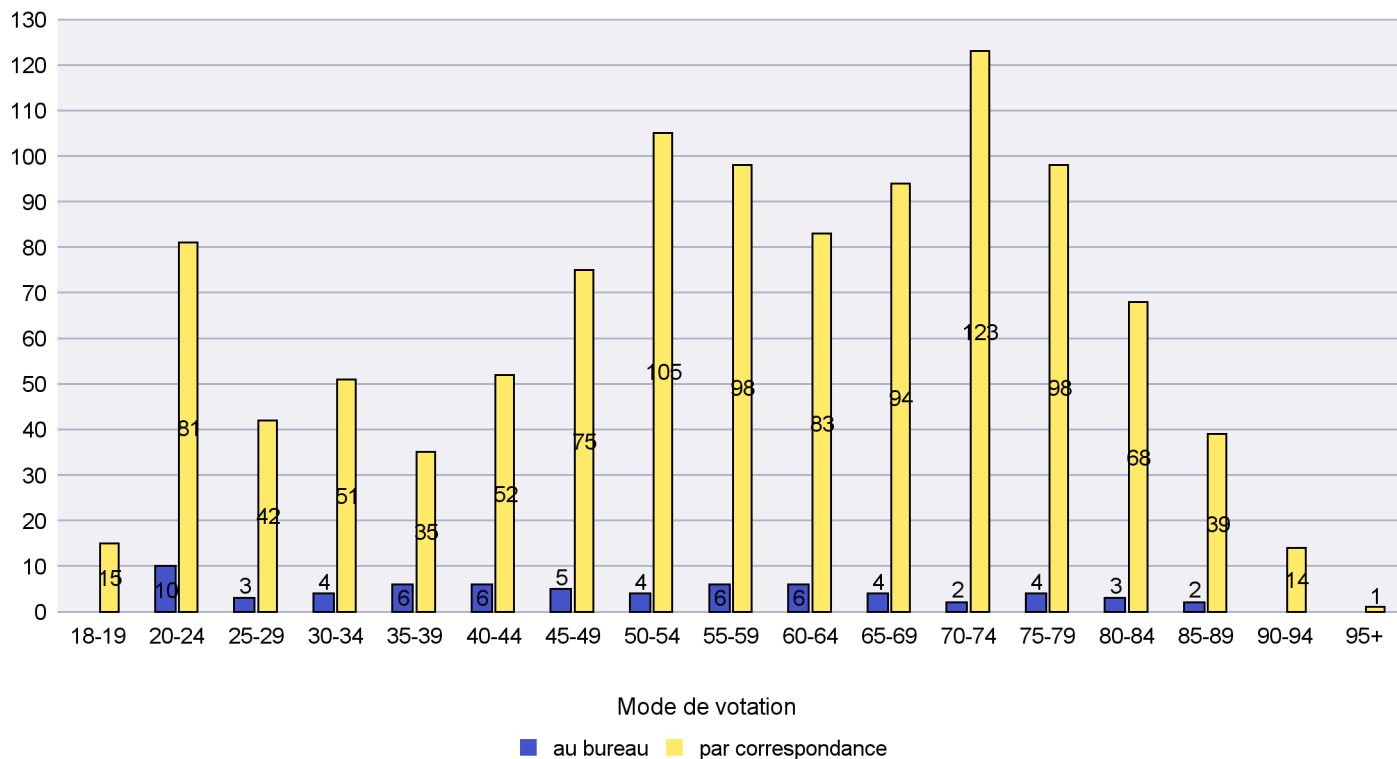

## Mode de vote par classe d'âge

## Jours d'enregistrement des votes

Scrutin : 09.02.2020

Commune : Peseux

Mode de vote par classe d'âge

Jours d'enregistrement des votes

Scrutin : 09.02.2020

Commune : Rochefort

Mode de vote par classe d'âge

Jours d'enregistrement des votes