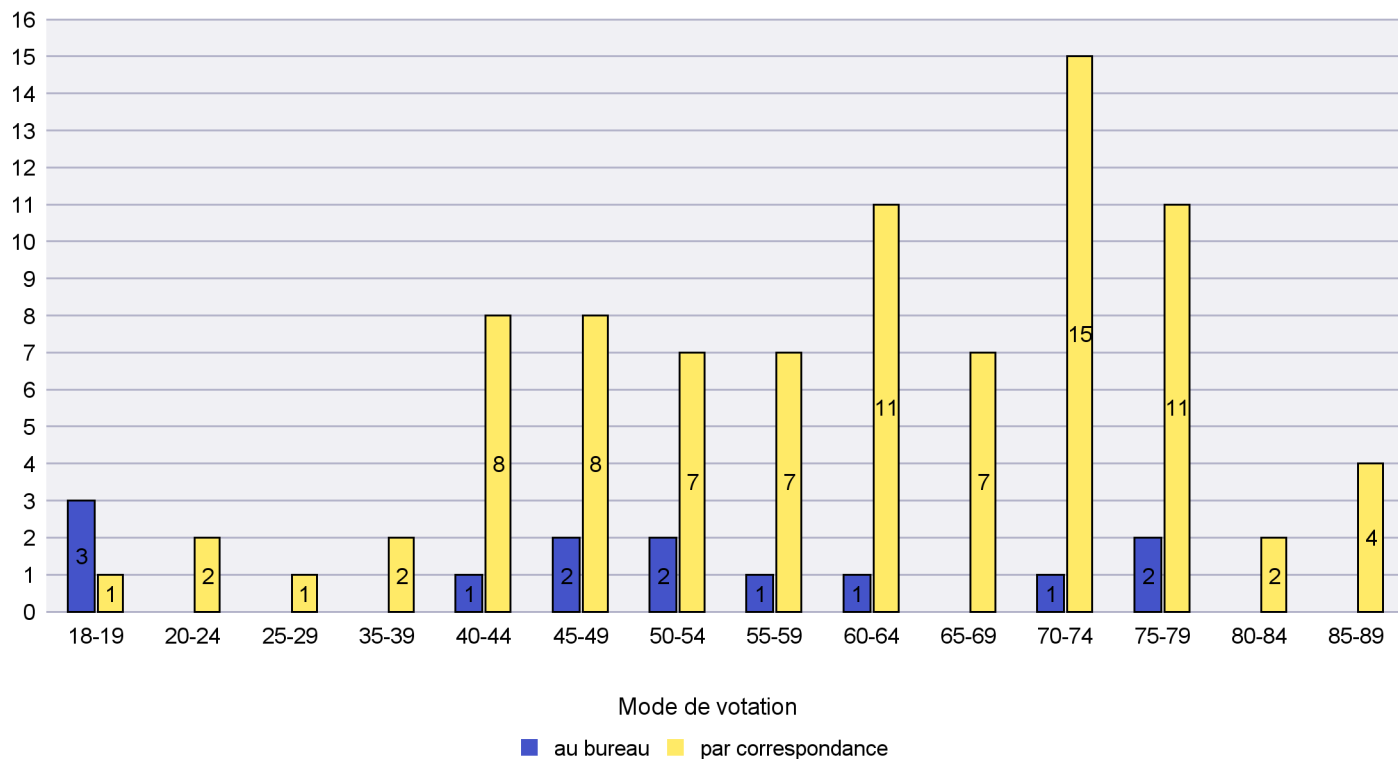

## Mode de vote par classe d'âge

## Jours d'enregistrement des votes

Scrutin : 09.02.2020

Commune : Cressier

Mode de vote par classe d'âge

Jours d'enregistrement des votes

Scrutin : 09.02.2020

Commune : Enges

Mode de vote par classe d'âge

Jours d'enregistrement des votes