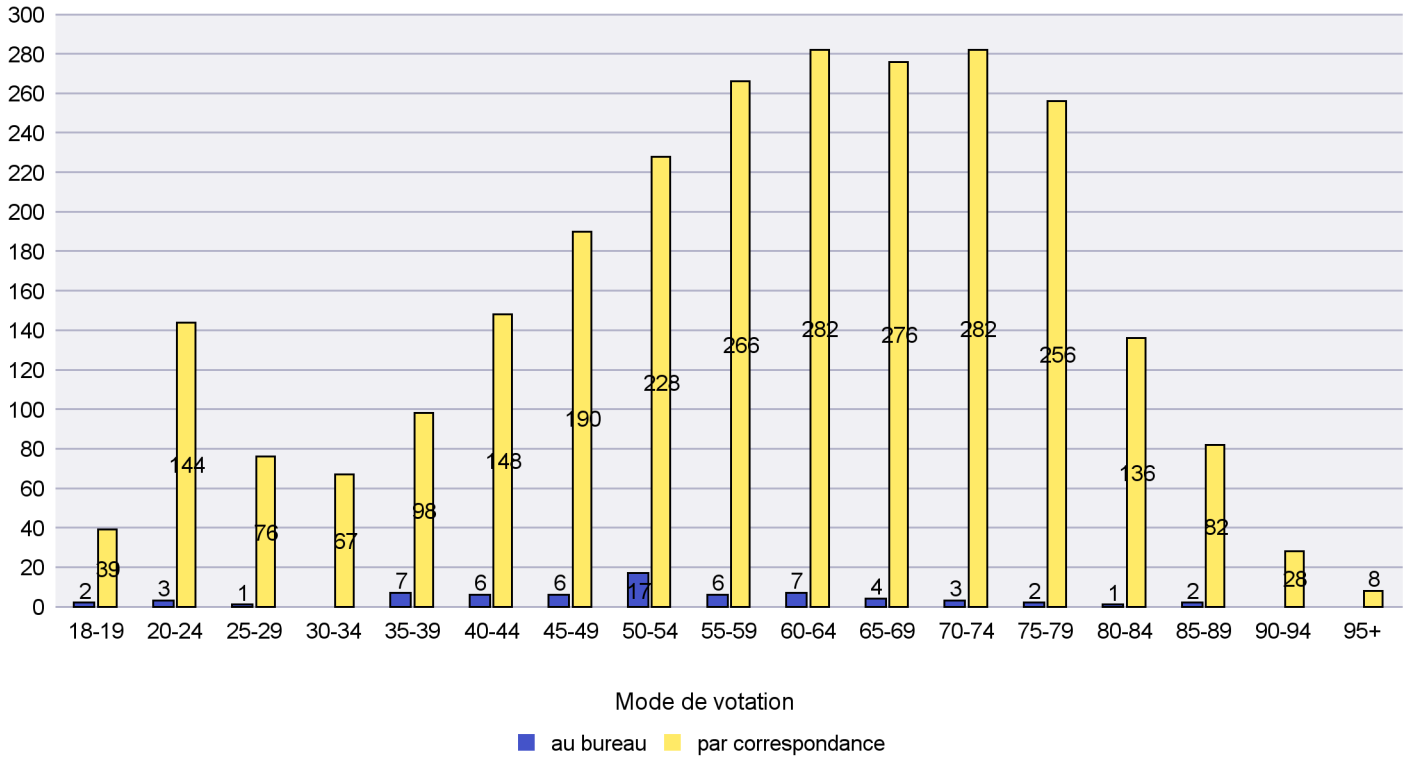

### Mode de vote par classe d'âge

### Jours d'enregistrement des votes

Scrutin : 09.02.2020

Commune : La Grande Béroche