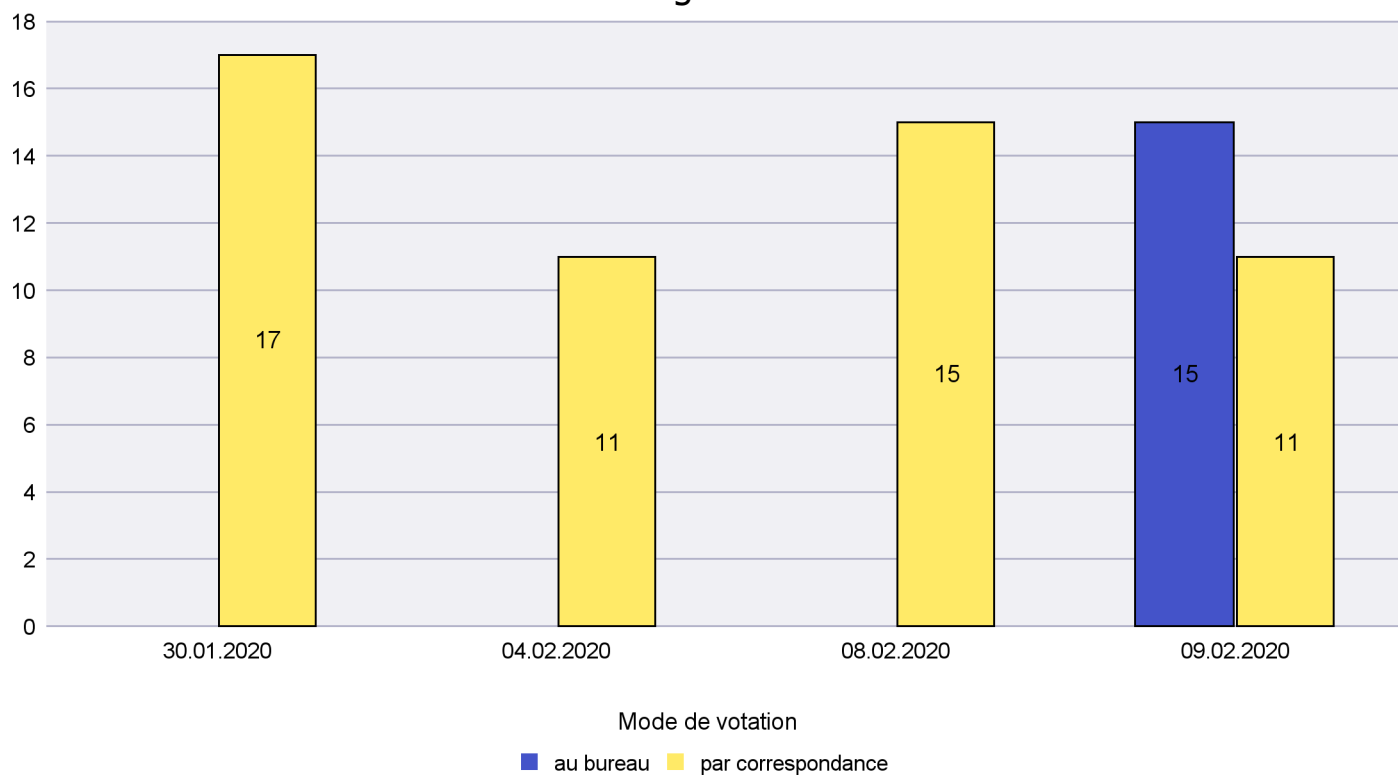

### Mode de vote par classe d'âge

### Jours d'enregistrement des votes

Scrutin : 09.02.2020

Commune : Les Planchettes

Mode de vote par classe d'âge

Jours d'enregistrement des votes

Scrutin : 09.02.2020

Commune : Les Ponts-de-Martel

Mode de vote par classe d'âge

Jours d'enregistrement des votes

Scrutin : 09.02.2020

Commune : Les Verrières

Mode de vote par classe d'âge

Jours d'enregistrement des votes

Scrutin : 09.02.2020

Commune : Lignières

Mode de vote par classe d'âge