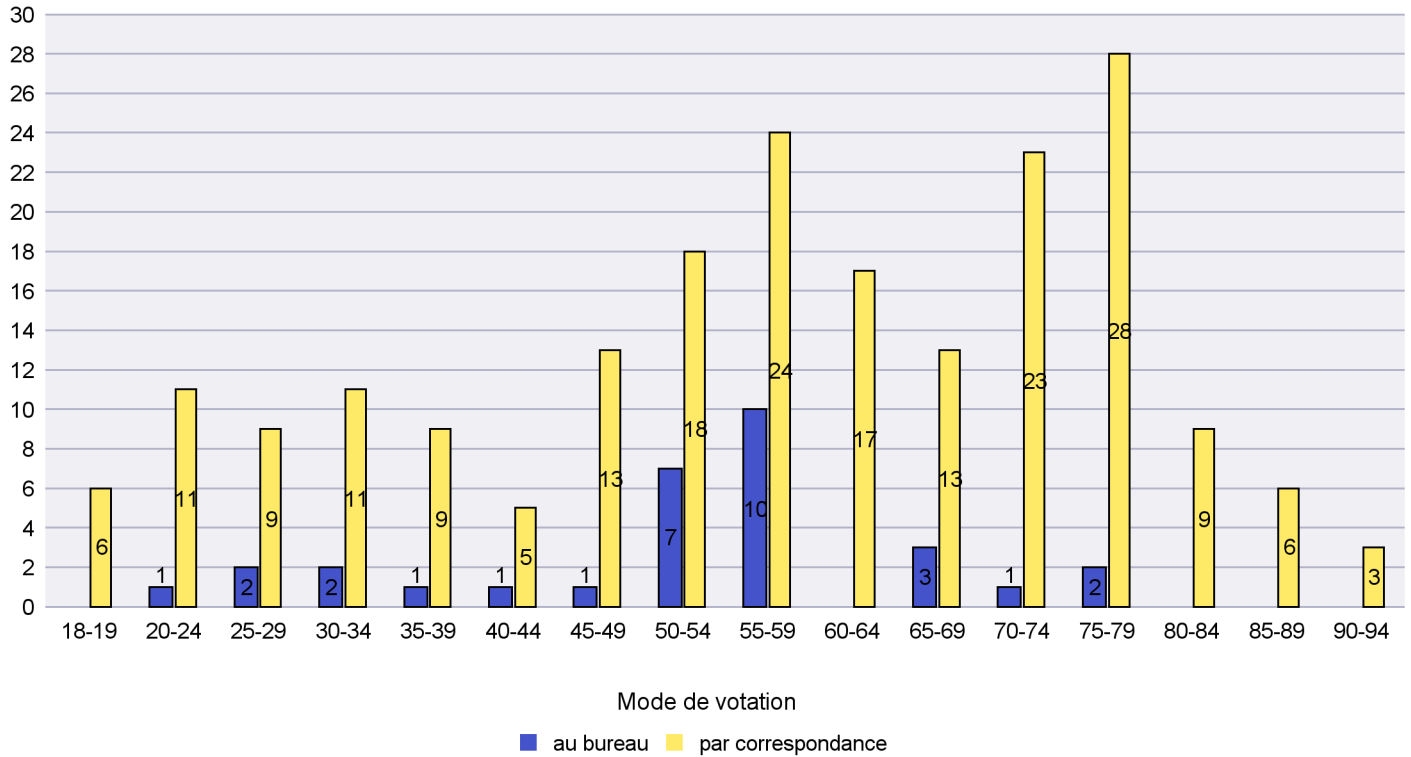

## Mode de vote par classe d'âge

## Jours d'enregistrement des votes

Scrutin : 09.02.2020

Commune : La Brévine

Mode de vote par classe d'âge

Jours d'enregistrement des votes

Scrutin : 09.02.2020

Commune : La Chaux-de-Fonds

Mode de vote par classe d'âge

### Mode de vote par classe d'âge