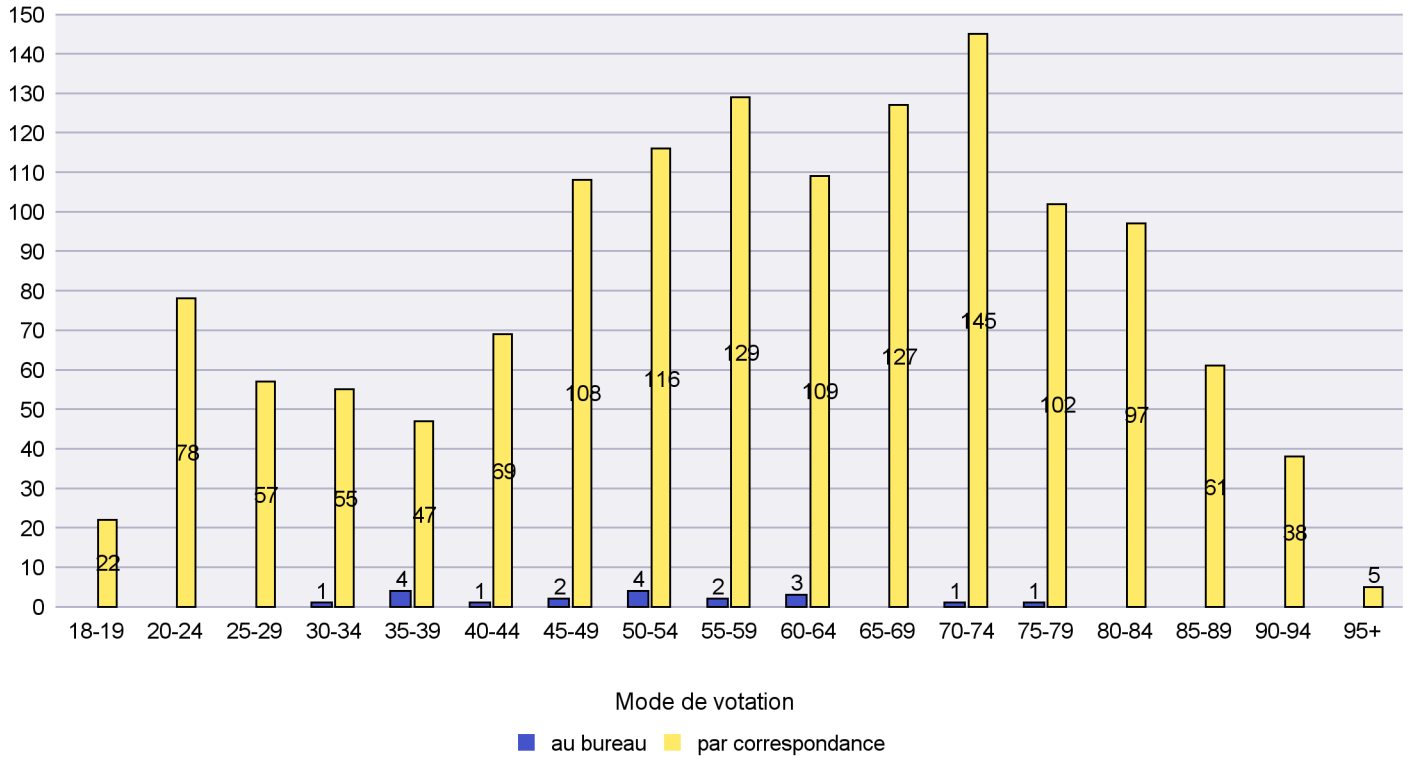

## Mode de vote par classe d'âge

## Jours d'enregistrement des votes

Scrutin : 09.02.2020

Commune : Peseux

Mode de vote par classe d'âge

Jours d'enregistrement des votes

Scrutin : 09.02.2020

Commune : Rochefort

Mode de vote par classe d'âge