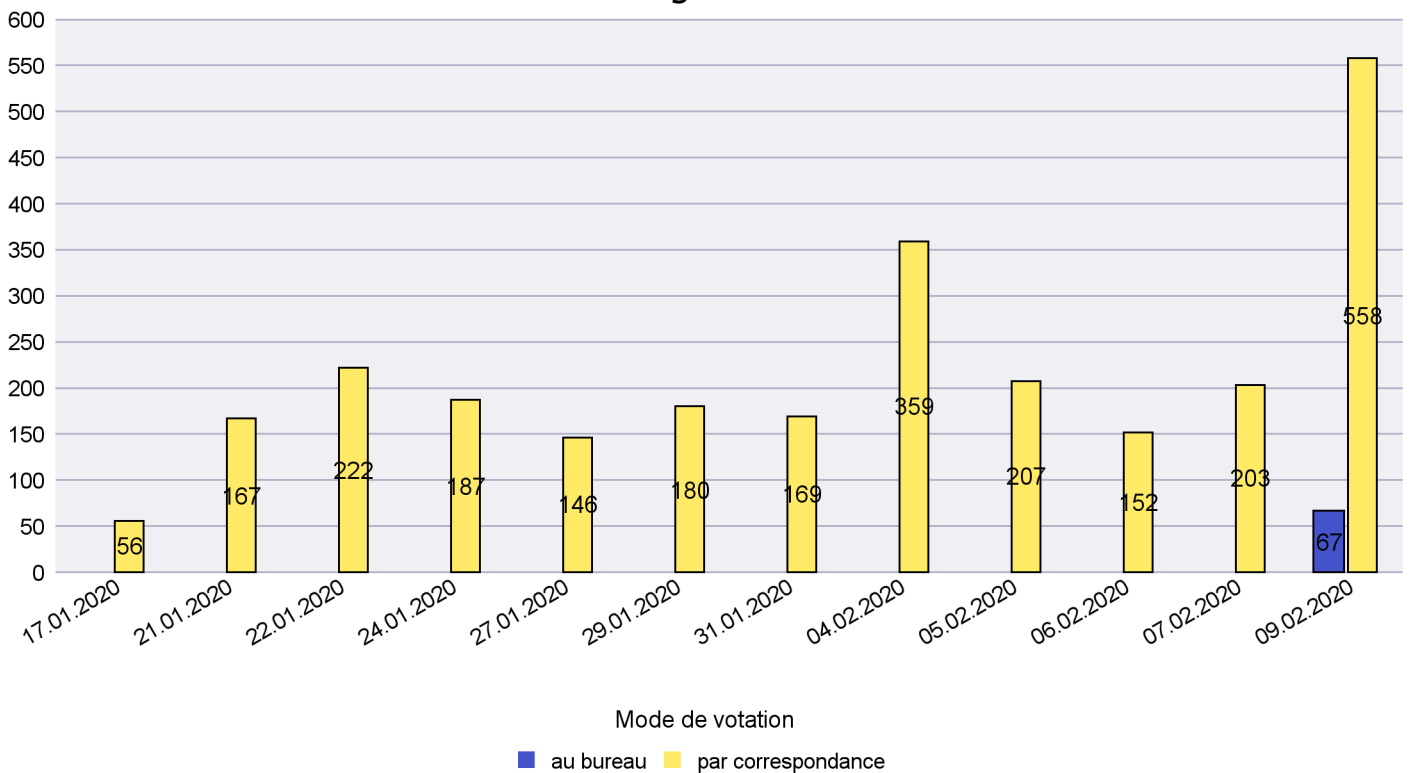

Jours d'enregistrement des votes