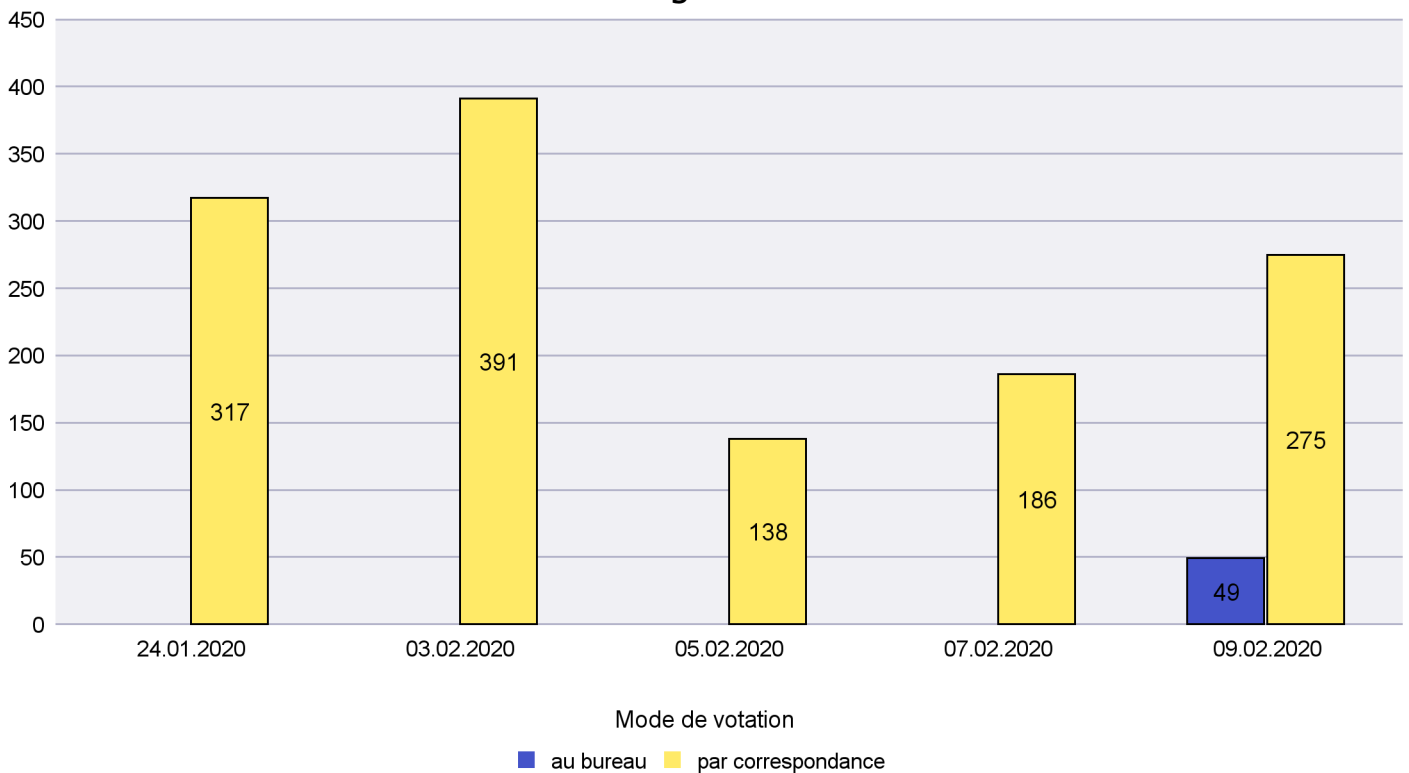

Jours d'enregistrement des votes