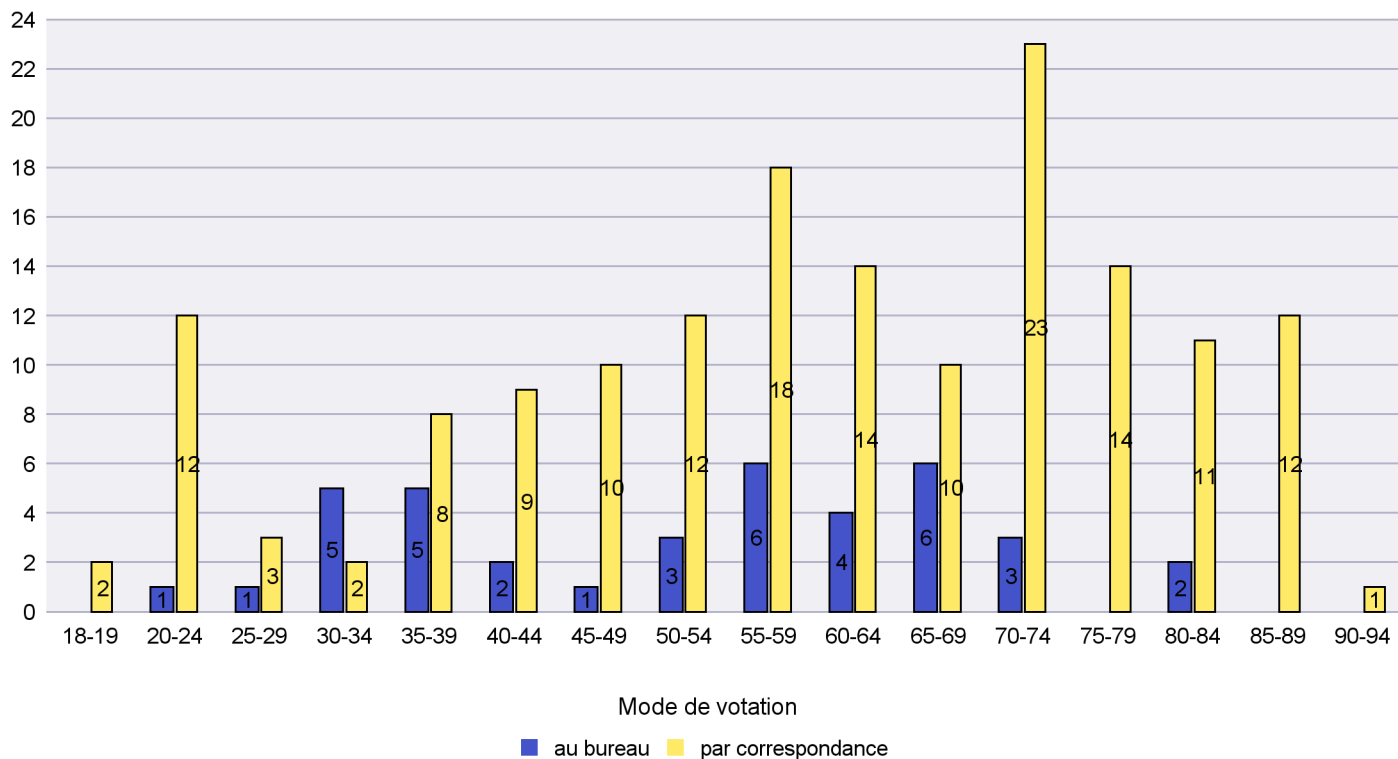

### Mode de vote par classe d'âge

### Jours d'enregistrement des votes

Scrutin : 09.02.2020

Commune : Les Planchettes

Mode de vote par classe d'âge

Jours d'enregistrement des votes

Scrutin : 09.02.2020

Commune : Les Ponts-de-Martel

Mode de vote par classe d'âge

Jours d'enregistrement des votes

Scrutin : 09.02.2020

Commune : Les Verrières

Mode de vote par classe d'âge

Jours d'enregistrement des votes

Scrutin : 09.02.2020

Commune : Lignières

Mode de vote par classe d'âge