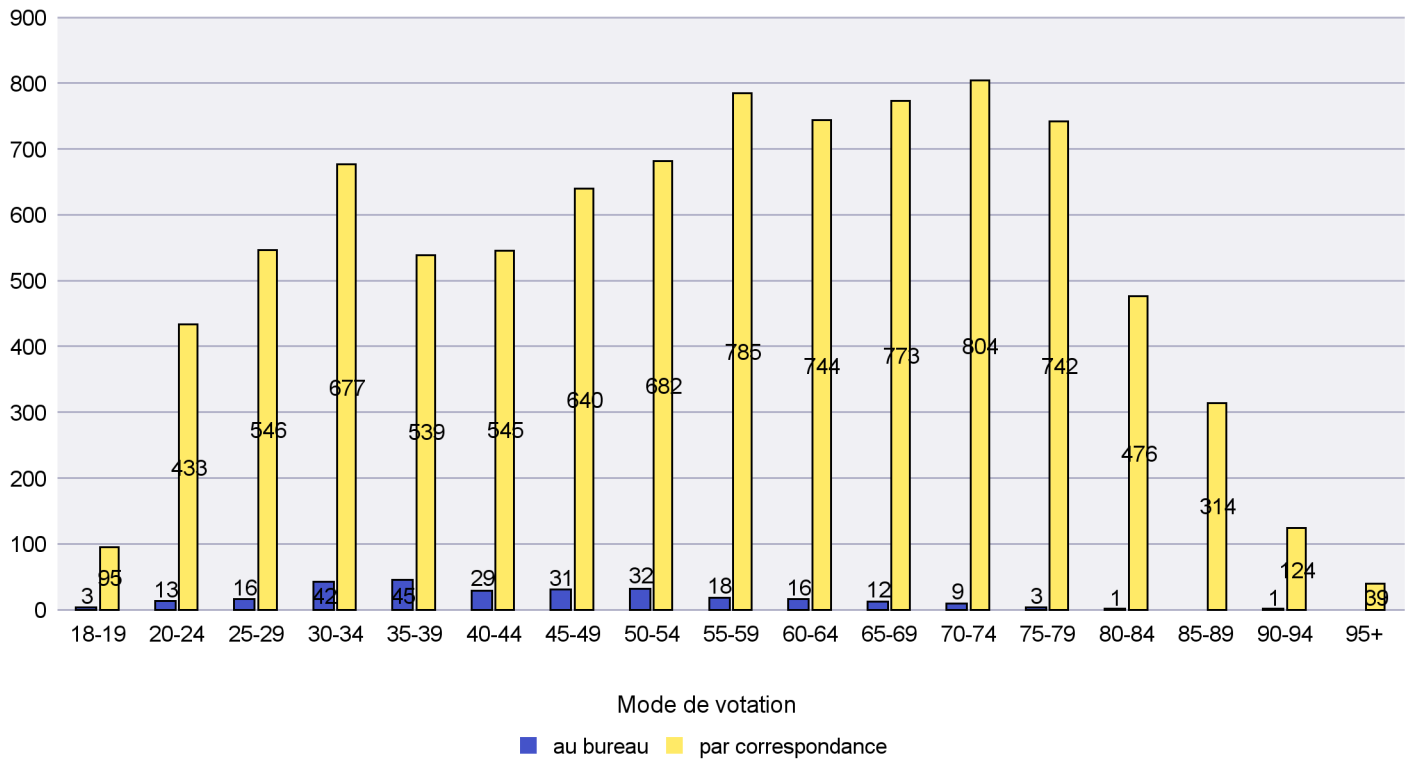

## Mode de vote par classe d'âge

## Jours d'enregistrement des votes

# Canton de Neuchâtel - Statistique du mode de vote

Date : 08.03.2020

Scrutin : 09.02.2020

Commune : Neuchâtel