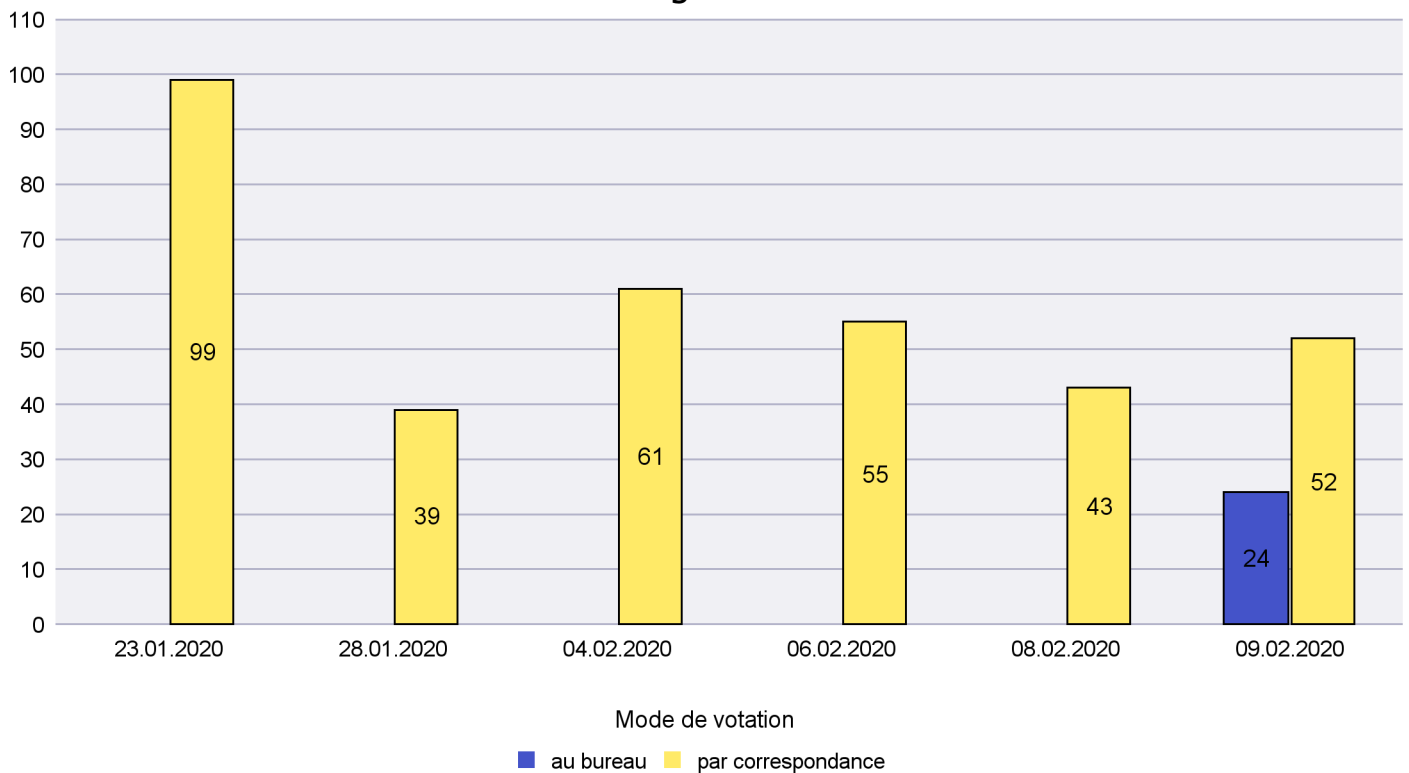

Jours d'enregistrement des votes