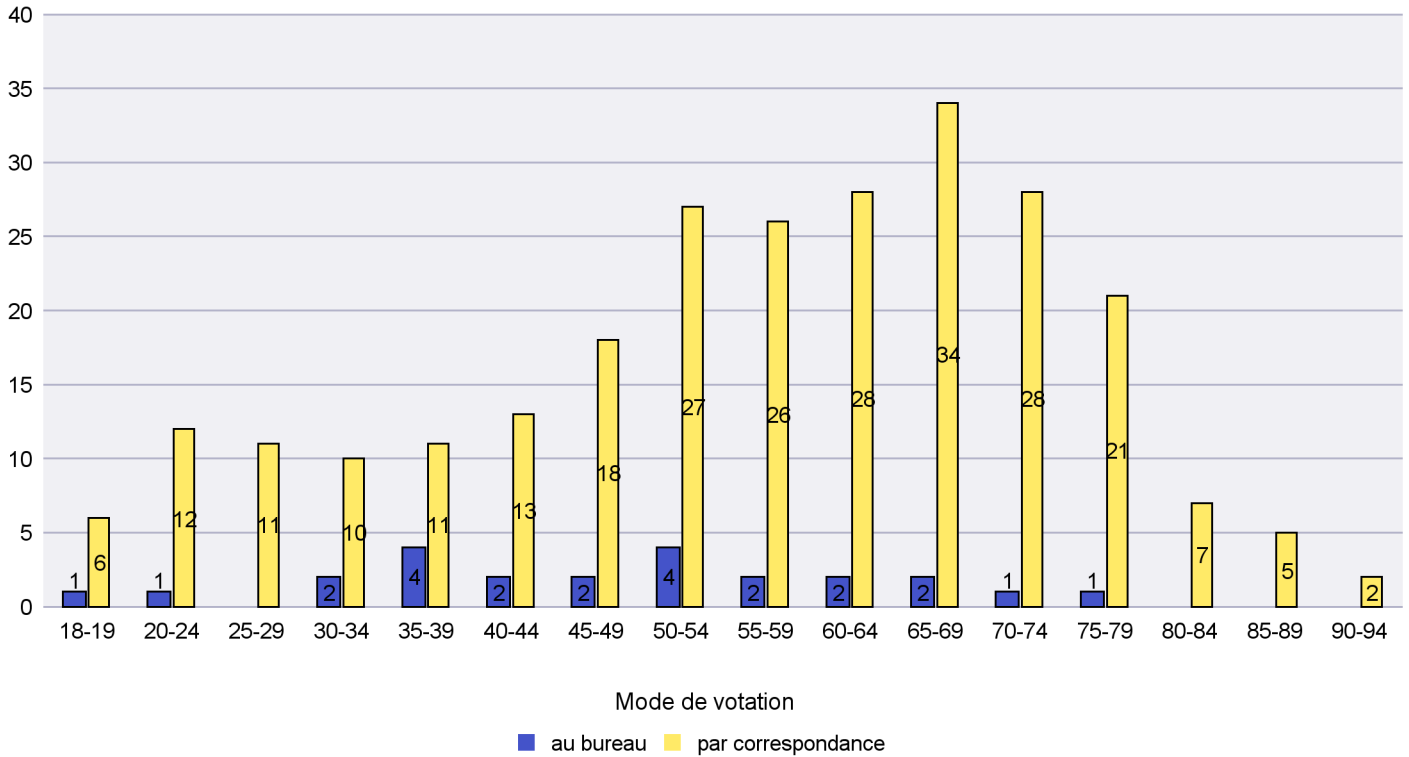

### Mode de vote par classe d'âge

### Jours d'enregistrement des votes

Scrutin : 09.02.2020

Commune : Les Planchettes

Mode de vote par classe d'âge

Jours d'enregistrement des votes

Scrutin : 09.02.2020

Commune : Les Ponts-de-Martel

Mode de vote par classe d'âge

Jours d'enregistrement des votes

Scrutin : 09.02.2020

Commune : Les Verrières

Mode de vote par classe d'âge

Jours d'enregistrement des votes

Scrutin : 09.02.2020

Commune : Lignières

Mode de vote par classe d'âge