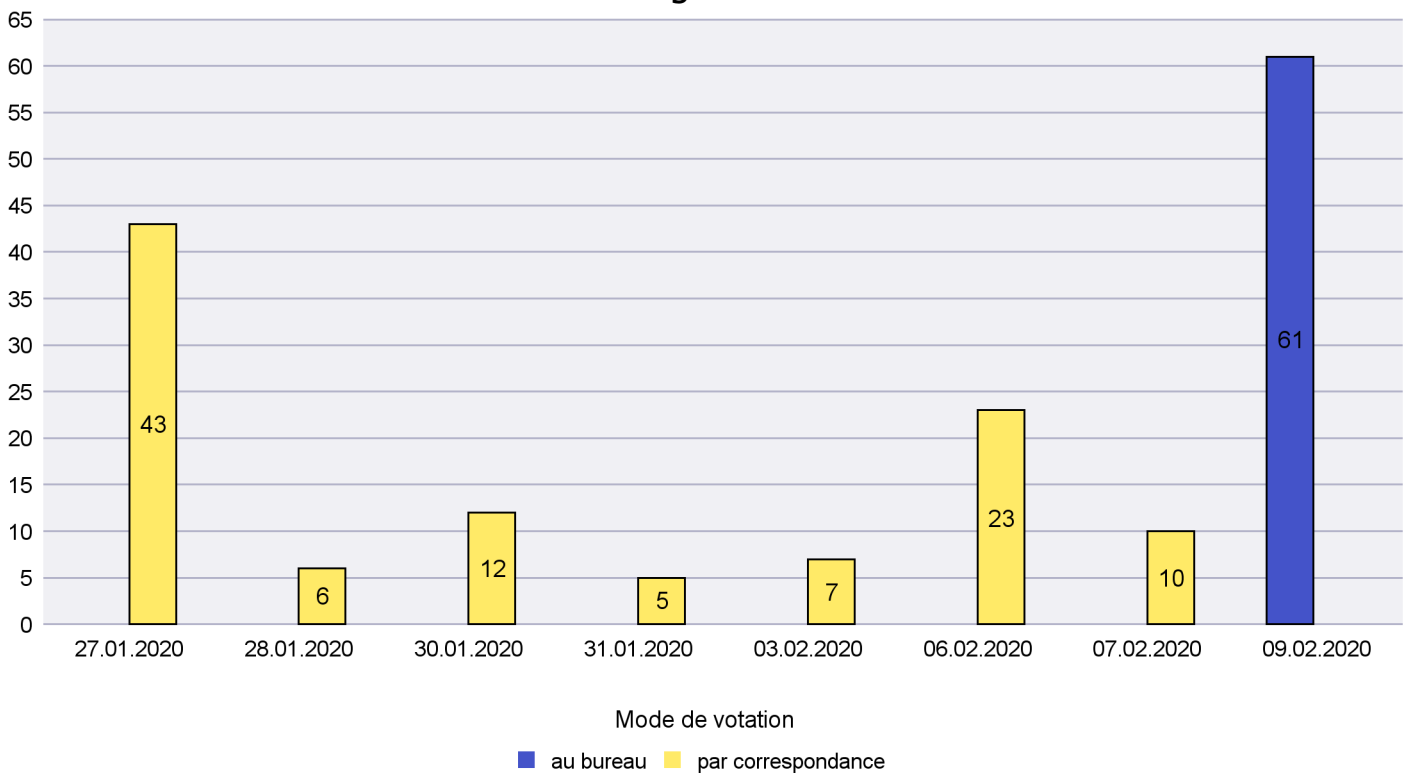

## Mode de vote par classe d'âge

## Jours d'enregistrement des votes

Scrutin : 09.02.2020

Commune : La Brévine

Mode de vote par classe d'âge

Jours d'enregistrement des votes

Scrutin : 09.02.2020

Commune : La Chaux-de-Fonds

Mode de vote par classe d'âge

Jours d'enregistrement des votes

Scrutin : 09.02.2020

Commune : La Chaux-du-Milieu

Mode de vote par classe d'âge

Jours d'enregistrement des votes

Scrutin : 09.02.2020

Commune : La Côte-aux-Fées

### Mode de vote par classe d'âge