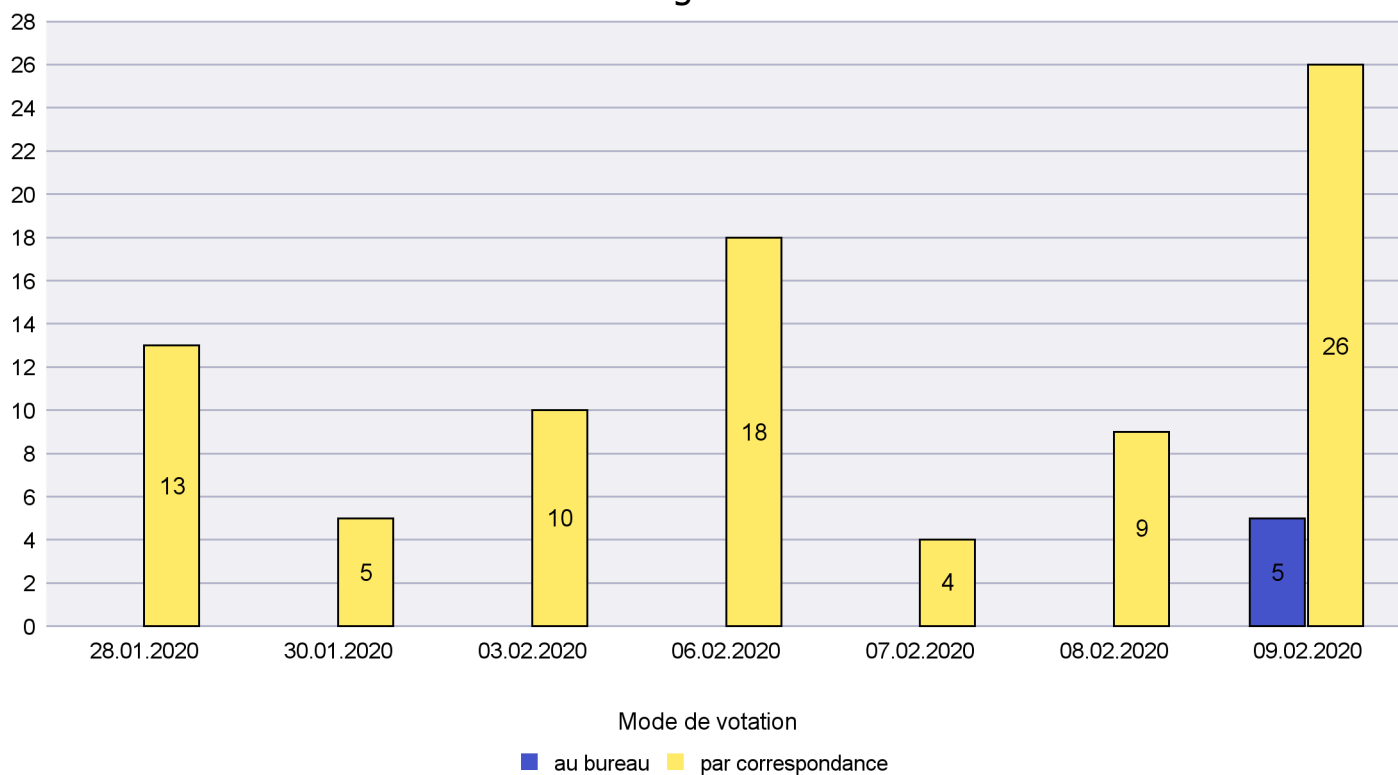

Scrutin : 09.02.2020

Commune : Boudry

Mode de vote par classe d'âge

Jours d'enregistrement des votes

# Canton de Neuchâtel - Statistique du mode de vote

Date : 08.03.2020

Scrutin : 09.02.2020

Commune : Brot-Plamboz

## Mode de vote par classe d'âge

## Jours d'enregistrement des votes