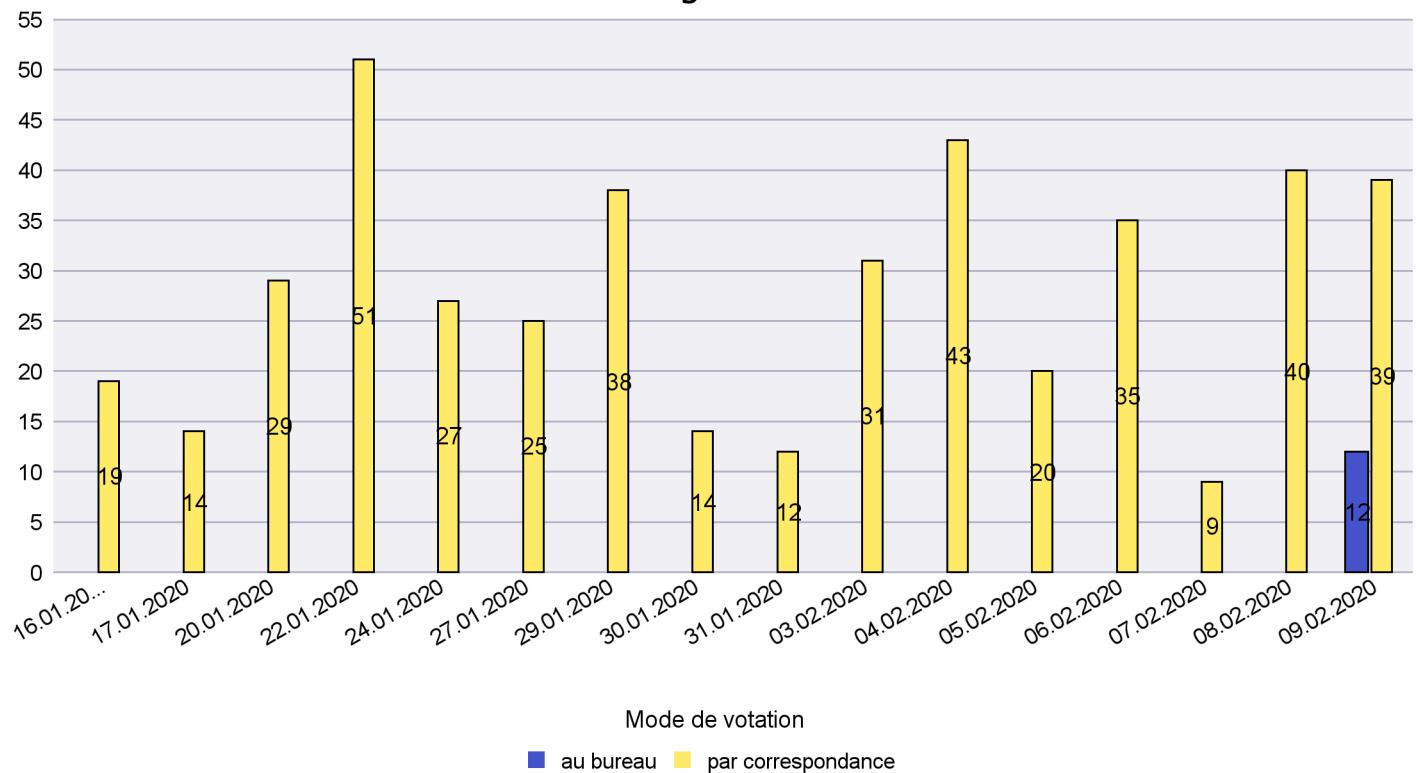

Jours d'enregistrement des votes