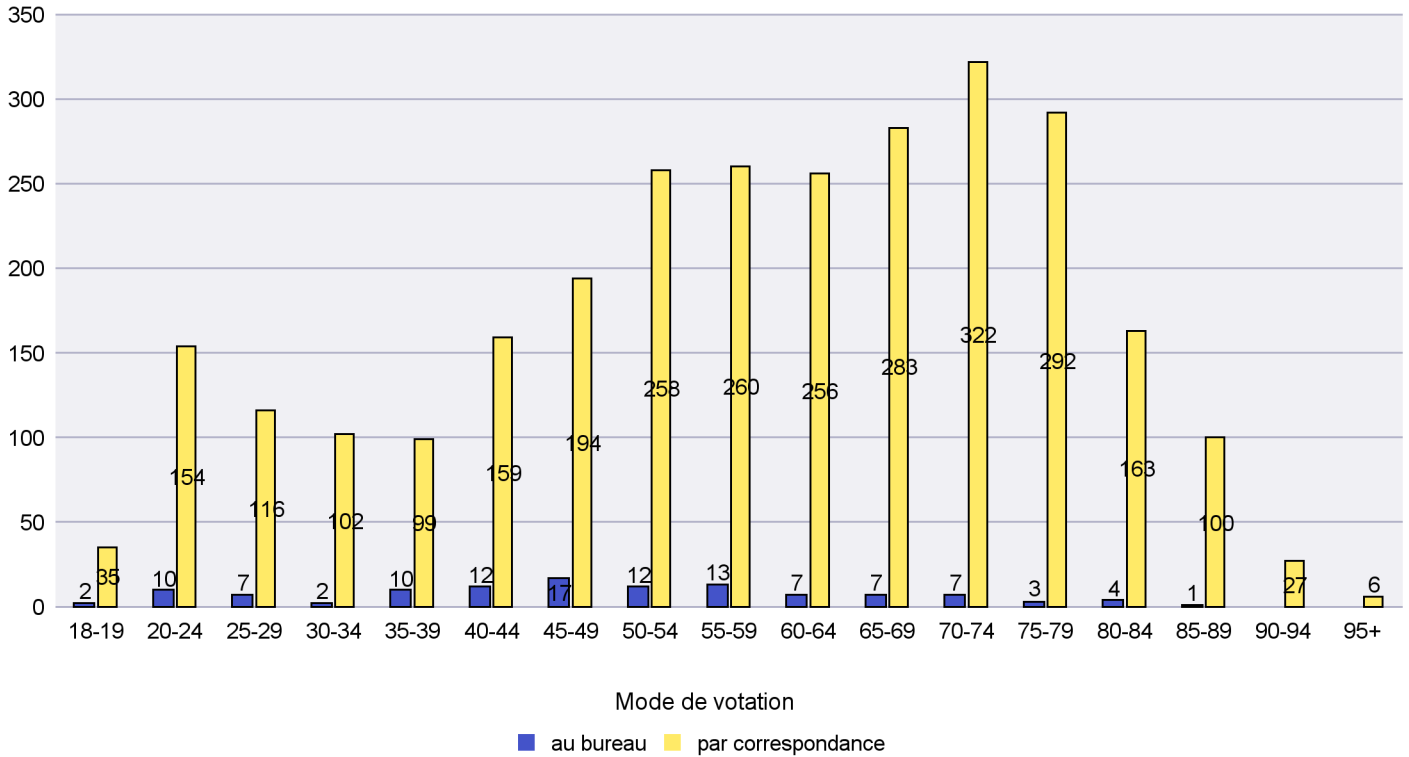

Jours d'enregistrement des votes

Scrutin : 09.02.2020

Commune : Les Verrières

Mode de vote par classe d'âge

Jours d'enregistrement des votes

Scrutin : 09.02.2020

Commune : Lignières

Mode de vote par classe d'âge

Jours d'enregistrement des votes

# Canton de Neuchâtel - Statistique du mode de vote

Date : 08.03.2020

Scrutin : 09.02.2020

Commune : Milvignes

## Mode de vote par classe d'âge