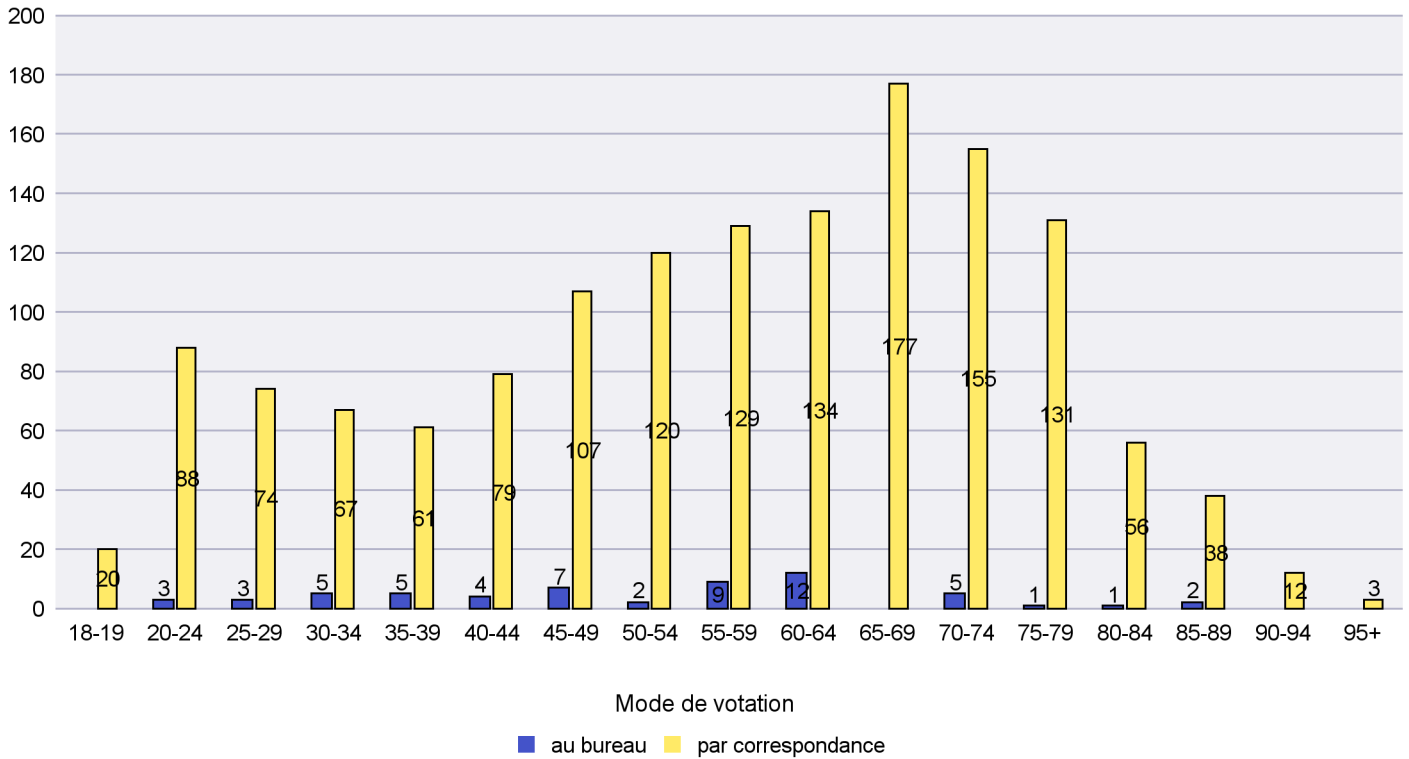

Scrutin : 09.02.2020

Commune : Boudry

Mode de vote par classe d'âge

Jours d'enregistrement des votes

## Mode de vote par classe d'âge