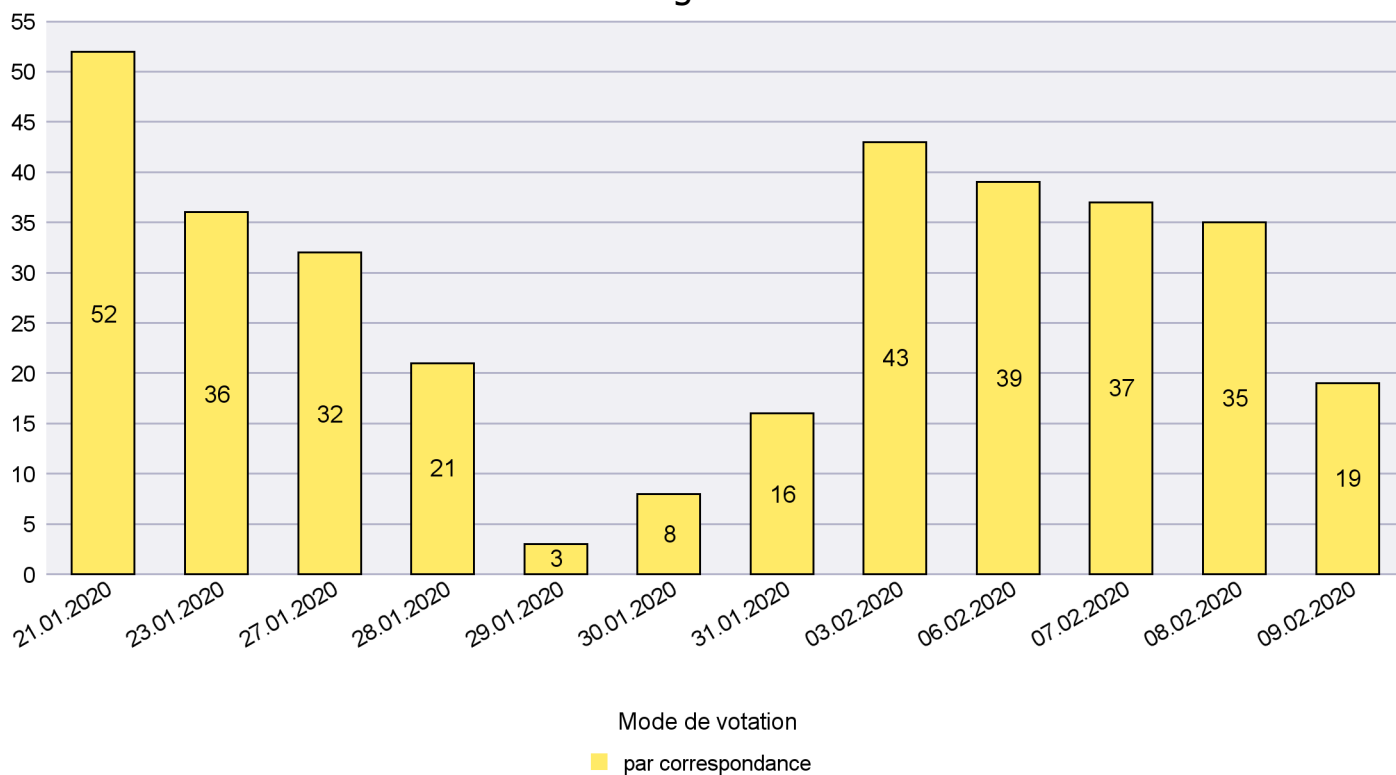

Jours d'enregistrement des votes