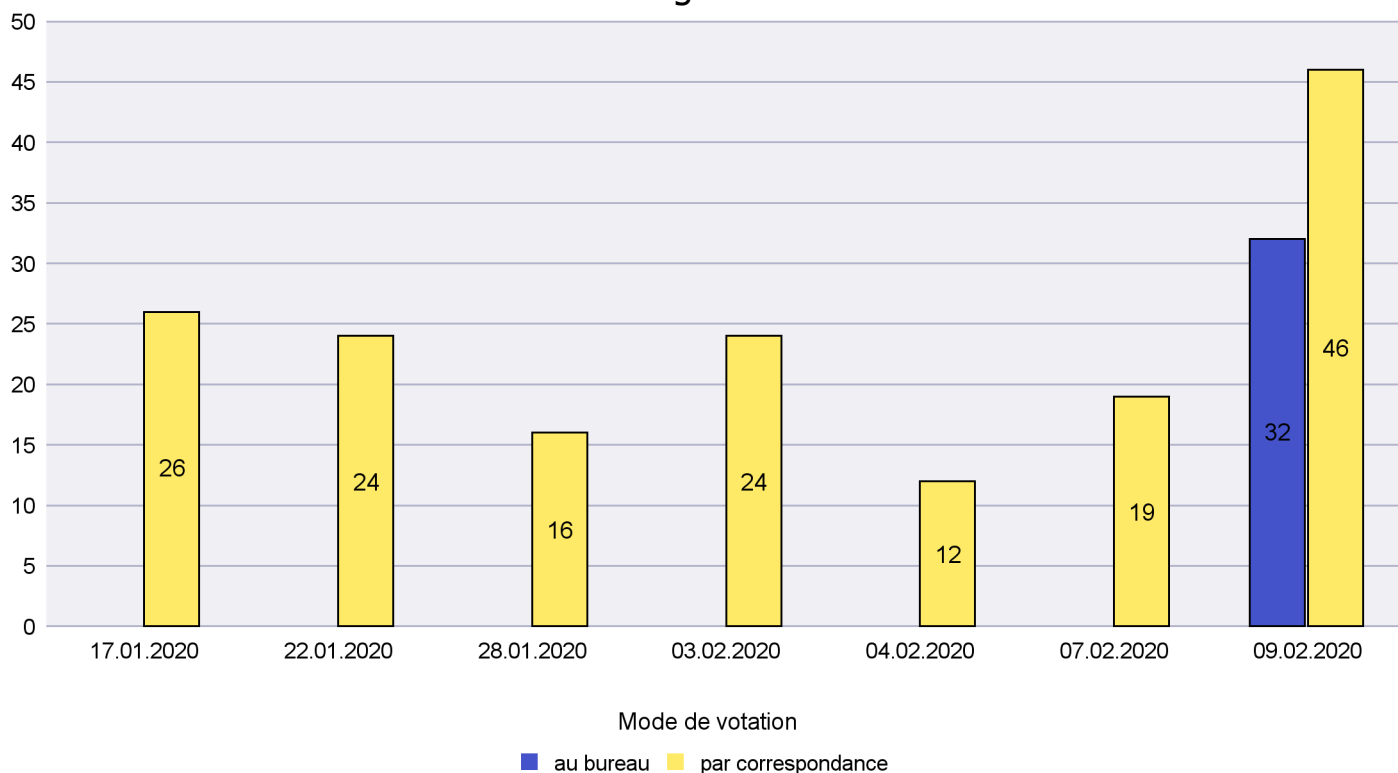

Jours d'enregistrement des votes