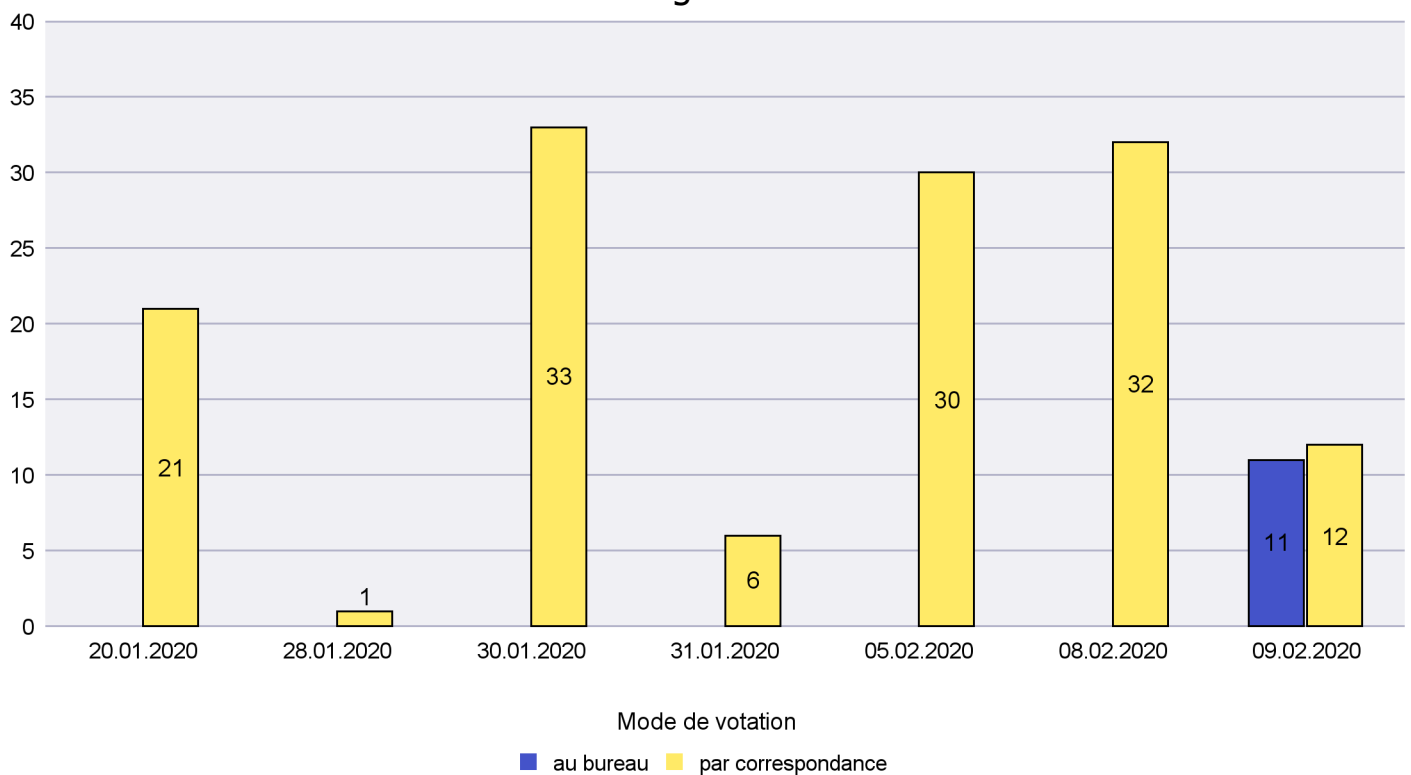

## Mode de vote par classe d'âge

## Jours d'enregistrement des votes

Scrutin : 09.02.2020

Commune : Valangin

Mode de vote par classe d'âge

Jours d'enregistrement des votes