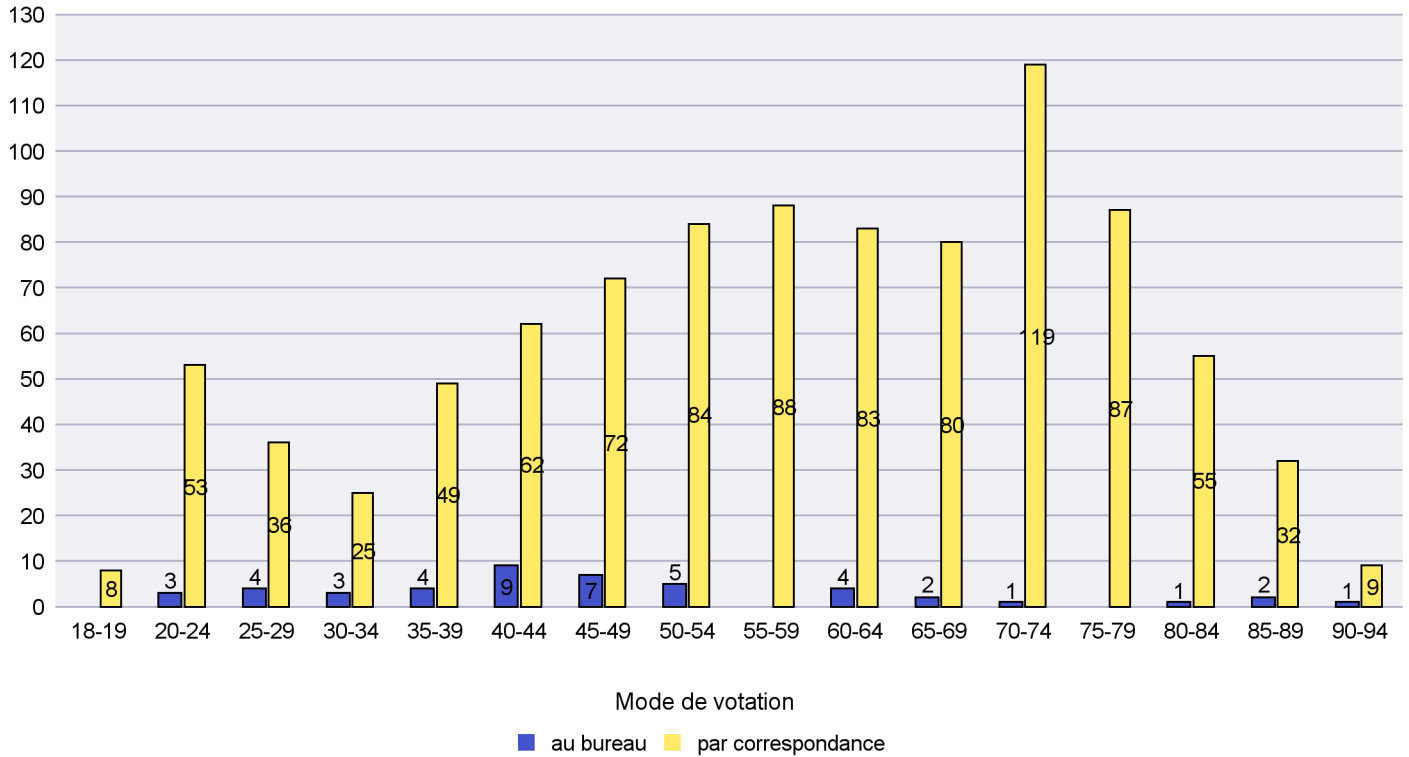

## Mode de vote par classe d'âge

## Jours d'enregistrement des votes

Scrutin : 09.02.2020

Commune : Cressier

Mode de vote par classe d'âge

Jours d'enregistrement des votes

Scrutin : 09.02.2020

Commune : Enges

Mode de vote par classe d'âge

Jours d'enregistrement des votes