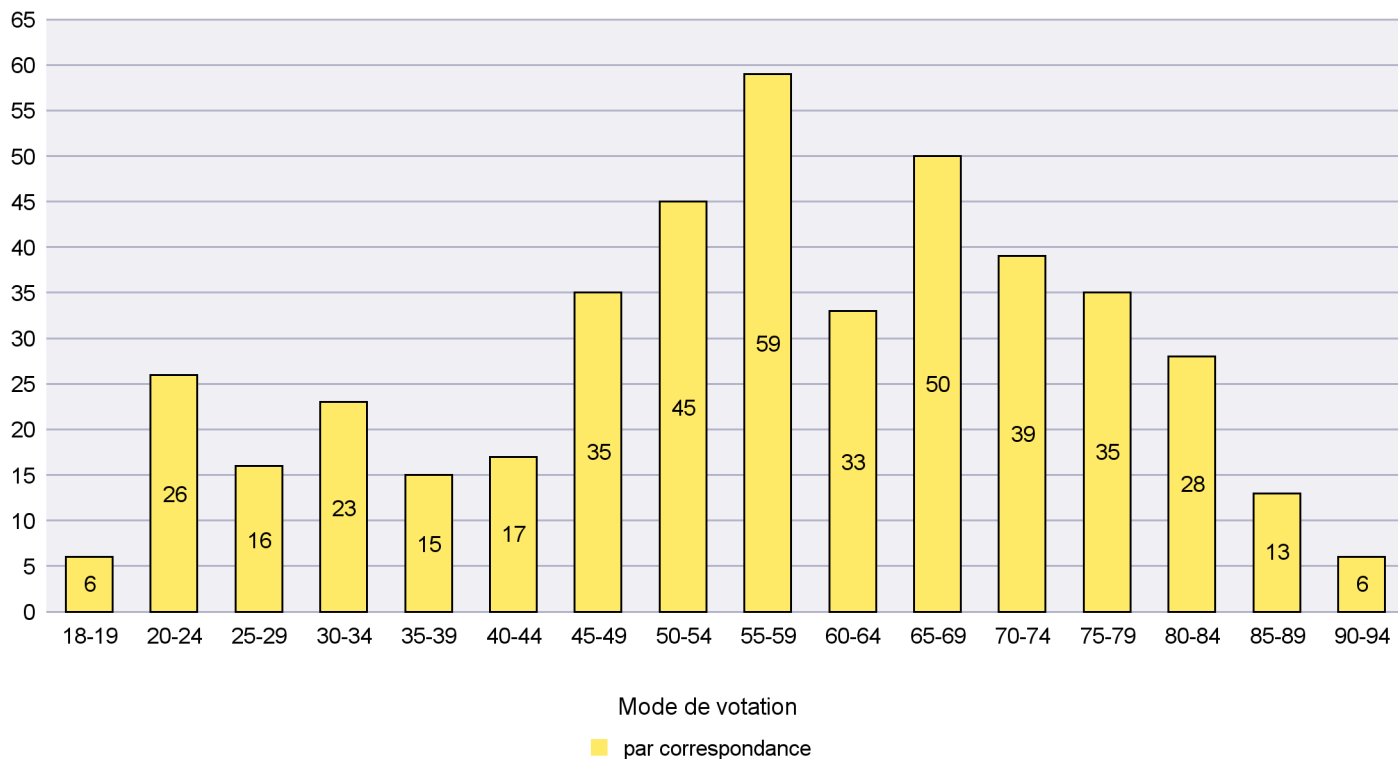

### Mode de vote par classe d'âge

### Jours d'enregistrement des votes

Scrutin : 09.02.2020

Commune : Les Planchettes

Mode de vote par classe d'âge

Jours d'enregistrement des votes

Scrutin : 09.02.2020

Commune : Les Ponts-de-Martel

Mode de vote par classe d'âge

Jours d'enregistrement des votes

Scrutin : 09.02.2020

Commune : Les Verrières

Mode de vote par classe d'âge

Jours d'enregistrement des votes

Scrutin : 09.02.2020

Commune : Lignières

Mode de vote par classe d'âge