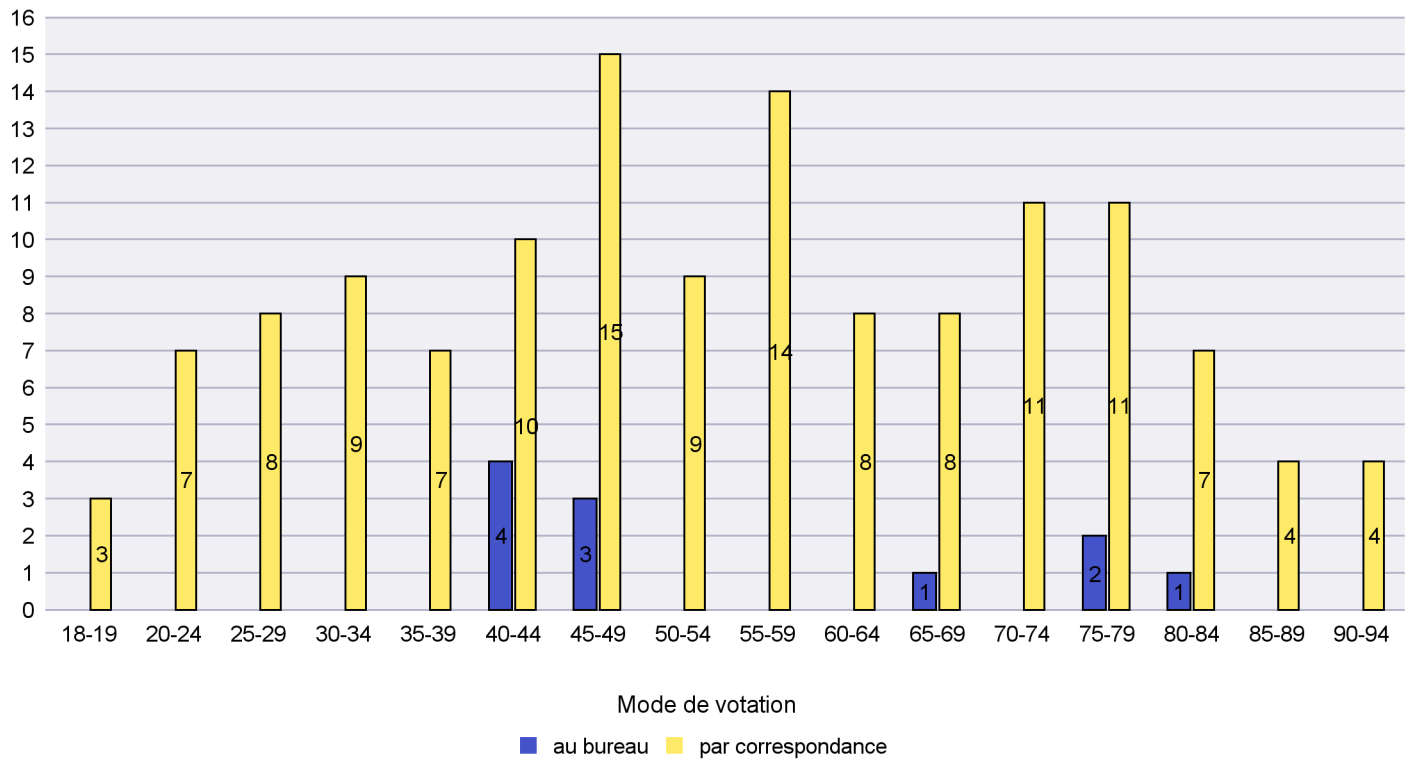

## Mode de vote par classe d'âge

## Jours d'enregistrement des votes

Scrutin : 09.02.2020

Commune : Valangin

Mode de vote par classe d'âge

Jours d'enregistrement des votes