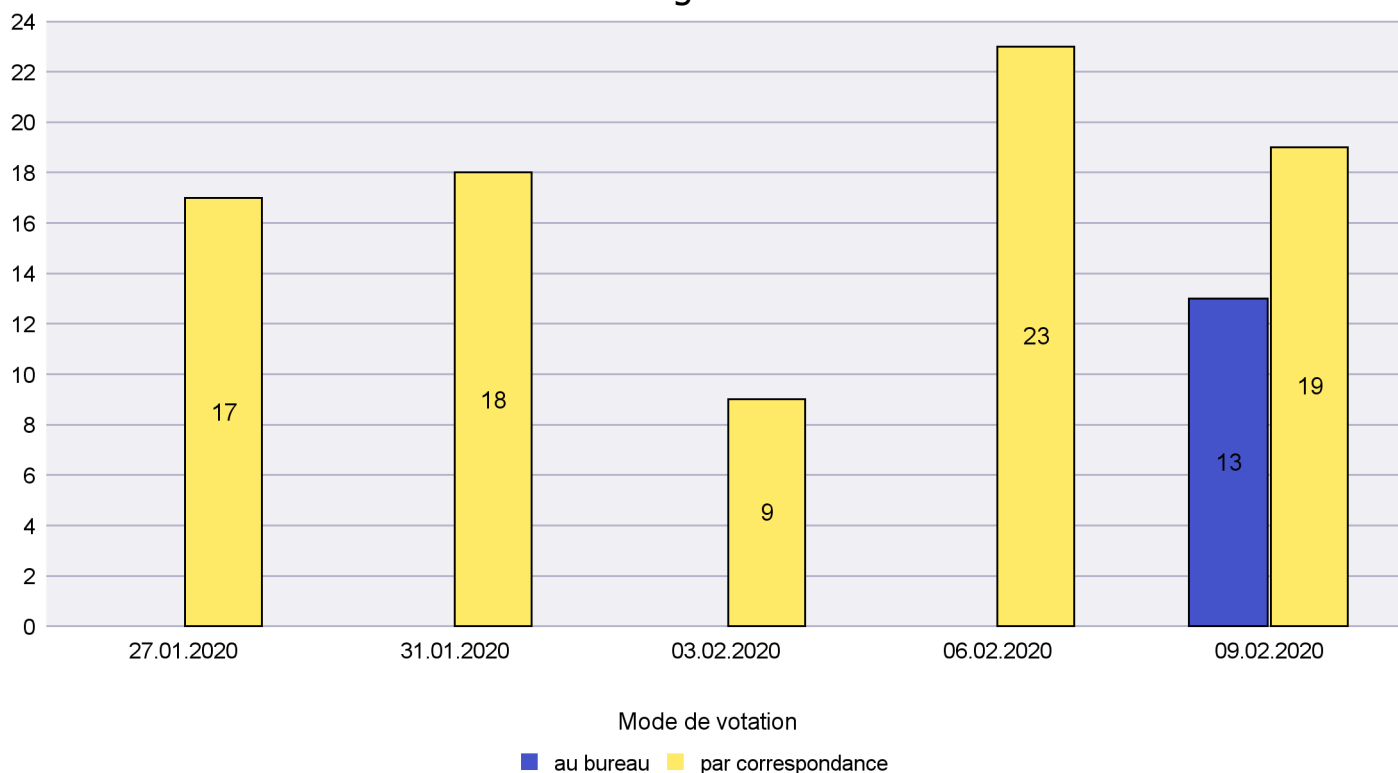

## Mode de vote par classe d'âge

## Jours d'enregistrement des votes

Scrutin : 09.02.2020

Commune : Cressier

Mode de vote par classe d'âge

Jours d'enregistrement des votes

Scrutin : 09.02.2020

Commune : Enges

Mode de vote par classe d'âge

Jours d'enregistrement des votes