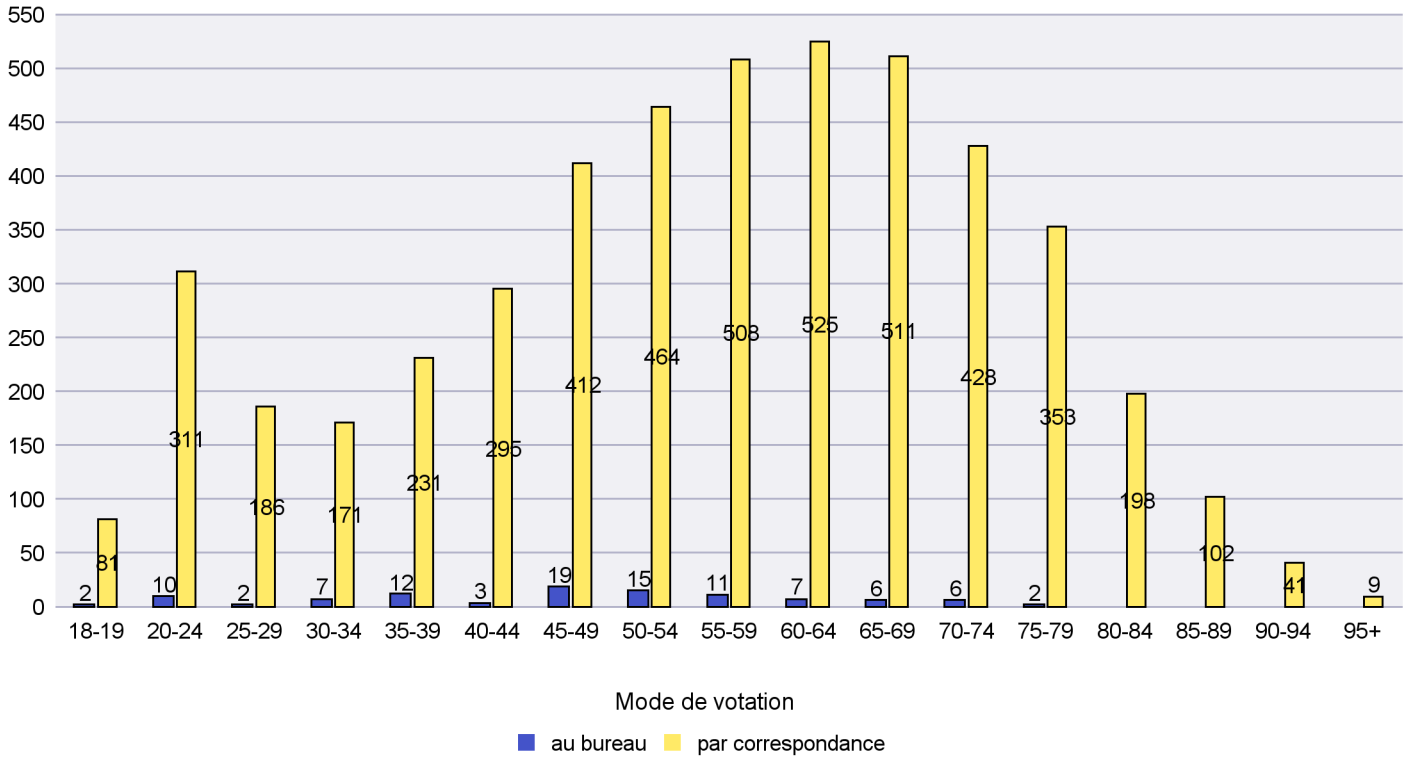

## Mode de vote par classe d'âge

## Jours d'enregistrement des votes

Scrutin : 09.02.2020

Commune : Valangin

Mode de vote par classe d'âge

Jours d'enregistrement des votes