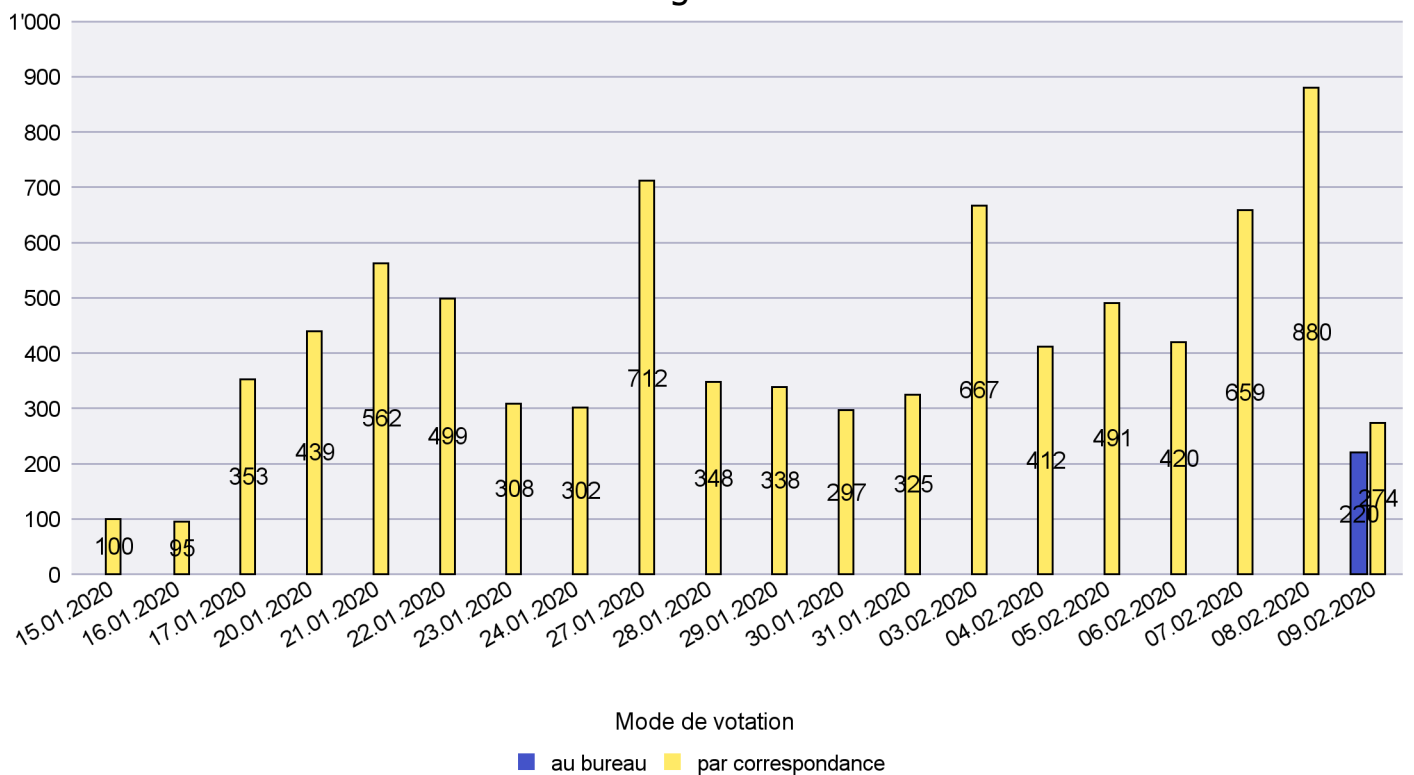

## Mode de vote par classe d'âge

## Jours d'enregistrement des votes

Scrutin : 09.02.2020

Commune : La Brévine

Mode de vote par classe d'âge

Jours d'enregistrement des votes

Scrutin : 09.02.2020

Commune : La Chaux-de-Fonds

Mode de vote par classe d'âge

Jours d'enregistrement des votes

Scrutin : 09.02.2020

Commune : La Chaux-du-Milieu

Mode de vote par classe d'âge

Jours d'enregistrement des votes

Scrutin : 09.02.2020

Commune : La Côte-aux-Fées

### Mode de vote par classe d'âge