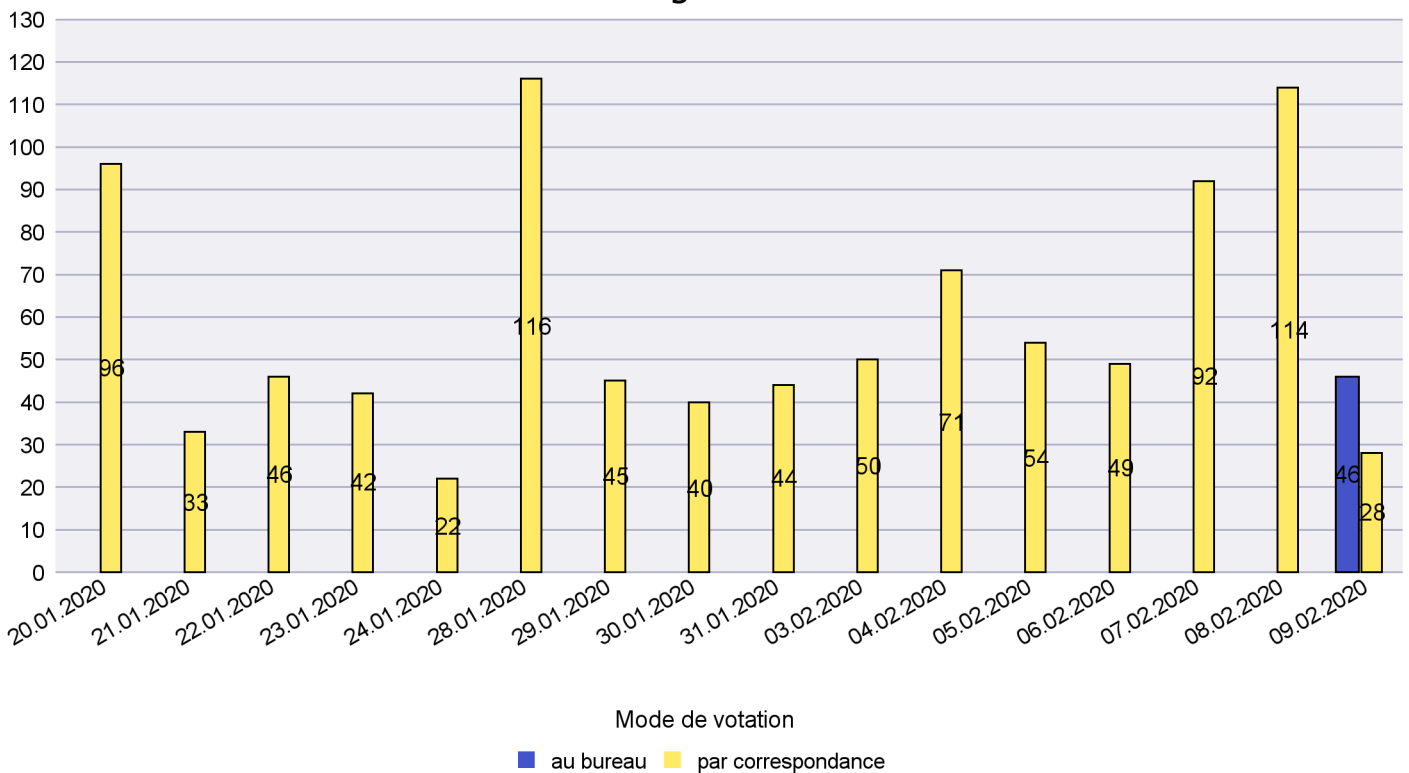

Jours d'enregistrement des votes