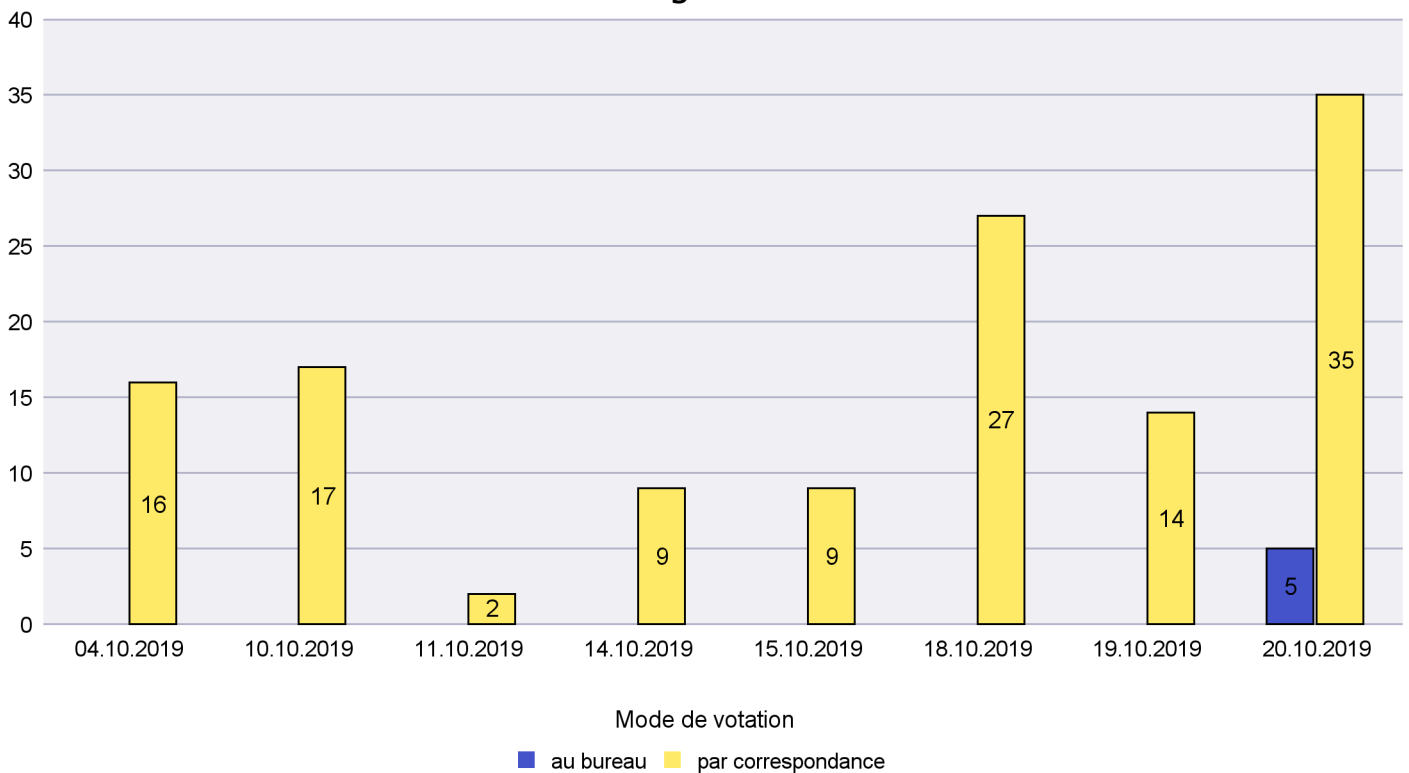

Commune : La Grande Béroche

Mode de vote par classe d'âge

Jours d'enregistrement des votes

Scrutin : 20.10.2019

Commune : La Sagne

Mode de vote par classe d'âge

Jours d'enregistrement des votes

Canton de Neuchâtel - Statistique du mode de vote

Date : 22.10.2019

Scrutin : 20.10.2019

Commune : La Tène

Mode de vote par classe d'âge

Jours d'enregistrement des votes

Scrutin : 20.10.2019

Commune : Le Cerneux-Péquignot

Mode de vote par classe d'âge

Jours d'enregistrement des votes

Scrutin : 20.10.2019

Commune : Le Landeron

Mode de vote par classe d'âge

Jours d'enregistrement des votes

Scrutin : 20.10.2019

Commune : Le Locle

Mode de vote par classe d'âge