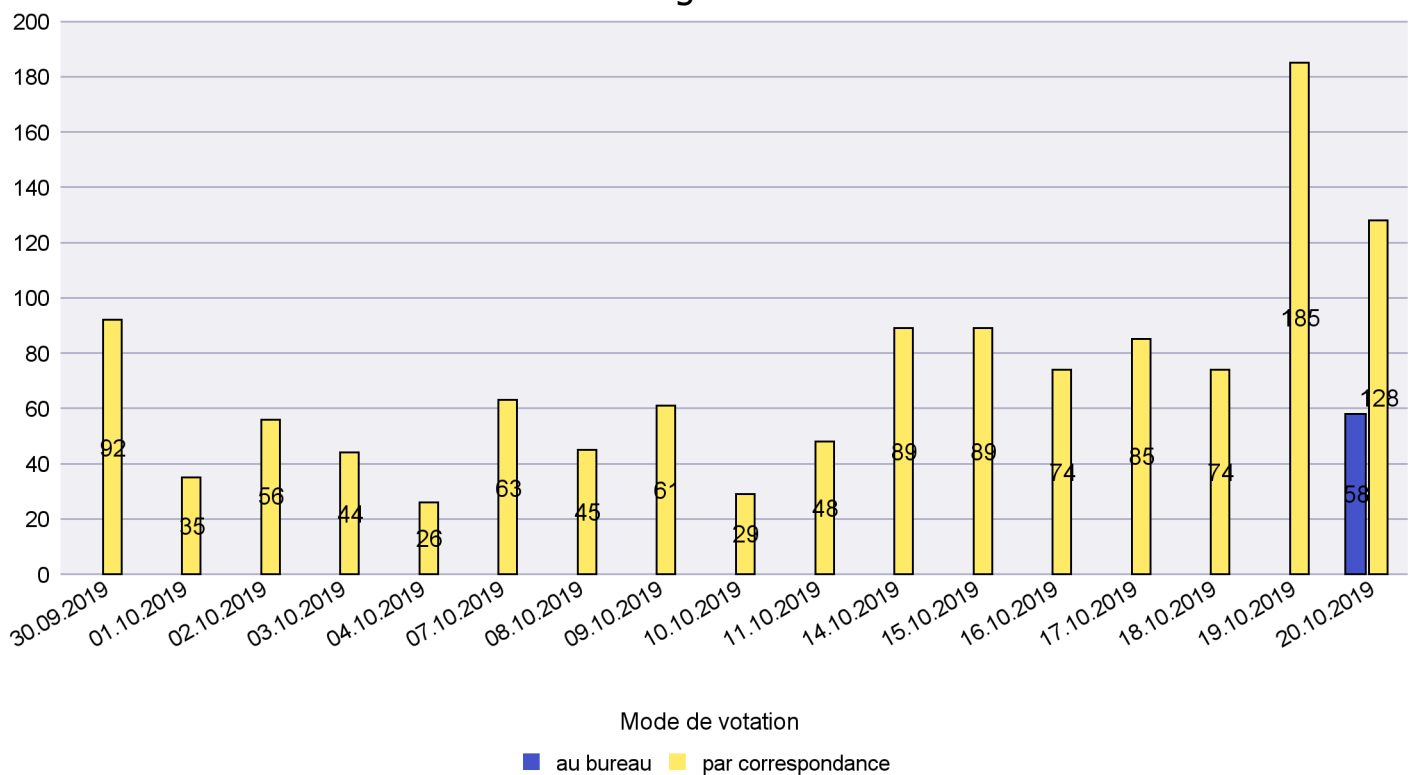

Mode de vote par classe d'âge

Jours d'enregistrement des votes

Scrutin : 20.10.2019

Commune : Milvignes

Mode de vote par classe d'âge

Jours d'enregistrement des votes

Scrutin : 20.10.2019

Commune : Neuchâtel

Mode de vote par classe d'âge

Jours d'enregistrement des votes

Scrutin : 20.10.2019

Commune : Peseux

Mode de vote par classe d'âge

Jours d'enregistrement des votes

Scrutin : 20.10.2019

Commune : Rochefort

Mode de vote par classe d'âge

Jours d'enregistrement des votes

Scrutin : 20.10.2019

Commune : Saint-Blaise

Mode de vote par classe d'âge

Jours d'enregistrement des votes

Scrutin : 20.10.2019

Commune : Valangin