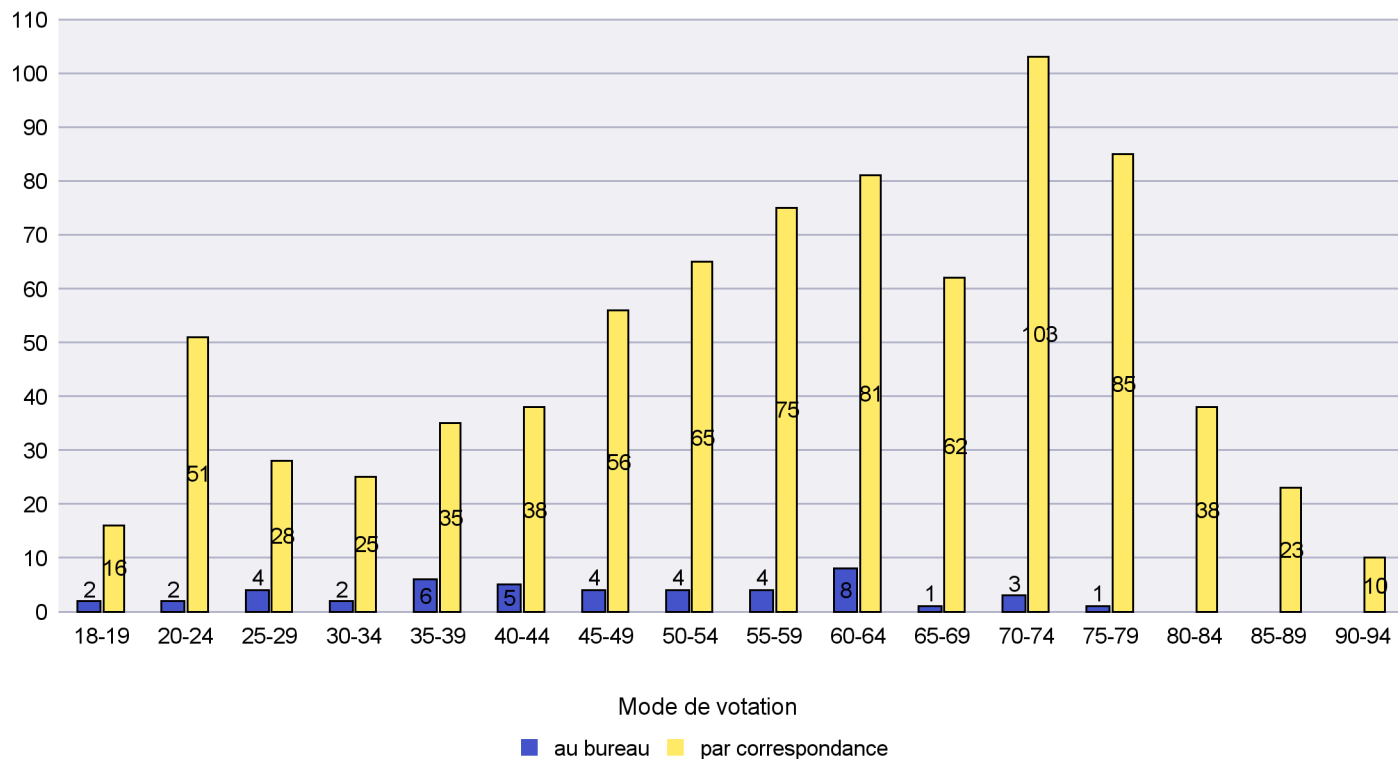

Commune : Cortaillod

Mode de vote par classe d'âge

Jours d'enregistrement des votes

Scrutin : 20.10.2019

Commune : Cressier

Mode de vote par classe d'âge

Jours d'enregistrement des votes

Scrutin : 20.10.2019

Commune : Enges

Mode de vote par classe d'âge

Jours d'enregistrement des votes

Scrutin : 20.10.2019

Commune : Hauterive

Mode de vote par classe d'âge

Jours d'enregistrement des votes

Scrutin : 20.10.2019

Commune : La Brévine

Mode de vote par classe d'âge

Jours d'enregistrement des votes

Scrutin : 20.10.2019

Commune : La Chaux-de-Fonds

Mode de vote par classe d'âge

Jours d'enregistrement des votes

Scrutin : 20.10.2019