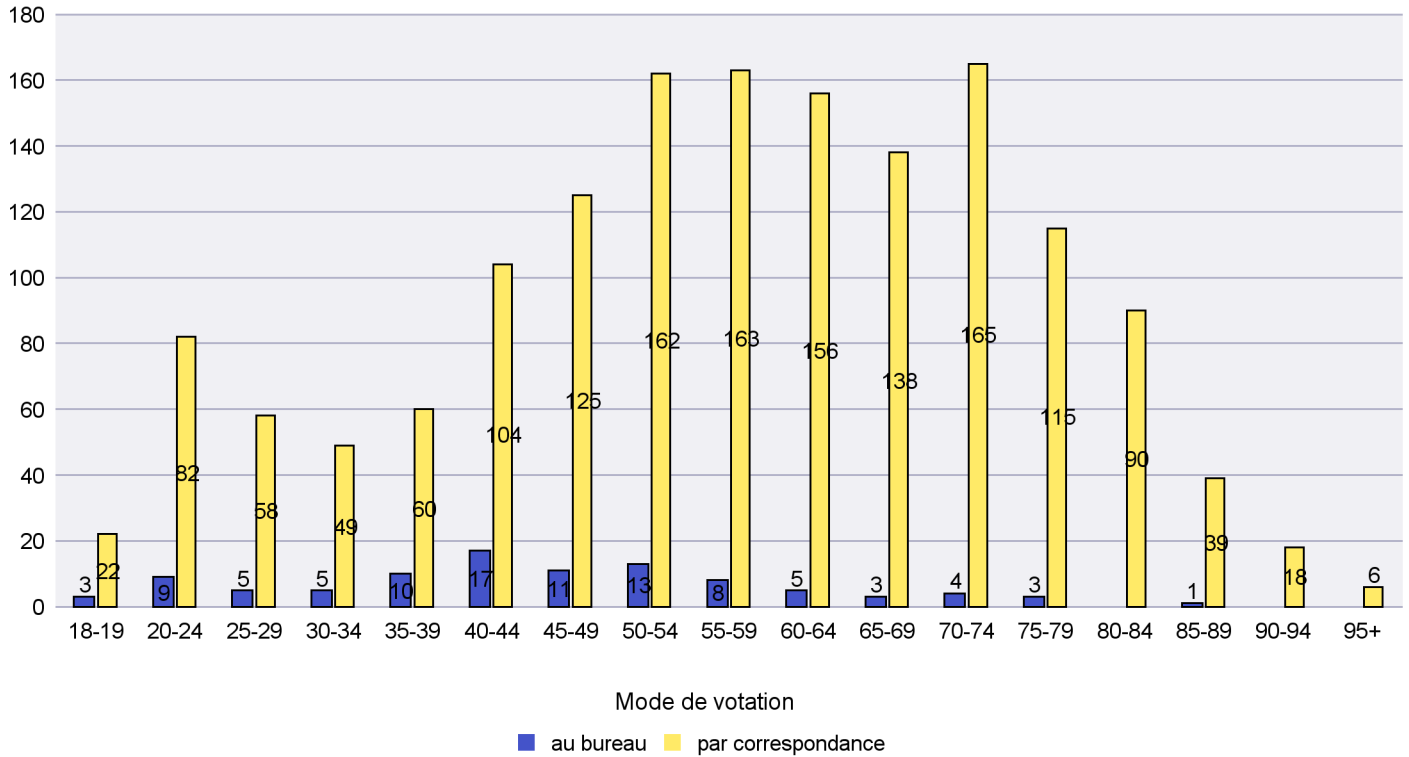

Scrutin : 20.10.2019

Commune : Boudry

Mode de vote par classe d'âge

Jours d'enregistrement des votes

Scrutin : 20.10.2019

Commune : Brot-Plamboz

Mode de vote par classe d'âge

Jours d'enregistrement des votes

Canton de Neuchâtel - Statistique du mode de vote

Date : 22.10.2019

Scrutin : 20.10.2019

Commune : Corcelles-Cormondrèche

Mode de vote par classe d'âge

Jours d'enregistrement des votes

Canton de Neuchâtel - Statistique du mode de vote