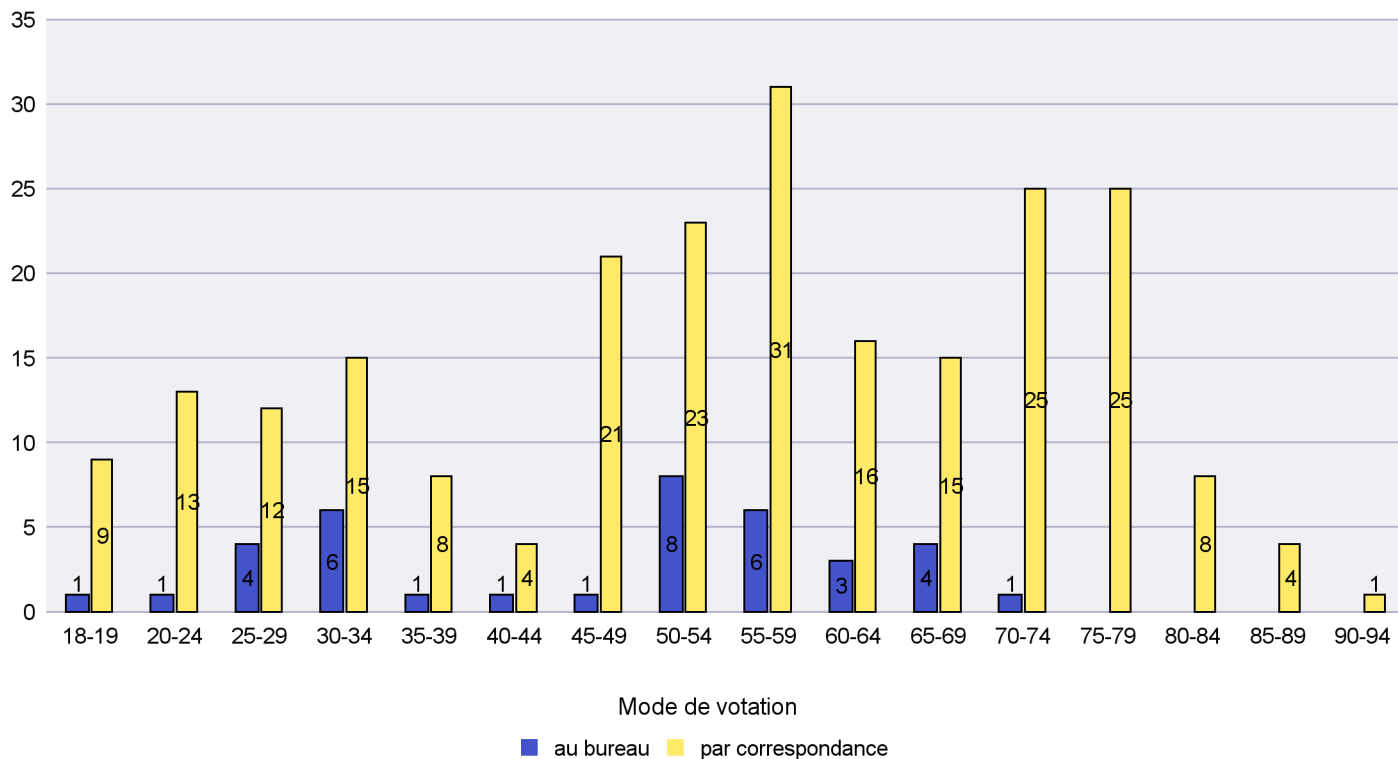

Commune : Cortaillod

Mode de vote par classe d'âge

Jours d'enregistrement des votes

Scrutin : 20.10.2019

Commune : Cressier

Mode de vote par classe d'âge

Jours d'enregistrement des votes

Scrutin : 20.10.2019

Commune : Enges

Mode de vote par classe d'âge

Jours d'enregistrement des votes

Scrutin : 20.10.2019

Commune : Hauterive

Mode de vote par classe d'âge

Jours d'enregistrement des votes

Scrutin : 20.10.2019

Commune : La Brévine

Mode de vote par classe d'âge

Jours d'enregistrement des votes

Scrutin : 20.10.2019

Commune : La Chaux-de-Fonds

Mode de vote par classe d'âge

Jours d'enregistrement des votes

Scrutin : 20.10.2019