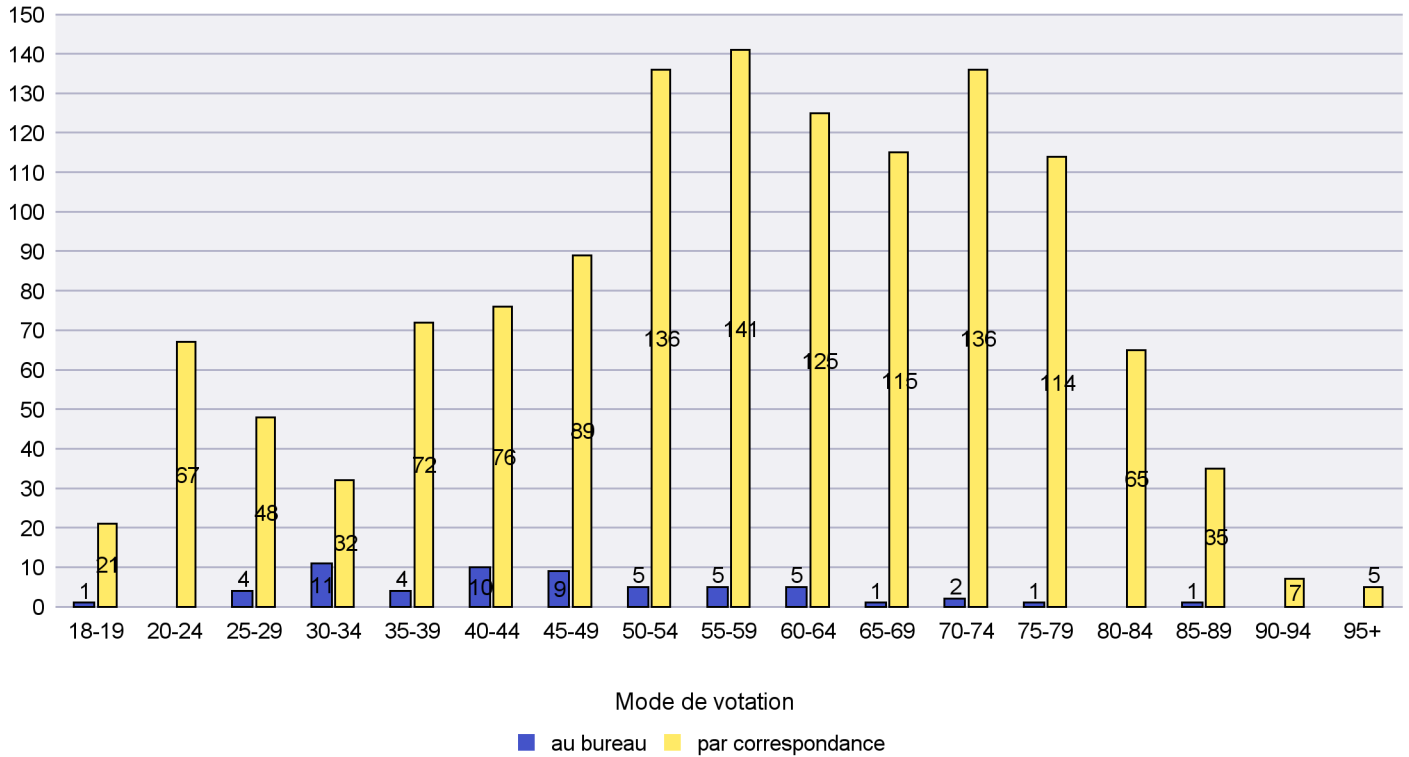

Canton de Neuchâtel - Statistique du mode de vote

Date : 22.10.2019

Scrutin : 20.10.2019

Commune : Corcelles-Cormondrèche

Mode de vote par classe d'âge

Jours d'enregistrement des votes

Canton de Neuchâtel - Statistique du mode de vote

Date : 22.10.2019

Scrutin : 20.10.2019

Commune : Cornaux

Mode de vote par classe d'âge

Jours d'enregistrement des votes

Canton de Neuchâtel - Statistique du mode de vote

Date : 22.10.2019

Scrutin : 20.10.2019

Commune : Cortaillod

Mode de vote par classe d'âge

Jours d'enregistrement des votes

Scrutin : 20.10.2019

Commune : Cressier

Mode de vote par classe d'âge

Jours d'enregistrement des votes

Scrutin : 20.10.2019

Commune : Enges

Mode de vote par classe d'âge

Jours d'enregistrement des votes

Scrutin : 20.10.2019

Commune : Hauterive

Mode de vote par classe d'âge

Jours d'enregistrement des votes

Scrutin : 20.10.2019