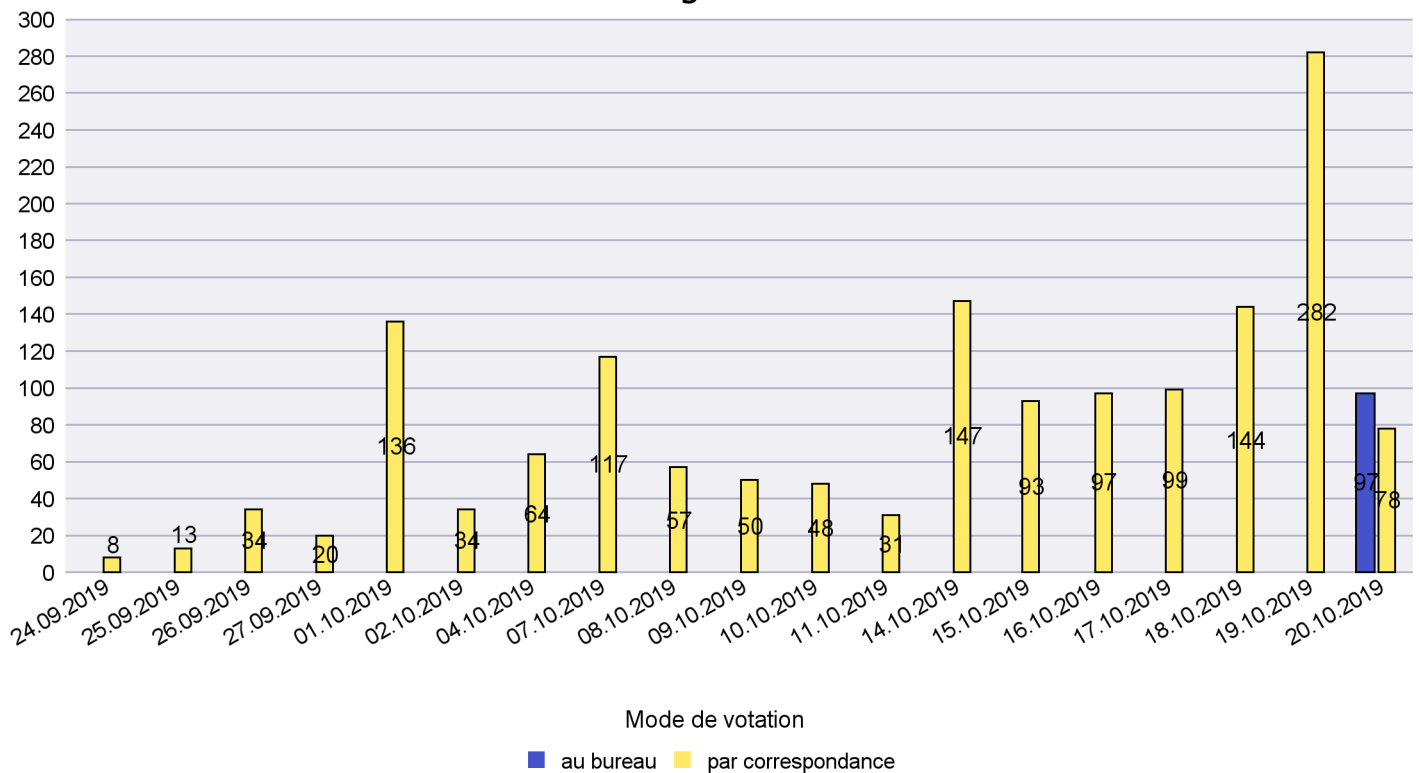

Scrutin : 20.10.2019

Commune : Boudry

Mode de vote par classe d'âge

Jours d'enregistrement des votes

Scrutin : 20.10.2019

Commune : Brot-Plamboz

Mode de vote par classe d'âge

Jours d'enregistrement des votes

Canton de Neuchâtel - Statistique du mode de vote

Date : 22.10.2019

Scrutin : 20.10.2019

Commune : Corcelles-Cormondrèche

Mode de vote par classe d'âge

Jours d'enregistrement des votes

Canton de Neuchâtel - Statistique du mode de vote

Date : 22.10.2019

Scrutin : 20.10.2019

Commune : Cornaux

Mode de vote par classe d'âge

Jours d'enregistrement des votes

Canton de Neuchâtel - Statistique du mode de vote

Date : 22.10.2019

Scrutin : 20.10.2019