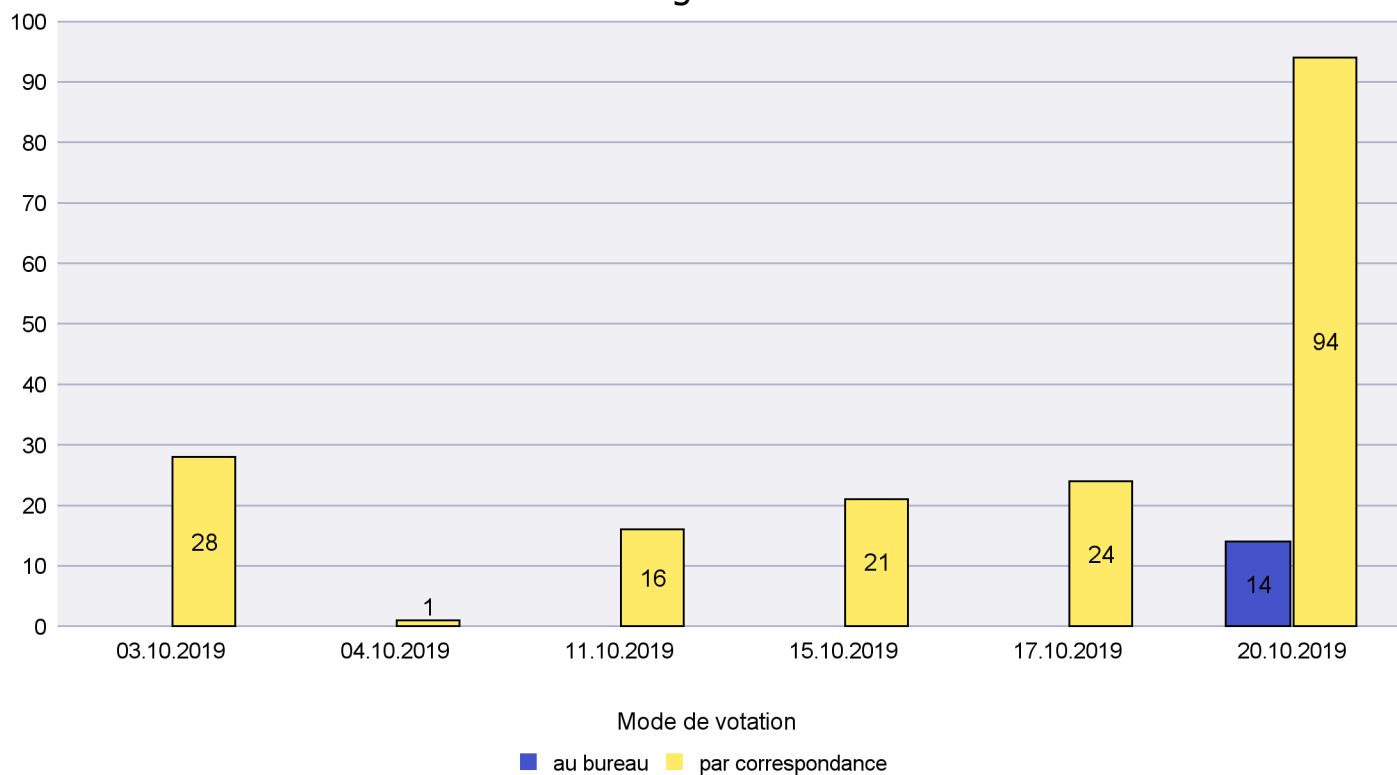

Commune : Enges

Mode de vote par classe d'âge

Jours d'enregistrement des votes

Scrutin : 20.10.2019

Commune : Hauterive

Mode de vote par classe d'âge

Jours d'enregistrement des votes

Scrutin : 20.10.2019

Commune : La Brévine

Mode de vote par classe d'âge

Jours d'enregistrement des votes

Scrutin : 20.10.2019

Commune : La Chaux-de-Fonds

Mode de vote par classe d'âge

Jours d'enregistrement des votes

Scrutin : 20.10.2019

Commune : La Chaux-du-Milieu

Mode de vote par classe d'âge

Jours d'enregistrement des votes

Scrutin : 20.10.2019

Commune : La Côte-aux-Fées

Mode de vote par classe d'âge

Jours d'enregistrement des votes

Scrutin : 20.10.2019

Commune : La Grande Béroche

Mode de vote par classe d'âge

Jours d'enregistrement des votes

Scrutin : 20.10.2019

Commune : La Sagne

Mode de vote par classe d'âge

Jours d'enregistrement des votes

Canton de Neuchâtel - Statistique du mode de vote