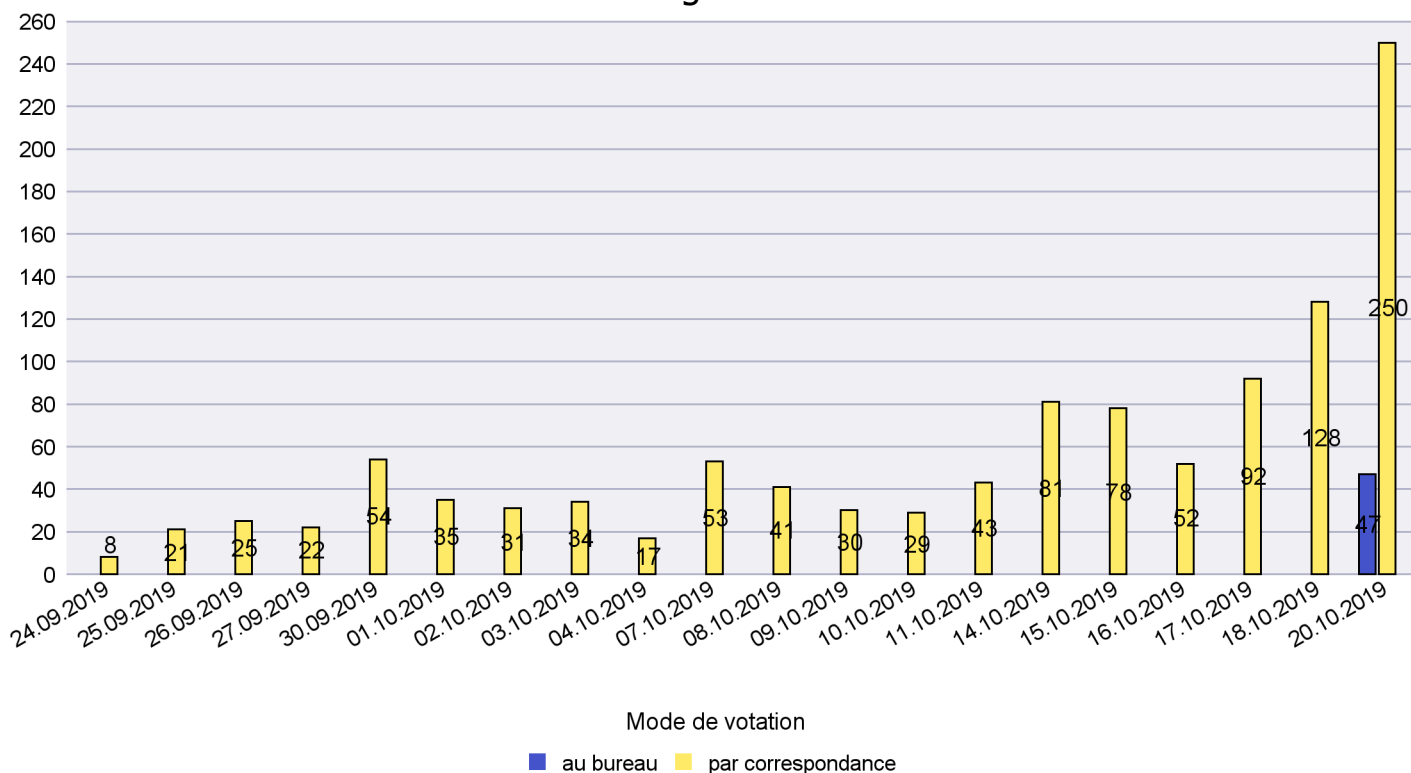

Mode de vote par classe d'âge

Jours d'enregistrement des votes

Scrutin : 20.10.2019

Commune : Peseux

Mode de vote par classe d'âge

Jours d'enregistrement des votes

Scrutin : 20.10.2019

Commune : Rochefort

Mode de vote par classe d'âge

Jours d'enregistrement des votes

Scrutin : 20.10.2019

Commune : Saint-Blaise

Mode de vote par classe d'âge

Jours d'enregistrement des votes

Scrutin : 20.10.2019

Commune : Valangin

Mode de vote par classe d'âge

Jours d'enregistrement des votes

Scrutin : 20.10.2019

Commune : Val-de-Ruz

Mode de vote par classe d'âge

Jours d'enregistrement des votes

Scrutin : 20.10.2019

Commune : Val-de-Travers

Mode de vote par classe d'âge

Jours d'enregistrement des votes