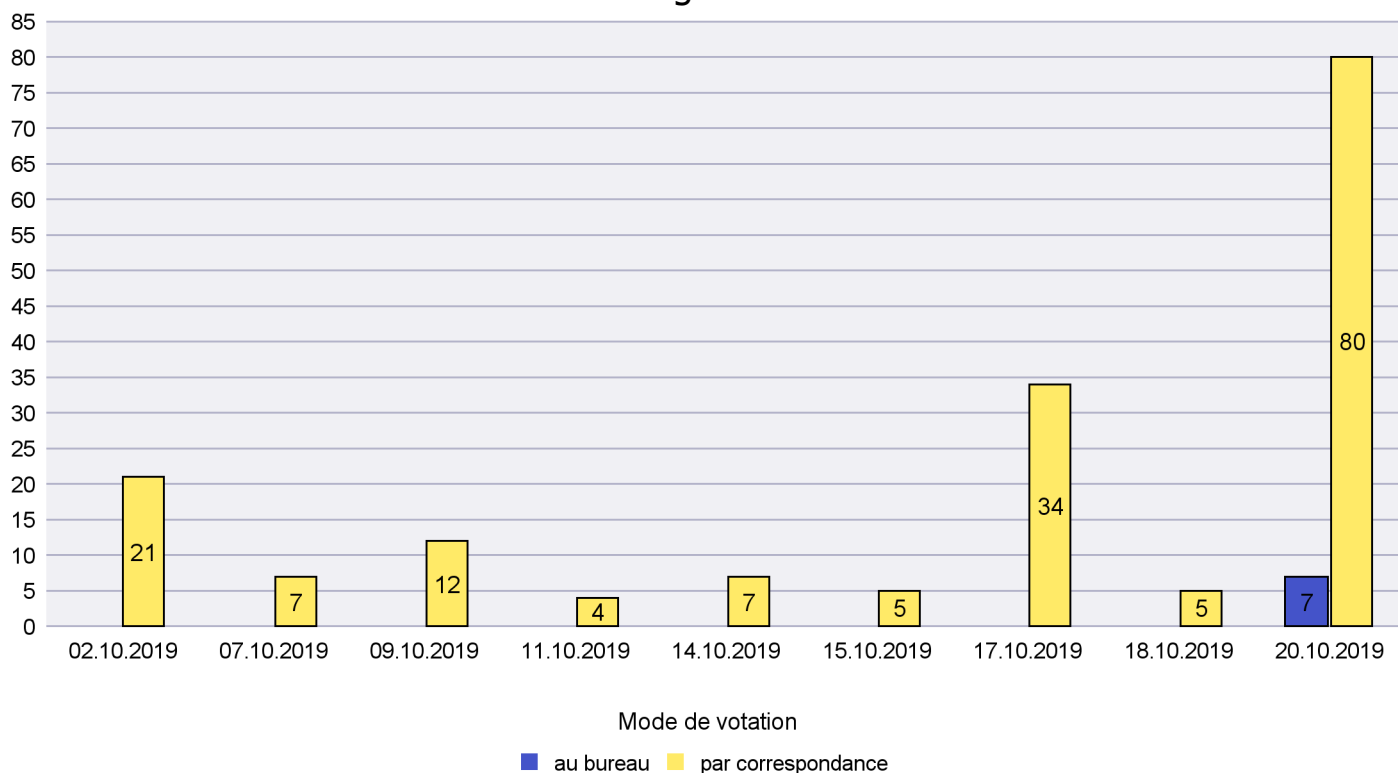

Commune : La Brévine

Mode de vote par classe d'âge

Jours d'enregistrement des votes

Scrutin : 20.10.2019

Commune : La Chaux-de-Fonds

Mode de vote par classe d'âge

Jours d'enregistrement des votes

Scrutin : 20.10.2019

Commune : La Chaux-du-Milieu

Mode de vote par classe d'âge

Jours d'enregistrement des votes

Scrutin : 20.10.2019

Commune : La Côte-aux-Fées

Mode de vote par classe d'âge

Jours d'enregistrement des votes

Scrutin : 20.10.2019

Commune : La Grande Béroche

Mode de vote par classe d'âge

Jours d'enregistrement des votes

Scrutin : 20.10.2019

Commune : La Sagne

Mode de vote par classe d'âge

Jours d'enregistrement des votes

Canton de Neuchâtel - Statistique du mode de vote