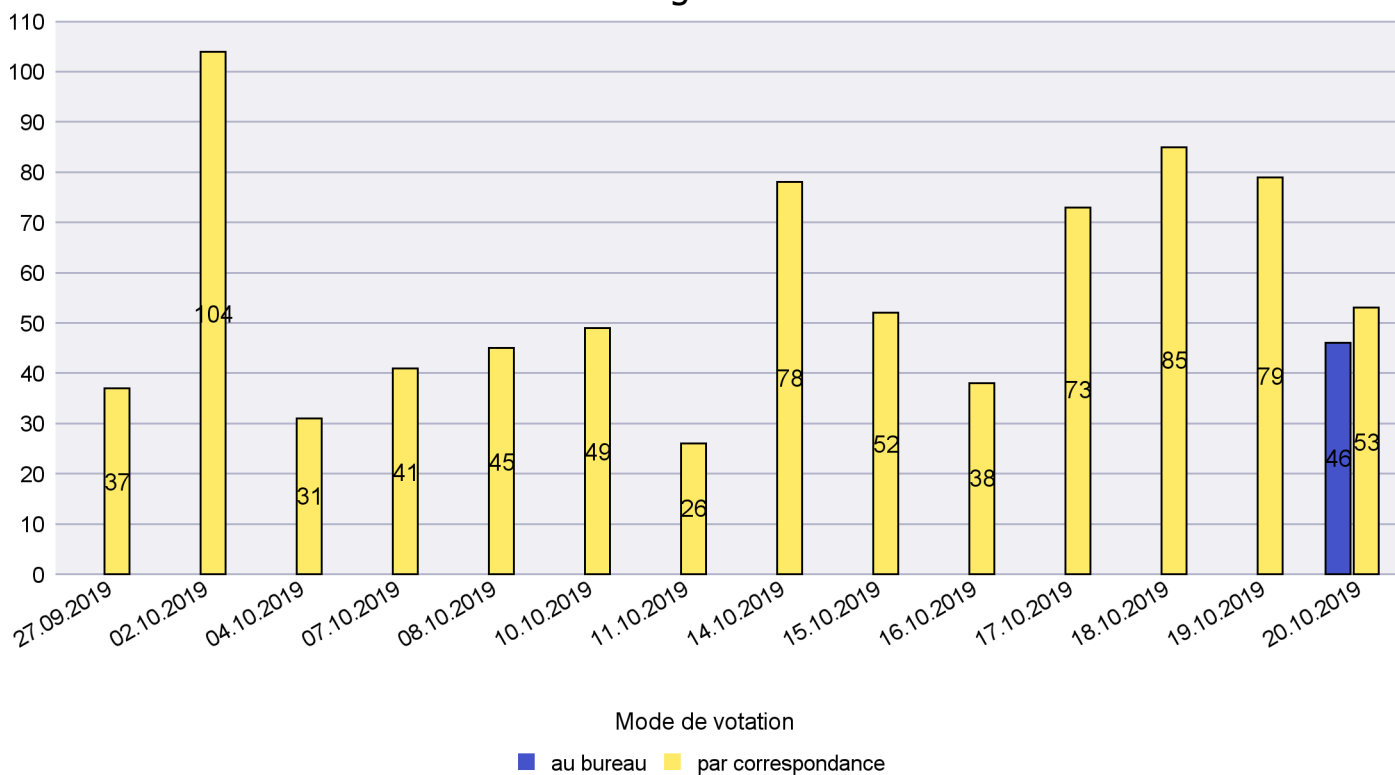

Commune : Cortaillod

Mode de vote par classe d'âge

Jours d'enregistrement des votes

Scrutin : 20.10.2019

Commune : Cressier

Mode de vote par classe d'âge

Jours d'enregistrement des votes

Scrutin : 20.10.2019

Commune : Enges

Mode de vote par classe d'âge

Jours d'enregistrement des votes

Scrutin : 20.10.2019

Commune : Hauterive

Mode de vote par classe d'âge

Jours d'enregistrement des votes

Scrutin : 20.10.2019

Commune : La Brévine

Mode de vote par classe d'âge

Jours d'enregistrement des votes

Scrutin : 20.10.2019

Commune : La Chaux-de-Fonds

Mode de vote par classe d'âge

Jours d'enregistrement des votes

Scrutin : 20.10.2019