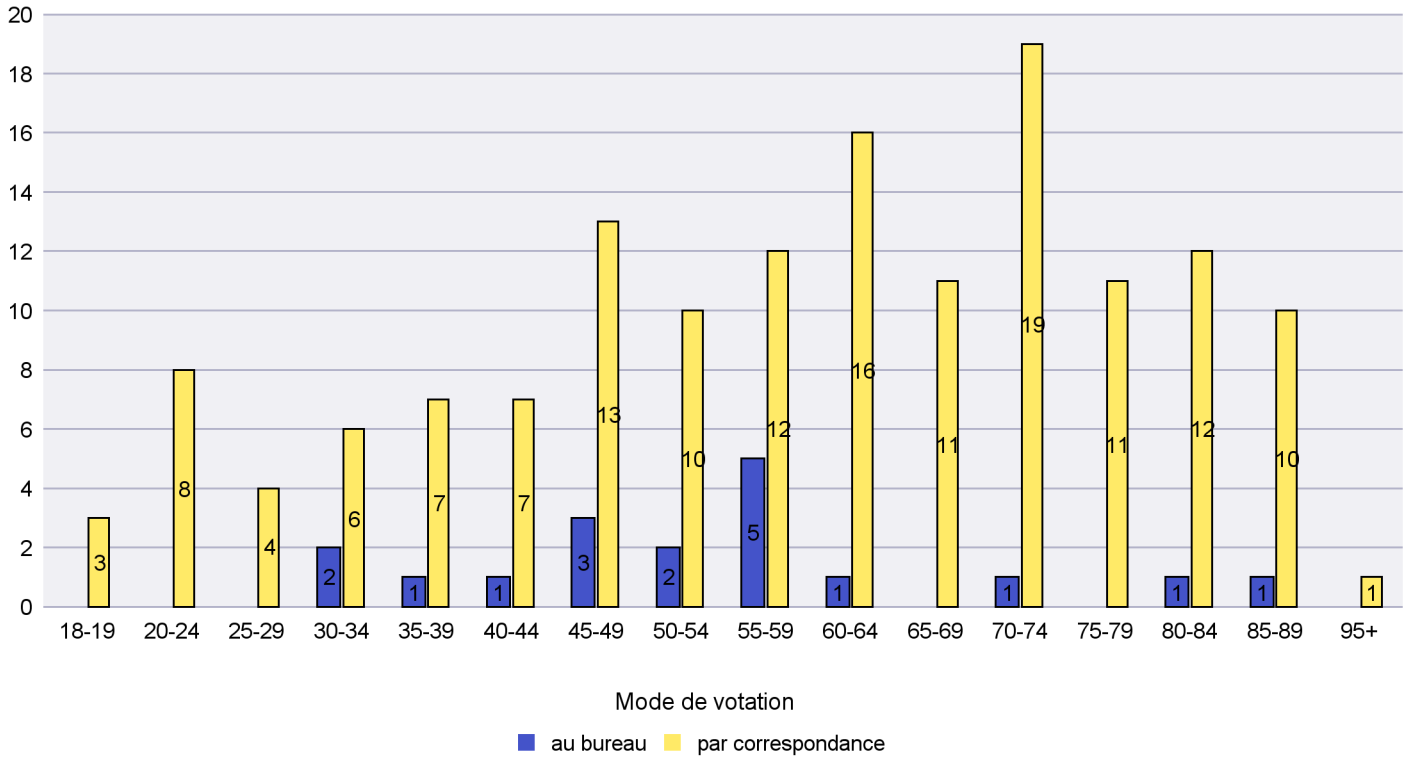

Jours d'enregistrement des votes

Scrutin : 20.10.2019

Commune : Les Brenets

Mode de vote par classe d'âge

Jours d'enregistrement des votes

Canton de Neuchâtel - Statistique du mode de vote

Date : 22.10.2019

Scrutin : 20.10.2019

Commune : Les Planchettes

Mode de vote par classe d'âge

Jours d'enregistrement des votes

Scrutin : 20.10.2019

Commune : Les Ponts-de-Martel

Mode de vote par classe d'âge

Jours d'enregistrement des votes

Scrutin : 20.10.2019

Commune : Les Verrières

Mode de vote par classe d'âge

Jours d'enregistrement des votes

Canton de Neuchâtel - Statistique du mode de vote

Date : 22.10.2019

Scrutin : 20.10.2019

Commune : Lignières

Mode de vote par classe d'âge

Jours d'enregistrement des votes

Scrutin : 20.10.2019

Commune : Milvignes

Mode de vote par classe d'âge

Jours d'enregistrement des votes

Scrutin : 20.10.2019

Commune : Neuchâtel