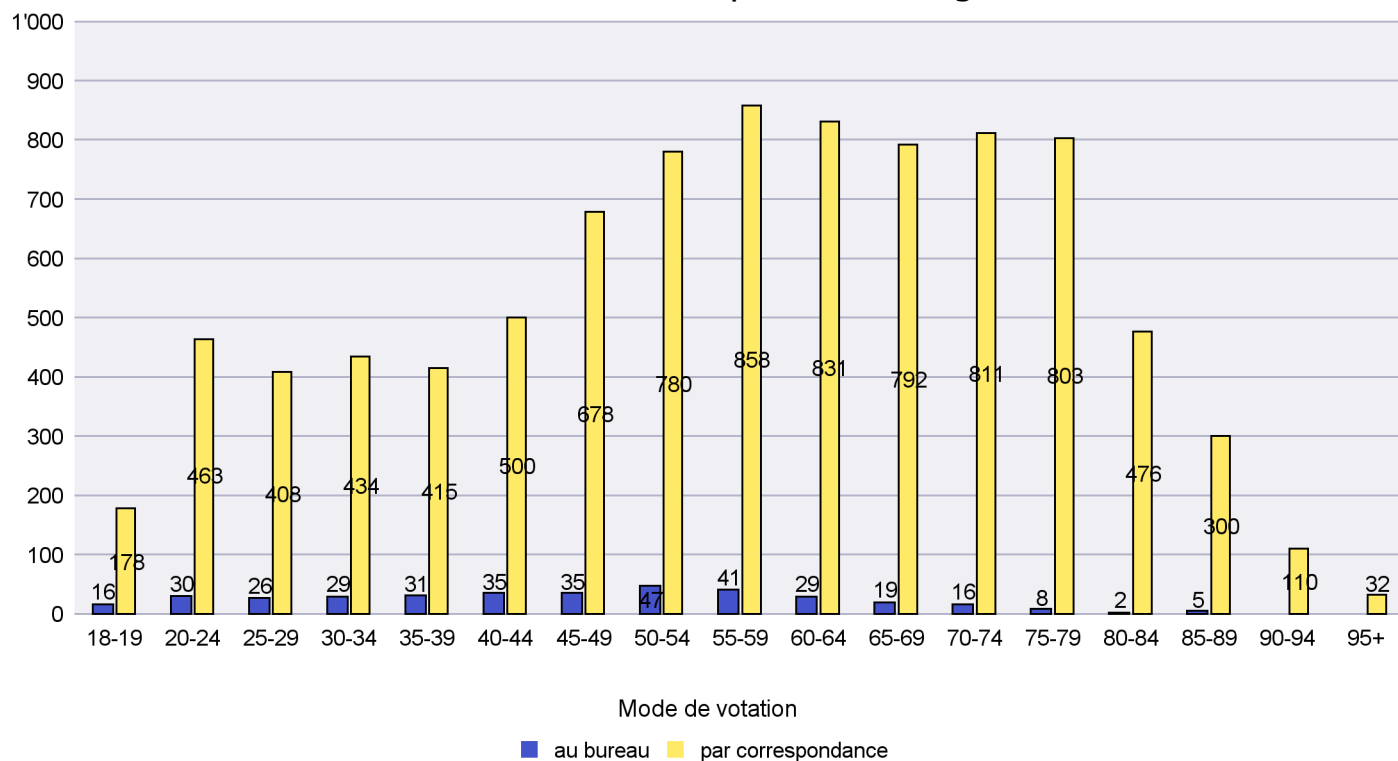

Commune : Enges

Mode de vote par classe d'âge

Jours d'enregistrement des votes

Scrutin : 20.10.2019

Commune : Hauterive

Mode de vote par classe d'âge

Jours d'enregistrement des votes

Scrutin : 20.10.2019

Commune : La Brévine

Mode de vote par classe d'âge

Jours d'enregistrement des votes

Scrutin : 20.10.2019

Commune : La Chaux-de-Fonds

Mode de vote par classe d'âge

Jours d'enregistrement des votes

Scrutin : 20.10.2019

Commune : La Chaux-du-Milieu

Mode de vote par classe d'âge

Jours d'enregistrement des votes

Scrutin : 20.10.2019

Commune : La Côte-aux-Fées

Mode de vote par classe d'âge

Jours d'enregistrement des votes

Scrutin : 20.10.2019

Commune : La Grande Béroche

Mode de vote par classe d'âge

Jours d'enregistrement des votes

Scrutin : 20.10.2019

Commune : La Sagne

Mode de vote par classe d'âge

Jours d'enregistrement des votes

Canton de Neuchâtel - Statistique du mode de vote