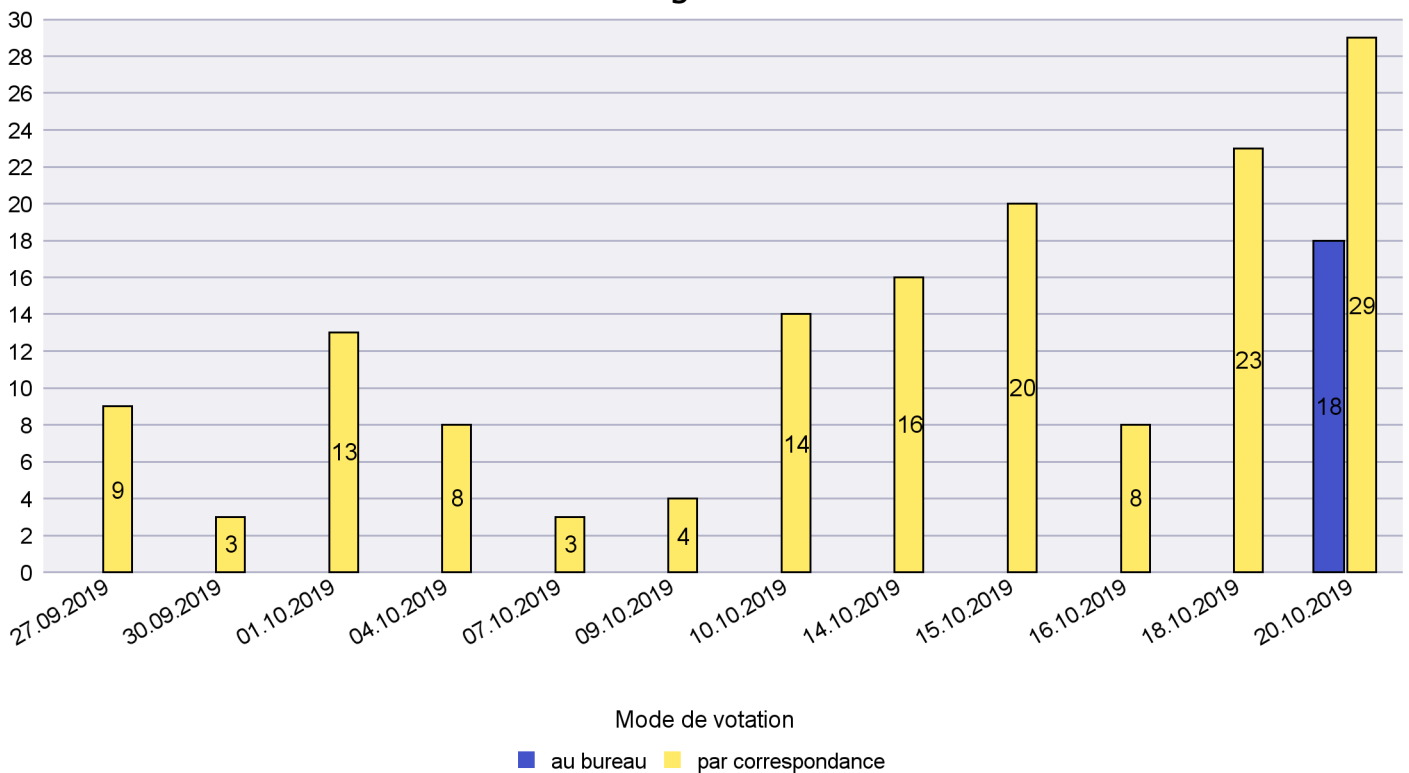

Jours d'enregistrement des votes

Scrutin : 20.10.2019

Commune : Les Brenets

Mode de vote par classe d'âge

Jours d'enregistrement des votes

Canton de Neuchâtel - Statistique du mode de vote

Date : 22.10.2019

Scrutin : 20.10.2019

Commune : Les Planchettes

Mode de vote par classe d'âge

Jours d'enregistrement des votes

Scrutin : 20.10.2019

Commune : Les Ponts-de-Martel

Mode de vote par classe d'âge

Jours d'enregistrement des votes

Scrutin : 20.10.2019

Commune : Les Verrières

Mode de vote par classe d'âge

Jours d'enregistrement des votes

Canton de Neuchâtel - Statistique du mode de vote

Date : 22.10.2019

Scrutin : 20.10.2019

Commune : Lignières

Mode de vote par classe d'âge

Jours d'enregistrement des votes

Scrutin : 20.10.2019

Commune : Milvignes

Mode de vote par classe d'âge

Jours d'enregistrement des votes

Scrutin : 20.10.2019

Commune : Neuchâtel