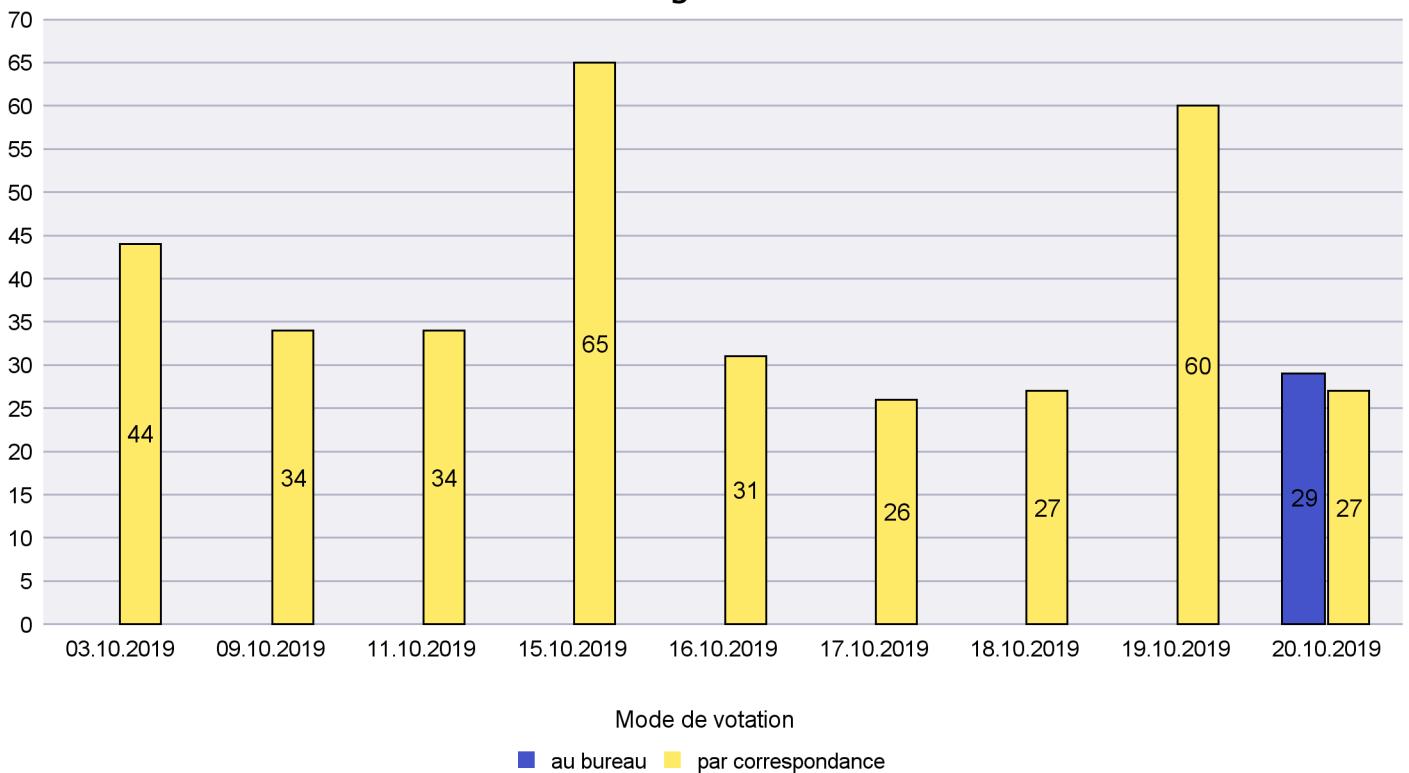

Commune : La Chaux-du-Milieu

Mode de vote par classe d'âge

Jours d'enregistrement des votes

Scrutin : 20.10.2019

Commune : La Côte-aux-Fées

Mode de vote par classe d'âge

Jours d'enregistrement des votes

Scrutin : 20.10.2019

Commune : La Grande Béroche

Mode de vote par classe d'âge

Jours d'enregistrement des votes

Scrutin : 20.10.2019

Commune : La Sagne

Mode de vote par classe d'âge

Jours d'enregistrement des votes

Canton de Neuchâtel - Statistique du mode de vote

Date : 22.10.2019

Scrutin : 20.10.2019

Commune : La Tène

Mode de vote par classe d'âge

Jours d'enregistrement des votes

Scrutin : 20.10.2019

Commune : Le Cerneux-Péquignot

Mode de vote par classe d'âge