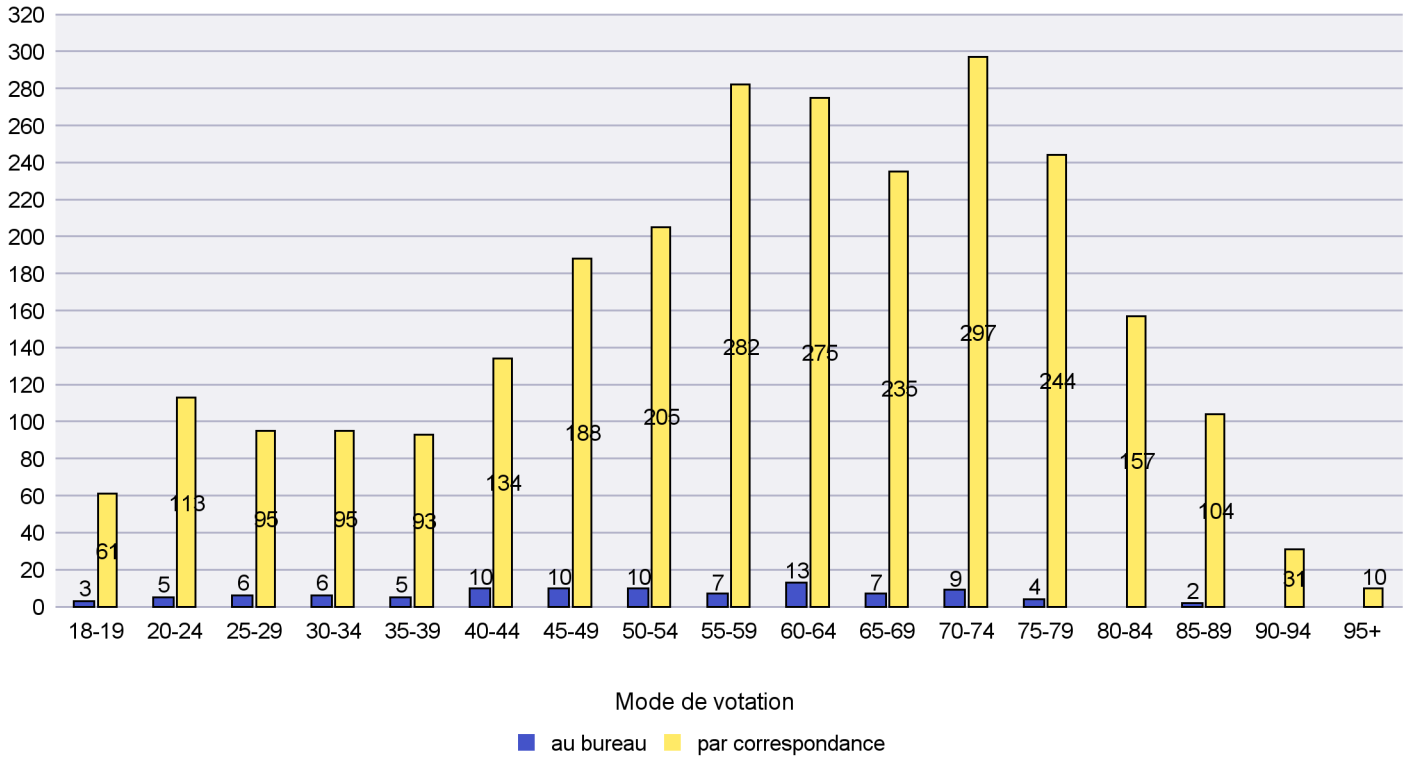

Date : 22.10.2019

Scrutin : 20.10.2019

Commune : La Tène

Mode de vote par classe d'âge

Jours d'enregistrement des votes

Scrutin : 20.10.2019

Commune : Le Cerneux-Péquignot

Mode de vote par classe d'âge

Jours d'enregistrement des votes

Scrutin : 20.10.2019

Commune : Le Landeron

Mode de vote par classe d'âge

Jours d'enregistrement des votes

Scrutin : 20.10.2019

Commune : Le Locle

Mode de vote par classe d'âge

Jours d'enregistrement des votes

Scrutin : 20.10.2019

Commune : Les Brenets

Mode de vote par classe d'âge

Jours d'enregistrement des votes

Canton de Neuchâtel - Statistique du mode de vote

Date : 22.10.2019

Scrutin : 20.10.2019

Commune : Les Planchettes

Mode de vote par classe d'âge

Jours d'enregistrement des votes

Scrutin : 20.10.2019

Commune : Les Ponts-de-Martel

Mode de vote par classe d'âge

Jours d'enregistrement des votes