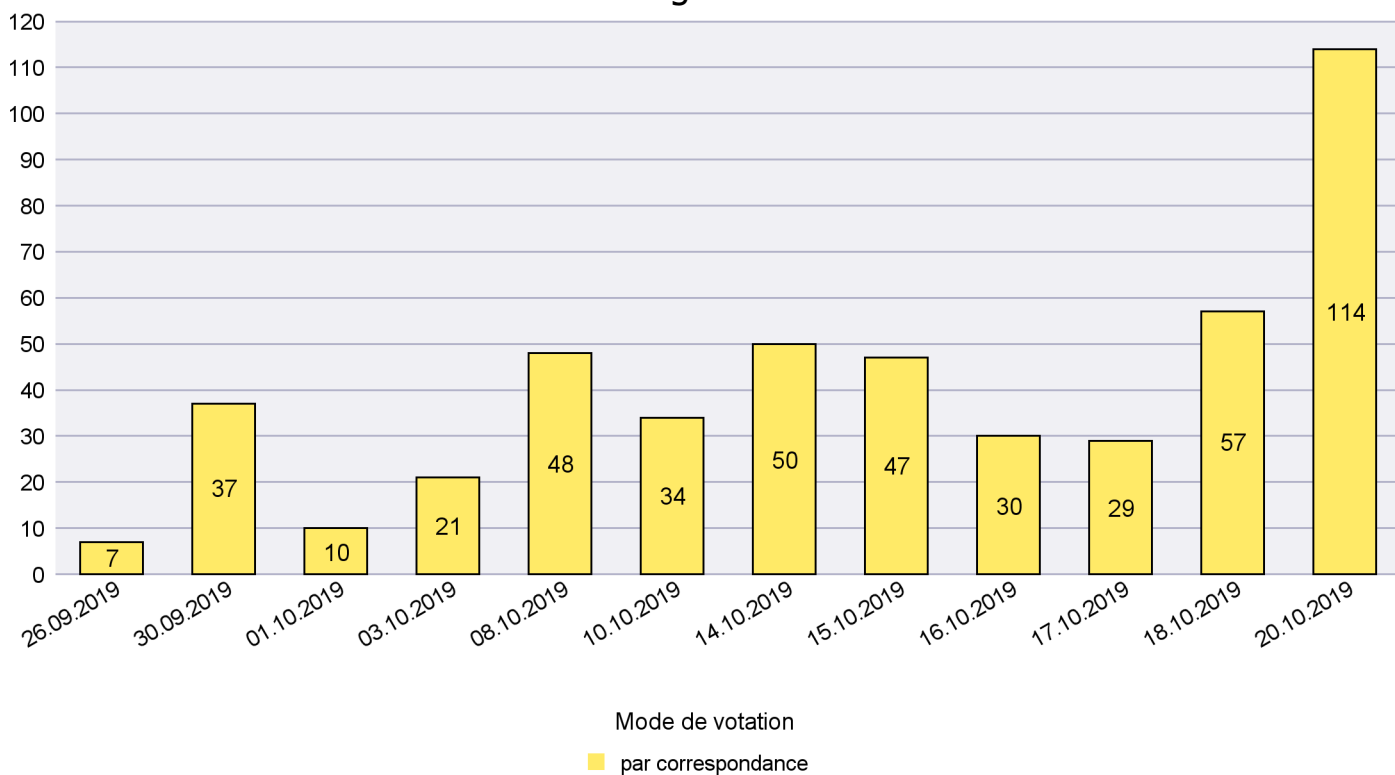

Jours d'enregistrement des votes

Scrutin : 20.10.2019

Commune : Les Brenets

Mode de vote par classe d'âge

Jours d'enregistrement des votes

Canton de Neuchâtel - Statistique du mode de vote

Date : 22.10.2019

Scrutin : 20.10.2019

Commune : Les Planchettes

Mode de vote par classe d'âge

Jours d'enregistrement des votes

Scrutin : 20.10.2019

Commune : Les Ponts-de-Martel

Mode de vote par classe d'âge

Jours d'enregistrement des votes

Scrutin : 20.10.2019

Commune : Les Verrières

Mode de vote par classe d'âge

Jours d'enregistrement des votes

Canton de Neuchâtel - Statistique du mode de vote

Date : 22.10.2019

Scrutin : 20.10.2019

Commune : Lignières

Mode de vote par classe d'âge

Jours d'enregistrement des votes

Scrutin : 20.10.2019

Commune : Milvignes

Mode de vote par classe d'âge

Jours d'enregistrement des votes

Scrutin : 20.10.2019

Commune : Neuchâtel