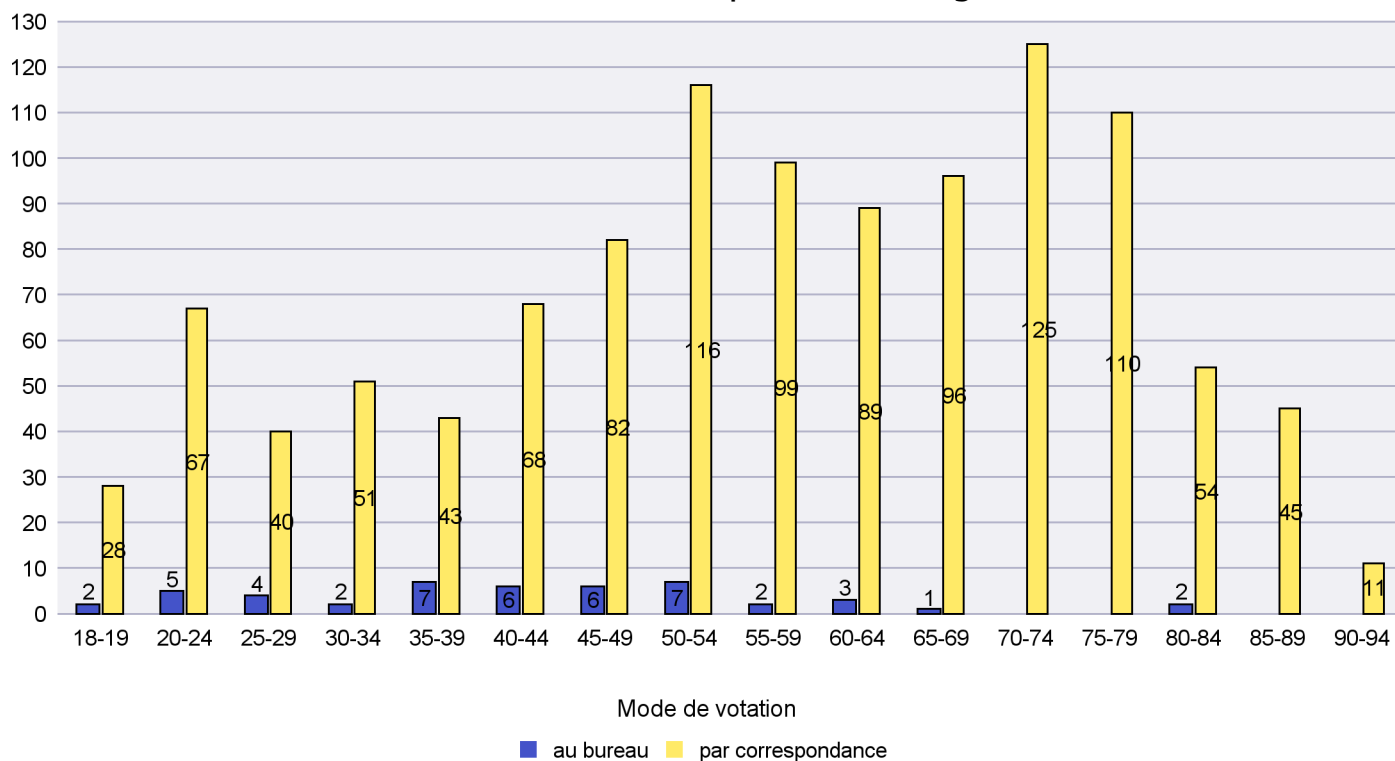

Mode de vote par classe d'âge

Jours d'enregistrement des votes

Scrutin : 20.10.2019

Commune : Peseux

Mode de vote par classe d'âge

Jours d'enregistrement des votes

Scrutin : 20.10.2019

Commune : Rochefort

Mode de vote par classe d'âge

Jours d'enregistrement des votes

Scrutin : 20.10.2019

Commune : Saint-Blaise

Mode de vote par classe d'âge

Jours d'enregistrement des votes

Scrutin : 20.10.2019

Commune : Valangin

Mode de vote par classe d'âge

Jours d'enregistrement des votes

Scrutin : 20.10.2019

Commune : Val-de-Ruz

Mode de vote par classe d'âge

Jours d'enregistrement des votes

Scrutin : 20.10.2019

Commune : Val-de-Travers

Mode de vote par classe d'âge

Jours d'enregistrement des votes