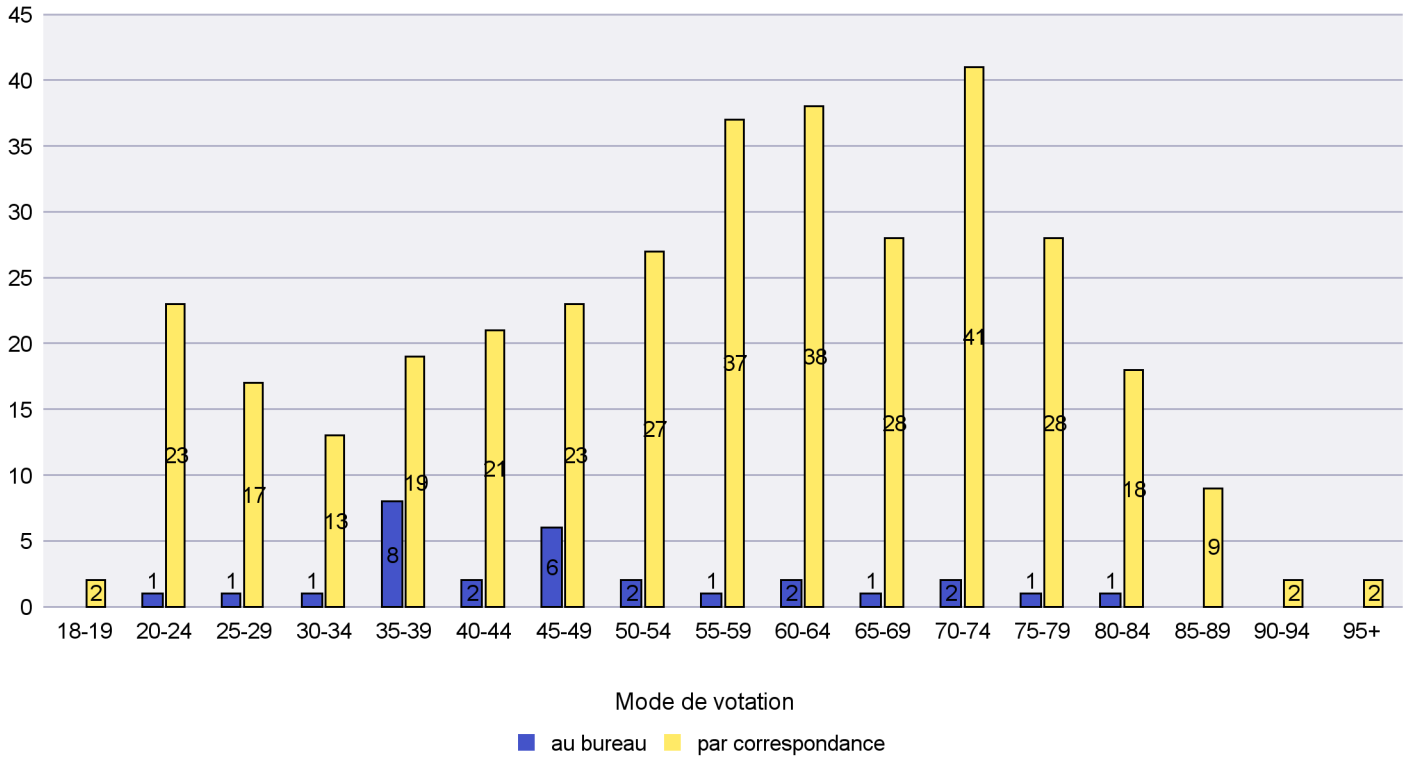

Commune : La Chaux-du-Milieu

Mode de vote par classe d'âge

Jours d'enregistrement des votes

Scrutin : 20.10.2019

Commune : La Côte-aux-Fées

Mode de vote par classe d'âge

Jours d'enregistrement des votes

Scrutin : 20.10.2019

Commune : La Grande Béroche

Mode de vote par classe d'âge

Jours d'enregistrement des votes

Scrutin : 20.10.2019

Commune : La Sagne

Mode de vote par classe d'âge

Jours d'enregistrement des votes

Canton de Neuchâtel - Statistique du mode de vote

Date : 22.10.2019

Scrutin : 20.10.2019

Commune : La Tène

Mode de vote par classe d'âge

Jours d'enregistrement des votes

Scrutin : 20.10.2019

Commune : Le Cerneux-Péquignot

Mode de vote par classe d'âge

Jours d'enregistrement des votes

Scrutin : 20.10.2019

Commune : Le Landeron

Mode de vote par classe d'âge

Jours d'enregistrement des votes

Scrutin : 20.10.2019

Commune : Le Locle

Mode de vote par classe d'âge