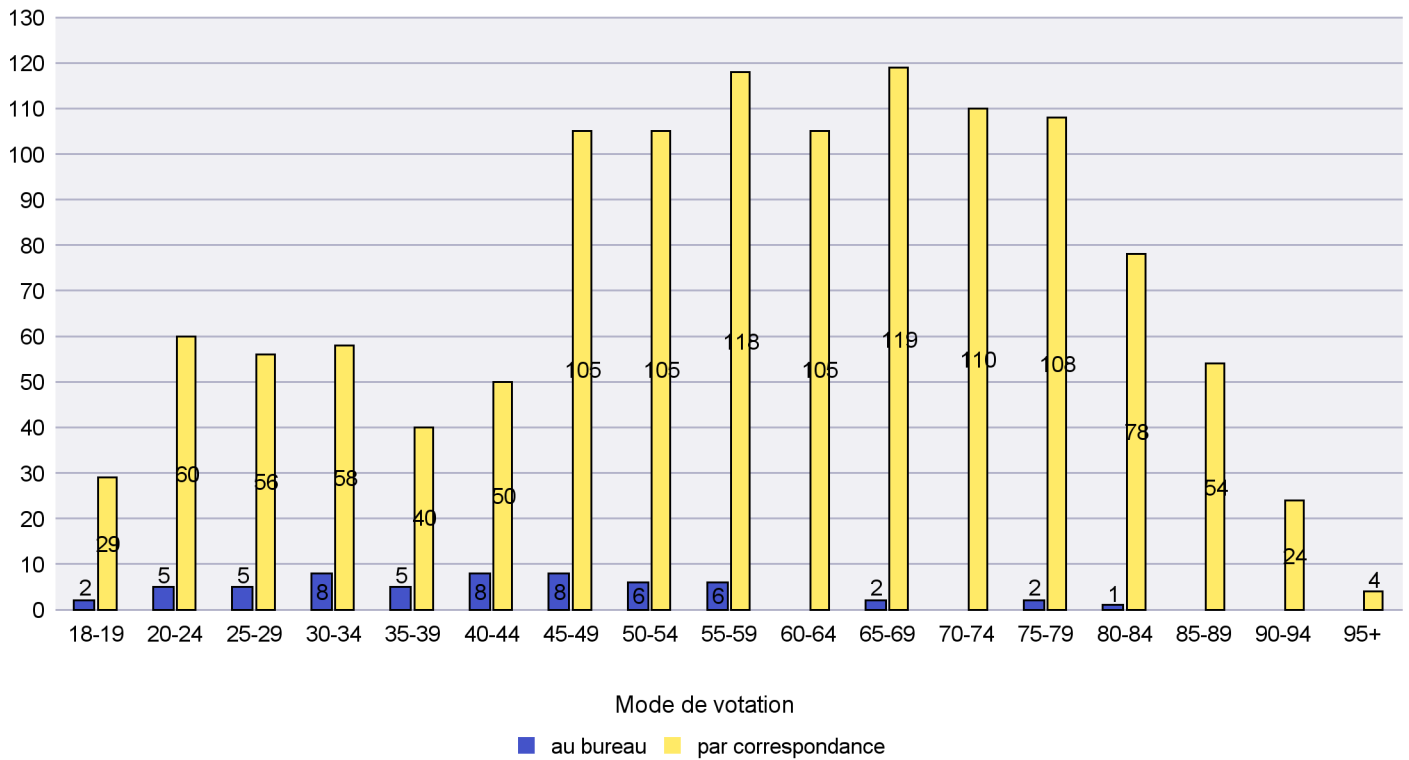

Mode de vote par classe d'âge

Jours d'enregistrement des votes

Scrutin : 20.10.2019

Commune : Milvignes

Mode de vote par classe d'âge

Jours d'enregistrement des votes

Scrutin : 20.10.2019

Commune : Neuchâtel

Mode de vote par classe d'âge

Jours d'enregistrement des votes

Scrutin : 20.10.2019

Commune : Peseux

Mode de vote par classe d'âge

Jours d'enregistrement des votes

Scrutin : 20.10.2019

Commune : Rochefort

Mode de vote par classe d'âge

Jours d'enregistrement des votes

Scrutin : 20.10.2019

Commune : Saint-Blaise

Mode de vote par classe d'âge

Jours d'enregistrement des votes

Scrutin : 20.10.2019

Commune : Valangin

Mode de vote par classe d'âge

Jours d'enregistrement des votes

Scrutin : 20.10.2019

Commune : Val-de-Ruz

Mode de vote par classe d'âge

Jours d'enregistrement des votes

Scrutin : 20.10.2019

Commune : Val-de-Travers