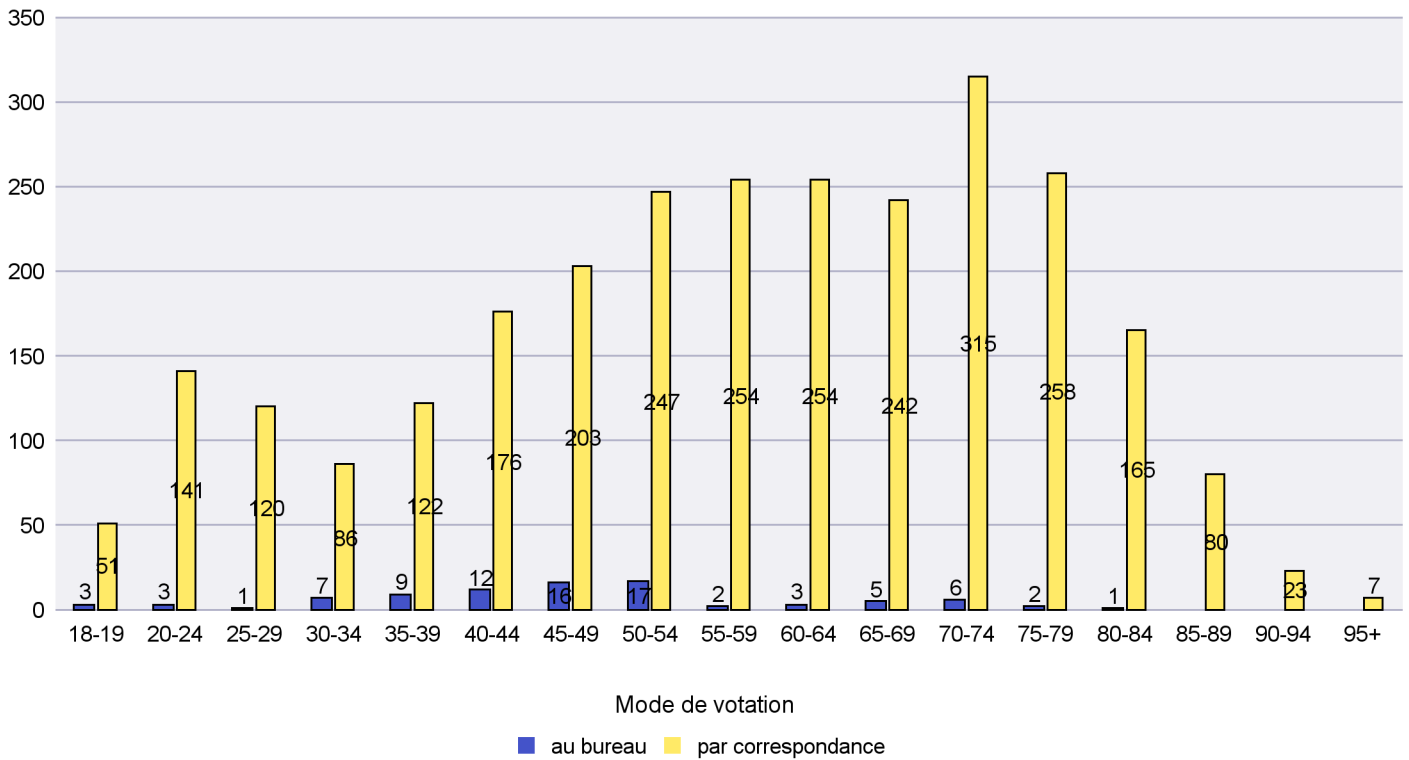

Scrutin : 20.10.2019

Commune : Les Verrières

Mode de vote par classe d'âge

Jours d'enregistrement des votes

Canton de Neuchâtel - Statistique du mode de vote

Date : 22.10.2019

Scrutin : 20.10.2019

Commune : Lignières

Mode de vote par classe d'âge

Jours d'enregistrement des votes

Scrutin : 20.10.2019

Commune : Milvignes

Mode de vote par classe d'âge

Jours d'enregistrement des votes

Scrutin : 20.10.2019

Commune : Neuchâtel

Mode de vote par classe d'âge

Jours d'enregistrement des votes

Scrutin : 20.10.2019

Commune : Peseux

Mode de vote par classe d'âge

Jours d'enregistrement des votes

Scrutin : 20.10.2019

Commune : Rochefort

Mode de vote par classe d'âge

Jours d'enregistrement des votes

Scrutin : 20.10.2019

Commune : Saint-Blaise

Mode de vote par classe d'âge

Jours d'enregistrement des votes

Scrutin : 20.10.2019

Commune : Valangin