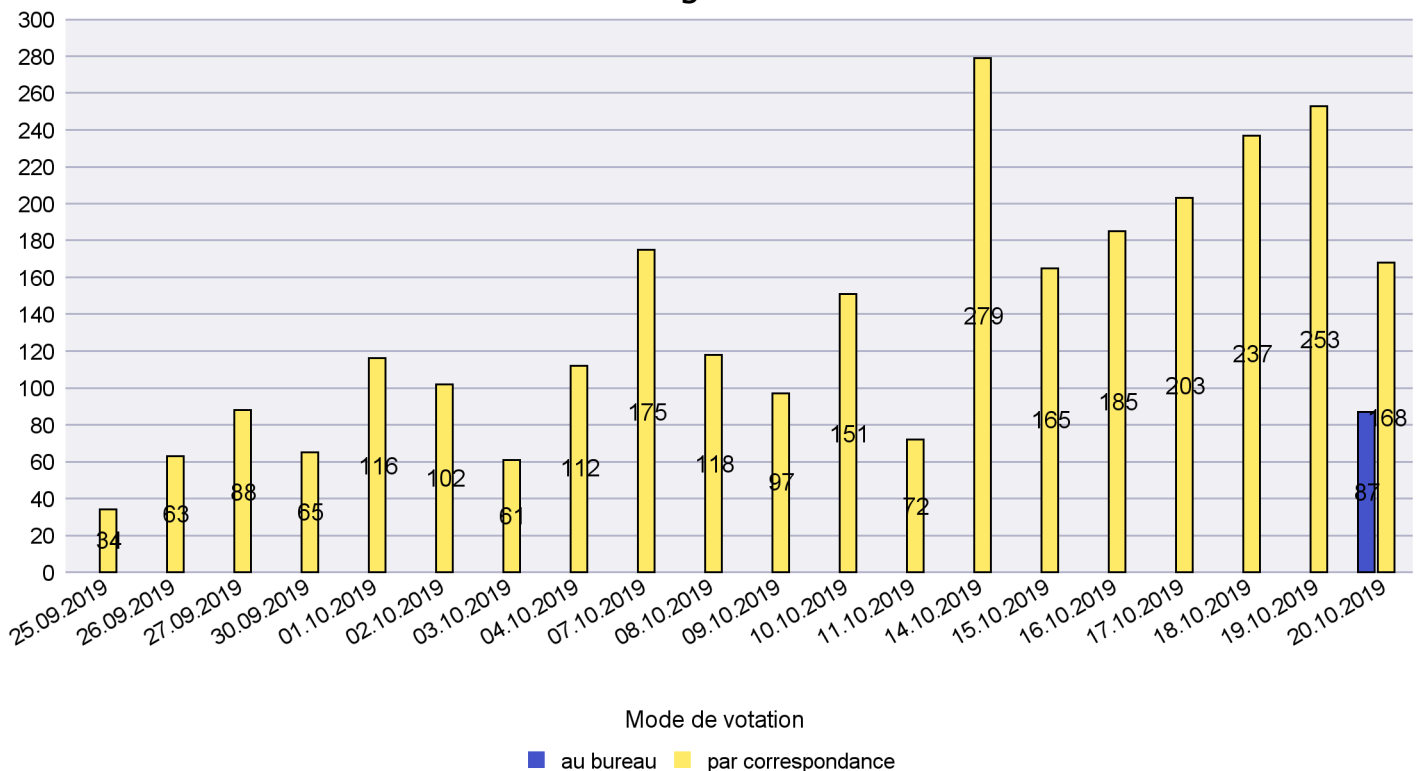

Scrutin : 20.10.2019

Commune : Les Verrières

Mode de vote par classe d'âge

Jours d'enregistrement des votes

Canton de Neuchâtel - Statistique du mode de vote

Date : 22.10.2019

Scrutin : 20.10.2019

Commune : Lignières

Mode de vote par classe d'âge

Jours d'enregistrement des votes

Scrutin : 20.10.2019

Commune : Milvignes

Mode de vote par classe d'âge

Jours d'enregistrement des votes

Scrutin : 20.10.2019

Commune : Neuchâtel

Mode de vote par classe d'âge

Jours d'enregistrement des votes

Scrutin : 20.10.2019

Commune : Peseux

Mode de vote par classe d'âge

Jours d'enregistrement des votes

Scrutin : 20.10.2019

Commune : Rochefort