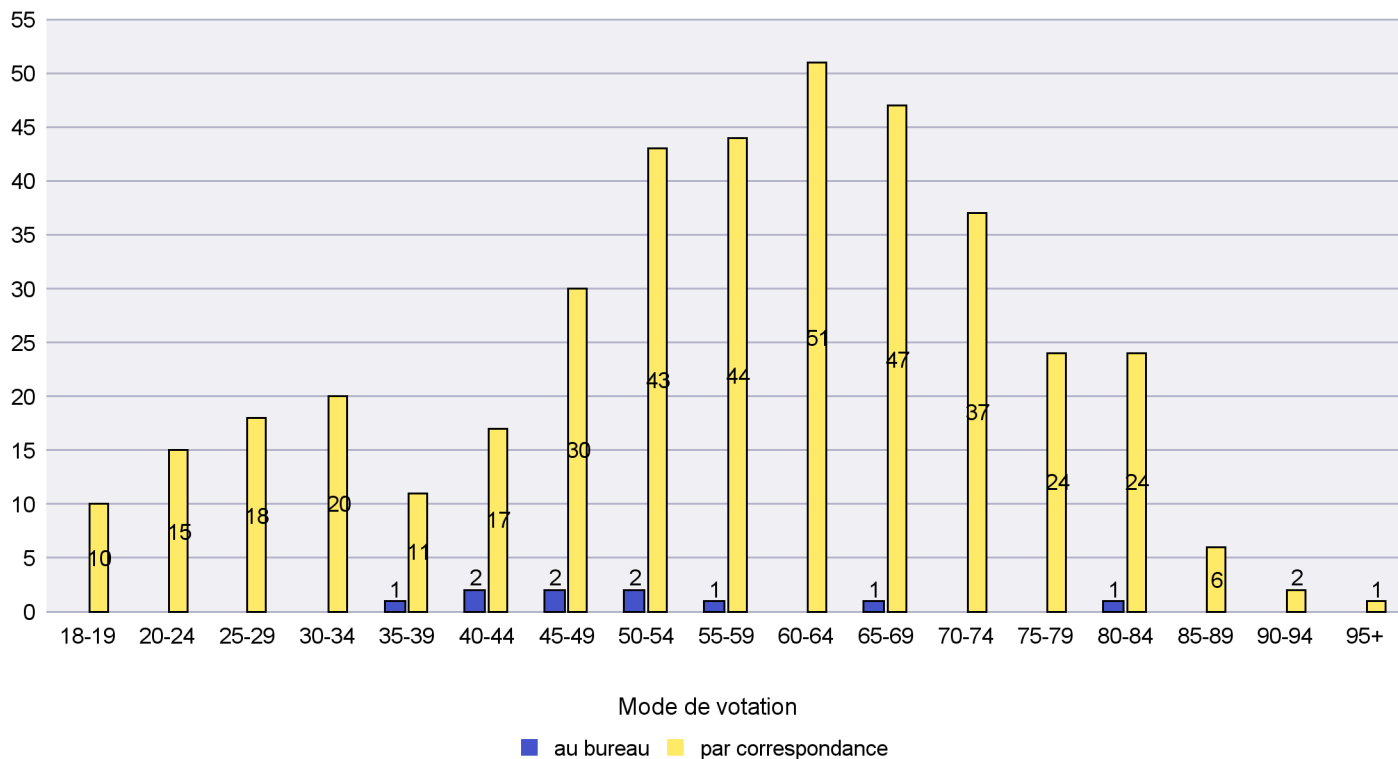

Scrutin : 20.10.2019

Commune : Boudry

Mode de vote par classe d'âge

Jours d'enregistrement des votes

Scrutin : 20.10.2019

Commune : Brot-Plamboz

Mode de vote par classe d'âge

Jours d'enregistrement des votes

Canton de Neuchâtel - Statistique du mode de vote

Date : 22.10.2019

Scrutin : 20.10.2019

Commune : Corcelles-Cormondrèche

Mode de vote par classe d'âge

Jours d'enregistrement des votes

Canton de Neuchâtel - Statistique du mode de vote

Date : 22.10.2019

Scrutin : 20.10.2019

Commune : Cornaux

Mode de vote par classe d'âge

Jours d'enregistrement des votes

Canton de Neuchâtel - Statistique du mode de vote

Date : 22.10.2019

Scrutin : 20.10.2019