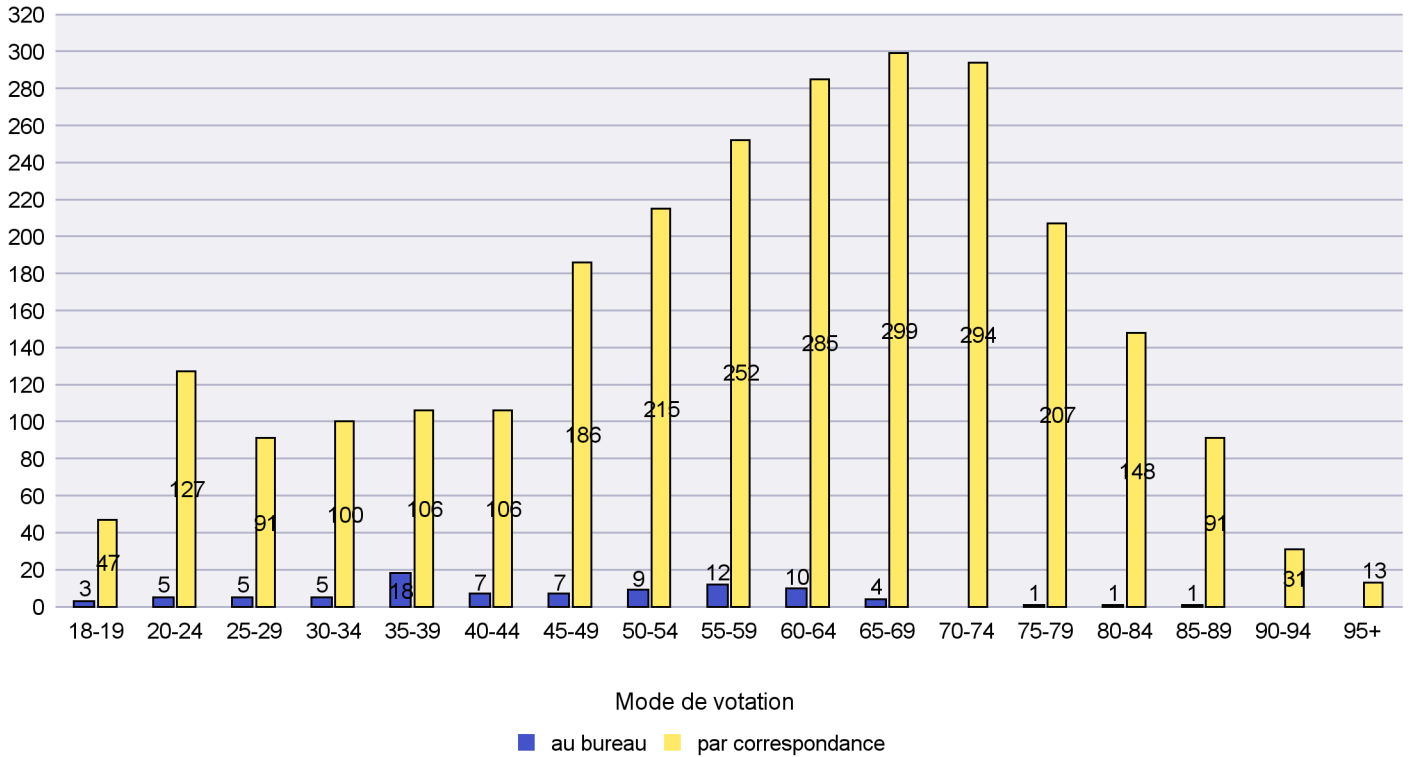

Mode de vote par classe d'âge

Jours d'enregistrement des votes

Scrutin : 20.10.2019

Commune : Peseux

Mode de vote par classe d'âge

Jours d'enregistrement des votes

Scrutin : 20.10.2019

Commune : Rochefort

Mode de vote par classe d'âge

Jours d'enregistrement des votes

Scrutin : 20.10.2019

Commune : Saint-Blaise

Mode de vote par classe d'âge

Jours d'enregistrement des votes

Scrutin : 20.10.2019

Commune : Valangin

Mode de vote par classe d'âge

Jours d'enregistrement des votes

Scrutin : 20.10.2019

Commune : Val-de-Ruz

Mode de vote par classe d'âge

Jours d'enregistrement des votes

Scrutin : 20.10.2019

Commune : Val-de-Travers

Mode de vote par classe d'âge

Jours d'enregistrement des votes