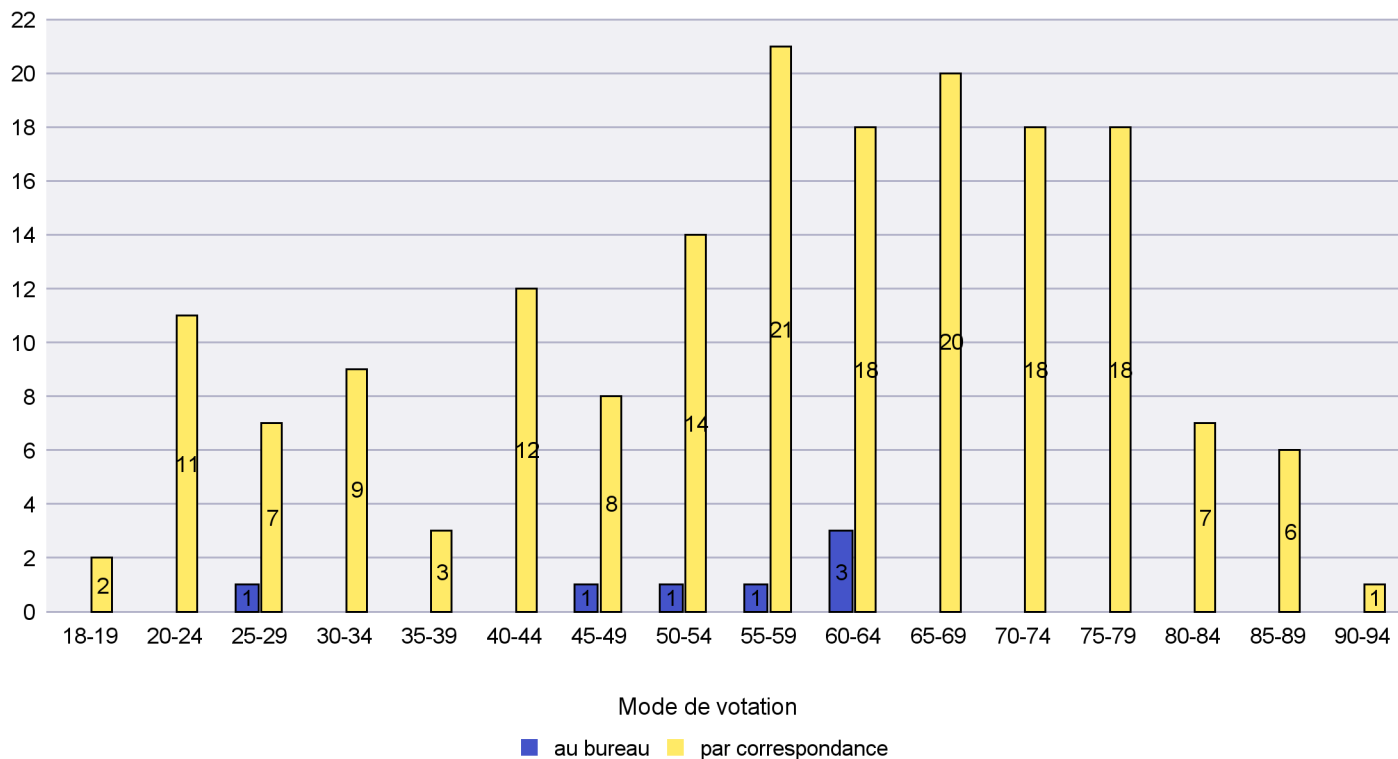

Commune : La Brévine

Mode de vote par classe d'âge

Jours d'enregistrement des votes

Scrutin : 20.10.2019

Commune : La Chaux-de-Fonds

Mode de vote par classe d'âge

Jours d'enregistrement des votes

Scrutin : 20.10.2019

Commune : La Chaux-du-Milieu

Mode de vote par classe d'âge

Jours d'enregistrement des votes

Scrutin : 20.10.2019

Commune : La Côte-aux-Fées

Mode de vote par classe d'âge

Jours d'enregistrement des votes

Scrutin : 20.10.2019

Commune : La Grande Béroche

Mode de vote par classe d'âge

Jours d'enregistrement des votes

Scrutin : 20.10.2019

Commune : La Sagne

Mode de vote par classe d'âge

Jours d'enregistrement des votes

Canton de Neuchâtel - Statistique du mode de vote