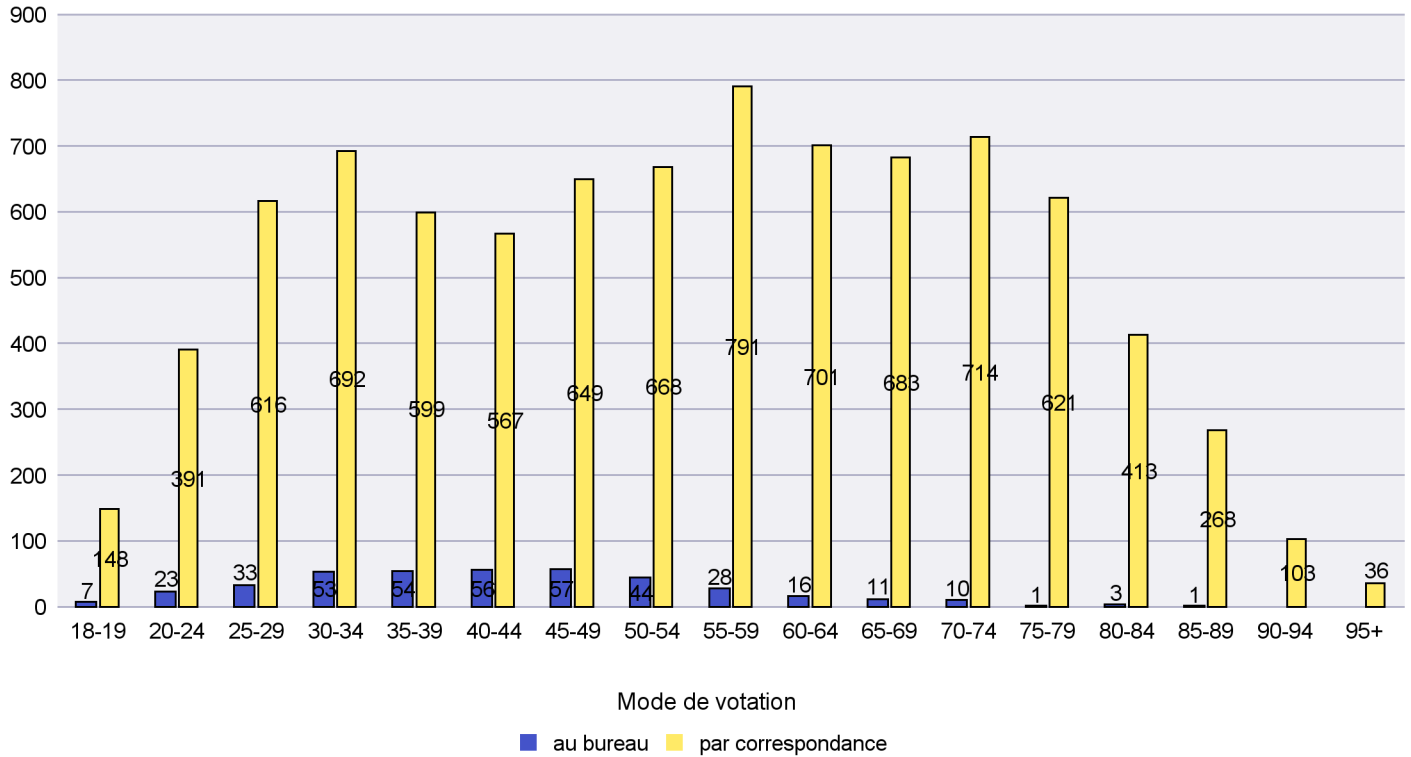

Scrutin : 20.10.2019

Commune : Les Verrières

Mode de vote par classe d'âge

Jours d'enregistrement des votes

Canton de Neuchâtel - Statistique du mode de vote

Date : 22.10.2019

Scrutin : 20.10.2019

Commune : Lignières

Mode de vote par classe d'âge

Jours d'enregistrement des votes

Scrutin : 20.10.2019

Commune : Milvignes

Mode de vote par classe d'âge

Jours d'enregistrement des votes

Scrutin : 20.10.2019

Commune : Neuchâtel

Mode de vote par classe d'âge

Jours d'enregistrement des votes

Scrutin : 20.10.2019

Commune : Peseux

Mode de vote par classe d'âge

Jours d'enregistrement des votes

Scrutin : 20.10.2019

Commune : Rochefort

Mode de vote par classe d'âge

Jours d'enregistrement des votes

Scrutin : 20.10.2019

Commune : Saint-Blaise

Mode de vote par classe d'âge

Jours d'enregistrement des votes

Scrutin : 20.10.2019

Commune : Valangin