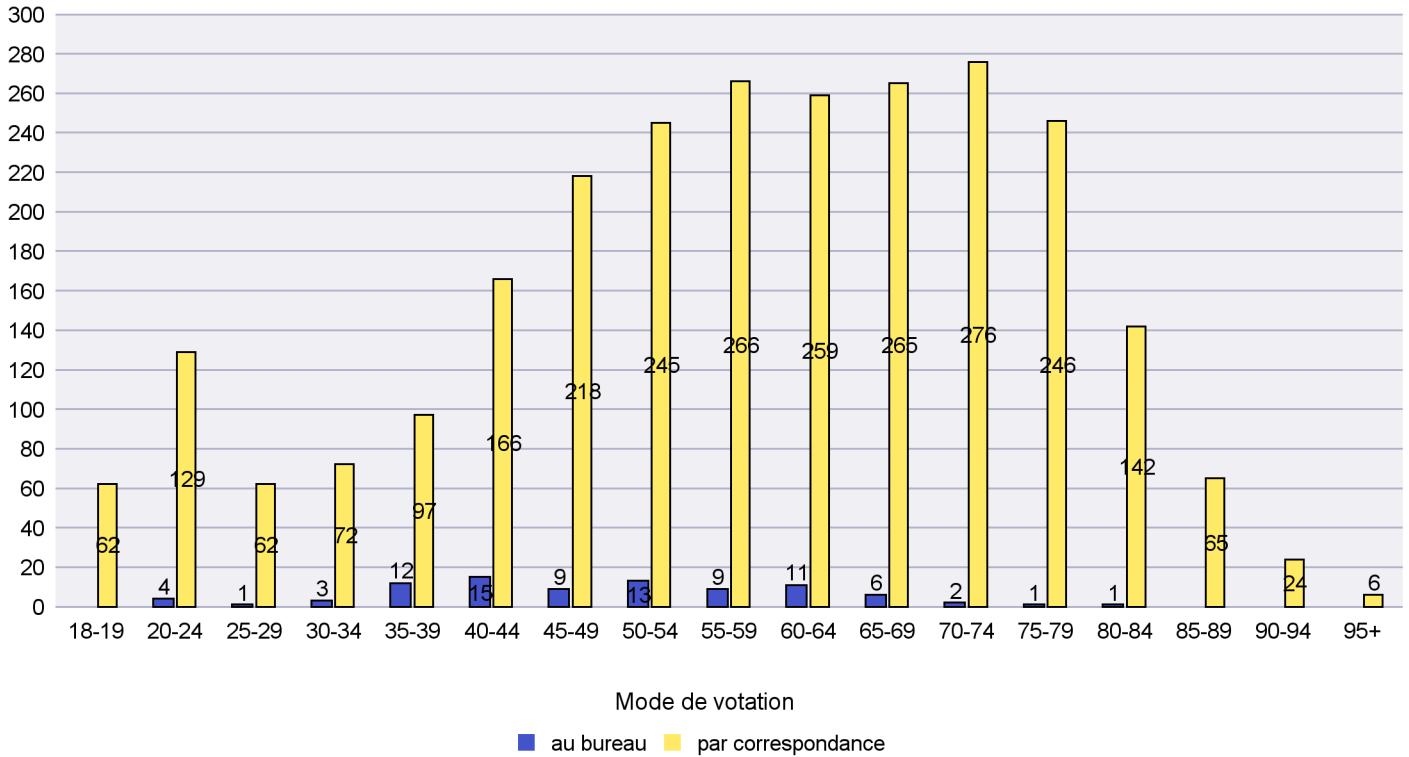

Commune : La Brévine

Mode de vote par classe d'âge

Jours d'enregistrement des votes

Scrutin : 20.10.2019

Commune : La Chaux-de-Fonds

Mode de vote par classe d'âge

Jours d'enregistrement des votes

Scrutin : 20.10.2019

Commune : La Chaux-du-Milieu

Mode de vote par classe d'âge

Jours d'enregistrement des votes

Scrutin : 20.10.2019

Commune : La Côte-aux-Fées

Mode de vote par classe d'âge

Jours d'enregistrement des votes

Scrutin : 20.10.2019

Commune : La Grande Béroche

Mode de vote par classe d'âge

Jours d'enregistrement des votes

Scrutin : 20.10.2019

Commune : La Sagne

Mode de vote par classe d'âge

Jours d'enregistrement des votes

Canton de Neuchâtel - Statistique du mode de vote