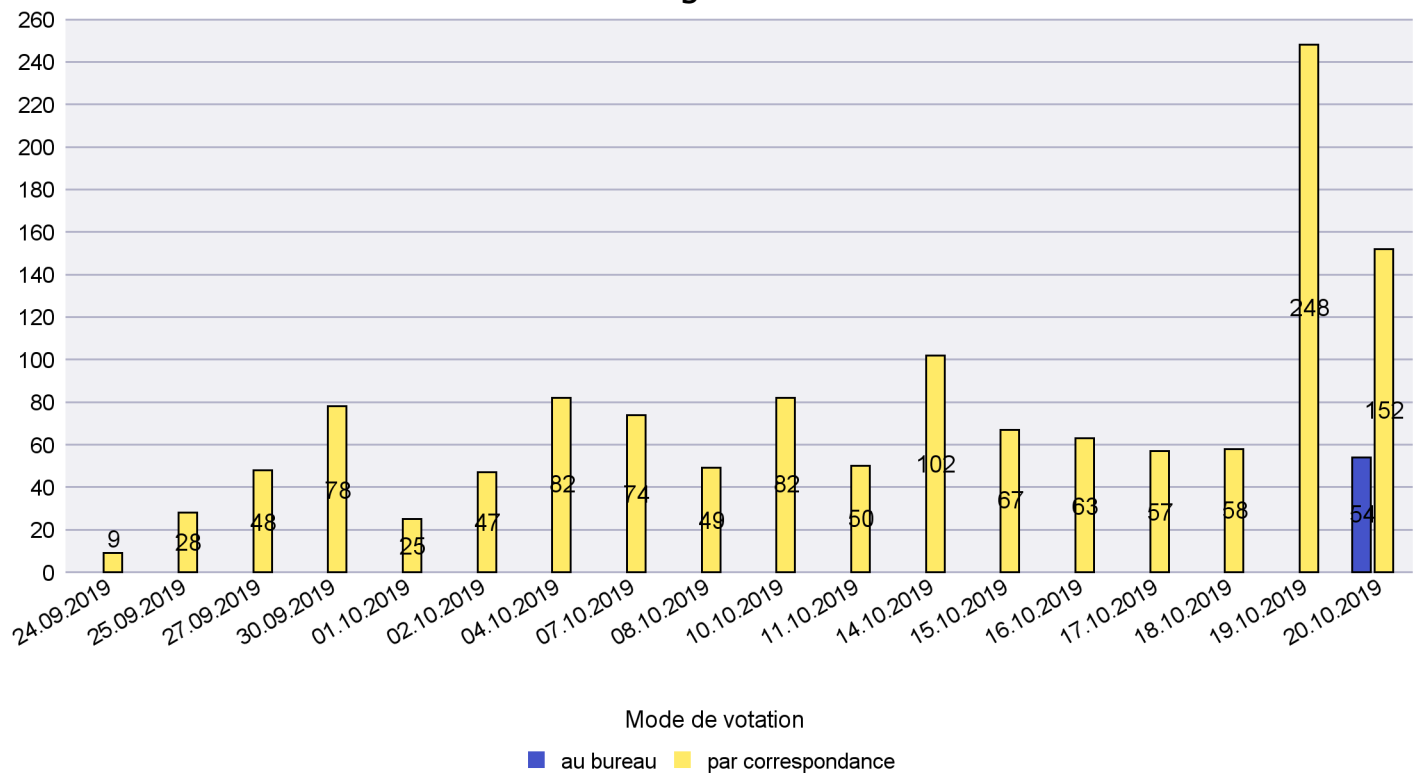

Commune : La Grande Béroche

Mode de vote par classe d'âge

Jours d'enregistrement des votes

Scrutin : 20.10.2019

Commune : La Sagne

Mode de vote par classe d'âge

Jours d'enregistrement des votes

Canton de Neuchâtel - Statistique du mode de vote

Date : 22.10.2019

Scrutin : 20.10.2019

Commune : La Tène

Mode de vote par classe d'âge

Jours d'enregistrement des votes

Scrutin : 20.10.2019

Commune : Le Cerneux-Péquignot

Mode de vote par classe d'âge

Jours d'enregistrement des votes

Scrutin : 20.10.2019

Commune : Le Landeron

Mode de vote par classe d'âge

Jours d'enregistrement des votes

Scrutin : 20.10.2019

Commune : Le Locle

Mode de vote par classe d'âge