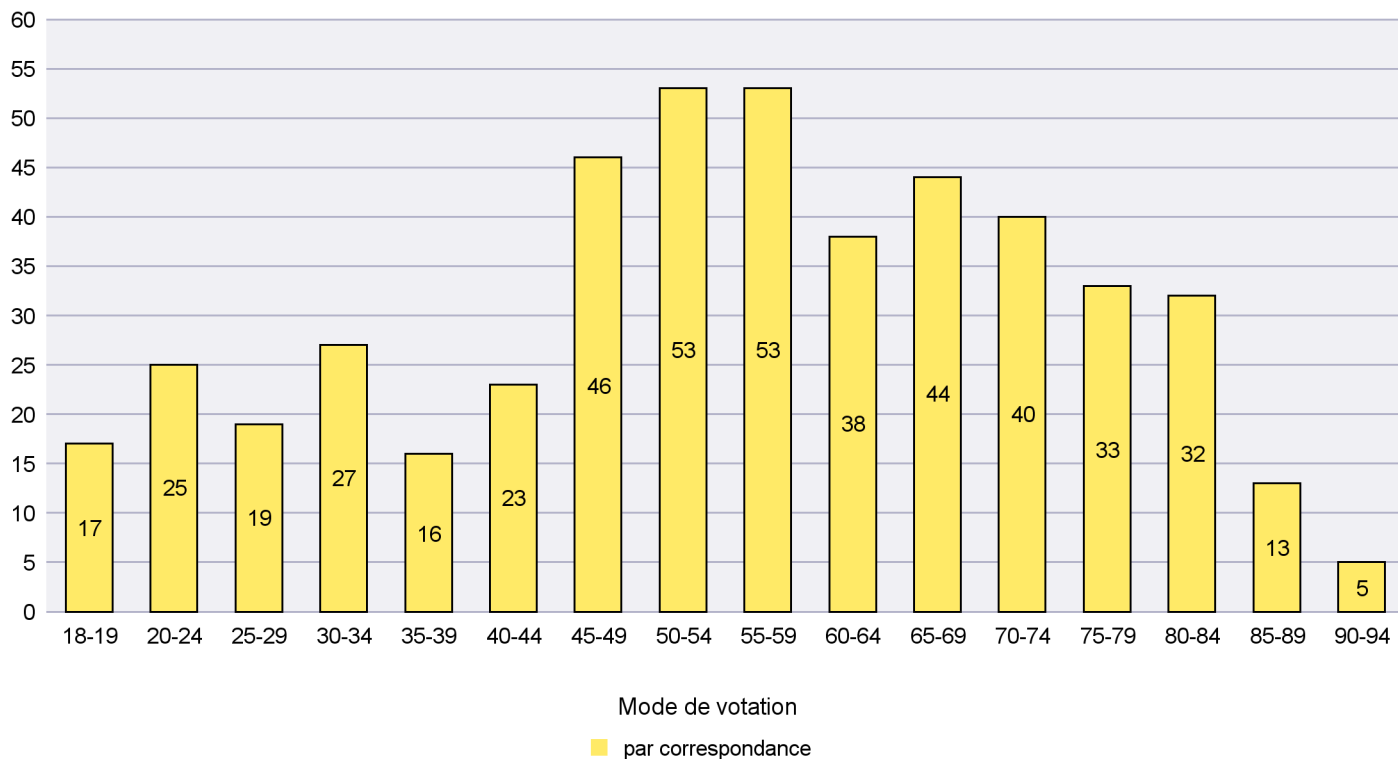

Jours d'enregistrement des votes

Scrutin : 20.10.2019

Commune : Les Brenets

Mode de vote par classe d'âge

Jours d'enregistrement des votes

Canton de Neuchâtel - Statistique du mode de vote

Date : 22.10.2019

Scrutin : 20.10.2019

Commune : Les Planchettes

Mode de vote par classe d'âge

Jours d'enregistrement des votes

Scrutin : 20.10.2019

Commune : Les Ponts-de-Martel

Mode de vote par classe d'âge

Jours d'enregistrement des votes

Scrutin : 20.10.2019

Commune : Les Verrières

Mode de vote par classe d'âge

Jours d'enregistrement des votes

Canton de Neuchâtel - Statistique du mode de vote

Date : 22.10.2019

Scrutin : 20.10.2019

Commune : Lignières