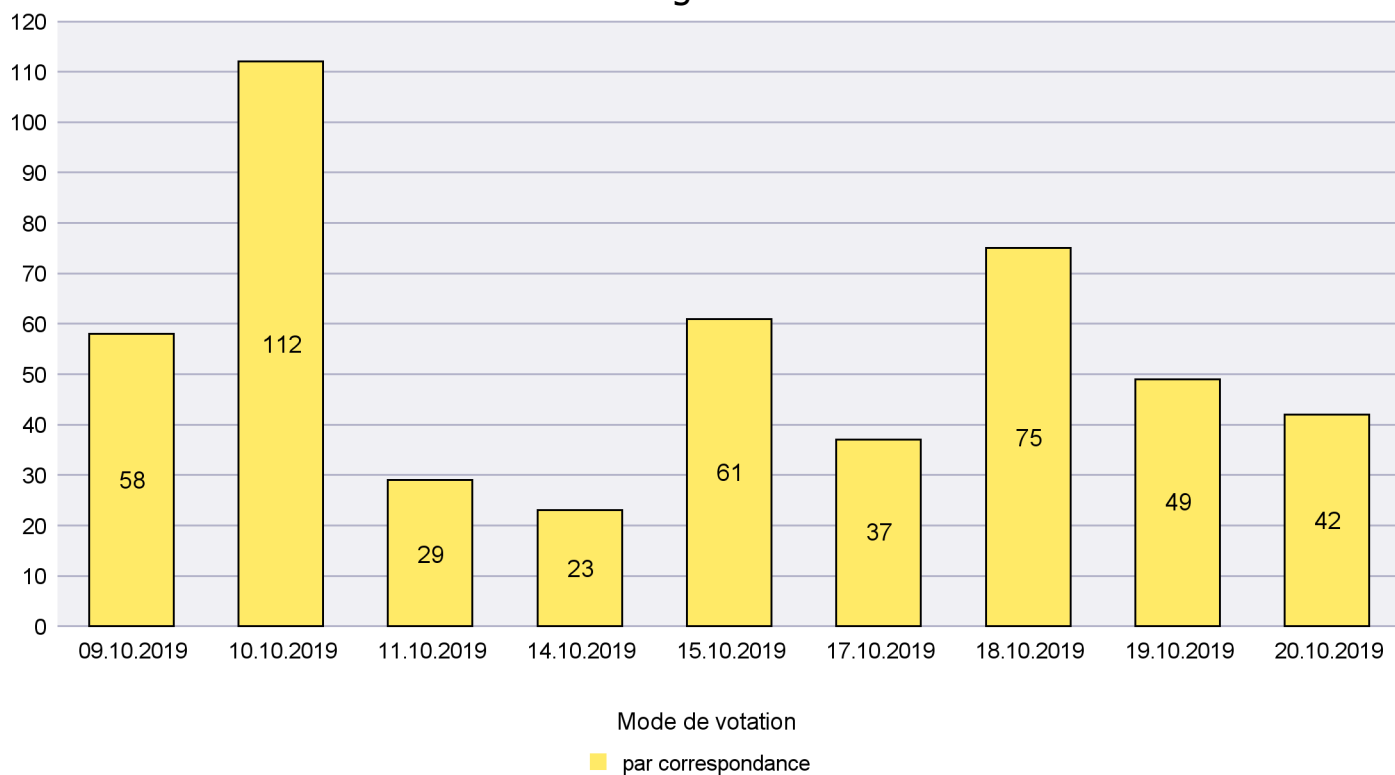

Mode de vote par classe d'âge

Jours d'enregistrement des votes

Scrutin : 20.10.2019

Commune : Milvignes

Mode de vote par classe d'âge

Jours d'enregistrement des votes

Scrutin : 20.10.2019

Commune : Neuchâtel

Mode de vote par classe d'âge

Jours d'enregistrement des votes

Scrutin : 20.10.2019

Commune : Peseux

Mode de vote par classe d'âge

Jours d'enregistrement des votes

Scrutin : 20.10.2019

Commune : Rochefort

Mode de vote par classe d'âge

Jours d'enregistrement des votes

Scrutin : 20.10.2019

Commune : Saint-Blaise

Mode de vote par classe d'âge

Jours d'enregistrement des votes

Scrutin : 20.10.2019

Commune : Valangin