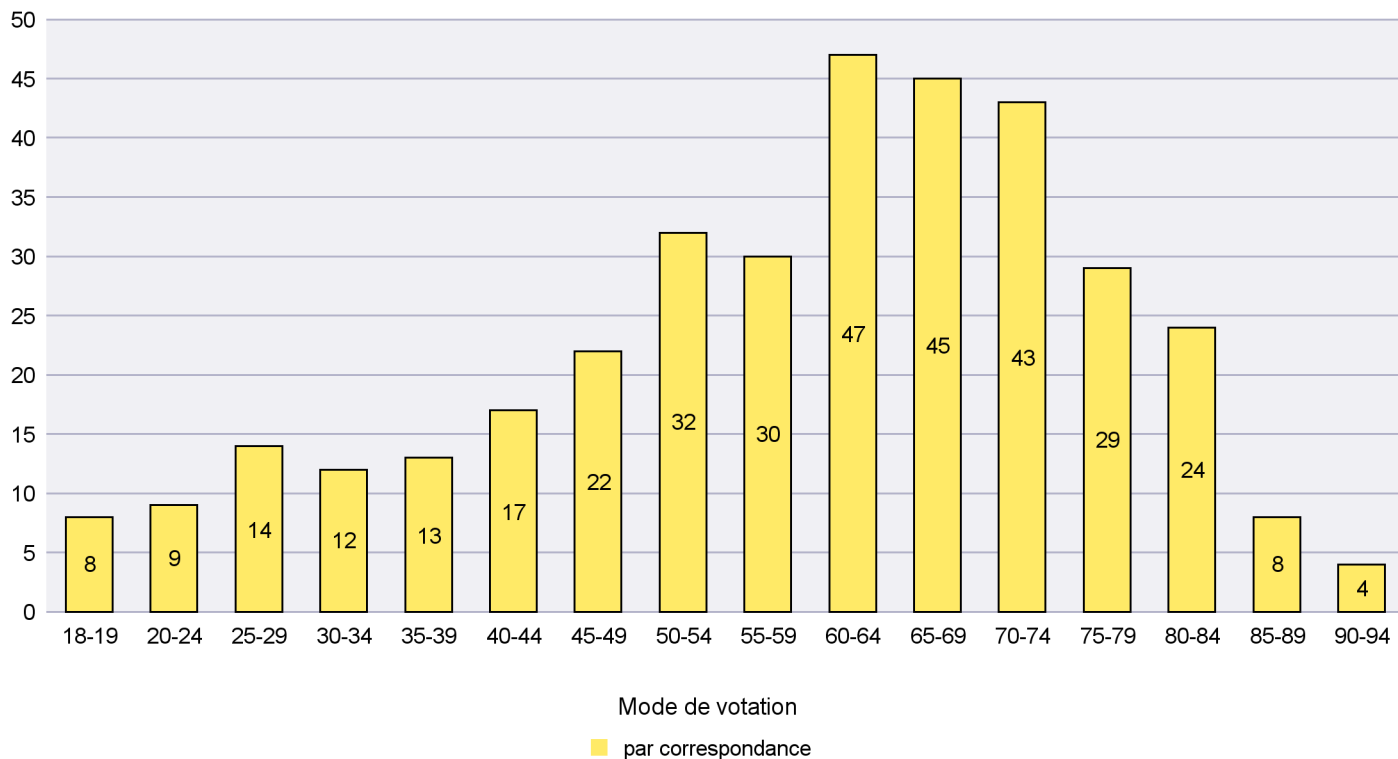

Date : 22.10.2019

Scrutin : 20.10.2019

Commune : La Tène

Mode de vote par classe d'âge

Jours d'enregistrement des votes

Scrutin : 20.10.2019

Commune : Le Cerneux-Péquignot

Mode de vote par classe d'âge

Jours d'enregistrement des votes

Scrutin : 20.10.2019

Commune : Le Landeron

Mode de vote par classe d'âge

Jours d'enregistrement des votes

Scrutin : 20.10.2019

Commune : Le Locle

Mode de vote par classe d'âge

Jours d'enregistrement des votes

Scrutin : 20.10.2019

Commune : Les Brenets

Mode de vote par classe d'âge

Jours d'enregistrement des votes

Canton de Neuchâtel - Statistique du mode de vote

Date : 22.10.2019