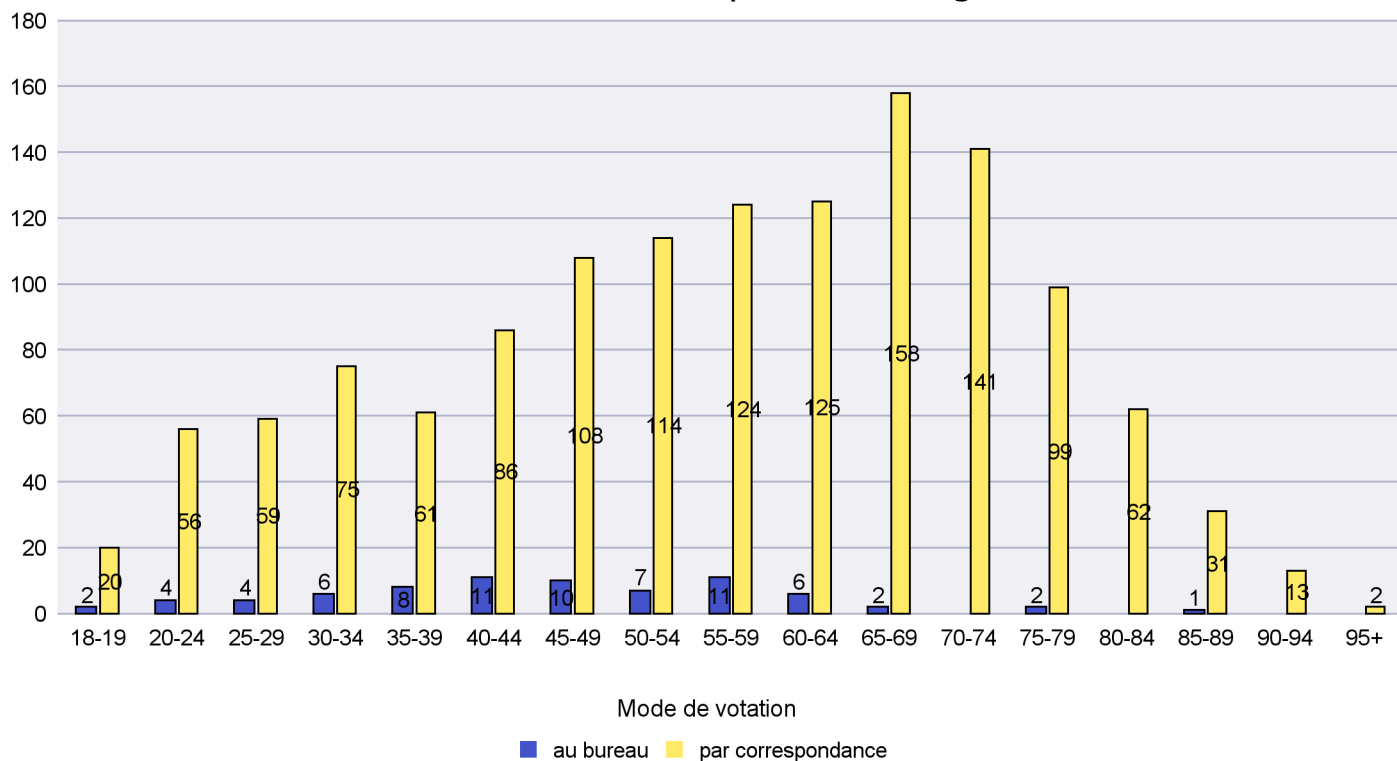

Scrutin : 20.10.2019

Commune : Boudry

Mode de vote par classe d'âge

Jours d'enregistrement des votes

Scrutin : 20.10.2019

Commune : Brot-Plamboz

Mode de vote par classe d'âge

Jours d'enregistrement des votes

Canton de Neuchâtel - Statistique du mode de vote

Date : 22.10.2019

Scrutin : 20.10.2019

Commune : Corcelles-Cormondrèche

Mode de vote par classe d'âge

Jours d'enregistrement des votes

Canton de Neuchâtel - Statistique du mode de vote