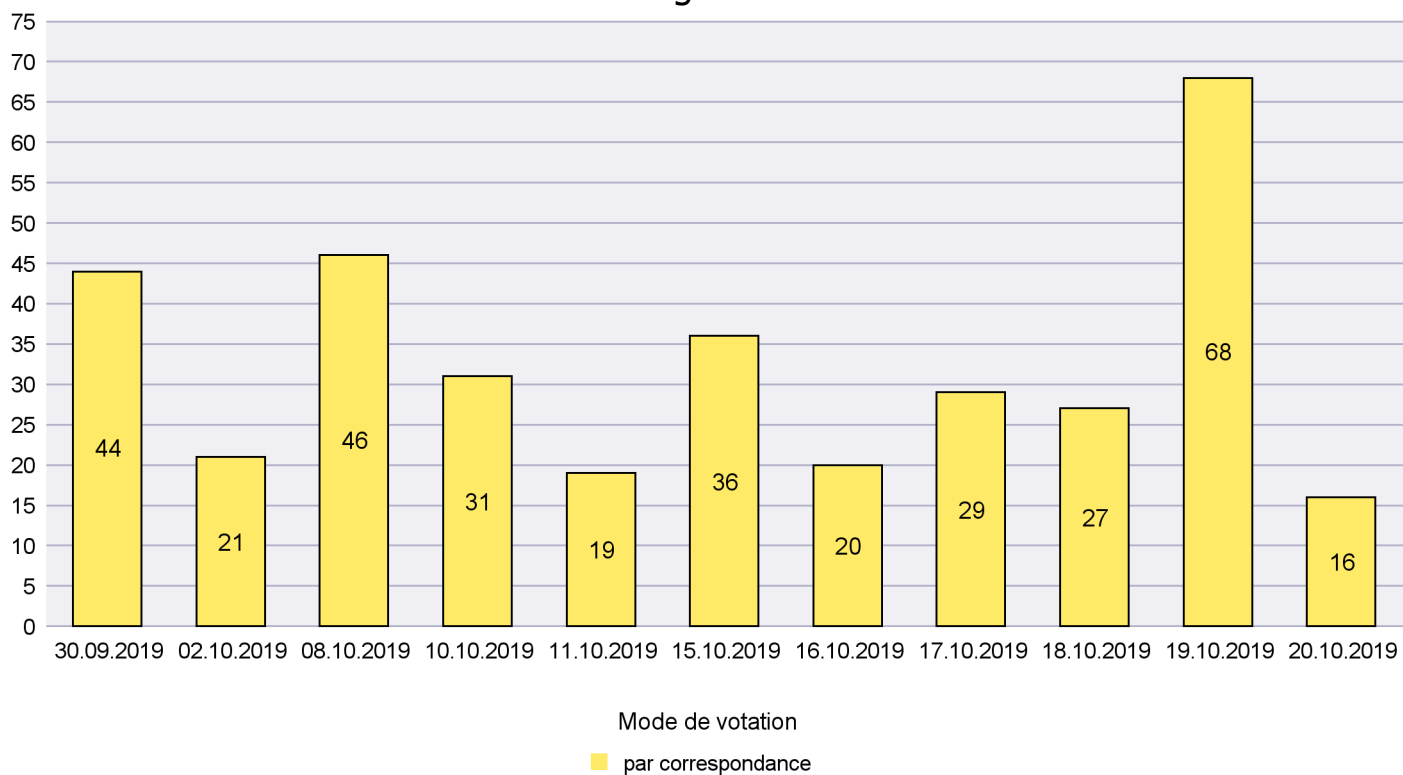

Jours d'enregistrement des votes

Scrutin : 20.10.2019

Commune : Le Landeron

Mode de vote par classe d'âge

Jours d'enregistrement des votes

Scrutin : 20.10.2019

Commune : Le Locle

Mode de vote par classe d'âge

Jours d'enregistrement des votes

Scrutin : 20.10.2019

Commune : Les Brenets

Mode de vote par classe d'âge

Jours d'enregistrement des votes

Canton de Neuchâtel - Statistique du mode de vote

Date : 22.10.2019

Scrutin : 20.10.2019

Commune : Les Planchettes

Mode de vote par classe d'âge

Jours d'enregistrement des votes

Scrutin : 20.10.2019

Commune : Les Ponts-de-Martel

Mode de vote par classe d'âge

Jours d'enregistrement des votes