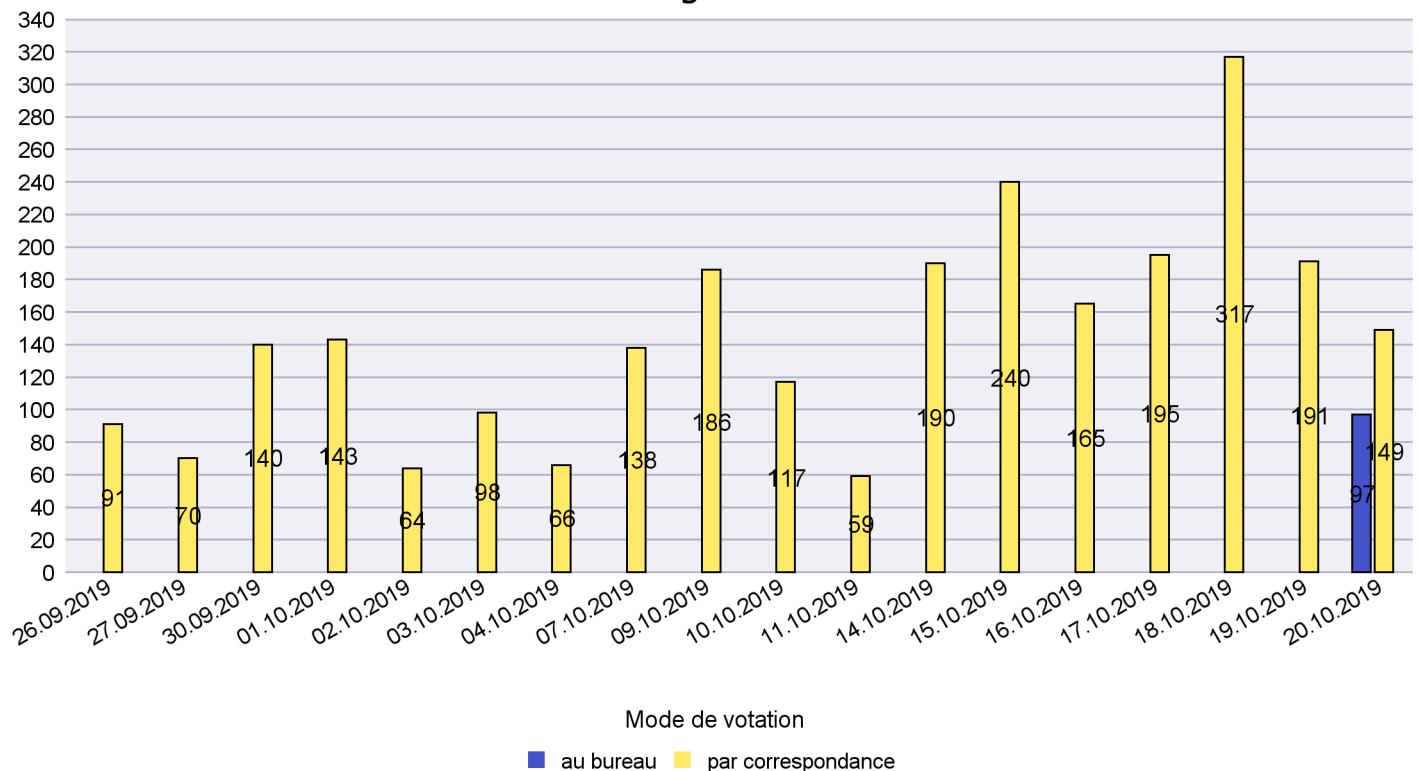

Date : 22.10.2019

Scrutin : 20.10.2019

Commune : La Tène

Mode de vote par classe d'âge

Jours d'enregistrement des votes

Scrutin : 20.10.2019

Commune : Le Cerneux-Péquignot

Mode de vote par classe d'âge

Jours d'enregistrement des votes

Scrutin : 20.10.2019

Commune : Le Landeron

Mode de vote par classe d'âge

Jours d'enregistrement des votes

Scrutin : 20.10.2019

Commune : Le Locle

Mode de vote par classe d'âge

Jours d'enregistrement des votes

Scrutin : 20.10.2019

Commune : Les Brenets

Mode de vote par classe d'âge

Jours d'enregistrement des votes

Canton de Neuchâtel - Statistique du mode de vote

Date : 22.10.2019

Scrutin : 20.10.2019

Commune : Les Planchettes

Mode de vote par classe d'âge

Jours d'enregistrement des votes

Scrutin : 20.10.2019

Commune : Les Ponts-de-Martel

Mode de vote par classe d'âge

Jours d'enregistrement des votes