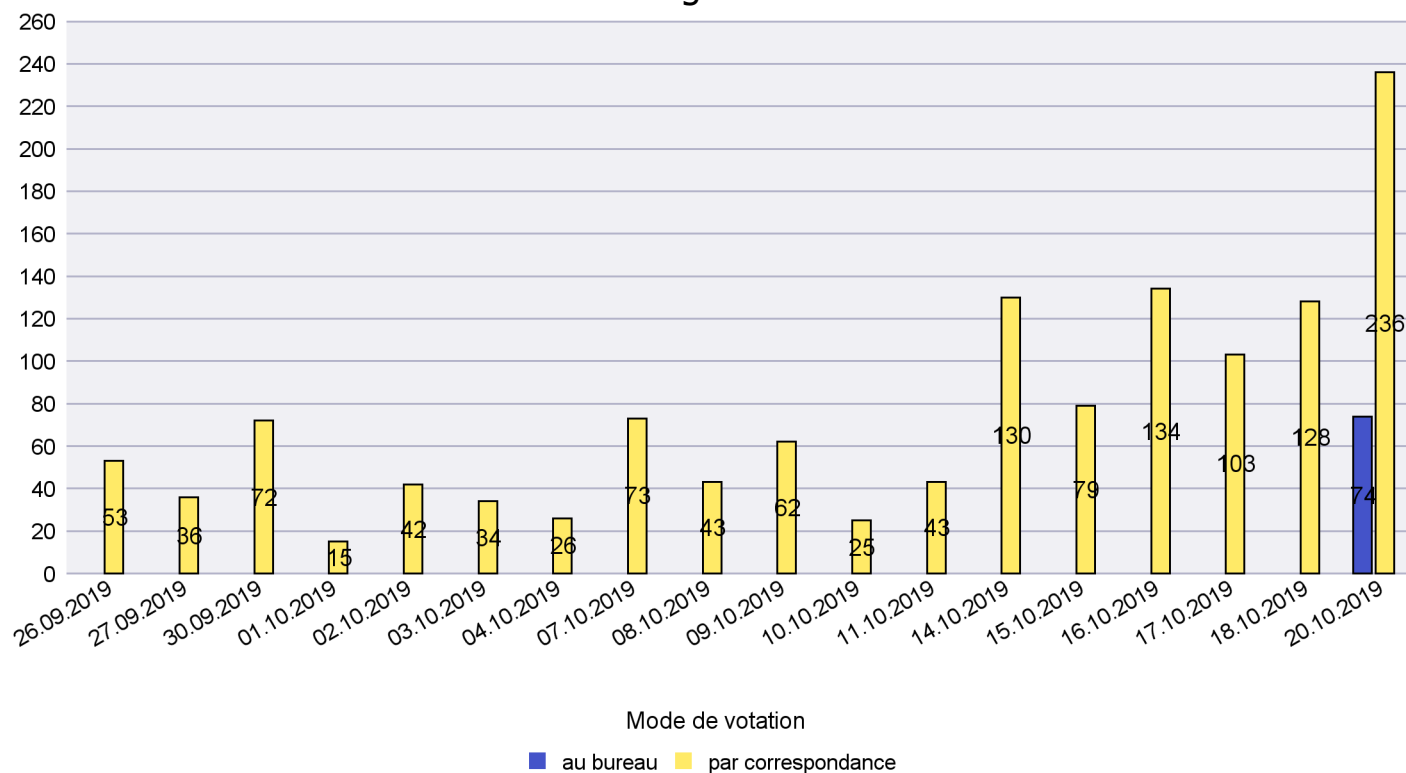

Scrutin : 20.10.2019

Commune : Boudry

Mode de vote par classe d'âge

Jours d'enregistrement des votes

Scrutin : 20.10.2019

Commune : Brot-Plamboz

Mode de vote par classe d'âge

Jours d'enregistrement des votes

Canton de Neuchâtel - Statistique du mode de vote

Date : 22.10.2019

Scrutin : 20.10.2019

Commune : Corcelles-Cormondrèche

Mode de vote par classe d'âge

Jours d'enregistrement des votes

Canton de Neuchâtel - Statistique du mode de vote