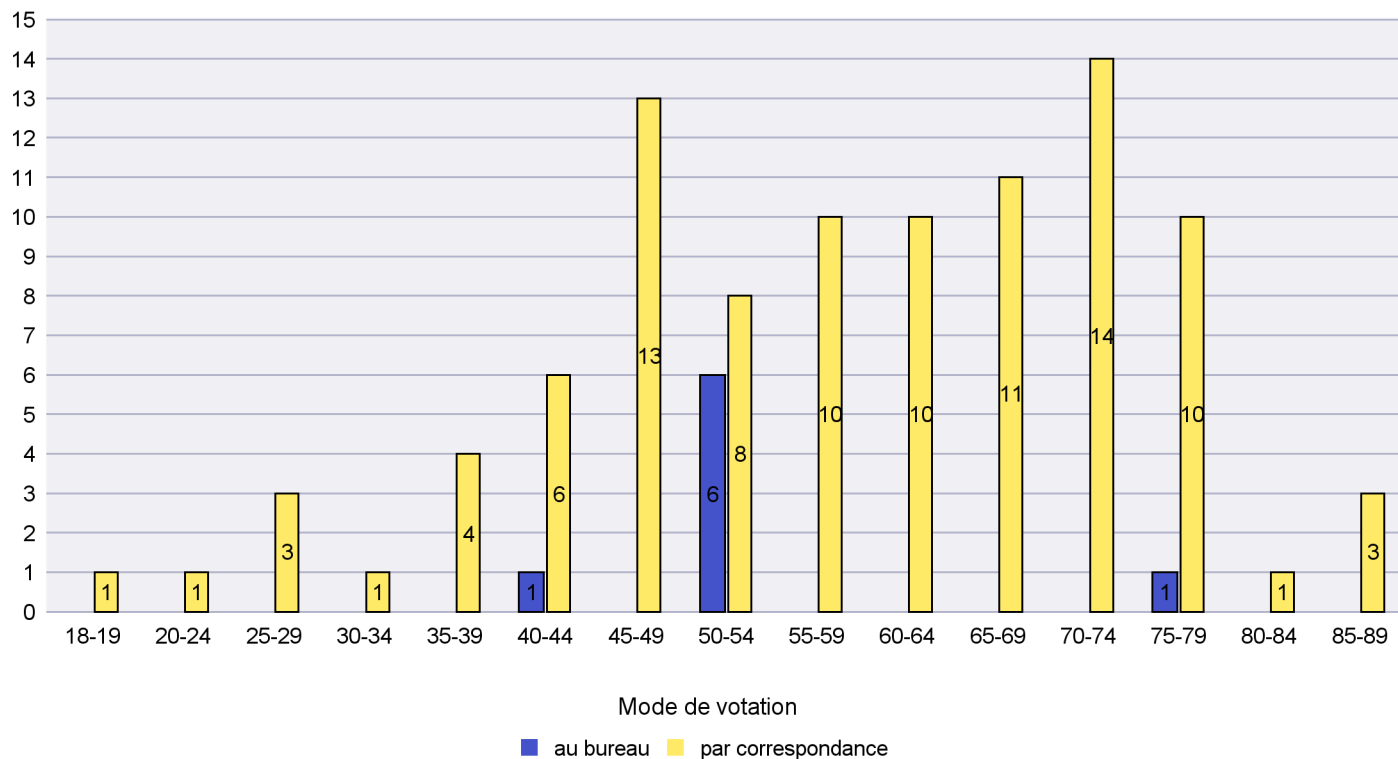

Commune : Cortaillod

Mode de vote par classe d'âge

Jours d'enregistrement des votes

Scrutin : 20.10.2019

Commune : Cressier

Mode de vote par classe d'âge

Jours d'enregistrement des votes

Scrutin : 20.10.2019

Commune : Enges

Mode de vote par classe d'âge

Jours d'enregistrement des votes

Scrutin : 20.10.2019

Commune : Hauterive

Mode de vote par classe d'âge

Jours d'enregistrement des votes

Scrutin : 20.10.2019