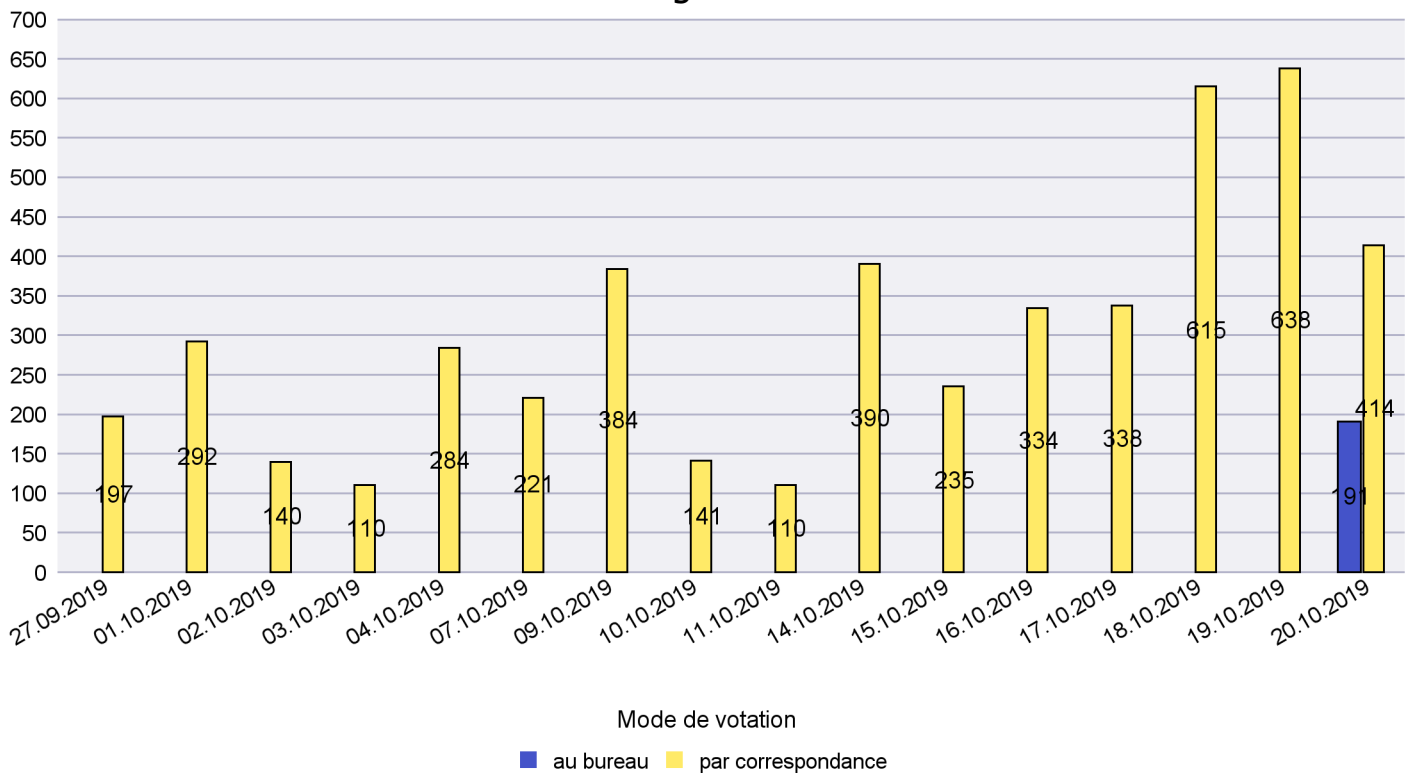

Mode de vote par classe d'âge

Jours d'enregistrement des votes

Scrutin : 20.10.2019

Commune : Peseux

Mode de vote par classe d'âge

Jours d'enregistrement des votes

Scrutin : 20.10.2019

Commune : Rochefort

Mode de vote par classe d'âge

Jours d'enregistrement des votes

Scrutin : 20.10.2019

Commune : Saint-Blaise

Mode de vote par classe d'âge

Jours d'enregistrement des votes

Scrutin : 20.10.2019

Commune : Valangin

Mode de vote par classe d'âge

Jours d'enregistrement des votes

Scrutin : 20.10.2019

Commune : Val-de-Ruz

Mode de vote par classe d'âge

Jours d'enregistrement des votes

Scrutin : 20.10.2019

Commune : Val-de-Travers

Mode de vote par classe d'âge

Jours d'enregistrement des votes