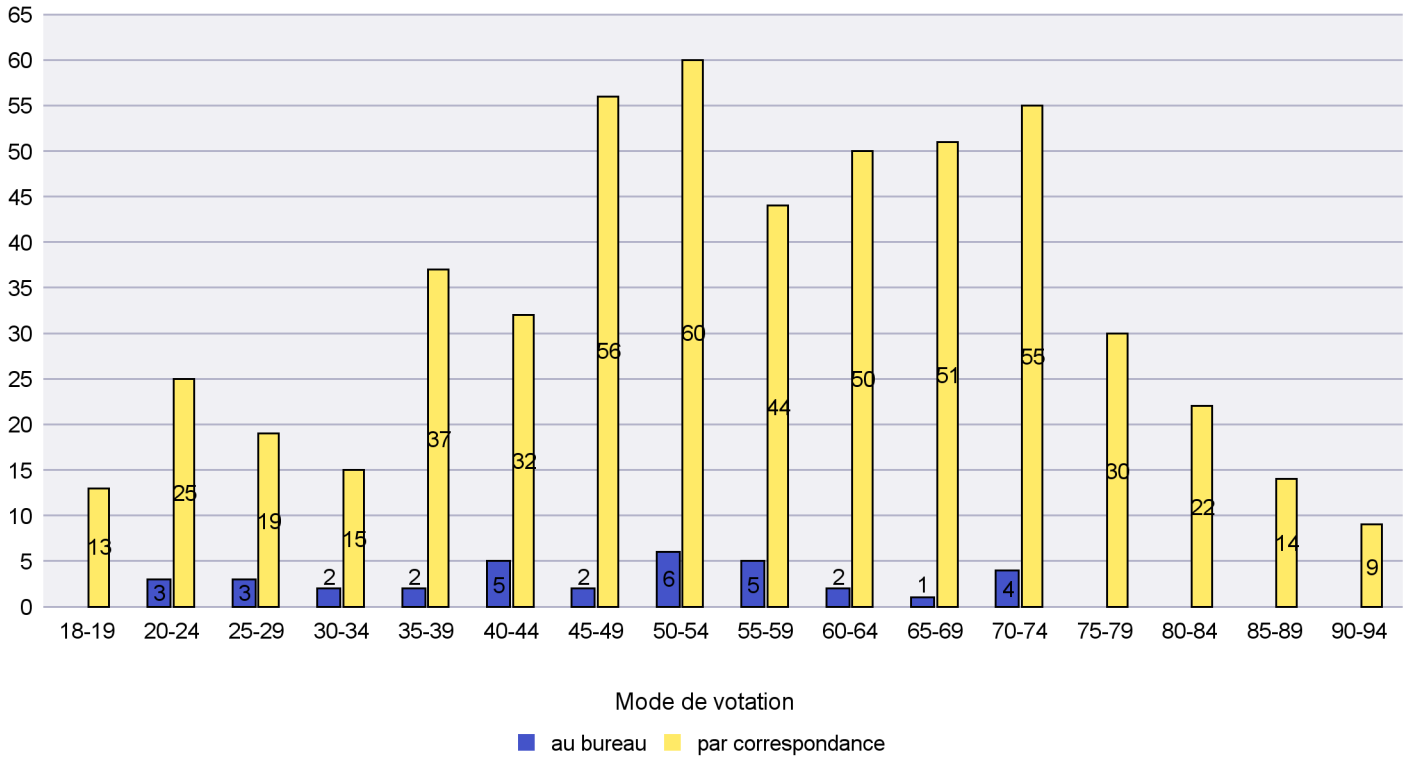

Date : 22.10.2019

Scrutin : 20.10.2019

Commune : Cornaux

Mode de vote par classe d'âge

Jours d'enregistrement des votes

Canton de Neuchâtel - Statistique du mode de vote

Date : 22.10.2019

Scrutin : 20.10.2019

Commune : Cortaillod

Mode de vote par classe d'âge

Jours d'enregistrement des votes

Scrutin : 20.10.2019

Commune : Cressier

Mode de vote par classe d'âge

Jours d'enregistrement des votes

Scrutin : 20.10.2019

Commune : Enges

Mode de vote par classe d'âge

Jours d'enregistrement des votes

Scrutin : 20.10.2019

Commune : Hauterive

Mode de vote par classe d'âge

Jours d'enregistrement des votes

Scrutin : 20.10.2019