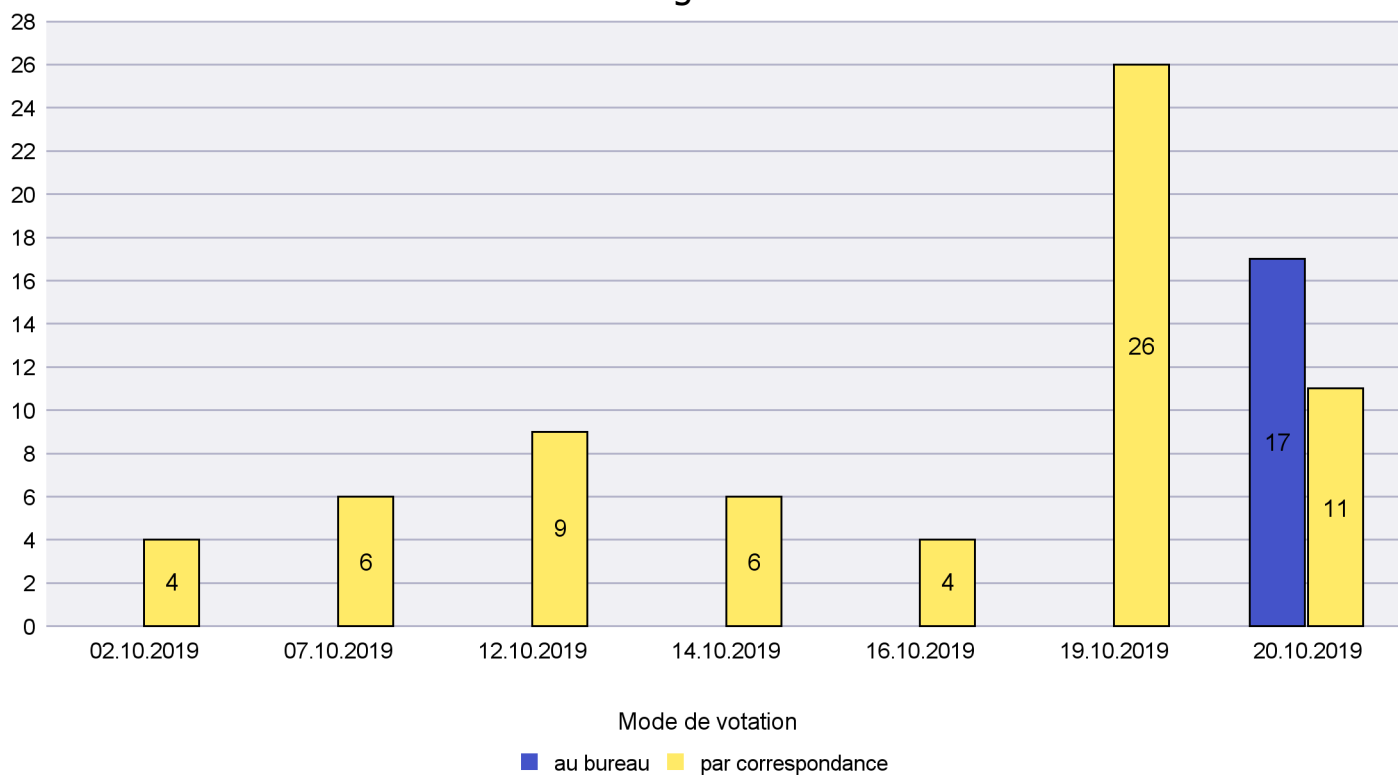

Jours d'enregistrement des votes

Scrutin : 20.10.2019

Commune : Le Landeron

Mode de vote par classe d'âge

Jours d'enregistrement des votes

Scrutin : 20.10.2019

Commune : Le Locle

Mode de vote par classe d'âge

Jours d'enregistrement des votes

Scrutin : 20.10.2019

Commune : Les Brenets

Mode de vote par classe d'âge

Jours d'enregistrement des votes

Canton de Neuchâtel - Statistique du mode de vote

Date : 22.10.2019

Scrutin : 20.10.2019

Commune : Les Planchettes

Mode de vote par classe d'âge

Jours d'enregistrement des votes

Scrutin : 20.10.2019

Commune : Les Ponts-de-Martel

Mode de vote par classe d'âge

Jours d'enregistrement des votes