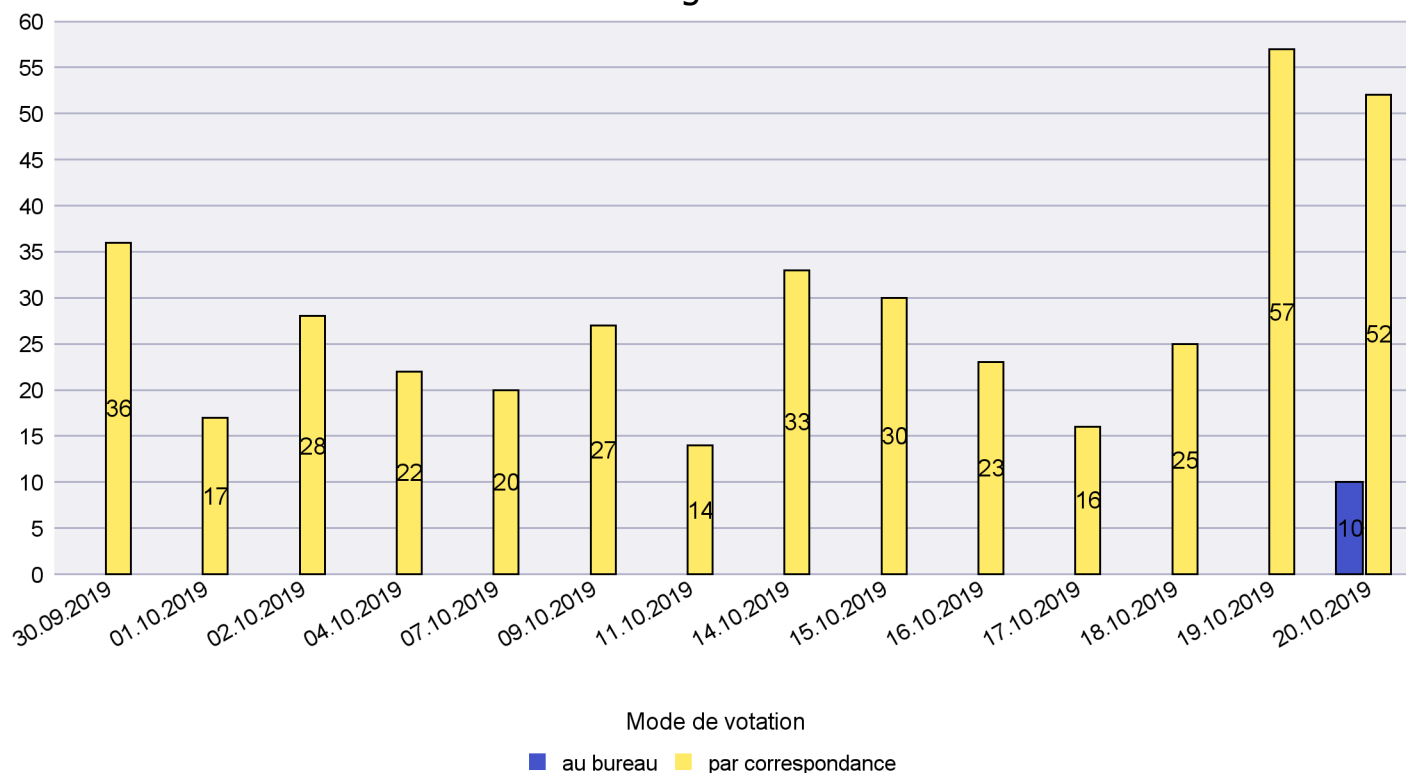

Canton de Neuchâtel - Statistique du mode de vote

Date : 22.10.2019

Scrutin : 20.10.2019

Commune : Corcelles-Cormondrèche

Mode de vote par classe d'âge

Jours d'enregistrement des votes

Canton de Neuchâtel - Statistique du mode de vote

Date : 22.10.2019

Scrutin : 20.10.2019

Commune : Cornaux

Mode de vote par classe d'âge

Jours d'enregistrement des votes

Canton de Neuchâtel - Statistique du mode de vote

Date : 22.10.2019

Scrutin : 20.10.2019

Commune : Cortaillod

Mode de vote par classe d'âge

Jours d'enregistrement des votes

Scrutin : 20.10.2019

Commune : Cressier

Mode de vote par classe d'âge

Jours d'enregistrement des votes

Scrutin : 20.10.2019

Commune : Enges

Mode de vote par classe d'âge

Jours d'enregistrement des votes

Scrutin : 20.10.2019

Commune : Hauterive

Mode de vote par classe d'âge

Jours d'enregistrement des votes

Scrutin : 20.10.2019