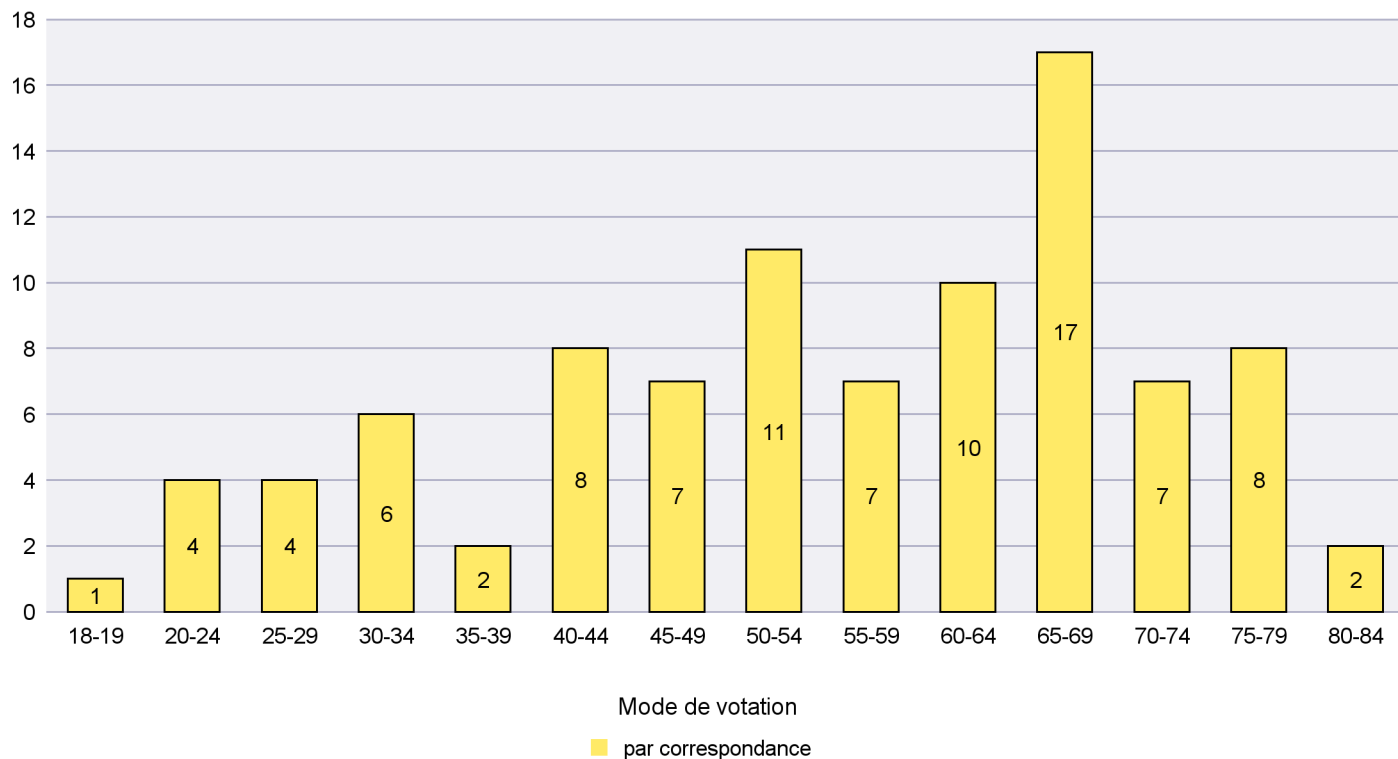

Scrutin : 20.10.2019

Commune : Boudry

Mode de vote par classe d'âge

Jours d'enregistrement des votes

Scrutin : 20.10.2019

Commune : Brot-Plamboz

Mode de vote par classe d'âge

Jours d'enregistrement des votes