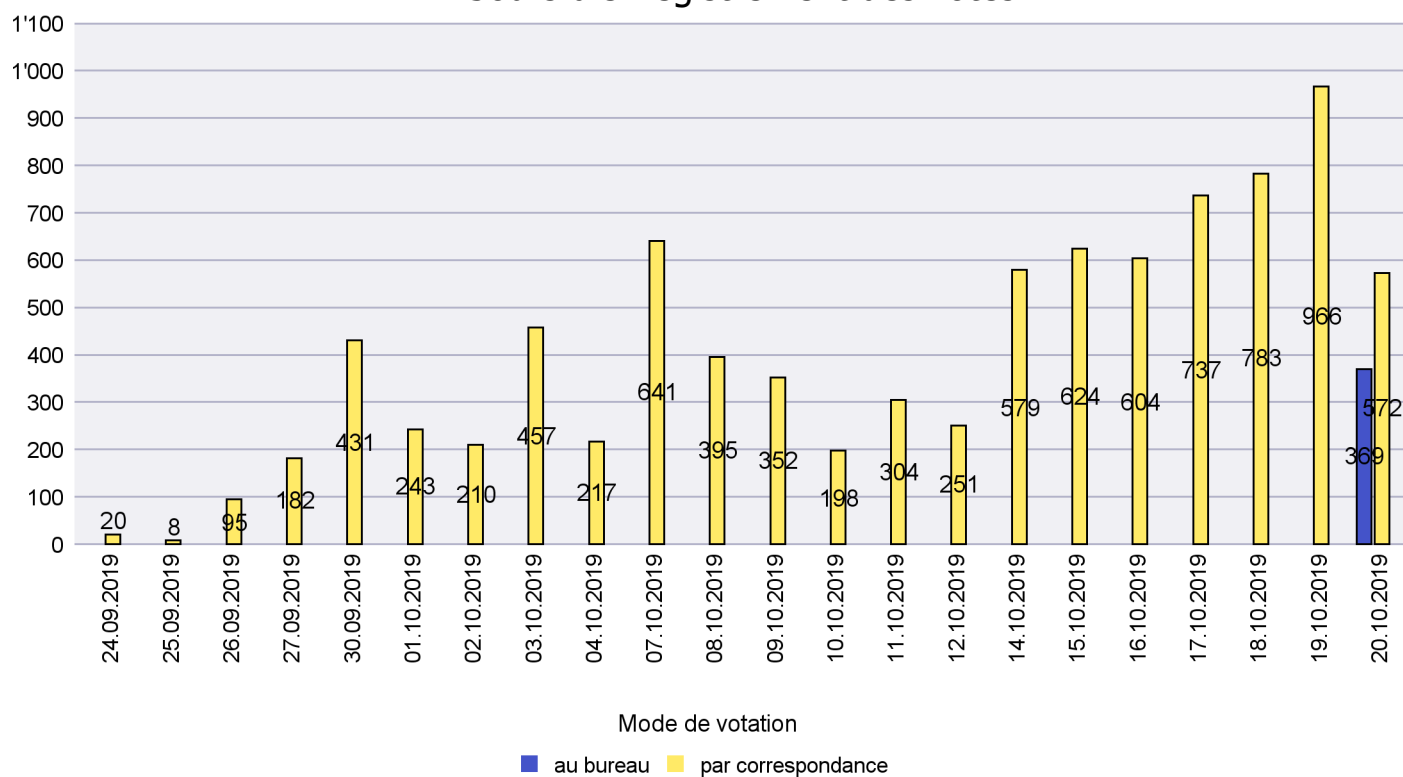

Commune : Enges

Mode de vote par classe d'âge

Jours d'enregistrement des votes

Scrutin : 20.10.2019

Commune : Hauterive

Mode de vote par classe d'âge

Jours d'enregistrement des votes

Scrutin : 20.10.2019

Commune : La Brévine

Mode de vote par classe d'âge

Jours d'enregistrement des votes

Scrutin : 20.10.2019

Commune : La Chaux-de-Fonds

Mode de vote par classe d'âge

Jours d'enregistrement des votes

Scrutin : 20.10.2019

Commune : La Chaux-du-Milieu

Mode de vote par classe d'âge

Jours d'enregistrement des votes

Scrutin : 20.10.2019

Commune : La Côte-aux-Fées

Mode de vote par classe d'âge

Jours d'enregistrement des votes

Scrutin : 20.10.2019

Commune : La Grande Béroche

Mode de vote par classe d'âge

Jours d'enregistrement des votes

Scrutin : 20.10.2019

Commune : La Sagne

Mode de vote par classe d'âge

Jours d'enregistrement des votes

Canton de Neuchâtel - Statistique du mode de vote