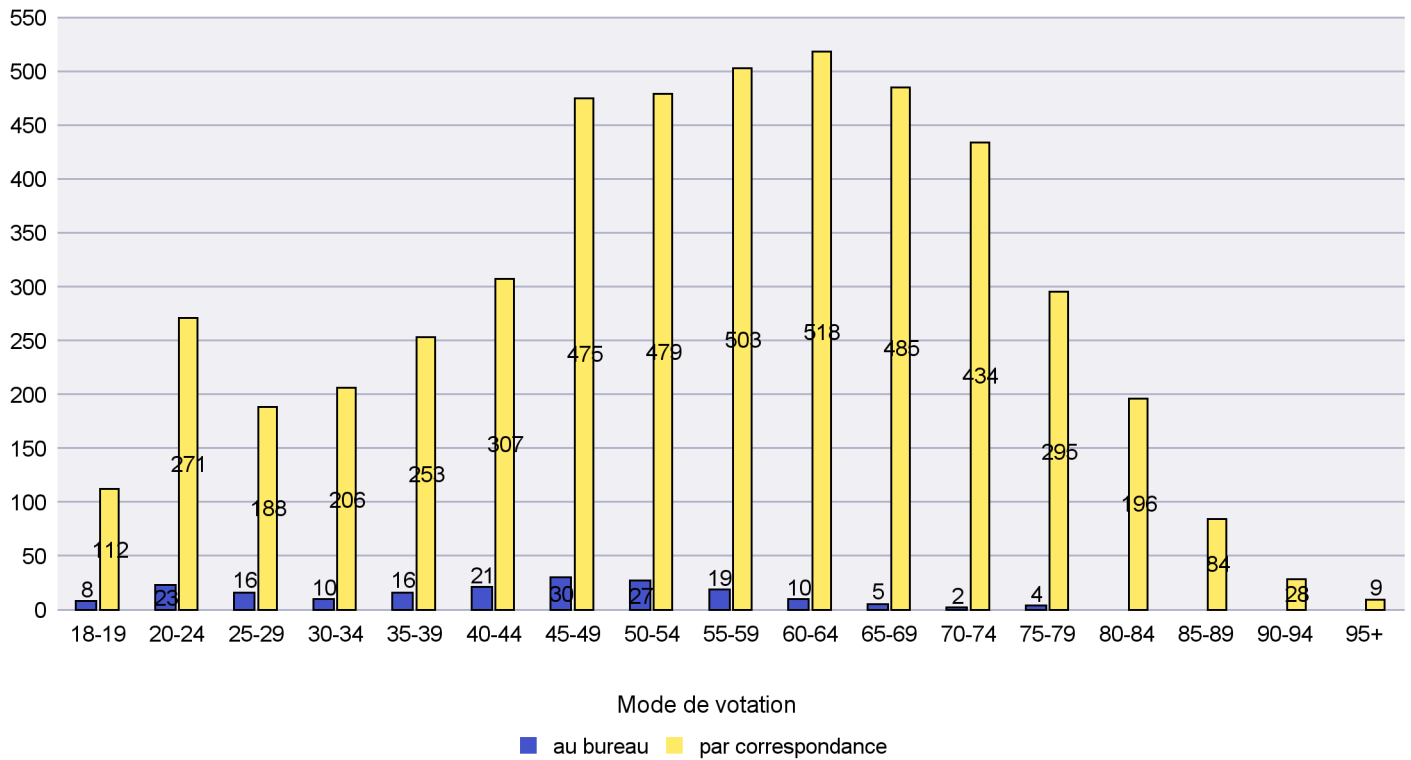

Mode de vote par classe d'âge

Jours d'enregistrement des votes

Scrutin : 20.10.2019

Commune : Peseux

Mode de vote par classe d'âge

Jours d'enregistrement des votes

Scrutin : 20.10.2019

Commune : Rochefort

Mode de vote par classe d'âge

Jours d'enregistrement des votes

Scrutin : 20.10.2019

Commune : Saint-Blaise

Mode de vote par classe d'âge

Jours d'enregistrement des votes

Scrutin : 20.10.2019

Commune : Valangin

Mode de vote par classe d'âge

Jours d'enregistrement des votes

Scrutin : 20.10.2019

Commune : Val-de-Ruz

Mode de vote par classe d'âge

Jours d'enregistrement des votes

Scrutin : 20.10.2019

Commune : Val-de-Travers

Mode de vote par classe d'âge

Jours d'enregistrement des votes