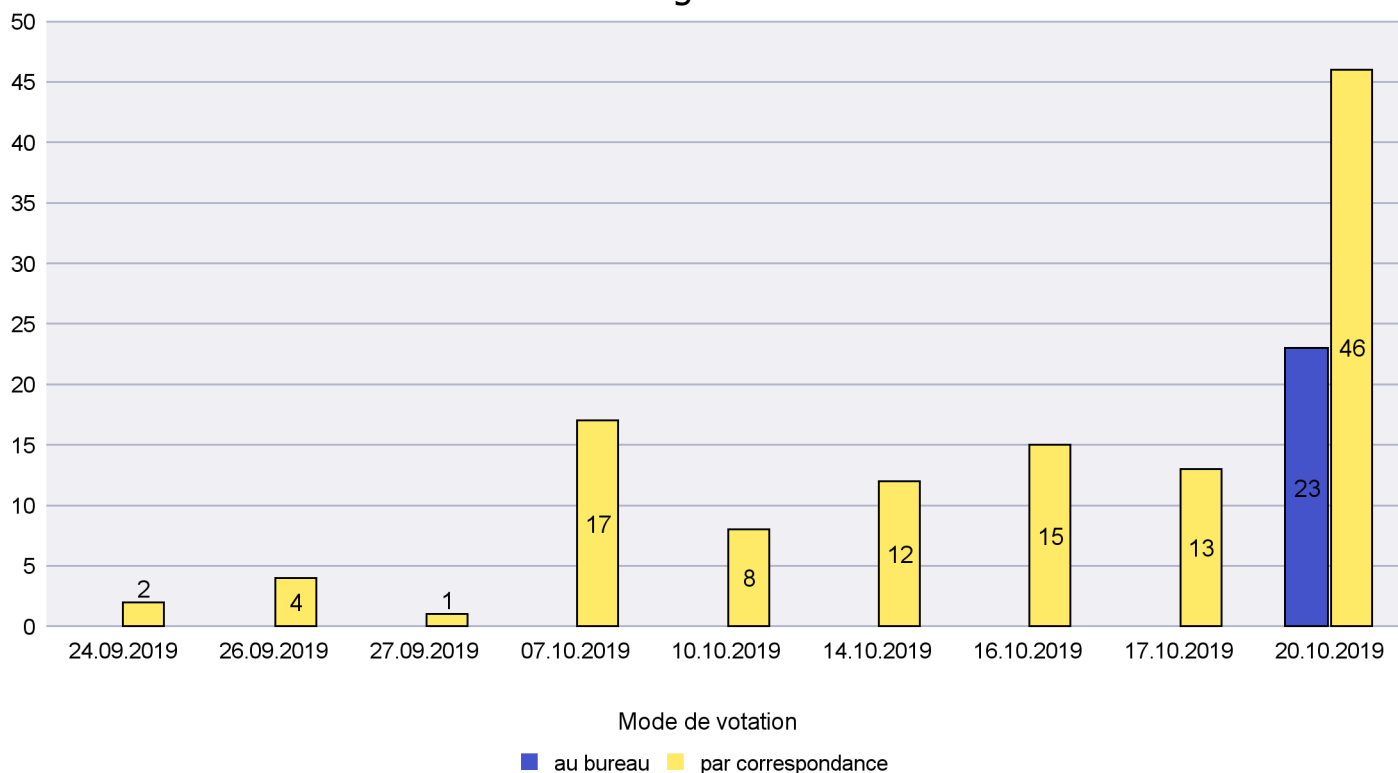

Mode de vote par classe d'âge

Jours d'enregistrement des votes

Scrutin : 20.10.2019

Commune : Peseux

Mode de vote par classe d'âge

Jours d'enregistrement des votes

Scrutin : 20.10.2019

Commune : Rochefort

Mode de vote par classe d'âge

Jours d'enregistrement des votes

Scrutin : 20.10.2019

Commune : Saint-Blaise

Mode de vote par classe d'âge

Jours d'enregistrement des votes

Scrutin : 20.10.2019

Commune : Valangin

Mode de vote par classe d'âge

Jours d'enregistrement des votes

Scrutin : 20.10.2019

Commune : Val-de-Ruz

Mode de vote par classe d'âge

Jours d'enregistrement des votes

Scrutin : 20.10.2019

Commune : Val-de-Travers

Mode de vote par classe d'âge

Jours d'enregistrement des votes