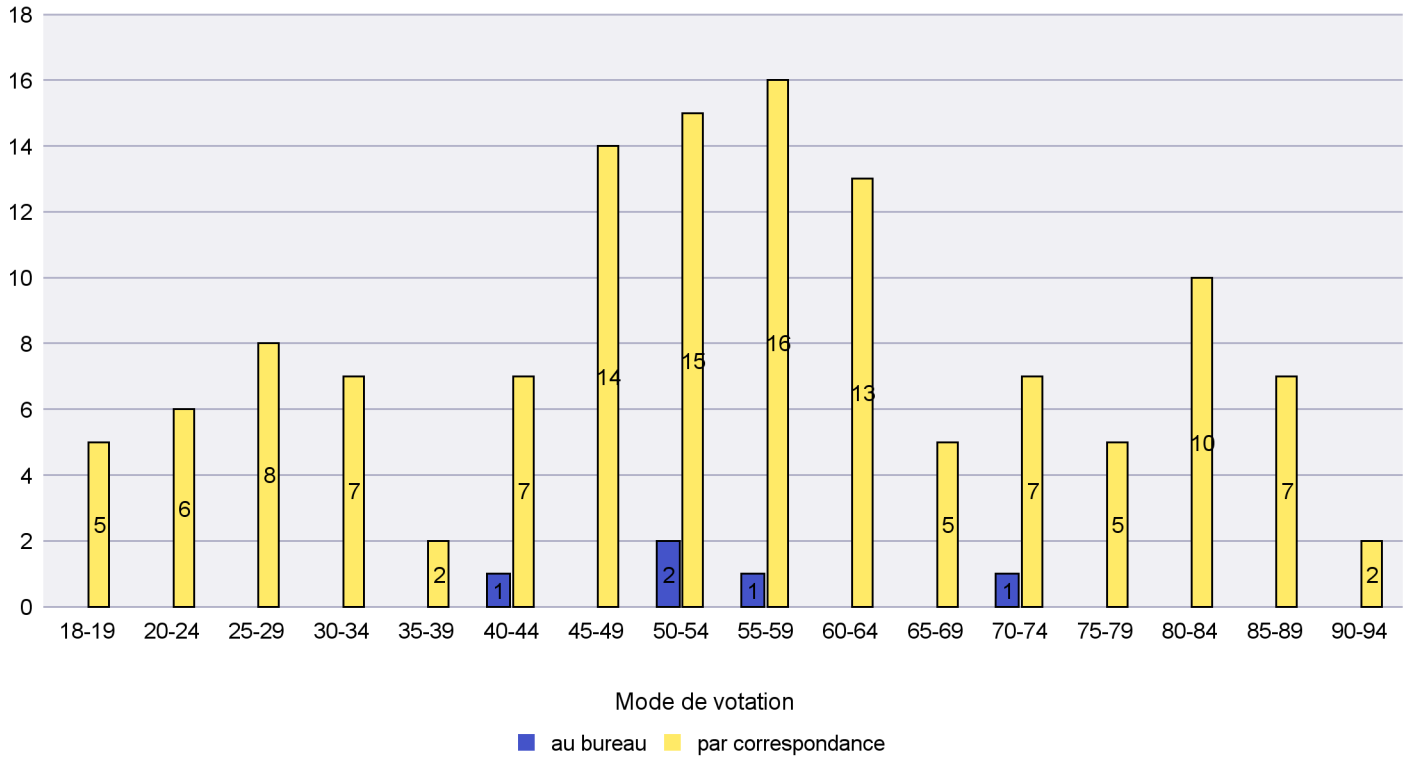

Commune : La Grande Béroche

Mode de vote par classe d'âge

Jours d'enregistrement des votes

Scrutin : 20.10.2019

Commune : La Sagne

Mode de vote par classe d'âge

Jours d'enregistrement des votes

Canton de Neuchâtel - Statistique du mode de vote

Date : 22.10.2019

Scrutin : 20.10.2019

Commune : La Tène

Mode de vote par classe d'âge

Jours d'enregistrement des votes

Scrutin : 20.10.2019

Commune : Le Cerneux-Péquignot

Mode de vote par classe d'âge

Jours d'enregistrement des votes

Scrutin : 20.10.2019

Commune : Le Landeron

Mode de vote par classe d'âge

Jours d'enregistrement des votes

Scrutin : 20.10.2019

Commune : Le Locle

Mode de vote par classe d'âge