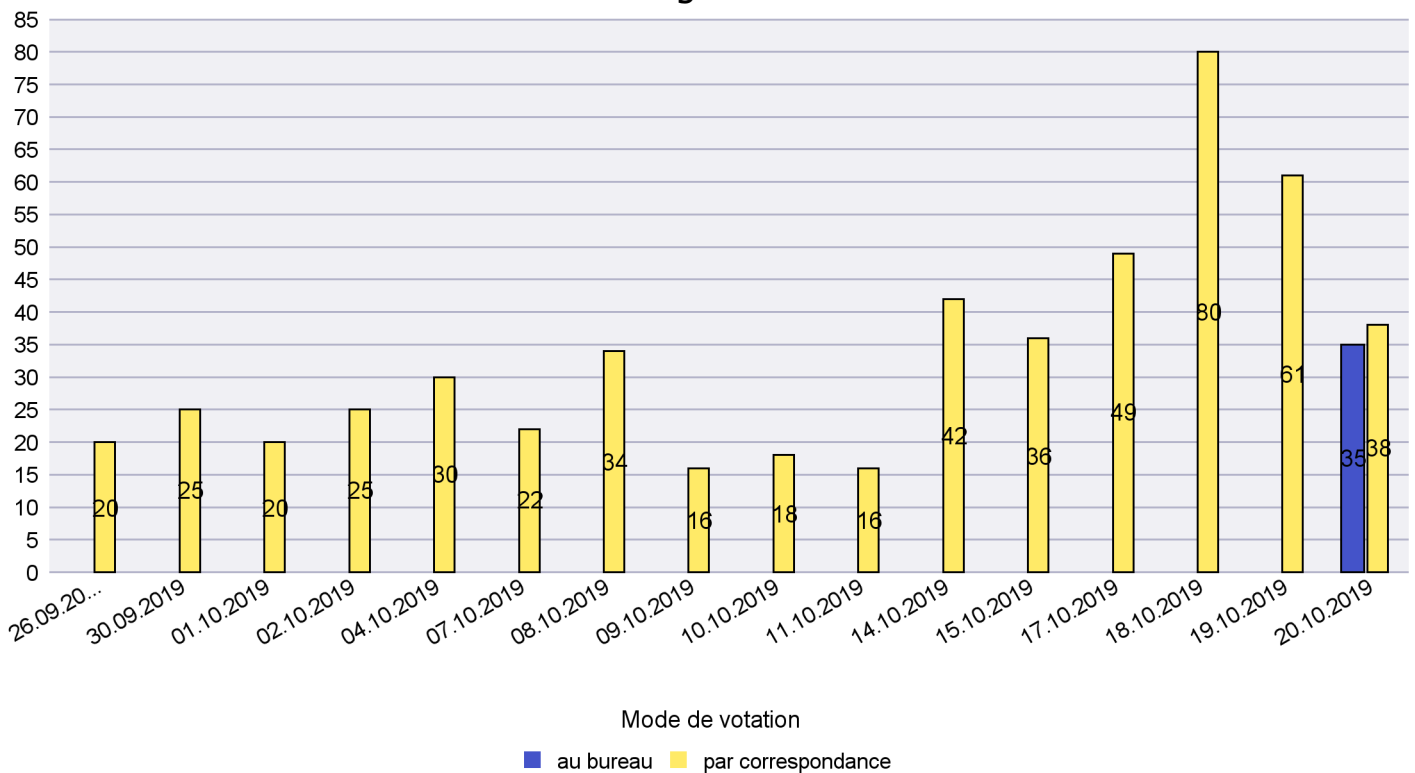

Date : 22.10.2019

Scrutin : 20.10.2019

Commune : Cornaux

Mode de vote par classe d'âge

Jours d'enregistrement des votes

Canton de Neuchâtel - Statistique du mode de vote

Date : 22.10.2019

Scrutin : 20.10.2019

Commune : Cortaillod

Mode de vote par classe d'âge

Jours d'enregistrement des votes

Scrutin : 20.10.2019

Commune : Cressier

Mode de vote par classe d'âge

Jours d'enregistrement des votes

Scrutin : 20.10.2019

Commune : Enges

Mode de vote par classe d'âge

Jours d'enregistrement des votes

Scrutin : 20.10.2019

Commune : Hauterive

Mode de vote par classe d'âge

Jours d'enregistrement des votes

Scrutin : 20.10.2019