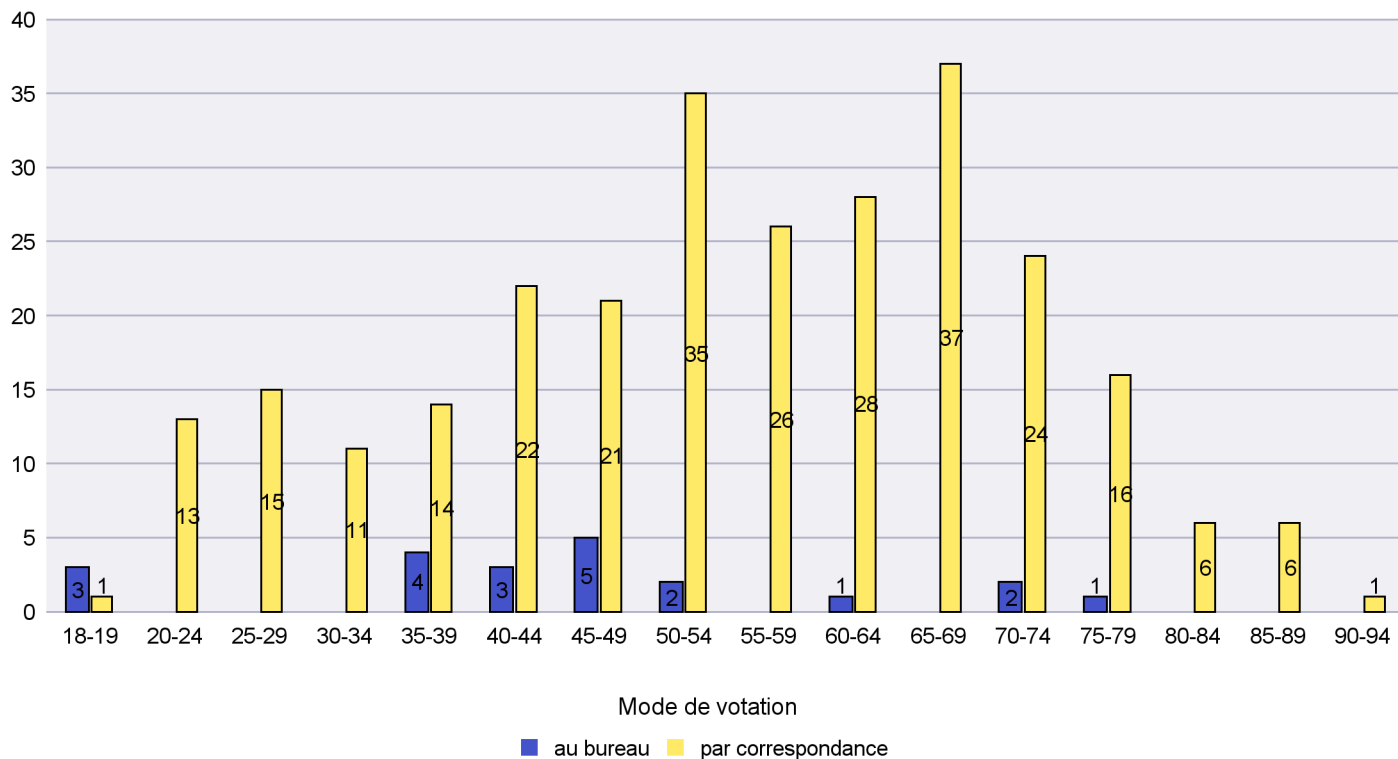

Scrutin : 20.10.2019

Commune : Les Planchettes

Mode de vote par classe d'âge

Jours d'enregistrement des votes

Scrutin : 20.10.2019

Commune : Les Ponts-de-Martel

Mode de vote par classe d'âge

Jours d'enregistrement des votes

Scrutin : 20.10.2019

Commune : Les Verrières

Mode de vote par classe d'âge

Jours d'enregistrement des votes

Canton de Neuchâtel - Statistique du mode de vote

Date : 22.10.2019

Scrutin : 20.10.2019

Commune : Lignières

Mode de vote par classe d'âge

Jours d'enregistrement des votes

Scrutin : 20.10.2019

Commune : Milvignes

Mode de vote par classe d'âge

Jours d'enregistrement des votes

Scrutin : 20.10.2019

Commune : Neuchâtel

Mode de vote par classe d'âge

Jours d'enregistrement des votes

Scrutin : 20.10.2019

Commune : Peseux

Mode de vote par classe d'âge

Jours d'enregistrement des votes

Scrutin : 20.10.2019

Commune : Rochefort