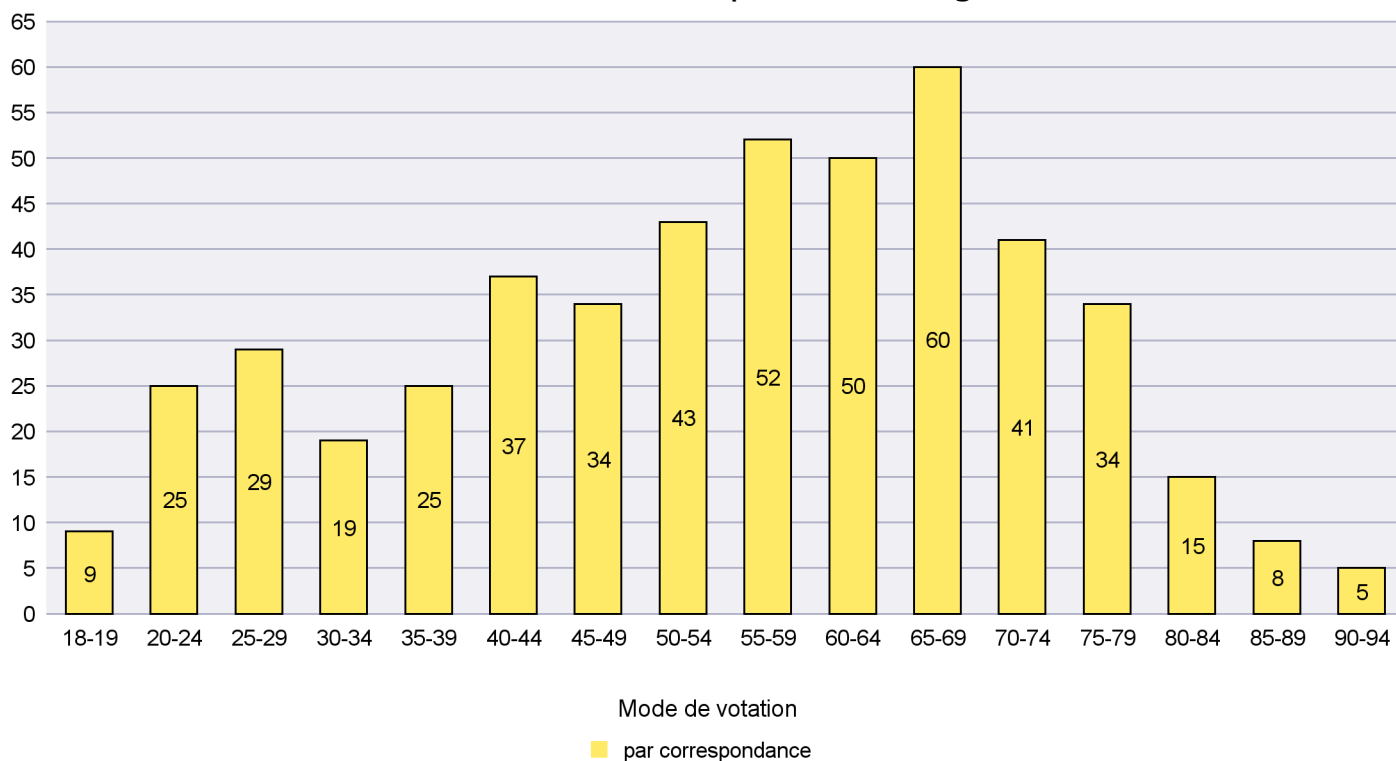

Mode de vote par classe d'âge

Jours d'enregistrement des votes

Scrutin : 20.10.2019

Commune : Milvignes

Mode de vote par classe d'âge

Jours d'enregistrement des votes

Scrutin : 20.10.2019

Commune : Neuchâtel

Mode de vote par classe d'âge

Jours d'enregistrement des votes

Scrutin : 20.10.2019

Commune : Peseux

Mode de vote par classe d'âge

Jours d'enregistrement des votes

Scrutin : 20.10.2019

Commune : Rochefort

Mode de vote par classe d'âge

Jours d'enregistrement des votes

Scrutin : 20.10.2019

Commune : Saint-Blaise

Mode de vote par classe d'âge

Jours d'enregistrement des votes

Scrutin : 20.10.2019

Commune : Valangin