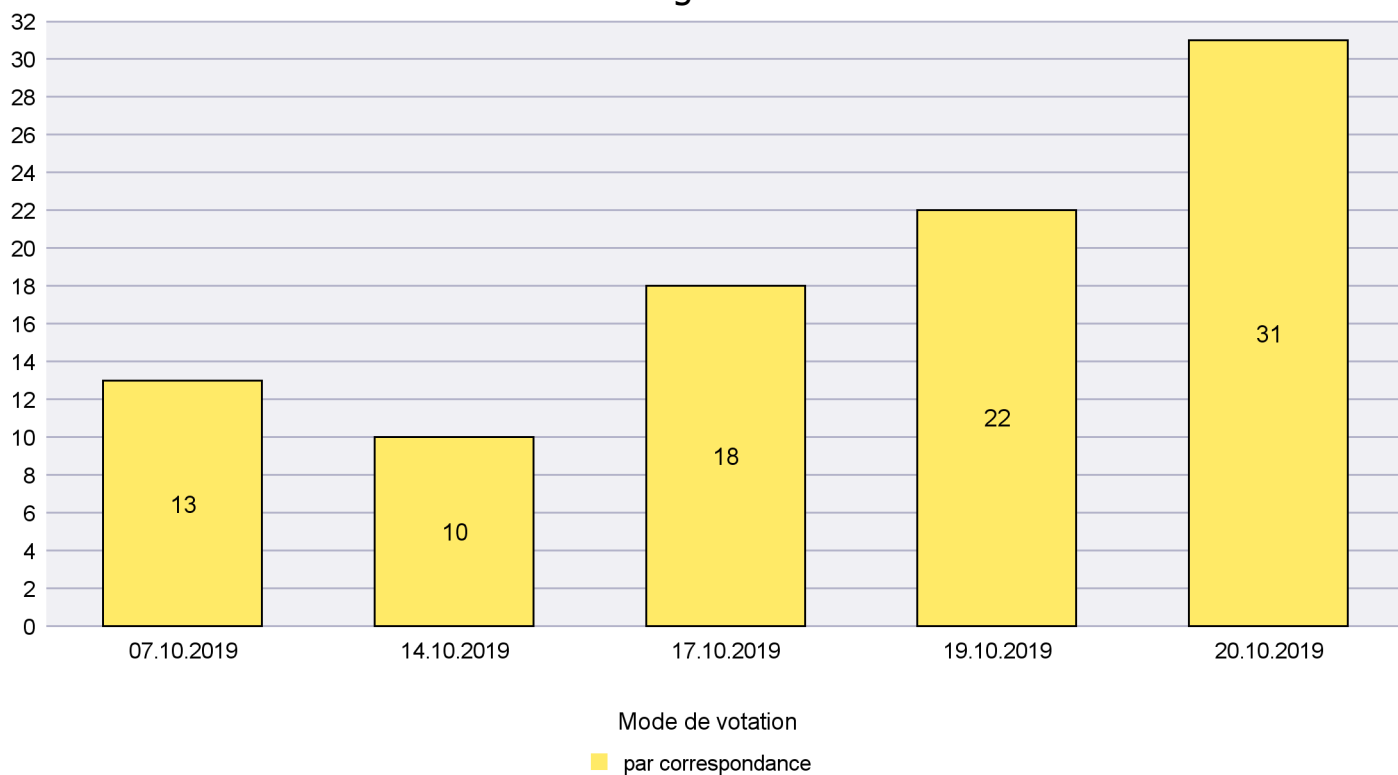

Scrutin : 20.10.2019

Commune : Boudry

Mode de vote par classe d'âge

Jours d'enregistrement des votes

Scrutin : 20.10.2019

Commune : Brot-Plamboz

Mode de vote par classe d'âge

Jours d'enregistrement des votes

Canton de Neuchâtel - Statistique du mode de vote

Date : 22.10.2019

Scrutin : 20.10.2019

Commune : Corcelles-Cormondrèche

Mode de vote par classe d'âge

Jours d'enregistrement des votes

Canton de Neuchâtel - Statistique du mode de vote