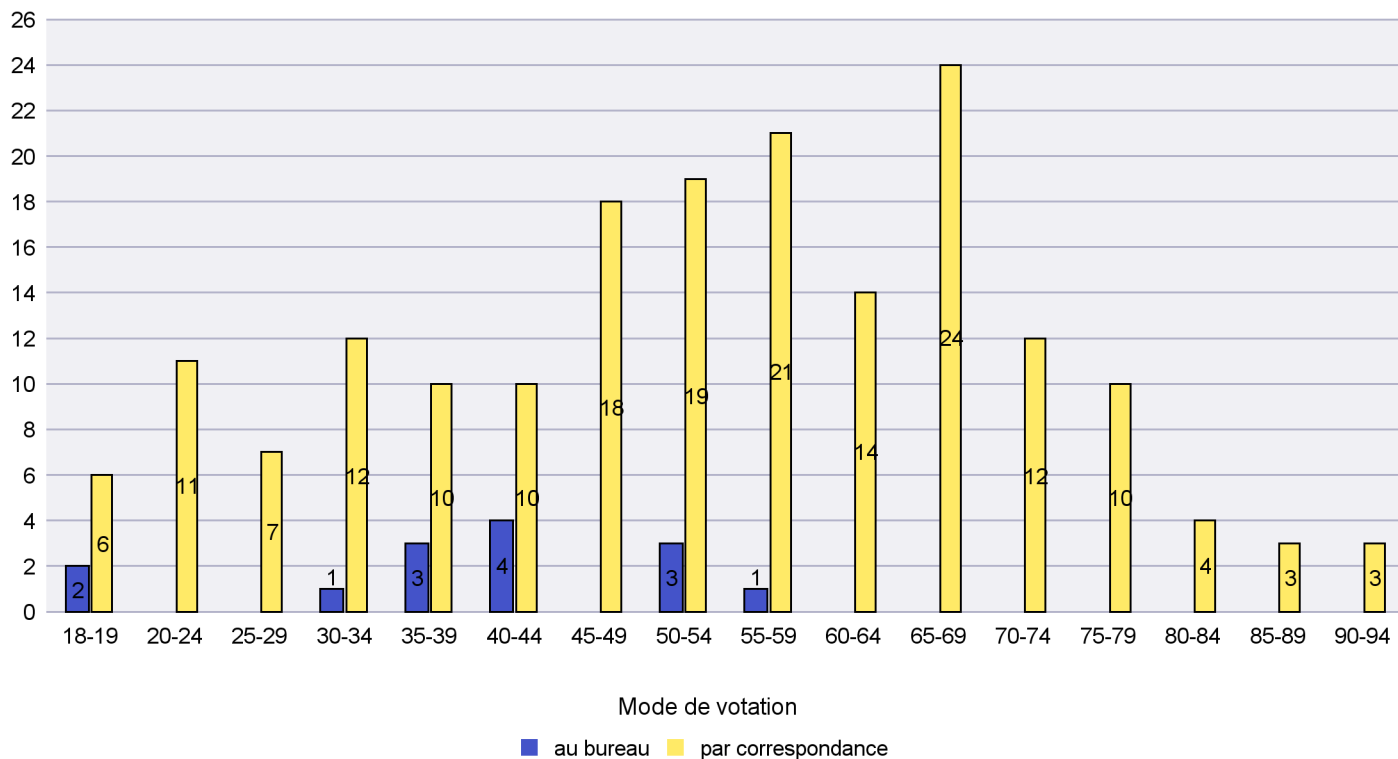

Commune : Enges

Mode de vote par classe d'âge

Jours d'enregistrement des votes

Scrutin : 20.10.2019

Commune : Hauterive

Mode de vote par classe d'âge

Jours d'enregistrement des votes

Scrutin : 20.10.2019

Commune : La Brévine

Mode de vote par classe d'âge

Jours d'enregistrement des votes

Scrutin : 20.10.2019

Commune : La Chaux-de-Fonds

Mode de vote par classe d'âge

Jours d'enregistrement des votes

Scrutin : 20.10.2019

Commune : La Chaux-du-Milieu

Mode de vote par classe d'âge

Jours d'enregistrement des votes

Scrutin : 20.10.2019

Commune : La Côte-aux-Fées

Mode de vote par classe d'âge

Jours d'enregistrement des votes

Scrutin : 20.10.2019

Commune : La Grande Béroche

Mode de vote par classe d'âge

Jours d'enregistrement des votes

Scrutin : 20.10.2019

Commune : La Sagne

Mode de vote par classe d'âge

Jours d'enregistrement des votes

Canton de Neuchâtel - Statistique du mode de vote