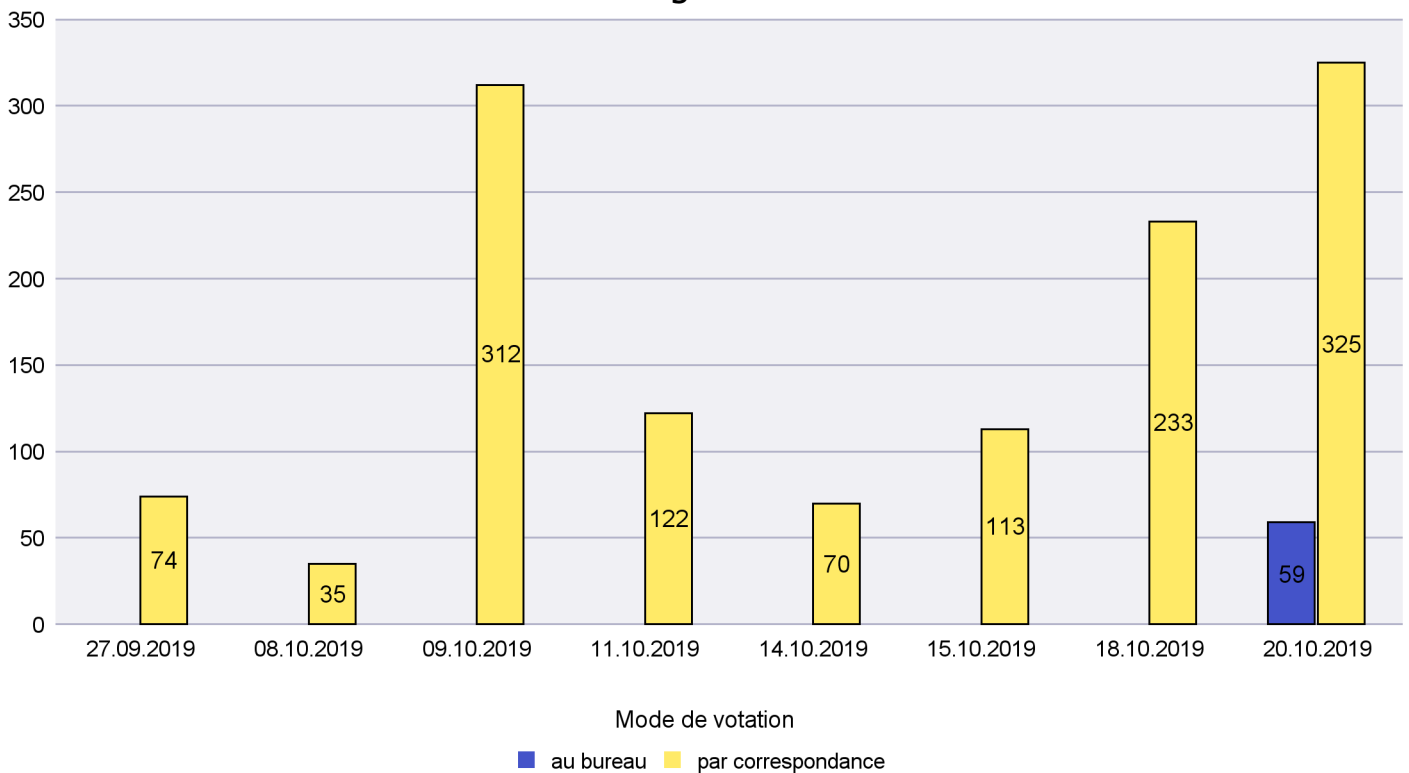

Canton de Neuchâtel - Statistique du mode de vote

Date : 22.10.2019

Scrutin : 20.10.2019

Commune : Corcelles-Cormondrèche

Mode de vote par classe d'âge

Jours d'enregistrement des votes

Canton de Neuchâtel - Statistique du mode de vote

Date : 22.10.2019

Scrutin : 20.10.2019

Commune : Cornaux

Mode de vote par classe d'âge

Jours d'enregistrement des votes

Canton de Neuchâtel - Statistique du mode de vote

Date : 22.10.2019

Scrutin : 20.10.2019

Commune : Cortaillod

Mode de vote par classe d'âge

Jours d'enregistrement des votes

Scrutin : 20.10.2019

Commune : Cressier

Mode de vote par classe d'âge

Jours d'enregistrement des votes

Scrutin : 20.10.2019