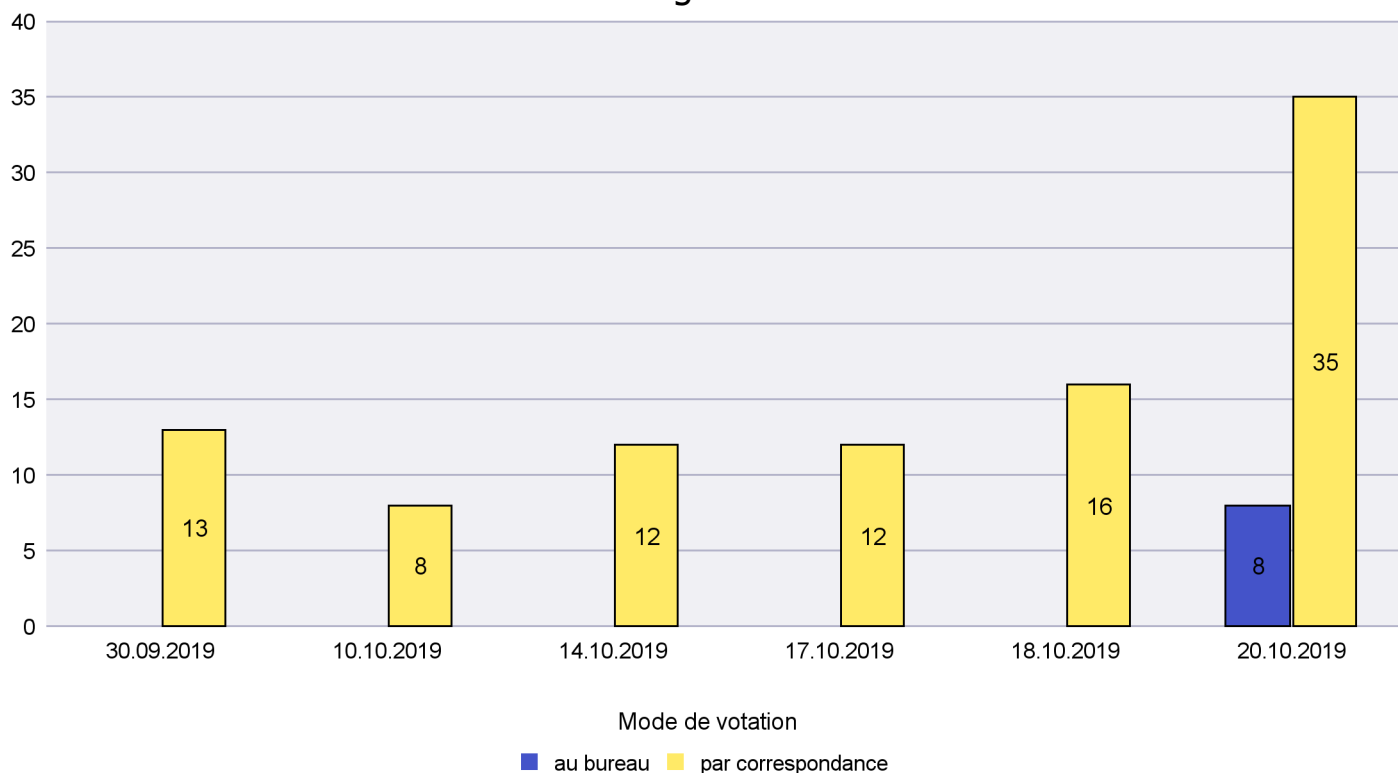

Date : 22.10.2019

Scrutin : 20.10.2019

Commune : Cornaux

Mode de vote par classe d'âge

Jours d'enregistrement des votes

Canton de Neuchâtel - Statistique du mode de vote

Date : 22.10.2019

Scrutin : 20.10.2019

Commune : Cortaillod

Mode de vote par classe d'âge

Jours d'enregistrement des votes

Scrutin : 20.10.2019

Commune : Cressier

Mode de vote par classe d'âge

Jours d'enregistrement des votes

Scrutin : 20.10.2019

Commune : Enges

Mode de vote par classe d'âge

Jours d'enregistrement des votes

Scrutin : 20.10.2019

Commune : Hauterive

Mode de vote par classe d'âge

Jours d'enregistrement des votes

Scrutin : 20.10.2019