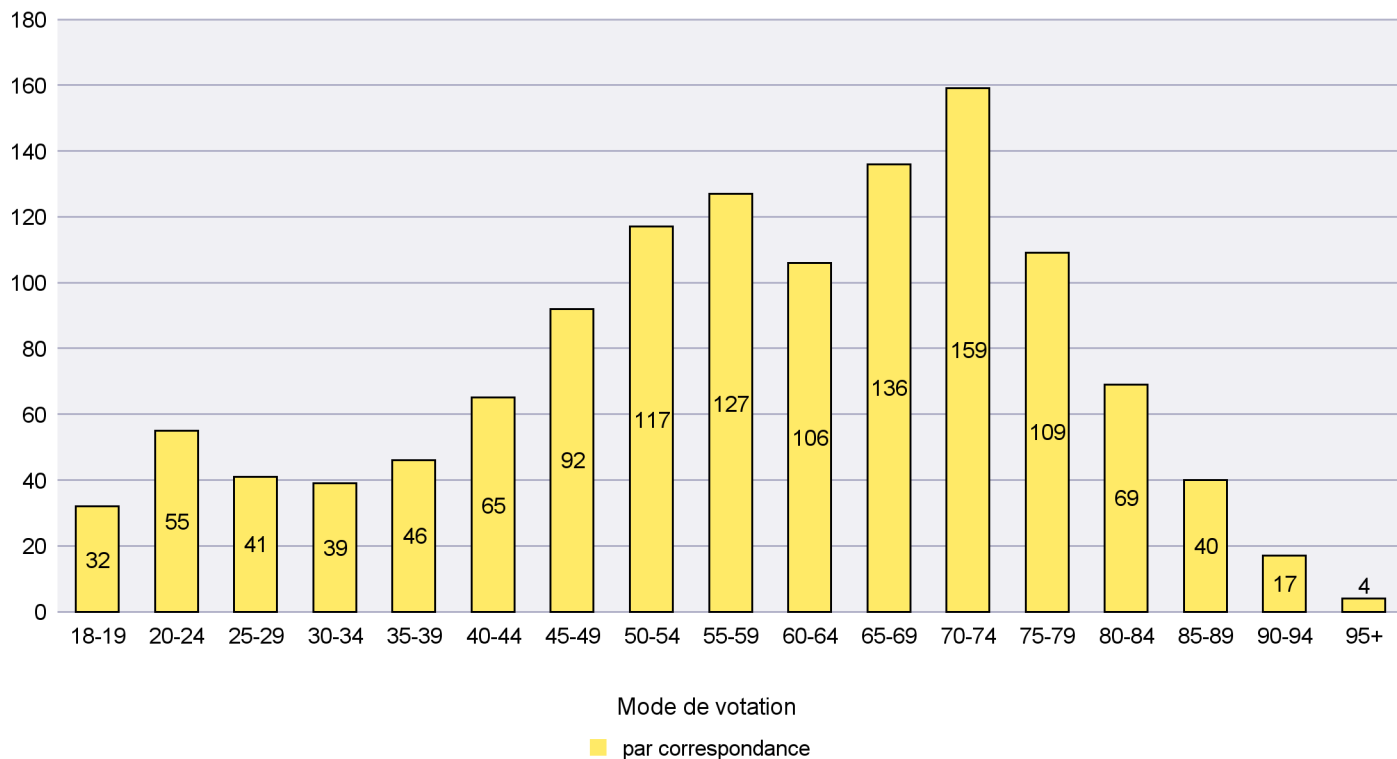

Commune : La Grande Béroche

Mode de vote par classe d'âge

Jours d'enregistrement des votes

Scrutin : 20.10.2019

Commune : La Sagne

Mode de vote par classe d'âge

Jours d'enregistrement des votes

Canton de Neuchâtel - Statistique du mode de vote

Date : 22.10.2019

Scrutin : 20.10.2019

Commune : La Tène

Mode de vote par classe d'âge

Jours d'enregistrement des votes

Scrutin : 20.10.2019

Commune : Le Cerneux-Péquignot

Mode de vote par classe d'âge

Jours d'enregistrement des votes

Scrutin : 20.10.2019

Commune : Le Landeron

Mode de vote par classe d'âge

Jours d'enregistrement des votes

Scrutin : 20.10.2019

Commune : Le Locle

Mode de vote par classe d'âge