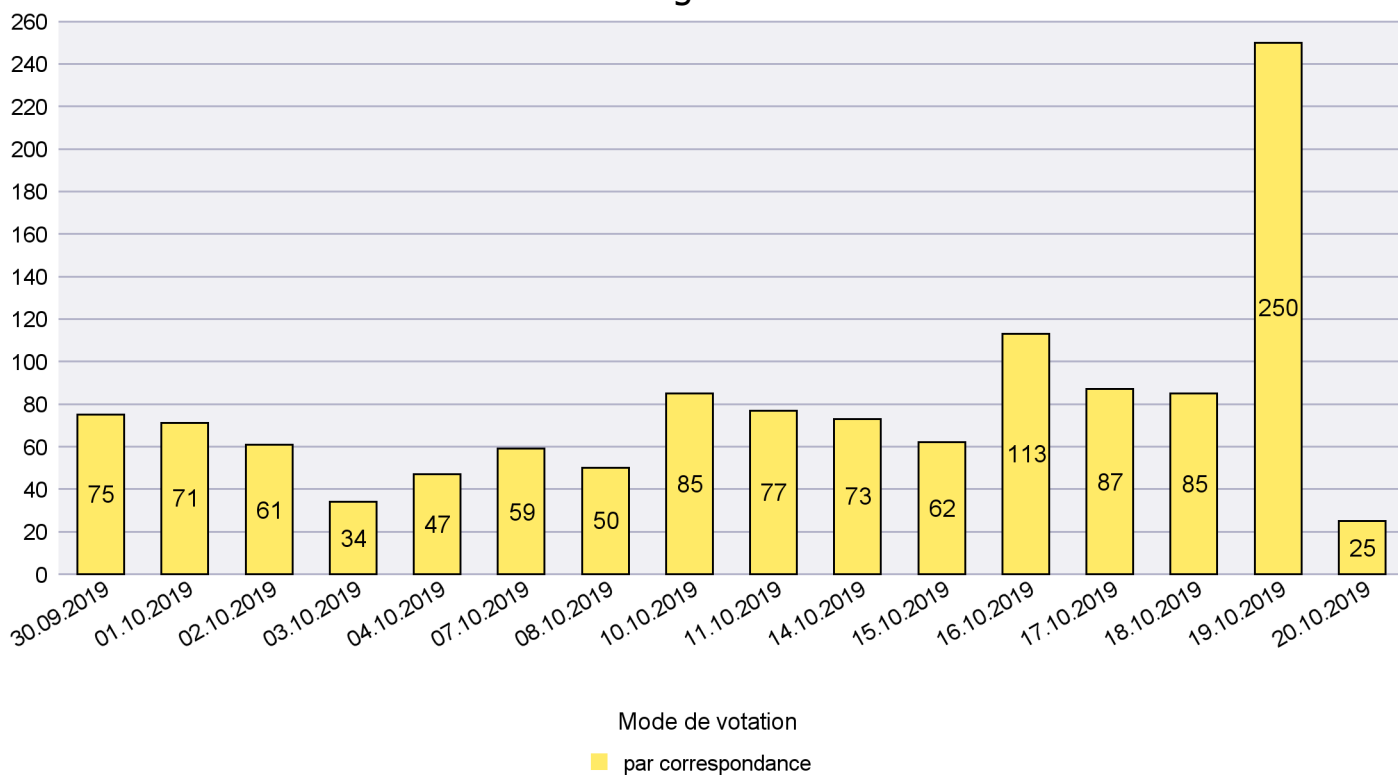

Commune : La Grande Béroche

Mode de vote par classe d'âge

Jours d'enregistrement des votes

Scrutin : 20.10.2019

Commune : La Sagne

Mode de vote par classe d'âge

Jours d'enregistrement des votes

Canton de Neuchâtel - Statistique du mode de vote

Date : 22.10.2019

Scrutin : 20.10.2019

Commune : La Tène

Mode de vote par classe d'âge

Jours d'enregistrement des votes

Scrutin : 20.10.2019

Commune : Le Cerneux-Péquignot

Mode de vote par classe d'âge

Jours d'enregistrement des votes

Scrutin : 20.10.2019

Commune : Le Landeron

Mode de vote par classe d'âge

Jours d'enregistrement des votes

Scrutin : 20.10.2019

Commune : Le Locle

Mode de vote par classe d'âge

Jours d'enregistrement des votes

Scrutin : 20.10.2019

Commune : Les Brenets

Mode de vote par classe d'âge

Jours d'enregistrement des votes

Canton de Neuchâtel - Statistique du mode de vote

Date : 22.10.2019