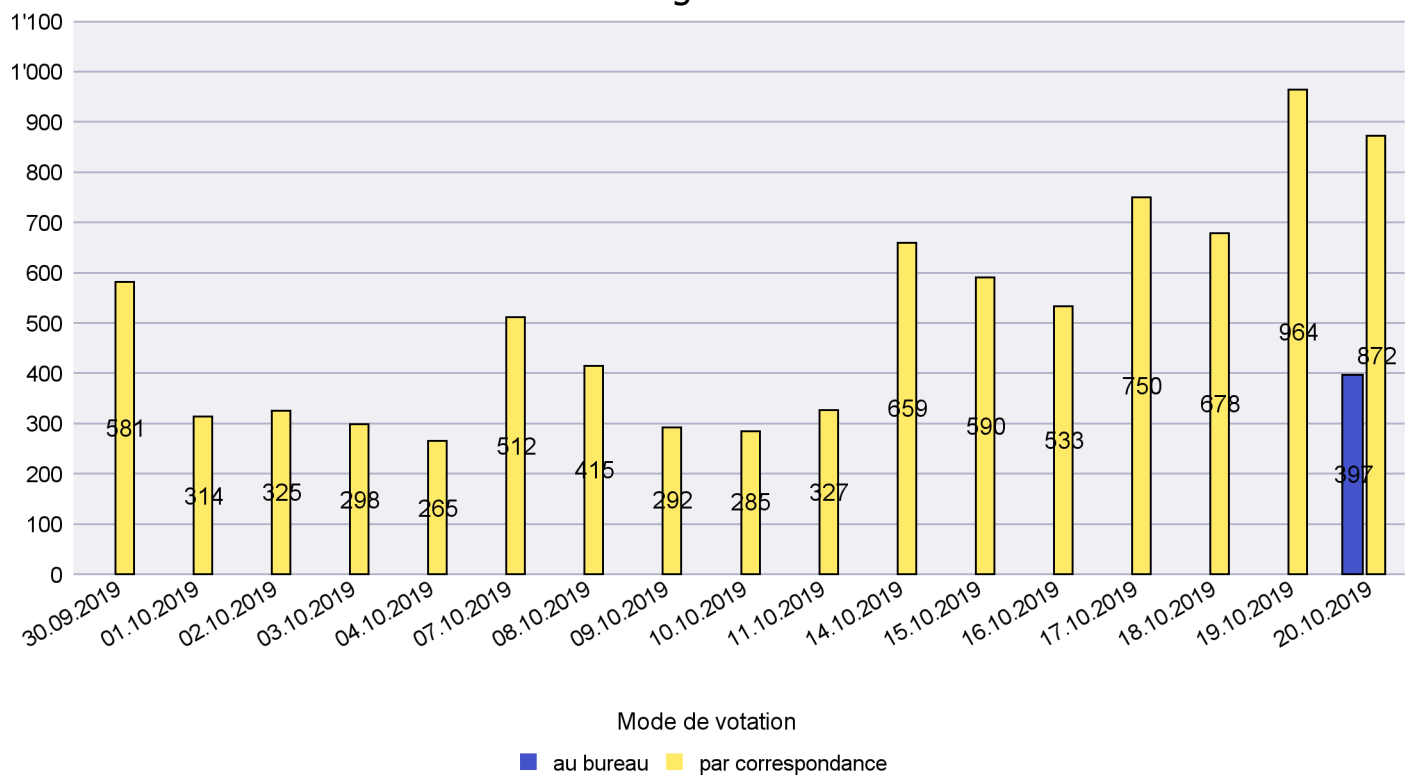

Scrutin : 20.10.2019

Commune : Les Verrières

Mode de vote par classe d'âge

Jours d'enregistrement des votes

Canton de Neuchâtel - Statistique du mode de vote

Date : 22.10.2019

Scrutin : 20.10.2019

Commune : Lignières

Mode de vote par classe d'âge

Jours d'enregistrement des votes

Scrutin : 20.10.2019

Commune : Milvignes

Mode de vote par classe d'âge

Jours d'enregistrement des votes

Scrutin : 20.10.2019

Commune : Neuchâtel

Mode de vote par classe d'âge

Jours d'enregistrement des votes

Scrutin : 20.10.2019

Commune : Peseux

Mode de vote par classe d'âge

Jours d'enregistrement des votes

Scrutin : 20.10.2019

Commune : Rochefort