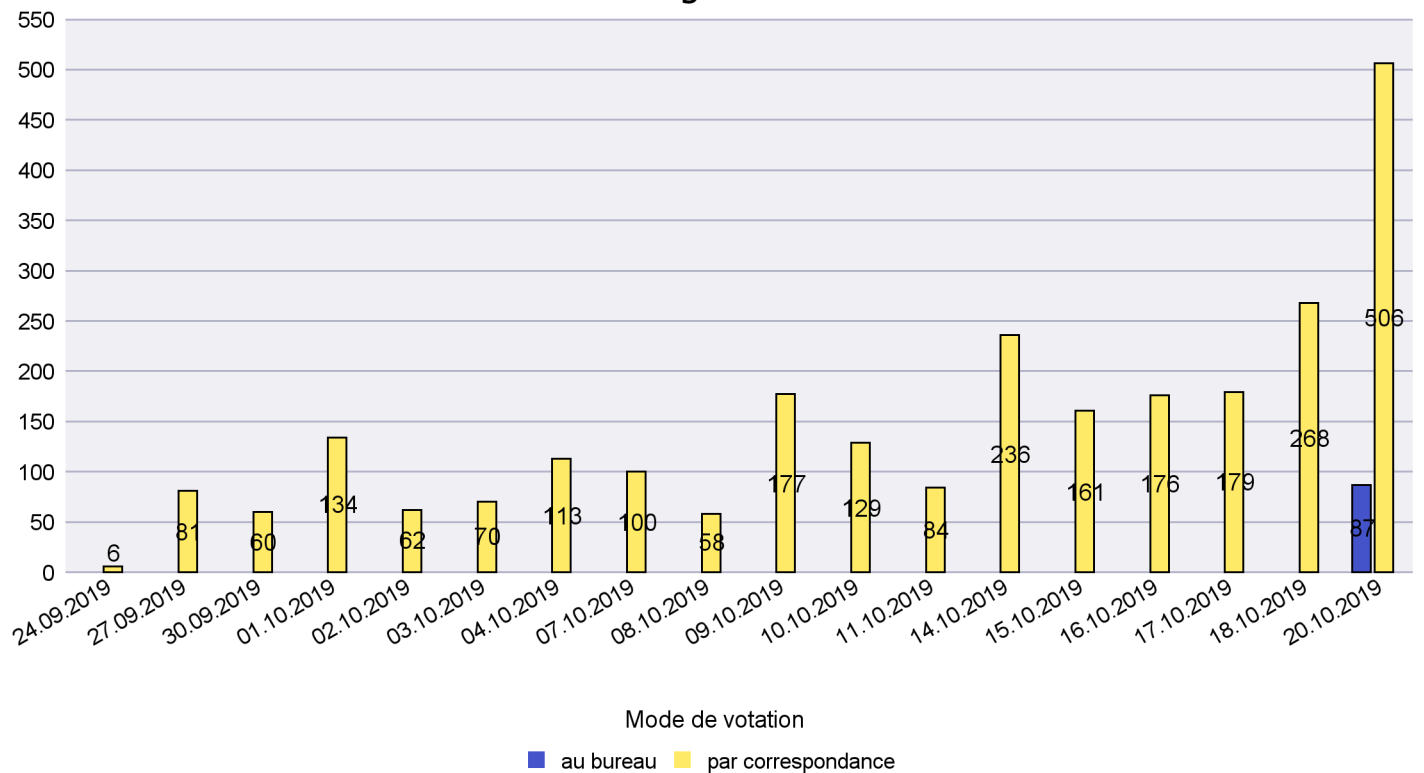

Commune : La Brévine

Mode de vote par classe d'âge

Jours d'enregistrement des votes

Scrutin : 20.10.2019

Commune : La Chaux-de-Fonds

Mode de vote par classe d'âge

Jours d'enregistrement des votes

Scrutin : 20.10.2019

Commune : La Chaux-du-Milieu

Mode de vote par classe d'âge

Jours d'enregistrement des votes

Scrutin : 20.10.2019

Commune : La Côte-aux-Fées

Mode de vote par classe d'âge

Jours d'enregistrement des votes

Scrutin : 20.10.2019

Commune : La Grande Béroche

Mode de vote par classe d'âge

Jours d'enregistrement des votes

Scrutin : 20.10.2019

Commune : La Sagne

Mode de vote par classe d'âge

Jours d'enregistrement des votes

Canton de Neuchâtel - Statistique du mode de vote

Date : 22.10.2019

Scrutin : 20.10.2019

Commune : La Tène

Mode de vote par classe d'âge

Jours d'enregistrement des votes

Scrutin : 20.10.2019

Commune : Le Cerneux-Péquignot

Mode de vote par classe d'âge