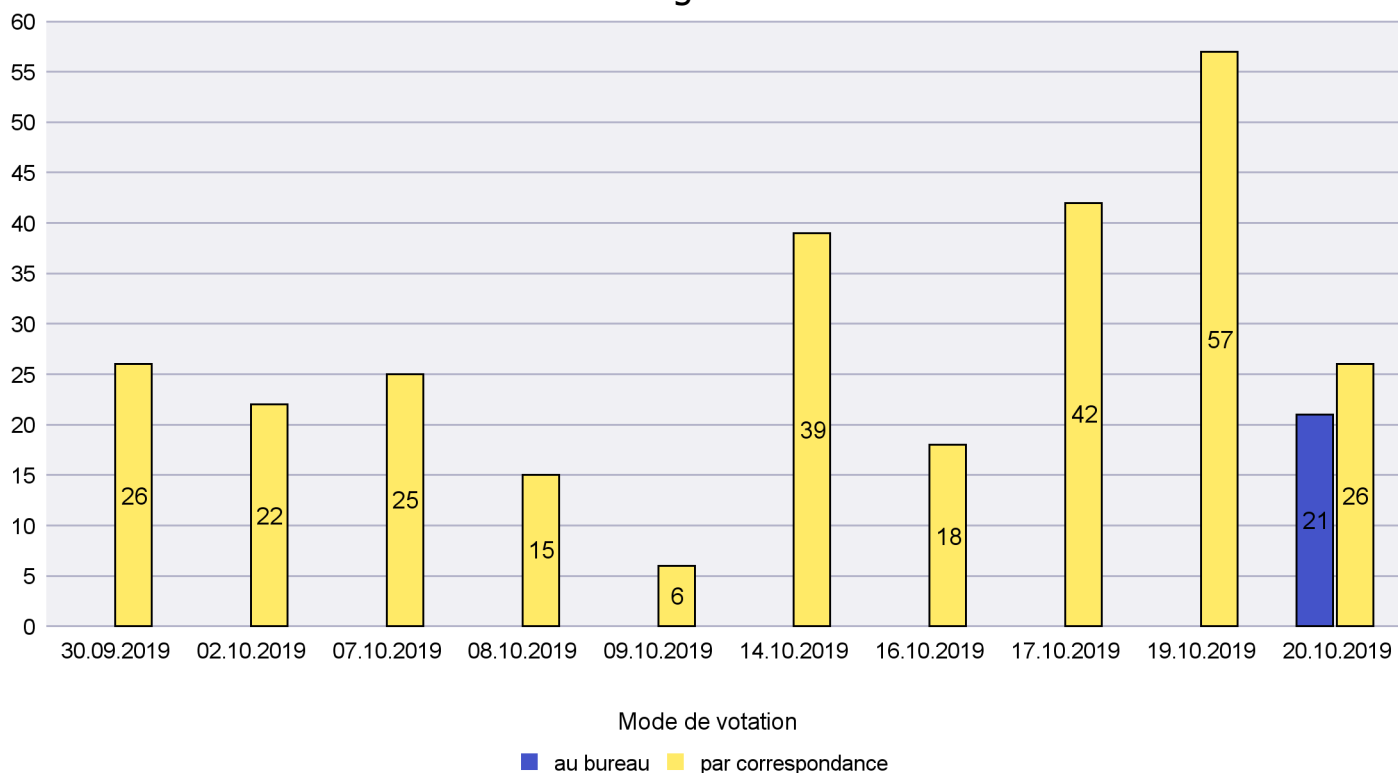

Scrutin : 20.10.2019

Commune : Les Planchettes

Mode de vote par classe d'âge

Jours d'enregistrement des votes

Scrutin : 20.10.2019

Commune : Les Ponts-de-Martel

Mode de vote par classe d'âge

Jours d'enregistrement des votes

Scrutin : 20.10.2019

Commune : Les Verrières

Mode de vote par classe d'âge

Jours d'enregistrement des votes

Canton de Neuchâtel - Statistique du mode de vote

Date : 22.10.2019

Scrutin : 20.10.2019

Commune : Lignières

Mode de vote par classe d'âge

Jours d'enregistrement des votes

Scrutin : 20.10.2019

Commune : Milvignes

Mode de vote par classe d'âge

Jours d'enregistrement des votes

Scrutin : 20.10.2019

Commune : Neuchâtel

Mode de vote par classe d'âge

Jours d'enregistrement des votes

Scrutin : 20.10.2019

Commune : Peseux

Mode de vote par classe d'âge

Jours d'enregistrement des votes

Scrutin : 20.10.2019

Commune : Rochefort