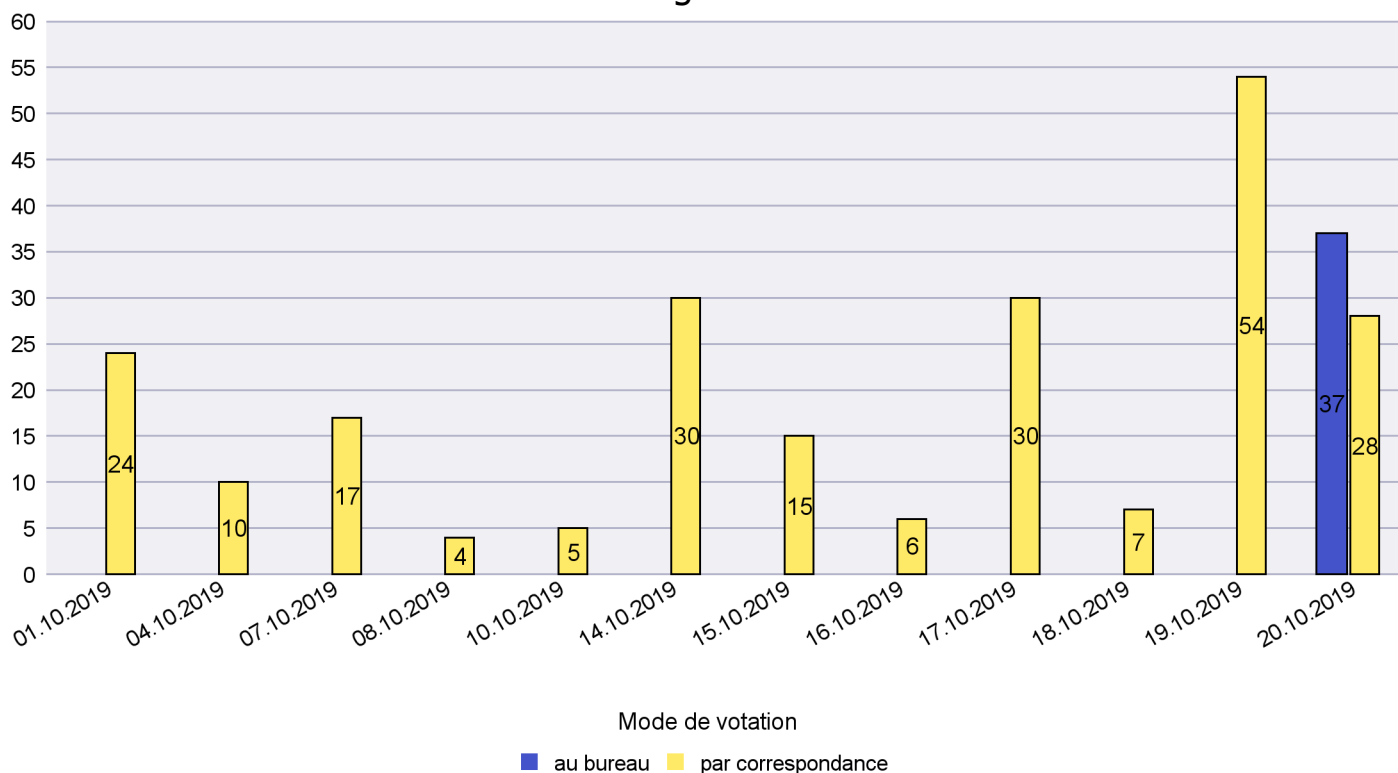

Commune : Cortaillod

Mode de vote par classe d'âge

Jours d'enregistrement des votes

Scrutin : 20.10.2019

Commune : Cressier

Mode de vote par classe d'âge

Jours d'enregistrement des votes

Scrutin : 20.10.2019

Commune : Enges

Mode de vote par classe d'âge

Jours d'enregistrement des votes

Scrutin : 20.10.2019

Commune : Hauterive

Mode de vote par classe d'âge

Jours d'enregistrement des votes

Scrutin : 20.10.2019

Commune : La Brévine

Mode de vote par classe d'âge

Jours d'enregistrement des votes

Scrutin : 20.10.2019

Commune : La Chaux-de-Fonds

Mode de vote par classe d'âge

Jours d'enregistrement des votes

Scrutin : 20.10.2019

Commune : La Chaux-du-Milieu

Mode de vote par classe d'âge

Jours d'enregistrement des votes

Scrutin : 20.10.2019

Commune : La Côte-aux-Fées

Mode de vote par classe d'âge

Jours d'enregistrement des votes

Scrutin : 20.10.2019