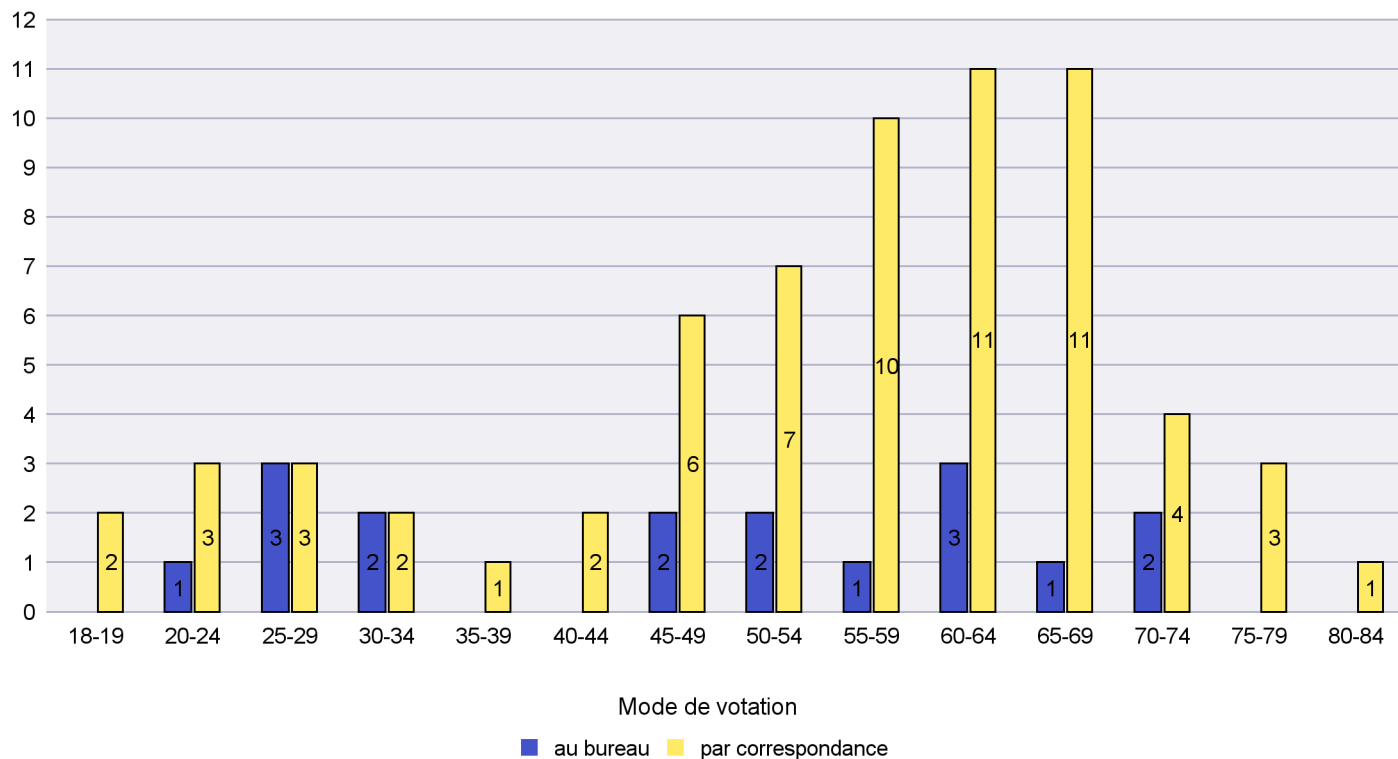

Jours d'enregistrement des votes

Scrutin : 20.10.2019

Commune : Le Landeron

Mode de vote par classe d'âge

Jours d'enregistrement des votes

Scrutin : 20.10.2019

Commune : Le Locle

Mode de vote par classe d'âge

Jours d'enregistrement des votes

Scrutin : 20.10.2019

Commune : Les Brenets

Mode de vote par classe d'âge

Jours d'enregistrement des votes

Canton de Neuchâtel - Statistique du mode de vote

Date : 22.10.2019

Scrutin : 20.10.2019

Commune : Les Planchettes

Mode de vote par classe d'âge

Jours d'enregistrement des votes

Scrutin : 20.10.2019

Commune : Les Ponts-de-Martel

Mode de vote par classe d'âge

Jours d'enregistrement des votes