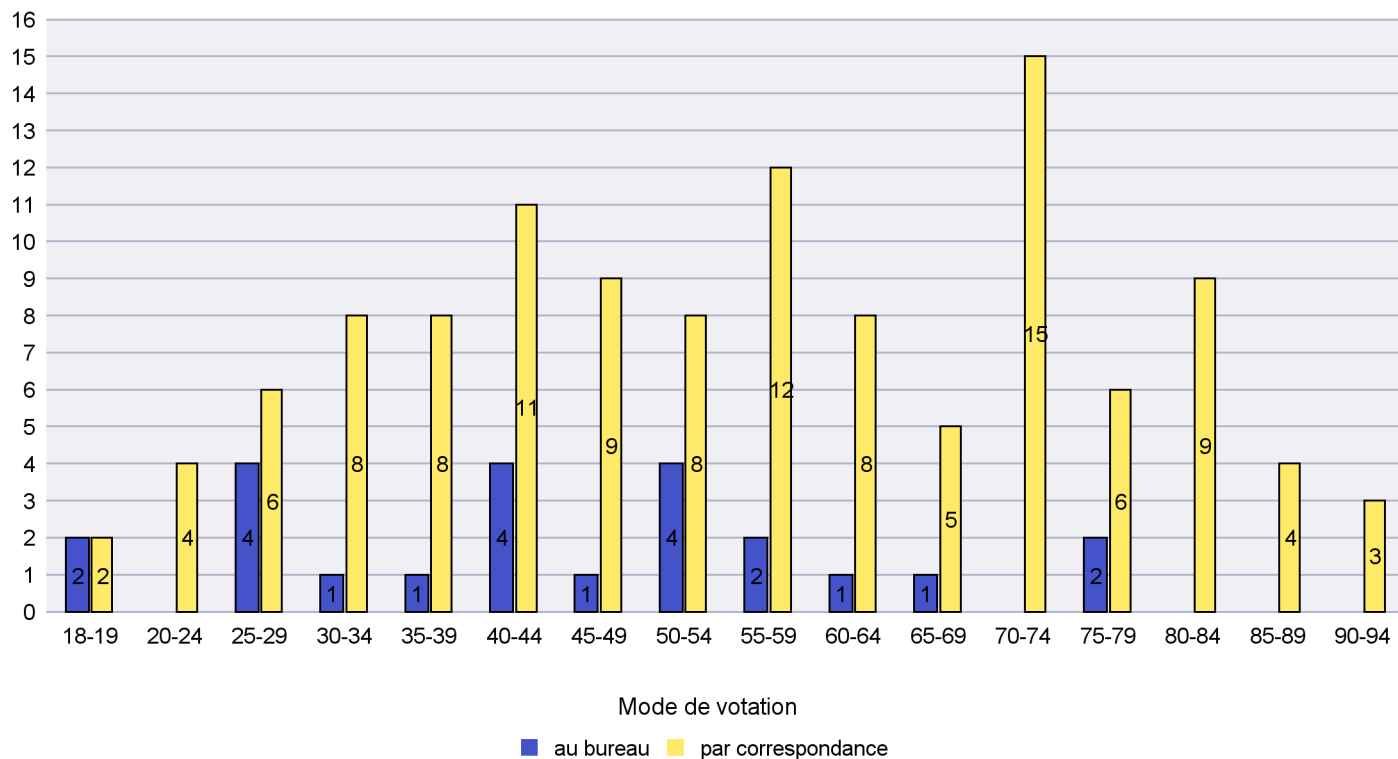

Mode de vote par classe d'âge

Jours d'enregistrement des votes

Scrutin : 20.10.2019

Commune : Peseux

Mode de vote par classe d'âge

Jours d'enregistrement des votes

Scrutin : 20.10.2019

Commune : Rochefort

Mode de vote par classe d'âge

Jours d'enregistrement des votes

Scrutin : 20.10.2019

Commune : Saint-Blaise

Mode de vote par classe d'âge

Jours d'enregistrement des votes

Scrutin : 20.10.2019

Commune : Valangin

Mode de vote par classe d'âge

Jours d'enregistrement des votes

Scrutin : 20.10.2019

Commune : Val-de-Ruz

Mode de vote par classe d'âge

Jours d'enregistrement des votes

Scrutin : 20.10.2019

Commune : Val-de-Travers

Mode de vote par classe d'âge

Jours d'enregistrement des votes