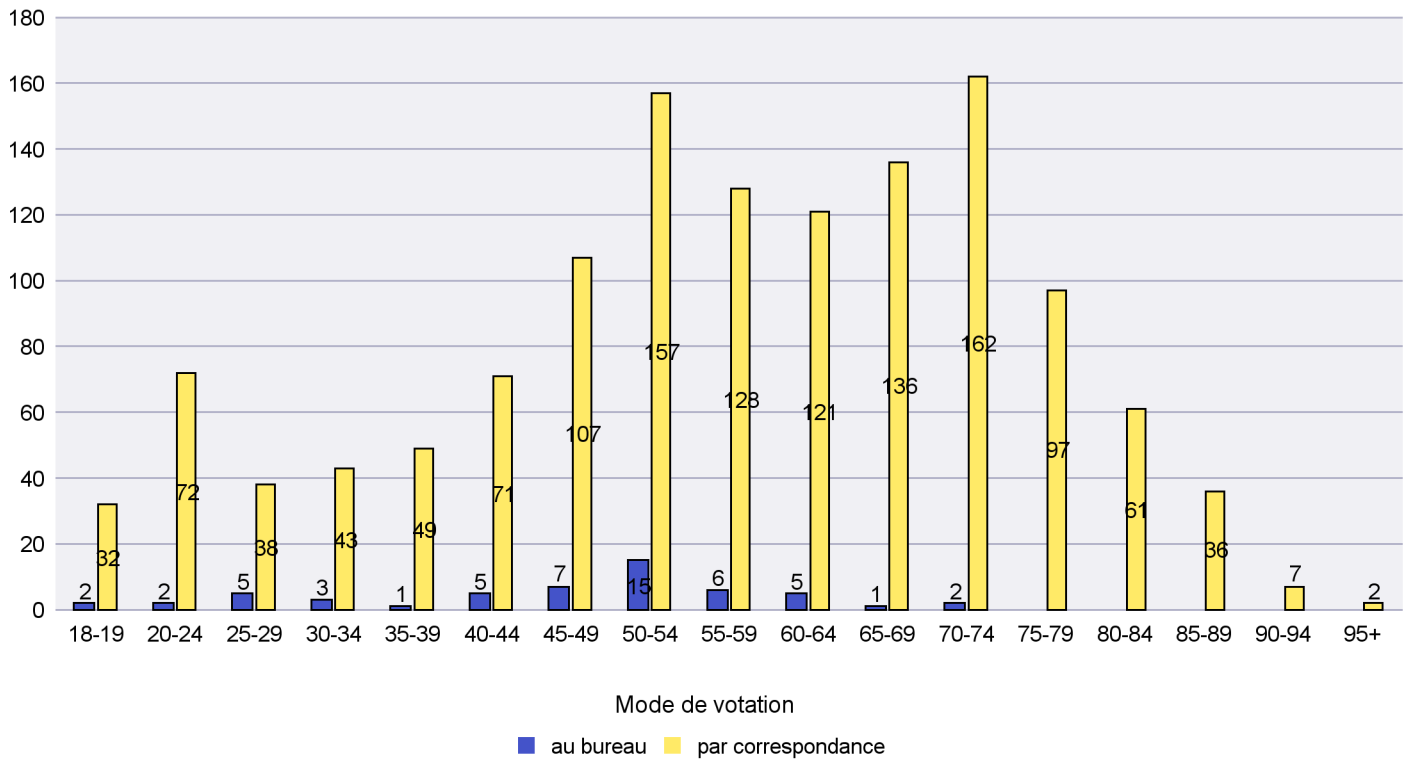

Commune : La Chaux-du-Milieu

Mode de vote par classe d'âge

Jours d'enregistrement des votes

Scrutin : 20.10.2019

Commune : La Côte-aux-Fées

Mode de vote par classe d'âge

Jours d'enregistrement des votes

Scrutin : 20.10.2019

Commune : La Grande Béroche

Mode de vote par classe d'âge

Jours d'enregistrement des votes

Scrutin : 20.10.2019

Commune : La Sagne

Mode de vote par classe d'âge

Jours d'enregistrement des votes

Canton de Neuchâtel - Statistique du mode de vote

Date : 22.10.2019

Scrutin : 20.10.2019

Commune : La Tène

Mode de vote par classe d'âge

Jours d'enregistrement des votes

Scrutin : 20.10.2019

Commune : Le Cerneux-Péquignot

Mode de vote par classe d'âge

Jours d'enregistrement des votes

Scrutin : 20.10.2019

Commune : Le Landeron

Mode de vote par classe d'âge

Jours d'enregistrement des votes

Scrutin : 20.10.2019

Commune : Le Locle

Mode de vote par classe d'âge