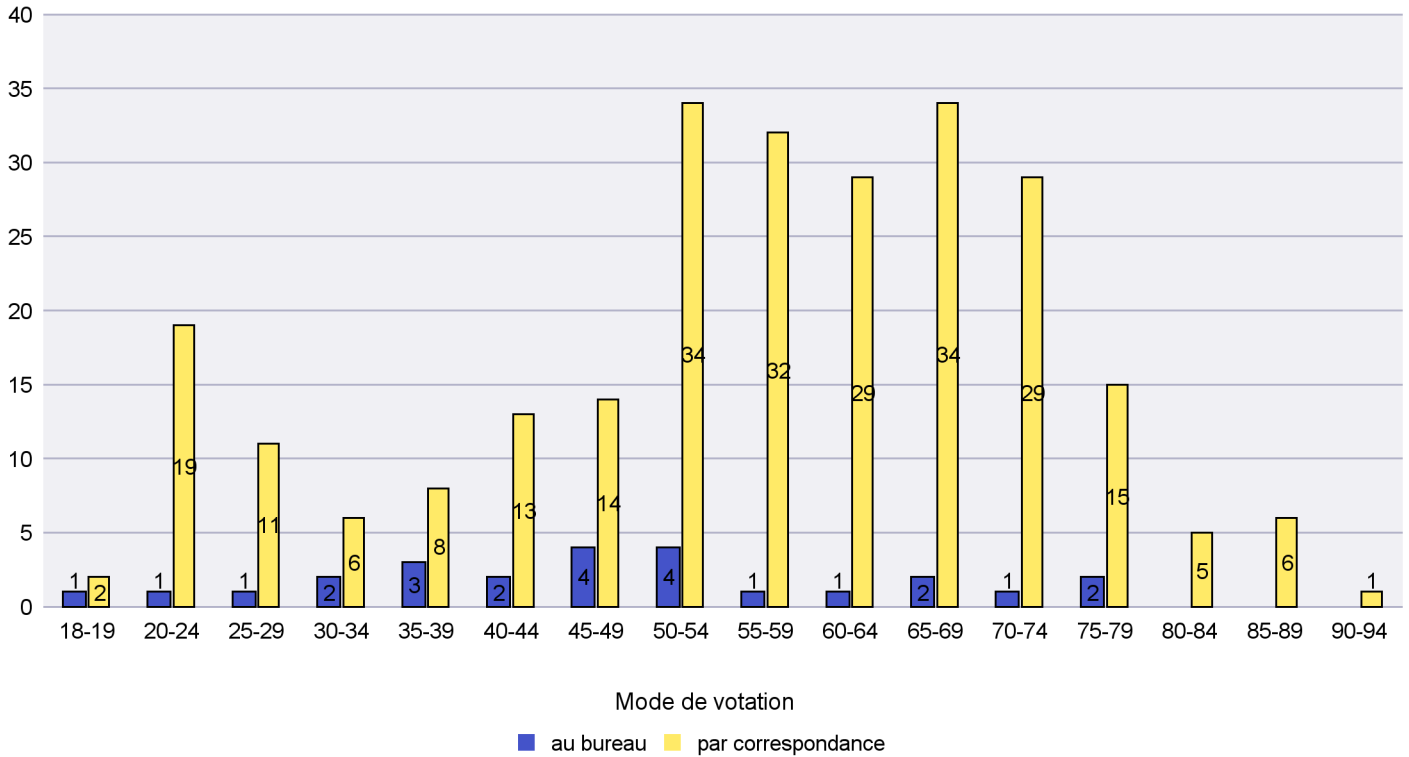

## Mode de vote par classe d'âge

## Jours d'enregistrement des votes

Scrutin : 19.05.2019

Commune : Les Planchettes

Mode de vote par classe d'âge

Jours d'enregistrement des votes

Scrutin : 19.05.2019

Commune : Les Ponts-de-Martel

Mode de vote par classe d'âge

Jours d'enregistrement des votes

Scrutin : 19.05.2019

Commune : Les Verrières

Mode de vote par classe d'âge

Jours d'enregistrement des votes