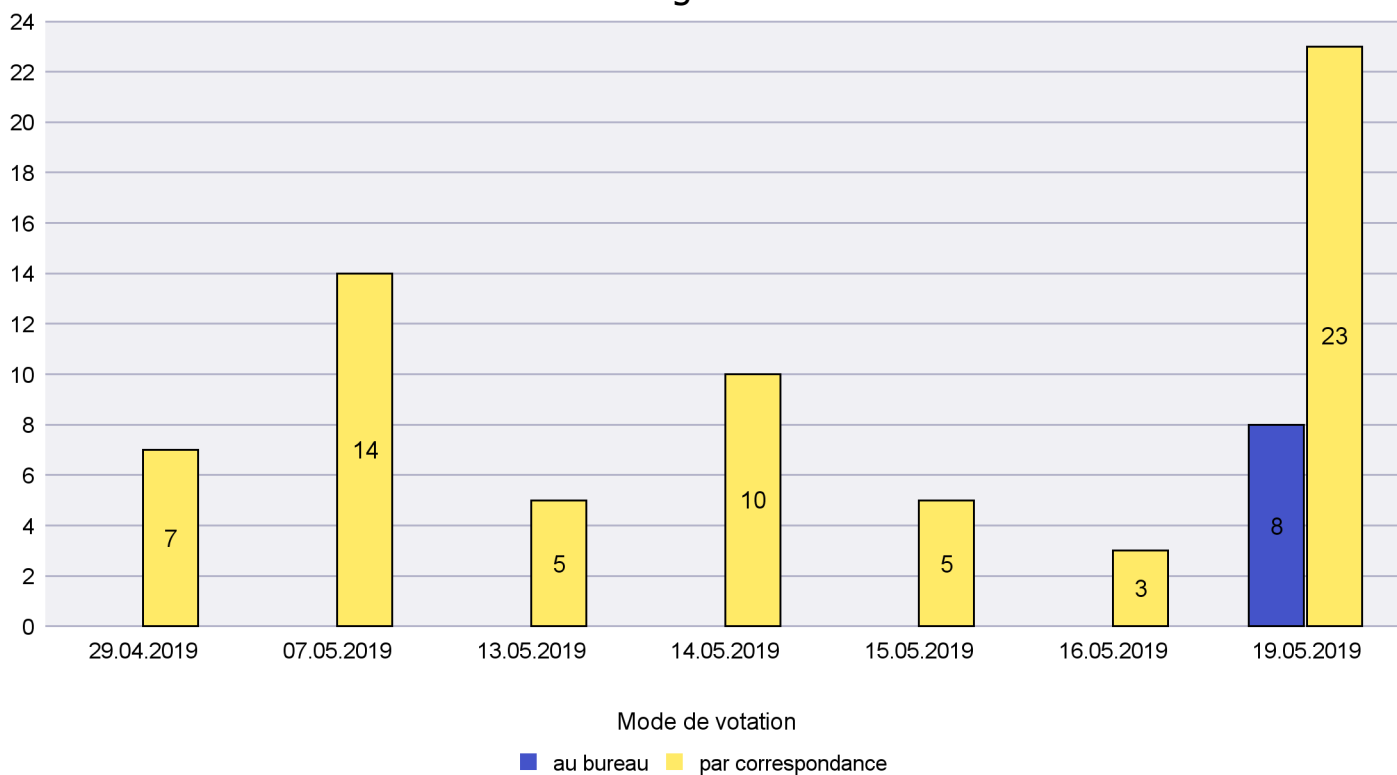

## Mode de vote par classe d'âge

## Jours d'enregistrement des votes

Scrutin : 19.05.2019

Commune : Les Planchettes

Mode de vote par classe d'âge

Jours d'enregistrement des votes

Scrutin : 19.05.2019

Commune : Les Ponts-de-Martel

Mode de vote par classe d'âge

Jours d'enregistrement des votes

Scrutin : 19.05.2019

Commune : Les Verrières

Mode de vote par classe d'âge

Jours d'enregistrement des votes