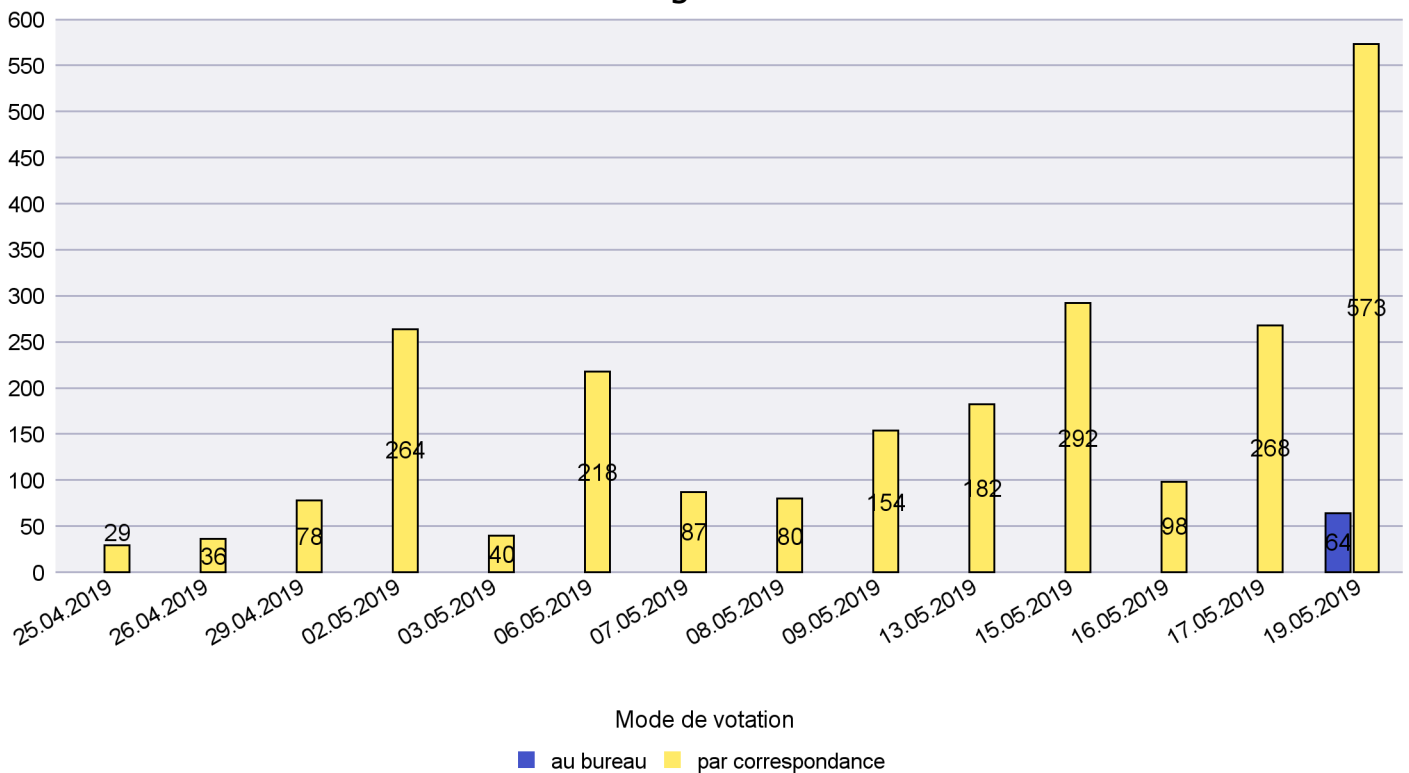

### Mode de vote par classe d'âge

Jours d'enregistrement des votes

Scrutin : 19.05.2019

Commune : La Grande Béroche

Mode de vote par classe d'âge

Jours d'enregistrement des votes

Scrutin : 19.05.2019

Commune : La Sagne

## Mode de vote par classe d'âge