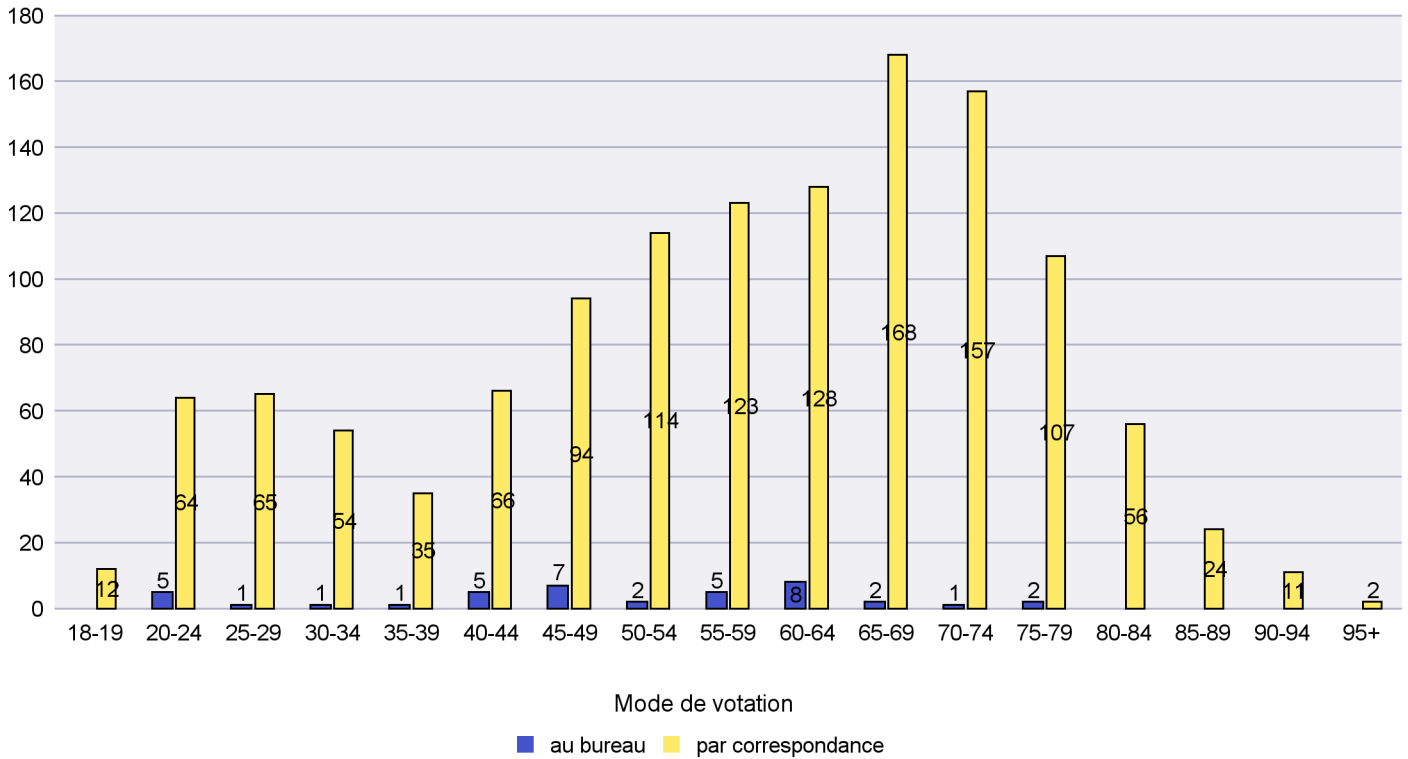

Scrutin : 19.05.2019

Commune : Boudry

Mode de vote par classe d'âge

Jours d'enregistrement des votes

Scrutin : 19.05.2019

Commune : Brot-Plamboz

### Mode de vote par classe d'âge

### Jours d'enregistrement des votes