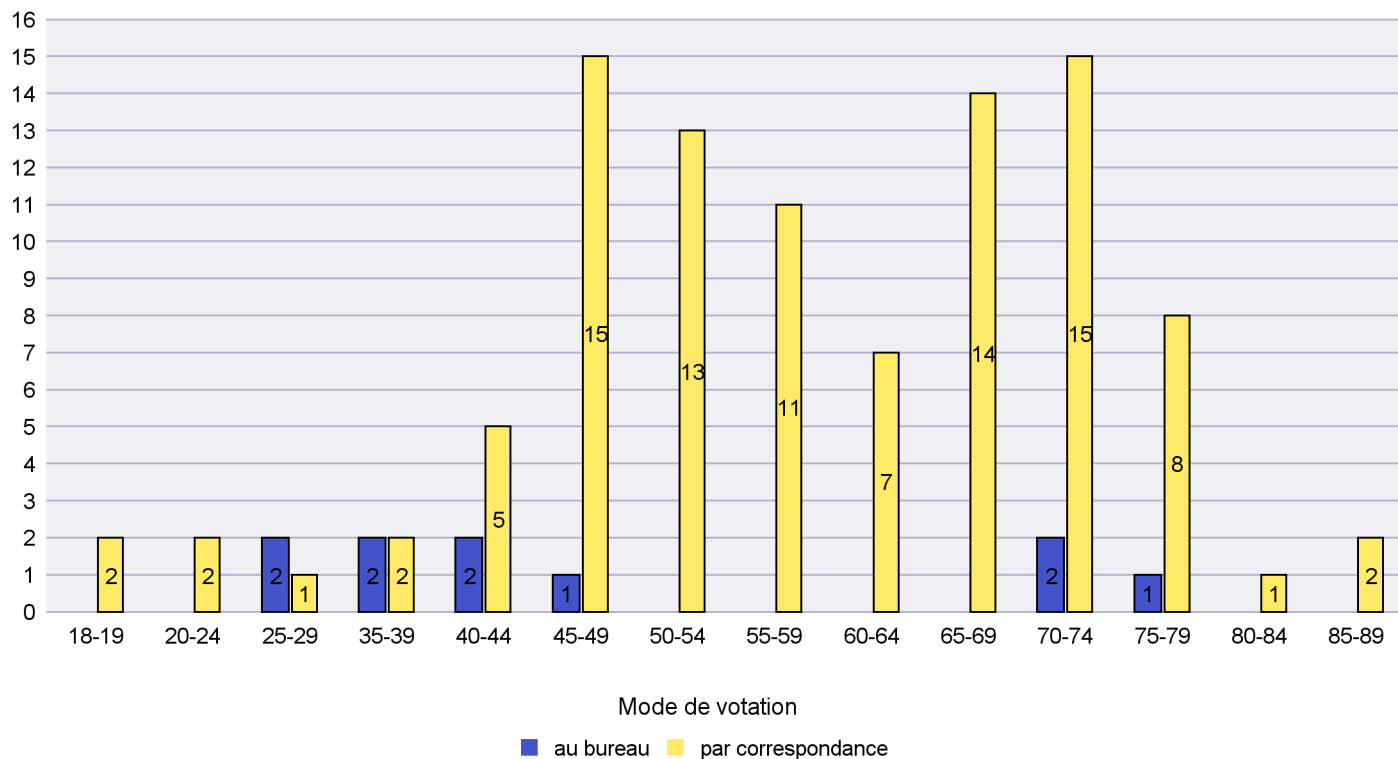

## Mode de vote par classe d'âge

## Jours d'enregistrement des votes

Scrutin : 19.05.2019

Commune : Cressier

Mode de vote par classe d'âge

Jours d'enregistrement des votes

Scrutin : 19.05.2019

Commune : Enges

Mode de vote par classe d'âge

Jours d'enregistrement des votes