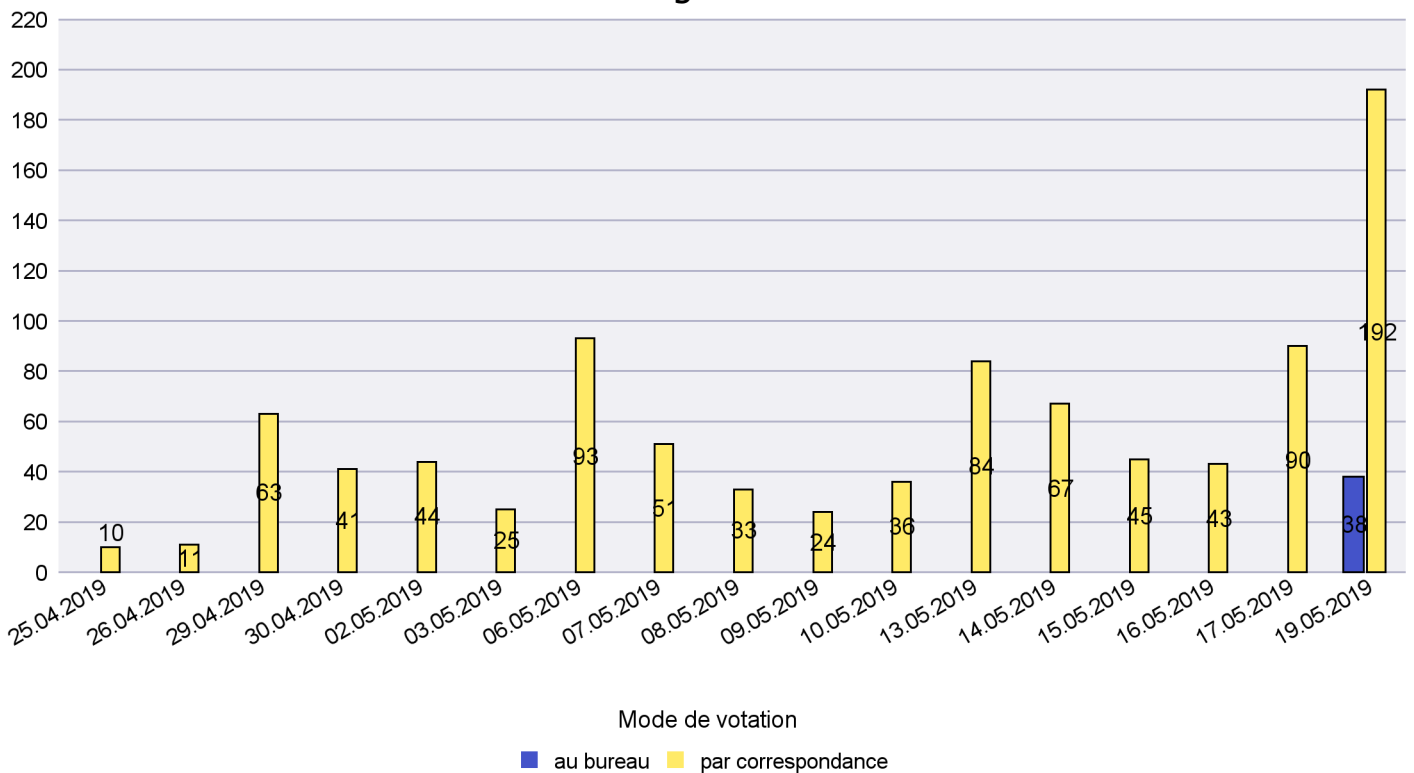

## Mode de vote par classe d'âge

## Jours d'enregistrement des votes

Scrutin : 19.05.2019

Commune : Rochefort

Mode de vote par classe d'âge

Jours d'enregistrement des votes

Scrutin : 19.05.2019

Commune : Saint-Blaise

Mode de vote par classe d'âge

Jours d'enregistrement des votes

Scrutin : 19.05.2019

Commune : Valangin

Mode de vote par classe d'âge

Jours d'enregistrement des votes