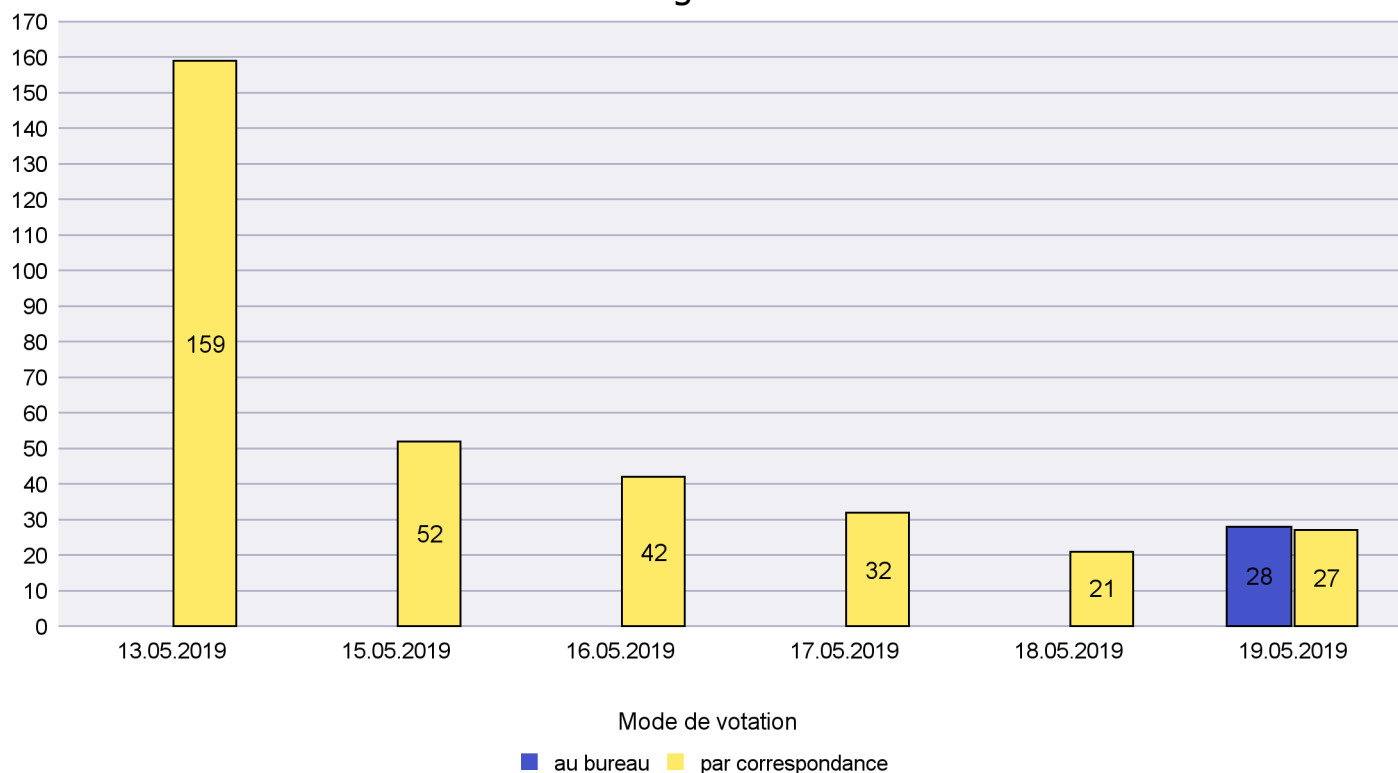

Jours d'enregistrement des votes