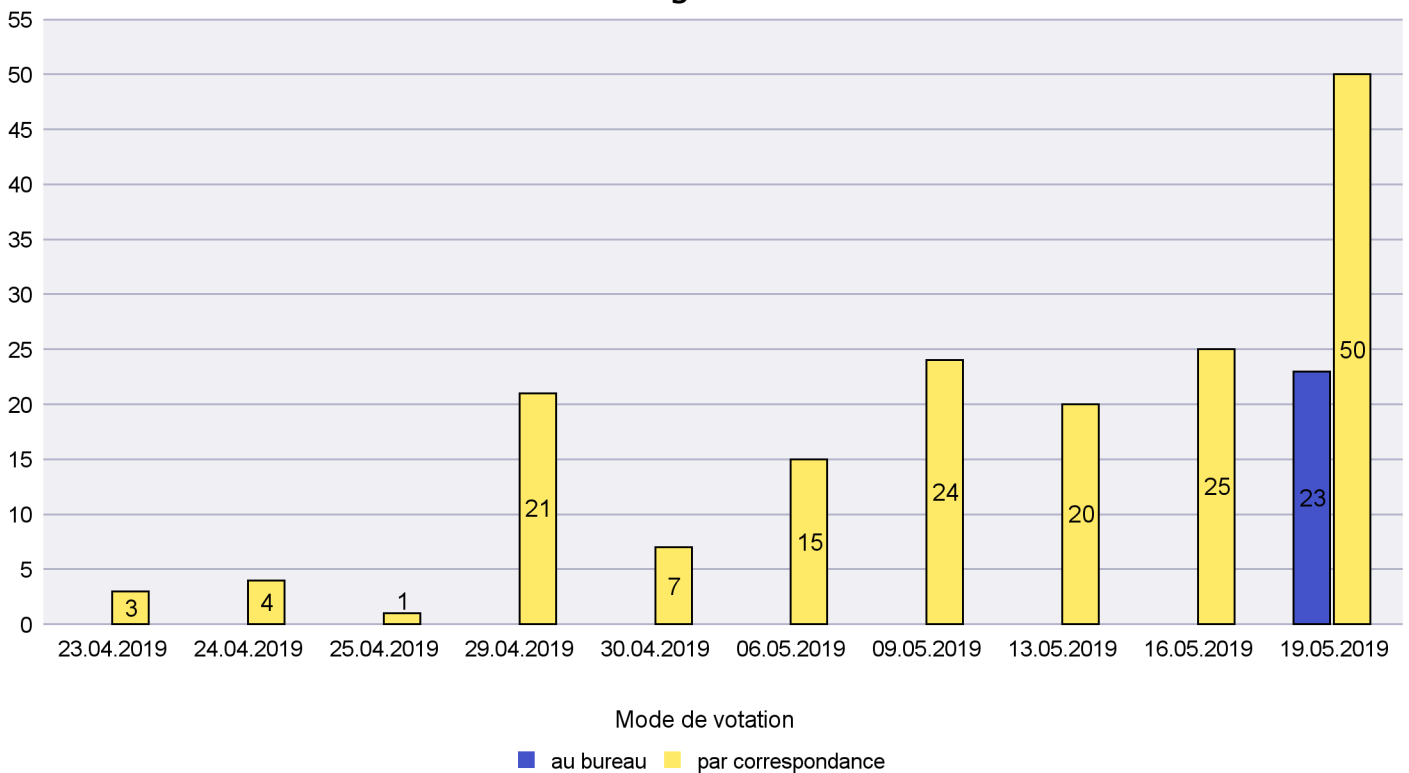

### Mode de vote par classe d'âge

### Jours d'enregistrement des votes

Scrutin : 19.05.2019

Commune : La Chaux-du-Milieu

Mode de vote par classe d'âge

Jours d'enregistrement des votes

Scrutin : 19.05.2019

Commune : La Côte-aux-Fées

Mode de vote par classe d'âge

Jours d'enregistrement des votes

Scrutin : 19.05.2019

Commune : La Grande Béroche

Mode de vote par classe d'âge

Jours d'enregistrement des votes

Scrutin : 19.05.2019

Commune : La Sagne