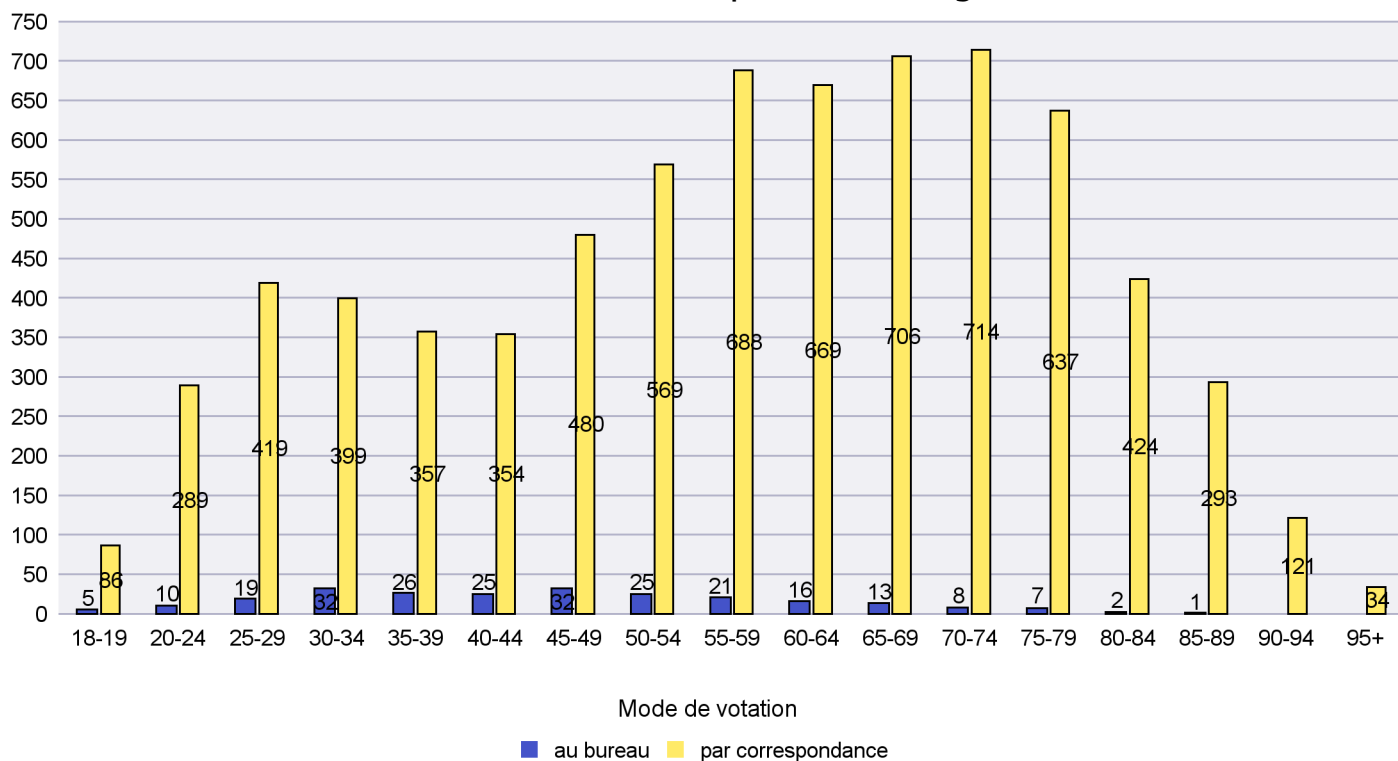

## Mode de vote par classe d'âge

## Jours d'enregistrement des votes

Scrutin : 19.05.2019

Commune : Neuchâtel