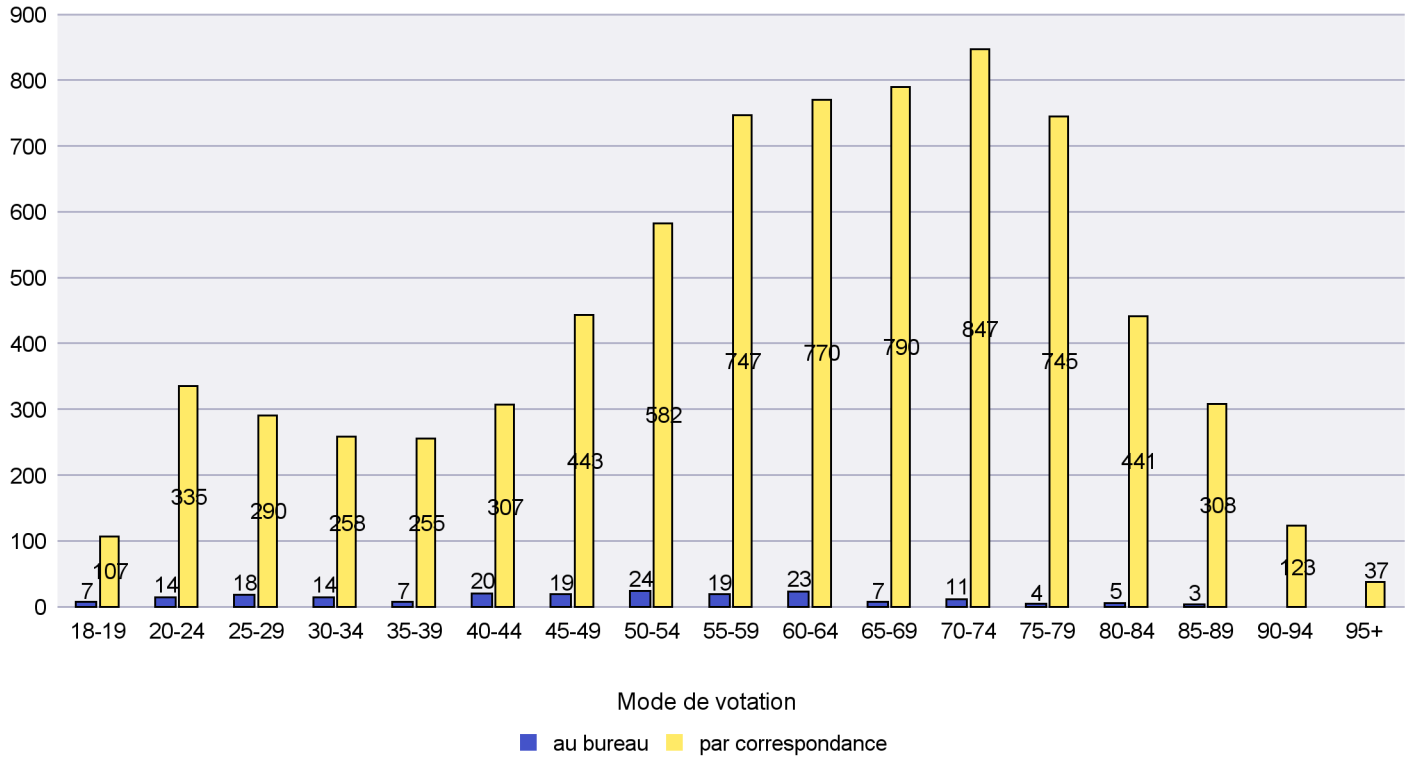

## Mode de vote par classe d'âge

## Jours d'enregistrement des votes

Scrutin : 19.05.2019

Commune : La Brévine

Mode de vote par classe d'âge

Jours d'enregistrement des votes

Scrutin : 19.05.2019

Commune : La Chaux-de-Fonds

### Mode de vote par classe d'âge