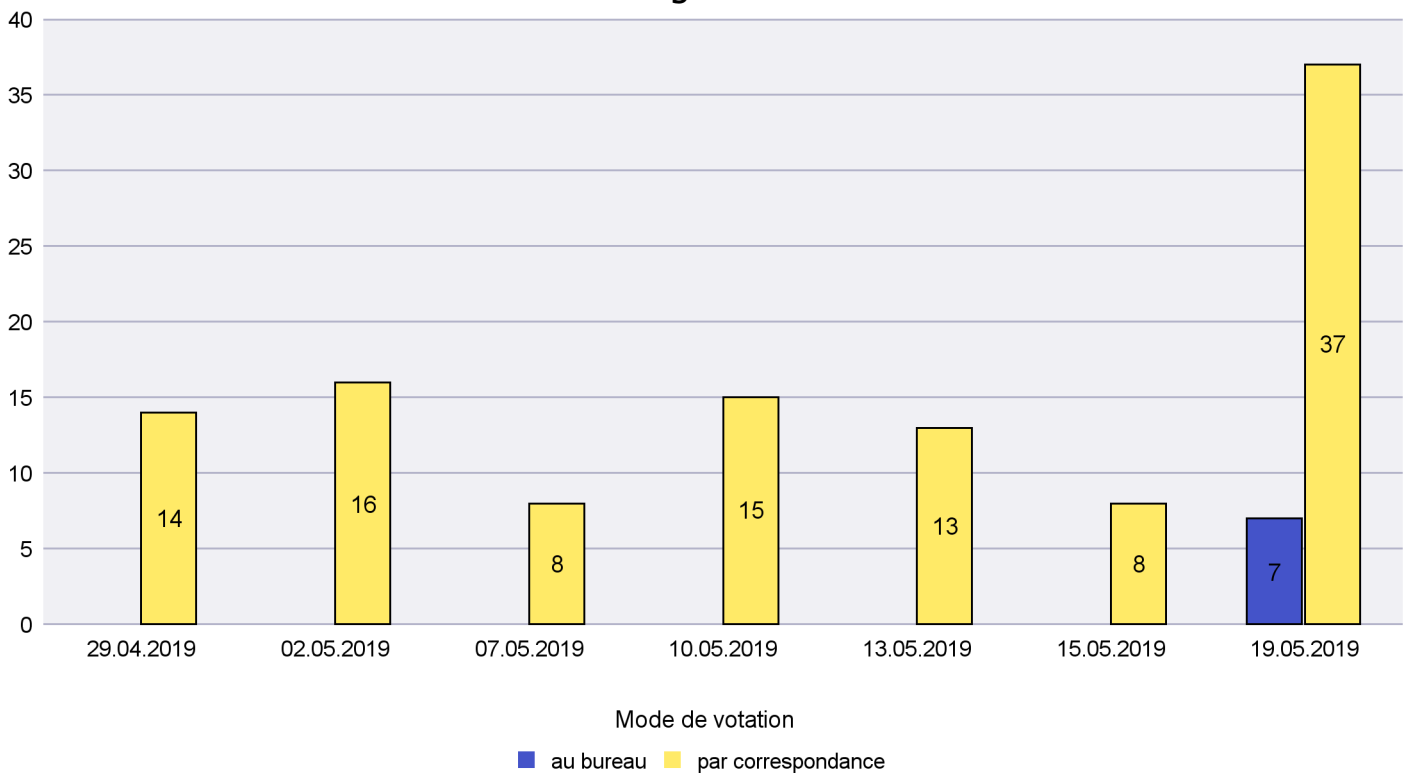

## Jours d'enregistrement des votes

Scrutin : 19.05.2019

Commune : Rochefort

Mode de vote par classe d'âge

Jours d'enregistrement des votes

Scrutin : 19.05.2019

Commune : Saint-Blaise

Mode de vote par classe d'âge

Jours d'enregistrement des votes

Scrutin : 19.05.2019

Commune : Valangin

Mode de vote par classe d'âge

Jours d'enregistrement des votes