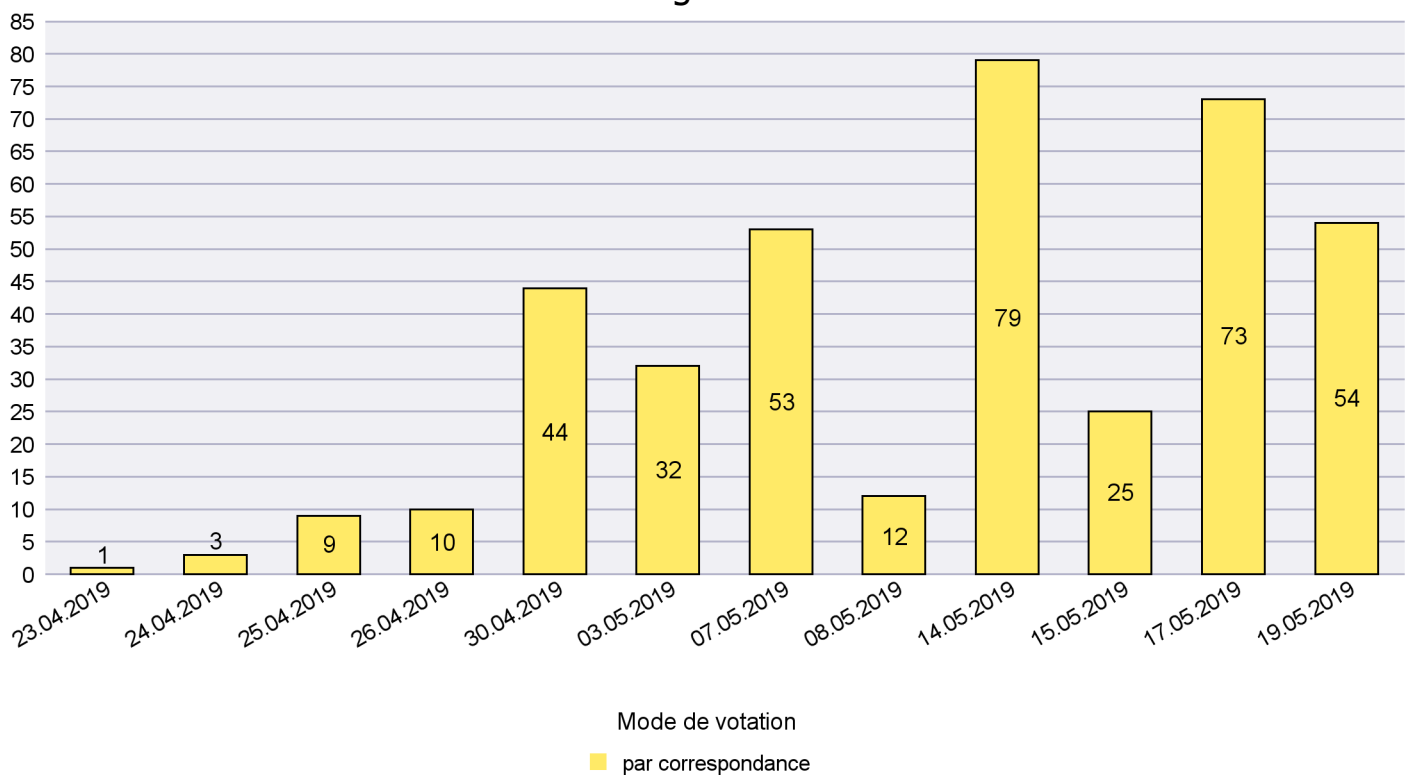

## Mode de vote par classe d'âge

## Jours d'enregistrement des votes

Scrutin : 19.05.2019

Commune : Les Planchettes

Mode de vote par classe d'âge

Jours d'enregistrement des votes

Scrutin : 19.05.2019

Commune : Les Ponts-de-Martel

Mode de vote par classe d'âge

Jours d'enregistrement des votes

Scrutin : 19.05.2019

Commune : Les Verrières

Mode de vote par classe d'âge

Jours d'enregistrement des votes