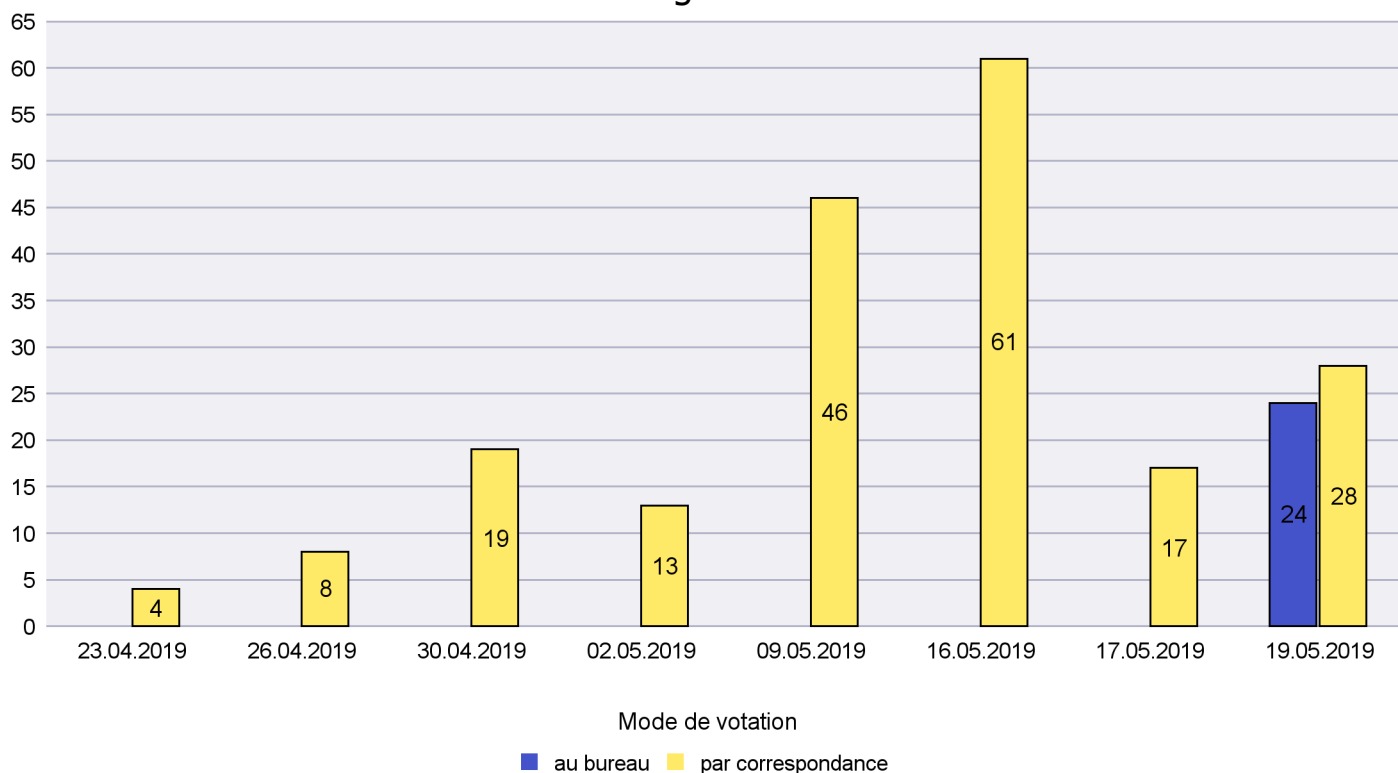

## Mode de vote par classe d'âge

## Jours d'enregistrement des votes

Scrutin : 19.05.2019

Commune : Les Planchettes

Mode de vote par classe d'âge

Jours d'enregistrement des votes

Scrutin : 19.05.2019

Commune : Les Ponts-de-Martel

Mode de vote par classe d'âge

Jours d'enregistrement des votes

Scrutin : 19.05.2019

Commune : Les Verrières

Mode de vote par classe d'âge

Jours d'enregistrement des votes