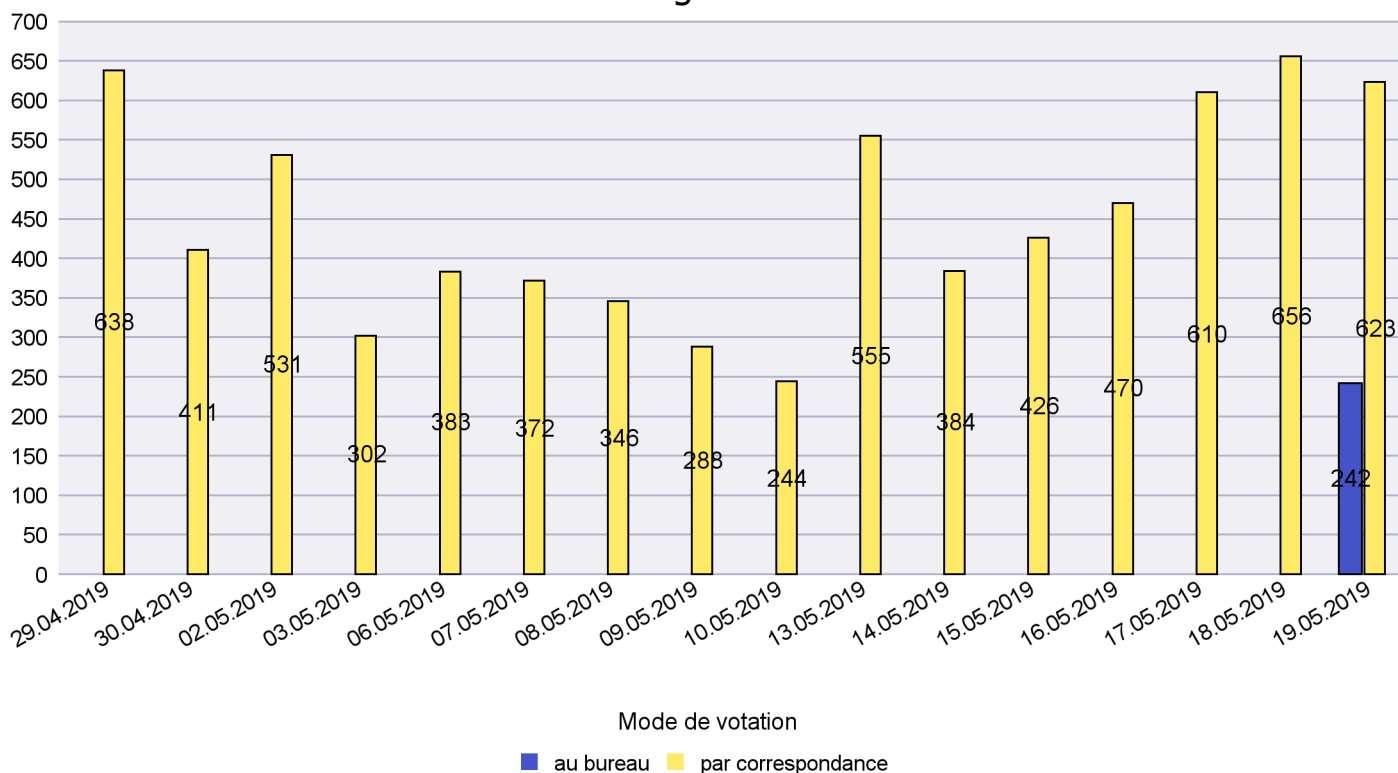

Jours d'enregistrement des votes