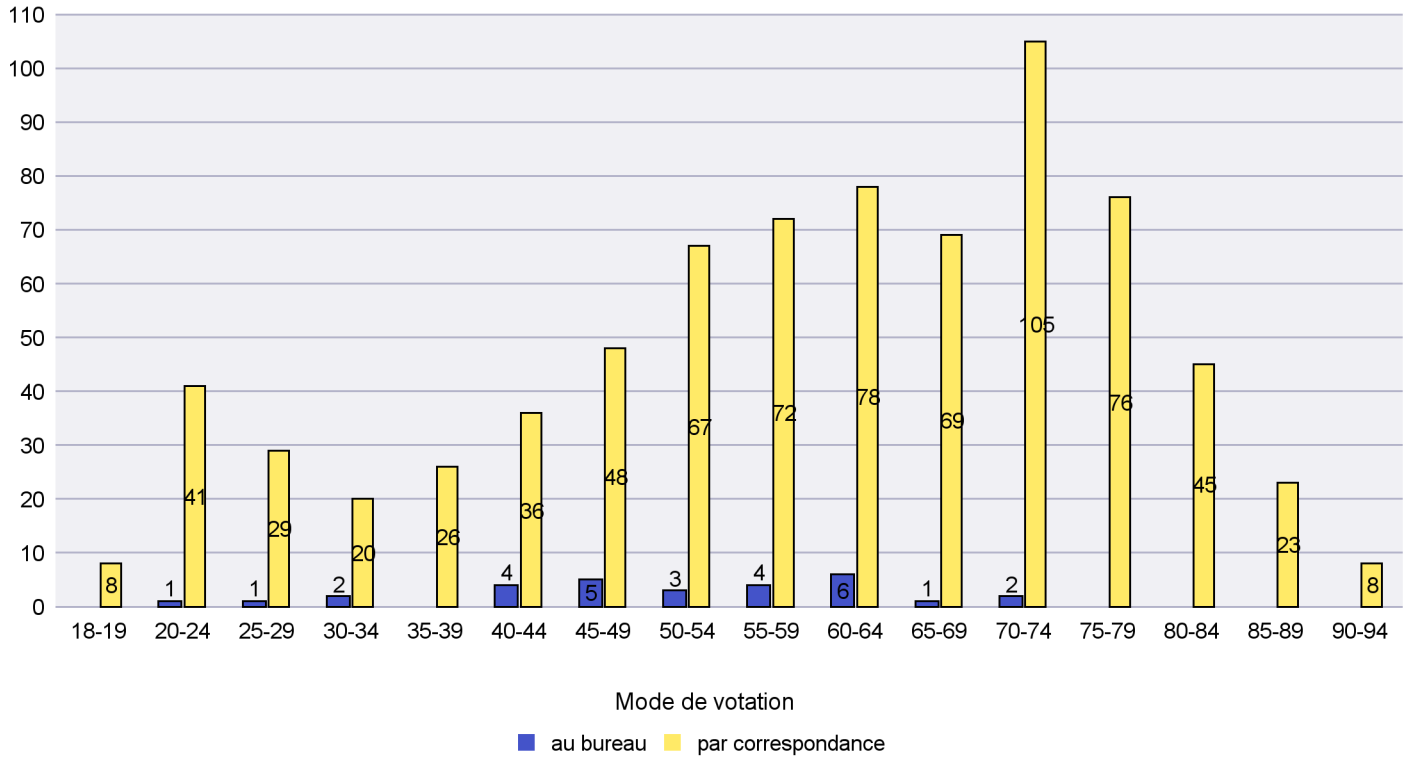

## Mode de vote par classe d'âge

## Jours d'enregistrement des votes

Scrutin : 19.05.2019

Commune : Cressier

Mode de vote par classe d'âge

Jours d'enregistrement des votes

Scrutin : 19.05.2019

Commune : Enges

Mode de vote par classe d'âge

Jours d'enregistrement des votes