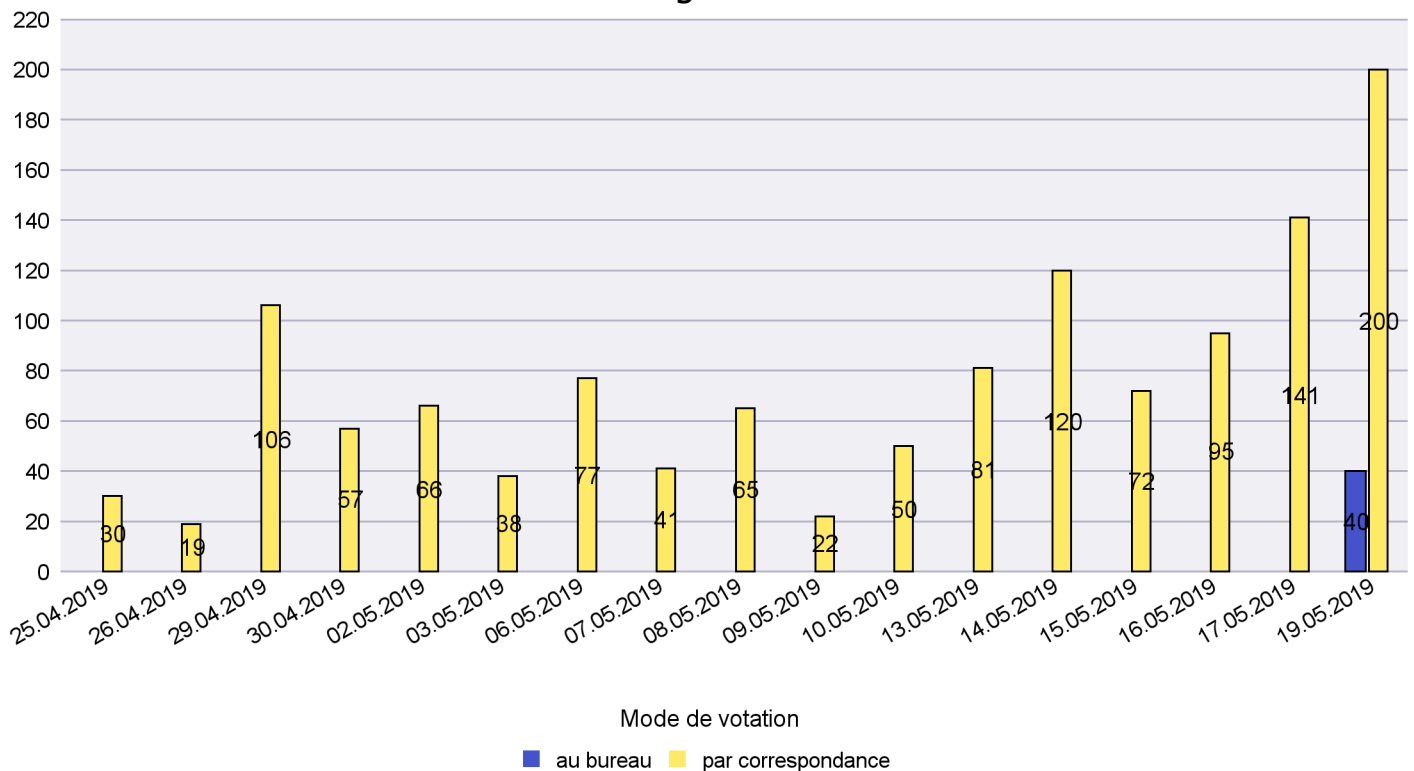

Scrutin : 19.05.2019

Commune : Boudry

Mode de vote par classe d'âge

Jours d'enregistrement des votes

Scrutin : 19.05.2019

Commune : Brot-Plamboz

### Mode de vote par classe d'âge

### Jours d'enregistrement des votes