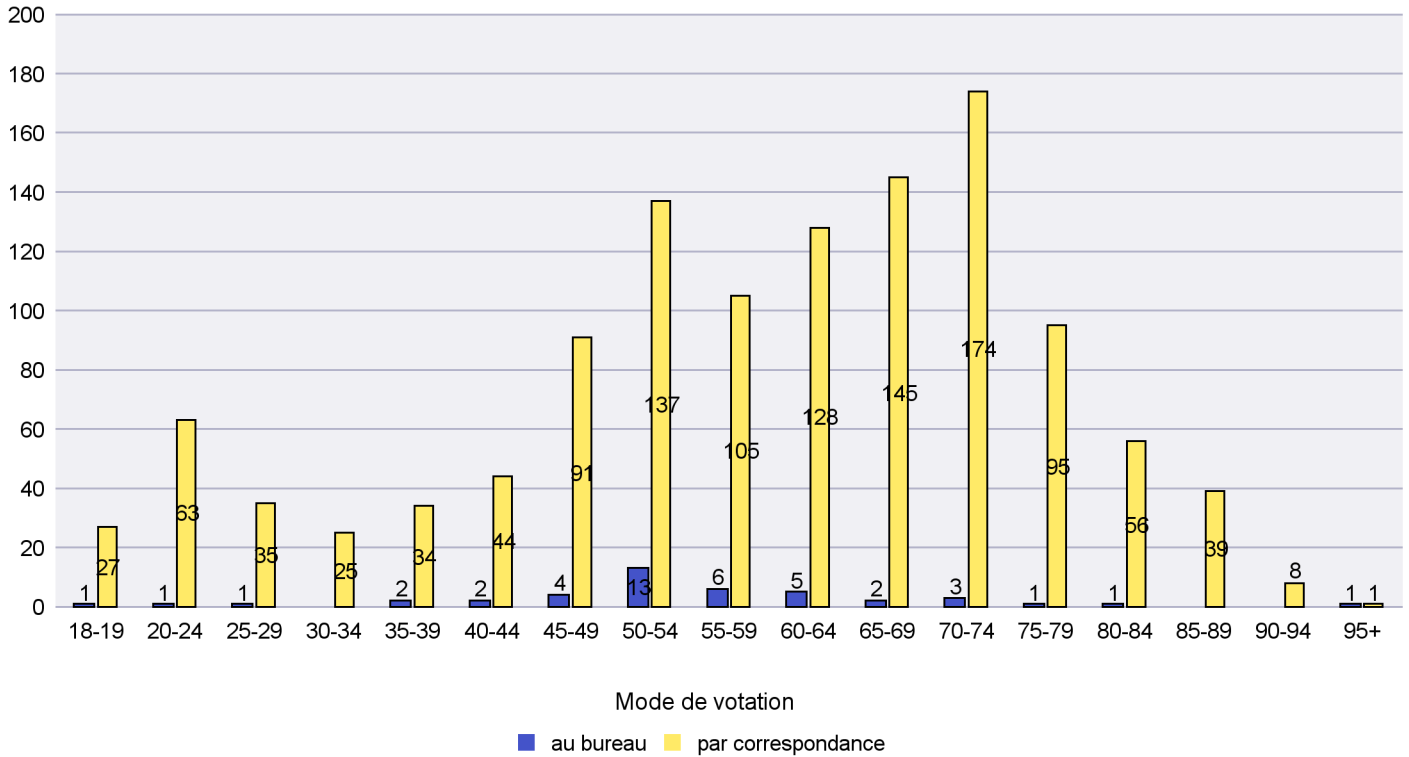

### Mode de vote par classe d'âge

Jours d'enregistrement des votes

Scrutin : 19.05.2019

Commune : La Grande Béroche

Mode de vote par classe d'âge

Jours d'enregistrement des votes

Scrutin : 19.05.2019

Commune : La Sagne

## Mode de vote par classe d'âge

## Jours d'enregistrement des votes

Scrutin : 19.05.2019

Commune : La Tène

Mode de vote par classe d'âge

Jours d'enregistrement des votes

Scrutin : 19.05.2019

Commune : Le Cerneux-Péquignot

Mode de vote par classe d'âge