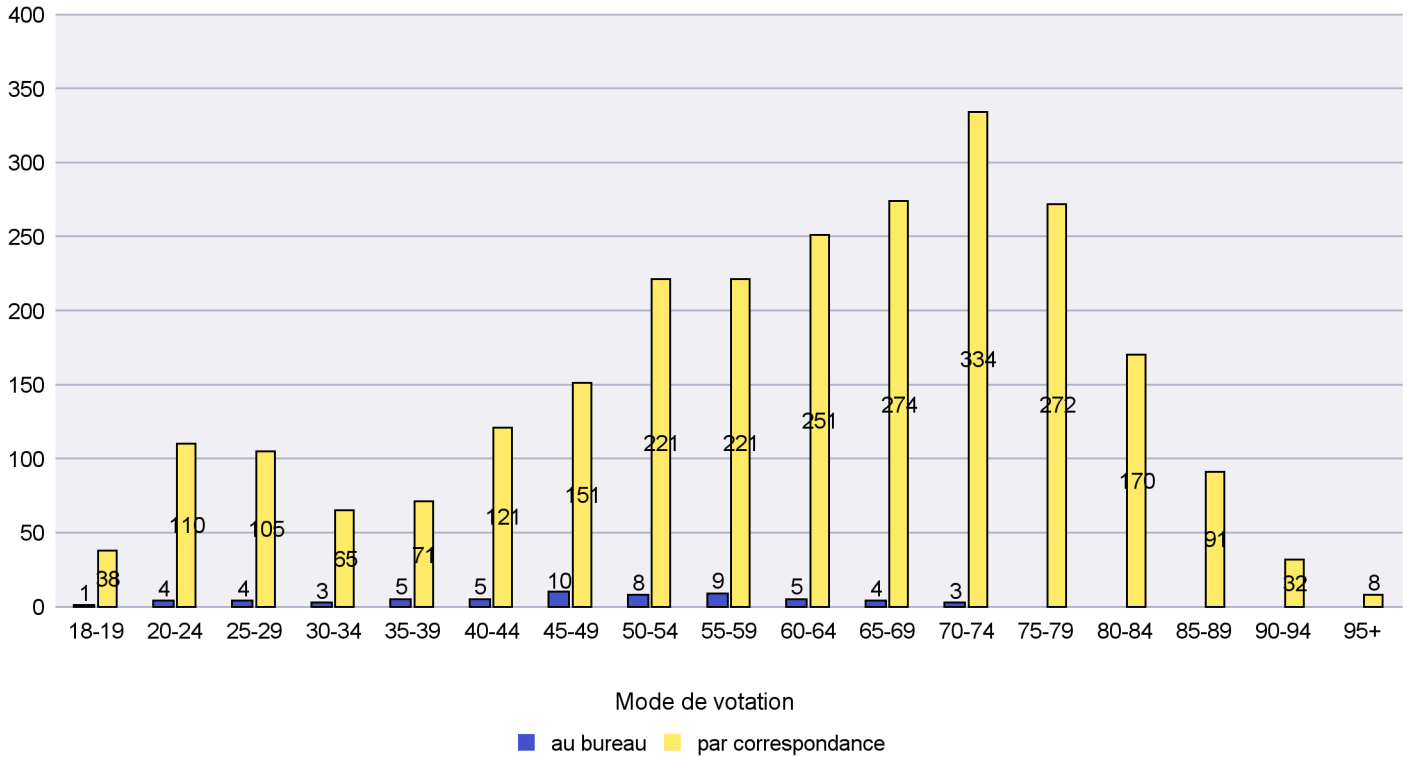

## Mode de vote par classe d'âge

## Jours d'enregistrement des votes

# Canton de Neuchâtel - Statistique du mode de vote

Date : 03.06.2019

Scrutin : 19.05.2019

Commune : Milvignes