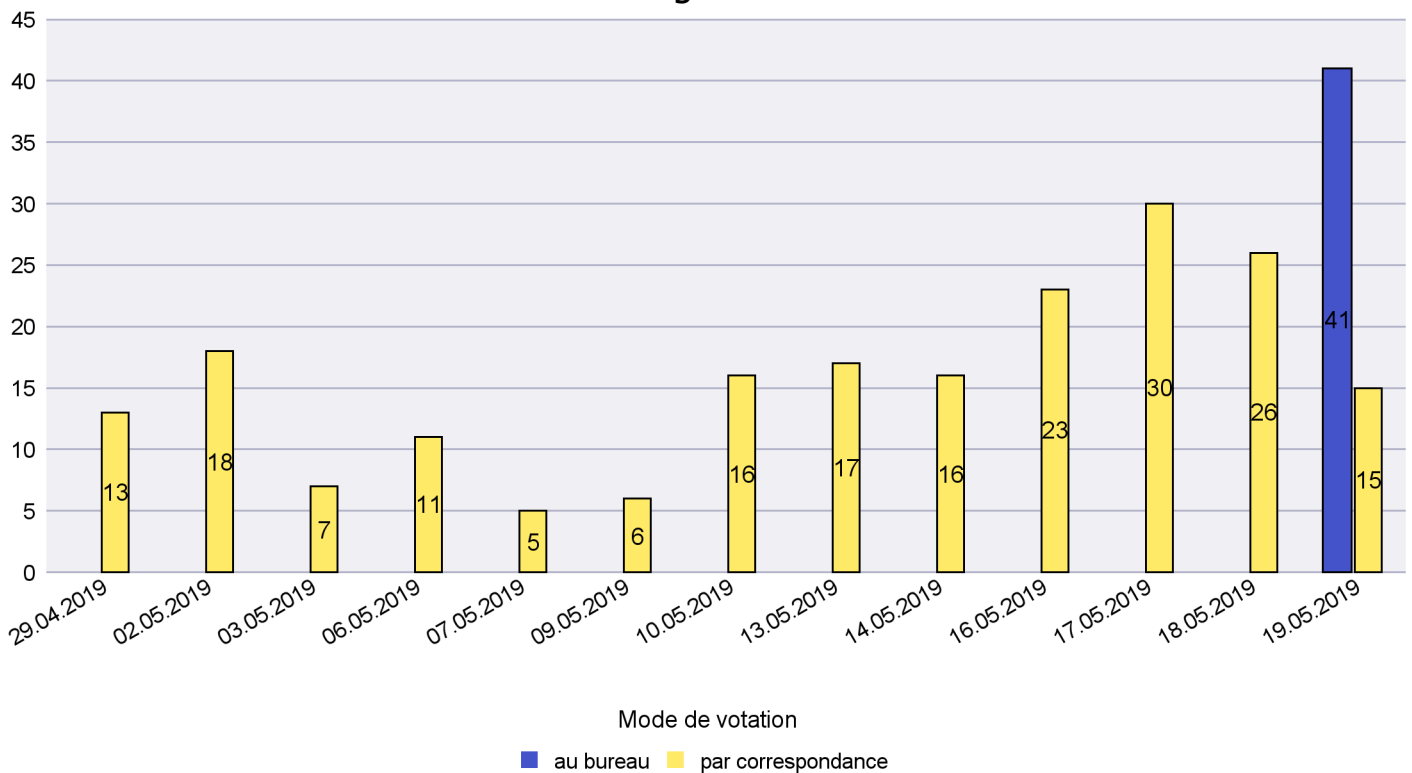

## Mode de vote par classe d'âge

## Jours d'enregistrement des votes

Scrutin : 19.05.2019

Commune : La Brévine

Mode de vote par classe d'âge

Jours d'enregistrement des votes

Scrutin : 19.05.2019

Commune : La Chaux-de-Fonds

### Mode de vote par classe d'âge