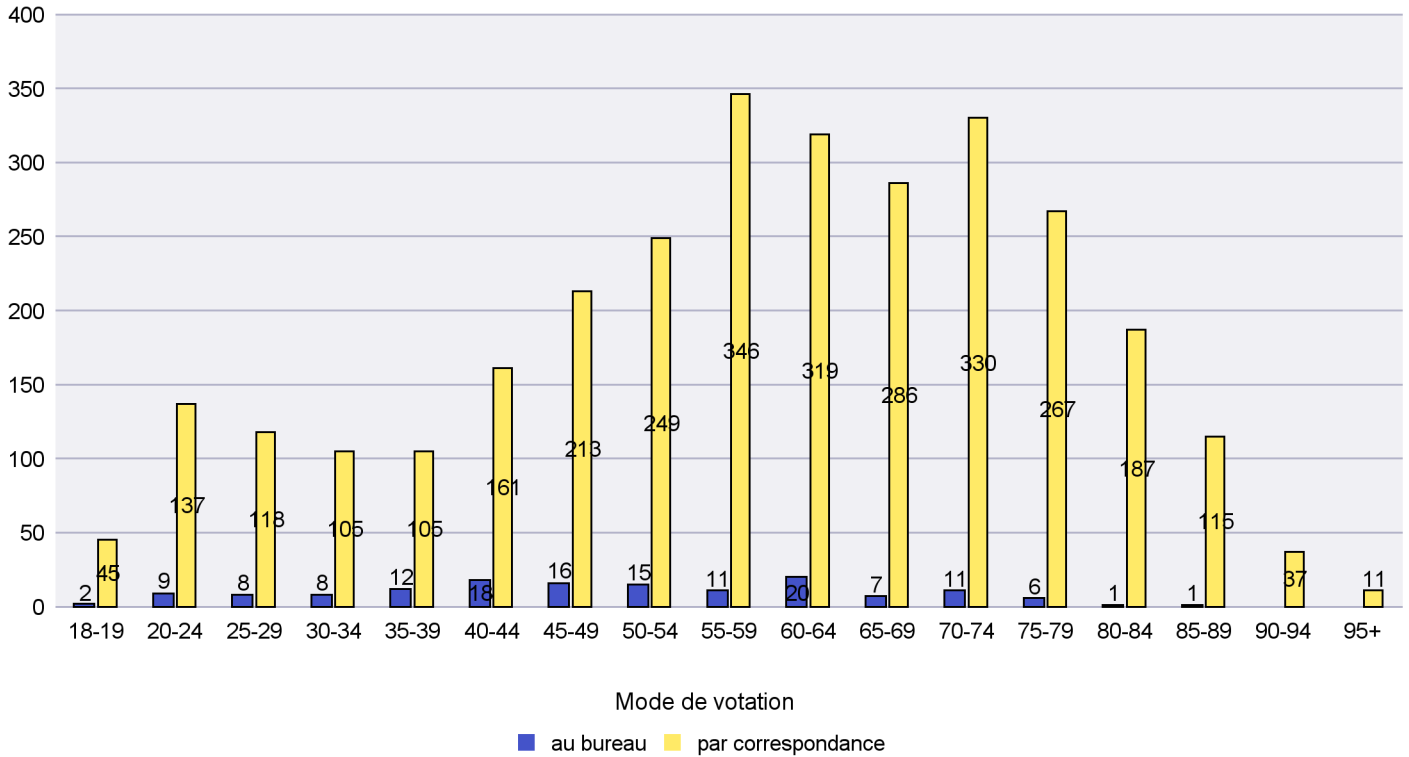

## Mode de vote par classe d'âge

## Jours d'enregistrement des votes

Scrutin : 19.05.2019

Commune : La Tène

Mode de vote par classe d'âge

Jours d'enregistrement des votes

Scrutin : 19.05.2019

Commune : Le Cerneux-Péquignot

Mode de vote par classe d'âge

Jours d'enregistrement des votes

Scrutin : 19.05.2019

Commune : Le Landeron

Mode de vote par classe d'âge

Jours d'enregistrement des votes

Scrutin : 19.05.2019

Commune : Le Locle

Mode de vote par classe d'âge

Jours d'enregistrement des votes