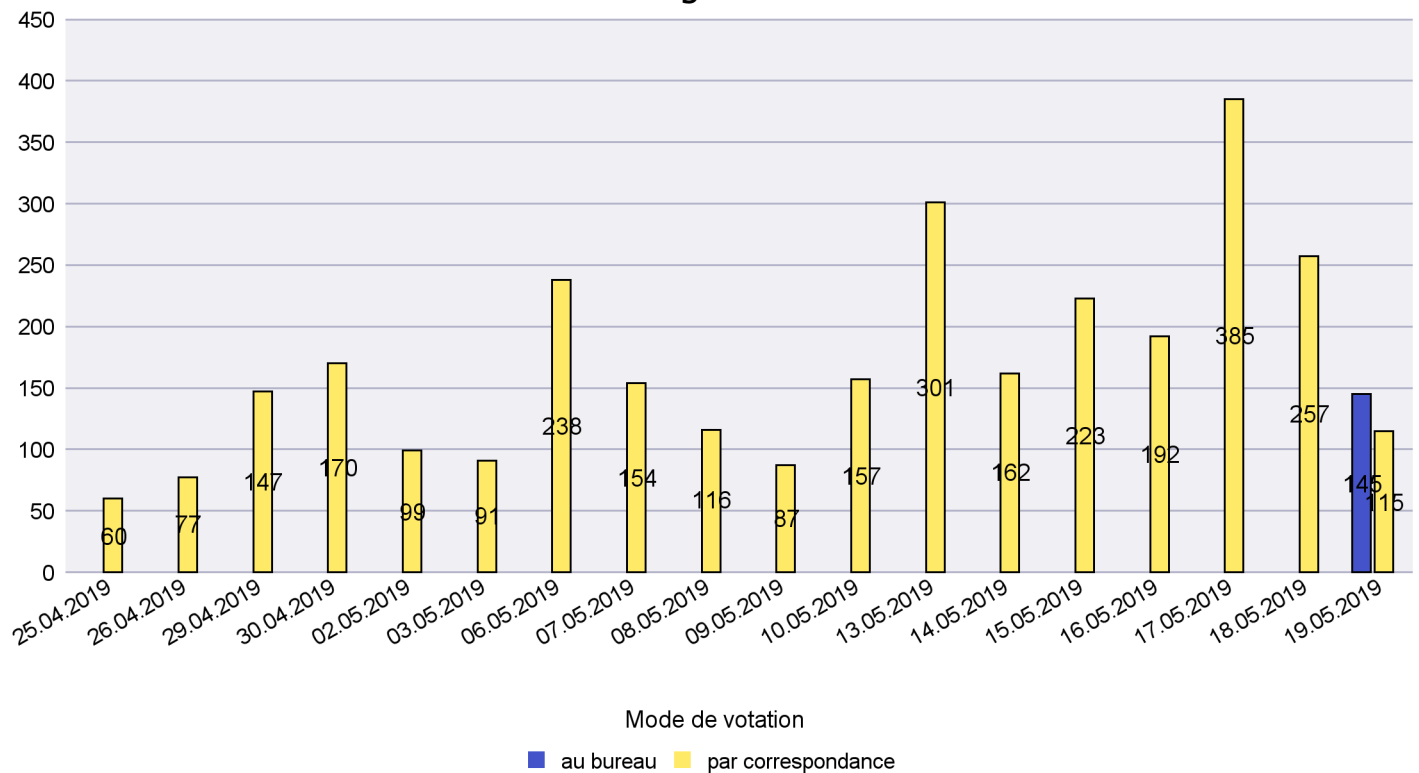

## Mode de vote par classe d'âge

## Jours d'enregistrement des votes

Scrutin : 19.05.2019

Commune : La Tène

Mode de vote par classe d'âge

Jours d'enregistrement des votes

Scrutin : 19.05.2019

Commune : Le Cerneux-Péquignot

Mode de vote par classe d'âge

Jours d'enregistrement des votes

Scrutin : 19.05.2019

Commune : Le Landeron

Mode de vote par classe d'âge

Jours d'enregistrement des votes

Scrutin : 19.05.2019

Commune : Le Locle

Mode de vote par classe d'âge

Jours d'enregistrement des votes