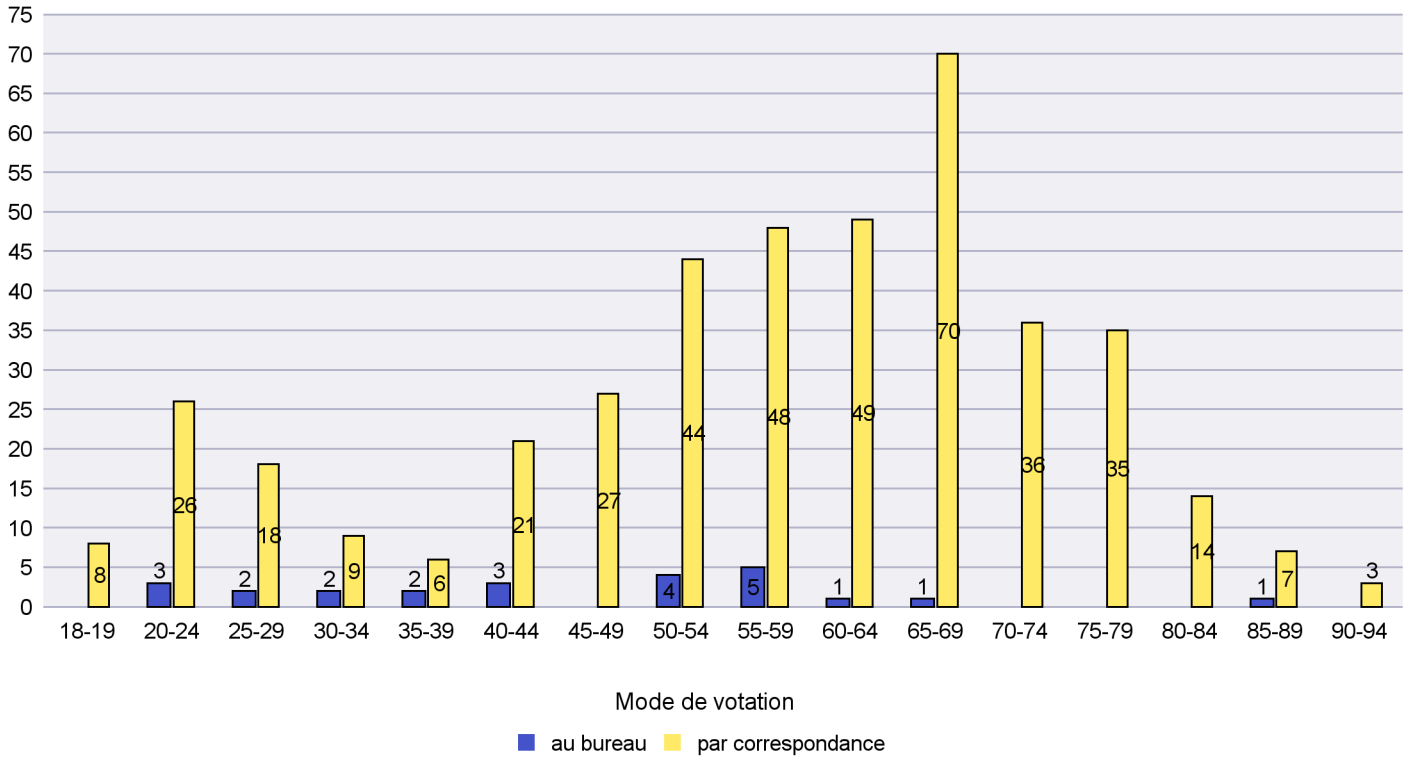

## Mode de vote par classe d'âge

## Jours d'enregistrement des votes

Scrutin : 19.05.2019

Commune : Rochefort

Mode de vote par classe d'âge

Jours d'enregistrement des votes

Scrutin : 19.05.2019

Commune : Saint-Blaise

Mode de vote par classe d'âge