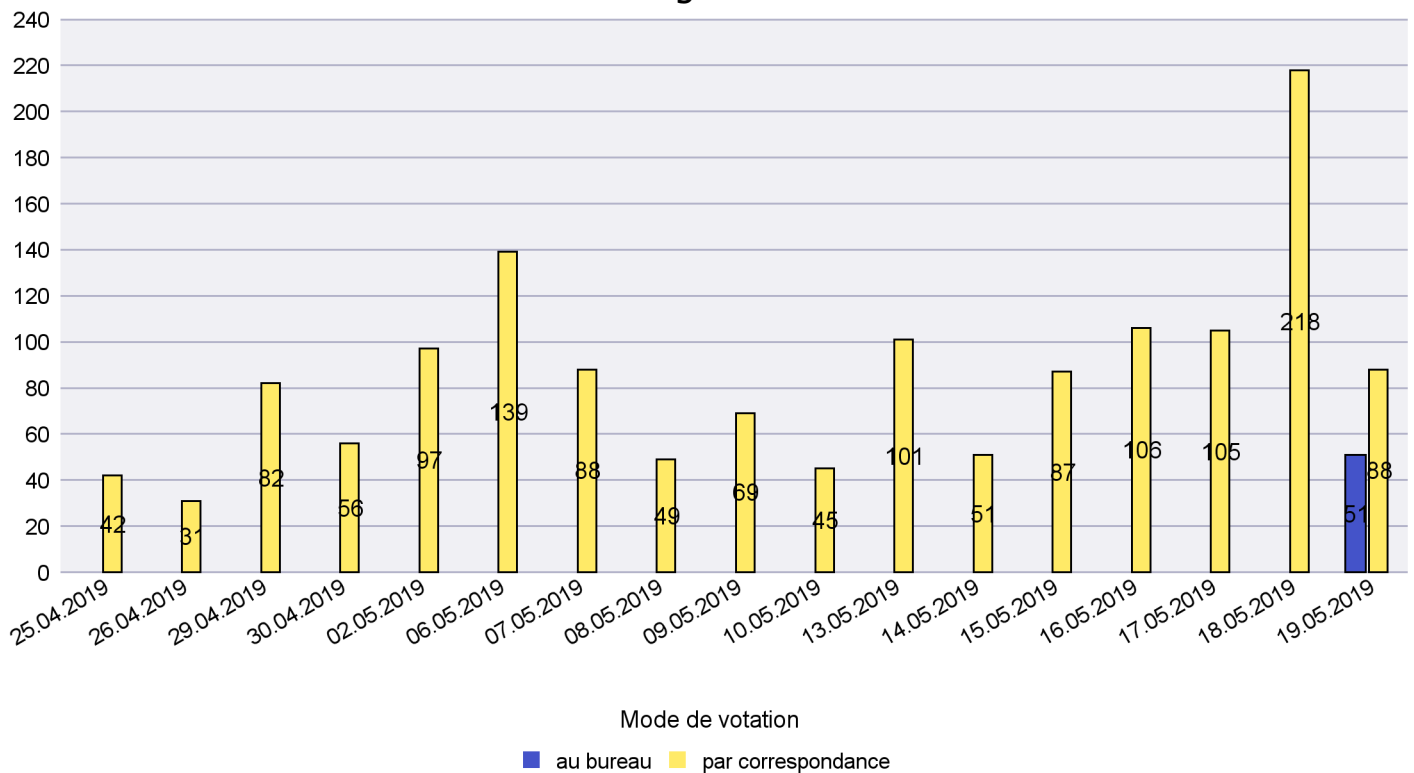

Jours d'enregistrement des votes