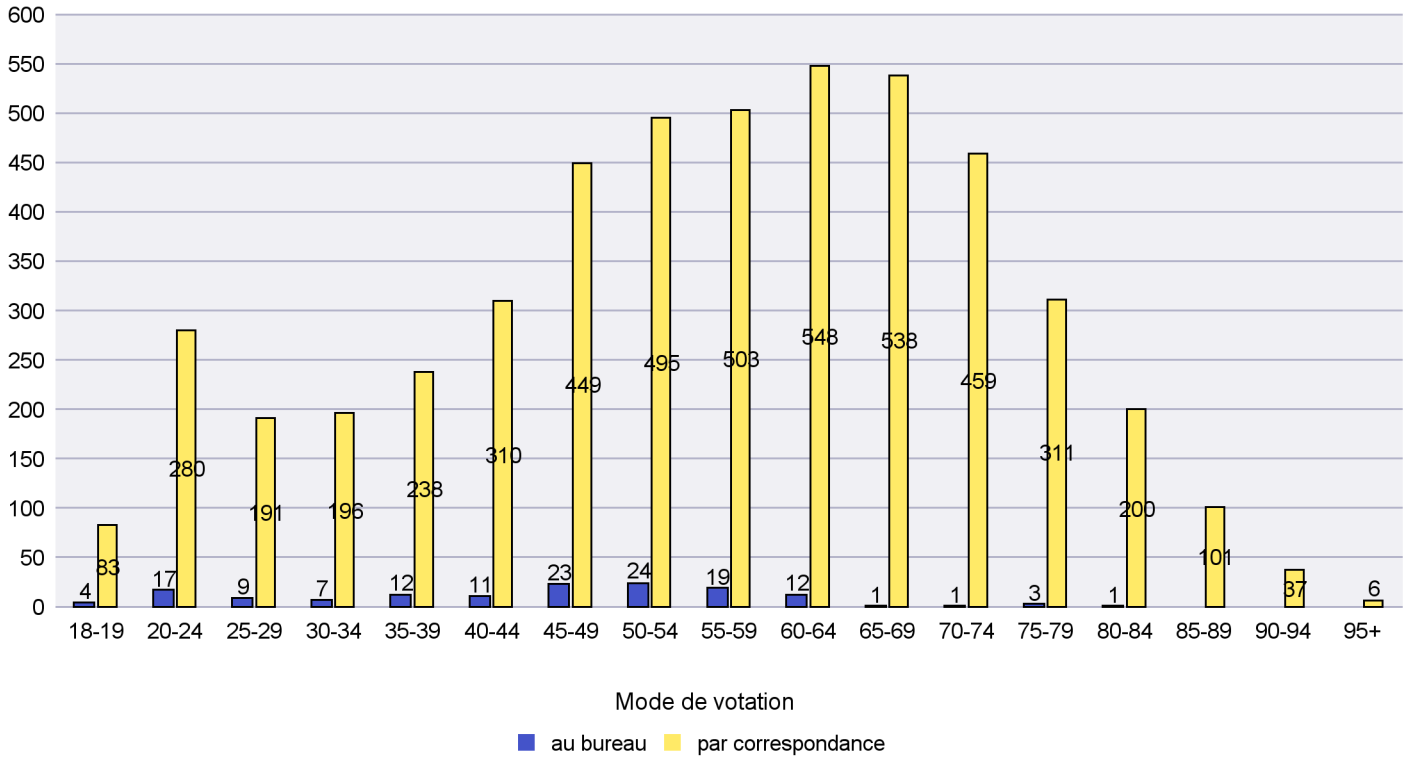

## Mode de vote par classe d'âge

## Jours d'enregistrement des votes

Scrutin : 19.05.2019

Commune : Rochefort

Mode de vote par classe d'âge

Jours d'enregistrement des votes

Scrutin : 19.05.2019

Commune : Saint-Blaise

Mode de vote par classe d'âge

Jours d'enregistrement des votes

Scrutin : 19.05.2019

Commune : Valangin

Mode de vote par classe d'âge

Jours d'enregistrement des votes