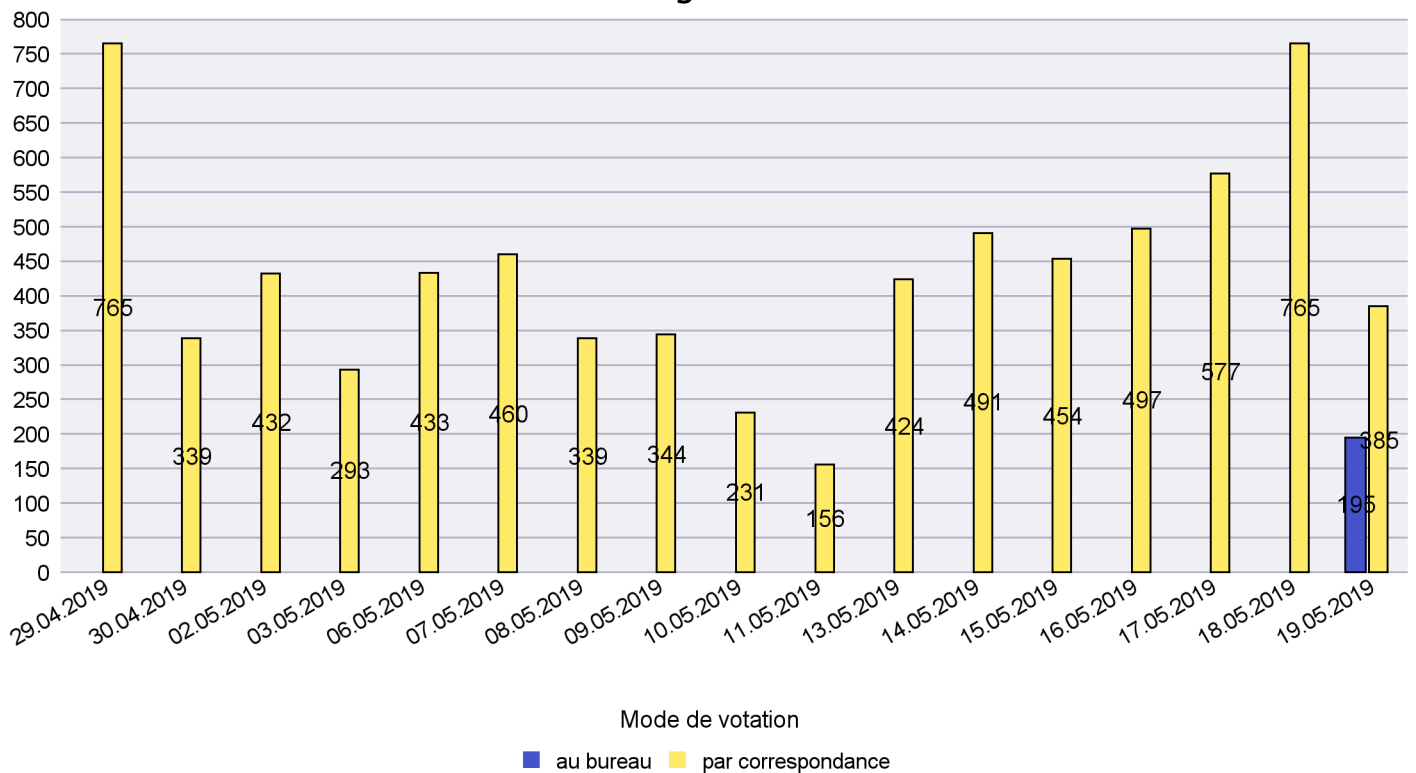

Jours d'enregistrement des votes