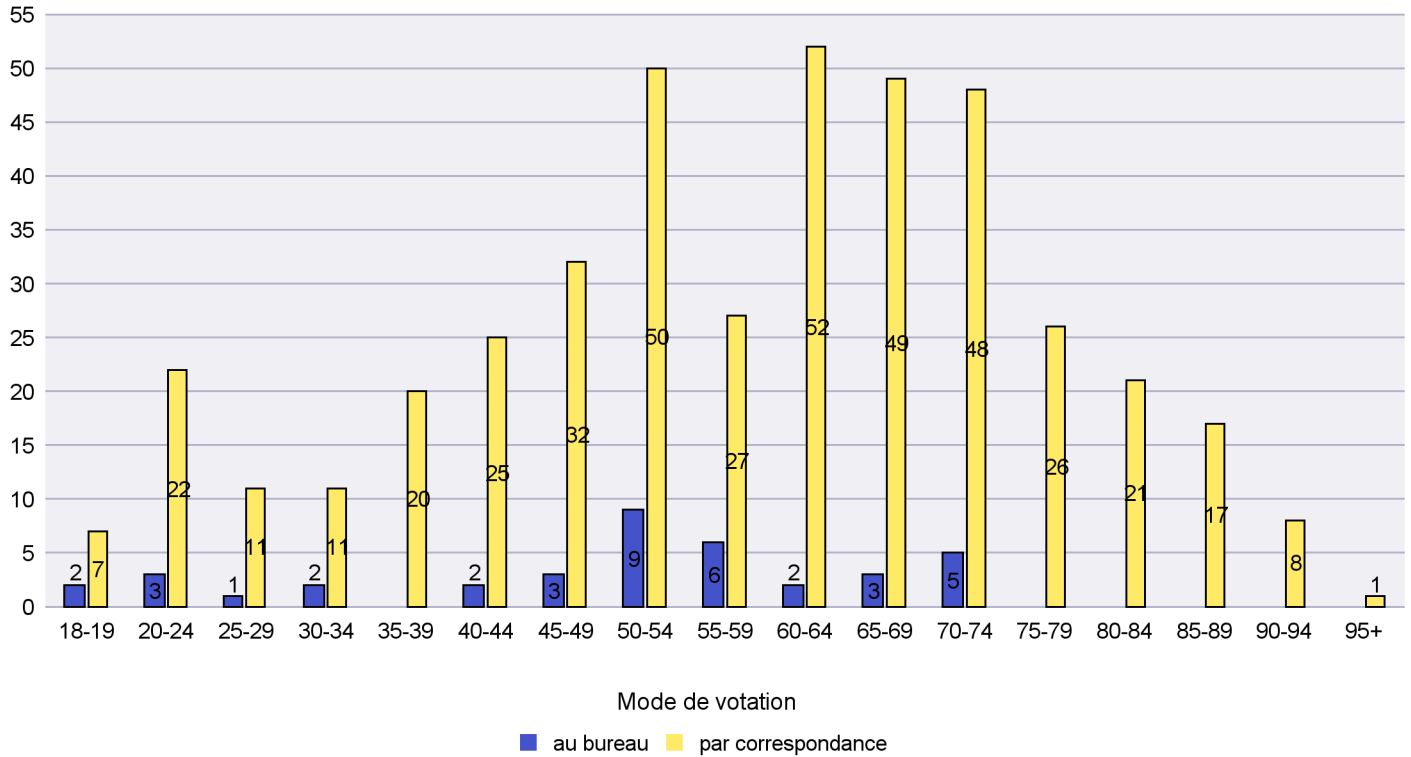

## Mode de vote par classe d'âge

## Jours d'enregistrement des votes

Scrutin : 19.05.2019

Commune : Cressier

Mode de vote par classe d'âge

Jours d'enregistrement des votes

Scrutin : 19.05.2019

Commune : Enges

Mode de vote par classe d'âge