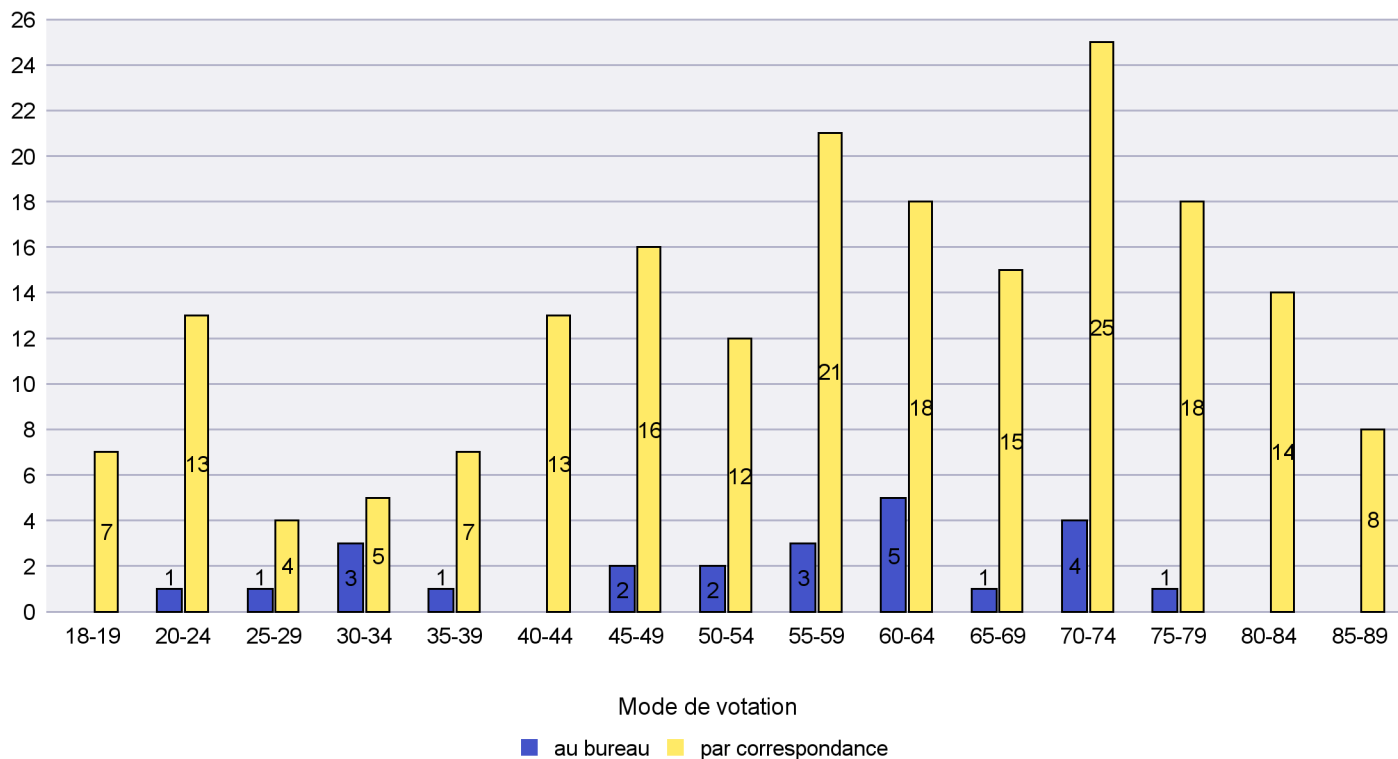

## Mode de vote par classe d'âge

## Jours d'enregistrement des votes

Scrutin : 19.05.2019

Commune : Les Planchettes

Mode de vote par classe d'âge

Jours d'enregistrement des votes

Scrutin : 19.05.2019

Commune : Les Ponts-de-Martel

Mode de vote par classe d'âge

Jours d'enregistrement des votes

Scrutin : 19.05.2019

Commune : Les Verrières

Mode de vote par classe d'âge

Jours d'enregistrement des votes