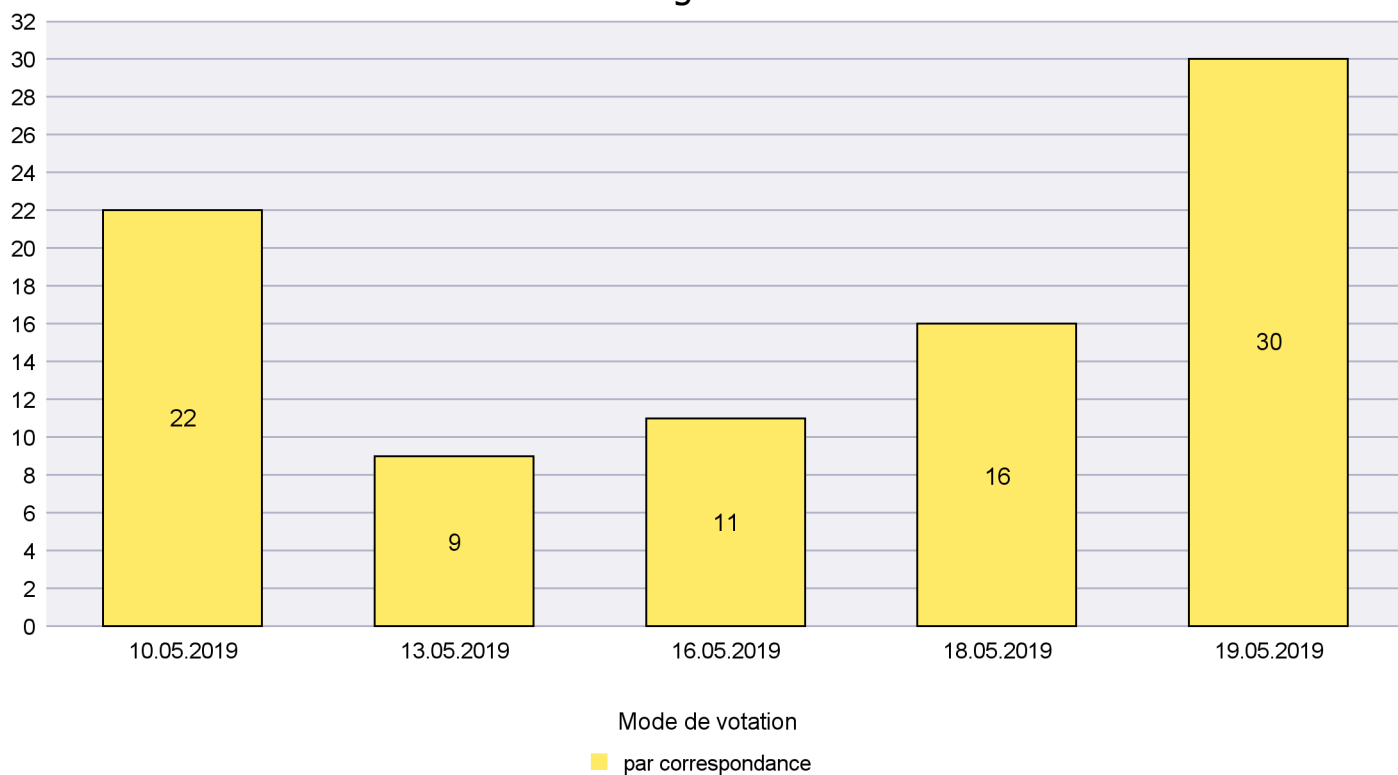

Jours d'enregistrement des votes