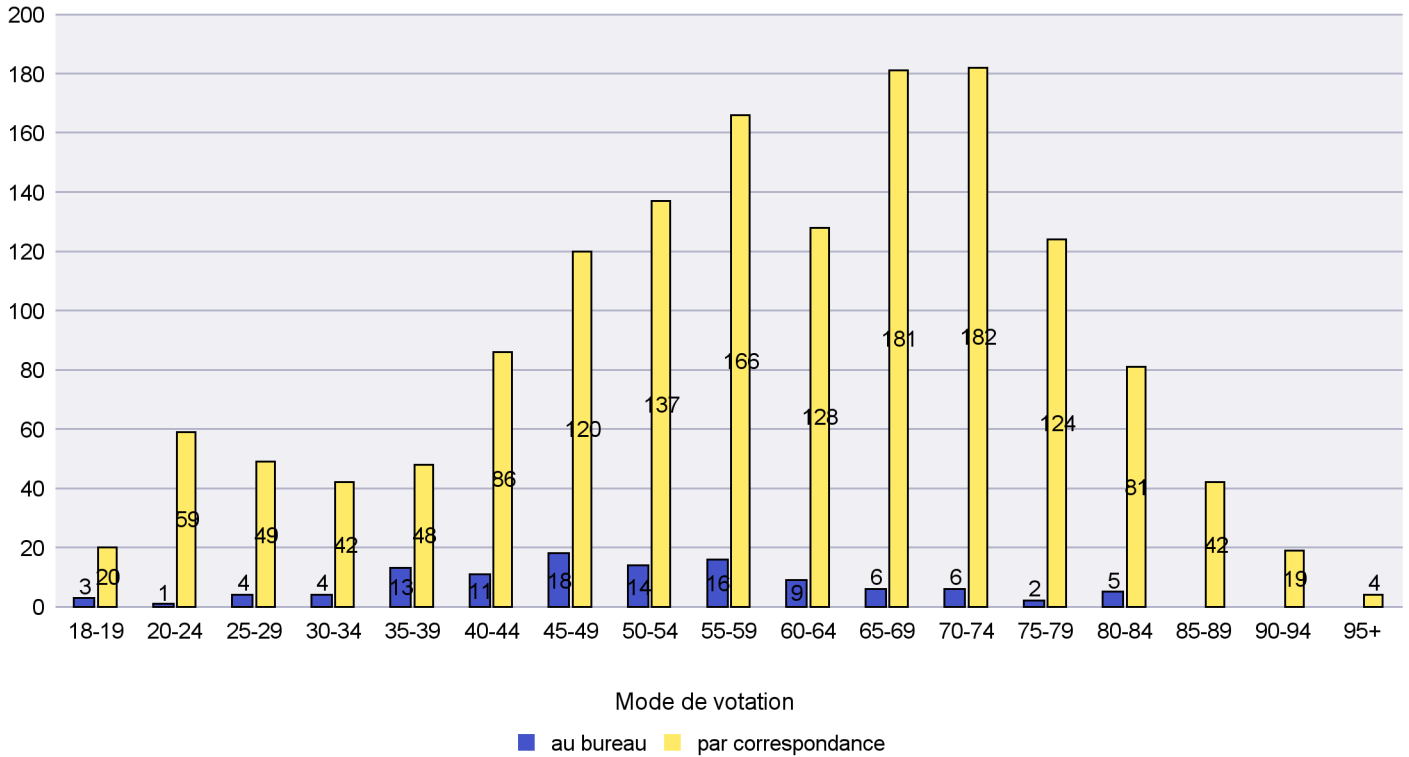

## Mode de vote par classe d'âge

## Jours d'enregistrement des votes

Scrutin : 19.05.2019

Commune : La Tène

Mode de vote par classe d'âge

Jours d'enregistrement des votes

Scrutin : 19.05.2019

Commune : Le Cerneux-Péquignot

Mode de vote par classe d'âge

Jours d'enregistrement des votes

Scrutin : 19.05.2019

Commune : Le Landeron

Mode de vote par classe d'âge

Jours d'enregistrement des votes

Scrutin : 19.05.2019

Commune : Le Locle

Mode de vote par classe d'âge

Jours d'enregistrement des votes