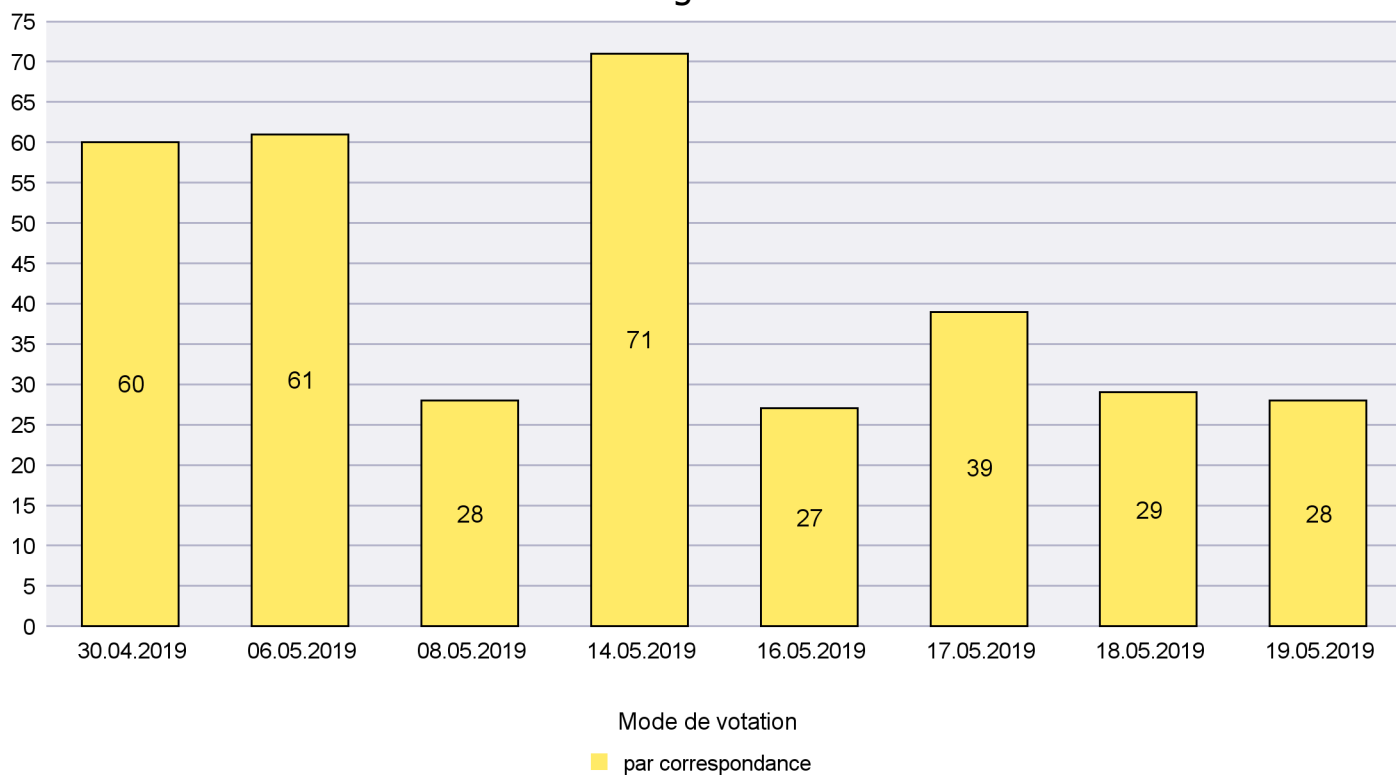

Jours d'enregistrement des votes