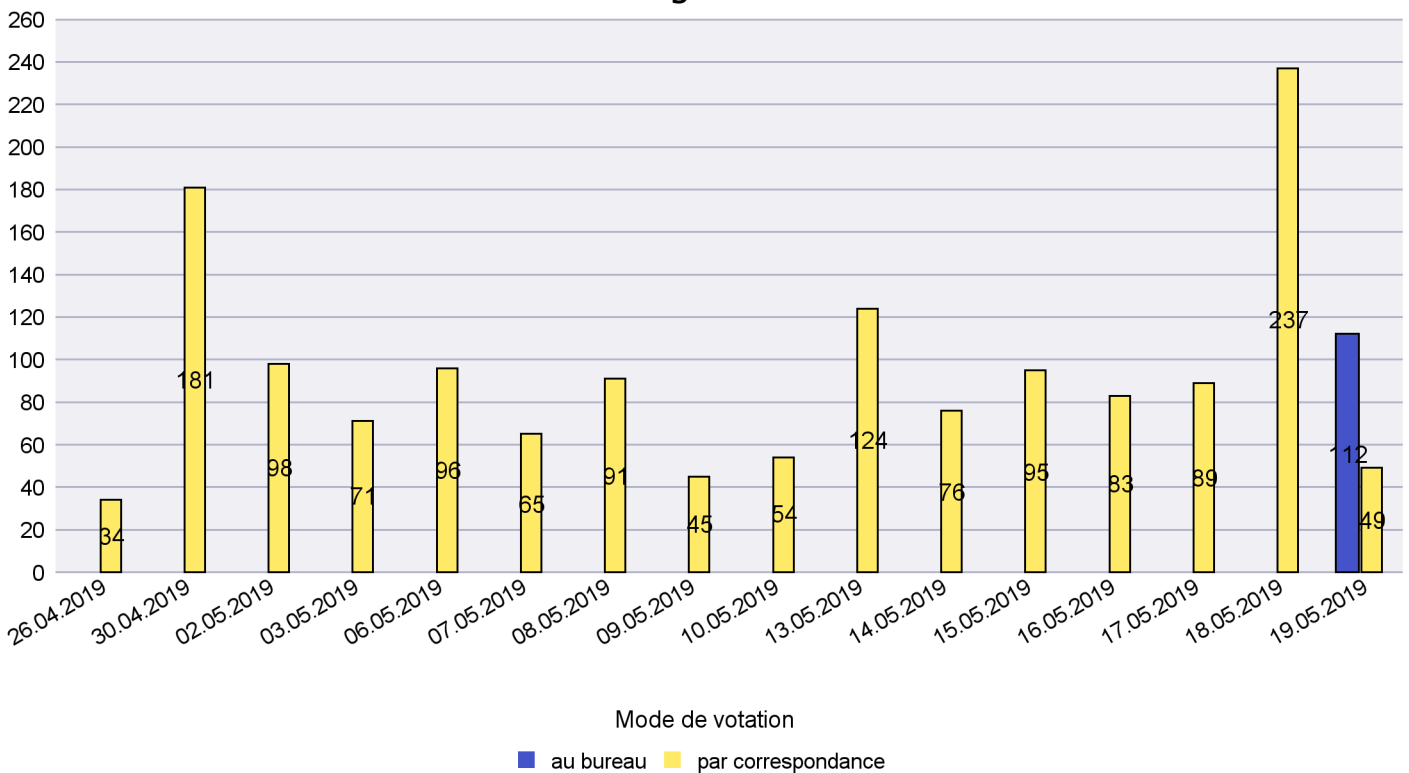

## Mode de vote par classe d'âge

## Jours d'enregistrement des votes

Scrutin : 19.05.2019

Commune : La Tène

Mode de vote par classe d'âge

Jours d'enregistrement des votes

Scrutin : 19.05.2019

Commune : Le Cerneux-Péquignot

Mode de vote par classe d'âge

Jours d'enregistrement des votes

Scrutin : 19.05.2019

Commune : Le Landeron

Mode de vote par classe d'âge

Jours d'enregistrement des votes

Scrutin : 19.05.2019

Commune : Le Locle

Mode de vote par classe d'âge

Jours d'enregistrement des votes