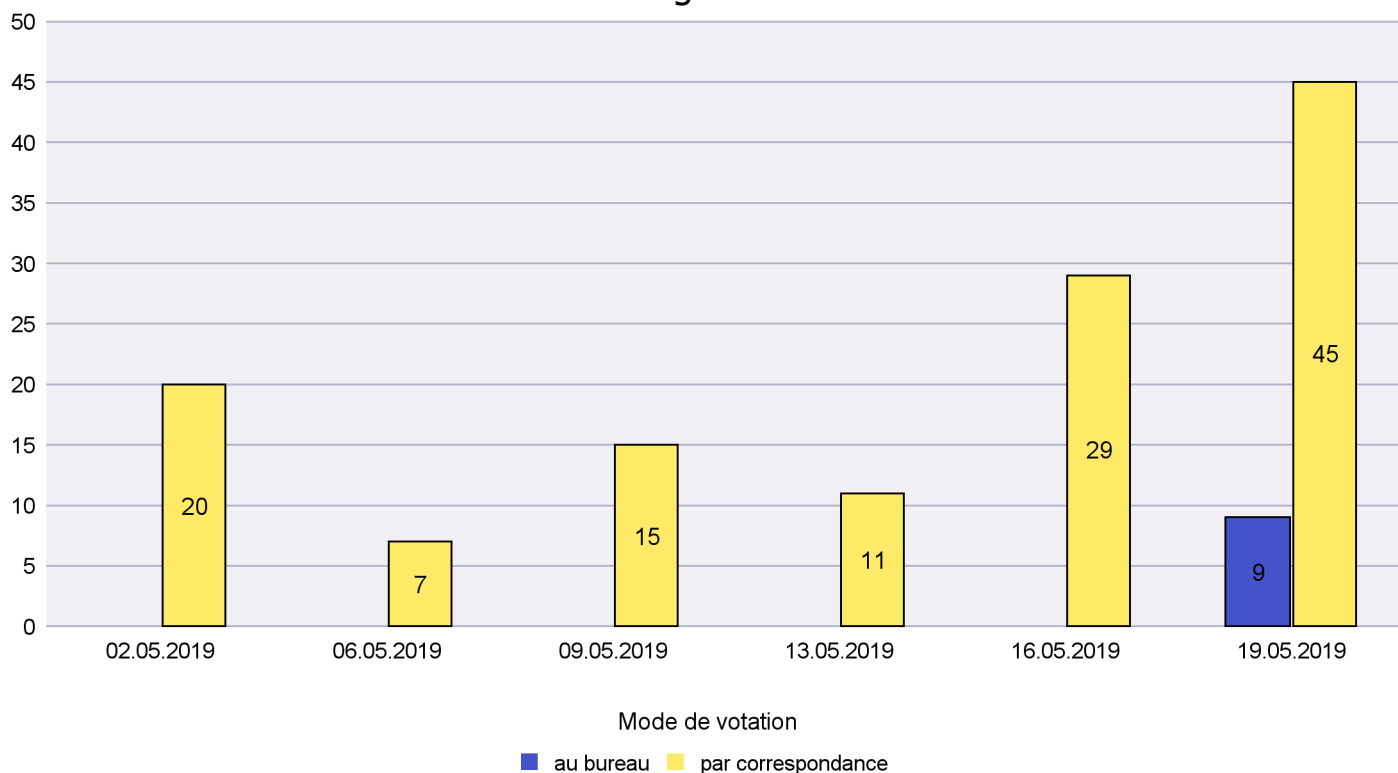

## Mode de vote par classe d'âge

## Jours d'enregistrement des votes

Scrutin : 19.05.2019

Commune : La Tène

Mode de vote par classe d'âge

Jours d'enregistrement des votes

Scrutin : 19.05.2019

Commune : Le Cerneux-Péquignot

Mode de vote par classe d'âge

Jours d'enregistrement des votes

Scrutin : 19.05.2019

Commune : Le Landeron

Mode de vote par classe d'âge

Jours d'enregistrement des votes

Scrutin : 19.05.2019

Commune : Le Locle

Mode de vote par classe d'âge