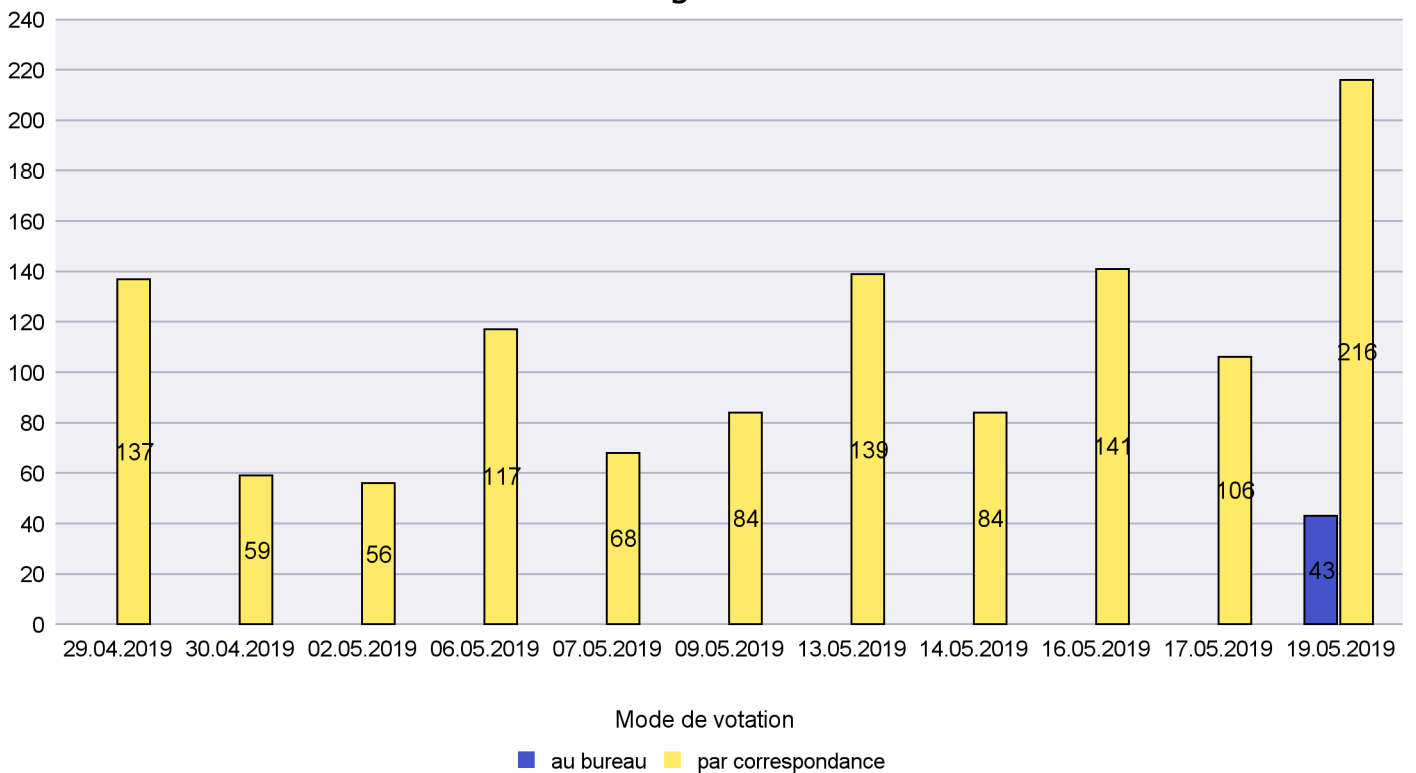

## Mode de vote par classe d'âge

## Jours d'enregistrement des votes

Scrutin : 19.05.2019

Commune : La Tène

Mode de vote par classe d'âge

Jours d'enregistrement des votes

Scrutin : 19.05.2019

Commune : Le Cerneux-Péquignot

Mode de vote par classe d'âge

Jours d'enregistrement des votes

Scrutin : 19.05.2019

Commune : Le Landeron

Mode de vote par classe d'âge

Jours d'enregistrement des votes

Scrutin : 19.05.2019

Commune : Le Locle

Mode de vote par classe d'âge