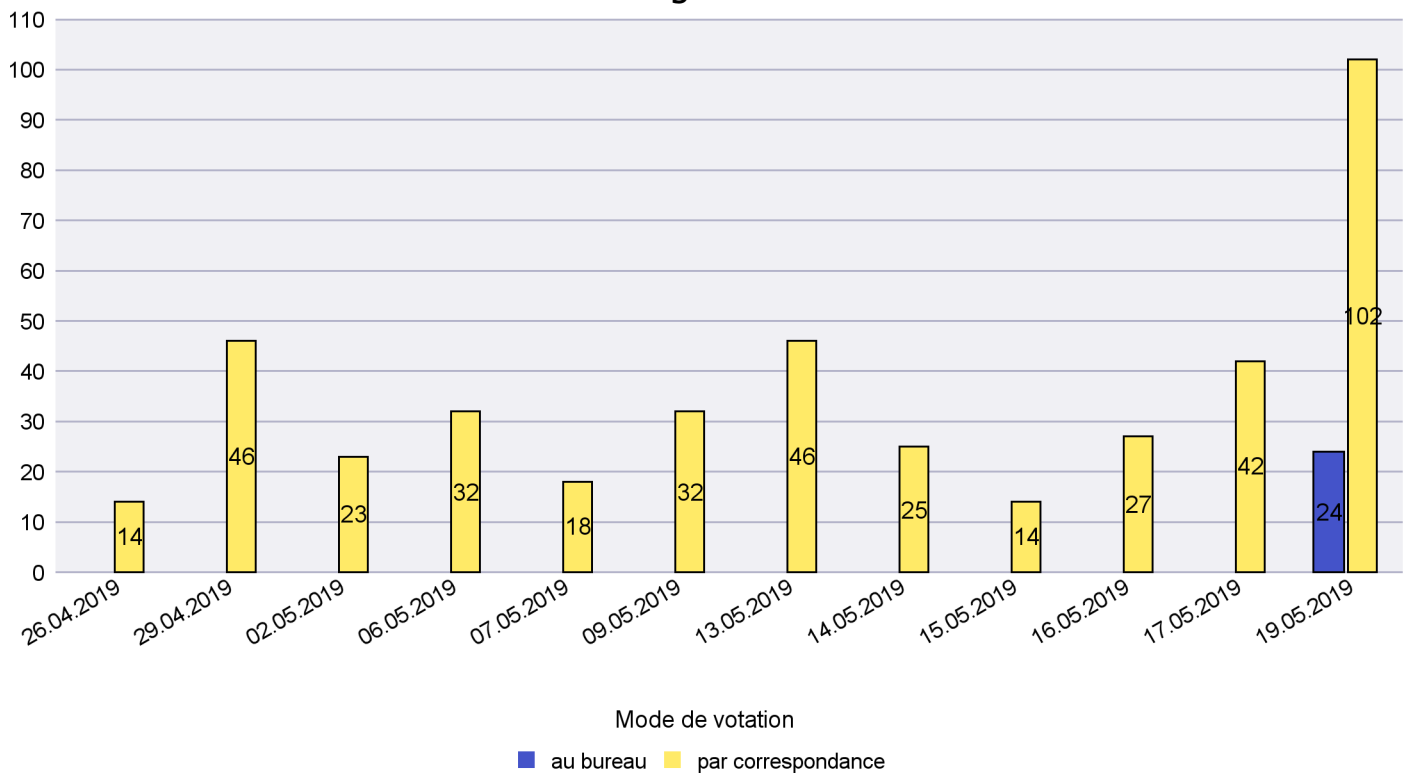

## Mode de vote par classe d'âge

## Jours d'enregistrement des votes

Scrutin : 19.05.2019

Commune : Rochefort

Mode de vote par classe d'âge

Jours d'enregistrement des votes

Scrutin : 19.05.2019

Commune : Saint-Blaise

Mode de vote par classe d'âge