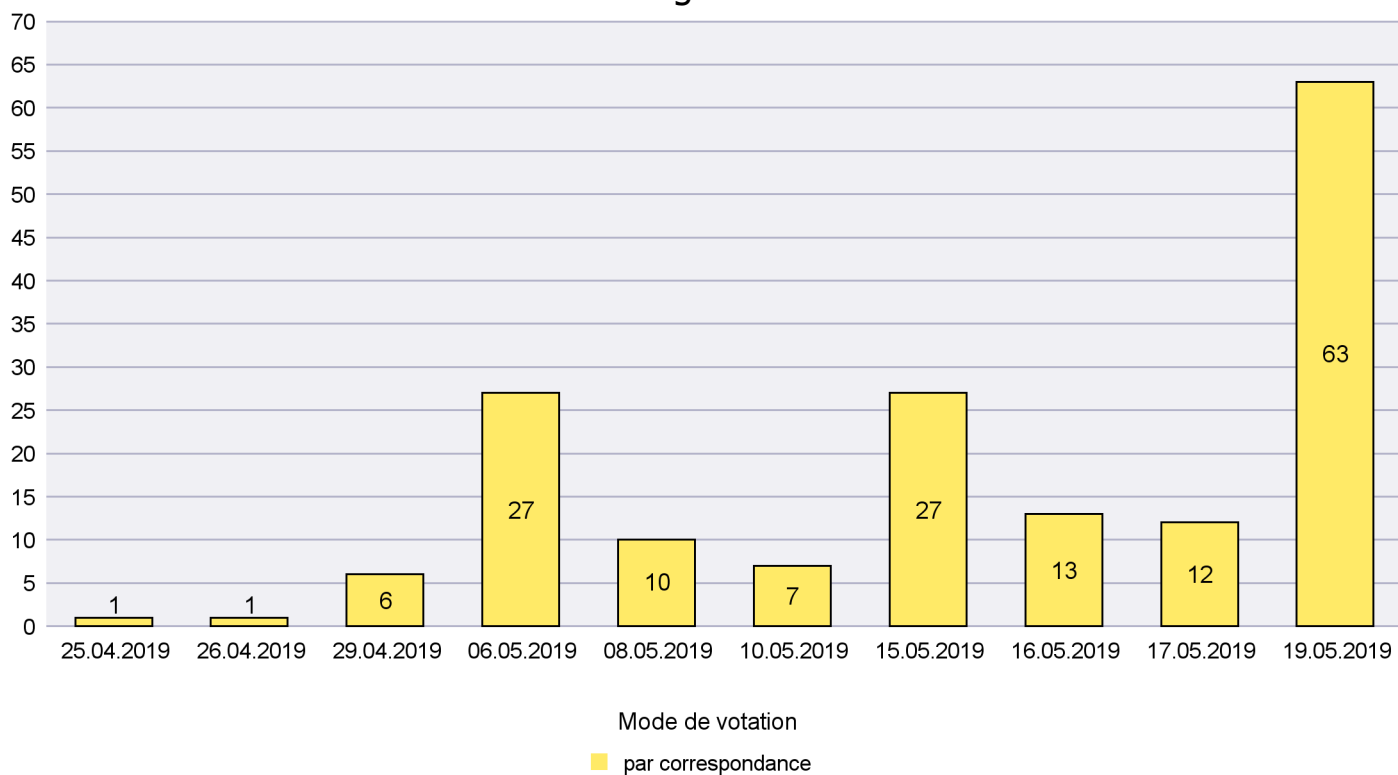

### Mode de vote par classe d'âge

### Jours d'enregistrement des votes

Scrutin : 19.05.2019

Commune : La Chaux-du-Milieu

Mode de vote par classe d'âge

Jours d'enregistrement des votes

Scrutin : 19.05.2019

Commune : La Côte-aux-Fées

Mode de vote par classe d'âge

Jours d'enregistrement des votes

Scrutin : 19.05.2019

Commune : La Grande Béroche

Mode de vote par classe d'âge

Jours d'enregistrement des votes

Scrutin : 19.05.2019

Commune : La Sagne