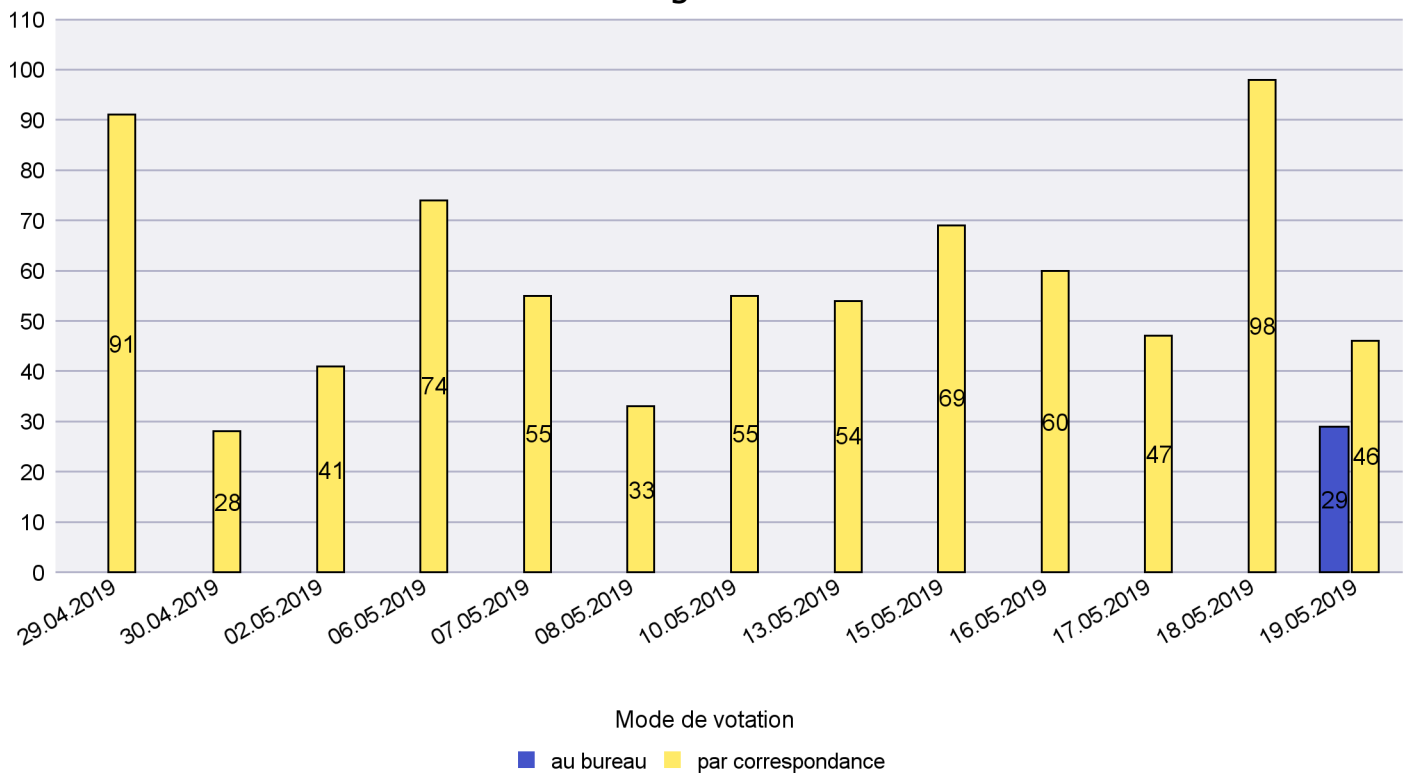

Jours d'enregistrement des votes