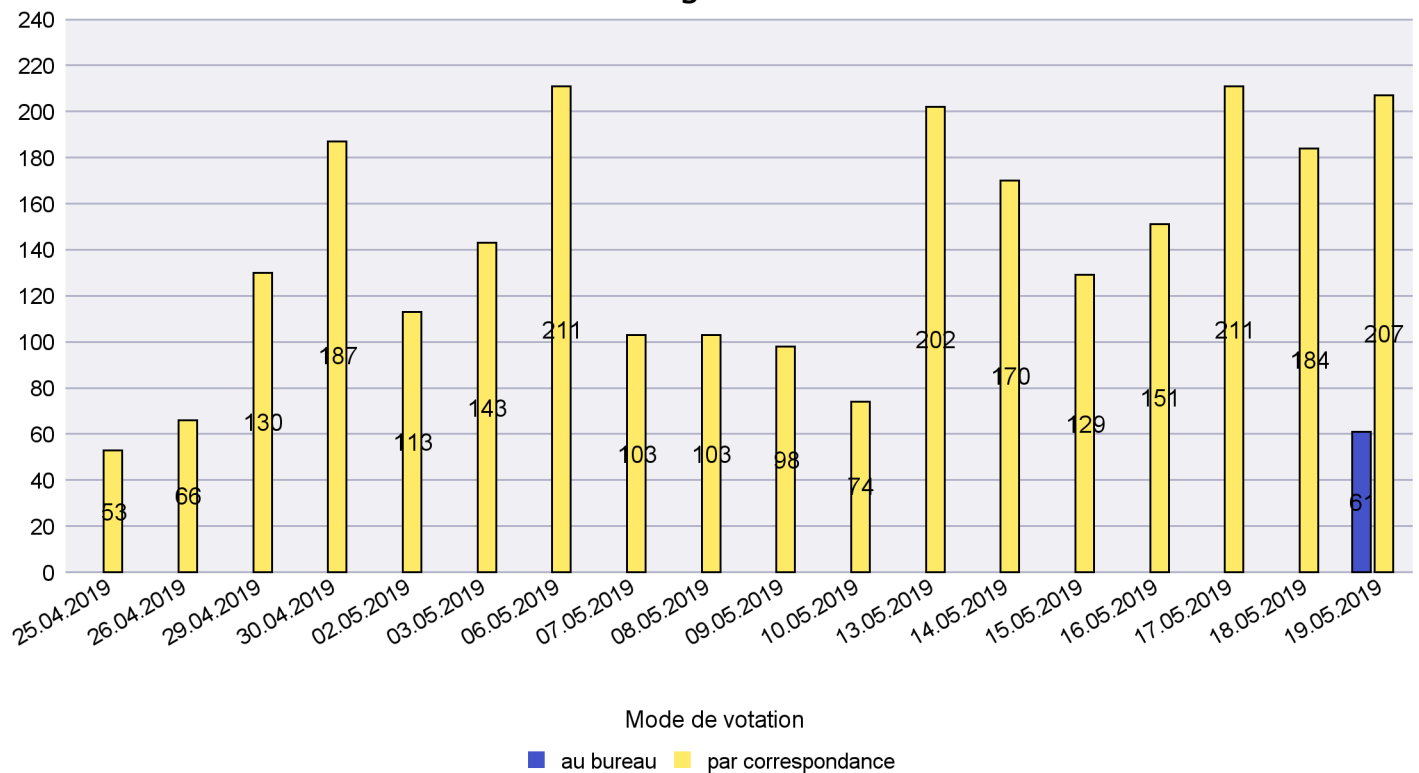

Jours d'enregistrement des votes