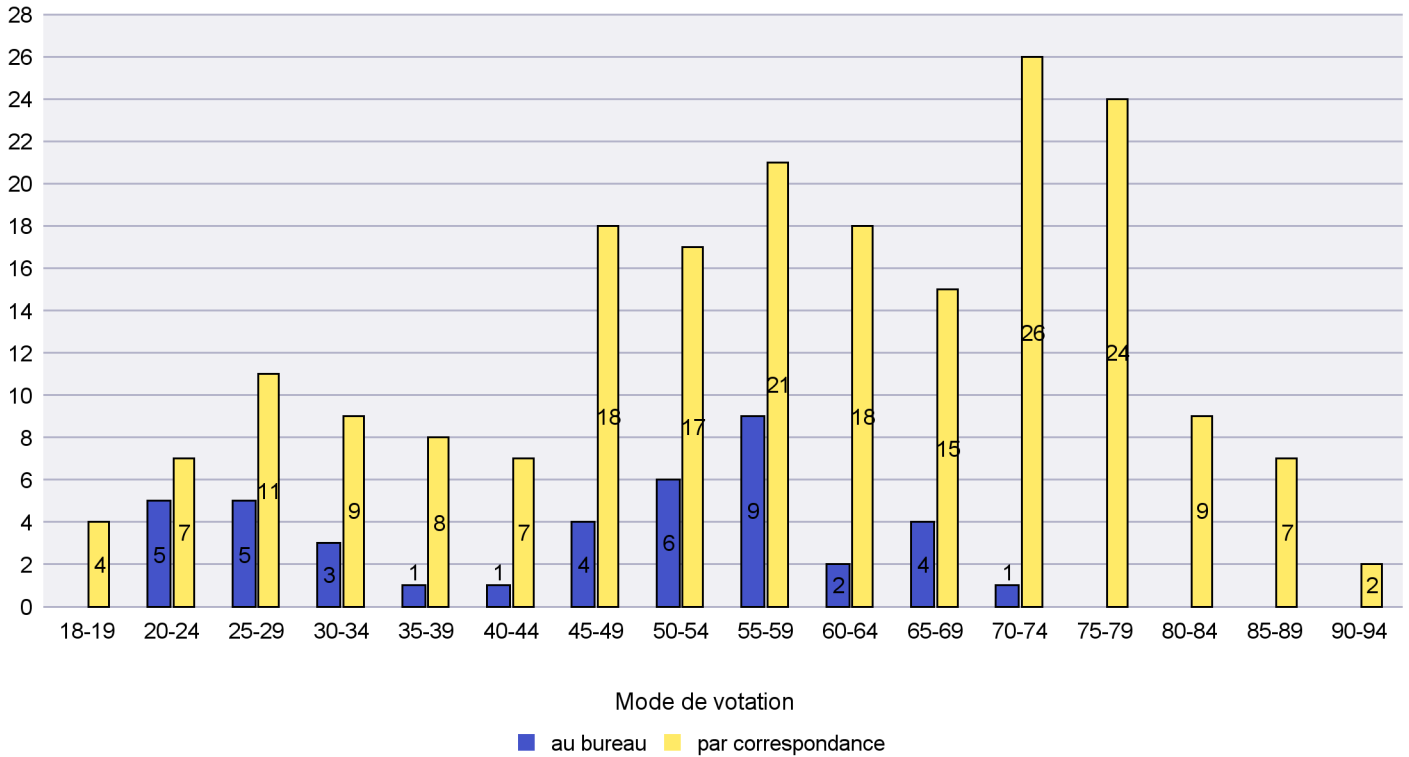

## Mode de vote par classe d'âge

## Jours d'enregistrement des votes

Scrutin : 19.05.2019

Commune : La Brévine

Mode de vote par classe d'âge

Jours d'enregistrement des votes

Scrutin : 19.05.2019

Commune : La Chaux-de-Fonds

### Mode de vote par classe d'âge