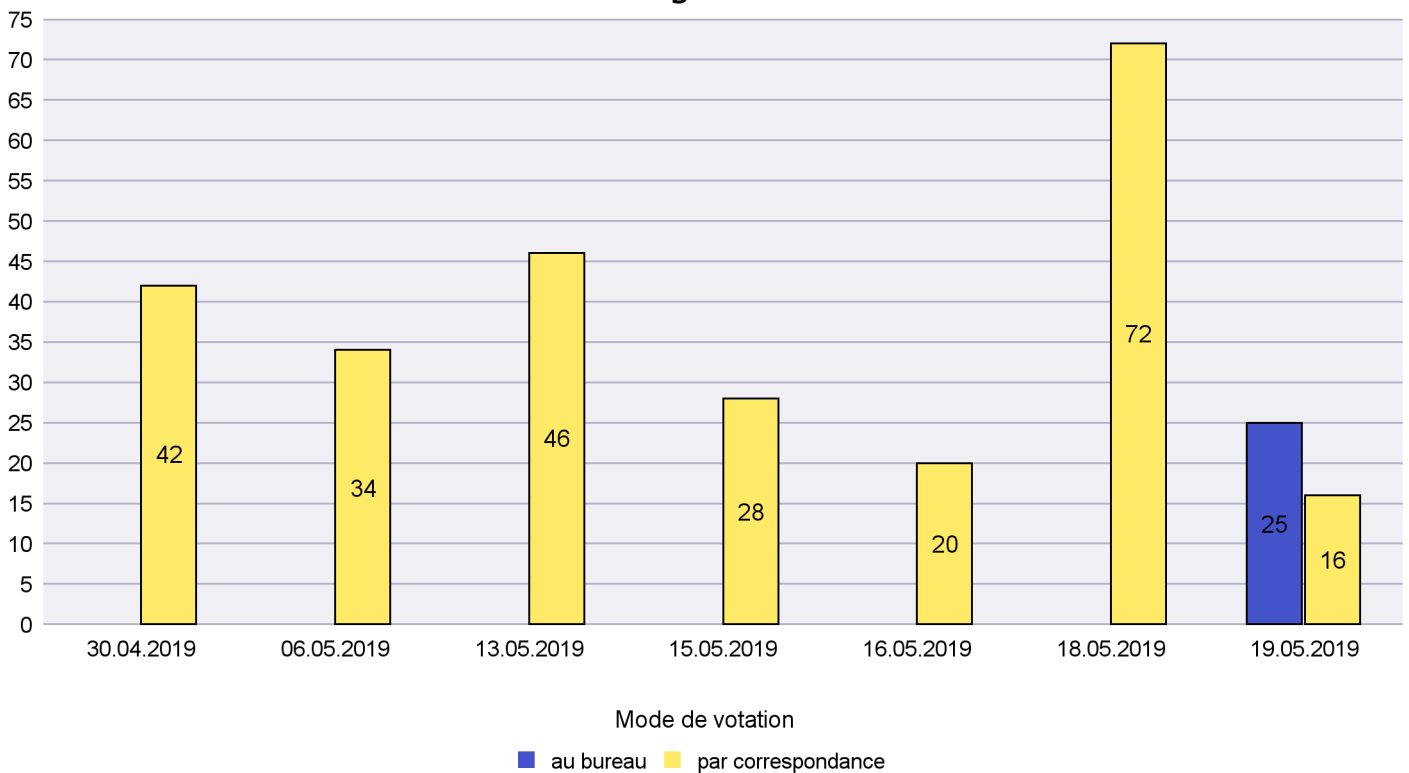

Jours d'enregistrement des votes