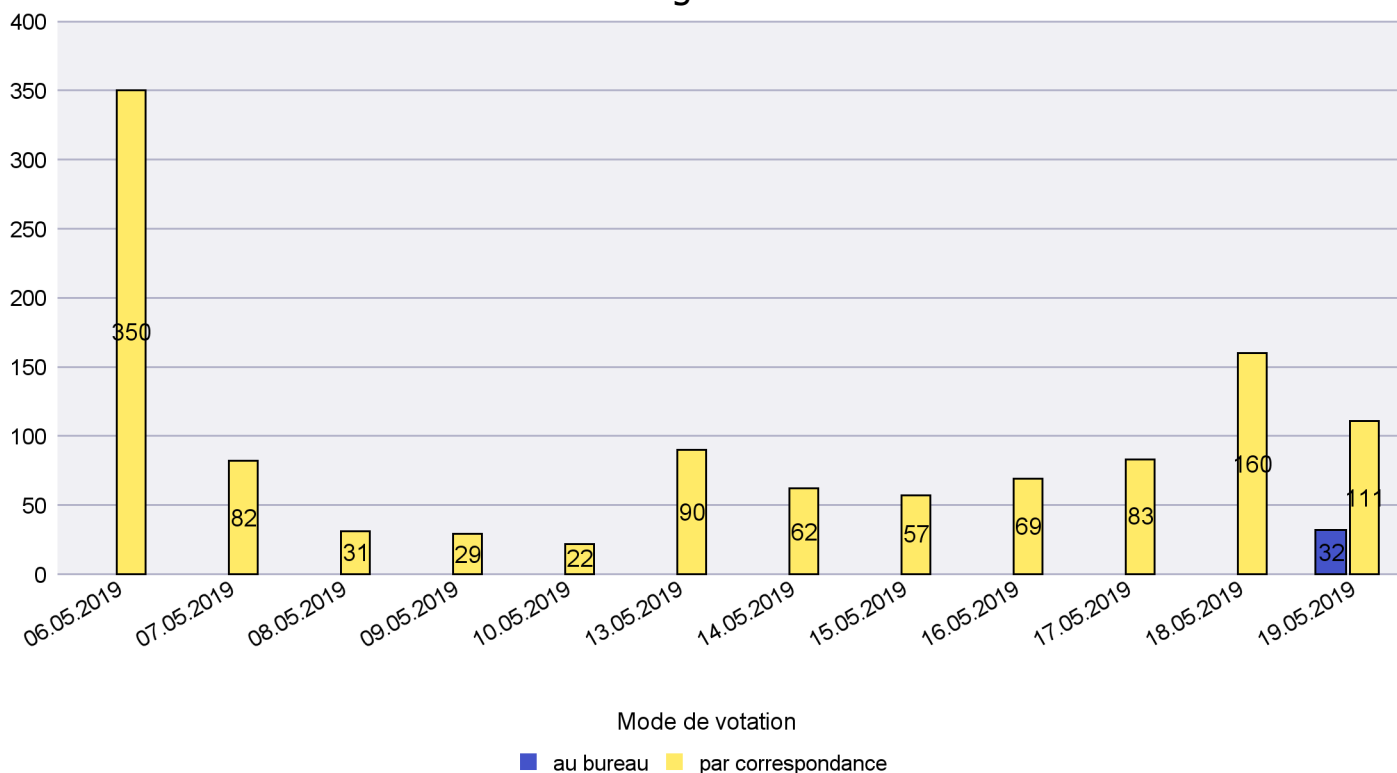

Jours d'enregistrement des votes