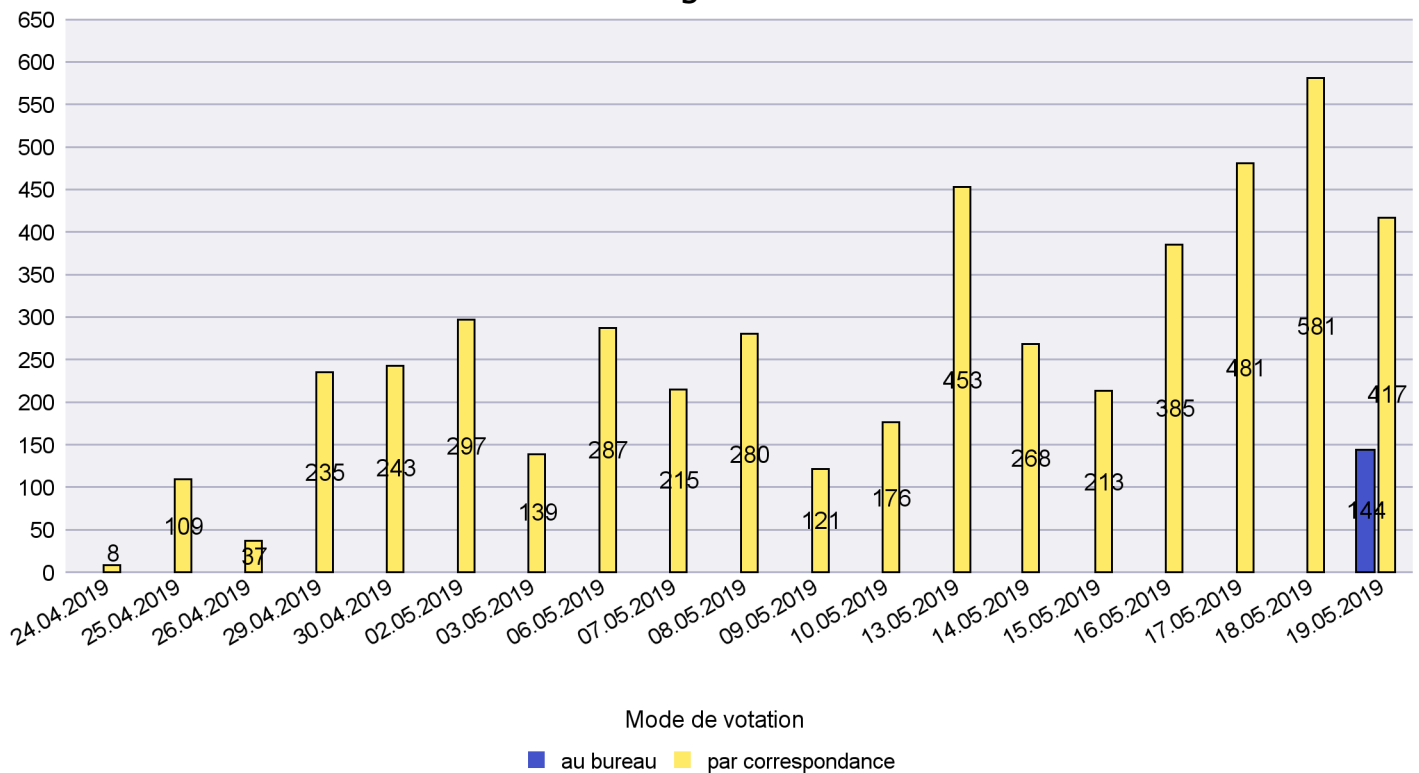

Jours d'enregistrement des votes