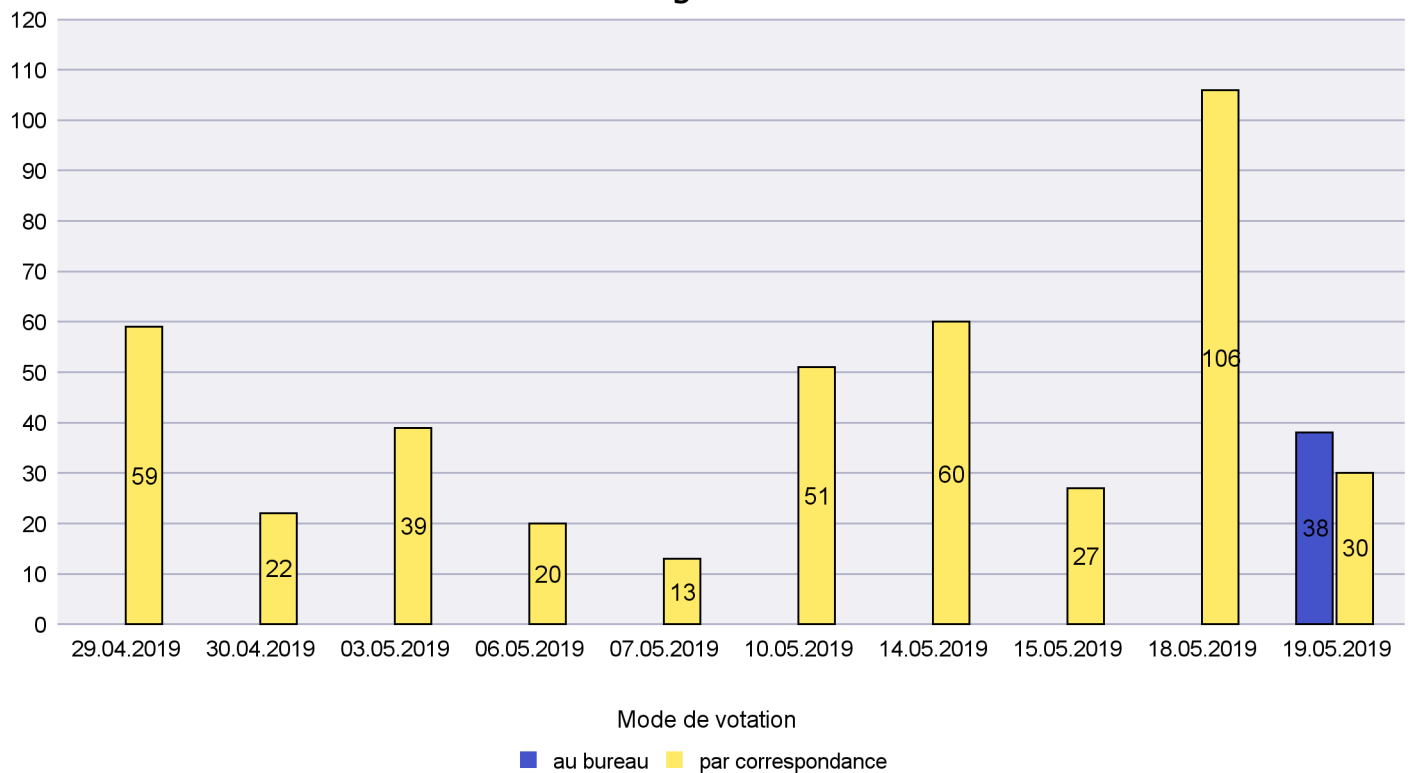

## Mode de vote par classe d'âge

## Jours d'enregistrement des votes

Scrutin : 19.05.2019

Commune : Cressier

Mode de vote par classe d'âge

Jours d'enregistrement des votes

Scrutin : 19.05.2019

Commune : Enges

Mode de vote par classe d'âge

Jours d'enregistrement des votes