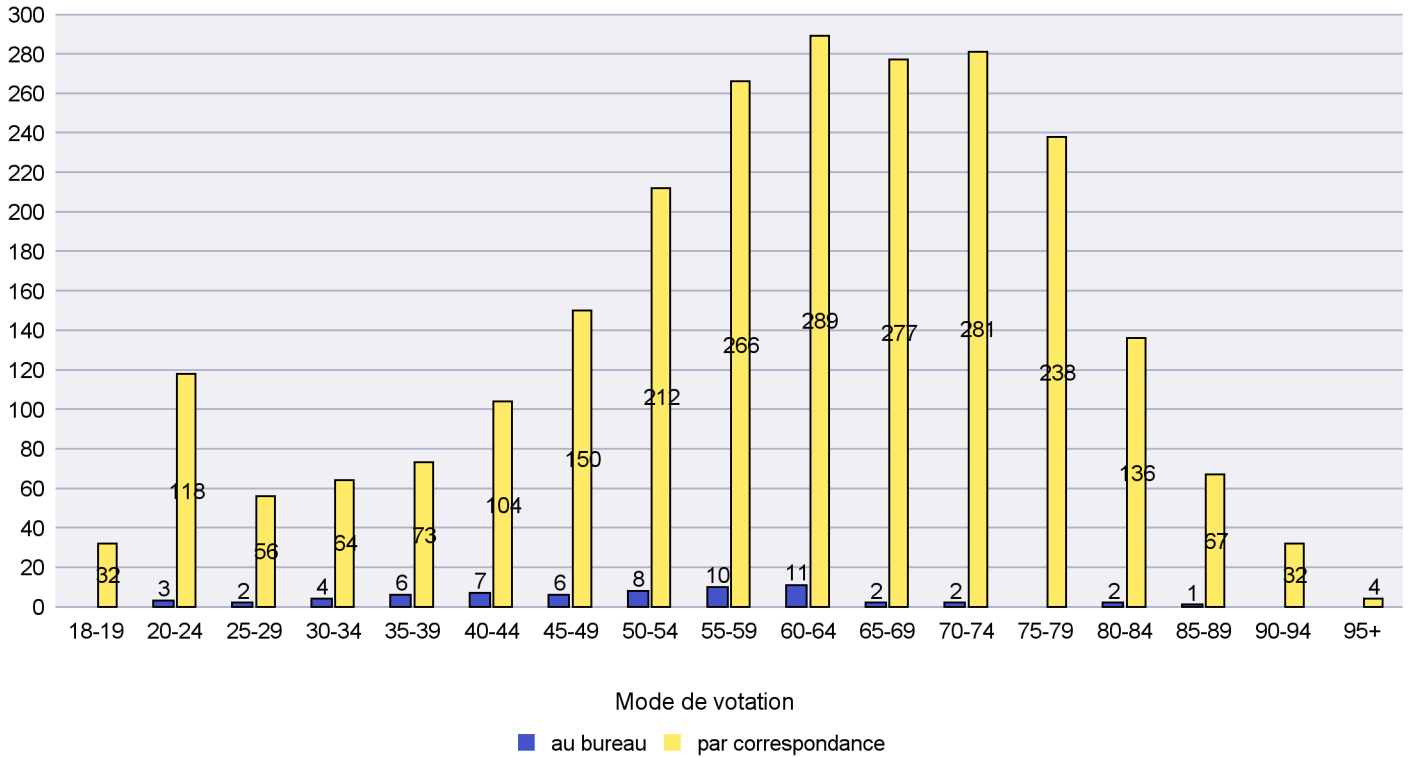

### Mode de vote par classe d'âge

### Jours d'enregistrement des votes

Scrutin : 19.05.2019

Commune : La Chaux-du-Milieu

Mode de vote par classe d'âge

Jours d'enregistrement des votes

Scrutin : 19.05.2019

Commune : La Côte-aux-Fées

Mode de vote par classe d'âge

Jours d'enregistrement des votes

Scrutin : 19.05.2019

Commune : La Grande Béroche

Mode de vote par classe d'âge

Jours d'enregistrement des votes

Scrutin : 19.05.2019

Commune : La Sagne

## Mode de vote par classe d'âge