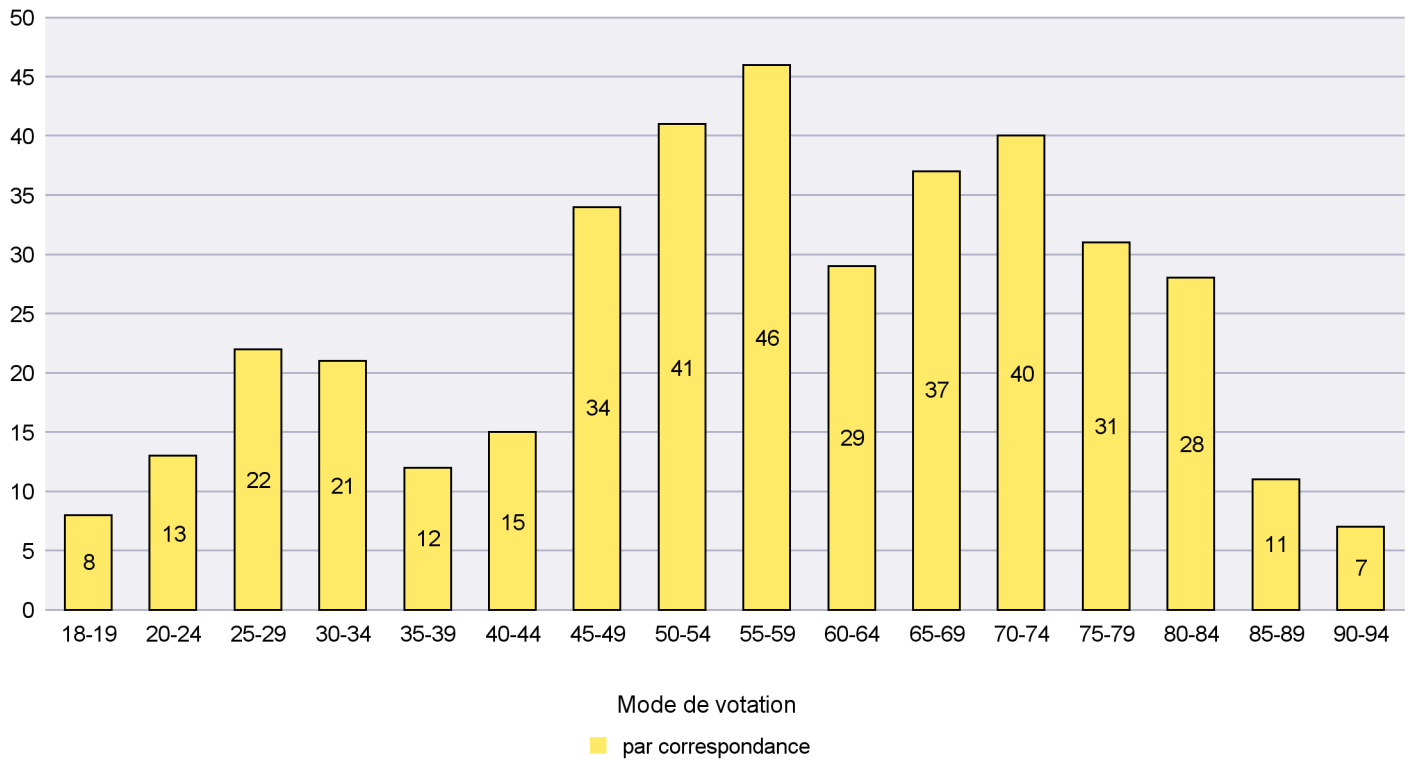

## Mode de vote par classe d'âge

## Jours d'enregistrement des votes

Scrutin : 19.05.2019

Commune : Les Planchettes

Mode de vote par classe d'âge

Jours d'enregistrement des votes

Scrutin : 19.05.2019

Commune : Les Ponts-de-Martel

Mode de vote par classe d'âge

Jours d'enregistrement des votes

Scrutin : 19.05.2019

Commune : Les Verrières

Mode de vote par classe d'âge

Jours d'enregistrement des votes