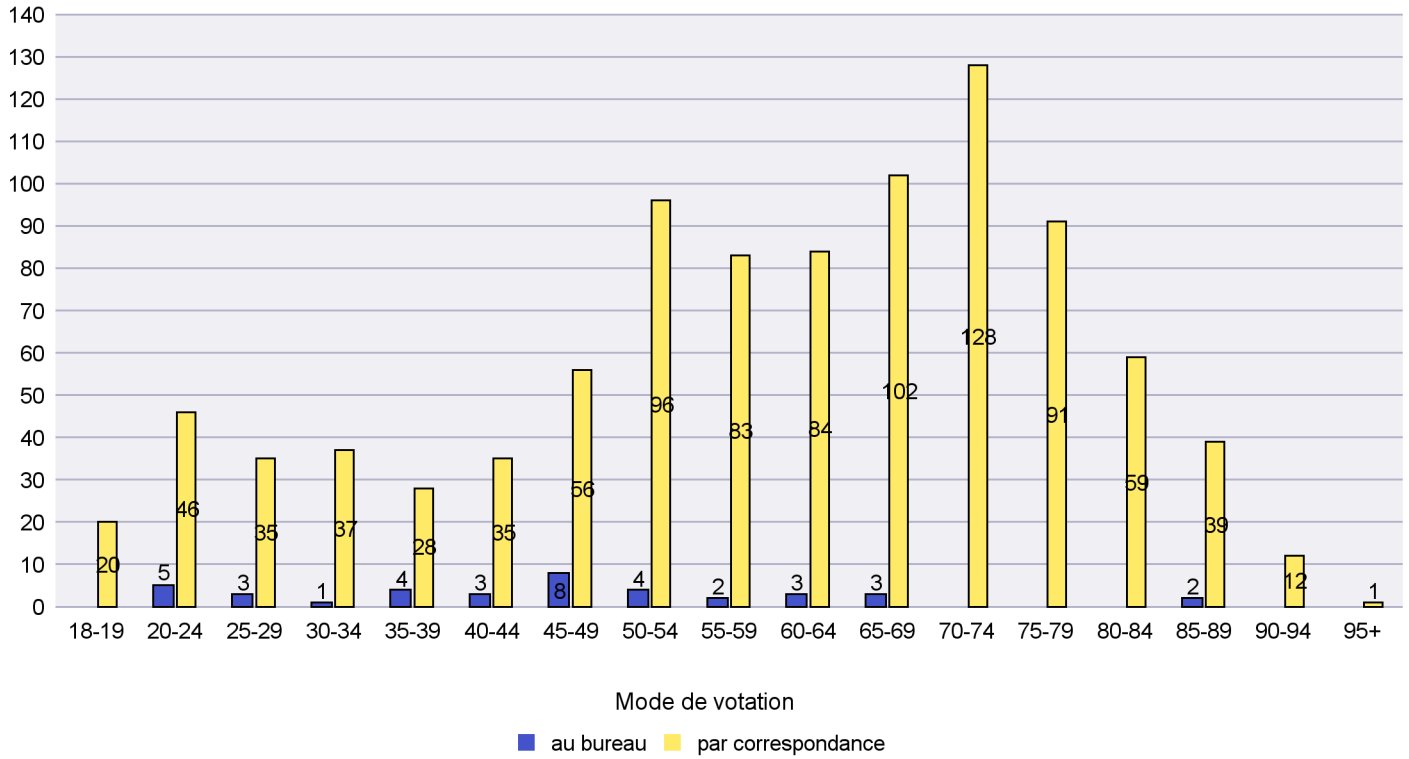

## Mode de vote par classe d'âge

## Jours d'enregistrement des votes

Scrutin : 19.05.2019

Commune : Rochefort

Mode de vote par classe d'âge

Jours d'enregistrement des votes

Scrutin : 19.05.2019

Commune : Saint-Blaise

Mode de vote par classe d'âge

Jours d'enregistrement des votes

Scrutin : 19.05.2019

Commune : Valangin

Mode de vote par classe d'âge

Jours d'enregistrement des votes