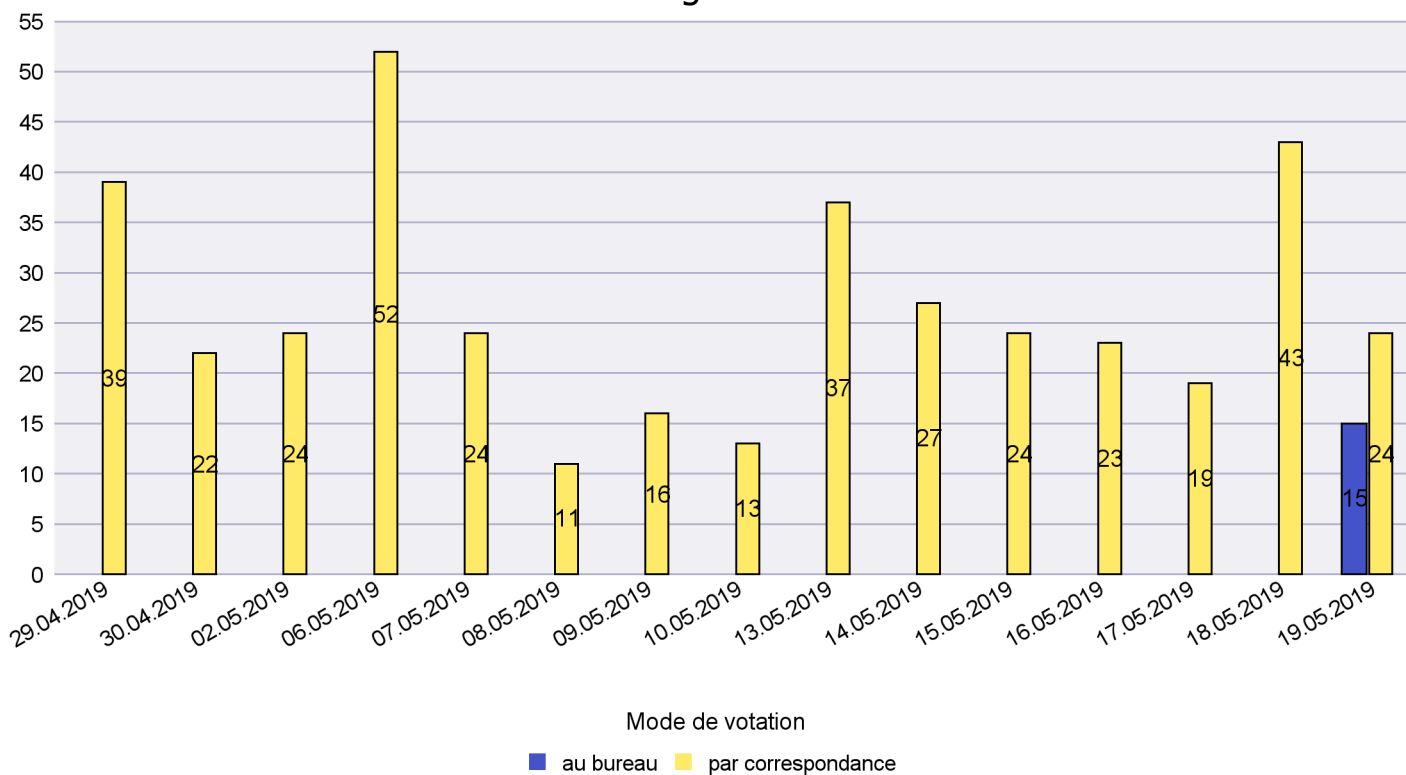

Jours d'enregistrement des votes