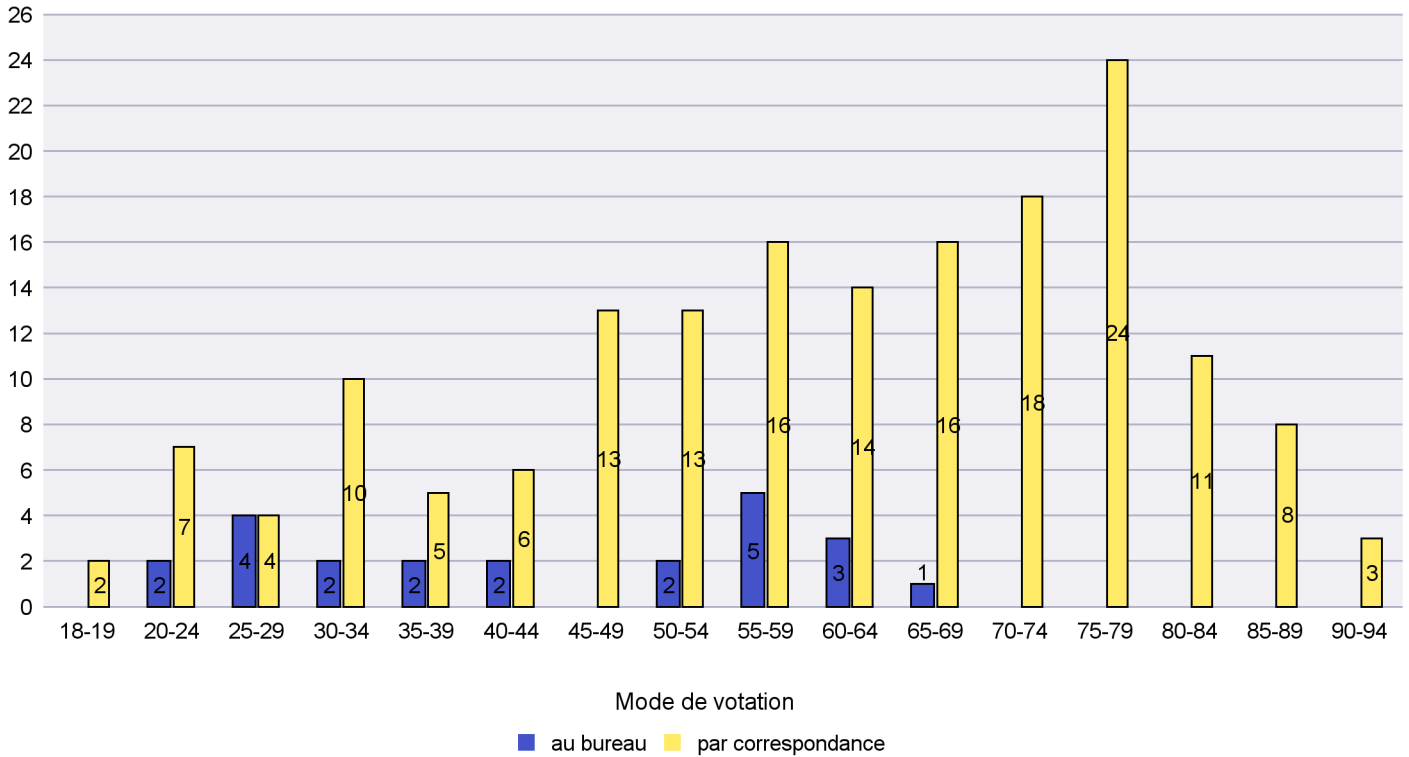

### Mode de vote par classe d'âge

### Jours d'enregistrement des votes

Scrutin : 19.05.2019

Commune : La Chaux-du-Milieu

Mode de vote par classe d'âge

Jours d'enregistrement des votes

Scrutin : 19.05.2019

Commune : La Côte-aux-Fées

Mode de vote par classe d'âge

Jours d'enregistrement des votes

Scrutin : 19.05.2019

Commune : La Grande Béroche

Mode de vote par classe d'âge

Jours d'enregistrement des votes

Scrutin : 19.05.2019

Commune : La Sagne

## Mode de vote par classe d'âge