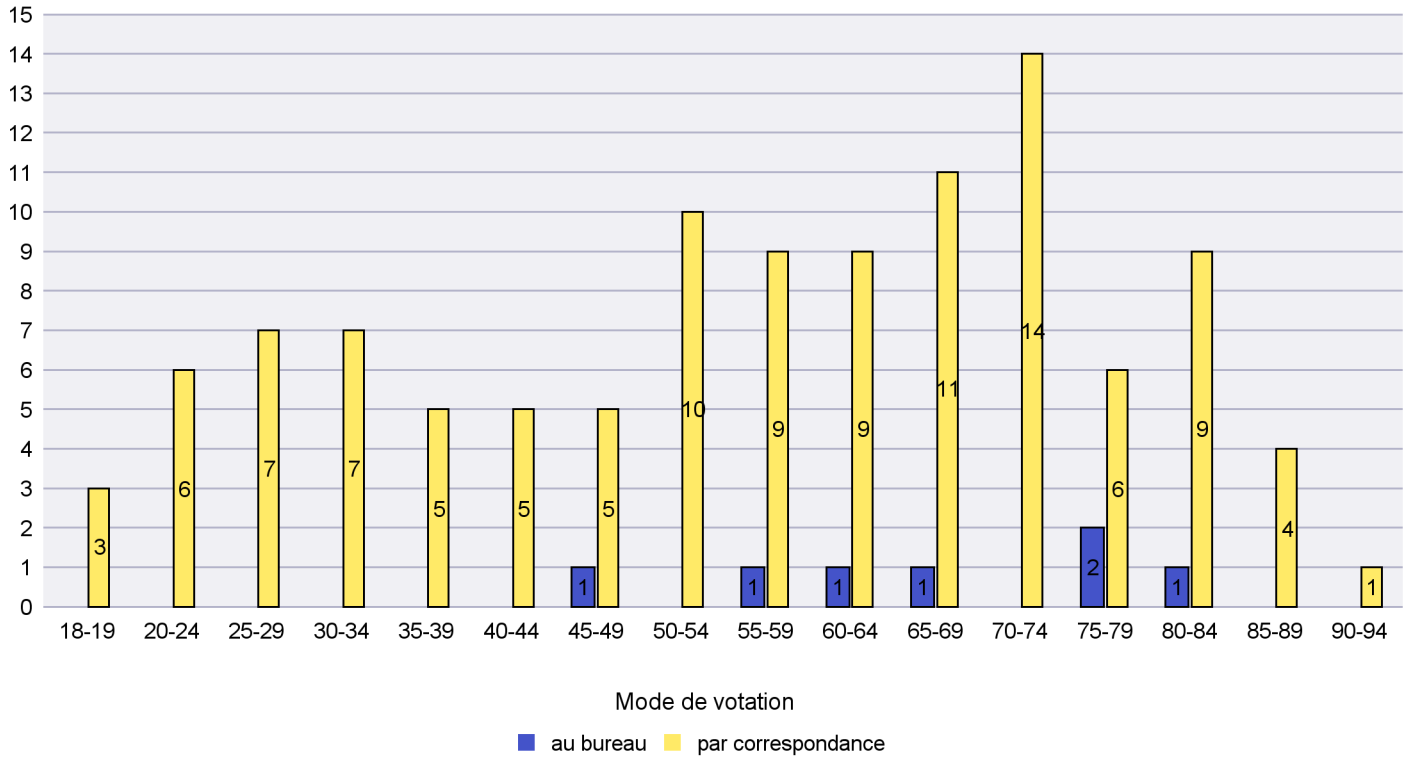

## Mode de vote par classe d'âge

## Jours d'enregistrement des votes

Scrutin : 19.05.2019

Commune : Rochefort

Mode de vote par classe d'âge

Jours d'enregistrement des votes

Scrutin : 19.05.2019

Commune : Saint-Blaise

Mode de vote par classe d'âge

Jours d'enregistrement des votes

Scrutin : 19.05.2019

Commune : Valangin

Mode de vote par classe d'âge

Jours d'enregistrement des votes