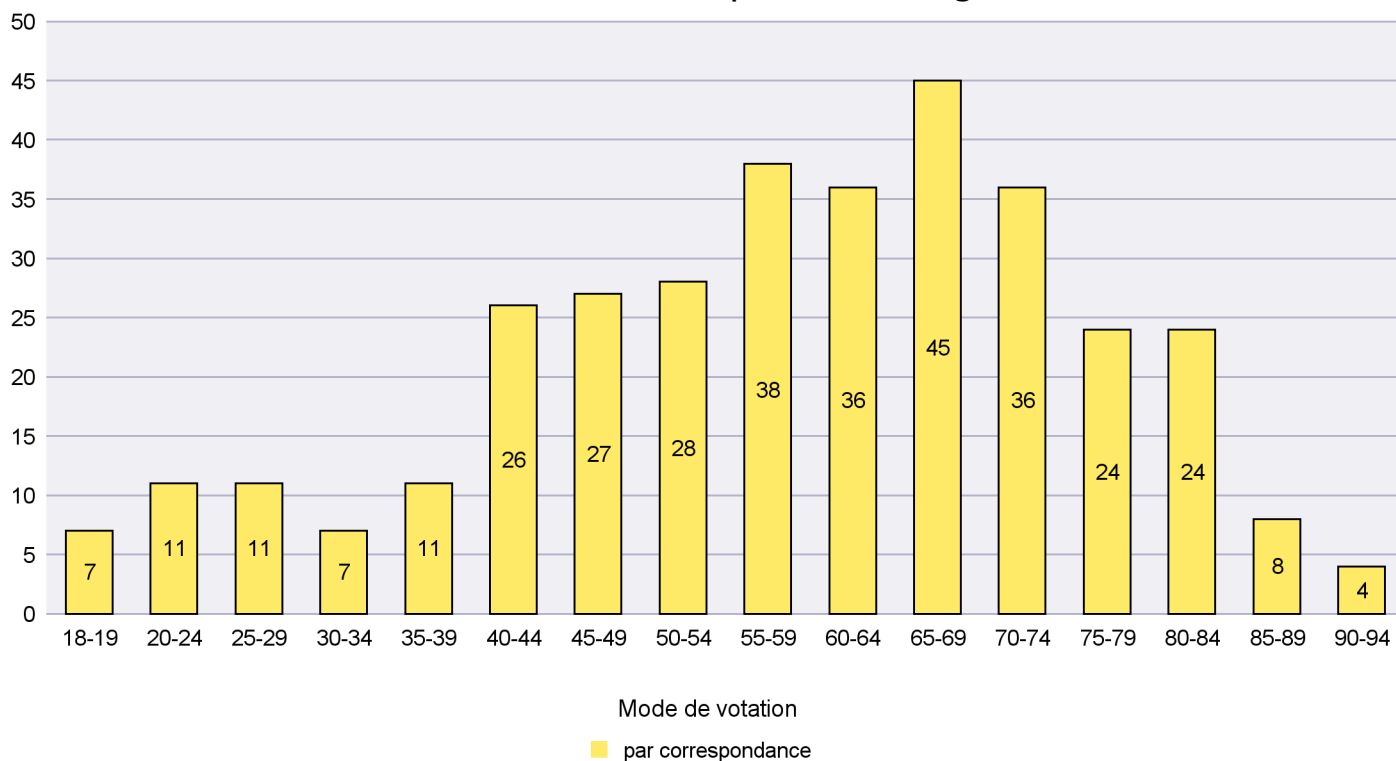

Jours d'enregistrement des votes

Scrutin : 19.05.2019

Commune : Le Landeron

Mode de vote par classe d'âge

Jours d'enregistrement des votes

Scrutin : 19.05.2019

Commune : Le Locle

Mode de vote par classe d'âge

Jours d'enregistrement des votes

## Mode de vote par classe d'âge