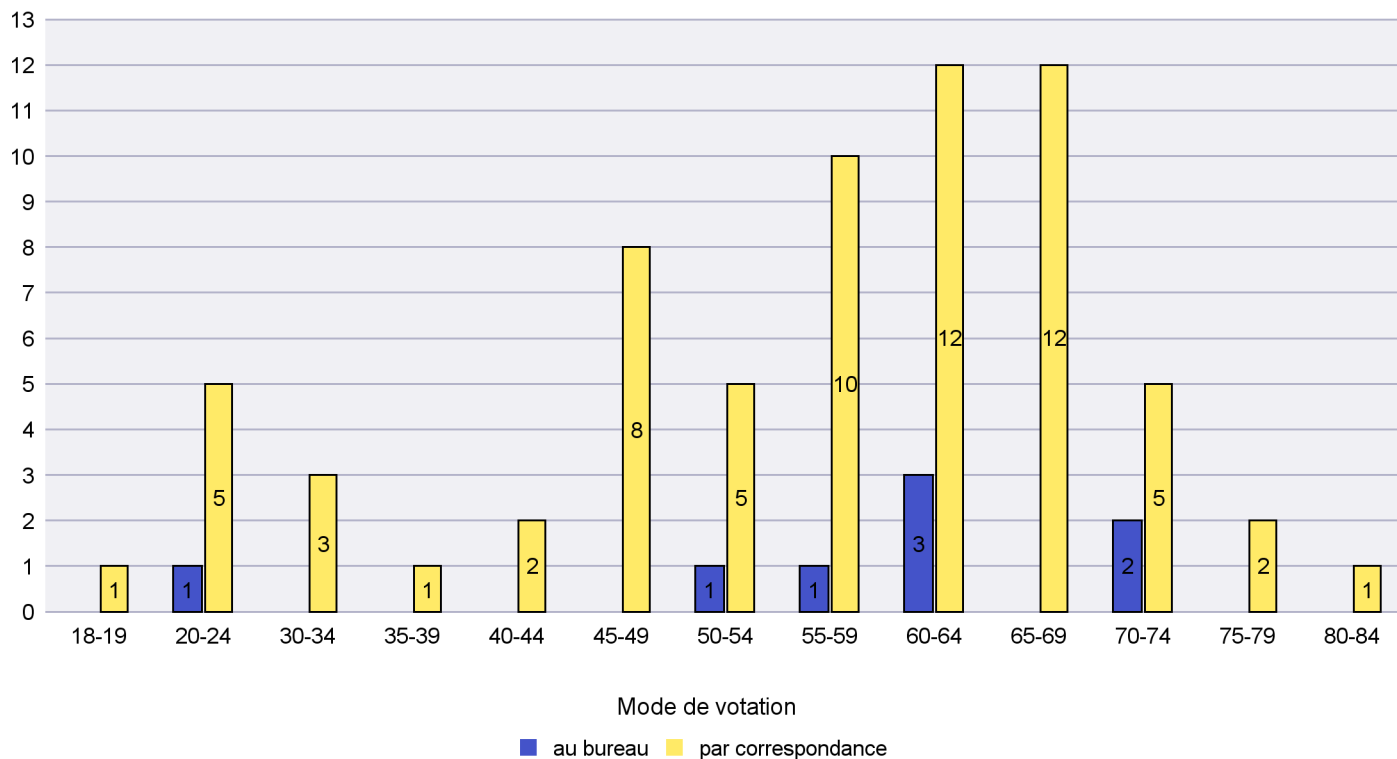

## Mode de vote par classe d'âge

## Jours d'enregistrement des votes

Scrutin : 19.05.2019

Commune : Les Planchettes

Mode de vote par classe d'âge

Jours d'enregistrement des votes

Scrutin : 19.05.2019

Commune : Les Ponts-de-Martel

Mode de vote par classe d'âge