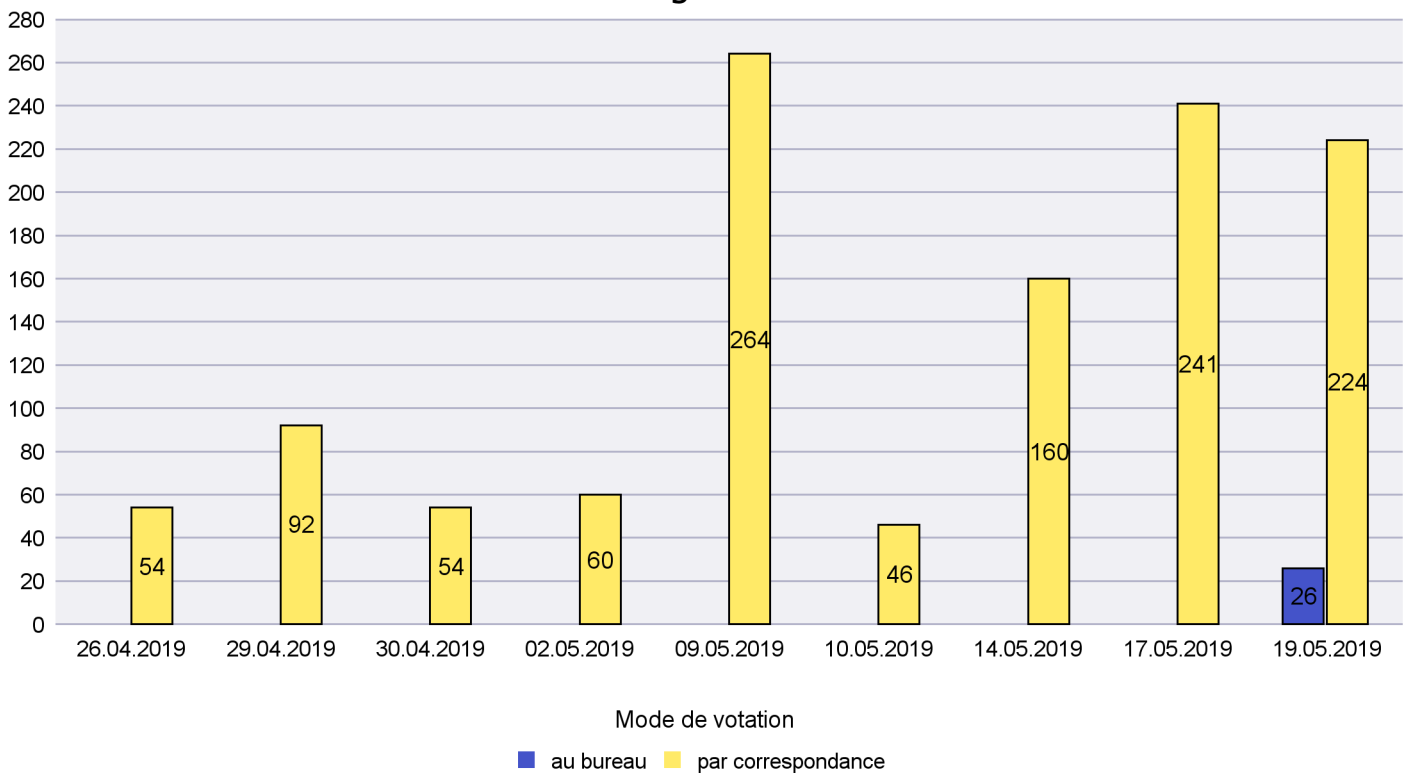

Jours d'enregistrement des votes