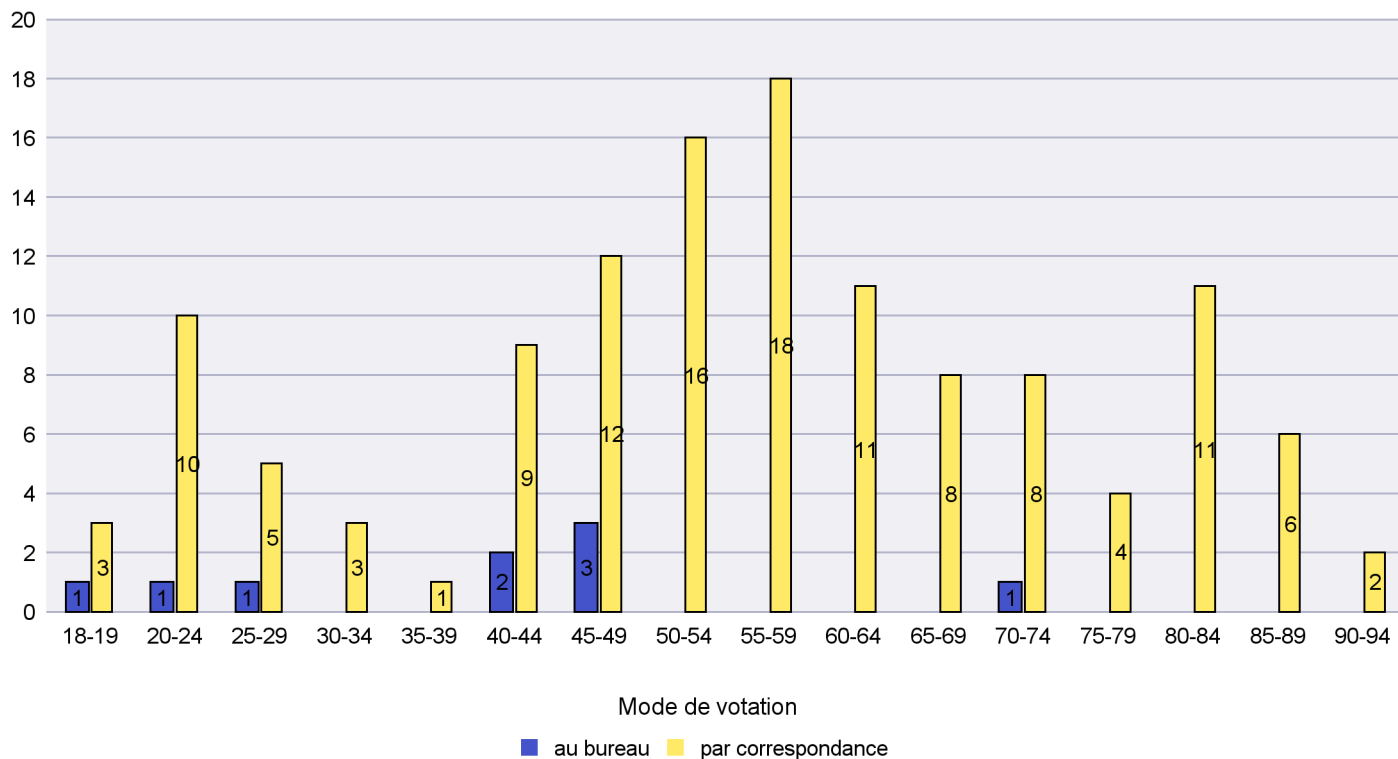

## Mode de vote par classe d'âge

## Jours d'enregistrement des votes

Scrutin : 19.05.2019

Commune : La Tène

Mode de vote par classe d'âge

Jours d'enregistrement des votes

Scrutin : 19.05.2019

Commune : Le Cerneux-Péquignot

Mode de vote par classe d'âge

Jours d'enregistrement des votes

Scrutin : 19.05.2019

Commune : Le Landeron

Mode de vote par classe d'âge

Jours d'enregistrement des votes

Scrutin : 19.05.2019

Commune : Le Locle

Mode de vote par classe d'âge