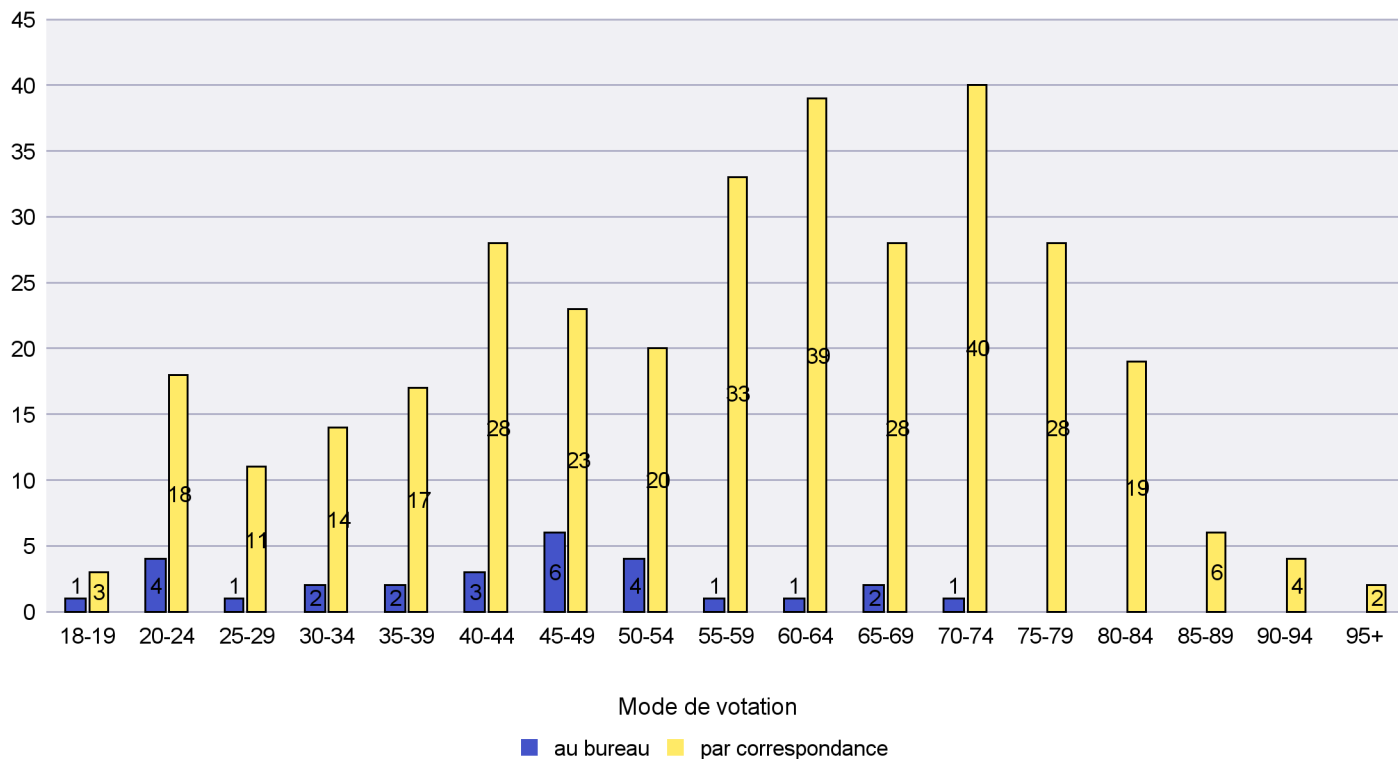

### Mode de vote par classe d'âge

Jours d'enregistrement des votes

Scrutin : 19.05.2019

Commune : La Grande Béroche

Mode de vote par classe d'âge

Jours d'enregistrement des votes

Scrutin : 19.05.2019

Commune : La Sagne

## Mode de vote par classe d'âge