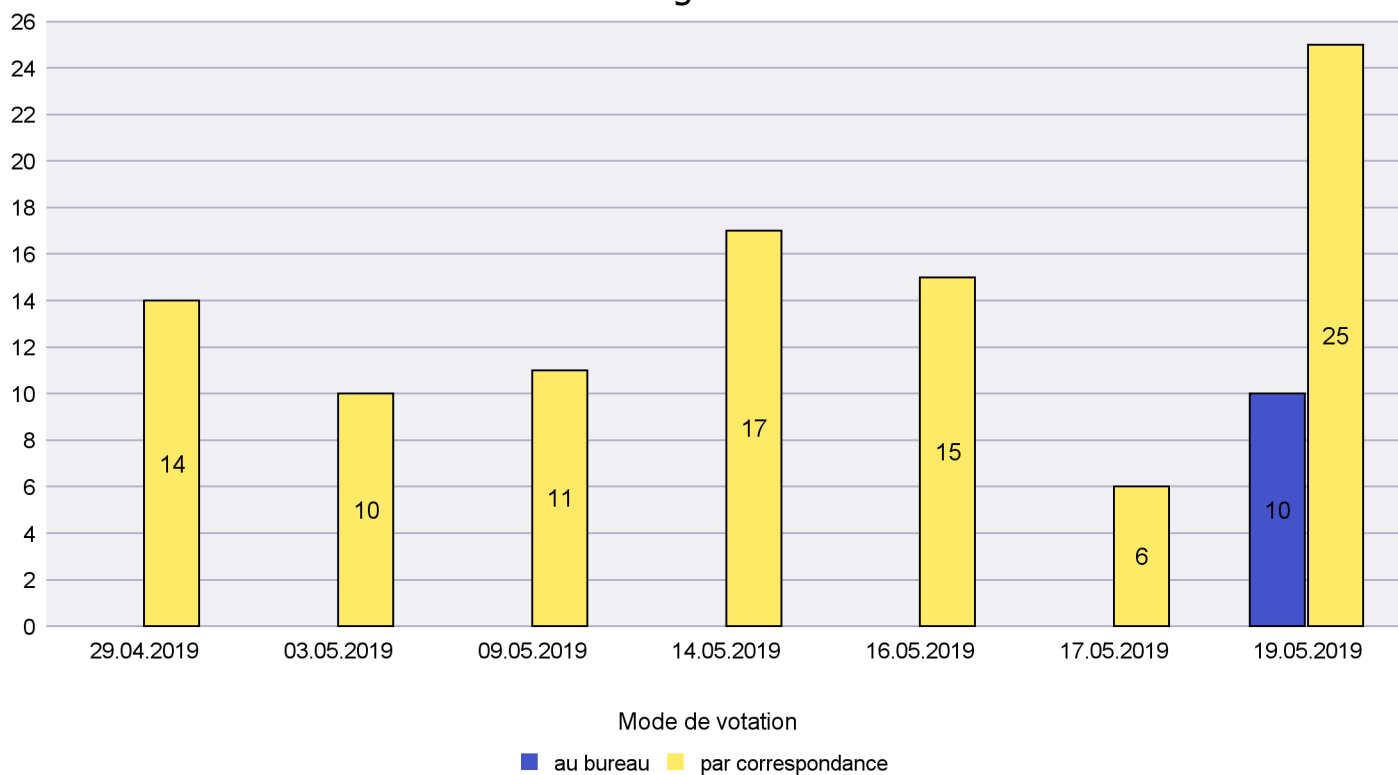

## Mode de vote par classe d'âge

## Jours d'enregistrement des votes

Scrutin : 19.05.2019

Commune : Cressier

Mode de vote par classe d'âge

Jours d'enregistrement des votes

Scrutin : 19.05.2019

Commune : Enges

Mode de vote par classe d'âge

Jours d'enregistrement des votes