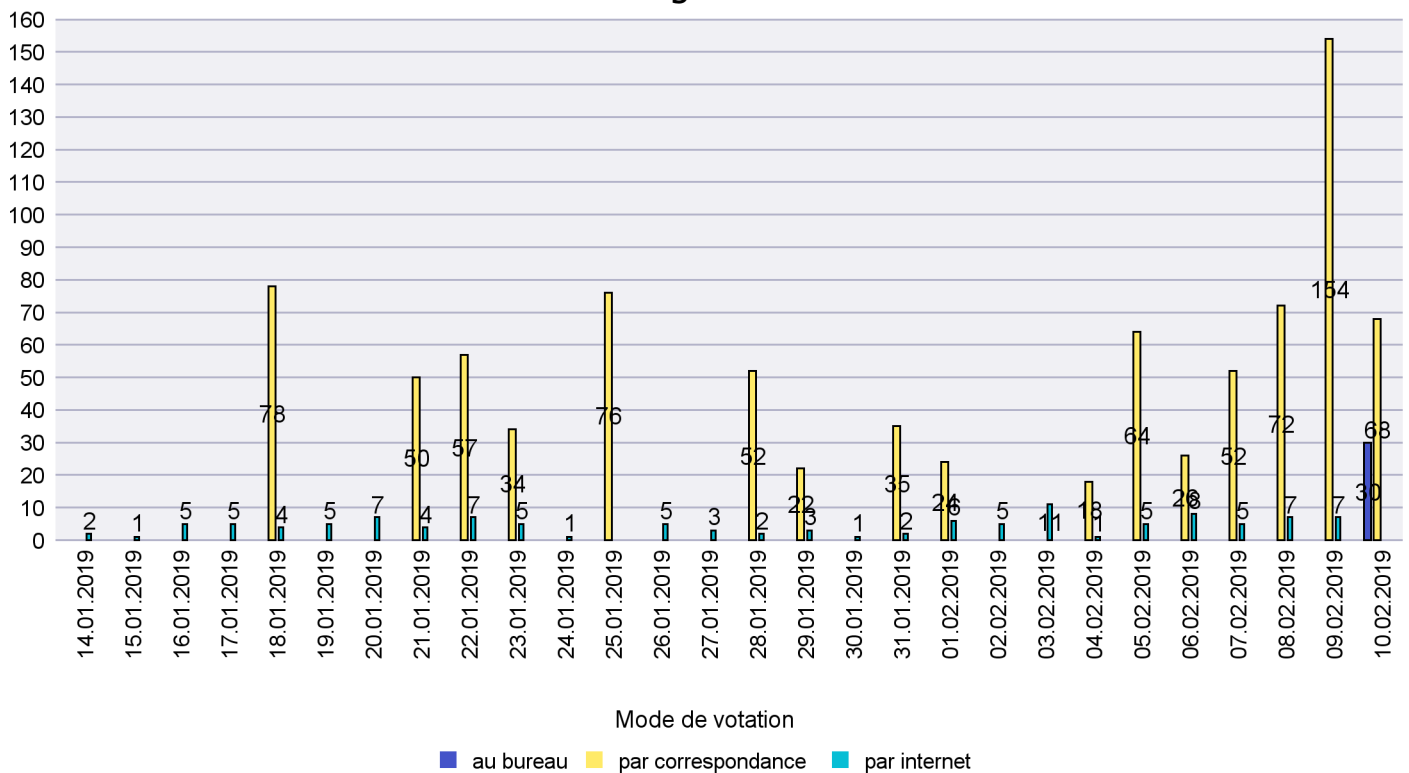

Mode de vote par classe d'âge

Jours d'enregistrement des votes

Scrutin : 10.02.2019

Commune : Lignières

Mode de vote par classe d'âge

Jours d'enregistrement des votes

Scrutin : 10.02.2019

Commune : Milvignes

Mode de vote par classe d'âge

Jours d'enregistrement des votes

Scrutin : 10.02.2019

Commune : Neuchâtel

Mode de vote par classe d'âge

Jours d'enregistrement des votes

Scrutin : 10.02.2019

Commune : Peseux

Mode de vote par classe d'âge

Jours d'enregistrement des votes

Canton de Neuchâtel - Statistique du mode de vote

Date : 14.02.2019

Scrutin : 10.02.2019

Commune : Rochefort

Mode de vote par classe d'âge

Jours d'enregistrement des votes