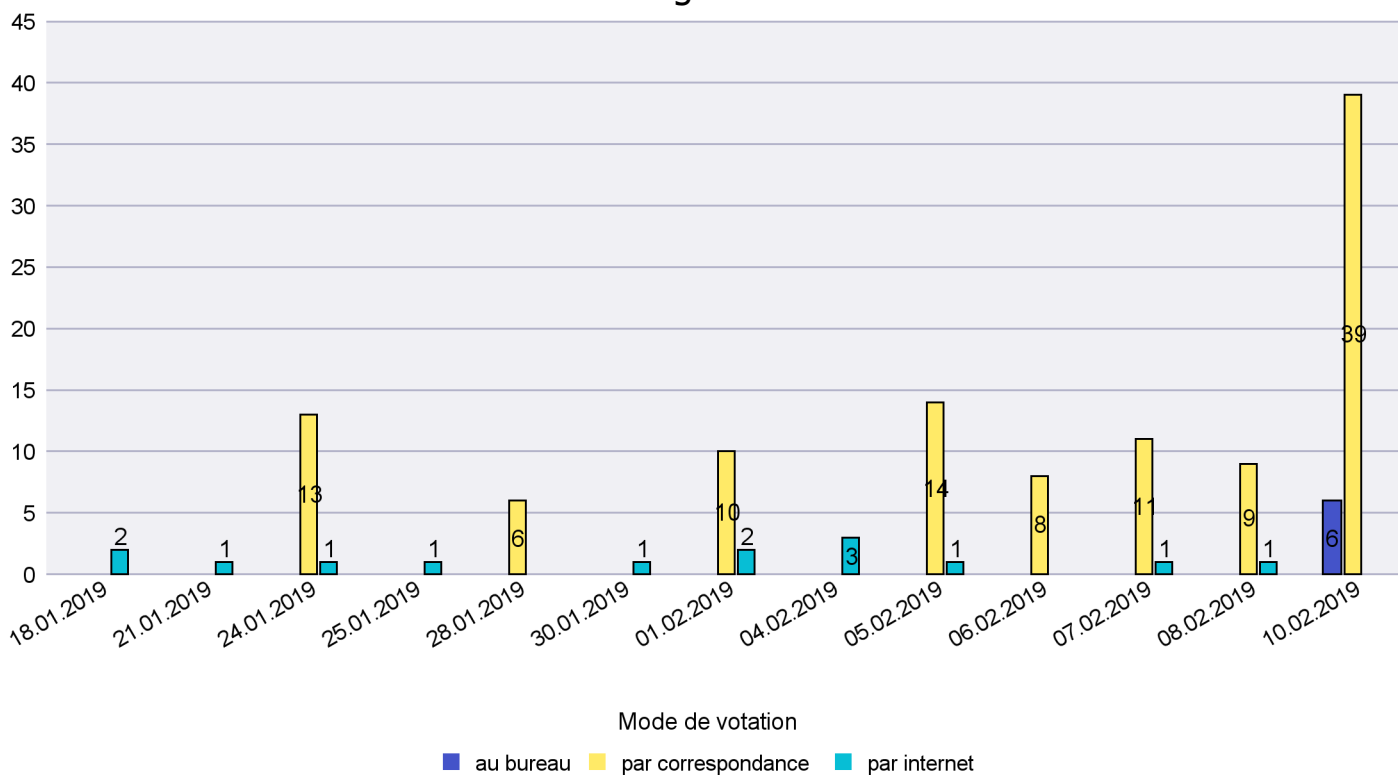

Jours d'enregistrement des votes

Canton de Neuchâtel - Statistique du mode de vote

Date : 14.02.2019

Scrutin : 10.02.2019

Commune : La Brévine

Mode de vote par classe d'âge

Jours d'enregistrement des votes

Canton de Neuchâtel - Statistique du mode de vote

Date : 14.02.2019

Scrutin : 10.02.2019

Commune : La Chaux-de-Fonds

Mode de vote par classe d'âge

Jours d'enregistrement des votes

Scrutin : 10.02.2019

Commune : La Chaux-du-Milieu

Mode de vote par classe d'âge

Jours d'enregistrement des votes

Canton de Neuchâtel - Statistique du mode de vote

Date : 14.02.2019

Scrutin : 10.02.2019

Commune : La Côte-aux-Fées

Mode de vote par classe d'âge

Jours d'enregistrement des votes

Scrutin : 10.02.2019

Commune : La Grande Béroche

Mode de vote par classe d'âge

Jours d'enregistrement des votes

Scrutin : 10.02.2019

Commune : La Sagne

Mode de vote par classe d'âge

Jours d'enregistrement des votes