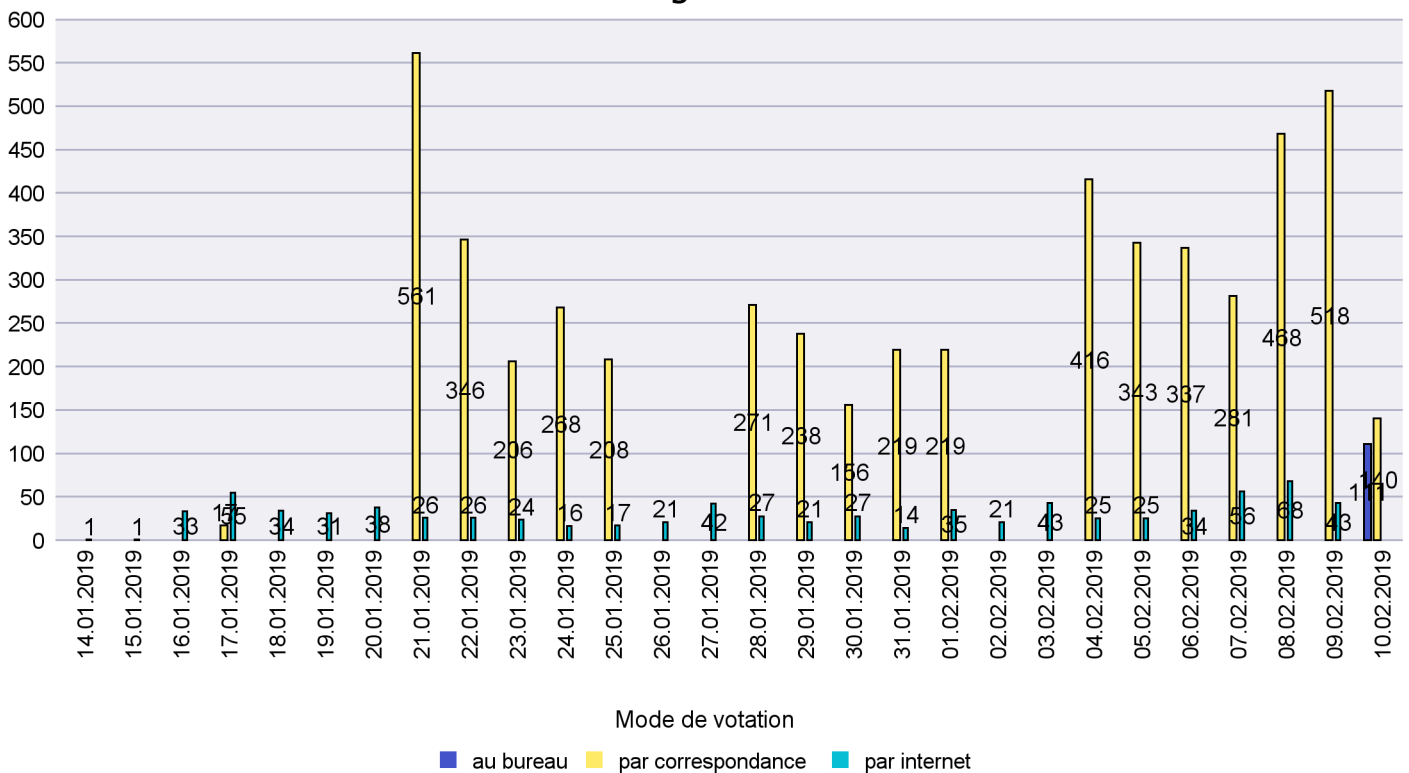

Jours d'enregistrement des votes

Canton de Neuchâtel - Statistique du mode de vote

Date : 14.02.2019

Scrutin : 10.02.2019

Commune : La Brévine

Mode de vote par classe d'âge

Jours d'enregistrement des votes

Canton de Neuchâtel - Statistique du mode de vote

Date : 14.02.2019

Scrutin : 10.02.2019

Commune : La Chaux-de-Fonds

Mode de vote par classe d'âge

Jours d'enregistrement des votes

Scrutin : 10.02.2019

Commune : La Chaux-du-Milieu

Mode de vote par classe d'âge

Jours d'enregistrement des votes

Canton de Neuchâtel - Statistique du mode de vote

Date : 14.02.2019

Scrutin : 10.02.2019

Commune : La Côte-aux-Fées

Mode de vote par classe d'âge

Jours d'enregistrement des votes

Scrutin : 10.02.2019

Commune : La Grande Béroche

Mode de vote par classe d'âge

Jours d'enregistrement des votes

Scrutin : 10.02.2019

Commune : La Sagne

Mode de vote par classe d'âge

Jours d'enregistrement des votes