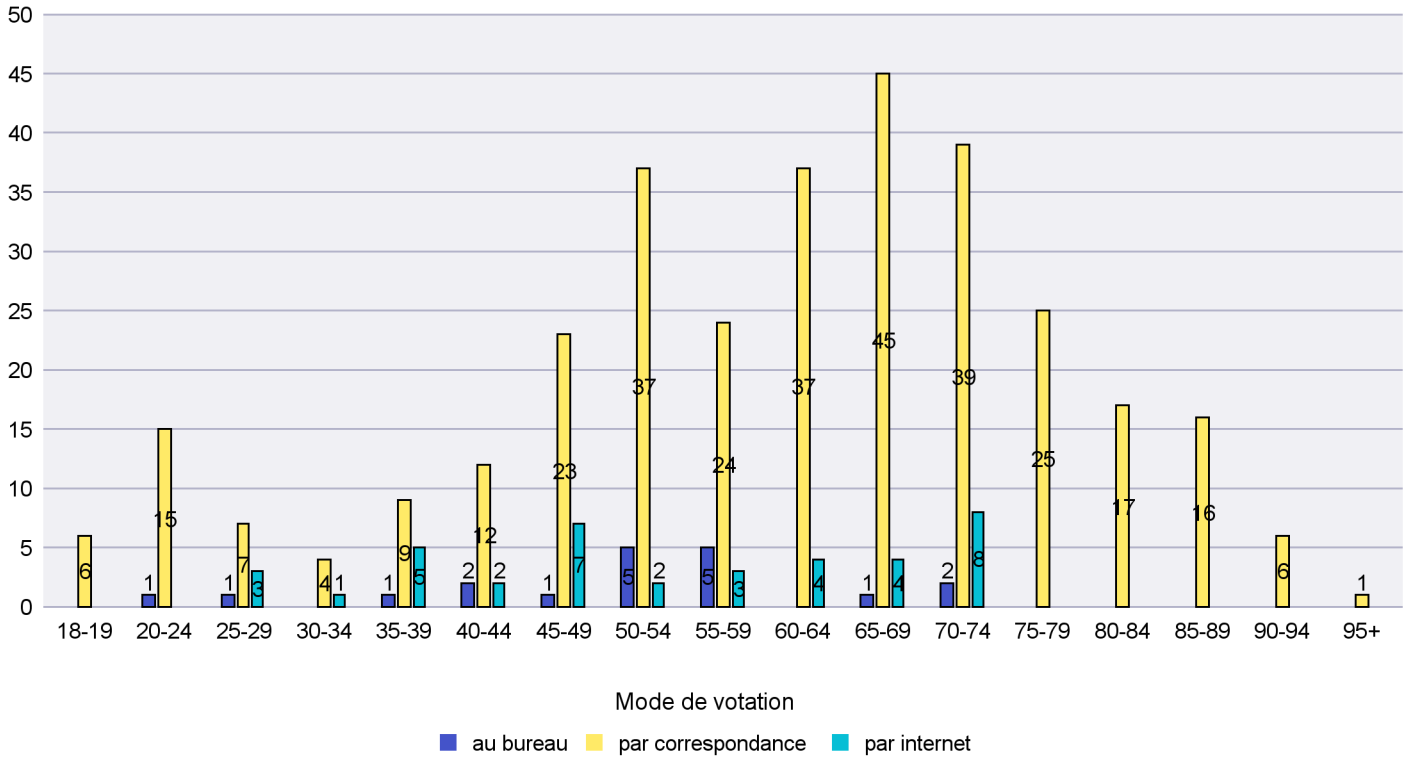

Mode de vote par classe d'âge

Jours d'enregistrement des votes

Scrutin : 10.02.2019

Commune : Cornaux

Mode de vote par classe d'âge

Jours d'enregistrement des votes

Canton de Neuchâtel - Statistique du mode de vote

Date : 14.02.2019

Scrutin : 10.02.2019

Commune : Cortaillod

Mode de vote par classe d'âge

Jours d'enregistrement des votes

Scrutin : 10.02.2019

Commune : Cressier

Mode de vote par classe d'âge

Jours d'enregistrement des votes

Scrutin : 10.02.2019

Commune : Enges

Mode de vote par classe d'âge

Jours d'enregistrement des votes

Scrutin : 10.02.2019

Commune : Hauterive

Mode de vote par classe d'âge