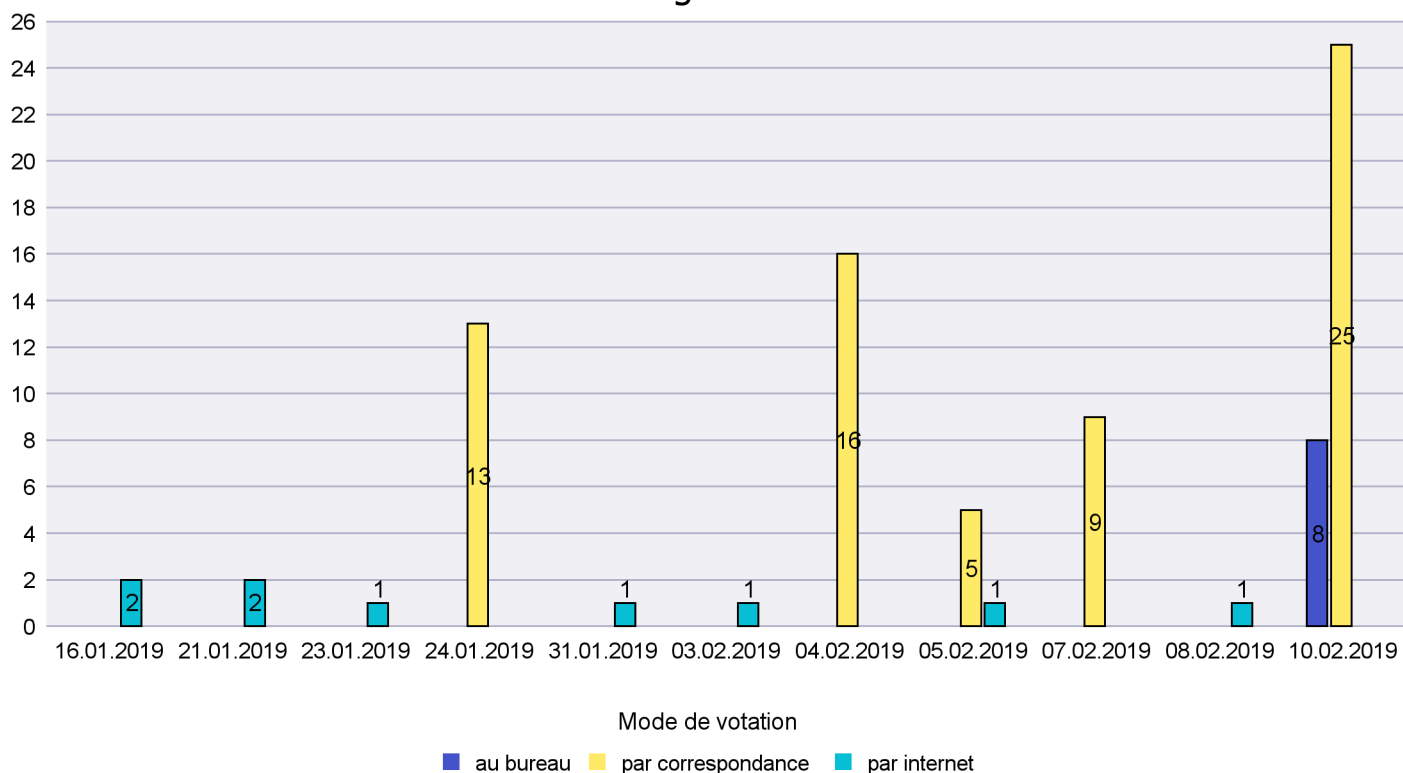

Date : 14.02.2019

Scrutin : 10.02.2019

Commune : Cortaillod

Mode de vote par classe d'âge

Jours d'enregistrement des votes

Scrutin : 10.02.2019

Commune : Cressier

Mode de vote par classe d'âge

Jours d'enregistrement des votes

Scrutin : 10.02.2019

Commune : Enges

Mode de vote par classe d'âge

Jours d'enregistrement des votes

Scrutin : 10.02.2019

Commune : Hauterive

Mode de vote par classe d'âge

Jours d'enregistrement des votes

Canton de Neuchâtel - Statistique du mode de vote

Date : 14.02.2019

Scrutin : 10.02.2019

Commune : La Brévine

Mode de vote par classe d'âge

Jours d'enregistrement des votes

Canton de Neuchâtel - Statistique du mode de vote