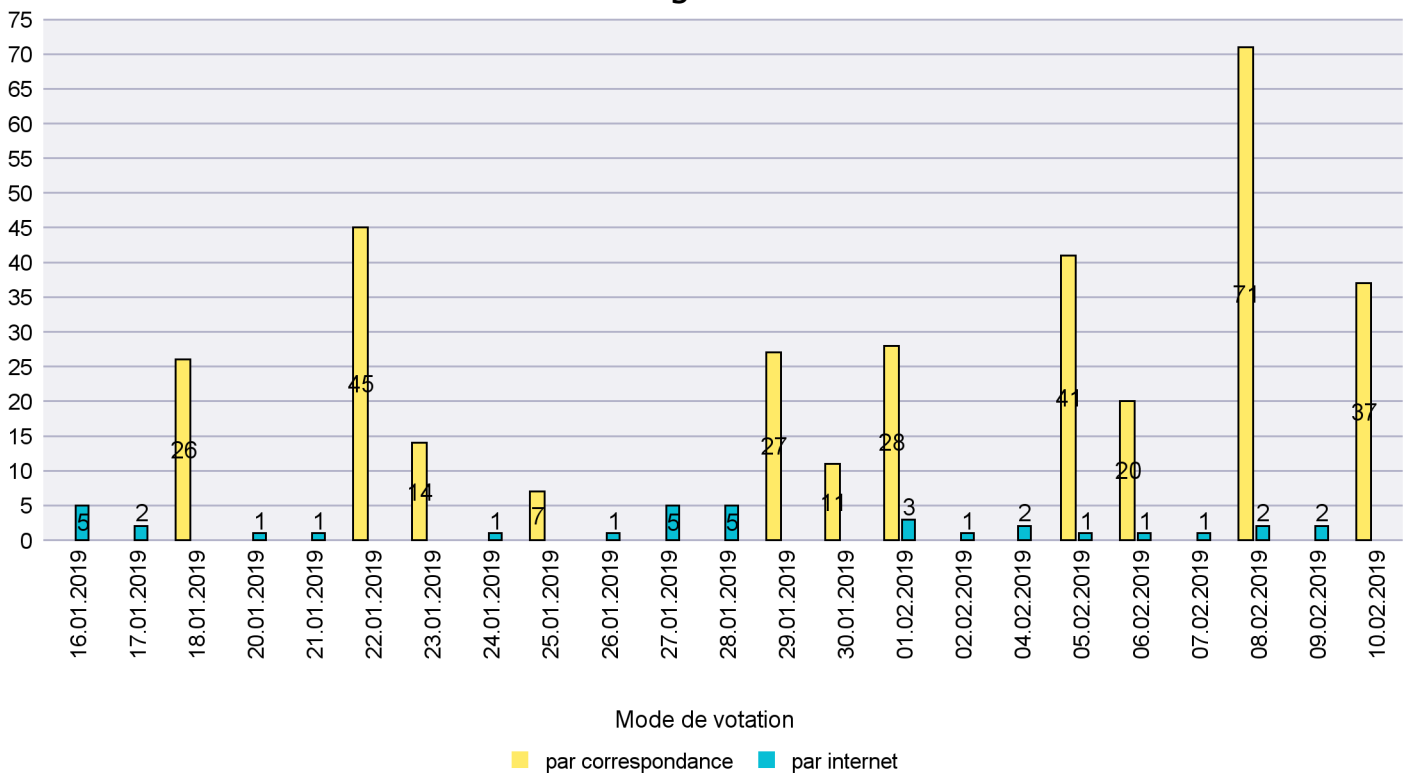

Scrutin : 10.02.2019

Commune : Le Landeron

Mode de vote par classe d'âge

Jours d'enregistrement des votes

Scrutin : 10.02.2019

Commune : Le Locle

Mode de vote par classe d'âge

Jours d'enregistrement des votes

Scrutin : 10.02.2019

Commune : Les Brenets

Mode de vote par classe d'âge

Jours d'enregistrement des votes

Scrutin : 10.02.2019

Commune : Les Planchettes

Mode de vote par classe d'âge

Jours d'enregistrement des votes

Scrutin : 10.02.2019

Commune : Les Ponts-de-Martel

Mode de vote par classe d'âge

Jours d'enregistrement des votes

Canton de Neuchâtel - Statistique du mode de vote

Date : 14.02.2019

Scrutin : 10.02.2019

Commune : Les Verrières

Mode de vote par classe d'âge

Jours d'enregistrement des votes

Scrutin : 10.02.2019

Commune : Lignières

Mode de vote par classe d'âge

Jours d'enregistrement des votes

Scrutin : 10.02.2019

Commune : Milvignes