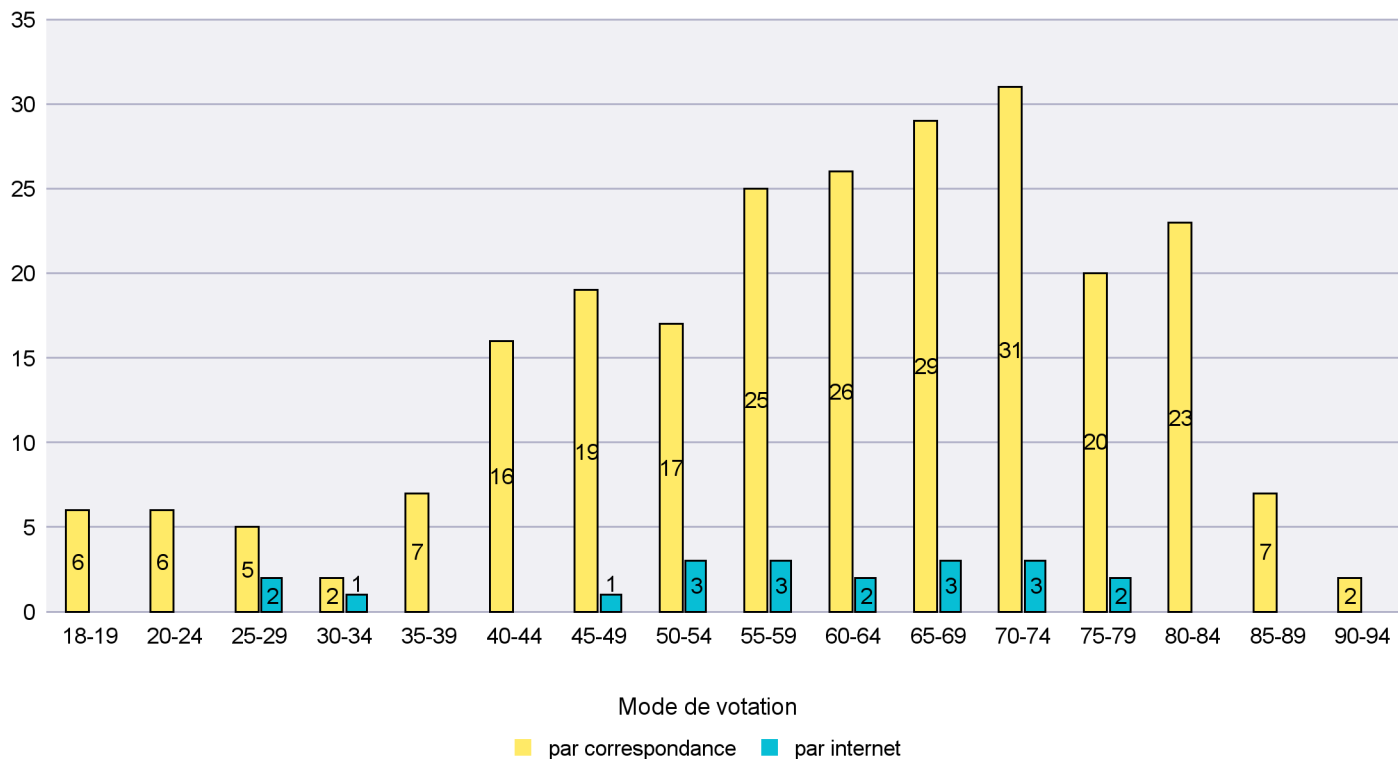

Scrutin : 10.02.2019

Commune : La Grande Béroche

Mode de vote par classe d'âge

Jours d'enregistrement des votes

Scrutin : 10.02.2019

Commune : La Sagne

Mode de vote par classe d'âge

Jours d'enregistrement des votes

Scrutin : 10.02.2019

Commune : La Tène

Mode de vote par classe d'âge

Jours d'enregistrement des votes

Scrutin : 10.02.2019

Commune : Le Cerneux-Péquignot

Mode de vote par classe d'âge

Jours d'enregistrement des votes

Scrutin : 10.02.2019

Commune : Le Landeron

Mode de vote par classe d'âge

Jours d'enregistrement des votes

Scrutin : 10.02.2019

Commune : Le Locle

Mode de vote par classe d'âge

Jours d'enregistrement des votes

Scrutin : 10.02.2019

Commune : Les Brenets

Mode de vote par classe d'âge

Jours d'enregistrement des votes

Scrutin : 10.02.2019

Commune : Les Planchettes

Mode de vote par classe d'âge

Jours d'enregistrement des votes