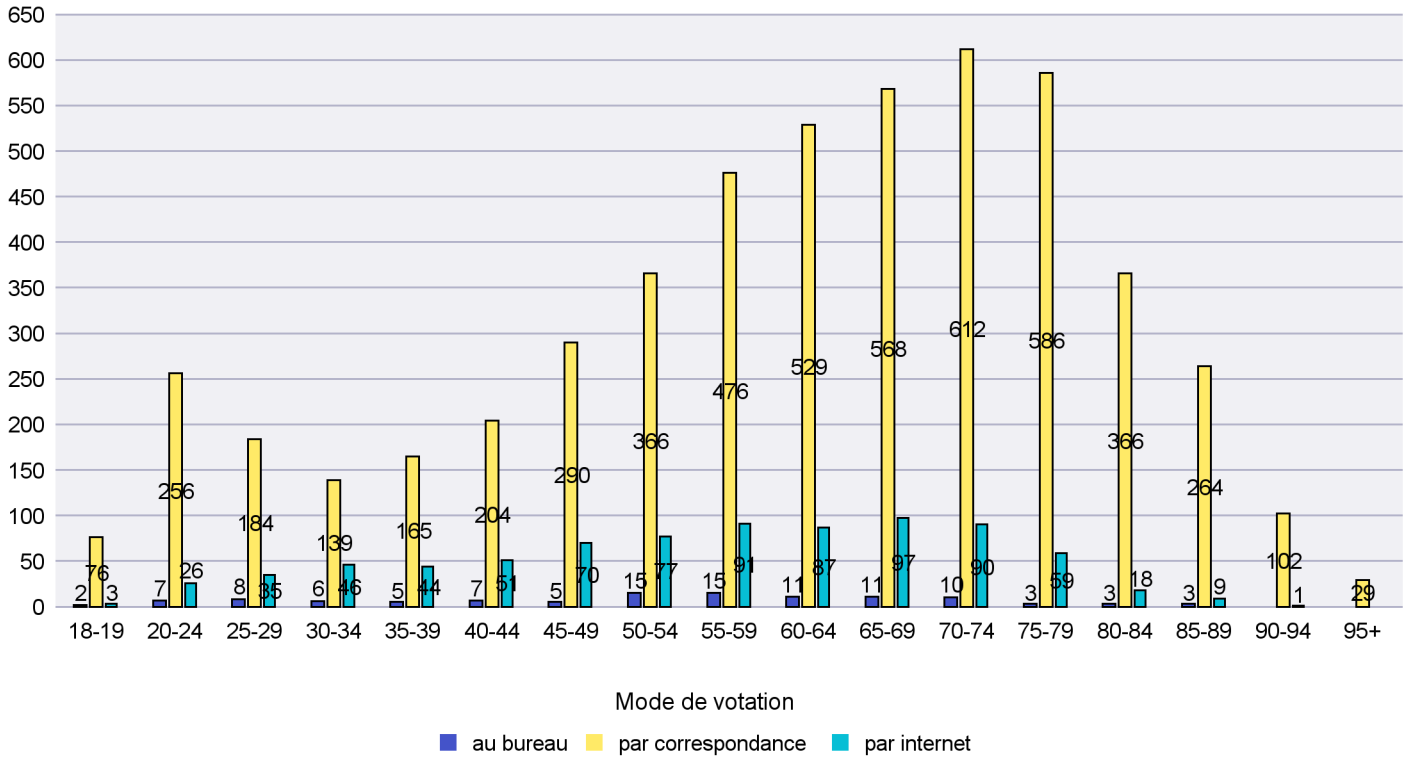

Jours d'enregistrement des votes

Scrutin : 10.02.2019

Commune : Enges

Mode de vote par classe d'âge

Jours d'enregistrement des votes

Scrutin : 10.02.2019

Commune : Hauterive

Mode de vote par classe d'âge

Jours d'enregistrement des votes

Canton de Neuchâtel - Statistique du mode de vote

Date : 14.02.2019

Scrutin : 10.02.2019

Commune : La Brévine

Mode de vote par classe d'âge

Jours d'enregistrement des votes

Canton de Neuchâtel - Statistique du mode de vote

Date : 14.02.2019

Scrutin : 10.02.2019

Commune : La Chaux-de-Fonds

Mode de vote par classe d'âge

Jours d'enregistrement des votes

Scrutin : 10.02.2019

Commune : La Chaux-du-Milieu

Mode de vote par classe d'âge