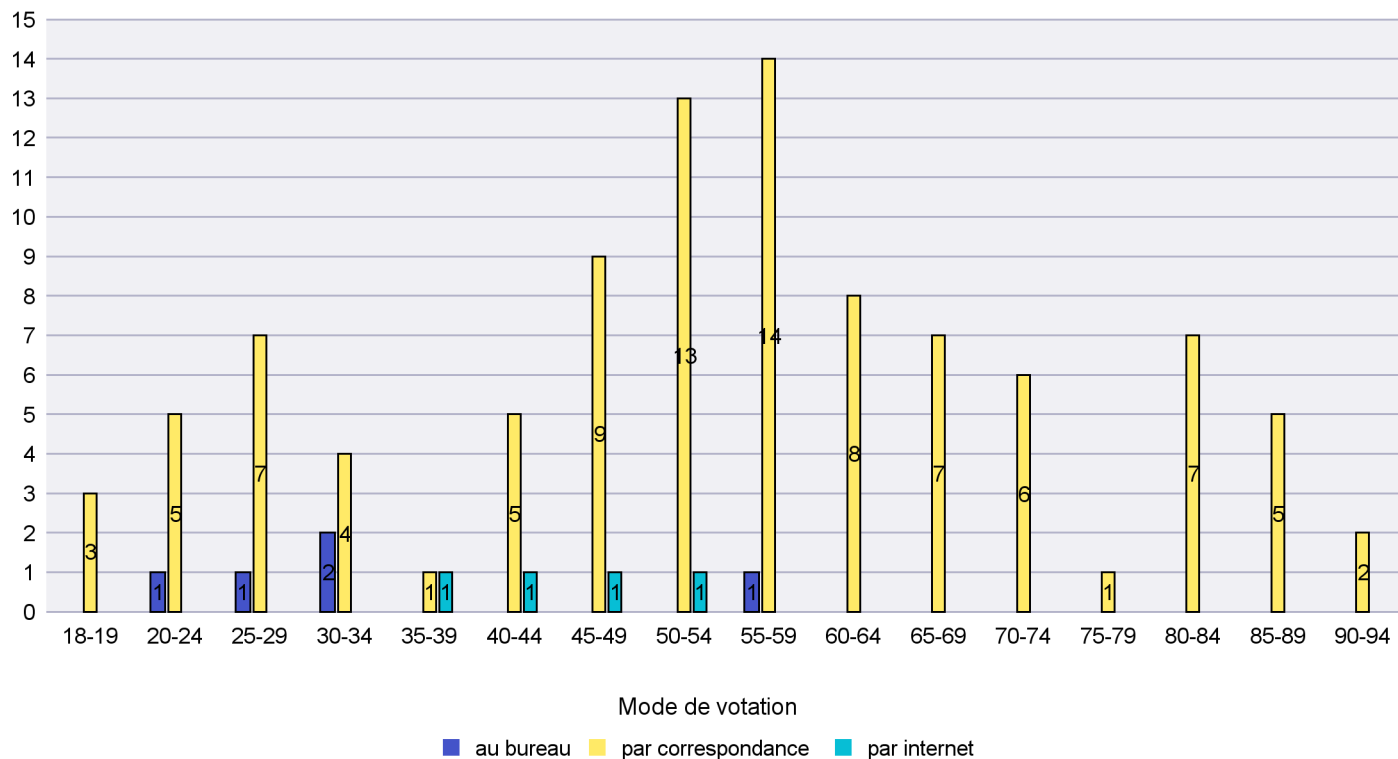

Scrutin : 10.02.2019

Commune : La Grande Béroche

Mode de vote par classe d'âge

Jours d'enregistrement des votes

Scrutin : 10.02.2019

Commune : La Sagne

Mode de vote par classe d'âge

Jours d'enregistrement des votes

Scrutin : 10.02.2019

Commune : La Tène

Mode de vote par classe d'âge

Jours d'enregistrement des votes

Scrutin : 10.02.2019

Commune : Le Cerneux-Péquignot

Mode de vote par classe d'âge

Jours d'enregistrement des votes

Scrutin : 10.02.2019

Commune : Le Landeron

Mode de vote par classe d'âge

Jours d'enregistrement des votes

Scrutin : 10.02.2019

Commune : Le Locle

Mode de vote par classe d'âge

Jours d'enregistrement des votes

Scrutin : 10.02.2019

Commune : Les Brenets

Mode de vote par classe d'âge

Jours d'enregistrement des votes

Scrutin : 10.02.2019

Commune : Les Planchettes

Mode de vote par classe d'âge

Jours d'enregistrement des votes