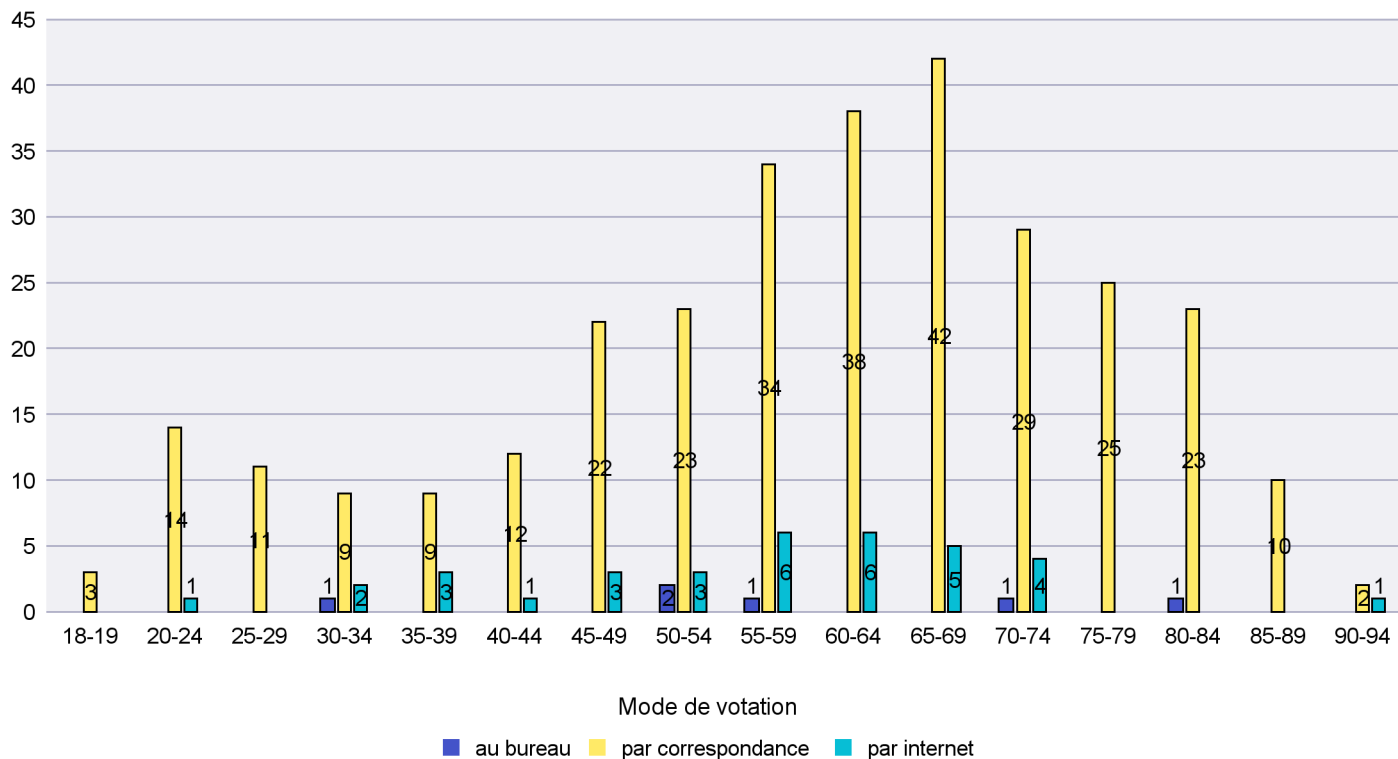

Mode de vote par classe d'âge

Jours d'enregistrement des votes

Scrutin : 10.02.2019

Commune : Cornaux

Mode de vote par classe d'âge

Jours d'enregistrement des votes

Canton de Neuchâtel - Statistique du mode de vote

Date : 14.02.2019

Scrutin : 10.02.2019

Commune : Cortaillod

Mode de vote par classe d'âge

Jours d'enregistrement des votes

Scrutin : 10.02.2019

Commune : Cressier

Mode de vote par classe d'âge

Jours d'enregistrement des votes

Scrutin : 10.02.2019

Commune : Enges

Mode de vote par classe d'âge

Jours d'enregistrement des votes

Scrutin : 10.02.2019

Commune : Hauterive

Mode de vote par classe d'âge