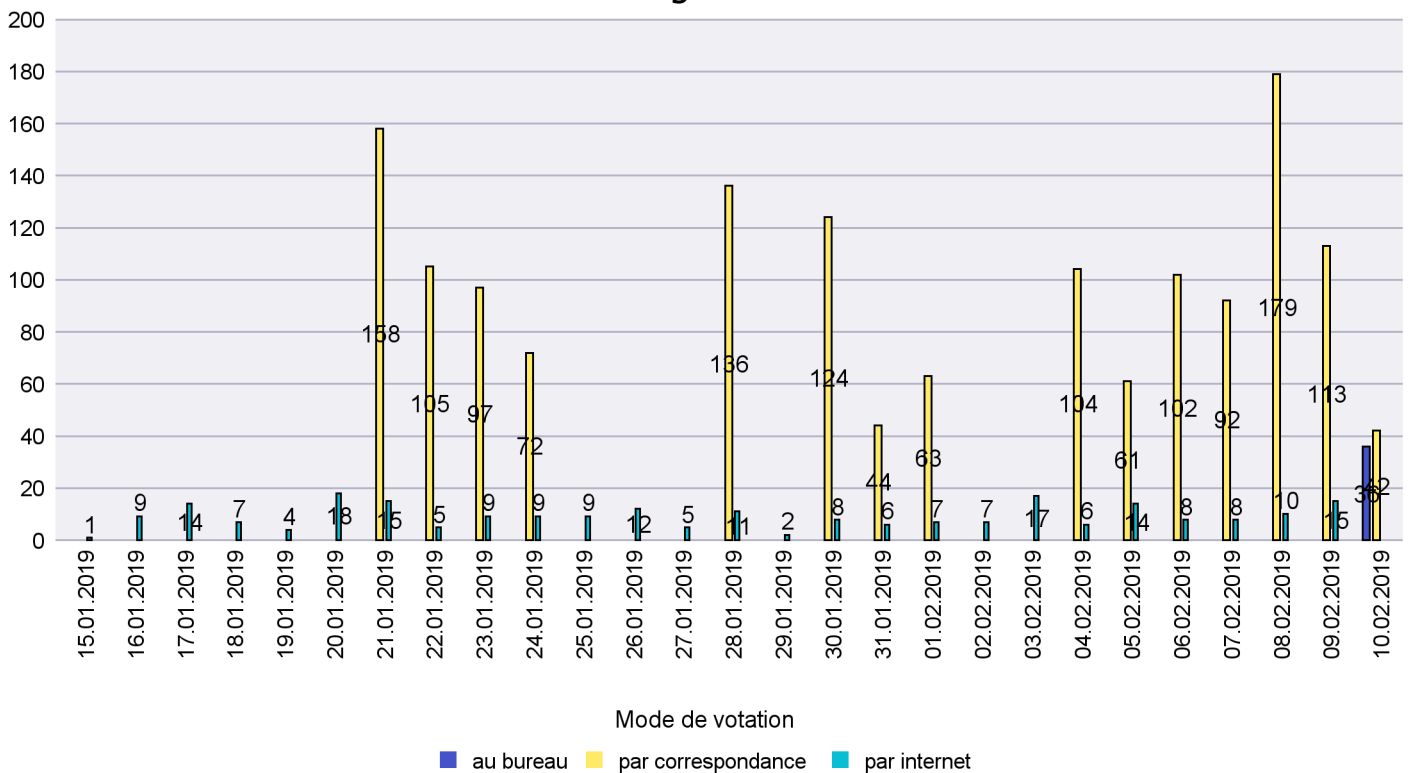

Scrutin : 10.02.2019

Commune : La Grande Béroche

Mode de vote par classe d'âge

Jours d'enregistrement des votes

Scrutin : 10.02.2019

Commune : La Sagne

Mode de vote par classe d'âge

Jours d'enregistrement des votes

Scrutin : 10.02.2019

Commune : La Tène

Mode de vote par classe d'âge

Jours d'enregistrement des votes

Scrutin : 10.02.2019

Commune : Le Cerneux-Péquignot

Mode de vote par classe d'âge

Jours d'enregistrement des votes

Scrutin : 10.02.2019

Commune : Le Landeron

Mode de vote par classe d'âge

Jours d'enregistrement des votes

Scrutin : 10.02.2019

Commune : Le Locle

Mode de vote par classe d'âge

Jours d'enregistrement des votes

Scrutin : 10.02.2019

Commune : Les Brenets

Mode de vote par classe d'âge

Jours d'enregistrement des votes

Scrutin : 10.02.2019

Commune : Les Planchettes

Mode de vote par classe d'âge

Jours d'enregistrement des votes