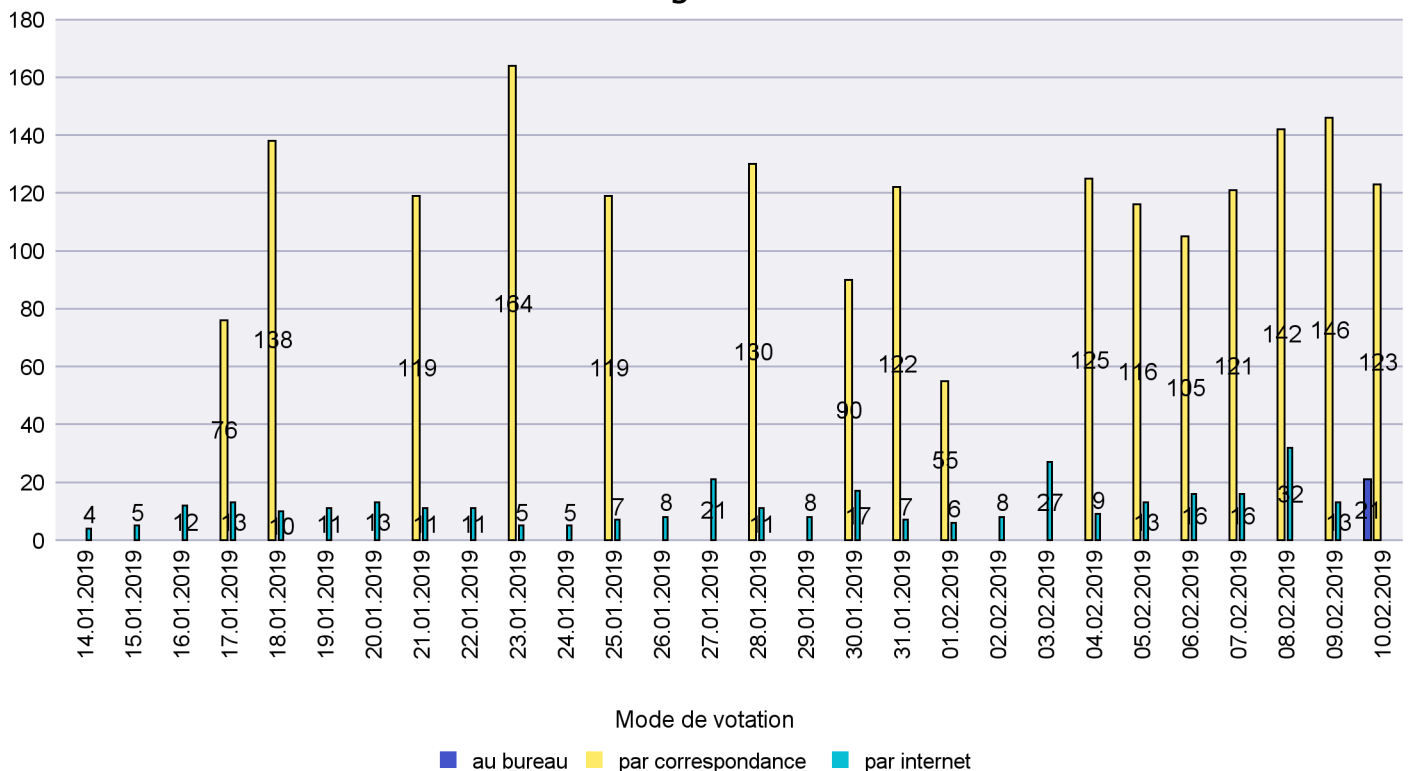

Scrutin : 10.02.2019

Commune : Les Ponts-de-Martel

Mode de vote par classe d'âge

Jours d'enregistrement des votes

Canton de Neuchâtel - Statistique du mode de vote

Date : 14.02.2019

Scrutin : 10.02.2019

Commune : Les Verrières

Mode de vote par classe d'âge

Jours d'enregistrement des votes

Scrutin : 10.02.2019

Commune : Lignières

Mode de vote par classe d'âge

Jours d'enregistrement des votes

Scrutin : 10.02.2019

Commune : Milvignes

Mode de vote par classe d'âge

Jours d'enregistrement des votes

Scrutin : 10.02.2019

Commune : Neuchâtel

Mode de vote par classe d'âge

Jours d'enregistrement des votes

Scrutin : 10.02.2019

Commune : Peseux

Mode de vote par classe d'âge

Jours d'enregistrement des votes

Canton de Neuchâtel - Statistique du mode de vote

Date : 14.02.2019

Scrutin : 10.02.2019

Commune : Rochefort

Mode de vote par classe d'âge

Jours d'enregistrement des votes