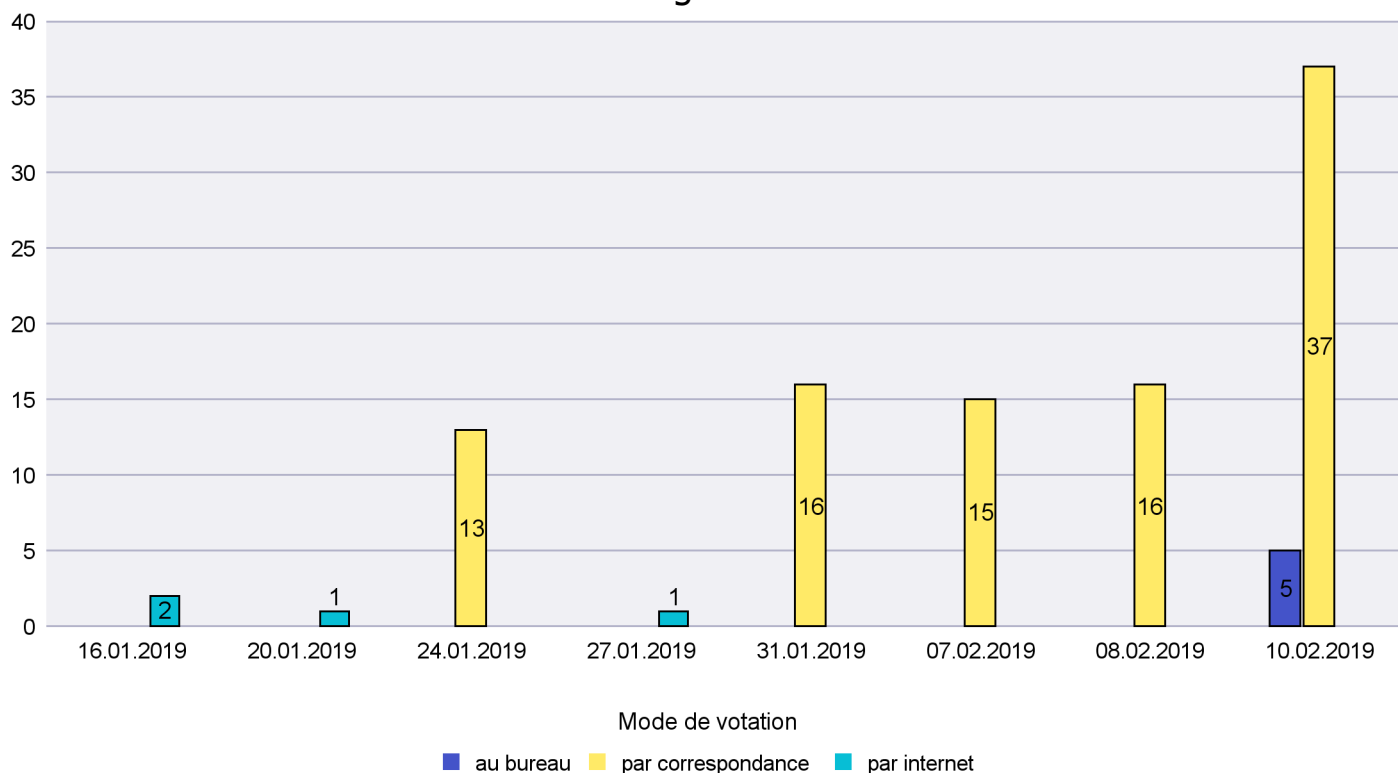

Scrutin : 10.02.2019

Commune : La Grande Béroche

Mode de vote par classe d'âge

Jours d'enregistrement des votes

Scrutin : 10.02.2019

Commune : La Sagne

Mode de vote par classe d'âge

Jours d'enregistrement des votes

Scrutin : 10.02.2019

Commune : La Tène

Mode de vote par classe d'âge

Jours d'enregistrement des votes

Scrutin : 10.02.2019

Commune : Le Cerneux-Péquignot

Mode de vote par classe d'âge

Jours d'enregistrement des votes

Scrutin : 10.02.2019

Commune : Le Landeron

Mode de vote par classe d'âge

Jours d'enregistrement des votes

Scrutin : 10.02.2019

Commune : Le Locle

Mode de vote par classe d'âge

Jours d'enregistrement des votes