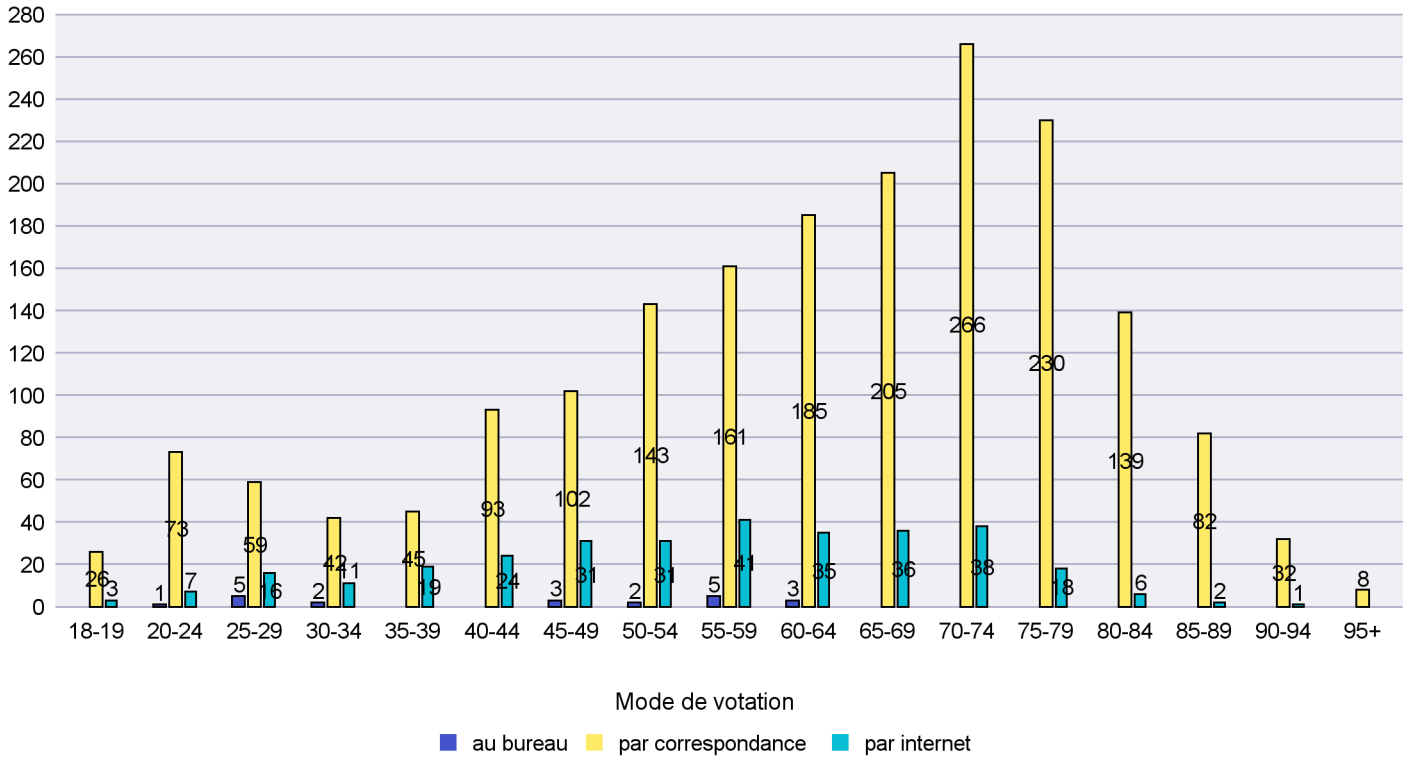

Scrutin : 10.02.2019

Commune : Les Brenets

Mode de vote par classe d'âge

Jours d'enregistrement des votes

Scrutin : 10.02.2019

Commune : Les Planchettes

Mode de vote par classe d'âge

Jours d'enregistrement des votes

Mode de vote par classe d'âge

Jours d'enregistrement des votes

Scrutin : 10.02.2019

Commune : Lignières

Mode de vote par classe d'âge

Jours d'enregistrement des votes

Scrutin : 10.02.2019

Commune : Milvignes

Mode de vote par classe d'âge

Jours d'enregistrement des votes

Scrutin : 10.02.2019

Commune : Neuchâtel

Mode de vote par classe d'âge

Jours d'enregistrement des votes

Scrutin : 10.02.2019

Commune : Peseux

Mode de vote par classe d'âge

Jours d'enregistrement des votes

Canton de Neuchâtel - Statistique du mode de vote

Date : 14.02.2019

Scrutin : 10.02.2019

Commune : Rochefort

Mode de vote par classe d'âge

Jours d'enregistrement des votes