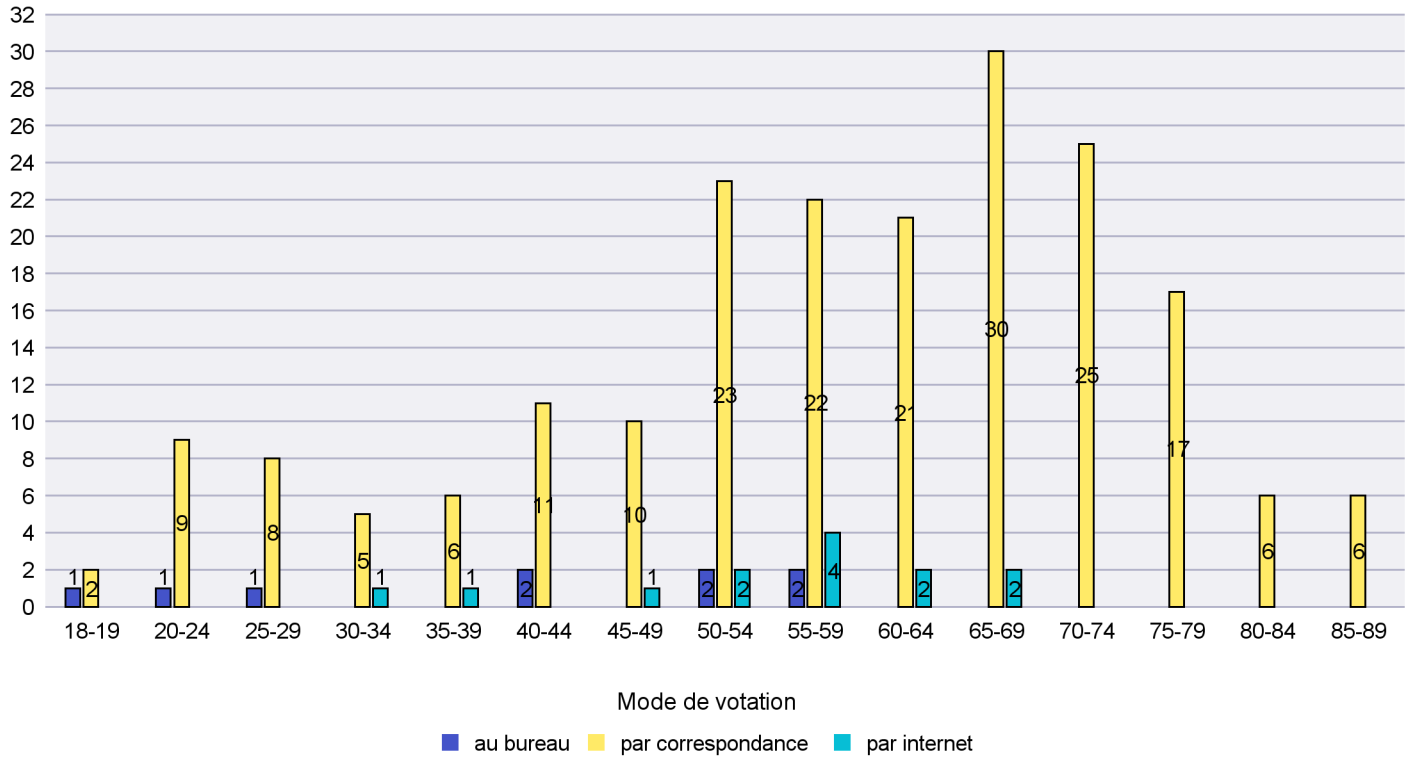

Scrutin : 10.02.2019

Commune : Les Brenets

Mode de vote par classe d'âge

Jours d'enregistrement des votes

Scrutin : 10.02.2019

Commune : Les Planchettes

Mode de vote par classe d'âge

Jours d'enregistrement des votes

Mode de vote par classe d'âge

Jours d'enregistrement des votes

Scrutin : 10.02.2019

Commune : Lignières

Mode de vote par classe d'âge

Jours d'enregistrement des votes

Scrutin : 10.02.2019

Commune : Milvignes

Mode de vote par classe d'âge

Jours d'enregistrement des votes

Scrutin : 10.02.2019

Commune : Neuchâtel

Mode de vote par classe d'âge

Jours d'enregistrement des votes

Scrutin : 10.02.2019

Commune : Peseux

Mode de vote par classe d'âge

Jours d'enregistrement des votes

Canton de Neuchâtel - Statistique du mode de vote

Date : 14.02.2019

Scrutin : 10.02.2019

Commune : Rochefort

Mode de vote par classe d'âge

Jours d'enregistrement des votes