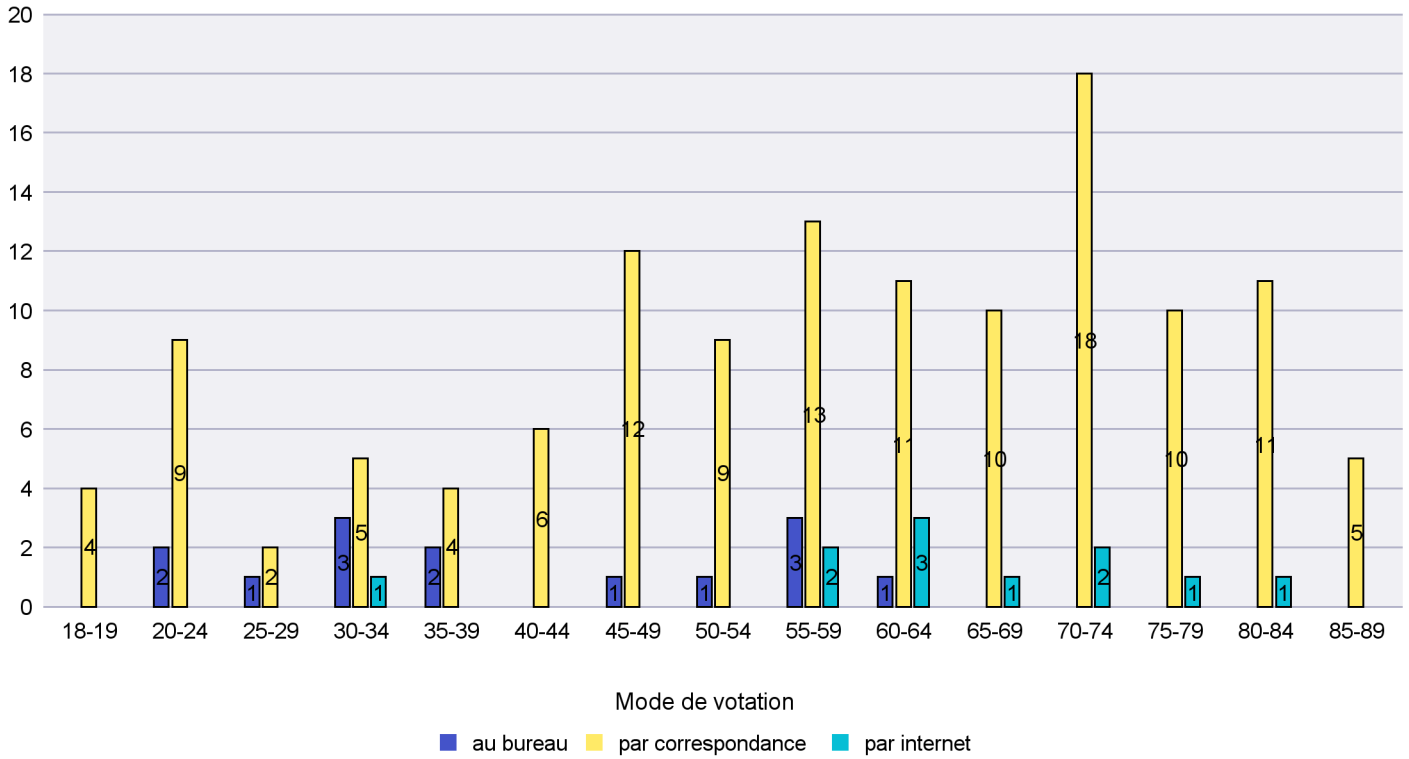

Scrutin : 10.02.2019

Commune : Les Brenets

Mode de vote par classe d'âge

Jours d'enregistrement des votes

Scrutin : 10.02.2019

Commune : Les Planchettes

Mode de vote par classe d'âge

Jours d'enregistrement des votes

Scrutin : 10.02.2019

Commune : Les Ponts-de-Martel

Mode de vote par classe d'âge

Jours d'enregistrement des votes

Canton de Neuchâtel - Statistique du mode de vote

Date : 14.02.2019

Scrutin : 10.02.2019

Commune : Les Verrières

Mode de vote par classe d'âge

Jours d'enregistrement des votes

Scrutin : 10.02.2019

Commune : Lignières

Mode de vote par classe d'âge

Jours d'enregistrement des votes

Scrutin : 10.02.2019

Commune : Milvignes

Mode de vote par classe d'âge

Jours d'enregistrement des votes

Scrutin : 10.02.2019

Commune : Neuchâtel

Mode de vote par classe d'âge

Jours d'enregistrement des votes

Scrutin : 10.02.2019

Commune : Peseux