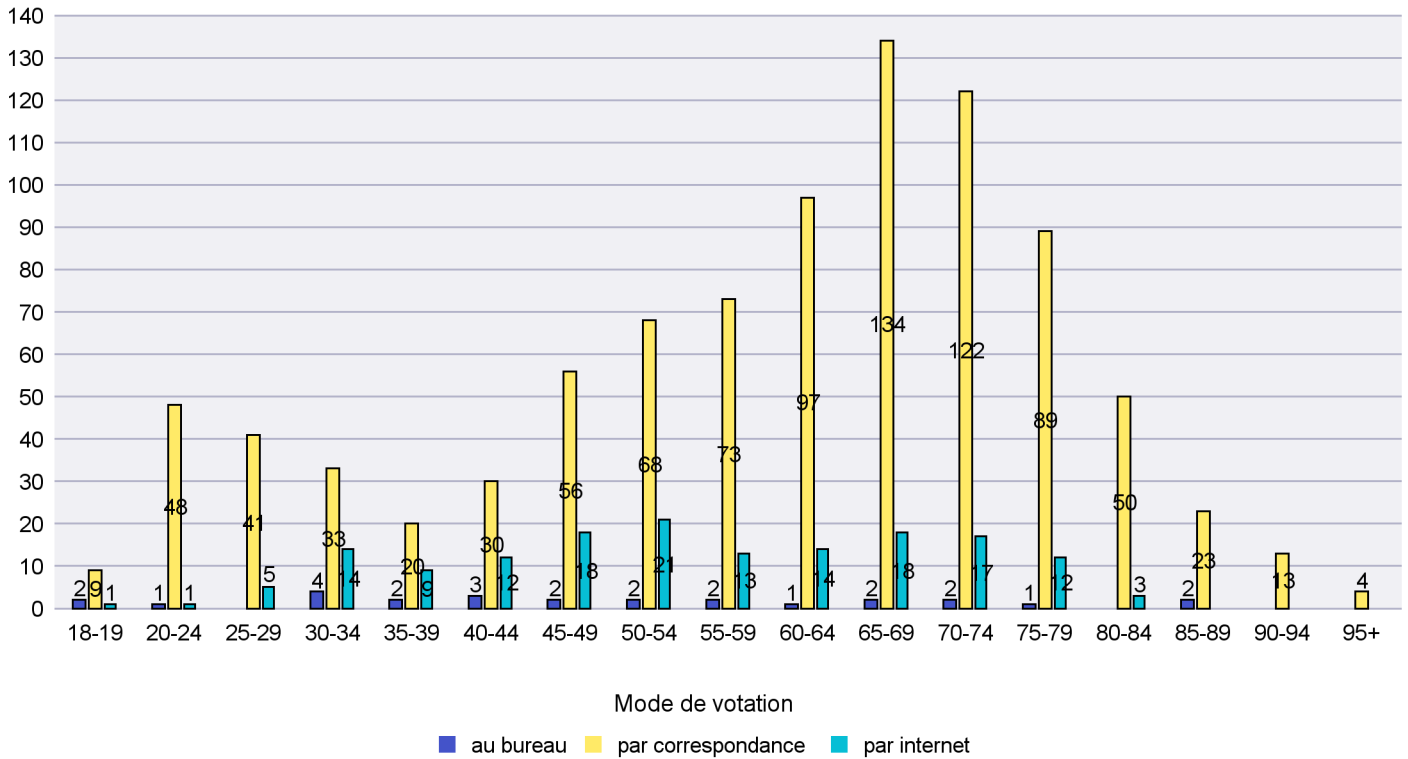

Scrutin : 10.02.2019

Commune : Boudry

Mode de vote par classe d'âge

Jours d'enregistrement des votes

Scrutin : 10.02.2019

Commune : Brot-Plamboz

Mode de vote par classe d'âge

Jours d'enregistrement des votes

Canton de Neuchâtel - Statistique du mode de vote

Date : 14.02.2019

Scrutin : 10.02.2019

Commune : Commune Commission

Mode de vote par classe d'âge

Jours d'enregistrement des votes

Scrutin : 10.02.2019

Commune : Corcelles-Cormondrèche