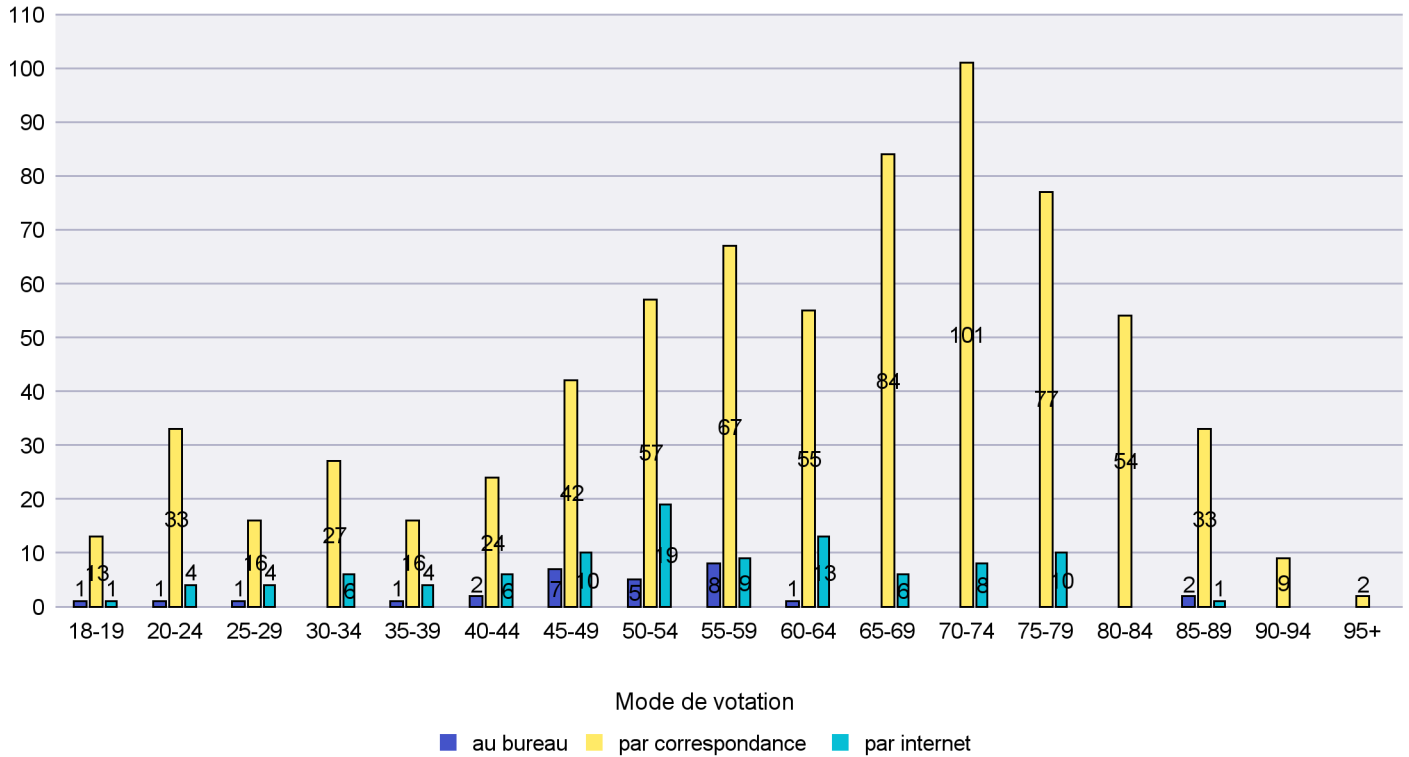

Mode de vote par classe d'âge

Jours d'enregistrement des votes

Scrutin : 10.02.2019

Commune : Lignières

Mode de vote par classe d'âge

Jours d'enregistrement des votes

Scrutin : 10.02.2019

Commune : Milvignes

Mode de vote par classe d'âge

Jours d'enregistrement des votes

Scrutin : 10.02.2019

Commune : Neuchâtel

Mode de vote par classe d'âge

Jours d'enregistrement des votes

Scrutin : 10.02.2019

Commune : Peseux

Mode de vote par classe d'âge

Jours d'enregistrement des votes

Canton de Neuchâtel - Statistique du mode de vote

Date : 14.02.2019

Scrutin : 10.02.2019

Commune : Rochefort

Mode de vote par classe d'âge

Jours d'enregistrement des votes

Canton de Neuchâtel - Statistique du mode de vote

Date : 14.02.2019

Scrutin : 10.02.2019

Commune : Saint-Blaise

Mode de vote par classe d'âge

Jours d'enregistrement des votes

Scrutin : 10.02.2019

Commune : Valangin