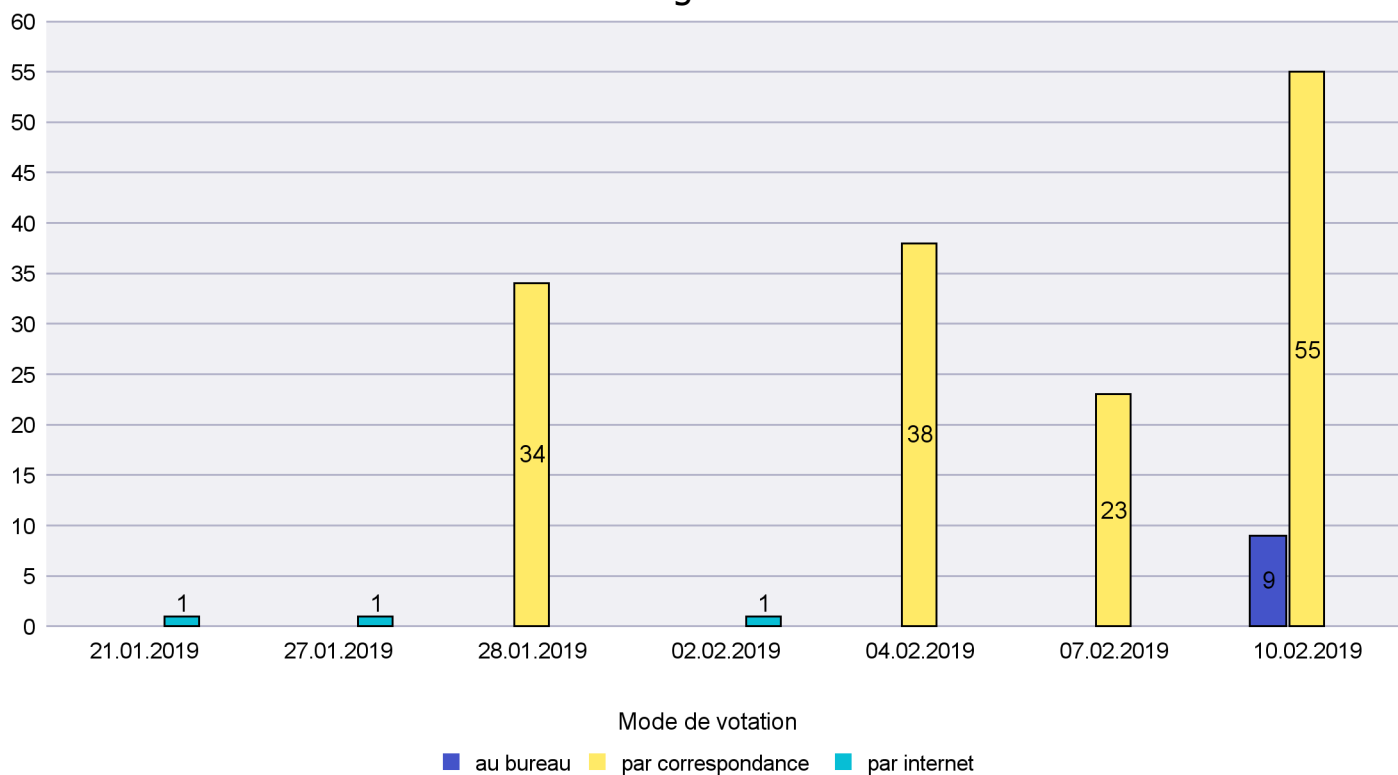

Date : 14.02.2019

Scrutin : 10.02.2019

Commune : La Chaux-de-Fonds

Mode de vote par classe d'âge

Jours d'enregistrement des votes

Scrutin : 10.02.2019

Commune : La Chaux-du-Milieu

Mode de vote par classe d'âge

Jours d'enregistrement des votes

Canton de Neuchâtel - Statistique du mode de vote

Date : 14.02.2019

Scrutin : 10.02.2019

Commune : La Côte-aux-Fées

Mode de vote par classe d'âge

Jours d'enregistrement des votes

Scrutin : 10.02.2019

Commune : La Grande Béroche

Mode de vote par classe d'âge

Jours d'enregistrement des votes

Scrutin : 10.02.2019

Commune : La Sagne

Mode de vote par classe d'âge

Jours d'enregistrement des votes

Scrutin : 10.02.2019

Commune : La Tène

Mode de vote par classe d'âge

Jours d'enregistrement des votes

Scrutin : 10.02.2019

Commune : Le Cerneux-Péquignot

Mode de vote par classe d'âge

Jours d'enregistrement des votes