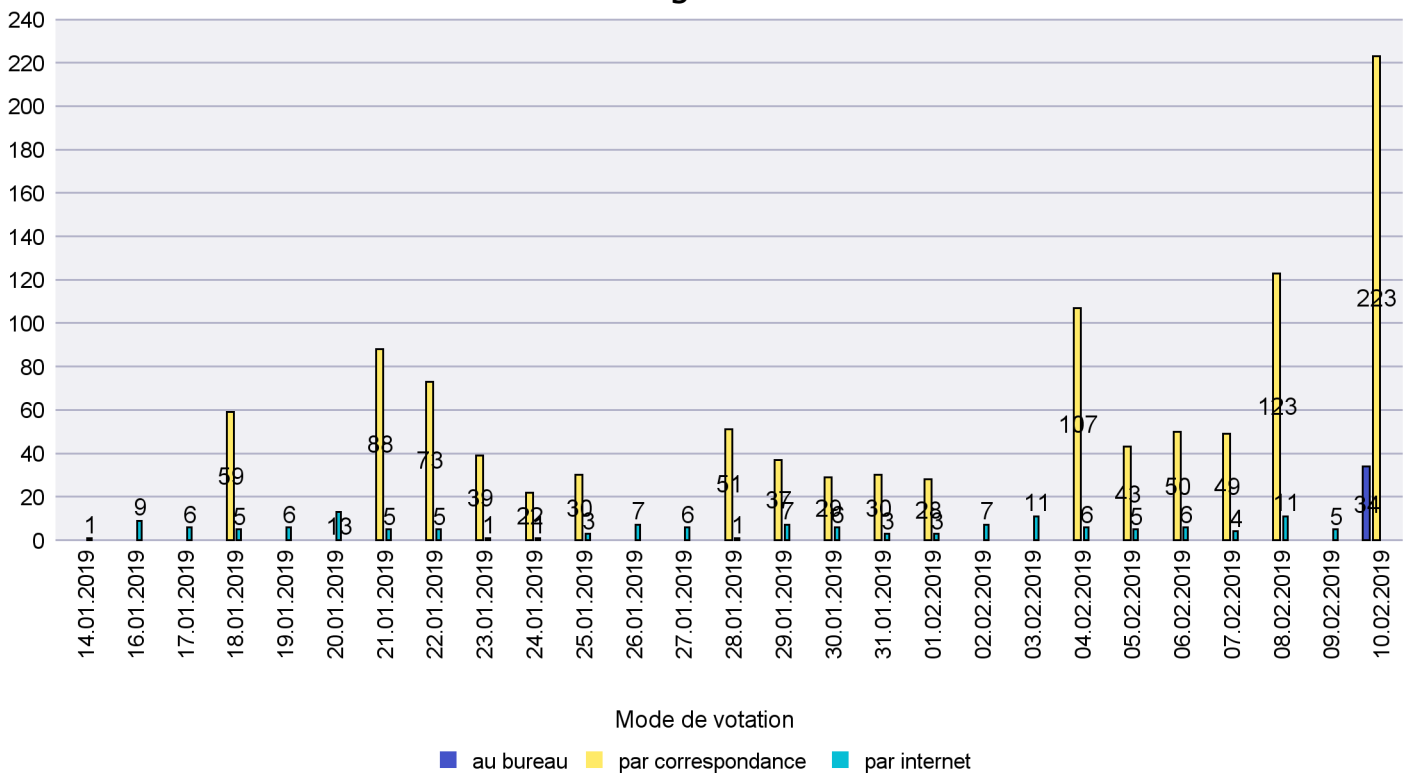

Scrutin : 10.02.2019

Commune : Boudry

Mode de vote par classe d'âge

Jours d'enregistrement des votes

Scrutin : 10.02.2019

Commune : Brot-Plamboz

Mode de vote par classe d'âge

Jours d'enregistrement des votes

Canton de Neuchâtel - Statistique du mode de vote

Date : 14.02.2019

Scrutin : 10.02.2019

Commune : Commune Commission

Mode de vote par classe d'âge

Jours d'enregistrement des votes

Scrutin : 10.02.2019

Commune : Corcelles-Cormondrèche

Mode de vote par classe d'âge

Jours d'enregistrement des votes

Scrutin : 10.02.2019

Commune : Cornaux

Mode de vote par classe d'âge

Jours d'enregistrement des votes

Canton de Neuchâtel - Statistique du mode de vote