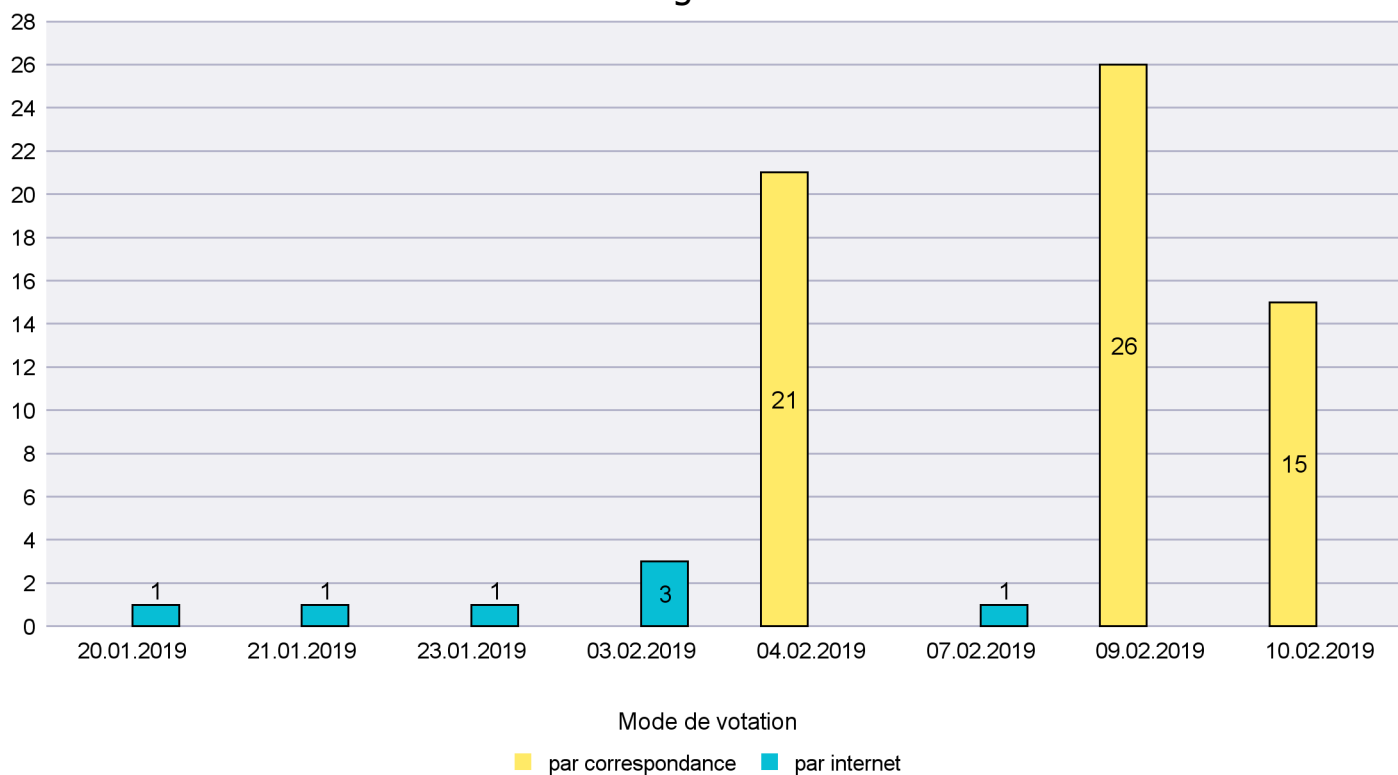

Scrutin : 10.02.2019

Commune : Boudry

Mode de vote par classe d'âge

Jours d'enregistrement des votes

Scrutin : 10.02.2019

Commune : Brot-Plamboz

Mode de vote par classe d'âge

Jours d'enregistrement des votes

Canton de Neuchâtel - Statistique du mode de vote

Date : 14.02.2019

Scrutin : 10.02.2019

Commune : Commune Commission

Mode de vote par classe d'âge

Jours d'enregistrement des votes

Scrutin : 10.02.2019

Commune : Corcelles-Cormondrèche