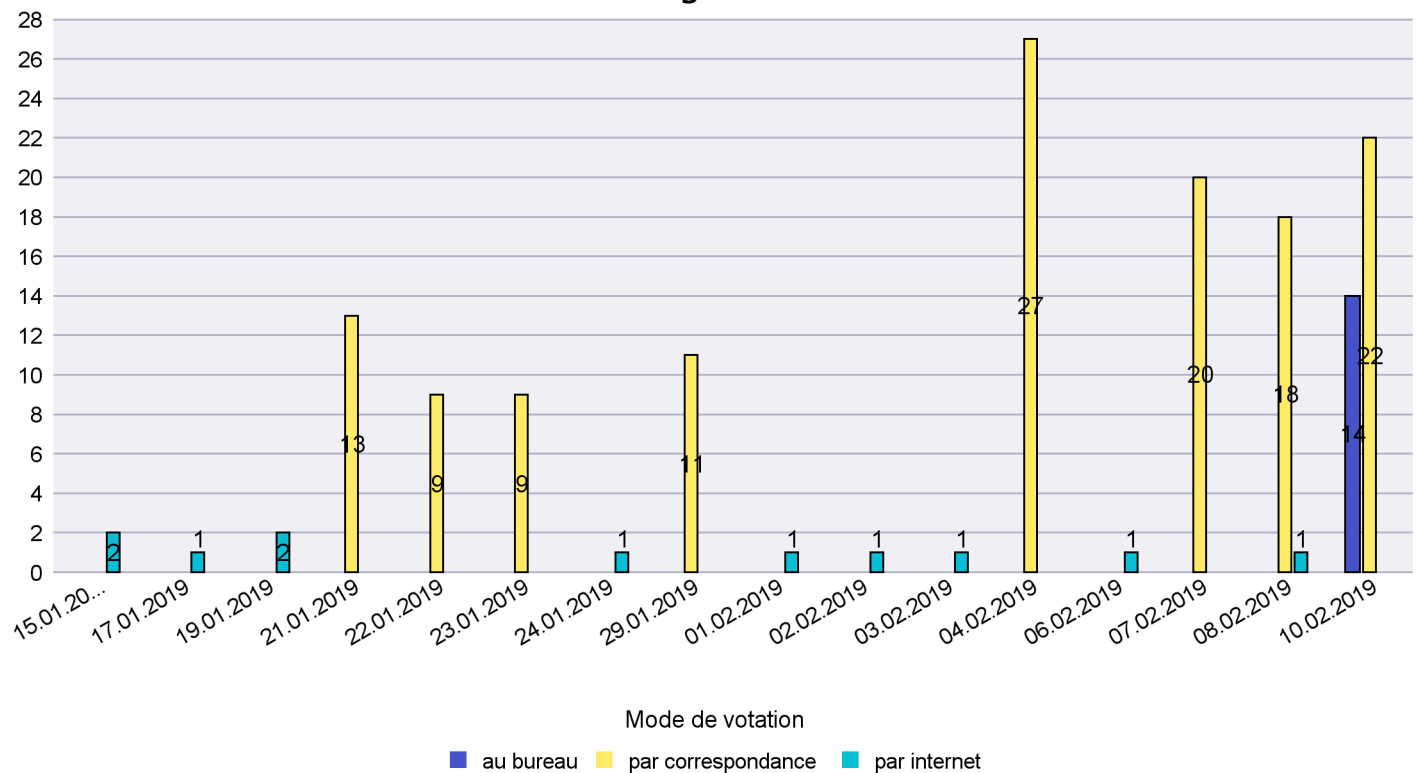

Scrutin : 10.02.2019

Commune : Les Brenets

Mode de vote par classe d'âge

Jours d'enregistrement des votes

Scrutin : 10.02.2019

Commune : Les Planchettes

Mode de vote par classe d'âge

Jours d'enregistrement des votes

Scrutin : 10.02.2019

Commune : Les Ponts-de-Martel

Mode de vote par classe d'âge

Jours d'enregistrement des votes

Canton de Neuchâtel - Statistique du mode de vote

Date : 14.02.2019

Scrutin : 10.02.2019

Commune : Les Verrières

Mode de vote par classe d'âge

Jours d'enregistrement des votes

Scrutin : 10.02.2019

Commune : Lignières

Mode de vote par classe d'âge

Jours d'enregistrement des votes

Scrutin : 10.02.2019

Commune : Milvignes

Mode de vote par classe d'âge

Jours d'enregistrement des votes

Scrutin : 10.02.2019

Commune : Neuchâtel

Mode de vote par classe d'âge

Jours d'enregistrement des votes

Scrutin : 10.02.2019

Commune : Peseux