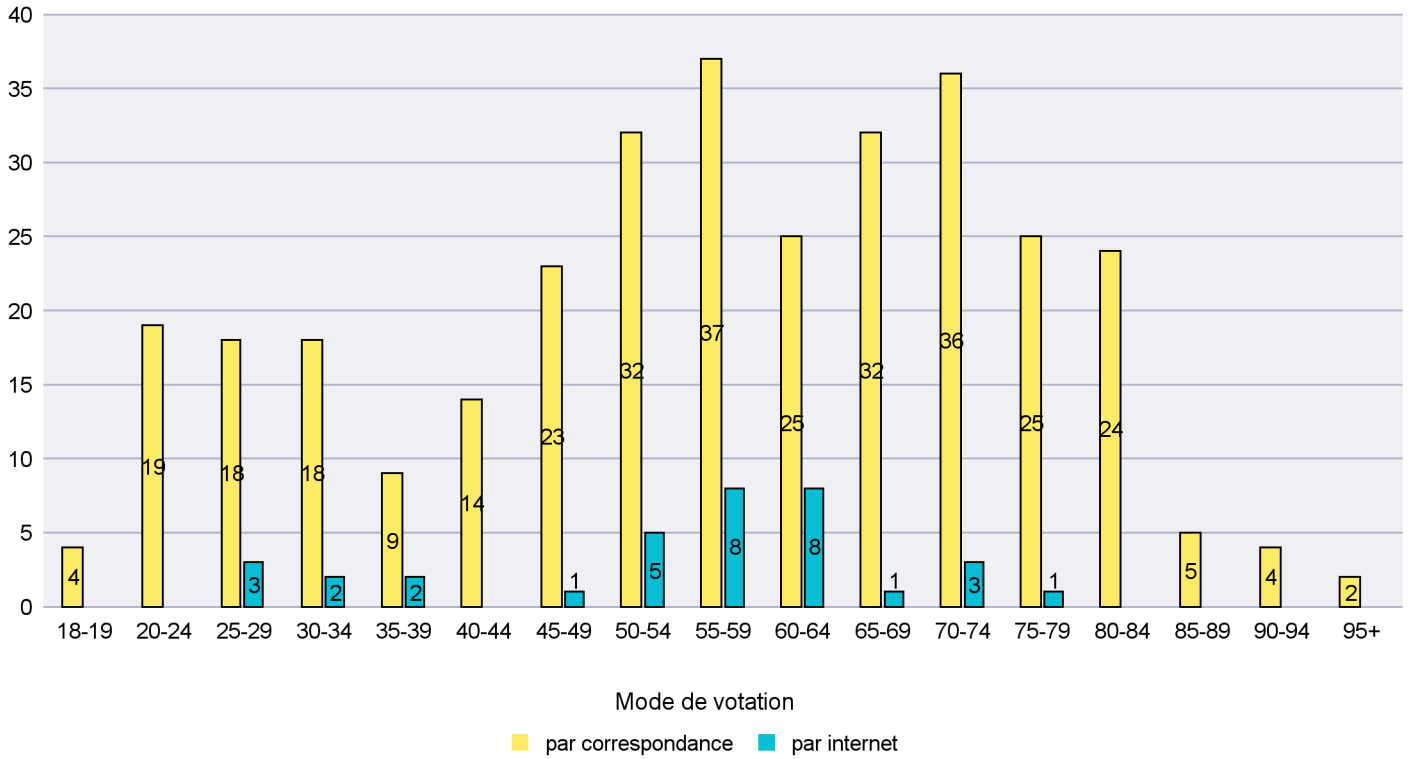

Scrutin : 10.02.2019

Commune : Le Landeron

Mode de vote par classe d'âge

Jours d'enregistrement des votes

Scrutin : 10.02.2019

Commune : Le Locle

Mode de vote par classe d'âge

Jours d'enregistrement des votes

Scrutin : 10.02.2019

Commune : Les Brenets

Mode de vote par classe d'âge

Jours d'enregistrement des votes

Scrutin : 10.02.2019

Commune : Les Planchettes

Mode de vote par classe d'âge

Jours d'enregistrement des votes

Scrutin : 10.02.2019

Commune : Les Ponts-de-Martel

Mode de vote par classe d'âge

Jours d'enregistrement des votes

Canton de Neuchâtel - Statistique du mode de vote

Date : 14.02.2019

Scrutin : 10.02.2019

Commune : Les Verrières

Mode de vote par classe d'âge

Jours d'enregistrement des votes

Scrutin : 10.02.2019

Commune : Lignières

Mode de vote par classe d'âge

Jours d'enregistrement des votes

Scrutin : 10.02.2019

Commune : Milvignes