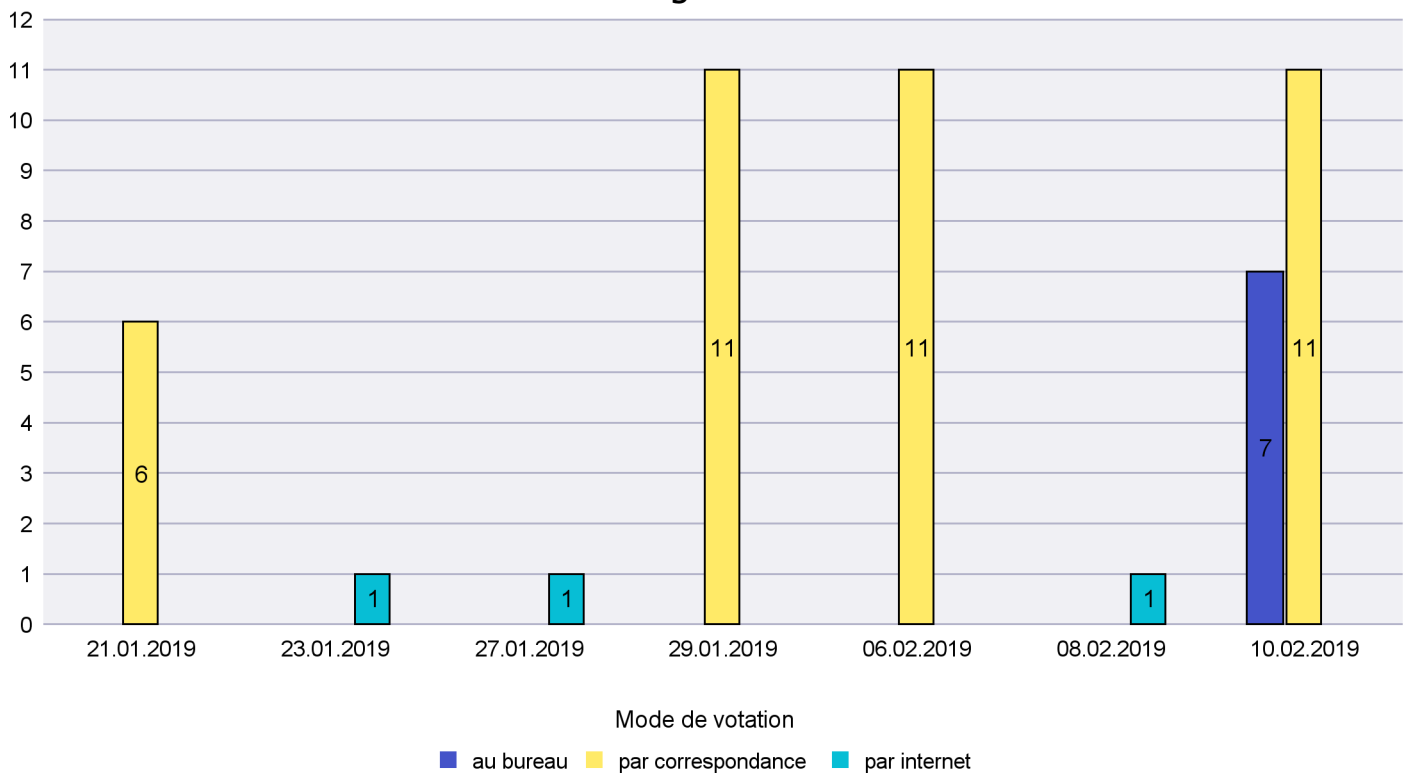

Scrutin : 10.02.2019

Commune : Le Landeron

Mode de vote par classe d'âge

Jours d'enregistrement des votes

Scrutin : 10.02.2019

Commune : Le Locle

Mode de vote par classe d'âge

Jours d'enregistrement des votes

Scrutin : 10.02.2019

Commune : Les Brenets

Mode de vote par classe d'âge

Jours d'enregistrement des votes

Scrutin : 10.02.2019

Commune : Les Planchettes

Mode de vote par classe d'âge

Jours d'enregistrement des votes

Scrutin : 10.02.2019

Commune : Les Ponts-de-Martel

Mode de vote par classe d'âge

Jours d'enregistrement des votes

Canton de Neuchâtel - Statistique du mode de vote

Date : 14.02.2019

Scrutin : 10.02.2019

Commune : Les Verrières