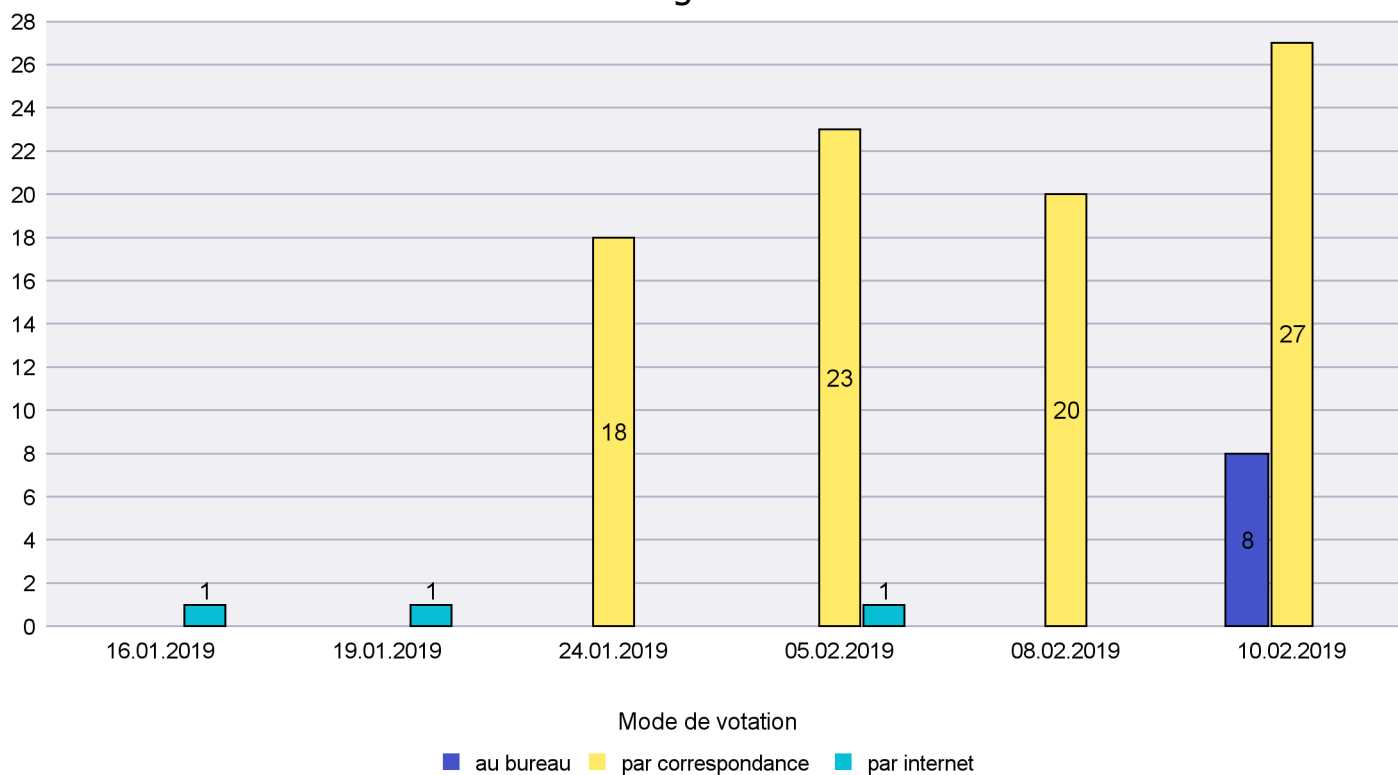

Mode de vote par classe d'âge

Jours d'enregistrement des votes

Canton de Neuchâtel - Statistique du mode de vote

Date : 14.02.2019

Scrutin : 10.02.2019

Commune : Rochefort

Mode de vote par classe d'âge

Jours d'enregistrement des votes

Canton de Neuchâtel - Statistique du mode de vote

Date : 14.02.2019

Scrutin : 10.02.2019

Commune : Saint-Blaise

Mode de vote par classe d'âge

Jours d'enregistrement des votes

Scrutin : 10.02.2019

Commune : Valangin

Mode de vote par classe d'âge

Jours d'enregistrement des votes

Canton de Neuchâtel - Statistique du mode de vote

Date : 14.02.2019

Scrutin : 10.02.2019

Commune : Val-de-Ruz

Mode de vote par classe d'âge

Jours d'enregistrement des votes