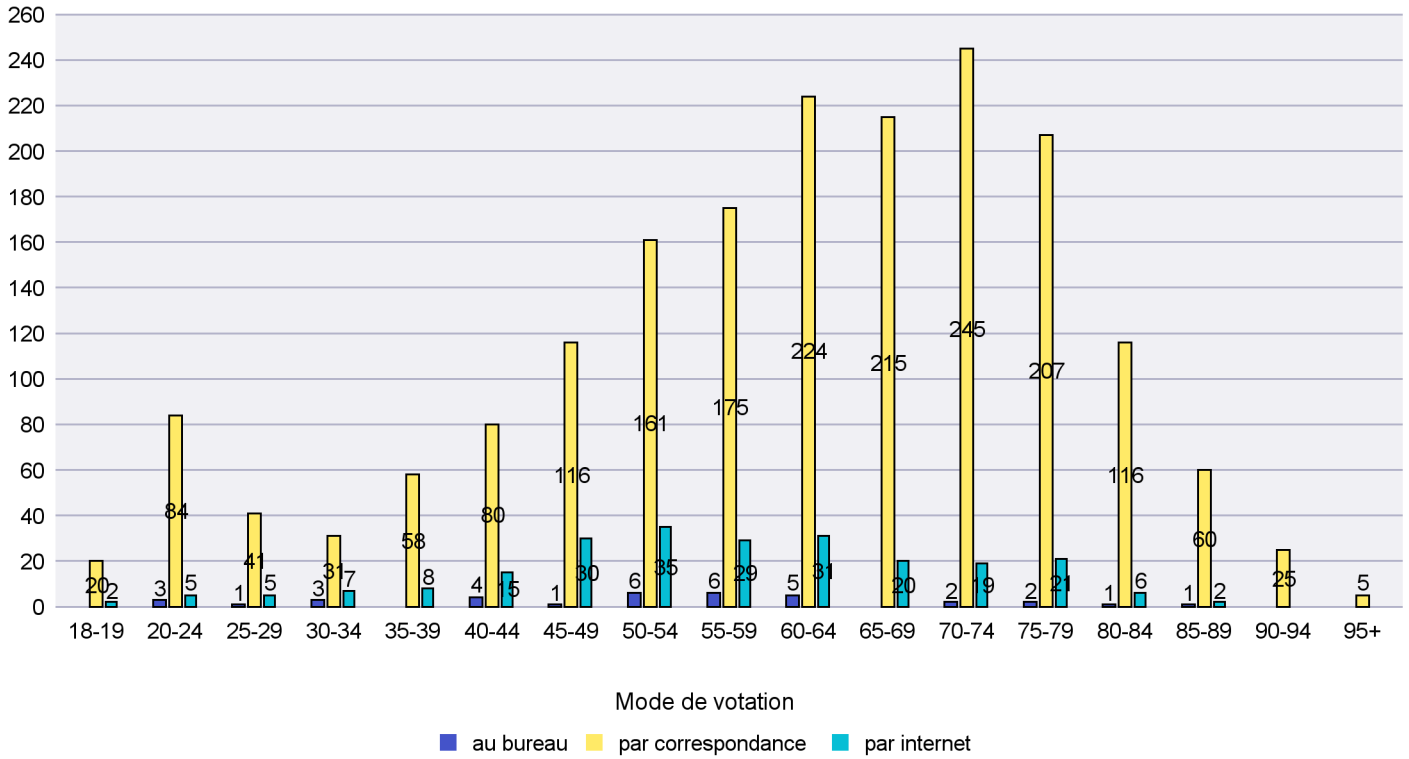

Date : 14.02.2019

Scrutin : 10.02.2019

Commune : La Chaux-de-Fonds

Mode de vote par classe d'âge

Jours d'enregistrement des votes

Scrutin : 10.02.2019

Commune : La Chaux-du-Milieu

Mode de vote par classe d'âge

Jours d'enregistrement des votes

Canton de Neuchâtel - Statistique du mode de vote

Date : 14.02.2019

Scrutin : 10.02.2019

Commune : La Côte-aux-Fées

Mode de vote par classe d'âge

Jours d'enregistrement des votes

Scrutin : 10.02.2019

Commune : La Grande Béroche

Mode de vote par classe d'âge

Jours d'enregistrement des votes

Scrutin : 10.02.2019

Commune : La Sagne

Mode de vote par classe d'âge

Jours d'enregistrement des votes

Scrutin : 10.02.2019

Commune : La Tène

Mode de vote par classe d'âge

Jours d'enregistrement des votes

Scrutin : 10.02.2019

Commune : Le Cerneux-Péquignot

Mode de vote par classe d'âge

Jours d'enregistrement des votes