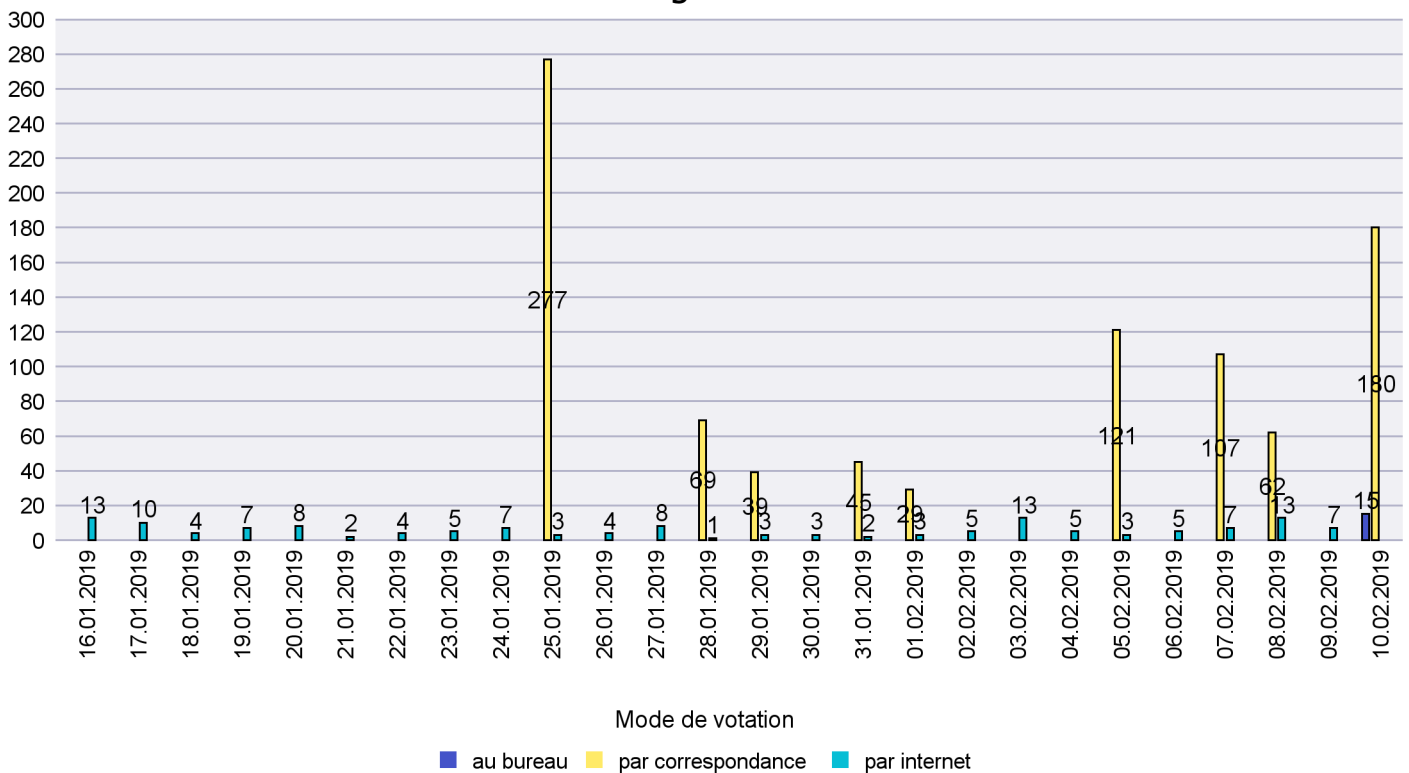

Mode de vote par classe d'âge

Jours d'enregistrement des votes

Scrutin : 10.02.2019

Commune : Cornaux

Mode de vote par classe d'âge

Jours d'enregistrement des votes

Canton de Neuchâtel - Statistique du mode de vote

Date : 14.02.2019

Scrutin : 10.02.2019

Commune : Cortaillod

Mode de vote par classe d'âge

Jours d'enregistrement des votes

Scrutin : 10.02.2019

Commune : Cressier

Mode de vote par classe d'âge

Jours d'enregistrement des votes

Scrutin : 10.02.2019

Commune : Enges

Mode de vote par classe d'âge

Jours d'enregistrement des votes

Scrutin : 10.02.2019

Commune : Hauterive

Mode de vote par classe d'âge