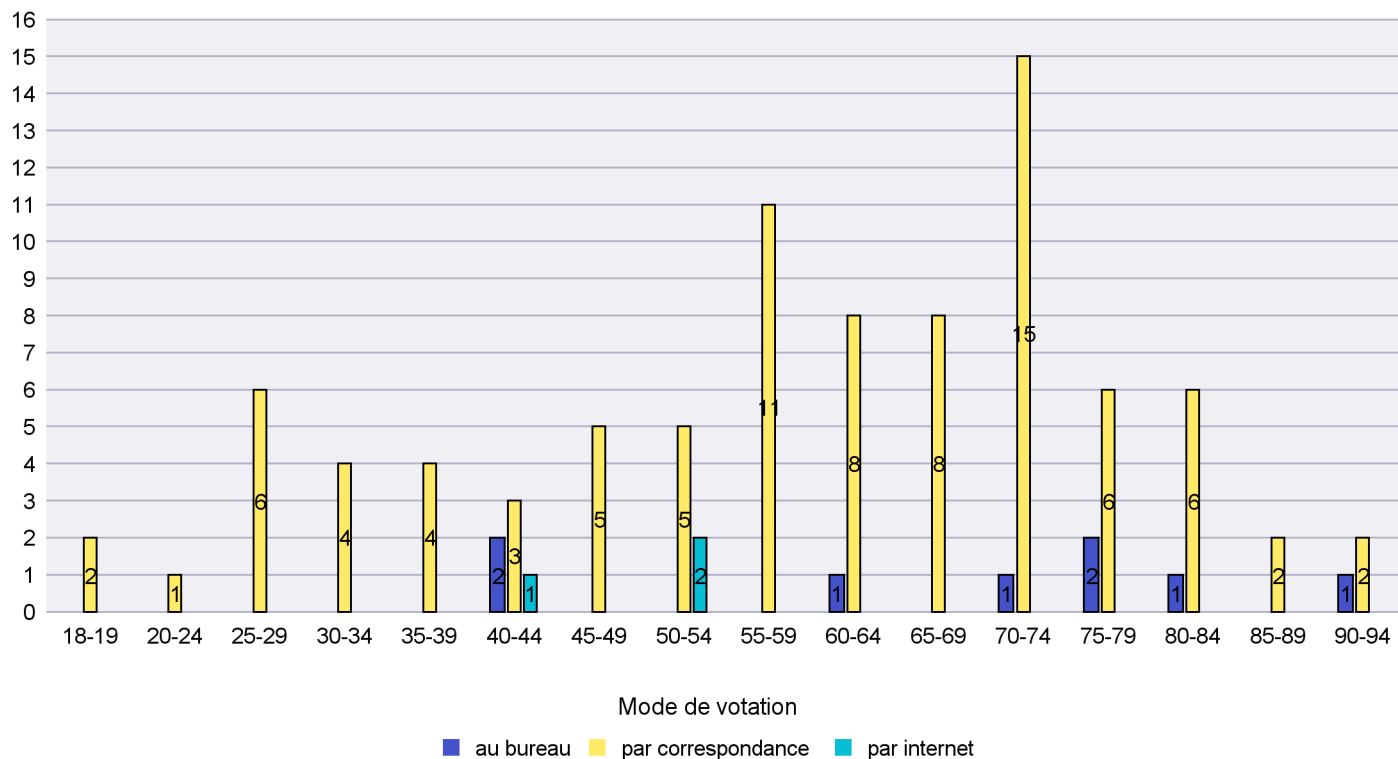

Mode de vote par classe d'âge

Jours d'enregistrement des votes

Scrutin : 10.02.2019

Commune : Neuchâtel

Mode de vote par classe d'âge

Jours d'enregistrement des votes

Scrutin : 10.02.2019

Commune : Peseux

Mode de vote par classe d'âge

Jours d'enregistrement des votes

Canton de Neuchâtel - Statistique du mode de vote

Date : 14.02.2019

Scrutin : 10.02.2019

Commune : Rochefort

Mode de vote par classe d'âge

Jours d'enregistrement des votes

Canton de Neuchâtel - Statistique du mode de vote

Date : 14.02.2019

Scrutin : 10.02.2019

Commune : Saint-Blaise

Mode de vote par classe d'âge

Jours d'enregistrement des votes

Scrutin : 10.02.2019

Commune : Valangin

Mode de vote par classe d'âge

Jours d'enregistrement des votes

Canton de Neuchâtel - Statistique du mode de vote

Date : 14.02.2019

Scrutin : 10.02.2019

Commune : Val-de-Ruz

Mode de vote par classe d'âge

Jours d'enregistrement des votes