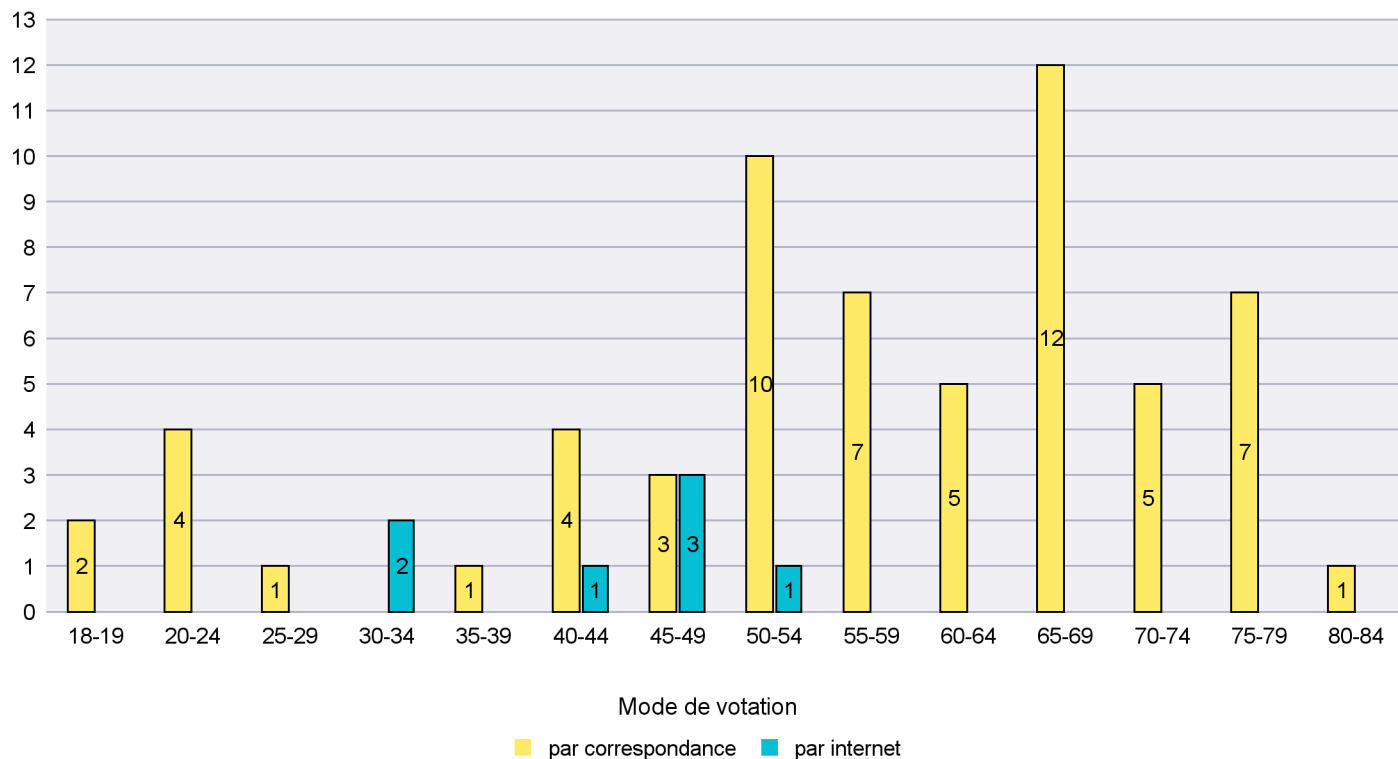

Scrutin : 10.02.2019

Commune : Boudry

Mode de vote par classe d'âge

Jours d'enregistrement des votes

Scrutin : 10.02.2019

Commune : Brot-Plamboz

Mode de vote par classe d'âge

Jours d'enregistrement des votes