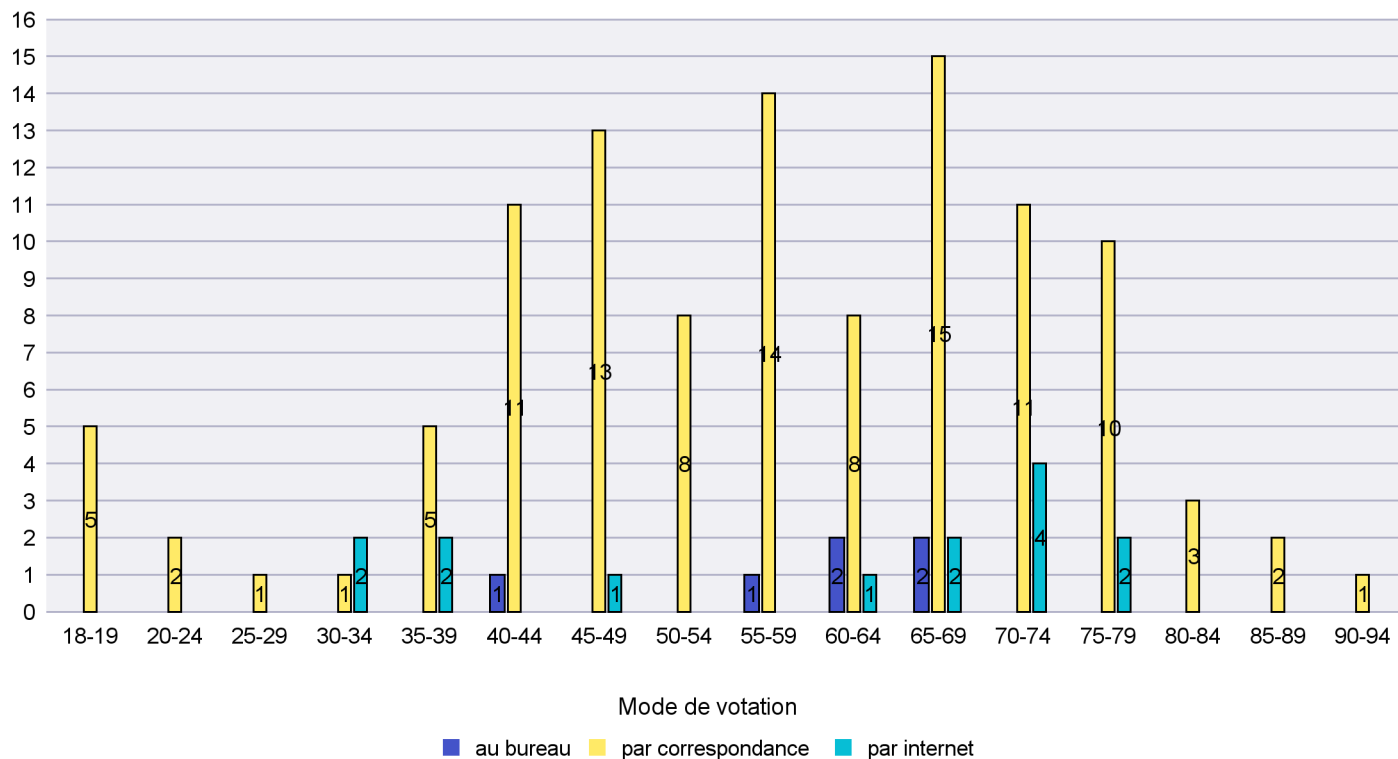

Jours d'enregistrement des votes

Canton de Neuchâtel - Statistique du mode de vote

Date : 14.02.2019

Scrutin : 10.02.2019

Commune : La Brévine

Mode de vote par classe d'âge

Jours d'enregistrement des votes

Canton de Neuchâtel - Statistique du mode de vote

Date : 14.02.2019

Scrutin : 10.02.2019

Commune : La Chaux-de-Fonds

Mode de vote par classe d'âge

Jours d'enregistrement des votes

Scrutin : 10.02.2019

Commune : La Chaux-du-Milieu

Mode de vote par classe d'âge

Jours d'enregistrement des votes

Canton de Neuchâtel - Statistique du mode de vote

Date : 14.02.2019

Scrutin : 10.02.2019

Commune : La Côte-aux-Fées

Mode de vote par classe d'âge

Jours d'enregistrement des votes

Scrutin : 10.02.2019

Commune : La Grande Béroche

Mode de vote par classe d'âge

Jours d'enregistrement des votes

Scrutin : 10.02.2019

Commune : La Sagne

Mode de vote par classe d'âge

Jours d'enregistrement des votes