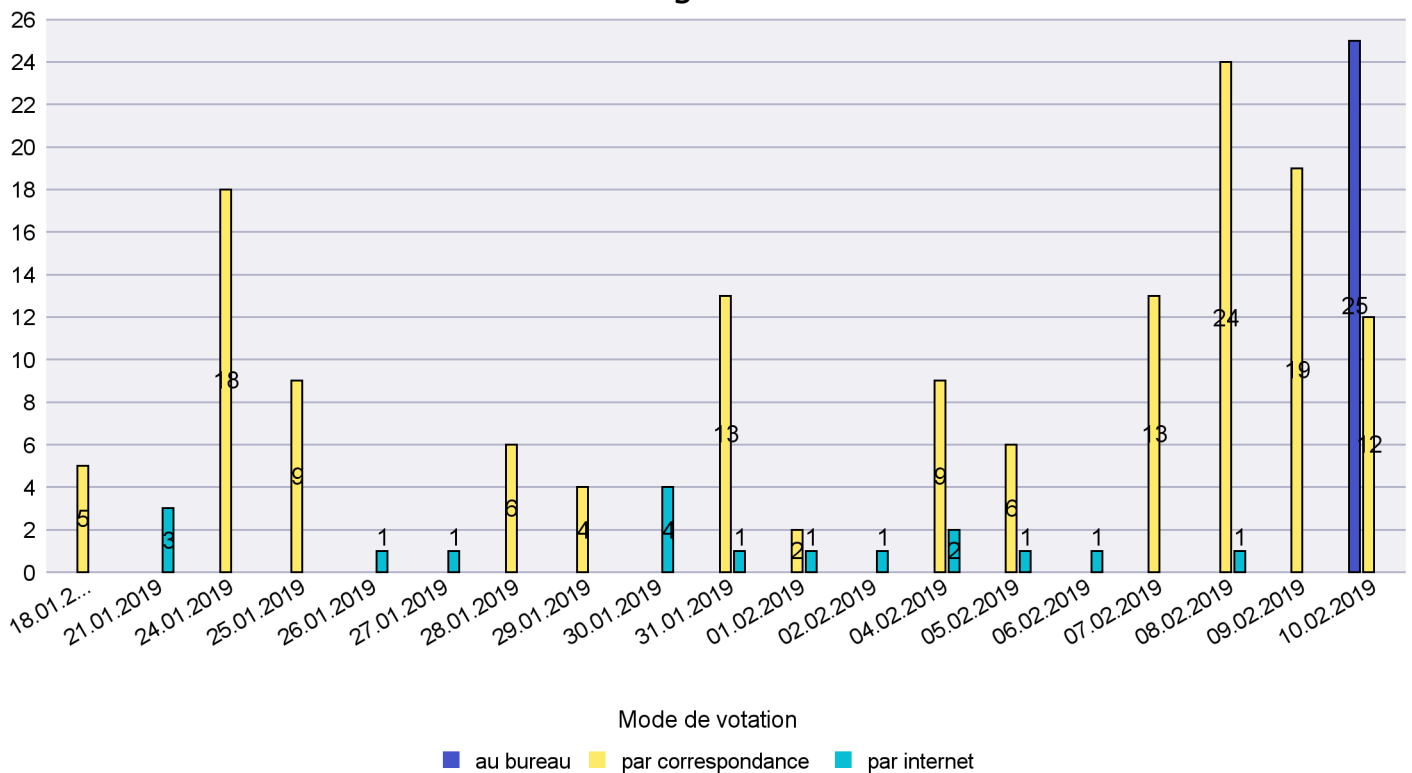

Jours d'enregistrement des votes

Scrutin : 10.02.2019

Commune : Enges

Mode de vote par classe d'âge

Jours d'enregistrement des votes

Scrutin : 10.02.2019

Commune : Hauterive

Mode de vote par classe d'âge

Jours d'enregistrement des votes

Canton de Neuchâtel - Statistique du mode de vote

Date : 14.02.2019

Scrutin : 10.02.2019

Commune : La Brévine

Mode de vote par classe d'âge

Jours d'enregistrement des votes

Canton de Neuchâtel - Statistique du mode de vote

Date : 14.02.2019

Scrutin : 10.02.2019

Commune : La Chaux-de-Fonds

Mode de vote par classe d'âge

Jours d'enregistrement des votes

Scrutin : 10.02.2019

Commune : La Chaux-du-Milieu

Mode de vote par classe d'âge