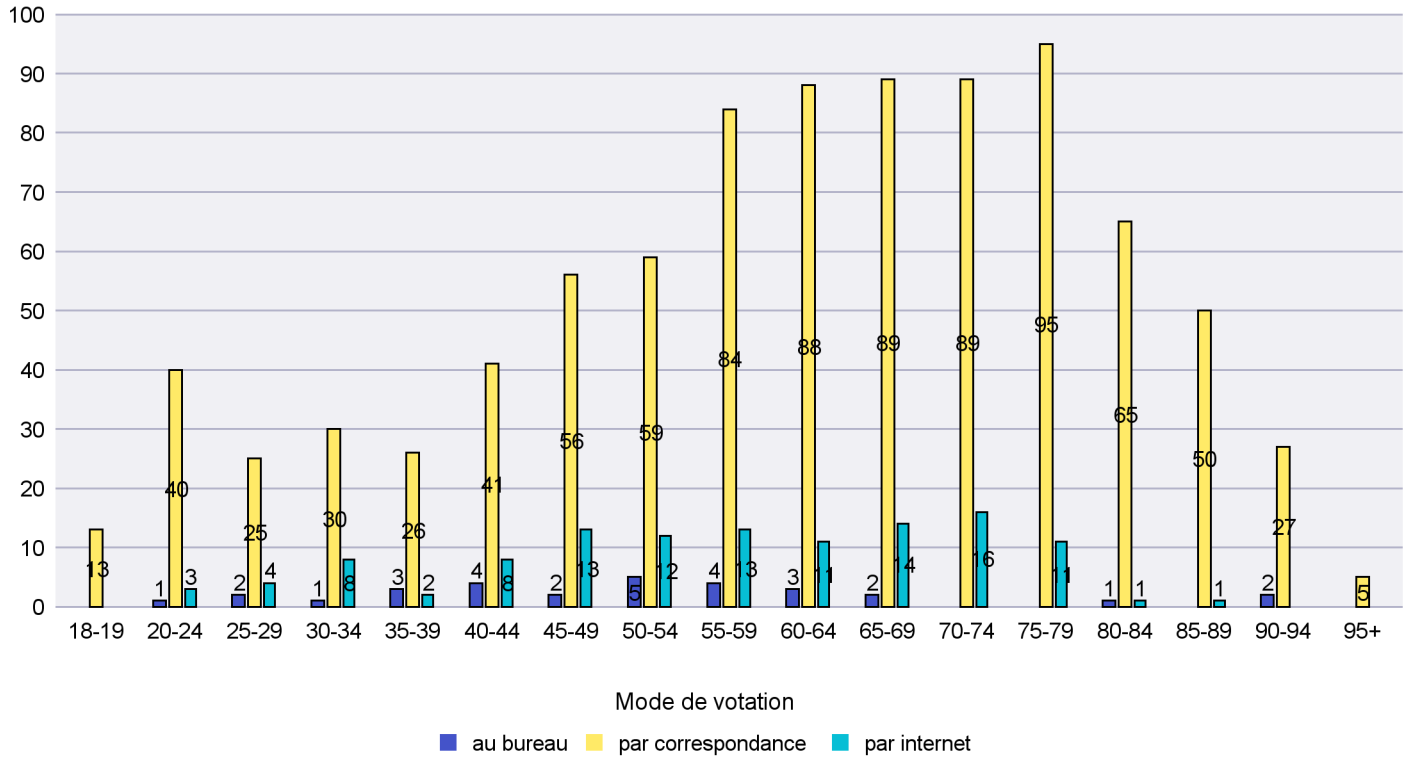

Mode de vote par classe d'âge

Jours d'enregistrement des votes

Scrutin : 10.02.2019

Commune : Lignières

Mode de vote par classe d'âge

Jours d'enregistrement des votes

Scrutin : 10.02.2019

Commune : Milvignes

Mode de vote par classe d'âge

Jours d'enregistrement des votes

Scrutin : 10.02.2019

Commune : Neuchâtel

Mode de vote par classe d'âge

Jours d'enregistrement des votes

Scrutin : 10.02.2019

Commune : Peseux

Mode de vote par classe d'âge

Jours d'enregistrement des votes

Canton de Neuchâtel - Statistique du mode de vote

Date : 14.02.2019

Scrutin : 10.02.2019

Commune : Rochefort

Mode de vote par classe d'âge

Jours d'enregistrement des votes

Canton de Neuchâtel - Statistique du mode de vote

Date : 14.02.2019

Scrutin : 10.02.2019

Commune : Saint-Blaise

Mode de vote par classe d'âge

Jours d'enregistrement des votes

Scrutin : 10.02.2019

Commune : Valangin