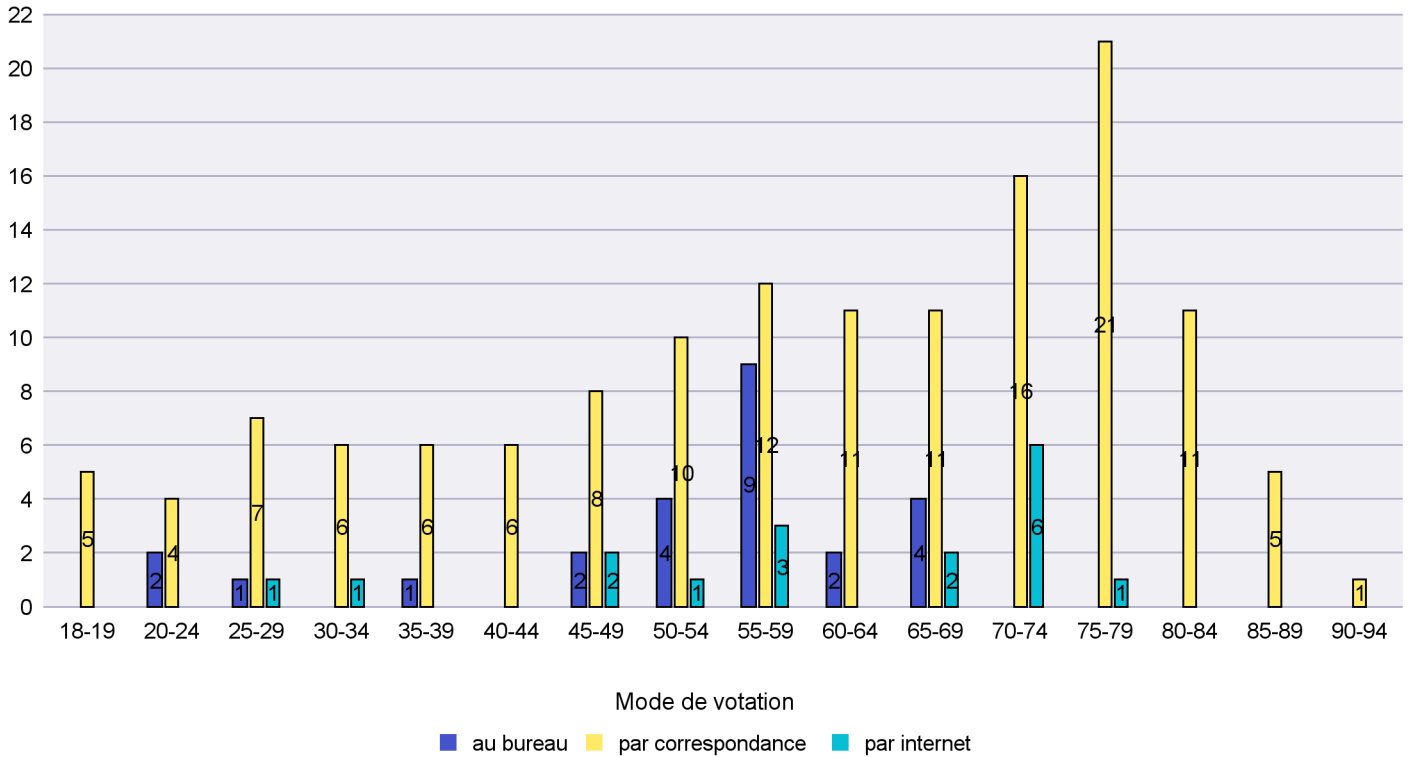

Jours d'enregistrement des votes

Scrutin : 10.02.2019

Commune : Enges

Mode de vote par classe d'âge

Jours d'enregistrement des votes

Scrutin : 10.02.2019

Commune : Hauterive

Mode de vote par classe d'âge

Jours d'enregistrement des votes

Canton de Neuchâtel - Statistique du mode de vote

Date : 14.02.2019

Scrutin : 10.02.2019

Commune : La Brévine

Mode de vote par classe d'âge

Jours d'enregistrement des votes

Canton de Neuchâtel - Statistique du mode de vote

Date : 14.02.2019

Scrutin : 10.02.2019

Commune : La Chaux-de-Fonds

Mode de vote par classe d'âge

Jours d'enregistrement des votes

Scrutin : 10.02.2019

Commune : La Chaux-du-Milieu

Mode de vote par classe d'âge