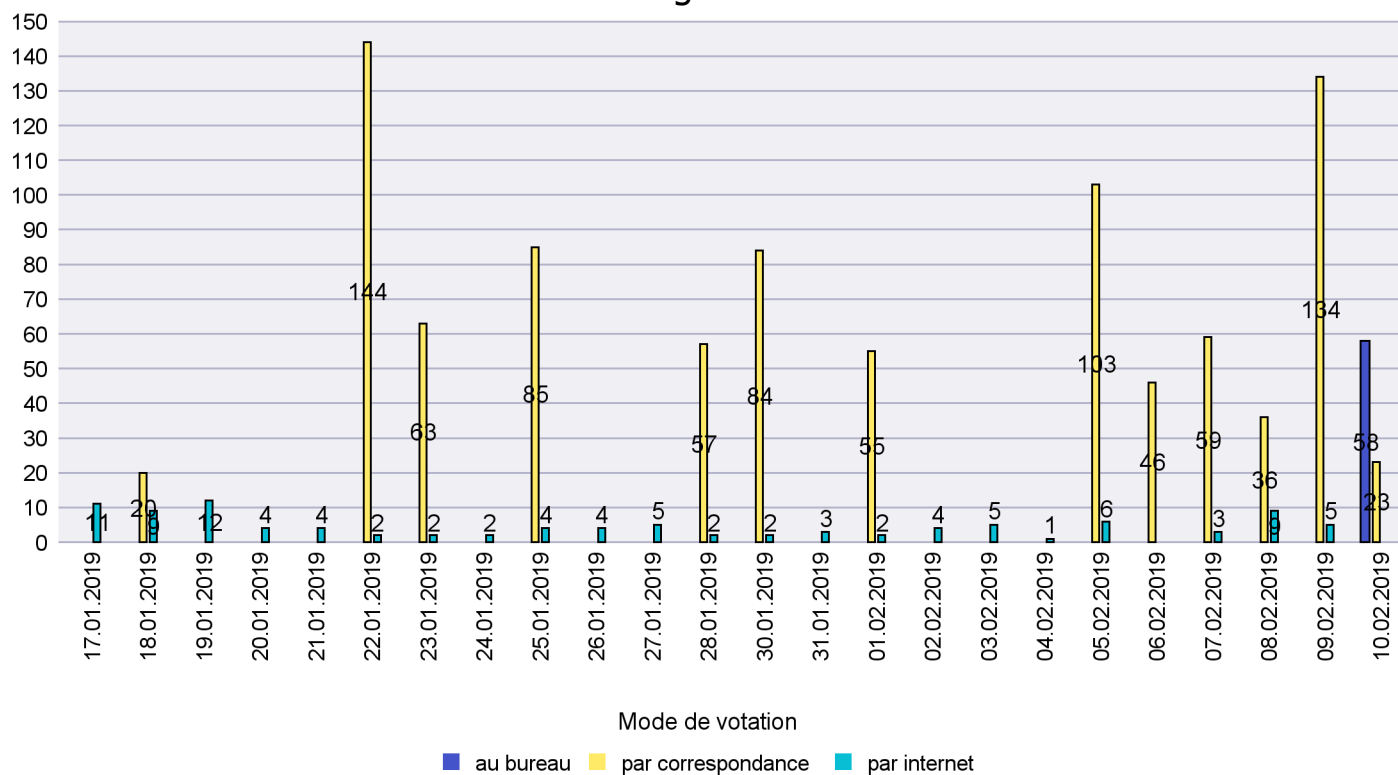

Scrutin : 10.02.2019

Commune : La Grande Béroche

Mode de vote par classe d'âge

Jours d'enregistrement des votes

Scrutin : 10.02.2019

Commune : La Sagne

Mode de vote par classe d'âge

Jours d'enregistrement des votes

Scrutin : 10.02.2019

Commune : La Tène

Mode de vote par classe d'âge

Jours d'enregistrement des votes

Scrutin : 10.02.2019

Commune : Le Cerneux-Péquignot

Mode de vote par classe d'âge

Jours d'enregistrement des votes

Scrutin : 10.02.2019

Commune : Le Landeron

Mode de vote par classe d'âge

Jours d'enregistrement des votes

Scrutin : 10.02.2019

Commune : Le Locle

Mode de vote par classe d'âge

Jours d'enregistrement des votes

Scrutin : 10.02.2019

Commune : Les Brenets

Mode de vote par classe d'âge

Jours d'enregistrement des votes

Scrutin : 10.02.2019

Commune : Les Planchettes

Mode de vote par classe d'âge

Jours d'enregistrement des votes