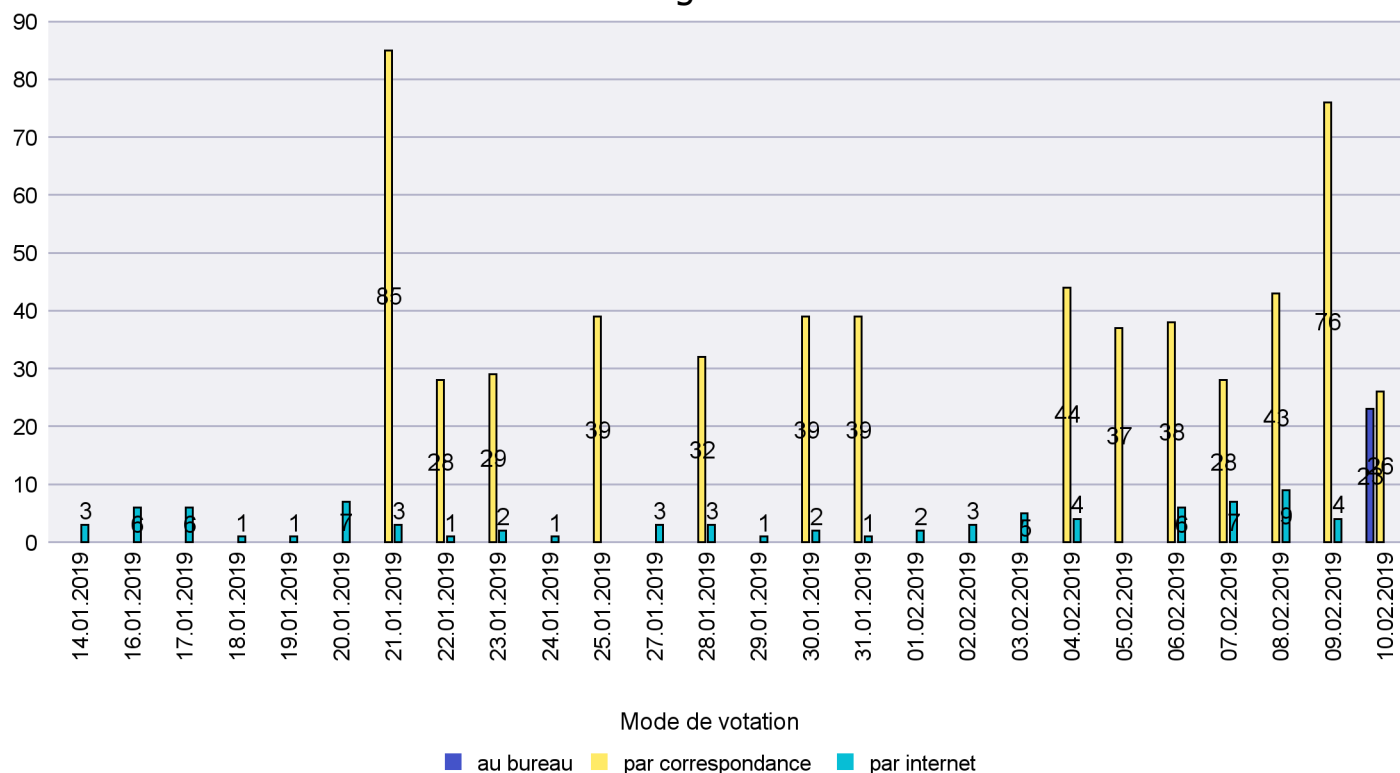

Date : 14.02.2019

Scrutin : 10.02.2019

Commune : Cortaillod

Mode de vote par classe d'âge

Jours d'enregistrement des votes

Scrutin : 10.02.2019

Commune : Cressier

Mode de vote par classe d'âge

Jours d'enregistrement des votes

Scrutin : 10.02.2019

Commune : Enges

Mode de vote par classe d'âge

Jours d'enregistrement des votes

Scrutin : 10.02.2019

Commune : Hauterive

Mode de vote par classe d'âge

Jours d'enregistrement des votes

Canton de Neuchâtel - Statistique du mode de vote

Date : 14.02.2019

Scrutin : 10.02.2019

Commune : La Brévine

Mode de vote par classe d'âge

Jours d'enregistrement des votes

Canton de Neuchâtel - Statistique du mode de vote

Date : 14.02.2019

Scrutin : 10.02.2019

Commune : La Chaux-de-Fonds

Mode de vote par classe d'âge

Jours d'enregistrement des votes

Scrutin : 10.02.2019

Commune : La Chaux-du-Milieu

Mode de vote par classe d'âge