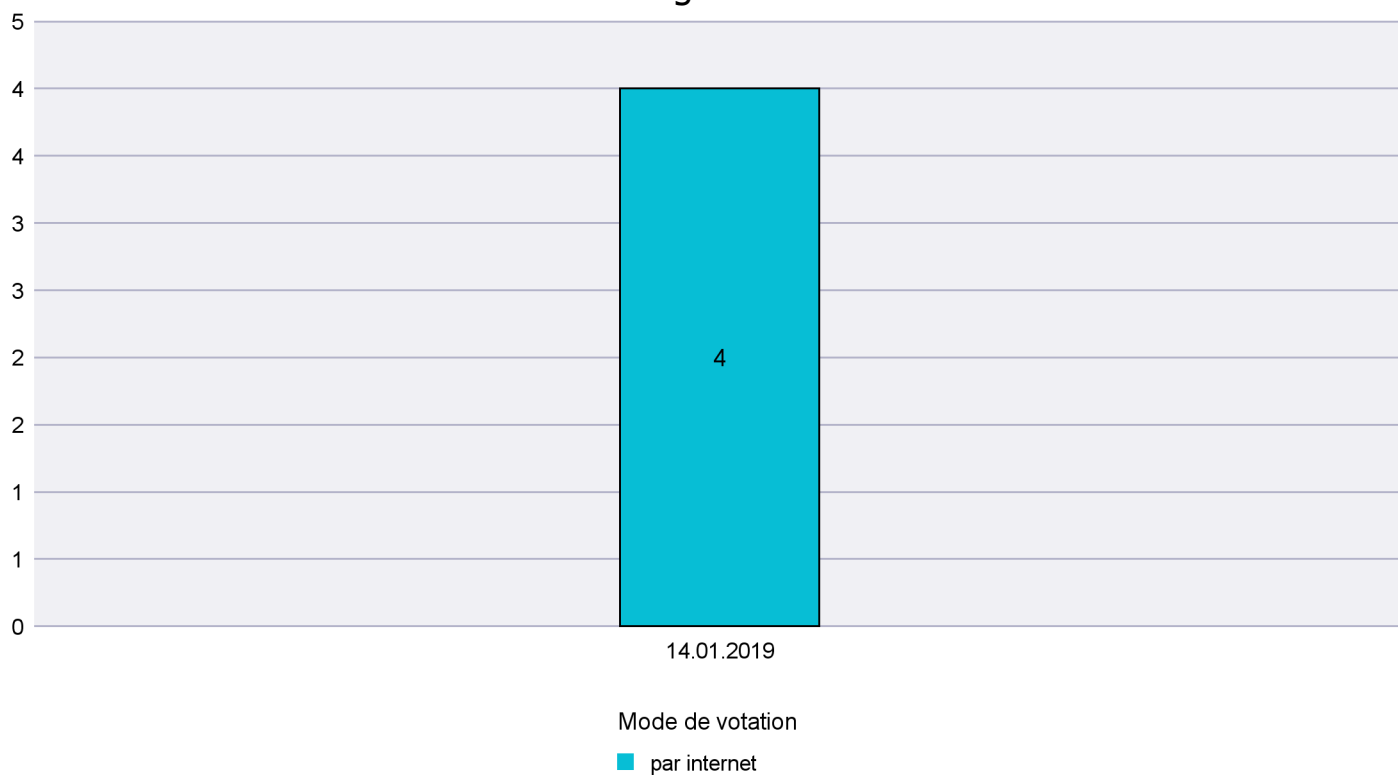

Canton de Neuchâtel - Statistique du mode de vote

Date : 14.02.2019

Scrutin : 10.02.2019

Commune : Commune Commission

Mode de vote par classe d'âge

Jours d'enregistrement des votes

Scrutin : 10.02.2019

Commune : Corcelles-Cormondrèche

Mode de vote par classe d'âge

Jours d'enregistrement des votes

Scrutin : 10.02.2019

Commune : Cornaux

Mode de vote par classe d'âge

Jours d'enregistrement des votes

Canton de Neuchâtel - Statistique du mode de vote