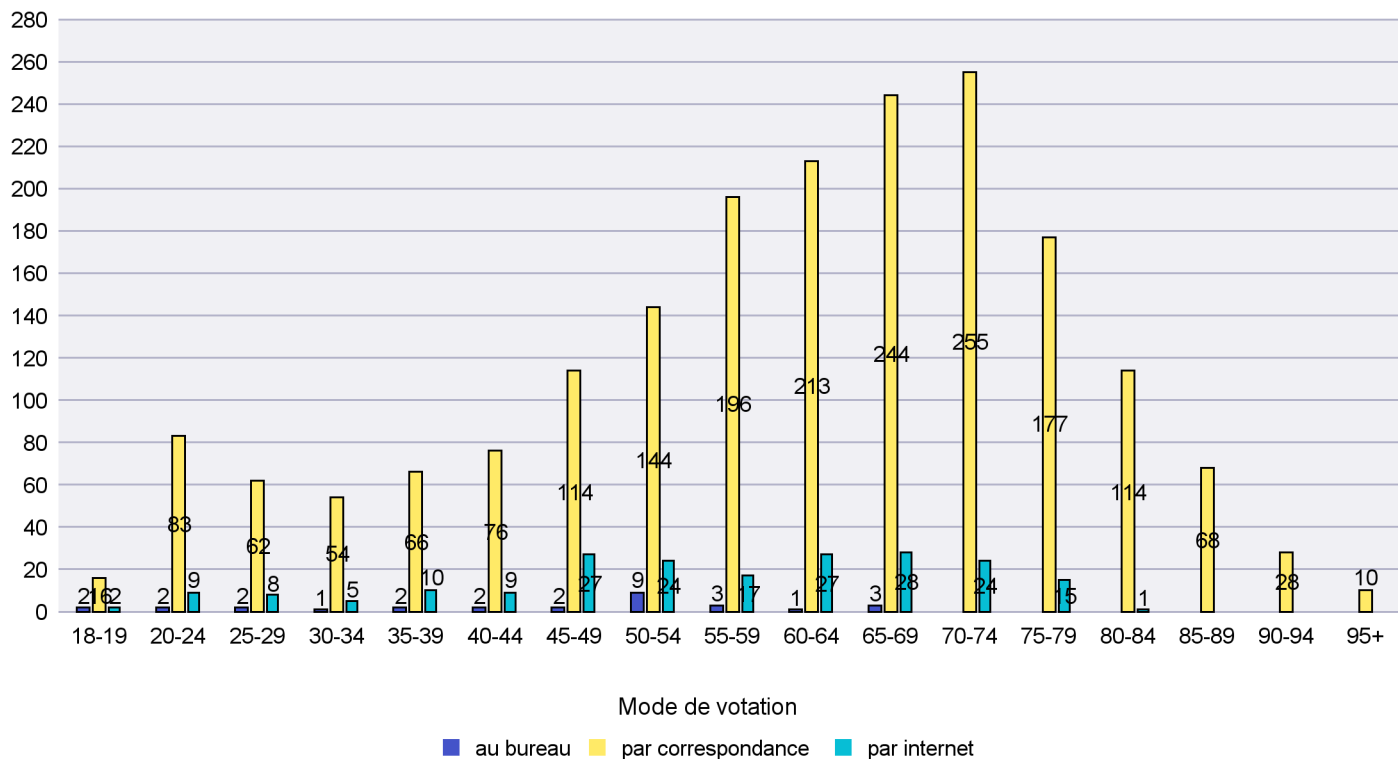

Mode de vote par classe d'âge

Jours d'enregistrement des votes

Canton de Neuchâtel - Statistique du mode de vote

Date : 14.02.2019

Scrutin : 10.02.2019

Commune : Rochefort

Mode de vote par classe d'âge

Jours d'enregistrement des votes

Canton de Neuchâtel - Statistique du mode de vote

Date : 14.02.2019

Scrutin : 10.02.2019

Commune : Saint-Blaise

Mode de vote par classe d'âge

Jours d'enregistrement des votes

Scrutin : 10.02.2019

Commune : Valangin

Mode de vote par classe d'âge

Jours d'enregistrement des votes

Canton de Neuchâtel - Statistique du mode de vote

Date : 14.02.2019

Scrutin : 10.02.2019

Commune : Val-de-Ruz

Mode de vote par classe d'âge

Jours d'enregistrement des votes

Scrutin : 10.02.2019

Commune : Val-de-Travers

Mode de vote par classe d'âge

Jours d'enregistrement des votes