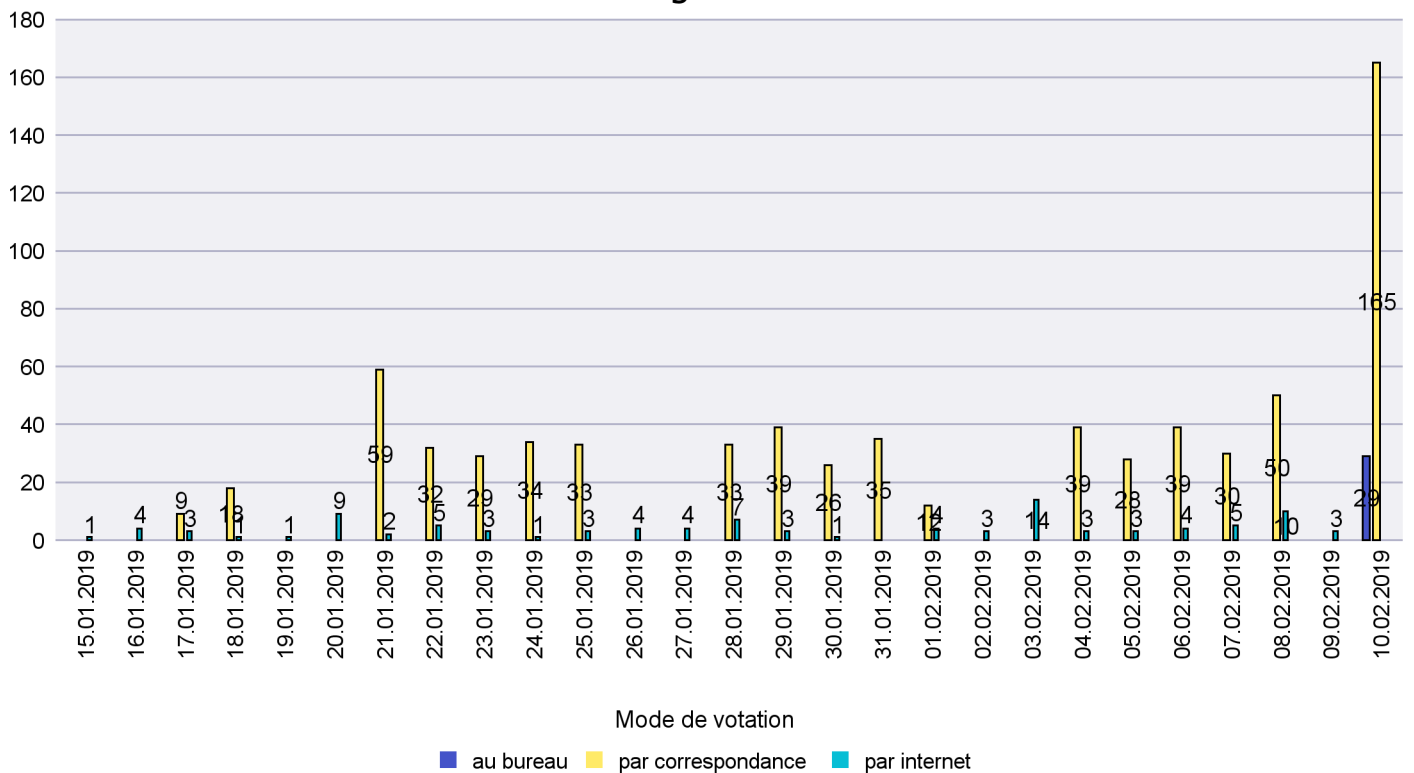

Mode de vote par classe d'âge

Jours d'enregistrement des votes

Canton de Neuchâtel - Statistique du mode de vote

Date : 14.02.2019

Scrutin : 10.02.2019

Commune : Rochefort

Mode de vote par classe d'âge

Jours d'enregistrement des votes

Canton de Neuchâtel - Statistique du mode de vote

Date : 14.02.2019

Scrutin : 10.02.2019

Commune : Saint-Blaise

Mode de vote par classe d'âge

Jours d'enregistrement des votes

Scrutin : 10.02.2019

Commune : Valangin

Mode de vote par classe d'âge

Jours d'enregistrement des votes

Canton de Neuchâtel - Statistique du mode de vote

Date : 14.02.2019

Scrutin : 10.02.2019

Commune : Val-de-Ruz

Mode de vote par classe d'âge

Jours d'enregistrement des votes