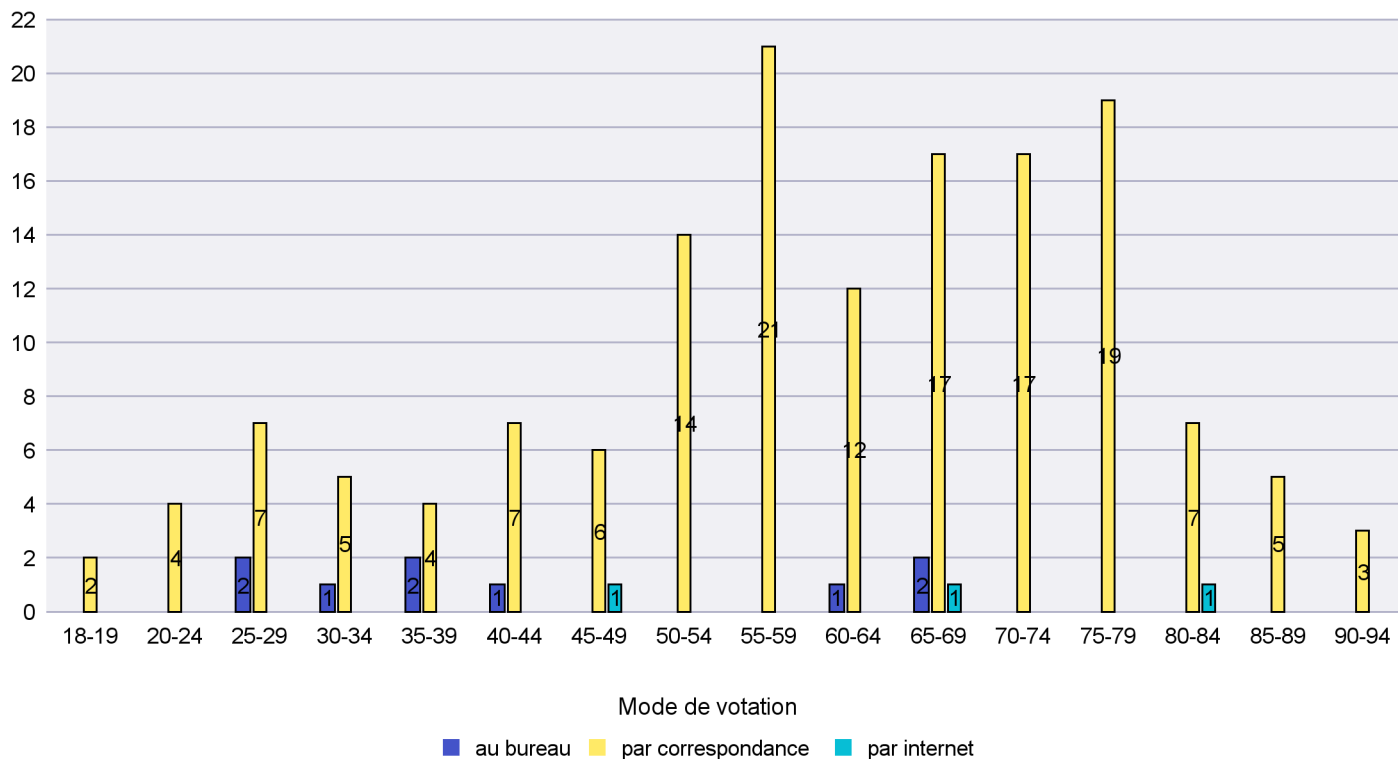

Date : 14.02.2019

Scrutin : 10.02.2019

Commune : La Chaux-de-Fonds

Mode de vote par classe d'âge

Jours d'enregistrement des votes

Scrutin : 10.02.2019

Commune : La Chaux-du-Milieu

Mode de vote par classe d'âge

Jours d'enregistrement des votes

Canton de Neuchâtel - Statistique du mode de vote

Date : 14.02.2019

Scrutin : 10.02.2019

Commune : La Côte-aux-Fées

Mode de vote par classe d'âge

Jours d'enregistrement des votes

Scrutin : 10.02.2019

Commune : La Grande Béroche

Mode de vote par classe d'âge

Jours d'enregistrement des votes

Scrutin : 10.02.2019

Commune : La Sagne

Mode de vote par classe d'âge

Jours d'enregistrement des votes

Scrutin : 10.02.2019

Commune : La Tène

Mode de vote par classe d'âge

Jours d'enregistrement des votes

Scrutin : 10.02.2019

Commune : Le Cerneux-Péquignot

Mode de vote par classe d'âge

Jours d'enregistrement des votes