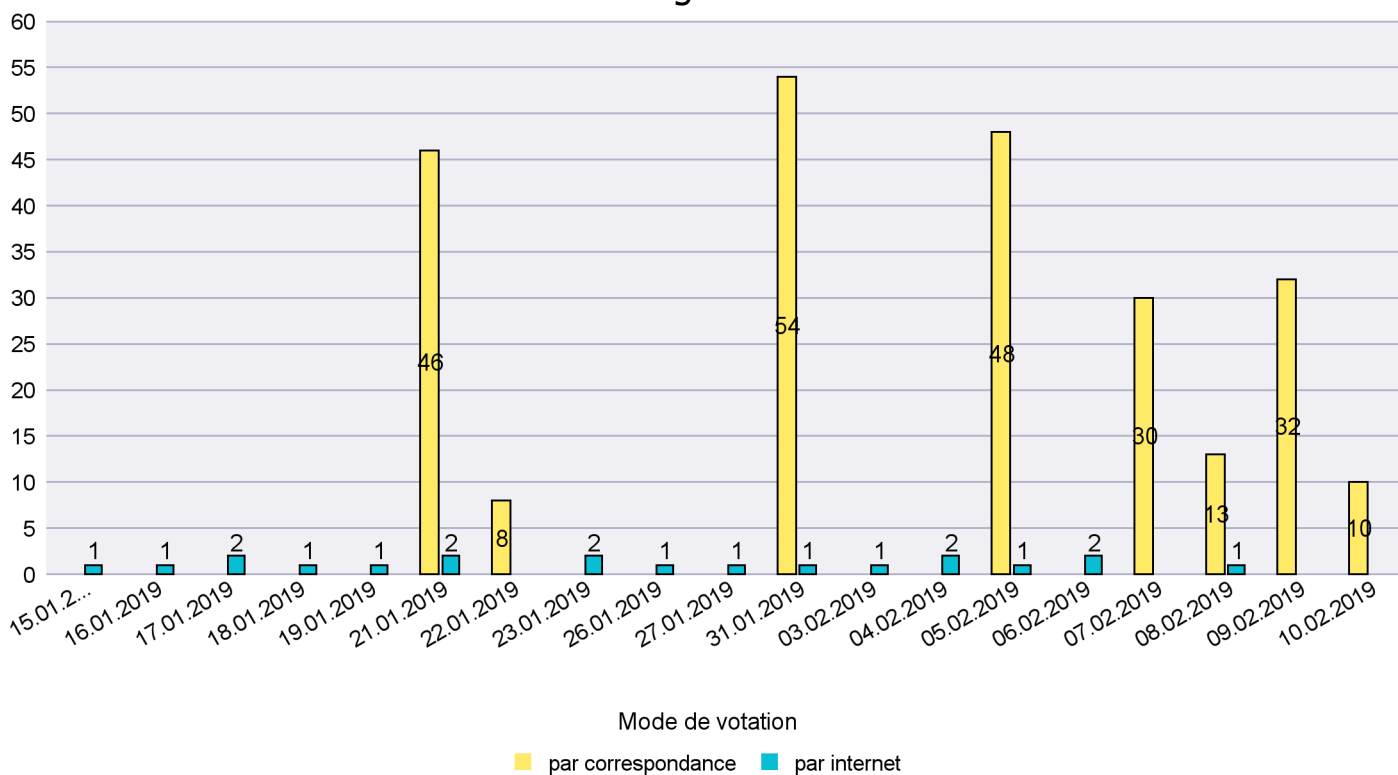

Scrutin : 10.02.2019

Commune : La Grande Béroche

Mode de vote par classe d'âge

Jours d'enregistrement des votes

Scrutin : 10.02.2019

Commune : La Sagne

Mode de vote par classe d'âge

Jours d'enregistrement des votes

Scrutin : 10.02.2019

Commune : La Tène

Mode de vote par classe d'âge

Jours d'enregistrement des votes

Scrutin : 10.02.2019

Commune : Le Cerneux-Péquignot

Mode de vote par classe d'âge

Jours d'enregistrement des votes

Scrutin : 10.02.2019

Commune : Le Landeron

Mode de vote par classe d'âge

Jours d'enregistrement des votes

Scrutin : 10.02.2019

Commune : Le Locle

Mode de vote par classe d'âge

Jours d'enregistrement des votes

Scrutin : 10.02.2019

Commune : Les Brenets

Mode de vote par classe d'âge

Jours d'enregistrement des votes

Scrutin : 10.02.2019

Commune : Les Planchettes

Mode de vote par classe d'âge

Jours d'enregistrement des votes