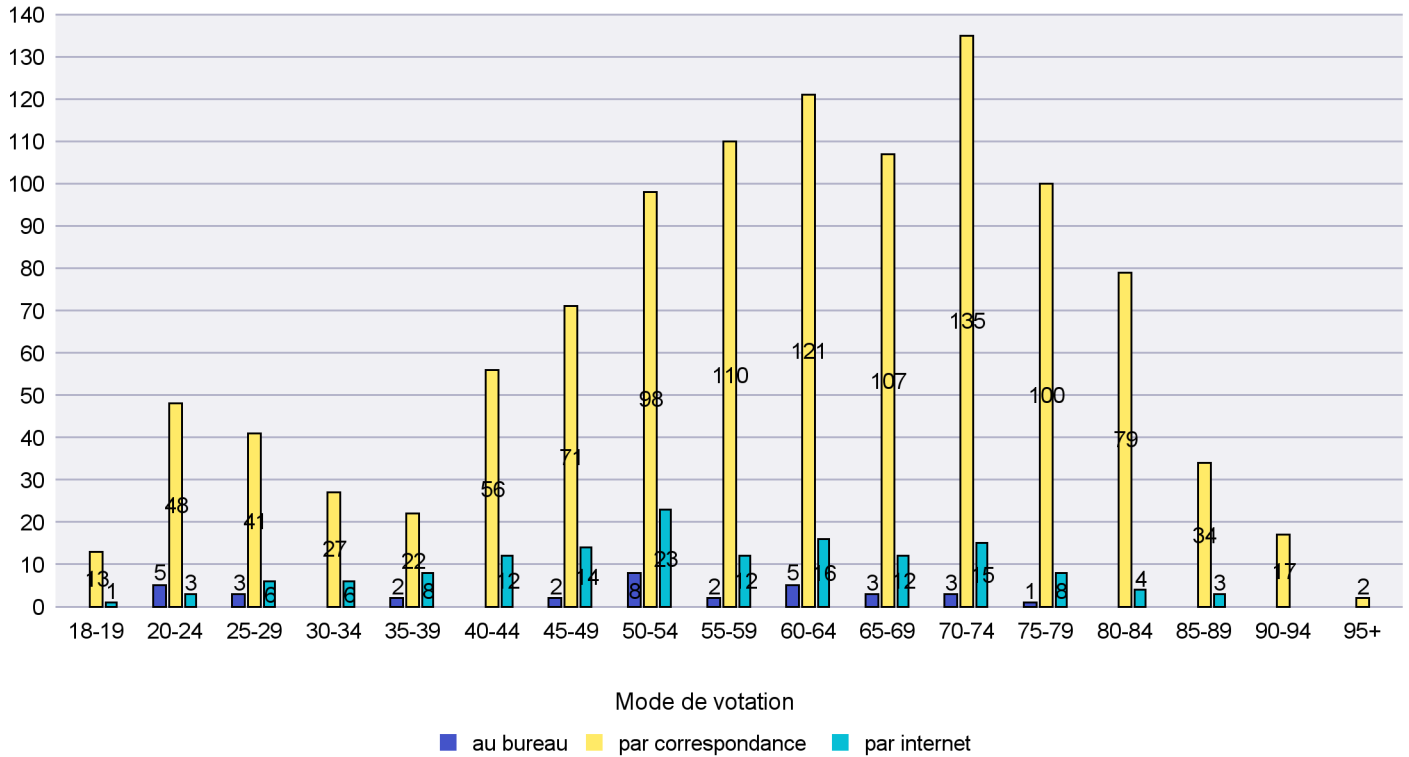

Scrutin : 10.02.2019

Commune : Boudry

Mode de vote par classe d'âge

Jours d'enregistrement des votes

Scrutin : 10.02.2019

Commune : Brot-Plamboz

Mode de vote par classe d'âge

Jours d'enregistrement des votes

Canton de Neuchâtel - Statistique du mode de vote

Date : 14.02.2019

Scrutin : 10.02.2019

Commune : Commune Commission

Mode de vote par classe d'âge

Jours d'enregistrement des votes

Scrutin : 10.02.2019

Commune : Corcelles-Cormondrèche

Mode de vote par classe d'âge

Jours d'enregistrement des votes

Scrutin : 10.02.2019

Commune : Cornaux

Mode de vote par classe d'âge

Jours d'enregistrement des votes

Canton de Neuchâtel - Statistique du mode de vote