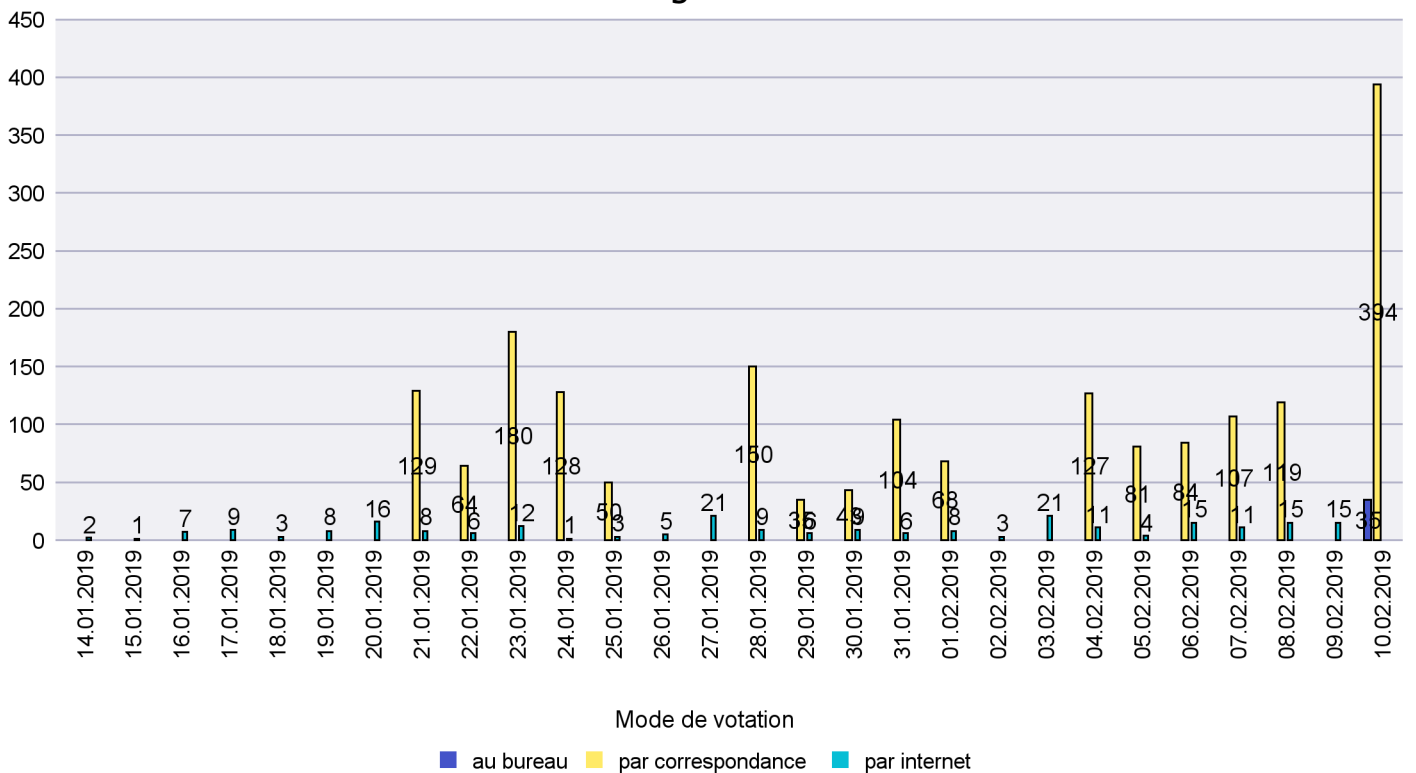

Date : 14.02.2019

Scrutin : 10.02.2019

Commune : La Chaux-de-Fonds

Mode de vote par classe d'âge

Jours d'enregistrement des votes

Scrutin : 10.02.2019

Commune : La Chaux-du-Milieu

Mode de vote par classe d'âge

Jours d'enregistrement des votes

Canton de Neuchâtel - Statistique du mode de vote

Date : 14.02.2019

Scrutin : 10.02.2019

Commune : La Côte-aux-Fées

Mode de vote par classe d'âge

Jours d'enregistrement des votes

Scrutin : 10.02.2019

Commune : La Grande Béroche

Mode de vote par classe d'âge

Jours d'enregistrement des votes

Scrutin : 10.02.2019

Commune : La Sagne

Mode de vote par classe d'âge

Jours d'enregistrement des votes

Scrutin : 10.02.2019

Commune : La Tène

Mode de vote par classe d'âge

Jours d'enregistrement des votes

Scrutin : 10.02.2019

Commune : Le Cerneux-Péquignot

Mode de vote par classe d'âge

Jours d'enregistrement des votes