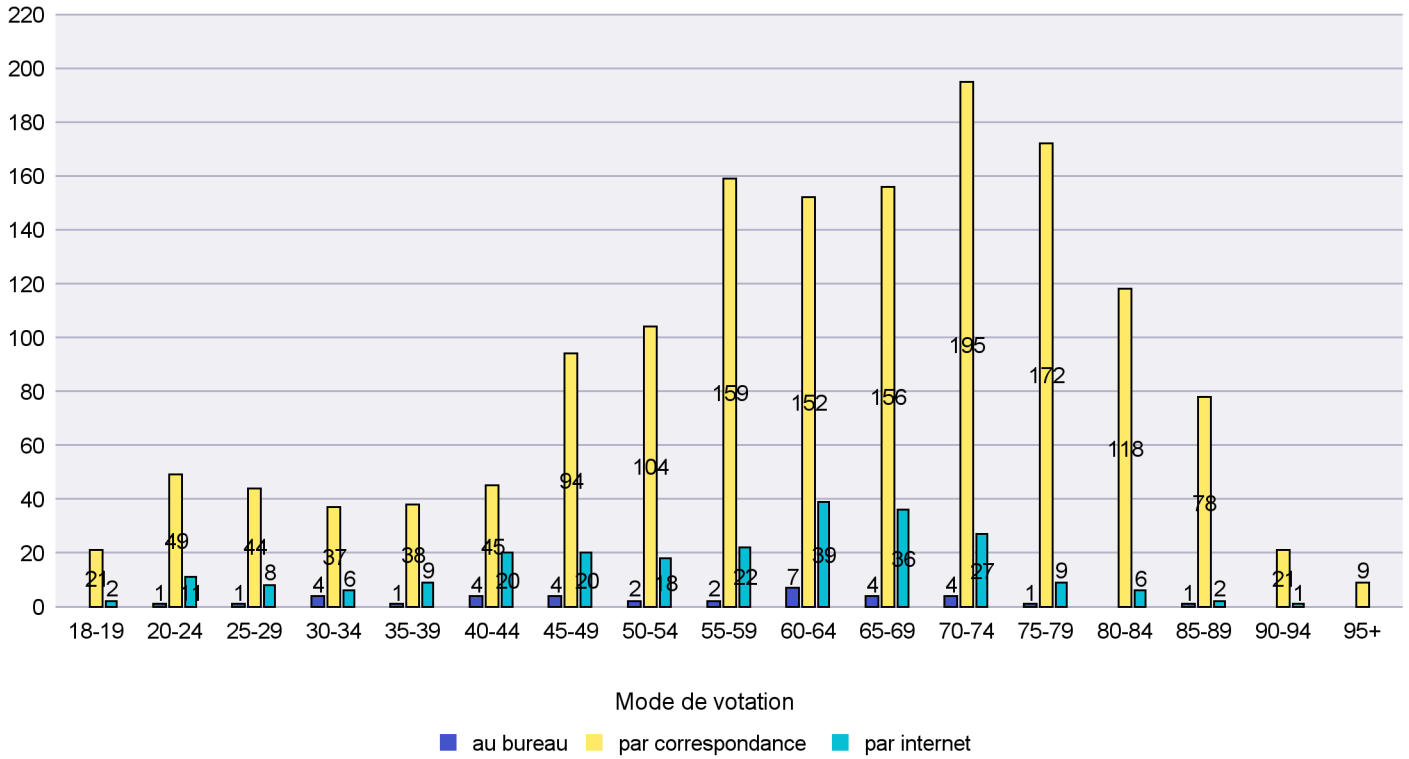

Scrutin : 10.02.2019

Commune : La Grande Béroche

Mode de vote par classe d'âge

Jours d'enregistrement des votes

Scrutin : 10.02.2019

Commune : La Sagne

Mode de vote par classe d'âge

Jours d'enregistrement des votes

Scrutin : 10.02.2019

Commune : La Tène

Mode de vote par classe d'âge

Jours d'enregistrement des votes

Scrutin : 10.02.2019

Commune : Le Cerneux-Péquignot

Mode de vote par classe d'âge

Jours d'enregistrement des votes

Scrutin : 10.02.2019

Commune : Le Landeron

Mode de vote par classe d'âge

Jours d'enregistrement des votes

Scrutin : 10.02.2019

Commune : Le Locle

Mode de vote par classe d'âge

Jours d'enregistrement des votes

Scrutin : 10.02.2019

Commune : Les Brenets

Mode de vote par classe d'âge

Jours d'enregistrement des votes

Scrutin : 10.02.2019

Commune : Les Planchettes

Mode de vote par classe d'âge

Jours d'enregistrement des votes