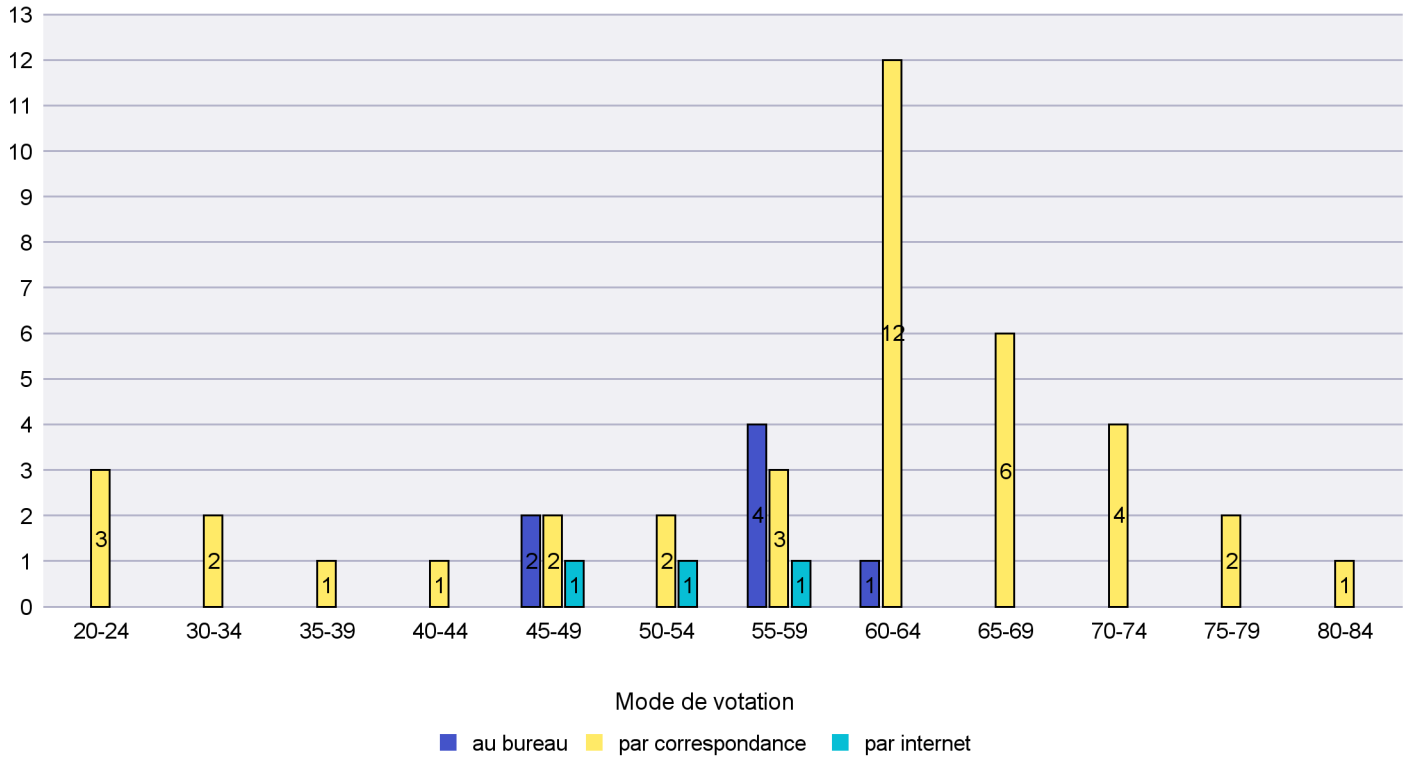

Scrutin : 10.02.2019

Commune : Le Landeron

Mode de vote par classe d'âge

Jours d'enregistrement des votes

Scrutin : 10.02.2019

Commune : Le Locle

Mode de vote par classe d'âge

Jours d'enregistrement des votes

Scrutin : 10.02.2019

Commune : Les Brenets

Mode de vote par classe d'âge

Jours d'enregistrement des votes

Scrutin : 10.02.2019

Commune : Les Planchettes

Mode de vote par classe d'âge

Jours d'enregistrement des votes

Scrutin : 10.02.2019

Commune : Les Ponts-de-Martel

Mode de vote par classe d'âge

Jours d'enregistrement des votes

Canton de Neuchâtel - Statistique du mode de vote

Date : 14.02.2019

Scrutin : 10.02.2019

Commune : Les Verrières

Mode de vote par classe d'âge

Jours d'enregistrement des votes

Scrutin : 10.02.2019

Commune : Lignières

Mode de vote par classe d'âge

Jours d'enregistrement des votes

Scrutin : 10.02.2019

Commune : Milvignes