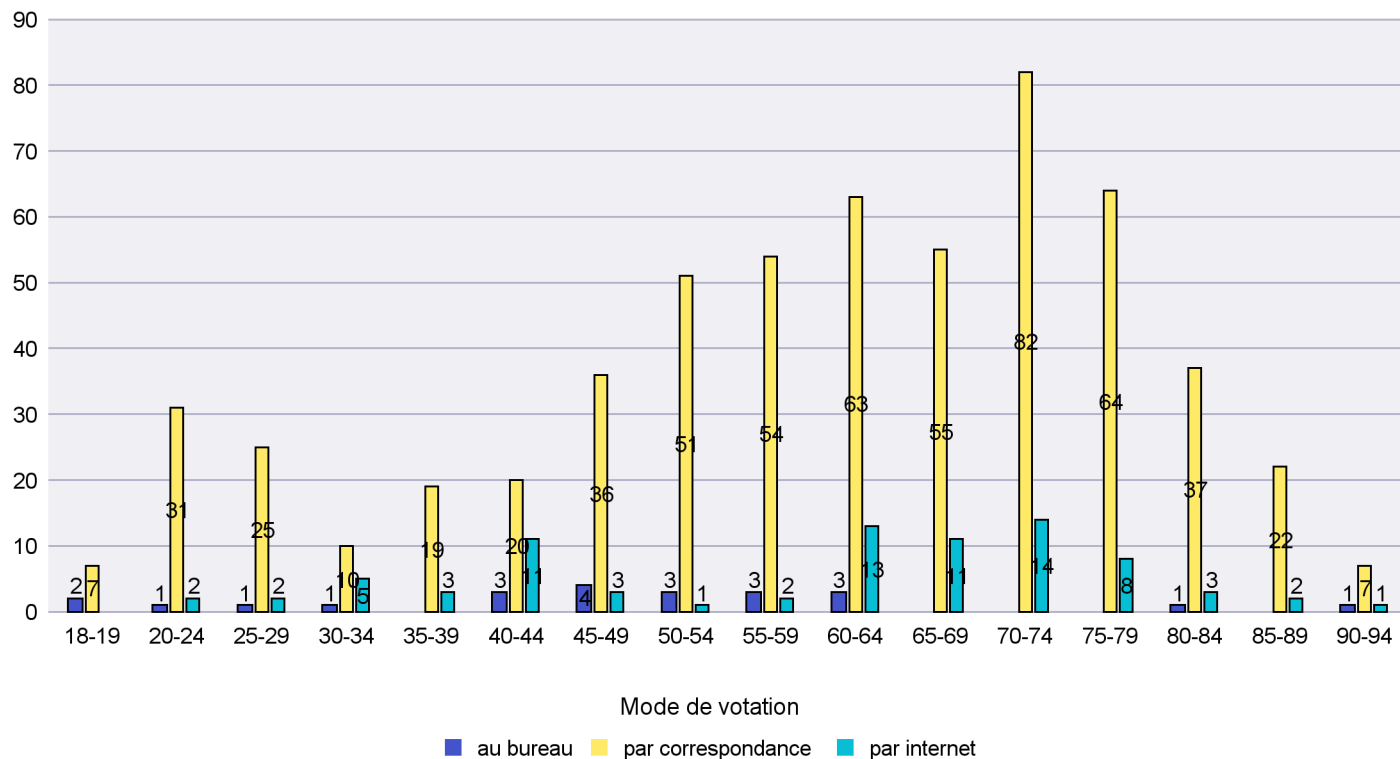

Date : 14.02.2019

Scrutin : 10.02.2019

Commune : Cortaillod

Mode de vote par classe d'âge

Jours d'enregistrement des votes

Scrutin : 10.02.2019

Commune : Cressier

Mode de vote par classe d'âge

Jours d'enregistrement des votes

Scrutin : 10.02.2019

Commune : Enges

Mode de vote par classe d'âge

Jours d'enregistrement des votes

Scrutin : 10.02.2019

Commune : Hauterive

Mode de vote par classe d'âge

Jours d'enregistrement des votes

Canton de Neuchâtel - Statistique du mode de vote

Date : 14.02.2019

Scrutin : 10.02.2019

Commune : La Brévine

Mode de vote par classe d'âge

Jours d'enregistrement des votes

Canton de Neuchâtel - Statistique du mode de vote