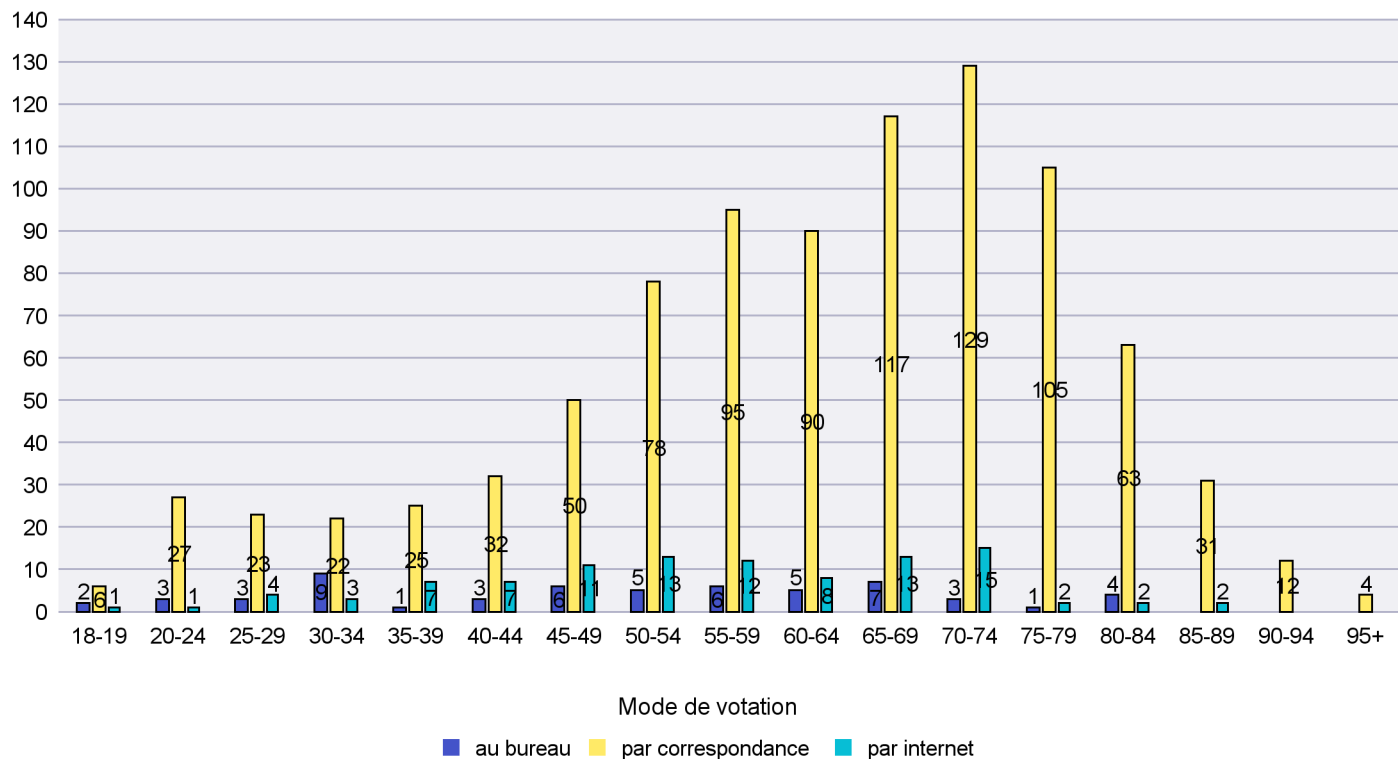

Scrutin : 10.02.2019

Commune : La Grande Béroche

Mode de vote par classe d'âge

Jours d'enregistrement des votes

Scrutin : 10.02.2019

Commune : La Sagne

Mode de vote par classe d'âge

Jours d'enregistrement des votes

Scrutin : 10.02.2019

Commune : La Tène

Mode de vote par classe d'âge

Jours d'enregistrement des votes

Scrutin : 10.02.2019

Commune : Le Cerneux-Péquignot

Mode de vote par classe d'âge

Jours d'enregistrement des votes

Scrutin : 10.02.2019

Commune : Le Landeron

Mode de vote par classe d'âge

Jours d'enregistrement des votes

Scrutin : 10.02.2019

Commune : Le Locle

Mode de vote par classe d'âge

Jours d'enregistrement des votes

Scrutin : 10.02.2019

Commune : Les Brenets

Mode de vote par classe d'âge

Jours d'enregistrement des votes

Scrutin : 10.02.2019

Commune : Les Planchettes

Mode de vote par classe d'âge

Jours d'enregistrement des votes