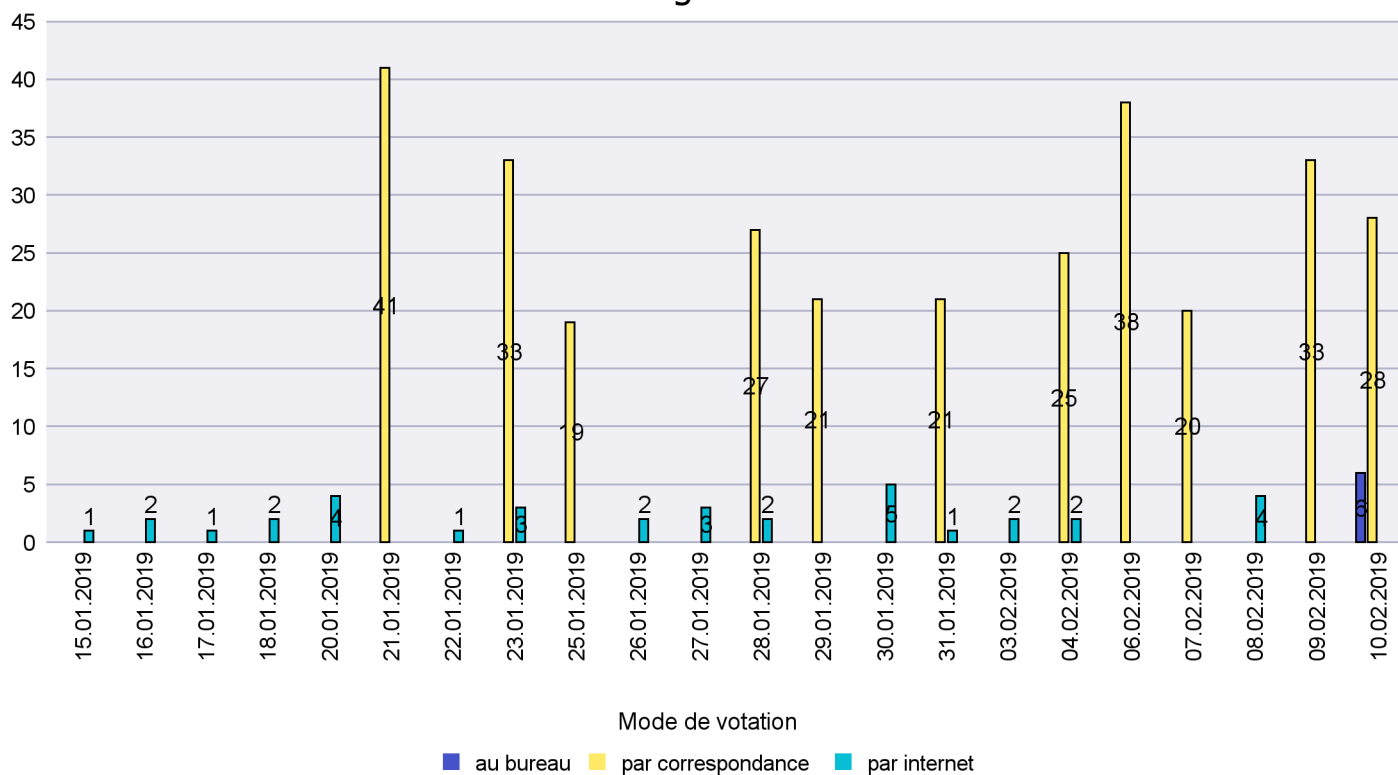

Mode de vote par classe d'âge

Jours d'enregistrement des votes

Scrutin : 10.02.2019

Commune : Cornaux

Mode de vote par classe d'âge

Jours d'enregistrement des votes

Canton de Neuchâtel - Statistique du mode de vote

Date : 14.02.2019

Scrutin : 10.02.2019

Commune : Cortaillod

Mode de vote par classe d'âge

Jours d'enregistrement des votes

Scrutin : 10.02.2019

Commune : Cressier

Mode de vote par classe d'âge

Jours d'enregistrement des votes

Scrutin : 10.02.2019

Commune : Enges

Mode de vote par classe d'âge

Jours d'enregistrement des votes

Scrutin : 10.02.2019

Commune : Hauterive

Mode de vote par classe d'âge