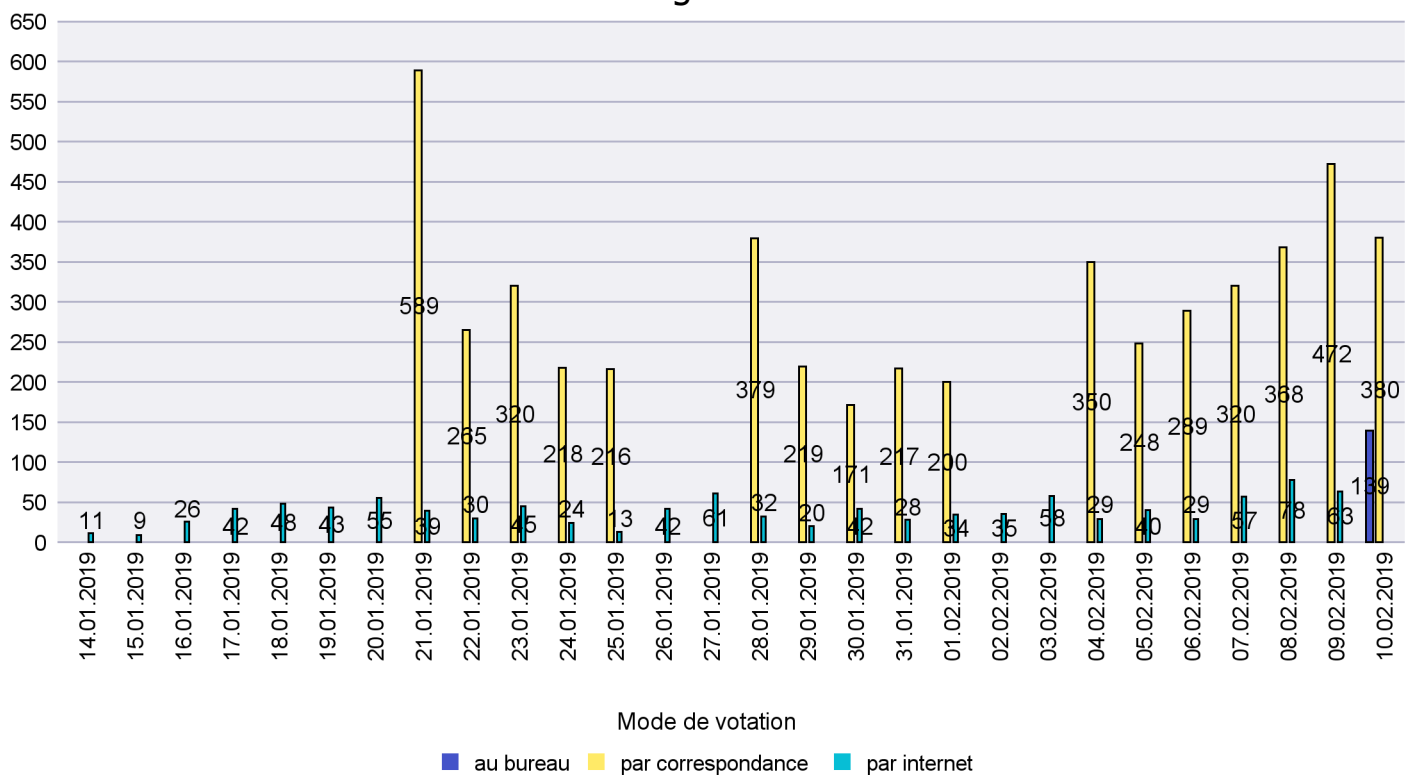

Mode de vote par classe d'âge

Jours d'enregistrement des votes

Scrutin : 10.02.2019

Commune : Lignières

Mode de vote par classe d'âge

Jours d'enregistrement des votes

Scrutin : 10.02.2019

Commune : Milvignes

Mode de vote par classe d'âge

Jours d'enregistrement des votes

Scrutin : 10.02.2019

Commune : Neuchâtel

Mode de vote par classe d'âge

Jours d'enregistrement des votes

Scrutin : 10.02.2019

Commune : Peseux

Mode de vote par classe d'âge

Jours d'enregistrement des votes

Canton de Neuchâtel - Statistique du mode de vote

Date : 14.02.2019

Scrutin : 10.02.2019

Commune : Rochefort

Mode de vote par classe d'âge

Jours d'enregistrement des votes