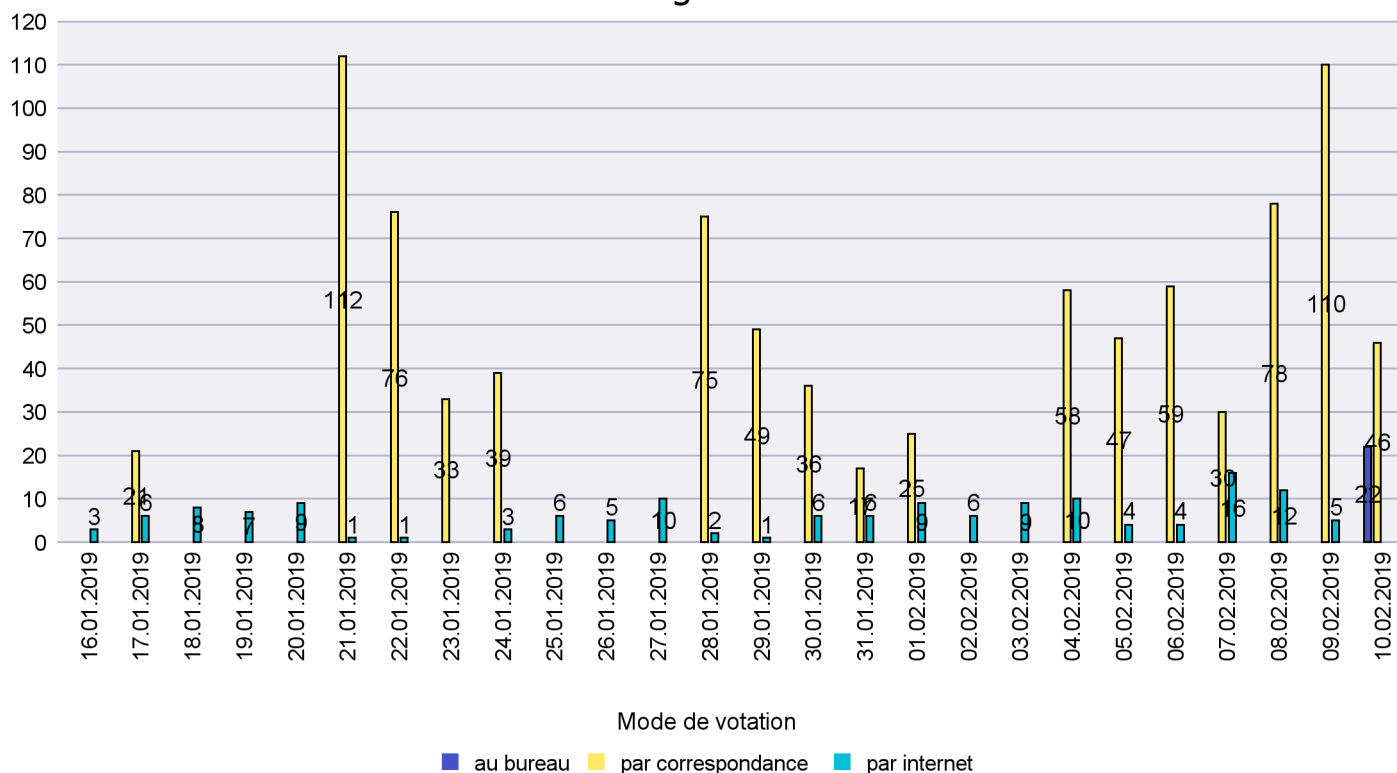

Jours d'enregistrement des votes

Canton de Neuchâtel - Statistique du mode de vote

Date : 14.02.2019

Scrutin : 10.02.2019

Commune : La Côte-aux-Fées

Mode de vote par classe d'âge

Jours d'enregistrement des votes

Scrutin : 10.02.2019

Commune : La Grande Béroche

Mode de vote par classe d'âge

Jours d'enregistrement des votes

Scrutin : 10.02.2019

Commune : La Sagne

Mode de vote par classe d'âge

Jours d'enregistrement des votes

Scrutin : 10.02.2019

Commune : La Tène

Mode de vote par classe d'âge

Jours d'enregistrement des votes

Scrutin : 10.02.2019

Commune : Le Cerneux-Péquignot

Mode de vote par classe d'âge

Jours d'enregistrement des votes

Scrutin : 10.02.2019

Commune : Le Landeron

Mode de vote par classe d'âge

Jours d'enregistrement des votes

Scrutin : 10.02.2019

Commune : Le Locle

Mode de vote par classe d'âge

Jours d'enregistrement des votes