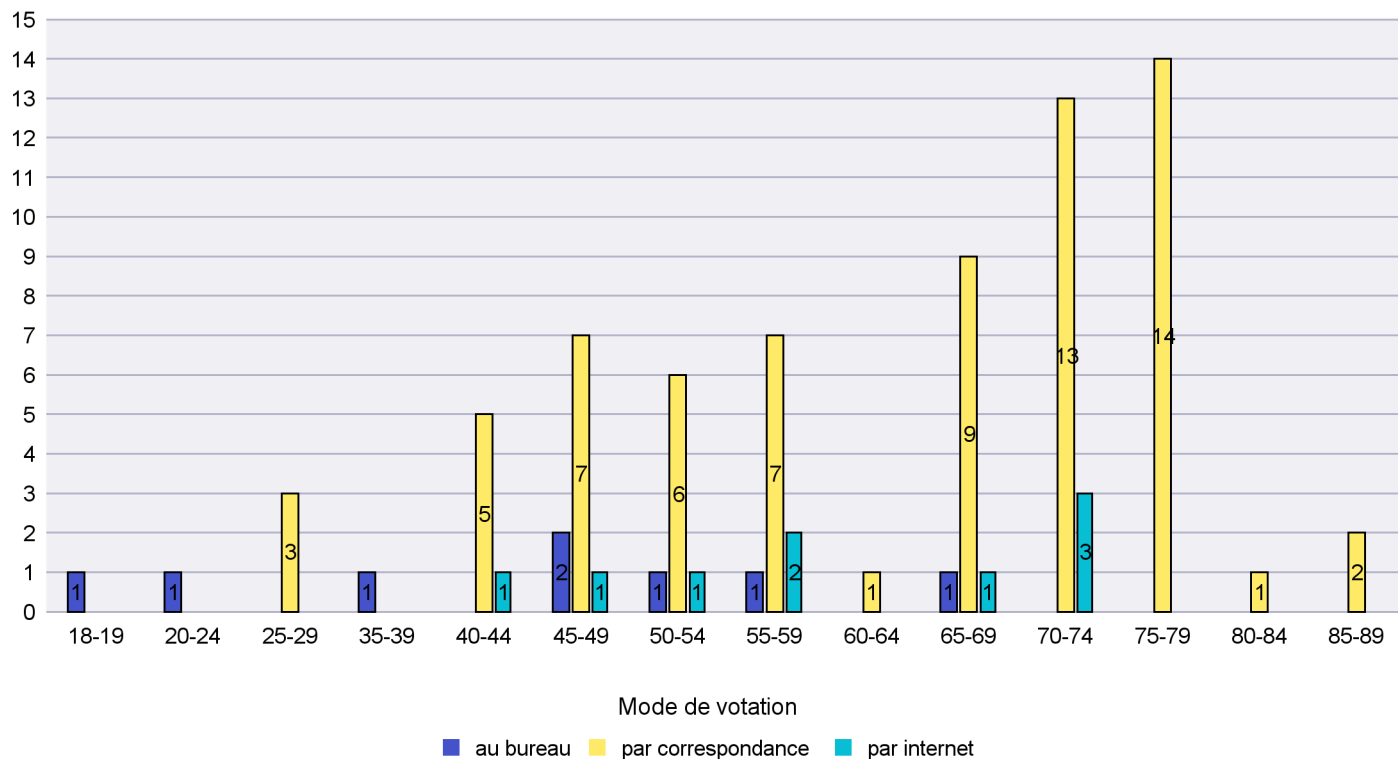

Mode de vote par classe d'âge

Jours d'enregistrement des votes

Scrutin : 10.02.2019

Commune : Cornaux

Mode de vote par classe d'âge

Jours d'enregistrement des votes

Canton de Neuchâtel - Statistique du mode de vote

Date : 14.02.2019

Scrutin : 10.02.2019

Commune : Cortaillod

Mode de vote par classe d'âge

Jours d'enregistrement des votes

Scrutin : 10.02.2019

Commune : Cressier

Mode de vote par classe d'âge

Jours d'enregistrement des votes

Scrutin : 10.02.2019

Commune : Enges

Mode de vote par classe d'âge

Jours d'enregistrement des votes

Scrutin : 10.02.2019

Commune : Hauterive

Mode de vote par classe d'âge