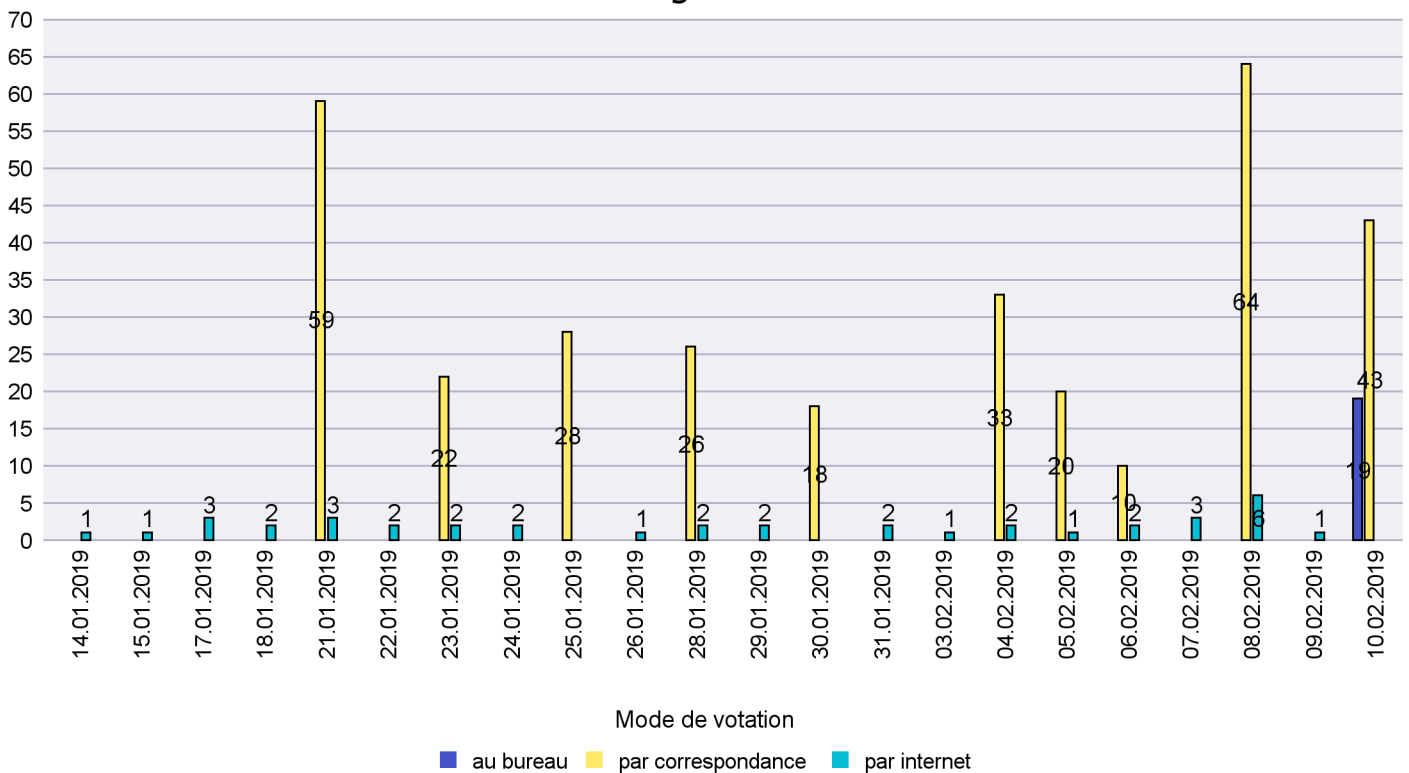

Mode de vote par classe d'âge

Jours d'enregistrement des votes

Scrutin : 10.02.2019

Commune : Cornaux

Mode de vote par classe d'âge

Jours d'enregistrement des votes

Canton de Neuchâtel - Statistique du mode de vote

Date : 14.02.2019

Scrutin : 10.02.2019

Commune : Cortaillod

Mode de vote par classe d'âge

Jours d'enregistrement des votes

Scrutin : 10.02.2019

Commune : Cressier

Mode de vote par classe d'âge

Jours d'enregistrement des votes

Scrutin : 10.02.2019

Commune : Enges

Mode de vote par classe d'âge

Jours d'enregistrement des votes

Scrutin : 10.02.2019

Commune : Hauterive

Mode de vote par classe d'âge