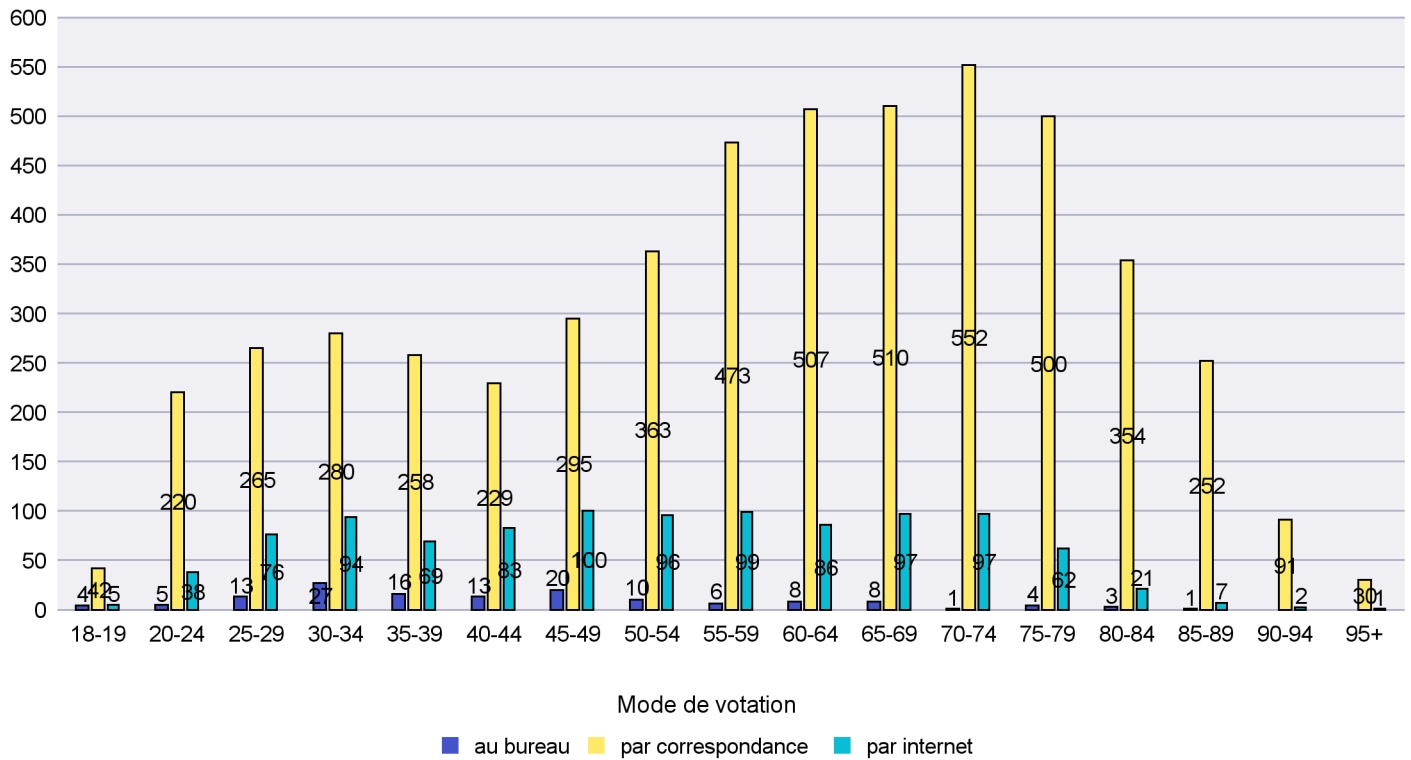

Mode de vote par classe d'âge

Jours d'enregistrement des votes

Scrutin : 10.02.2019

Commune : Lignières

Mode de vote par classe d'âge

Jours d'enregistrement des votes

Scrutin : 10.02.2019

Commune : Milvignes

Mode de vote par classe d'âge

Jours d'enregistrement des votes

Scrutin : 10.02.2019

Commune : Neuchâtel

Mode de vote par classe d'âge

Jours d'enregistrement des votes

Scrutin : 10.02.2019

Commune : Peseux

Mode de vote par classe d'âge

Jours d'enregistrement des votes

Canton de Neuchâtel - Statistique du mode de vote

Date : 14.02.2019

Scrutin : 10.02.2019

Commune : Rochefort

Mode de vote par classe d'âge

Jours d'enregistrement des votes

Canton de Neuchâtel - Statistique du mode de vote

Date : 14.02.2019

Scrutin : 10.02.2019

Commune : Saint-Blaise

Mode de vote par classe d'âge

Jours d'enregistrement des votes

Scrutin : 10.02.2019

Commune : Valangin