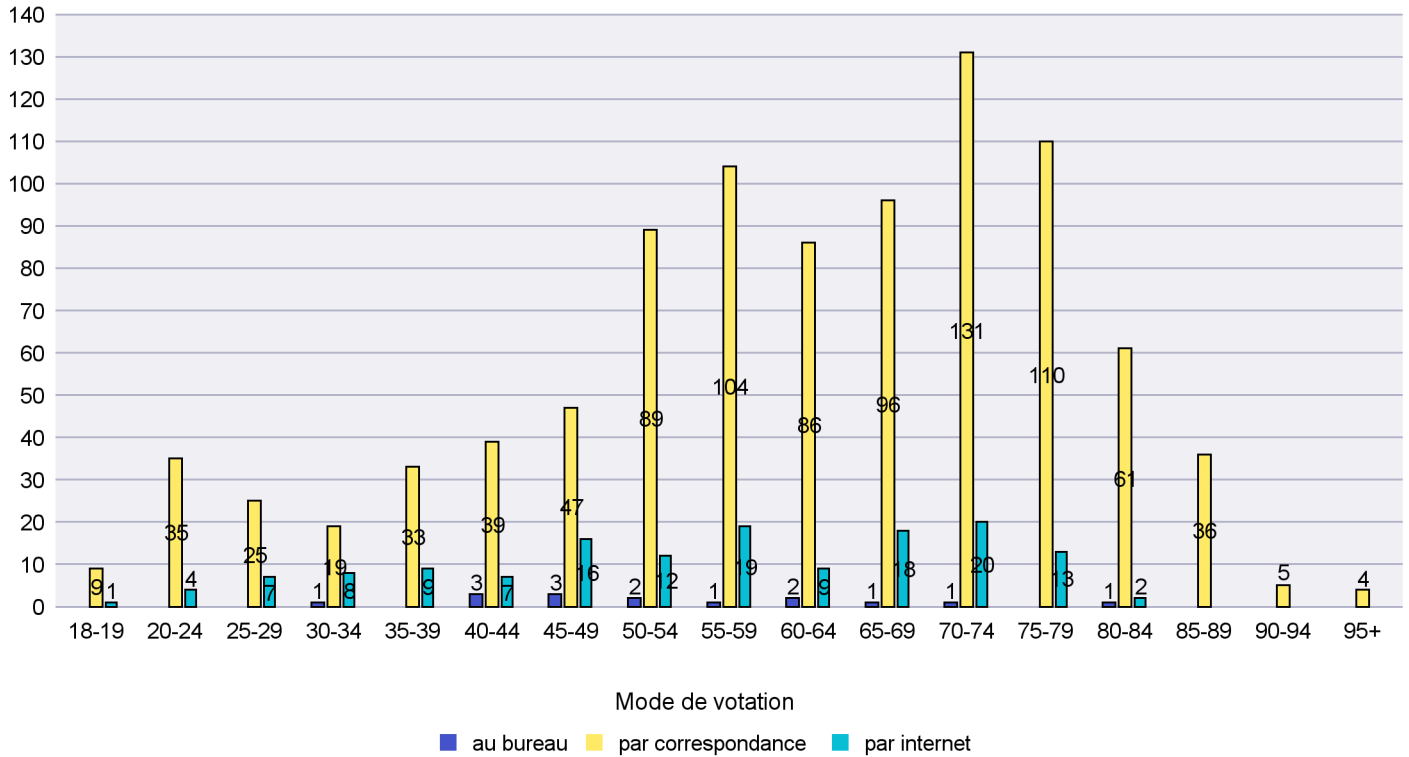

Mode de vote par classe d'âge

Jours d'enregistrement des votes

Scrutin : 10.02.2019

Commune : Cornaux

Mode de vote par classe d'âge

Jours d'enregistrement des votes

Canton de Neuchâtel - Statistique du mode de vote

Date : 14.02.2019

Scrutin : 10.02.2019

Commune : Cortaillod

Mode de vote par classe d'âge

Jours d'enregistrement des votes

Scrutin : 10.02.2019

Commune : Cressier

Mode de vote par classe d'âge

Jours d'enregistrement des votes

Scrutin : 10.02.2019

Commune : Enges

Mode de vote par classe d'âge

Jours d'enregistrement des votes

Scrutin : 10.02.2019

Commune : Hauterive

Mode de vote par classe d'âge