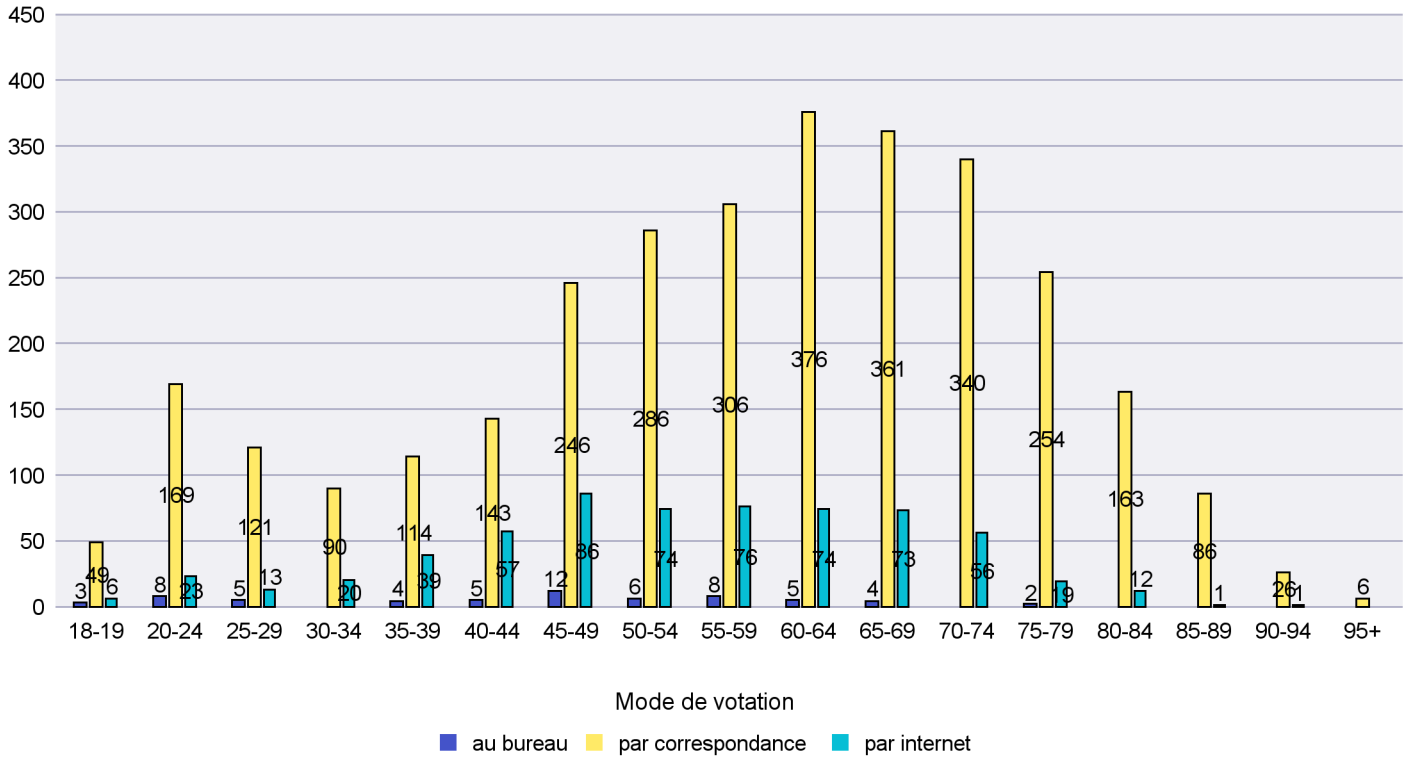

Mode de vote par classe d'âge

Jours d'enregistrement des votes

Canton de Neuchâtel - Statistique du mode de vote

Date : 14.02.2019

Scrutin : 10.02.2019

Commune : Rochefort

Mode de vote par classe d'âge

Jours d'enregistrement des votes

Canton de Neuchâtel - Statistique du mode de vote

Date : 14.02.2019

Scrutin : 10.02.2019

Commune : Saint-Blaise

Mode de vote par classe d'âge

Jours d'enregistrement des votes

Scrutin : 10.02.2019

Commune : Valangin

Mode de vote par classe d'âge

Jours d'enregistrement des votes

Canton de Neuchâtel - Statistique du mode de vote

Date : 14.02.2019

Scrutin : 10.02.2019

Commune : Val-de-Ruz

Mode de vote par classe d'âge

Jours d'enregistrement des votes

Scrutin : 10.02.2019

Commune : Val-de-Travers

Mode de vote par classe d'âge

Jours d'enregistrement des votes