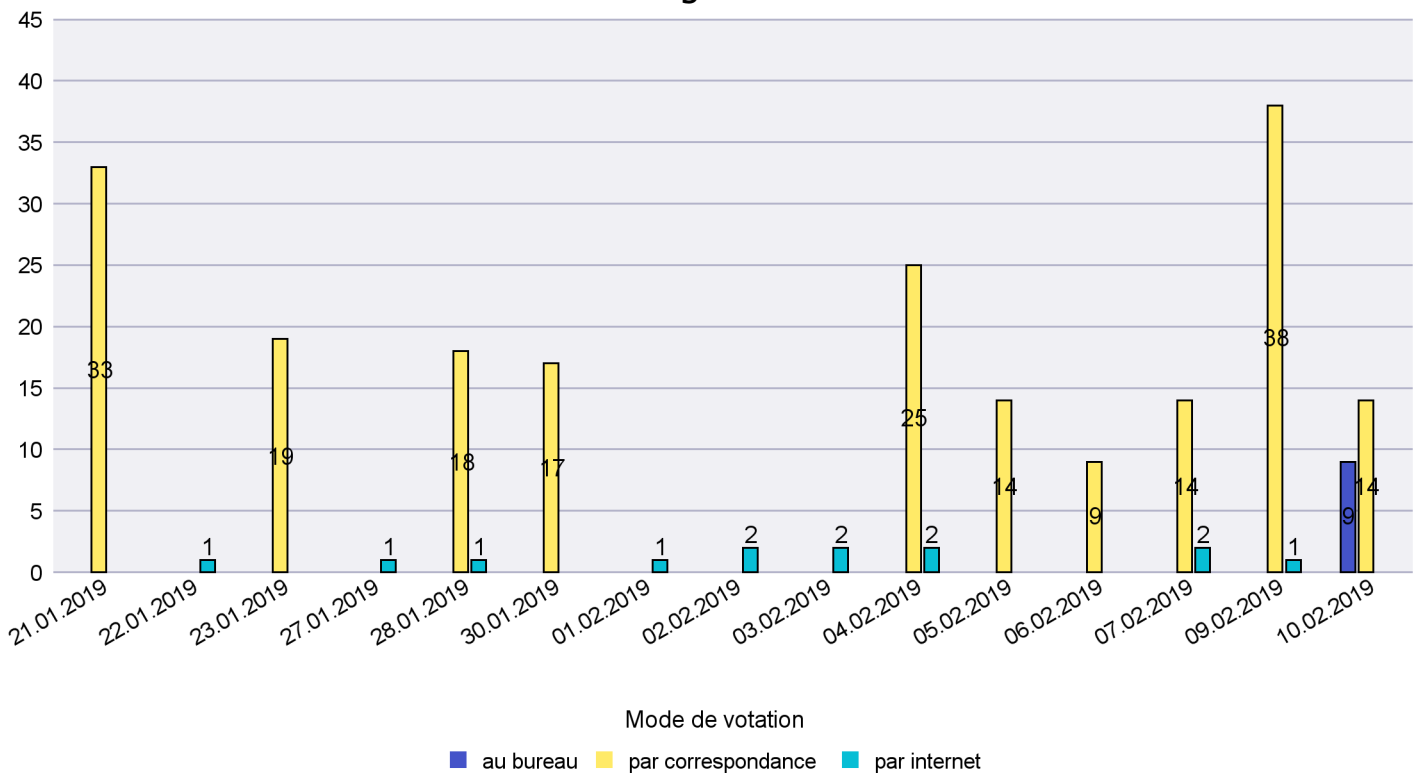

Scrutin : 10.02.2019

Commune : Les Ponts-de-Martel

Mode de vote par classe d'âge

Jours d'enregistrement des votes

Canton de Neuchâtel - Statistique du mode de vote

Date : 14.02.2019

Scrutin : 10.02.2019

Commune : Les Verrières

Mode de vote par classe d'âge

Jours d'enregistrement des votes

Scrutin : 10.02.2019

Commune : Lignières

Mode de vote par classe d'âge

Jours d'enregistrement des votes

Scrutin : 10.02.2019

Commune : Milvignes

Mode de vote par classe d'âge

Jours d'enregistrement des votes

Scrutin : 10.02.2019

Commune : Neuchâtel

Mode de vote par classe d'âge

Jours d'enregistrement des votes

Scrutin : 10.02.2019

Commune : Peseux

Mode de vote par classe d'âge

Jours d'enregistrement des votes

Canton de Neuchâtel - Statistique du mode de vote

Date : 14.02.2019

Scrutin : 10.02.2019

Commune : Rochefort

Mode de vote par classe d'âge

Jours d'enregistrement des votes