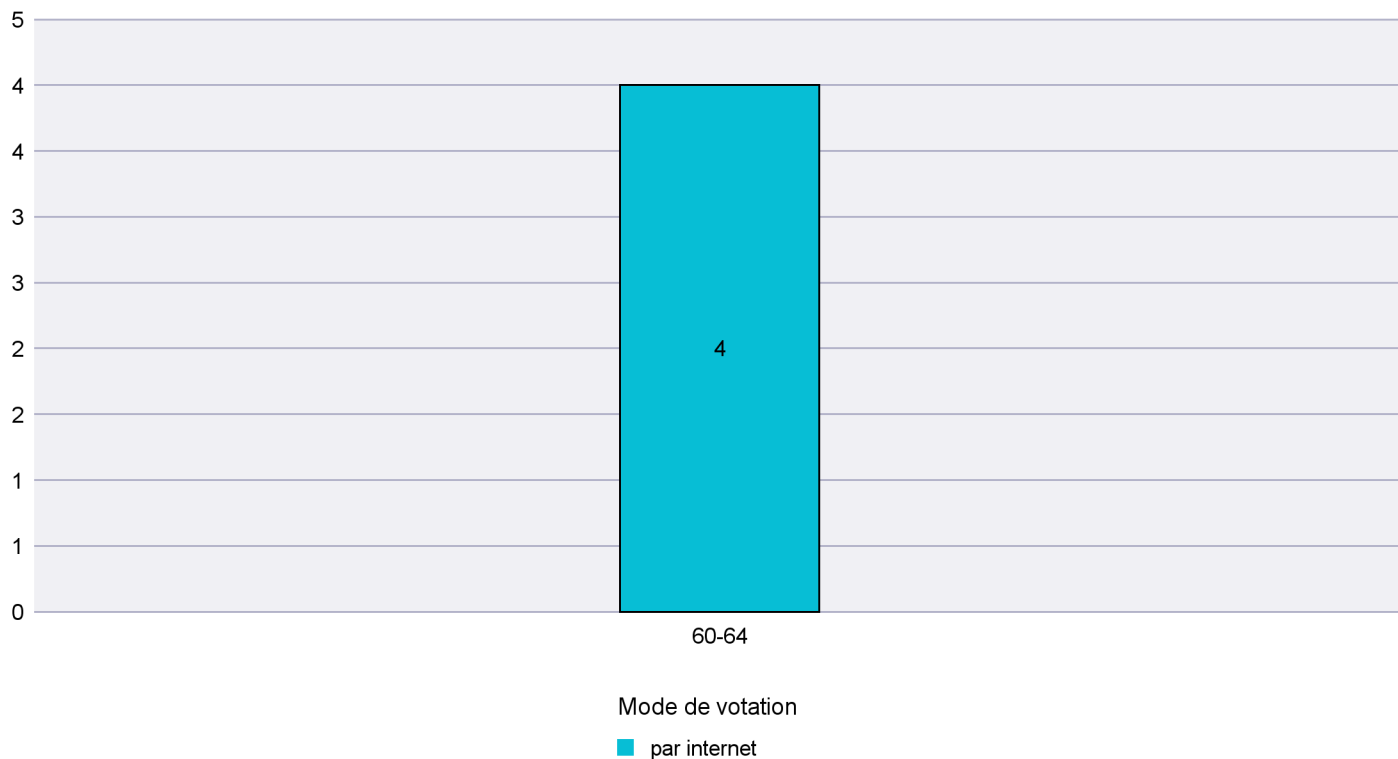

Canton de Neuchâtel - Statistique du mode de vote

Date : 14.02.2019

Scrutin : 10.02.2019

Commune : Commune Commission

Mode de vote par classe d'âge