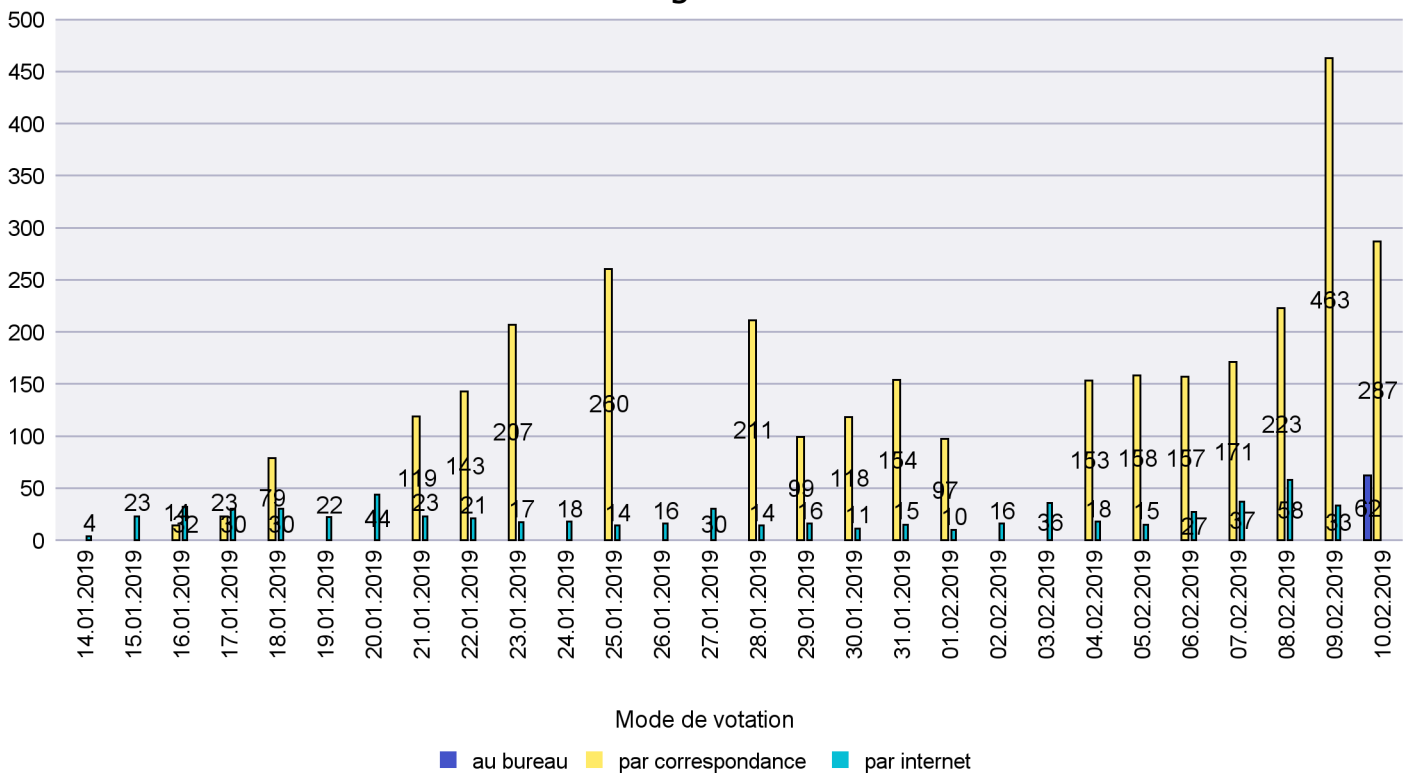

Canton de Neuchâtel - Statistique du mode de vote

Date : 14.02.2019

Scrutin : 10.02.2019

Commune : Saint-Blaise

Mode de vote par classe d'âge

Jours d'enregistrement des votes

Scrutin : 10.02.2019

Commune : Valangin

Mode de vote par classe d'âge

Jours d'enregistrement des votes

Canton de Neuchâtel - Statistique du mode de vote

Date : 14.02.2019

Scrutin : 10.02.2019

Commune : Val-de-Ruz

Mode de vote par classe d'âge

Jours d'enregistrement des votes

Scrutin : 10.02.2019

Commune : Val-de-Travers

Mode de vote par classe d'âge

Jours d'enregistrement des votes