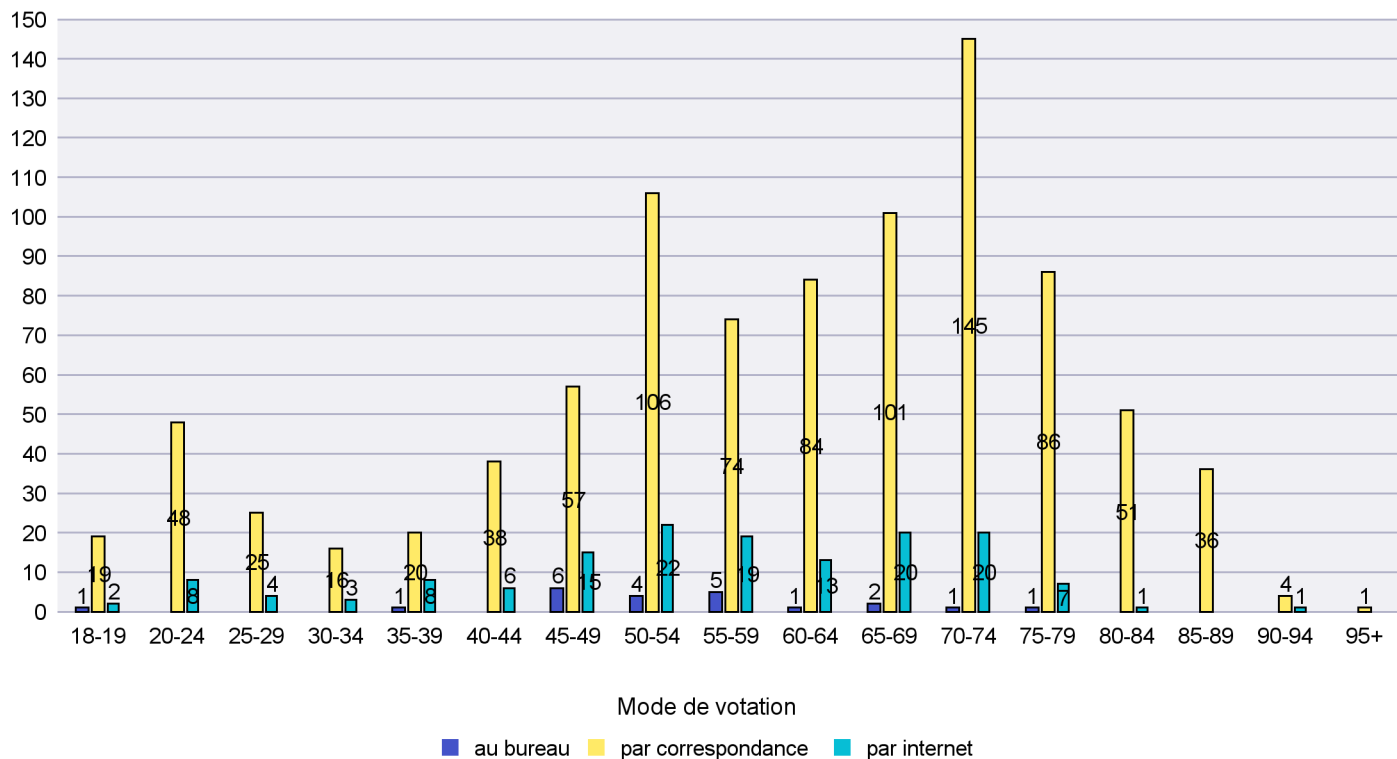

Scrutin : 10.02.2019

Commune : La Grande Béroche

Mode de vote par classe d'âge

Jours d'enregistrement des votes

Scrutin : 10.02.2019

Commune : La Sagne

Mode de vote par classe d'âge

Jours d'enregistrement des votes

Scrutin : 10.02.2019

Commune : La Tène

Mode de vote par classe d'âge

Jours d'enregistrement des votes

Scrutin : 10.02.2019

Commune : Le Cerneux-Péquignot

Mode de vote par classe d'âge

Jours d'enregistrement des votes

Scrutin : 10.02.2019

Commune : Le Landeron

Mode de vote par classe d'âge

Jours d'enregistrement des votes

Scrutin : 10.02.2019

Commune : Le Locle

Mode de vote par classe d'âge

Jours d'enregistrement des votes