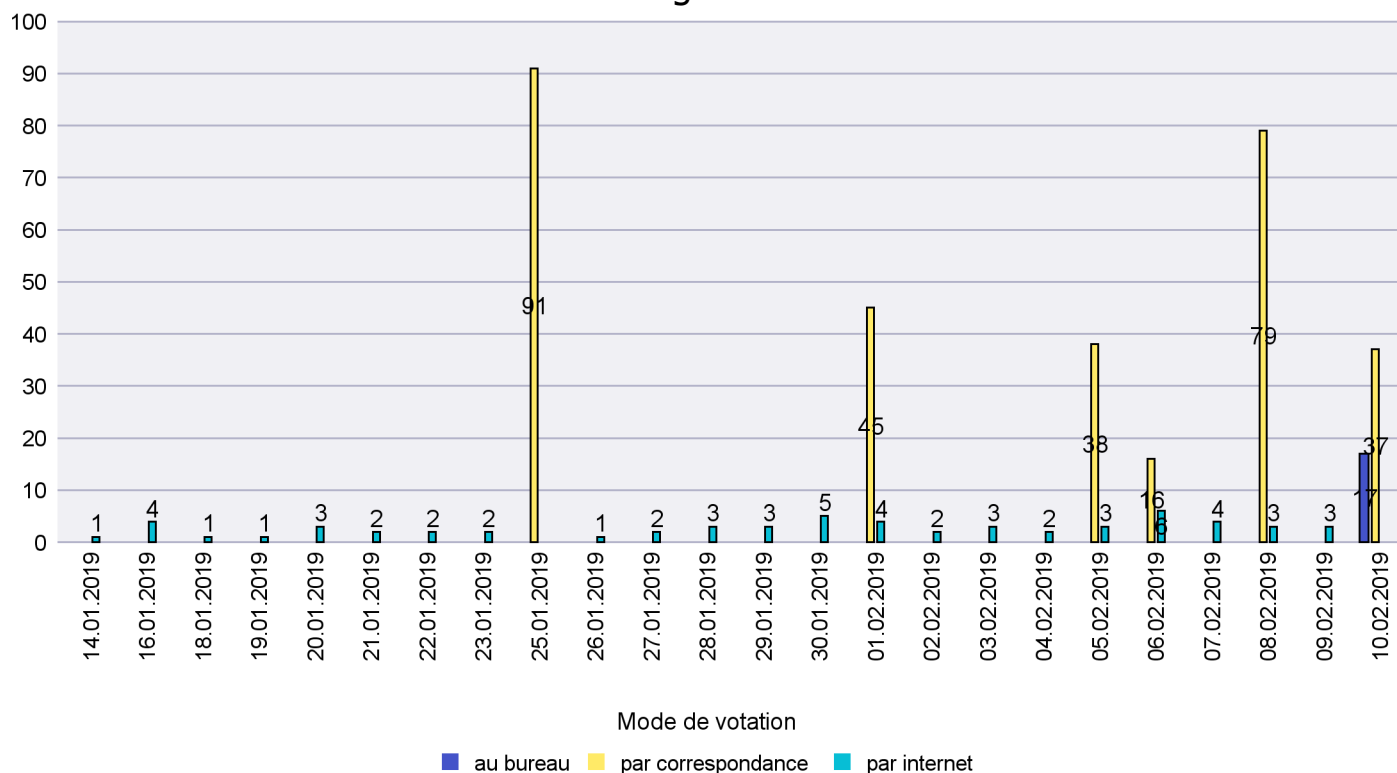

Mode de vote par classe d'âge

Jours d'enregistrement des votes

Scrutin : 10.02.2019

Commune : Lignières

Mode de vote par classe d'âge

Jours d'enregistrement des votes

Scrutin : 10.02.2019

Commune : Milvignes

Mode de vote par classe d'âge

Jours d'enregistrement des votes

Scrutin : 10.02.2019

Commune : Neuchâtel

Mode de vote par classe d'âge

Jours d'enregistrement des votes

Scrutin : 10.02.2019

Commune : Peseux

Mode de vote par classe d'âge

Jours d'enregistrement des votes

Canton de Neuchâtel - Statistique du mode de vote

Date : 14.02.2019

Scrutin : 10.02.2019

Commune : Rochefort

Mode de vote par classe d'âge

Jours d'enregistrement des votes

Canton de Neuchâtel - Statistique du mode de vote

Date : 14.02.2019

Scrutin : 10.02.2019

Commune : Saint-Blaise

Mode de vote par classe d'âge

Jours d'enregistrement des votes

Scrutin : 10.02.2019

Commune : Valangin