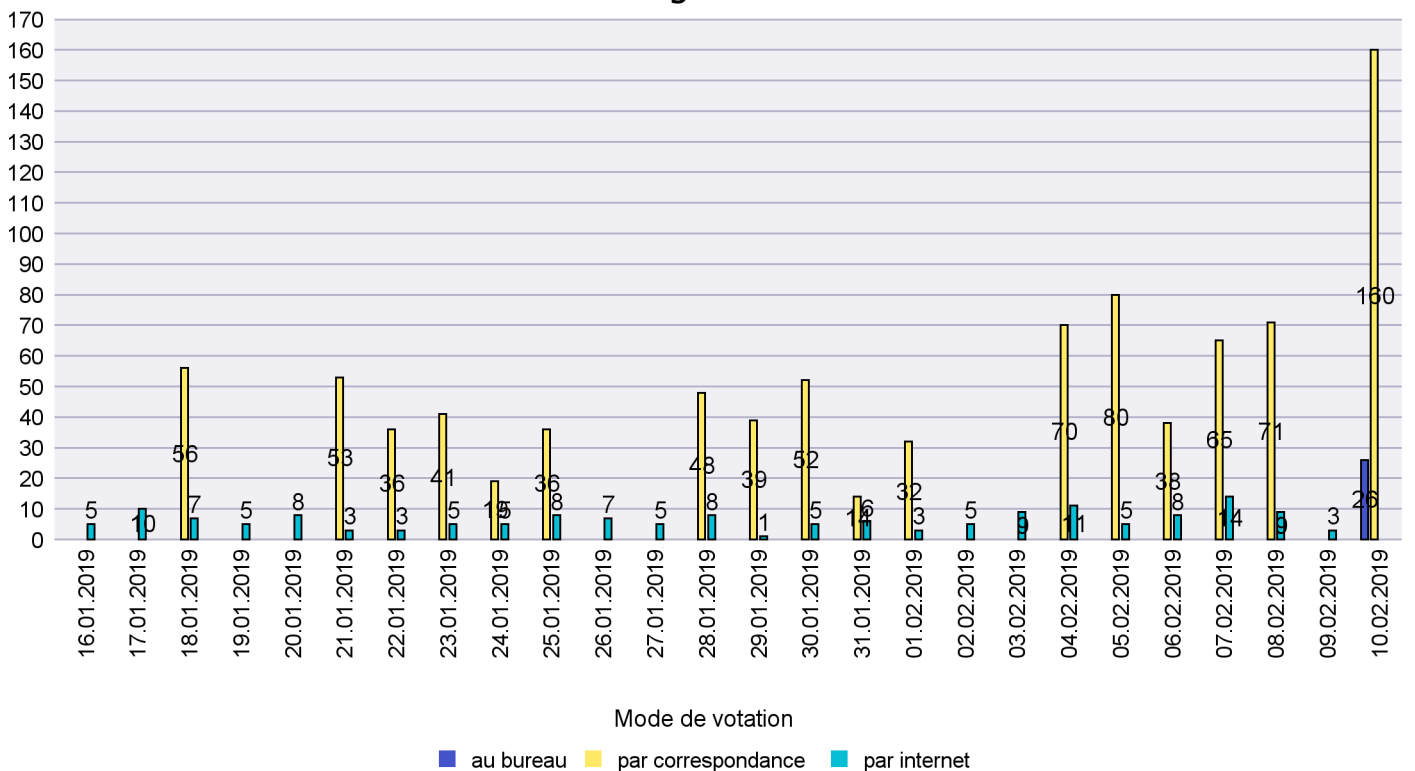

Scrutin : 10.02.2019

Commune : Boudry

Mode de vote par classe d'âge

Jours d'enregistrement des votes

Scrutin : 10.02.2019

Commune : Brot-Plamboz

Mode de vote par classe d'âge

Jours d'enregistrement des votes

Canton de Neuchâtel - Statistique du mode de vote

Date : 14.02.2019

Scrutin : 10.02.2019

Commune : Commune Commission

Mode de vote par classe d'âge

Jours d'enregistrement des votes

Scrutin : 10.02.2019

Commune : Corcelles-Cormondrèche

Mode de vote par classe d'âge

Jours d'enregistrement des votes

Scrutin : 10.02.2019

Commune : Cornaux

Mode de vote par classe d'âge

Jours d'enregistrement des votes

Canton de Neuchâtel - Statistique du mode de vote