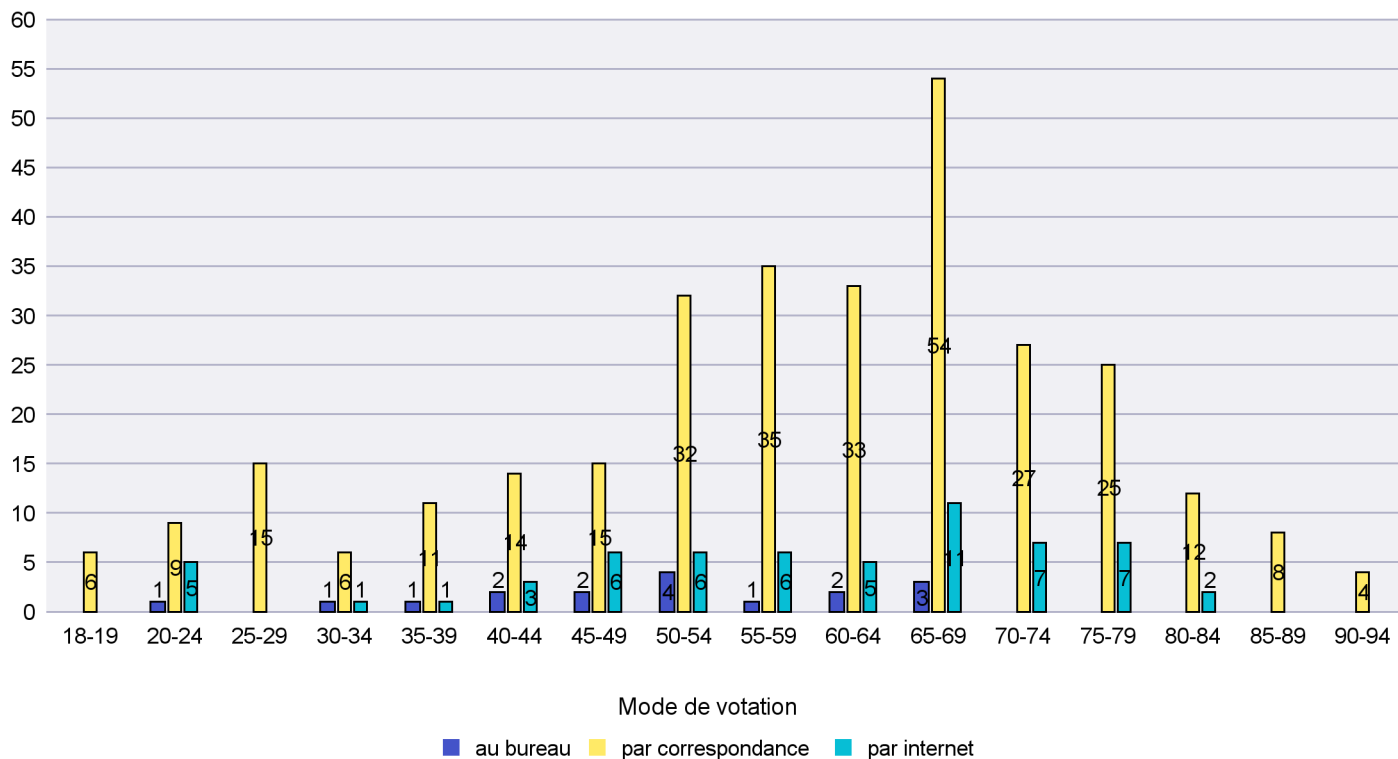

Mode de vote par classe d'âge

Jours d'enregistrement des votes

Scrutin : 10.02.2019

Commune : Lignières

Mode de vote par classe d'âge

Jours d'enregistrement des votes

Scrutin : 10.02.2019

Commune : Milvignes

Mode de vote par classe d'âge

Jours d'enregistrement des votes

Scrutin : 10.02.2019

Commune : Neuchâtel

Mode de vote par classe d'âge

Jours d'enregistrement des votes

Scrutin : 10.02.2019

Commune : Peseux

Mode de vote par classe d'âge

Jours d'enregistrement des votes

Canton de Neuchâtel - Statistique du mode de vote

Date : 14.02.2019

Scrutin : 10.02.2019

Commune : Rochefort

Mode de vote par classe d'âge

Jours d'enregistrement des votes

Canton de Neuchâtel - Statistique du mode de vote

Date : 14.02.2019

Scrutin : 10.02.2019

Commune : Saint-Blaise

Mode de vote par classe d'âge

Jours d'enregistrement des votes

Scrutin : 10.02.2019

Commune : Valangin