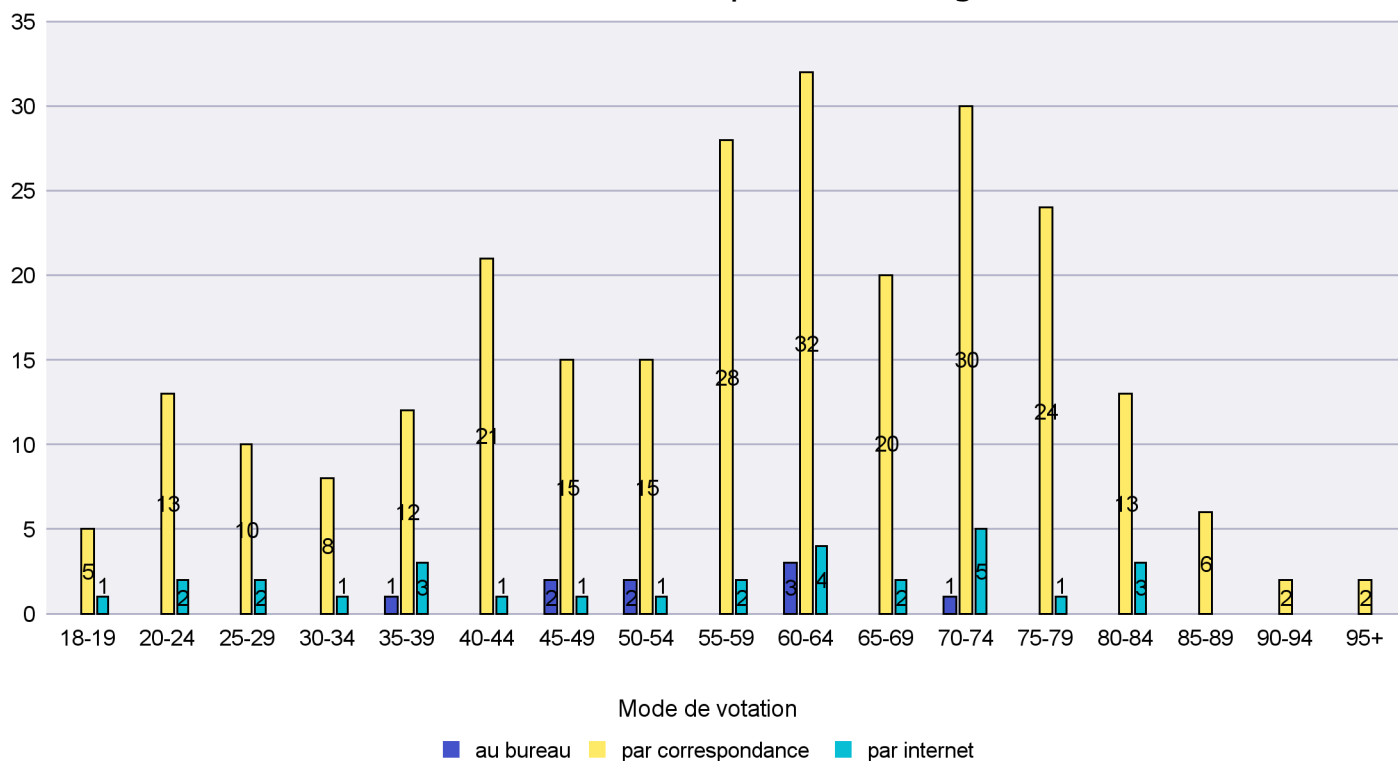

Scrutin : 10.02.2019

Commune : La Grande Béroche

Mode de vote par classe d'âge

Jours d'enregistrement des votes

Scrutin : 10.02.2019

Commune : La Sagne

Mode de vote par classe d'âge

Jours d'enregistrement des votes

Scrutin : 10.02.2019

Commune : La Tène

Mode de vote par classe d'âge

Jours d'enregistrement des votes

Scrutin : 10.02.2019

Commune : Le Cerneux-Péquignot

Mode de vote par classe d'âge

Jours d'enregistrement des votes

Scrutin : 10.02.2019

Commune : Le Landeron

Mode de vote par classe d'âge

Jours d'enregistrement des votes

Scrutin : 10.02.2019

Commune : Le Locle

Mode de vote par classe d'âge

Jours d'enregistrement des votes