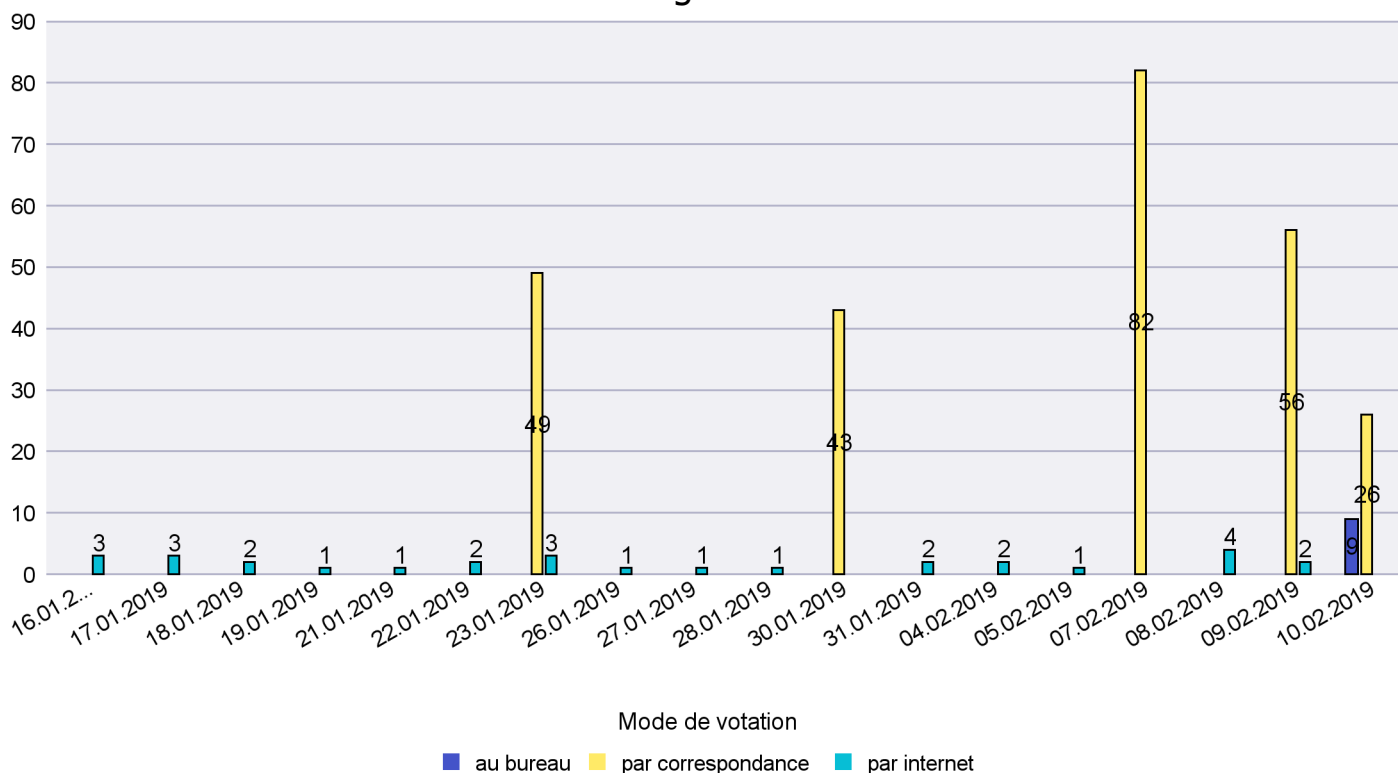

Scrutin : 10.02.2019

Commune : La Grande Béroche

Mode de vote par classe d'âge

Jours d'enregistrement des votes

Scrutin : 10.02.2019

Commune : La Sagne

Mode de vote par classe d'âge

Jours d'enregistrement des votes

Scrutin : 10.02.2019

Commune : La Tène

Mode de vote par classe d'âge

Jours d'enregistrement des votes

Scrutin : 10.02.2019

Commune : Le Cerneux-Péquignot

Mode de vote par classe d'âge

Jours d'enregistrement des votes

Scrutin : 10.02.2019

Commune : Le Landeron

Mode de vote par classe d'âge

Jours d'enregistrement des votes

Scrutin : 10.02.2019

Commune : Le Locle

Mode de vote par classe d'âge

Jours d'enregistrement des votes