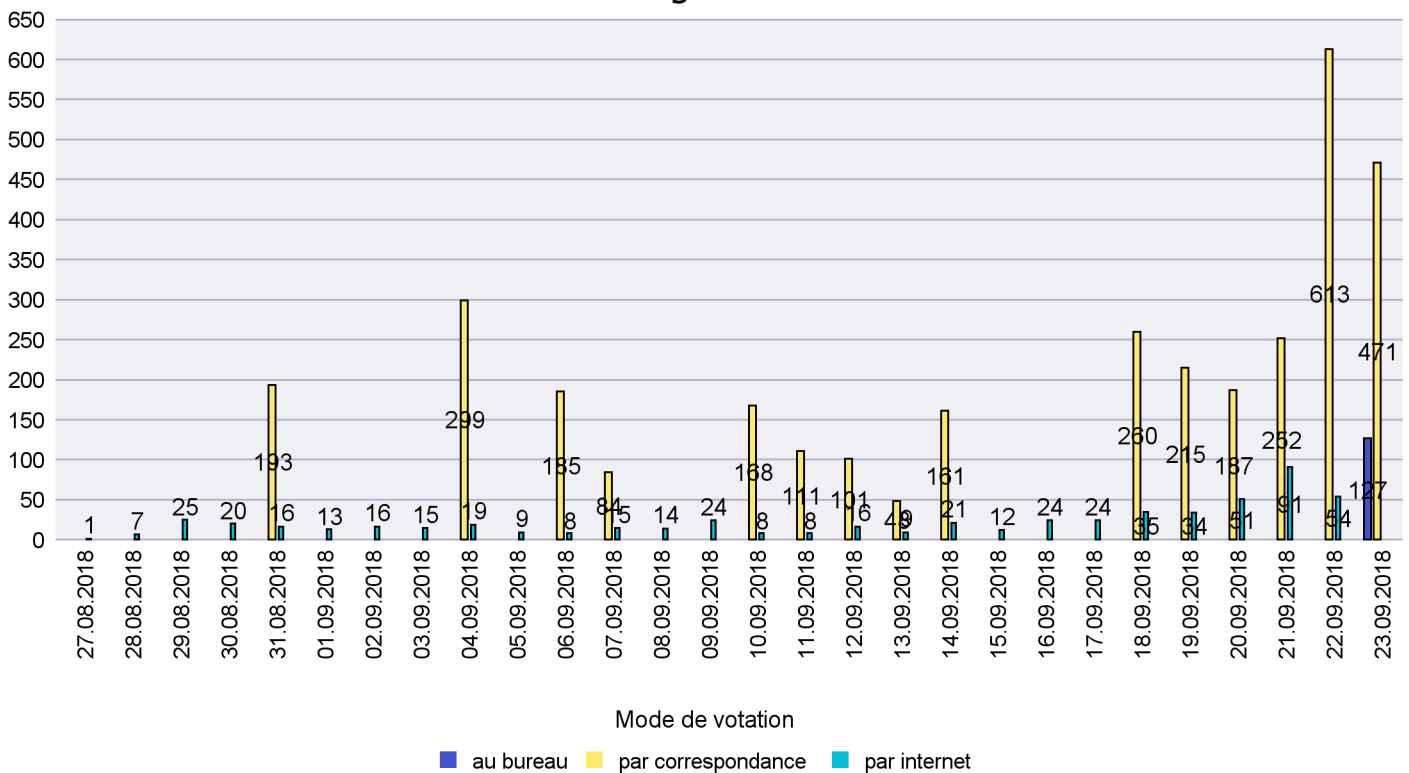

Commune : Saint-Blaise

Mode de vote par classe d'âge

Jours d'enregistrement des votes

Scrutin : 23.09.2018

Commune : Valangin

Mode de vote par classe d'âge

Jours d'enregistrement des votes

Canton de Neuchâtel - Statistique du mode de vote

Date : 17.10.2018

Scrutin : 23.09.2018

Commune : Val-de-Ruz

Mode de vote par classe d'âge

Jours d'enregistrement des votes

Scrutin : 23.09.2018

Commune : Val-de-Travers

Mode de vote par classe d'âge

Jours d'enregistrement des votes