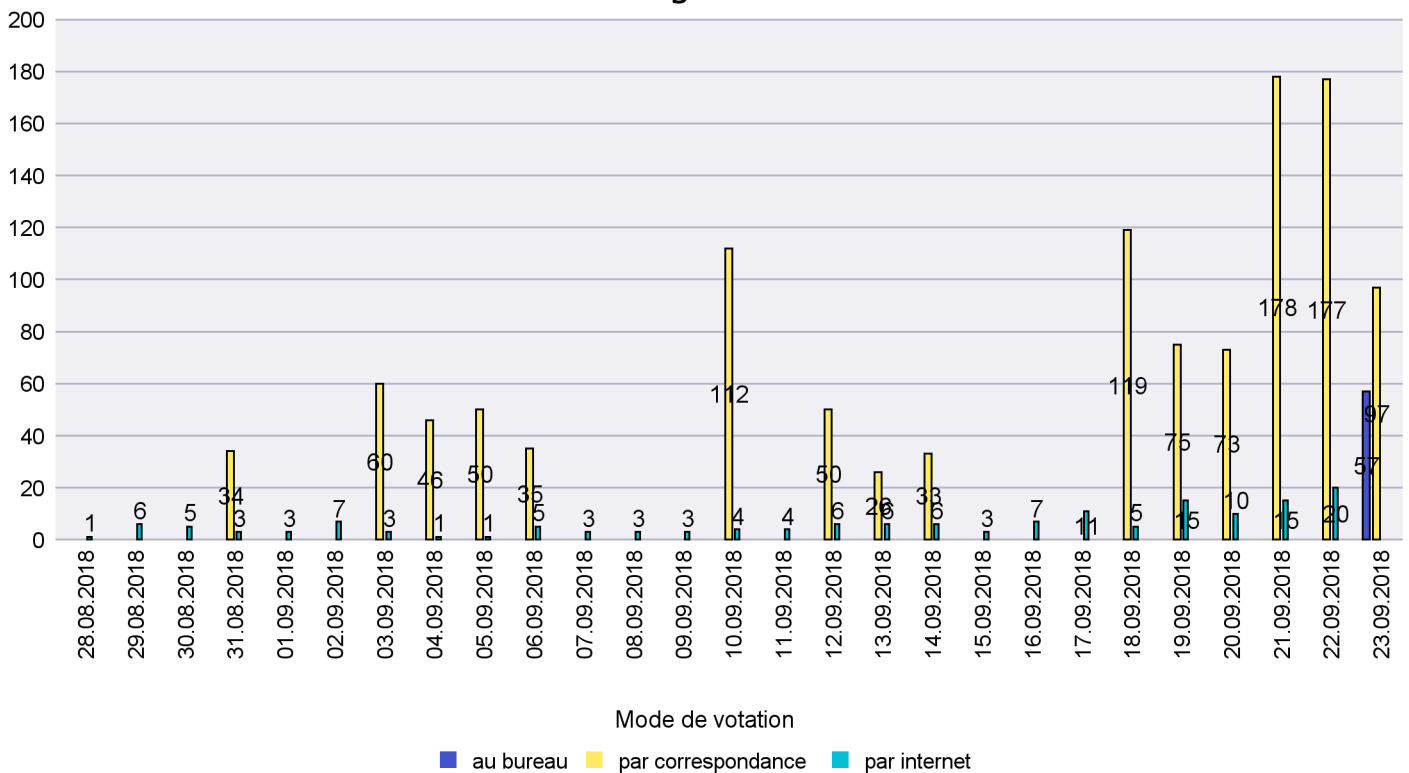

Canton de Neuchâtel - Statistique du mode de vote

Date : 17.10.2018

Scrutin : 23.09.2018

Commune : Commune Commission

Mode de vote par classe d'âge

Jours d'enregistrement des votes

Scrutin : 23.09.2018

Commune : Corcelles-Cormondrèche

Mode de vote par classe d'âge

Jours d'enregistrement des votes

Scrutin : 23.09.2018

Commune : Cornaux

Mode de vote par classe d'âge

Jours d'enregistrement des votes

Scrutin : 23.09.2018

Commune : Cortaillod