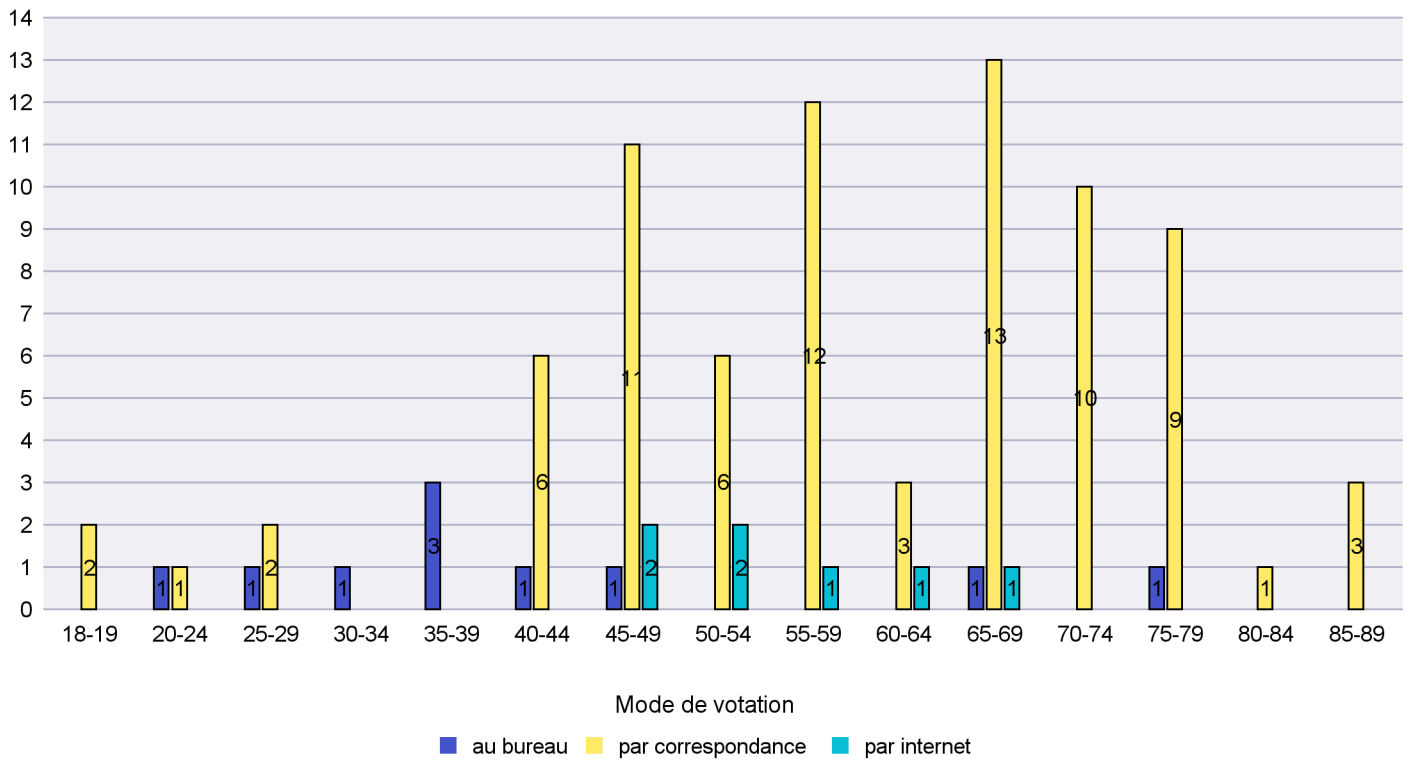

Mode de vote par classe d'âge

Jours d'enregistrement des votes

Scrutin : 23.09.2018

Commune : Cornaux

Mode de vote par classe d'âge

Jours d'enregistrement des votes

Scrutin : 23.09.2018

Commune : Cortaillod

Mode de vote par classe d'âge

Jours d'enregistrement des votes

Scrutin : 23.09.2018

Commune : Cressier

Mode de vote par classe d'âge

Jours d'enregistrement des votes

Scrutin : 23.09.2018

Commune : Enges

Mode de vote par classe d'âge

Jours d'enregistrement des votes

Scrutin : 23.09.2018

Commune : Hauterive

Mode de vote par classe d'âge

Jours d'enregistrement des votes

Scrutin : 23.09.2018

Commune : La Brévine

Mode de vote par classe d'âge

Jours d'enregistrement des votes

Scrutin : 23.09.2018

Commune : La Chaux-de-Fonds

Mode de vote par classe d'âge

Jours d'enregistrement des votes

Scrutin : 23.09.2018

Commune : La Chaux-du-Milieu