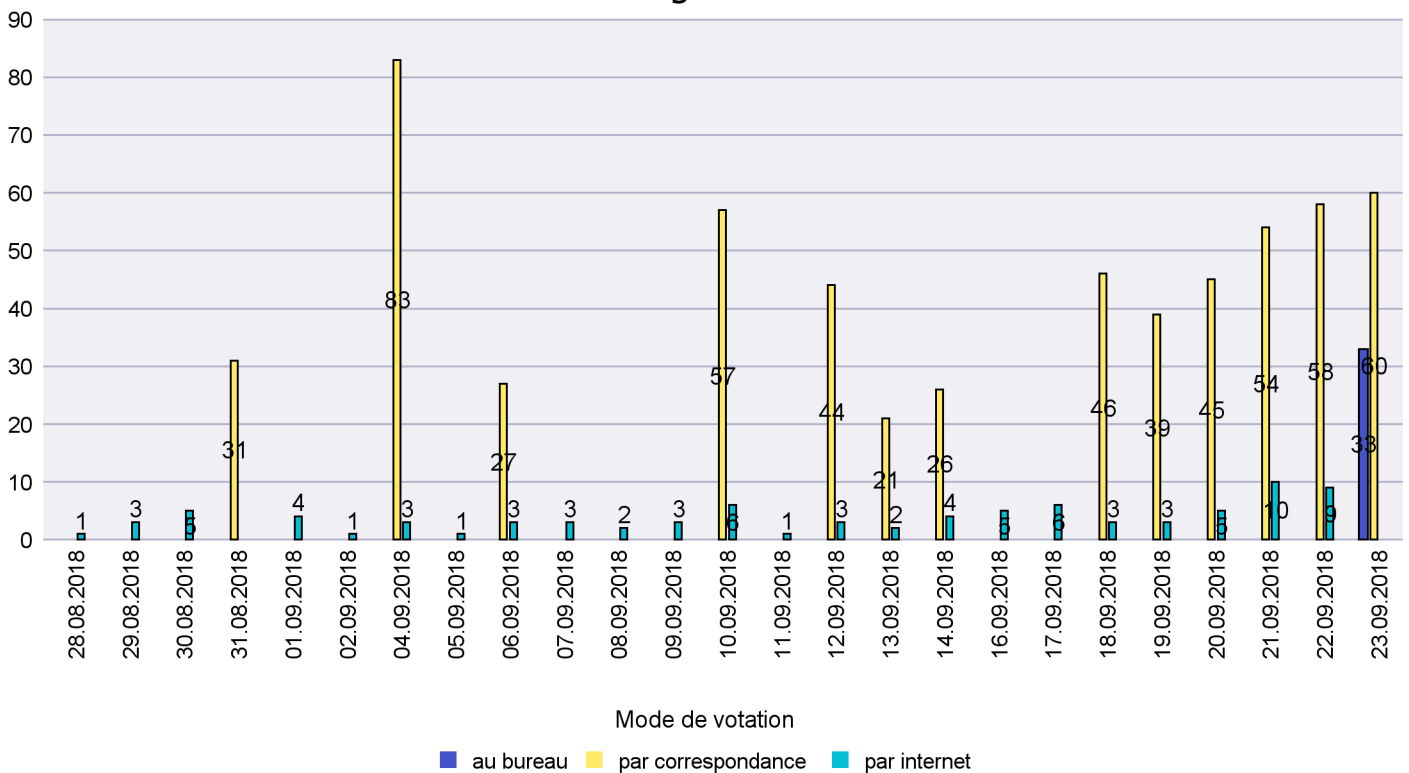

Mode de vote par classe d'âge

Jours d'enregistrement des votes

Scrutin : 23.09.2018

Commune : Hauterive

Mode de vote par classe d'âge

Jours d'enregistrement des votes

Scrutin : 23.09.2018

Commune : La Brévine

Mode de vote par classe d'âge

Jours d'enregistrement des votes

Scrutin : 23.09.2018

Commune : La Chaux-de-Fonds

Mode de vote par classe d'âge

Jours d'enregistrement des votes

Scrutin : 23.09.2018

Commune : La Chaux-du-Milieu