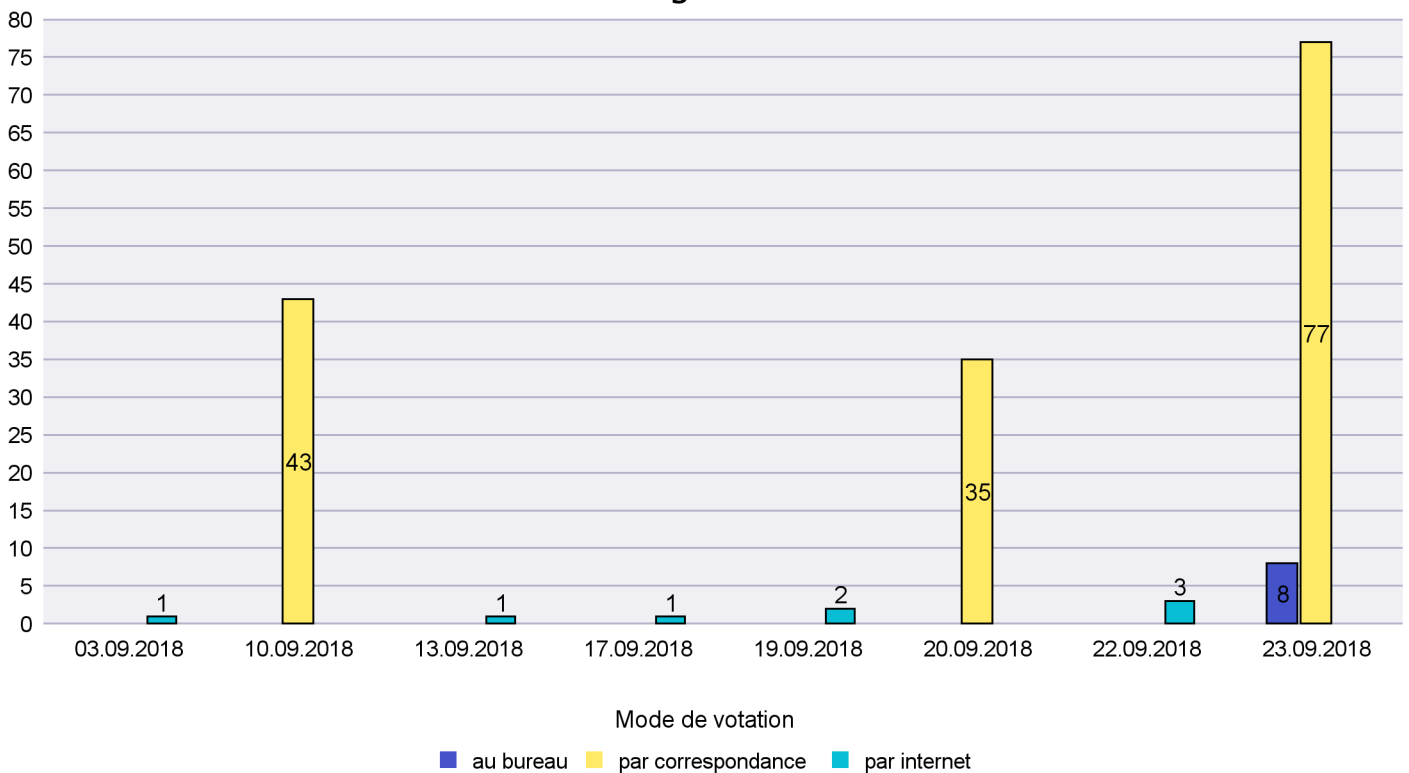

Mode de vote par classe d'âge

Jours d'enregistrement des votes

Scrutin : 23.09.2018

Commune : La Chaux-de-Fonds

Mode de vote par classe d'âge

Jours d'enregistrement des votes

Scrutin : 23.09.2018

Commune : La Chaux-du-Milieu

Mode de vote par classe d'âge

Jours d'enregistrement des votes

Canton de Neuchâtel - Statistique du mode de vote

Date : 17.10.2018

Scrutin : 23.09.2018

Commune : La Côte-aux-Fées

Mode de vote par classe d'âge

Jours d'enregistrement des votes

Canton de Neuchâtel - Statistique du mode de vote

Date : 17.10.2018

Scrutin : 23.09.2018

Commune : La Grande Béroche

Mode de vote par classe d'âge

Jours d'enregistrement des votes

Scrutin : 23.09.2018

Commune : La Sagne

Mode de vote par classe d'âge

Jours d'enregistrement des votes

Scrutin : 23.09.2018

Commune : La Tène

Mode de vote par classe d'âge

Jours d'enregistrement des votes