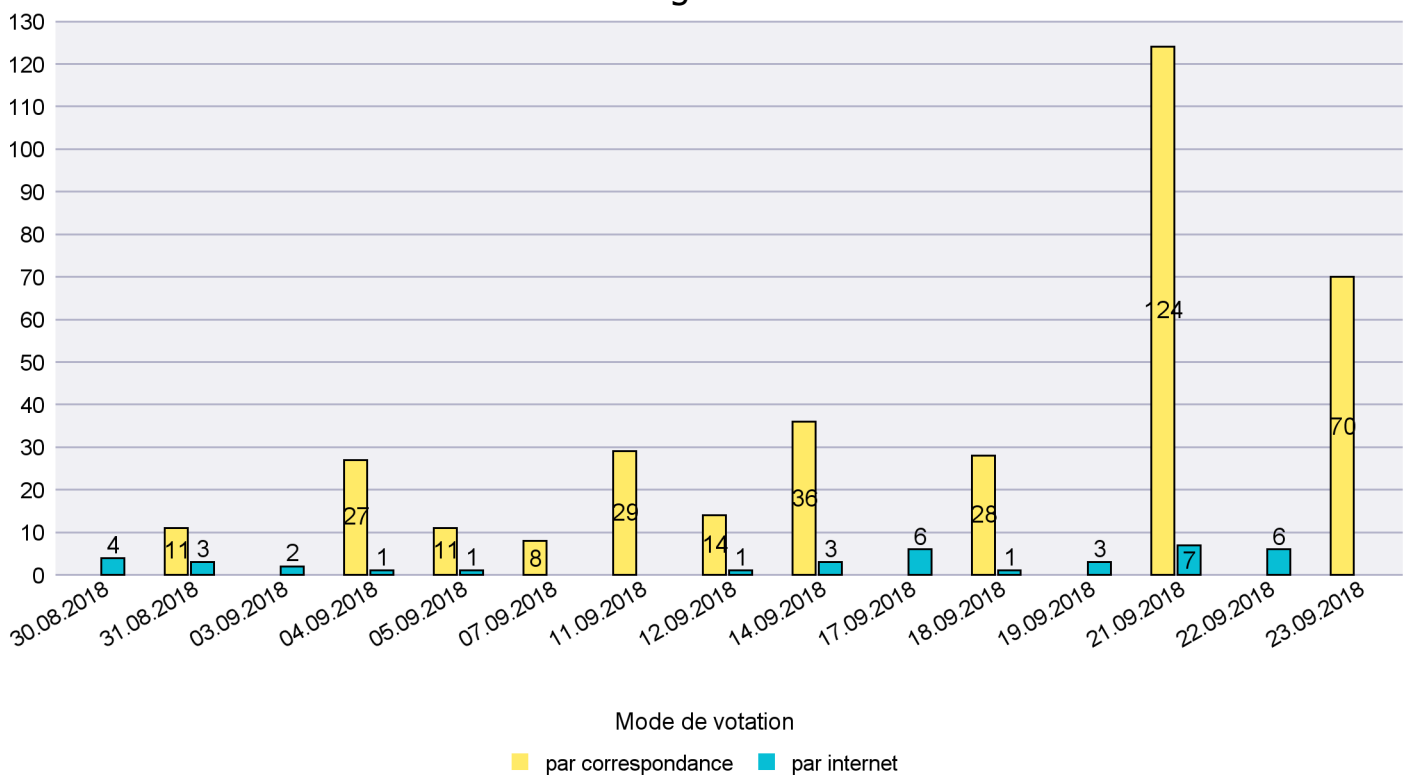

Mode de vote par classe d'âge

Jours d'enregistrement des votes

Scrutin : 23.09.2018

Commune : Le Locle

Mode de vote par classe d'âge

Jours d'enregistrement des votes

Scrutin : 23.09.2018

Commune : Les Brenets

Mode de vote par classe d'âge

Jours d'enregistrement des votes

Canton de Neuchâtel - Statistique du mode de vote

Date : 17.10.2018

Scrutin : 23.09.2018

Commune : Les Planchettes

Mode de vote par classe d'âge

Jours d'enregistrement des votes

Scrutin : 23.09.2018

Commune : Les Ponts-de-Martel

Mode de vote par classe d'âge

Jours d'enregistrement des votes

Scrutin : 23.09.2018

Commune : Les Verrières

Mode de vote par classe d'âge

Jours d'enregistrement des votes

Scrutin : 23.09.2018

Commune : Lignières

Mode de vote par classe d'âge

Jours d'enregistrement des votes

Scrutin : 23.09.2018

Commune : Milvignes

Mode de vote par classe d'âge