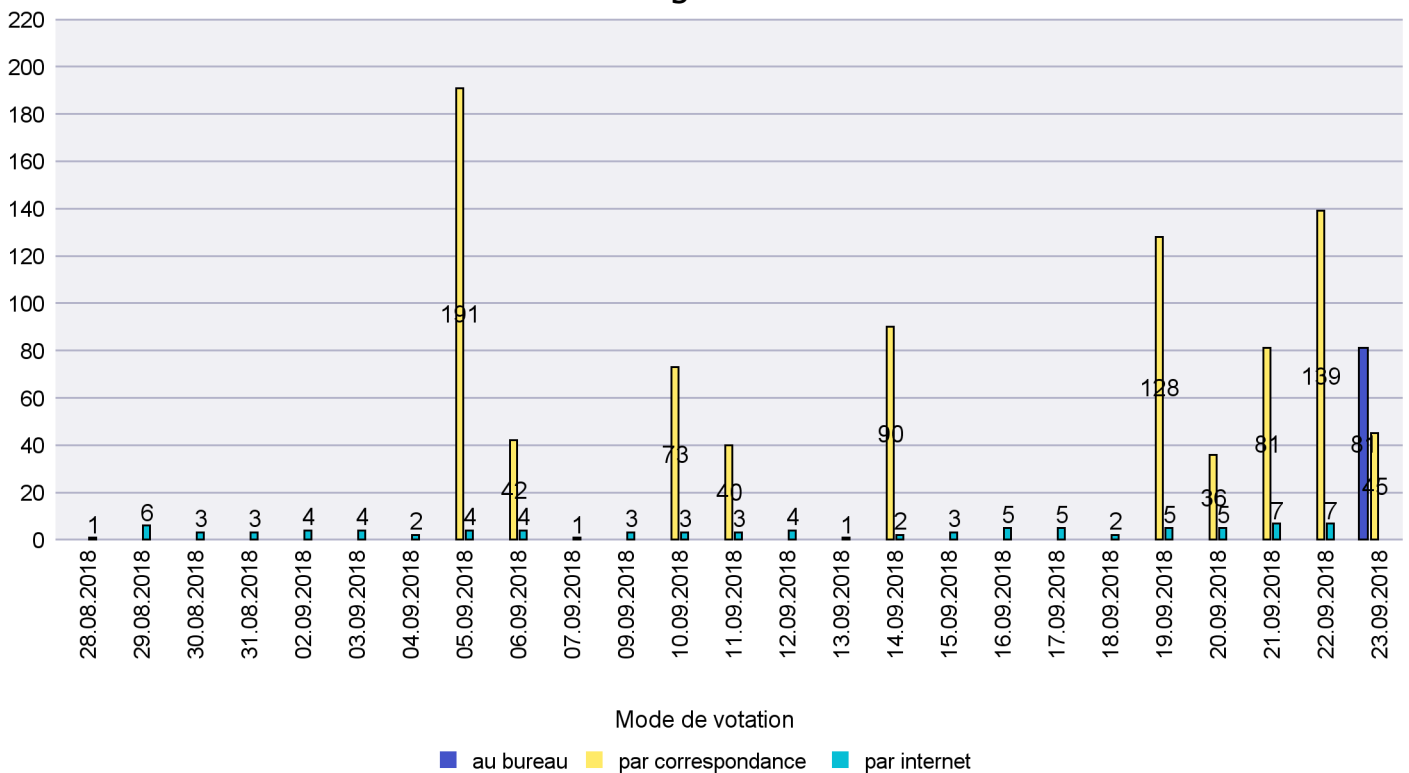

Scrutin : 23.09.2018

Commune : La Sagne

Mode de vote par classe d'âge

Jours d'enregistrement des votes

Scrutin : 23.09.2018

Commune : La Tène

Mode de vote par classe d'âge

Jours d'enregistrement des votes

Scrutin : 23.09.2018

Commune : Le Cerneux-Péquignot

Mode de vote par classe d'âge

Jours d'enregistrement des votes

Canton de Neuchâtel - Statistique du mode de vote

Date : 17.10.2018

Scrutin : 23.09.2018

Commune : Le Landeron

Mode de vote par classe d'âge

Jours d'enregistrement des votes

Scrutin : 23.09.2018

Commune : Le Locle

Mode de vote par classe d'âge

Jours d'enregistrement des votes

Scrutin : 23.09.2018

Commune : Les Brenets