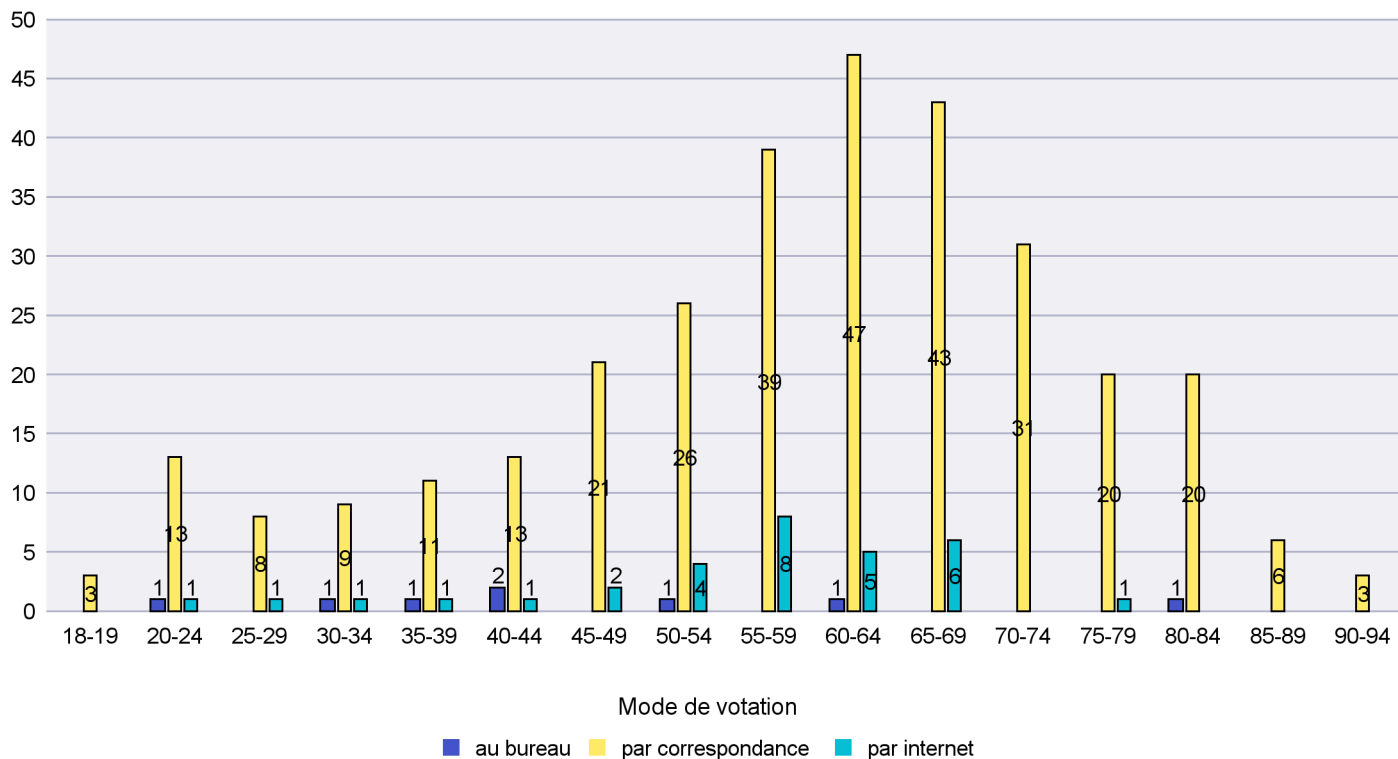

Mode de vote par classe d'âge

Jours d'enregistrement des votes

Scrutin : 23.09.2018

Commune : Cornaux

Mode de vote par classe d'âge

Jours d'enregistrement des votes

Scrutin : 23.09.2018

Commune : Cortaillod

Mode de vote par classe d'âge

Jours d'enregistrement des votes

Scrutin : 23.09.2018

Commune : Cressier

Mode de vote par classe d'âge

Jours d'enregistrement des votes

Scrutin : 23.09.2018

Commune : Enges