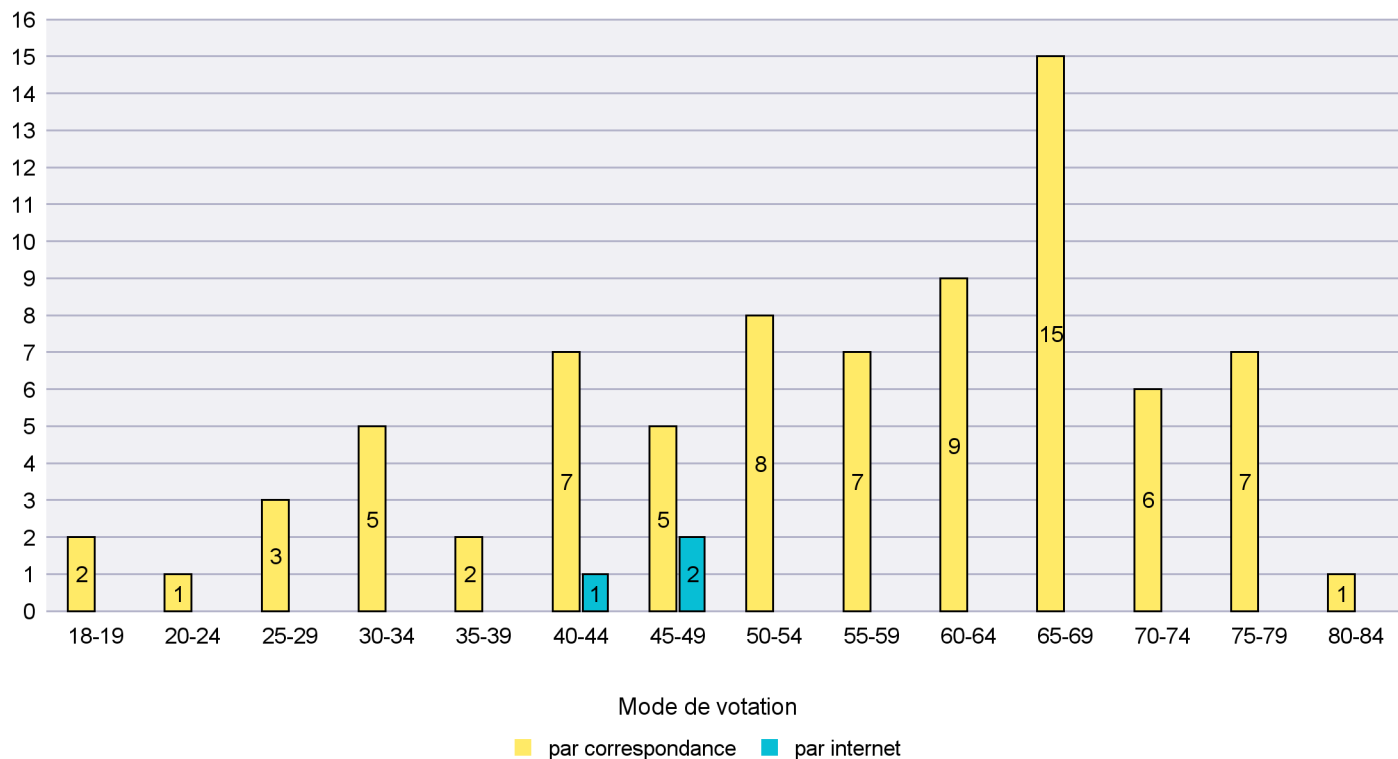

Scrutin : 23.09.2018

Commune : Boudry

Mode de vote par classe d'âge

Jours d'enregistrement des votes

Scrutin : 23.09.2018

Commune : Brot-Plamboz

Mode de vote par classe d'âge

Jours d'enregistrement des votes

Canton de Neuchâtel - Statistique du mode de vote

Date : 17.10.2018

Scrutin : 23.09.2018

Commune : Commune Commission

Mode de vote par classe d'âge

Jours d'enregistrement des votes

Scrutin : 23.09.2018

Commune : Corcelles-Cormondrèche