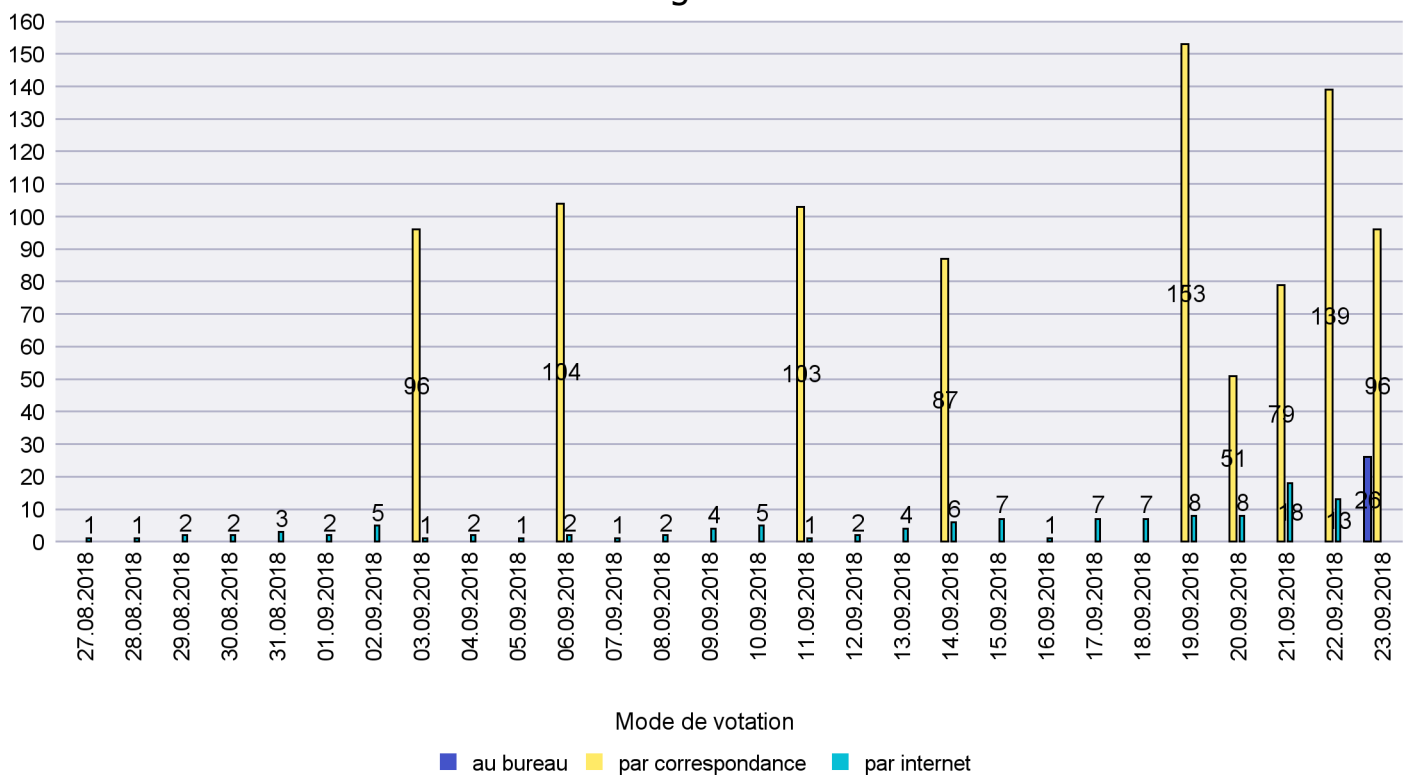

Jours d'enregistrement des votes

Scrutin : 23.09.2018

Commune : Lignières

Mode de vote par classe d'âge

Jours d'enregistrement des votes

Scrutin : 23.09.2018

Commune : Milvignes

Mode de vote par classe d'âge

Jours d'enregistrement des votes

Scrutin : 23.09.2018

Commune : Neuchâtel

Mode de vote par classe d'âge

Jours d'enregistrement des votes

Canton de Neuchâtel - Statistique du mode de vote

Date : 17.10.2018

Scrutin : 23.09.2018

Commune : Peseux

Mode de vote par classe d'âge

Jours d'enregistrement des votes

Scrutin : 23.09.2018

Commune : Rochefort

Mode de vote par classe d'âge

Jours d'enregistrement des votes

Scrutin : 23.09.2018