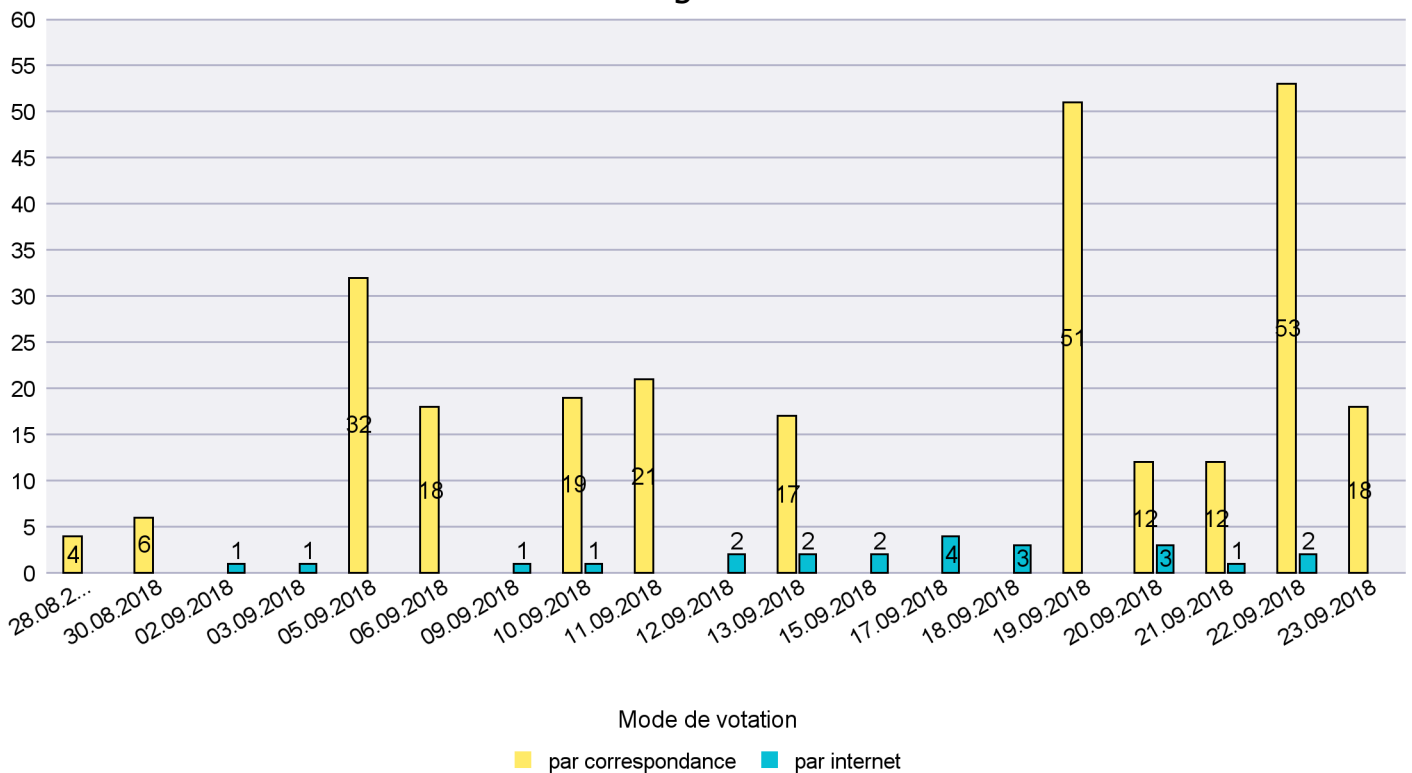

Scrutin : 23.09.2018

Commune : Le Cerneux-Péquignot

Mode de vote par classe d'âge

Jours d'enregistrement des votes

Canton de Neuchâtel - Statistique du mode de vote

Date : 17.10.2018

Scrutin : 23.09.2018

Commune : Le Landeron

Mode de vote par classe d'âge

Jours d'enregistrement des votes

Scrutin : 23.09.2018

Commune : Le Locle

Mode de vote par classe d'âge

Jours d'enregistrement des votes

Scrutin : 23.09.2018

Commune : Les Brenets

Mode de vote par classe d'âge

Jours d'enregistrement des votes

Canton de Neuchâtel - Statistique du mode de vote

Date : 17.10.2018

Scrutin : 23.09.2018

Commune : Les Planchettes

Mode de vote par classe d'âge