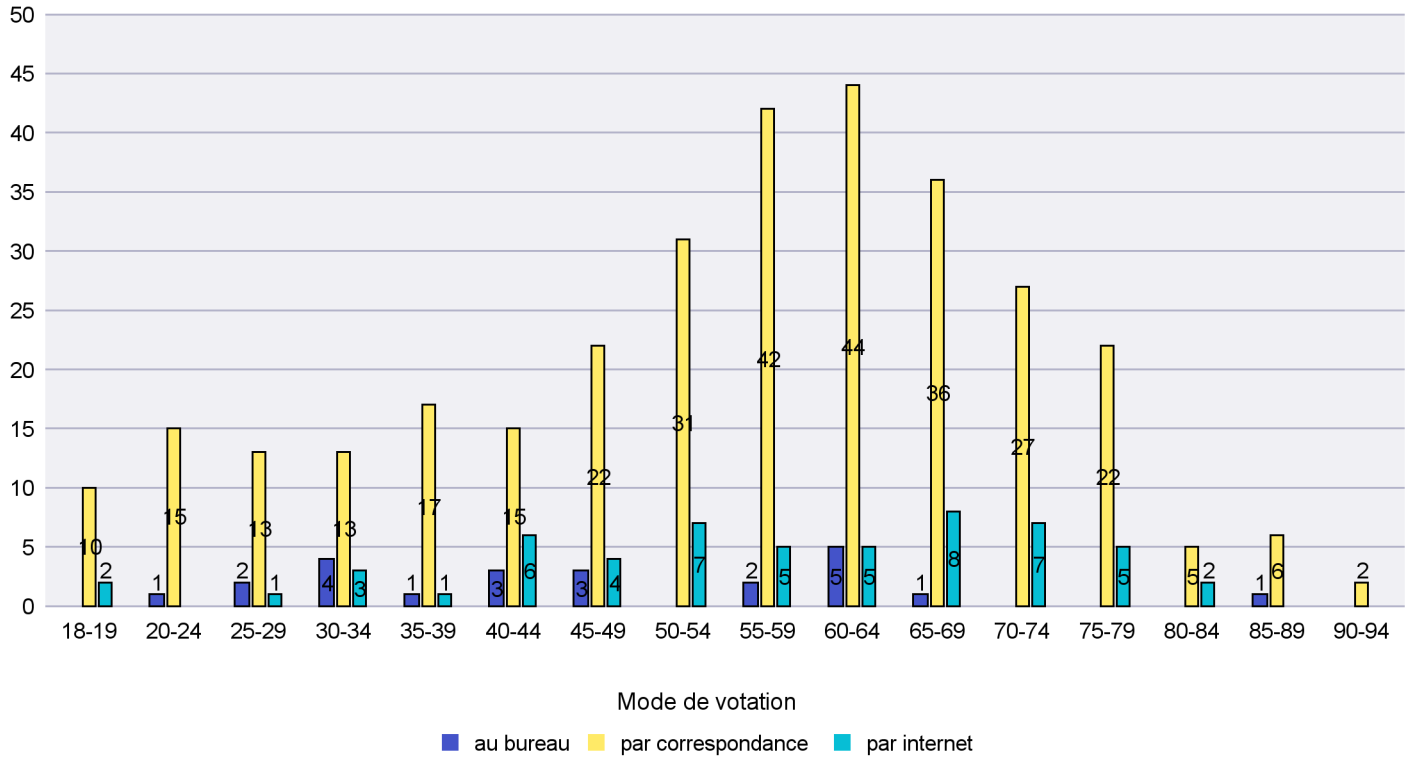

Jours d'enregistrement des votes

Scrutin : 23.09.2018

Commune : Lignières

Mode de vote par classe d'âge

Jours d'enregistrement des votes

Scrutin : 23.09.2018

Commune : Milvignes

Mode de vote par classe d'âge

Jours d'enregistrement des votes

Scrutin : 23.09.2018

Commune : Neuchâtel

Mode de vote par classe d'âge

Jours d'enregistrement des votes

Canton de Neuchâtel - Statistique du mode de vote

Date : 17.10.2018

Scrutin : 23.09.2018

Commune : Peseux

Mode de vote par classe d'âge

Jours d'enregistrement des votes

Scrutin : 23.09.2018

Commune : Rochefort

Mode de vote par classe d'âge

Jours d'enregistrement des votes

Scrutin : 23.09.2018

Commune : Saint-Blaise

Mode de vote par classe d'âge

Jours d'enregistrement des votes

Scrutin : 23.09.2018

Commune : Valangin

Mode de vote par classe d'âge

Jours d'enregistrement des votes

Canton de Neuchâtel - Statistique du mode de vote