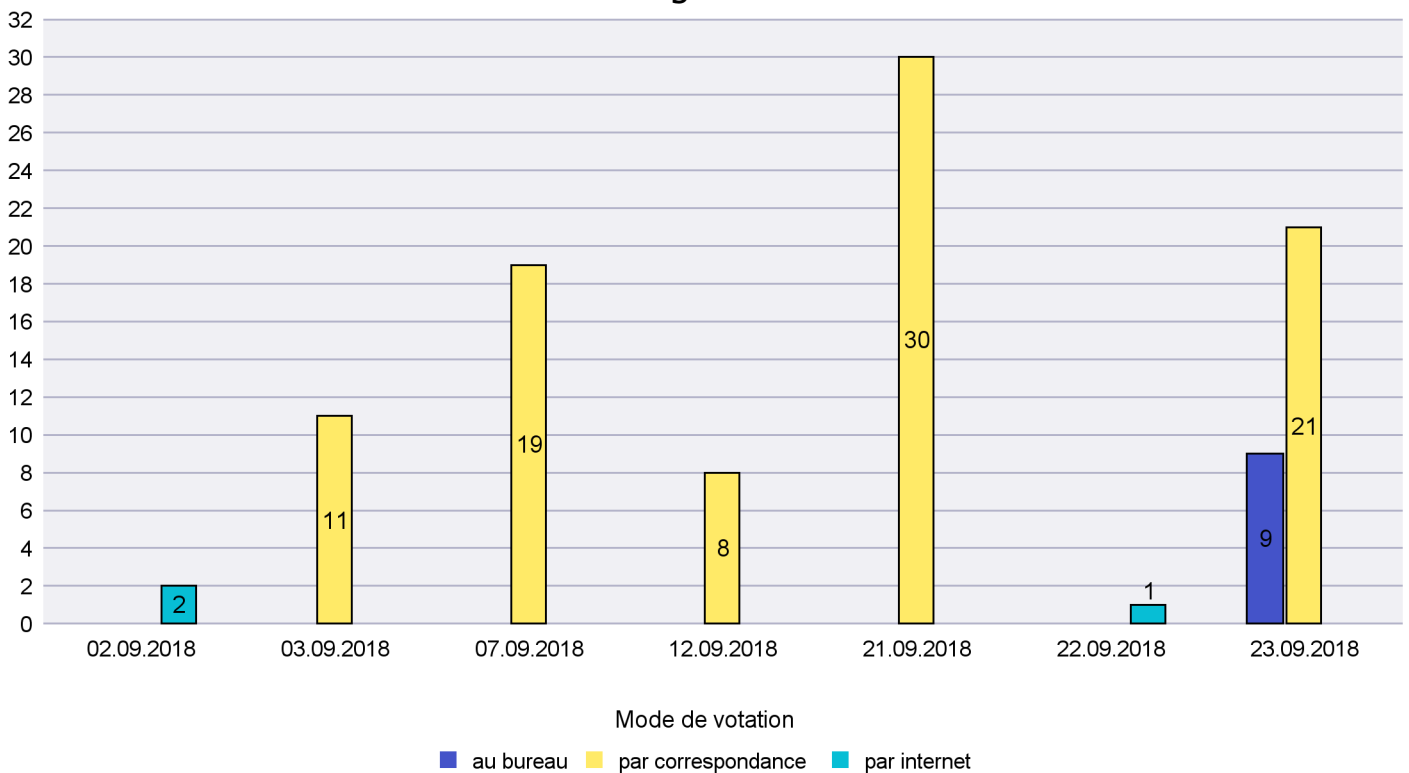

Commune : Peseux

Mode de vote par classe d'âge

Jours d'enregistrement des votes

Scrutin : 23.09.2018

Commune : Rochefort

Mode de vote par classe d'âge

Jours d'enregistrement des votes

Scrutin : 23.09.2018

Commune : Saint-Blaise

Mode de vote par classe d'âge

Jours d'enregistrement des votes

Scrutin : 23.09.2018

Commune : Valangin

Mode de vote par classe d'âge

Jours d'enregistrement des votes

Canton de Neuchâtel - Statistique du mode de vote

Date : 17.10.2018

Scrutin : 23.09.2018

Commune : Val-de-Ruz

Mode de vote par classe d'âge

Jours d'enregistrement des votes

Scrutin : 23.09.2018

Commune : Val-de-Travers

Mode de vote par classe d'âge