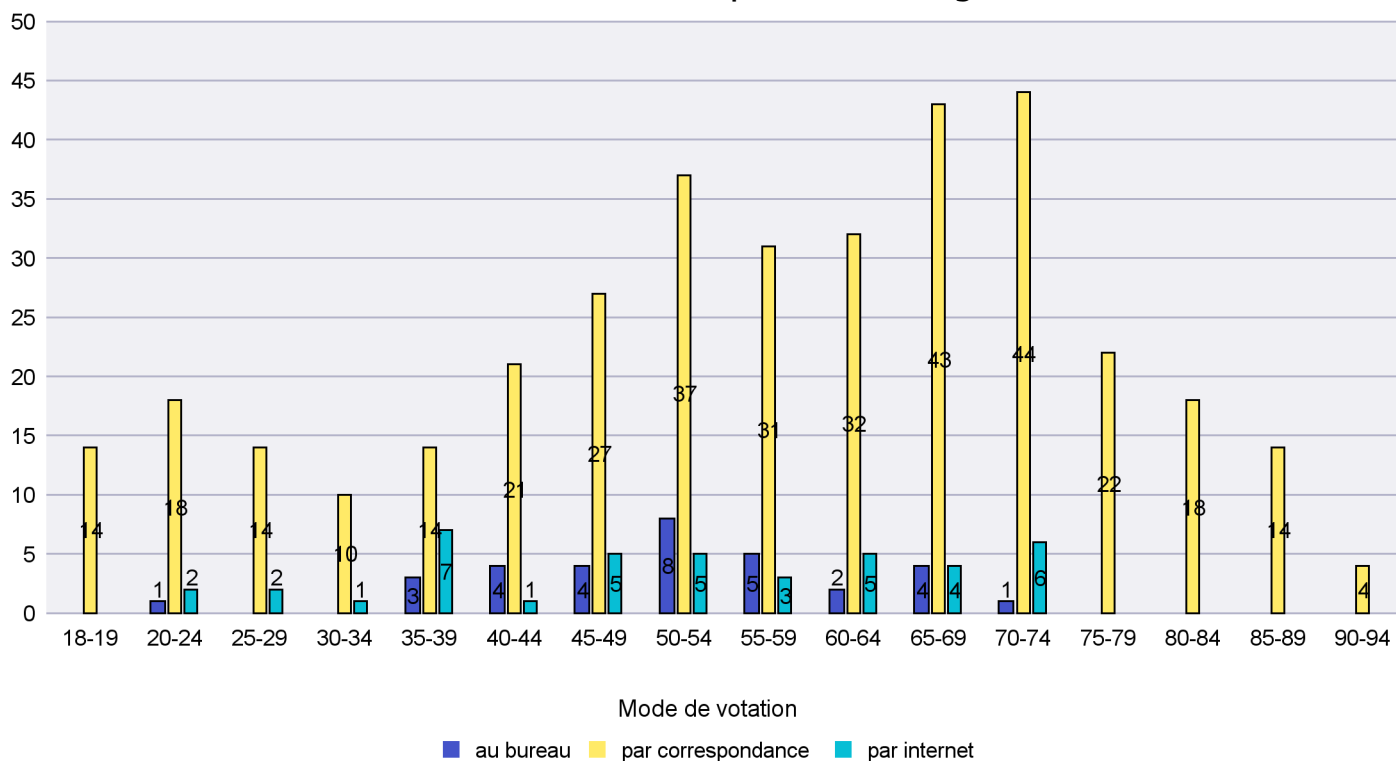

Mode de vote par classe d'âge

Jours d'enregistrement des votes

Scrutin : 23.09.2018

Commune : Cornaux

Mode de vote par classe d'âge

Jours d'enregistrement des votes

Scrutin : 23.09.2018

Commune : Cortaillod

Mode de vote par classe d'âge

Jours d'enregistrement des votes

Scrutin : 23.09.2018

Commune : Cressier

Mode de vote par classe d'âge

Jours d'enregistrement des votes

Scrutin : 23.09.2018

Commune : Enges

Mode de vote par classe d'âge

Jours d'enregistrement des votes

Scrutin : 23.09.2018

Commune : Hauterive

Mode de vote par classe d'âge

Jours d'enregistrement des votes

Scrutin : 23.09.2018

Commune : La Brévine

Mode de vote par classe d'âge

Jours d'enregistrement des votes

Scrutin : 23.09.2018

Commune : La Chaux-de-Fonds

Mode de vote par classe d'âge

Jours d'enregistrement des votes

Scrutin : 23.09.2018

Commune : La Chaux-du-Milieu