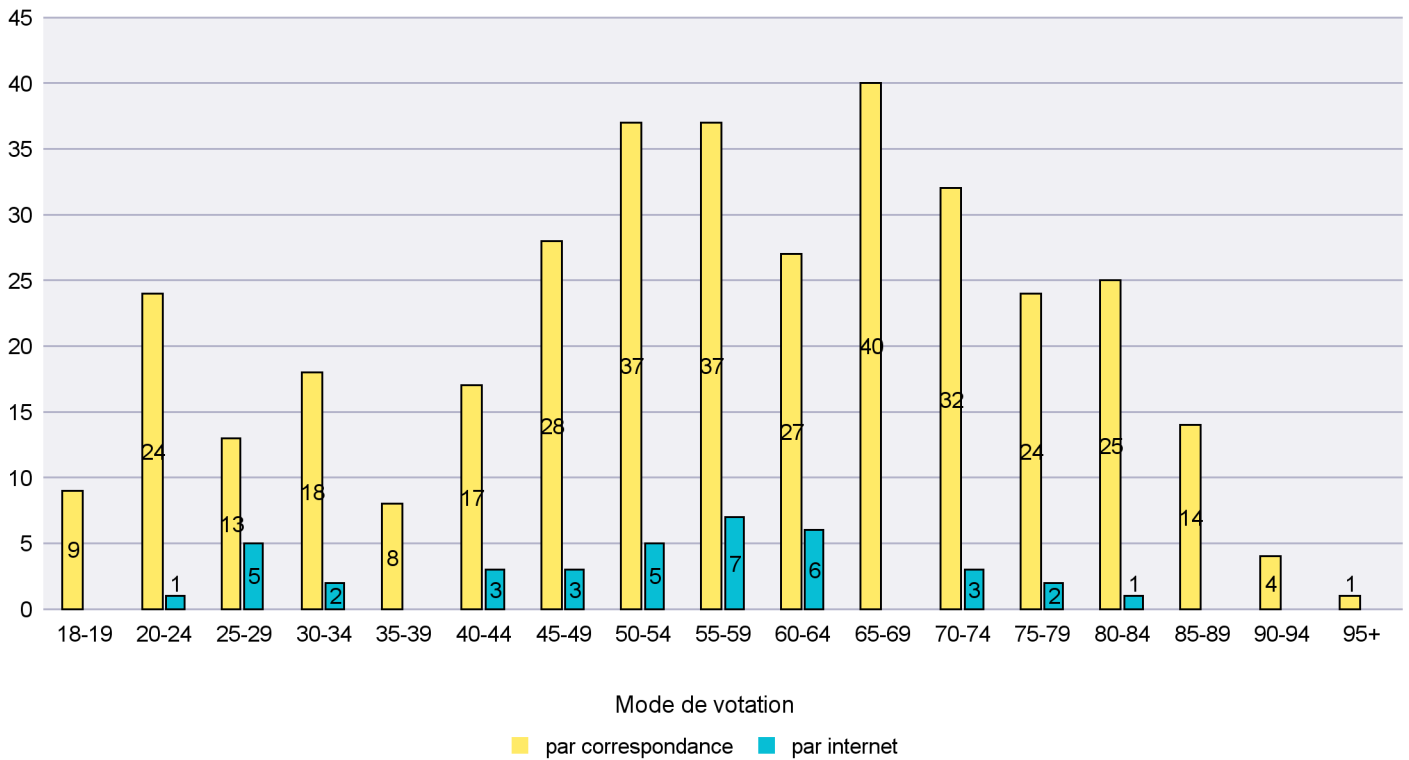

Mode de vote par classe d'âge

Jours d'enregistrement des votes

Scrutin : 23.09.2018

Commune : Le Locle

Mode de vote par classe d'âge

Jours d'enregistrement des votes

Scrutin : 23.09.2018

Commune : Les Brenets

Mode de vote par classe d'âge

Jours d'enregistrement des votes

Canton de Neuchâtel - Statistique du mode de vote

Date : 17.10.2018

Scrutin : 23.09.2018

Commune : Les Planchettes

Mode de vote par classe d'âge

Jours d'enregistrement des votes

Scrutin : 23.09.2018

Commune : Les Ponts-de-Martel

Mode de vote par classe d'âge

Jours d'enregistrement des votes

Scrutin : 23.09.2018

Commune : Les Verrières

Mode de vote par classe d'âge

Jours d'enregistrement des votes

Scrutin : 23.09.2018

Commune : Lignières

Mode de vote par classe d'âge

Jours d'enregistrement des votes

Scrutin : 23.09.2018

Commune : Milvignes

Mode de vote par classe d'âge