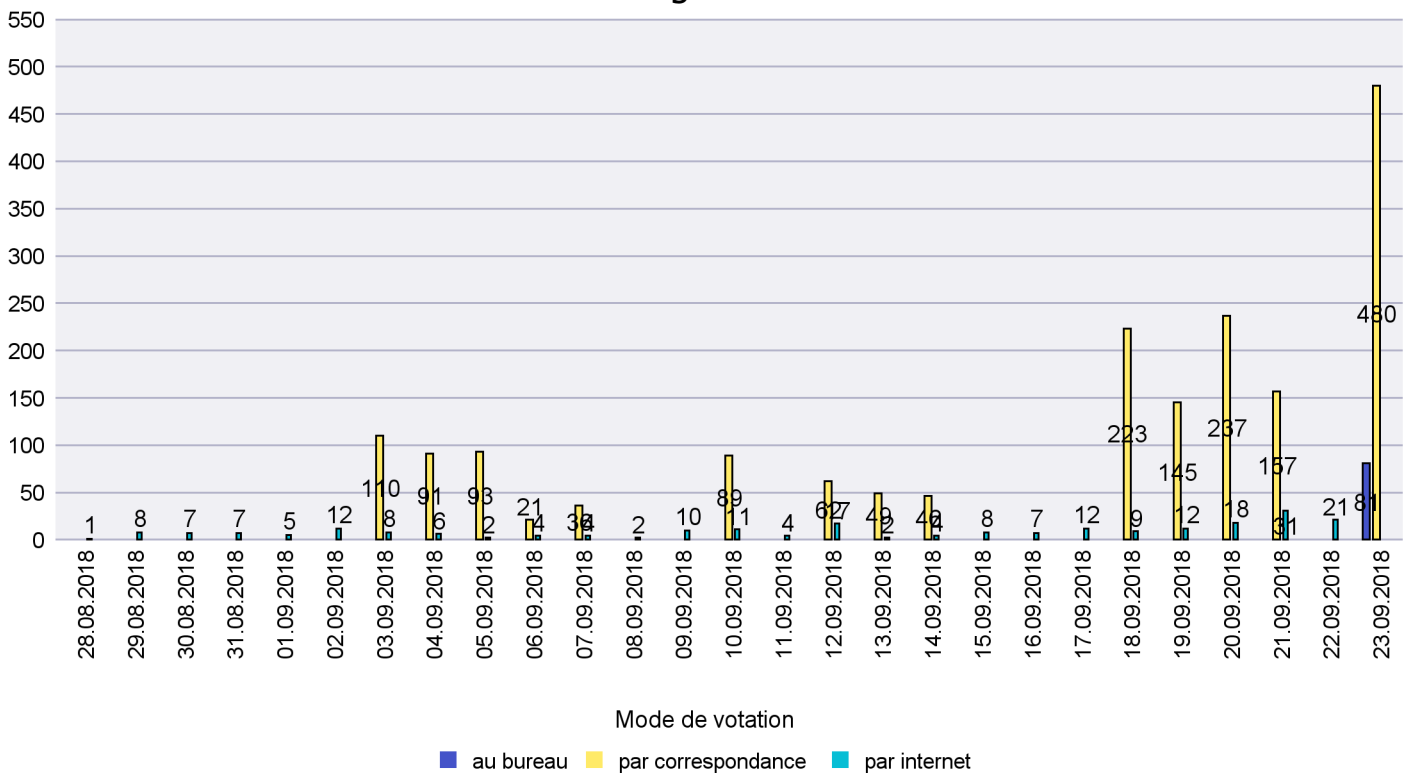

Jours d'enregistrement des votes

Canton de Neuchâtel - Statistique du mode de vote

Date : 17.10.2018

Scrutin : 23.09.2018

Commune : La Grande Béroche

Mode de vote par classe d'âge

Jours d'enregistrement des votes

Scrutin : 23.09.2018

Commune : La Sagne

Mode de vote par classe d'âge

Jours d'enregistrement des votes

Scrutin : 23.09.2018

Commune : La Tène

Mode de vote par classe d'âge

Jours d'enregistrement des votes