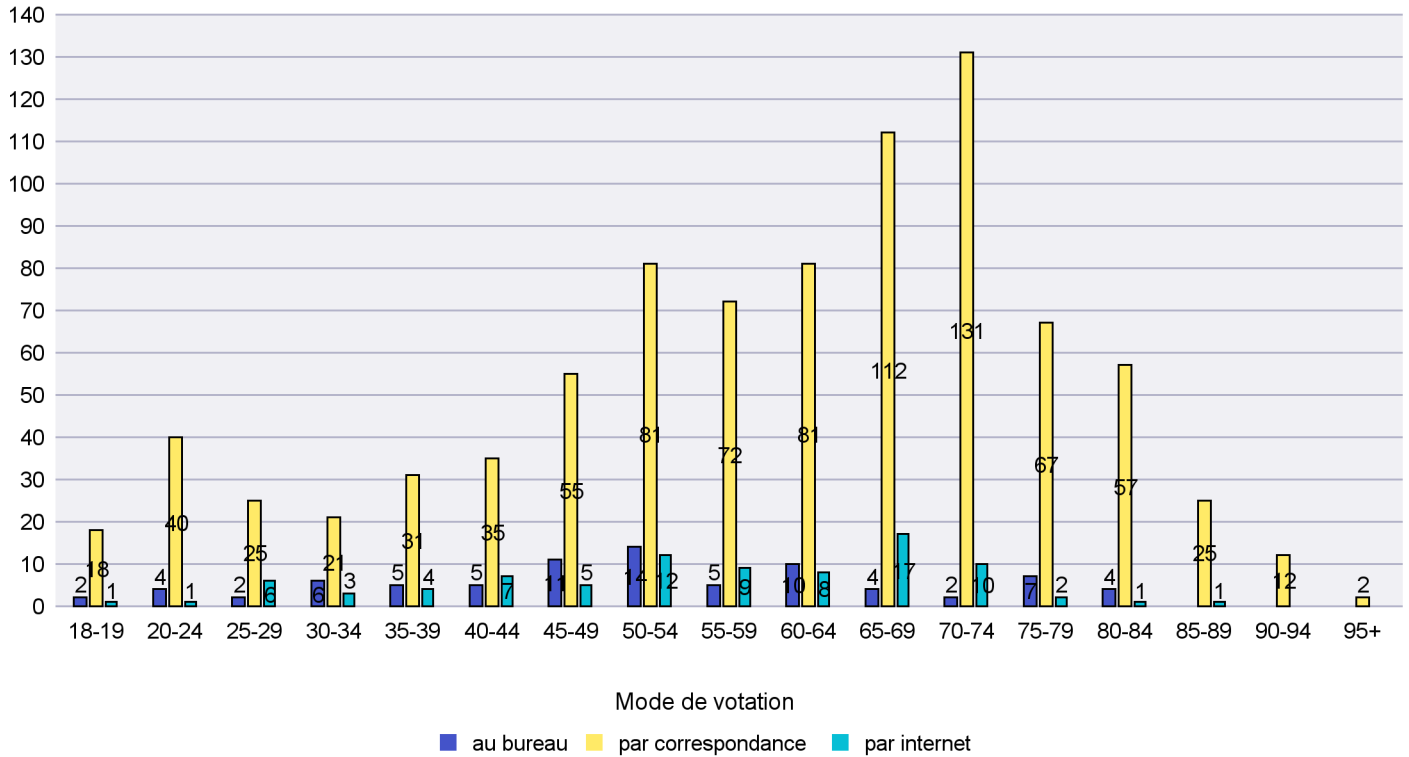

Scrutin : 23.09.2018

Commune : La Sagne

Mode de vote par classe d'âge

Jours d'enregistrement des votes

Scrutin : 23.09.2018

Commune : La Tène

Mode de vote par classe d'âge

Jours d'enregistrement des votes

Scrutin : 23.09.2018

Commune : Le Cerneux-Péquignot

Mode de vote par classe d'âge

Jours d'enregistrement des votes

Canton de Neuchâtel - Statistique du mode de vote

Date : 17.10.2018

Scrutin : 23.09.2018

Commune : Le Landeron

Mode de vote par classe d'âge

Jours d'enregistrement des votes

Scrutin : 23.09.2018

Commune : Le Locle

Mode de vote par classe d'âge

Jours d'enregistrement des votes

Scrutin : 23.09.2018

Commune : Les Brenets

Mode de vote par classe d'âge

Jours d'enregistrement des votes

Canton de Neuchâtel - Statistique du mode de vote

Date : 17.10.2018

Scrutin : 23.09.2018

Commune : Les Planchettes

Mode de vote par classe d'âge