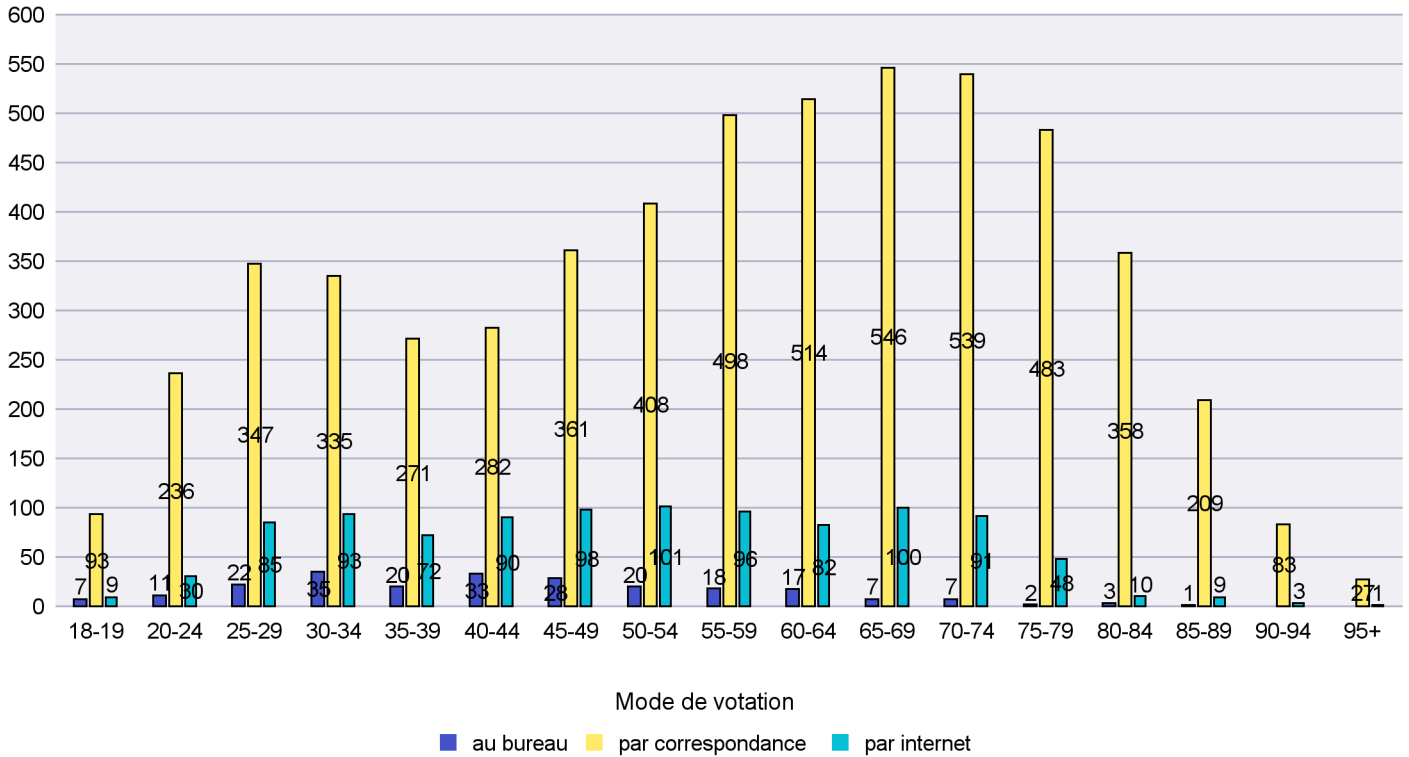

Jours d'enregistrement des votes

Scrutin : 23.09.2018

Commune : Les Ponts-de-Martel

Mode de vote par classe d'âge

Jours d'enregistrement des votes

Scrutin : 23.09.2018

Commune : Les Verrières

Mode de vote par classe d'âge

Jours d'enregistrement des votes

Scrutin : 23.09.2018

Commune : Lignières

Mode de vote par classe d'âge

Jours d'enregistrement des votes

Scrutin : 23.09.2018

Commune : Milvignes

Mode de vote par classe d'âge

Jours d'enregistrement des votes

Scrutin : 23.09.2018

Commune : Neuchâtel

Mode de vote par classe d'âge

Jours d'enregistrement des votes

Canton de Neuchâtel - Statistique du mode de vote

Date : 17.10.2018

Scrutin : 23.09.2018

Commune : Peseux

Mode de vote par classe d'âge

Jours d'enregistrement des votes

Scrutin : 23.09.2018

Commune : Rochefort

Mode de vote par classe d'âge

Jours d'enregistrement des votes

Scrutin : 23.09.2018