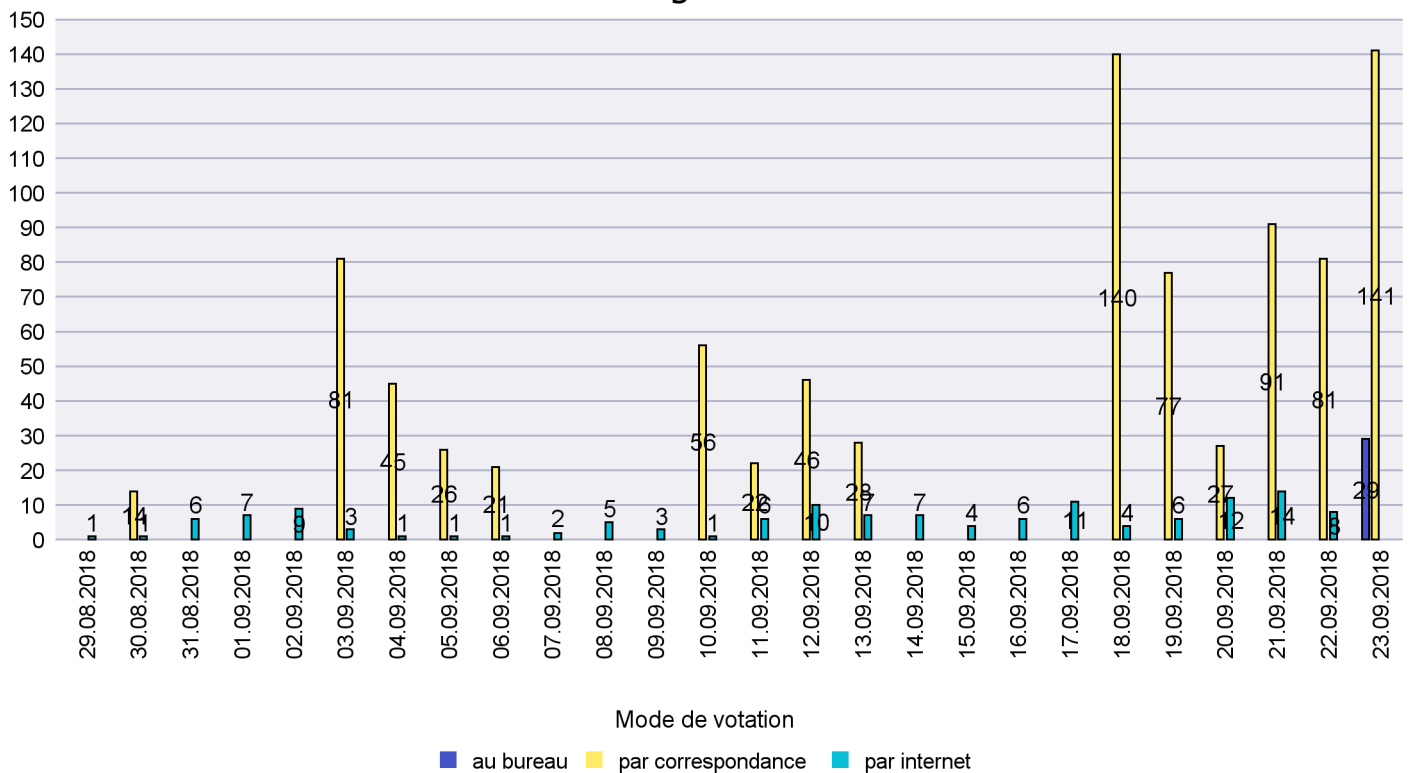

Jours d'enregistrement des votes

Canton de Neuchâtel - Statistique du mode de vote

Date : 17.10.2018

Scrutin : 23.09.2018

Commune : La Grande Béroche

Mode de vote par classe d'âge

Jours d'enregistrement des votes

Scrutin : 23.09.2018

Commune : La Sagne

Mode de vote par classe d'âge

Jours d'enregistrement des votes

Scrutin : 23.09.2018

Commune : La Tène

Mode de vote par classe d'âge

Jours d'enregistrement des votes

Scrutin : 23.09.2018

Commune : Le Cerneux-Péquignot

Mode de vote par classe d'âge

Jours d'enregistrement des votes

Canton de Neuchâtel - Statistique du mode de vote

Date : 17.10.2018

Scrutin : 23.09.2018

Commune : Le Landeron

Mode de vote par classe d'âge

Jours d'enregistrement des votes

Scrutin : 23.09.2018

Commune : Le Locle

Mode de vote par classe d'âge

Jours d'enregistrement des votes

Scrutin : 23.09.2018

Commune : Les Brenets