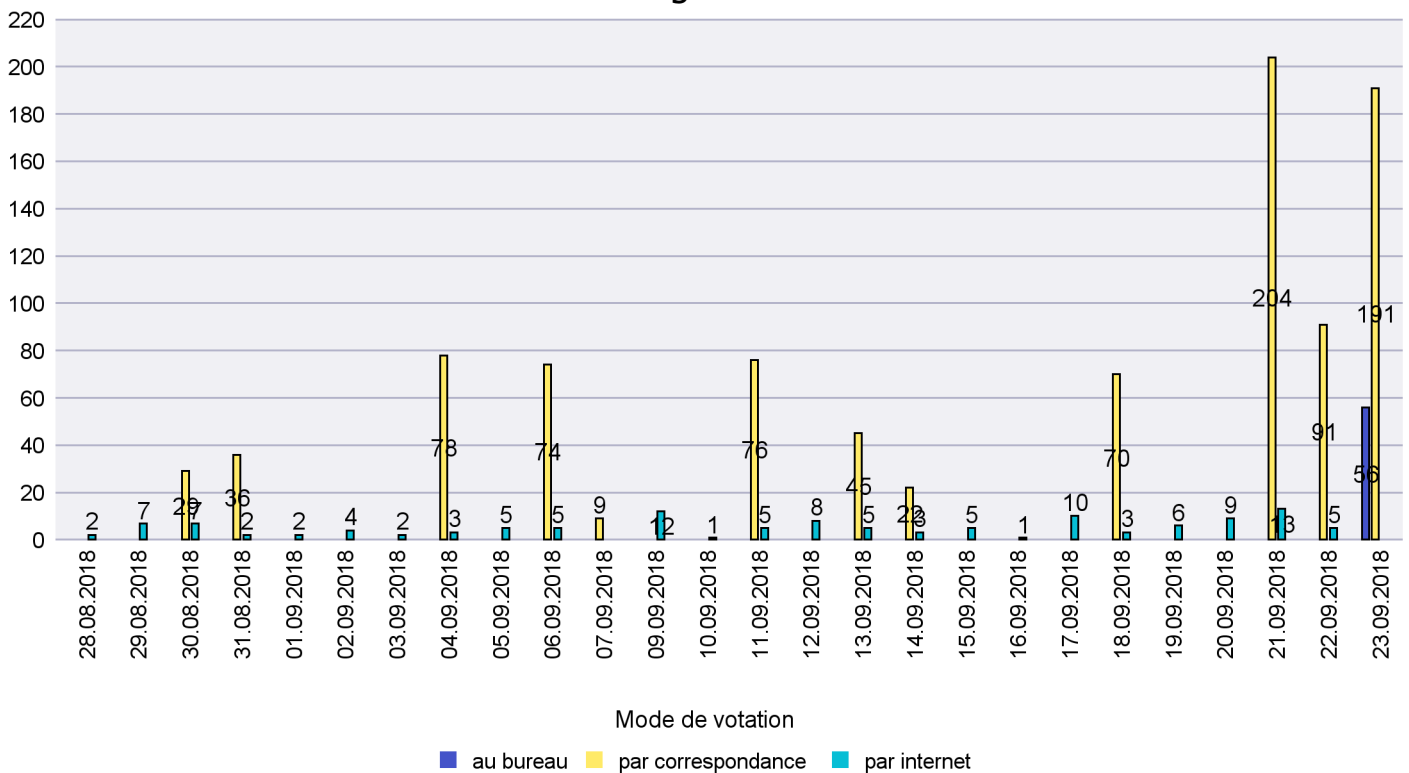

Mode de vote par classe d'âge

Jours d'enregistrement des votes

Scrutin : 23.09.2018

Commune : Cornaux

Mode de vote par classe d'âge

Jours d'enregistrement des votes

Scrutin : 23.09.2018

Commune : Cortaillod

Mode de vote par classe d'âge

Jours d'enregistrement des votes

Scrutin : 23.09.2018

Commune : Cressier

Mode de vote par classe d'âge

Jours d'enregistrement des votes

Scrutin : 23.09.2018

Commune : Enges