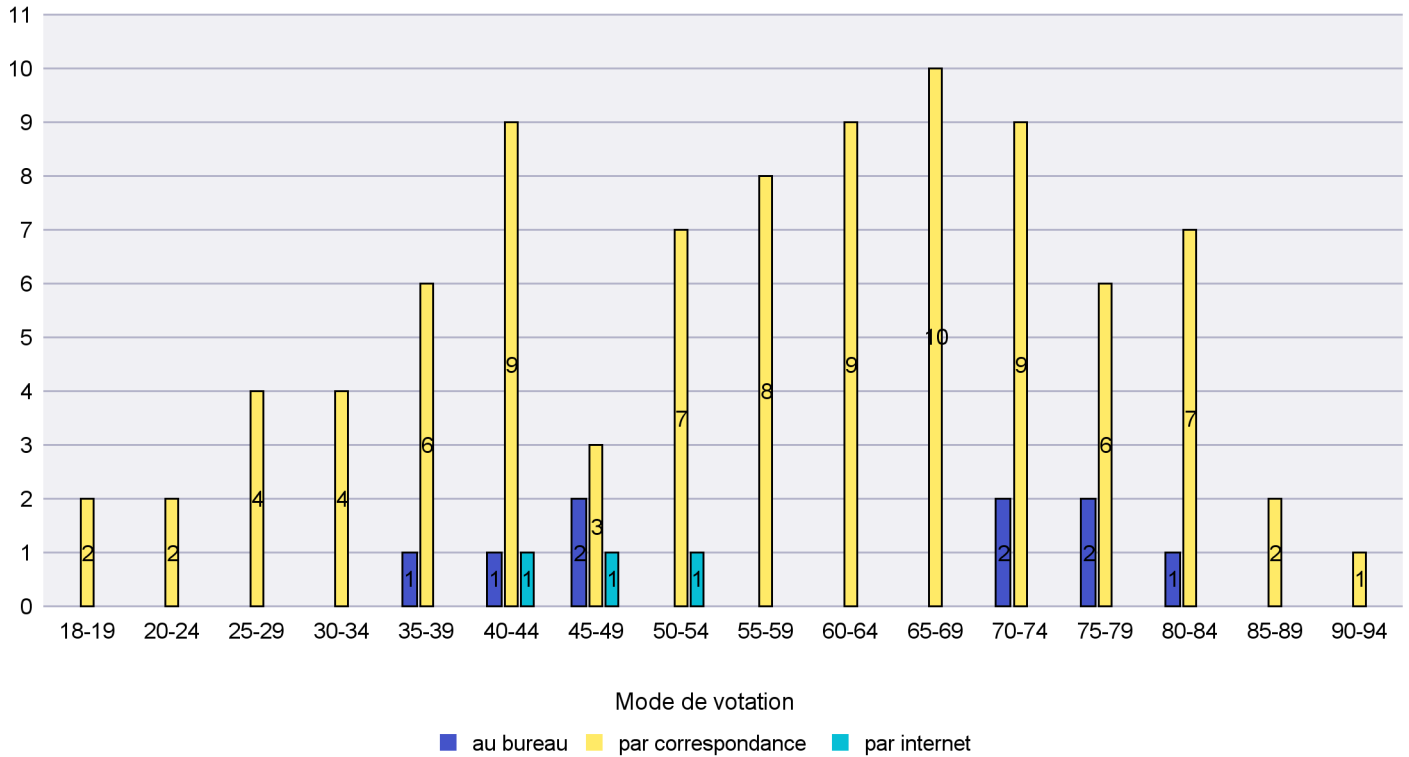

Jours d'enregistrement des votes

Scrutin : 23.09.2018

Commune : Lignières

Mode de vote par classe d'âge

Jours d'enregistrement des votes

Scrutin : 23.09.2018

Commune : Milvignes

Mode de vote par classe d'âge

Commune : Peseux

Mode de vote par classe d'âge

Jours d'enregistrement des votes

Scrutin : 23.09.2018

Commune : Rochefort

Mode de vote par classe d'âge

Jours d'enregistrement des votes

Scrutin : 23.09.2018

Commune : Saint-Blaise

Mode de vote par classe d'âge

Jours d'enregistrement des votes

Scrutin : 23.09.2018

Commune : Valangin

Mode de vote par classe d'âge

Jours d'enregistrement des votes

Canton de Neuchâtel - Statistique du mode de vote

Date : 17.10.2018

Scrutin : 23.09.2018

Commune : Val-de-Ruz

Mode de vote par classe d'âge

Jours d'enregistrement des votes

Scrutin : 23.09.2018

Commune : Val-de-Travers

Mode de vote par classe d'âge