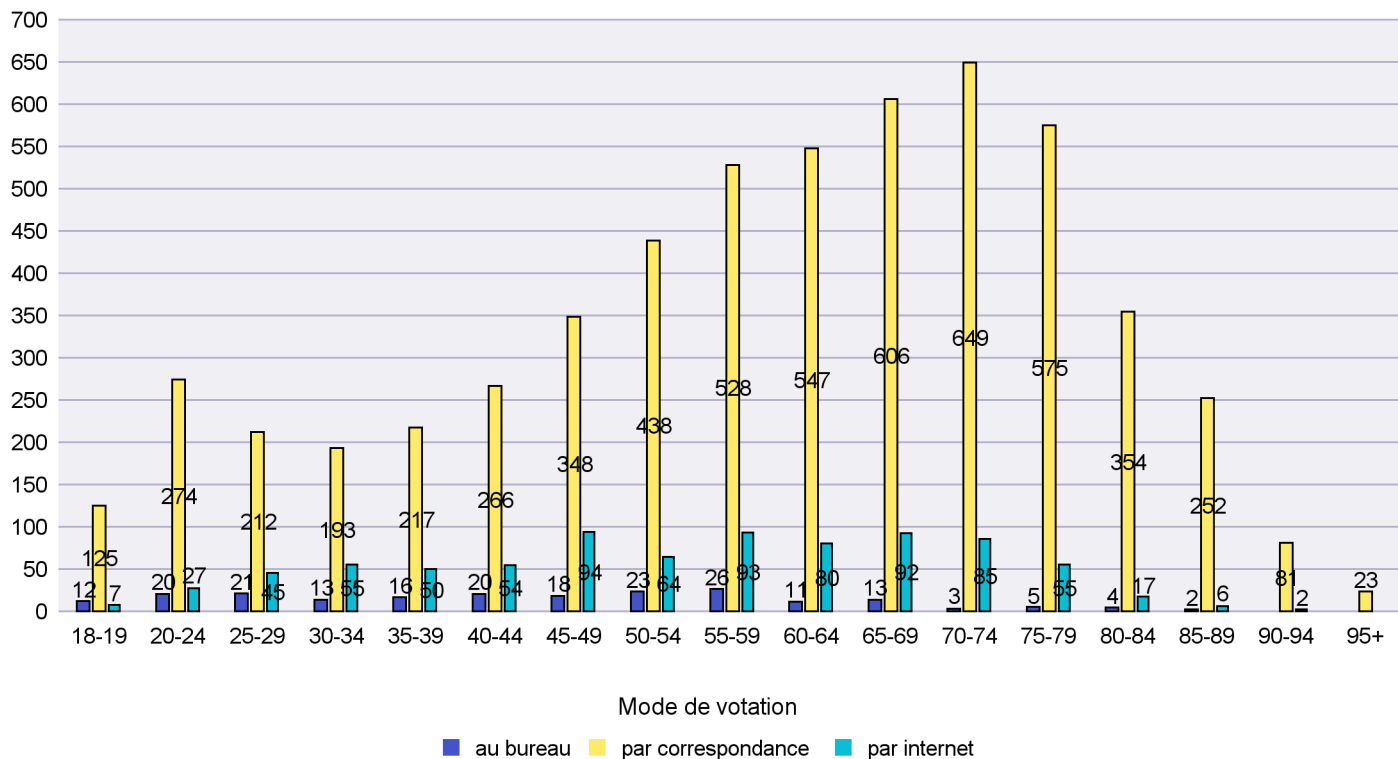

Mode de vote par classe d'âge

Jours d'enregistrement des votes

Scrutin : 23.09.2018

Commune : Hauterive

Mode de vote par classe d'âge

Jours d'enregistrement des votes

Scrutin : 23.09.2018

Commune : La Brévine

Mode de vote par classe d'âge

Jours d'enregistrement des votes

Scrutin : 23.09.2018

Commune : La Chaux-de-Fonds

Mode de vote par classe d'âge

Jours d'enregistrement des votes

Scrutin : 23.09.2018

Commune : La Chaux-du-Milieu

Mode de vote par classe d'âge

Jours d'enregistrement des votes

Canton de Neuchâtel - Statistique du mode de vote

Date : 17.10.2018

Scrutin : 23.09.2018

Commune : La Côte-aux-Fées

Mode de vote par classe d'âge

Jours d'enregistrement des votes

Canton de Neuchâtel - Statistique du mode de vote

Date : 17.10.2018

Scrutin : 23.09.2018

Commune : La Grande Béroche

Mode de vote par classe d'âge

Jours d'enregistrement des votes