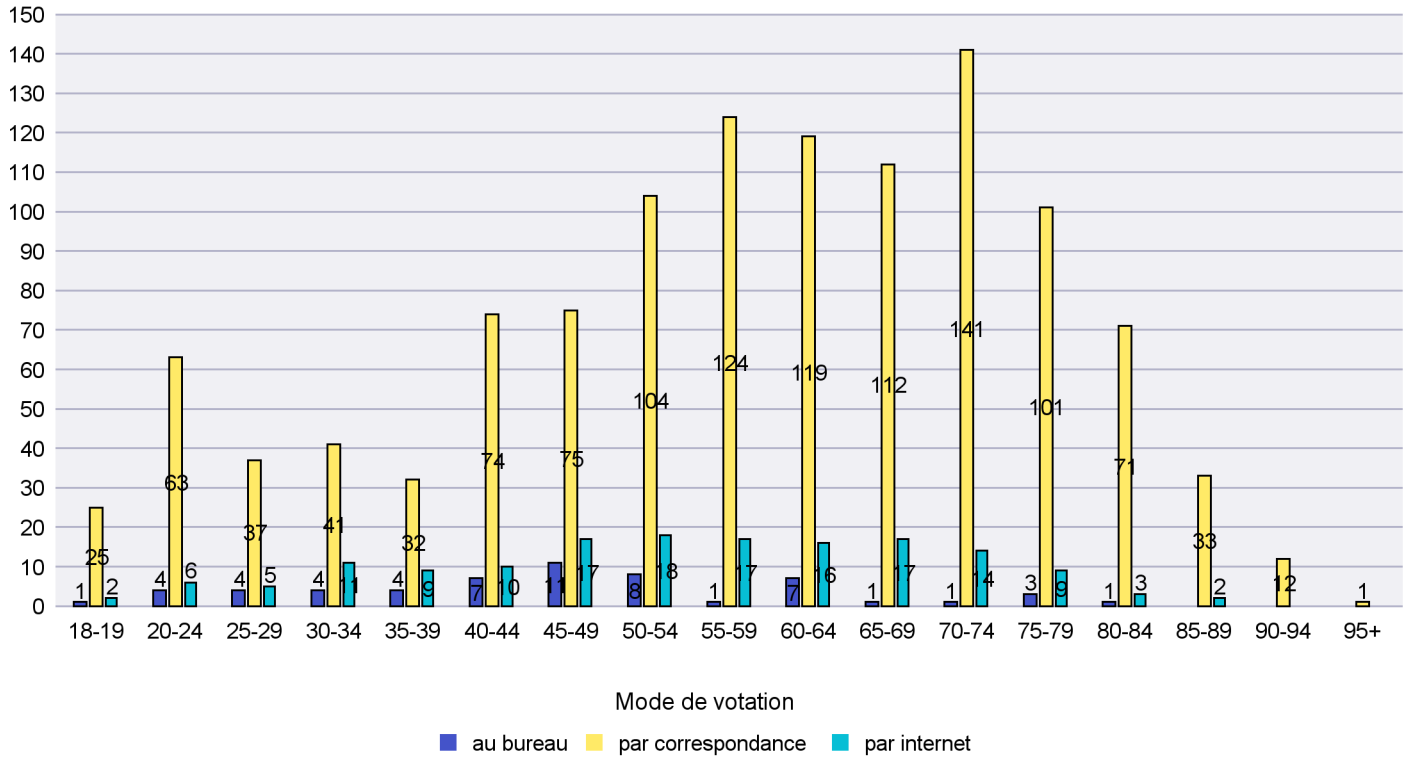

Canton de Neuchâtel - Statistique du mode de vote

Date : 17.10.2018

Scrutin : 23.09.2018

Commune : Commune Commission

Mode de vote par classe d'âge

Jours d'enregistrement des votes

Scrutin : 23.09.2018

Commune : Corcelles-Cormondrèche

Mode de vote par classe d'âge

Jours d'enregistrement des votes

Scrutin : 23.09.2018

Commune : Cornaux

Mode de vote par classe d'âge

Jours d'enregistrement des votes

Scrutin : 23.09.2018

Commune : Cortaillod

Mode de vote par classe d'âge

Jours d'enregistrement des votes

Scrutin : 23.09.2018

Commune : Cressier

Mode de vote par classe d'âge

Jours d'enregistrement des votes

Scrutin : 23.09.2018

Commune : Enges