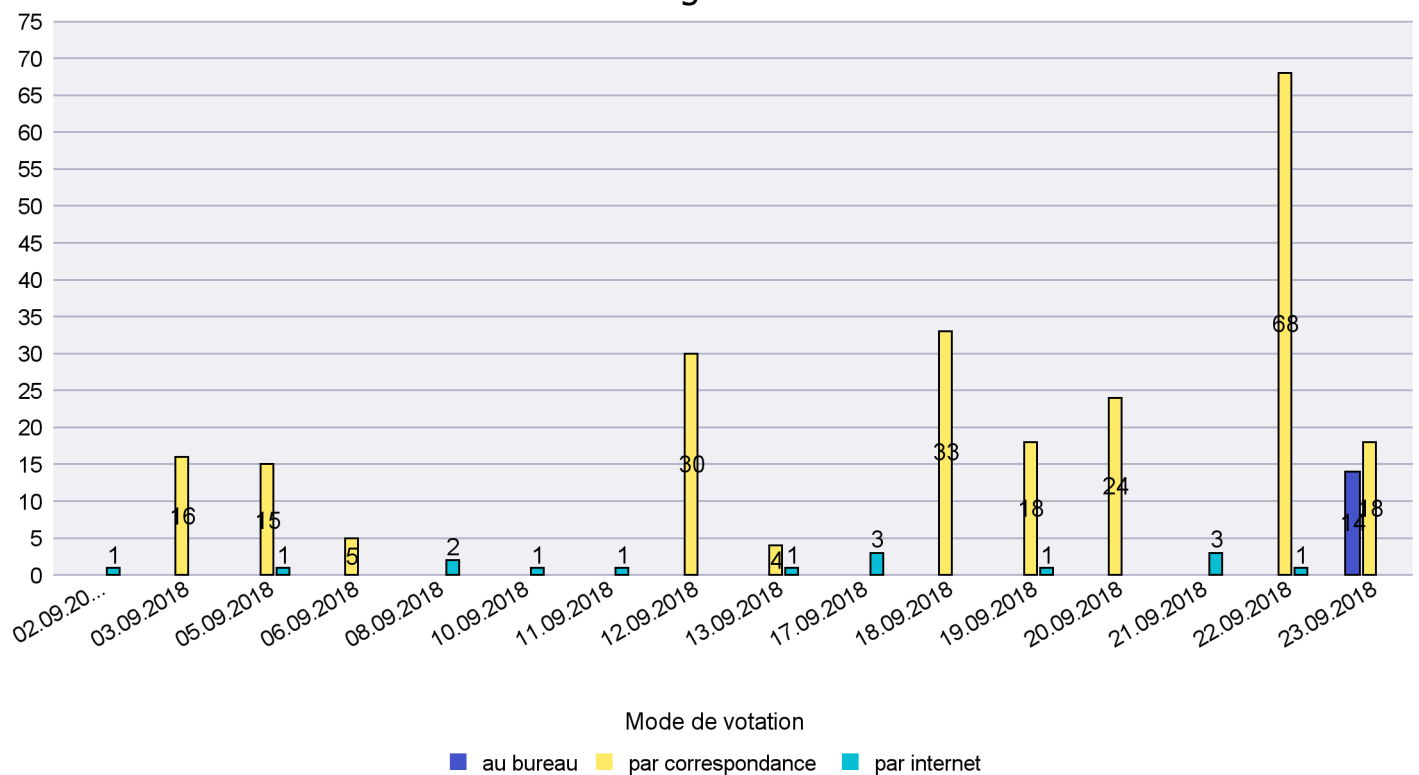

Jours d'enregistrement des votes

Scrutin : 23.09.2018

Commune : Les Ponts-de-Martel

Mode de vote par classe d'âge

Jours d'enregistrement des votes

Scrutin : 23.09.2018

Commune : Les Verrières

Mode de vote par classe d'âge

Jours d'enregistrement des votes

Scrutin : 23.09.2018

Commune : Lignières

Mode de vote par classe d'âge

Jours d'enregistrement des votes

Scrutin : 23.09.2018

Commune : Milvignes

Mode de vote par classe d'âge

Jours d'enregistrement des votes

Scrutin : 23.09.2018

Commune : Neuchâtel

Mode de vote par classe d'âge

Jours d'enregistrement des votes

Canton de Neuchâtel - Statistique du mode de vote

Date : 17.10.2018

Scrutin : 23.09.2018

Commune : Peseux

Mode de vote par classe d'âge

Jours d'enregistrement des votes

Scrutin : 23.09.2018

Commune : Rochefort

Mode de vote par classe d'âge

Jours d'enregistrement des votes

Scrutin : 23.09.2018