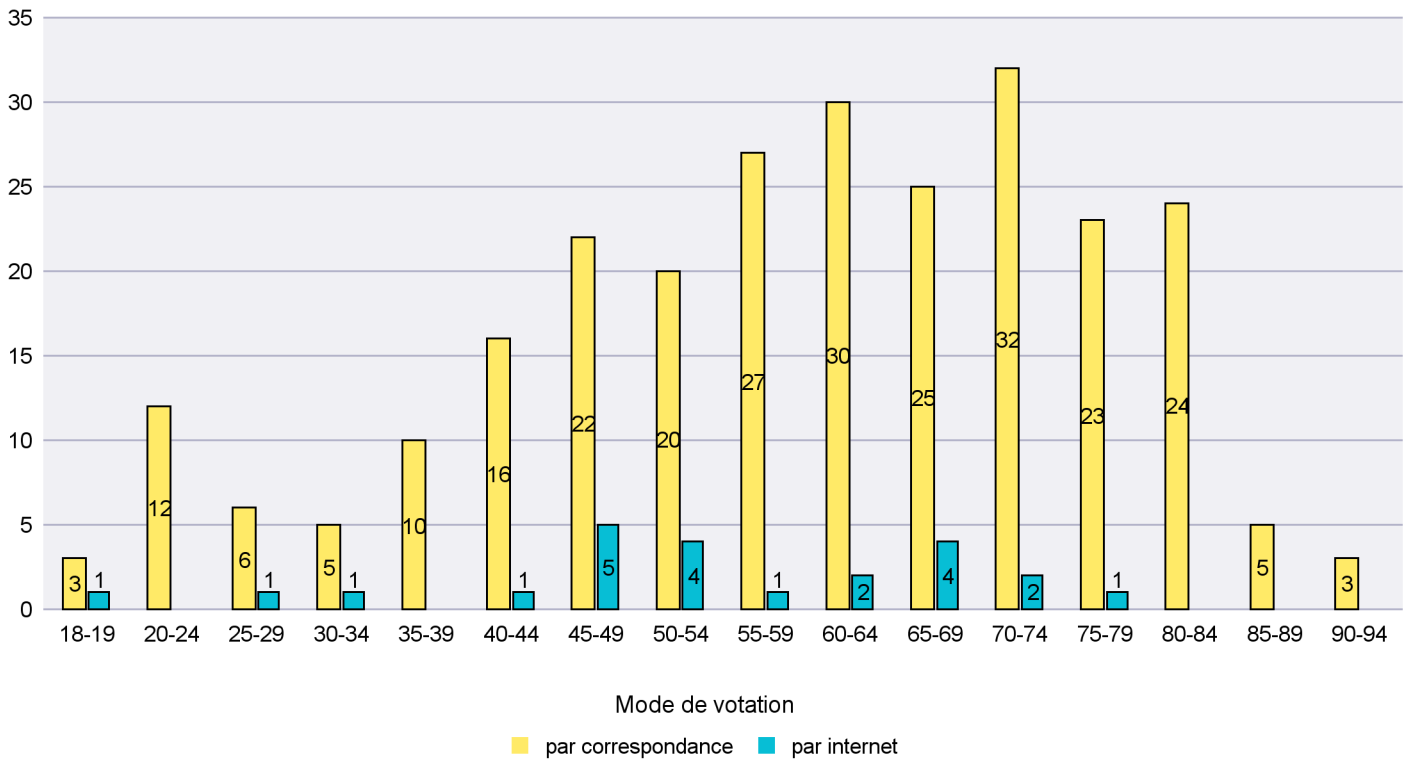

Scrutin : 23.09.2018

Commune : La Sagne

Mode de vote par classe d'âge

Jours d'enregistrement des votes

Scrutin : 23.09.2018

Commune : La Tène

Mode de vote par classe d'âge

Jours d'enregistrement des votes

Scrutin : 23.09.2018

Commune : Le Cerneux-Péquignot

Mode de vote par classe d'âge

Jours d'enregistrement des votes

Canton de Neuchâtel - Statistique du mode de vote

Date : 17.10.2018

Scrutin : 23.09.2018

Commune : Le Landeron

Mode de vote par classe d'âge

Jours d'enregistrement des votes

Scrutin : 23.09.2018

Commune : Le Locle

Mode de vote par classe d'âge

Jours d'enregistrement des votes

Scrutin : 23.09.2018

Commune : Les Brenets

Mode de vote par classe d'âge

Jours d'enregistrement des votes

Canton de Neuchâtel - Statistique du mode de vote

Date : 17.10.2018

Scrutin : 23.09.2018

Commune : Les Planchettes

Mode de vote par classe d'âge