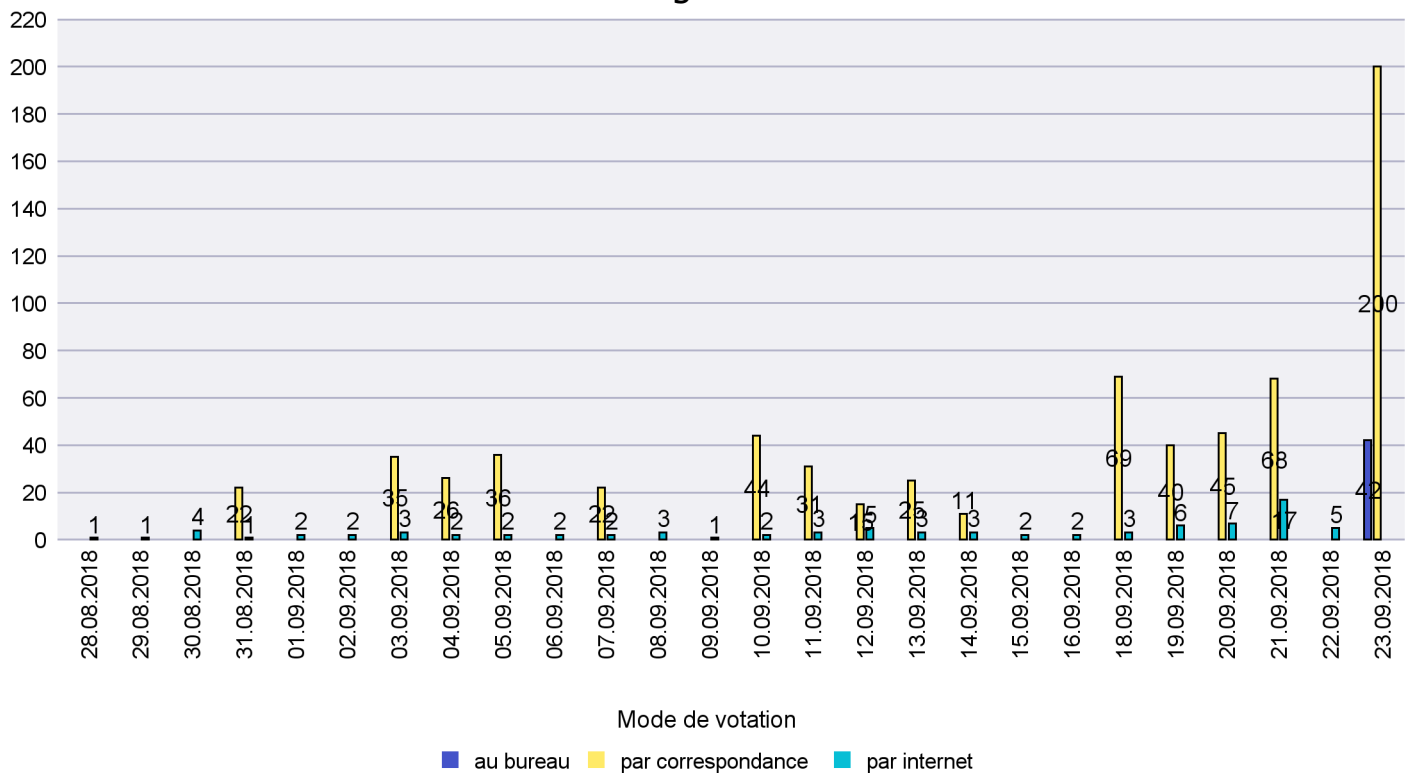

Jours d'enregistrement des votes

Scrutin : 23.09.2018

Commune : Lignières

Mode de vote par classe d'âge

Jours d'enregistrement des votes

Scrutin : 23.09.2018

Commune : Milvignes

Mode de vote par classe d'âge

Jours d'enregistrement des votes

Scrutin : 23.09.2018

Commune : Neuchâtel

Mode de vote par classe d'âge

Jours d'enregistrement des votes

Canton de Neuchâtel - Statistique du mode de vote

Date : 17.10.2018

Scrutin : 23.09.2018

Commune : Peseux

Mode de vote par classe d'âge

Jours d'enregistrement des votes

Scrutin : 23.09.2018

Commune : Rochefort

Mode de vote par classe d'âge

Jours d'enregistrement des votes

Scrutin : 23.09.2018

Commune : Saint-Blaise

Mode de vote par classe d'âge

Jours d'enregistrement des votes

Scrutin : 23.09.2018

Commune : Valangin

Mode de vote par classe d'âge

Jours d'enregistrement des votes

Canton de Neuchâtel - Statistique du mode de vote