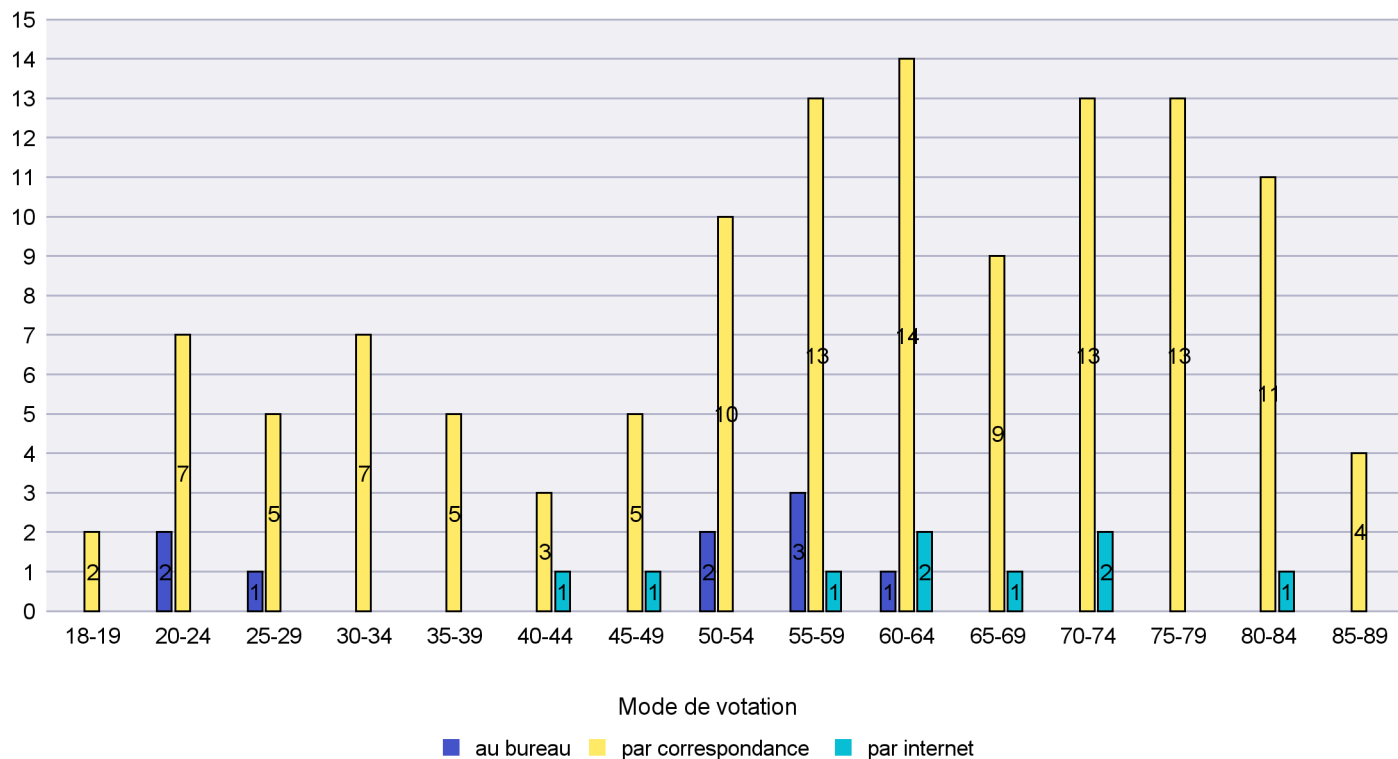

Mode de vote par classe d'âge

Jours d'enregistrement des votes

Scrutin : 23.09.2018

Commune : Le Locle

Mode de vote par classe d'âge

Jours d'enregistrement des votes

Scrutin : 23.09.2018

Commune : Les Brenets

Mode de vote par classe d'âge

Jours d'enregistrement des votes

Canton de Neuchâtel - Statistique du mode de vote

Date : 17.10.2018

Scrutin : 23.09.2018

Commune : Les Planchettes

Mode de vote par classe d'âge

Jours d'enregistrement des votes

Scrutin : 23.09.2018

Commune : Les Ponts-de-Martel

Mode de vote par classe d'âge

Jours d'enregistrement des votes

Scrutin : 23.09.2018

Commune : Les Verrières

Mode de vote par classe d'âge

Jours d'enregistrement des votes

Scrutin : 23.09.2018

Commune : Lignières

Mode de vote par classe d'âge

Jours d'enregistrement des votes

Scrutin : 23.09.2018

Commune : Milvignes

Mode de vote par classe d'âge