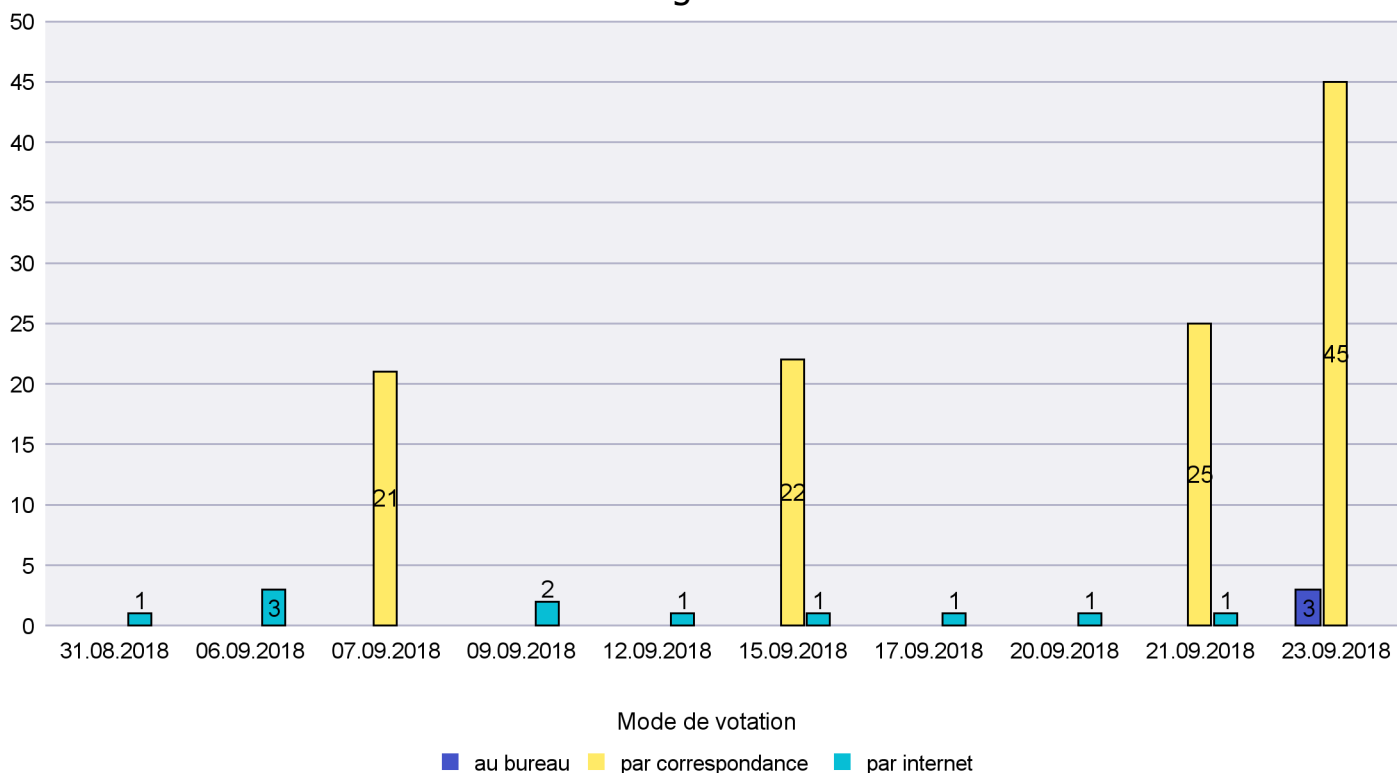

Mode de vote par classe d'âge

Jours d'enregistrement des votes

Scrutin : 23.09.2018

Commune : Hauterive

Mode de vote par classe d'âge

Jours d'enregistrement des votes

Scrutin : 23.09.2018

Commune : La Brévine

Mode de vote par classe d'âge

Jours d'enregistrement des votes

Scrutin : 23.09.2018

Commune : La Chaux-de-Fonds

Mode de vote par classe d'âge

Jours d'enregistrement des votes

Scrutin : 23.09.2018

Commune : La Chaux-du-Milieu

Mode de vote par classe d'âge

Jours d'enregistrement des votes

Canton de Neuchâtel - Statistique du mode de vote

Date : 17.10.2018

Scrutin : 23.09.2018

Commune : La Côte-aux-Fées

Mode de vote par classe d'âge

Jours d'enregistrement des votes

Canton de Neuchâtel - Statistique du mode de vote

Date : 17.10.2018

Scrutin : 23.09.2018

Commune : La Grande Béroche

Mode de vote par classe d'âge

Jours d'enregistrement des votes