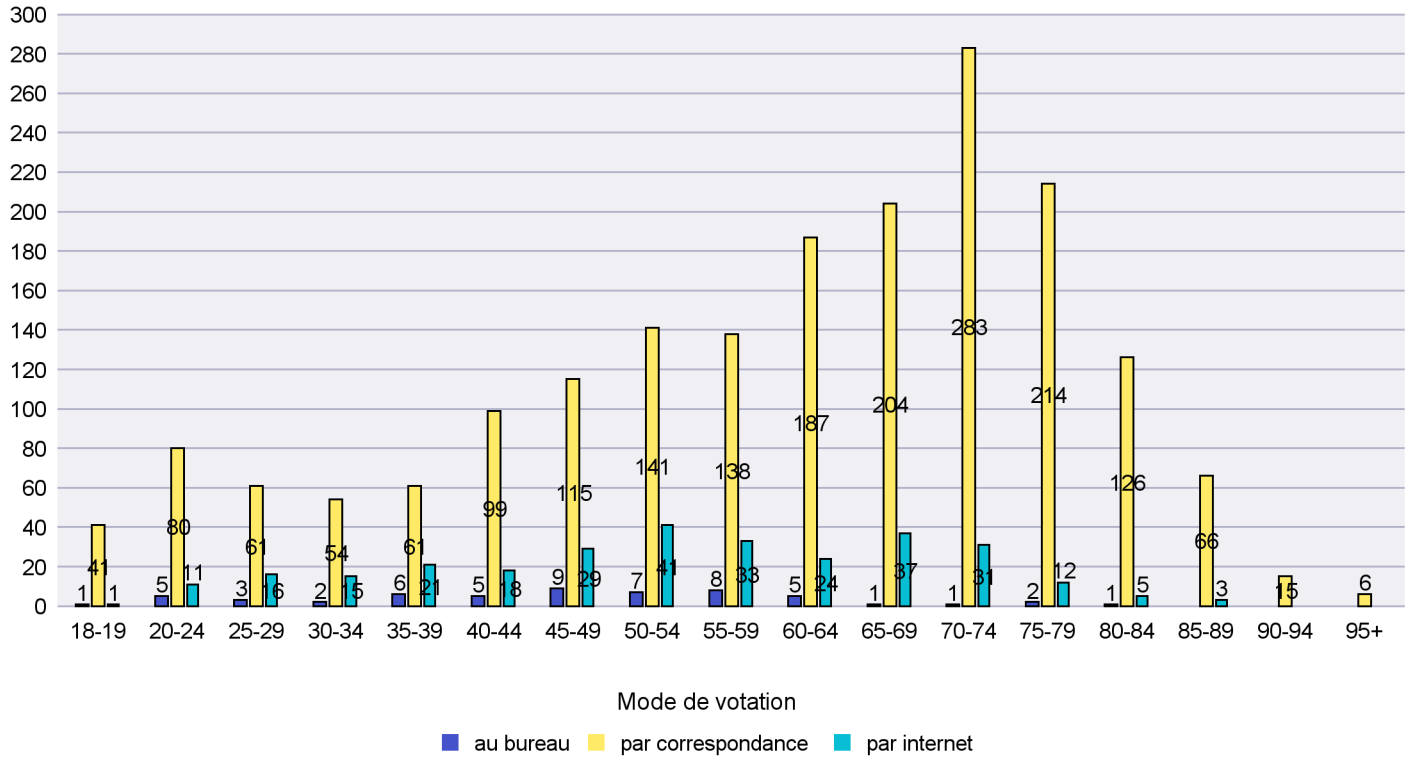

Jours d'enregistrement des votes

Scrutin : 23.09.2018

Commune : Les Ponts-de-Martel

Mode de vote par classe d'âge

Jours d'enregistrement des votes

Scrutin : 23.09.2018

Commune : Les Verrières

Mode de vote par classe d'âge

Jours d'enregistrement des votes

Scrutin : 23.09.2018

Commune : Lignières

Mode de vote par classe d'âge

Jours d'enregistrement des votes

Scrutin : 23.09.2018

Commune : Milvignes

Mode de vote par classe d'âge

Jours d'enregistrement des votes

Scrutin : 23.09.2018

Commune : Neuchâtel

Mode de vote par classe d'âge

Jours d'enregistrement des votes

Canton de Neuchâtel - Statistique du mode de vote

Date : 17.10.2018

Scrutin : 23.09.2018

Commune : Peseux

Mode de vote par classe d'âge

Jours d'enregistrement des votes

Scrutin : 23.09.2018

Commune : Rochefort

Mode de vote par classe d'âge

Jours d'enregistrement des votes

Scrutin : 23.09.2018