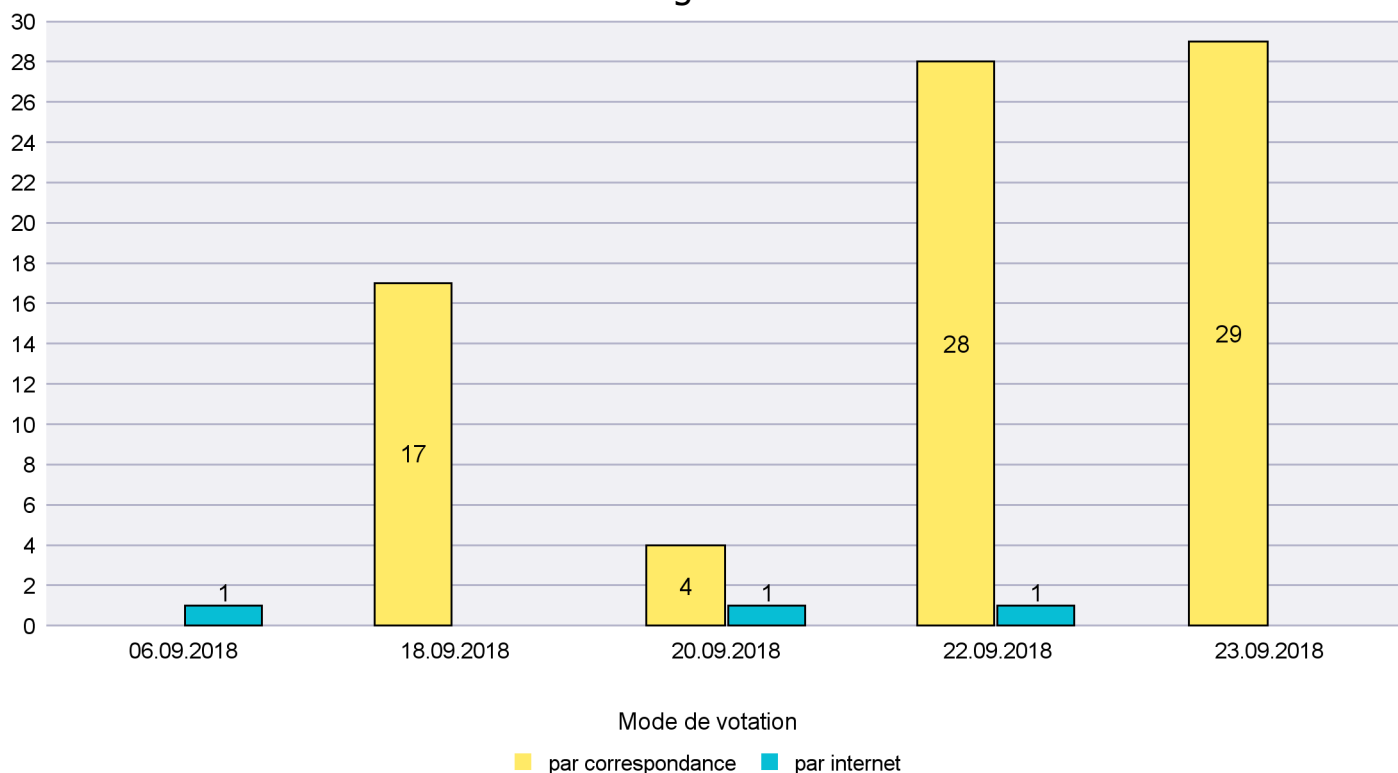

Scrutin : 23.09.2018

Commune : Boudry

Mode de vote par classe d'âge

Jours d'enregistrement des votes

Scrutin : 23.09.2018

Commune : Brot-Plamboz

Mode de vote par classe d'âge

Jours d'enregistrement des votes

Canton de Neuchâtel - Statistique du mode de vote

Date : 17.10.2018

Scrutin : 23.09.2018

Commune : Commune Commission

Mode de vote par classe d'âge

Jours d'enregistrement des votes

Scrutin : 23.09.2018

Commune : Corcelles-Cormondrèche

Mode de vote par classe d'âge

Jours d'enregistrement des votes

Scrutin : 23.09.2018

Commune : Cornaux

Mode de vote par classe d'âge

Jours d'enregistrement des votes

Scrutin : 23.09.2018

Commune : Cortaillod