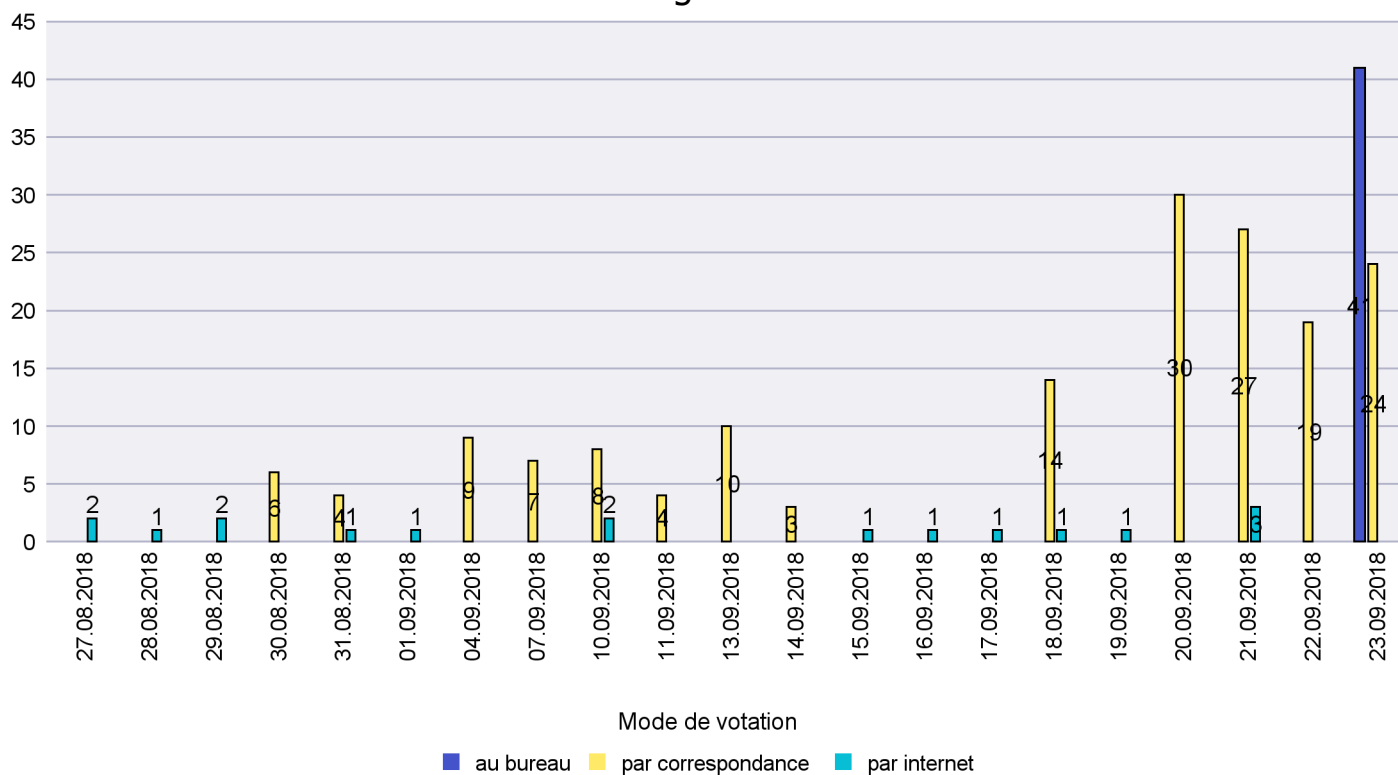

Mode de vote par classe d'âge

Jours d'enregistrement des votes

Scrutin : 23.09.2018

Commune : Cressier

Mode de vote par classe d'âge

Jours d'enregistrement des votes

Scrutin : 23.09.2018

Commune : Enges

Mode de vote par classe d'âge

Jours d'enregistrement des votes

Scrutin : 23.09.2018

Commune : Hauterive

Mode de vote par classe d'âge

Jours d'enregistrement des votes

Scrutin : 23.09.2018

Commune : La Brévine

Mode de vote par classe d'âge

Jours d'enregistrement des votes

Scrutin : 23.09.2018

Commune : La Chaux-de-Fonds

Mode de vote par classe d'âge

Jours d'enregistrement des votes

Scrutin : 23.09.2018

Commune : La Chaux-du-Milieu