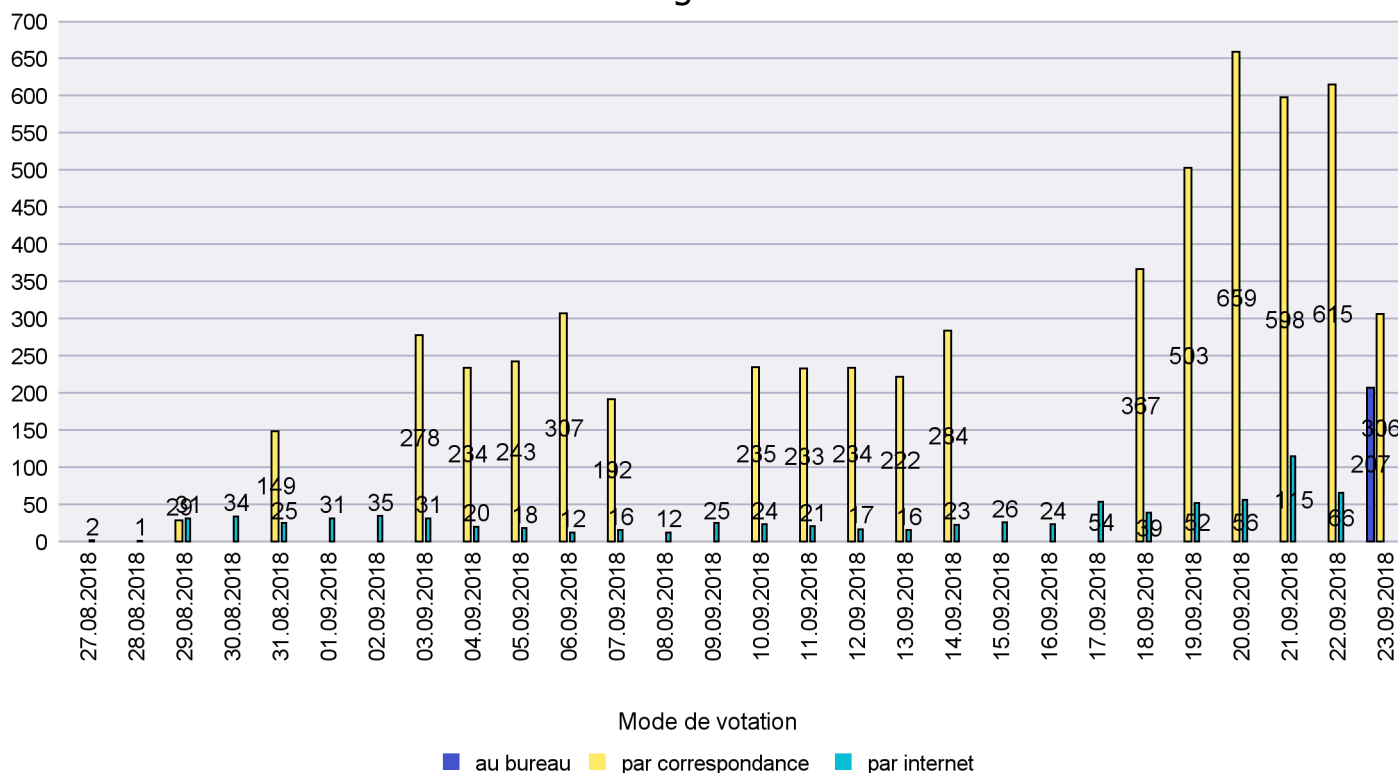

Mode de vote par classe d'âge

Jours d'enregistrement des votes

Scrutin : 23.09.2018

Commune : Hauterive

Mode de vote par classe d'âge

Jours d'enregistrement des votes

Scrutin : 23.09.2018

Commune : La Brévine

Mode de vote par classe d'âge

Jours d'enregistrement des votes

Scrutin : 23.09.2018

Commune : La Chaux-de-Fonds

Mode de vote par classe d'âge

Jours d'enregistrement des votes

Scrutin : 23.09.2018

Commune : La Chaux-du-Milieu

Mode de vote par classe d'âge

Jours d'enregistrement des votes

Canton de Neuchâtel - Statistique du mode de vote

Date : 17.10.2018

Scrutin : 23.09.2018

Commune : La Côte-aux-Fées

Mode de vote par classe d'âge

Jours d'enregistrement des votes

Canton de Neuchâtel - Statistique du mode de vote

Date : 17.10.2018

Scrutin : 23.09.2018

Commune : La Grande Béroche

Mode de vote par classe d'âge

Jours d'enregistrement des votes