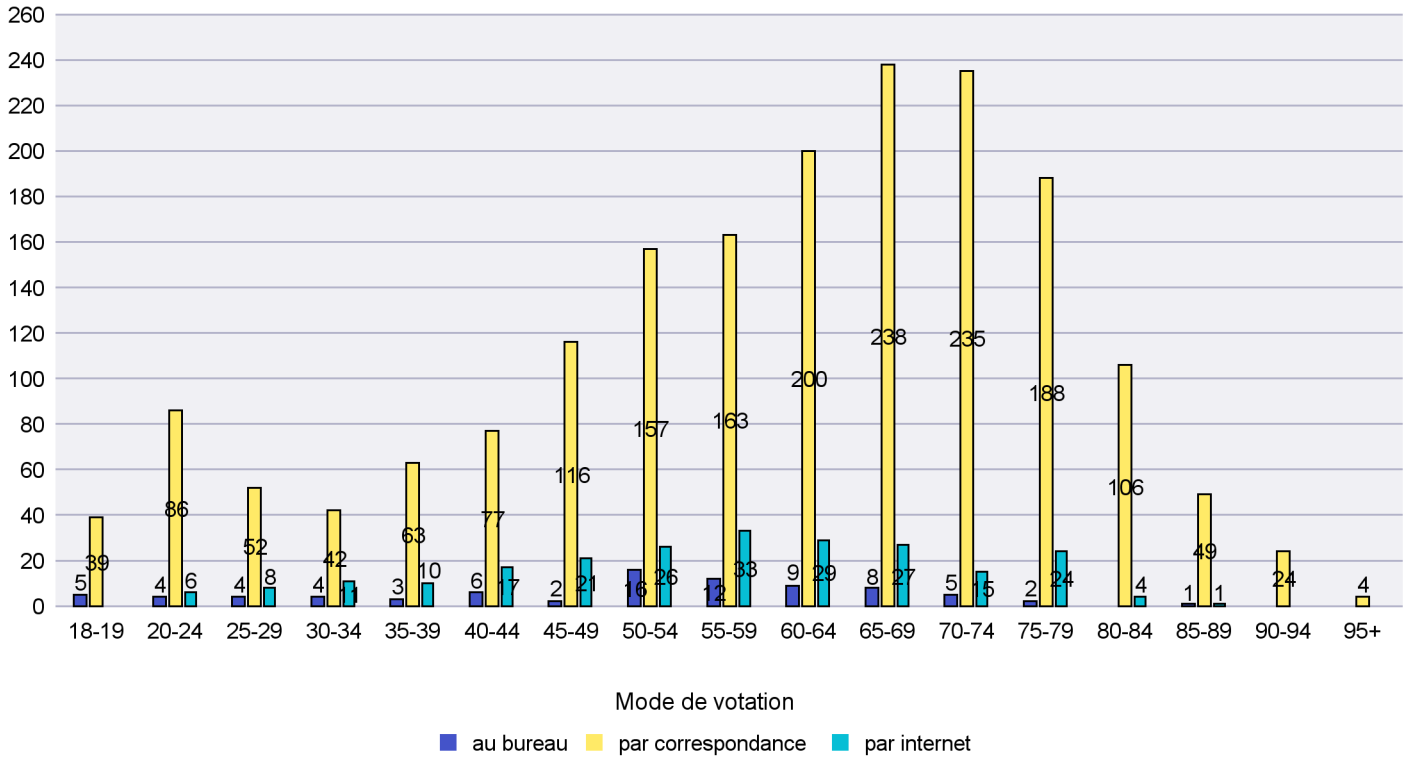

Mode de vote par classe d'âge

Jours d'enregistrement des votes

Canton de Neuchâtel - Statistique du mode de vote

Date : 17.10.2018

Scrutin : 23.09.2018

Commune : La Côte-aux-Fées

Mode de vote par classe d'âge

Jours d'enregistrement des votes

Canton de Neuchâtel - Statistique du mode de vote

Date : 17.10.2018

Scrutin : 23.09.2018

Commune : La Grande Béroche

Mode de vote par classe d'âge

Jours d'enregistrement des votes

Scrutin : 23.09.2018

Commune : La Sagne

Mode de vote par classe d'âge

Jours d'enregistrement des votes

Scrutin : 23.09.2018

Commune : La Tène

Mode de vote par classe d'âge

Jours d'enregistrement des votes