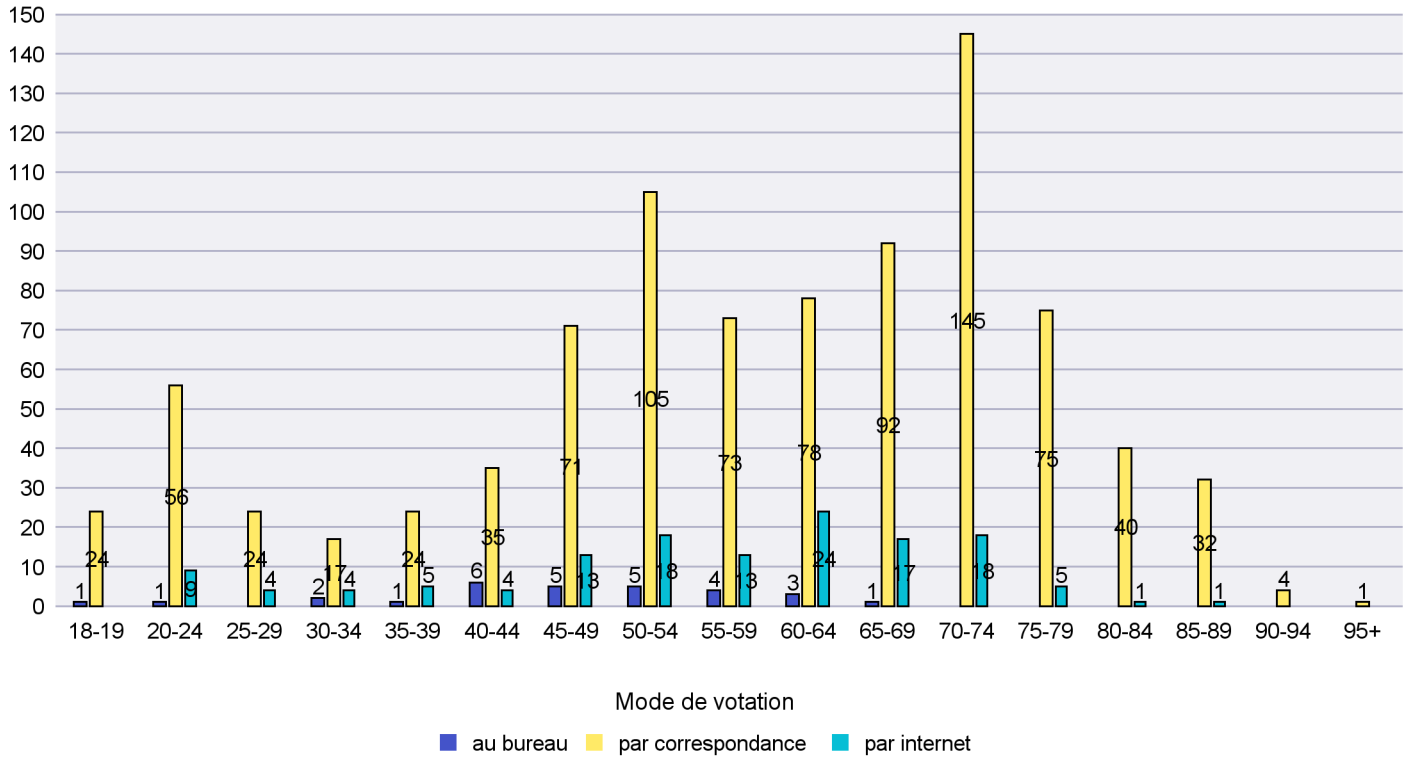

Jours d'enregistrement des votes

Canton de Neuchâtel - Statistique du mode de vote

Date : 17.10.2018

Scrutin : 23.09.2018

Commune : La Grande Béroche

Mode de vote par classe d'âge

Jours d'enregistrement des votes

Scrutin : 23.09.2018

Commune : La Sagne

Mode de vote par classe d'âge

Jours d'enregistrement des votes

Scrutin : 23.09.2018

Commune : La Tène

Mode de vote par classe d'âge

Jours d'enregistrement des votes

Scrutin : 23.09.2018

Commune : Le Cerneux-Péquignot

Mode de vote par classe d'âge

Jours d'enregistrement des votes

Canton de Neuchâtel - Statistique du mode de vote

Date : 17.10.2018

Scrutin : 23.09.2018

Commune : Le Landeron

Mode de vote par classe d'âge

Jours d'enregistrement des votes

Scrutin : 23.09.2018

Commune : Le Locle

Mode de vote par classe d'âge

Jours d'enregistrement des votes

Scrutin : 23.09.2018

Commune : Les Brenets