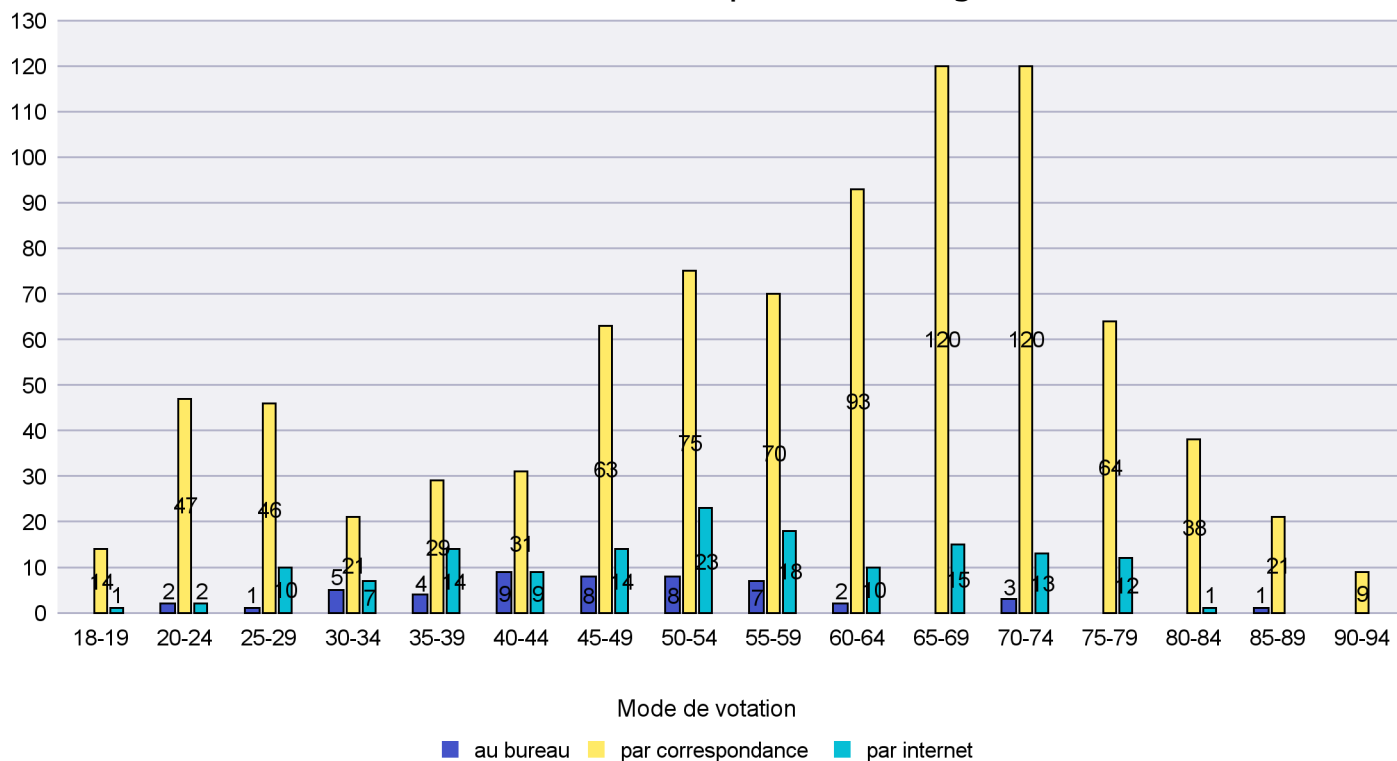

Scrutin : 23.09.2018

Commune : Boudry

Mode de vote par classe d'âge

Jours d'enregistrement des votes

Scrutin : 23.09.2018

Commune : Brot-Plamboz

Mode de vote par classe d'âge

Jours d'enregistrement des votes

Canton de Neuchâtel - Statistique du mode de vote

Date : 17.10.2018

Scrutin : 23.09.2018

Commune : Commune Commission

Mode de vote par classe d'âge

Jours d'enregistrement des votes

Scrutin : 23.09.2018

Commune : Corcelles-Cormondrèche

Mode de vote par classe d'âge

Jours d'enregistrement des votes

Scrutin : 23.09.2018

Commune : Cornaux

Mode de vote par classe d'âge

Jours d'enregistrement des votes

Scrutin : 23.09.2018

Commune : Cortaillod