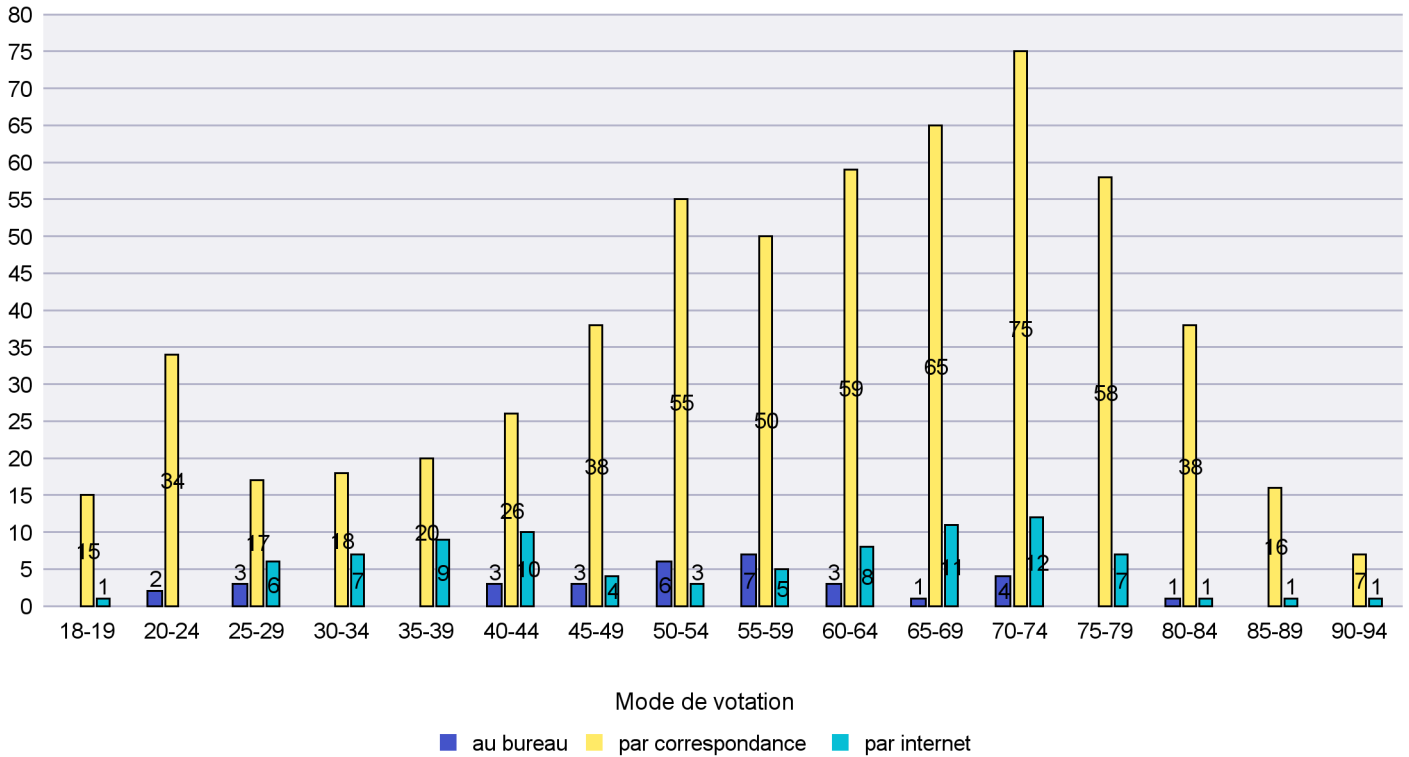

Mode de vote par classe d'âge

Jours d'enregistrement des votes

Scrutin : 23.09.2018

Commune : Cressier

Mode de vote par classe d'âge

Jours d'enregistrement des votes

Scrutin : 23.09.2018

Commune : Enges

Mode de vote par classe d'âge

Jours d'enregistrement des votes

Scrutin : 23.09.2018

Commune : Hauterive

Mode de vote par classe d'âge

Jours d'enregistrement des votes

Scrutin : 23.09.2018

Commune : La Brévine

Mode de vote par classe d'âge

Jours d'enregistrement des votes

Scrutin : 23.09.2018

Commune : La Chaux-de-Fonds

Mode de vote par classe d'âge

Jours d'enregistrement des votes

Scrutin : 23.09.2018

Commune : La Chaux-du-Milieu