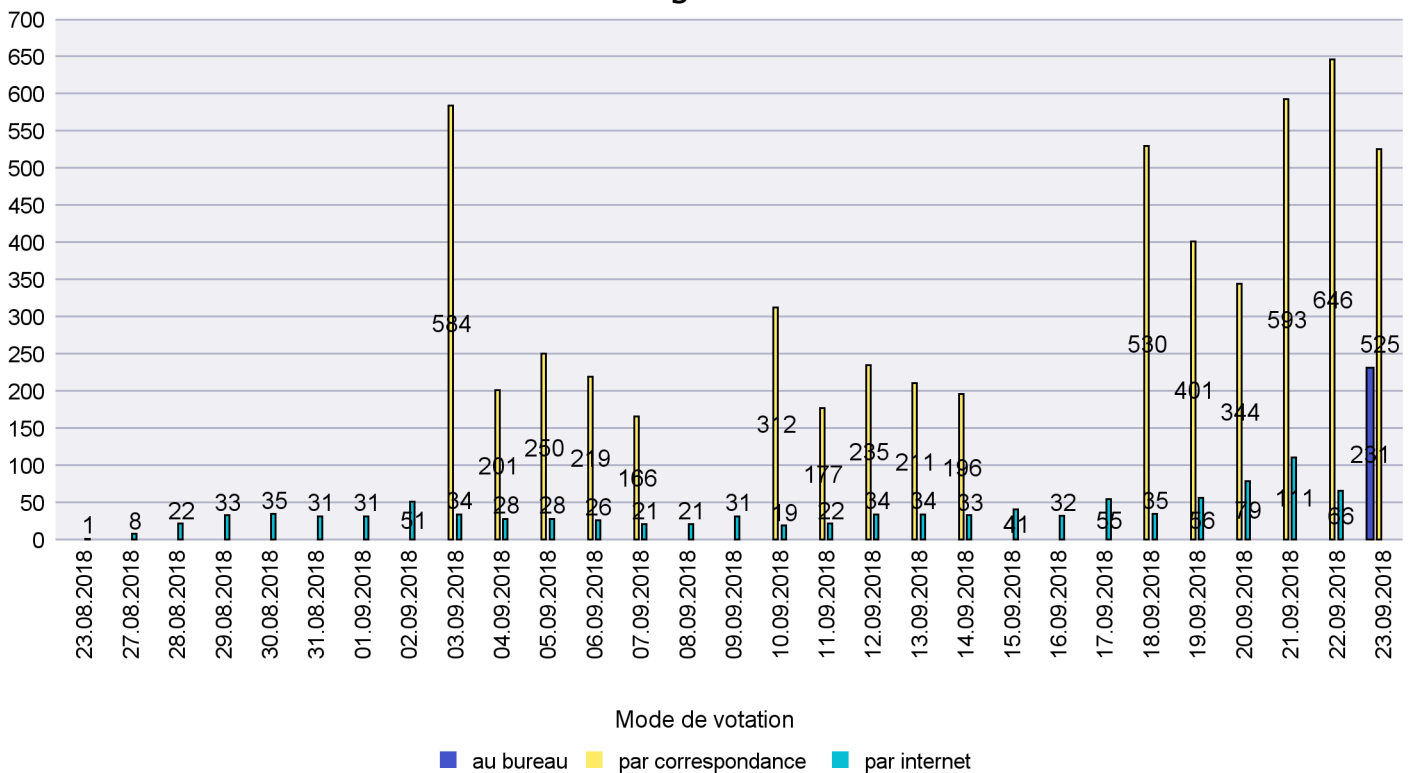

Jours d'enregistrement des votes

Scrutin : 23.09.2018

Commune : Lignières

Mode de vote par classe d'âge

Jours d'enregistrement des votes

Scrutin : 23.09.2018

Commune : Milvignes

Mode de vote par classe d'âge

Jours d'enregistrement des votes

Scrutin : 23.09.2018

Commune : Neuchâtel

Mode de vote par classe d'âge

Jours d'enregistrement des votes

Canton de Neuchâtel - Statistique du mode de vote

Date : 17.10.2018

Scrutin : 23.09.2018

Commune : Peseux

Mode de vote par classe d'âge

Jours d'enregistrement des votes

Scrutin : 23.09.2018

Commune : Rochefort

Mode de vote par classe d'âge

Jours d'enregistrement des votes

Scrutin : 23.09.2018