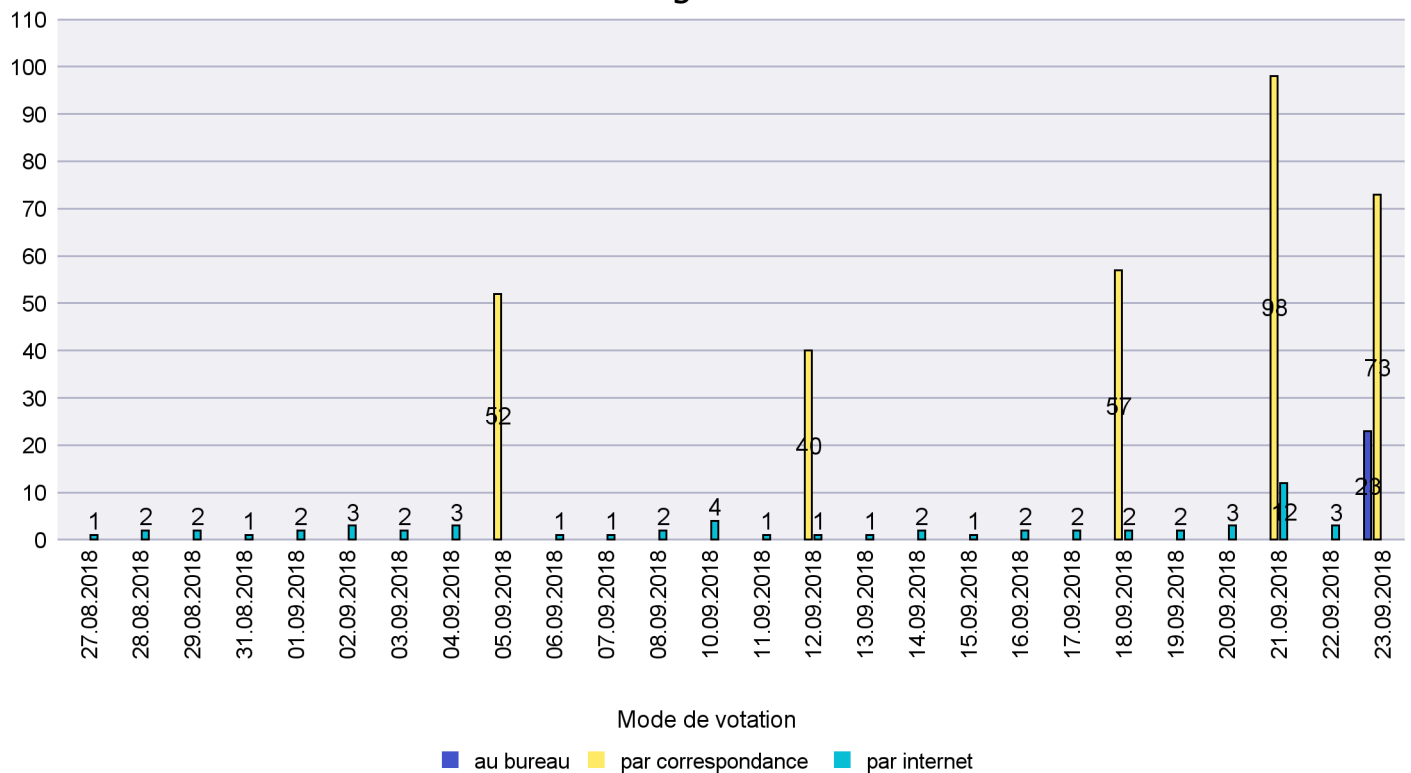

Jours d'enregistrement des votes

Scrutin : 23.09.2018

Commune : Lignières

Mode de vote par classe d'âge

Jours d'enregistrement des votes

Scrutin : 23.09.2018

Commune : Milvignes

Mode de vote par classe d'âge

Jours d'enregistrement des votes

Scrutin : 23.09.2018

Commune : Neuchâtel

Mode de vote par classe d'âge

Jours d'enregistrement des votes

Canton de Neuchâtel - Statistique du mode de vote

Date : 17.10.2018

Scrutin : 23.09.2018

Commune : Peseux

Mode de vote par classe d'âge

Jours d'enregistrement des votes

Scrutin : 23.09.2018

Commune : Rochefort

Mode de vote par classe d'âge

Jours d'enregistrement des votes

Scrutin : 23.09.2018

Commune : Saint-Blaise

Mode de vote par classe d'âge

Jours d'enregistrement des votes

Scrutin : 23.09.2018

Commune : Valangin

Mode de vote par classe d'âge

Jours d'enregistrement des votes

Canton de Neuchâtel - Statistique du mode de vote