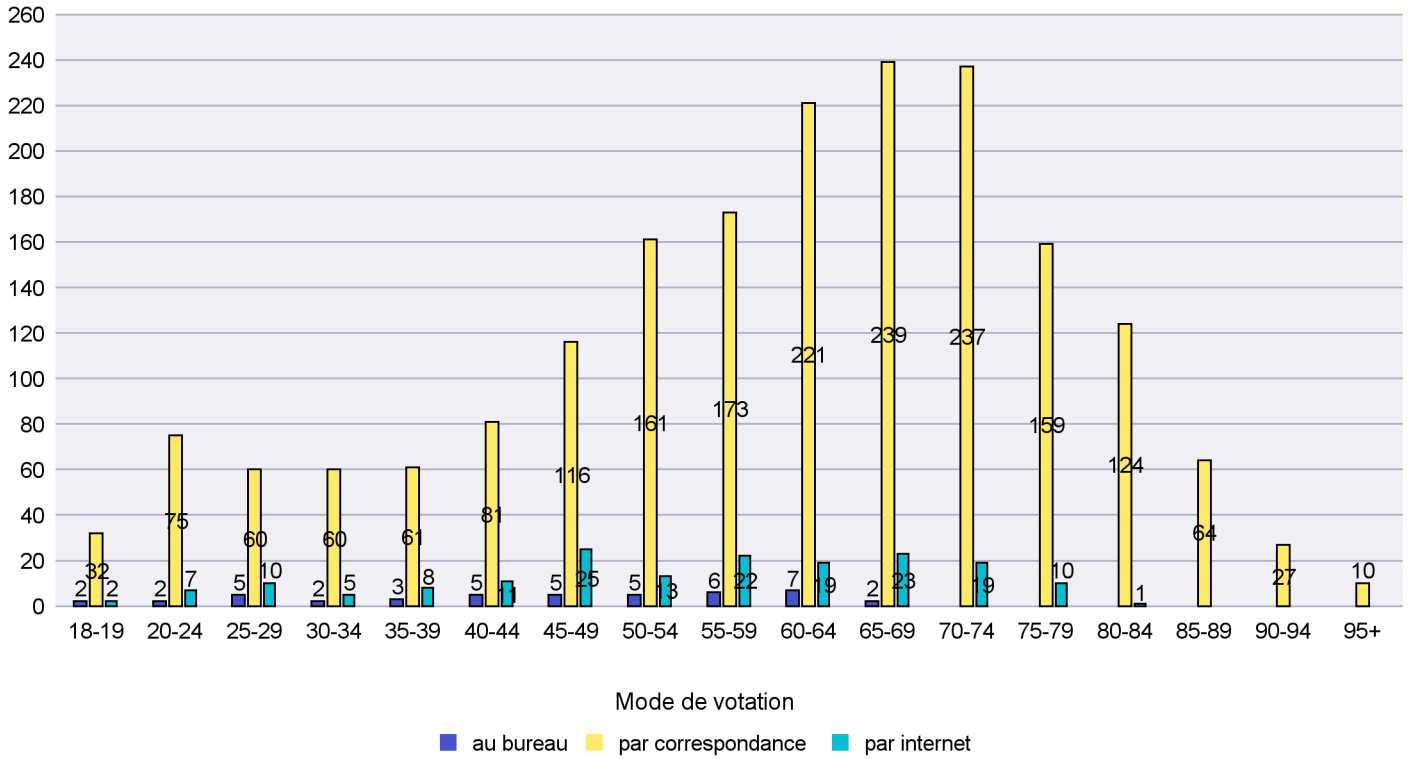

Commune : Peseux

Mode de vote par classe d'âge

Jours d'enregistrement des votes

Scrutin : 23.09.2018

Commune : Rochefort

Mode de vote par classe d'âge

Jours d'enregistrement des votes

Scrutin : 23.09.2018

Commune : Saint-Blaise

Mode de vote par classe d'âge

Jours d'enregistrement des votes

Scrutin : 23.09.2018

Commune : Valangin

Mode de vote par classe d'âge

Jours d'enregistrement des votes

Canton de Neuchâtel - Statistique du mode de vote

Date : 17.10.2018

Scrutin : 23.09.2018

Commune : Val-de-Ruz

Mode de vote par classe d'âge

Jours d'enregistrement des votes

Scrutin : 23.09.2018

Commune : Val-de-Travers

Mode de vote par classe d'âge

Jours d'enregistrement des votes