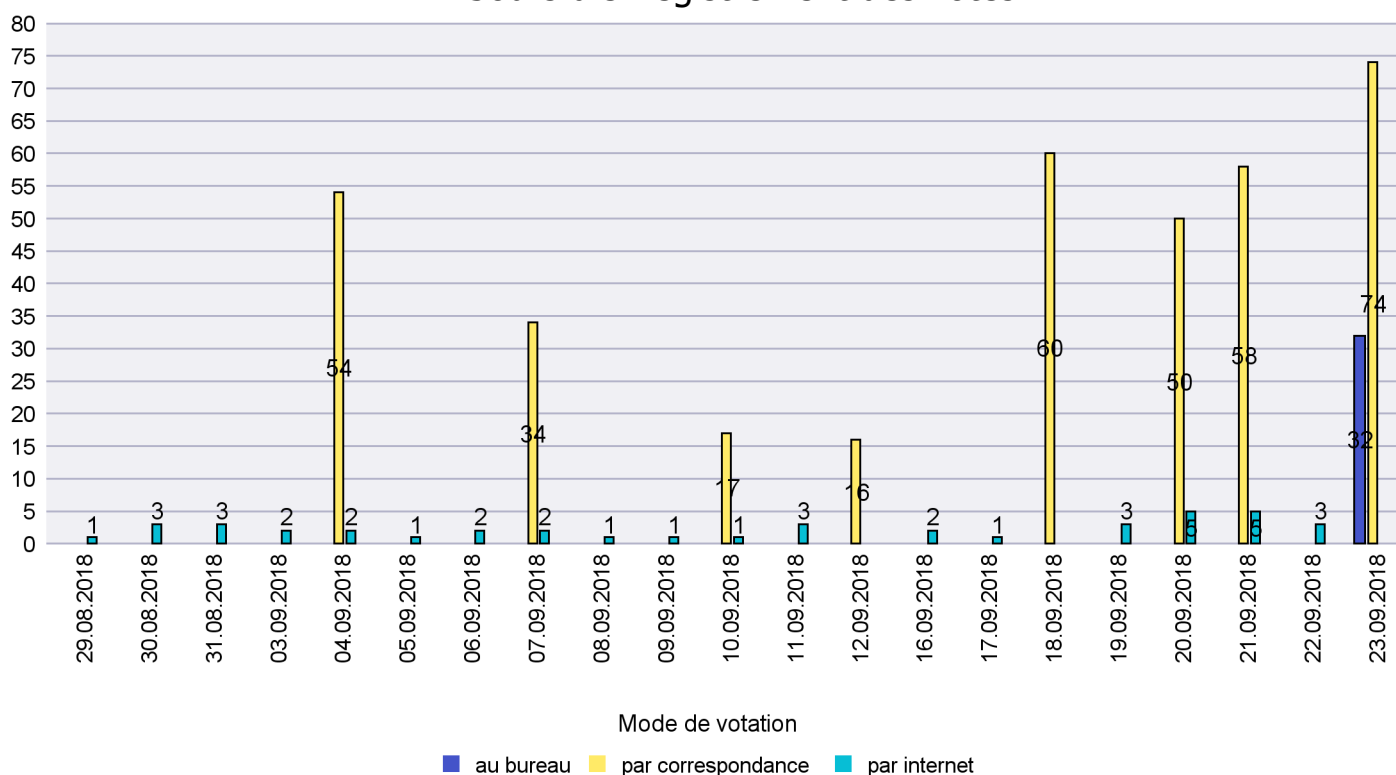

Mode de vote par classe d'âge

Jours d'enregistrement des votes

Scrutin : 23.09.2018

Commune : Cornaux

Mode de vote par classe d'âge

Jours d'enregistrement des votes

Scrutin : 23.09.2018

Commune : Cortaillod

Mode de vote par classe d'âge

Jours d'enregistrement des votes

Scrutin : 23.09.2018

Commune : Cressier

Mode de vote par classe d'âge

Jours d'enregistrement des votes

Scrutin : 23.09.2018

Commune : Enges

Mode de vote par classe d'âge

Jours d'enregistrement des votes

Scrutin : 23.09.2018

Commune : Hauterive

Mode de vote par classe d'âge

Jours d'enregistrement des votes

Scrutin : 23.09.2018

Commune : La Brévine

Mode de vote par classe d'âge

Jours d'enregistrement des votes

Scrutin : 23.09.2018

Commune : La Chaux-de-Fonds

Mode de vote par classe d'âge

Jours d'enregistrement des votes

Scrutin : 23.09.2018

Commune : La Chaux-du-Milieu