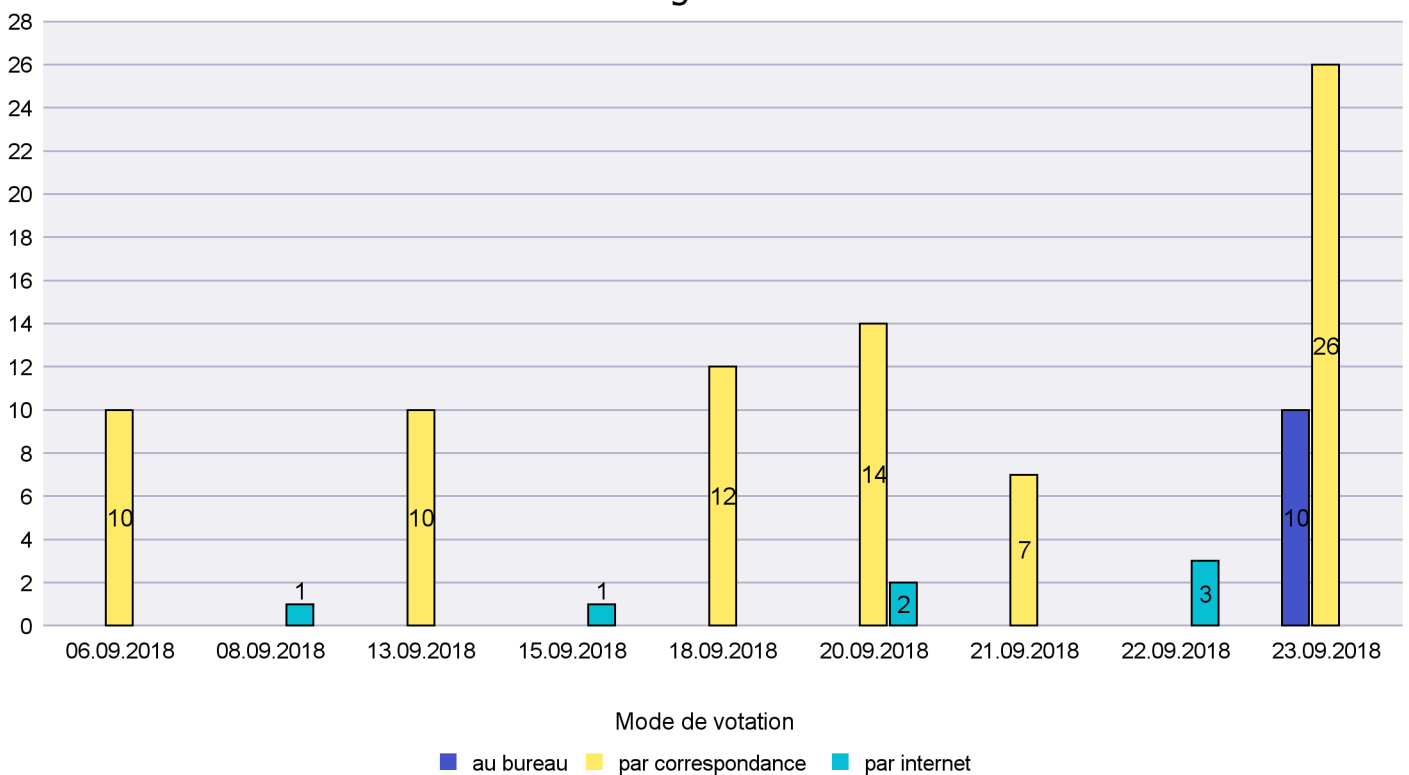

Mode de vote par classe d'âge

Jours d'enregistrement des votes

Scrutin : 23.09.2018

Commune : Cornaux

Mode de vote par classe d'âge

Jours d'enregistrement des votes

Scrutin : 23.09.2018

Commune : Cortaillod

Mode de vote par classe d'âge

Jours d'enregistrement des votes

Scrutin : 23.09.2018

Commune : Cressier

Mode de vote par classe d'âge

Jours d'enregistrement des votes

Scrutin : 23.09.2018

Commune : Enges

Mode de vote par classe d'âge

Jours d'enregistrement des votes

Scrutin : 23.09.2018

Commune : Hauterive

Mode de vote par classe d'âge

Jours d'enregistrement des votes

Scrutin : 23.09.2018

Commune : La Brévine

Mode de vote par classe d'âge

Jours d'enregistrement des votes

Scrutin : 23.09.2018

Commune : La Chaux-de-Fonds

Mode de vote par classe d'âge

Jours d'enregistrement des votes

Scrutin : 23.09.2018

Commune : La Chaux-du-Milieu