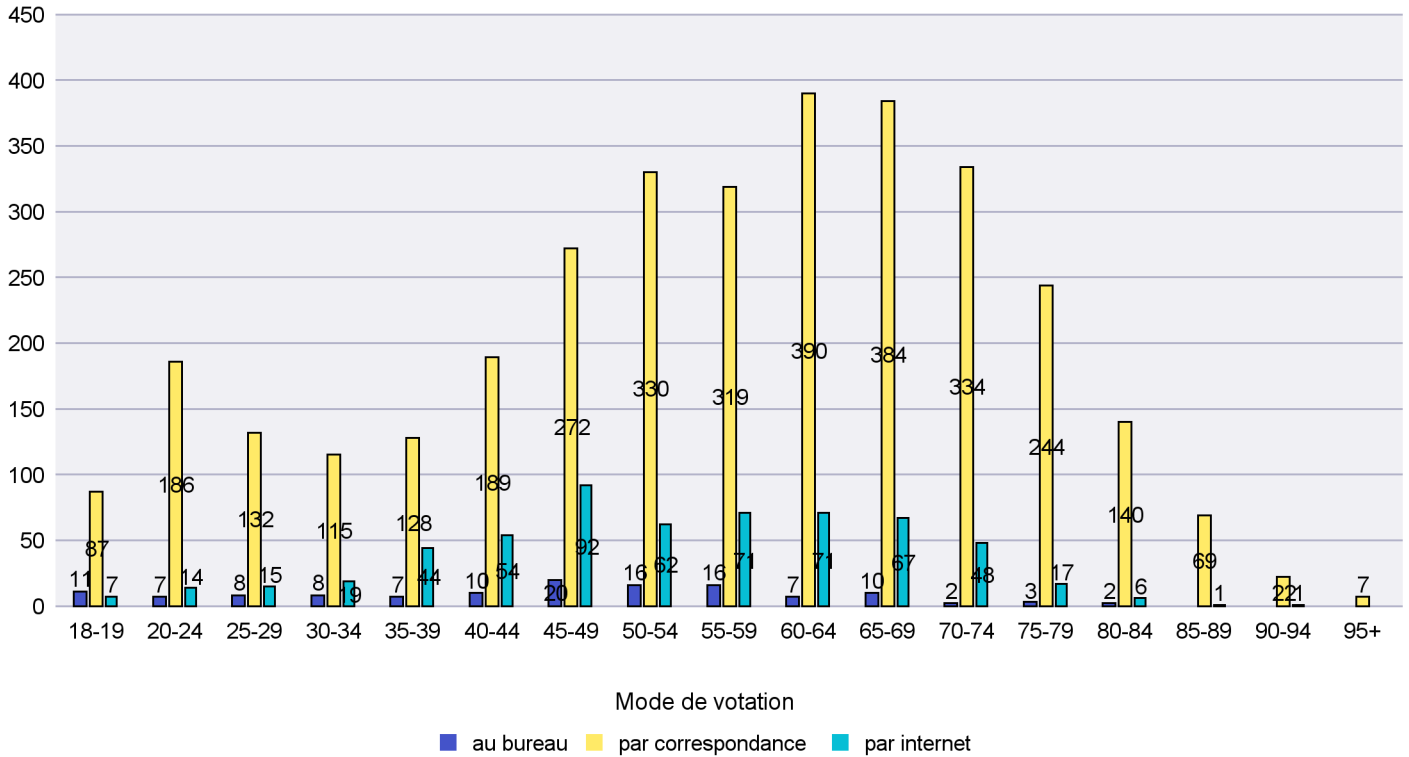

Commune : Peseux

Mode de vote par classe d'âge

Jours d'enregistrement des votes

Scrutin : 23.09.2018

Commune : Rochefort

Mode de vote par classe d'âge

Jours d'enregistrement des votes

Scrutin : 23.09.2018

Commune : Saint-Blaise

Mode de vote par classe d'âge

Jours d'enregistrement des votes

Scrutin : 23.09.2018

Commune : Valangin

Mode de vote par classe d'âge

Jours d'enregistrement des votes

Canton de Neuchâtel - Statistique du mode de vote

Date : 17.10.2018

Scrutin : 23.09.2018

Commune : Val-de-Ruz

Mode de vote par classe d'âge

Jours d'enregistrement des votes

Scrutin : 23.09.2018

Commune : Val-de-Travers

Mode de vote par classe d'âge

Jours d'enregistrement des votes