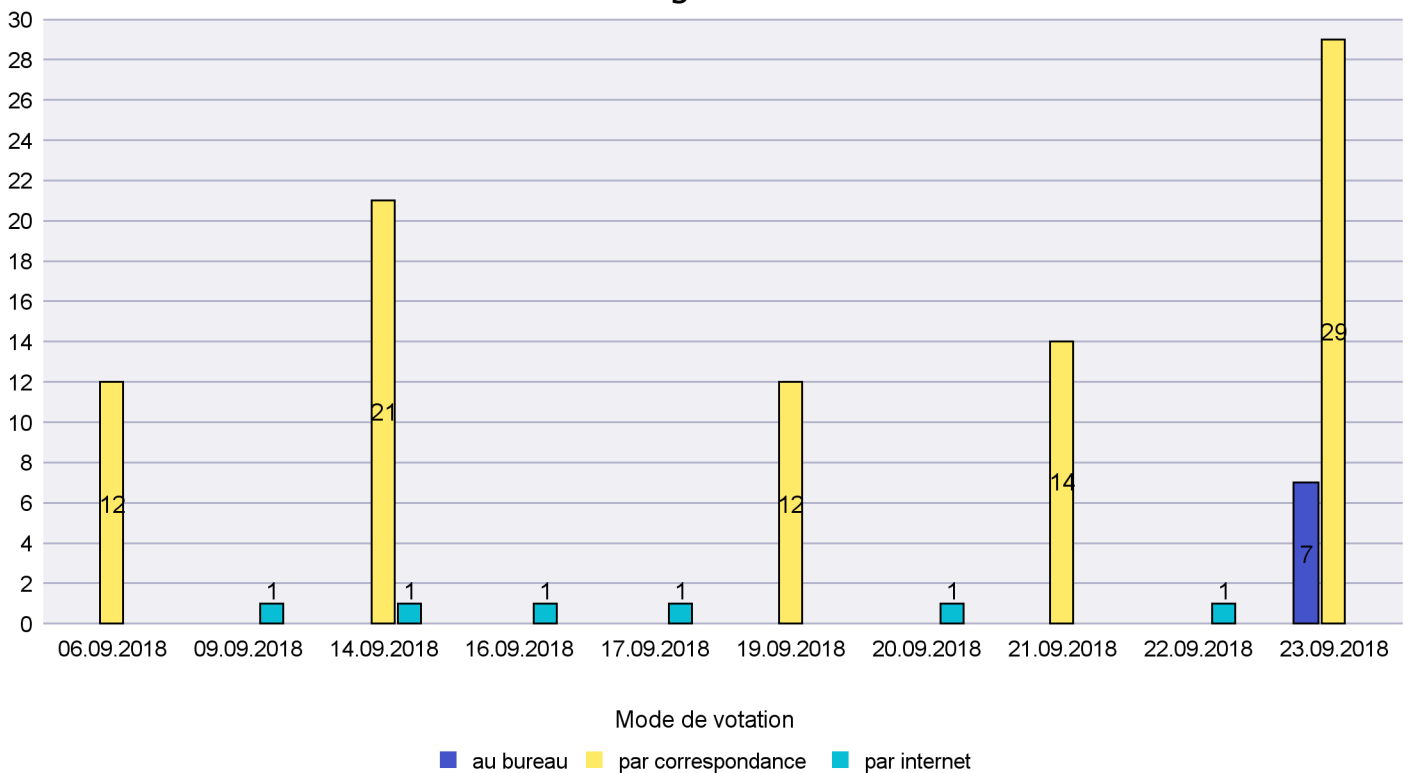

Jours d'enregistrement des votes

Canton de Neuchâtel - Statistique du mode de vote

Date : 17.10.2018

Scrutin : 23.09.2018

Commune : La Grande Béroche

Mode de vote par classe d'âge

Jours d'enregistrement des votes

Scrutin : 23.09.2018

Commune : La Sagne

Mode de vote par classe d'âge

Jours d'enregistrement des votes

Scrutin : 23.09.2018

Commune : La Tène

Mode de vote par classe d'âge

Jours d'enregistrement des votes

Scrutin : 23.09.2018

Commune : Le Cerneux-Péquignot

Mode de vote par classe d'âge

Jours d'enregistrement des votes

Canton de Neuchâtel - Statistique du mode de vote

Date : 17.10.2018

Scrutin : 23.09.2018

Commune : Le Landeron

Mode de vote par classe d'âge

Jours d'enregistrement des votes

Scrutin : 23.09.2018

Commune : Le Locle

Mode de vote par classe d'âge

Jours d'enregistrement des votes

Scrutin : 23.09.2018

Commune : Les Brenets