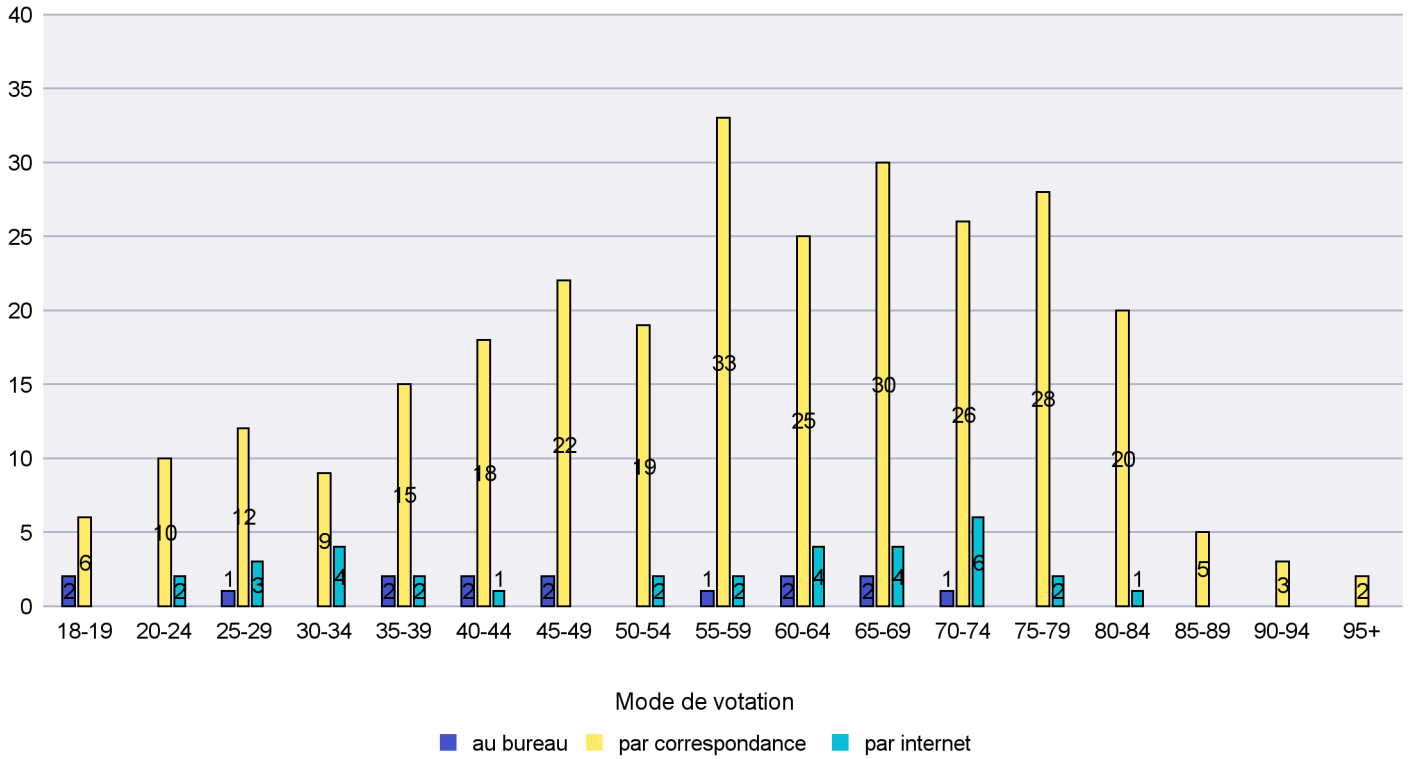

Jours d'enregistrement des votes

Canton de Neuchâtel - Statistique du mode de vote

Date : 17.10.2018

Scrutin : 23.09.2018

Commune : La Grande Béroche

Mode de vote par classe d'âge

Jours d'enregistrement des votes

Scrutin : 23.09.2018

Commune : La Sagne

Mode de vote par classe d'âge

Jours d'enregistrement des votes

Scrutin : 23.09.2018

Commune : La Tène

Mode de vote par classe d'âge

Jours d'enregistrement des votes