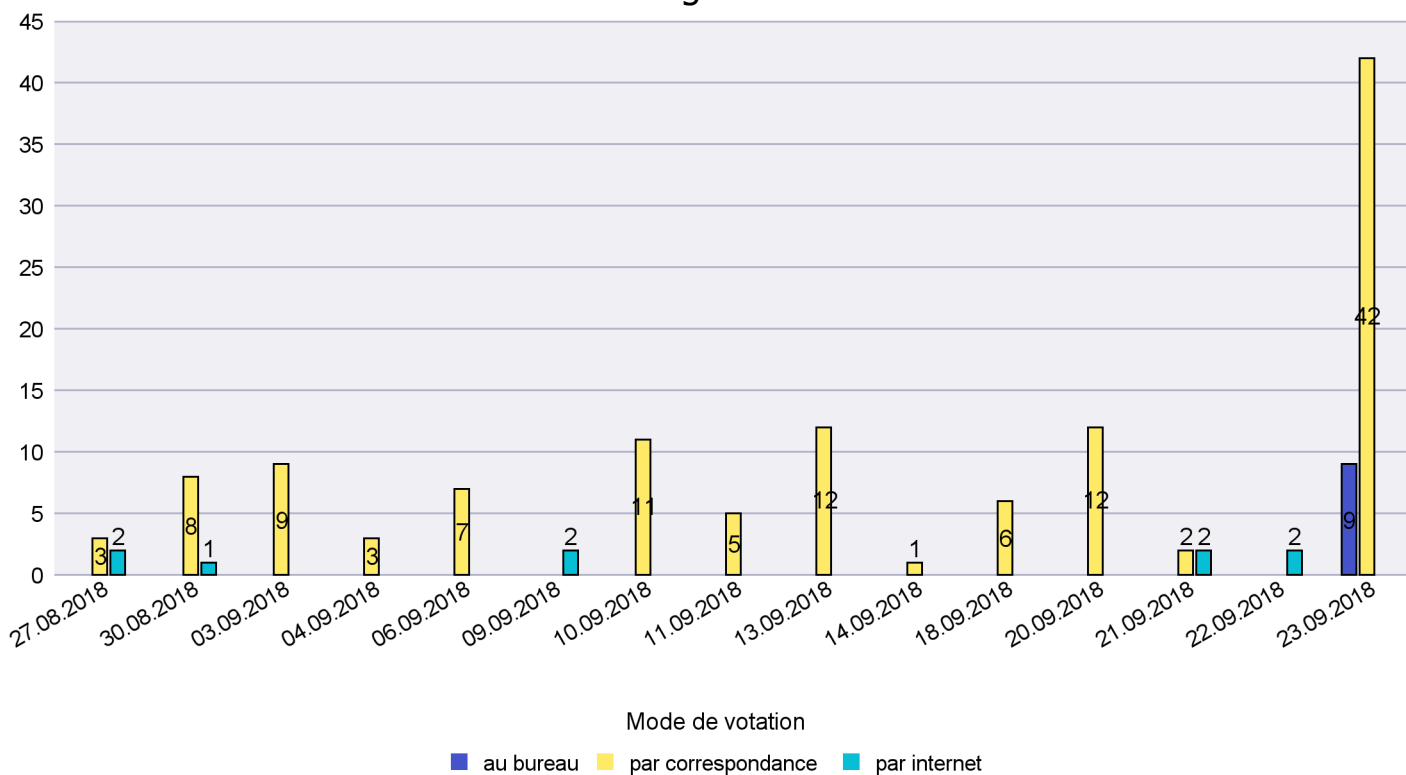

Mode de vote par classe d'âge

Jours d'enregistrement des votes

Scrutin : 23.09.2018

Commune : Le Locle

Mode de vote par classe d'âge

Jours d'enregistrement des votes

Scrutin : 23.09.2018

Commune : Les Brenets

Mode de vote par classe d'âge

Jours d'enregistrement des votes

Canton de Neuchâtel - Statistique du mode de vote

Date : 17.10.2018

Scrutin : 23.09.2018

Commune : Les Planchettes

Mode de vote par classe d'âge

Jours d'enregistrement des votes

Scrutin : 23.09.2018

Commune : Les Ponts-de-Martel

Mode de vote par classe d'âge

Jours d'enregistrement des votes

Scrutin : 23.09.2018

Commune : Les Verrières

Mode de vote par classe d'âge

Jours d'enregistrement des votes

Scrutin : 23.09.2018

Commune : Lignières

Mode de vote par classe d'âge

Jours d'enregistrement des votes

Scrutin : 23.09.2018

Commune : Milvignes

Mode de vote par classe d'âge