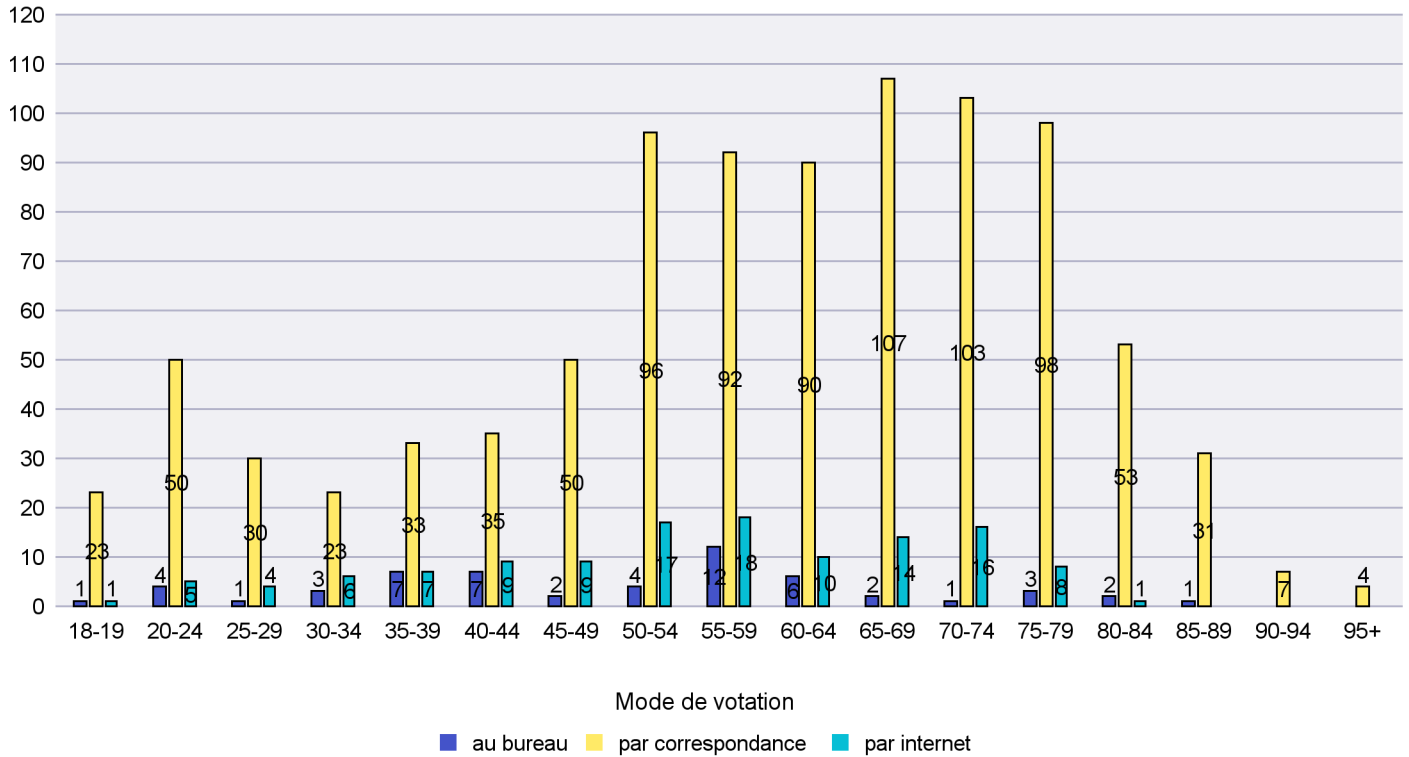

Canton de Neuchâtel - Statistique du mode de vote

Date : 17.10.2018

Scrutin : 23.09.2018

Commune : Commune Commission

Mode de vote par classe d'âge

Jours d'enregistrement des votes

Scrutin : 23.09.2018

Commune : Corcelles-Cormondrèche

Mode de vote par classe d'âge

Jours d'enregistrement des votes

Scrutin : 23.09.2018

Commune : Cornaux

Mode de vote par classe d'âge

Jours d'enregistrement des votes

Scrutin : 23.09.2018

Commune : Cortaillod

Mode de vote par classe d'âge

Jours d'enregistrement des votes

Scrutin : 23.09.2018

Commune : Cressier

Mode de vote par classe d'âge

Jours d'enregistrement des votes

Scrutin : 23.09.2018

Commune : Enges

Mode de vote par classe d'âge

Jours d'enregistrement des votes

Scrutin : 23.09.2018

Commune : Hauterive

Mode de vote par classe d'âge

Jours d'enregistrement des votes

Scrutin : 23.09.2018

Commune : La Brévine