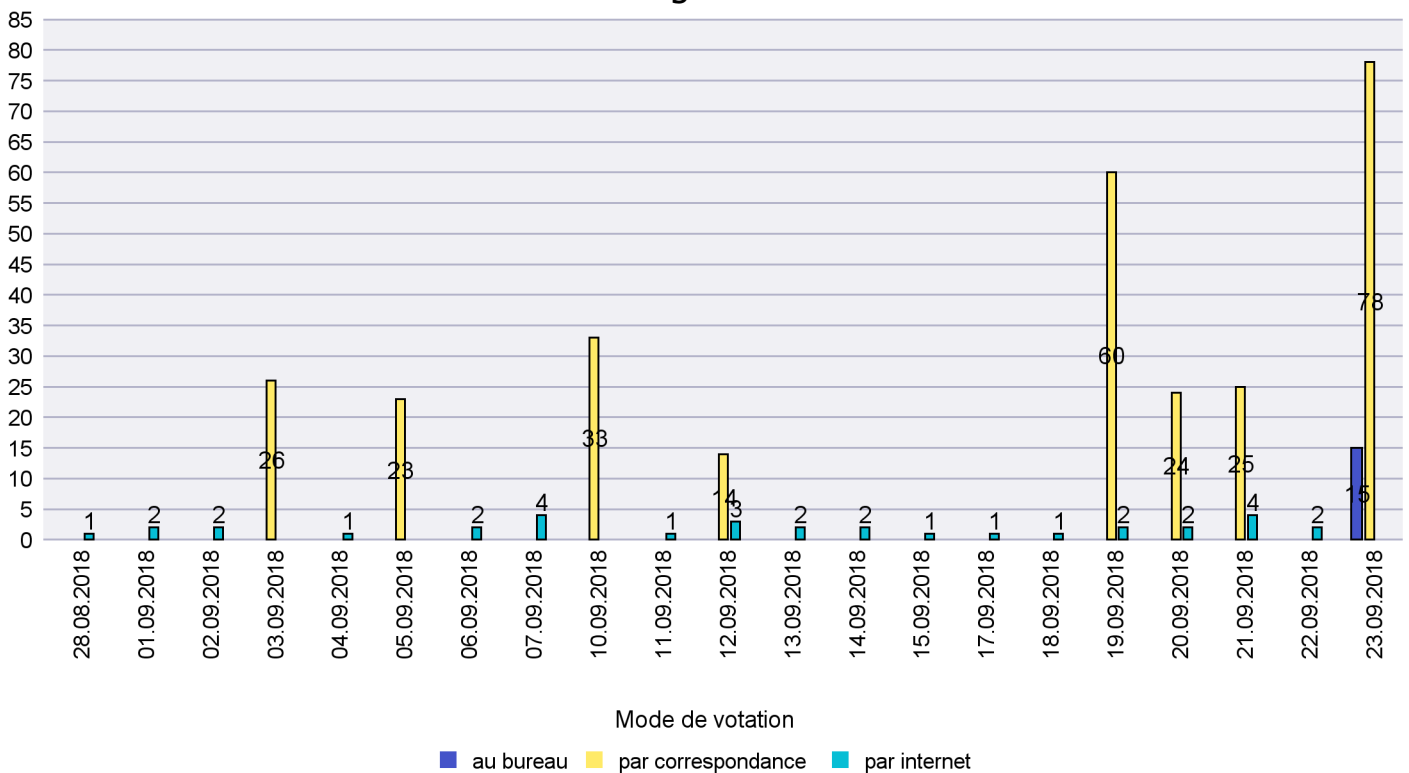

Jours d'enregistrement des votes

Canton de Neuchâtel - Statistique du mode de vote

Date : 17.10.2018

Scrutin : 23.09.2018

Commune : La Grande Béroche

Mode de vote par classe d'âge

Jours d'enregistrement des votes

Scrutin : 23.09.2018

Commune : La Sagne

Mode de vote par classe d'âge

Jours d'enregistrement des votes

Scrutin : 23.09.2018

Commune : La Tène

Mode de vote par classe d'âge

Jours d'enregistrement des votes