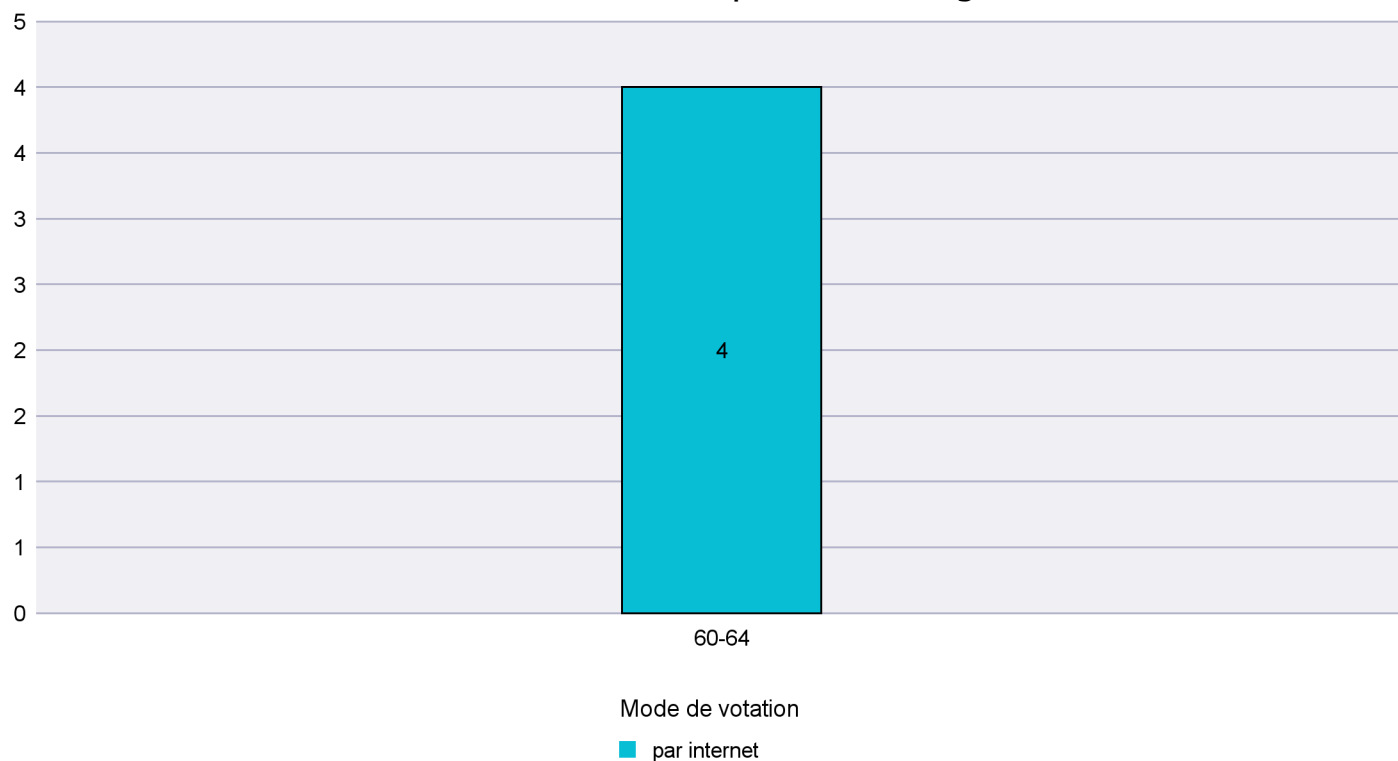

Canton de Neuchâtel - Statistique du mode de vote

Date : 17.10.2018

Scrutin : 23.09.2018

Commune : Commune Commission

Mode de vote par classe d'âge