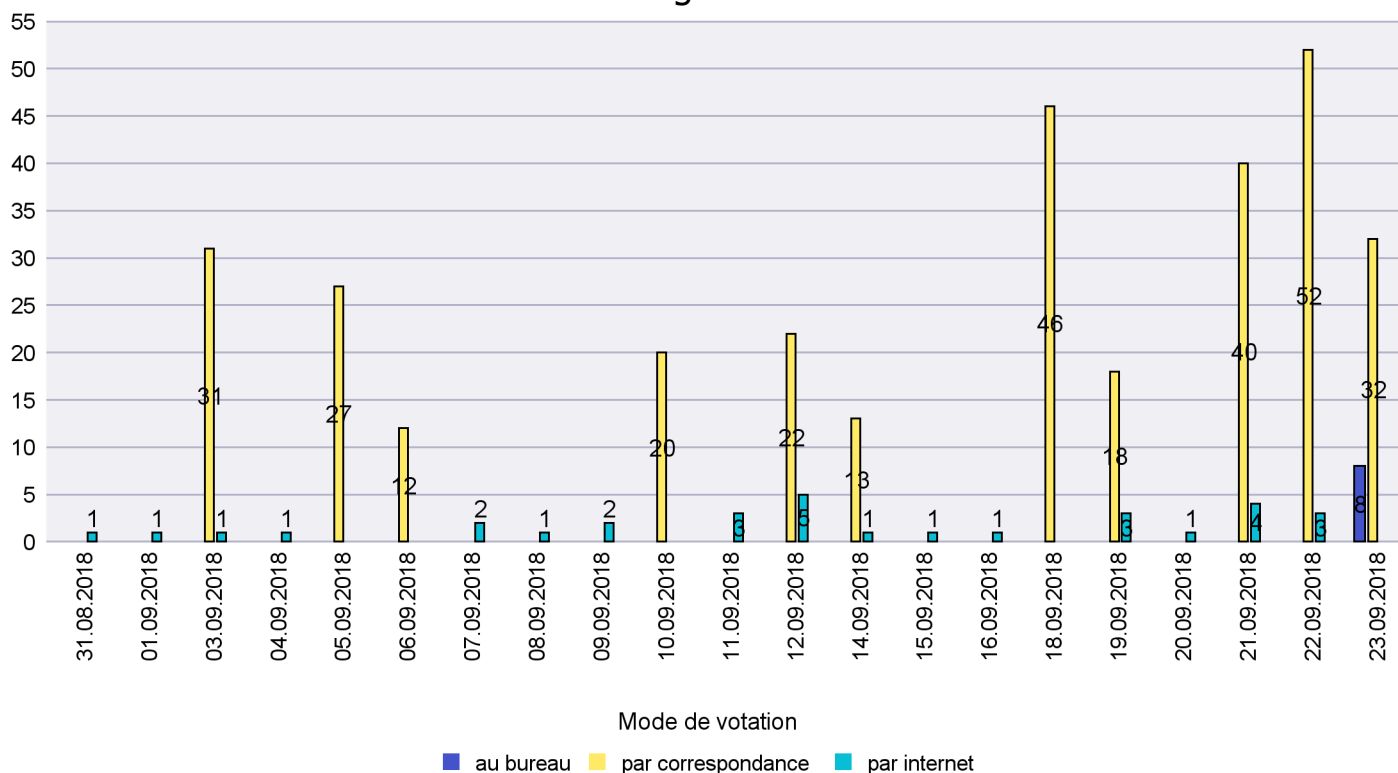

Mode de vote par classe d'âge

Jours d'enregistrement des votes

Scrutin : 23.09.2018

Commune : Cornaux

Mode de vote par classe d'âge

Jours d'enregistrement des votes

Scrutin : 23.09.2018

Commune : Cortaillod

Mode de vote par classe d'âge

Jours d'enregistrement des votes

Scrutin : 23.09.2018

Commune : Cressier

Mode de vote par classe d'âge

Jours d'enregistrement des votes

Scrutin : 23.09.2018

Commune : Enges