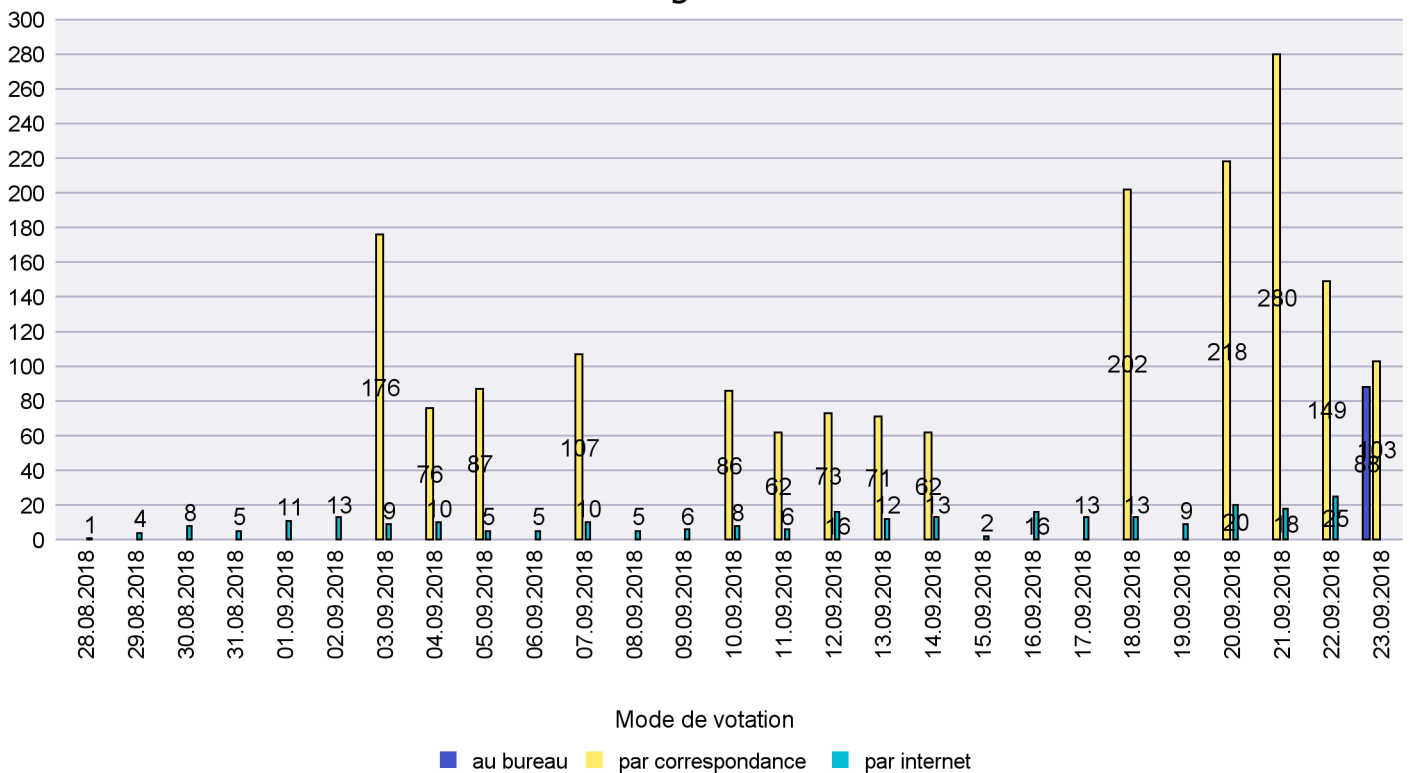

Scrutin : 23.09.2018

Commune : Le Cerneux-Péquignot

Mode de vote par classe d'âge

Jours d'enregistrement des votes

Canton de Neuchâtel - Statistique du mode de vote

Date : 17.10.2018

Scrutin : 23.09.2018

Commune : Le Landeron

Mode de vote par classe d'âge

Jours d'enregistrement des votes

Scrutin : 23.09.2018

Commune : Le Locle

Mode de vote par classe d'âge

Jours d'enregistrement des votes

Scrutin : 23.09.2018

Commune : Les Brenets

Mode de vote par classe d'âge

Jours d'enregistrement des votes

Canton de Neuchâtel - Statistique du mode de vote

Date : 17.10.2018

Scrutin : 23.09.2018

Commune : Les Planchettes

Mode de vote par classe d'âge