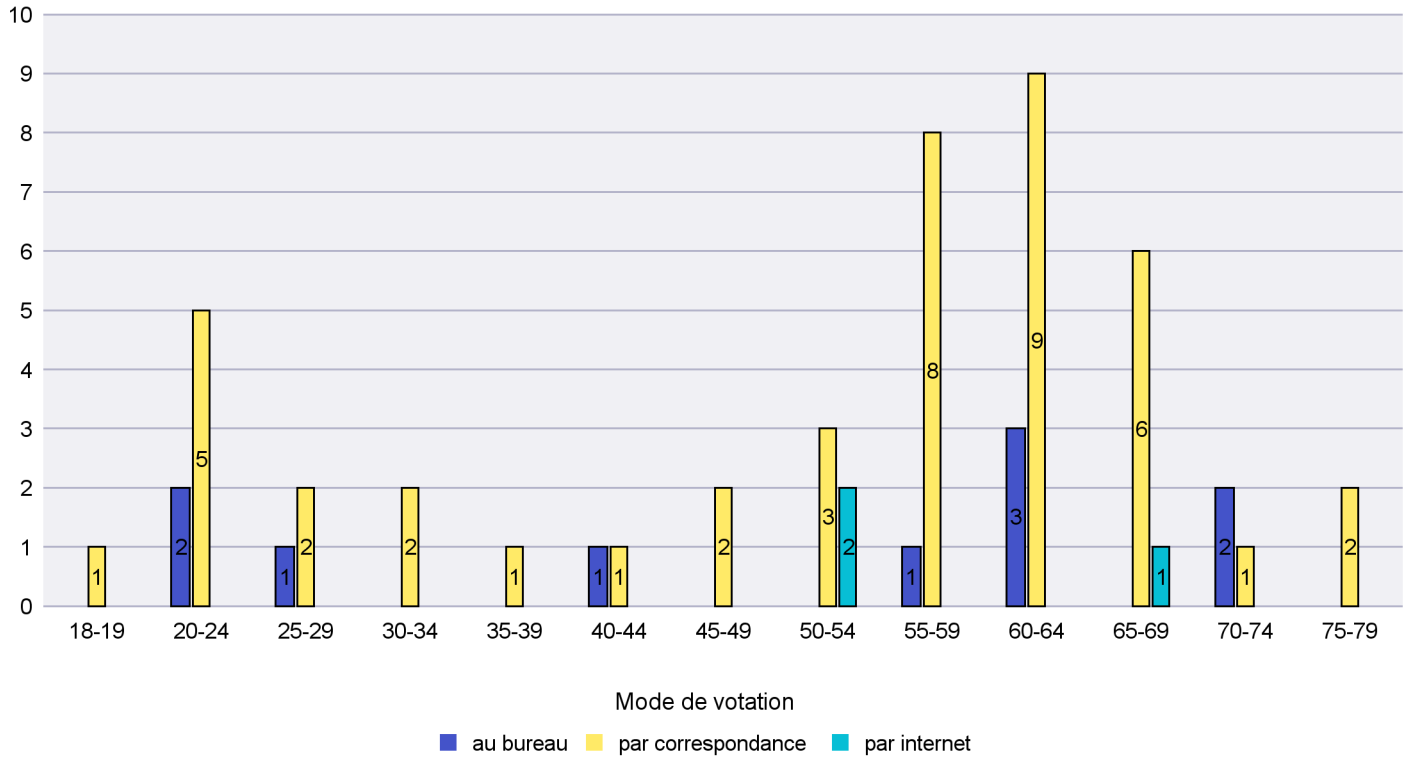

Mode de vote par classe d'âge

Jours d'enregistrement des votes

Scrutin : 23.09.2018

Commune : Le Locle

Mode de vote par classe d'âge

Jours d'enregistrement des votes

Scrutin : 23.09.2018

Commune : Les Brenets

Mode de vote par classe d'âge

Jours d'enregistrement des votes

Canton de Neuchâtel - Statistique du mode de vote

Date : 17.10.2018

Scrutin : 23.09.2018

Commune : Les Planchettes

Mode de vote par classe d'âge

Jours d'enregistrement des votes

Scrutin : 23.09.2018

Commune : Les Ponts-de-Martel

Mode de vote par classe d'âge

Jours d'enregistrement des votes

Scrutin : 23.09.2018

Commune : Les Verrières

Mode de vote par classe d'âge

Jours d'enregistrement des votes

Scrutin : 23.09.2018

Commune : Lignières

Mode de vote par classe d'âge

Jours d'enregistrement des votes

Scrutin : 23.09.2018

Commune : Milvignes

Mode de vote par classe d'âge