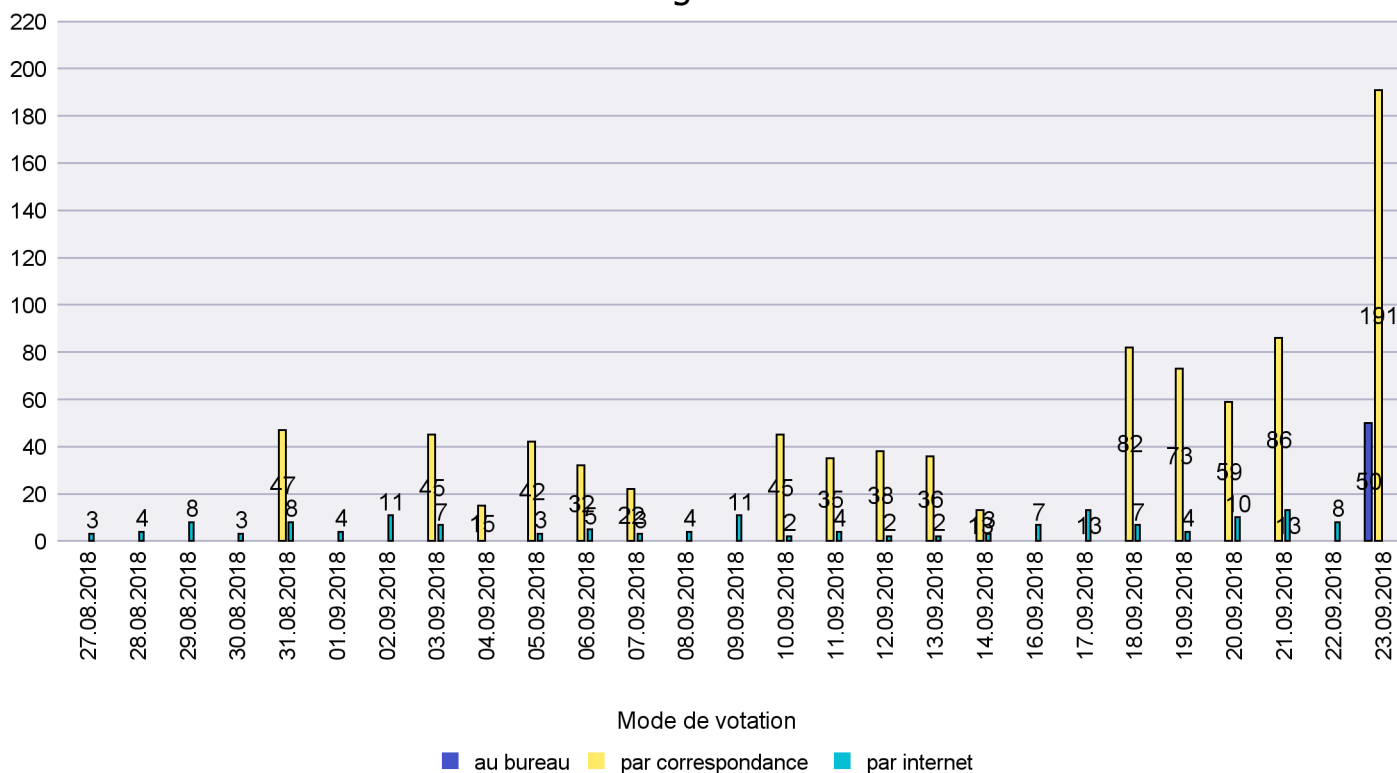

Scrutin : 23.09.2018

Commune : Boudry

Mode de vote par classe d'âge

Jours d'enregistrement des votes

Scrutin : 23.09.2018

Commune : Brot-Plamboz

Mode de vote par classe d'âge

Jours d'enregistrement des votes

Canton de Neuchâtel - Statistique du mode de vote

Date : 17.10.2018

Scrutin : 23.09.2018

Commune : Commune Commission

Mode de vote par classe d'âge

Jours d'enregistrement des votes

Scrutin : 23.09.2018

Commune : Corcelles-Cormondrèche

Mode de vote par classe d'âge

Jours d'enregistrement des votes

Scrutin : 23.09.2018

Commune : Cornaux

Mode de vote par classe d'âge

Jours d'enregistrement des votes

Scrutin : 23.09.2018

Commune : Cortaillod