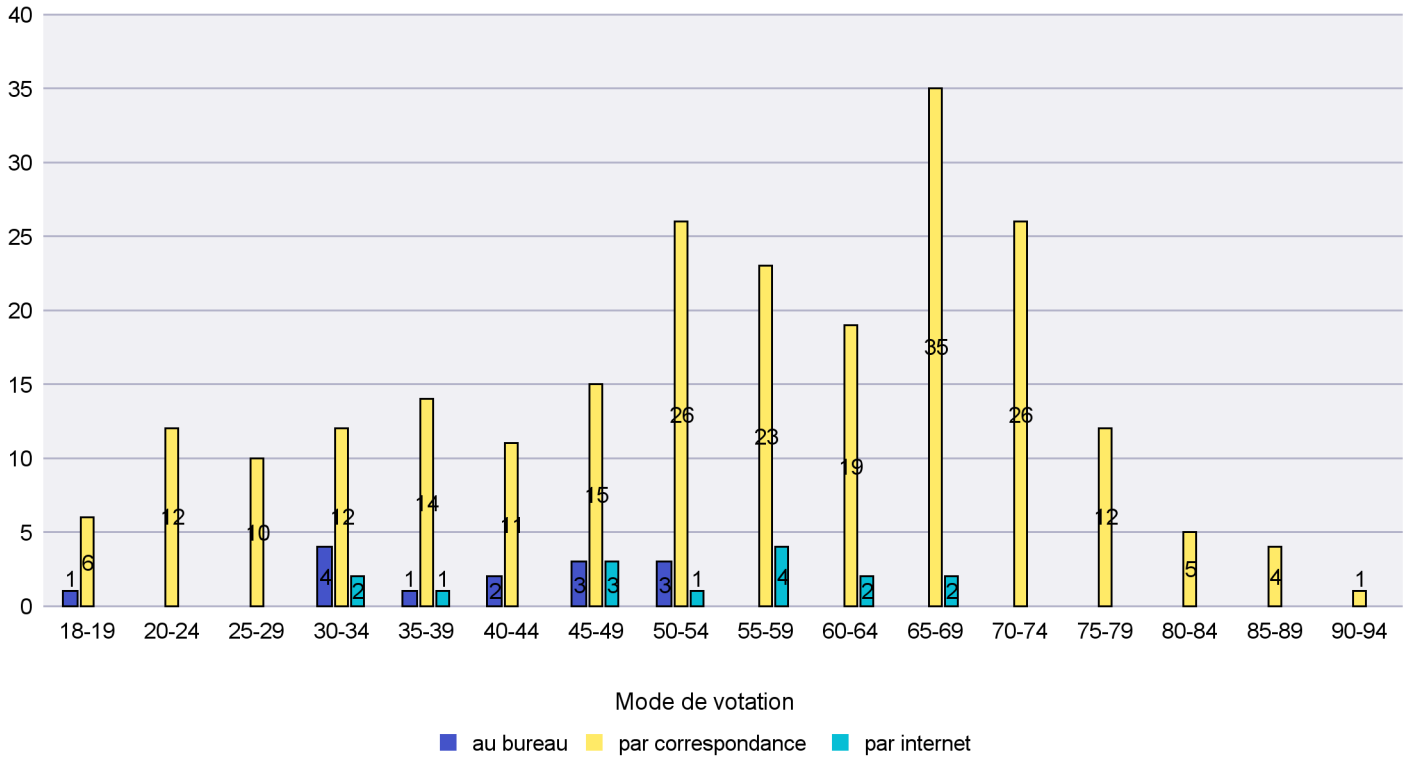

Mode de vote par classe d'âge

Jours d'enregistrement des votes

Scrutin : 23.09.2018

Commune : Le Locle

Mode de vote par classe d'âge

Jours d'enregistrement des votes

Scrutin : 23.09.2018

Commune : Les Brenets

Mode de vote par classe d'âge

Jours d'enregistrement des votes

Canton de Neuchâtel - Statistique du mode de vote

Date : 17.10.2018

Scrutin : 23.09.2018

Commune : Les Planchettes

Mode de vote par classe d'âge

Jours d'enregistrement des votes

Scrutin : 23.09.2018

Commune : Les Ponts-de-Martel

Mode de vote par classe d'âge

Jours d'enregistrement des votes

Scrutin : 23.09.2018

Commune : Les Verrières

Mode de vote par classe d'âge

Jours d'enregistrement des votes

Scrutin : 23.09.2018

Commune : Lignières

Mode de vote par classe d'âge

Jours d'enregistrement des votes

Scrutin : 23.09.2018

Commune : Milvignes

Mode de vote par classe d'âge