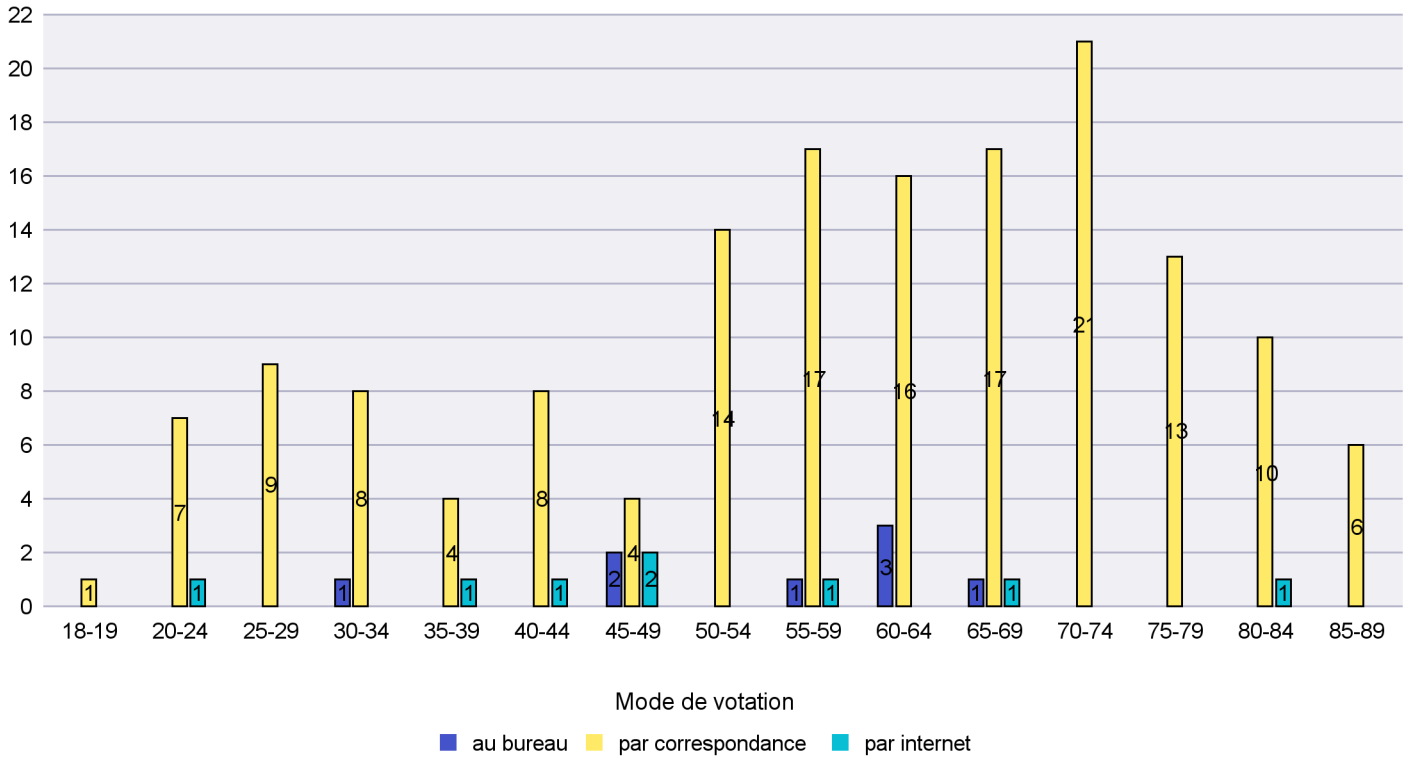

Mode de vote par classe d'âge

Jours d'enregistrement des votes

Scrutin : 23.09.2018

Commune : La Chaux-de-Fonds

Mode de vote par classe d'âge

Jours d'enregistrement des votes

Scrutin : 23.09.2018

Commune : La Chaux-du-Milieu

Mode de vote par classe d'âge

Jours d'enregistrement des votes

Canton de Neuchâtel - Statistique du mode de vote

Date : 17.10.2018

Scrutin : 23.09.2018

Commune : La Côte-aux-Fées

Mode de vote par classe d'âge

Jours d'enregistrement des votes

Canton de Neuchâtel - Statistique du mode de vote

Date : 17.10.2018

Scrutin : 23.09.2018

Commune : La Grande Béroche

Mode de vote par classe d'âge

Jours d'enregistrement des votes

Scrutin : 23.09.2018

Commune : La Sagne

Mode de vote par classe d'âge

Jours d'enregistrement des votes

Scrutin : 23.09.2018

Commune : La Tène

Mode de vote par classe d'âge

Jours d'enregistrement des votes