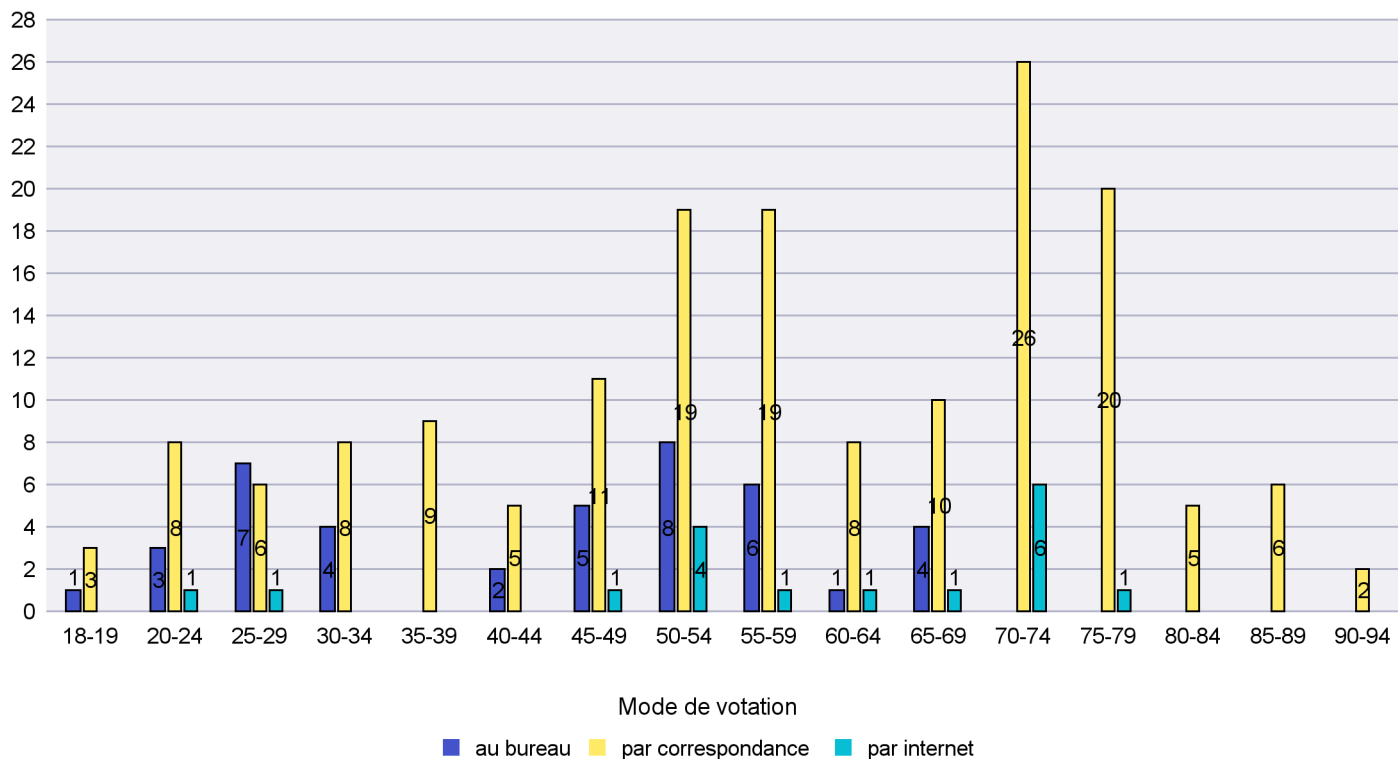

Mode de vote par classe d'âge

Jours d'enregistrement des votes

Scrutin : 23.09.2018

Commune : Cressier

Mode de vote par classe d'âge

Jours d'enregistrement des votes

Scrutin : 23.09.2018

Commune : Enges

Mode de vote par classe d'âge

Jours d'enregistrement des votes

Scrutin : 23.09.2018

Commune : Hauterive

Mode de vote par classe d'âge

Jours d'enregistrement des votes

Scrutin : 23.09.2018

Commune : La Brévine

Mode de vote par classe d'âge

Jours d'enregistrement des votes

Scrutin : 23.09.2018

Commune : La Chaux-de-Fonds

Mode de vote par classe d'âge

Jours d'enregistrement des votes

Scrutin : 23.09.2018

Commune : La Chaux-du-Milieu