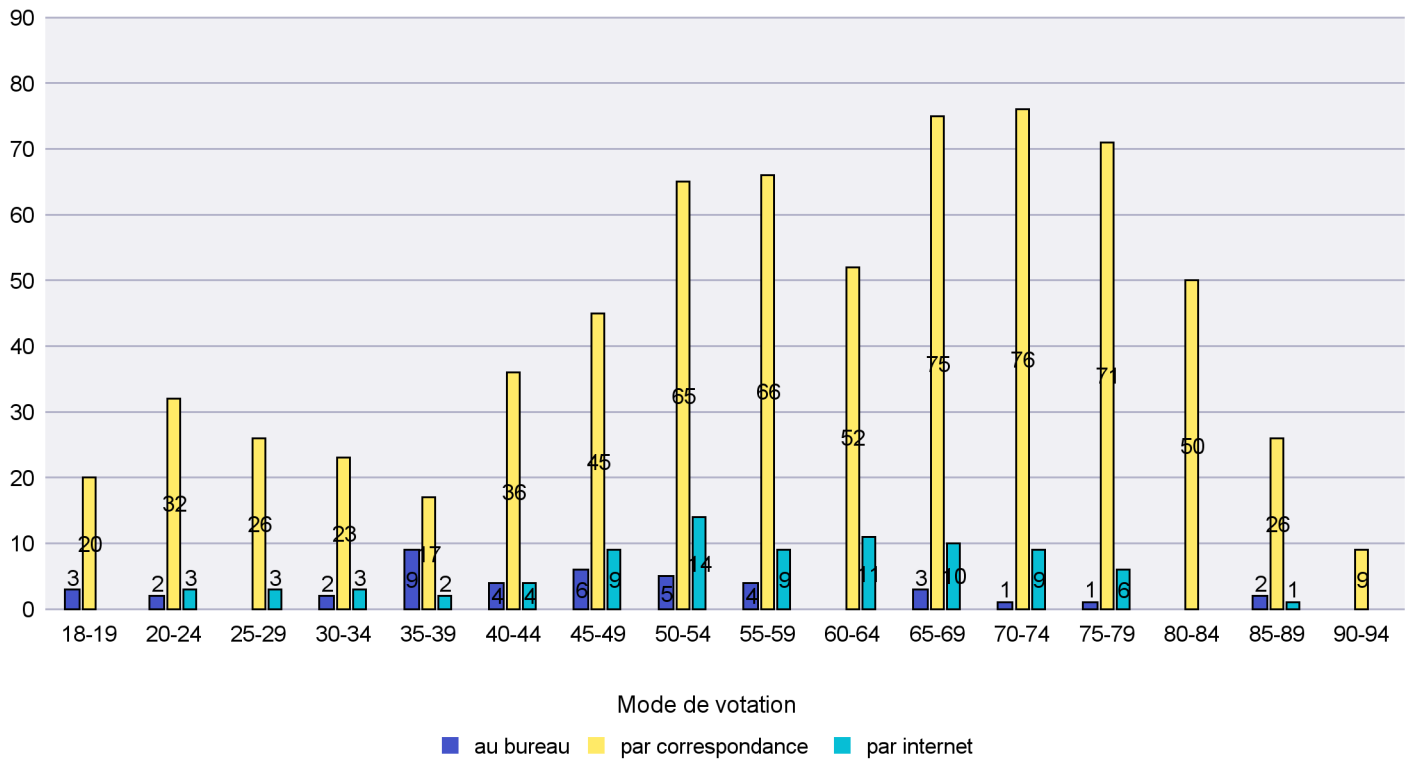

Jours d'enregistrement des votes

Scrutin : 23.09.2018

Commune : Lignières

Mode de vote par classe d'âge

Jours d'enregistrement des votes

Scrutin : 23.09.2018

Commune : Milvignes

Mode de vote par classe d'âge

Jours d'enregistrement des votes

Scrutin : 23.09.2018

Commune : Neuchâtel

Mode de vote par classe d'âge

Jours d'enregistrement des votes

Canton de Neuchâtel - Statistique du mode de vote

Date : 17.10.2018

Scrutin : 23.09.2018

Commune : Peseux

Mode de vote par classe d'âge

Jours d'enregistrement des votes

Scrutin : 23.09.2018

Commune : Rochefort

Mode de vote par classe d'âge

Jours d'enregistrement des votes

Scrutin : 23.09.2018

Commune : Saint-Blaise

Mode de vote par classe d'âge

Jours d'enregistrement des votes

Scrutin : 23.09.2018

Commune : Valangin

Mode de vote par classe d'âge

Jours d'enregistrement des votes

Canton de Neuchâtel - Statistique du mode de vote