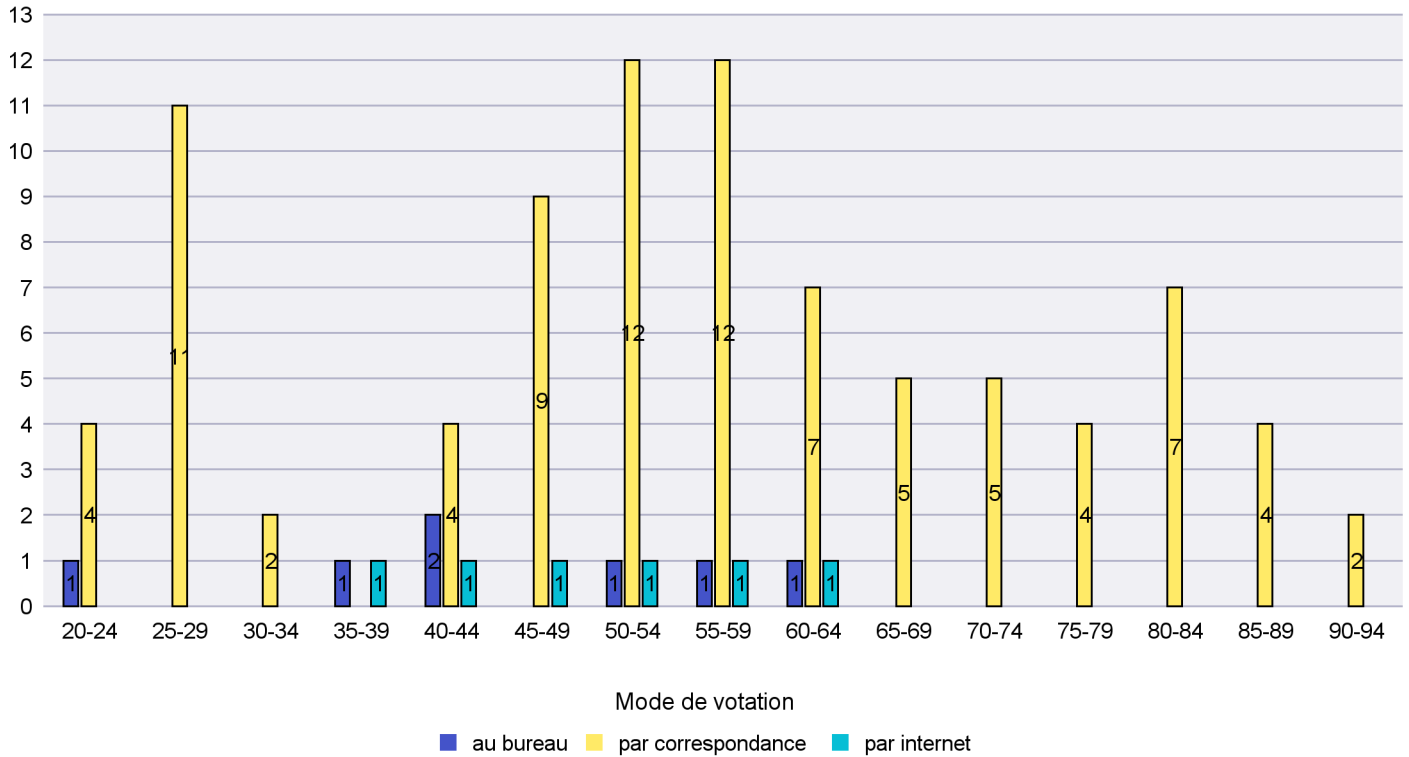

Jours d'enregistrement des votes

Canton de Neuchâtel - Statistique du mode de vote

Date : 17.10.2018

Scrutin : 23.09.2018

Commune : La Grande Béroche

Mode de vote par classe d'âge

Jours d'enregistrement des votes

Scrutin : 23.09.2018

Commune : La Sagne

Mode de vote par classe d'âge

Jours d'enregistrement des votes

Scrutin : 23.09.2018

Commune : La Tène

Mode de vote par classe d'âge

Jours d'enregistrement des votes

Scrutin : 23.09.2018

Commune : Le Cerneux-Péquignot

Mode de vote par classe d'âge

Jours d'enregistrement des votes

Canton de Neuchâtel - Statistique du mode de vote

Date : 17.10.2018

Scrutin : 23.09.2018

Commune : Le Landeron

Mode de vote par classe d'âge

Jours d'enregistrement des votes

Scrutin : 23.09.2018

Commune : Le Locle

Mode de vote par classe d'âge

Jours d'enregistrement des votes

Scrutin : 23.09.2018

Commune : Les Brenets