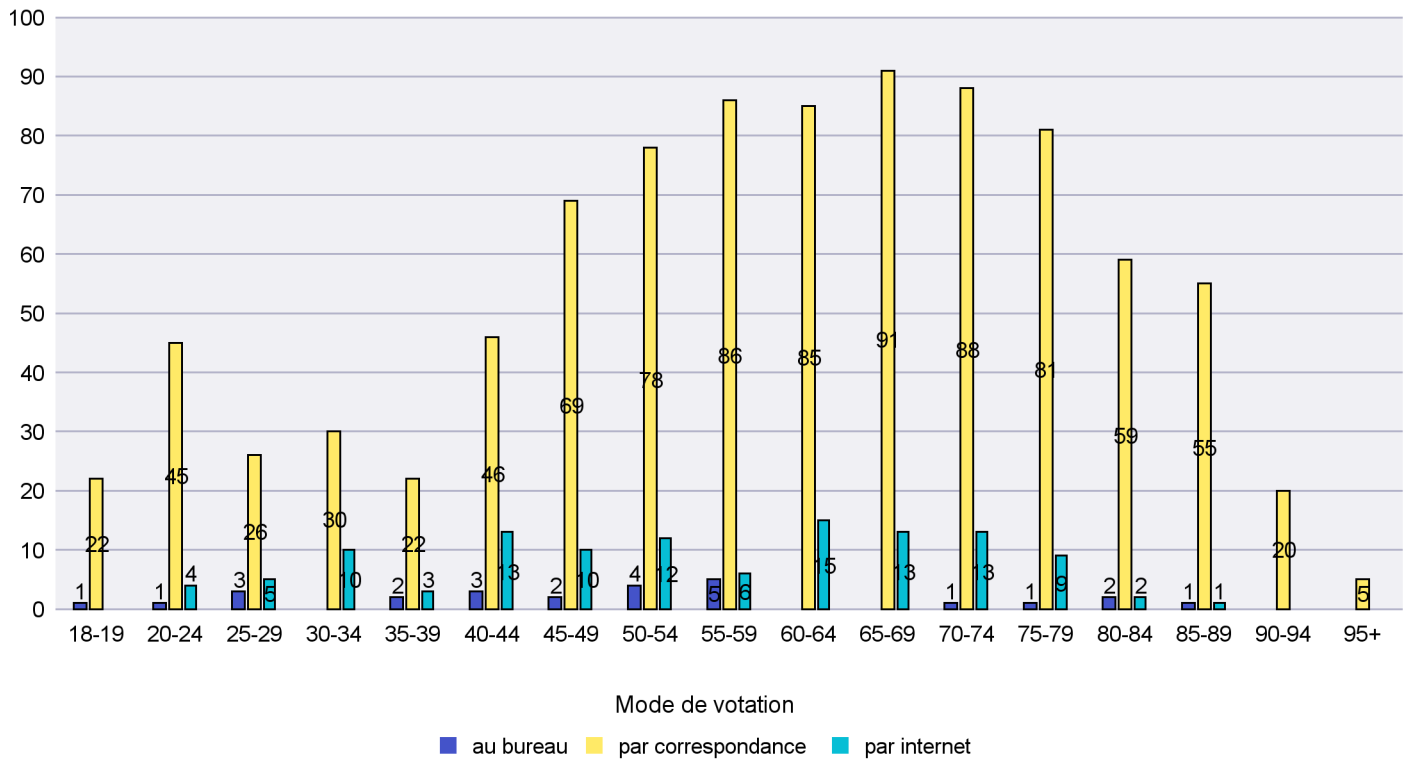

Jours d'enregistrement des votes

Scrutin : 23.09.2018

Commune : Lignières

Mode de vote par classe d'âge

Jours d'enregistrement des votes

Scrutin : 23.09.2018

Commune : Milvignes

Mode de vote par classe d'âge

Jours d'enregistrement des votes

Scrutin : 23.09.2018

Commune : Neuchâtel

Mode de vote par classe d'âge

Jours d'enregistrement des votes

Canton de Neuchâtel - Statistique du mode de vote

Date : 17.10.2018

Scrutin : 23.09.2018

Commune : Peseux

Mode de vote par classe d'âge

Jours d'enregistrement des votes

Scrutin : 23.09.2018

Commune : Rochefort

Mode de vote par classe d'âge

Jours d'enregistrement des votes

Scrutin : 23.09.2018

Commune : Saint-Blaise

Mode de vote par classe d'âge

Jours d'enregistrement des votes

Scrutin : 23.09.2018

Commune : Valangin

Mode de vote par classe d'âge

Jours d'enregistrement des votes

Canton de Neuchâtel - Statistique du mode de vote