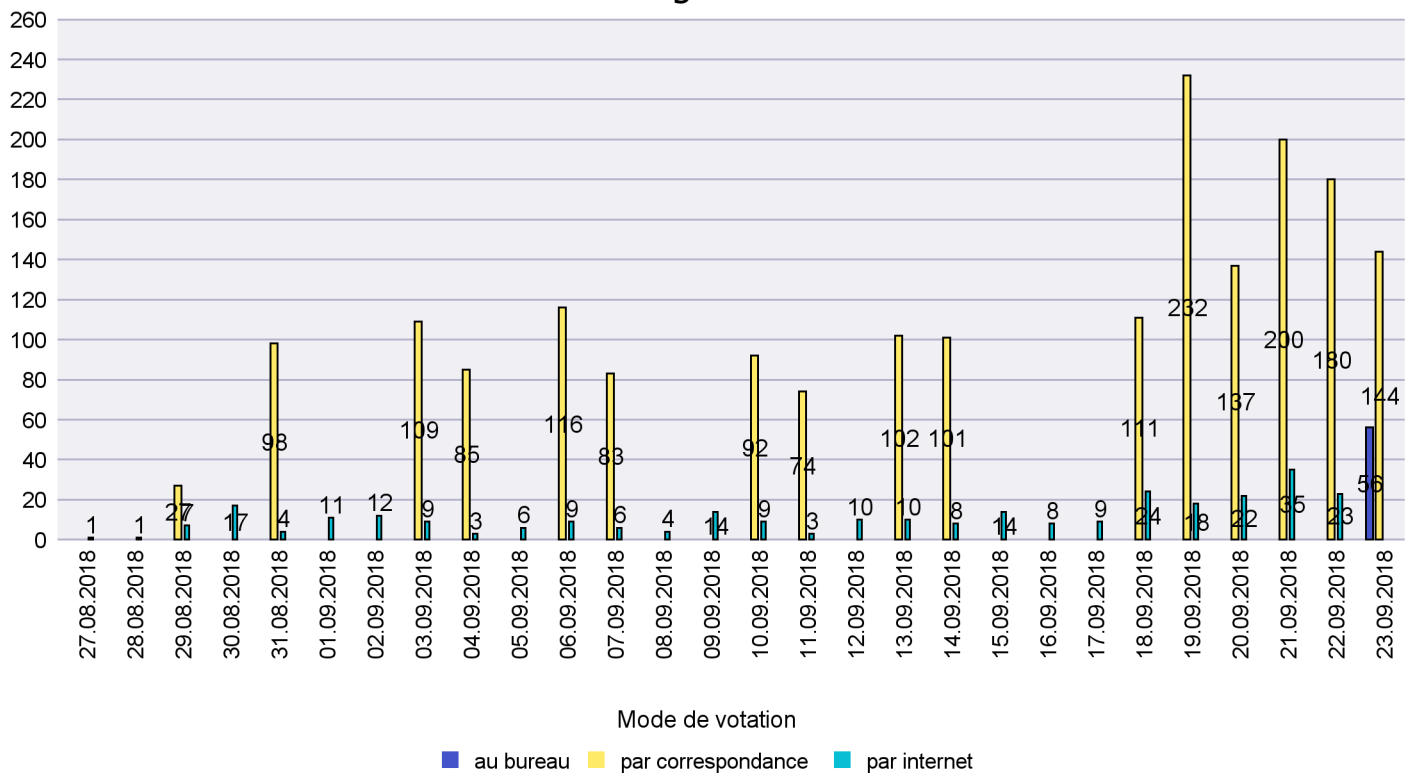

Jours d'enregistrement des votes

Scrutin : 23.09.2018

Commune : Les Ponts-de-Martel

Mode de vote par classe d'âge

Jours d'enregistrement des votes

Scrutin : 23.09.2018

Commune : Les Verrières

Mode de vote par classe d'âge

Jours d'enregistrement des votes

Scrutin : 23.09.2018

Commune : Lignières

Mode de vote par classe d'âge

Jours d'enregistrement des votes

Scrutin : 23.09.2018

Commune : Milvignes

Mode de vote par classe d'âge

Jours d'enregistrement des votes

Scrutin : 23.09.2018

Commune : Neuchâtel

Mode de vote par classe d'âge

Jours d'enregistrement des votes

Canton de Neuchâtel - Statistique du mode de vote

Date : 17.10.2018

Scrutin : 23.09.2018

Commune : Peseux

Mode de vote par classe d'âge

Jours d'enregistrement des votes

Scrutin : 23.09.2018

Commune : Rochefort

Mode de vote par classe d'âge

Jours d'enregistrement des votes

Scrutin : 23.09.2018