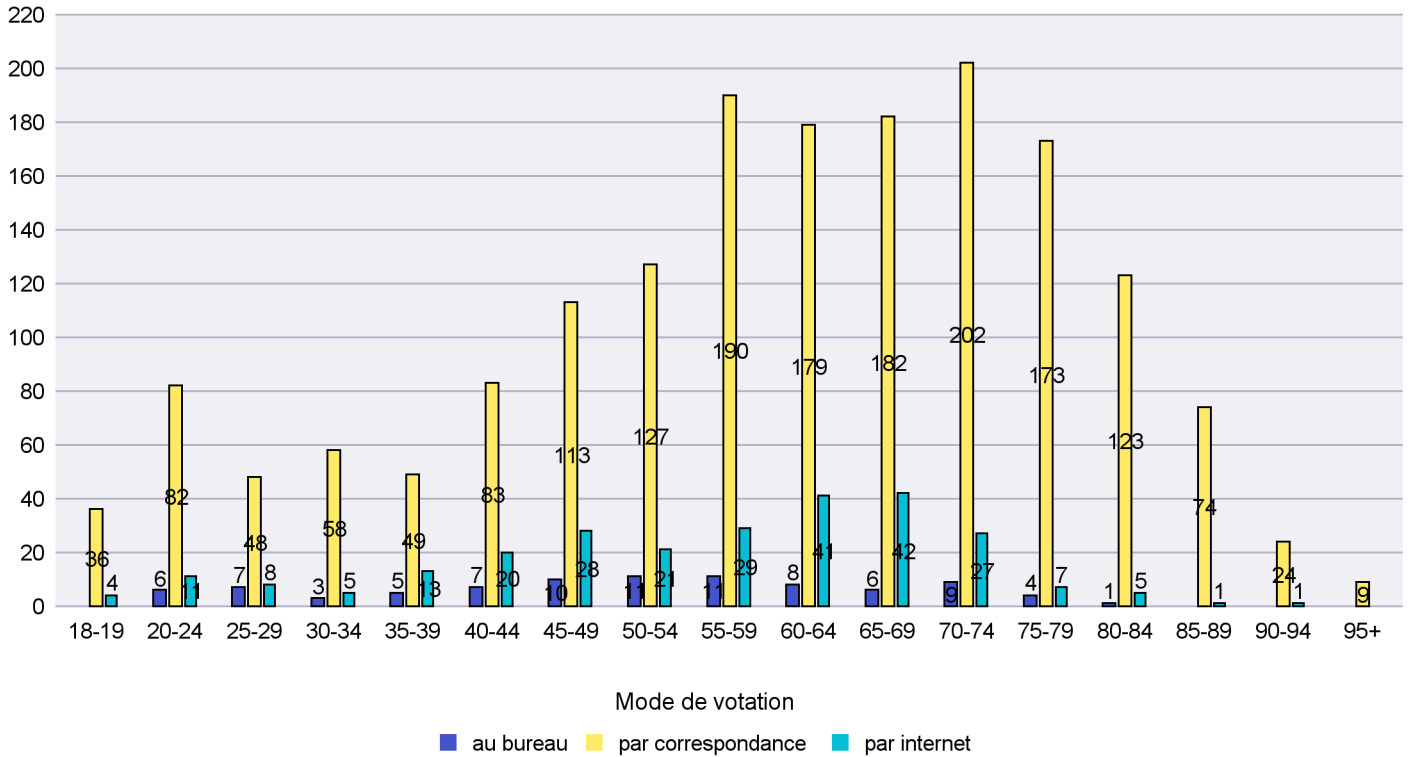

Scrutin : 23.09.2018

Commune : La Sagne

Mode de vote par classe d'âge

Jours d'enregistrement des votes

Scrutin : 23.09.2018

Commune : La Tène

Mode de vote par classe d'âge

Jours d'enregistrement des votes

Scrutin : 23.09.2018

Commune : Le Cerneux-Péquignot

Mode de vote par classe d'âge

Jours d'enregistrement des votes

Canton de Neuchâtel - Statistique du mode de vote

Date : 17.10.2018

Scrutin : 23.09.2018

Commune : Le Landeron

Mode de vote par classe d'âge

Jours d'enregistrement des votes

Scrutin : 23.09.2018

Commune : Le Locle

Mode de vote par classe d'âge

Jours d'enregistrement des votes

Scrutin : 23.09.2018

Commune : Les Brenets

Mode de vote par classe d'âge

Jours d'enregistrement des votes

Canton de Neuchâtel - Statistique du mode de vote

Date : 17.10.2018

Scrutin : 23.09.2018

Commune : Les Planchettes

Mode de vote par classe d'âge