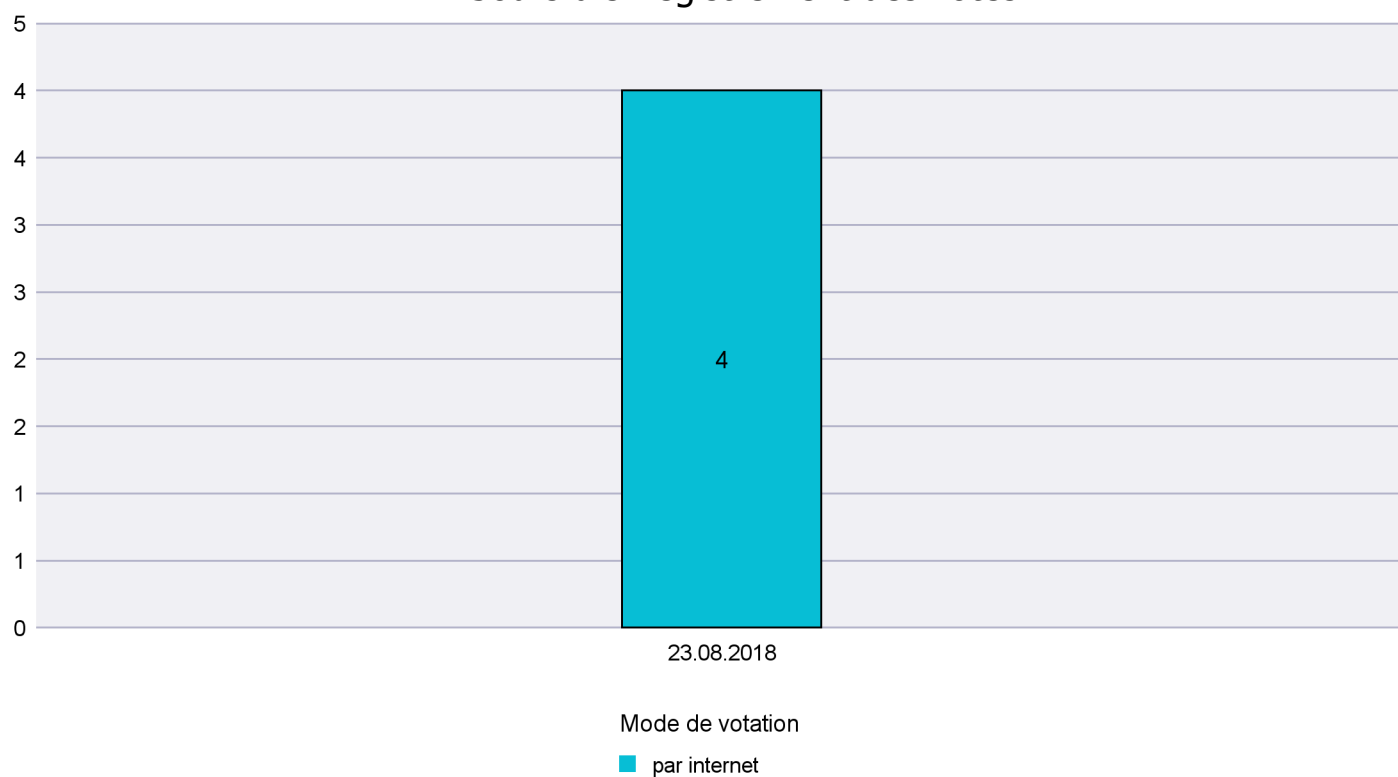

Canton de Neuchâtel - Statistique du mode de vote

Date : 17.10.2018

Scrutin : 23.09.2018

Commune : Commune Commission

Mode de vote par classe d'âge

Jours d'enregistrement des votes

Scrutin : 23.09.2018

Commune : Corcelles-Cormondrèche

Mode de vote par classe d'âge

Jours d'enregistrement des votes

Scrutin : 23.09.2018

Commune : Cornaux

Mode de vote par classe d'âge

Jours d'enregistrement des votes

Scrutin : 23.09.2018

Commune : Cortaillod