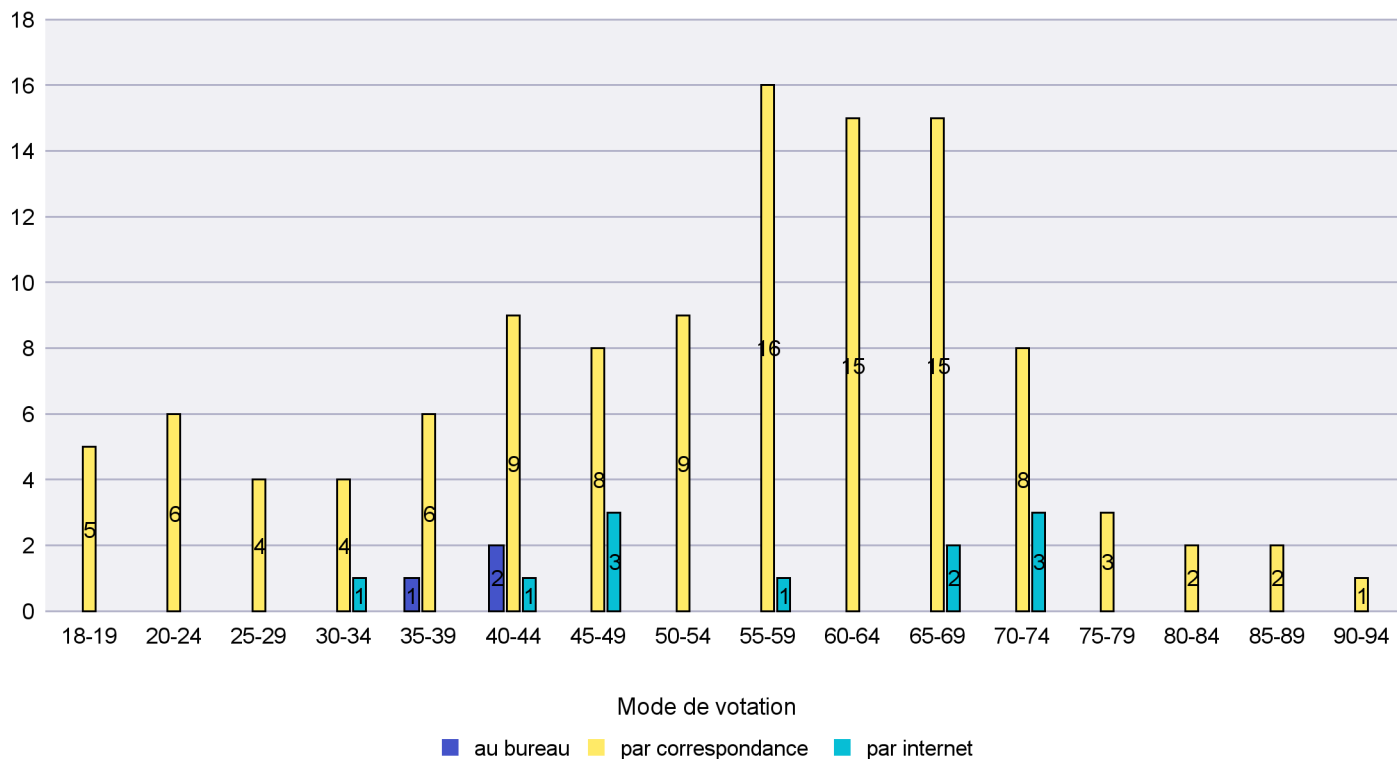

Mode de vote par classe d'âge

Jours d'enregistrement des votes

Scrutin : 23.09.2018

Commune : Hauterive

Mode de vote par classe d'âge

Jours d'enregistrement des votes

Scrutin : 23.09.2018

Commune : La Brévine

Mode de vote par classe d'âge

Jours d'enregistrement des votes

Scrutin : 23.09.2018

Commune : La Chaux-de-Fonds

Mode de vote par classe d'âge

Jours d'enregistrement des votes

Scrutin : 23.09.2018

Commune : La Chaux-du-Milieu

Mode de vote par classe d'âge

Jours d'enregistrement des votes

Canton de Neuchâtel - Statistique du mode de vote

Date : 17.10.2018

Scrutin : 23.09.2018

Commune : La Côte-aux-Fées

Mode de vote par classe d'âge

Jours d'enregistrement des votes

Canton de Neuchâtel - Statistique du mode de vote

Date : 17.10.2018

Scrutin : 23.09.2018

Commune : La Grande Béroche

Mode de vote par classe d'âge

Jours d'enregistrement des votes