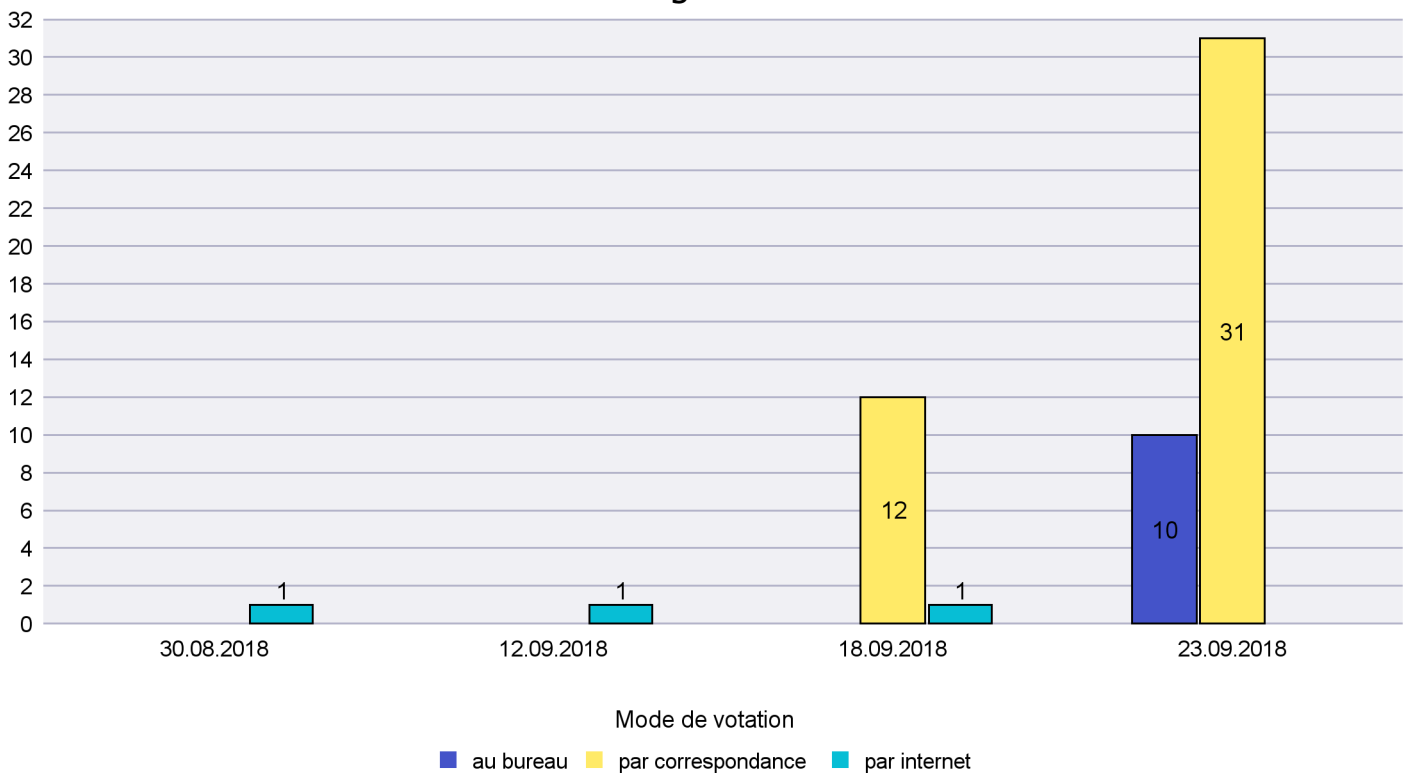

Mode de vote par classe d'âge

Jours d'enregistrement des votes

Scrutin : 23.09.2018

Commune : Le Locle

Mode de vote par classe d'âge

Jours d'enregistrement des votes

Scrutin : 23.09.2018

Commune : Les Brenets

Mode de vote par classe d'âge

Jours d'enregistrement des votes

Canton de Neuchâtel - Statistique du mode de vote

Date : 17.10.2018

Scrutin : 23.09.2018

Commune : Les Planchettes

Mode de vote par classe d'âge

Jours d'enregistrement des votes

Scrutin : 23.09.2018

Commune : Les Ponts-de-Martel

Mode de vote par classe d'âge

Jours d'enregistrement des votes

Scrutin : 23.09.2018

Commune : Les Verrières

Mode de vote par classe d'âge