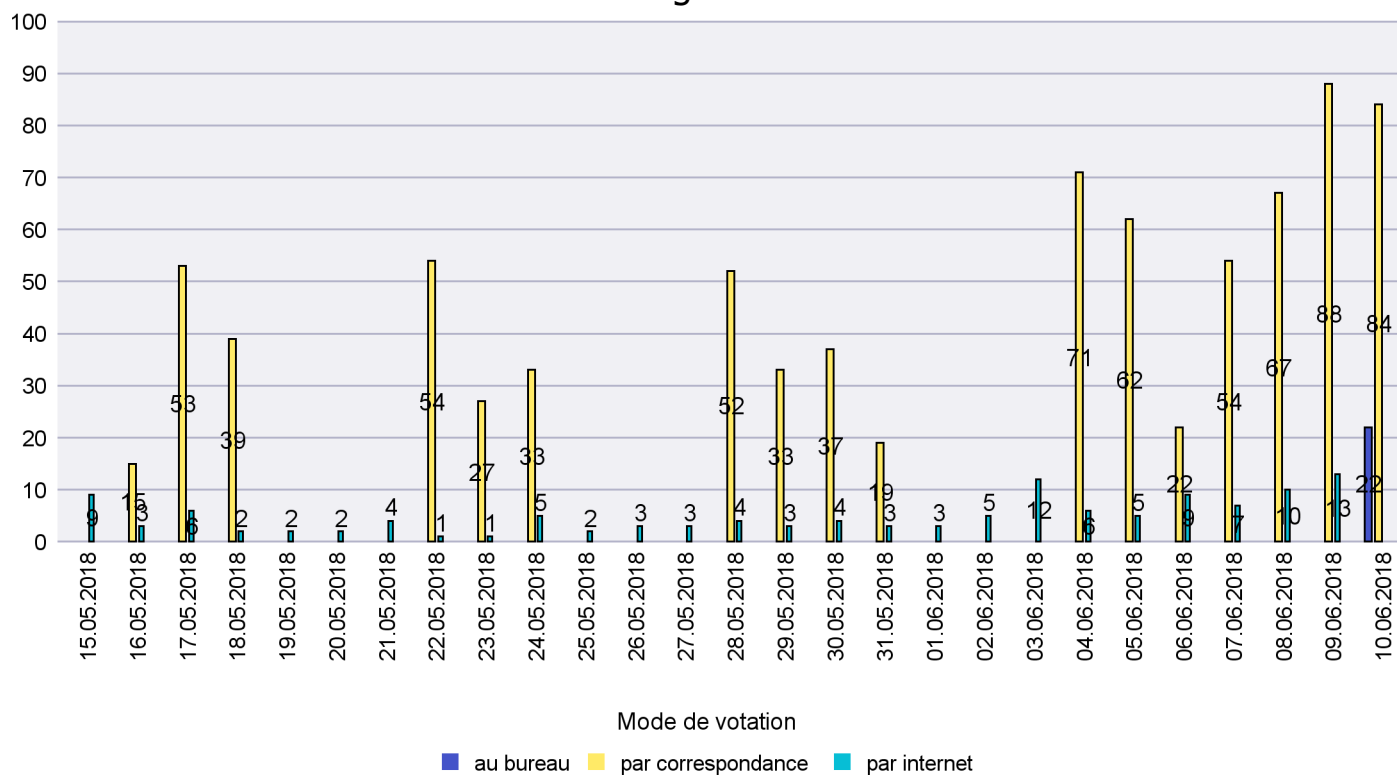

Jours d'enregistrement des votes