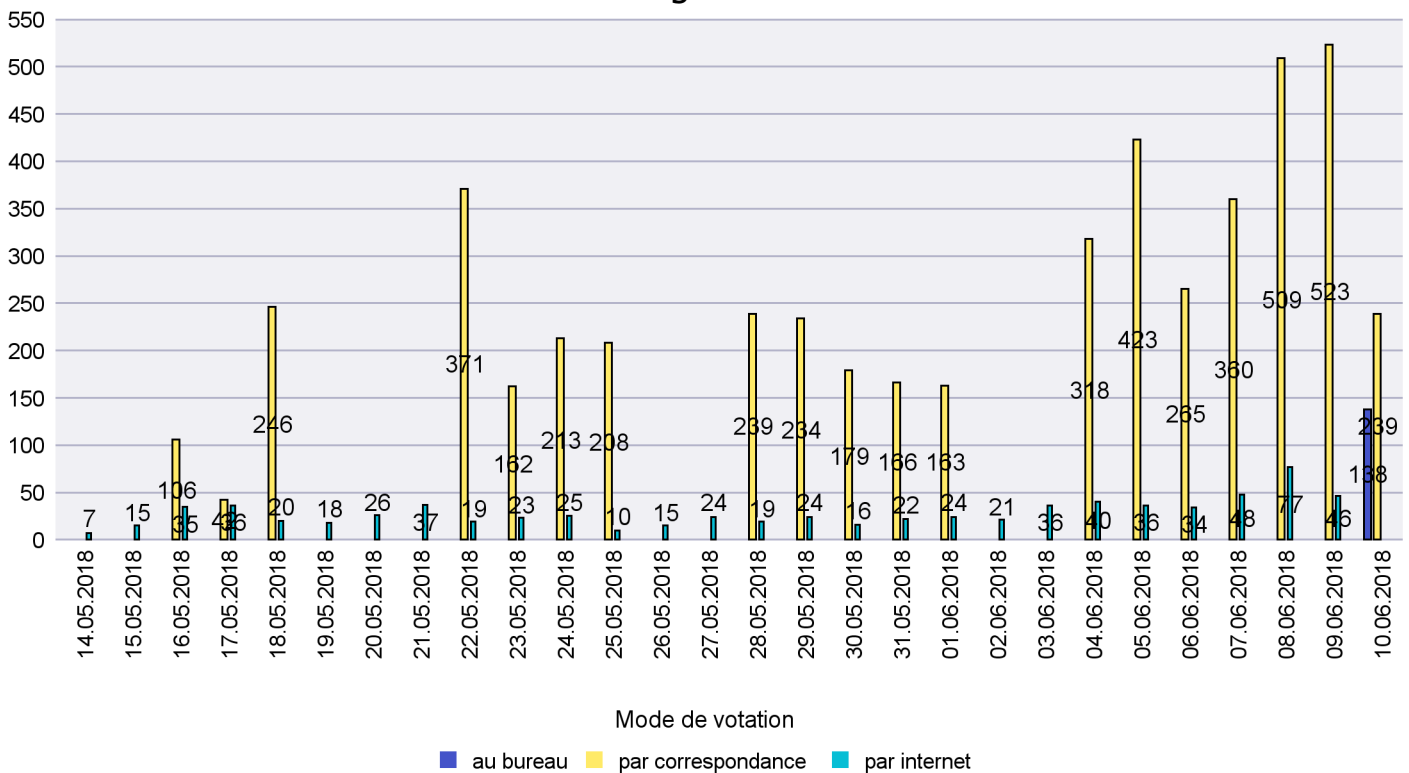

Jours d'enregistrement des votes