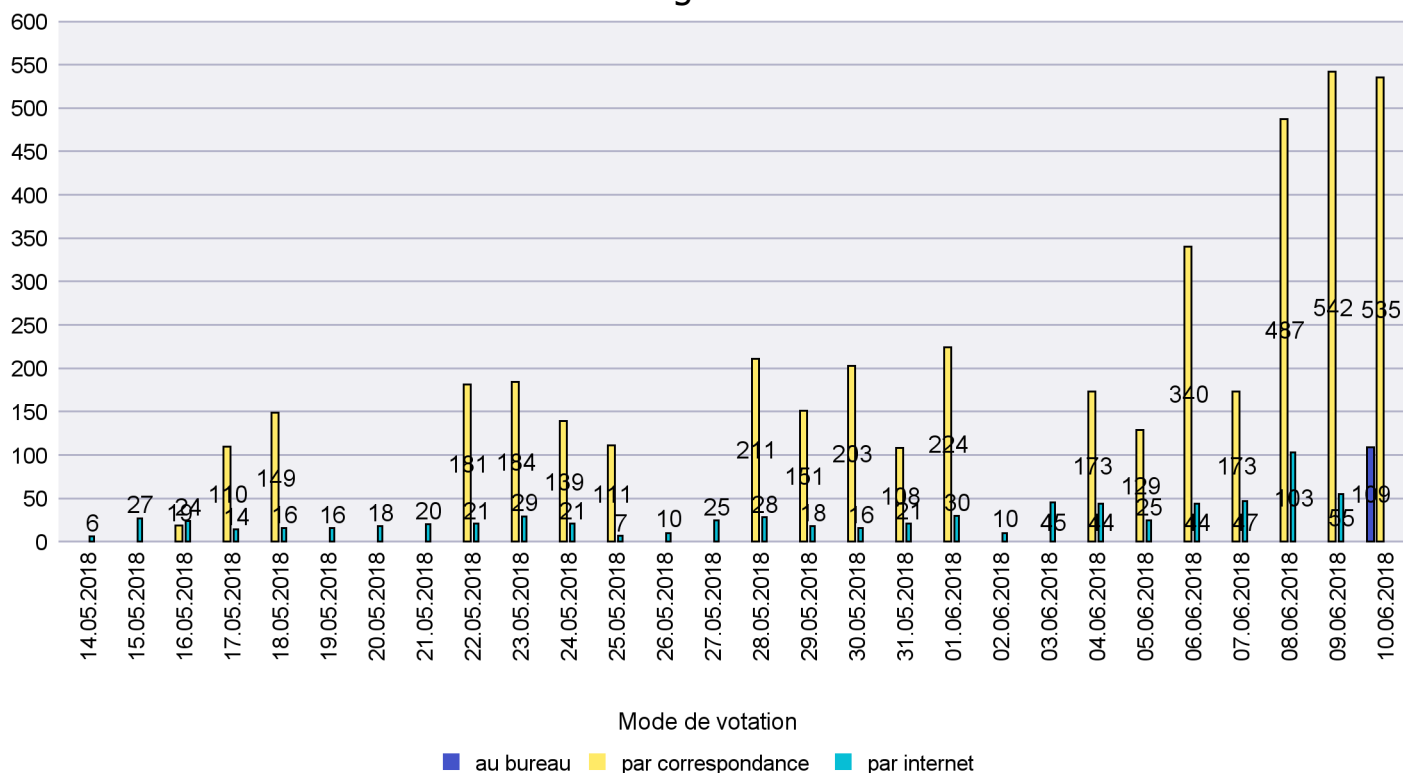

Jours d'enregistrement des votes