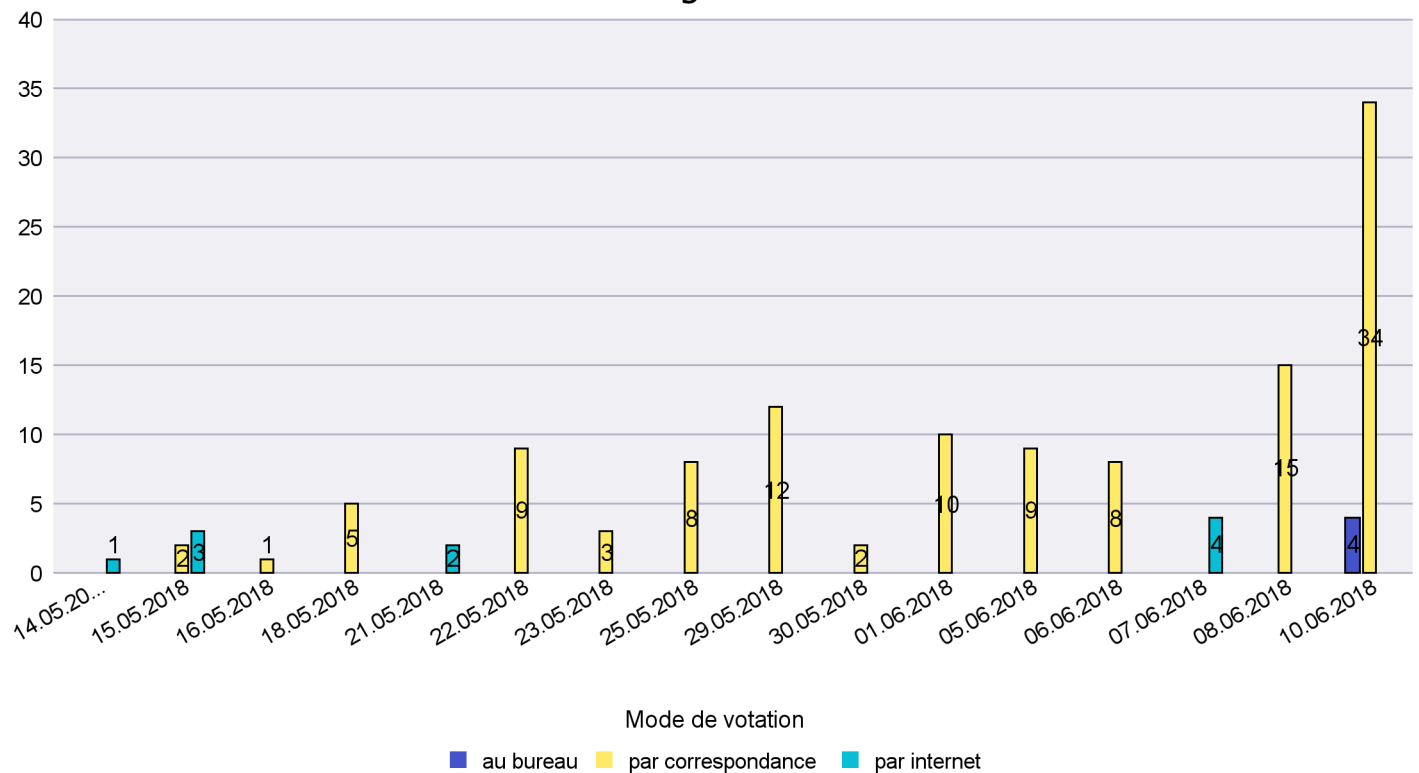

## Mode de vote par classe d'âge

## Jours d'enregistrement des votes

Scrutin : 10.06.2018

Commune : Les Verrières

Mode de vote par classe d'âge

Jours d'enregistrement des votes

Scrutin : 10.06.2018

Commune : Lignières

Mode de vote par classe d'âge

Jours d'enregistrement des votes

Scrutin : 10.06.2018

Commune : Milvignes