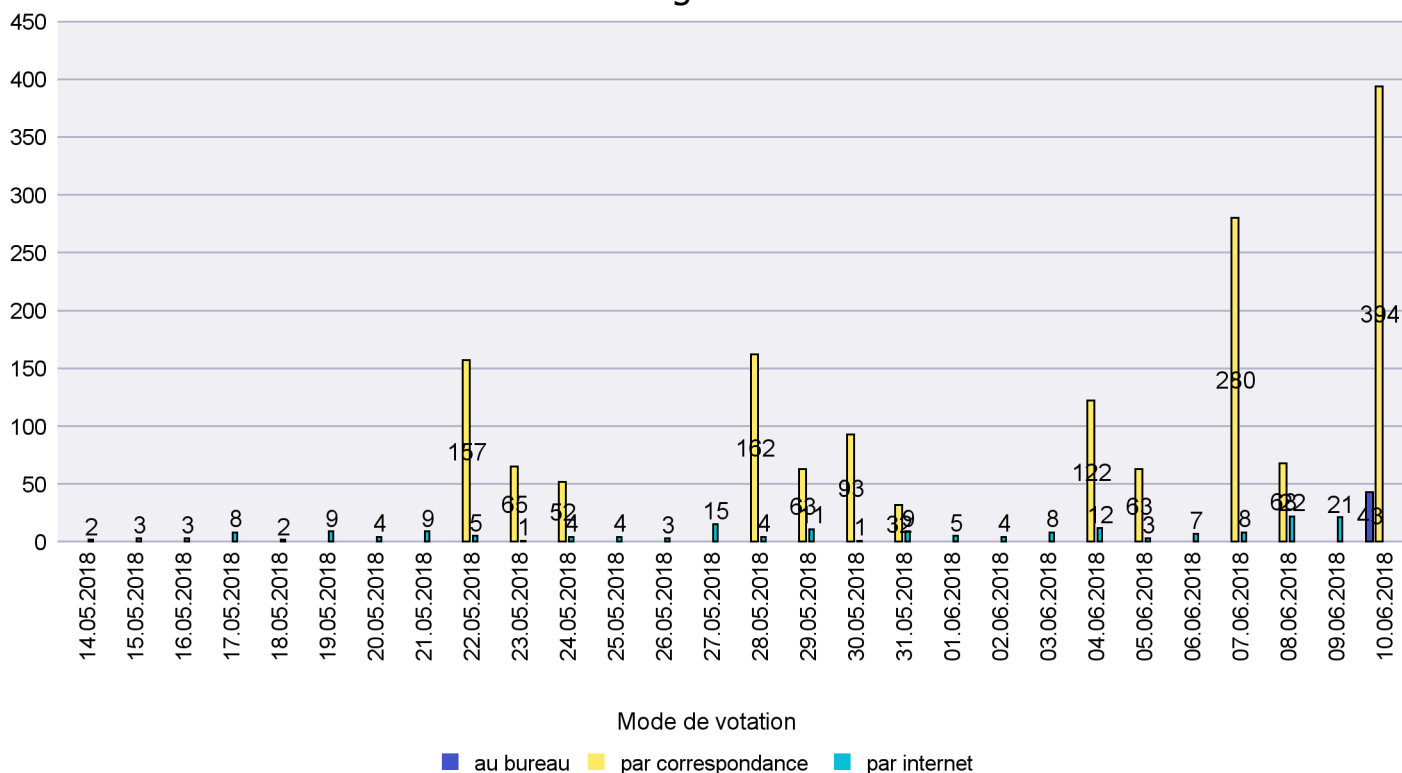

Jours d'enregistrement des votes