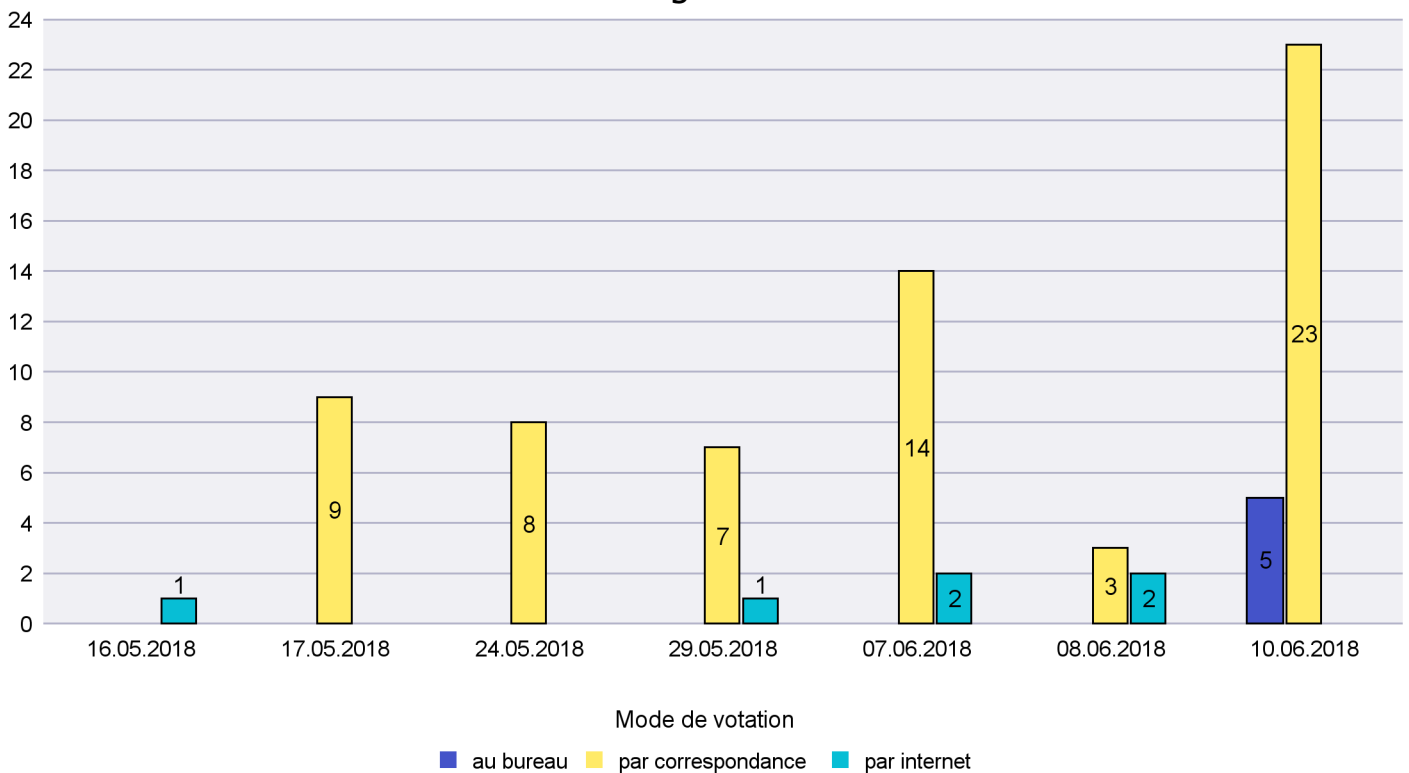

## Mode de vote par classe d'âge

## Jours d'enregistrement des votes

Scrutin : 10.06.2018

Commune : Enges

Mode de vote par classe d'âge

Jours d'enregistrement des votes

Scrutin : 10.06.2018

Commune : Hauterive