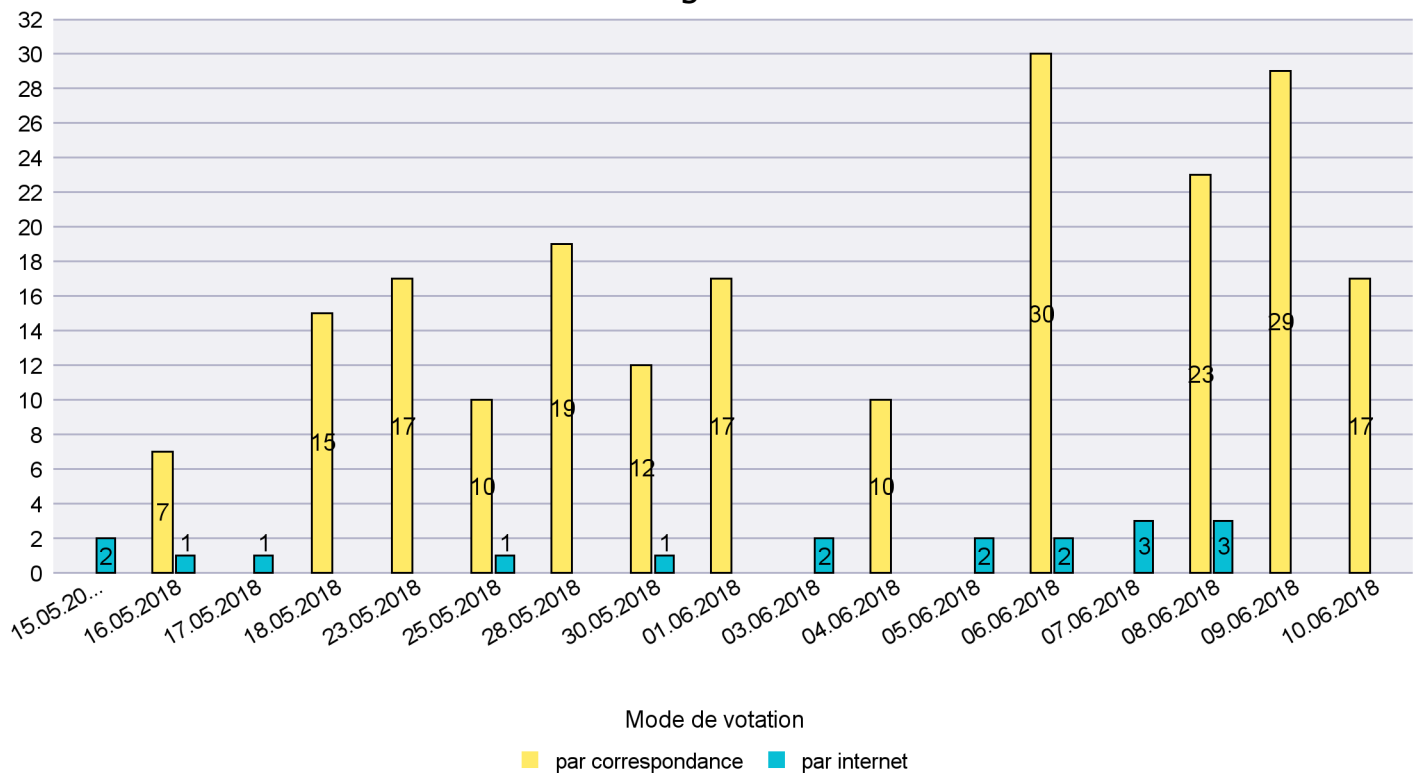

## Mode de vote par classe d'âge

## Jours d'enregistrement des votes

Scrutin : 10.06.2018

Commune : Les Brenets

Mode de vote par classe d'âge

Jours d'enregistrement des votes

# Canton de Neuchâtel - Statistique du mode de vote

Date : 03.07.2018

Scrutin : 10.06.2018

Commune : Les Planchettes