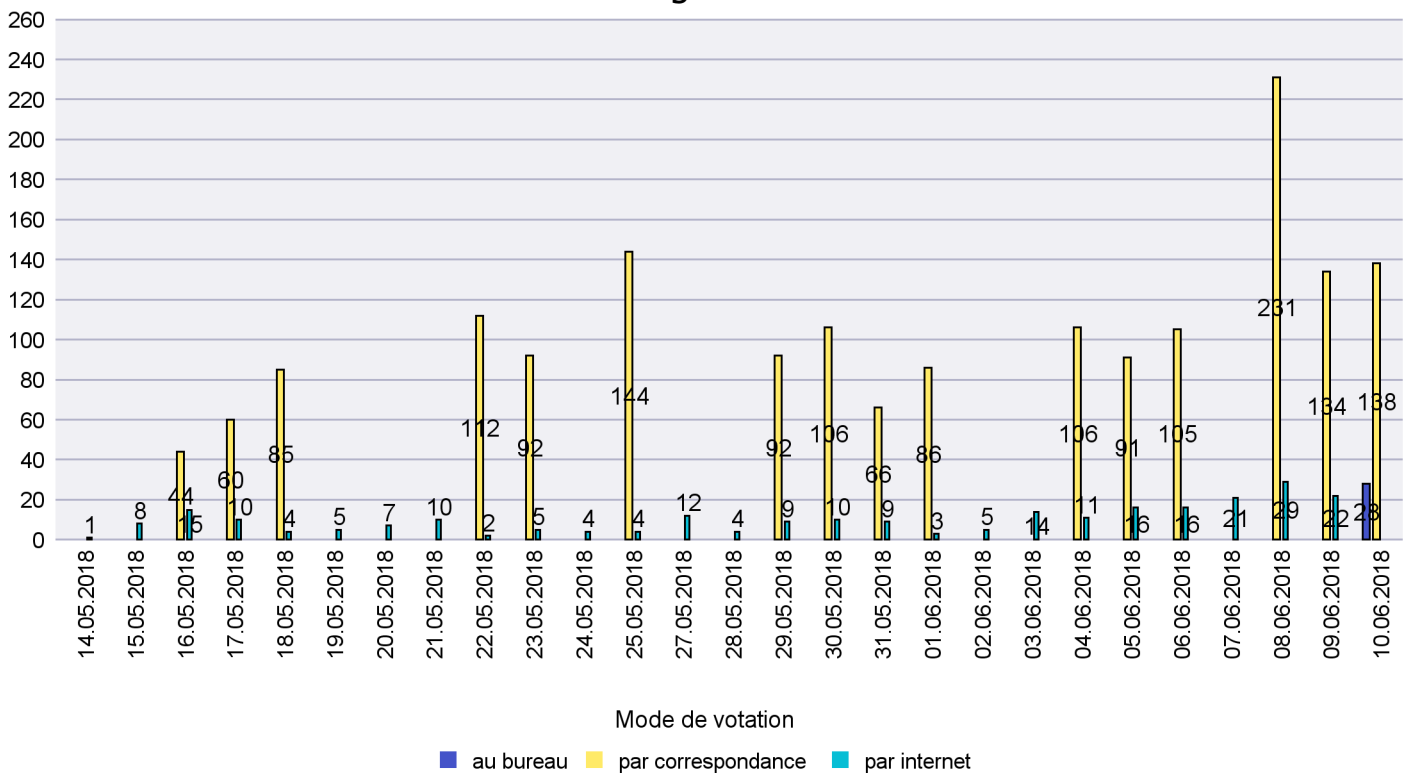

Jours d'enregistrement des votes