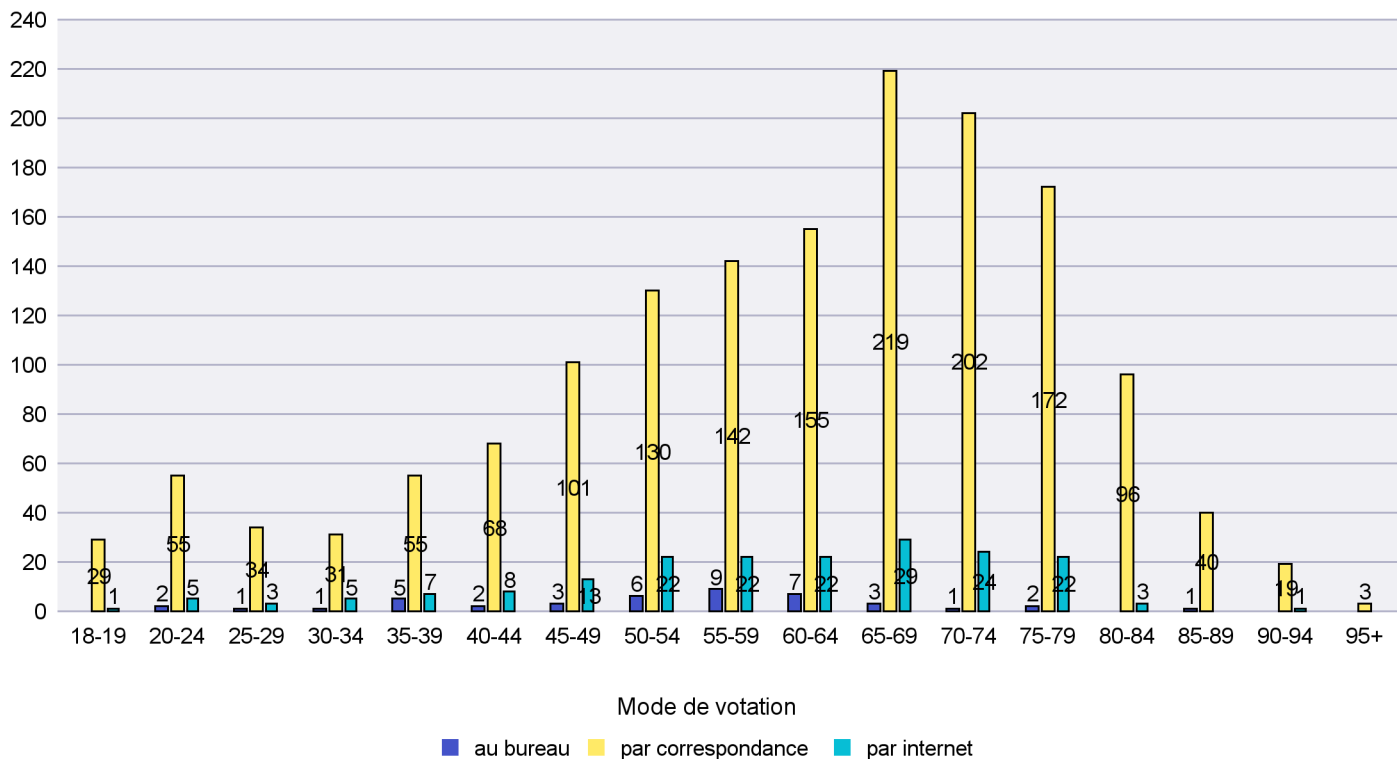

### Mode de vote par classe d'âge

### Jours d'enregistrement des votes

Scrutin : 10.06.2018

Commune : La Grande Béroche

## Mode de vote par classe d'âge