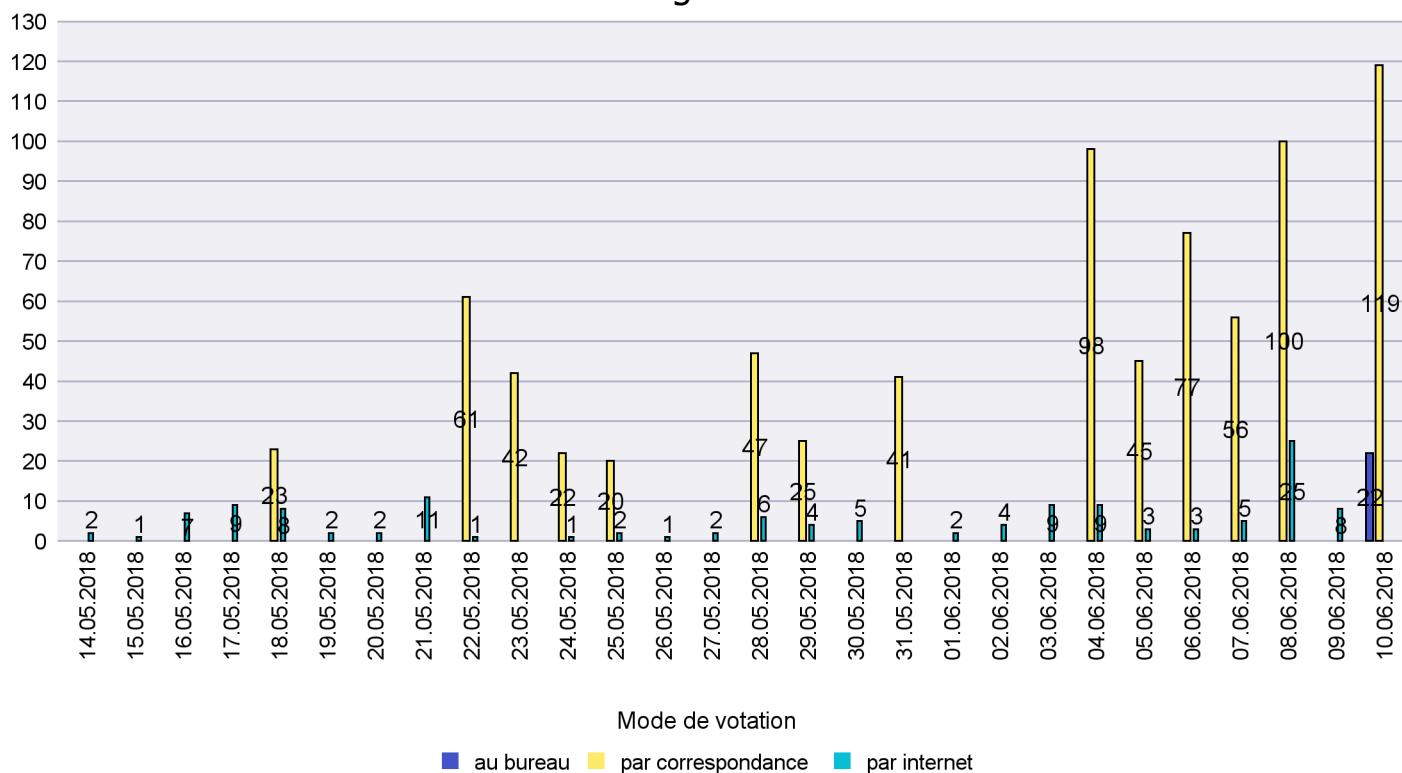

Jours d'enregistrement des votes