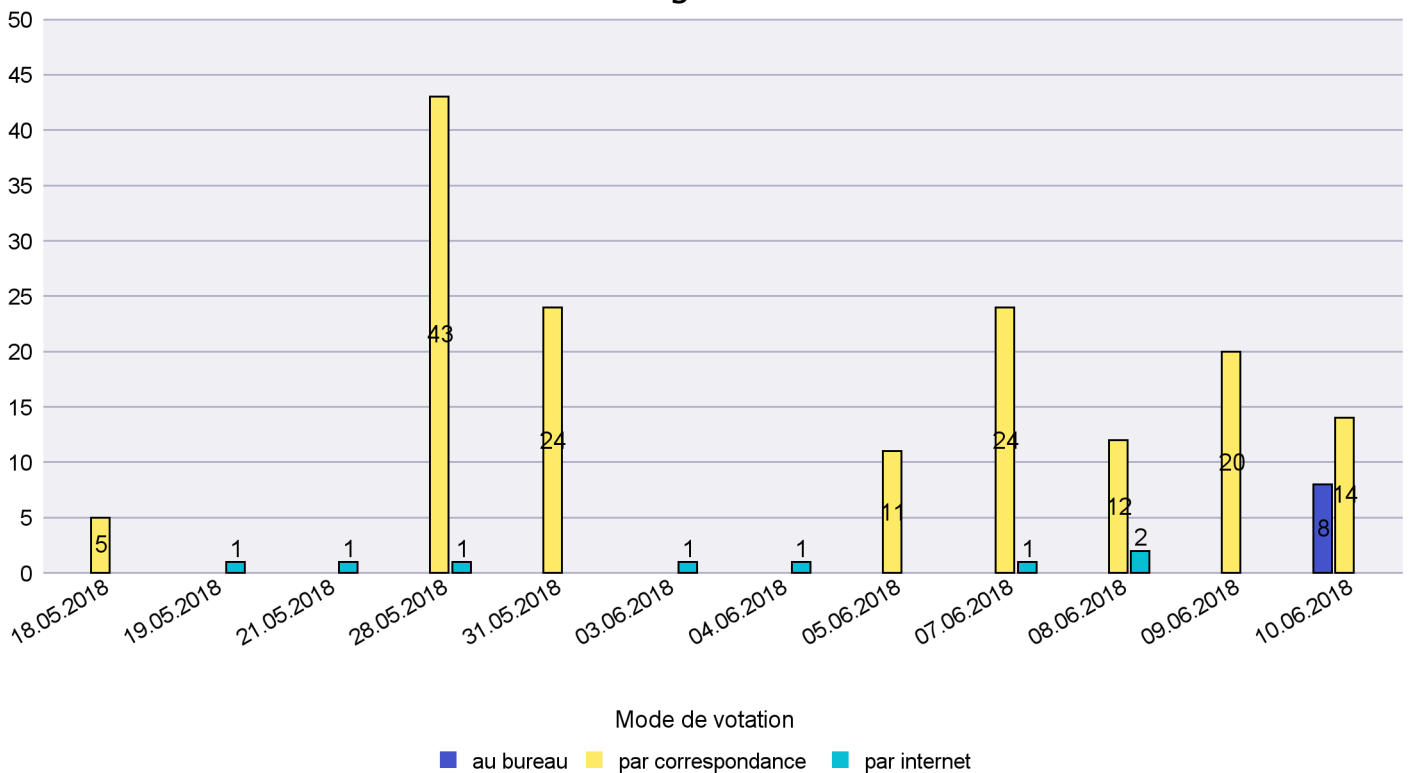

## Mode de vote par classe d'âge

## Jours d'enregistrement des votes

Scrutin : 10.06.2018

Commune : Les Verrières

Mode de vote par classe d'âge

Jours d'enregistrement des votes

Scrutin : 10.06.2018

Commune : Lignières

Mode de vote par classe d'âge

Jours d'enregistrement des votes

Scrutin : 10.06.2018

Commune : Milvignes