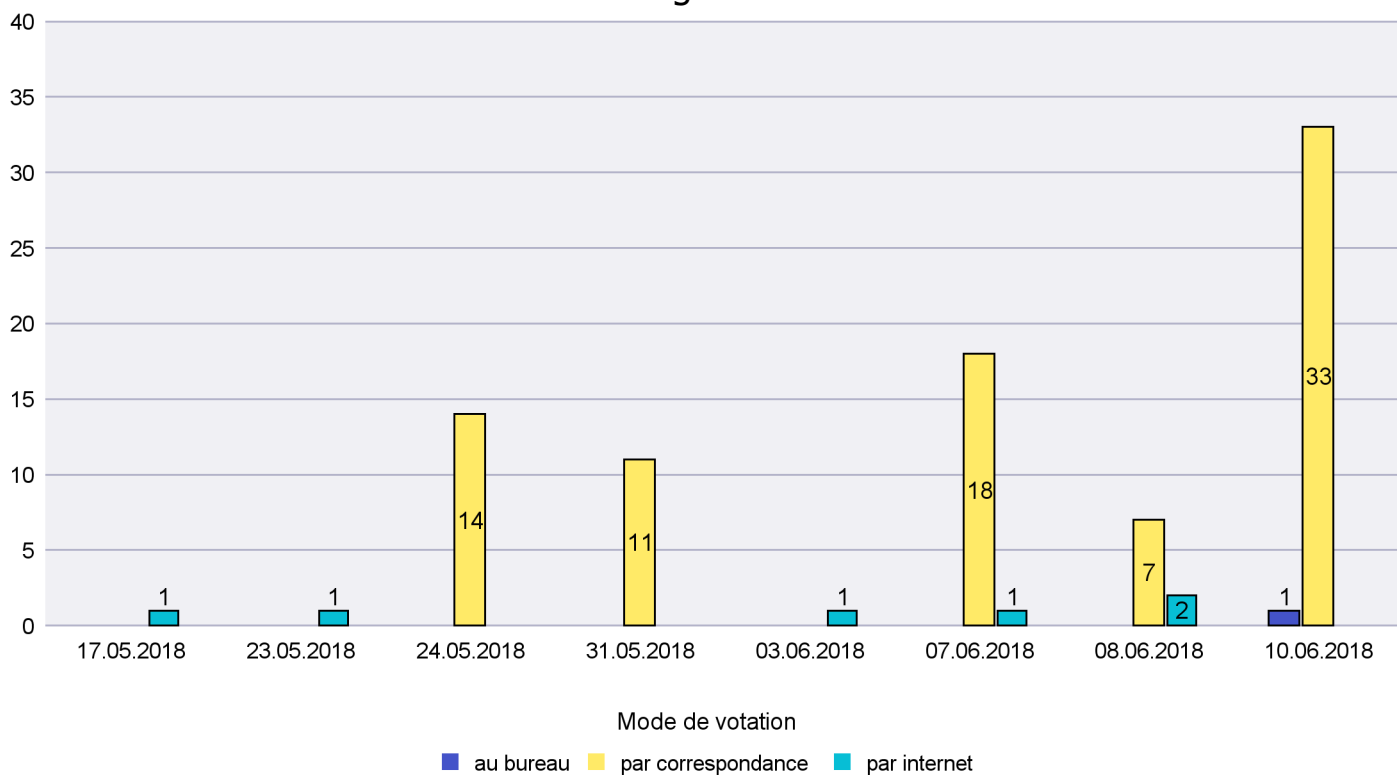

## Mode de vote par classe d'âge

## Jours d'enregistrement des votes

Scrutin : 10.06.2018

Commune : Le Cerneux-Péquignot

Mode de vote par classe d'âge

Jours d'enregistrement des votes

Scrutin : 10.06.2018

Commune : Le Landeron