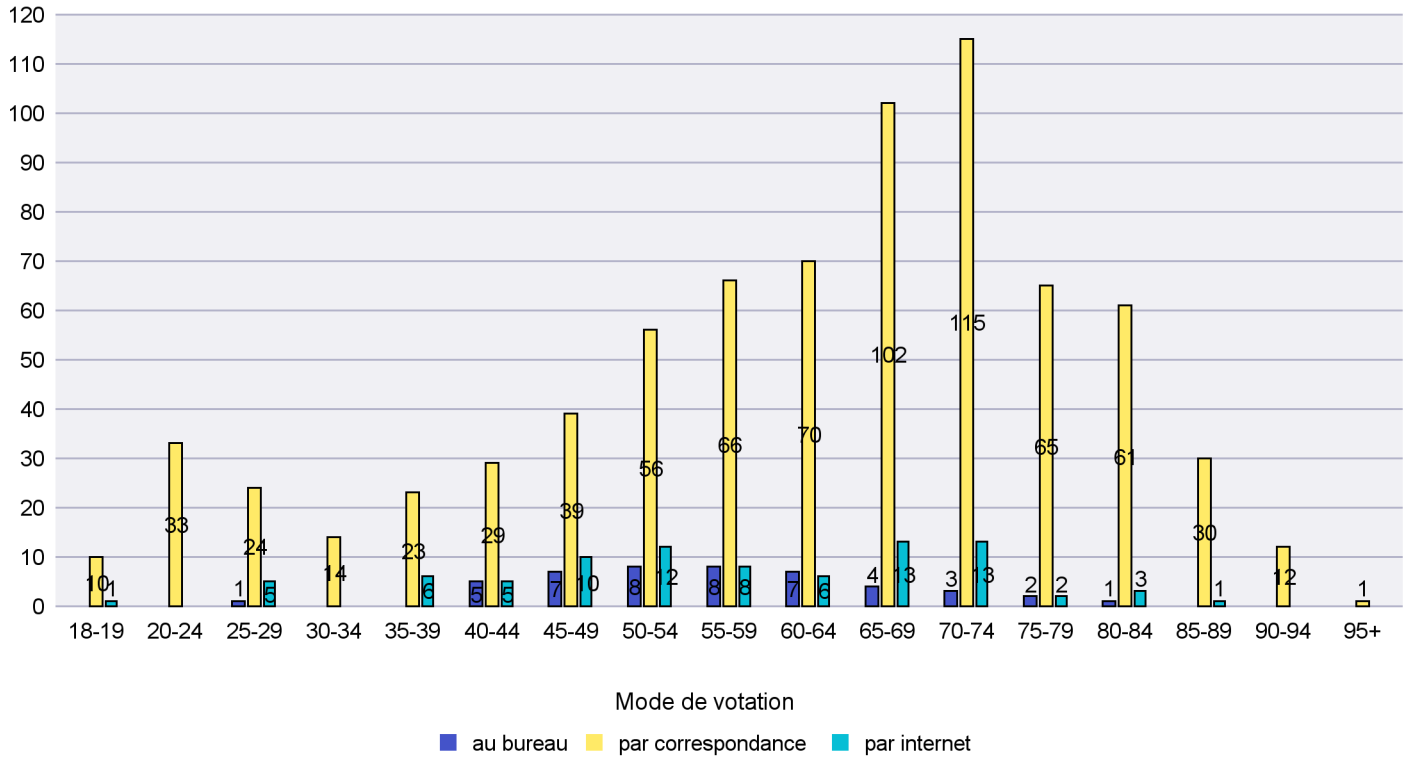

## Mode de vote par classe d'âge

## Jours d'enregistrement des votes

Scrutin : 10.06.2018

Commune : Le Cerneux-Péquignot

Mode de vote par classe d'âge

Jours d'enregistrement des votes

Scrutin : 10.06.2018

Commune : Le Landeron