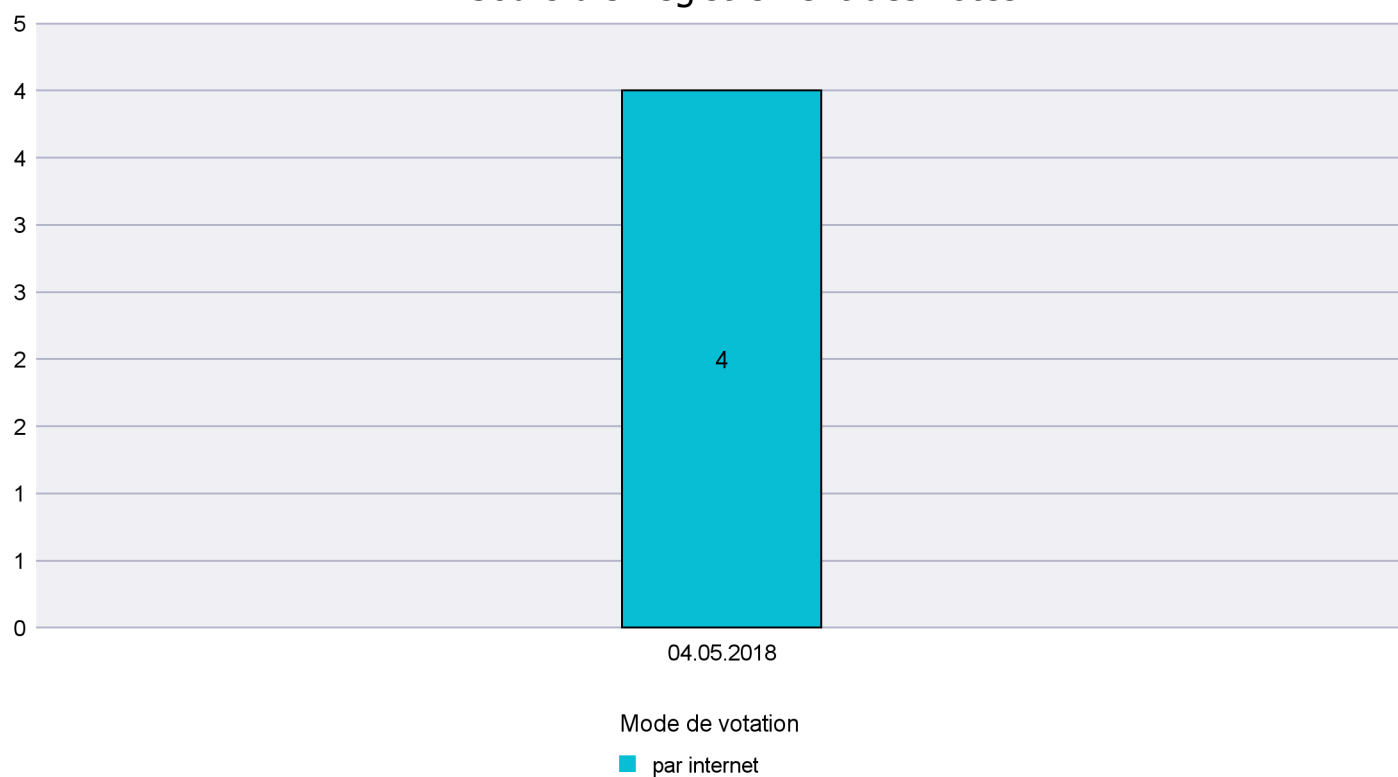

Jours d'enregistrement des votes