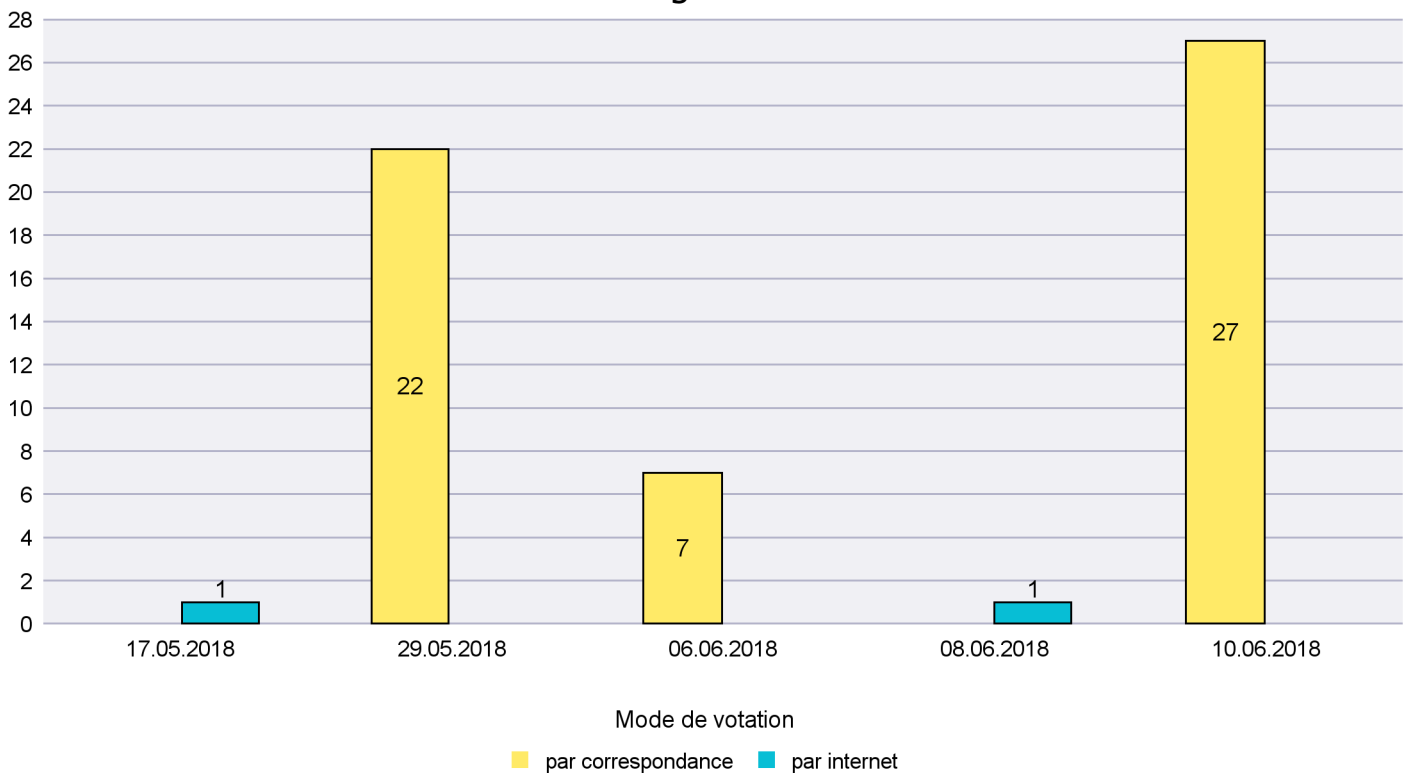

## Mode de vote par classe d'âge

## Jours d'enregistrement des votes

Scrutin : 10.06.2018

Commune : Brot-Plamboz

Mode de vote par classe d'âge

Jours d'enregistrement des votes

### Mode de vote par classe d'âge