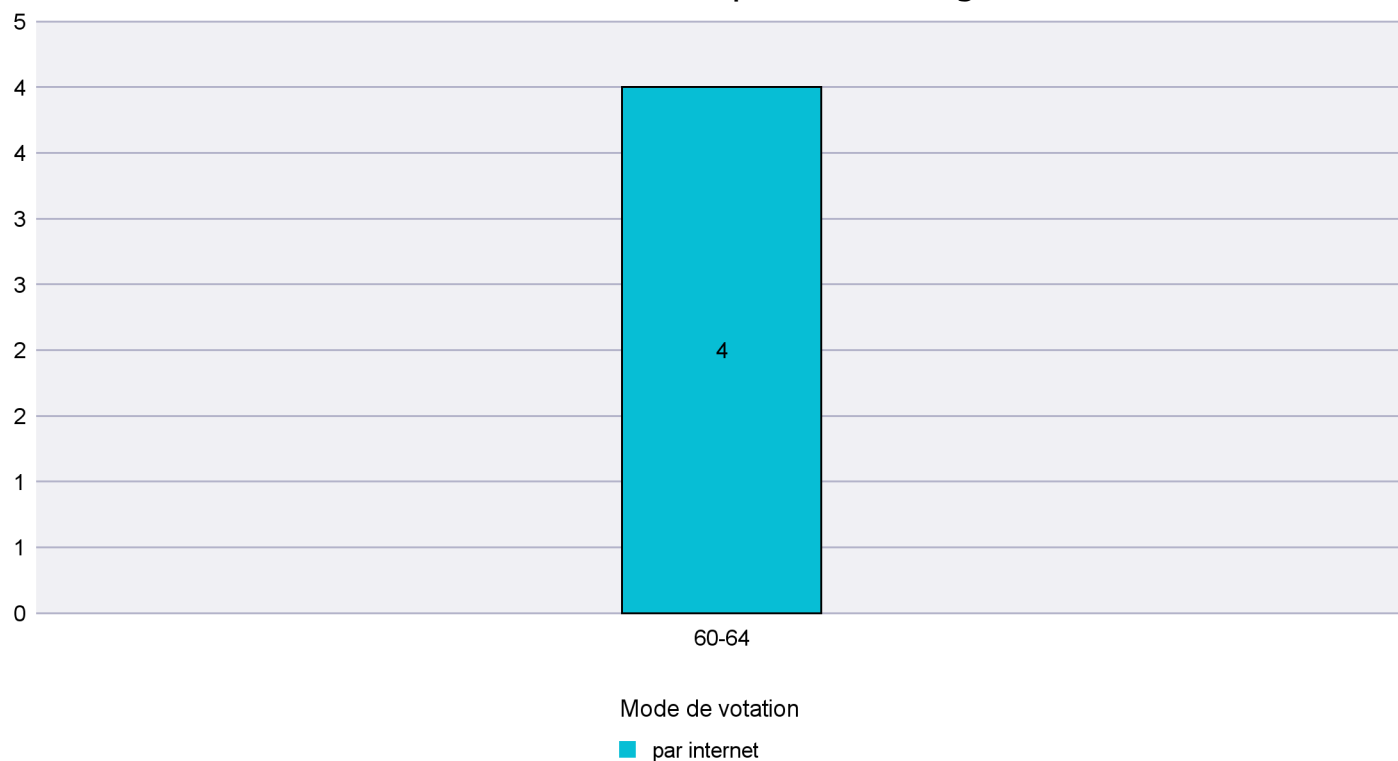

Canton de Neuchâtel - Statistique du mode de vote

Date : 03.07.2018

Scrutin : 10.06.2018

Commune : Commune Commission

Mode de vote par classe d'âge