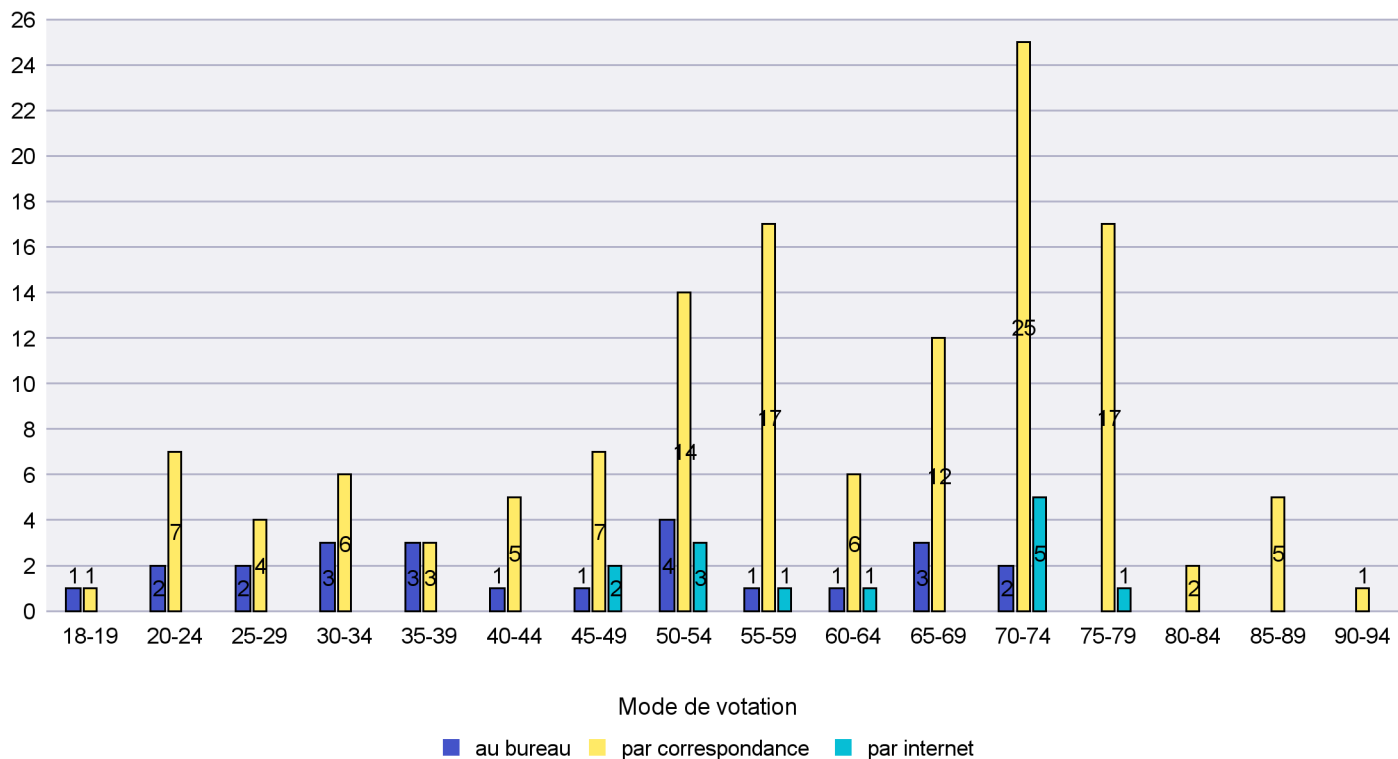

## Mode de vote par classe d'âge

## Jours d'enregistrement des votes

Scrutin : 10.06.2018

Commune : Enges

Mode de vote par classe d'âge

Jours d'enregistrement des votes

Scrutin : 10.06.2018

Commune : Hauterive