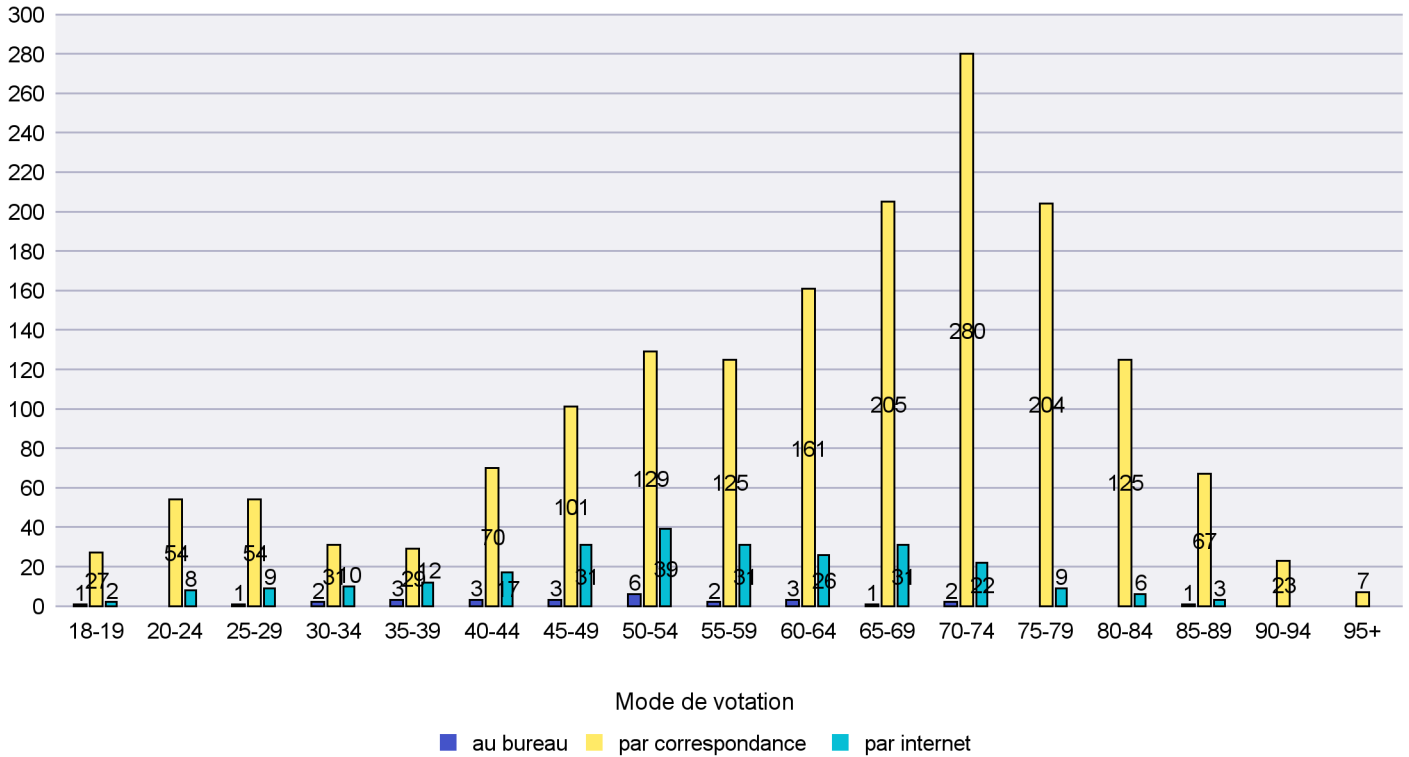

## Mode de vote par classe d'âge

## Jours d'enregistrement des votes

Scrutin : 10.06.2018

Commune : Les Verrières

Mode de vote par classe d'âge

Jours d'enregistrement des votes

Scrutin : 10.06.2018

Commune : Lignières

Mode de vote par classe d'âge

Jours d'enregistrement des votes

Scrutin : 10.06.2018

Commune : Milvignes