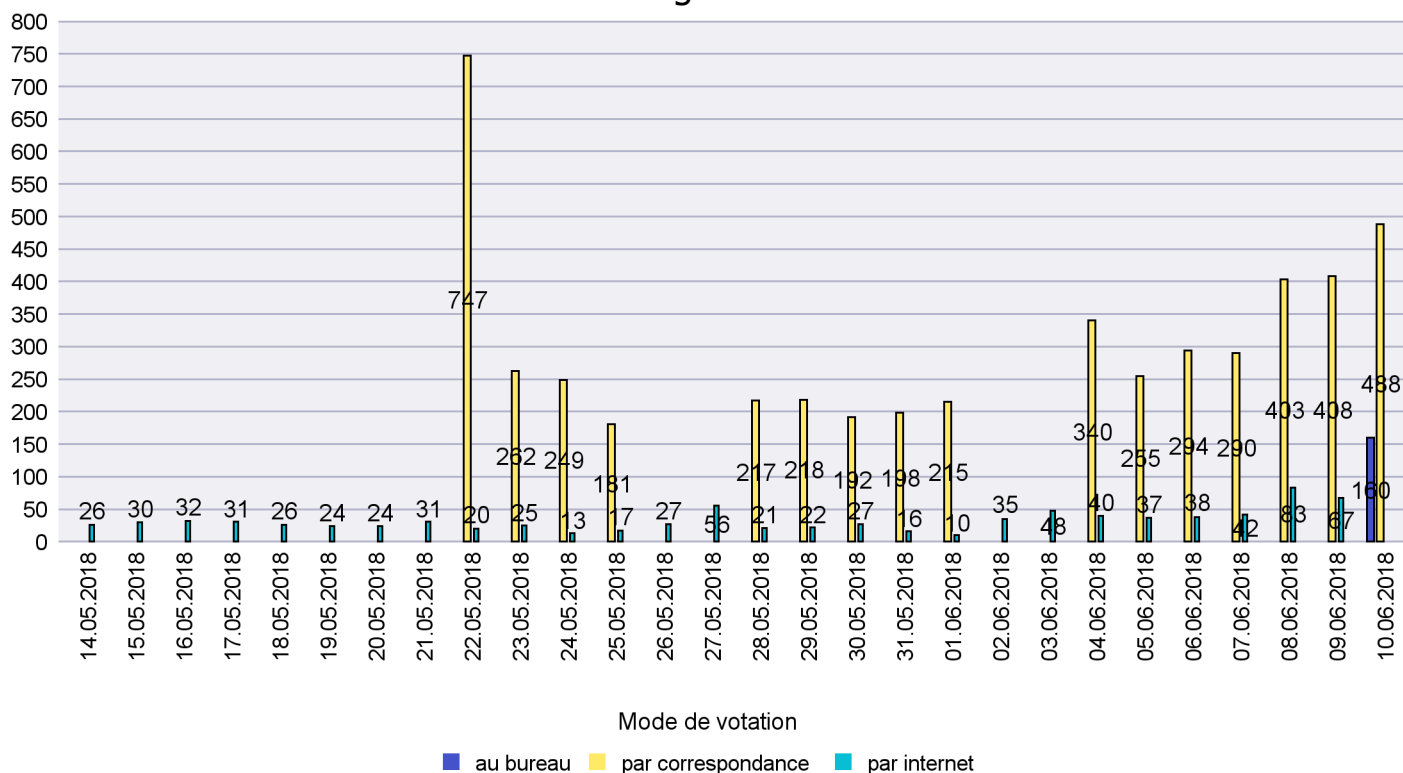

Jours d'enregistrement des votes