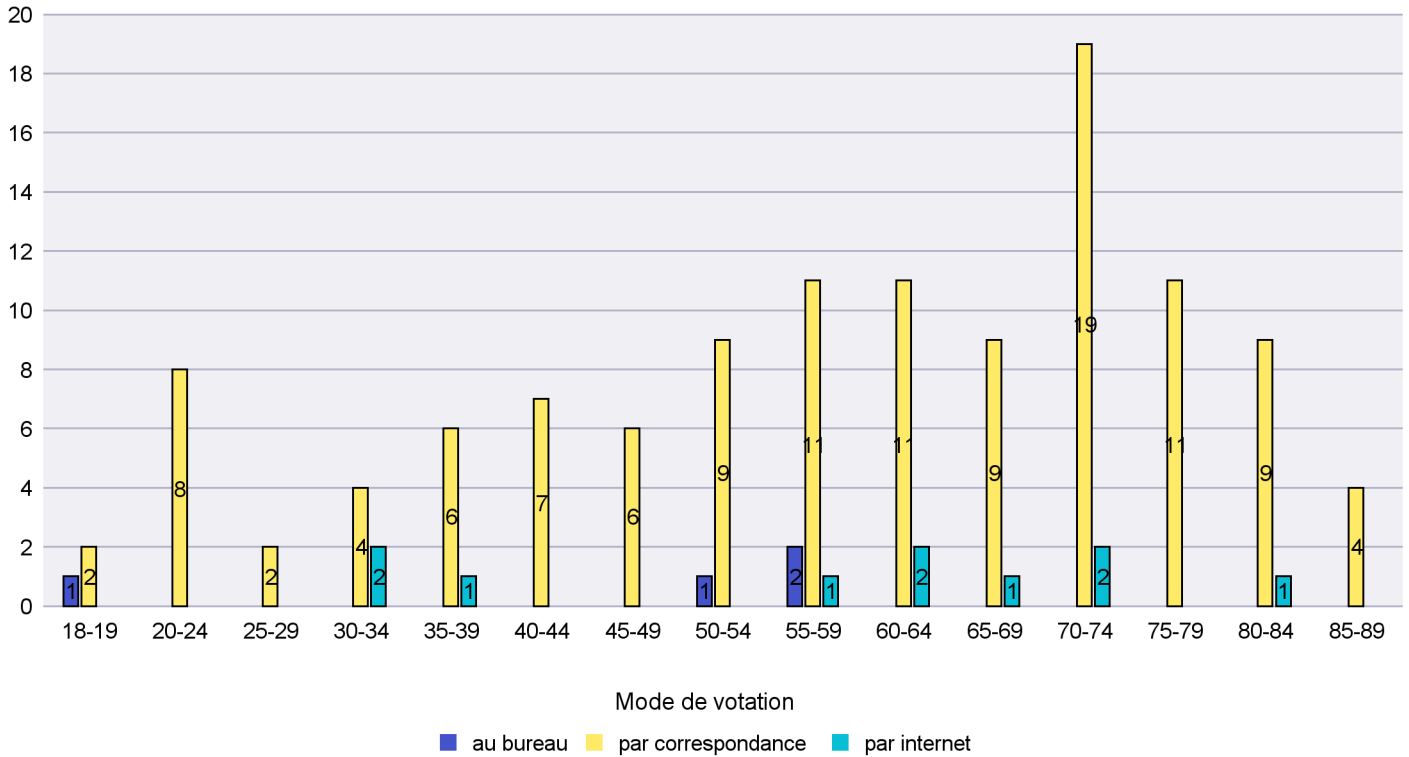

## Mode de vote par classe d'âge

## Jours d'enregistrement des votes

Scrutin : 10.06.2018

Commune : Les Verrières

Mode de vote par classe d'âge

Jours d'enregistrement des votes

Scrutin : 10.06.2018

Commune : Lignières

Mode de vote par classe d'âge