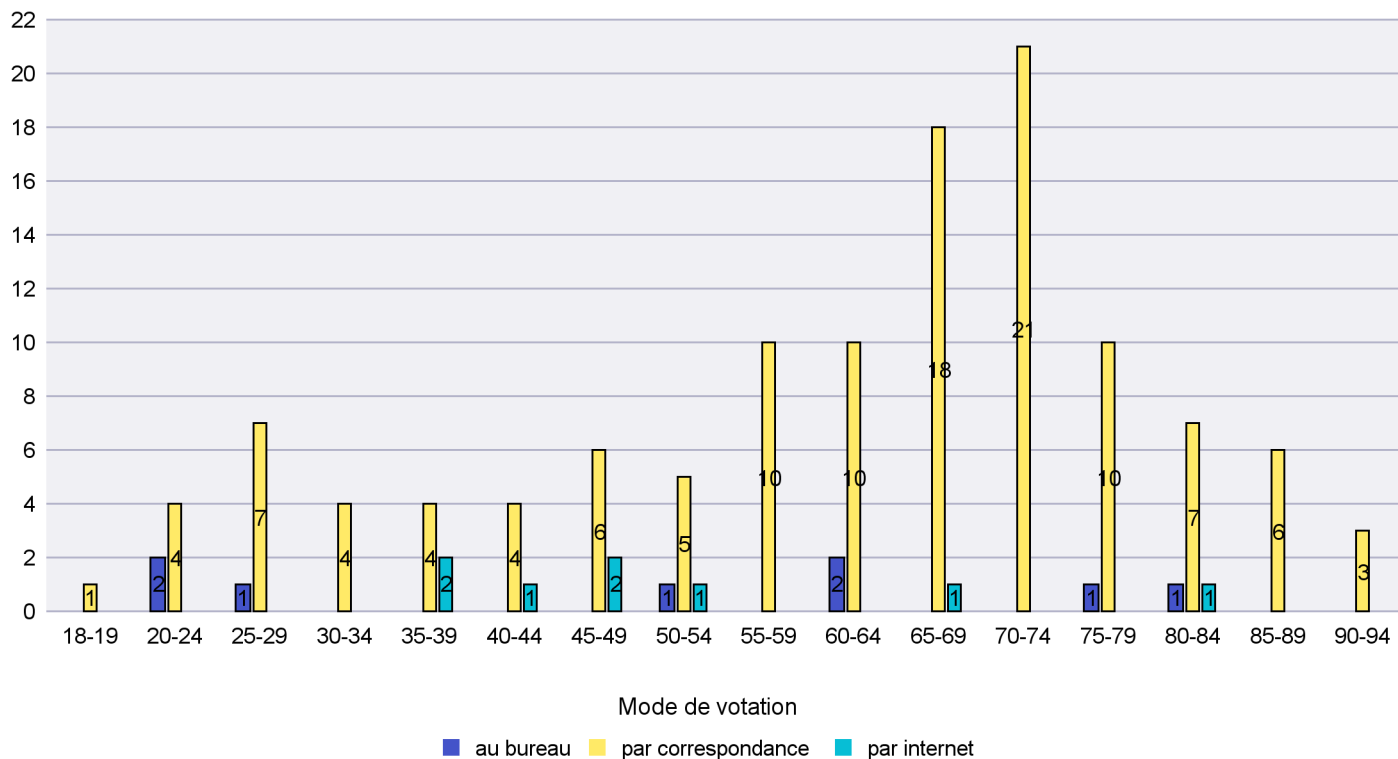

## Mode de vote par classe d'âge

## Jours d'enregistrement des votes

Scrutin : 10.06.2018

Commune : La Chaux-du-Milieu

### Mode de vote par classe d'âge