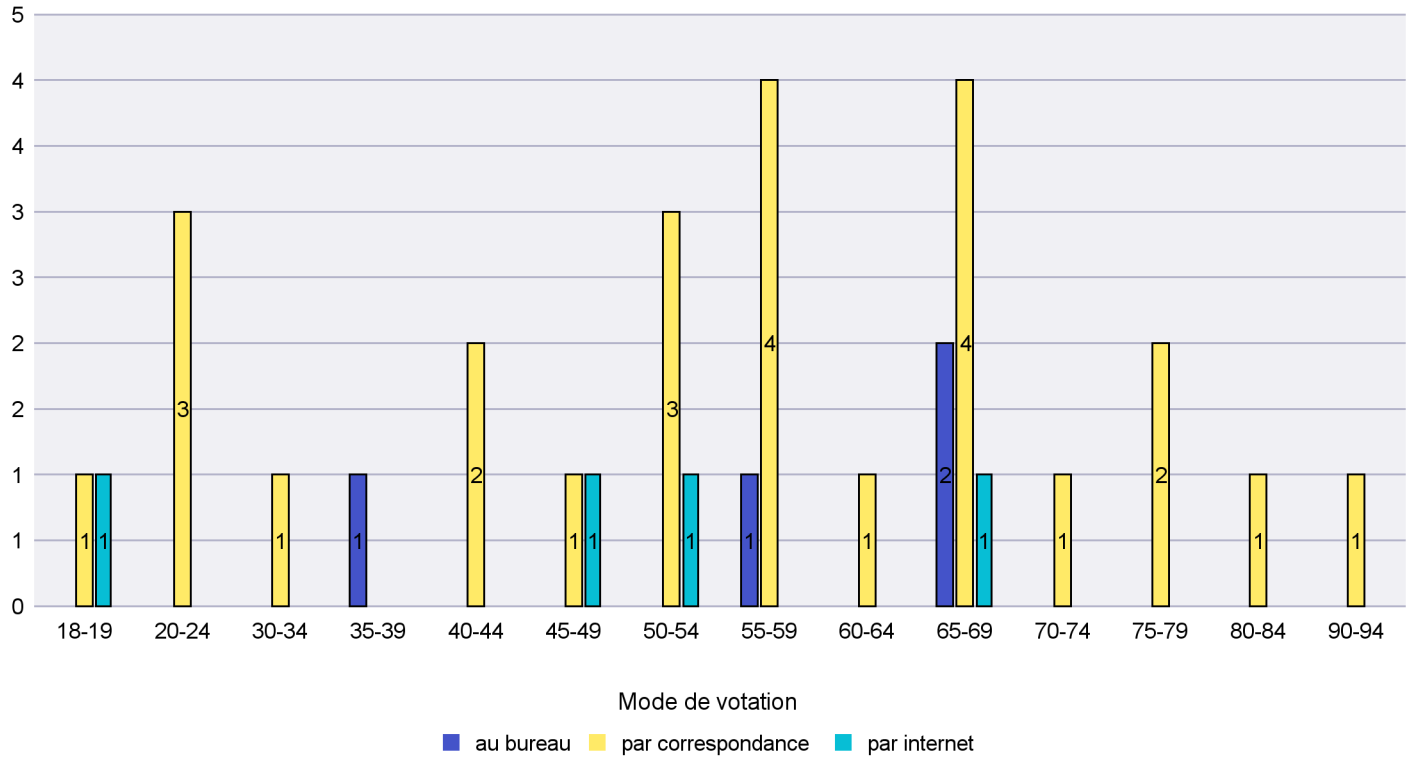

## Mode de vote par classe d'âge

## Jours d'enregistrement des votes

Scrutin : 10.06.2018

Commune : Les Brenets

Mode de vote par classe d'âge

Jours d'enregistrement des votes

# Canton de Neuchâtel - Statistique du mode de vote

Date : 03.07.2018

Scrutin : 10.06.2018

Commune : Les Planchettes

### Mode de vote par classe d'âge