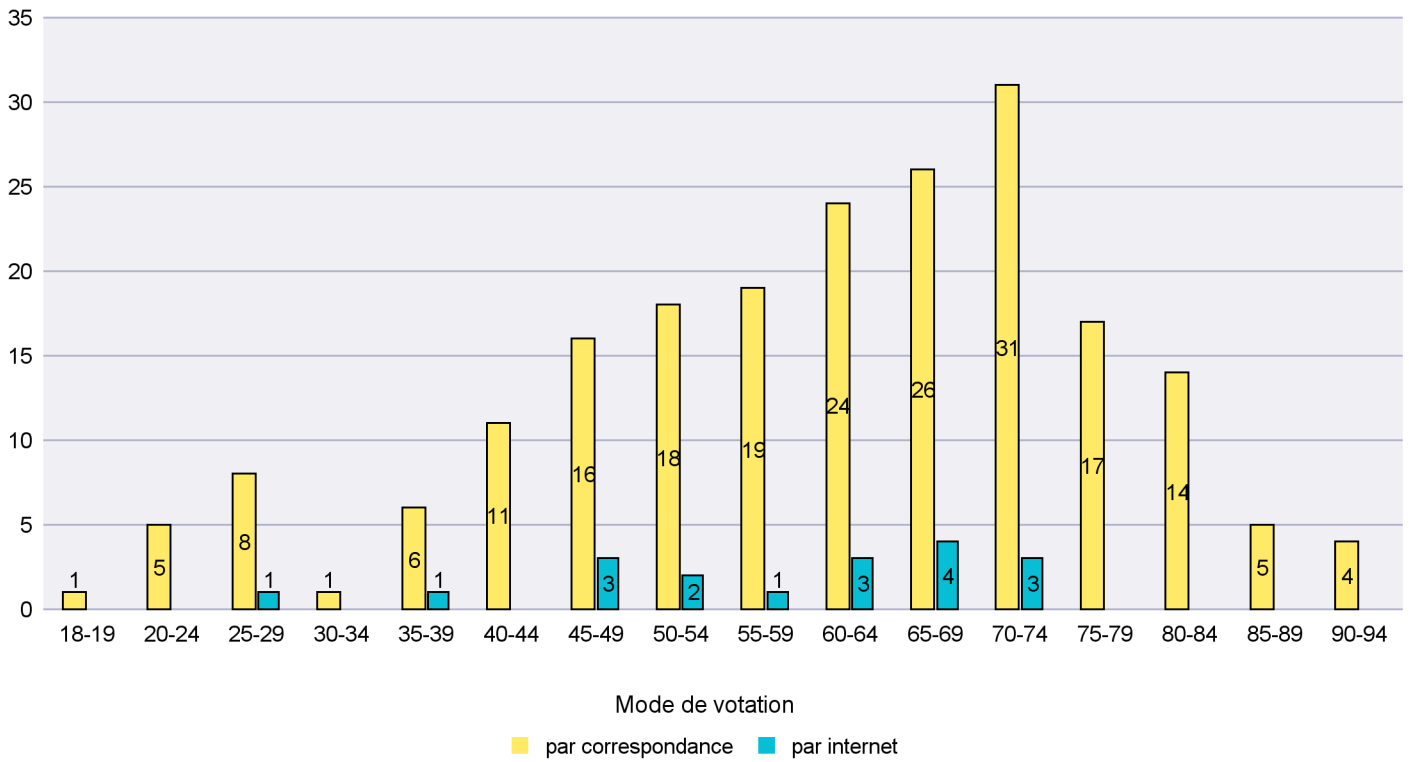

## Mode de vote par classe d'âge

## Jours d'enregistrement des votes

Scrutin : 10.06.2018

Commune : Les Brenets

Mode de vote par classe d'âge

Jours d'enregistrement des votes