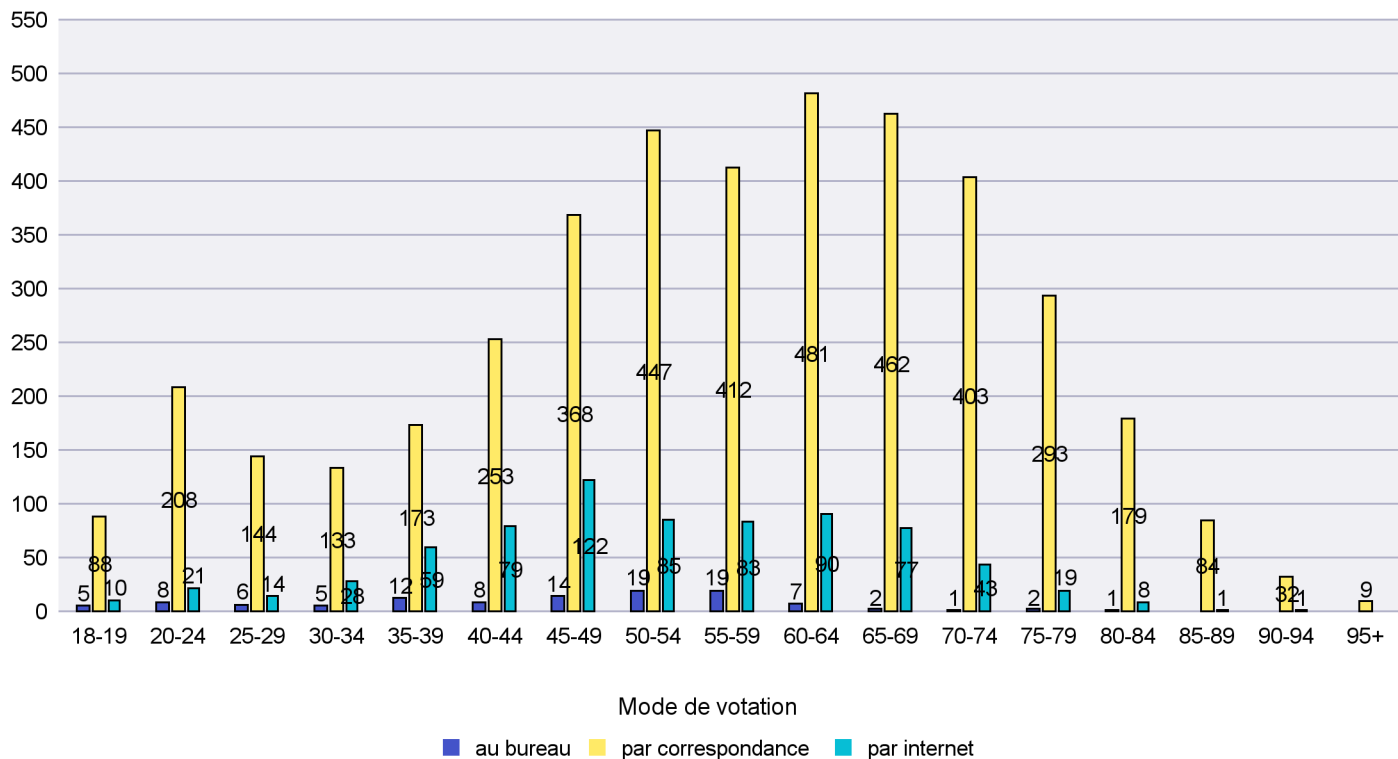

## Mode de vote par classe d'âge

Jours d'enregistrement des votes

# Canton de Neuchâtel - Statistique du mode de vote

Date : 03.07.2018

Scrutin : 10.06.2018

Commune : Val-de-Ruz