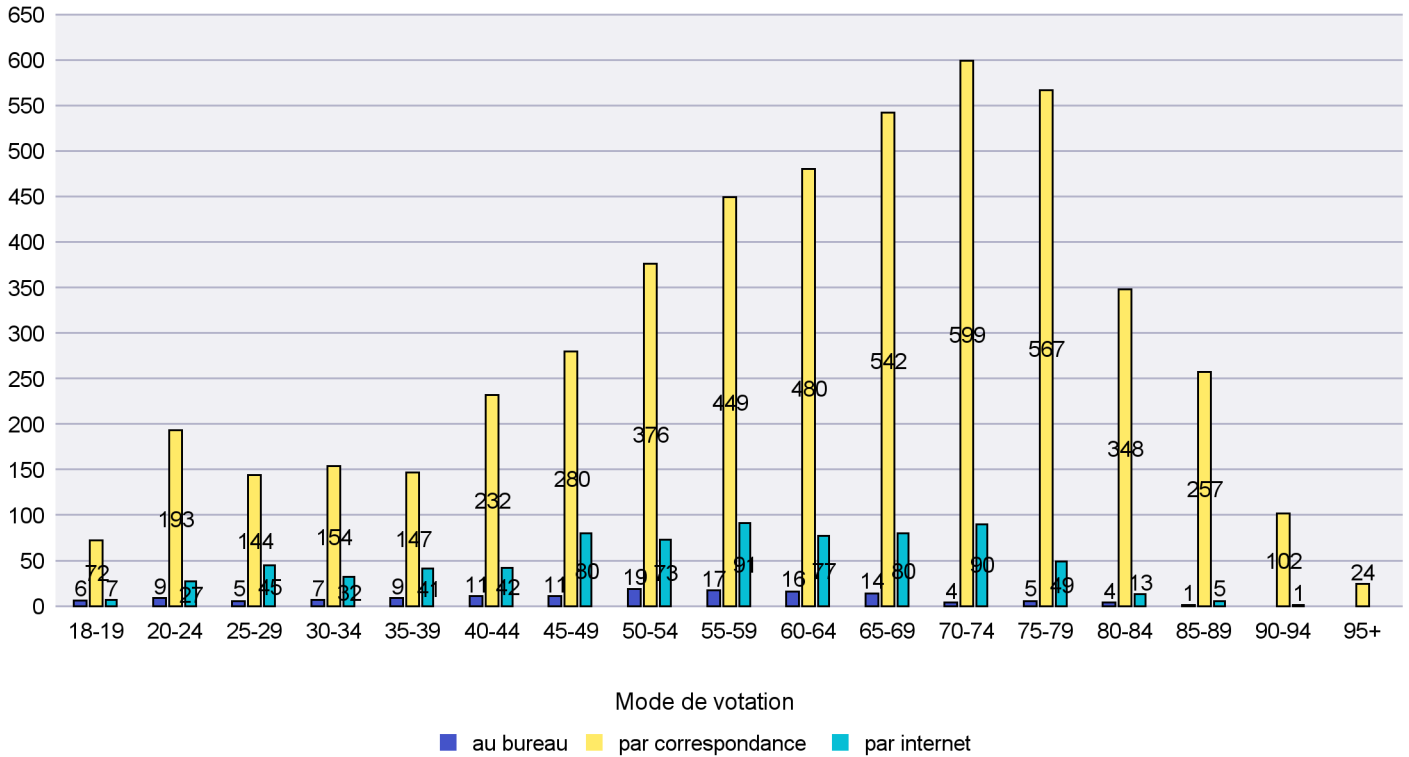

## Mode de vote par classe d'âge

## Jours d'enregistrement des votes

Scrutin : 10.06.2018

Commune : La Brévine