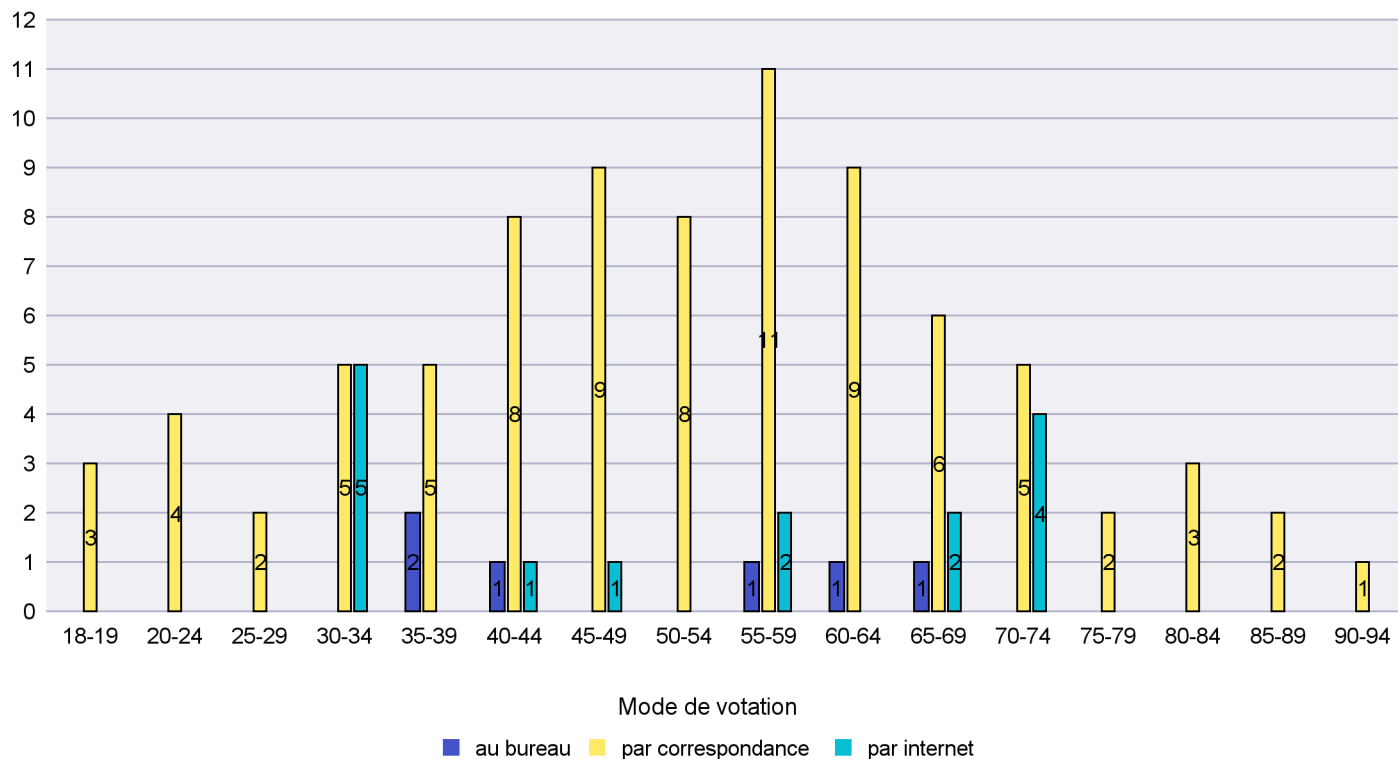

## Mode de vote par classe d'âge

## Jours d'enregistrement des votes

Scrutin : 10.06.2018

Commune : La Chaux-du-Milieu

### Mode de vote par classe d'âge