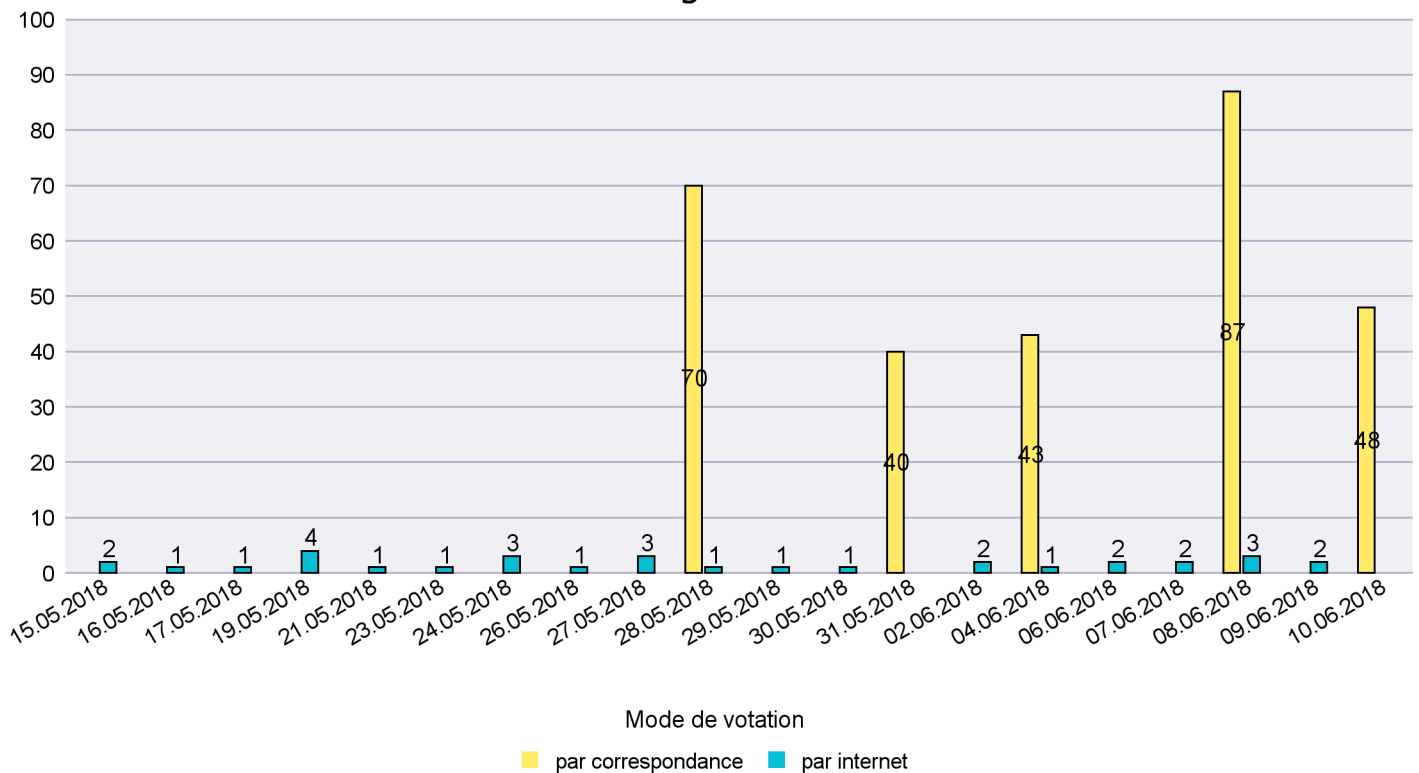

### Jours d'enregistrement des votes

# Canton de Neuchâtel - Statistique du mode de vote

Date : 03.07.2018

Scrutin : 10.06.2018

Commune : Les Ponts-de-Martel

## Mode de vote par classe d'âge

## Jours d'enregistrement des votes

Scrutin : 10.06.2018

Commune : Les Verrières

Mode de vote par classe d'âge

Jours d'enregistrement des votes

Scrutin : 10.06.2018

Commune : Lignières

Mode de vote par classe d'âge