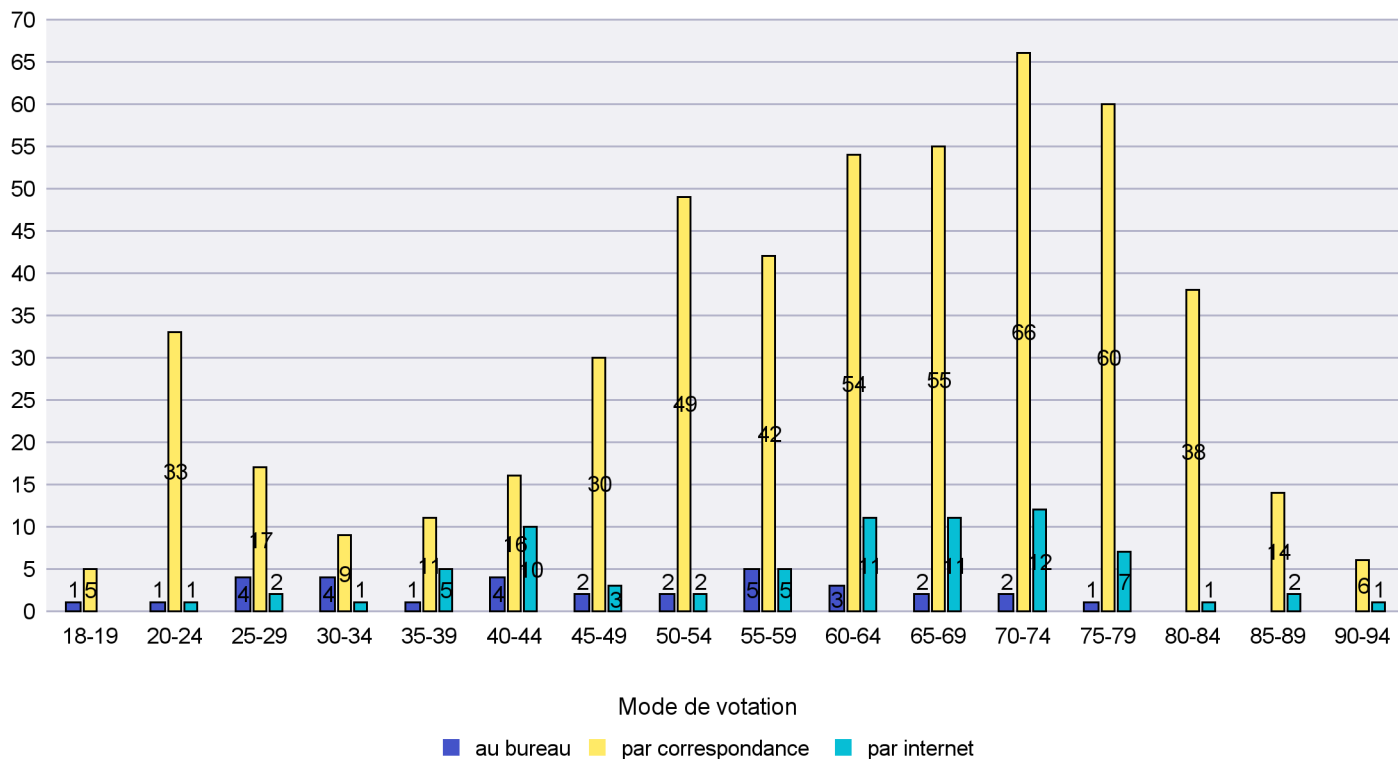

## Mode de vote par classe d'âge

## Jours d'enregistrement des votes

Scrutin : 10.06.2018

Commune : Enges

Mode de vote par classe d'âge

Jours d'enregistrement des votes

Scrutin : 10.06.2018

Commune : Hauterive