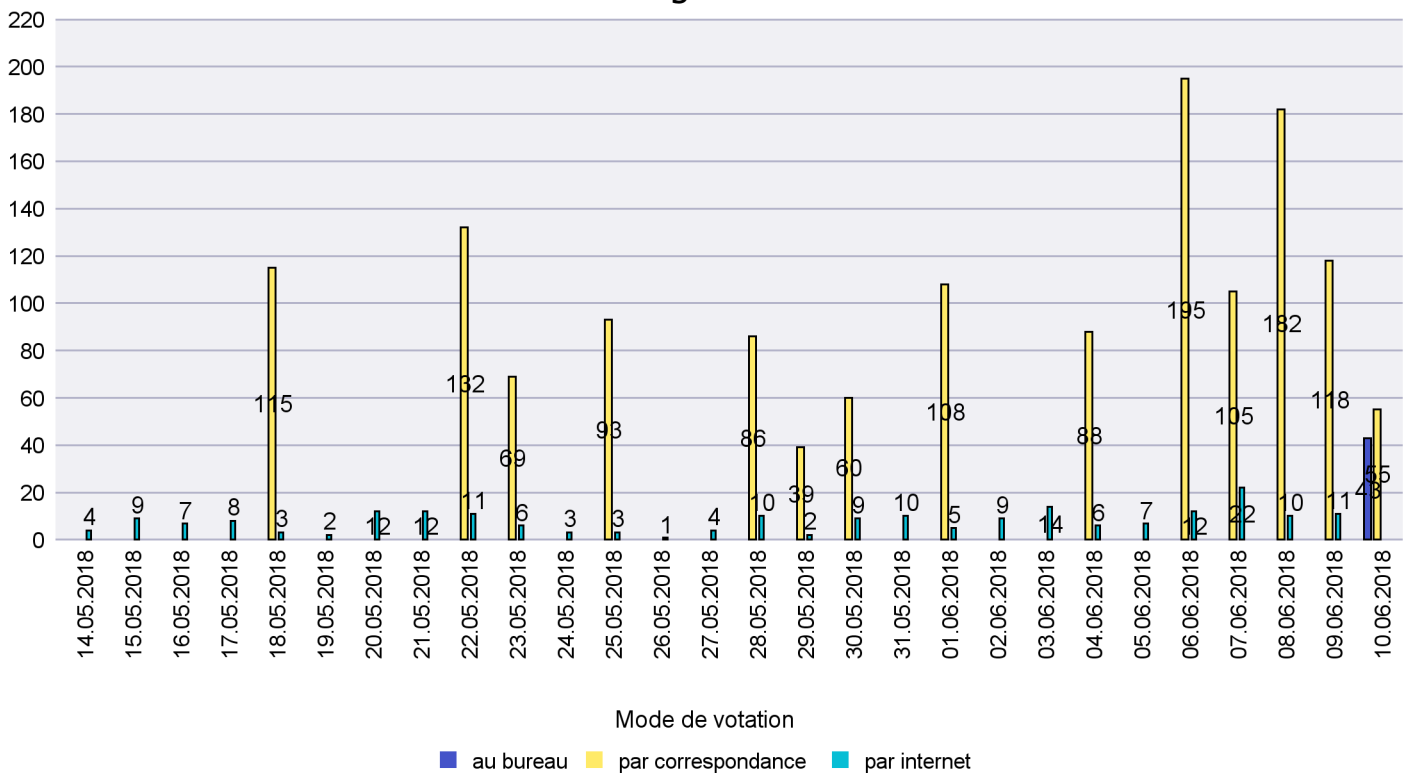

Jours d'enregistrement des votes