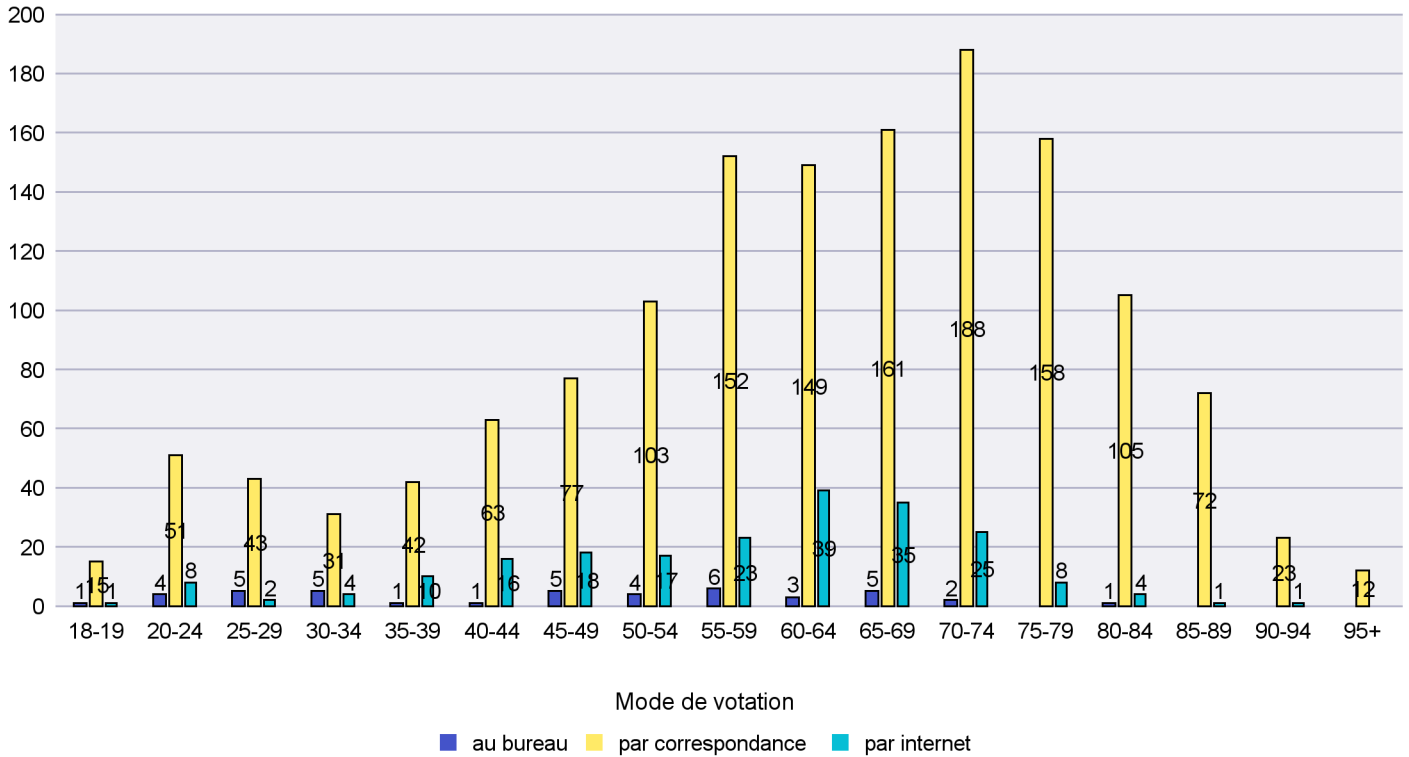

## Mode de vote par classe d'âge

## Jours d'enregistrement des votes

Scrutin : 10.06.2018

Commune : Le Cerneux-Péquignot

Mode de vote par classe d'âge

Jours d'enregistrement des votes

Scrutin : 10.06.2018

Commune : Le Landeron