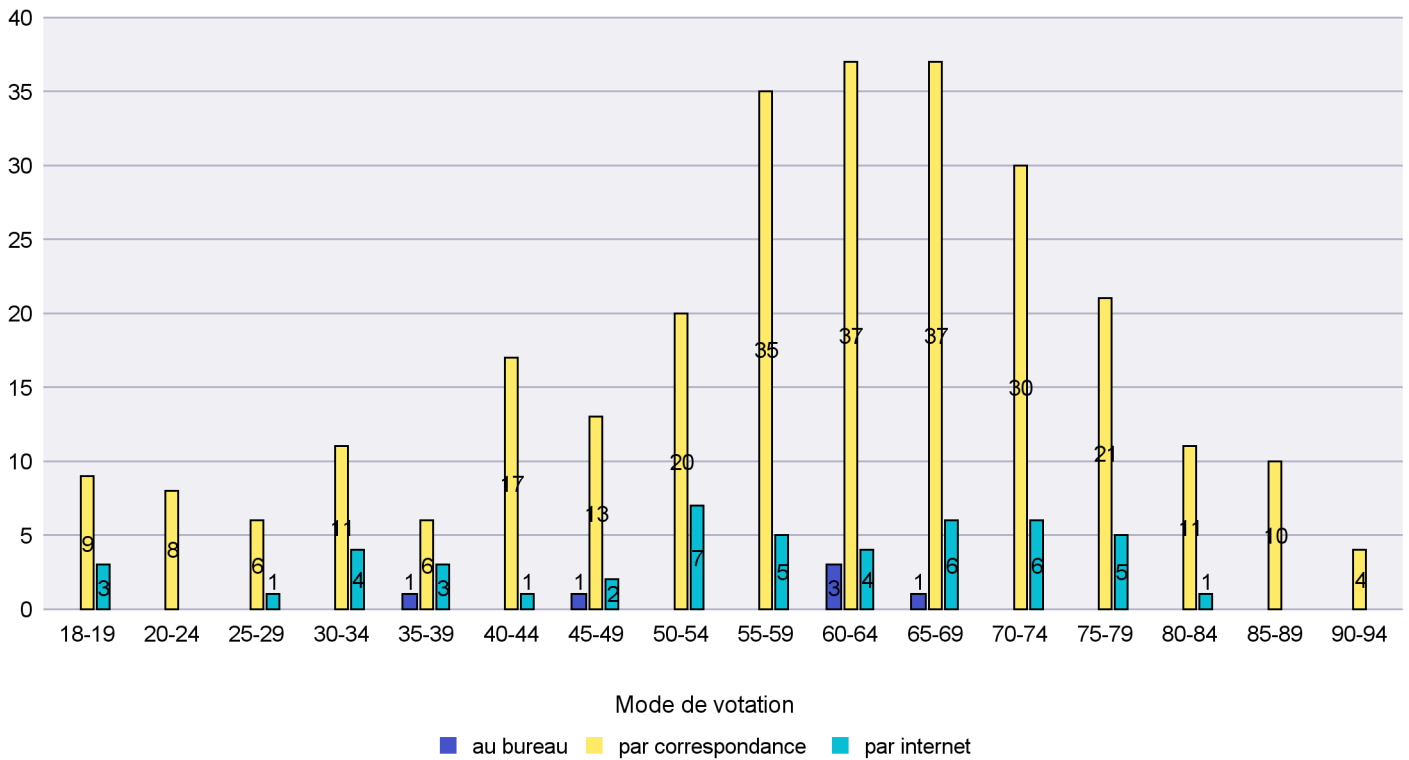

## Mode de vote par classe d'âge

## Jours d'enregistrement des votes

Scrutin : 10.06.2018

Commune : Peseux

Mode de vote par classe d'âge

Jours d'enregistrement des votes

# Canton de Neuchâtel - Statistique du mode de vote

Date : 03.07.2018

Scrutin : 10.06.2018

Commune : Rochefort