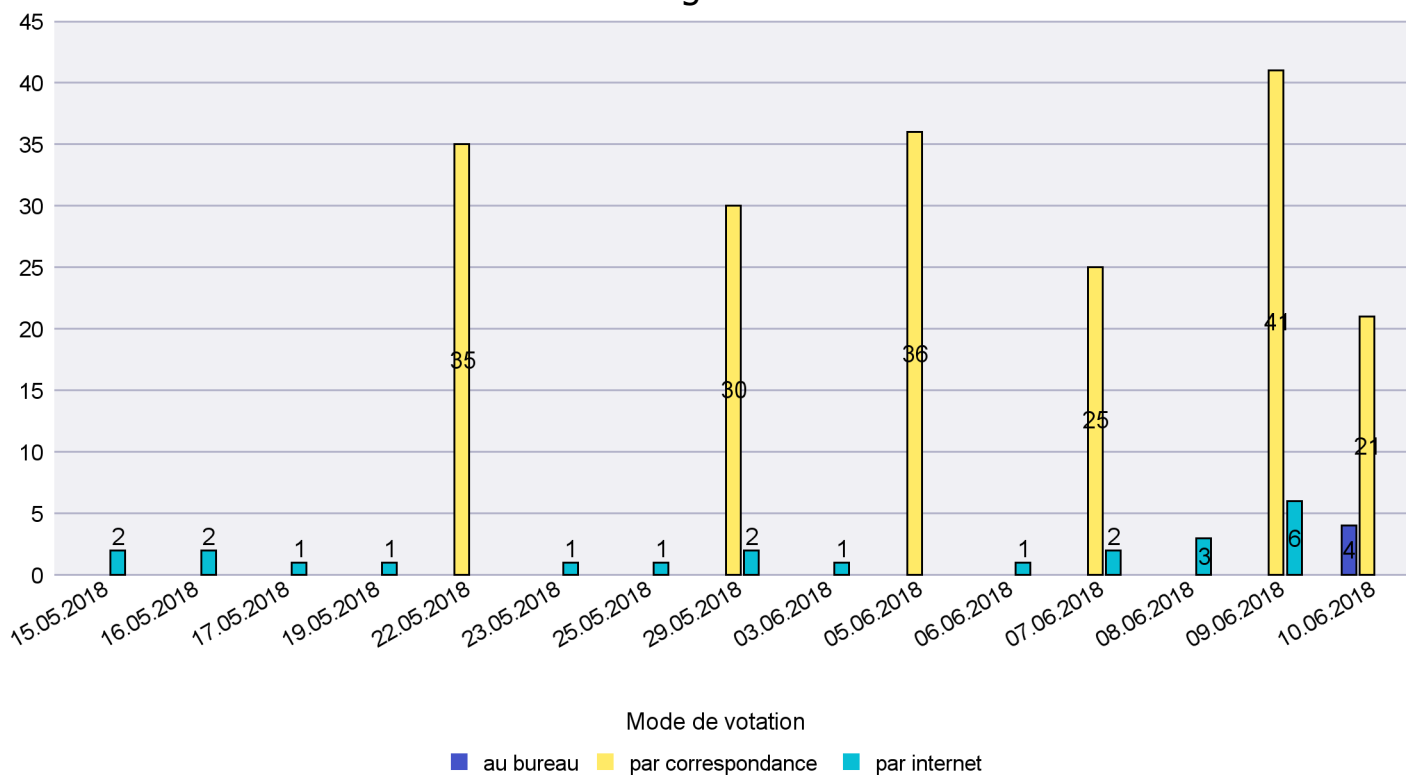

Jours d'enregistrement des votes