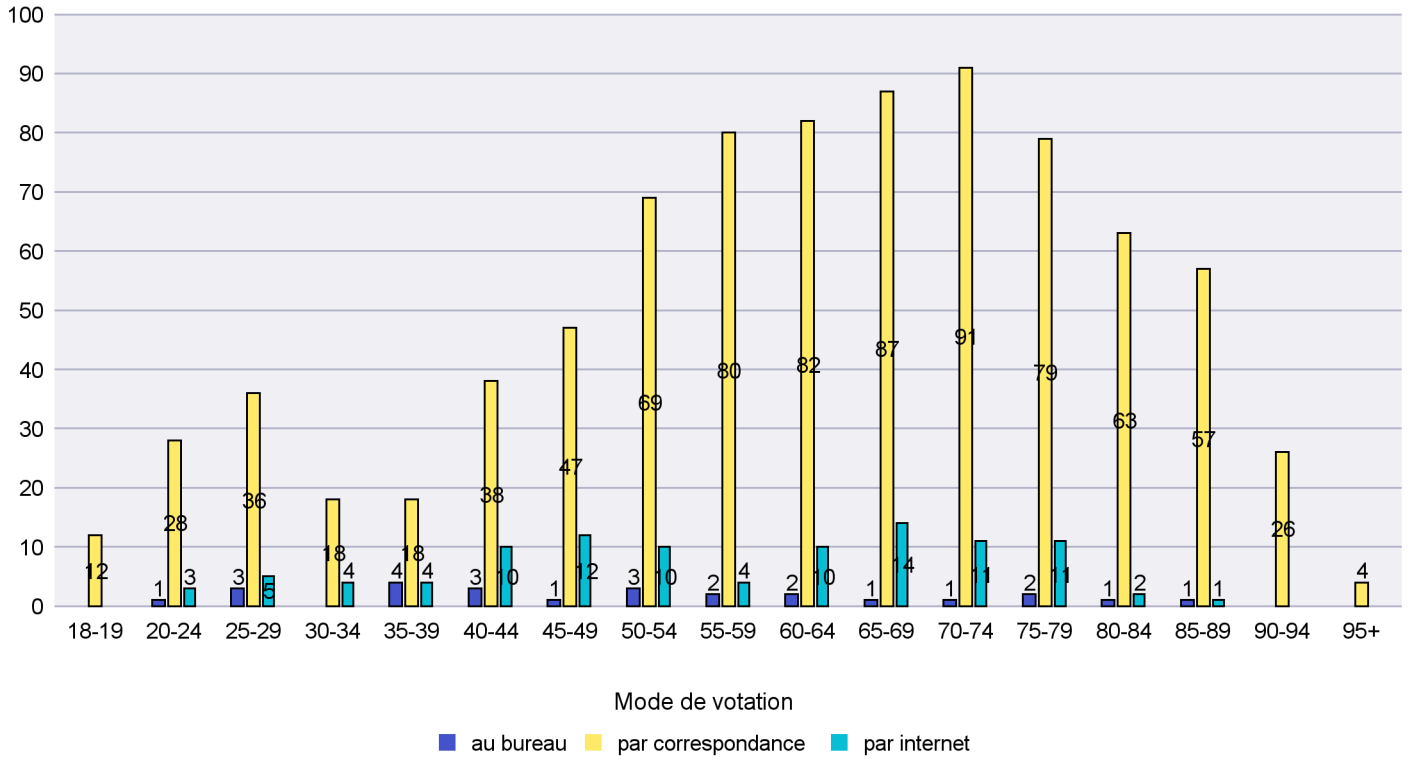

## Mode de vote par classe d'âge

## Jours d'enregistrement des votes

Scrutin : 10.06.2018

Commune : Peseux

Mode de vote par classe d'âge

Jours d'enregistrement des votes