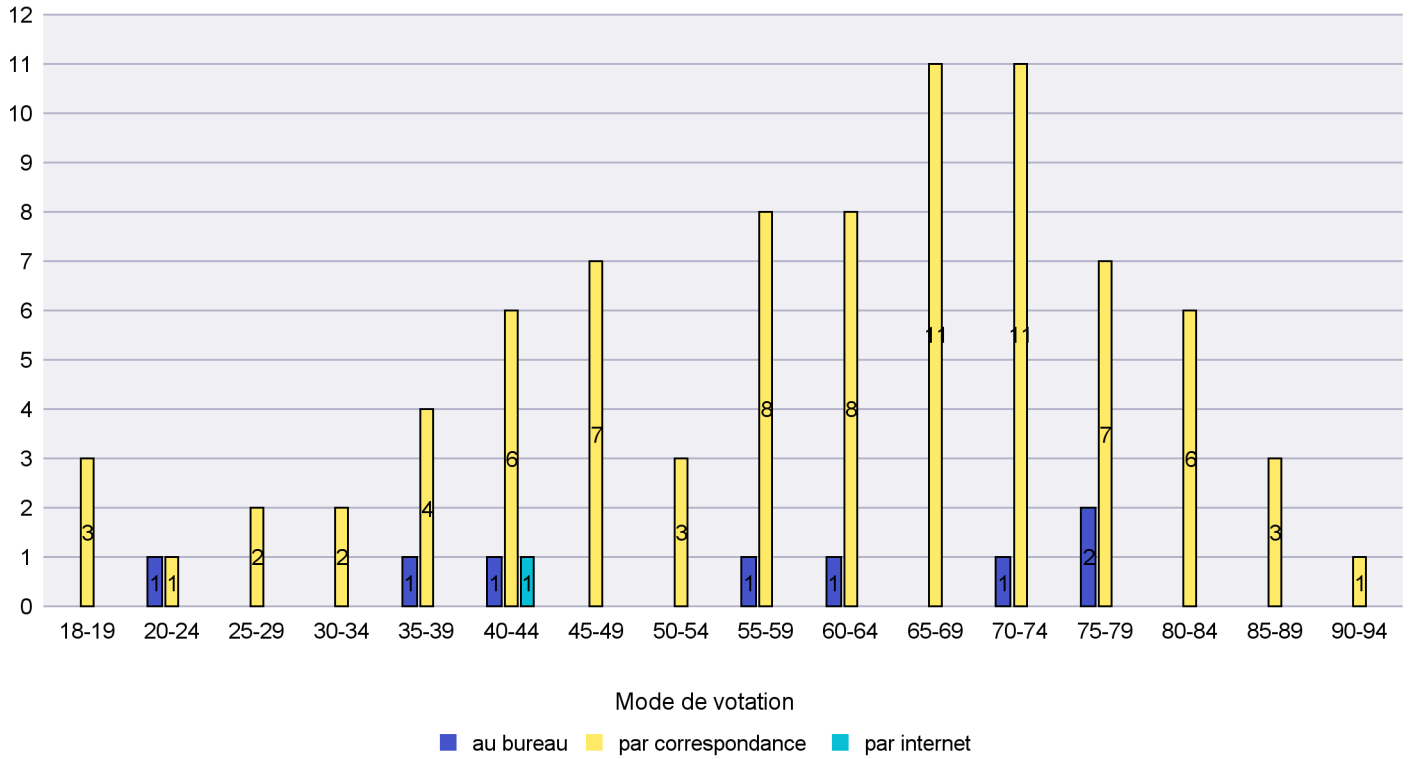

## Mode de vote par classe d'âge

## Jours d'enregistrement des votes

Scrutin : 10.06.2018

Commune : Saint-Blaise

Mode de vote par classe d'âge

Jours d'enregistrement des votes

Scrutin : 10.06.2018

Commune : Valangin

Mode de vote par classe d'âge