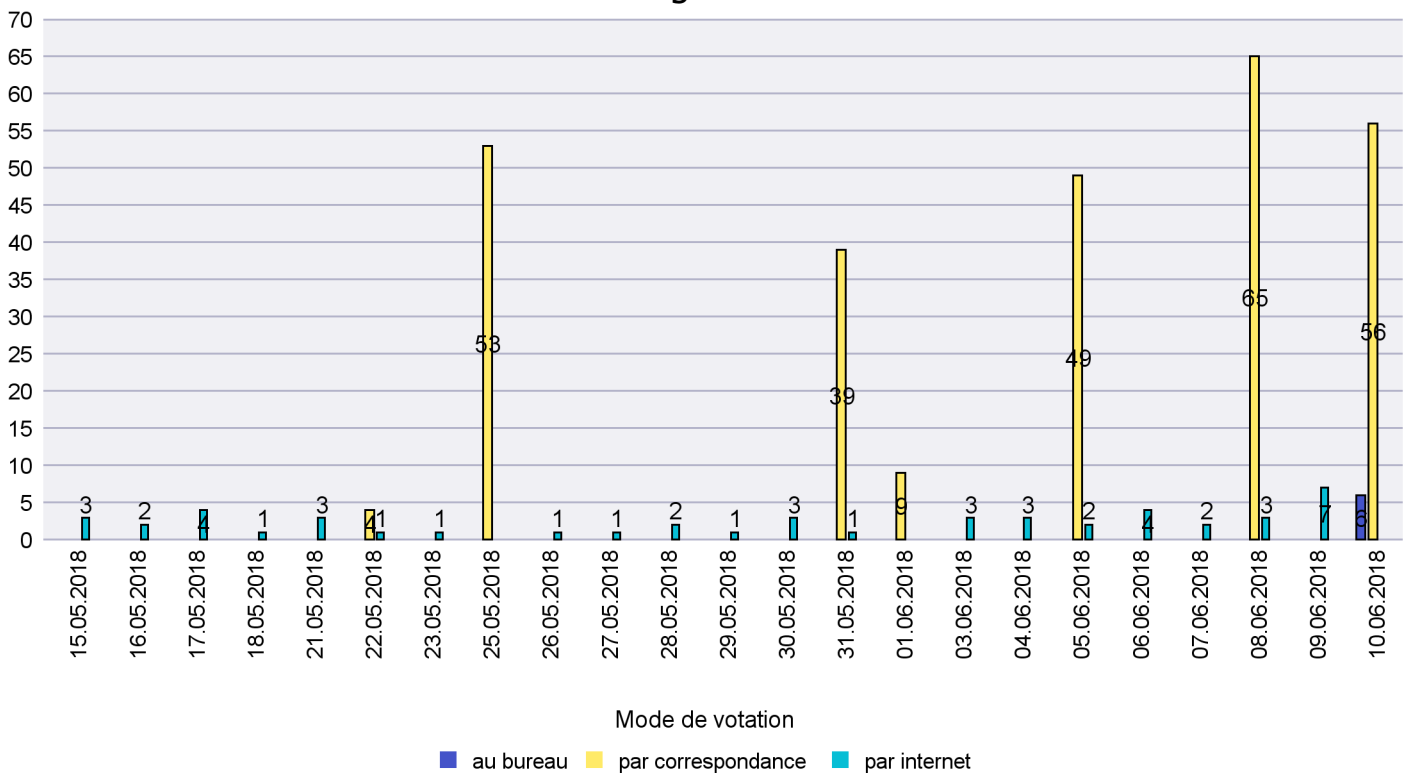

Jours d'enregistrement des votes