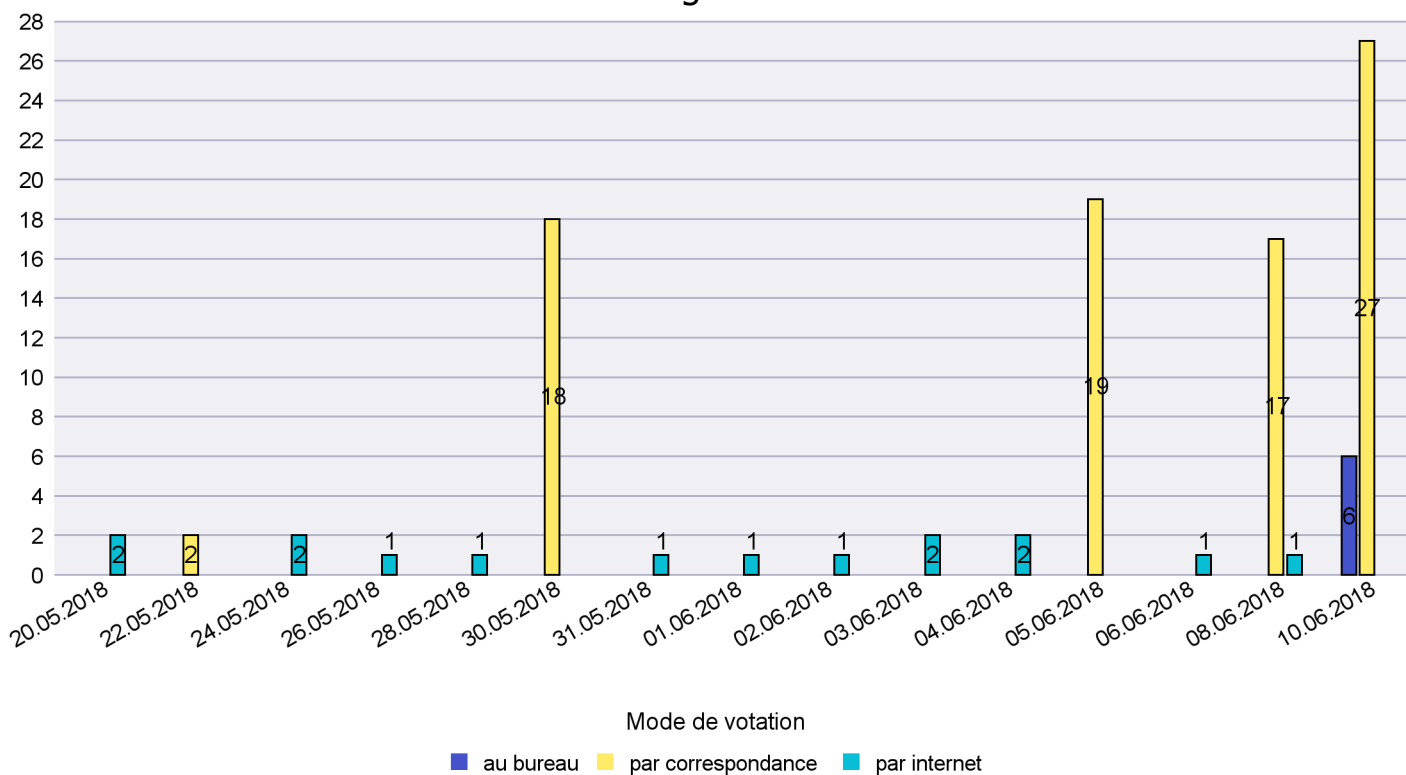

Jours d'enregistrement des votes