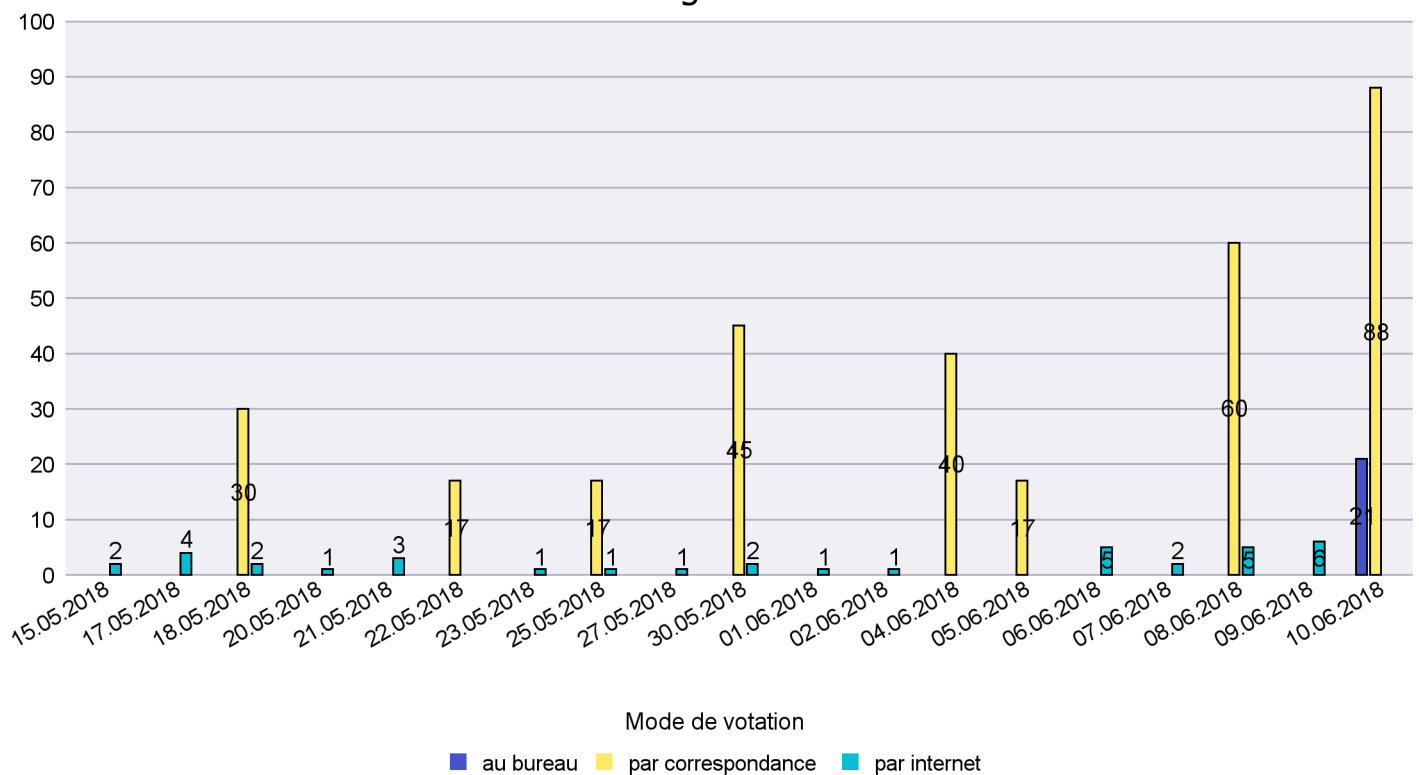

## Jours d'enregistrement des votes

# Canton de Neuchâtel - Statistique du mode de vote

Date : 03.07.2018

Scrutin : 10.06.2018

Commune : Cressier

## Mode de vote par classe d'âge

## Jours d'enregistrement des votes

Scrutin : 10.06.2018

Commune : Enges

Mode de vote par classe d'âge

Jours d'enregistrement des votes

Scrutin : 10.06.2018

Commune : Hauterive