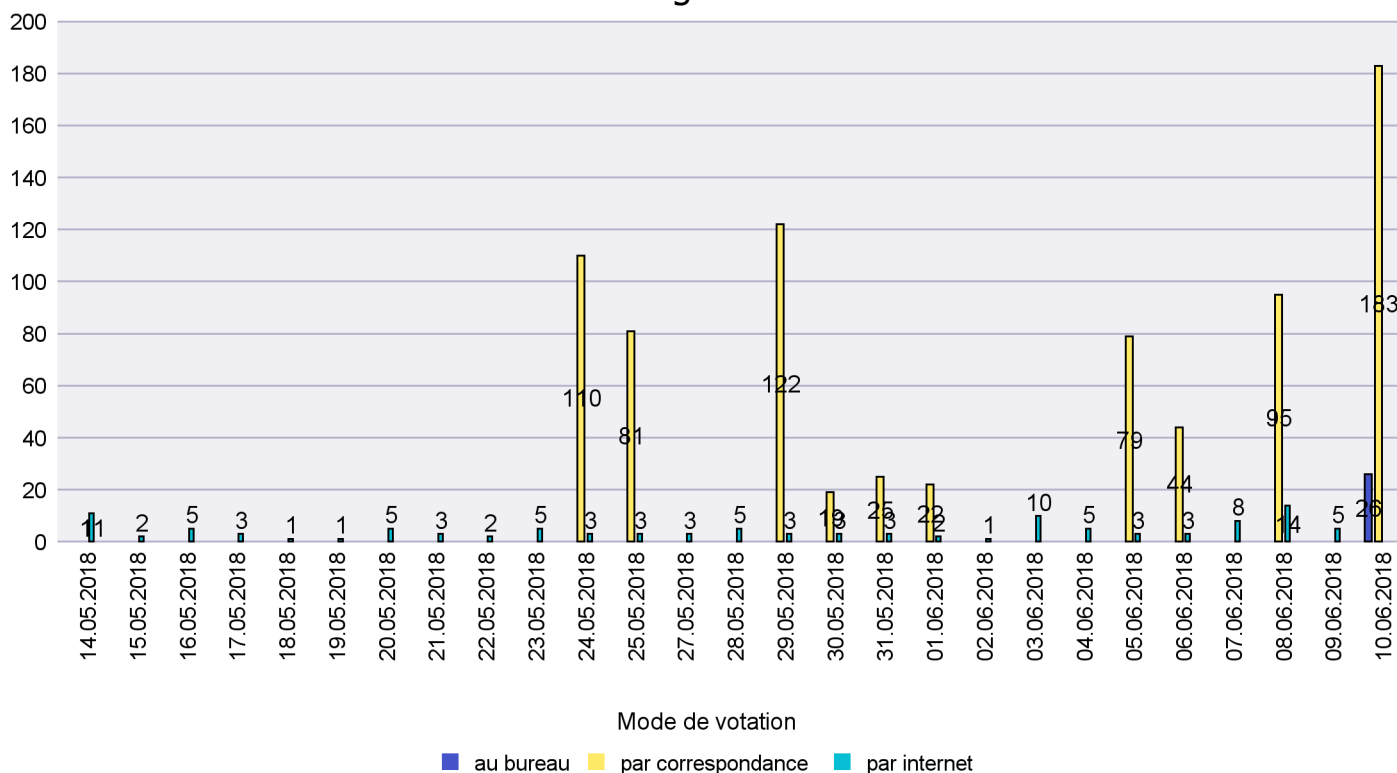

Jours d'enregistrement des votes