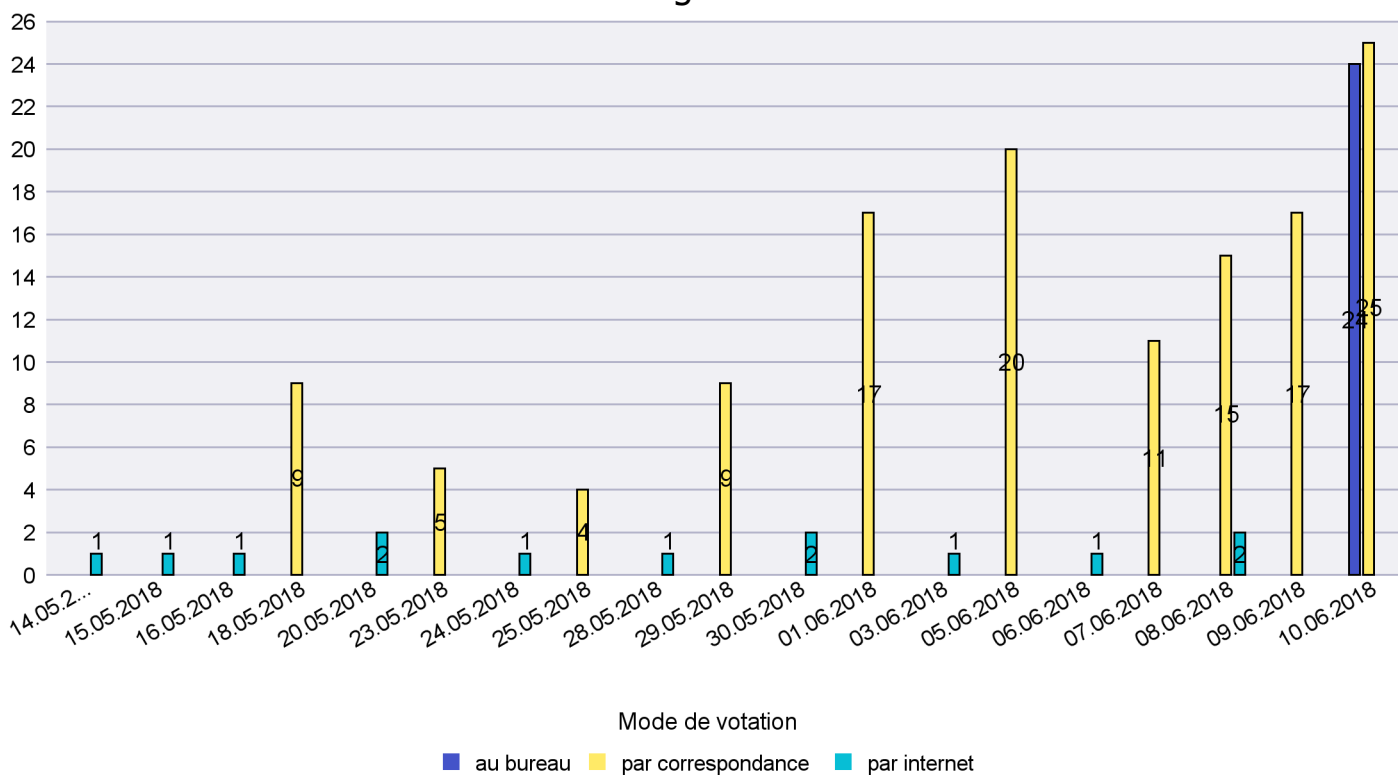

Jours d'enregistrement des votes