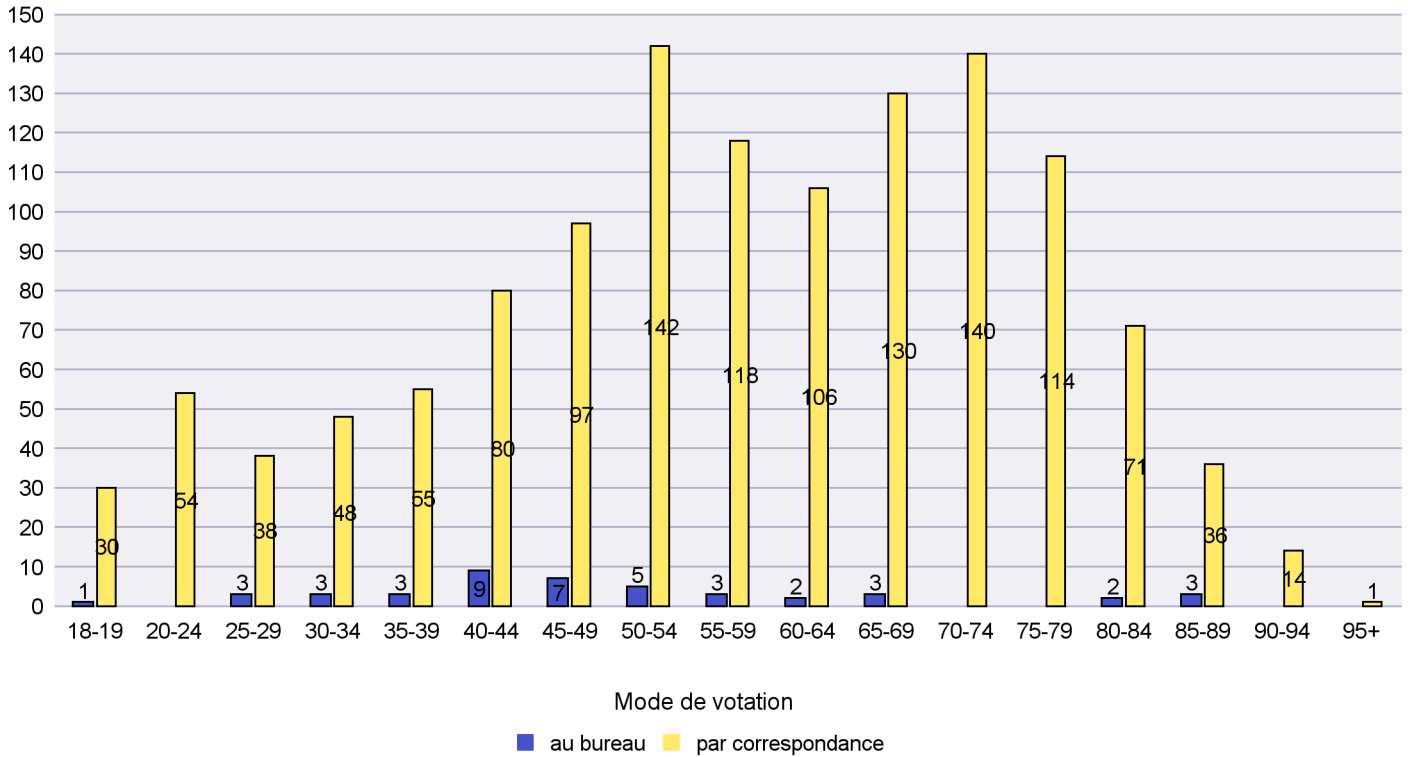

Scrutin : 10.06.2018

Commune : Saint-Blaise

Mode de vote par classe d'âge