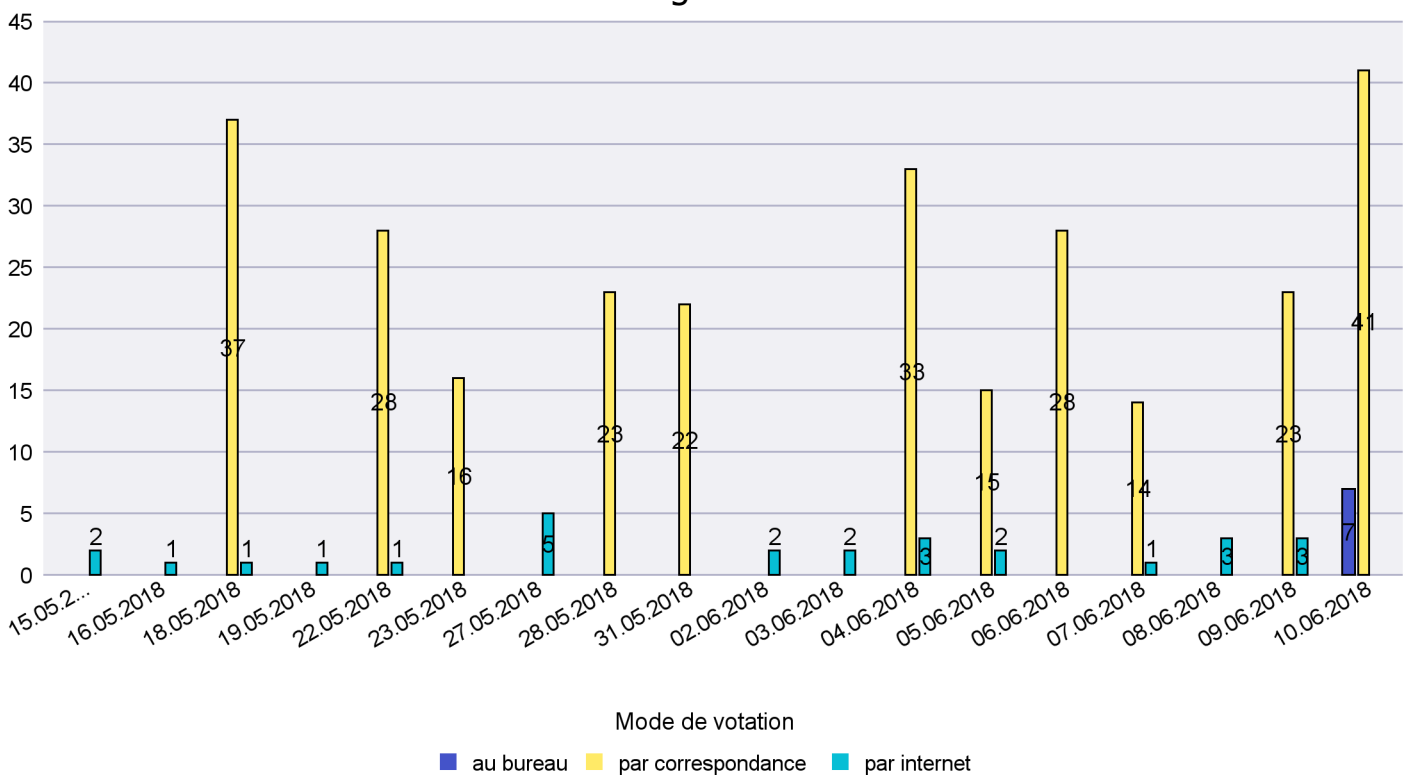

Jours d'enregistrement des votes