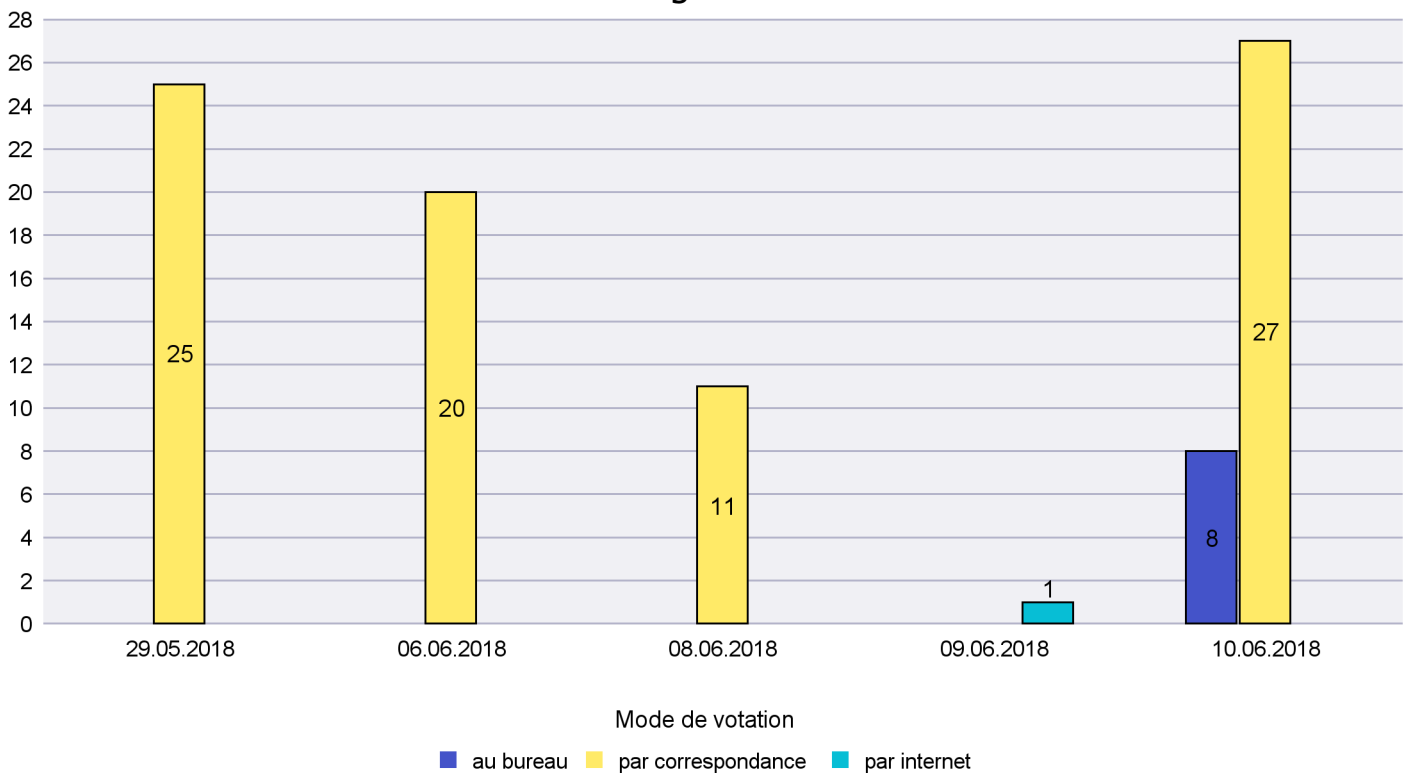

Jours d'enregistrement des votes