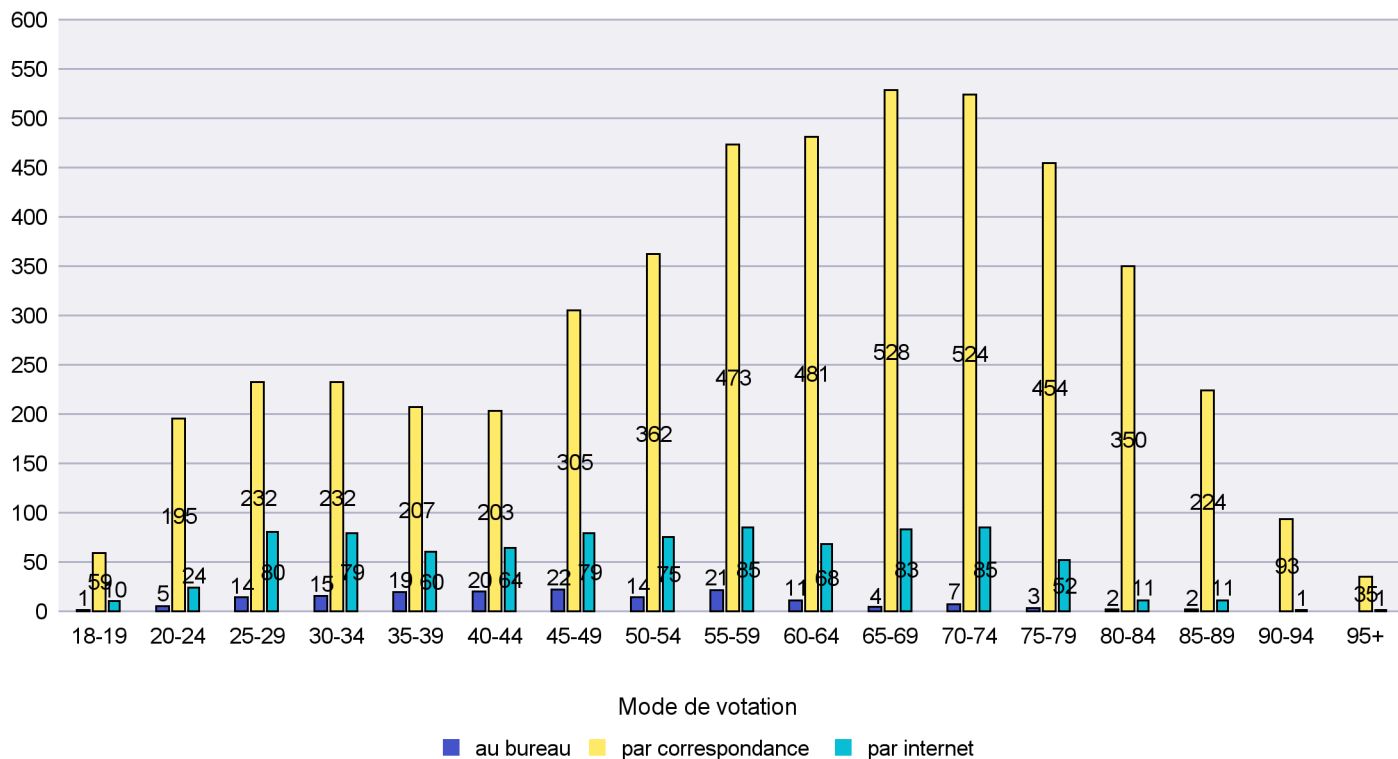

## Jours d'enregistrement des votes

Scrutin : 10.06.2018

Commune : Les Verrières

Mode de vote par classe d'âge

Jours d'enregistrement des votes

Scrutin : 10.06.2018

Commune : Lignières

Mode de vote par classe d'âge

Jours d'enregistrement des votes

Scrutin : 10.06.2018

Commune : Milvignes

## Mode de vote par classe d'âge