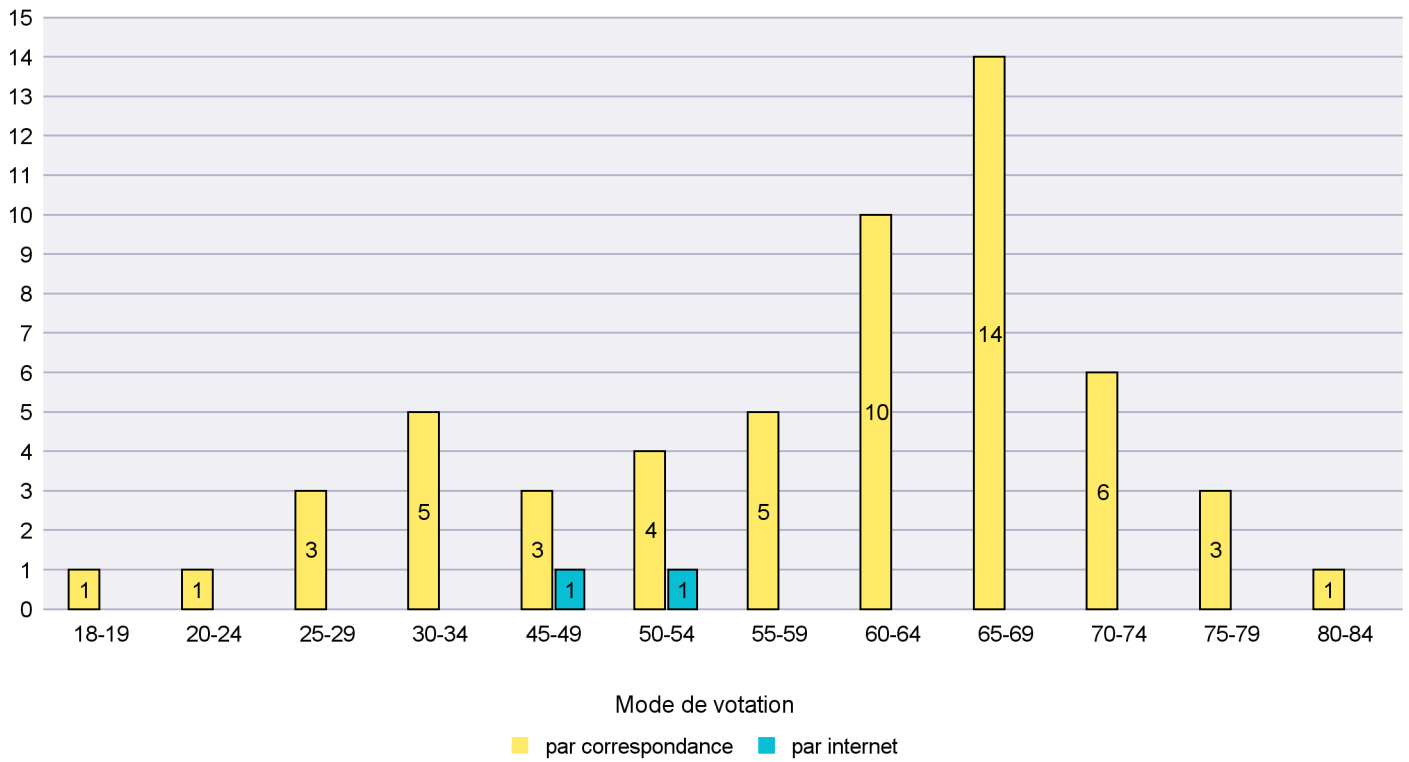

## Mode de vote par classe d'âge

## Jours d'enregistrement des votes

Scrutin : 10.06.2018

Commune : Brot-Plamboz

Mode de vote par classe d'âge

Jours d'enregistrement des votes