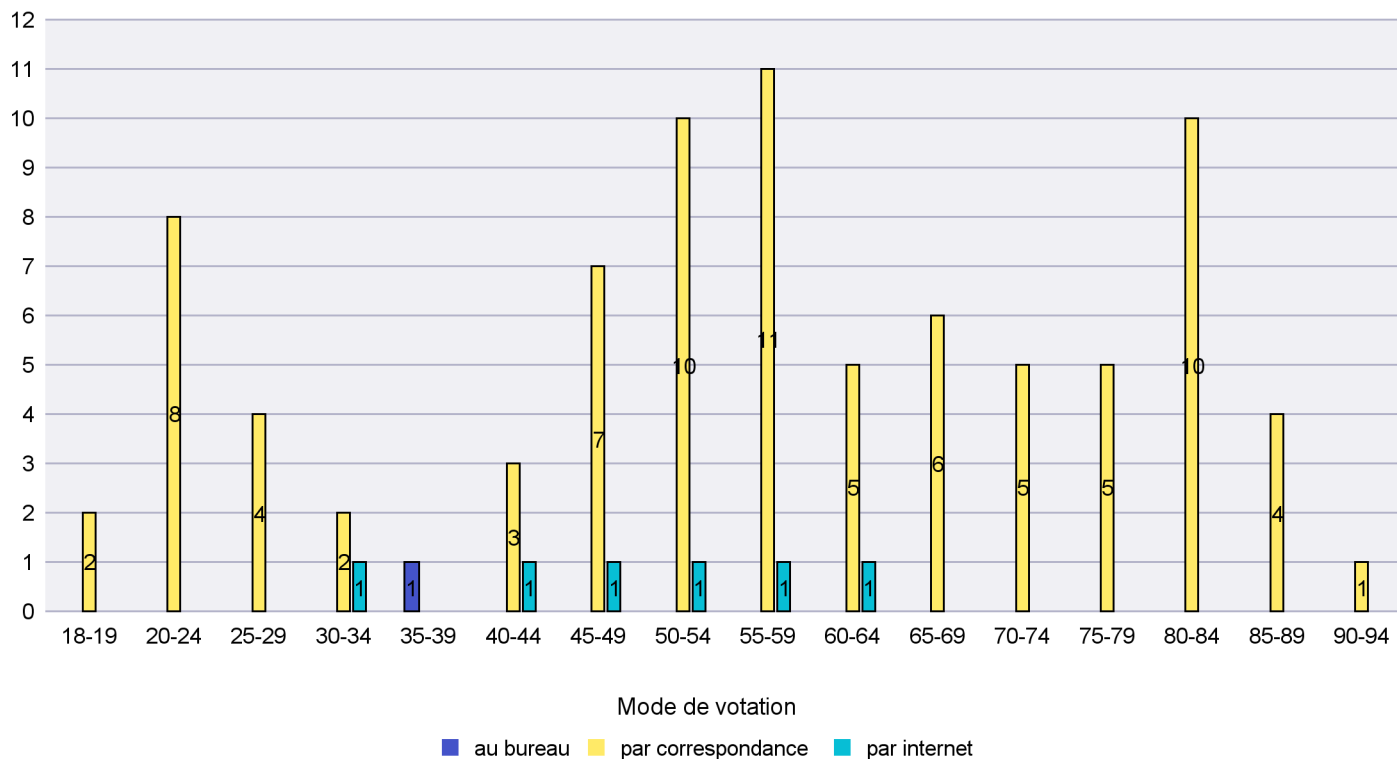

## Mode de vote par classe d'âge

## Jours d'enregistrement des votes

Scrutin : 10.06.2018

Commune : Le Cerneux-Péquignot

Mode de vote par classe d'âge

Jours d'enregistrement des votes

Scrutin : 10.06.2018

Commune : Le Landeron