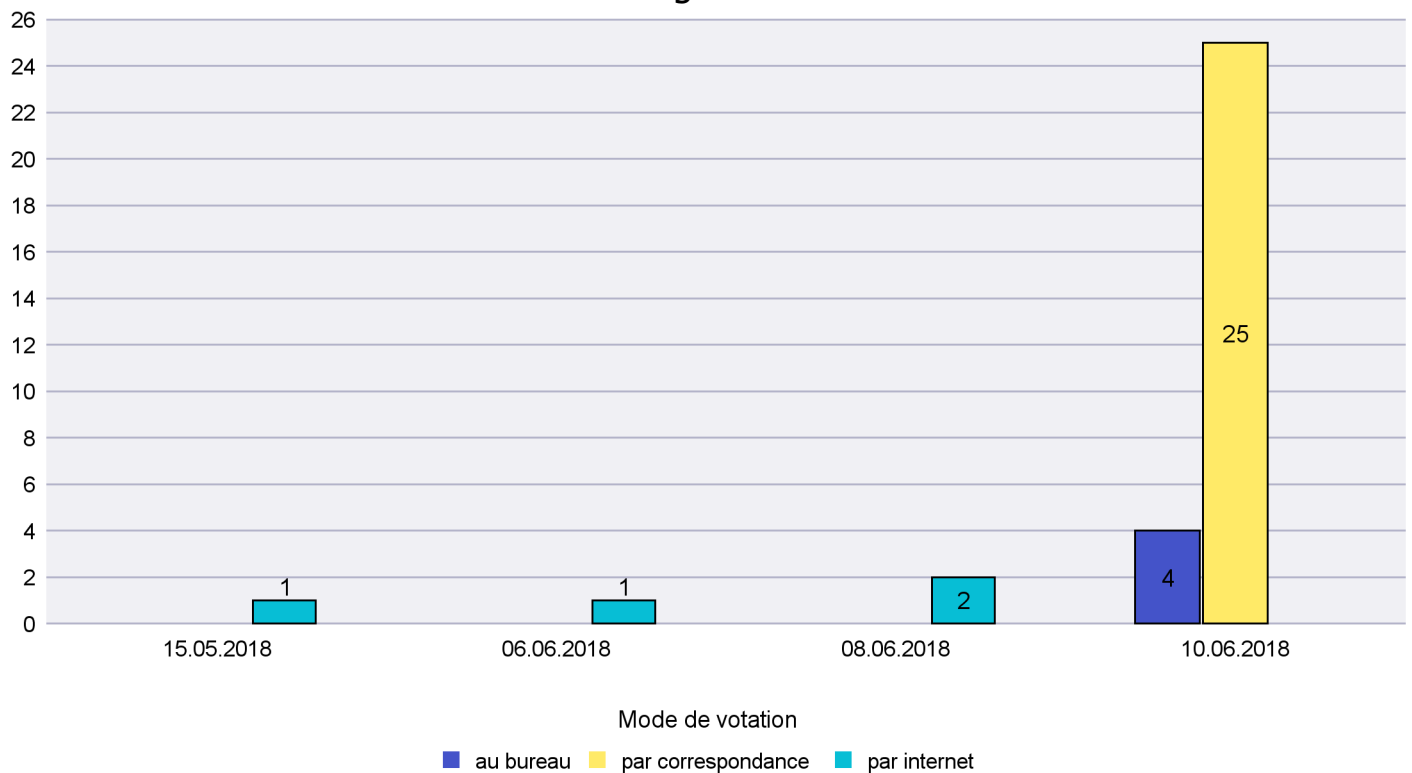

Jours d'enregistrement des votes