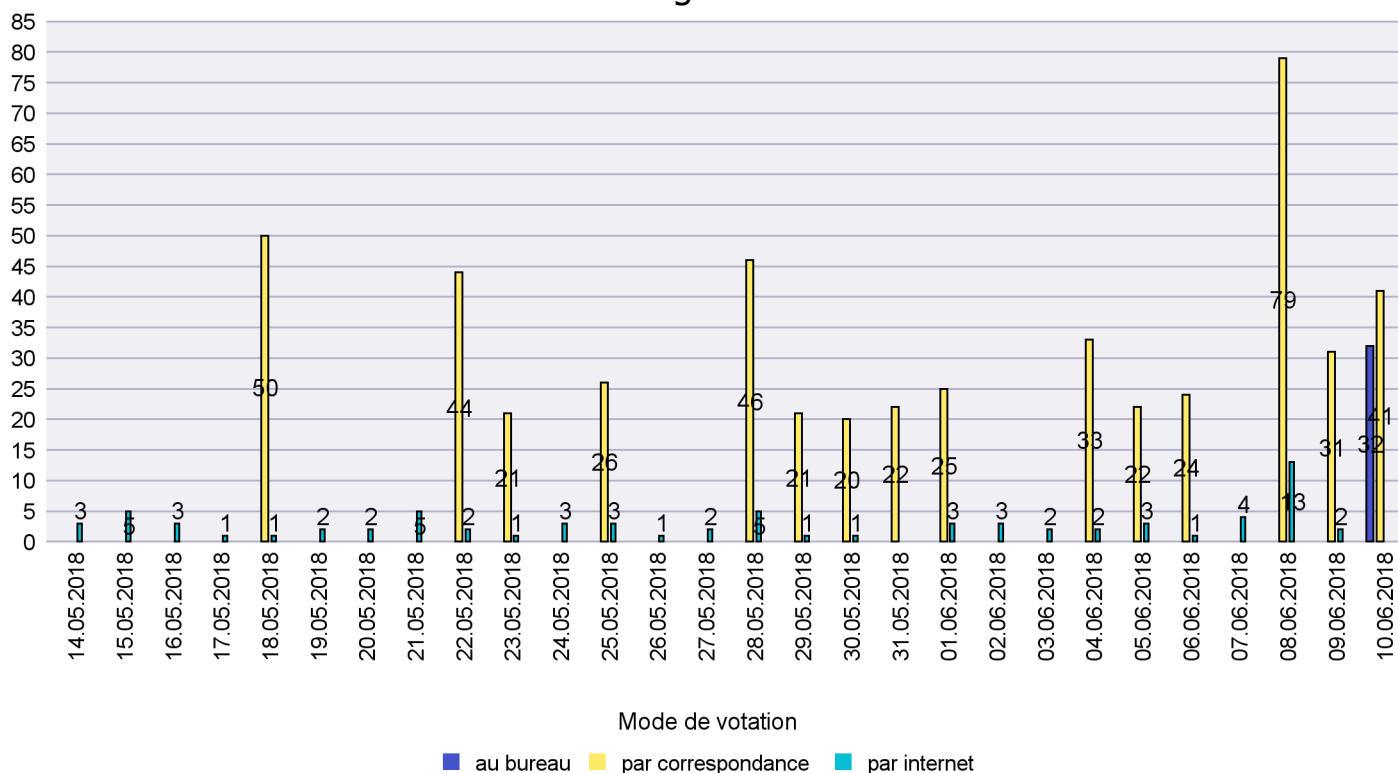

Jours d'enregistrement des votes