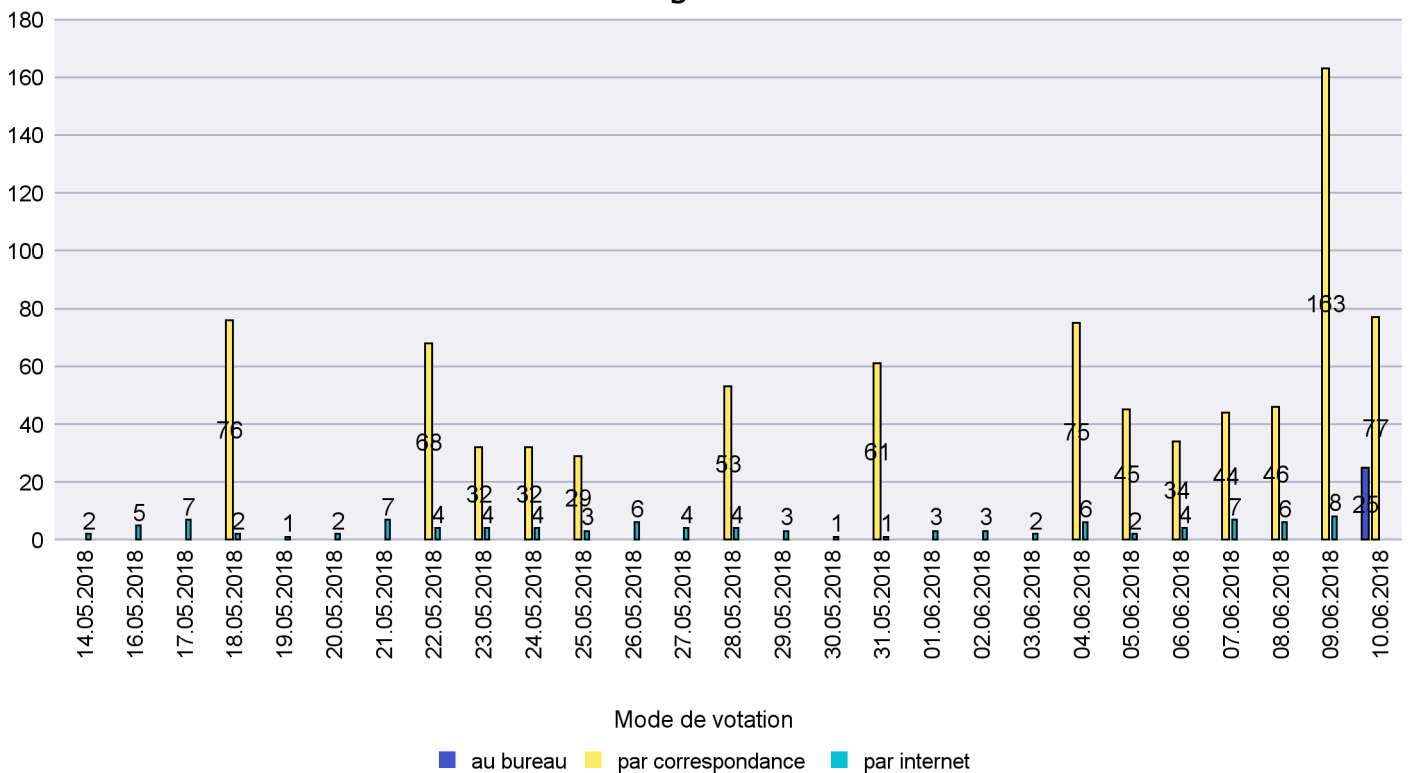

## Mode de vote par classe d'âge

## Jours d'enregistrement des votes

Scrutin : 10.06.2018

Commune : Peseux

Mode de vote par classe d'âge

Jours d'enregistrement des votes

# Canton de Neuchâtel - Statistique du mode de vote

Date : 03.07.2018

Scrutin : 10.06.2018

Commune : Rochefort