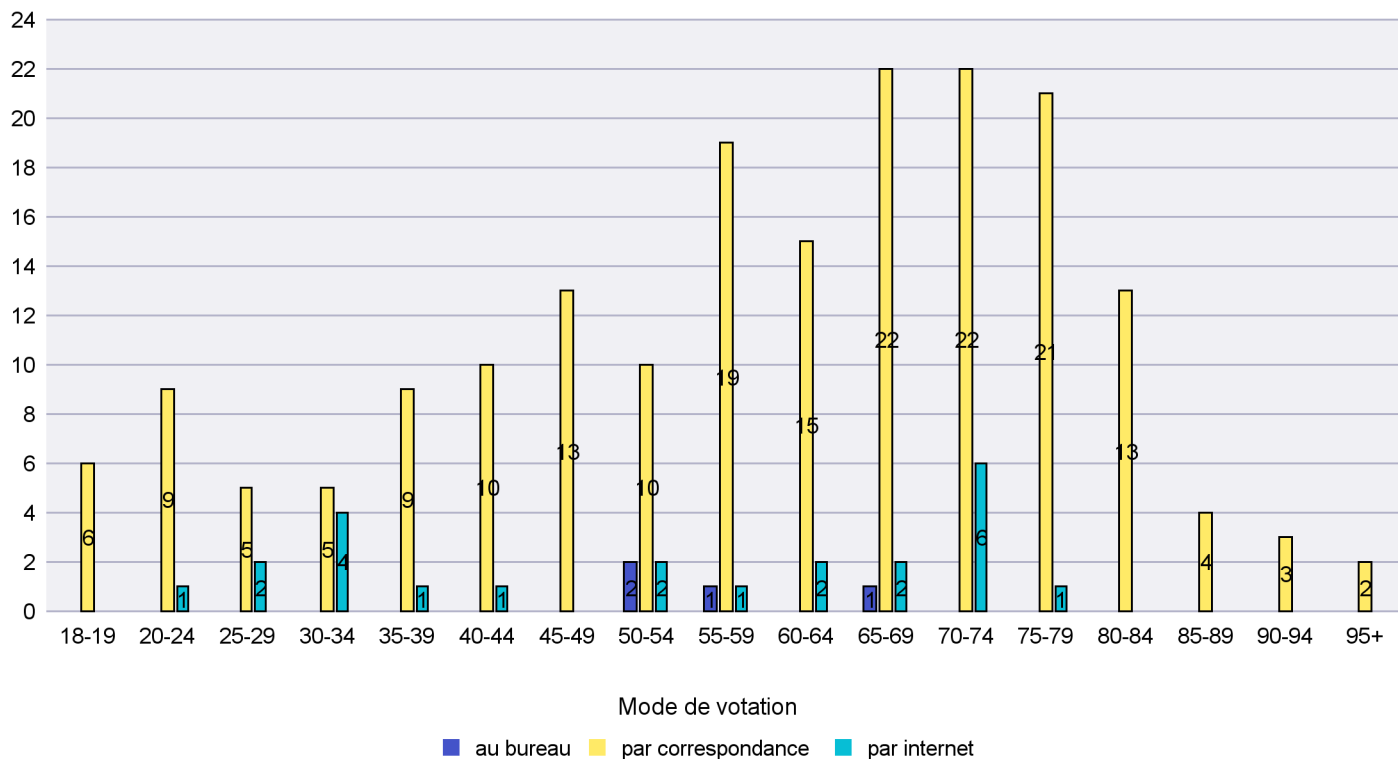

### Mode de vote par classe d'âge

### Jours d'enregistrement des votes

Scrutin : 10.06.2018

Commune : La Grande Béroche

## Mode de vote par classe d'âge