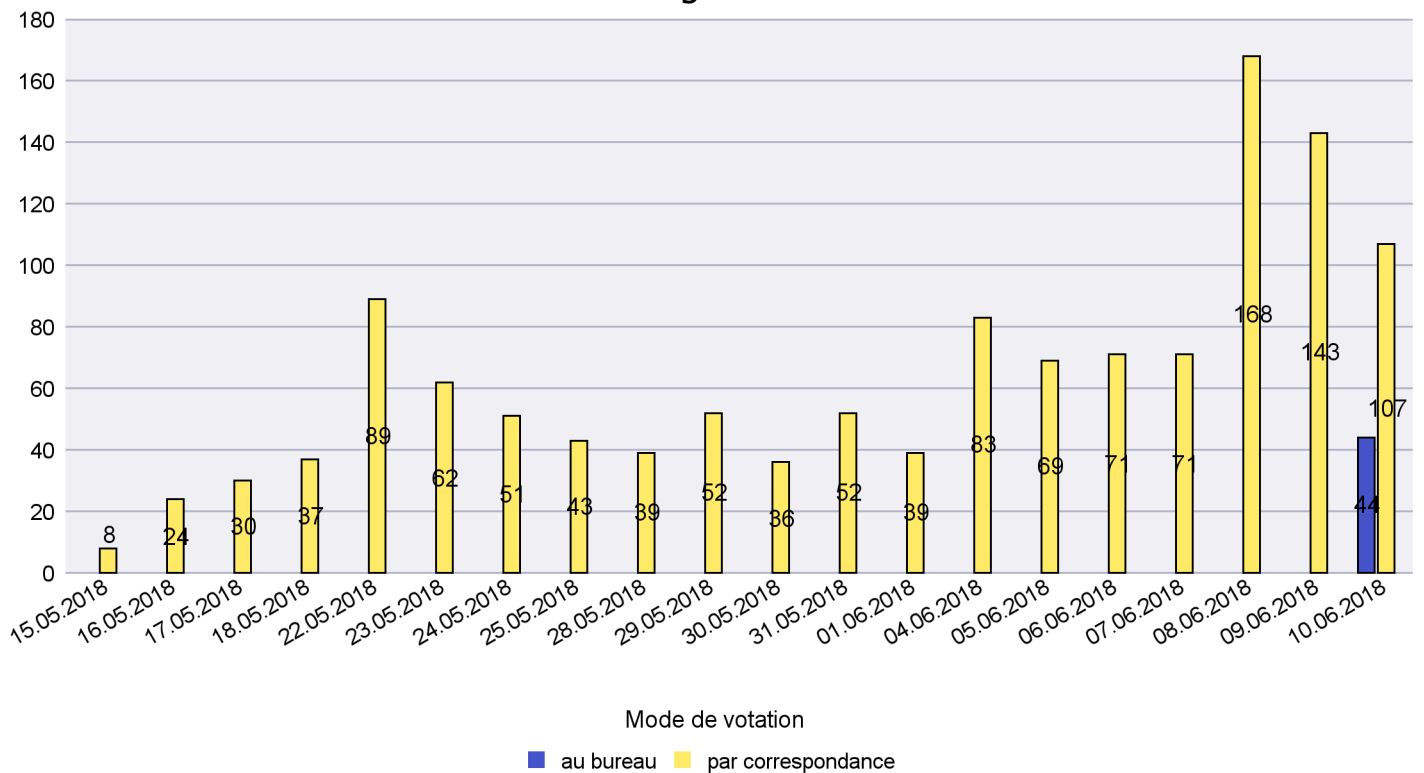

## Mode de vote par classe d'âge

## Jours d'enregistrement des votes

Scrutin : 10.06.2018

Commune : Saint-Blaise

Mode de vote par classe d'âge

Jours d'enregistrement des votes

Scrutin : 10.06.2018

Commune : Valangin

Mode de vote par classe d'âge