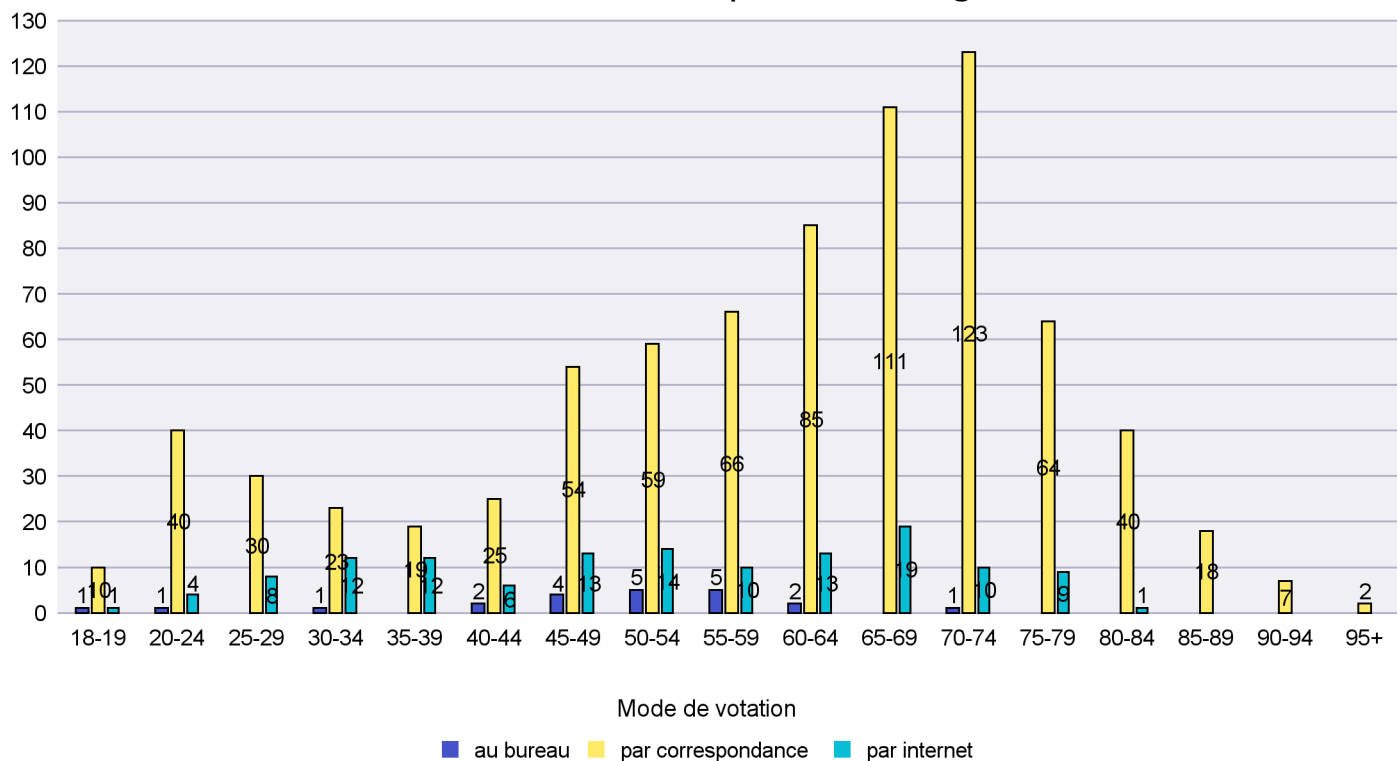

Scrutin : 10.06.2018

Commune : Boudry

## Mode de vote par classe d'âge