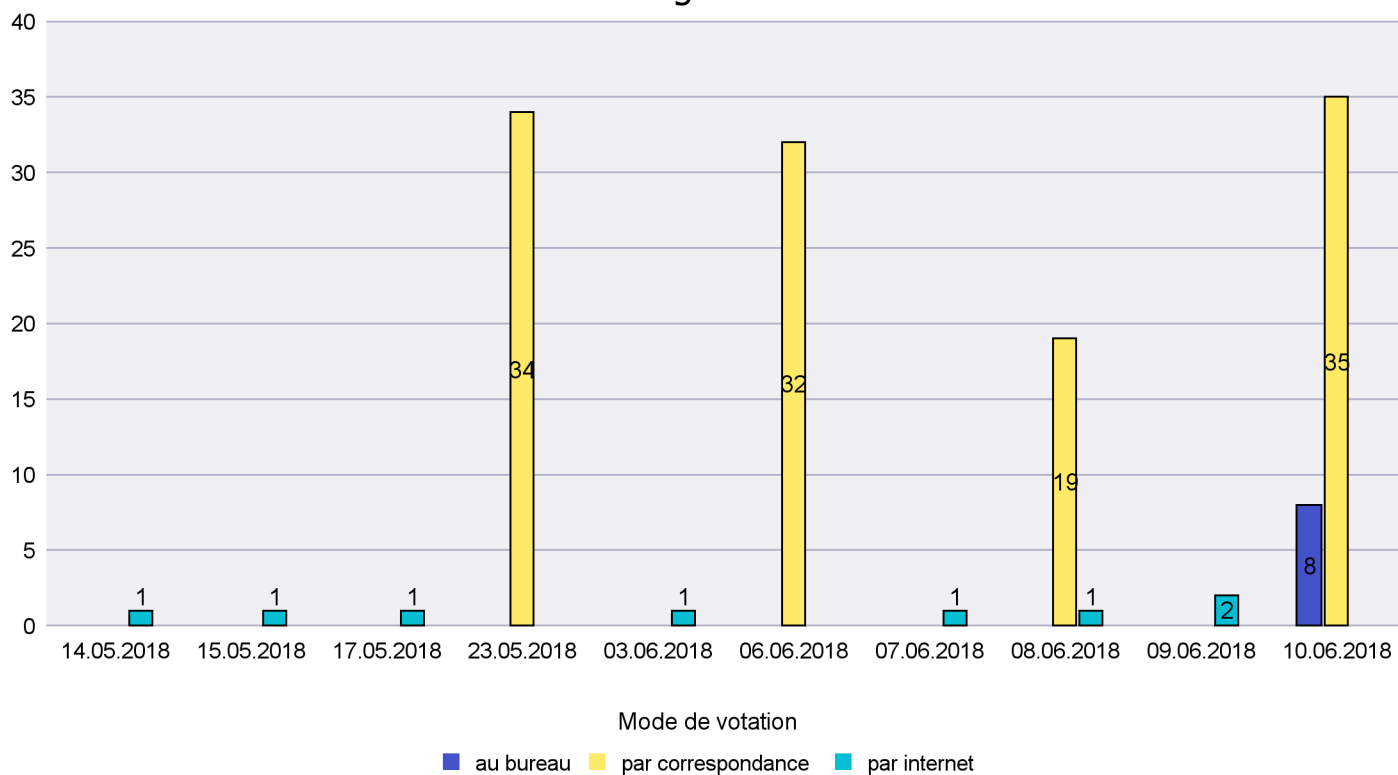

Jours d'enregistrement des votes