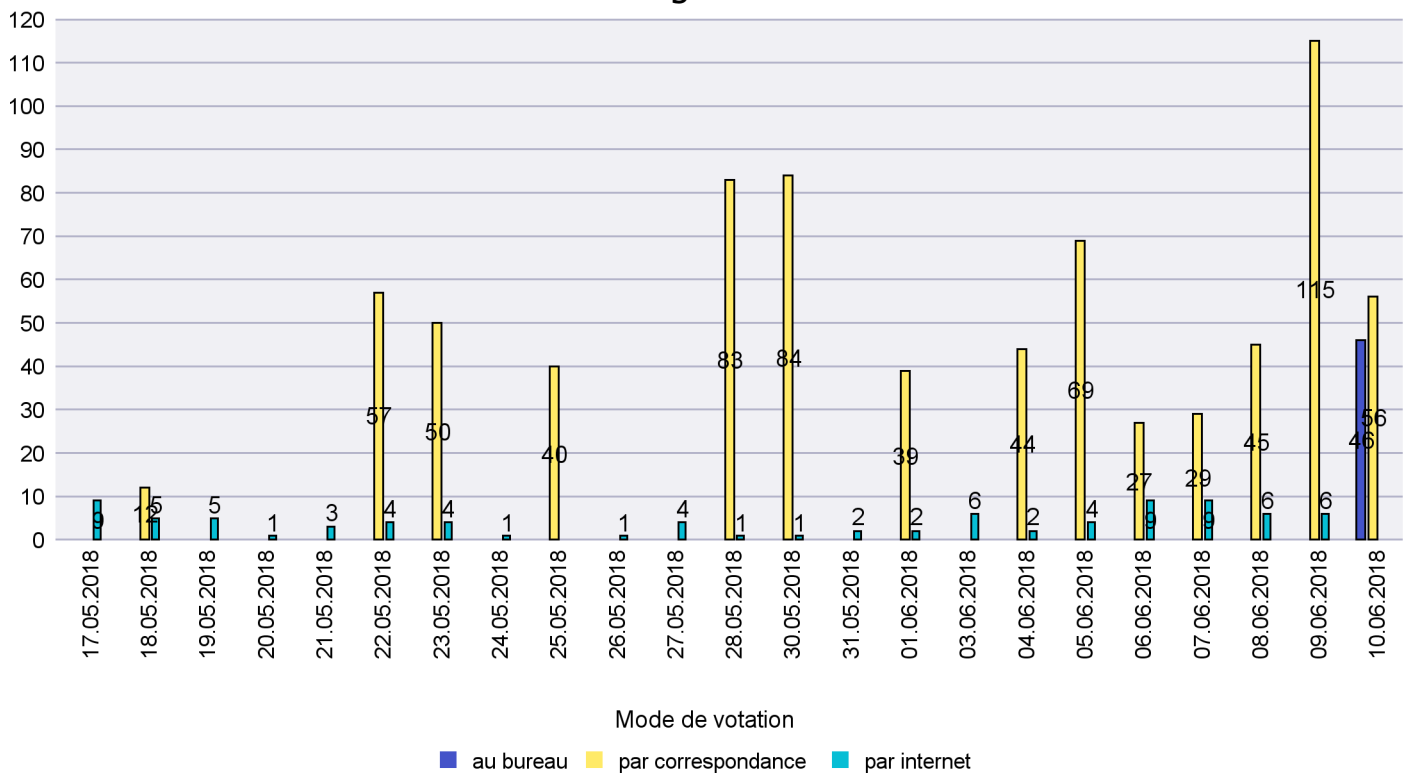

Jours d'enregistrement des votes