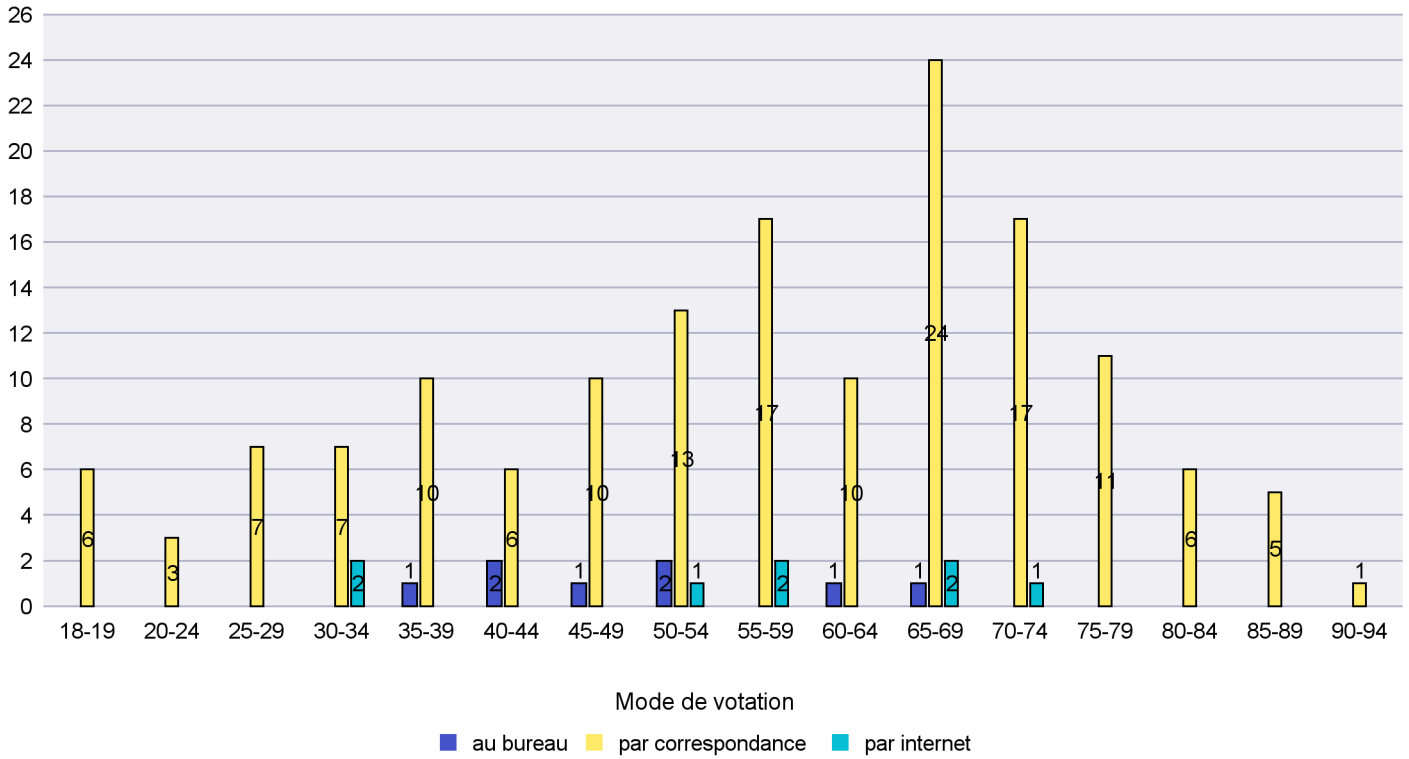

## Mode de vote par classe d'âge

## Jours d'enregistrement des votes

Scrutin : 10.06.2018

Commune : Les Verrières

Mode de vote par classe d'âge

Jours d'enregistrement des votes

Scrutin : 10.06.2018

Commune : Lignières

Mode de vote par classe d'âge

Jours d'enregistrement des votes

Scrutin : 10.06.2018

Commune : Milvignes