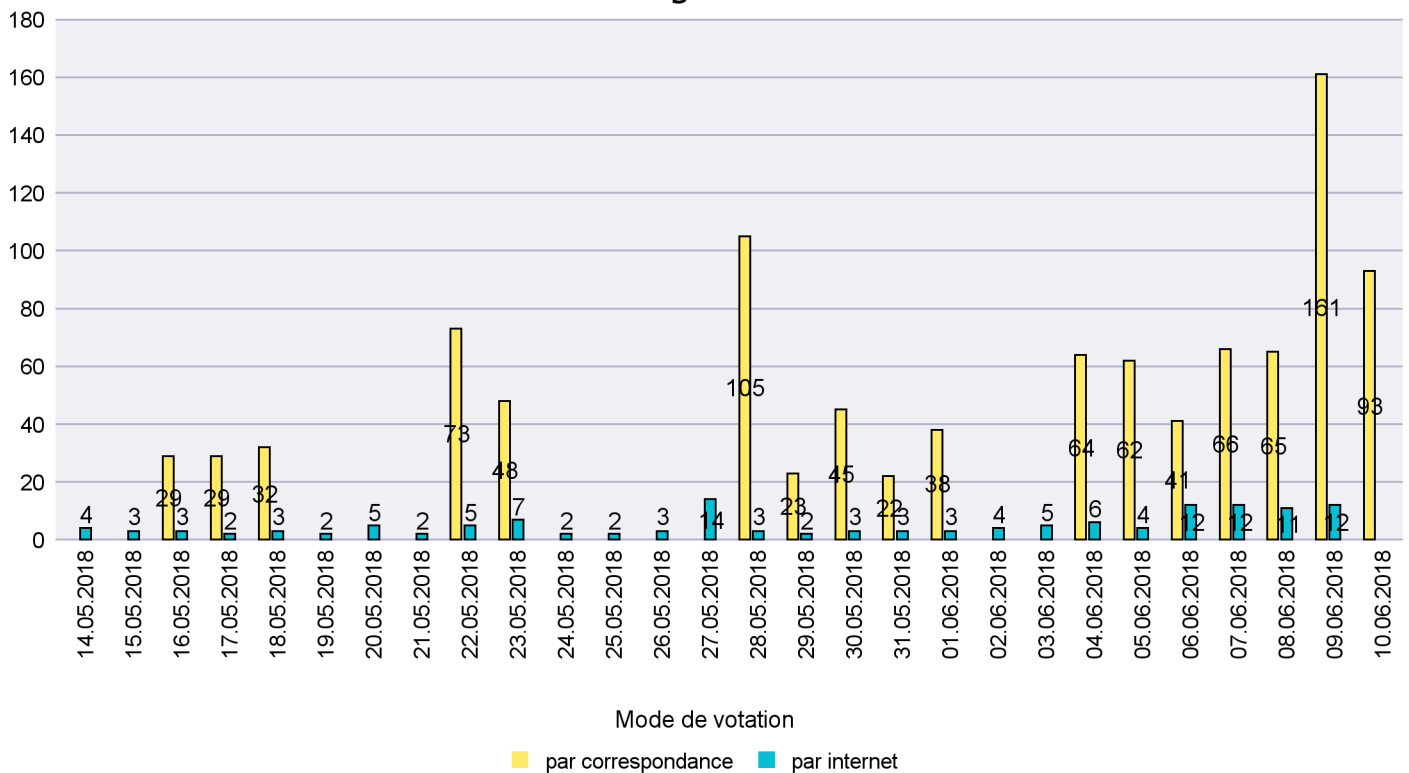

Jours d'enregistrement des votes