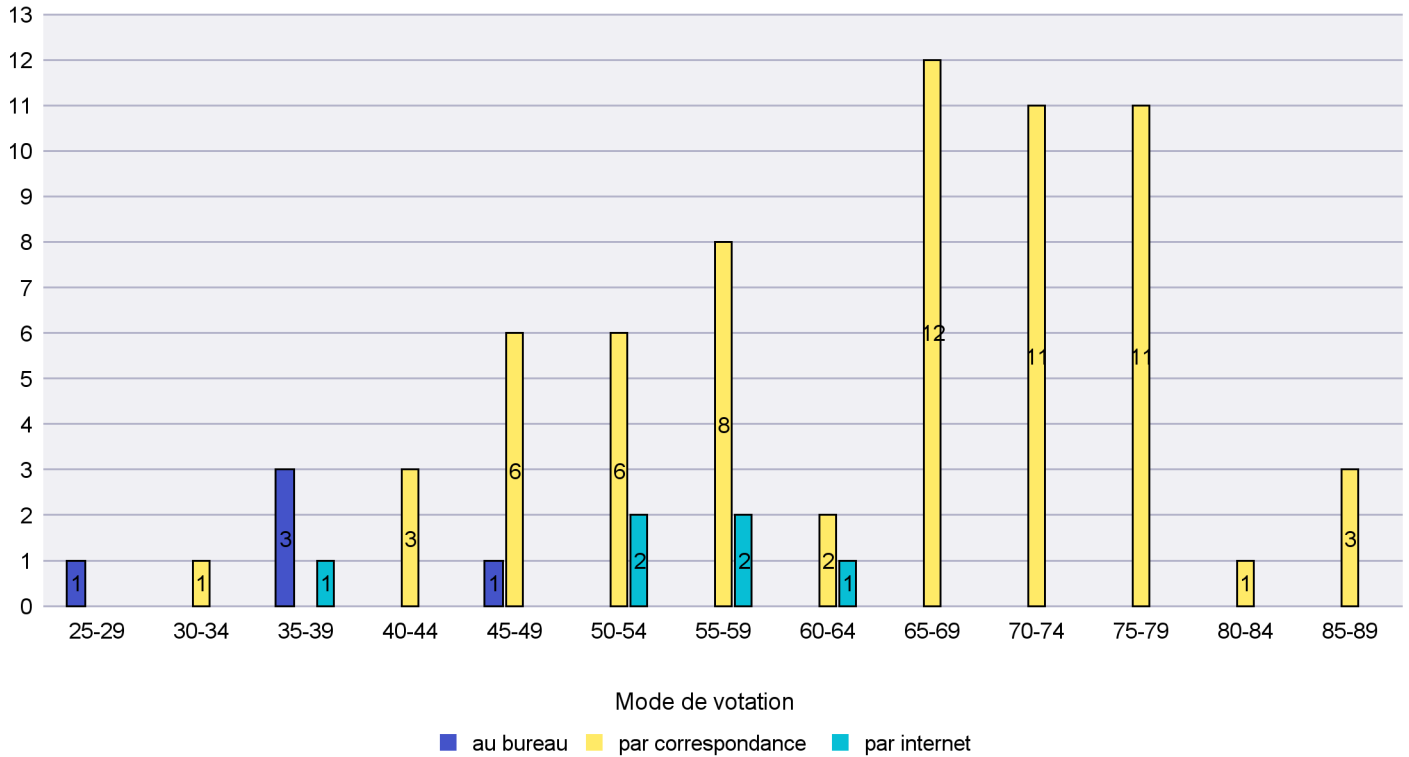

## Mode de vote par classe d'âge

## Jours d'enregistrement des votes

Scrutin : 10.06.2018

Commune : Enges

Mode de vote par classe d'âge

Jours d'enregistrement des votes

Scrutin : 10.06.2018

Commune : Hauterive