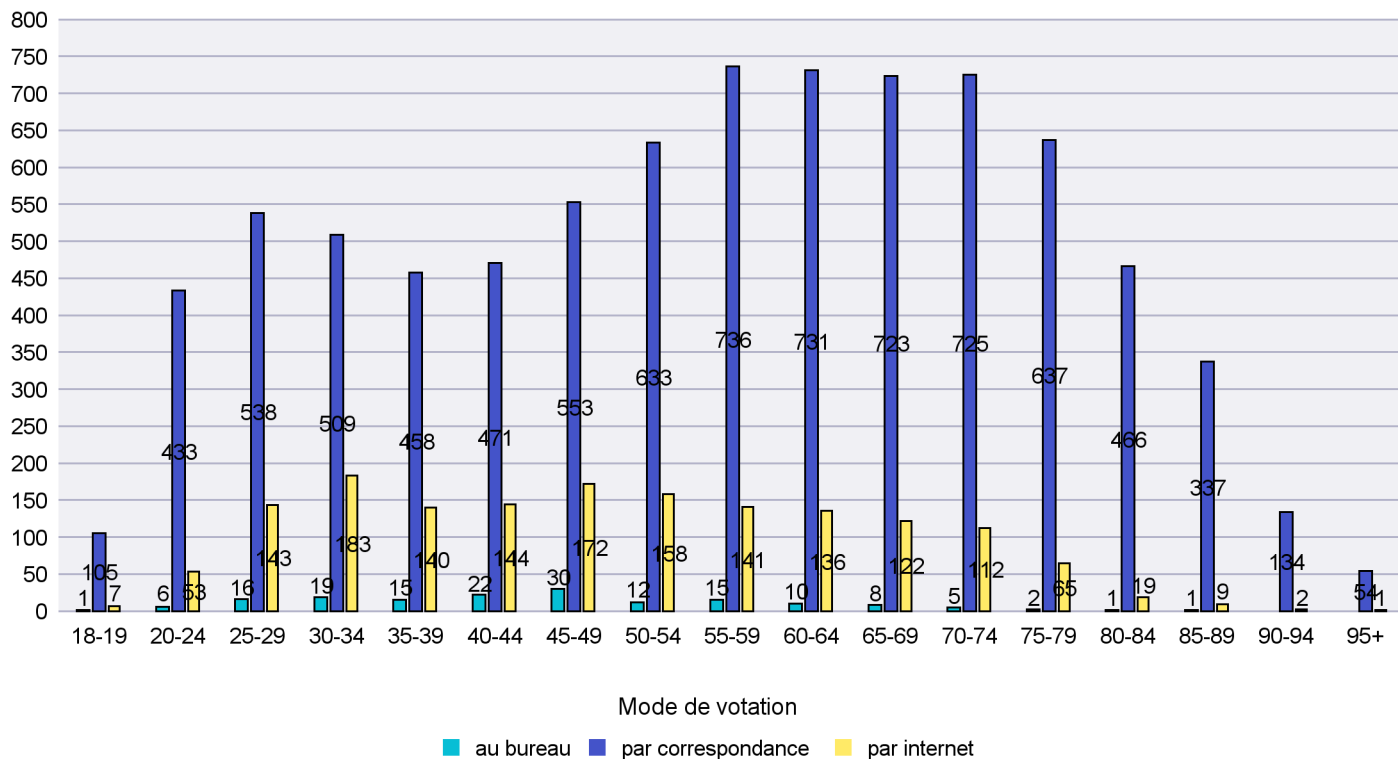

Scrutin : 04.03.2018

Commune : Les Verrières

Mode de vote par classe d'âge

Jours d'enregistrement des votes

Scrutin : 04.03.2018

Commune : Lignières

Mode de vote par classe d'âge

Jours d'enregistrement des votes

Scrutin : 04.03.2018

Commune : Milvignes

Mode de vote par classe d'âge

Jours d'enregistrement des votes

Canton de Neuchâtel - Statistique du mode de vote

Date : 11.03.2018

Scrutin : 04.03.2018

Commune : Neuchâtel

Mode de vote par classe d'âge

Jours d'enregistrement des votes

Scrutin : 04.03.2018

Commune : Peseux

Mode de vote par classe d'âge

Jours d'enregistrement des votes

Canton de Neuchâtel - Statistique du mode de vote

Date : 11.03.2018

Scrutin : 04.03.2018

Commune : Rochefort

Mode de vote par classe d'âge

Jours d'enregistrement des votes

Scrutin : 04.03.2018

Commune : Saint-Blaise

Mode de vote par classe d'âge