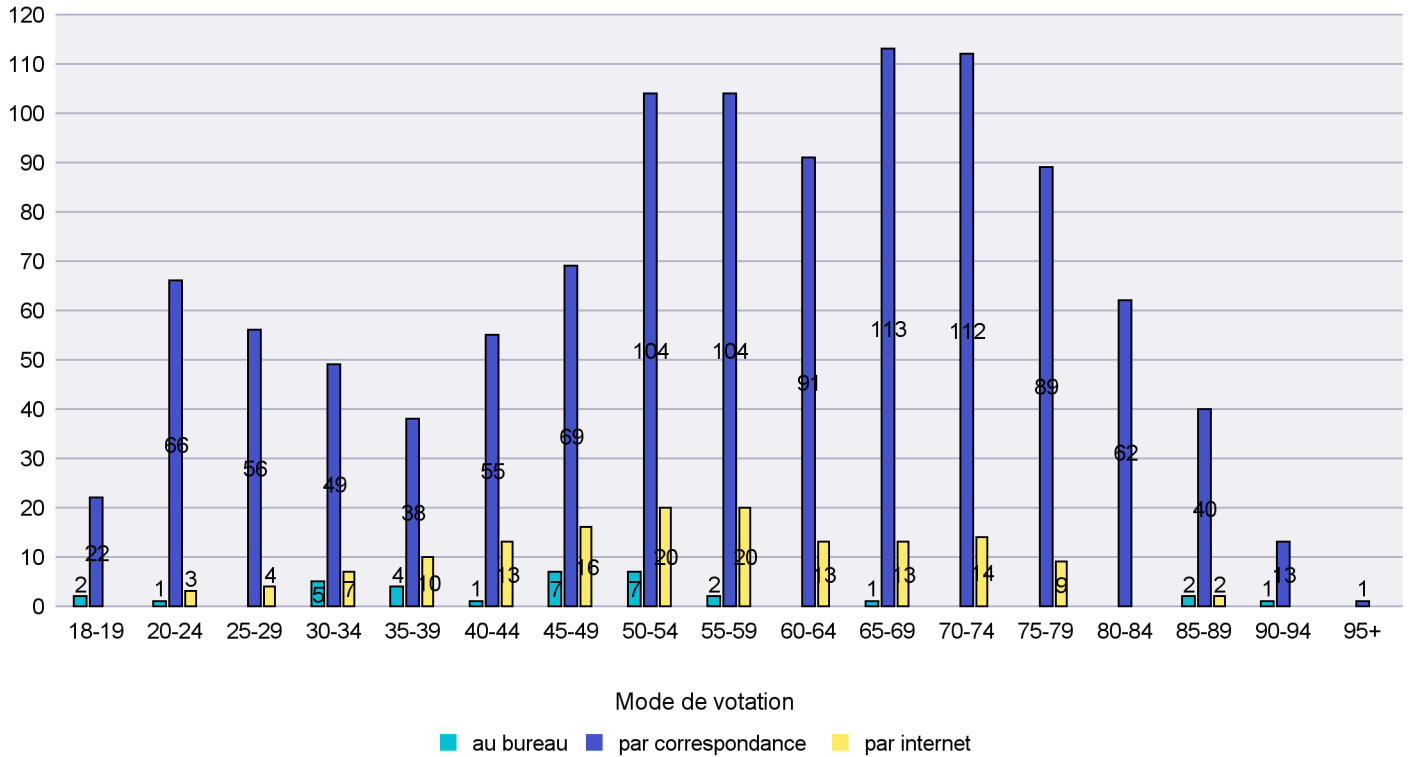

Mode de vote par classe d'âge

Jours d'enregistrement des votes

Scrutin : 04.03.2018

Commune : Peseux

Mode de vote par classe d'âge

Jours d'enregistrement des votes

Canton de Neuchâtel - Statistique du mode de vote

Date : 11.03.2018

Scrutin : 04.03.2018

Commune : Rochefort

Mode de vote par classe d'âge

Jours d'enregistrement des votes

Scrutin : 04.03.2018

Commune : Saint-Blaise

Mode de vote par classe d'âge

Jours d'enregistrement des votes

Scrutin : 04.03.2018

Commune : Valangin

Mode de vote par classe d'âge

Jours d'enregistrement des votes

Canton de Neuchâtel - Statistique du mode de vote

Date : 11.03.2018

Scrutin : 04.03.2018