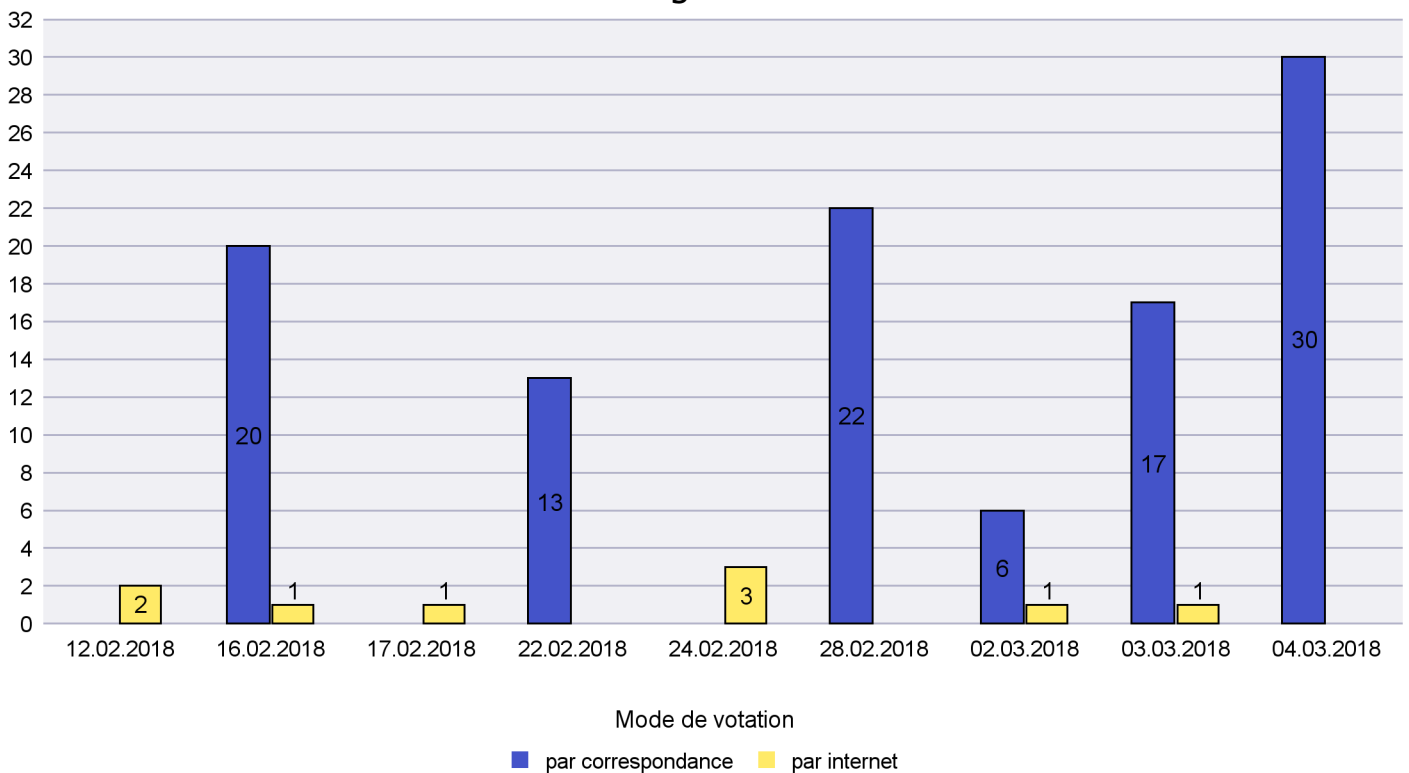

Scrutin : 04.03.2018

Commune : Boudry

Mode de vote par classe d'âge

Jours d'enregistrement des votes

Scrutin : 04.03.2018

Commune : Brot-Plamboz

Mode de vote par classe d'âge

Jours d'enregistrement des votes

Canton de Neuchâtel - Statistique du mode de vote

Date : 11.03.2018

Scrutin : 04.03.2018

Commune : Commune Commission

Mode de vote par classe d'âge

Jours d'enregistrement des votes

Scrutin : 04.03.2018

Commune : Corcelles-Cormondrèche