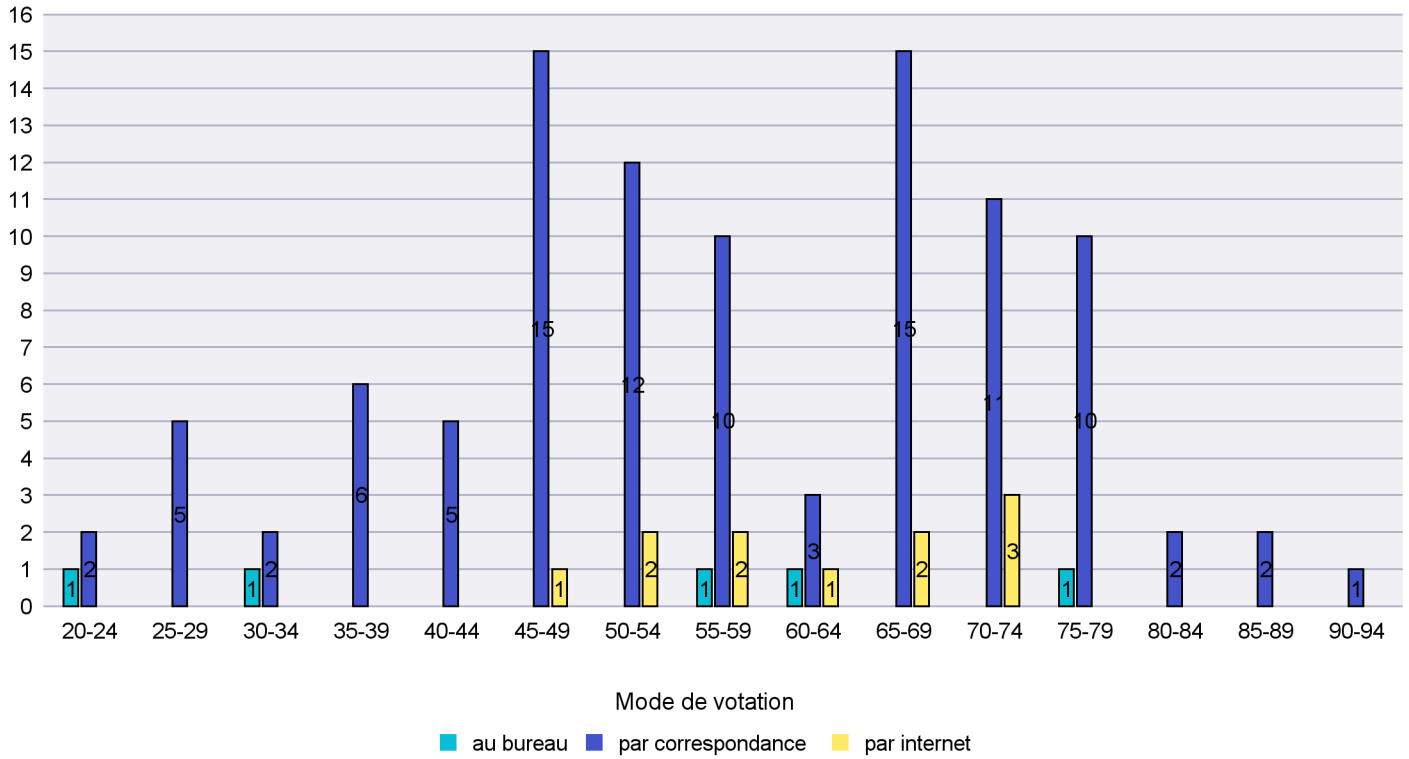

Mode de vote par classe d'âge

Jours d'enregistrement des votes

Scrutin : 04.03.2018

Commune : Cornaux

Mode de vote par classe d'âge

Jours d'enregistrement des votes

Canton de Neuchâtel - Statistique du mode de vote

Date : 11.03.2018

Scrutin : 04.03.2018

Commune : Cortaillod

Mode de vote par classe d'âge

Jours d'enregistrement des votes

Scrutin : 04.03.2018

Commune : Cressier

Mode de vote par classe d'âge

Jours d'enregistrement des votes

Scrutin : 04.03.2018

Commune : Enges

Mode de vote par classe d'âge

Jours d'enregistrement des votes

Scrutin : 04.03.2018

Commune : Hauterive

Mode de vote par classe d'âge

Jours d'enregistrement des votes

Scrutin : 04.03.2018

Commune : La Brévine

Mode de vote par classe d'âge

Jours d'enregistrement des votes

Scrutin : 04.03.2018

Commune : La Chaux-de-Fonds

Mode de vote par classe d'âge