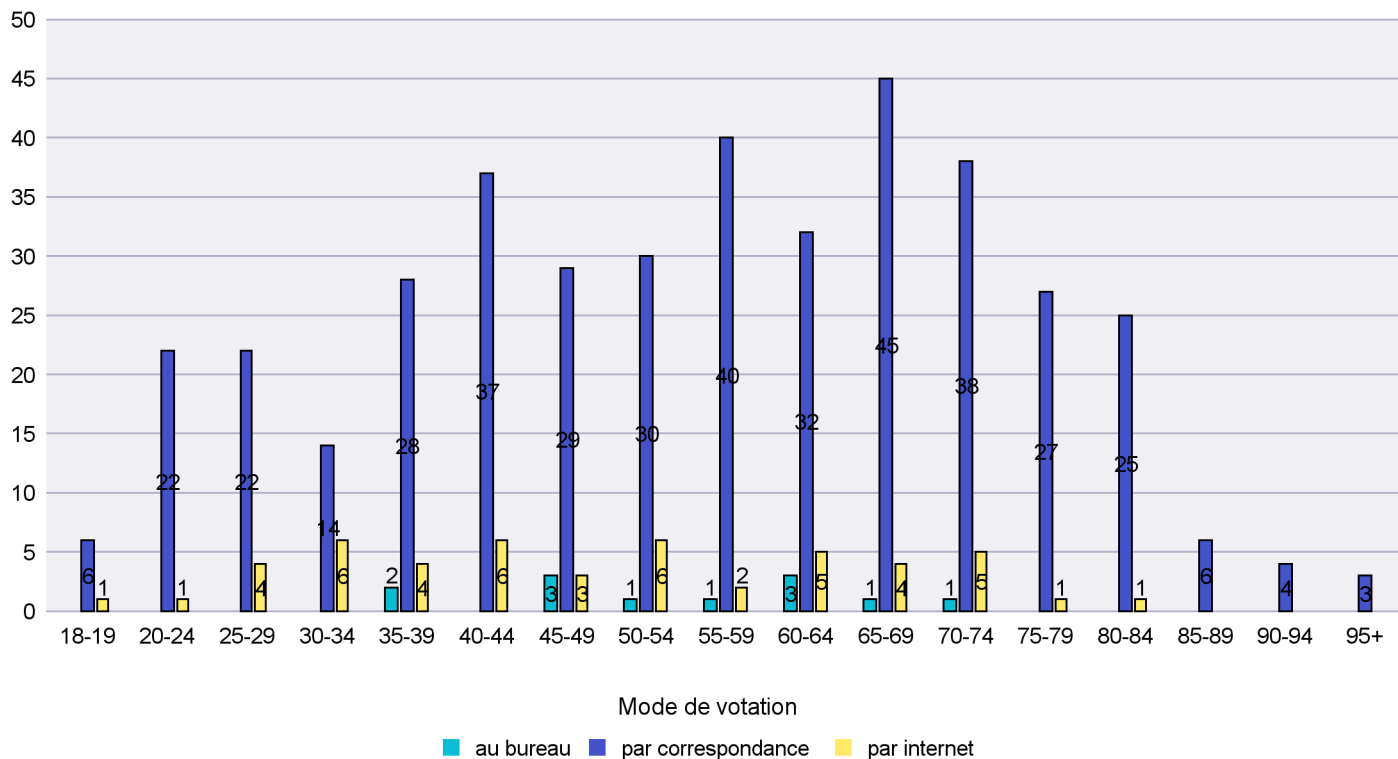

Jours d'enregistrement des votes

Scrutin : 04.03.2018

Commune : La Chaux-du-Milieu

Mode de vote par classe d'âge

Jours d'enregistrement des votes

Scrutin : 04.03.2018

Commune : La Côte-aux-Fées

Mode de vote par classe d'âge

Jours d'enregistrement des votes

Scrutin : 04.03.2018

Commune : La Grande Béroche

Mode de vote par classe d'âge

Jours d'enregistrement des votes

Scrutin : 04.03.2018

Commune : La Sagne

Mode de vote par classe d'âge

Jours d'enregistrement des votes

Scrutin : 04.03.2018

Commune : La Tène

Mode de vote par classe d'âge

Jours d'enregistrement des votes

Scrutin : 04.03.2018

Commune : Le Cerneux-Péquignot

Mode de vote par classe d'âge

Jours d'enregistrement des votes

Scrutin : 04.03.2018

Commune : Le Landeron

Mode de vote par classe d'âge

Jours d'enregistrement des votes

Canton de Neuchâtel - Statistique du mode de vote

Date : 11.03.2018