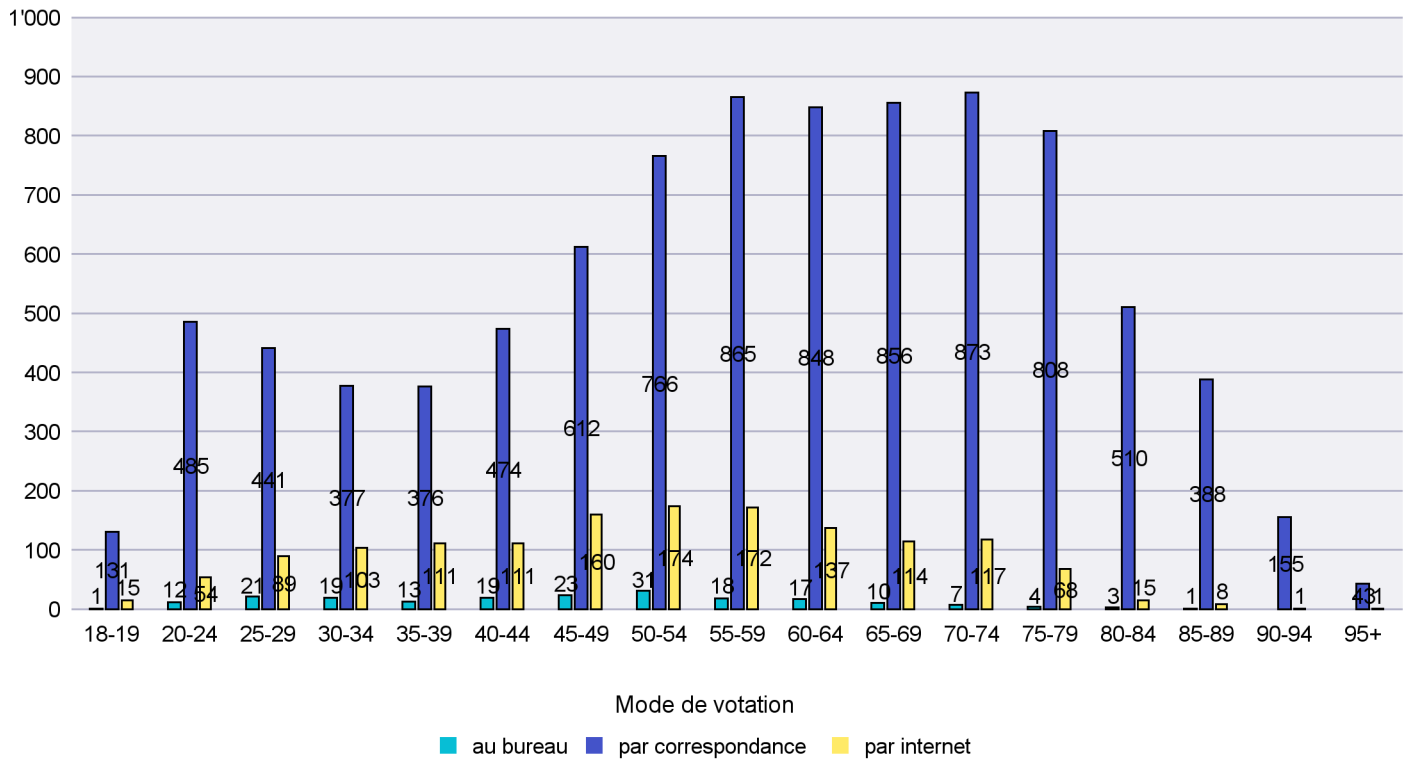

Jours d'enregistrement des votes

Scrutin : 04.03.2018

Commune : Enges

Mode de vote par classe d'âge

Jours d'enregistrement des votes

Scrutin : 04.03.2018

Commune : Hauterive

Mode de vote par classe d'âge

Jours d'enregistrement des votes

Scrutin : 04.03.2018

Commune : La Brévine

Mode de vote par classe d'âge

Jours d'enregistrement des votes

Scrutin : 04.03.2018

Commune : La Chaux-de-Fonds

Mode de vote par classe d'âge

Jours d'enregistrement des votes

Scrutin : 04.03.2018

Commune : La Chaux-du-Milieu

Mode de vote par classe d'âge

Jours d'enregistrement des votes

Scrutin : 04.03.2018

Commune : La Côte-aux-Fées

Mode de vote par classe d'âge

Jours d'enregistrement des votes

Scrutin : 04.03.2018

Commune : La Grande Béroche

Mode de vote par classe d'âge

Jours d'enregistrement des votes

Scrutin : 04.03.2018

Commune : La Sagne

Mode de vote par classe d'âge