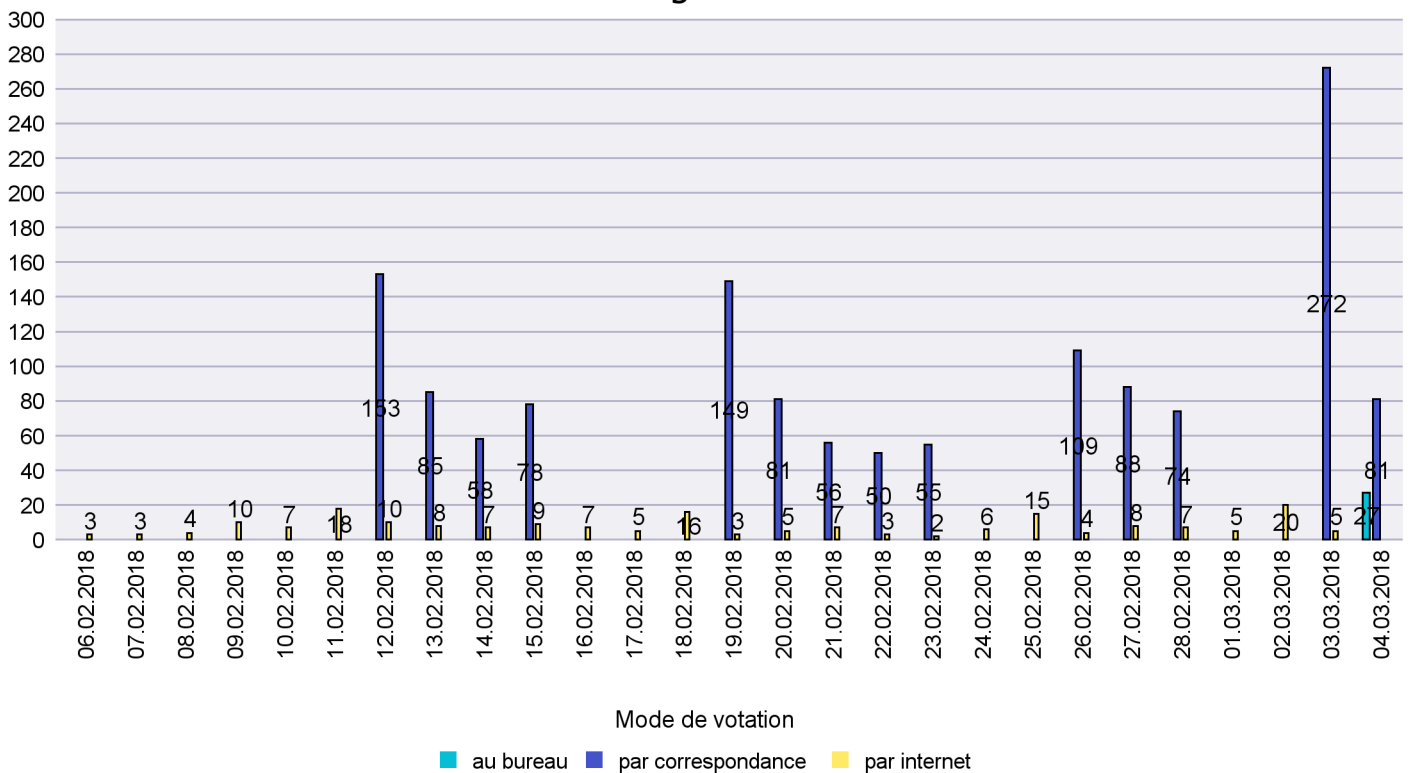

Scrutin : 04.03.2018

Commune : Milvignes

Mode de vote par classe d'âge

Jours d'enregistrement des votes

Canton de Neuchâtel - Statistique du mode de vote

Date : 11.03.2018

Scrutin : 04.03.2018

Commune : Neuchâtel

Mode de vote par classe d'âge

Jours d'enregistrement des votes

Scrutin : 04.03.2018

Commune : Peseux

Mode de vote par classe d'âge

Jours d'enregistrement des votes

Canton de Neuchâtel - Statistique du mode de vote

Date : 11.03.2018

Scrutin : 04.03.2018

Commune : Rochefort

Mode de vote par classe d'âge

Jours d'enregistrement des votes

Scrutin : 04.03.2018

Commune : Saint-Blaise

Mode de vote par classe d'âge