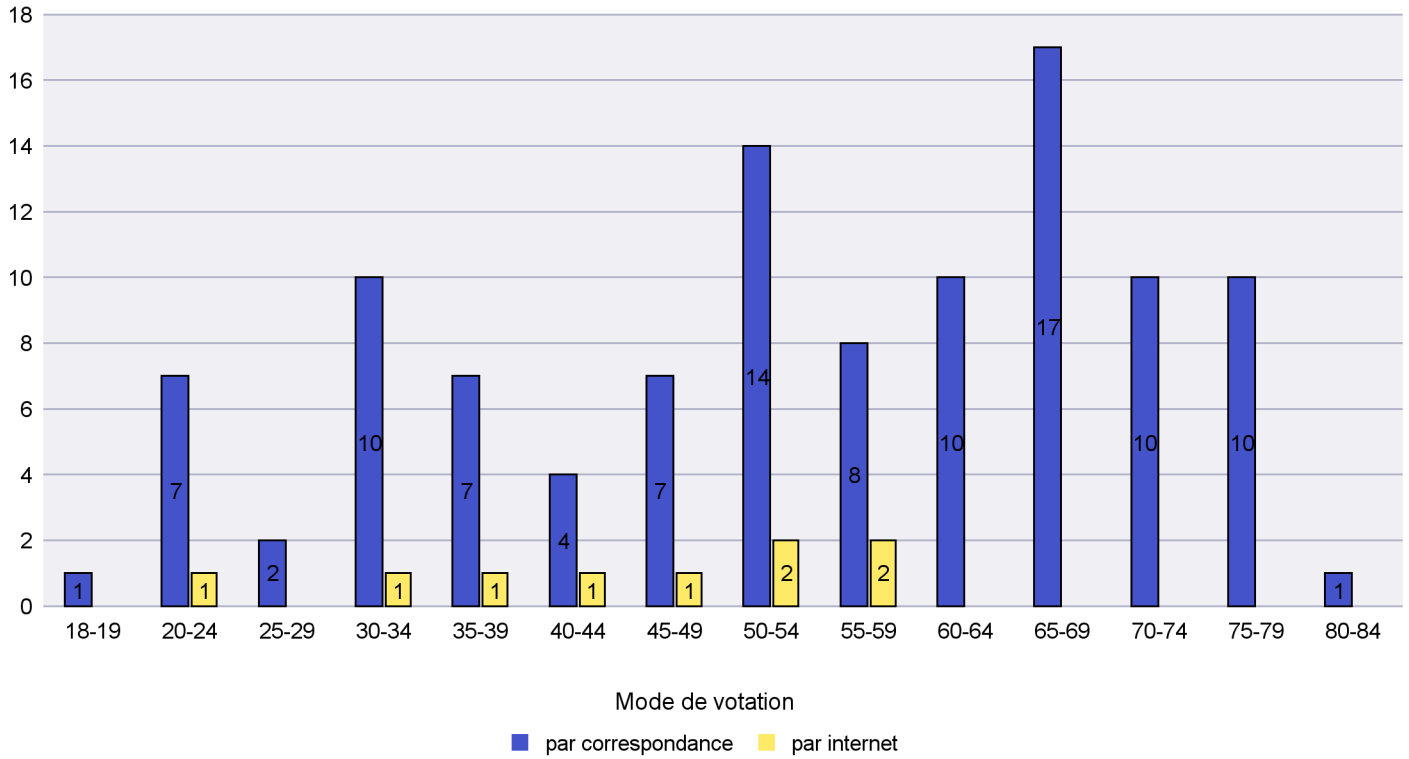

Scrutin : 04.03.2018

Commune : Boudry

Mode de vote par classe d'âge

Jours d'enregistrement des votes

Scrutin : 04.03.2018

Commune : Brot-Plamboz

Mode de vote par classe d'âge

Jours d'enregistrement des votes

Canton de Neuchâtel - Statistique du mode de vote

Date : 11.03.2018

Scrutin : 04.03.2018

Commune : Commune Commission

Mode de vote par classe d'âge

Jours d'enregistrement des votes

Scrutin : 04.03.2018

Commune : Corcelles-Cormondrèche

Mode de vote par classe d'âge

Jours d'enregistrement des votes

Scrutin : 04.03.2018

Commune : Cornaux

Mode de vote par classe d'âge

Jours d'enregistrement des votes

Canton de Neuchâtel - Statistique du mode de vote