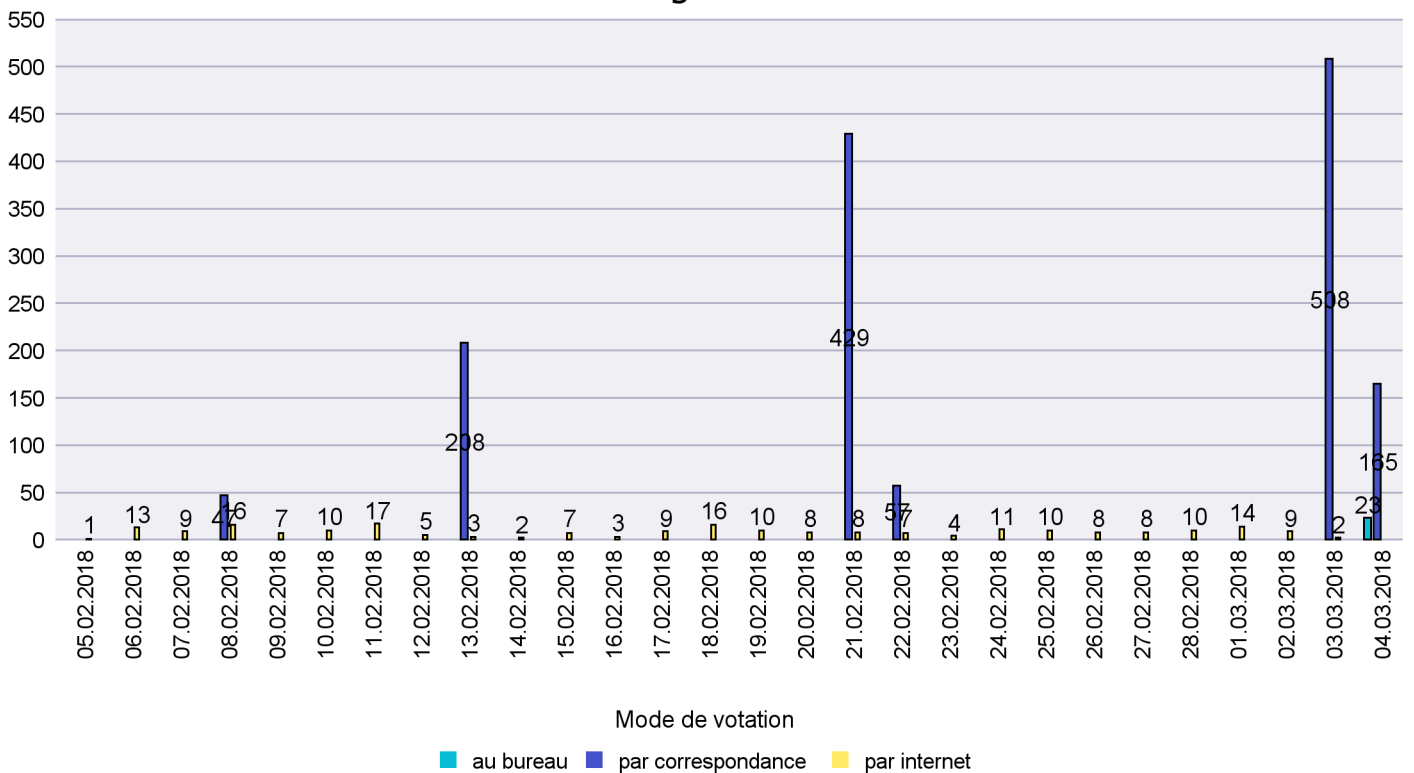

Mode de vote par classe d'âge

Jours d'enregistrement des votes

Scrutin : 04.03.2018

Commune : Cornaux

Mode de vote par classe d'âge

Jours d'enregistrement des votes

Canton de Neuchâtel - Statistique du mode de vote

Date : 11.03.2018

Scrutin : 04.03.2018

Commune : Cortaillod

Mode de vote par classe d'âge

Jours d'enregistrement des votes

Scrutin : 04.03.2018

Commune : Cressier

Mode de vote par classe d'âge

Jours d'enregistrement des votes

Scrutin : 04.03.2018

Commune : Enges

Mode de vote par classe d'âge

Jours d'enregistrement des votes

Scrutin : 04.03.2018

Commune : Hauterive

Mode de vote par classe d'âge