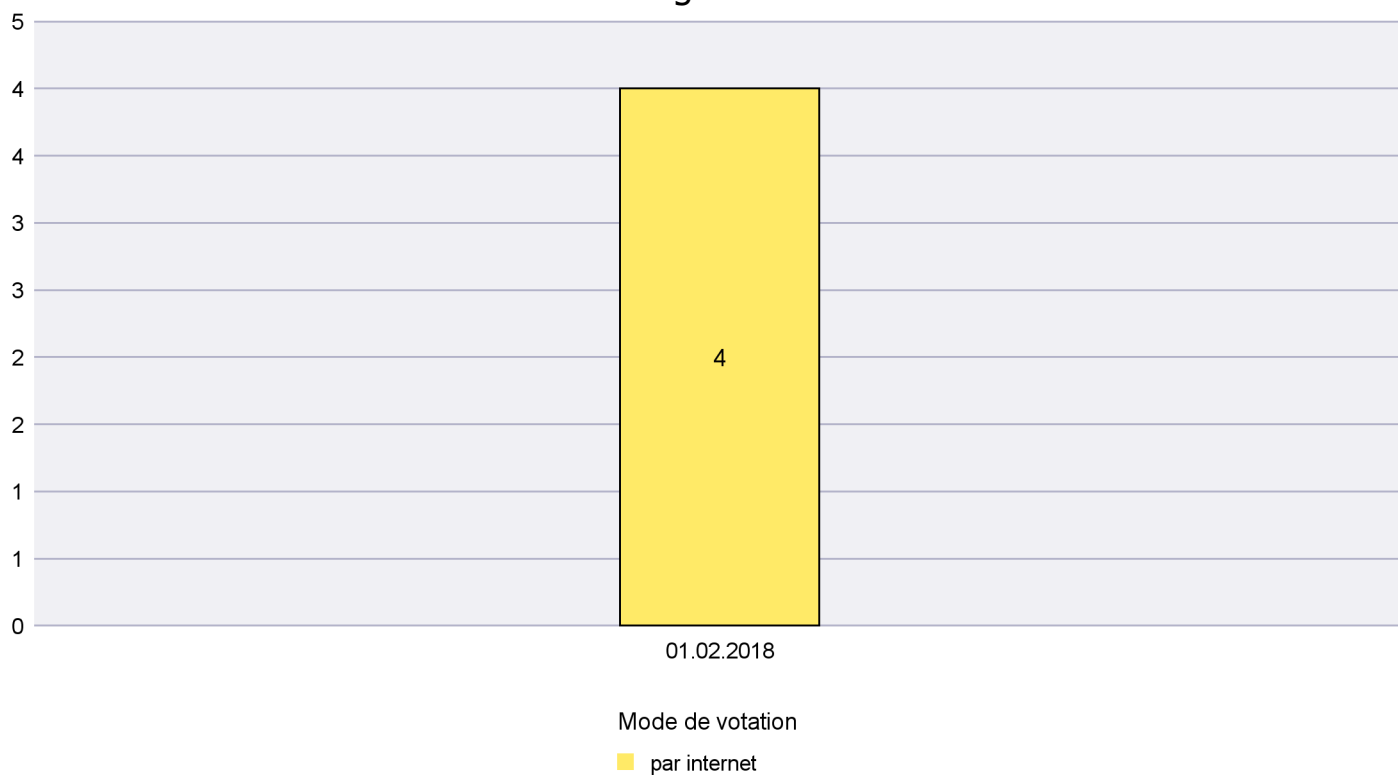

Canton de Neuchâtel - Statistique du mode de vote

Date : 11.03.2018

Scrutin : 04.03.2018

Commune : Commune Commission

Mode de vote par classe d'âge

Jours d'enregistrement des votes

Scrutin : 04.03.2018

Commune : Corcelles-Cormondrèche

Mode de vote par classe d'âge

Jours d'enregistrement des votes

Scrutin : 04.03.2018

Commune : Cornaux

Mode de vote par classe d'âge

Jours d'enregistrement des votes

Canton de Neuchâtel - Statistique du mode de vote