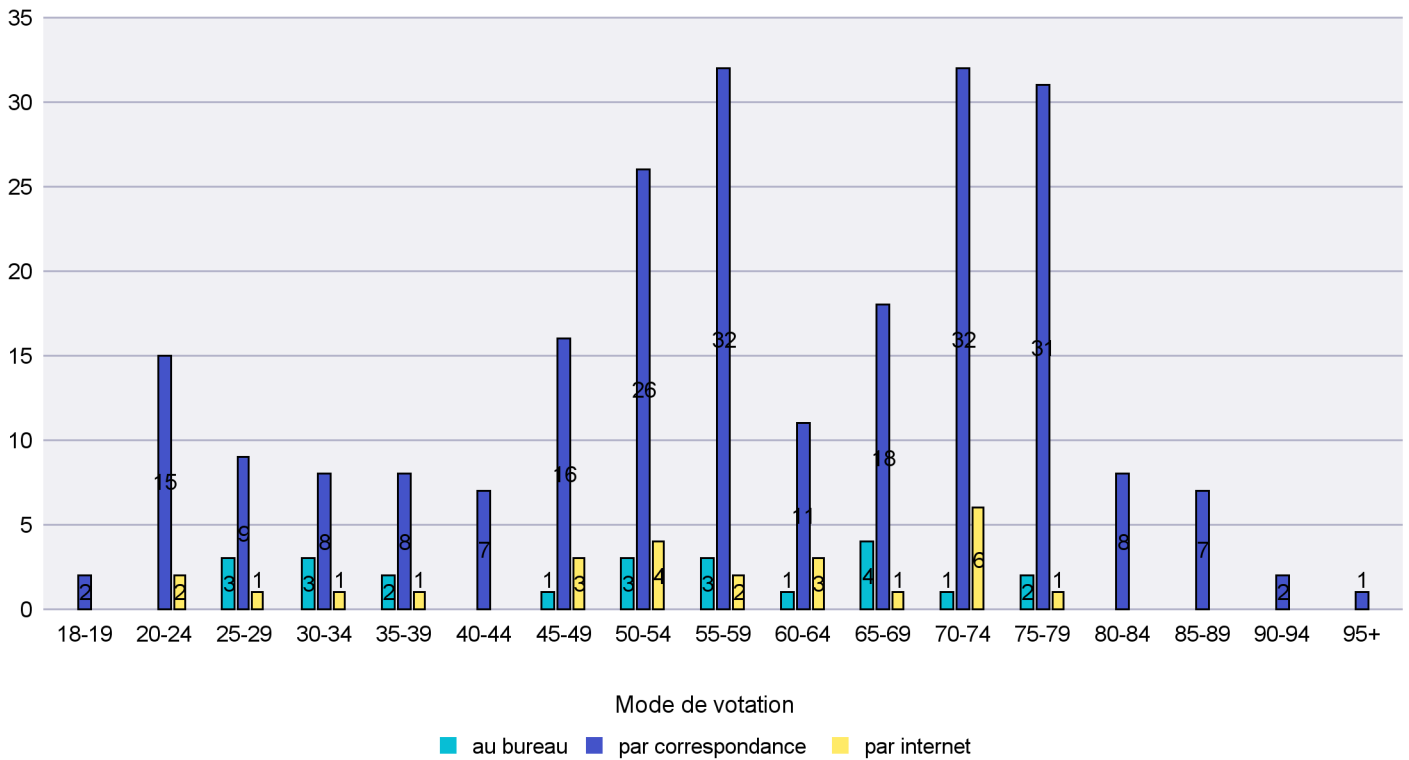

Jours d'enregistrement des votes

Scrutin : 04.03.2018

Commune : Enges

Mode de vote par classe d'âge

Jours d'enregistrement des votes

Scrutin : 04.03.2018

Commune : Hauterive

Mode de vote par classe d'âge

Jours d'enregistrement des votes

Scrutin : 04.03.2018

Commune : La Brévine

Mode de vote par classe d'âge

Jours d'enregistrement des votes

Scrutin : 04.03.2018

Commune : La Chaux-de-Fonds

Mode de vote par classe d'âge

Jours d'enregistrement des votes

Scrutin : 04.03.2018

Commune : La Chaux-du-Milieu

Mode de vote par classe d'âge

Jours d'enregistrement des votes

Scrutin : 04.03.2018

Commune : La Côte-aux-Fées

Mode de vote par classe d'âge

Jours d'enregistrement des votes

Scrutin : 04.03.2018

Commune : La Grande Béroche

Mode de vote par classe d'âge

Jours d'enregistrement des votes

Scrutin : 04.03.2018

Commune : La Sagne

Mode de vote par classe d'âge