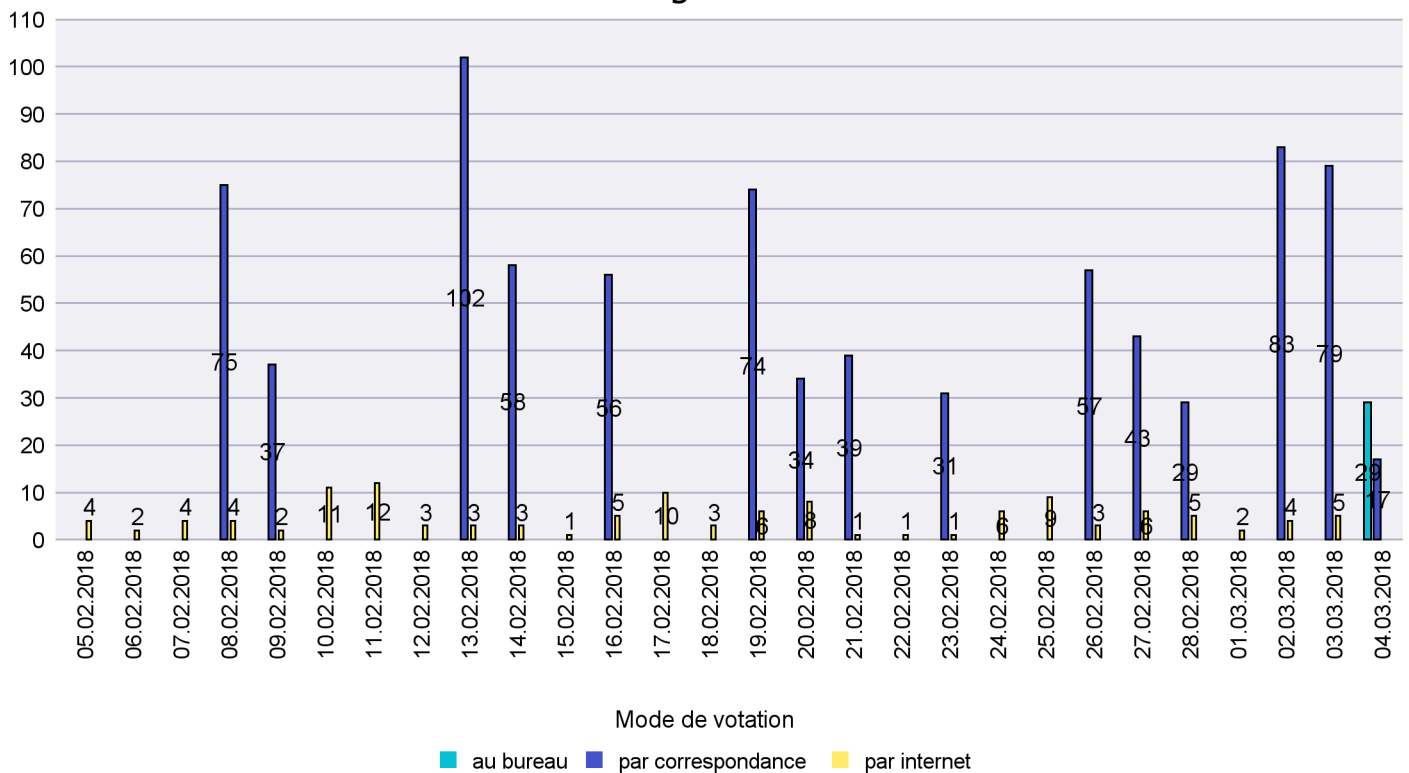

Jours d'enregistrement des votes

Scrutin : 04.03.2018

Commune : Enges

Mode de vote par classe d'âge

Jours d'enregistrement des votes

Scrutin : 04.03.2018

Commune : Hauterive

Mode de vote par classe d'âge

Jours d'enregistrement des votes

Scrutin : 04.03.2018

Commune : La Brévine

Mode de vote par classe d'âge

Jours d'enregistrement des votes

Scrutin : 04.03.2018

Commune : La Chaux-de-Fonds

Mode de vote par classe d'âge