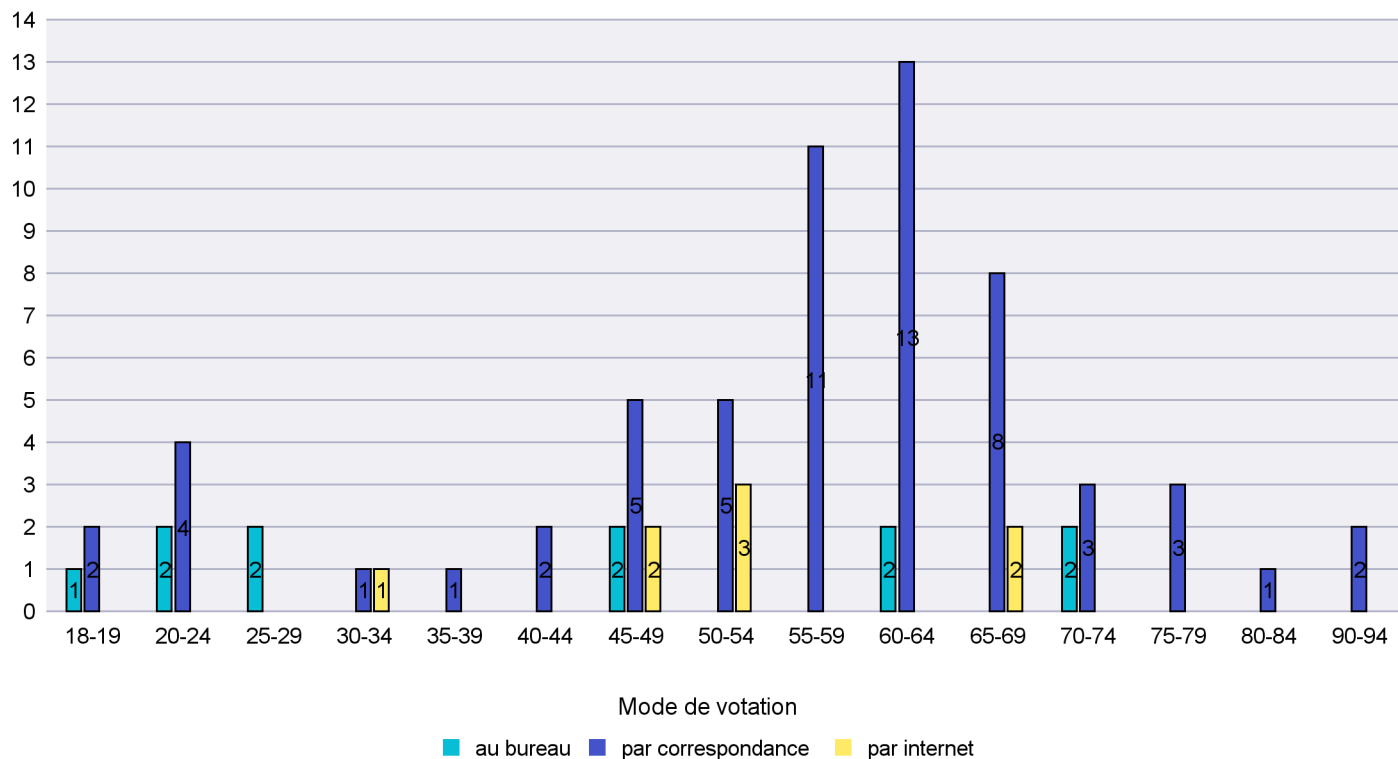

Jours d'enregistrement des votes

Scrutin : 04.03.2018

Commune : Le Landeron

Mode de vote par classe d'âge

Jours d'enregistrement des votes

Canton de Neuchâtel - Statistique du mode de vote

Date : 11.03.2018

Scrutin : 04.03.2018

Commune : Le Locle

Mode de vote par classe d'âge

Jours d'enregistrement des votes

Scrutin : 04.03.2018

Commune : Les Brenets

Mode de vote par classe d'âge

Jours d'enregistrement des votes

Scrutin : 04.03.2018

Commune : Les Planchettes

Mode de vote par classe d'âge

Jours d'enregistrement des votes

Scrutin : 04.03.2018

Commune : Les Ponts-de-Martel

Mode de vote par classe d'âge

Jours d'enregistrement des votes

Scrutin : 04.03.2018

Commune : Les Verrières

Mode de vote par classe d'âge

Jours d'enregistrement des votes

Scrutin : 04.03.2018

Commune : Lignières

Mode de vote par classe d'âge

Jours d'enregistrement des votes