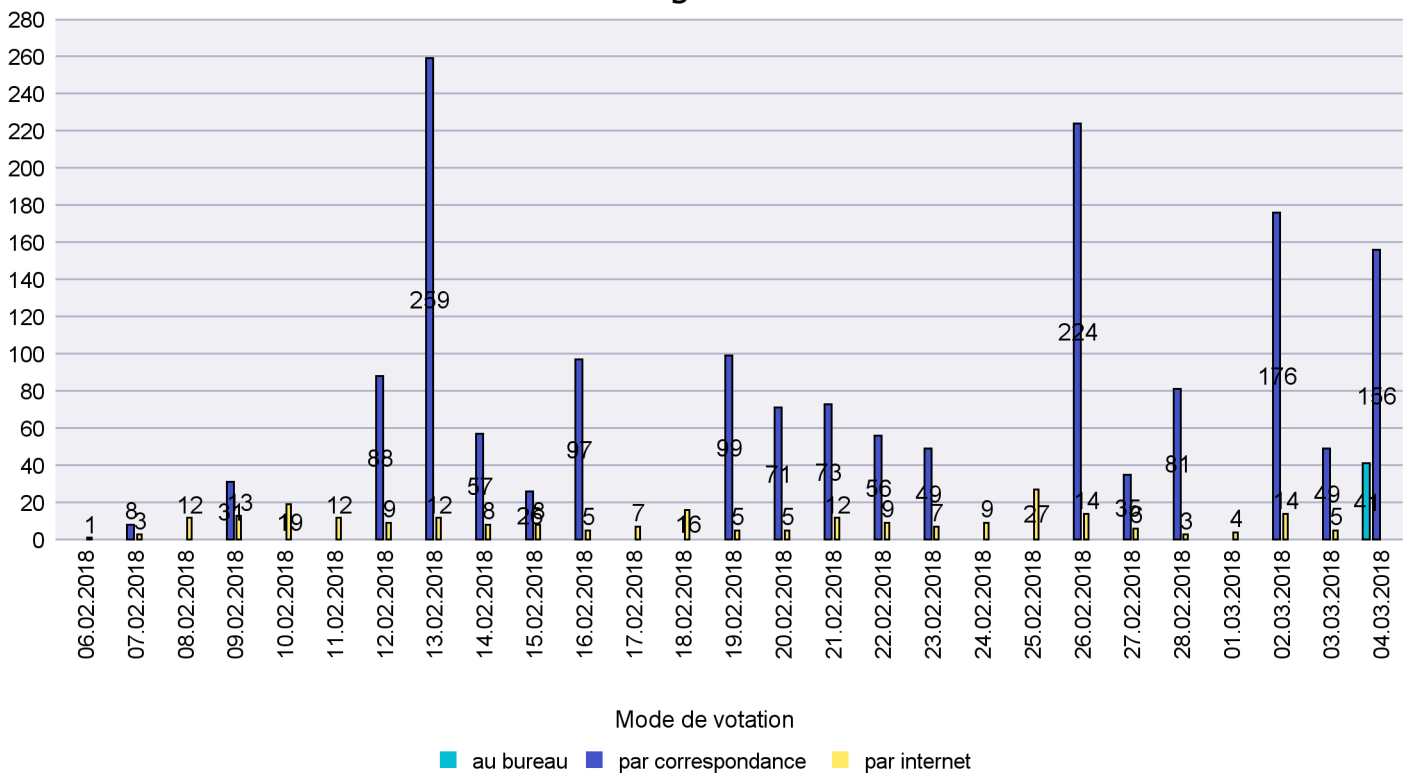

Scrutin : 04.03.2018

Commune : Boudry

Mode de vote par classe d'âge

Jours d'enregistrement des votes

Scrutin : 04.03.2018

Commune : Brot-Plamboz

Mode de vote par classe d'âge

Jours d'enregistrement des votes

Canton de Neuchâtel - Statistique du mode de vote

Date : 11.03.2018

Scrutin : 04.03.2018

Commune : Commune Commission

Mode de vote par classe d'âge

Jours d'enregistrement des votes

Scrutin : 04.03.2018

Commune : Corcelles-Cormondrèche

Mode de vote par classe d'âge

Jours d'enregistrement des votes

Scrutin : 04.03.2018

Commune : Cornaux

Mode de vote par classe d'âge

Jours d'enregistrement des votes

Canton de Neuchâtel - Statistique du mode de vote