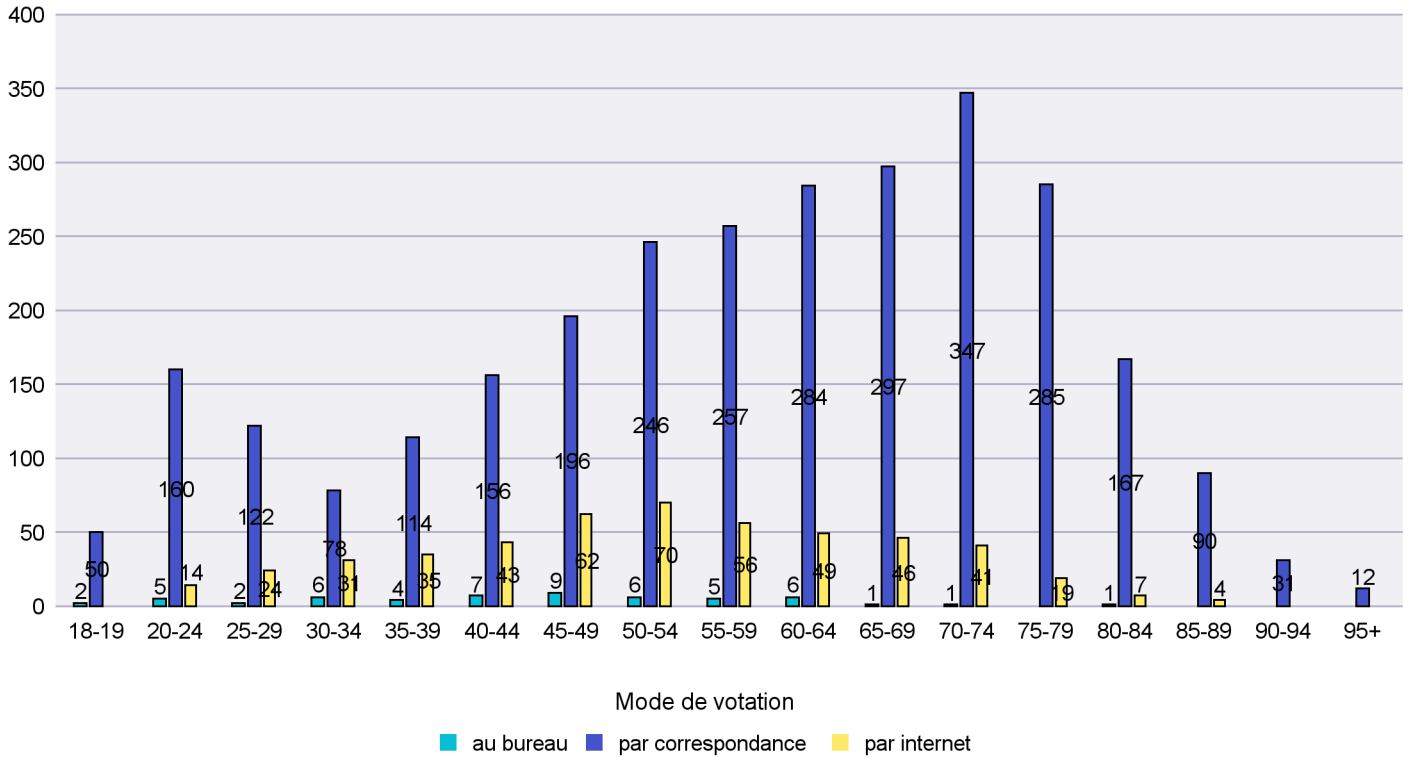

Scrutin : 04.03.2018

Commune : Le Locle

Mode de vote par classe d'âge

Jours d'enregistrement des votes

Scrutin : 04.03.2018

Commune : Les Brenets

Mode de vote par classe d'âge

Jours d'enregistrement des votes

Scrutin : 04.03.2018

Commune : Les Planchettes

Mode de vote par classe d'âge

Jours d'enregistrement des votes

Scrutin : 04.03.2018

Commune : Les Ponts-de-Martel

Mode de vote par classe d'âge

Jours d'enregistrement des votes

Scrutin : 04.03.2018

Commune : Les Verrières

Mode de vote par classe d'âge

Jours d'enregistrement des votes

Scrutin : 04.03.2018

Commune : Lignières

Mode de vote par classe d'âge

Jours d'enregistrement des votes

Scrutin : 04.03.2018

Commune : Milvignes

Mode de vote par classe d'âge

Jours d'enregistrement des votes

Canton de Neuchâtel - Statistique du mode de vote

Date : 11.03.2018

Scrutin : 04.03.2018

Commune : Neuchâtel