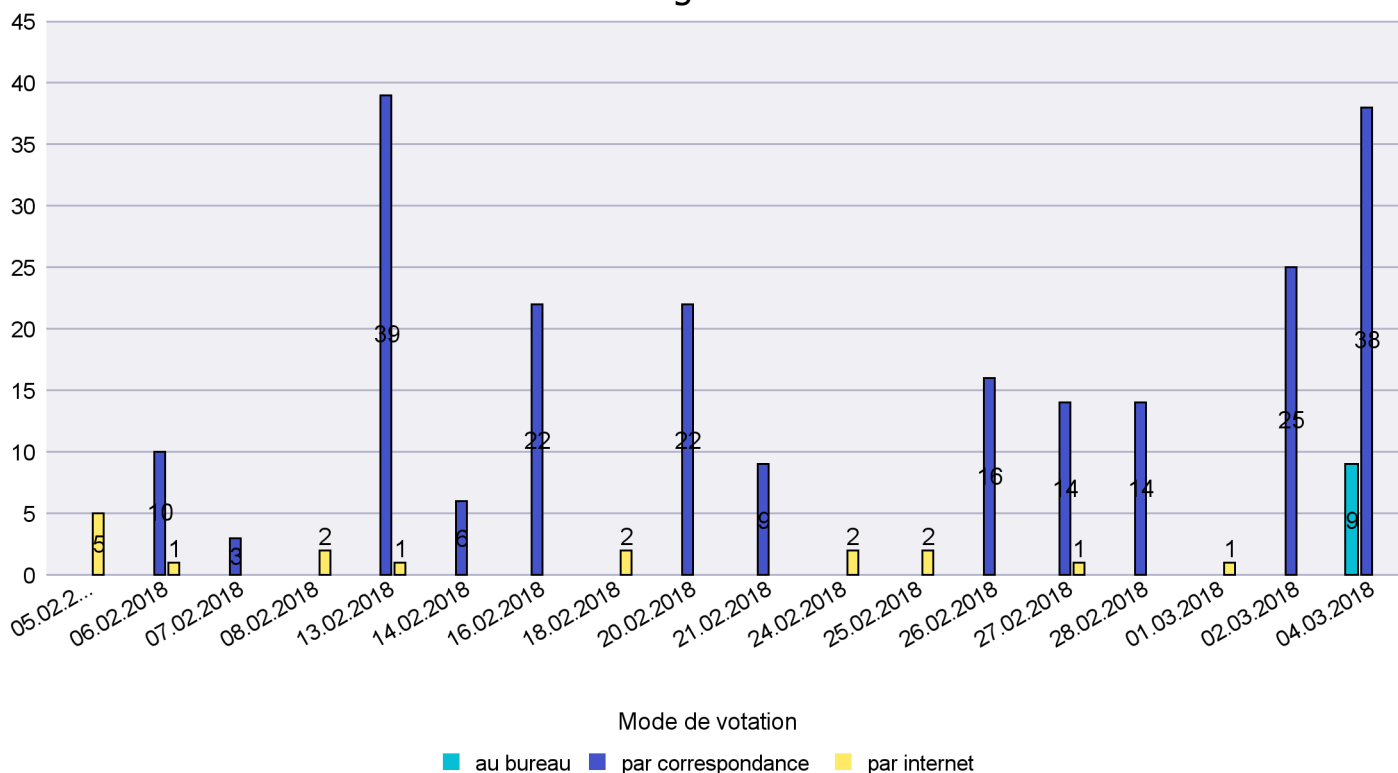

Scrutin : 04.03.2018

Commune : Le Locle

Mode de vote par classe d'âge

Jours d'enregistrement des votes

Scrutin : 04.03.2018

Commune : Les Brenets

Mode de vote par classe d'âge

Jours d'enregistrement des votes

Scrutin : 04.03.2018

Commune : Les Planchettes

Mode de vote par classe d'âge

Jours d'enregistrement des votes

Scrutin : 04.03.2018

Commune : Les Ponts-de-Martel

Mode de vote par classe d'âge

Jours d'enregistrement des votes

Scrutin : 04.03.2018

Commune : Les Verrières

Mode de vote par classe d'âge

Jours d'enregistrement des votes

Scrutin : 04.03.2018

Commune : Lignières

Mode de vote par classe d'âge

Jours d'enregistrement des votes