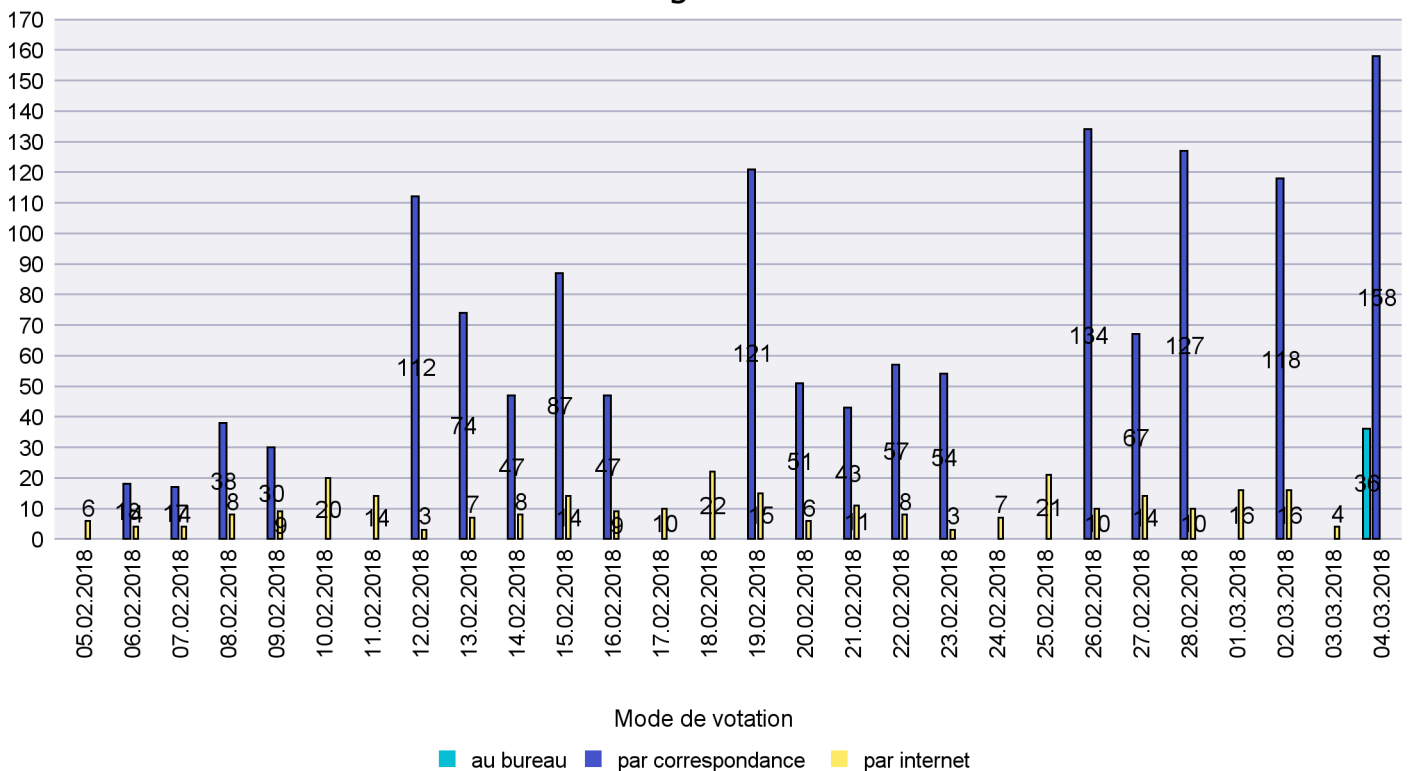

Scrutin : 04.03.2018

Commune : Boudry

Mode de vote par classe d'âge

Jours d'enregistrement des votes

Scrutin : 04.03.2018

Commune : Brot-Plamboz

Mode de vote par classe d'âge

Jours d'enregistrement des votes

Canton de Neuchâtel - Statistique du mode de vote

Date : 11.03.2018

Scrutin : 04.03.2018

Commune : Commune Commission

Mode de vote par classe d'âge

Jours d'enregistrement des votes

Scrutin : 04.03.2018

Commune : Corcelles-Cormondrèche

Mode de vote par classe d'âge

Jours d'enregistrement des votes

Scrutin : 04.03.2018

Commune : Cornaux

Mode de vote par classe d'âge

Jours d'enregistrement des votes

Canton de Neuchâtel - Statistique du mode de vote