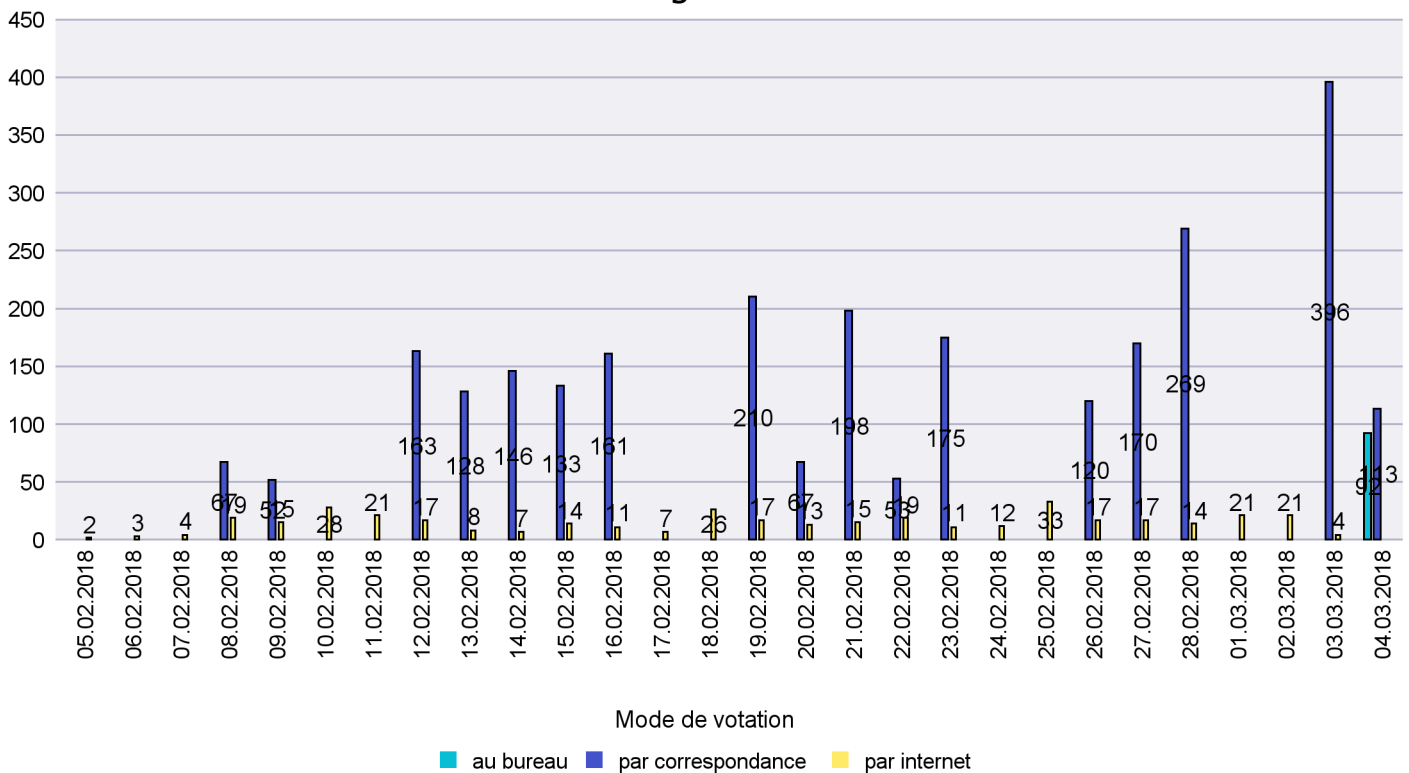

Jours d'enregistrement des votes

Scrutin : 04.03.2018

Commune : La Grande Béroche

Mode de vote par classe d'âge

Jours d'enregistrement des votes

Scrutin : 04.03.2018

Commune : La Sagne

Mode de vote par classe d'âge

Jours d'enregistrement des votes

Scrutin : 04.03.2018

Commune : La Tène

Mode de vote par classe d'âge

Jours d'enregistrement des votes

Scrutin : 04.03.2018

Commune : Le Cerneux-Péquignot

Mode de vote par classe d'âge

Jours d'enregistrement des votes

Scrutin : 04.03.2018

Commune : Le Landeron

Mode de vote par classe d'âge

Jours d'enregistrement des votes

Canton de Neuchâtel - Statistique du mode de vote

Date : 11.03.2018

Scrutin : 04.03.2018

Commune : Le Locle

Mode de vote par classe d'âge

Jours d'enregistrement des votes

Scrutin : 04.03.2018

Commune : Les Brenets

Mode de vote par classe d'âge

Jours d'enregistrement des votes