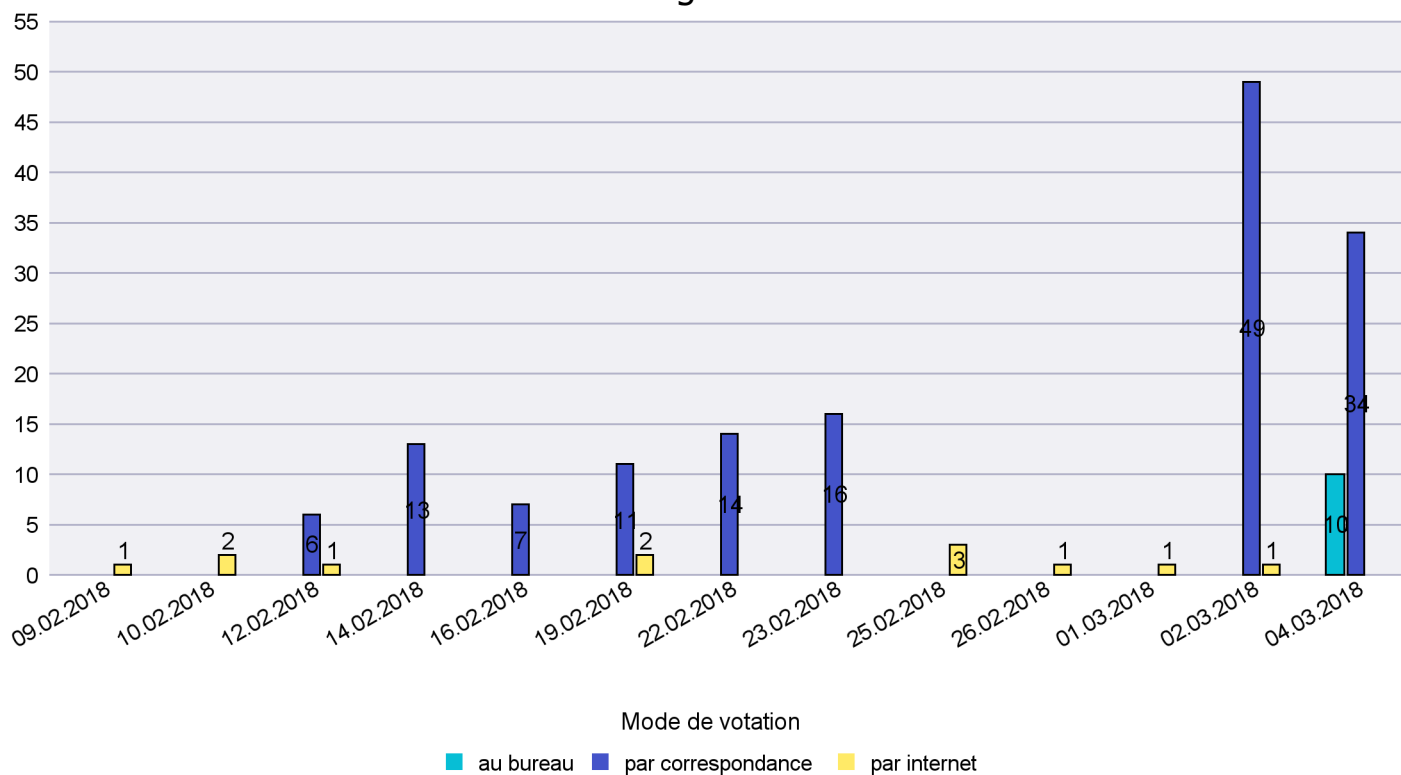

Date : 11.03.2018

Scrutin : 04.03.2018

Commune : Rochefort

Mode de vote par classe d'âge

Jours d'enregistrement des votes

Scrutin : 04.03.2018

Commune : Saint-Blaise

Mode de vote par classe d'âge

Jours d'enregistrement des votes

Scrutin : 04.03.2018

Commune : Valangin

Mode de vote par classe d'âge

Jours d'enregistrement des votes

Canton de Neuchâtel - Statistique du mode de vote

Date : 11.03.2018

Scrutin : 04.03.2018

Commune : Val-de-Ruz

Mode de vote par classe d'âge

Jours d'enregistrement des votes

Canton de Neuchâtel - Statistique du mode de vote

Date : 11.03.2018

Scrutin : 04.03.2018

Commune : Val-de-Travers

Mode de vote par classe d'âge

Jours d'enregistrement des votes