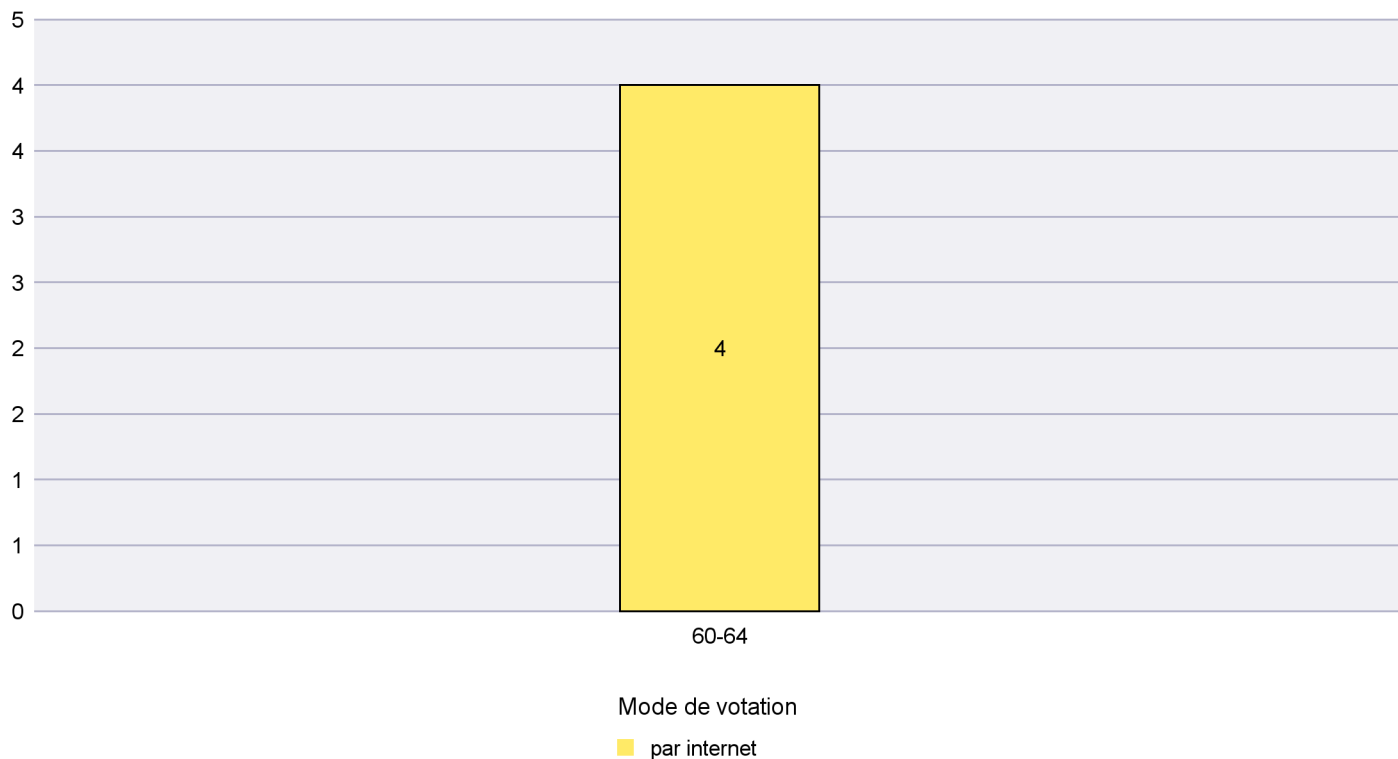

Canton de Neuchâtel - Statistique du mode de vote

Date : 11.03.2018

Scrutin : 04.03.2018

Commune : Commune Commission

Mode de vote par classe d'âge