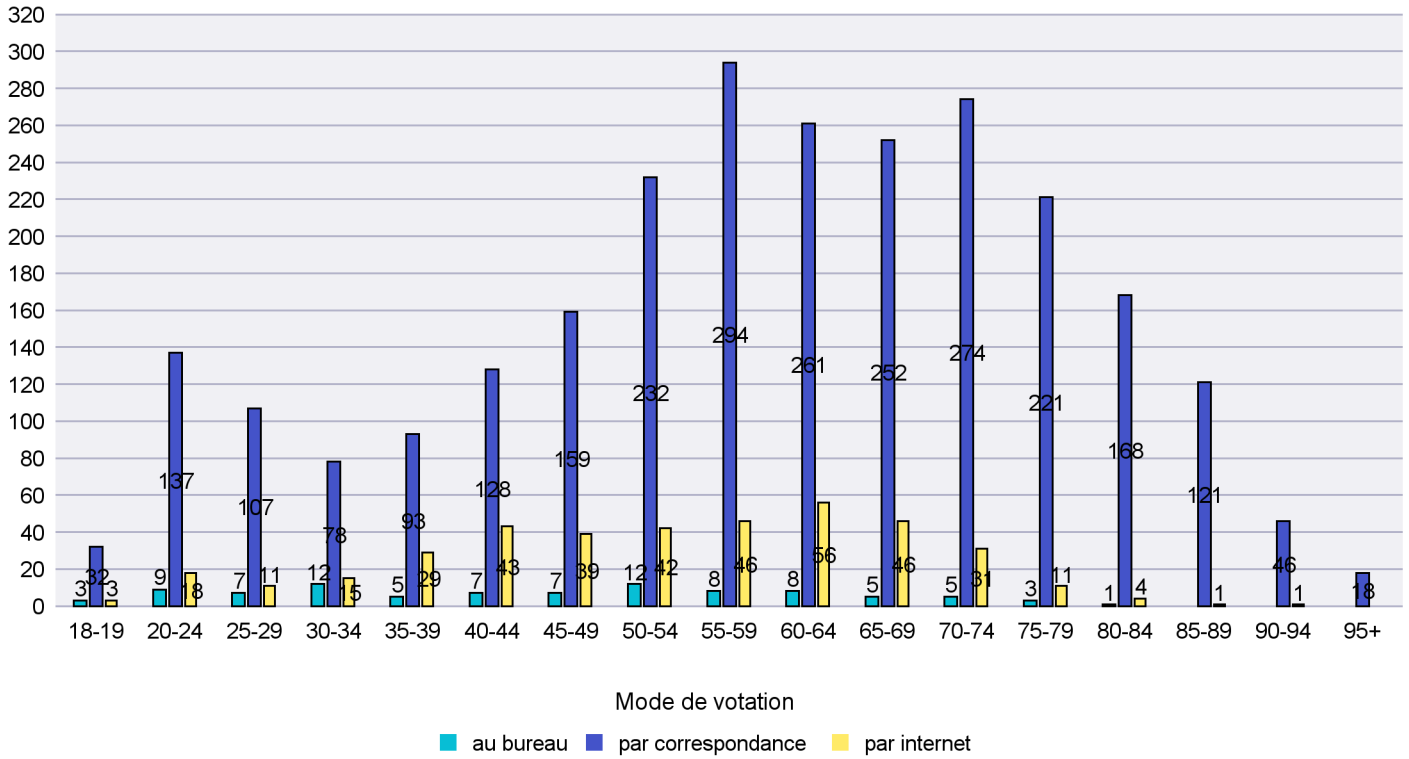

Jours d'enregistrement des votes

Scrutin : 04.03.2018

Commune : La Grande Béroche

Mode de vote par classe d'âge

Jours d'enregistrement des votes

Scrutin : 04.03.2018

Commune : La Sagne

Mode de vote par classe d'âge

Jours d'enregistrement des votes

Scrutin : 04.03.2018

Commune : La Tène

Mode de vote par classe d'âge

Jours d'enregistrement des votes

Scrutin : 04.03.2018

Commune : Le Cerneux-Péquignot

Mode de vote par classe d'âge

Jours d'enregistrement des votes

Scrutin : 04.03.2018

Commune : Le Landeron

Mode de vote par classe d'âge

Jours d'enregistrement des votes

Canton de Neuchâtel - Statistique du mode de vote

Date : 11.03.2018

Scrutin : 04.03.2018

Commune : Le Locle

Mode de vote par classe d'âge

Jours d'enregistrement des votes

Scrutin : 04.03.2018

Commune : Les Brenets

Mode de vote par classe d'âge

Jours d'enregistrement des votes