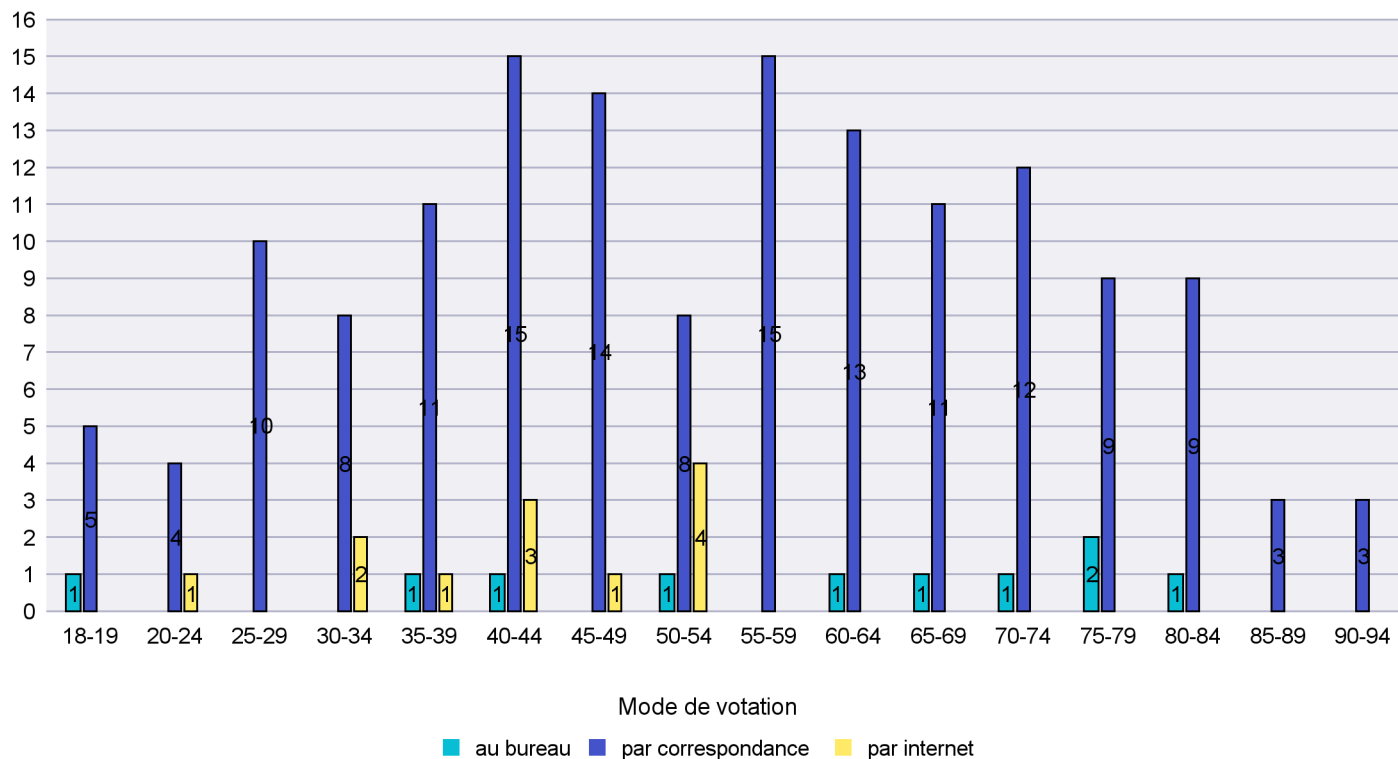

Mode de vote par classe d'âge

Jours d'enregistrement des votes

Scrutin : 04.03.2018

Commune : Peseux

Mode de vote par classe d'âge

Jours d'enregistrement des votes

Canton de Neuchâtel - Statistique du mode de vote

Date : 11.03.2018

Scrutin : 04.03.2018

Commune : Rochefort

Mode de vote par classe d'âge

Jours d'enregistrement des votes

Scrutin : 04.03.2018

Commune : Saint-Blaise

Mode de vote par classe d'âge

Jours d'enregistrement des votes

Scrutin : 04.03.2018

Commune : Valangin

Mode de vote par classe d'âge

Jours d'enregistrement des votes

Canton de Neuchâtel - Statistique du mode de vote

Date : 11.03.2018

Scrutin : 04.03.2018