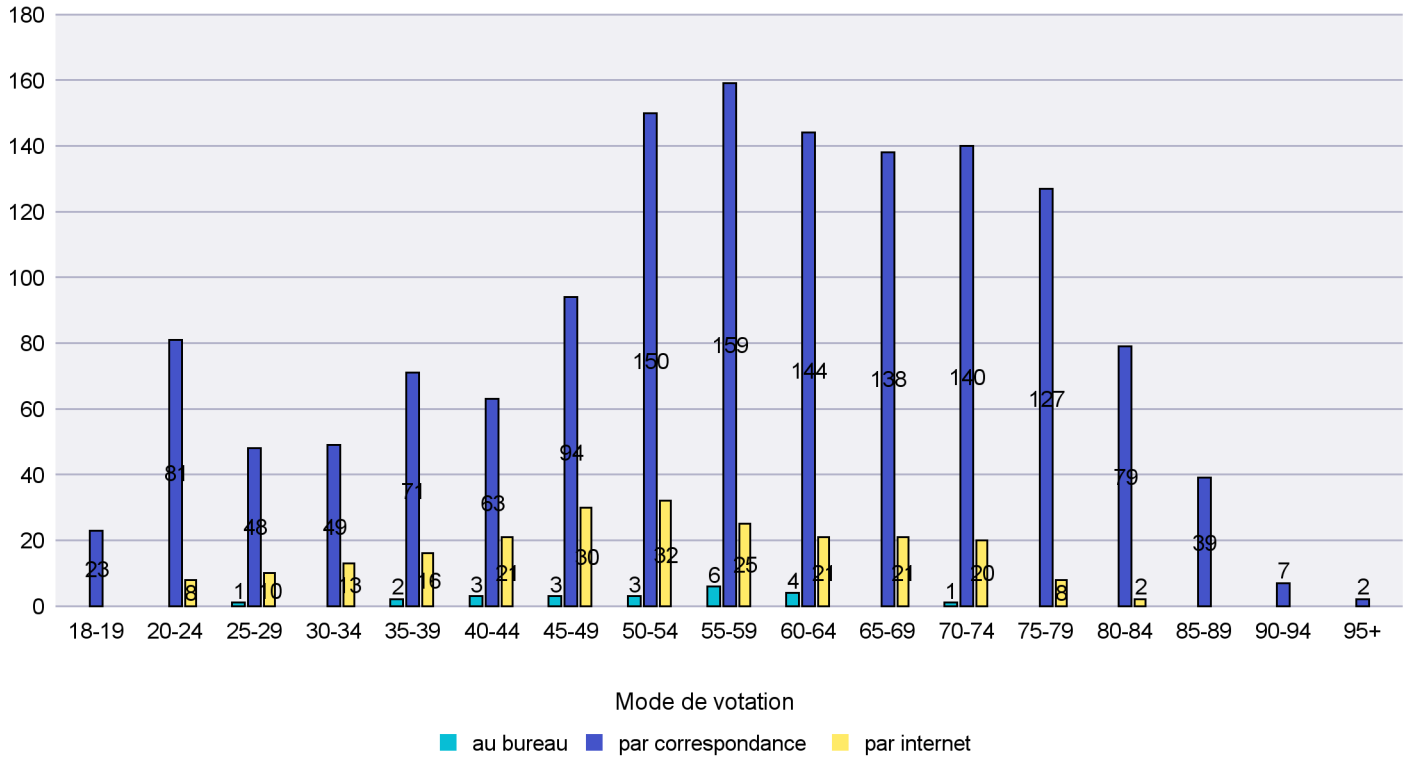

Canton de Neuchâtel - Statistique du mode de vote

Date : 11.03.2018

Scrutin : 04.03.2018

Commune : Commune Commission

Mode de vote par classe d'âge

Jours d'enregistrement des votes

Scrutin : 04.03.2018

Commune : Corcelles-Cormondrèche

Mode de vote par classe d'âge

Jours d'enregistrement des votes

Scrutin : 04.03.2018

Commune : Cornaux

Mode de vote par classe d'âge

Jours d'enregistrement des votes

Canton de Neuchâtel - Statistique du mode de vote

Date : 11.03.2018

Scrutin : 04.03.2018

Commune : Cortaillod

Mode de vote par classe d'âge

Jours d'enregistrement des votes

Scrutin : 04.03.2018

Commune : Cressier

Mode de vote par classe d'âge

Jours d'enregistrement des votes

Scrutin : 04.03.2018

Commune : Enges

Mode de vote par classe d'âge

Jours d'enregistrement des votes

Scrutin : 04.03.2018

Commune : Hauterive

Mode de vote par classe d'âge