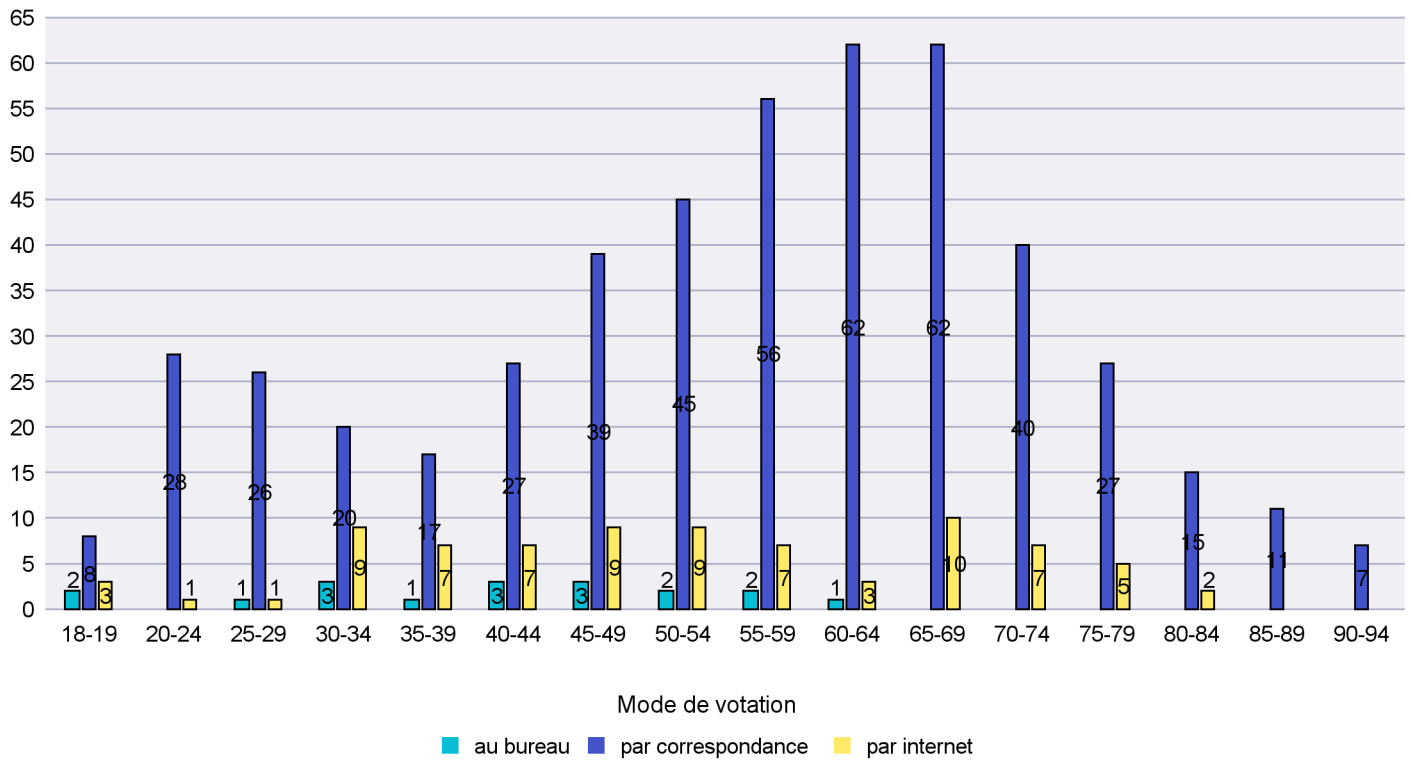

Scrutin : 04.03.2018

Commune : Les Verrières

Mode de vote par classe d'âge

Jours d'enregistrement des votes

Scrutin : 04.03.2018

Commune : Lignières

Mode de vote par classe d'âge

Jours d'enregistrement des votes

Scrutin : 04.03.2018

Commune : Milvignes

Mode de vote par classe d'âge

Jours d'enregistrement des votes

Canton de Neuchâtel - Statistique du mode de vote

Date : 11.03.2018

Scrutin : 04.03.2018

Commune : Neuchâtel

Mode de vote par classe d'âge

Jours d'enregistrement des votes

Scrutin : 04.03.2018

Commune : Peseux

Mode de vote par classe d'âge

Jours d'enregistrement des votes

Canton de Neuchâtel - Statistique du mode de vote

Date : 11.03.2018

Scrutin : 04.03.2018

Commune : Rochefort

Mode de vote par classe d'âge

Jours d'enregistrement des votes

Scrutin : 04.03.2018

Commune : Saint-Blaise

Mode de vote par classe d'âge