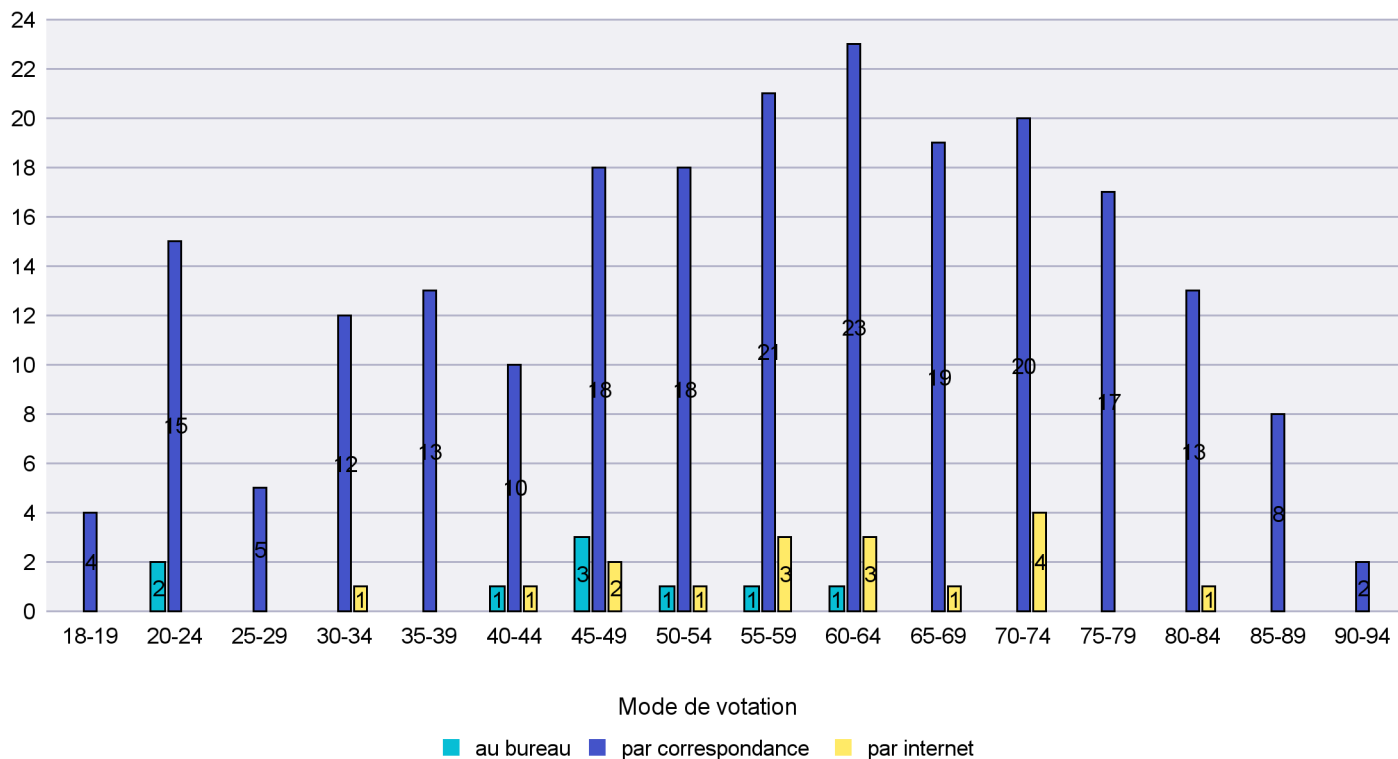

Scrutin : 04.03.2018

Commune : Le Locle

Mode de vote par classe d'âge

Jours d'enregistrement des votes

Scrutin : 04.03.2018

Commune : Les Brenets

Mode de vote par classe d'âge

Jours d'enregistrement des votes

Scrutin : 04.03.2018

Commune : Les Planchettes

Mode de vote par classe d'âge

Jours d'enregistrement des votes

Scrutin : 04.03.2018

Commune : Les Ponts-de-Martel

Mode de vote par classe d'âge

Jours d'enregistrement des votes

Scrutin : 04.03.2018

Commune : Les Verrières

Mode de vote par classe d'âge

Jours d'enregistrement des votes

Scrutin : 04.03.2018

Commune : Lignières

Mode de vote par classe d'âge

Jours d'enregistrement des votes

Scrutin : 04.03.2018

Commune : Milvignes

Mode de vote par classe d'âge

Jours d'enregistrement des votes

Canton de Neuchâtel - Statistique du mode de vote

Date : 11.03.2018

Scrutin : 04.03.2018

Commune : Neuchâtel