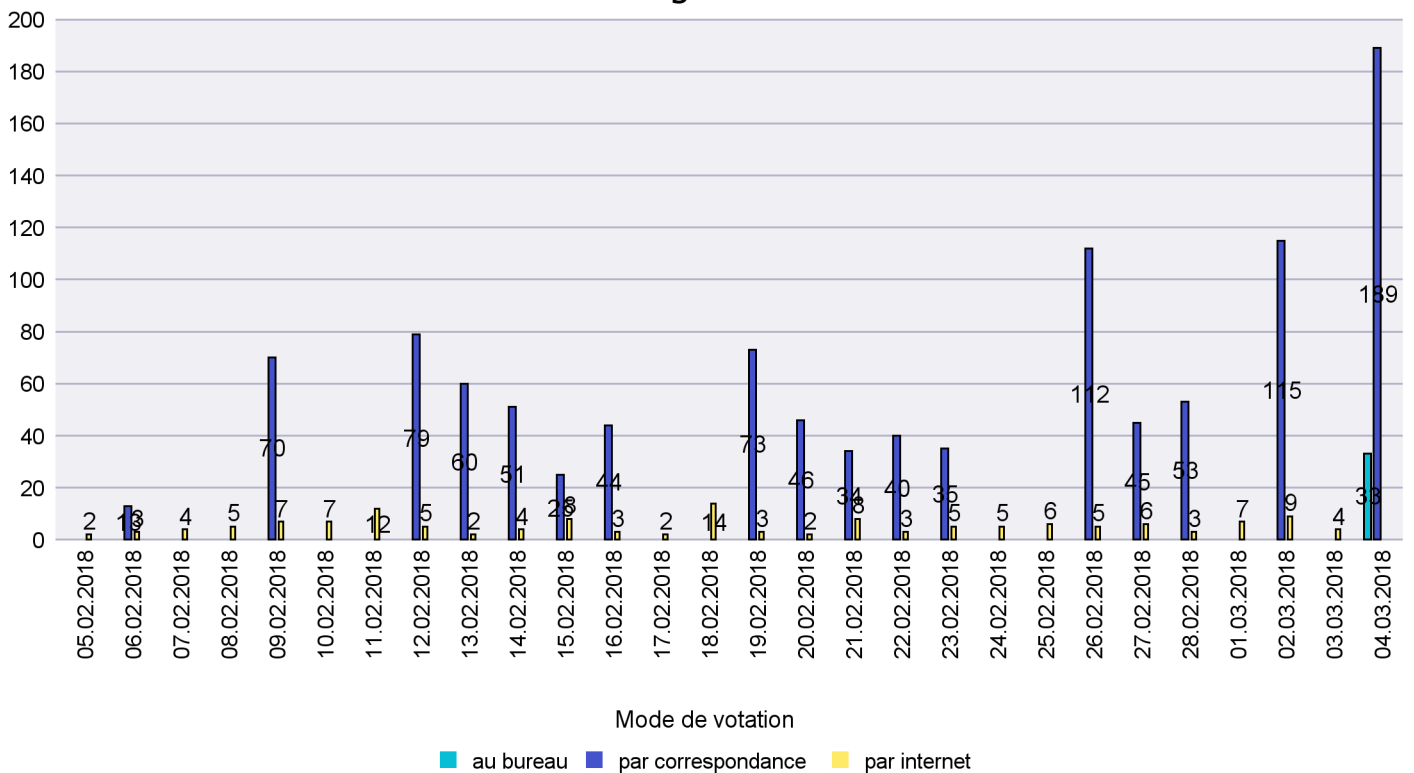

Mode de vote par classe d'âge

Jours d'enregistrement des votes

Scrutin : 04.03.2018

Commune : Peseux

Mode de vote par classe d'âge

Jours d'enregistrement des votes

Canton de Neuchâtel - Statistique du mode de vote

Date : 11.03.2018

Scrutin : 04.03.2018

Commune : Rochefort

Mode de vote par classe d'âge

Jours d'enregistrement des votes

Scrutin : 04.03.2018

Commune : Saint-Blaise

Mode de vote par classe d'âge

Jours d'enregistrement des votes

Scrutin : 04.03.2018

Commune : Valangin

Mode de vote par classe d'âge

Jours d'enregistrement des votes

Canton de Neuchâtel - Statistique du mode de vote

Date : 11.03.2018

Scrutin : 04.03.2018