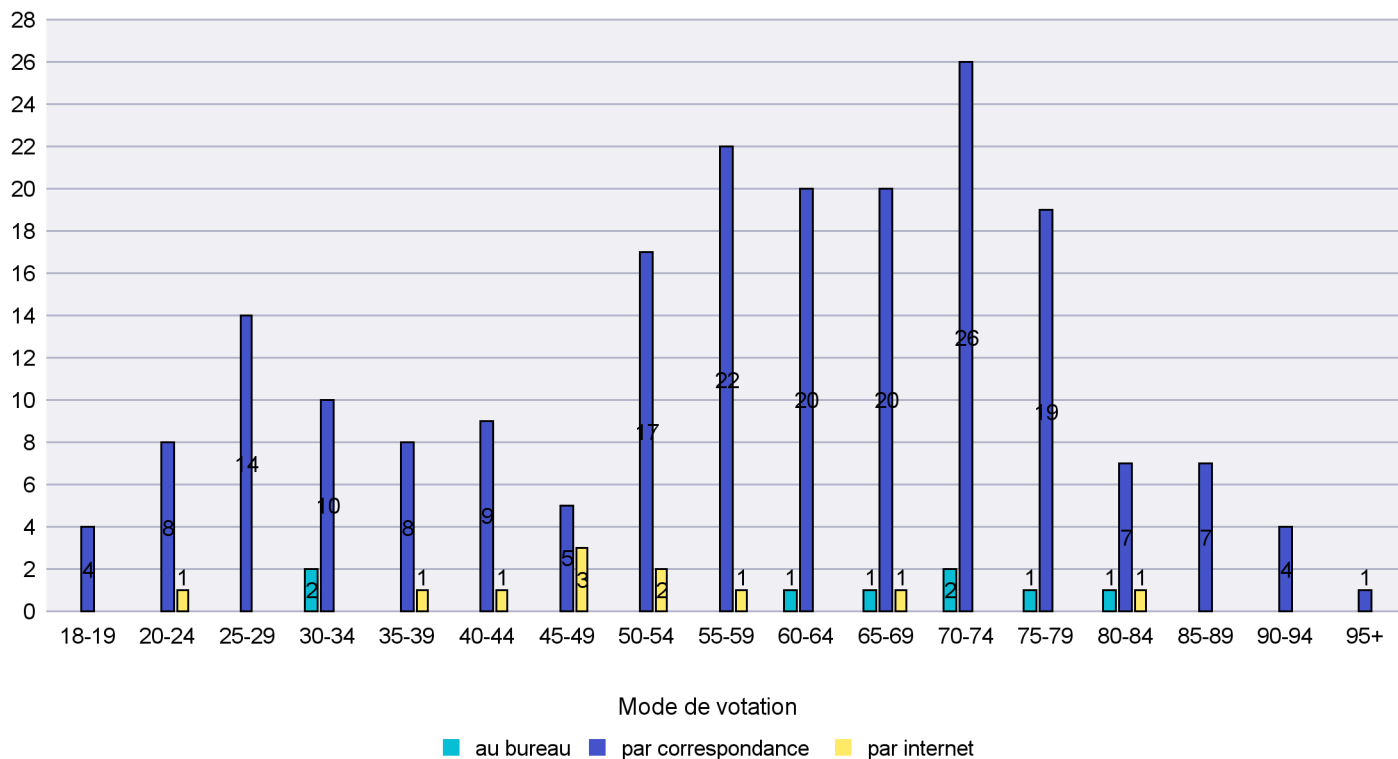

Jours d'enregistrement des votes

Scrutin : 04.03.2018

Commune : La Brévine

Mode de vote par classe d'âge

Jours d'enregistrement des votes

Scrutin : 04.03.2018

Commune : La Chaux-de-Fonds

Mode de vote par classe d'âge

Jours d'enregistrement des votes

Scrutin : 04.03.2018

Commune : La Chaux-du-Milieu

Mode de vote par classe d'âge

Jours d'enregistrement des votes

Scrutin : 04.03.2018

Commune : La Côte-aux-Fées

Mode de vote par classe d'âge

Jours d'enregistrement des votes

Scrutin : 04.03.2018

Commune : La Grande Béroche

Mode de vote par classe d'âge

Jours d'enregistrement des votes

Scrutin : 04.03.2018

Commune : La Sagne

Mode de vote par classe d'âge

Jours d'enregistrement des votes

Scrutin : 04.03.2018

Commune : La Tène

Mode de vote par classe d'âge

Jours d'enregistrement des votes

Scrutin : 04.03.2018

Commune : Le Cerneux-Péquignot

Mode de vote par classe d'âge