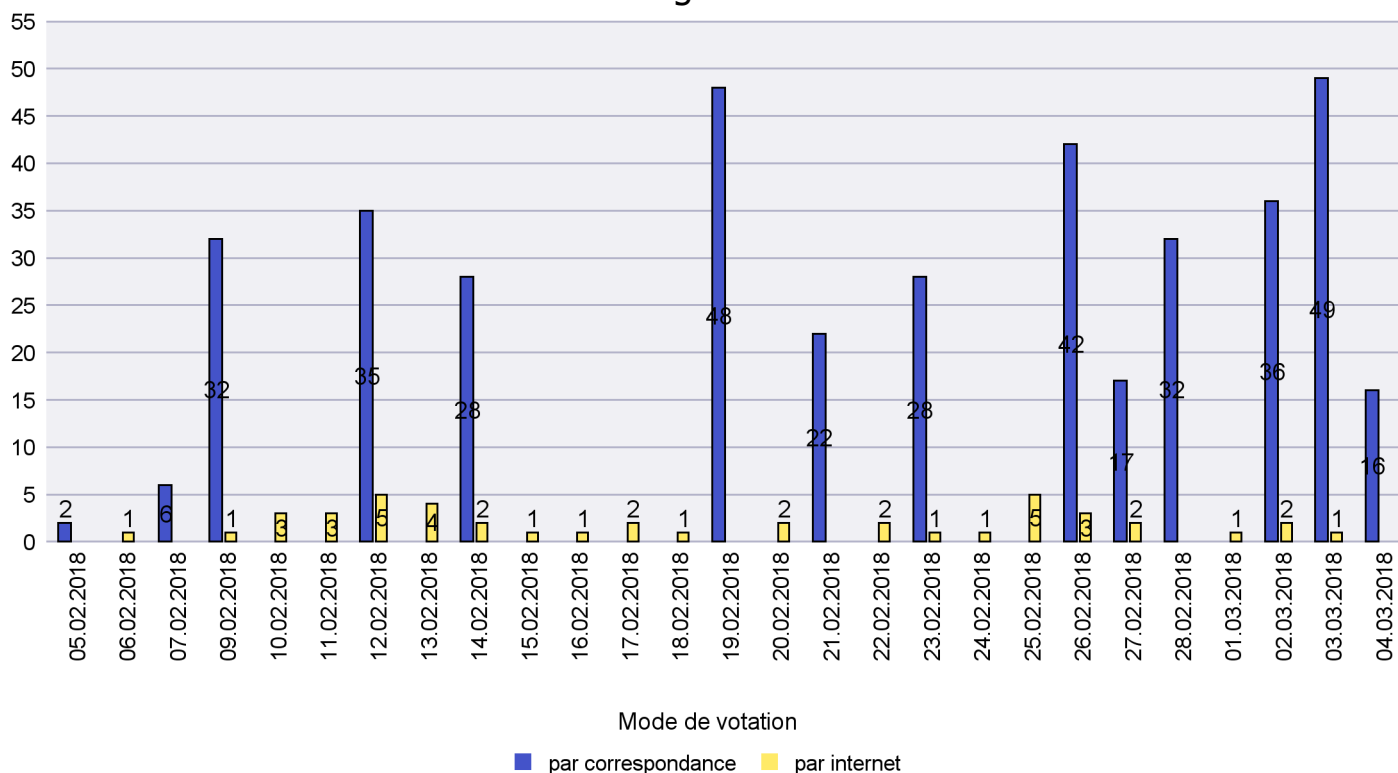

Jours d'enregistrement des votes

Scrutin : 04.03.2018

Commune : Le Landeron

Mode de vote par classe d'âge

Jours d'enregistrement des votes

Canton de Neuchâtel - Statistique du mode de vote

Date : 11.03.2018

Scrutin : 04.03.2018

Commune : Le Locle

Mode de vote par classe d'âge

Jours d'enregistrement des votes

Scrutin : 04.03.2018

Commune : Les Brenets

Mode de vote par classe d'âge

Jours d'enregistrement des votes

Scrutin : 04.03.2018

Commune : Les Planchettes

Mode de vote par classe d'âge

Jours d'enregistrement des votes

Scrutin : 04.03.2018

Commune : Les Ponts-de-Martel

Mode de vote par classe d'âge

Jours d'enregistrement des votes

Scrutin : 04.03.2018

Commune : Les Verrières

Mode de vote par classe d'âge

Jours d'enregistrement des votes

Scrutin : 04.03.2018

Commune : Lignières

Mode de vote par classe d'âge

Jours d'enregistrement des votes