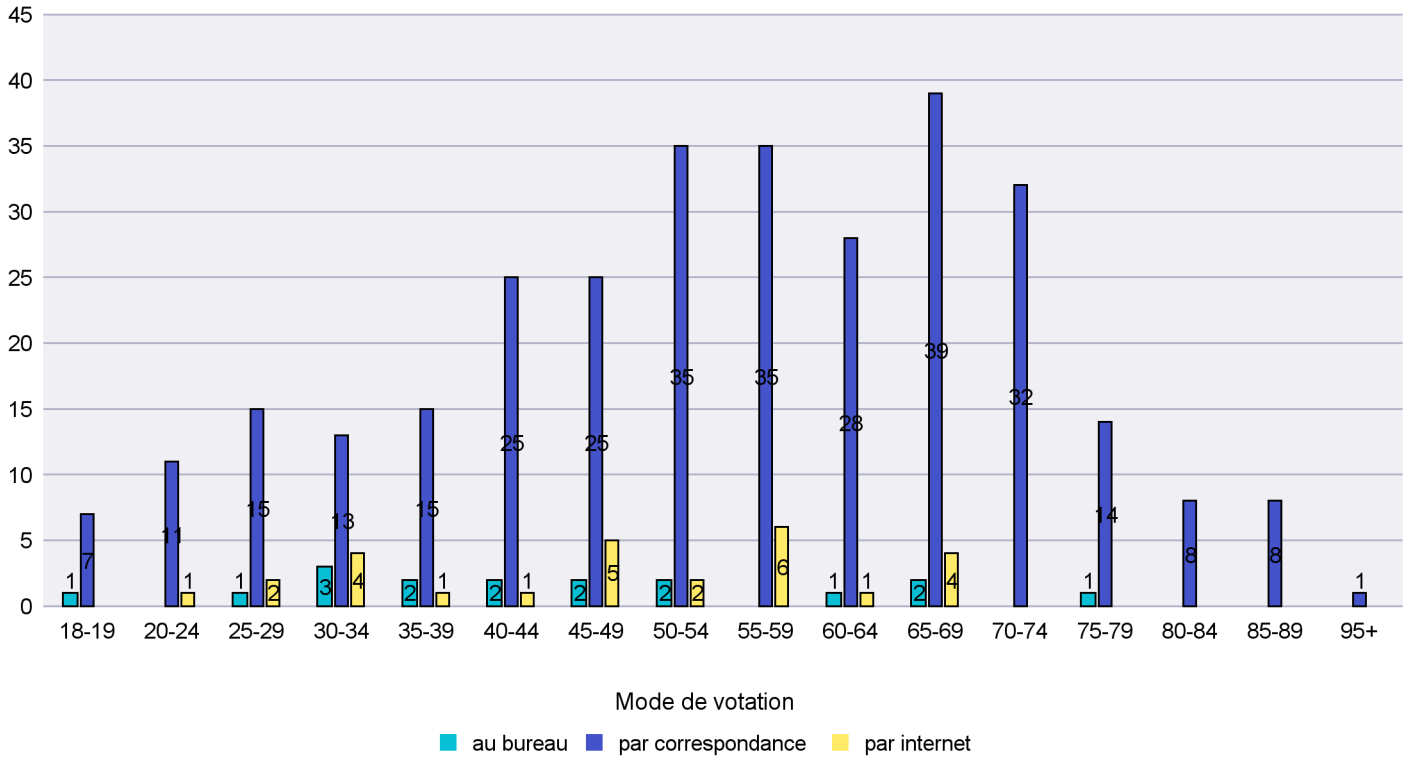

Scrutin : 04.03.2018

Commune : Le Locle

Mode de vote par classe d'âge

Jours d'enregistrement des votes

Scrutin : 04.03.2018

Commune : Les Brenets

Mode de vote par classe d'âge

Jours d'enregistrement des votes

Scrutin : 04.03.2018

Commune : Les Planchettes

Mode de vote par classe d'âge

Jours d'enregistrement des votes

Scrutin : 04.03.2018

Commune : Les Ponts-de-Martel

Mode de vote par classe d'âge

Jours d'enregistrement des votes

Scrutin : 04.03.2018

Commune : Les Verrières

Mode de vote par classe d'âge

Jours d'enregistrement des votes

Scrutin : 04.03.2018

Commune : Lignières

Mode de vote par classe d'âge

Jours d'enregistrement des votes

Scrutin : 04.03.2018

Commune : Milvignes

Mode de vote par classe d'âge

Jours d'enregistrement des votes

Canton de Neuchâtel - Statistique du mode de vote

Date : 11.03.2018

Scrutin : 04.03.2018

Commune : Neuchâtel