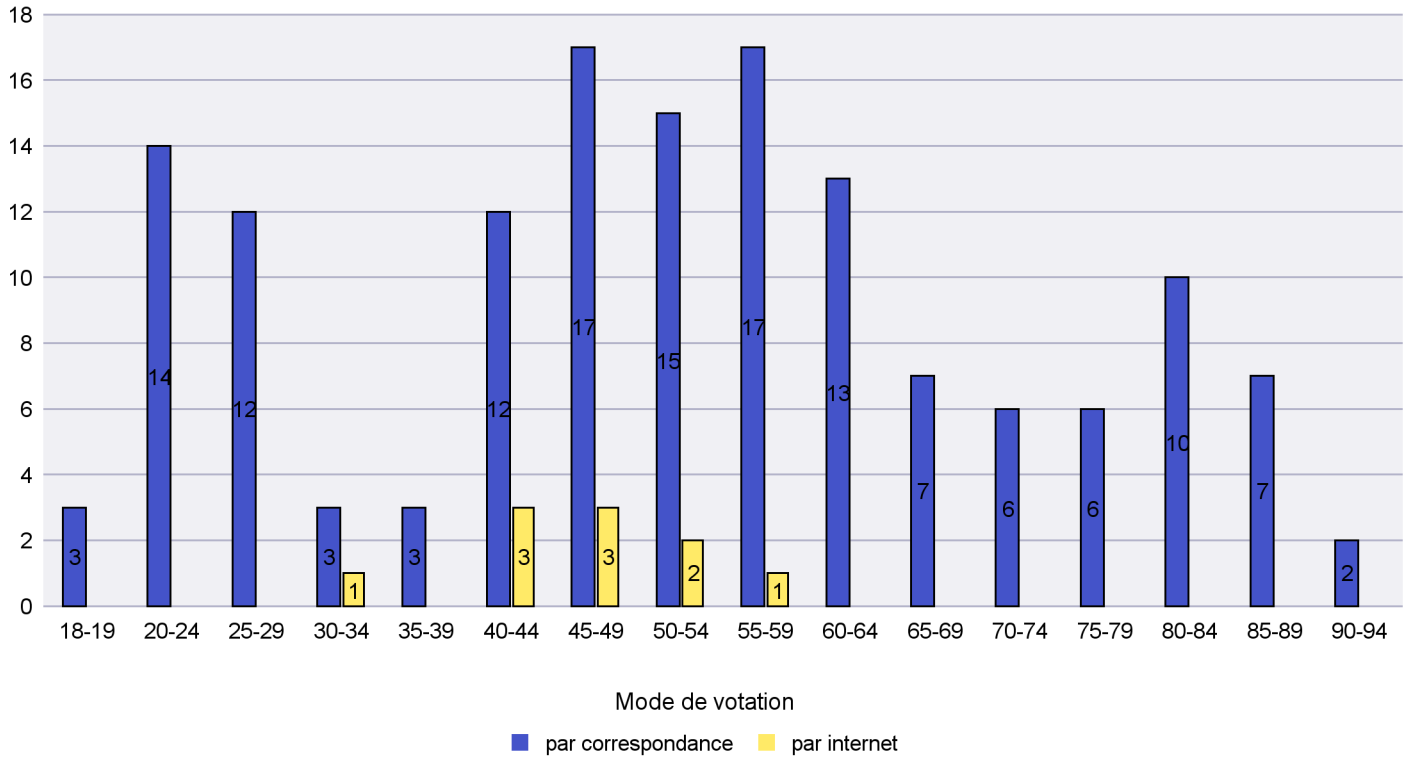

Jours d'enregistrement des votes

Scrutin : 04.03.2018

Commune : La Grande Béroche

Mode de vote par classe d'âge

Jours d'enregistrement des votes

Scrutin : 04.03.2018

Commune : La Sagne

Mode de vote par classe d'âge

Jours d'enregistrement des votes

Scrutin : 04.03.2018

Commune : La Tène

Mode de vote par classe d'âge

Jours d'enregistrement des votes

Scrutin : 04.03.2018

Commune : Le Cerneux-Péquignot

Mode de vote par classe d'âge

Jours d'enregistrement des votes

Scrutin : 04.03.2018

Commune : Le Landeron

Mode de vote par classe d'âge

Jours d'enregistrement des votes

Canton de Neuchâtel - Statistique du mode de vote

Date : 11.03.2018

Scrutin : 04.03.2018

Commune : Le Locle

Mode de vote par classe d'âge

Jours d'enregistrement des votes

Scrutin : 04.03.2018

Commune : Les Brenets

Mode de vote par classe d'âge

Jours d'enregistrement des votes