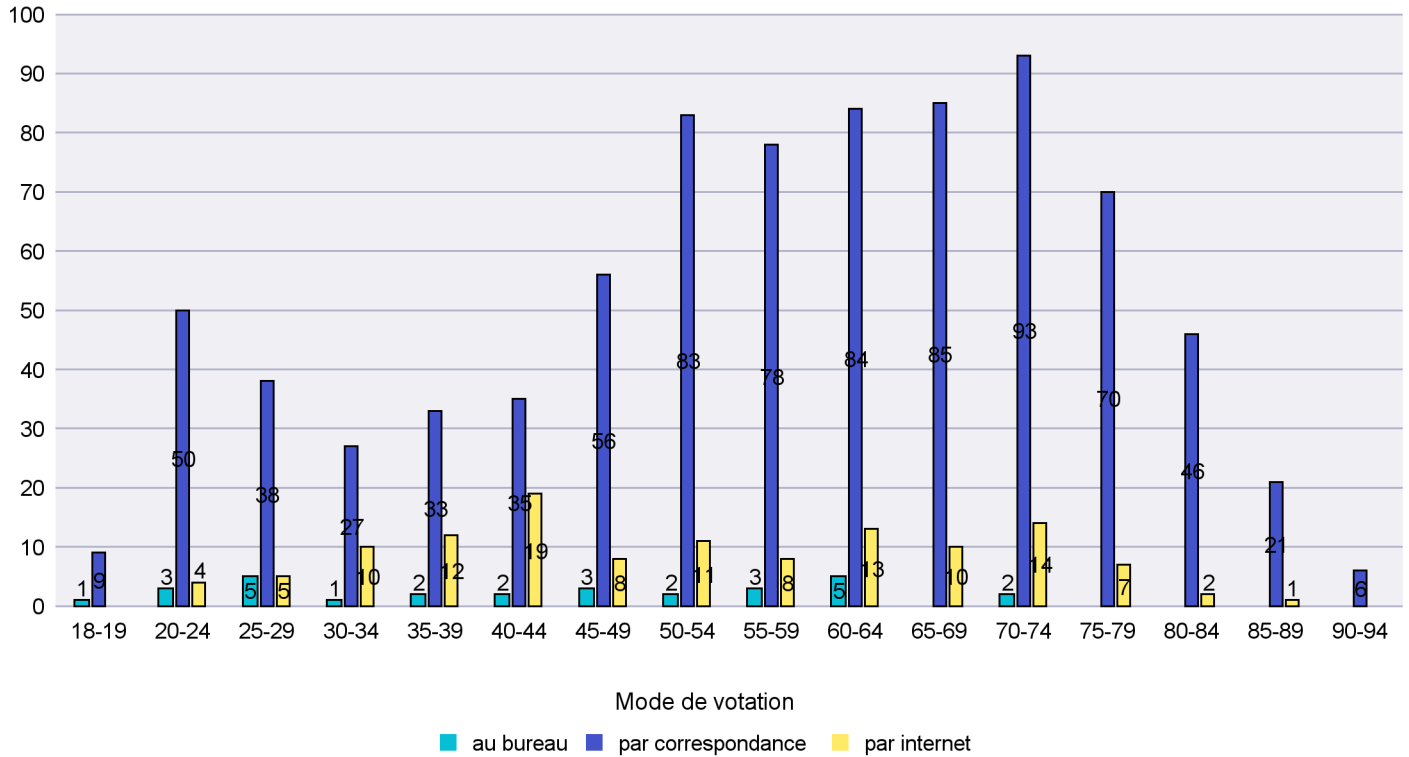

Date : 11.03.2018

Scrutin : 04.03.2018

Commune : Cortaillod

Mode de vote par classe d'âge

Jours d'enregistrement des votes

Scrutin : 04.03.2018

Commune : Cressier

Mode de vote par classe d'âge

Jours d'enregistrement des votes

Scrutin : 04.03.2018

Commune : Enges

Mode de vote par classe d'âge

Jours d'enregistrement des votes

Scrutin : 04.03.2018

Commune : Hauterive

Mode de vote par classe d'âge

Jours d'enregistrement des votes

Scrutin : 04.03.2018

Commune : La Brévine

Mode de vote par classe d'âge

Jours d'enregistrement des votes

Scrutin : 04.03.2018

Commune : La Chaux-de-Fonds

Mode de vote par classe d'âge

Jours d'enregistrement des votes

Scrutin : 04.03.2018

Commune : La Chaux-du-Milieu

Mode de vote par classe d'âge

Jours d'enregistrement des votes

Scrutin : 04.03.2018

Commune : La Côte-aux-Fées

Mode de vote par classe d'âge