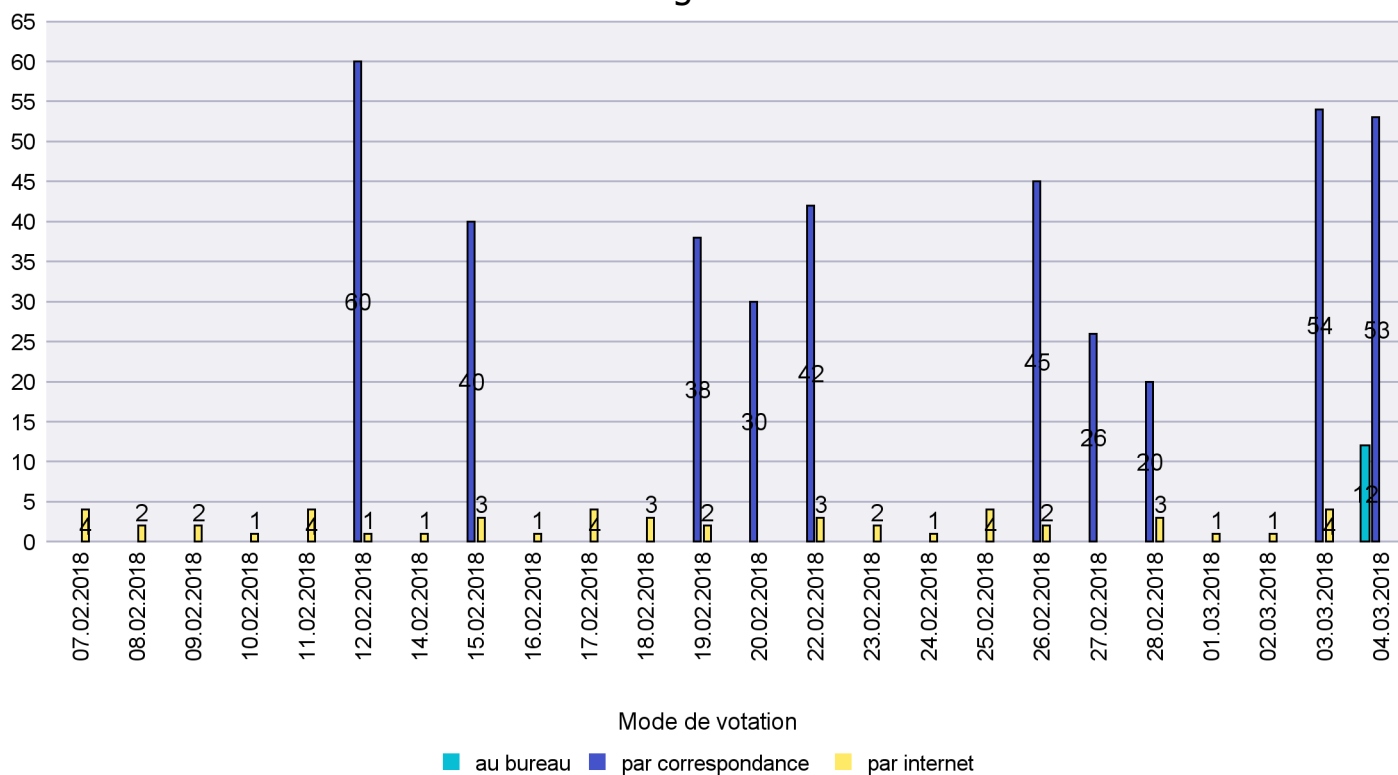

Jours d'enregistrement des votes

Scrutin : 04.03.2018

Commune : La Chaux-du-Milieu

Mode de vote par classe d'âge

Jours d'enregistrement des votes

Scrutin : 04.03.2018

Commune : La Côte-aux-Fées

Mode de vote par classe d'âge

Jours d'enregistrement des votes

Scrutin : 04.03.2018

Commune : La Grande Béroche

Mode de vote par classe d'âge

Jours d'enregistrement des votes

Scrutin : 04.03.2018

Commune : La Sagne

Mode de vote par classe d'âge

Jours d'enregistrement des votes

Scrutin : 04.03.2018

Commune : La Tène

Mode de vote par classe d'âge

Jours d'enregistrement des votes

Scrutin : 04.03.2018

Commune : Le Cerneux-Péquignot

Mode de vote par classe d'âge