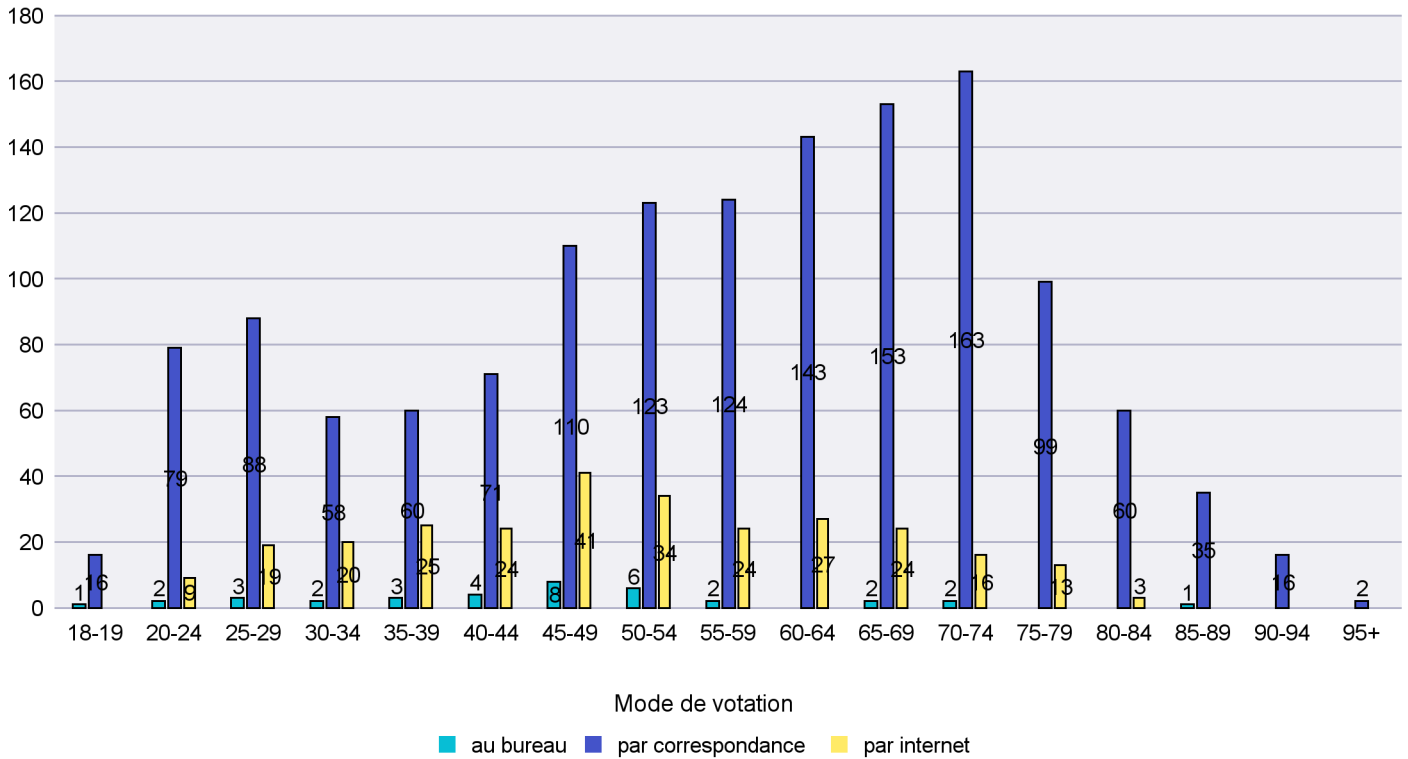

Scrutin : 04.03.2018

Commune : Boudry

Mode de vote par classe d'âge

Jours d'enregistrement des votes

Scrutin : 04.03.2018

Commune : Brot-Plamboz

Mode de vote par classe d'âge

Jours d'enregistrement des votes

Canton de Neuchâtel - Statistique du mode de vote

Date : 11.03.2018

Scrutin : 04.03.2018

Commune : Commune Commission

Mode de vote par classe d'âge

Jours d'enregistrement des votes

Scrutin : 04.03.2018

Commune : Corcelles-Cormondrèche

Mode de vote par classe d'âge

Jours d'enregistrement des votes

Scrutin : 04.03.2018

Commune : Cornaux

Mode de vote par classe d'âge

Jours d'enregistrement des votes

Canton de Neuchâtel - Statistique du mode de vote