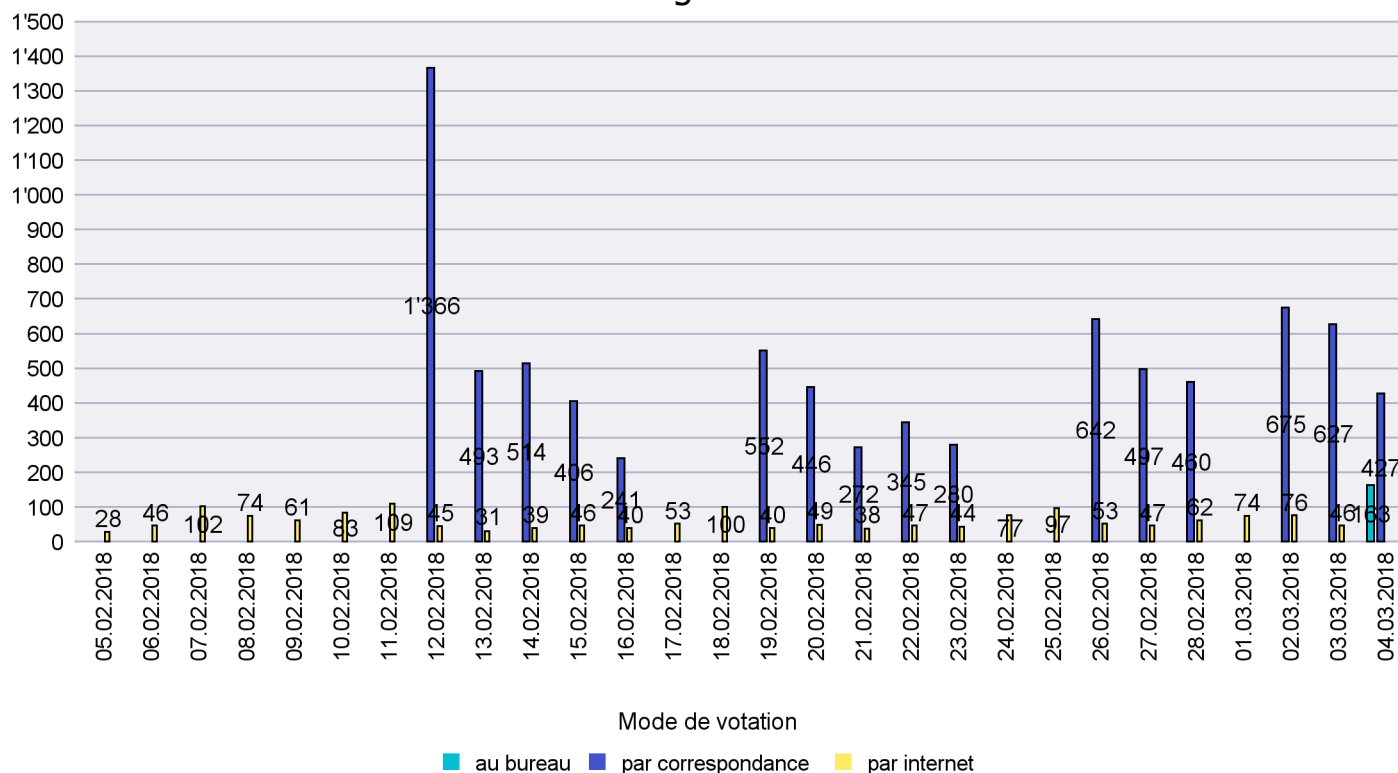

Scrutin : 04.03.2018

Commune : Les Verrières

Mode de vote par classe d'âge

Jours d'enregistrement des votes

Scrutin : 04.03.2018

Commune : Lignières

Mode de vote par classe d'âge

Jours d'enregistrement des votes

Scrutin : 04.03.2018

Commune : Milvignes

Mode de vote par classe d'âge

Jours d'enregistrement des votes

Canton de Neuchâtel - Statistique du mode de vote

Date : 11.03.2018

Scrutin : 04.03.2018

Commune : Neuchâtel

Mode de vote par classe d'âge

Jours d'enregistrement des votes

Scrutin : 04.03.2018

Commune : Peseux

Mode de vote par classe d'âge

Jours d'enregistrement des votes

Canton de Neuchâtel - Statistique du mode de vote

Date : 11.03.2018

Scrutin : 04.03.2018

Commune : Rochefort

Mode de vote par classe d'âge

Jours d'enregistrement des votes

Scrutin : 04.03.2018

Commune : Saint-Blaise

Mode de vote par classe d'âge