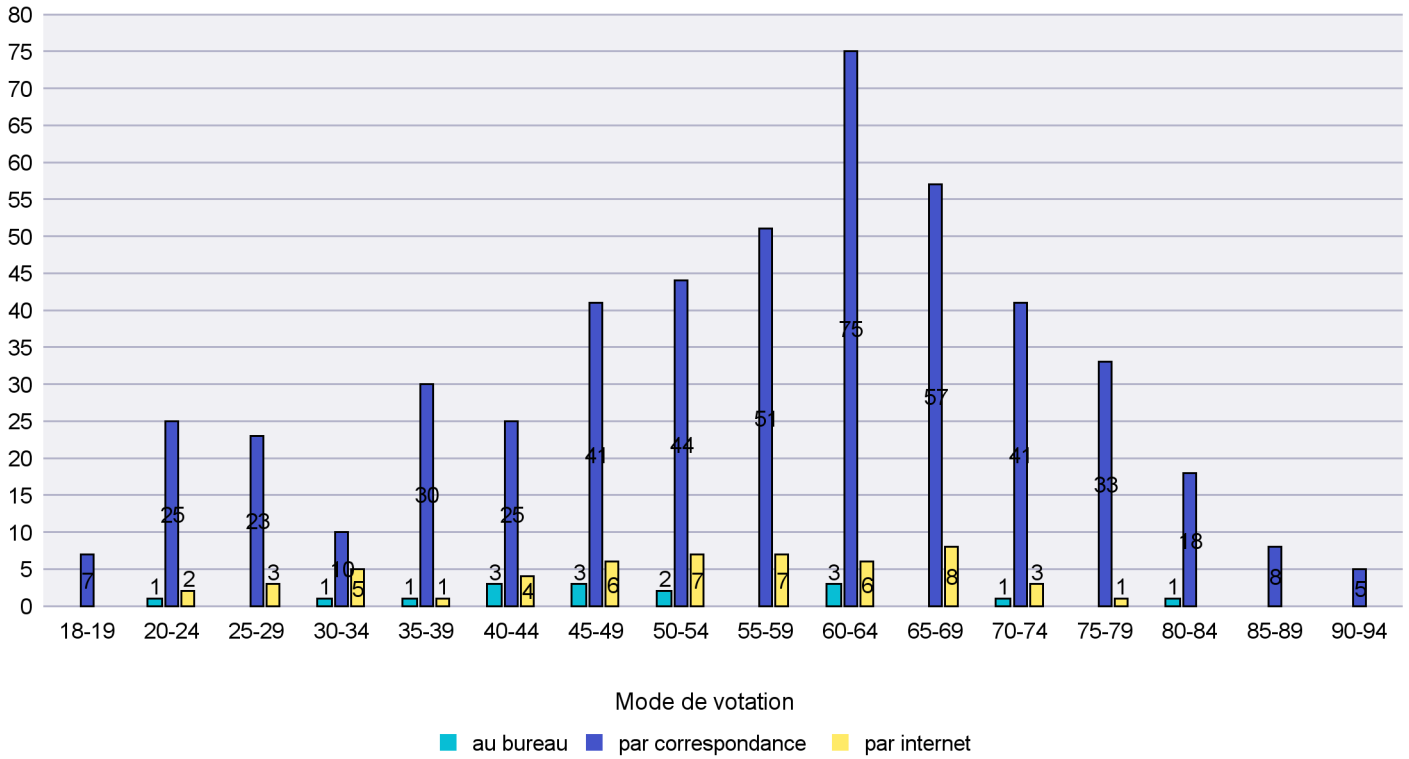

Mode de vote par classe d'âge

Jours d'enregistrement des votes

Scrutin : 04.03.2018

Commune : Cornaux

Mode de vote par classe d'âge

Jours d'enregistrement des votes

Canton de Neuchâtel - Statistique du mode de vote

Date : 11.03.2018

Scrutin : 04.03.2018

Commune : Cortaillod

Mode de vote par classe d'âge

Jours d'enregistrement des votes

Scrutin : 04.03.2018

Commune : Cressier

Mode de vote par classe d'âge

Jours d'enregistrement des votes

Scrutin : 04.03.2018

Commune : Enges

Mode de vote par classe d'âge

Jours d'enregistrement des votes

Scrutin : 04.03.2018

Commune : Hauterive

Mode de vote par classe d'âge