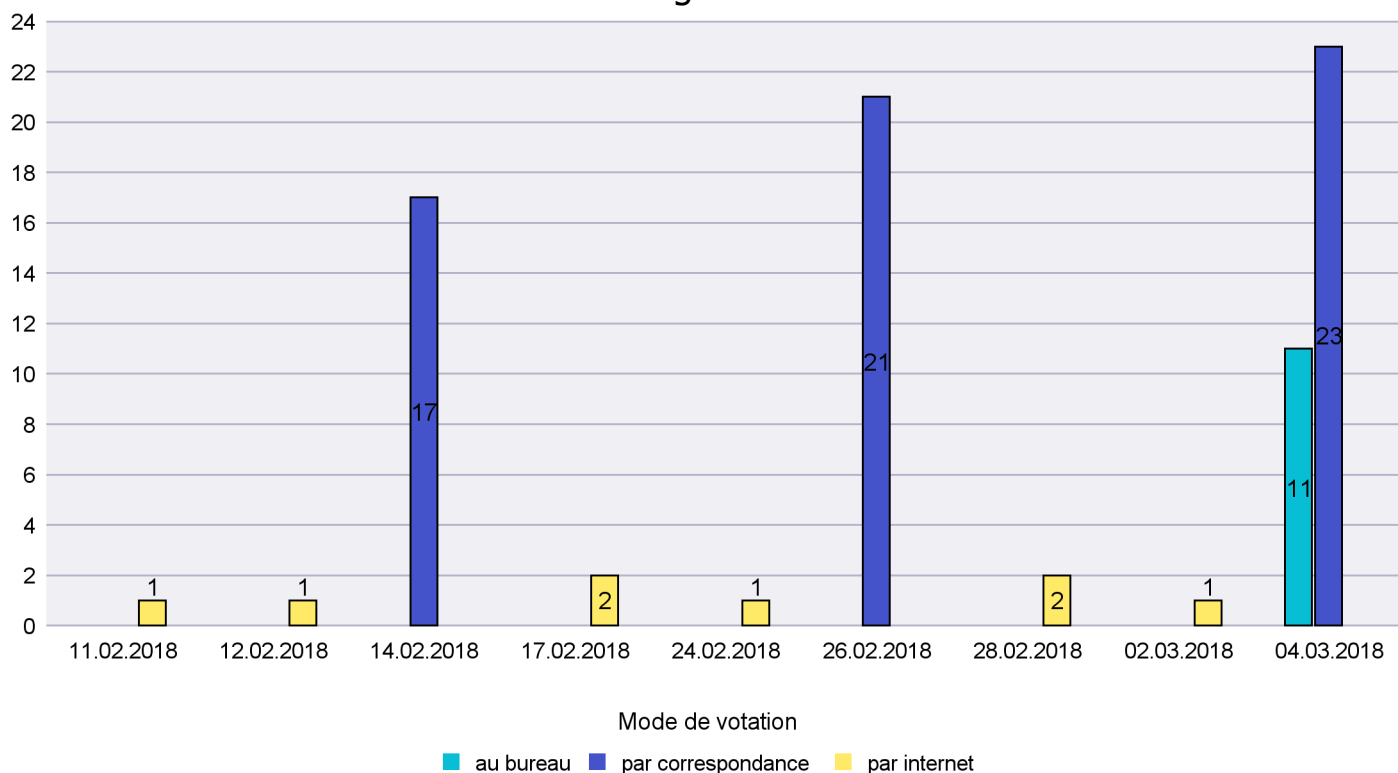

Jours d'enregistrement des votes

Scrutin : 04.03.2018

Commune : Le Landeron

Mode de vote par classe d'âge

Jours d'enregistrement des votes

Canton de Neuchâtel - Statistique du mode de vote

Date : 11.03.2018

Scrutin : 04.03.2018

Commune : Le Locle

Mode de vote par classe d'âge

Jours d'enregistrement des votes

Scrutin : 04.03.2018

Commune : Les Brenets

Mode de vote par classe d'âge

Jours d'enregistrement des votes

Scrutin : 04.03.2018

Commune : Les Planchettes

Mode de vote par classe d'âge

Jours d'enregistrement des votes

Scrutin : 04.03.2018

Commune : Les Ponts-de-Martel

Mode de vote par classe d'âge

Jours d'enregistrement des votes

Scrutin : 04.03.2018

Commune : Les Verrières

Mode de vote par classe d'âge

Jours d'enregistrement des votes

Scrutin : 04.03.2018

Commune : Lignières

Mode de vote par classe d'âge

Jours d'enregistrement des votes