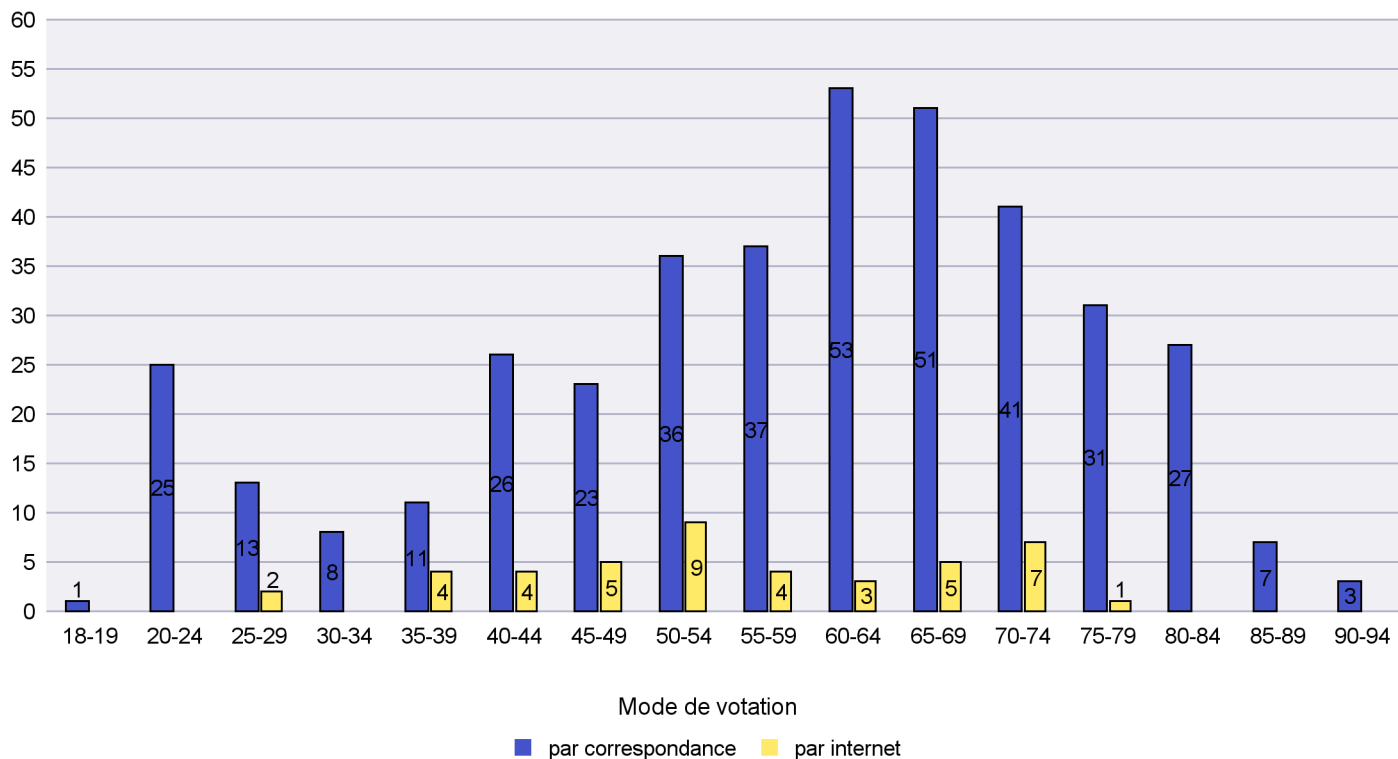

Jours d'enregistrement des votes

Scrutin : 04.03.2018

Commune : Le Landeron

Mode de vote par classe d'âge

Jours d'enregistrement des votes

Canton de Neuchâtel - Statistique du mode de vote

Date : 11.03.2018

Scrutin : 04.03.2018

Commune : Le Locle

Mode de vote par classe d'âge

Jours d'enregistrement des votes

Scrutin : 04.03.2018

Commune : Les Brenets

Mode de vote par classe d'âge

Jours d'enregistrement des votes

Scrutin : 04.03.2018

Commune : Les Planchettes

Mode de vote par classe d'âge

Jours d'enregistrement des votes

Scrutin : 04.03.2018

Commune : Les Ponts-de-Martel

Mode de vote par classe d'âge

Jours d'enregistrement des votes

Scrutin : 04.03.2018

Commune : Les Verrières

Mode de vote par classe d'âge

Jours d'enregistrement des votes

Scrutin : 04.03.2018

Commune : Lignières

Mode de vote par classe d'âge

Jours d'enregistrement des votes