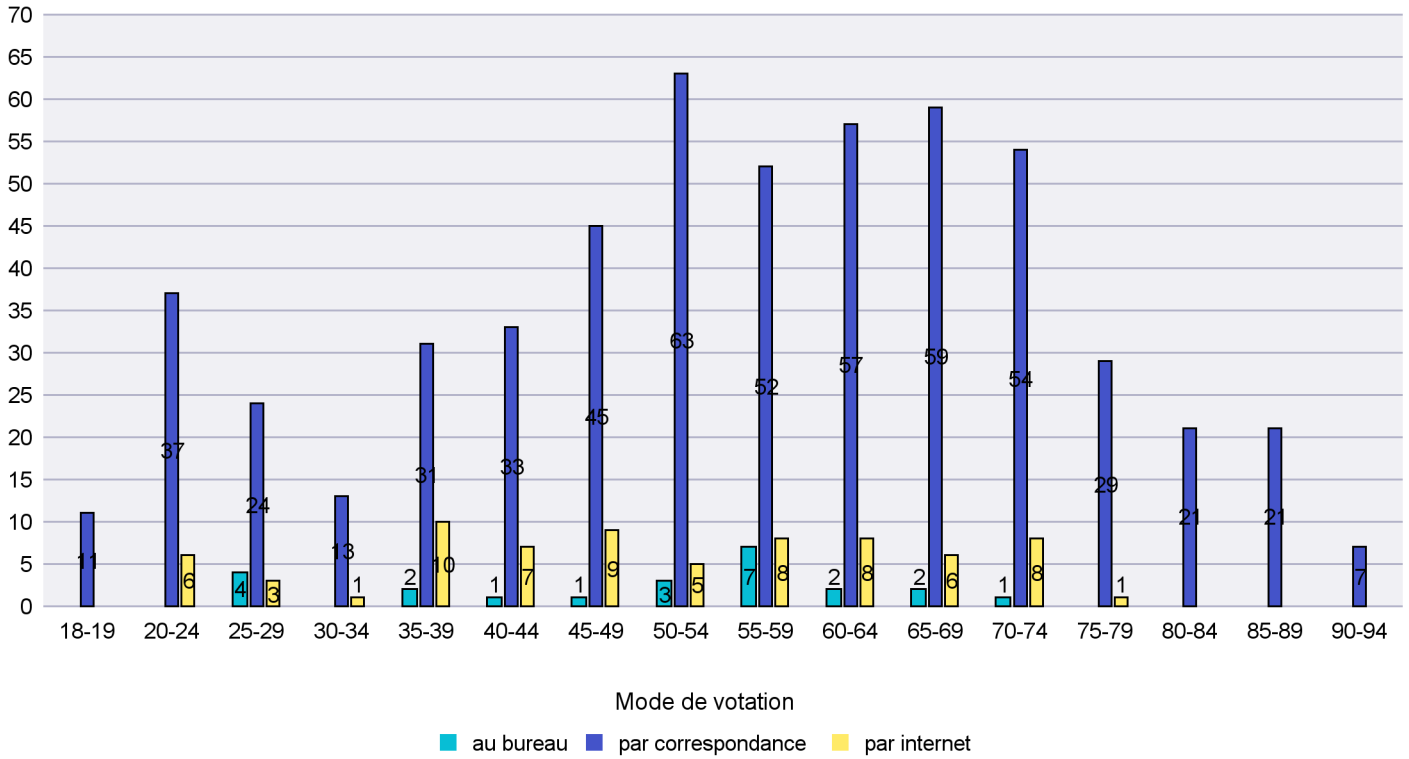

Mode de vote par classe d'âge

Jours d'enregistrement des votes

Scrutin : 04.03.2018

Commune : Cornaux

Mode de vote par classe d'âge

Jours d'enregistrement des votes

Canton de Neuchâtel - Statistique du mode de vote

Date : 11.03.2018

Scrutin : 04.03.2018

Commune : Cortaillod

Mode de vote par classe d'âge

Jours d'enregistrement des votes

Scrutin : 04.03.2018

Commune : Cressier

Mode de vote par classe d'âge

Jours d'enregistrement des votes

Scrutin : 04.03.2018

Commune : Enges

Mode de vote par classe d'âge

Jours d'enregistrement des votes

Scrutin : 04.03.2018

Commune : Hauterive

Mode de vote par classe d'âge

Jours d'enregistrement des votes

Scrutin : 04.03.2018

Commune : La Brévine

Mode de vote par classe d'âge

Jours d'enregistrement des votes

Scrutin : 04.03.2018

Commune : La Chaux-de-Fonds

Mode de vote par classe d'âge