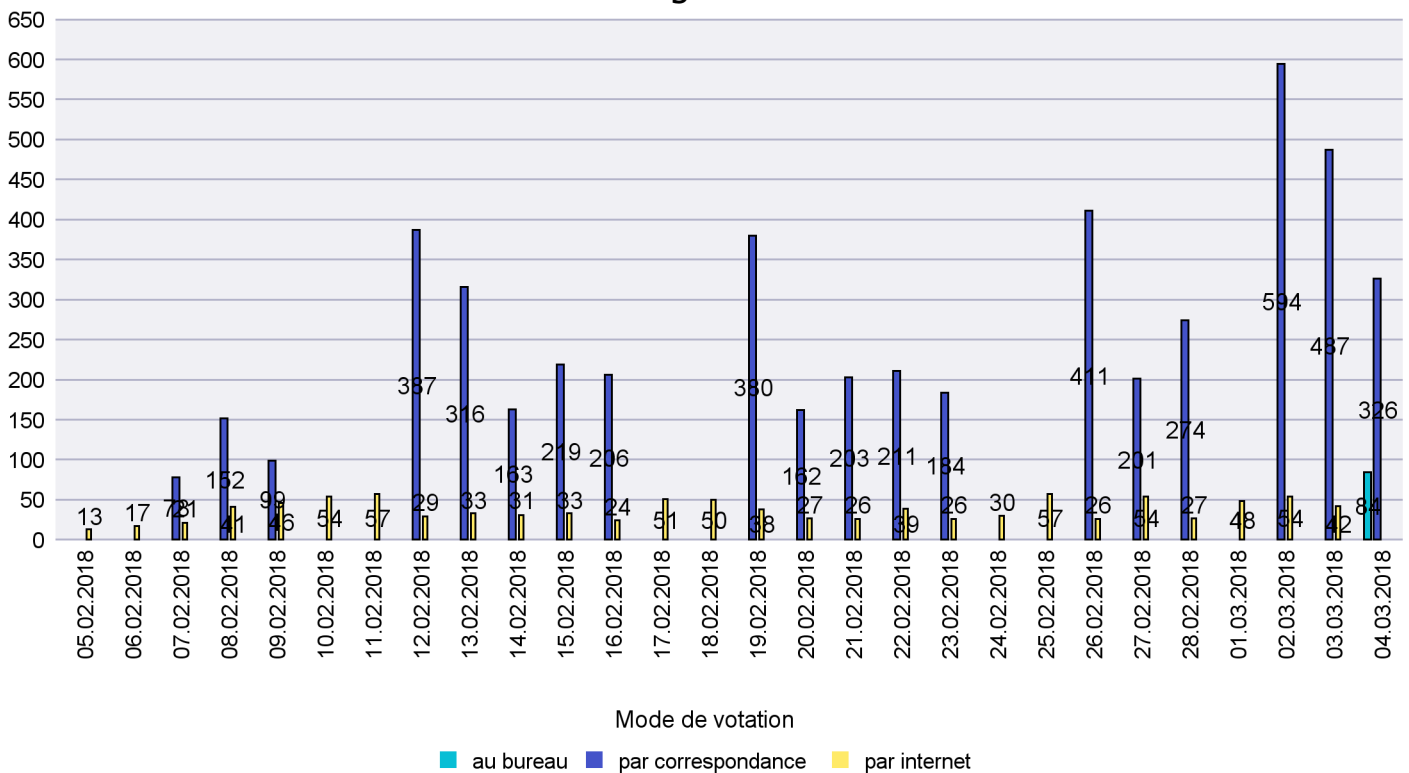

Date : 11.03.2018

Scrutin : 04.03.2018

Commune : Rochefort

Mode de vote par classe d'âge

Jours d'enregistrement des votes

Scrutin : 04.03.2018

Commune : Saint-Blaise

Mode de vote par classe d'âge

Jours d'enregistrement des votes

Scrutin : 04.03.2018

Commune : Valangin

Mode de vote par classe d'âge

Jours d'enregistrement des votes

Canton de Neuchâtel - Statistique du mode de vote

Date : 11.03.2018

Scrutin : 04.03.2018

Commune : Val-de-Ruz

Mode de vote par classe d'âge

Jours d'enregistrement des votes

Canton de Neuchâtel - Statistique du mode de vote

Date : 11.03.2018

Scrutin : 04.03.2018

Commune : Val-de-Travers

Mode de vote par classe d'âge