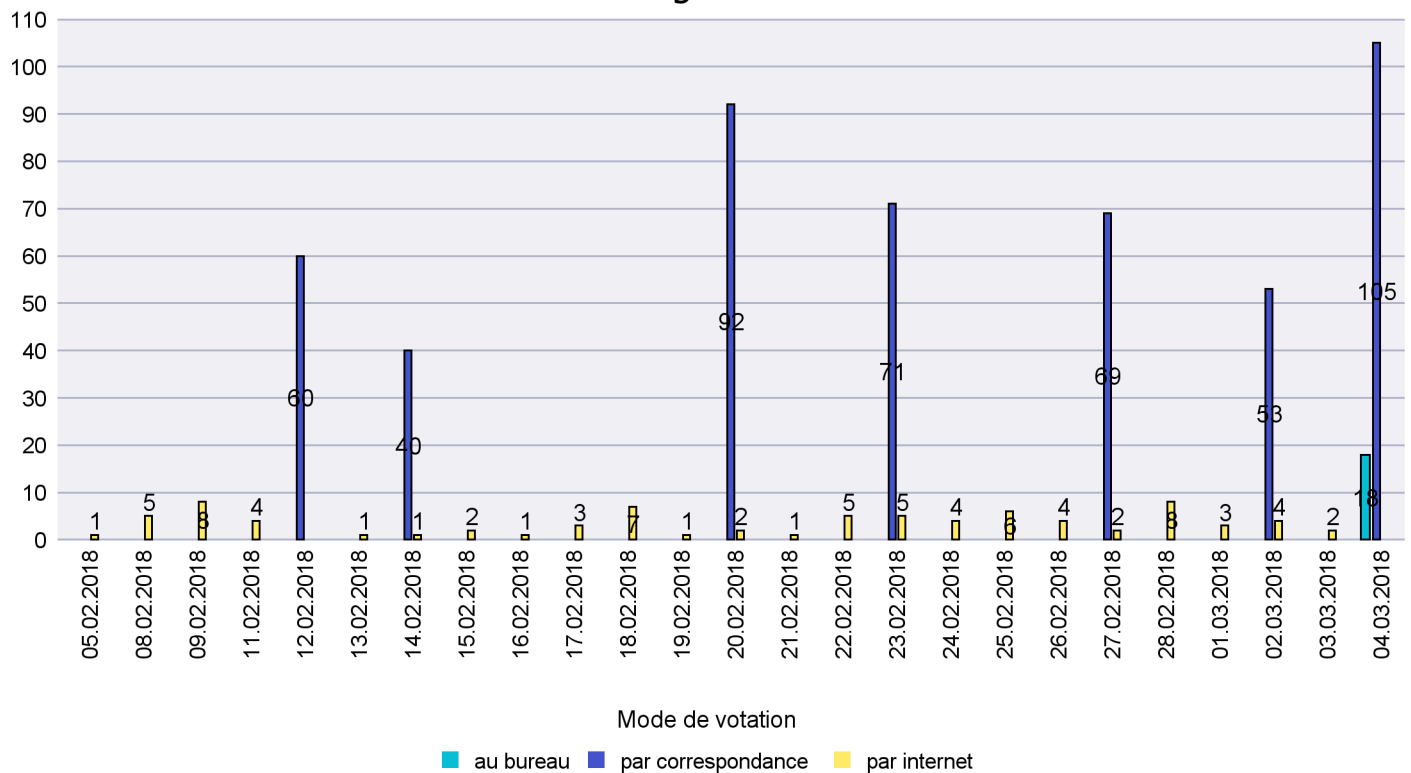

Mode de vote par classe d'âge

Jours d'enregistrement des votes

Scrutin : 04.03.2018

Commune : Peseux

Mode de vote par classe d'âge

Jours d'enregistrement des votes

Canton de Neuchâtel - Statistique du mode de vote

Date : 11.03.2018

Scrutin : 04.03.2018

Commune : Rochefort

Mode de vote par classe d'âge

Jours d'enregistrement des votes

Scrutin : 04.03.2018

Commune : Saint-Blaise

Mode de vote par classe d'âge

Jours d'enregistrement des votes

Scrutin : 04.03.2018

Commune : Valangin

Mode de vote par classe d'âge

Jours d'enregistrement des votes

Canton de Neuchâtel - Statistique du mode de vote

Date : 11.03.2018

Scrutin : 04.03.2018