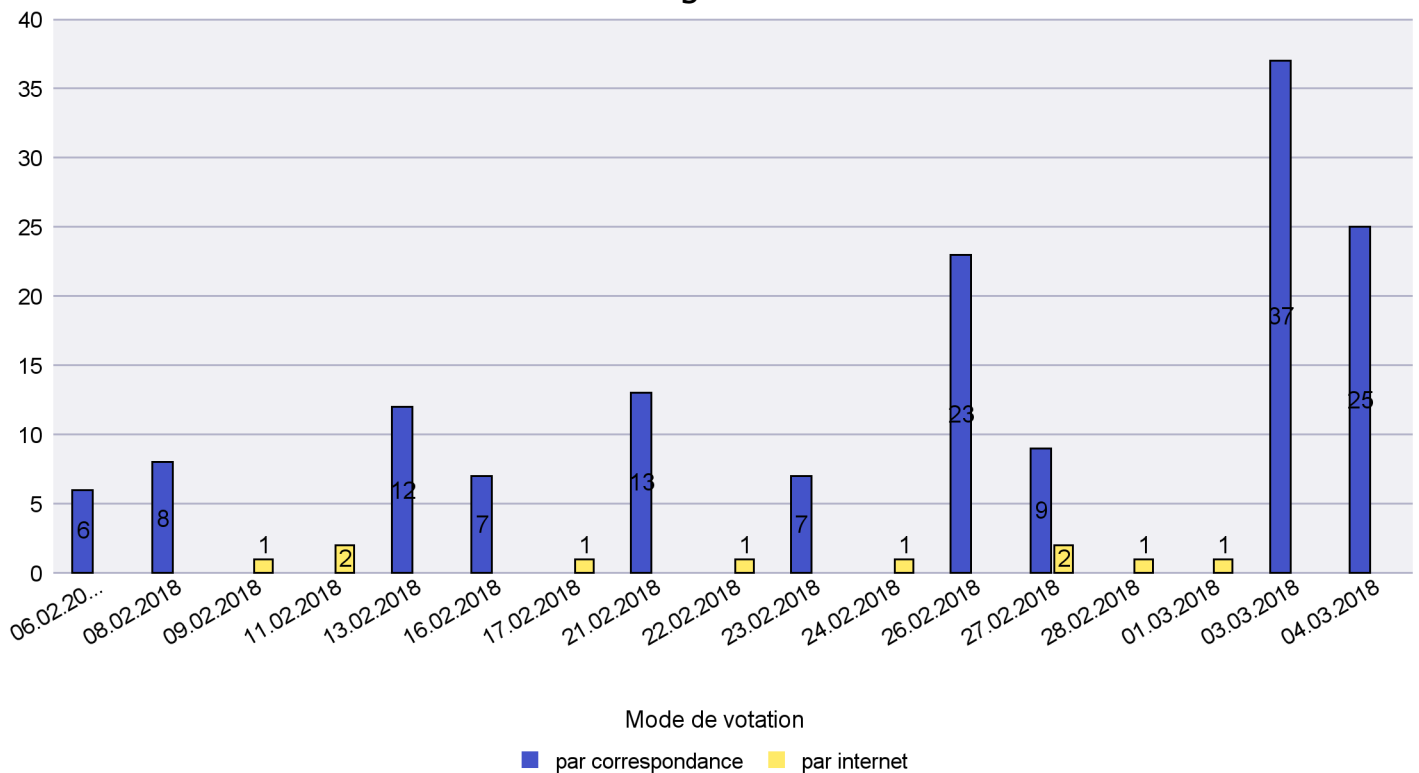

Jours d'enregistrement des votes

Scrutin : 04.03.2018

Commune : La Grande Béroche

Mode de vote par classe d'âge

Jours d'enregistrement des votes

Scrutin : 04.03.2018

Commune : La Sagne

Mode de vote par classe d'âge

Jours d'enregistrement des votes

Scrutin : 04.03.2018

Commune : La Tène

Mode de vote par classe d'âge

Jours d'enregistrement des votes

Scrutin : 04.03.2018

Commune : Le Cerneux-Péquignot

Mode de vote par classe d'âge

Jours d'enregistrement des votes

Scrutin : 04.03.2018

Commune : Le Landeron

Mode de vote par classe d'âge

Jours d'enregistrement des votes

Canton de Neuchâtel - Statistique du mode de vote

Date : 11.03.2018

Scrutin : 04.03.2018

Commune : Le Locle

Mode de vote par classe d'âge

Jours d'enregistrement des votes

Scrutin : 04.03.2018

Commune : Les Brenets

Mode de vote par classe d'âge

Jours d'enregistrement des votes