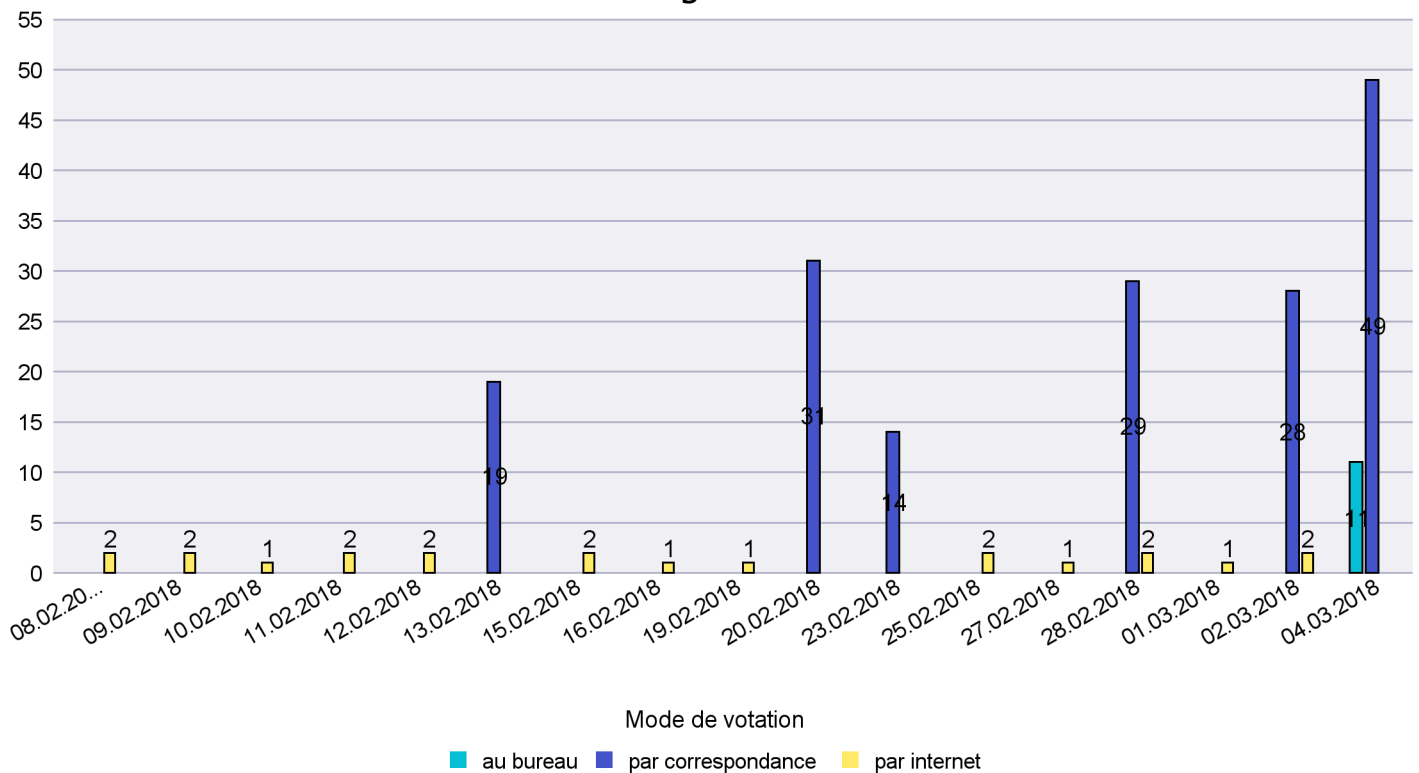

Jours d'enregistrement des votes

Scrutin : 04.03.2018

Commune : La Brévine

Mode de vote par classe d'âge

Jours d'enregistrement des votes

Scrutin : 04.03.2018

Commune : La Chaux-de-Fonds

Mode de vote par classe d'âge

Jours d'enregistrement des votes

Scrutin : 04.03.2018

Commune : La Chaux-du-Milieu

Mode de vote par classe d'âge

Jours d'enregistrement des votes

Scrutin : 04.03.2018

Commune : La Côte-aux-Fées

Mode de vote par classe d'âge

Jours d'enregistrement des votes

Scrutin : 04.03.2018

Commune : La Grande Béroche

Mode de vote par classe d'âge

Jours d'enregistrement des votes

Scrutin : 04.03.2018

Commune : La Sagne

Mode de vote par classe d'âge

Jours d'enregistrement des votes

Scrutin : 04.03.2018

Commune : La Tène

Mode de vote par classe d'âge

Jours d'enregistrement des votes

Scrutin : 04.03.2018

Commune : Le Cerneux-Péquignot

Mode de vote par classe d'âge