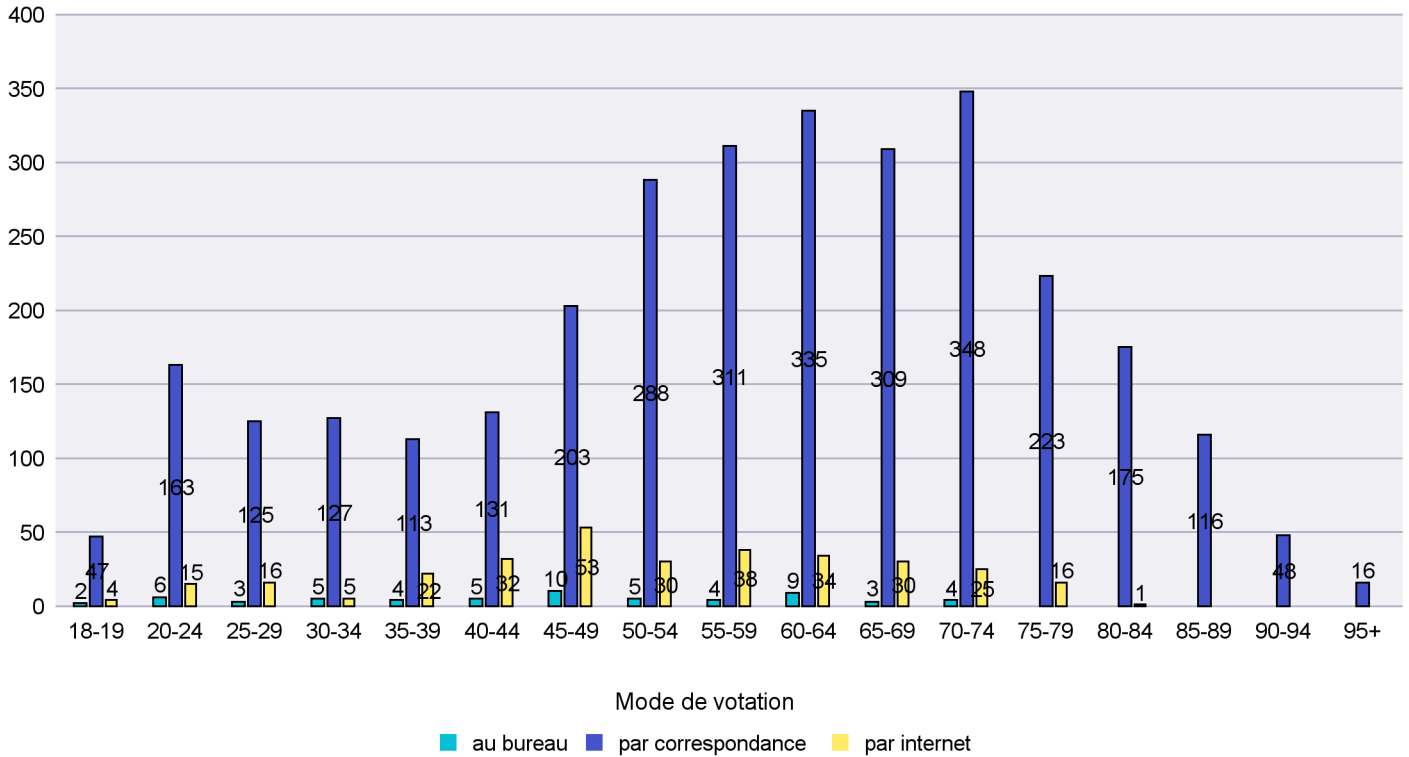

Date : 11.03.2018

Scrutin : 04.03.2018

Commune : Rochefort

Mode de vote par classe d'âge

Jours d'enregistrement des votes

Scrutin : 04.03.2018

Commune : Saint-Blaise

Mode de vote par classe d'âge

Jours d'enregistrement des votes

Scrutin : 04.03.2018

Commune : Valangin

Mode de vote par classe d'âge

Jours d'enregistrement des votes

Canton de Neuchâtel - Statistique du mode de vote

Date : 11.03.2018

Scrutin : 04.03.2018

Commune : Val-de-Ruz

Mode de vote par classe d'âge

Jours d'enregistrement des votes

Canton de Neuchâtel - Statistique du mode de vote

Date : 11.03.2018

Scrutin : 04.03.2018

Commune : Val-de-Travers

Mode de vote par classe d'âge

Jours d'enregistrement des votes