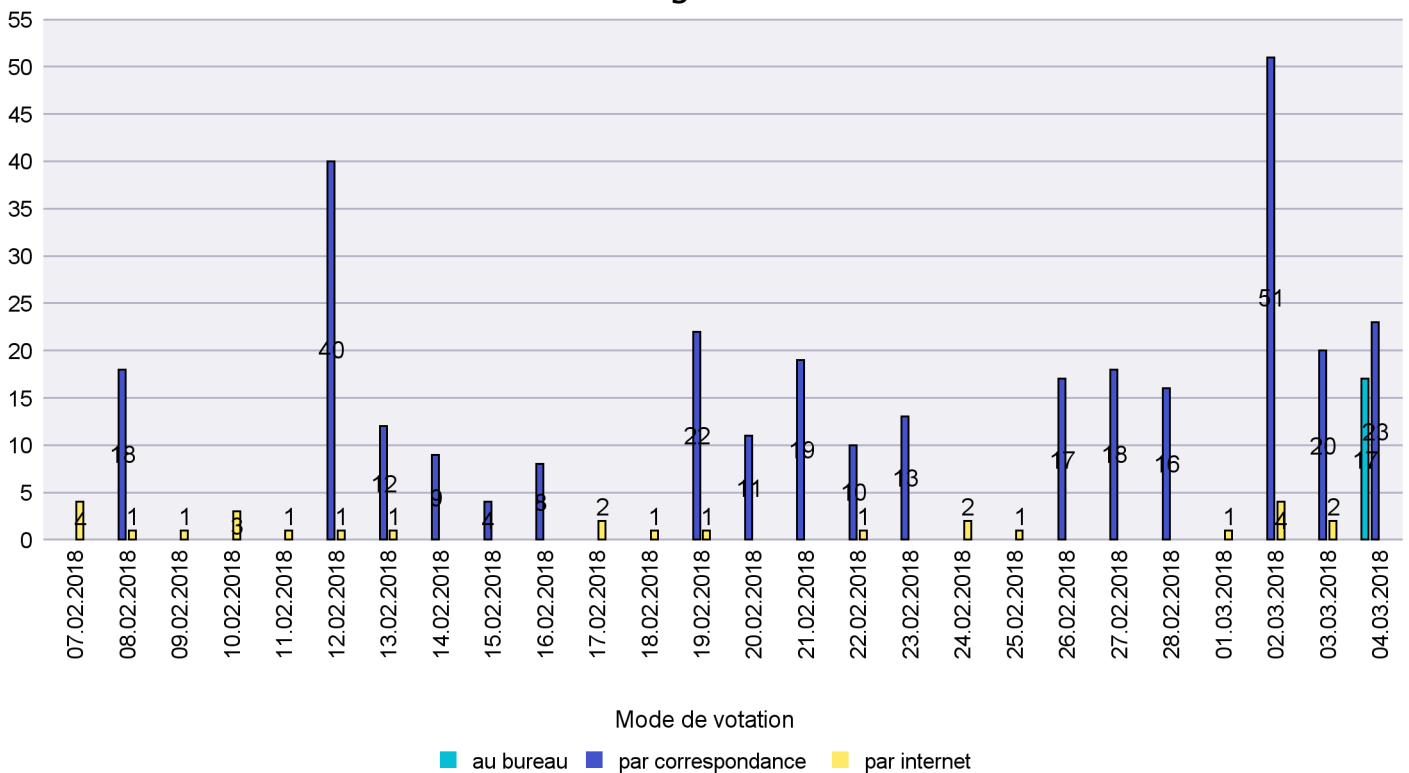

Scrutin : 04.03.2018

Commune : Les Planchettes

Mode de vote par classe d'âge

Jours d'enregistrement des votes

Scrutin : 04.03.2018

Commune : Les Ponts-de-Martel

Mode de vote par classe d'âge

Jours d'enregistrement des votes

Scrutin : 04.03.2018

Commune : Les Verrières

Mode de vote par classe d'âge

Jours d'enregistrement des votes

Scrutin : 04.03.2018

Commune : Lignières

Mode de vote par classe d'âge

Jours d'enregistrement des votes

Scrutin : 04.03.2018

Commune : Milvignes

Mode de vote par classe d'âge

Jours d'enregistrement des votes

Canton de Neuchâtel - Statistique du mode de vote

Date : 11.03.2018

Scrutin : 04.03.2018

Commune : Neuchâtel