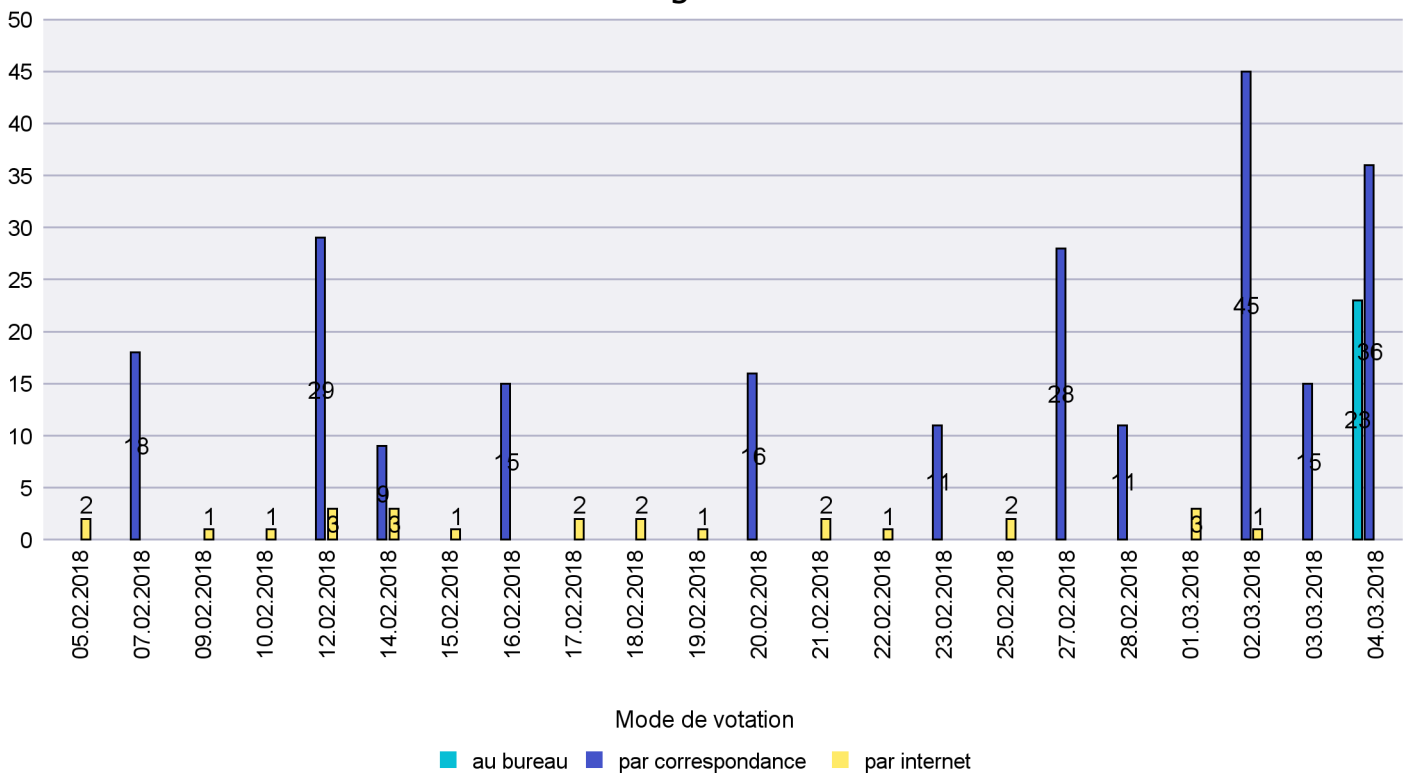

Jours d'enregistrement des votes

Scrutin : 04.03.2018

Commune : Enges

Mode de vote par classe d'âge

Jours d'enregistrement des votes

Scrutin : 04.03.2018

Commune : Hauterive

Mode de vote par classe d'âge

Jours d'enregistrement des votes

Scrutin : 04.03.2018

Commune : La Brévine

Mode de vote par classe d'âge

Jours d'enregistrement des votes

Scrutin : 04.03.2018

Commune : La Chaux-de-Fonds

Mode de vote par classe d'âge

Jours d'enregistrement des votes

Scrutin : 04.03.2018

Commune : La Chaux-du-Milieu

Mode de vote par classe d'âge

Jours d'enregistrement des votes

Scrutin : 04.03.2018

Commune : La Côte-aux-Fées

Mode de vote par classe d'âge

Jours d'enregistrement des votes

Scrutin : 04.03.2018

Commune : La Grande Béroche

Mode de vote par classe d'âge

Jours d'enregistrement des votes

Scrutin : 04.03.2018

Commune : La Sagne

Mode de vote par classe d'âge