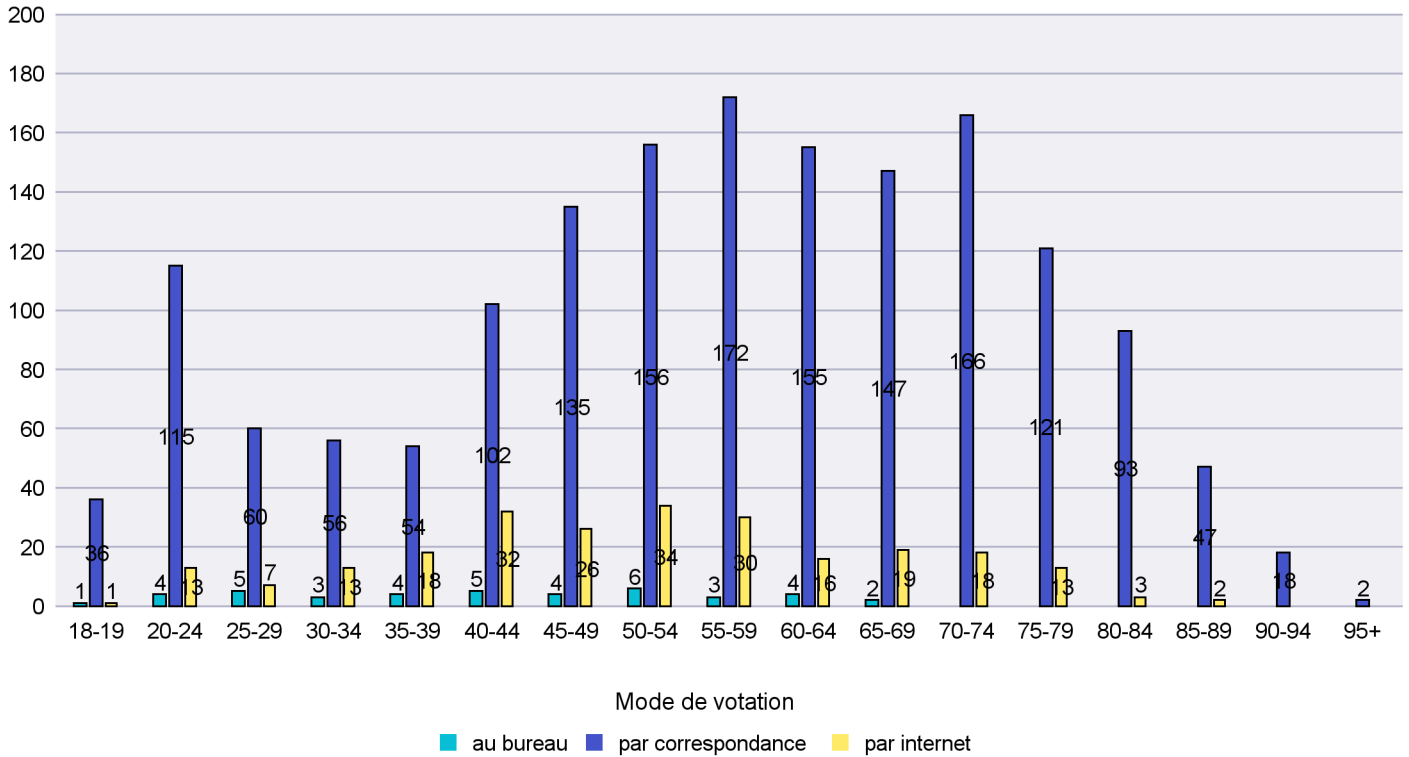

Scrutin : 04.03.2018

Commune : Boudry

Mode de vote par classe d'âge

Jours d'enregistrement des votes

Scrutin : 04.03.2018

Commune : Brot-Plamboz

Mode de vote par classe d'âge

Jours d'enregistrement des votes

Canton de Neuchâtel - Statistique du mode de vote

Date : 11.03.2018

Scrutin : 04.03.2018

Commune : Commune Commission

Mode de vote par classe d'âge

Jours d'enregistrement des votes

Scrutin : 04.03.2018

Commune : Corcelles-Cormondrèche

Mode de vote par classe d'âge

Jours d'enregistrement des votes

Scrutin : 04.03.2018

Commune : Cornaux

Mode de vote par classe d'âge

Jours d'enregistrement des votes

Canton de Neuchâtel - Statistique du mode de vote