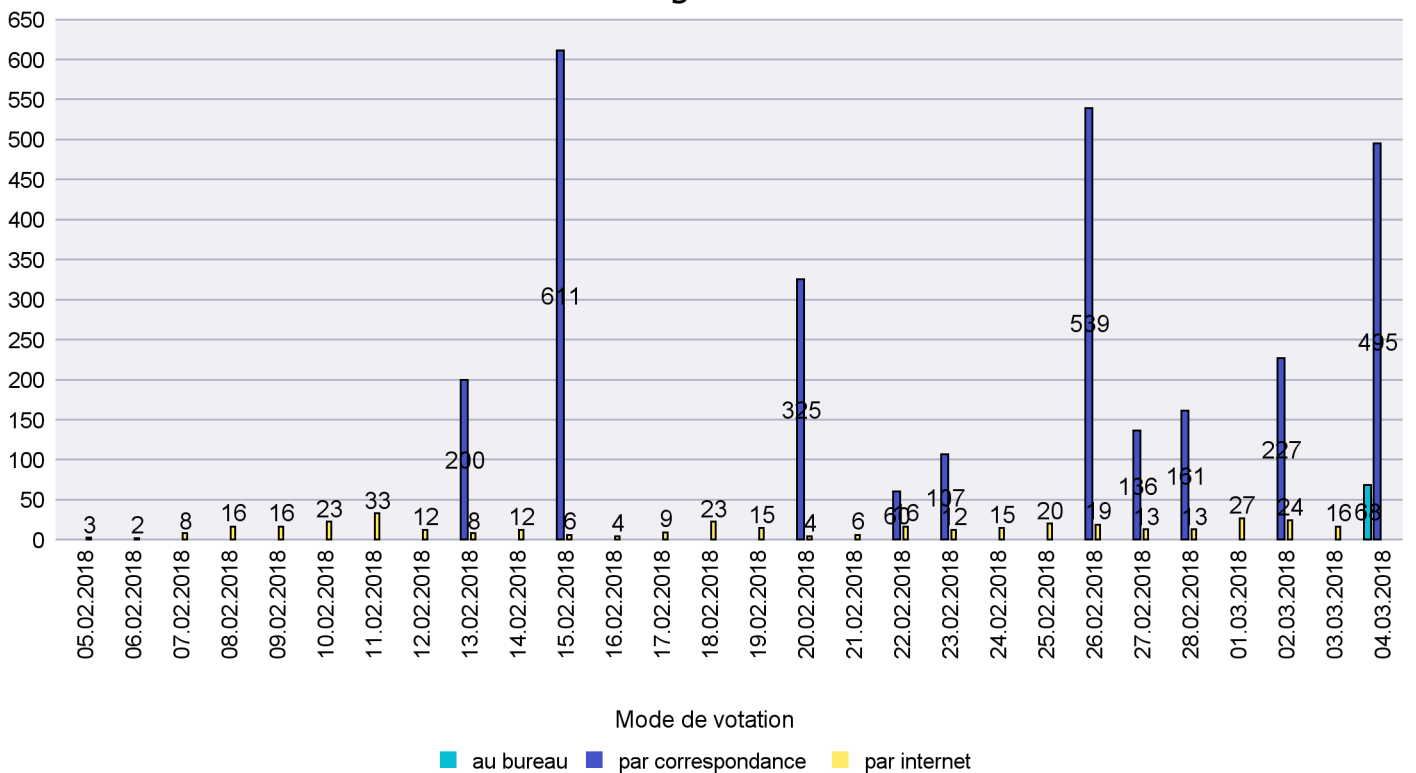

Jours d'enregistrement des votes

Scrutin : 04.03.2018

Commune : La Chaux-du-Milieu

Mode de vote par classe d'âge

Jours d'enregistrement des votes

Scrutin : 04.03.2018

Commune : La Côte-aux-Fées

Mode de vote par classe d'âge

Jours d'enregistrement des votes

Scrutin : 04.03.2018

Commune : La Grande Béroche

Mode de vote par classe d'âge

Jours d'enregistrement des votes

Scrutin : 04.03.2018

Commune : La Sagne

Mode de vote par classe d'âge

Jours d'enregistrement des votes

Scrutin : 04.03.2018

Commune : La Tène

Mode de vote par classe d'âge

Jours d'enregistrement des votes

Scrutin : 04.03.2018

Commune : Le Cerneux-Péquignot

Mode de vote par classe d'âge