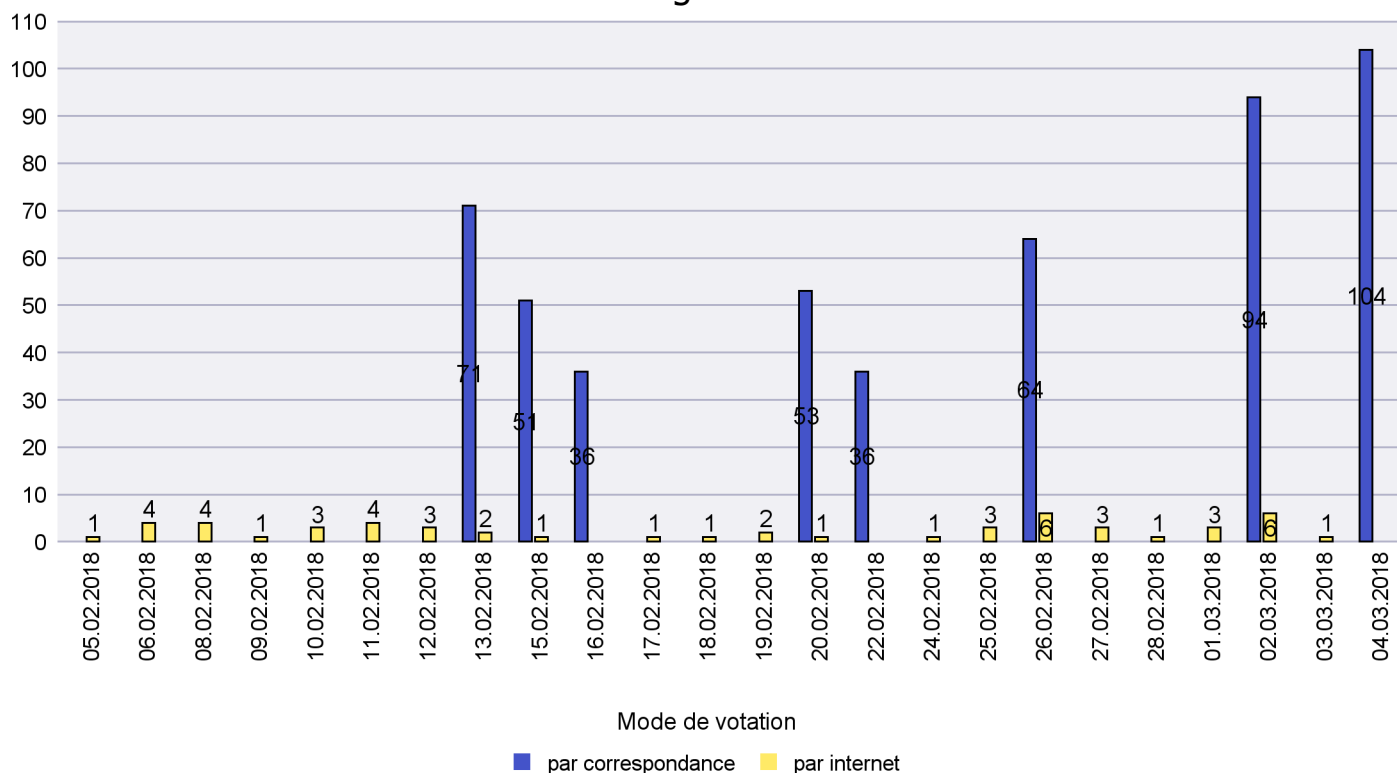

Scrutin : 04.03.2018

Commune : Le Locle

Mode de vote par classe d'âge

Jours d'enregistrement des votes

Scrutin : 04.03.2018

Commune : Les Brenets

Mode de vote par classe d'âge

Jours d'enregistrement des votes

Scrutin : 04.03.2018

Commune : Les Planchettes

Mode de vote par classe d'âge

Jours d'enregistrement des votes

Scrutin : 04.03.2018

Commune : Les Ponts-de-Martel

Mode de vote par classe d'âge

Jours d'enregistrement des votes

Scrutin : 04.03.2018

Commune : Les Verrières

Mode de vote par classe d'âge

Jours d'enregistrement des votes

Scrutin : 04.03.2018

Commune : Lignières

Mode de vote par classe d'âge

Jours d'enregistrement des votes