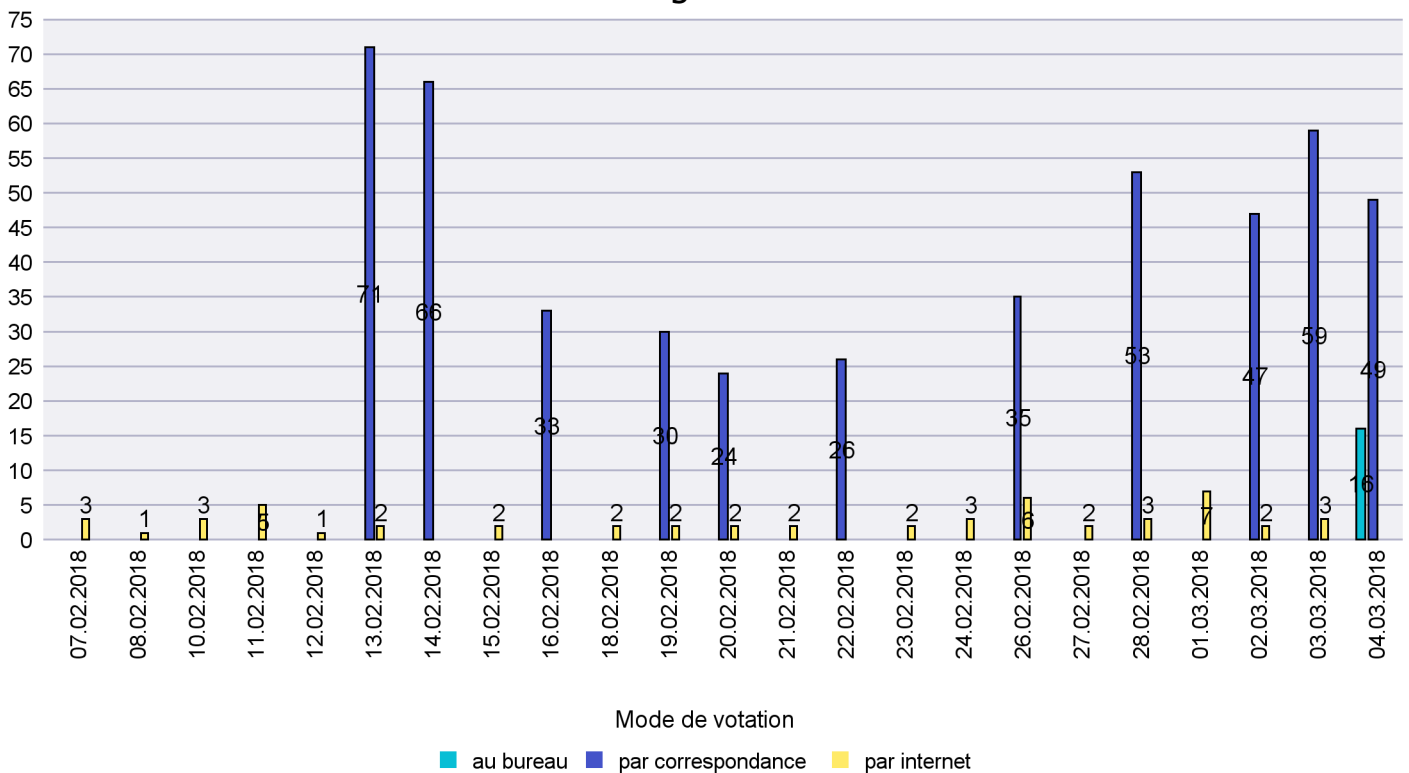

Mode de vote par classe d'âge

Jours d'enregistrement des votes

Scrutin : 04.03.2018

Commune : Cornaux

Mode de vote par classe d'âge

Jours d'enregistrement des votes

Canton de Neuchâtel - Statistique du mode de vote

Date : 11.03.2018

Scrutin : 04.03.2018

Commune : Cortaillod

Mode de vote par classe d'âge

Jours d'enregistrement des votes

Scrutin : 04.03.2018

Commune : Cressier

Mode de vote par classe d'âge

Jours d'enregistrement des votes

Scrutin : 04.03.2018

Commune : Enges

Mode de vote par classe d'âge

Jours d'enregistrement des votes

Scrutin : 04.03.2018

Commune : Hauterive

Mode de vote par classe d'âge