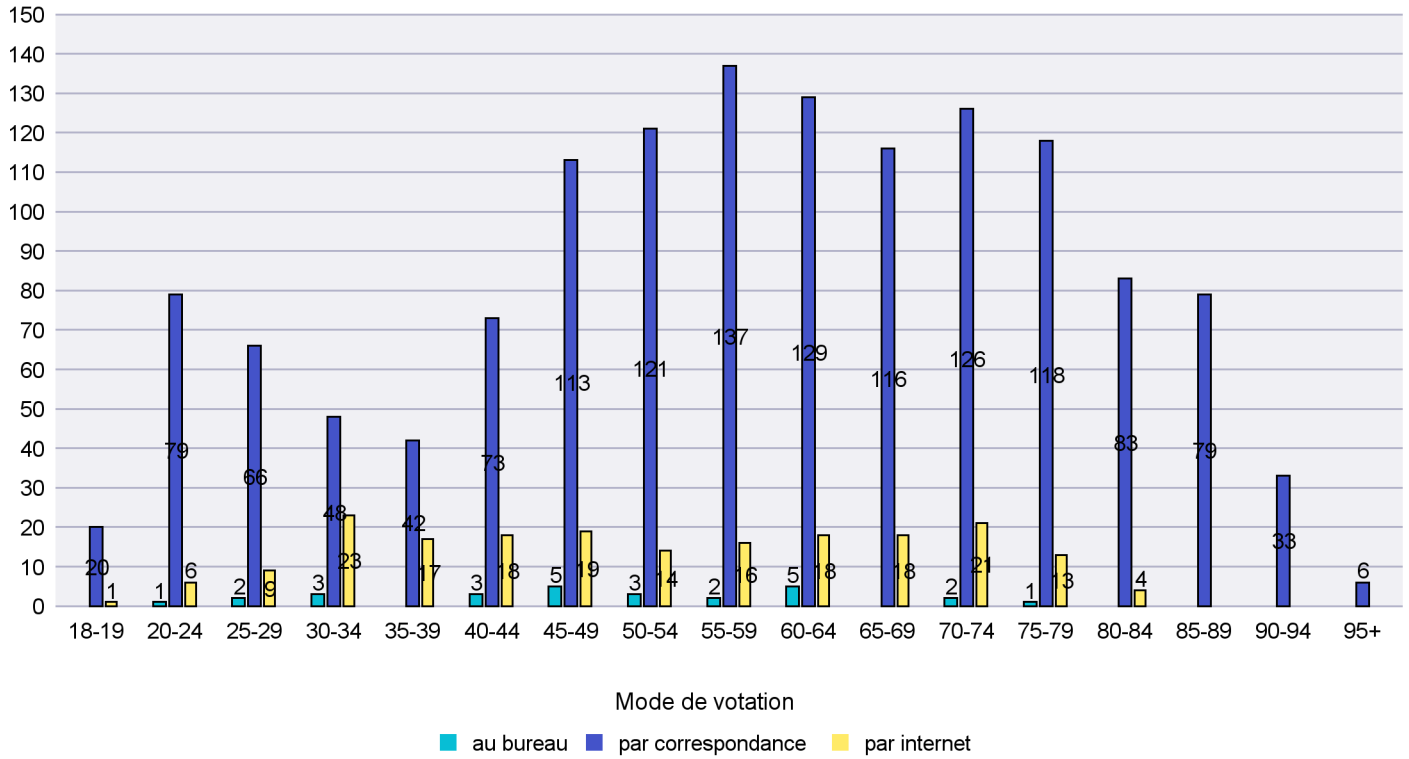

Scrutin : 04.03.2018

Commune : Les Verrières

Mode de vote par classe d'âge

Jours d'enregistrement des votes

Scrutin : 04.03.2018

Commune : Lignières

Mode de vote par classe d'âge

Jours d'enregistrement des votes

Scrutin : 04.03.2018

Commune : Milvignes

Mode de vote par classe d'âge

Jours d'enregistrement des votes

Canton de Neuchâtel - Statistique du mode de vote

Date : 11.03.2018

Scrutin : 04.03.2018

Commune : Neuchâtel

Mode de vote par classe d'âge

Jours d'enregistrement des votes

Scrutin : 04.03.2018

Commune : Peseux

Mode de vote par classe d'âge

Jours d'enregistrement des votes

Canton de Neuchâtel - Statistique du mode de vote

Date : 11.03.2018

Scrutin : 04.03.2018

Commune : Rochefort

Mode de vote par classe d'âge

Jours d'enregistrement des votes

Scrutin : 04.03.2018

Commune : Saint-Blaise

Mode de vote par classe d'âge