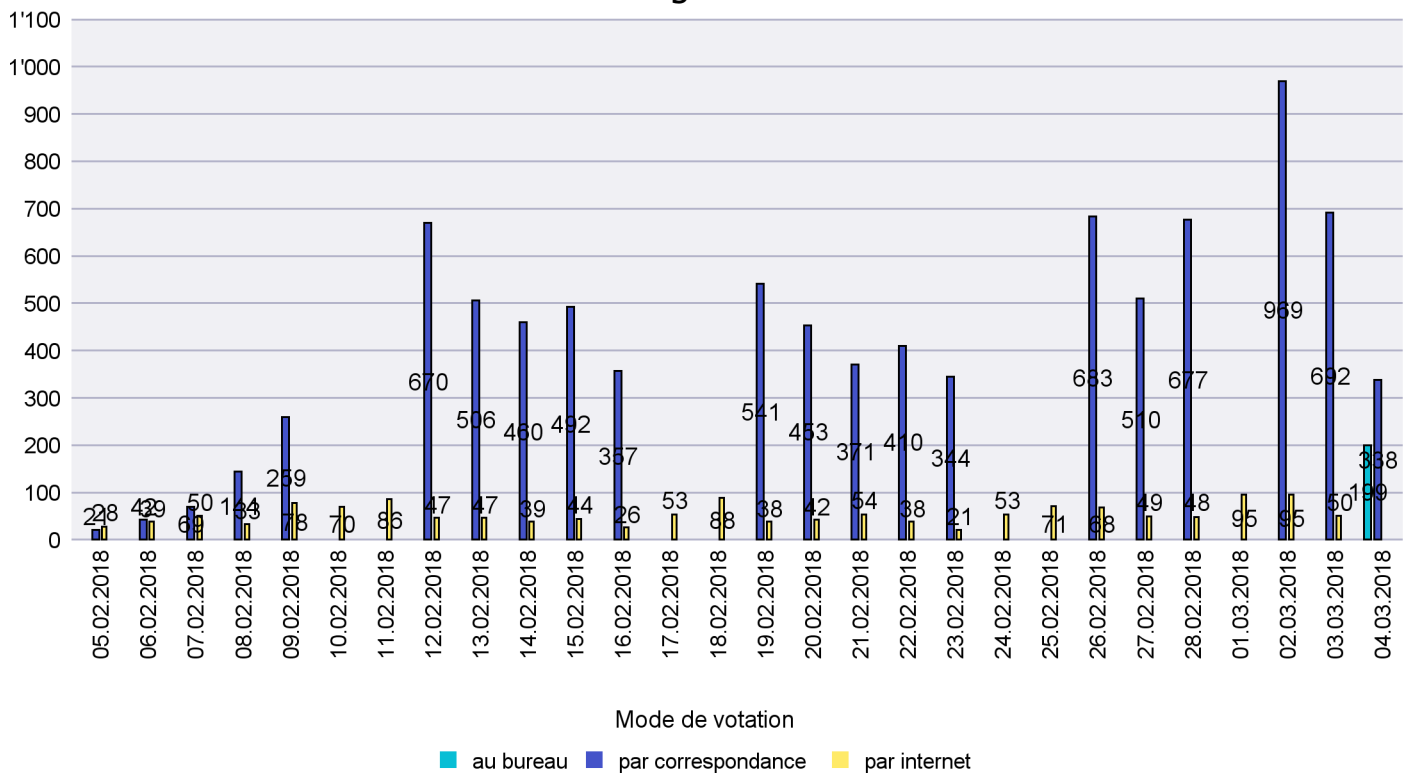

Jours d'enregistrement des votes

Scrutin : 04.03.2018

Commune : Enges

Mode de vote par classe d'âge

Jours d'enregistrement des votes

Scrutin : 04.03.2018

Commune : Hauterive

Mode de vote par classe d'âge

Jours d'enregistrement des votes

Scrutin : 04.03.2018

Commune : La Brévine

Mode de vote par classe d'âge

Jours d'enregistrement des votes

Scrutin : 04.03.2018

Commune : La Chaux-de-Fonds

Mode de vote par classe d'âge

Jours d'enregistrement des votes

Scrutin : 04.03.2018

Commune : La Chaux-du-Milieu

Mode de vote par classe d'âge

Jours d'enregistrement des votes

Scrutin : 04.03.2018

Commune : La Côte-aux-Fées

Mode de vote par classe d'âge

Jours d'enregistrement des votes

Scrutin : 04.03.2018

Commune : La Grande Béroche

Mode de vote par classe d'âge

Jours d'enregistrement des votes

Scrutin : 04.03.2018

Commune : La Sagne

Mode de vote par classe d'âge