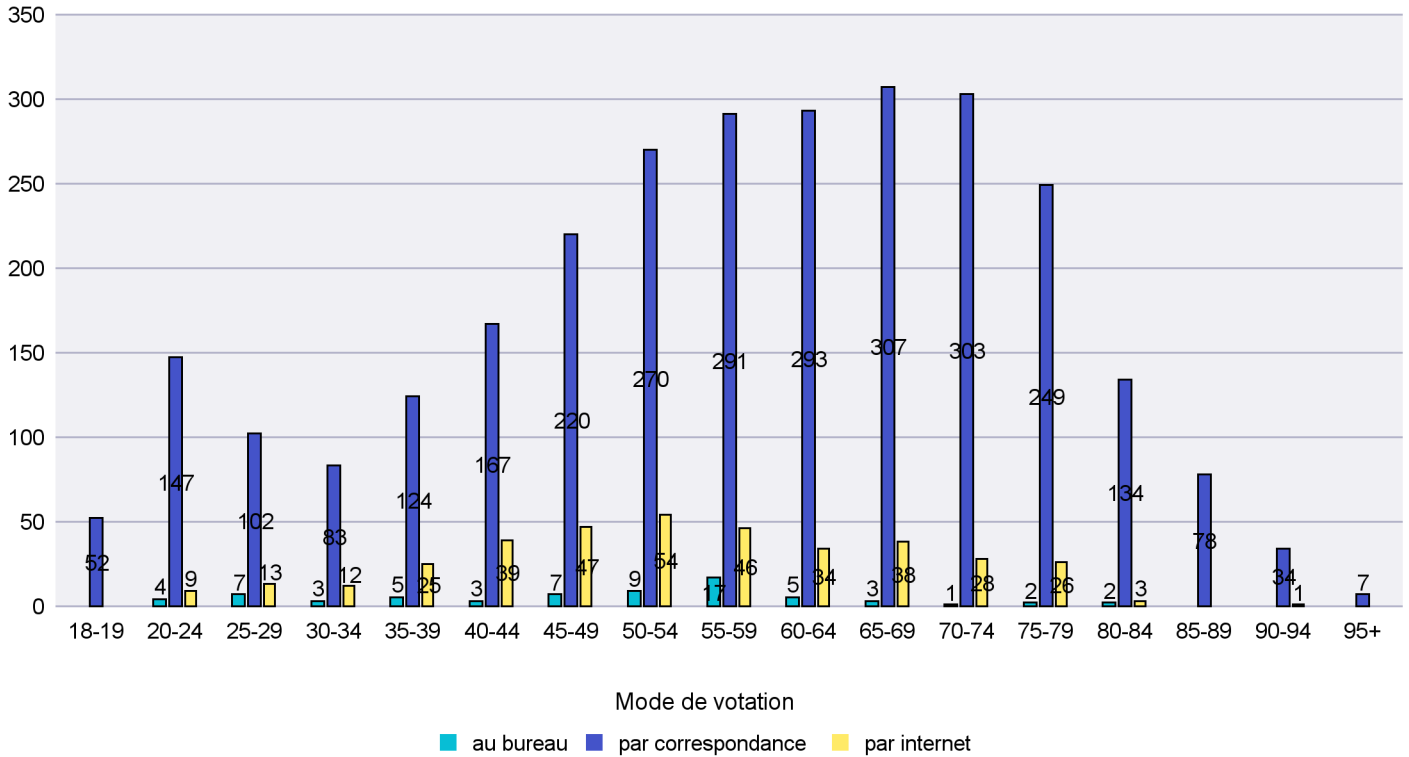

Jours d'enregistrement des votes

Scrutin : 04.03.2018

Commune : La Brévine

Mode de vote par classe d'âge

Jours d'enregistrement des votes

Scrutin : 04.03.2018

Commune : La Chaux-de-Fonds

Mode de vote par classe d'âge

Jours d'enregistrement des votes

Scrutin : 04.03.2018

Commune : La Chaux-du-Milieu

Mode de vote par classe d'âge

Jours d'enregistrement des votes

Scrutin : 04.03.2018

Commune : La Côte-aux-Fées

Mode de vote par classe d'âge

Jours d'enregistrement des votes

Scrutin : 04.03.2018

Commune : La Grande Béroche

Mode de vote par classe d'âge

Jours d'enregistrement des votes

Scrutin : 04.03.2018

Commune : La Sagne

Mode de vote par classe d'âge

Jours d'enregistrement des votes

Scrutin : 04.03.2018

Commune : La Tène

Mode de vote par classe d'âge

Jours d'enregistrement des votes

Scrutin : 04.03.2018

Commune : Le Cerneux-Péquignot

Mode de vote par classe d'âge