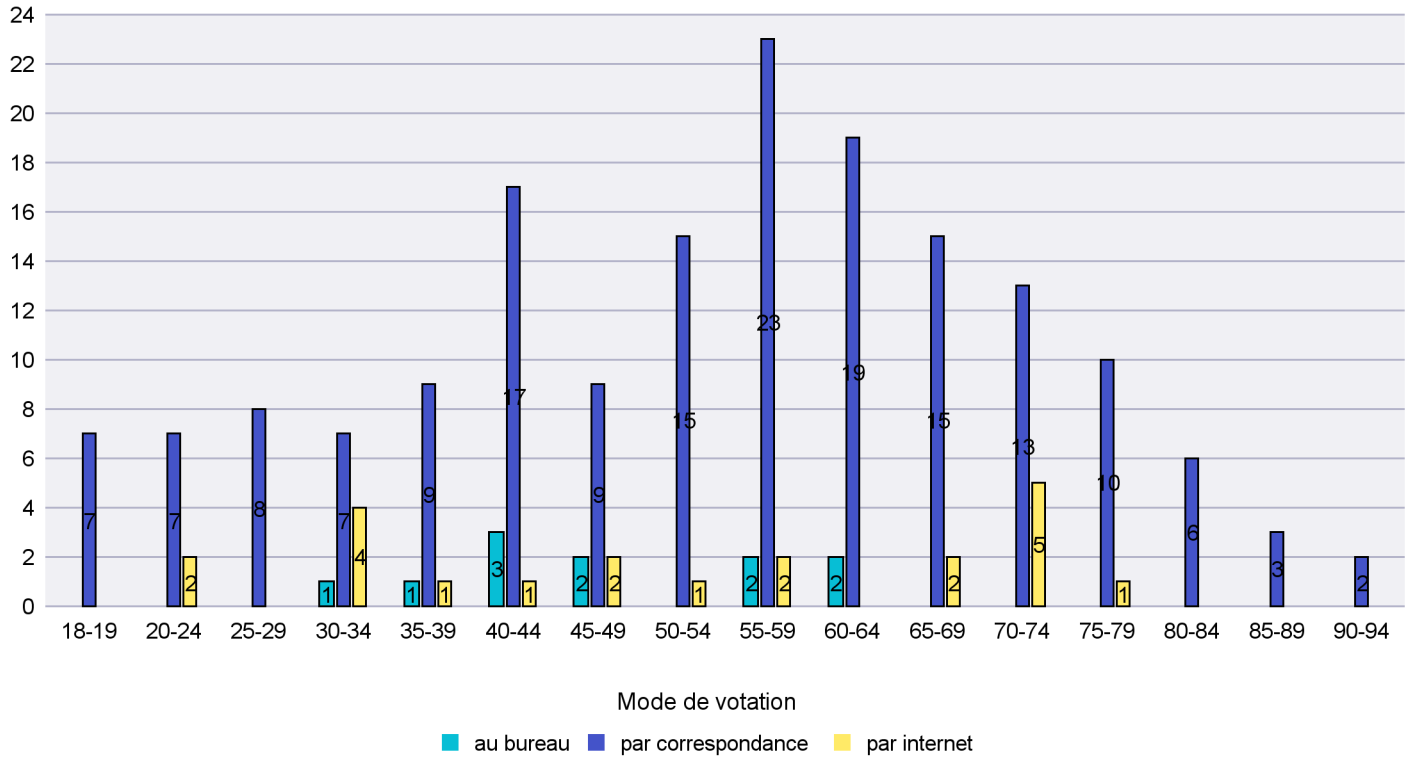

Jours d'enregistrement des votes

Scrutin : 04.03.2018

Commune : Enges

Mode de vote par classe d'âge

Jours d'enregistrement des votes

Scrutin : 04.03.2018

Commune : Hauterive

Mode de vote par classe d'âge

Jours d'enregistrement des votes

Scrutin : 04.03.2018

Commune : La Brévine

Mode de vote par classe d'âge

Jours d'enregistrement des votes

Scrutin : 04.03.2018

Commune : La Chaux-de-Fonds

Mode de vote par classe d'âge

Jours d'enregistrement des votes

Scrutin : 04.03.2018

Commune : La Chaux-du-Milieu

Mode de vote par classe d'âge

Jours d'enregistrement des votes

Scrutin : 04.03.2018

Commune : La Côte-aux-Fées

Mode de vote par classe d'âge

Jours d'enregistrement des votes

Scrutin : 04.03.2018

Commune : La Grande Béroche

Mode de vote par classe d'âge

Jours d'enregistrement des votes

Scrutin : 04.03.2018

Commune : La Sagne

Mode de vote par classe d'âge