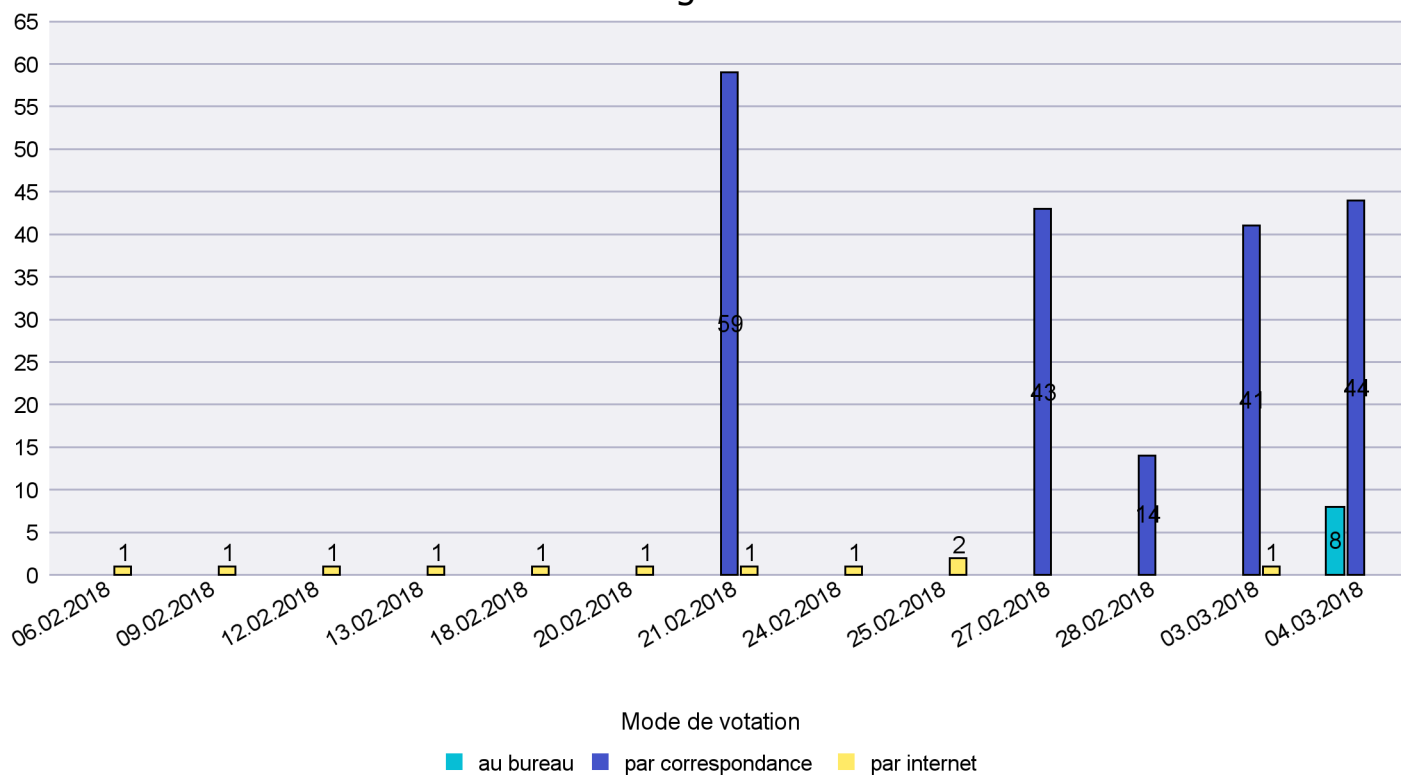

Jours d'enregistrement des votes

Scrutin : 04.03.2018

Commune : La Brévine

Mode de vote par classe d'âge

Jours d'enregistrement des votes

Scrutin : 04.03.2018

Commune : La Chaux-de-Fonds

Mode de vote par classe d'âge

Jours d'enregistrement des votes

Scrutin : 04.03.2018

Commune : La Chaux-du-Milieu

Mode de vote par classe d'âge

Jours d'enregistrement des votes

Scrutin : 04.03.2018

Commune : La Côte-aux-Fées

Mode de vote par classe d'âge

Jours d'enregistrement des votes

Scrutin : 04.03.2018

Commune : La Grande Béroche

Mode de vote par classe d'âge

Jours d'enregistrement des votes

Scrutin : 04.03.2018

Commune : La Sagne

Mode de vote par classe d'âge

Jours d'enregistrement des votes

Scrutin : 04.03.2018

Commune : La Tène

Mode de vote par classe d'âge

Jours d'enregistrement des votes

Scrutin : 04.03.2018

Commune : Le Cerneux-Péquignot

Mode de vote par classe d'âge