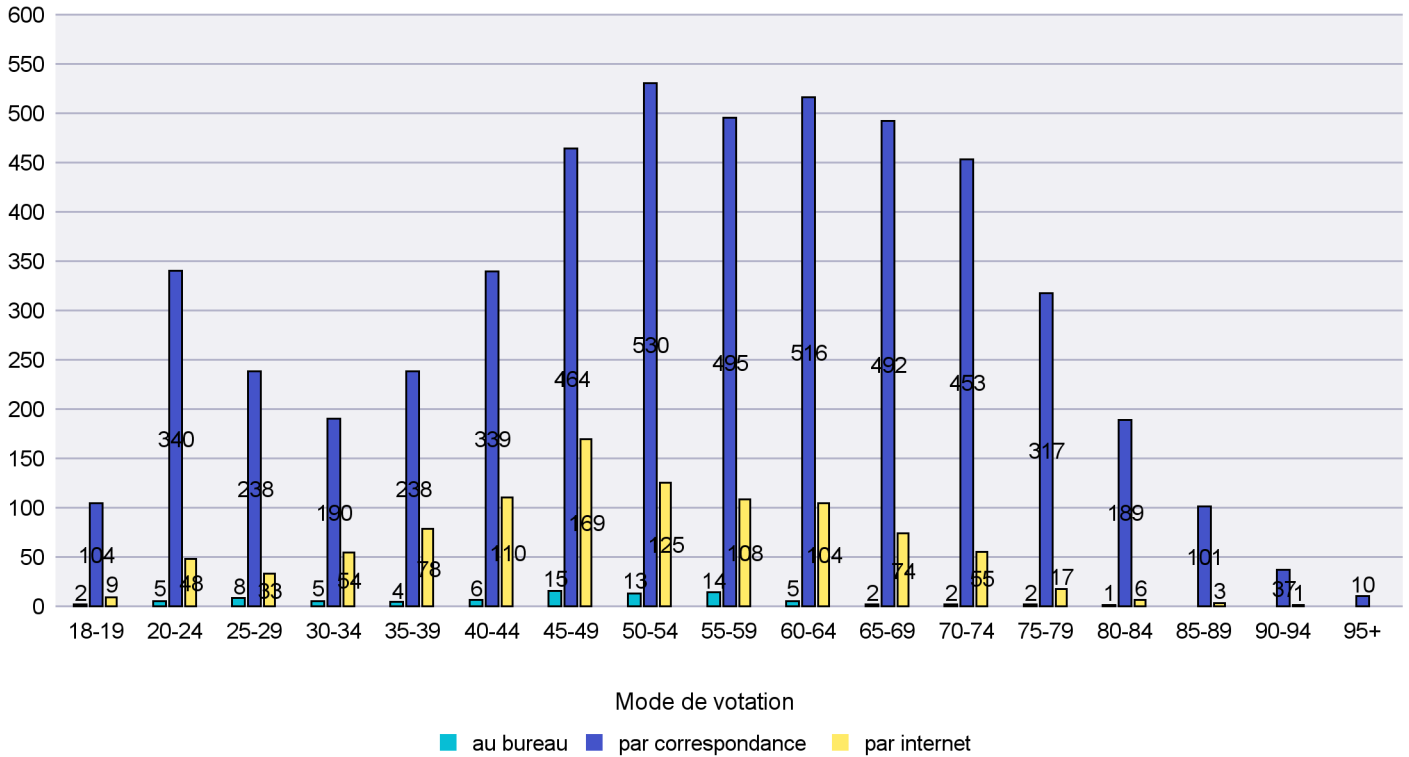

Date : 11.03.2018

Scrutin : 04.03.2018

Commune : Rochefort

Mode de vote par classe d'âge

Jours d'enregistrement des votes

Scrutin : 04.03.2018

Commune : Saint-Blaise

Mode de vote par classe d'âge

Jours d'enregistrement des votes

Scrutin : 04.03.2018

Commune : Valangin

Mode de vote par classe d'âge

Jours d'enregistrement des votes

Canton de Neuchâtel - Statistique du mode de vote

Date : 11.03.2018

Scrutin : 04.03.2018

Commune : Val-de-Ruz

Mode de vote par classe d'âge

Jours d'enregistrement des votes

Canton de Neuchâtel - Statistique du mode de vote

Date : 11.03.2018

Scrutin : 04.03.2018

Commune : Val-de-Travers

Mode de vote par classe d'âge

Jours d'enregistrement des votes