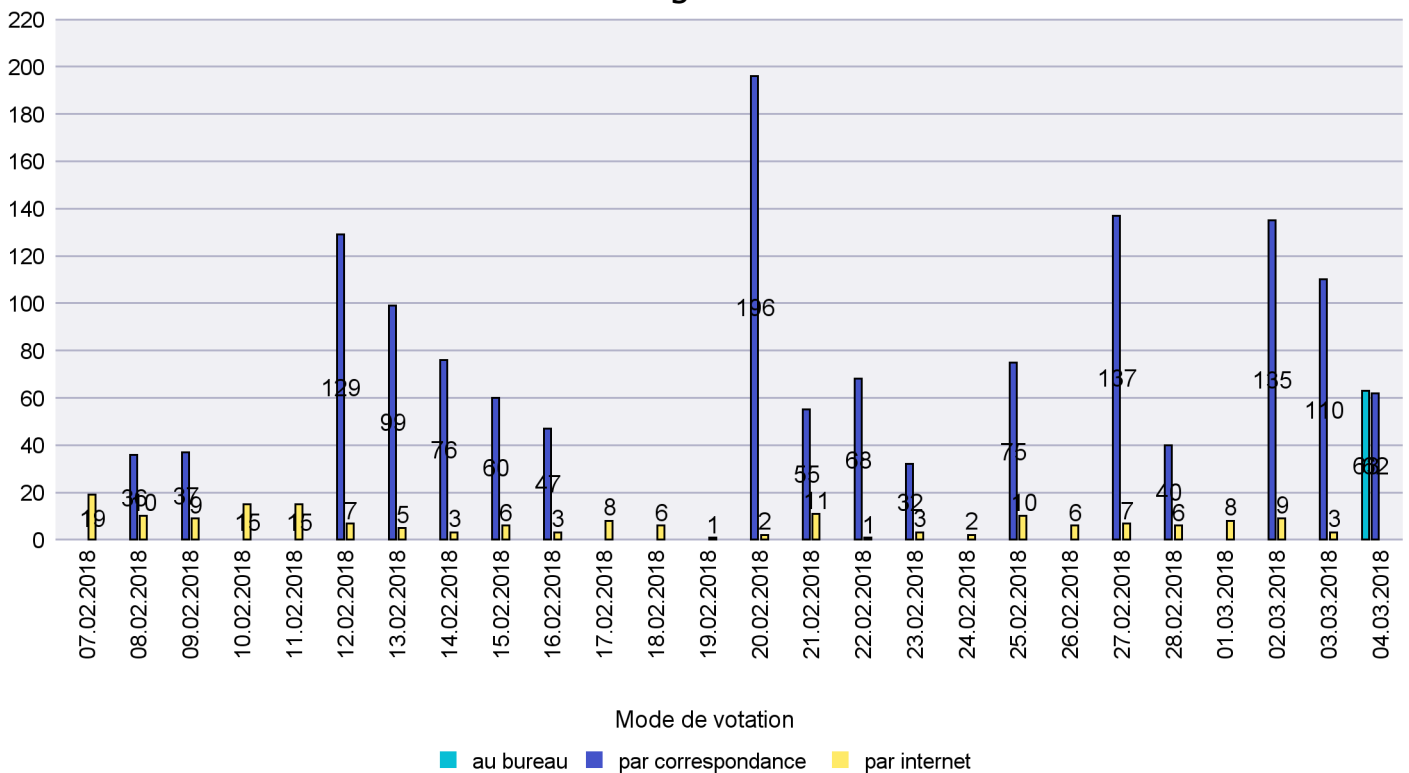

Jours d'enregistrement des votes

Scrutin : 04.03.2018

Commune : La Grande Béroche

Mode de vote par classe d'âge

Jours d'enregistrement des votes

Scrutin : 04.03.2018

Commune : La Sagne

Mode de vote par classe d'âge

Jours d'enregistrement des votes

Scrutin : 04.03.2018

Commune : La Tène

Mode de vote par classe d'âge

Jours d'enregistrement des votes

Scrutin : 04.03.2018

Commune : Le Cerneux-Péquignot

Mode de vote par classe d'âge

Jours d'enregistrement des votes

Scrutin : 04.03.2018

Commune : Le Landeron

Mode de vote par classe d'âge

Jours d'enregistrement des votes

Canton de Neuchâtel - Statistique du mode de vote

Date : 11.03.2018

Scrutin : 04.03.2018

Commune : Le Locle

Mode de vote par classe d'âge

Jours d'enregistrement des votes

Scrutin : 04.03.2018

Commune : Les Brenets

Mode de vote par classe d'âge

Jours d'enregistrement des votes