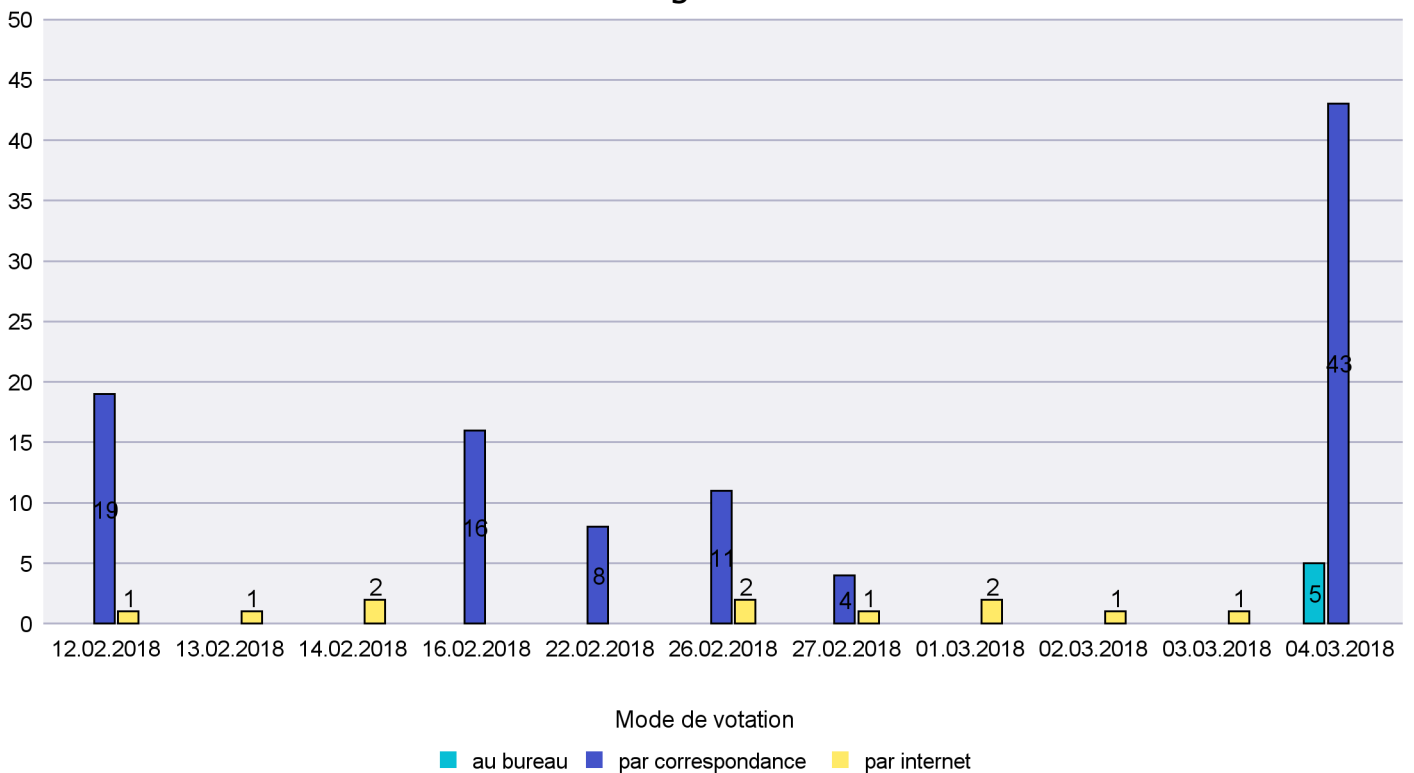

Jours d'enregistrement des votes

Scrutin : 04.03.2018

Commune : Enges

Mode de vote par classe d'âge

Jours d'enregistrement des votes

Scrutin : 04.03.2018

Commune : Hauterive

Mode de vote par classe d'âge

Jours d'enregistrement des votes

Scrutin : 04.03.2018

Commune : La Brévine

Mode de vote par classe d'âge

Jours d'enregistrement des votes

Scrutin : 04.03.2018

Commune : La Chaux-de-Fonds

Mode de vote par classe d'âge