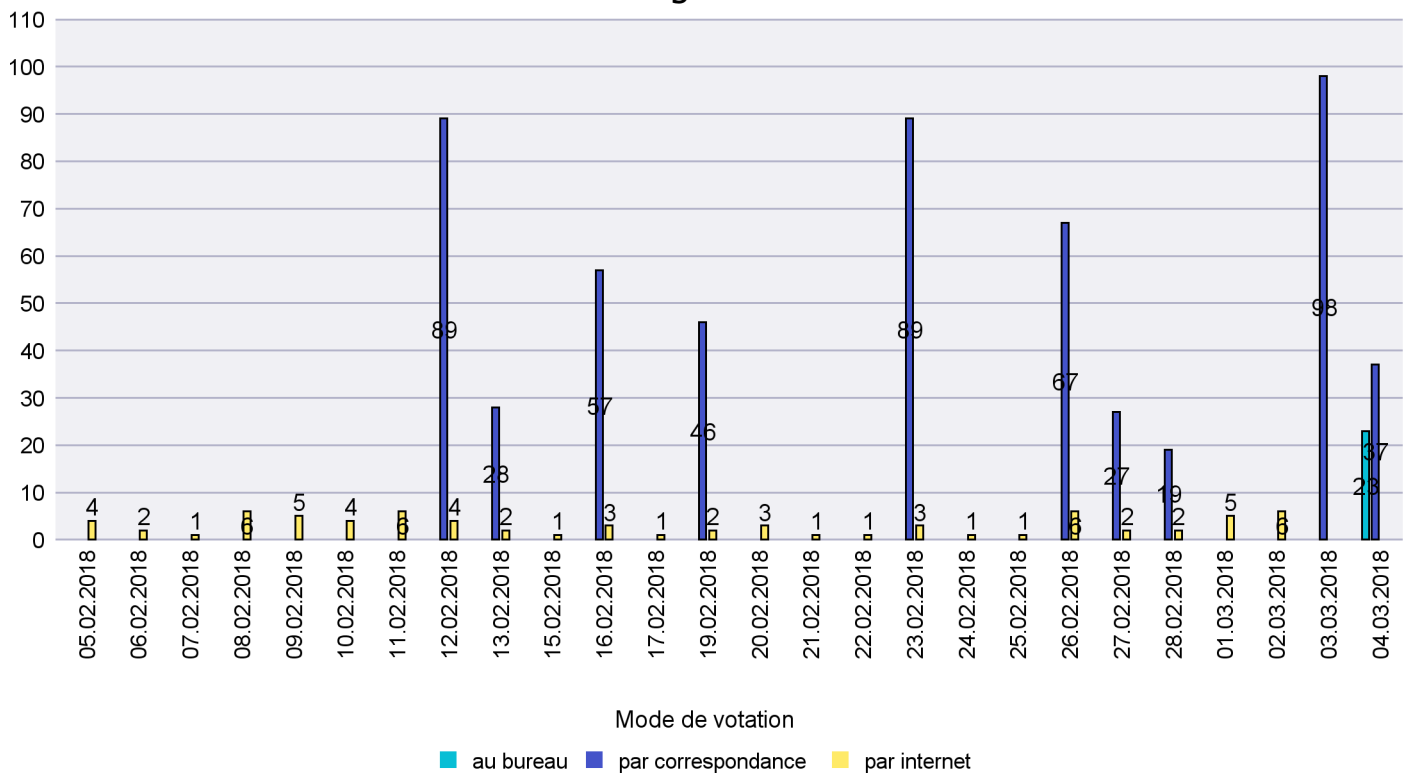

Mode de vote par classe d'âge

Jours d'enregistrement des votes

Scrutin : 04.03.2018

Commune : Cornaux

Mode de vote par classe d'âge

Jours d'enregistrement des votes

Canton de Neuchâtel - Statistique du mode de vote

Date : 11.03.2018

Scrutin : 04.03.2018

Commune : Cortaillod

Mode de vote par classe d'âge

Jours d'enregistrement des votes

Scrutin : 04.03.2018

Commune : Cressier

Mode de vote par classe d'âge

Jours d'enregistrement des votes

Scrutin : 04.03.2018

Commune : Enges

Mode de vote par classe d'âge

Jours d'enregistrement des votes

Scrutin : 04.03.2018

Commune : Hauterive

Mode de vote par classe d'âge