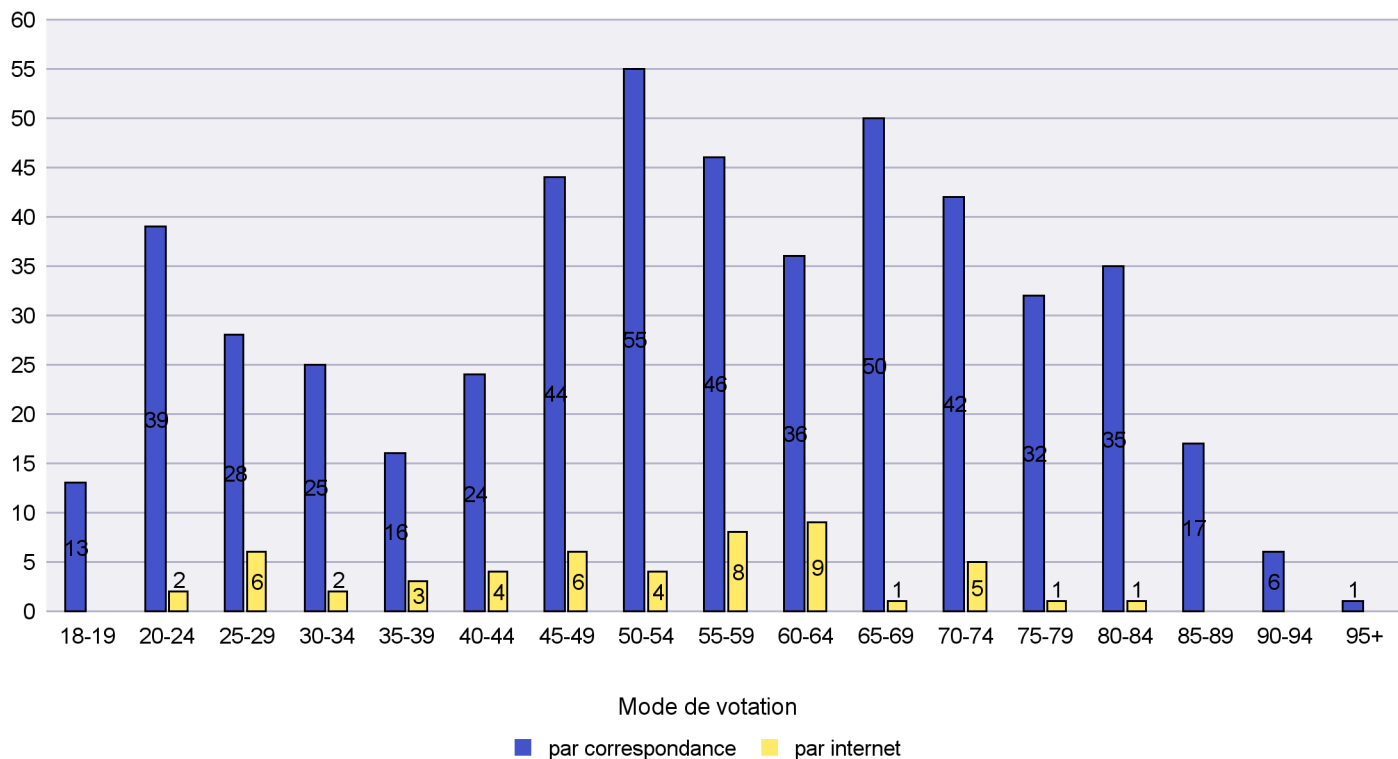

Scrutin : 04.03.2018

Commune : Le Locle

Mode de vote par classe d'âge

Jours d'enregistrement des votes

Scrutin : 04.03.2018

Commune : Les Brenets

Mode de vote par classe d'âge

Jours d'enregistrement des votes

Scrutin : 04.03.2018

Commune : Les Planchettes

Mode de vote par classe d'âge

Jours d'enregistrement des votes

Scrutin : 04.03.2018

Commune : Les Ponts-de-Martel

Mode de vote par classe d'âge

Jours d'enregistrement des votes

Scrutin : 04.03.2018

Commune : Les Verrières

Mode de vote par classe d'âge

Jours d'enregistrement des votes

Scrutin : 04.03.2018

Commune : Lignières

Mode de vote par classe d'âge

Jours d'enregistrement des votes

Scrutin : 04.03.2018

Commune : Milvignes

Mode de vote par classe d'âge

Jours d'enregistrement des votes

Canton de Neuchâtel - Statistique du mode de vote

Date : 11.03.2018

Scrutin : 04.03.2018

Commune : Neuchâtel