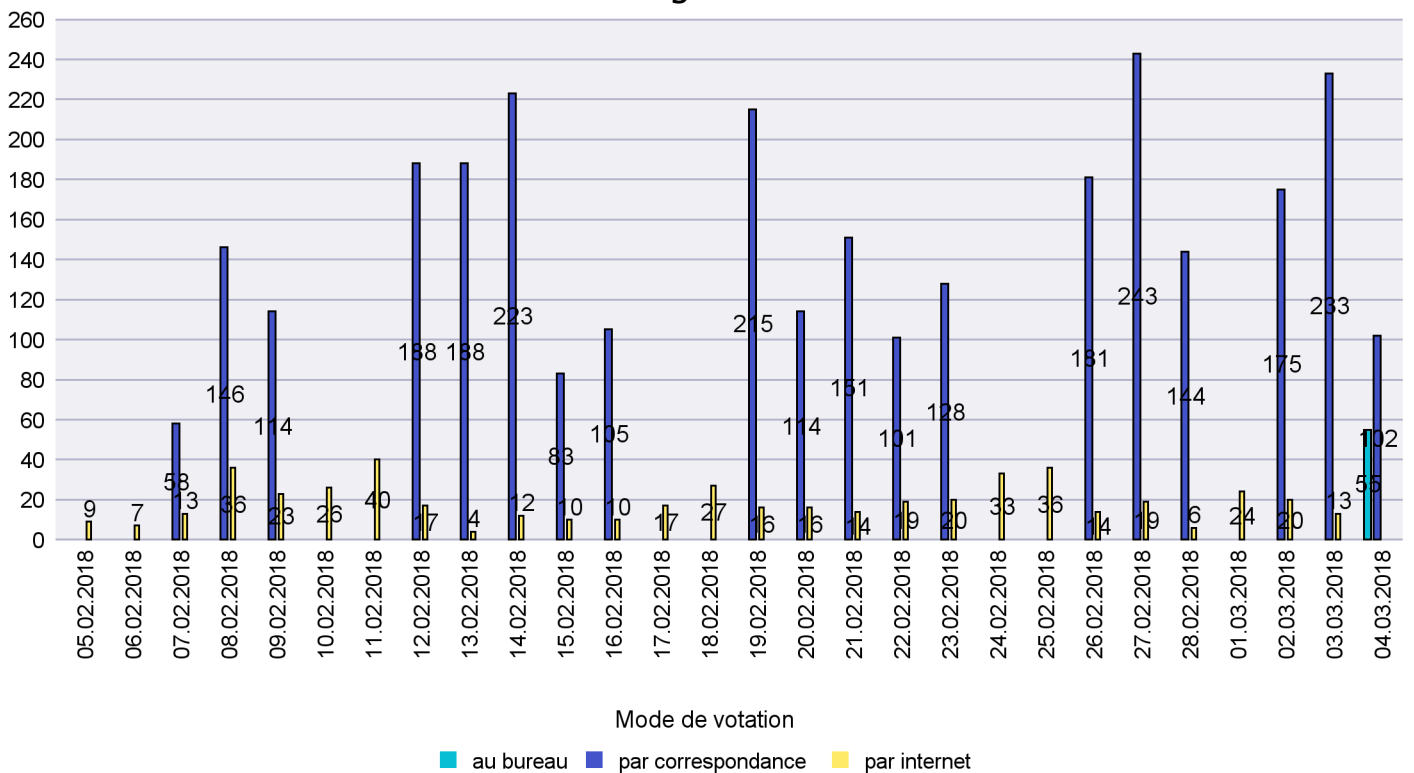

Scrutin : 04.03.2018

Commune : Le Locle

Mode de vote par classe d'âge

Jours d'enregistrement des votes

Scrutin : 04.03.2018

Commune : Les Brenets

Mode de vote par classe d'âge

Jours d'enregistrement des votes

Scrutin : 04.03.2018

Commune : Les Planchettes

Mode de vote par classe d'âge

Jours d'enregistrement des votes

Scrutin : 04.03.2018

Commune : Les Ponts-de-Martel

Mode de vote par classe d'âge

Jours d'enregistrement des votes

Scrutin : 04.03.2018

Commune : Les Verrières

Mode de vote par classe d'âge

Jours d'enregistrement des votes

Scrutin : 04.03.2018

Commune : Lignières

Mode de vote par classe d'âge

Jours d'enregistrement des votes

Scrutin : 04.03.2018

Commune : Milvignes

Mode de vote par classe d'âge

Jours d'enregistrement des votes

Canton de Neuchâtel - Statistique du mode de vote

Date : 11.03.2018

Scrutin : 04.03.2018

Commune : Neuchâtel