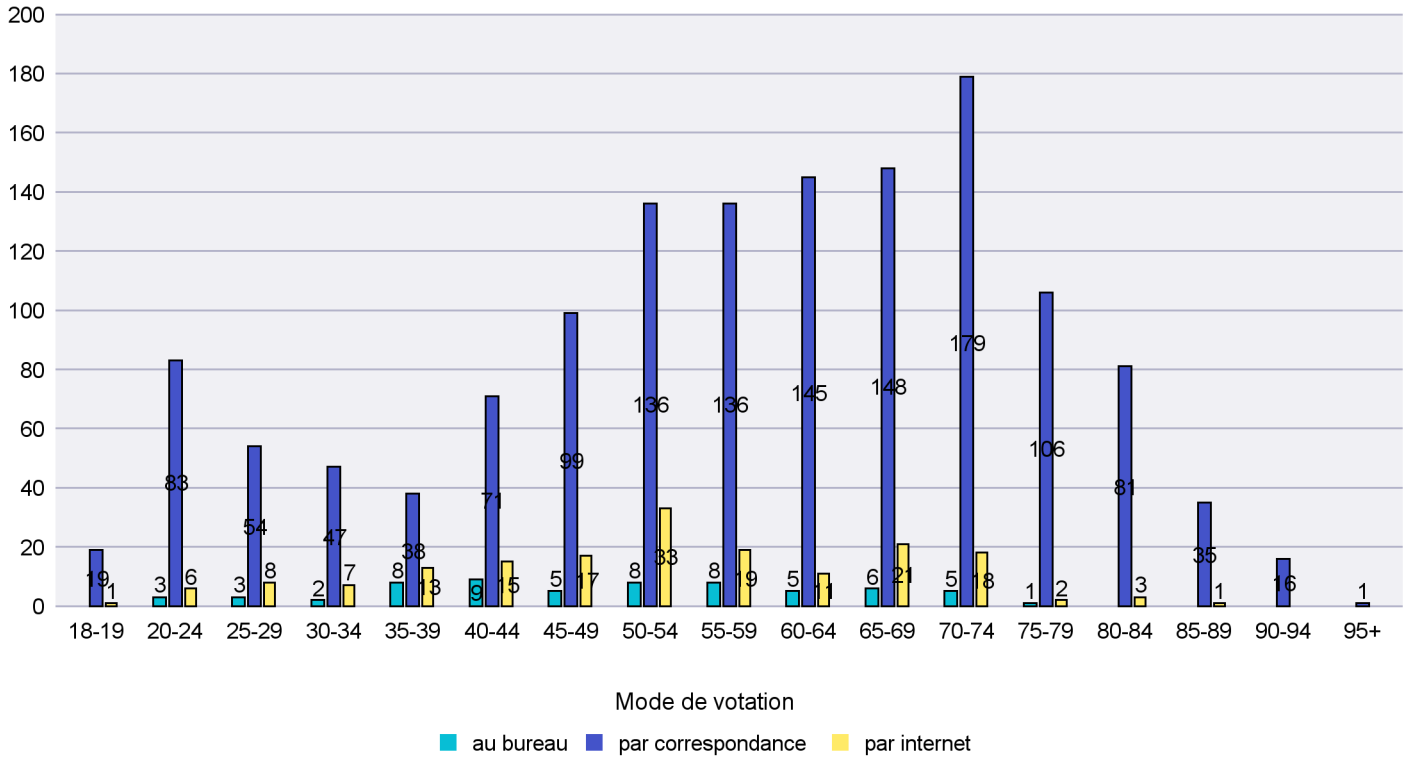

Jours d'enregistrement des votes

Scrutin : 04.03.2018

Commune : La Grande Béroche

Mode de vote par classe d'âge

Jours d'enregistrement des votes

Scrutin : 04.03.2018

Commune : La Sagne

Mode de vote par classe d'âge

Jours d'enregistrement des votes

Scrutin : 04.03.2018

Commune : La Tène

Mode de vote par classe d'âge

Jours d'enregistrement des votes

Scrutin : 04.03.2018

Commune : Le Cerneux-Péquignot

Mode de vote par classe d'âge

Jours d'enregistrement des votes

Scrutin : 04.03.2018

Commune : Le Landeron

Mode de vote par classe d'âge

Jours d'enregistrement des votes

Canton de Neuchâtel - Statistique du mode de vote

Date : 11.03.2018

Scrutin : 04.03.2018

Commune : Le Locle

Mode de vote par classe d'âge

Jours d'enregistrement des votes

Scrutin : 04.03.2018

Commune : Les Brenets

Mode de vote par classe d'âge

Jours d'enregistrement des votes