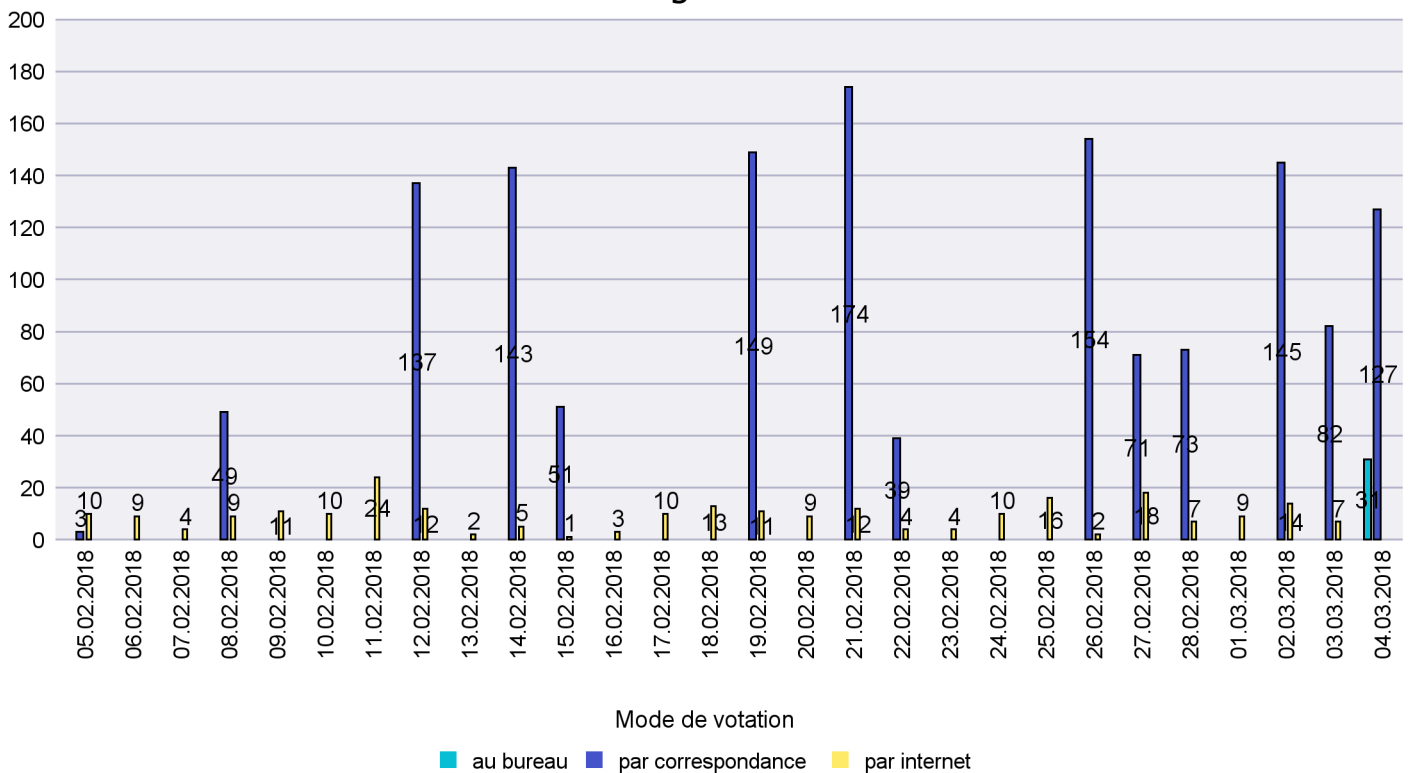

Jours d'enregistrement des votes

Scrutin : 04.03.2018

Commune : La Grande Béroche

Mode de vote par classe d'âge

Jours d'enregistrement des votes

Scrutin : 04.03.2018

Commune : La Sagne

Mode de vote par classe d'âge

Jours d'enregistrement des votes

Scrutin : 04.03.2018

Commune : La Tène

Mode de vote par classe d'âge

Jours d'enregistrement des votes

Scrutin : 04.03.2018

Commune : Le Cerneux-Péquignot

Mode de vote par classe d'âge

Jours d'enregistrement des votes

Scrutin : 04.03.2018

Commune : Le Landeron

Mode de vote par classe d'âge

Jours d'enregistrement des votes

Canton de Neuchâtel - Statistique du mode de vote

Date : 11.03.2018

Scrutin : 04.03.2018

Commune : Le Locle

Mode de vote par classe d'âge

Jours d'enregistrement des votes

Scrutin : 04.03.2018

Commune : Les Brenets

Mode de vote par classe d'âge

Jours d'enregistrement des votes