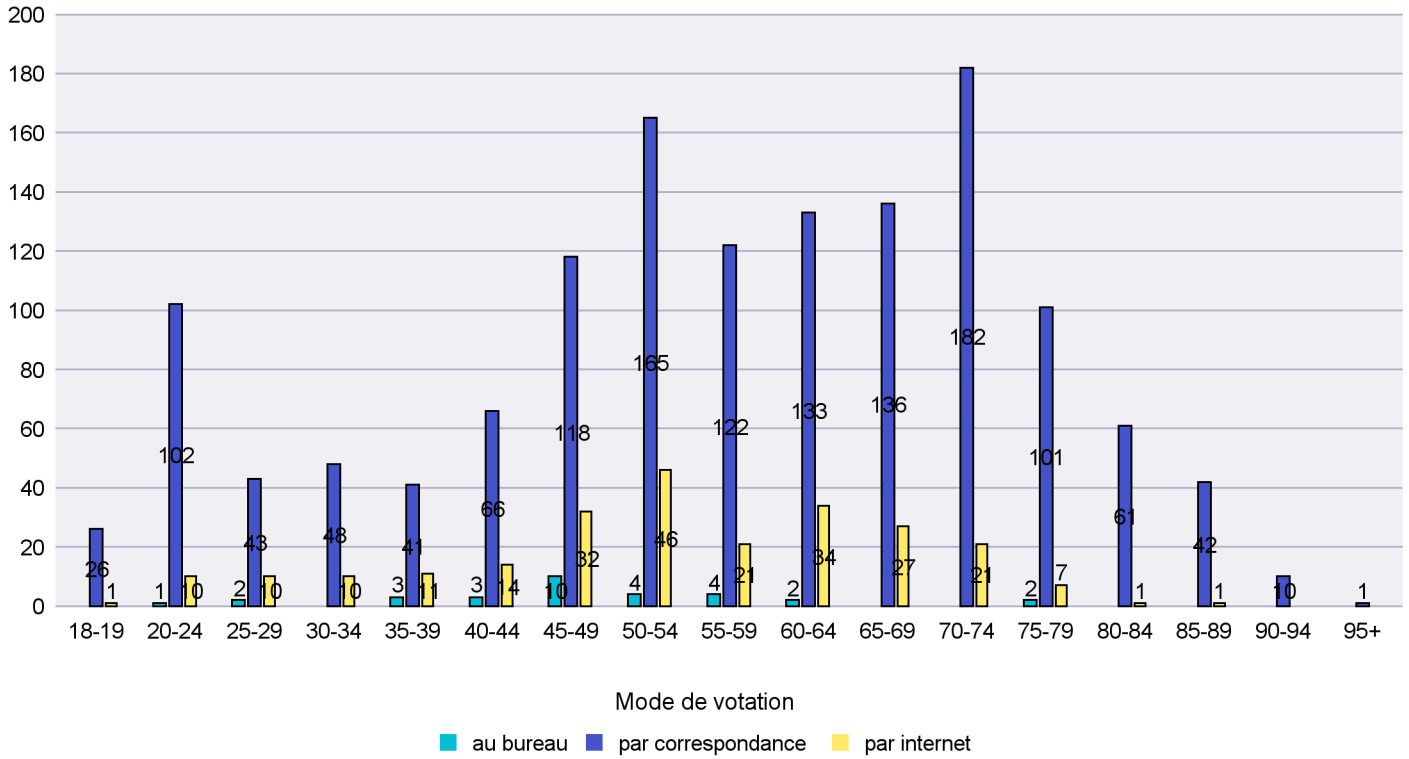

Jours d'enregistrement des votes

Scrutin : 04.03.2018

Commune : La Chaux-du-Milieu

Mode de vote par classe d'âge

Jours d'enregistrement des votes

Scrutin : 04.03.2018

Commune : La Côte-aux-Fées

Mode de vote par classe d'âge

Jours d'enregistrement des votes

Scrutin : 04.03.2018

Commune : La Grande Béroche

Mode de vote par classe d'âge

Jours d'enregistrement des votes

Scrutin : 04.03.2018

Commune : La Sagne

Mode de vote par classe d'âge

Jours d'enregistrement des votes

Scrutin : 04.03.2018

Commune : La Tène

Mode de vote par classe d'âge

Jours d'enregistrement des votes

Scrutin : 04.03.2018

Commune : Le Cerneux-Péquignot

Mode de vote par classe d'âge

Jours d'enregistrement des votes

Scrutin : 04.03.2018

Commune : Le Landeron

Mode de vote par classe d'âge

Jours d'enregistrement des votes

Canton de Neuchâtel - Statistique du mode de vote

Date : 11.03.2018