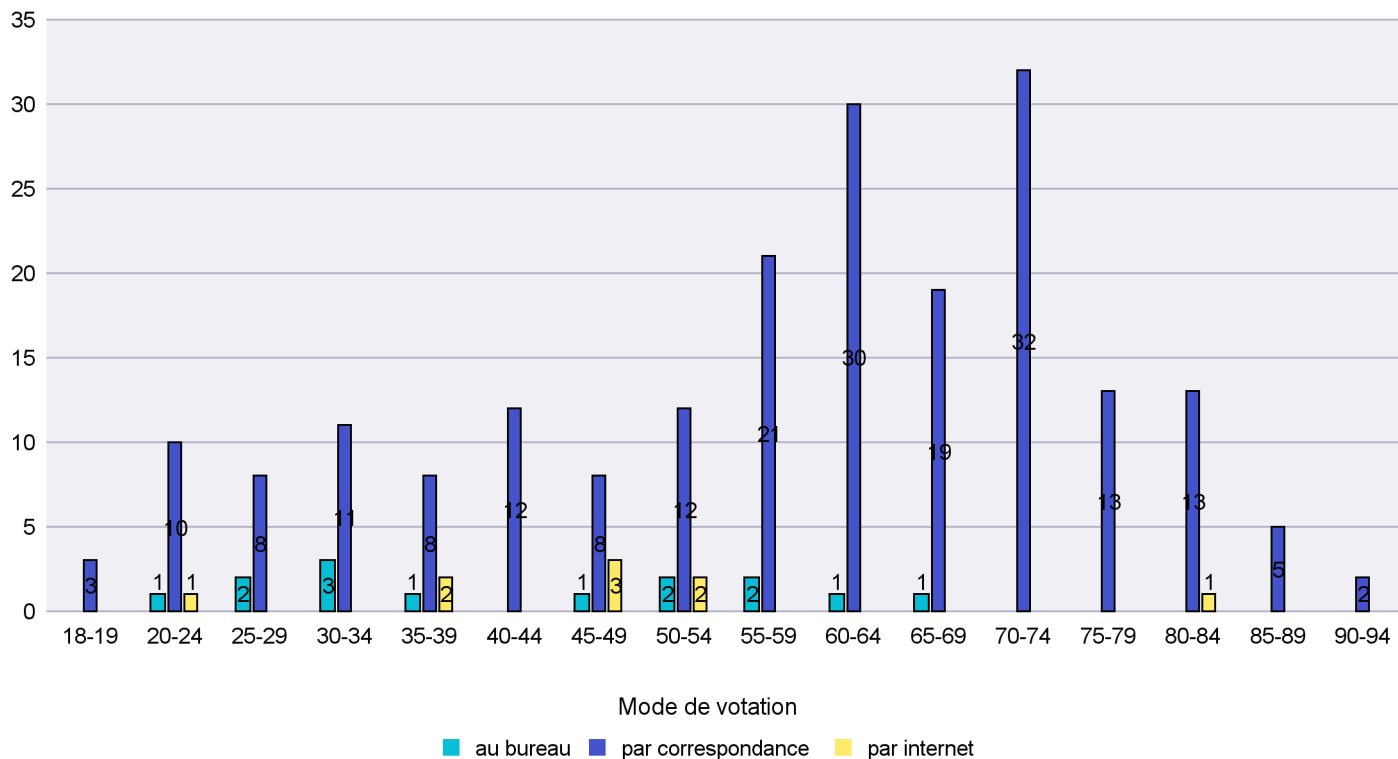

Commune : La Brévine

Mode de vote par classe d'âge

Jours d'enregistrement des votes

Canton de Neuchâtel - Statistique du mode de vote

Date : 22.10.2017

Scrutin : 24.09.2017

Commune : La Chaux-de-Fonds

Mode de vote par classe d'âge

Jours d'enregistrement des votes

Scrutin : 24.09.2017

Commune : La Chaux-du-Milieu

Mode de vote par classe d'âge

Jours d'enregistrement des votes

Scrutin : 24.09.2017

Commune : La Côte-aux-Fées

Mode de vote par classe d'âge

Jours d'enregistrement des votes

Scrutin : 24.09.2017

Commune : La Sagne

Mode de vote par classe d'âge

Jours d'enregistrement des votes

Canton de Neuchâtel - Statistique du mode de vote

Date : 22.10.2017

Scrutin : 24.09.2017

Commune : La Tène

Mode de vote par classe d'âge

Jours d'enregistrement des votes

Scrutin : 24.09.2017

Commune : Le Cerneux-Péquignot

Mode de vote par classe d'âge

Jours d'enregistrement des votes

Canton de Neuchâtel - Statistique du mode de vote