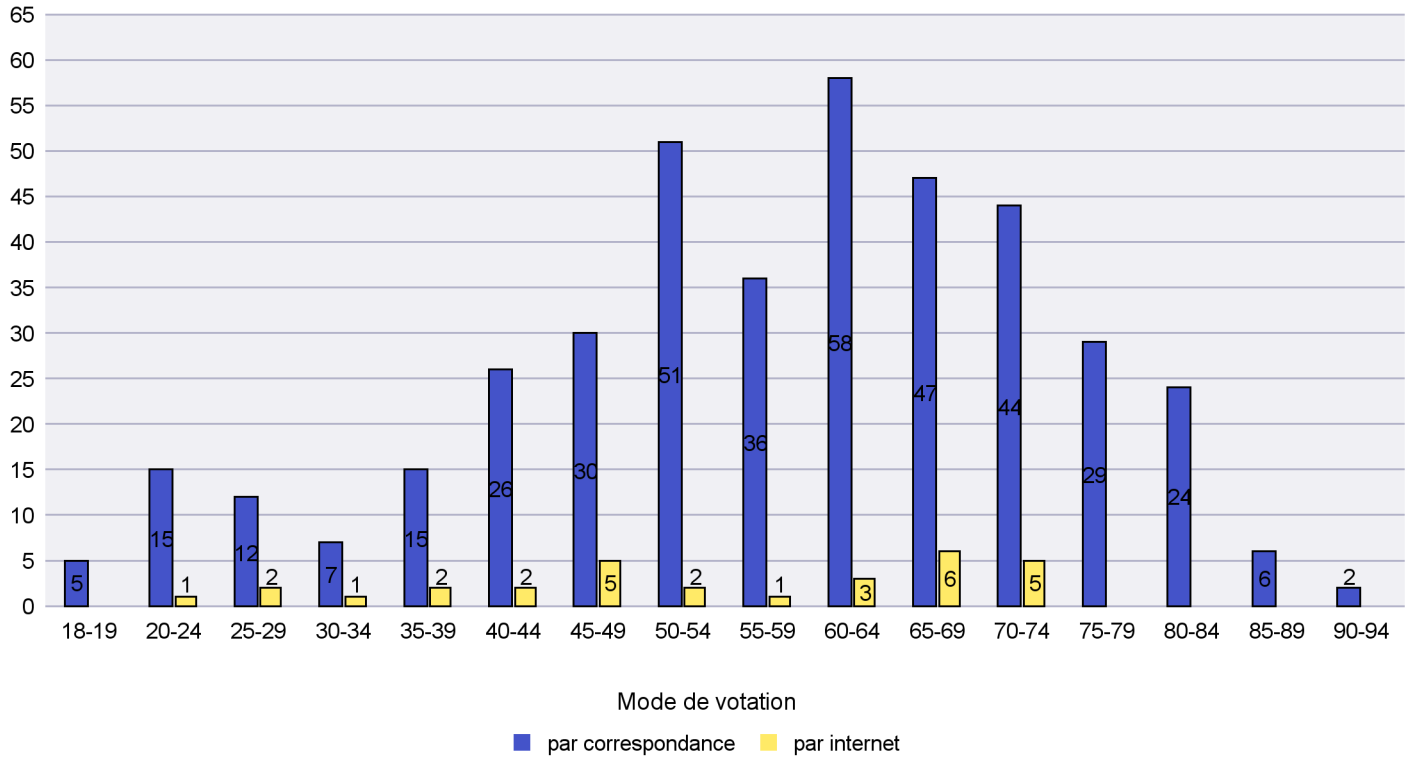

Date : 22.10.2017

Scrutin : 24.09.2017

Commune : Le Landeron

Mode de vote par classe d'âge

Jours d'enregistrement des votes

Canton de Neuchâtel - Statistique du mode de vote

Date : 22.10.2017

Scrutin : 24.09.2017

Commune : Le Locle

Mode de vote par classe d'âge

Jours d'enregistrement des votes

Scrutin : 24.09.2017

Commune : Les Brenets

Mode de vote par classe d'âge

Jours d'enregistrement des votes

Canton de Neuchâtel - Statistique du mode de vote

Date : 22.10.2017

Scrutin : 24.09.2017

Commune : Les Planchettes

Mode de vote par classe d'âge

Jours d'enregistrement des votes

Scrutin : 24.09.2017

Commune : Les Ponts-de-Martel

Mode de vote par classe d'âge