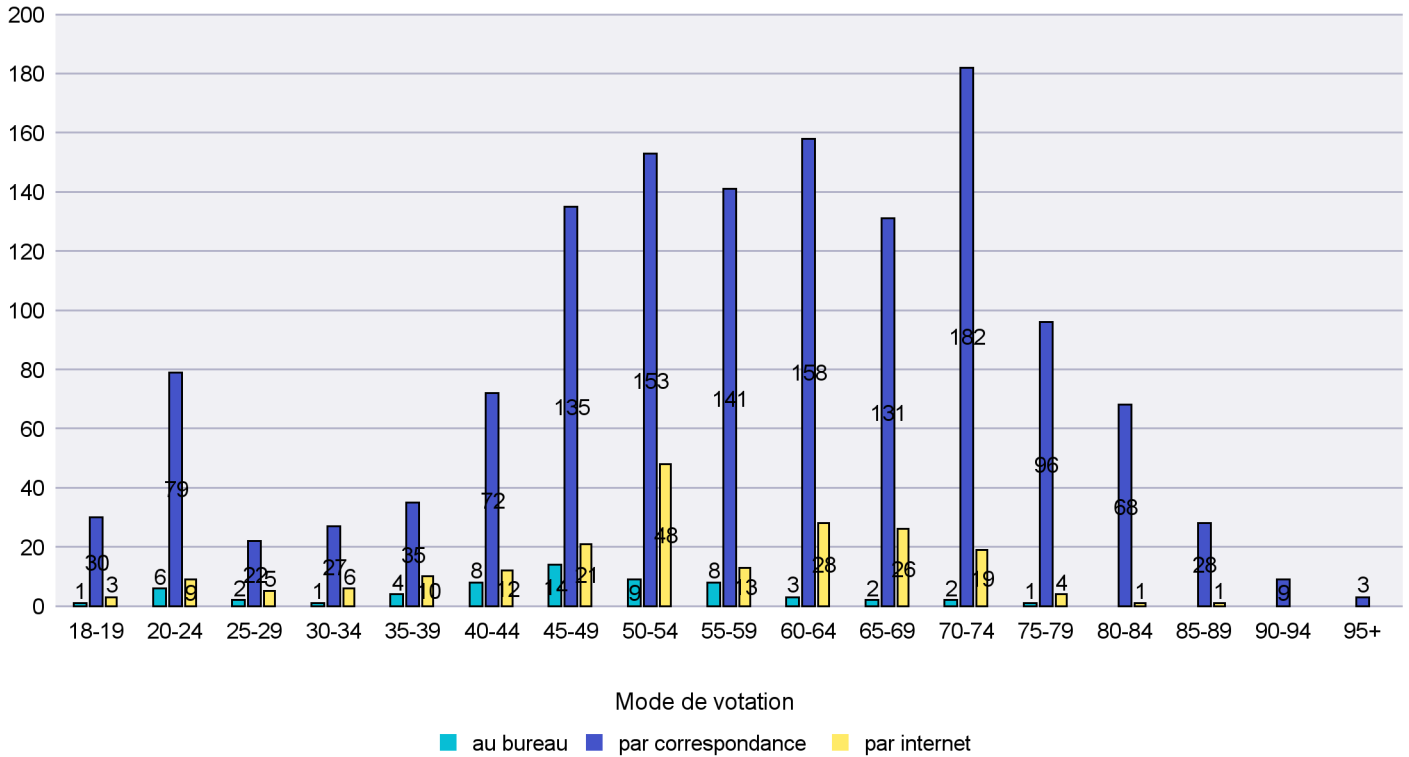

Jours d'enregistrement des votes

Scrutin : 24.09.2017

Commune : La Chaux-du-Milieu

Mode de vote par classe d'âge

Jours d'enregistrement des votes

Scrutin : 24.09.2017

Commune : La Côte-aux-Fées

Mode de vote par classe d'âge

Jours d'enregistrement des votes

Scrutin : 24.09.2017

Commune : La Sagne

Mode de vote par classe d'âge

Jours d'enregistrement des votes

Canton de Neuchâtel - Statistique du mode de vote

Date : 22.10.2017

Scrutin : 24.09.2017

Commune : La Tène

Mode de vote par classe d'âge

Jours d'enregistrement des votes

Scrutin : 24.09.2017

Commune : Le Cerneux-Péquignot

Mode de vote par classe d'âge

Jours d'enregistrement des votes

Canton de Neuchâtel - Statistique du mode de vote

Date : 22.10.2017

Scrutin : 24.09.2017

Commune : Le Landeron

Mode de vote par classe d'âge

Jours d'enregistrement des votes

Canton de Neuchâtel - Statistique du mode de vote

Date : 22.10.2017

Scrutin : 24.09.2017