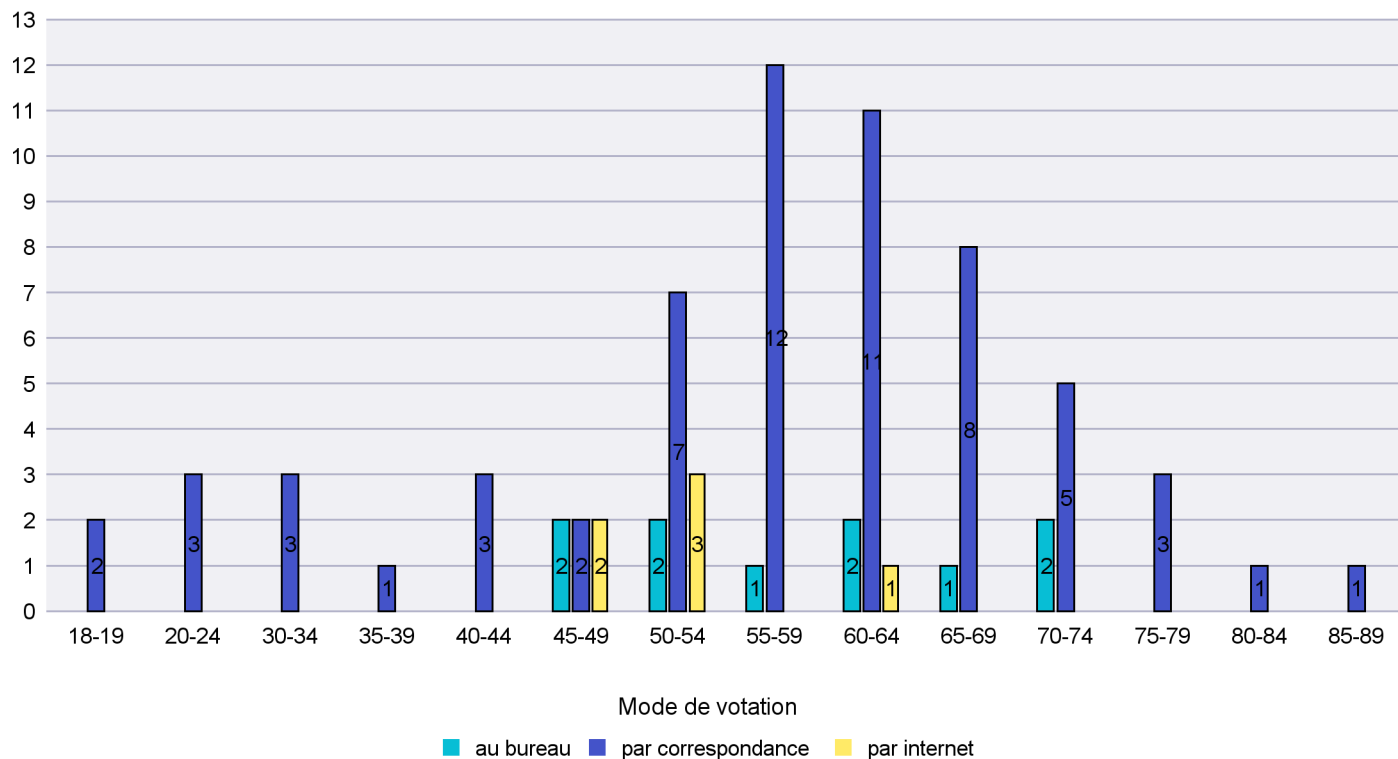

Date : 22.10.2017

Scrutin : 24.09.2017

Commune : Le Landeron

Mode de vote par classe d'âge

Jours d'enregistrement des votes

Canton de Neuchâtel - Statistique du mode de vote

Date : 22.10.2017

Scrutin : 24.09.2017

Commune : Le Locle

Mode de vote par classe d'âge

Jours d'enregistrement des votes

Scrutin : 24.09.2017

Commune : Les Brenets

Mode de vote par classe d'âge

Jours d'enregistrement des votes

Canton de Neuchâtel - Statistique du mode de vote

Date : 22.10.2017

Scrutin : 24.09.2017

Commune : Les Planchettes

Mode de vote par classe d'âge

Jours d'enregistrement des votes

Scrutin : 24.09.2017

Commune : Les Ponts-de-Martel

Mode de vote par classe d'âge