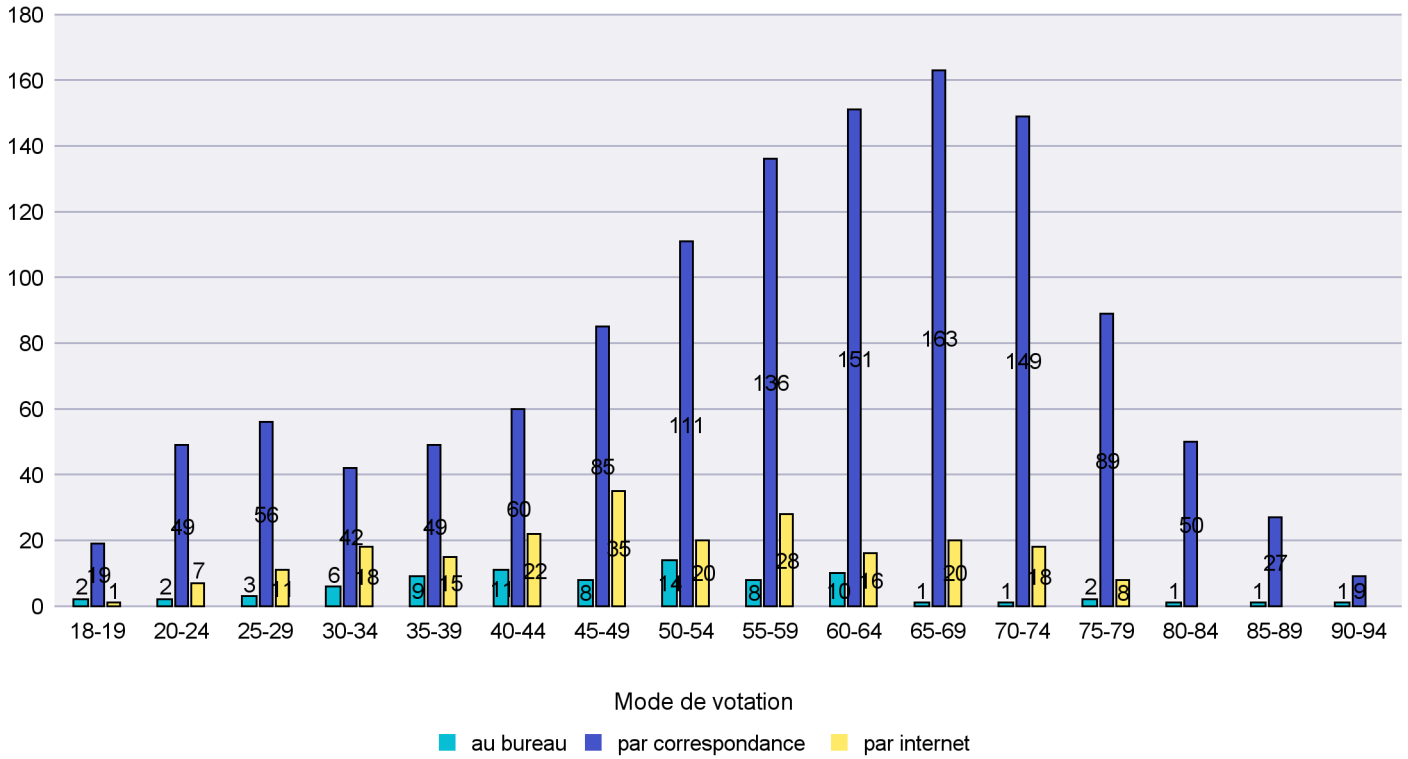

Scrutin : 24.09.2017

Commune : Bevaix

Mode de vote par classe d'âge

Jours d'enregistrement des votes

Scrutin : 24.09.2017

Commune : Boudry

Mode de vote par classe d'âge

Jours d'enregistrement des votes

Scrutin : 24.09.2017

Commune : Brot-Plamboz

Mode de vote par classe d'âge

Jours d'enregistrement des votes

Scrutin : 24.09.2017

Commune : Commune Commission

Mode de vote par classe d'âge

Jours d'enregistrement des votes