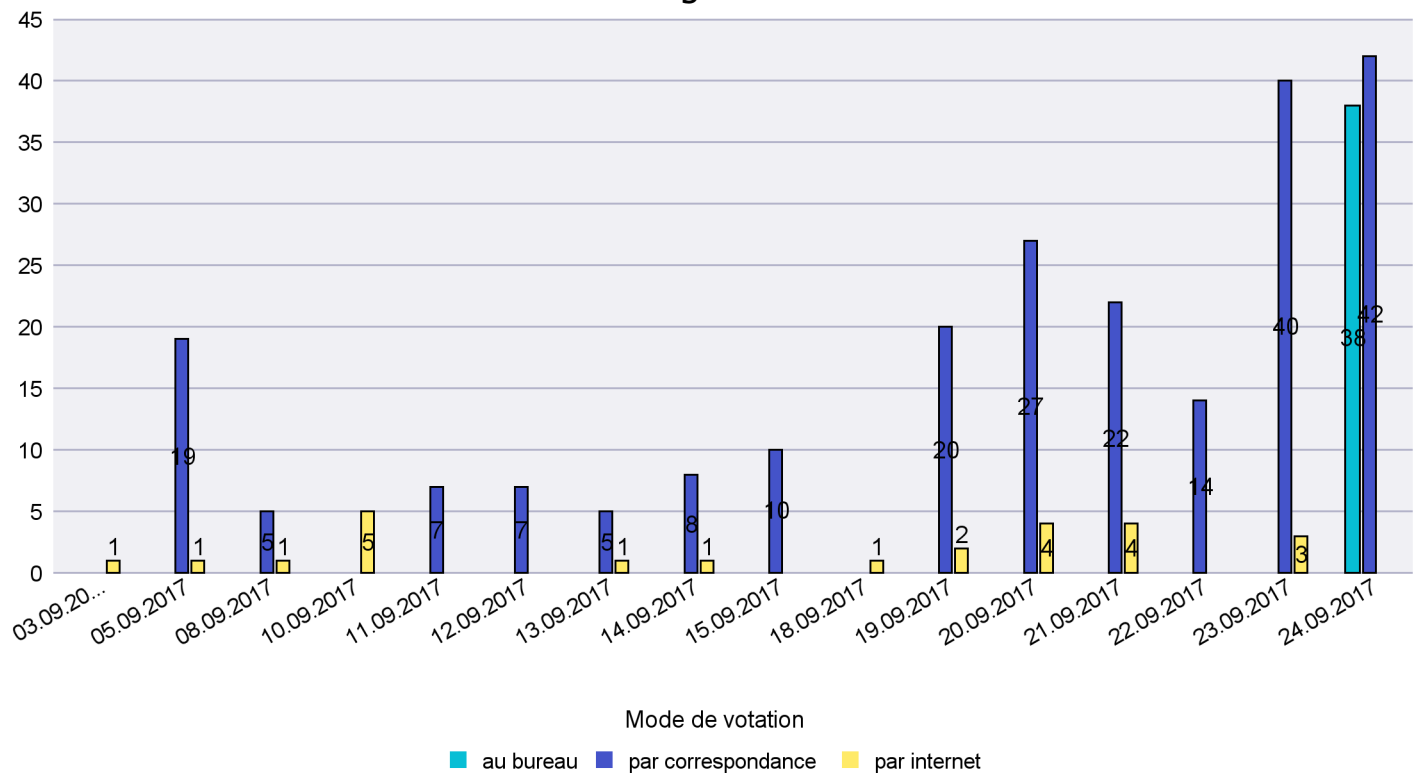

Commune : Gorgier

Mode de vote par classe d'âge

Jours d'enregistrement des votes

Scrutin : 24.09.2017

Commune : Hauterive

Mode de vote par classe d'âge

Jours d'enregistrement des votes

Scrutin : 24.09.2017

Commune : La Brévine

Mode de vote par classe d'âge

Jours d'enregistrement des votes

Canton de Neuchâtel - Statistique du mode de vote

Date : 22.10.2017

Scrutin : 24.09.2017

Commune : La Chaux-de-Fonds

Mode de vote par classe d'âge