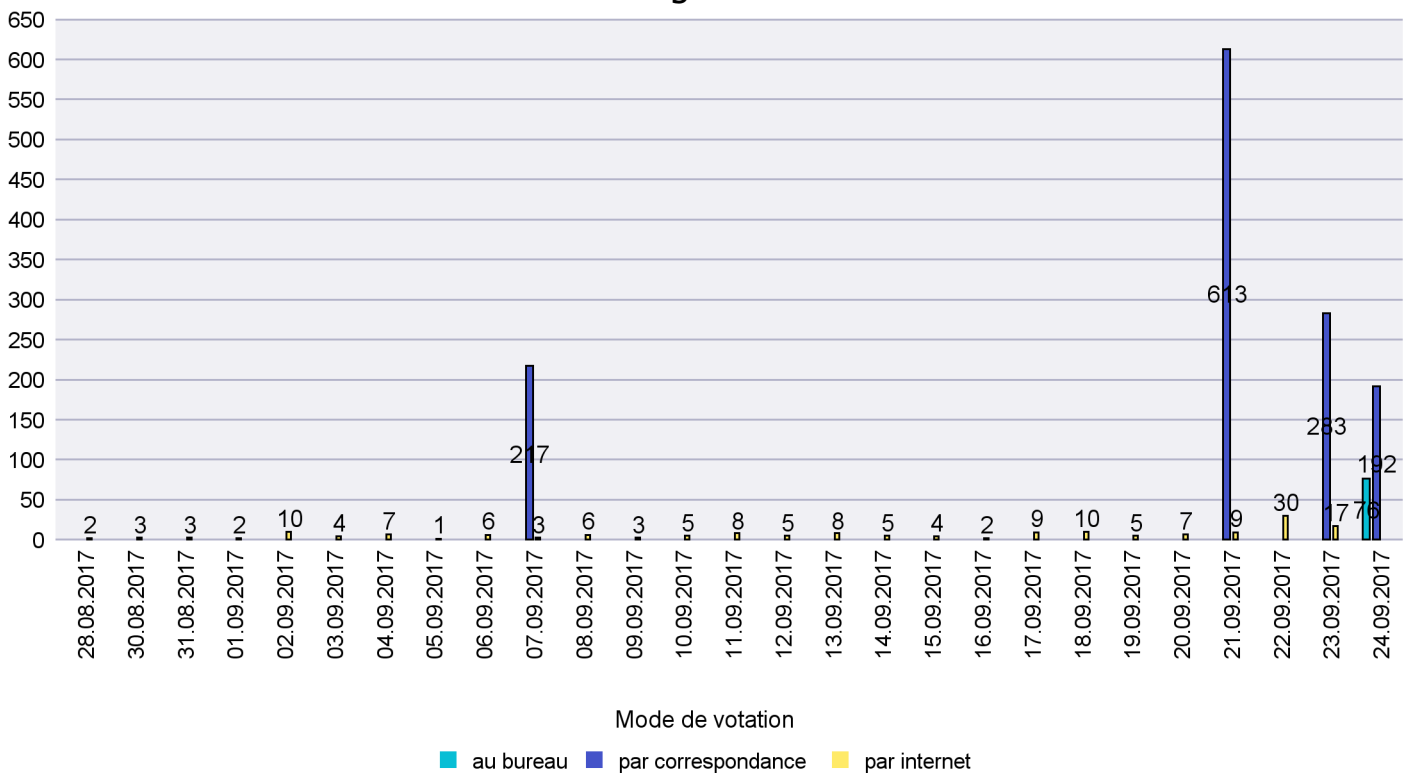

Mode de vote par classe d'âge

Jours d'enregistrement des votes

Scrutin : 24.09.2017

Commune : Cortaillod

Mode de vote par classe d'âge

Jours d'enregistrement des votes

Canton de Neuchâtel - Statistique du mode de vote

Date : 22.10.2017

Scrutin : 24.09.2017

Commune : Cressier

Mode de vote par classe d'âge

Jours d'enregistrement des votes

Scrutin : 24.09.2017

Commune : Enges

Mode de vote par classe d'âge