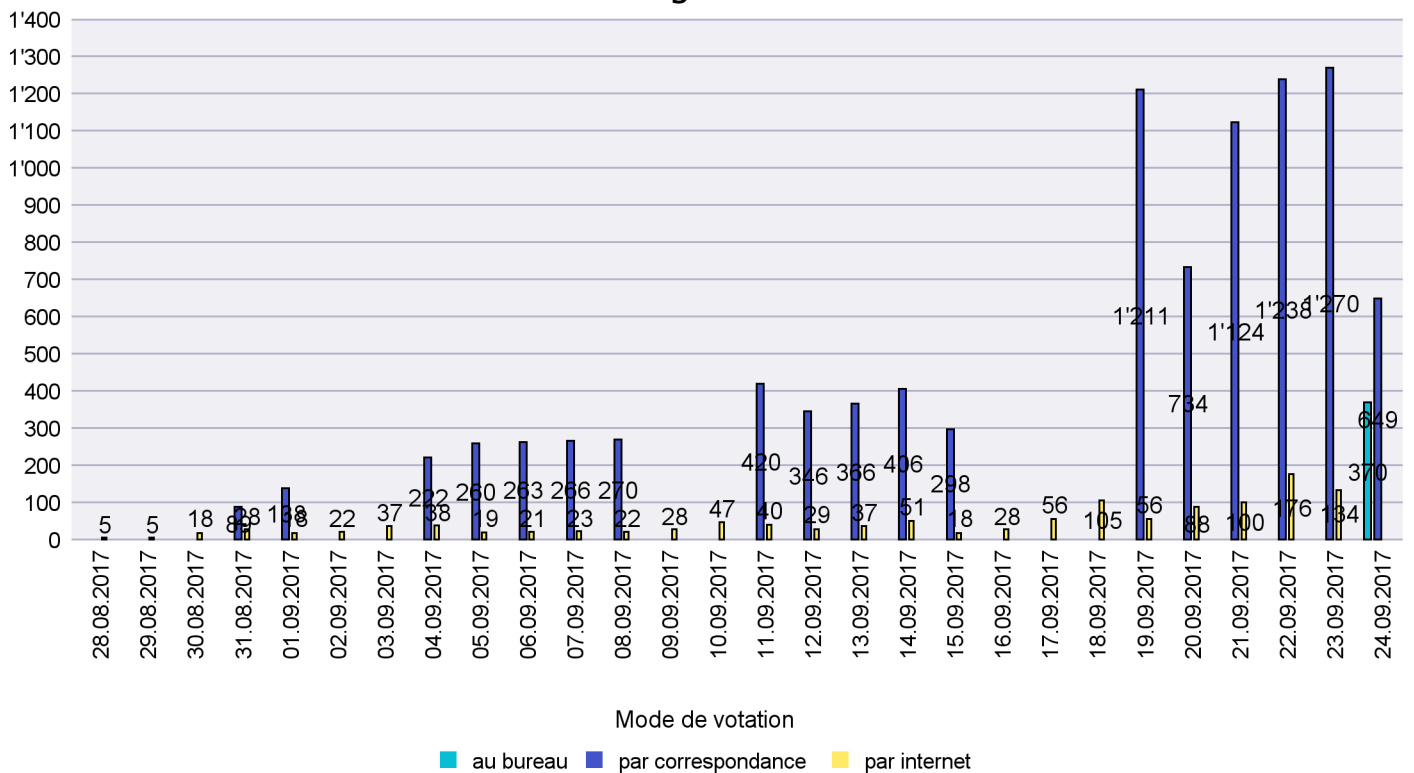

Commune : La Brévine

Mode de vote par classe d'âge

Jours d'enregistrement des votes

Canton de Neuchâtel - Statistique du mode de vote

Date : 22.10.2017

Scrutin : 24.09.2017

Commune : La Chaux-de-Fonds

Mode de vote par classe d'âge

Jours d'enregistrement des votes

Scrutin : 24.09.2017

Commune : La Chaux-du-Milieu

Mode de vote par classe d'âge

Jours d'enregistrement des votes

Scrutin : 24.09.2017

Commune : La Côte-aux-Fées

Mode de vote par classe d'âge

Jours d'enregistrement des votes

Scrutin : 24.09.2017

Commune : La Sagne

Mode de vote par classe d'âge

Jours d'enregistrement des votes

Canton de Neuchâtel - Statistique du mode de vote

Date : 22.10.2017

Scrutin : 24.09.2017