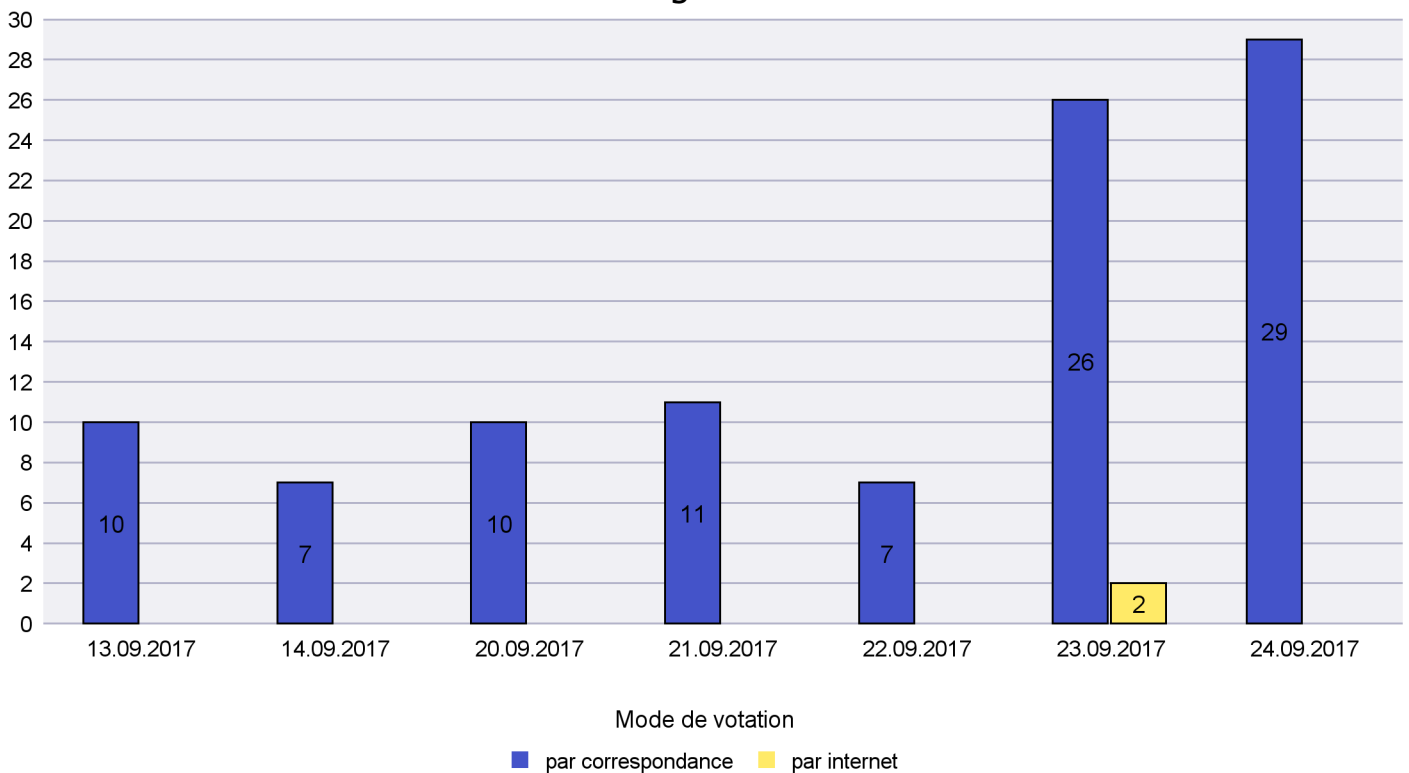

Scrutin : 24.09.2017

Commune : Bevaix

Mode de vote par classe d'âge

Jours d'enregistrement des votes

Scrutin : 24.09.2017

Commune : Boudry

Mode de vote par classe d'âge

Jours d'enregistrement des votes

Scrutin : 24.09.2017

Commune : Brot-Plamboz

Mode de vote par classe d'âge

Jours d'enregistrement des votes

Scrutin : 24.09.2017

Commune : Commune Commission

Mode de vote par classe d'âge

Jours d'enregistrement des votes