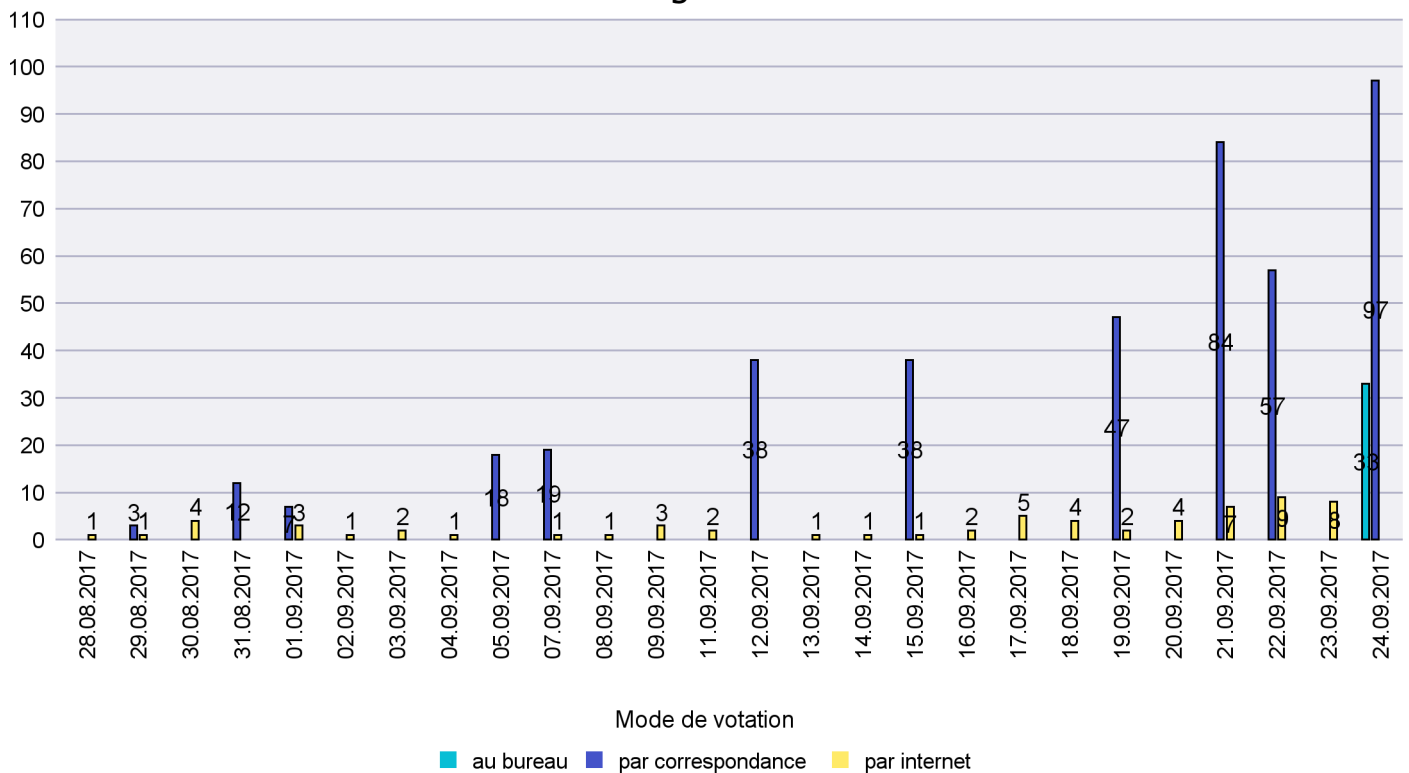

Scrutin : 24.09.2017

Commune : Neuchâtel

Mode de vote par classe d'âge

Jours d'enregistrement des votes

Scrutin : 24.09.2017

Commune : Peseux

Mode de vote par classe d'âge

Jours d'enregistrement des votes

Canton de Neuchâtel - Statistique du mode de vote

Date : 22.10.2017

Scrutin : 24.09.2017

Commune : Rochefort

Mode de vote par classe d'âge

Jours d'enregistrement des votes

Scrutin : 24.09.2017

Commune : Saint-Aubin-Sauges

Mode de vote par classe d'âge

Jours d'enregistrement des votes

Scrutin : 24.09.2017

Commune : Saint-Blaise

Mode de vote par classe d'âge

Jours d'enregistrement des votes

Scrutin : 24.09.2017

Commune : Valangin