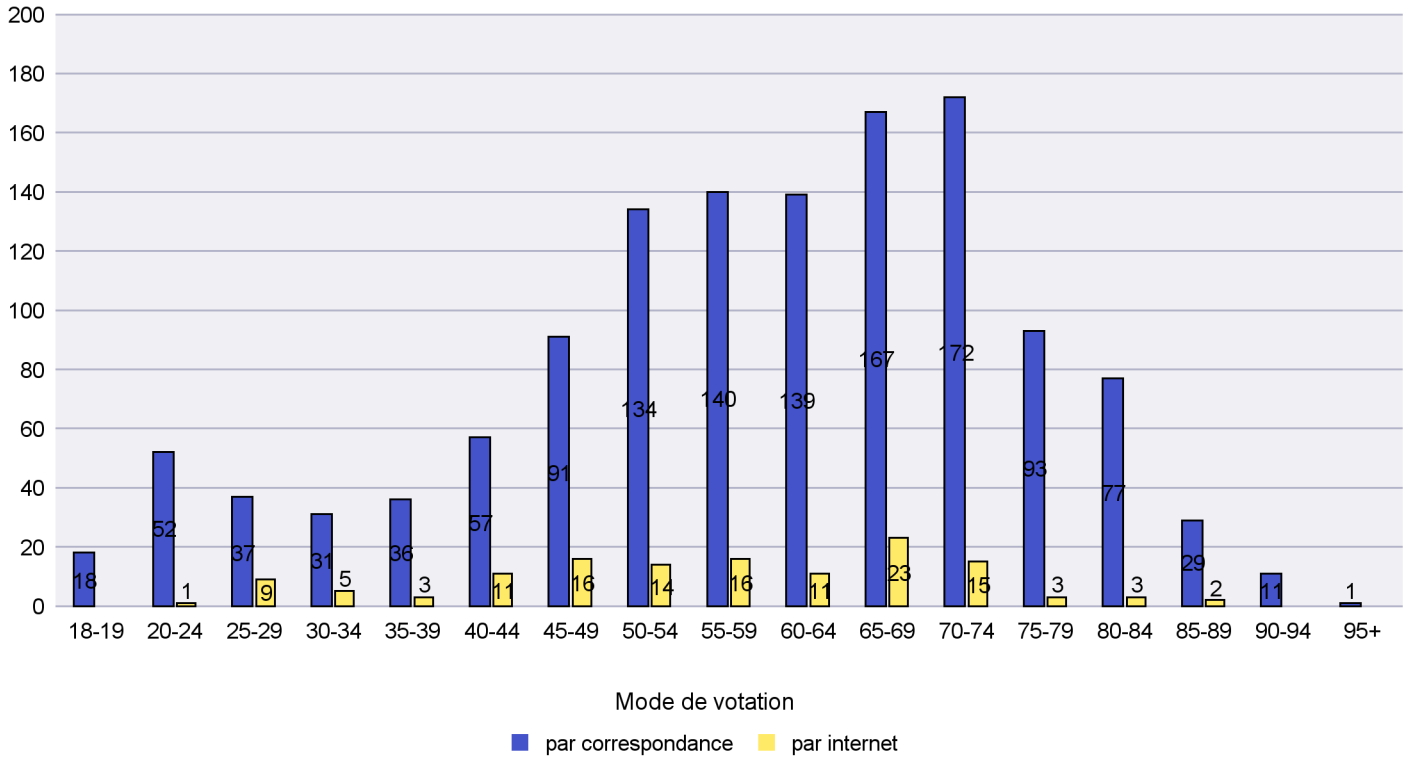

Jours d'enregistrement des votes

Scrutin : 24.09.2017

Commune : La Sagne

Mode de vote par classe d'âge

Jours d'enregistrement des votes

Canton de Neuchâtel - Statistique du mode de vote

Date : 22.10.2017

Scrutin : 24.09.2017

Commune : La Tène

Mode de vote par classe d'âge

Jours d'enregistrement des votes

Scrutin : 24.09.2017

Commune : Le Cerneux-Péquignot

Mode de vote par classe d'âge

Jours d'enregistrement des votes

Canton de Neuchâtel - Statistique du mode de vote

Date : 22.10.2017

Scrutin : 24.09.2017

Commune : Le Landeron

Mode de vote par classe d'âge

Jours d'enregistrement des votes

Canton de Neuchâtel - Statistique du mode de vote

Date : 22.10.2017

Scrutin : 24.09.2017