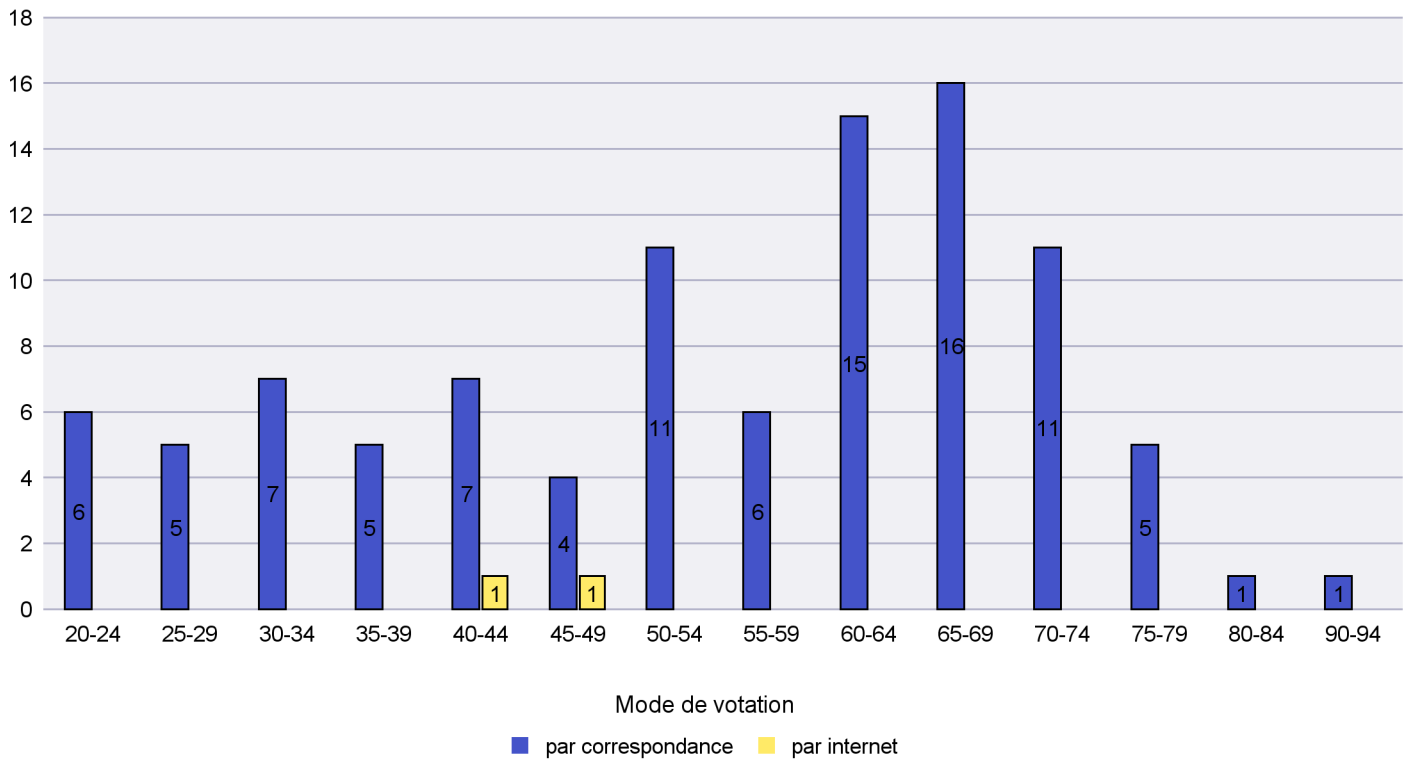

Scrutin : 24.09.2017

Commune : Bevaix

Mode de vote par classe d'âge

Jours d'enregistrement des votes

Scrutin : 24.09.2017

Commune : Boudry

Mode de vote par classe d'âge

Jours d'enregistrement des votes

Scrutin : 24.09.2017

Commune : Brot-Plamboz

Mode de vote par classe d'âge

Jours d'enregistrement des votes

Scrutin : 24.09.2017

Commune : Commune Commission

Mode de vote par classe d'âge

Jours d'enregistrement des votes