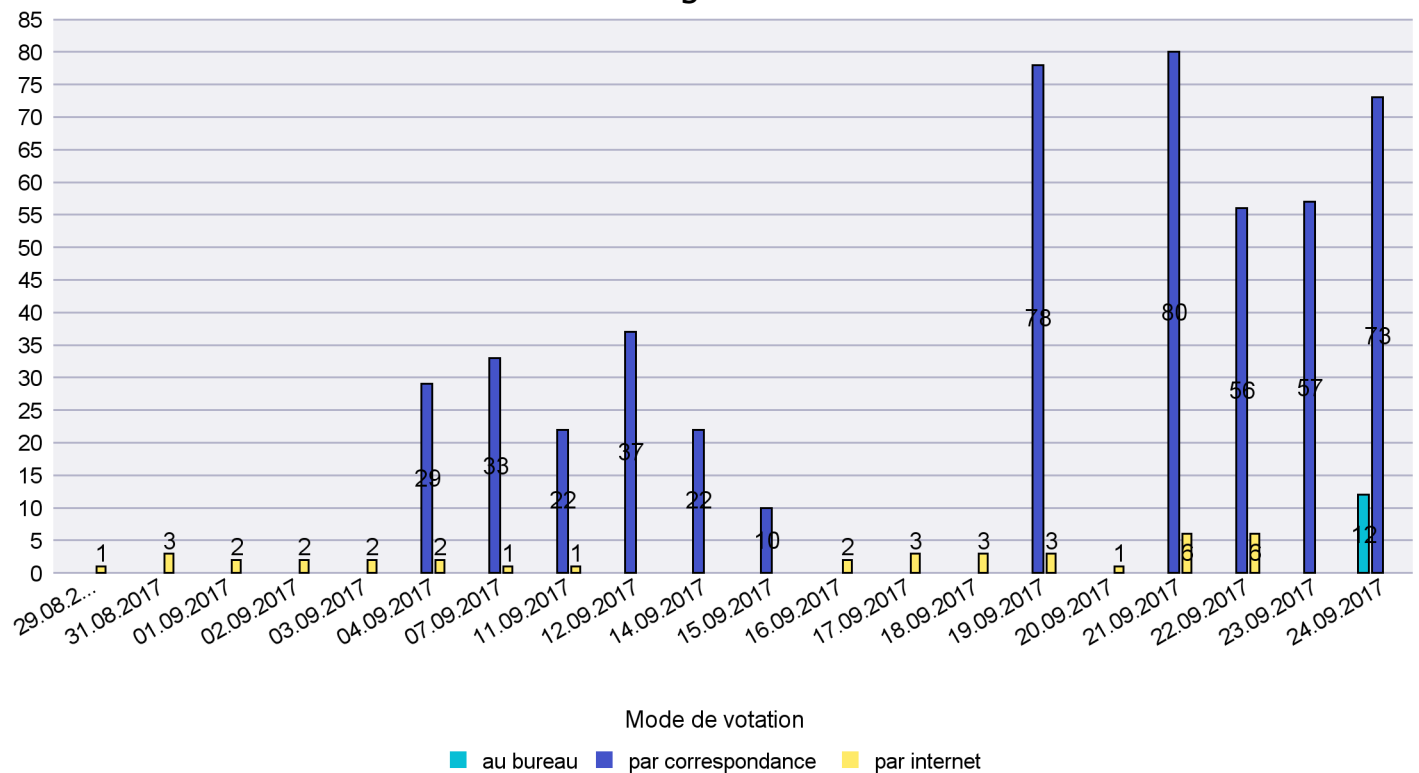

Canton de Neuchâtel - Statistique du mode de vote

Date : 22.10.2017

Scrutin : 24.09.2017

Commune : Corcelles-Cormondrèche

Mode de vote par classe d'âge

Jours d'enregistrement des votes

Scrutin : 24.09.2017

Commune : Cornaux

Mode de vote par classe d'âge

Jours d'enregistrement des votes

Scrutin : 24.09.2017

Commune : Cortaillod

Mode de vote par classe d'âge

Jours d'enregistrement des votes

Canton de Neuchâtel - Statistique du mode de vote