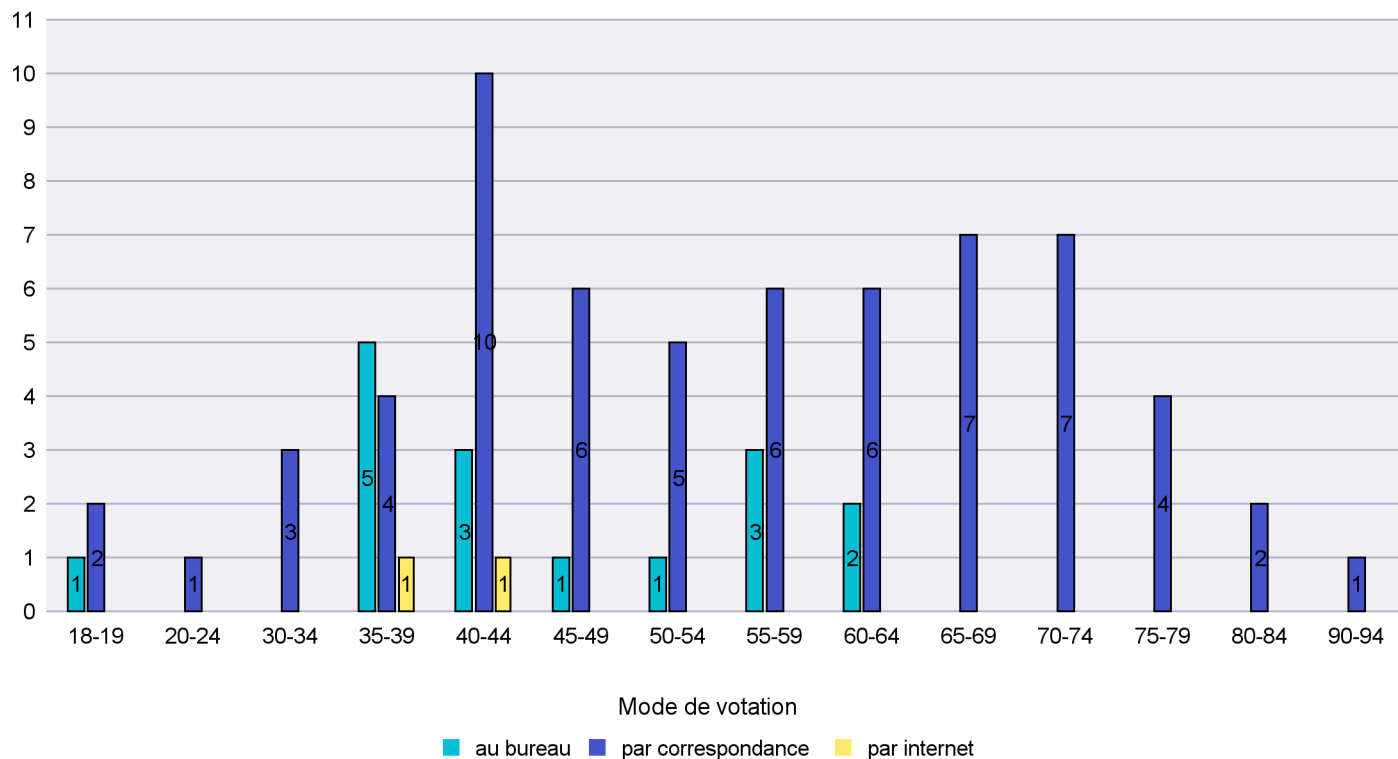

Scrutin : 24.09.2017

Commune : Lignières

Mode de vote par classe d'âge

Jours d'enregistrement des votes

Canton de Neuchâtel - Statistique du mode de vote

Date : 22.10.2017

Scrutin : 24.09.2017

Commune : Milvignes

Mode de vote par classe d'âge

Jours d'enregistrement des votes

Canton de Neuchâtel - Statistique du mode de vote

Date : 22.10.2017

Scrutin : 24.09.2017

Commune : Montalchez

Mode de vote par classe d'âge

Jours d'enregistrement des votes

Scrutin : 24.09.2017

Commune : Neuchâtel

Mode de vote par classe d'âge

Jours d'enregistrement des votes

Scrutin : 24.09.2017

Commune : Peseux

Mode de vote par classe d'âge

Jours d'enregistrement des votes

Canton de Neuchâtel - Statistique du mode de vote

Date : 22.10.2017

Scrutin : 24.09.2017

Commune : Rochefort

Mode de vote par classe d'âge

Jours d'enregistrement des votes

Scrutin : 24.09.2017

Commune : Saint-Aubin-Sauges