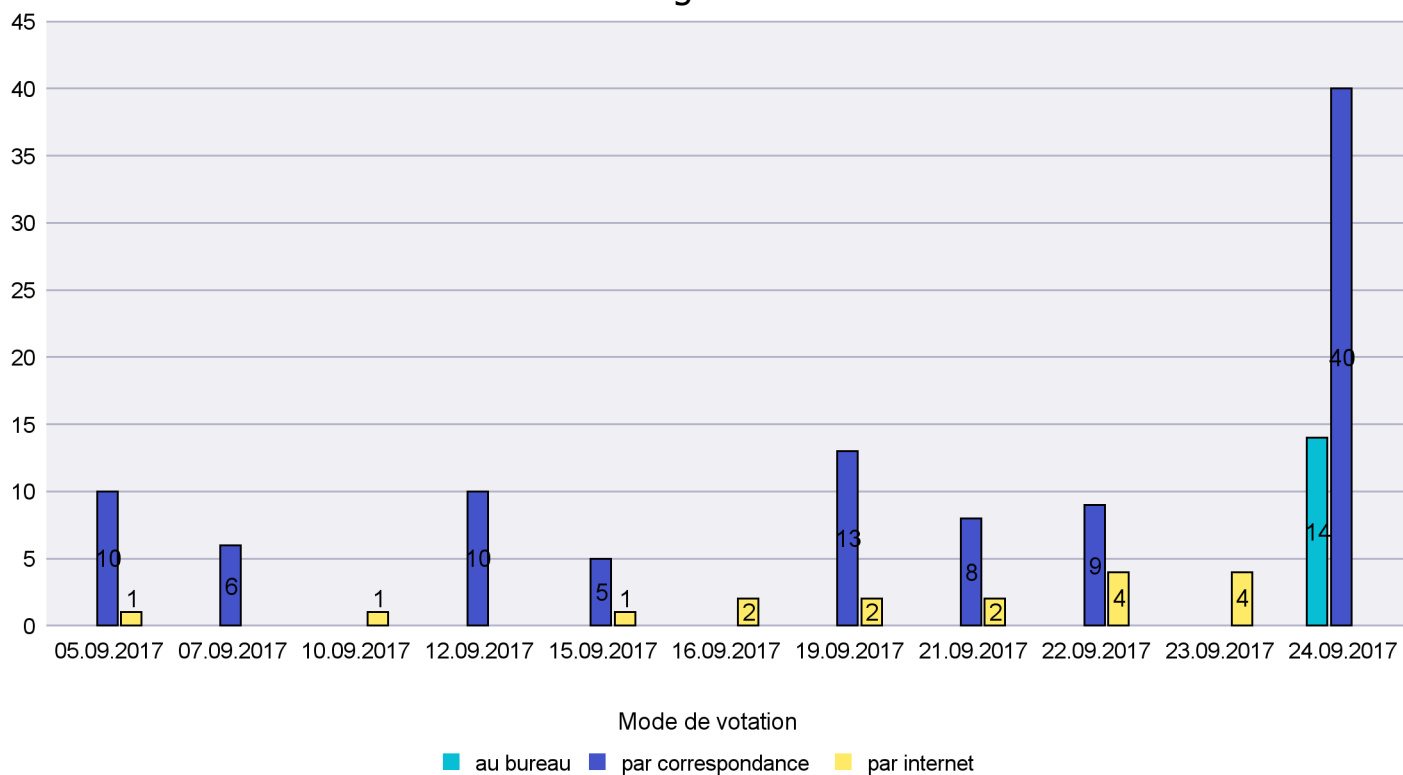

Jours d'enregistrement des votes