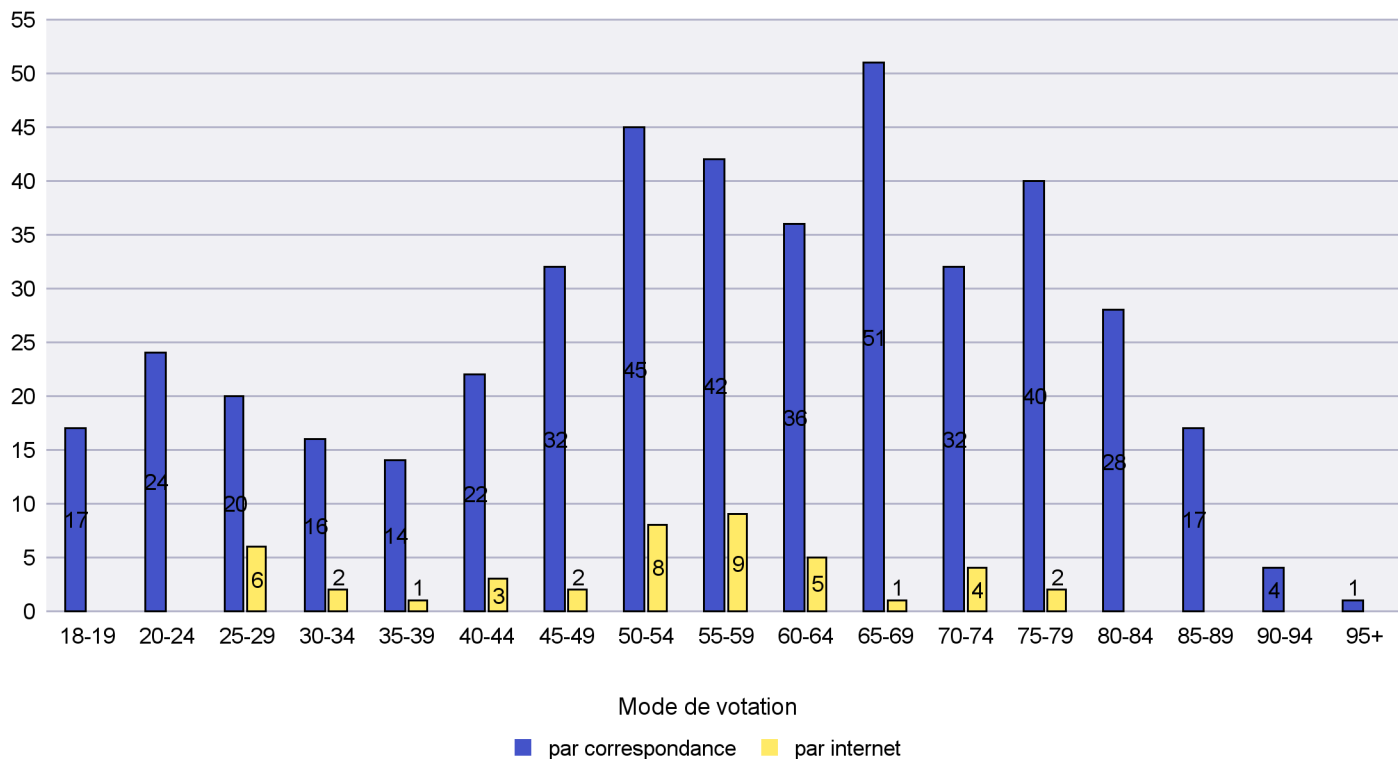

Commune : Le Locle

Mode de vote par classe d'âge

Jours d'enregistrement des votes

Scrutin : 24.09.2017

Commune : Les Brenets

Mode de vote par classe d'âge

Jours d'enregistrement des votes

Canton de Neuchâtel - Statistique du mode de vote

Date : 22.10.2017

Scrutin : 24.09.2017

Commune : Les Planchettes

Mode de vote par classe d'âge

Jours d'enregistrement des votes

Scrutin : 24.09.2017

Commune : Les Ponts-de-Martel

Mode de vote par classe d'âge

Jours d'enregistrement des votes

Scrutin : 24.09.2017

Commune : Les Verrières

Mode de vote par classe d'âge

Jours d'enregistrement des votes

Canton de Neuchâtel - Statistique du mode de vote

Date : 22.10.2017

Scrutin : 24.09.2017

Commune : Lignières

Mode de vote par classe d'âge

Jours d'enregistrement des votes

Canton de Neuchâtel - Statistique du mode de vote

Date : 22.10.2017

Scrutin : 24.09.2017

Commune : Milvignes