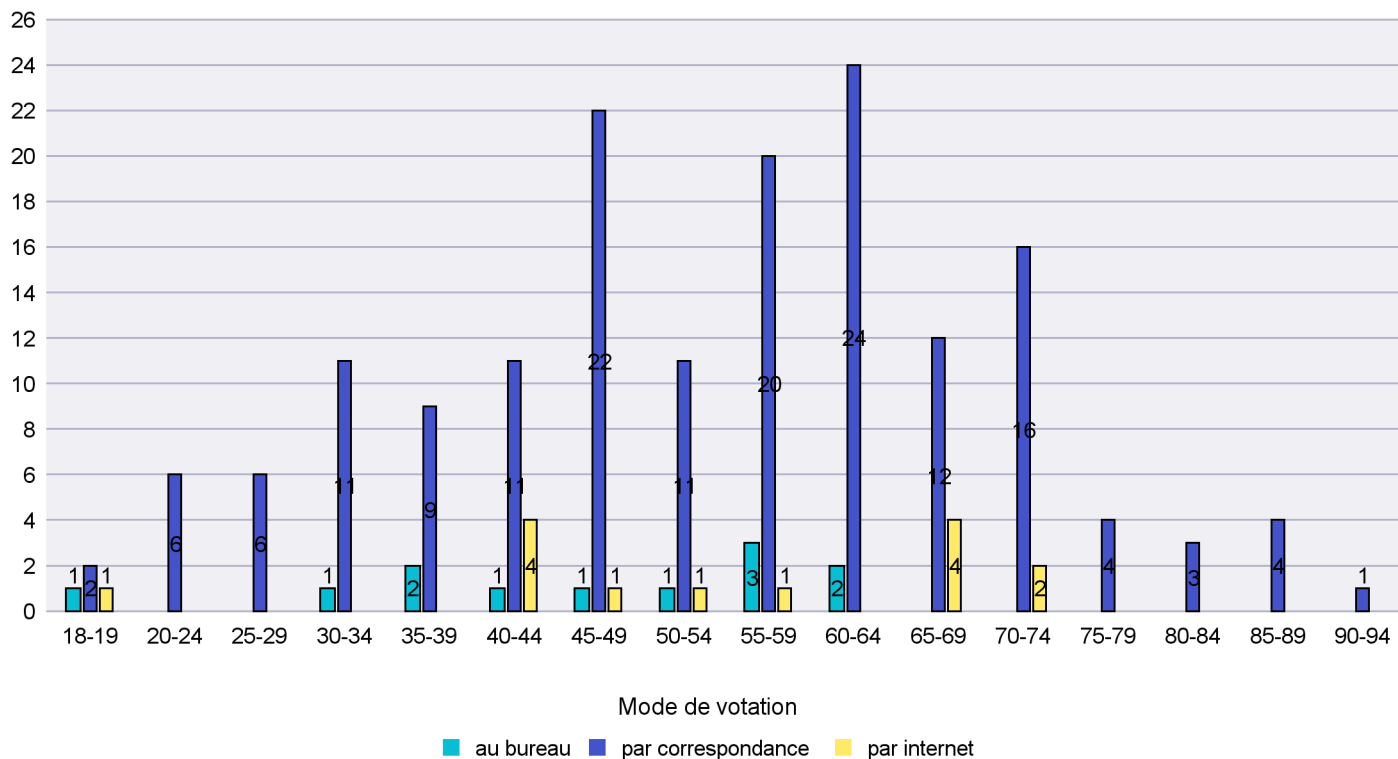

Commune : Gorgier

Mode de vote par classe d'âge

Jours d'enregistrement des votes

Scrutin : 24.09.2017

Commune : Hauterive

Mode de vote par classe d'âge

Jours d'enregistrement des votes

Scrutin : 24.09.2017

Commune : La Brévine

Mode de vote par classe d'âge

Jours d'enregistrement des votes

Canton de Neuchâtel - Statistique du mode de vote

Date : 22.10.2017

Scrutin : 24.09.2017

Commune : La Chaux-de-Fonds

Mode de vote par classe d'âge

Jours d'enregistrement des votes

Scrutin : 24.09.2017

Commune : La Chaux-du-Milieu

Mode de vote par classe d'âge

Jours d'enregistrement des votes

Scrutin : 24.09.2017

Commune : La Côte-aux-Fées

Mode de vote par classe d'âge

Jours d'enregistrement des votes

Scrutin : 24.09.2017

Commune : La Sagne

Mode de vote par classe d'âge

Jours d'enregistrement des votes

Canton de Neuchâtel - Statistique du mode de vote

Date : 22.10.2017

Scrutin : 24.09.2017