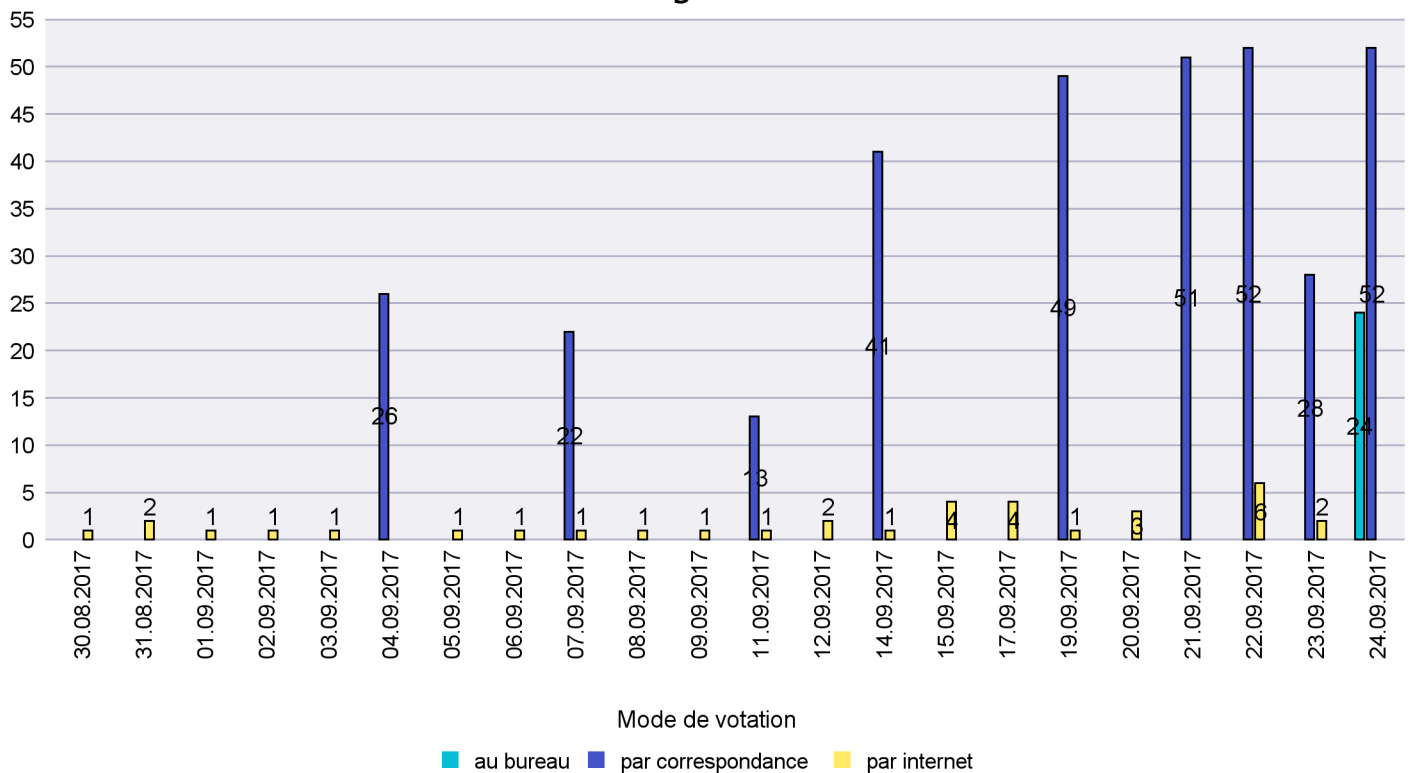

Jours d'enregistrement des votes

Scrutin : 24.09.2017

Commune : La Chaux-du-Milieu

Mode de vote par classe d'âge

Jours d'enregistrement des votes

Scrutin : 24.09.2017

Commune : La Côte-aux-Fées

Mode de vote par classe d'âge

Jours d'enregistrement des votes

Scrutin : 24.09.2017

Commune : La Sagne

Mode de vote par classe d'âge

Jours d'enregistrement des votes

Canton de Neuchâtel - Statistique du mode de vote

Date : 22.10.2017

Scrutin : 24.09.2017

Commune : La Tène

Mode de vote par classe d'âge

Jours d'enregistrement des votes

Scrutin : 24.09.2017

Commune : Le Cerneux-Péquignot

Mode de vote par classe d'âge

Jours d'enregistrement des votes

Canton de Neuchâtel - Statistique du mode de vote