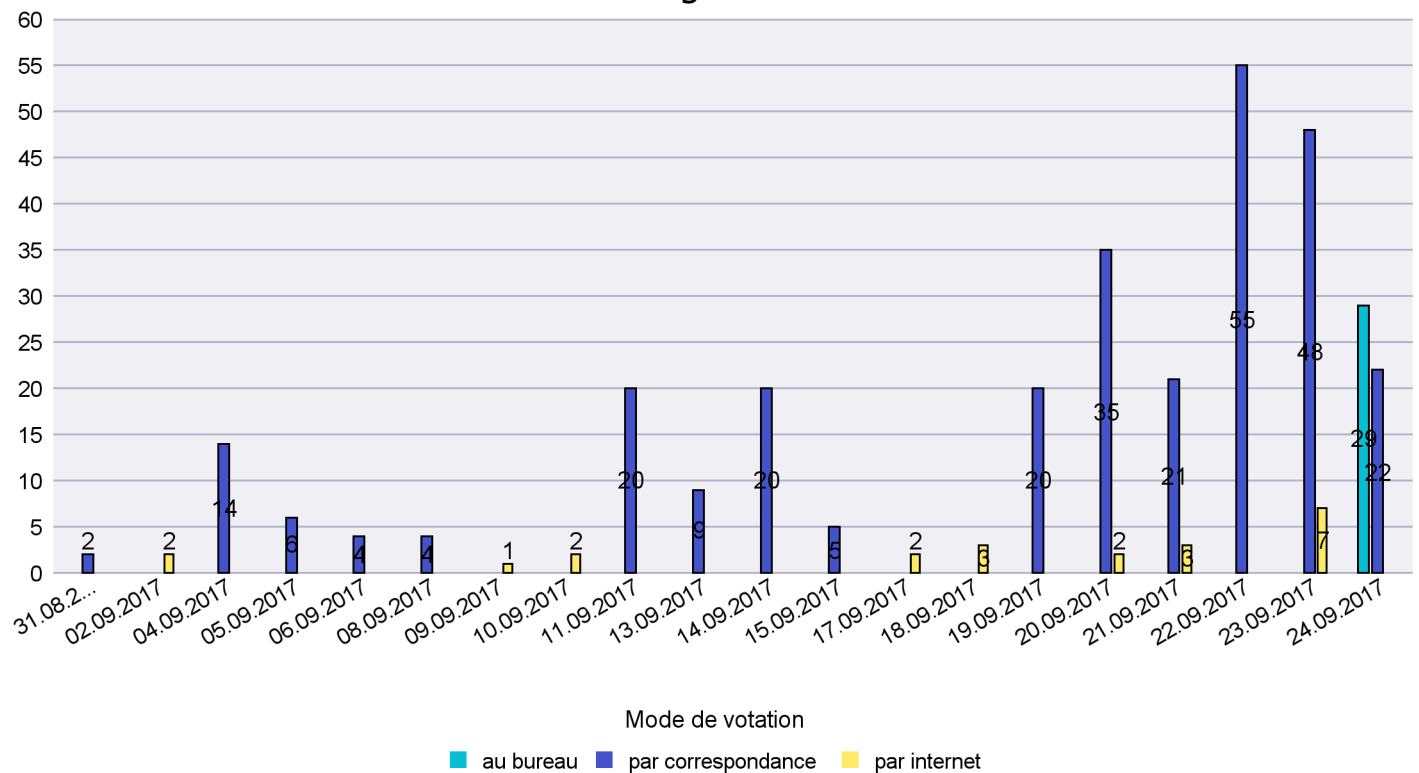

Date : 22.10.2017

Scrutin : 24.09.2017

Commune : Les Planchettes

Mode de vote par classe d'âge

Jours d'enregistrement des votes

Scrutin : 24.09.2017

Commune : Les Ponts-de-Martel

Mode de vote par classe d'âge

Jours d'enregistrement des votes

Scrutin : 24.09.2017

Commune : Les Verrières

Mode de vote par classe d'âge

Jours d'enregistrement des votes

Canton de Neuchâtel - Statistique du mode de vote

Date : 22.10.2017

Scrutin : 24.09.2017

Commune : Lignières

Mode de vote par classe d'âge

Jours d'enregistrement des votes

Canton de Neuchâtel - Statistique du mode de vote

Date : 22.10.2017

Scrutin : 24.09.2017

Commune : Milvignes