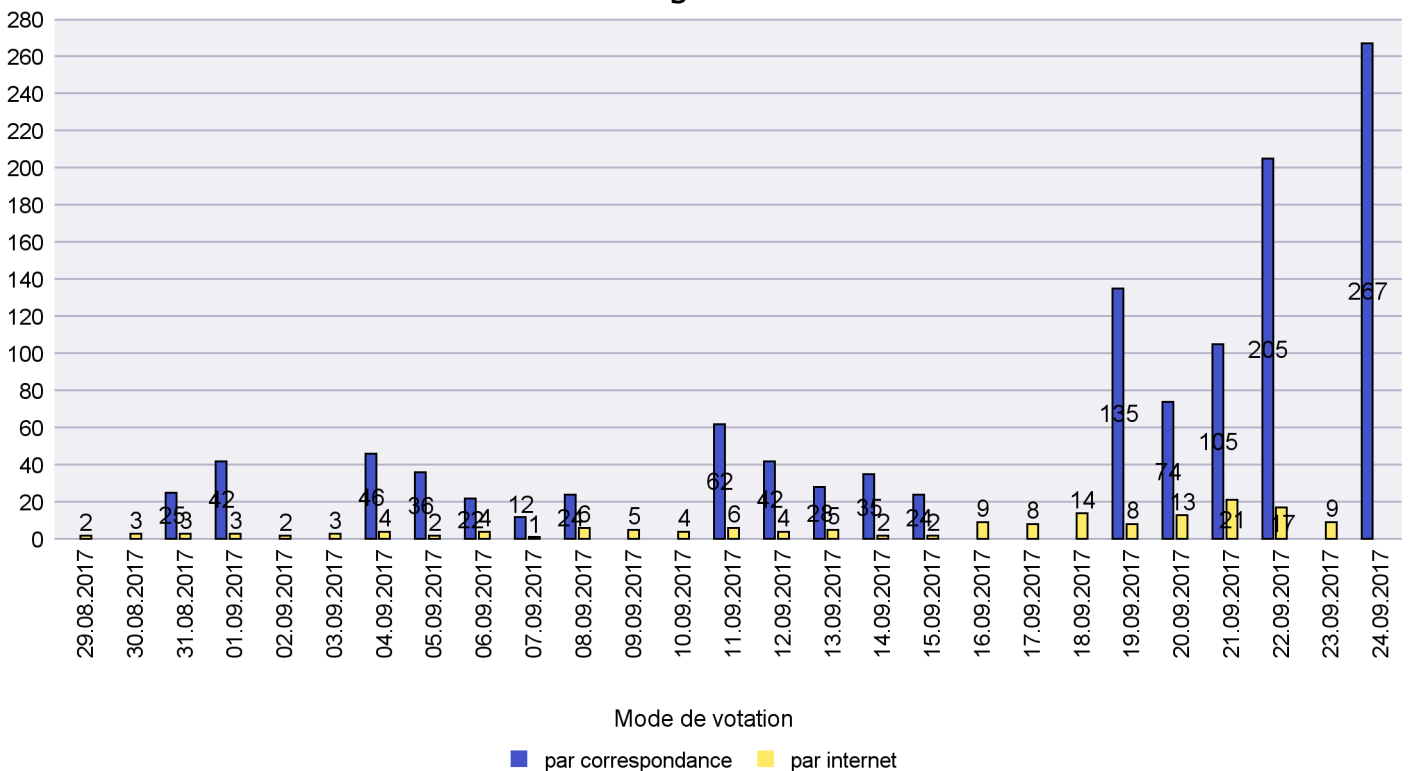

Scrutin : 24.09.2017

Commune : Bevaix

Mode de vote par classe d'âge

Jours d'enregistrement des votes

Scrutin : 24.09.2017

Commune : Boudry

Mode de vote par classe d'âge

Jours d'enregistrement des votes

Scrutin : 24.09.2017

Commune : Brot-Plamboz

Mode de vote par classe d'âge

Jours d'enregistrement des votes

Scrutin : 24.09.2017

Commune : Commune Commission

Mode de vote par classe d'âge

Jours d'enregistrement des votes