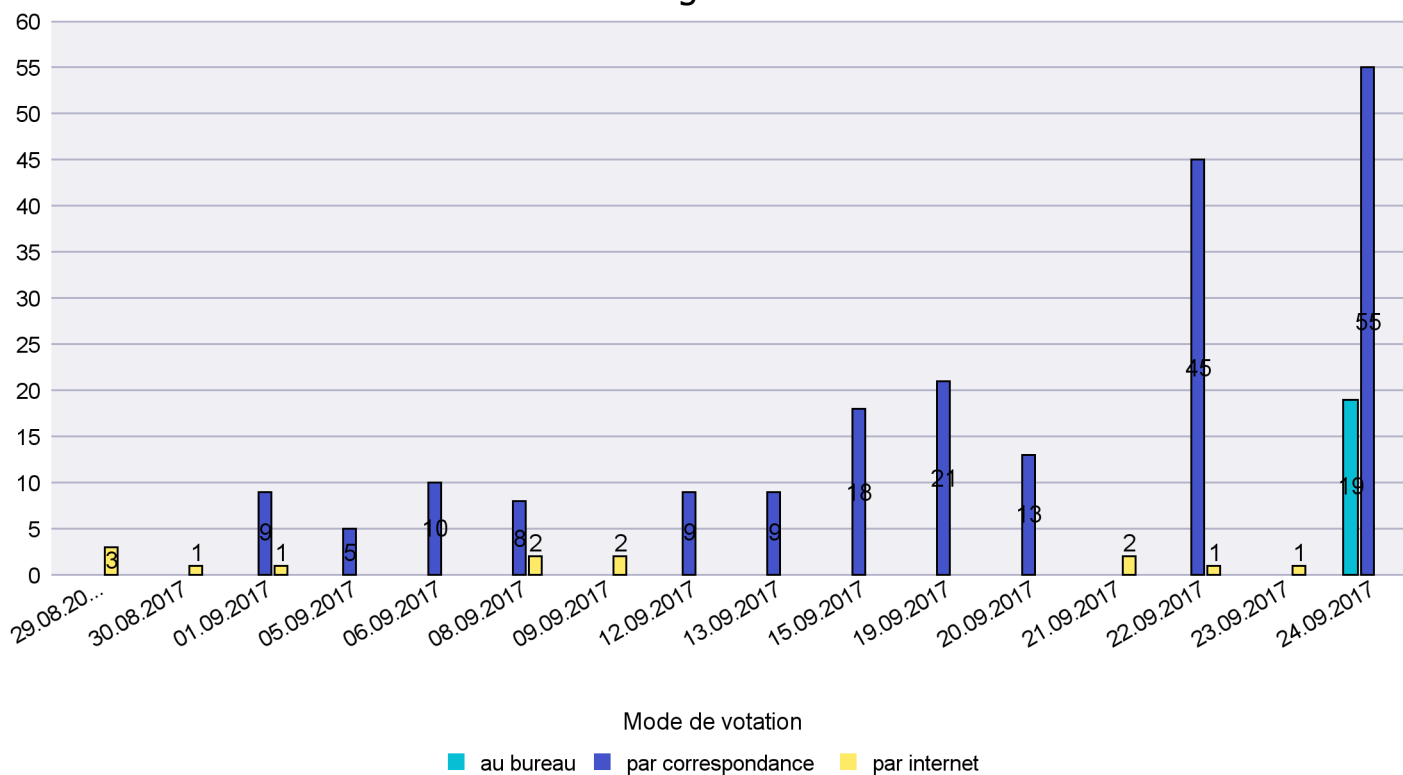

Date : 22.10.2017

Scrutin : 24.09.2017

Commune : Les Planchettes

Mode de vote par classe d'âge

Jours d'enregistrement des votes

Scrutin : 24.09.2017

Commune : Les Ponts-de-Martel

Mode de vote par classe d'âge

Jours d'enregistrement des votes

Scrutin : 24.09.2017

Commune : Les Verrières

Mode de vote par classe d'âge

Jours d'enregistrement des votes

Canton de Neuchâtel - Statistique du mode de vote

Date : 22.10.2017

Scrutin : 24.09.2017

Commune : Lignières

Mode de vote par classe d'âge

Jours d'enregistrement des votes

Canton de Neuchâtel - Statistique du mode de vote

Date : 22.10.2017

Scrutin : 24.09.2017

Commune : Milvignes