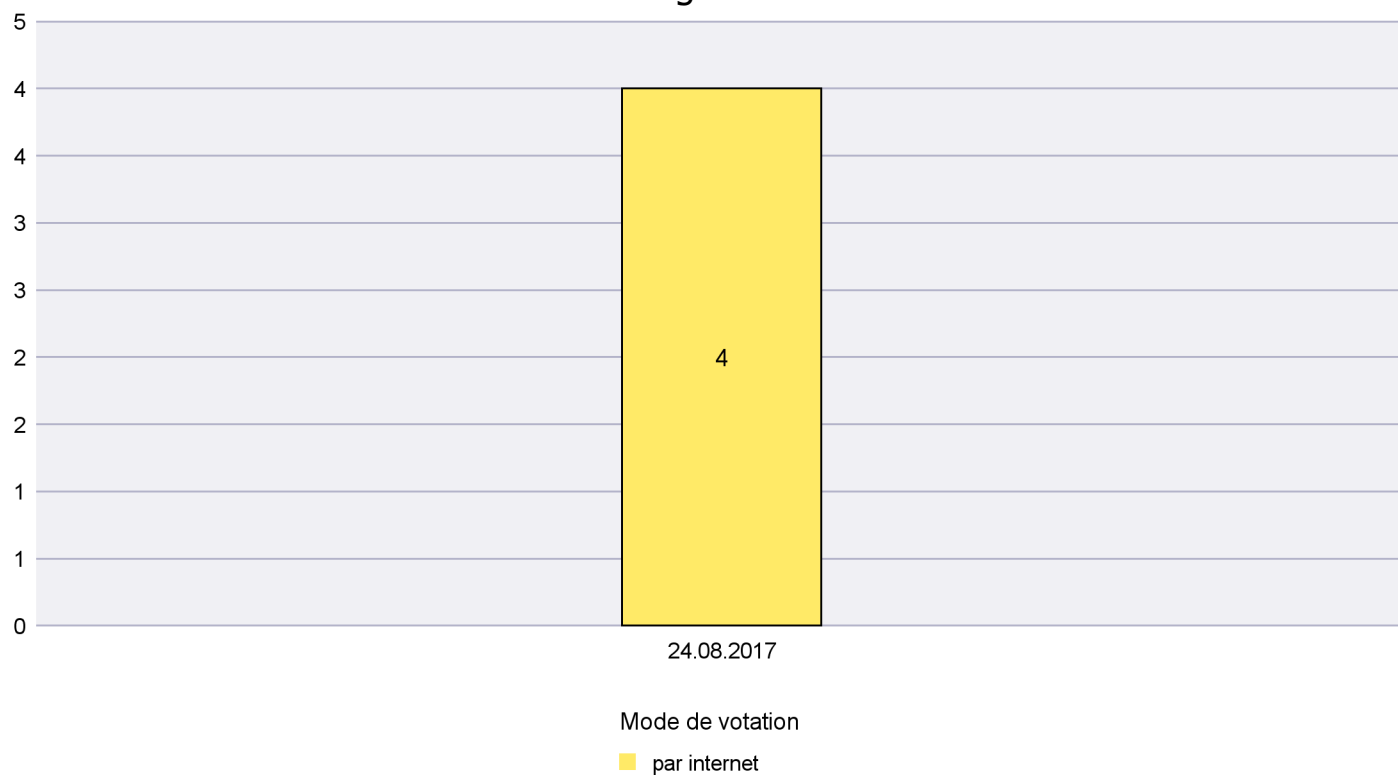

Scrutin : 24.09.2017

Commune : Bevaix

Mode de vote par classe d'âge

Jours d'enregistrement des votes

Scrutin : 24.09.2017

Commune : Boudry

Mode de vote par classe d'âge

Jours d'enregistrement des votes

Scrutin : 24.09.2017

Commune : Brot-Plamboz

Mode de vote par classe d'âge

Jours d'enregistrement des votes

Scrutin : 24.09.2017

Commune : Commune Commission

Mode de vote par classe d'âge

Jours d'enregistrement des votes