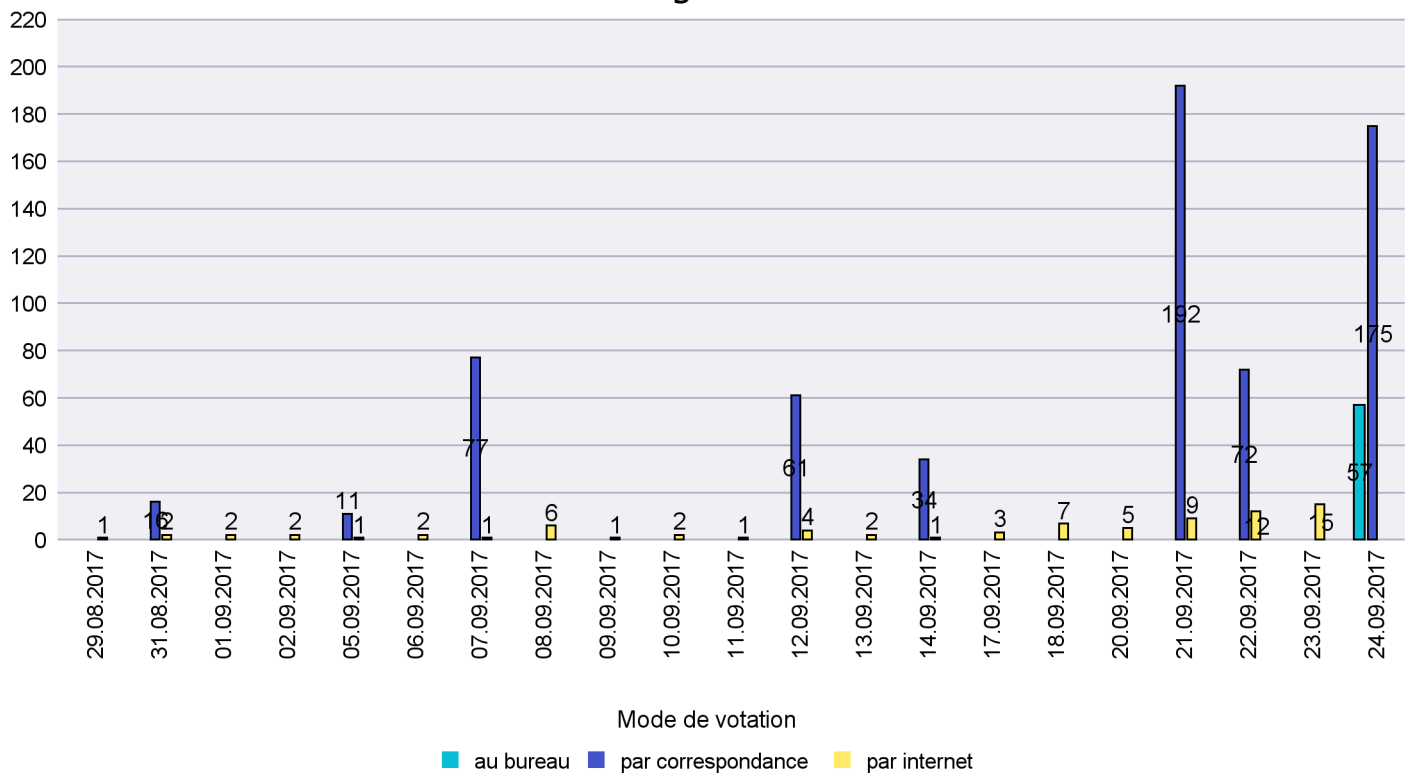

Jours d'enregistrement des votes

Scrutin : 24.09.2017

Commune : Fresens

Mode de vote par classe d'âge

Jours d'enregistrement des votes

Canton de Neuchâtel - Statistique du mode de vote

Date : 22.10.2017

Scrutin : 24.09.2017

Commune : Gorgier

Mode de vote par classe d'âge

Jours d'enregistrement des votes

Scrutin : 24.09.2017

Commune : Hauterive

Mode de vote par classe d'âge

Jours d'enregistrement des votes

Scrutin : 24.09.2017