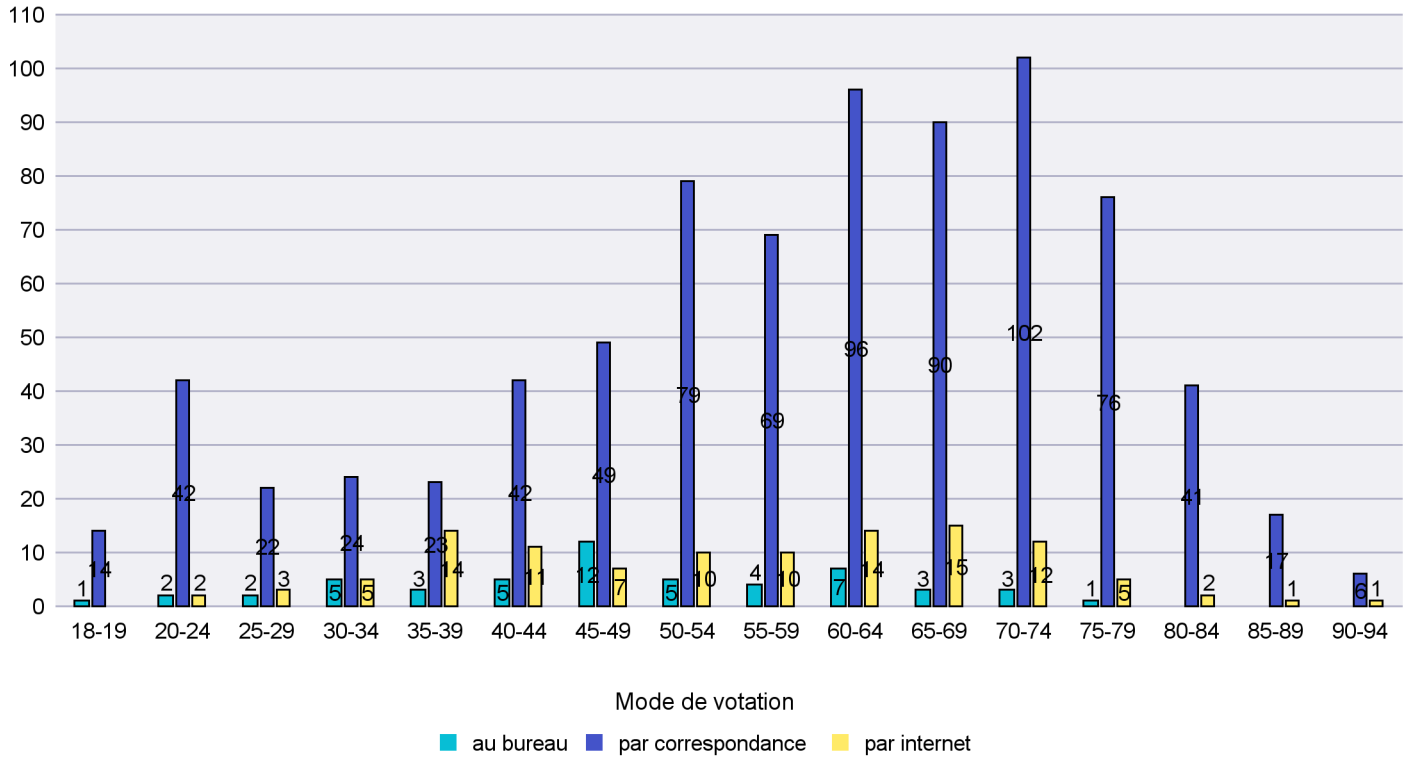

Commune : Gorgier

Mode de vote par classe d'âge

Jours d'enregistrement des votes

Scrutin : 24.09.2017

Commune : Hauterive

Mode de vote par classe d'âge

Jours d'enregistrement des votes

Scrutin : 24.09.2017

Commune : La Brévine

Mode de vote par classe d'âge

Jours d'enregistrement des votes

Canton de Neuchâtel - Statistique du mode de vote

Date : 22.10.2017

Scrutin : 24.09.2017

Commune : La Chaux-de-Fonds

Mode de vote par classe d'âge

Jours d'enregistrement des votes

Scrutin : 24.09.2017

Commune : La Chaux-du-Milieu

Mode de vote par classe d'âge

Jours d'enregistrement des votes

Scrutin : 24.09.2017

Commune : La Côte-aux-Fées

Mode de vote par classe d'âge