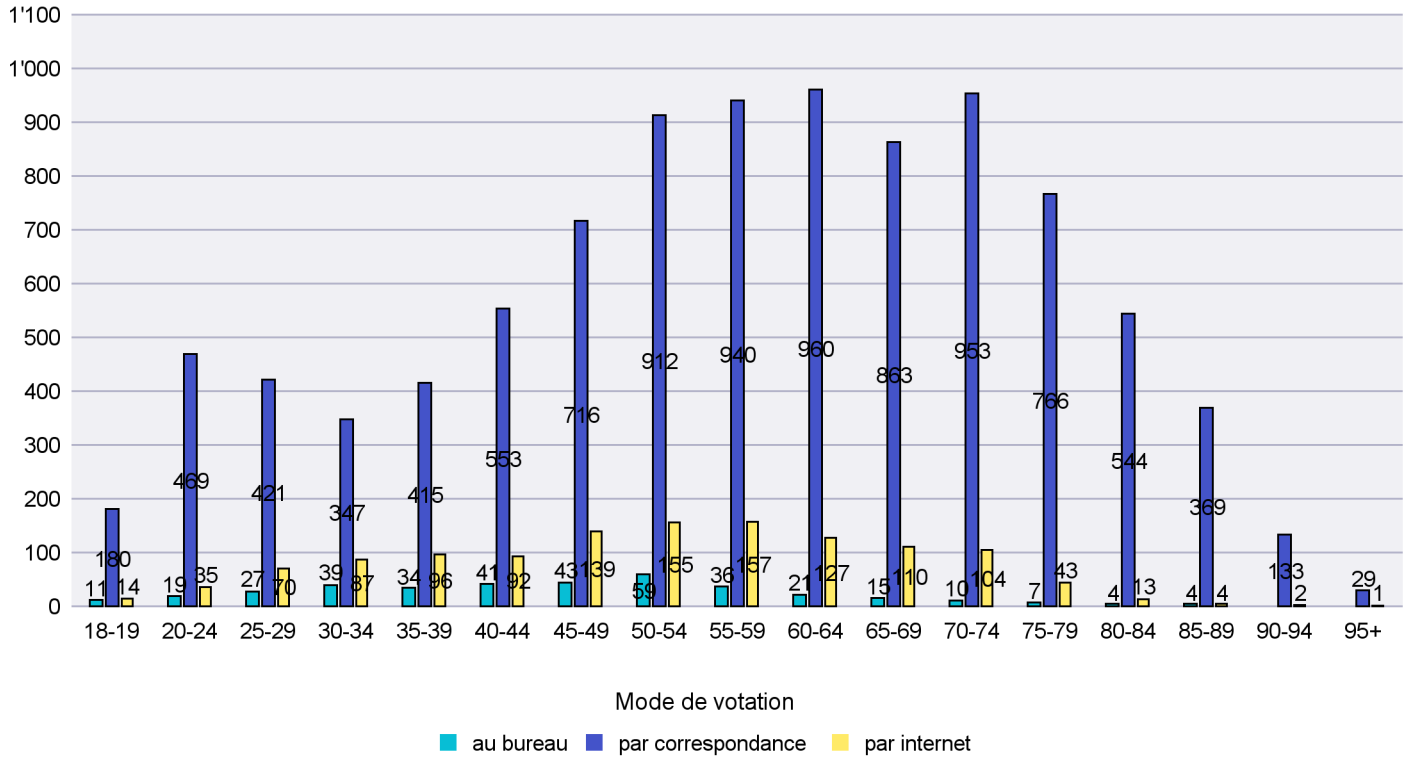

Commune : Gorgier

Mode de vote par classe d'âge

Jours d'enregistrement des votes

Scrutin : 24.09.2017

Commune : Hauterive

Mode de vote par classe d'âge

Jours d'enregistrement des votes

Scrutin : 24.09.2017

Commune : La Brévine

Mode de vote par classe d'âge

Jours d'enregistrement des votes

Canton de Neuchâtel - Statistique du mode de vote

Date : 22.10.2017

Scrutin : 24.09.2017

Commune : La Chaux-de-Fonds

Mode de vote par classe d'âge

Jours d'enregistrement des votes

Scrutin : 24.09.2017

Commune : La Chaux-du-Milieu

Mode de vote par classe d'âge

Jours d'enregistrement des votes

Scrutin : 24.09.2017

Commune : La Côte-aux-Fées

Mode de vote par classe d'âge

Jours d'enregistrement des votes

Scrutin : 24.09.2017

Commune : La Sagne

Mode de vote par classe d'âge

Jours d'enregistrement des votes

Canton de Neuchâtel - Statistique du mode de vote

Date : 22.10.2017

Scrutin : 24.09.2017