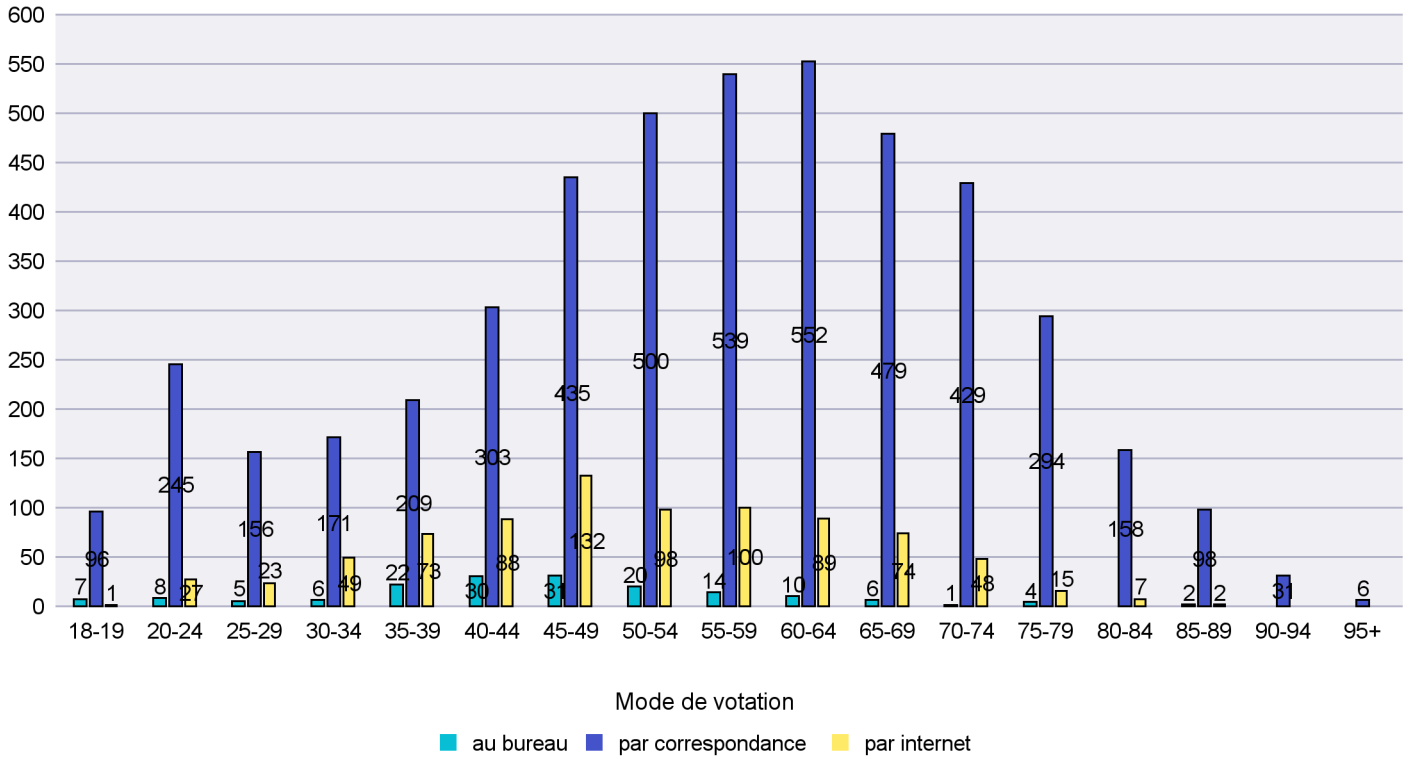

Mode de vote par classe d'âge

Jours d'enregistrement des votes

Scrutin : 24.09.2017

Commune : Saint-Blaise

Mode de vote par classe d'âge

Jours d'enregistrement des votes

Scrutin : 24.09.2017

Commune : Valangin

Mode de vote par classe d'âge

Jours d'enregistrement des votes

Canton de Neuchâtel - Statistique du mode de vote

Date : 22.10.2017

Scrutin : 24.09.2017

Commune : Val-de-Ruz

Mode de vote par classe d'âge

Jours d'enregistrement des votes

Canton de Neuchâtel - Statistique du mode de vote

Date : 22.10.2017

Scrutin : 24.09.2017

Commune : Val-de-Travers

Mode de vote par classe d'âge

Jours d'enregistrement des votes

Canton de Neuchâtel - Statistique du mode de vote

Date : 22.10.2017

Scrutin : 24.09.2017

Commune : Vaumarcus

Mode de vote par classe d'âge

Jours d'enregistrement des votes