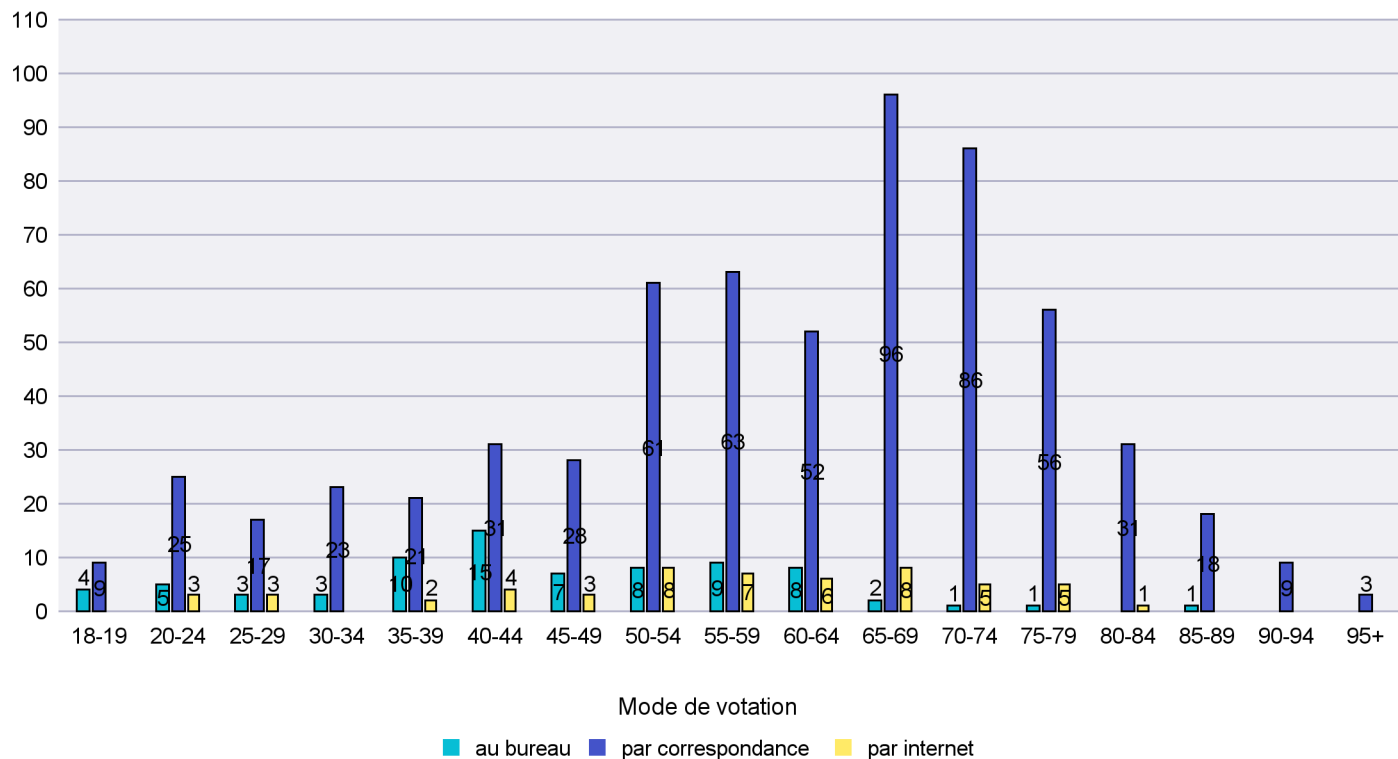

Scrutin : 24.09.2017

Commune : Neuchâtel

Mode de vote par classe d'âge

Jours d'enregistrement des votes

Scrutin : 24.09.2017

Commune : Peseux

Mode de vote par classe d'âge

Jours d'enregistrement des votes

Canton de Neuchâtel - Statistique du mode de vote

Date : 22.10.2017

Scrutin : 24.09.2017

Commune : Rochefort

Mode de vote par classe d'âge

Jours d'enregistrement des votes

Scrutin : 24.09.2017

Commune : Saint-Aubin-Sauges

Mode de vote par classe d'âge

Jours d'enregistrement des votes

Scrutin : 24.09.2017

Commune : Saint-Blaise

Mode de vote par classe d'âge

Jours d'enregistrement des votes

Scrutin : 24.09.2017

Commune : Valangin