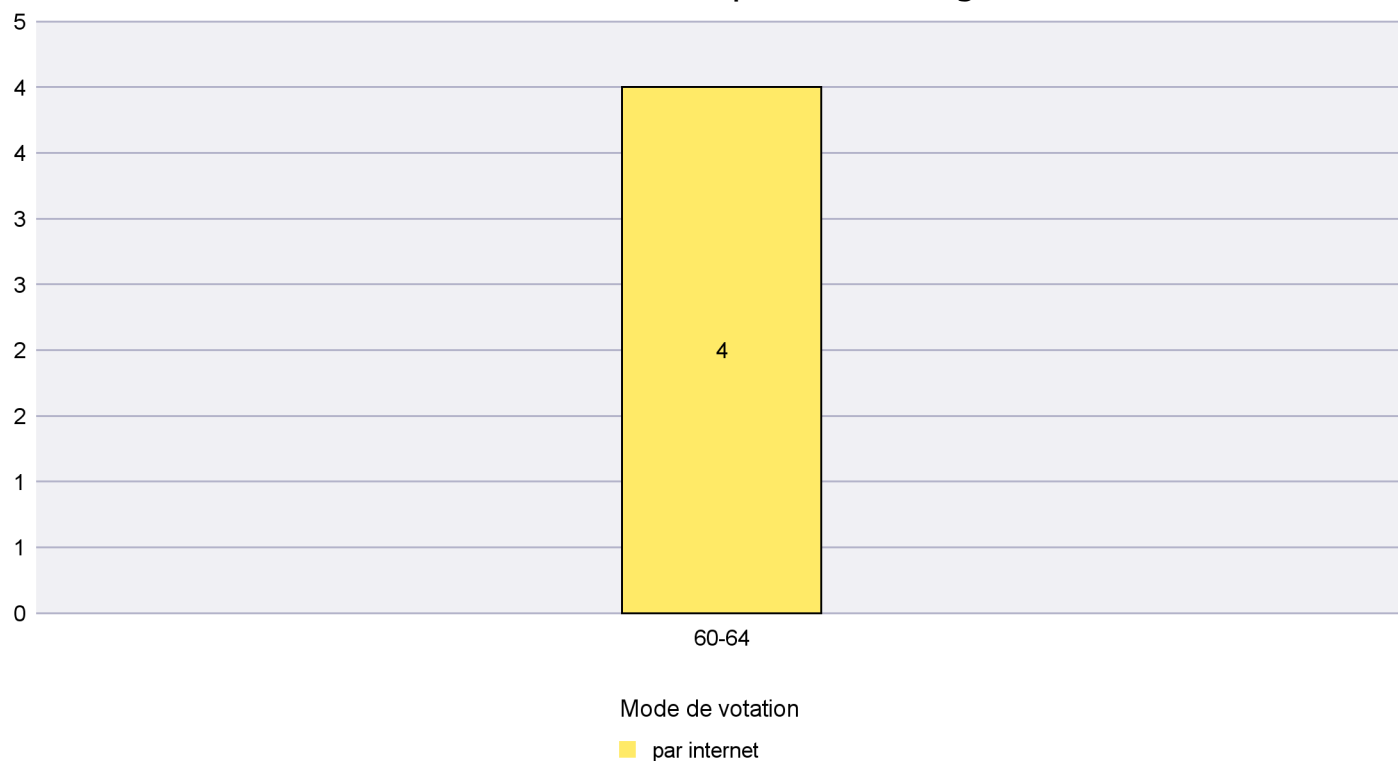

Scrutin : 24.09.2017

Commune : Bevaix

Mode de vote par classe d'âge

Jours d'enregistrement des votes

Scrutin : 24.09.2017

Commune : Boudry

Mode de vote par classe d'âge

Jours d'enregistrement des votes

Scrutin : 24.09.2017

Commune : Brot-Plamboz

Mode de vote par classe d'âge

Jours d'enregistrement des votes

Scrutin : 24.09.2017

Commune : Commune Commission

Mode de vote par classe d'âge

Jours d'enregistrement des votes