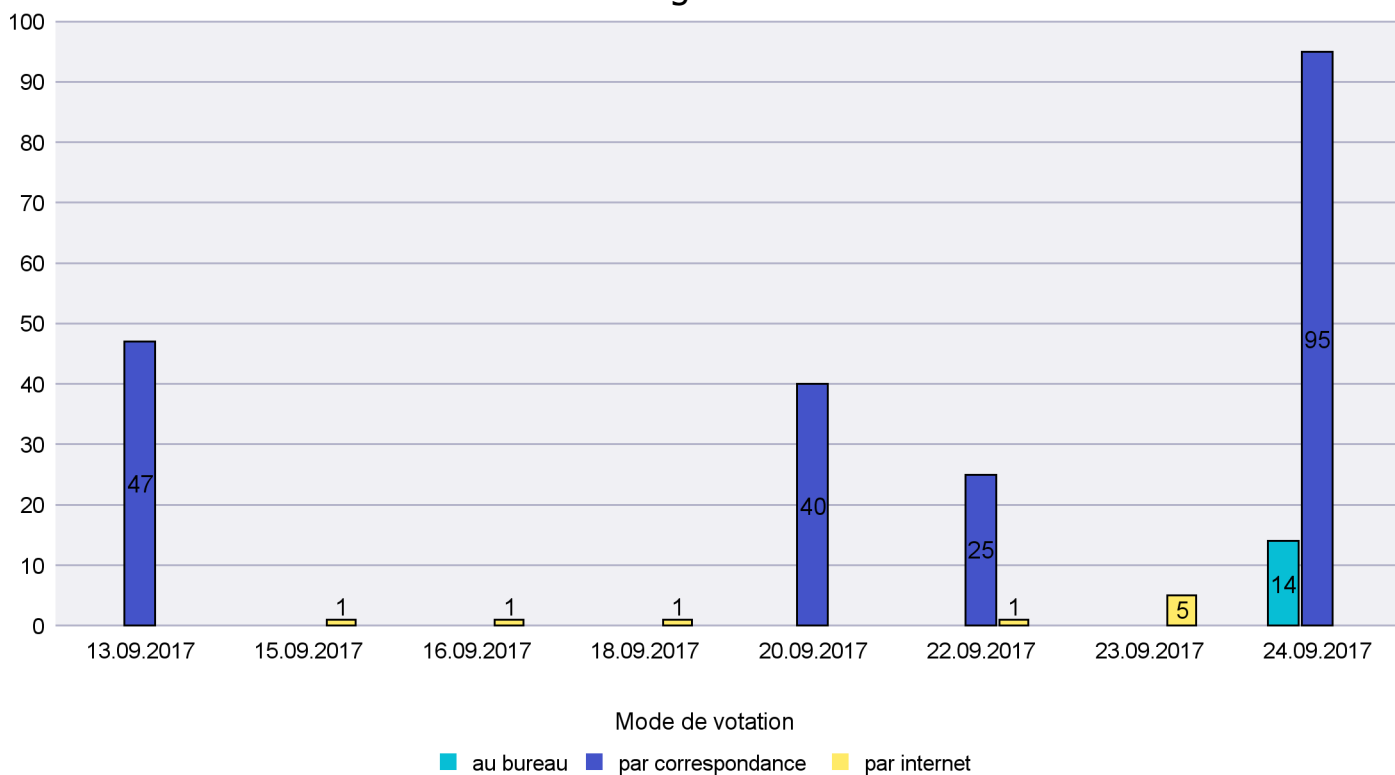

Jours d'enregistrement des votes

Scrutin : 24.09.2017

Commune : La Chaux-du-Milieu

Mode de vote par classe d'âge

Jours d'enregistrement des votes

Scrutin : 24.09.2017

Commune : La Côte-aux-Fées

Mode de vote par classe d'âge

Jours d'enregistrement des votes

Scrutin : 24.09.2017

Commune : La Sagne

Mode de vote par classe d'âge

Jours d'enregistrement des votes

Canton de Neuchâtel - Statistique du mode de vote

Date : 22.10.2017

Scrutin : 24.09.2017