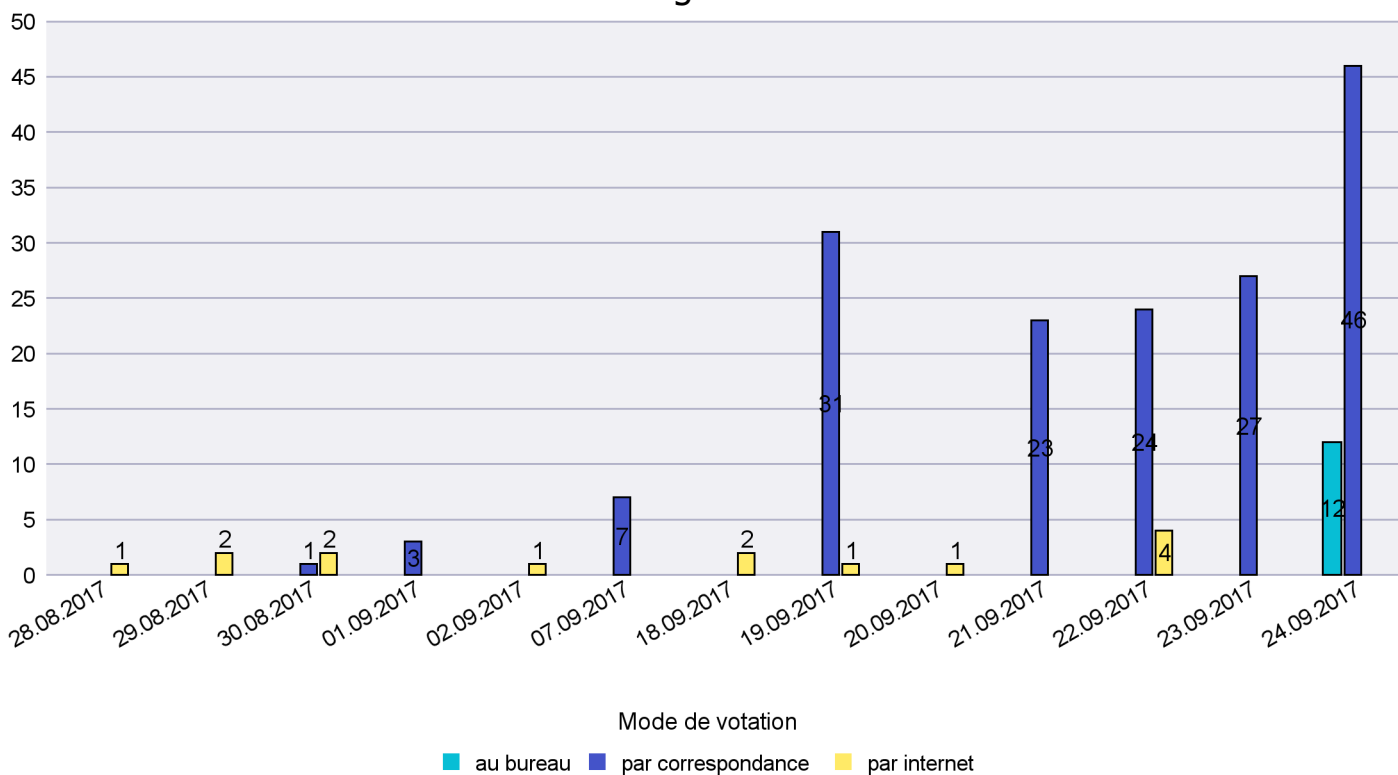

Commune : La Brévine

Mode de vote par classe d'âge

Jours d'enregistrement des votes

Canton de Neuchâtel - Statistique du mode de vote

Date : 22.10.2017

Scrutin : 24.09.2017

Commune : La Chaux-de-Fonds

Mode de vote par classe d'âge

Jours d'enregistrement des votes

Scrutin : 24.09.2017

Commune : La Chaux-du-Milieu

Mode de vote par classe d'âge

Jours d'enregistrement des votes

Scrutin : 24.09.2017

Commune : La Côte-aux-Fées

Mode de vote par classe d'âge

Jours d'enregistrement des votes

Scrutin : 24.09.2017

Commune : La Sagne

Mode de vote par classe d'âge

Jours d'enregistrement des votes

Canton de Neuchâtel - Statistique du mode de vote

Date : 22.10.2017

Scrutin : 24.09.2017