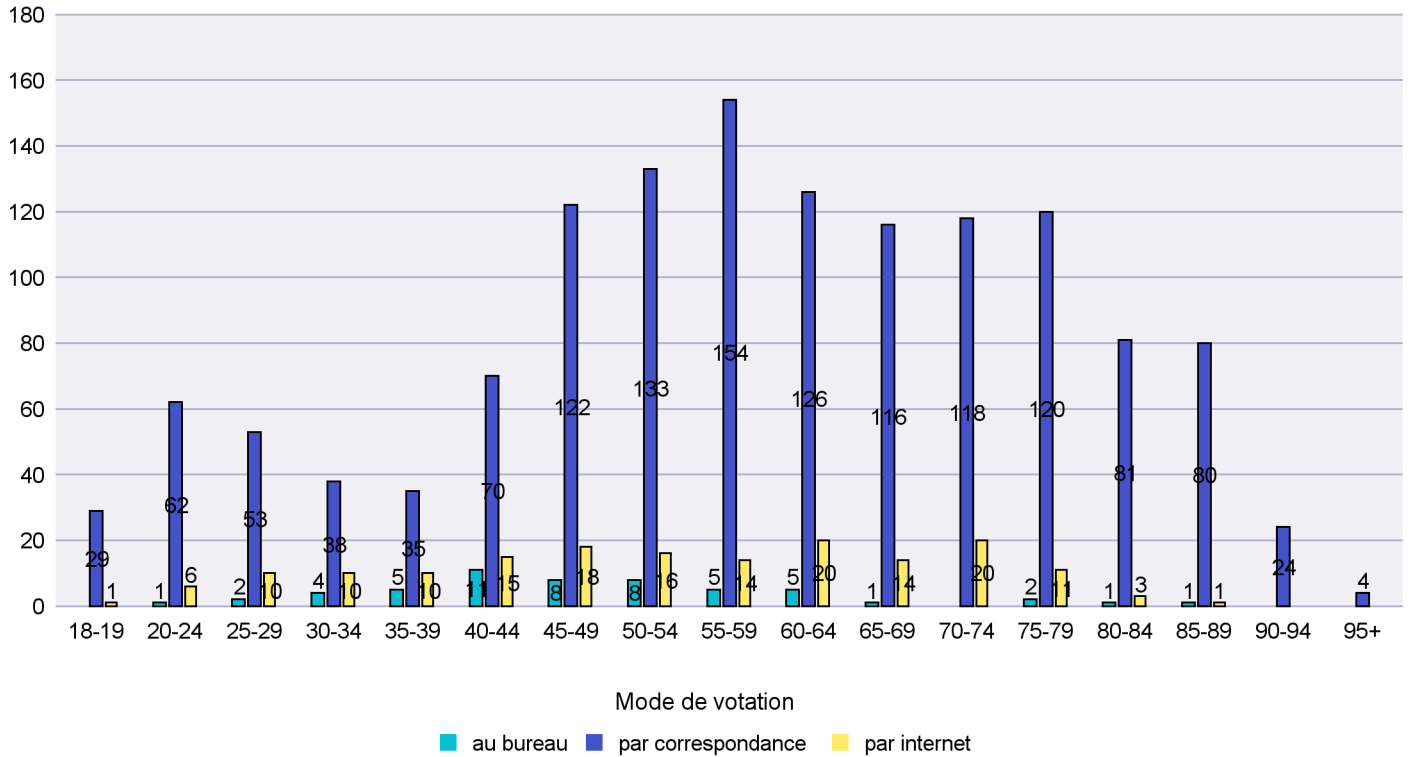

Mode de vote par classe d'âge

Jours d'enregistrement des votes

Canton de Neuchâtel - Statistique du mode de vote

Date : 22.10.2017

Scrutin : 24.09.2017

Commune : Montalchez

Mode de vote par classe d'âge

Jours d'enregistrement des votes

Scrutin : 24.09.2017

Commune : Neuchâtel

Mode de vote par classe d'âge

Jours d'enregistrement des votes

Scrutin : 24.09.2017

Commune : Peseux

Mode de vote par classe d'âge

Jours d'enregistrement des votes

Canton de Neuchâtel - Statistique du mode de vote

Date : 22.10.2017

Scrutin : 24.09.2017

Commune : Rochefort

Mode de vote par classe d'âge

Jours d'enregistrement des votes

Scrutin : 24.09.2017

Commune : Saint-Aubin-Sauges

Mode de vote par classe d'âge

Jours d'enregistrement des votes

Scrutin : 24.09.2017

Commune : Saint-Blaise

Mode de vote par classe d'âge

Jours d'enregistrement des votes

Scrutin : 24.09.2017

Commune : Valangin