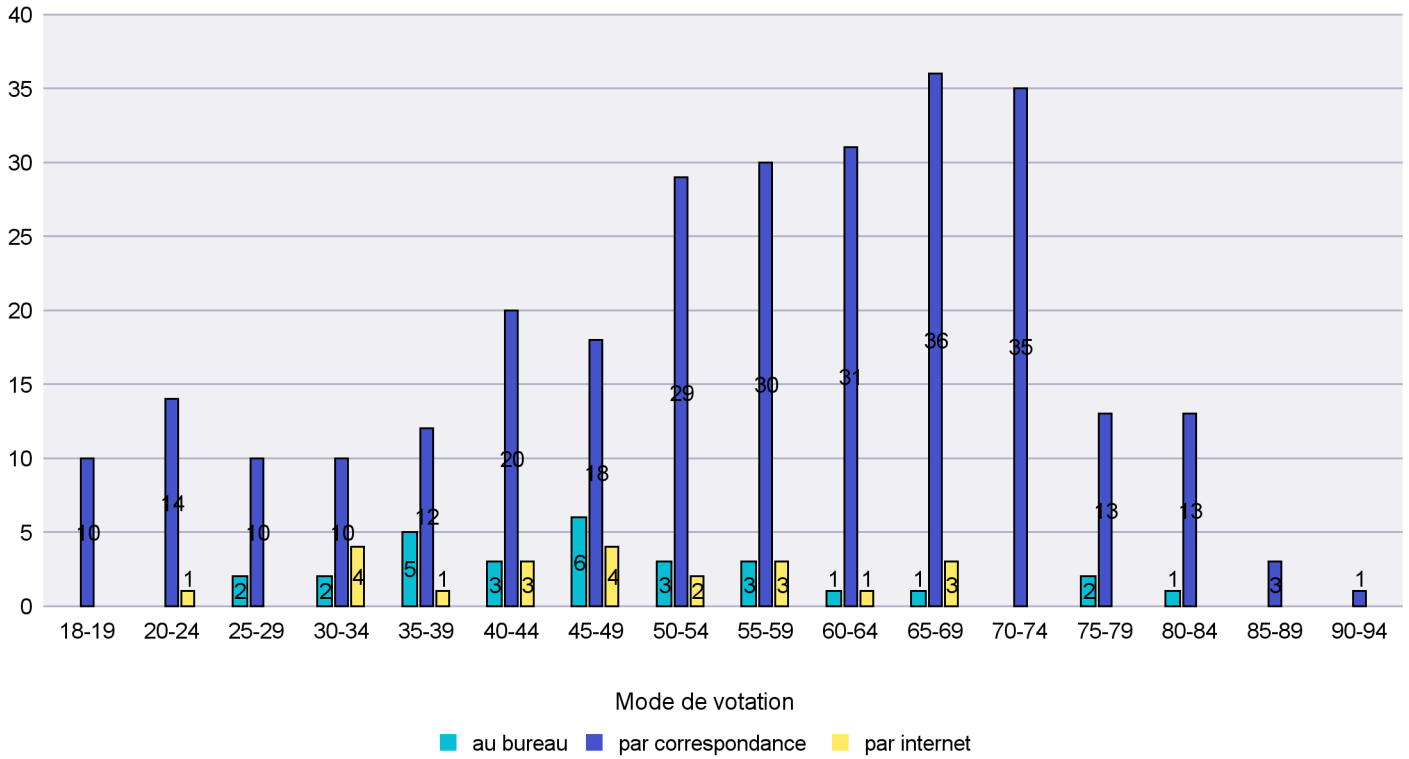

Date : 22.10.2017

Scrutin : 24.09.2017

Commune : Les Planchettes

Mode de vote par classe d'âge

Jours d'enregistrement des votes

Scrutin : 24.09.2017

Commune : Les Ponts-de-Martel

Mode de vote par classe d'âge

Jours d'enregistrement des votes

Scrutin : 24.09.2017

Commune : Les Verrières

Mode de vote par classe d'âge

Jours d'enregistrement des votes

Canton de Neuchâtel - Statistique du mode de vote

Date : 22.10.2017

Scrutin : 24.09.2017

Commune : Lignières

Mode de vote par classe d'âge

Jours d'enregistrement des votes

Canton de Neuchâtel - Statistique du mode de vote

Date : 22.10.2017

Scrutin : 24.09.2017

Commune : Milvignes