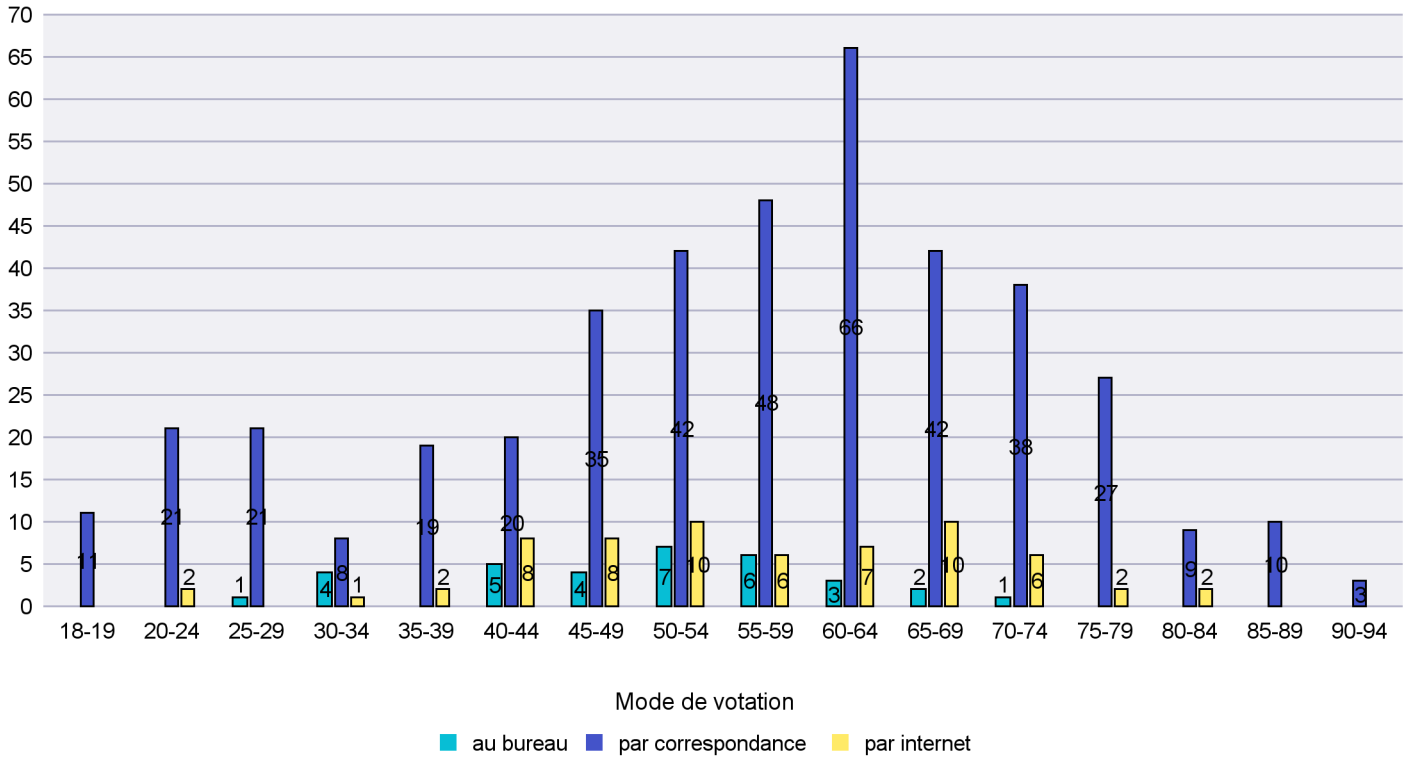

Mode de vote par classe d'âge

Jours d'enregistrement des votes

Canton de Neuchâtel - Statistique du mode de vote

Date : 22.10.2017

Scrutin : 24.09.2017

Commune : Montalchez

Mode de vote par classe d'âge

Jours d'enregistrement des votes

Scrutin : 24.09.2017

Commune : Neuchâtel

Mode de vote par classe d'âge

Jours d'enregistrement des votes

Scrutin : 24.09.2017

Commune : Peseux

Mode de vote par classe d'âge

Jours d'enregistrement des votes

Canton de Neuchâtel - Statistique du mode de vote

Date : 22.10.2017

Scrutin : 24.09.2017

Commune : Rochefort

Mode de vote par classe d'âge

Jours d'enregistrement des votes

Scrutin : 24.09.2017

Commune : Saint-Aubin-Sauges

Mode de vote par classe d'âge

Jours d'enregistrement des votes

Scrutin : 24.09.2017

Commune : Saint-Blaise

Mode de vote par classe d'âge

Jours d'enregistrement des votes

Scrutin : 24.09.2017

Commune : Valangin