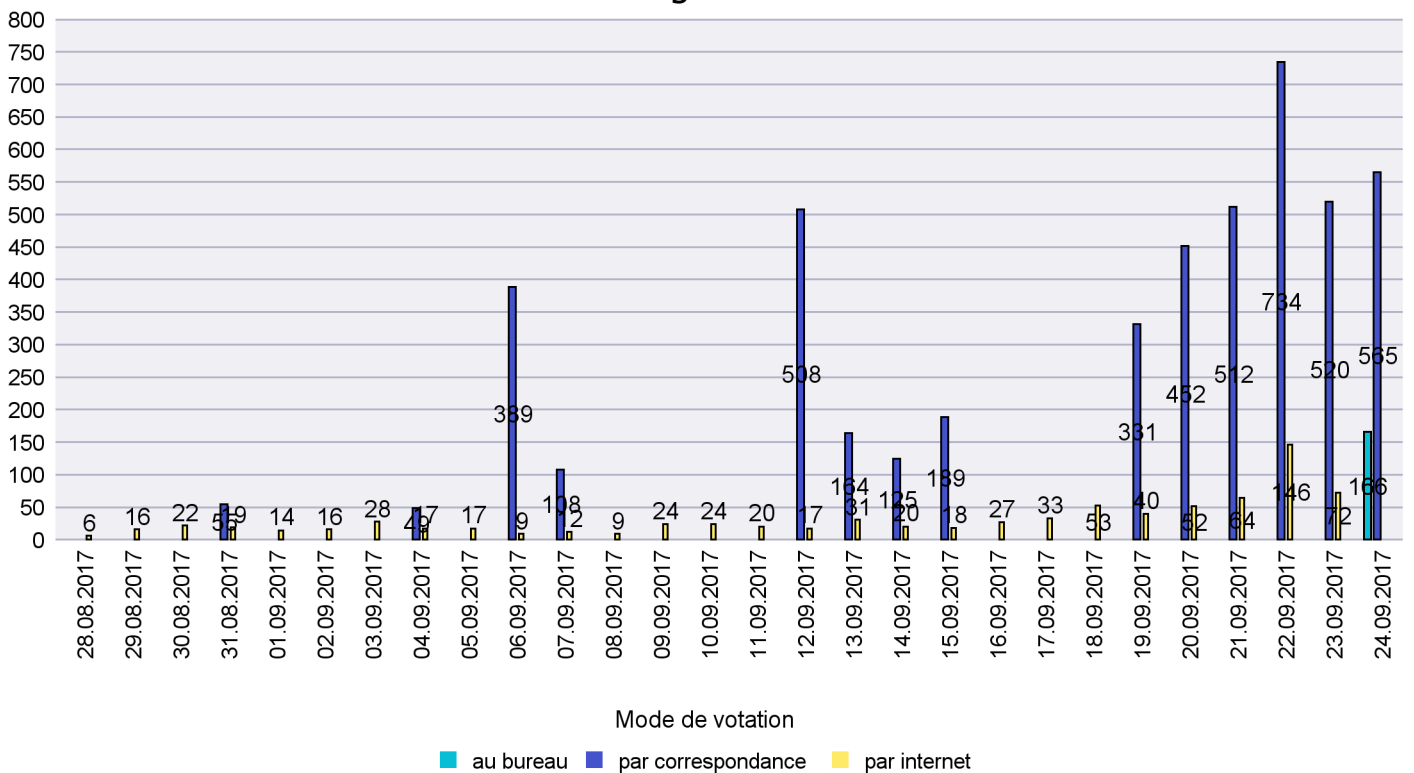

Mode de vote par classe d'âge

Jours d'enregistrement des votes

Scrutin : 24.09.2017

Commune : Saint-Blaise

Mode de vote par classe d'âge

Jours d'enregistrement des votes

Scrutin : 24.09.2017

Commune : Valangin

Mode de vote par classe d'âge

Jours d'enregistrement des votes

Canton de Neuchâtel - Statistique du mode de vote

Date : 22.10.2017

Scrutin : 24.09.2017

Commune : Val-de-Ruz

Mode de vote par classe d'âge

Jours d'enregistrement des votes

Canton de Neuchâtel - Statistique du mode de vote

Date : 22.10.2017

Scrutin : 24.09.2017

Commune : Val-de-Travers

Mode de vote par classe d'âge

Jours d'enregistrement des votes

Canton de Neuchâtel - Statistique du mode de vote