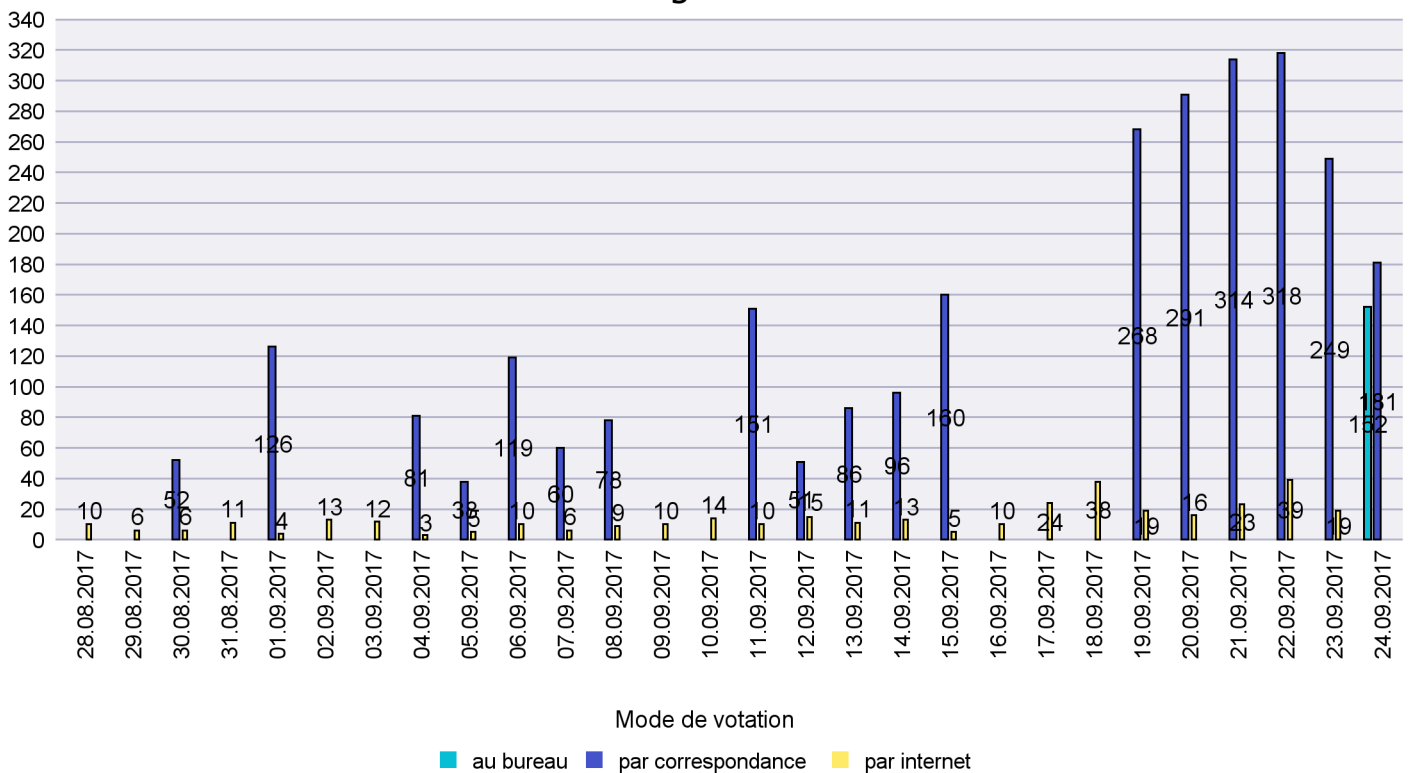

Commune : La Tène

Mode de vote par classe d'âge

Jours d'enregistrement des votes

Scrutin : 24.09.2017

Commune : Le Cerneux-Péquignot

Mode de vote par classe d'âge

Jours d'enregistrement des votes

Canton de Neuchâtel - Statistique du mode de vote

Date : 22.10.2017

Scrutin : 24.09.2017

Commune : Le Landeron

Mode de vote par classe d'âge

Jours d'enregistrement des votes

Canton de Neuchâtel - Statistique du mode de vote

Date : 22.10.2017

Scrutin : 24.09.2017

Commune : Le Locle

Mode de vote par classe d'âge

Jours d'enregistrement des votes

Scrutin : 24.09.2017

Commune : Les Brenets

Mode de vote par classe d'âge

Jours d'enregistrement des votes

Canton de Neuchâtel - Statistique du mode de vote