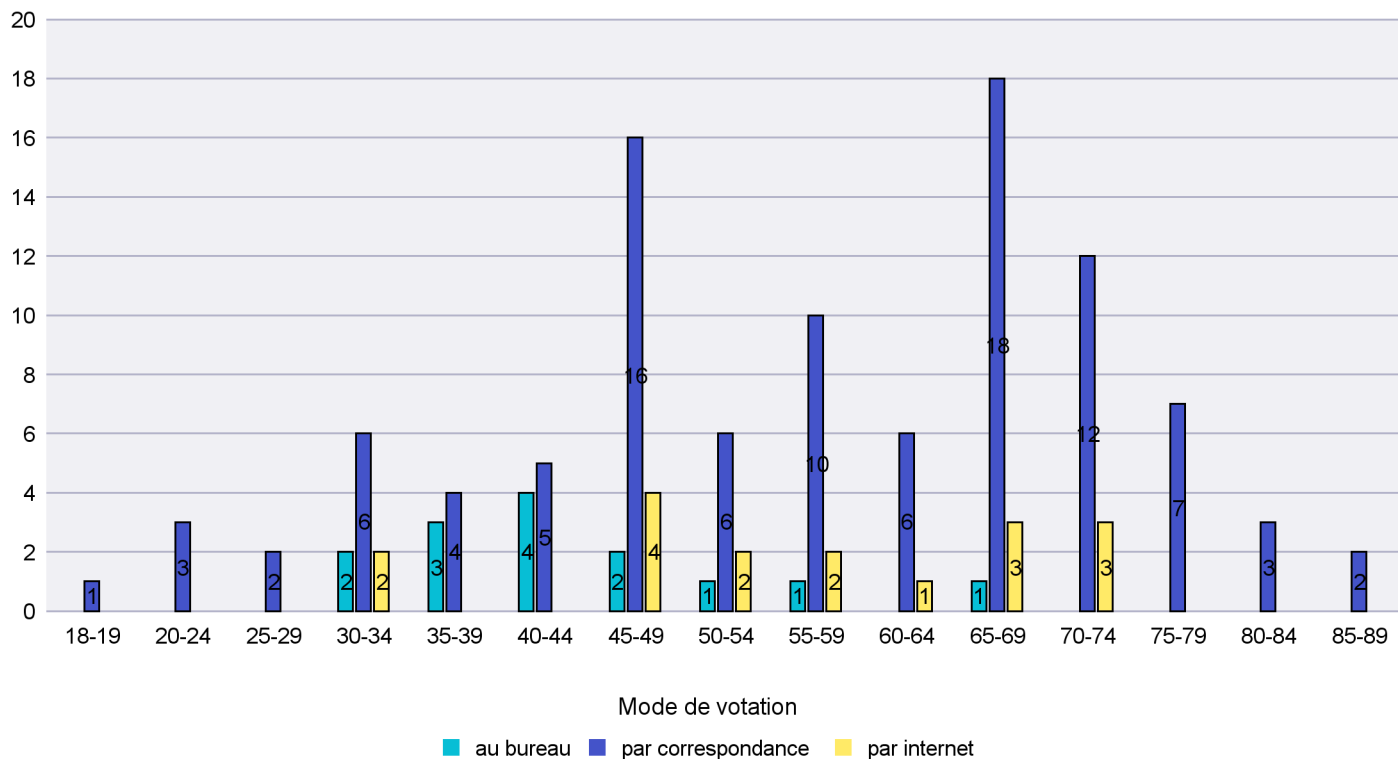

Mode de vote par classe d'âge

Jours d'enregistrement des votes

Scrutin : 24.09.2017

Commune : Cortaillod

Mode de vote par classe d'âge

Jours d'enregistrement des votes

Canton de Neuchâtel - Statistique du mode de vote

Date : 22.10.2017

Scrutin : 24.09.2017

Commune : Cressier

Mode de vote par classe d'âge

Jours d'enregistrement des votes

Scrutin : 24.09.2017

Commune : Enges

Mode de vote par classe d'âge