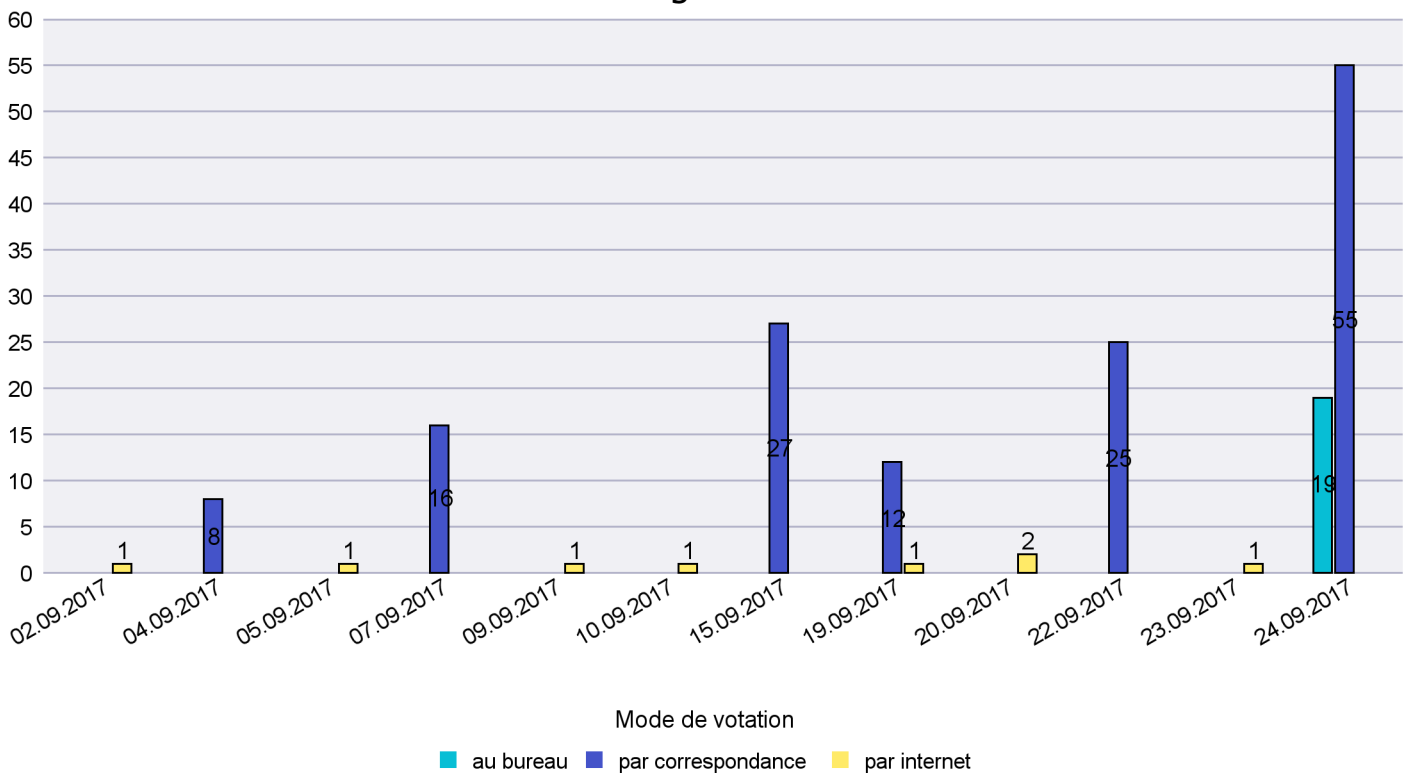

Canton de Neuchâtel - Statistique du mode de vote

Date : 22.10.2017

Scrutin : 24.09.2017

Commune : Rochefort

Mode de vote par classe d'âge

Jours d'enregistrement des votes

Scrutin : 24.09.2017

Commune : Saint-Aubin-Sauges

Mode de vote par classe d'âge

Jours d'enregistrement des votes

Scrutin : 24.09.2017

Commune : Saint-Blaise

Mode de vote par classe d'âge

Jours d'enregistrement des votes

Scrutin : 24.09.2017

Commune : Valangin

Mode de vote par classe d'âge

Jours d'enregistrement des votes

Canton de Neuchâtel - Statistique du mode de vote

Date : 22.10.2017

Scrutin : 24.09.2017

Commune : Val-de-Ruz

Mode de vote par classe d'âge

Jours d'enregistrement des votes