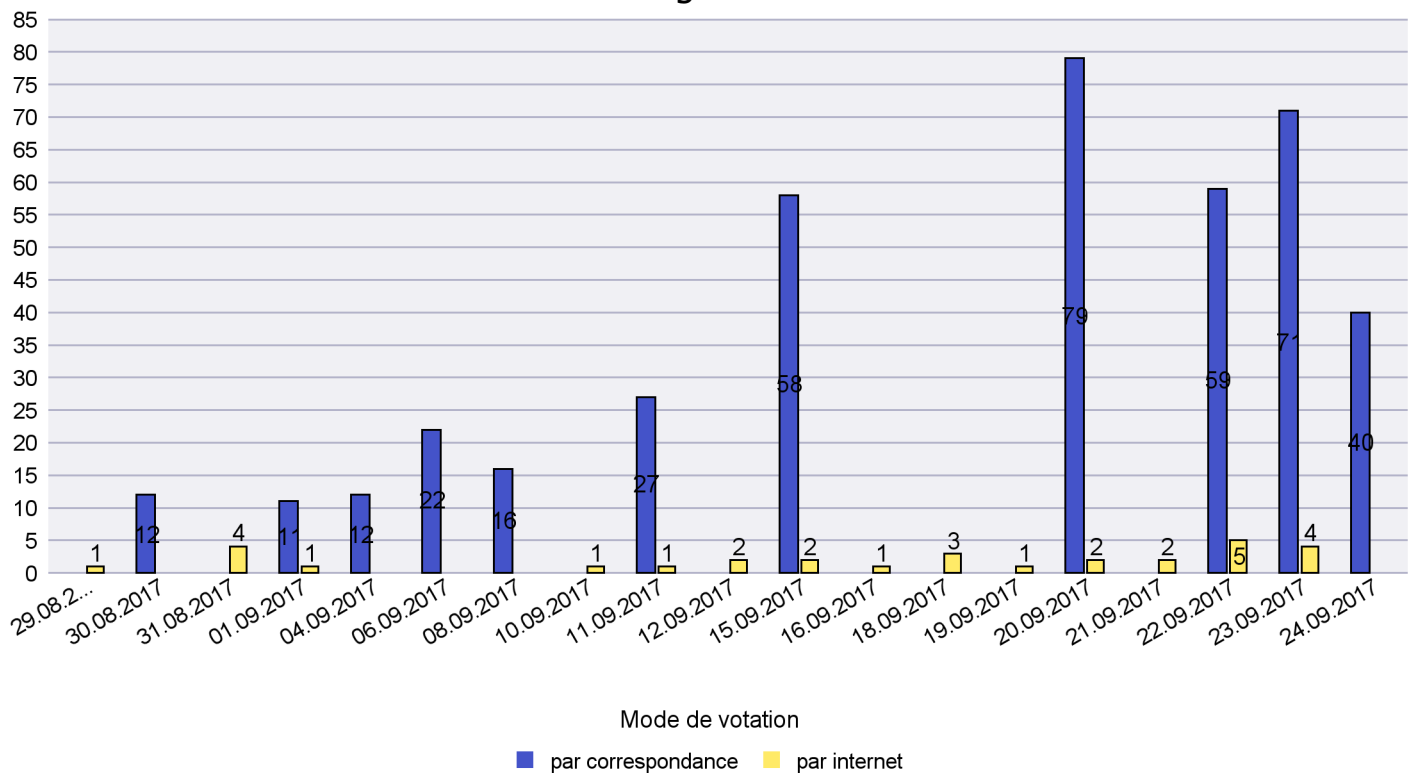

Date : 22.10.2017

Scrutin : 24.09.2017

Commune : Le Landeron

Mode de vote par classe d'âge

Jours d'enregistrement des votes

Canton de Neuchâtel - Statistique du mode de vote

Date : 22.10.2017

Scrutin : 24.09.2017

Commune : Le Locle

Mode de vote par classe d'âge

Jours d'enregistrement des votes

Scrutin : 24.09.2017

Commune : Les Brenets

Mode de vote par classe d'âge

Jours d'enregistrement des votes

Canton de Neuchâtel - Statistique du mode de vote

Date : 22.10.2017

Scrutin : 24.09.2017

Commune : Les Planchettes

Mode de vote par classe d'âge

Jours d'enregistrement des votes

Scrutin : 24.09.2017

Commune : Les Ponts-de-Martel

Mode de vote par classe d'âge