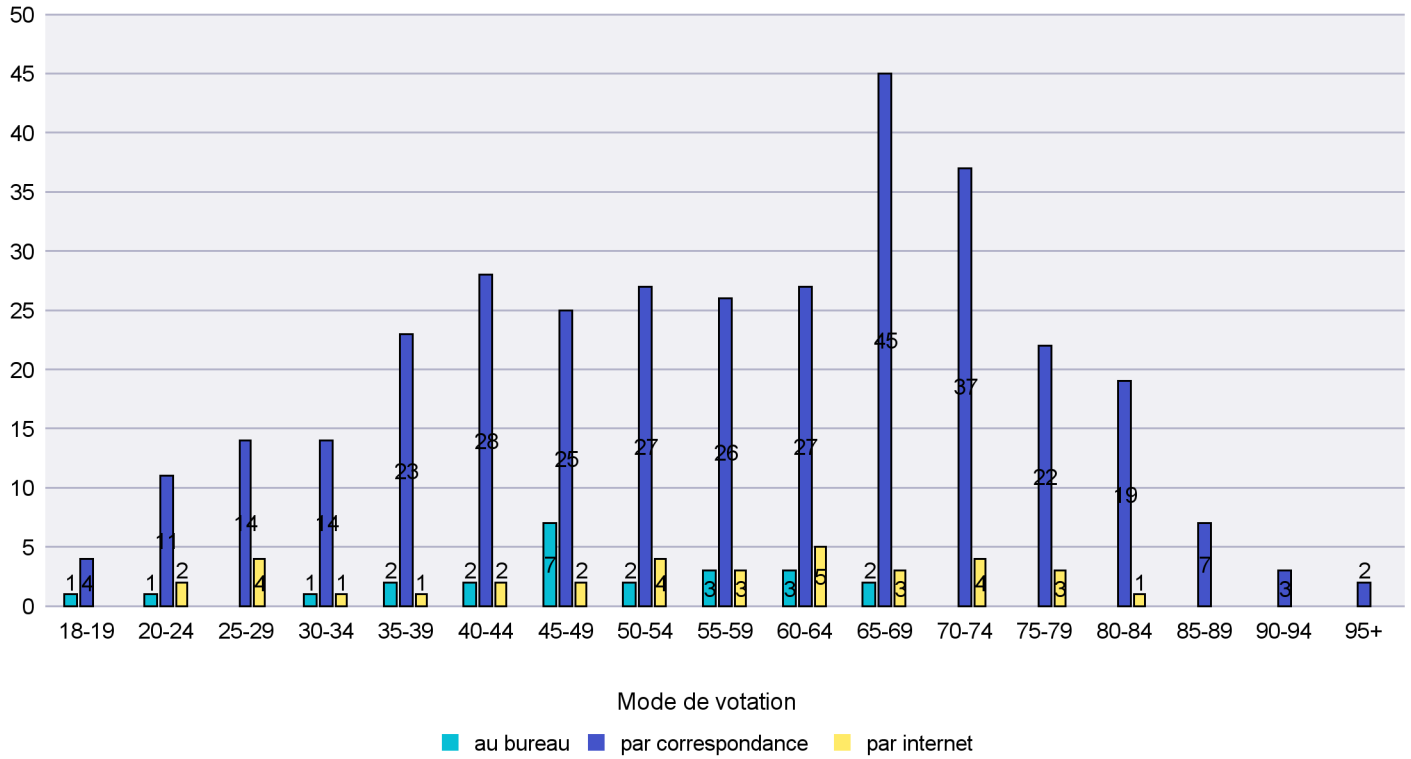

Commune : La Brévine

Mode de vote par classe d'âge

Jours d'enregistrement des votes

Canton de Neuchâtel - Statistique du mode de vote

Date : 22.10.2017

Scrutin : 24.09.2017

Commune : La Chaux-de-Fonds

Mode de vote par classe d'âge

Jours d'enregistrement des votes

Scrutin : 24.09.2017

Commune : La Chaux-du-Milieu

Mode de vote par classe d'âge

Jours d'enregistrement des votes

Scrutin : 24.09.2017

Commune : La Côte-aux-Fées

Mode de vote par classe d'âge

Jours d'enregistrement des votes

Scrutin : 24.09.2017

Commune : La Sagne

Mode de vote par classe d'âge

Jours d'enregistrement des votes

Canton de Neuchâtel - Statistique du mode de vote

Date : 22.10.2017

Scrutin : 24.09.2017

Commune : La Tène

Mode de vote par classe d'âge

Jours d'enregistrement des votes

Scrutin : 24.09.2017

Commune : Le Cerneux-Péquignot

Mode de vote par classe d'âge

Jours d'enregistrement des votes

Canton de Neuchâtel - Statistique du mode de vote