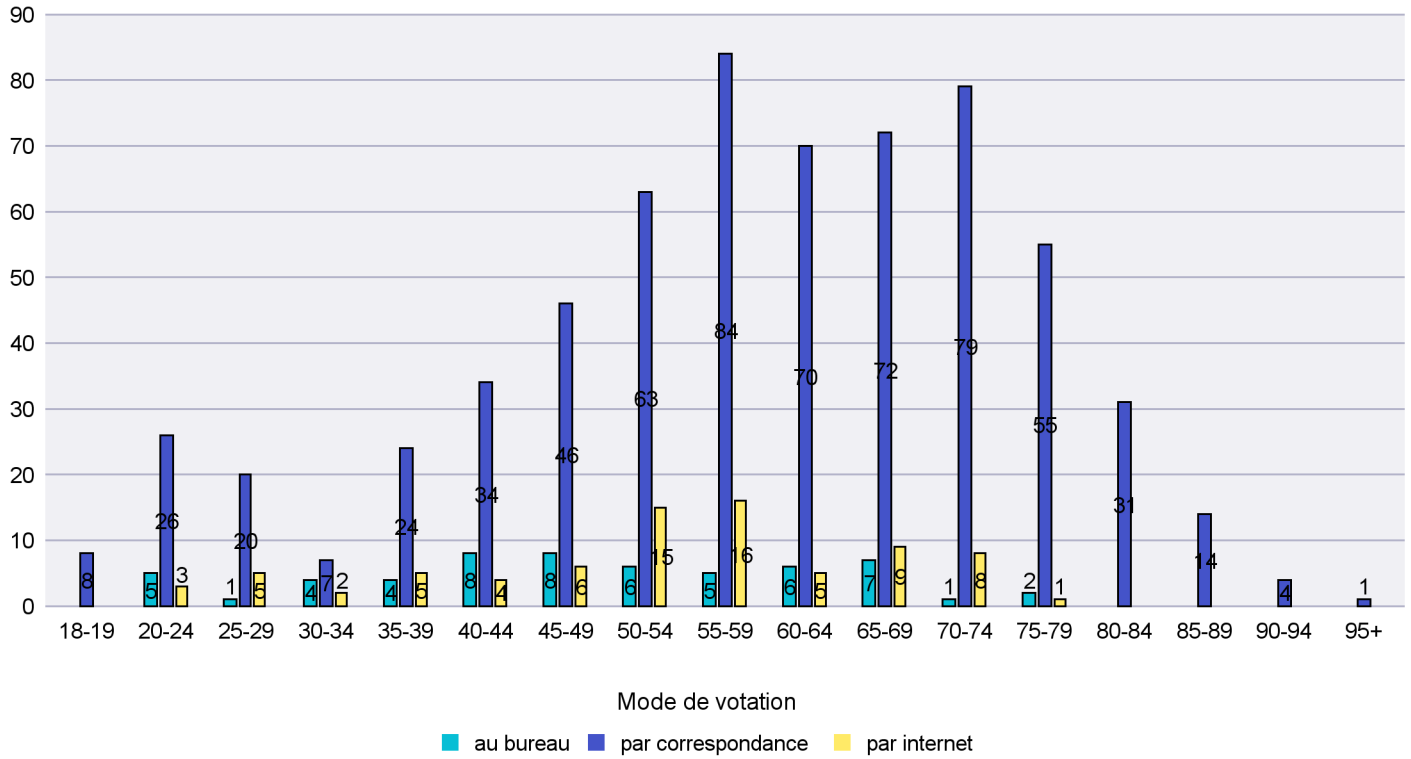

Date : 22.10.2017

Scrutin : 24.09.2017

Commune : Cressier

Mode de vote par classe d'âge

Jours d'enregistrement des votes

Scrutin : 24.09.2017

Commune : Enges

Mode de vote par classe d'âge

Jours d'enregistrement des votes

Scrutin : 24.09.2017

Commune : Fresens

Mode de vote par classe d'âge

Jours d'enregistrement des votes

Canton de Neuchâtel - Statistique du mode de vote

Date : 22.10.2017

Scrutin : 24.09.2017

Commune : Gorgier

Mode de vote par classe d'âge

Jours d'enregistrement des votes

Scrutin : 24.09.2017

Commune : Hauterive

Mode de vote par classe d'âge

Jours d'enregistrement des votes

Scrutin : 24.09.2017