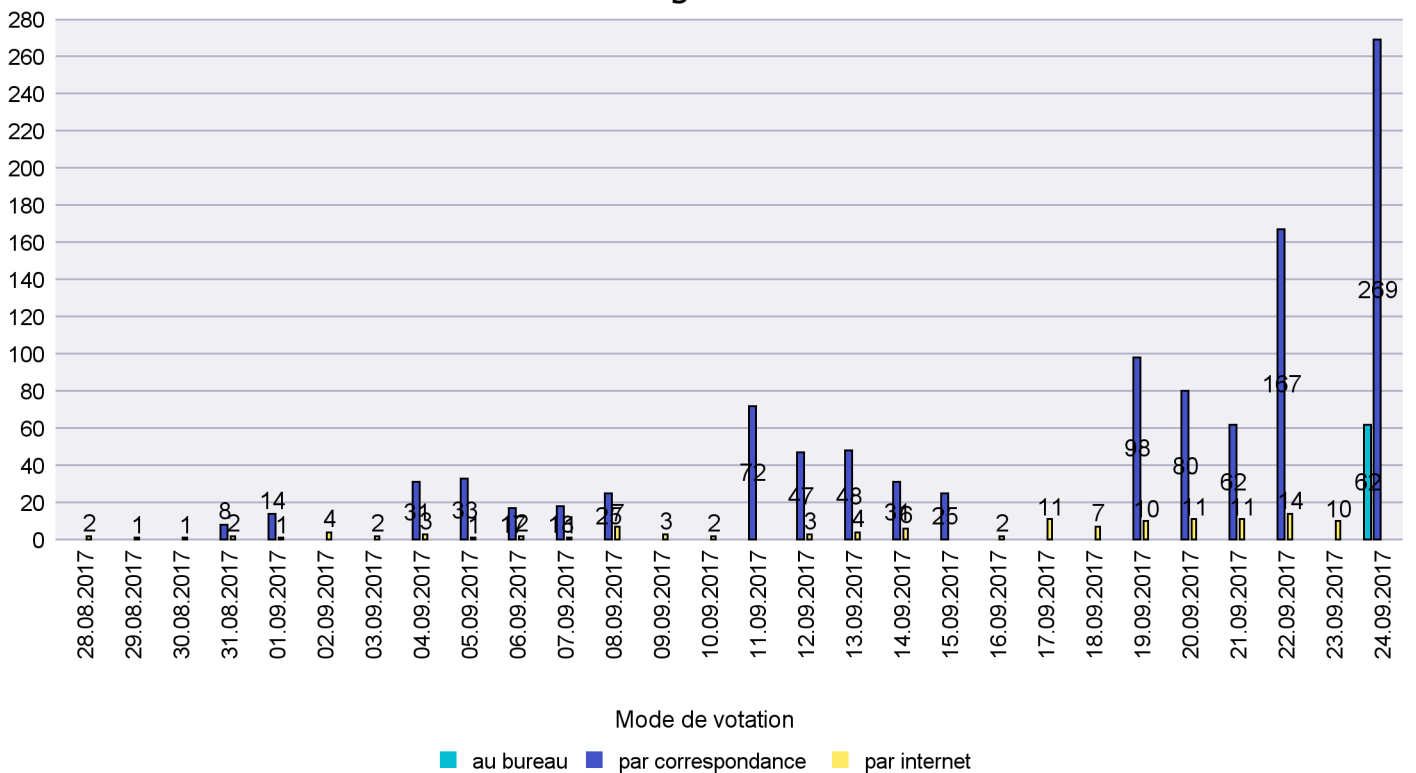

Canton de Neuchâtel - Statistique du mode de vote

Date : 22.10.2017

Scrutin : 24.09.2017

Commune : Rochefort

Mode de vote par classe d'âge

Jours d'enregistrement des votes

Scrutin : 24.09.2017

Commune : Saint-Aubin-Sauges

Mode de vote par classe d'âge

Jours d'enregistrement des votes

Scrutin : 24.09.2017

Commune : Saint-Blaise

Mode de vote par classe d'âge

Jours d'enregistrement des votes

Scrutin : 24.09.2017

Commune : Valangin

Mode de vote par classe d'âge

Jours d'enregistrement des votes

Canton de Neuchâtel - Statistique du mode de vote

Date : 22.10.2017

Scrutin : 24.09.2017

Commune : Val-de-Ruz

Mode de vote par classe d'âge

Jours d'enregistrement des votes