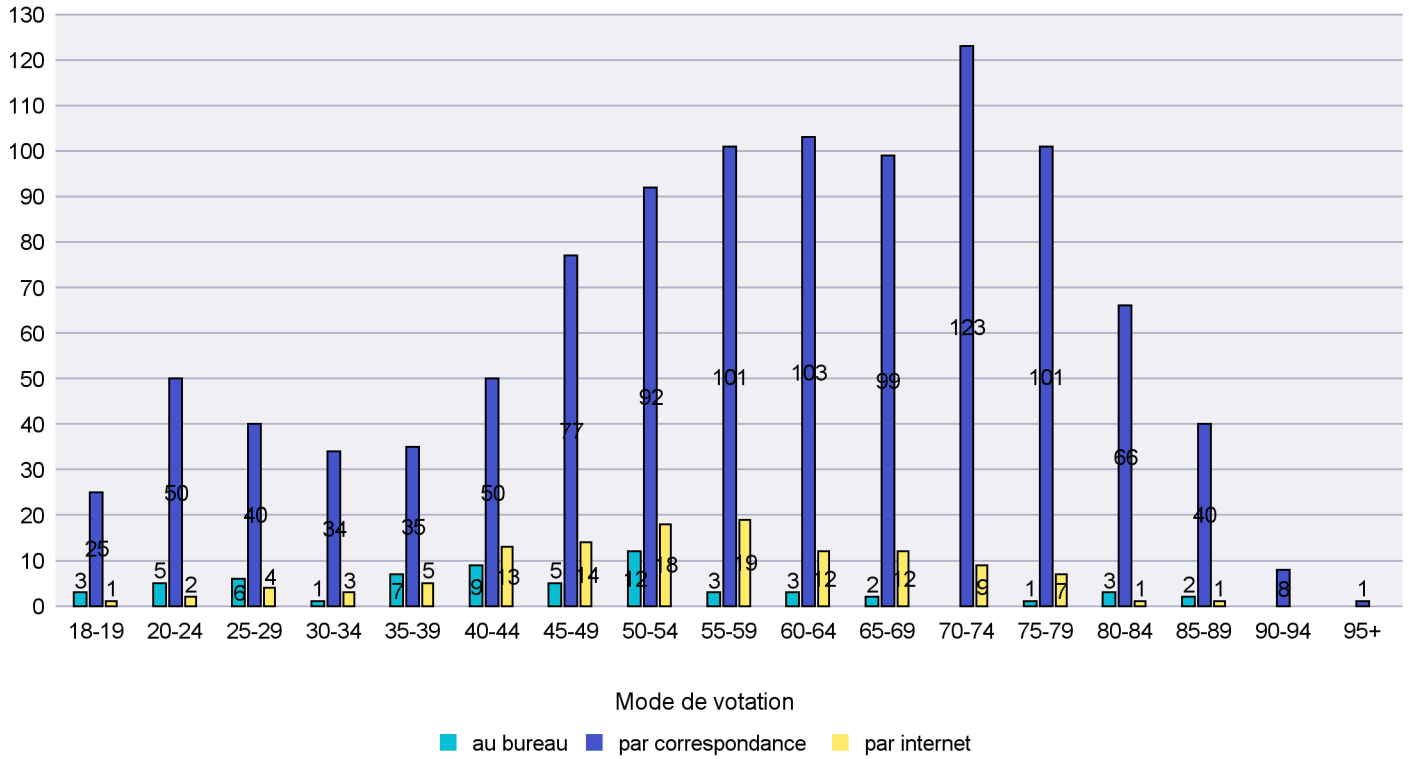

Canton de Neuchâtel - Statistique du mode de vote

Date : 22.10.2017

Scrutin : 24.09.2017

Commune : Rochefort

Mode de vote par classe d'âge

Jours d'enregistrement des votes

Scrutin : 24.09.2017

Commune : Saint-Aubin-Sauges

Mode de vote par classe d'âge

Jours d'enregistrement des votes

Scrutin : 24.09.2017

Commune : Saint-Blaise

Mode de vote par classe d'âge

Jours d'enregistrement des votes

Scrutin : 24.09.2017

Commune : Valangin

Mode de vote par classe d'âge

Jours d'enregistrement des votes

Canton de Neuchâtel - Statistique du mode de vote

Date : 22.10.2017

Scrutin : 24.09.2017

Commune : Val-de-Ruz

Mode de vote par classe d'âge

Jours d'enregistrement des votes