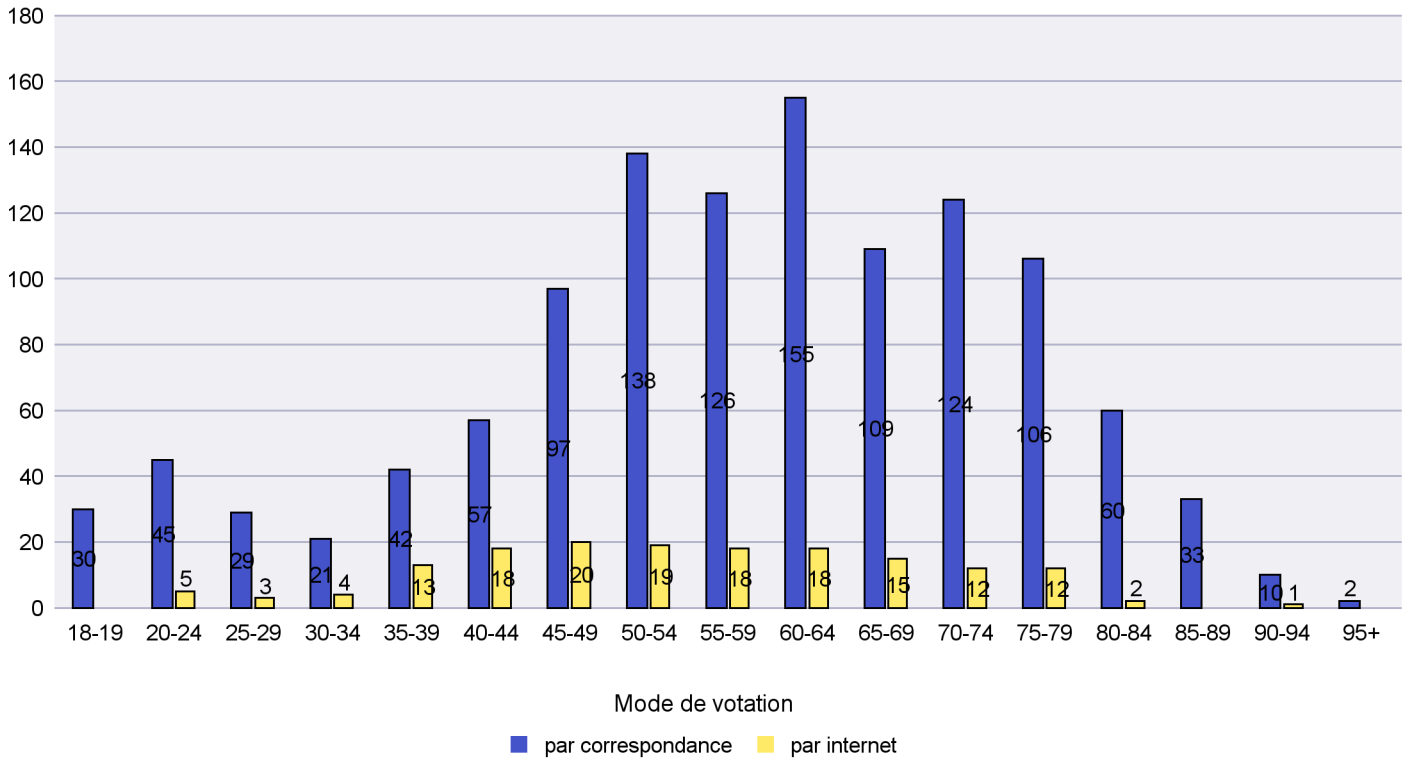

Scrutin : 24.09.2017

Commune : Bevaix

Mode de vote par classe d'âge

Jours d'enregistrement des votes

Scrutin : 24.09.2017

Commune : Boudry

Mode de vote par classe d'âge

Jours d'enregistrement des votes

Scrutin : 24.09.2017

Commune : Brot-Plamboz

Mode de vote par classe d'âge

Jours d'enregistrement des votes

Scrutin : 24.09.2017

Commune : Commune Commission

Mode de vote par classe d'âge

Jours d'enregistrement des votes