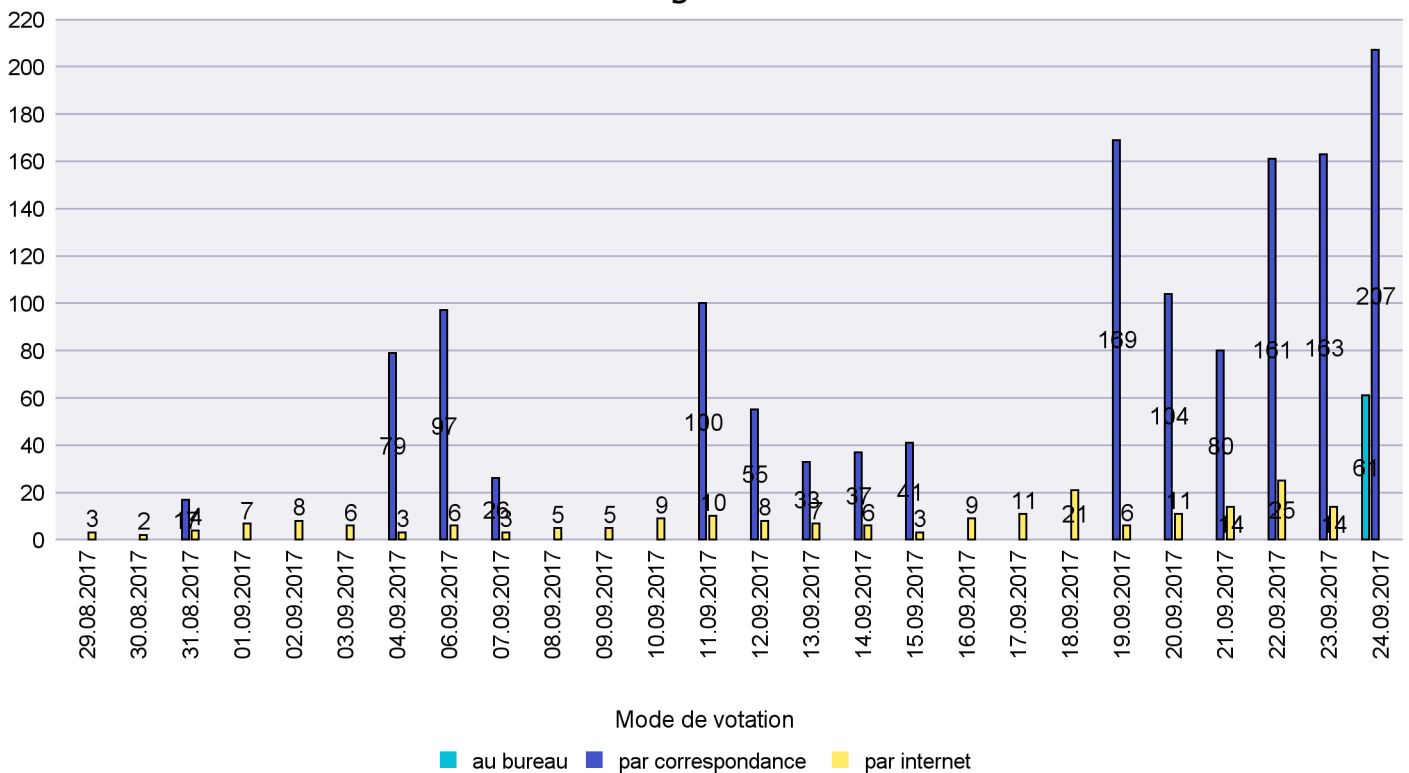

Jours d'enregistrement des votes

Scrutin : 24.09.2017

Commune : La Chaux-du-Milieu

Mode de vote par classe d'âge

Jours d'enregistrement des votes

Scrutin : 24.09.2017

Commune : La Côte-aux-Fées

Mode de vote par classe d'âge

Jours d'enregistrement des votes

Scrutin : 24.09.2017

Commune : La Sagne

Mode de vote par classe d'âge

Jours d'enregistrement des votes

Canton de Neuchâtel - Statistique du mode de vote

Date : 22.10.2017

Scrutin : 24.09.2017

Commune : La Tène

Mode de vote par classe d'âge

Jours d'enregistrement des votes

Scrutin : 24.09.2017

Commune : Le Cerneux-Péquignot

Mode de vote par classe d'âge

Jours d'enregistrement des votes

Canton de Neuchâtel - Statistique du mode de vote