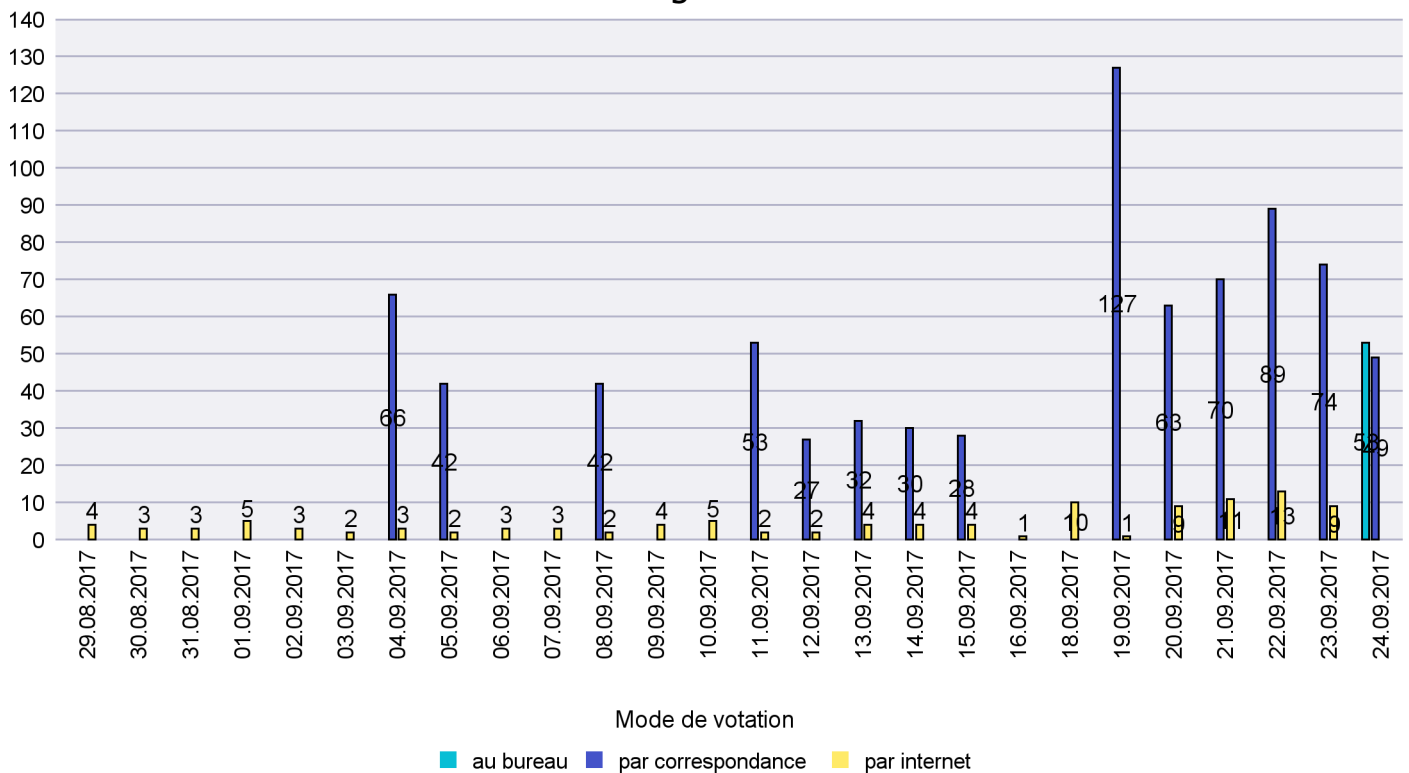

Commune : Gorgier

Mode de vote par classe d'âge

Jours d'enregistrement des votes

Scrutin : 24.09.2017

Commune : Hauterive

Mode de vote par classe d'âge

Jours d'enregistrement des votes

Scrutin : 24.09.2017

Commune : La Brévine

Mode de vote par classe d'âge

Jours d'enregistrement des votes

Canton de Neuchâtel - Statistique du mode de vote

Date : 22.10.2017

Scrutin : 24.09.2017

Commune : La Chaux-de-Fonds

Mode de vote par classe d'âge