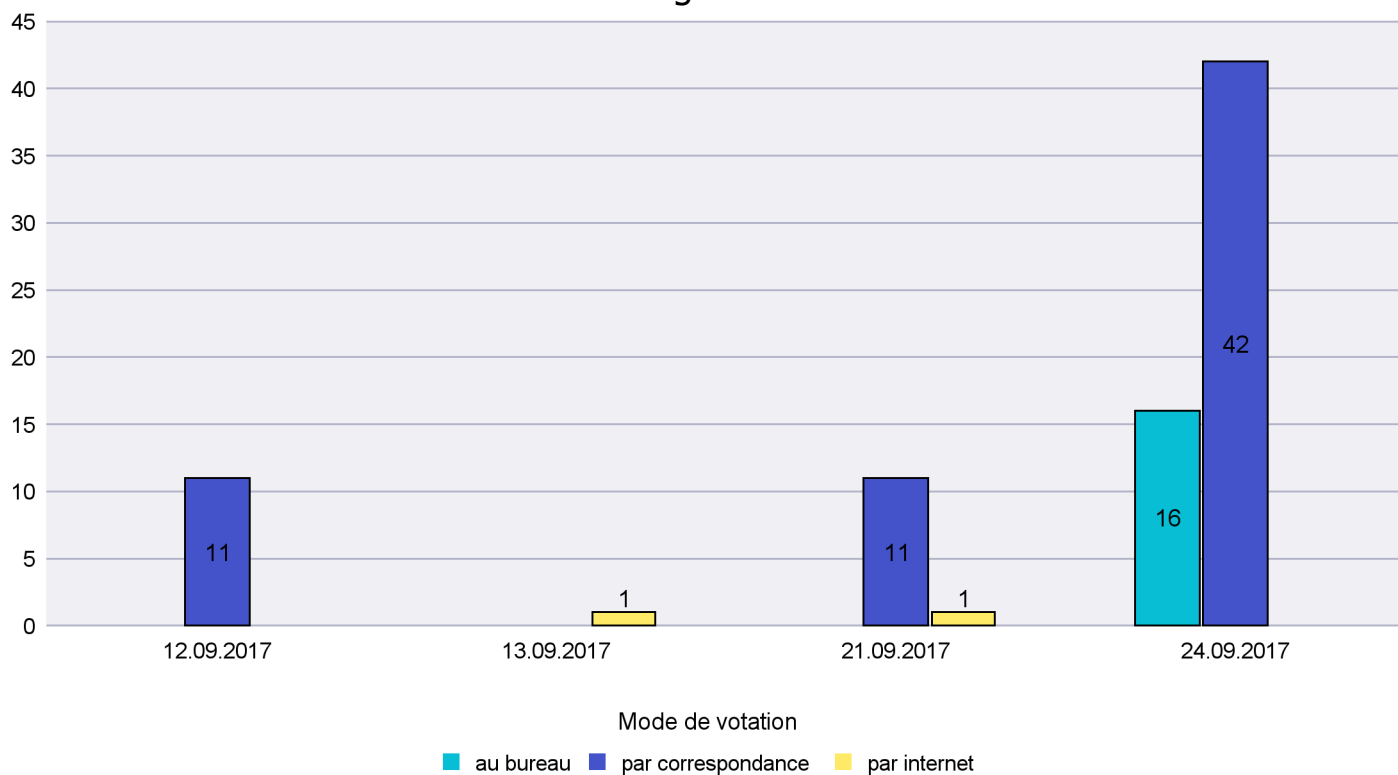

Scrutin : 24.09.2017

Commune : Lignières

Mode de vote par classe d'âge

Jours d'enregistrement des votes

Canton de Neuchâtel - Statistique du mode de vote

Date : 22.10.2017

Scrutin : 24.09.2017

Commune : Milvignes

Mode de vote par classe d'âge

Jours d'enregistrement des votes

Canton de Neuchâtel - Statistique du mode de vote

Date : 22.10.2017

Scrutin : 24.09.2017

Commune : Montalchez

Mode de vote par classe d'âge

Jours d'enregistrement des votes

Scrutin : 24.09.2017

Commune : Neuchâtel

Mode de vote par classe d'âge

Jours d'enregistrement des votes

Scrutin : 24.09.2017

Commune : Peseux

Mode de vote par classe d'âge

Jours d'enregistrement des votes