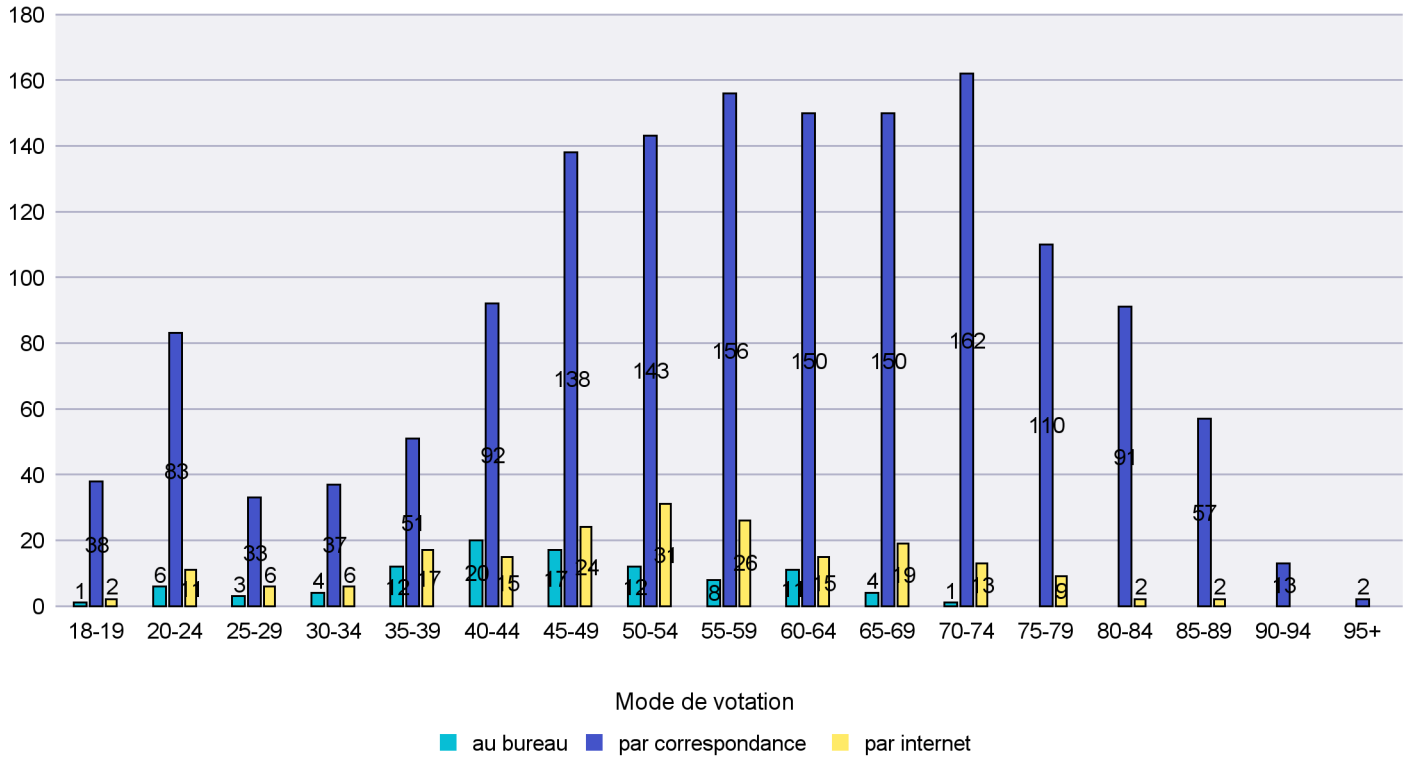

Scrutin : 24.09.2017

Commune : Bevaix

Mode de vote par classe d'âge

Jours d'enregistrement des votes

Scrutin : 24.09.2017

Commune : Boudry

Mode de vote par classe d'âge

Jours d'enregistrement des votes

Scrutin : 24.09.2017

Commune : Brot-Plamboz

Mode de vote par classe d'âge

Jours d'enregistrement des votes

Scrutin : 24.09.2017

Commune : Commune Commission

Mode de vote par classe d'âge

Jours d'enregistrement des votes

Canton de Neuchâtel - Statistique du mode de vote

Date : 22.10.2017

Scrutin : 24.09.2017

Commune : Corcelles-Cormondrèche

Mode de vote par classe d'âge

Jours d'enregistrement des votes

Scrutin : 24.09.2017

Commune : Cornaux

Mode de vote par classe d'âge

Jours d'enregistrement des votes

Scrutin : 24.09.2017

Commune : Cortaillod

Mode de vote par classe d'âge

Jours d'enregistrement des votes

Canton de Neuchâtel - Statistique du mode de vote