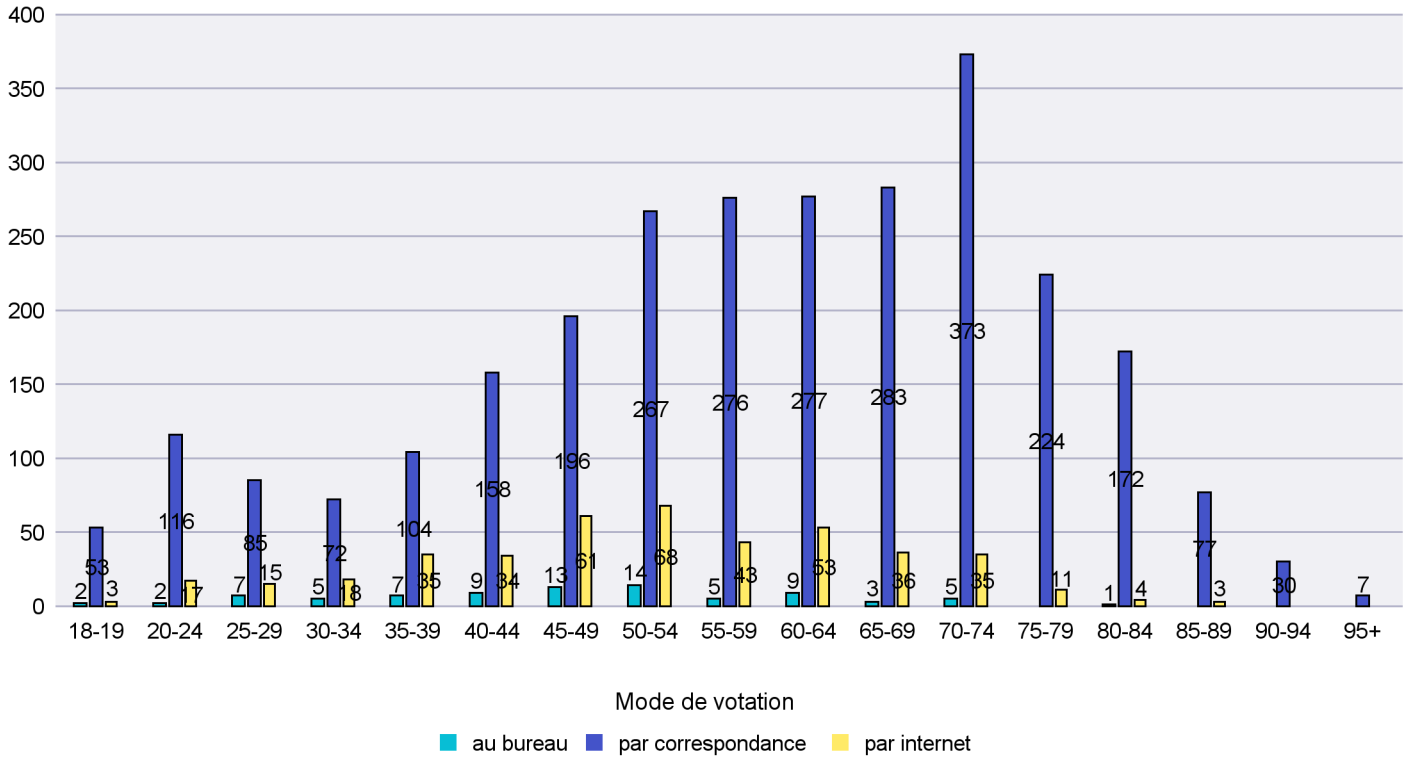

Jours d'enregistrement des votes

Scrutin : 24.09.2017

Commune : Les Verrières

Mode de vote par classe d'âge

Jours d'enregistrement des votes

Canton de Neuchâtel - Statistique du mode de vote

Date : 22.10.2017

Scrutin : 24.09.2017

Commune : Lignières

Mode de vote par classe d'âge

Jours d'enregistrement des votes

Canton de Neuchâtel - Statistique du mode de vote

Date : 22.10.2017

Scrutin : 24.09.2017

Commune : Milvignes

Mode de vote par classe d'âge

Jours d'enregistrement des votes

Canton de Neuchâtel - Statistique du mode de vote

Date : 22.10.2017

Scrutin : 24.09.2017

Commune : Montalchez

Mode de vote par classe d'âge

Jours d'enregistrement des votes

Scrutin : 24.09.2017

Commune : Neuchâtel

Mode de vote par classe d'âge

Jours d'enregistrement des votes

Scrutin : 24.09.2017

Commune : Peseux

Mode de vote par classe d'âge

Jours d'enregistrement des votes