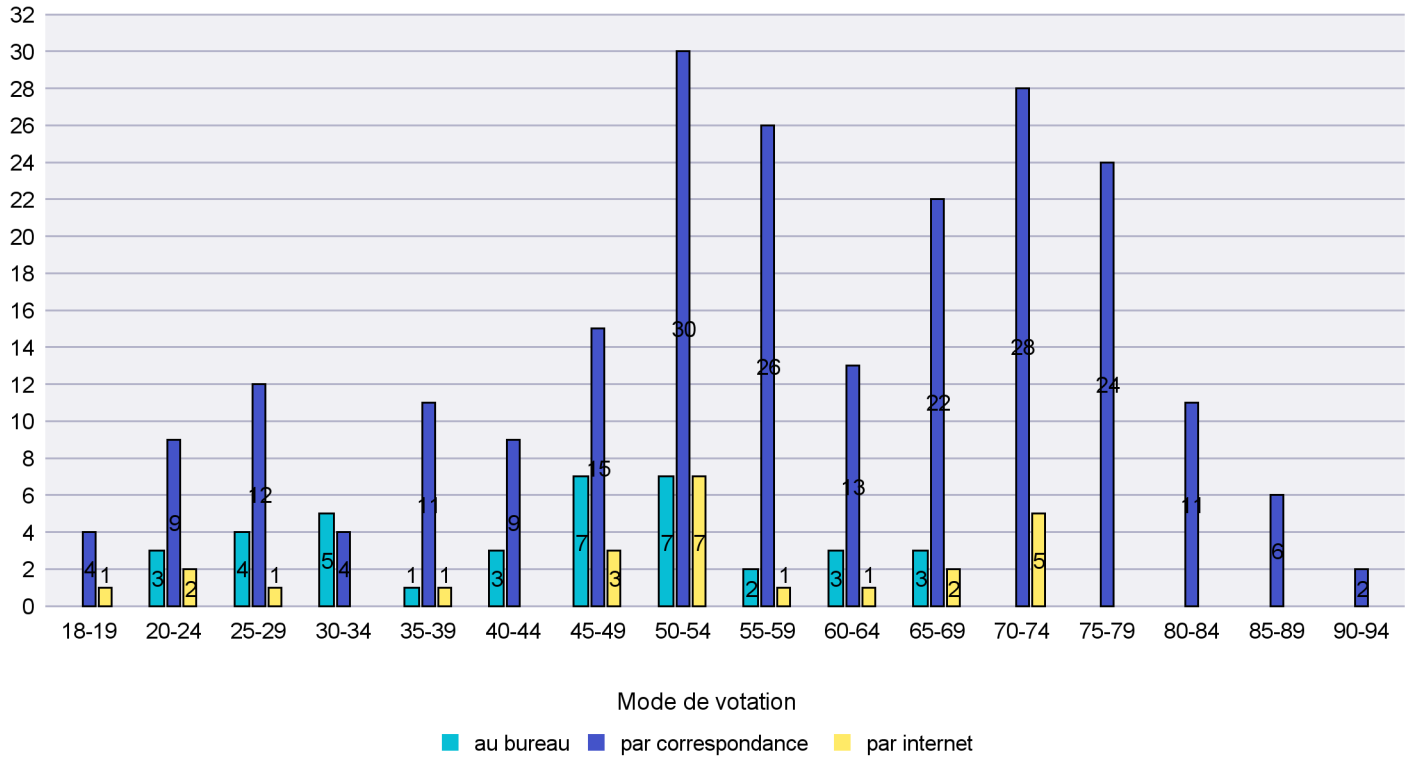

Commune : Gorgier

Mode de vote par classe d'âge

Jours d'enregistrement des votes

Scrutin : 24.09.2017

Commune : Hauterive

Mode de vote par classe d'âge

Jours d'enregistrement des votes

Scrutin : 24.09.2017

Commune : La Brévine

Mode de vote par classe d'âge

Jours d'enregistrement des votes

Canton de Neuchâtel - Statistique du mode de vote

Date : 22.10.2017

Scrutin : 24.09.2017

Commune : La Chaux-de-Fonds

Mode de vote par classe d'âge

Jours d'enregistrement des votes

Scrutin : 24.09.2017

Commune : La Chaux-du-Milieu

Mode de vote par classe d'âge

Jours d'enregistrement des votes

Scrutin : 24.09.2017

Commune : La Côte-aux-Fées

Mode de vote par classe d'âge