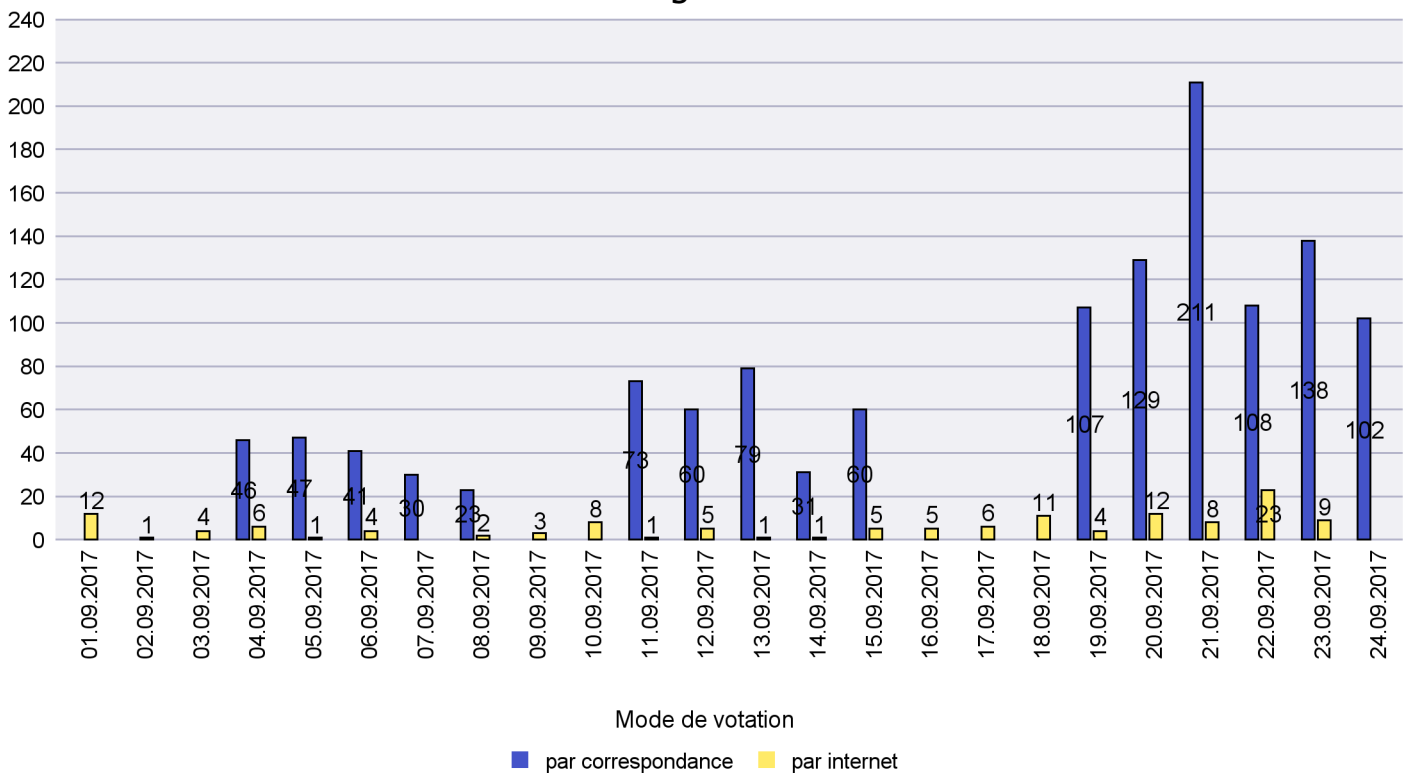

Commune : La Tène

Mode de vote par classe d'âge

Jours d'enregistrement des votes

Scrutin : 24.09.2017

Commune : Le Cerneux-Péquignot

Mode de vote par classe d'âge

Jours d'enregistrement des votes

Canton de Neuchâtel - Statistique du mode de vote

Date : 22.10.2017

Scrutin : 24.09.2017

Commune : Le Landeron

Mode de vote par classe d'âge

Jours d'enregistrement des votes

Canton de Neuchâtel - Statistique du mode de vote

Date : 22.10.2017

Scrutin : 24.09.2017

Commune : Le Locle

Mode de vote par classe d'âge

Jours d'enregistrement des votes

Scrutin : 24.09.2017

Commune : Les Brenets

Mode de vote par classe d'âge

Jours d'enregistrement des votes

Canton de Neuchâtel - Statistique du mode de vote