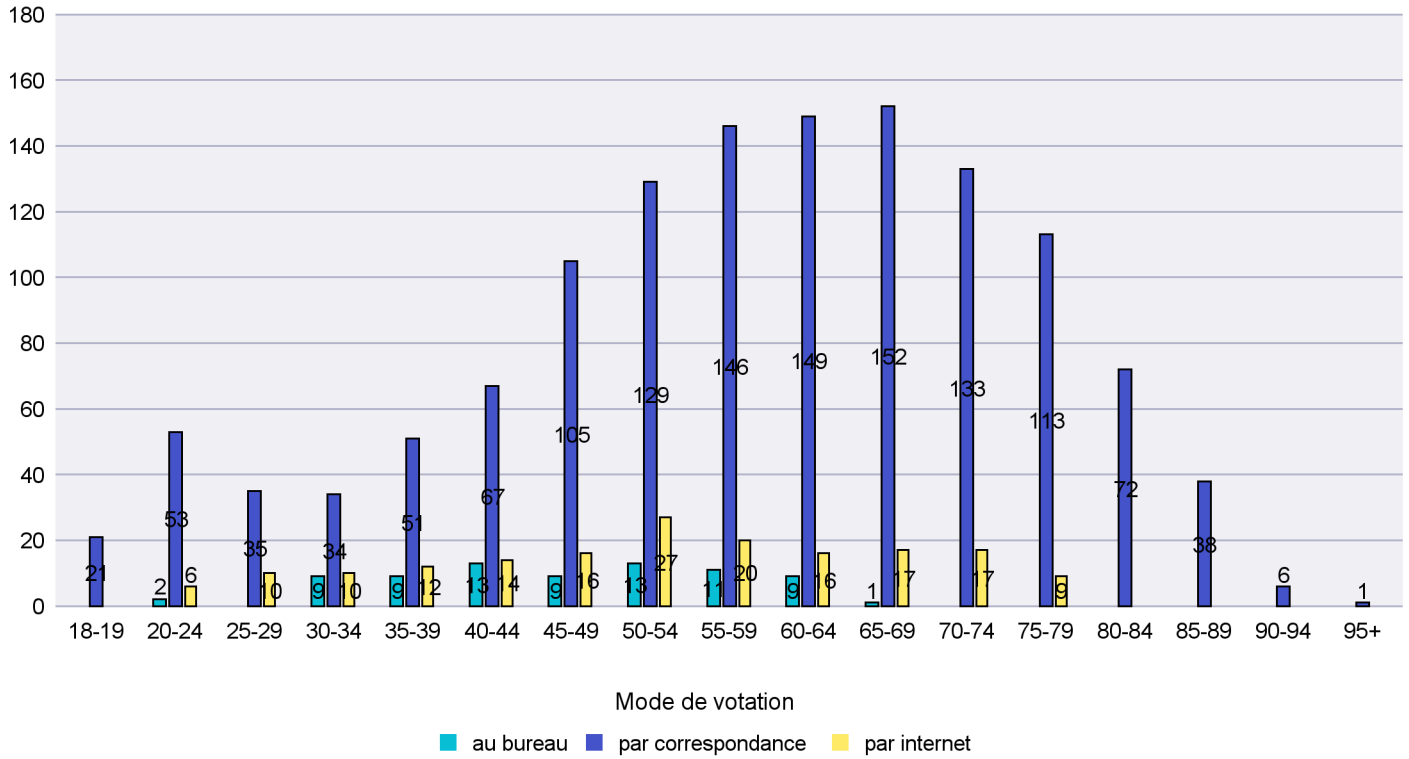

Canton de Neuchâtel - Statistique du mode de vote

Date : 22.10.2017

Scrutin : 24.09.2017

Commune : Corcelles-Cormondrèche

Mode de vote par classe d'âge

Jours d'enregistrement des votes

Scrutin : 24.09.2017

Commune : Cornaux

Mode de vote par classe d'âge

Jours d'enregistrement des votes

Scrutin : 24.09.2017

Commune : Cortaillod

Mode de vote par classe d'âge

Jours d'enregistrement des votes

Canton de Neuchâtel - Statistique du mode de vote

Date : 22.10.2017

Scrutin : 24.09.2017

Commune : Cressier

Mode de vote par classe d'âge

Jours d'enregistrement des votes

Scrutin : 24.09.2017

Commune : Enges

Mode de vote par classe d'âge