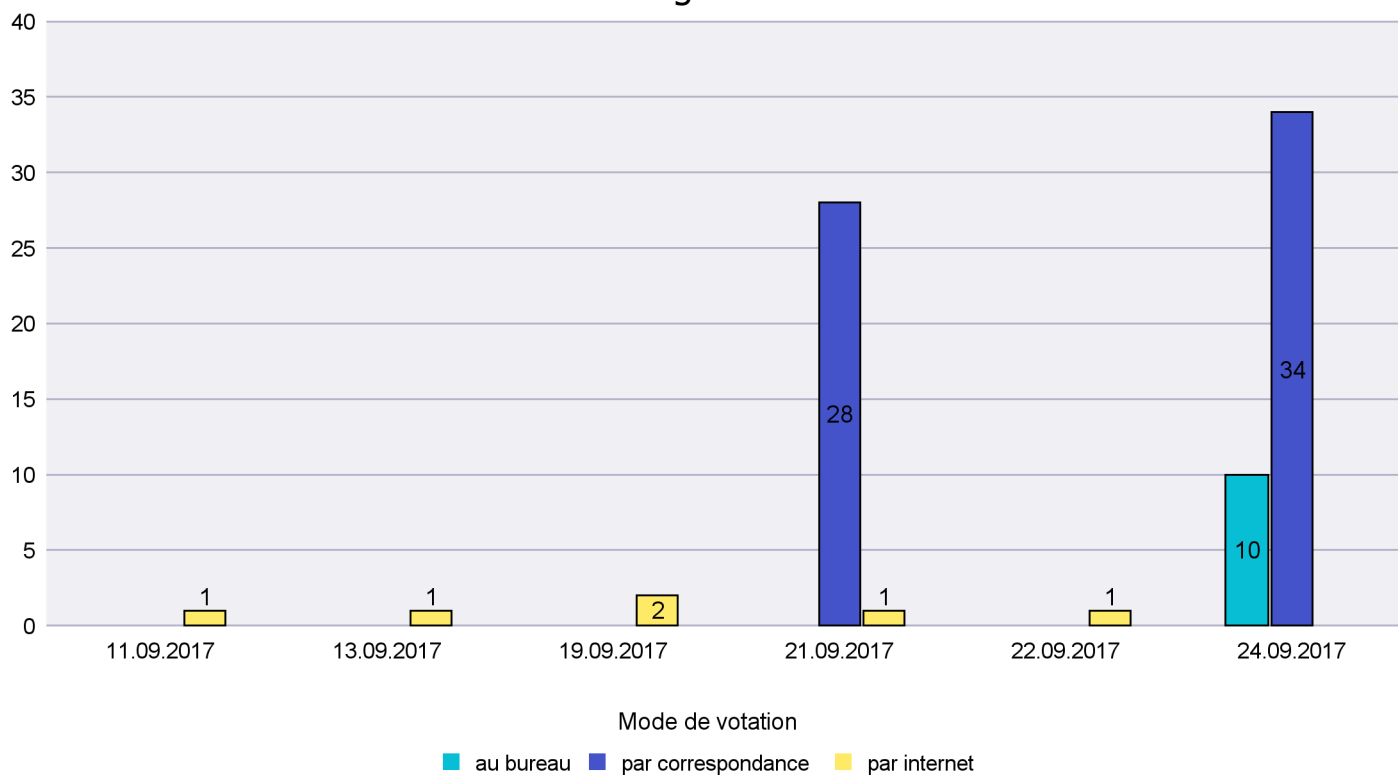

Commune : Le Locle

Mode de vote par classe d'âge

Jours d'enregistrement des votes

Scrutin : 24.09.2017

Commune : Les Brenets

Mode de vote par classe d'âge

Jours d'enregistrement des votes

Canton de Neuchâtel - Statistique du mode de vote

Date : 22.10.2017

Scrutin : 24.09.2017

Commune : Les Planchettes

Mode de vote par classe d'âge

Jours d'enregistrement des votes

Scrutin : 24.09.2017

Commune : Les Ponts-de-Martel

Mode de vote par classe d'âge

Jours d'enregistrement des votes

Scrutin : 24.09.2017

Commune : Les Verrières

Mode de vote par classe d'âge

Jours d'enregistrement des votes

Canton de Neuchâtel - Statistique du mode de vote

Date : 22.10.2017