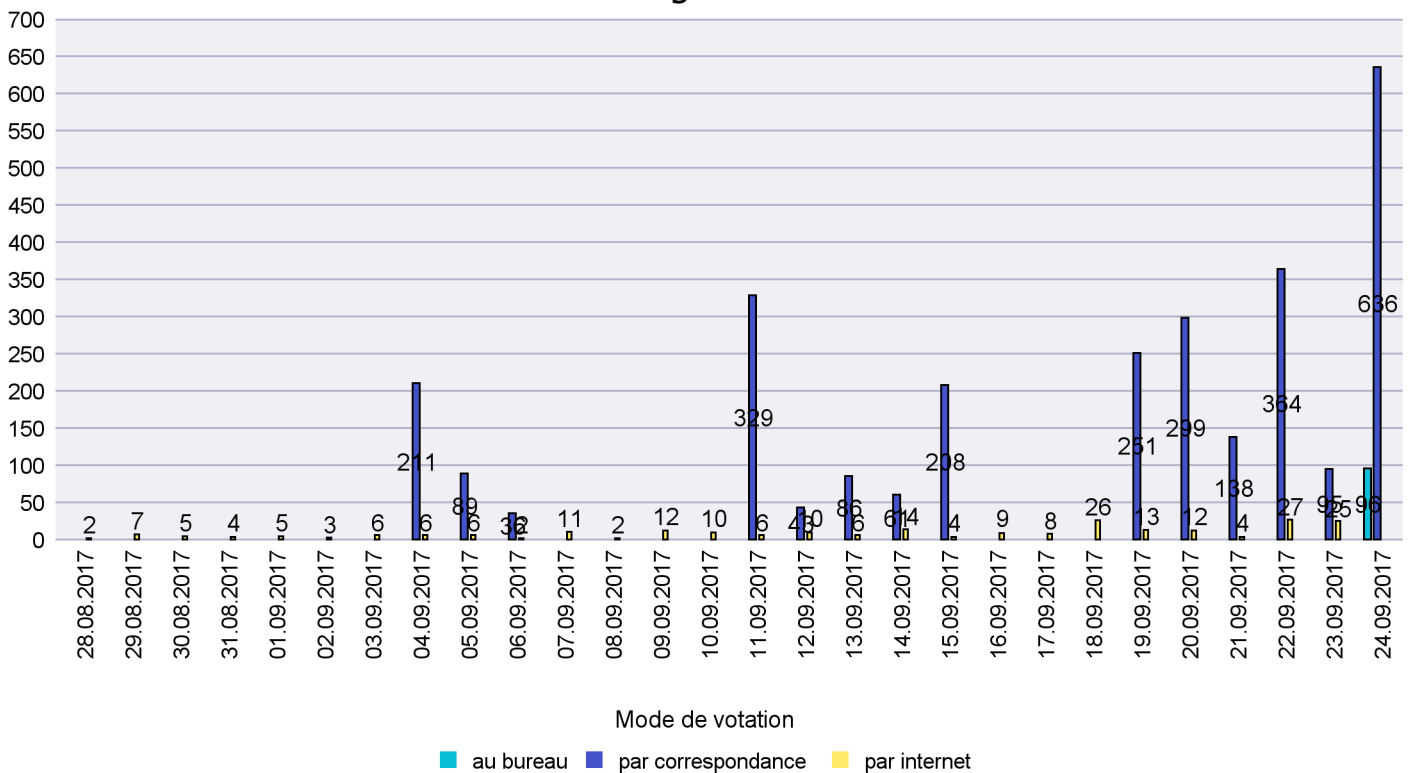

Mode de vote par classe d'âge

Jours d'enregistrement des votes

Canton de Neuchâtel - Statistique du mode de vote

Date : 22.10.2017

Scrutin : 24.09.2017

Commune : Val-de-Ruz

Mode de vote par classe d'âge

Jours d'enregistrement des votes

Canton de Neuchâtel - Statistique du mode de vote

Date : 22.10.2017

Scrutin : 24.09.2017

Commune : Val-de-Travers

Mode de vote par classe d'âge

Jours d'enregistrement des votes

Canton de Neuchâtel - Statistique du mode de vote

Date : 22.10.2017

Scrutin : 24.09.2017

Commune : Vaumarcus

Mode de vote par classe d'âge

Jours d'enregistrement des votes