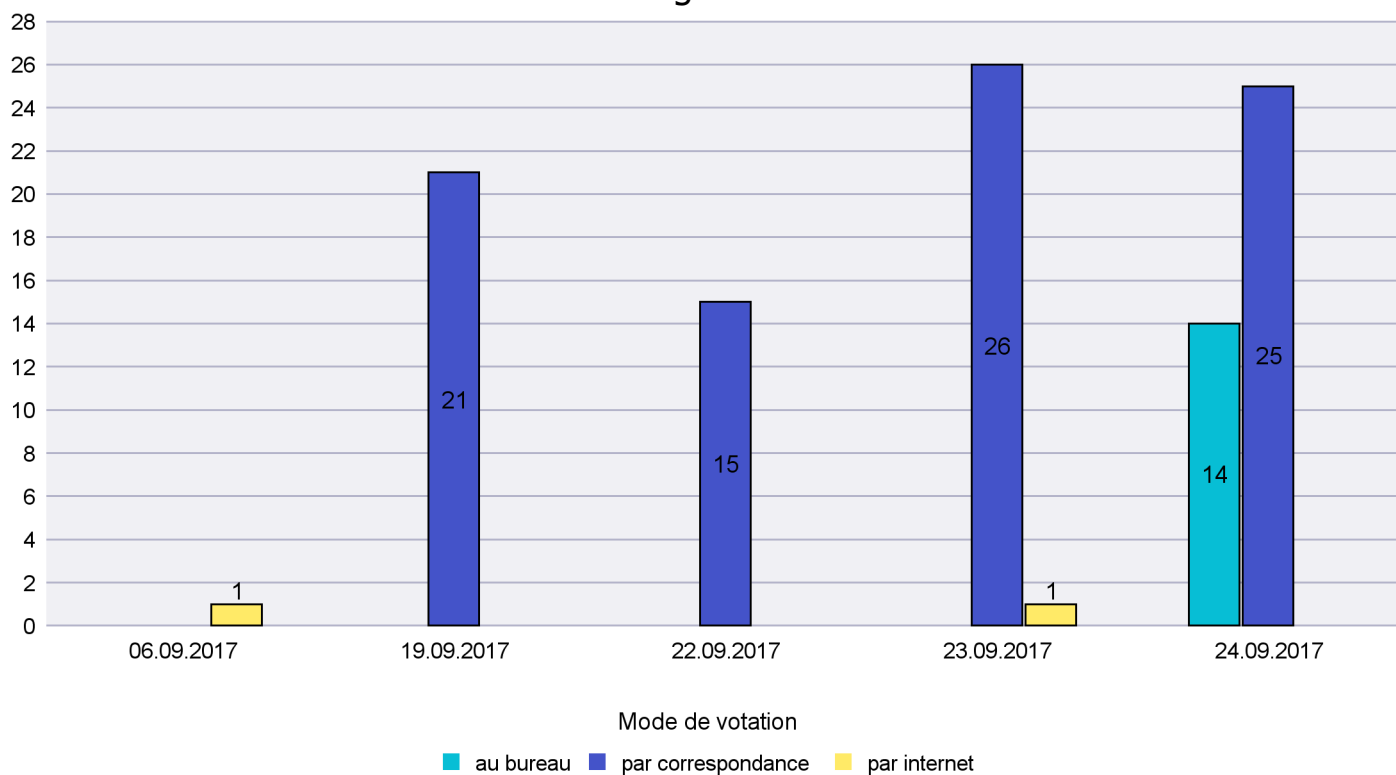

Jours d'enregistrement des votes

Scrutin : 24.09.2017

Commune : Fresens

Mode de vote par classe d'âge

Jours d'enregistrement des votes

Canton de Neuchâtel - Statistique du mode de vote

Date : 22.10.2017

Scrutin : 24.09.2017

Commune : Gorgier

Mode de vote par classe d'âge

Jours d'enregistrement des votes

Scrutin : 24.09.2017

Commune : Hauterive

Mode de vote par classe d'âge

Jours d'enregistrement des votes

Scrutin : 24.09.2017