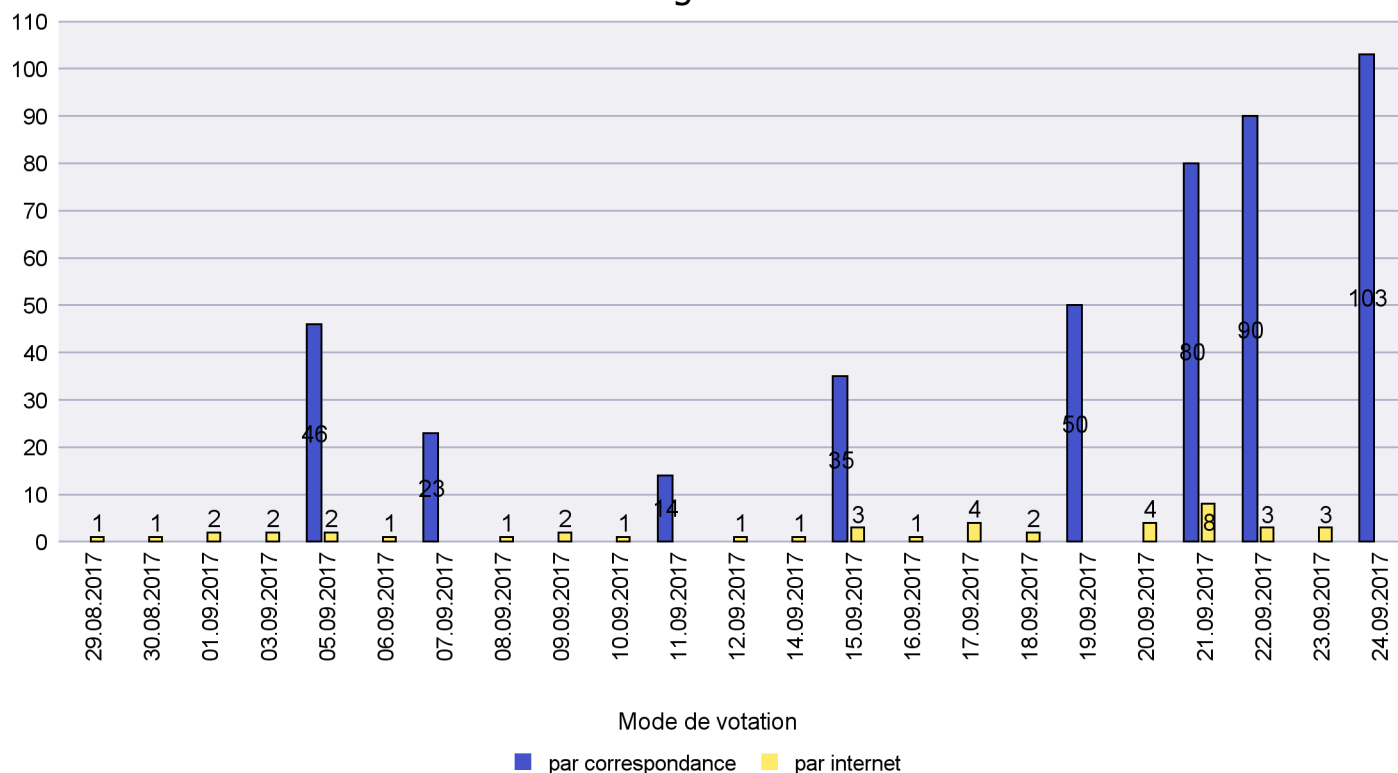

Commune : Le Locle

Mode de vote par classe d'âge

Jours d'enregistrement des votes

Scrutin : 24.09.2017

Commune : Les Brenets

Mode de vote par classe d'âge

Jours d'enregistrement des votes

Canton de Neuchâtel - Statistique du mode de vote

Date : 22.10.2017

Scrutin : 24.09.2017

Commune : Les Planchettes

Mode de vote par classe d'âge

Jours d'enregistrement des votes

Scrutin : 24.09.2017

Commune : Les Ponts-de-Martel

Mode de vote par classe d'âge

Jours d'enregistrement des votes

Scrutin : 24.09.2017

Commune : Les Verrières

Mode de vote par classe d'âge

Jours d'enregistrement des votes

Canton de Neuchâtel - Statistique du mode de vote

Date : 22.10.2017