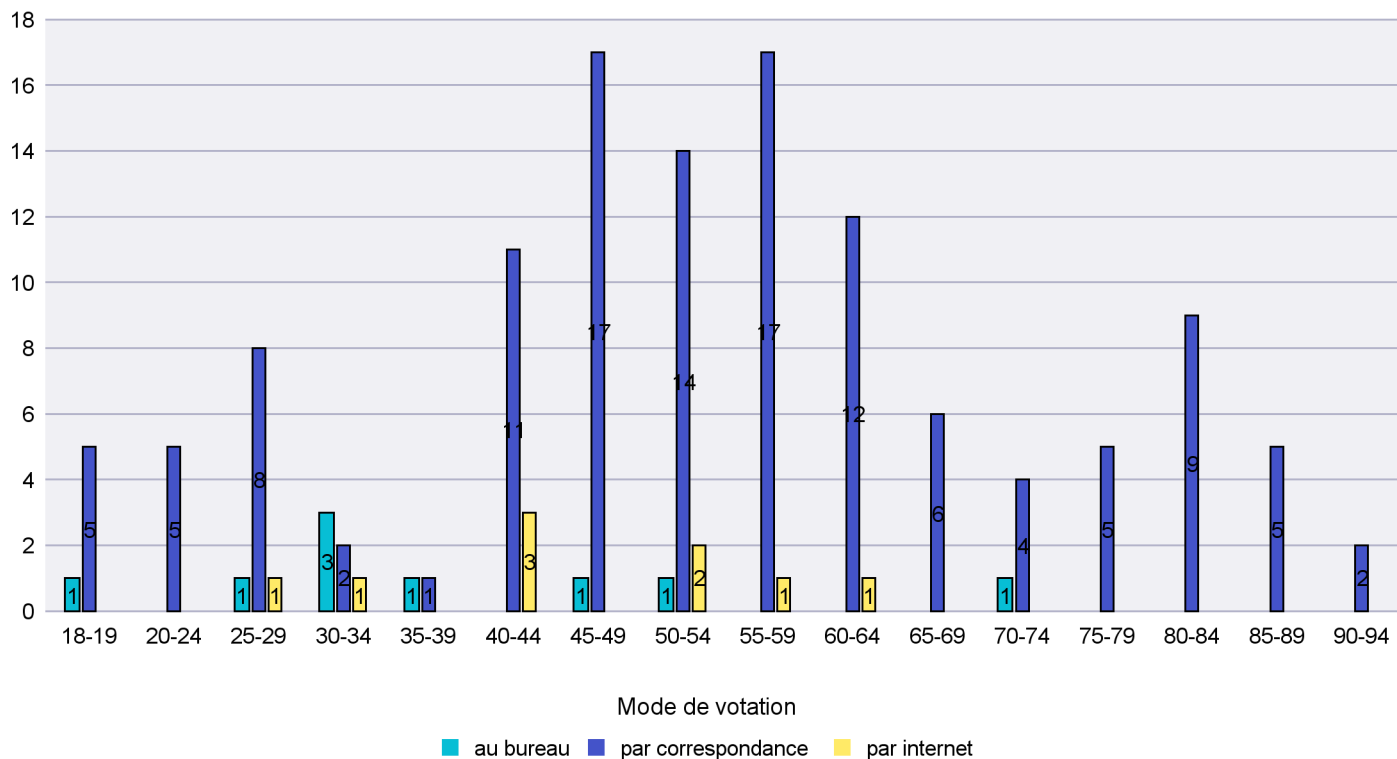

Jours d'enregistrement des votes

Scrutin : 24.09.2017

Commune : La Sagne

Mode de vote par classe d'âge

Jours d'enregistrement des votes

Canton de Neuchâtel - Statistique du mode de vote

Date : 22.10.2017

Scrutin : 24.09.2017

Commune : La Tène

Mode de vote par classe d'âge

Jours d'enregistrement des votes

Scrutin : 24.09.2017

Commune : Le Cerneux-Péquignot

Mode de vote par classe d'âge

Jours d'enregistrement des votes

Canton de Neuchâtel - Statistique du mode de vote

Date : 22.10.2017

Scrutin : 24.09.2017

Commune : Le Landeron

Mode de vote par classe d'âge

Jours d'enregistrement des votes

Canton de Neuchâtel - Statistique du mode de vote

Date : 22.10.2017

Scrutin : 24.09.2017