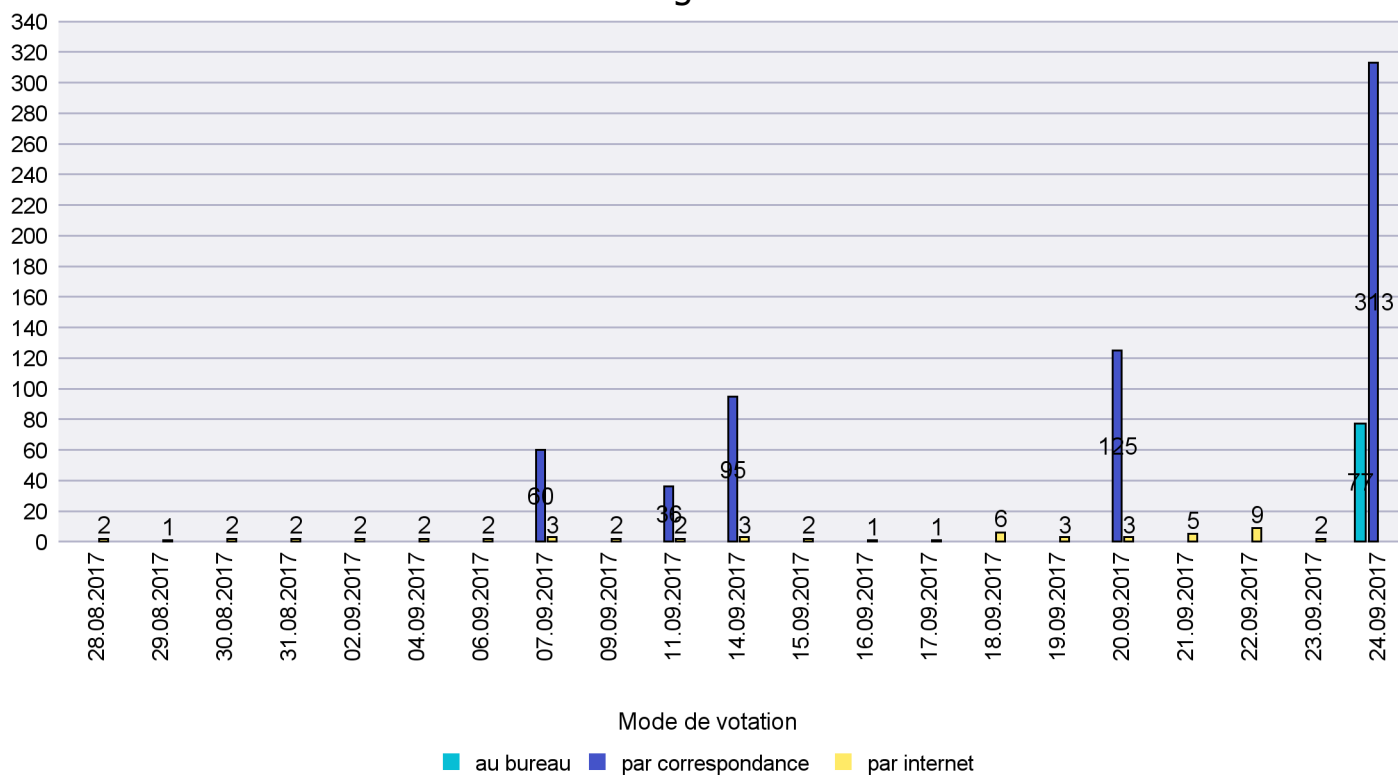

Scrutin : 24.09.2017

Commune : Neuchâtel

Mode de vote par classe d'âge

Jours d'enregistrement des votes

Scrutin : 24.09.2017

Commune : Peseux

Mode de vote par classe d'âge

Jours d'enregistrement des votes

Canton de Neuchâtel - Statistique du mode de vote

Date : 22.10.2017

Scrutin : 24.09.2017

Commune : Rochefort

Mode de vote par classe d'âge

Jours d'enregistrement des votes

Scrutin : 24.09.2017

Commune : Saint-Aubin-Sauges

Mode de vote par classe d'âge

Jours d'enregistrement des votes

Scrutin : 24.09.2017

Commune : Saint-Blaise

Mode de vote par classe d'âge

Jours d'enregistrement des votes

Scrutin : 24.09.2017

Commune : Valangin