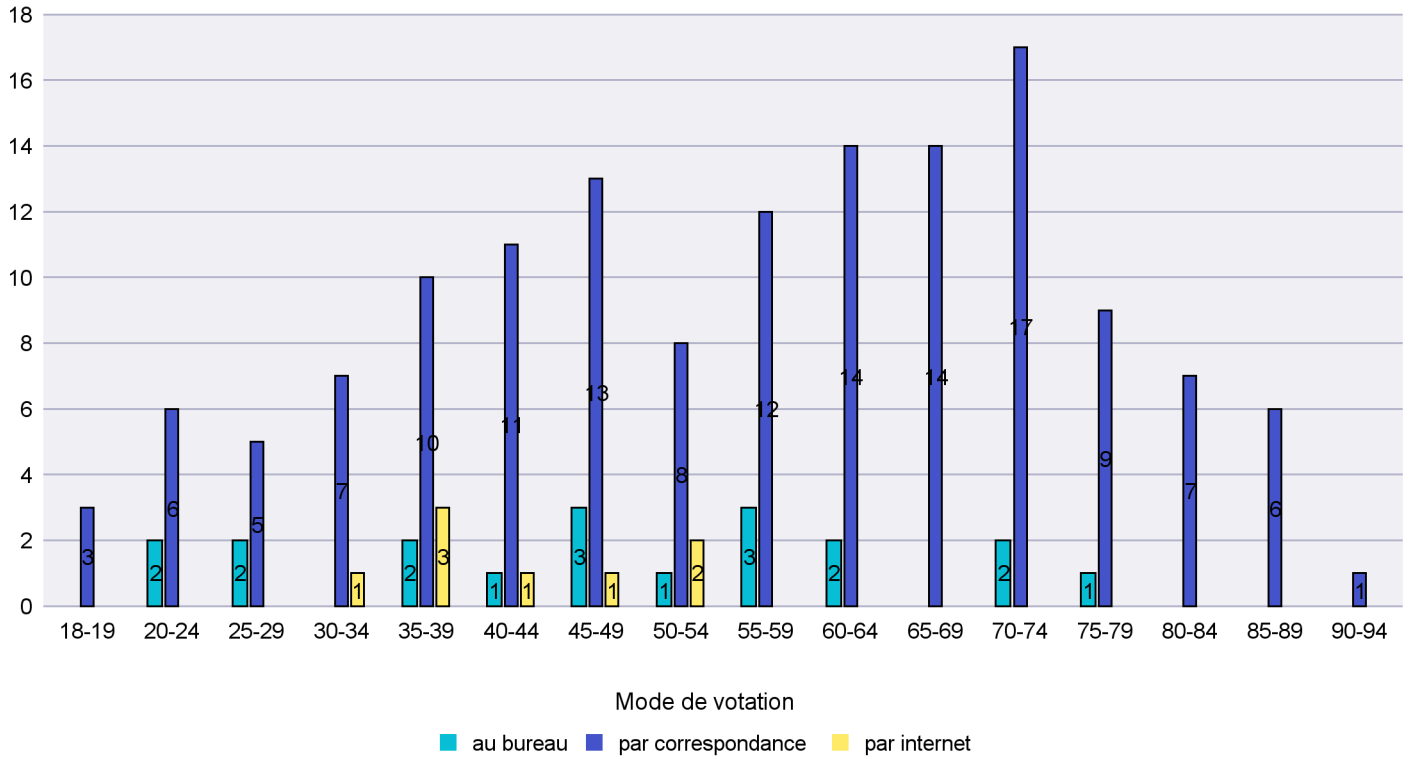

Canton de Neuchâtel - Statistique du mode de vote

Date : 22.10.2017

Scrutin : 24.09.2017

Commune : Rochefort

Mode de vote par classe d'âge

Jours d'enregistrement des votes

Scrutin : 24.09.2017

Commune : Saint-Aubin-Sauges

Mode de vote par classe d'âge

Jours d'enregistrement des votes

Scrutin : 24.09.2017

Commune : Saint-Blaise

Mode de vote par classe d'âge

Jours d'enregistrement des votes

Scrutin : 24.09.2017

Commune : Valangin

Mode de vote par classe d'âge

Jours d'enregistrement des votes

Canton de Neuchâtel - Statistique du mode de vote

Date : 22.10.2017

Scrutin : 24.09.2017

Commune : Val-de-Ruz

Mode de vote par classe d'âge

Jours d'enregistrement des votes