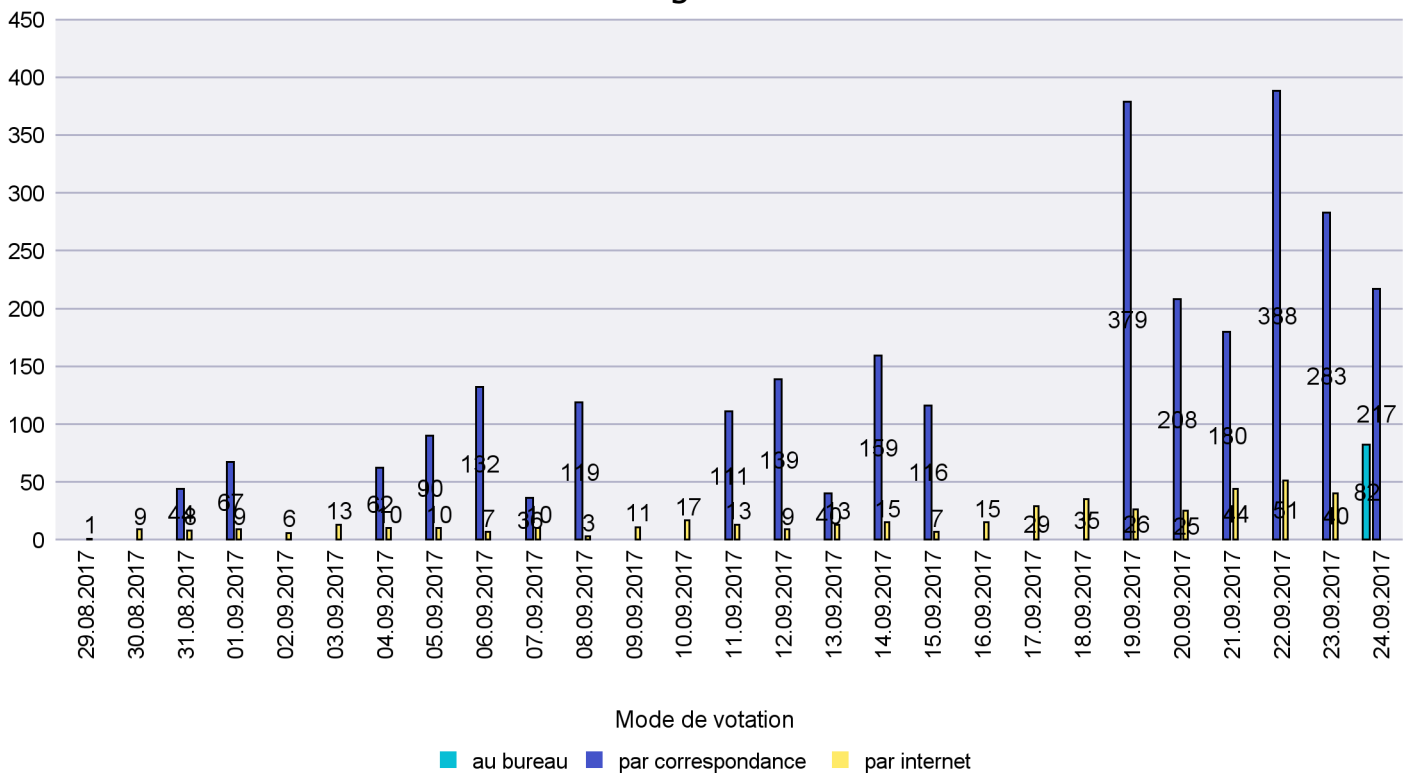

Jours d'enregistrement des votes

Scrutin : 24.09.2017

Commune : Les Verrières

Mode de vote par classe d'âge

Jours d'enregistrement des votes

Canton de Neuchâtel - Statistique du mode de vote

Date : 22.10.2017

Scrutin : 24.09.2017

Commune : Lignières

Mode de vote par classe d'âge

Jours d'enregistrement des votes

Canton de Neuchâtel - Statistique du mode de vote

Date : 22.10.2017

Scrutin : 24.09.2017

Commune : Milvignes

Mode de vote par classe d'âge

Jours d'enregistrement des votes

Canton de Neuchâtel - Statistique du mode de vote

Date : 22.10.2017

Scrutin : 24.09.2017

Commune : Montalchez

Mode de vote par classe d'âge

Jours d'enregistrement des votes