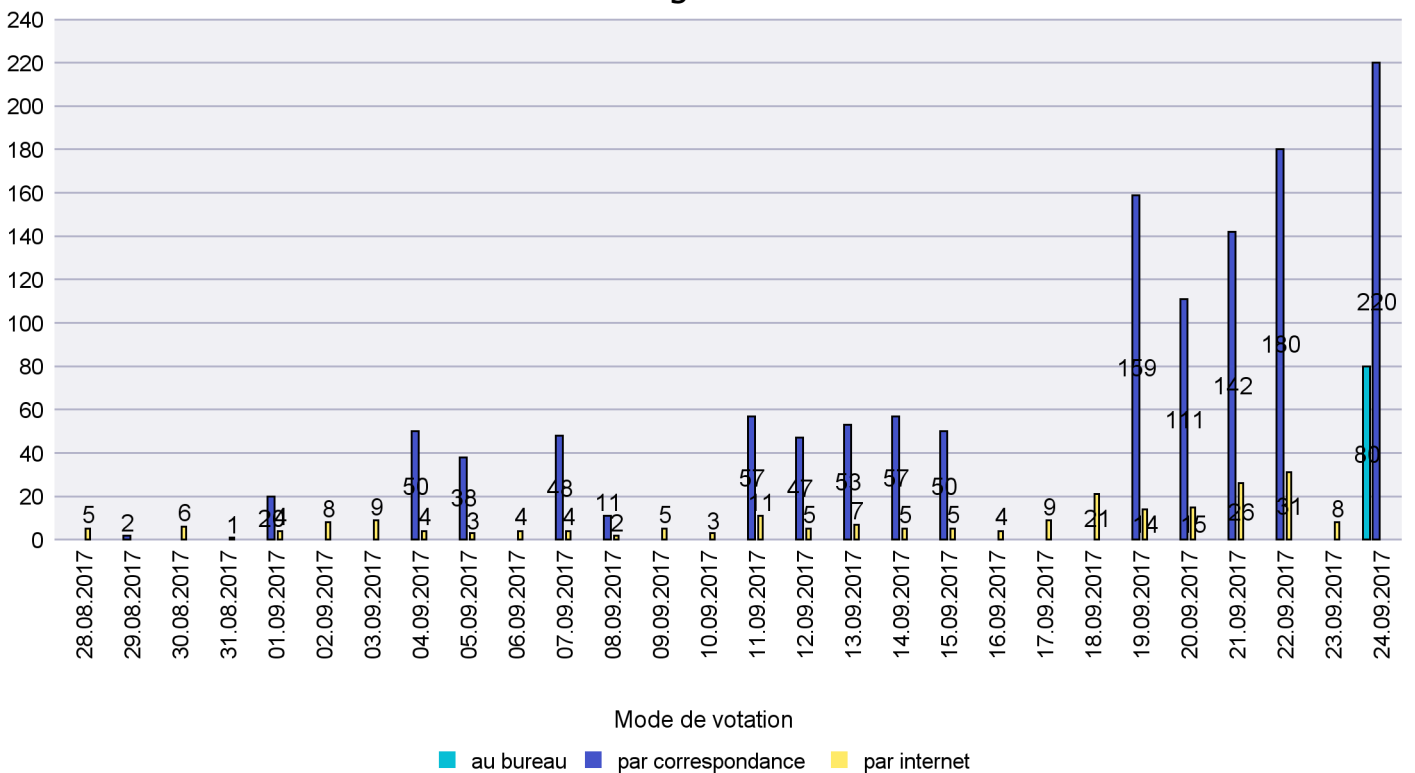

Scrutin : 24.09.2017

Commune : Bevaix

Mode de vote par classe d'âge

Jours d'enregistrement des votes

Scrutin : 24.09.2017

Commune : Boudry

Mode de vote par classe d'âge

Jours d'enregistrement des votes

Scrutin : 24.09.2017

Commune : Brot-Plamboz

Mode de vote par classe d'âge

Jours d'enregistrement des votes

Scrutin : 24.09.2017

Commune : Commune Commission

Mode de vote par classe d'âge

Jours d'enregistrement des votes