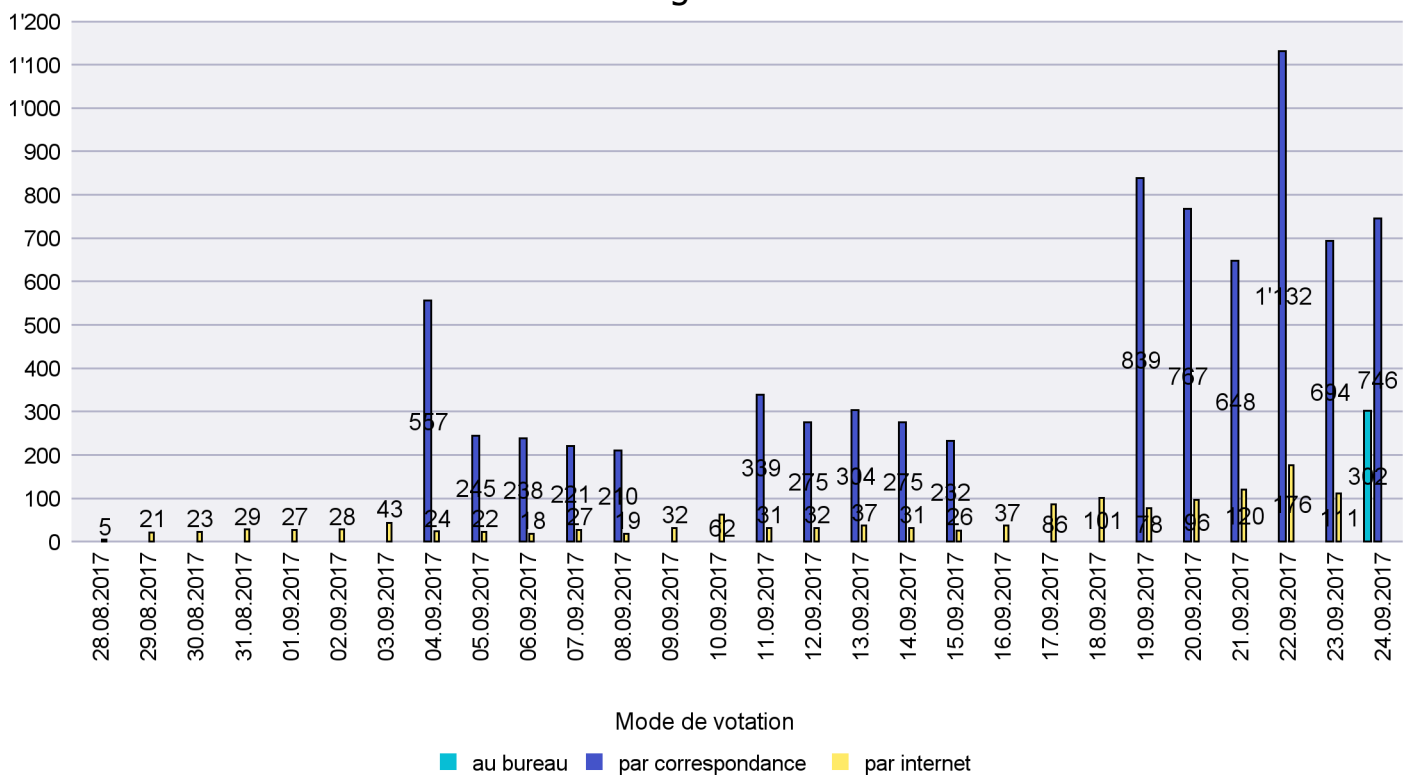

Scrutin : 24.09.2017

Commune : Lignières

Mode de vote par classe d'âge

Jours d'enregistrement des votes

Canton de Neuchâtel - Statistique du mode de vote

Date : 22.10.2017

Scrutin : 24.09.2017

Commune : Milvignes

Mode de vote par classe d'âge

Jours d'enregistrement des votes

Canton de Neuchâtel - Statistique du mode de vote

Date : 22.10.2017

Scrutin : 24.09.2017

Commune : Montalchez

Mode de vote par classe d'âge

Jours d'enregistrement des votes

Scrutin : 24.09.2017

Commune : Neuchâtel

Mode de vote par classe d'âge

Jours d'enregistrement des votes

Scrutin : 24.09.2017

Commune : Peseux

Mode de vote par classe d'âge

Jours d'enregistrement des votes