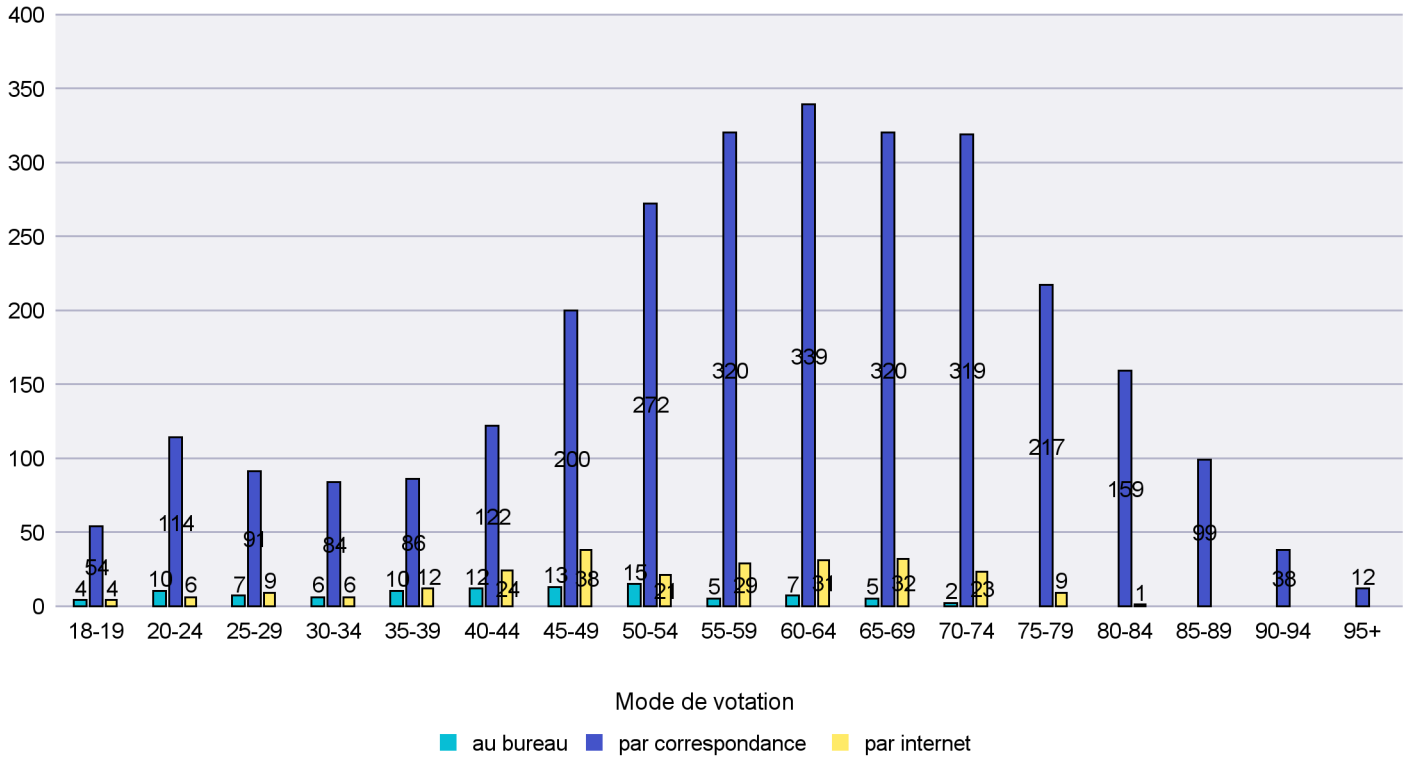

Mode de vote par classe d'âge

Jours d'enregistrement des votes

Scrutin : 24.09.2017

Commune : Saint-Blaise

Mode de vote par classe d'âge

Jours d'enregistrement des votes

Scrutin : 24.09.2017

Commune : Valangin

Mode de vote par classe d'âge

Jours d'enregistrement des votes

Canton de Neuchâtel - Statistique du mode de vote

Date : 22.10.2017

Scrutin : 24.09.2017

Commune : Val-de-Ruz

Mode de vote par classe d'âge

Jours d'enregistrement des votes

Canton de Neuchâtel - Statistique du mode de vote

Date : 22.10.2017

Scrutin : 24.09.2017

Commune : Val-de-Travers

Mode de vote par classe d'âge

Jours d'enregistrement des votes

Canton de Neuchâtel - Statistique du mode de vote

Date : 22.10.2017

Scrutin : 24.09.2017

Commune : Vaumarcus

Mode de vote par classe d'âge

Jours d'enregistrement des votes