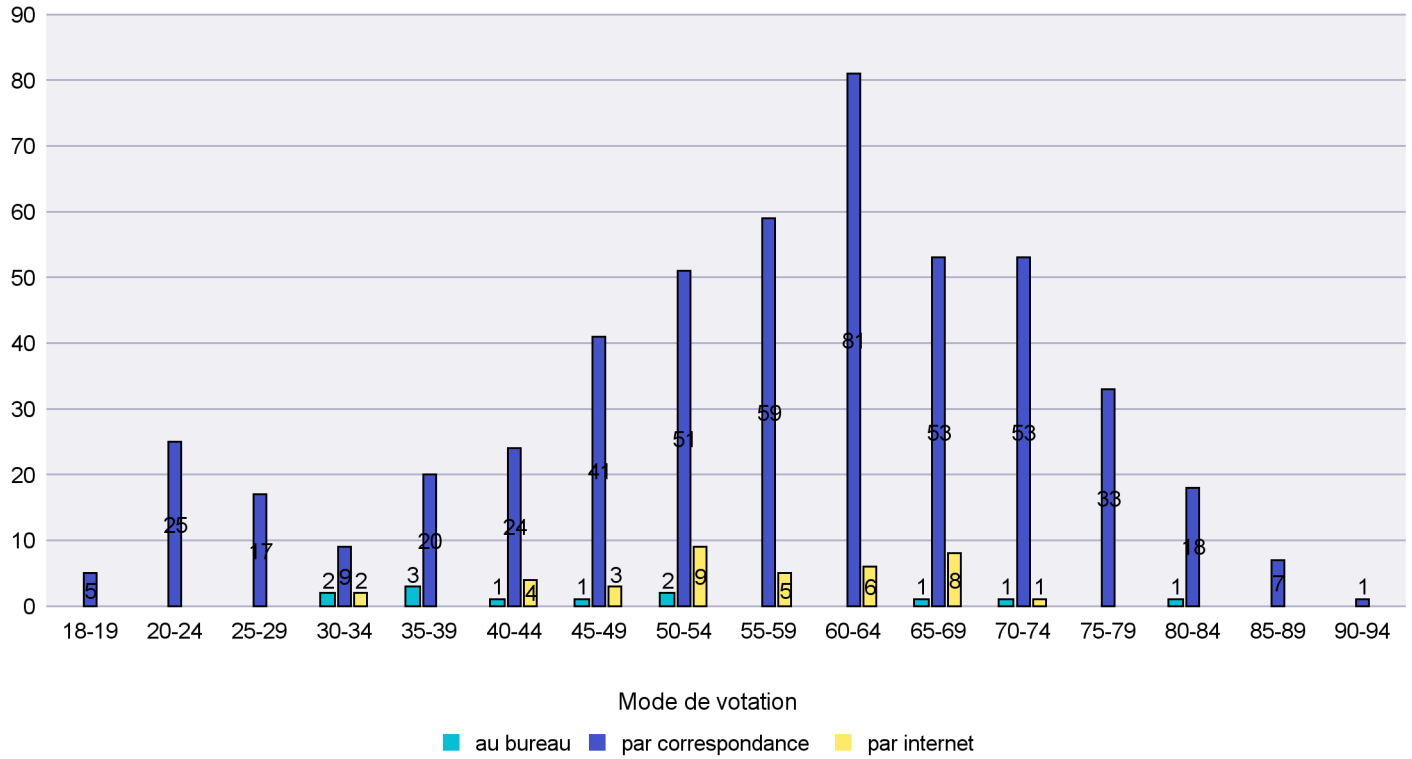

Scrutin : 24.09.2017

Commune : Brot-Plamboz

Mode de vote par classe d'âge

Jours d'enregistrement des votes

Scrutin : 24.09.2017

Commune : Commune Commission

Mode de vote par classe d'âge

Jours d'enregistrement des votes

Canton de Neuchâtel - Statistique du mode de vote

Date : 22.10.2017

Scrutin : 24.09.2017

Commune : Corcelles-Cormondrèche

Mode de vote par classe d'âge

Jours d'enregistrement des votes

Scrutin : 24.09.2017

Commune : Cornaux

Mode de vote par classe d'âge

Jours d'enregistrement des votes

Scrutin : 24.09.2017

Commune : Cortaillod

Mode de vote par classe d'âge

Jours d'enregistrement des votes

Canton de Neuchâtel - Statistique du mode de vote

Date : 22.10.2017

Scrutin : 24.09.2017

Commune : Cressier

Mode de vote par classe d'âge

Jours d'enregistrement des votes

Scrutin : 24.09.2017

Commune : Enges

Mode de vote par classe d'âge