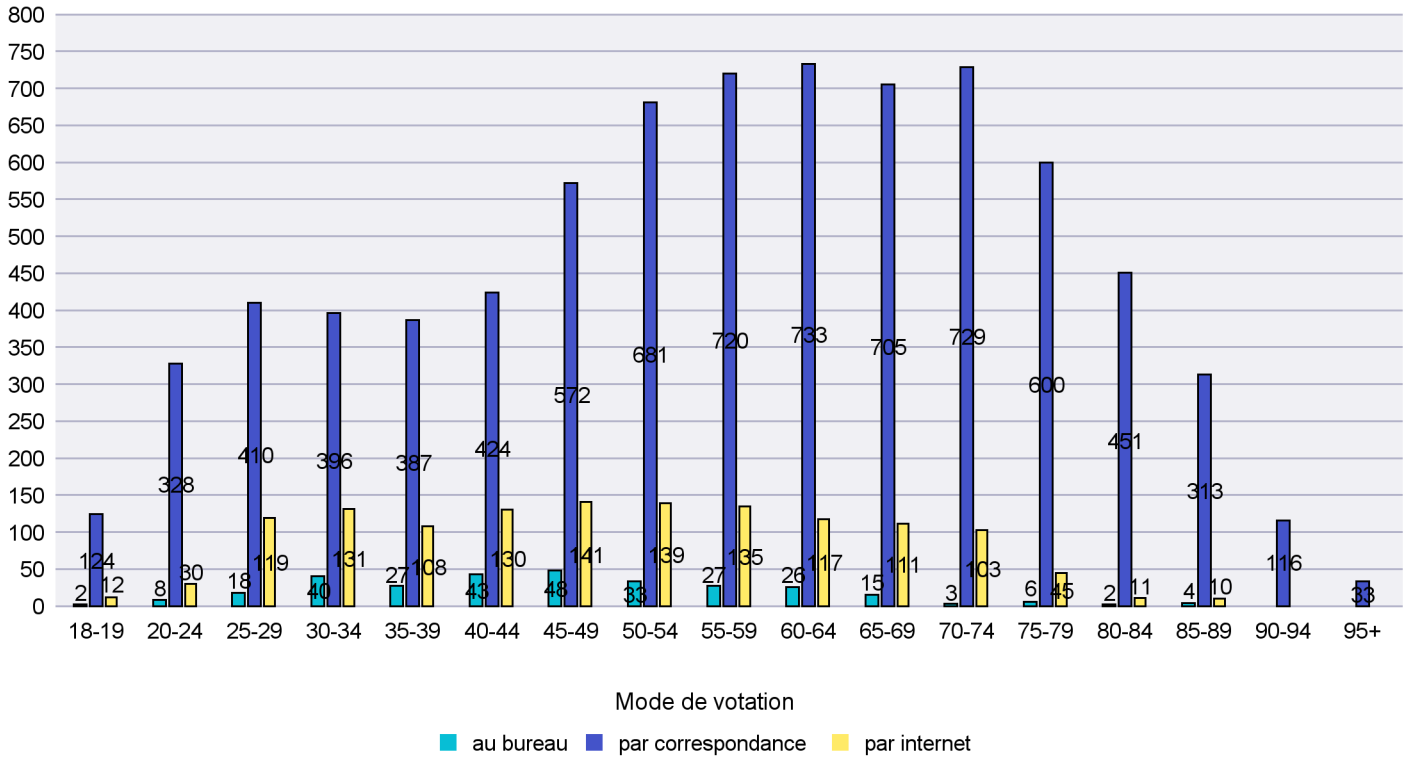

Scrutin : 24.09.2017

Commune : Lignières

Mode de vote par classe d'âge

Jours d'enregistrement des votes

Canton de Neuchâtel - Statistique du mode de vote

Date : 22.10.2017

Scrutin : 24.09.2017

Commune : Milvignes

Mode de vote par classe d'âge

Jours d'enregistrement des votes

Canton de Neuchâtel - Statistique du mode de vote

Date : 22.10.2017

Scrutin : 24.09.2017

Commune : Montalchez

Mode de vote par classe d'âge

Jours d'enregistrement des votes

Scrutin : 24.09.2017

Commune : Neuchâtel

Mode de vote par classe d'âge

Jours d'enregistrement des votes

Scrutin : 24.09.2017

Commune : Peseux

Mode de vote par classe d'âge

Jours d'enregistrement des votes

Canton de Neuchâtel - Statistique du mode de vote

Date : 22.10.2017

Scrutin : 24.09.2017

Commune : Rochefort

Mode de vote par classe d'âge

Jours d'enregistrement des votes

Scrutin : 24.09.2017

Commune : Saint-Aubin-Sauges