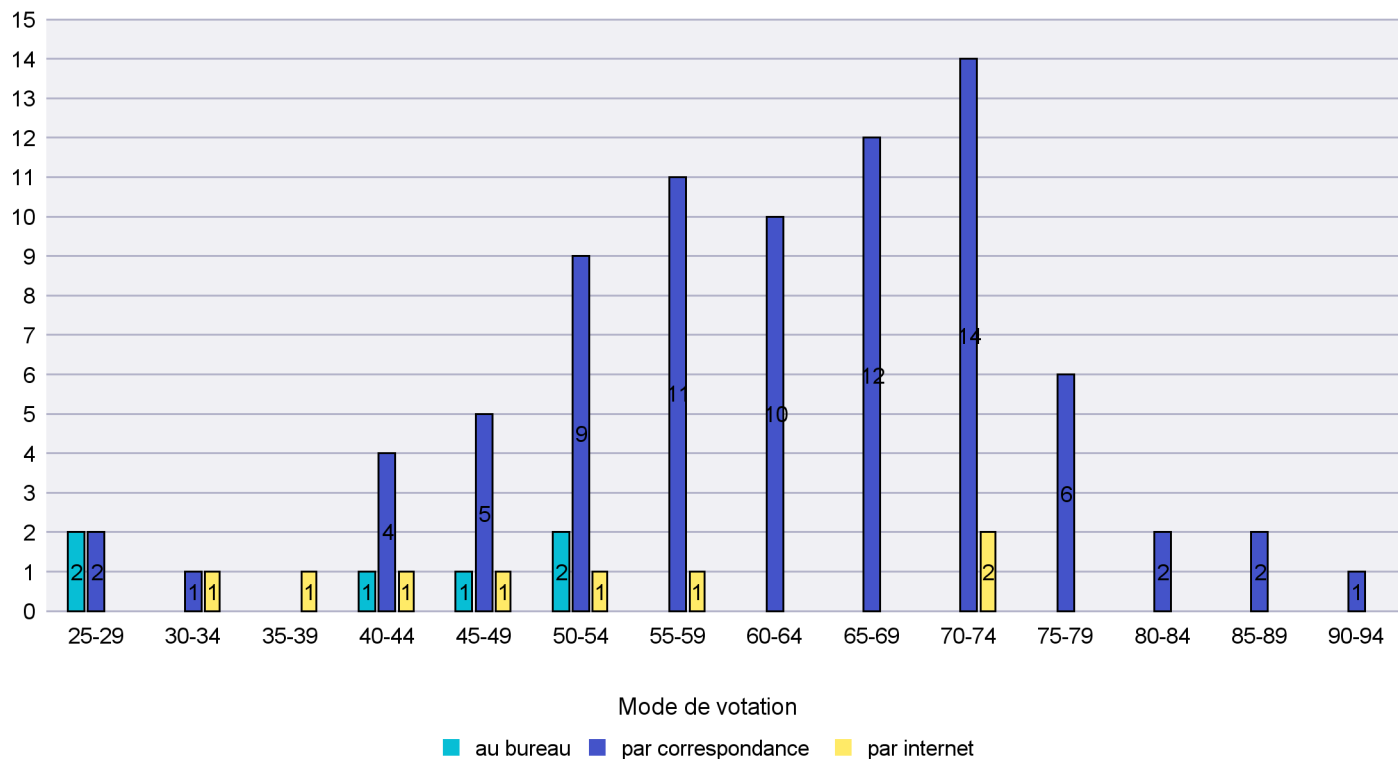

Mode de vote par classe d'âge

Jours d'enregistrement des votes

Canton de Neuchâtel - Statistique du mode de vote

Date : 22.10.2017

Scrutin : 24.09.2017

Commune : Val-de-Ruz

Mode de vote par classe d'âge

Jours d'enregistrement des votes

Canton de Neuchâtel - Statistique du mode de vote

Date : 22.10.2017

Scrutin : 24.09.2017

Commune : Val-de-Travers

Mode de vote par classe d'âge

Jours d'enregistrement des votes

Canton de Neuchâtel - Statistique du mode de vote

Date : 22.10.2017

Scrutin : 24.09.2017

Commune : Vaumarcus

Mode de vote par classe d'âge

Jours d'enregistrement des votes