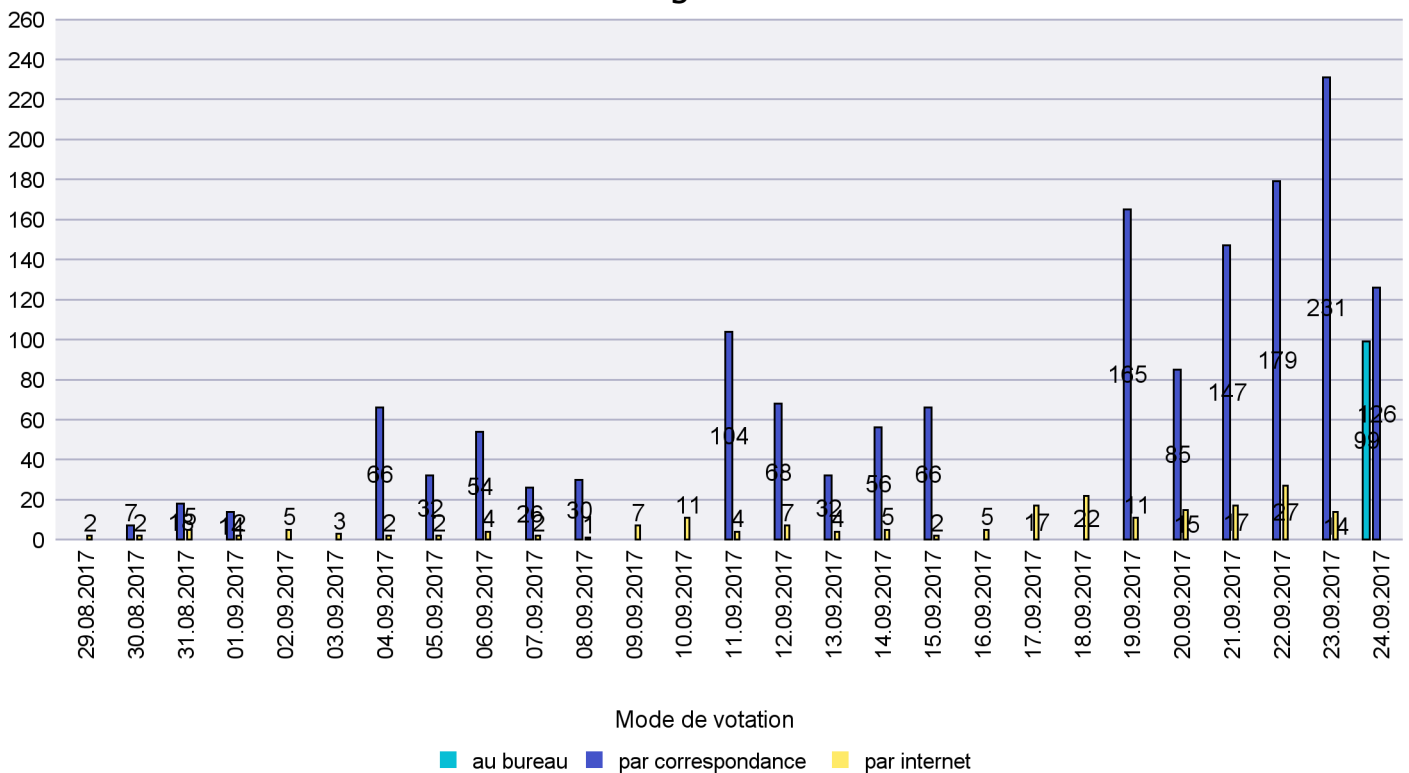

Canton de Neuchâtel - Statistique du mode de vote

Date : 22.10.2017

Scrutin : 24.09.2017

Commune : Corcelles-Cormondrèche

Mode de vote par classe d'âge

Jours d'enregistrement des votes

Scrutin : 24.09.2017

Commune : Cornaux

Mode de vote par classe d'âge

Jours d'enregistrement des votes

Scrutin : 24.09.2017

Commune : Cortaillod

Mode de vote par classe d'âge

Jours d'enregistrement des votes

Canton de Neuchâtel - Statistique du mode de vote