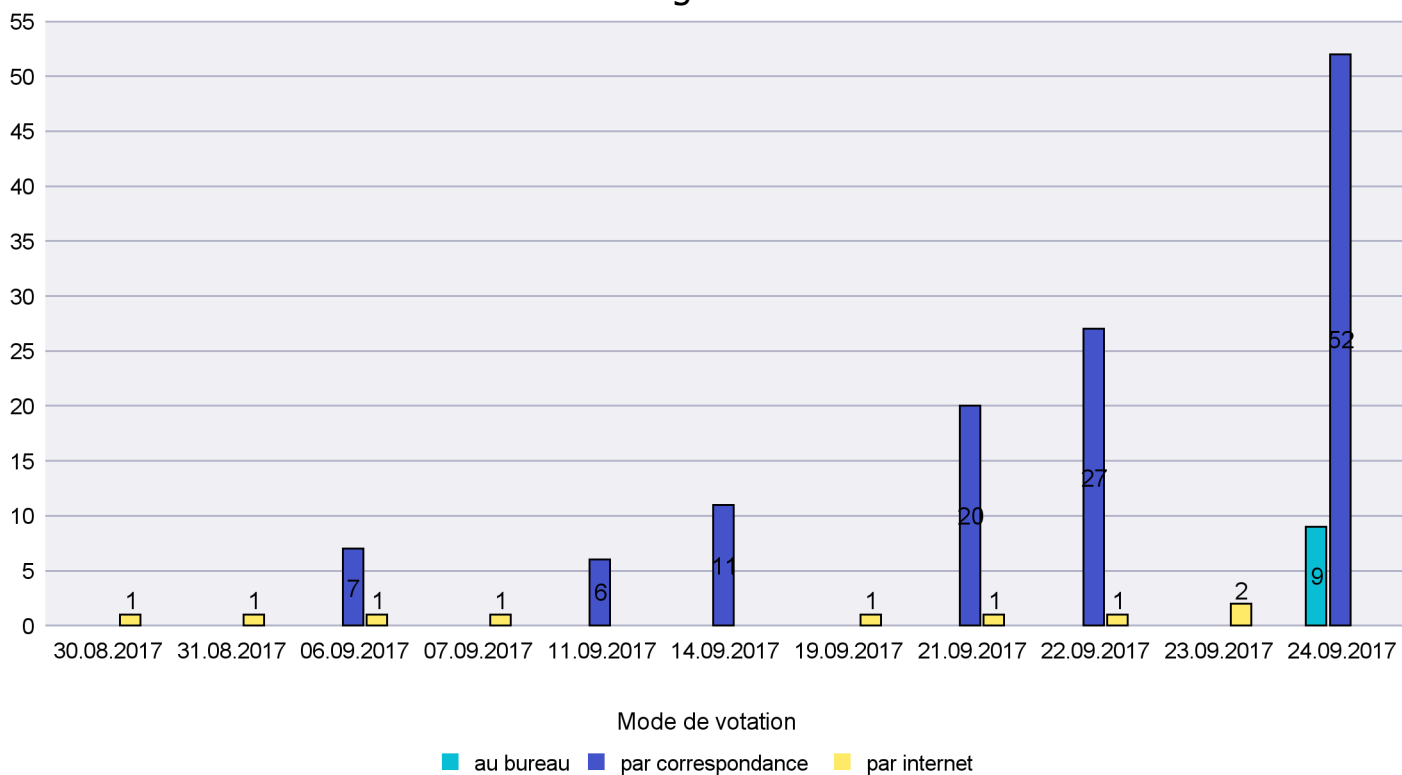

Jours d'enregistrement des votes

Scrutin : 24.09.2017

Commune : La Sagne

Mode de vote par classe d'âge

Jours d'enregistrement des votes

Canton de Neuchâtel - Statistique du mode de vote

Date : 22.10.2017

Scrutin : 24.09.2017

Commune : La Tène

Mode de vote par classe d'âge

Jours d'enregistrement des votes

Scrutin : 24.09.2017

Commune : Le Cerneux-Péquignot

Mode de vote par classe d'âge

Jours d'enregistrement des votes

Canton de Neuchâtel - Statistique du mode de vote

Date : 22.10.2017

Scrutin : 24.09.2017

Commune : Le Landeron

Mode de vote par classe d'âge

Jours d'enregistrement des votes

Canton de Neuchâtel - Statistique du mode de vote

Date : 22.10.2017

Scrutin : 24.09.2017