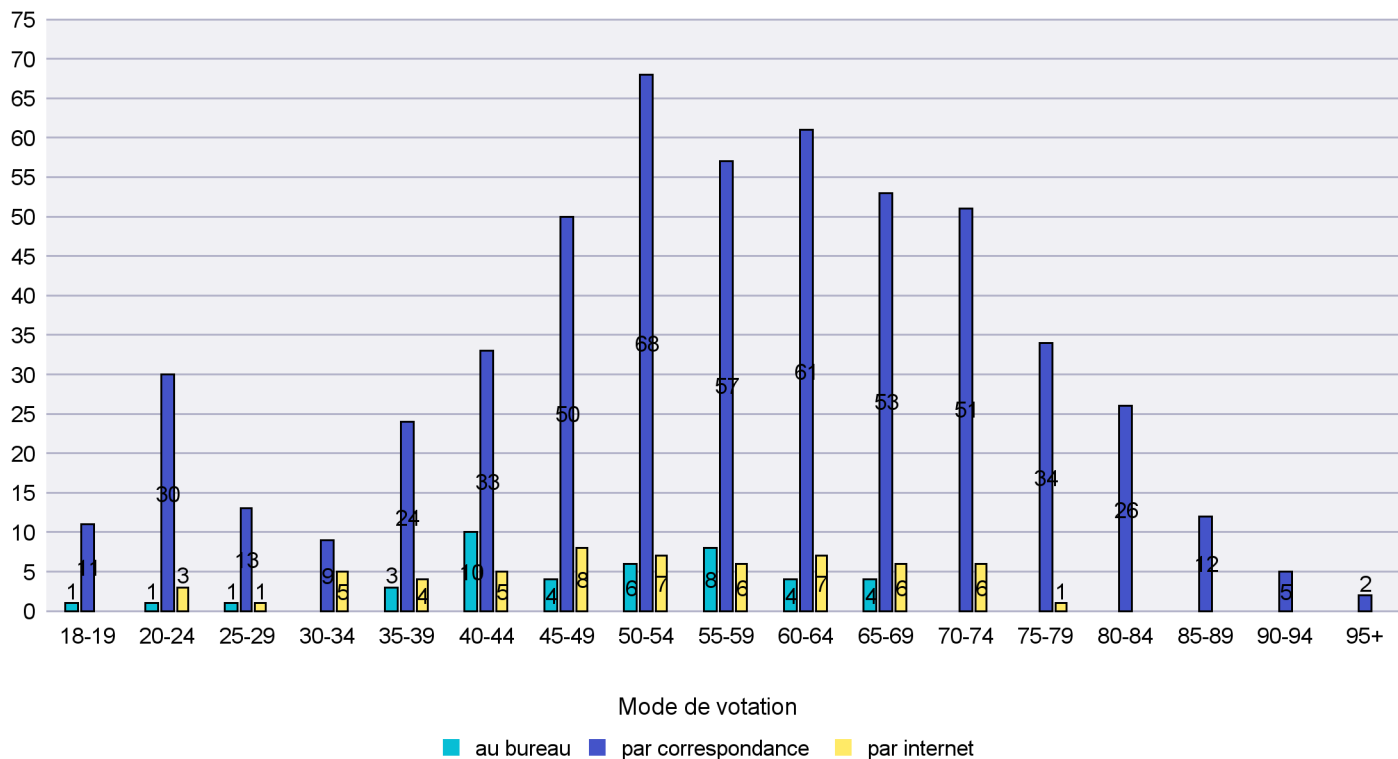

Canton de Neuchâtel - Statistique du mode de vote

Date : 22.10.2017

Scrutin : 24.09.2017

Commune : Corcelles-Cormondrèche

Mode de vote par classe d'âge

Jours d'enregistrement des votes

Scrutin : 24.09.2017

Commune : Cornaux

Mode de vote par classe d'âge

Jours d'enregistrement des votes

Scrutin : 24.09.2017

Commune : Cortaillod

Mode de vote par classe d'âge

Jours d'enregistrement des votes

Canton de Neuchâtel - Statistique du mode de vote

Date : 22.10.2017

Scrutin : 24.09.2017

Commune : Cressier

Mode de vote par classe d'âge

Jours d'enregistrement des votes

Scrutin : 24.09.2017

Commune : Enges

Mode de vote par classe d'âge