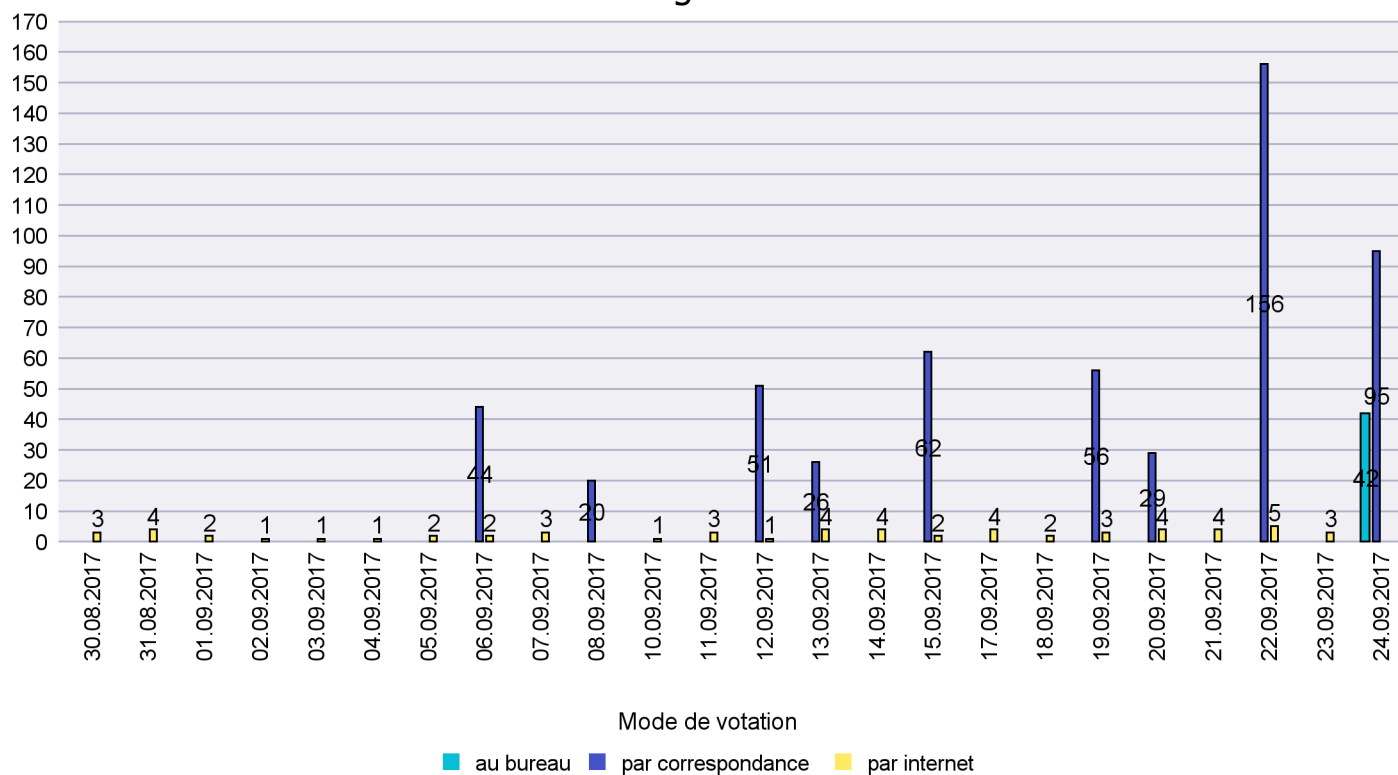

Mode de vote par classe d'âge

Jours d'enregistrement des votes

Scrutin : 24.09.2017

Commune : Cortaillod

Mode de vote par classe d'âge

Jours d'enregistrement des votes

Canton de Neuchâtel - Statistique du mode de vote

Date : 22.10.2017

Scrutin : 24.09.2017

Commune : Cressier

Mode de vote par classe d'âge

Jours d'enregistrement des votes

Scrutin : 24.09.2017

Commune : Enges

Mode de vote par classe d'âge

Jours d'enregistrement des votes

Scrutin : 24.09.2017

Commune : Fresens

Mode de vote par classe d'âge

Jours d'enregistrement des votes

Canton de Neuchâtel - Statistique du mode de vote

Date : 22.10.2017

Scrutin : 24.09.2017