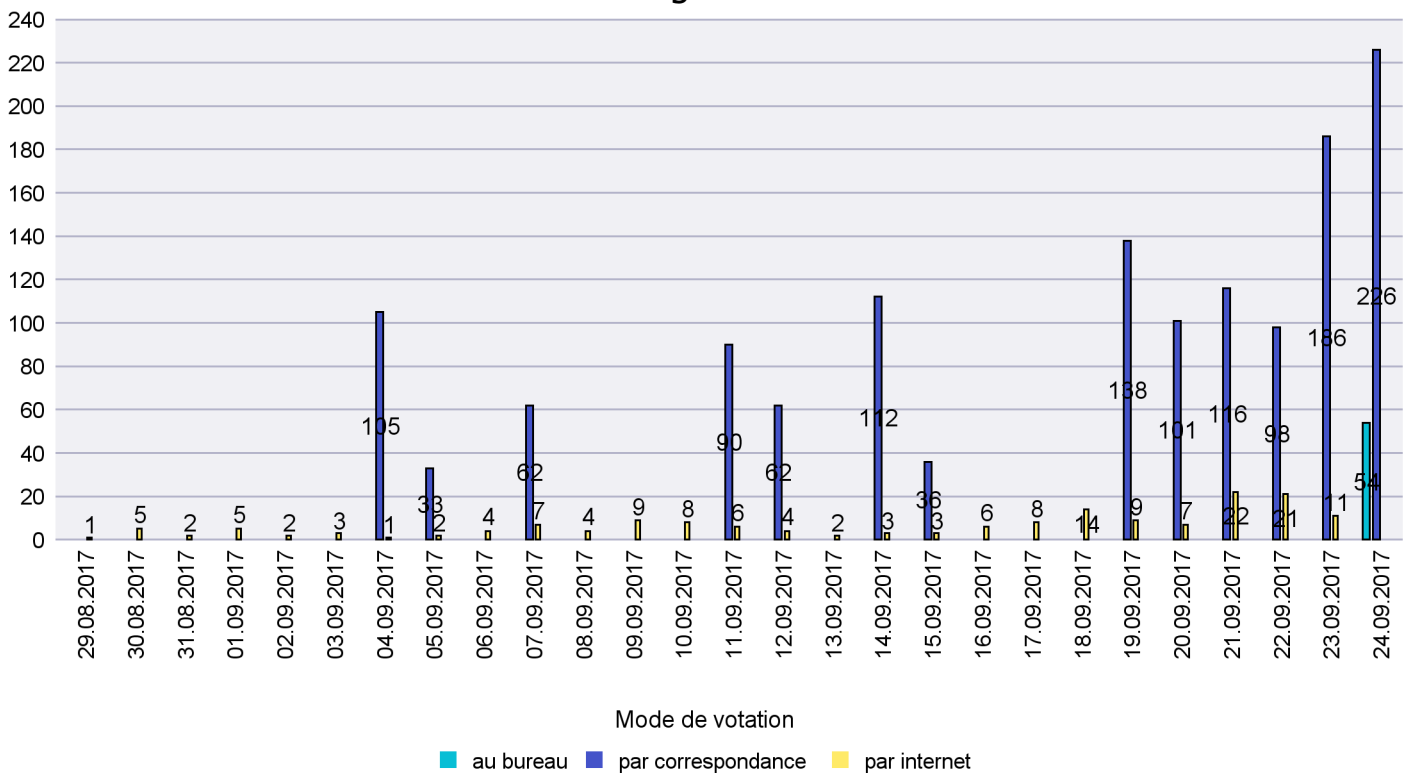

Mode de vote par classe d'âge

Jours d'enregistrement des votes

Canton de Neuchâtel - Statistique du mode de vote

Date : 22.10.2017

Scrutin : 24.09.2017

Commune : Montalchez

Mode de vote par classe d'âge

Jours d'enregistrement des votes

Scrutin : 24.09.2017

Commune : Neuchâtel

Mode de vote par classe d'âge

Jours d'enregistrement des votes

Scrutin : 24.09.2017

Commune : Peseux

Mode de vote par classe d'âge

Jours d'enregistrement des votes

Canton de Neuchâtel - Statistique du mode de vote

Date : 22.10.2017

Scrutin : 24.09.2017

Commune : Rochefort

Mode de vote par classe d'âge

Jours d'enregistrement des votes

Scrutin : 24.09.2017

Commune : Saint-Aubin-Sauges