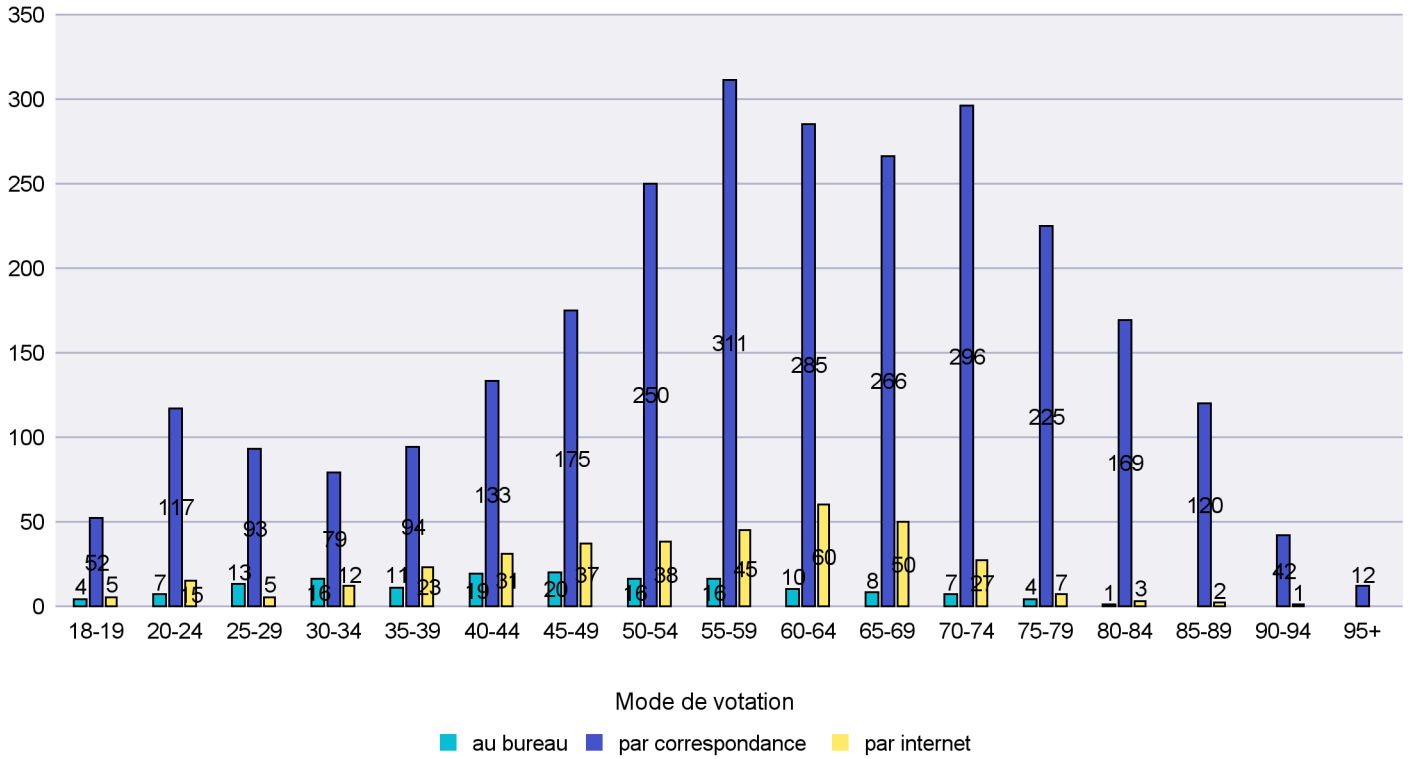

Commune : La Tène

Mode de vote par classe d'âge

Jours d'enregistrement des votes

Scrutin : 24.09.2017

Commune : Le Cerneux-Péquignot

Mode de vote par classe d'âge

Jours d'enregistrement des votes

Canton de Neuchâtel - Statistique du mode de vote

Date : 22.10.2017

Scrutin : 24.09.2017

Commune : Le Landeron

Mode de vote par classe d'âge

Jours d'enregistrement des votes

Canton de Neuchâtel - Statistique du mode de vote

Date : 22.10.2017

Scrutin : 24.09.2017

Commune : Le Locle

Mode de vote par classe d'âge

Jours d'enregistrement des votes

Scrutin : 24.09.2017

Commune : Les Brenets

Mode de vote par classe d'âge

Jours d'enregistrement des votes

Canton de Neuchâtel - Statistique du mode de vote

Date : 22.10.2017

Scrutin : 24.09.2017

Commune : Les Planchettes

Mode de vote par classe d'âge

Jours d'enregistrement des votes

Scrutin : 24.09.2017

Commune : Les Ponts-de-Martel

Mode de vote par classe d'âge