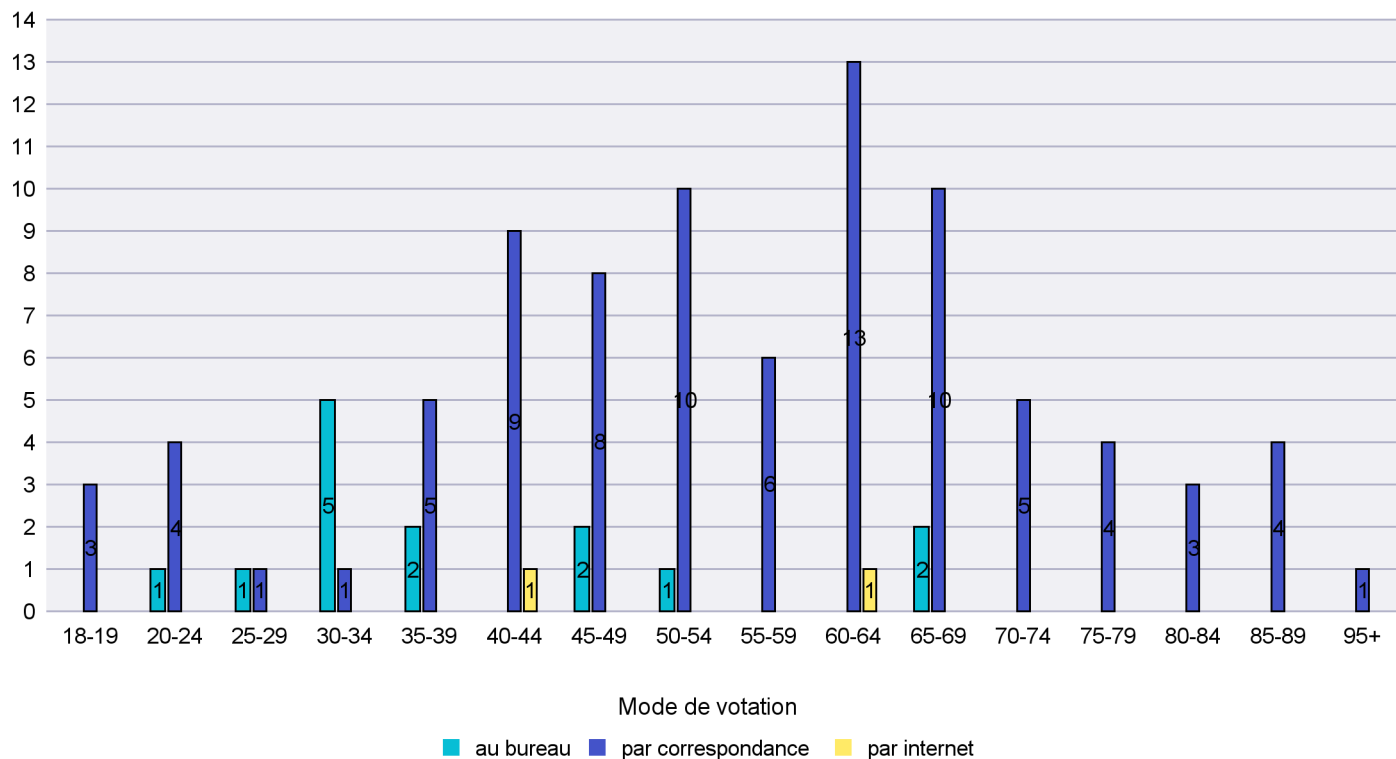

Scrutin : 24.09.2017

Commune : Fresens

Mode de vote par classe d'âge