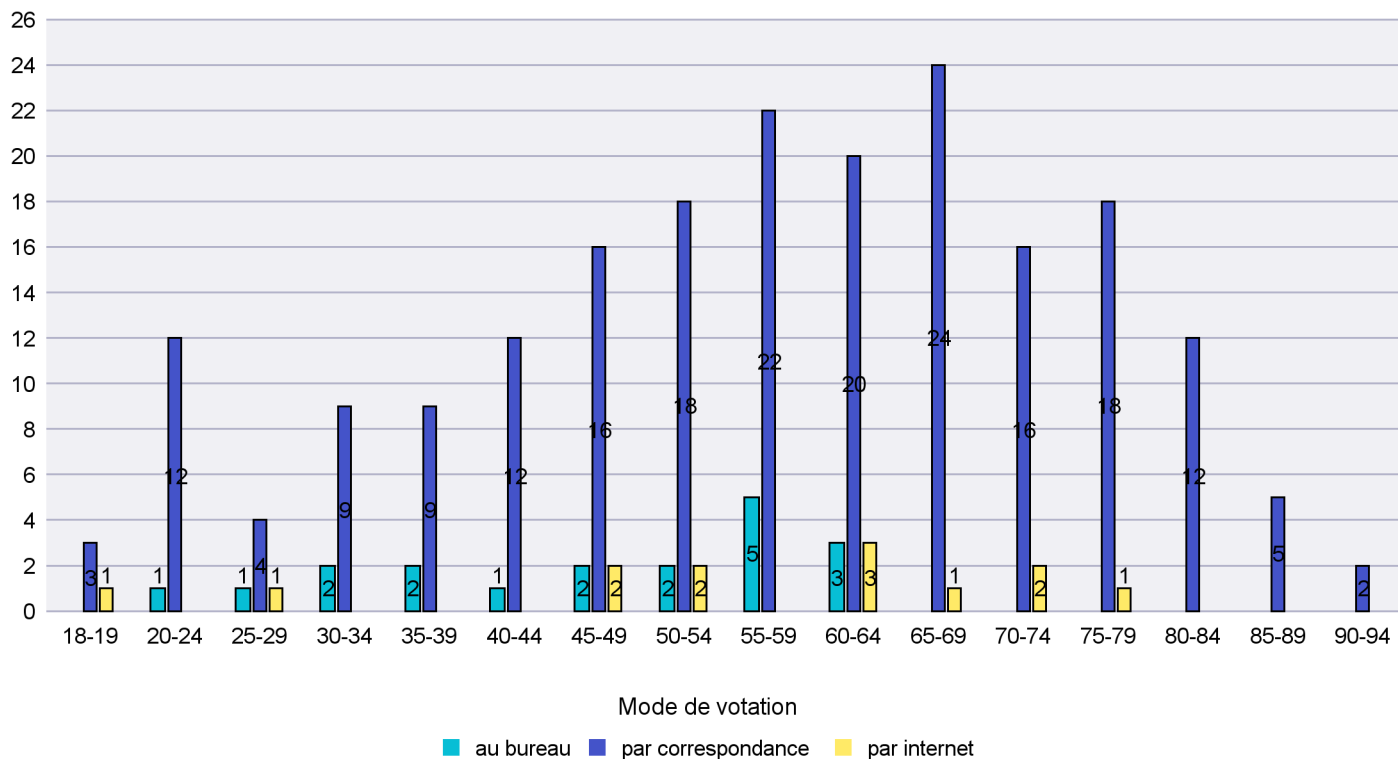

Commune : Le Locle

Mode de vote par classe d'âge

Jours d'enregistrement des votes

Scrutin : 24.09.2017

Commune : Les Brenets

Mode de vote par classe d'âge

Jours d'enregistrement des votes

Canton de Neuchâtel - Statistique du mode de vote

Date : 22.10.2017

Scrutin : 24.09.2017

Commune : Les Planchettes

Mode de vote par classe d'âge

Jours d'enregistrement des votes

Scrutin : 24.09.2017

Commune : Les Ponts-de-Martel

Mode de vote par classe d'âge

Jours d'enregistrement des votes

Scrutin : 24.09.2017

Commune : Les Verrières

Mode de vote par classe d'âge

Jours d'enregistrement des votes

Canton de Neuchâtel - Statistique du mode de vote

Date : 22.10.2017

Scrutin : 24.09.2017

Commune : Lignières

Mode de vote par classe d'âge

Jours d'enregistrement des votes

Canton de Neuchâtel - Statistique du mode de vote

Date : 22.10.2017

Scrutin : 24.09.2017

Commune : Milvignes