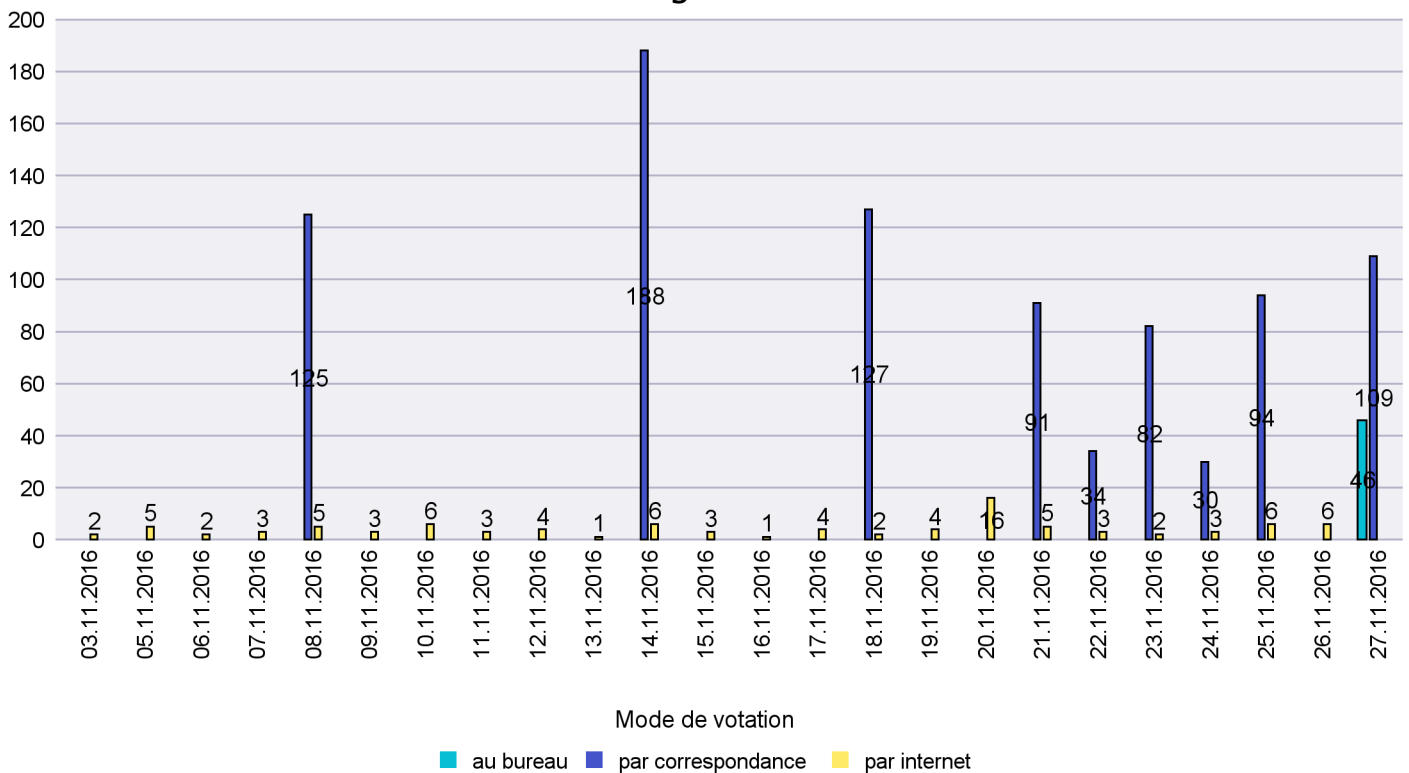

Mode de vote par classe d'âge

Jours d'enregistrement des votes

Scrutin : 27.11.2016

Commune : Gorgier

Mode de vote par classe d'âge

Jours d'enregistrement des votes

Canton de Neuchâtel - Statistique du mode de vote

Date : 07.12.2016

Scrutin : 27.11.2016

Commune : Hauterive

Mode de vote par classe d'âge

Jours d'enregistrement des votes

Scrutin : 27.11.2016

Commune : La Brévine

Mode de vote par classe d'âge