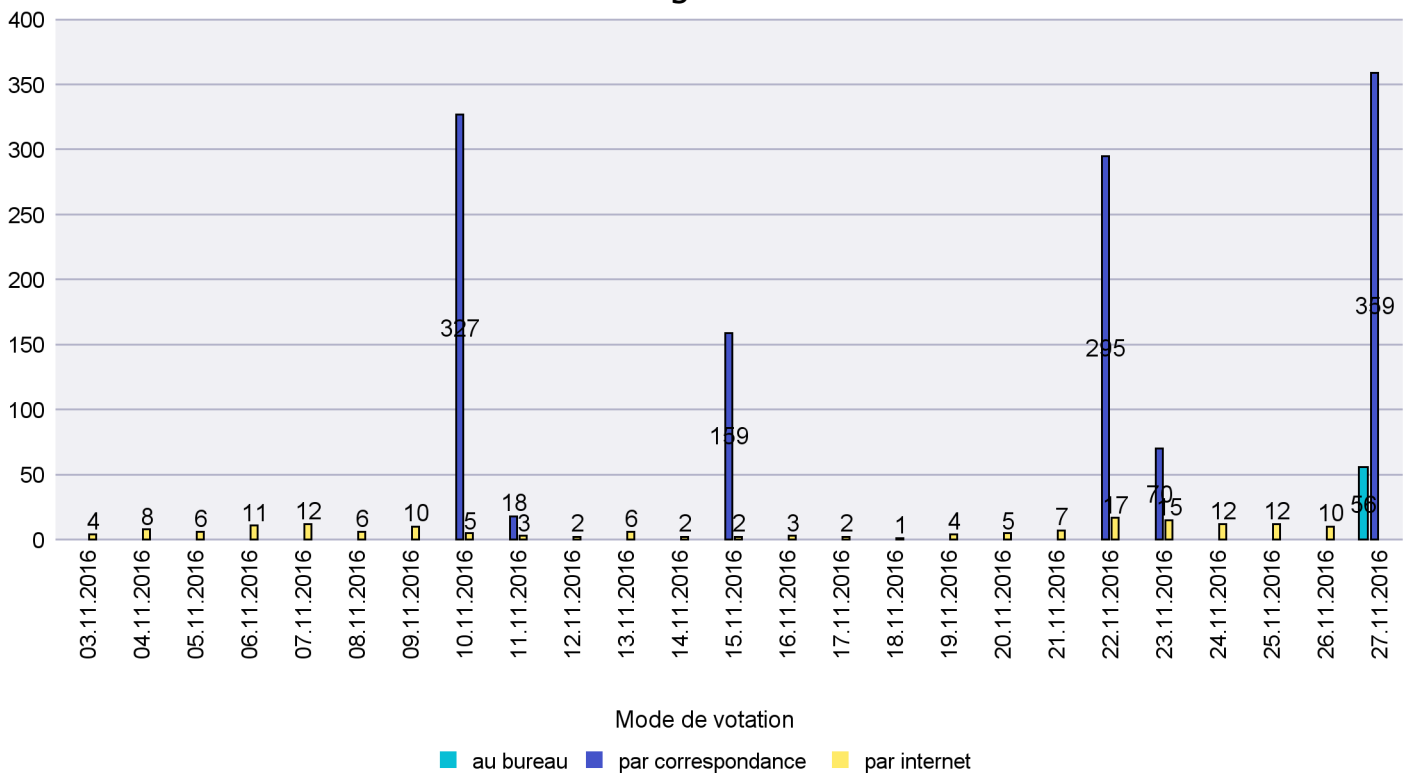

Scrutin : 27.11.2016

Commune : Corcelles-Cormondrèche

Mode de vote par classe d'âge

Jours d'enregistrement des votes

Scrutin : 27.11.2016

Commune : Cornaux

Mode de vote par classe d'âge

Jours d'enregistrement des votes

Canton de Neuchâtel - Statistique du mode de vote

Date : 07.12.2016

Scrutin : 27.11.2016

Commune : Cortaillod

Mode de vote par classe d'âge

Jours d'enregistrement des votes

Scrutin : 27.11.2016

Commune : Cressier

Mode de vote par classe d'âge

Jours d'enregistrement des votes

Scrutin : 27.11.2016

Commune : Enges

Mode de vote par classe d'âge

Jours d'enregistrement des votes

Scrutin : 27.11.2016

Commune : Fresens