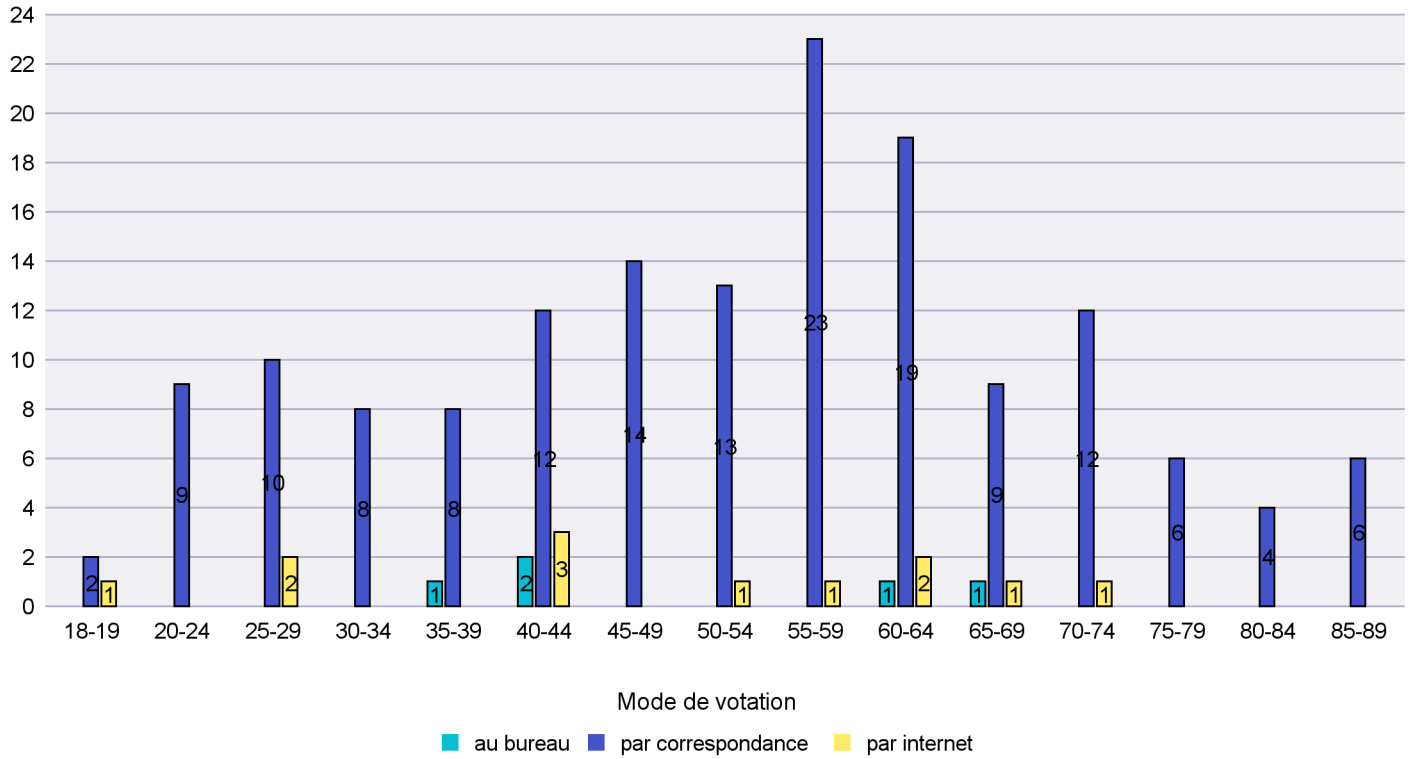

Date : 07.12.2016

Scrutin : 27.11.2016

Commune : Hauterive

Mode de vote par classe d'âge

Jours d'enregistrement des votes

Scrutin : 27.11.2016

Commune : La Brévine

Mode de vote par classe d'âge

Jours d'enregistrement des votes

Scrutin : 27.11.2016

Commune : La Chaux-de-Fonds

Mode de vote par classe d'âge

Jours d'enregistrement des votes

Scrutin : 27.11.2016

Commune : La Chaux-du-Milieu

Mode de vote par classe d'âge

Jours d'enregistrement des votes

Canton de Neuchâtel - Statistique du mode de vote

Date : 07.12.2016

Scrutin : 27.11.2016

Commune : La Côte-aux-Fées

Mode de vote par classe d'âge

Jours d'enregistrement des votes