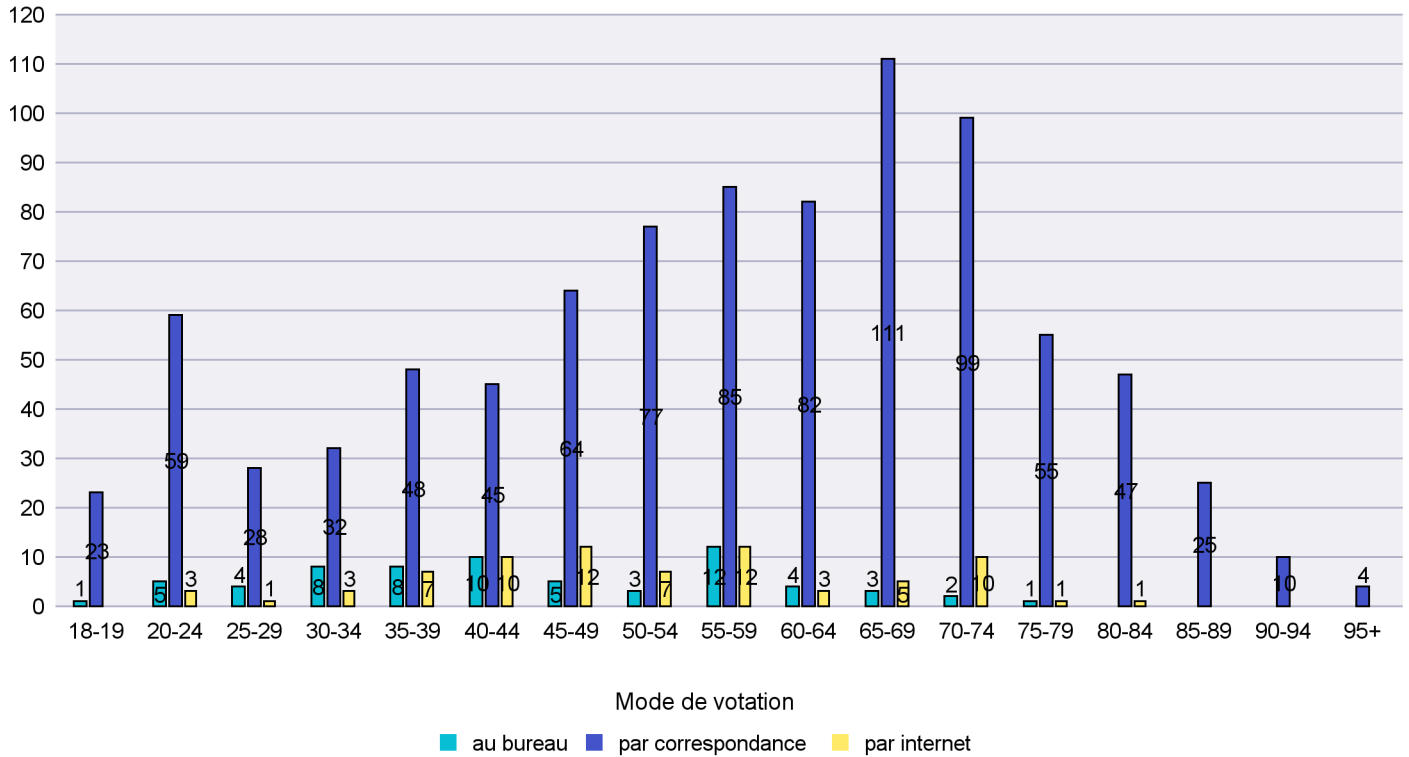

Commune : Neuchâtel

Mode de vote par classe d'âge

Jours d'enregistrement des votes

Scrutin : 27.11.2016

Commune : Peseux

Mode de vote par classe d'âge

Jours d'enregistrement des votes

Scrutin : 27.11.2016

Commune : Rochefort

Mode de vote par classe d'âge

Jours d'enregistrement des votes

Canton de Neuchâtel - Statistique du mode de vote

Date : 07.12.2016

Scrutin : 27.11.2016

Commune : Saint-Aubin-Sauges

Mode de vote par classe d'âge

Jours d'enregistrement des votes

Scrutin : 27.11.2016

Commune : Saint-Blaise

Mode de vote par classe d'âge

Jours d'enregistrement des votes

Scrutin : 27.11.2016

Commune : Valangin

Mode de vote par classe d'âge