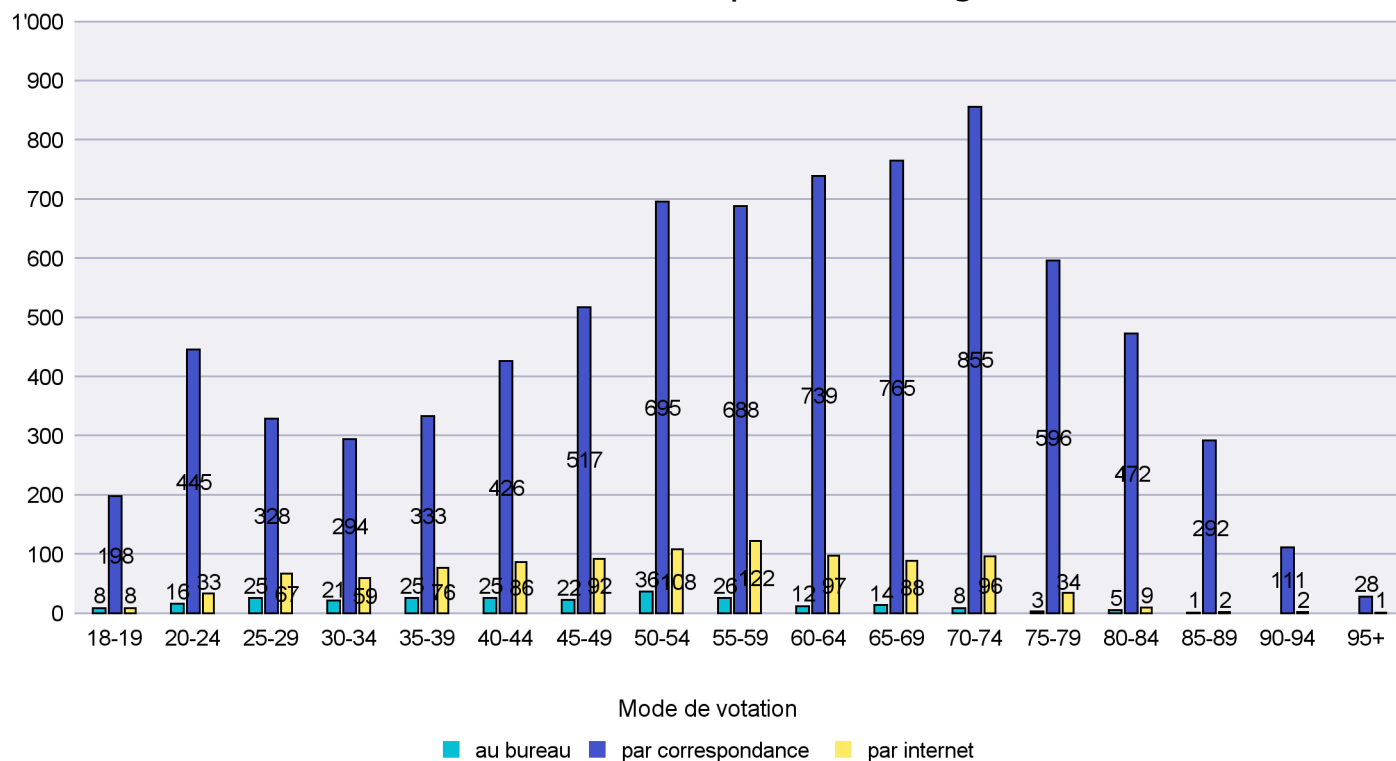

Mode de vote par classe d'âge

Jours d'enregistrement des votes

Scrutin : 27.11.2016

Commune : Gorgier

Mode de vote par classe d'âge

Jours d'enregistrement des votes

Canton de Neuchâtel - Statistique du mode de vote

Date : 07.12.2016

Scrutin : 27.11.2016

Commune : Hauterive

Mode de vote par classe d'âge

Jours d'enregistrement des votes

Scrutin : 27.11.2016

Commune : La Brévine

Mode de vote par classe d'âge

Jours d'enregistrement des votes

Scrutin : 27.11.2016

Commune : La Chaux-de-Fonds

Mode de vote par classe d'âge

Jours d'enregistrement des votes

Scrutin : 27.11.2016

Commune : La Chaux-du-Milieu

Mode de vote par classe d'âge