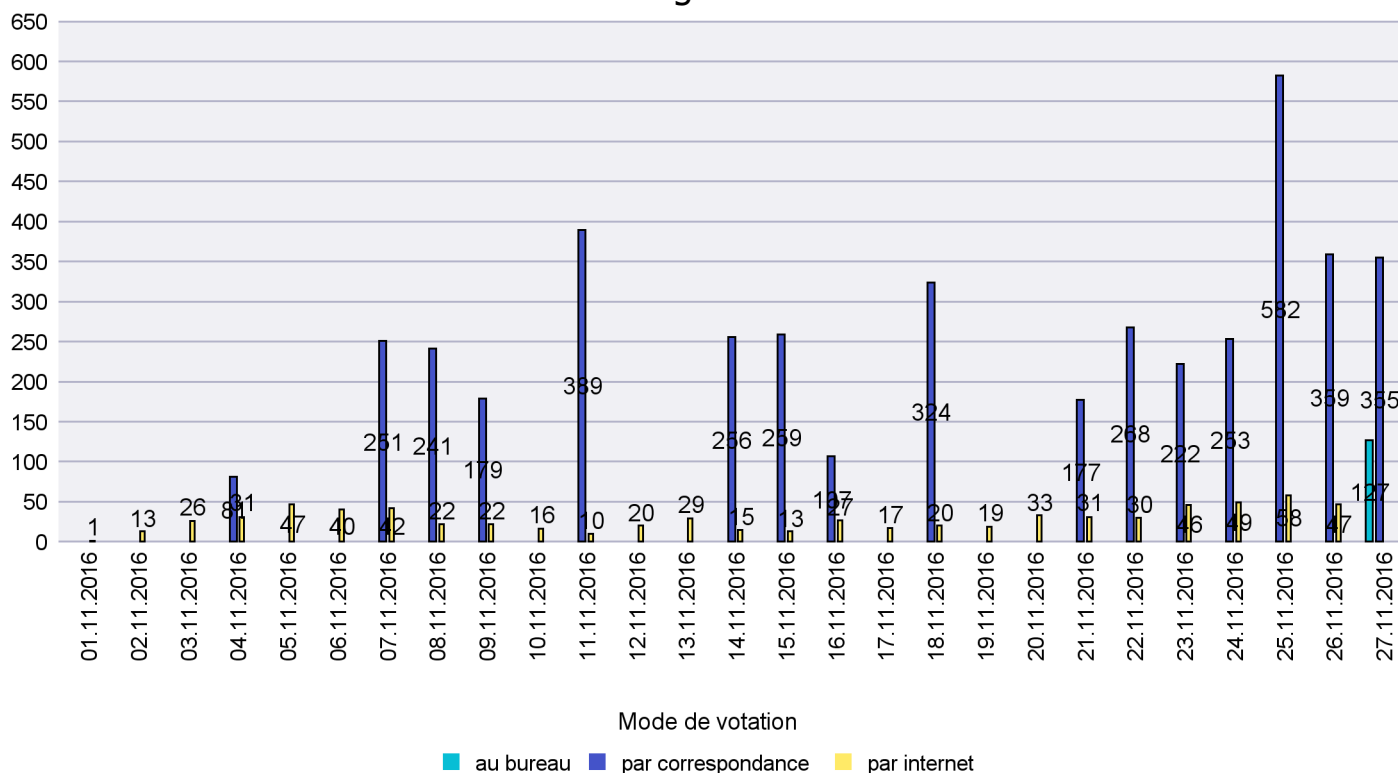

Jours d'enregistrement des votes

Scrutin : 27.11.2016

Commune : Saint-Blaise

Mode de vote par classe d'âge

Jours d'enregistrement des votes

Scrutin : 27.11.2016

Commune : Valangin

Mode de vote par classe d'âge

Jours d'enregistrement des votes

Scrutin : 27.11.2016

Commune : Val-de-Ruz

Mode de vote par classe d'âge

Jours d'enregistrement des votes

Scrutin : 27.11.2016

Commune : Val-de-Travers

Mode de vote par classe d'âge

Jours d'enregistrement des votes

Canton de Neuchâtel - Statistique du mode de vote

Date : 07.12.2016

Scrutin : 27.11.2016

Commune : Vaumarcus

Mode de vote par classe d'âge

Jours d'enregistrement des votes