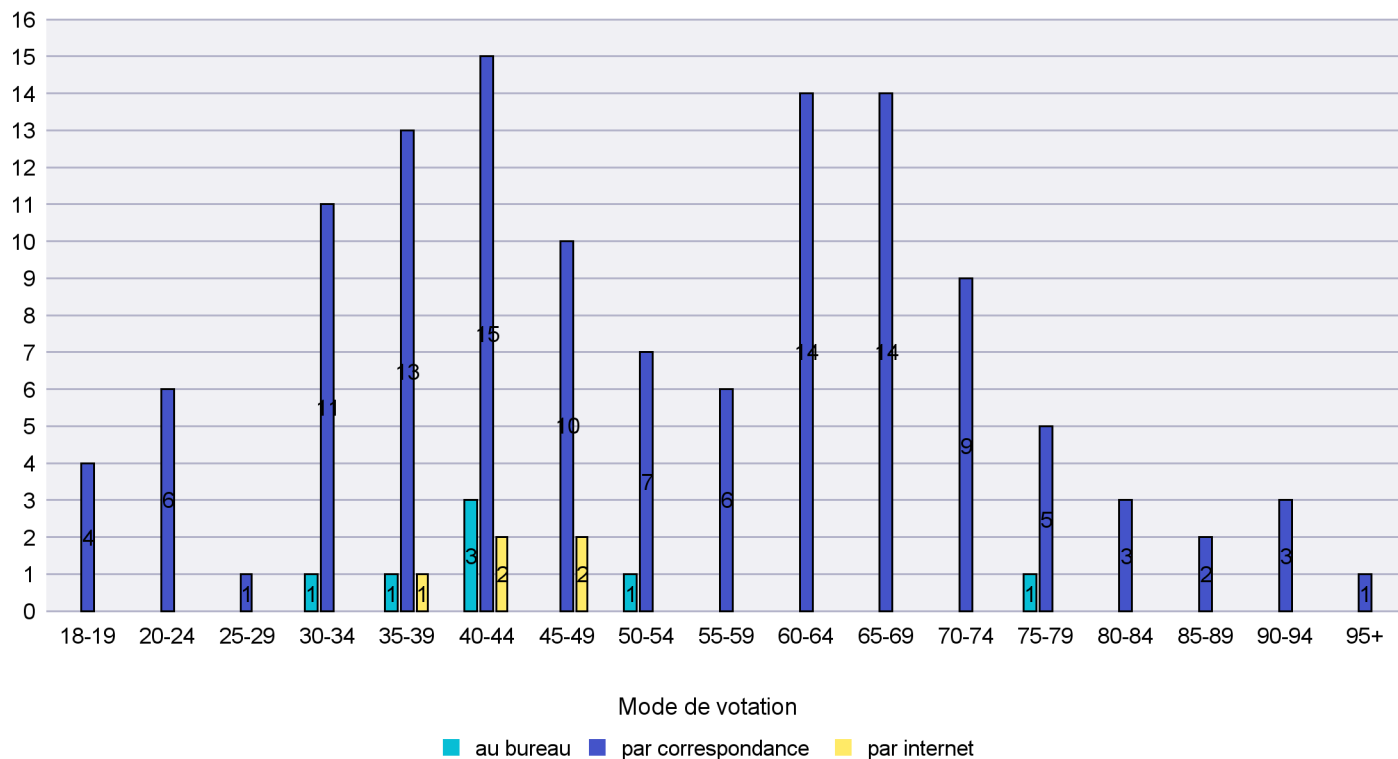

Mode de vote par classe d'âge

Jours d'enregistrement des votes

Scrutin : 27.11.2016

Commune : Enges

Mode de vote par classe d'âge

Jours d'enregistrement des votes

Scrutin : 27.11.2016

Commune : Fresens

Mode de vote par classe d'âge

Jours d'enregistrement des votes

Scrutin : 27.11.2016

Commune : Gorgier

Mode de vote par classe d'âge

Jours d'enregistrement des votes

Canton de Neuchâtel - Statistique du mode de vote