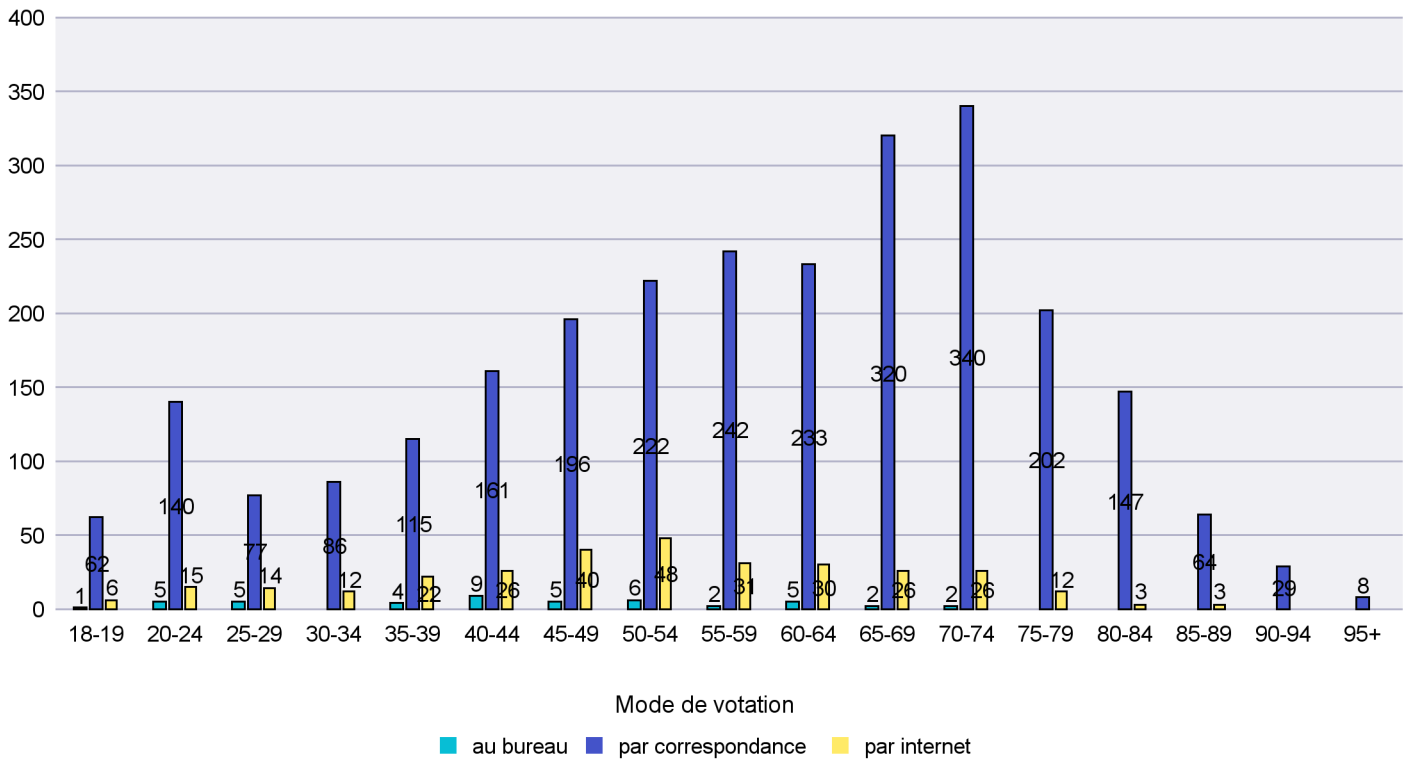

Jours d'enregistrement des votes

Scrutin : 27.11.2016

Commune : Les Brenets

Mode de vote par classe d'âge

Jours d'enregistrement des votes

Scrutin : 27.11.2016

Commune : Les Planchettes

Mode de vote par classe d'âge

Jours d'enregistrement des votes

Scrutin : 27.11.2016

Commune : Les Ponts-de-Martel

Mode de vote par classe d'âge

Jours d'enregistrement des votes

Scrutin : 27.11.2016

Commune : Les Verrières

Mode de vote par classe d'âge

Jours d'enregistrement des votes

Scrutin : 27.11.2016

Commune : Lignières

Mode de vote par classe d'âge

Jours d'enregistrement des votes

Scrutin : 27.11.2016

Commune : Milvignes

Mode de vote par classe d'âge

Jours d'enregistrement des votes

Canton de Neuchâtel - Statistique du mode de vote

Date : 07.12.2016

Scrutin : 27.11.2016

Commune : Montalchez

Mode de vote par classe d'âge

Jours d'enregistrement des votes

Scrutin : 27.11.2016