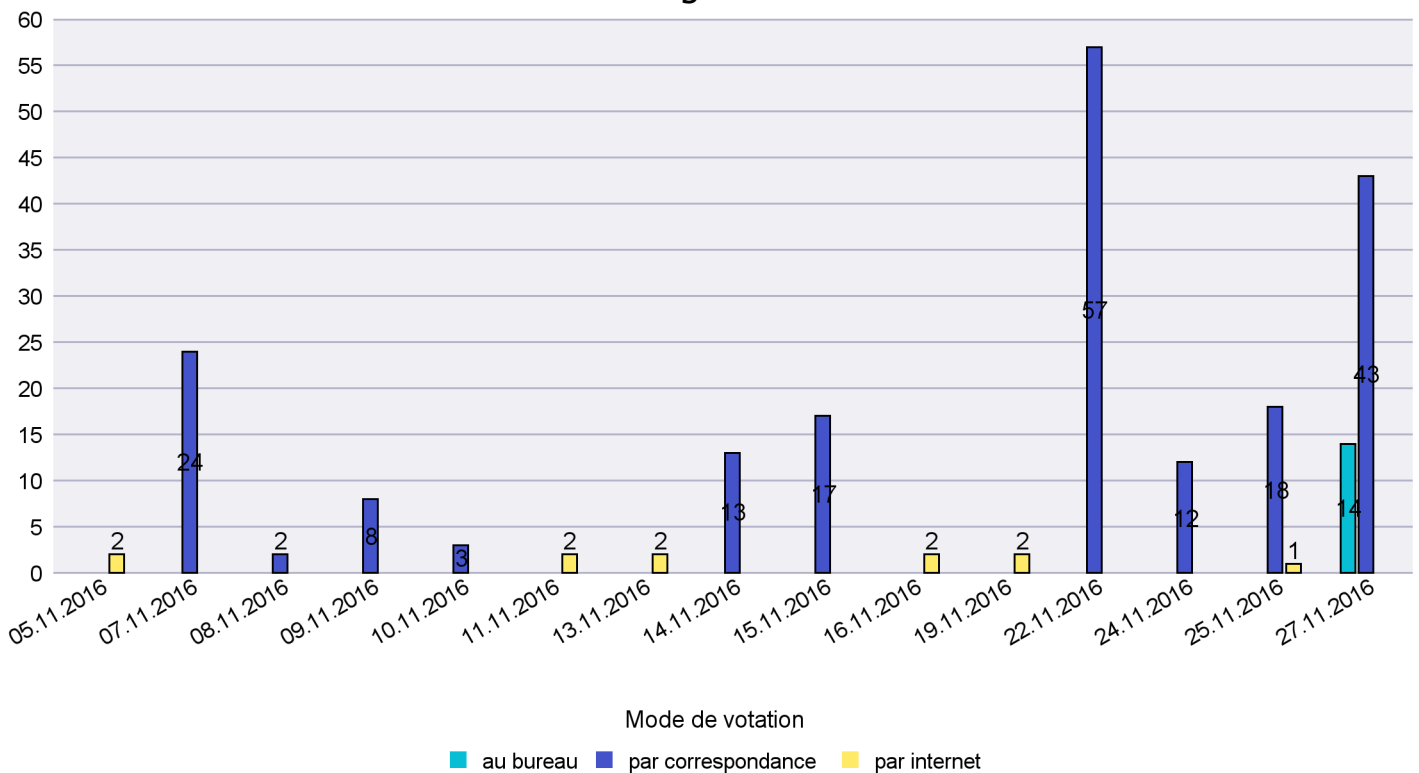

Jours d'enregistrement des votes

Scrutin : 27.11.2016

Commune : Les Brenets

Mode de vote par classe d'âge

Jours d'enregistrement des votes

Scrutin : 27.11.2016

Commune : Les Planchettes

Mode de vote par classe d'âge

Jours d'enregistrement des votes

Scrutin : 27.11.2016

Commune : Les Ponts-de-Martel

Mode de vote par classe d'âge

Jours d'enregistrement des votes

Scrutin : 27.11.2016

Commune : Les Verrières

Mode de vote par classe d'âge

Jours d'enregistrement des votes

Scrutin : 27.11.2016

Commune : Lignières

Mode de vote par classe d'âge

Jours d'enregistrement des votes

Scrutin : 27.11.2016

Commune : Milvignes

Mode de vote par classe d'âge