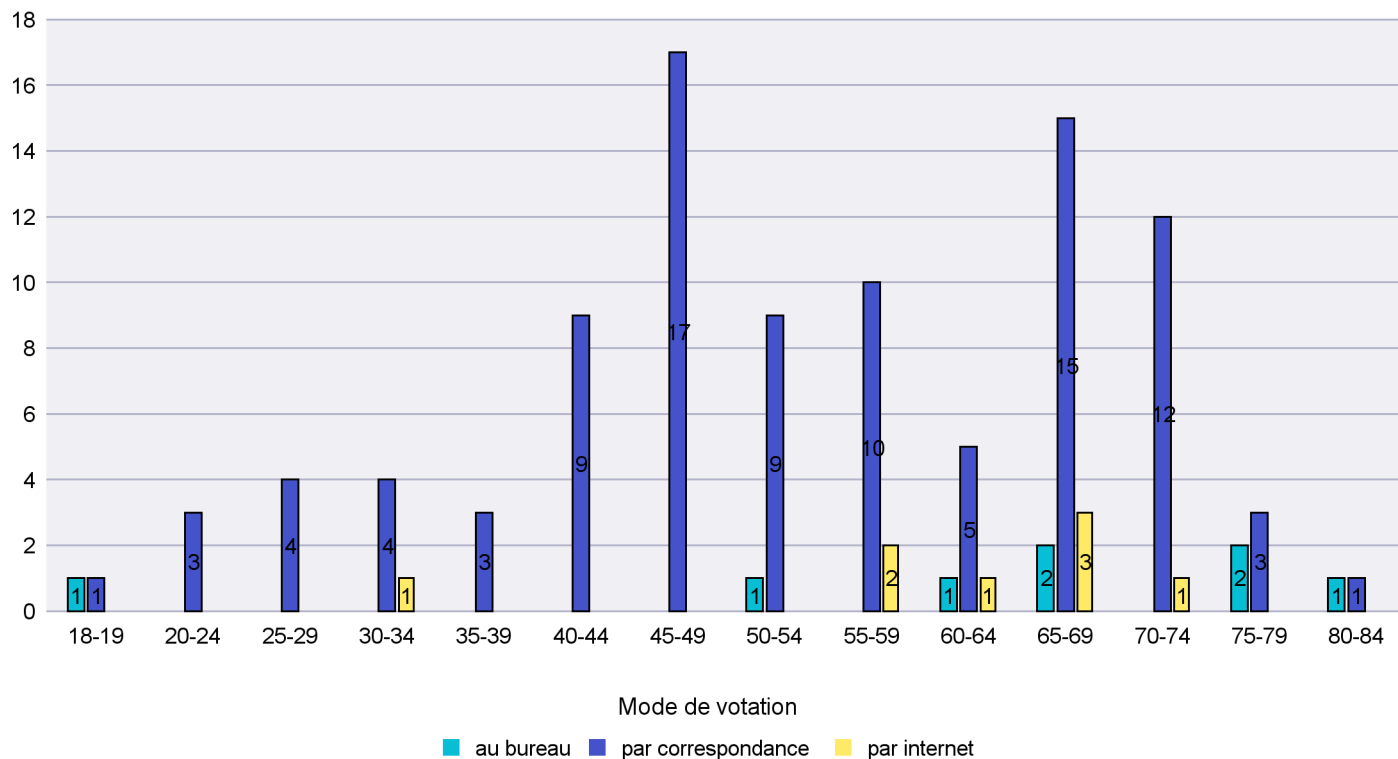

Mode de vote par classe d'âge

Jours d'enregistrement des votes

Scrutin : 27.11.2016

Commune : Enges

Mode de vote par classe d'âge

Jours d'enregistrement des votes

Scrutin : 27.11.2016

Commune : Fresens

Mode de vote par classe d'âge

Jours d'enregistrement des votes

Scrutin : 27.11.2016

Commune : Gorgier

Mode de vote par classe d'âge

Jours d'enregistrement des votes

Canton de Neuchâtel - Statistique du mode de vote