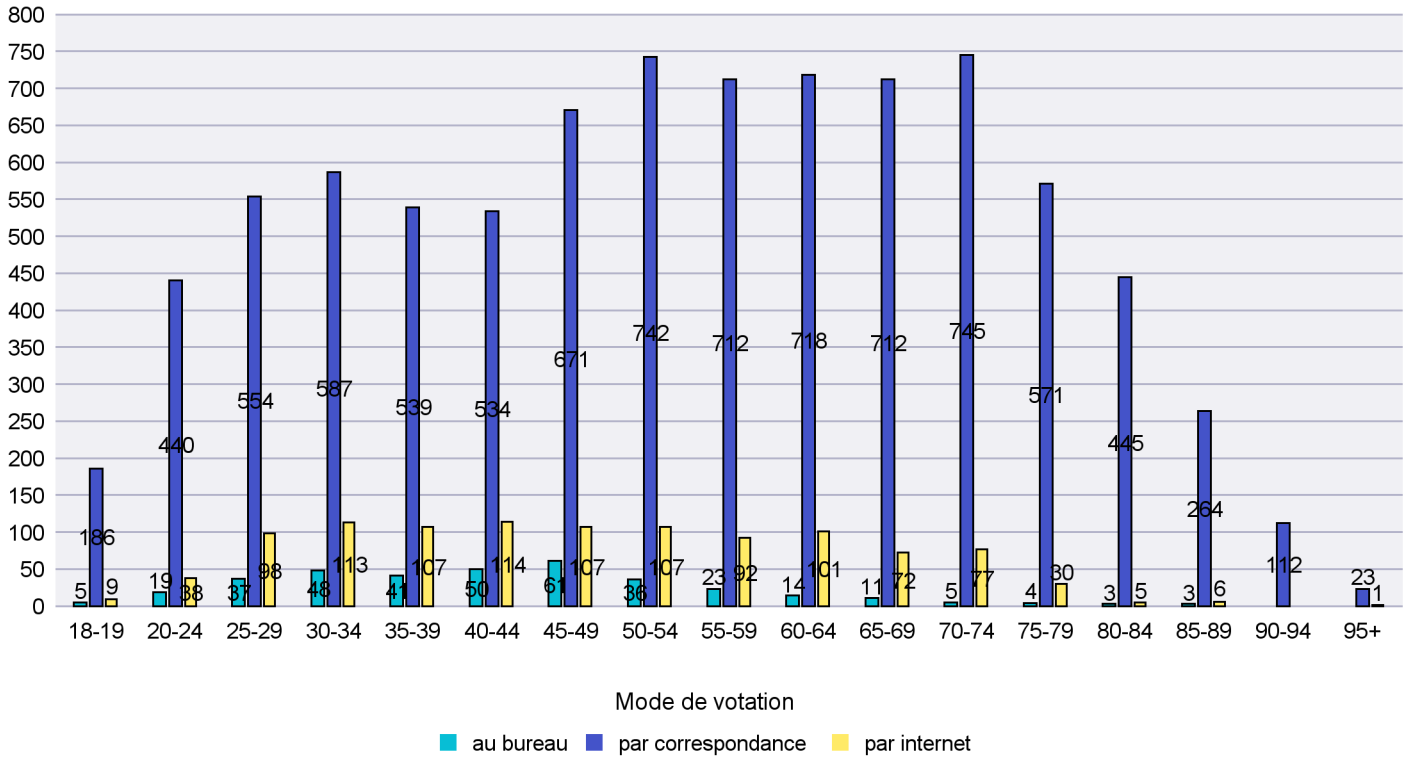

Jours d'enregistrement des votes

Scrutin : 27.11.2016

Commune : Lignières

Mode de vote par classe d'âge

Jours d'enregistrement des votes

Scrutin : 27.11.2016

Commune : Milvignes

Mode de vote par classe d'âge

Jours d'enregistrement des votes

Canton de Neuchâtel - Statistique du mode de vote

Date : 07.12.2016

Scrutin : 27.11.2016

Commune : Montalchez

Mode de vote par classe d'âge

Jours d'enregistrement des votes

Scrutin : 27.11.2016

Commune : Neuchâtel

Mode de vote par classe d'âge

Jours d'enregistrement des votes

Scrutin : 27.11.2016

Commune : Peseux

Mode de vote par classe d'âge

Jours d'enregistrement des votes

Scrutin : 27.11.2016

Commune : Rochefort

Mode de vote par classe d'âge

Jours d'enregistrement des votes

Canton de Neuchâtel - Statistique du mode de vote

Date : 07.12.2016

Scrutin : 27.11.2016

Commune : Saint-Aubin-Sauges

Mode de vote par classe d'âge