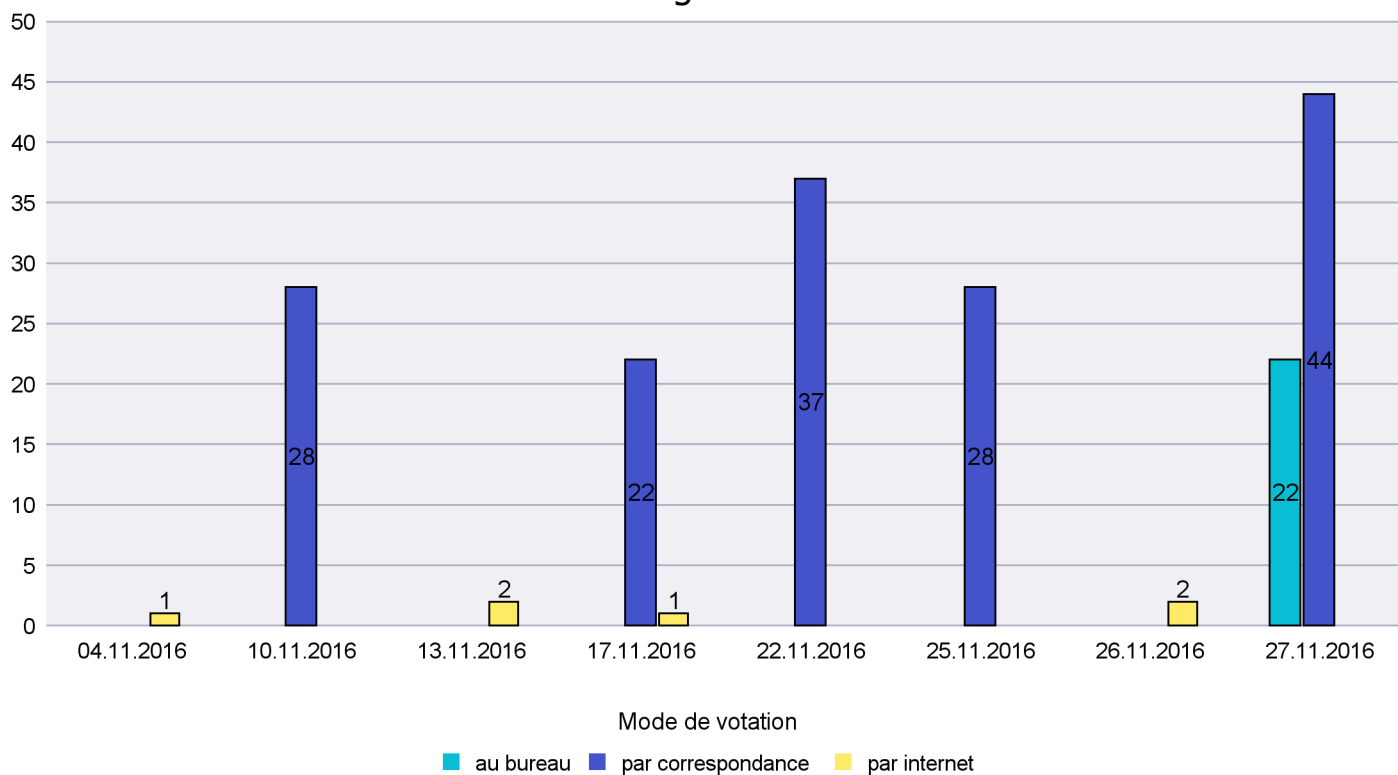

Commune : Rochefort

Mode de vote par classe d'âge

Jours d'enregistrement des votes

Canton de Neuchâtel - Statistique du mode de vote

Date : 07.12.2016

Scrutin : 27.11.2016

Commune : Saint-Aubin-Sauges

Mode de vote par classe d'âge

Jours d'enregistrement des votes

Scrutin : 27.11.2016

Commune : Saint-Blaise

Mode de vote par classe d'âge

Jours d'enregistrement des votes

Scrutin : 27.11.2016

Commune : Valangin

Mode de vote par classe d'âge

Jours d'enregistrement des votes

Scrutin : 27.11.2016

Commune : Val-de-Ruz

Mode de vote par classe d'âge

Jours d'enregistrement des votes

Scrutin : 27.11.2016

Commune : Val-de-Travers

Mode de vote par classe d'âge