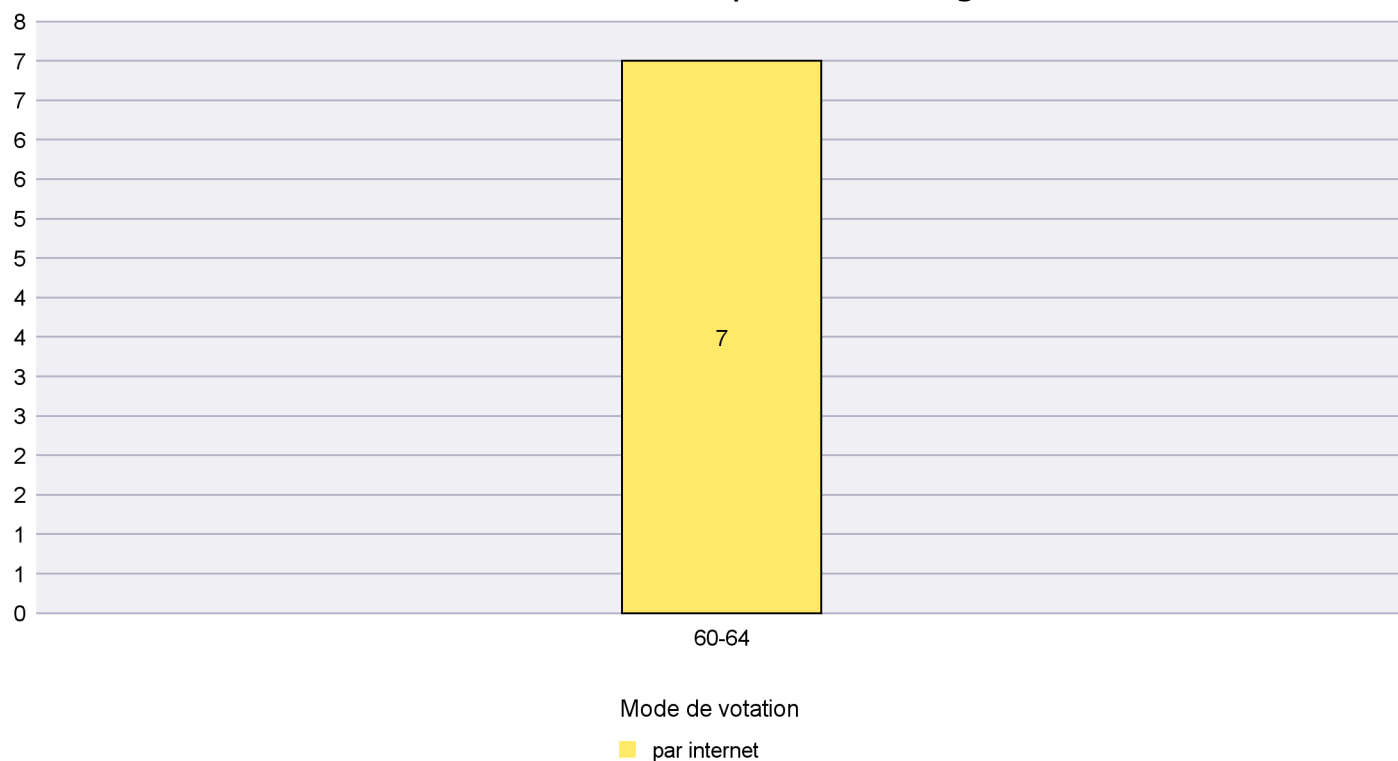

Scrutin : 27.11.2016

Commune : Bevaix

Mode de vote par classe d'âge

Jours d'enregistrement des votes

Scrutin : 27.11.2016

Commune : Boudry

Mode de vote par classe d'âge

Jours d'enregistrement des votes

Scrutin : 27.11.2016

Commune : Brot-Plamboz

Mode de vote par classe d'âge

Jours d'enregistrement des votes

Scrutin : 27.11.2016

Commune : Commune Commission

Mode de vote par classe d'âge

Jours d'enregistrement des votes

Scrutin : 27.11.2016

Commune : Corcelles-Cormondrèche

Mode de vote par classe d'âge

Jours d'enregistrement des votes

Scrutin : 27.11.2016

Commune : Cornaux

Mode de vote par classe d'âge

Jours d'enregistrement des votes