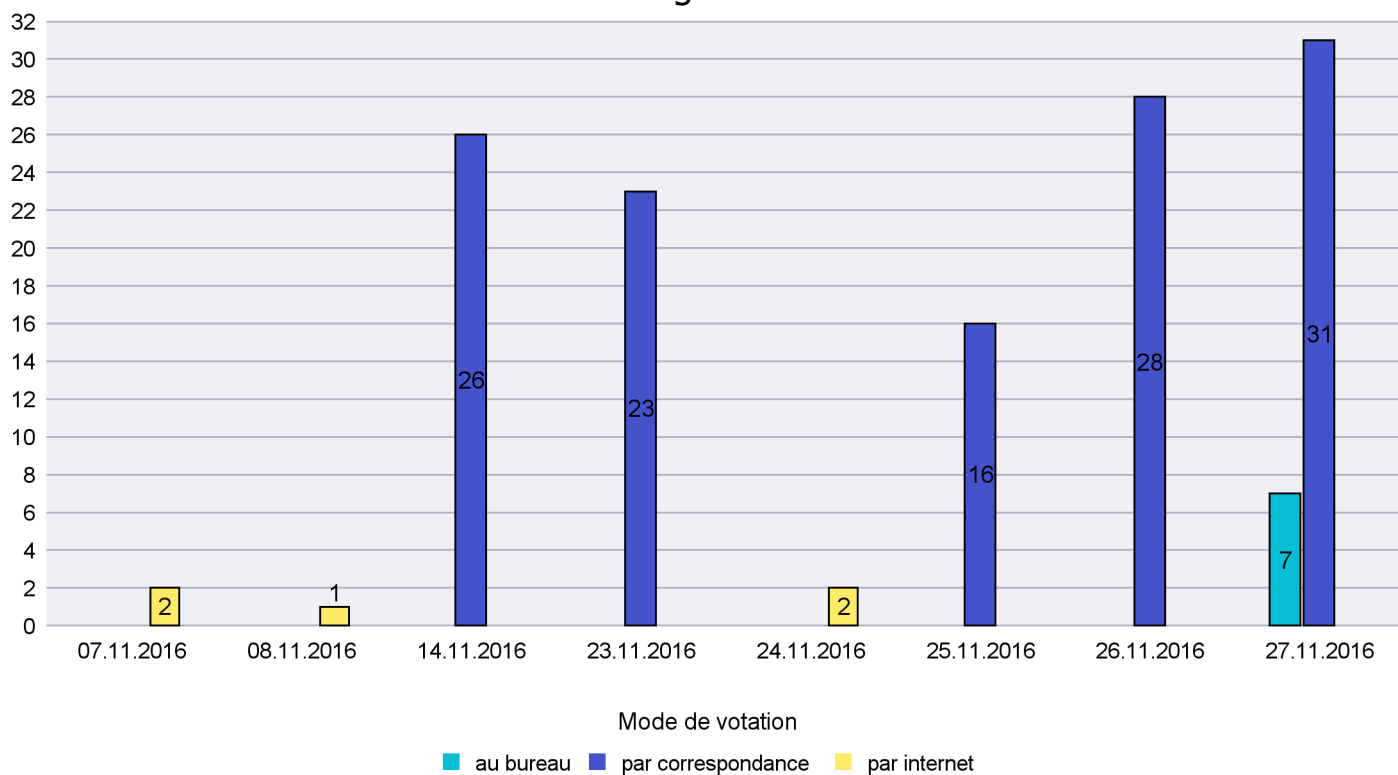

Canton de Neuchâtel - Statistique du mode de vote

Date : 07.12.2016

Scrutin : 27.11.2016

Commune : Cortaillod

Mode de vote par classe d'âge

Jours d'enregistrement des votes

Scrutin : 27.11.2016

Commune : Cressier

Mode de vote par classe d'âge

Jours d'enregistrement des votes

Scrutin : 27.11.2016

Commune : Enges

Mode de vote par classe d'âge

Jours d'enregistrement des votes

Scrutin : 27.11.2016

Commune : Fresens

Mode de vote par classe d'âge

Jours d'enregistrement des votes

Scrutin : 27.11.2016

Commune : Gorgier

Mode de vote par classe d'âge

Jours d'enregistrement des votes

Canton de Neuchâtel - Statistique du mode de vote