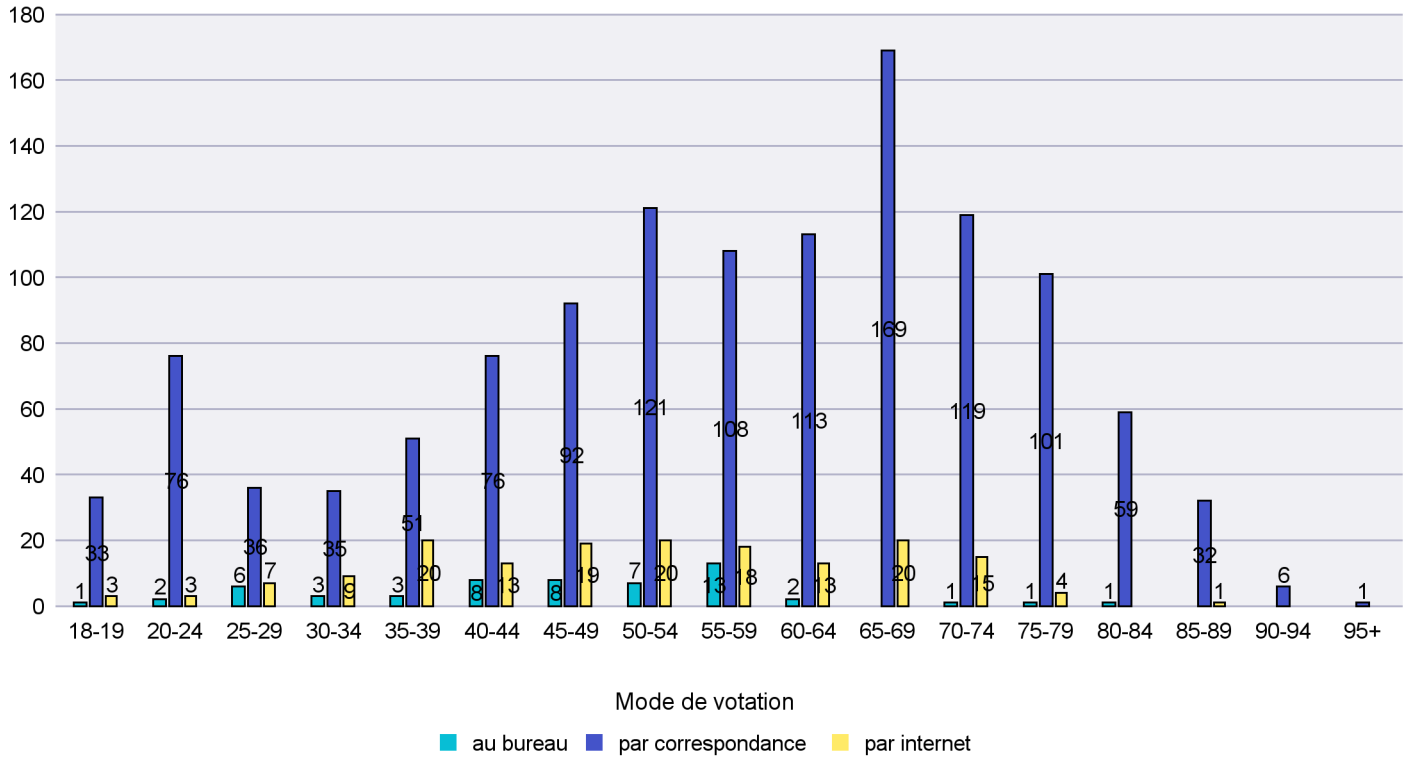

Scrutin : 27.11.2016

Commune : Brot-Plamboz

Mode de vote par classe d'âge

Jours d'enregistrement des votes

Scrutin : 27.11.2016

Commune : Commune Commission

Mode de vote par classe d'âge

Jours d'enregistrement des votes

Scrutin : 27.11.2016

Commune : Corcelles-Cormondrèche

Mode de vote par classe d'âge

Jours d'enregistrement des votes

Scrutin : 27.11.2016

Commune : Cornaux

Mode de vote par classe d'âge

Jours d'enregistrement des votes

Canton de Neuchâtel - Statistique du mode de vote

Date : 07.12.2016

Scrutin : 27.11.2016

Commune : Cortaillod

Mode de vote par classe d'âge

Jours d'enregistrement des votes

Scrutin : 27.11.2016

Commune : Cressier

Mode de vote par classe d'âge

Jours d'enregistrement des votes

Scrutin : 27.11.2016

Commune : Enges

Mode de vote par classe d'âge

Jours d'enregistrement des votes

Scrutin : 27.11.2016

Commune : Fresens