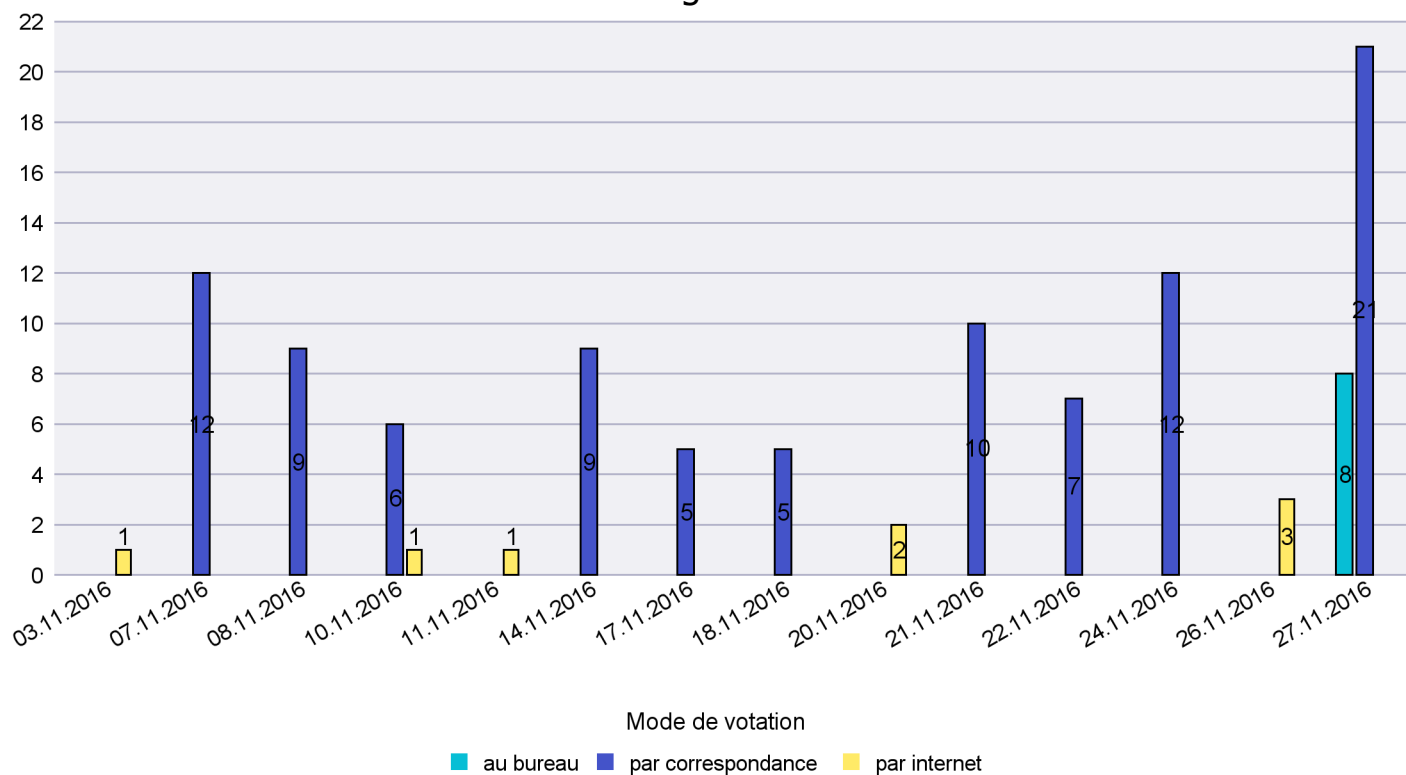

Canton de Neuchâtel - Statistique du mode de vote

Date : 07.12.2016

Scrutin : 27.11.2016

Commune : Cortaillod

Mode de vote par classe d'âge

Jours d'enregistrement des votes

Scrutin : 27.11.2016

Commune : Cressier

Mode de vote par classe d'âge

Jours d'enregistrement des votes

Scrutin : 27.11.2016

Commune : Enges

Mode de vote par classe d'âge

Jours d'enregistrement des votes

Scrutin : 27.11.2016

Commune : Fresens

Mode de vote par classe d'âge

Jours d'enregistrement des votes

Scrutin : 27.11.2016

Commune : Gorgier

Mode de vote par classe d'âge

Jours d'enregistrement des votes

Canton de Neuchâtel - Statistique du mode de vote