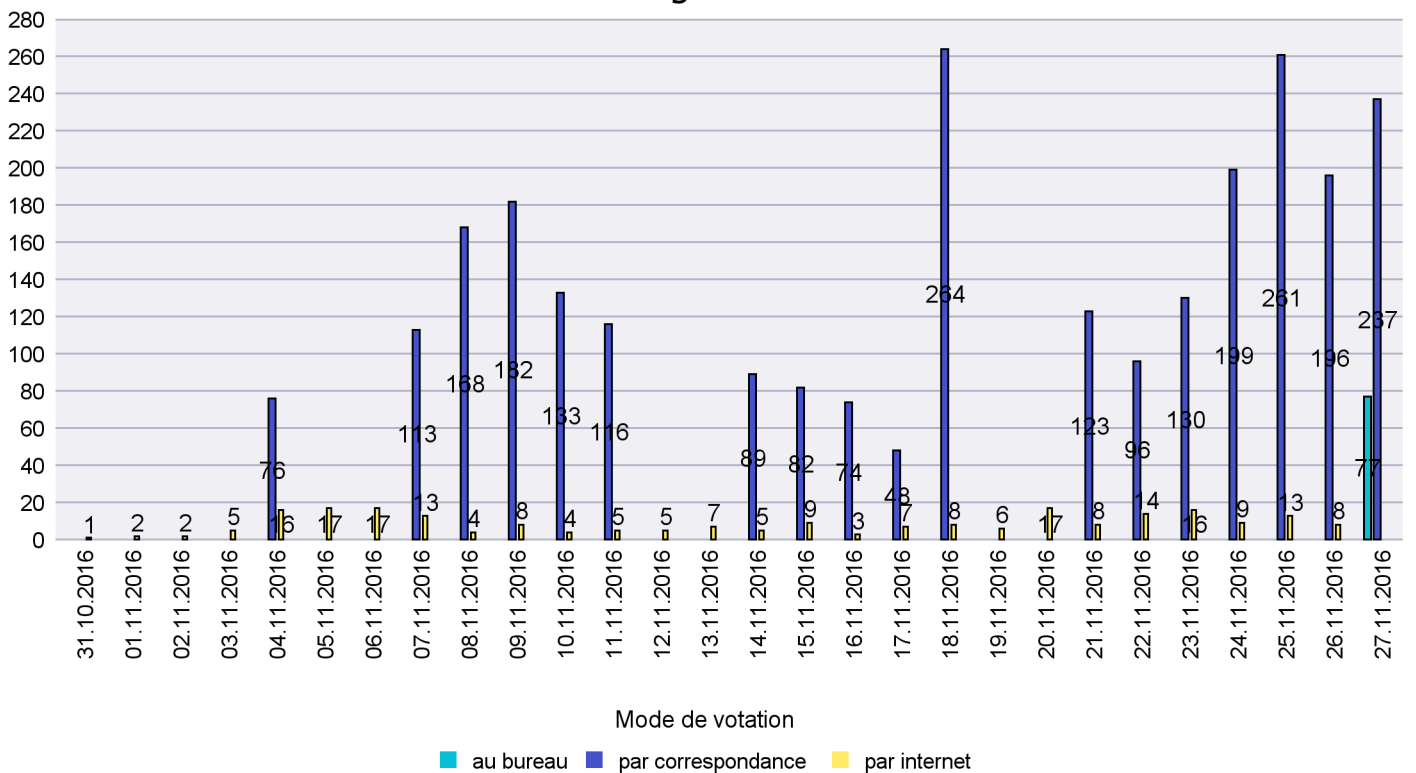

Jours d'enregistrement des votes

Scrutin : 27.11.2016

Commune : Saint-Blaise

Mode de vote par classe d'âge

Jours d'enregistrement des votes

Scrutin : 27.11.2016

Commune : Valangin

Mode de vote par classe d'âge

Jours d'enregistrement des votes

Scrutin : 27.11.2016

Commune : Val-de-Ruz

Mode de vote par classe d'âge

Jours d'enregistrement des votes

Scrutin : 27.11.2016

Commune : Val-de-Travers

Mode de vote par classe d'âge

Jours d'enregistrement des votes

Canton de Neuchâtel - Statistique du mode de vote

Date : 07.12.2016

Scrutin : 27.11.2016

Commune : Vaumarcus

Mode de vote par classe d'âge

Jours d'enregistrement des votes