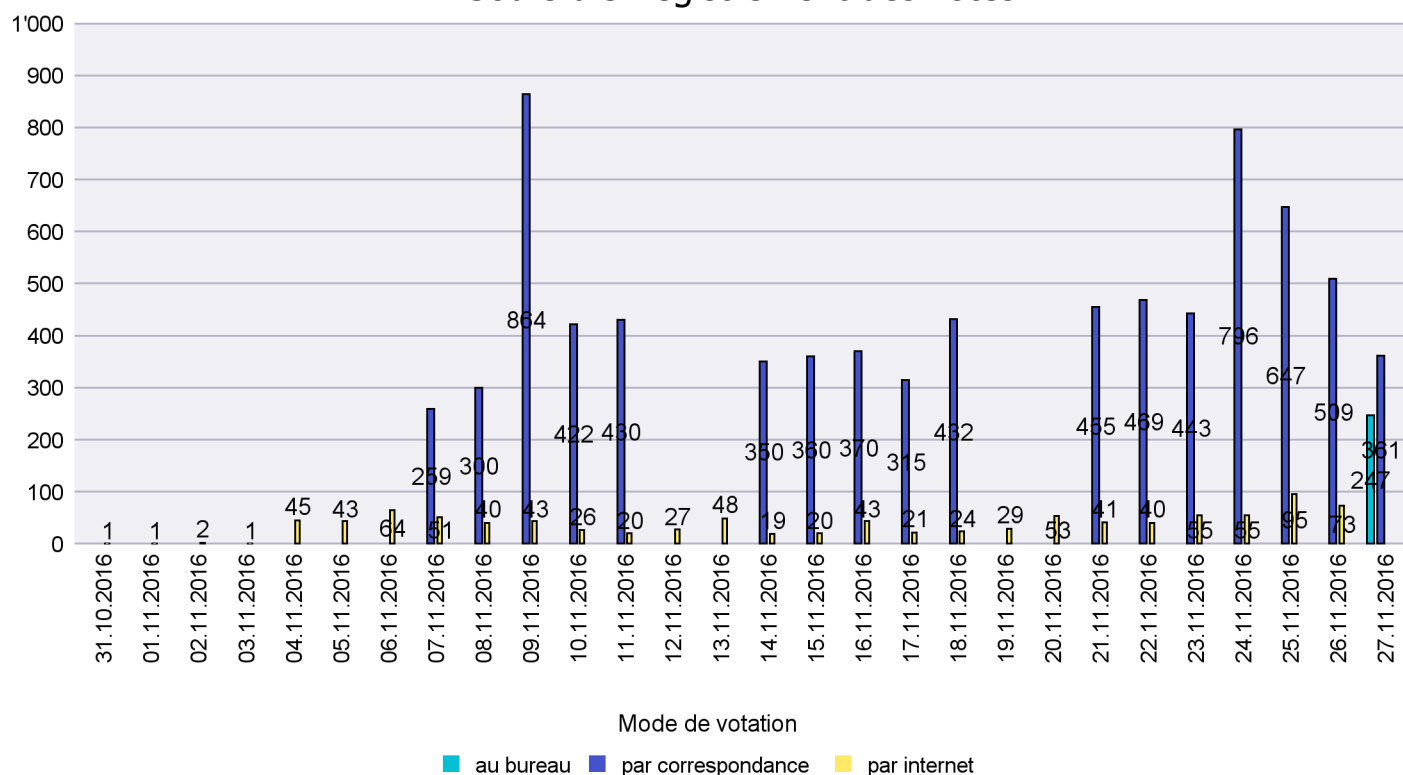

Date : 07.12.2016

Scrutin : 27.11.2016

Commune : Hauterive

Mode de vote par classe d'âge

Jours d'enregistrement des votes

Scrutin : 27.11.2016

Commune : La Brévine

Mode de vote par classe d'âge

Jours d'enregistrement des votes

Scrutin : 27.11.2016

Commune : La Chaux-de-Fonds

Mode de vote par classe d'âge

Jours d'enregistrement des votes

Scrutin : 27.11.2016

Commune : La Chaux-du-Milieu

Mode de vote par classe d'âge

Jours d'enregistrement des votes

Canton de Neuchâtel - Statistique du mode de vote

Date : 07.12.2016

Scrutin : 27.11.2016

Commune : La Côte-aux-Fées

Mode de vote par classe d'âge

Jours d'enregistrement des votes