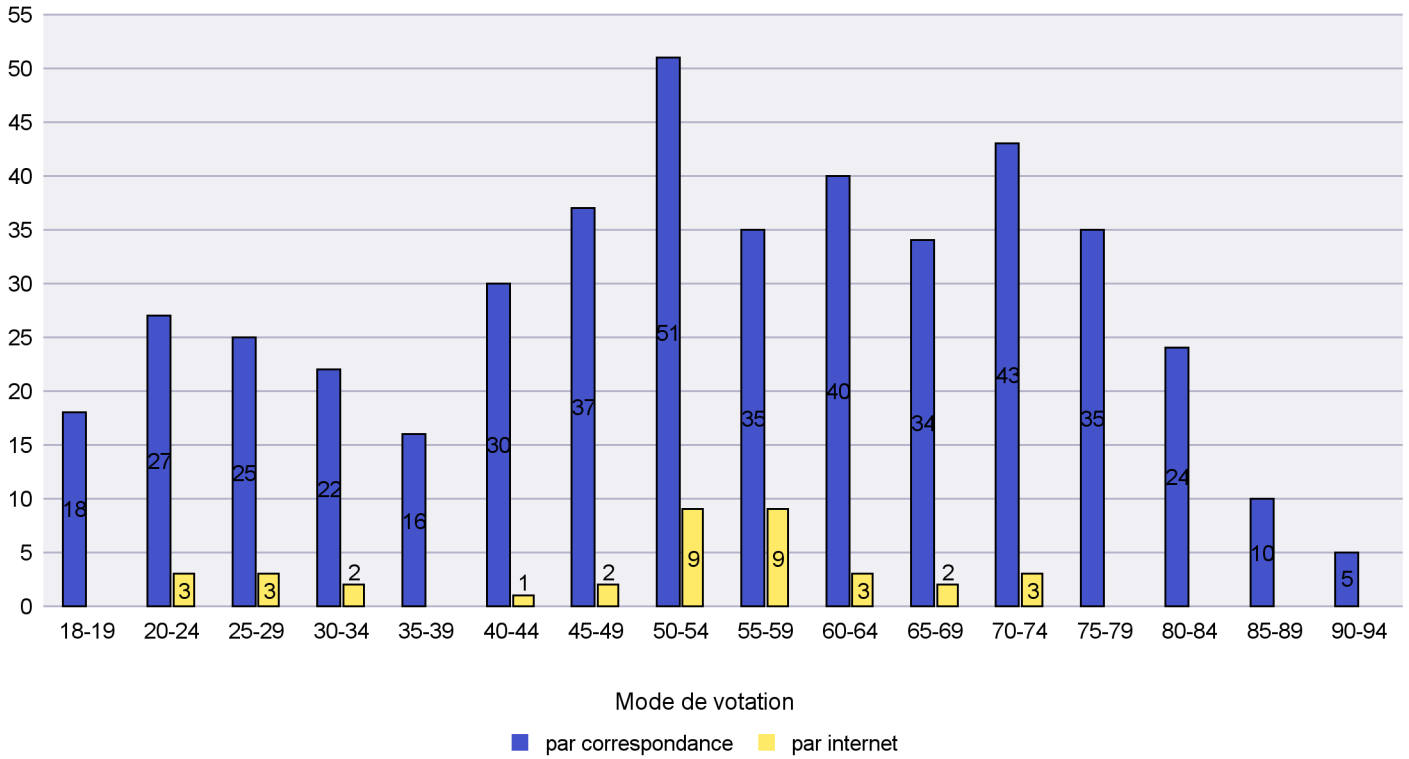

Jours d'enregistrement des votes

Scrutin : 27.11.2016

Commune : Le Landeron

Mode de vote par classe d'âge

Jours d'enregistrement des votes

Scrutin : 27.11.2016

Commune : Le Locle

Mode de vote par classe d'âge

Jours d'enregistrement des votes

Scrutin : 27.11.2016

Commune : Les Brenets

Mode de vote par classe d'âge

Jours d'enregistrement des votes

Scrutin : 27.11.2016

Commune : Les Planchettes

Mode de vote par classe d'âge

Jours d'enregistrement des votes

Scrutin : 27.11.2016

Commune : Les Ponts-de-Martel

Mode de vote par classe d'âge

Jours d'enregistrement des votes

Scrutin : 27.11.2016

Commune : Les Verrières

Mode de vote par classe d'âge

Jours d'enregistrement des votes

Scrutin : 27.11.2016

Commune : Lignières

Mode de vote par classe d'âge

Jours d'enregistrement des votes

Scrutin : 27.11.2016

Commune : Milvignes

Mode de vote par classe d'âge