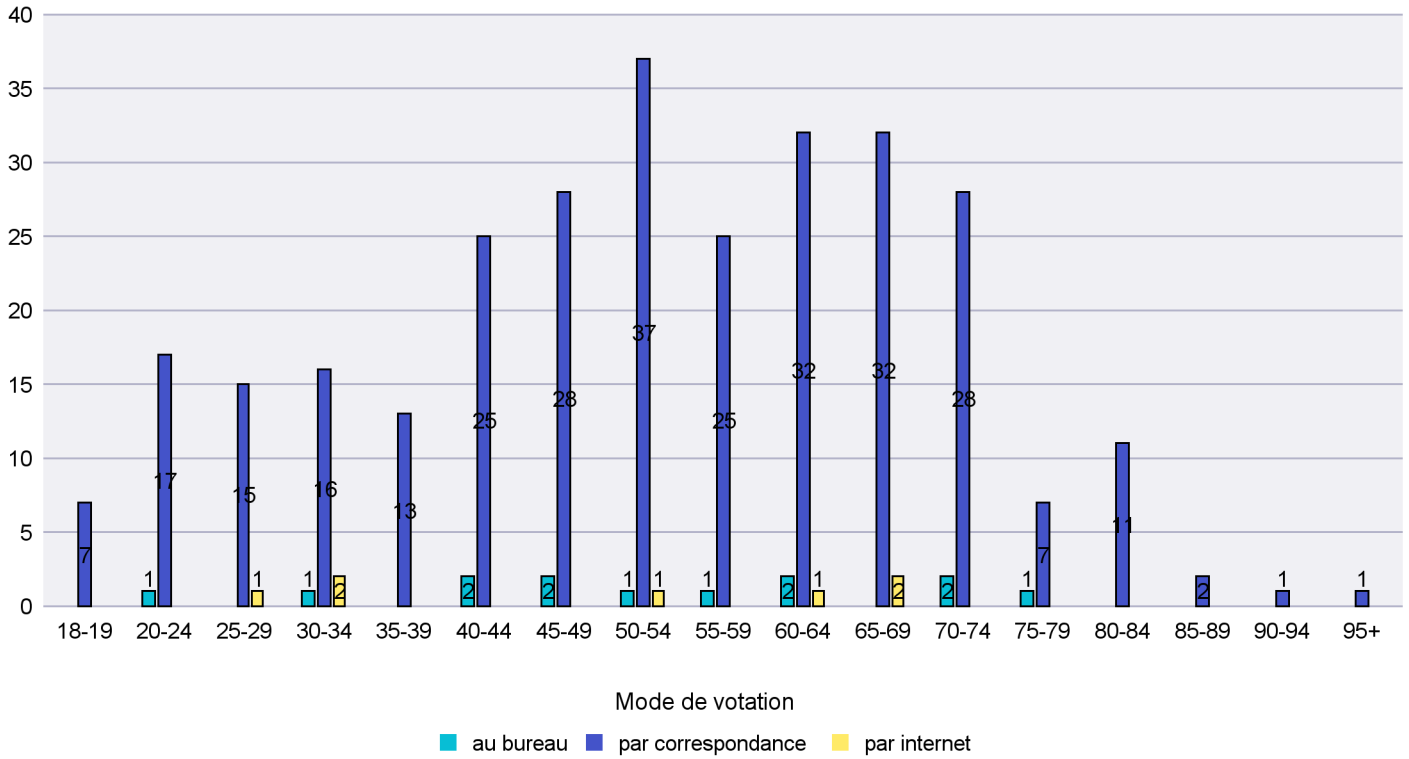

Jours d'enregistrement des votes

Scrutin : 27.11.2016

Commune : Le Landeron

Mode de vote par classe d'âge

Jours d'enregistrement des votes

Scrutin : 27.11.2016

Commune : Le Locle

Mode de vote par classe d'âge

Jours d'enregistrement des votes

Scrutin : 27.11.2016

Commune : Les Brenets

Mode de vote par classe d'âge

Jours d'enregistrement des votes

Scrutin : 27.11.2016

Commune : Les Planchettes

Mode de vote par classe d'âge

Jours d'enregistrement des votes

Scrutin : 27.11.2016

Commune : Les Ponts-de-Martel

Mode de vote par classe d'âge

Jours d'enregistrement des votes

Scrutin : 27.11.2016

Commune : Les Verrières

Mode de vote par classe d'âge

Jours d'enregistrement des votes

Scrutin : 27.11.2016

Commune : Lignières

Mode de vote par classe d'âge

Jours d'enregistrement des votes

Scrutin : 27.11.2016

Commune : Milvignes

Mode de vote par classe d'âge