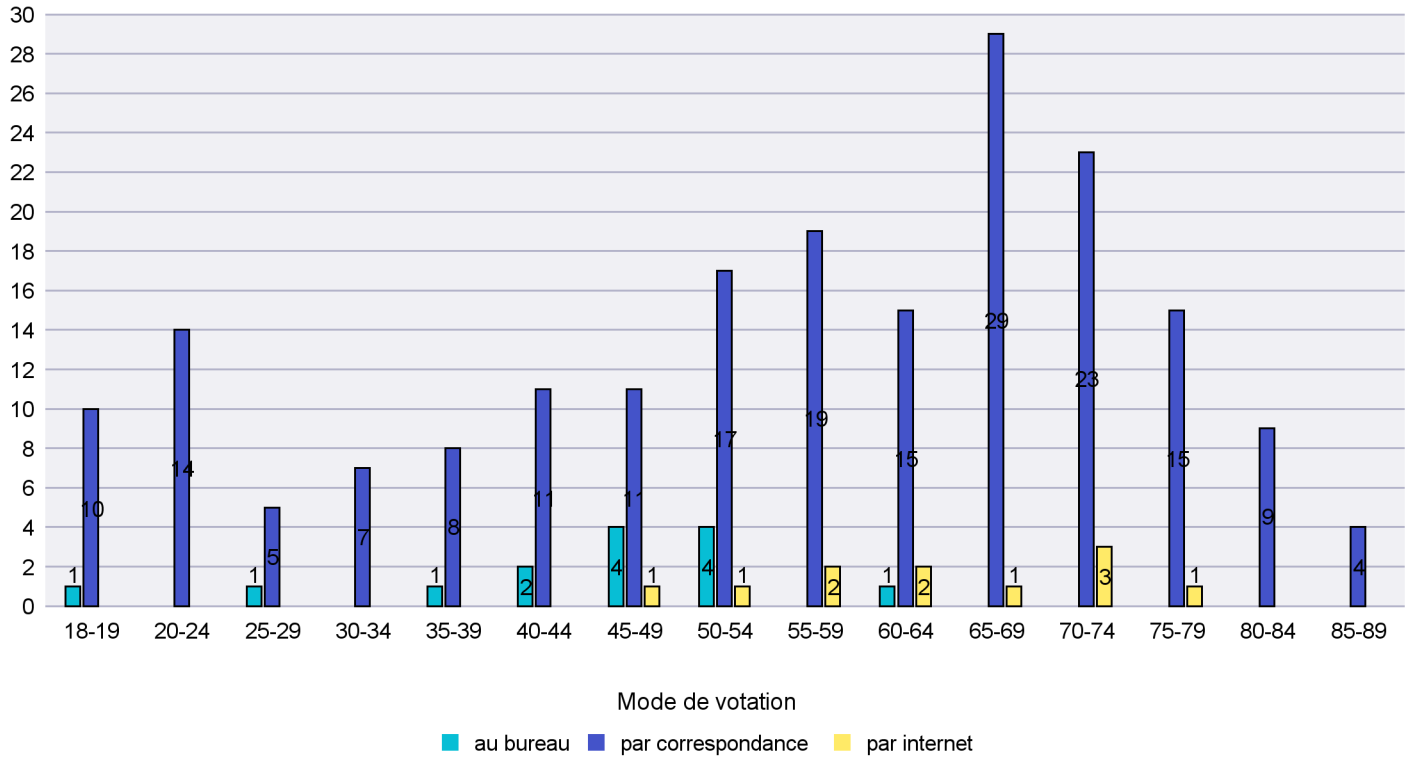

Jours d'enregistrement des votes

Scrutin : 27.11.2016

Commune : Le Landeron

Mode de vote par classe d'âge

Jours d'enregistrement des votes

Scrutin : 27.11.2016

Commune : Le Locle

Mode de vote par classe d'âge

Jours d'enregistrement des votes

Scrutin : 27.11.2016

Commune : Les Brenets

Mode de vote par classe d'âge

Jours d'enregistrement des votes

Scrutin : 27.11.2016

Commune : Les Planchettes

Mode de vote par classe d'âge

Jours d'enregistrement des votes

Scrutin : 27.11.2016

Commune : Les Ponts-de-Martel

Mode de vote par classe d'âge

Jours d'enregistrement des votes

Scrutin : 27.11.2016

Commune : Les Verrières

Mode de vote par classe d'âge

Jours d'enregistrement des votes

Scrutin : 27.11.2016

Commune : Lignières

Mode de vote par classe d'âge

Jours d'enregistrement des votes

Scrutin : 27.11.2016

Commune : Milvignes

Mode de vote par classe d'âge