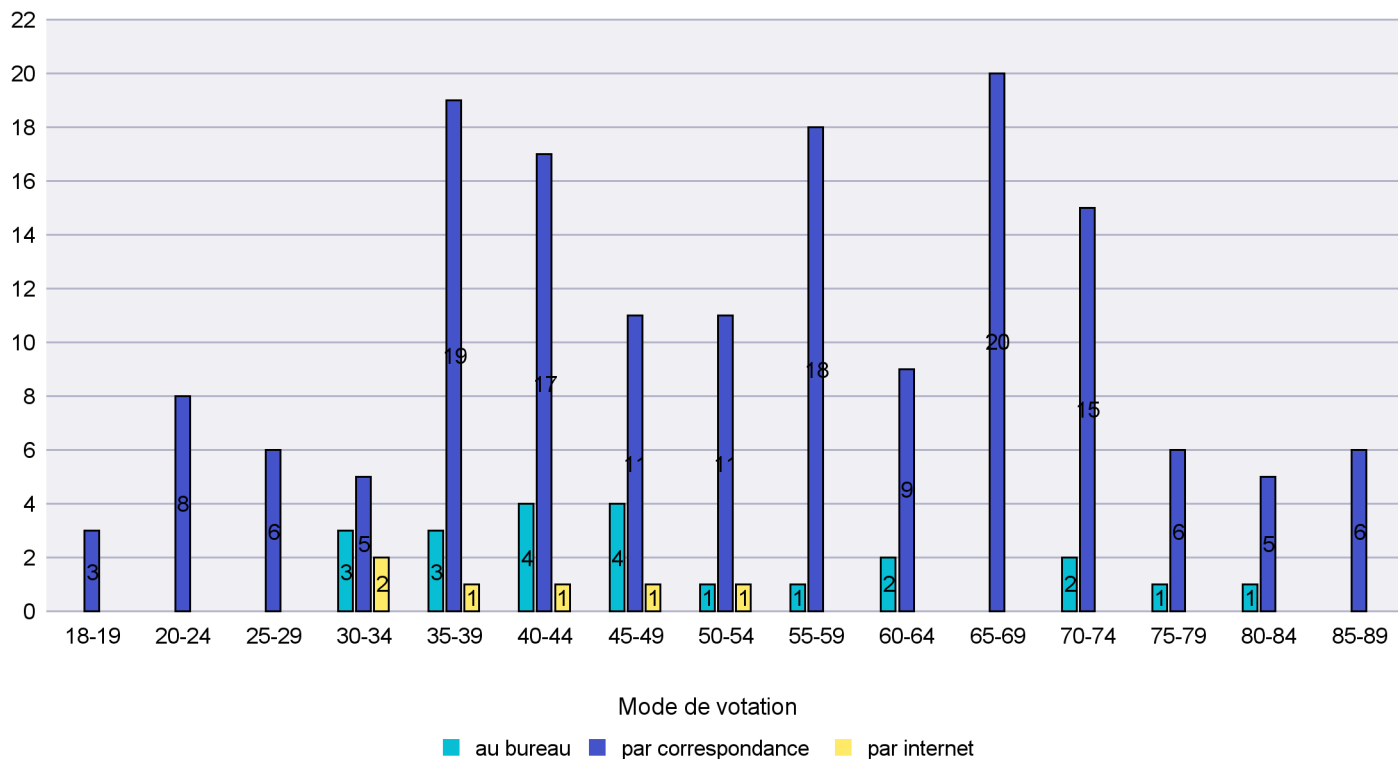

Commune : Rochefort

Mode de vote par classe d'âge

Jours d'enregistrement des votes

Canton de Neuchâtel - Statistique du mode de vote

Date : 07.12.2016

Scrutin : 27.11.2016

Commune : Saint-Aubin-Sauges

Mode de vote par classe d'âge

Jours d'enregistrement des votes

Scrutin : 27.11.2016

Commune : Saint-Blaise

Mode de vote par classe d'âge

Jours d'enregistrement des votes

Scrutin : 27.11.2016

Commune : Valangin

Mode de vote par classe d'âge

Jours d'enregistrement des votes

Scrutin : 27.11.2016

Commune : Val-de-Ruz

Mode de vote par classe d'âge

Jours d'enregistrement des votes

Scrutin : 27.11.2016

Commune : Val-de-Travers

Mode de vote par classe d'âge