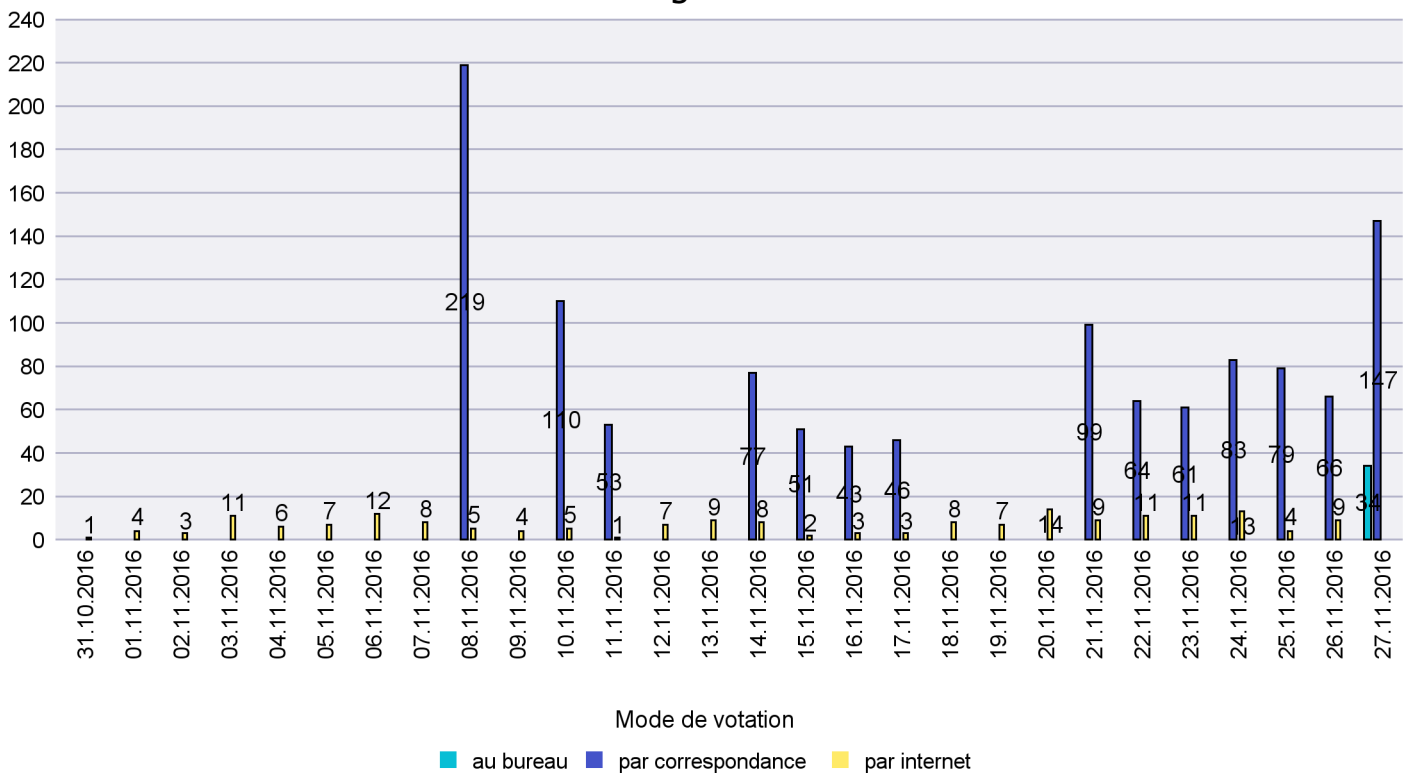

Canton de Neuchâtel - Statistique du mode de vote

Date : 07.12.2016

Scrutin : 27.11.2016

Commune : La Sagne

Mode de vote par classe d'âge

Jours d'enregistrement des votes

Canton de Neuchâtel - Statistique du mode de vote

Date : 07.12.2016

Scrutin : 27.11.2016

Commune : La Tène

Mode de vote par classe d'âge

Jours d'enregistrement des votes

Scrutin : 27.11.2016

Commune : Le Cerneux-Péquignot

Mode de vote par classe d'âge

Jours d'enregistrement des votes

Scrutin : 27.11.2016

Commune : Le Landeron

Mode de vote par classe d'âge

Jours d'enregistrement des votes

Scrutin : 27.11.2016

Commune : Le Locle

Mode de vote par classe d'âge