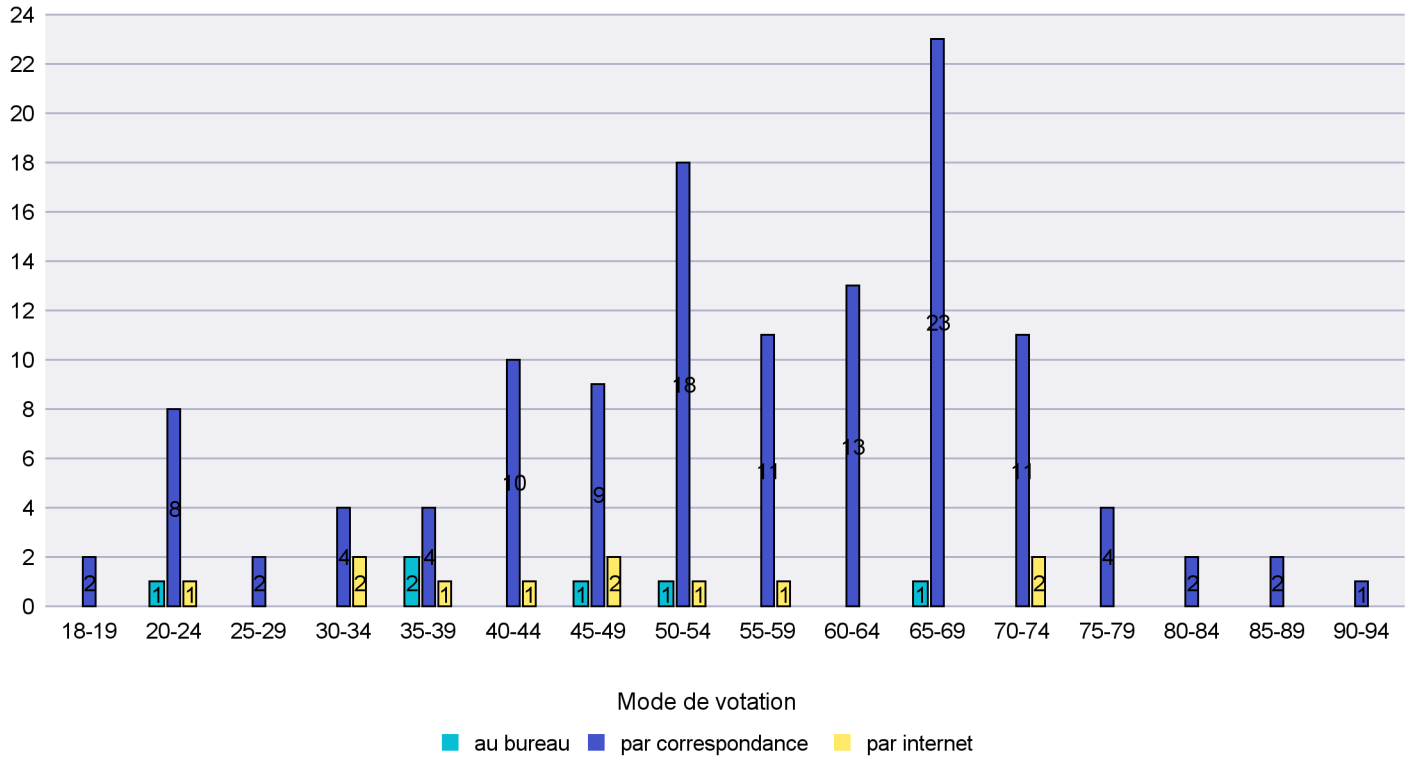

Jours d'enregistrement des votes

Scrutin : 27.11.2016

Commune : Saint-Blaise

Mode de vote par classe d'âge

Jours d'enregistrement des votes

Scrutin : 27.11.2016

Commune : Valangin

Mode de vote par classe d'âge

Jours d'enregistrement des votes

Scrutin : 27.11.2016

Commune : Val-de-Ruz

Mode de vote par classe d'âge

Jours d'enregistrement des votes

Scrutin : 27.11.2016

Commune : Val-de-Travers

Mode de vote par classe d'âge

Jours d'enregistrement des votes

Canton de Neuchâtel - Statistique du mode de vote

Date : 07.12.2016

Scrutin : 27.11.2016

Commune : Vaumarcus

Mode de vote par classe d'âge

Jours d'enregistrement des votes