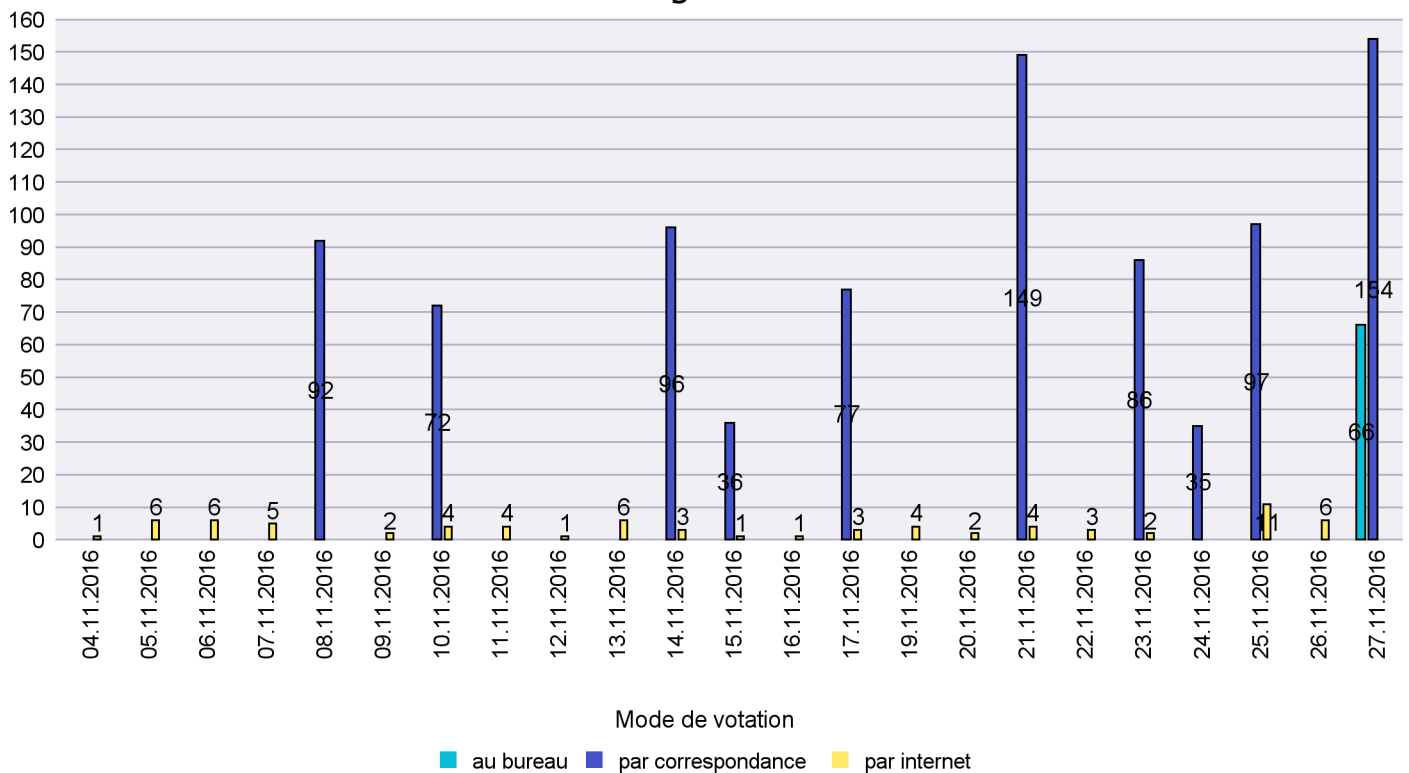

Commune : Neuchâtel

Mode de vote par classe d'âge

Jours d'enregistrement des votes

Scrutin : 27.11.2016

Commune : Peseux

Mode de vote par classe d'âge

Jours d'enregistrement des votes

Scrutin : 27.11.2016

Commune : Rochefort

Mode de vote par classe d'âge

Jours d'enregistrement des votes

Canton de Neuchâtel - Statistique du mode de vote

Date : 07.12.2016

Scrutin : 27.11.2016

Commune : Saint-Aubin-Sauges

Mode de vote par classe d'âge

Jours d'enregistrement des votes

Scrutin : 27.11.2016

Commune : Saint-Blaise

Mode de vote par classe d'âge

Jours d'enregistrement des votes

Scrutin : 27.11.2016

Commune : Valangin

Mode de vote par classe d'âge