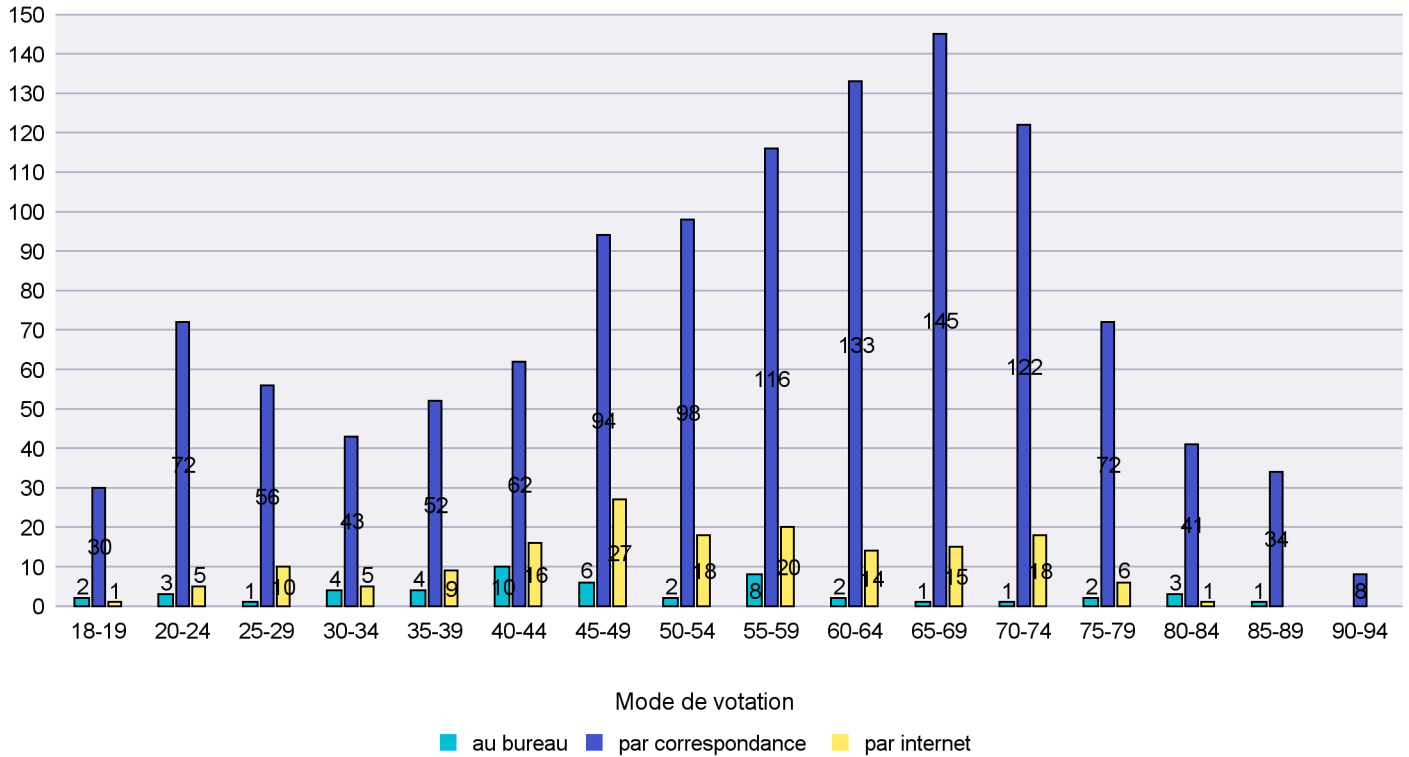

Scrutin : 27.11.2016

Commune : Bevaix

Mode de vote par classe d'âge

Jours d'enregistrement des votes

Scrutin : 27.11.2016

Commune : Boudry

Mode de vote par classe d'âge

Jours d'enregistrement des votes

Scrutin : 27.11.2016

Commune : Brot-Plamboz

Mode de vote par classe d'âge

Jours d'enregistrement des votes

Scrutin : 27.11.2016

Commune : Commune Commission

Mode de vote par classe d'âge

Jours d'enregistrement des votes

Scrutin : 27.11.2016

Commune : Corcelles-Cormondrèche

Mode de vote par classe d'âge

Jours d'enregistrement des votes

Scrutin : 27.11.2016

Commune : Cornaux

Mode de vote par classe d'âge

Jours d'enregistrement des votes