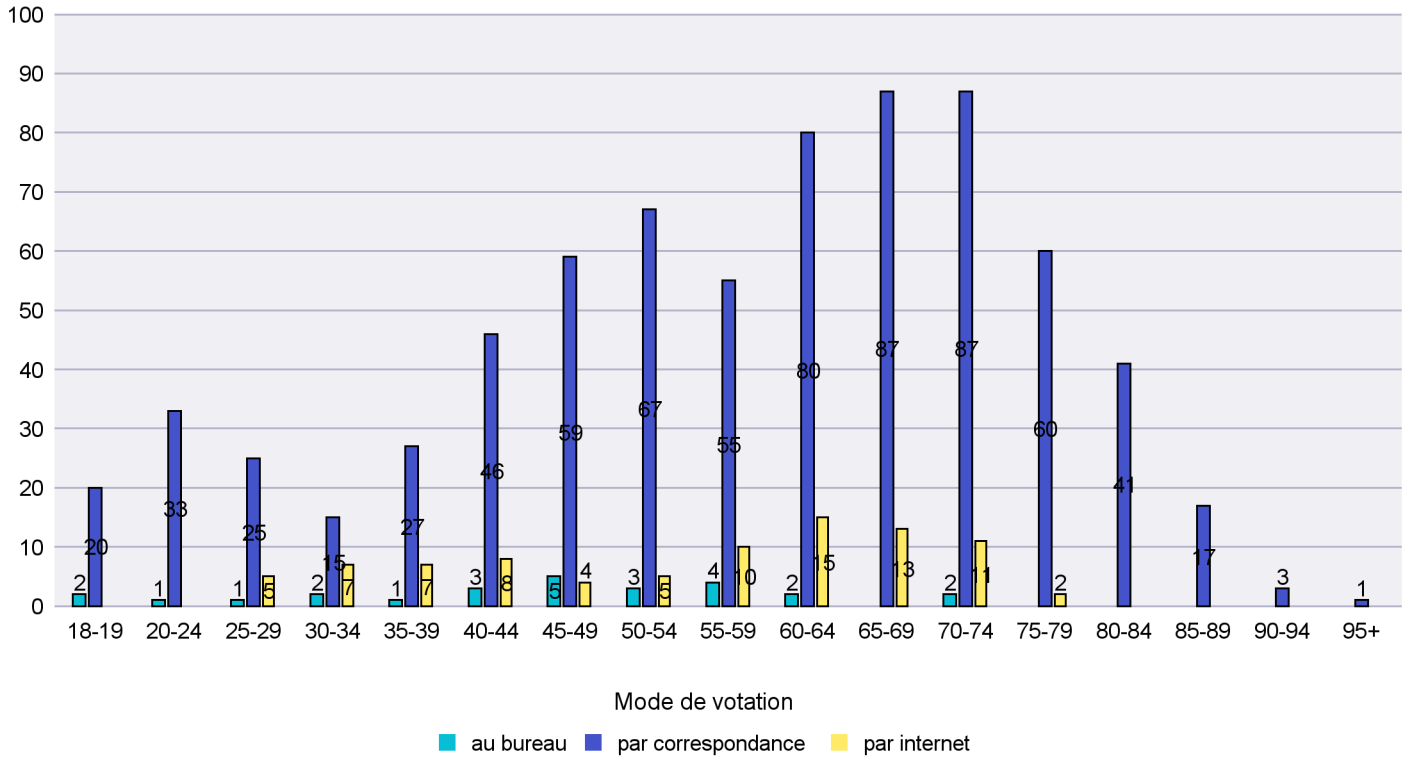

Mode de vote par classe d'âge

Jours d'enregistrement des votes

Scrutin : 27.11.2016

Commune : Enges

Mode de vote par classe d'âge

Jours d'enregistrement des votes

Scrutin : 27.11.2016

Commune : Fresens

Mode de vote par classe d'âge

Jours d'enregistrement des votes

Scrutin : 27.11.2016

Commune : Gorgier

Mode de vote par classe d'âge

Jours d'enregistrement des votes

Canton de Neuchâtel - Statistique du mode de vote

Date : 07.12.2016

Scrutin : 27.11.2016

Commune : Hauterive

Mode de vote par classe d'âge

Jours d'enregistrement des votes

Scrutin : 27.11.2016

Commune : La Brévine

Mode de vote par classe d'âge

Jours d'enregistrement des votes

Scrutin : 27.11.2016

Commune : La Chaux-de-Fonds

Mode de vote par classe d'âge

Jours d'enregistrement des votes

Scrutin : 27.11.2016

Commune : La Chaux-du-Milieu

Mode de vote par classe d'âge