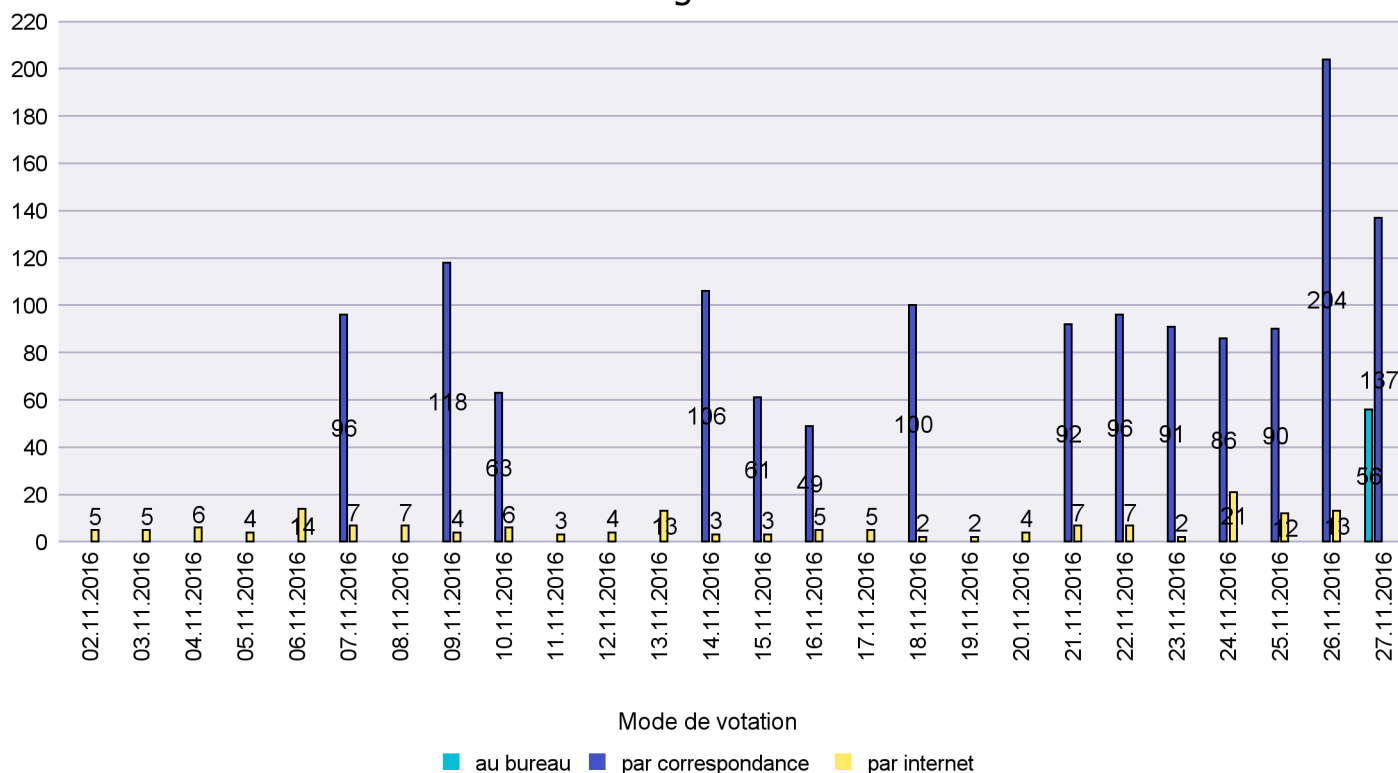

Jours d'enregistrement des votes

Scrutin : 27.11.2016

Commune : Lignières

Mode de vote par classe d'âge

Jours d'enregistrement des votes

Scrutin : 27.11.2016

Commune : Milvignes

Mode de vote par classe d'âge

Jours d'enregistrement des votes

Canton de Neuchâtel - Statistique du mode de vote

Date : 07.12.2016

Scrutin : 27.11.2016

Commune : Montalchez

Mode de vote par classe d'âge

Jours d'enregistrement des votes

Scrutin : 27.11.2016

Commune : Neuchâtel

Mode de vote par classe d'âge

Jours d'enregistrement des votes

Scrutin : 27.11.2016

Commune : Peseux

Mode de vote par classe d'âge

Jours d'enregistrement des votes

Scrutin : 27.11.2016

Commune : Rochefort

Mode de vote par classe d'âge

Jours d'enregistrement des votes

Canton de Neuchâtel - Statistique du mode de vote

Date : 07.12.2016

Scrutin : 27.11.2016

Commune : Saint-Aubin-Sauges

Mode de vote par classe d'âge