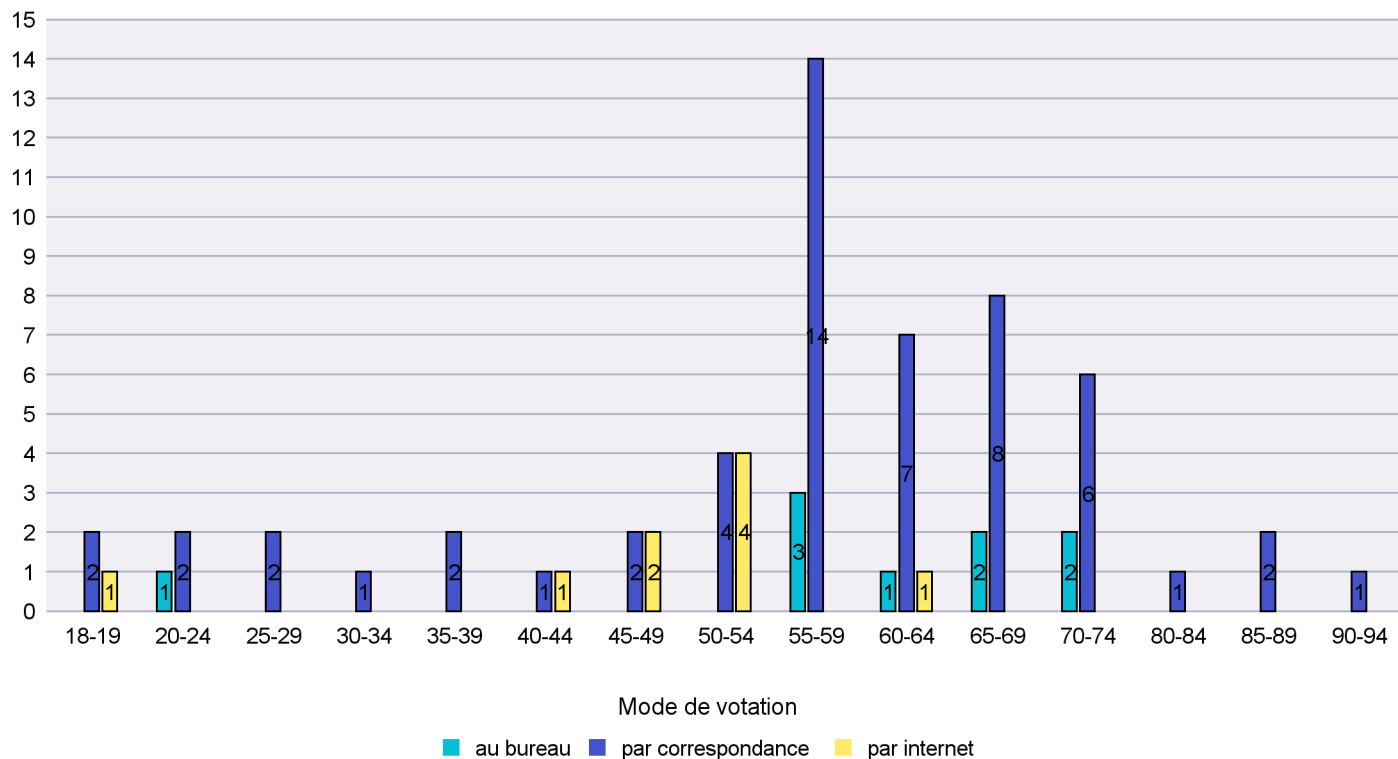

Jours d'enregistrement des votes

Scrutin : 27.11.2016

Commune : Le Landeron

Mode de vote par classe d'âge

Jours d'enregistrement des votes

Scrutin : 27.11.2016

Commune : Le Locle

Mode de vote par classe d'âge

Jours d'enregistrement des votes

Scrutin : 27.11.2016

Commune : Les Brenets

Mode de vote par classe d'âge

Jours d'enregistrement des votes

Scrutin : 27.11.2016

Commune : Les Planchettes

Mode de vote par classe d'âge

Jours d'enregistrement des votes

Scrutin : 27.11.2016

Commune : Les Ponts-de-Martel

Mode de vote par classe d'âge

Jours d'enregistrement des votes

Scrutin : 27.11.2016

Commune : Les Verrières

Mode de vote par classe d'âge

Jours d'enregistrement des votes

Scrutin : 27.11.2016

Commune : Lignières

Mode de vote par classe d'âge

Jours d'enregistrement des votes

Scrutin : 27.11.2016

Commune : Milvignes

Mode de vote par classe d'âge