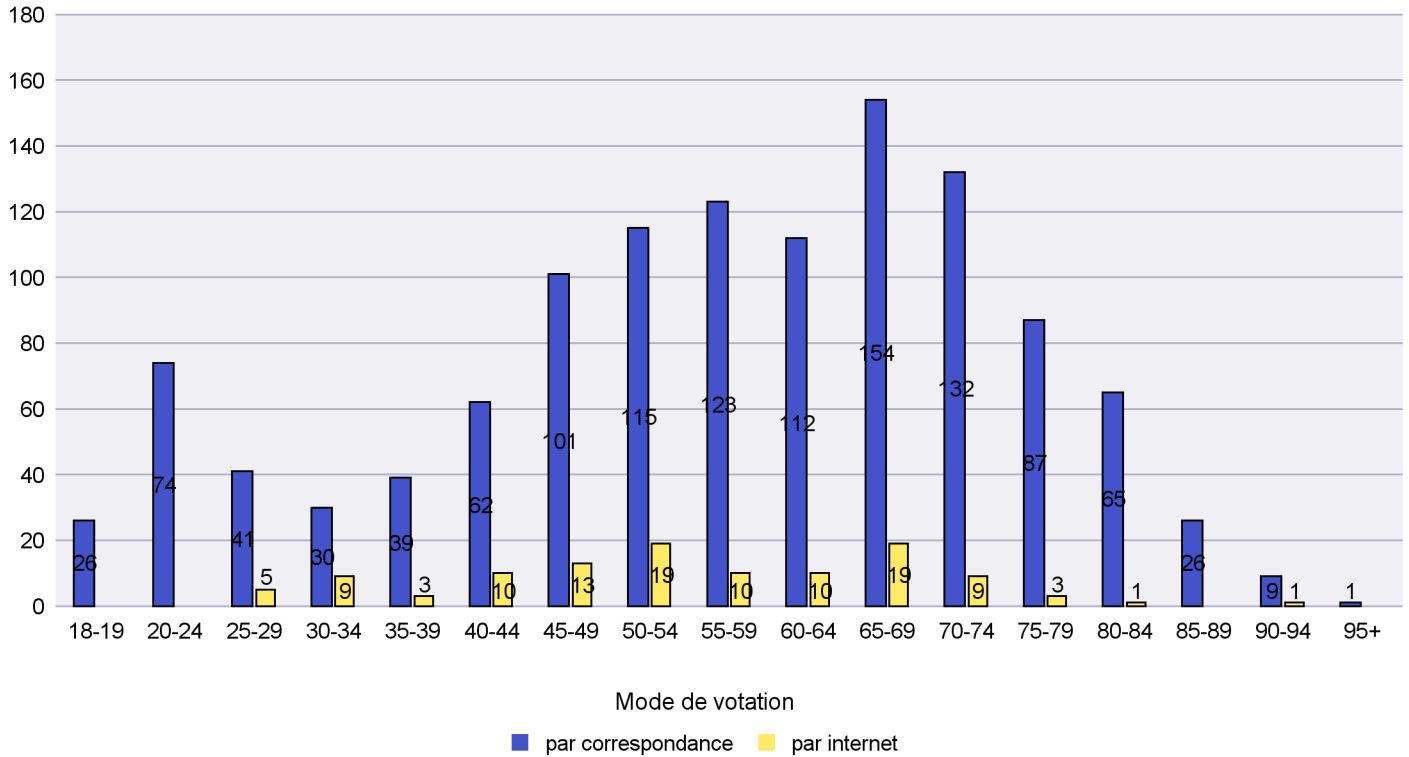

Canton de Neuchâtel - Statistique du mode de vote

Date : 07.12.2016

Scrutin : 27.11.2016

Commune : La Sagne

Mode de vote par classe d'âge

Jours d'enregistrement des votes

Canton de Neuchâtel - Statistique du mode de vote

Date : 07.12.2016

Scrutin : 27.11.2016

Commune : La Tène

Mode de vote par classe d'âge

Jours d'enregistrement des votes

Scrutin : 27.11.2016

Commune : Le Cerneux-Péquignot

Mode de vote par classe d'âge

Jours d'enregistrement des votes

Scrutin : 27.11.2016

Commune : Le Landeron

Mode de vote par classe d'âge

Jours d'enregistrement des votes

Scrutin : 27.11.2016

Commune : Le Locle

Mode de vote par classe d'âge

Jours d'enregistrement des votes

Scrutin : 27.11.2016

Commune : Les Brenets

Mode de vote par classe d'âge

Jours d'enregistrement des votes

Scrutin : 27.11.2016

Commune : Les Planchettes

Mode de vote par classe d'âge