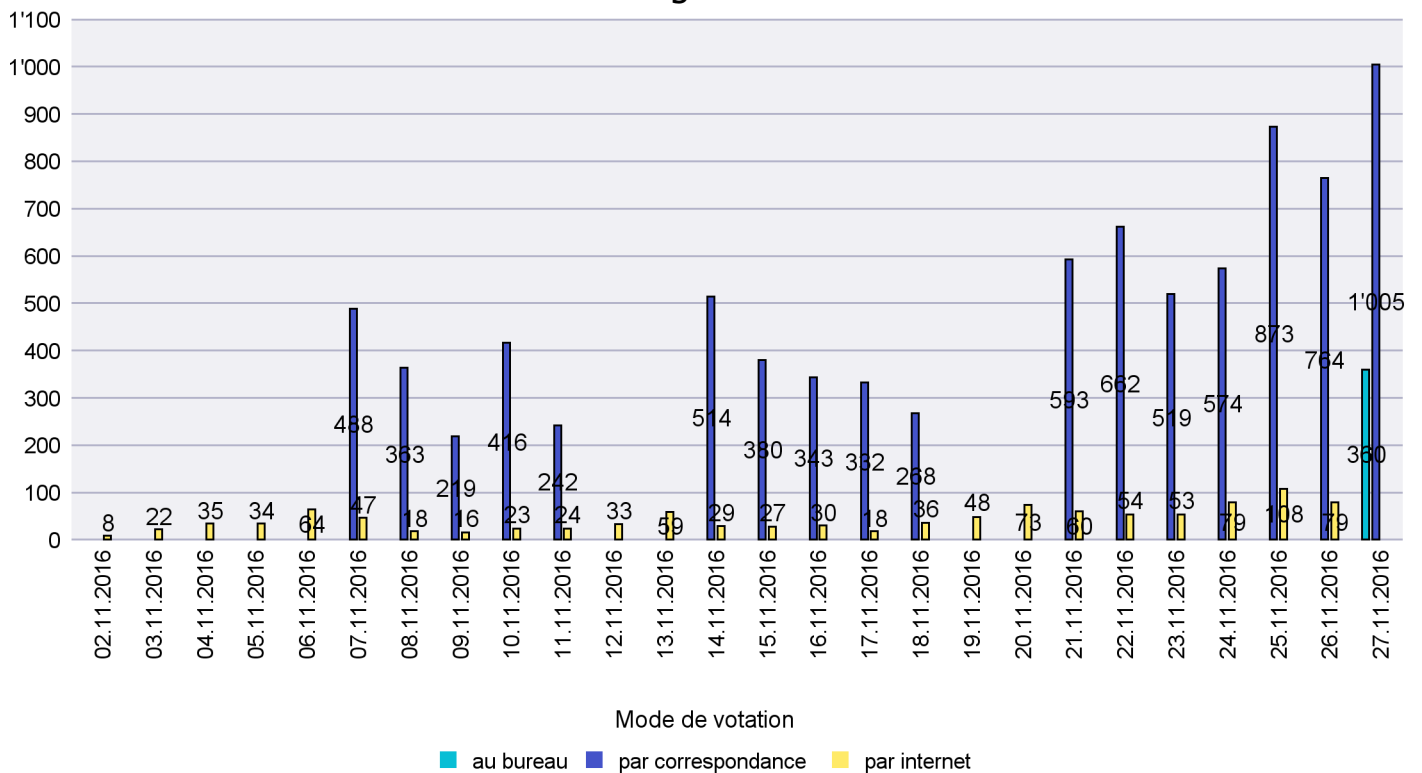

Jours d'enregistrement des votes

Scrutin : 27.11.2016

Commune : Lignières

Mode de vote par classe d'âge

Jours d'enregistrement des votes

Scrutin : 27.11.2016

Commune : Milvignes

Mode de vote par classe d'âge

Jours d'enregistrement des votes

Canton de Neuchâtel - Statistique du mode de vote

Date : 07.12.2016

Scrutin : 27.11.2016

Commune : Montalchez

Mode de vote par classe d'âge

Jours d'enregistrement des votes

Scrutin : 27.11.2016

Commune : Neuchâtel

Mode de vote par classe d'âge

Jours d'enregistrement des votes

Scrutin : 27.11.2016

Commune : Peseux

Mode de vote par classe d'âge

Jours d'enregistrement des votes

Scrutin : 27.11.2016