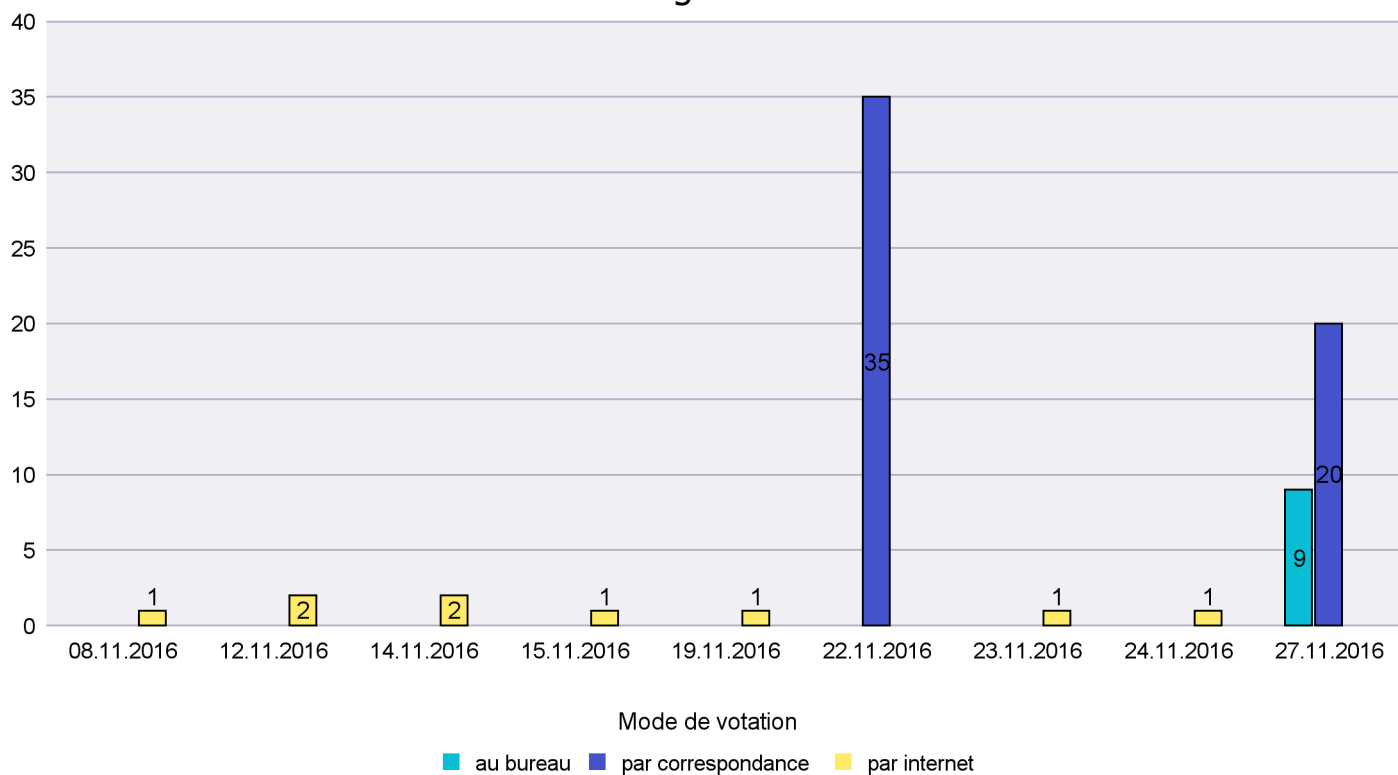

Jours d'enregistrement des votes

Scrutin : 27.11.2016

Commune : Le Landeron

Mode de vote par classe d'âge

Jours d'enregistrement des votes

Scrutin : 27.11.2016

Commune : Le Locle

Mode de vote par classe d'âge

Jours d'enregistrement des votes

Scrutin : 27.11.2016

Commune : Les Brenets

Mode de vote par classe d'âge

Jours d'enregistrement des votes

Scrutin : 27.11.2016

Commune : Les Planchettes

Mode de vote par classe d'âge

Jours d'enregistrement des votes

Scrutin : 27.11.2016

Commune : Les Ponts-de-Martel

Mode de vote par classe d'âge

Jours d'enregistrement des votes

Scrutin : 27.11.2016

Commune : Les Verrières

Mode de vote par classe d'âge

Jours d'enregistrement des votes

Scrutin : 27.11.2016

Commune : Lignières

Mode de vote par classe d'âge

Jours d'enregistrement des votes

Scrutin : 27.11.2016

Commune : Milvignes

Mode de vote par classe d'âge