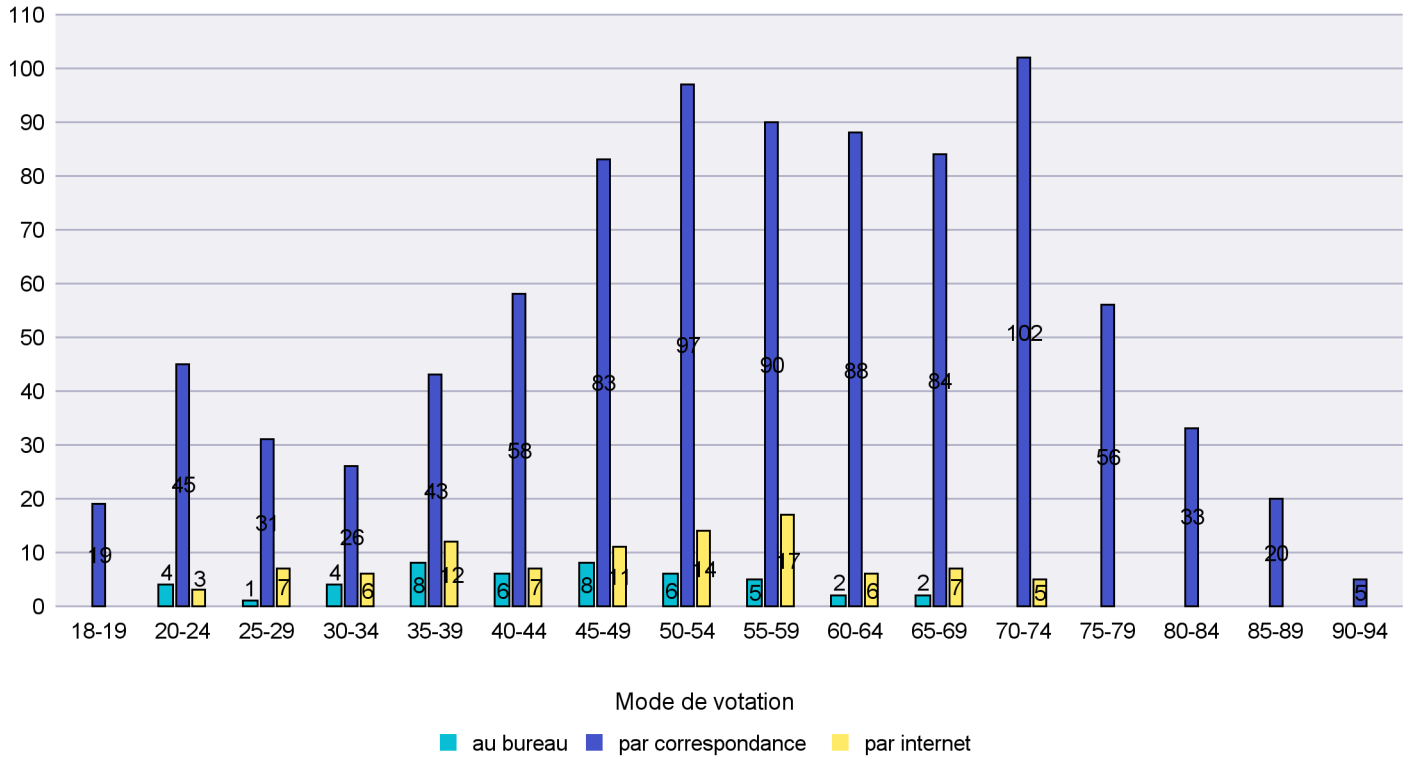

Mode de vote par classe d'âge

Jours d'enregistrement des votes

Scrutin : 27.11.2016

Commune : Enges

Mode de vote par classe d'âge

Jours d'enregistrement des votes

Scrutin : 27.11.2016

Commune : Fresens

Mode de vote par classe d'âge

Jours d'enregistrement des votes

Scrutin : 27.11.2016

Commune : Gorgier

Mode de vote par classe d'âge

Jours d'enregistrement des votes

Canton de Neuchâtel - Statistique du mode de vote

Date : 07.12.2016

Scrutin : 27.11.2016

Commune : Hauterive

Mode de vote par classe d'âge

Jours d'enregistrement des votes

Scrutin : 27.11.2016

Commune : La Brévine

Mode de vote par classe d'âge

Jours d'enregistrement des votes

Scrutin : 27.11.2016

Commune : La Chaux-de-Fonds

Mode de vote par classe d'âge

Jours d'enregistrement des votes

Scrutin : 27.11.2016

Commune : La Chaux-du-Milieu

Mode de vote par classe d'âge