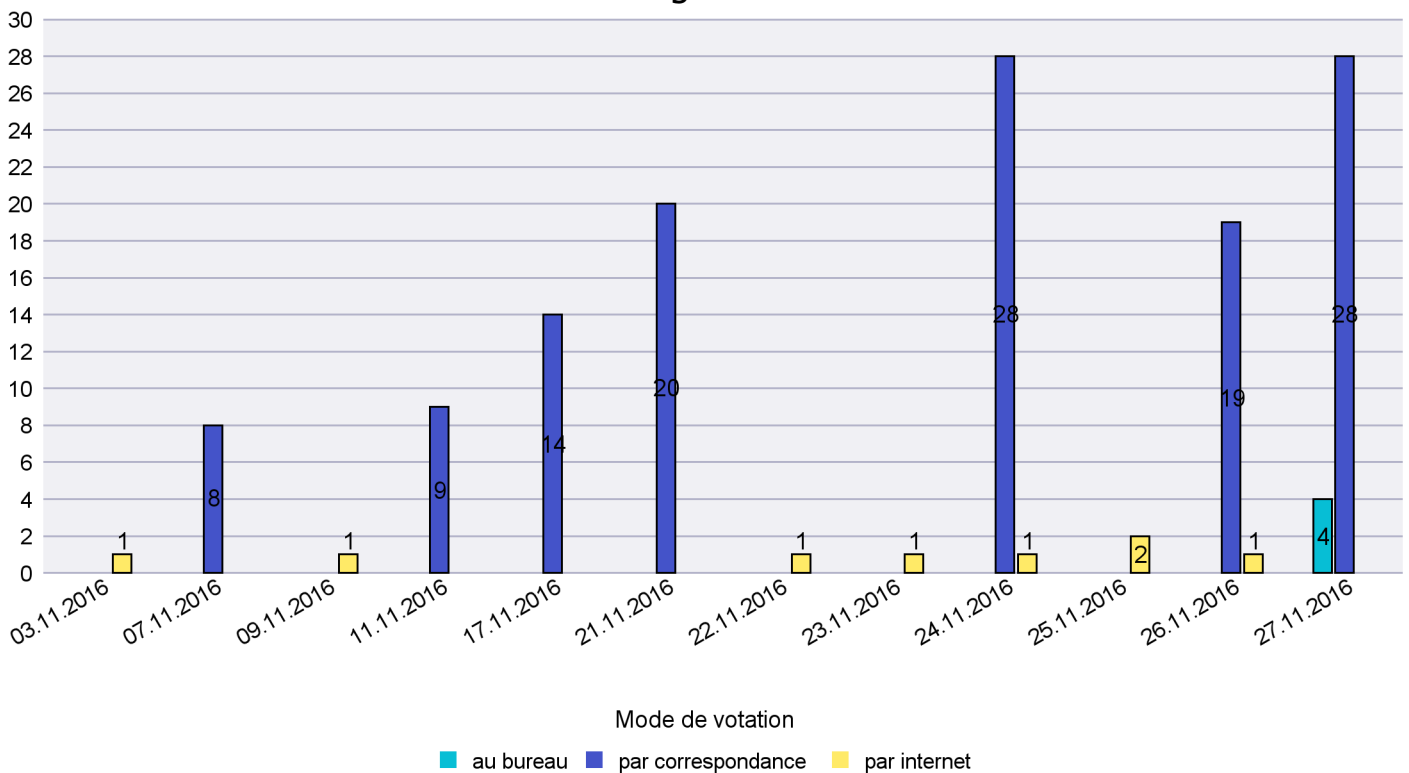

Canton de Neuchâtel - Statistique du mode de vote

Date : 07.12.2016

Scrutin : 27.11.2016

Commune : La Sagne

Mode de vote par classe d'âge

Jours d'enregistrement des votes

Canton de Neuchâtel - Statistique du mode de vote

Date : 07.12.2016

Scrutin : 27.11.2016

Commune : La Tène

Mode de vote par classe d'âge

Jours d'enregistrement des votes

Scrutin : 27.11.2016

Commune : Le Cerneux-Péquignot

Mode de vote par classe d'âge

Jours d'enregistrement des votes

Scrutin : 27.11.2016

Commune : Le Landeron

Mode de vote par classe d'âge

Jours d'enregistrement des votes

Scrutin : 27.11.2016

Commune : Le Locle

Mode de vote par classe d'âge