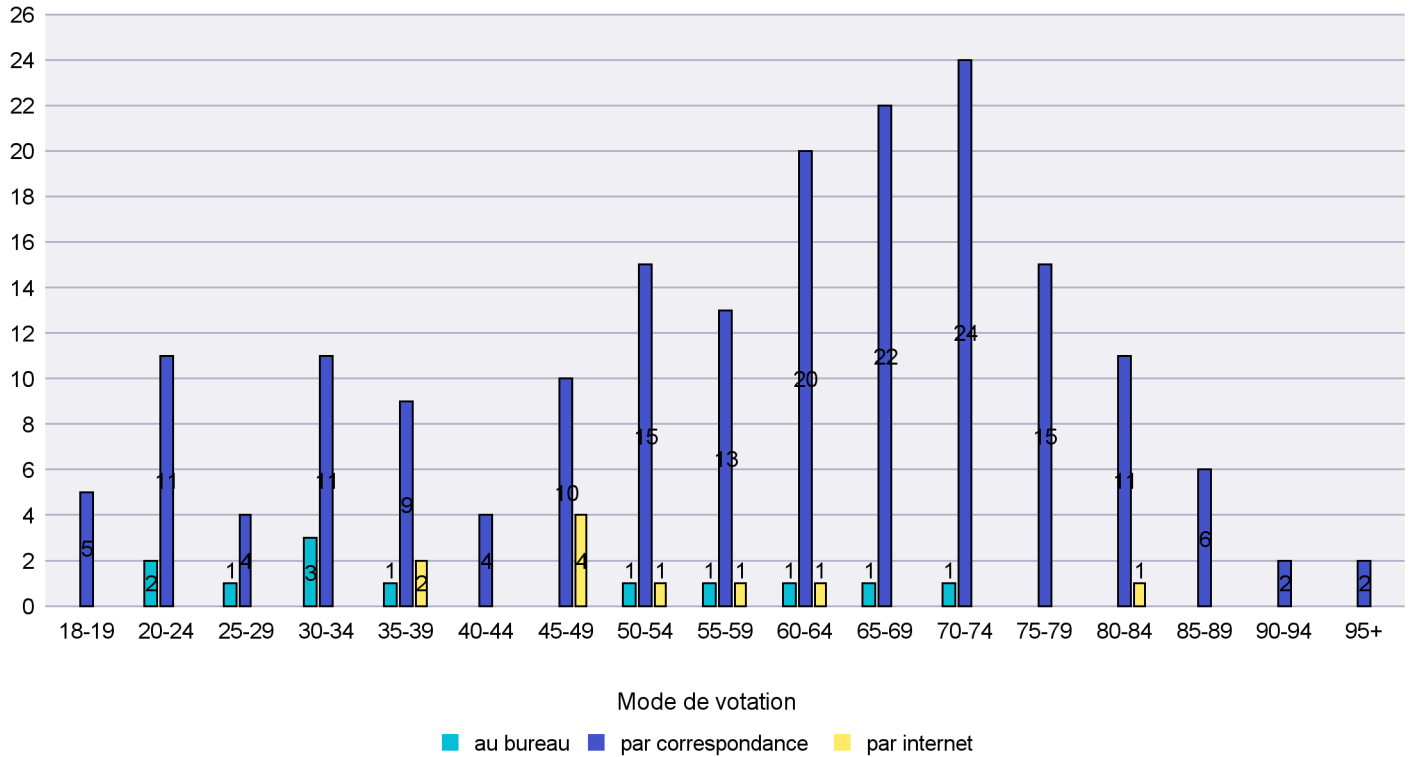

Jours d'enregistrement des votes

Scrutin : 27.11.2016

Commune : La Chaux-de-Fonds

Mode de vote par classe d'âge

Jours d'enregistrement des votes

Scrutin : 27.11.2016

Commune : La Chaux-du-Milieu

Mode de vote par classe d'âge

Jours d'enregistrement des votes

Canton de Neuchâtel - Statistique du mode de vote

Date : 07.12.2016

Scrutin : 27.11.2016

Commune : La Côte-aux-Fées

Mode de vote par classe d'âge

Jours d'enregistrement des votes

Canton de Neuchâtel - Statistique du mode de vote

Date : 07.12.2016

Scrutin : 27.11.2016

Commune : La Sagne

Mode de vote par classe d'âge

Jours d'enregistrement des votes

Canton de Neuchâtel - Statistique du mode de vote

Date : 07.12.2016

Scrutin : 27.11.2016

Commune : La Tène

Mode de vote par classe d'âge

Jours d'enregistrement des votes

Scrutin : 27.11.2016

Commune : Le Cerneux-Péquignot

Mode de vote par classe d'âge