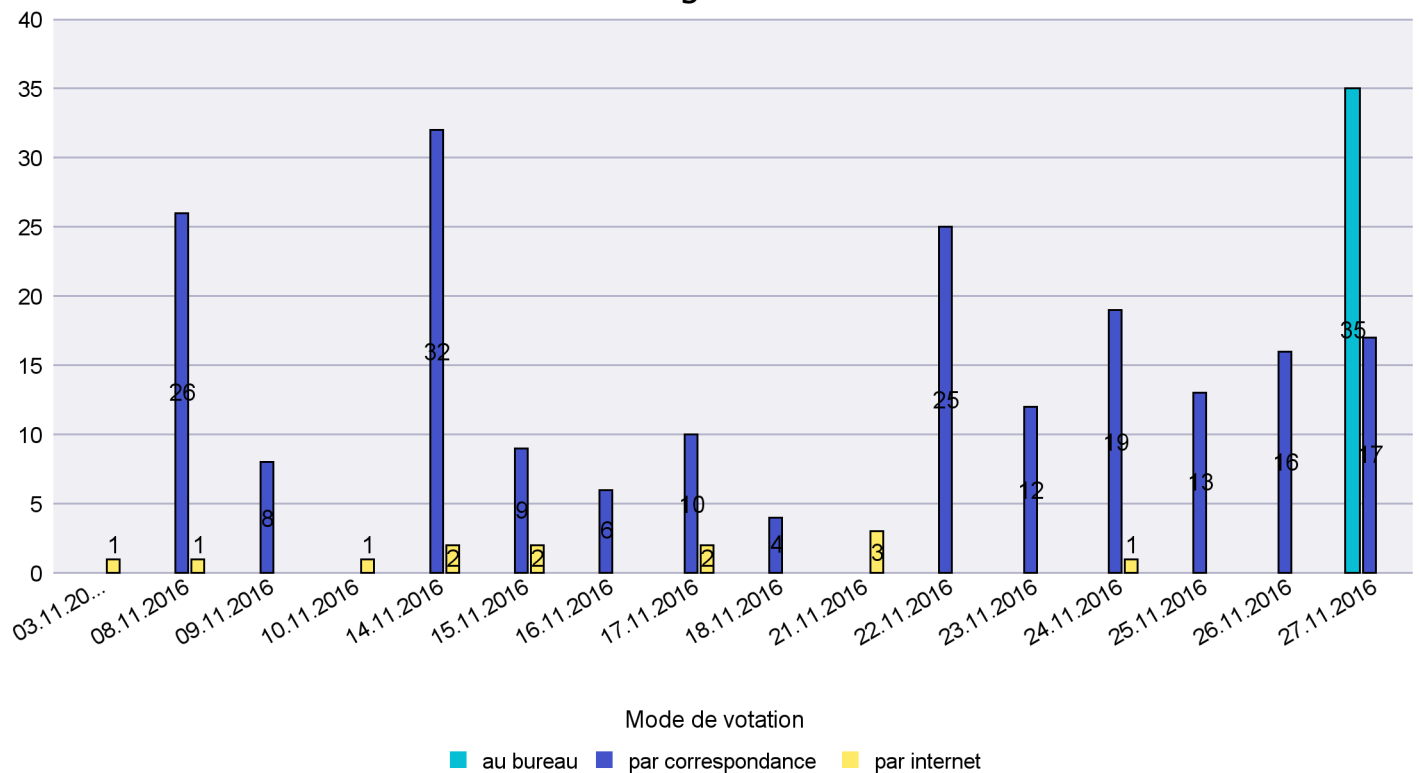

Date : 07.12.2016

Scrutin : 27.11.2016

Commune : Hauterive

Mode de vote par classe d'âge

Jours d'enregistrement des votes

Scrutin : 27.11.2016

Commune : La Brévine

Mode de vote par classe d'âge

Jours d'enregistrement des votes

Scrutin : 27.11.2016

Commune : La Chaux-de-Fonds

Mode de vote par classe d'âge

Jours d'enregistrement des votes

Scrutin : 27.11.2016

Commune : La Chaux-du-Milieu

Mode de vote par classe d'âge