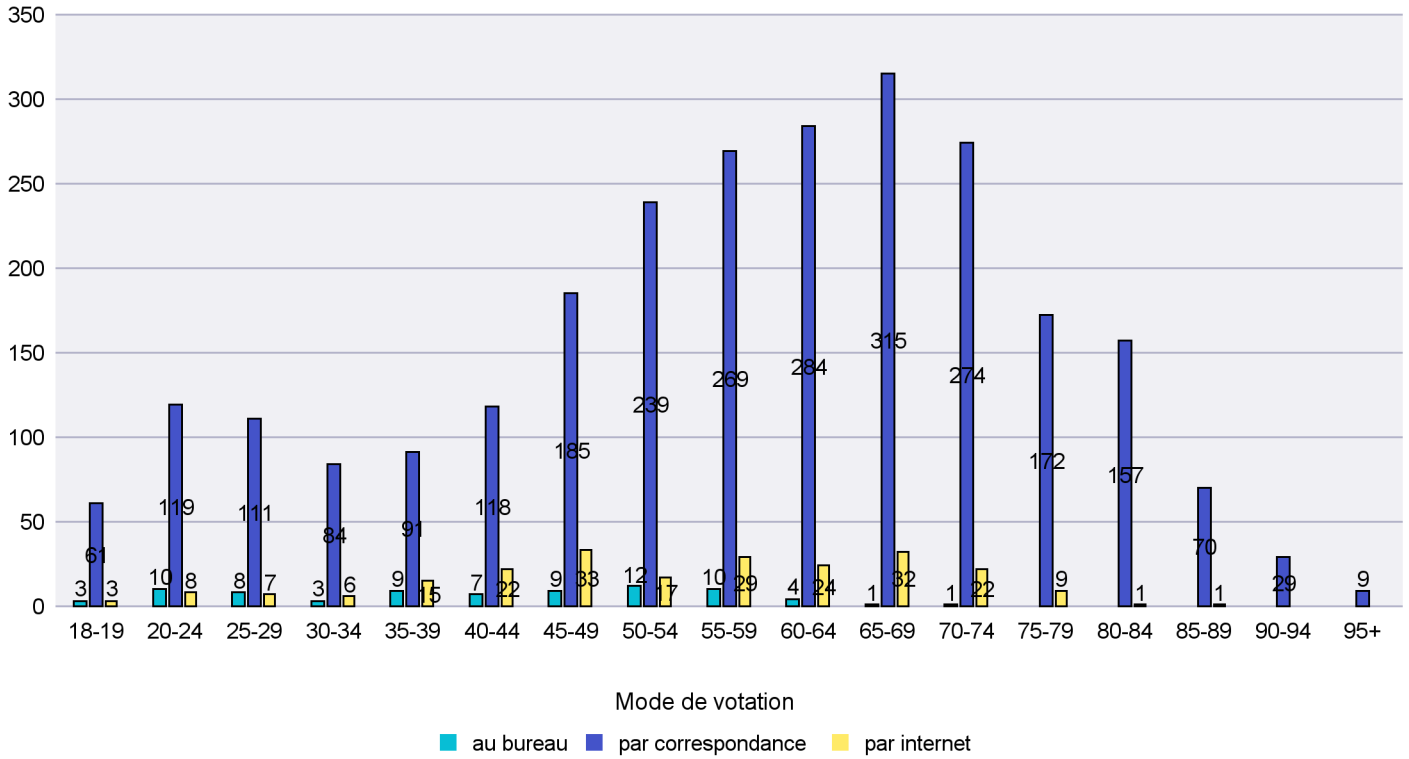

Jours d'enregistrement des votes

Scrutin : 27.11.2016

Commune : Saint-Blaise

Mode de vote par classe d'âge

Jours d'enregistrement des votes

Scrutin : 27.11.2016

Commune : Valangin

Mode de vote par classe d'âge

Jours d'enregistrement des votes

Scrutin : 27.11.2016

Commune : Val-de-Ruz

Mode de vote par classe d'âge

Jours d'enregistrement des votes

Scrutin : 27.11.2016

Commune : Val-de-Travers

Mode de vote par classe d'âge

Jours d'enregistrement des votes

Canton de Neuchâtel - Statistique du mode de vote

Date : 07.12.2016

Scrutin : 27.11.2016

Commune : Vaumarcus

Mode de vote par classe d'âge

Jours d'enregistrement des votes