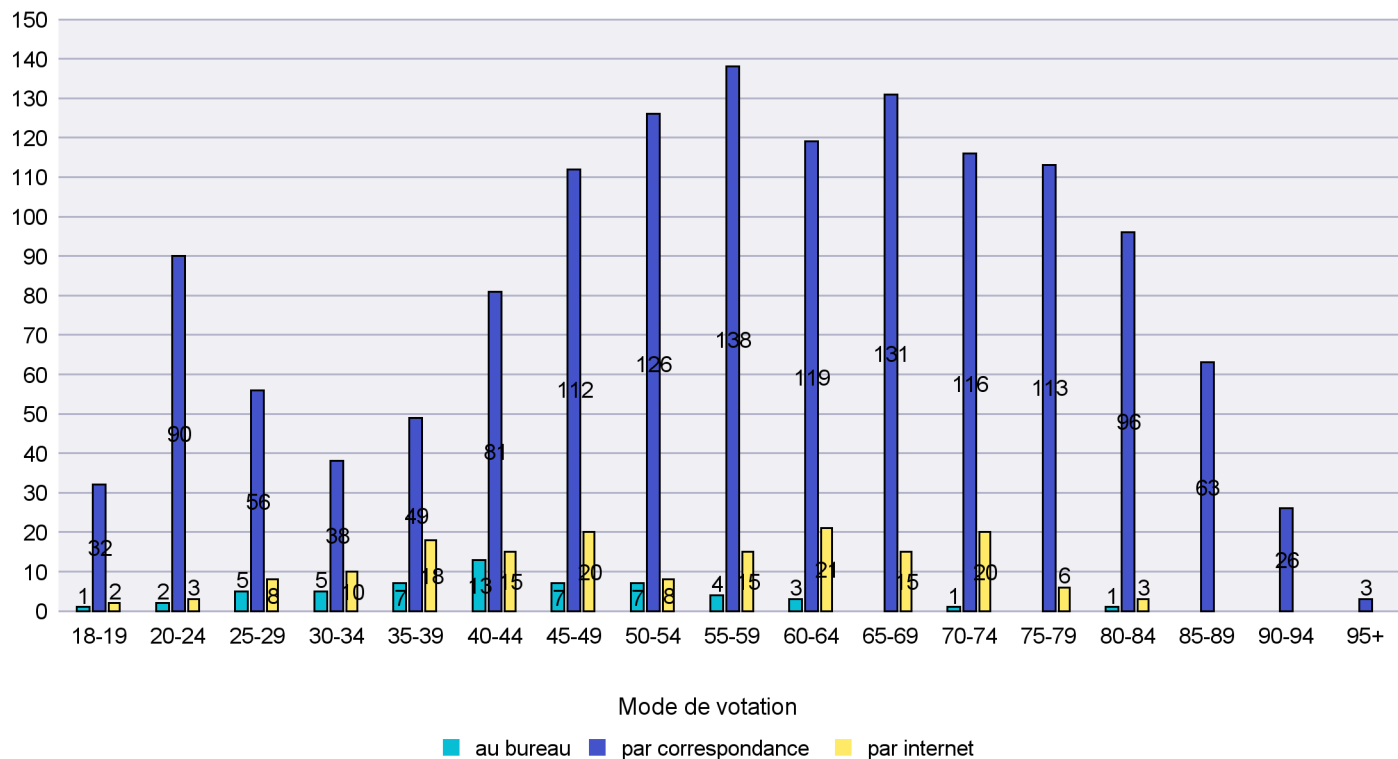

Jours d'enregistrement des votes

Scrutin : 27.11.2016

Commune : Lignières

Mode de vote par classe d'âge

Jours d'enregistrement des votes

Scrutin : 27.11.2016

Commune : Milvignes

Mode de vote par classe d'âge

Jours d'enregistrement des votes

Canton de Neuchâtel - Statistique du mode de vote

Date : 07.12.2016

Scrutin : 27.11.2016

Commune : Montalchez

Mode de vote par classe d'âge

Jours d'enregistrement des votes

Scrutin : 27.11.2016

Commune : Neuchâtel

Mode de vote par classe d'âge

Jours d'enregistrement des votes

Scrutin : 27.11.2016

Commune : Peseux

Mode de vote par classe d'âge

Jours d'enregistrement des votes

Scrutin : 27.11.2016

Commune : Rochefort

Mode de vote par classe d'âge

Jours d'enregistrement des votes

Canton de Neuchâtel - Statistique du mode de vote

Date : 07.12.2016

Scrutin : 27.11.2016

Commune : Saint-Aubin-Sauges

Mode de vote par classe d'âge