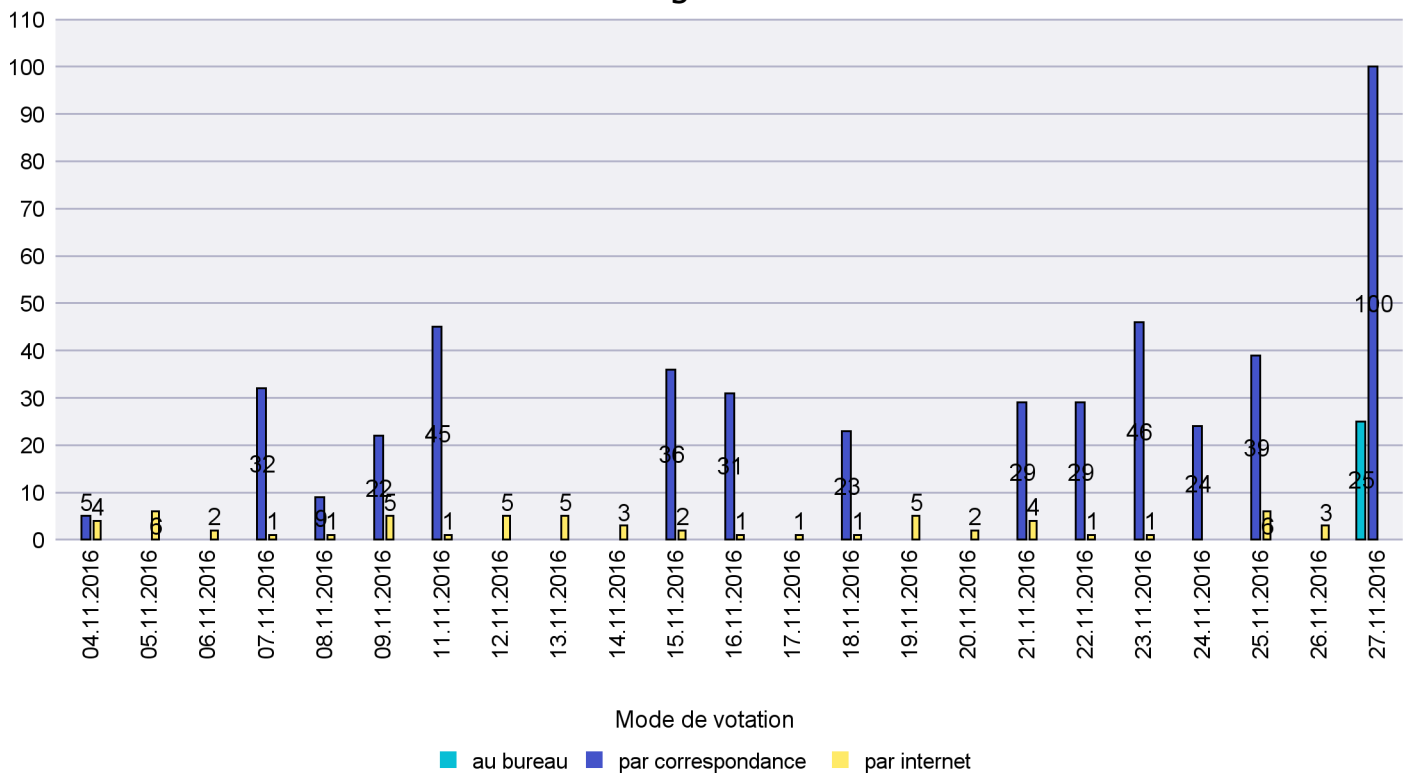

Jours d'enregistrement des votes

Scrutin : 27.11.2016

Commune : Lignières

Mode de vote par classe d'âge

Jours d'enregistrement des votes

Scrutin : 27.11.2016

Commune : Milvignes

Mode de vote par classe d'âge

Jours d'enregistrement des votes

Canton de Neuchâtel - Statistique du mode de vote

Date : 07.12.2016

Scrutin : 27.11.2016

Commune : Montalchez

Mode de vote par classe d'âge

Jours d'enregistrement des votes

Scrutin : 27.11.2016

Commune : Neuchâtel

Mode de vote par classe d'âge

Jours d'enregistrement des votes

Scrutin : 27.11.2016

Commune : Peseux

Mode de vote par classe d'âge

Jours d'enregistrement des votes

Scrutin : 27.11.2016

Commune : Rochefort

Mode de vote par classe d'âge

Jours d'enregistrement des votes

Canton de Neuchâtel - Statistique du mode de vote

Date : 07.12.2016

Scrutin : 27.11.2016

Commune : Saint-Aubin-Sauges

Mode de vote par classe d'âge