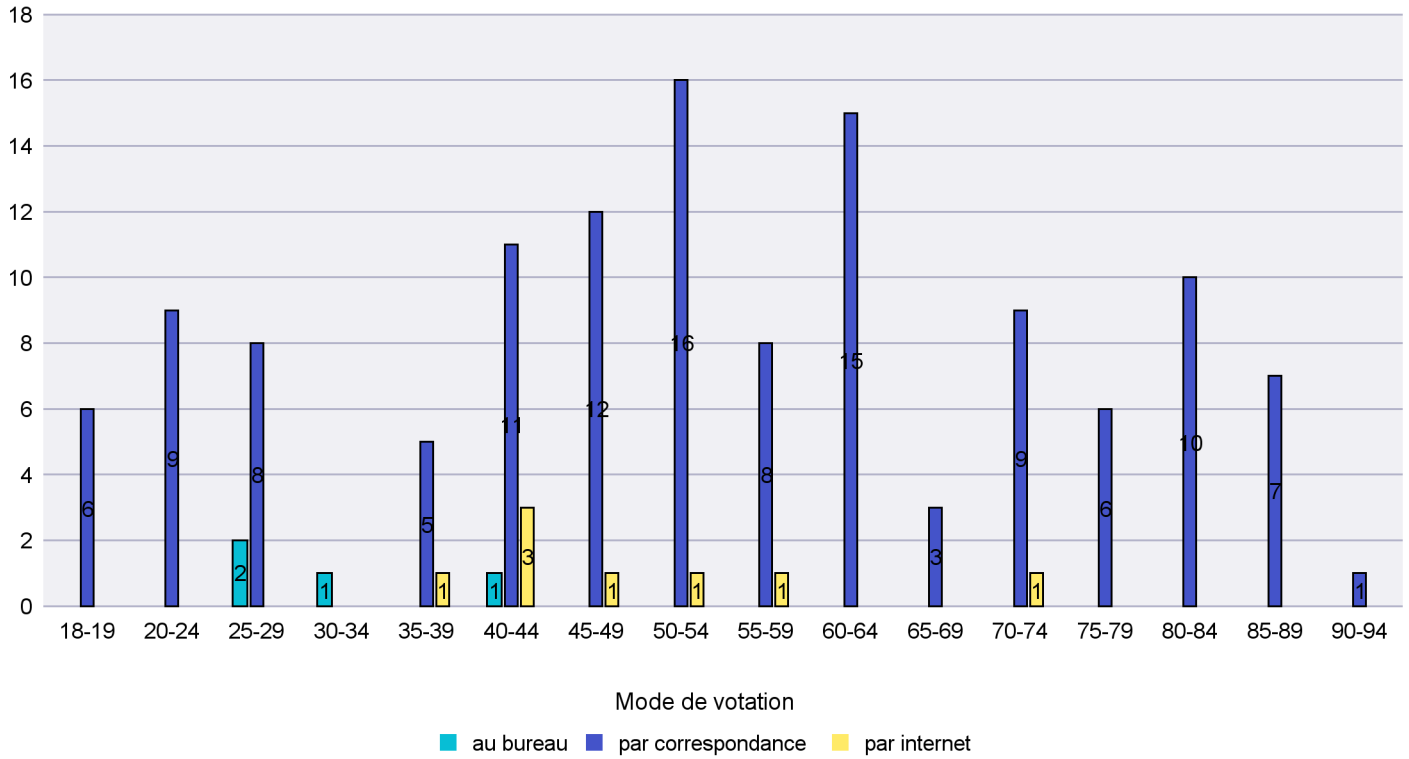

Canton de Neuchâtel - Statistique du mode de vote

Date : 07.12.2016

Scrutin : 27.11.2016

Commune : La Sagne

Mode de vote par classe d'âge

Jours d'enregistrement des votes

Canton de Neuchâtel - Statistique du mode de vote

Date : 07.12.2016

Scrutin : 27.11.2016

Commune : La Tène

Mode de vote par classe d'âge

Jours d'enregistrement des votes

Scrutin : 27.11.2016

Commune : Le Cerneux-Péquignot

Mode de vote par classe d'âge

Jours d'enregistrement des votes

Scrutin : 27.11.2016

Commune : Le Landeron

Mode de vote par classe d'âge

Jours d'enregistrement des votes

Scrutin : 27.11.2016

Commune : Le Locle

Mode de vote par classe d'âge

Jours d'enregistrement des votes

Scrutin : 27.11.2016

Commune : Les Brenets

Mode de vote par classe d'âge

Jours d'enregistrement des votes

Scrutin : 27.11.2016

Commune : Les Planchettes

Mode de vote par classe d'âge