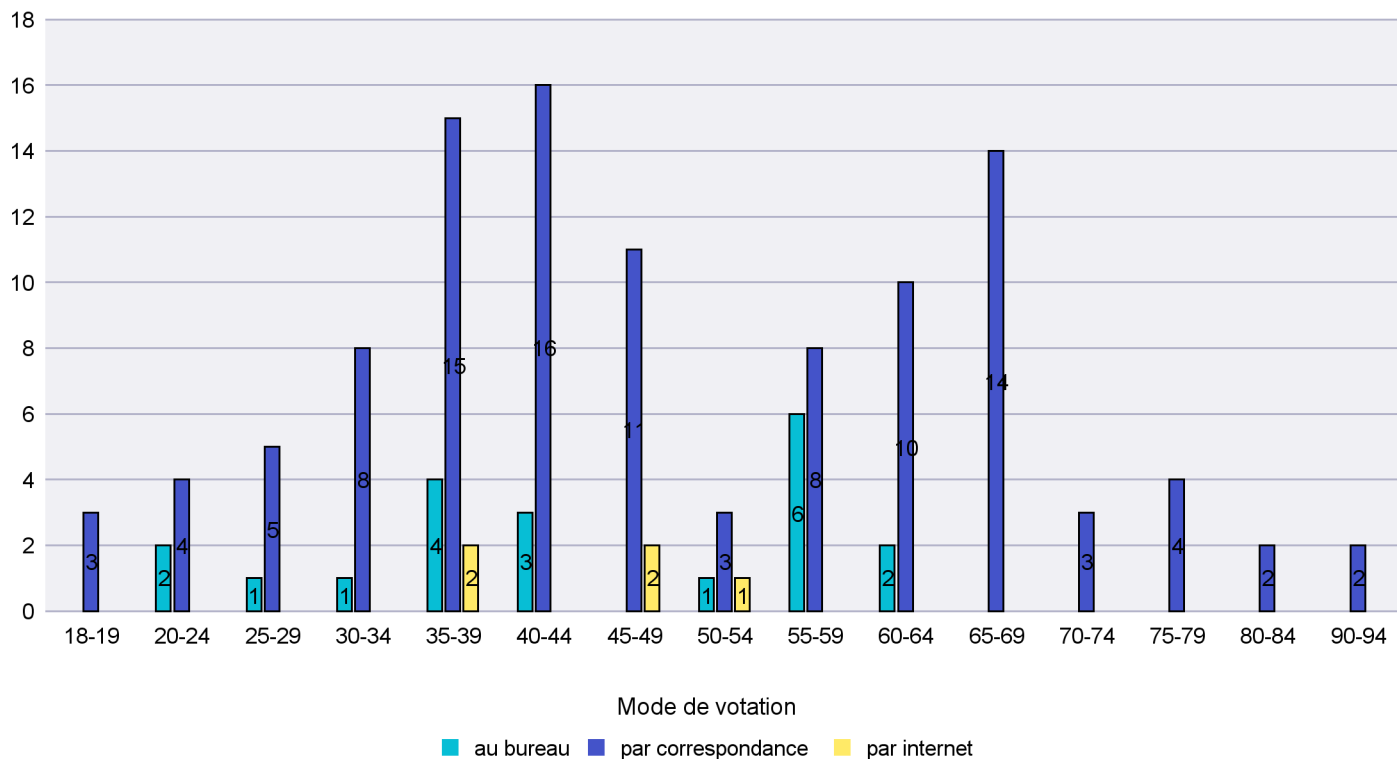

Jours d'enregistrement des votes

Scrutin : 27.11.2016

Commune : Lignières

Mode de vote par classe d'âge

Jours d'enregistrement des votes

Scrutin : 27.11.2016

Commune : Milvignes

Mode de vote par classe d'âge

Jours d'enregistrement des votes

Canton de Neuchâtel - Statistique du mode de vote

Date : 07.12.2016

Scrutin : 27.11.2016

Commune : Montalchez

Mode de vote par classe d'âge

Jours d'enregistrement des votes

Scrutin : 27.11.2016

Commune : Neuchâtel

Mode de vote par classe d'âge

Jours d'enregistrement des votes

Scrutin : 27.11.2016

Commune : Peseux

Mode de vote par classe d'âge

Jours d'enregistrement des votes

Scrutin : 27.11.2016