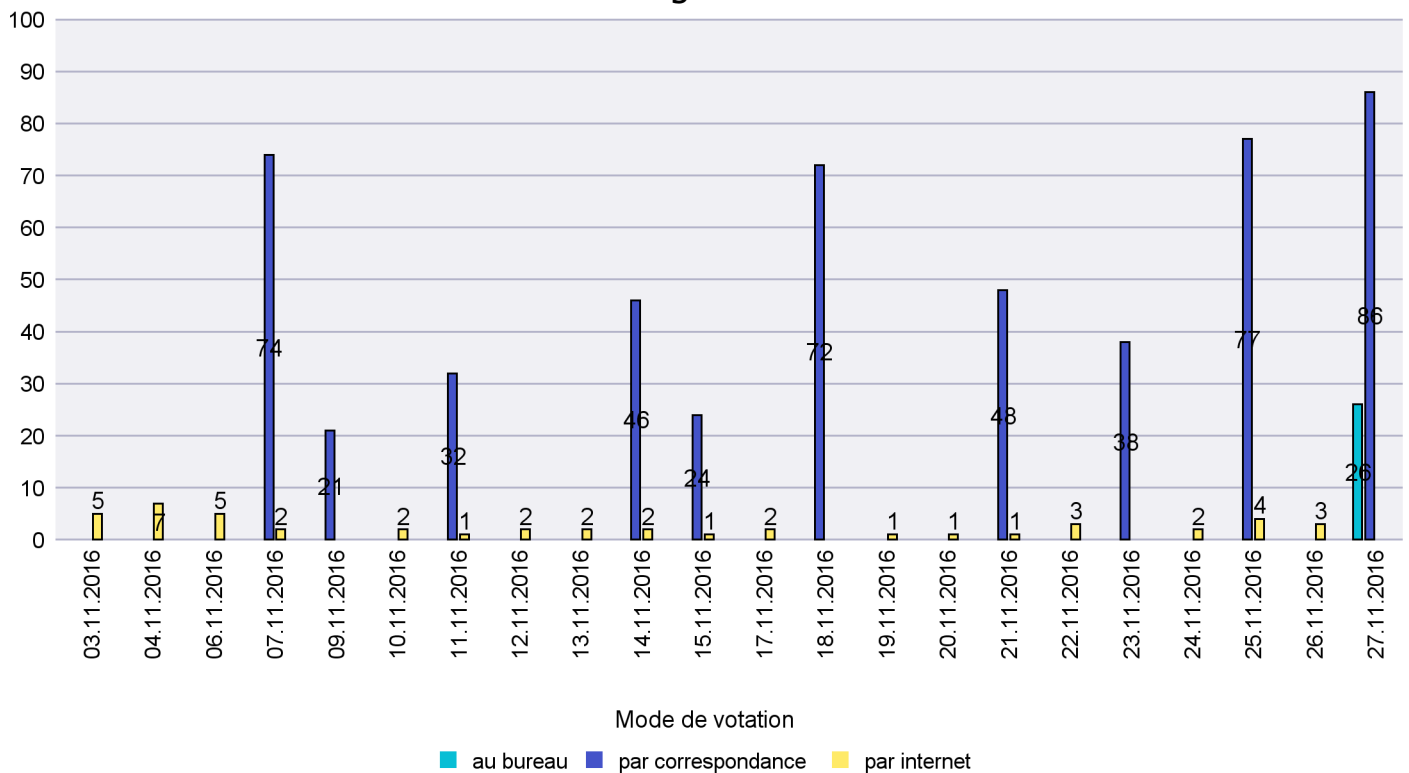

Scrutin : 27.11.2016

Commune : Corcelles-Cormondrèche

Mode de vote par classe d'âge

Jours d'enregistrement des votes

Scrutin : 27.11.2016

Commune : Cornaux

Mode de vote par classe d'âge

Jours d'enregistrement des votes

Canton de Neuchâtel - Statistique du mode de vote

Date : 07.12.2016

Scrutin : 27.11.2016

Commune : Cortaillod

Mode de vote par classe d'âge

Jours d'enregistrement des votes

Scrutin : 27.11.2016

Commune : Cressier

Mode de vote par classe d'âge

Jours d'enregistrement des votes

Scrutin : 27.11.2016

Commune : Enges

Mode de vote par classe d'âge

Jours d'enregistrement des votes

Scrutin : 27.11.2016

Commune : Fresens