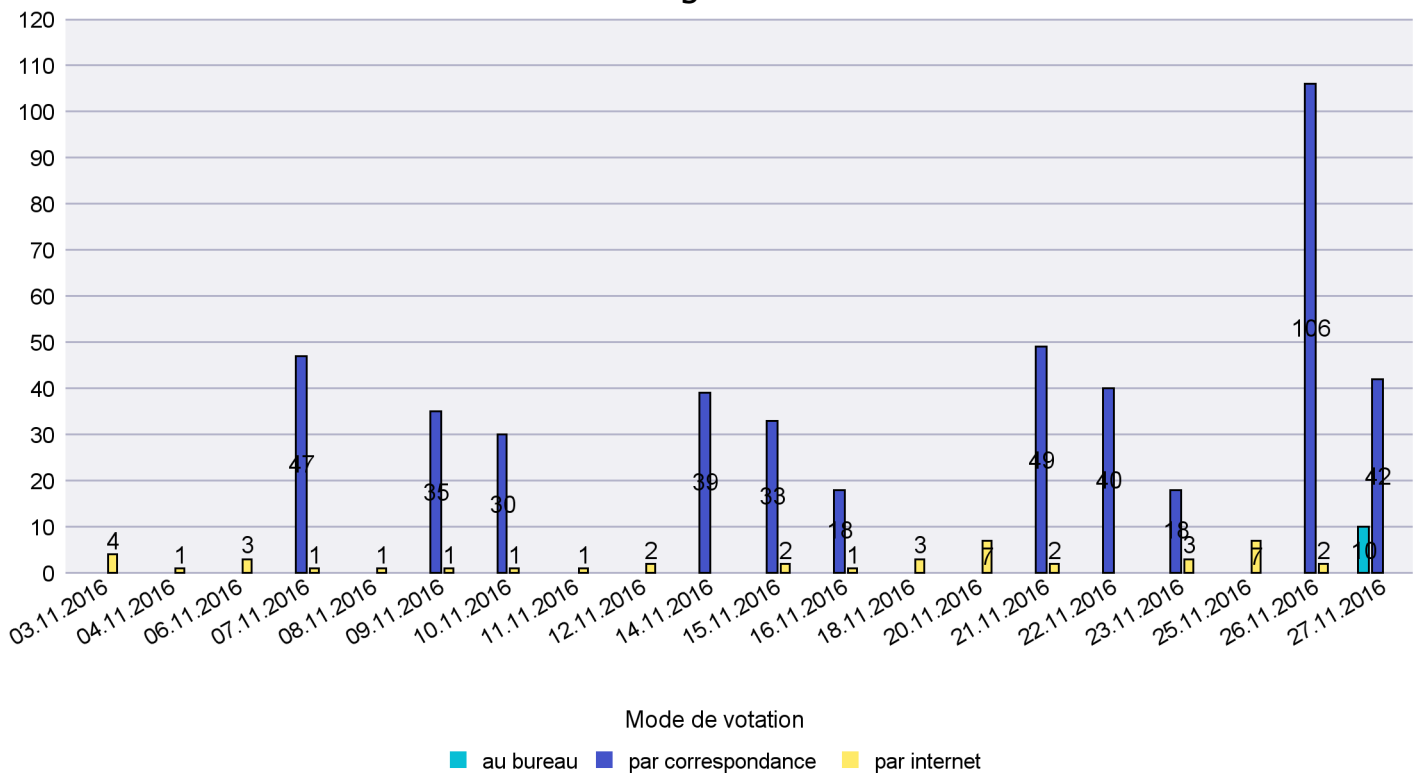

Scrutin : 27.11.2016

Commune : Corcelles-Cormondrèche

Mode de vote par classe d'âge

Jours d'enregistrement des votes

Scrutin : 27.11.2016

Commune : Cornaux

Mode de vote par classe d'âge

Jours d'enregistrement des votes

Canton de Neuchâtel - Statistique du mode de vote

Date : 07.12.2016

Scrutin : 27.11.2016

Commune : Cortaillod

Mode de vote par classe d'âge

Jours d'enregistrement des votes

Scrutin : 27.11.2016

Commune : Cressier