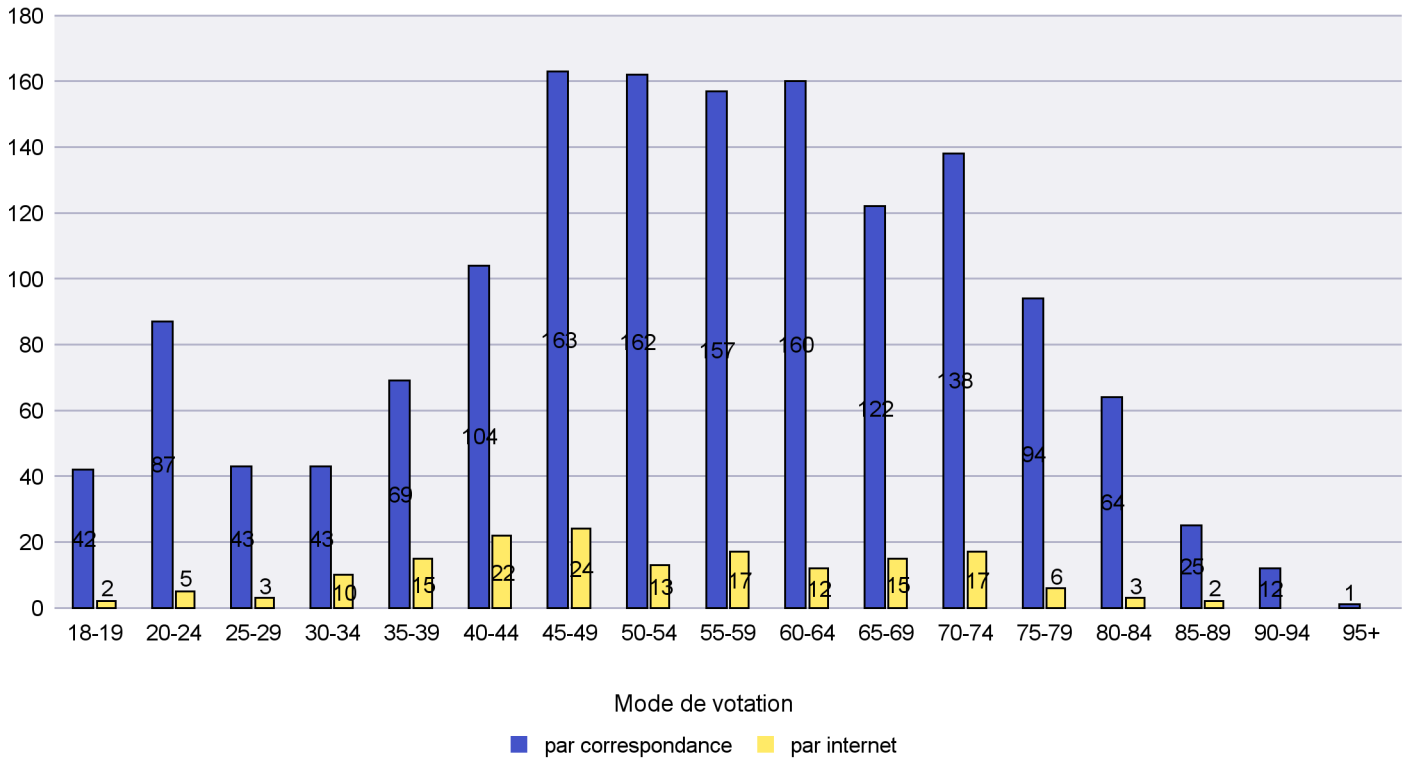

Scrutin : 27.11.2016

Commune : Bevaix

Mode de vote par classe d'âge

Jours d'enregistrement des votes

Scrutin : 27.11.2016

Commune : Boudry

Mode de vote par classe d'âge

Jours d'enregistrement des votes

Scrutin : 27.11.2016

Commune : Brot-Plamboz

Mode de vote par classe d'âge

Jours d'enregistrement des votes

Scrutin : 27.11.2016

Commune : Commune Commission

Mode de vote par classe d'âge

Jours d'enregistrement des votes

Scrutin : 27.11.2016

Commune : Corcelles-Cormondrèche

Mode de vote par classe d'âge

Jours d'enregistrement des votes

Scrutin : 27.11.2016

Commune : Cornaux

Mode de vote par classe d'âge

Jours d'enregistrement des votes