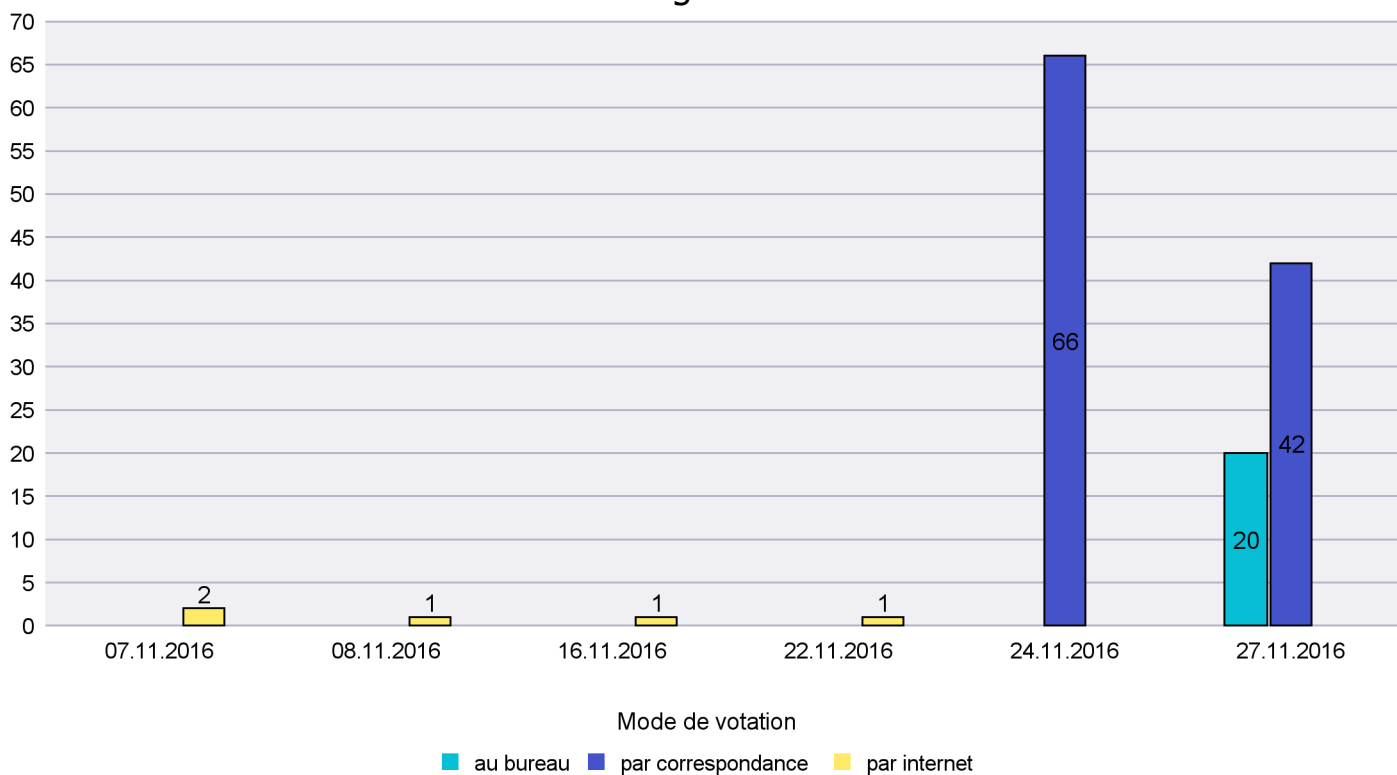

Jours d'enregistrement des votes

Scrutin : 27.11.2016

Commune : Lignières

Mode de vote par classe d'âge

Jours d'enregistrement des votes

Scrutin : 27.11.2016

Commune : Milvignes

Mode de vote par classe d'âge

Jours d'enregistrement des votes

Canton de Neuchâtel - Statistique du mode de vote

Date : 07.12.2016

Scrutin : 27.11.2016

Commune : Montalchez

Mode de vote par classe d'âge

Jours d'enregistrement des votes

Scrutin : 27.11.2016

Commune : Neuchâtel

Mode de vote par classe d'âge

Jours d'enregistrement des votes

Scrutin : 27.11.2016

Commune : Peseux

Mode de vote par classe d'âge

Jours d'enregistrement des votes

Scrutin : 27.11.2016