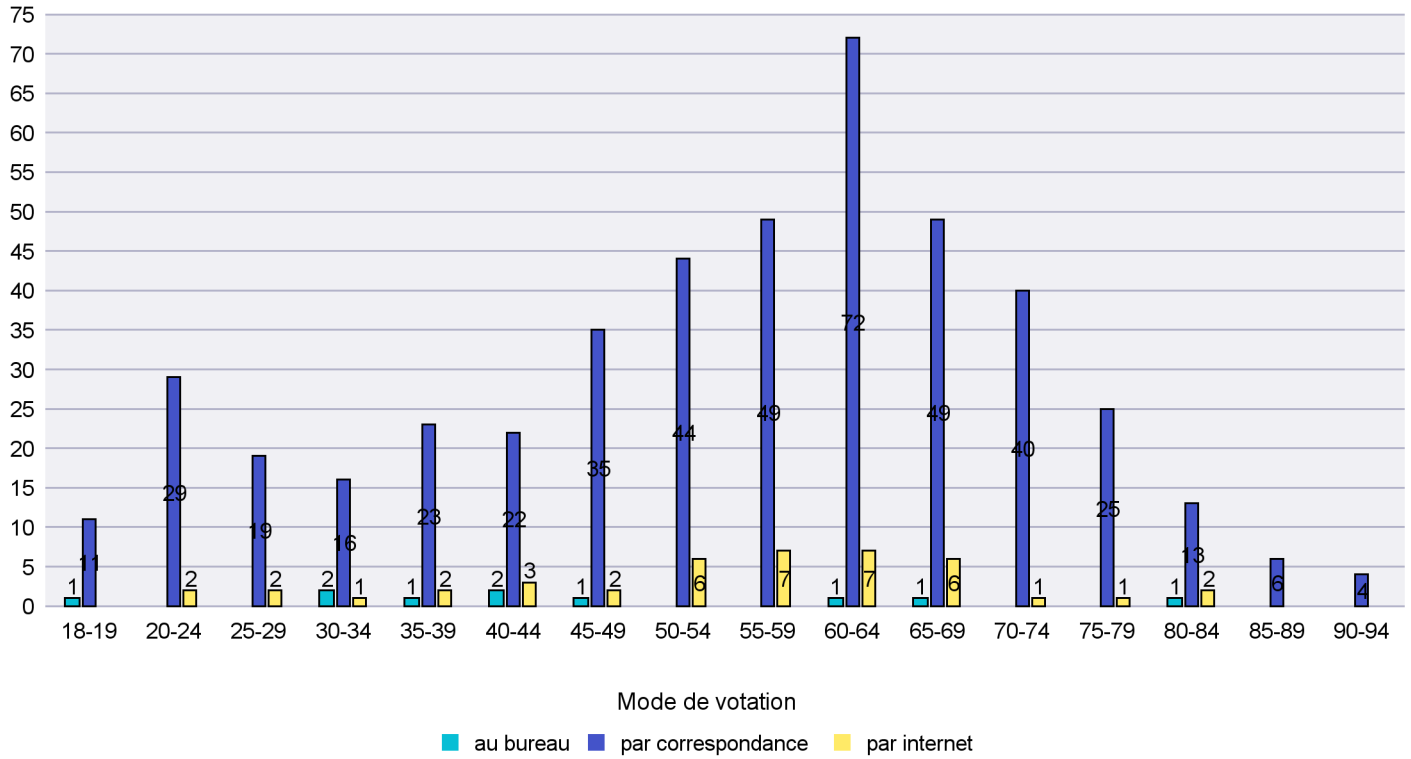

Scrutin : 27.11.2016

Commune : Brot-Plamboz

Mode de vote par classe d'âge

Jours d'enregistrement des votes

Scrutin : 27.11.2016

Commune : Commune Commission

Mode de vote par classe d'âge

Jours d'enregistrement des votes

Scrutin : 27.11.2016

Commune : Corcelles-Cormondrèche

Mode de vote par classe d'âge

Jours d'enregistrement des votes

Scrutin : 27.11.2016

Commune : Cornaux

Mode de vote par classe d'âge

Jours d'enregistrement des votes

Canton de Neuchâtel - Statistique du mode de vote

Date : 07.12.2016

Scrutin : 27.11.2016

Commune : Cortaillod

Mode de vote par classe d'âge

Jours d'enregistrement des votes

Scrutin : 27.11.2016

Commune : Cressier

Mode de vote par classe d'âge

Jours d'enregistrement des votes

Scrutin : 27.11.2016

Commune : Enges

Mode de vote par classe d'âge

Jours d'enregistrement des votes

Scrutin : 27.11.2016

Commune : Fresens