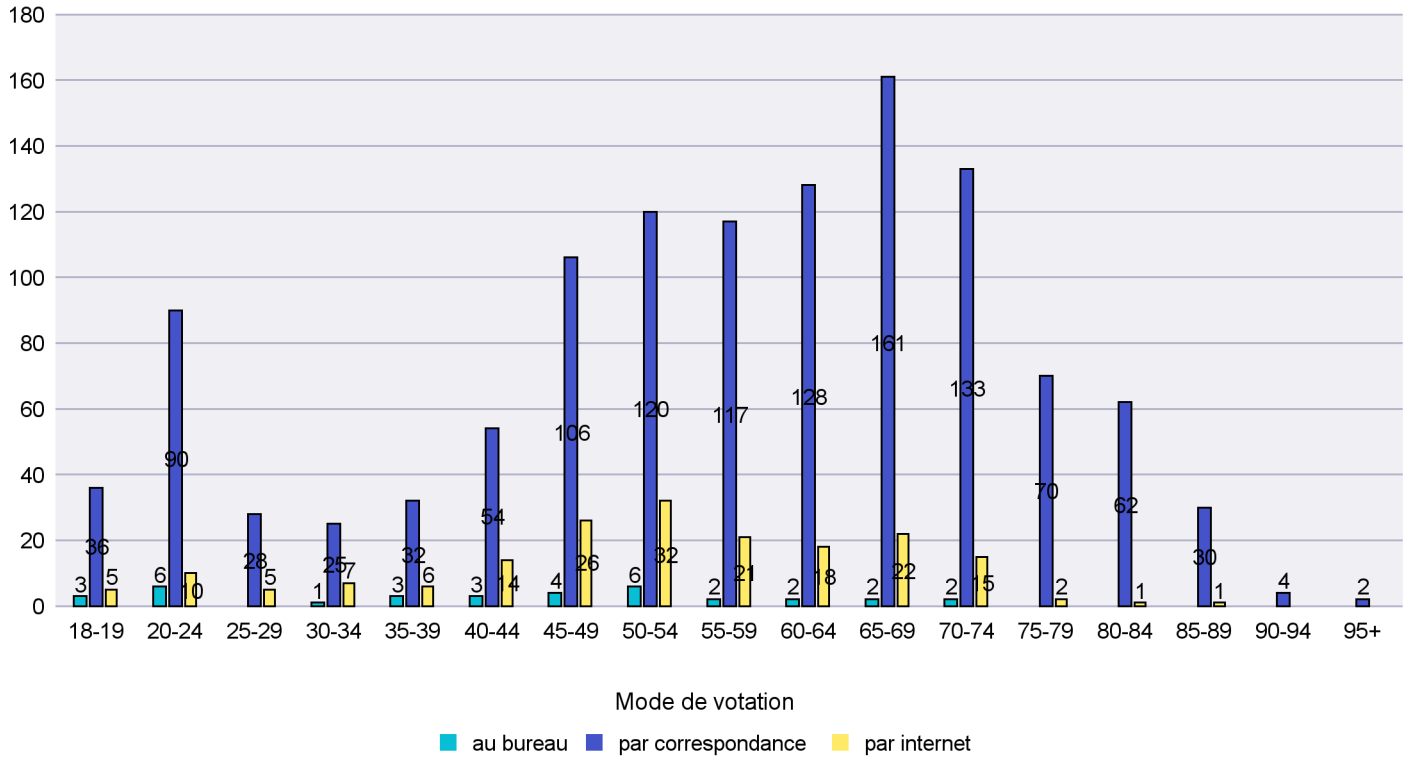

Jours d'enregistrement des votes

Canton de Neuchâtel - Statistique du mode de vote

Date : 07.12.2016

Scrutin : 27.11.2016

Commune : La Côte-aux-Fées

Mode de vote par classe d'âge

Jours d'enregistrement des votes

Canton de Neuchâtel - Statistique du mode de vote

Date : 07.12.2016

Scrutin : 27.11.2016

Commune : La Sagne

Mode de vote par classe d'âge

Jours d'enregistrement des votes

Canton de Neuchâtel - Statistique du mode de vote

Date : 07.12.2016

Scrutin : 27.11.2016

Commune : La Tène

Mode de vote par classe d'âge

Jours d'enregistrement des votes

Scrutin : 27.11.2016

Commune : Le Cerneux-Péquignot

Mode de vote par classe d'âge

Jours d'enregistrement des votes

Scrutin : 27.11.2016

Commune : Le Landeron

Mode de vote par classe d'âge

Jours d'enregistrement des votes

Scrutin : 27.11.2016

Commune : Le Locle

Mode de vote par classe d'âge