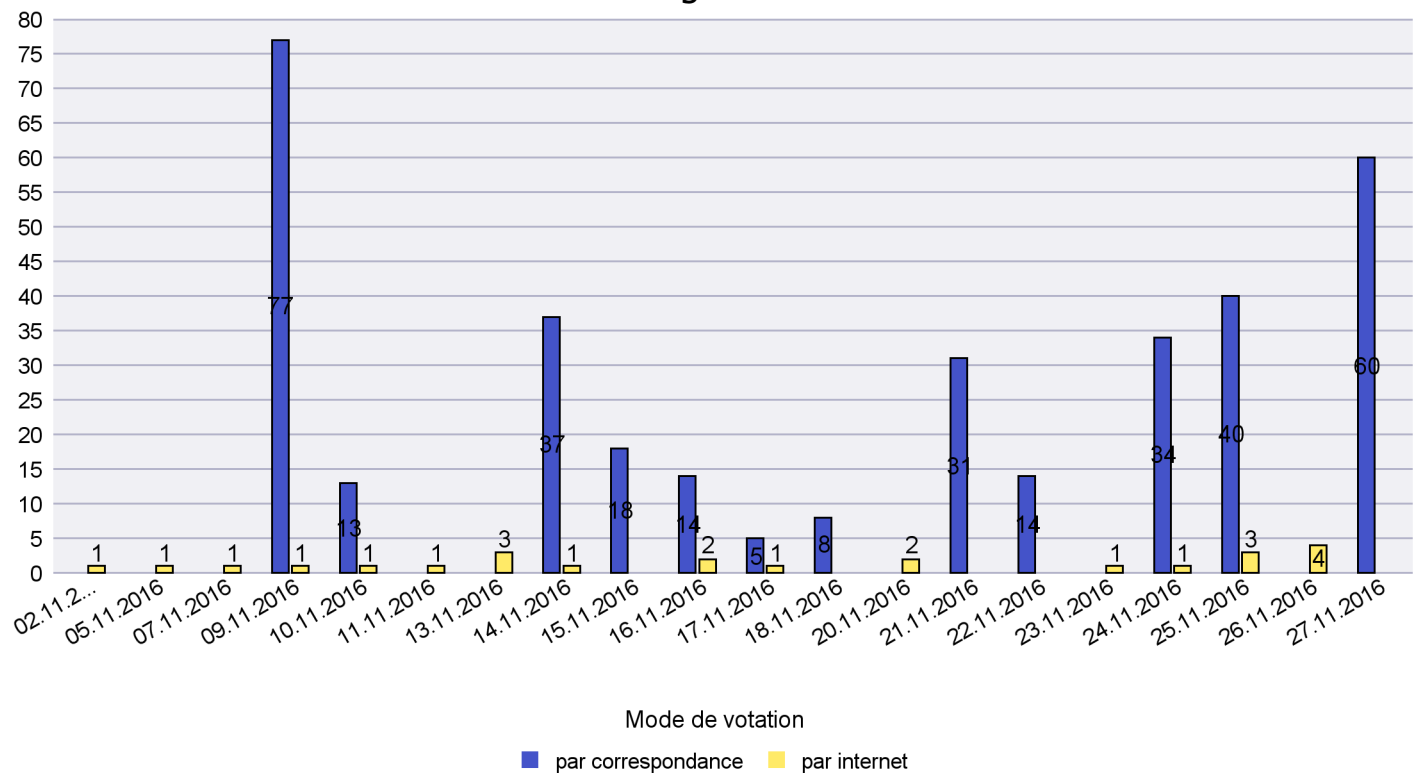

Jours d'enregistrement des votes

Scrutin : 27.11.2016

Commune : Le Landeron

Mode de vote par classe d'âge

Jours d'enregistrement des votes

Scrutin : 27.11.2016

Commune : Le Locle

Mode de vote par classe d'âge

Jours d'enregistrement des votes

Scrutin : 27.11.2016

Commune : Les Brenets

Mode de vote par classe d'âge

Jours d'enregistrement des votes

Scrutin : 27.11.2016

Commune : Les Planchettes

Mode de vote par classe d'âge

Jours d'enregistrement des votes

Scrutin : 27.11.2016

Commune : Les Ponts-de-Martel

Mode de vote par classe d'âge

Jours d'enregistrement des votes

Scrutin : 27.11.2016

Commune : Les Verrières

Mode de vote par classe d'âge

Jours d'enregistrement des votes

Scrutin : 27.11.2016

Commune : Lignières

Mode de vote par classe d'âge

Jours d'enregistrement des votes

Scrutin : 27.11.2016

Commune : Milvignes

Mode de vote par classe d'âge