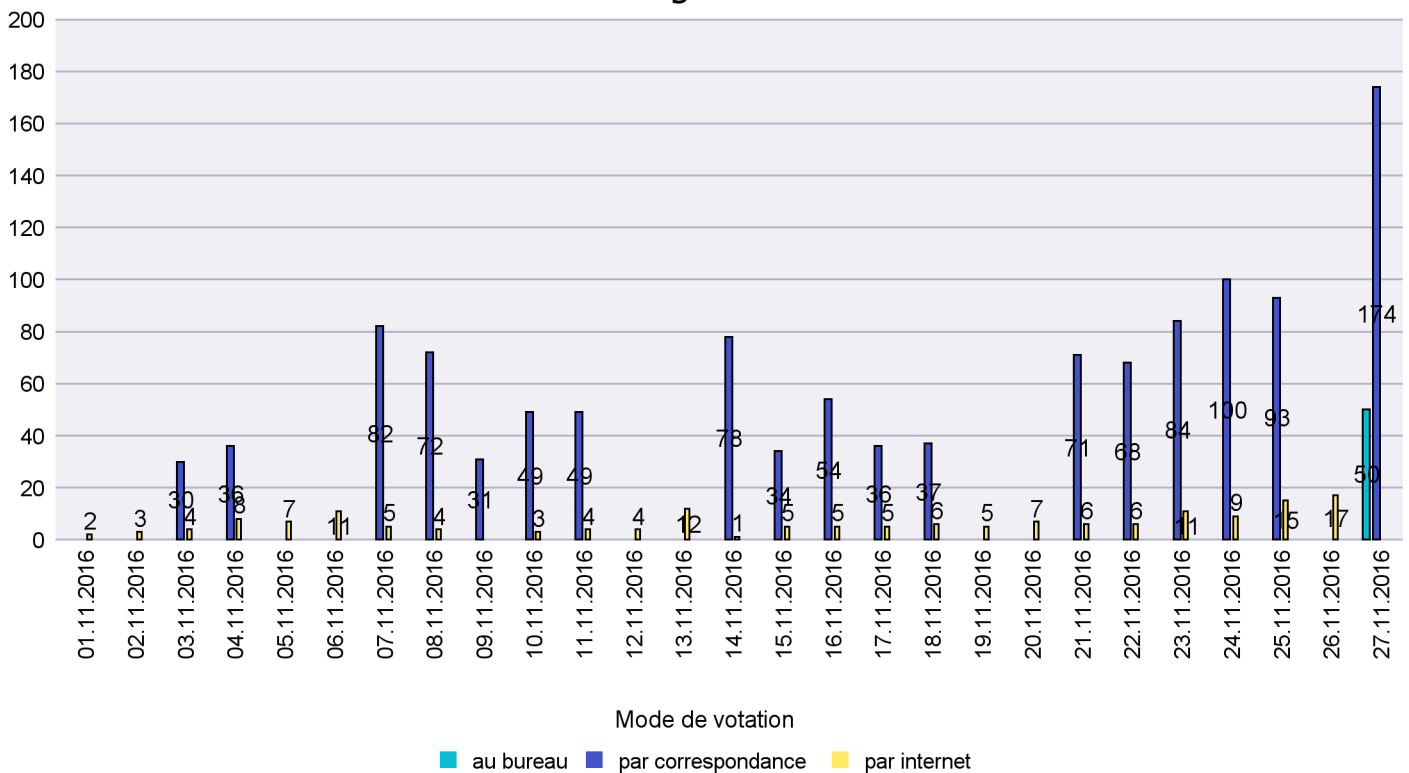

Scrutin : 27.11.2016

Commune : Bevaix

Mode de vote par classe d'âge

Jours d'enregistrement des votes

Scrutin : 27.11.2016

Commune : Boudry

Mode de vote par classe d'âge

Jours d'enregistrement des votes

Scrutin : 27.11.2016

Commune : Brot-Plamboz

Mode de vote par classe d'âge

Jours d'enregistrement des votes

Scrutin : 27.11.2016

Commune : Commune Commission

Mode de vote par classe d'âge

Jours d'enregistrement des votes

Scrutin : 27.11.2016

Commune : Corcelles-Cormondrèche

Mode de vote par classe d'âge

Jours d'enregistrement des votes

Scrutin : 27.11.2016

Commune : Cornaux

Mode de vote par classe d'âge

Jours d'enregistrement des votes