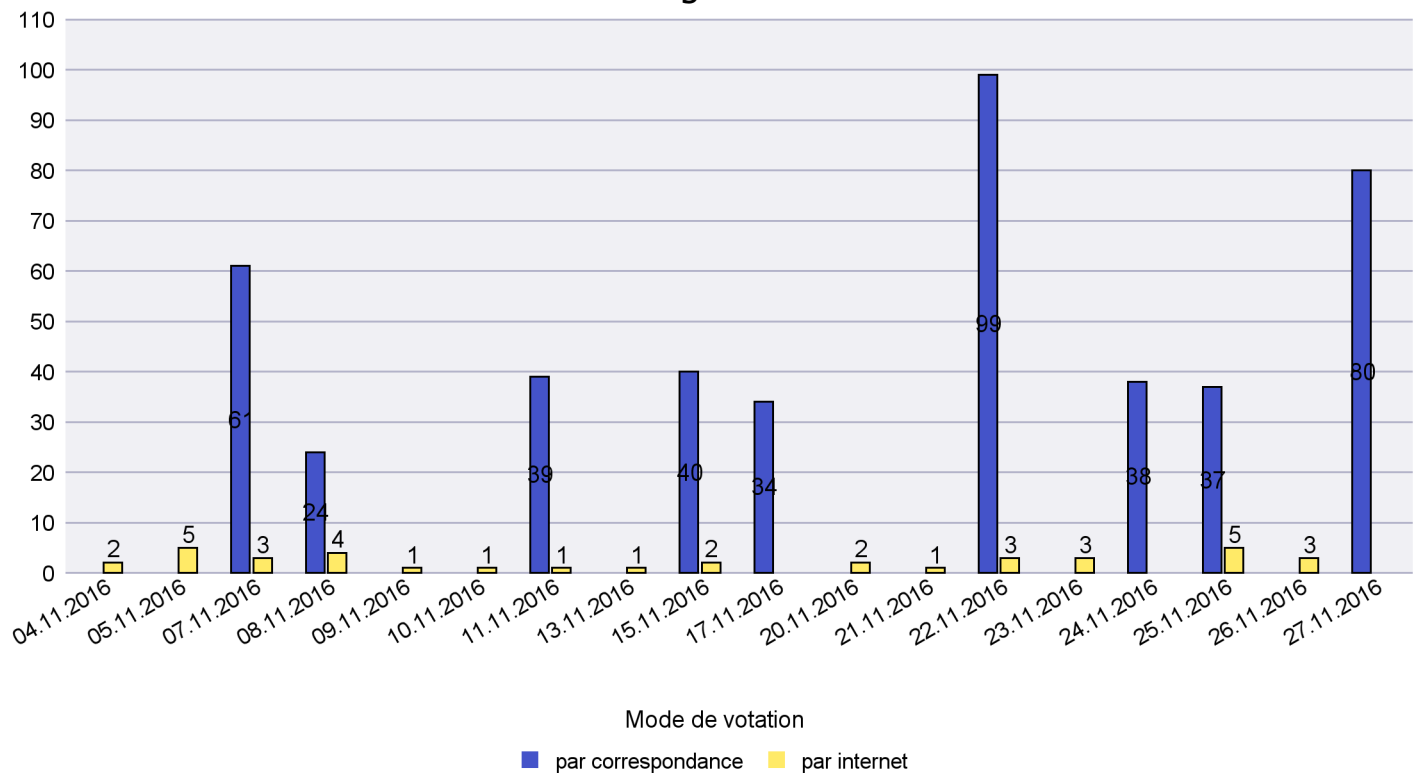

Jours d'enregistrement des votes

Scrutin : 27.11.2016

Commune : Le Landeron

Mode de vote par classe d'âge

Jours d'enregistrement des votes

Scrutin : 27.11.2016

Commune : Le Locle

Mode de vote par classe d'âge

Jours d'enregistrement des votes

Scrutin : 27.11.2016

Commune : Les Brenets

Mode de vote par classe d'âge

Jours d'enregistrement des votes

Scrutin : 27.11.2016

Commune : Les Planchettes

Mode de vote par classe d'âge

Jours d'enregistrement des votes

Scrutin : 27.11.2016

Commune : Les Ponts-de-Martel

Mode de vote par classe d'âge

Jours d'enregistrement des votes

Scrutin : 27.11.2016

Commune : Les Verrières

Mode de vote par classe d'âge

Jours d'enregistrement des votes

Scrutin : 27.11.2016

Commune : Lignières

Mode de vote par classe d'âge

Jours d'enregistrement des votes

Scrutin : 27.11.2016

Commune : Milvignes

Mode de vote par classe d'âge