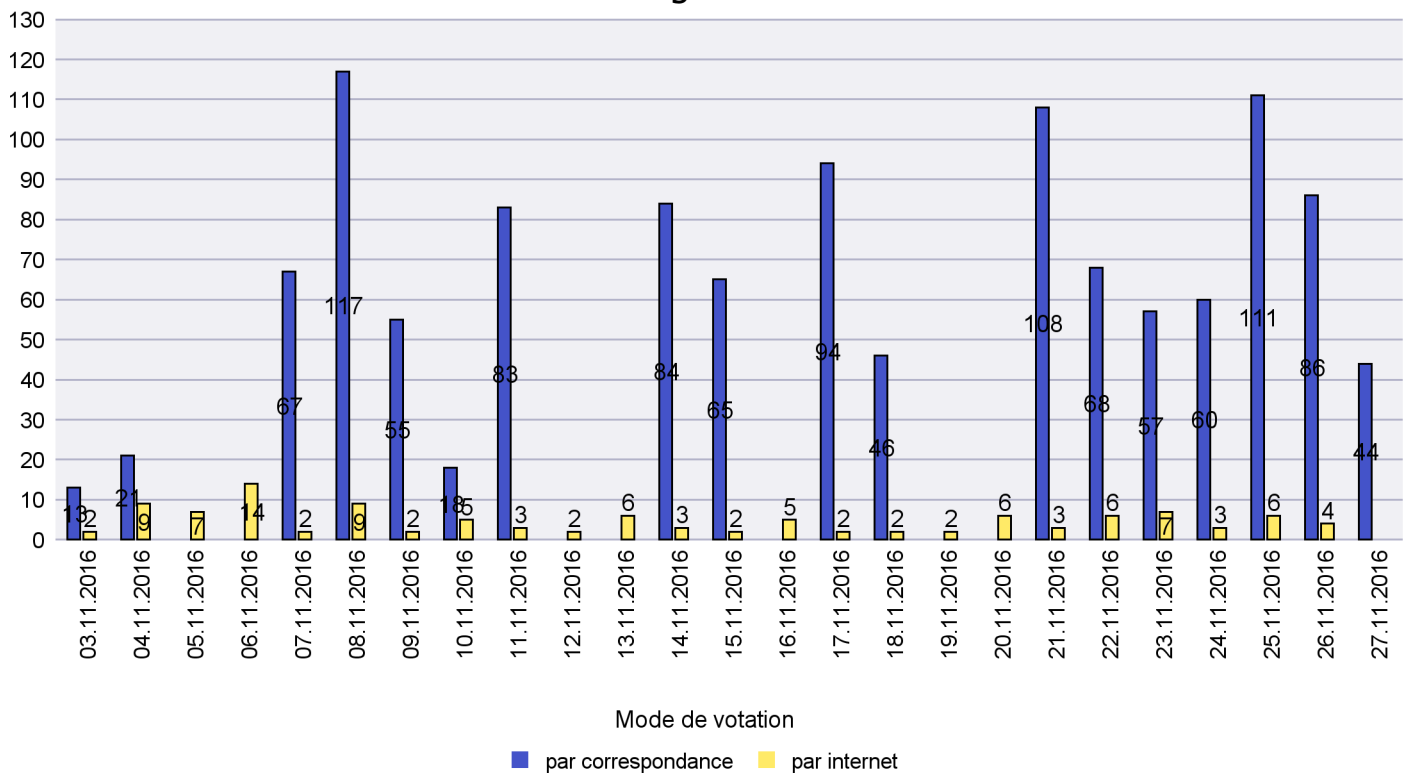

Date : 07.12.2016

Scrutin : 27.11.2016

Commune : La Tène

Mode de vote par classe d'âge

Jours d'enregistrement des votes

Scrutin : 27.11.2016

Commune : Le Cerneux-Péquignot

Mode de vote par classe d'âge

Jours d'enregistrement des votes

Scrutin : 27.11.2016

Commune : Le Landeron

Mode de vote par classe d'âge

Jours d'enregistrement des votes

Scrutin : 27.11.2016

Commune : Le Locle

Mode de vote par classe d'âge

Jours d'enregistrement des votes

Scrutin : 27.11.2016

Commune : Les Brenets

Mode de vote par classe d'âge

Jours d'enregistrement des votes

Scrutin : 27.11.2016

Commune : Les Planchettes

Mode de vote par classe d'âge