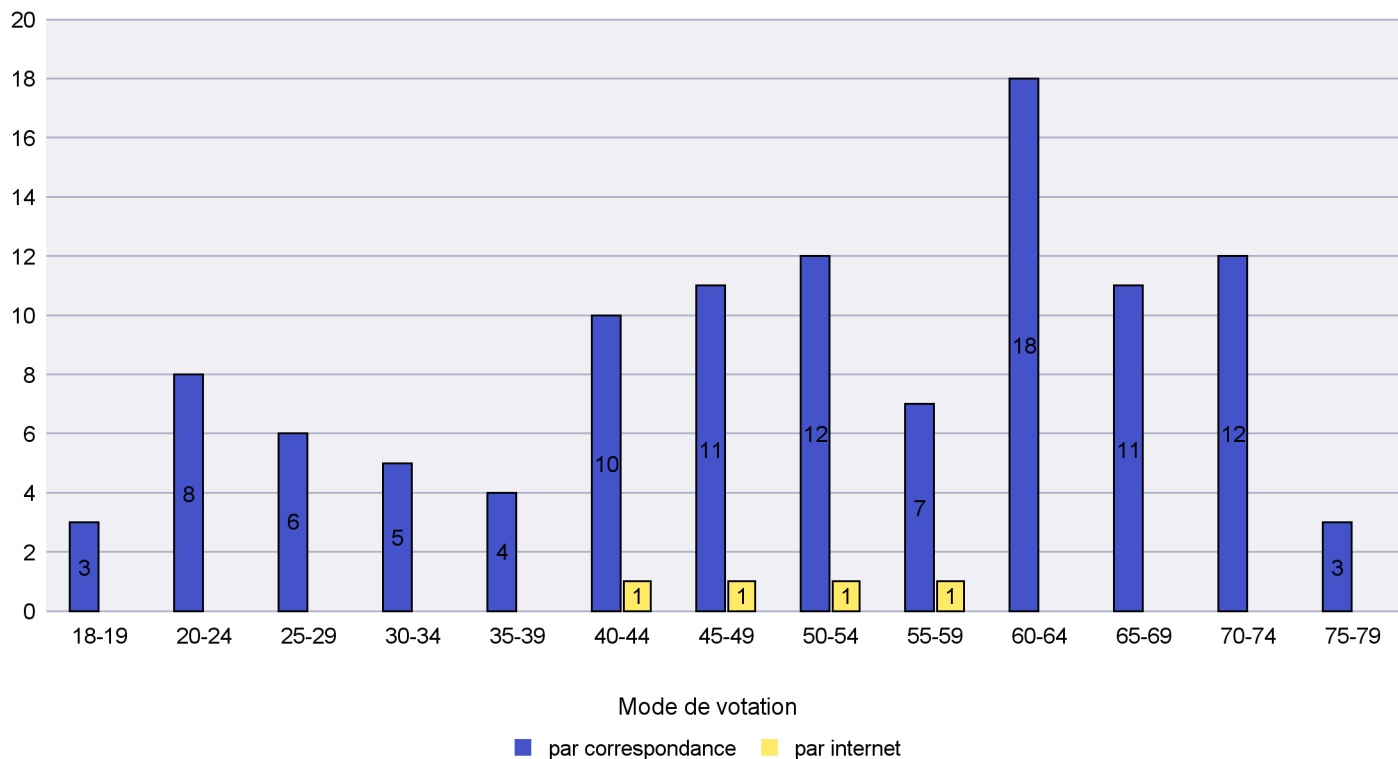

Scrutin : 27.11.2016

Commune : Bevaix

Mode de vote par classe d'âge

Jours d'enregistrement des votes

Scrutin : 27.11.2016

Commune : Boudry

Mode de vote par classe d'âge

Jours d'enregistrement des votes

Scrutin : 27.11.2016

Commune : Brot-Plamboz

Mode de vote par classe d'âge

Jours d'enregistrement des votes

Scrutin : 27.11.2016

Commune : Commune Commission

Mode de vote par classe d'âge

Jours d'enregistrement des votes

Scrutin : 27.11.2016

Commune : Corcelles-Cormondrèche

Mode de vote par classe d'âge

Jours d'enregistrement des votes

Scrutin : 27.11.2016

Commune : Cornaux

Mode de vote par classe d'âge

Jours d'enregistrement des votes