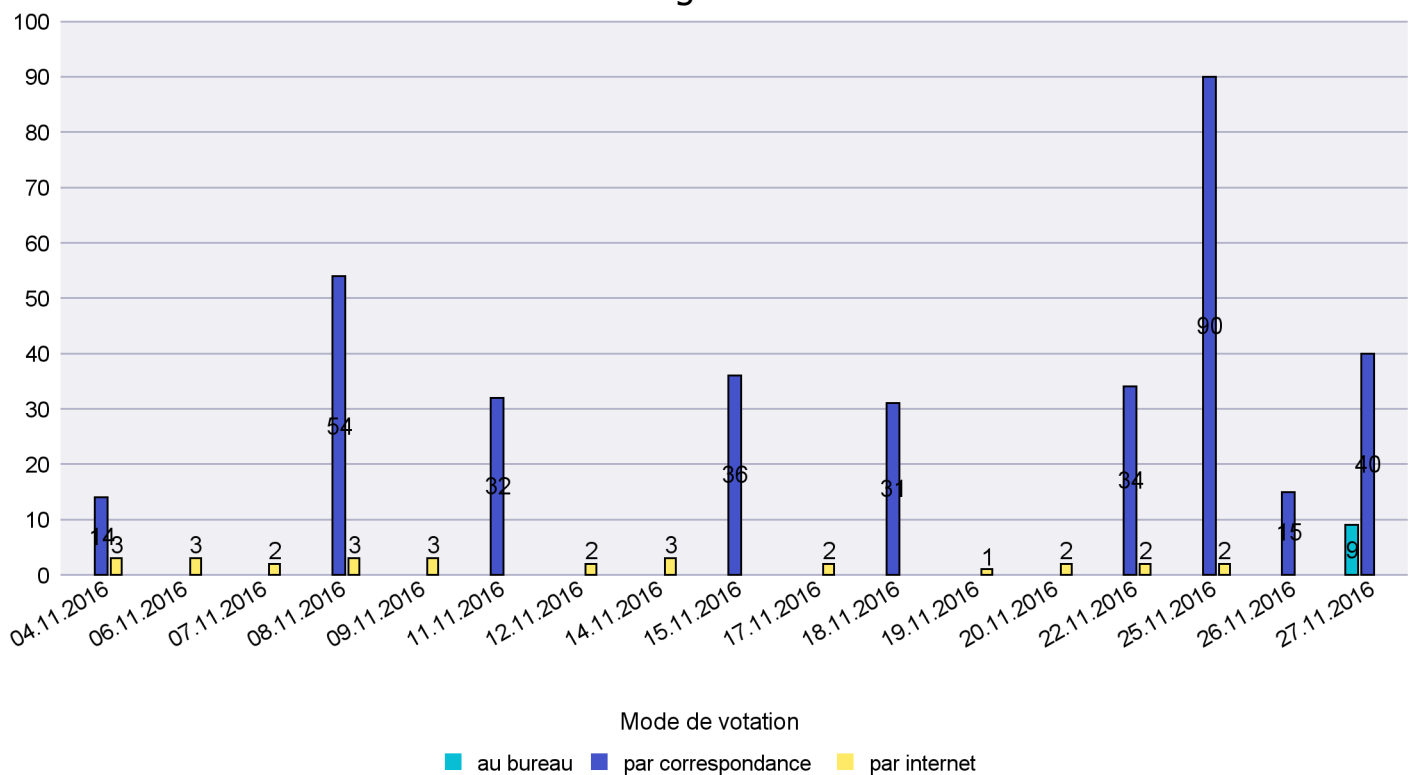

Canton de Neuchâtel - Statistique du mode de vote

Date : 07.12.2016

Scrutin : 27.11.2016

Commune : La Sagne

Mode de vote par classe d'âge

Jours d'enregistrement des votes

Canton de Neuchâtel - Statistique du mode de vote

Date : 07.12.2016

Scrutin : 27.11.2016

Commune : La Tène

Mode de vote par classe d'âge

Jours d'enregistrement des votes

Scrutin : 27.11.2016

Commune : Le Cerneux-Péquignot

Mode de vote par classe d'âge

Jours d'enregistrement des votes

Scrutin : 27.11.2016

Commune : Le Landeron

Mode de vote par classe d'âge

Jours d'enregistrement des votes

Scrutin : 27.11.2016

Commune : Le Locle

Mode de vote par classe d'âge