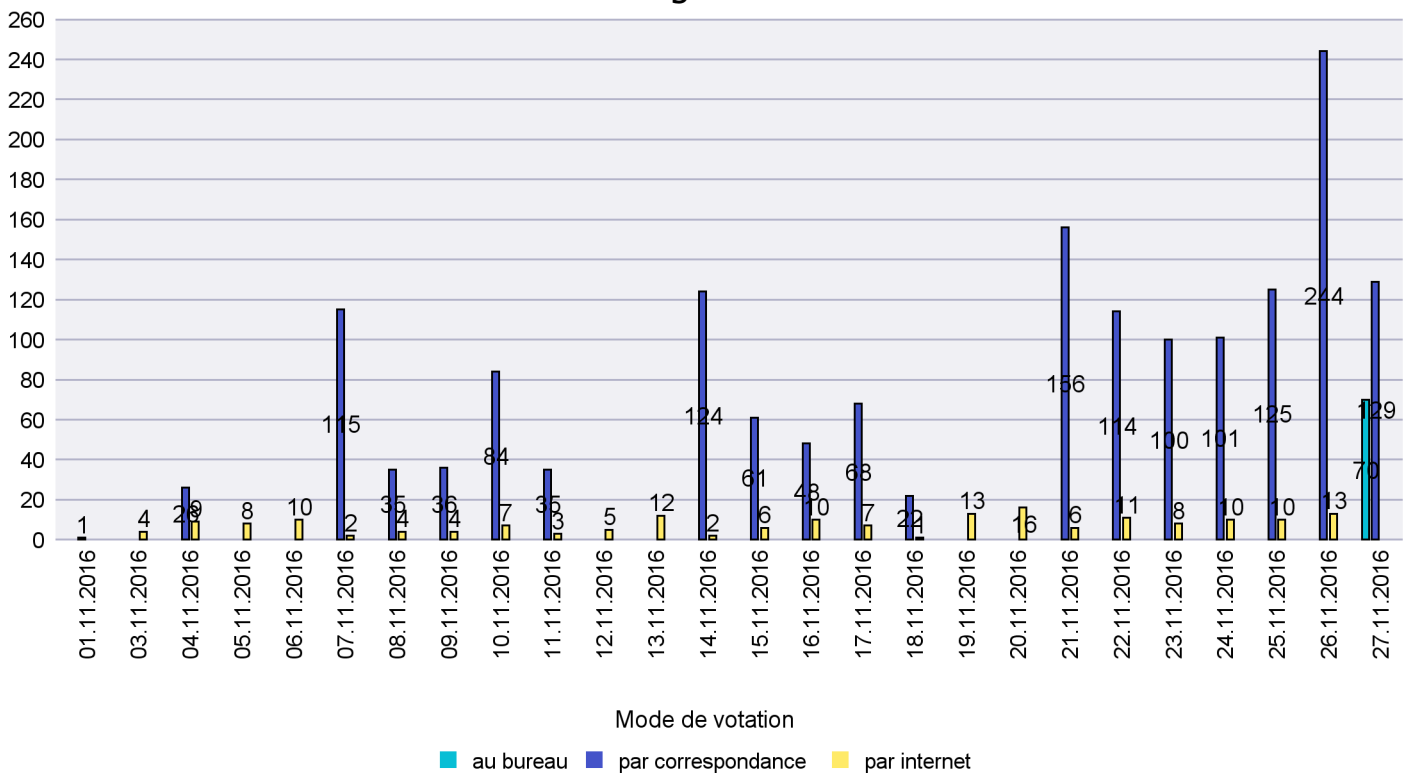

Scrutin : 27.11.2016

Commune : Bevaix

Mode de vote par classe d'âge

Jours d'enregistrement des votes

Scrutin : 27.11.2016

Commune : Boudry

Mode de vote par classe d'âge

Jours d'enregistrement des votes

Scrutin : 27.11.2016

Commune : Brot-Plamboz

Mode de vote par classe d'âge

Jours d'enregistrement des votes

Scrutin : 27.11.2016

Commune : Commune Commission

Mode de vote par classe d'âge

Jours d'enregistrement des votes

Scrutin : 27.11.2016

Commune : Corcelles-Cormondrèche

Mode de vote par classe d'âge

Jours d'enregistrement des votes

Scrutin : 27.11.2016

Commune : Cornaux

Mode de vote par classe d'âge

Jours d'enregistrement des votes