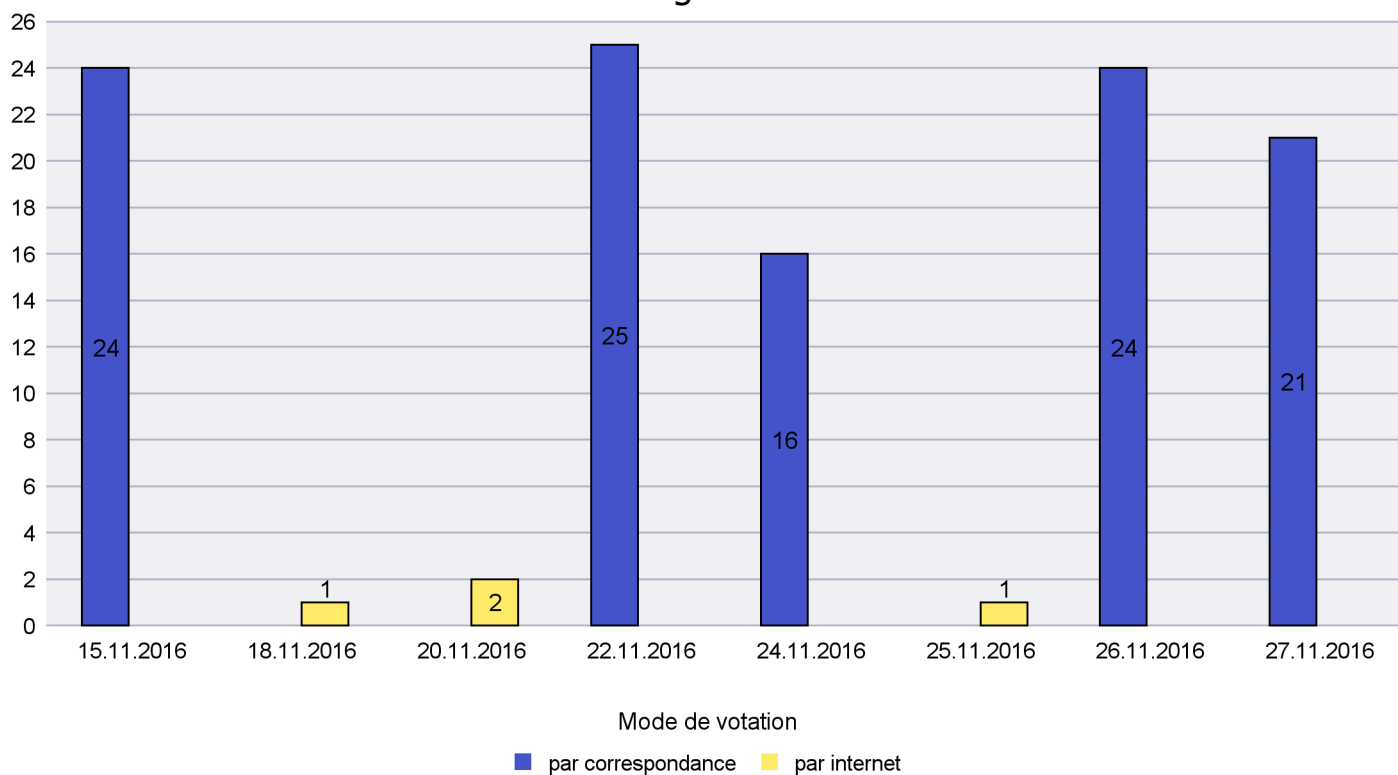

Scrutin : 27.11.2016

Commune : Bevaix

Mode de vote par classe d'âge

Jours d'enregistrement des votes

Scrutin : 27.11.2016

Commune : Boudry

Mode de vote par classe d'âge

Jours d'enregistrement des votes

Scrutin : 27.11.2016

Commune : Brot-Plamboz

Mode de vote par classe d'âge

Jours d'enregistrement des votes

Scrutin : 27.11.2016

Commune : Commune Commission

Mode de vote par classe d'âge

Jours d'enregistrement des votes