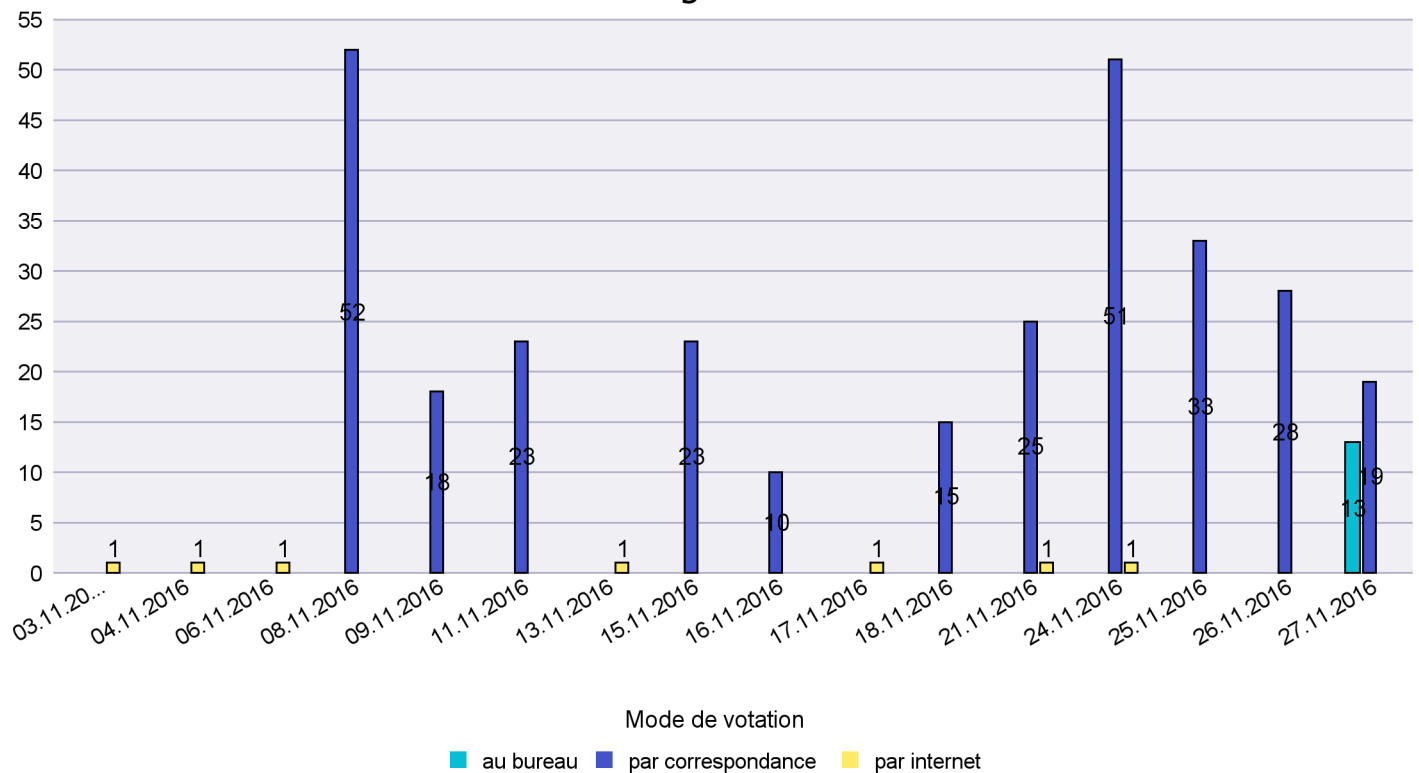

Jours d'enregistrement des votes

Scrutin : 27.11.2016

Commune : Les Ponts-de-Martel

Mode de vote par classe d'âge

Jours d'enregistrement des votes

Scrutin : 27.11.2016

Commune : Les Verrières

Mode de vote par classe d'âge

Jours d'enregistrement des votes

Scrutin : 27.11.2016

Commune : Lignières

Mode de vote par classe d'âge

Jours d'enregistrement des votes

Scrutin : 27.11.2016

Commune : Milvignes

Mode de vote par classe d'âge

Jours d'enregistrement des votes

Canton de Neuchâtel - Statistique du mode de vote

Date : 07.12.2016

Scrutin : 27.11.2016

Commune : Montalchez

Mode de vote par classe d'âge

Jours d'enregistrement des votes

Scrutin : 27.11.2016

Commune : Neuchâtel

Mode de vote par classe d'âge

Jours d'enregistrement des votes

Scrutin : 27.11.2016

Commune : Peseux

Mode de vote par classe d'âge

Jours d'enregistrement des votes

Scrutin : 27.11.2016