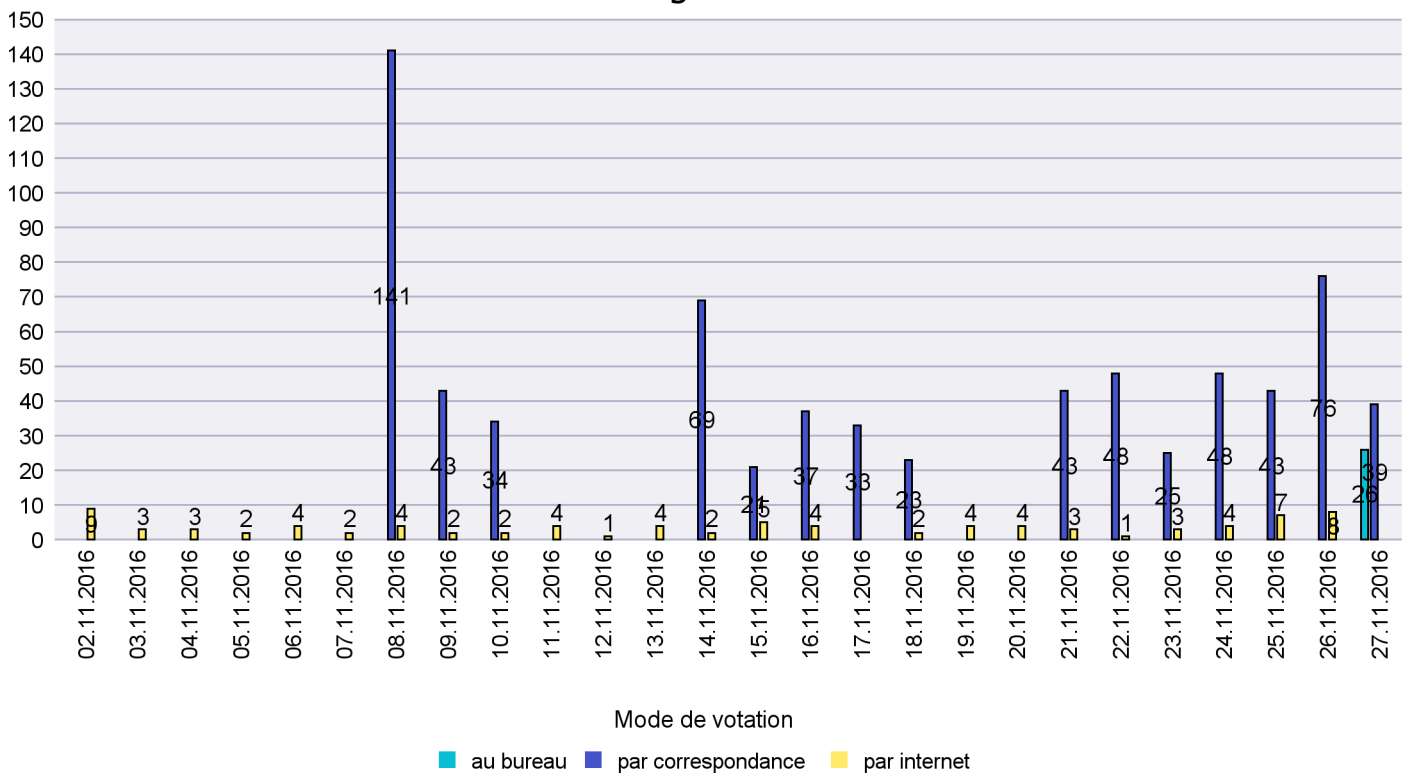

Date : 07.12.2016

Scrutin : 27.11.2016

Commune : Hauterive

Mode de vote par classe d'âge

Jours d'enregistrement des votes

Scrutin : 27.11.2016

Commune : La Brévine

Mode de vote par classe d'âge

Jours d'enregistrement des votes

Scrutin : 27.11.2016

Commune : La Chaux-de-Fonds

Mode de vote par classe d'âge

Jours d'enregistrement des votes

Scrutin : 27.11.2016

Commune : La Chaux-du-Milieu

Mode de vote par classe d'âge