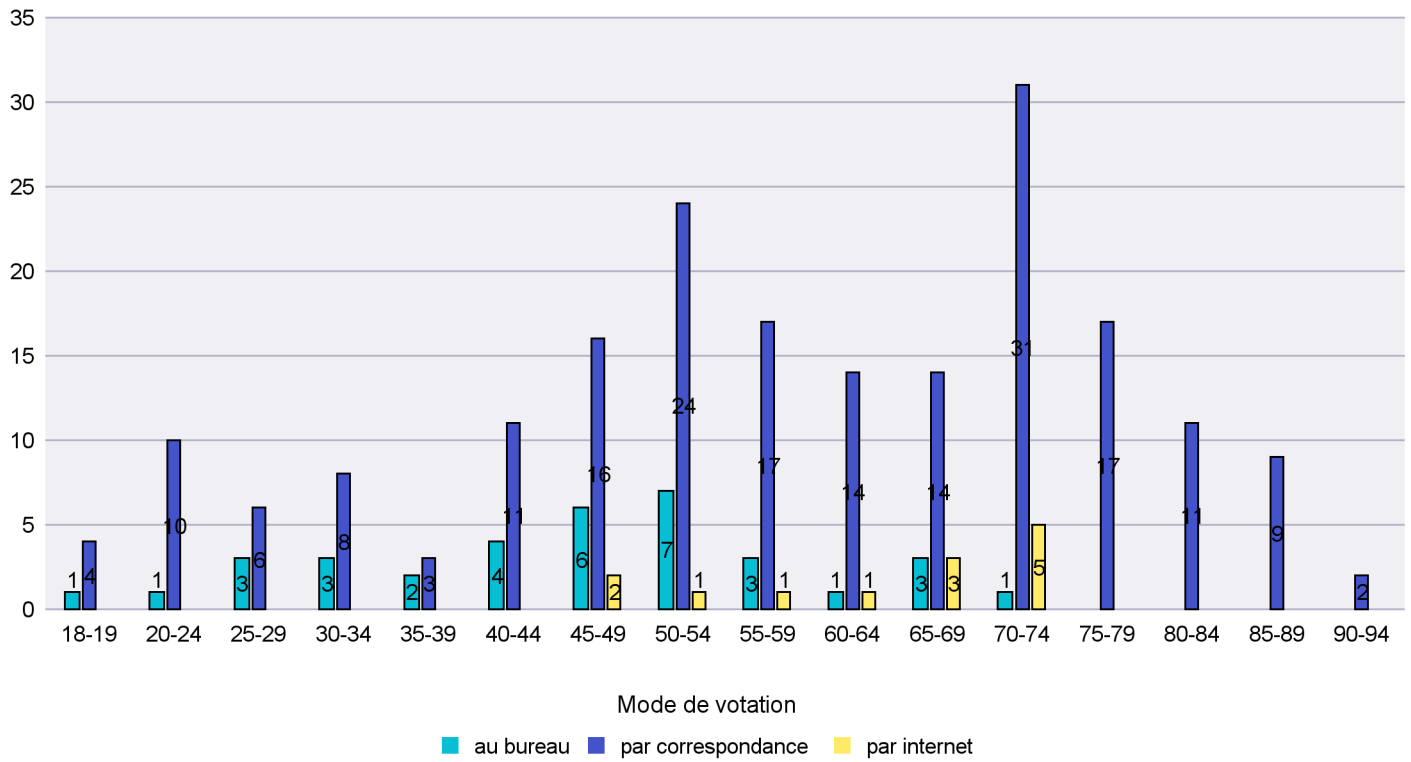

Mode de vote par classe d'âge

Jours d'enregistrement des votes

Scrutin : 27.11.2016

Commune : Gorgier

Mode de vote par classe d'âge

Jours d'enregistrement des votes

Canton de Neuchâtel - Statistique du mode de vote

Date : 07.12.2016

Scrutin : 27.11.2016

Commune : Hauterive

Mode de vote par classe d'âge

Jours d'enregistrement des votes

Scrutin : 27.11.2016

Commune : La Brévine

Mode de vote par classe d'âge

Jours d'enregistrement des votes

Scrutin : 27.11.2016

Commune : La Chaux-de-Fonds

Mode de vote par classe d'âge

Jours d'enregistrement des votes

Scrutin : 27.11.2016

Commune : La Chaux-du-Milieu

Mode de vote par classe d'âge