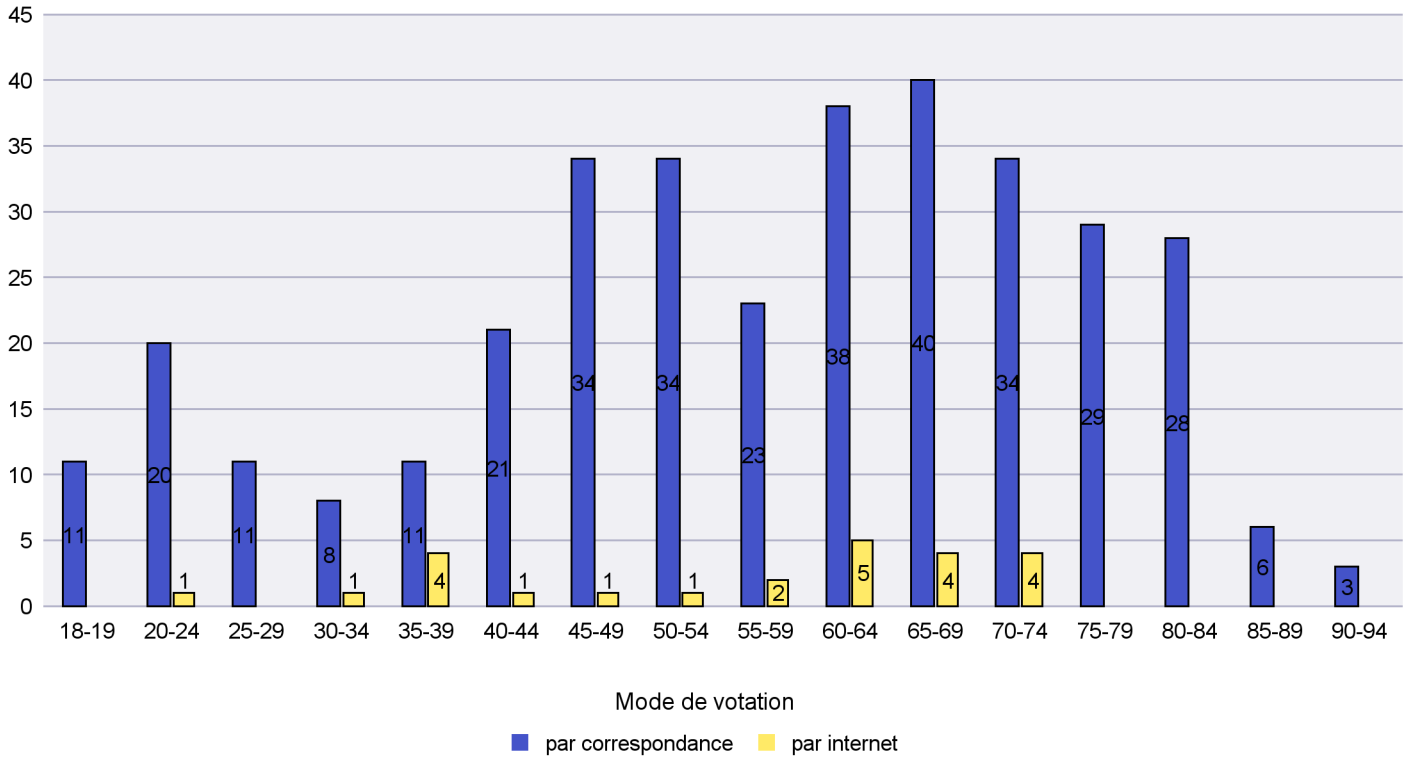

Date : 07.12.2016

Scrutin : 27.11.2016

Commune : La Tène

Mode de vote par classe d'âge

Jours d'enregistrement des votes

Scrutin : 27.11.2016

Commune : Le Cerneux-Péquignot

Mode de vote par classe d'âge

Jours d'enregistrement des votes

Scrutin : 27.11.2016

Commune : Le Landeron

Mode de vote par classe d'âge

Jours d'enregistrement des votes

Scrutin : 27.11.2016

Commune : Le Locle

Mode de vote par classe d'âge

Jours d'enregistrement des votes

Scrutin : 27.11.2016

Commune : Les Brenets

Mode de vote par classe d'âge

Jours d'enregistrement des votes

Scrutin : 27.11.2016

Commune : Les Planchettes

Mode de vote par classe d'âge