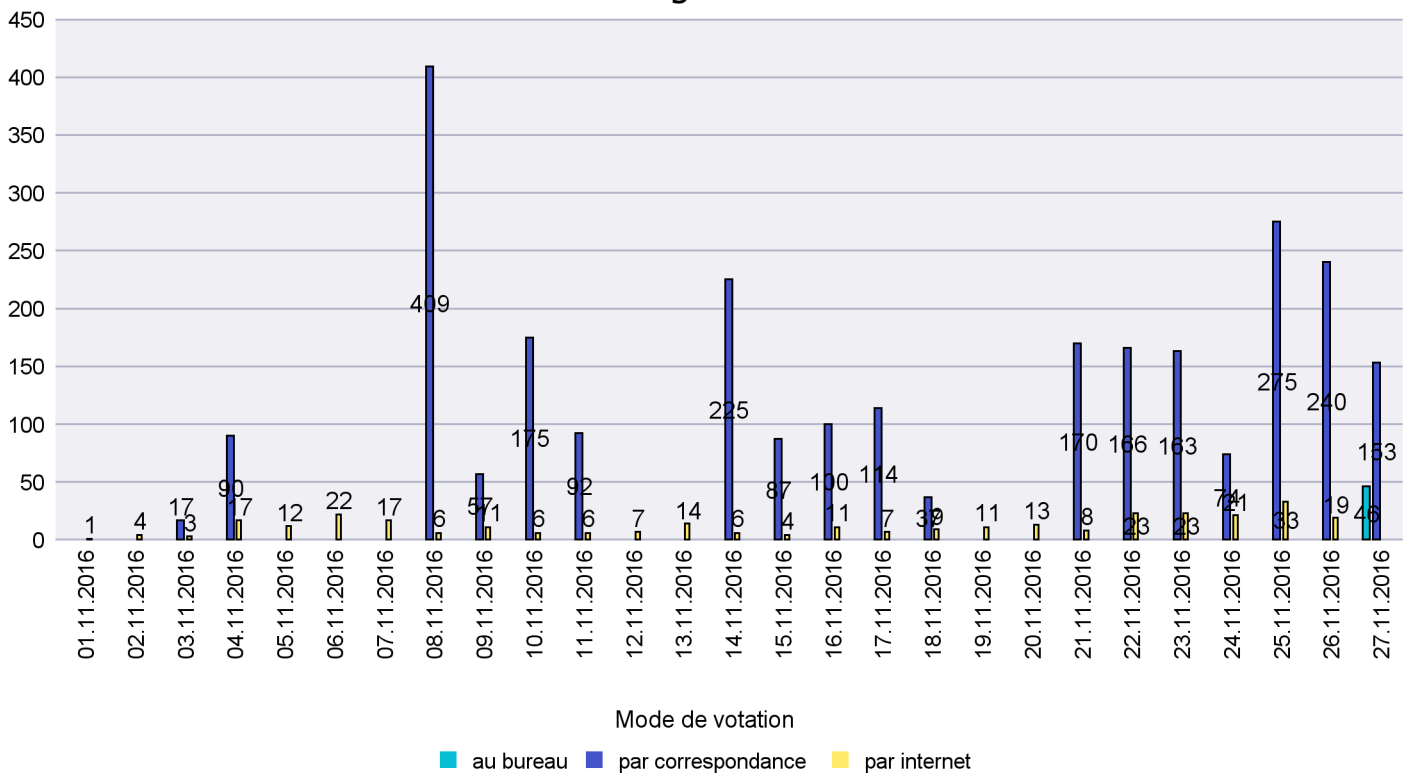

Jours d'enregistrement des votes

Scrutin : 27.11.2016

Commune : Les Ponts-de-Martel

Mode de vote par classe d'âge

Jours d'enregistrement des votes

Scrutin : 27.11.2016

Commune : Les Verrières

Mode de vote par classe d'âge

Jours d'enregistrement des votes

Scrutin : 27.11.2016

Commune : Lignières

Mode de vote par classe d'âge

Jours d'enregistrement des votes

Scrutin : 27.11.2016

Commune : Milvignes

Mode de vote par classe d'âge

Jours d'enregistrement des votes

Canton de Neuchâtel - Statistique du mode de vote

Date : 07.12.2016

Scrutin : 27.11.2016

Commune : Montalchez

Mode de vote par classe d'âge

Jours d'enregistrement des votes

Scrutin : 27.11.2016