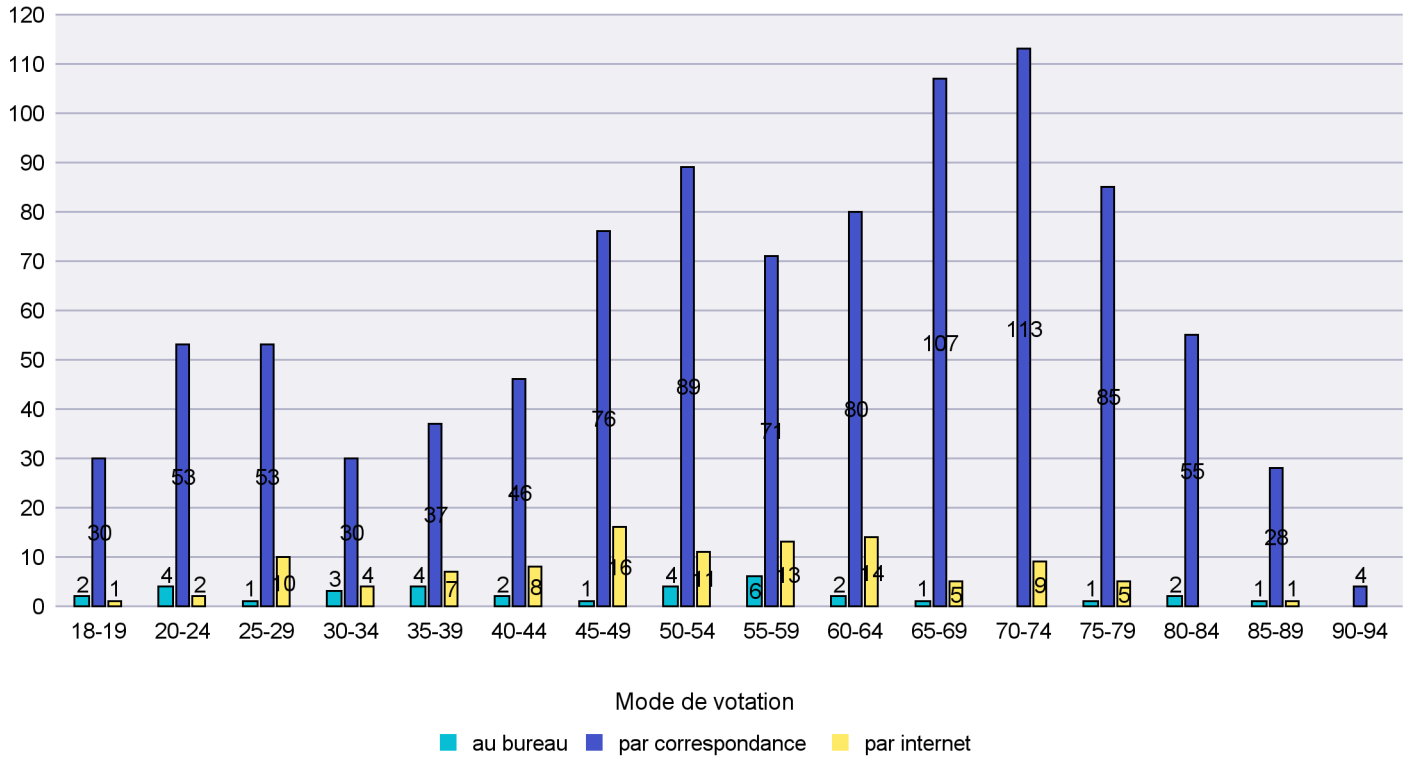

Commune : Neuchâtel

Mode de vote par classe d'âge

Jours d'enregistrement des votes

Scrutin : 27.11.2016

Commune : Peseux

Mode de vote par classe d'âge

Jours d'enregistrement des votes

Scrutin : 27.11.2016

Commune : Rochefort

Mode de vote par classe d'âge

Jours d'enregistrement des votes

Canton de Neuchâtel - Statistique du mode de vote

Date : 07.12.2016

Scrutin : 27.11.2016

Commune : Saint-Aubin-Sauges

Mode de vote par classe d'âge

Jours d'enregistrement des votes

Scrutin : 27.11.2016

Commune : Saint-Blaise

Mode de vote par classe d'âge

Jours d'enregistrement des votes

Scrutin : 27.11.2016

Commune : Valangin

Mode de vote par classe d'âge