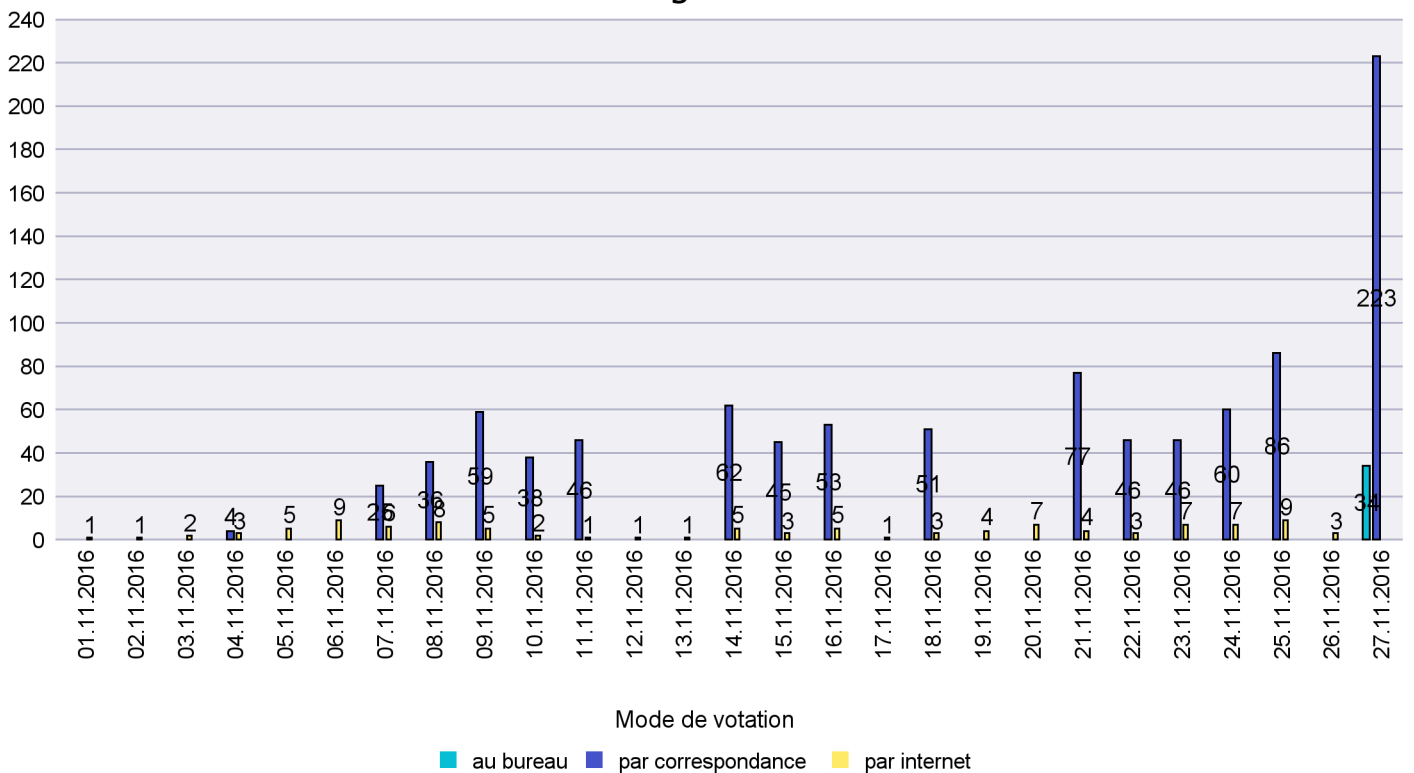

Commune : Rochefort

Mode de vote par classe d'âge

Jours d'enregistrement des votes

Canton de Neuchâtel - Statistique du mode de vote

Date : 07.12.2016

Scrutin : 27.11.2016

Commune : Saint-Aubin-Sauges

Mode de vote par classe d'âge

Jours d'enregistrement des votes

Scrutin : 27.11.2016

Commune : Saint-Blaise

Mode de vote par classe d'âge

Jours d'enregistrement des votes

Scrutin : 27.11.2016

Commune : Valangin

Mode de vote par classe d'âge

Jours d'enregistrement des votes

Scrutin : 27.11.2016

Commune : Val-de-Ruz

Mode de vote par classe d'âge

Jours d'enregistrement des votes

Scrutin : 27.11.2016

Commune : Val-de-Travers

Mode de vote par classe d'âge