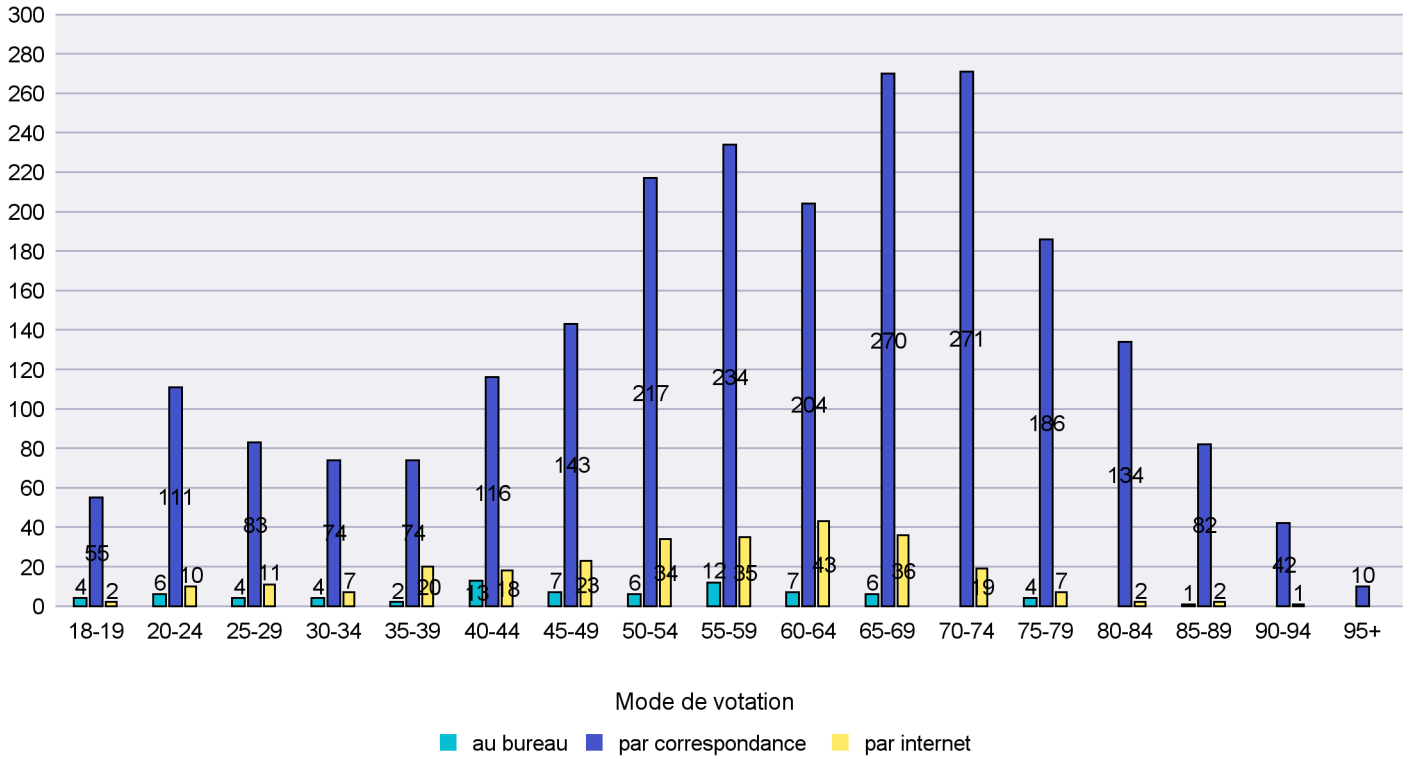

Date : 07.12.2016

Scrutin : 27.11.2016

Commune : La Tène

Mode de vote par classe d'âge

Jours d'enregistrement des votes

Scrutin : 27.11.2016

Commune : Le Cerneux-Péquignot

Mode de vote par classe d'âge

Jours d'enregistrement des votes

Scrutin : 27.11.2016

Commune : Le Landeron

Mode de vote par classe d'âge

Jours d'enregistrement des votes

Scrutin : 27.11.2016

Commune : Le Locle

Mode de vote par classe d'âge

Jours d'enregistrement des votes

Scrutin : 27.11.2016

Commune : Les Brenets

Mode de vote par classe d'âge

Jours d'enregistrement des votes

Scrutin : 27.11.2016

Commune : Les Planchettes

Mode de vote par classe d'âge