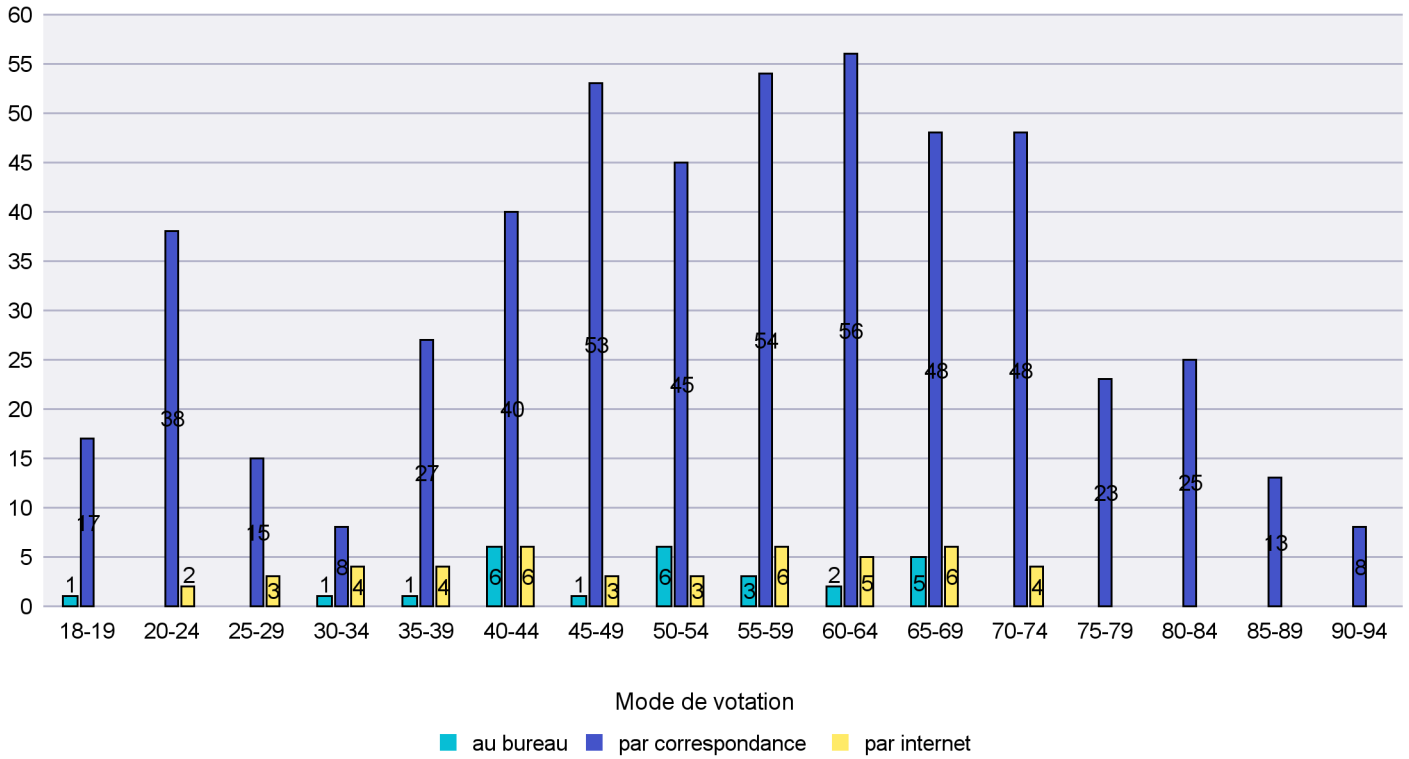

Scrutin : 27.11.2016

Commune : Corcelles-Cormondrèche

Mode de vote par classe d'âge

Jours d'enregistrement des votes

Scrutin : 27.11.2016

Commune : Cornaux

Mode de vote par classe d'âge

Jours d'enregistrement des votes

Canton de Neuchâtel - Statistique du mode de vote

Date : 07.12.2016

Scrutin : 27.11.2016

Commune : Cortaillod

Mode de vote par classe d'âge

Jours d'enregistrement des votes

Scrutin : 27.11.2016

Commune : Cressier

Mode de vote par classe d'âge

Jours d'enregistrement des votes

Scrutin : 27.11.2016

Commune : Enges

Mode de vote par classe d'âge

Jours d'enregistrement des votes

Scrutin : 27.11.2016

Commune : Fresens