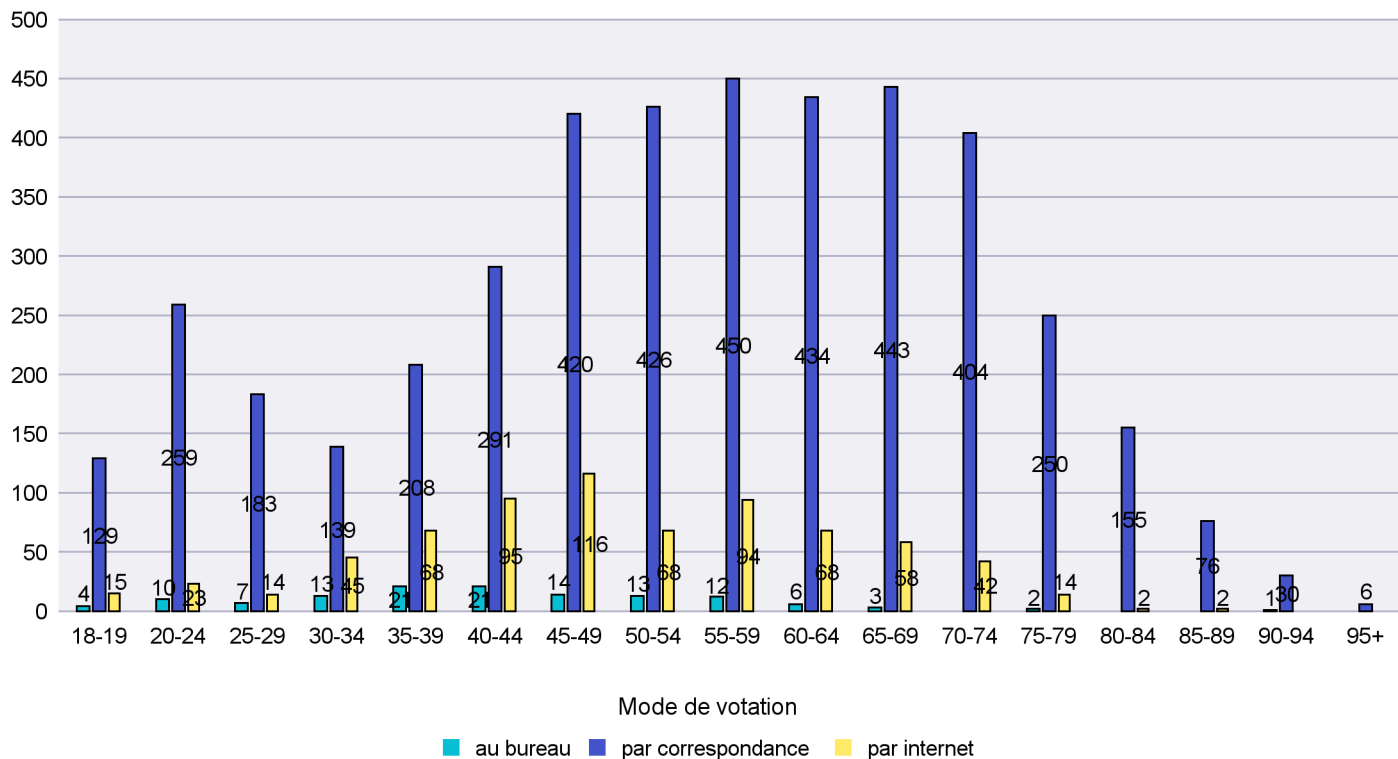

Commune : Rochefort

Mode de vote par classe d'âge

Jours d'enregistrement des votes

Canton de Neuchâtel - Statistique du mode de vote

Date : 07.12.2016

Scrutin : 27.11.2016

Commune : Saint-Aubin-Sauges

Mode de vote par classe d'âge

Jours d'enregistrement des votes

Scrutin : 27.11.2016

Commune : Saint-Blaise

Mode de vote par classe d'âge

Jours d'enregistrement des votes

Scrutin : 27.11.2016

Commune : Valangin

Mode de vote par classe d'âge

Jours d'enregistrement des votes

Scrutin : 27.11.2016

Commune : Val-de-Ruz

Mode de vote par classe d'âge

Jours d'enregistrement des votes

Scrutin : 27.11.2016

Commune : Val-de-Travers

Mode de vote par classe d'âge