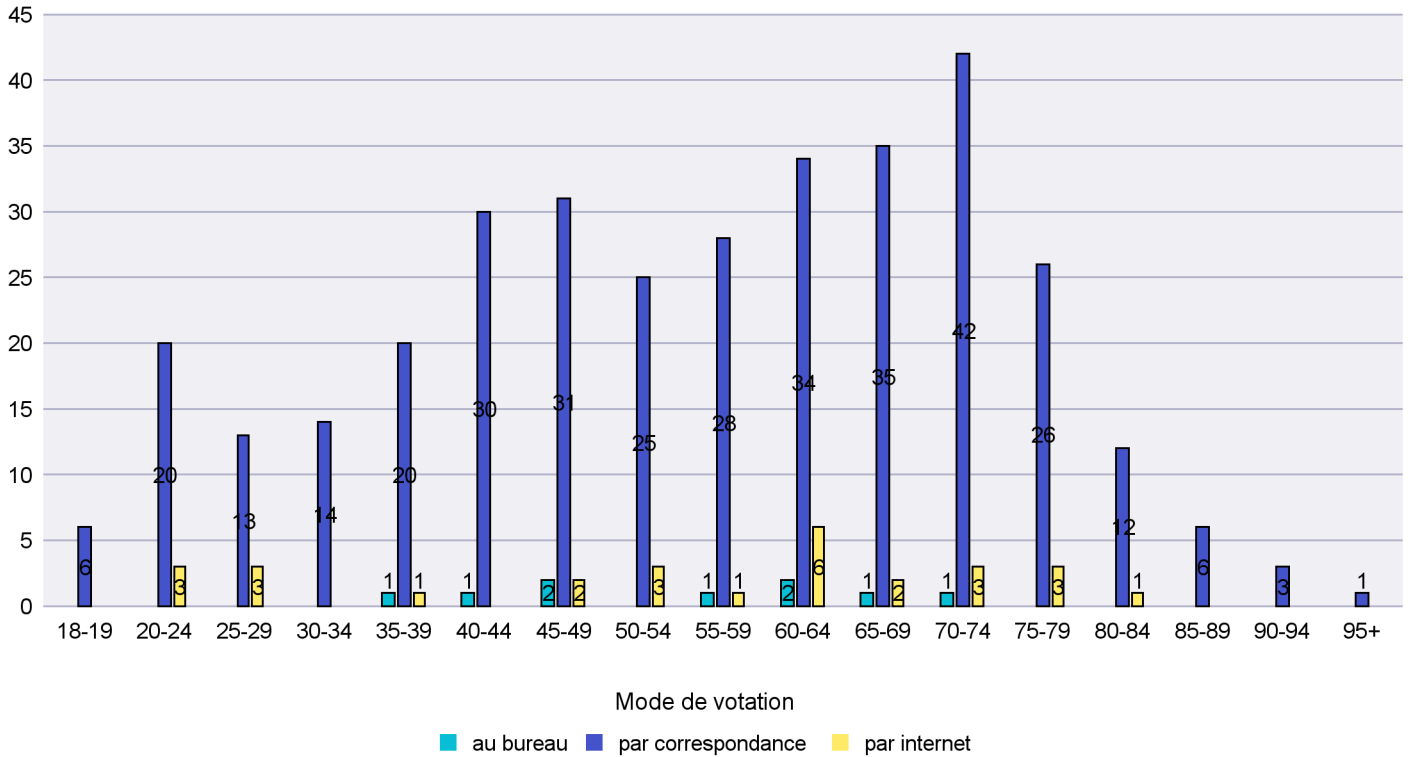

Jours d'enregistrement des votes

Scrutin : 27.11.2016

Commune : La Chaux-de-Fonds

Mode de vote par classe d'âge

Jours d'enregistrement des votes

Scrutin : 27.11.2016

Commune : La Chaux-du-Milieu

Mode de vote par classe d'âge

Jours d'enregistrement des votes

Canton de Neuchâtel - Statistique du mode de vote

Date : 07.12.2016

Scrutin : 27.11.2016

Commune : La Côte-aux-Fées

Mode de vote par classe d'âge

Jours d'enregistrement des votes

Canton de Neuchâtel - Statistique du mode de vote

Date : 07.12.2016

Scrutin : 27.11.2016

Commune : La Sagne

Mode de vote par classe d'âge

Jours d'enregistrement des votes

Canton de Neuchâtel - Statistique du mode de vote

Date : 07.12.2016

Scrutin : 27.11.2016

Commune : La Tène

Mode de vote par classe d'âge

Jours d'enregistrement des votes

Scrutin : 27.11.2016

Commune : Le Cerneux-Péquignot

Mode de vote par classe d'âge