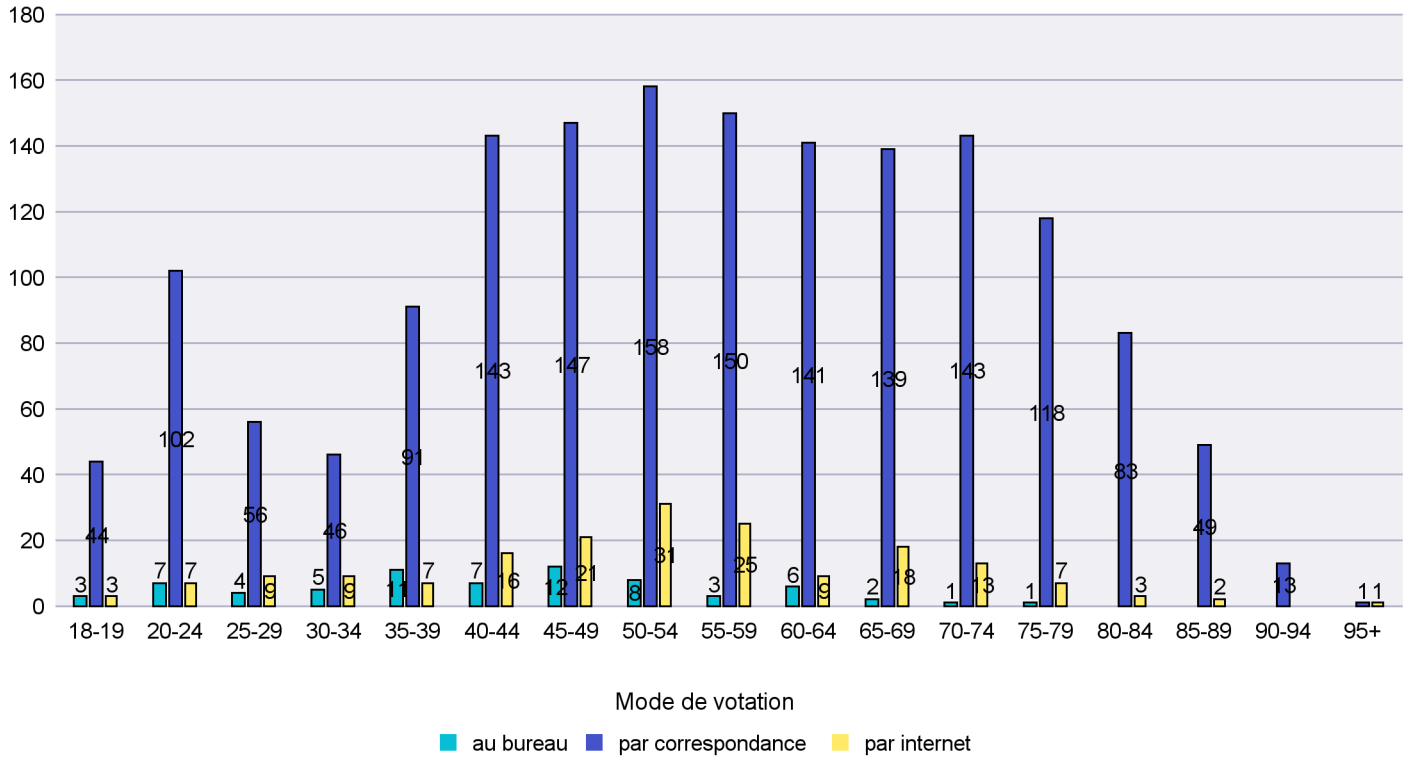

Scrutin : 27.11.2016

Commune : Bevaix

Mode de vote par classe d'âge

Jours d'enregistrement des votes

Scrutin : 27.11.2016

Commune : Boudry

Mode de vote par classe d'âge

Jours d'enregistrement des votes

Scrutin : 27.11.2016

Commune : Brot-Plamboz

Mode de vote par classe d'âge

Jours d'enregistrement des votes

Scrutin : 27.11.2016

Commune : Commune Commission

Mode de vote par classe d'âge

Jours d'enregistrement des votes

Scrutin : 27.11.2016

Commune : Corcelles-Cormondrèche

Mode de vote par classe d'âge

Jours d'enregistrement des votes

Scrutin : 27.11.2016

Commune : Cornaux

Mode de vote par classe d'âge

Jours d'enregistrement des votes