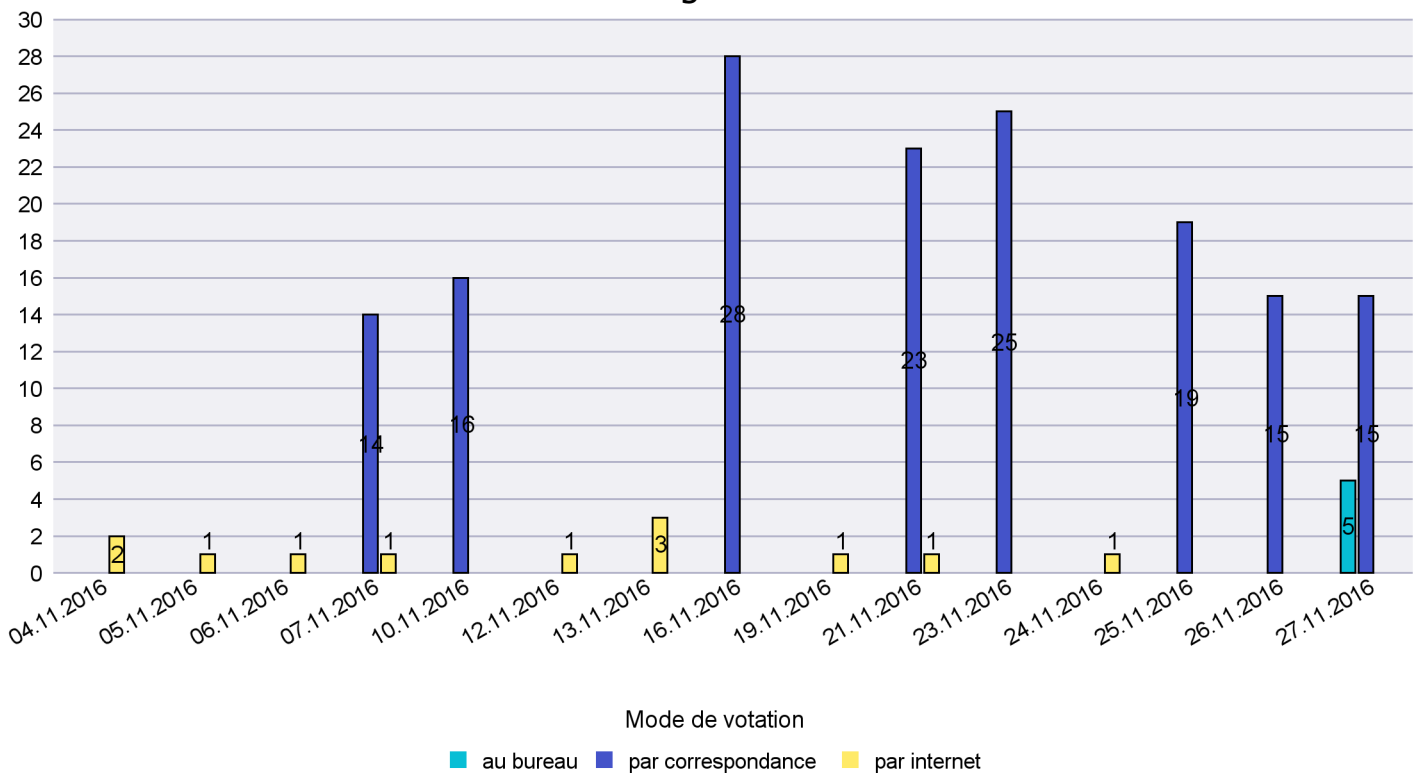

Date : 07.12.2016

Scrutin : 27.11.2016

Commune : Hauterive

Mode de vote par classe d'âge

Jours d'enregistrement des votes

Scrutin : 27.11.2016

Commune : La Brévine

Mode de vote par classe d'âge

Jours d'enregistrement des votes

Scrutin : 27.11.2016

Commune : La Chaux-de-Fonds

Mode de vote par classe d'âge

Jours d'enregistrement des votes

Scrutin : 27.11.2016

Commune : La Chaux-du-Milieu

Mode de vote par classe d'âge

Jours d'enregistrement des votes

Canton de Neuchâtel - Statistique du mode de vote

Date : 07.12.2016

Scrutin : 27.11.2016

Commune : La Côte-aux-Fées

Mode de vote par classe d'âge

Jours d'enregistrement des votes