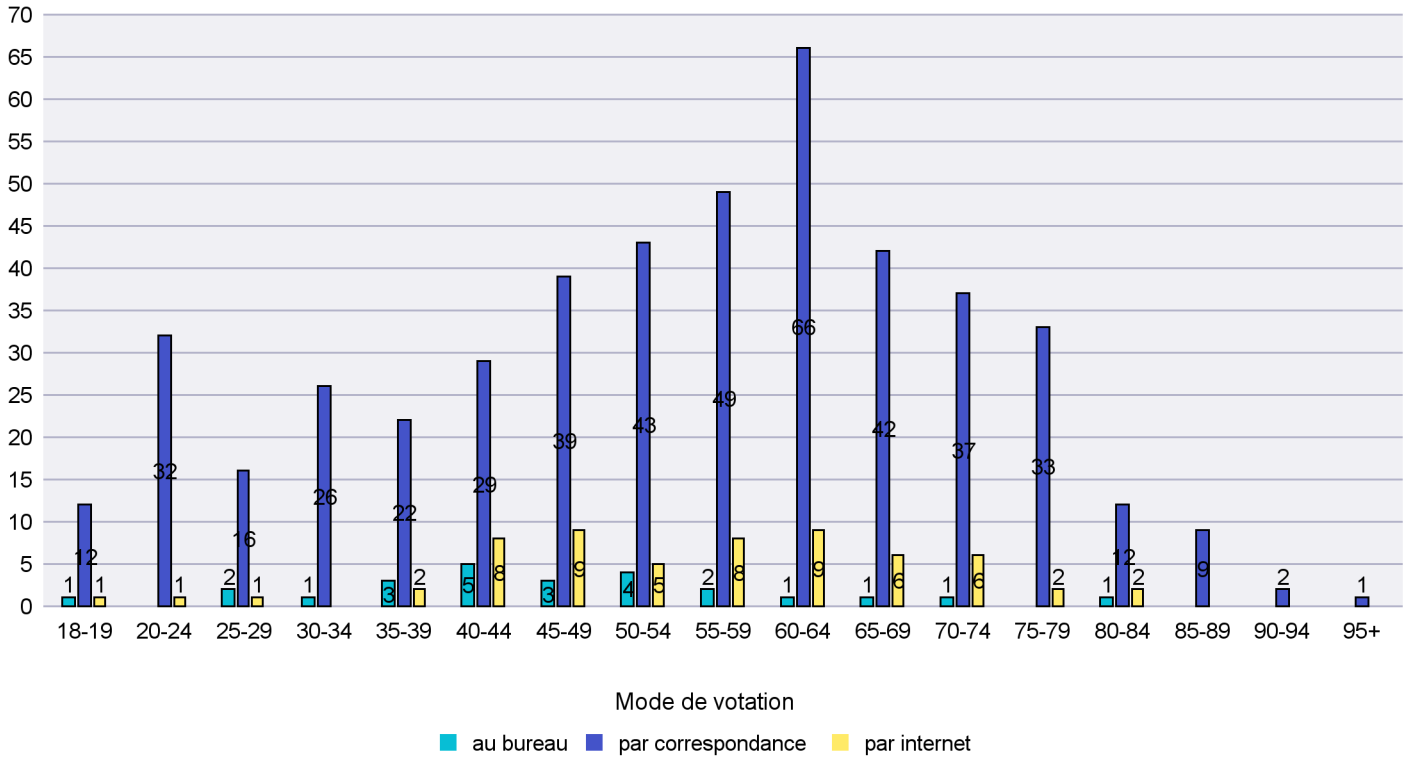

Jours d'enregistrement des votes

Scrutin : 27.11.2016

Commune : Lignières

Mode de vote par classe d'âge

Jours d'enregistrement des votes

Scrutin : 27.11.2016

Commune : Milvignes

Mode de vote par classe d'âge

Jours d'enregistrement des votes

Canton de Neuchâtel - Statistique du mode de vote

Date : 07.12.2016

Scrutin : 27.11.2016

Commune : Montalchez

Mode de vote par classe d'âge

Jours d'enregistrement des votes

Scrutin : 27.11.2016

Commune : Neuchâtel

Mode de vote par classe d'âge

Jours d'enregistrement des votes

Scrutin : 27.11.2016

Commune : Peseux

Mode de vote par classe d'âge

Jours d'enregistrement des votes

Scrutin : 27.11.2016

Commune : Rochefort

Mode de vote par classe d'âge

Jours d'enregistrement des votes

Canton de Neuchâtel - Statistique du mode de vote

Date : 07.12.2016

Scrutin : 27.11.2016

Commune : Saint-Aubin-Sauges

Mode de vote par classe d'âge