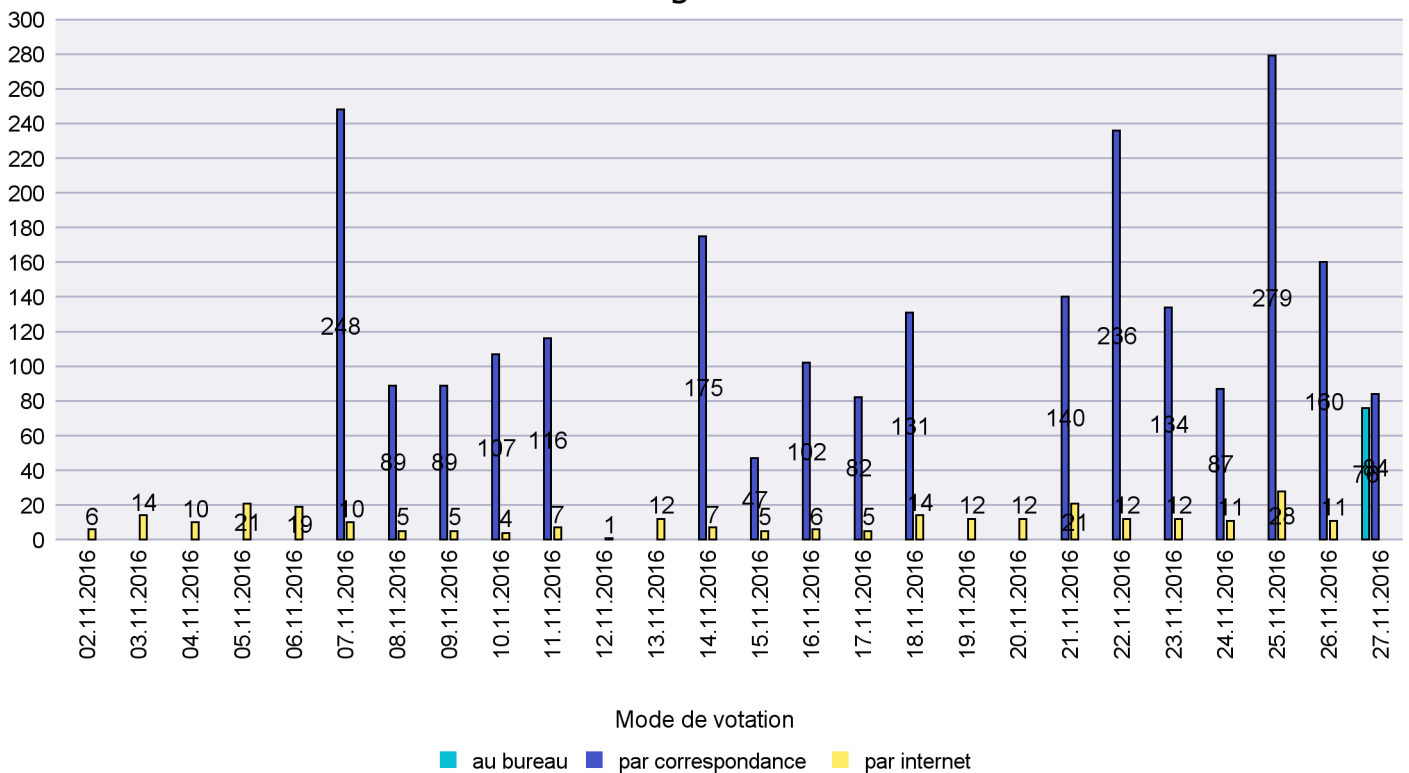

Date : 07.12.2016

Scrutin : 27.11.2016

Commune : La Tène

Mode de vote par classe d'âge

Jours d'enregistrement des votes

Scrutin : 27.11.2016

Commune : Le Cerneux-Péquignot

Mode de vote par classe d'âge

Jours d'enregistrement des votes

Scrutin : 27.11.2016

Commune : Le Landeron

Mode de vote par classe d'âge

Jours d'enregistrement des votes

Scrutin : 27.11.2016

Commune : Le Locle

Mode de vote par classe d'âge

Jours d'enregistrement des votes

Scrutin : 27.11.2016

Commune : Les Brenets

Mode de vote par classe d'âge

Jours d'enregistrement des votes

Scrutin : 27.11.2016

Commune : Les Planchettes

Mode de vote par classe d'âge