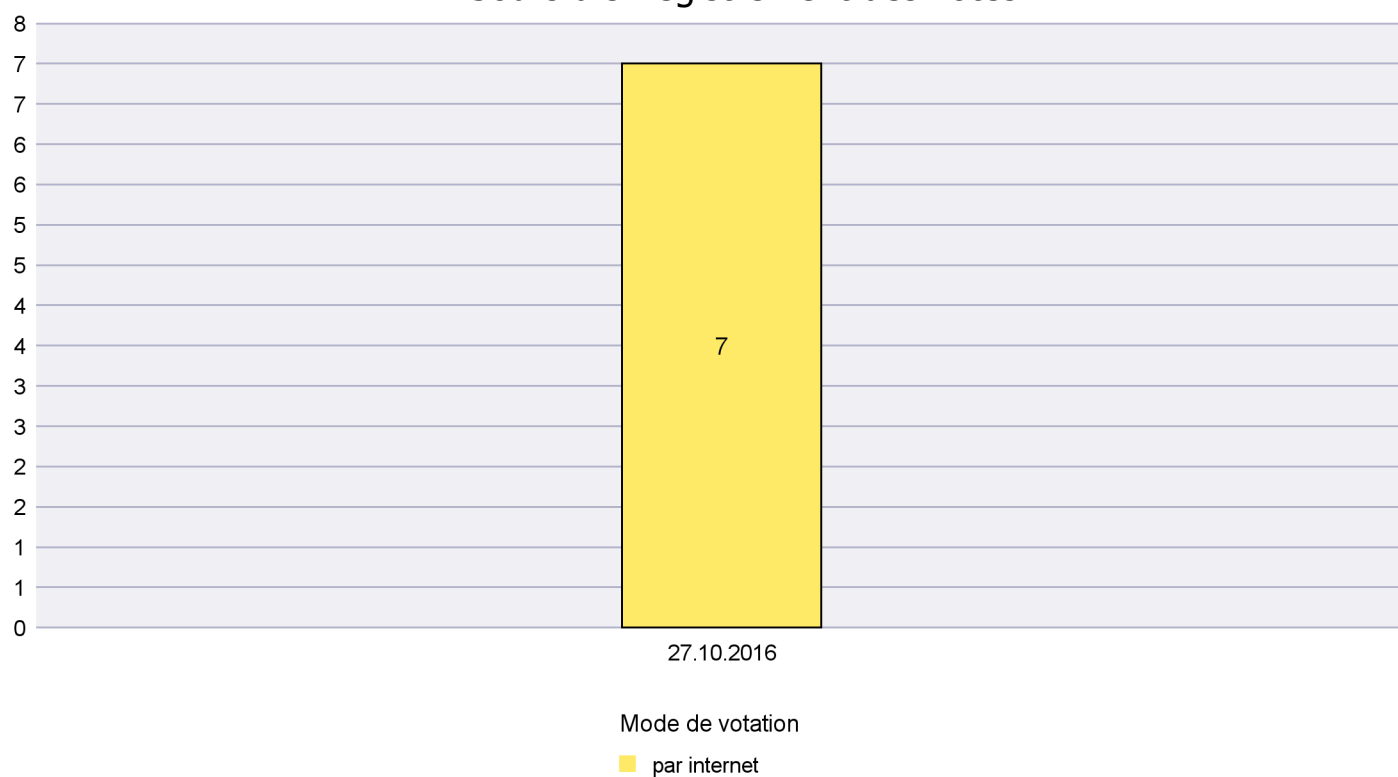

Scrutin : 27.11.2016

Commune : Bevaix

Mode de vote par classe d'âge

Jours d'enregistrement des votes

Scrutin : 27.11.2016

Commune : Boudry

Mode de vote par classe d'âge

Jours d'enregistrement des votes

Scrutin : 27.11.2016

Commune : Brot-Plamboz

Mode de vote par classe d'âge

Jours d'enregistrement des votes

Scrutin : 27.11.2016

Commune : Commune Commission

Mode de vote par classe d'âge

Jours d'enregistrement des votes

Scrutin : 27.11.2016

Commune : Corcelles-Cormondrèche

Mode de vote par classe d'âge

Jours d'enregistrement des votes

Scrutin : 27.11.2016

Commune : Cornaux

Mode de vote par classe d'âge

Jours d'enregistrement des votes