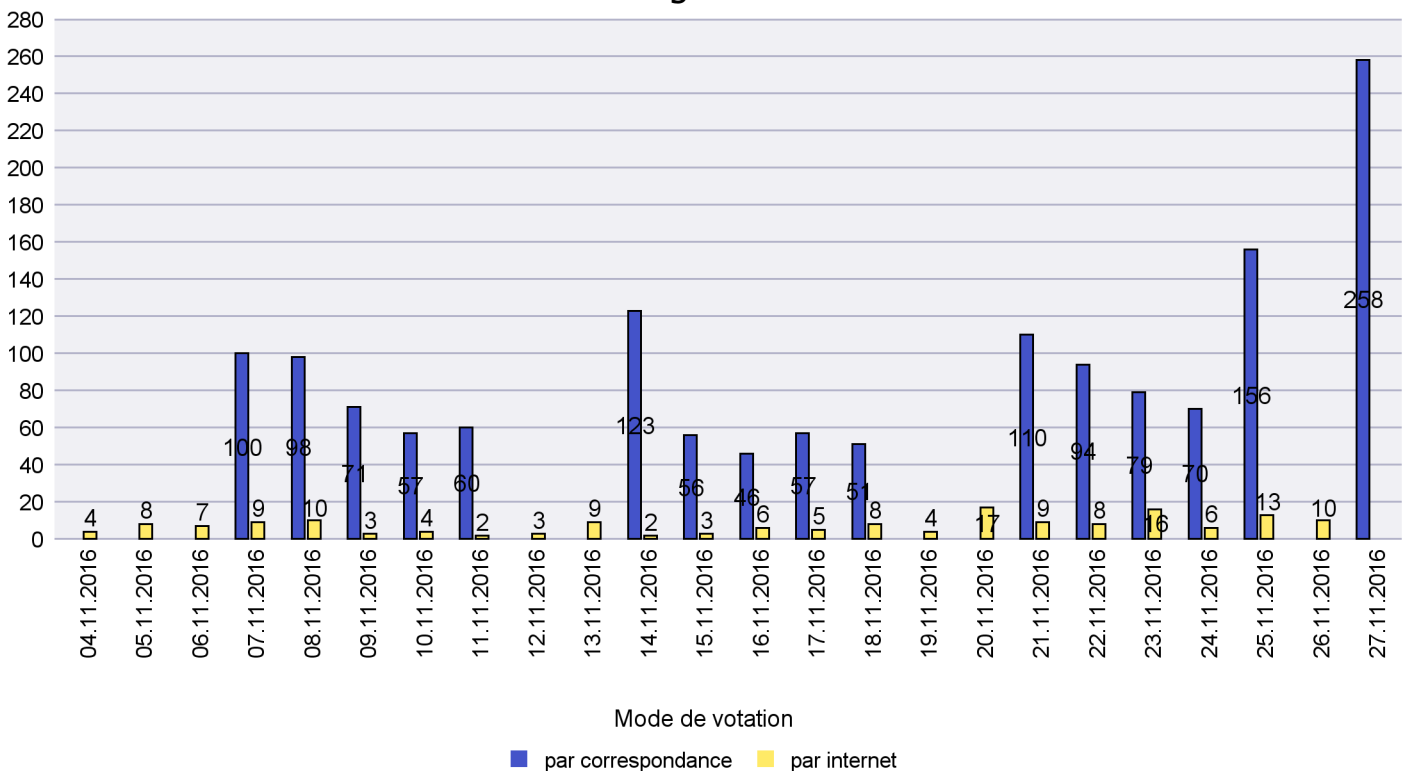

Scrutin : 27.11.2016

Commune : Bevaix

Mode de vote par classe d'âge

Jours d'enregistrement des votes

Scrutin : 27.11.2016

Commune : Boudry

Mode de vote par classe d'âge

Jours d'enregistrement des votes

Scrutin : 27.11.2016

Commune : Brot-Plamboz

Mode de vote par classe d'âge

Jours d'enregistrement des votes

Scrutin : 27.11.2016

Commune : Commune Commission

Mode de vote par classe d'âge

Jours d'enregistrement des votes

Scrutin : 27.11.2016

Commune : Corcelles-Cormondrèche

Mode de vote par classe d'âge

Jours d'enregistrement des votes

Scrutin : 27.11.2016

Commune : Cornaux

Mode de vote par classe d'âge

Jours d'enregistrement des votes