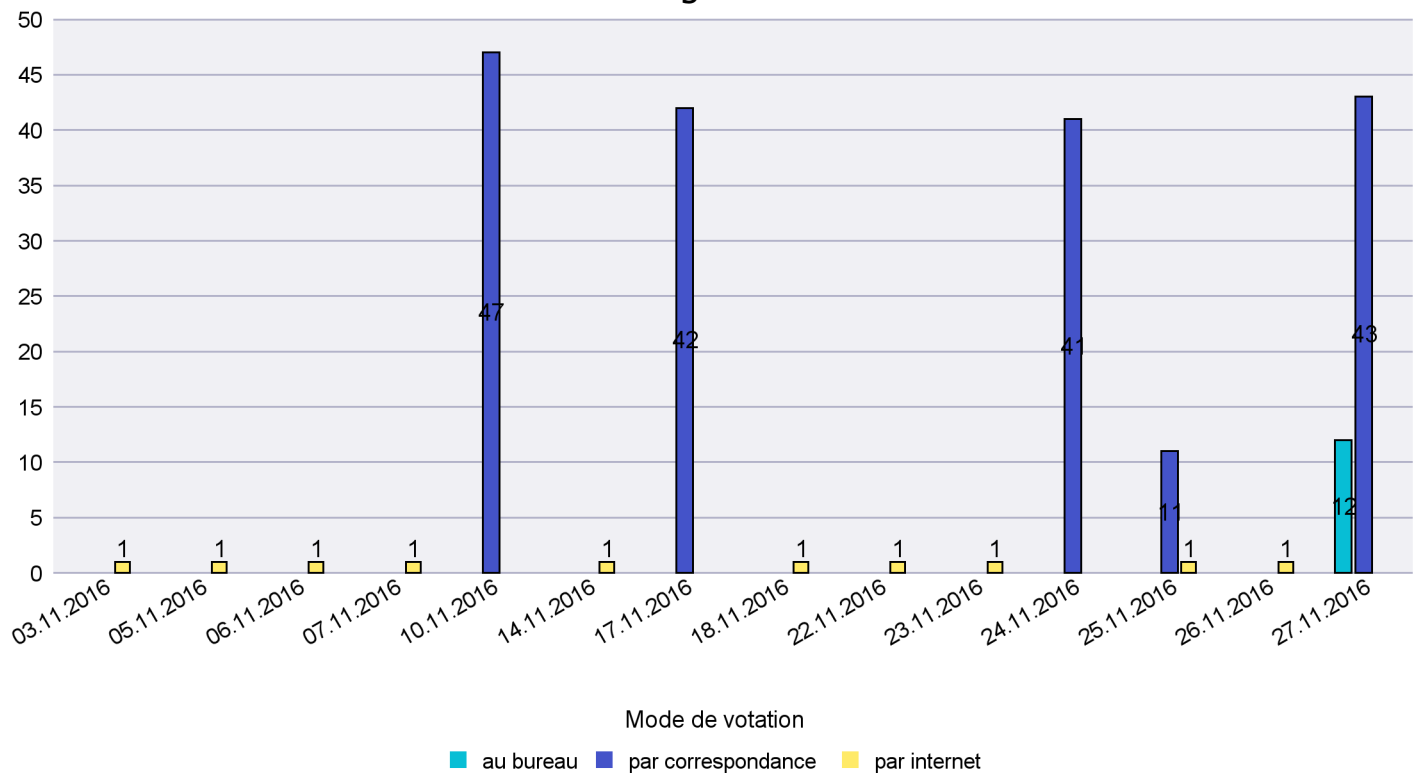

Jours d'enregistrement des votes

Scrutin : 27.11.2016

Commune : La Chaux-de-Fonds

Mode de vote par classe d'âge

Jours d'enregistrement des votes

Scrutin : 27.11.2016

Commune : La Chaux-du-Milieu

Mode de vote par classe d'âge

Jours d'enregistrement des votes

Canton de Neuchâtel - Statistique du mode de vote

Date : 07.12.2016

Scrutin : 27.11.2016

Commune : La Côte-aux-Fées

Mode de vote par classe d'âge

Jours d'enregistrement des votes

Canton de Neuchâtel - Statistique du mode de vote

Date : 07.12.2016

Scrutin : 27.11.2016

Commune : La Sagne

Mode de vote par classe d'âge

Jours d'enregistrement des votes

Canton de Neuchâtel - Statistique du mode de vote