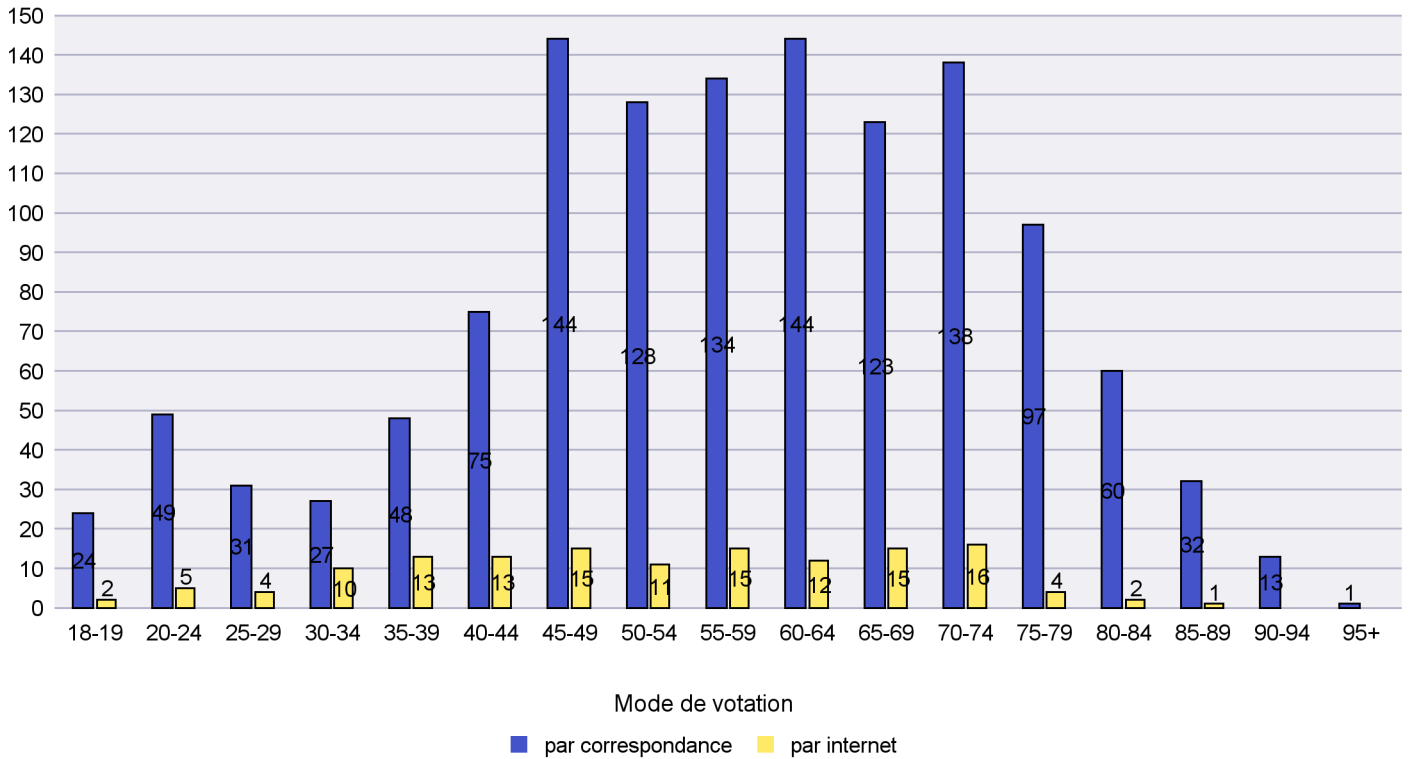

Scrutin : 25.09.2016

Commune : Bevaix

Mode de vote par classe d'âge

Jours d'enregistrement des votes

## Mode de vote par classe d'âge