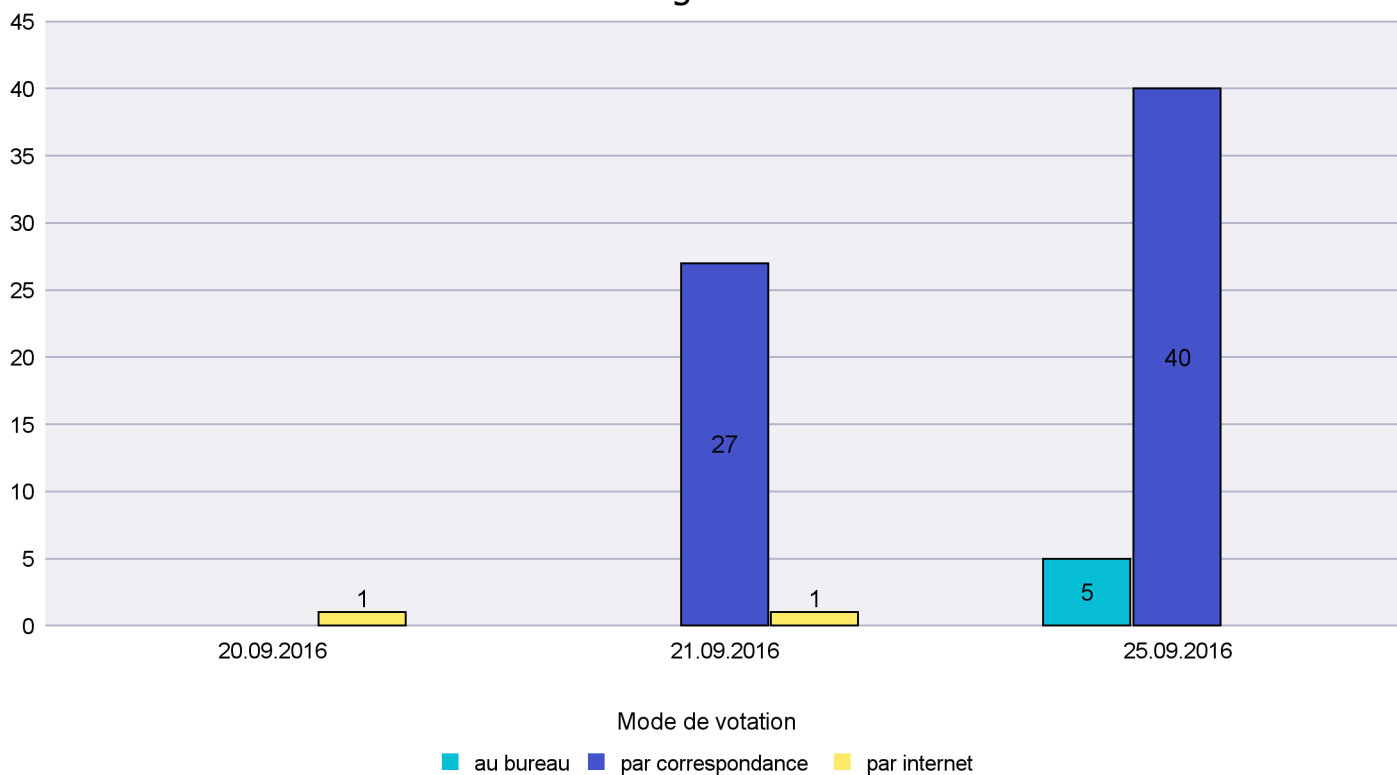

Jours d'enregistrement des votes