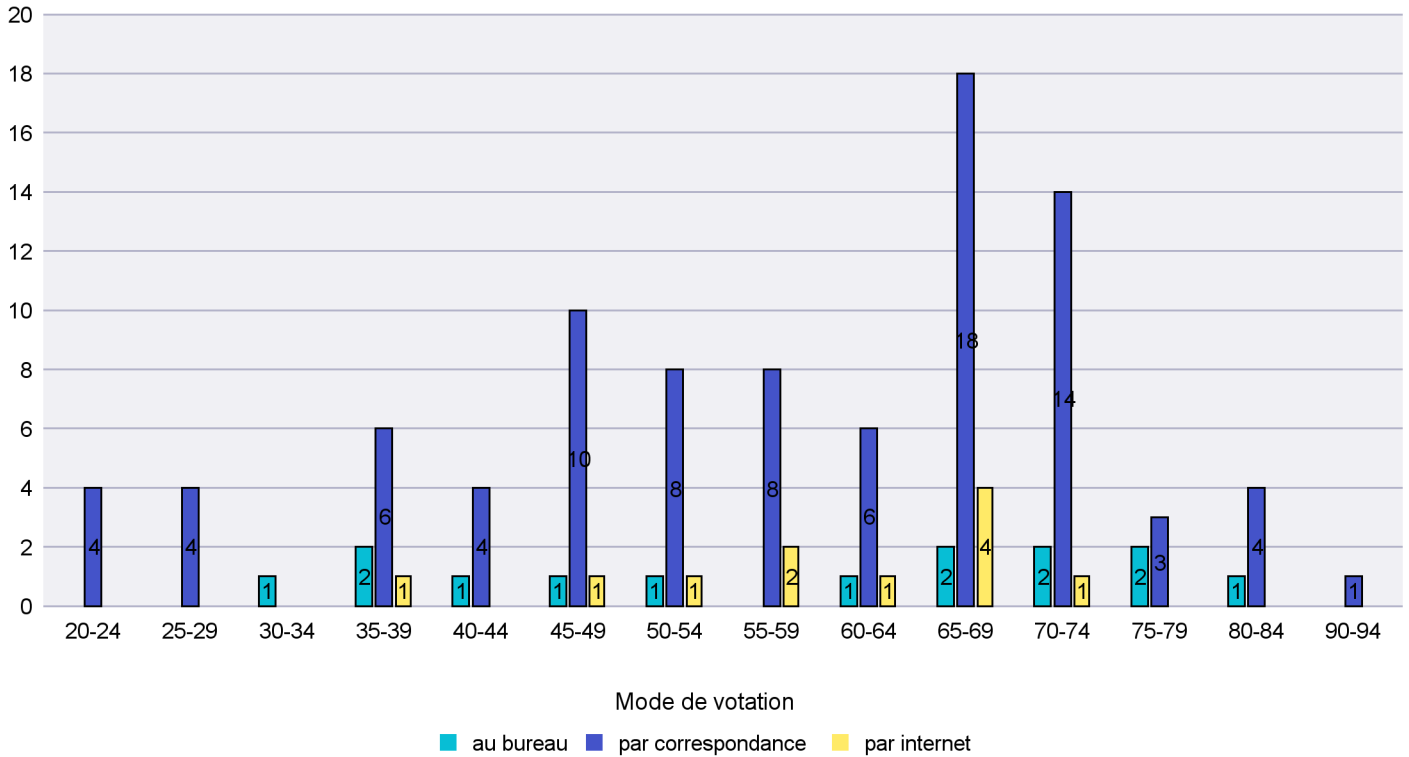

## Mode de vote par classe d'âge

## Jours d'enregistrement des votes

Scrutin : 25.09.2016

Commune : Enges

Mode de vote par classe d'âge

Jours d'enregistrement des votes