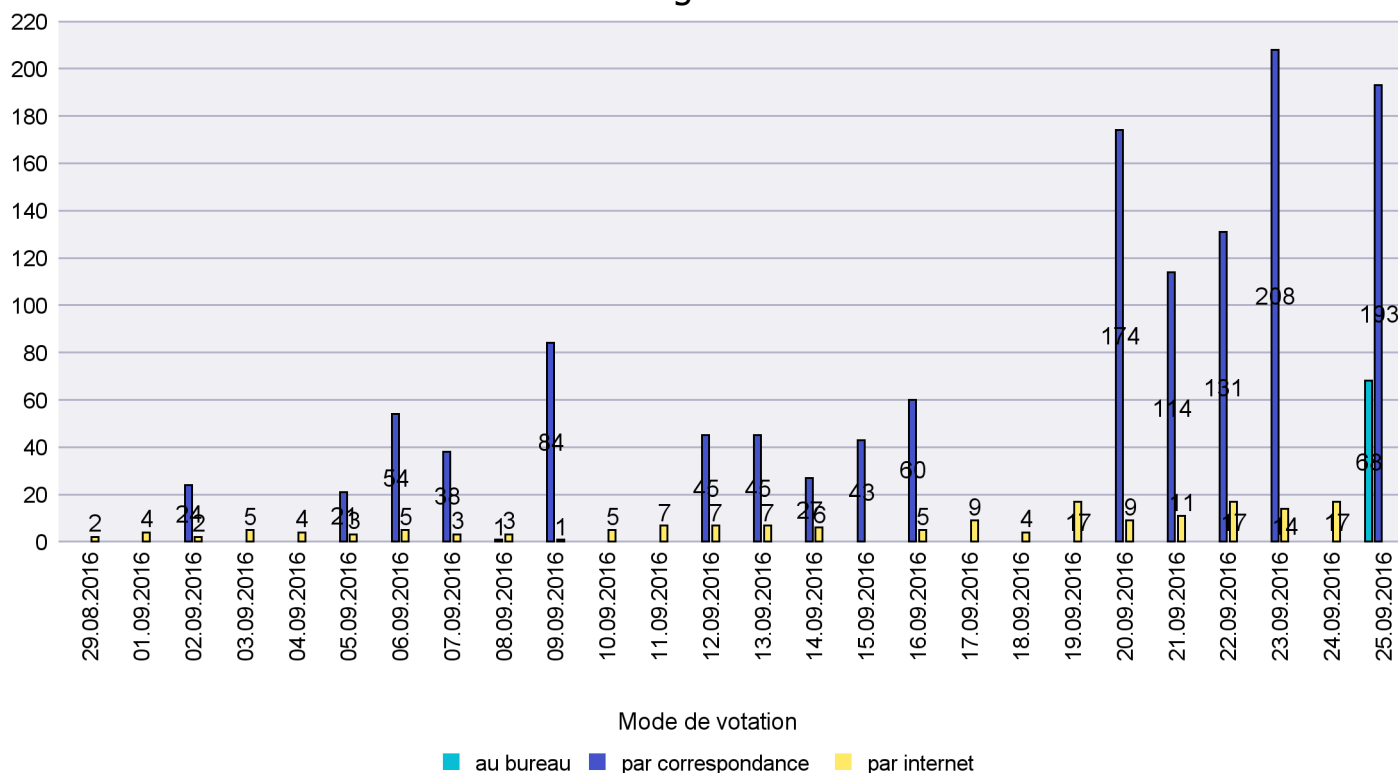

Jours d'enregistrement des votes