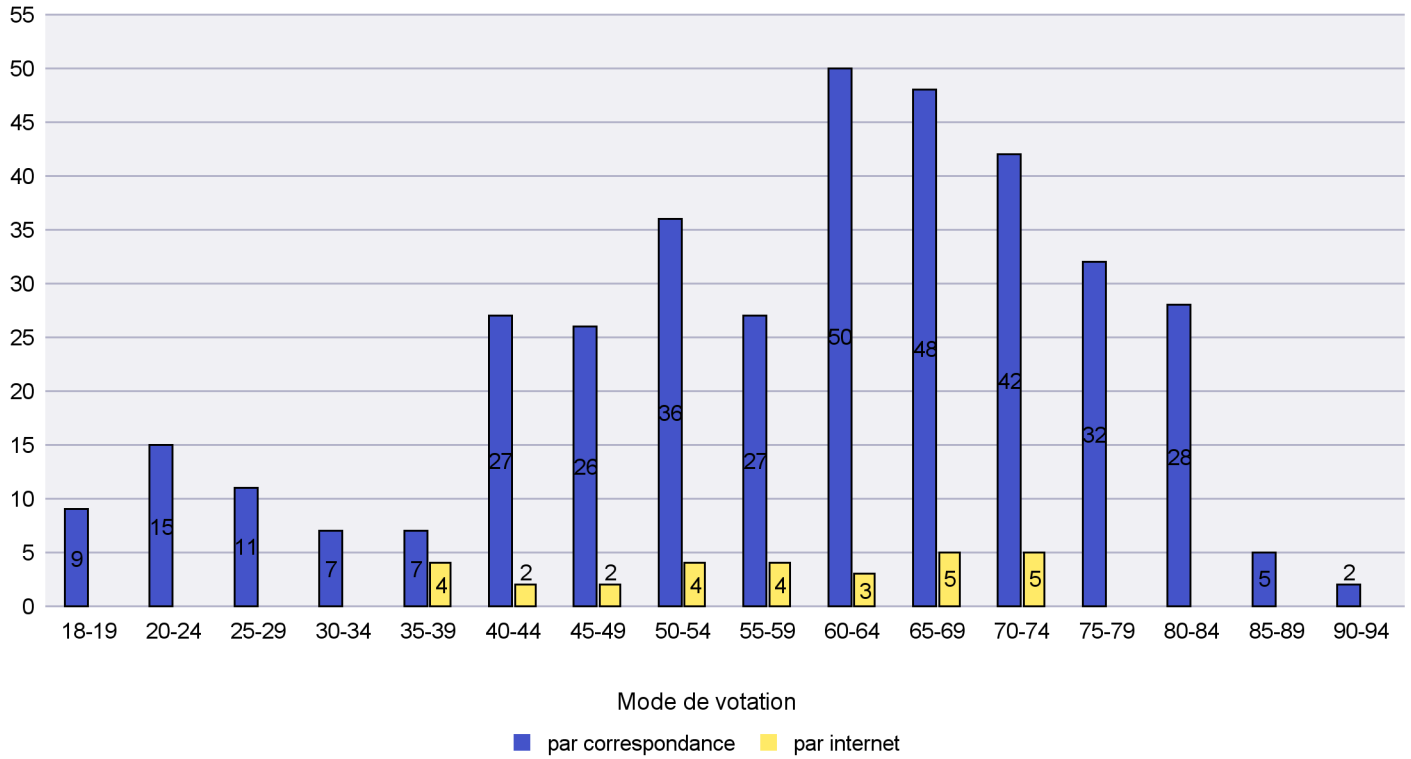

## Mode de vote par classe d'âge

## Jours d'enregistrement des votes

Scrutin : 25.09.2016

Commune : Les Brenets

Mode de vote par classe d'âge

Jours d'enregistrement des votes

Scrutin : 25.09.2016

Commune : Les Planchettes

### Mode de vote par classe d'âge