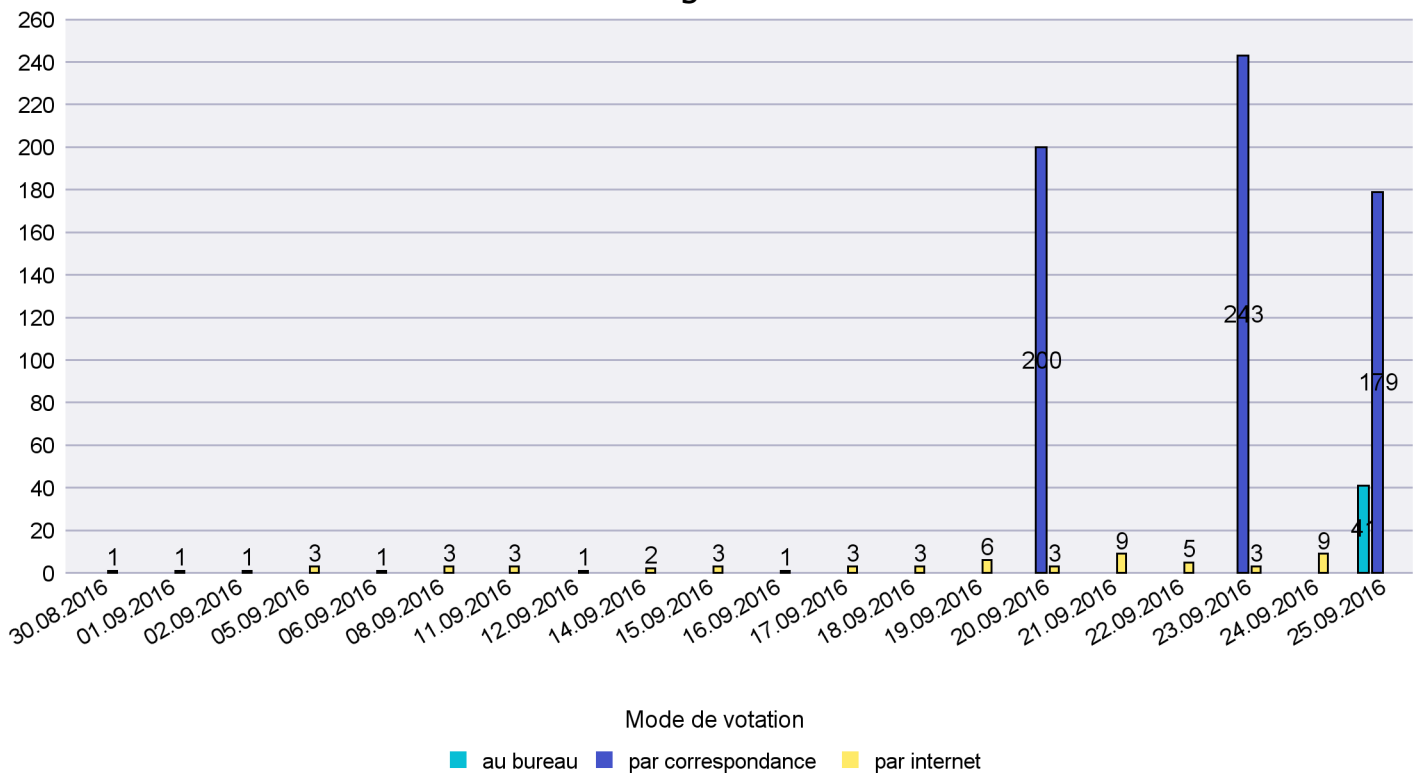

Jours d'enregistrement des votes