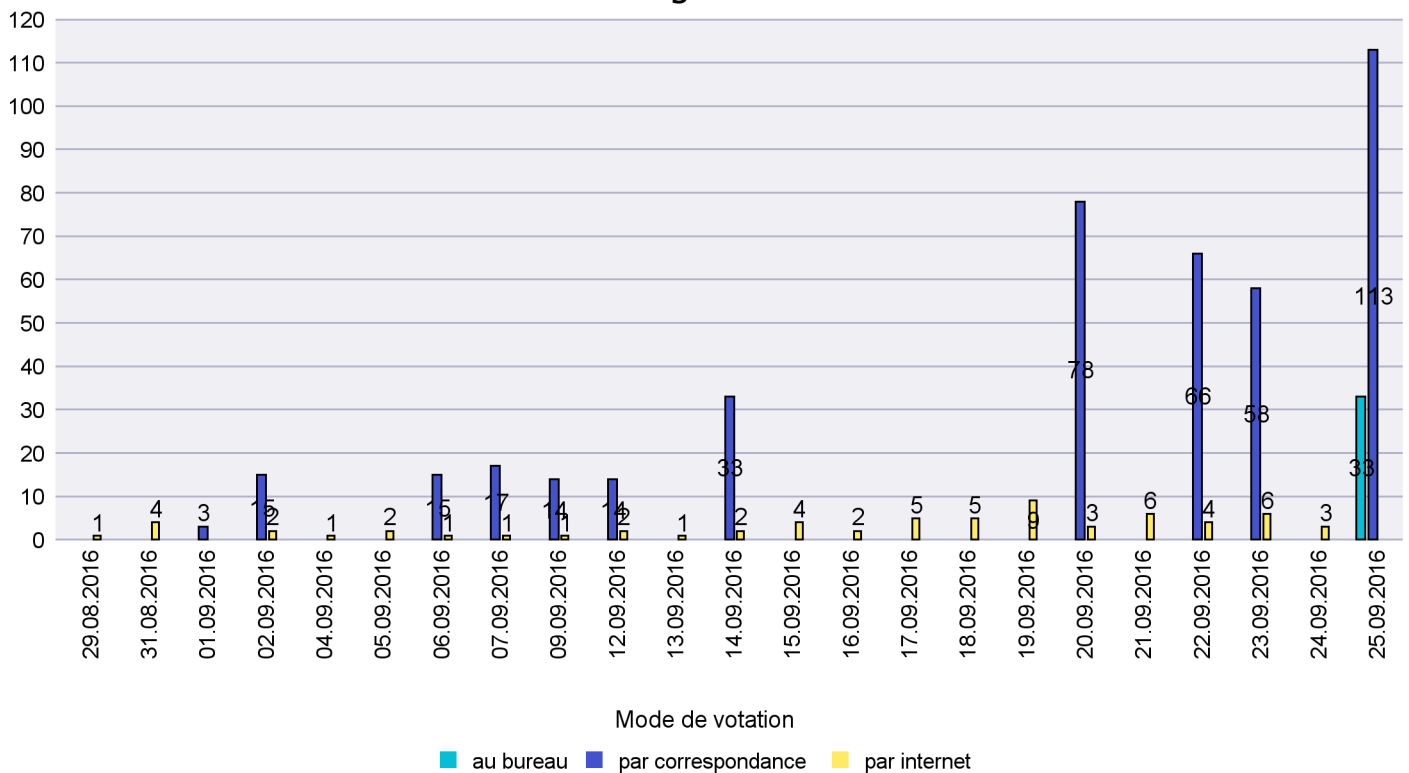

Jours d'enregistrement des votes