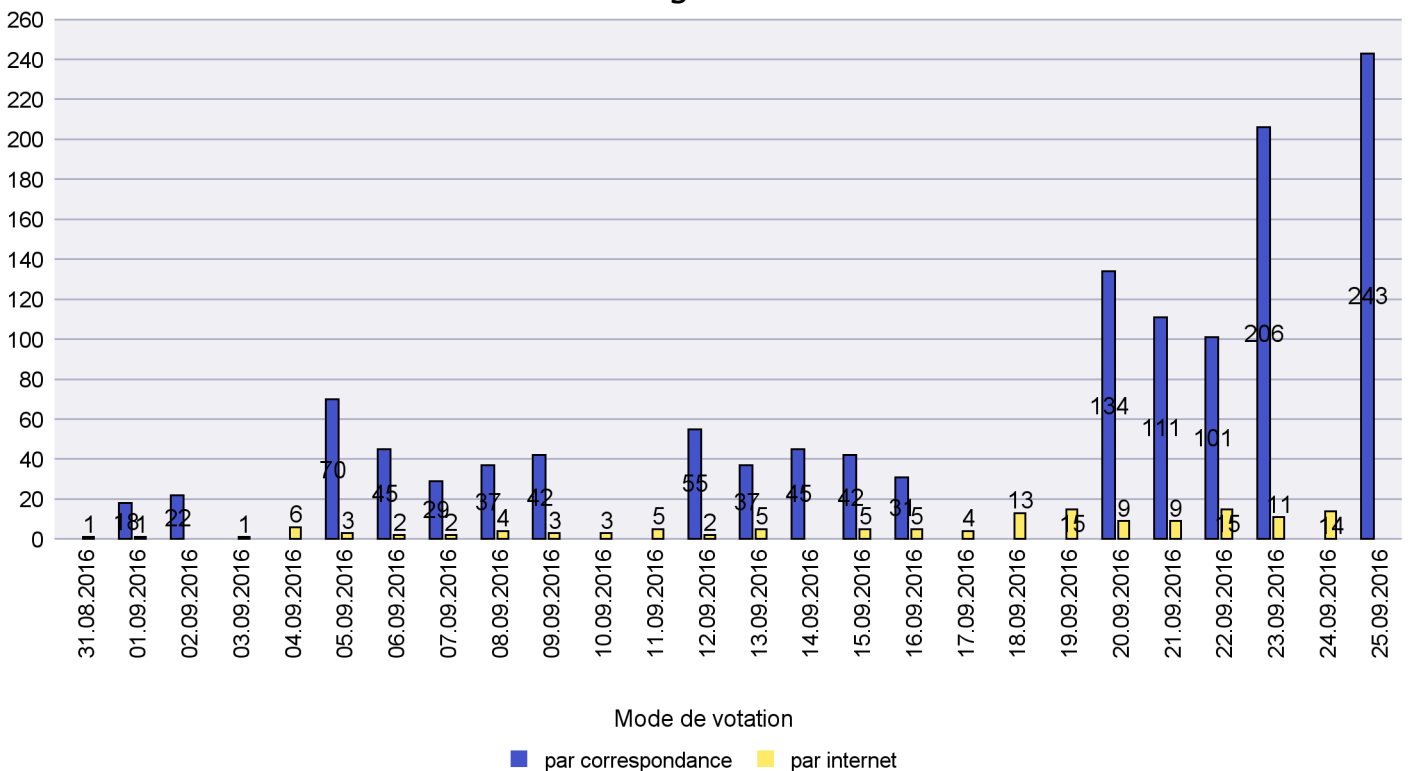

Scrutin : 25.09.2016

Commune : Bevaix

Mode de vote par classe d'âge

Jours d'enregistrement des votes

## Mode de vote par classe d'âge