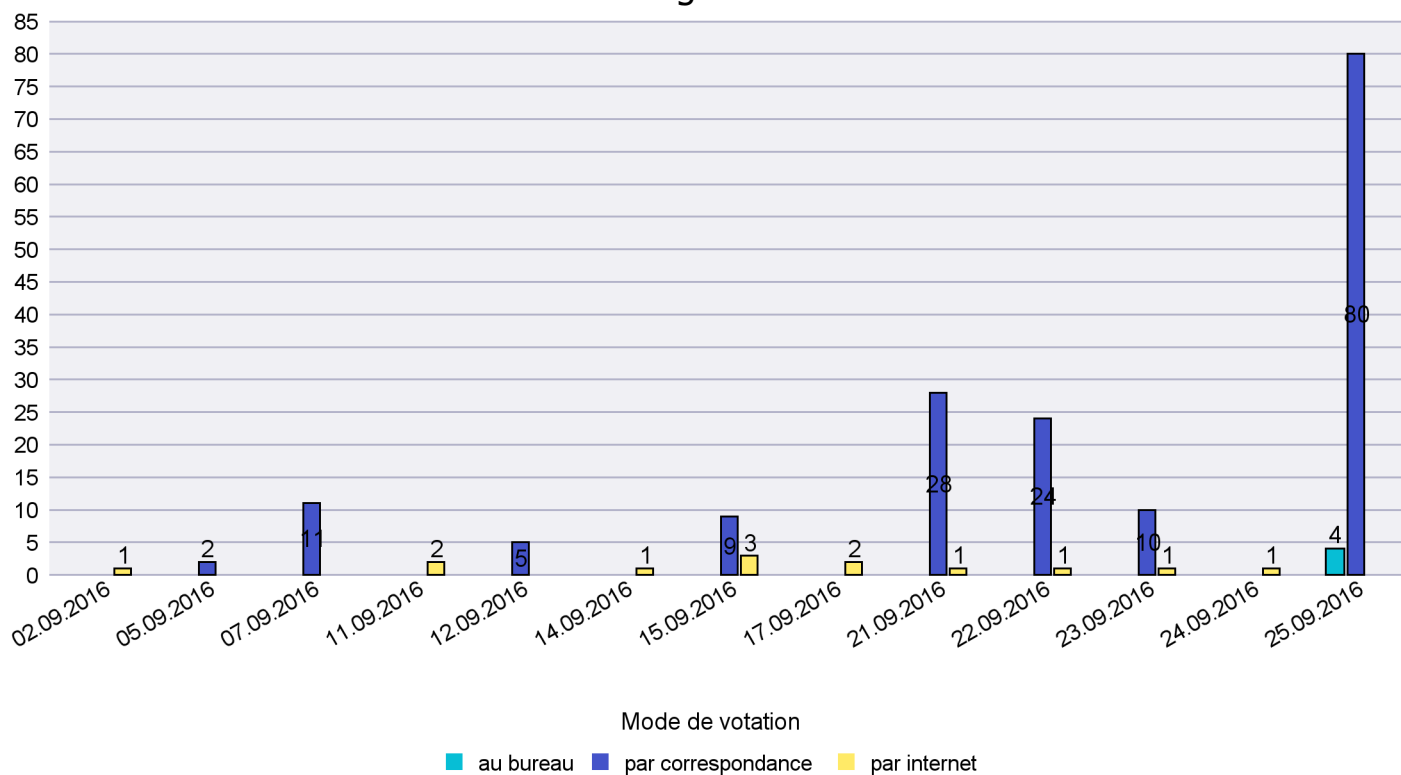

Jours d'enregistrement des votes