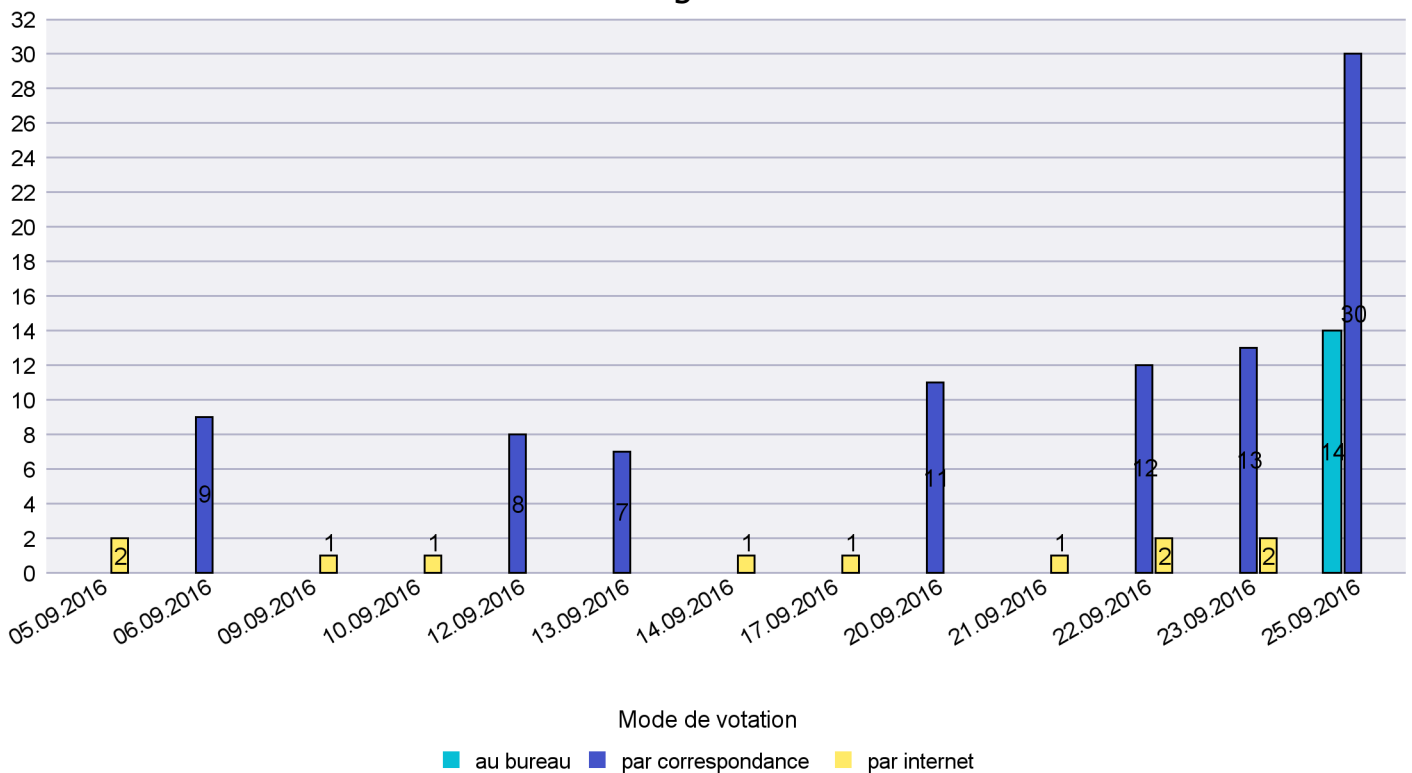

## Mode de vote par classe d'âge

## Jours d'enregistrement des votes

Scrutin : 25.09.2016

Commune : Enges

Mode de vote par classe d'âge

Jours d'enregistrement des votes