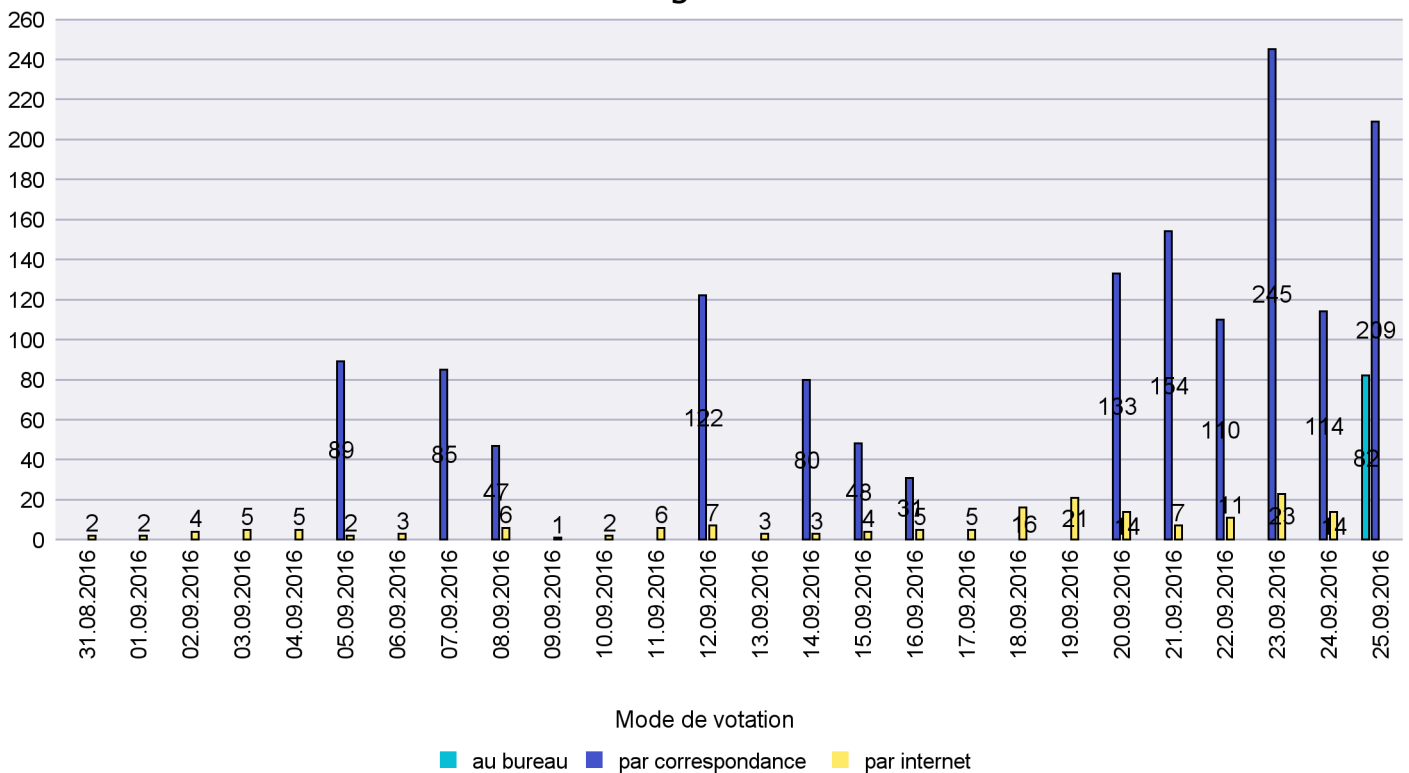

Jours d'enregistrement des votes