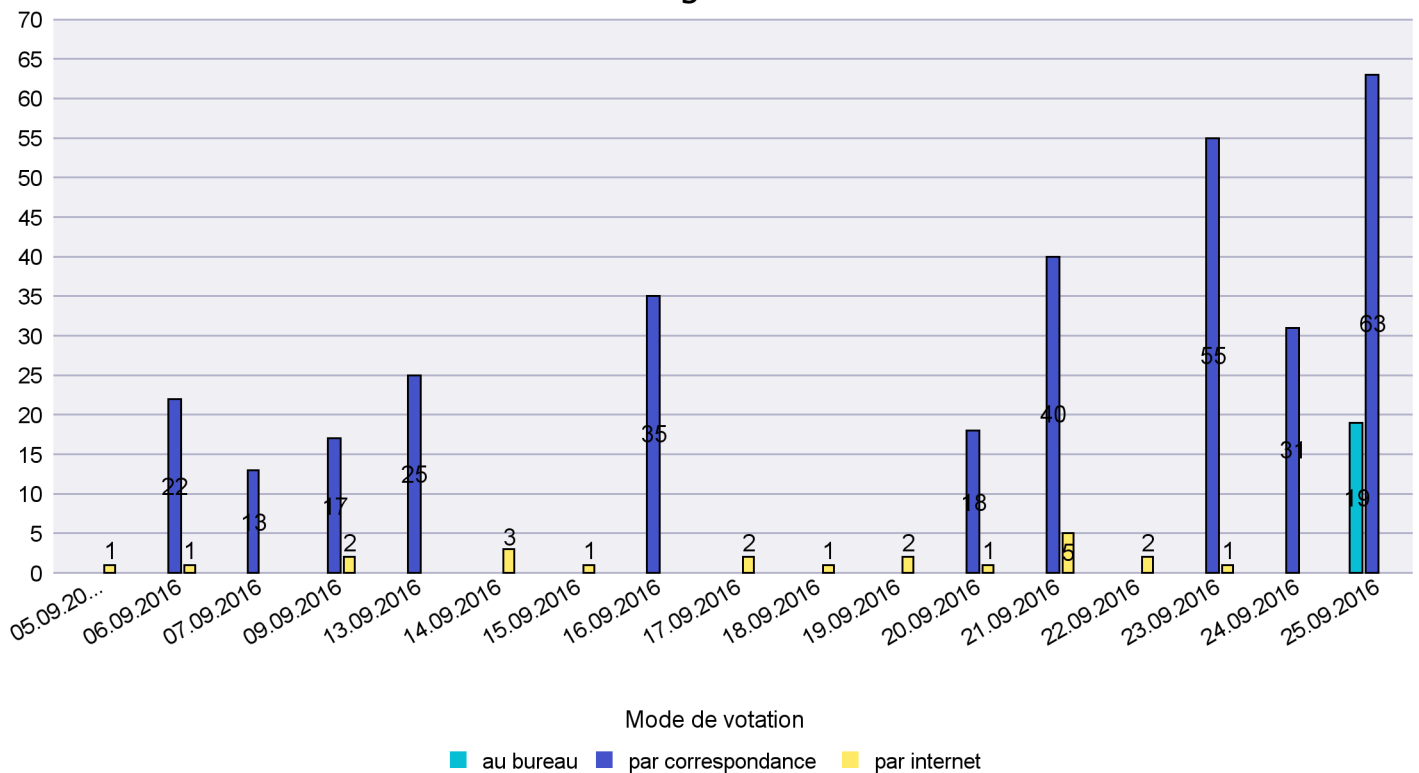

Jours d'enregistrement des votes