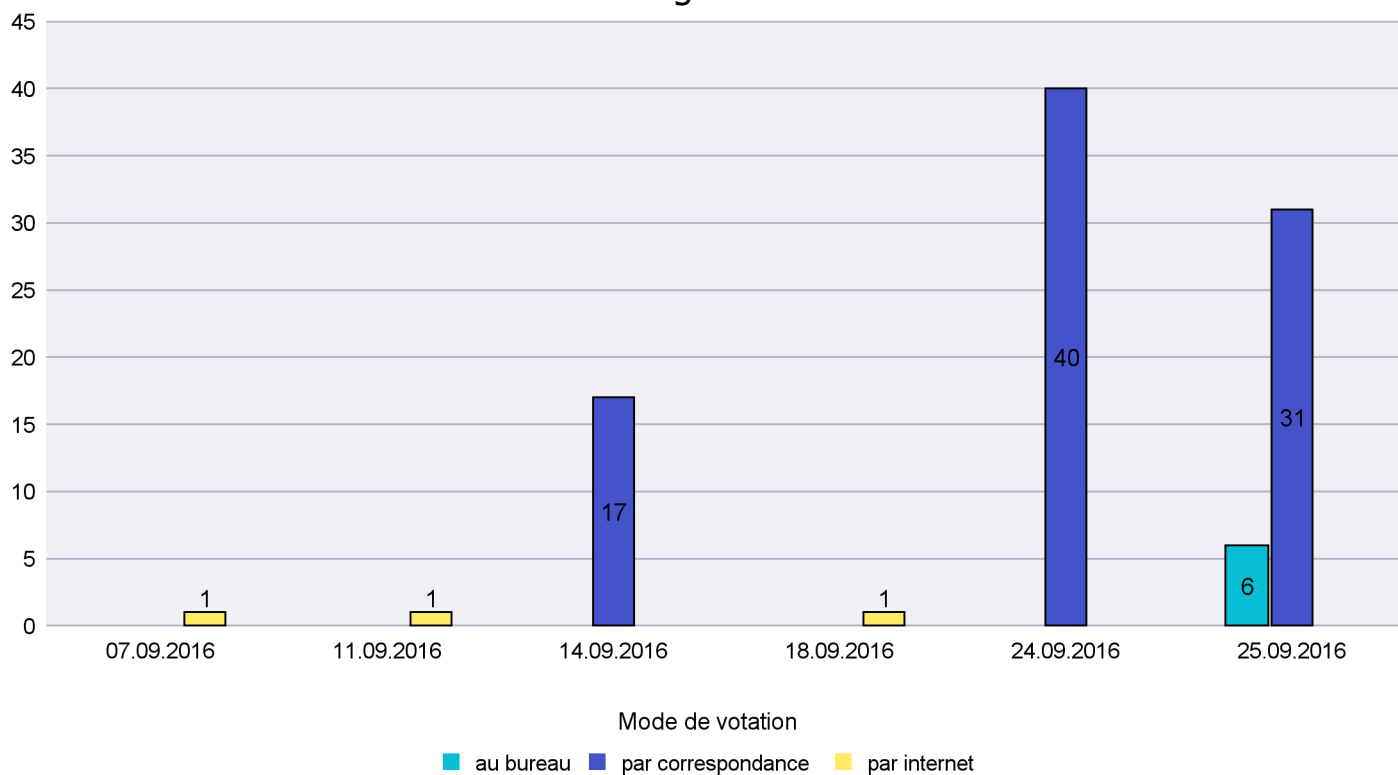

Jours d'enregistrement des votes