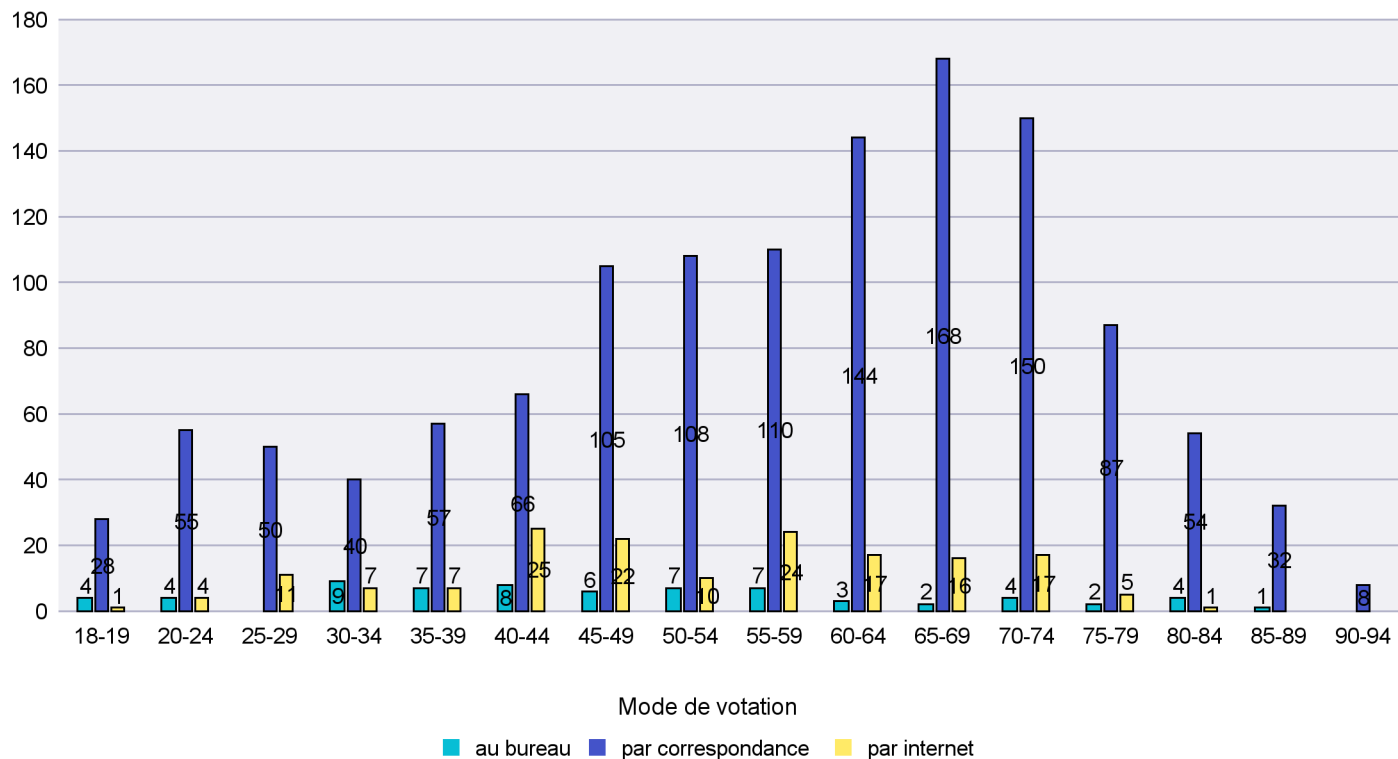

Scrutin : 25.09.2016

Commune : Bevaix

Mode de vote par classe d'âge

Jours d'enregistrement des votes

## Mode de vote par classe d'âge