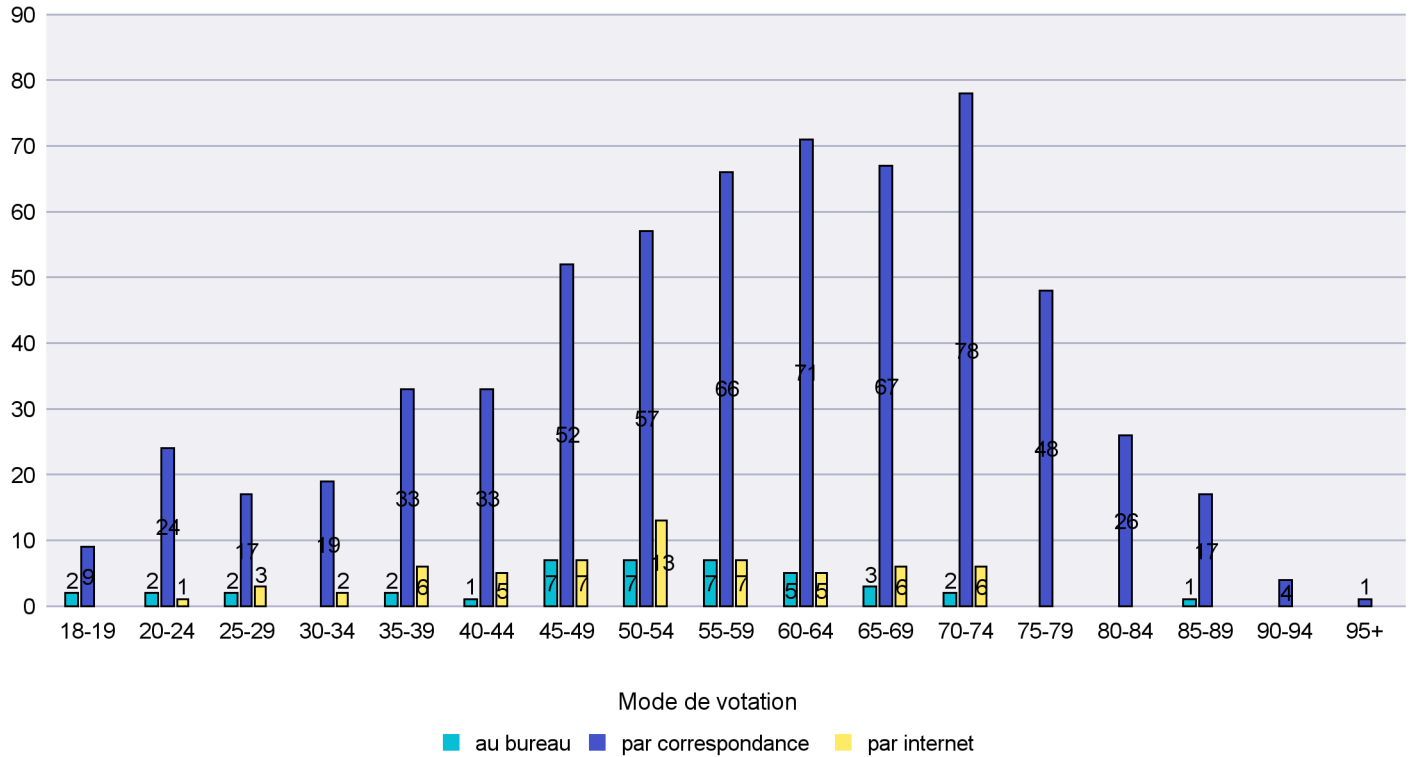

## Mode de vote par classe d'âge

## Jours d'enregistrement des votes

# Canton de Neuchâtel - Statistique du mode de vote

Date : 27.09.2016

Scrutin : 25.09.2016

Commune : Gorgier