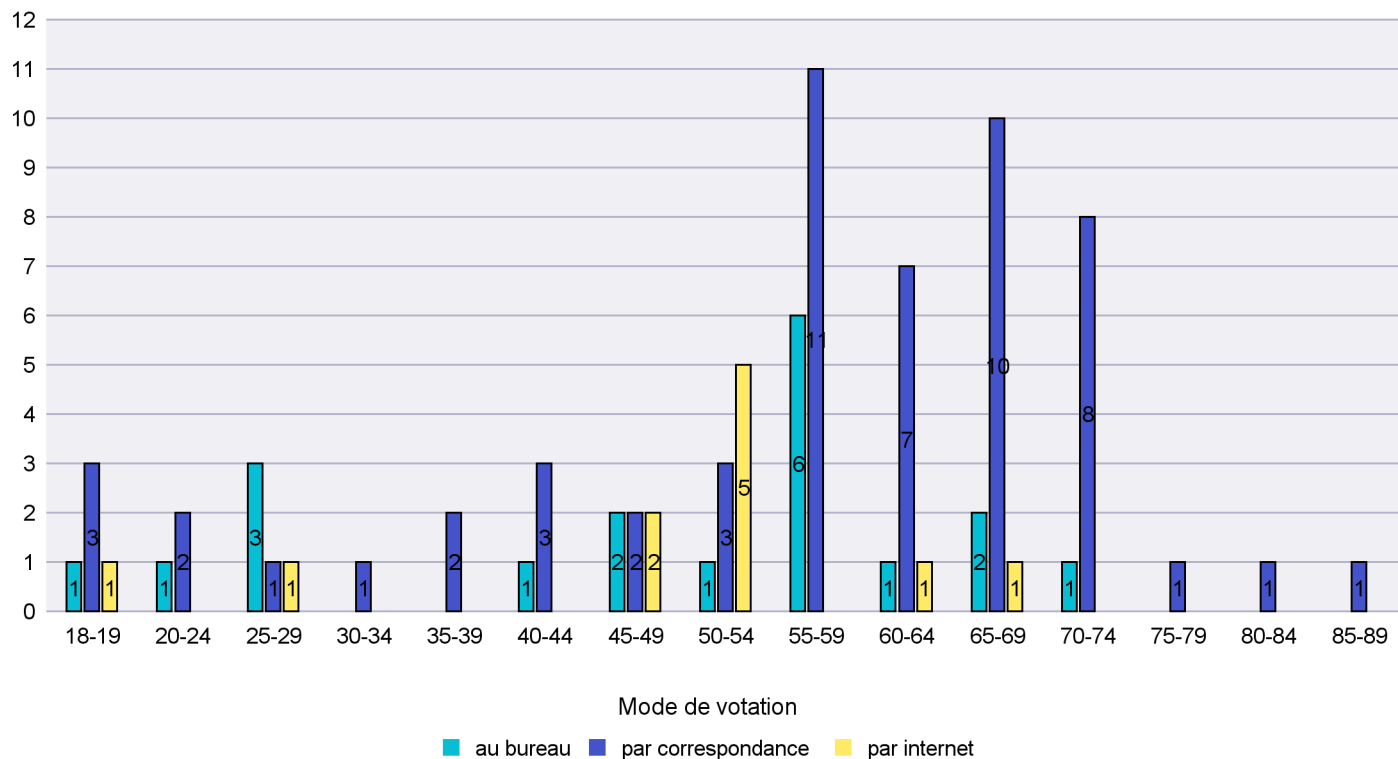

## Mode de vote par classe d'âge

## Jours d'enregistrement des votes

Scrutin : 25.09.2016

Commune : Les Brenets

Mode de vote par classe d'âge

Jours d'enregistrement des votes

Scrutin : 25.09.2016

Commune : Les Planchettes

### Mode de vote par classe d'âge