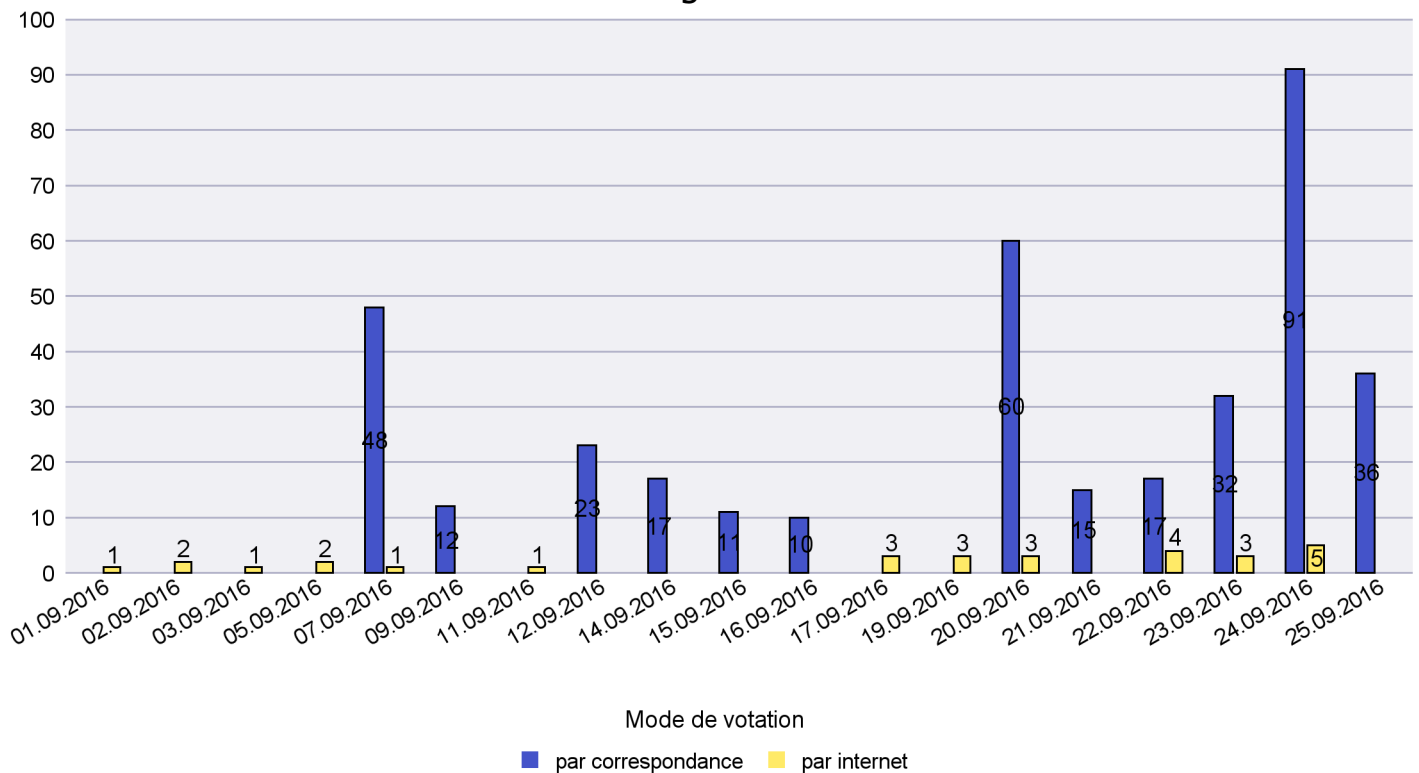

## Mode de vote par classe d'âge

## Jours d'enregistrement des votes

Scrutin : 25.09.2016

Commune : Les Brenets

Mode de vote par classe d'âge

Jours d'enregistrement des votes

Scrutin : 25.09.2016

Commune : Les Planchettes

### Mode de vote par classe d'âge