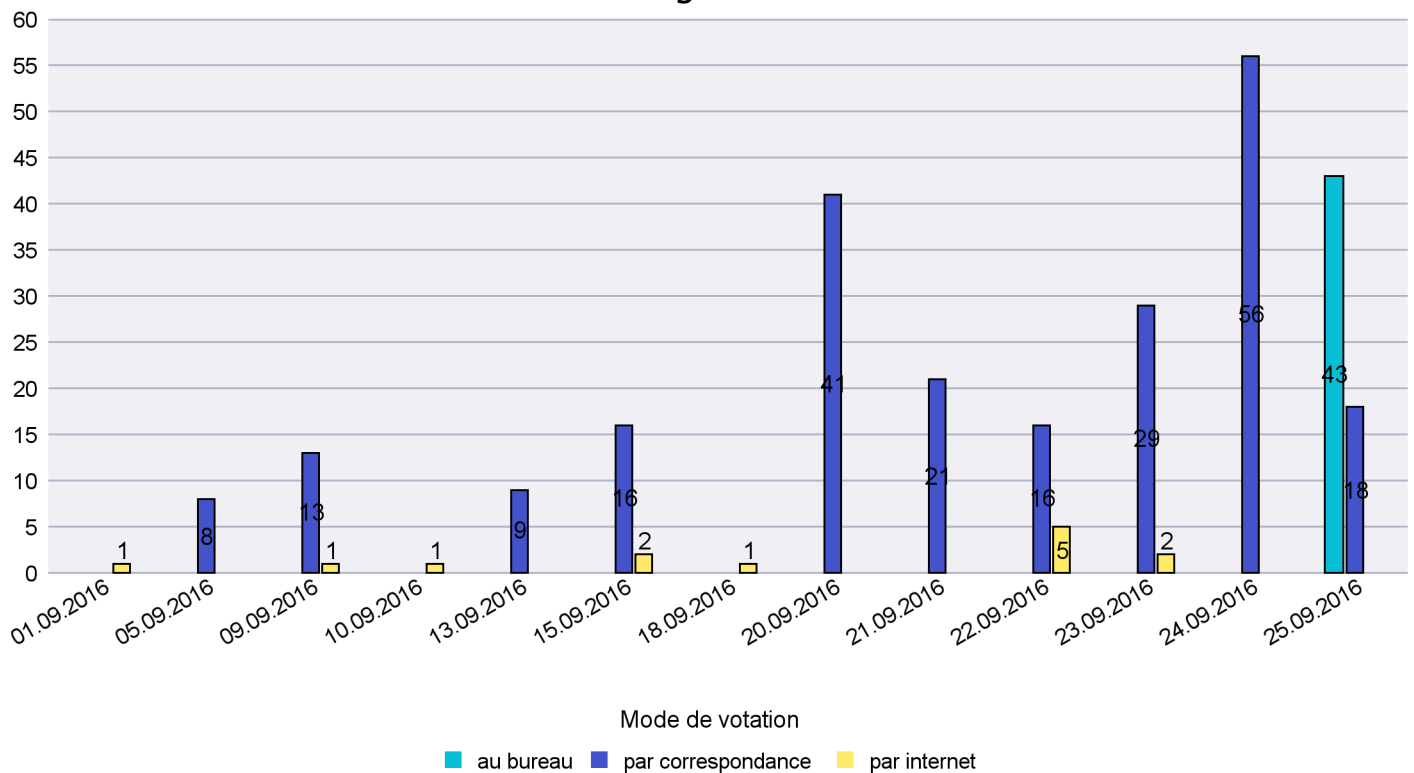

Jours d'enregistrement des votes