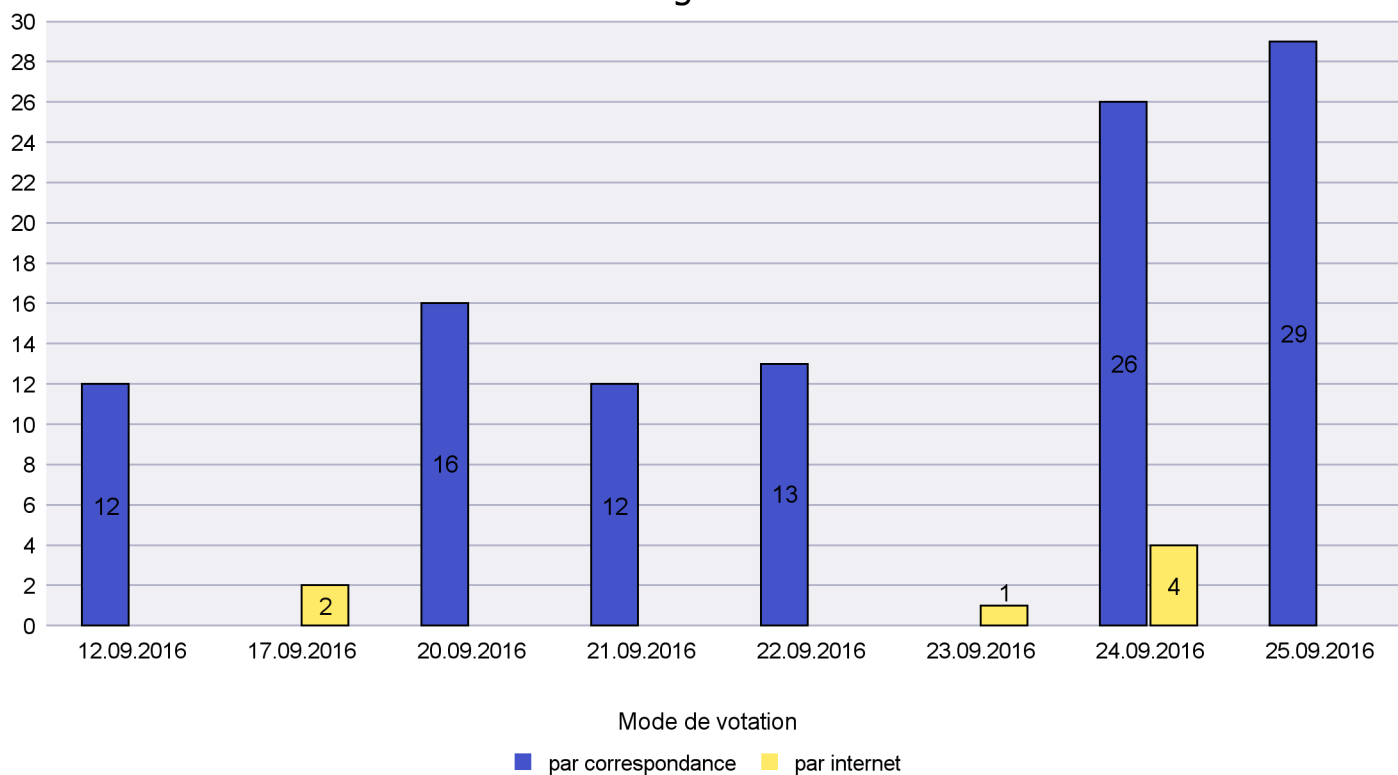

Jours d'enregistrement des votes