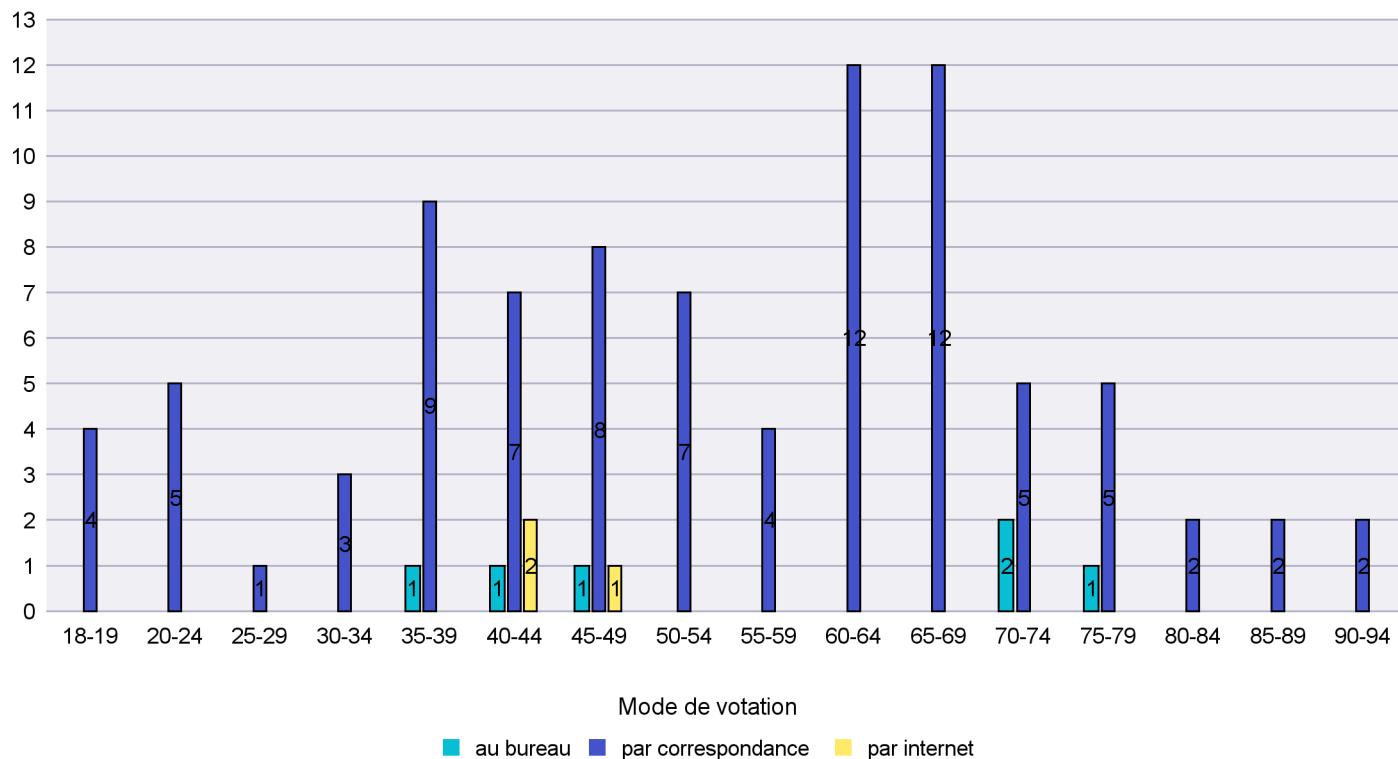

## Mode de vote par classe d'âge

## Jours d'enregistrement des votes

Scrutin : 25.09.2016

Commune : Enges

Mode de vote par classe d'âge

Jours d'enregistrement des votes