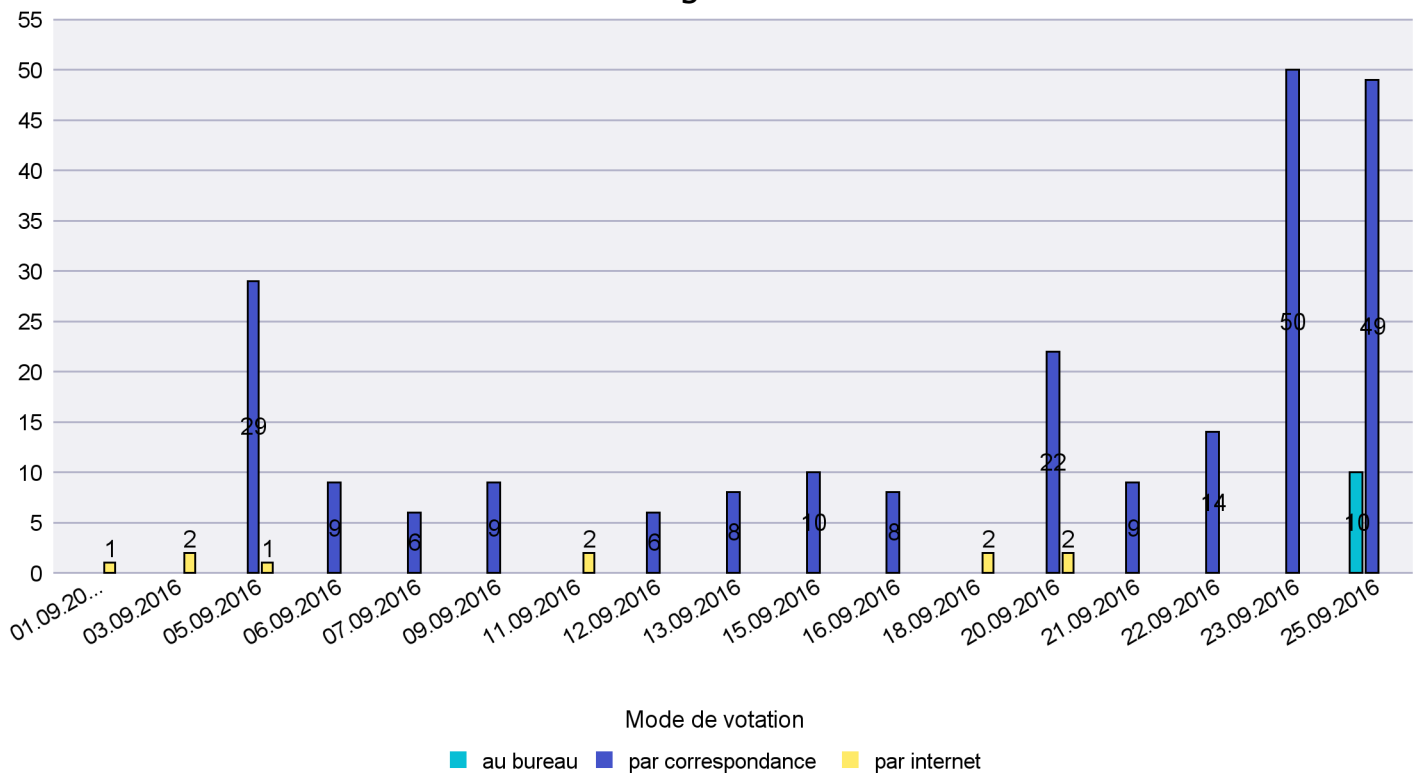

### Mode de vote par classe d'âge

### Jours d'enregistrement des votes

Scrutin : 25.09.2016

Commune : Les Verrières

Mode de vote par classe d'âge

Jours d'enregistrement des votes