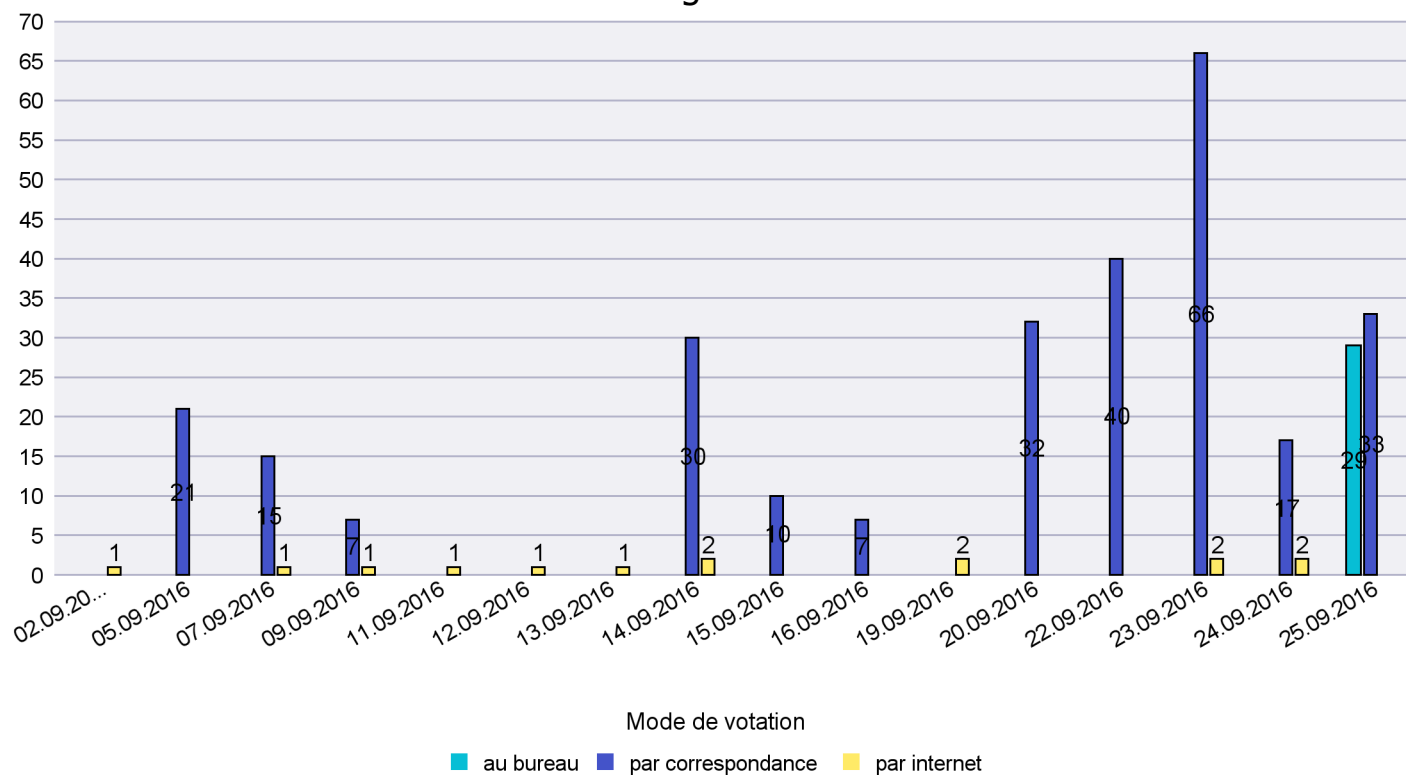

Jours d'enregistrement des votes