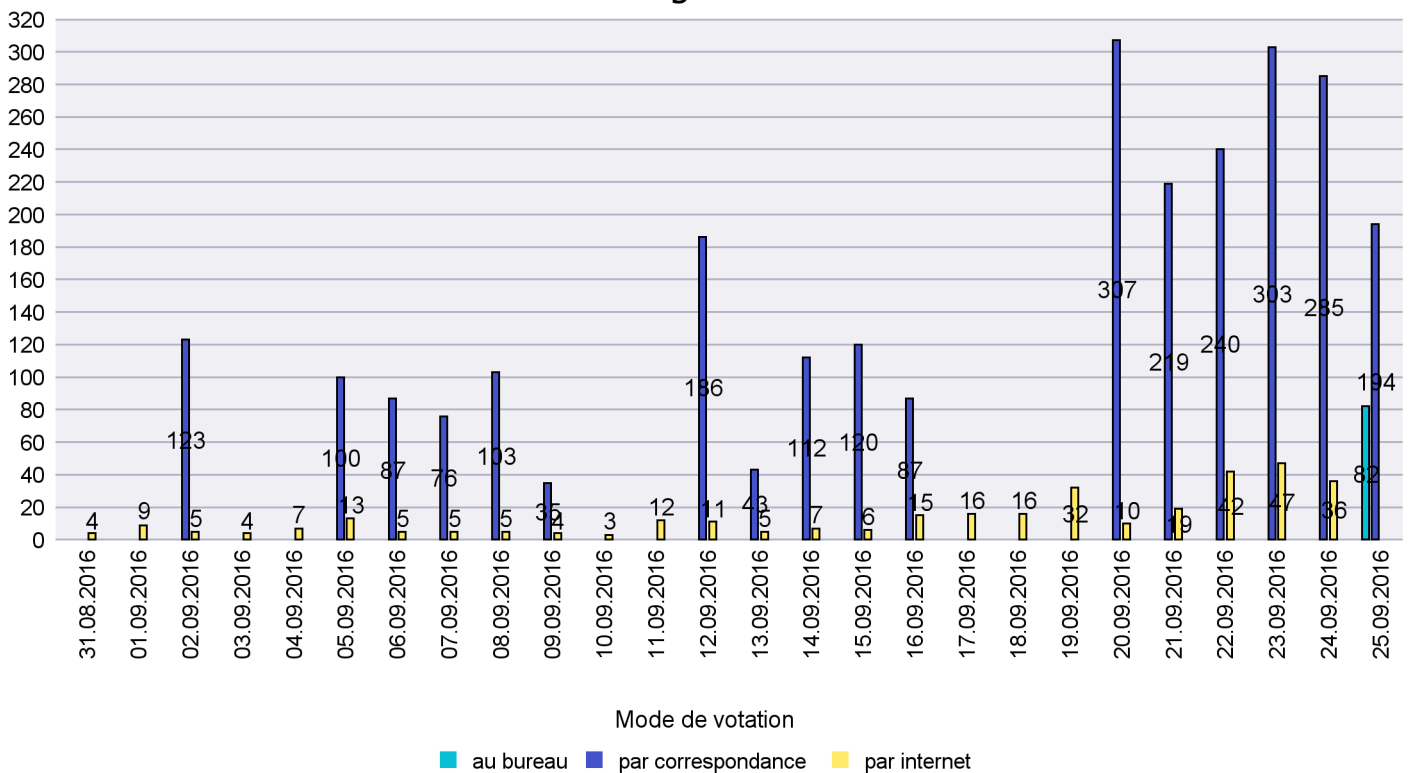

Jours d'enregistrement des votes