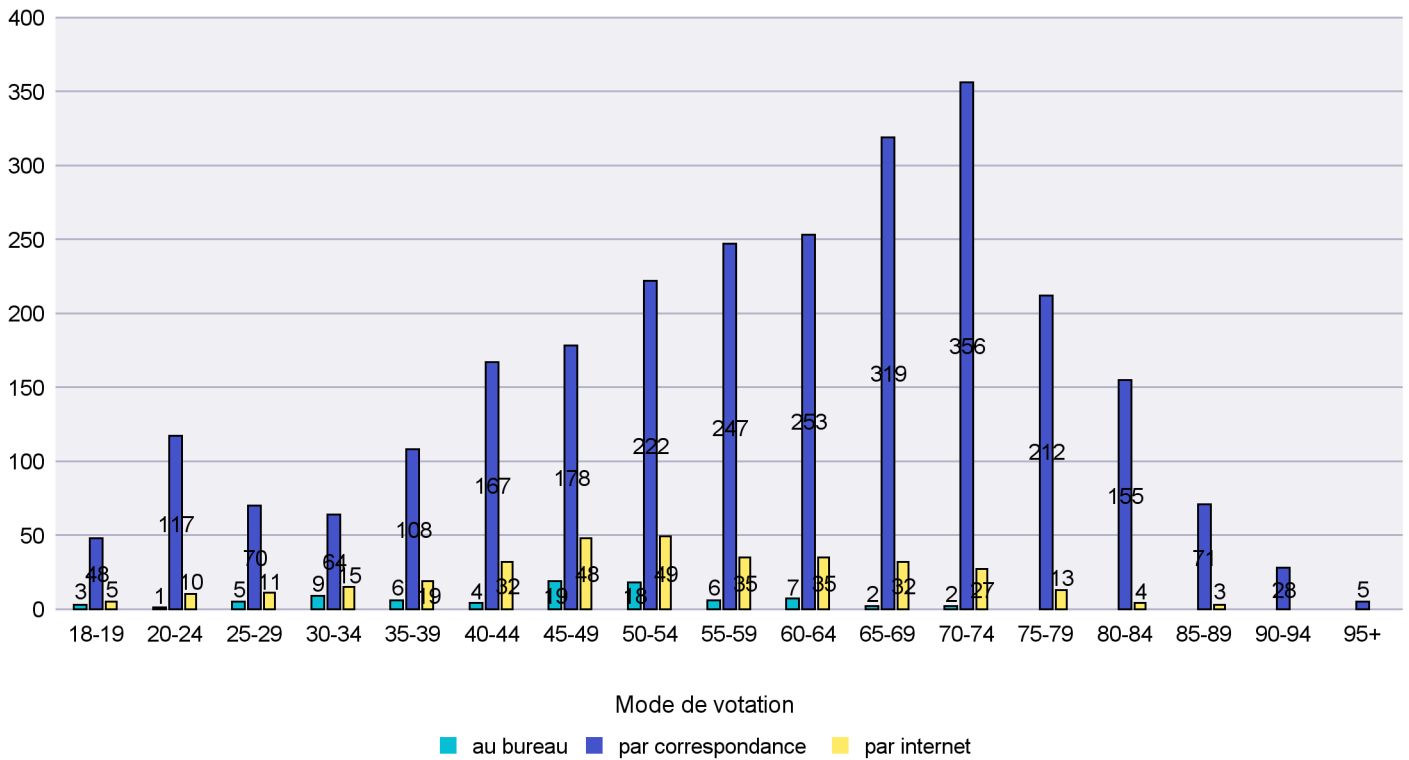

## Mode de vote par classe d'âge

## Jours d'enregistrement des votes

Scrutin : 25.09.2016

Commune : Milvignes