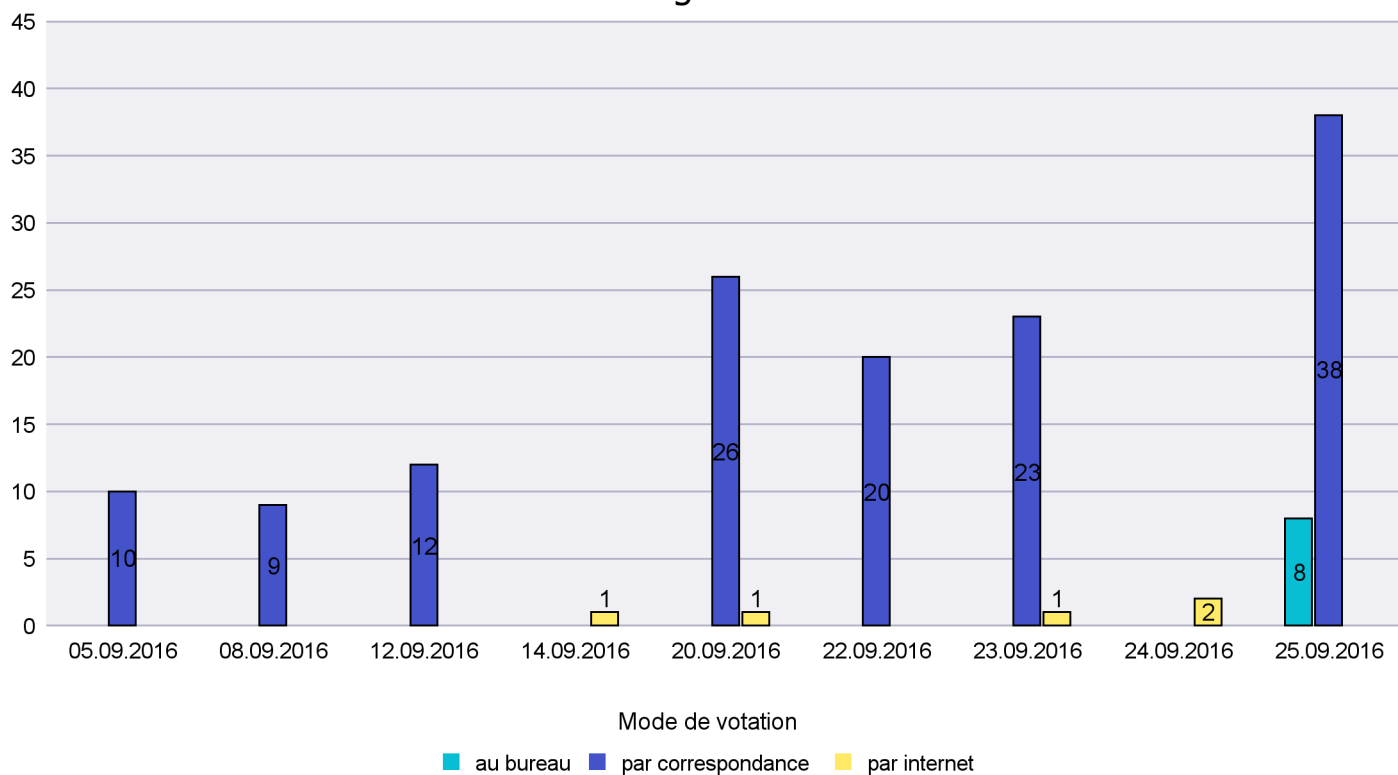

Jours d'enregistrement des votes