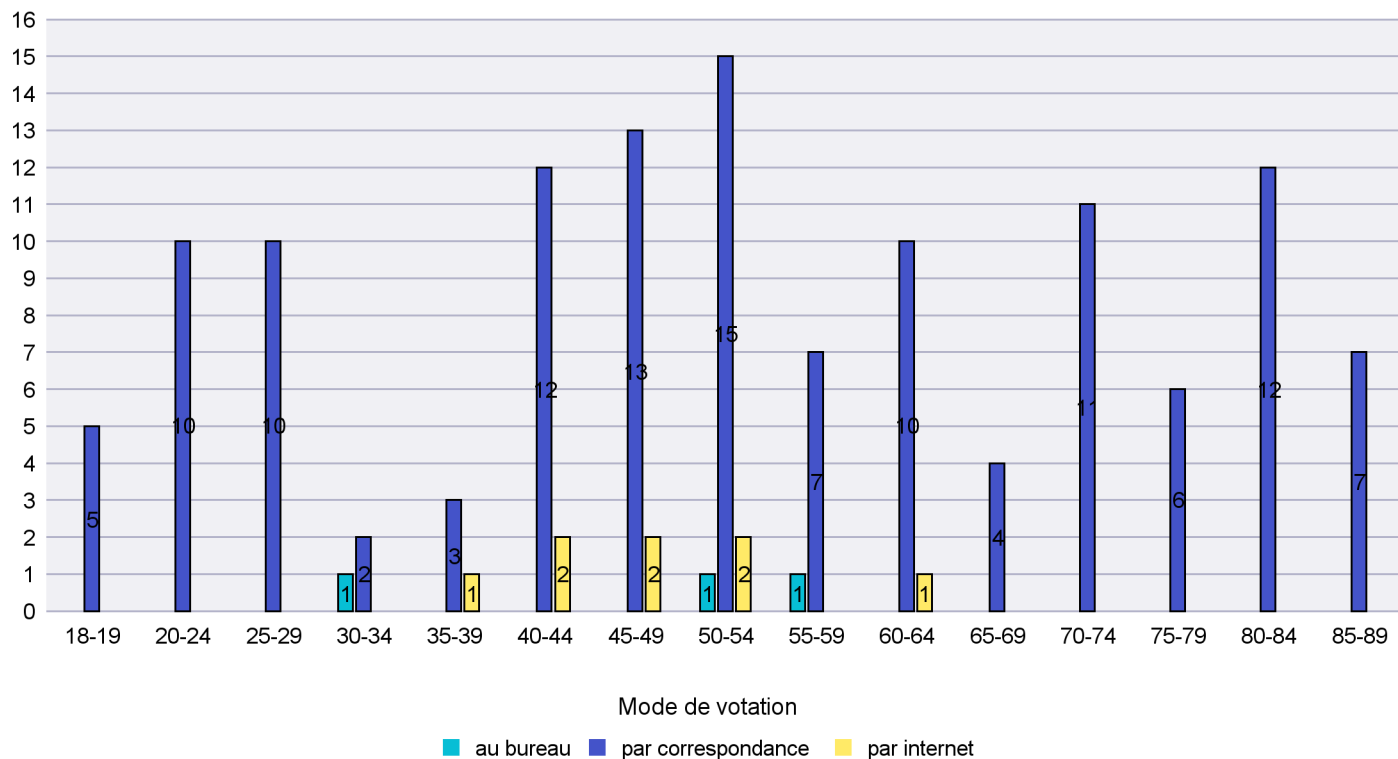

## Mode de vote par classe d'âge

## Jours d'enregistrement des votes

Scrutin : 25.09.2016

Commune : Le Cerneux-Péquignot

Mode de vote par classe d'âge

Jours d'enregistrement des votes

Scrutin : 25.09.2016

Commune : Le Landeron