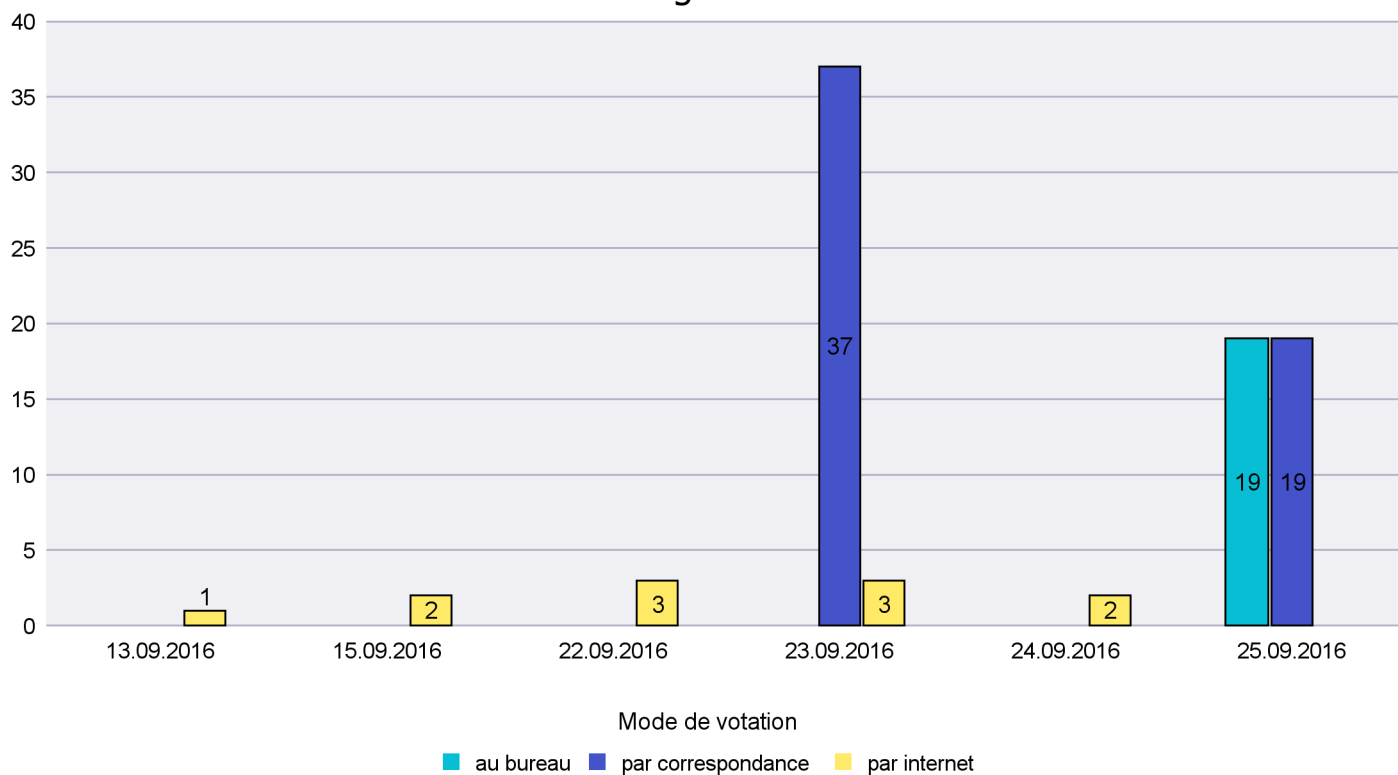

Jours d'enregistrement des votes