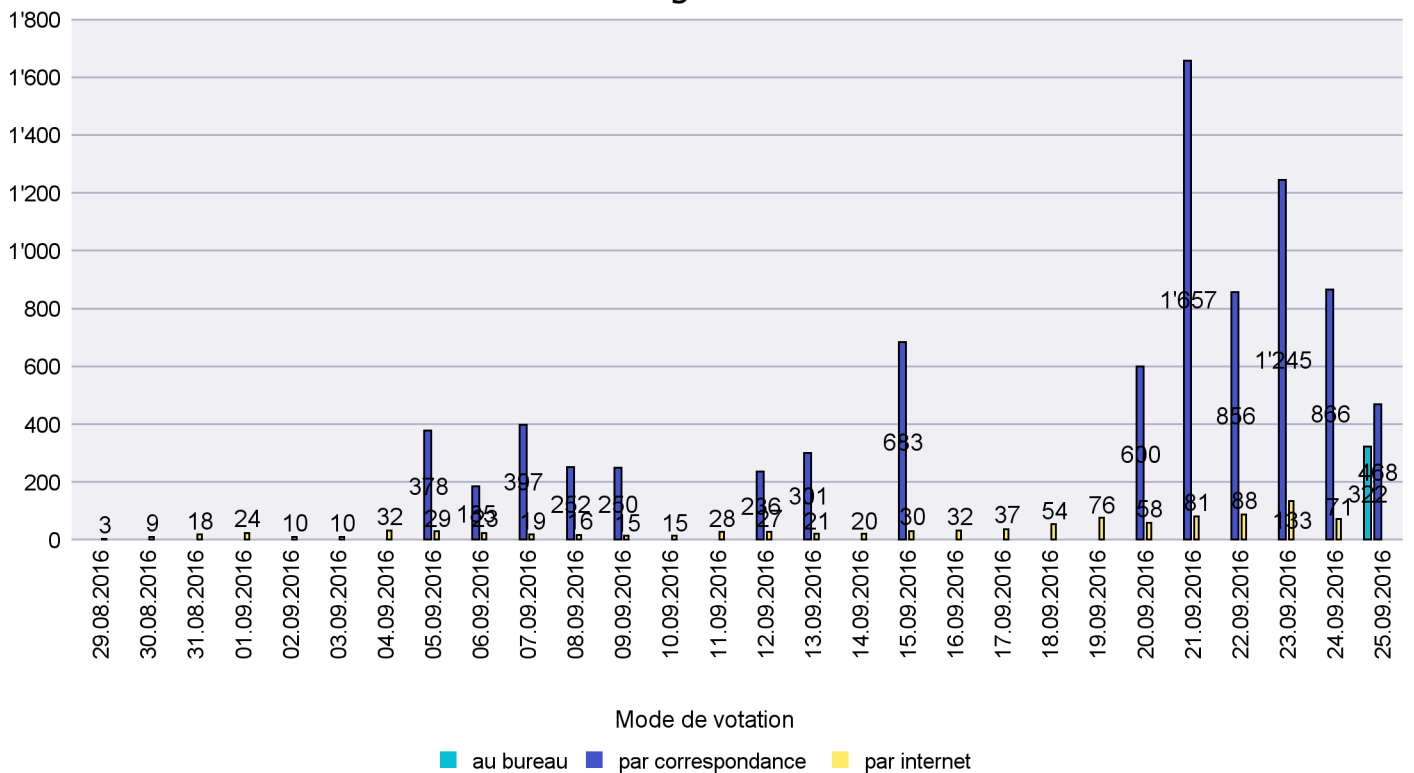

Jours d'enregistrement des votes