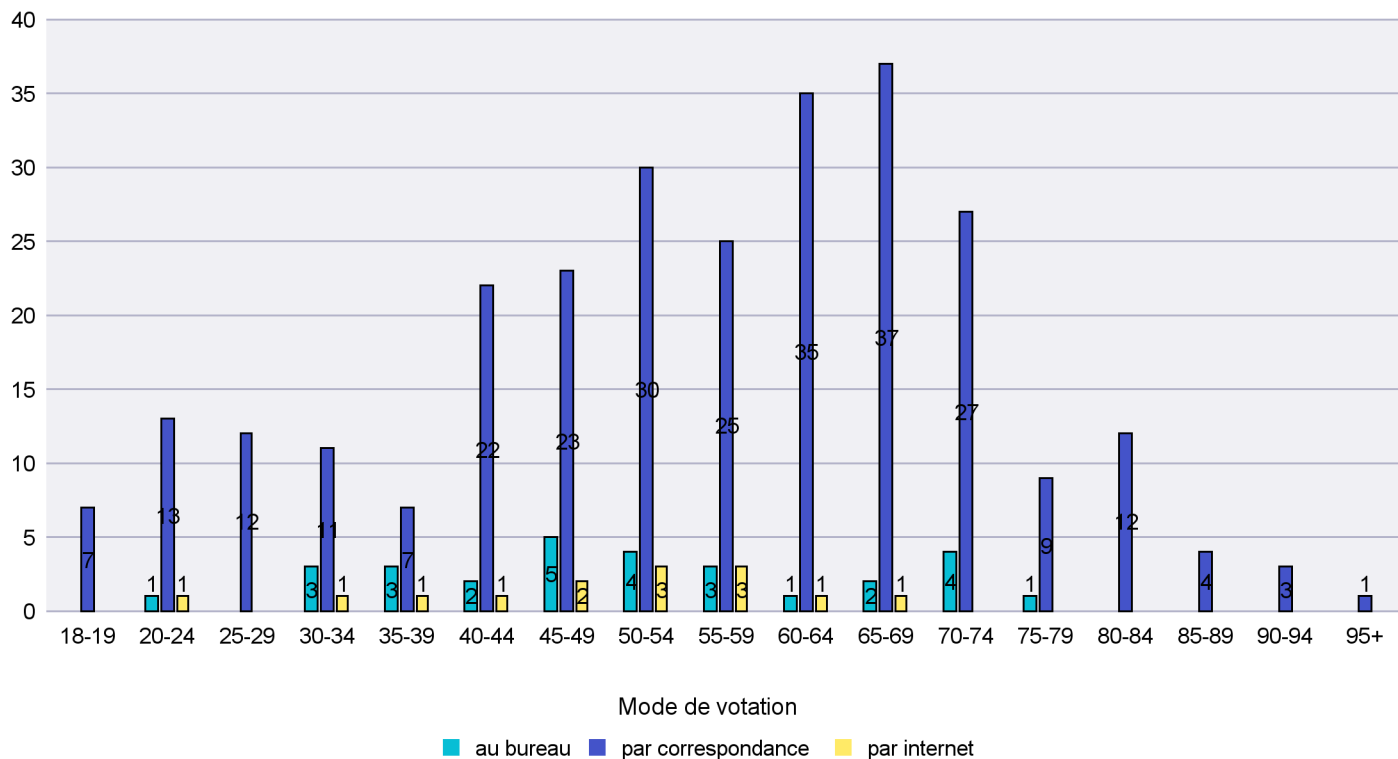

### Mode de vote par classe d'âge

### Jours d'enregistrement des votes

Scrutin : 25.09.2016

Commune : Les Verrières

Mode de vote par classe d'âge

Jours d'enregistrement des votes

## Mode de vote par classe d'âge