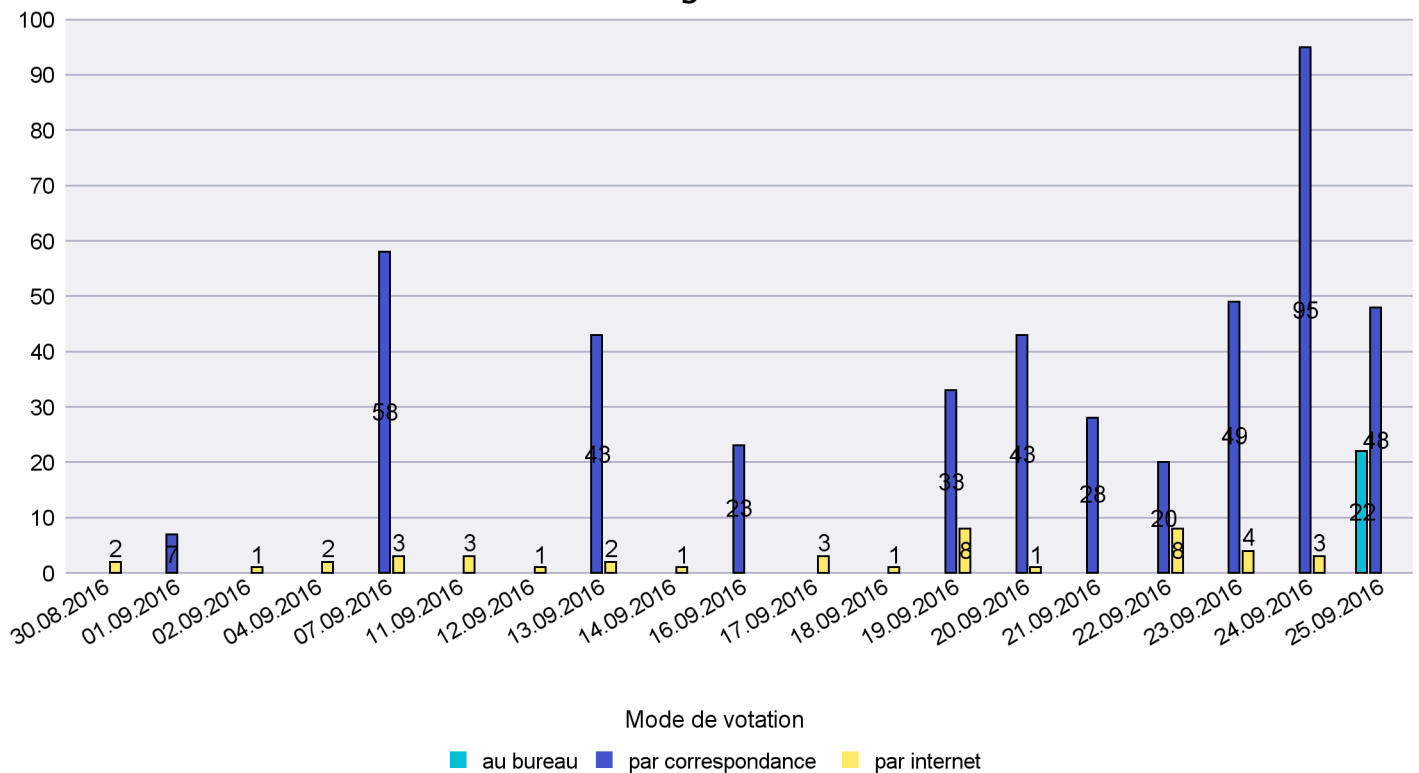

Jours d'enregistrement des votes