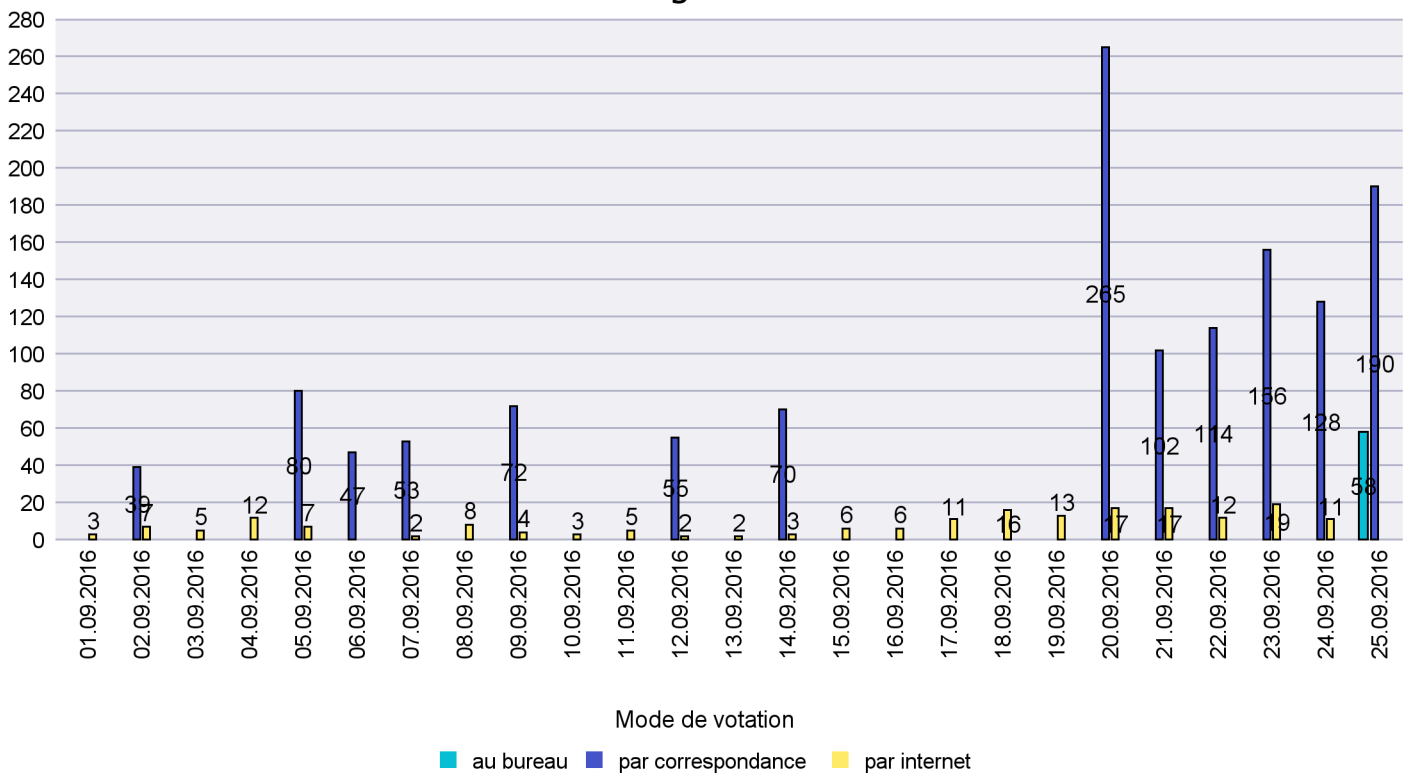

Jours d'enregistrement des votes