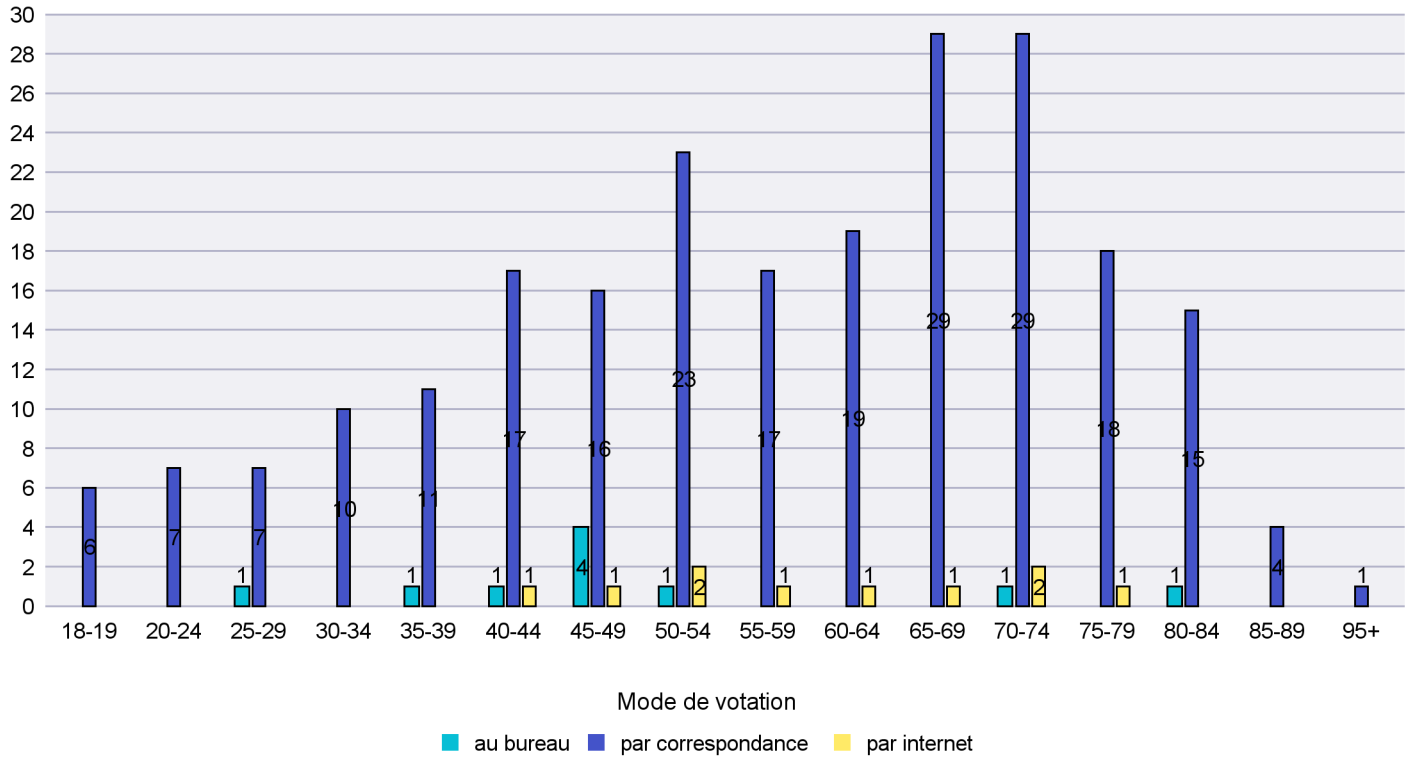

### Mode de vote par classe d'âge

### Jours d'enregistrement des votes

Scrutin : 25.09.2016

Commune : Les Verrières

Mode de vote par classe d'âge

Jours d'enregistrement des votes