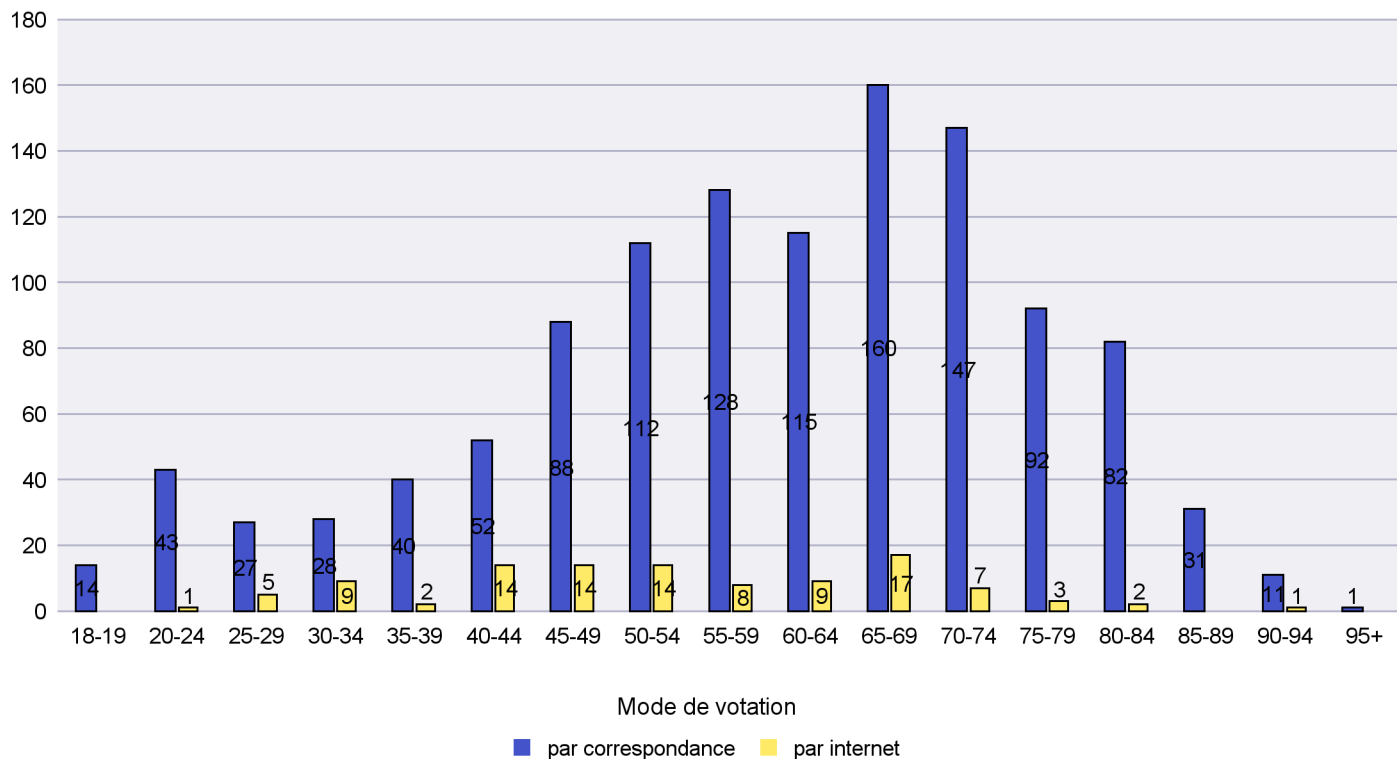

## Mode de vote par classe d'âge

## Jours d'enregistrement des votes

Scrutin : 25.09.2016

Commune : Le Cerneux-Péquignot

Mode de vote par classe d'âge

Jours d'enregistrement des votes

Scrutin : 25.09.2016

Commune : Le Landeron