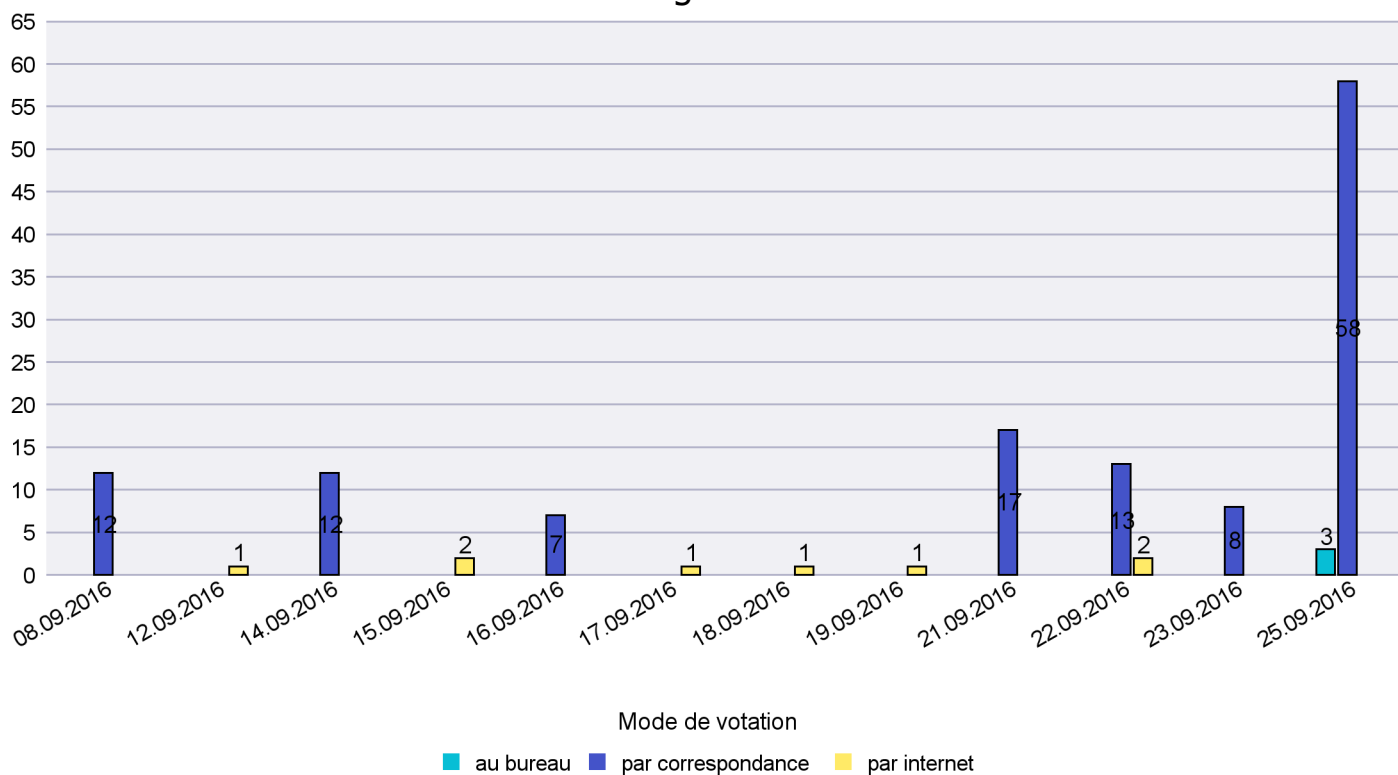

## Mode de vote par classe d'âge

## Jours d'enregistrement des votes

Scrutin : 25.09.2016

Commune : Le Cerneux-Péquignot

Mode de vote par classe d'âge

Jours d'enregistrement des votes

Scrutin : 25.09.2016

Commune : Le Landeron