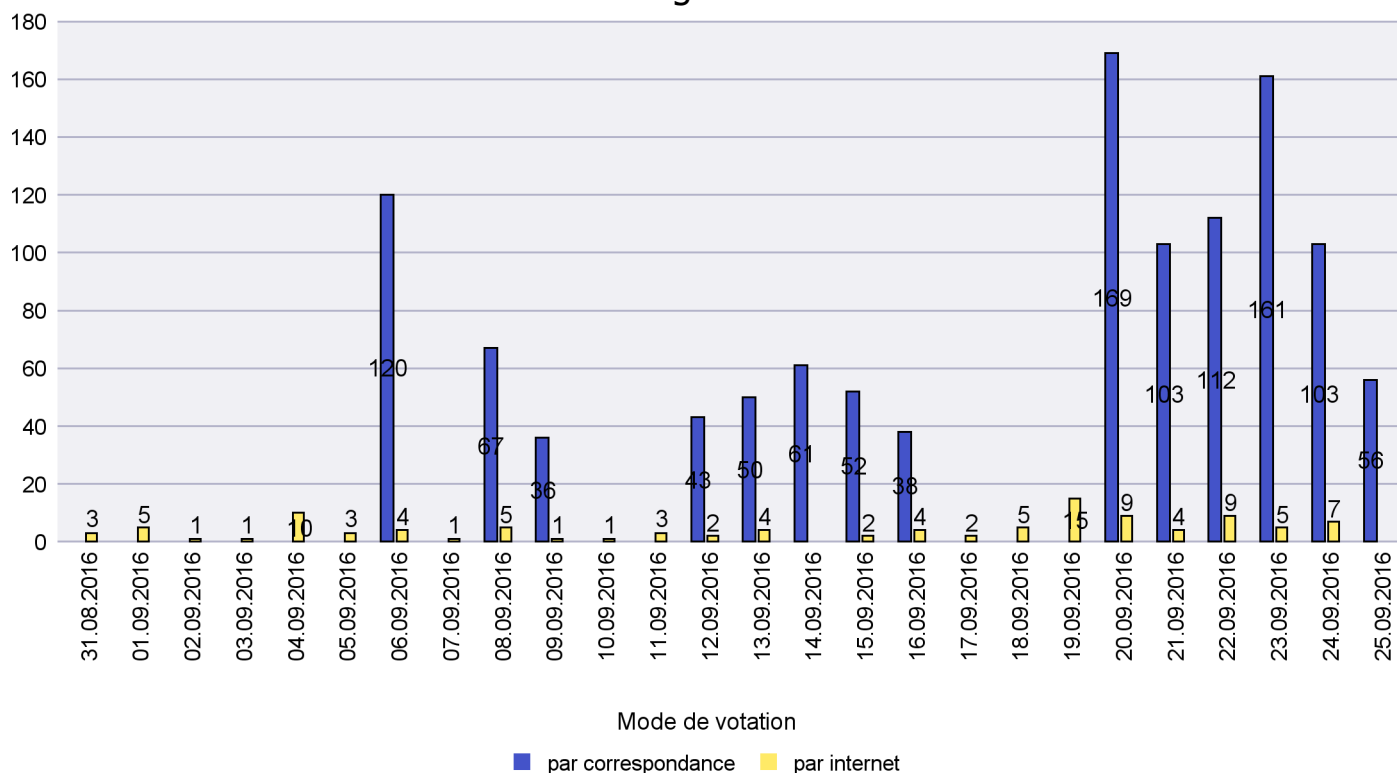

Jours d'enregistrement des votes