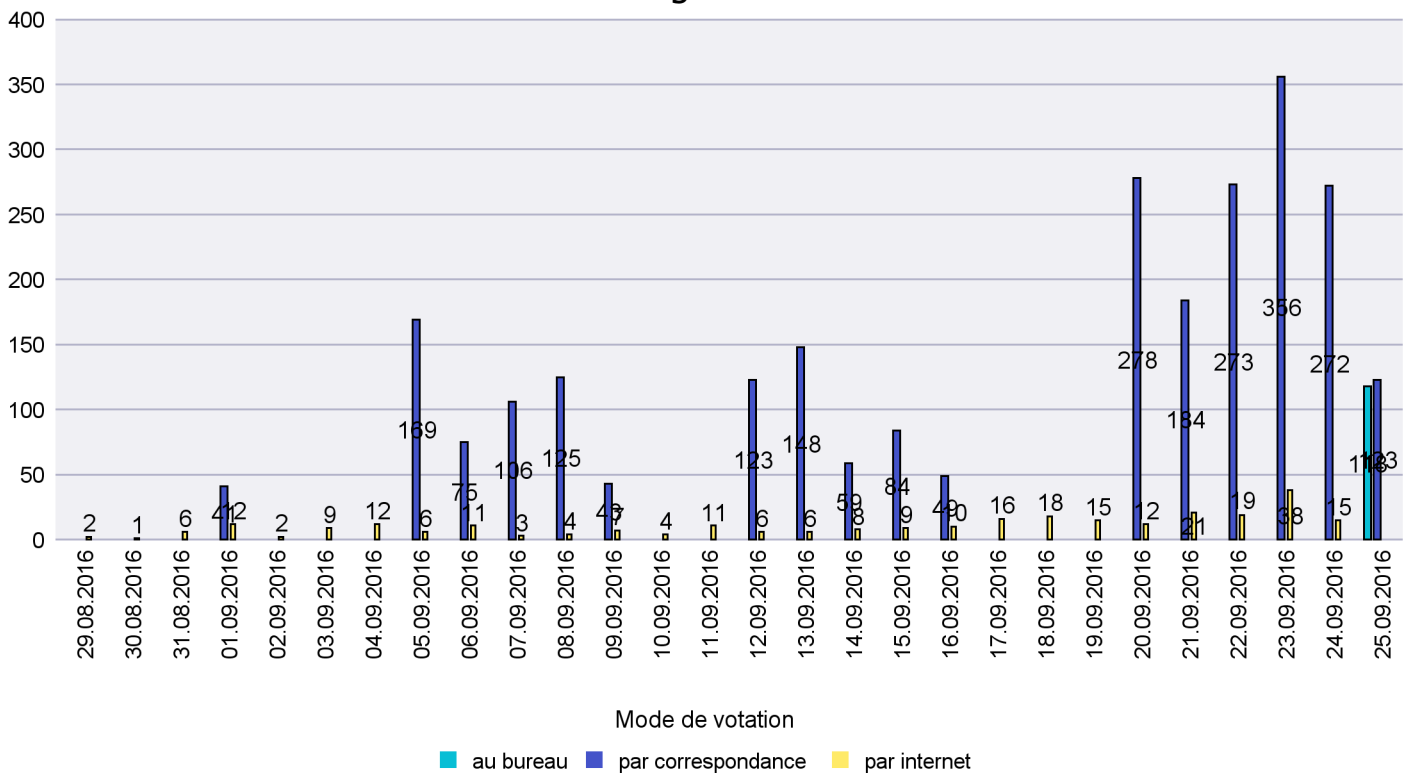

Jours d'enregistrement des votes