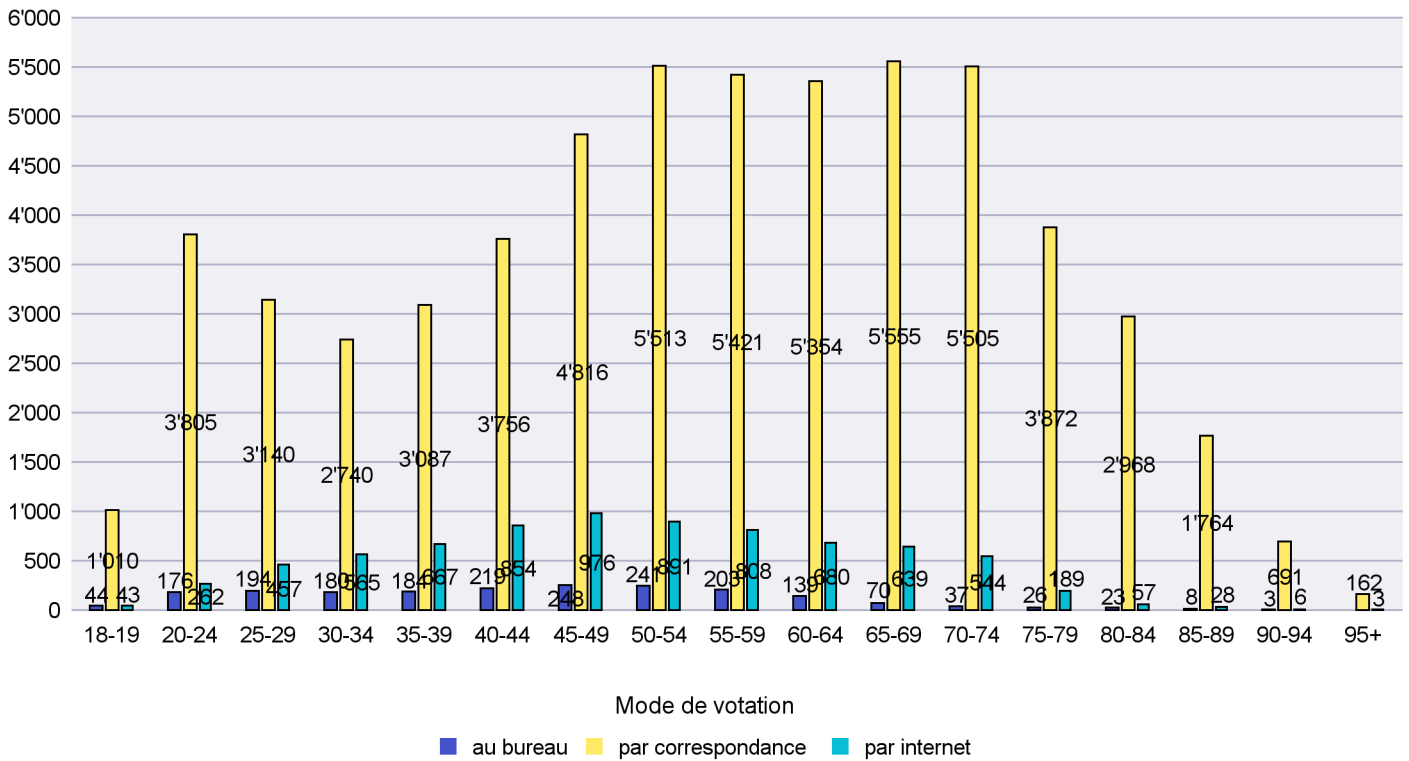

Scrutin : 28.02.2016

Mode de vote par classe d'âge

Jours d'enregistrement des votes