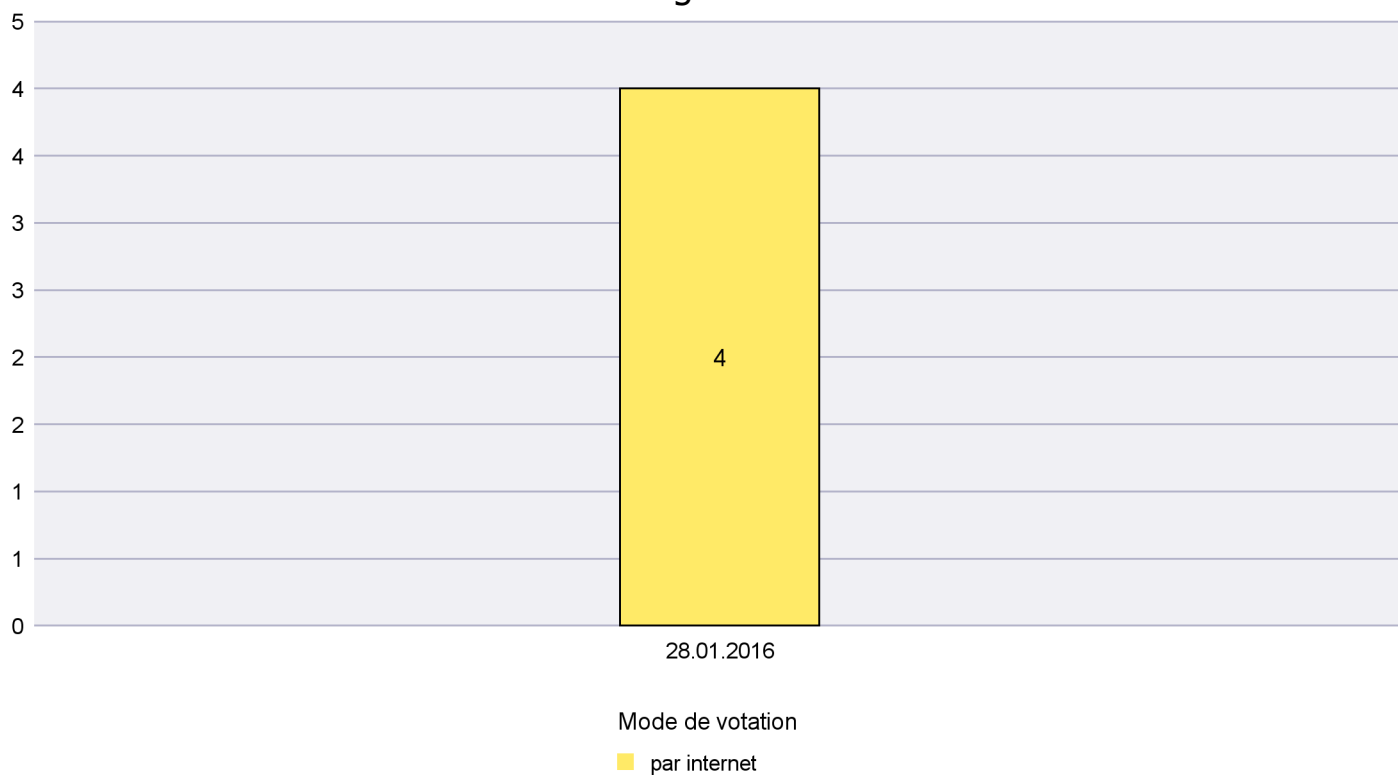

Jours d'enregistrement des votes