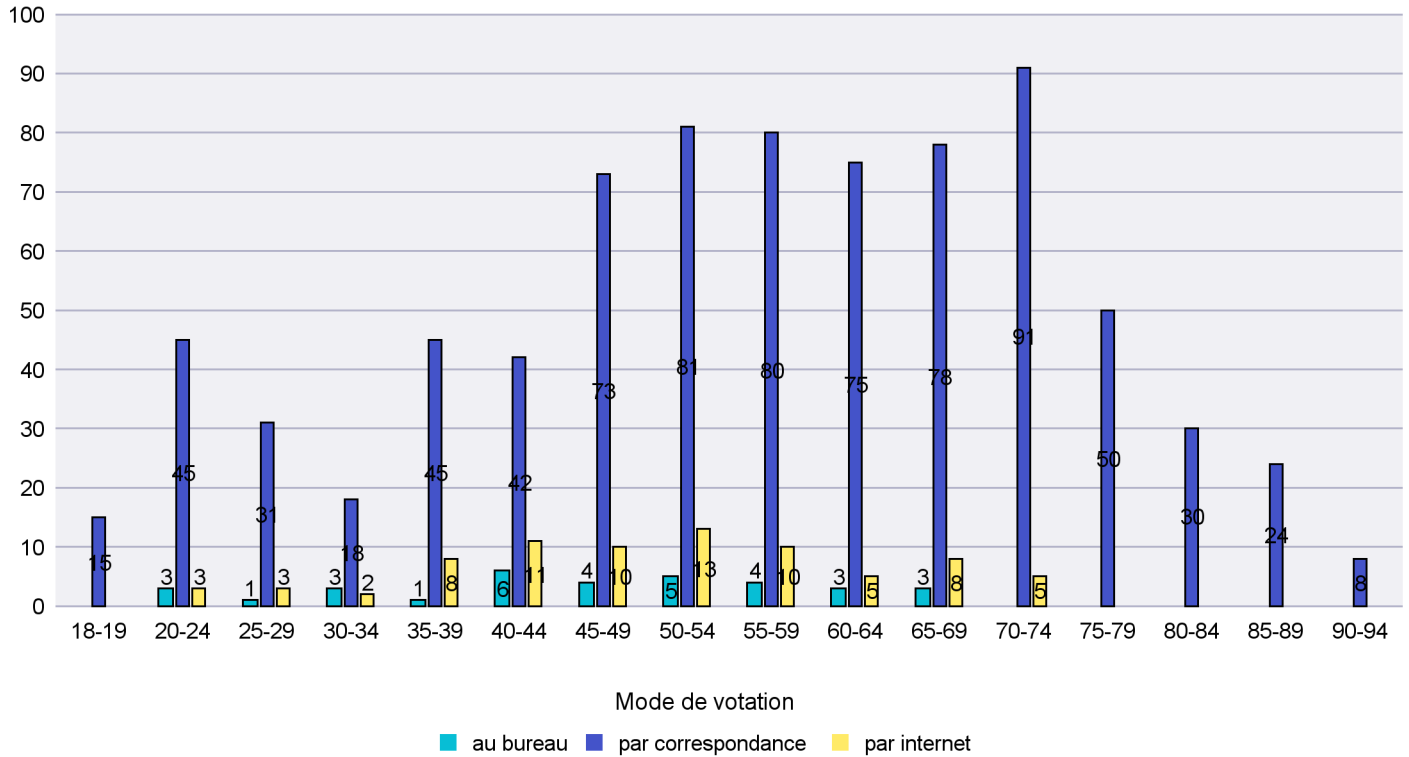

## Mode de vote par classe d'âge

## Jours d'enregistrement des votes

Scrutin : 28.02.2016

Commune : Fresens

Mode de vote par classe d'âge

Jours d'enregistrement des votes