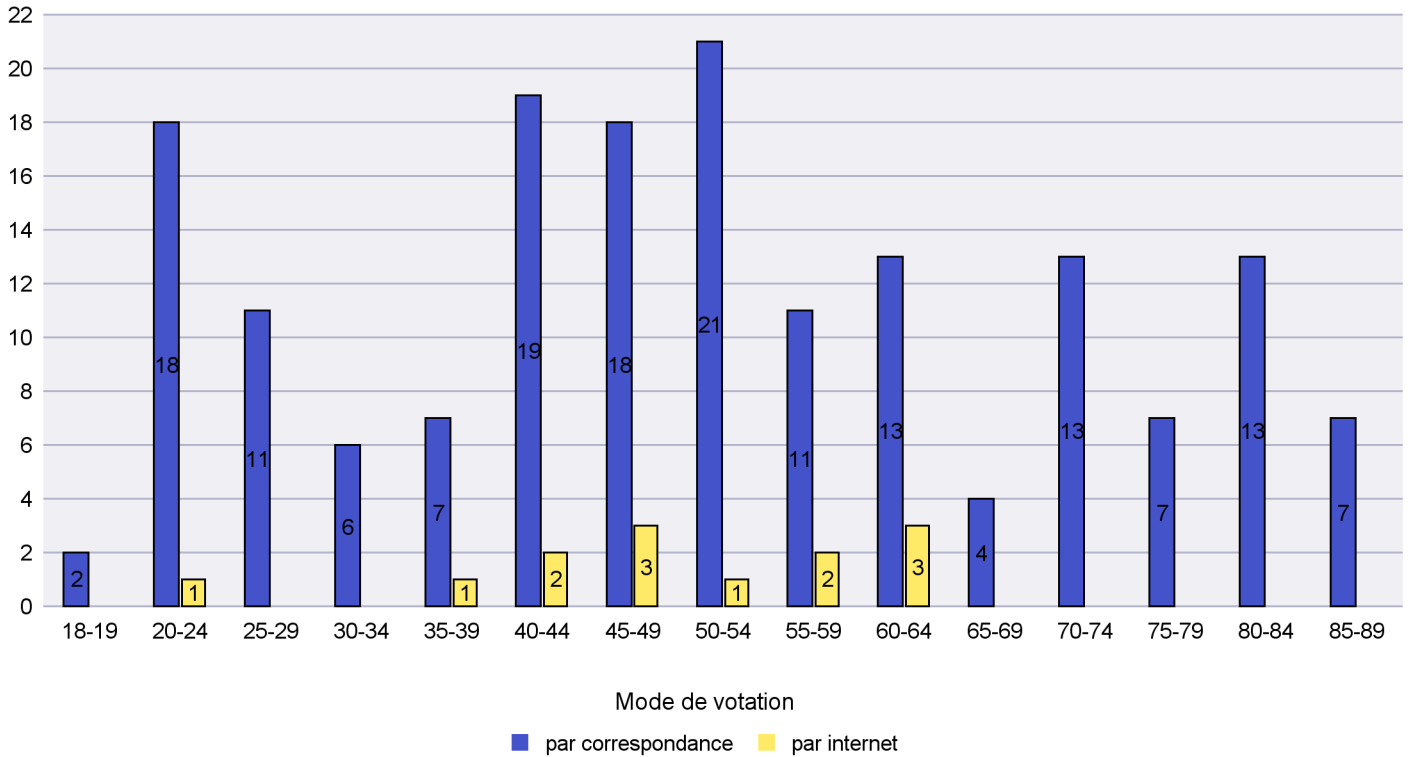

## Mode de vote par classe d'âge

## Jours d'enregistrement des votes

Scrutin : 28.02.2016

Commune : La Tène

Mode de vote par classe d'âge

Jours d'enregistrement des votes

Scrutin : 28.02.2016

Commune : Le Cerneux-Péquignot

Mode de vote par classe d'âge