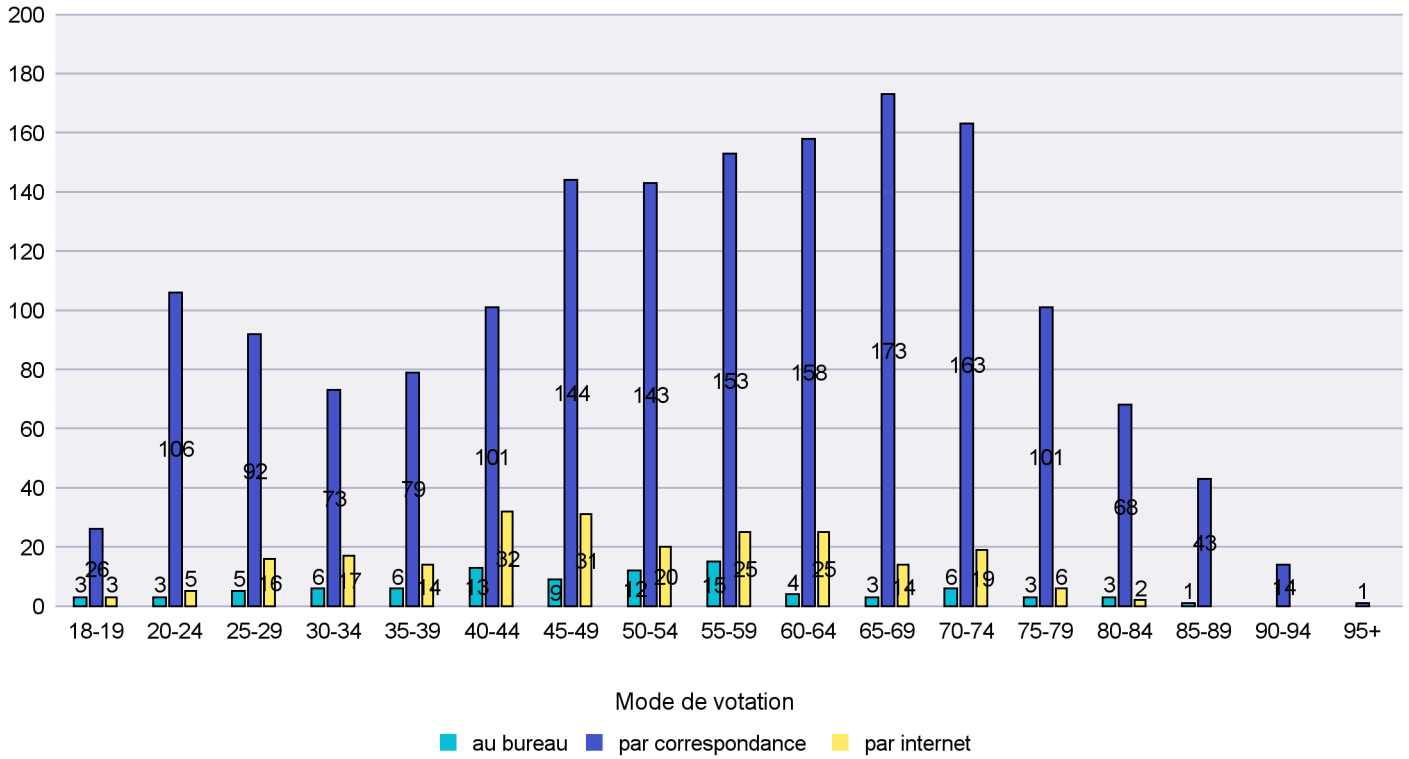

Scrutin : 28.02.2016

Commune : Bevaix

## Mode de vote par classe d'âge

## Jours d'enregistrement des votes

Scrutin : 28.02.2016

Commune : Boudry

Mode de vote par classe d'âge

Jours d'enregistrement des votes

Scrutin : 28.02.2016

Commune : Brot-Plamboz

Mode de vote par classe d'âge