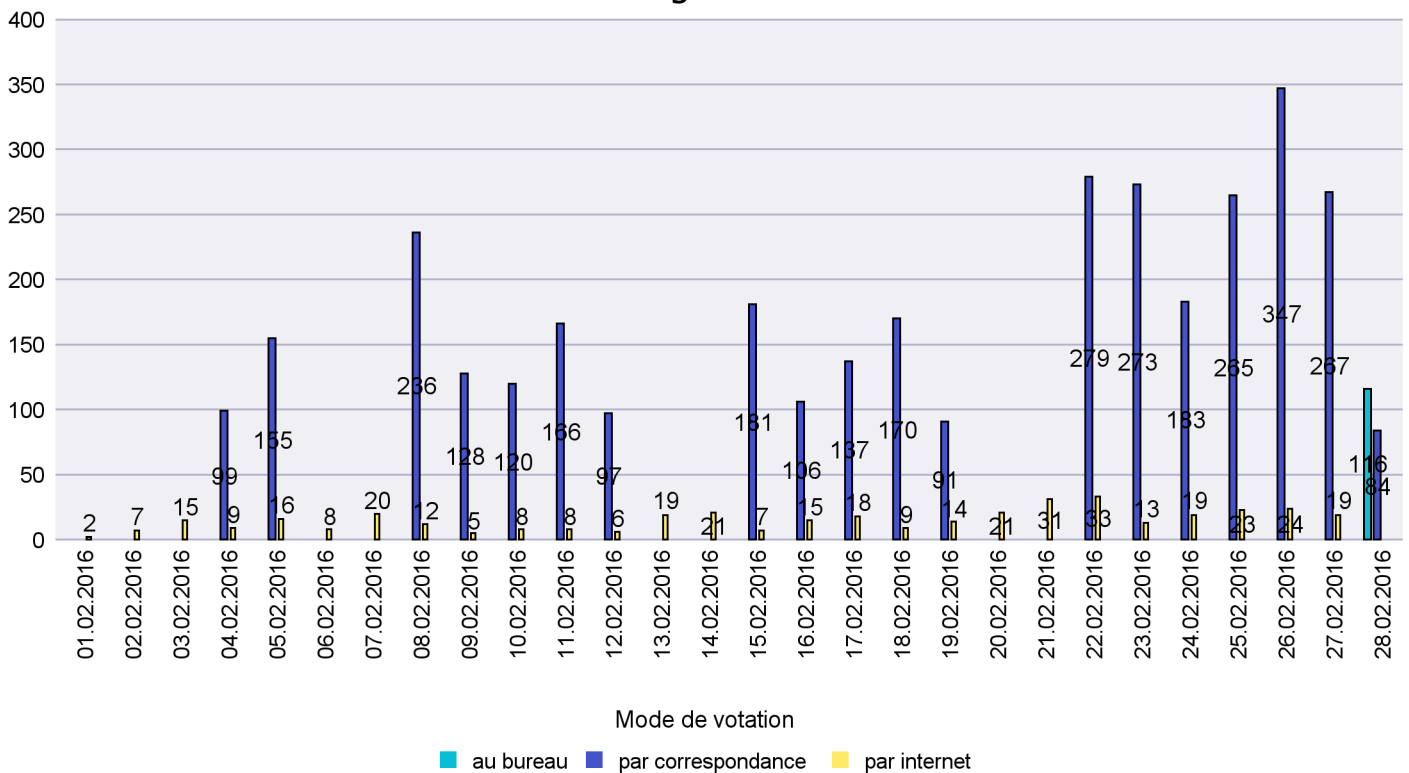

## Mode de vote par classe d'âge

## Jours d'enregistrement des votes

Scrutin : 28.02.2016

Commune : Le Locle

Mode de vote par classe d'âge

Jours d'enregistrement des votes

Scrutin : 28.02.2016

Commune : Les Brenets