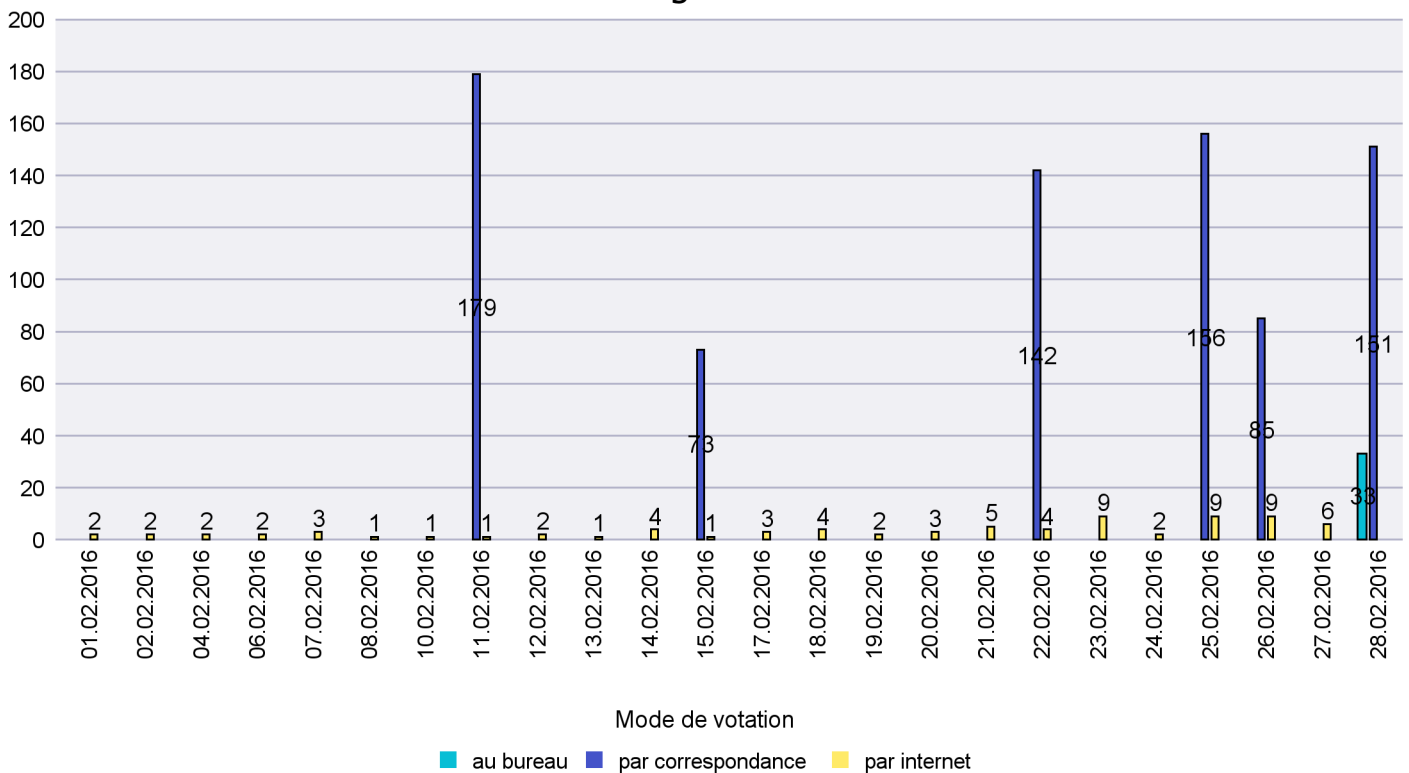

Jours d'enregistrement des votes