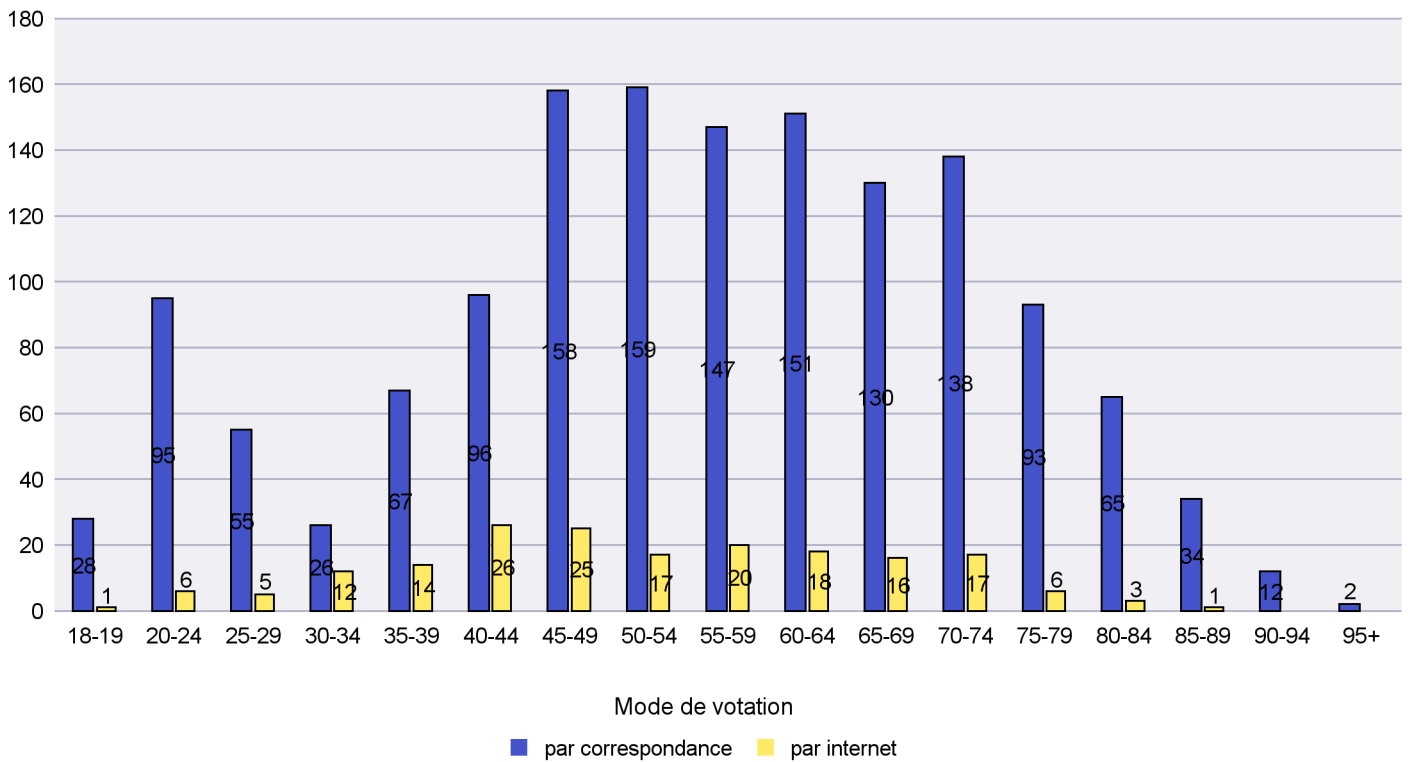

Scrutin : 28.02.2016

Commune : Bevaix

## Mode de vote par classe d'âge