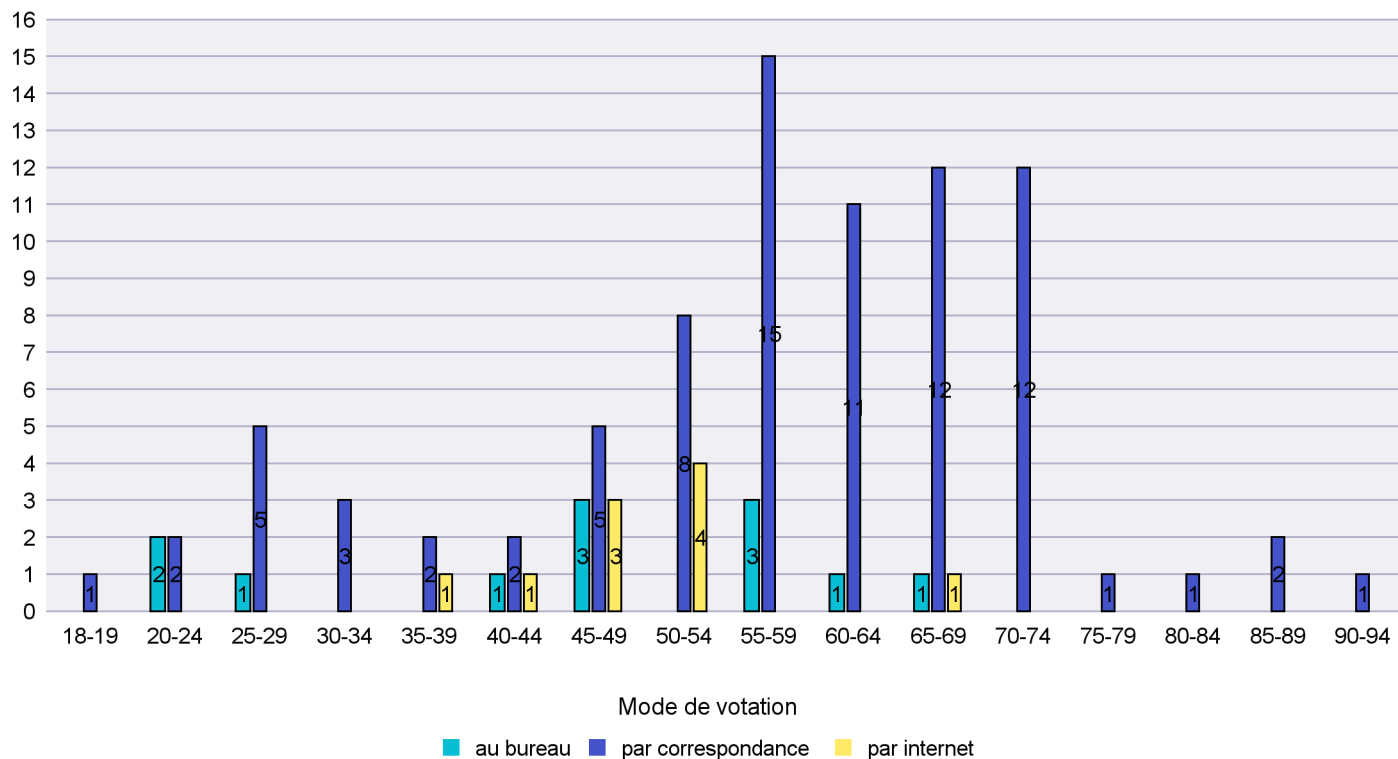

## Mode de vote par classe d'âge

## Jours d'enregistrement des votes

Scrutin : 28.02.2016

Commune : Le Locle

Mode de vote par classe d'âge

Jours d'enregistrement des votes

Scrutin : 28.02.2016

Commune : Les Brenets

## Jours d'enregistrement des votes

Scrutin : 28.02.2016

Commune : Les Planchettes

Mode de vote par classe d'âge

Jours d'enregistrement des votes

Scrutin : 28.02.2016

Commune : Les Ponts-de-Martel

Mode de vote par classe d'âge