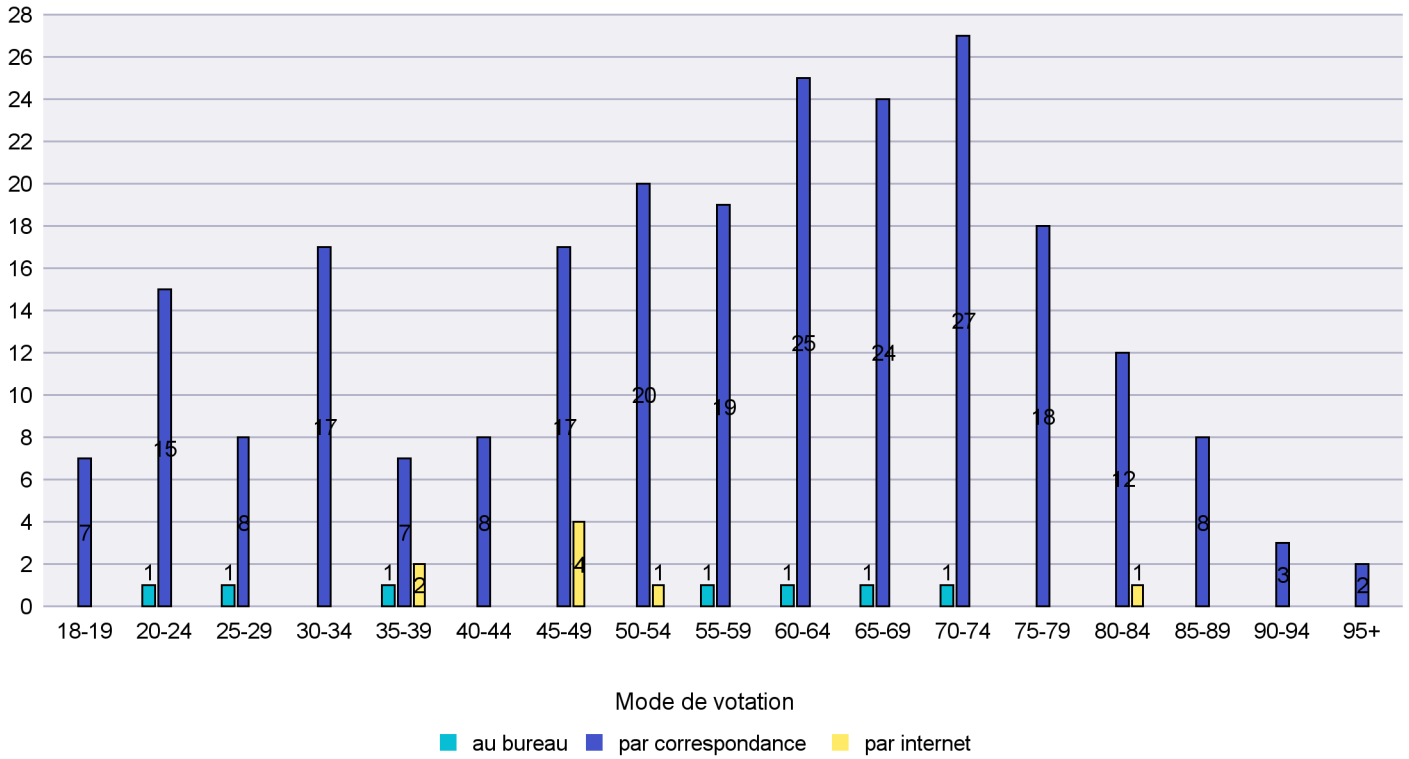

## Mode de vote par classe d'âge

## Jours d'enregistrement des votes

Scrutin : 28.02.2016

Commune : La Chaux-du-Milieu

Mode de vote par classe d'âge

Jours d'enregistrement des votes

Scrutin : 28.02.2016

Commune : La Côte-aux-Fées

Mode de vote par classe d'âge