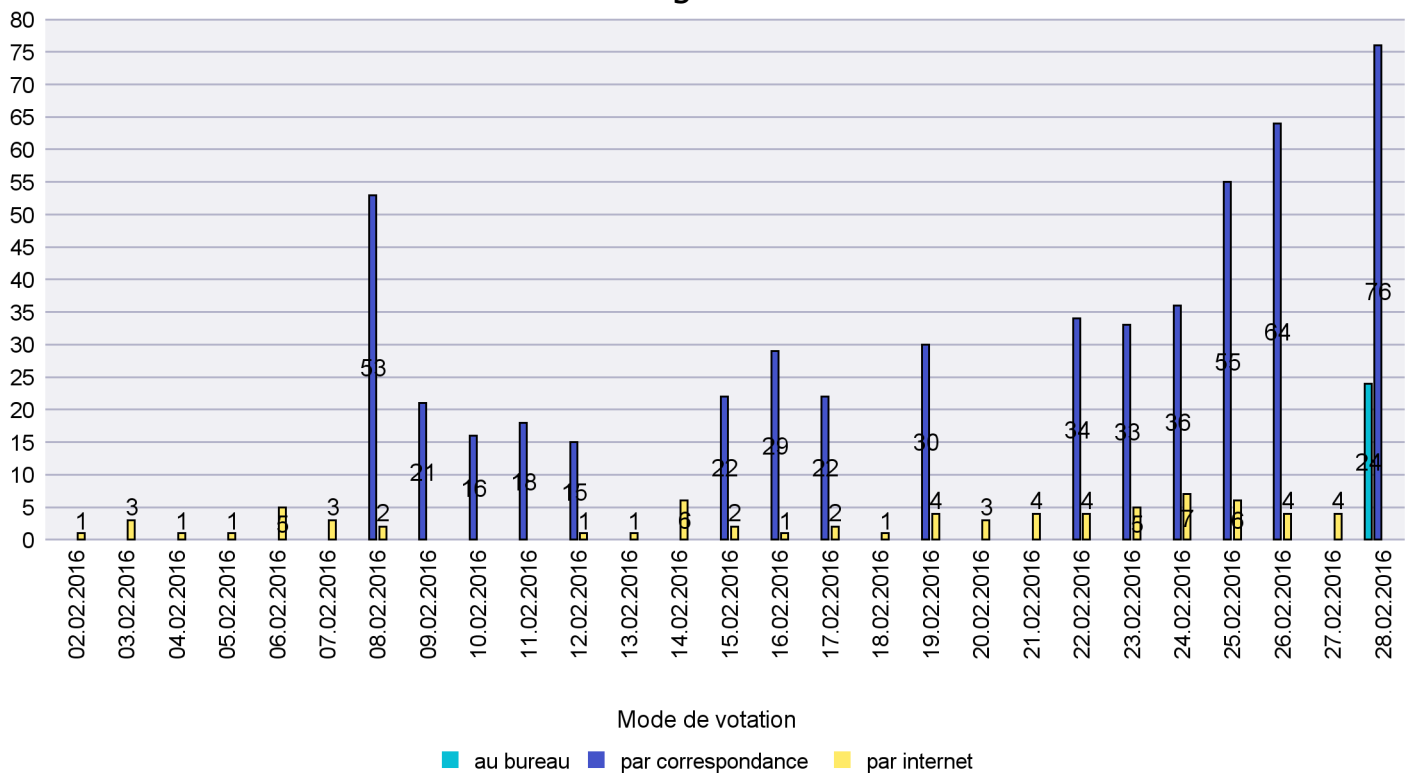

Jours d'enregistrement des votes