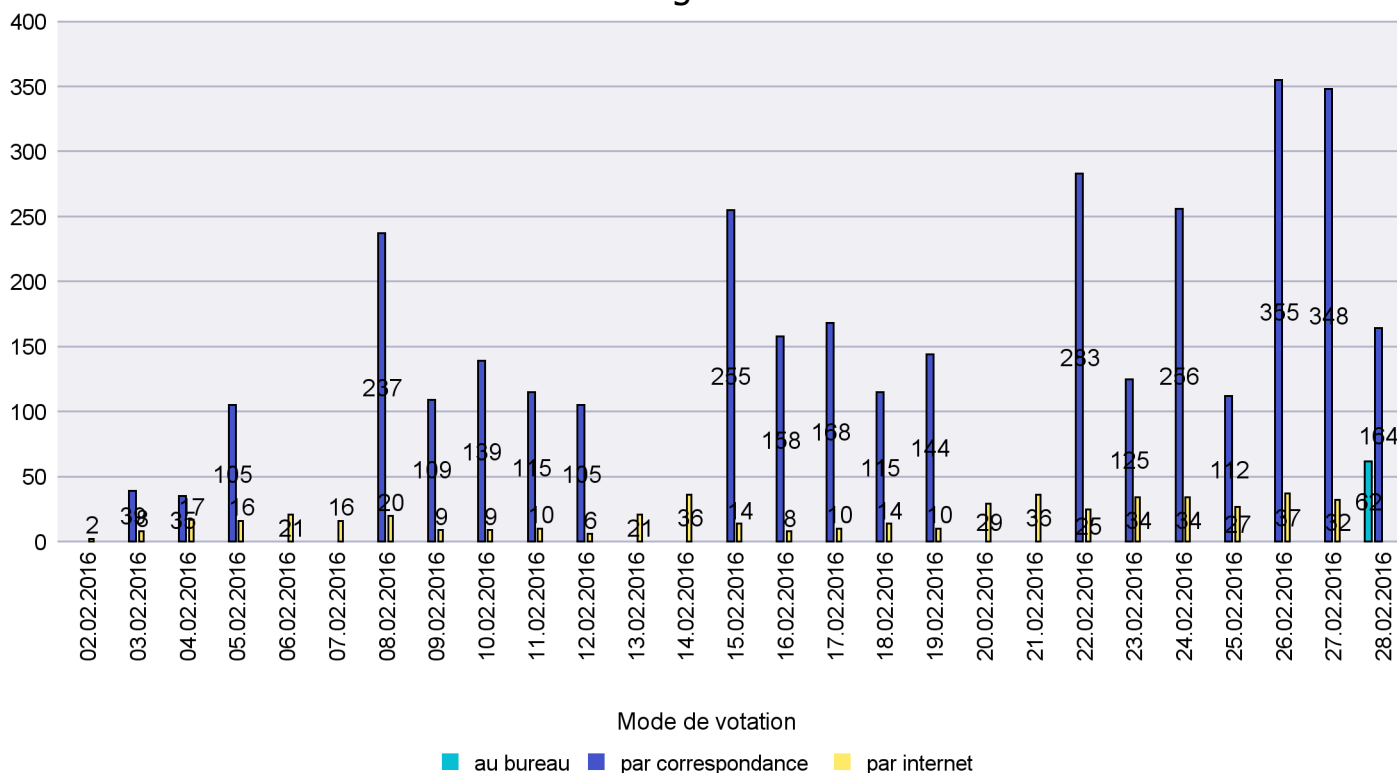

Jours d'enregistrement des votes