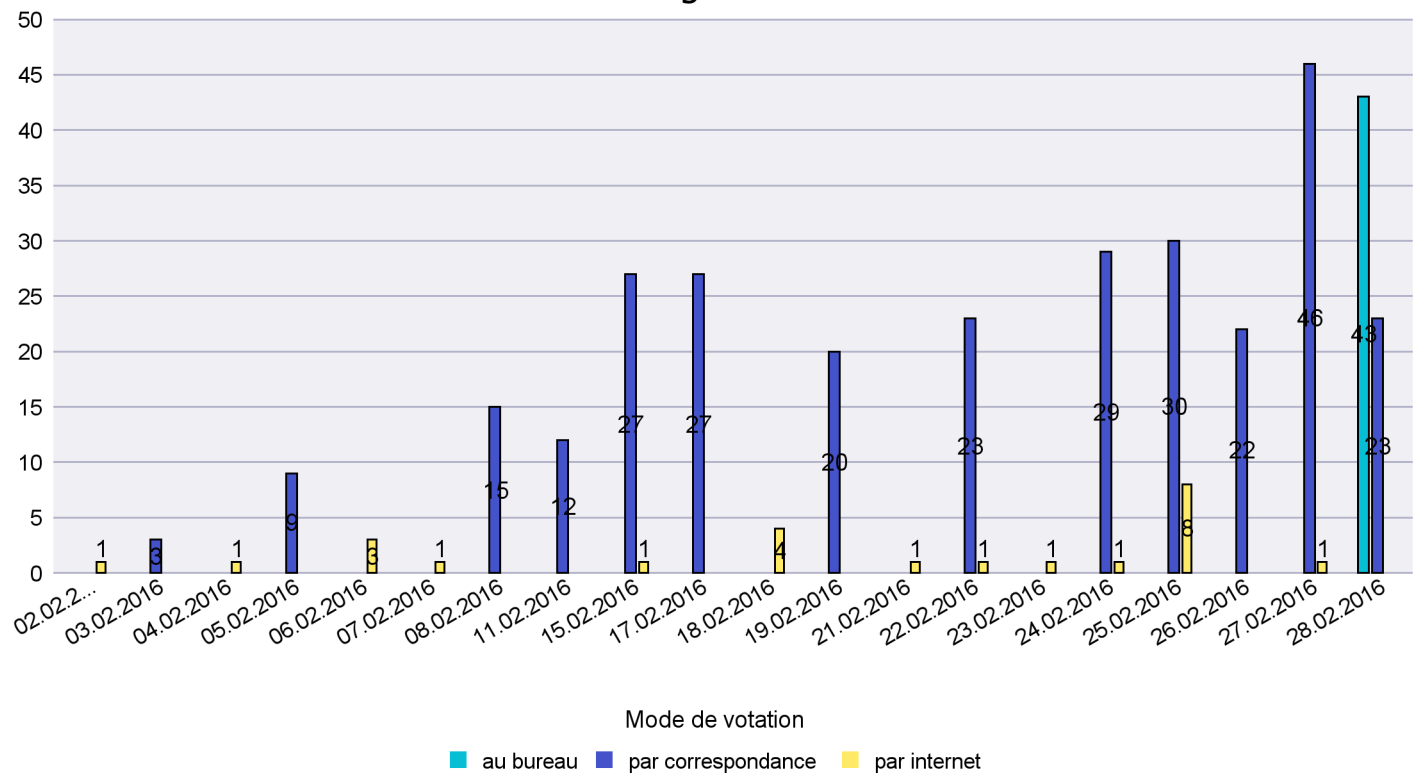

Jours d'enregistrement des votes