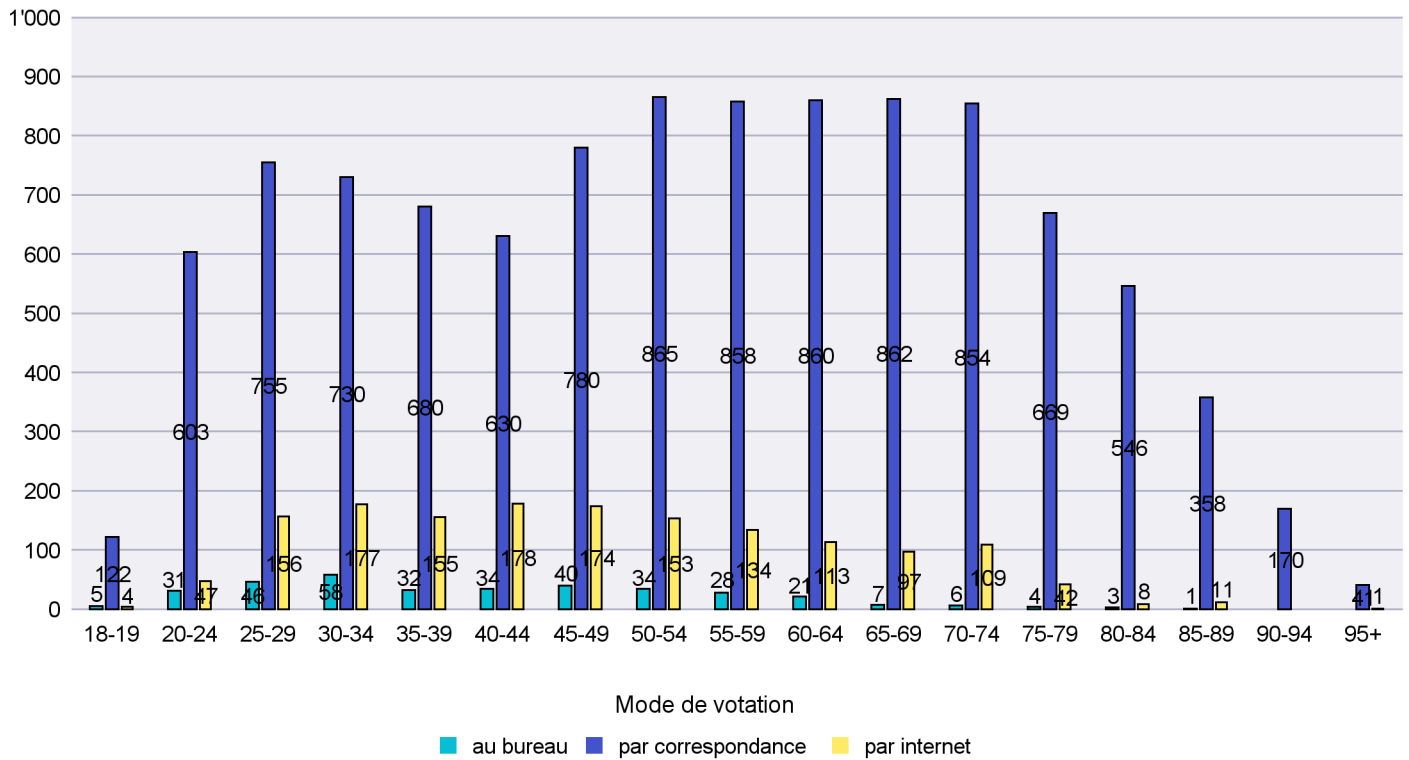

## Mode de vote par classe d'âge

## Jours d'enregistrement des votes

Scrutin : 28.02.2016

Commune : Montalchez