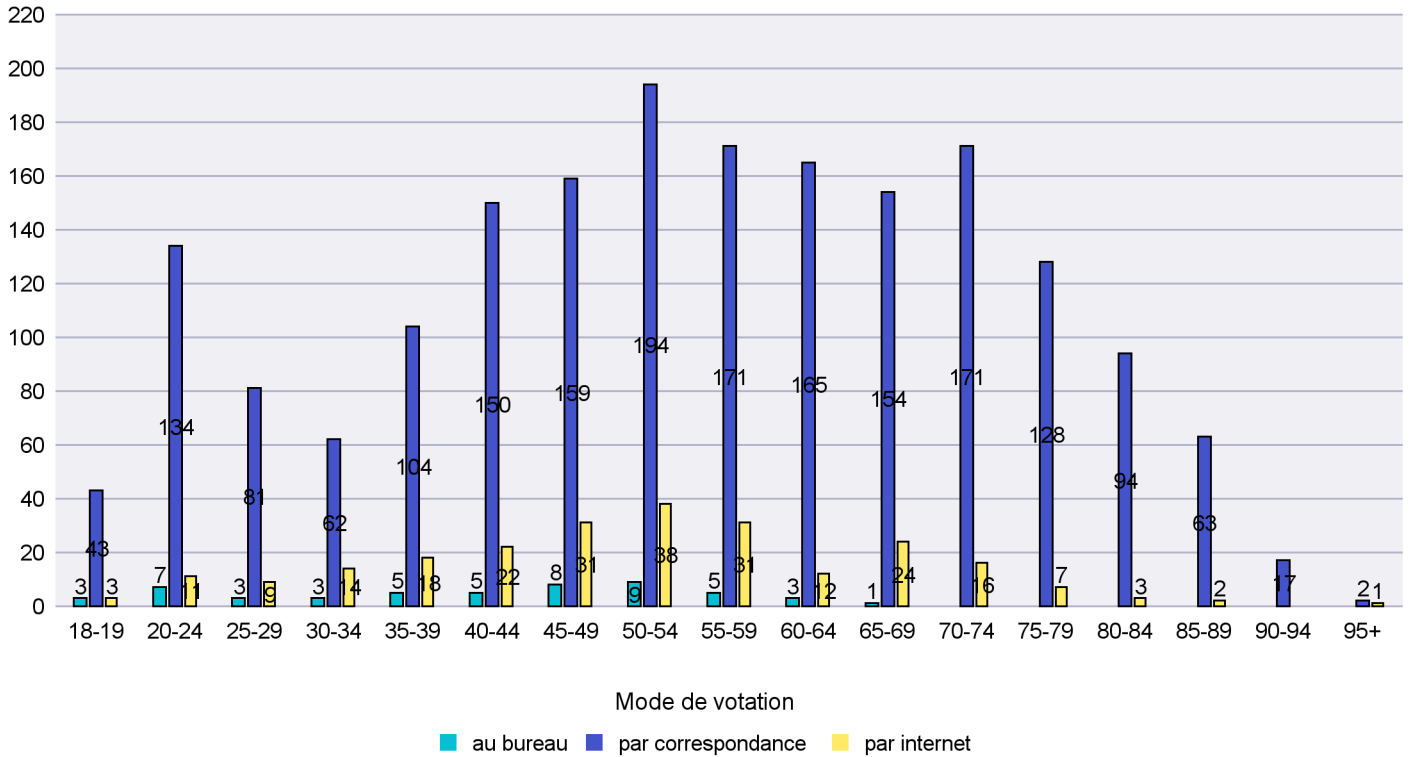

### Mode de vote par classe d'âge

### Jours d'enregistrement des votes

Scrutin : 28.02.2016

Commune : Corcelles-Cormondrèche

Mode de vote par classe d'âge

Jours d'enregistrement des votes

Scrutin : 28.02.2016

Commune : Cornaux

## Mode de vote par classe d'âge