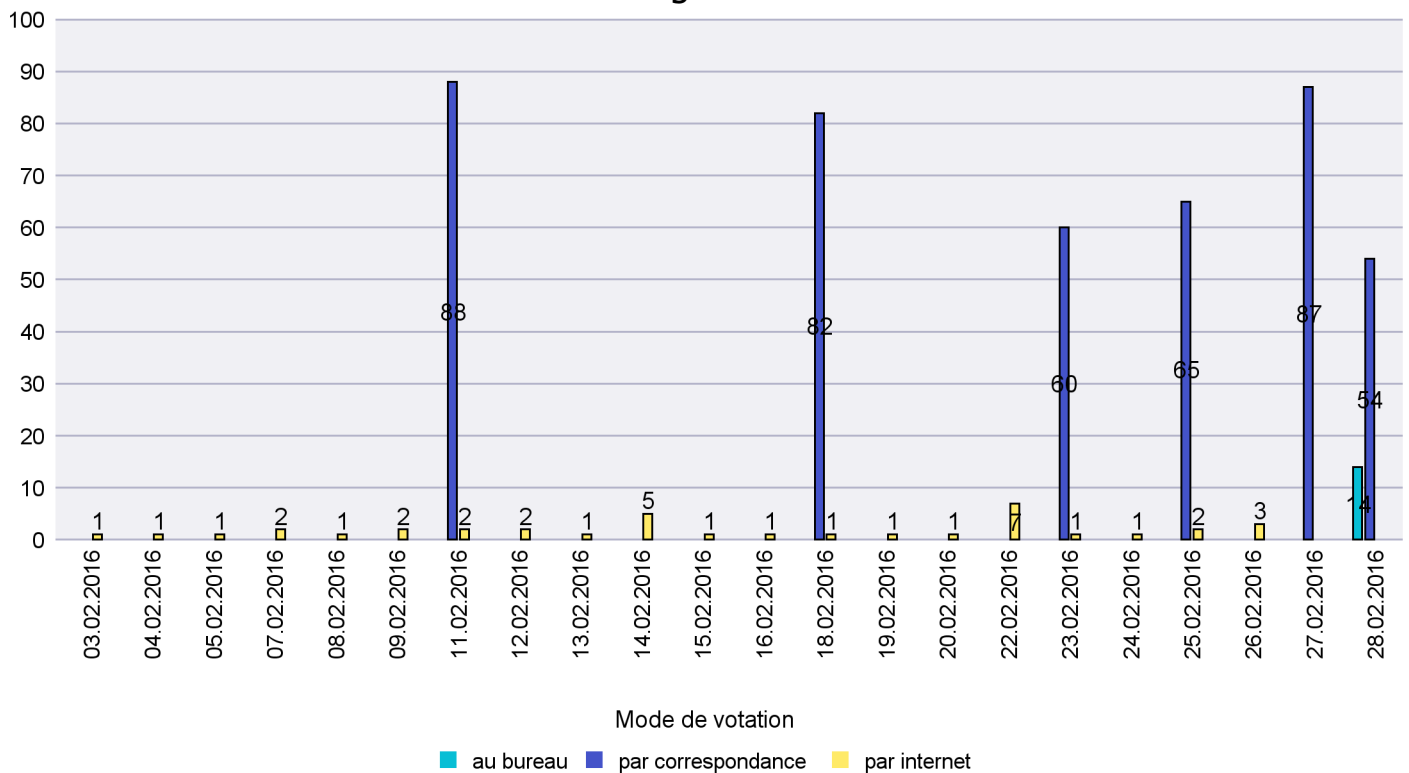

Jours d'enregistrement des votes