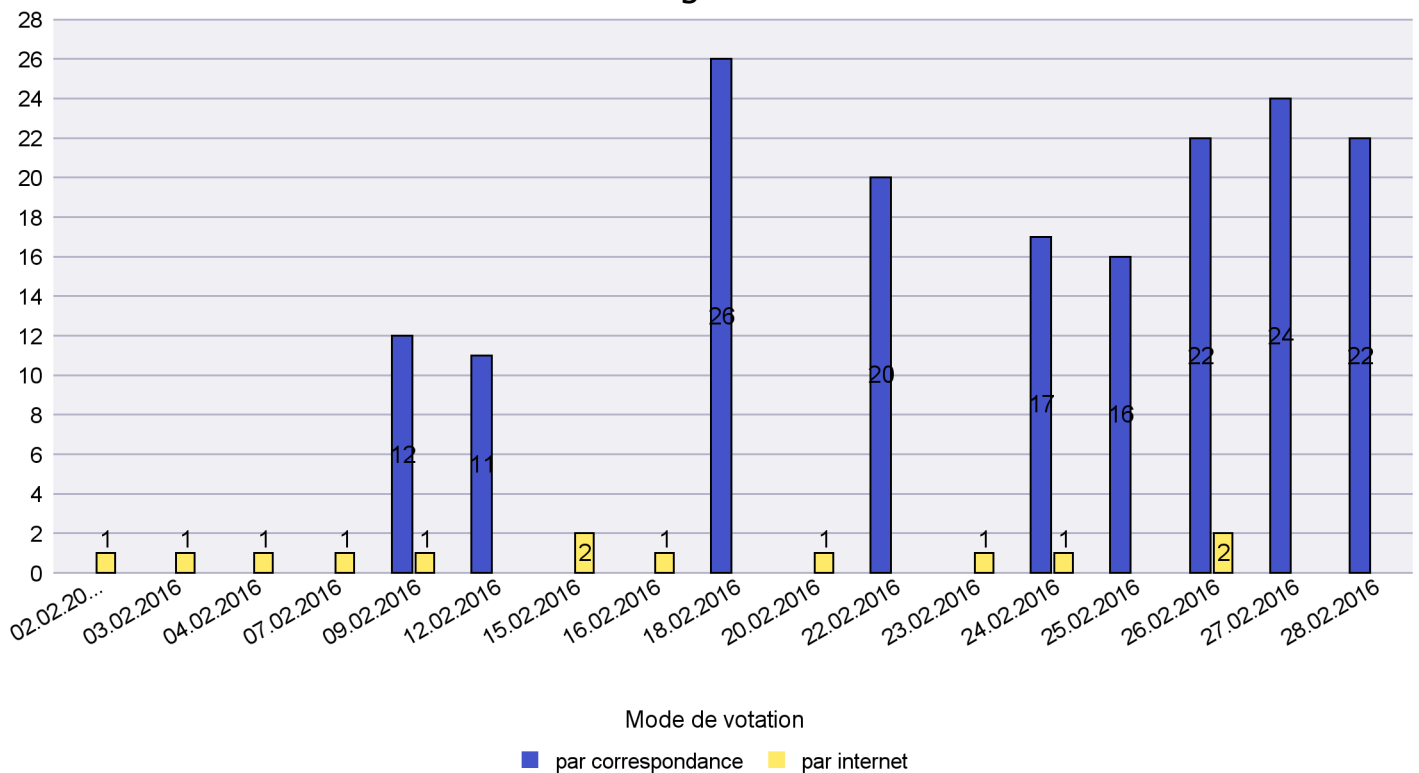

Jours d'enregistrement des votes