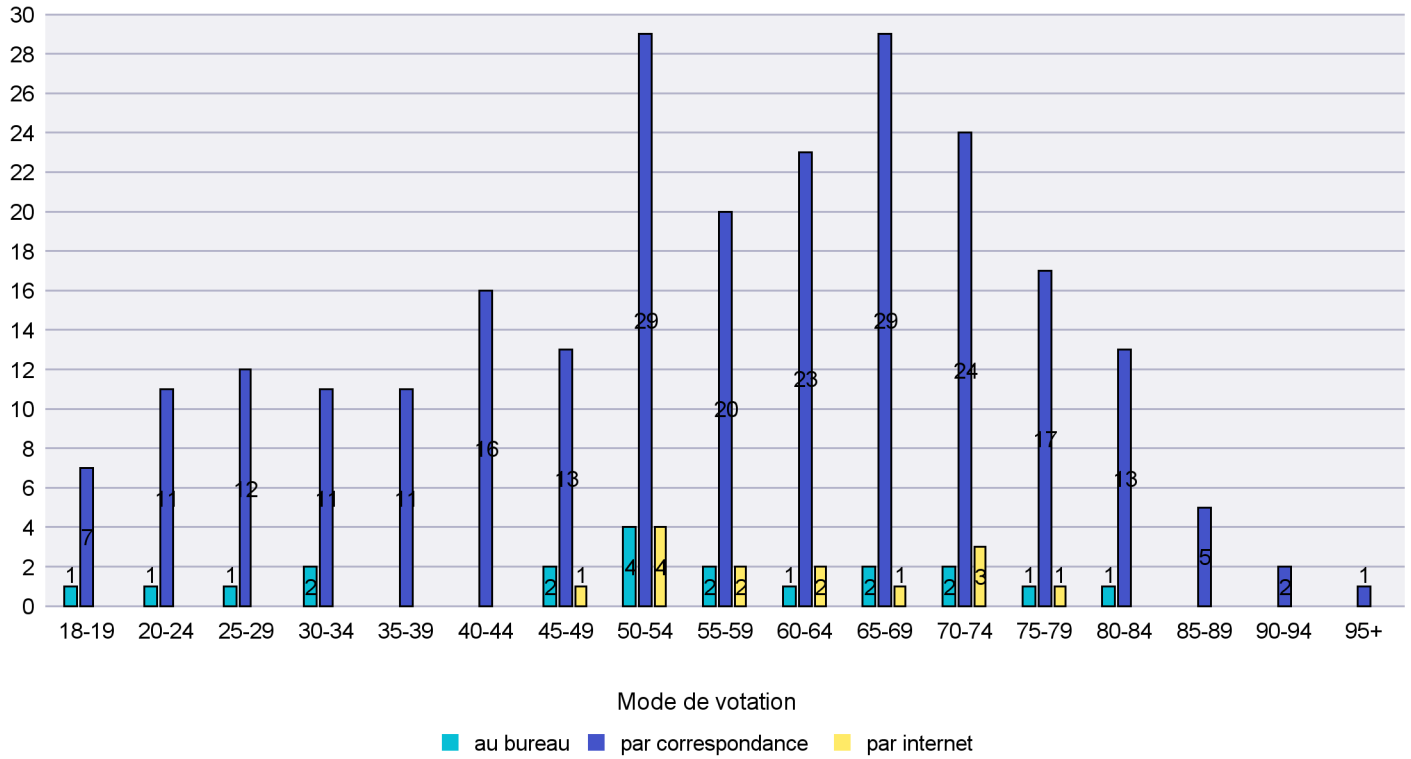

## Mode de vote par classe d'âge

## Jours d'enregistrement des votes

Scrutin : 28.02.2016

Commune : Les Planchettes

Mode de vote par classe d'âge

Jours d'enregistrement des votes

Scrutin : 28.02.2016

Commune : Les Ponts-de-Martel

Mode de vote par classe d'âge

Jours d'enregistrement des votes

Scrutin : 28.02.2016

Commune : Les Verrières

Mode de vote par classe d'âge

Jours d'enregistrement des votes

Scrutin : 28.02.2016

Commune : Lignières

Mode de vote par classe d'âge