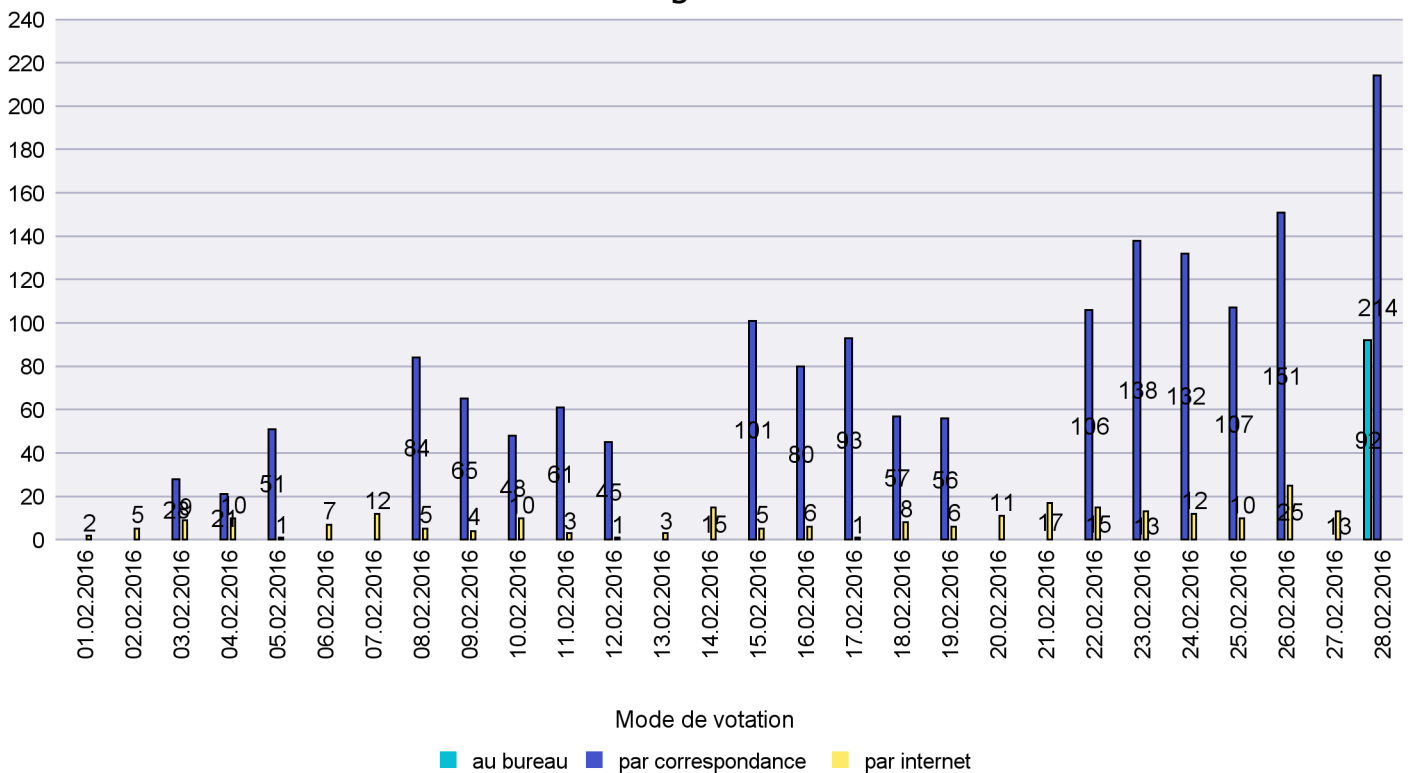

## Mode de vote par classe d'âge

## Jours d'enregistrement des votes

Scrutin : 28.02.2016

Commune : Boudry

Mode de vote par classe d'âge

Jours d'enregistrement des votes

Scrutin : 28.02.2016

Commune : Brot-Plamboz

Mode de vote par classe d'âge

### Mode de vote par classe d'âge