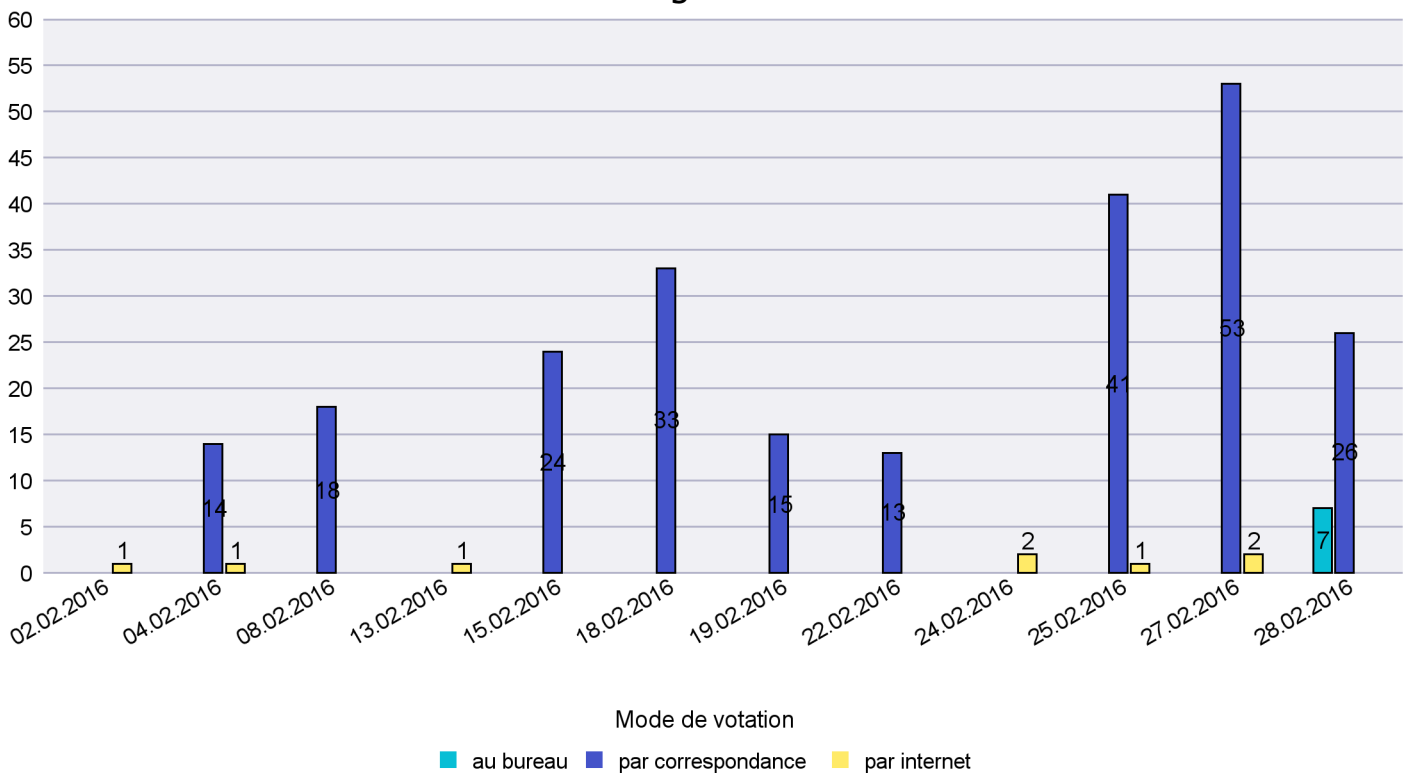

Jours d'enregistrement des votes