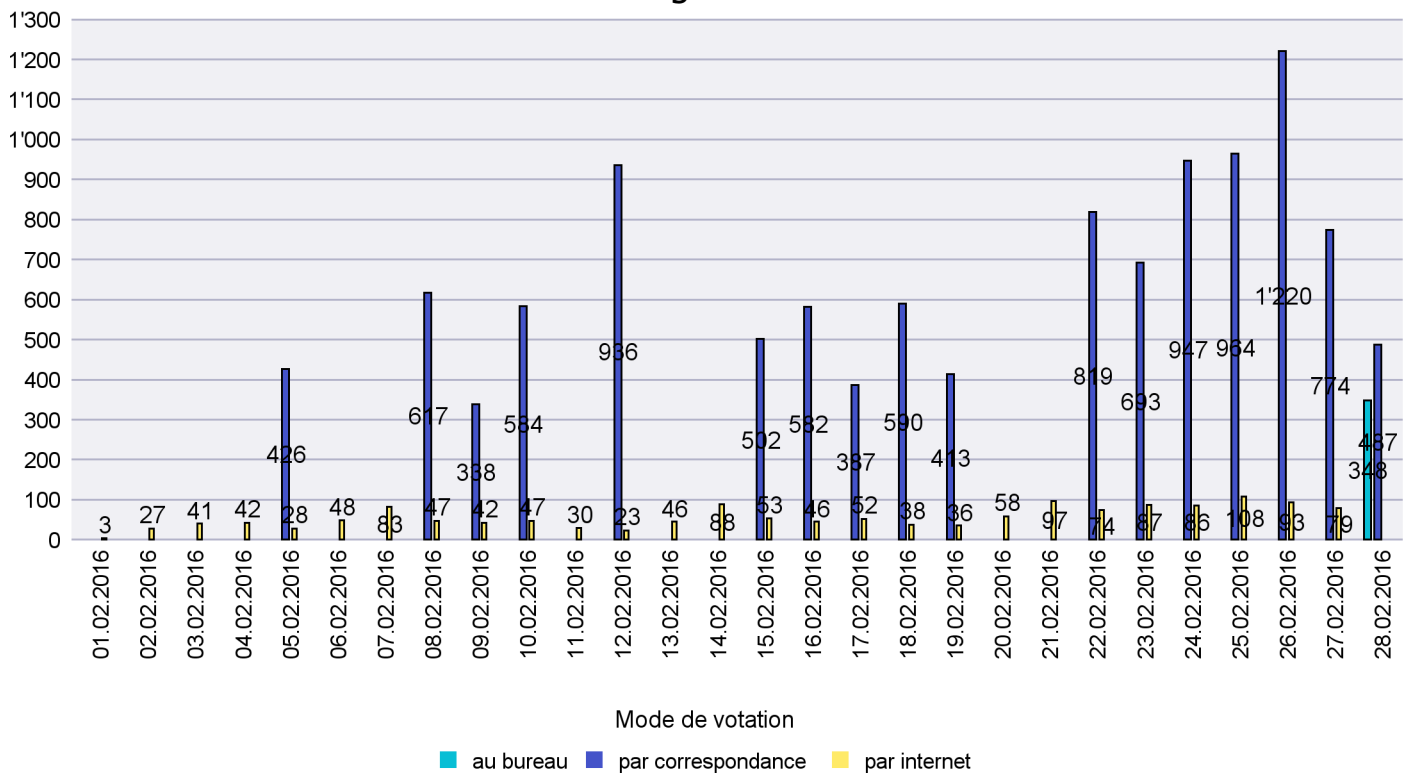

Jours d'enregistrement des votes