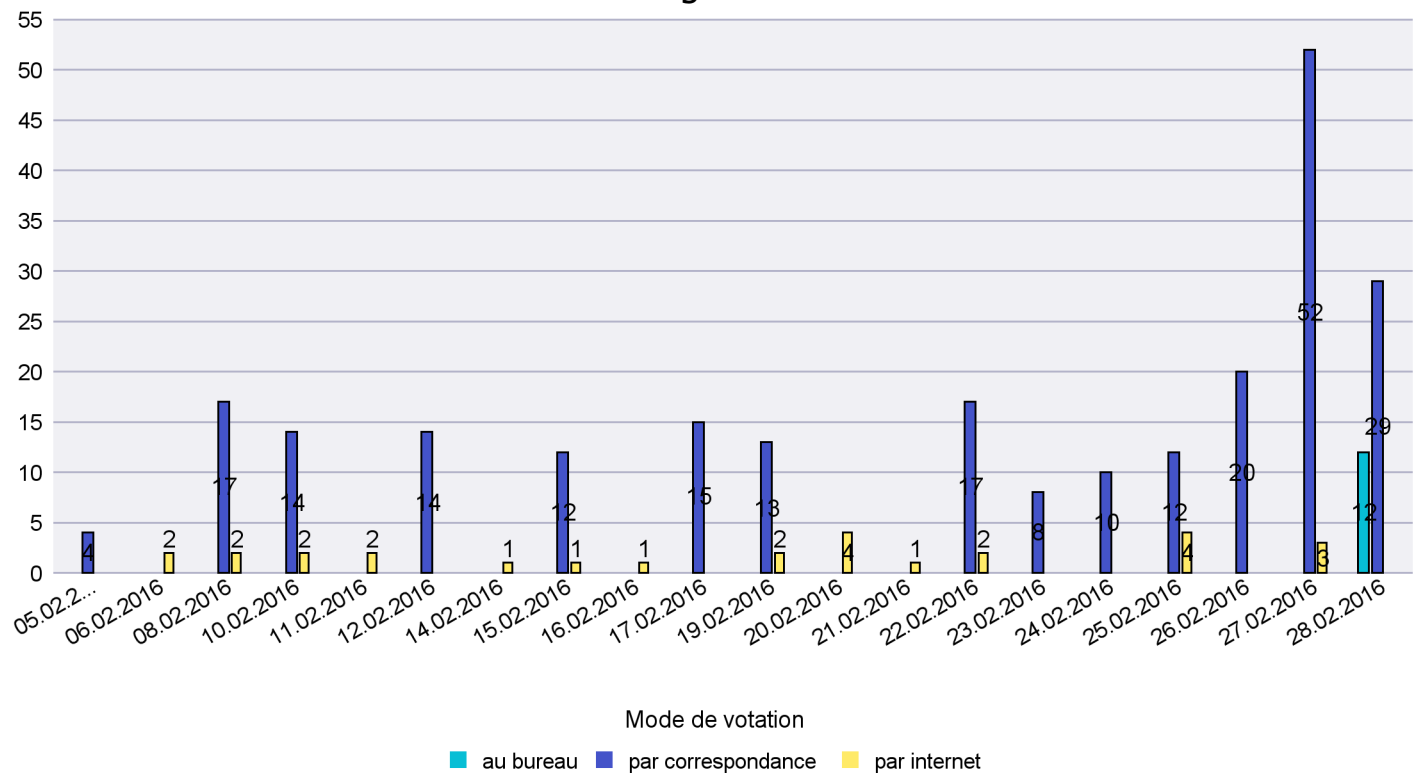

## Mode de vote par classe d'âge

## Jours d'enregistrement des votes

Scrutin : 28.02.2016

Commune : La Chaux-du-Milieu

Mode de vote par classe d'âge

Jours d'enregistrement des votes

Scrutin : 28.02.2016

Commune : La Côte-aux-Fées

Mode de vote par classe d'âge