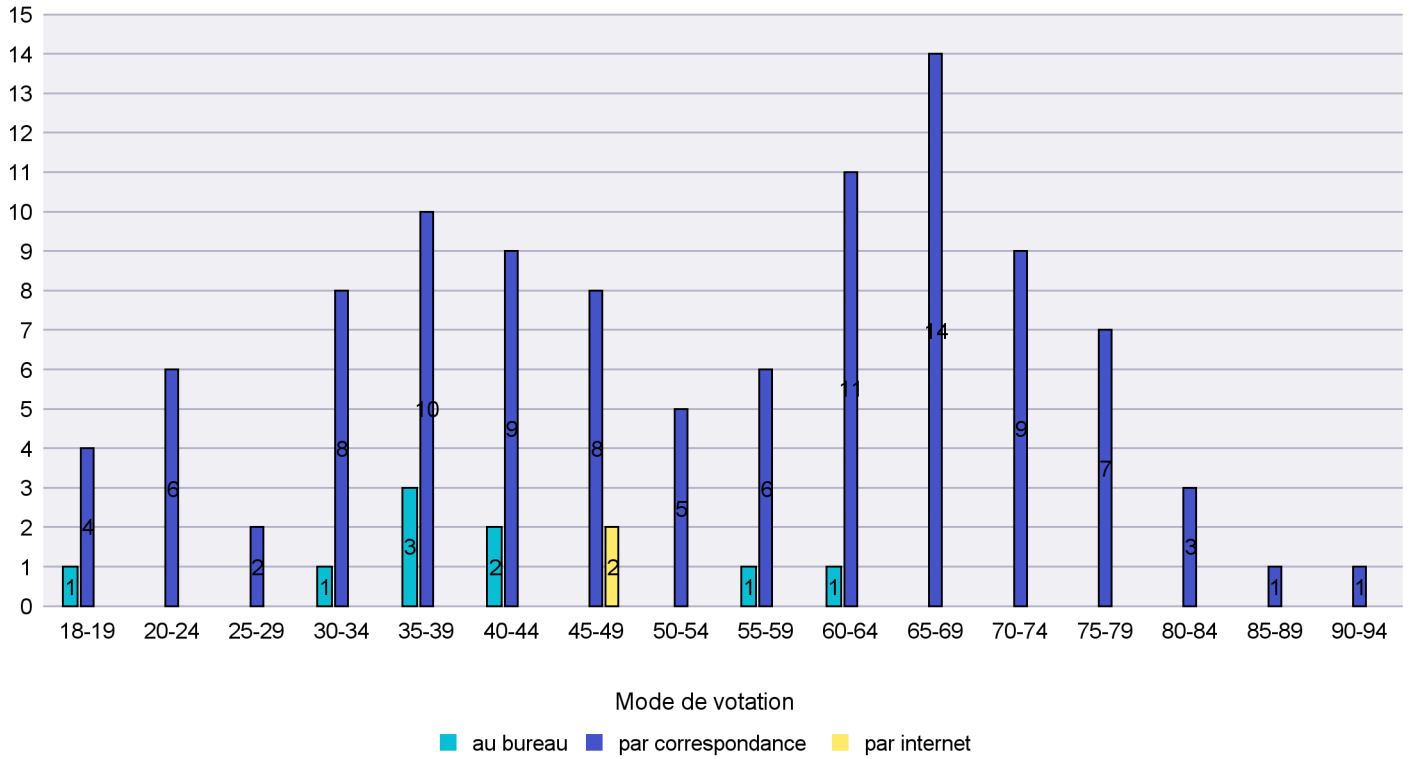

## Mode de vote par classe d'âge

## Jours d'enregistrement des votes

Scrutin : 28.02.2016

Commune : Fresens

Mode de vote par classe d'âge

Jours d'enregistrement des votes