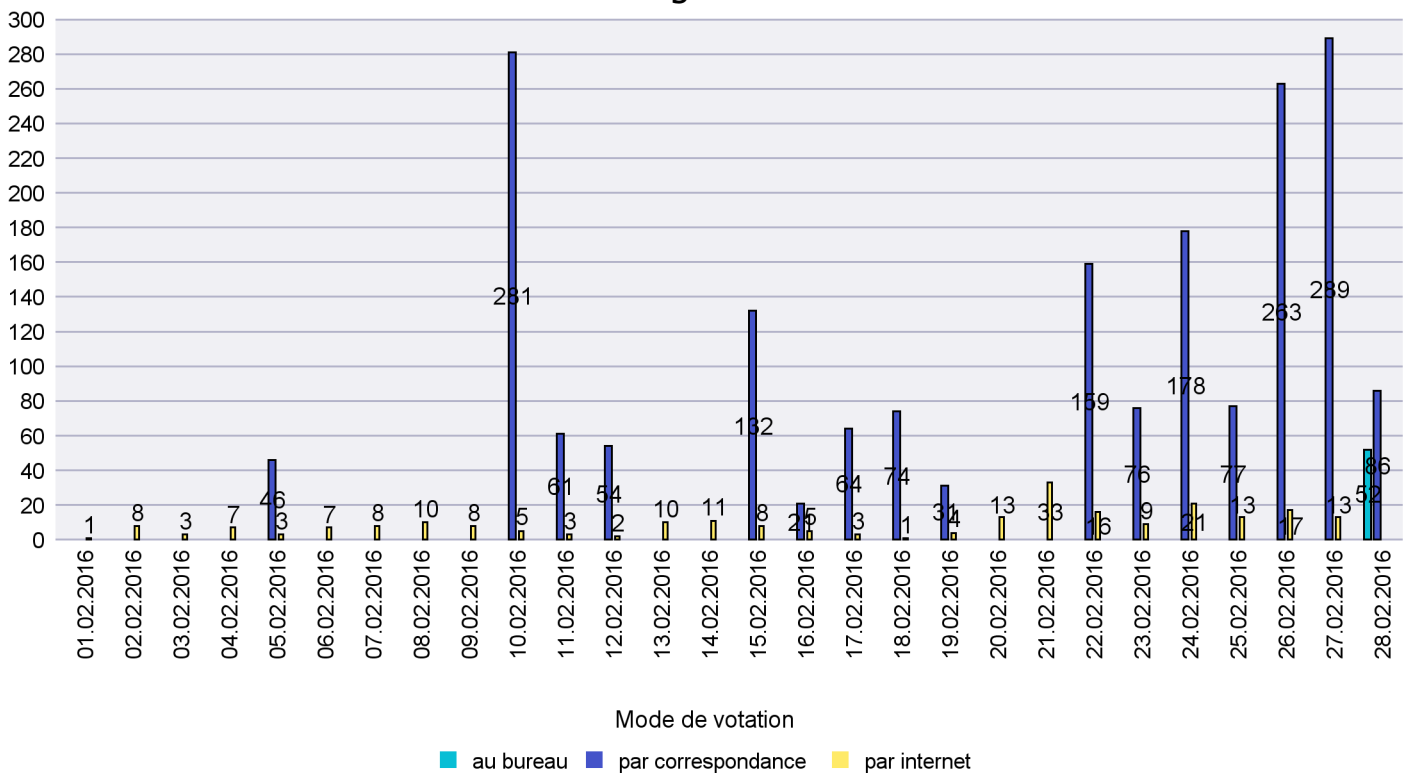

### Mode de vote par classe d'âge

### Jours d'enregistrement des votes

Scrutin : 28.02.2016

Commune : Corcelles-Cormondrèche

Mode de vote par classe d'âge

Jours d'enregistrement des votes

Scrutin : 28.02.2016

Commune : Cornaux

## Mode de vote par classe d'âge