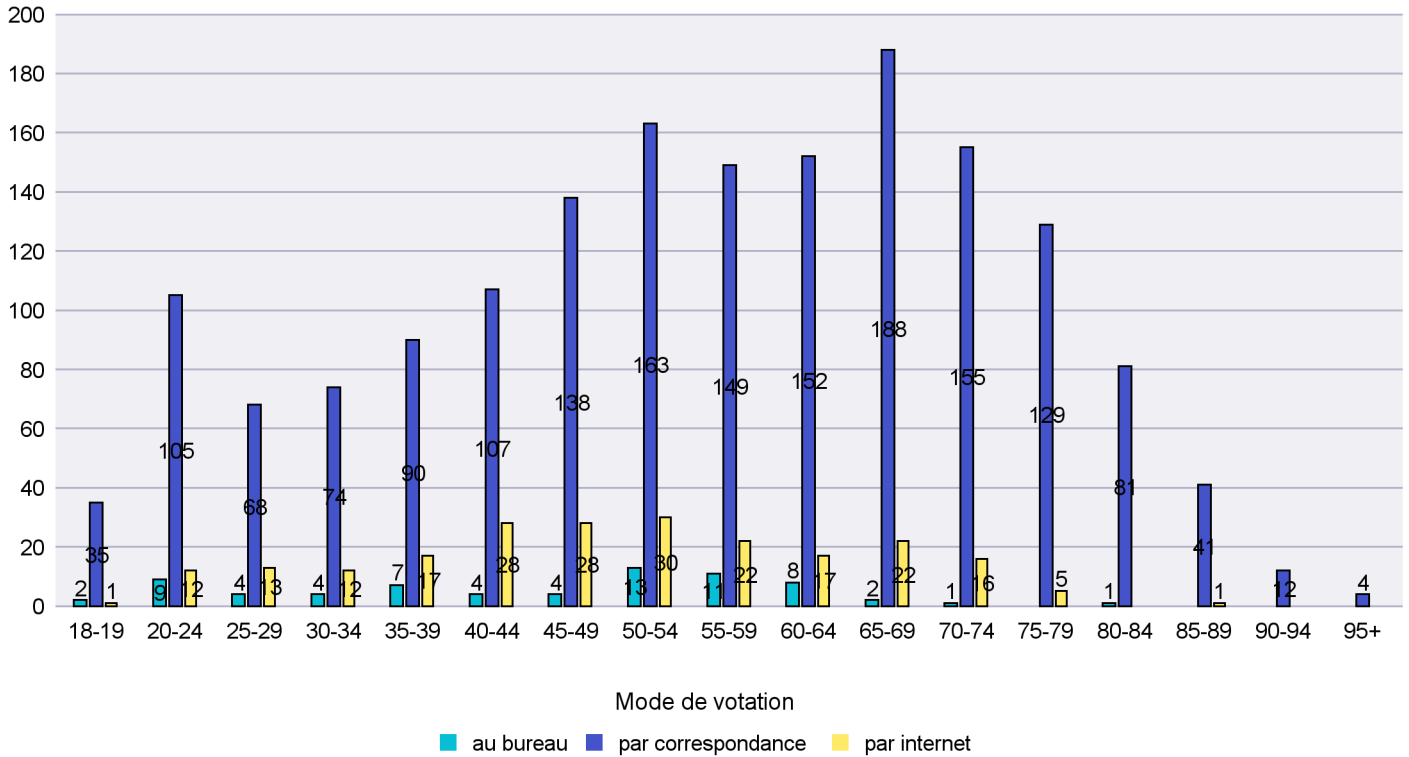

### Mode de vote par classe d'âge

### Jours d'enregistrement des votes

Scrutin : 28.02.2016

Commune : Corcelles-Cormondrèche

Mode de vote par classe d'âge

Jours d'enregistrement des votes

Scrutin : 28.02.2016

Commune : Cornaux

## Mode de vote par classe d'âge