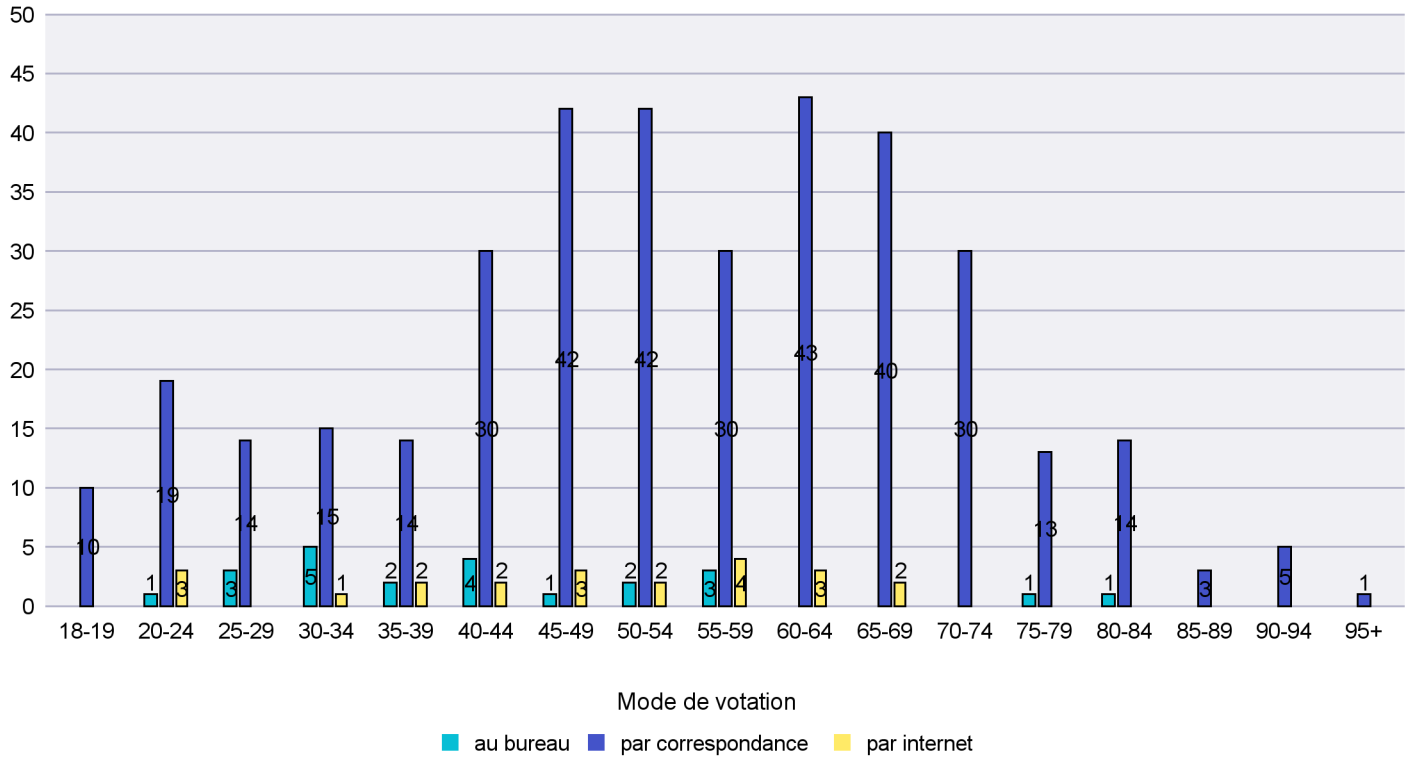

## Mode de vote par classe d'âge

## Jours d'enregistrement des votes

Scrutin : 28.02.2016

Commune : Les Planchettes

Mode de vote par classe d'âge

Jours d'enregistrement des votes

Scrutin : 28.02.2016

Commune : Les Ponts-de-Martel

Mode de vote par classe d'âge

Jours d'enregistrement des votes

Scrutin : 28.02.2016

Commune : Les Verrières

Mode de vote par classe d'âge

Jours d'enregistrement des votes

Scrutin : 28.02.2016

Commune : Lignières

Mode de vote par classe d'âge