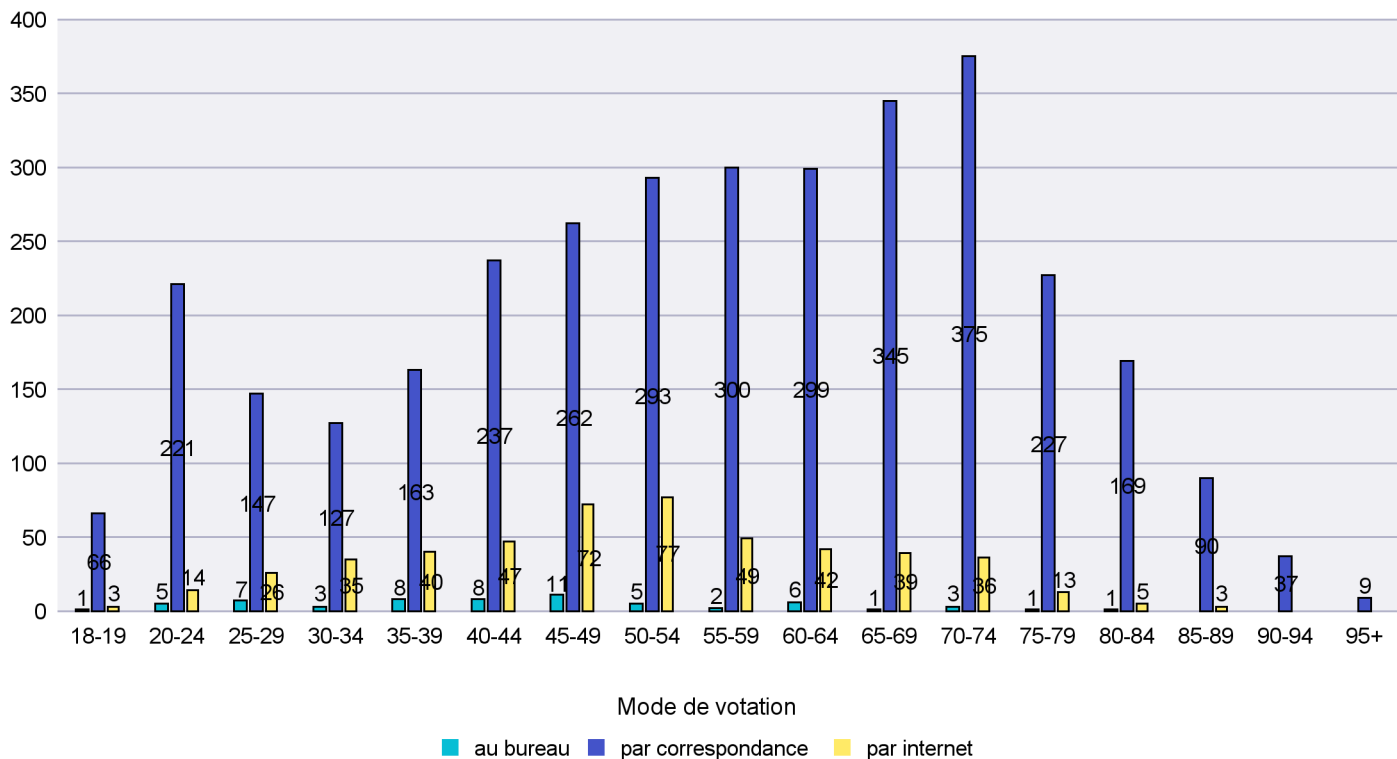

## Mode de vote par classe d'âge

## Jours d'enregistrement des votes

Scrutin : 28.02.2016

Commune : Les Planchettes

Mode de vote par classe d'âge

Jours d'enregistrement des votes

Scrutin : 28.02.2016

Commune : Les Ponts-de-Martel

Mode de vote par classe d'âge

Jours d'enregistrement des votes

Scrutin : 28.02.2016

Commune : Les Verrières

Mode de vote par classe d'âge

Jours d'enregistrement des votes

Scrutin : 28.02.2016

Commune : Lignières

Mode de vote par classe d'âge