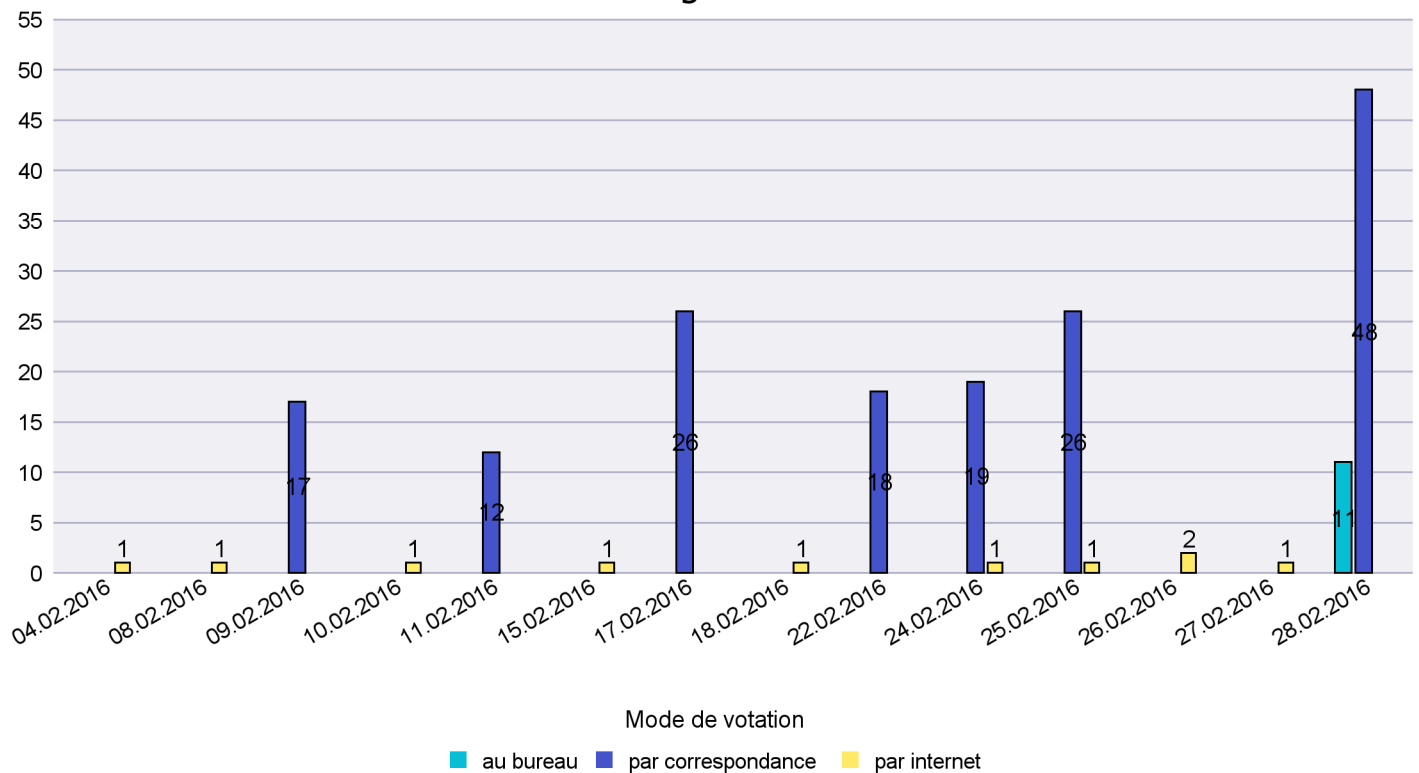

## Mode de vote par classe d'âge

## Jours d'enregistrement des votes

Scrutin : 28.02.2016

Commune : Valangin

Mode de vote par classe d'âge

Jours d'enregistrement des votes

Scrutin : 28.02.2016

Commune : Val-de-Ruz