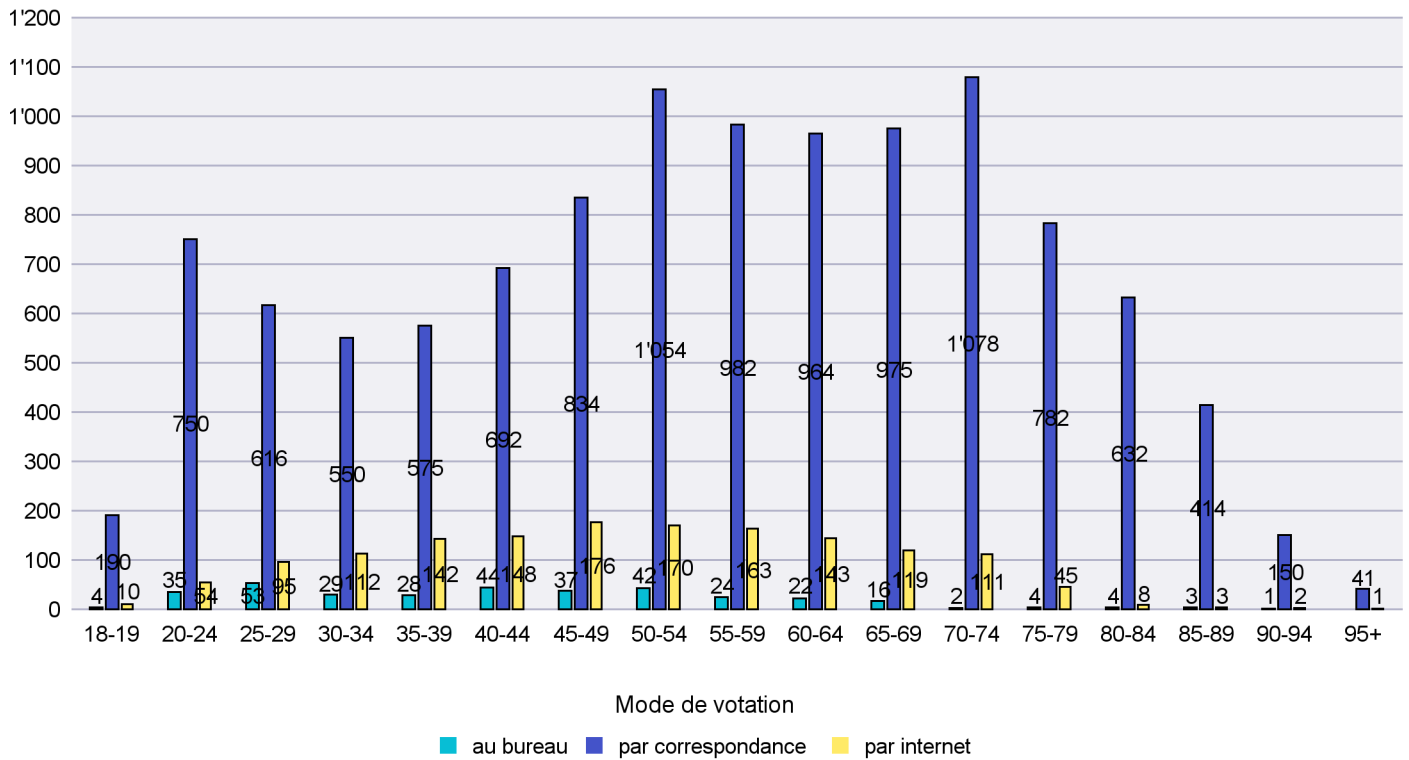

## Mode de vote par classe d'âge

## Jours d'enregistrement des votes

Scrutin : 28.02.2016

Commune : La Brévine