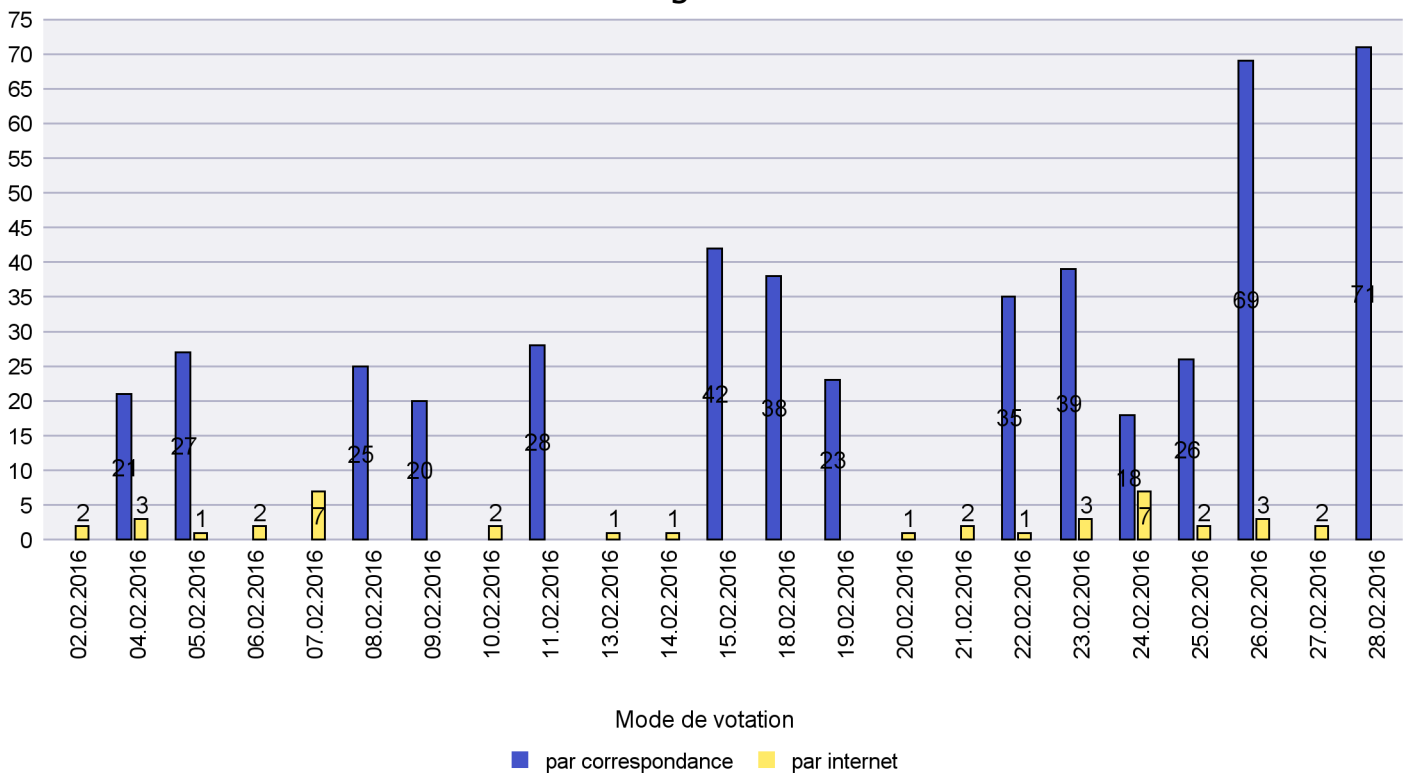

Jours d'enregistrement des votes