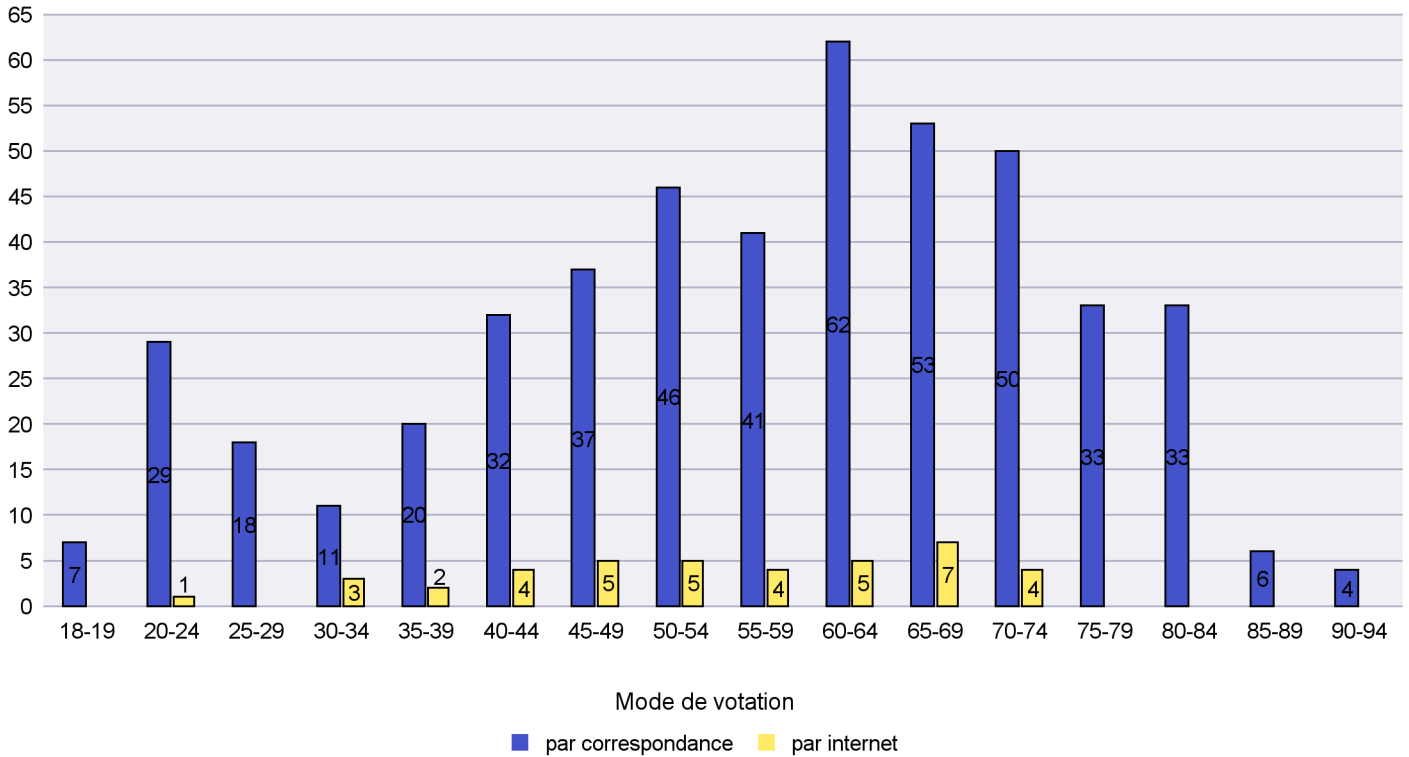

## Mode de vote par classe d'âge

## Jours d'enregistrement des votes

Scrutin : 28.02.2016

Commune : Le Locle

Mode de vote par classe d'âge

Jours d'enregistrement des votes

Scrutin : 28.02.2016

Commune : Les Brenets