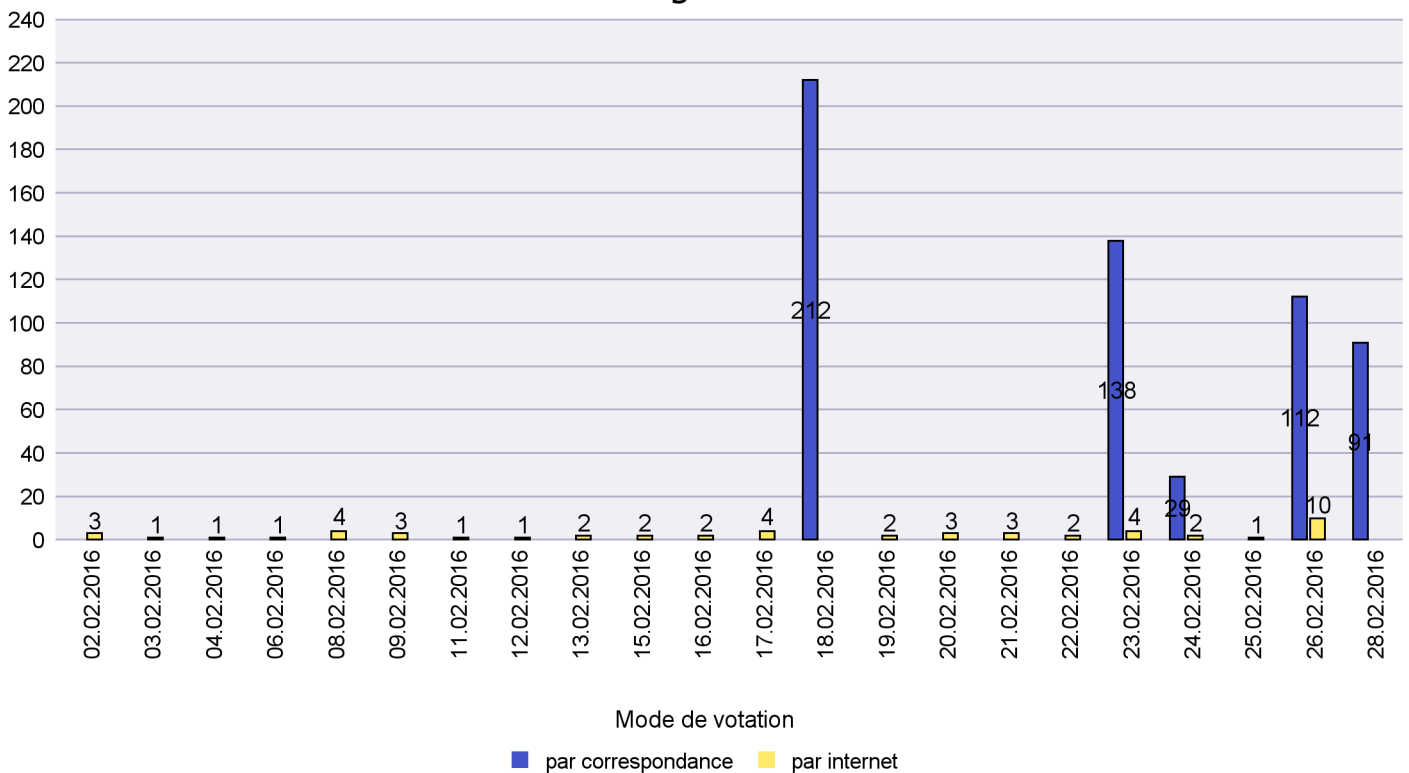

## Mode de vote par classe d'âge

## Jours d'enregistrement des votes

Scrutin : 28.02.2016

Commune : Les Planchettes

Mode de vote par classe d'âge

Jours d'enregistrement des votes

Scrutin : 28.02.2016

Commune : Les Ponts-de-Martel

Mode de vote par classe d'âge

Jours d'enregistrement des votes

Scrutin : 28.02.2016

Commune : Les Verrières

Mode de vote par classe d'âge

Jours d'enregistrement des votes

Scrutin : 28.02.2016

Commune : Lignières

Mode de vote par classe d'âge