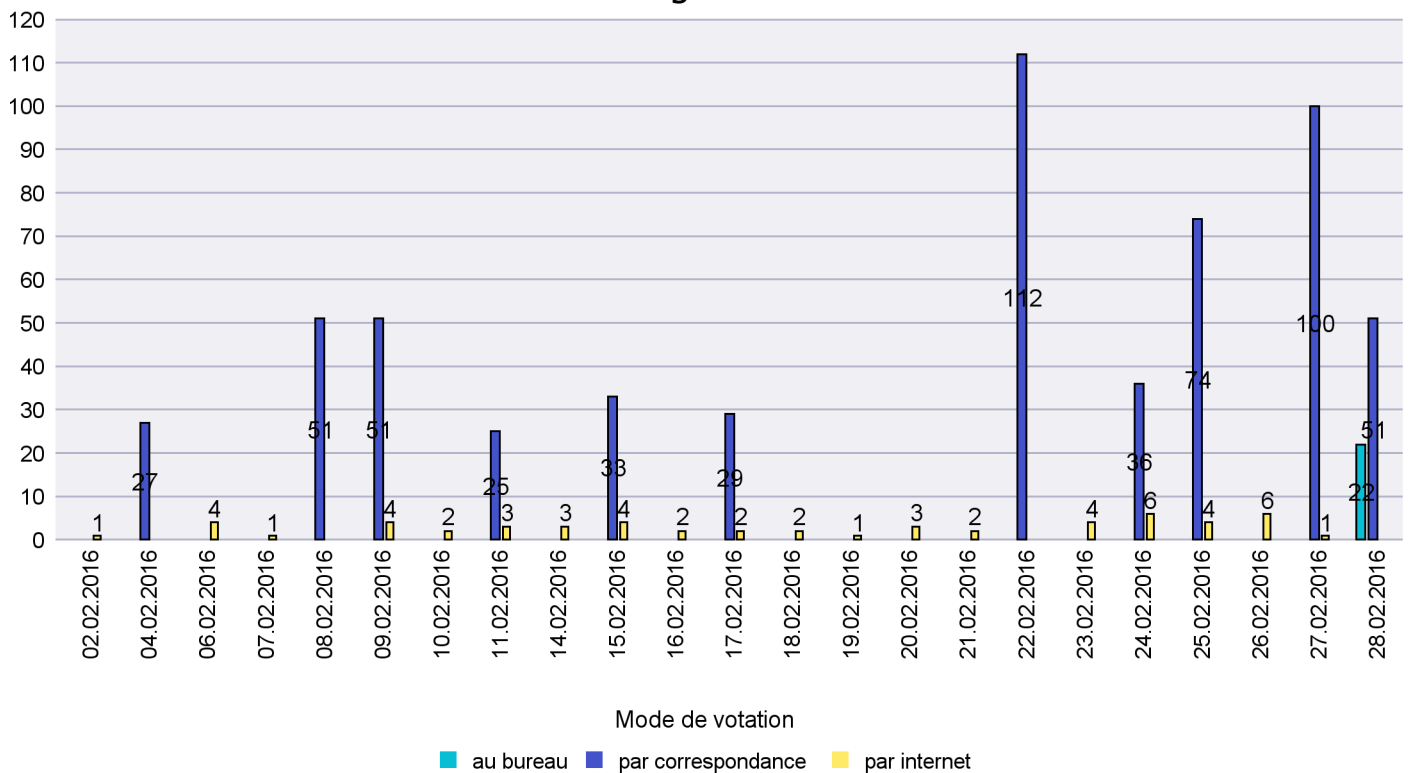

Jours d'enregistrement des votes