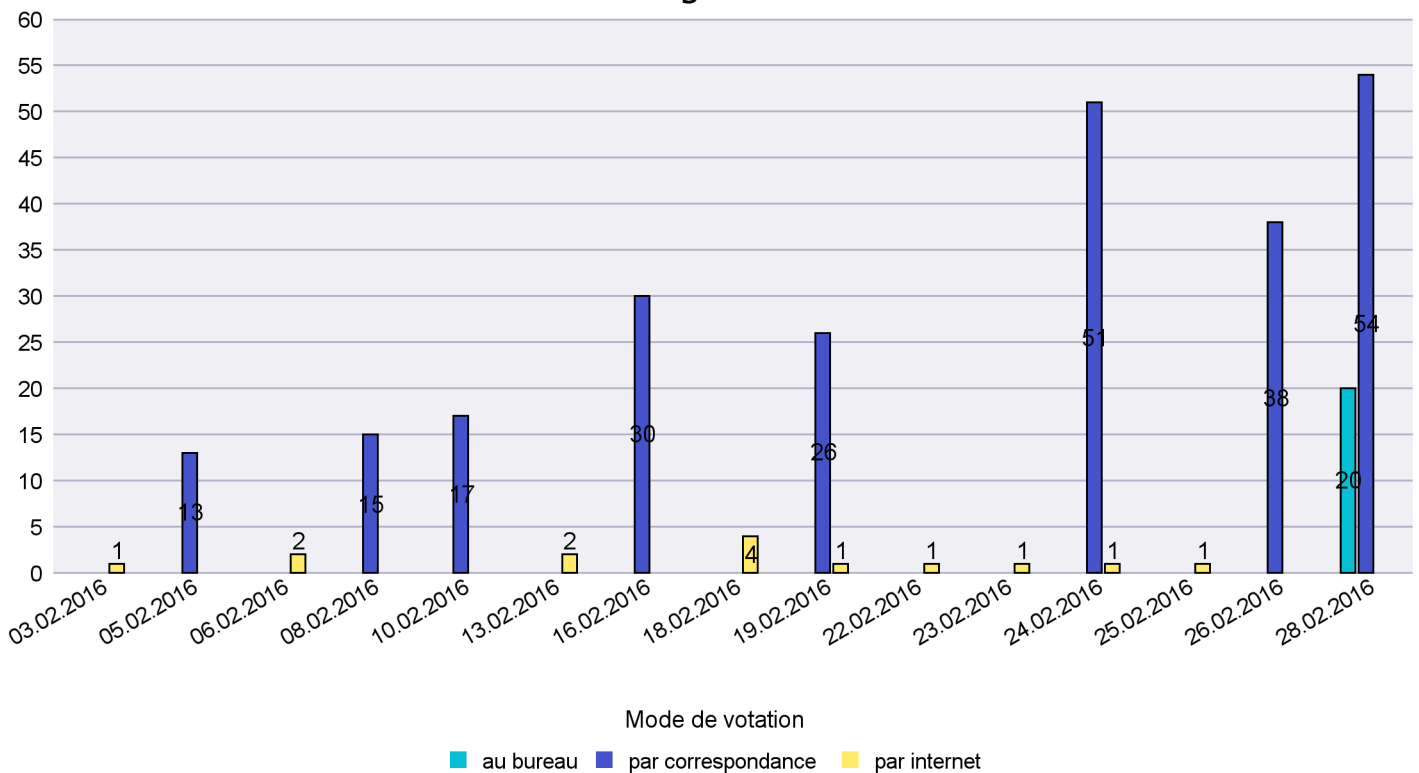

## Jours d'enregistrement des votes

Scrutin : 28.02.2016

Commune : Les Planchettes

Mode de vote par classe d'âge

Jours d'enregistrement des votes

Scrutin : 28.02.2016

Commune : Les Ponts-de-Martel

Mode de vote par classe d'âge

Jours d'enregistrement des votes

Scrutin : 28.02.2016

Commune : Les Verrières

Mode de vote par classe d'âge

Jours d'enregistrement des votes

Scrutin : 28.02.2016

Commune : Lignières

Mode de vote par classe d'âge