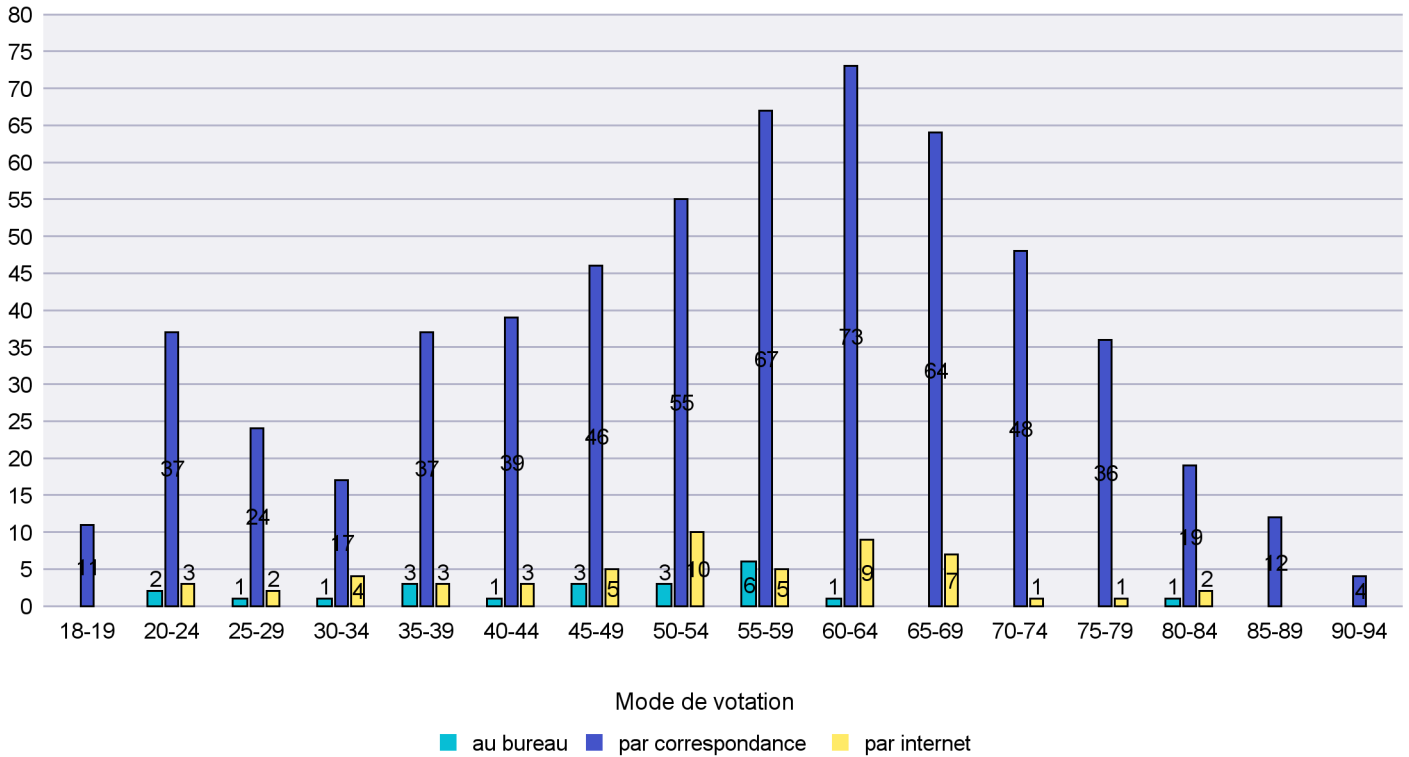

### Mode de vote par classe d'âge

### Jours d'enregistrement des votes

Scrutin : 28.02.2016

Commune : Corcelles-Cormondrèche

Mode de vote par classe d'âge

Jours d'enregistrement des votes

Scrutin : 28.02.2016

Commune : Cornaux

## Mode de vote par classe d'âge