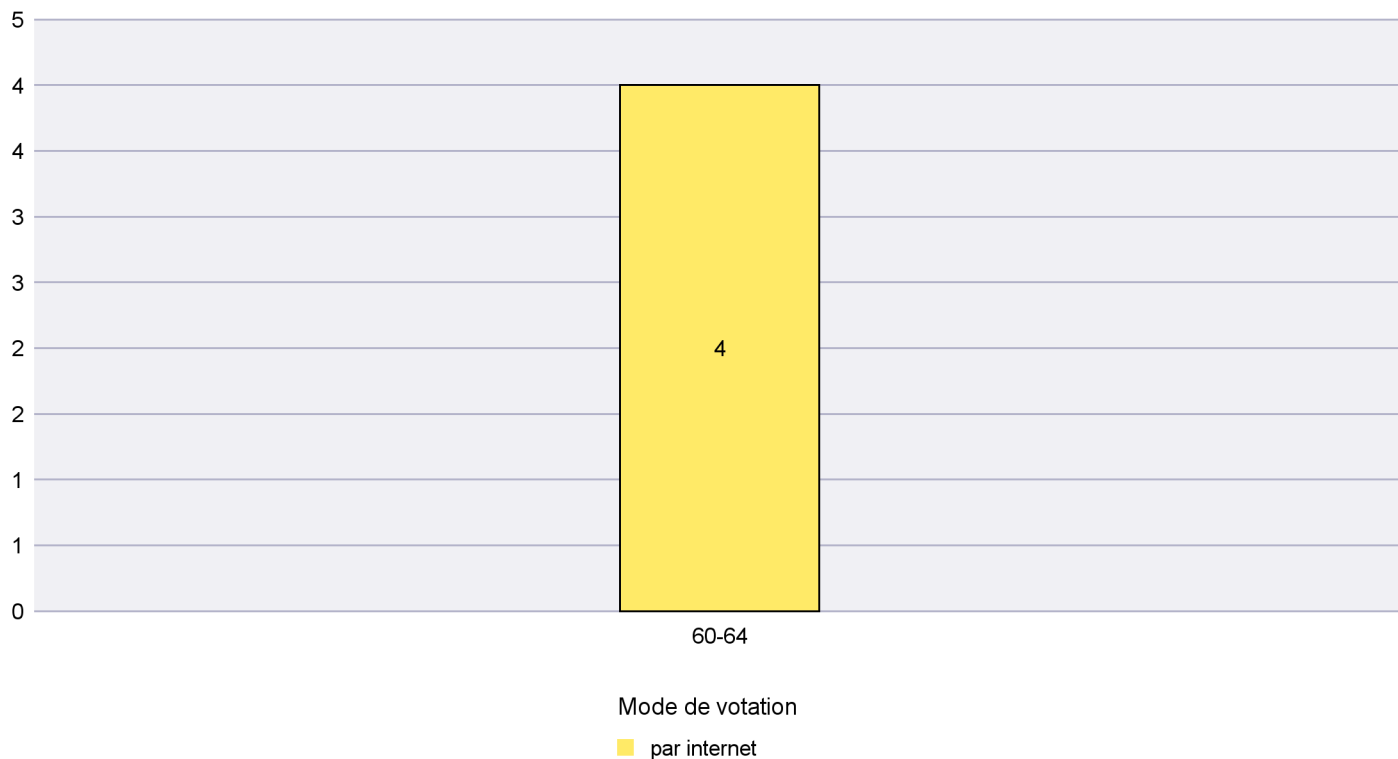

## Mode de vote par classe d'âge

## Jours d'enregistrement des votes

Scrutin : 28.02.2016

Commune : Boudry

Mode de vote par classe d'âge

Jours d'enregistrement des votes

Scrutin : 28.02.2016

Commune : Brot-Plamboz

Mode de vote par classe d'âge

### Mode de vote par classe d'âge