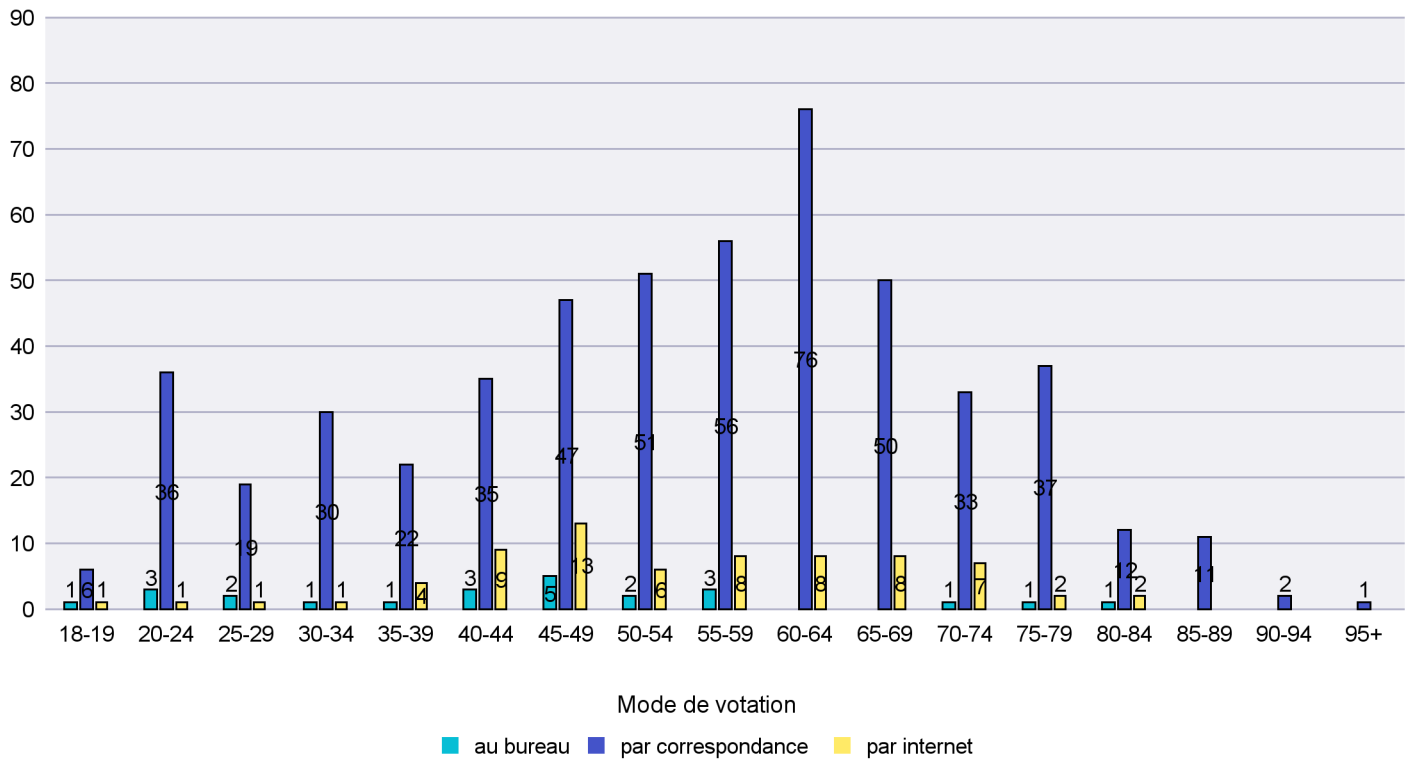

## Mode de vote par classe d'âge

## Jours d'enregistrement des votes

Scrutin : 28.02.2016

Commune : Rochefort