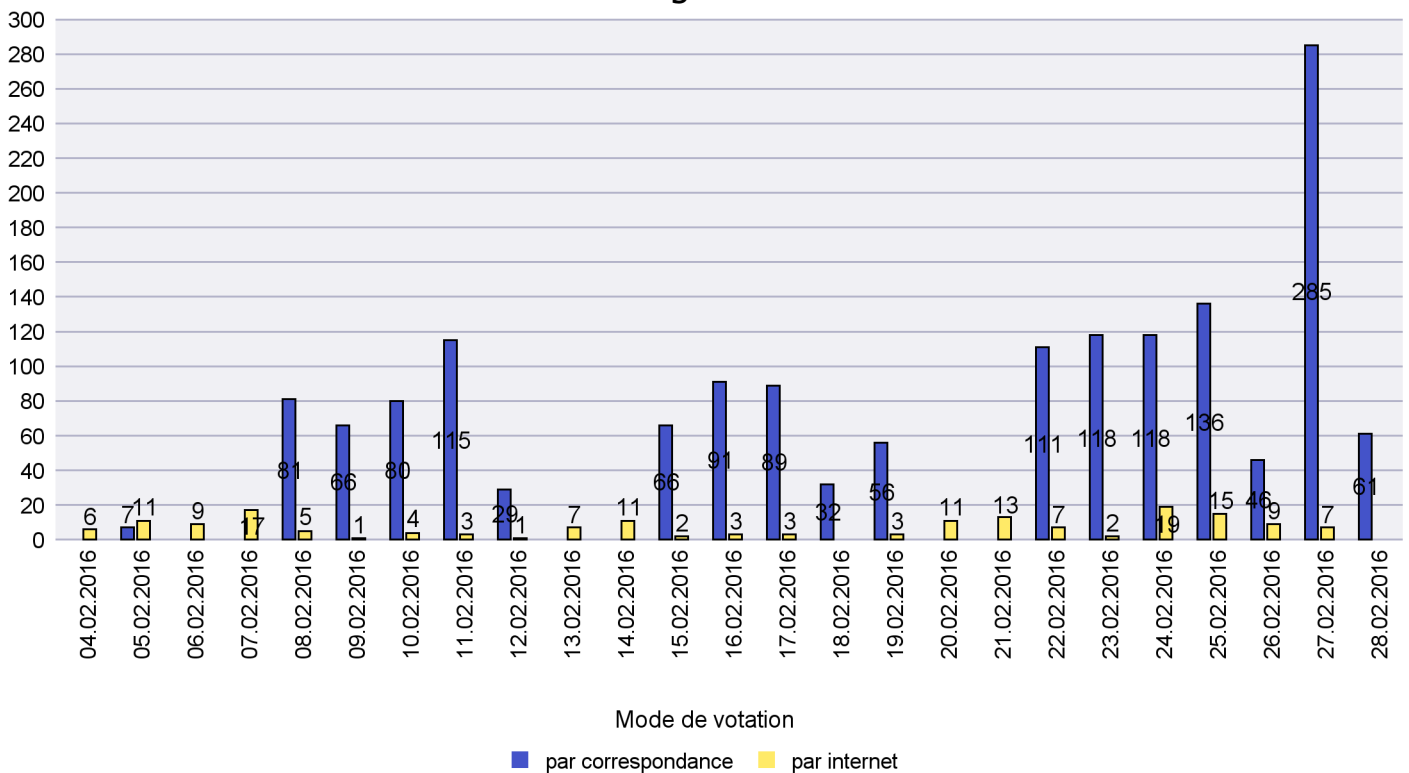

Jours d'enregistrement des votes