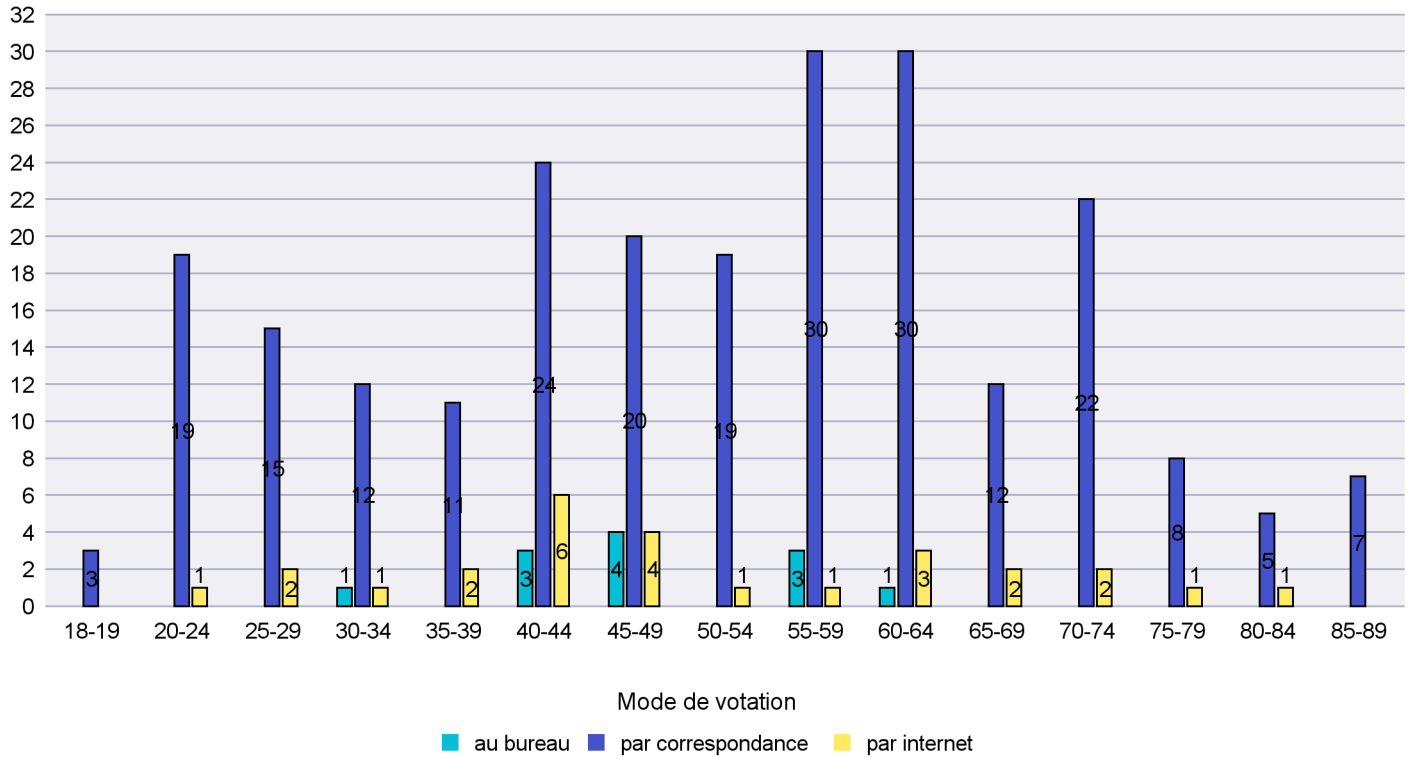

## Mode de vote par classe d'âge

## Jours d'enregistrement des votes

Scrutin : 28.02.2016

Commune : La Chaux-du-Milieu

Mode de vote par classe d'âge

Jours d'enregistrement des votes

Scrutin : 28.02.2016

Commune : La Côte-aux-Fées

Mode de vote par classe d'âge