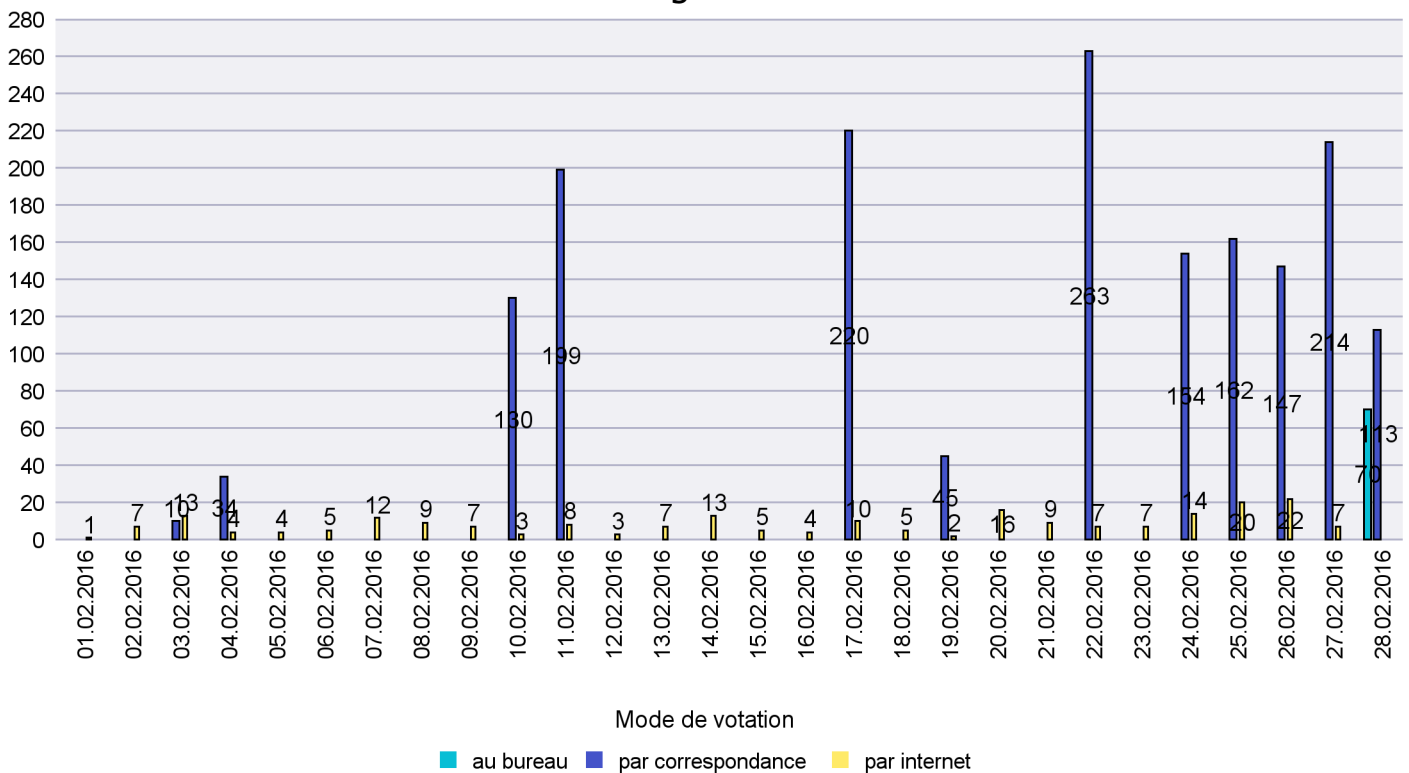

Jours d'enregistrement des votes