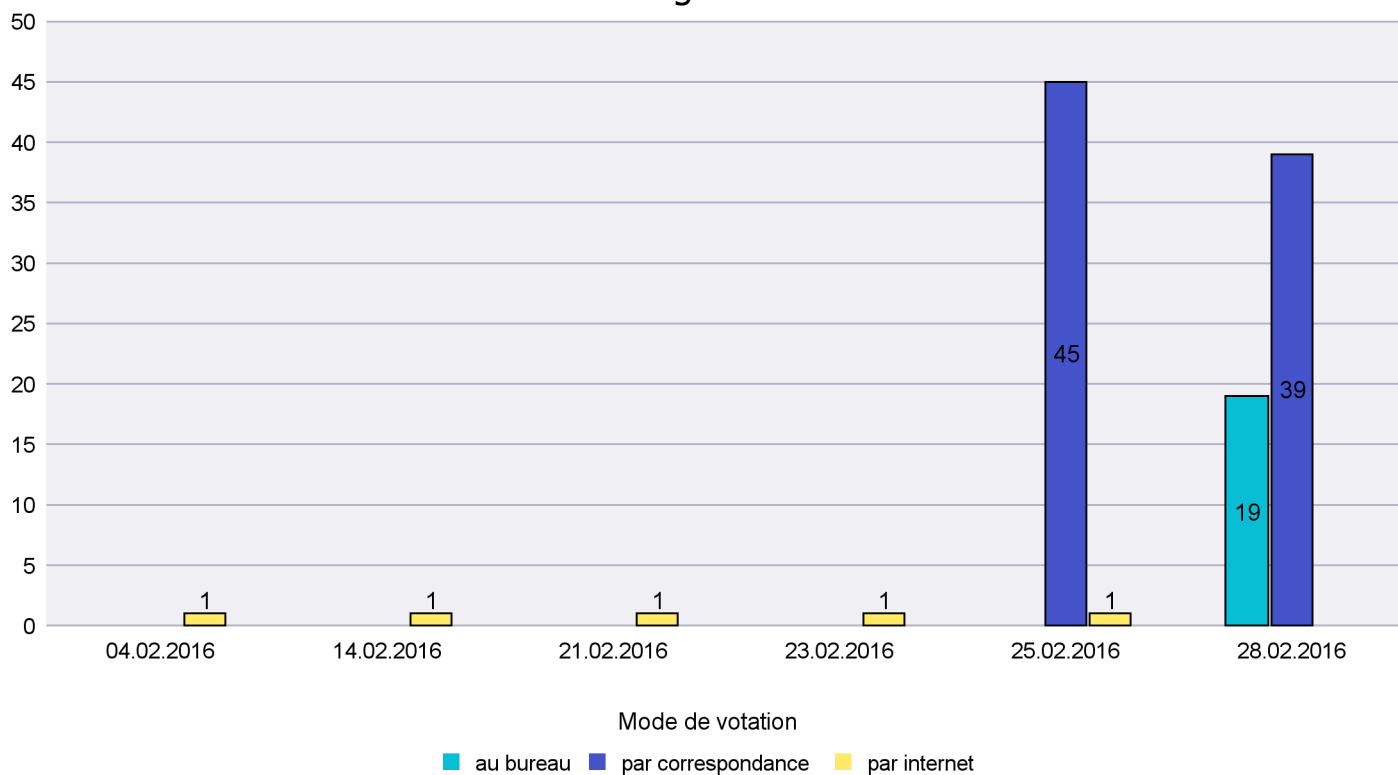

Jours d'enregistrement des votes