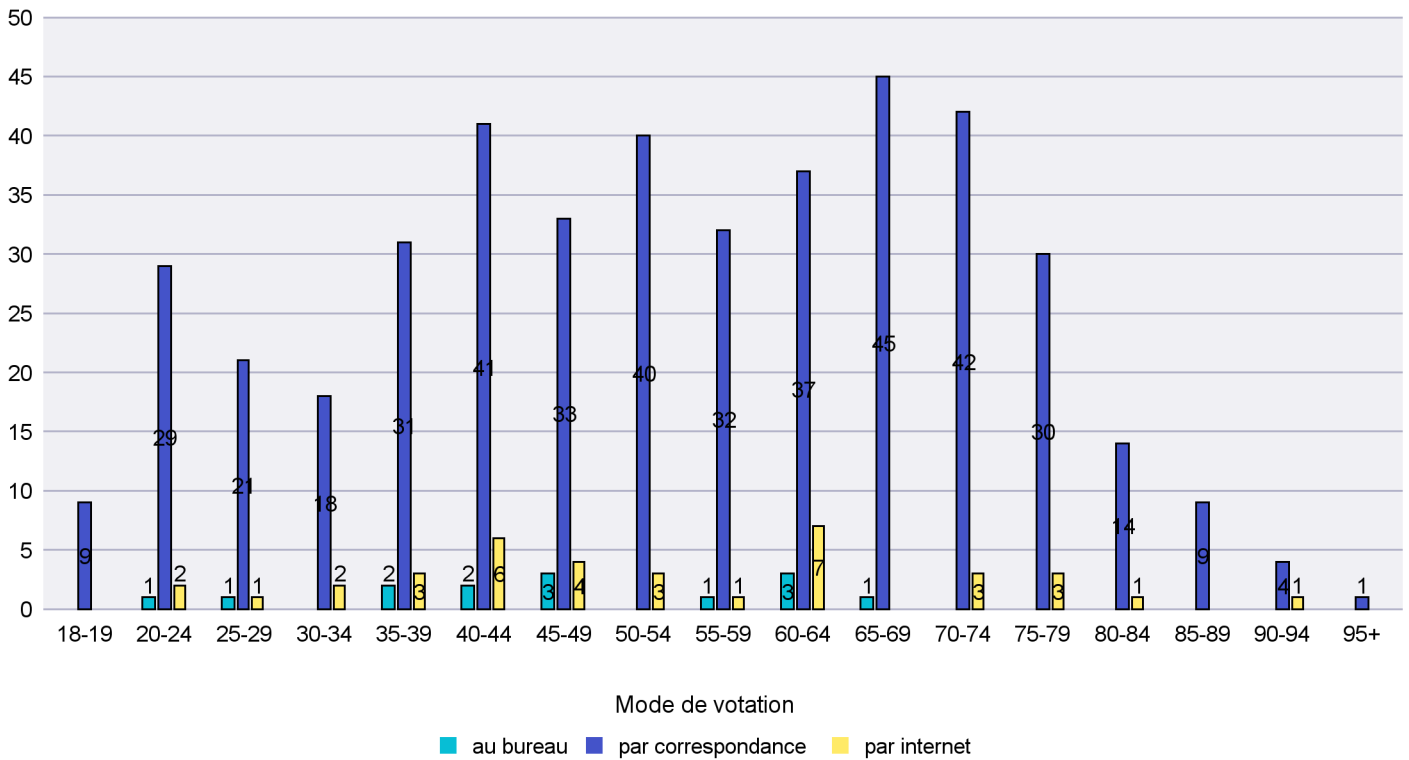

## Mode de vote par classe d'âge

## Jours d'enregistrement des votes

Scrutin : 28.02.2016

Commune : La Chaux-du-Milieu

Mode de vote par classe d'âge

Jours d'enregistrement des votes

Scrutin : 28.02.2016

Commune : La Côte-aux-Fées

Mode de vote par classe d'âge

Jours d'enregistrement des votes

Scrutin : 28.02.2016

Commune : La Sagne