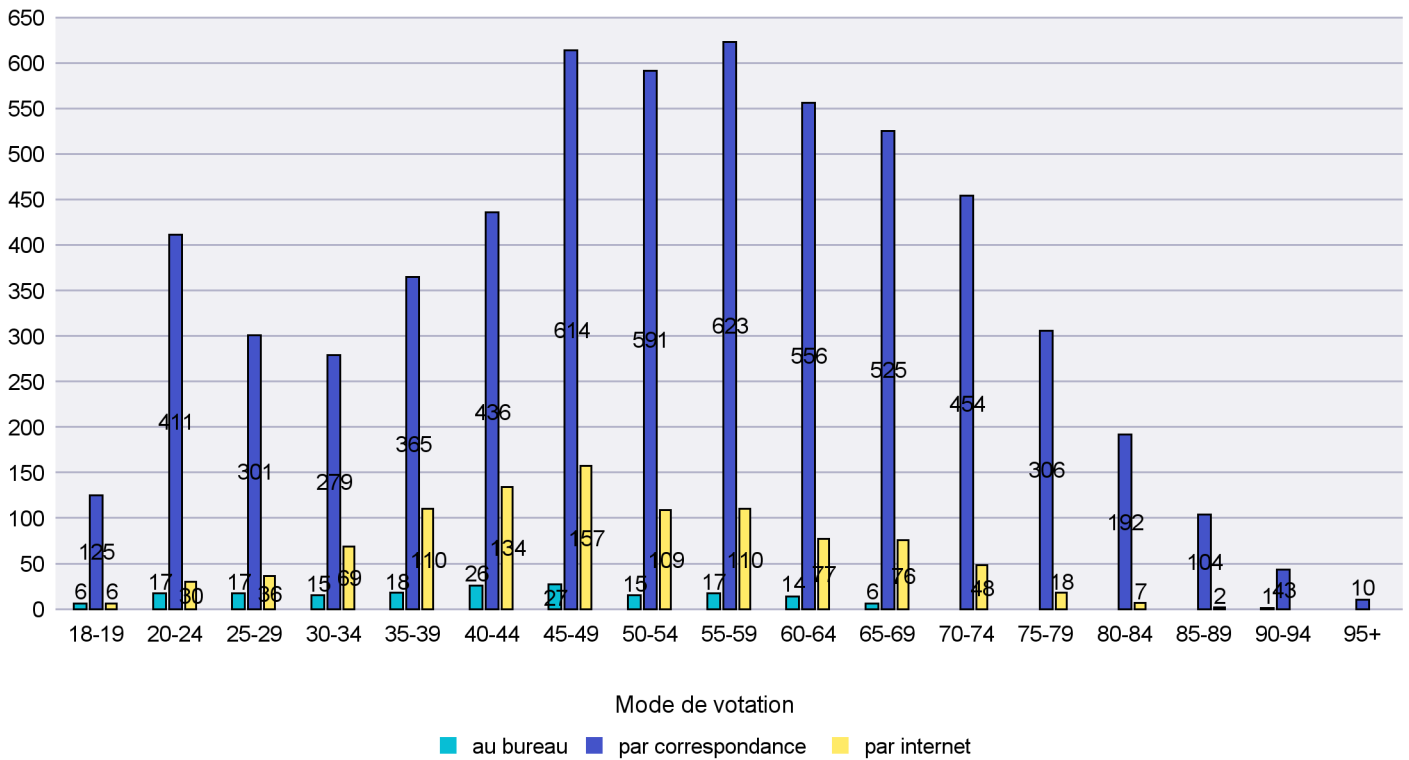

## Mode de vote par classe d'âge

## Jours d'enregistrement des votes

Scrutin : 28.02.2016

Commune : Valangin

Mode de vote par classe d'âge

Jours d'enregistrement des votes

Scrutin : 28.02.2016

Commune : Val-de-Ruz