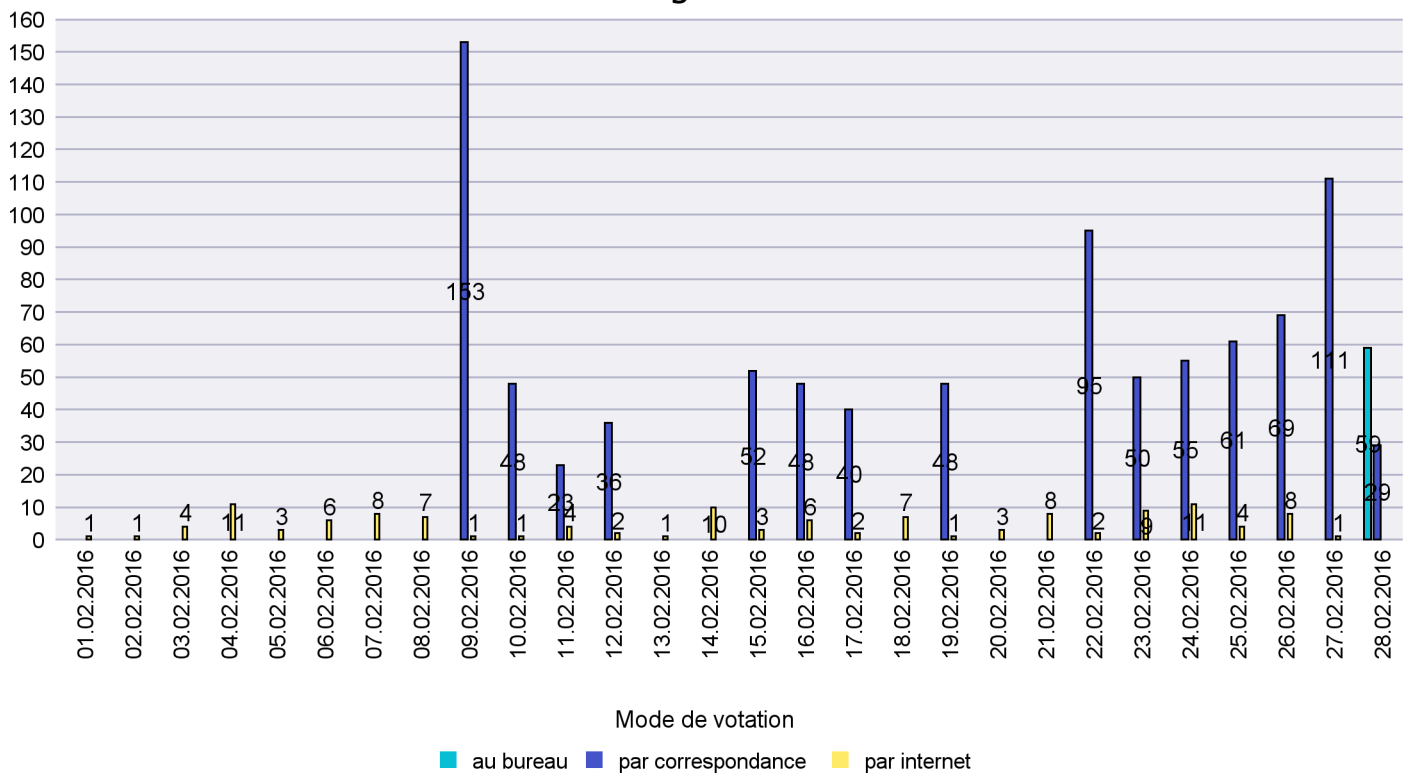

Jours d'enregistrement des votes