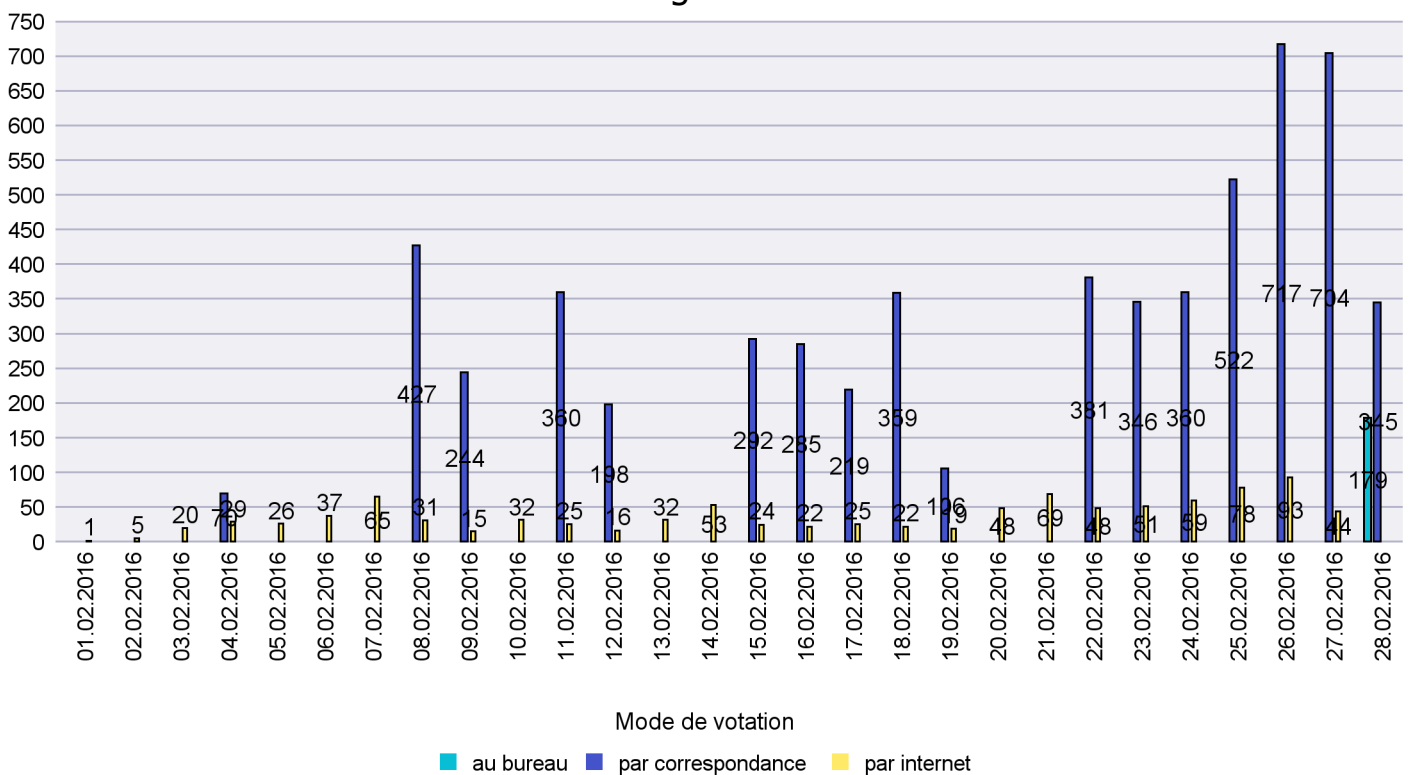

Jours d'enregistrement des votes