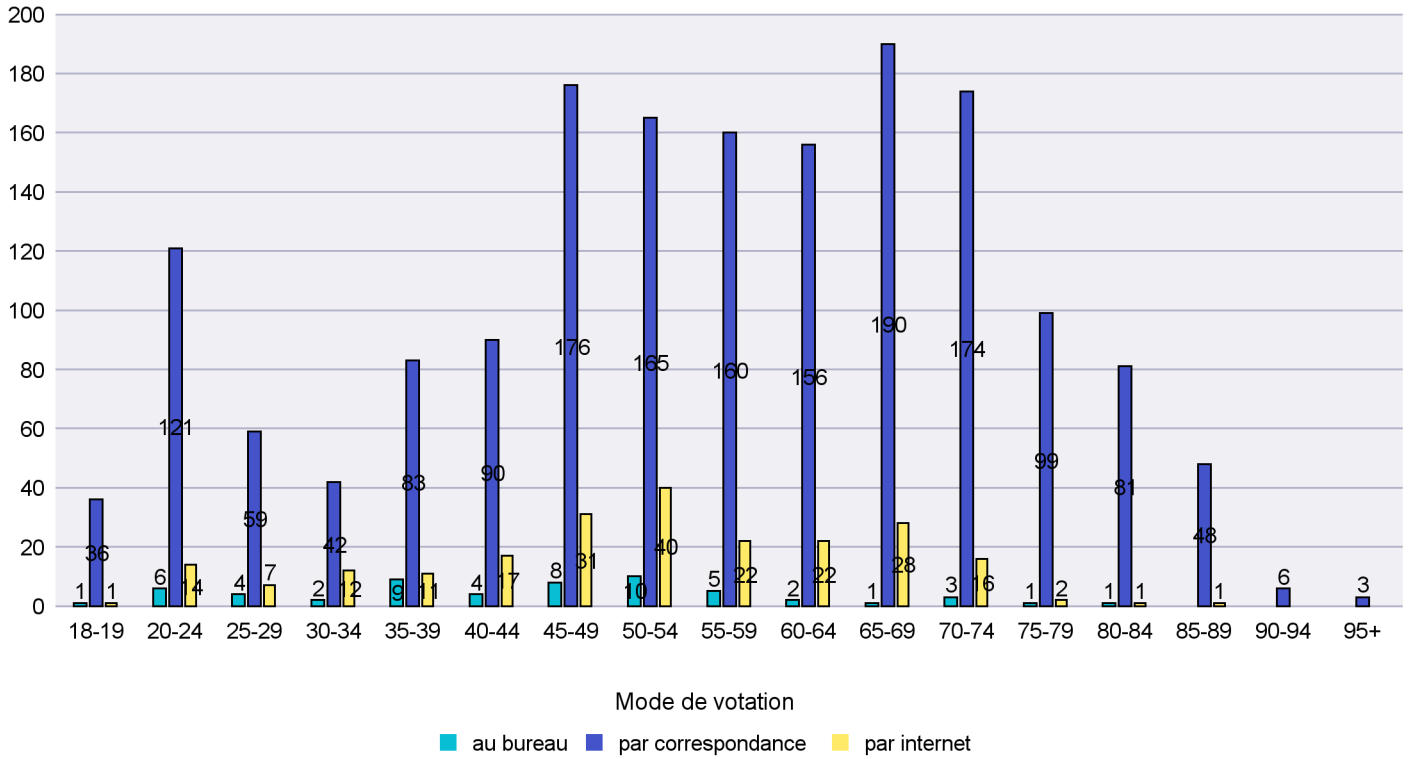

## Mode de vote par classe d'âge

## Jours d'enregistrement des votes

Scrutin : 28.02.2016

Commune : La Tène

Mode de vote par classe d'âge

Jours d'enregistrement des votes

Scrutin : 28.02.2016

Commune : Le Cerneux-Péquignot

Mode de vote par classe d'âge