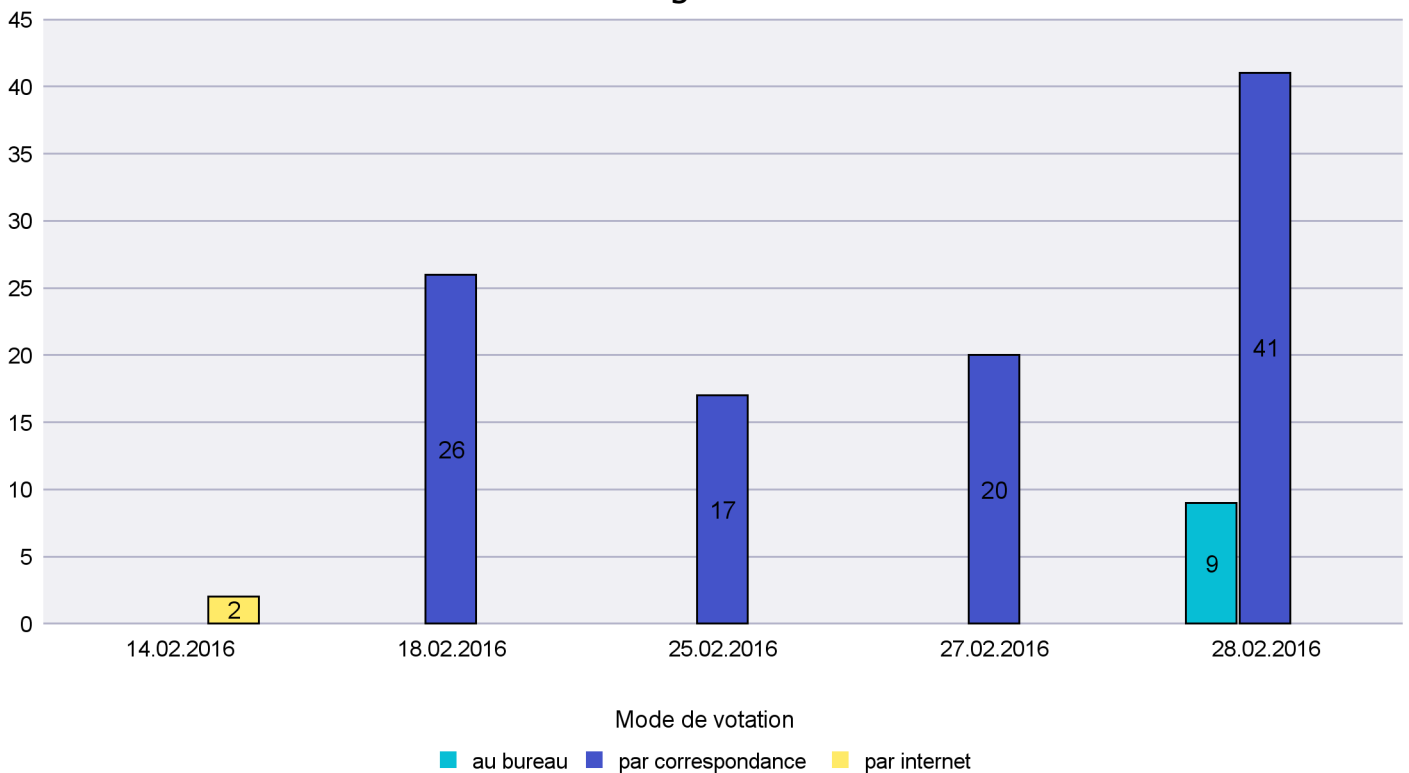

## Mode de vote par classe d'âge

## Jours d'enregistrement des votes

Scrutin : 28.02.2016

Commune : Fresens

Mode de vote par classe d'âge

Jours d'enregistrement des votes