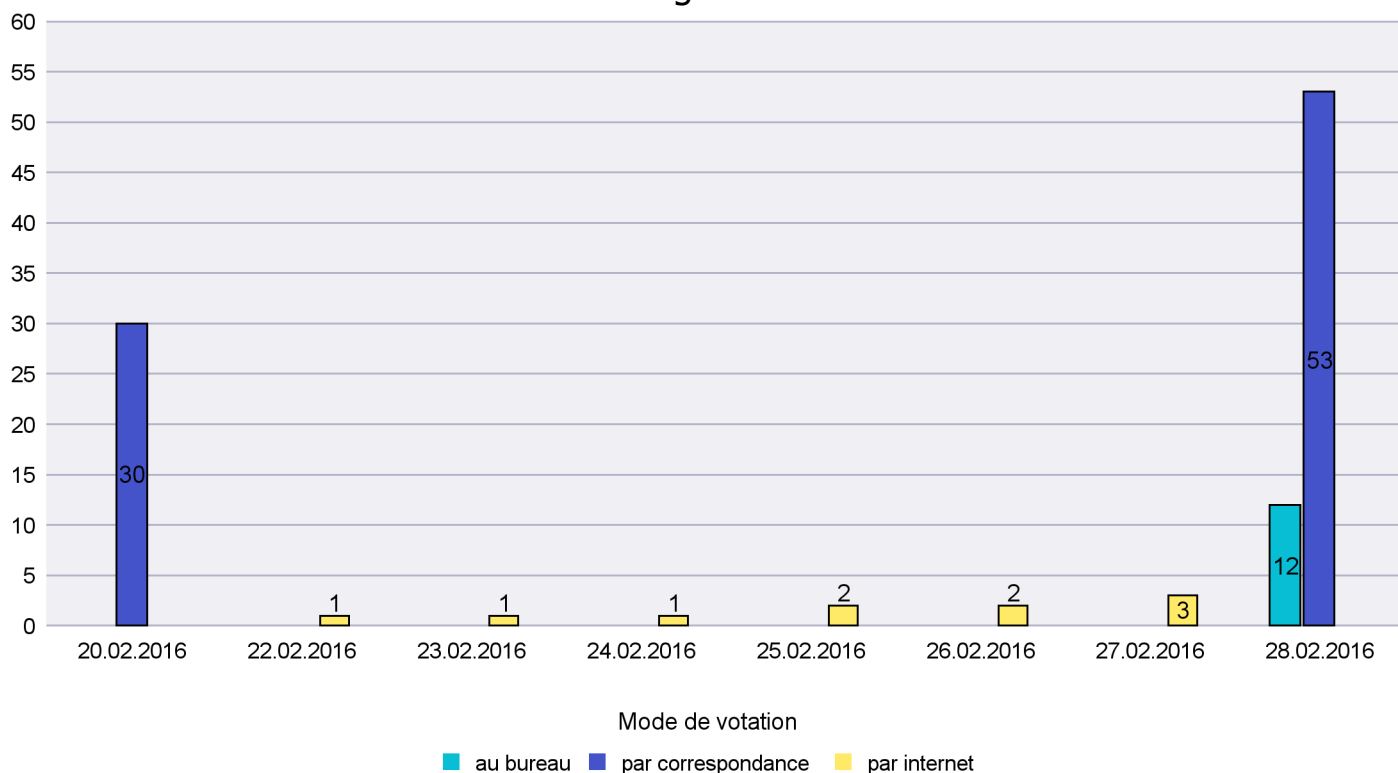

## Mode de vote par classe d'âge

## Jours d'enregistrement des votes

Scrutin : 28.02.2016

Commune : Les Planchettes

Mode de vote par classe d'âge

Jours d'enregistrement des votes

Scrutin : 28.02.2016

Commune : Les Ponts-de-Martel

Mode de vote par classe d'âge

Jours d'enregistrement des votes

Scrutin : 28.02.2016

Commune : Les Verrières

Mode de vote par classe d'âge

Jours d'enregistrement des votes

Scrutin : 28.02.2016

Commune : Lignières

Mode de vote par classe d'âge