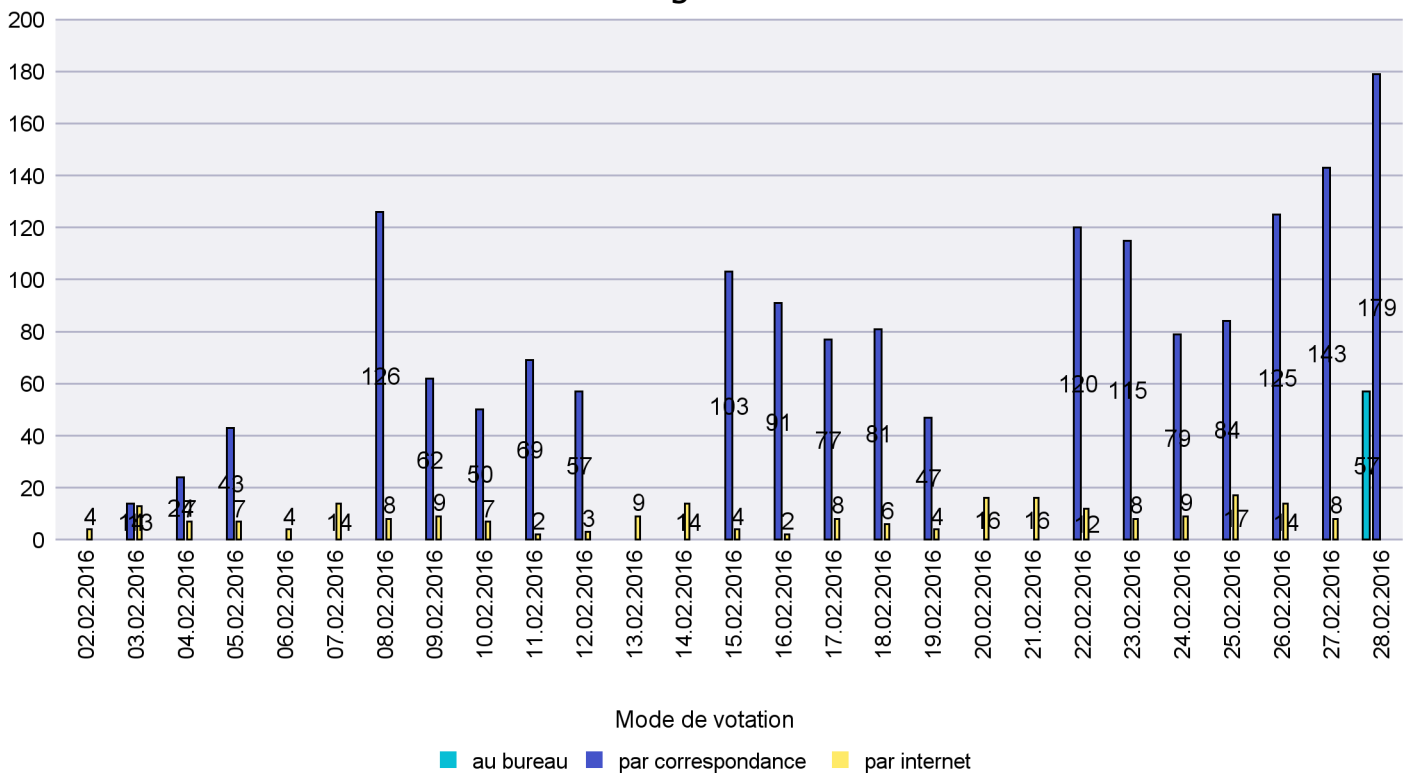

## Mode de vote par classe d'âge

## Jours d'enregistrement des votes

Scrutin : 28.02.2016

Commune : La Tène

Mode de vote par classe d'âge

Jours d'enregistrement des votes

Scrutin : 28.02.2016

Commune : Le Cerneux-Péquignot

Mode de vote par classe d'âge