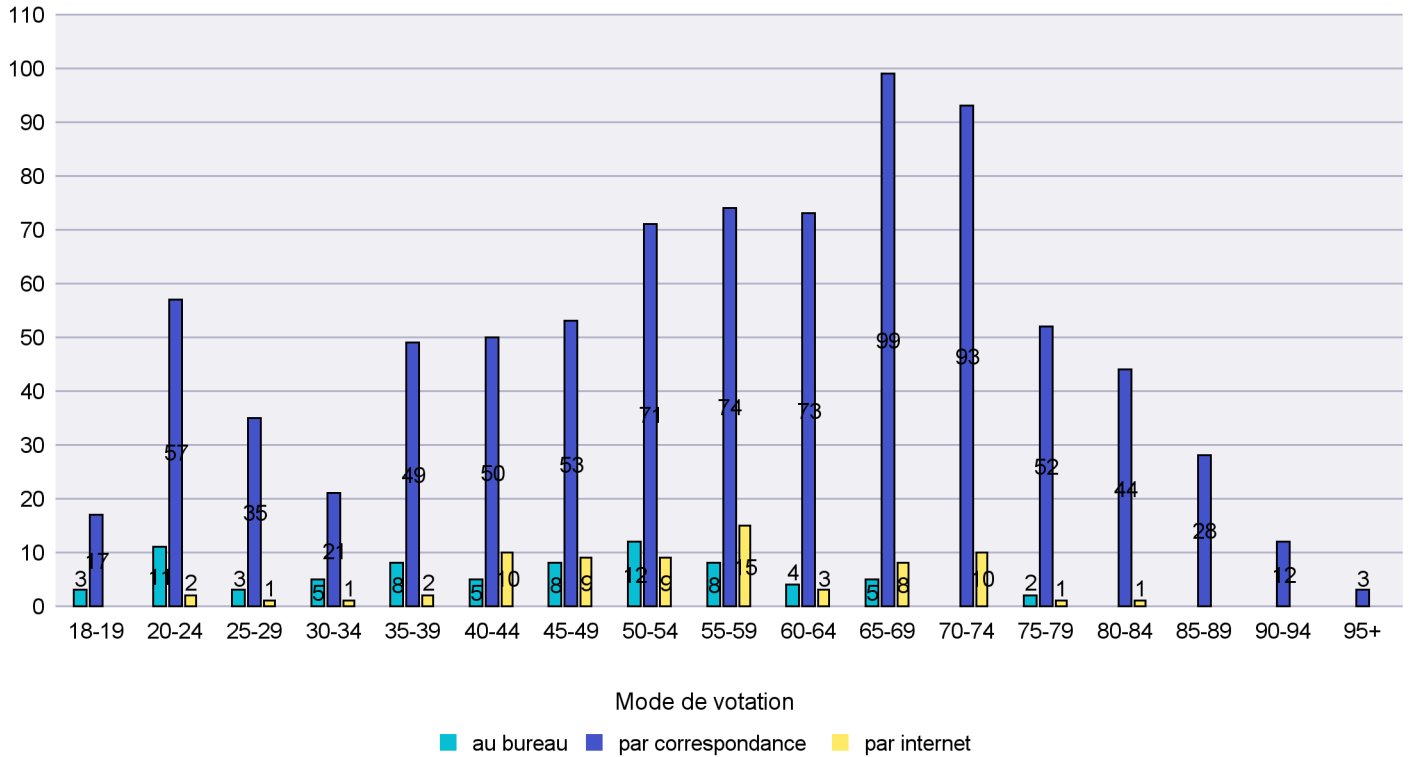

## Mode de vote par classe d'âge

## Jours d'enregistrement des votes

Scrutin : 28.02.2016

Commune : Rochefort