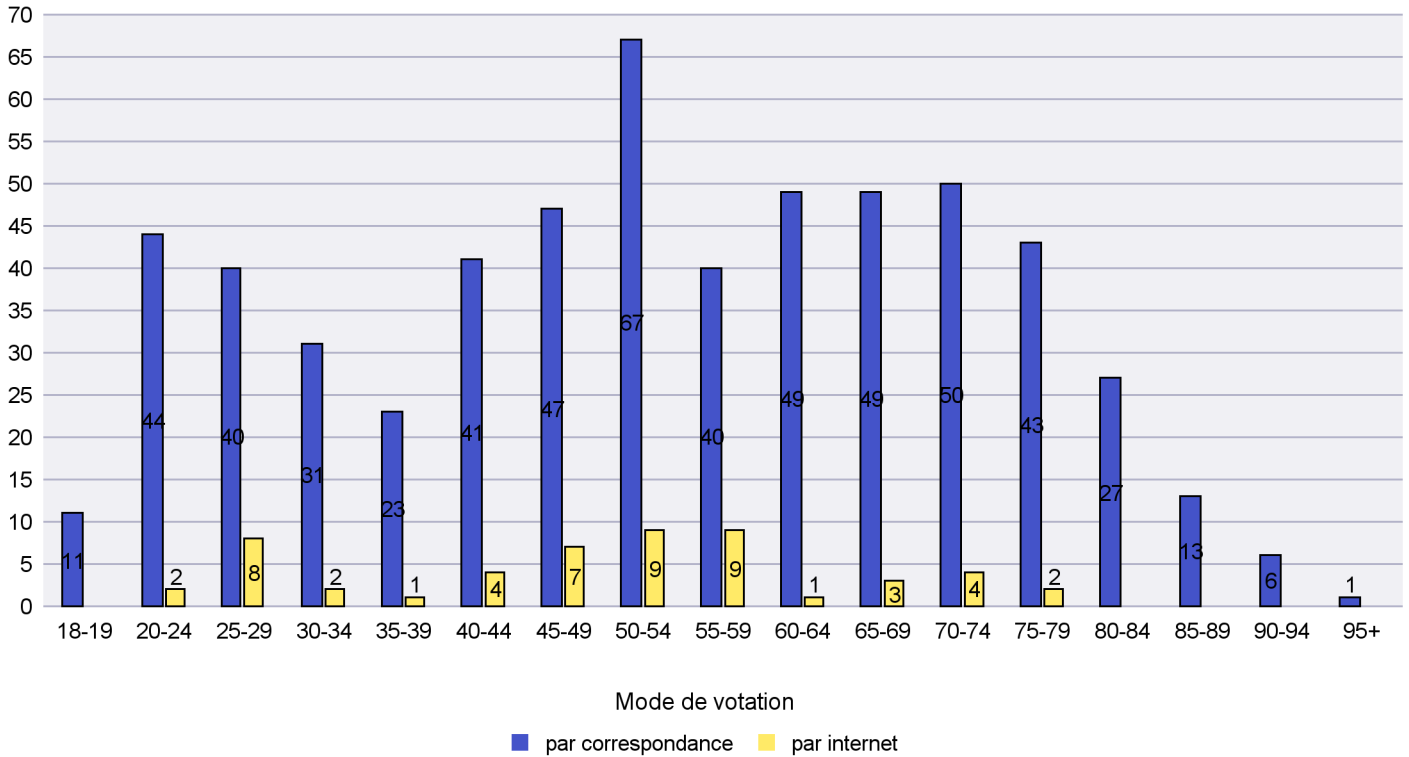

## Mode de vote par classe d'âge

## Jours d'enregistrement des votes

Scrutin : 28.02.2016

Commune : Les Planchettes

Mode de vote par classe d'âge

Jours d'enregistrement des votes

Scrutin : 28.02.2016

Commune : Les Ponts-de-Martel

Mode de vote par classe d'âge

Jours d'enregistrement des votes

Scrutin : 28.02.2016

Commune : Les Verrières

Mode de vote par classe d'âge

Jours d'enregistrement des votes

Scrutin : 28.02.2016

Commune : Lignières

Mode de vote par classe d'âge