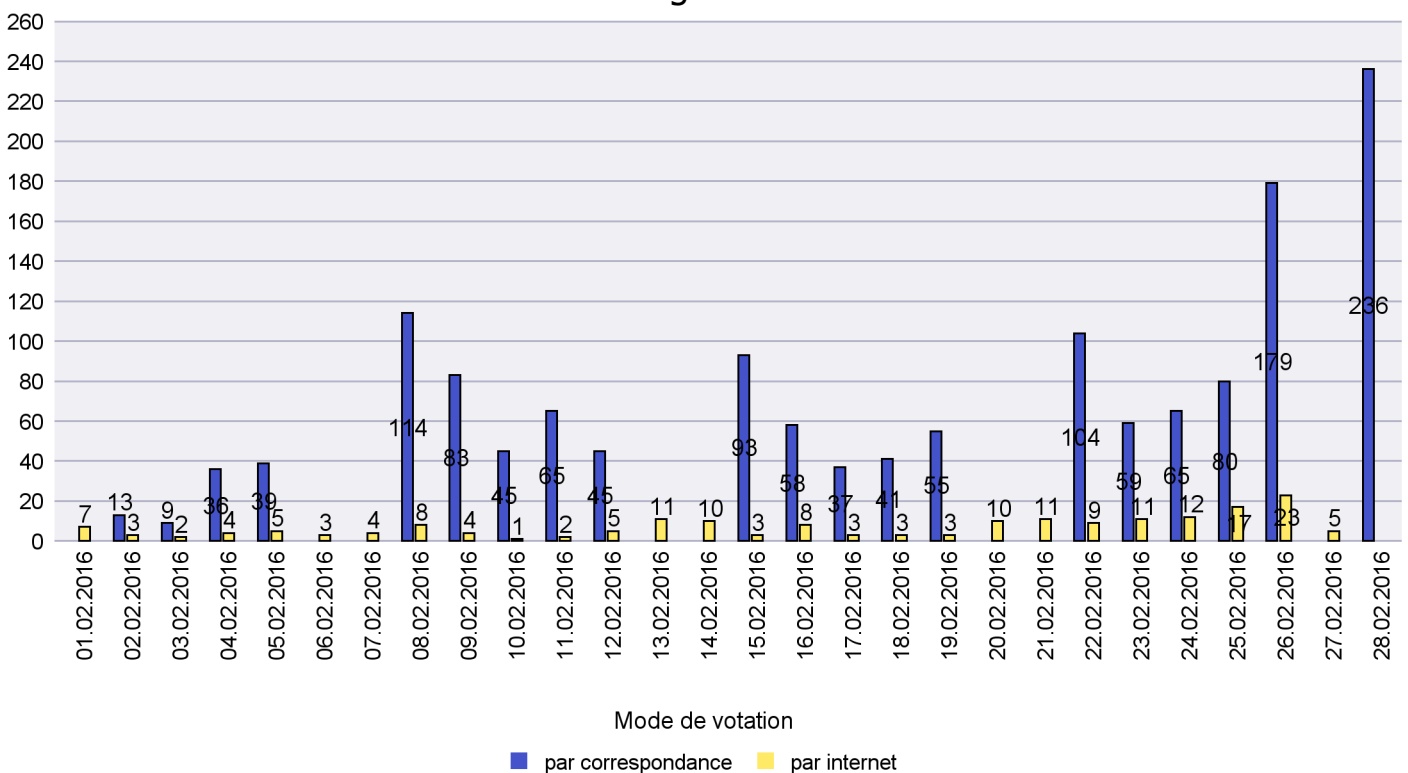

Jours d'enregistrement des votes