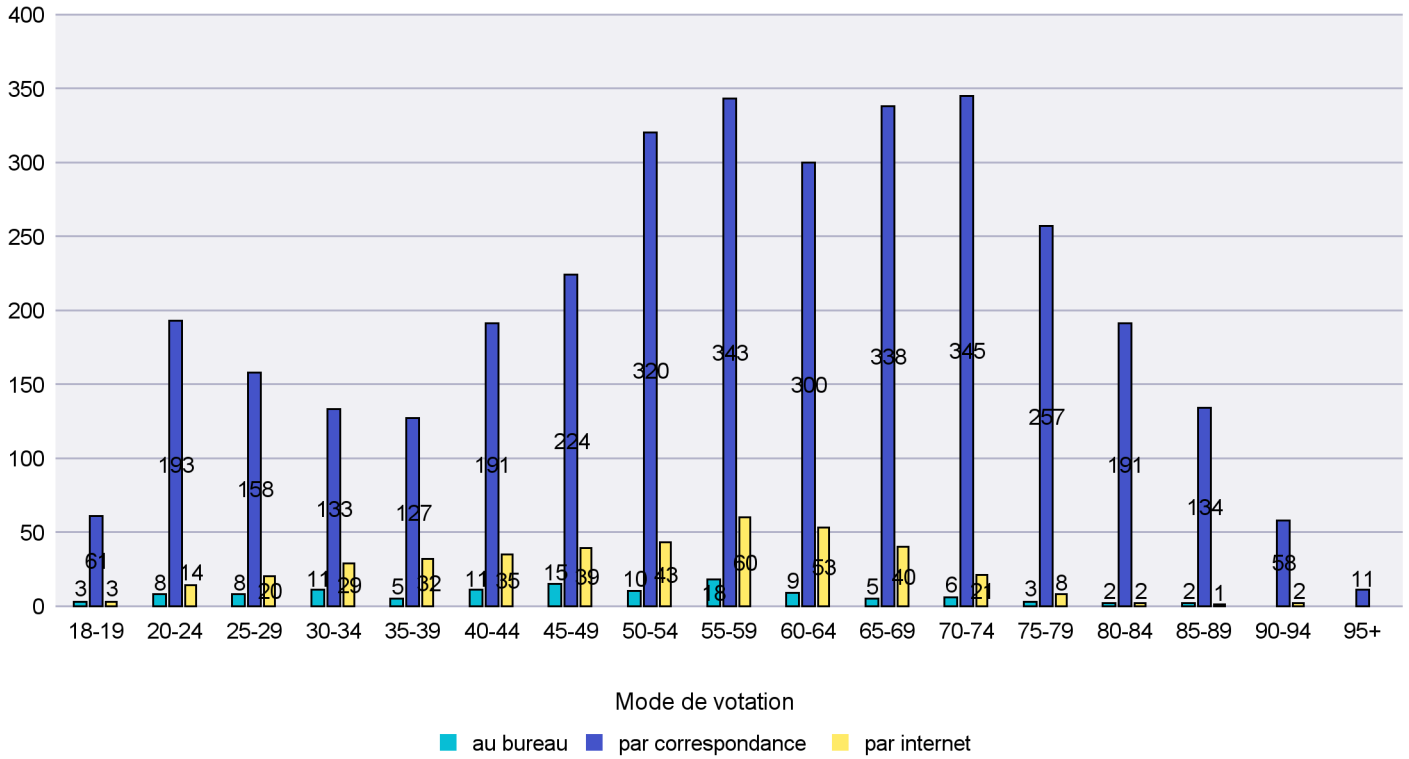

## Mode de vote par classe d'âge

## Jours d'enregistrement des votes

Scrutin : 28.02.2016

Commune : Le Locle

Mode de vote par classe d'âge

Jours d'enregistrement des votes

Scrutin : 28.02.2016

Commune : Les Brenets