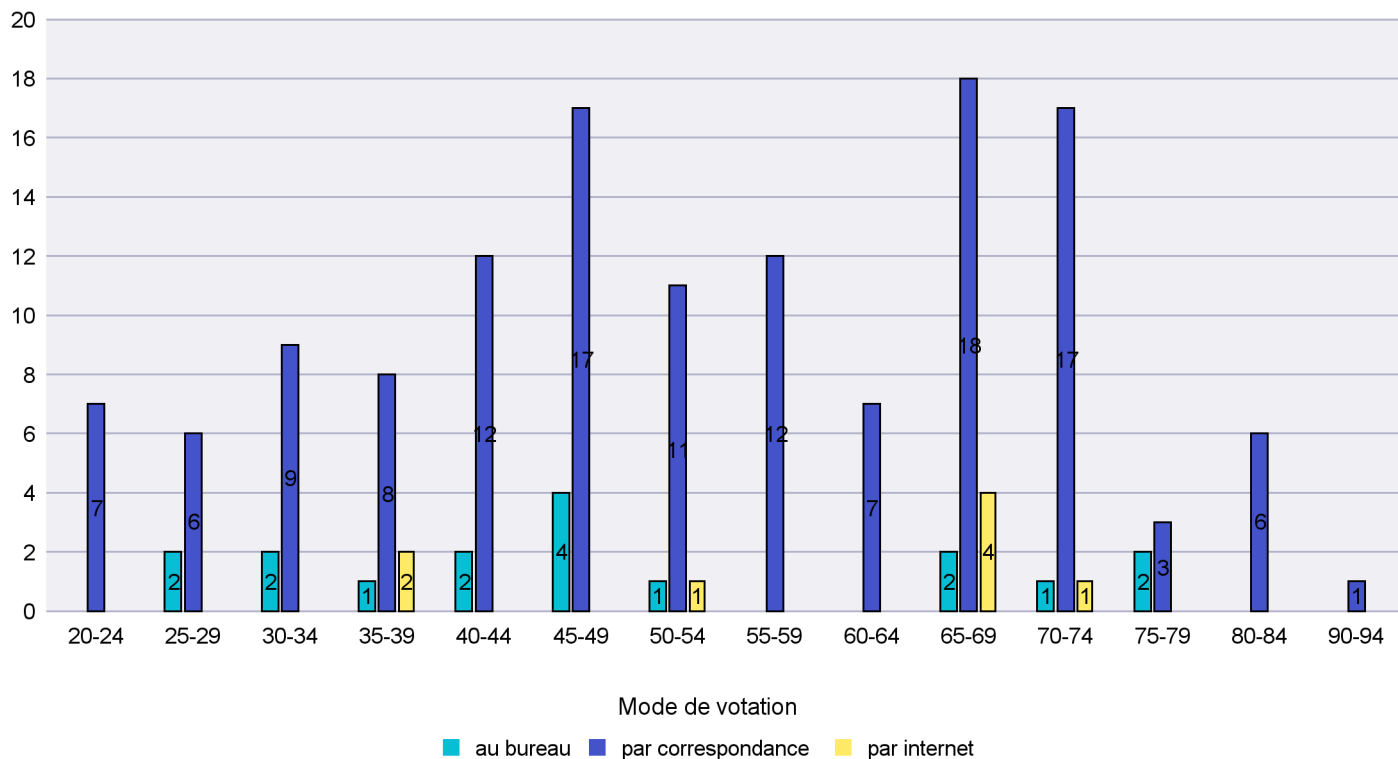

## Mode de vote par classe d'âge

## Jours d'enregistrement des votes

Scrutin : 28.02.2016

Commune : Enges