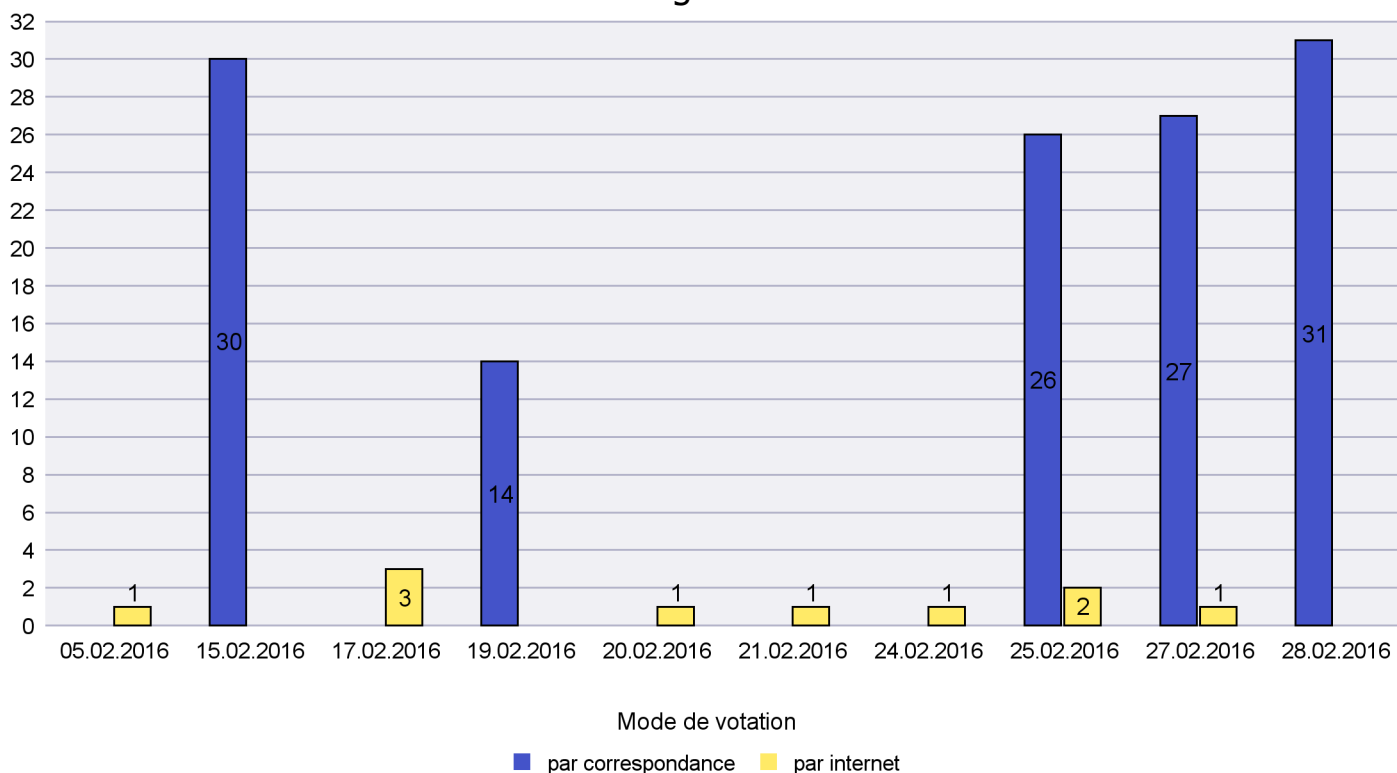

Jours d'enregistrement des votes