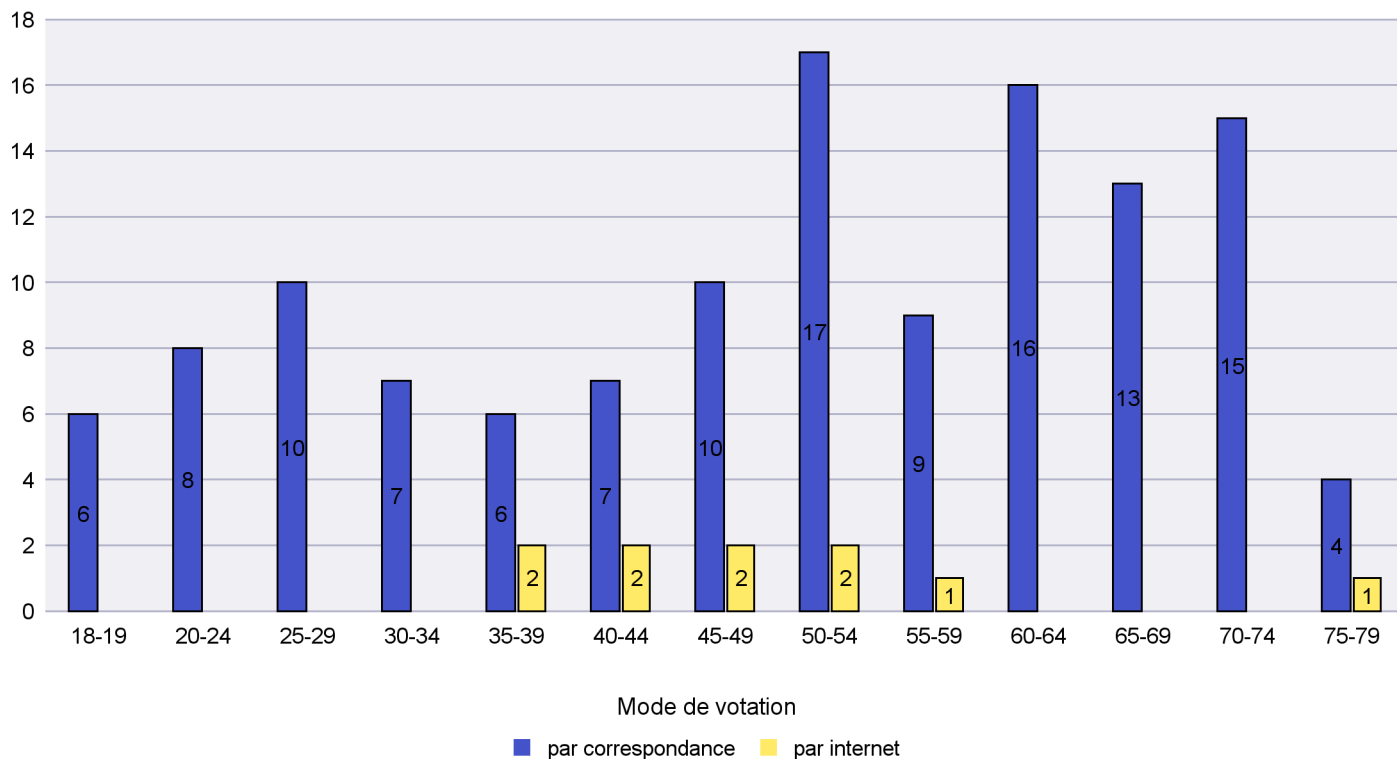

## Mode de vote par classe d'âge

## Jours d'enregistrement des votes

Scrutin : 28.02.2016

Commune : Boudry

Mode de vote par classe d'âge

Jours d'enregistrement des votes

Scrutin : 28.02.2016

Commune : Brot-Plamboz

Mode de vote par classe d'âge

### Mode de vote par classe d'âge