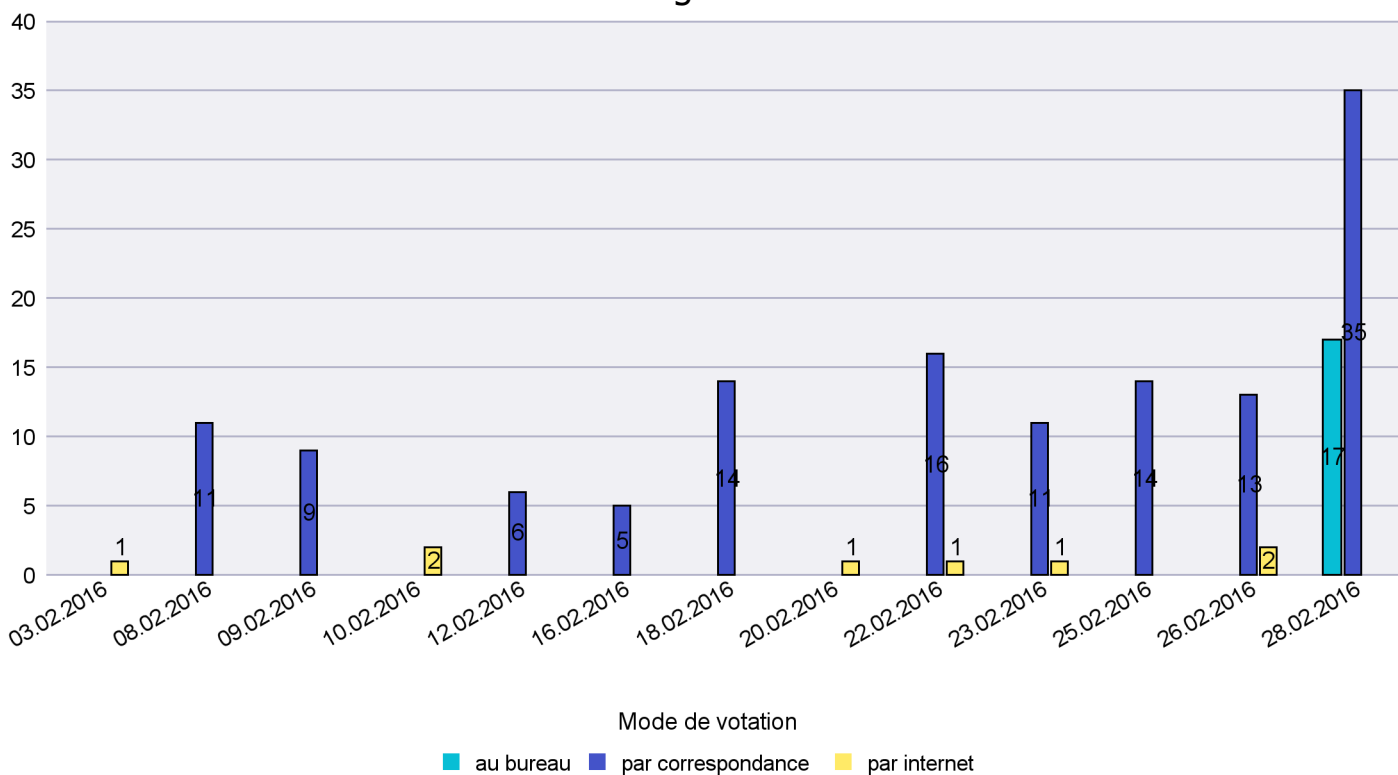

Jours d'enregistrement des votes