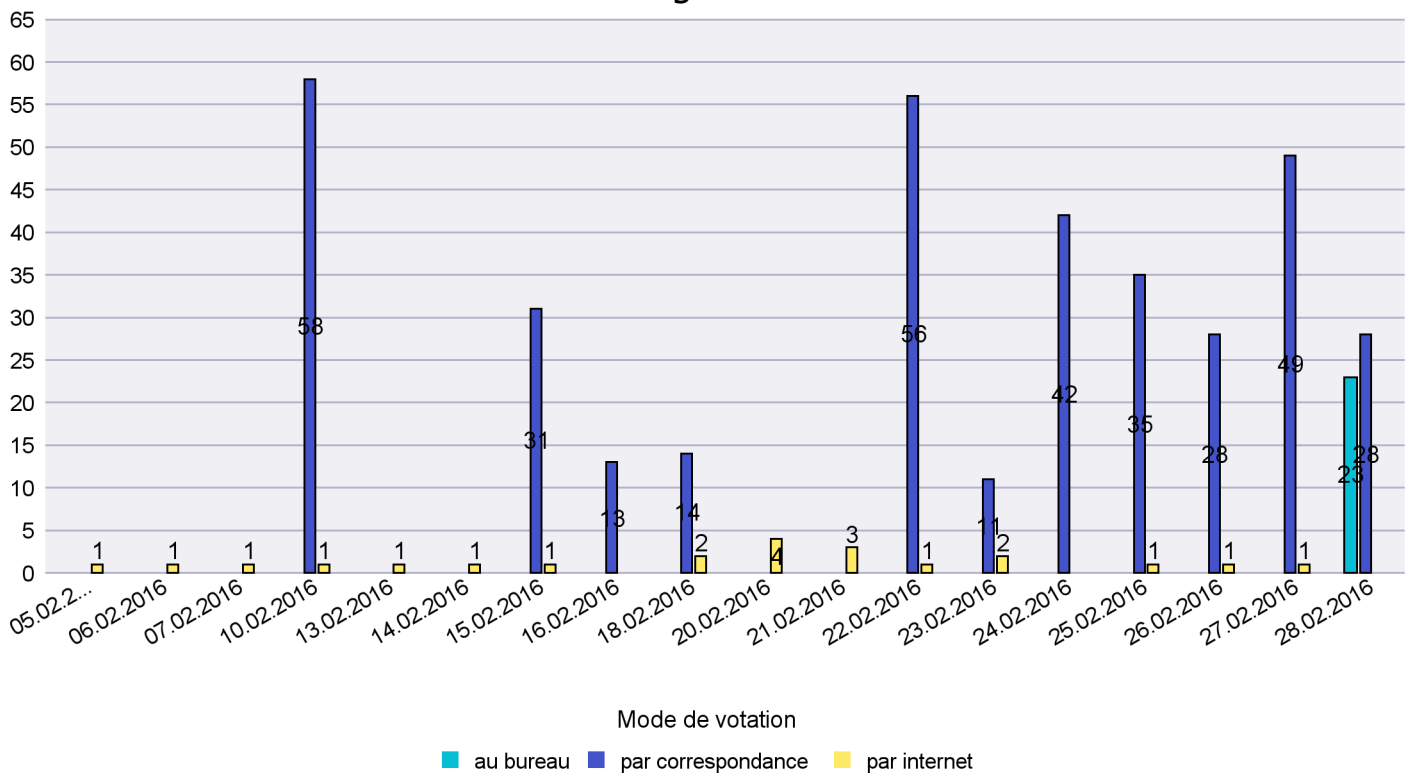

Jours d'enregistrement des votes