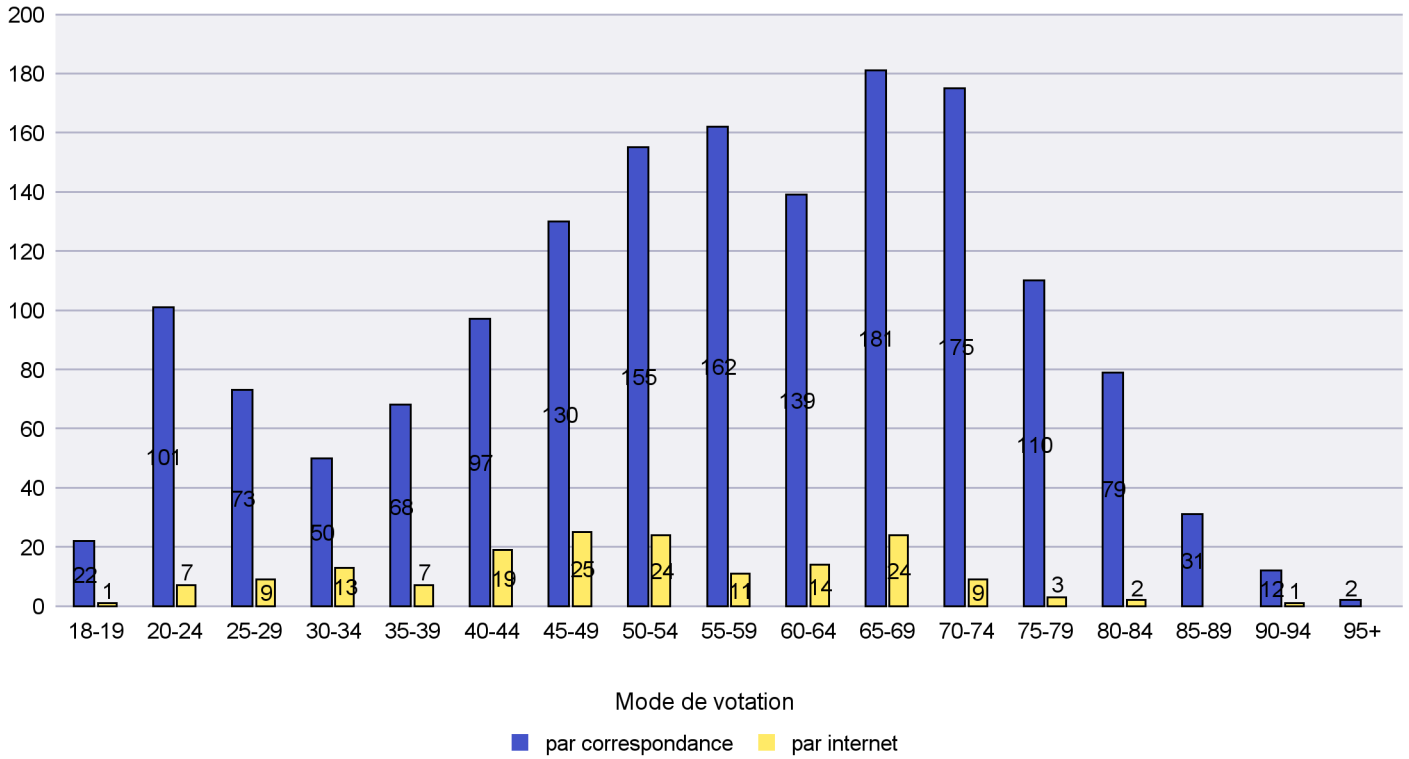

## Mode de vote par classe d'âge

## Jours d'enregistrement des votes

Scrutin : 28.02.2016

Commune : La Tène

Mode de vote par classe d'âge

Jours d'enregistrement des votes

Scrutin : 28.02.2016

Commune : Le Cerneux-Péquignot

Mode de vote par classe d'âge

Jours d'enregistrement des votes