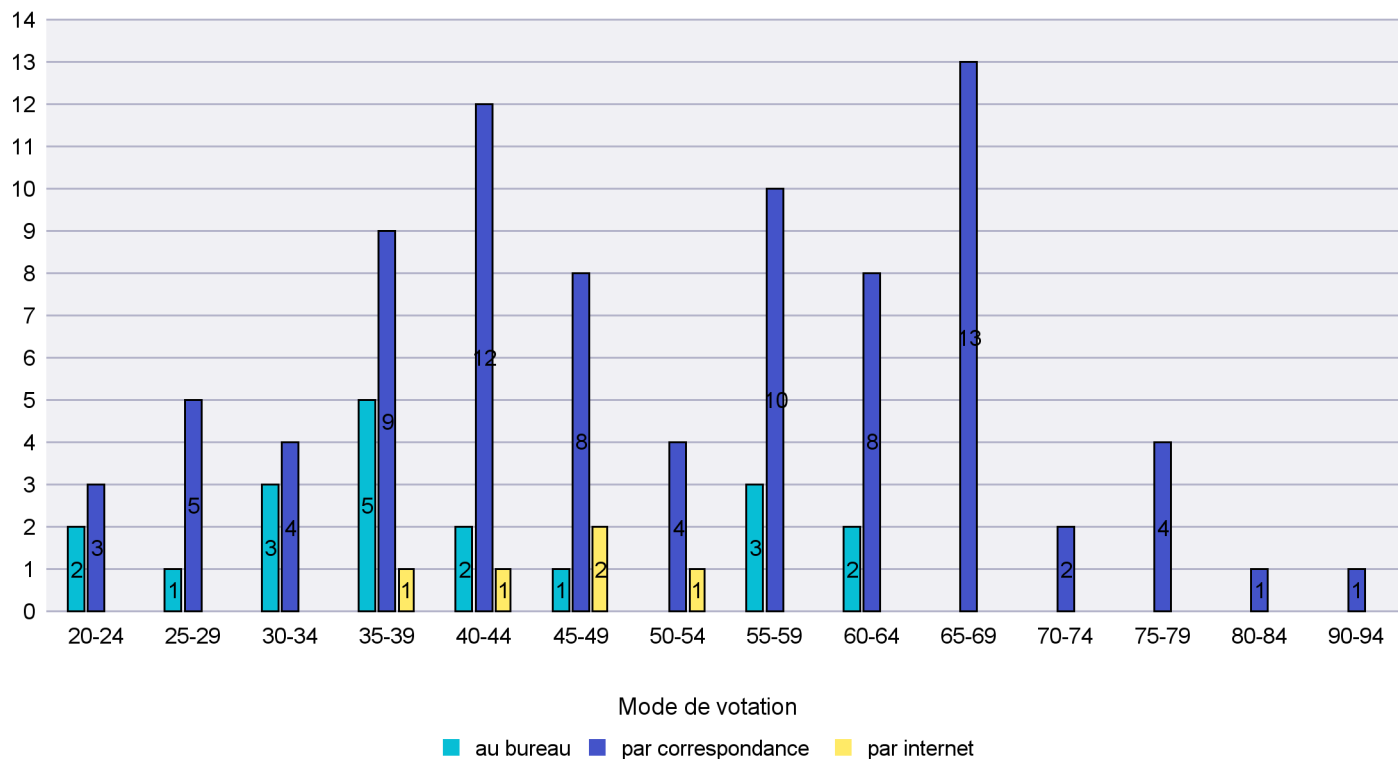

Jours d'enregistrement des votes

Scrutin : 28.02.2016

Commune : Milvignes

## Mode de vote par classe d'âge

## Jours d'enregistrement des votes

Scrutin : 28.02.2016

Commune : Montalchez