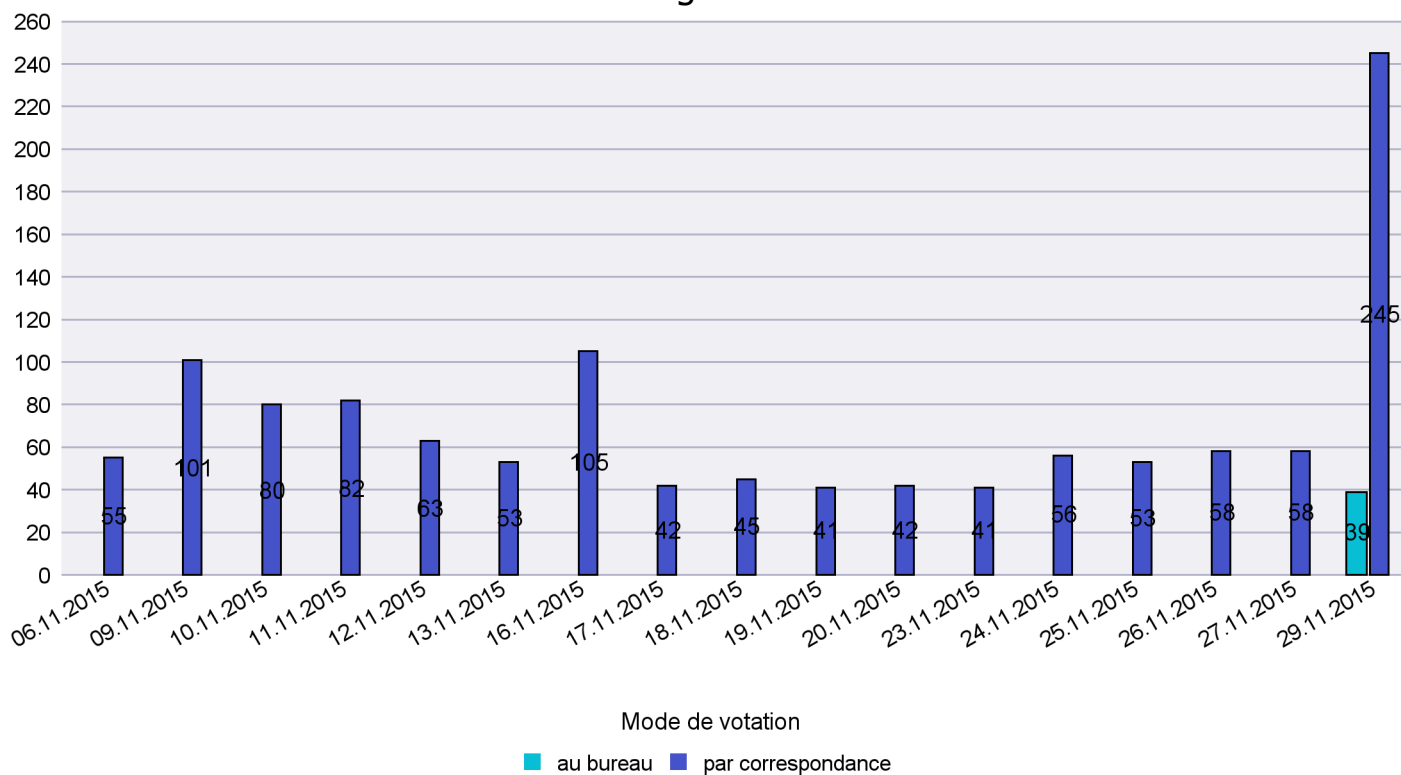

Scrutin : 29.11.2015

Commune : Le Landeron

Mode de vote par classe d'âge

Jours d'enregistrement des votes

Scrutin : 29.11.2015

Commune : Lignières

Mode de vote par classe d'âge

Jours d'enregistrement des votes

Scrutin : 29.11.2015

Commune : Rochefort

Mode de vote par classe d'âge

Jours d'enregistrement des votes

Scrutin : 29.11.2015

Commune : Saint-Blaise

Mode de vote par classe d'âge

Jours d'enregistrement des votes

Scrutin : 29.11.2015

Commune : Val-de-Travers

Mode de vote par classe d'âge

Jours d'enregistrement des votes