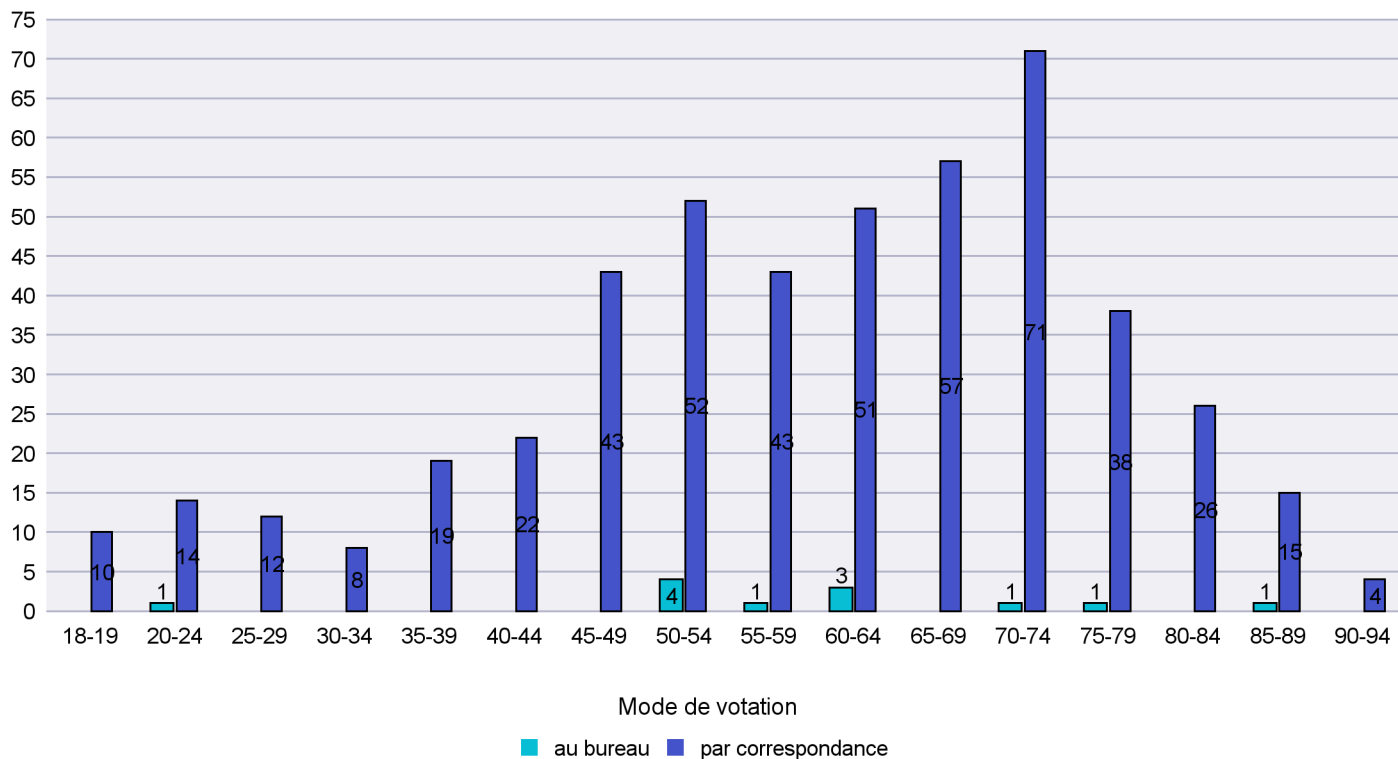

Scrutin : 29.11.2015

Commune : Brot-Dessous

Mode de vote par classe d'âge

Jours d'enregistrement des votes

Scrutin : 29.11.2015

Commune : Cornaux

Mode de vote par classe d'âge

Jours d'enregistrement des votes

Scrutin : 29.11.2015

Commune : Cressier

Mode de vote par classe d'âge

Jours d'enregistrement des votes

Scrutin : 29.11.2015

Commune : Enges

Mode de vote par classe d'âge

Jours d'enregistrement des votes

Scrutin : 29.11.2015

Commune : Gorgier

Mode de vote par classe d'âge

Jours d'enregistrement des votes

Scrutin : 29.11.2015

Commune : La Tène

Mode de vote par classe d'âge

Jours d'enregistrement des votes

Scrutin : 29.11.2015

Commune : Le Landeron

Mode de vote par classe d'âge

Jours d'enregistrement des votes

Scrutin : 29.11.2015

Commune : Lignières

Mode de vote par classe d'âge

Jours d'enregistrement des votes