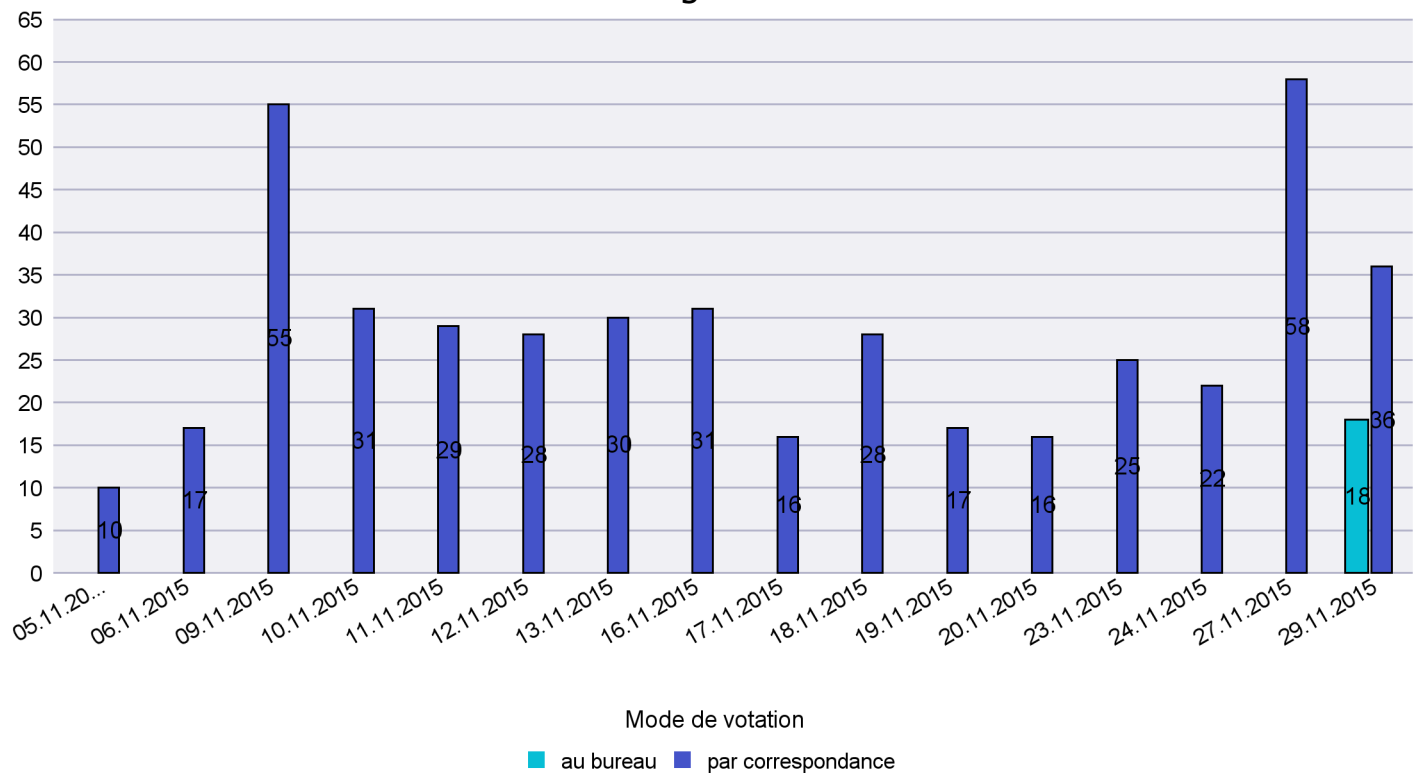

Scrutin : 29.11.2015

Commune : Gorgier

Mode de vote par classe d'âge

Jours d'enregistrement des votes

Scrutin : 29.11.2015

Commune : La Tène

Mode de vote par classe d'âge

Jours d'enregistrement des votes

Scrutin : 29.11.2015

Commune : Le Landeron

Mode de vote par classe d'âge

Jours d'enregistrement des votes

Scrutin : 29.11.2015

Commune : Lignières

Mode de vote par classe d'âge

Jours d'enregistrement des votes

Scrutin : 29.11.2015

Commune : Rochefort

Mode de vote par classe d'âge

Jours d'enregistrement des votes

Scrutin : 29.11.2015

Commune : Saint-Blaise

Mode de vote par classe d'âge

Jours d'enregistrement des votes