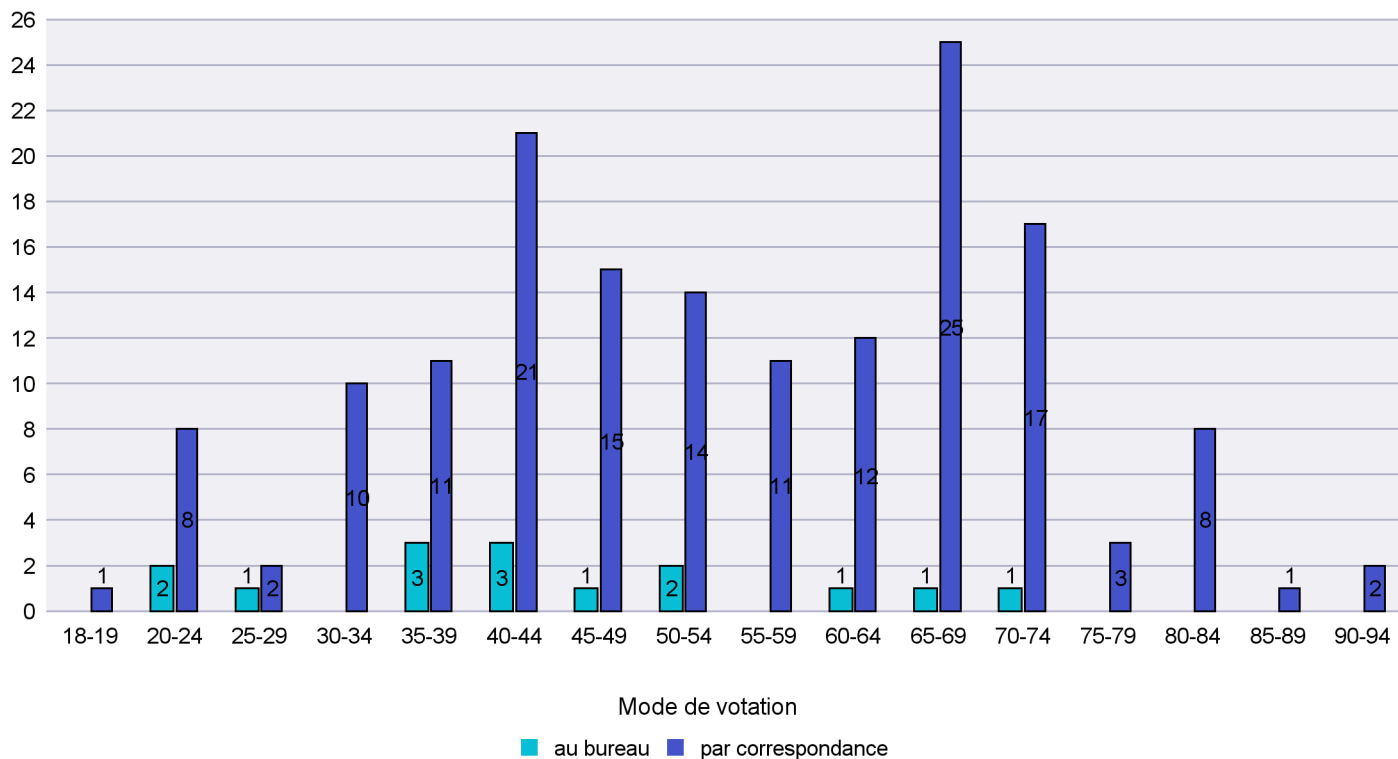

Scrutin : 29.11.2015

Commune : Brot-Dessous

Mode de vote par classe d'âge

Jours d'enregistrement des votes

Scrutin : 29.11.2015

Commune : Cornaux

Mode de vote par classe d'âge

Jours d'enregistrement des votes

Scrutin : 29.11.2015

Commune : Cressier

Mode de vote par classe d'âge

Jours d'enregistrement des votes

Scrutin : 29.11.2015

Commune : Enges

Mode de vote par classe d'âge

Jours d'enregistrement des votes

Scrutin : 29.11.2015

Commune : Gorgier

Mode de vote par classe d'âge

Jours d'enregistrement des votes

Scrutin : 29.11.2015

Commune : La Tène

Mode de vote par classe d'âge

Jours d'enregistrement des votes

Scrutin : 29.11.2015

Commune : Le Landeron

Mode de vote par classe d'âge

Jours d'enregistrement des votes

Scrutin : 29.11.2015

Commune : Lignières

Mode de vote par classe d'âge

Jours d'enregistrement des votes