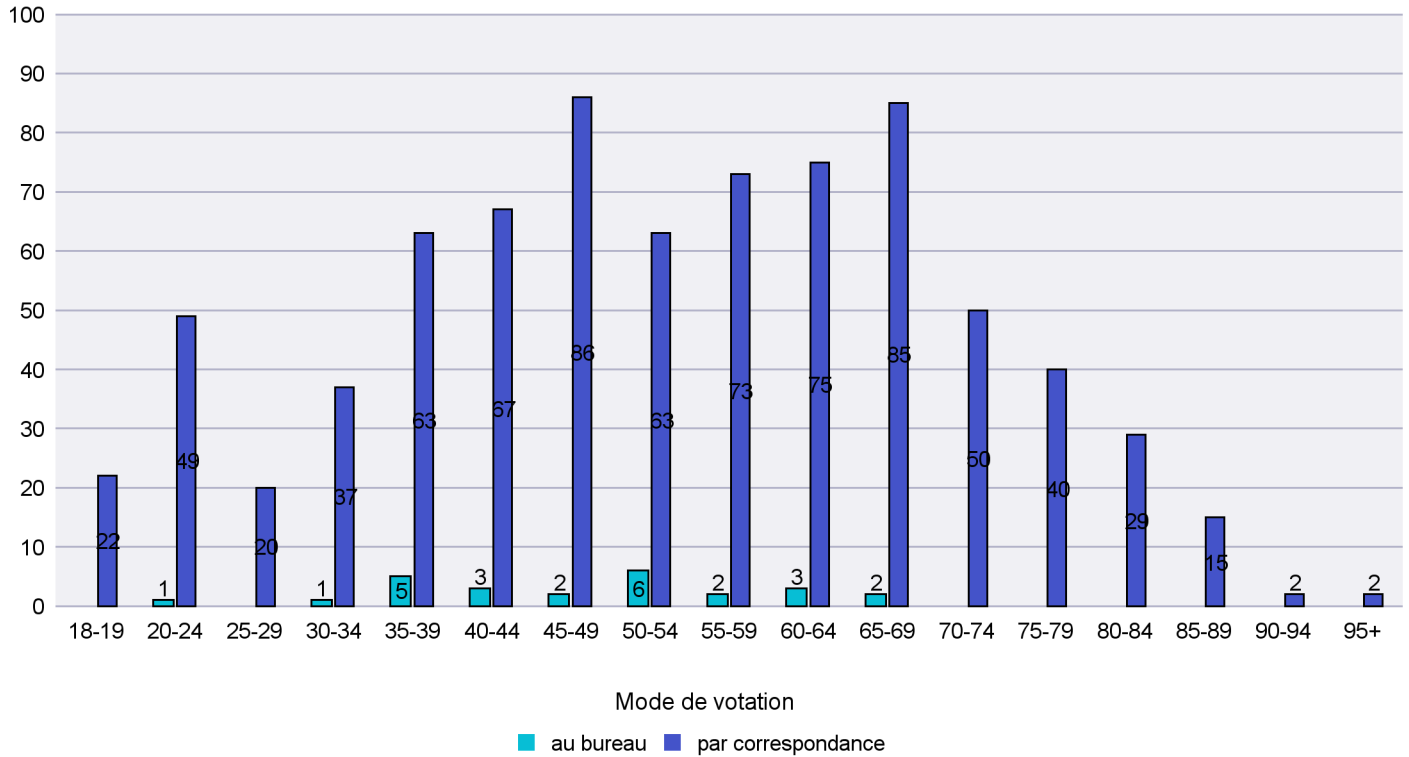

Scrutin : 29.11.2015

Commune : Brot-Dessous

Mode de vote par classe d'âge

Jours d'enregistrement des votes

Scrutin : 29.11.2015

Commune : Cornaux

Mode de vote par classe d'âge

Jours d'enregistrement des votes

Scrutin : 29.11.2015

Commune : Cressier

Mode de vote par classe d'âge

Jours d'enregistrement des votes

Scrutin : 29.11.2015

Commune : Enges

Mode de vote par classe d'âge

Jours d'enregistrement des votes

Scrutin : 29.11.2015

Commune : Gorgier

Mode de vote par classe d'âge

Jours d'enregistrement des votes

Scrutin : 29.11.2015

Commune : La Tène

Mode de vote par classe d'âge

Jours d'enregistrement des votes