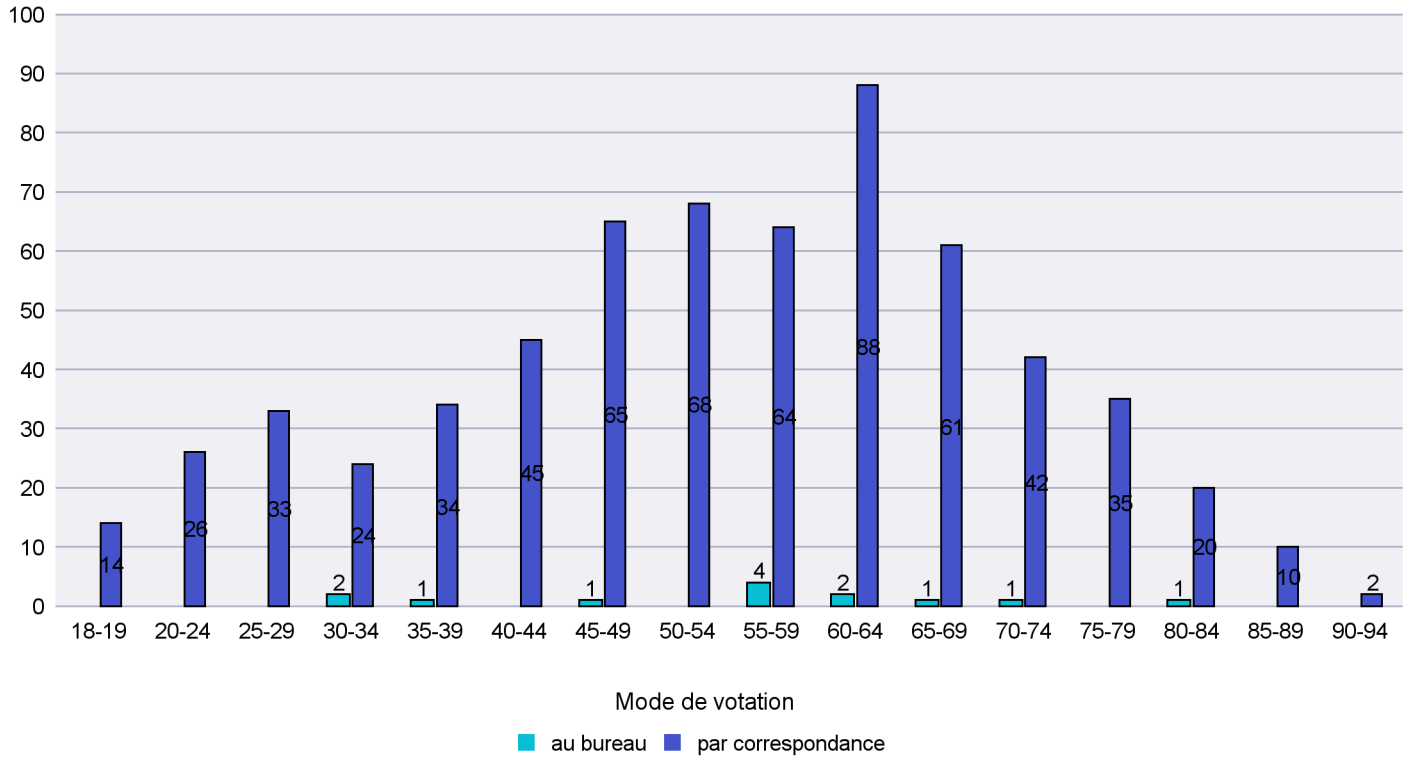

Scrutin : 29.11.2015

Commune : Brot-Dessous

Mode de vote par classe d'âge

Jours d'enregistrement des votes

Scrutin : 29.11.2015

Commune : Cornaux

Mode de vote par classe d'âge

Jours d'enregistrement des votes

Scrutin : 29.11.2015

Commune : Cressier

Mode de vote par classe d'âge

Jours d'enregistrement des votes

Scrutin : 29.11.2015

Commune : Enges

Mode de vote par classe d'âge

Jours d'enregistrement des votes