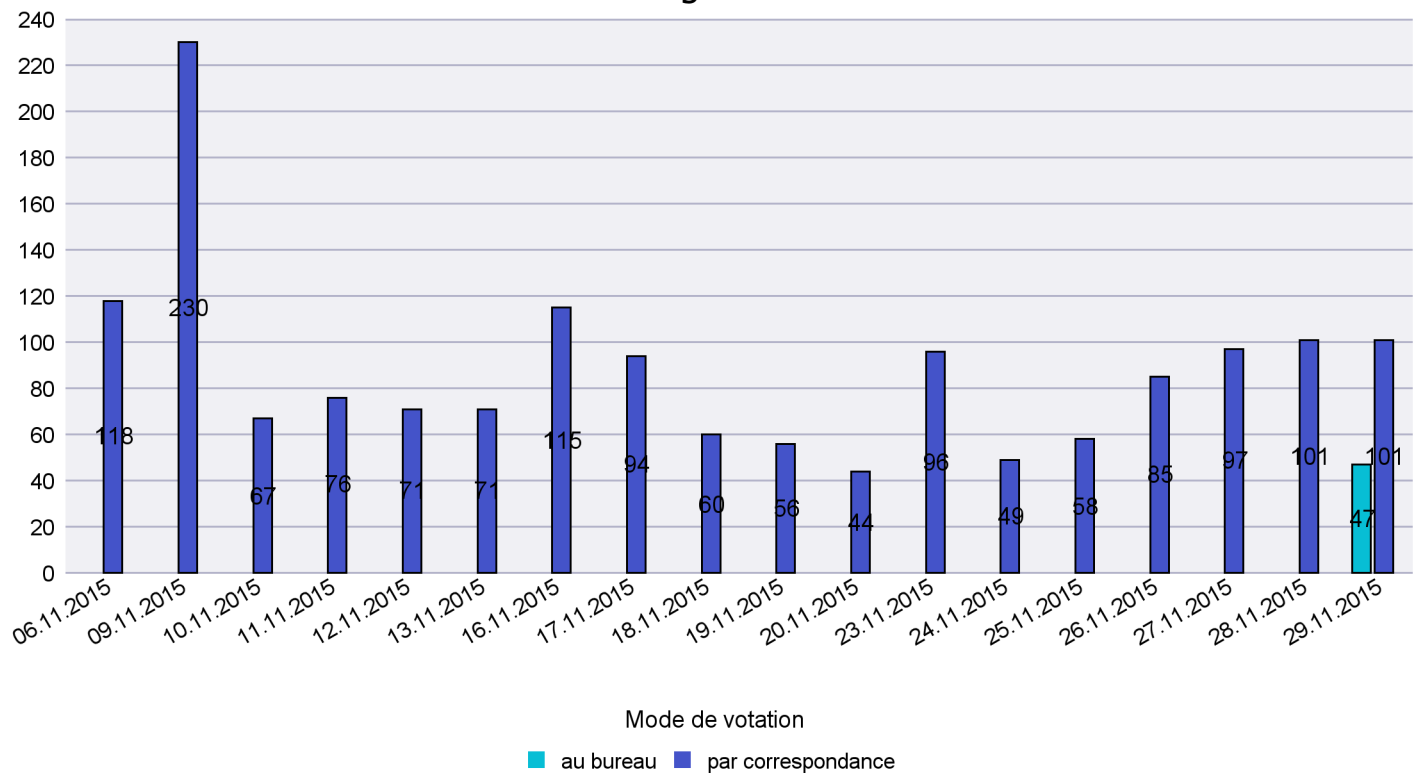

Scrutin : 29.11.2015

Commune : Gorgier

Mode de vote par classe d'âge

Jours d'enregistrement des votes

Scrutin : 29.11.2015

Commune : La Tène

Mode de vote par classe d'âge

Jours d'enregistrement des votes

Scrutin : 29.11.2015

Commune : Le Landeron

Mode de vote par classe d'âge

Jours d'enregistrement des votes

Scrutin : 29.11.2015

Commune : Lignières

Mode de vote par classe d'âge

Jours d'enregistrement des votes