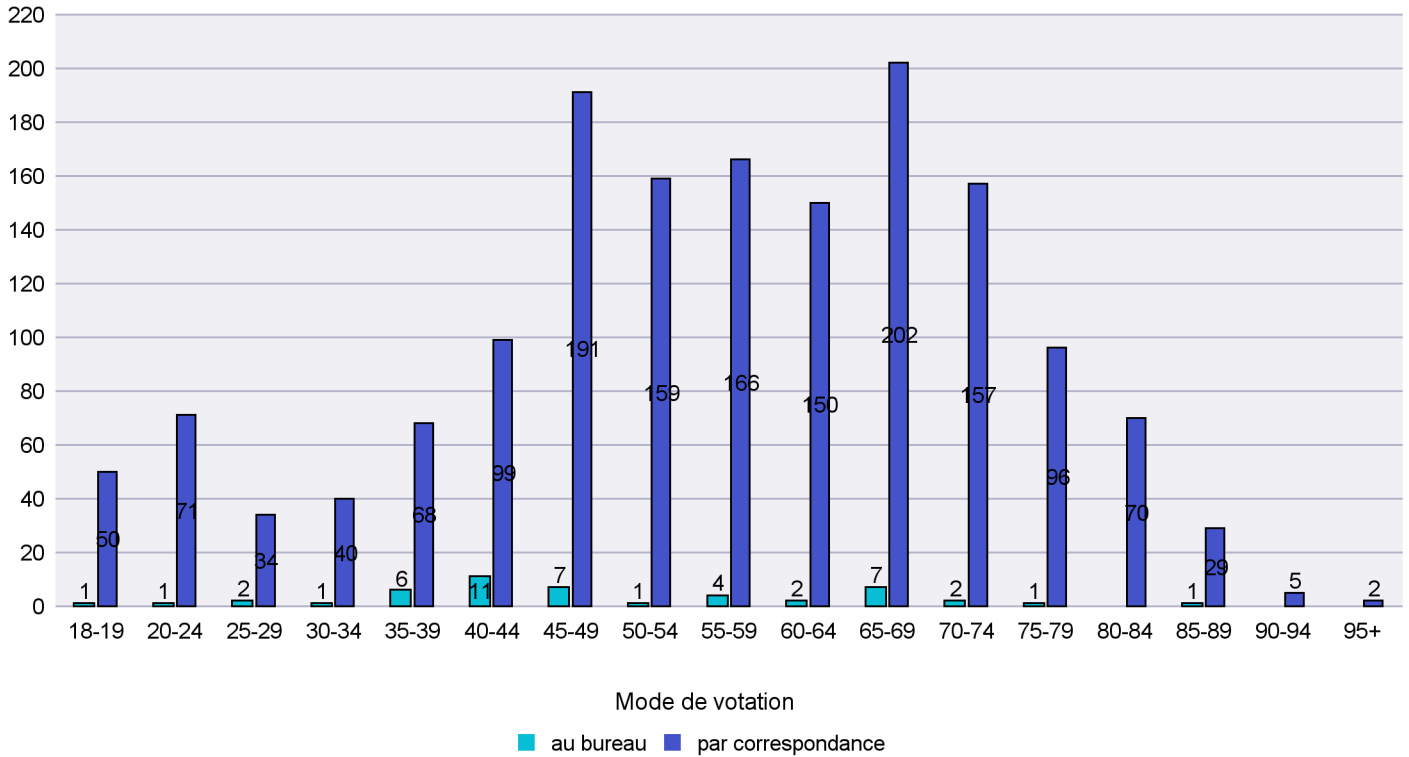

Scrutin : 29.11.2015

Commune : Cressier

Mode de vote par classe d'âge

Jours d'enregistrement des votes

Scrutin : 29.11.2015

Commune : Enges

Mode de vote par classe d'âge

Jours d'enregistrement des votes

Scrutin : 29.11.2015

Commune : Gorgier

Mode de vote par classe d'âge

Jours d'enregistrement des votes

Scrutin : 29.11.2015

Commune : La Tène

Mode de vote par classe d'âge

Jours d'enregistrement des votes

Scrutin : 29.11.2015

Commune : Le Landeron

Mode de vote par classe d'âge

Jours d'enregistrement des votes

Scrutin : 29.11.2015

Commune : Lignières

Mode de vote par classe d'âge

Jours d'enregistrement des votes