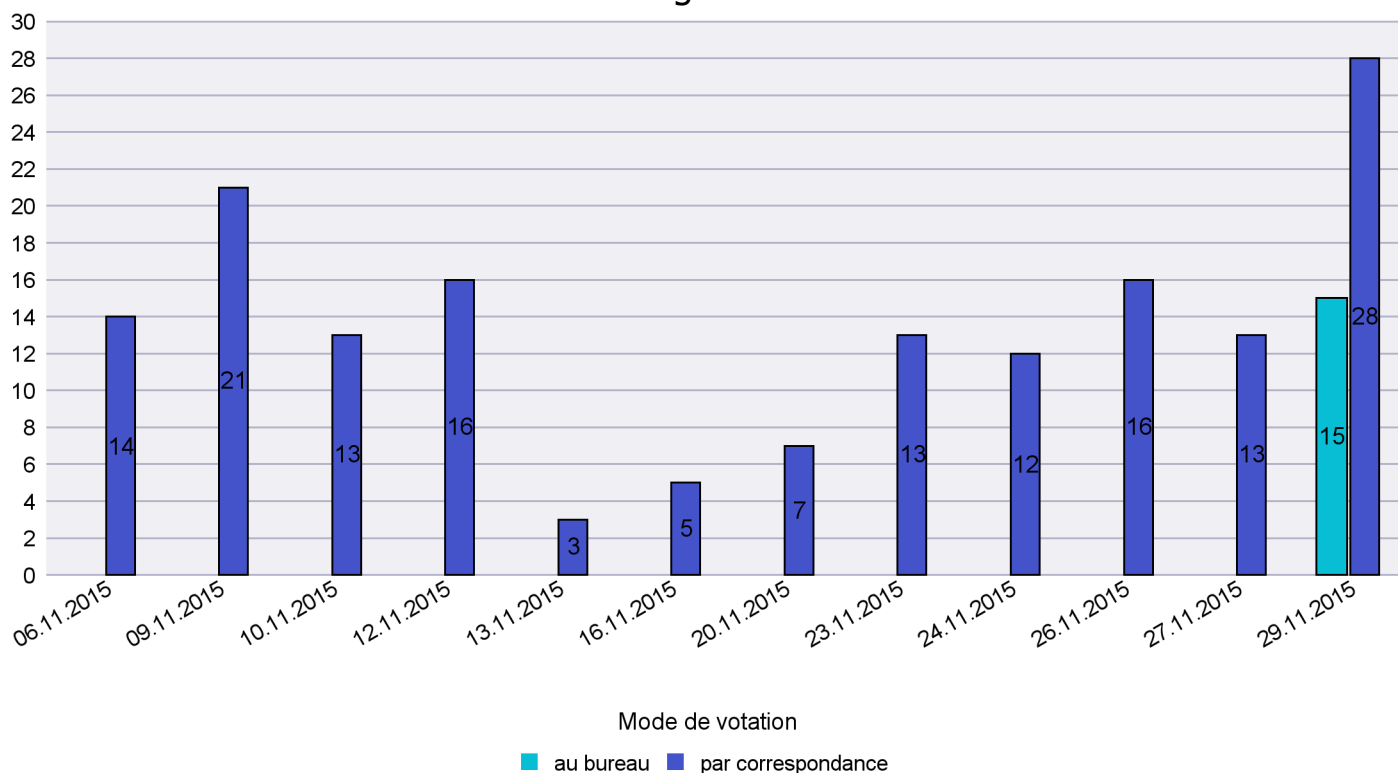

Scrutin : 29.11.2015

Commune : Brot-Dessous

Mode de vote par classe d'âge

Jours d'enregistrement des votes

Scrutin : 29.11.2015

Commune : Cornaux

Mode de vote par classe d'âge

Jours d'enregistrement des votes

Scrutin : 29.11.2015

Commune : Cressier

Mode de vote par classe d'âge

Jours d'enregistrement des votes

Scrutin : 29.11.2015

Commune : Enges

Mode de vote par classe d'âge

Jours d'enregistrement des votes

Scrutin : 29.11.2015

Commune : Gorgier

Mode de vote par classe d'âge

Jours d'enregistrement des votes

Scrutin : 29.11.2015

Commune : La Tène

Mode de vote par classe d'âge

Jours d'enregistrement des votes