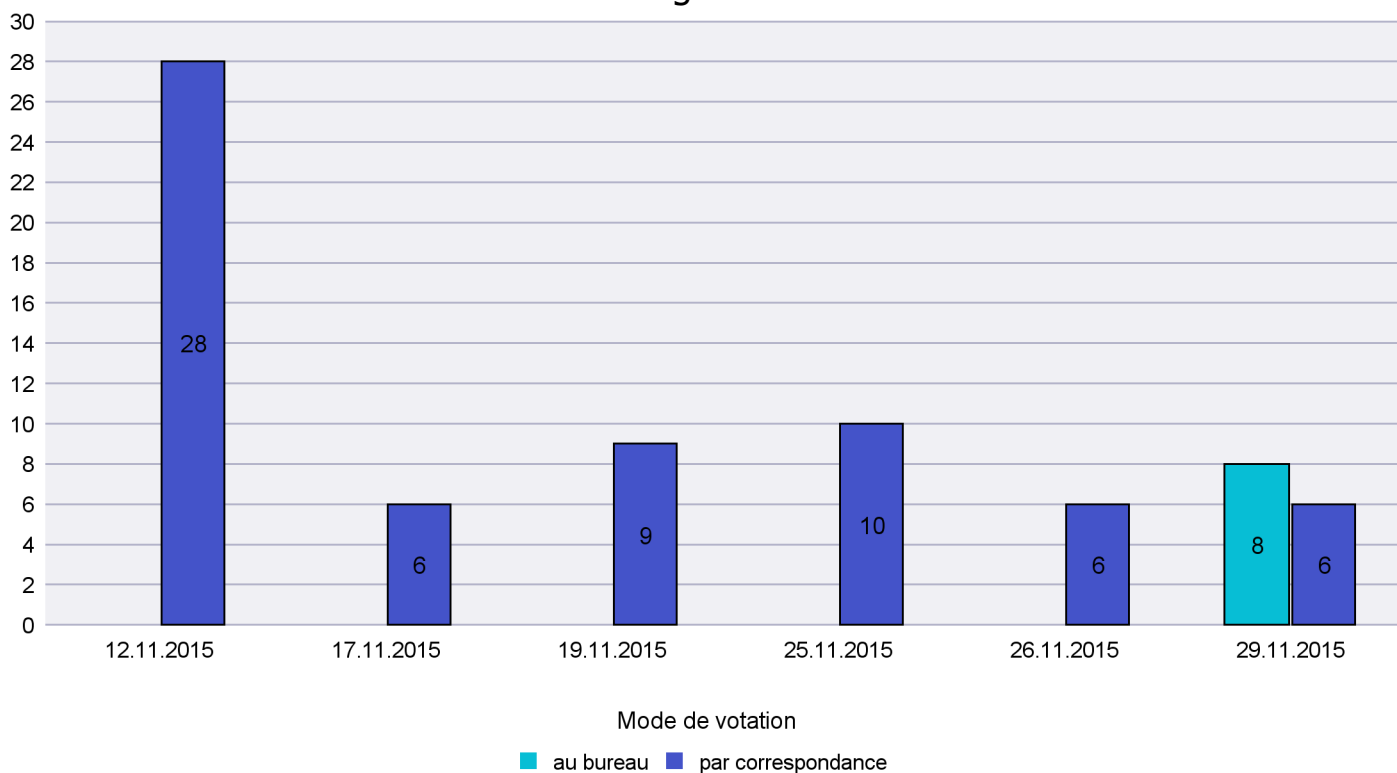

Scrutin : 29.11.2015

Commune : Brot-Dessous

Mode de vote par classe d'âge

Jours d'enregistrement des votes

Scrutin : 29.11.2015

Commune : Cornaux

Mode de vote par classe d'âge

Jours d'enregistrement des votes

Scrutin : 29.11.2015

Commune : Cressier

Mode de vote par classe d'âge

Jours d'enregistrement des votes

Scrutin : 29.11.2015

Commune : Enges

Mode de vote par classe d'âge

Jours d'enregistrement des votes