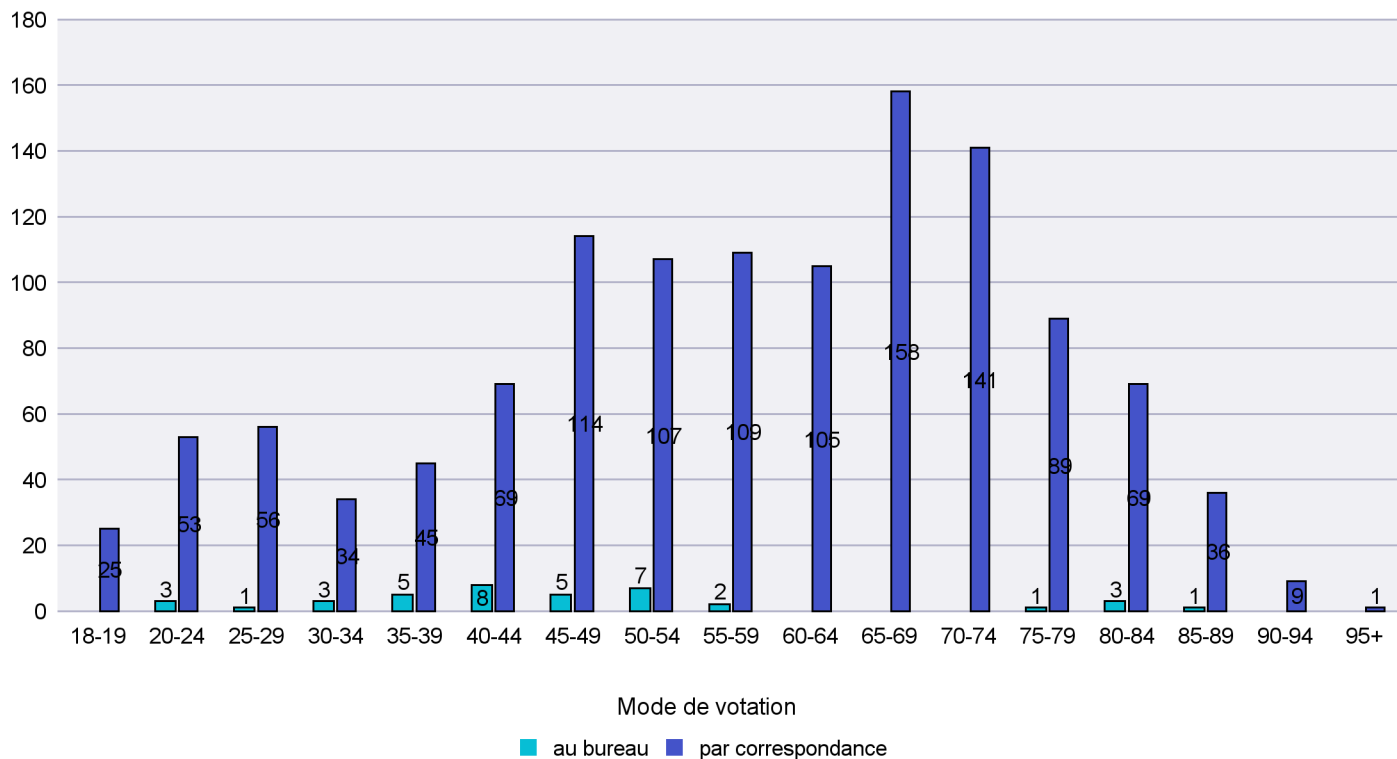

Scrutin : 29.11.2015

Commune : Le Landeron

Mode de vote par classe d'âge

Jours d'enregistrement des votes

Scrutin : 29.11.2015

Commune : Lignières

Mode de vote par classe d'âge

Jours d'enregistrement des votes

Scrutin : 29.11.2015

Commune : Rochefort

Mode de vote par classe d'âge

Jours d'enregistrement des votes

Scrutin : 29.11.2015

Commune : Saint-Blaise

Mode de vote par classe d'âge

Jours d'enregistrement des votes

Scrutin : 29.11.2015

Commune : Val-de-Travers

Mode de vote par classe d'âge

Jours d'enregistrement des votes