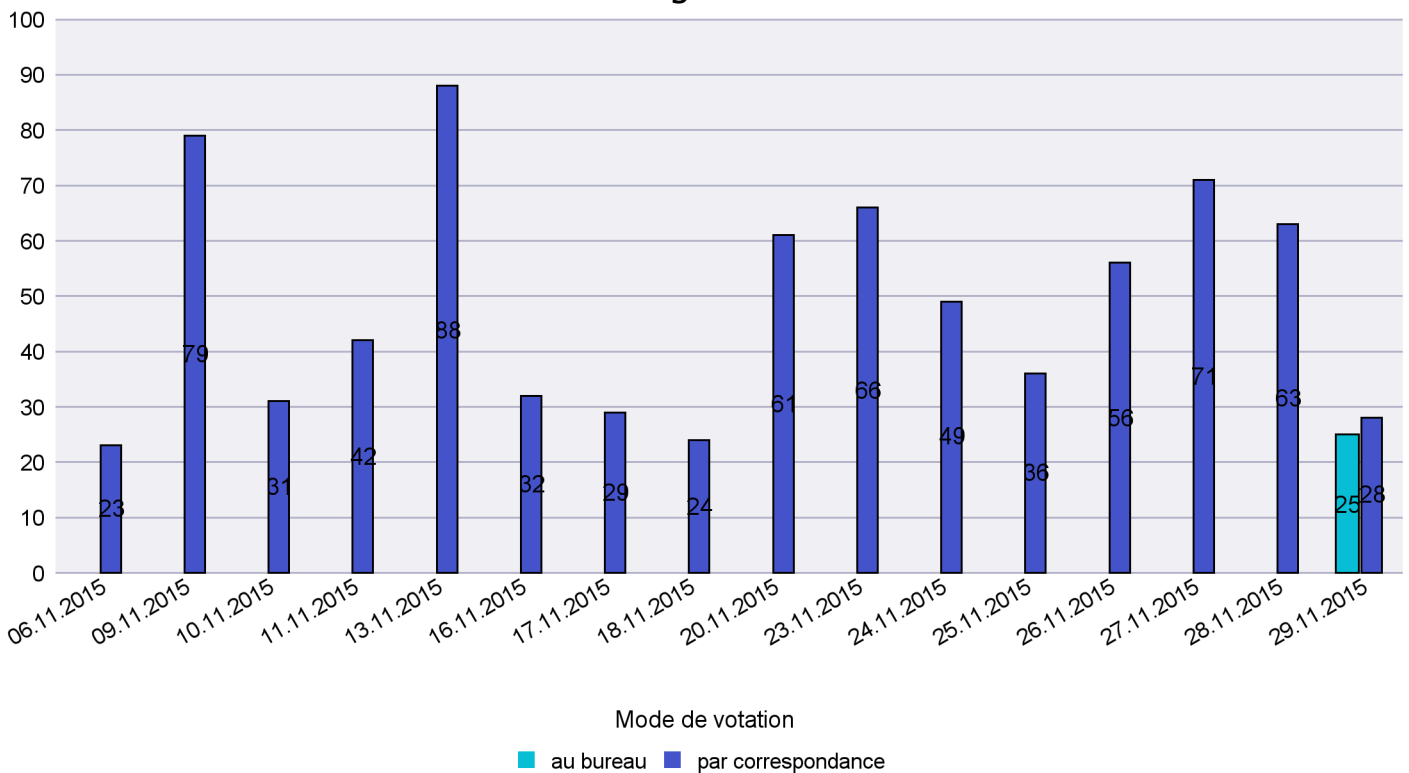

Scrutin : 29.11.2015

Commune : Brot-Dessous

Mode de vote par classe d'âge

Jours d'enregistrement des votes

Scrutin : 29.11.2015

Commune : Cornaux

Mode de vote par classe d'âge

Jours d'enregistrement des votes

Scrutin : 29.11.2015

Commune : Cressier

Mode de vote par classe d'âge

Jours d'enregistrement des votes

Scrutin : 29.11.2015

Commune : Enges

Mode de vote par classe d'âge

Jours d'enregistrement des votes