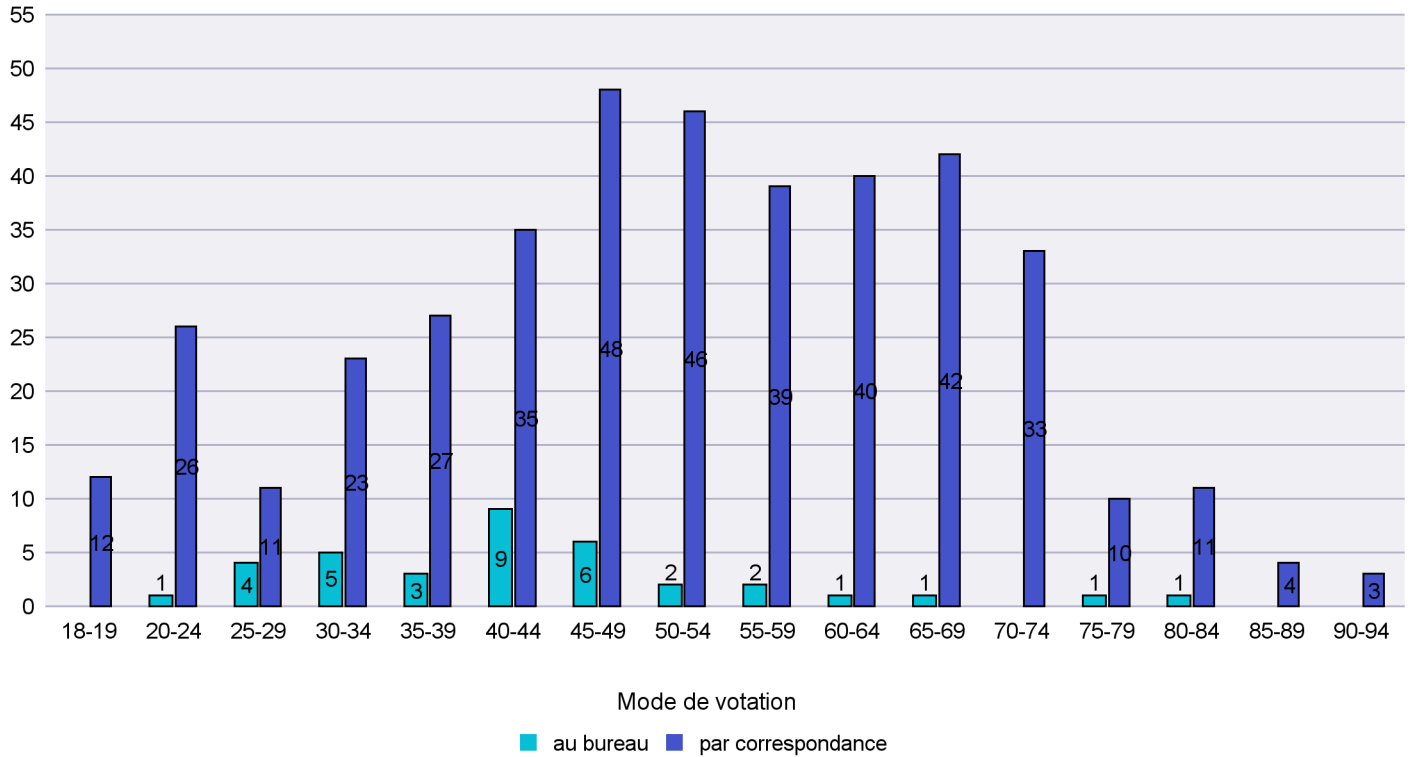

Scrutin : 29.11.2015

Commune : Gorgier

Mode de vote par classe d'âge

Jours d'enregistrement des votes

Scrutin : 29.11.2015

Commune : La Tène

Mode de vote par classe d'âge

Jours d'enregistrement des votes

Scrutin : 29.11.2015

Commune : Le Landeron

Mode de vote par classe d'âge

Jours d'enregistrement des votes

Scrutin : 29.11.2015

Commune : Lignières

Mode de vote par classe d'âge

Jours d'enregistrement des votes

Scrutin : 29.11.2015

Commune : Rochefort

Mode de vote par classe d'âge

Jours d'enregistrement des votes

Scrutin : 29.11.2015

Commune : Saint-Blaise

Mode de vote par classe d'âge

Jours d'enregistrement des votes