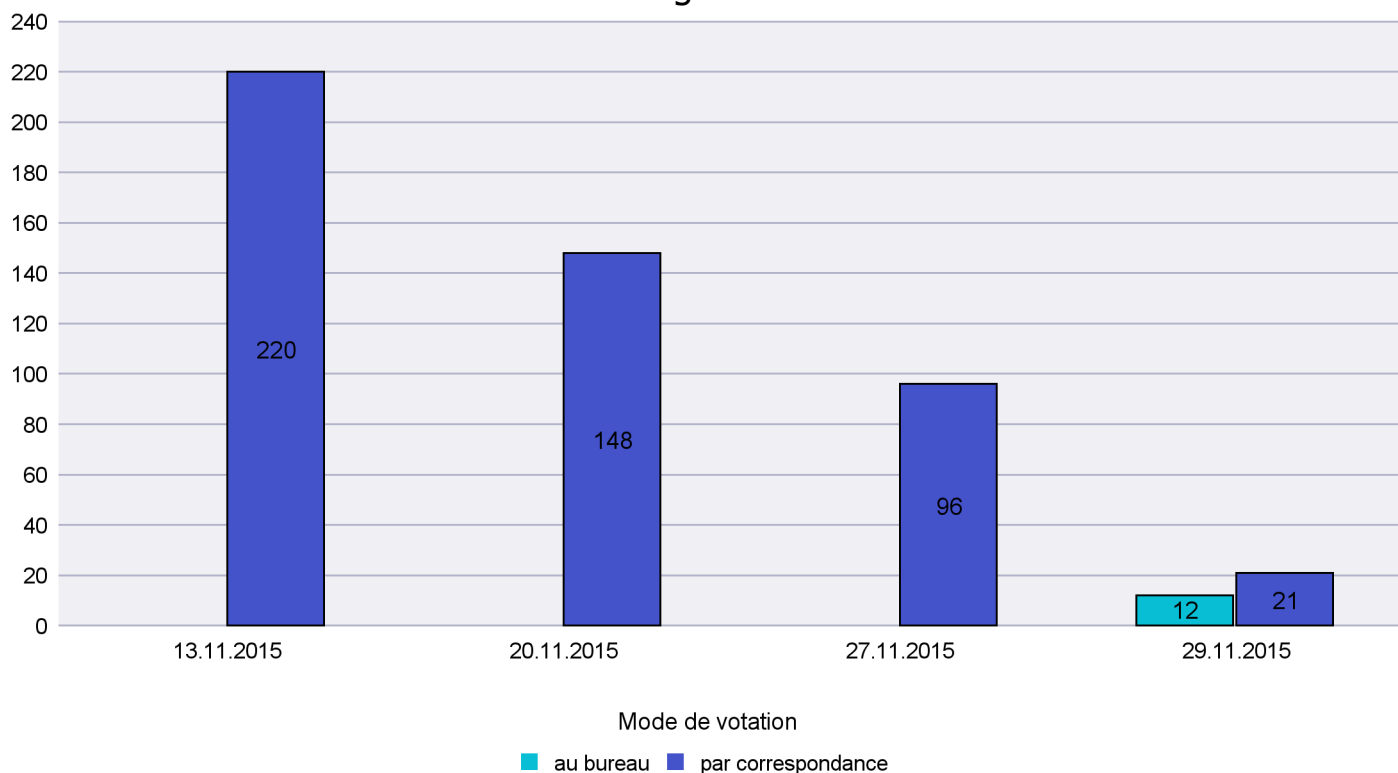

Scrutin : 29.11.2015

Commune : Brot-Dessous

Mode de vote par classe d'âge

Jours d'enregistrement des votes

Scrutin : 29.11.2015

Commune : Cornaux

Mode de vote par classe d'âge

Jours d'enregistrement des votes

Scrutin : 29.11.2015

Commune : Cressier

Mode de vote par classe d'âge

Jours d'enregistrement des votes

Scrutin : 29.11.2015

Commune : Enges

Mode de vote par classe d'âge

Jours d'enregistrement des votes

Scrutin : 29.11.2015

Commune : Gorgier

Mode de vote par classe d'âge

Jours d'enregistrement des votes

Scrutin : 29.11.2015

Commune : La Tène

Mode de vote par classe d'âge

Jours d'enregistrement des votes