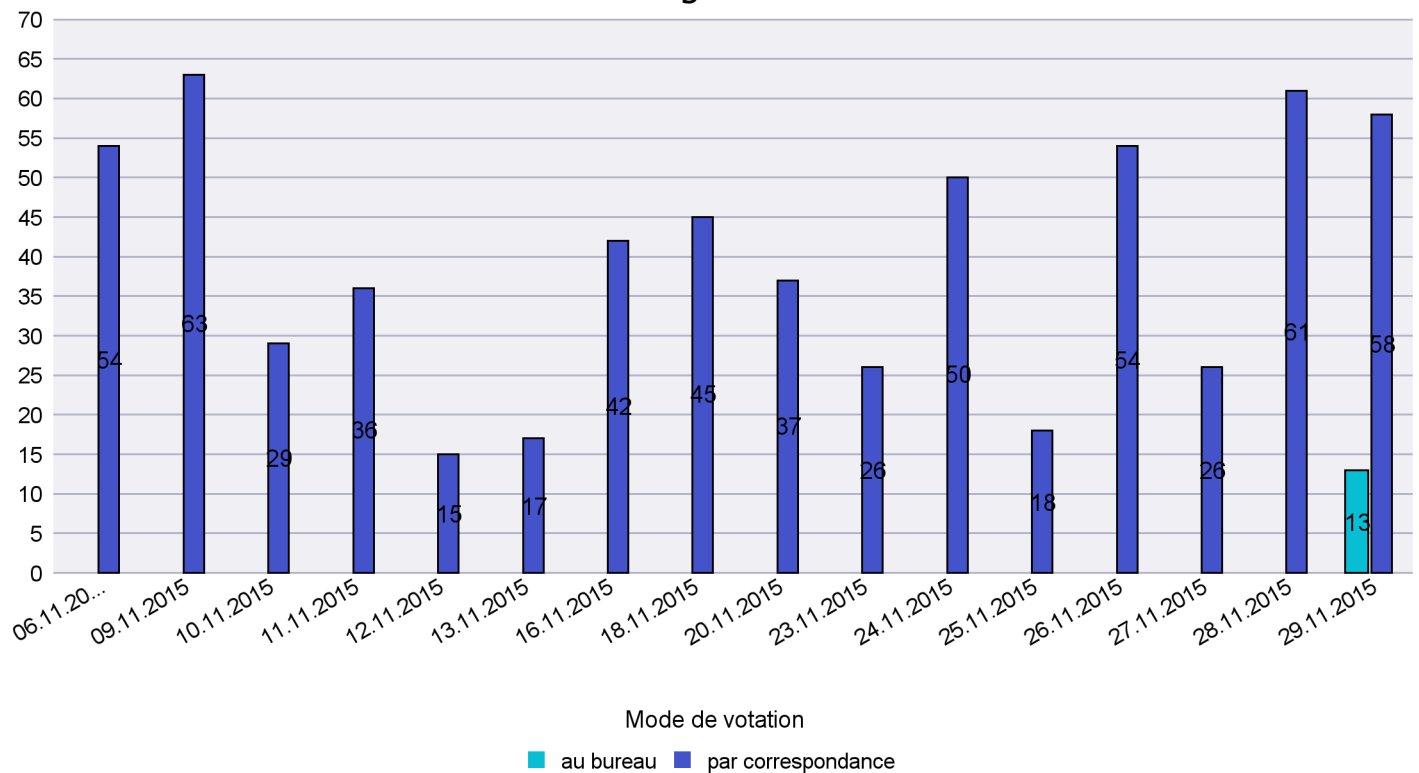

Scrutin : 29.11.2015

Commune : Brot-Dessous

Mode de vote par classe d'âge

Jours d'enregistrement des votes

Scrutin : 29.11.2015

Commune : Cornaux

Mode de vote par classe d'âge

Jours d'enregistrement des votes

Scrutin : 29.11.2015

Commune : Cressier

Mode de vote par classe d'âge

Jours d'enregistrement des votes

Scrutin : 29.11.2015

Commune : Enges

Mode de vote par classe d'âge

Jours d'enregistrement des votes

Scrutin : 29.11.2015

Commune : Gorgier

Mode de vote par classe d'âge

Jours d'enregistrement des votes

Scrutin : 29.11.2015

Commune : La Tène

Mode de vote par classe d'âge

Jours d'enregistrement des votes