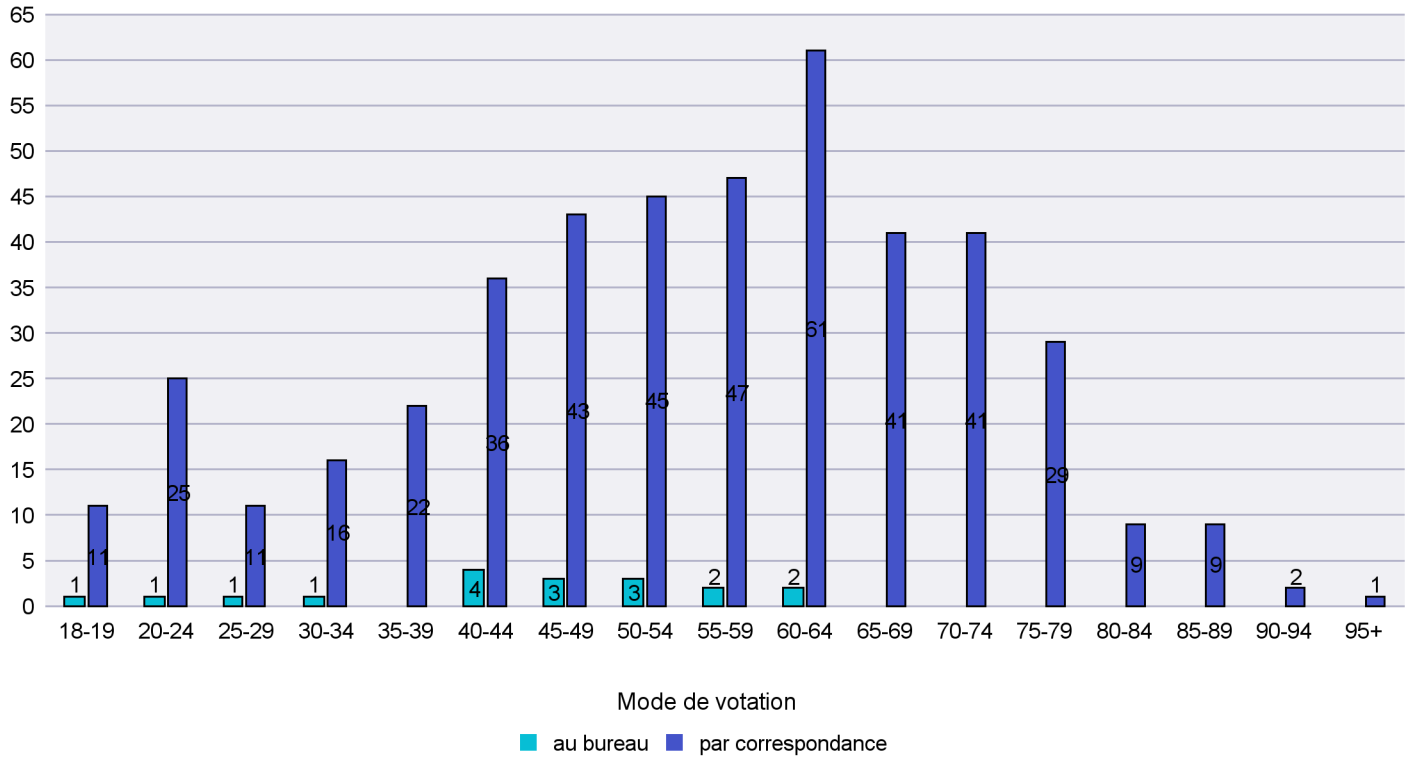

Scrutin : 29.11.2015

Commune : Gorgier

Mode de vote par classe d'âge

Jours d'enregistrement des votes

Scrutin : 29.11.2015

Commune : La Tène

Mode de vote par classe d'âge

Jours d'enregistrement des votes

Scrutin : 29.11.2015

Commune : Le Landeron

Mode de vote par classe d'âge

Jours d'enregistrement des votes

Scrutin : 29.11.2015

Commune : Lignières

Mode de vote par classe d'âge

Jours d'enregistrement des votes

Scrutin : 29.11.2015

Commune : Rochefort

Mode de vote par classe d'âge

Jours d'enregistrement des votes

Scrutin : 29.11.2015

Commune : Saint-Blaise

Mode de vote par classe d'âge

Jours d'enregistrement des votes