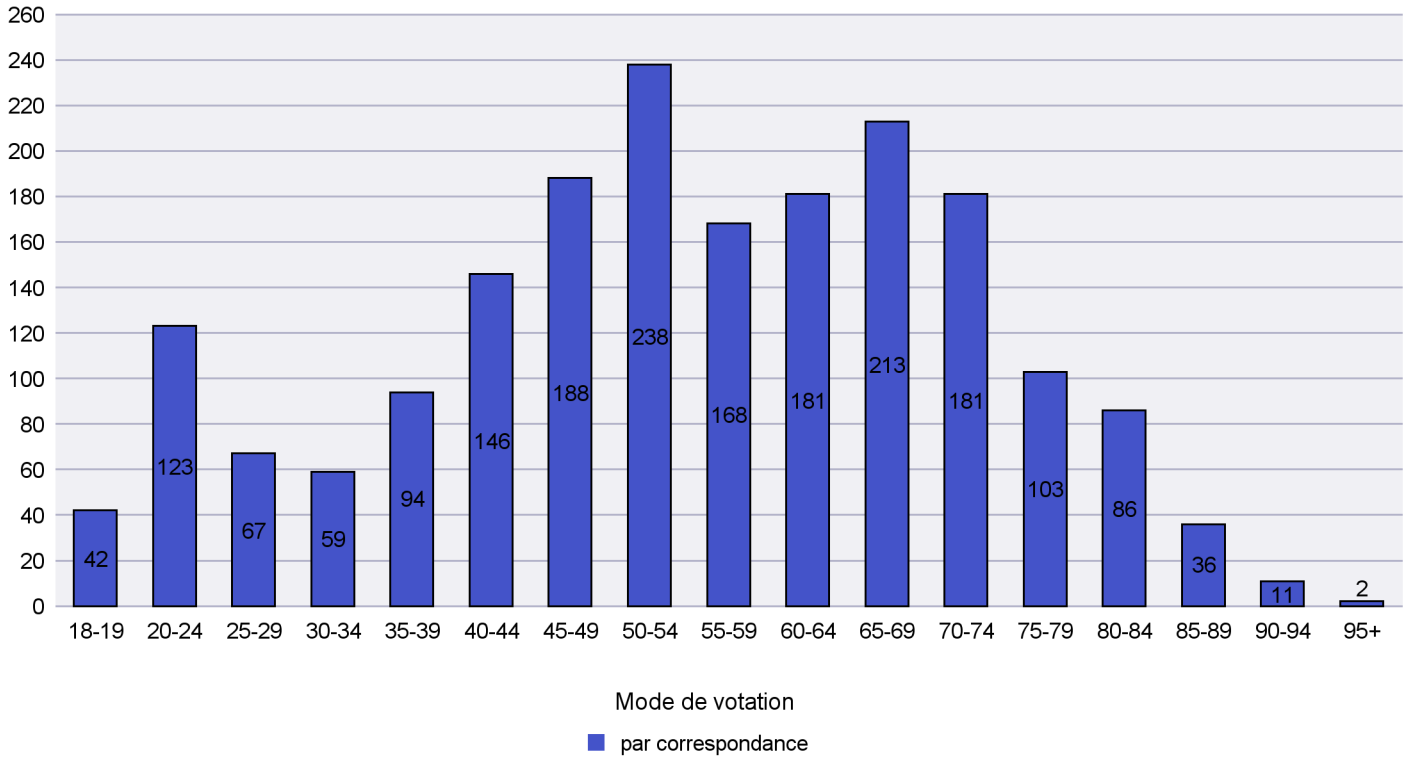

Scrutin : 29.11.2015

Commune : Gorgier

Mode de vote par classe d'âge

Jours d'enregistrement des votes

Scrutin : 29.11.2015

Commune : La Tène

Mode de vote par classe d'âge

Jours d'enregistrement des votes

Scrutin : 29.11.2015

Commune : Le Landeron

Mode de vote par classe d'âge

Jours d'enregistrement des votes

Scrutin : 29.11.2015

Commune : Lignières

Mode de vote par classe d'âge

Jours d'enregistrement des votes