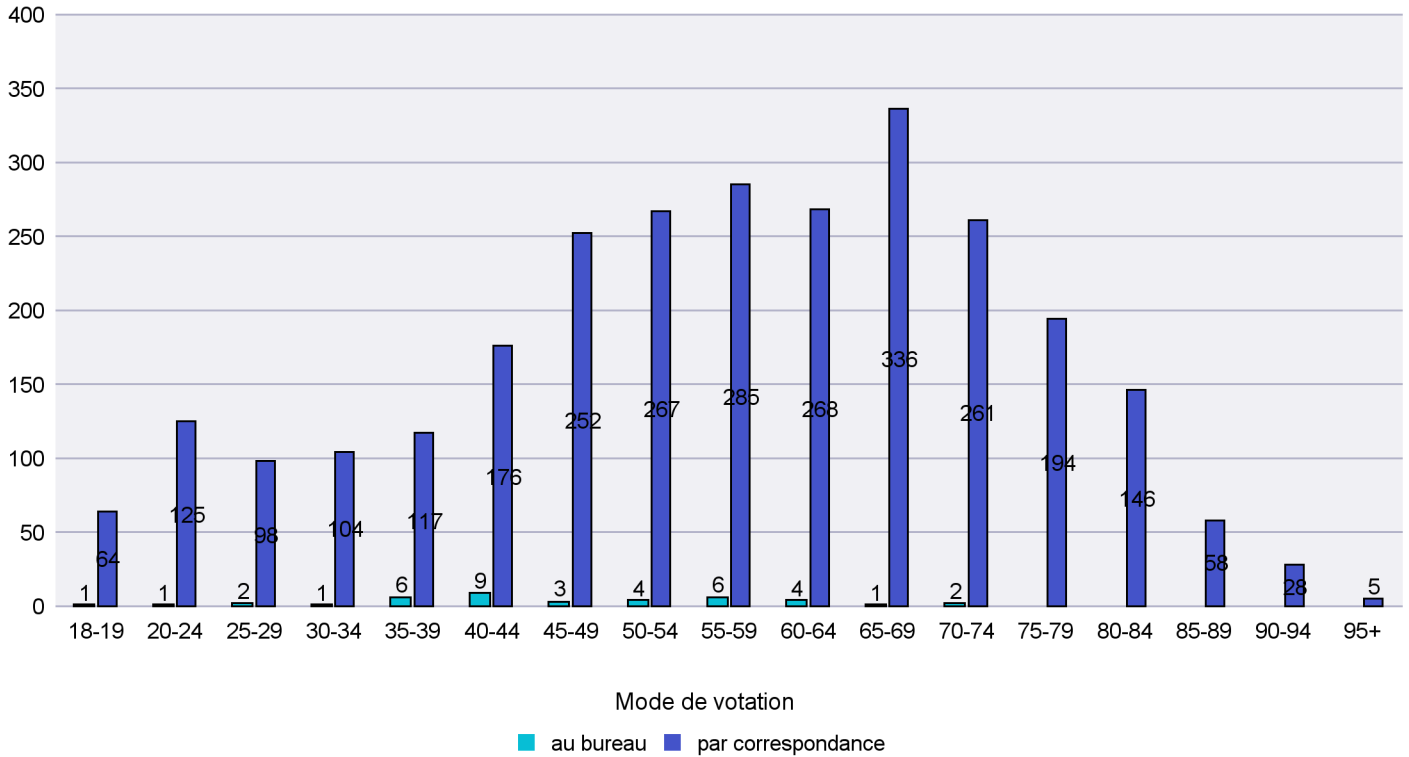

Scrutin : 29.11.2015

Commune : Le Landeron

Mode de vote par classe d'âge

Jours d'enregistrement des votes

Scrutin : 29.11.2015

Commune : Lignières

Mode de vote par classe d'âge

Jours d'enregistrement des votes

Scrutin : 29.11.2015

Commune : Rochefort

Mode de vote par classe d'âge

Jours d'enregistrement des votes

Scrutin : 29.11.2015

Commune : Saint-Blaise

Mode de vote par classe d'âge

Jours d'enregistrement des votes

Scrutin : 29.11.2015

Commune : Val-de-Travers

Mode de vote par classe d'âge

Jours d'enregistrement des votes