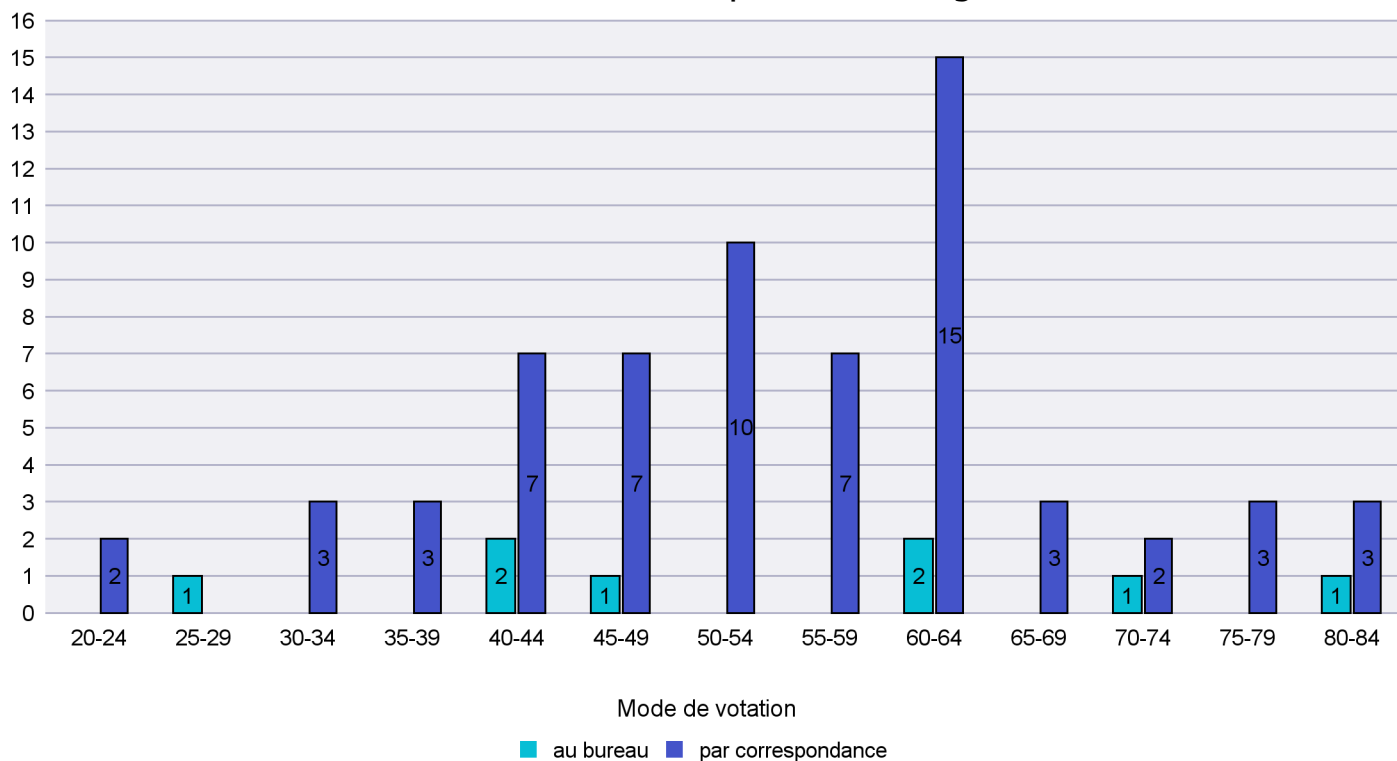

Scrutin : 29.11.2015

Commune : Brot-Dessous

Mode de vote par classe d'âge

Jours d'enregistrement des votes

Scrutin : 29.11.2015

Commune : Cornaux

Mode de vote par classe d'âge

Jours d'enregistrement des votes

Scrutin : 29.11.2015

Commune : Cressier

Mode de vote par classe d'âge

Jours d'enregistrement des votes

Scrutin : 29.11.2015

Commune : Enges

Mode de vote par classe d'âge

Jours d'enregistrement des votes

Scrutin : 29.11.2015

Commune : Gorgier

Mode de vote par classe d'âge

Jours d'enregistrement des votes

Scrutin : 29.11.2015

Commune : La Tène

Mode de vote par classe d'âge

Jours d'enregistrement des votes