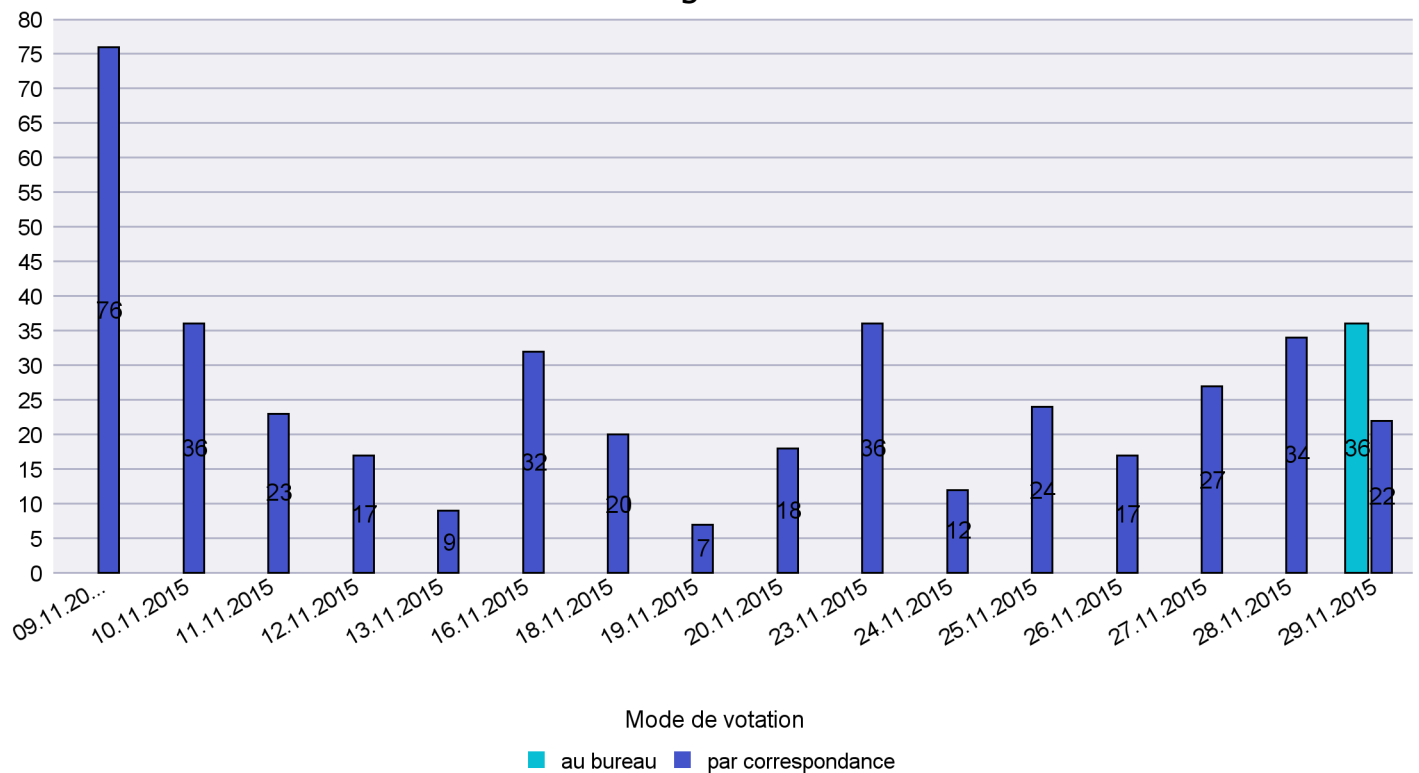

Scrutin : 29.11.2015

Commune : Gorgier

Mode de vote par classe d'âge

Jours d'enregistrement des votes

Scrutin : 29.11.2015

Commune : La Tène

Mode de vote par classe d'âge

Jours d'enregistrement des votes

Scrutin : 29.11.2015

Commune : Le Landeron

Mode de vote par classe d'âge

Jours d'enregistrement des votes

Scrutin : 29.11.2015

Commune : Lignières

Mode de vote par classe d'âge

Jours d'enregistrement des votes

Scrutin : 29.11.2015

Commune : Rochefort

Mode de vote par classe d'âge

Jours d'enregistrement des votes

Scrutin : 29.11.2015

Commune : Saint-Blaise

Mode de vote par classe d'âge

Jours d'enregistrement des votes