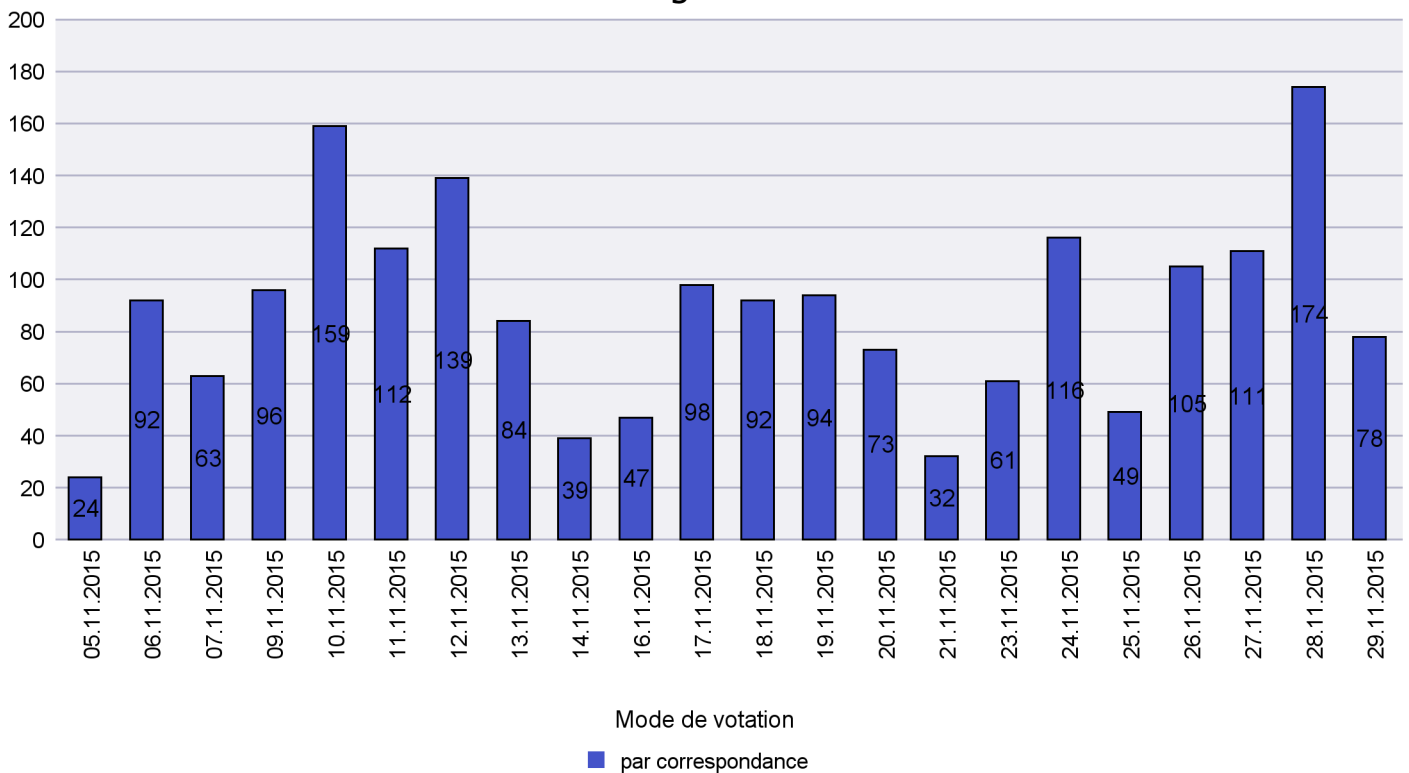

Scrutin : 29.11.2015

Commune : Gorgier

Mode de vote par classe d'âge

Jours d'enregistrement des votes

Scrutin : 29.11.2015

Commune : La Tène

Mode de vote par classe d'âge

Jours d'enregistrement des votes

Scrutin : 29.11.2015

Commune : Le Landeron

Mode de vote par classe d'âge

Jours d'enregistrement des votes

Scrutin : 29.11.2015

Commune : Lignières

Mode de vote par classe d'âge

Jours d'enregistrement des votes