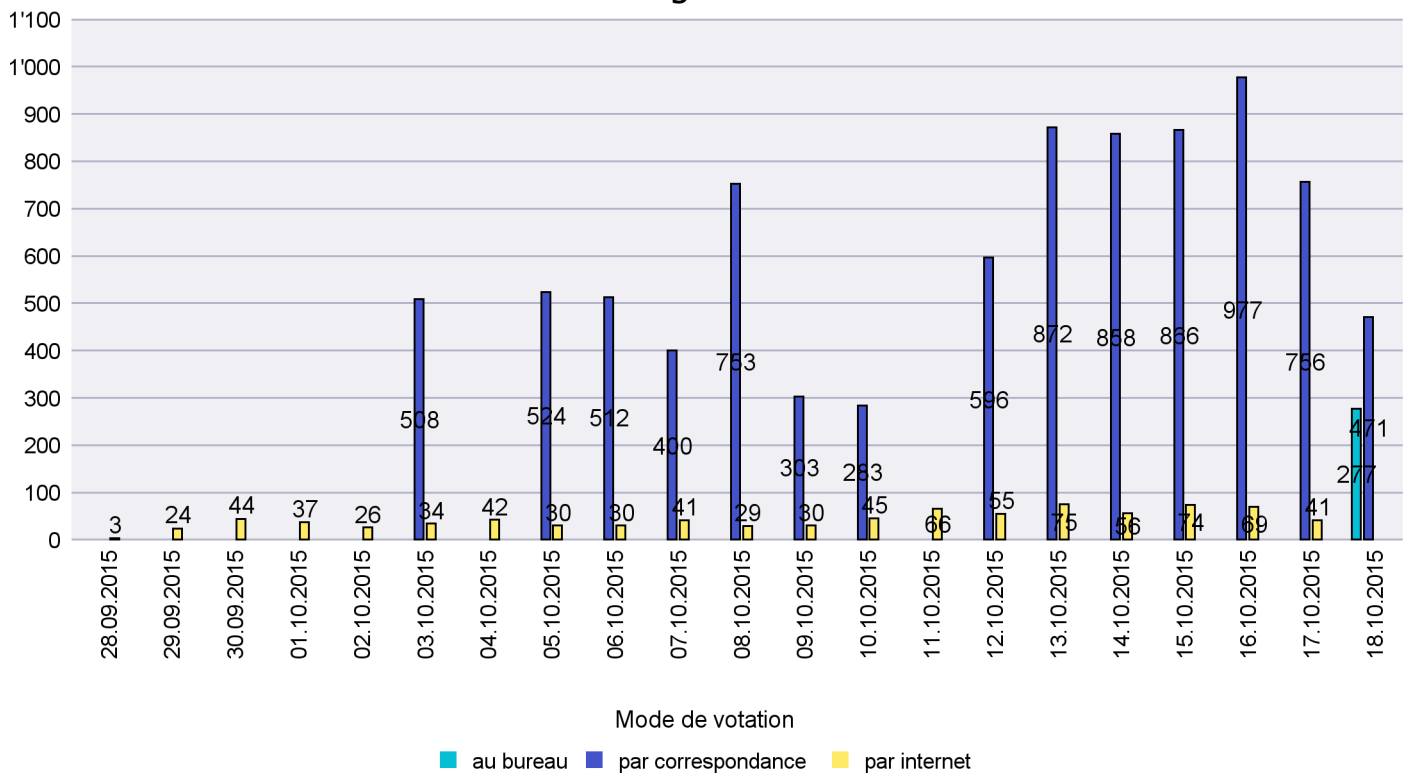

Commune : Hauterive

Mode de vote par classe d'âge

Jours d'enregistrement des votes

Scrutin : 18.10.2015

Commune : La Brévine

Mode de vote par classe d'âge

Jours d'enregistrement des votes

Scrutin : 18.10.2015

Commune : La Chaux-de-Fonds

Mode de vote par classe d'âge

Jours d'enregistrement des votes

Scrutin : 18.10.2015

Commune : La Chaux-du-Milieu

Mode de vote par classe d'âge

Jours d'enregistrement des votes

Canton de Neuchâtel - Statistique du mode de vote