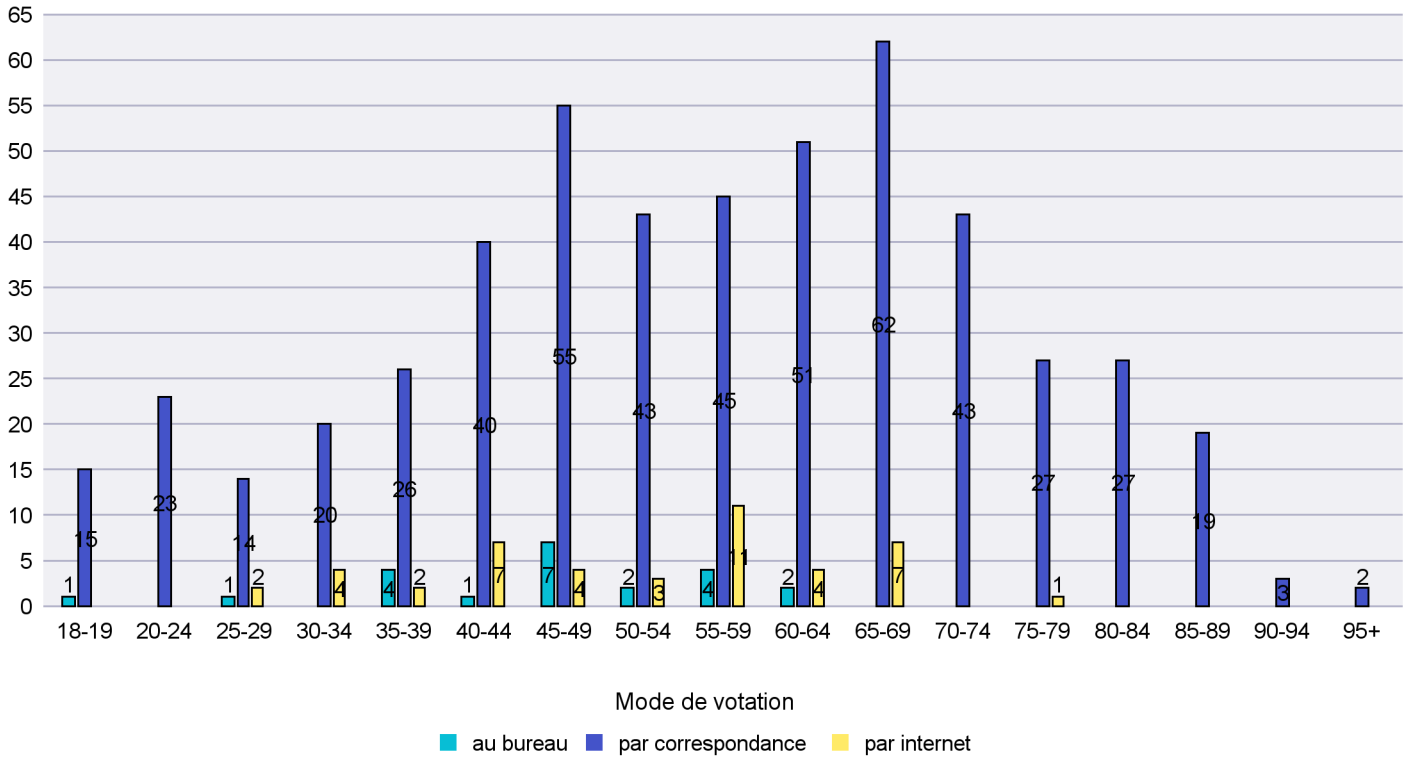

Jours d'enregistrement des votes

Scrutin : 18.10.2015

Commune : Corcelles-Cormondrèche

Mode de vote par classe d'âge

Jours d'enregistrement des votes

Scrutin : 18.10.2015

Commune : Cornaux

Mode de vote par classe d'âge

Jours d'enregistrement des votes

Scrutin : 18.10.2015

Commune : Cortaillod

Mode de vote par classe d'âge

Jours d'enregistrement des votes

Canton de Neuchâtel - Statistique du mode de vote

Date : 27.10.2015

Scrutin : 18.10.2015

Commune : Cressier

Mode de vote par classe d'âge

Jours d'enregistrement des votes

Scrutin : 18.10.2015

Commune : Enges

Mode de vote par classe d'âge

Jours d'enregistrement des votes

Scrutin : 18.10.2015