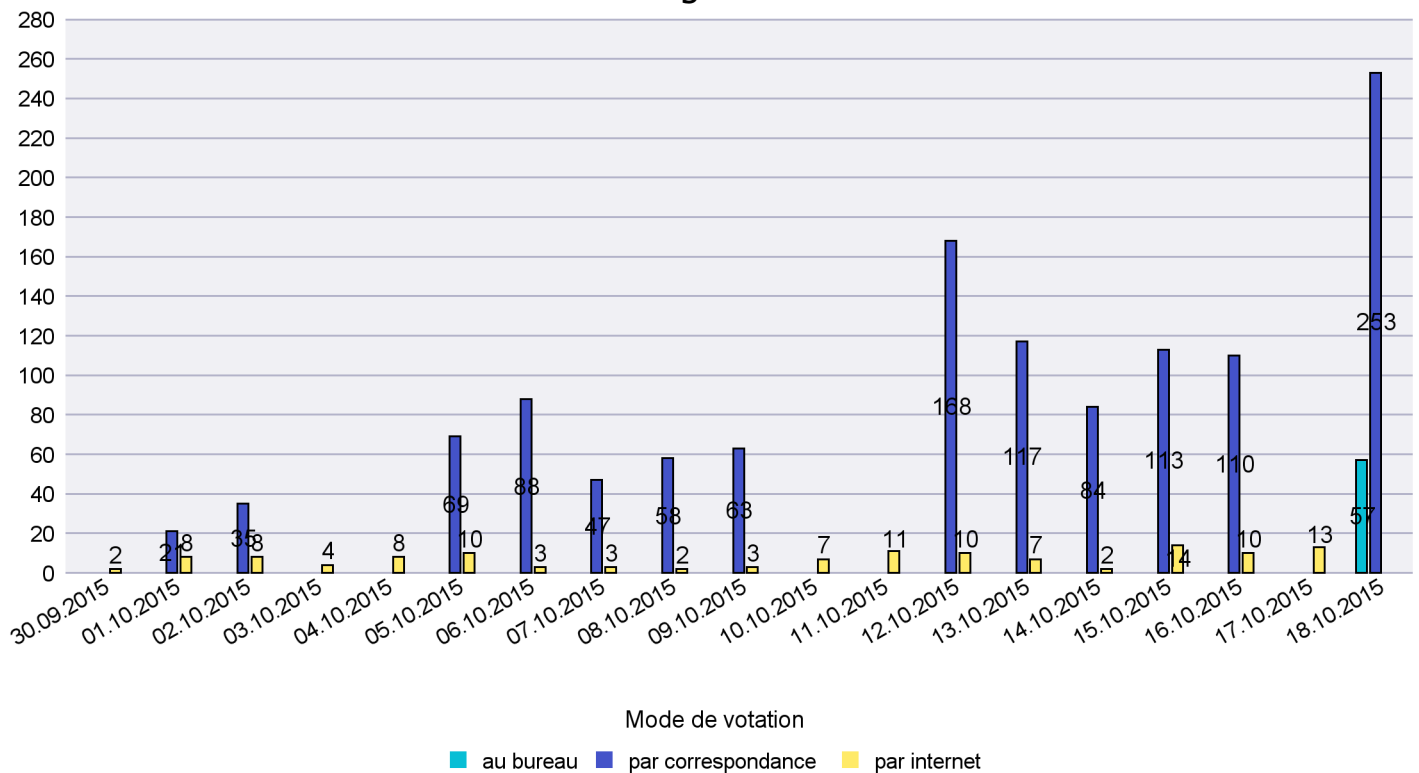

Jours d'enregistrement des votes

Scrutin : 18.10.2015

Commune : Corcelles-Cormondrèche

Mode de vote par classe d'âge

Jours d'enregistrement des votes

Scrutin : 18.10.2015

Commune : Cornaux

Mode de vote par classe d'âge

Jours d'enregistrement des votes

Scrutin : 18.10.2015

Commune : Cortaillod

Mode de vote par classe d'âge

Jours d'enregistrement des votes

Canton de Neuchâtel - Statistique du mode de vote

Date : 27.10.2015

Scrutin : 18.10.2015

Commune : Cressier

Mode de vote par classe d'âge

Jours d'enregistrement des votes

Scrutin : 18.10.2015

Commune : Enges

Mode de vote par classe d'âge

Jours d'enregistrement des votes

Scrutin : 18.10.2015