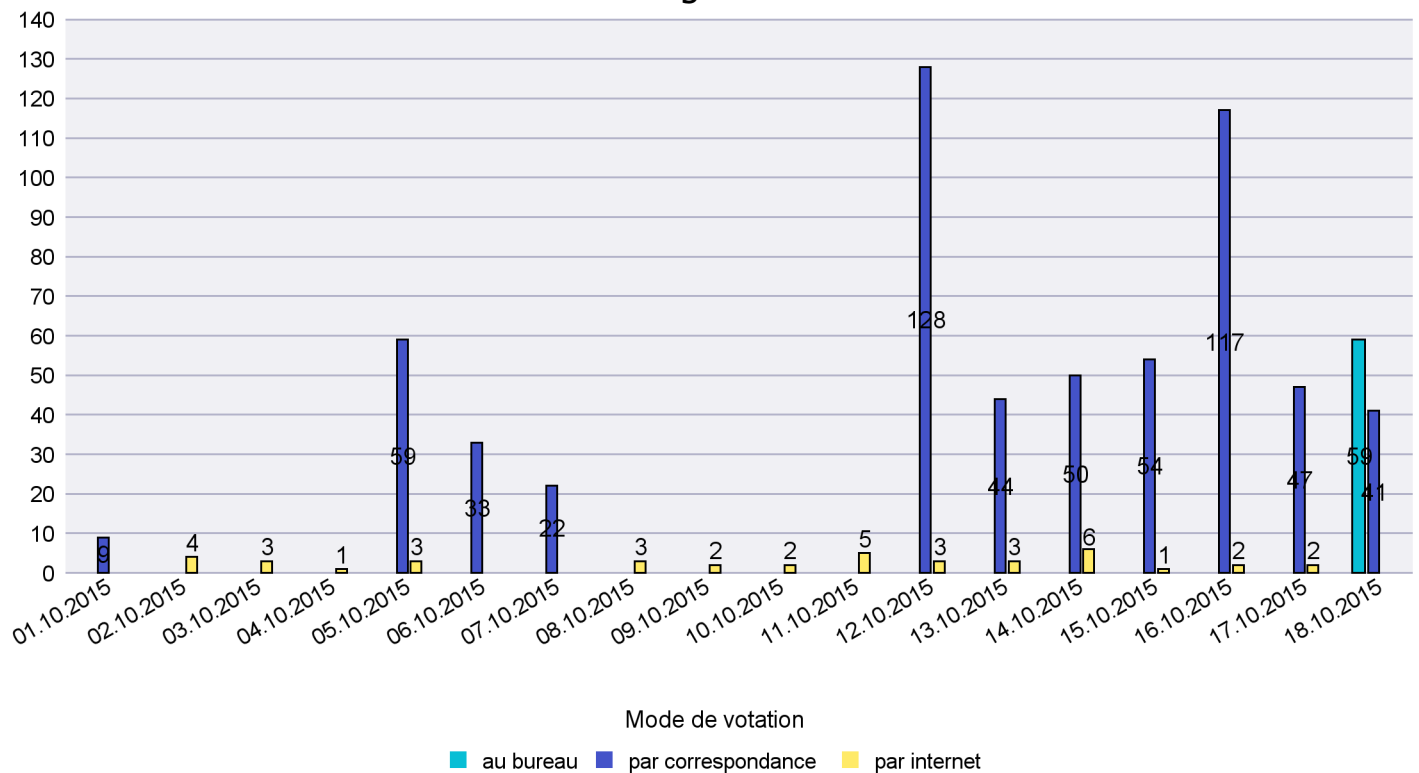

Jours d'enregistrement des votes

Scrutin : 18.10.2015

Commune : Neuchâtel

Mode de vote par classe d'âge

Jours d'enregistrement des votes

Scrutin : 18.10.2015

Commune : Peseux

Mode de vote par classe d'âge

Jours d'enregistrement des votes

Scrutin : 18.10.2015

Commune : Rochefort

Mode de vote par classe d'âge

Jours d'enregistrement des votes

Scrutin : 18.10.2015

Commune : Saint-Aubin-Sauges

Mode de vote par classe d'âge

Jours d'enregistrement des votes

Scrutin : 18.10.2015

Commune : Saint-Blaise

Mode de vote par classe d'âge

Jours d'enregistrement des votes

Scrutin : 18.10.2015

Commune : Valangin

Mode de vote par classe d'âge