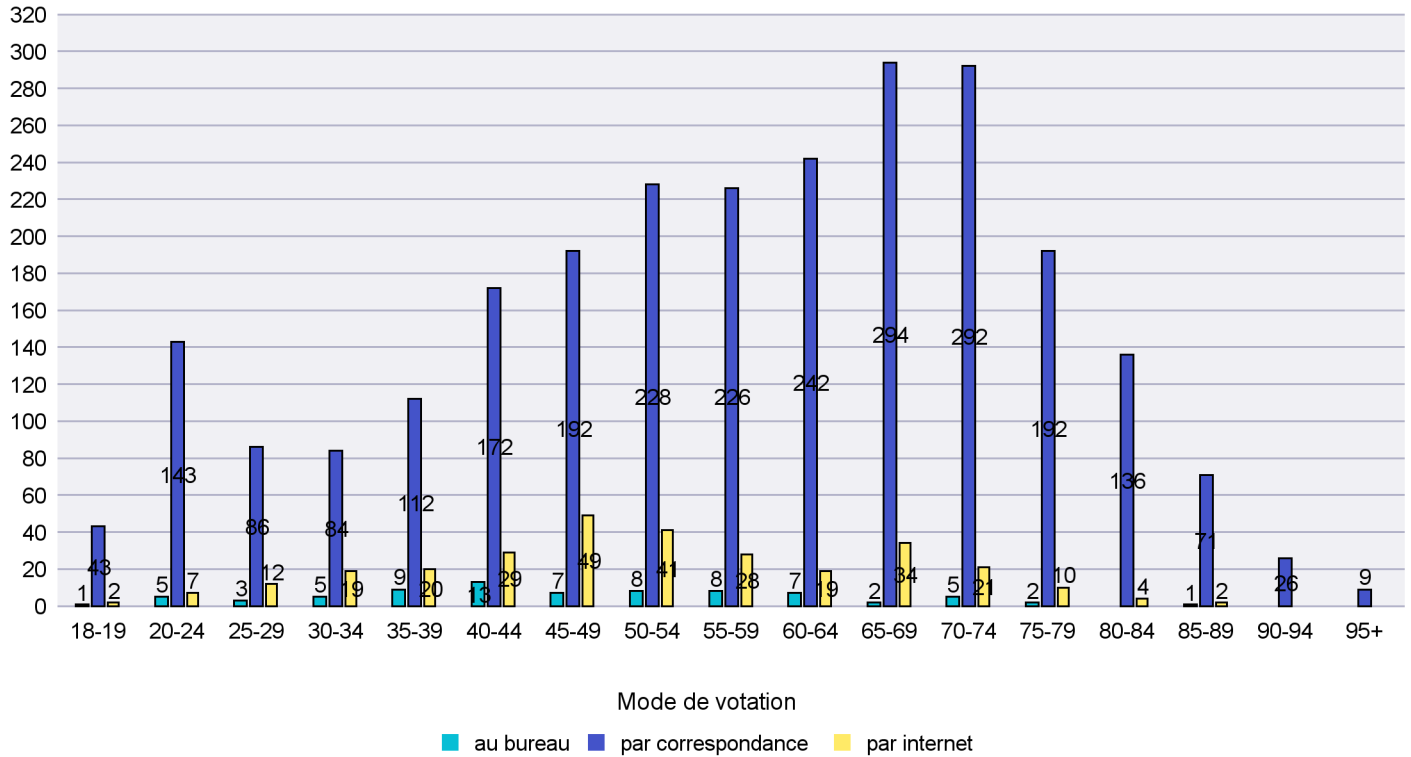

Jours d'enregistrement des votes

Scrutin : 18.10.2015

Commune : Le Locle

Mode de vote par classe d'âge

Jours d'enregistrement des votes

Scrutin : 18.10.2015

Commune : Les Brenets

Mode de vote par classe d'âge

Jours d'enregistrement des votes

Scrutin : 18.10.2015

Commune : Les Planchettes

Mode de vote par classe d'âge

Jours d'enregistrement des votes

Scrutin : 18.10.2015

Commune : Les Ponts-de-Martel

Mode de vote par classe d'âge

Jours d'enregistrement des votes

Scrutin : 18.10.2015

Commune : Les Verrières

Mode de vote par classe d'âge

Jours d'enregistrement des votes

Scrutin : 18.10.2015

Commune : Lignières

Mode de vote par classe d'âge

Jours d'enregistrement des votes

Scrutin : 18.10.2015

Commune : Milvignes

Mode de vote par classe d'âge

Jours d'enregistrement des votes

Scrutin : 18.10.2015

Commune : Montalchez

Mode de vote par classe d'âge