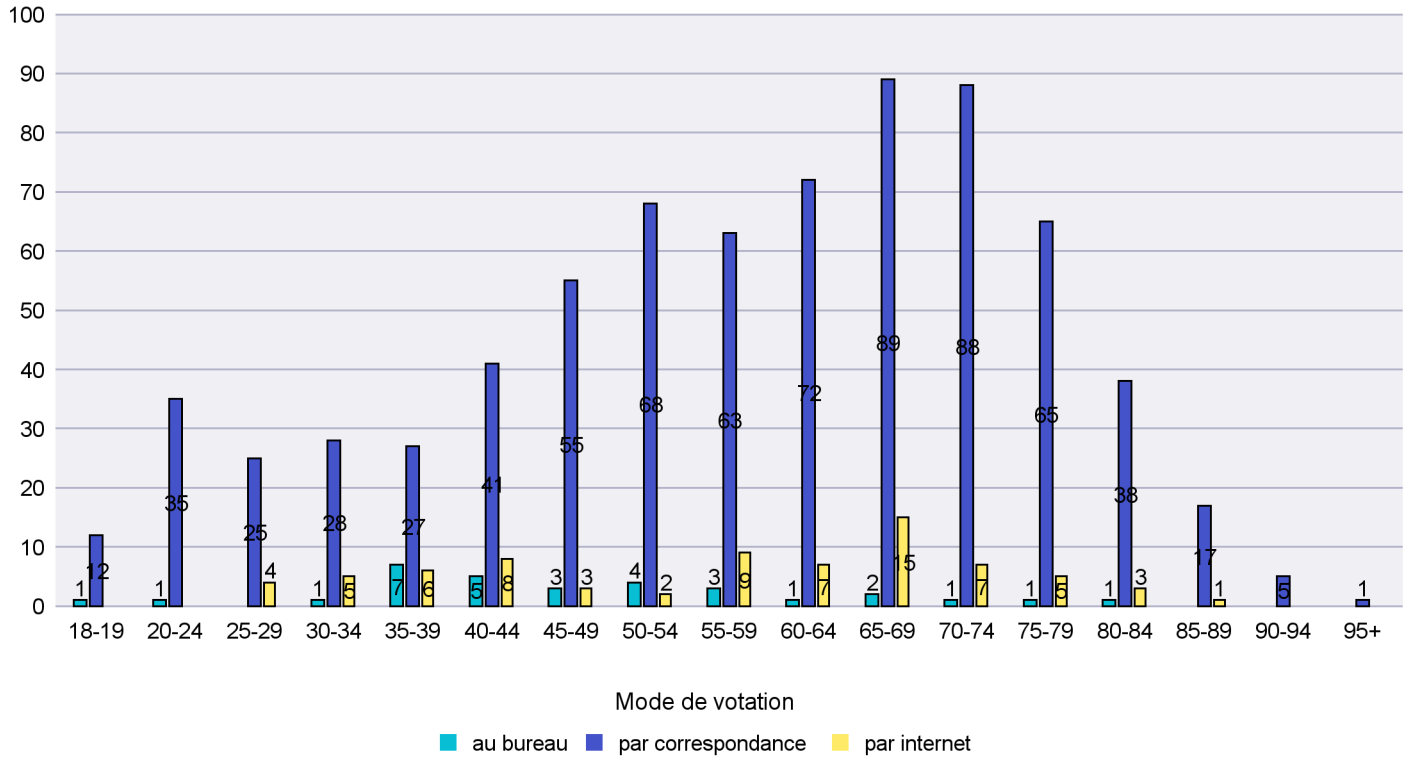

Commune : Cressier

Mode de vote par classe d'âge

Jours d'enregistrement des votes

Scrutin : 18.10.2015

Commune : Enges

Mode de vote par classe d'âge

Jours d'enregistrement des votes

Scrutin : 18.10.2015

Commune : Fresens

Mode de vote par classe d'âge

Jours d'enregistrement des votes

Scrutin : 18.10.2015

Commune : Gorgier

Mode de vote par classe d'âge

Jours d'enregistrement des votes

Scrutin : 18.10.2015

Commune : Hauterive

Mode de vote par classe d'âge

Jours d'enregistrement des votes

Scrutin : 18.10.2015

Commune : La Brévine

Mode de vote par classe d'âge

Jours d'enregistrement des votes

Scrutin : 18.10.2015