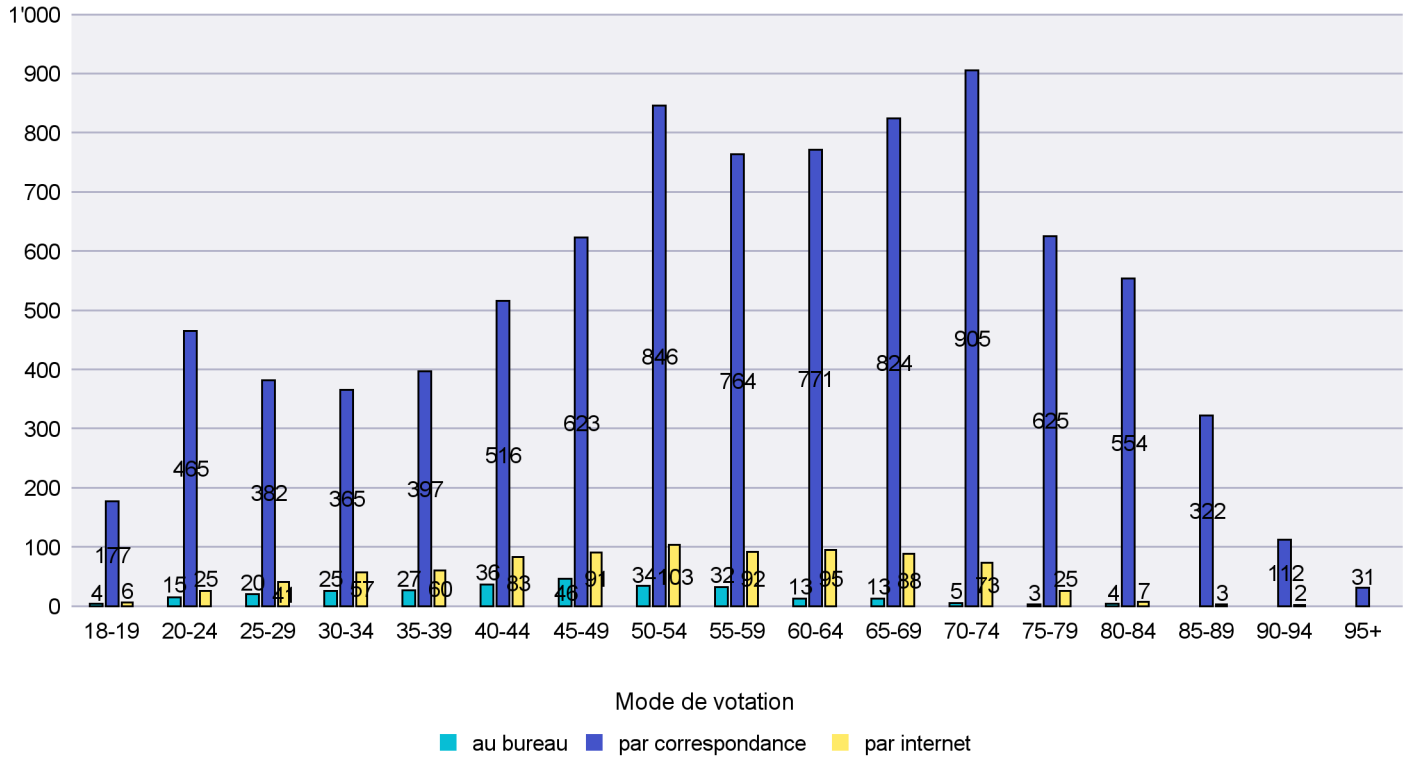

Commune : Fresens

Mode de vote par classe d'âge

Jours d'enregistrement des votes

Scrutin : 18.10.2015

Commune : Gorgier

Mode de vote par classe d'âge

Jours d'enregistrement des votes

Scrutin : 18.10.2015

Commune : Hauterive

Mode de vote par classe d'âge

Jours d'enregistrement des votes

Scrutin : 18.10.2015

Commune : La Brévine

Mode de vote par classe d'âge

Jours d'enregistrement des votes

Scrutin : 18.10.2015

Commune : La Chaux-de-Fonds

Mode de vote par classe d'âge

Jours d'enregistrement des votes

Scrutin : 18.10.2015

Commune : La Chaux-du-Milieu

Mode de vote par classe d'âge

Jours d'enregistrement des votes

Canton de Neuchâtel - Statistique du mode de vote