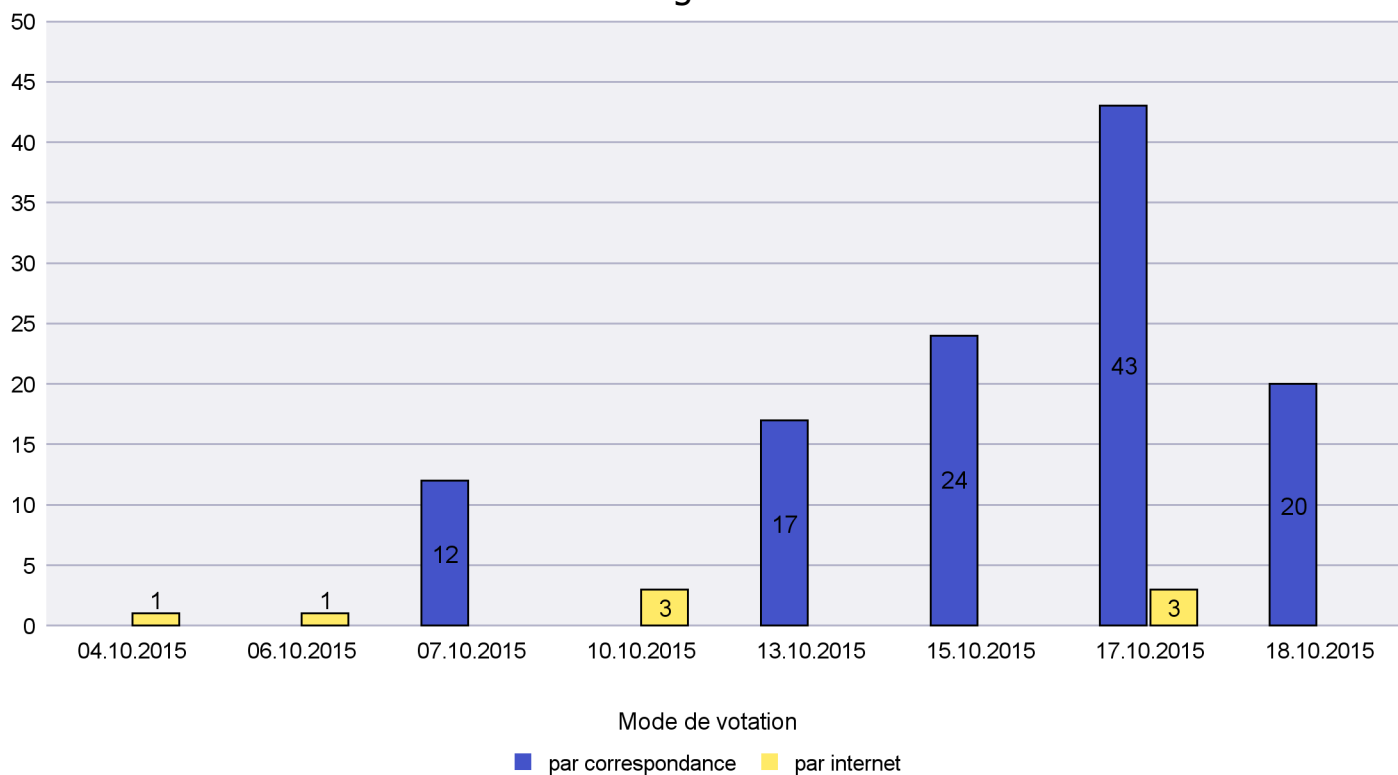

Jours d'enregistrement des votes