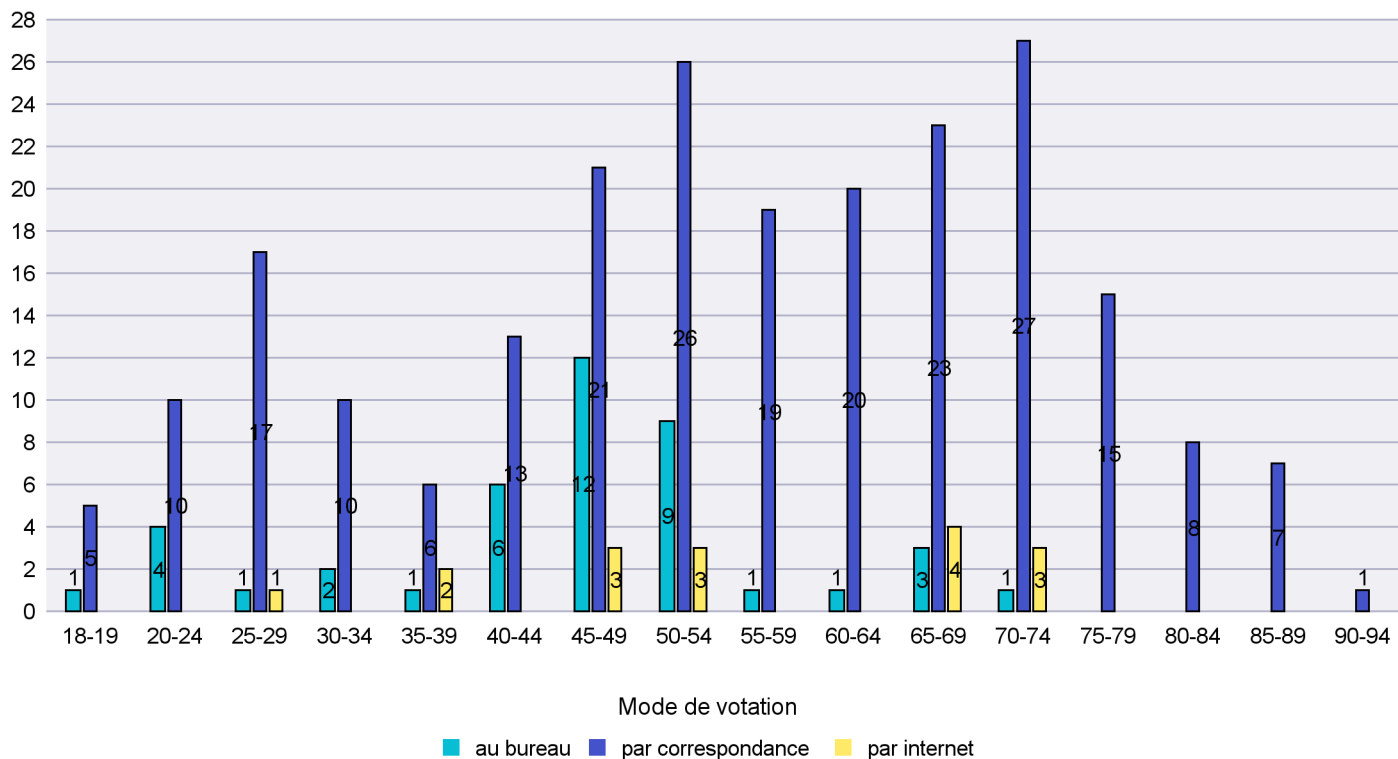

Commune : Hauterive

Mode de vote par classe d'âge

Jours d'enregistrement des votes

Scrutin : 18.10.2015

Commune : La Brévine

Mode de vote par classe d'âge

Jours d'enregistrement des votes

Scrutin : 18.10.2015

Commune : La Chaux-de-Fonds

Mode de vote par classe d'âge

Jours d'enregistrement des votes

Scrutin : 18.10.2015

Commune : La Chaux-du-Milieu

Mode de vote par classe d'âge

Jours d'enregistrement des votes

Canton de Neuchâtel - Statistique du mode de vote