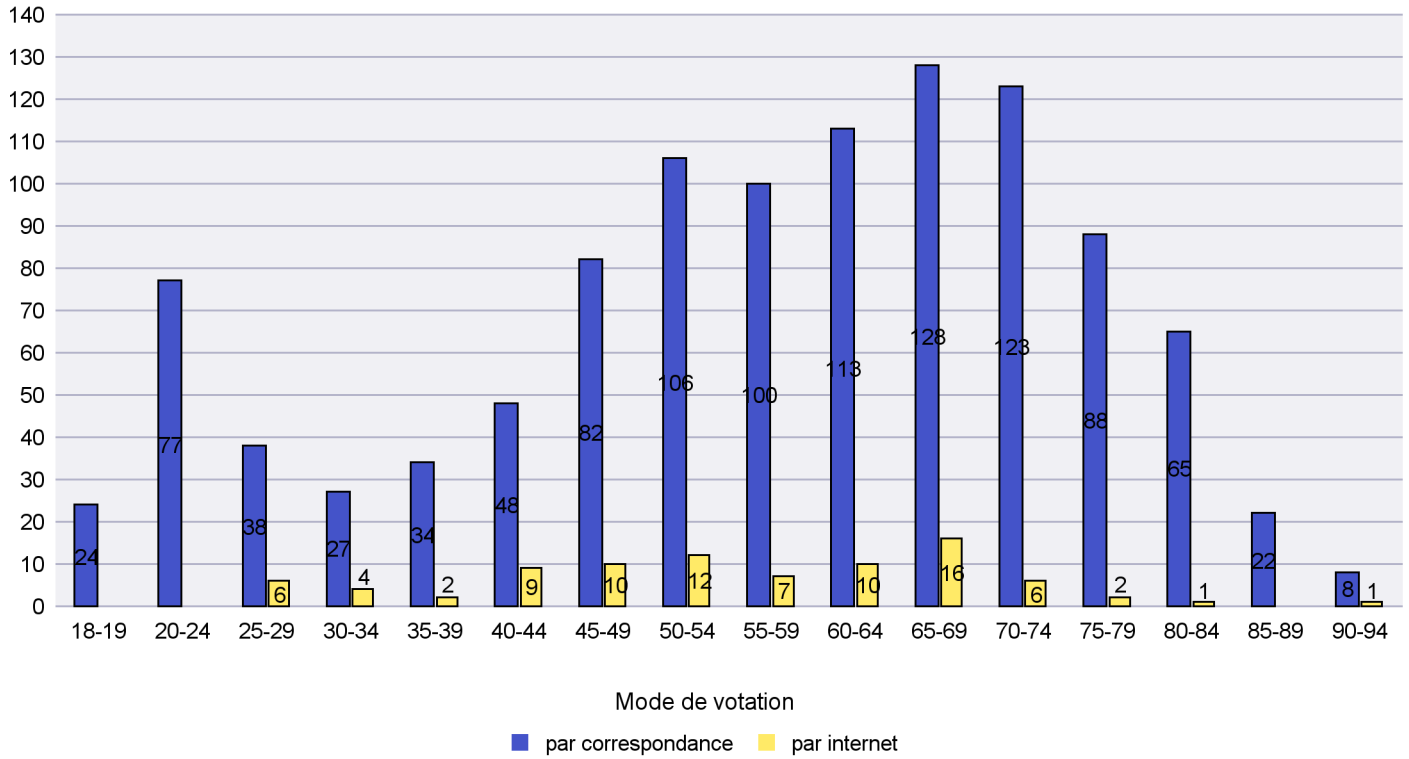

Commune : La Sagne

Mode de vote par classe d'âge

Jours d'enregistrement des votes

Canton de Neuchâtel - Statistique du mode de vote

Date : 27.10.2015

Scrutin : 18.10.2015

Commune : La Tène

Mode de vote par classe d'âge

Jours d'enregistrement des votes

Scrutin : 18.10.2015

Commune : Le Cerneux-Péquignot

Mode de vote par classe d'âge

Jours d'enregistrement des votes

Scrutin : 18.10.2015

Commune : Le Landeron

Mode de vote par classe d'âge

Jours d'enregistrement des votes

Scrutin : 18.10.2015

Commune : Le Locle

Mode de vote par classe d'âge

Jours d'enregistrement des votes

Scrutin : 18.10.2015

Commune : Les Brenets

Mode de vote par classe d'âge