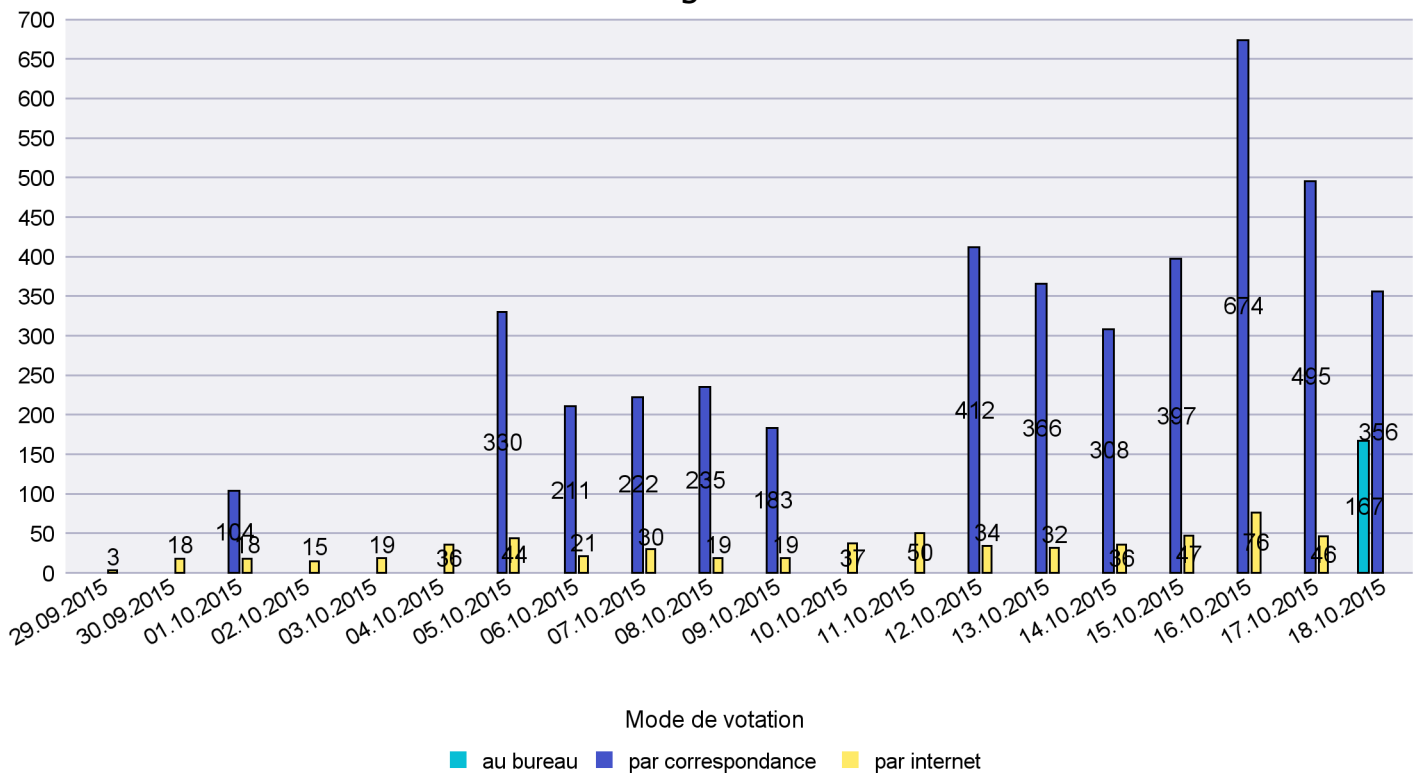

Jours d'enregistrement des votes

Scrutin : 18.10.2015

Commune : Saint-Blaise

Mode de vote par classe d'âge

Jours d'enregistrement des votes

Scrutin : 18.10.2015

Commune : Valangin

Mode de vote par classe d'âge

Jours d'enregistrement des votes

Canton de Neuchâtel - Statistique du mode de vote

Date : 27.10.2015

Scrutin : 18.10.2015

Commune : Val-de-Ruz

Mode de vote par classe d'âge

Jours d'enregistrement des votes

Scrutin : 18.10.2015

Commune : Val-de-Travers

Mode de vote par classe d'âge

Jours d'enregistrement des votes

Canton de Neuchâtel - Statistique du mode de vote

Date : 27.10.2015

Scrutin : 18.10.2015

Commune : Vaumarcus

Mode de vote par classe d'âge