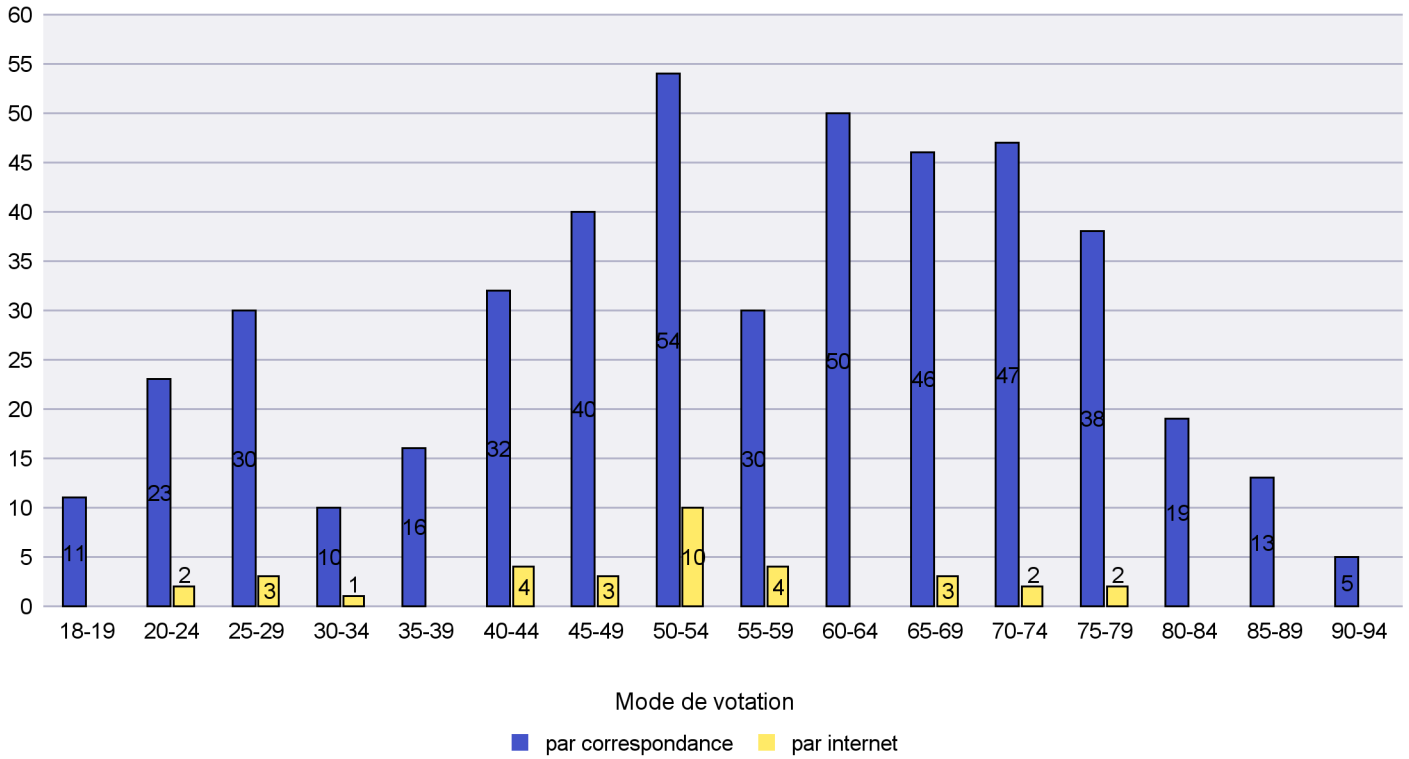

Jours d'enregistrement des votes

Scrutin : 18.10.2015

Commune : Le Locle

Mode de vote par classe d'âge

Jours d'enregistrement des votes

Scrutin : 18.10.2015

Commune : Les Brenets

Mode de vote par classe d'âge

Jours d'enregistrement des votes

Scrutin : 18.10.2015

Commune : Les Planchettes

Mode de vote par classe d'âge

Jours d'enregistrement des votes

Scrutin : 18.10.2015

Commune : Les Ponts-de-Martel

Mode de vote par classe d'âge

Jours d'enregistrement des votes

Scrutin : 18.10.2015

Commune : Les Verrières

Mode de vote par classe d'âge

Jours d'enregistrement des votes

Scrutin : 18.10.2015

Commune : Lignières

Mode de vote par classe d'âge

Jours d'enregistrement des votes

Scrutin : 18.10.2015

Commune : Milvignes

Mode de vote par classe d'âge

Jours d'enregistrement des votes

Scrutin : 18.10.2015

Commune : Montalchez

Mode de vote par classe d'âge