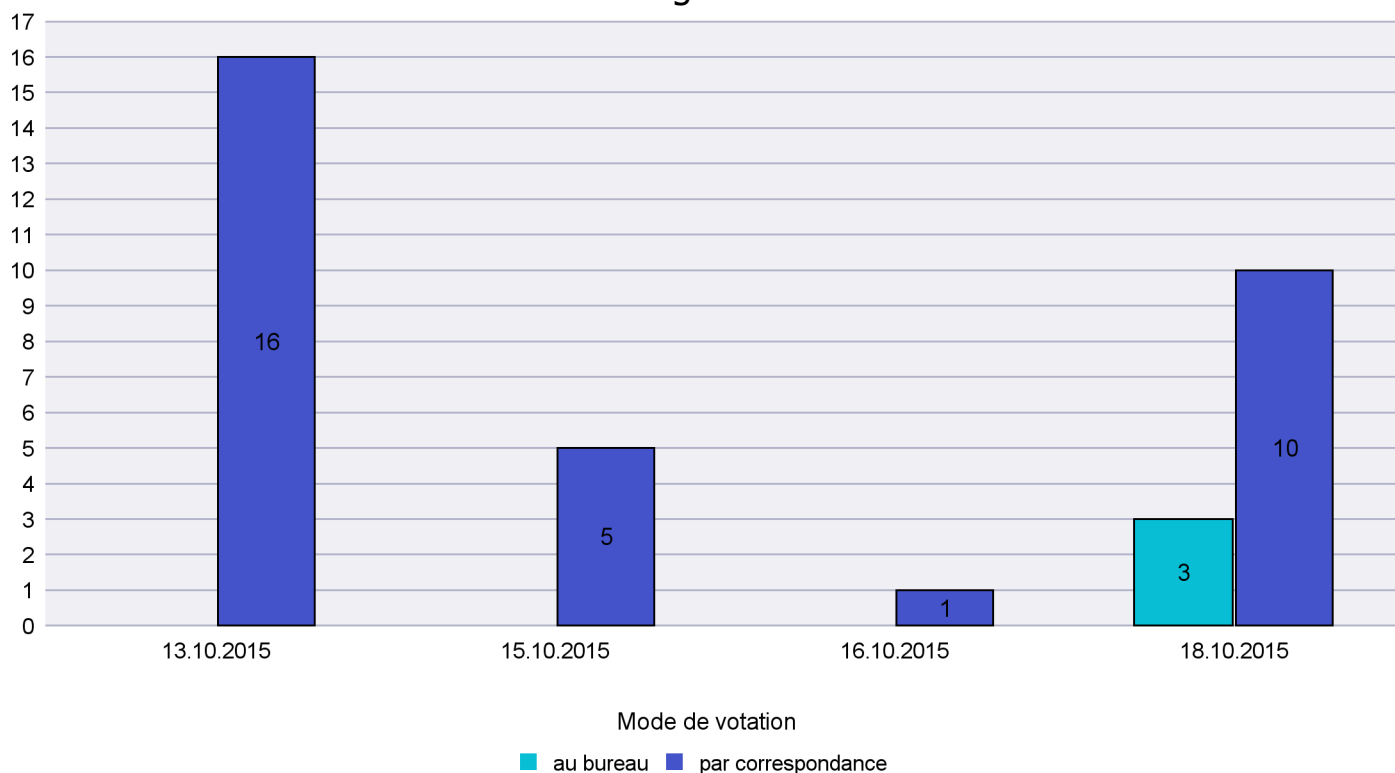

Scrutin : 18.10.2015

Commune : Bevaix

Mode de vote par classe d'âge

Jours d'enregistrement des votes

Scrutin : 18.10.2015

Commune : Boudry

Mode de vote par classe d'âge

Jours d'enregistrement des votes

Canton de Neuchâtel - Statistique du mode de vote

Date : 27.10.2015

Scrutin : 18.10.2015

Commune : Brot-Dessous

Mode de vote par classe d'âge

Jours d'enregistrement des votes

Scrutin : 18.10.2015

Commune : Brot-Plamboz

Mode de vote par classe d'âge

Jours d'enregistrement des votes

Canton de Neuchâtel - Statistique du mode de vote

Date : 27.10.2015

Scrutin : 18.10.2015

Commune : Commune Commission

Mode de vote par classe d'âge