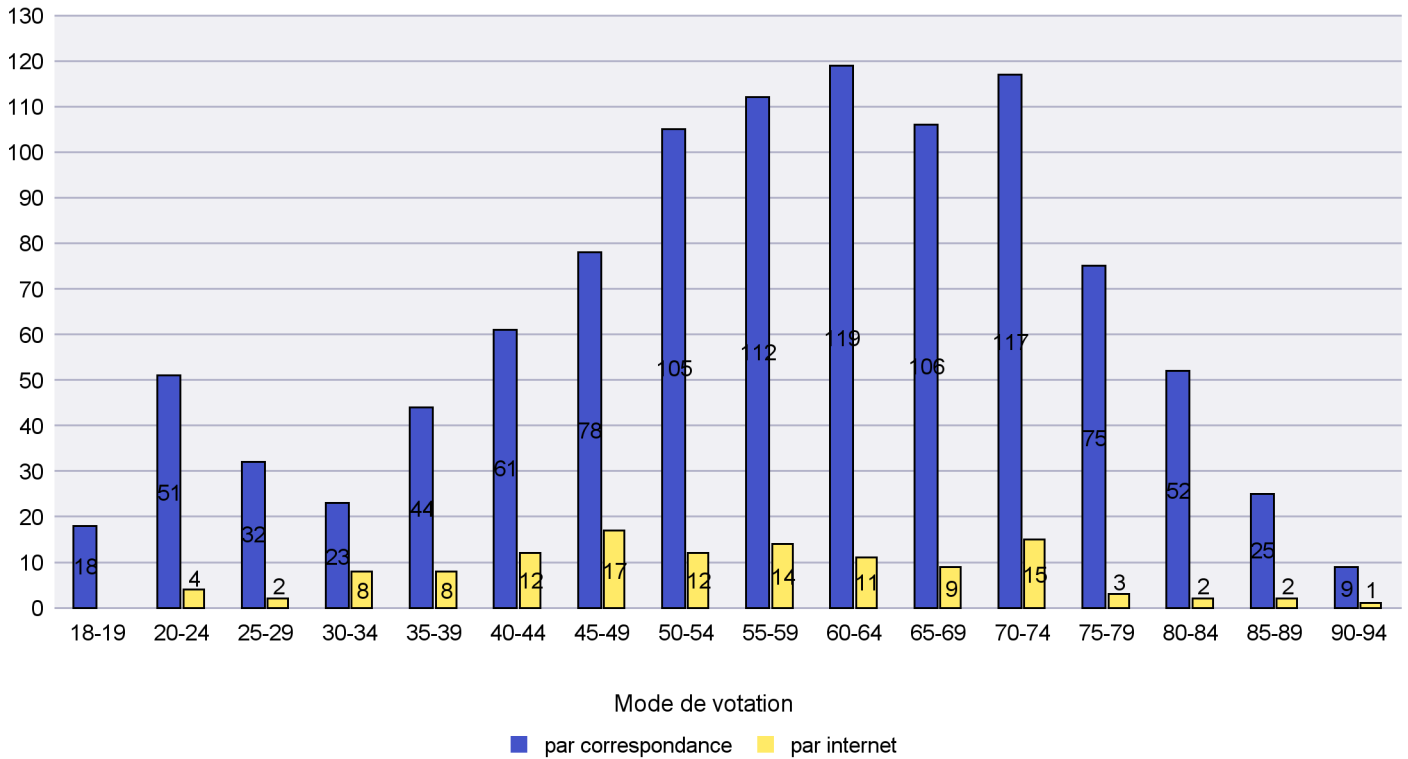

Scrutin : 18.10.2015

Commune : Bevaix

Mode de vote par classe d'âge

Jours d'enregistrement des votes

Scrutin : 18.10.2015

Commune : Boudry

Mode de vote par classe d'âge

Jours d'enregistrement des votes