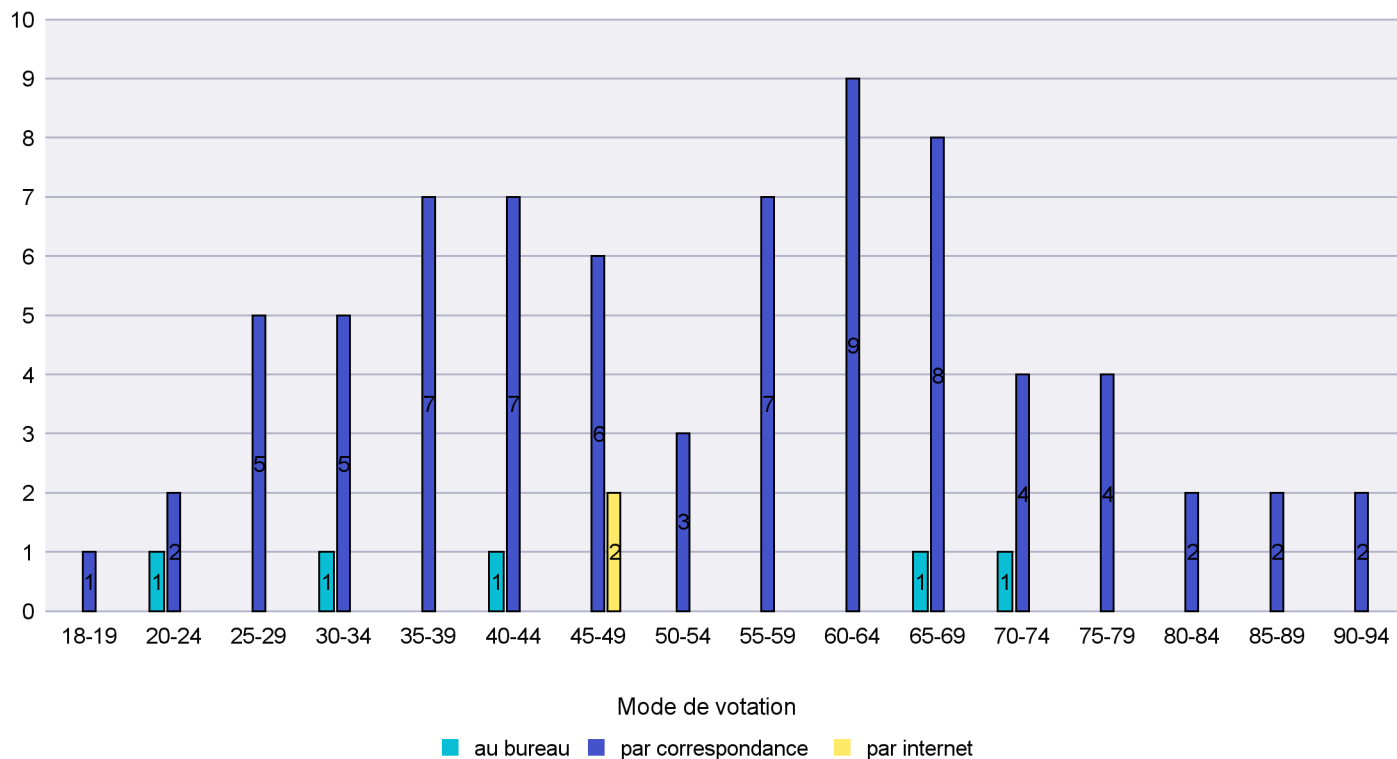

Commune : Cressier

Mode de vote par classe d'âge

Jours d'enregistrement des votes

Scrutin : 18.10.2015

Commune : Enges

Mode de vote par classe d'âge

Jours d'enregistrement des votes

Scrutin : 18.10.2015

Commune : Fresens

Mode de vote par classe d'âge

Jours d'enregistrement des votes

Scrutin : 18.10.2015

Commune : Gorgier

Mode de vote par classe d'âge

Jours d'enregistrement des votes

Scrutin : 18.10.2015