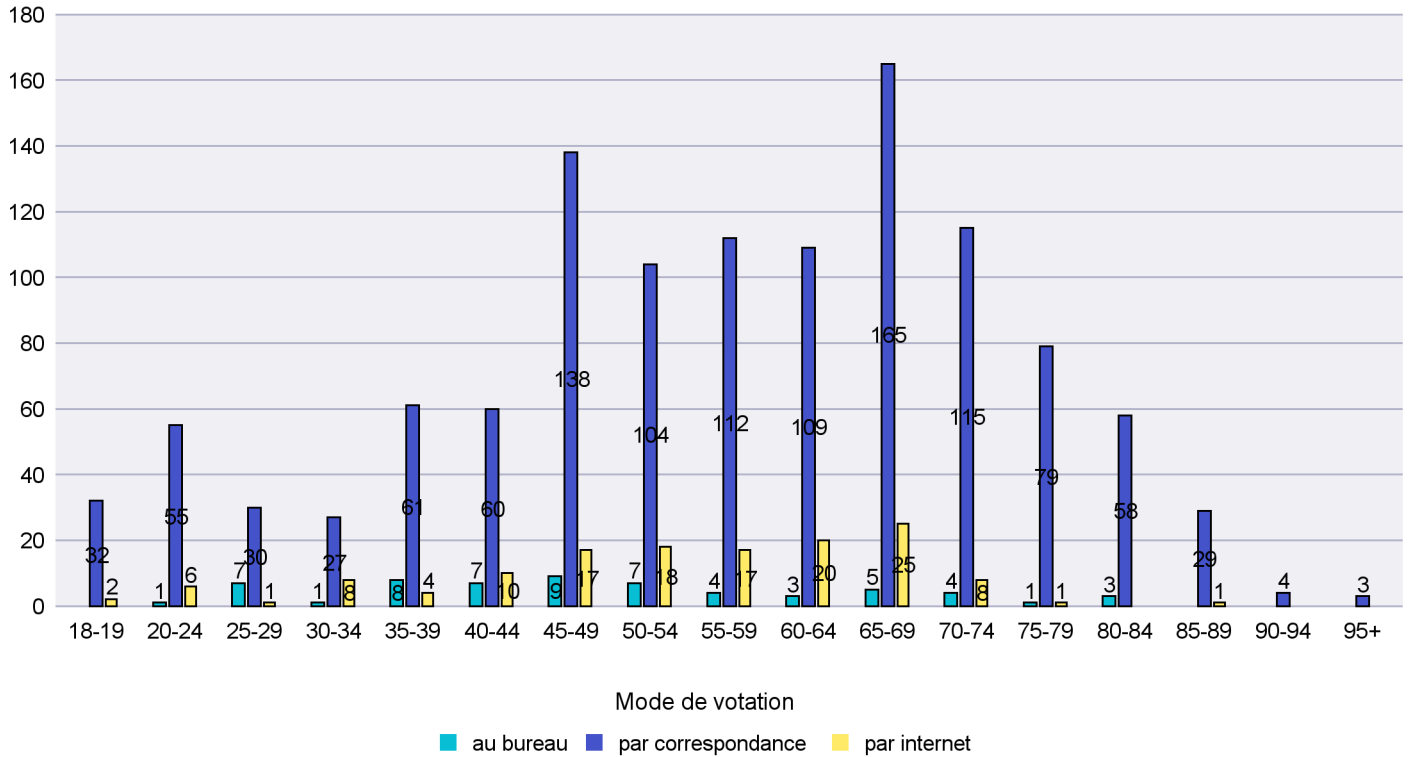

Commune : La Sagne

Mode de vote par classe d'âge

Jours d'enregistrement des votes

Canton de Neuchâtel - Statistique du mode de vote

Date : 27.10.2015

Scrutin : 18.10.2015

Commune : La Tène

Mode de vote par classe d'âge

Jours d'enregistrement des votes

Scrutin : 18.10.2015

Commune : Le Cerneux-Péquignot

Mode de vote par classe d'âge

Jours d'enregistrement des votes

Scrutin : 18.10.2015

Commune : Le Landeron

Mode de vote par classe d'âge

Jours d'enregistrement des votes

Scrutin : 18.10.2015

Commune : Le Locle

Mode de vote par classe d'âge

Jours d'enregistrement des votes

Scrutin : 18.10.2015

Commune : Les Brenets

Mode de vote par classe d'âge