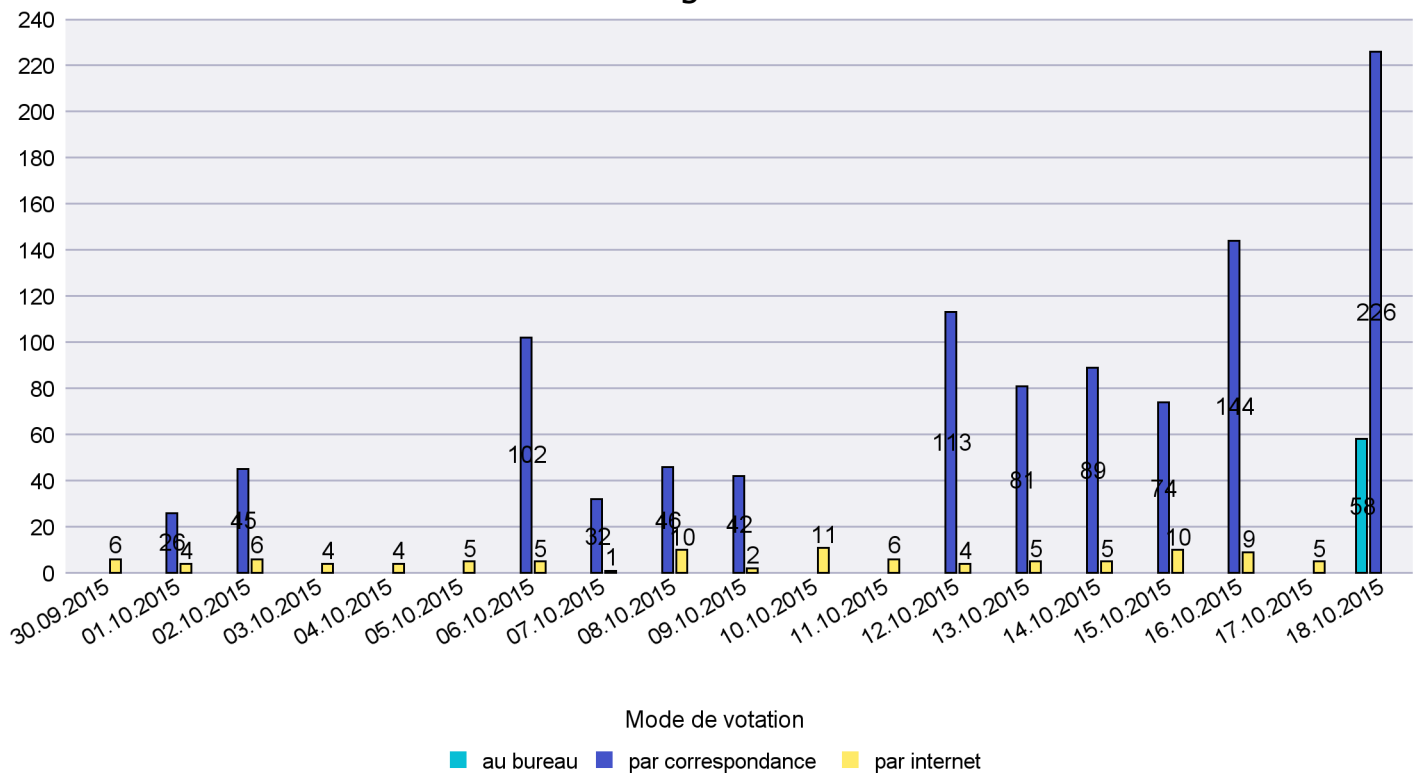

Jours d'enregistrement des votes

Scrutin : 18.10.2015

Commune : Rochefort

Mode de vote par classe d'âge

Jours d'enregistrement des votes

Scrutin : 18.10.2015

Commune : Saint-Aubin-Sauges

Mode de vote par classe d'âge

Jours d'enregistrement des votes

Scrutin : 18.10.2015

Commune : Saint-Blaise

Mode de vote par classe d'âge

Jours d'enregistrement des votes

Scrutin : 18.10.2015

Commune : Valangin

Mode de vote par classe d'âge

Jours d'enregistrement des votes

Canton de Neuchâtel - Statistique du mode de vote

Date : 27.10.2015

Scrutin : 18.10.2015

Commune : Val-de-Ruz

Mode de vote par classe d'âge

Jours d'enregistrement des votes

Scrutin : 18.10.2015