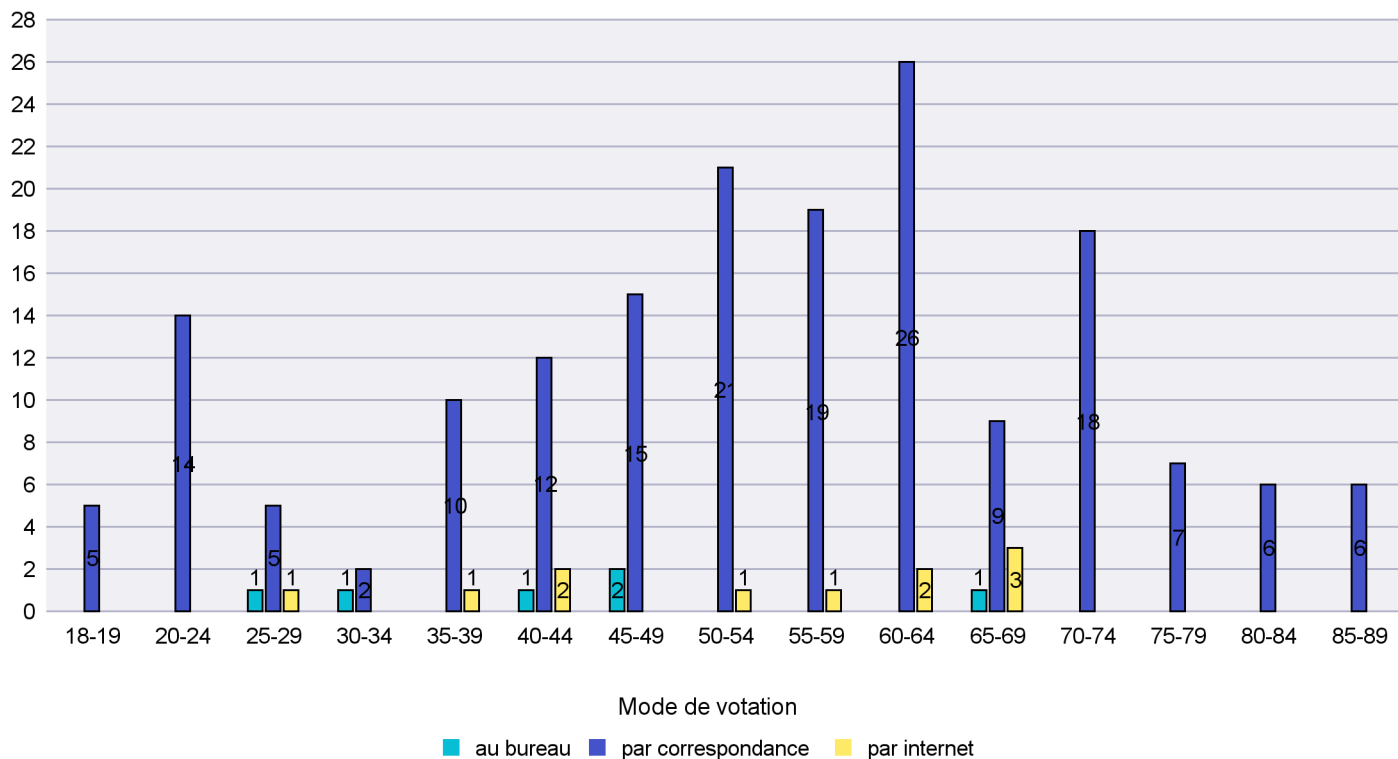

Commune : Hauterive

Mode de vote par classe d'âge

Jours d'enregistrement des votes

Scrutin : 18.10.2015

Commune : La Brévine

Mode de vote par classe d'âge

Jours d'enregistrement des votes

Scrutin : 18.10.2015

Commune : La Chaux-de-Fonds

Mode de vote par classe d'âge

Jours d'enregistrement des votes

Scrutin : 18.10.2015

Commune : La Chaux-du-Milieu

Mode de vote par classe d'âge

Jours d'enregistrement des votes

Canton de Neuchâtel - Statistique du mode de vote

Date : 27.10.2015

Scrutin : 18.10.2015

Commune : La Côte-aux-Fées

Mode de vote par classe d'âge

Jours d'enregistrement des votes

Canton de Neuchâtel - Statistique du mode de vote

Date : 27.10.2015

Scrutin : 18.10.2015

Commune : La Sagne

Mode de vote par classe d'âge

Jours d'enregistrement des votes

Canton de Neuchâtel - Statistique du mode de vote

Date : 27.10.2015

Scrutin : 18.10.2015

Commune : La Tène

Mode de vote par classe d'âge