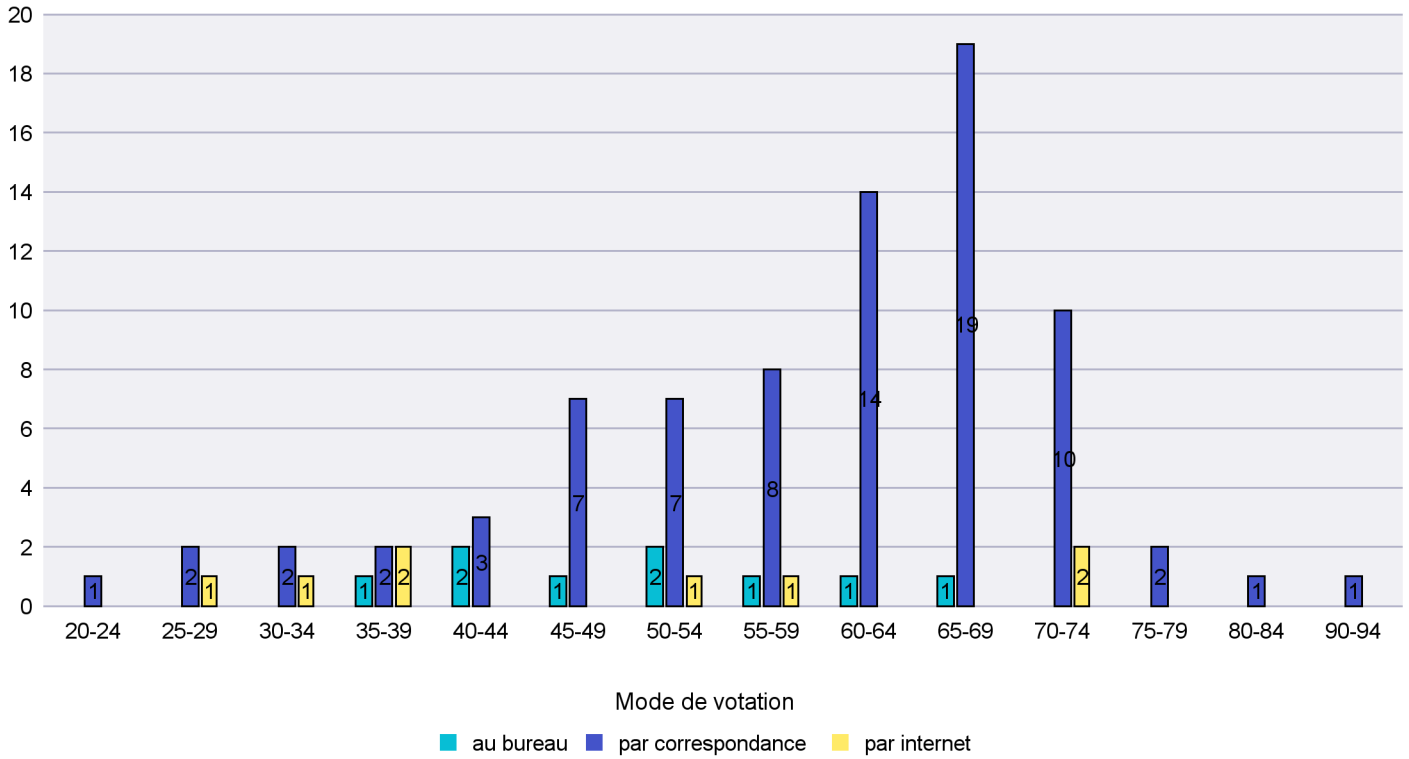

Jours d'enregistrement des votes

Canton de Neuchâtel - Statistique du mode de vote

Date : 27.10.2015

Scrutin : 18.10.2015

Commune : Val-de-Ruz

Mode de vote par classe d'âge

Jours d'enregistrement des votes

Scrutin : 18.10.2015

Commune : Val-de-Travers

Mode de vote par classe d'âge

Jours d'enregistrement des votes

Canton de Neuchâtel - Statistique du mode de vote

Date : 27.10.2015

Scrutin : 18.10.2015

Commune : Vaumarcus

Mode de vote par classe d'âge

Jours d'enregistrement des votes