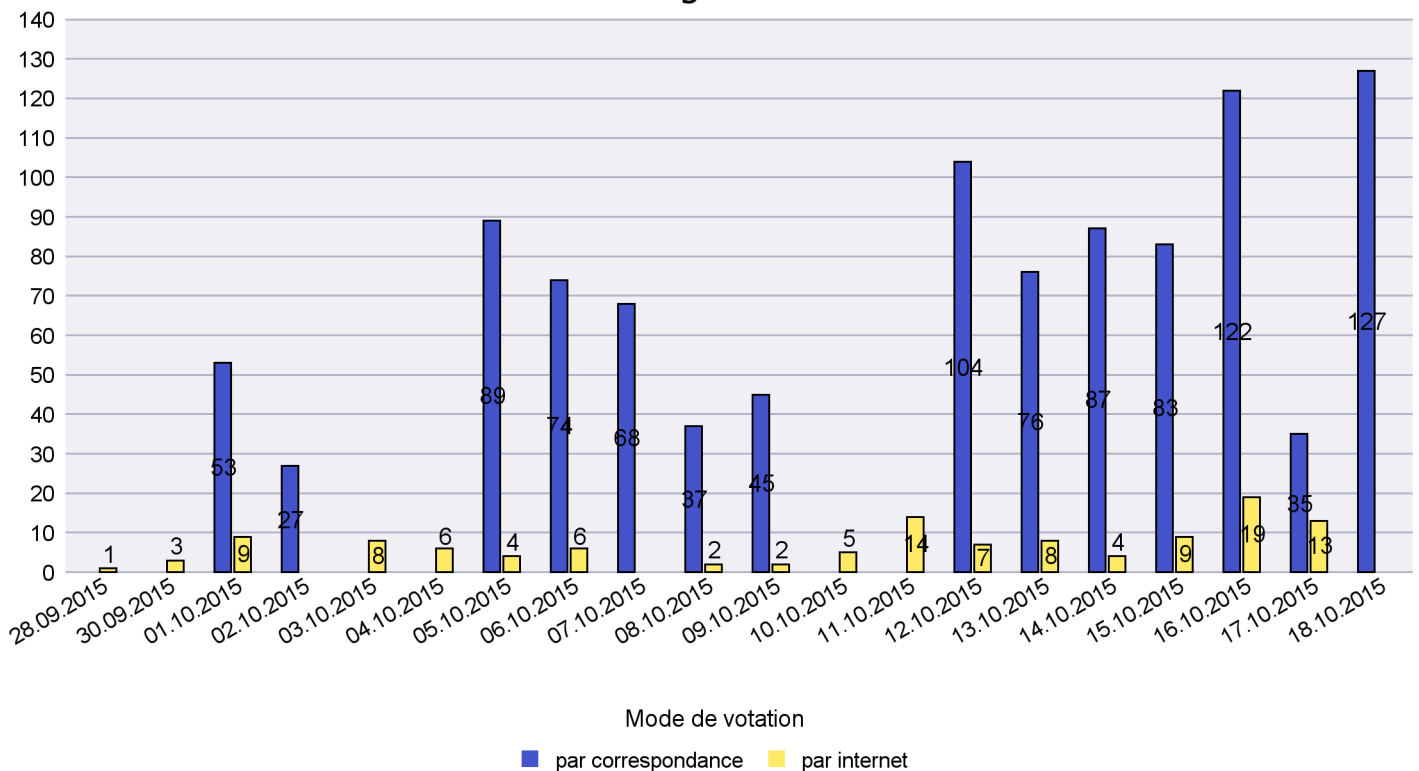

Scrutin : 18.10.2015

Commune : Bevaix

Mode de vote par classe d'âge

Jours d'enregistrement des votes

Scrutin : 18.10.2015

Commune : Boudry

Mode de vote par classe d'âge

Jours d'enregistrement des votes

Canton de Neuchâtel - Statistique du mode de vote

Date : 27.10.2015

Scrutin : 18.10.2015

Commune : Brot-Dessous

Mode de vote par classe d'âge

Jours d'enregistrement des votes

Scrutin : 18.10.2015

Commune : Brot-Plamboz