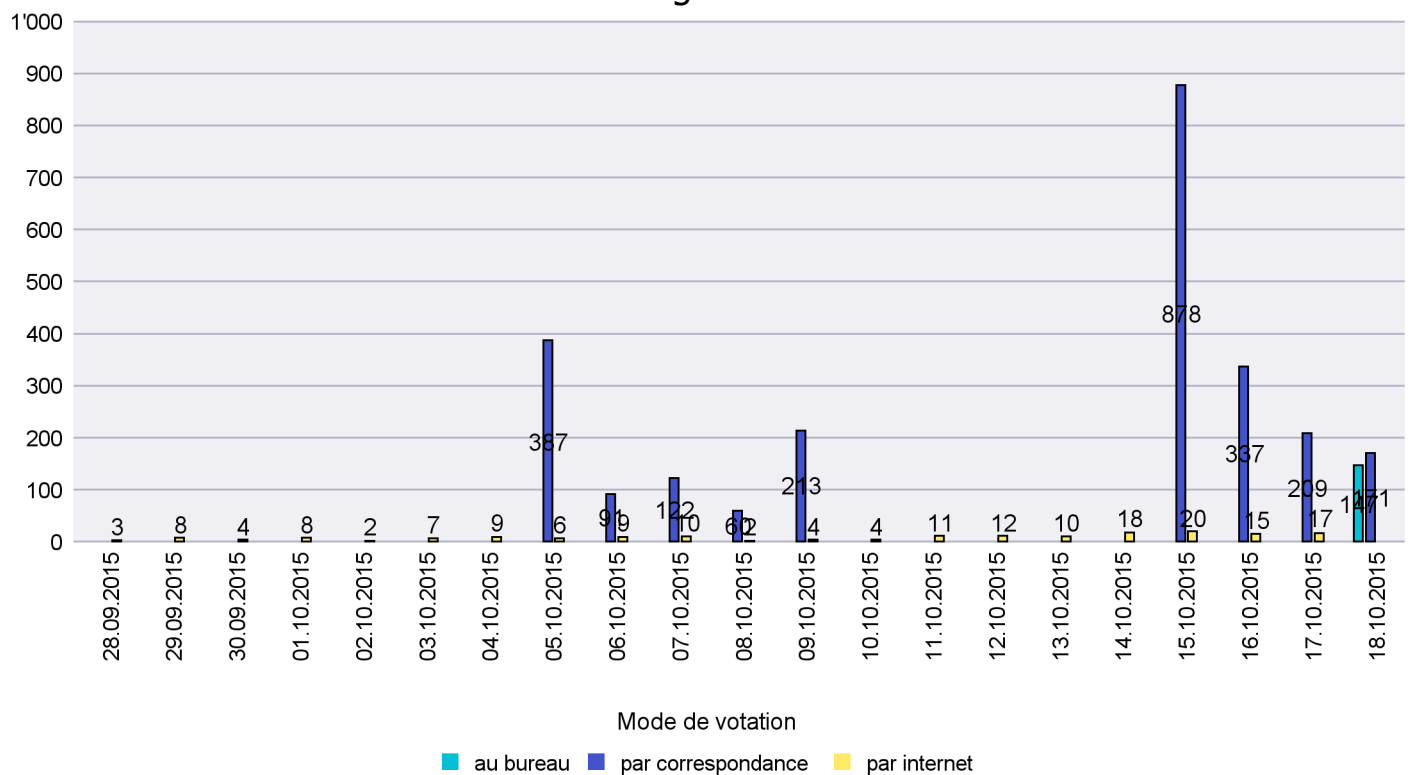

Jours d'enregistrement des votes

Scrutin : 18.10.2015

Commune : Saint-Blaise

Mode de vote par classe d'âge

Jours d'enregistrement des votes

Scrutin : 18.10.2015

Commune : Valangin

Mode de vote par classe d'âge

Jours d'enregistrement des votes

Canton de Neuchâtel - Statistique du mode de vote

Date : 27.10.2015

Scrutin : 18.10.2015

Commune : Val-de-Ruz

Mode de vote par classe d'âge

Jours d'enregistrement des votes

Scrutin : 18.10.2015

Commune : Val-de-Travers

Mode de vote par classe d'âge

Jours d'enregistrement des votes

Canton de Neuchâtel - Statistique du mode de vote

Date : 27.10.2015

Scrutin : 18.10.2015

Commune : Vaumarcus

Mode de vote par classe d'âge