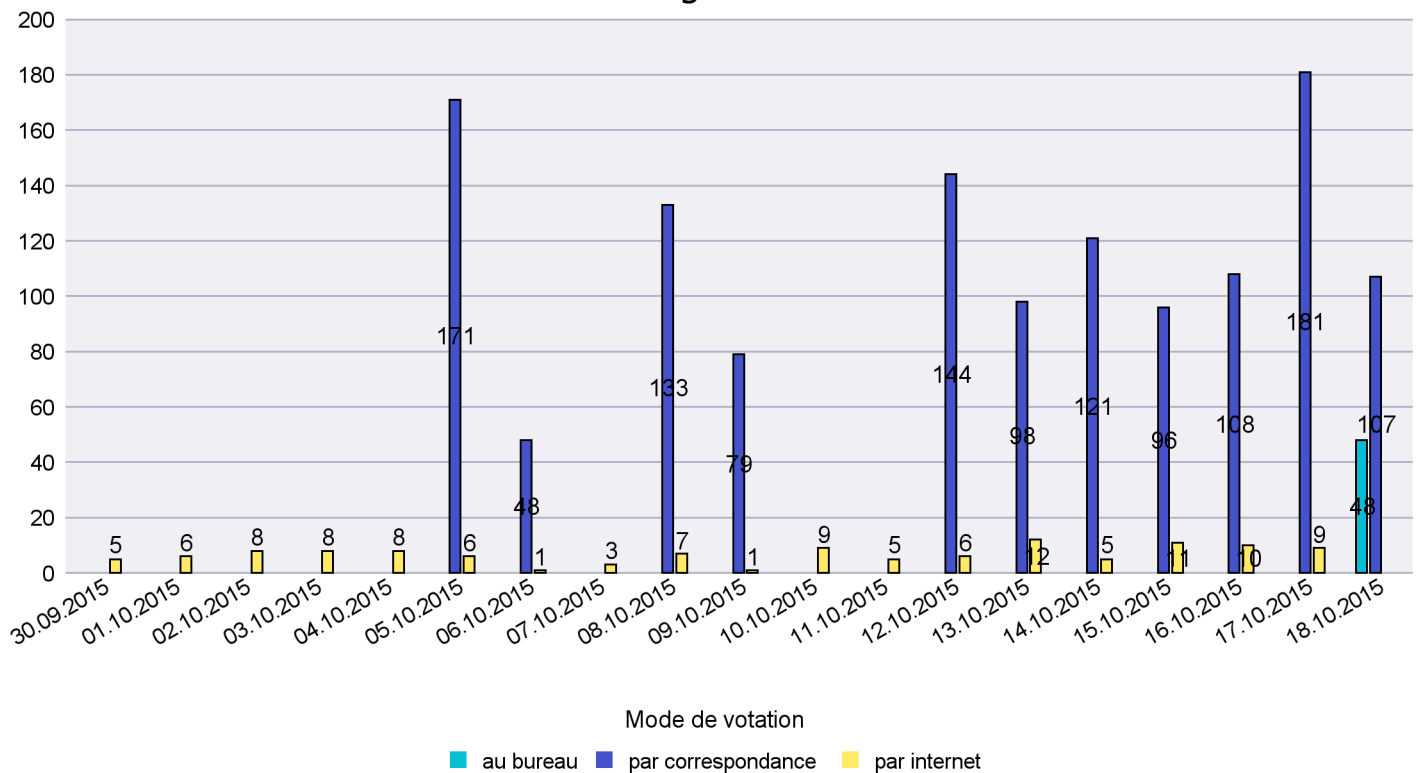

Jours d'enregistrement des votes

Scrutin : 18.10.2015

Commune : Les Verrières

Mode de vote par classe d'âge

Jours d'enregistrement des votes

Scrutin : 18.10.2015

Commune : Lignières

Mode de vote par classe d'âge

Jours d'enregistrement des votes

Scrutin : 18.10.2015

Commune : Milvignes

Mode de vote par classe d'âge

Jours d'enregistrement des votes

Scrutin : 18.10.2015

Commune : Montalchez

Mode de vote par classe d'âge

Jours d'enregistrement des votes

Scrutin : 18.10.2015

Commune : Neuchâtel

Mode de vote par classe d'âge

Jours d'enregistrement des votes

Scrutin : 18.10.2015

Commune : Peseux

Mode de vote par classe d'âge

Jours d'enregistrement des votes

Scrutin : 18.10.2015

Commune : Rochefort

Mode de vote par classe d'âge

Jours d'enregistrement des votes

Scrutin : 18.10.2015

Commune : Saint-Aubin-Sauges

Mode de vote par classe d'âge