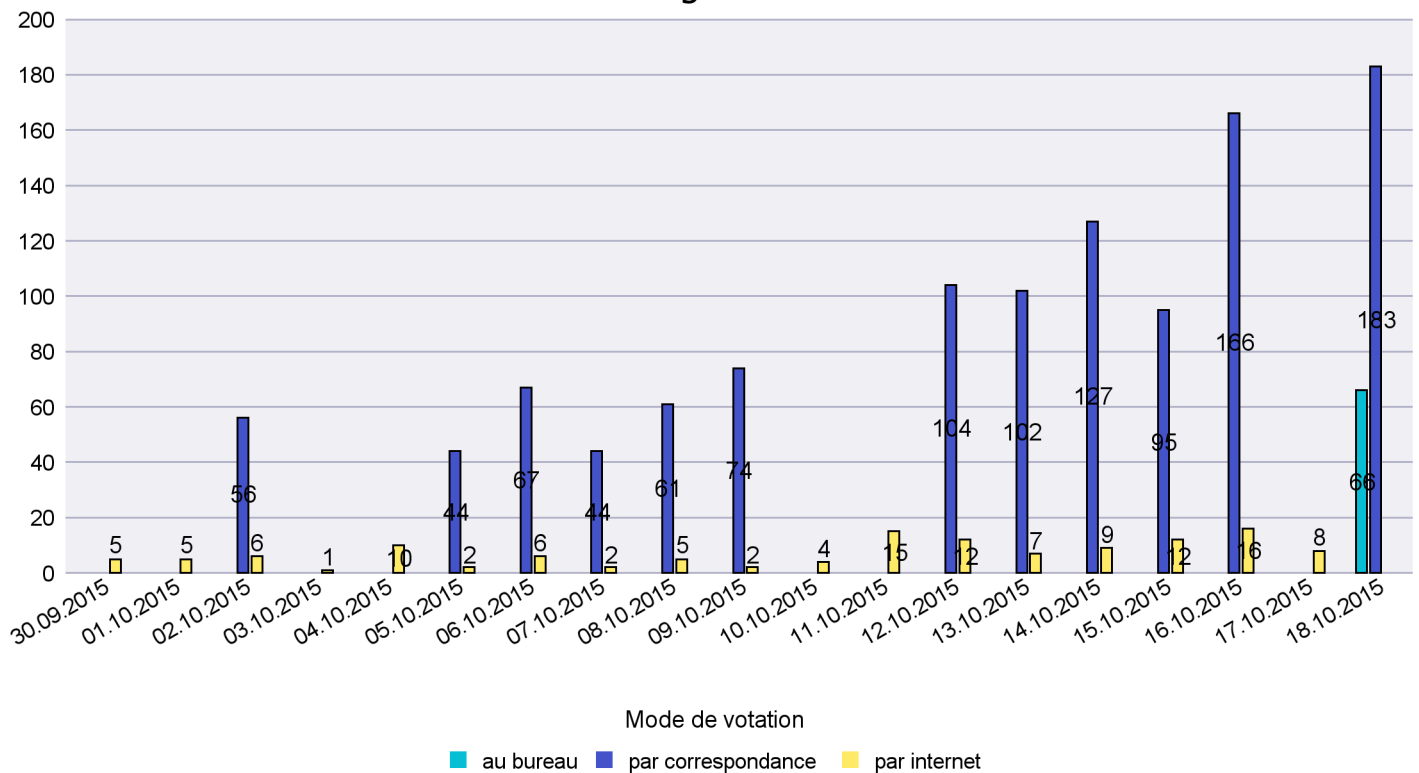

Scrutin : 18.10.2015

Commune : Bevaix

Mode de vote par classe d'âge

Jours d'enregistrement des votes

Scrutin : 18.10.2015

Commune : Boudry

Mode de vote par classe d'âge

Jours d'enregistrement des votes

Canton de Neuchâtel - Statistique du mode de vote

Date : 27.10.2015

Scrutin : 18.10.2015

Commune : Brot-Dessous

Mode de vote par classe d'âge

Jours d'enregistrement des votes

Scrutin : 18.10.2015

Commune : Brot-Plamboz