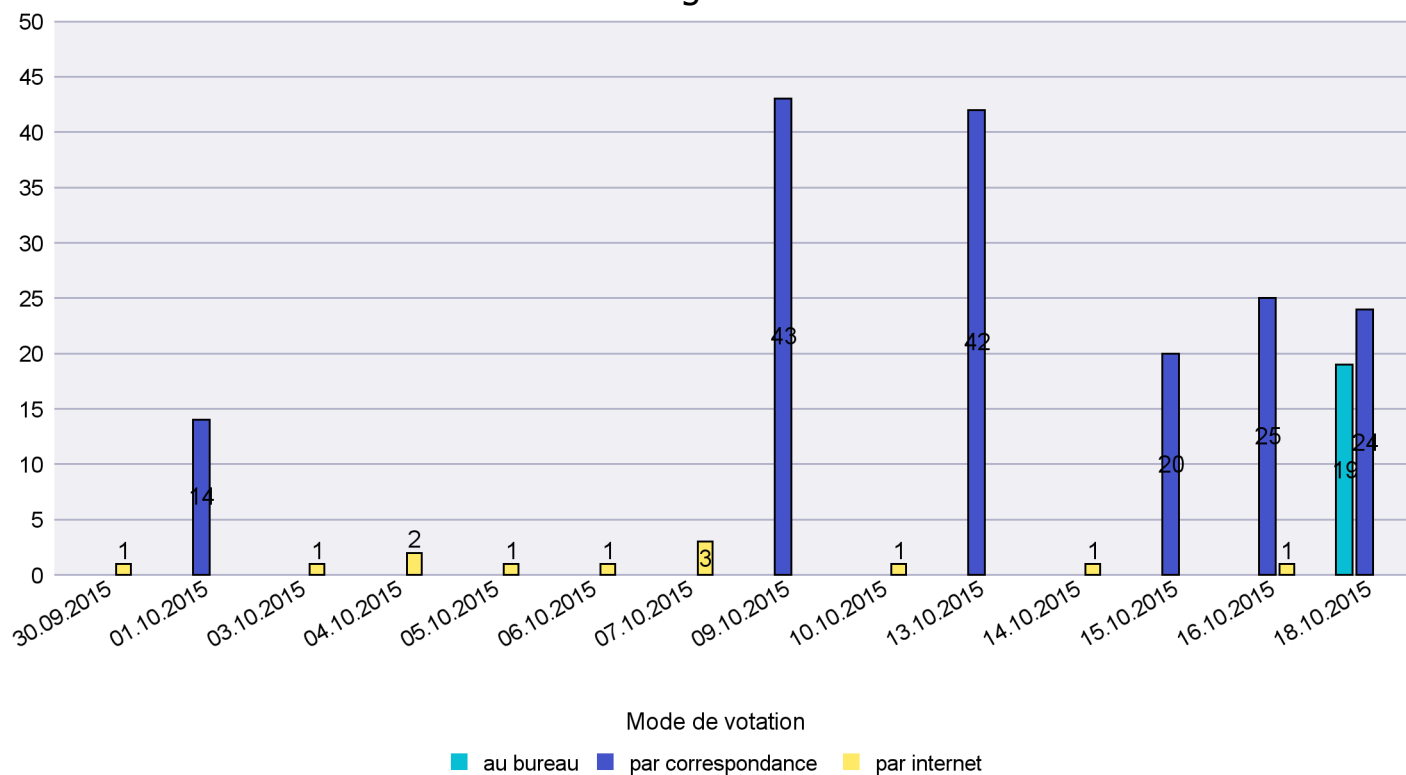

Jours d'enregistrement des votes

Scrutin : 18.10.2015

Commune : Les Planchettes

Mode de vote par classe d'âge

Jours d'enregistrement des votes

Scrutin : 18.10.2015

Commune : Les Ponts-de-Martel

Mode de vote par classe d'âge

Jours d'enregistrement des votes

Scrutin : 18.10.2015

Commune : Les Verrières

Mode de vote par classe d'âge

Jours d'enregistrement des votes

Scrutin : 18.10.2015

Commune : Lignières

Mode de vote par classe d'âge

Jours d'enregistrement des votes

Scrutin : 18.10.2015

Commune : Milvignes

Mode de vote par classe d'âge

Jours d'enregistrement des votes

Scrutin : 18.10.2015

Commune : Montalchez

Mode de vote par classe d'âge