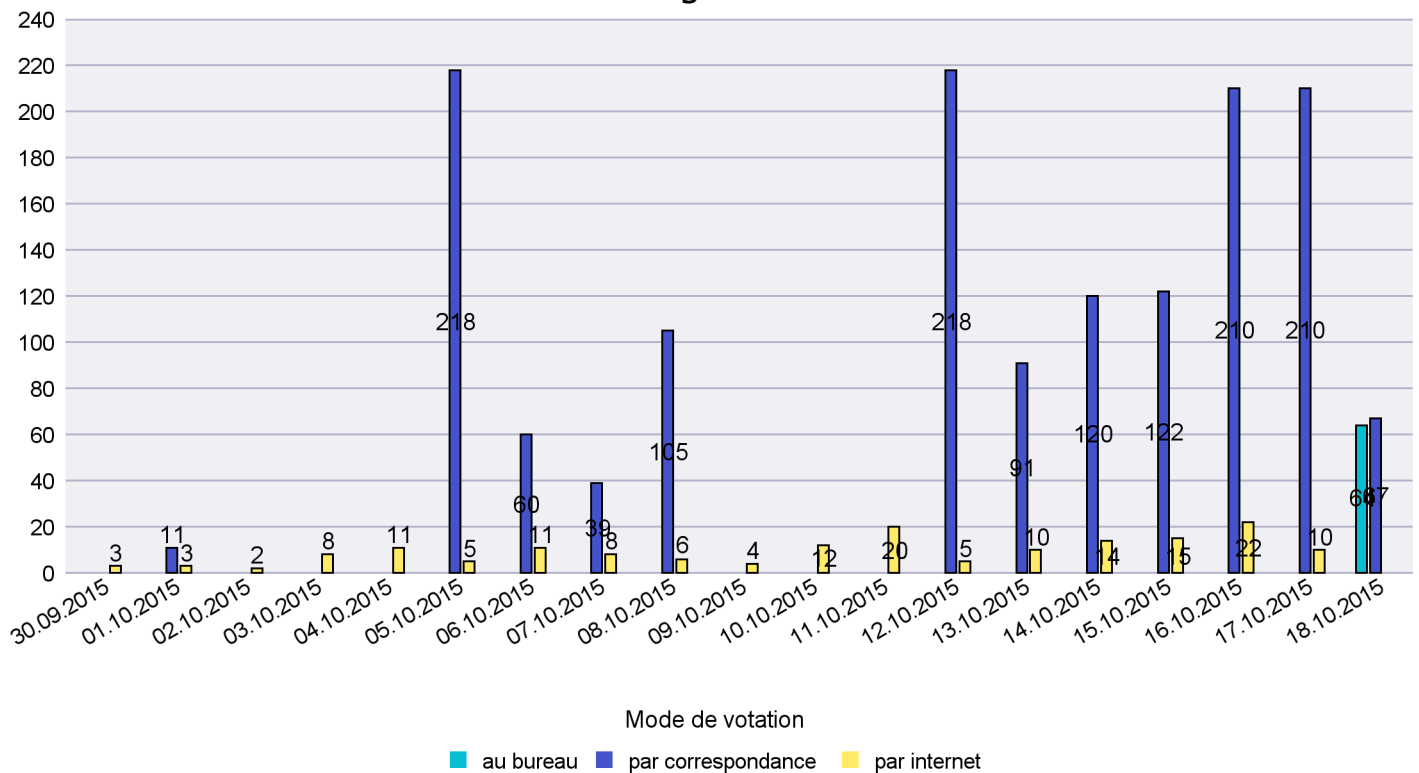

Jours d'enregistrement des votes

Scrutin : 18.10.2015

Commune : Corcelles-Cormondrèche

Mode de vote par classe d'âge

Jours d'enregistrement des votes

Scrutin : 18.10.2015

Commune : Cornaux

Mode de vote par classe d'âge

Jours d'enregistrement des votes

Scrutin : 18.10.2015

Commune : Cortaillod

Mode de vote par classe d'âge

Jours d'enregistrement des votes

Canton de Neuchâtel - Statistique du mode de vote

Date : 27.10.2015

Scrutin : 18.10.2015