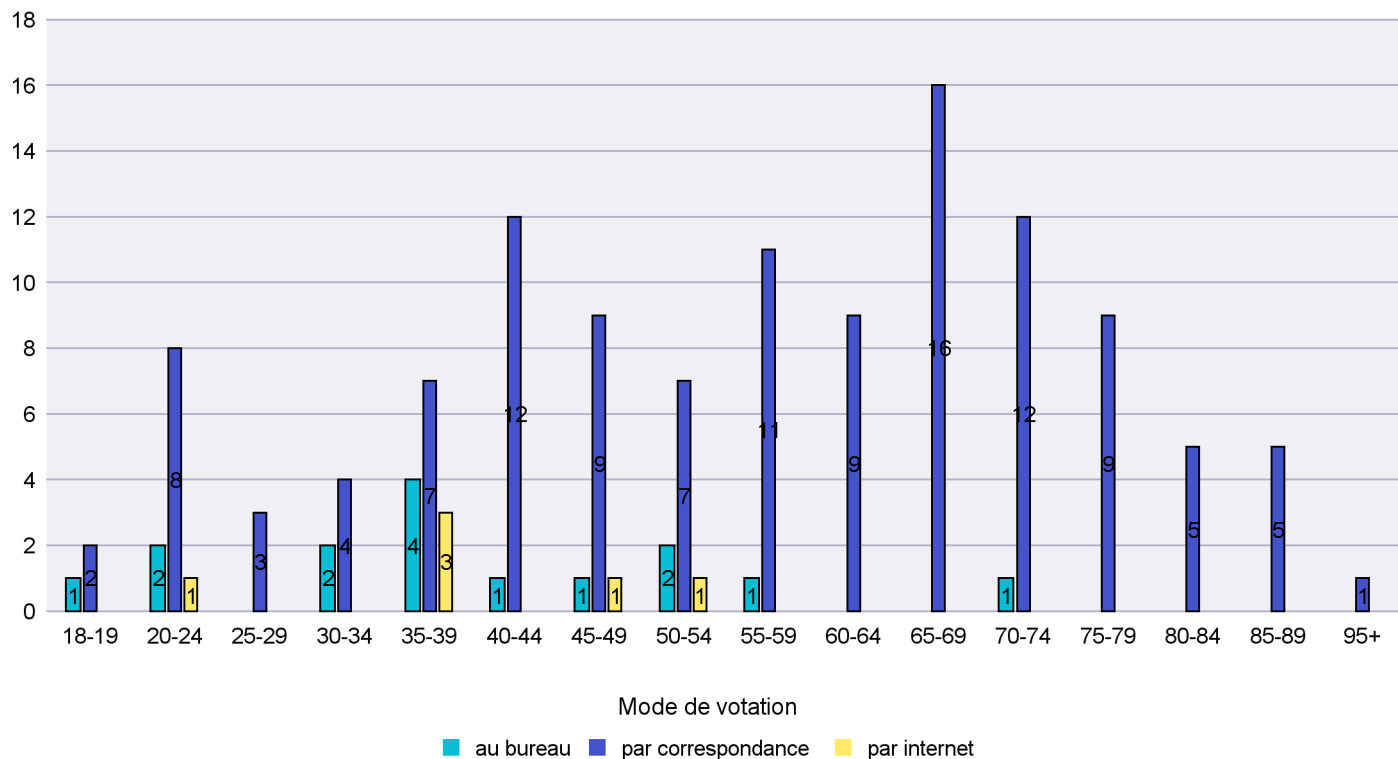

Jours d'enregistrement des votes

Scrutin : 18.10.2015

Commune : Rochefort

Mode de vote par classe d'âge

Jours d'enregistrement des votes

Scrutin : 18.10.2015

Commune : Saint-Aubin-Sauges

Mode de vote par classe d'âge

Jours d'enregistrement des votes

Scrutin : 18.10.2015

Commune : Saint-Blaise

Mode de vote par classe d'âge

Jours d'enregistrement des votes

Scrutin : 18.10.2015

Commune : Valangin

Mode de vote par classe d'âge

Jours d'enregistrement des votes

Canton de Neuchâtel - Statistique du mode de vote

Date : 27.10.2015

Scrutin : 18.10.2015

Commune : Val-de-Ruz

Mode de vote par classe d'âge

Jours d'enregistrement des votes

Scrutin : 18.10.2015