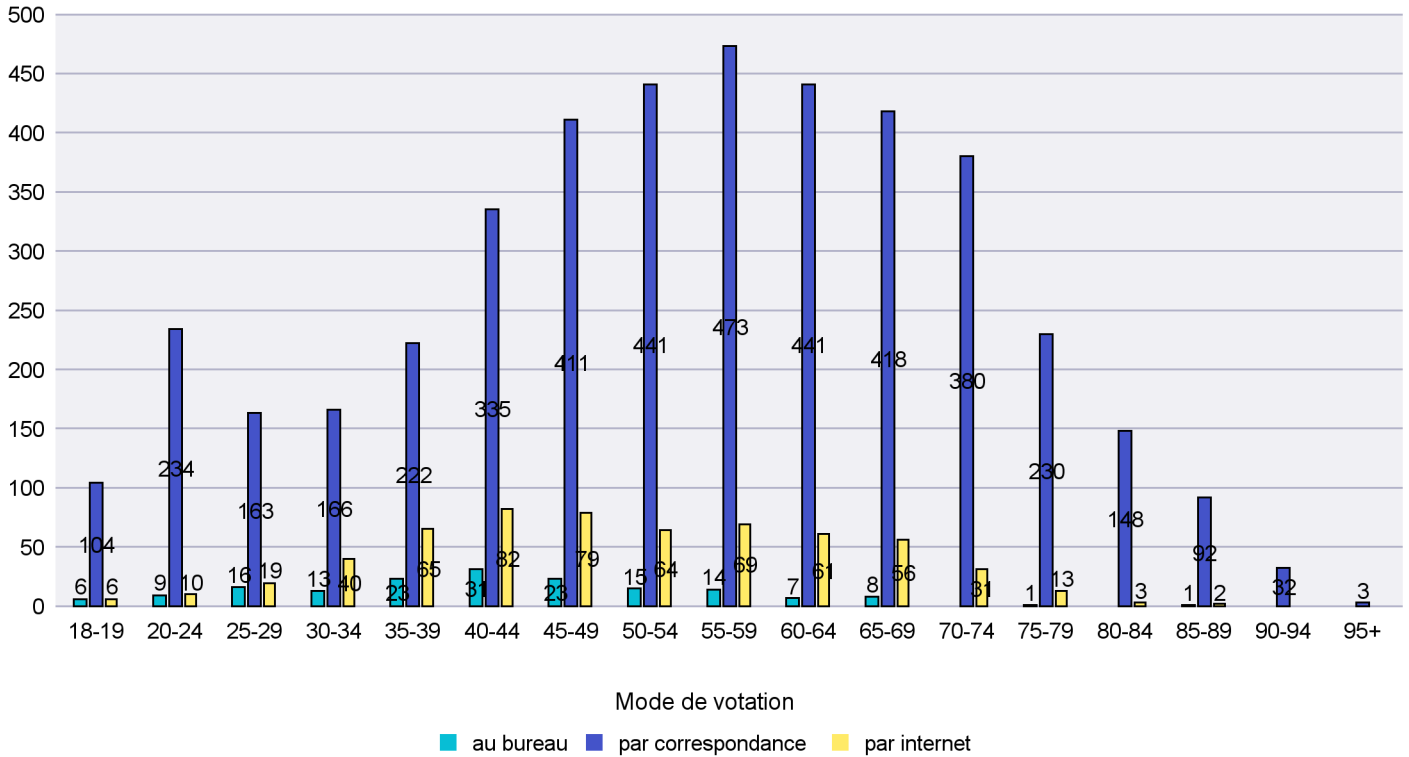

Jours d'enregistrement des votes

Scrutin : 18.10.2015

Commune : Saint-Blaise

Mode de vote par classe d'âge

Jours d'enregistrement des votes

Scrutin : 18.10.2015

Commune : Valangin

Mode de vote par classe d'âge

Jours d'enregistrement des votes

Canton de Neuchâtel - Statistique du mode de vote

Date : 27.10.2015

Scrutin : 18.10.2015

Commune : Val-de-Ruz

Mode de vote par classe d'âge

Jours d'enregistrement des votes

Scrutin : 18.10.2015

Commune : Val-de-Travers

Mode de vote par classe d'âge

Jours d'enregistrement des votes

Canton de Neuchâtel - Statistique du mode de vote

Date : 27.10.2015

Scrutin : 18.10.2015

Commune : Vaumarcus

Mode de vote par classe d'âge

Jours d'enregistrement des votes