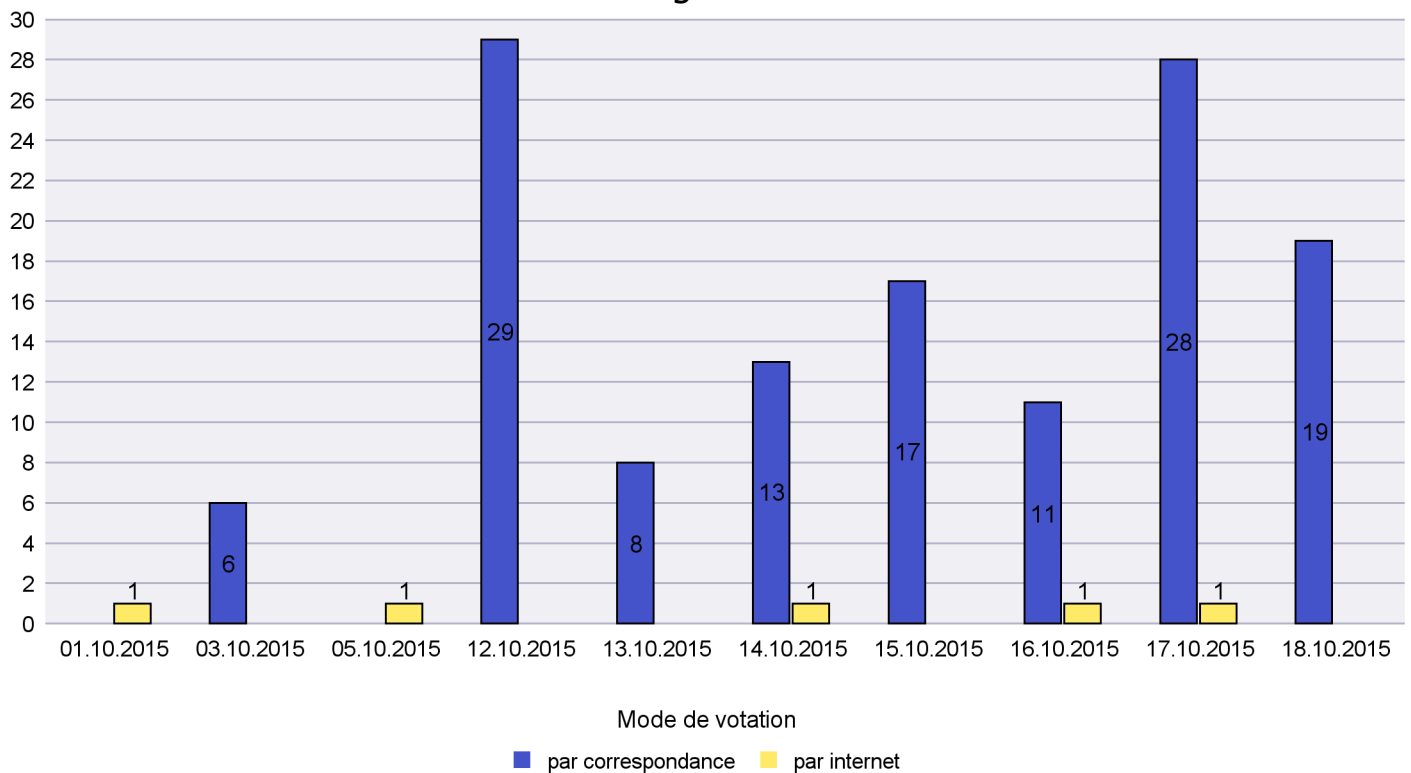

Commune : La Sagne

Mode de vote par classe d'âge

Jours d'enregistrement des votes

Canton de Neuchâtel - Statistique du mode de vote

Date : 27.10.2015

Scrutin : 18.10.2015

Commune : La Tène

Mode de vote par classe d'âge

Jours d'enregistrement des votes

Scrutin : 18.10.2015

Commune : Le Cerneux-Péquignot

Mode de vote par classe d'âge

Jours d'enregistrement des votes

Scrutin : 18.10.2015

Commune : Le Landeron

Mode de vote par classe d'âge

Jours d'enregistrement des votes

Scrutin : 18.10.2015

Commune : Le Locle

Mode de vote par classe d'âge

Jours d'enregistrement des votes

Scrutin : 18.10.2015

Commune : Les Brenets

Mode de vote par classe d'âge