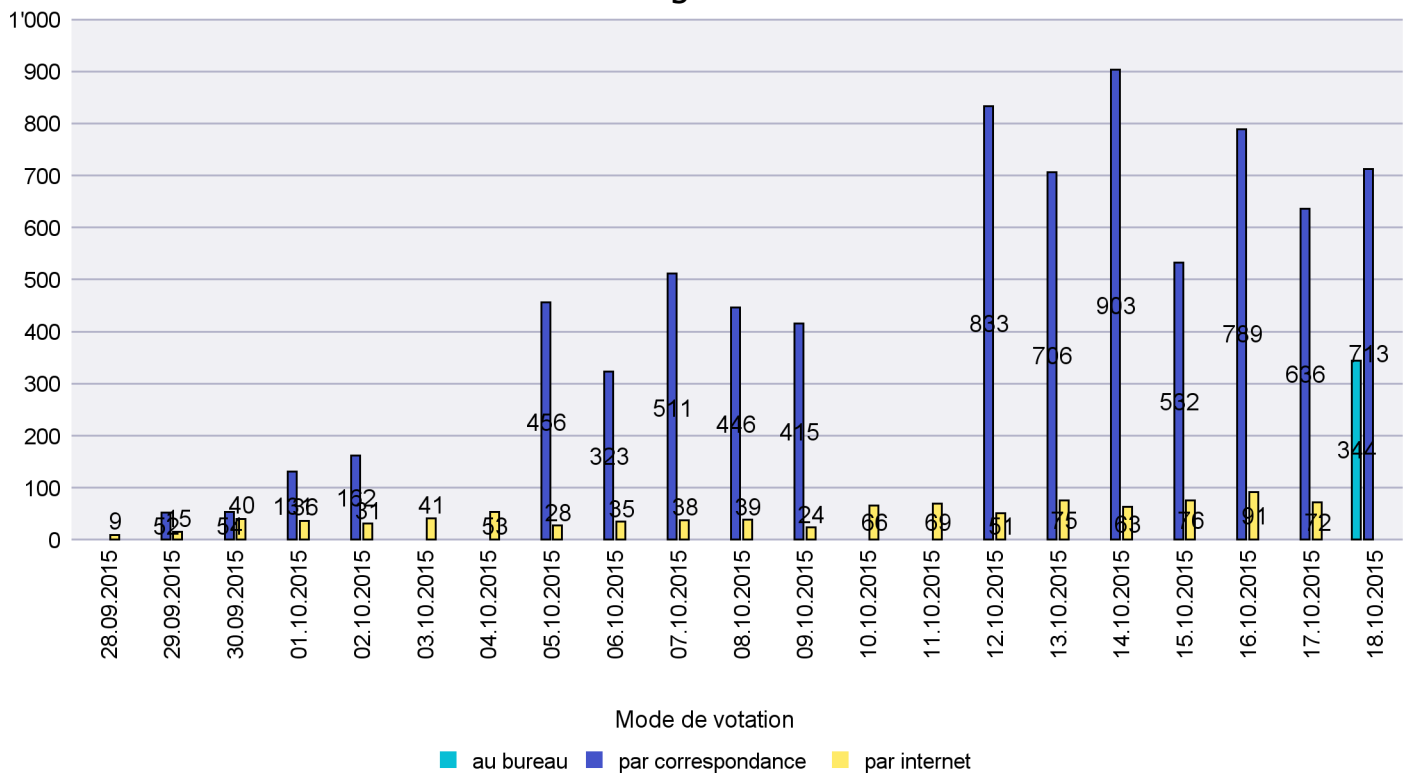

Jours d'enregistrement des votes

Scrutin : 18.10.2015

Commune : Milvignes

Mode de vote par classe d'âge

Jours d'enregistrement des votes

Scrutin : 18.10.2015

Commune : Montalchez

Mode de vote par classe d'âge

Jours d'enregistrement des votes

Scrutin : 18.10.2015

Commune : Neuchâtel

Mode de vote par classe d'âge

Jours d'enregistrement des votes

Scrutin : 18.10.2015

Commune : Peseux

Mode de vote par classe d'âge

Jours d'enregistrement des votes

Scrutin : 18.10.2015

Commune : Rochefort

Mode de vote par classe d'âge

Jours d'enregistrement des votes

Scrutin : 18.10.2015

Commune : Saint-Aubin-Sauges

Mode de vote par classe d'âge