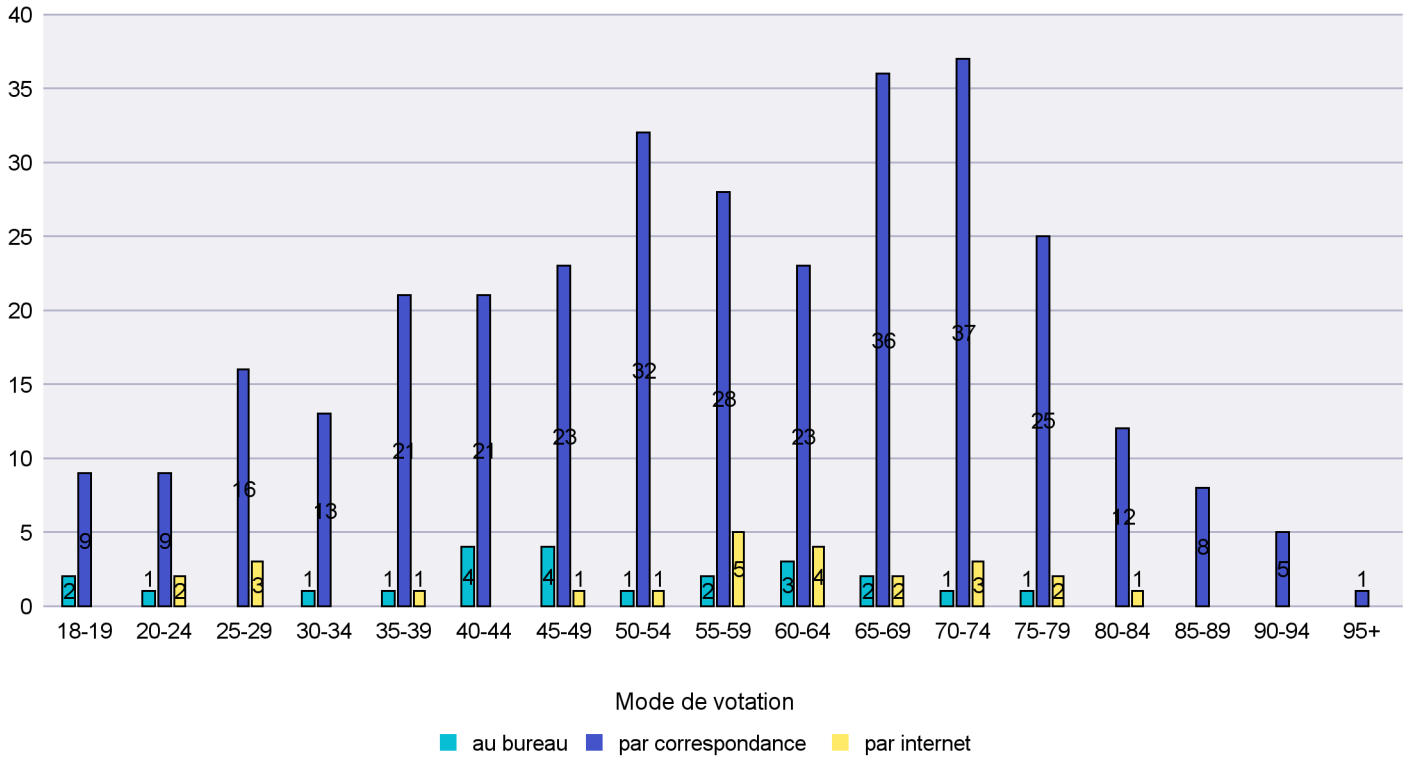

Commune : La Chaux-de-Fonds

Mode de vote par classe d'âge

Jours d'enregistrement des votes

Scrutin : 18.10.2015

Commune : La Chaux-du-Milieu

Mode de vote par classe d'âge

Jours d'enregistrement des votes

Canton de Neuchâtel - Statistique du mode de vote

Date : 27.10.2015

Scrutin : 18.10.2015

Commune : La Côte-aux-Fées

Mode de vote par classe d'âge

Jours d'enregistrement des votes

Canton de Neuchâtel - Statistique du mode de vote

Date : 27.10.2015

Scrutin : 18.10.2015

Commune : La Sagne

Mode de vote par classe d'âge

Jours d'enregistrement des votes

Canton de Neuchâtel - Statistique du mode de vote

Date : 27.10.2015

Scrutin : 18.10.2015

Commune : La Tène

Mode de vote par classe d'âge