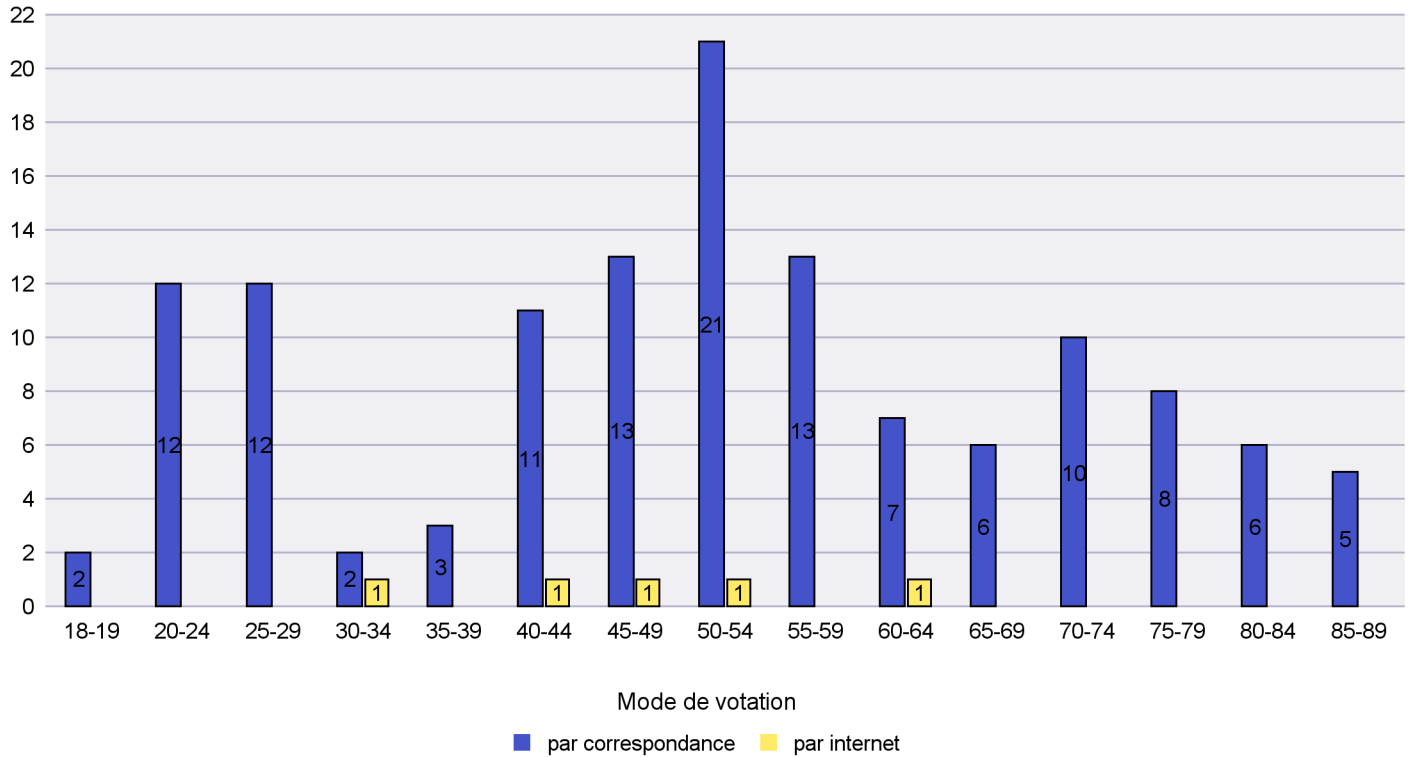

Commune : La Sagne

Mode de vote par classe d'âge

Jours d'enregistrement des votes

Canton de Neuchâtel - Statistique du mode de vote

Date : 27.10.2015

Scrutin : 18.10.2015

Commune : La Tène

Mode de vote par classe d'âge

Jours d'enregistrement des votes

Scrutin : 18.10.2015

Commune : Le Cerneux-Péquignot

Mode de vote par classe d'âge

Jours d'enregistrement des votes

Scrutin : 18.10.2015

Commune : Le Landeron

Mode de vote par classe d'âge