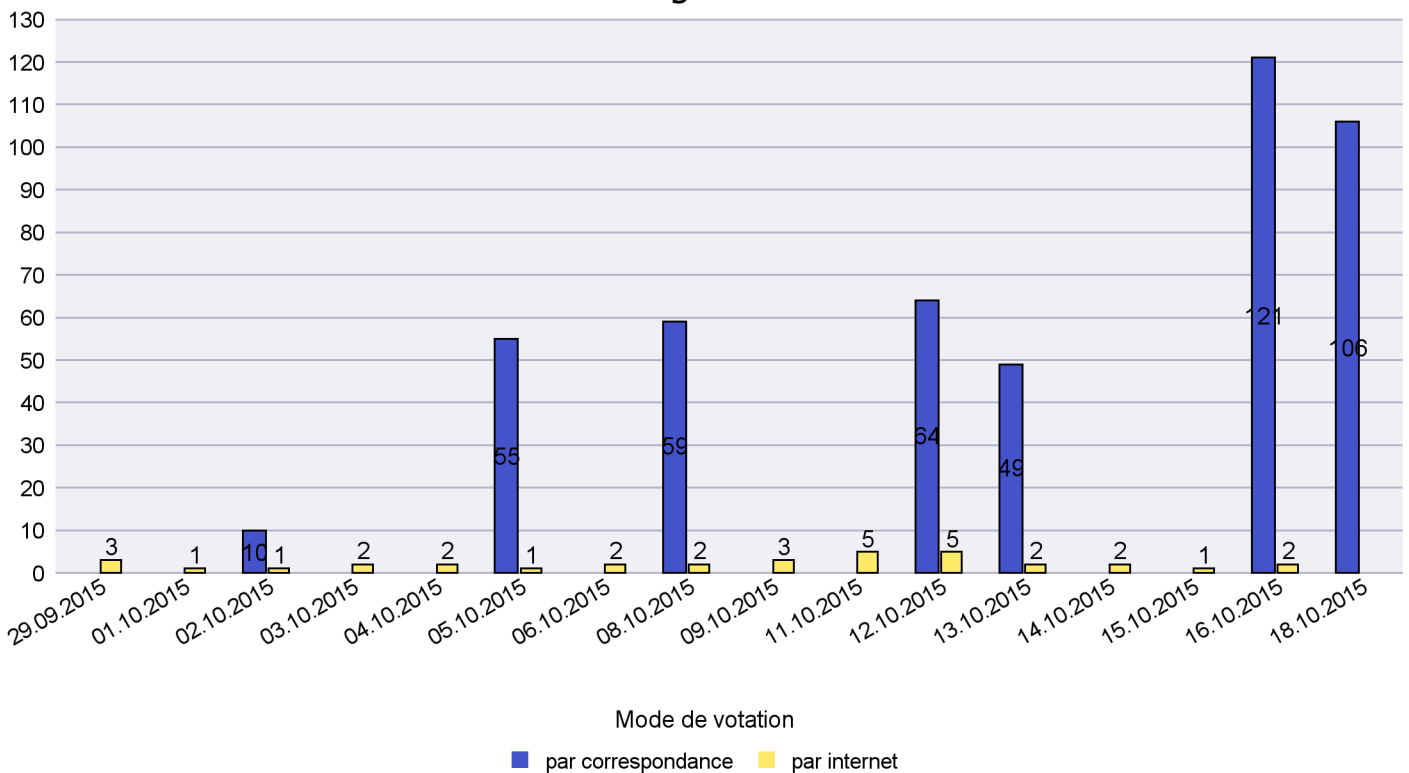

Jours d'enregistrement des votes

Scrutin : 18.10.2015

Commune : Le Locle

Mode de vote par classe d'âge

Jours d'enregistrement des votes

Scrutin : 18.10.2015

Commune : Les Brenets

Mode de vote par classe d'âge

Jours d'enregistrement des votes

Scrutin : 18.10.2015

Commune : Les Planchettes

Mode de vote par classe d'âge

Jours d'enregistrement des votes

Scrutin : 18.10.2015

Commune : Les Ponts-de-Martel

Mode de vote par classe d'âge

Jours d'enregistrement des votes

Scrutin : 18.10.2015

Commune : Les Verrières

Mode de vote par classe d'âge

Jours d'enregistrement des votes

Scrutin : 18.10.2015

Commune : Lignières

Mode de vote par classe d'âge