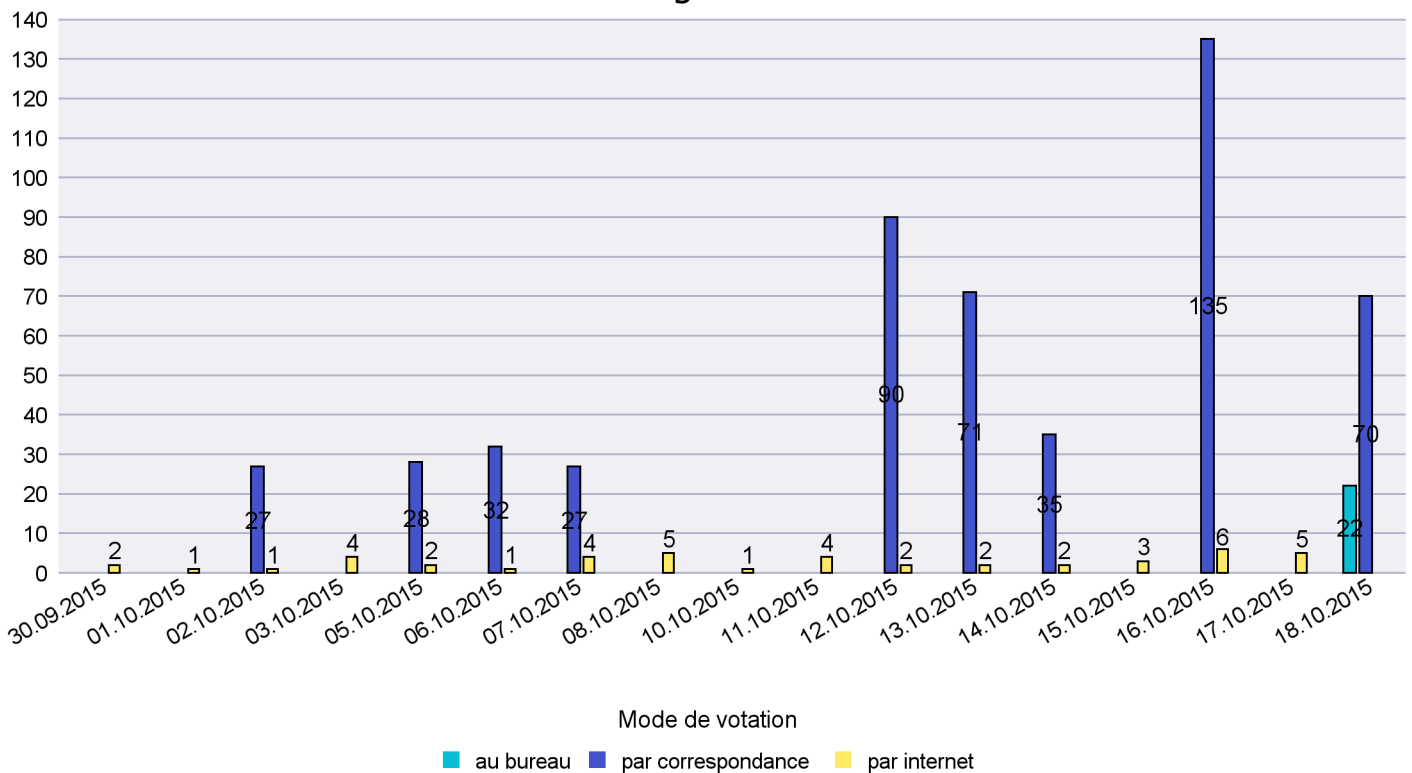

Jours d'enregistrement des votes

Scrutin : 18.10.2015

Commune : Corcelles-Cormondrèche

Mode de vote par classe d'âge

Jours d'enregistrement des votes

Scrutin : 18.10.2015

Commune : Cornaux

Mode de vote par classe d'âge

Jours d'enregistrement des votes

Scrutin : 18.10.2015

Commune : Cortaillod

Mode de vote par classe d'âge

Jours d'enregistrement des votes

Canton de Neuchâtel - Statistique du mode de vote

Date : 27.10.2015

Scrutin : 18.10.2015

Commune : Cressier

Mode de vote par classe d'âge

Jours d'enregistrement des votes

Scrutin : 18.10.2015

Commune : Enges

Mode de vote par classe d'âge

Jours d'enregistrement des votes

Scrutin : 18.10.2015