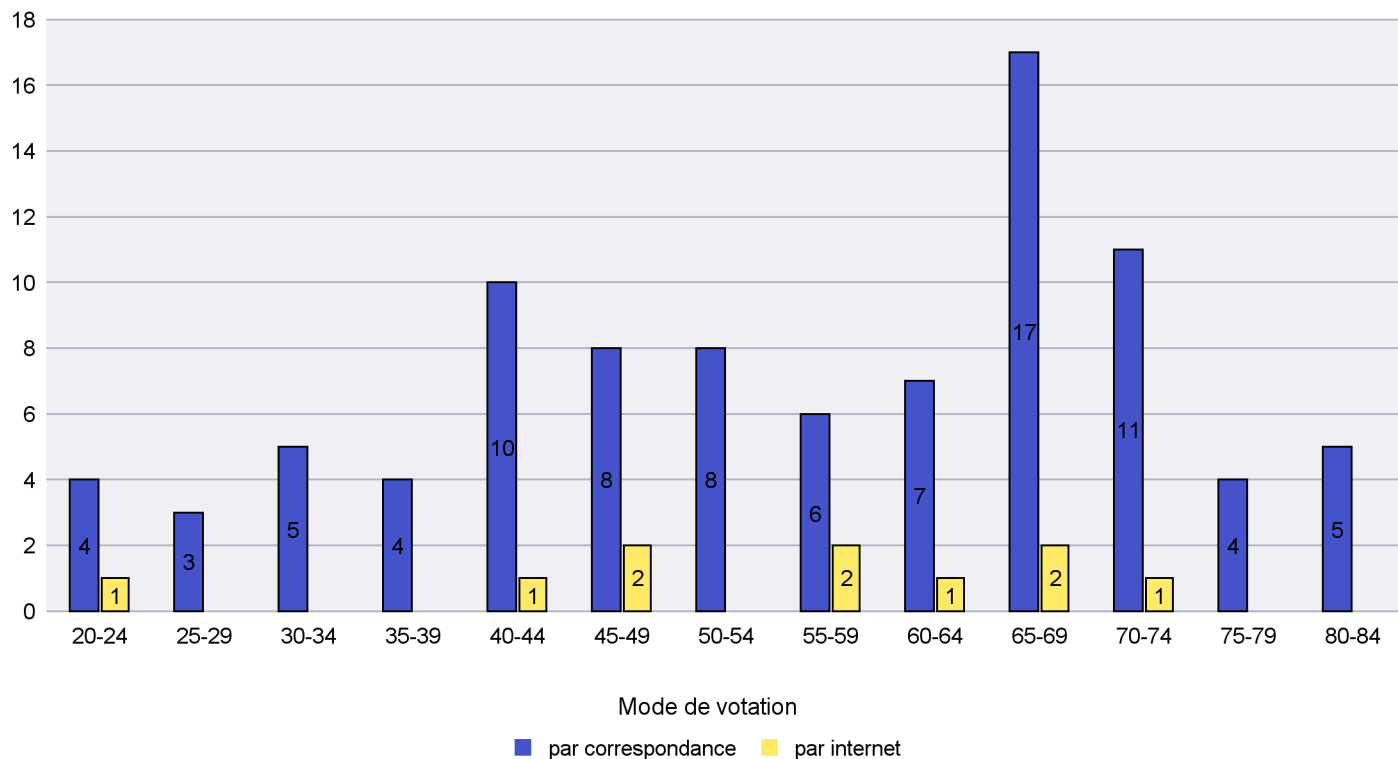

Commune : Cressier

Mode de vote par classe d'âge

Jours d'enregistrement des votes

Scrutin : 18.10.2015

Commune : Enges

Mode de vote par classe d'âge

Jours d'enregistrement des votes

Scrutin : 18.10.2015

Commune : Fresens

Mode de vote par classe d'âge

Jours d'enregistrement des votes

Scrutin : 18.10.2015

Commune : Gorgier

Mode de vote par classe d'âge

Jours d'enregistrement des votes

Scrutin : 18.10.2015