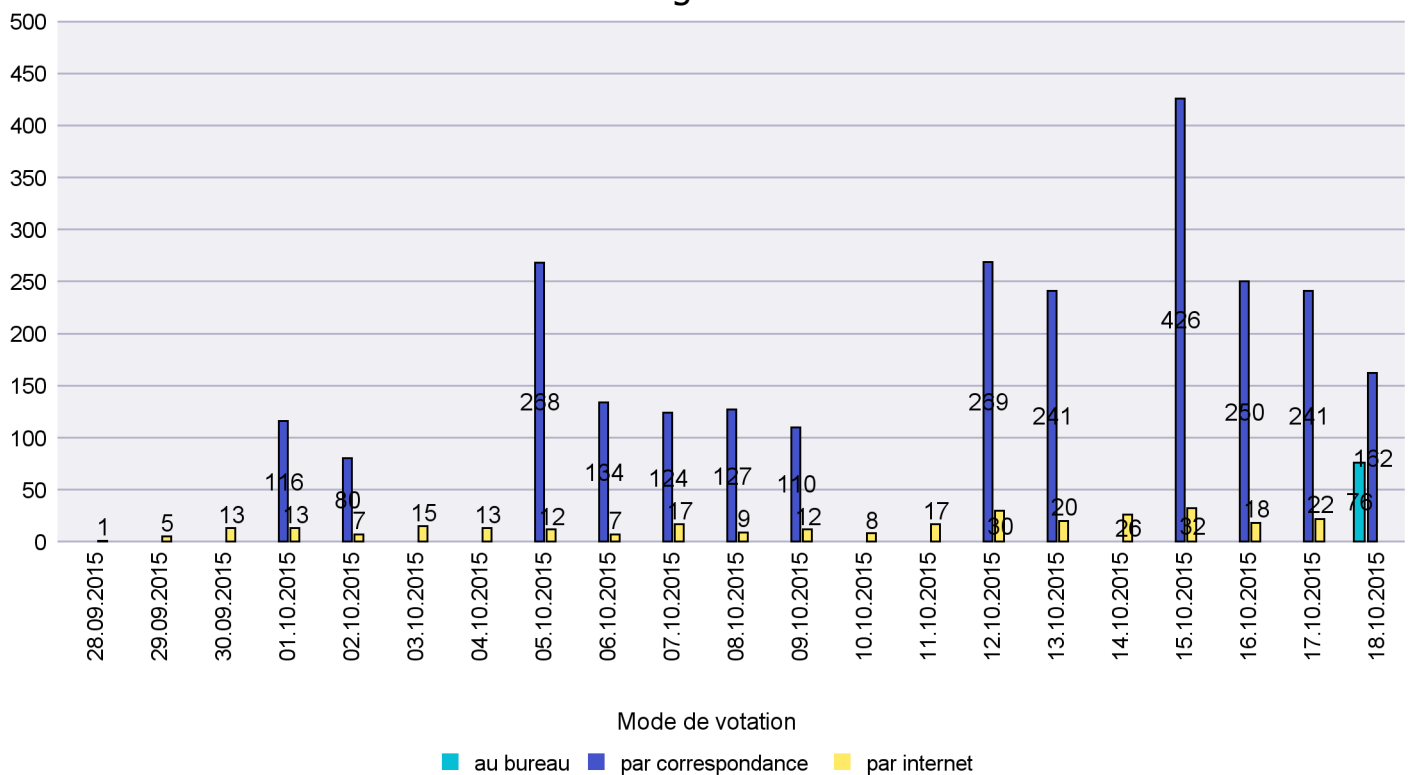

Jours d'enregistrement des votes

Scrutin : 18.10.2015

Commune : Les Verrières

Mode de vote par classe d'âge

Jours d'enregistrement des votes

Scrutin : 18.10.2015

Commune : Lignières

Mode de vote par classe d'âge

Jours d'enregistrement des votes

Scrutin : 18.10.2015

Commune : Milvignes

Mode de vote par classe d'âge

Jours d'enregistrement des votes

Scrutin : 18.10.2015

Commune : Montalchez

Mode de vote par classe d'âge

Jours d'enregistrement des votes

Scrutin : 18.10.2015

Commune : Neuchâtel

Mode de vote par classe d'âge

Jours d'enregistrement des votes

Scrutin : 18.10.2015

Commune : Peseux

Mode de vote par classe d'âge