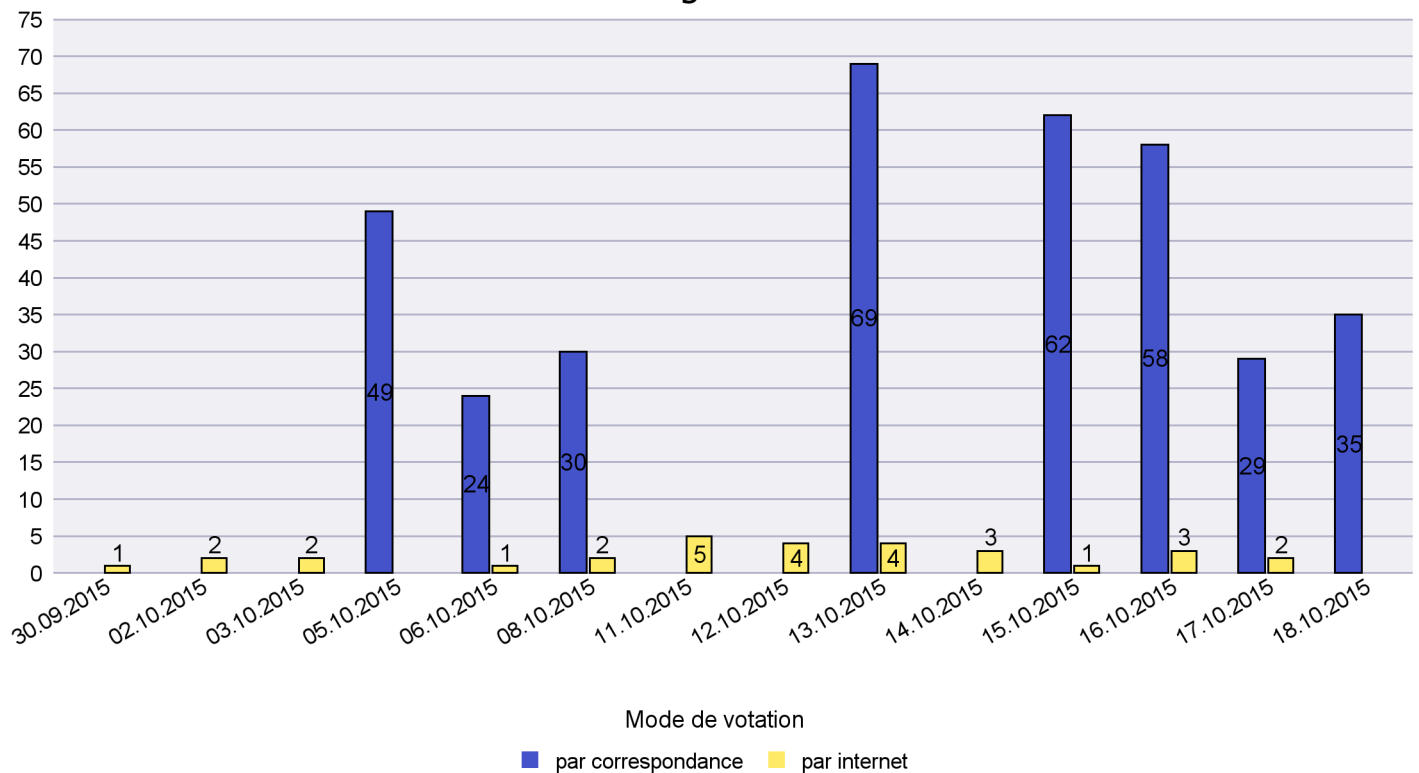

Jours d'enregistrement des votes

Scrutin : 18.10.2015

Commune : Le Cerneux-Péquignot

Mode de vote par classe d'âge

Jours d'enregistrement des votes

Scrutin : 18.10.2015

Commune : Le Landeron

Mode de vote par classe d'âge

Jours d'enregistrement des votes

Scrutin : 18.10.2015

Commune : Le Locle

Mode de vote par classe d'âge

Jours d'enregistrement des votes

Scrutin : 18.10.2015

Commune : Les Brenets

Mode de vote par classe d'âge

Jours d'enregistrement des votes

Scrutin : 18.10.2015

Commune : Les Planchettes

Mode de vote par classe d'âge

Jours d'enregistrement des votes

Scrutin : 18.10.2015

Commune : Les Ponts-de-Martel

Mode de vote par classe d'âge