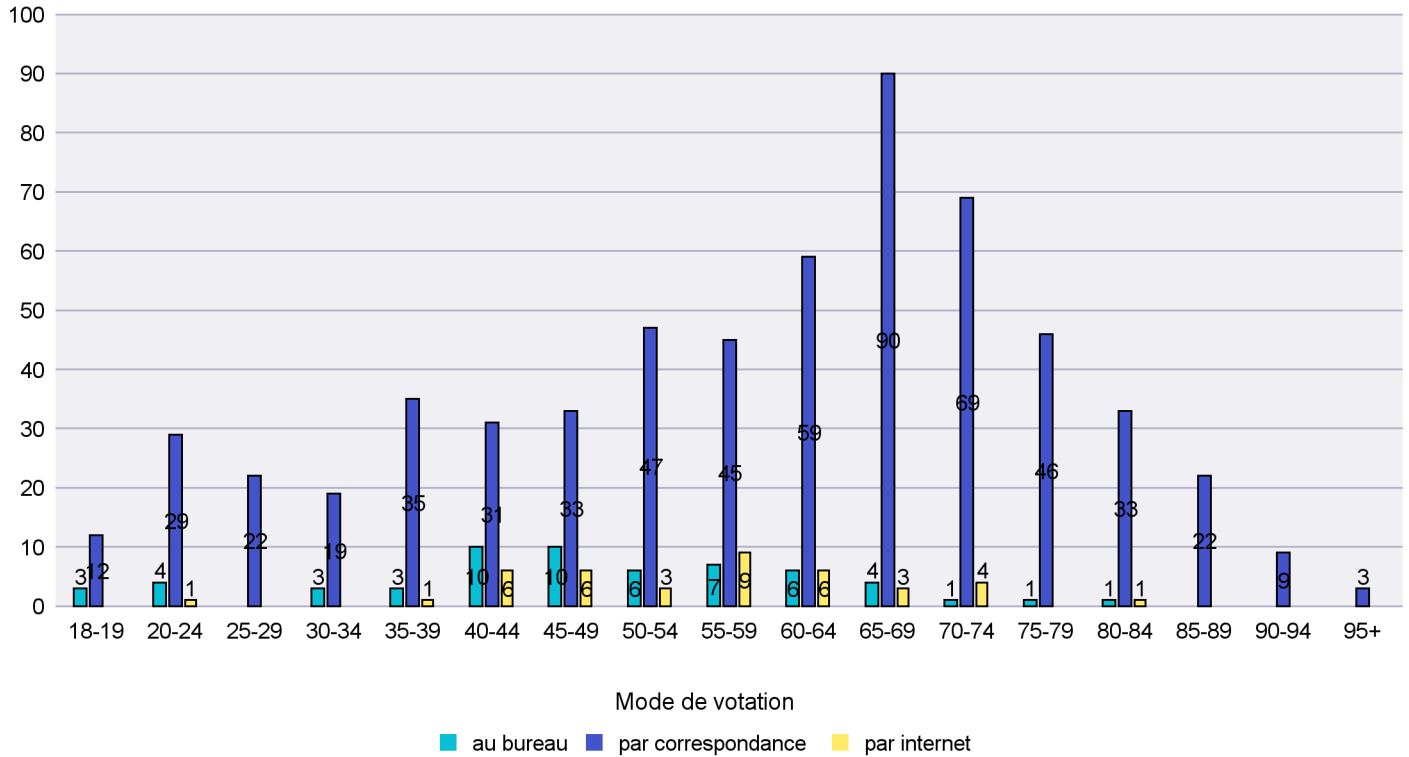

Jours d'enregistrement des votes

Scrutin : 18.10.2015

Commune : Milvignes

Mode de vote par classe d'âge

Jours d'enregistrement des votes

Scrutin : 18.10.2015

Commune : Montalchez

Mode de vote par classe d'âge

Jours d'enregistrement des votes

Scrutin : 18.10.2015

Commune : Neuchâtel

Mode de vote par classe d'âge

Jours d'enregistrement des votes

Scrutin : 18.10.2015

Commune : Peseux

Mode de vote par classe d'âge

Jours d'enregistrement des votes

Scrutin : 18.10.2015

Commune : Rochefort

Mode de vote par classe d'âge

Jours d'enregistrement des votes

Scrutin : 18.10.2015

Commune : Saint-Aubin-Sauges

Mode de vote par classe d'âge

Jours d'enregistrement des votes

Scrutin : 18.10.2015

Commune : Saint-Blaise

Mode de vote par classe d'âge

Jours d'enregistrement des votes

Scrutin : 18.10.2015

Commune : Valangin

Mode de vote par classe d'âge