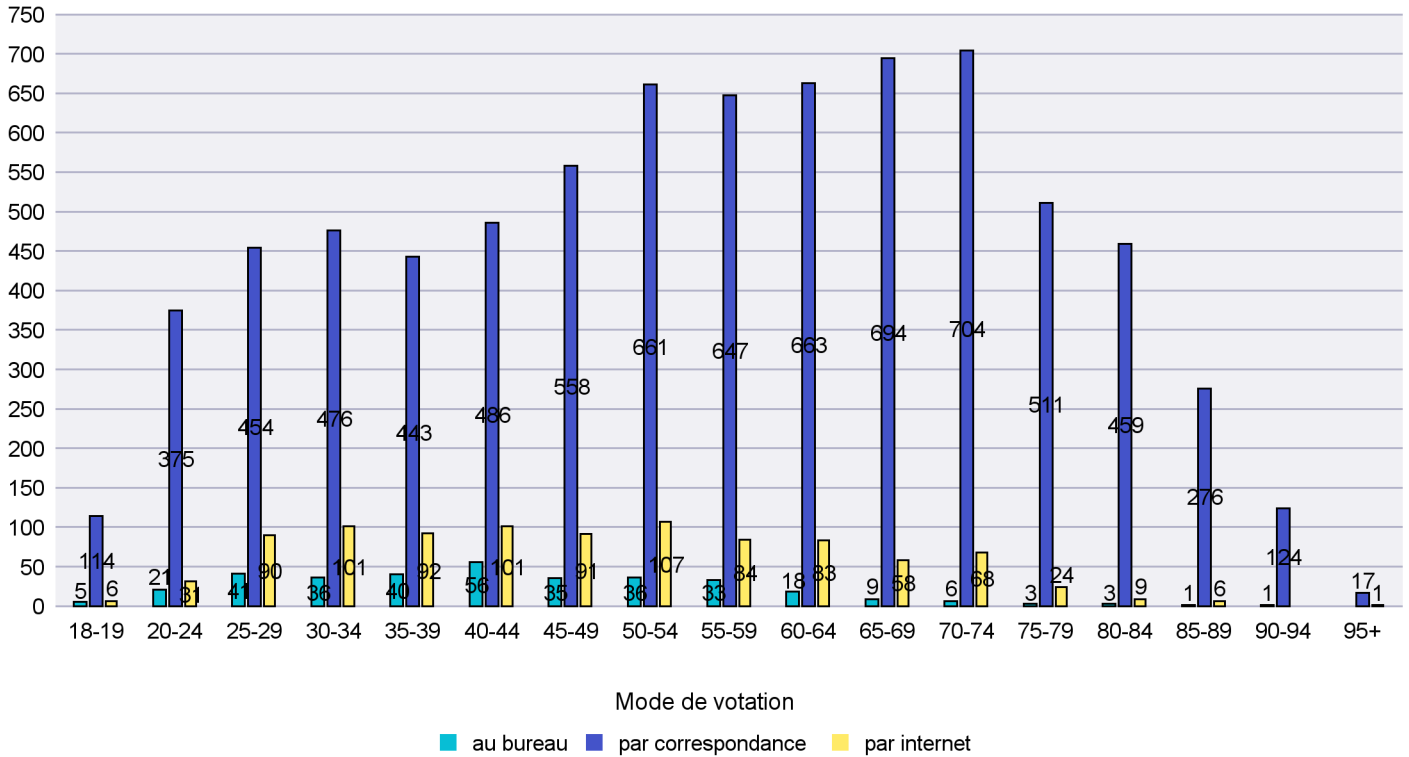

Jours d'enregistrement des votes

Scrutin : 18.10.2015

Commune : Les Verrières

Mode de vote par classe d'âge

Jours d'enregistrement des votes

Scrutin : 18.10.2015

Commune : Lignières

Mode de vote par classe d'âge

Jours d'enregistrement des votes

Scrutin : 18.10.2015

Commune : Milvignes

Mode de vote par classe d'âge

Jours d'enregistrement des votes

Scrutin : 18.10.2015

Commune : Montalchez

Mode de vote par classe d'âge

Jours d'enregistrement des votes

Scrutin : 18.10.2015

Commune : Neuchâtel

Mode de vote par classe d'âge

Jours d'enregistrement des votes

Scrutin : 18.10.2015

Commune : Peseux

Mode de vote par classe d'âge

Jours d'enregistrement des votes

Scrutin : 18.10.2015

Commune : Rochefort

Mode de vote par classe d'âge

Jours d'enregistrement des votes

Scrutin : 18.10.2015

Commune : Saint-Aubin-Sauges

Mode de vote par classe d'âge