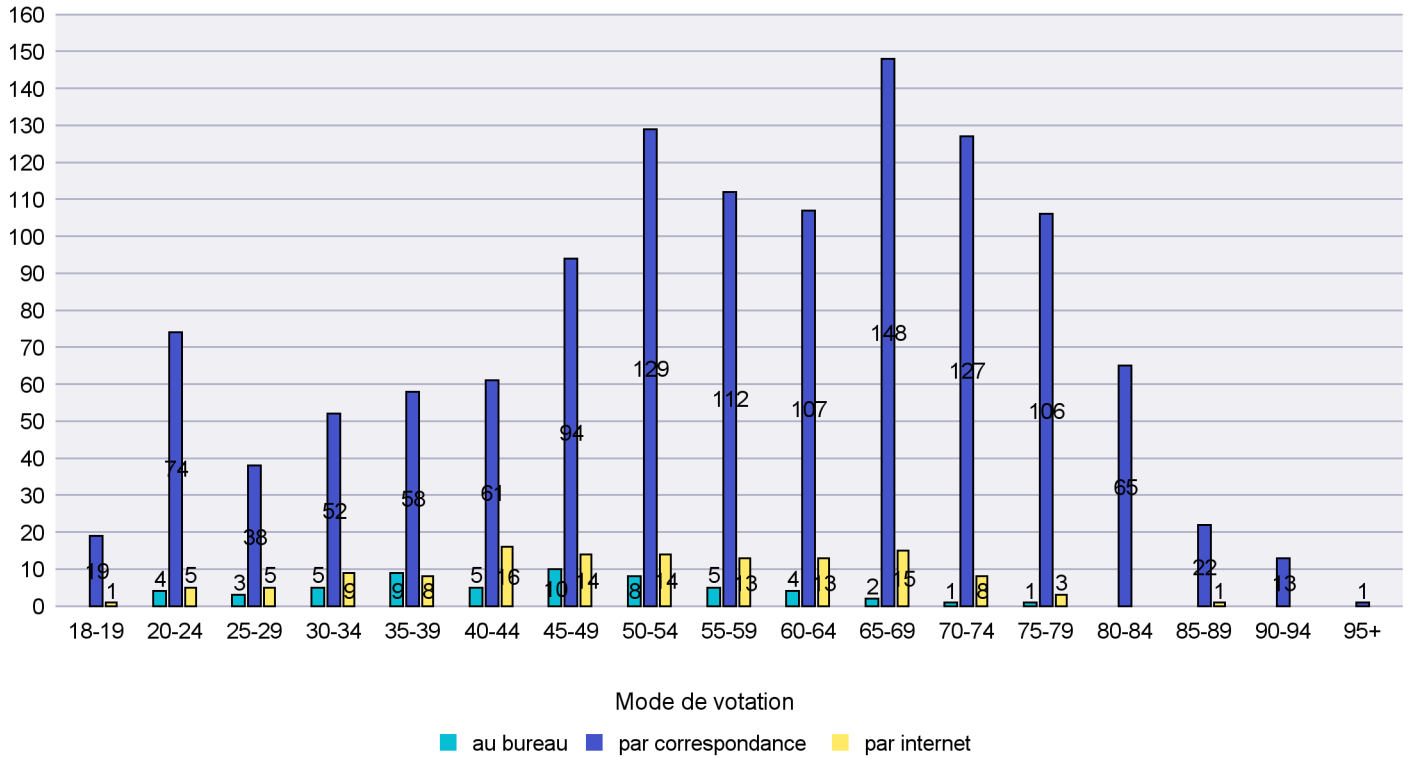

Jours d'enregistrement des votes

Scrutin : 18.10.2015

Commune : Corcelles-Cormondrèche

Mode de vote par classe d'âge

Jours d'enregistrement des votes

Scrutin : 18.10.2015

Commune : Cornaux

Mode de vote par classe d'âge

Jours d'enregistrement des votes

Scrutin : 18.10.2015

Commune : Cortaillod

Mode de vote par classe d'âge

Jours d'enregistrement des votes

Canton de Neuchâtel - Statistique du mode de vote

Date : 27.10.2015

Scrutin : 18.10.2015