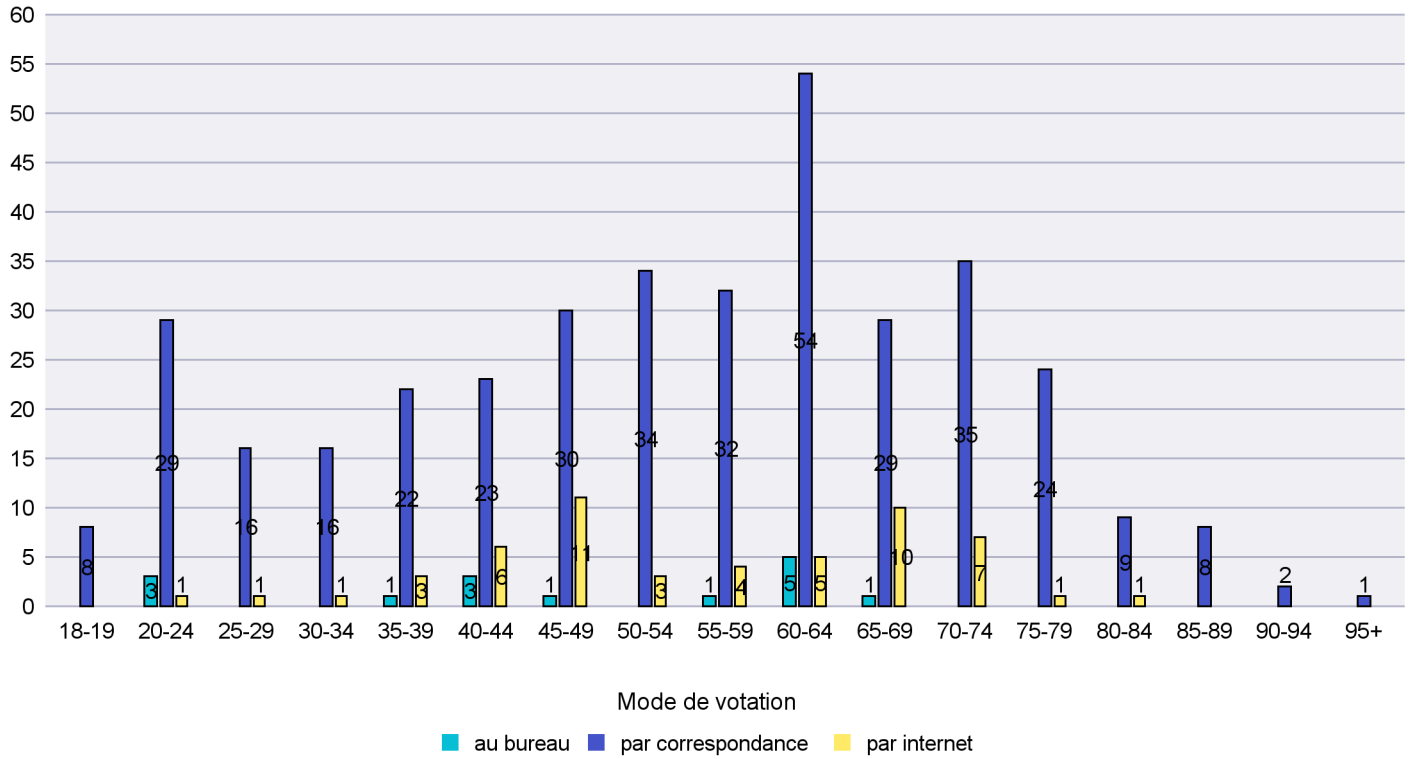

Jours d'enregistrement des votes

Scrutin : 18.10.2015

Commune : Les Verrières

Mode de vote par classe d'âge

Jours d'enregistrement des votes

Scrutin : 18.10.2015

Commune : Lignières

Mode de vote par classe d'âge

Jours d'enregistrement des votes

Scrutin : 18.10.2015

Commune : Milvignes

Mode de vote par classe d'âge

Jours d'enregistrement des votes

Scrutin : 18.10.2015

Commune : Montalchez

Mode de vote par classe d'âge

Jours d'enregistrement des votes

Scrutin : 18.10.2015

Commune : Neuchâtel

Mode de vote par classe d'âge

Jours d'enregistrement des votes

Scrutin : 18.10.2015

Commune : Peseux

Mode de vote par classe d'âge

Jours d'enregistrement des votes

Scrutin : 18.10.2015

Commune : Rochefort

Mode de vote par classe d'âge

Jours d'enregistrement des votes

Scrutin : 18.10.2015

Commune : Saint-Aubin-Sauges

Mode de vote par classe d'âge