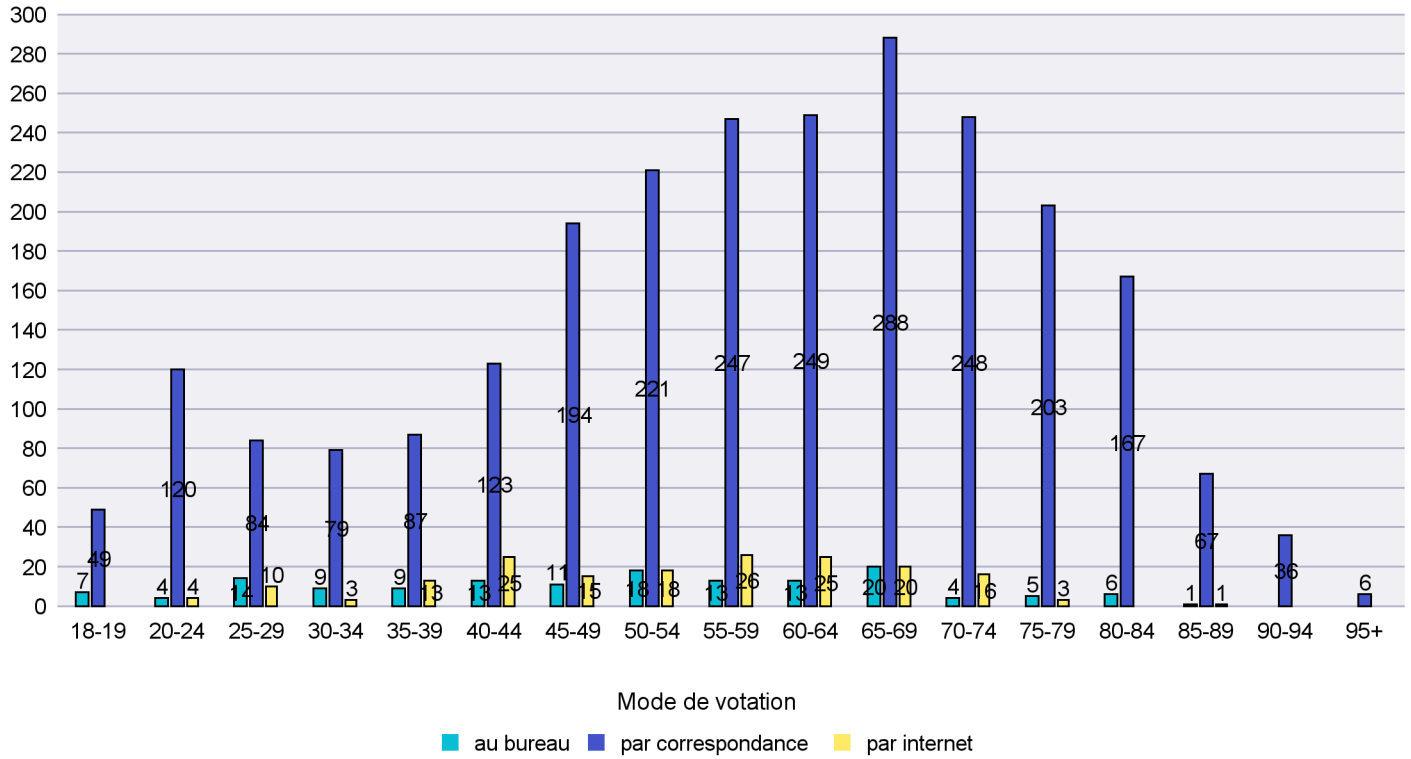

Jours d'enregistrement des votes

Scrutin : 18.10.2015

Commune : Saint-Blaise

Mode de vote par classe d'âge

Jours d'enregistrement des votes

Scrutin : 18.10.2015

Commune : Valangin

Mode de vote par classe d'âge

Jours d'enregistrement des votes

Canton de Neuchâtel - Statistique du mode de vote

Date : 27.10.2015

Scrutin : 18.10.2015

Commune : Val-de-Ruz

Mode de vote par classe d'âge

Jours d'enregistrement des votes

Scrutin : 18.10.2015

Commune : Val-de-Travers

Mode de vote par classe d'âge

Jours d'enregistrement des votes

Canton de Neuchâtel - Statistique du mode de vote

Date : 27.10.2015

Scrutin : 18.10.2015

Commune : Vaumarcus

Mode de vote par classe d'âge