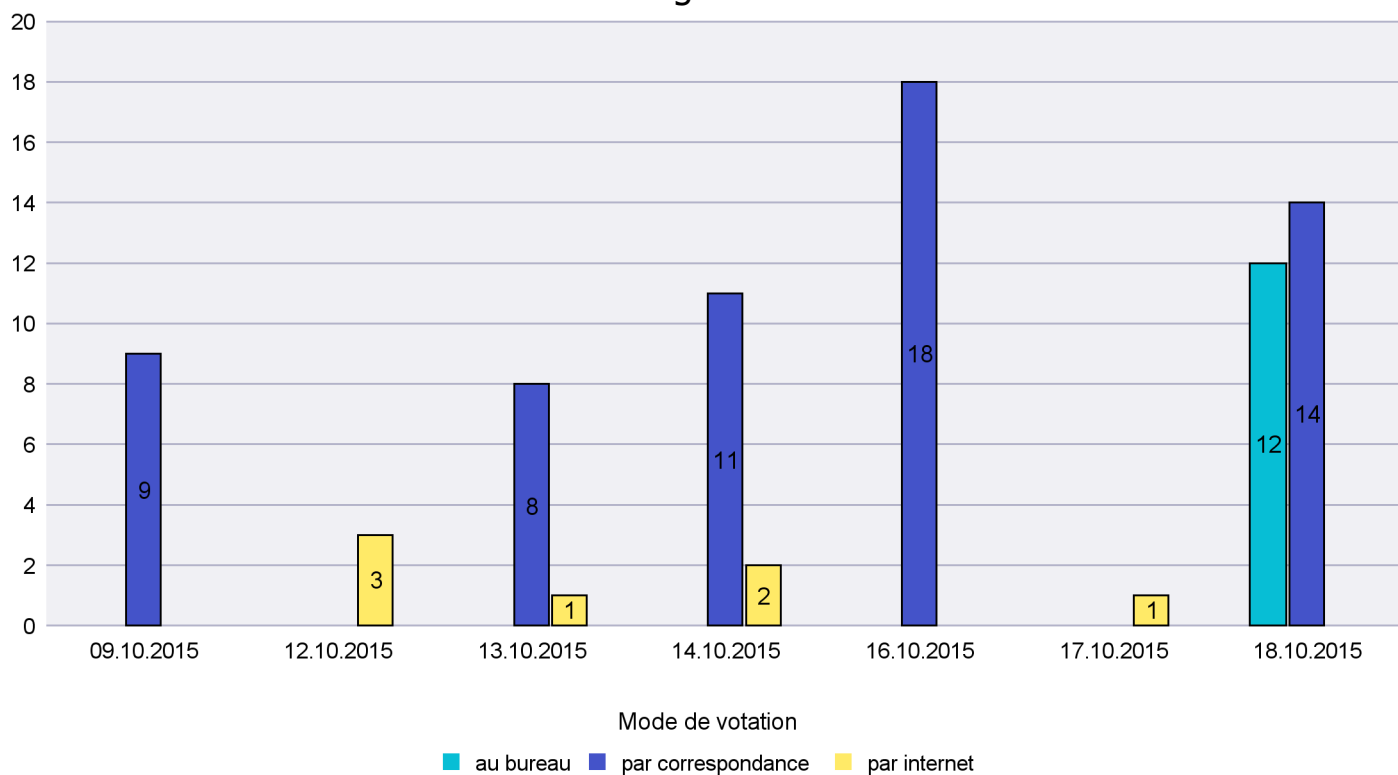

Jours d'enregistrement des votes

Scrutin : 18.10.2015

Commune : Le Locle

Mode de vote par classe d'âge

Jours d'enregistrement des votes

Scrutin : 18.10.2015

Commune : Les Brenets

Mode de vote par classe d'âge

Jours d'enregistrement des votes

Scrutin : 18.10.2015

Commune : Les Planchettes

Mode de vote par classe d'âge

Jours d'enregistrement des votes

Scrutin : 18.10.2015

Commune : Les Ponts-de-Martel

Mode de vote par classe d'âge

Jours d'enregistrement des votes

Scrutin : 18.10.2015

Commune : Les Verrières

Mode de vote par classe d'âge

Jours d'enregistrement des votes

Scrutin : 18.10.2015

Commune : Lignières

Mode de vote par classe d'âge