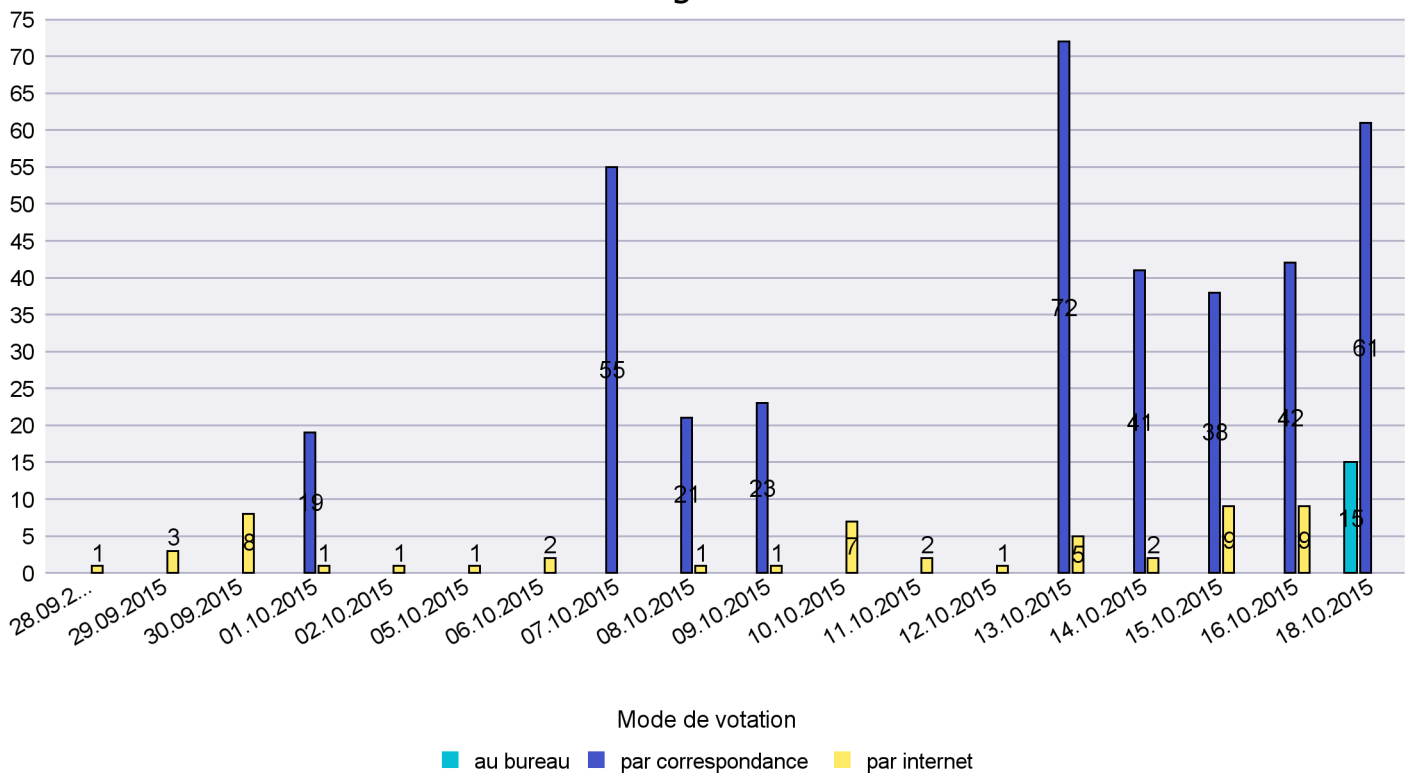

Jours d'enregistrement des votes

Scrutin : 18.10.2015

Commune : Neuchâtel

Mode de vote par classe d'âge

Jours d'enregistrement des votes

Scrutin : 18.10.2015

Commune : Peseux

Mode de vote par classe d'âge

Jours d'enregistrement des votes

Scrutin : 18.10.2015

Commune : Rochefort

Mode de vote par classe d'âge

Jours d'enregistrement des votes

Scrutin : 18.10.2015

Commune : Saint-Aubin-Sauges

Mode de vote par classe d'âge

Jours d'enregistrement des votes

Scrutin : 18.10.2015

Commune : Saint-Blaise

Mode de vote par classe d'âge

Jours d'enregistrement des votes

Scrutin : 18.10.2015

Commune : Valangin

Mode de vote par classe d'âge