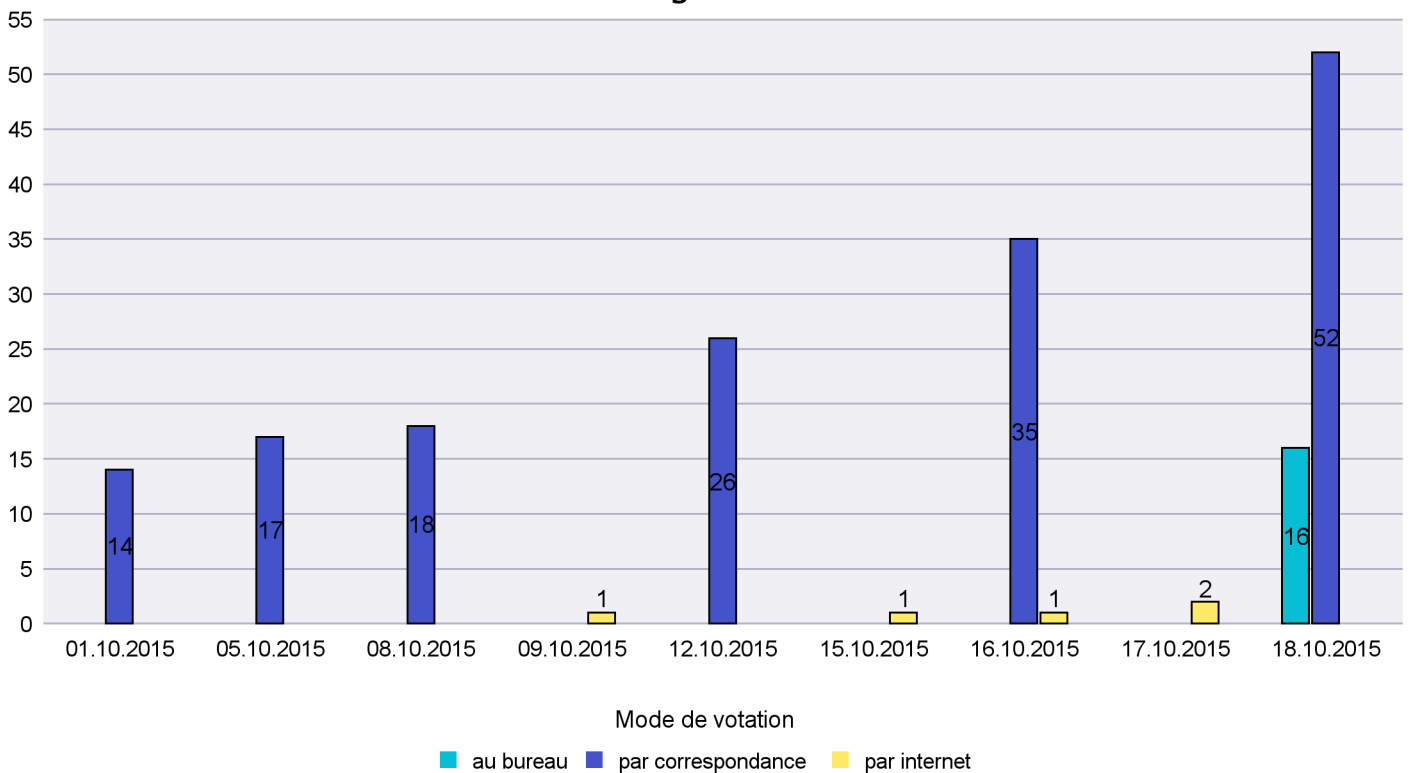

Commune : La Chaux-de-Fonds

Mode de vote par classe d'âge

Jours d'enregistrement des votes

Scrutin : 18.10.2015

Commune : La Chaux-du-Milieu

Mode de vote par classe d'âge

Jours d'enregistrement des votes

Canton de Neuchâtel - Statistique du mode de vote

Date : 27.10.2015

Scrutin : 18.10.2015

Commune : La Côte-aux-Fées

Mode de vote par classe d'âge

Jours d'enregistrement des votes

Canton de Neuchâtel - Statistique du mode de vote

Date : 27.10.2015

Scrutin : 18.10.2015

Commune : La Sagne

Mode de vote par classe d'âge

Jours d'enregistrement des votes

Canton de Neuchâtel - Statistique du mode de vote

Date : 27.10.2015

Scrutin : 18.10.2015

Commune : La Tène

Mode de vote par classe d'âge