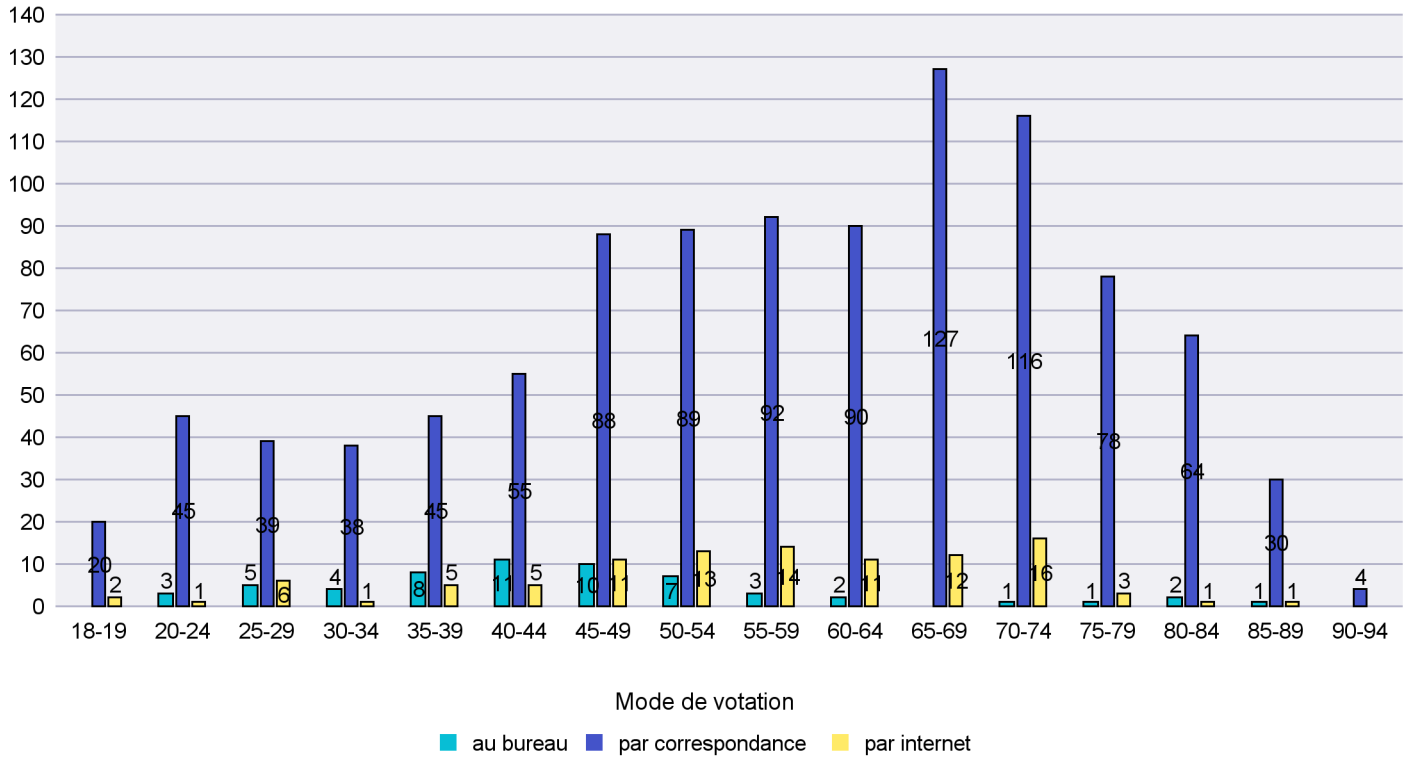

Jours d'enregistrement des votes

Scrutin : 18.10.2015

Commune : Milvignes

Mode de vote par classe d'âge

Jours d'enregistrement des votes

Scrutin : 18.10.2015

Commune : Montalchez

Mode de vote par classe d'âge

Jours d'enregistrement des votes

Scrutin : 18.10.2015

Commune : Neuchâtel

Mode de vote par classe d'âge

Jours d'enregistrement des votes

Scrutin : 18.10.2015

Commune : Peseux

Mode de vote par classe d'âge

Jours d'enregistrement des votes

Scrutin : 18.10.2015

Commune : Rochefort

Mode de vote par classe d'âge

Jours d'enregistrement des votes

Scrutin : 18.10.2015

Commune : Saint-Aubin-Sauges

Mode de vote par classe d'âge

Jours d'enregistrement des votes

Scrutin : 18.10.2015

Commune : Saint-Blaise

Mode de vote par classe d'âge

Jours d'enregistrement des votes

Scrutin : 18.10.2015

Commune : Valangin

Mode de vote par classe d'âge