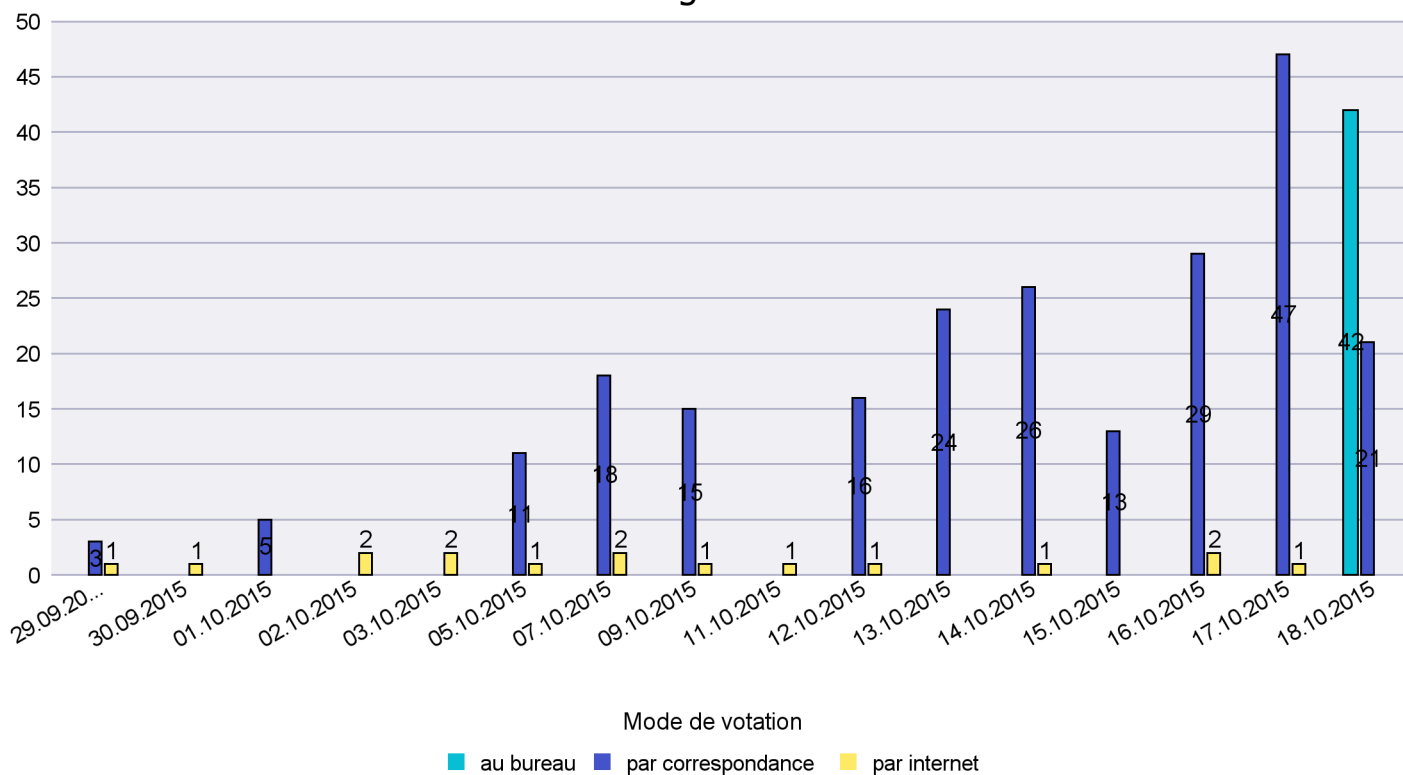

Commune : Hauterive

Mode de vote par classe d'âge

Jours d'enregistrement des votes

Scrutin : 18.10.2015

Commune : La Brévine

Mode de vote par classe d'âge

Jours d'enregistrement des votes

Scrutin : 18.10.2015

Commune : La Chaux-de-Fonds

Mode de vote par classe d'âge

Jours d'enregistrement des votes

Scrutin : 18.10.2015

Commune : La Chaux-du-Milieu

Mode de vote par classe d'âge

Jours d'enregistrement des votes

Canton de Neuchâtel - Statistique du mode de vote