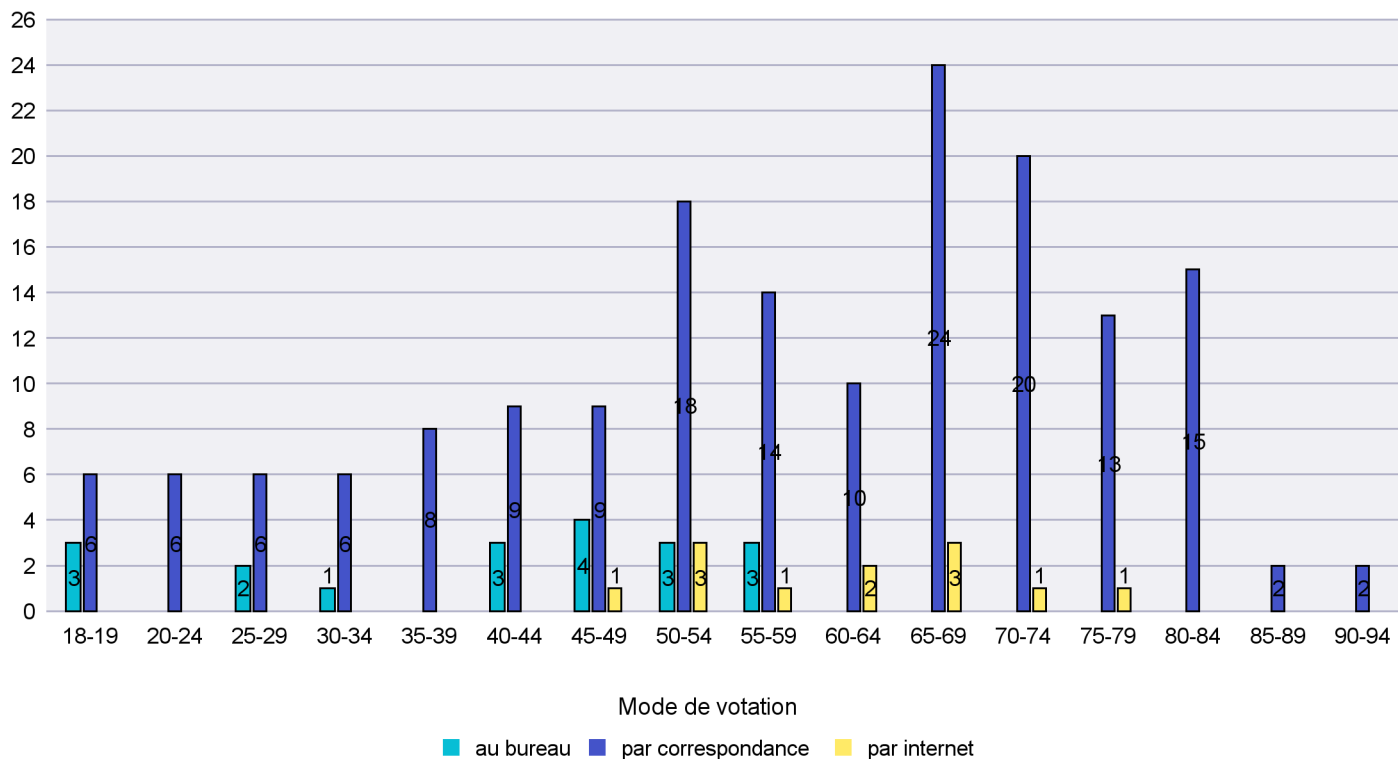

Jours d'enregistrement des votes

Scrutin : 18.10.2015

Commune : Le Locle

Mode de vote par classe d'âge

Jours d'enregistrement des votes

Scrutin : 18.10.2015

Commune : Les Brenets

Mode de vote par classe d'âge

Jours d'enregistrement des votes

Scrutin : 18.10.2015

Commune : Les Planchettes

Mode de vote par classe d'âge

Jours d'enregistrement des votes

Scrutin : 18.10.2015

Commune : Les Ponts-de-Martel

Mode de vote par classe d'âge

Jours d'enregistrement des votes

Scrutin : 18.10.2015

Commune : Les Verrières

Mode de vote par classe d'âge

Jours d'enregistrement des votes

Scrutin : 18.10.2015

Commune : Lignières

Mode de vote par classe d'âge

Jours d'enregistrement des votes

Scrutin : 18.10.2015

Commune : Milvignes

Mode de vote par classe d'âge

Jours d'enregistrement des votes

Scrutin : 18.10.2015

Commune : Montalchez

Mode de vote par classe d'âge