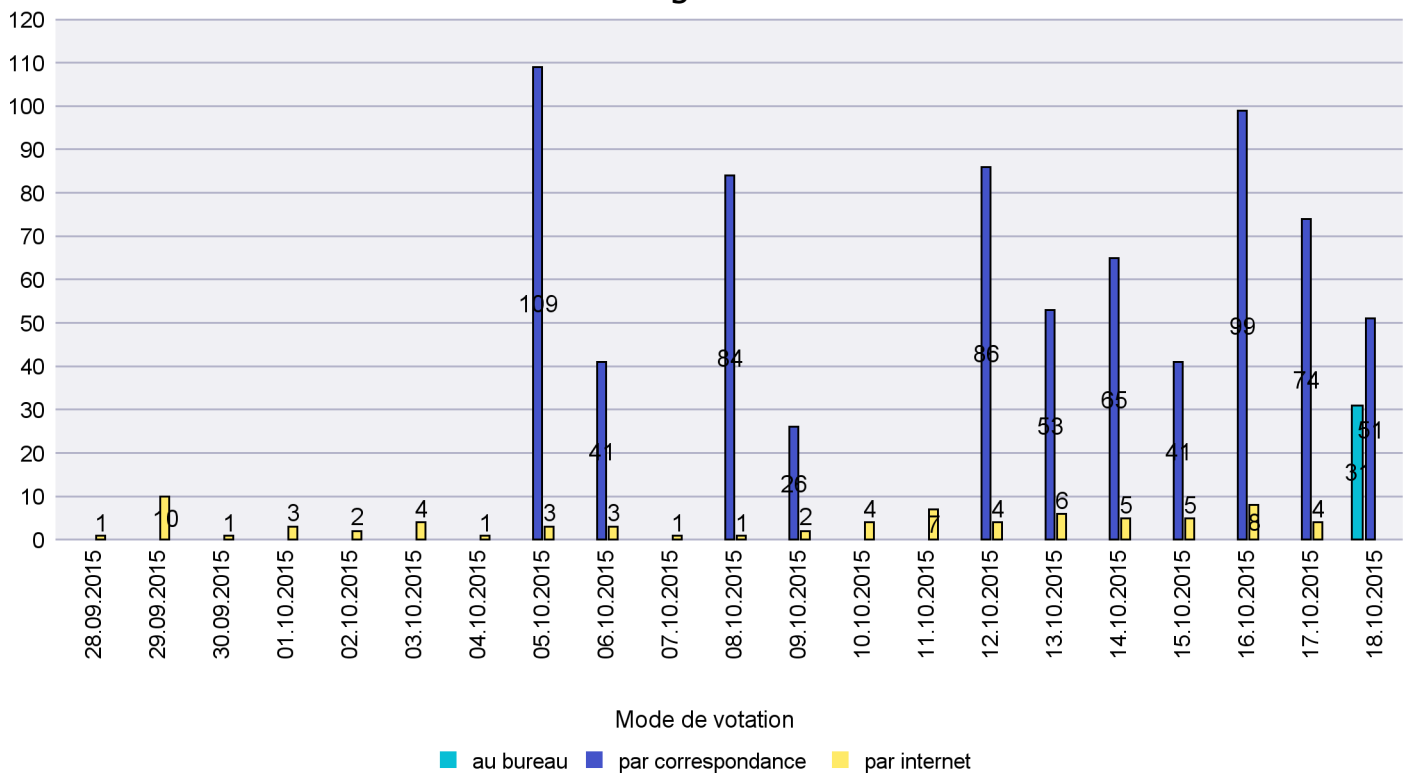

Commune : Fresens

Mode de vote par classe d'âge

Jours d'enregistrement des votes

Scrutin : 18.10.2015

Commune : Gorgier

Mode de vote par classe d'âge

Jours d'enregistrement des votes

Scrutin : 18.10.2015

Commune : Hauterive

Mode de vote par classe d'âge

Jours d'enregistrement des votes

Scrutin : 18.10.2015

Commune : La Brévine

Mode de vote par classe d'âge

Jours d'enregistrement des votes

Scrutin : 18.10.2015