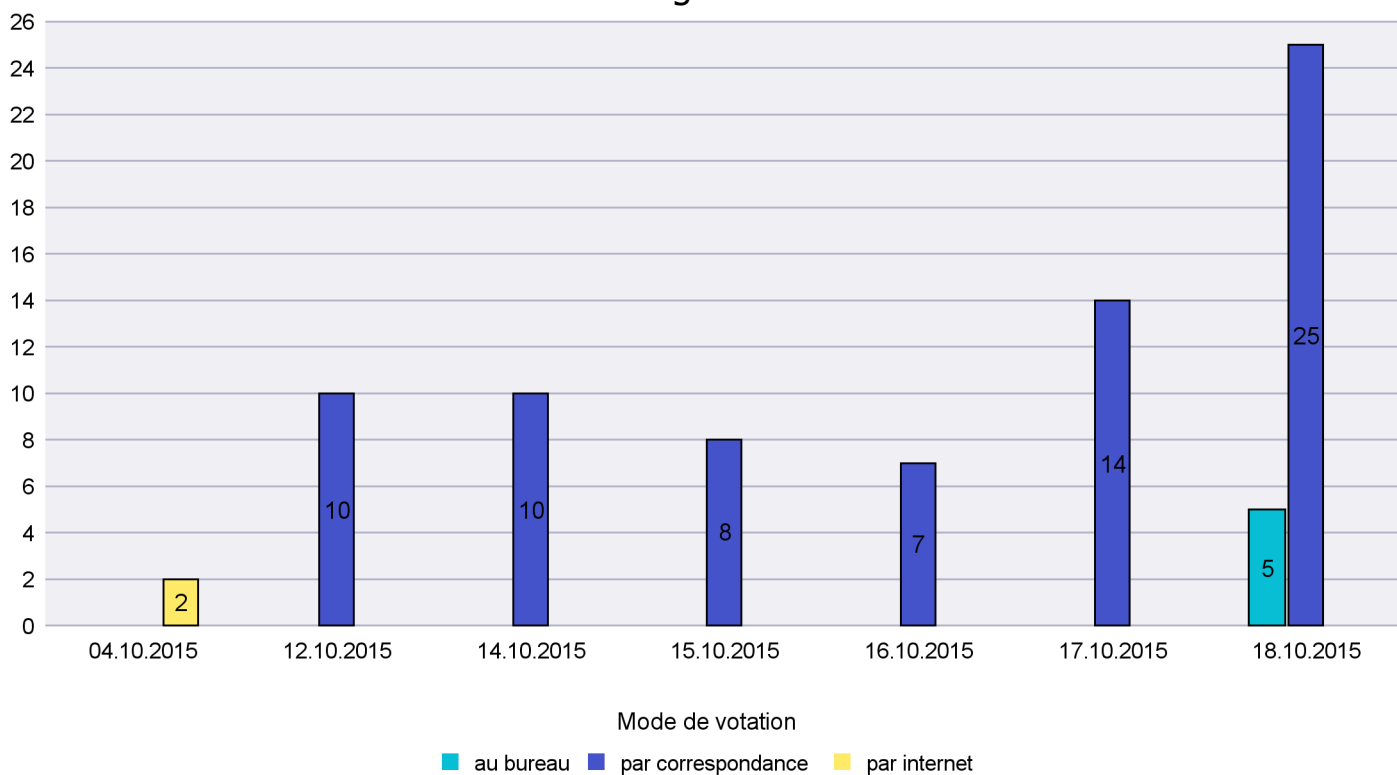

Commune : Cressier

Mode de vote par classe d'âge

Jours d'enregistrement des votes

Scrutin : 18.10.2015

Commune : Enges

Mode de vote par classe d'âge

Jours d'enregistrement des votes

Scrutin : 18.10.2015

Commune : Fresens

Mode de vote par classe d'âge

Jours d'enregistrement des votes

Scrutin : 18.10.2015

Commune : Gorgier

Mode de vote par classe d'âge

Jours d'enregistrement des votes

Scrutin : 18.10.2015