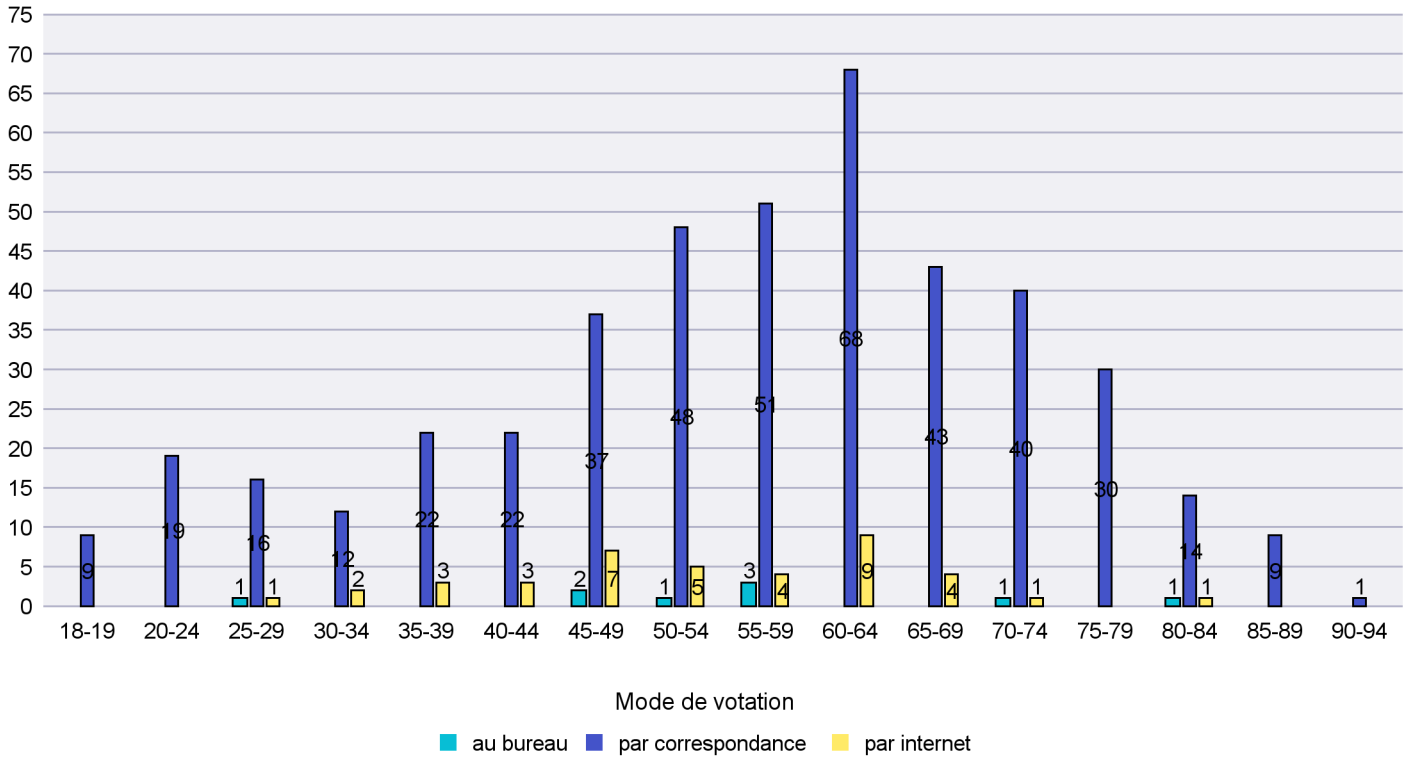

Jours d'enregistrement des votes

Scrutin : 18.10.2015

Commune : Corcelles-Cormondrèche

Mode de vote par classe d'âge

Jours d'enregistrement des votes

Scrutin : 18.10.2015

Commune : Cornaux

Mode de vote par classe d'âge

Jours d'enregistrement des votes

Scrutin : 18.10.2015

Commune : Cortaillod

Mode de vote par classe d'âge

Jours d'enregistrement des votes

Canton de Neuchâtel - Statistique du mode de vote

Date : 27.10.2015

Scrutin : 18.10.2015