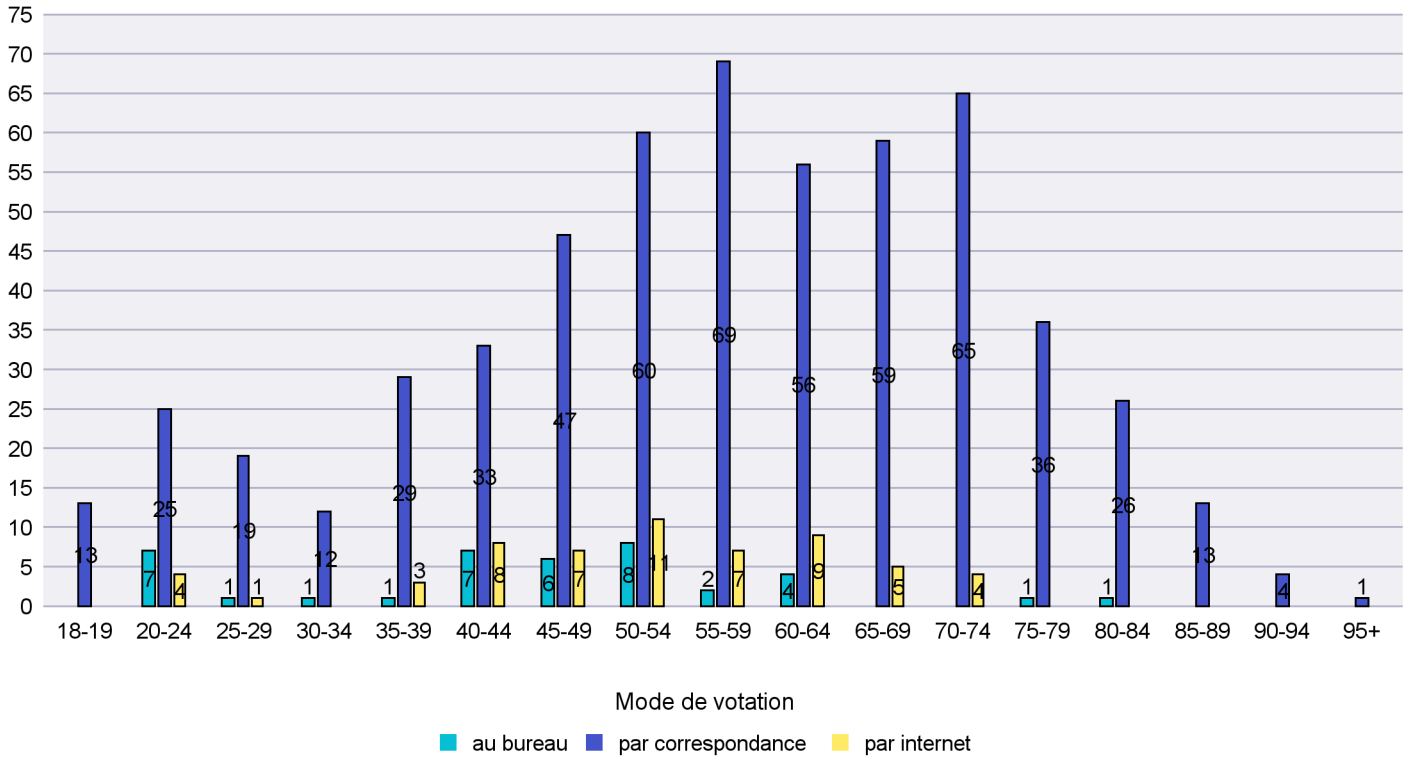

Commune : Cressier

Mode de vote par classe d'âge

Jours d'enregistrement des votes

Scrutin : 18.10.2015

Commune : Enges

Mode de vote par classe d'âge

Jours d'enregistrement des votes

Scrutin : 18.10.2015

Commune : Fresens

Mode de vote par classe d'âge

Jours d'enregistrement des votes

Scrutin : 18.10.2015

Commune : Gorgier

Mode de vote par classe d'âge

Jours d'enregistrement des votes

Scrutin : 18.10.2015

Commune : Hauterive

Mode de vote par classe d'âge

Jours d'enregistrement des votes

Scrutin : 18.10.2015

Commune : La Brévine

Mode de vote par classe d'âge

Jours d'enregistrement des votes

Scrutin : 18.10.2015