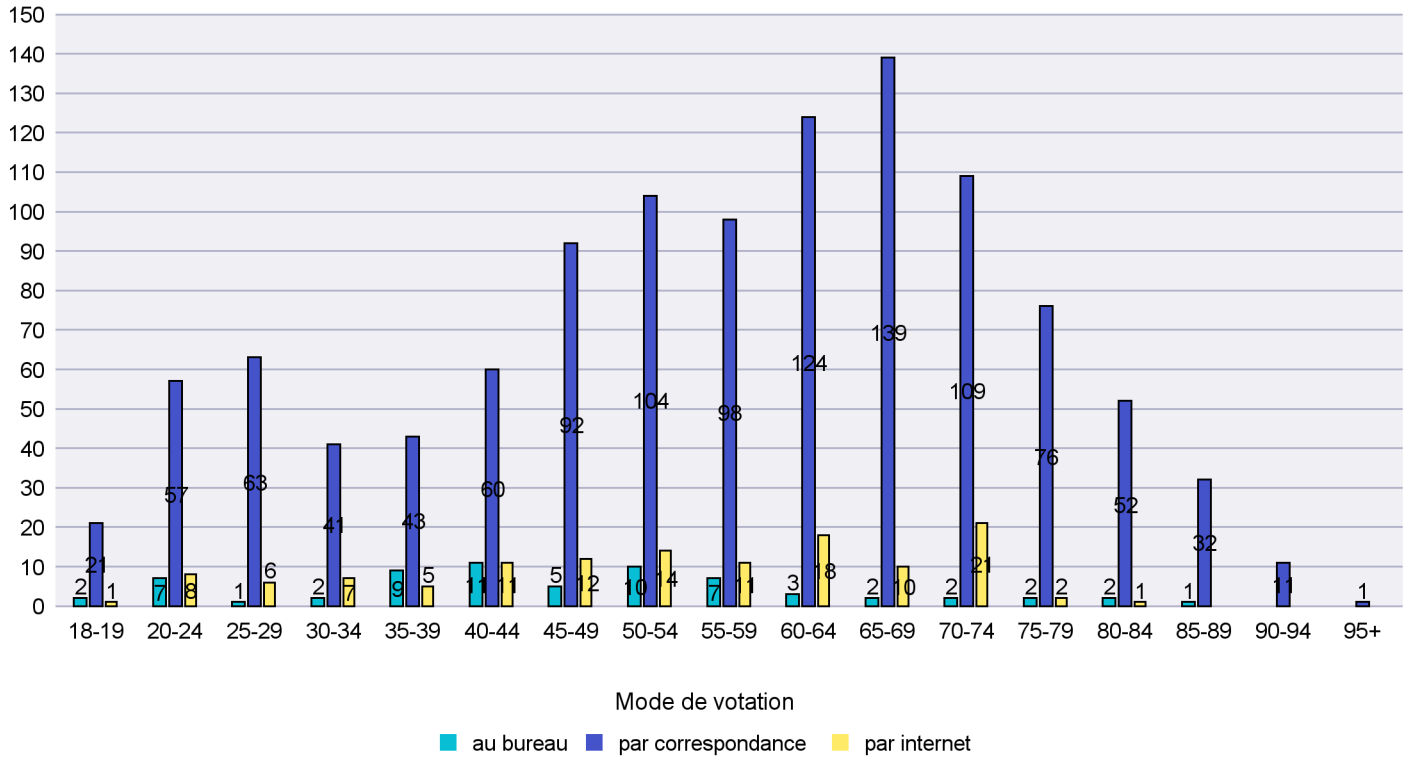

Scrutin : 18.10.2015

Commune : Bevaix

Mode de vote par classe d'âge

Jours d'enregistrement des votes

Scrutin : 18.10.2015

Commune : Boudry

Mode de vote par classe d'âge

Jours d'enregistrement des votes

Canton de Neuchâtel - Statistique du mode de vote

Date : 27.10.2015

Scrutin : 18.10.2015

Commune : Brot-Dessous

Mode de vote par classe d'âge

Jours d'enregistrement des votes

Scrutin : 18.10.2015

Commune : Brot-Plamboz