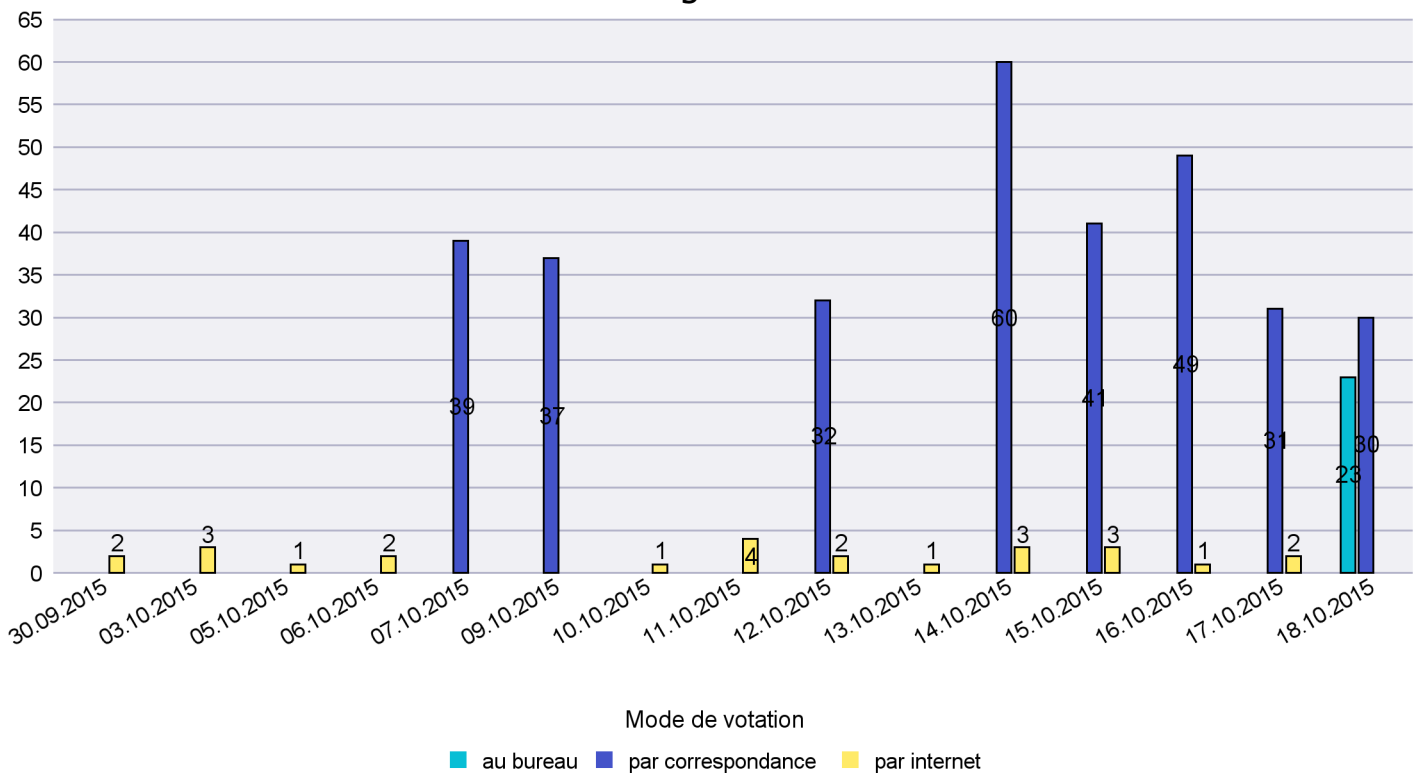

Commune : La Chaux-de-Fonds

Mode de vote par classe d'âge

Jours d'enregistrement des votes

Scrutin : 18.10.2015

Commune : La Chaux-du-Milieu

Mode de vote par classe d'âge

Jours d'enregistrement des votes

Canton de Neuchâtel - Statistique du mode de vote

Date : 27.10.2015

Scrutin : 18.10.2015

Commune : La Côte-aux-Fées

Mode de vote par classe d'âge

Jours d'enregistrement des votes

Canton de Neuchâtel - Statistique du mode de vote

Date : 27.10.2015

Scrutin : 18.10.2015

Commune : La Sagne

Mode de vote par classe d'âge

Jours d'enregistrement des votes

Canton de Neuchâtel - Statistique du mode de vote

Date : 27.10.2015

Scrutin : 18.10.2015

Commune : La Tène

Mode de vote par classe d'âge