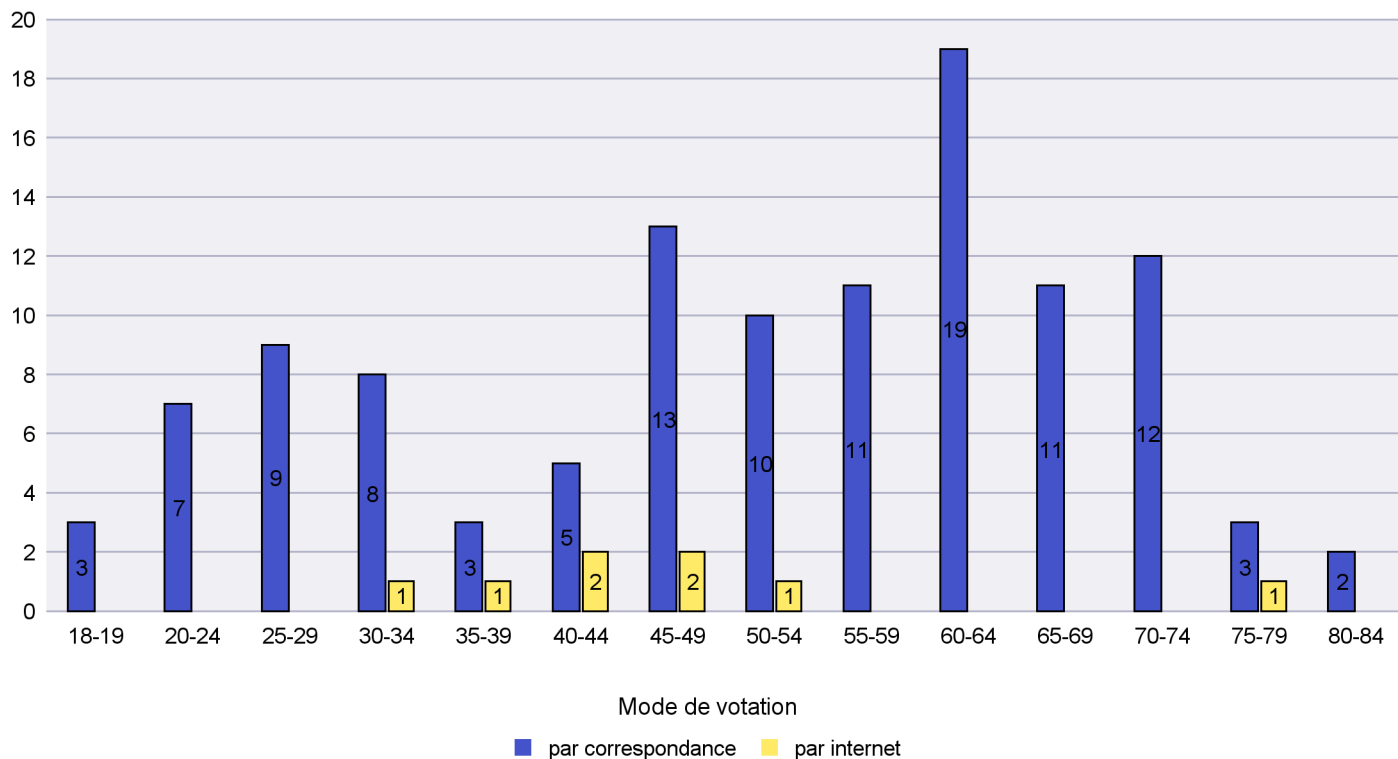

Scrutin : 18.10.2015

Commune : Bevaix

Mode de vote par classe d'âge

Jours d'enregistrement des votes

Scrutin : 18.10.2015

Commune : Boudry

Mode de vote par classe d'âge

Jours d'enregistrement des votes

Canton de Neuchâtel - Statistique du mode de vote

Date : 27.10.2015

Scrutin : 18.10.2015

Commune : Brot-Dessous

Mode de vote par classe d'âge

Jours d'enregistrement des votes

Scrutin : 18.10.2015

Commune : Brot-Plamboz

Mode de vote par classe d'âge

Jours d'enregistrement des votes

Canton de Neuchâtel - Statistique du mode de vote

Date : 27.10.2015

Scrutin : 18.10.2015

Commune : Commune Commission

Mode de vote par classe d'âge