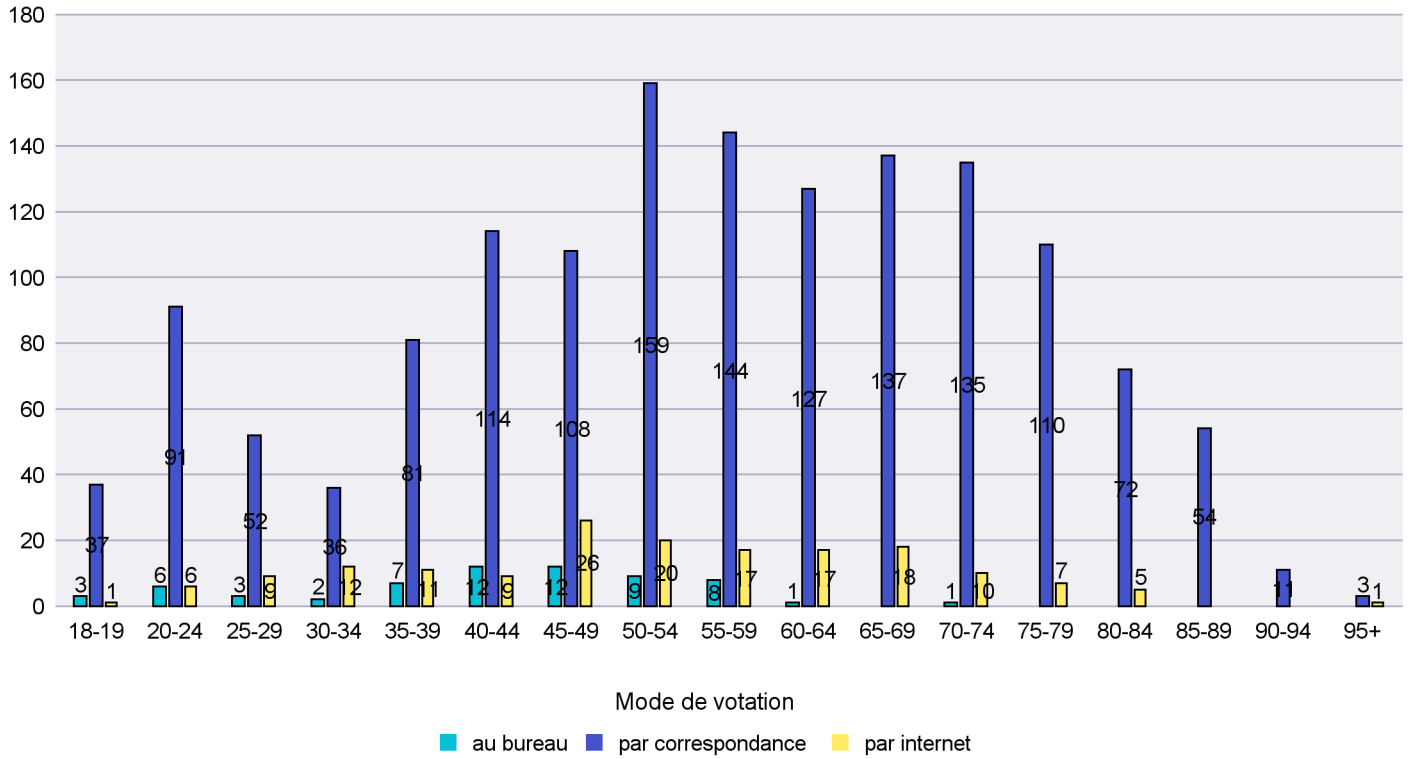

Mode de vote par classe d'âge

Jours d'enregistrement des votes

Canton de Neuchâtel - Statistique du mode de vote

Date : 27.10.2015

Scrutin : 18.10.2015

Commune : Commune Commission

Mode de vote par classe d'âge

Jours d'enregistrement des votes

Scrutin : 18.10.2015

Commune : Corcelles-Cormondrèche

Mode de vote par classe d'âge

Jours d'enregistrement des votes

Scrutin : 18.10.2015

Commune : Cornaux

Mode de vote par classe d'âge