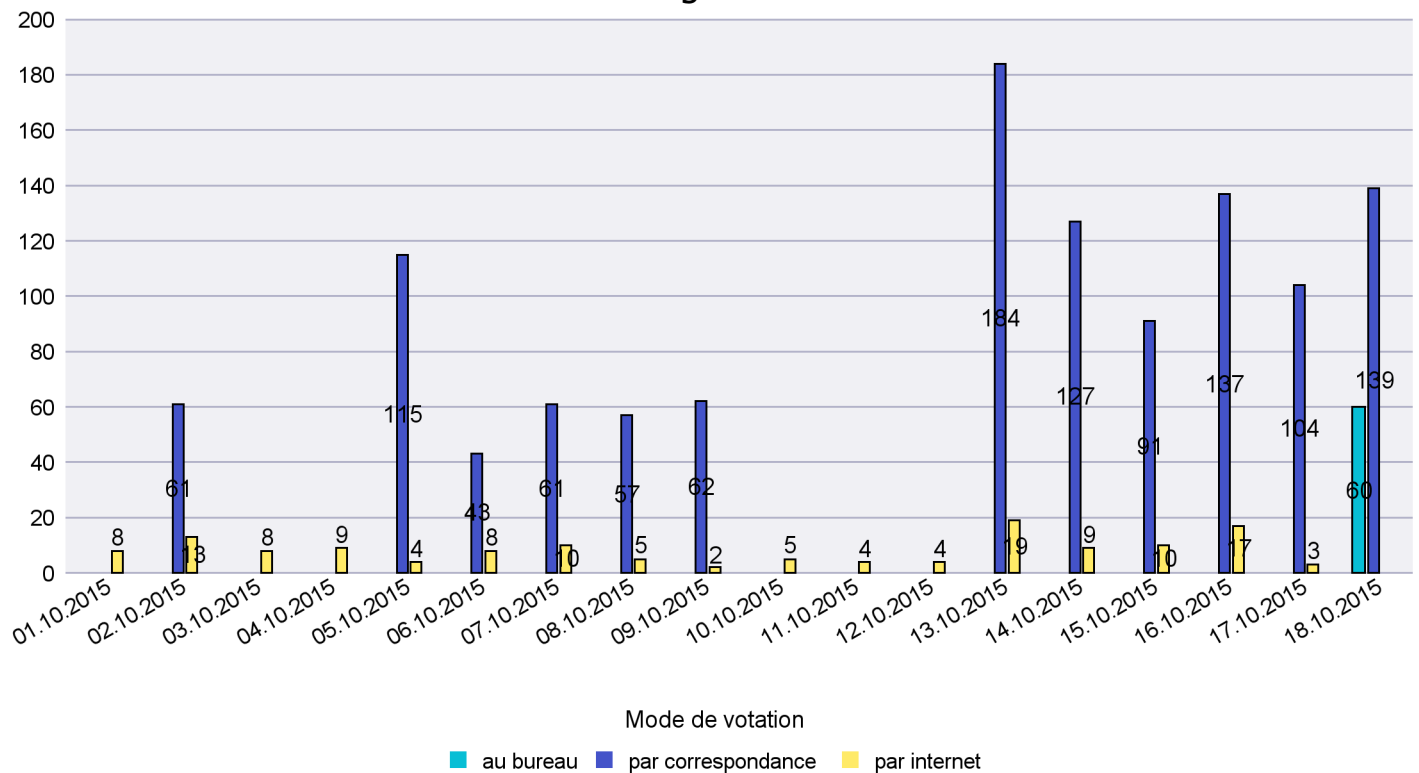

Commune : La Sagne

Mode de vote par classe d'âge

Jours d'enregistrement des votes

Canton de Neuchâtel - Statistique du mode de vote

Date : 27.10.2015

Scrutin : 18.10.2015

Commune : La Tène

Mode de vote par classe d'âge

Jours d'enregistrement des votes

Scrutin : 18.10.2015

Commune : Le Cerneux-Péquignot

Mode de vote par classe d'âge

Jours d'enregistrement des votes

Scrutin : 18.10.2015

Commune : Le Landeron

Mode de vote par classe d'âge