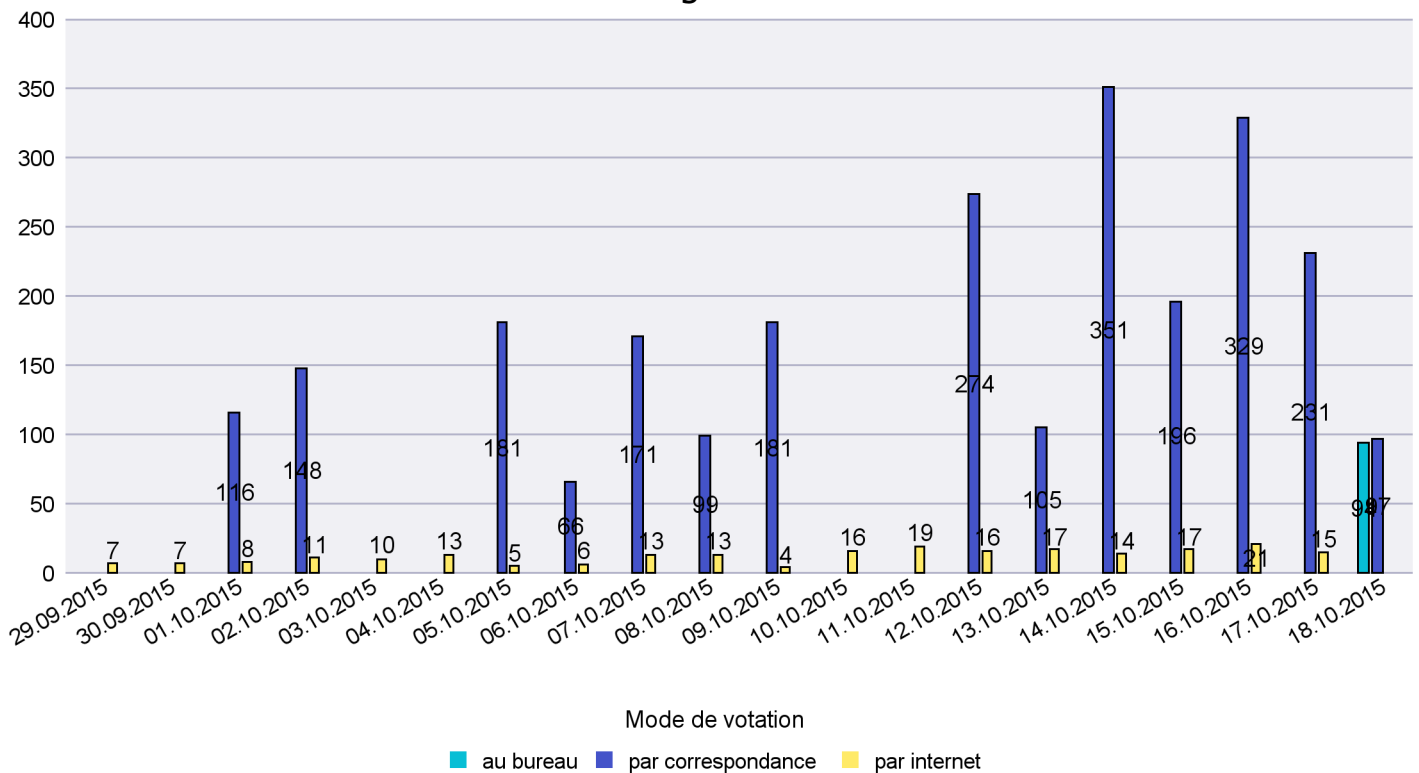

Jours d'enregistrement des votes

Scrutin : 18.10.2015

Commune : Le Cerneux-Péquignot

Mode de vote par classe d'âge

Jours d'enregistrement des votes

Scrutin : 18.10.2015

Commune : Le Landeron

Mode de vote par classe d'âge

Jours d'enregistrement des votes

Scrutin : 18.10.2015

Commune : Le Locle

Mode de vote par classe d'âge

Jours d'enregistrement des votes

Scrutin : 18.10.2015

Commune : Les Brenets

Mode de vote par classe d'âge

Jours d'enregistrement des votes

Scrutin : 18.10.2015

Commune : Les Planchettes

Mode de vote par classe d'âge

Jours d'enregistrement des votes

Scrutin : 18.10.2015

Commune : Les Ponts-de-Martel

Mode de vote par classe d'âge