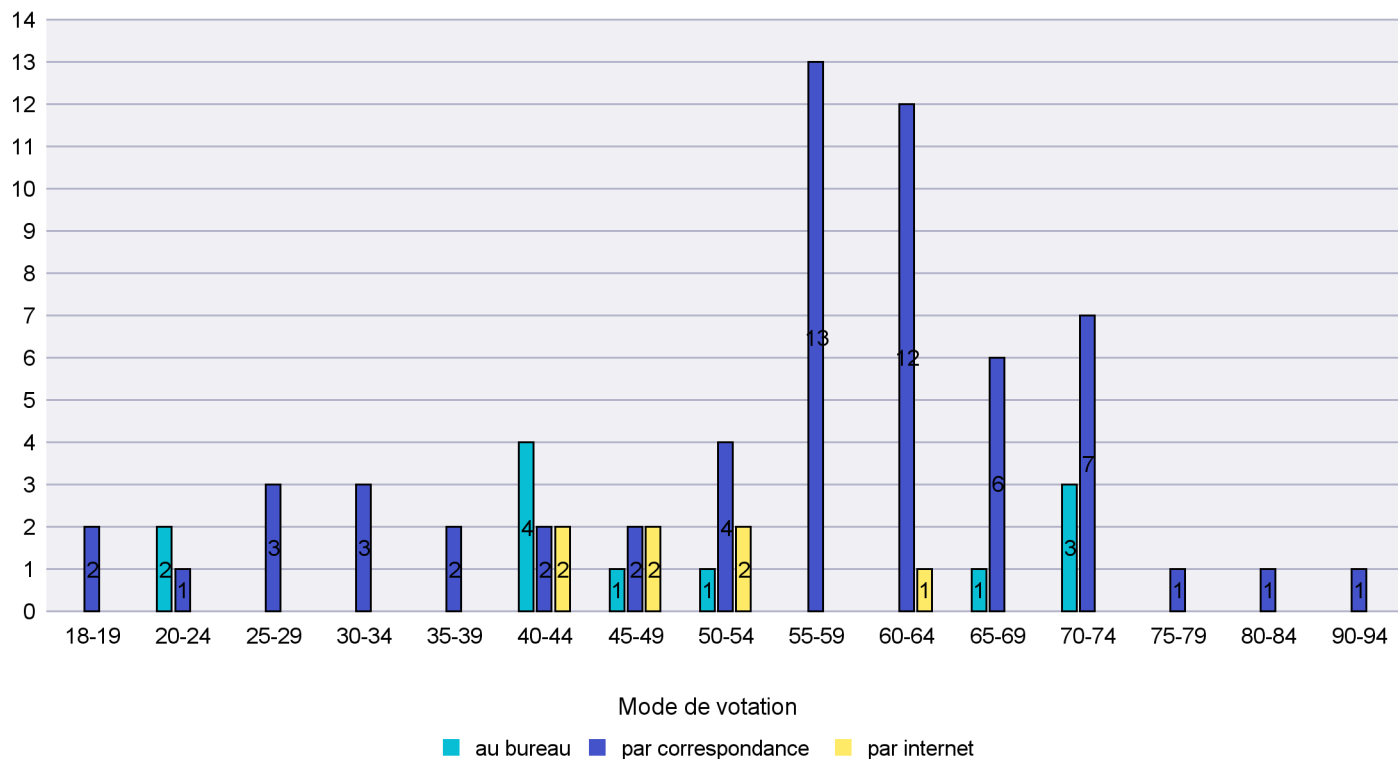

Jours d'enregistrement des votes

Scrutin : 18.10.2015

Commune : Le Cerneux-Péquignot

Mode de vote par classe d'âge

Jours d'enregistrement des votes

Scrutin : 18.10.2015

Commune : Le Landeron

Mode de vote par classe d'âge

Jours d'enregistrement des votes

Scrutin : 18.10.2015

Commune : Le Locle

Mode de vote par classe d'âge

Jours d'enregistrement des votes

Scrutin : 18.10.2015

Commune : Les Brenets

Mode de vote par classe d'âge

Jours d'enregistrement des votes

Scrutin : 18.10.2015

Commune : Les Planchettes

Mode de vote par classe d'âge

Jours d'enregistrement des votes

Scrutin : 18.10.2015

Commune : Les Ponts-de-Martel

Mode de vote par classe d'âge

Jours d'enregistrement des votes

Scrutin : 18.10.2015

Commune : Les Verrières

Mode de vote par classe d'âge

Jours d'enregistrement des votes

Scrutin : 18.10.2015

Commune : Lignières

Mode de vote par classe d'âge