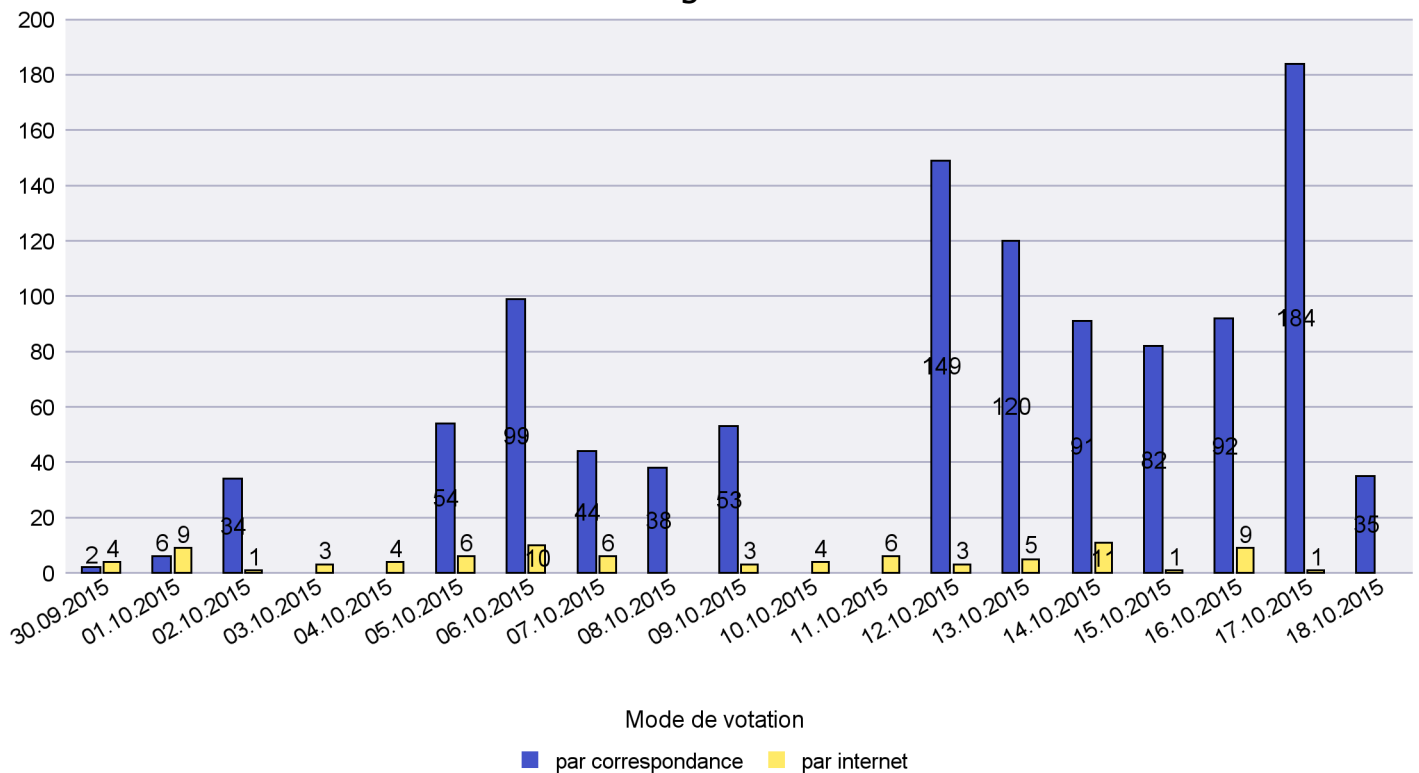

Commune : La Sagne

Mode de vote par classe d'âge

Jours d'enregistrement des votes

Canton de Neuchâtel - Statistique du mode de vote

Date : 27.10.2015

Scrutin : 18.10.2015

Commune : La Tène

Mode de vote par classe d'âge

Jours d'enregistrement des votes

Scrutin : 18.10.2015

Commune : Le Cerneux-Péquignot

Mode de vote par classe d'âge

Jours d'enregistrement des votes

Scrutin : 18.10.2015

Commune : Le Landeron

Mode de vote par classe d'âge

Jours d'enregistrement des votes

Scrutin : 18.10.2015

Commune : Le Locle

Mode de vote par classe d'âge

Jours d'enregistrement des votes

Scrutin : 18.10.2015

Commune : Les Brenets

Mode de vote par classe d'âge