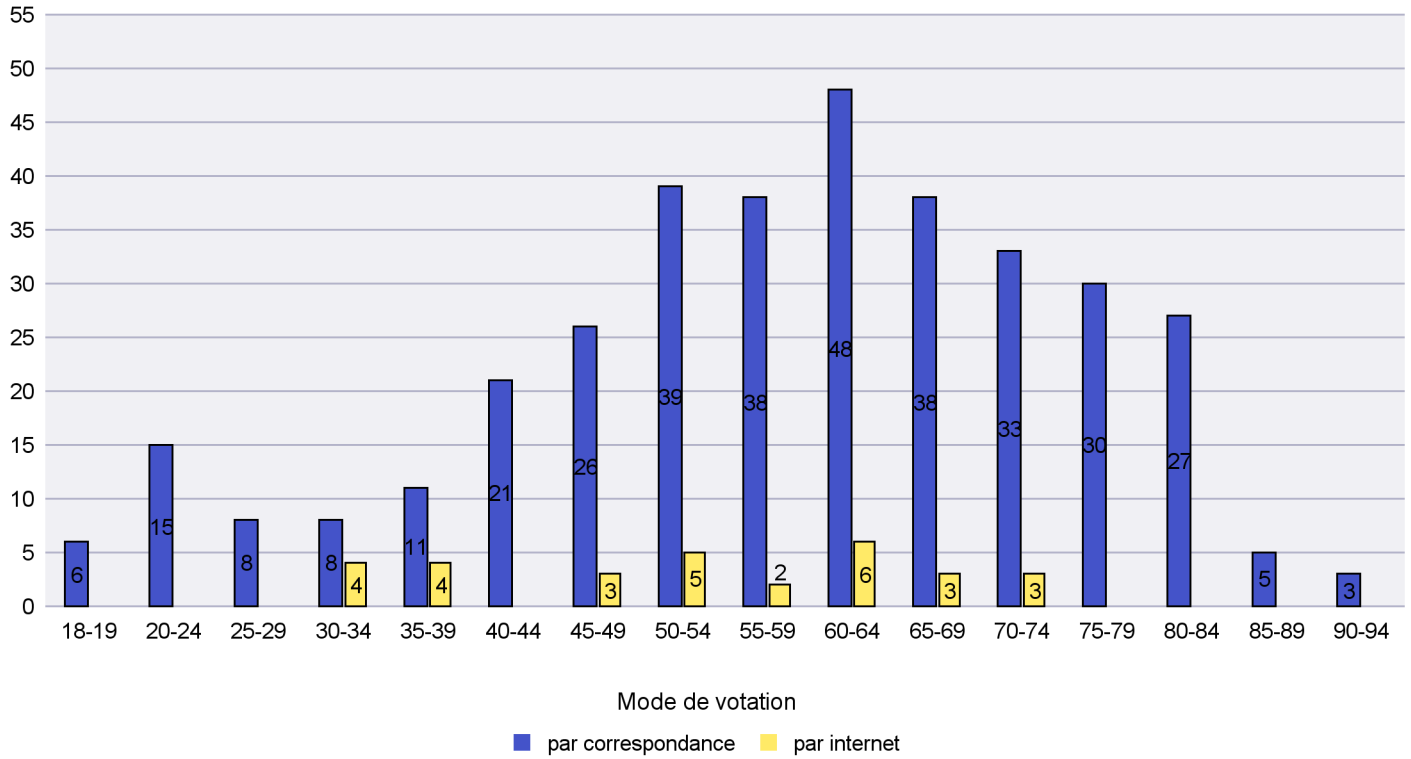

Jours d'enregistrement des votes

Scrutin : 18.10.2015

Commune : Le Cerneux-Péquignot

Mode de vote par classe d'âge

Jours d'enregistrement des votes

Scrutin : 18.10.2015

Commune : Le Landeron

Mode de vote par classe d'âge

Jours d'enregistrement des votes

Scrutin : 18.10.2015

Commune : Le Locle

Mode de vote par classe d'âge

Jours d'enregistrement des votes

Scrutin : 18.10.2015

Commune : Les Brenets

Mode de vote par classe d'âge

Jours d'enregistrement des votes

Scrutin : 18.10.2015

Commune : Les Planchettes

Mode de vote par classe d'âge

Jours d'enregistrement des votes

Scrutin : 18.10.2015

Commune : Les Ponts-de-Martel

Mode de vote par classe d'âge

Jours d'enregistrement des votes

Scrutin : 18.10.2015

Commune : Les Verrières

Mode de vote par classe d'âge

Jours d'enregistrement des votes

Scrutin : 18.10.2015

Commune : Lignières

Mode de vote par classe d'âge