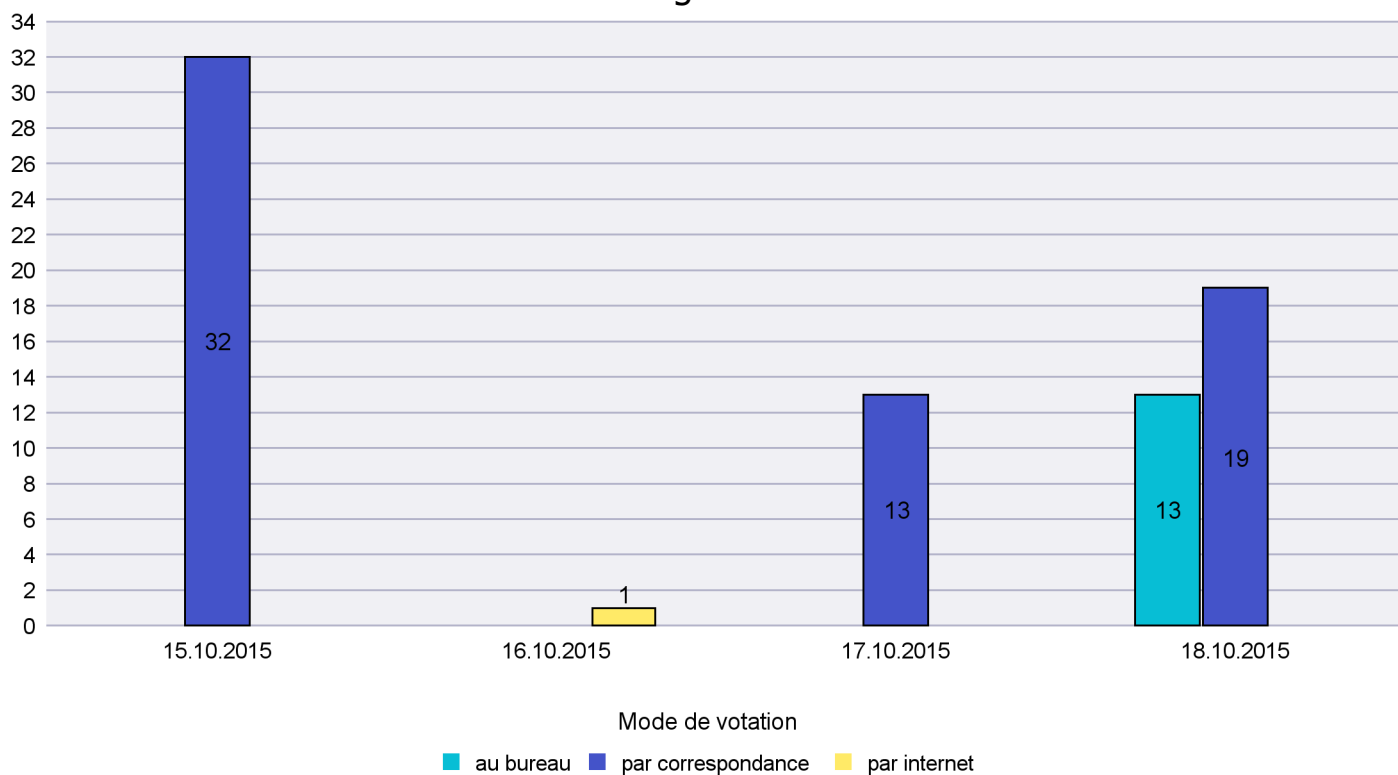

Jours d'enregistrement des votes

Scrutin : 18.10.2015

Commune : Les Verrières

Mode de vote par classe d'âge

Jours d'enregistrement des votes

Scrutin : 18.10.2015

Commune : Lignières

Mode de vote par classe d'âge

Jours d'enregistrement des votes

Scrutin : 18.10.2015

Commune : Milvignes

Mode de vote par classe d'âge

Jours d'enregistrement des votes

Scrutin : 18.10.2015

Commune : Montalchez

Mode de vote par classe d'âge

Jours d'enregistrement des votes

Scrutin : 18.10.2015

Commune : Neuchâtel

Mode de vote par classe d'âge

Jours d'enregistrement des votes

Scrutin : 18.10.2015

Commune : Peseux

Mode de vote par classe d'âge