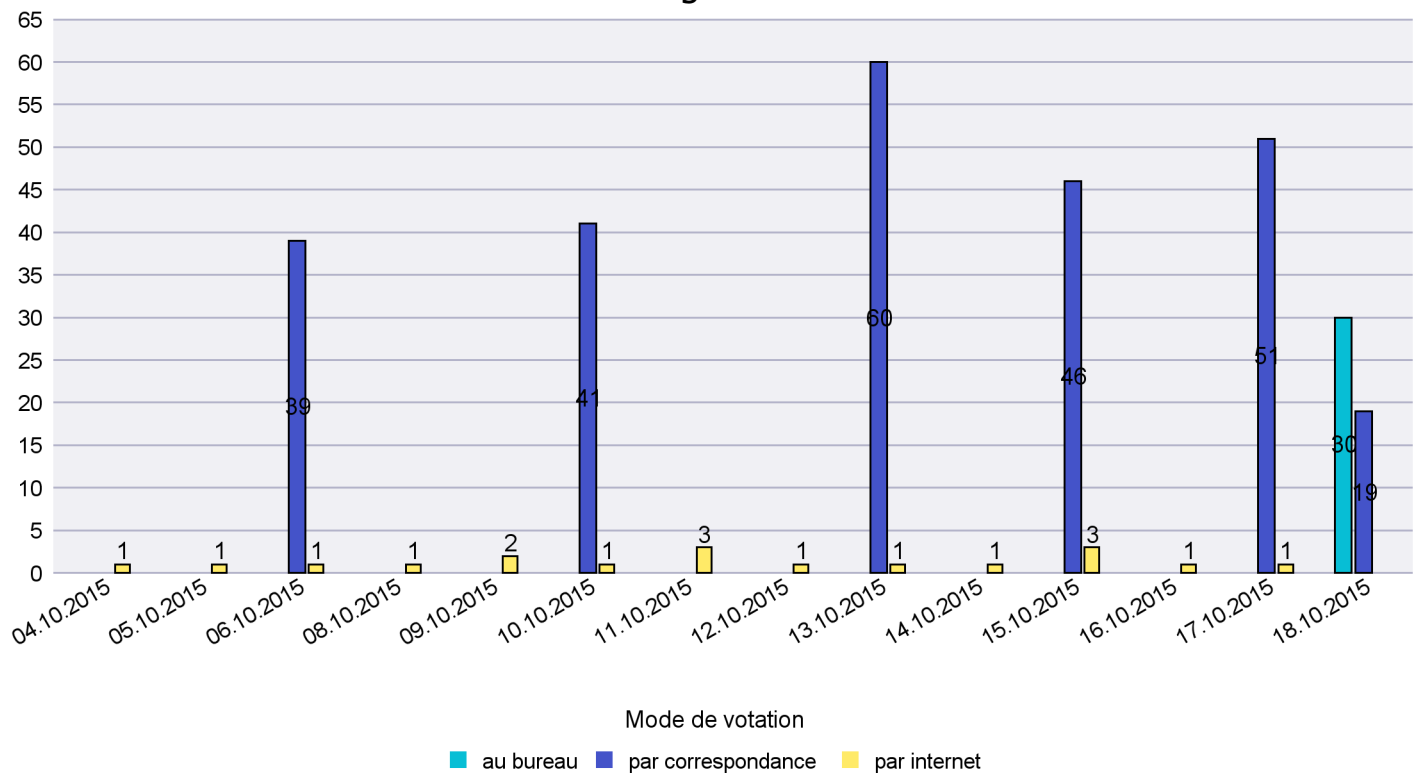

Jours d'enregistrement des votes

Scrutin : 18.10.2015

Commune : Les Planchettes

Mode de vote par classe d'âge

Jours d'enregistrement des votes

Scrutin : 18.10.2015

Commune : Les Ponts-de-Martel

Mode de vote par classe d'âge

Jours d'enregistrement des votes

Scrutin : 18.10.2015

Commune : Les Verrières

Mode de vote par classe d'âge

Jours d'enregistrement des votes

Scrutin : 18.10.2015

Commune : Lignières

Mode de vote par classe d'âge

Jours d'enregistrement des votes

Scrutin : 18.10.2015

Commune : Milvignes

Mode de vote par classe d'âge

Jours d'enregistrement des votes

Scrutin : 18.10.2015

Commune : Montalchez

Mode de vote par classe d'âge