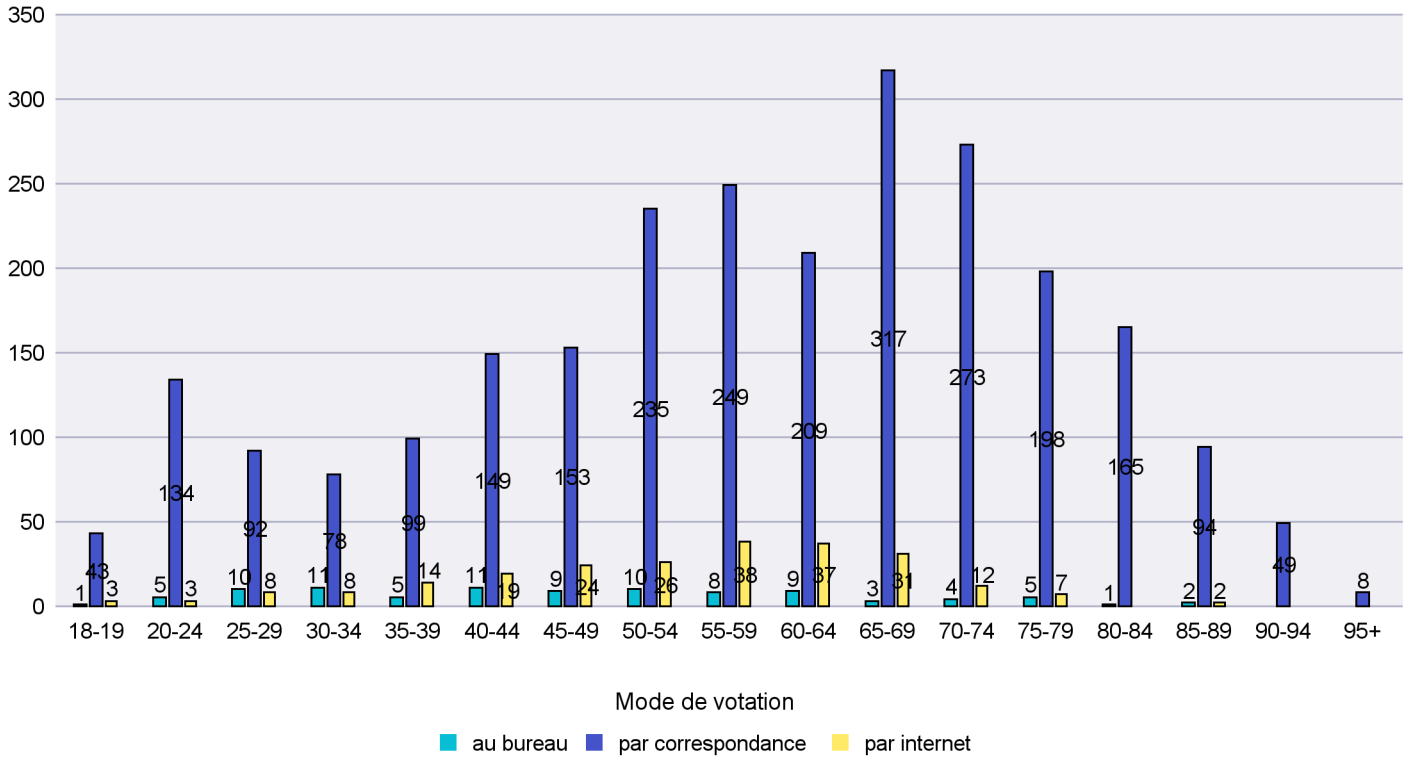

Commune : La Sagne

Mode de vote par classe d'âge

Jours d'enregistrement des votes

Canton de Neuchâtel - Statistique du mode de vote

Date : 27.10.2015

Scrutin : 18.10.2015

Commune : La Tène

Mode de vote par classe d'âge

Jours d'enregistrement des votes

Scrutin : 18.10.2015

Commune : Le Cerneux-Péquignot

Mode de vote par classe d'âge

Jours d'enregistrement des votes

Scrutin : 18.10.2015

Commune : Le Landeron

Mode de vote par classe d'âge

Jours d'enregistrement des votes

Scrutin : 18.10.2015

Commune : Le Locle

Mode de vote par classe d'âge

Jours d'enregistrement des votes

Scrutin : 18.10.2015

Commune : Les Brenets

Mode de vote par classe d'âge