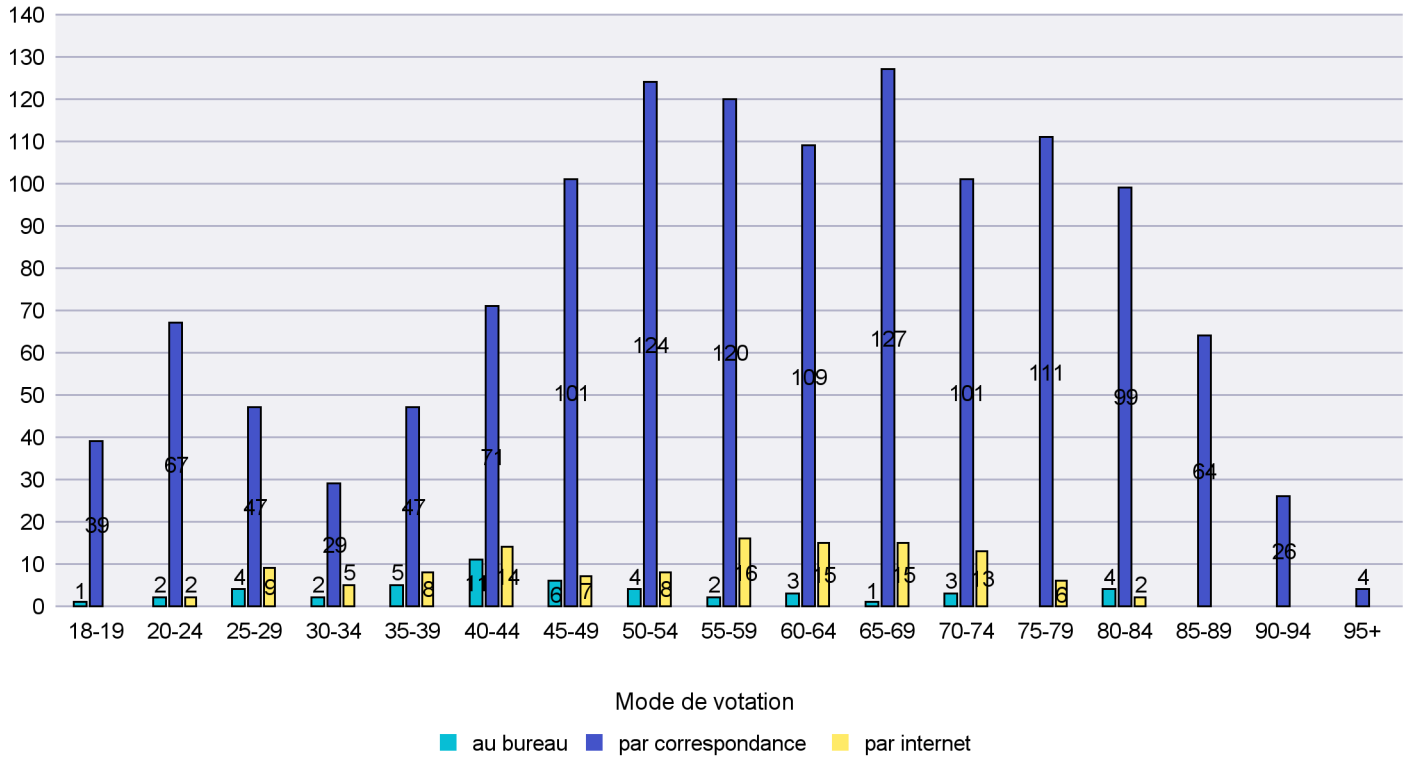

Jours d'enregistrement des votes

Scrutin : 18.10.2015

Commune : Les Verrières

Mode de vote par classe d'âge

Jours d'enregistrement des votes

Scrutin : 18.10.2015

Commune : Lignières

Mode de vote par classe d'âge

Jours d'enregistrement des votes

Scrutin : 18.10.2015

Commune : Milvignes

Mode de vote par classe d'âge

Jours d'enregistrement des votes

Scrutin : 18.10.2015

Commune : Montalchez

Mode de vote par classe d'âge

Jours d'enregistrement des votes

Scrutin : 18.10.2015

Commune : Neuchâtel

Mode de vote par classe d'âge

Jours d'enregistrement des votes

Scrutin : 18.10.2015

Commune : Peseux

Mode de vote par classe d'âge

Jours d'enregistrement des votes

Scrutin : 18.10.2015

Commune : Rochefort

Mode de vote par classe d'âge

Jours d'enregistrement des votes

Scrutin : 18.10.2015

Commune : Saint-Aubin-Sauges

Mode de vote par classe d'âge