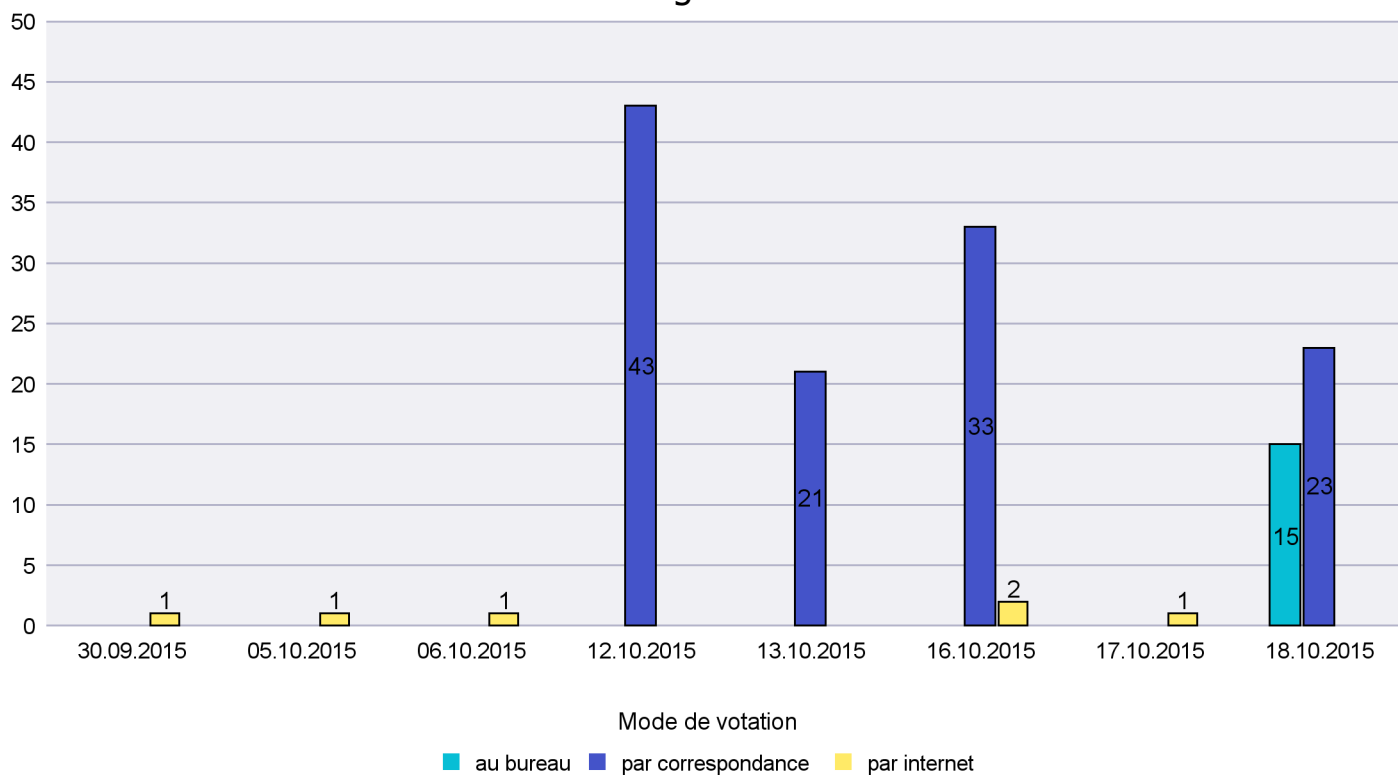

Jours d'enregistrement des votes