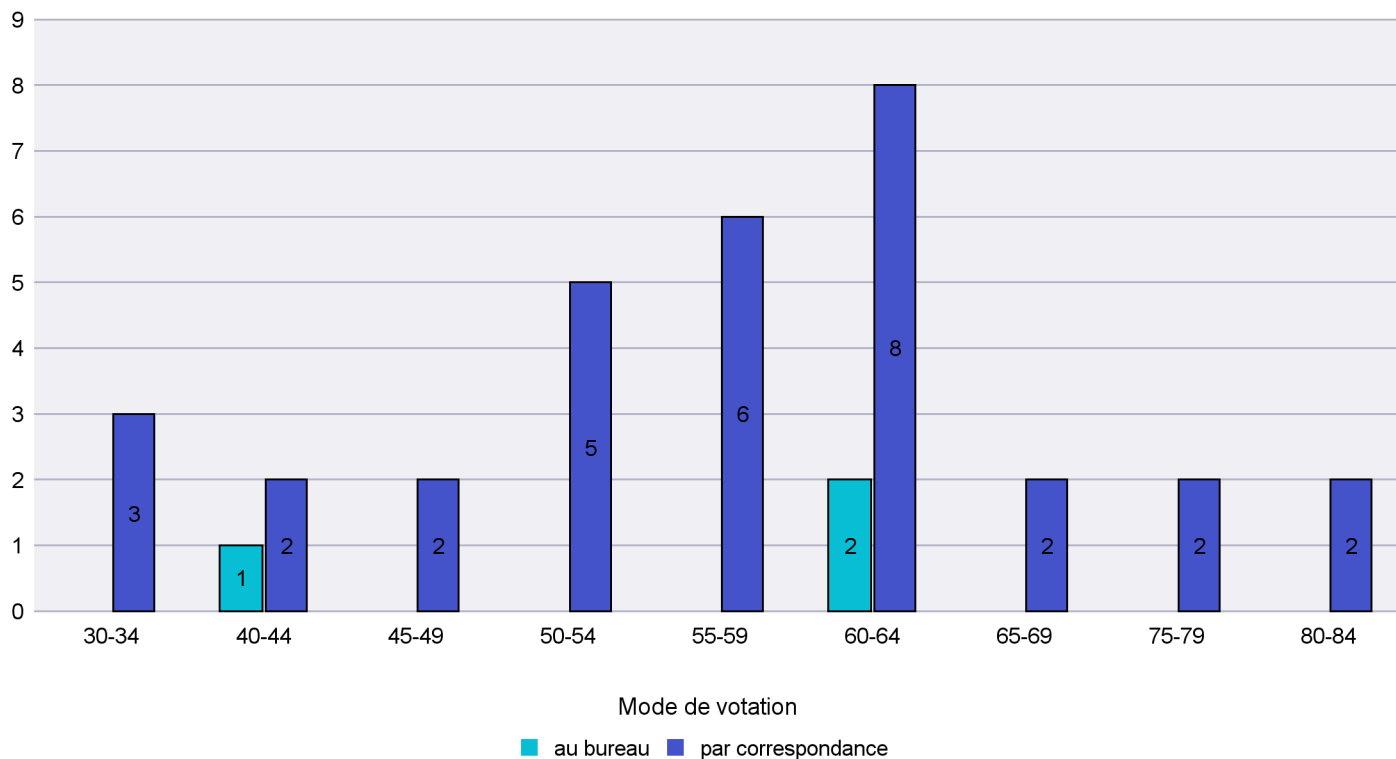

Canton de Neuchâtel - Statistique du mode de vote

Date : 27.10.2015

Scrutin : 18.10.2015

Commune : Brot-Dessous

Mode de vote par classe d'âge