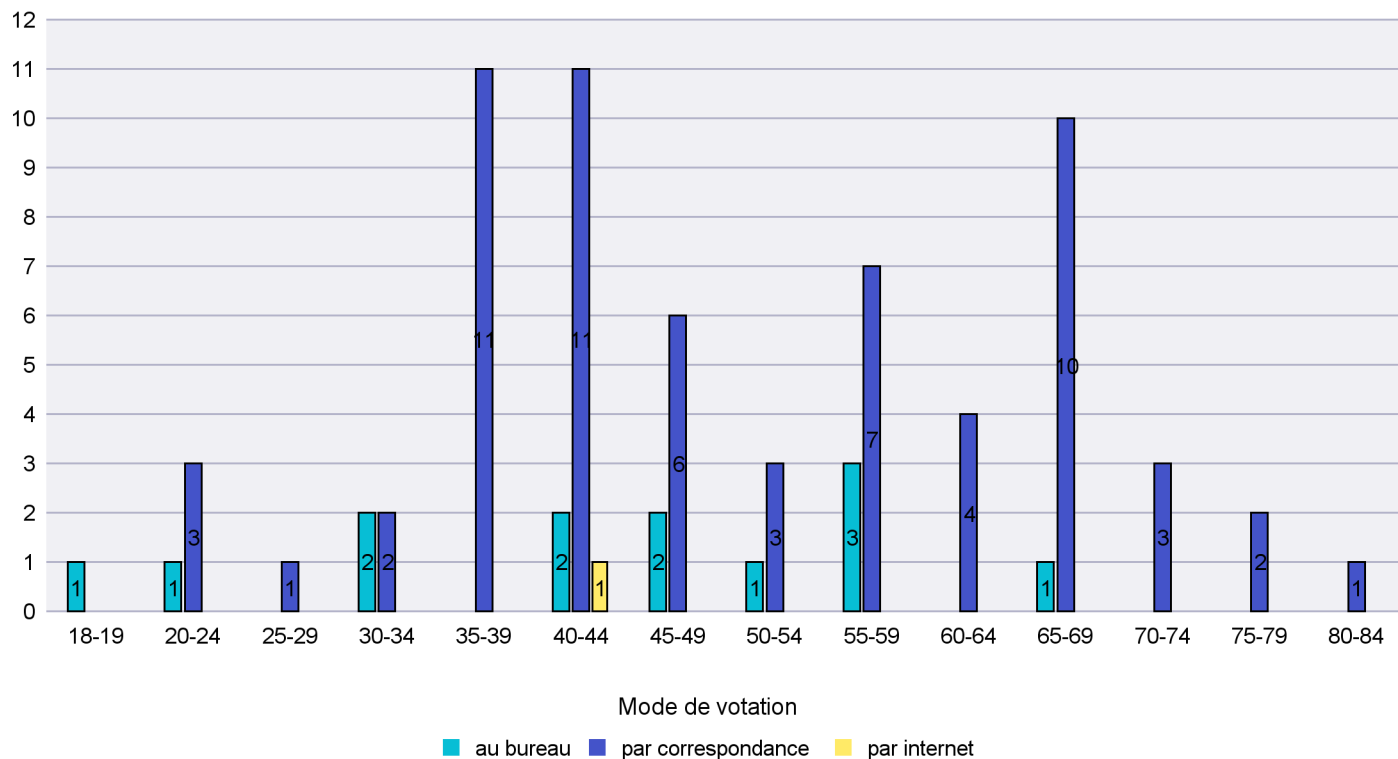

Jours d'enregistrement des votes

Scrutin : 18.10.2015

Commune : Les Verrières

Mode de vote par classe d'âge

Jours d'enregistrement des votes

Scrutin : 18.10.2015

Commune : Lignières

Mode de vote par classe d'âge

Jours d'enregistrement des votes

Scrutin : 18.10.2015

Commune : Milvignes

Mode de vote par classe d'âge

Jours d'enregistrement des votes

Scrutin : 18.10.2015

Commune : Montalchez

Mode de vote par classe d'âge

Jours d'enregistrement des votes

Scrutin : 18.10.2015

Commune : Neuchâtel

Mode de vote par classe d'âge

Jours d'enregistrement des votes

Scrutin : 18.10.2015

Commune : Peseux

Mode de vote par classe d'âge