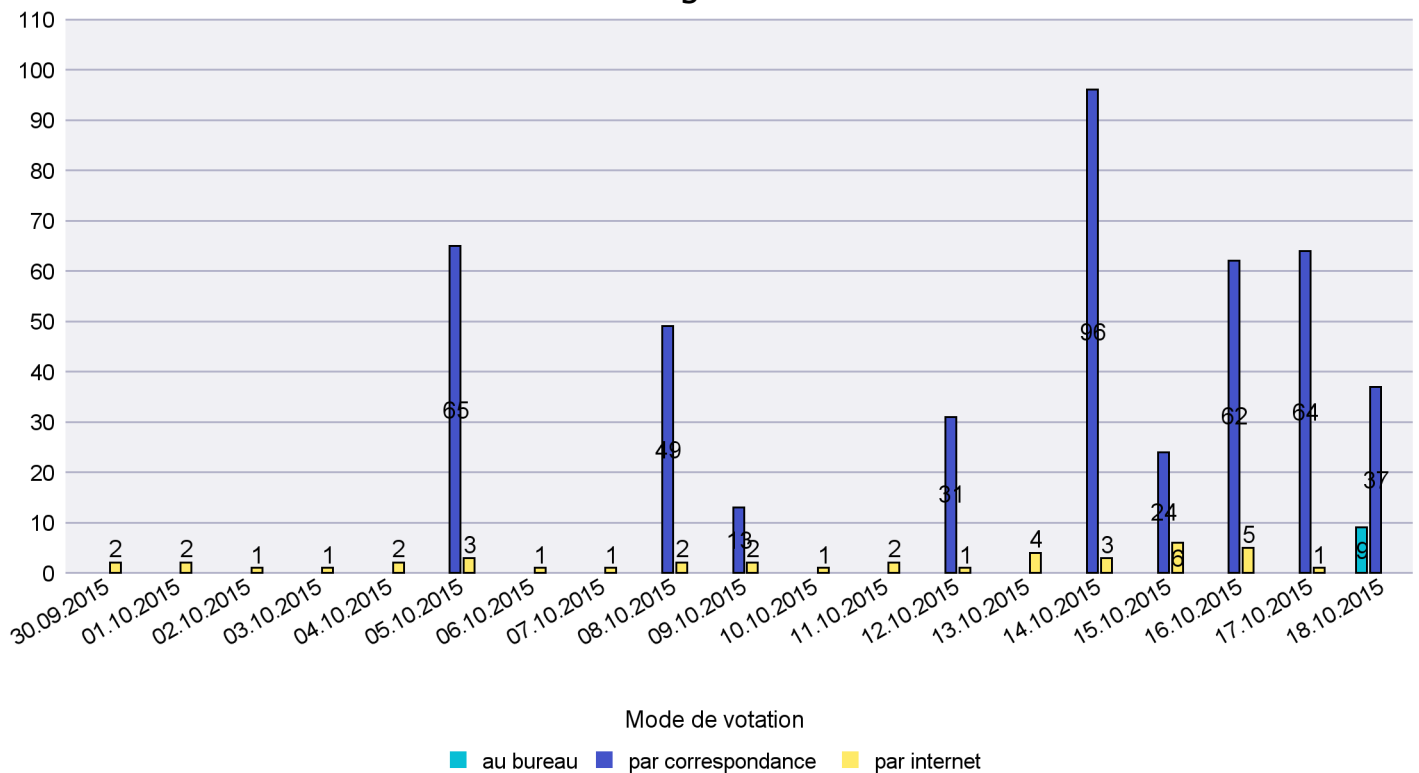

Jours d'enregistrement des votes

Scrutin : 18.10.2015

Commune : Corcelles-Cormondrèche

Mode de vote par classe d'âge

Jours d'enregistrement des votes

Scrutin : 18.10.2015

Commune : Cornaux

Mode de vote par classe d'âge

Jours d'enregistrement des votes

Scrutin : 18.10.2015

Commune : Cortaillod

Mode de vote par classe d'âge

Jours d'enregistrement des votes

Canton de Neuchâtel - Statistique du mode de vote

Date : 27.10.2015

Scrutin : 18.10.2015