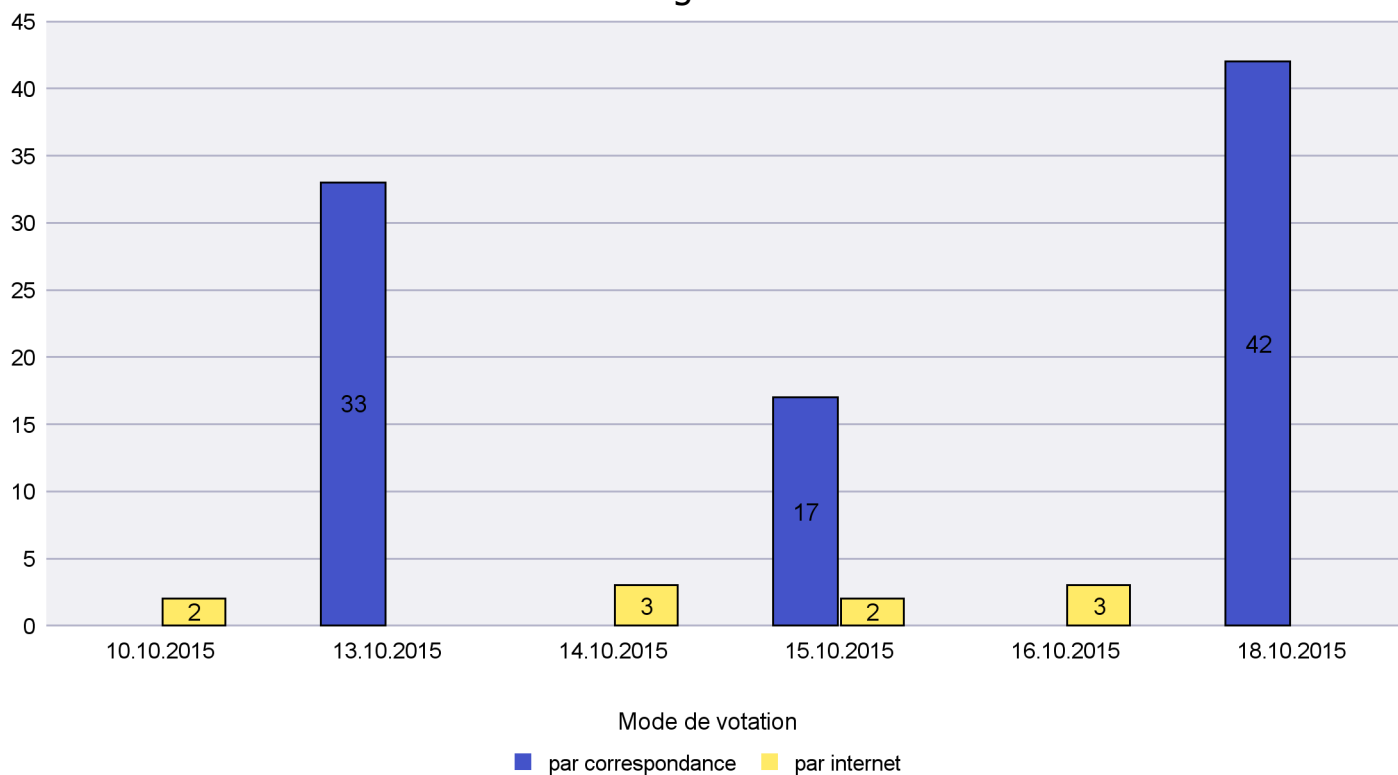

Jours d'enregistrement des votes

Scrutin : 18.10.2015

Commune : Cortaillod

Mode de vote par classe d'âge

Jours d'enregistrement des votes

Canton de Neuchâtel - Statistique du mode de vote

Date : 27.10.2015

Scrutin : 18.10.2015

Commune : Cressier

Mode de vote par classe d'âge

Jours d'enregistrement des votes

Scrutin : 18.10.2015

Commune : Enges

Mode de vote par classe d'âge

Jours d'enregistrement des votes

Scrutin : 18.10.2015

Commune : Fresens

Mode de vote par classe d'âge

Jours d'enregistrement des votes

Scrutin : 18.10.2015

Commune : Gorgier

Mode de vote par classe d'âge

Jours d'enregistrement des votes

Scrutin : 18.10.2015