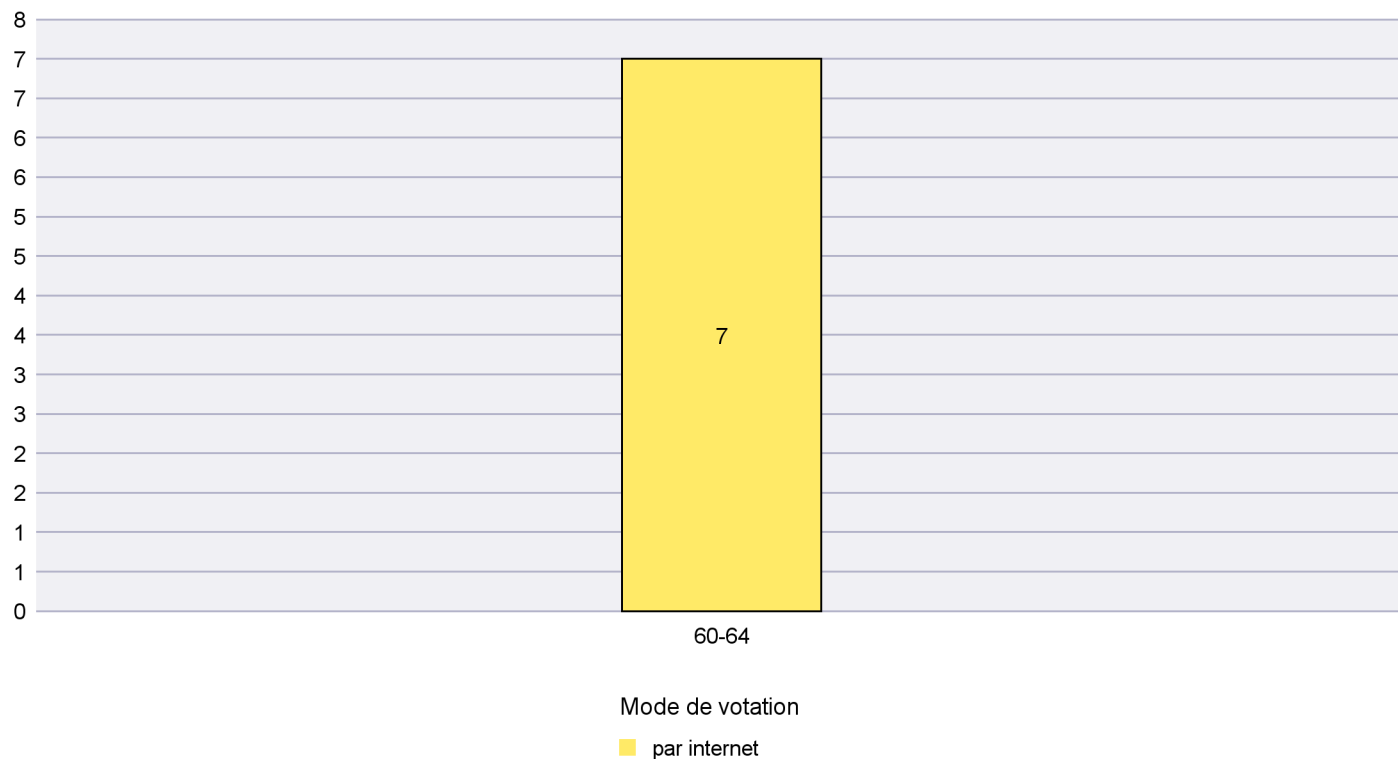

Mode de vote par classe d'âge

Jours d'enregistrement des votes

Canton de Neuchâtel - Statistique du mode de vote

Date : 27.10.2015

Scrutin : 18.10.2015

Commune : Commune Commission

Mode de vote par classe d'âge

Jours d'enregistrement des votes

Scrutin : 18.10.2015

Commune : Corcelles-Cormondrèche

Mode de vote par classe d'âge

Jours d'enregistrement des votes

Scrutin : 18.10.2015

Commune : Cornaux

Mode de vote par classe d'âge