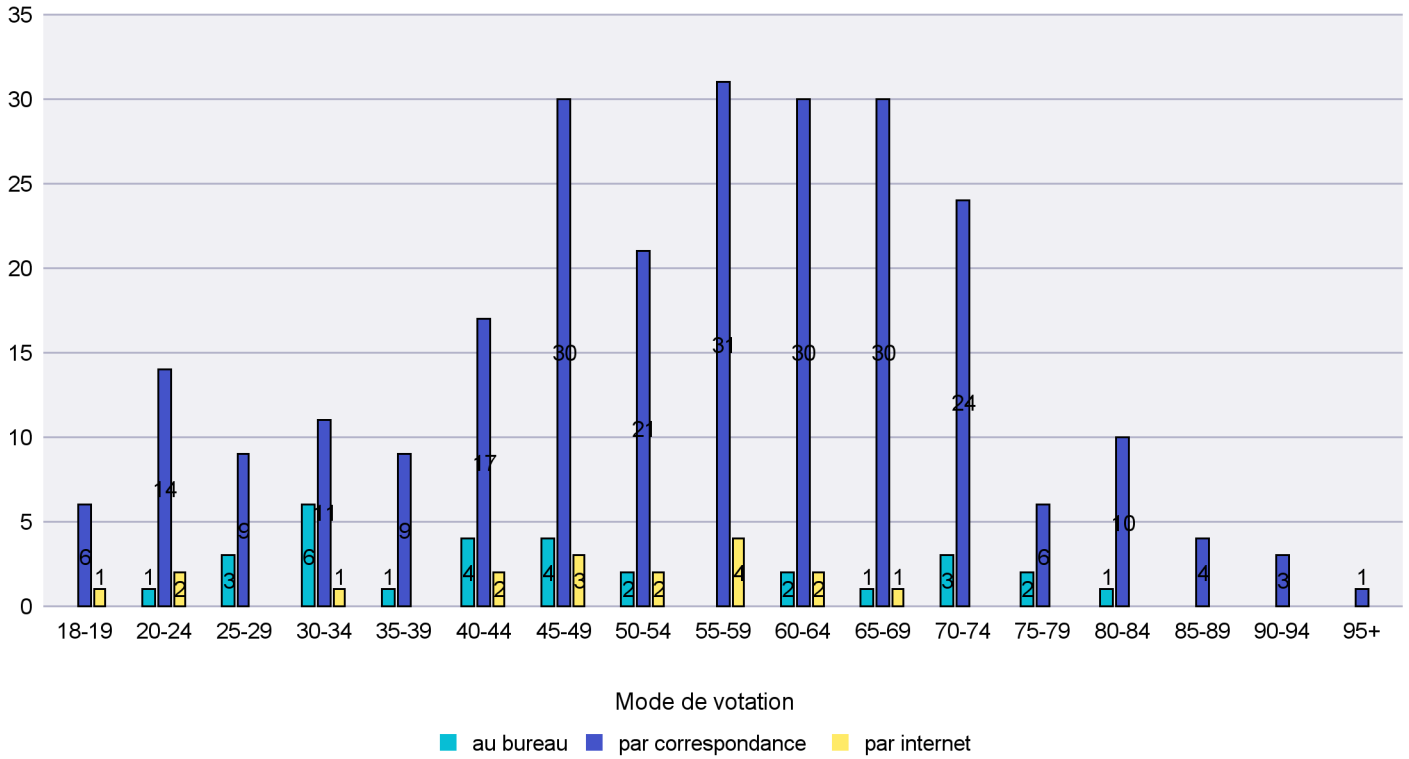

Jours d'enregistrement des votes

Scrutin : 18.10.2015

Commune : Le Locle

Mode de vote par classe d'âge

Jours d'enregistrement des votes

Scrutin : 18.10.2015

Commune : Les Brenets

Mode de vote par classe d'âge

Jours d'enregistrement des votes

Scrutin : 18.10.2015

Commune : Les Planchettes

Mode de vote par classe d'âge

Jours d'enregistrement des votes

Scrutin : 18.10.2015

Commune : Les Ponts-de-Martel

Mode de vote par classe d'âge

Jours d'enregistrement des votes

Scrutin : 18.10.2015

Commune : Les Verrières

Mode de vote par classe d'âge

Jours d'enregistrement des votes

Scrutin : 18.10.2015

Commune : Lignières

Mode de vote par classe d'âge

Jours d'enregistrement des votes

Scrutin : 18.10.2015

Commune : Milvignes

Mode de vote par classe d'âge

Jours d'enregistrement des votes

Scrutin : 18.10.2015

Commune : Montalchez

Mode de vote par classe d'âge