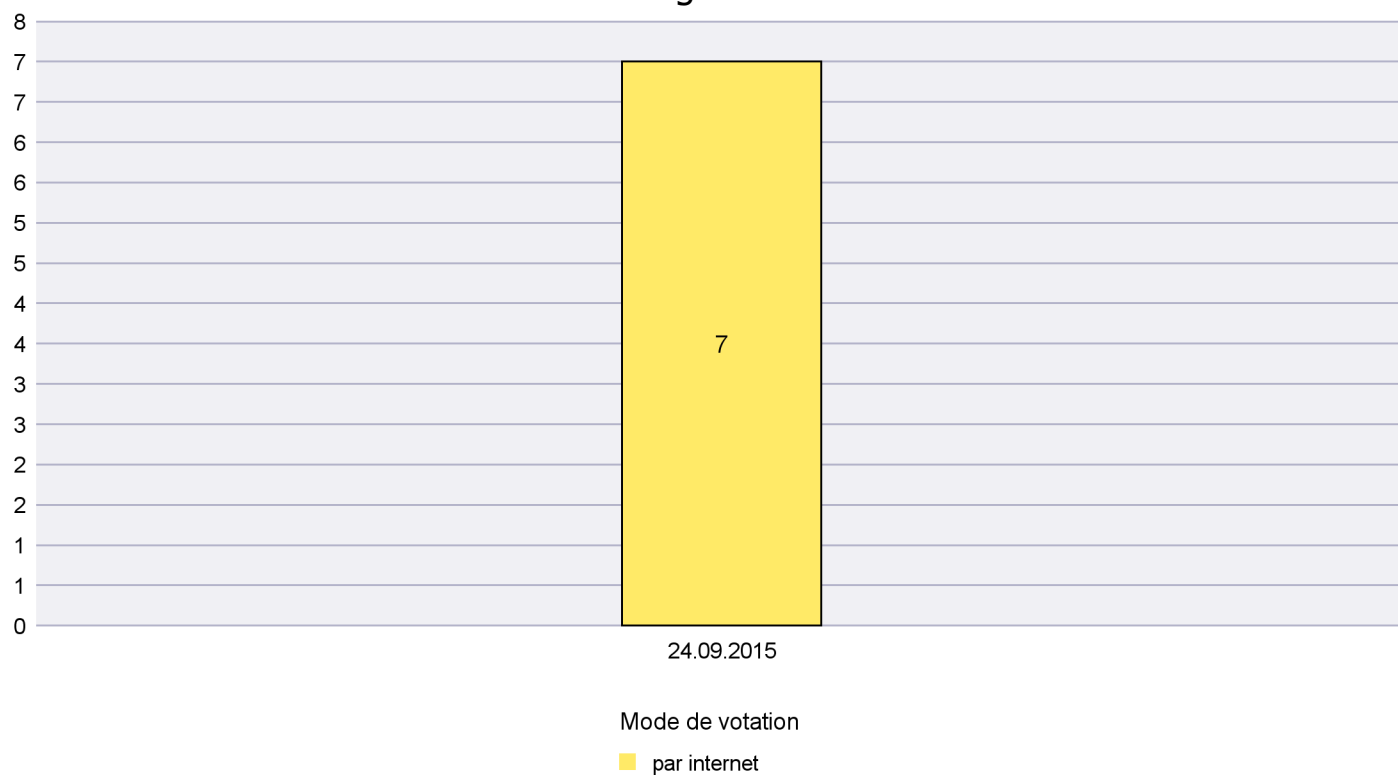

Mode de vote par classe d'âge

Jours d'enregistrement des votes

Canton de Neuchâtel - Statistique du mode de vote

Date : 27.10.2015

Scrutin : 18.10.2015

Commune : Commune Commission

Mode de vote par classe d'âge

Jours d'enregistrement des votes

Scrutin : 18.10.2015

Commune : Corcelles-Cormondrèche

Mode de vote par classe d'âge

Jours d'enregistrement des votes

Scrutin : 18.10.2015

Commune : Cornaux

Mode de vote par classe d'âge