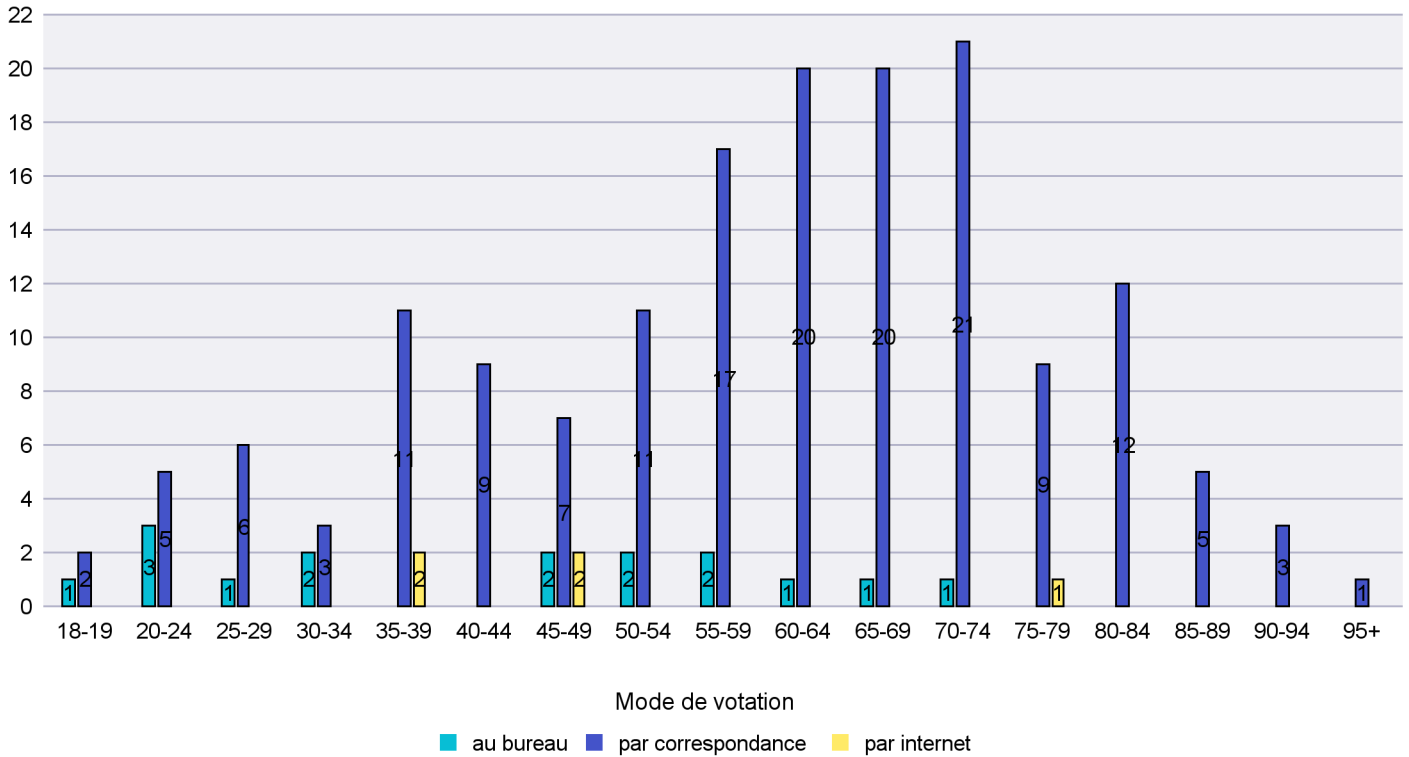

Commune : Hauterive

Mode de vote par classe d'âge

Jours d'enregistrement des votes

Scrutin : 18.10.2015

Commune : La Brévine

Mode de vote par classe d'âge

Jours d'enregistrement des votes

Scrutin : 18.10.2015

Commune : La Chaux-de-Fonds

Mode de vote par classe d'âge

Jours d'enregistrement des votes

Scrutin : 18.10.2015

Commune : La Chaux-du-Milieu

Mode de vote par classe d'âge

Jours d'enregistrement des votes

Canton de Neuchâtel - Statistique du mode de vote

Date : 27.10.2015

Scrutin : 18.10.2015

Commune : La Côte-aux-Fées

Mode de vote par classe d'âge

Jours d'enregistrement des votes

Canton de Neuchâtel - Statistique du mode de vote

Date : 27.10.2015

Scrutin : 18.10.2015

Commune : La Sagne

Mode de vote par classe d'âge

Jours d'enregistrement des votes

Canton de Neuchâtel - Statistique du mode de vote

Date : 27.10.2015

Scrutin : 18.10.2015

Commune : La Tène

Mode de vote par classe d'âge