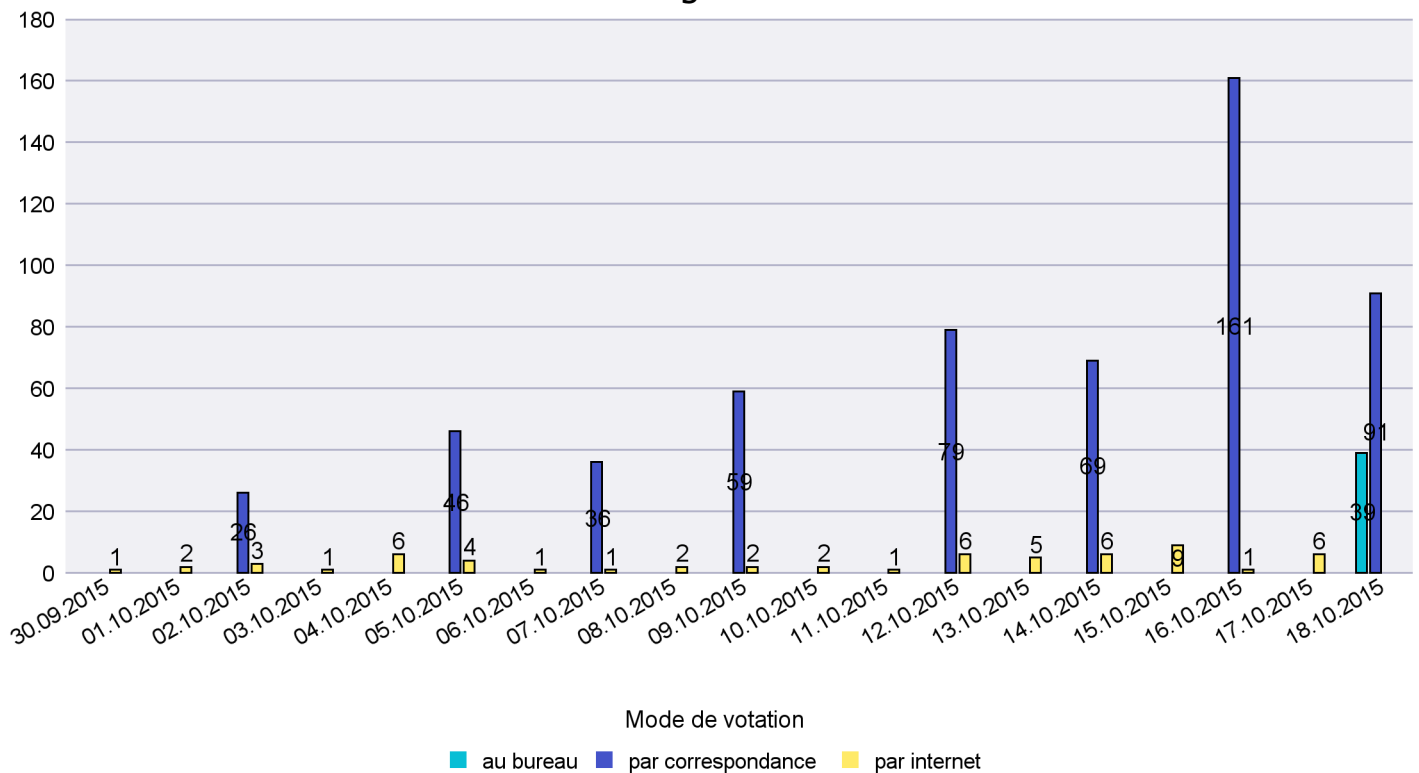

Commune : Fresens

Mode de vote par classe d'âge

Jours d'enregistrement des votes

Scrutin : 18.10.2015

Commune : Gorgier

Mode de vote par classe d'âge

Jours d'enregistrement des votes

Scrutin : 18.10.2015

Commune : Hauterive

Mode de vote par classe d'âge

Jours d'enregistrement des votes

Scrutin : 18.10.2015

Commune : La Brévine

Mode de vote par classe d'âge

Jours d'enregistrement des votes

Scrutin : 18.10.2015