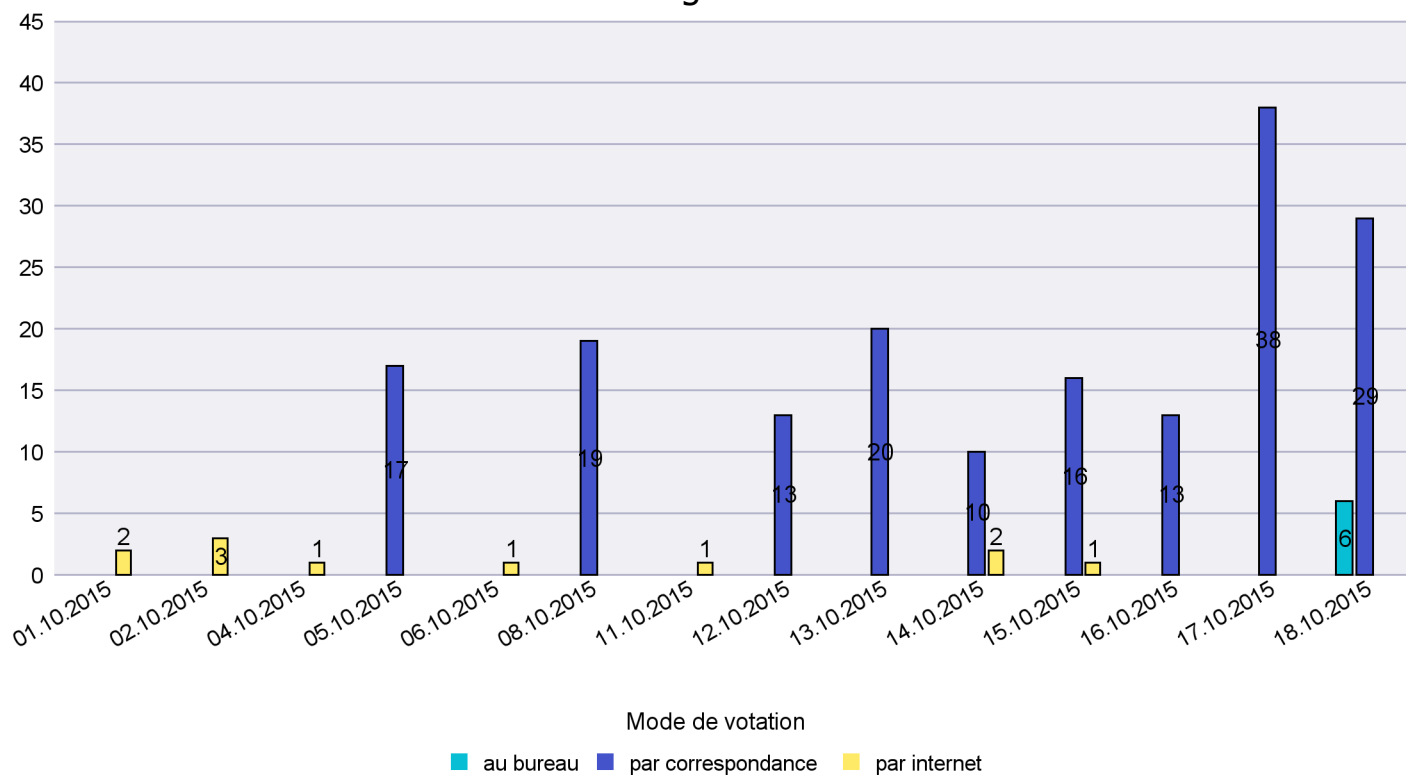

Commune : Hauterive

Mode de vote par classe d'âge

Jours d'enregistrement des votes

Scrutin : 18.10.2015

Commune : La Brévine

Mode de vote par classe d'âge

Jours d'enregistrement des votes

Scrutin : 18.10.2015

Commune : La Chaux-de-Fonds

Mode de vote par classe d'âge

Jours d'enregistrement des votes

Scrutin : 18.10.2015

Commune : La Chaux-du-Milieu

Mode de vote par classe d'âge

Jours d'enregistrement des votes

Canton de Neuchâtel - Statistique du mode de vote

Date : 27.10.2015

Scrutin : 18.10.2015

Commune : La Côte-aux-Fées

Mode de vote par classe d'âge

Jours d'enregistrement des votes

Canton de Neuchâtel - Statistique du mode de vote

Date : 27.10.2015

Scrutin : 18.10.2015

Commune : La Sagne

Mode de vote par classe d'âge

Jours d'enregistrement des votes

Canton de Neuchâtel - Statistique du mode de vote

Date : 27.10.2015

Scrutin : 18.10.2015

Commune : La Tène

Mode de vote par classe d'âge