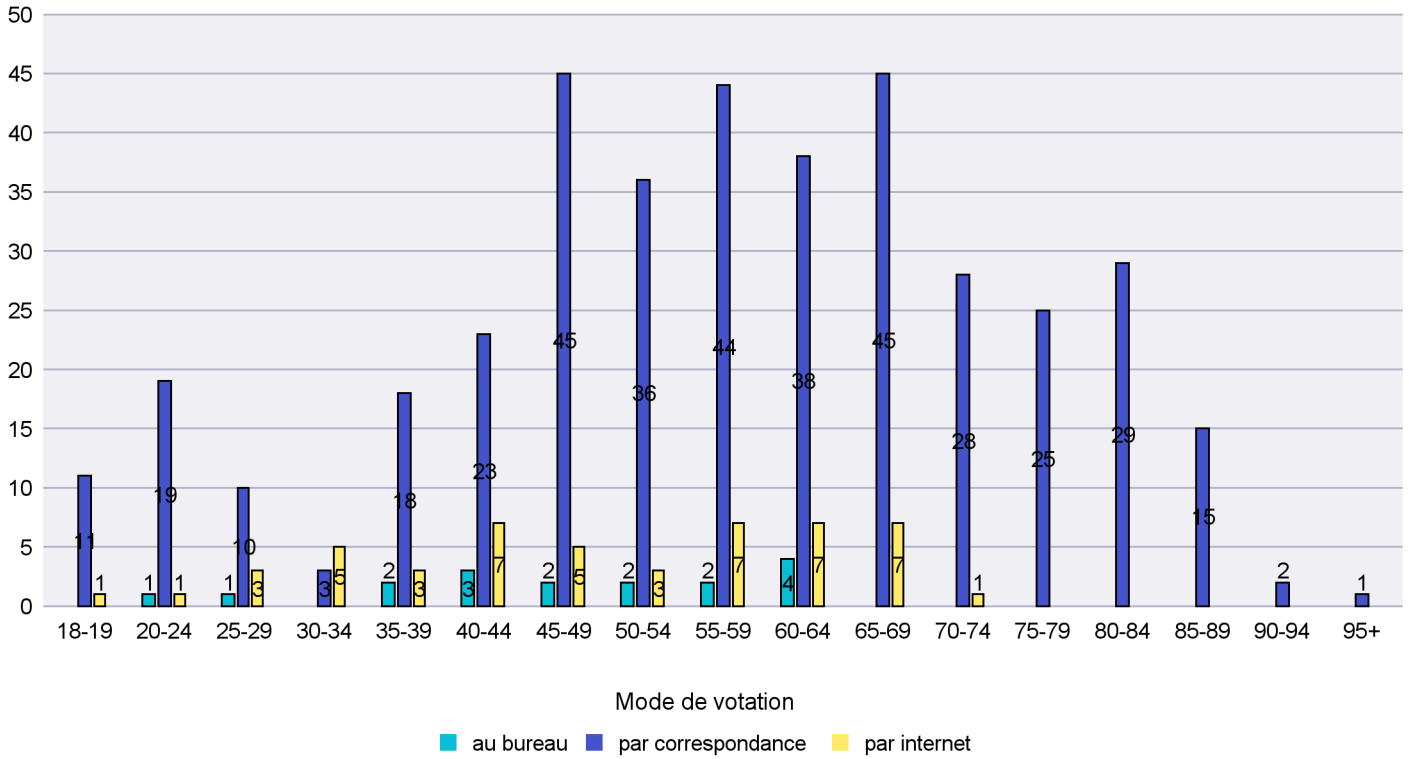

Mode de vote par classe d'âge

Jours d'enregistrement des votes

Scrutin : 14.06.2015

Commune : Cornaux

Mode de vote par classe d'âge

Jours d'enregistrement des votes

Scrutin : 14.06.2015

Commune : Cortaillod

Mode de vote par classe d'âge

Jours d'enregistrement des votes

Scrutin : 14.06.2015

Commune : Cressier

Mode de vote par classe d'âge

Jours d'enregistrement des votes

Scrutin : 14.06.2015

Commune : Enges

Mode de vote par classe d'âge

Jours d'enregistrement des votes

Canton de Neuchâtel - Statistique du mode de vote

Date : 27.06.2015

Scrutin : 14.06.2015

Commune : Fresens

Mode de vote par classe d'âge

Jours d'enregistrement des votes

Scrutin : 14.06.2015

Commune : Gorgier

Mode de vote par classe d'âge

Jours d'enregistrement des votes

Scrutin : 14.06.2015

Commune : Hauterive

Mode de vote par classe d'âge

Jours d'enregistrement des votes