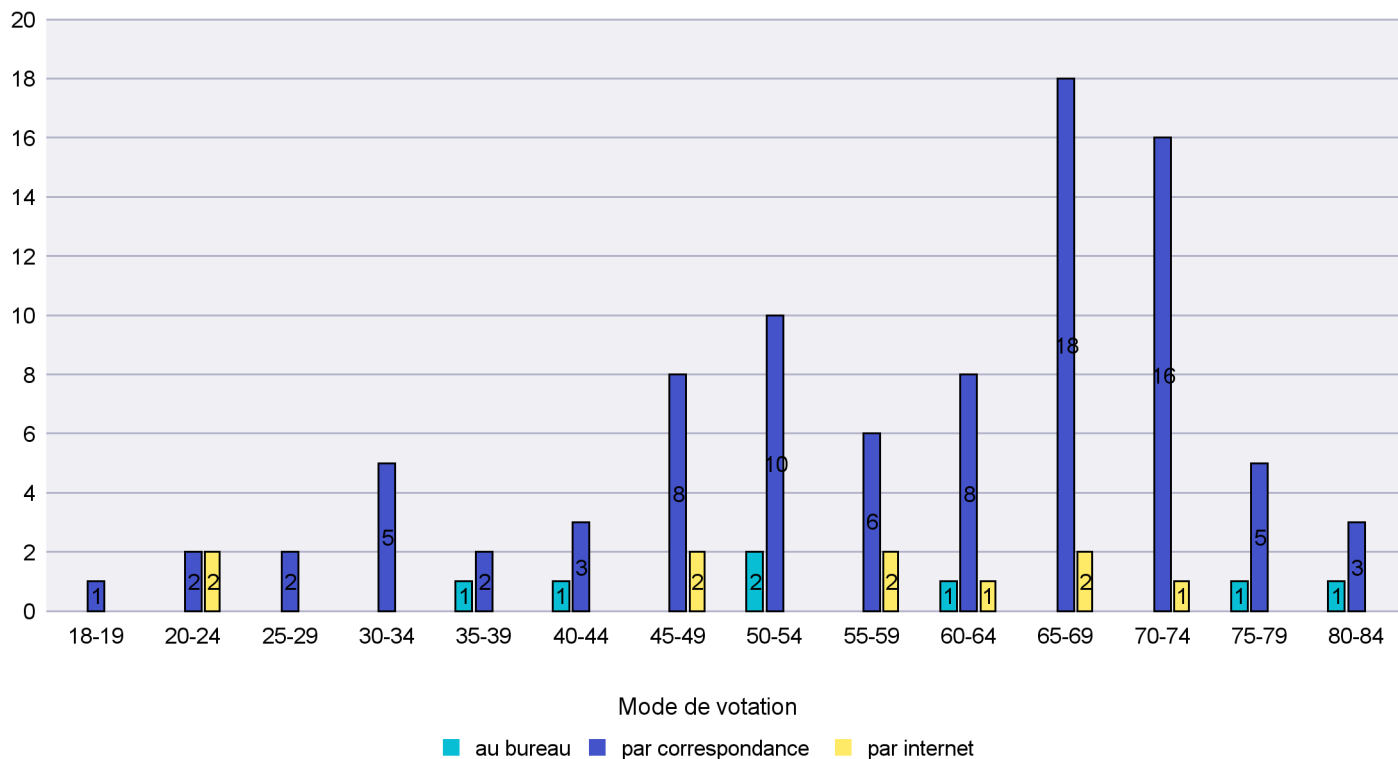

Mode de vote par classe d'âge

Jours d'enregistrement des votes

Scrutin : 14.06.2015

Commune : Cornaux

Mode de vote par classe d'âge

Jours d'enregistrement des votes

Scrutin : 14.06.2015

Commune : Cortaillod

Mode de vote par classe d'âge

Jours d'enregistrement des votes

Scrutin : 14.06.2015

Commune : Cressier

Mode de vote par classe d'âge

Jours d'enregistrement des votes

Scrutin : 14.06.2015

Commune : Enges

Mode de vote par classe d'âge

Jours d'enregistrement des votes

Canton de Neuchâtel - Statistique du mode de vote

Date : 27.06.2015

Scrutin : 14.06.2015

Commune : Fresens

Mode de vote par classe d'âge

Jours d'enregistrement des votes