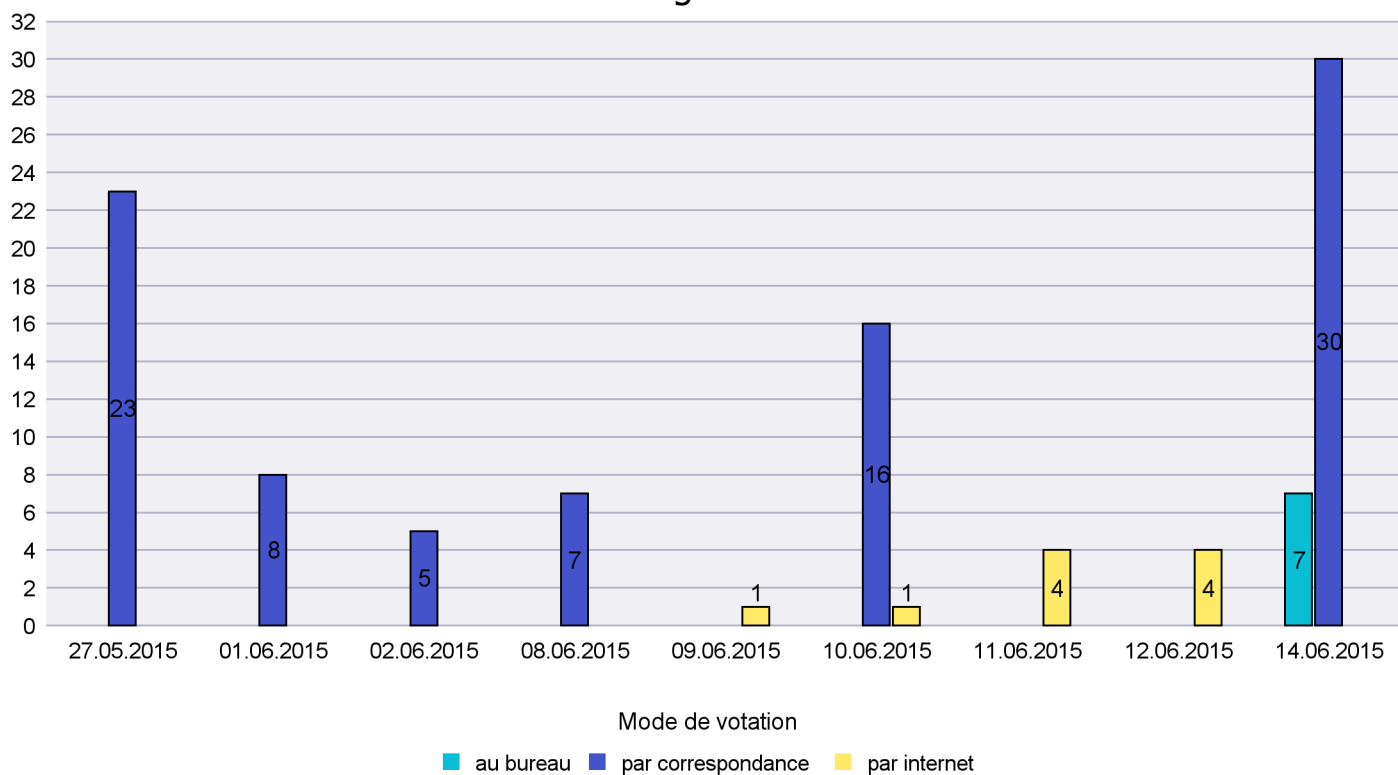

Mode de vote par classe d'âge

Jours d'enregistrement des votes

Scrutin : 14.06.2015

Commune : Cornaux

Mode de vote par classe d'âge

Jours d'enregistrement des votes

Scrutin : 14.06.2015

Commune : Cortaillod

Mode de vote par classe d'âge

Jours d'enregistrement des votes

Scrutin : 14.06.2015

Commune : Cressier

Mode de vote par classe d'âge

Jours d'enregistrement des votes

Scrutin : 14.06.2015

Commune : Enges

Mode de vote par classe d'âge

Jours d'enregistrement des votes

Canton de Neuchâtel - Statistique du mode de vote

Date : 27.06.2015

Scrutin : 14.06.2015

Commune : Fresens

Mode de vote par classe d'âge

Jours d'enregistrement des votes