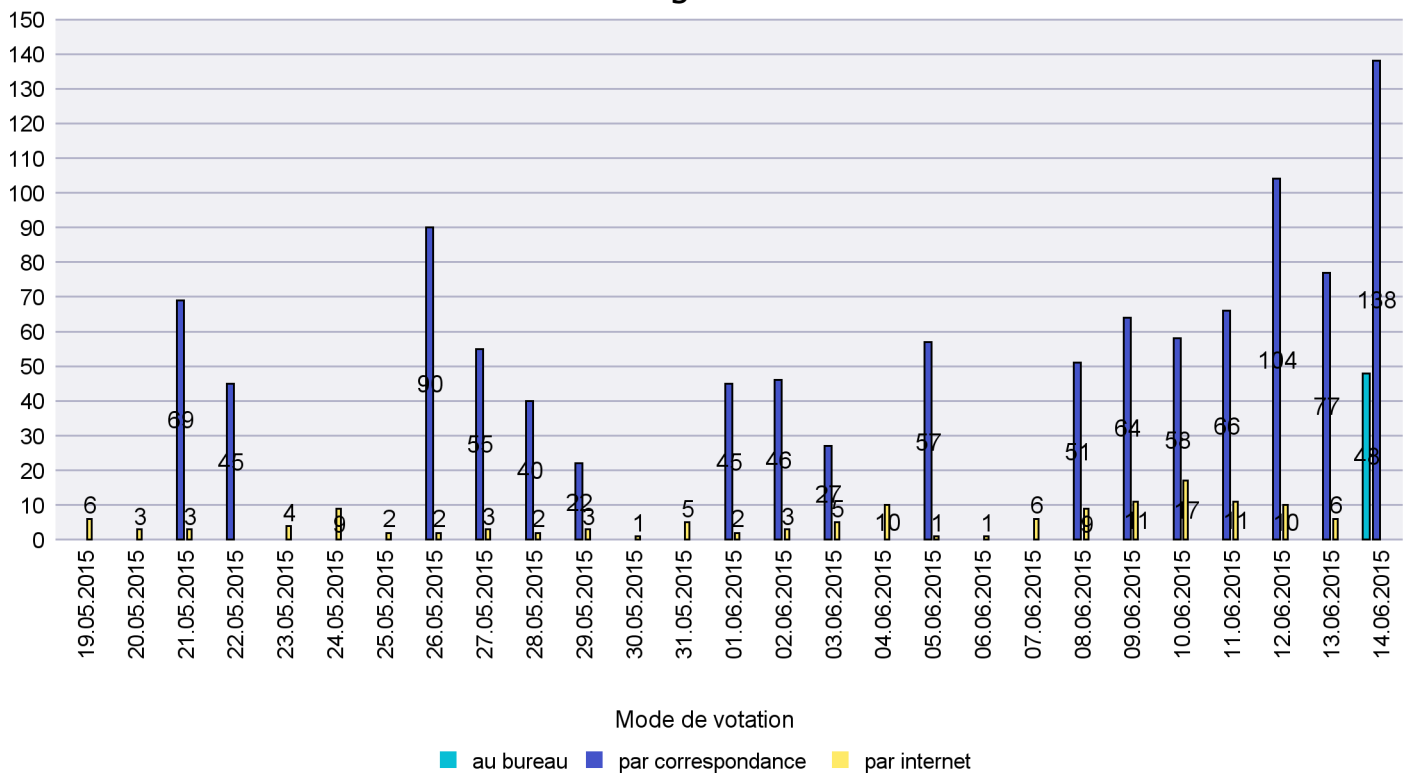

Mode de vote par classe d'âge

Jours d'enregistrement des votes

Scrutin : 14.06.2015

Commune : La Chaux-du-Milieu

Mode de vote par classe d'âge

Jours d'enregistrement des votes

Scrutin : 14.06.2015

Commune : La Côte-aux-Fées

Mode de vote par classe d'âge

Jours d'enregistrement des votes

Canton de Neuchâtel - Statistique du mode de vote

Date : 27.06.2015

Scrutin : 14.06.2015

Commune : La Sagne

Mode de vote par classe d'âge

Jours d'enregistrement des votes

Scrutin : 14.06.2015

Commune : La Tène

Mode de vote par classe d'âge

Jours d'enregistrement des votes

Scrutin : 14.06.2015

Commune : Le Cerneux-Péquignot

Mode de vote par classe d'âge

Jours d'enregistrement des votes

Scrutin : 14.06.2015

Commune : Le Landeron

Mode de vote par classe d'âge

Jours d'enregistrement des votes

Scrutin : 14.06.2015

Commune : Le Locle

Mode de vote par classe d'âge

Jours d'enregistrement des votes