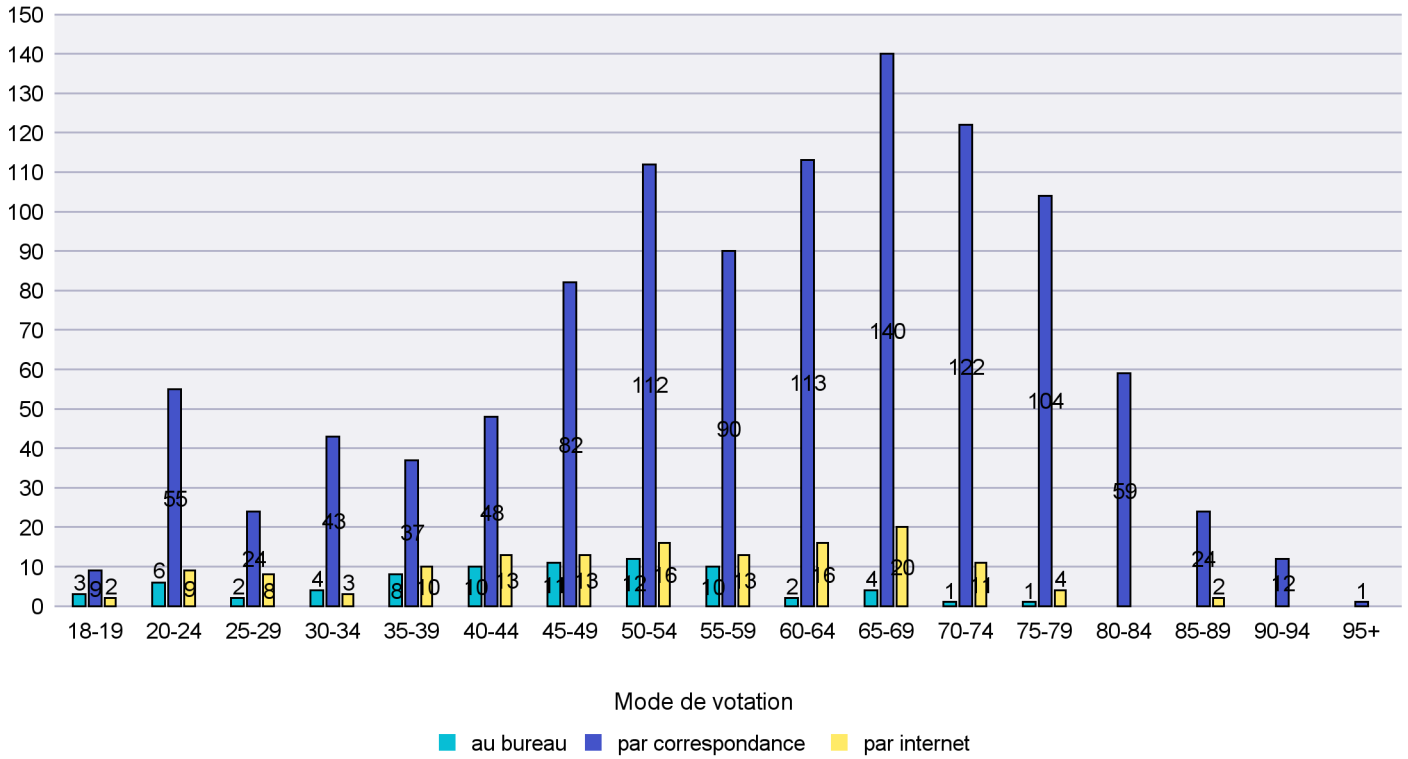

Canton de Neuchâtel - Statistique du mode de vote

Date : 27.06.2015

Scrutin : 14.06.2015

Commune : Commune Commission

Mode de vote par classe d'âge

Jours d'enregistrement des votes

Scrutin : 14.06.2015

Commune : Corcelles-Cormondrèche

Mode de vote par classe d'âge

Jours d'enregistrement des votes

Scrutin : 14.06.2015

Commune : Cornaux

Mode de vote par classe d'âge

Jours d'enregistrement des votes

Scrutin : 14.06.2015

Commune : Cortaillod

Mode de vote par classe d'âge

Jours d'enregistrement des votes

Scrutin : 14.06.2015

Commune : Cressier

Mode de vote par classe d'âge

Jours d'enregistrement des votes

Scrutin : 14.06.2015

Commune : Enges