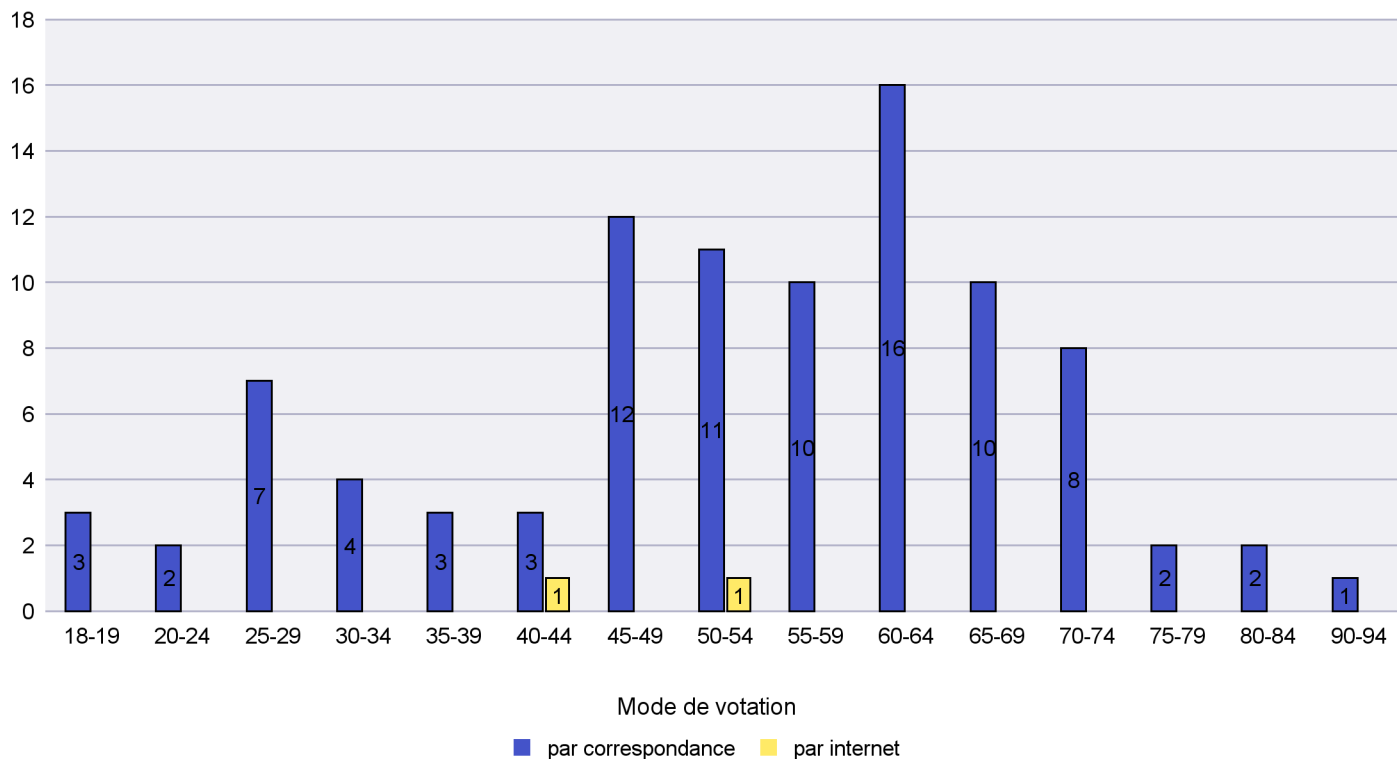

Scrutin : 14.06.2015

Commune : Bevaix

Mode de vote par classe d'âge

Jours d'enregistrement des votes

Scrutin : 14.06.2015

Commune : Boudry

Mode de vote par classe d'âge

Jours d'enregistrement des votes

Scrutin : 14.06.2015

Commune : Brot-Dessous

Mode de vote par classe d'âge

Jours d'enregistrement des votes

Scrutin : 14.06.2015

Commune : Brot-Plamboz

Mode de vote par classe d'âge

Jours d'enregistrement des votes

Canton de Neuchâtel - Statistique du mode de vote

Date : 27.06.2015

Scrutin : 14.06.2015

Commune : Commune Commission

Mode de vote par classe d'âge

Jours d'enregistrement des votes

Scrutin : 14.06.2015

Commune : Corcelles-Cormondrèche

Mode de vote par classe d'âge

Jours d'enregistrement des votes

Scrutin : 14.06.2015

Commune : Cornaux

Mode de vote par classe d'âge

Jours d'enregistrement des votes

Scrutin : 14.06.2015

Commune : Cortaillod