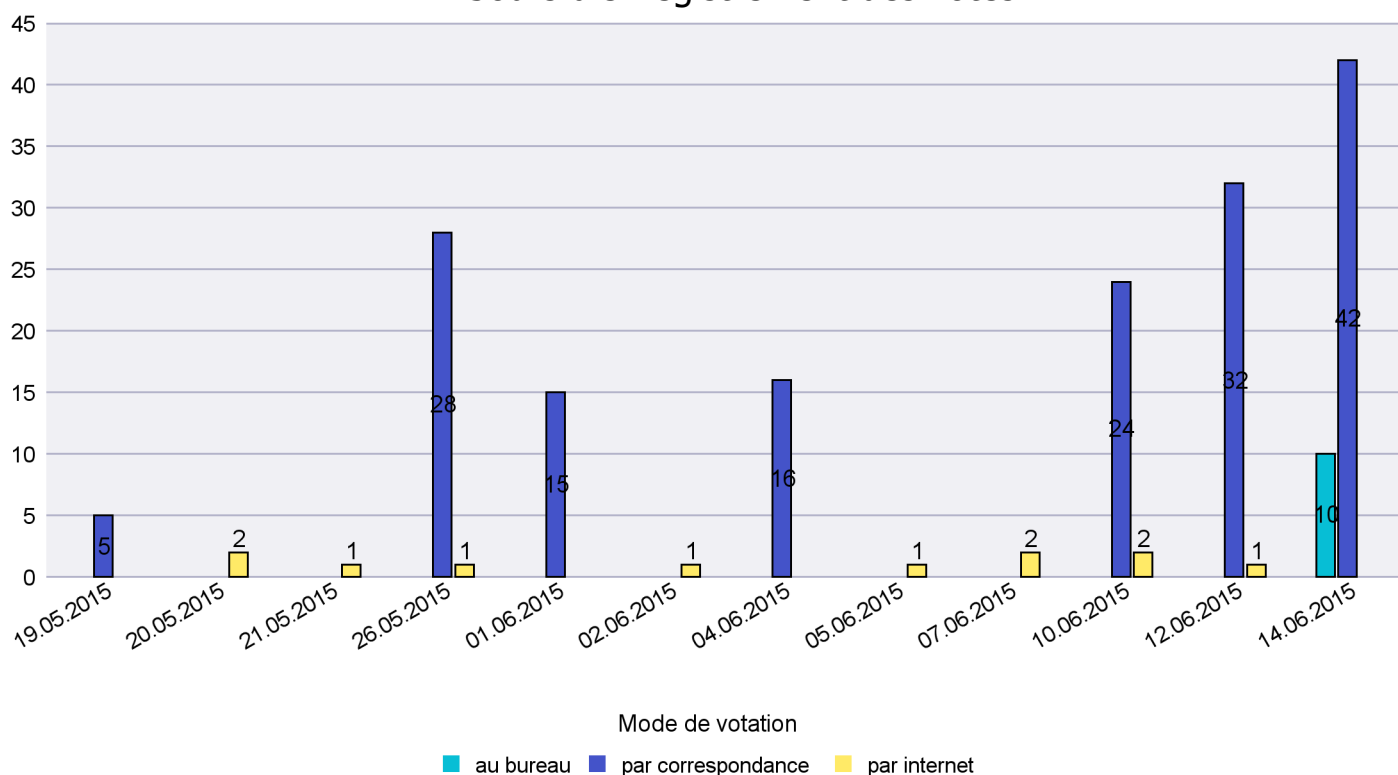

Scrutin : 14.06.2015

Commune : Les Brenets

Mode de vote par classe d'âge

Jours d'enregistrement des votes

Canton de Neuchâtel - Statistique du mode de vote

Date : 27.06.2015

Scrutin : 14.06.2015

Commune : Les Planchettes

Mode de vote par classe d'âge

Jours d'enregistrement des votes

Scrutin : 14.06.2015

Commune : Les Ponts-de-Martel

Mode de vote par classe d'âge

Jours d'enregistrement des votes

Scrutin : 14.06.2015

Commune : Les Verrières

Mode de vote par classe d'âge

Jours d'enregistrement des votes

Scrutin : 14.06.2015

Commune : Lignières

Mode de vote par classe d'âge

Jours d'enregistrement des votes

Scrutin : 14.06.2015

Commune : Milvignes