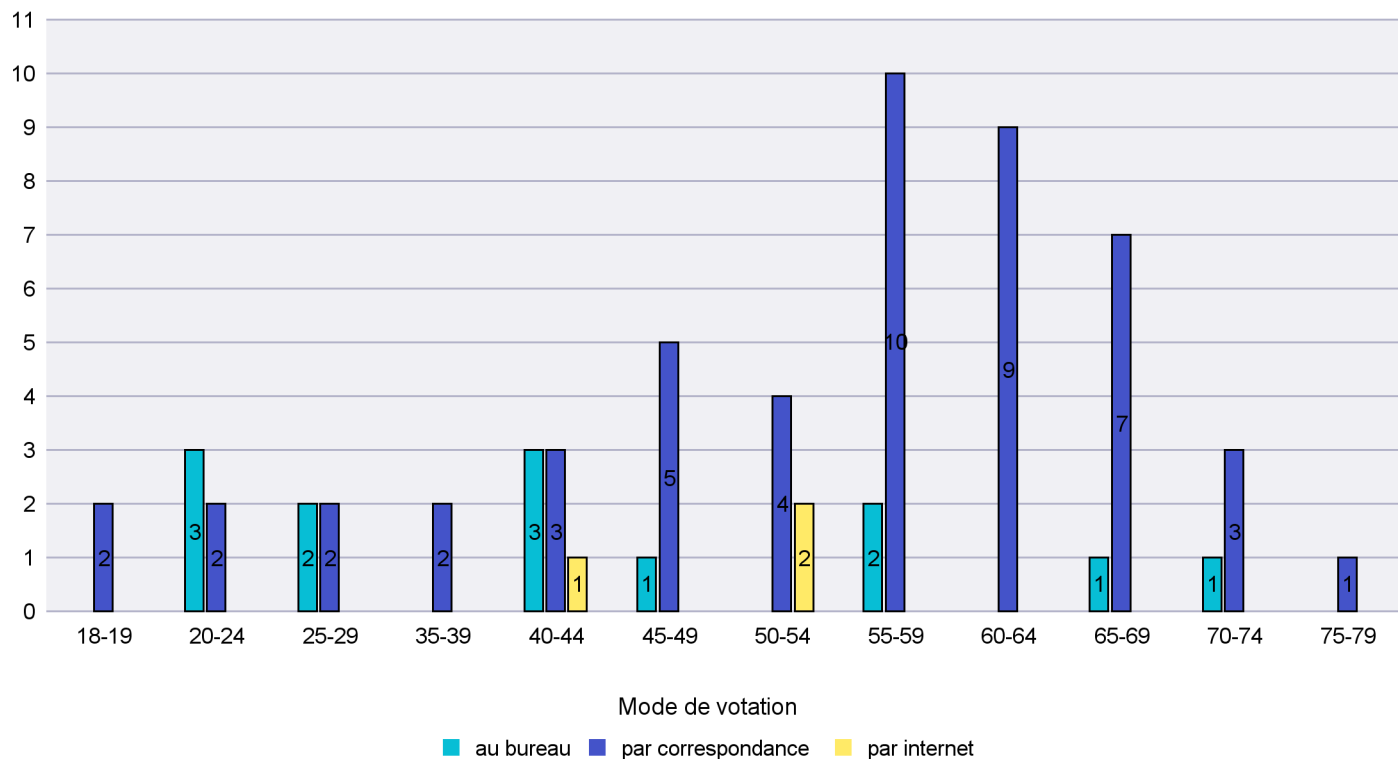

Scrutin : 14.06.2015

Commune : Le Landeron

Mode de vote par classe d'âge

Jours d'enregistrement des votes

Scrutin : 14.06.2015

Commune : Le Locle

Mode de vote par classe d'âge

Jours d'enregistrement des votes

Scrutin : 14.06.2015

Commune : Les Brenets

Mode de vote par classe d'âge

Jours d'enregistrement des votes

Canton de Neuchâtel - Statistique du mode de vote

Date : 27.06.2015

Scrutin : 14.06.2015

Commune : Les Planchettes

Mode de vote par classe d'âge

Jours d'enregistrement des votes

Scrutin : 14.06.2015

Commune : Les Ponts-de-Martel

Mode de vote par classe d'âge

Jours d'enregistrement des votes

Scrutin : 14.06.2015

Commune : Les Verrières

Mode de vote par classe d'âge

Jours d'enregistrement des votes

Scrutin : 14.06.2015

Commune : Lignières

Mode de vote par classe d'âge

Jours d'enregistrement des votes

Scrutin : 14.06.2015

Commune : Milvignes