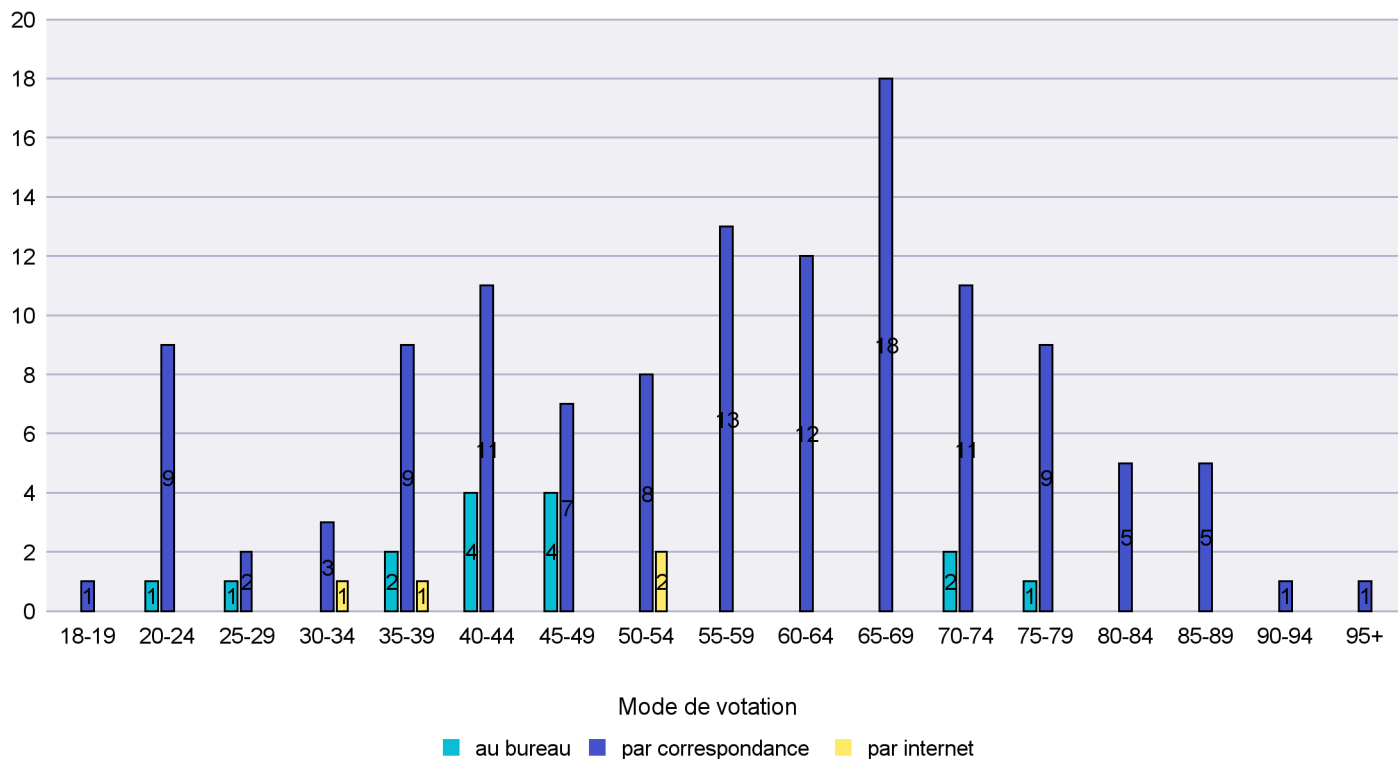

Date : 27.06.2015

Scrutin : 14.06.2015

Commune : Rochefort

Mode de vote par classe d'âge

Jours d'enregistrement des votes

Scrutin : 14.06.2015

Commune : Saint-Aubin-Sauges

Mode de vote par classe d'âge

Jours d'enregistrement des votes

Scrutin : 14.06.2015

Commune : Saint-Blaise

Mode de vote par classe d'âge

Jours d'enregistrement des votes

Scrutin : 14.06.2015

Commune : Valangin

Mode de vote par classe d'âge

Jours d'enregistrement des votes

Scrutin : 14.06.2015

Commune : Val-de-Ruz

Mode de vote par classe d'âge

Jours d'enregistrement des votes

Canton de Neuchâtel - Statistique du mode de vote

Date : 27.06.2015

Scrutin : 14.06.2015