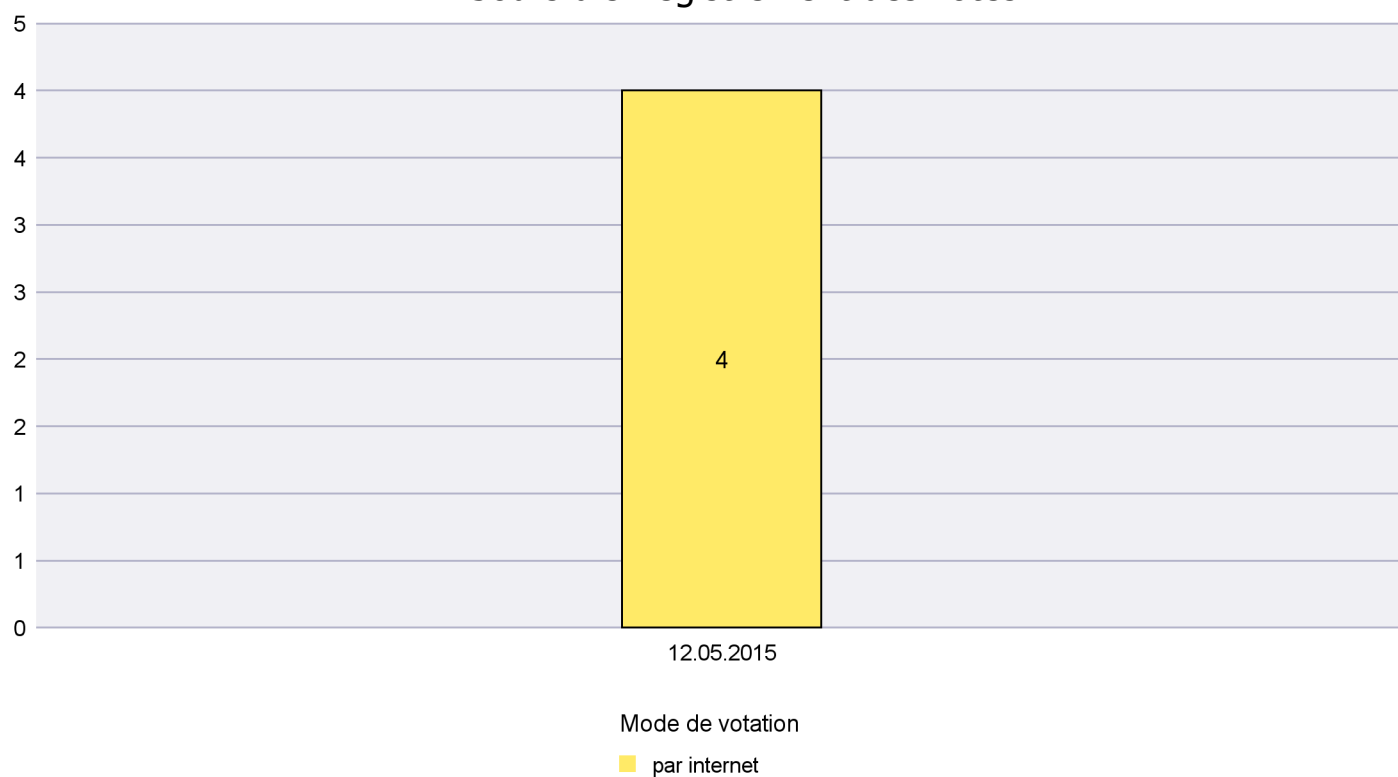

Canton de Neuchâtel - Statistique du mode de vote

Date : 27.06.2015

Scrutin : 14.06.2015

Commune : Commune Commission

Mode de vote par classe d'âge

Jours d'enregistrement des votes

Scrutin : 14.06.2015

Commune : Corcelles-Cormondrèche

Mode de vote par classe d'âge

Jours d'enregistrement des votes

Scrutin : 14.06.2015

Commune : Cornaux

Mode de vote par classe d'âge

Jours d'enregistrement des votes

Scrutin : 14.06.2015

Commune : Cortaillod