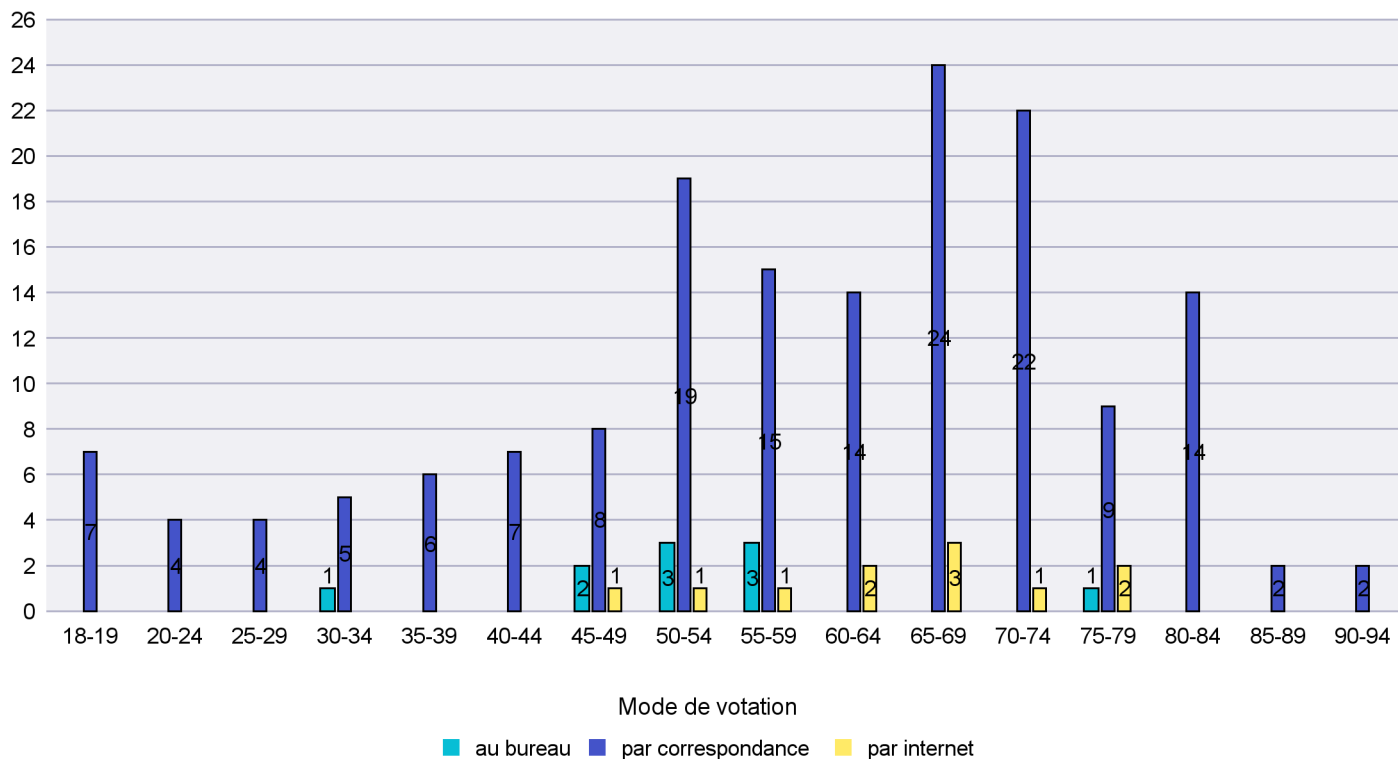

Scrutin : 14.06.2015

Commune : Le Landeron

Mode de vote par classe d'âge

Jours d'enregistrement des votes

Scrutin : 14.06.2015

Commune : Le Locle

Mode de vote par classe d'âge

Jours d'enregistrement des votes

Scrutin : 14.06.2015

Commune : Les Brenets

Mode de vote par classe d'âge

Jours d'enregistrement des votes

Canton de Neuchâtel - Statistique du mode de vote

Date : 27.06.2015

Scrutin : 14.06.2015

Commune : Les Planchettes

Mode de vote par classe d'âge

Jours d'enregistrement des votes

Scrutin : 14.06.2015

Commune : Les Ponts-de-Martel

Mode de vote par classe d'âge

Jours d'enregistrement des votes

Scrutin : 14.06.2015

Commune : Les Verrières

Mode de vote par classe d'âge

Jours d'enregistrement des votes

Scrutin : 14.06.2015

Commune : Lignières

Mode de vote par classe d'âge

Jours d'enregistrement des votes

Scrutin : 14.06.2015

Commune : Milvignes