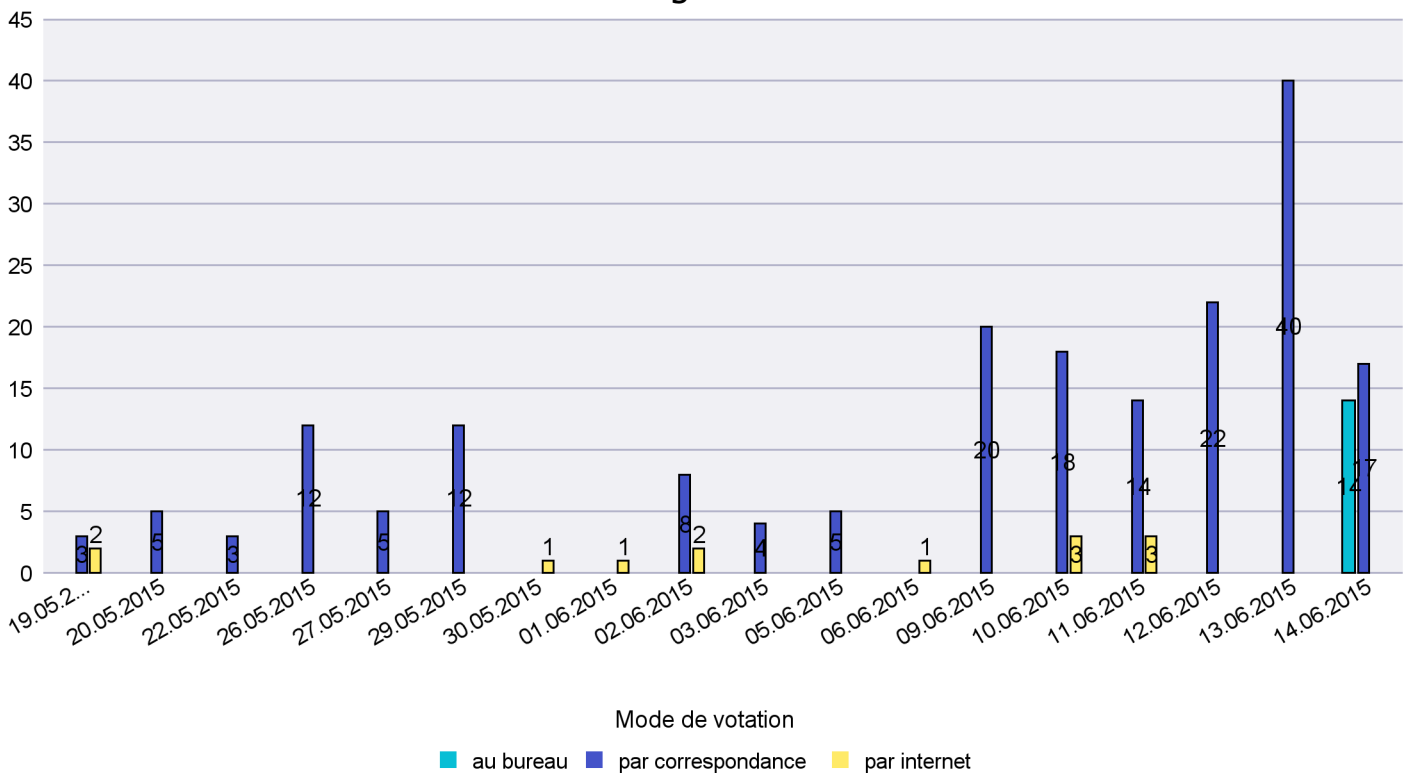

Scrutin : 14.06.2015

Commune : Gorgier

Mode de vote par classe d'âge

Jours d'enregistrement des votes

Scrutin : 14.06.2015

Commune : Hauterive

Mode de vote par classe d'âge

Jours d'enregistrement des votes

Scrutin : 14.06.2015

Commune : La Brévine

Mode de vote par classe d'âge

Jours d'enregistrement des votes

Canton de Neuchâtel - Statistique du mode de vote

Date : 27.06.2015

Scrutin : 14.06.2015

Commune : La Chaux-de-Fonds