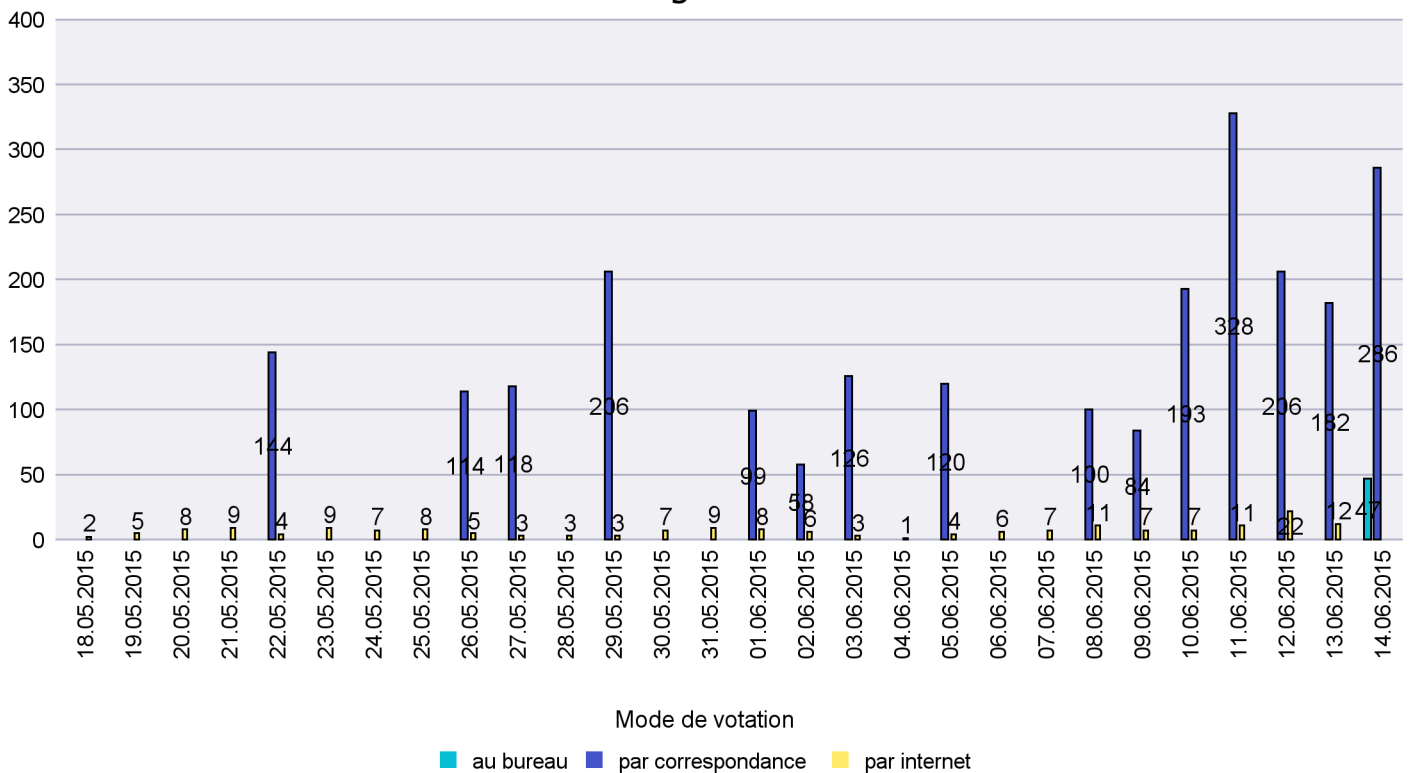

Jours d'enregistrement des votes

Scrutin : 14.06.2015

Commune : Saint-Blaise

Mode de vote par classe d'âge

Jours d'enregistrement des votes

Scrutin : 14.06.2015

Commune : Valangin

Mode de vote par classe d'âge

Jours d'enregistrement des votes

Scrutin : 14.06.2015

Commune : Val-de-Ruz

Mode de vote par classe d'âge

Jours d'enregistrement des votes

Canton de Neuchâtel - Statistique du mode de vote

Date : 27.06.2015

Scrutin : 14.06.2015

Commune : Val-de-Travers

Mode de vote par classe d'âge

Jours d'enregistrement des votes

Canton de Neuchâtel - Statistique du mode de vote

Date : 27.06.2015

Scrutin : 14.06.2015

Commune : Vaumarcus

Mode de vote par classe d'âge