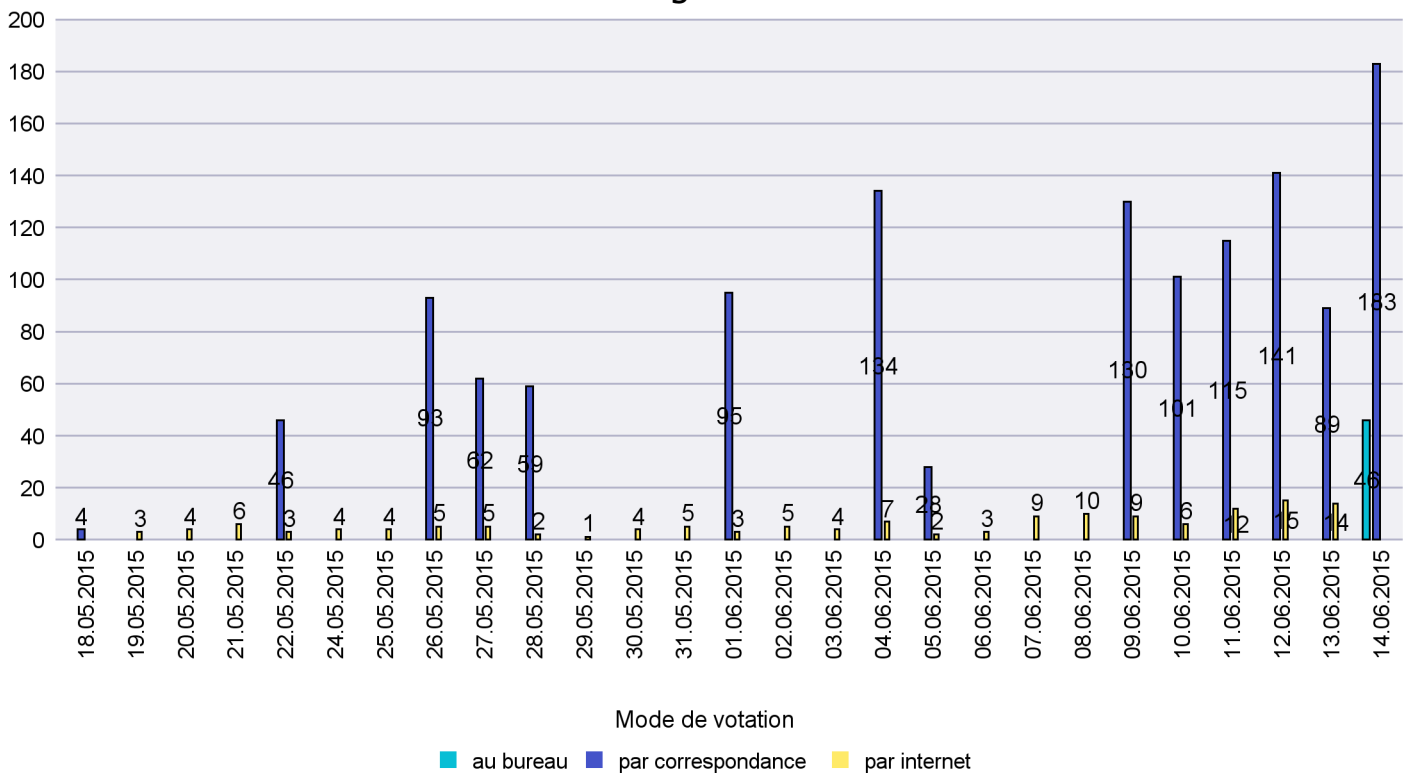

Canton de Neuchâtel - Statistique du mode de vote

Date : 27.06.2015

Scrutin : 14.06.2015

Commune : Commune Commission

Mode de vote par classe d'âge

Jours d'enregistrement des votes

Scrutin : 14.06.2015

Commune : Corcelles-Cormondrèche

Mode de vote par classe d'âge

Jours d'enregistrement des votes

Scrutin : 14.06.2015

Commune : Cornaux

Mode de vote par classe d'âge

Jours d'enregistrement des votes

Scrutin : 14.06.2015

Commune : Cortaillod