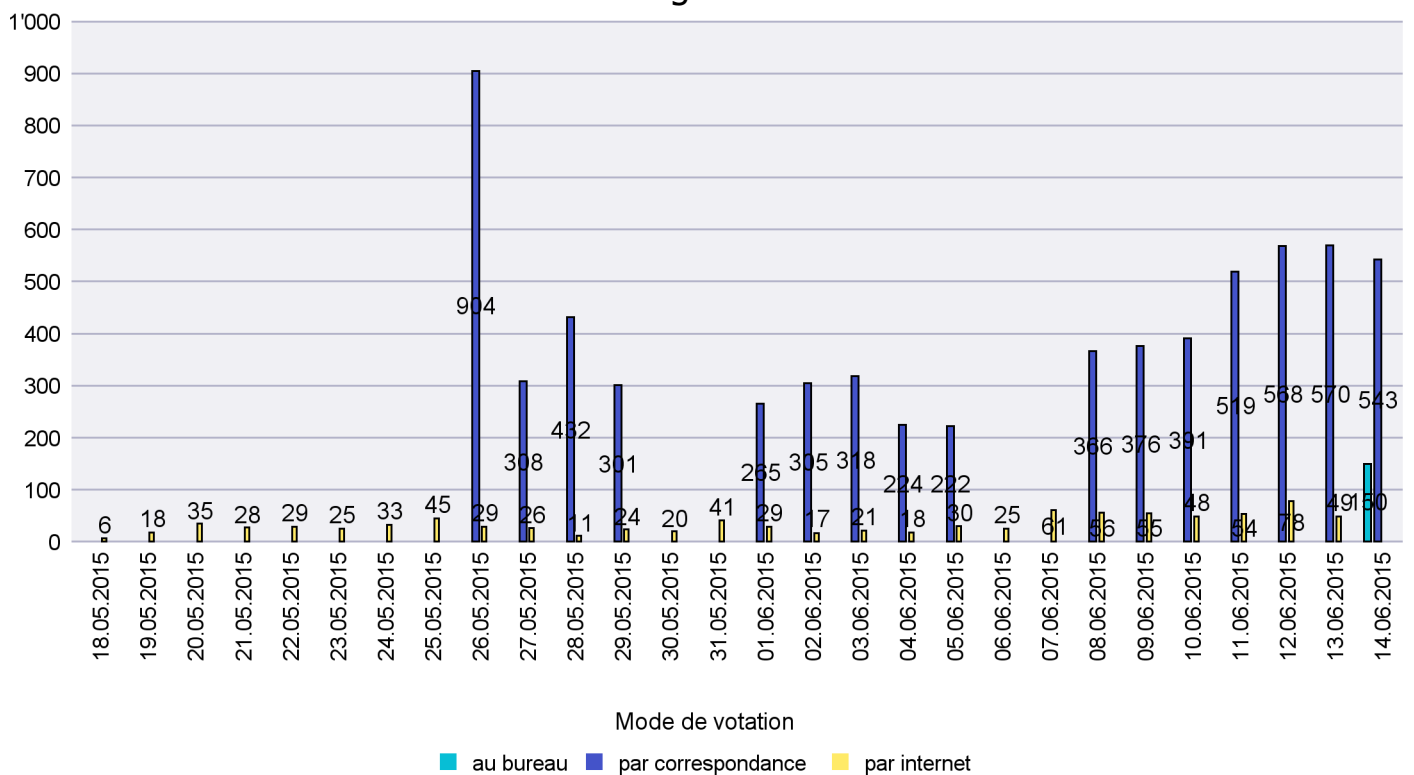

Mode de vote par classe d'âge

Jours d'enregistrement des votes

Scrutin : 14.06.2015

Commune : Lignières

Mode de vote par classe d'âge

Jours d'enregistrement des votes

Scrutin : 14.06.2015

Commune : Milvignes

Mode de vote par classe d'âge

Jours d'enregistrement des votes

Scrutin : 14.06.2015

Commune : Montalchez

Mode de vote par classe d'âge

Jours d'enregistrement des votes

Scrutin : 14.06.2015

Commune : Neuchâtel

Mode de vote par classe d'âge

Jours d'enregistrement des votes

Scrutin : 14.06.2015

Commune : Peseux

Mode de vote par classe d'âge

Jours d'enregistrement des votes

Canton de Neuchâtel - Statistique du mode de vote