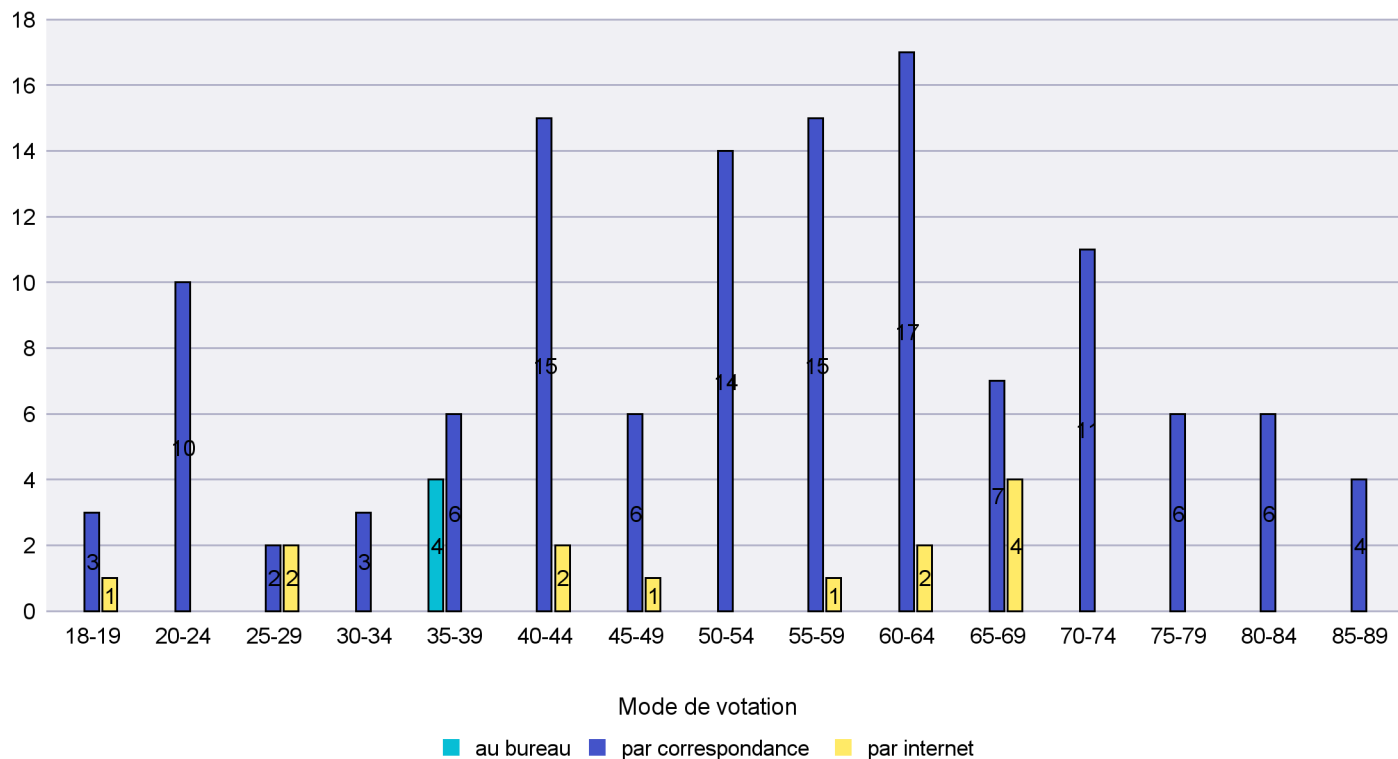

Scrutin : 14.06.2015

Commune : La Brévine

Mode de vote par classe d'âge

Jours d'enregistrement des votes

Canton de Neuchâtel - Statistique du mode de vote

Date : 27.06.2015

Scrutin : 14.06.2015

Commune : La Chaux-de-Fonds

Mode de vote par classe d'âge

Jours d'enregistrement des votes

Scrutin : 14.06.2015

Commune : La Chaux-du-Milieu

Mode de vote par classe d'âge

Jours d'enregistrement des votes

Scrutin : 14.06.2015

Commune : La Côte-aux-Fées

Mode de vote par classe d'âge

Jours d'enregistrement des votes

Canton de Neuchâtel - Statistique du mode de vote

Date : 27.06.2015

Scrutin : 14.06.2015

Commune : La Sagne

Mode de vote par classe d'âge

Jours d'enregistrement des votes

Scrutin : 14.06.2015

Commune : La Tène

Mode de vote par classe d'âge

Jours d'enregistrement des votes

Scrutin : 14.06.2015

Commune : Le Cerneux-Péquignot

Mode de vote par classe d'âge

Jours d'enregistrement des votes