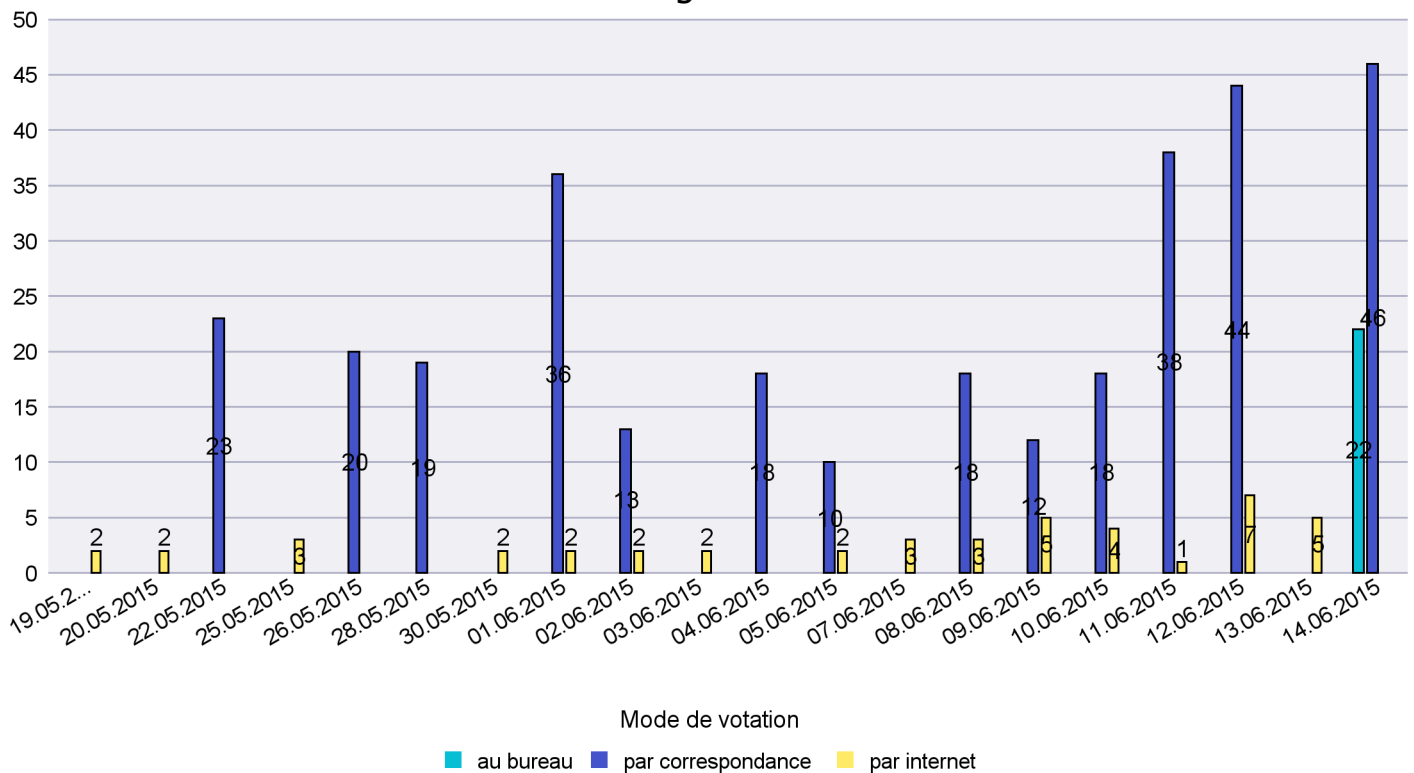

Mode de vote par classe d'âge

Jours d'enregistrement des votes

Scrutin : 14.06.2015

Commune : Peseux

Mode de vote par classe d'âge

Jours d'enregistrement des votes

Canton de Neuchâtel - Statistique du mode de vote

Date : 27.06.2015

Scrutin : 14.06.2015

Commune : Rochefort

Mode de vote par classe d'âge

Jours d'enregistrement des votes

Scrutin : 14.06.2015

Commune : Saint-Aubin-Sauges

Mode de vote par classe d'âge

Jours d'enregistrement des votes

Scrutin : 14.06.2015

Commune : Saint-Blaise

Mode de vote par classe d'âge

Jours d'enregistrement des votes

Scrutin : 14.06.2015

Commune : Valangin

Mode de vote par classe d'âge