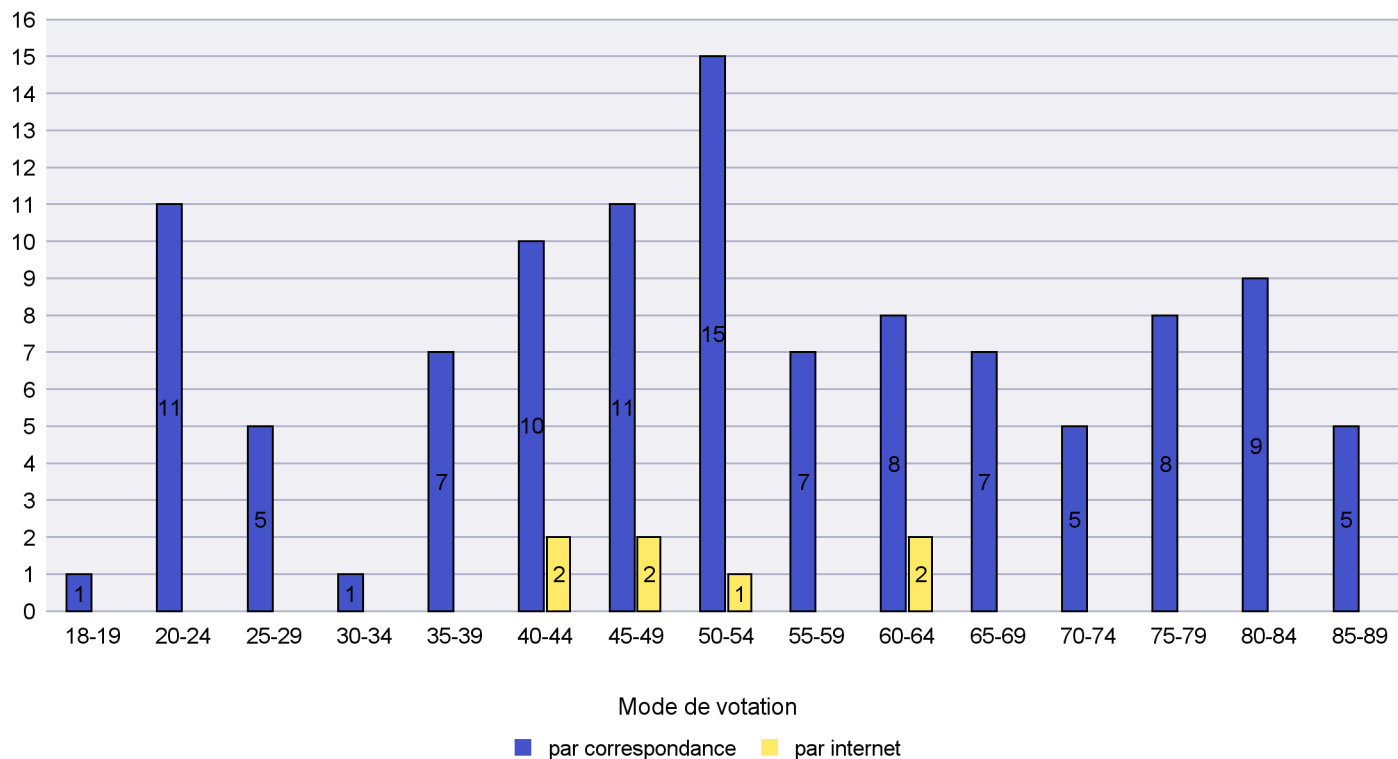

Mode de vote par classe d'âge

Jours d'enregistrement des votes

Canton de Neuchâtel - Statistique du mode de vote

Date : 27.06.2015

Scrutin : 14.06.2015

Commune : La Sagne

Mode de vote par classe d'âge

Jours d'enregistrement des votes

Scrutin : 14.06.2015

Commune : La Tène

Mode de vote par classe d'âge

Jours d'enregistrement des votes

Scrutin : 14.06.2015

Commune : Le Cerneux-Péquignot

Mode de vote par classe d'âge

Jours d'enregistrement des votes

Scrutin : 14.06.2015

Commune : Le Landeron

Mode de vote par classe d'âge

Jours d'enregistrement des votes

Scrutin : 14.06.2015

Commune : Le Locle

Mode de vote par classe d'âge

Jours d'enregistrement des votes