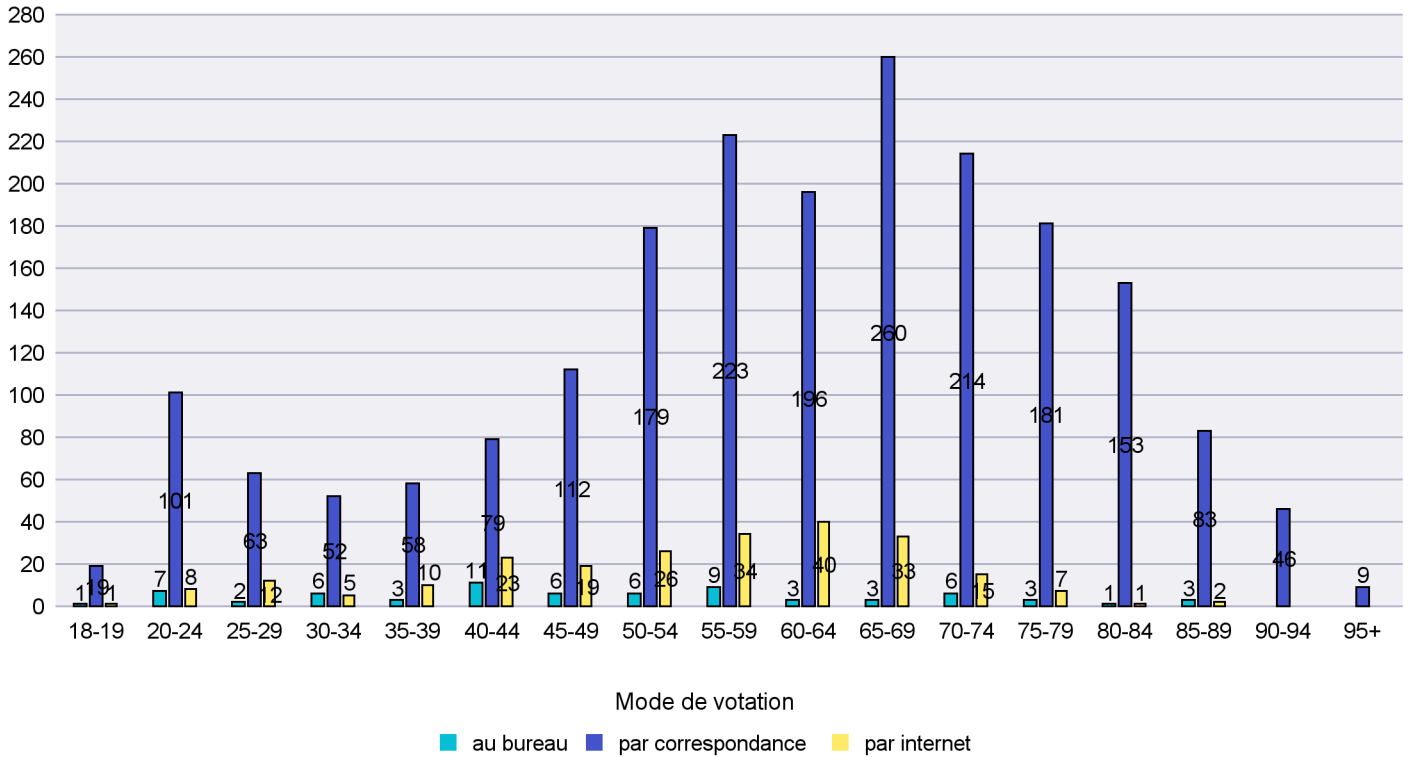

Scrutin : 14.06.2015

Commune : La Tène

Mode de vote par classe d'âge

Jours d'enregistrement des votes

Scrutin : 14.06.2015

Commune : Le Cerneux-Péquignot

Mode de vote par classe d'âge

Jours d'enregistrement des votes

Scrutin : 14.06.2015

Commune : Le Landeron

Mode de vote par classe d'âge

Jours d'enregistrement des votes

Scrutin : 14.06.2015

Commune : Le Locle

Mode de vote par classe d'âge

Jours d'enregistrement des votes

Scrutin : 14.06.2015

Commune : Les Brenets

Mode de vote par classe d'âge

Jours d'enregistrement des votes

Canton de Neuchâtel - Statistique du mode de vote

Date : 27.06.2015

Scrutin : 14.06.2015

Commune : Les Planchettes