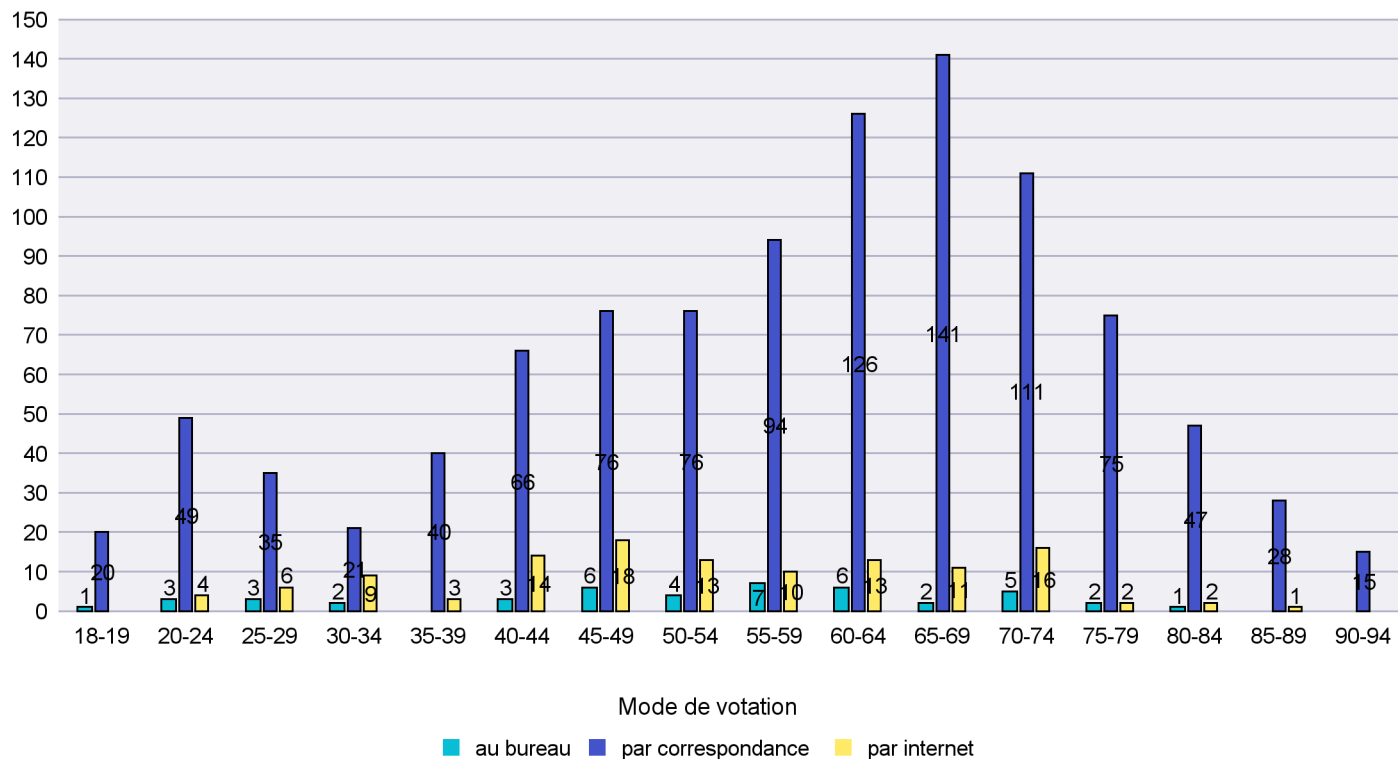

Scrutin : 14.06.2015

Commune : Bevaix

Mode de vote par classe d'âge

Jours d'enregistrement des votes

Scrutin : 14.06.2015

Commune : Boudry

Mode de vote par classe d'âge

Jours d'enregistrement des votes

Scrutin : 14.06.2015

Commune : Brot-Dessous

Mode de vote par classe d'âge

Jours d'enregistrement des votes

Scrutin : 14.06.2015

Commune : Brot-Plamboz

Mode de vote par classe d'âge

Jours d'enregistrement des votes