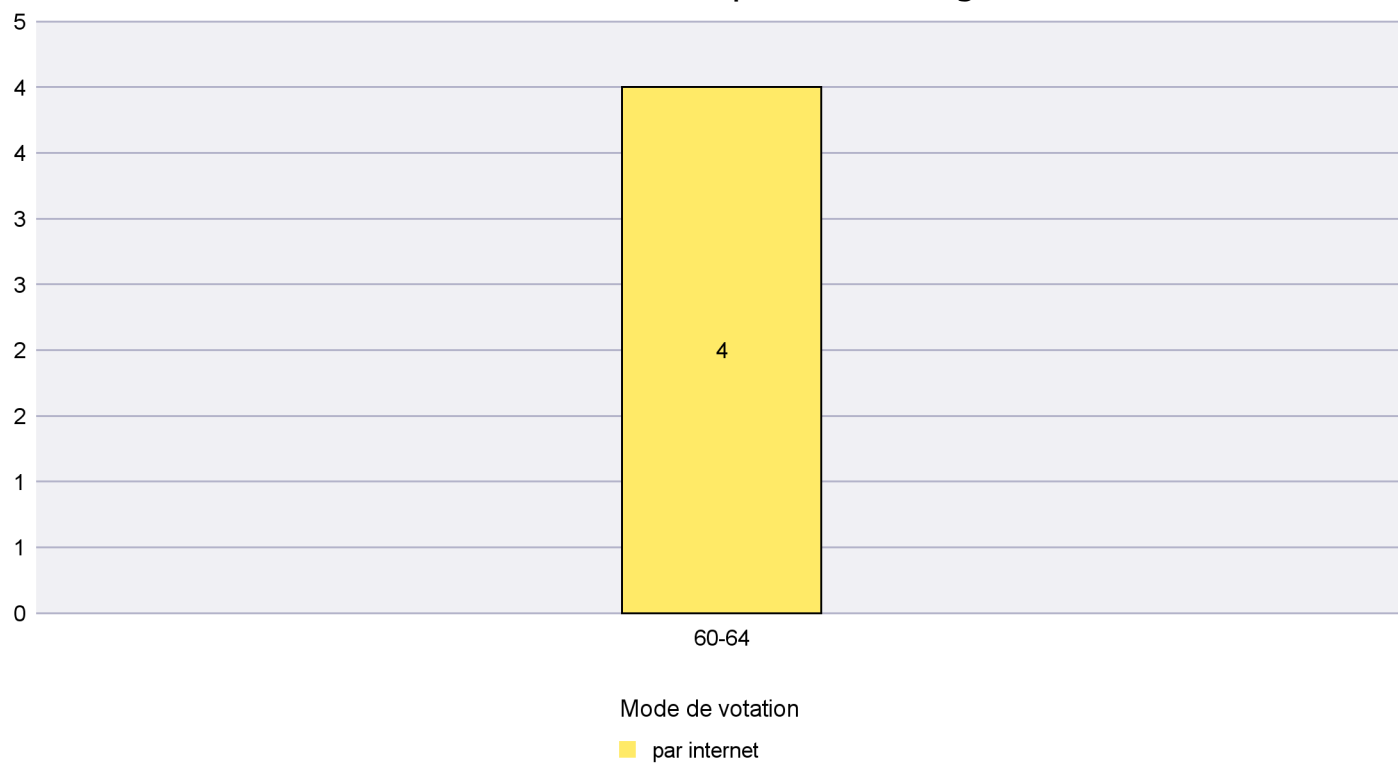

Canton de Neuchâtel - Statistique du mode de vote

Date : 27.06.2015

Scrutin : 14.06.2015

Commune : Commune Commission

Mode de vote par classe d'âge