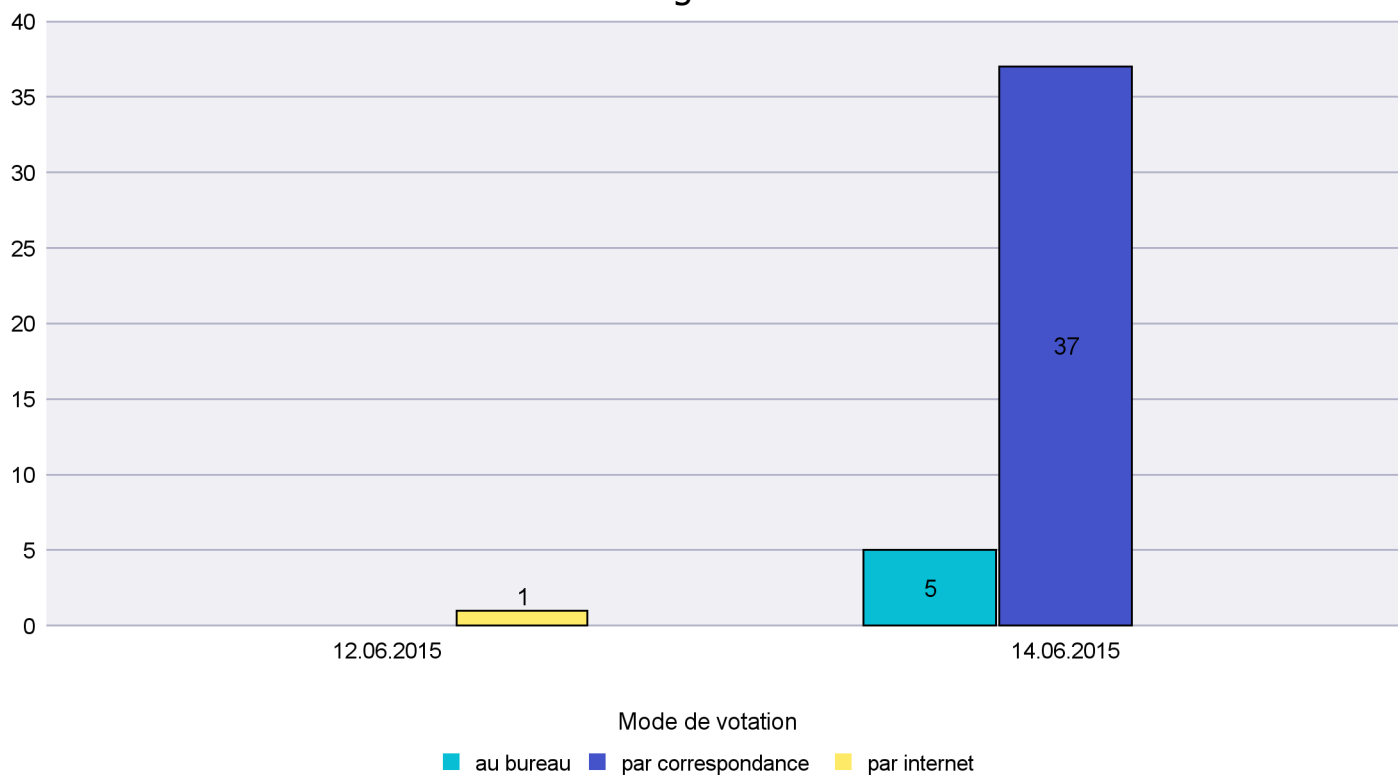

Scrutin : 14.06.2015

Commune : Bevaix

Mode de vote par classe d'âge

Jours d'enregistrement des votes

Scrutin : 14.06.2015

Commune : Boudry

Mode de vote par classe d'âge

Jours d'enregistrement des votes

Scrutin : 14.06.2015

Commune : Brot-Dessous

Mode de vote par classe d'âge

Jours d'enregistrement des votes

Scrutin : 14.06.2015

Commune : Brot-Plamboz

Mode de vote par classe d'âge

Jours d'enregistrement des votes