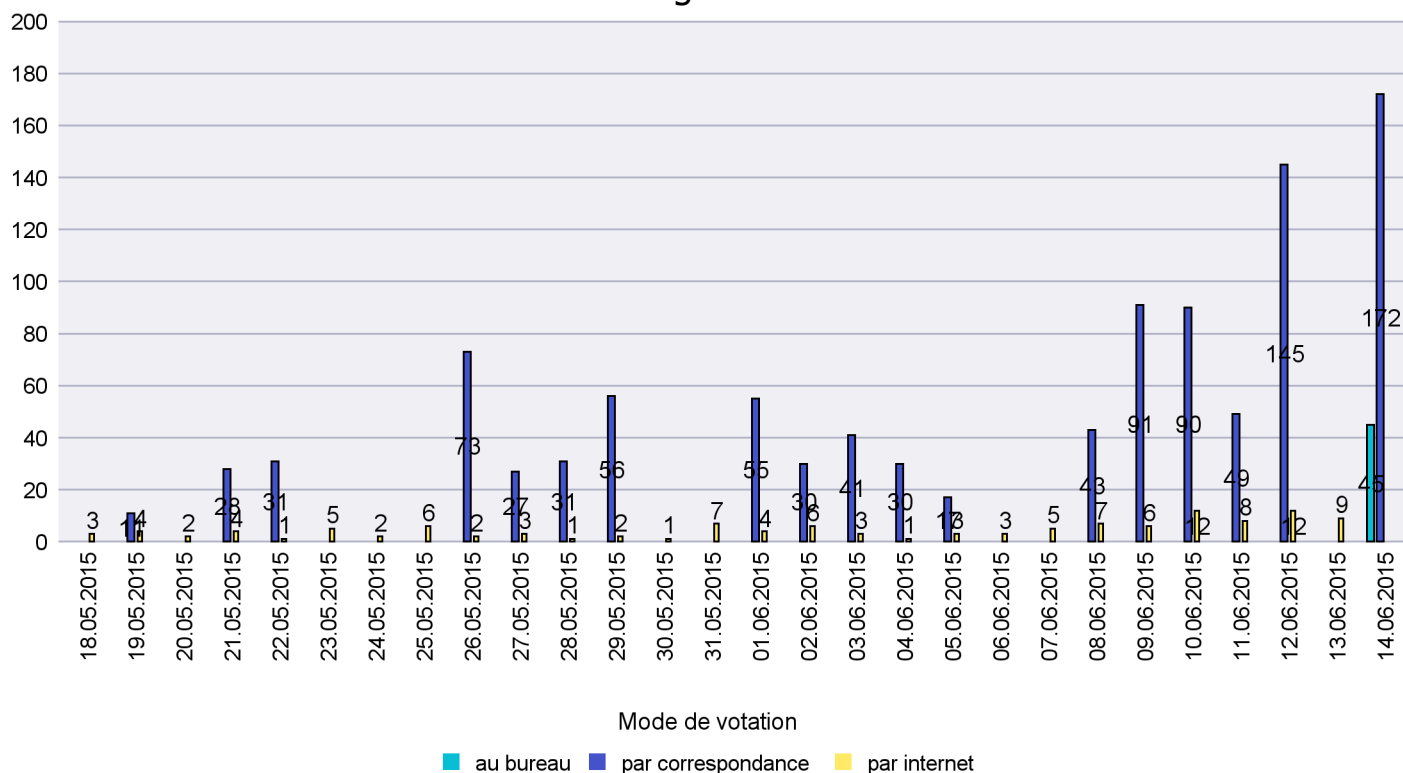

Scrutin : 14.06.2015

Commune : Bevaix

Mode de vote par classe d'âge

Jours d'enregistrement des votes

Scrutin : 14.06.2015

Commune : Boudry

Mode de vote par classe d'âge

Jours d'enregistrement des votes

Scrutin : 14.06.2015

Commune : Brot-Dessous

Mode de vote par classe d'âge

Jours d'enregistrement des votes

Scrutin : 14.06.2015

Commune : Brot-Plamboz

Mode de vote par classe d'âge

Jours d'enregistrement des votes