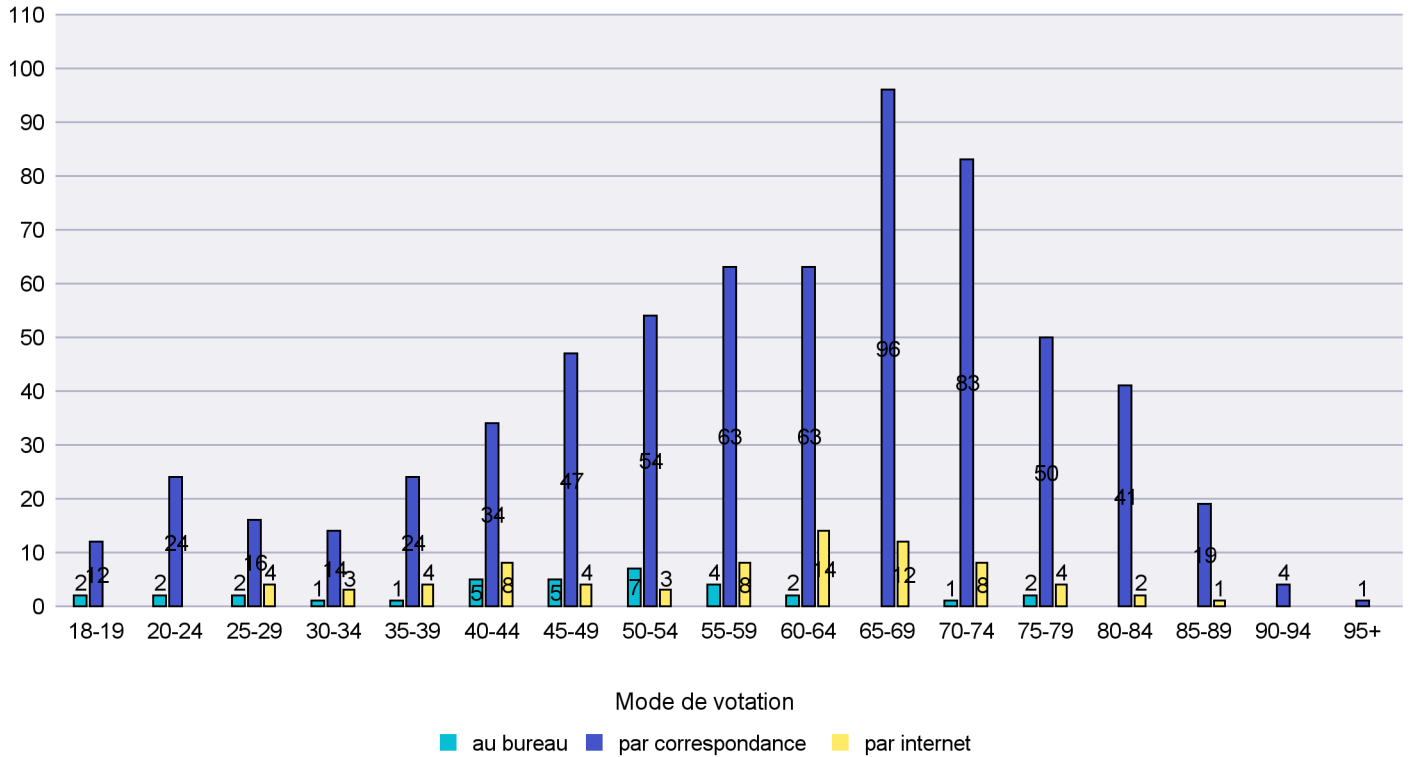

Mode de vote par classe d'âge

Jours d'enregistrement des votes

Canton de Neuchâtel - Statistique du mode de vote

Date : 27.06.2015

Scrutin : 14.06.2015

Commune : Fresens

Mode de vote par classe d'âge

Jours d'enregistrement des votes

Scrutin : 14.06.2015

Commune : Gorgier

Mode de vote par classe d'âge

Jours d'enregistrement des votes

Scrutin : 14.06.2015

Commune : Hauterive

Mode de vote par classe d'âge

Jours d'enregistrement des votes

Scrutin : 14.06.2015

Commune : La Brévine

Mode de vote par classe d'âge

Jours d'enregistrement des votes

Canton de Neuchâtel - Statistique du mode de vote

Date : 27.06.2015

Scrutin : 14.06.2015

Commune : La Chaux-de-Fonds

Mode de vote par classe d'âge

Jours d'enregistrement des votes

Scrutin : 14.06.2015

Commune : La Chaux-du-Milieu

Mode de vote par classe d'âge

Jours d'enregistrement des votes

Scrutin : 14.06.2015

Commune : La Côte-aux-Fées