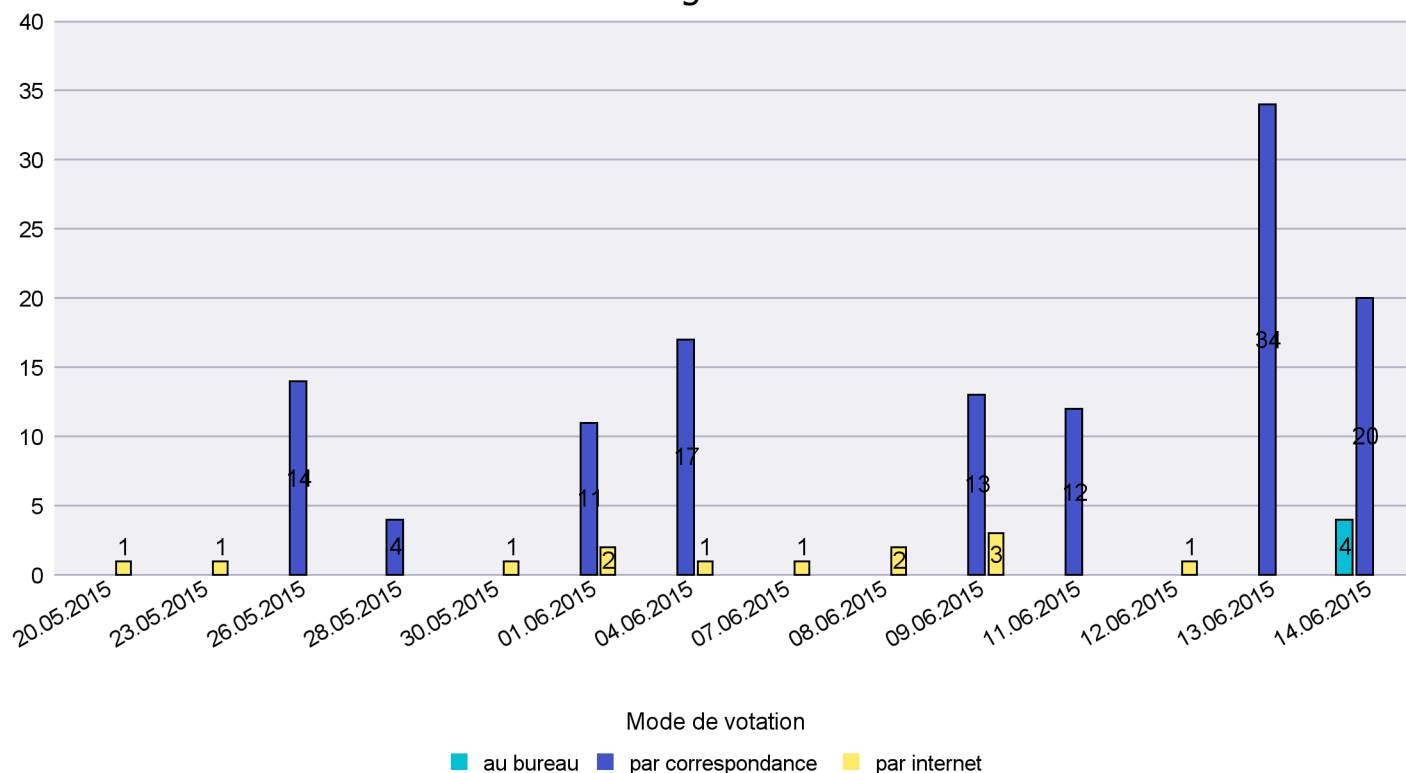

Scrutin : 14.06.2015

Commune : La Brévine

Mode de vote par classe d'âge

Jours d'enregistrement des votes

Canton de Neuchâtel - Statistique du mode de vote

Date : 27.06.2015

Scrutin : 14.06.2015

Commune : La Chaux-de-Fonds

Mode de vote par classe d'âge

Jours d'enregistrement des votes

Scrutin : 14.06.2015

Commune : La Chaux-du-Milieu

Mode de vote par classe d'âge

Jours d'enregistrement des votes

Scrutin : 14.06.2015

Commune : La Côte-aux-Fées

Mode de vote par classe d'âge

Jours d'enregistrement des votes

Canton de Neuchâtel - Statistique du mode de vote

Date : 27.06.2015

Scrutin : 14.06.2015

Commune : La Sagne

Mode de vote par classe d'âge

Jours d'enregistrement des votes

Scrutin : 14.06.2015

Commune : La Tène

Mode de vote par classe d'âge

Jours d'enregistrement des votes

Scrutin : 14.06.2015

Commune : Le Cerneux-Péquignot

Mode de vote par classe d'âge

Jours d'enregistrement des votes