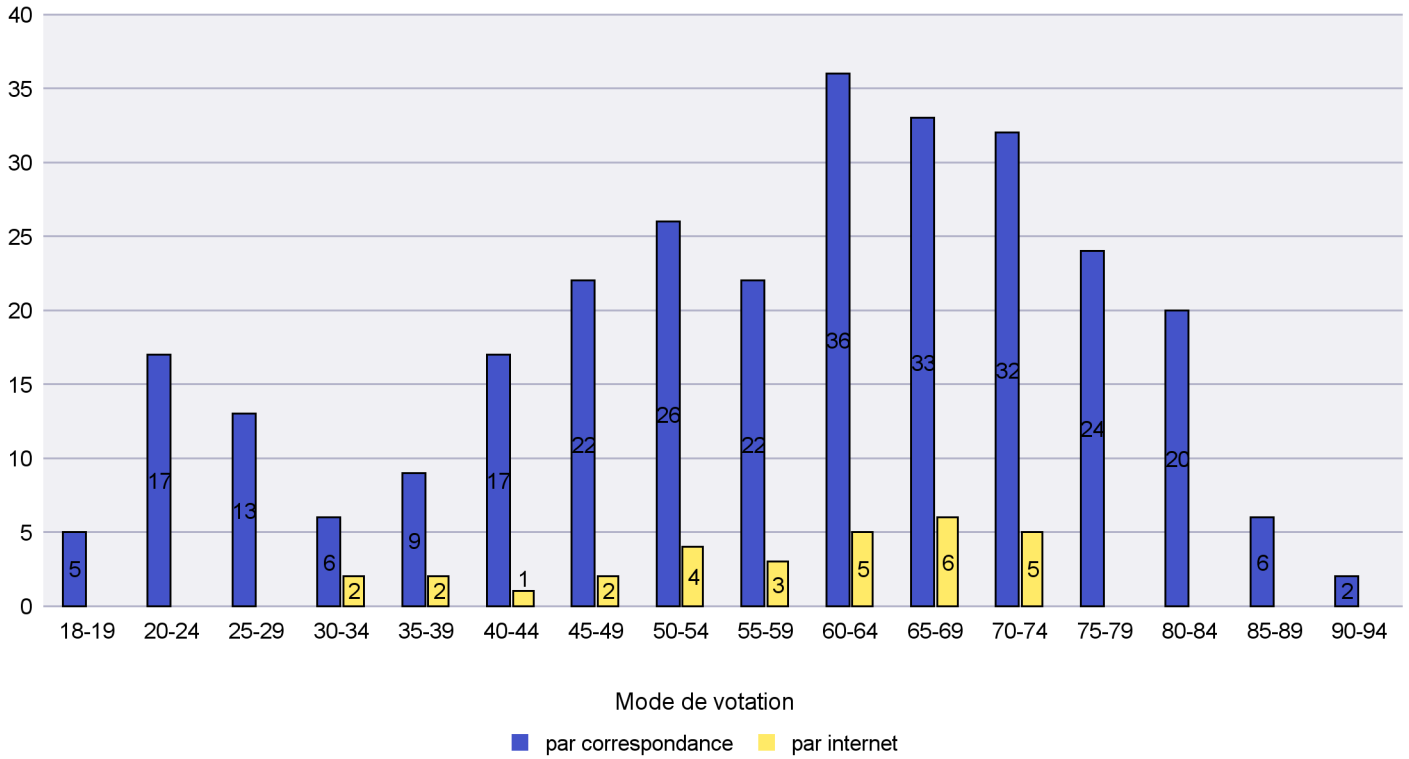

Scrutin : 14.06.2015

Commune : La Tène

Mode de vote par classe d'âge

Jours d'enregistrement des votes

Scrutin : 14.06.2015

Commune : Le Cerneux-Péquignot

Mode de vote par classe d'âge

Jours d'enregistrement des votes

Scrutin : 14.06.2015

Commune : Le Landeron

Mode de vote par classe d'âge

Jours d'enregistrement des votes

Scrutin : 14.06.2015

Commune : Le Locle

Mode de vote par classe d'âge

Jours d'enregistrement des votes

Scrutin : 14.06.2015

Commune : Les Brenets

Mode de vote par classe d'âge

Jours d'enregistrement des votes

Canton de Neuchâtel - Statistique du mode de vote

Date : 27.06.2015

Scrutin : 14.06.2015

Commune : Les Planchettes