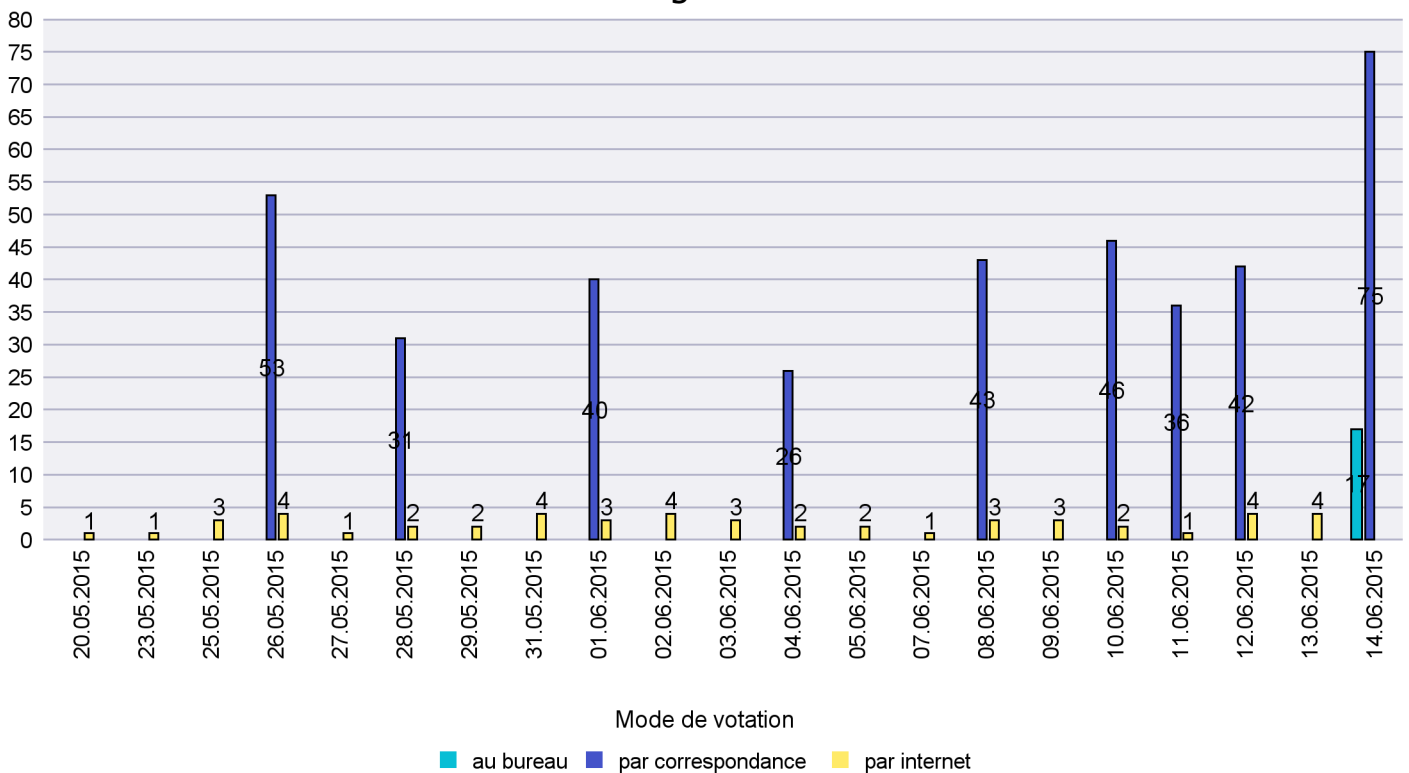

Mode de vote par classe d'âge

Jours d'enregistrement des votes

Scrutin : 14.06.2015

Commune : Cornaux

Mode de vote par classe d'âge

Jours d'enregistrement des votes

Scrutin : 14.06.2015

Commune : Cortaillod

Mode de vote par classe d'âge

Jours d'enregistrement des votes

Scrutin : 14.06.2015

Commune : Cressier

Mode de vote par classe d'âge

Jours d'enregistrement des votes

Scrutin : 14.06.2015

Commune : Enges

Mode de vote par classe d'âge

Jours d'enregistrement des votes

Canton de Neuchâtel - Statistique du mode de vote

Date : 27.06.2015

Scrutin : 14.06.2015

Commune : Fresens

Mode de vote par classe d'âge

Jours d'enregistrement des votes