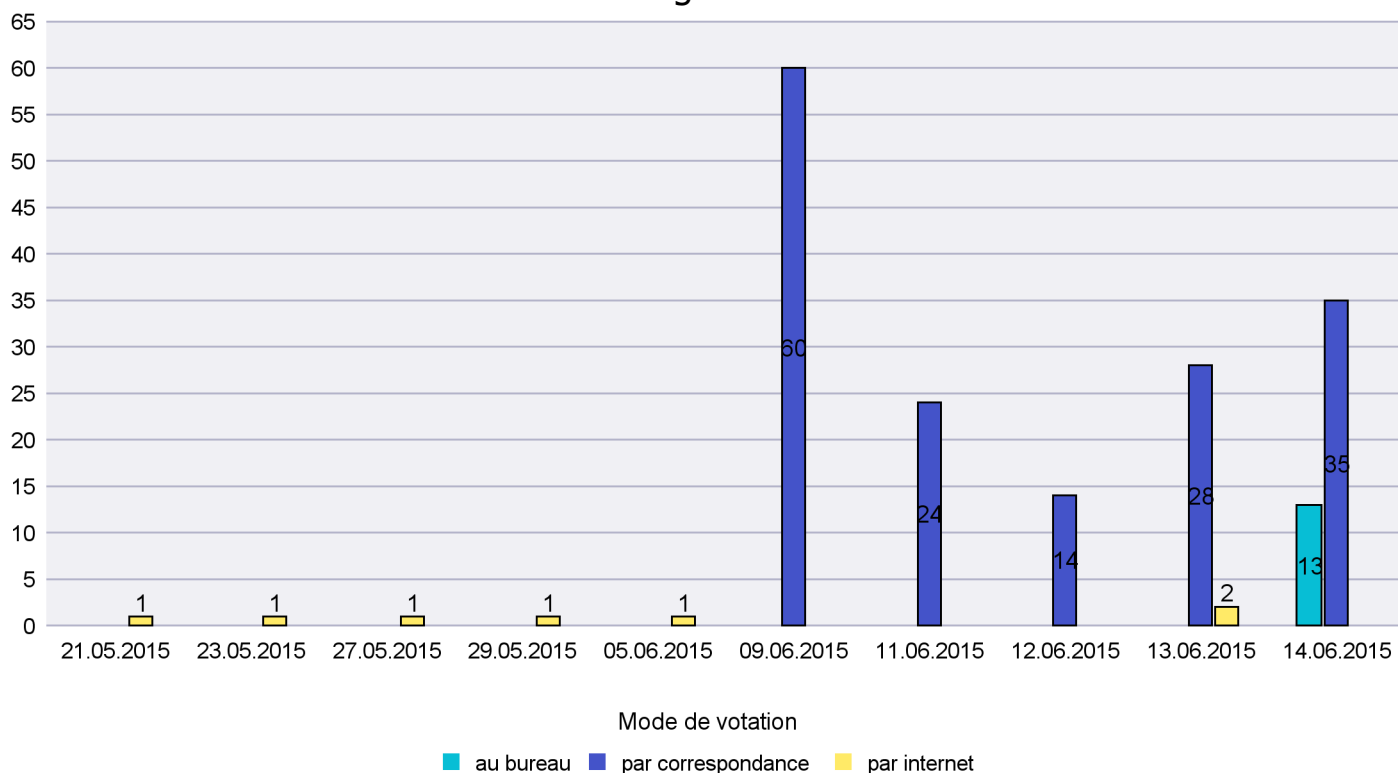

Mode de vote par classe d'âge

Jours d'enregistrement des votes

Scrutin : 14.06.2015

Commune : La Chaux-du-Milieu

Mode de vote par classe d'âge

Jours d'enregistrement des votes

Scrutin : 14.06.2015

Commune : La Côte-aux-Fées

Mode de vote par classe d'âge

Jours d'enregistrement des votes

Canton de Neuchâtel - Statistique du mode de vote

Date : 27.06.2015

Scrutin : 14.06.2015

Commune : La Sagne

Mode de vote par classe d'âge

Jours d'enregistrement des votes