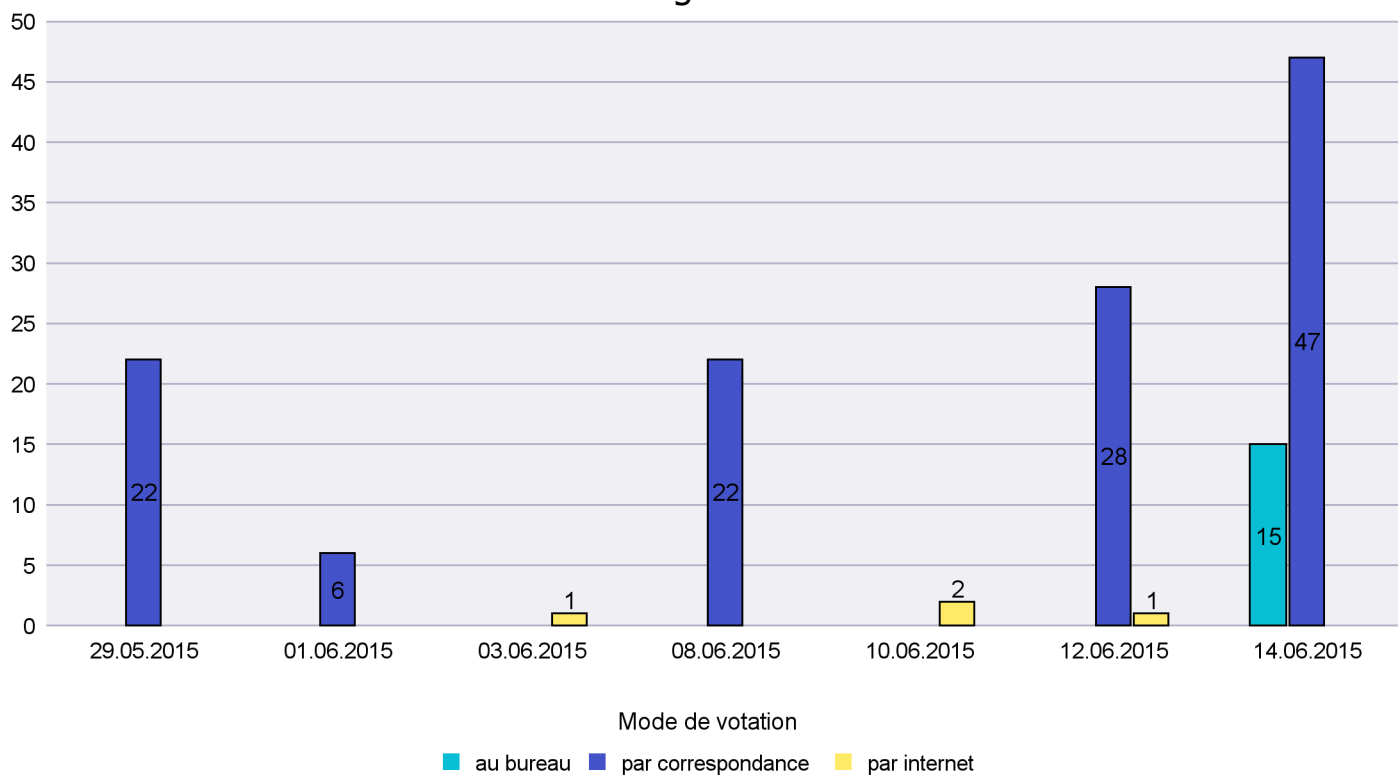

Date : 27.06.2015

Scrutin : 14.06.2015

Commune : Rochefort

Mode de vote par classe d'âge

Jours d'enregistrement des votes

Scrutin : 14.06.2015

Commune : Saint-Aubin-Sauges

Mode de vote par classe d'âge

Jours d'enregistrement des votes

Scrutin : 14.06.2015

Commune : Saint-Blaise

Mode de vote par classe d'âge

Jours d'enregistrement des votes

Scrutin : 14.06.2015

Commune : Valangin

Mode de vote par classe d'âge

Jours d'enregistrement des votes

Scrutin : 14.06.2015

Commune : Val-de-Ruz

Mode de vote par classe d'âge

Jours d'enregistrement des votes

Canton de Neuchâtel - Statistique du mode de vote

Date : 27.06.2015

Scrutin : 14.06.2015