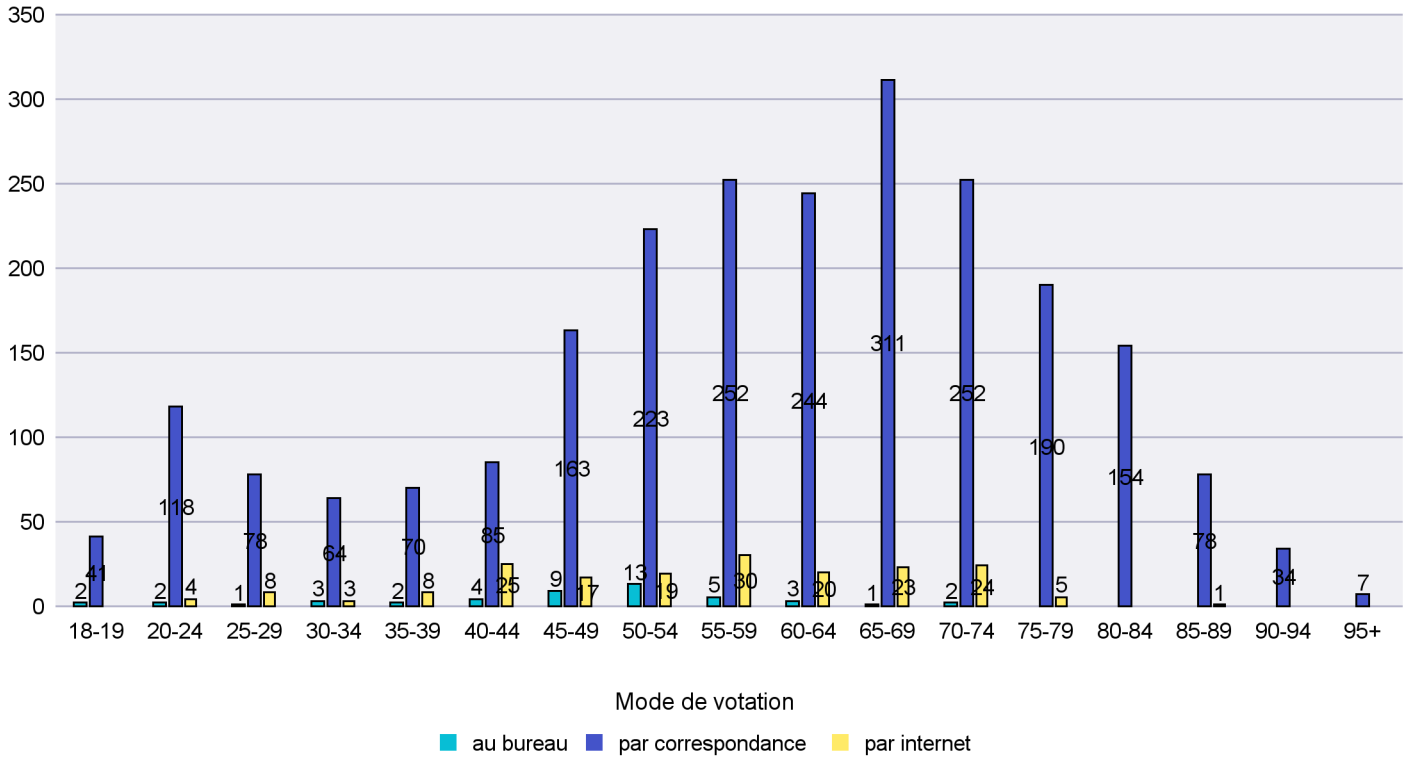

Jours d'enregistrement des votes

Scrutin : 14.06.2015

Commune : Saint-Blaise

Mode de vote par classe d'âge

Jours d'enregistrement des votes

Scrutin : 14.06.2015

Commune : Valangin

Mode de vote par classe d'âge

Jours d'enregistrement des votes

Scrutin : 14.06.2015

Commune : Val-de-Ruz

Mode de vote par classe d'âge

Jours d'enregistrement des votes

Canton de Neuchâtel - Statistique du mode de vote

Date : 27.06.2015

Scrutin : 14.06.2015

Commune : Val-de-Travers

Mode de vote par classe d'âge

Jours d'enregistrement des votes

Canton de Neuchâtel - Statistique du mode de vote

Date : 27.06.2015

Scrutin : 14.06.2015

Commune : Vaumarcus

Mode de vote par classe d'âge

Jours d'enregistrement des votes