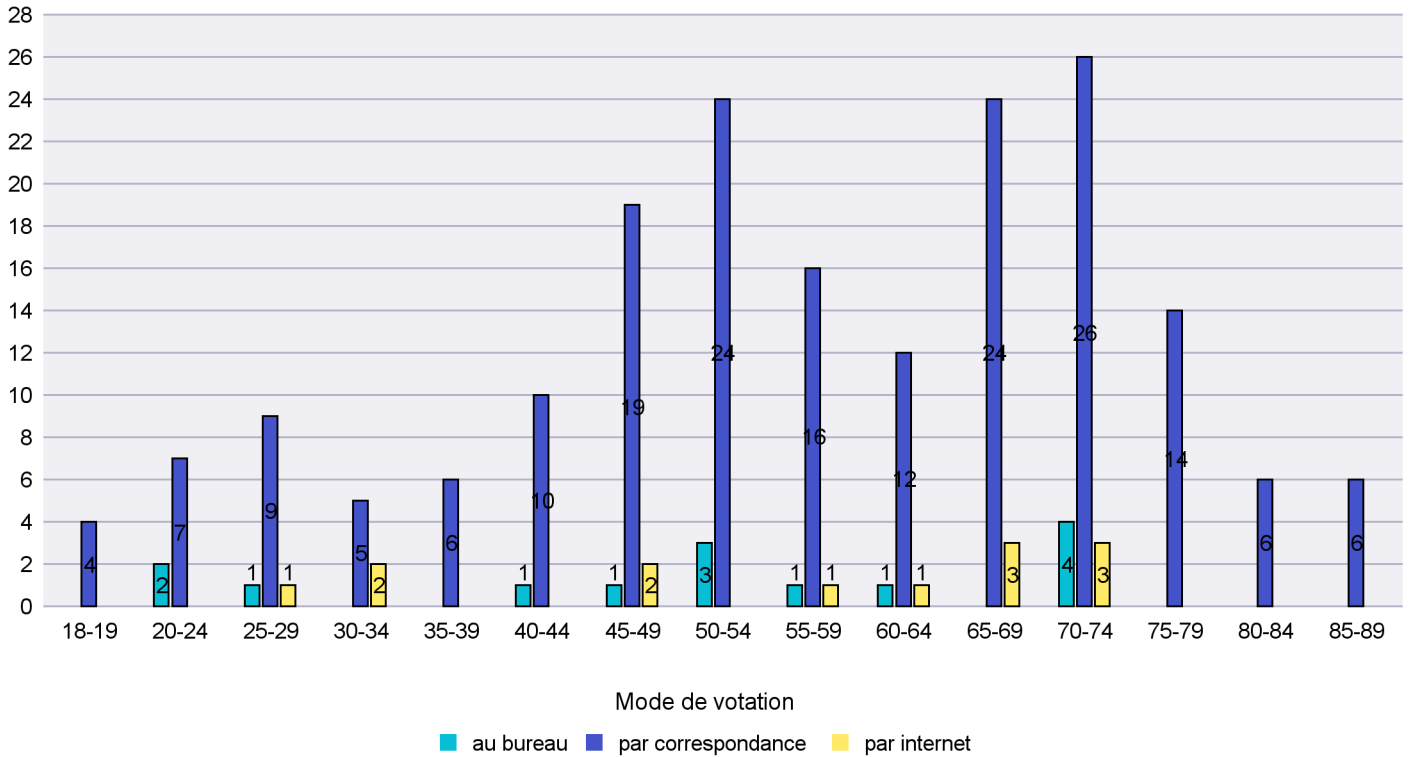

Mode de vote par classe d'âge

Jours d'enregistrement des votes

Canton de Neuchâtel - Statistique du mode de vote

Date : 27.06.2015

Scrutin : 14.06.2015

Commune : Fresens

Mode de vote par classe d'âge

Jours d'enregistrement des votes

Scrutin : 14.06.2015

Commune : Gorgier

Mode de vote par classe d'âge

Jours d'enregistrement des votes

Scrutin : 14.06.2015

Commune : Hauterive

Mode de vote par classe d'âge

Jours d'enregistrement des votes

Scrutin : 14.06.2015

Commune : La Brévine

Mode de vote par classe d'âge

Jours d'enregistrement des votes

Canton de Neuchâtel - Statistique du mode de vote

Date : 27.06.2015

Scrutin : 14.06.2015

Commune : La Chaux-de-Fonds