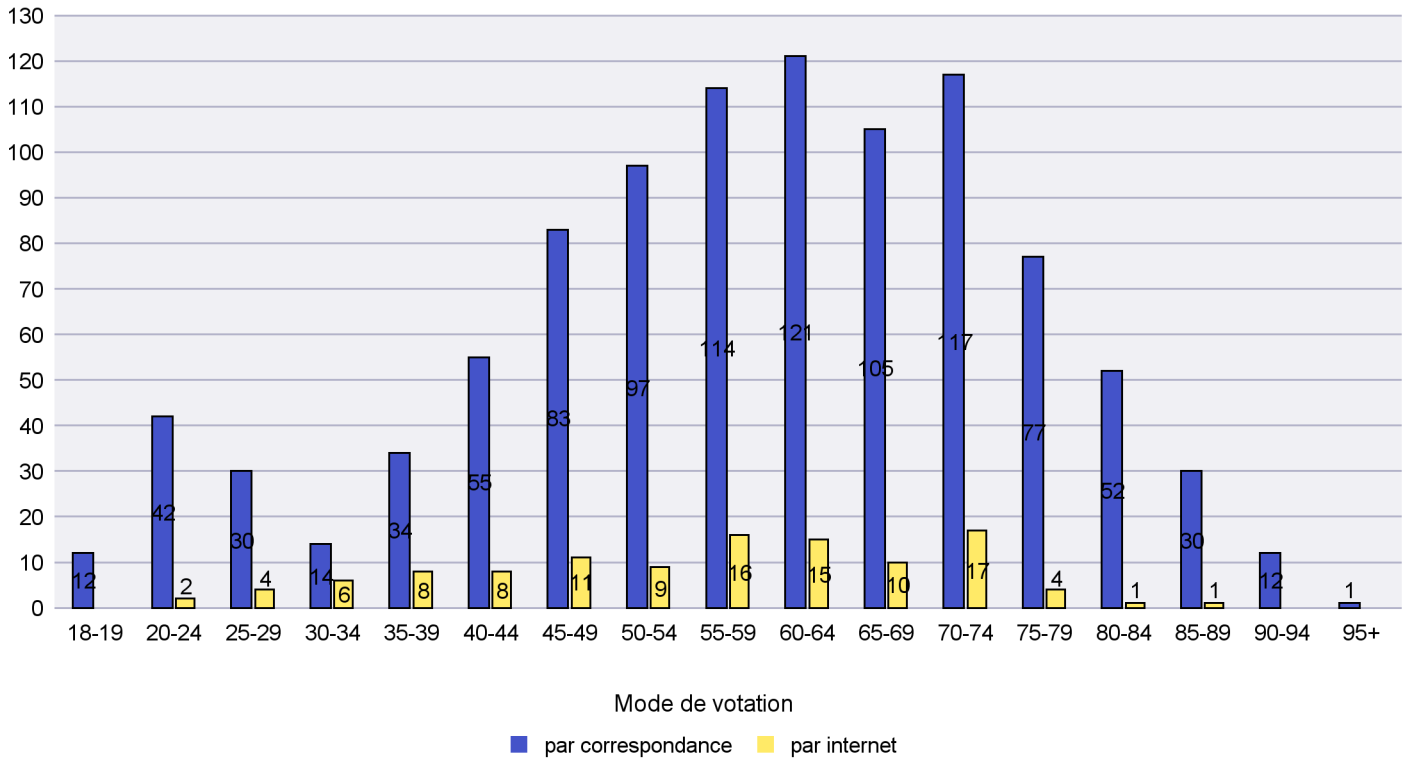

Scrutin : 14.06.2015

Commune : Bevaix

Mode de vote par classe d'âge

Jours d'enregistrement des votes

Scrutin : 14.06.2015

Commune : Boudry

Mode de vote par classe d'âge

Jours d'enregistrement des votes

Scrutin : 14.06.2015

Commune : Brot-Dessous

Mode de vote par classe d'âge

Jours d'enregistrement des votes

Scrutin : 14.06.2015

Commune : Brot-Plamboz

Mode de vote par classe d'âge

Jours d'enregistrement des votes