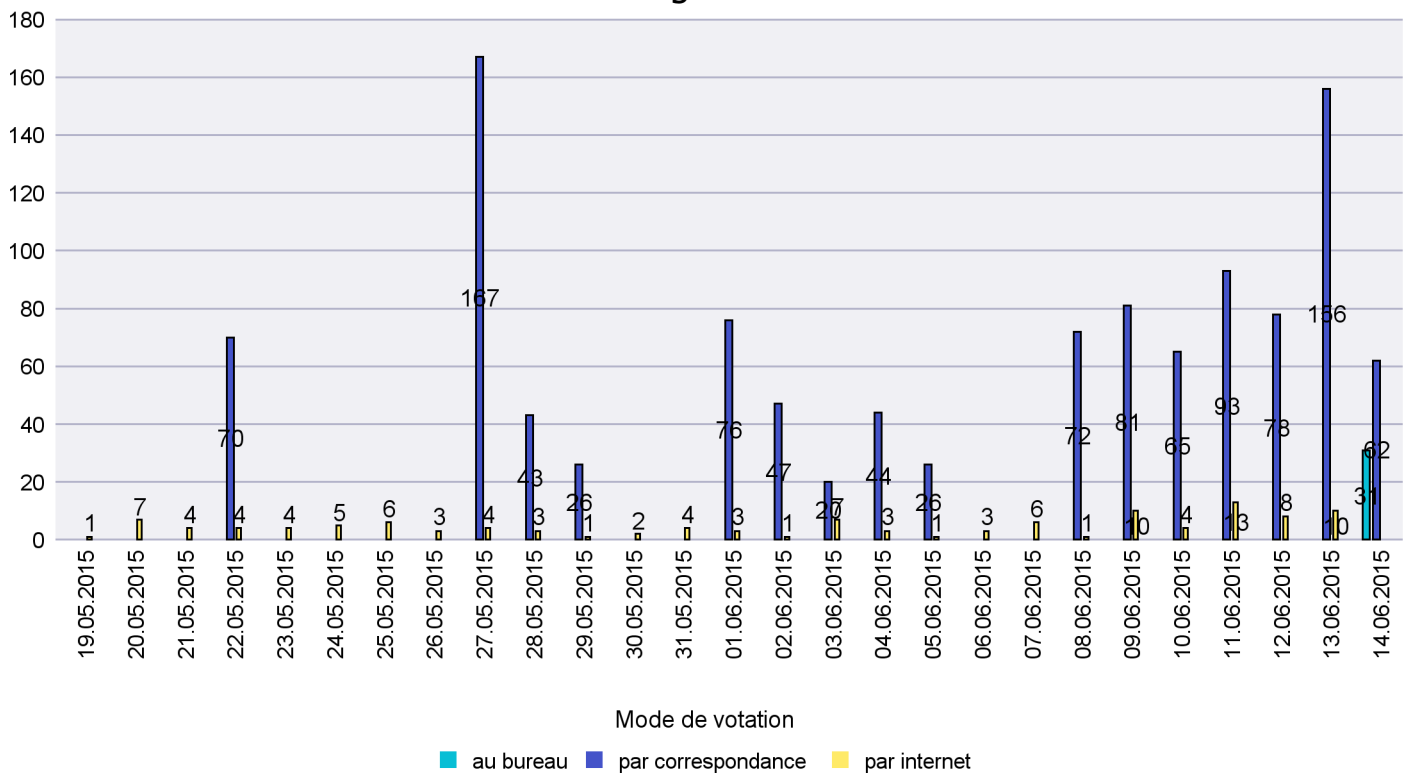

Mode de vote par classe d'âge

Jours d'enregistrement des votes

Scrutin : 14.06.2015

Commune : Lignières

Mode de vote par classe d'âge

Jours d'enregistrement des votes

Scrutin : 14.06.2015

Commune : Milvignes

Mode de vote par classe d'âge

Jours d'enregistrement des votes

Scrutin : 14.06.2015

Commune : Montalchez

Mode de vote par classe d'âge

Jours d'enregistrement des votes

Scrutin : 14.06.2015

Commune : Neuchâtel

Mode de vote par classe d'âge

Jours d'enregistrement des votes

Scrutin : 14.06.2015

Commune : Peseux

Mode de vote par classe d'âge

Jours d'enregistrement des votes

Canton de Neuchâtel - Statistique du mode de vote

Date : 27.06.2015

Scrutin : 14.06.2015

Commune : Rochefort

Mode de vote par classe d'âge

Jours d'enregistrement des votes

Scrutin : 14.06.2015

Commune : Saint-Aubin-Sauges

Mode de vote par classe d'âge