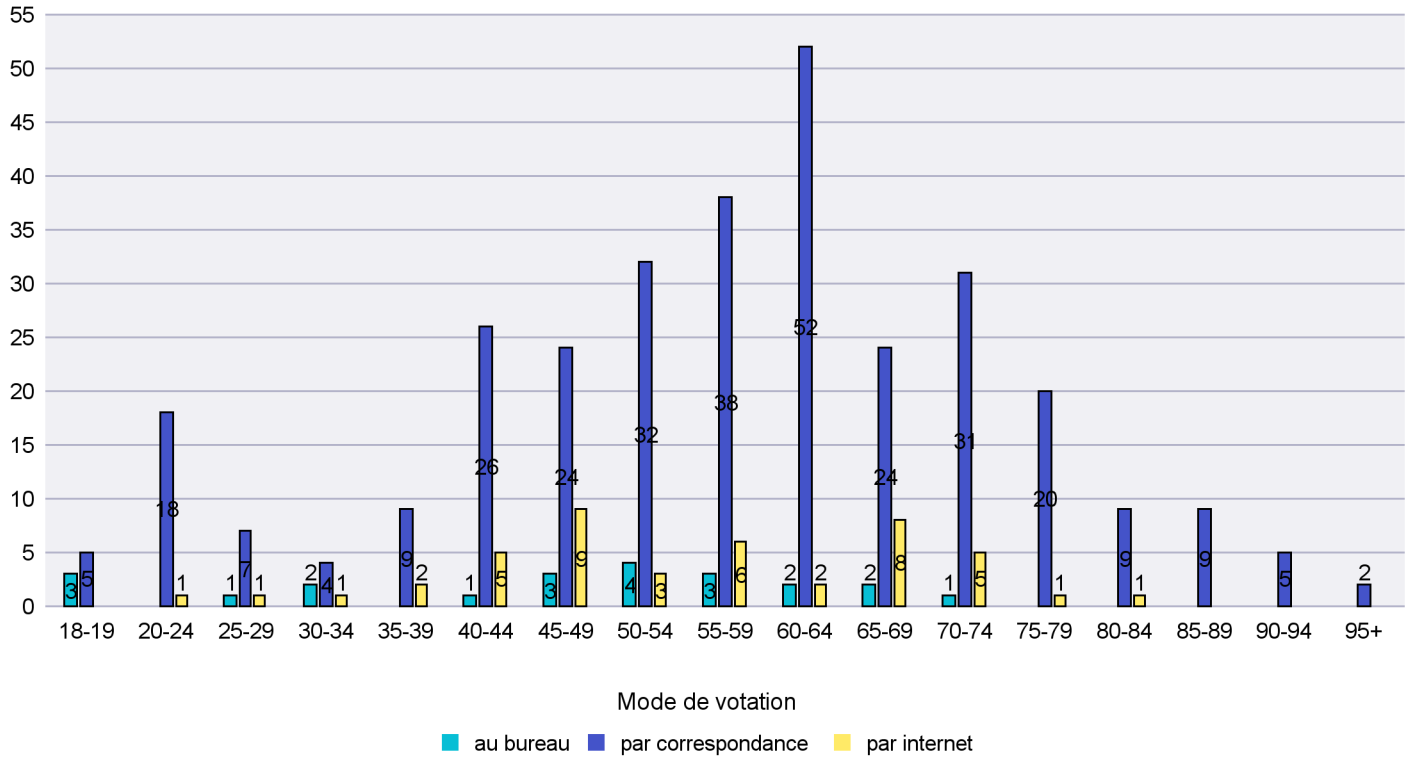

Mode de vote par classe d'âge

Jours d'enregistrement des votes

Scrutin : 14.06.2015

Commune : Lignières

Mode de vote par classe d'âge

Jours d'enregistrement des votes

Scrutin : 14.06.2015

Commune : Milvignes

Mode de vote par classe d'âge

Jours d'enregistrement des votes

Scrutin : 14.06.2015

Commune : Montalchez

Mode de vote par classe d'âge

Jours d'enregistrement des votes

Scrutin : 14.06.2015

Commune : Neuchâtel

Mode de vote par classe d'âge

Jours d'enregistrement des votes

Scrutin : 14.06.2015

Commune : Peseux

Mode de vote par classe d'âge

Jours d'enregistrement des votes

Canton de Neuchâtel - Statistique du mode de vote

Date : 27.06.2015

Scrutin : 14.06.2015

Commune : Rochefort

Mode de vote par classe d'âge

Jours d'enregistrement des votes

Scrutin : 14.06.2015

Commune : Saint-Aubin-Sauges

Mode de vote par classe d'âge