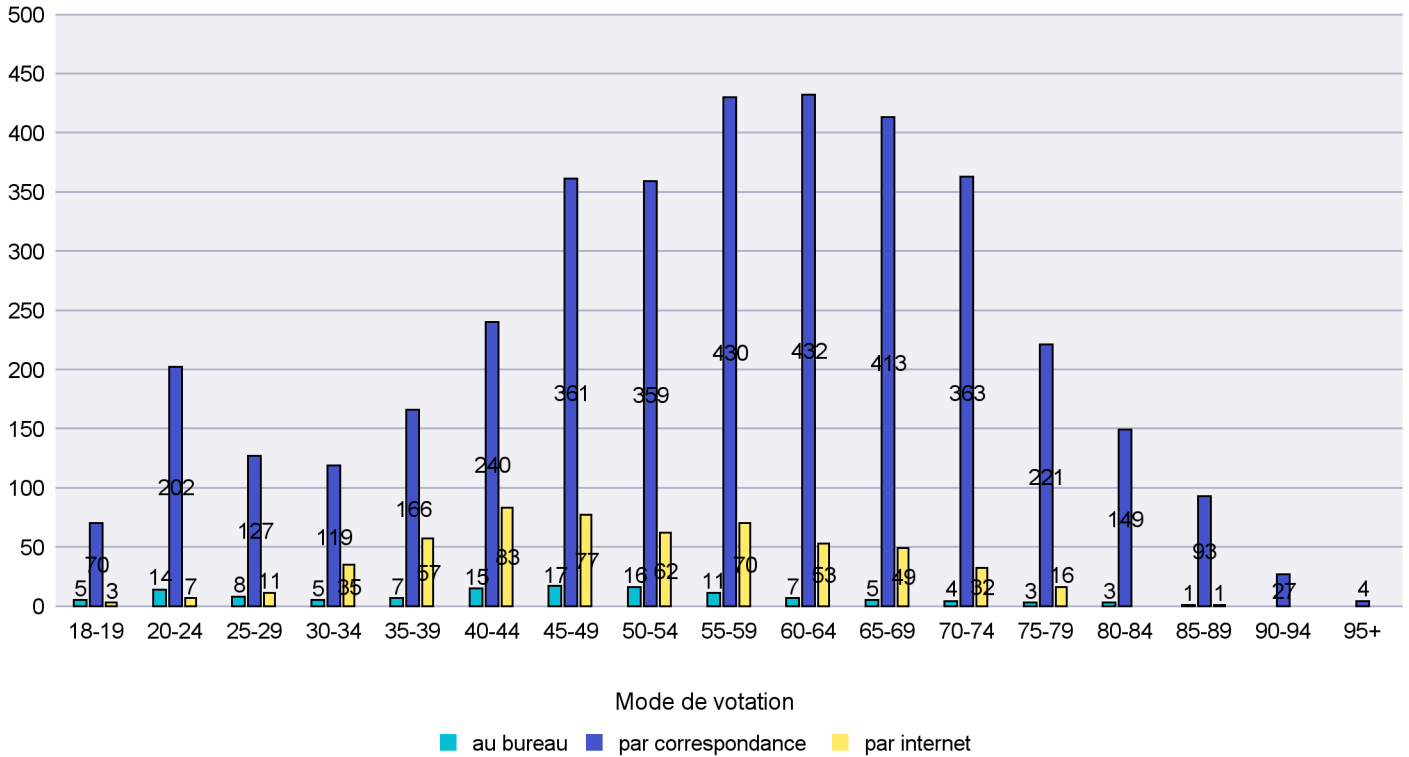

Date : 27.06.2015

Scrutin : 14.06.2015

Commune : Rochefort

Mode de vote par classe d'âge

Jours d'enregistrement des votes

Scrutin : 14.06.2015

Commune : Saint-Aubin-Sauges

Mode de vote par classe d'âge

Jours d'enregistrement des votes

Scrutin : 14.06.2015

Commune : Saint-Blaise

Mode de vote par classe d'âge

Jours d'enregistrement des votes

Scrutin : 14.06.2015

Commune : Valangin

Mode de vote par classe d'âge

Jours d'enregistrement des votes

Scrutin : 14.06.2015

Commune : Val-de-Ruz

Mode de vote par classe d'âge

Jours d'enregistrement des votes

Canton de Neuchâtel - Statistique du mode de vote

Date : 27.06.2015

Scrutin : 14.06.2015