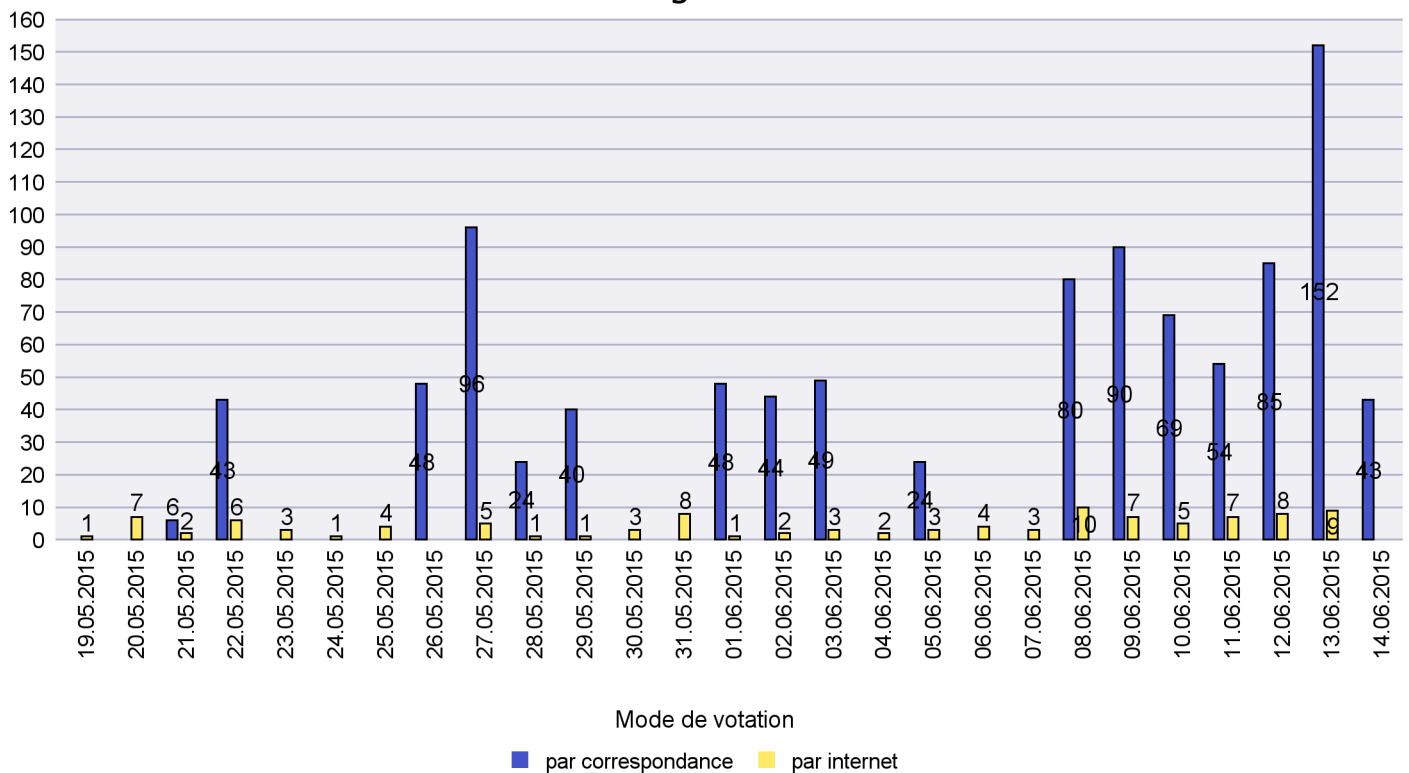

Mode de vote par classe d'âge

Jours d'enregistrement des votes

Canton de Neuchâtel - Statistique du mode de vote

Date : 27.06.2015

Scrutin : 14.06.2015

Commune : La Sagne

Mode de vote par classe d'âge

Jours d'enregistrement des votes

Scrutin : 14.06.2015

Commune : La Tène

Mode de vote par classe d'âge

Jours d'enregistrement des votes

Scrutin : 14.06.2015

Commune : Le Cerneux-Péquignot

Mode de vote par classe d'âge

Jours d'enregistrement des votes

Scrutin : 14.06.2015

Commune : Le Landeron

Mode de vote par classe d'âge

Jours d'enregistrement des votes

Scrutin : 14.06.2015

Commune : Le Locle

Mode de vote par classe d'âge

Jours d'enregistrement des votes