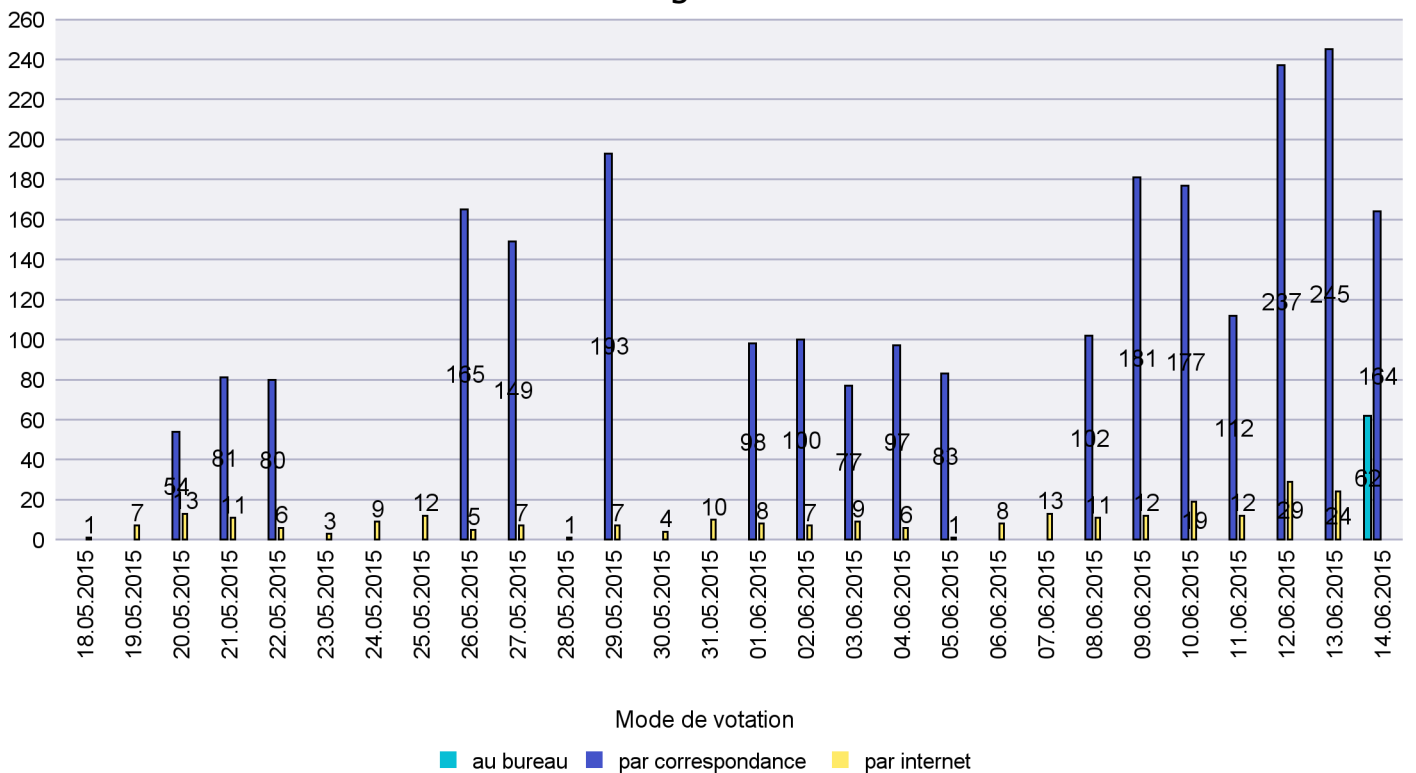

Mode de vote par classe d'âge

Jours d'enregistrement des votes

Scrutin : 14.06.2015

Commune : Les Ponts-de-Martel

Mode de vote par classe d'âge

Jours d'enregistrement des votes

Scrutin : 14.06.2015

Commune : Les Verrières

Mode de vote par classe d'âge

Jours d'enregistrement des votes

Scrutin : 14.06.2015

Commune : Lignières

Mode de vote par classe d'âge

Jours d'enregistrement des votes

Scrutin : 14.06.2015

Commune : Milvignes

Mode de vote par classe d'âge

Jours d'enregistrement des votes

Scrutin : 14.06.2015

Commune : Montalchez

Mode de vote par classe d'âge

Jours d'enregistrement des votes

Scrutin : 14.06.2015

Commune : Neuchâtel