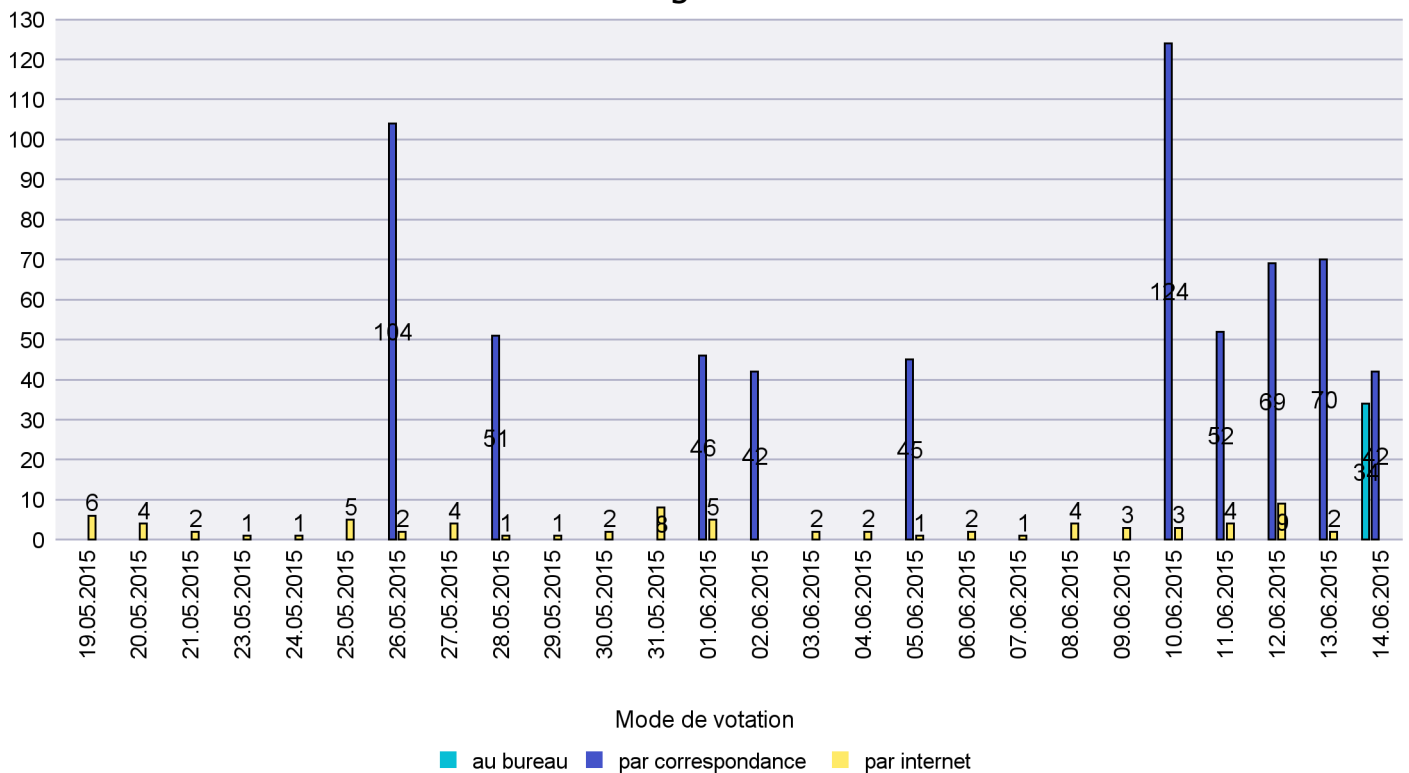

Scrutin : 14.06.2015

Commune : Gorgier

Mode de vote par classe d'âge

Jours d'enregistrement des votes

Scrutin : 14.06.2015

Commune : Hauterive

Mode de vote par classe d'âge

Jours d'enregistrement des votes

Scrutin : 14.06.2015

Commune : La Brévine

Mode de vote par classe d'âge

Jours d'enregistrement des votes

Canton de Neuchâtel - Statistique du mode de vote

Date : 27.06.2015

Scrutin : 14.06.2015

Commune : La Chaux-de-Fonds