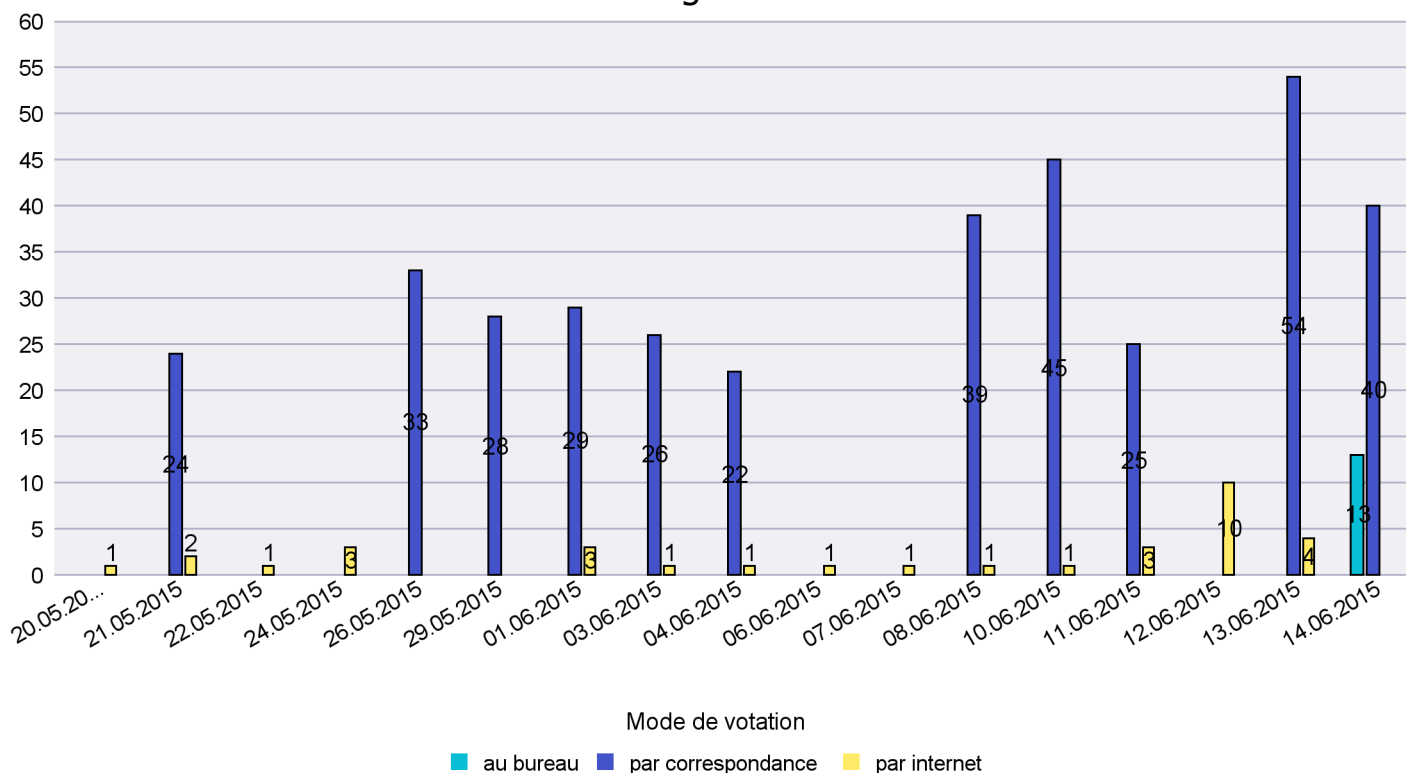

Mode de vote par classe d'âge

Jours d'enregistrement des votes

Scrutin : 14.06.2015

Commune : Cornaux

Mode de vote par classe d'âge

Jours d'enregistrement des votes

Scrutin : 14.06.2015

Commune : Cortaillod

Mode de vote par classe d'âge

Jours d'enregistrement des votes

Scrutin : 14.06.2015

Commune : Cressier

Mode de vote par classe d'âge

Jours d'enregistrement des votes

Scrutin : 14.06.2015

Commune : Enges