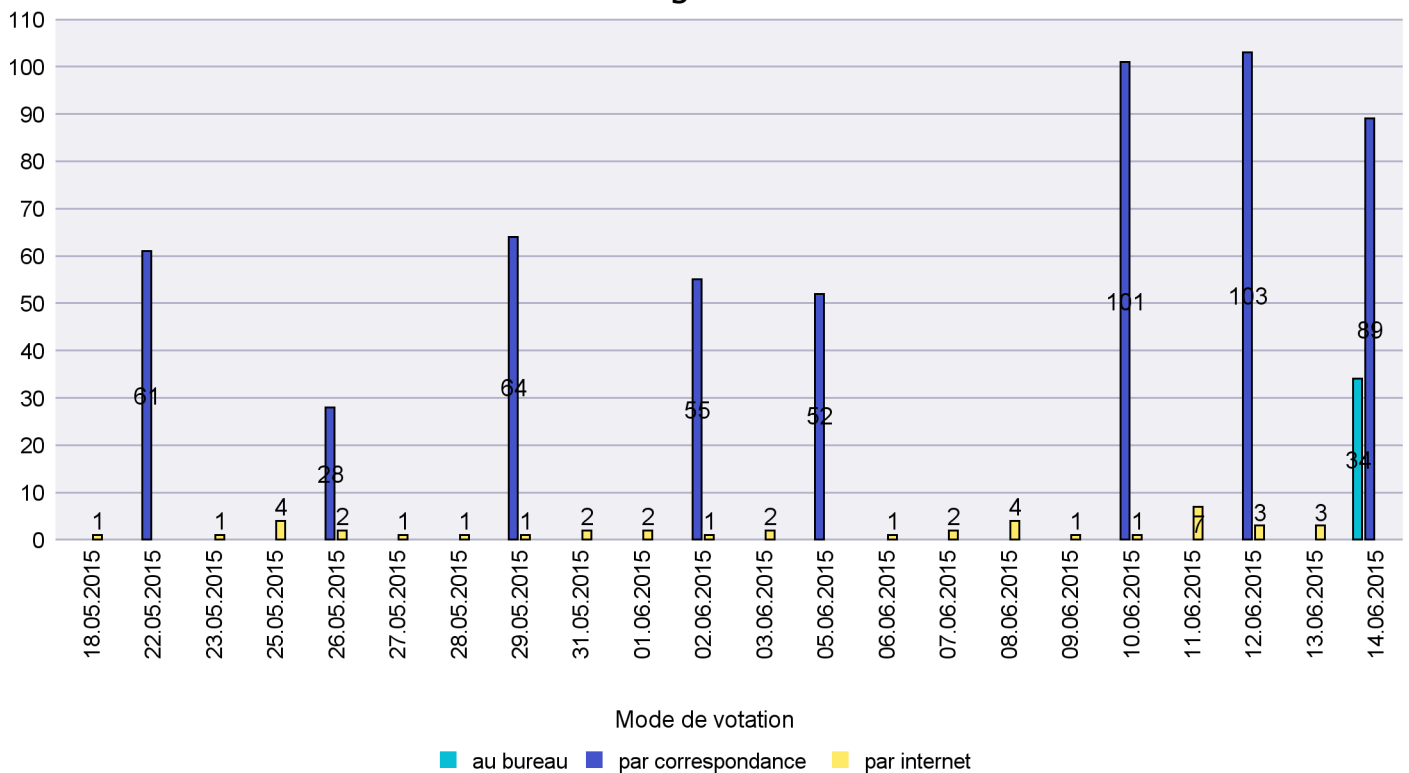

Mode de vote par classe d'âge

Jours d'enregistrement des votes

Canton de Neuchâtel - Statistique du mode de vote

Date : 27.06.2015

Scrutin : 14.06.2015

Commune : Fresens

Mode de vote par classe d'âge

Jours d'enregistrement des votes

Scrutin : 14.06.2015

Commune : Gorgier

Mode de vote par classe d'âge

Jours d'enregistrement des votes

Scrutin : 14.06.2015

Commune : Hauterive

Mode de vote par classe d'âge

Jours d'enregistrement des votes