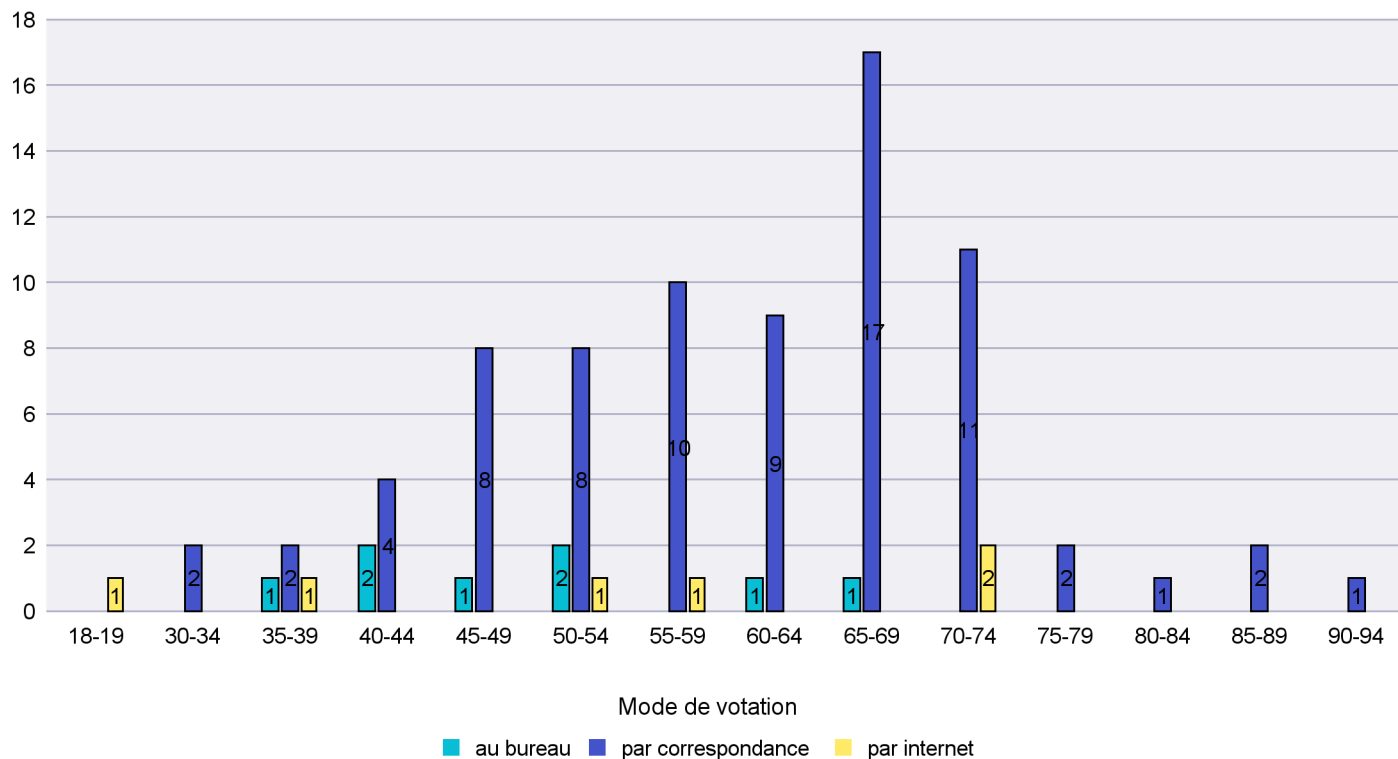

Jours d'enregistrement des votes

Scrutin : 14.06.2015

Commune : Saint-Blaise

Mode de vote par classe d'âge

Jours d'enregistrement des votes

Scrutin : 14.06.2015

Commune : Valangin

Mode de vote par classe d'âge

Jours d'enregistrement des votes

Scrutin : 14.06.2015

Commune : Val-de-Ruz

Mode de vote par classe d'âge

Jours d'enregistrement des votes

Canton de Neuchâtel - Statistique du mode de vote

Date : 27.06.2015

Scrutin : 14.06.2015

Commune : Val-de-Travers

Mode de vote par classe d'âge

Jours d'enregistrement des votes

Canton de Neuchâtel - Statistique du mode de vote

Date : 27.06.2015

Scrutin : 14.06.2015

Commune : Vaumarcus

Mode de vote par classe d'âge

Jours d'enregistrement des votes