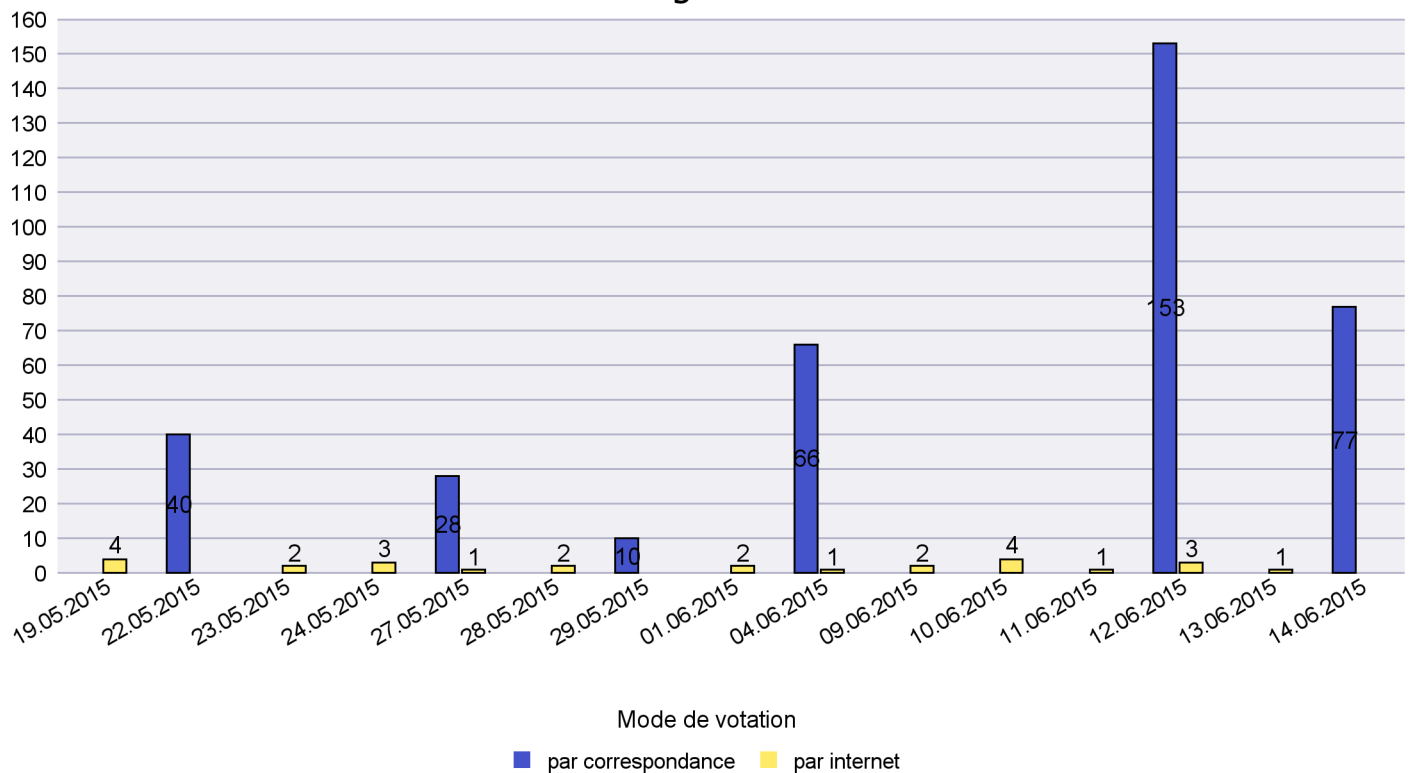

Scrutin : 14.06.2015

Commune : Les Brenets

Mode de vote par classe d'âge

Jours d'enregistrement des votes

Canton de Neuchâtel - Statistique du mode de vote

Date : 27.06.2015

Scrutin : 14.06.2015

Commune : Les Planchettes

Mode de vote par classe d'âge

Jours d'enregistrement des votes

Scrutin : 14.06.2015

Commune : Les Ponts-de-Martel

Mode de vote par classe d'âge

Jours d'enregistrement des votes

Scrutin : 14.06.2015

Commune : Les Verrières

Mode de vote par classe d'âge

Jours d'enregistrement des votes

Scrutin : 14.06.2015

Commune : Lignières

Mode de vote par classe d'âge

Jours d'enregistrement des votes

Scrutin : 14.06.2015

Commune : Milvignes