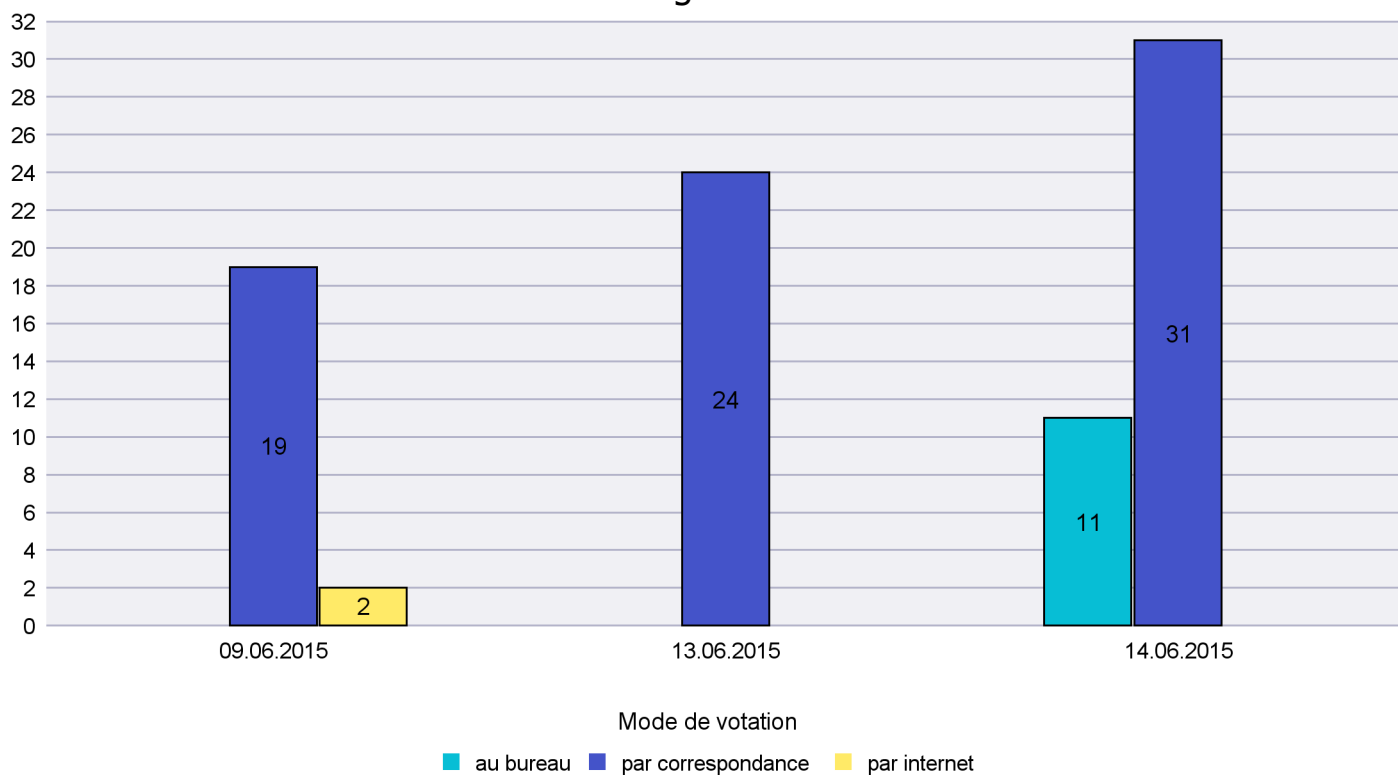

Mode de vote par classe d'âge

Jours d'enregistrement des votes

Scrutin : 14.06.2015

Commune : Cressier

Mode de vote par classe d'âge

Jours d'enregistrement des votes

Scrutin : 14.06.2015

Commune : Enges

Mode de vote par classe d'âge

Jours d'enregistrement des votes

Canton de Neuchâtel - Statistique du mode de vote

Date : 27.06.2015

Scrutin : 14.06.2015

Commune : Fresens

Mode de vote par classe d'âge

Jours d'enregistrement des votes

Scrutin : 14.06.2015

Commune : Gorgier

Mode de vote par classe d'âge

Jours d'enregistrement des votes

Scrutin : 14.06.2015

Commune : Hauterive

Mode de vote par classe d'âge

Jours d'enregistrement des votes