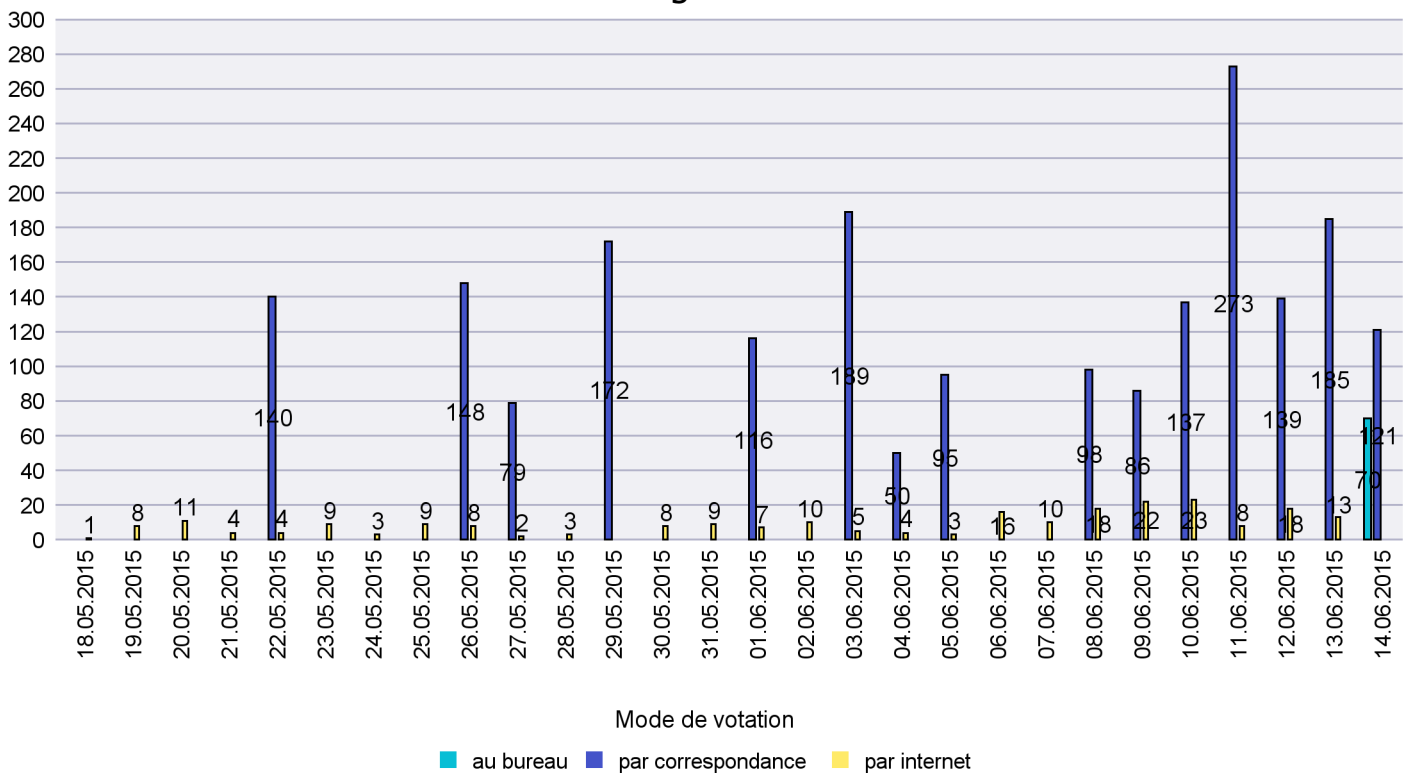

Scrutin : 14.06.2015

Commune : La Tène

Mode de vote par classe d'âge

Jours d'enregistrement des votes

Scrutin : 14.06.2015

Commune : Le Cerneux-Péquignot

Mode de vote par classe d'âge

Jours d'enregistrement des votes

Scrutin : 14.06.2015

Commune : Le Landeron

Mode de vote par classe d'âge

Jours d'enregistrement des votes

Scrutin : 14.06.2015

Commune : Le Locle

Mode de vote par classe d'âge

Jours d'enregistrement des votes

Scrutin : 14.06.2015

Commune : Les Brenets

Mode de vote par classe d'âge

Jours d'enregistrement des votes

Canton de Neuchâtel - Statistique du mode de vote

Date : 27.06.2015

Scrutin : 14.06.2015

Commune : Les Planchettes