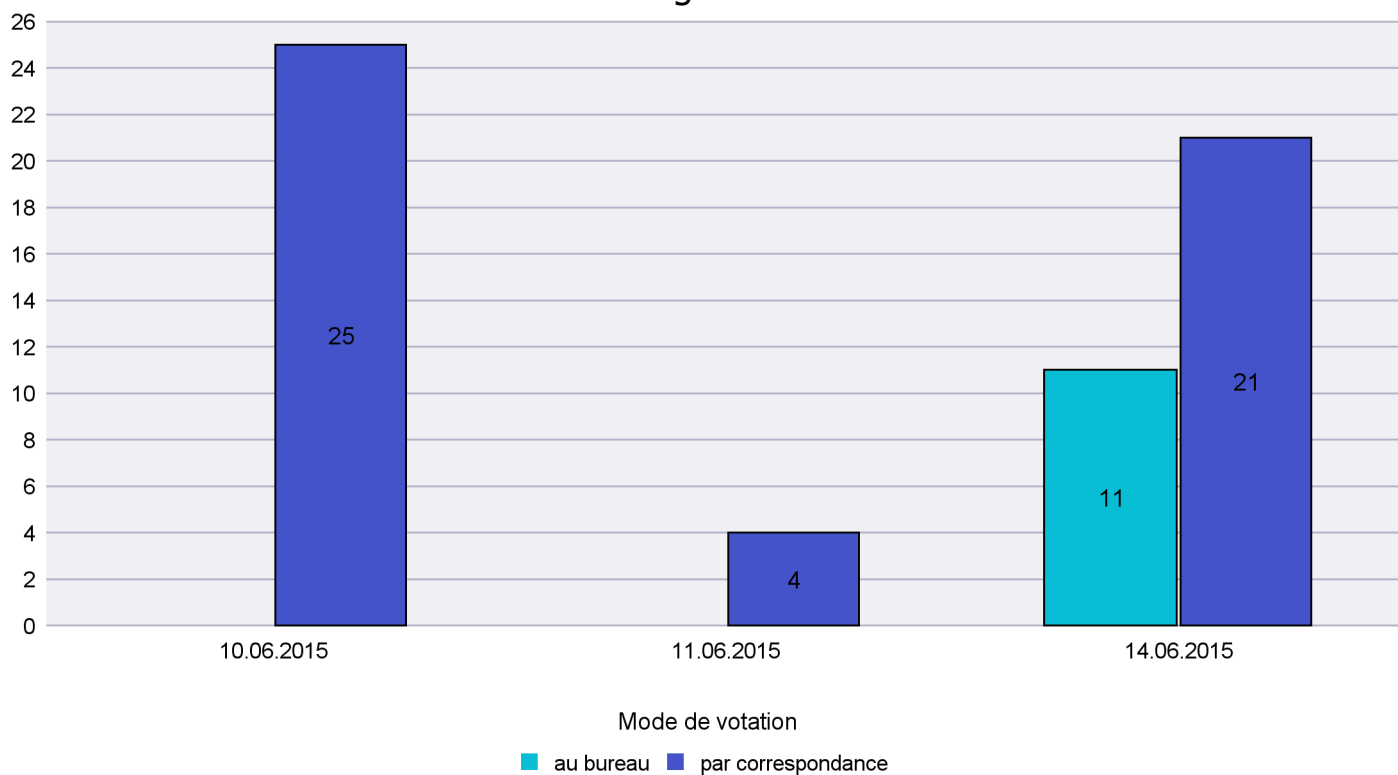

Mode de vote par classe d'âge

Jours d'enregistrement des votes

Scrutin : 14.06.2015

Commune : Lignières

Mode de vote par classe d'âge

Jours d'enregistrement des votes

Scrutin : 14.06.2015

Commune : Milvignes

Mode de vote par classe d'âge

Jours d'enregistrement des votes

Scrutin : 14.06.2015

Commune : Montalchez

Mode de vote par classe d'âge

Jours d'enregistrement des votes

Scrutin : 14.06.2015

Commune : Neuchâtel

Mode de vote par classe d'âge

Jours d'enregistrement des votes

Scrutin : 14.06.2015

Commune : Peseux

Mode de vote par classe d'âge

Jours d'enregistrement des votes

Canton de Neuchâtel - Statistique du mode de vote