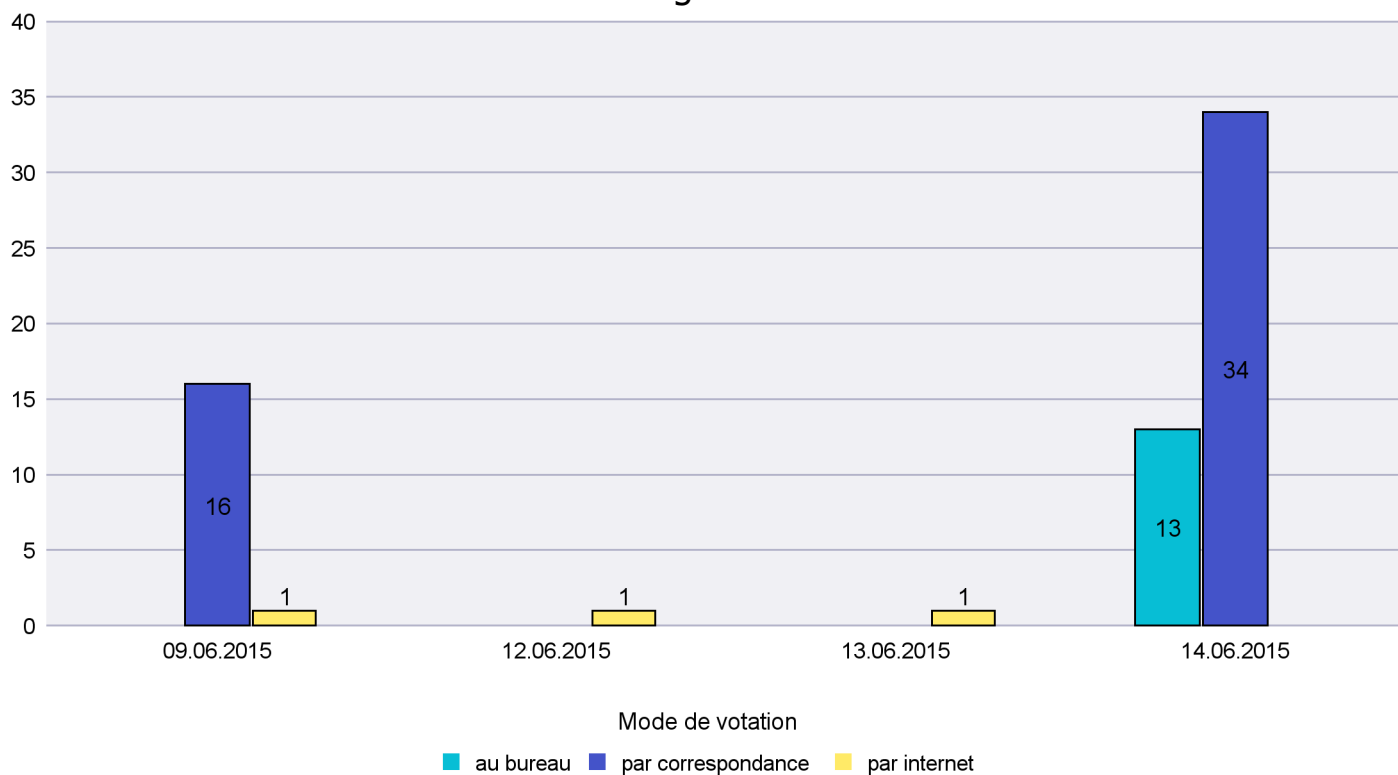

Scrutin : 14.06.2015

Commune : Le Landeron

Mode de vote par classe d'âge

Jours d'enregistrement des votes

Scrutin : 14.06.2015

Commune : Le Locle

Mode de vote par classe d'âge

Jours d'enregistrement des votes

Scrutin : 14.06.2015

Commune : Les Brenets

Mode de vote par classe d'âge

Jours d'enregistrement des votes

Canton de Neuchâtel - Statistique du mode de vote

Date : 27.06.2015

Scrutin : 14.06.2015

Commune : Les Planchettes

Mode de vote par classe d'âge

Jours d'enregistrement des votes

Scrutin : 14.06.2015

Commune : Les Ponts-de-Martel

Mode de vote par classe d'âge

Jours d'enregistrement des votes

Scrutin : 14.06.2015

Commune : Les Verrières

Mode de vote par classe d'âge

Jours d'enregistrement des votes

Scrutin : 14.06.2015

Commune : Lignières

Mode de vote par classe d'âge

Jours d'enregistrement des votes

Scrutin : 14.06.2015

Commune : Milvignes