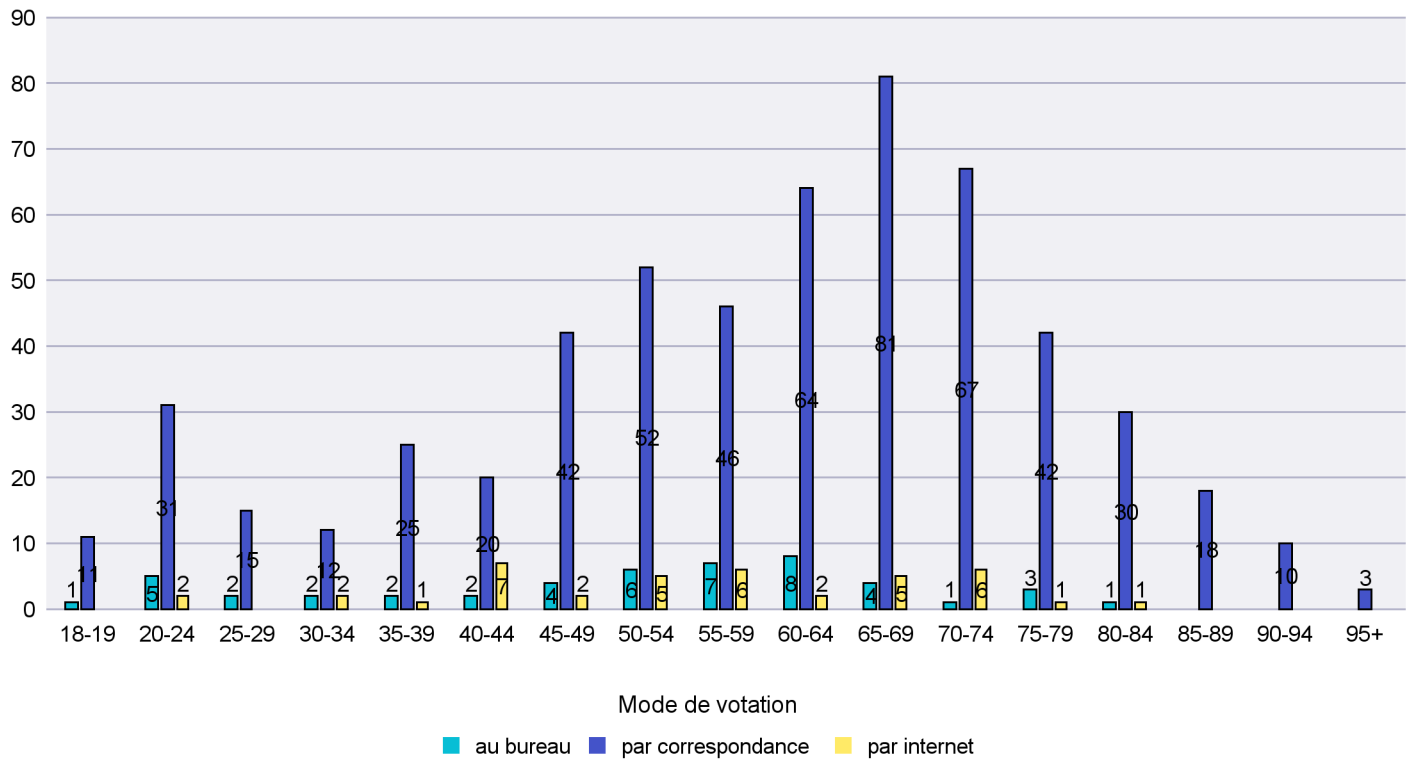

Mode de vote par classe d'âge

Jours d'enregistrement des votes

Scrutin : 14.06.2015

Commune : Peseux

Mode de vote par classe d'âge

Jours d'enregistrement des votes

Canton de Neuchâtel - Statistique du mode de vote

Date : 27.06.2015

Scrutin : 14.06.2015

Commune : Rochefort

Mode de vote par classe d'âge

Jours d'enregistrement des votes

Scrutin : 14.06.2015

Commune : Saint-Aubin-Sauges

Mode de vote par classe d'âge

Jours d'enregistrement des votes

Scrutin : 14.06.2015

Commune : Saint-Blaise

Mode de vote par classe d'âge

Jours d'enregistrement des votes

Scrutin : 14.06.2015

Commune : Valangin

Mode de vote par classe d'âge