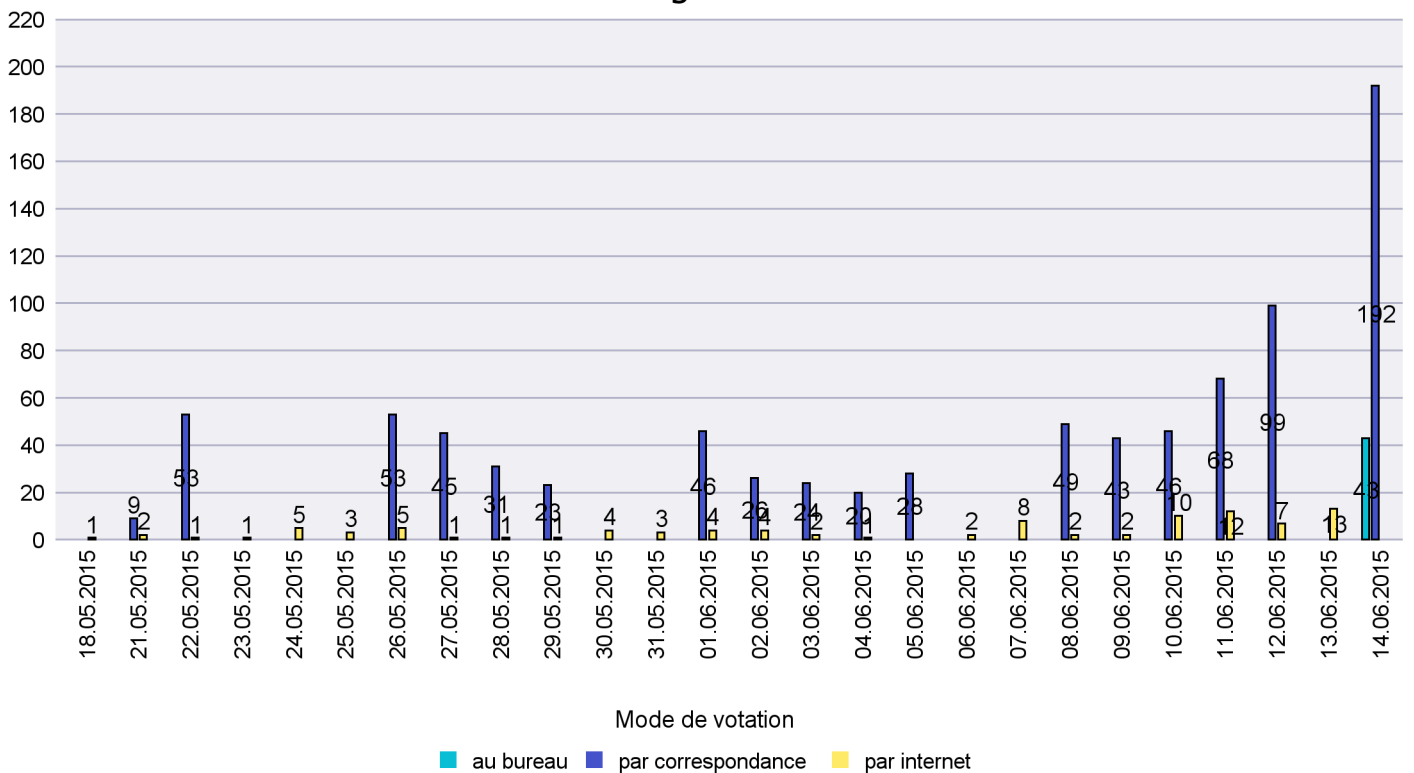

Date : 27.06.2015

Scrutin : 14.06.2015

Commune : Rochefort

Mode de vote par classe d'âge

Jours d'enregistrement des votes

Scrutin : 14.06.2015

Commune : Saint-Aubin-Sauges

Mode de vote par classe d'âge

Jours d'enregistrement des votes

Scrutin : 14.06.2015

Commune : Saint-Blaise

Mode de vote par classe d'âge

Jours d'enregistrement des votes

Scrutin : 14.06.2015

Commune : Valangin

Mode de vote par classe d'âge

Jours d'enregistrement des votes

Scrutin : 14.06.2015

Commune : Val-de-Ruz

Mode de vote par classe d'âge

Jours d'enregistrement des votes

Canton de Neuchâtel - Statistique du mode de vote

Date : 27.06.2015

Scrutin : 14.06.2015