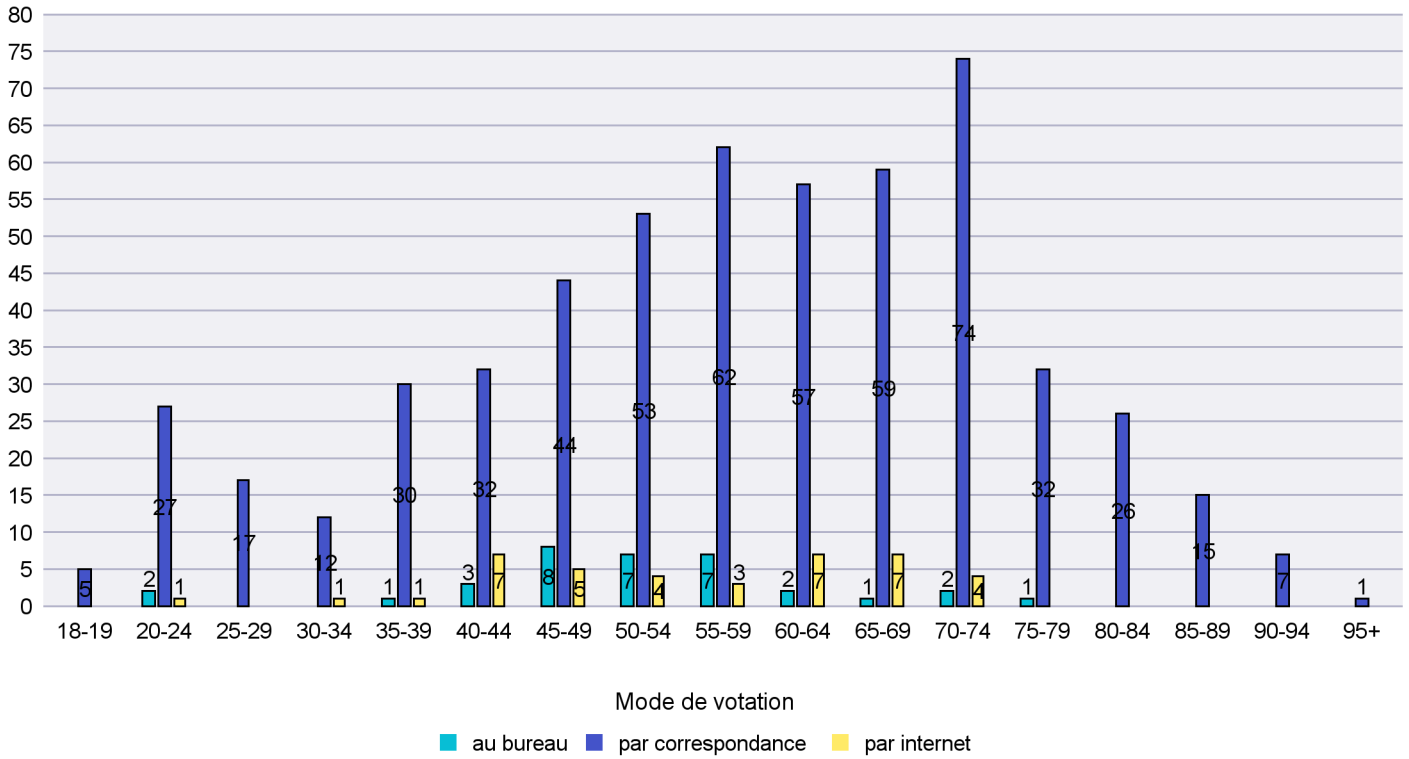

Mode de vote par classe d'âge

Jours d'enregistrement des votes

Scrutin : 14.06.2015

Commune : Cressier

Mode de vote par classe d'âge

Jours d'enregistrement des votes

Scrutin : 14.06.2015

Commune : Enges

Mode de vote par classe d'âge

Jours d'enregistrement des votes

Canton de Neuchâtel - Statistique du mode de vote

Date : 27.06.2015

Scrutin : 14.06.2015

Commune : Fresens

Mode de vote par classe d'âge

Jours d'enregistrement des votes

Scrutin : 14.06.2015

Commune : Gorgier

Mode de vote par classe d'âge

Jours d'enregistrement des votes

Scrutin : 14.06.2015

Commune : Hauterive

Mode de vote par classe d'âge

Jours d'enregistrement des votes