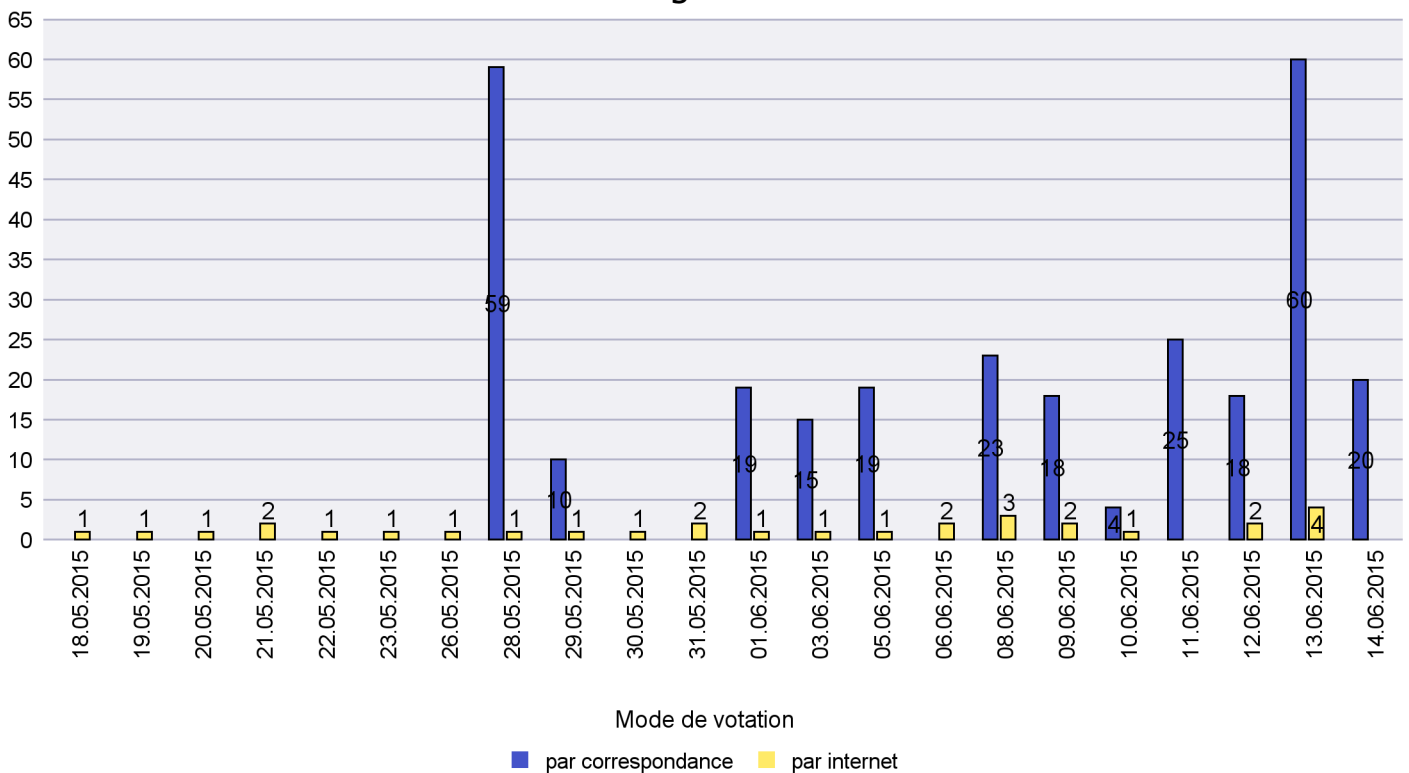

Scrutin : 14.06.2015

Commune : La Tène

Mode de vote par classe d'âge

Jours d'enregistrement des votes

Scrutin : 14.06.2015

Commune : Le Cerneux-Péquignot

Mode de vote par classe d'âge

Jours d'enregistrement des votes

Scrutin : 14.06.2015

Commune : Le Landeron

Mode de vote par classe d'âge

Jours d'enregistrement des votes

Scrutin : 14.06.2015

Commune : Le Locle

Mode de vote par classe d'âge

Jours d'enregistrement des votes

Scrutin : 14.06.2015

Commune : Les Brenets

Mode de vote par classe d'âge

Jours d'enregistrement des votes

Canton de Neuchâtel - Statistique du mode de vote

Date : 27.06.2015

Scrutin : 14.06.2015

Commune : Les Planchettes