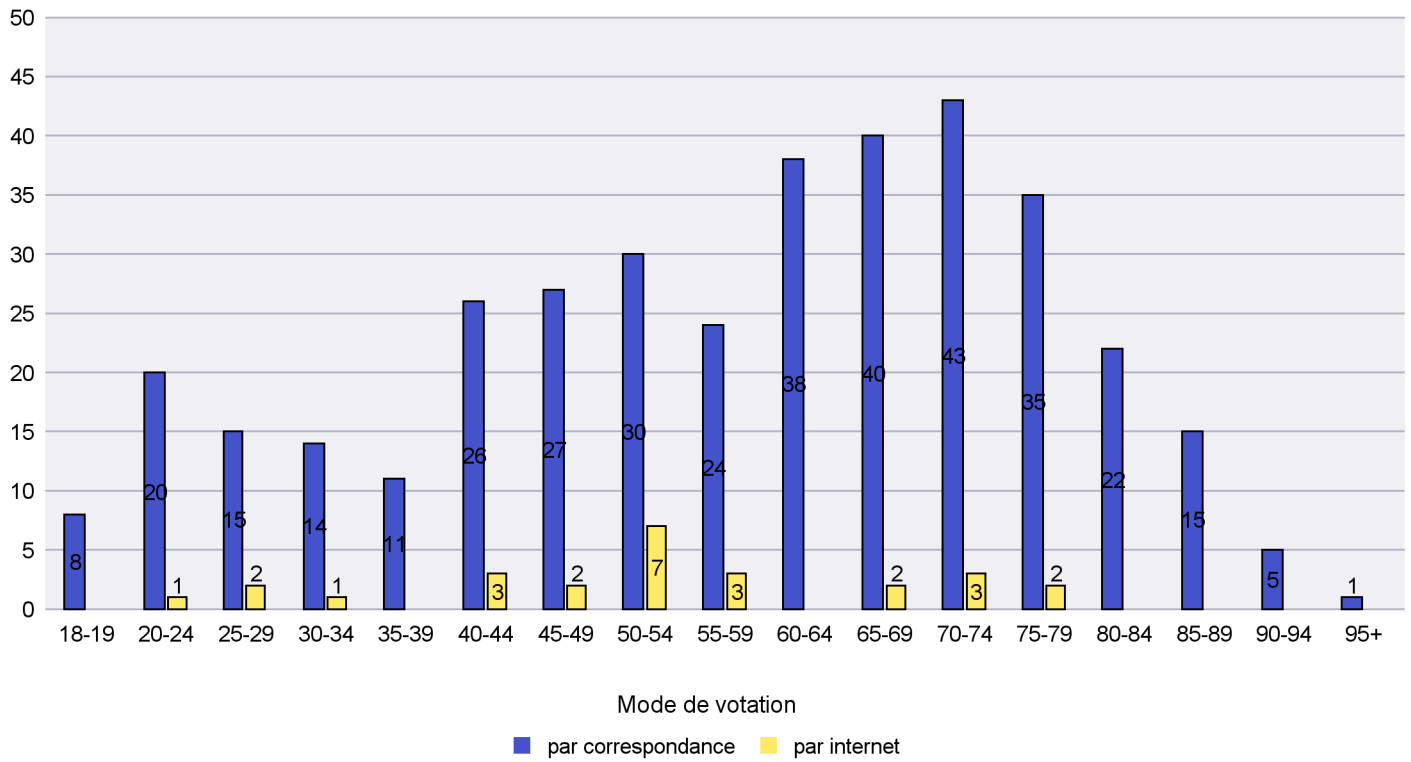

Scrutin : 14.06.2015

Commune : Le Landeron

Mode de vote par classe d'âge

Jours d'enregistrement des votes

Scrutin : 14.06.2015

Commune : Le Locle

Mode de vote par classe d'âge

Jours d'enregistrement des votes

Scrutin : 14.06.2015

Commune : Les Brenets

Mode de vote par classe d'âge

Jours d'enregistrement des votes

Canton de Neuchâtel - Statistique du mode de vote

Date : 27.06.2015

Scrutin : 14.06.2015

Commune : Les Planchettes

Mode de vote par classe d'âge

Jours d'enregistrement des votes

Scrutin : 14.06.2015

Commune : Les Ponts-de-Martel

Mode de vote par classe d'âge

Jours d'enregistrement des votes

Scrutin : 14.06.2015

Commune : Les Verrières

Mode de vote par classe d'âge

Jours d'enregistrement des votes

Scrutin : 14.06.2015

Commune : Lignières

Mode de vote par classe d'âge

Jours d'enregistrement des votes

Scrutin : 14.06.2015

Commune : Milvignes