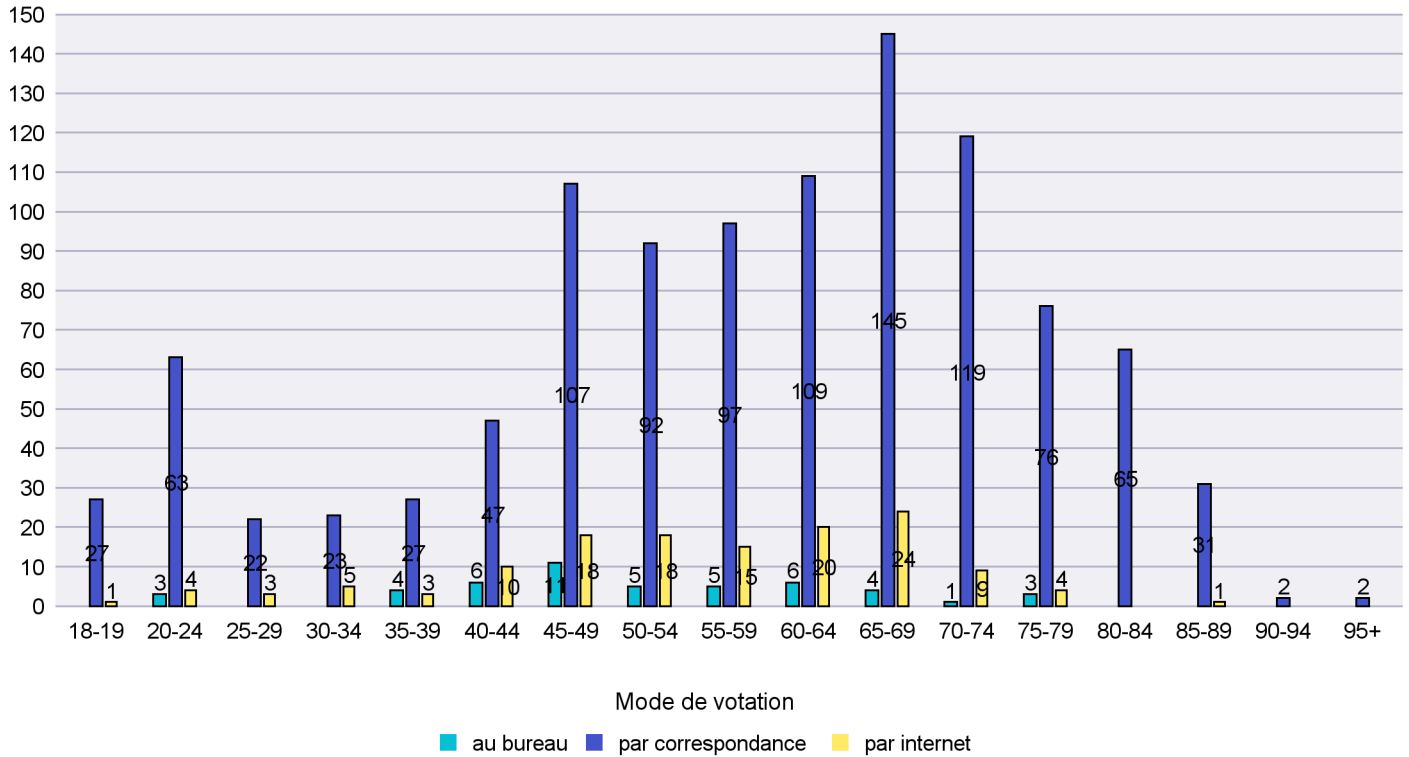

Mode de vote par classe d'âge

Jours d'enregistrement des votes

Scrutin : 14.06.2015

Commune : La Chaux-du-Milieu

Mode de vote par classe d'âge

Jours d'enregistrement des votes

Scrutin : 14.06.2015

Commune : La Côte-aux-Fées

Mode de vote par classe d'âge

Jours d'enregistrement des votes

Canton de Neuchâtel - Statistique du mode de vote

Date : 27.06.2015

Scrutin : 14.06.2015

Commune : La Sagne

Mode de vote par classe d'âge

Jours d'enregistrement des votes

Scrutin : 14.06.2015

Commune : La Tène

Mode de vote par classe d'âge

Jours d'enregistrement des votes

Scrutin : 14.06.2015

Commune : Le Cerneux-Péquignot

Mode de vote par classe d'âge

Jours d'enregistrement des votes

Scrutin : 14.06.2015

Commune : Le Landeron

Mode de vote par classe d'âge

Jours d'enregistrement des votes

Scrutin : 14.06.2015

Commune : Le Locle

Mode de vote par classe d'âge

Jours d'enregistrement des votes