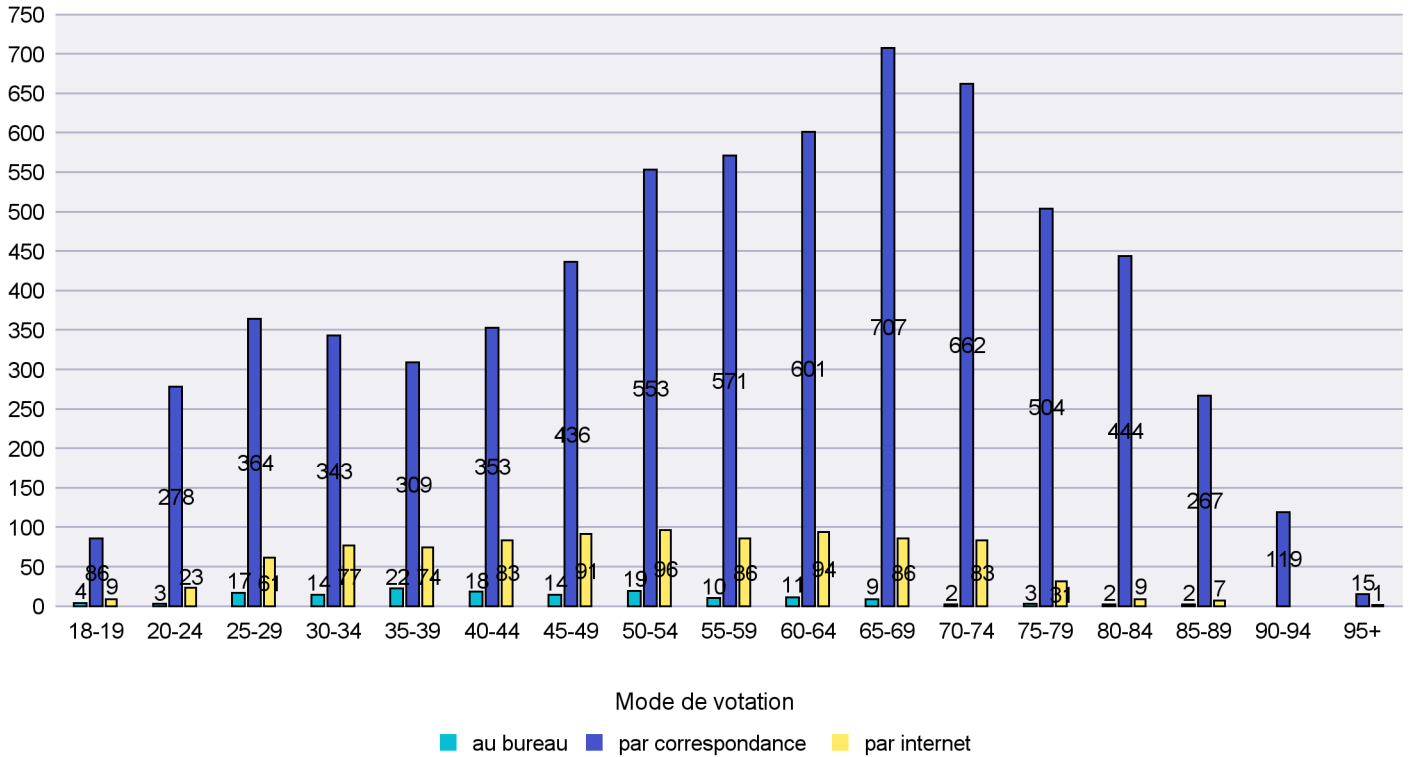

Mode de vote par classe d'âge

Jours d'enregistrement des votes

Scrutin : 14.06.2015

Commune : Lignières

Mode de vote par classe d'âge

Jours d'enregistrement des votes

Scrutin : 14.06.2015

Commune : Milvignes

Mode de vote par classe d'âge

Jours d'enregistrement des votes

Scrutin : 14.06.2015

Commune : Montalchez

Mode de vote par classe d'âge

Jours d'enregistrement des votes

Scrutin : 14.06.2015

Commune : Neuchâtel

Mode de vote par classe d'âge

Jours d'enregistrement des votes

Scrutin : 14.06.2015

Commune : Peseux

Mode de vote par classe d'âge

Jours d'enregistrement des votes

Canton de Neuchâtel - Statistique du mode de vote

Date : 27.06.2015

Scrutin : 14.06.2015

Commune : Rochefort

Mode de vote par classe d'âge

Jours d'enregistrement des votes

Scrutin : 14.06.2015

Commune : Saint-Aubin-Sauges

Mode de vote par classe d'âge