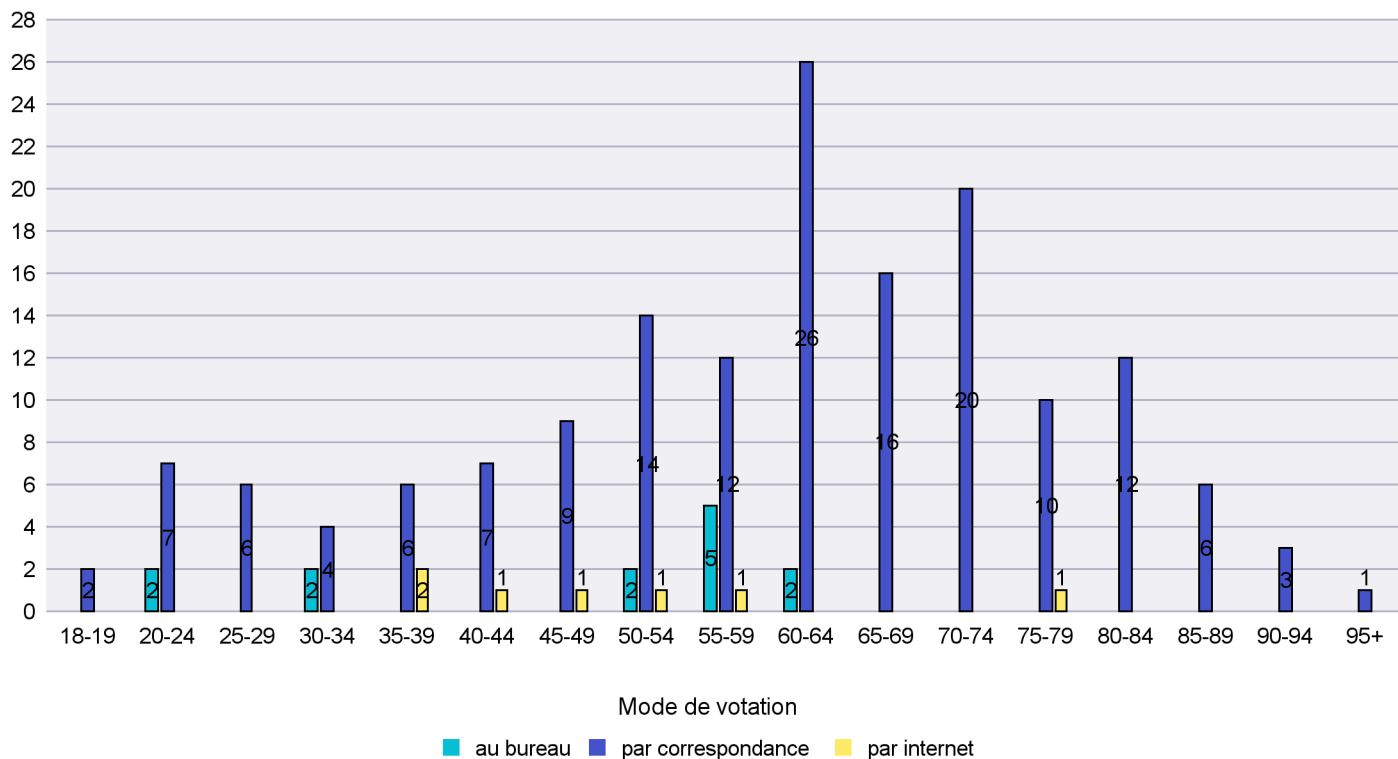

Scrutin : 14.06.2015

Commune : La Brévine

Mode de vote par classe d'âge

Jours d'enregistrement des votes

Canton de Neuchâtel - Statistique du mode de vote

Date : 27.06.2015

Scrutin : 14.06.2015

Commune : La Chaux-de-Fonds

Mode de vote par classe d'âge

Jours d'enregistrement des votes

Scrutin : 14.06.2015

Commune : La Chaux-du-Milieu

Mode de vote par classe d'âge

Jours d'enregistrement des votes

Scrutin : 14.06.2015

Commune : La Côte-aux-Fées

Mode de vote par classe d'âge

Jours d'enregistrement des votes

Canton de Neuchâtel - Statistique du mode de vote

Date : 27.06.2015

Scrutin : 14.06.2015

Commune : La Sagne

Mode de vote par classe d'âge

Jours d'enregistrement des votes

Scrutin : 14.06.2015

Commune : La Tène

Mode de vote par classe d'âge

Jours d'enregistrement des votes

Scrutin : 14.06.2015

Commune : Le Cerneux-Péquignot

Mode de vote par classe d'âge

Jours d'enregistrement des votes