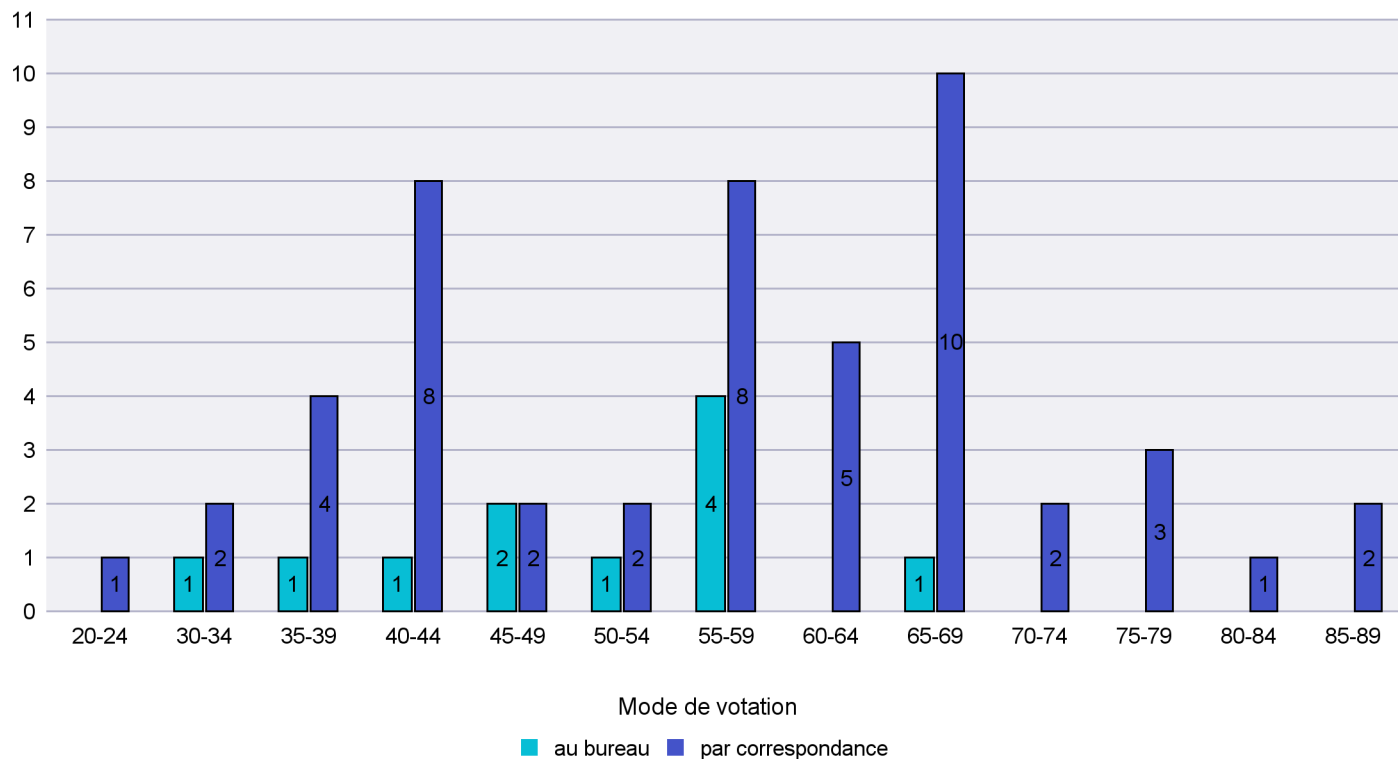

Mode de vote par classe d'âge

Jours d'enregistrement des votes

Scrutin : 14.06.2015

Commune : Lignières

Mode de vote par classe d'âge

Jours d'enregistrement des votes

Scrutin : 14.06.2015

Commune : Milvignes

Mode de vote par classe d'âge

Jours d'enregistrement des votes

Scrutin : 14.06.2015

Commune : Montalchez

Mode de vote par classe d'âge

Jours d'enregistrement des votes

Scrutin : 14.06.2015

Commune : Neuchâtel

Mode de vote par classe d'âge

Jours d'enregistrement des votes

Scrutin : 14.06.2015

Commune : Peseux

Mode de vote par classe d'âge

Jours d'enregistrement des votes

Canton de Neuchâtel - Statistique du mode de vote

Date : 27.06.2015

Scrutin : 14.06.2015

Commune : Rochefort

Mode de vote par classe d'âge

Jours d'enregistrement des votes

Scrutin : 14.06.2015

Commune : Saint-Aubin-Sauges

Mode de vote par classe d'âge