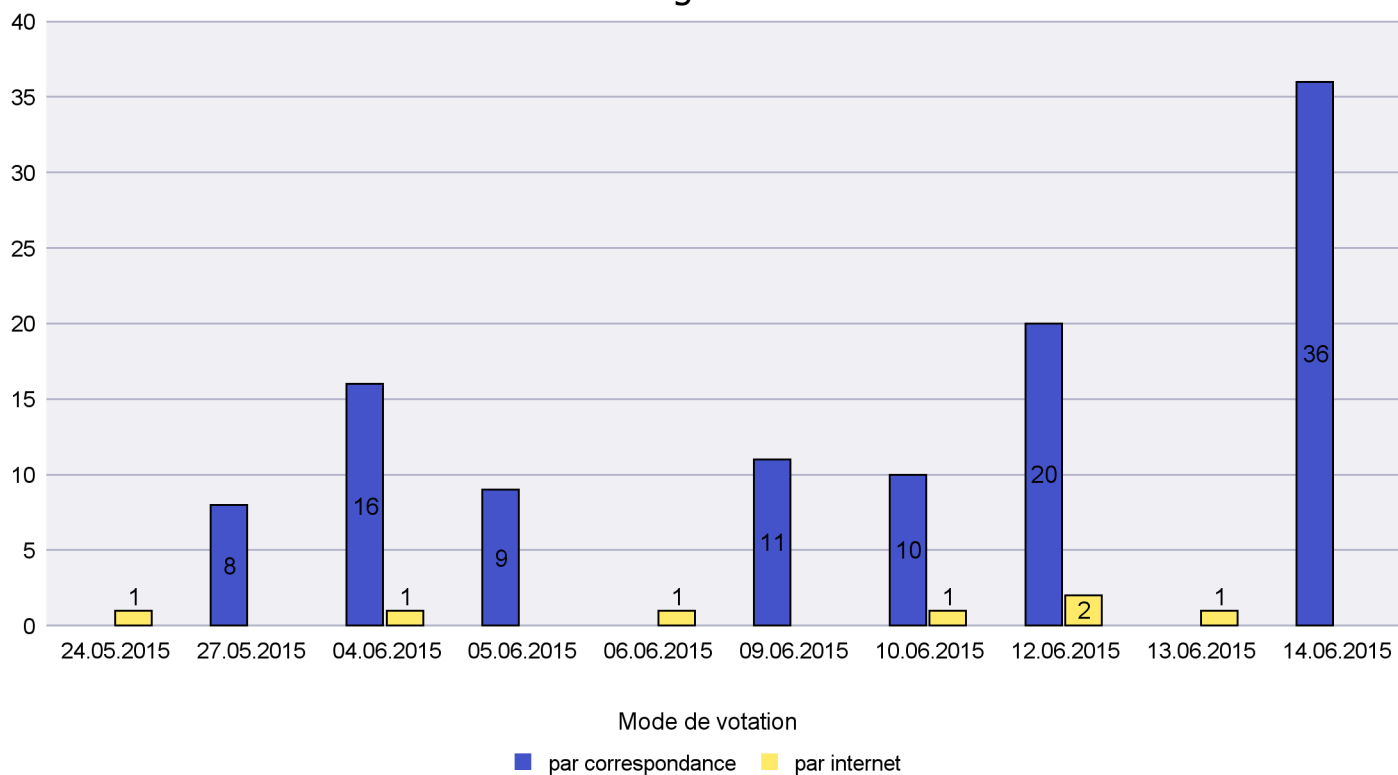

Mode de vote par classe d'âge

Jours d'enregistrement des votes

Canton de Neuchâtel - Statistique du mode de vote

Date : 27.06.2015

Scrutin : 14.06.2015

Commune : La Sagne

Mode de vote par classe d'âge

Jours d'enregistrement des votes

Scrutin : 14.06.2015

Commune : La Tène

Mode de vote par classe d'âge

Jours d'enregistrement des votes

Scrutin : 14.06.2015

Commune : Le Cerneux-Péquignot

Mode de vote par classe d'âge

Jours d'enregistrement des votes

Scrutin : 14.06.2015

Commune : Le Landeron

Mode de vote par classe d'âge

Jours d'enregistrement des votes

Scrutin : 14.06.2015

Commune : Le Locle

Mode de vote par classe d'âge

Jours d'enregistrement des votes