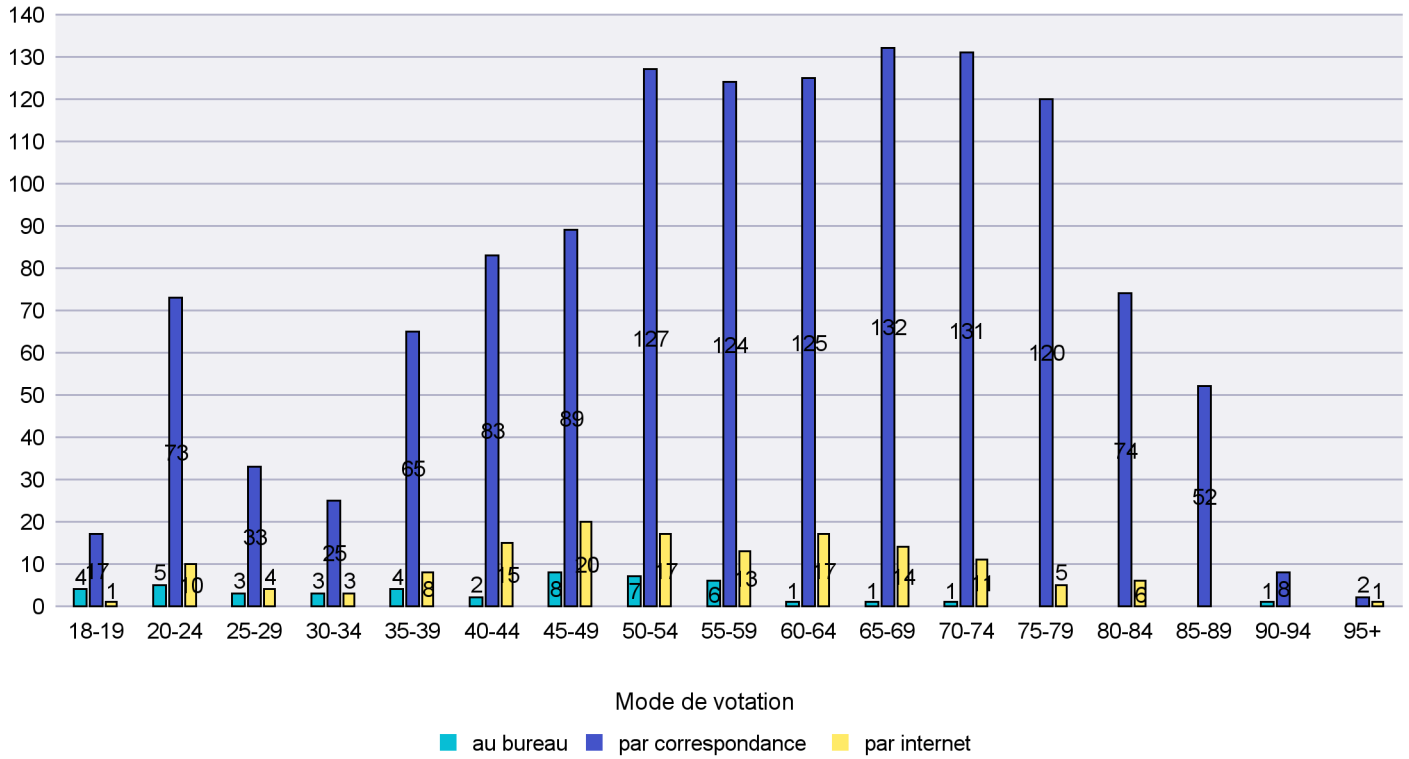

Scrutin : 14.06.2015

Commune : Brot-Dessous

Mode de vote par classe d'âge

Jours d'enregistrement des votes

Scrutin : 14.06.2015

Commune : Brot-Plamboz

Mode de vote par classe d'âge

Jours d'enregistrement des votes

Canton de Neuchâtel - Statistique du mode de vote

Date : 27.06.2015

Scrutin : 14.06.2015

Commune : Commune Commission

Mode de vote par classe d'âge

Jours d'enregistrement des votes

Scrutin : 14.06.2015

Commune : Corcelles-Cormondrèche

Mode de vote par classe d'âge

Jours d'enregistrement des votes

Scrutin : 14.06.2015

Commune : Cornaux

Mode de vote par classe d'âge

Jours d'enregistrement des votes

Scrutin : 14.06.2015

Commune : Cortaillod

Mode de vote par classe d'âge

Jours d'enregistrement des votes

Scrutin : 14.06.2015

Commune : Cressier

Mode de vote par classe d'âge

Jours d'enregistrement des votes

Scrutin : 14.06.2015

Commune : Enges