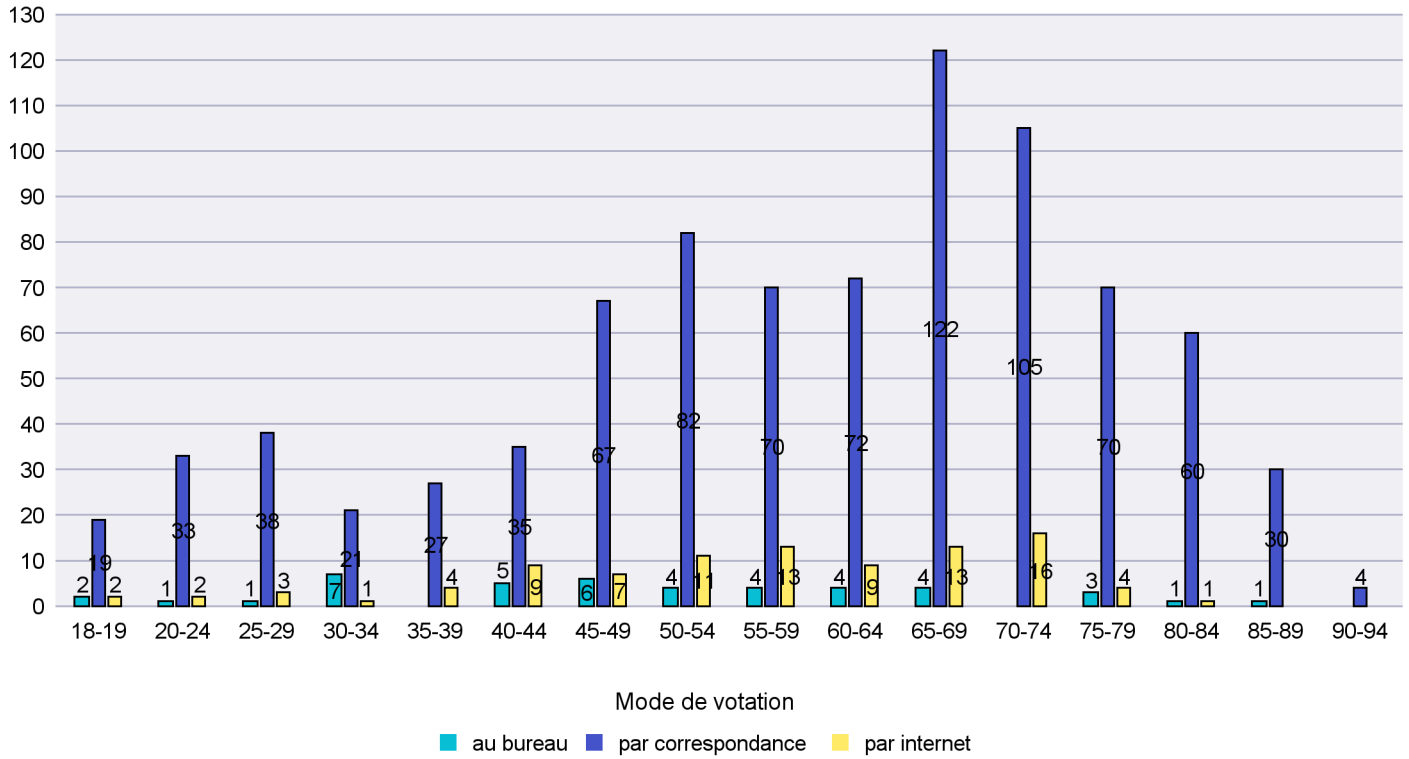

Mode de vote par classe d'âge

Jours d'enregistrement des votes

Scrutin : 14.06.2015

Commune : Peseux

Mode de vote par classe d'âge

Jours d'enregistrement des votes

Canton de Neuchâtel - Statistique du mode de vote

Date : 27.06.2015

Scrutin : 14.06.2015

Commune : Rochefort

Mode de vote par classe d'âge

Jours d'enregistrement des votes

Scrutin : 14.06.2015

Commune : Saint-Aubin-Sauges

Mode de vote par classe d'âge

Jours d'enregistrement des votes

Scrutin : 14.06.2015

Commune : Saint-Blaise

Mode de vote par classe d'âge

Jours d'enregistrement des votes

Scrutin : 14.06.2015

Commune : Valangin

Mode de vote par classe d'âge