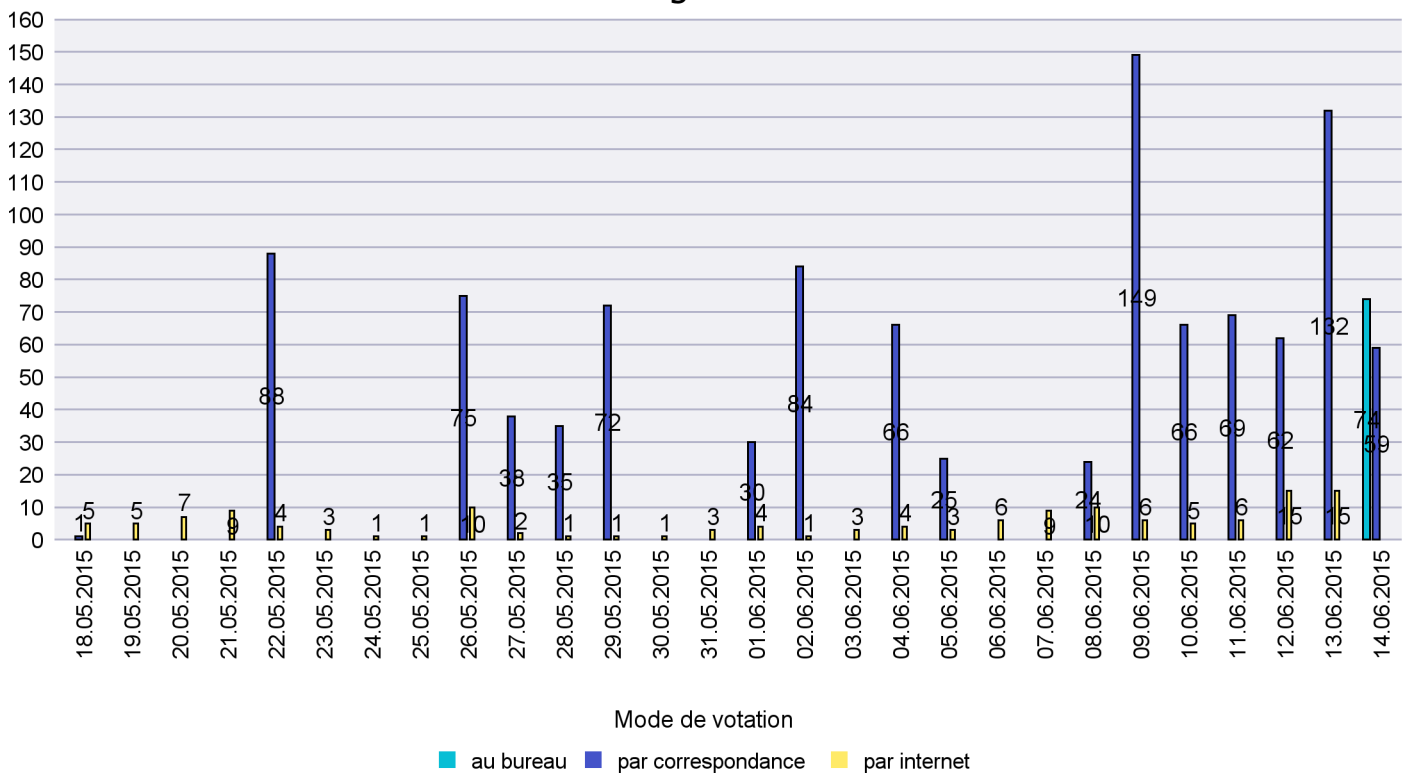

Mode de vote par classe d'âge

Jours d'enregistrement des votes

Scrutin : 14.06.2015

Commune : Cornaux

Mode de vote par classe d'âge

Jours d'enregistrement des votes

Scrutin : 14.06.2015

Commune : Cortaillod

Mode de vote par classe d'âge

Jours d'enregistrement des votes

Scrutin : 14.06.2015

Commune : Cressier

Mode de vote par classe d'âge

Jours d'enregistrement des votes

Scrutin : 14.06.2015

Commune : Enges