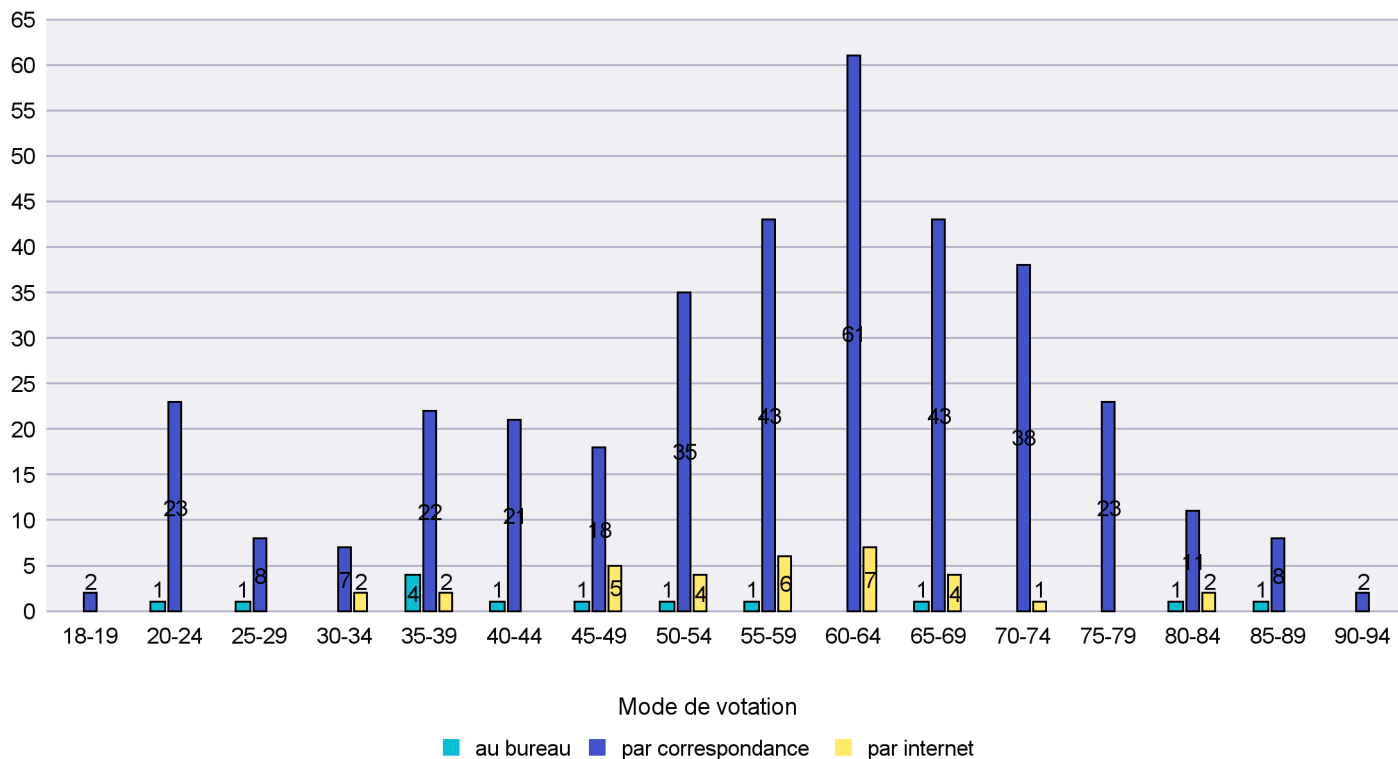

Canton de Neuchâtel - Statistique du mode de vote

Date : 27.06.2015

Scrutin : 14.06.2015

Commune : Commune Commission

Mode de vote par classe d'âge

Jours d'enregistrement des votes

Scrutin : 14.06.2015

Commune : Corcelles-Cormondrèche

Mode de vote par classe d'âge

Jours d'enregistrement des votes

Scrutin : 14.06.2015

Commune : Cornaux

Mode de vote par classe d'âge

Jours d'enregistrement des votes

Scrutin : 14.06.2015

Commune : Cortaillod

Mode de vote par classe d'âge

Jours d'enregistrement des votes

Scrutin : 14.06.2015

Commune : Cressier

Mode de vote par classe d'âge

Jours d'enregistrement des votes

Scrutin : 14.06.2015

Commune : Enges