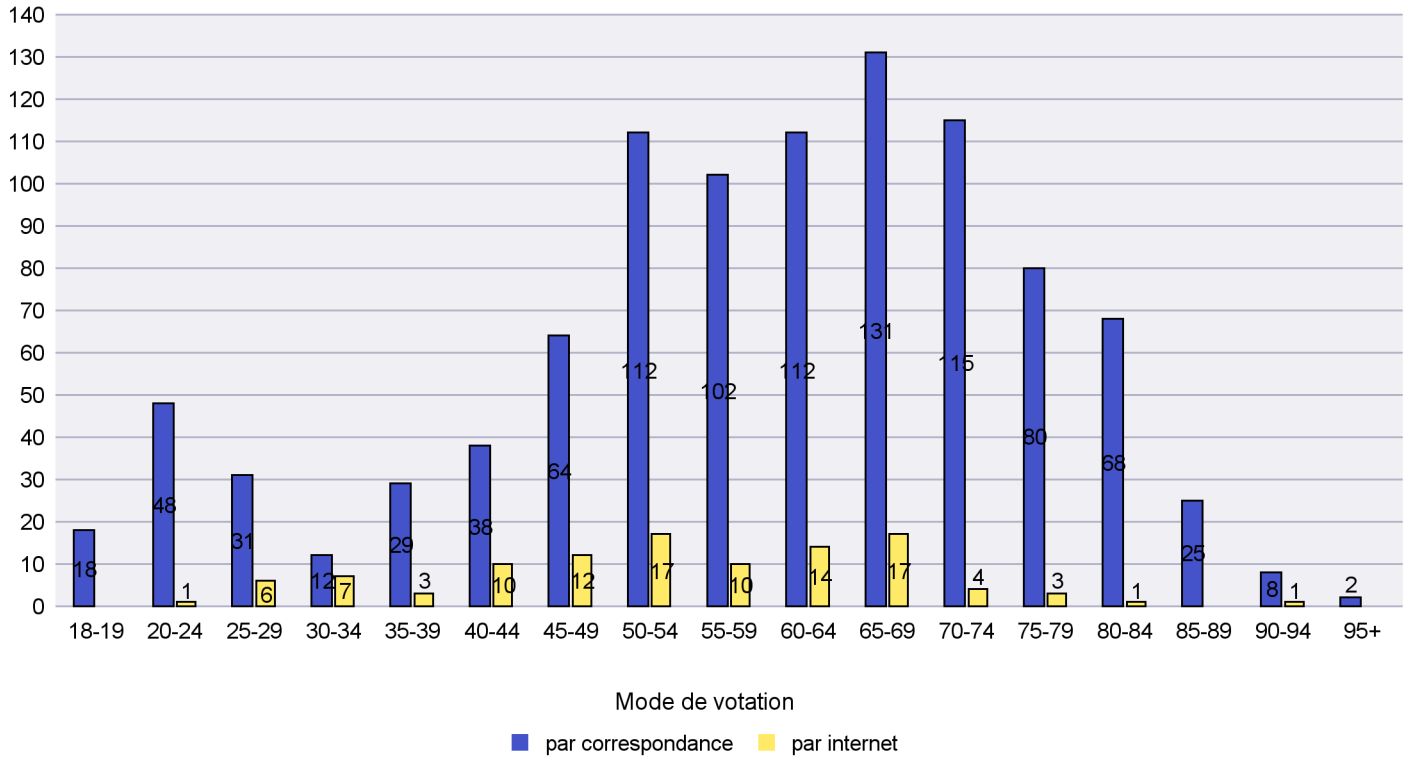

Mode de vote par classe d'âge

Jours d'enregistrement des votes

Canton de Neuchâtel - Statistique du mode de vote

Date : 27.06.2015

Scrutin : 14.06.2015

Commune : La Sagne

Mode de vote par classe d'âge

Jours d'enregistrement des votes

Scrutin : 14.06.2015

Commune : La Tène

Mode de vote par classe d'âge

Jours d'enregistrement des votes

Scrutin : 14.06.2015

Commune : Le Cerneux-Péquignot

Mode de vote par classe d'âge

Jours d'enregistrement des votes

Scrutin : 14.06.2015

Commune : Le Landeron

Mode de vote par classe d'âge

Jours d'enregistrement des votes

Scrutin : 14.06.2015

Commune : Le Locle

Mode de vote par classe d'âge

Jours d'enregistrement des votes