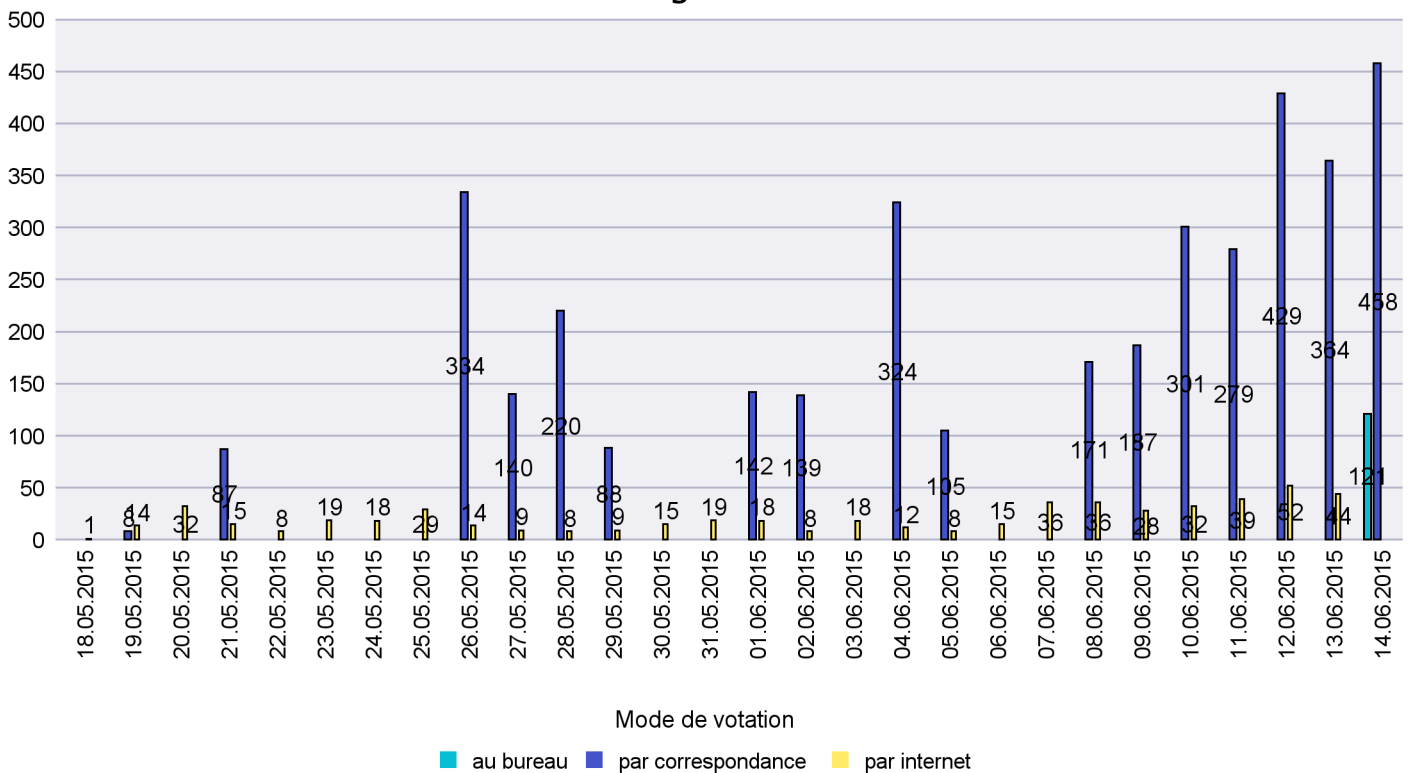

Jours d'enregistrement des votes

Scrutin : 14.06.2015

Commune : Saint-Blaise

Mode de vote par classe d'âge

Jours d'enregistrement des votes

Scrutin : 14.06.2015

Commune : Valangin

Mode de vote par classe d'âge

Jours d'enregistrement des votes

Scrutin : 14.06.2015

Commune : Val-de-Ruz

Mode de vote par classe d'âge

Jours d'enregistrement des votes

Canton de Neuchâtel - Statistique du mode de vote

Date : 27.06.2015

Scrutin : 14.06.2015

Commune : Val-de-Travers

Mode de vote par classe d'âge

Jours d'enregistrement des votes

Canton de Neuchâtel - Statistique du mode de vote

Date : 27.06.2015

Scrutin : 14.06.2015

Commune : Vaumarcus

Mode de vote par classe d'âge