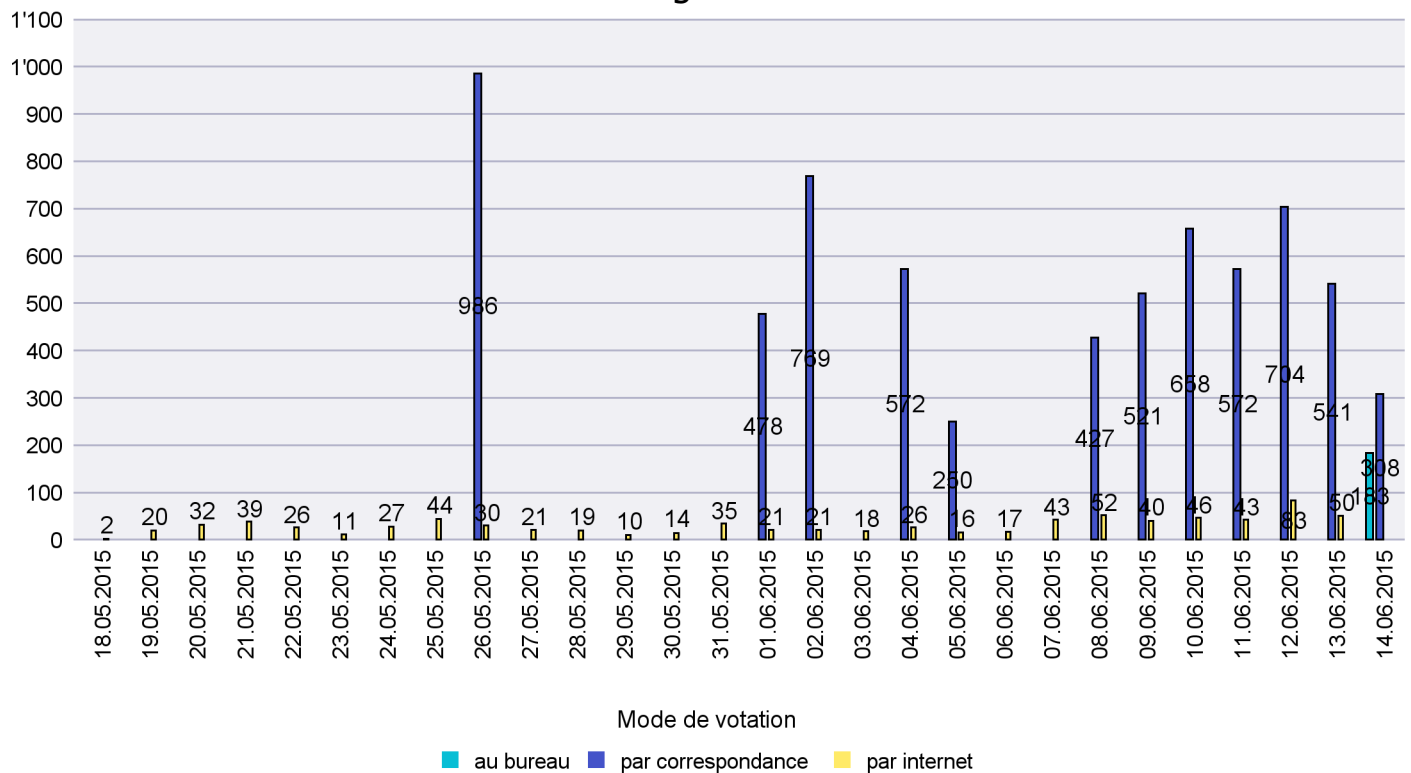

Scrutin : 14.06.2015

Commune : La Brévine

Mode de vote par classe d'âge

Jours d'enregistrement des votes

Canton de Neuchâtel - Statistique du mode de vote

Date : 27.06.2015

Scrutin : 14.06.2015

Commune : La Chaux-de-Fonds

Mode de vote par classe d'âge

Jours d'enregistrement des votes

Scrutin : 14.06.2015

Commune : La Chaux-du-Milieu

Mode de vote par classe d'âge

Jours d'enregistrement des votes

Scrutin : 14.06.2015

Commune : La Côte-aux-Fées