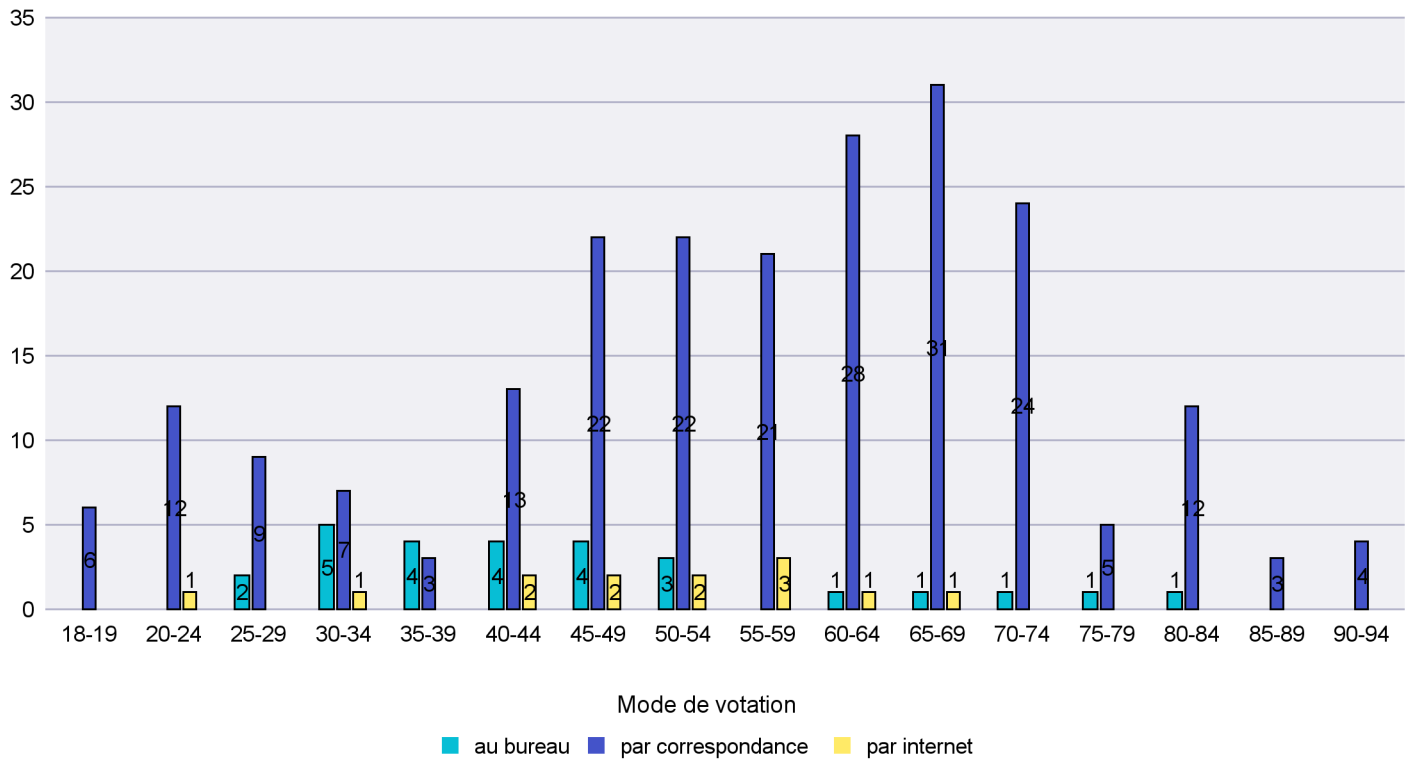

Mode de vote par classe d'âge

Jours d'enregistrement des votes

Scrutin : 14.06.2015

Commune : Les Ponts-de-Martel

Mode de vote par classe d'âge

Jours d'enregistrement des votes

Scrutin : 14.06.2015

Commune : Les Verrières

Mode de vote par classe d'âge

Jours d'enregistrement des votes

Scrutin : 14.06.2015

Commune : Lignières

Mode de vote par classe d'âge

Jours d'enregistrement des votes

Scrutin : 14.06.2015

Commune : Milvignes

Mode de vote par classe d'âge

Jours d'enregistrement des votes

Scrutin : 14.06.2015

Commune : Montalchez

Mode de vote par classe d'âge

Jours d'enregistrement des votes

Scrutin : 14.06.2015

Commune : Neuchâtel