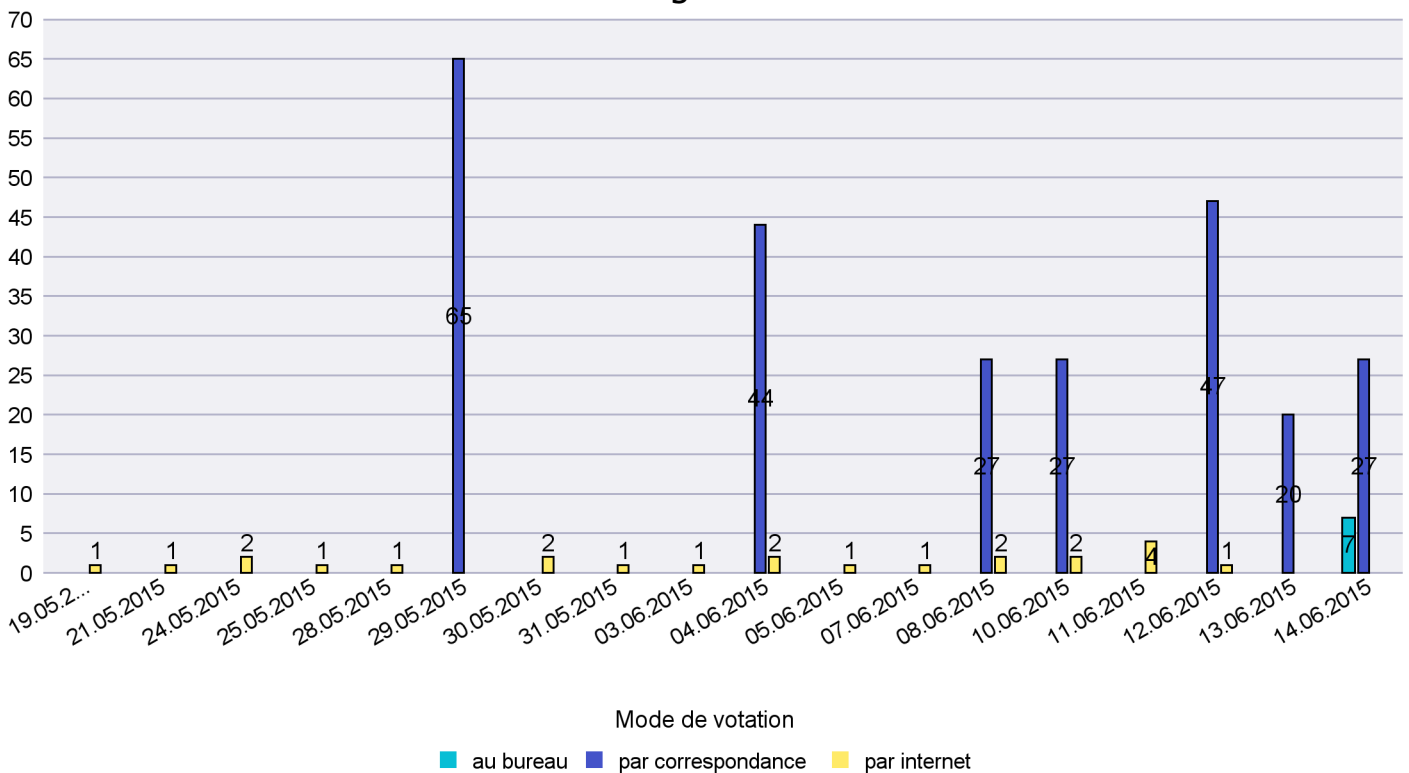

Mode de vote par classe d'âge

Jours d'enregistrement des votes

Scrutin : 14.06.2015

Commune : La Chaux-du-Milieu

Mode de vote par classe d'âge

Jours d'enregistrement des votes

Scrutin : 14.06.2015

Commune : La Côte-aux-Fées

Mode de vote par classe d'âge

Jours d'enregistrement des votes

Canton de Neuchâtel - Statistique du mode de vote

Date : 27.06.2015

Scrutin : 14.06.2015

Commune : La Sagne

Mode de vote par classe d'âge

Jours d'enregistrement des votes

Scrutin : 14.06.2015

Commune : La Tène

Mode de vote par classe d'âge

Jours d'enregistrement des votes

Scrutin : 14.06.2015

Commune : Le Cerneux-Péquignot

Mode de vote par classe d'âge

Jours d'enregistrement des votes

Scrutin : 14.06.2015

Commune : Le Landeron

Mode de vote par classe d'âge

Jours d'enregistrement des votes

Scrutin : 14.06.2015

Commune : Le Locle

Mode de vote par classe d'âge

Jours d'enregistrement des votes