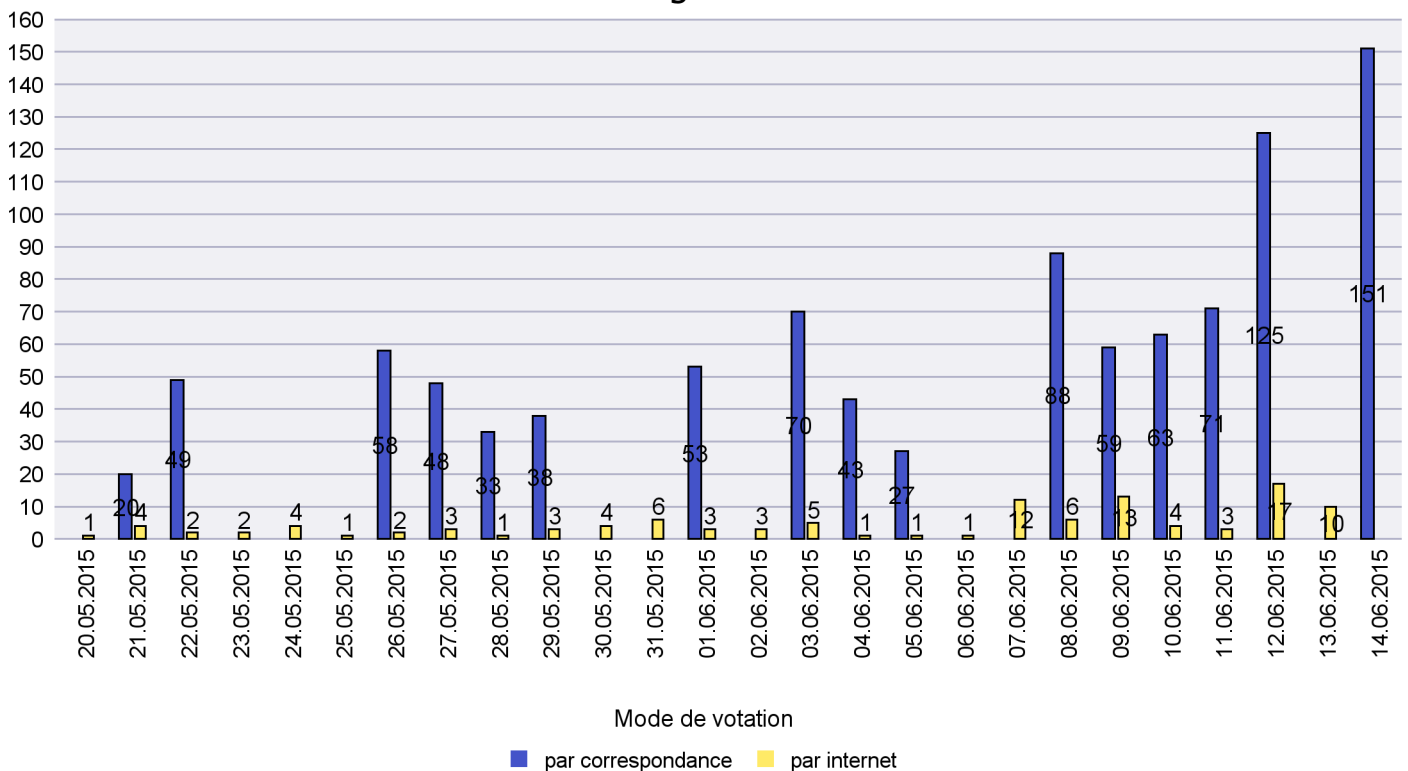

Scrutin : 14.06.2015

Commune : Bevaix

Mode de vote par classe d'âge

Jours d'enregistrement des votes

Scrutin : 14.06.2015

Commune : Boudry

Mode de vote par classe d'âge

Jours d'enregistrement des votes

Scrutin : 14.06.2015

Commune : Brot-Dessous

Mode de vote par classe d'âge

Jours d'enregistrement des votes

Scrutin : 14.06.2015

Commune : Brot-Plamboz

Mode de vote par classe d'âge

Jours d'enregistrement des votes