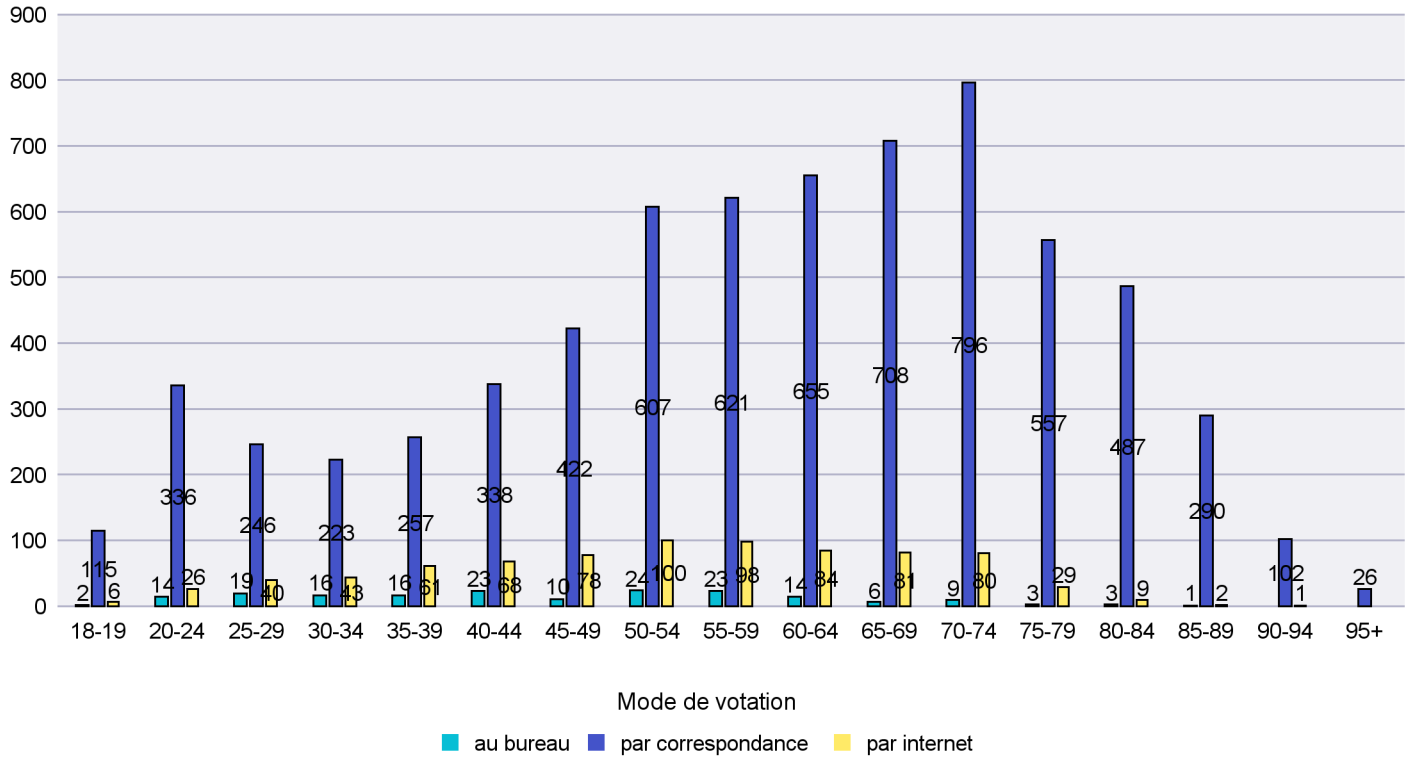

Scrutin : 14.06.2015

Commune : Gorgier

Mode de vote par classe d'âge

Jours d'enregistrement des votes

Scrutin : 14.06.2015

Commune : Hauterive

Mode de vote par classe d'âge

Jours d'enregistrement des votes

Scrutin : 14.06.2015

Commune : La Brévine

Mode de vote par classe d'âge

Jours d'enregistrement des votes

Canton de Neuchâtel - Statistique du mode de vote

Date : 27.06.2015

Scrutin : 14.06.2015

Commune : La Chaux-de-Fonds

Mode de vote par classe d'âge

Jours d'enregistrement des votes

Scrutin : 14.06.2015

Commune : La Chaux-du-Milieu

Mode de vote par classe d'âge

Jours d'enregistrement des votes

Scrutin : 14.06.2015

Commune : La Côte-aux-Fées

Mode de vote par classe d'âge

Jours d'enregistrement des votes

Canton de Neuchâtel - Statistique du mode de vote

Date : 27.06.2015

Scrutin : 14.06.2015

Commune : La Sagne

Mode de vote par classe d'âge

Jours d'enregistrement des votes