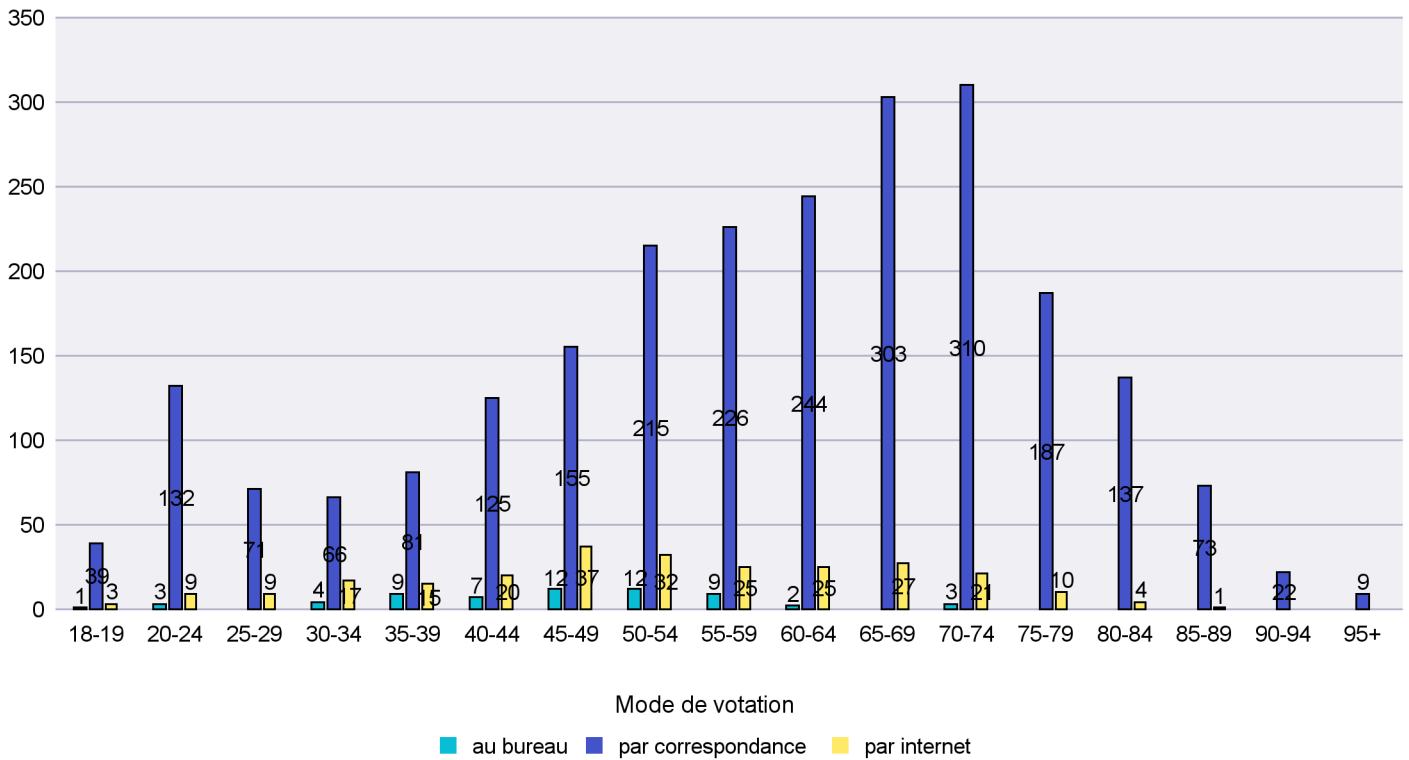

Mode de vote par classe d'âge

Jours d'enregistrement des votes

Scrutin : 14.06.2015

Commune : Les Ponts-de-Martel

Mode de vote par classe d'âge

Jours d'enregistrement des votes

Scrutin : 14.06.2015

Commune : Les Verrières

Mode de vote par classe d'âge

Jours d'enregistrement des votes

Scrutin : 14.06.2015

Commune : Lignières

Mode de vote par classe d'âge

Jours d'enregistrement des votes

Scrutin : 14.06.2015

Commune : Milvignes

Mode de vote par classe d'âge

Jours d'enregistrement des votes

Scrutin : 14.06.2015

Commune : Montalchez

Mode de vote par classe d'âge

Jours d'enregistrement des votes

Scrutin : 14.06.2015

Commune : Neuchâtel