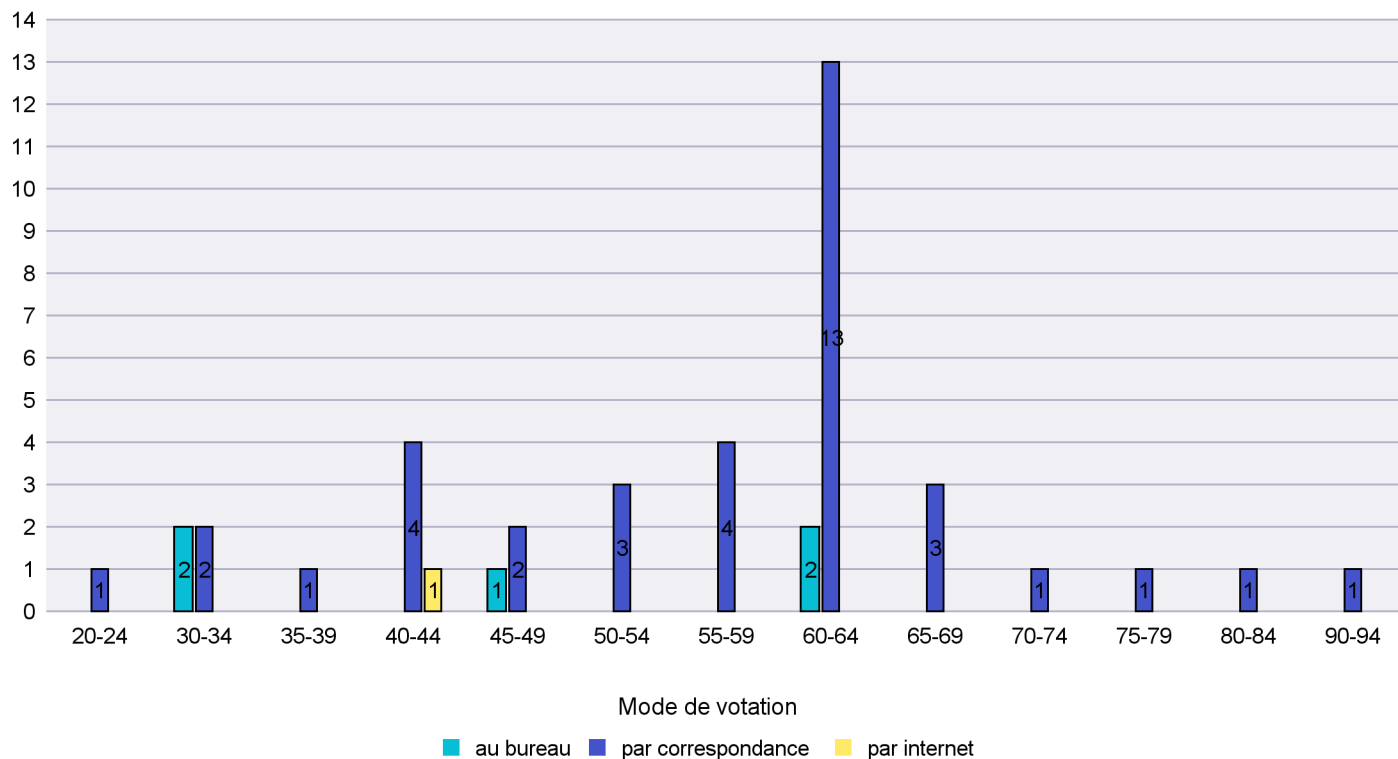

Scrutin : 14.06.2015

Commune : Bevaix

Mode de vote par classe d'âge

Jours d'enregistrement des votes

Scrutin : 14.06.2015

Commune : Boudry

Mode de vote par classe d'âge

Jours d'enregistrement des votes

Scrutin : 14.06.2015

Commune : Brot-Dessous

Mode de vote par classe d'âge

Jours d'enregistrement des votes

Scrutin : 14.06.2015

Commune : Brot-Plamboz

Mode de vote par classe d'âge

Jours d'enregistrement des votes