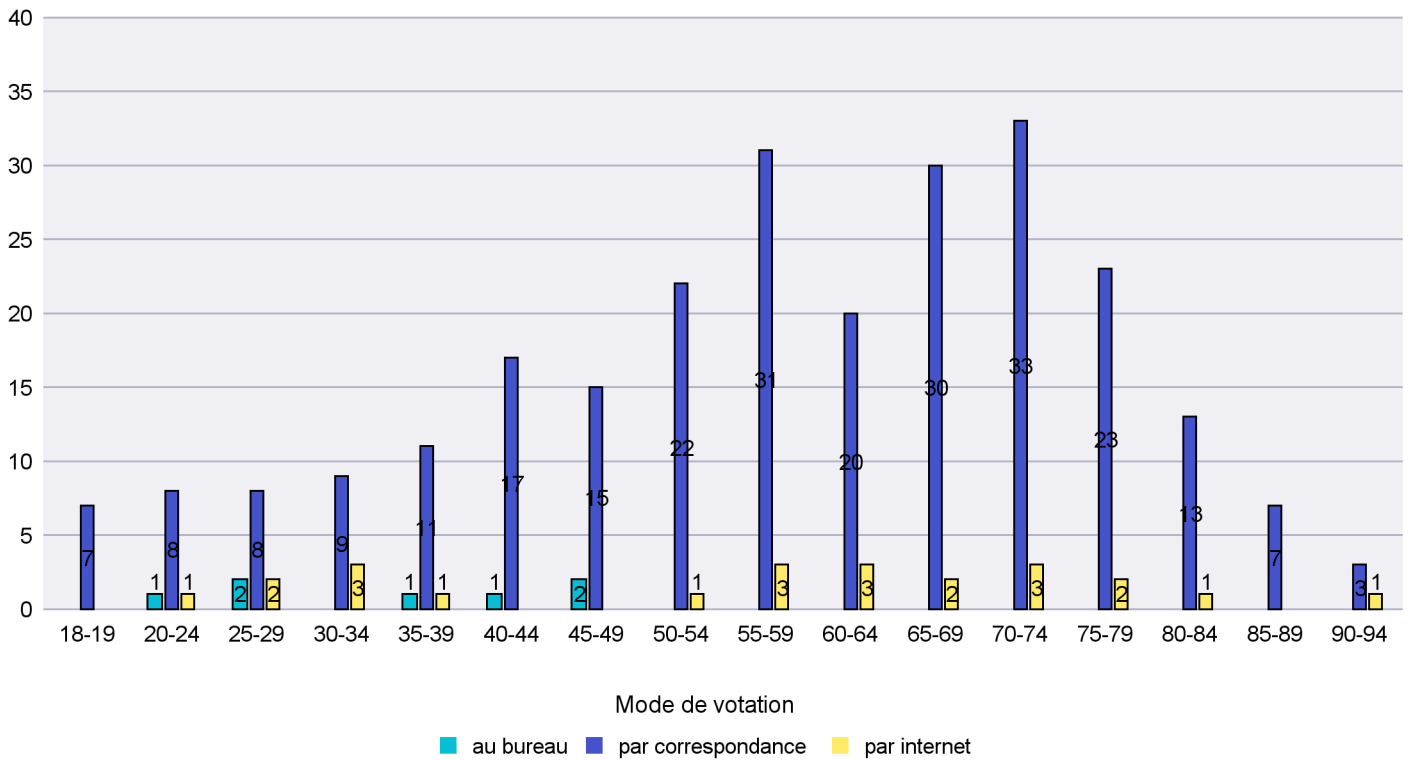

Mode de vote par classe d'âge

Jours d'enregistrement des votes

Scrutin : 14.06.2015

Commune : La Chaux-du-Milieu

Mode de vote par classe d'âge

Jours d'enregistrement des votes

Scrutin : 14.06.2015

Commune : La Côte-aux-Fées

Mode de vote par classe d'âge

Jours d'enregistrement des votes

Canton de Neuchâtel - Statistique du mode de vote

Date : 27.06.2015

Scrutin : 14.06.2015

Commune : La Sagne

Mode de vote par classe d'âge

Jours d'enregistrement des votes

Scrutin : 14.06.2015

Commune : La Tène

Mode de vote par classe d'âge

Jours d'enregistrement des votes

Scrutin : 14.06.2015

Commune : Le Cerneux-Péquignot

Mode de vote par classe d'âge

Jours d'enregistrement des votes

Scrutin : 14.06.2015

Commune : Le Landeron

Mode de vote par classe d'âge

Jours d'enregistrement des votes

Scrutin : 14.06.2015

Commune : Le Locle

Mode de vote par classe d'âge

Jours d'enregistrement des votes