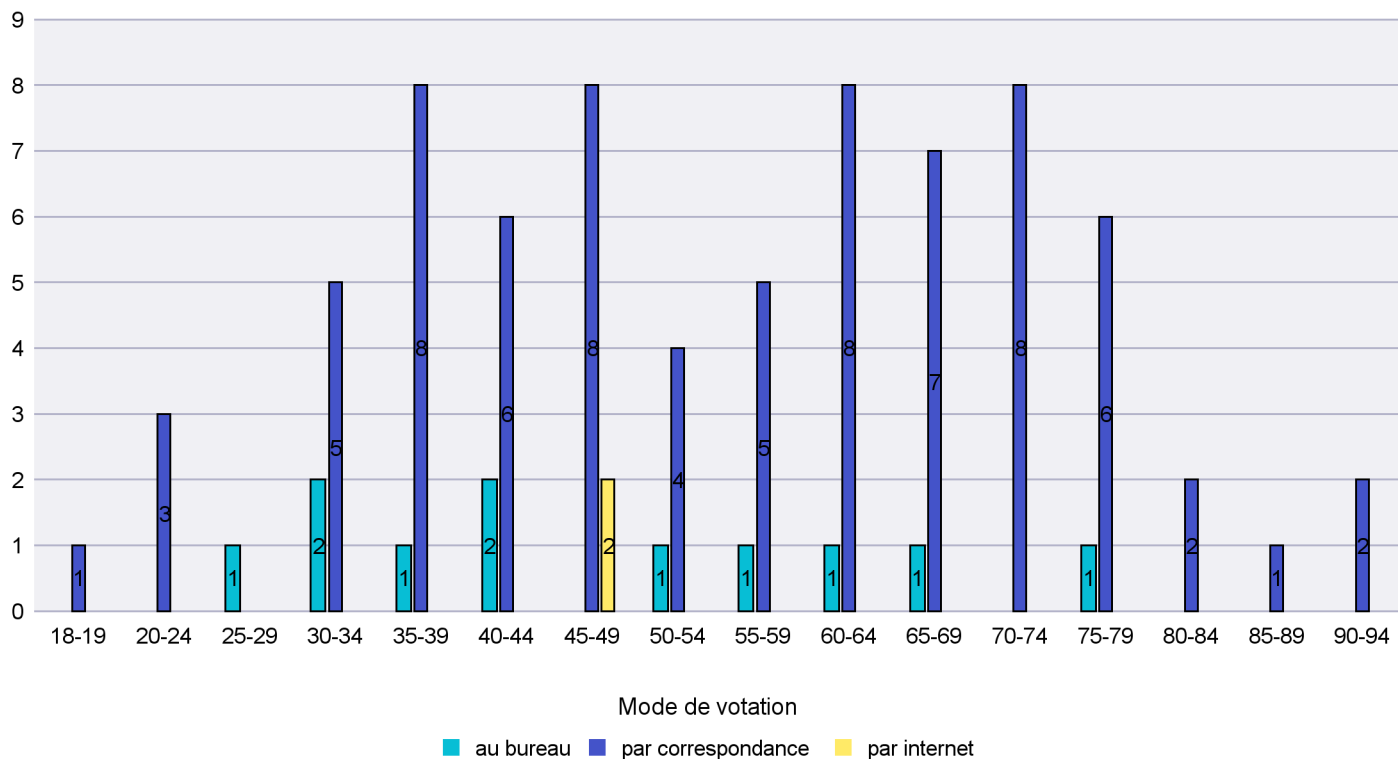

Mode de vote par classe d'âge

Jours d'enregistrement des votes

Scrutin : 14.06.2015

Commune : Cressier

Mode de vote par classe d'âge

Jours d'enregistrement des votes

Scrutin : 14.06.2015

Commune : Enges

Mode de vote par classe d'âge

Jours d'enregistrement des votes

Canton de Neuchâtel - Statistique du mode de vote

Date : 27.06.2015

Scrutin : 14.06.2015

Commune : Fresens

Mode de vote par classe d'âge

Jours d'enregistrement des votes

Scrutin : 14.06.2015

Commune : Gorgier

Mode de vote par classe d'âge

Jours d'enregistrement des votes

Scrutin : 14.06.2015

Commune : Hauterive

Mode de vote par classe d'âge

Jours d'enregistrement des votes