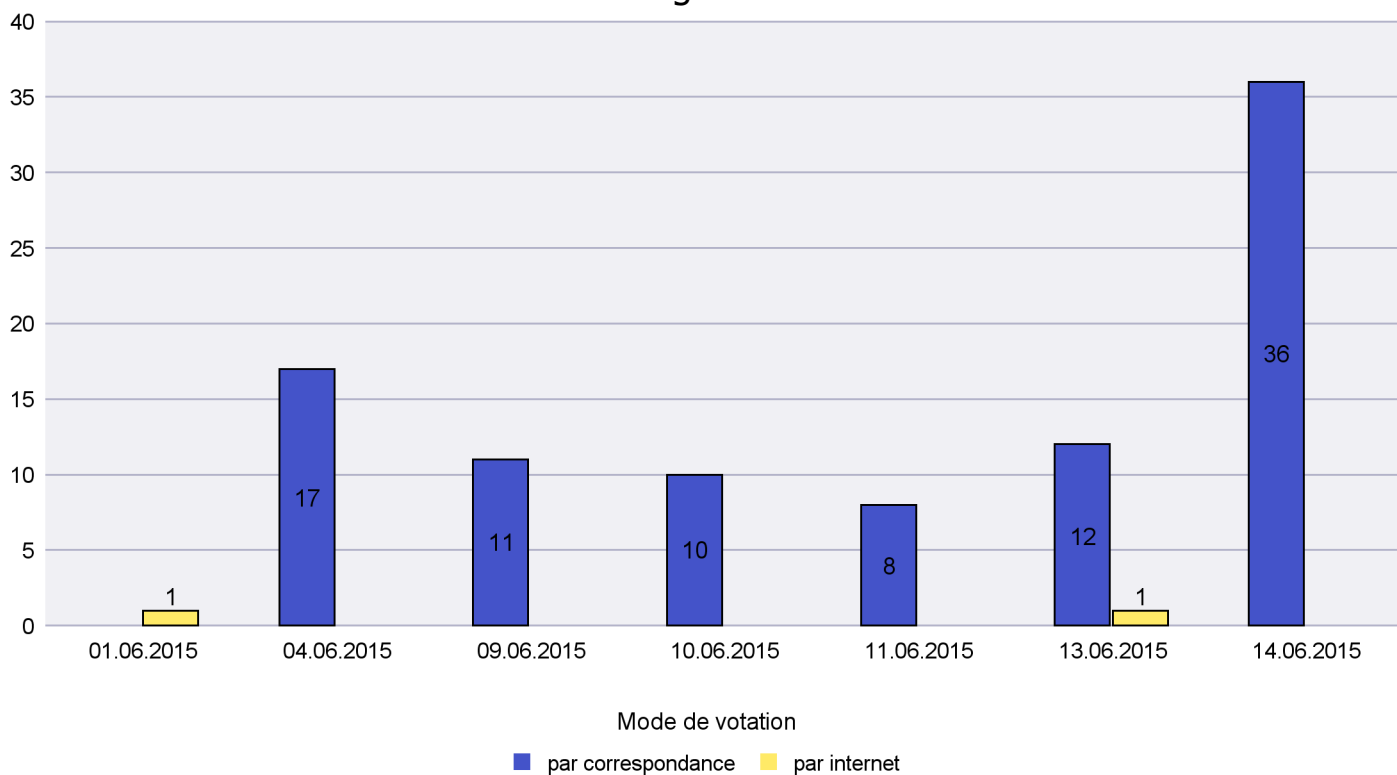

Scrutin : 14.06.2015

Commune : Bevaix

Mode de vote par classe d'âge

Jours d'enregistrement des votes

Scrutin : 14.06.2015

Commune : Boudry

Mode de vote par classe d'âge

Jours d'enregistrement des votes

Scrutin : 14.06.2015

Commune : Brot-Dessous

Mode de vote par classe d'âge

Jours d'enregistrement des votes

Scrutin : 14.06.2015

Commune : Brot-Plamboz

Mode de vote par classe d'âge

Jours d'enregistrement des votes

Canton de Neuchâtel - Statistique du mode de vote

Date : 27.06.2015

Scrutin : 14.06.2015

Commune : Commune Commission

Mode de vote par classe d'âge

Jours d'enregistrement des votes

Scrutin : 14.06.2015

Commune : Corcelles-Cormondrèche

Mode de vote par classe d'âge

Jours d'enregistrement des votes

Scrutin : 14.06.2015

Commune : Cornaux

Mode de vote par classe d'âge

Jours d'enregistrement des votes

Scrutin : 14.06.2015

Commune : Cortaillod