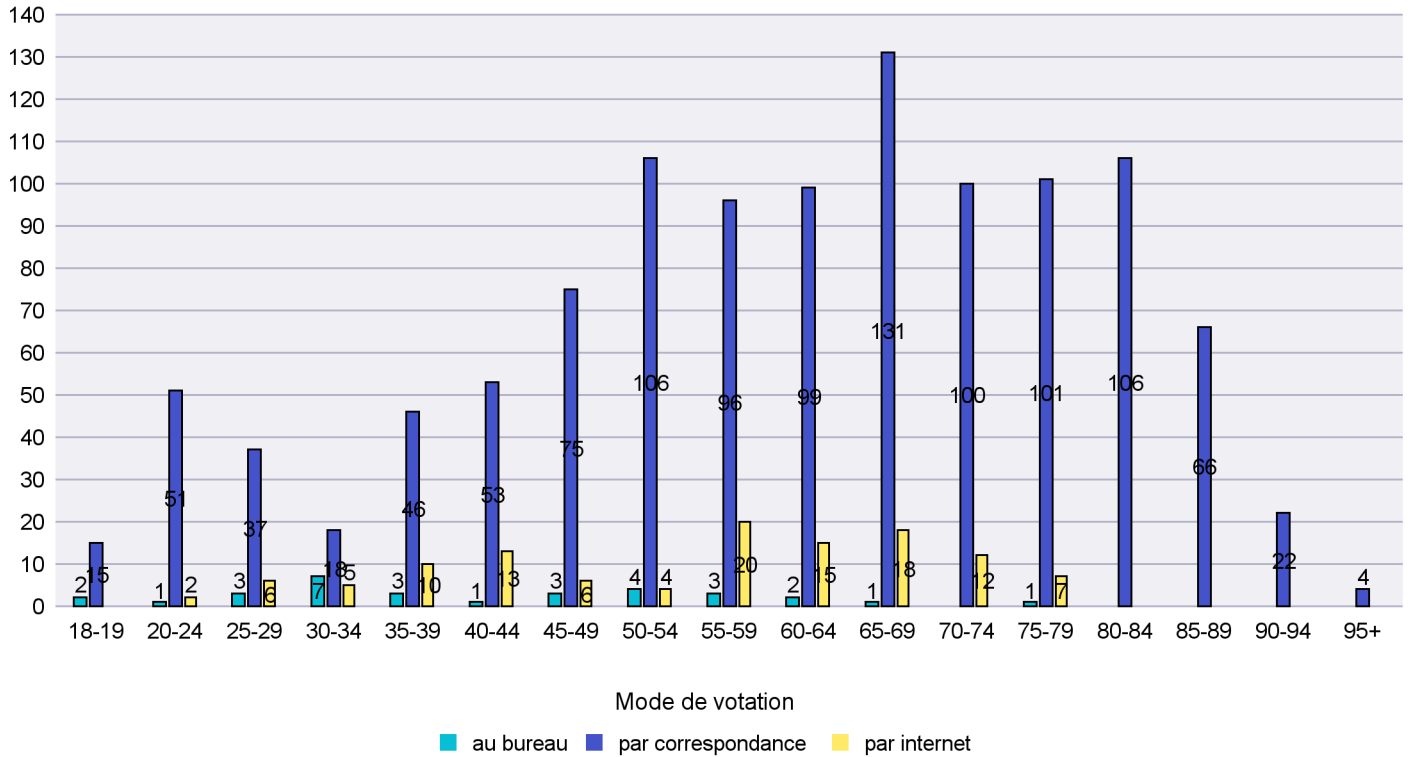

Mode de vote par classe d'âge

Jours d'enregistrement des votes

Scrutin : 14.06.2015

Commune : Lignières

Mode de vote par classe d'âge

Jours d'enregistrement des votes

Scrutin : 14.06.2015

Commune : Milvignes

Mode de vote par classe d'âge

Jours d'enregistrement des votes

Scrutin : 14.06.2015

Commune : Montalchez

Mode de vote par classe d'âge

Jours d'enregistrement des votes

Scrutin : 14.06.2015

Commune : Neuchâtel

Mode de vote par classe d'âge

Jours d'enregistrement des votes

Scrutin : 14.06.2015

Commune : Peseux

Mode de vote par classe d'âge

Jours d'enregistrement des votes

Canton de Neuchâtel - Statistique du mode de vote

Date : 27.06.2015

Scrutin : 14.06.2015

Commune : Rochefort

Mode de vote par classe d'âge

Jours d'enregistrement des votes

Scrutin : 14.06.2015

Commune : Saint-Aubin-Sauges

Mode de vote par classe d'âge