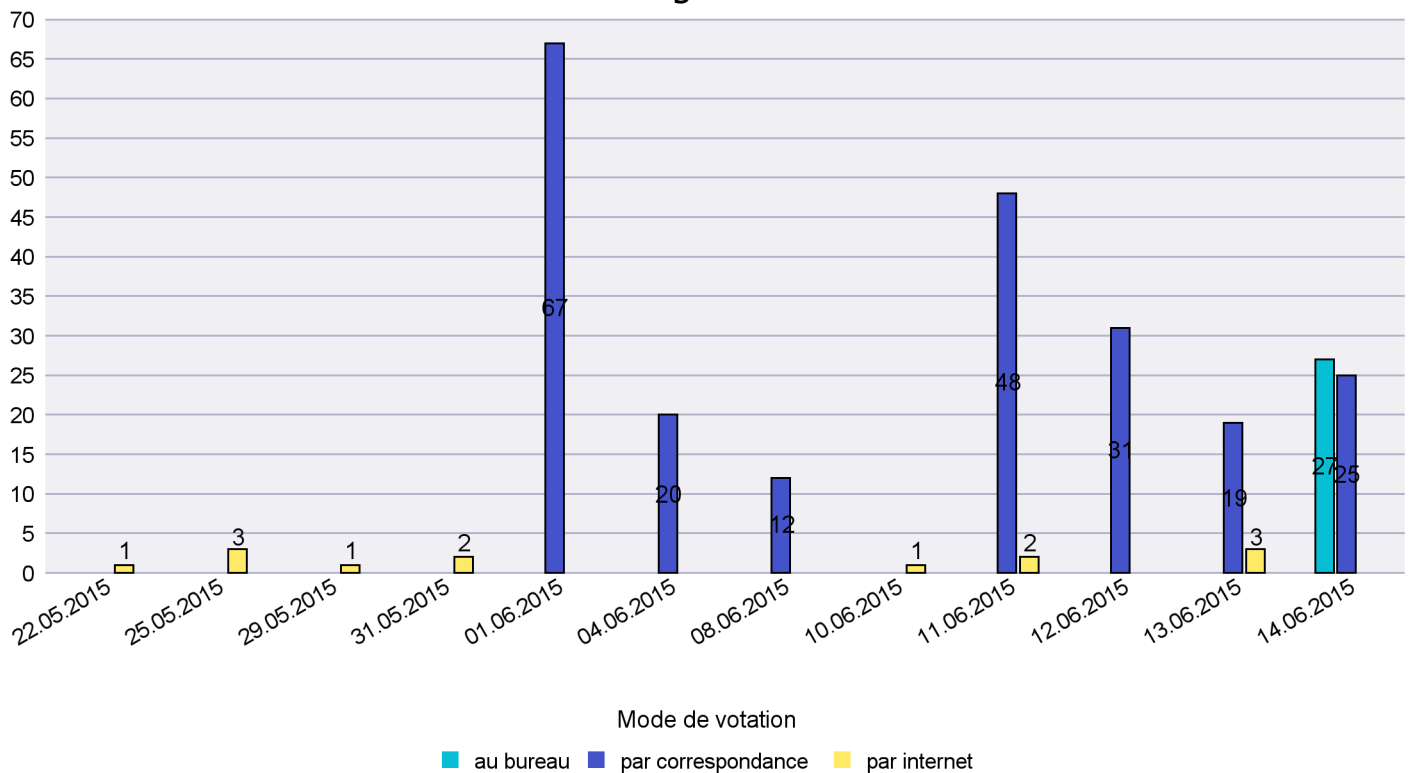

Mode de vote par classe d'âge

Jours d'enregistrement des votes

Scrutin : 14.06.2015

Commune : Les Ponts-de-Martel

Mode de vote par classe d'âge

Jours d'enregistrement des votes

Scrutin : 14.06.2015

Commune : Les Verrières

Mode de vote par classe d'âge

Jours d'enregistrement des votes

Scrutin : 14.06.2015

Commune : Lignières

Mode de vote par classe d'âge

Jours d'enregistrement des votes

Scrutin : 14.06.2015

Commune : Milvignes

Mode de vote par classe d'âge

Jours d'enregistrement des votes

Scrutin : 14.06.2015

Commune : Montalchez

Mode de vote par classe d'âge

Jours d'enregistrement des votes

Scrutin : 14.06.2015

Commune : Neuchâtel