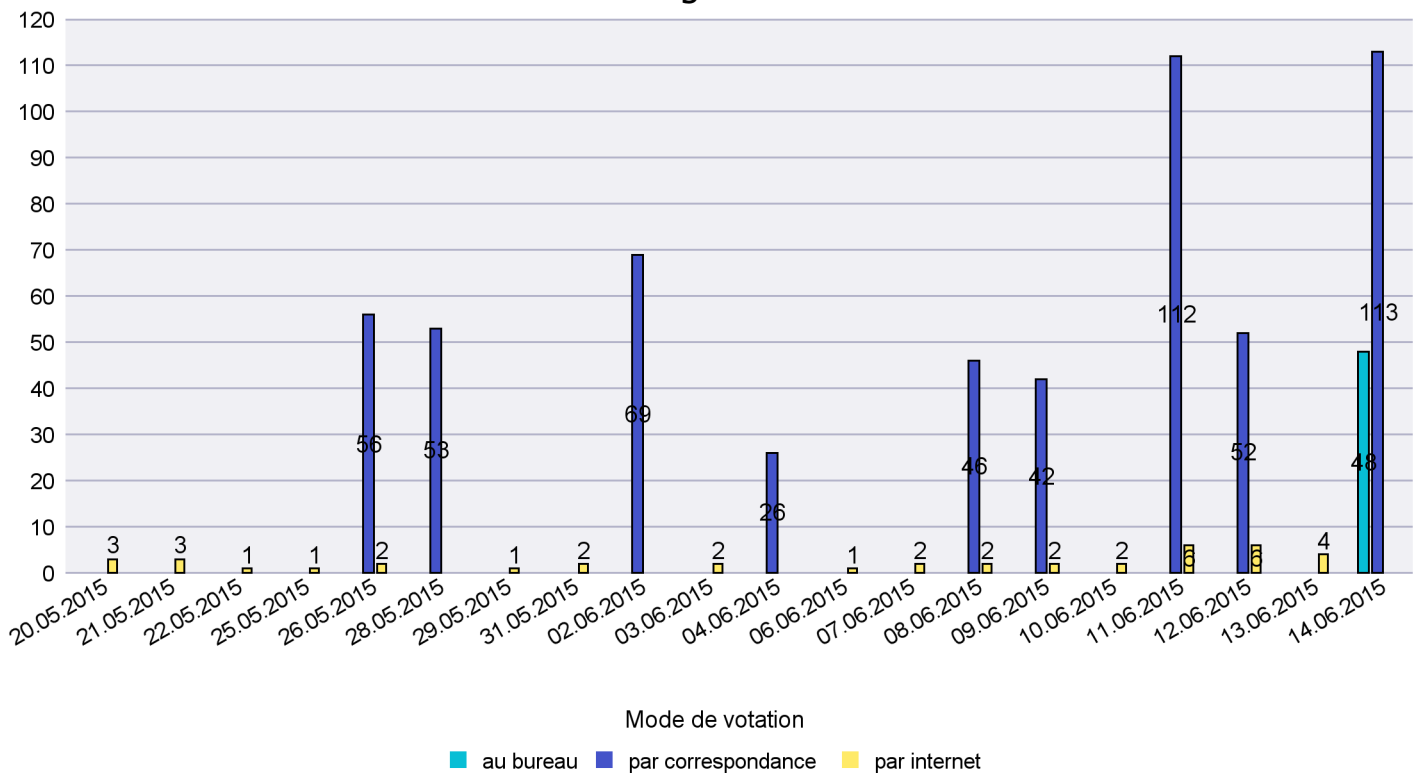

Mode de vote par classe d'âge

Jours d'enregistrement des votes

Scrutin : 14.06.2015

Commune : Peseux

Mode de vote par classe d'âge

Jours d'enregistrement des votes

Canton de Neuchâtel - Statistique du mode de vote

Date : 27.06.2015

Scrutin : 14.06.2015

Commune : Rochefort

Mode de vote par classe d'âge

Jours d'enregistrement des votes

Scrutin : 14.06.2015

Commune : Saint-Aubin-Sauges

Mode de vote par classe d'âge

Jours d'enregistrement des votes

Scrutin : 14.06.2015

Commune : Saint-Blaise

Mode de vote par classe d'âge

Jours d'enregistrement des votes

Scrutin : 14.06.2015

Commune : Valangin

Mode de vote par classe d'âge